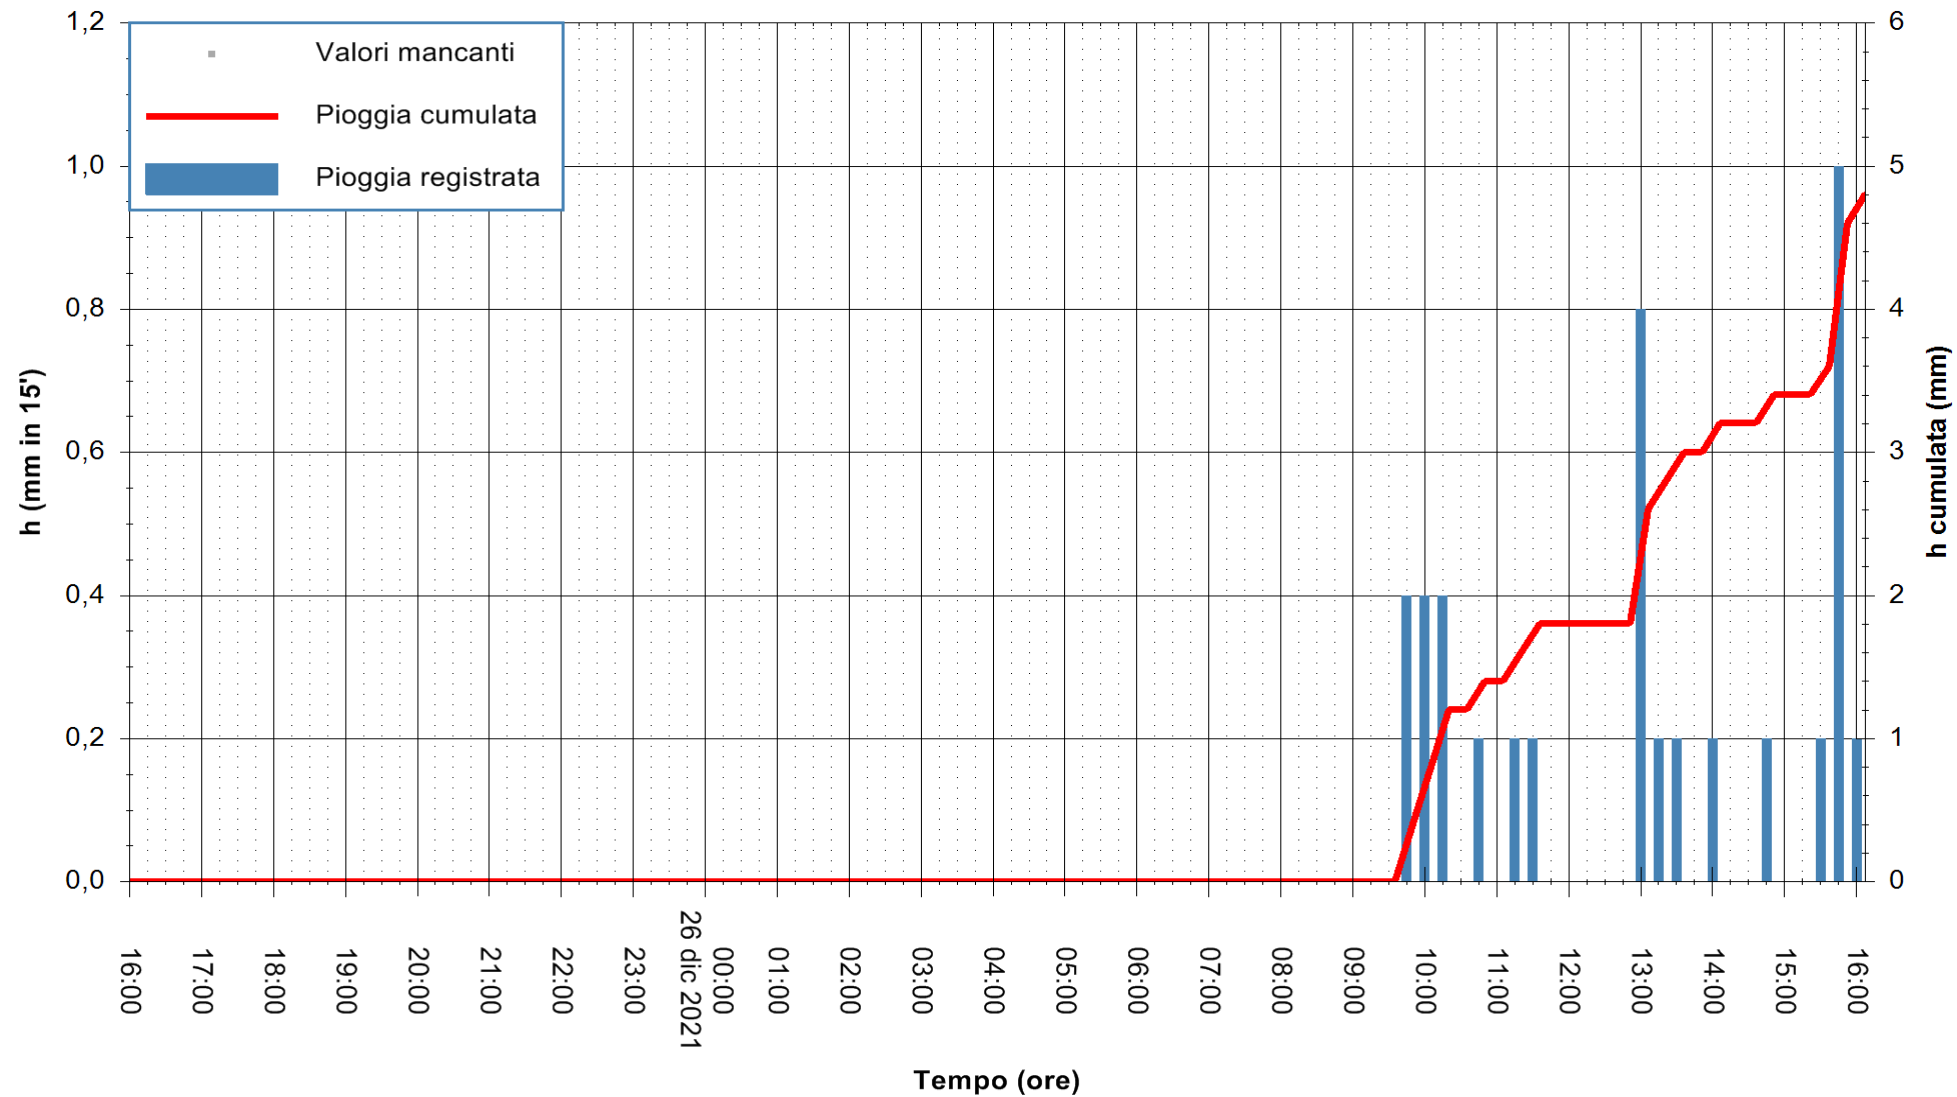

Stazione pluviometrica ORGOSOLO MONTE NOVO
 Area MONTE NOVO S.GIOVANNI
 Pioggia registrata nelle ultime 24 ore
 Estrazione dati delle ore 16:19 del 26/12/2021
 Ultimo dato disponibile: 26/12/2021 alle 15:45

ARPAS
 F.to il Dirigente Responsabile
 Dott. Giuseppe Bianco

REGIONE AUTÒNOMA DE SARDIGNA
 REGIONE AUTONOMA DELLA SARDEGNA

Stazione pluviometrica DIGA NURAGHE ARRUBIU
 Area DIGA NURAGHE ARRUBIU
 Pioggia registrata nelle ultime 24 ore
 Estrazione dati delle ore 16:19 del 26/12/2021
 Ultimo dato disponibile: 26/12/2021 alle 15:45

ARPAS
 F.to il Dirigente Responsabile
 Dott. Giuseppe Bianco

REGIONE AUTONOMA DE SARDIGNA
 REGIONE AUTONOMA DELLA SARDEGNA

Stazione pluviometrica DIGA IS BARROCUS
Area DIGA IS BARROCUS

Pioggia registrata nelle ultime 24 ore
Estrazione dati delle ore 16:19 del 26/12/2021
Ultimo dato disponibile: 26/12/2021 alle 15:45

ARPAS
F.to il Dirigente Responsabile
Dott. Giuseppe Bianco

REGIONE AUTONOMA DE SARDIGNA
REGIONE AUTONOMA DELLA SARDEGNA

Stazione pluviometrica CAPOTERRA POGGIO DEI PINI
 Area POGGIO DEI PINI
 Pioggia registrata nelle ultime 24 ore
 Estrazione dati delle ore 16:19 del 26/12/2021
 Ultimo dato disponibile: 26/12/2021 alle 15:45