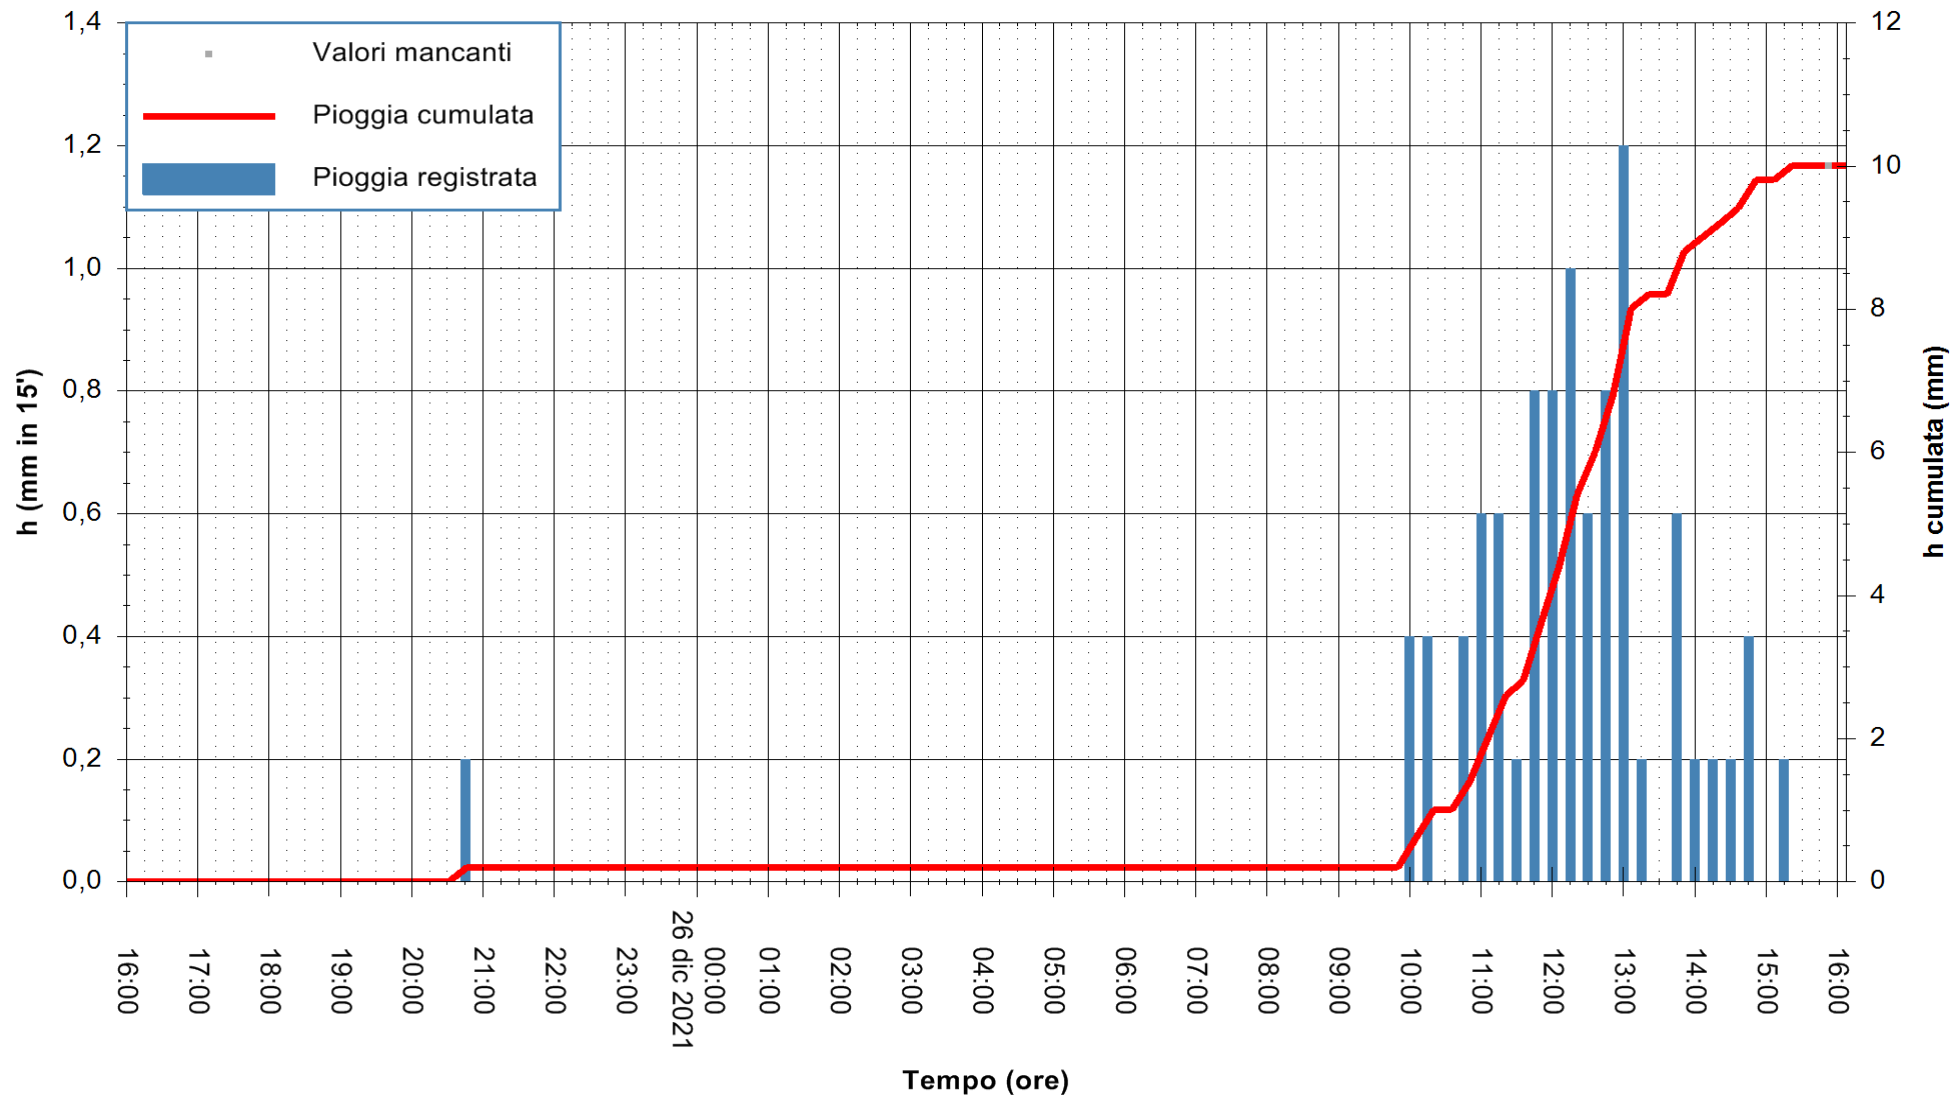

ARPAS
F.to il Dirigente Responsabile
Dott. Giuseppe Bianco

REGIONE AUTONOMA DE SARDIGNA
REGIONE AUTONOMA DELLA SARDEGNA

Stazione pluviometrica CAPOTERRA POGGIO DEI PINI
 Area POGGIO DEI PINI
 Pioggia registrata nelle ultime 24 ore
 Estrazione dati delle ore 16:19 del 26/12/2021
 Ultimo dato disponibile: 26/12/2021 alle 15:45

ARPAS
 F.to il Dirigente Responsabile
 Dott. Giuseppe Bianco

REGIONE AUTÒNOMA DE SARDIGNA
 REGIONE AUTONOMA DELLA SARDEGNA

Stazione pluviometrica PULA RF
Area PISTA DI PATTINAGGIO
Pioggia registrata nelle ultime 24 ore
Estrazione dati delle ore 16:19 del 26/12/2021
Ultimo dato disponibile: 26/12/2021 alle 15:45