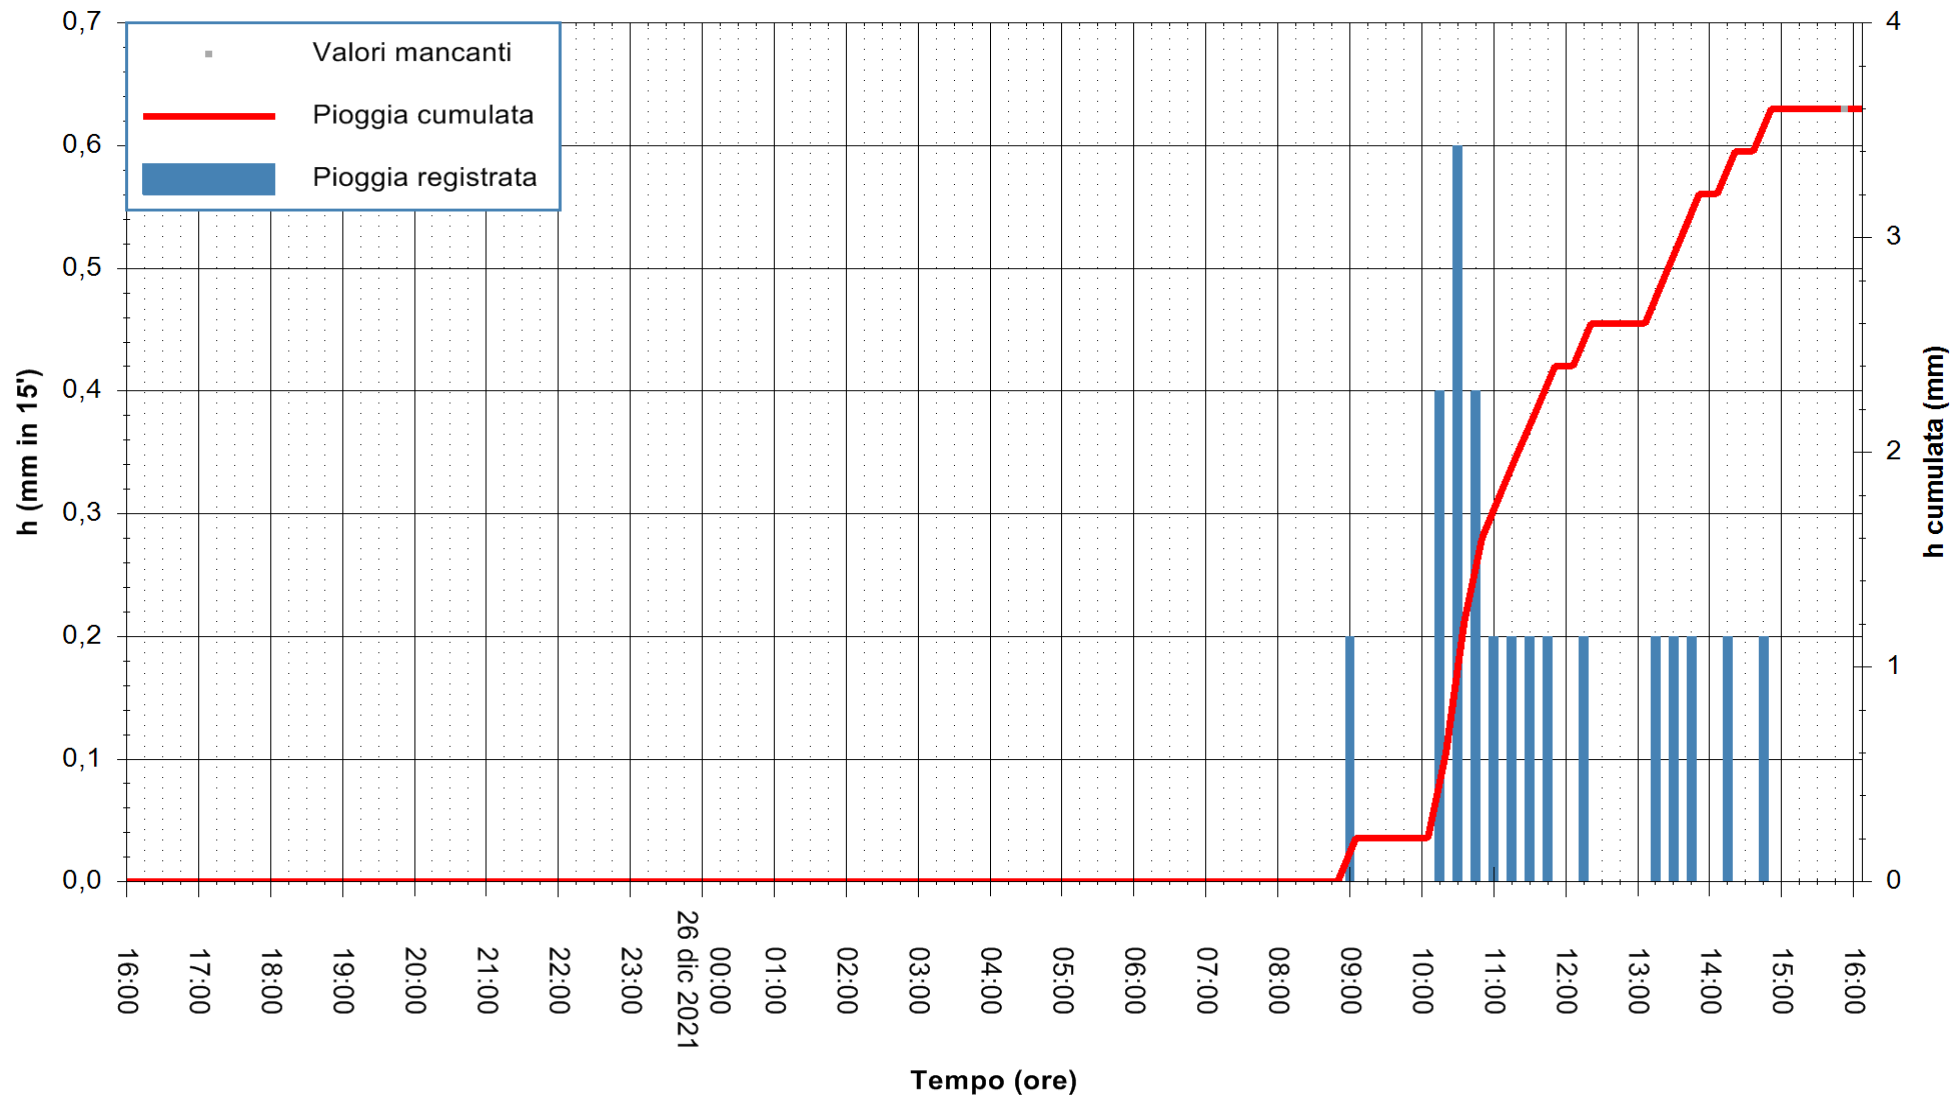

ARPAS
 F.to il Dirigente Responsabile
 Dott. Giuseppe Bianco

REGIONE AUTONOMA DE SARDIGNA
 REGIONE AUTONOMA DELLA SARDEGNA

Stazione pluviometrica DIGA IS BARROCUS
Area DIGA IS BARROCUS

Pioggia registrata nelle ultime 24 ore
Estrazione dati delle ore 16:19 del 26/12/2021
Ultimo dato disponibile: 26/12/2021 alle 15:45

ARPAS
F.to il Dirigente Responsabile
Dott. Giuseppe Bianco

REGIONE AUTONOMA DE SARDIGNA
REGIONE AUTONOMA DELLA SARDEGNA

Stazione pluviometrica FLUMINI MANNU A FURTEI
Area PONTE SUL F.MANNU
Pioggia registrata nelle ultime 24 ore
Estrazione dati delle ore 16:19 del 26/12/2021
Ultimo dato disponibile: 26/12/2021 alle 16:00

ARPAS
F.to il Dirigente Responsabile
Dott. Giuseppe Bianco

REGIONE AUTONOMA DE SARDIGNA
REGIONE AUTONOMA DELLA SARDEGNA

Stazione pluviometrica CAPOTERRA POGGIO DEI PINI
 Area POGGIO DEI PINI
 Pioggia registrata nelle ultime 24 ore
 Estrazione dati delle ore 16:19 del 26/12/2021
 Ultimo dato disponibile: 26/12/2021 alle 15:45