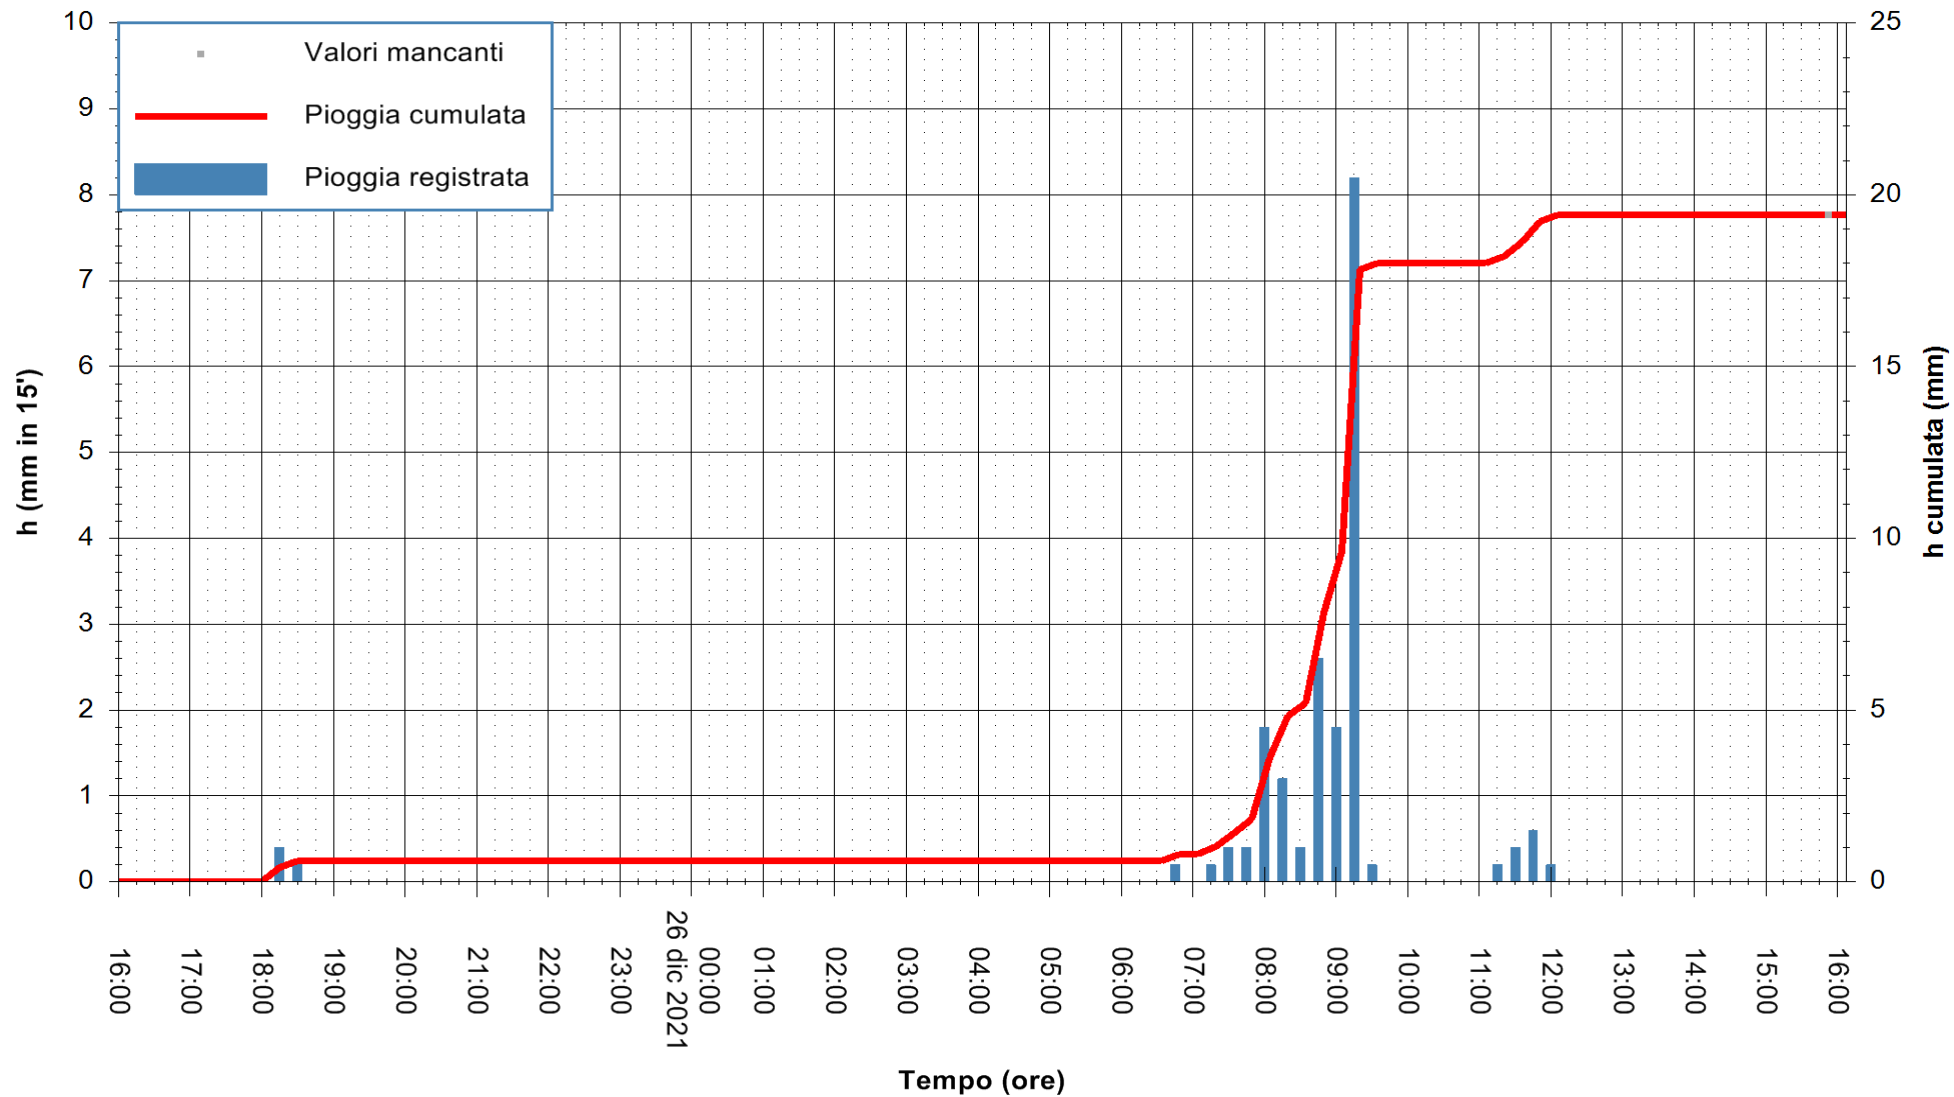

ARPAS
F.to il Dirigente Responsabile
Dott. Giuseppe Bianco

REGIONE AUTONOMA DE SARDIGNA
REGIONE AUTONOMA DELLA SARDEGNA

Stazione pluviometrica CAPOTERRA POGGIO DEI PINI
 Area POGGIO DEI PINI
 Pioggia registrata nelle ultime 24 ore
 Estrazione dati delle ore 16:19 del 26/12/2021
 Ultimo dato disponibile: 26/12/2021 alle 15:45

ARPAS
 F.to il Dirigente Responsabile
 Dott. Giuseppe Bianco

REGIONE AUTÒNOMA DE SARDIGNA
 REGIONE AUTONOMA DELLA SARDEGNA

Stazione pluviometrica PULA RF
Area PISTA DI PATTINAGGIO
Pioggia registrata nelle ultime 24 ore
Estrazione dati delle ore 16:19 del 26/12/2021
Ultimo dato disponibile: 26/12/2021 alle 15:45