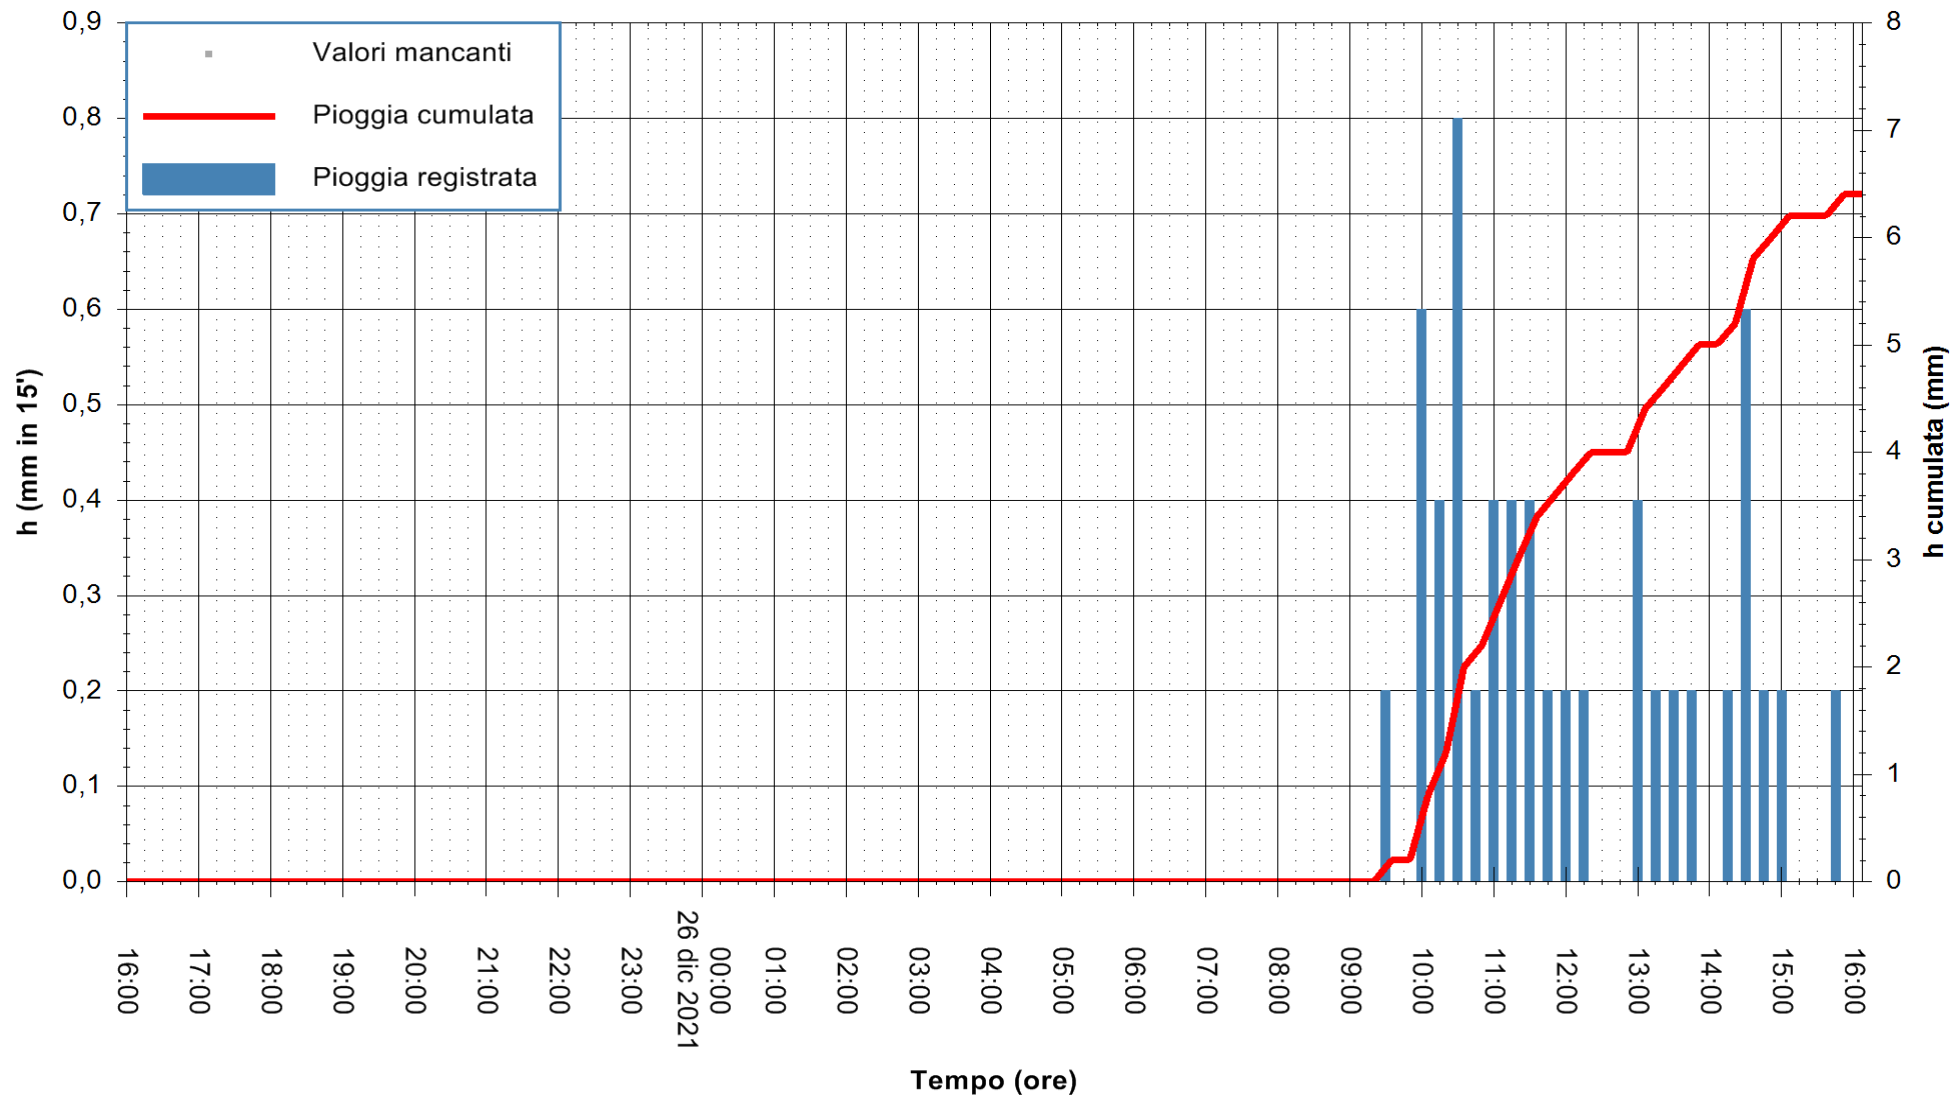

Stazione pluviometrica ORGOSOLO MONTE NOVO
 Area MONTE NOVO S.GIOVANNI
 Pioggia registrata nelle ultime 24 ore
 Estrazione dati delle ore 16:19 del 26/12/2021
 Ultimo dato disponibile: 26/12/2021 alle 15:45

ARPAS
 F.to il Dirigente Responsabile
 Dott. Giuseppe Bianco

REGIONE AUTÒNOMA DE SARDIGNA
 REGIONE AUTONOMA DELLA SARDEGNA

Stazione pluviometrica DIGA NURAGHE ARRUBIU
 Area DIGA NURAGHE ARRUBIU
 Pioggia registrata nelle ultime 24 ore
 Estrazione dati delle ore 16:19 del 26/12/2021
 Ultimo dato disponibile: 26/12/2021 alle 15:45

ARPAS
 F.to il Dirigente Responsabile
 Dott. Giuseppe Bianco

REGIONE AUTONOMA DE SARDIGNA
 REGIONE AUTONOMA DELLA SARDEGNA

Stazione pluviometrica DIGA IS BARROCUS
Area DIGA IS BARROCUS

Pioggia registrata nelle ultime 24 ore
Estrazione dati delle ore 16:19 del 26/12/2021
Ultimo dato disponibile: 26/12/2021 alle 15:45