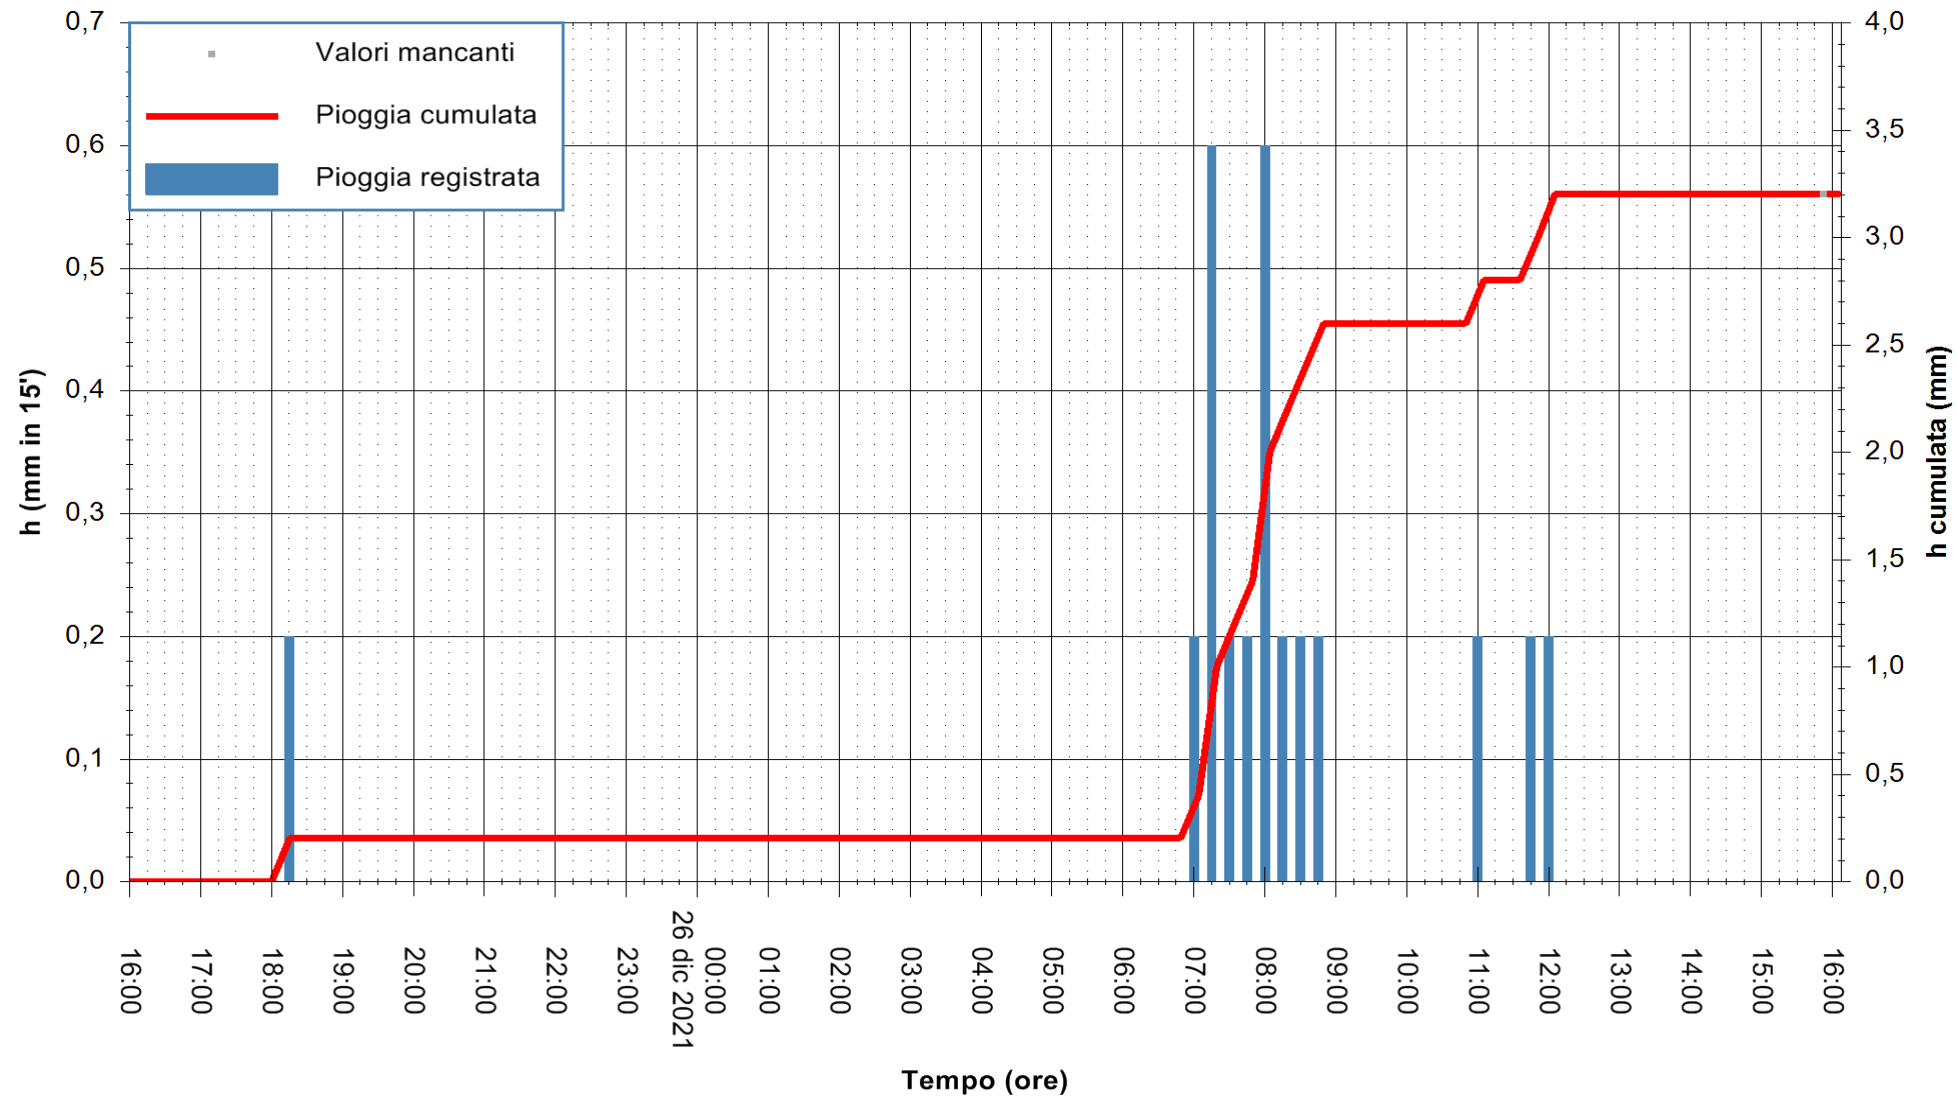

ARPAS
F.to il Dirigente Responsabile
Dott. Giuseppe Bianco

REGIONE AUTONOMA DE SARDIGNA
REGIONE AUTONOMA DELLA SARDEGNA

Stazione pluviometrica CAPOTERRA POGGIO DEI PINI
 Area POGGIO DEI PINI
 Pioggia registrata nelle ultime 24 ore
 Estrazione dati delle ore 16:19 del 26/12/2021
 Ultimo dato disponibile: 26/12/2021 alle 15:45

ARPAS
 F.to il Dirigente Responsabile
 Dott. Giuseppe Bianco

REGIONE AUTÒNOMA DE SARDIGNA
 REGIONE AUTONOMA DELLA SARDEGNA

Stazione pluviometrica PULA RF
Area PISTA DI PATTINAGGIO
Pioggia registrata nelle ultime 24 ore
Estrazione dati delle ore 16:19 del 26/12/2021
Ultimo dato disponibile: 26/12/2021 alle 15:45