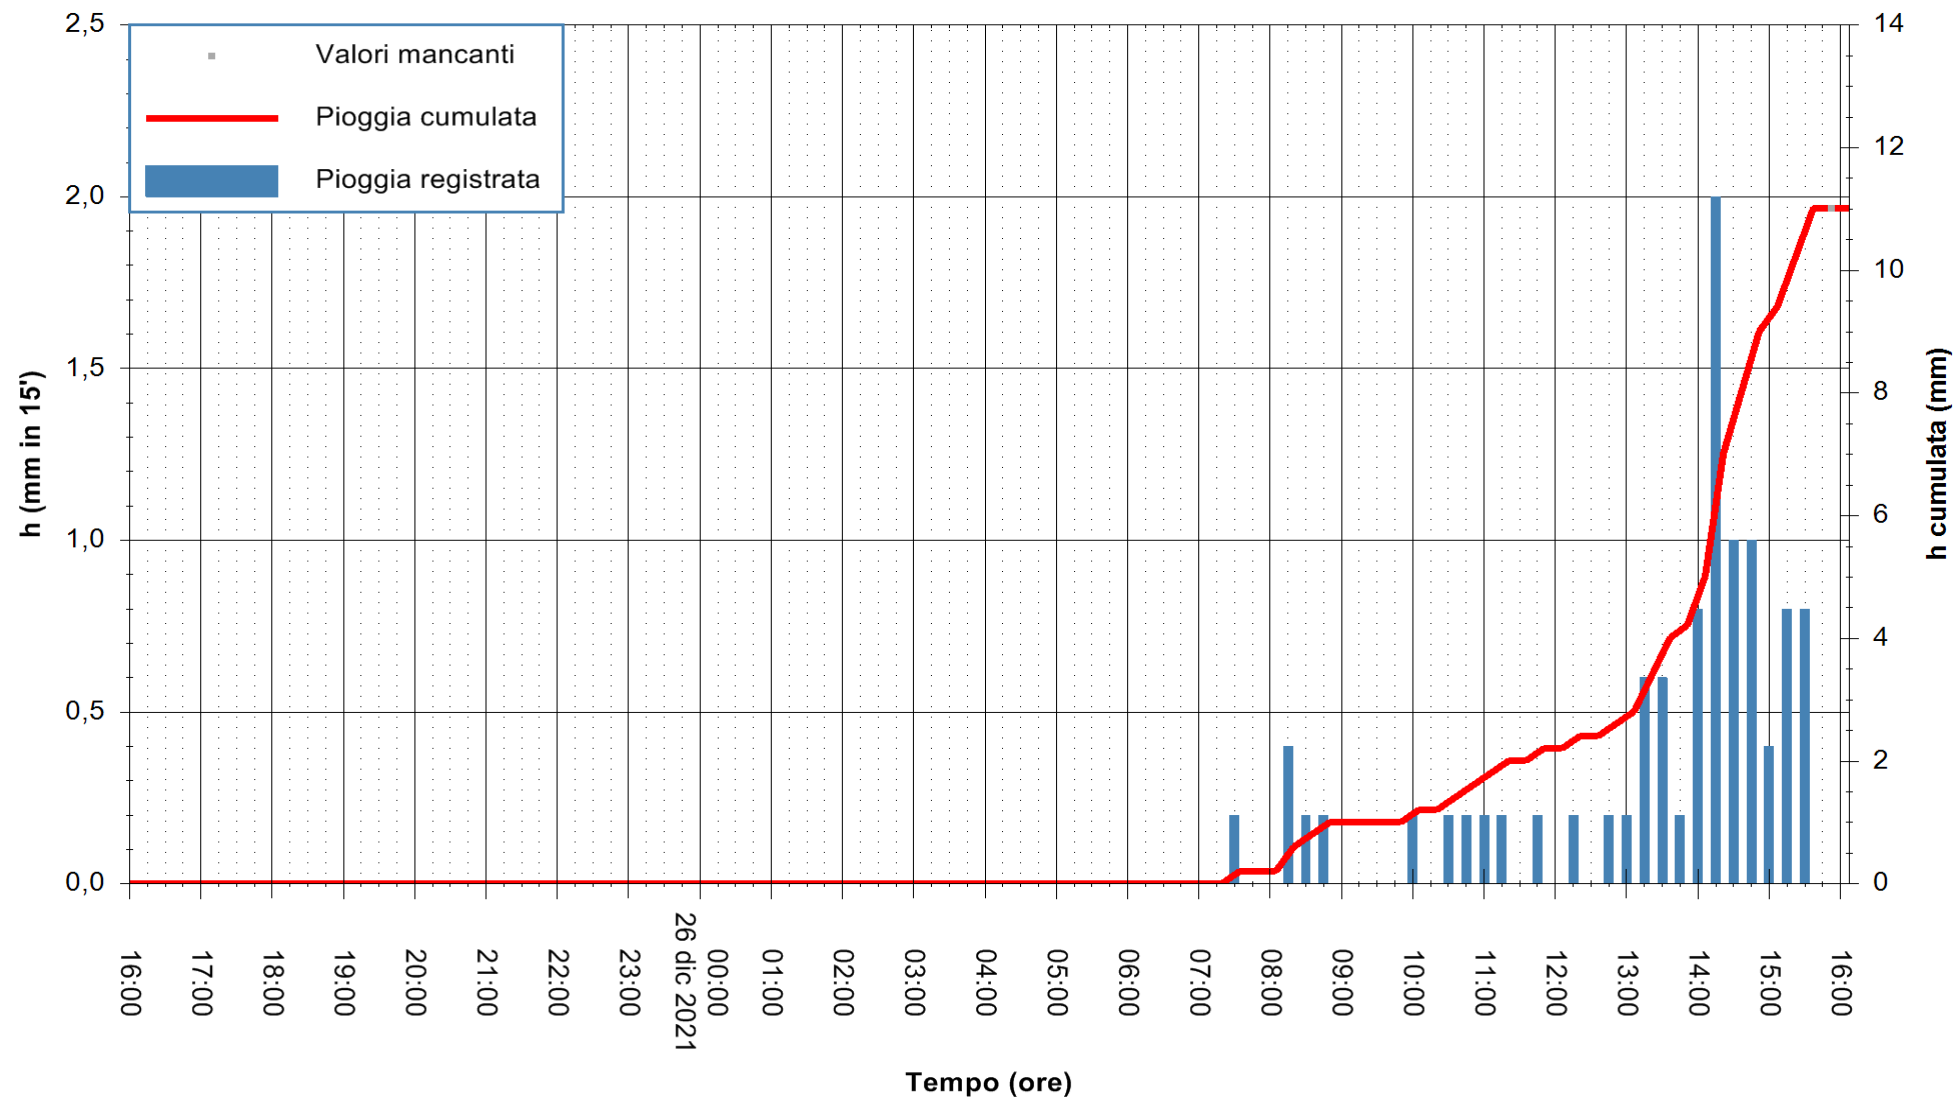

ARPAS
F.to il Dirigente Responsabile
Dott. Giuseppe Bianco

REGIONE AUTONOMA DE SARDIGNA
REGIONE AUTONOMA DELLA SARDEGNA

Stazione pluviometrica CAPOTERRA POGGIO DEI PINI
 Area POGGIO DEI PINI
 Pioggia registrata nelle ultime 24 ore
 Estrazione dati delle ore 16:19 del 26/12/2021
 Ultimo dato disponibile: 26/12/2021 alle 15:45

ARPAS
 F.to il Dirigente Responsabile
 Dott. Giuseppe Bianco

REGIONE AUTÒNOMA DE SARDIGNA
 REGIONE AUTONOMA DELLA SARDEGNA

Stazione pluviometrica PULA RF
Area PISTA DI PATTINAGGIO
Pioggia registrata nelle ultime 24 ore
Estrazione dati delle ore 16:19 del 26/12/2021
Ultimo dato disponibile: 26/12/2021 alle 15:45