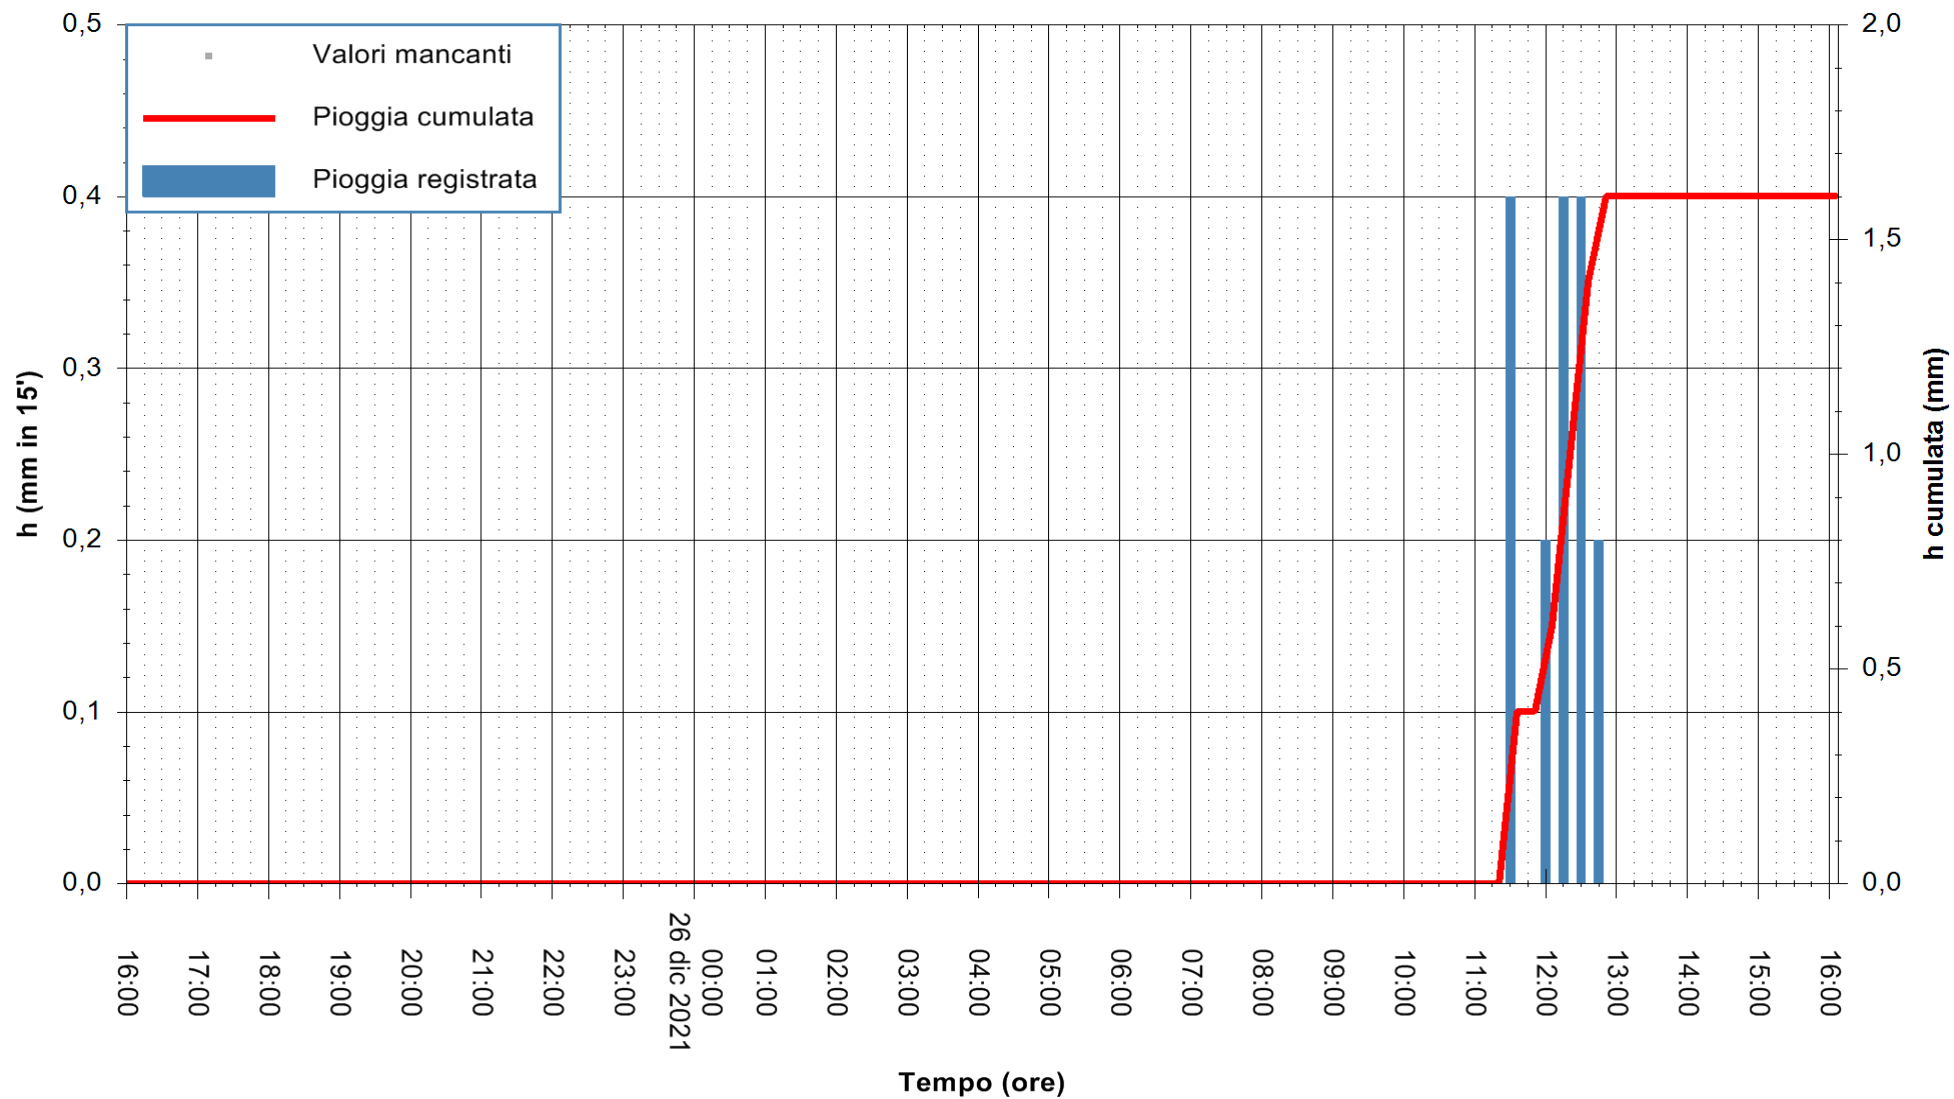

ARPAS
F.to il Dirigente Responsabile
Dott. Giuseppe Bianco

REGIONE AUTONOMA DE SARDIGNA
REGIONE AUTONOMA DELLA SARDEGNA

Stazione pluviometrica CAPOTERRA POGGIO DEI PINI
 Area POGGIO DEI PINI
 Pioggia registrata nelle ultime 24 ore
 Estrazione dati delle ore 16:19 del 26/12/2021
 Ultimo dato disponibile: 26/12/2021 alle 15:45

ARPAS
 F.to il Dirigente Responsabile
 Dott. Giuseppe Bianco

REGIONE AUTÒNOMA DE SARDIGNA
 REGIONE AUTONOMA DELLA SARDEGNA

Stazione pluviometrica PULA RF
Area PISTA DI PATTINAGGIO
Pioggia registrata nelle ultime 24 ore
Estrazione dati delle ore 16:19 del 26/12/2021
Ultimo dato disponibile: 26/12/2021 alle 15:45