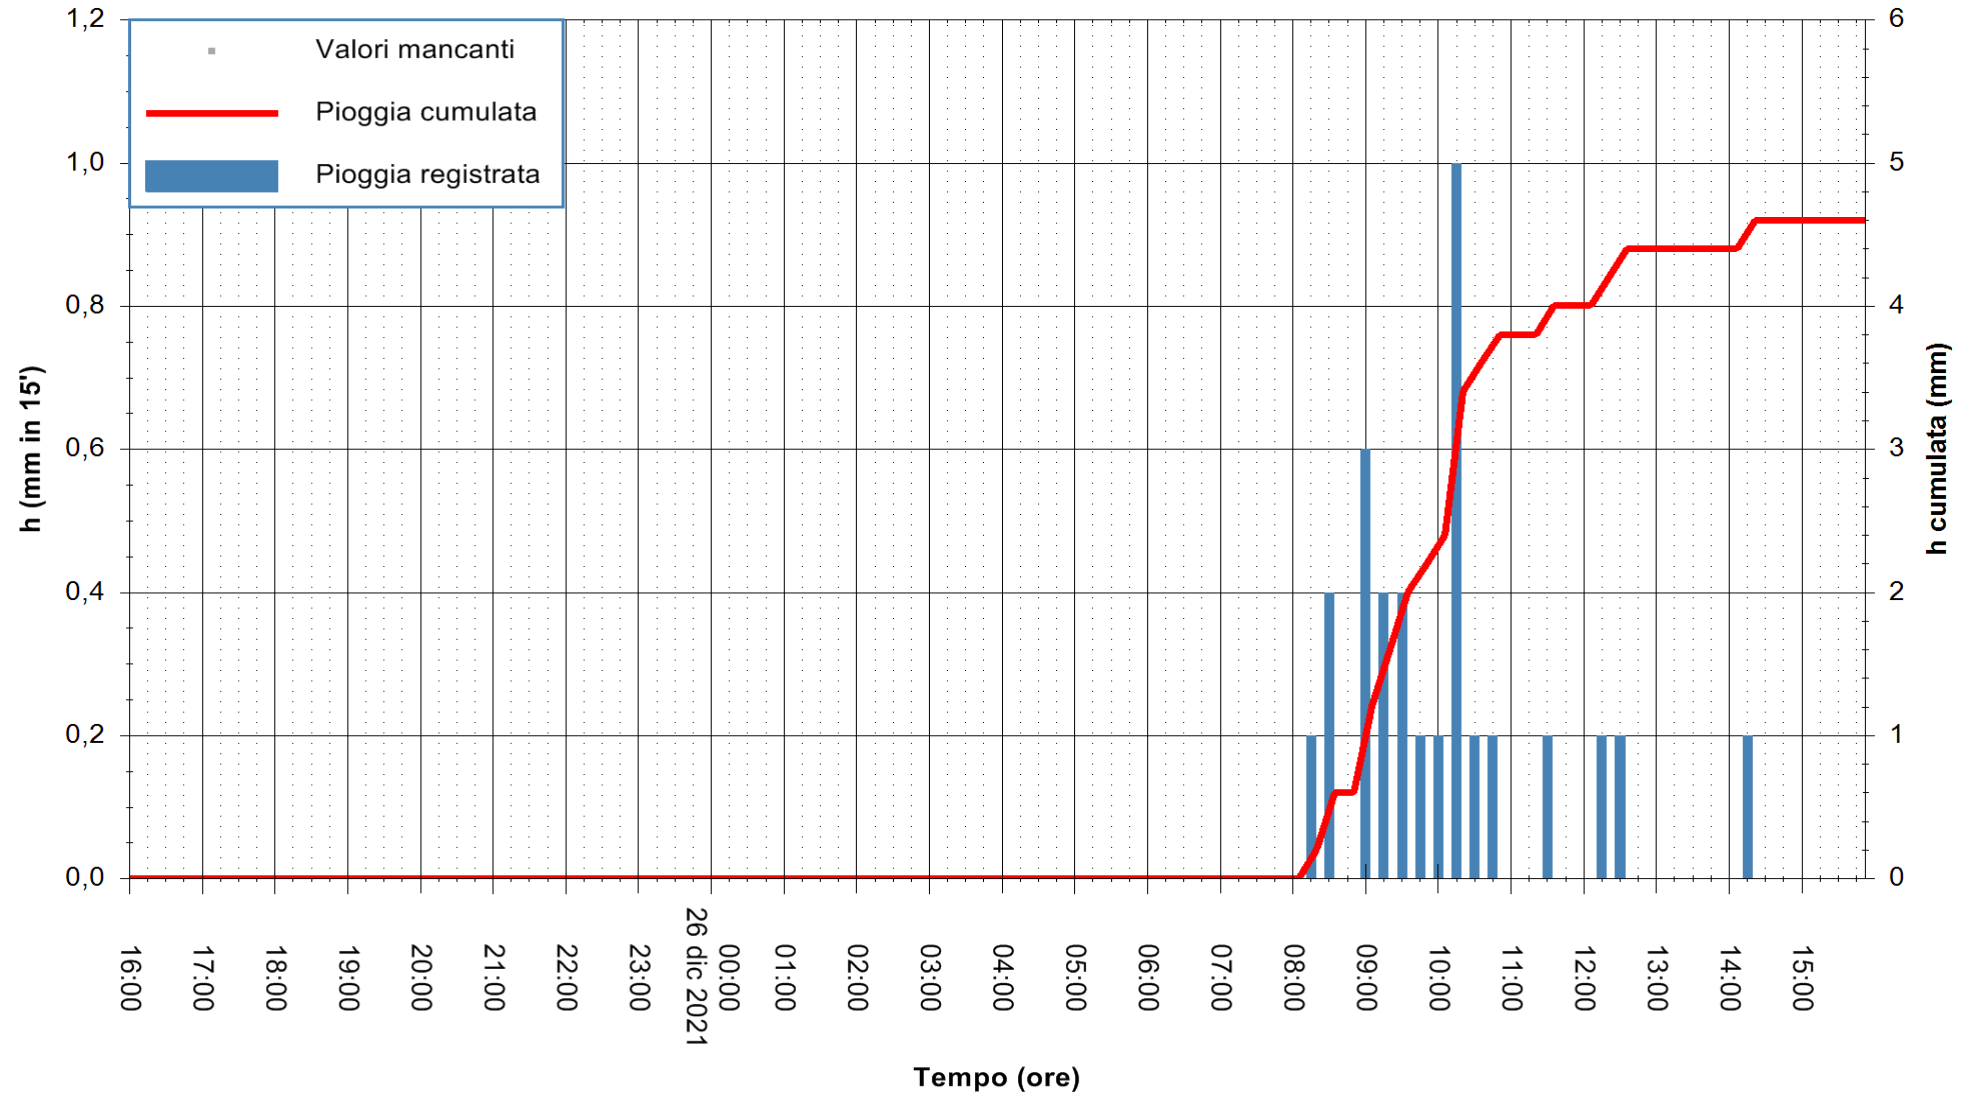

Stazione pluviometrica ORGOSOLO MONTE NOVO
 Area MONTE NOVO S.GIOVANNI
 Pioggia registrata nelle ultime 24 ore
 Estrazione dati delle ore 16:19 del 26/12/2021
 Ultimo dato disponibile: 26/12/2021 alle 15:45

ARPAS
 F.to il Dirigente Responsabile
 Dott. Giuseppe Bianco

REGIONE AUTÒNOMA DE SARDIGNA
 REGIONE AUTONOMA DELLA SARDEGNA

Stazione pluviometrica DIGA NURAGHE ARRUBIU
 Area DIGA NURAGHE ARRUBIU
 Pioggia registrata nelle ultime 24 ore
 Estrazione dati delle ore 16:19 del 26/12/2021
 Ultimo dato disponibile: 26/12/2021 alle 15:45

ARPAS
 F.to il Dirigente Responsabile
 Dott. Giuseppe Bianco

REGIONE AUTONOMA DE SARDIGNA
 REGIONE AUTONOMA DELLA SARDEGNA

Stazione pluviometrica DIGA IS BARROCUS
Area DIGA IS BARROCUS

Pioggia registrata nelle ultime 24 ore
Estrazione dati delle ore 16:19 del 26/12/2021
Ultimo dato disponibile: 26/12/2021 alle 15:45