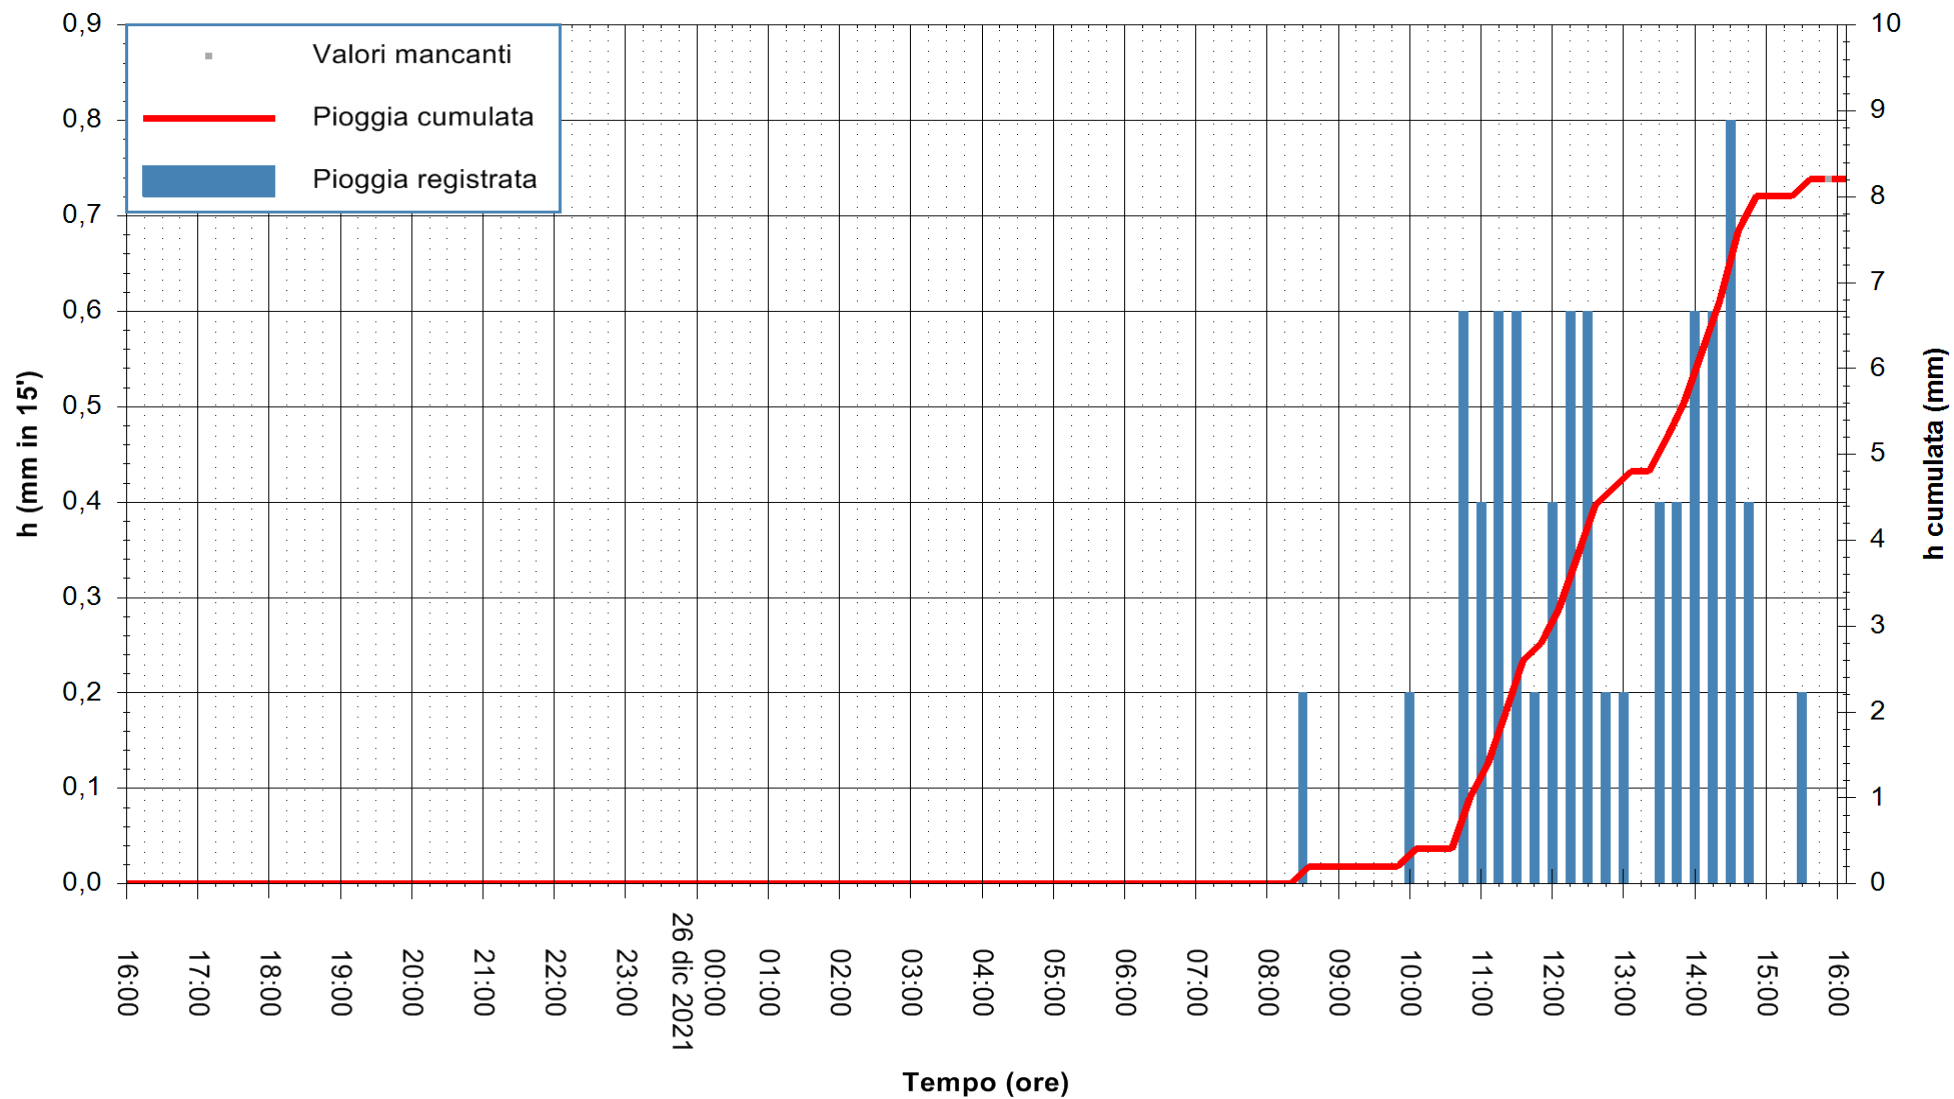

Stazione pluviometrica ORGOSOLO MONTE NOVO
 Area MONTE NOVO S.GIOVANNI
 Pioggia registrata nelle ultime 24 ore
 Estrazione dati delle ore 16:19 del 26/12/2021
 Ultimo dato disponibile: 26/12/2021 alle 15:45

ARPAS
 F.to il Dirigente Responsabile
 Dott. Giuseppe Bianco

REGIONE AUTÒNOMA DE SARDIGNA
 REGIONE AUTONOMA DELLA SARDEGNA

Stazione pluviometrica DIGA NURAGHE ARRUBIU
 Area DIGA NURAGHE ARRUBIU
 Pioggia registrata nelle ultime 24 ore
 Estrazione dati delle ore 16:19 del 26/12/2021
 Ultimo dato disponibile: 26/12/2021 alle 15:45

ARPAS
 F.to il Dirigente Responsabile
 Dott. Giuseppe Bianco

REGIONE AUTONOMA DE SARDIGNA
 REGIONE AUTONOMA DELLA SARDEGNA

Stazione pluviometrica DIGA IS BARROCUS
Area DIGA IS BARROCUS

Pioggia registrata nelle ultime 24 ore
Estrazione dati delle ore 16:19 del 26/12/2021
Ultimo dato disponibile: 26/12/2021 alle 15:45