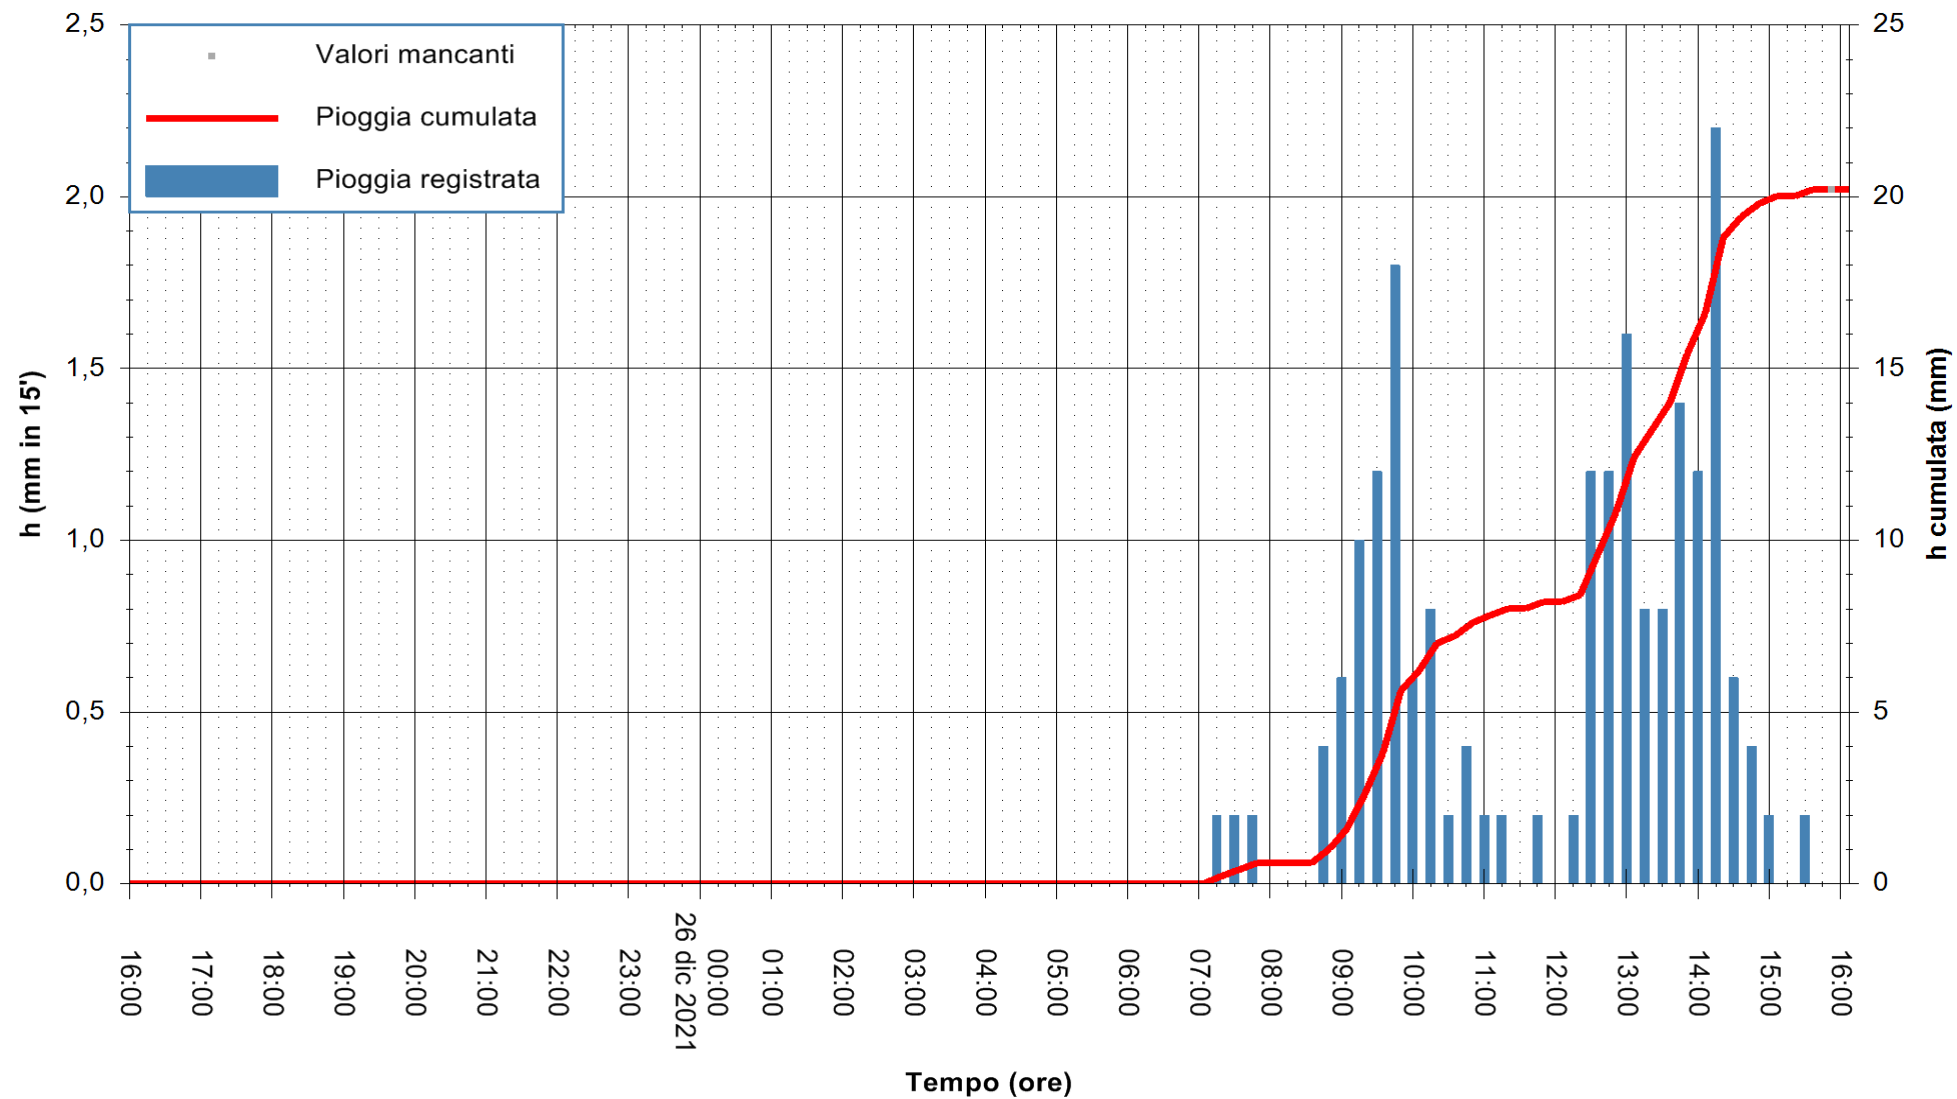

Stazione pluviometrica ORGOSOLO MONTE NOVO
 Area MONTE NOVO S.GIOVANNI
 Pioggia registrata nelle ultime 24 ore
 Estrazione dati delle ore 16:19 del 26/12/2021
 Ultimo dato disponibile: 26/12/2021 alle 15:45

ARPAS
 F.to il Dirigente Responsabile
 Dott. Giuseppe Bianco

REGIONE AUTÒNOMA DE SARDIGNA
 REGIONE AUTONOMA DELLA SARDEGNA

Stazione pluviometrica DIGA NURAGHE ARRUBIU
 Area DIGA NURAGHE ARRUBIU
 Pioggia registrata nelle ultime 24 ore
 Estrazione dati delle ore 16:19 del 26/12/2021
 Ultimo dato disponibile: 26/12/2021 alle 15:45

ARPAS
 F.to il Dirigente Responsabile
 Dott. Giuseppe Bianco

REGIONE AUTONOMA DE SARDIGNA
 REGIONE AUTONOMA DELLA SARDEGNA

Stazione pluviometrica DIGA IS BARROCUS
Area DIGA IS BARROCUS

Pioggia registrata nelle ultime 24 ore
Estrazione dati delle ore 16:19 del 26/12/2021
Ultimo dato disponibile: 26/12/2021 alle 15:45