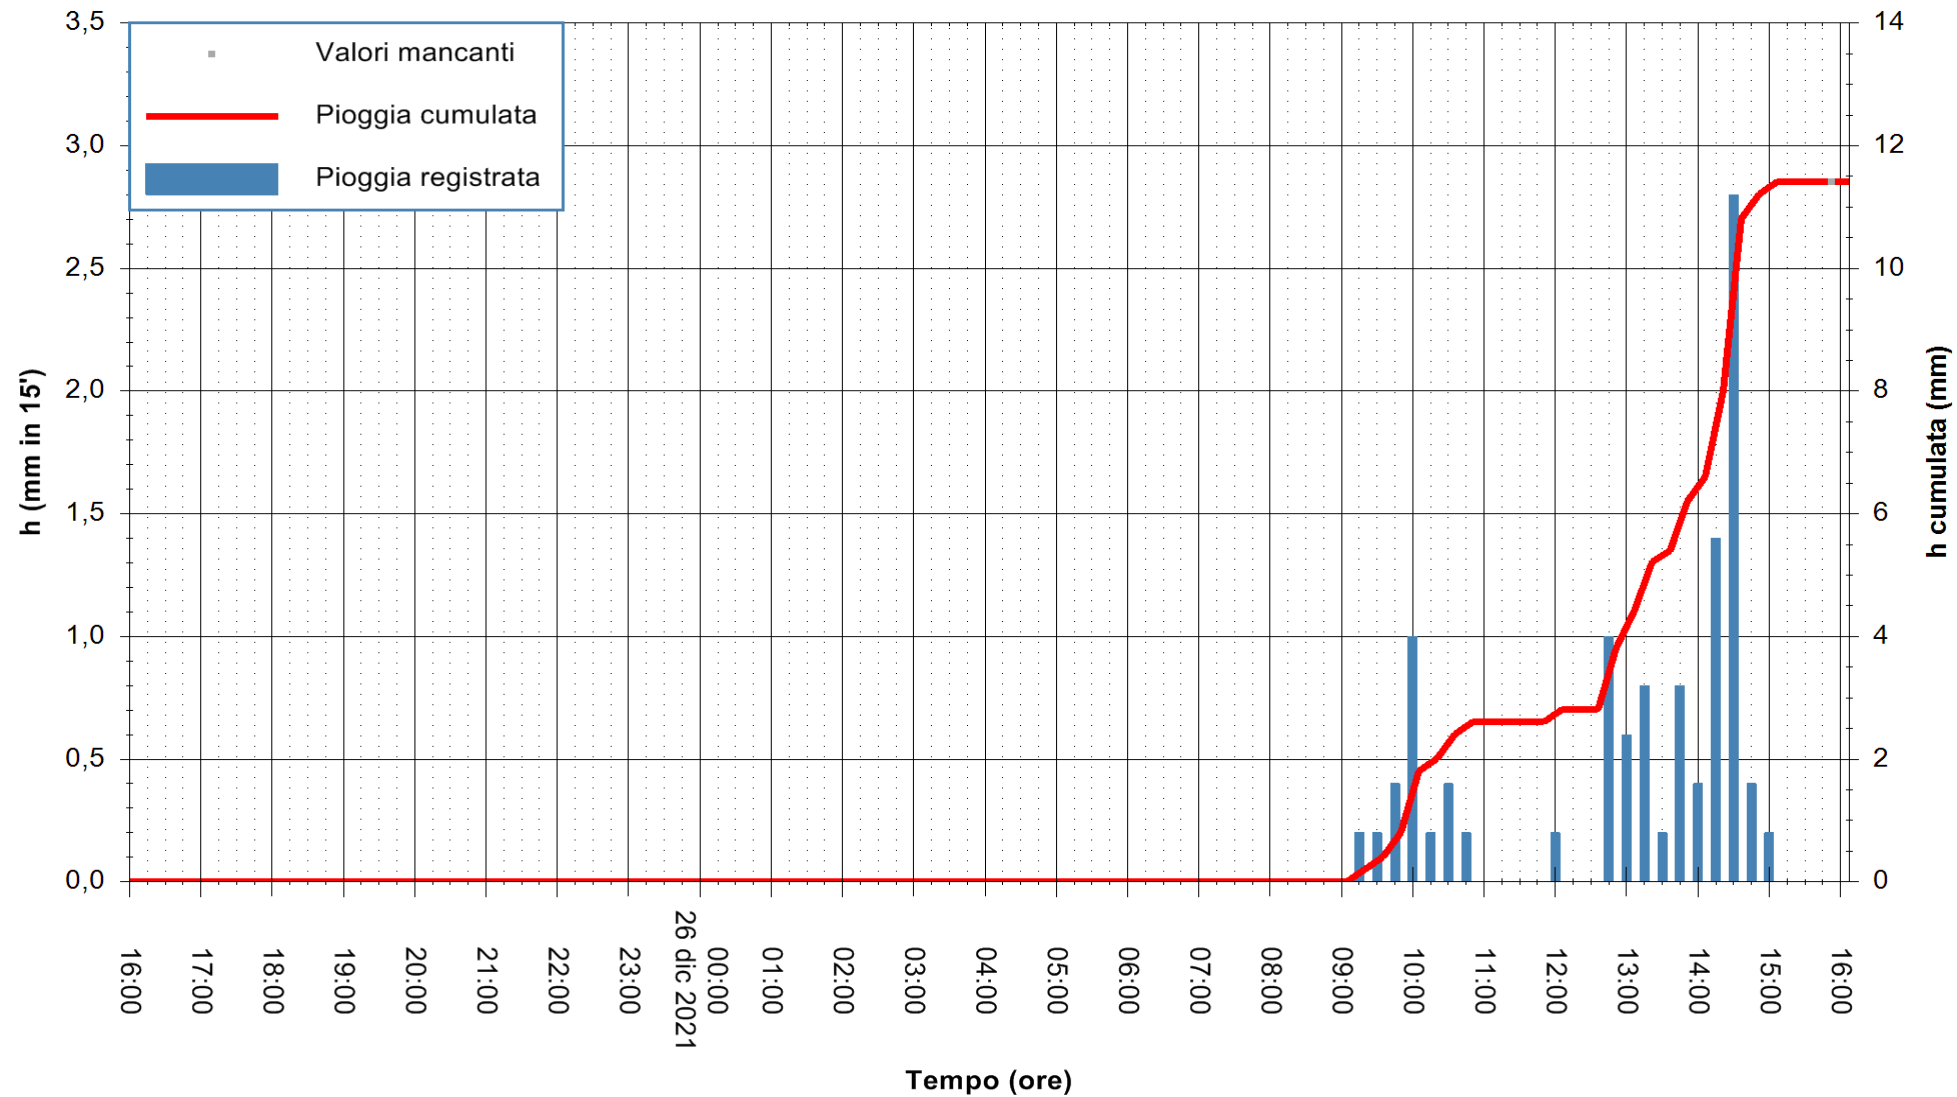

ARPAS
F.to il Dirigente Responsabile
Dott. Giuseppe Bianco

REGIONE AUTONOMA DE SARDIGNA
REGIONE AUTONOMA DELLA SARDEGNA

Stazione pluviometrica CAPOTERRA POGGIO DEI PINI
 Area POGGIO DEI PINI
 Pioggia registrata nelle ultime 24 ore
 Estrazione dati delle ore 16:19 del 26/12/2021
 Ultimo dato disponibile: 26/12/2021 alle 15:45

ARPAS
 F.to il Dirigente Responsabile
 Dott. Giuseppe Bianco

REGIONE AUTÒNOMA DE SARDIGNA
 REGIONE AUTONOMA DELLA SARDEGNA

Stazione pluviometrica PULA RF
Area PISTA DI PATTINAGGIO
Pioggia registrata nelle ultime 24 ore
Estrazione dati delle ore 16:19 del 26/12/2021
Ultimo dato disponibile: 26/12/2021 alle 15:45