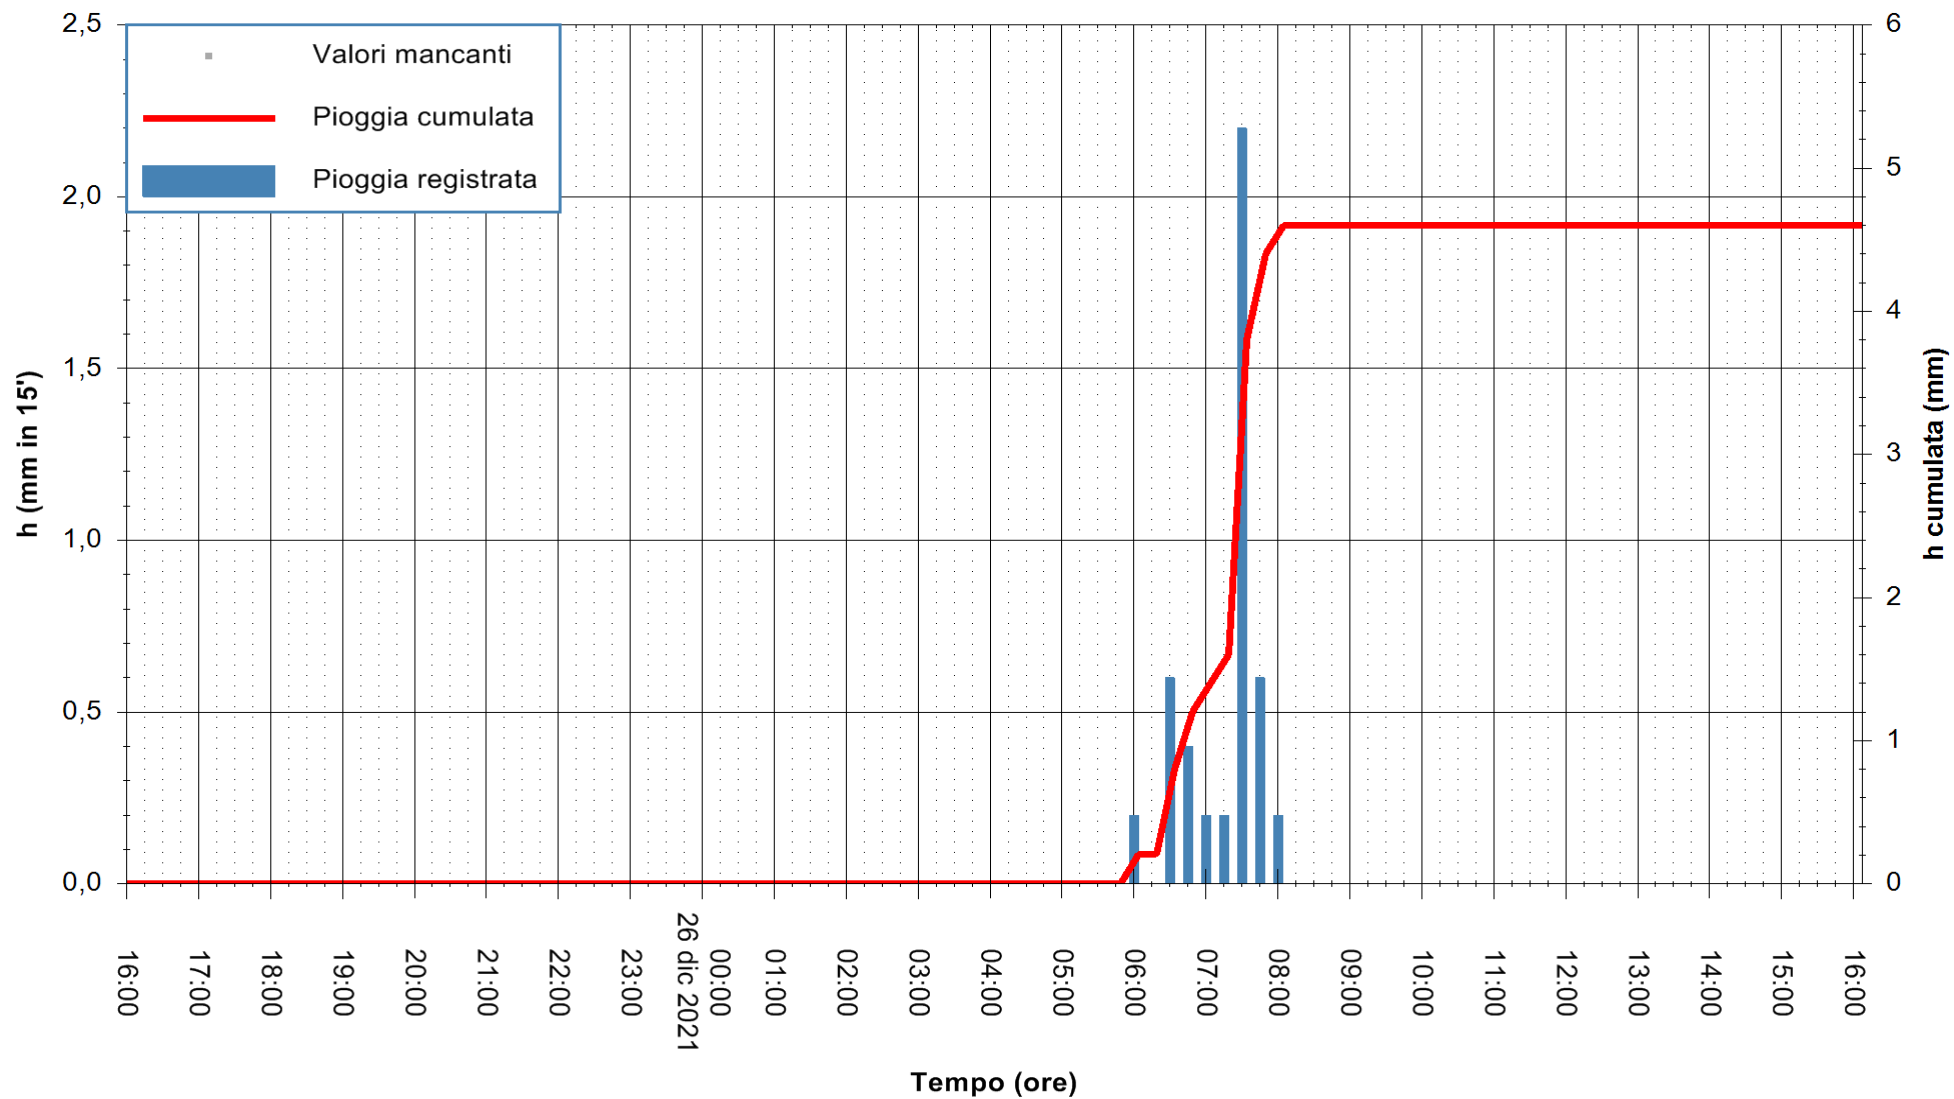

ARPAS
F.to il Dirigente Responsabile
Dott. Giuseppe Bianco

REGIONE AUTÒNOMA DE SARDIGNA
REGIONE AUTONOMA DELLA SARDEGNA

Stazione pluviometrica STINTINO PUNTA DE S'AQUILA
Area PUNTA DE S' AQUILA
Pioggia registrata nelle ultime 24 ore
Estrazione dati delle ore 16:19 del 26/12/2021
Ultimo dato disponibile: 26/12/2021 alle 16:00