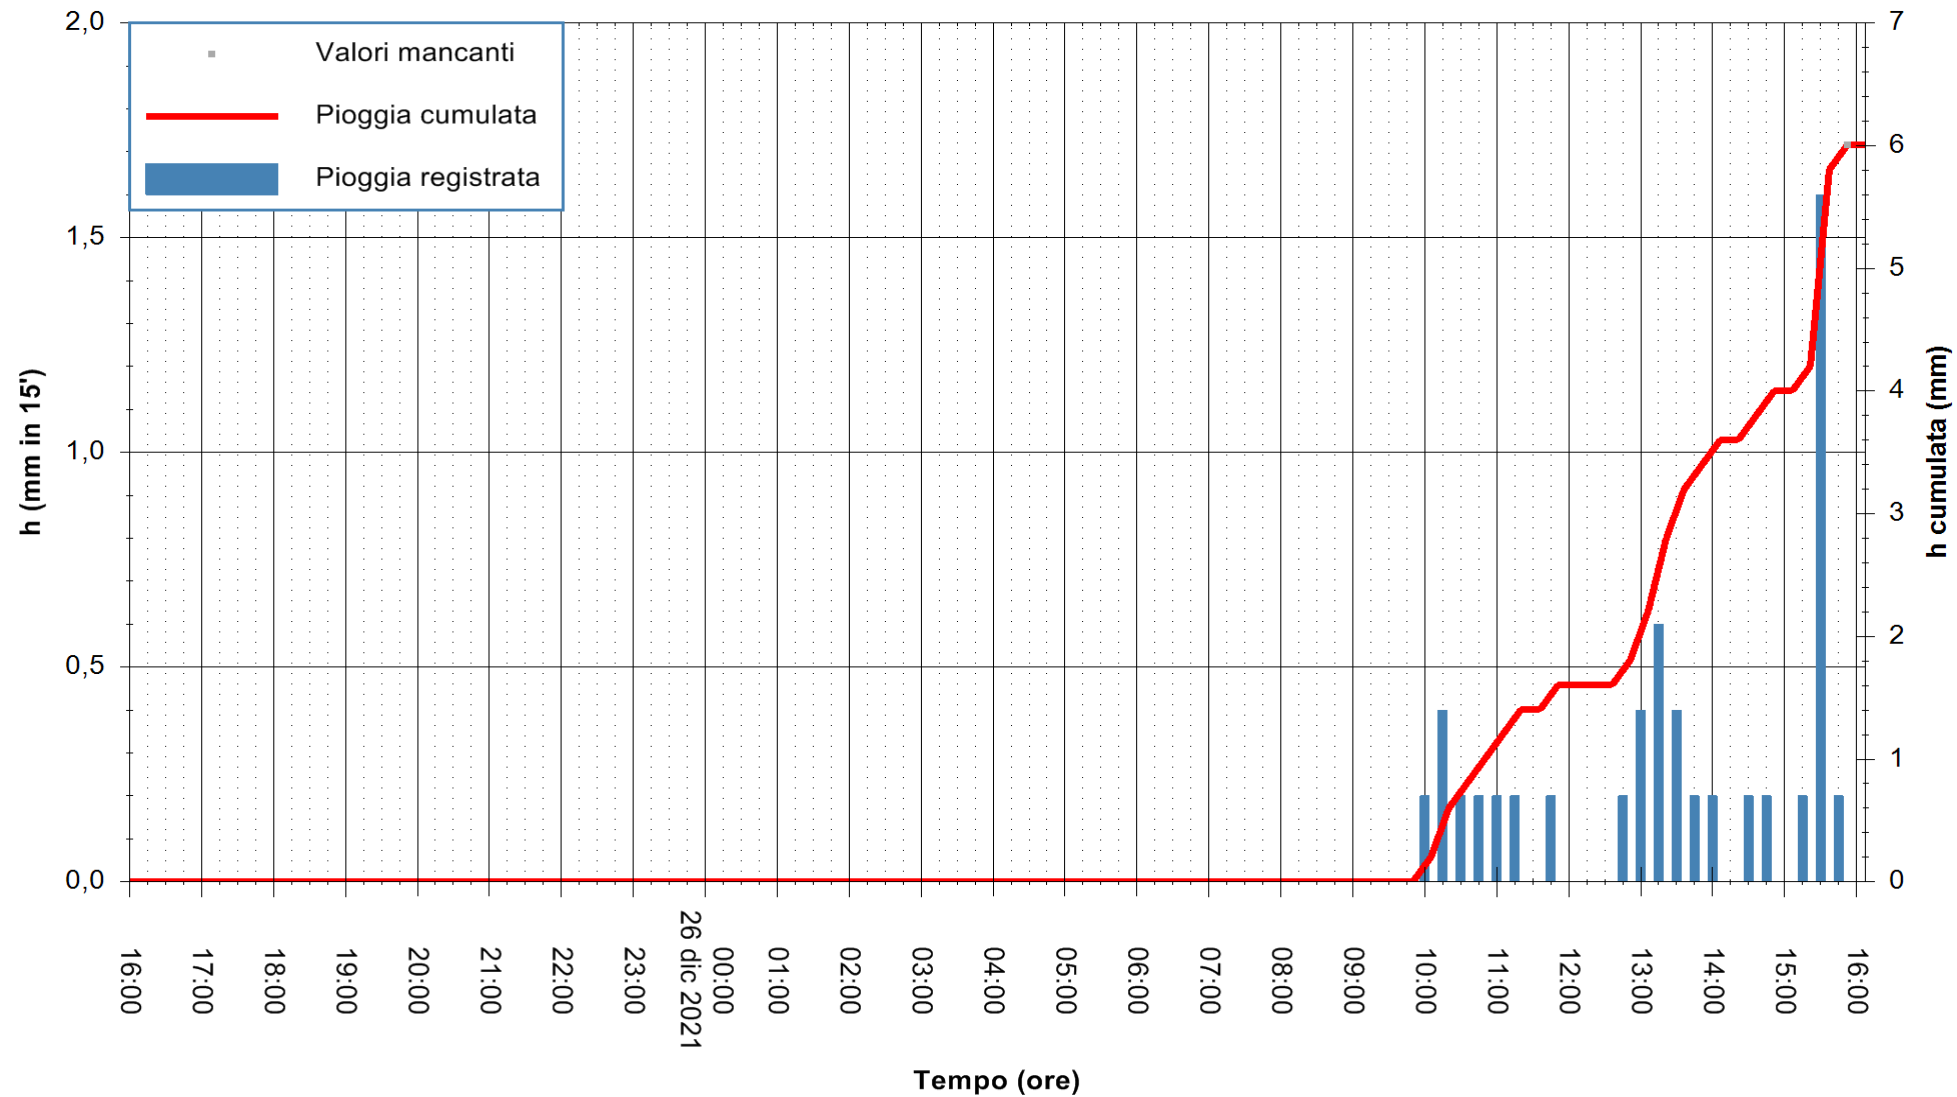

Stazione pluviometrica ORGOSOLO MONTE NOVO
 Area MONTE NOVO S.GIOVANNI
 Pioggia registrata nelle ultime 24 ore
 Estrazione dati delle ore 16:19 del 26/12/2021
 Ultimo dato disponibile: 26/12/2021 alle 15:45

ARPAS
 F.to il Dirigente Responsabile
 Dott. Giuseppe Bianco

REGIONE AUTÒNOMA DE SARDIGNA
 REGIONE AUTONOMA DELLA SARDEGNA

Stazione pluviometrica DIGA NURAGHE ARRUBIU
 Area DIGA NURAGHE ARRUBIU
 Pioggia registrata nelle ultime 24 ore
 Estrazione dati delle ore 16:19 del 26/12/2021
 Ultimo dato disponibile: 26/12/2021 alle 15:45

ARPAS
 F.to il Dirigente Responsabile
 Dott. Giuseppe Bianco

REGIONE AUTONOMA DE SARDIGNA
 REGIONE AUTONOMA DELLA SARDEGNA

Stazione pluviometrica DIGA IS BARROCUS
Area DIGA IS BARROCUS

Pioggia registrata nelle ultime 24 ore
Estrazione dati delle ore 16:19 del 26/12/2021
Ultimo dato disponibile: 26/12/2021 alle 15:45

ARPAS
F.to il Dirigente Responsabile
Dott. Giuseppe Bianco

REGIONE AUTONOMA DE SARDIGNA
REGIONE AUTONOMA DELLA SARDEGNA

Stazione pluviometrica CAPOTERRA POGGIO DEI PINI
 Area POGGIO DEI PINI
 Pioggia registrata nelle ultime 24 ore
 Estrazione dati delle ore 16:19 del 26/12/2021
 Ultimo dato disponibile: 26/12/2021 alle 15:45