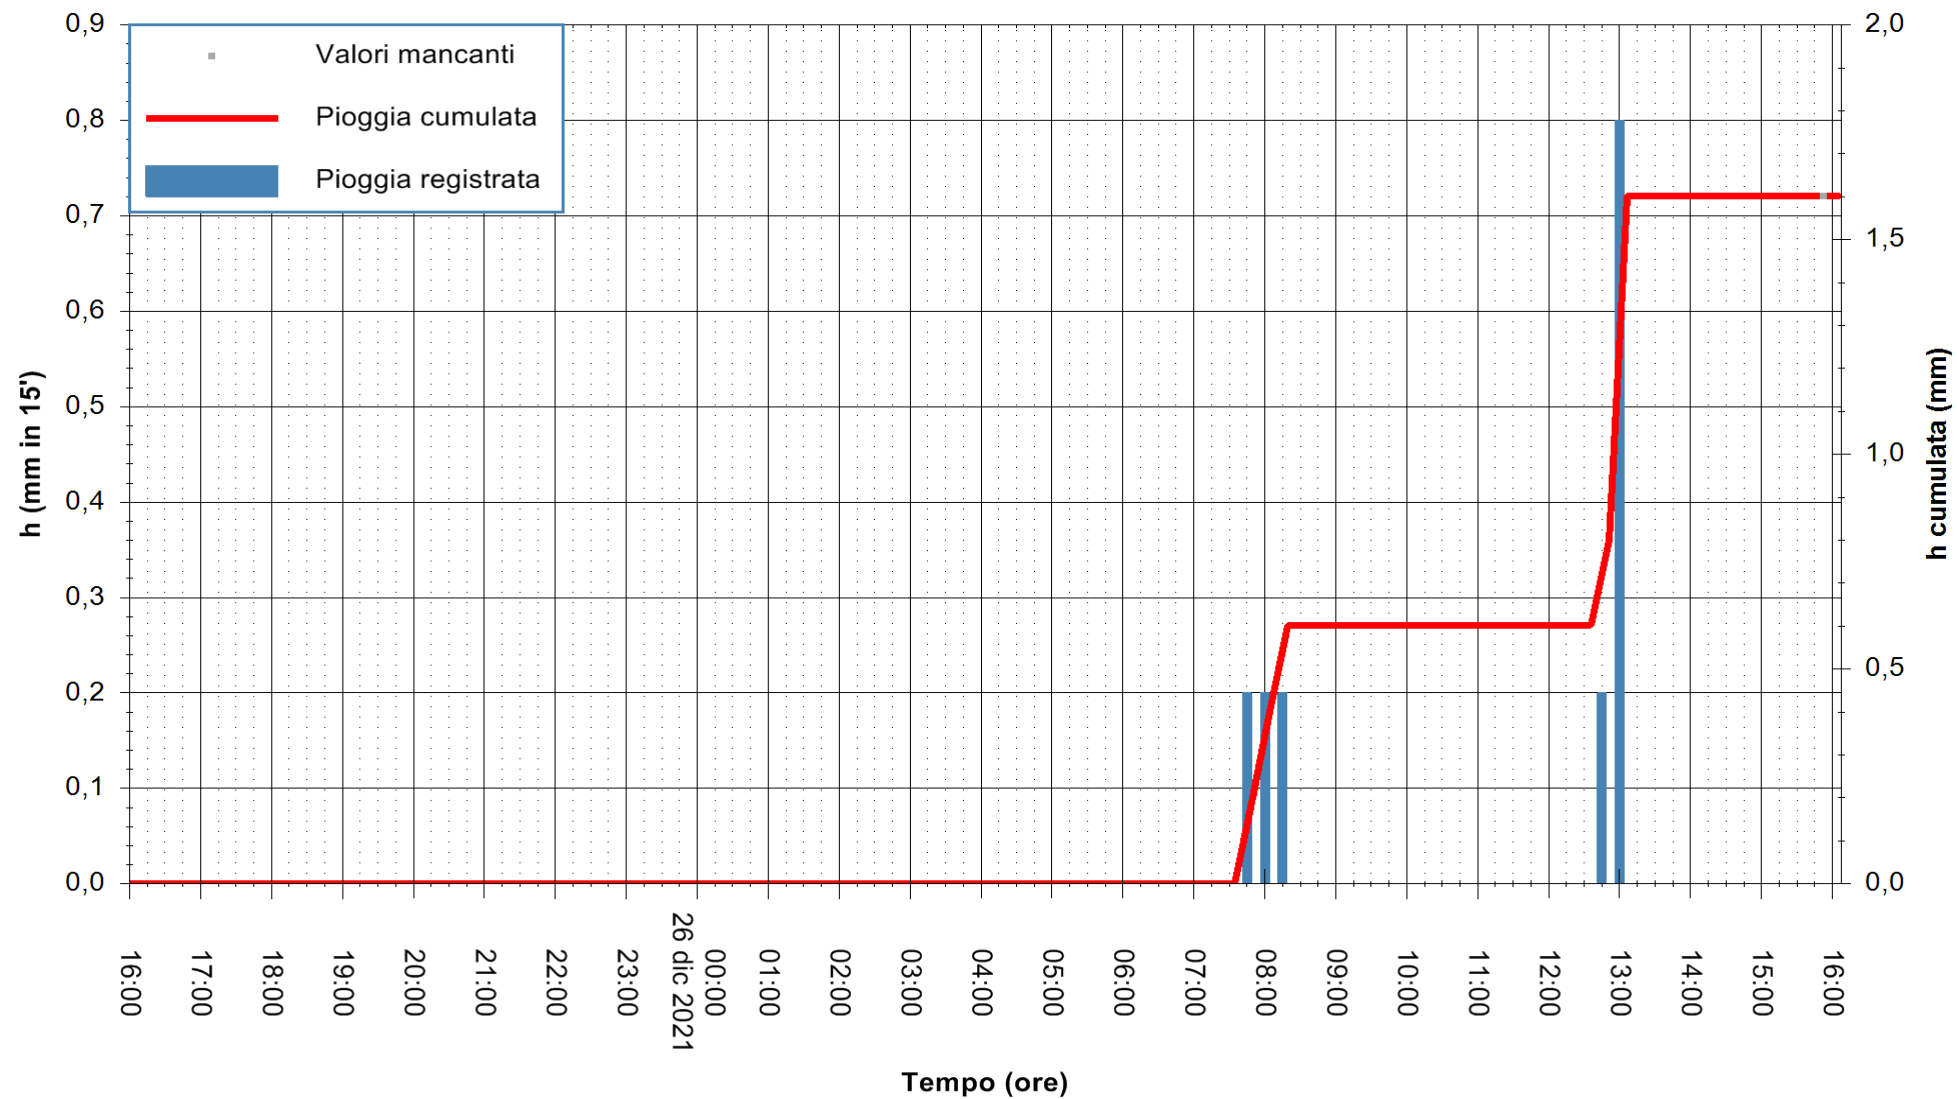

Stazione pluviometrica ORGOSOLO MONTE NOVO
 Area MONTE NOVO S.GIOVANNI
 Pioggia registrata nelle ultime 24 ore
 Estrazione dati delle ore 16:19 del 26/12/2021
 Ultimo dato disponibile: 26/12/2021 alle 15:45

ARPAS
 F.to il Dirigente Responsabile
 Dott. Giuseppe Bianco

REGIONE AUTÒNOMA DE SARDIGNA
 REGIONE AUTONOMA DELLA SARDEGNA

Stazione pluviometrica DIGA NURAGHE ARRUBIU
 Area DIGA NURAGHE ARRUBIU
 Pioggia registrata nelle ultime 24 ore
 Estrazione dati delle ore 16:19 del 26/12/2021
 Ultimo dato disponibile: 26/12/2021 alle 15:45

ARPAS
 F.to il Dirigente Responsabile
 Dott. Giuseppe Bianco

REGIONE AUTONOMA DE SARDIGNA
 REGIONE AUTONOMA DELLA SARDEGNA

Stazione pluviometrica DIGA IS BARROCUS
Area DIGA IS BARROCUS

Pioggia registrata nelle ultime 24 ore
Estrazione dati delle ore 16:19 del 26/12/2021
Ultimo dato disponibile: 26/12/2021 alle 15:45