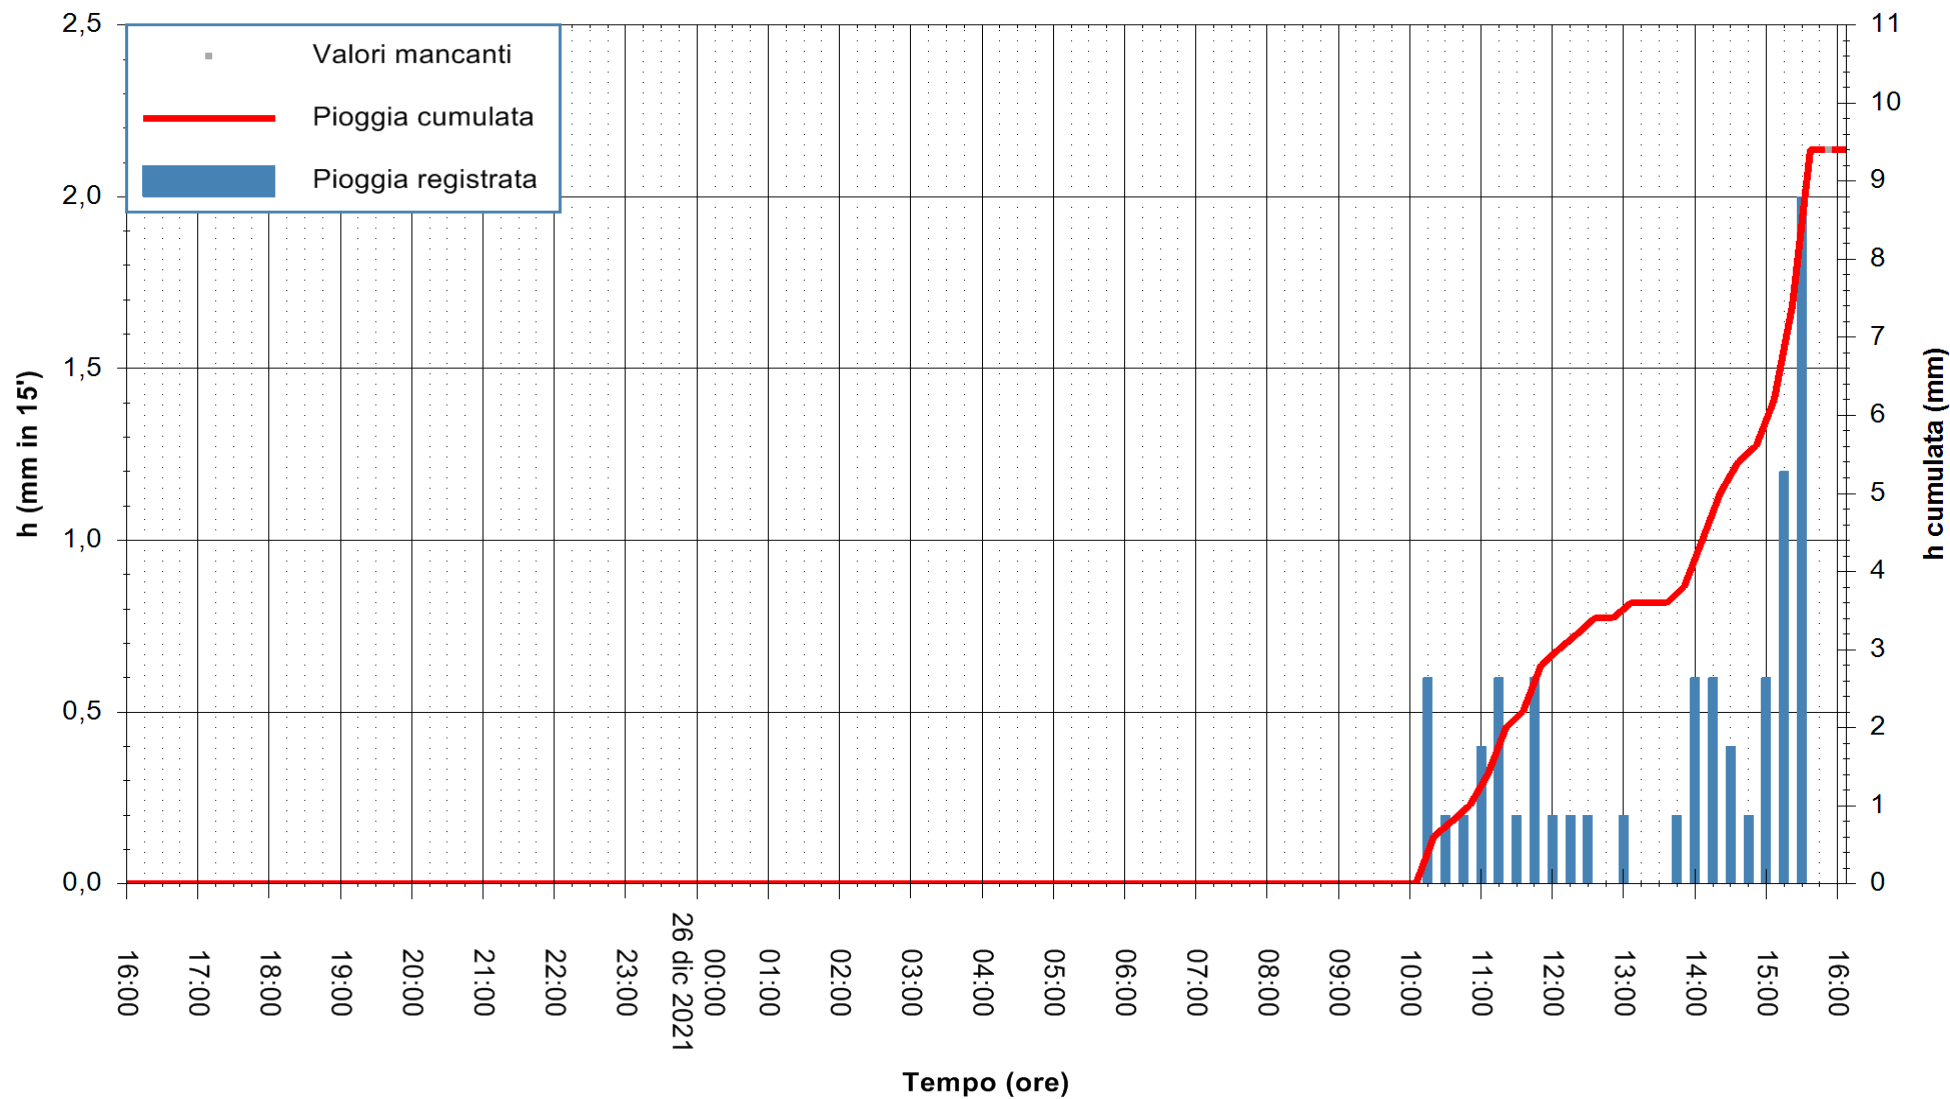

ARPAS
 F.to il Dirigente Responsabile
 Dott. Giuseppe Bianco

REGIONE AUTÒNOMA DE SARDIGNA
 REGIONE AUTONOMA DELLA SARDEGNA

Stazione pluviometrica PULA RF
Area PISTA DI PATTINAGGIO
Pioggia registrata nelle ultime 24 ore
Estrazione dati delle ore 16:19 del 26/12/2021
Ultimo dato disponibile: 26/12/2021 alle 15:45

ARPAS
F.to il Dirigente Responsabile
Dott. Giuseppe Bianco

REGIONE AUTÒNOMA DE SARDIGNA
REGIONE AUTONOMA DELLA SARDEGNA

Stazione pluviometrica CARBONIA C.RA FLUMENTEPIDO
Area FLUMETEPIDO

Pioggia registrata nelle ultime 24 ore
Estrazione dati delle ore 16:19 del 26/12/2021
Ultimo dato disponibile: 26/12/2021 alle 15:45