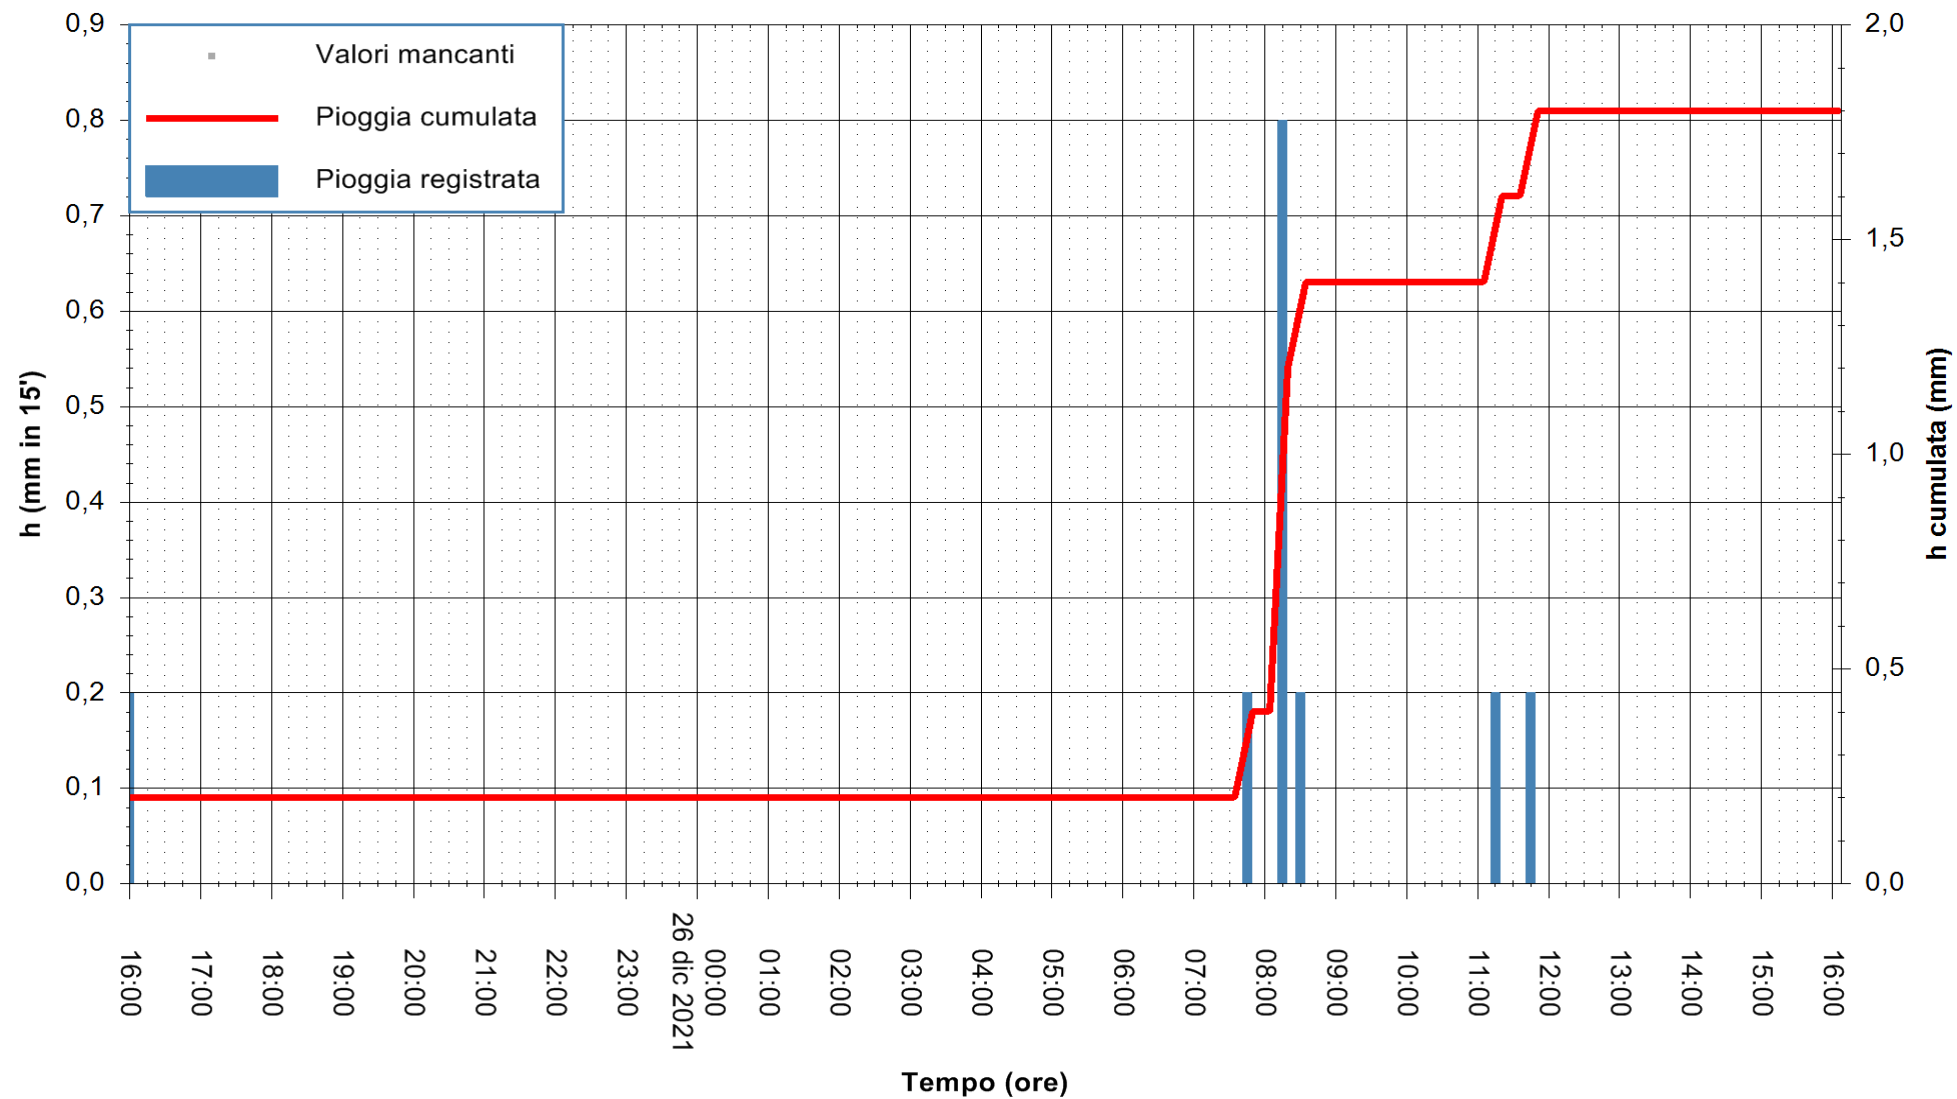

Stazione pluviometrica ORGOSOLO MONTE NOVO
 Area MONTE NOVO S.GIOVANNI
 Pioggia registrata nelle ultime 24 ore
 Estrazione dati delle ore 16:19 del 26/12/2021
 Ultimo dato disponibile: 26/12/2021 alle 15:45

ARPAS
 F.to il Dirigente Responsabile
 Dott. Giuseppe Bianco

REGIONE AUTÒNOMA DE SARDIGNA
 REGIONE AUTONOMA DELLA SARDEGNA

Stazione pluviometrica DIGA NURAGHE ARRUBIU
 Area DIGA NURAGHE ARRUBIU
 Pioggia registrata nelle ultime 24 ore
 Estrazione dati delle ore 16:19 del 26/12/2021
 Ultimo dato disponibile: 26/12/2021 alle 15:45

ARPAS
 F.to il Dirigente Responsabile
 Dott. Giuseppe Bianco

REGIONE AUTONOMA DE SARDIGNA
 REGIONE AUTONOMA DELLA SARDEGNA

Stazione pluviometrica DIGA IS BARROCUS
Area DIGA IS BARROCUS

Pioggia registrata nelle ultime 24 ore
Estrazione dati delle ore 16:19 del 26/12/2021
Ultimo dato disponibile: 26/12/2021 alle 15:45