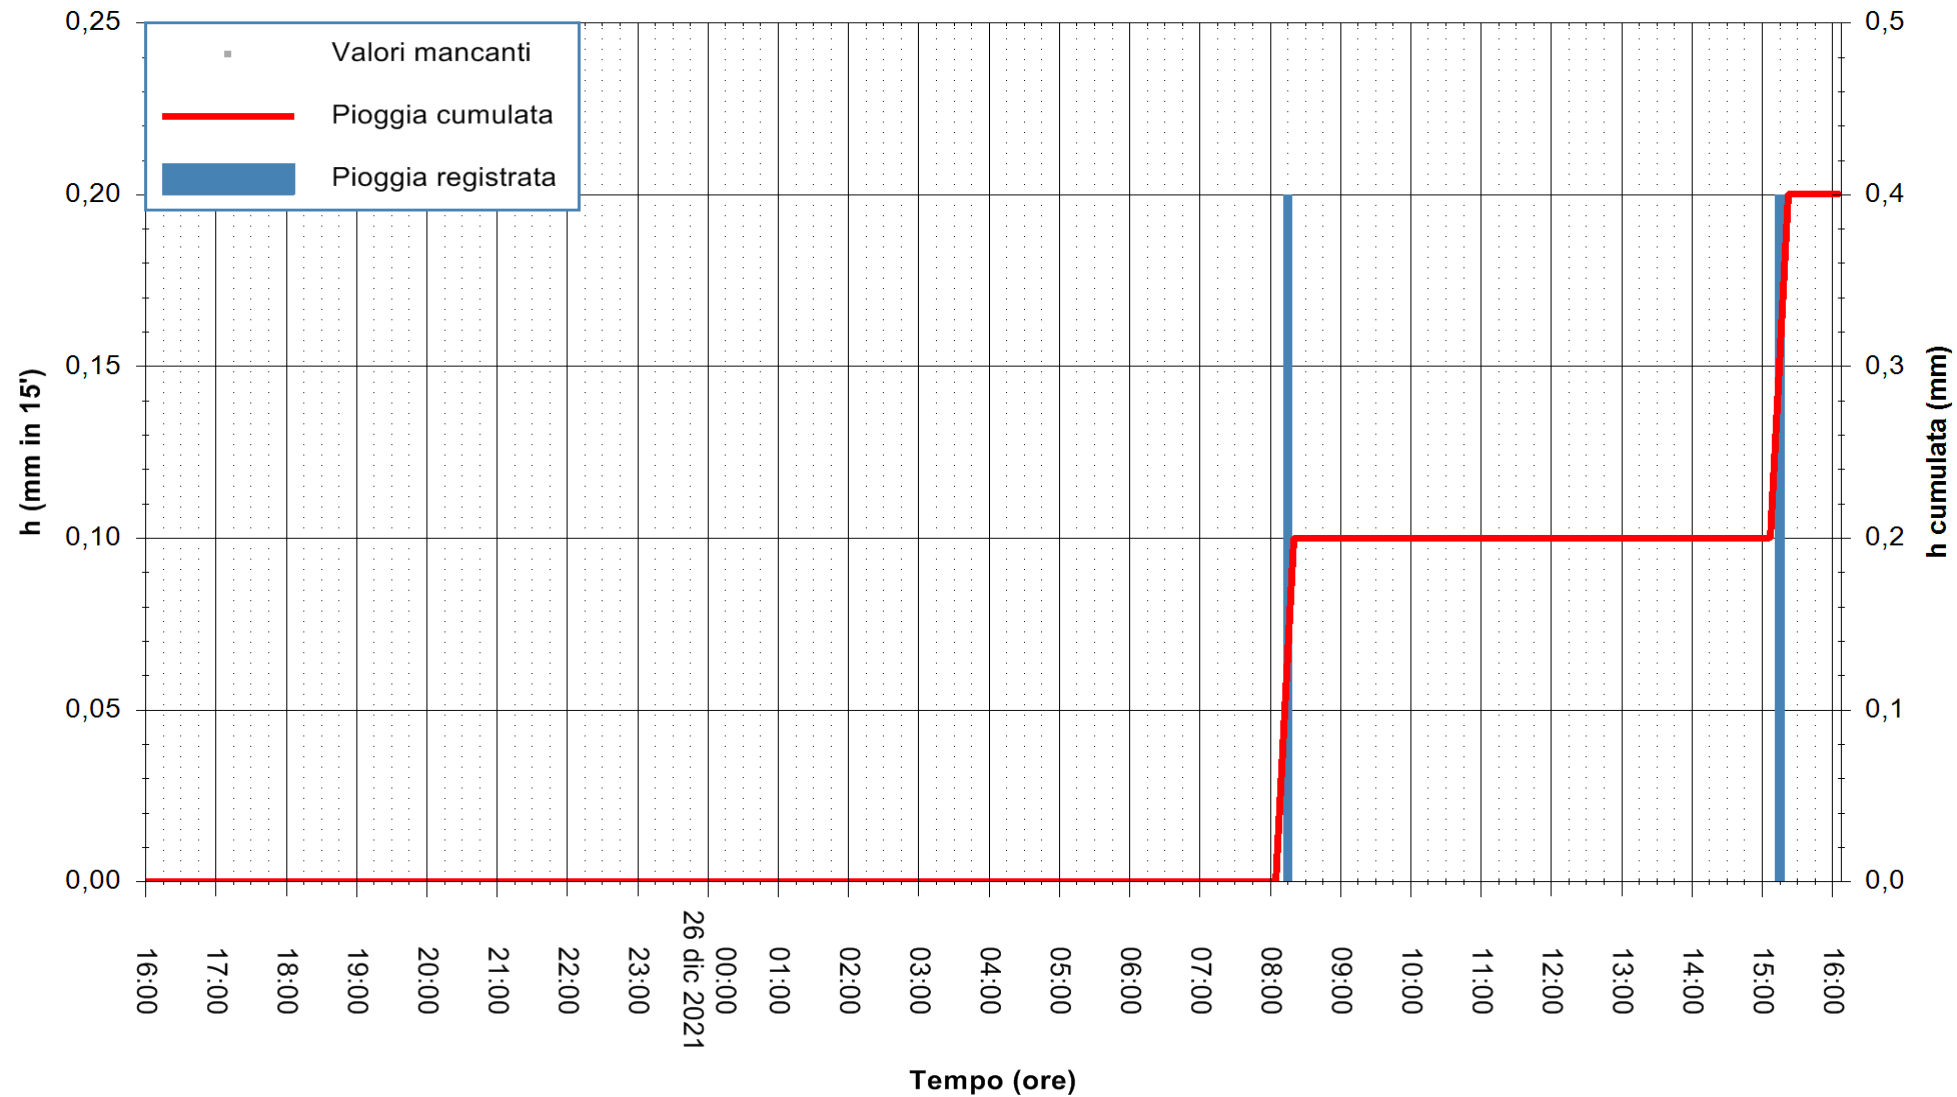

ARPAS
F.to il Dirigente Responsabile
Dott. Giuseppe Bianco

REGIONE AUTÒNOMA DE SARDIGNA
REGIONE AUTONOMA DELLA SARDEGNA

Stazione pluviometrica STINTINO PUNTA DE S'AQUILA
Area PUNTA DE S' AQUILA
Pioggia registrata nelle ultime 24 ore
Estrazione dati delle ore 16:19 del 26/12/2021
Ultimo dato disponibile: 26/12/2021 alle 16:00