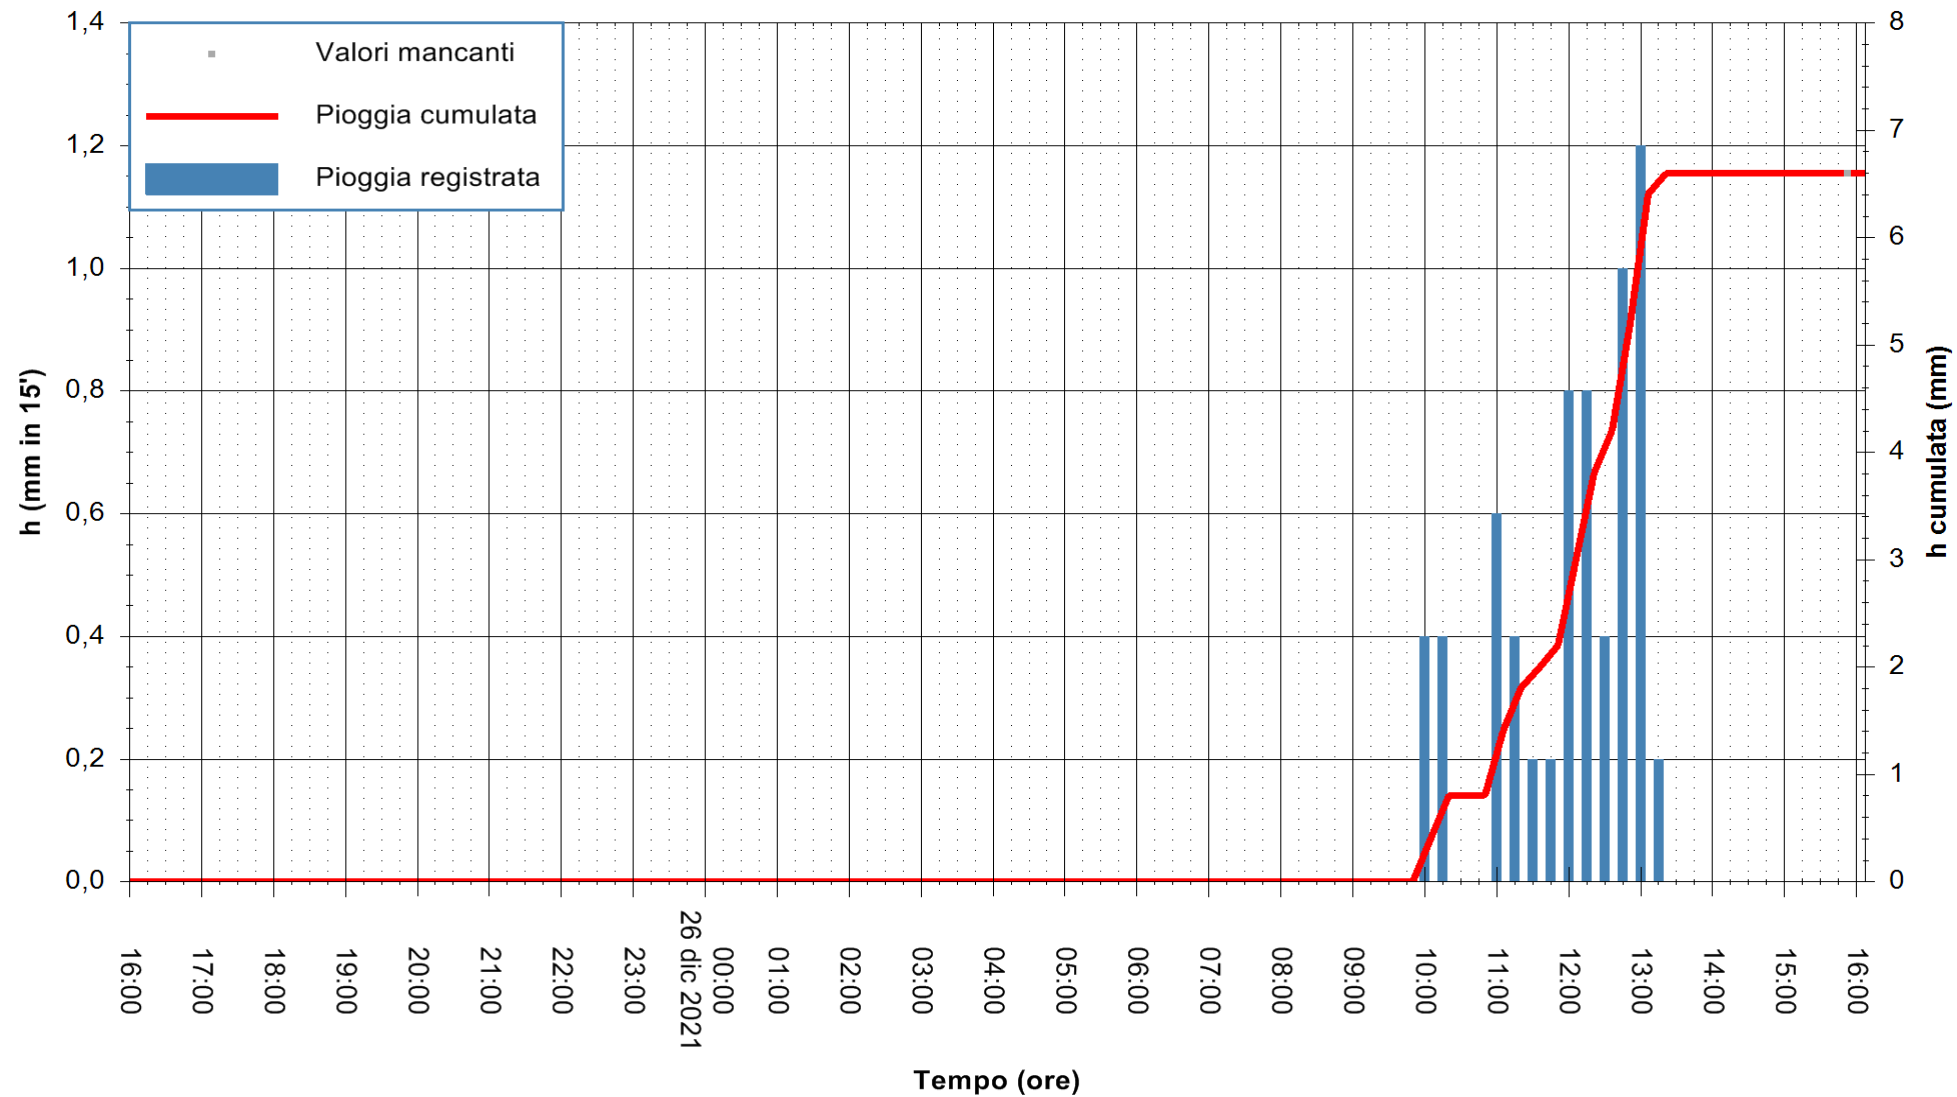

ARPAS
F.to il Dirigente Responsabile
Dott. Giuseppe Bianco

REGIONE AUTONOMA DE SARDIGNA
REGIONE AUTONOMA DELLA SARDEGNA

Stazione pluviometrica CAPOTERRA POGGIO DEI PINI
 Area POGGIO DEI PINI
 Pioggia registrata nelle ultime 24 ore
 Estrazione dati delle ore 16:19 del 26/12/2021
 Ultimo dato disponibile: 26/12/2021 alle 15:45

ARPAS
 F.to il Dirigente Responsabile
 Dott. Giuseppe Bianco

REGIONE AUTÒNOMA DE SARDIGNA
 REGIONE AUTONOMA DELLA SARDEGNA

Stazione pluviometrica PULA RF
Area PISTA DI PATTINAGGIO
Pioggia registrata nelle ultime 24 ore
Estrazione dati delle ore 16:19 del 26/12/2021
Ultimo dato disponibile: 26/12/2021 alle 15:45