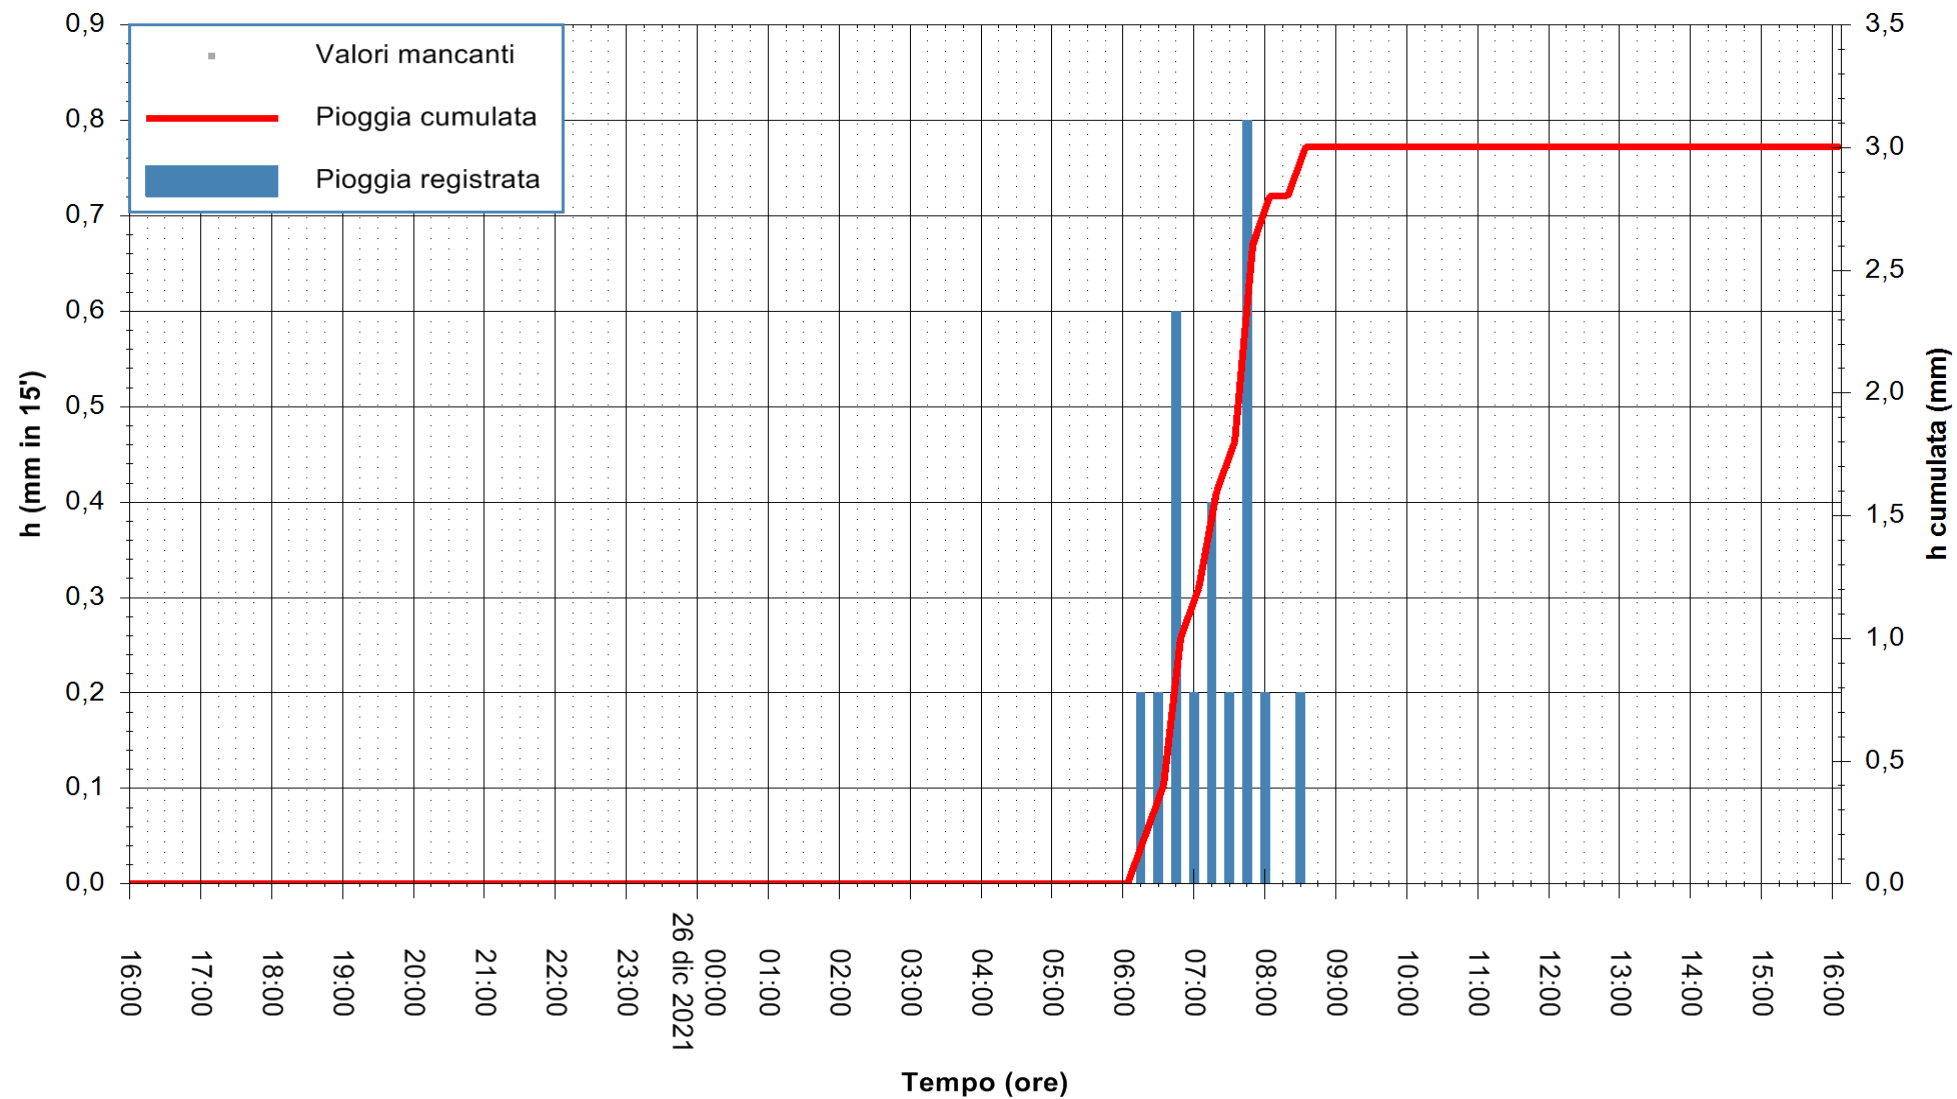

ARPAS
F.to il Dirigente Responsabile
Dott. Giuseppe Bianco

REGIONE AUTÒNOMA DE SARDIGNA
REGIONE AUTONOMA DELLA SARDEGNA

Stazione pluviometrica STINTINO PUNTA DE S'AQUILA
Area PUNTA DE S' AQUILA
Pioggia registrata nelle ultime 24 ore
Estrazione dati delle ore 16:19 del 26/12/2021
Ultimo dato disponibile: 26/12/2021 alle 16:00