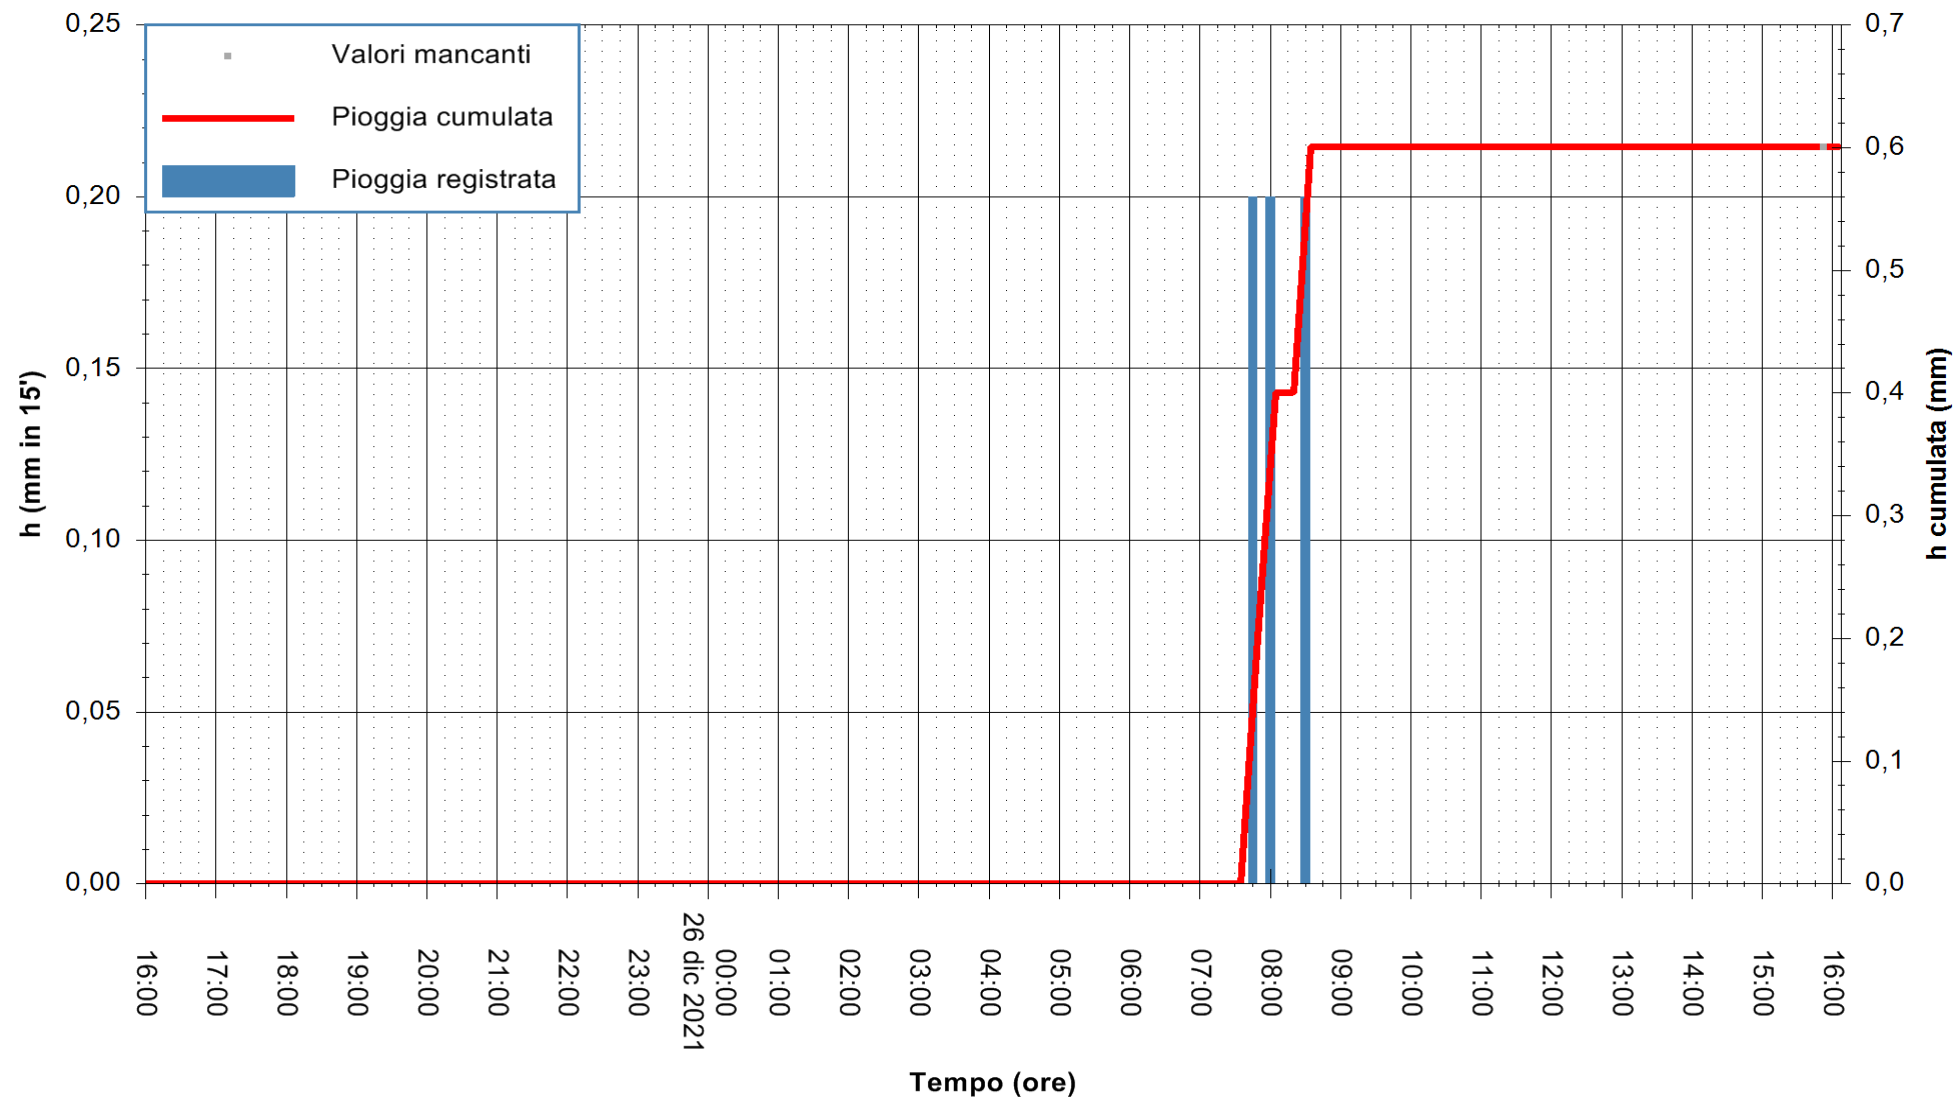

ARPAS
F.to il Dirigente Responsabile
Dott. Giuseppe Bianco

REGIONE AUTÒNOMA DE SARDIGNA
REGIONE AUTONOMA DELLA SARDEGNA

Stazione pluviometrica CARBONIA C.RA FLUMENTEPIDO
Area FLUMETEPIDO

Pioggia registrata nelle ultime 24 ore
Estrazione dati delle ore 16:19 del 26/12/2021
Ultimo dato disponibile: 26/12/2021 alle 15:45