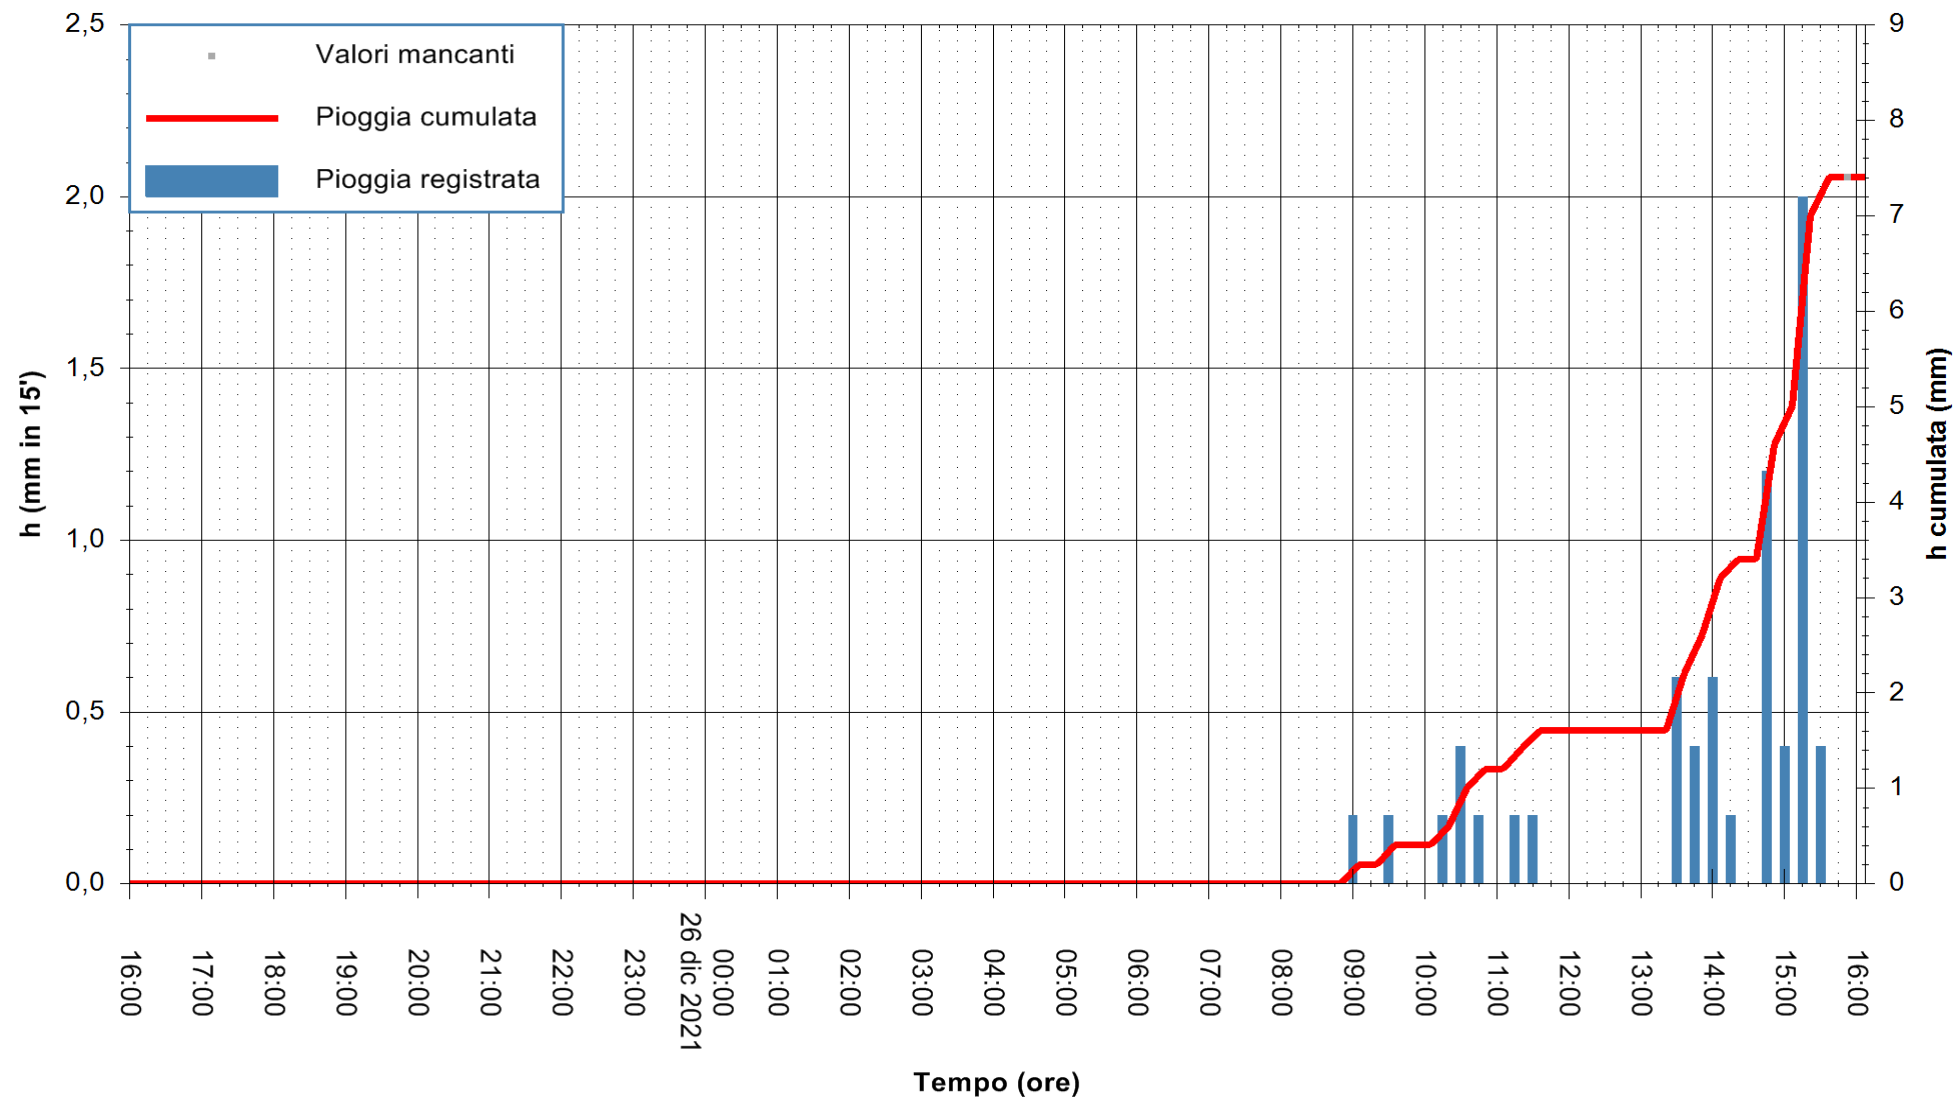

ARPAS
F.to il Dirigente Responsabile
Dott. Giuseppe Bianco

REGIONE AUTONOMA DE SARDIGNA
REGIONE AUTONOMA DELLA SARDEGNA

Stazione pluviometrica CAPOTERRA POGGIO DEI PINI
 Area POGGIO DEI PINI
 Pioggia registrata nelle ultime 24 ore
 Estrazione dati delle ore 16:19 del 26/12/2021
 Ultimo dato disponibile: 26/12/2021 alle 15:45

ARPAS
 F.to il Dirigente Responsabile
 Dott. Giuseppe Bianco

REGIONE AUTÒNOMA DE SARDIGNA
 REGIONE AUTONOMA DELLA SARDEGNA

Stazione pluviometrica PULA RF
Area PISTA DI PATTINAGGIO
Pioggia registrata nelle ultime 24 ore
Estrazione dati delle ore 16:19 del 26/12/2021
Ultimo dato disponibile: 26/12/2021 alle 15:45

ARPAS
F.to il Dirigente Responsabile
Dott. Giuseppe Bianco

REGIONE AUTÒNOMA DE SARDIGNA
REGIONE AUTONOMA DELLA SARDEGNA

Stazione pluviometrica CARBONIA C.RA FLUMENTEPIDO
Area FLUMETEPIDO

Pioggia registrata nelle ultime 24 ore
Estrazione dati delle ore 16:19 del 26/12/2021
Ultimo dato disponibile: 26/12/2021 alle 15:45