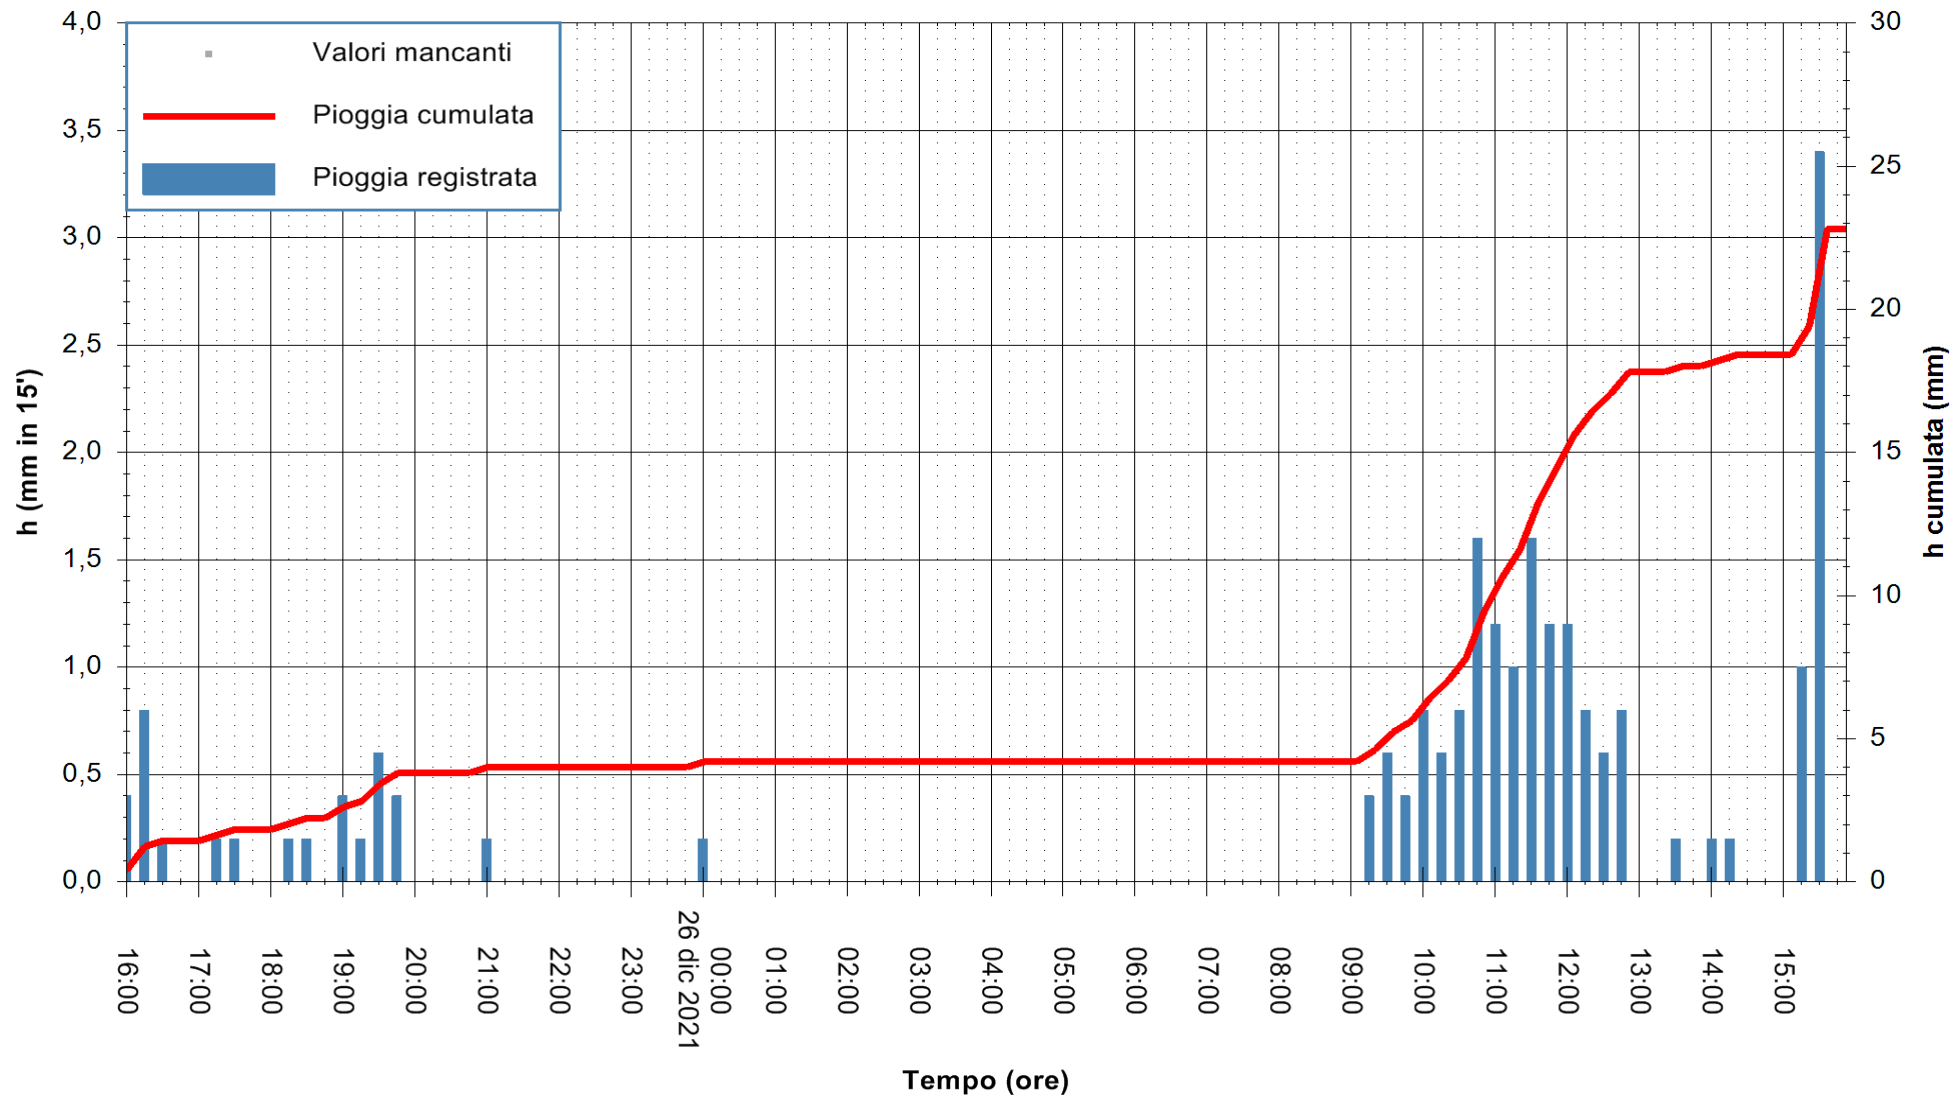

Stazione pluviometrica ORGOSOLO MONTE NOVO
 Area MONTE NOVO S.GIOVANNI
 Pioggia registrata nelle ultime 24 ore
 Estrazione dati delle ore 16:19 del 26/12/2021
 Ultimo dato disponibile: 26/12/2021 alle 15:45

ARPAS
 F.to il Dirigente Responsabile
 Dott. Giuseppe Bianco

REGIONE AUTÒNOMA DE SARDIGNA
 REGIONE AUTONOMA DELLA SARDEGNA

Stazione pluviometrica DIGA NURAGHE ARRUBIU
 Area DIGA NURAGHE ARRUBIU
 Pioggia registrata nelle ultime 24 ore
 Estrazione dati delle ore 16:19 del 26/12/2021
 Ultimo dato disponibile: 26/12/2021 alle 15:45

ARPAS
 F.to il Dirigente Responsabile
 Dott. Giuseppe Bianco

REGIONE AUTONOMA DE SARDIGNA
 REGIONE AUTONOMA DELLA SARDEGNA

Stazione pluviometrica DIGA IS BARROCUS
Area DIGA IS BARROCUS

Pioggia registrata nelle ultime 24 ore
Estrazione dati delle ore 16:19 del 26/12/2021
Ultimo dato disponibile: 26/12/2021 alle 15:45