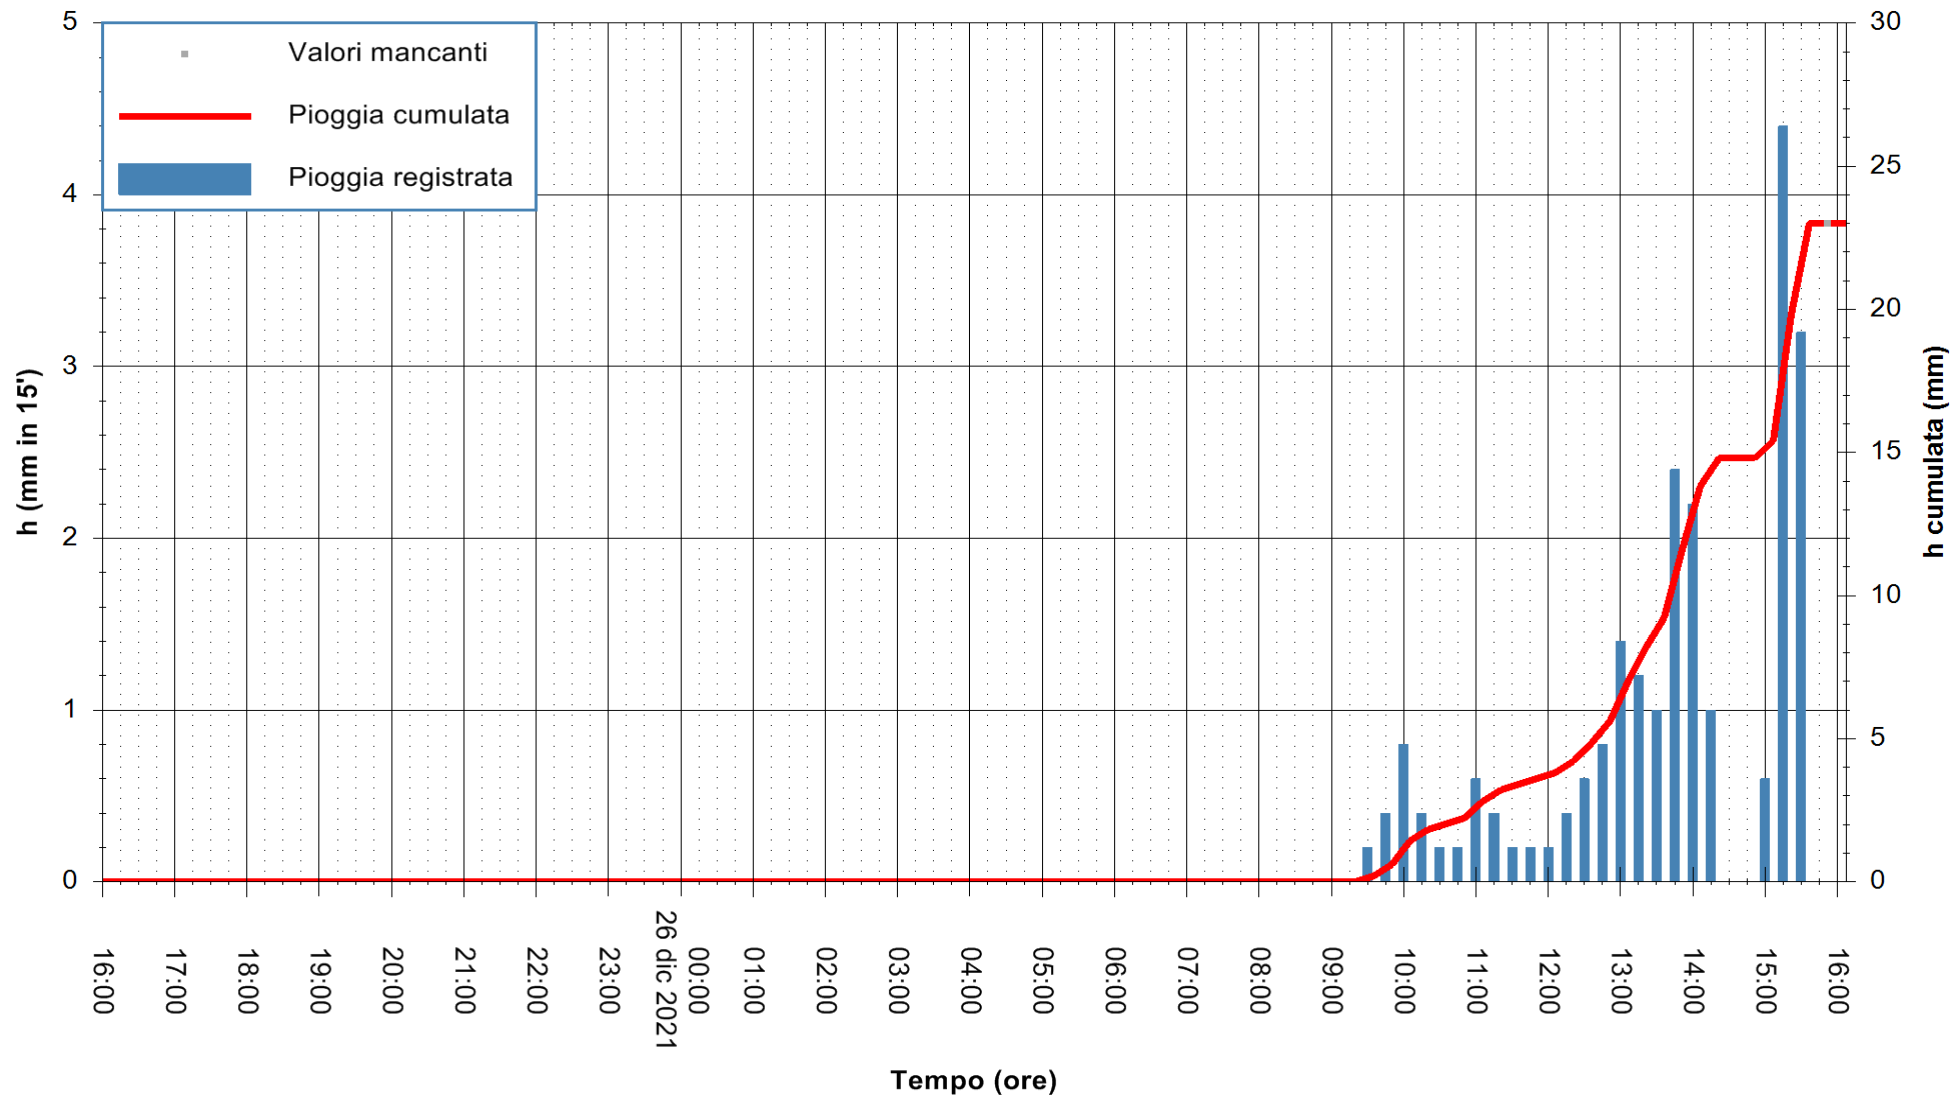

Stazione pluviometrica ORGOSOLO MONTE NOVO
 Area MONTE NOVO S.GIOVANNI
 Pioggia registrata nelle ultime 24 ore
 Estrazione dati delle ore 16:19 del 26/12/2021
 Ultimo dato disponibile: 26/12/2021 alle 15:45

ARPAS
 F.to il Dirigente Responsabile
 Dott. Giuseppe Bianco

REGIONE AUTÒNOMA DE SARDIGNA
 REGIONE AUTONOMA DELLA SARDEGNA

Stazione pluviometrica DIGA NURAGHE ARRUBIU
 Area DIGA NURAGHE ARRUBIU
 Pioggia registrata nelle ultime 24 ore
 Estrazione dati delle ore 16:19 del 26/12/2021
 Ultimo dato disponibile: 26/12/2021 alle 15:45

ARPAS
 F.to il Dirigente Responsabile
 Dott. Giuseppe Bianco

REGIONE AUTONOMA DE SARDIGNA
 REGIONE AUTONOMA DELLA SARDEGNA

Stazione pluviometrica DIGA IS BARROCUS
Area DIGA IS BARROCUS

Pioggia registrata nelle ultime 24 ore
Estrazione dati delle ore 16:19 del 26/12/2021
Ultimo dato disponibile: 26/12/2021 alle 15:45