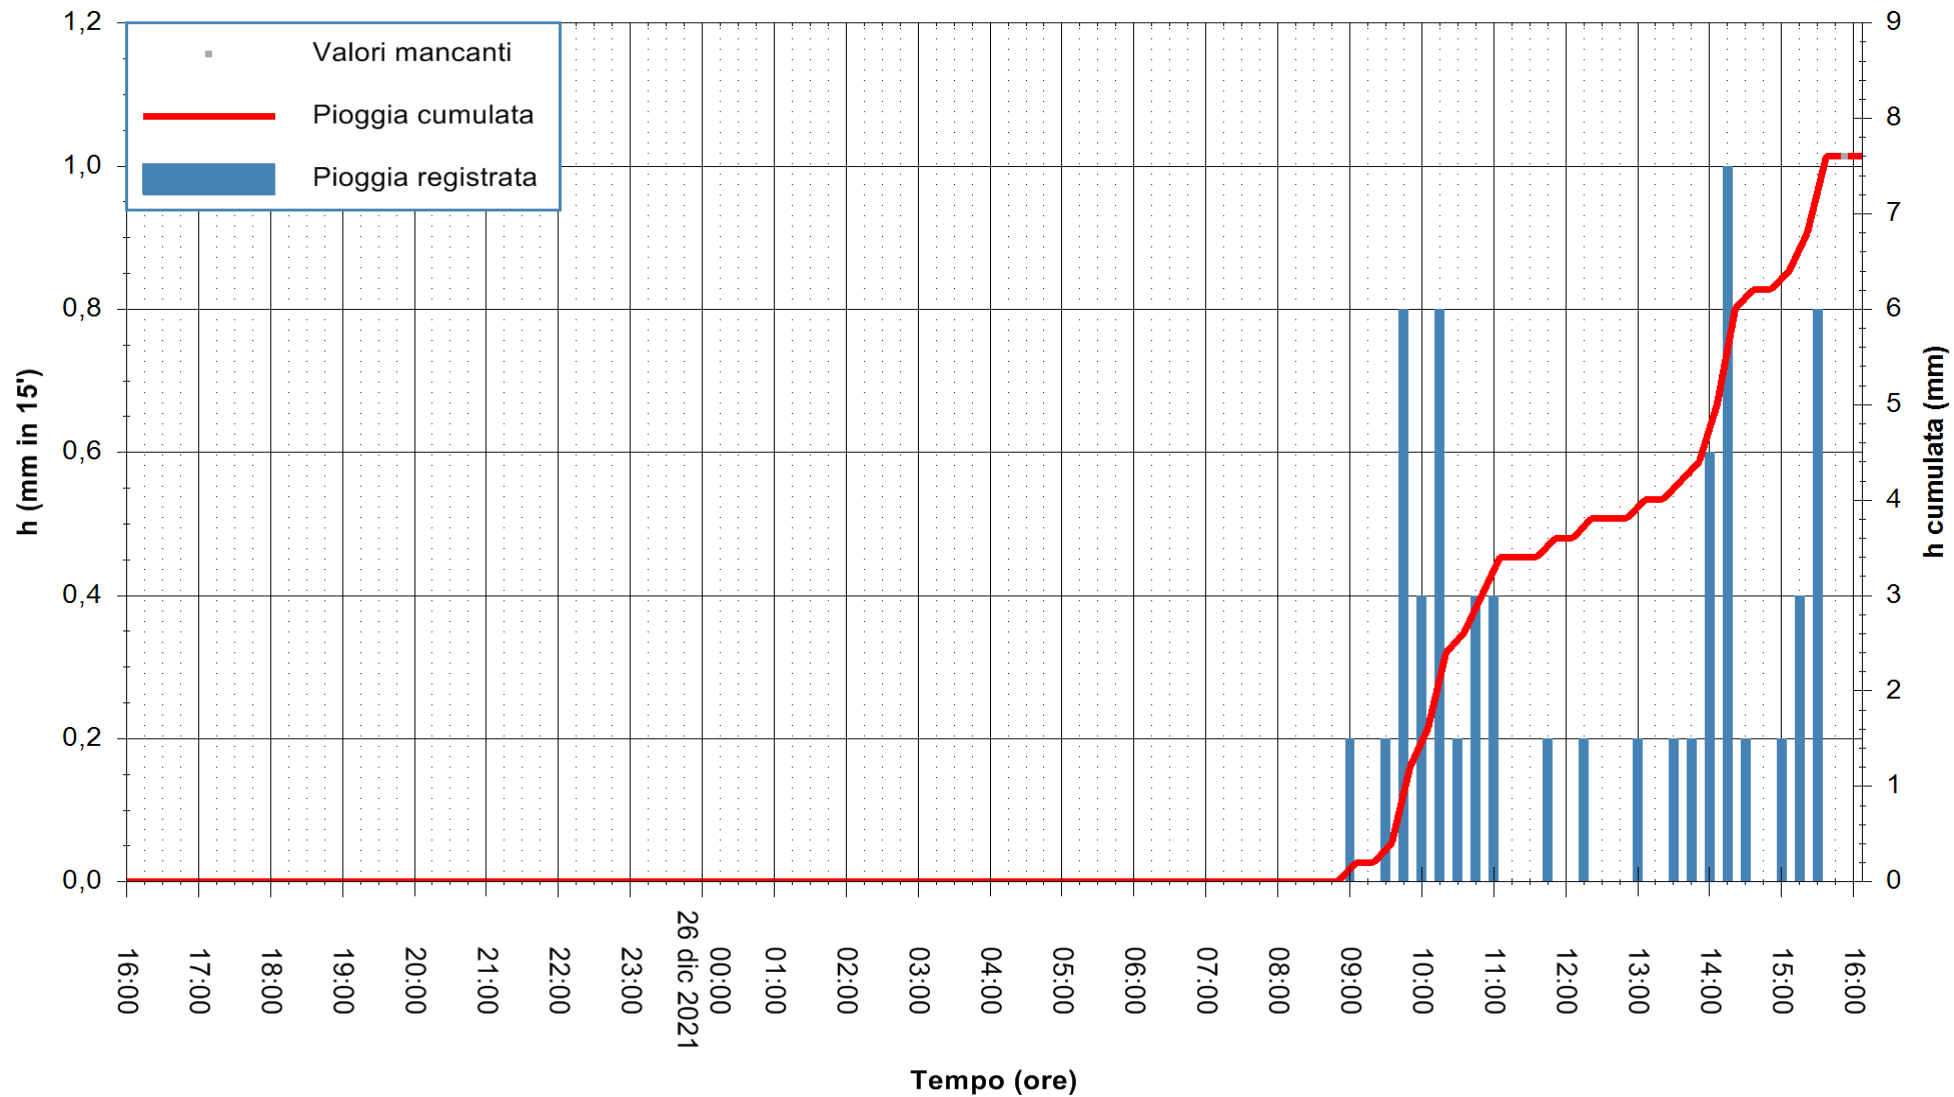

ARPAS
F.to il Dirigente Responsabile
Dott. Giuseppe Bianco

REGIONE AUTONOMA DE SARDIGNA
REGIONE AUTONOMA DELLA SARDEGNA

Stazione pluviometrica CAPOTERRA POGGIO DEI PINI
 Area POGGIO DEI PINI
 Pioggia registrata nelle ultime 24 ore
 Estrazione dati delle ore 16:19 del 26/12/2021
 Ultimo dato disponibile: 26/12/2021 alle 15:45

ARPAS
 F.to il Dirigente Responsabile
 Dott. Giuseppe Bianco

REGIONE AUTÒNOMA DE SARDIGNA
 REGIONE AUTONOMA DELLA SARDEGNA

Stazione pluviometrica PULA RF
Area PISTA DI PATTINAGGIO
Pioggia registrata nelle ultime 24 ore
Estrazione dati delle ore 16:19 del 26/12/2021
Ultimo dato disponibile: 26/12/2021 alle 15:45