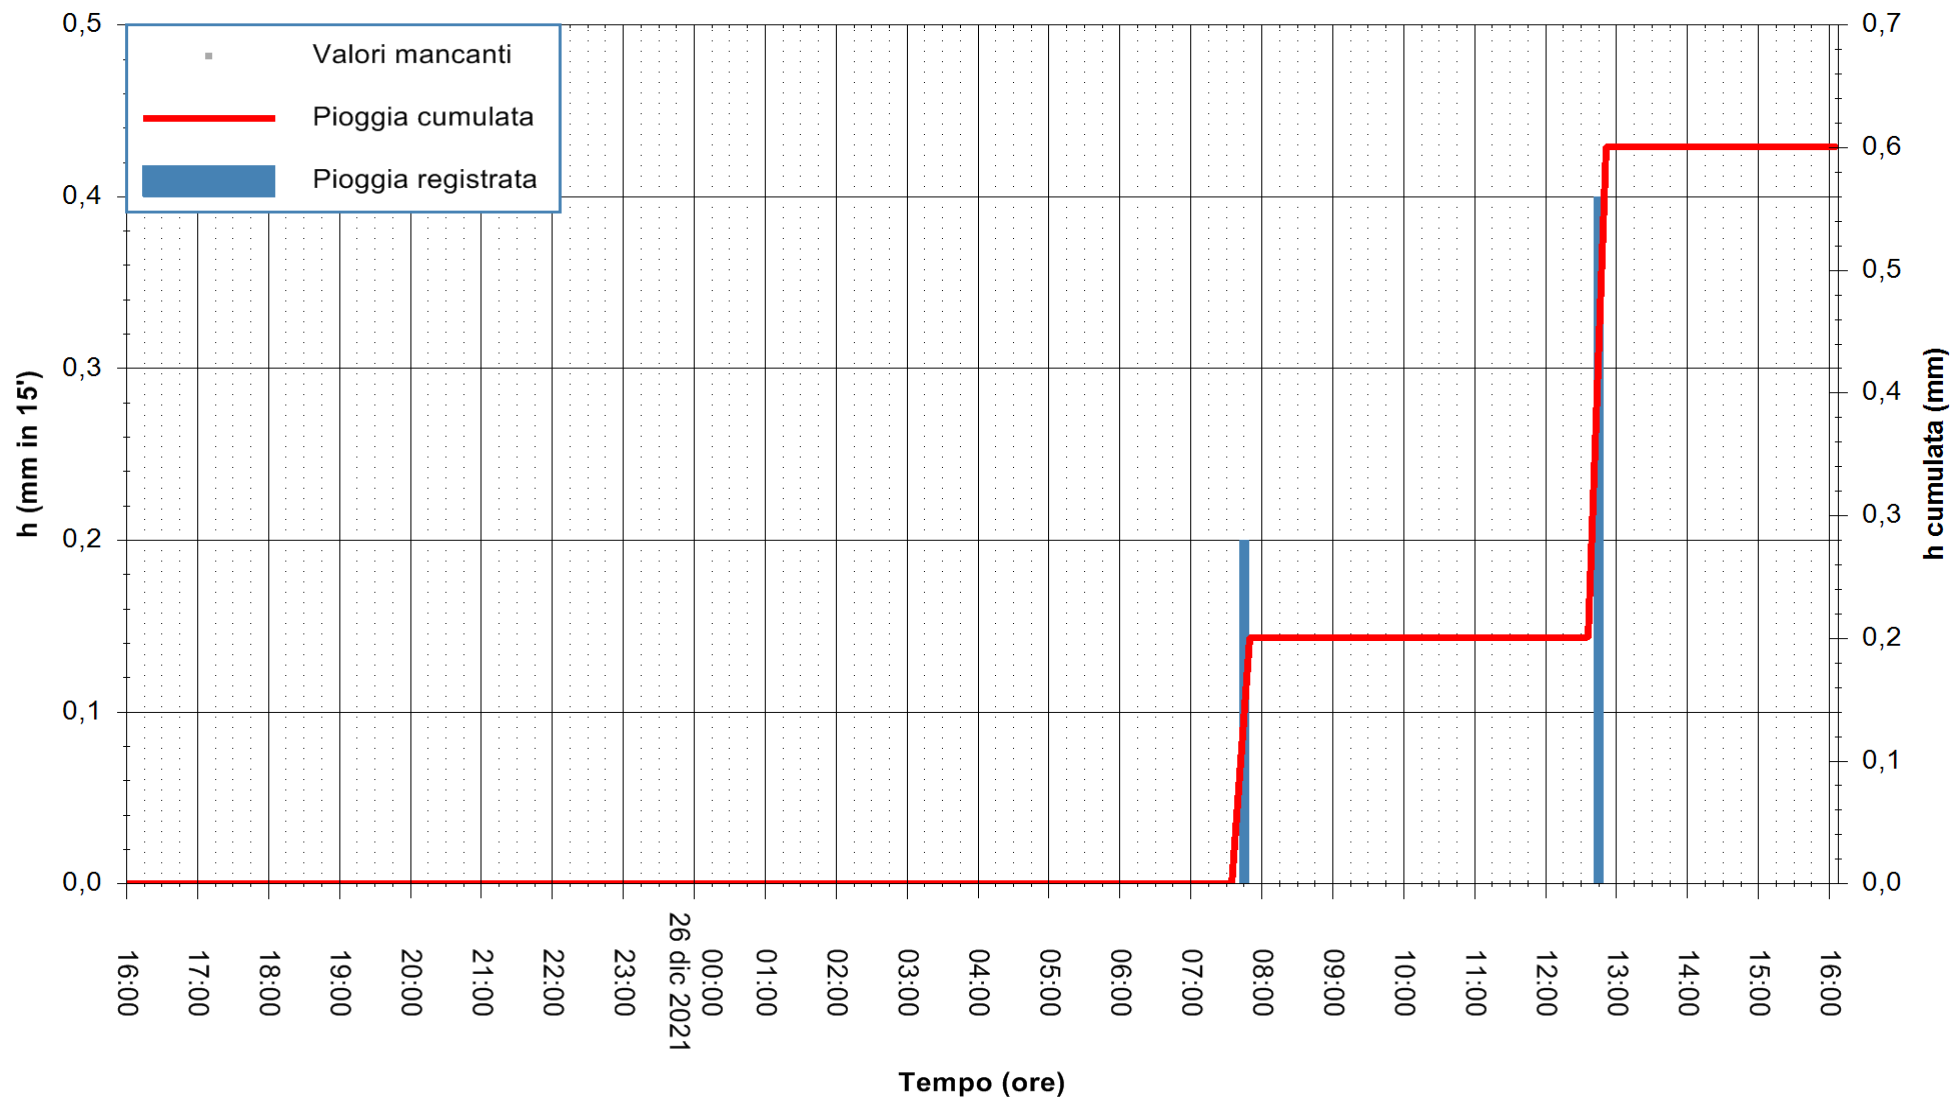

ARPAS
 F.to il Dirigente Responsabile
 Dott. Giuseppe Bianco

REGIONE AUTÒNOMA DE SARDIGNA
 REGIONE AUTONOMA DELLA SARDEGNA

Stazione pluviometrica PULA RF
Area PISTA DI PATTINAGGIO
Pioggia registrata nelle ultime 24 ore
Estrazione dati delle ore 16:19 del 26/12/2021
Ultimo dato disponibile: 26/12/2021 alle 15:45

ARPAS
F.to il Dirigente Responsabile
Dott. Giuseppe Bianco

REGIONE AUTÒNOMA DE SARDIGNA
REGIONE AUTONOMA DELLA SARDEGNA

Stazione pluviometrica CARBONIA C.RA FLUMENTEPIDO
Area FLUMETEPIDO

Pioggia registrata nelle ultime 24 ore
Estrazione dati delle ore 16:19 del 26/12/2021
Ultimo dato disponibile: 26/12/2021 alle 15:45