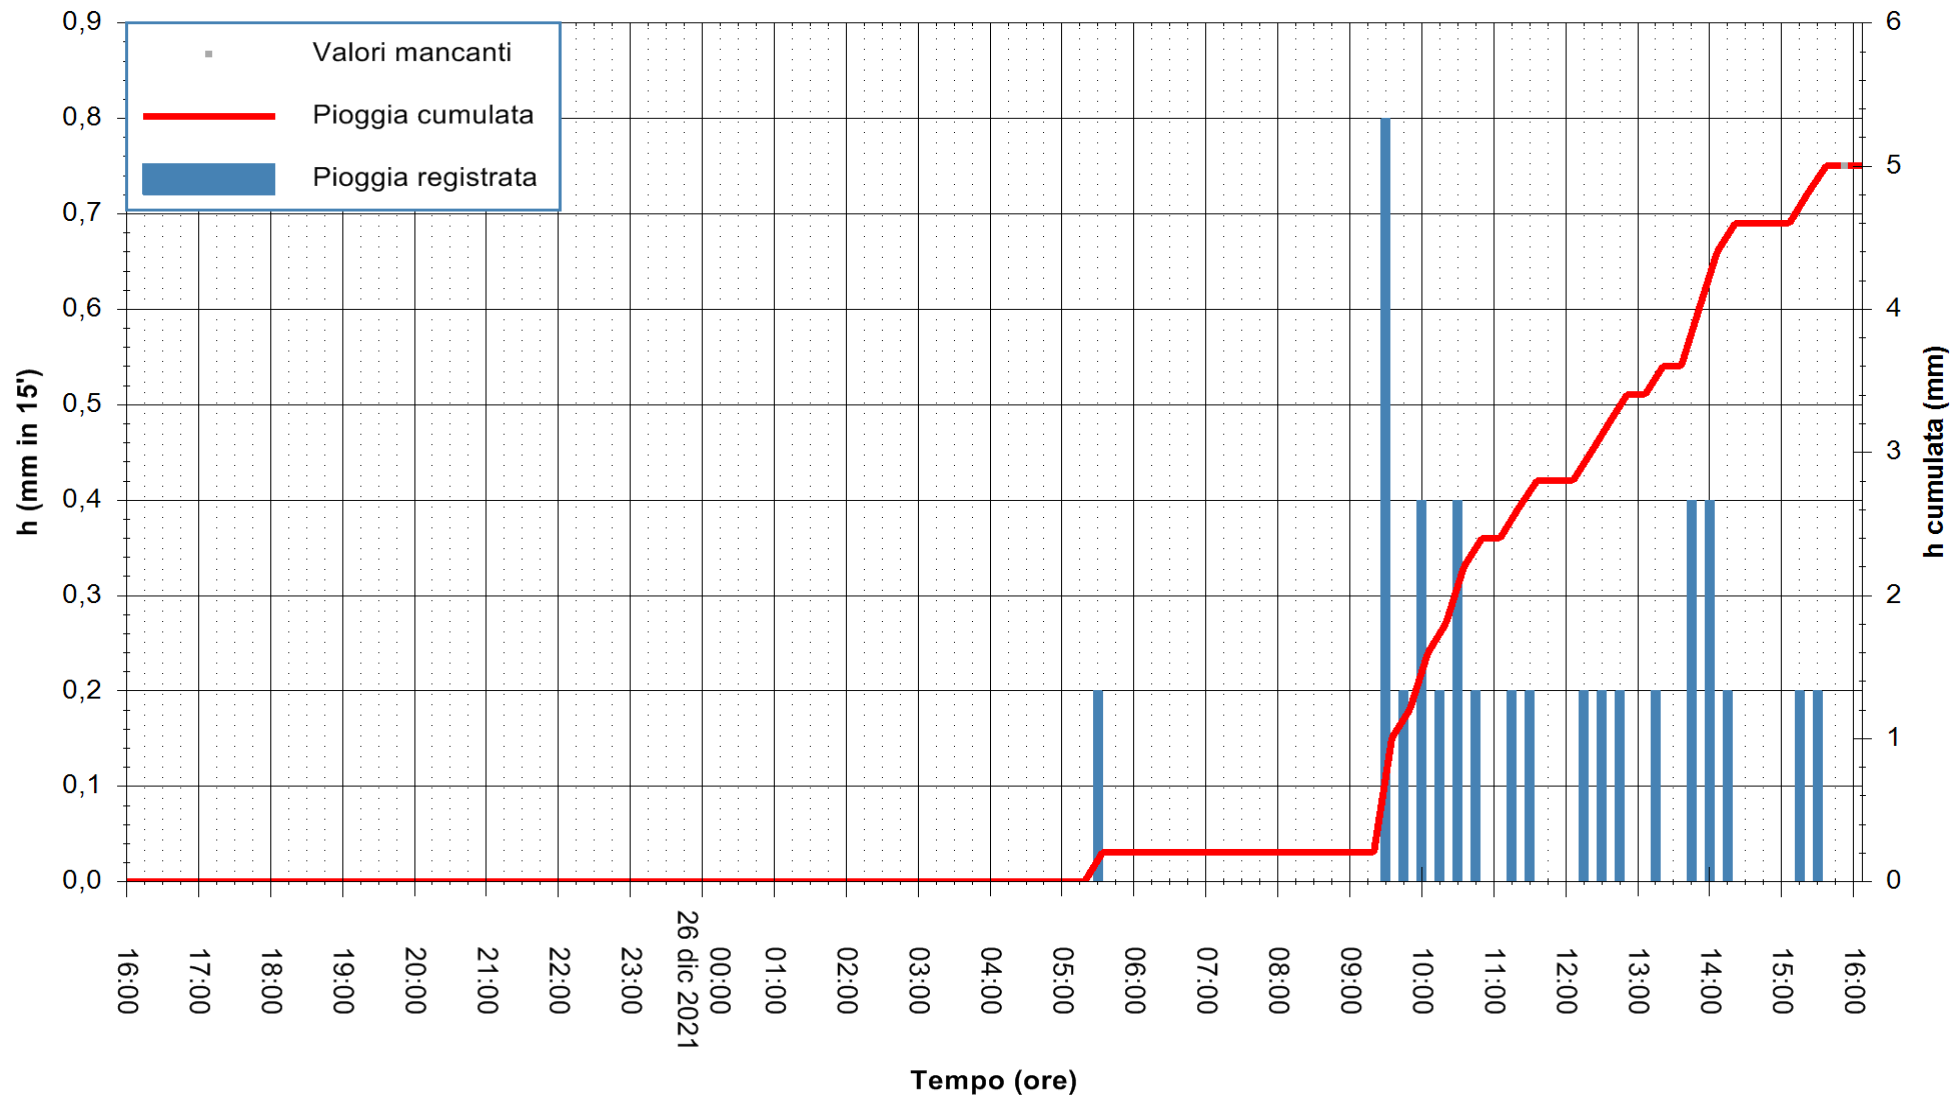

ARPAS
F.to il Dirigente Responsabile
Dott. Giuseppe Bianco

REGIONE AUTONOMA DE SARDIGNA
REGIONE AUTONOMA DELLA SARDEGNA

Stazione pluviometrica FLUMINI MANNU A FURTEI
Area PONTE SUL F.MANNU
Pioggia registrata nelle ultime 24 ore
Estrazione dati delle ore 16:19 del 26/12/2021
Ultimo dato disponibile: 26/12/2021 alle 16:00

ARPAS
F.to il Dirigente Responsabile
Dott. Giuseppe Bianco

REGIONE AUTONOMA DE SARDIGNA
REGIONE AUTONOMA DELLA SARDEGNA

Stazione pluviometrica CAPOTERRA POGGIO DEI PINI
 Area POGGIO DEI PINI
 Pioggia registrata nelle ultime 24 ore
 Estrazione dati delle ore 16:19 del 26/12/2021
 Ultimo dato disponibile: 26/12/2021 alle 15:45