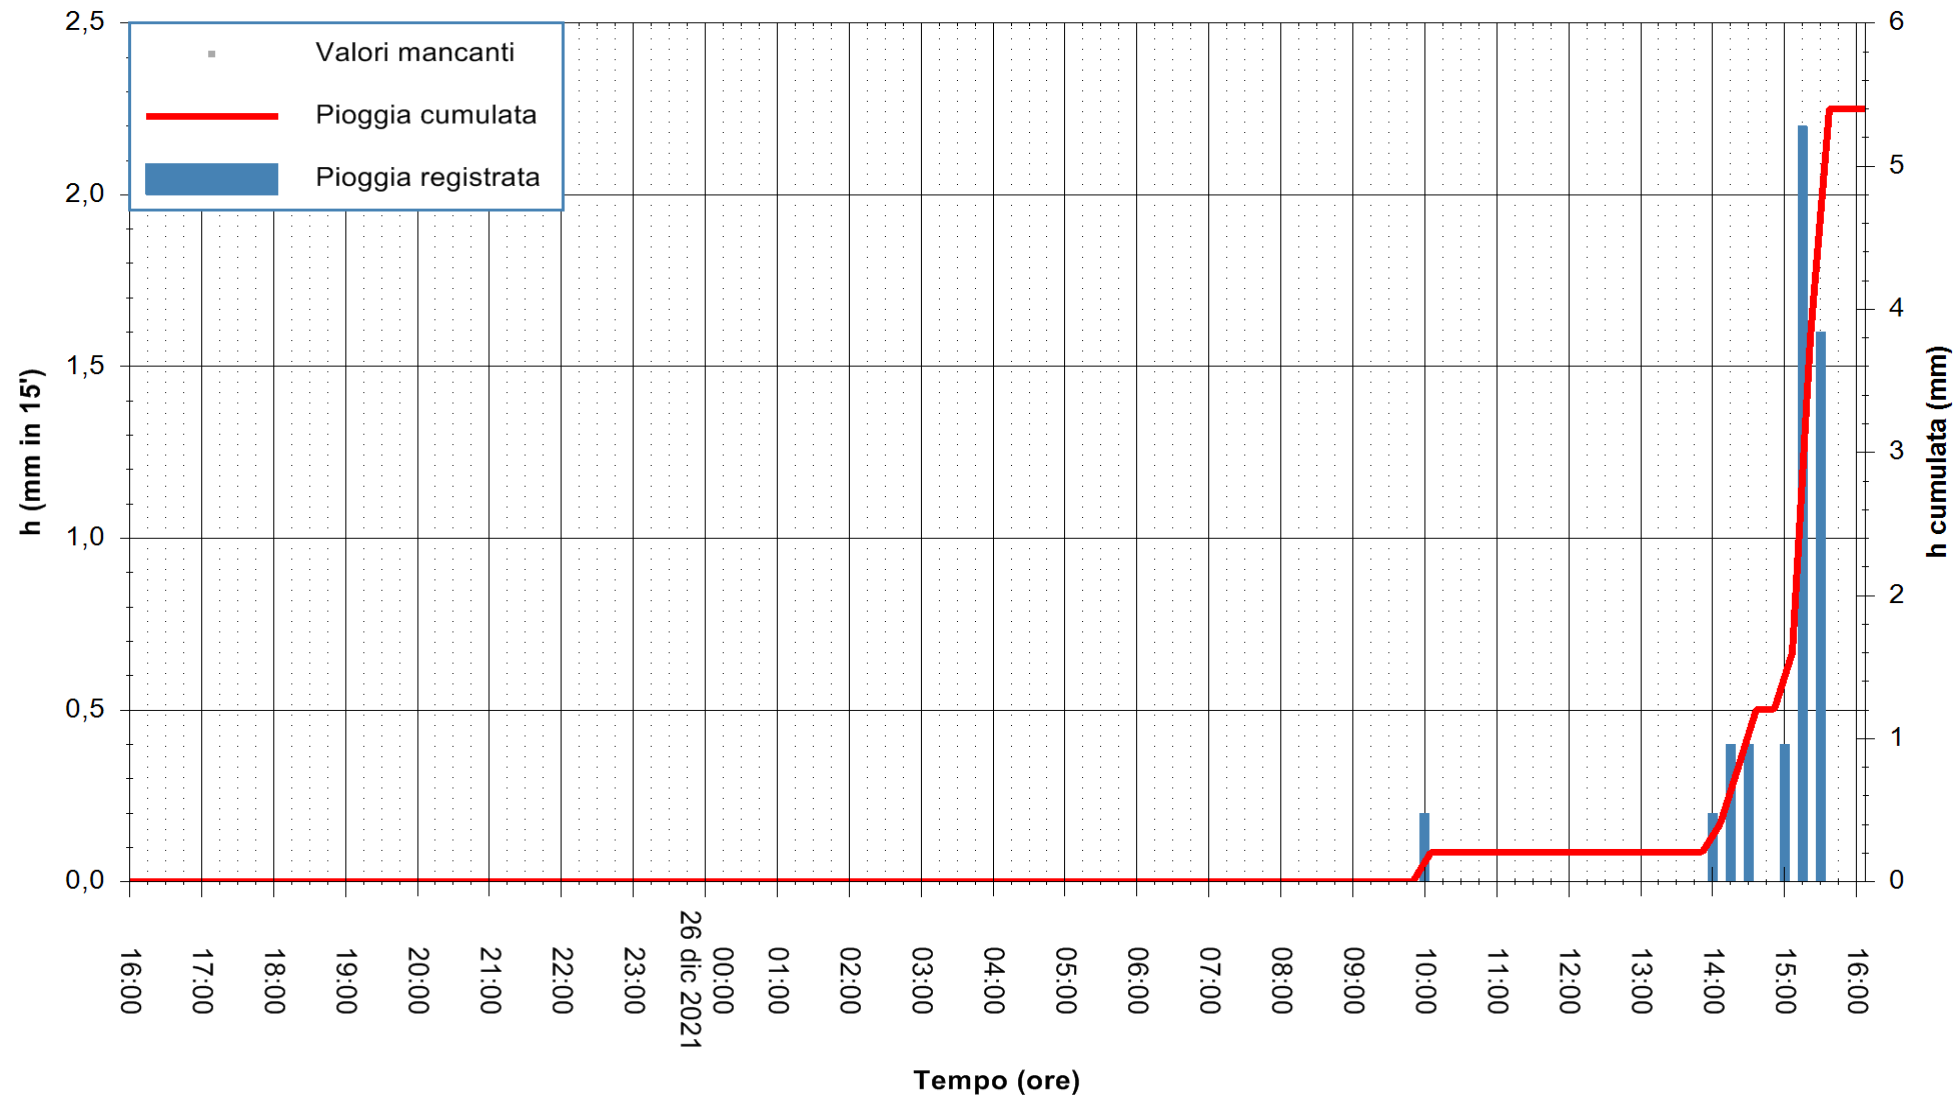

ARPAS
 F.to il Dirigente Responsabile
 Dott. Giuseppe Bianco

REGIONE AUTONOMA DE SARDIGNA
 REGIONE AUTONOMA DELLA SARDEGNA

Stazione pluviometrica DIGA IS BARROCUS
Area DIGA IS BARROCUS

Pioggia registrata nelle ultime 24 ore
Estrazione dati delle ore 16:19 del 26/12/2021
Ultimo dato disponibile: 26/12/2021 alle 15:45

ARPAS
F.to il Dirigente Responsabile
Dott. Giuseppe Bianco

REGIONE AUTONOMA DE SARDIGNA
REGIONE AUTONOMA DELLA SARDEGNA

Stazione pluviometrica FLUMINI MANNU A FURTEI
Area PONTE SUL F.MANNU
Pioggia registrata nelle ultime 24 ore
Estrazione dati delle ore 16:19 del 26/12/2021
Ultimo dato disponibile: 26/12/2021 alle 16:00

ARPAS
F.to il Dirigente Responsabile
Dott. Giuseppe Bianco

REGIONE AUTONOMA DE SARDIGNA
REGIONE AUTONOMA DELLA SARDEGNA

Stazione pluviometrica CAPOTERRA POGGIO DEI PINI
 Area POGGIO DEI PINI
 Pioggia registrata nelle ultime 24 ore
 Estrazione dati delle ore 16:19 del 26/12/2021
 Ultimo dato disponibile: 26/12/2021 alle 15:45