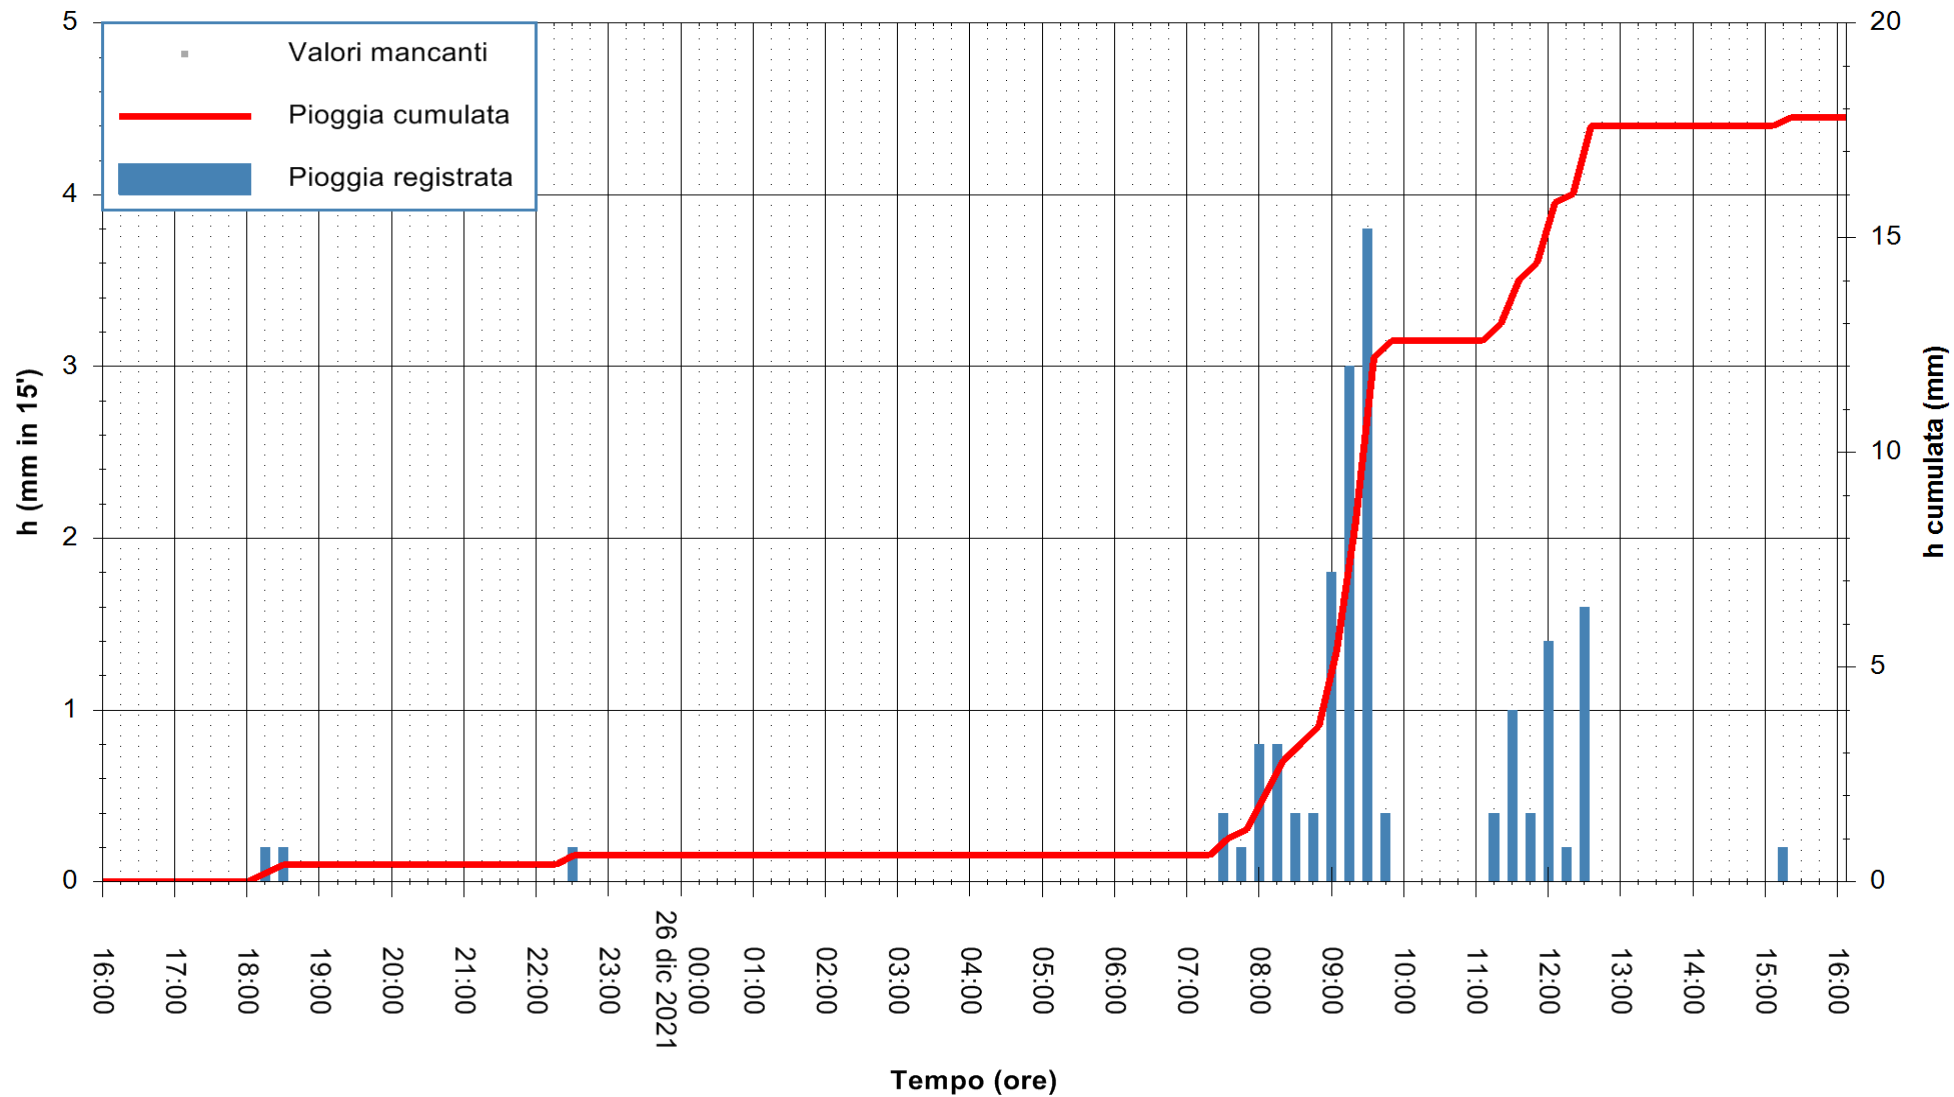

ARPAS
F.to il Dirigente Responsabile
Dott. Giuseppe Bianco

REGIONE AUTONOMA DE SARDIGNA
REGIONE AUTONOMA DELLA SARDEGNA

Stazione pluviometrica CAPOTERRA POGGIO DEI PINI
 Area POGGIO DEI PINI
 Pioggia registrata nelle ultime 24 ore
 Estrazione dati delle ore 16:19 del 26/12/2021
 Ultimo dato disponibile: 26/12/2021 alle 15:45

ARPAS
 F.to il Dirigente Responsabile
 Dott. Giuseppe Bianco

REGIONE AUTÒNOMA DE SARDIGNA
 REGIONE AUTONOMA DELLA SARDEGNA

Stazione pluviometrica PULA RF
Area PISTA DI PATTINAGGIO
Pioggia registrata nelle ultime 24 ore
Estrazione dati delle ore 16:19 del 26/12/2021
Ultimo dato disponibile: 26/12/2021 alle 15:45