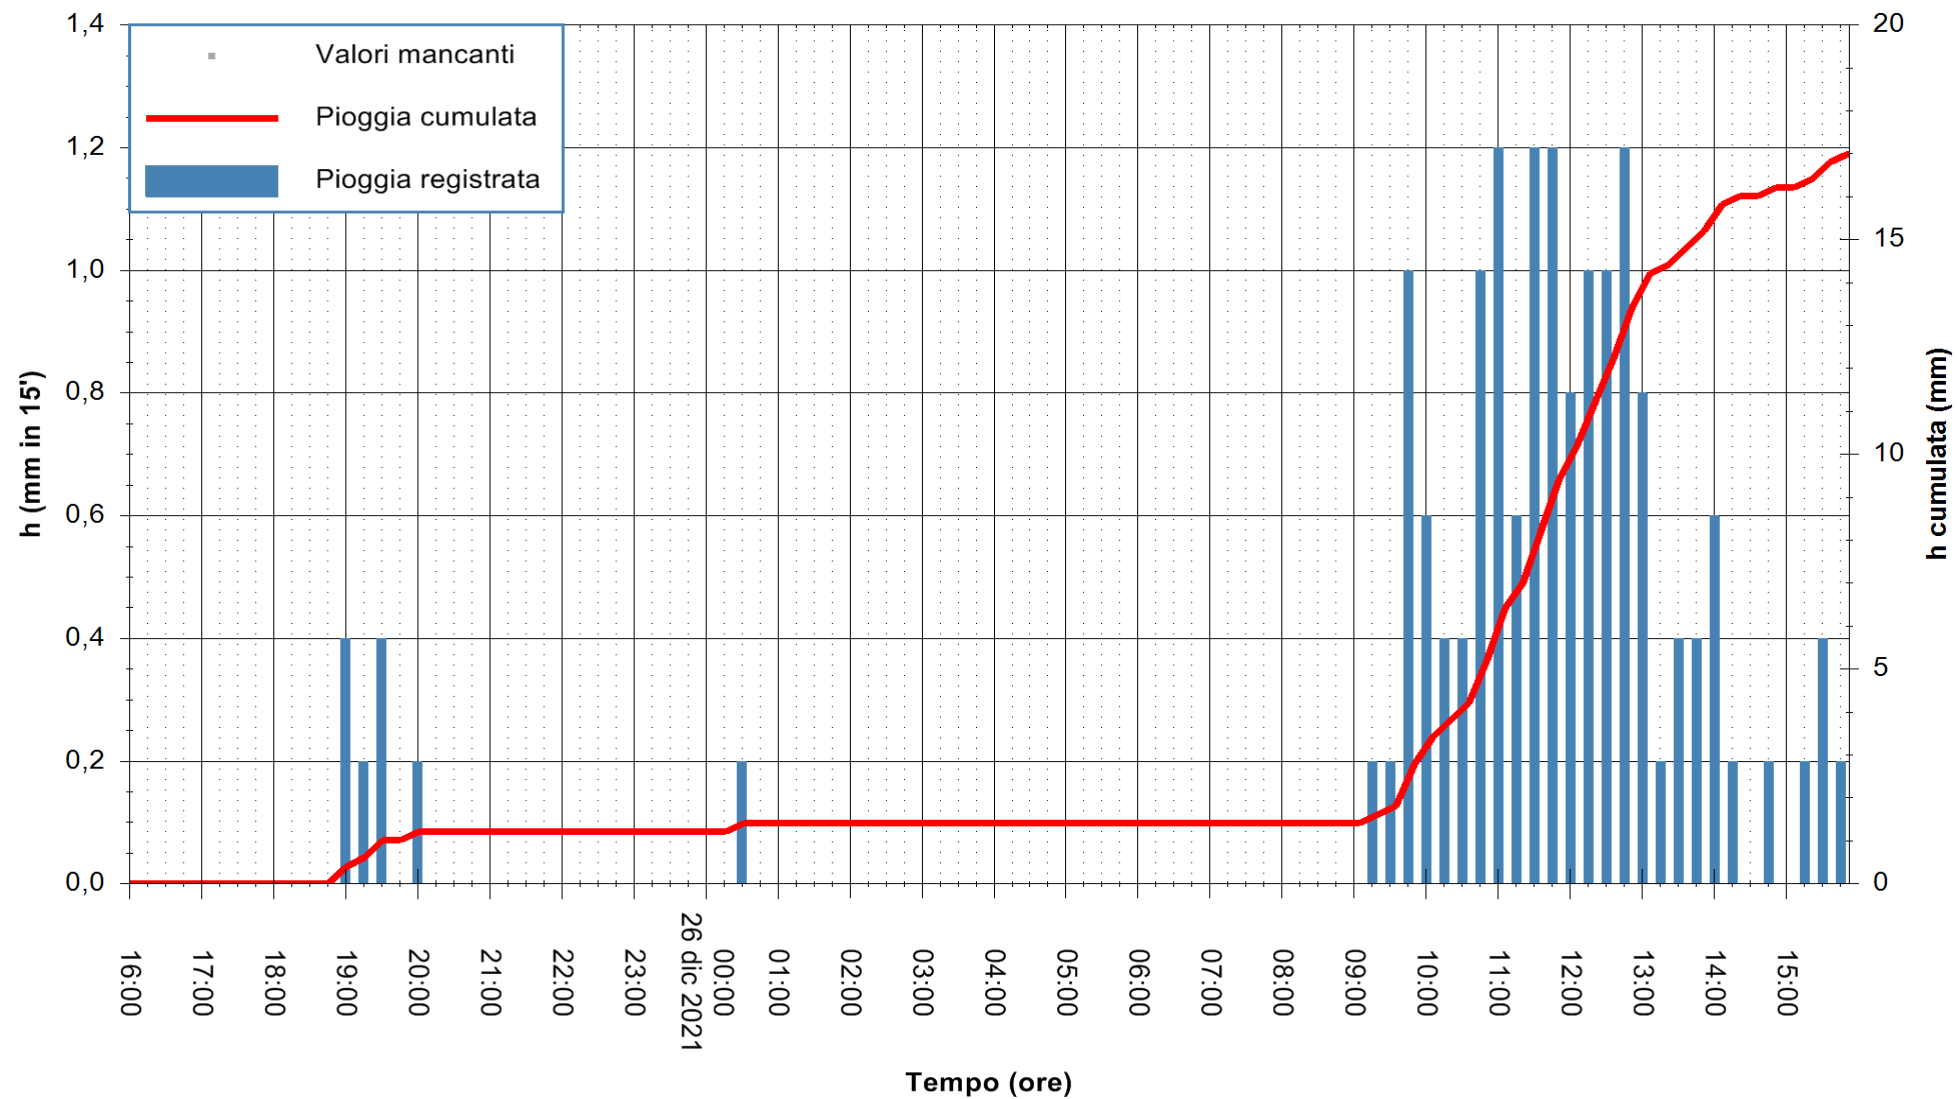

ARPAS
 F.to il Dirigente Responsabile
 Dott. Giuseppe Bianco

REGIONE AUTONOMA DE SARDIGNA
 REGIONE AUTONOMA DELLA SARDEGNA

Stazione pluviometrica DIGA IS BARROCUS
Area DIGA IS BARROCUS

Pioggia registrata nelle ultime 24 ore
Estrazione dati delle ore 16:19 del 26/12/2021
Ultimo dato disponibile: 26/12/2021 alle 15:45