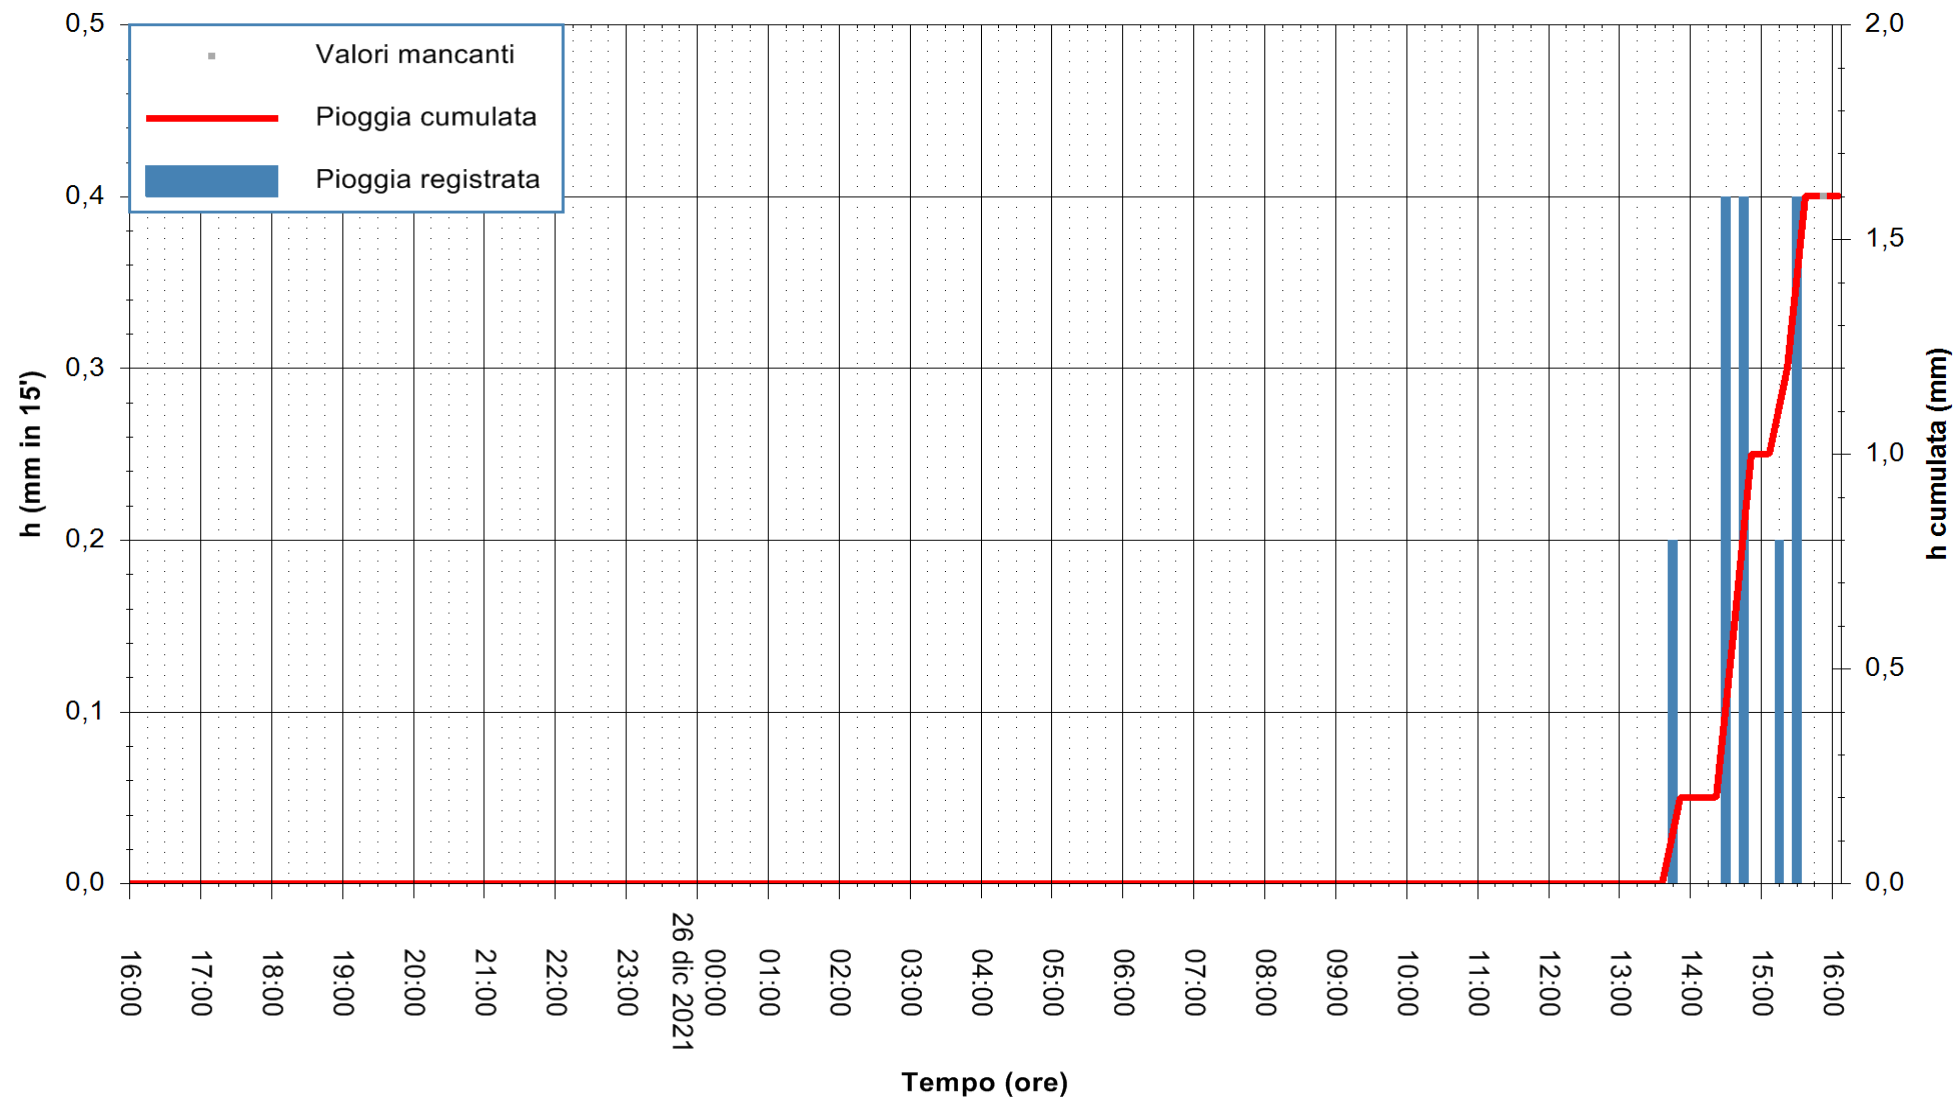

ARPAS
 F.to il Dirigente Responsabile
 Dott. Giuseppe Bianco

REGIONE AUTÒNOMA DE SARDIGNA
 REGIONE AUTONOMA DELLA SARDEGNA

Stazione pluviometrica PULA RF
Area PISTA DI PATTINAGGIO
Pioggia registrata nelle ultime 24 ore
Estrazione dati delle ore 16:19 del 26/12/2021
Ultimo dato disponibile: 26/12/2021 alle 15:45

ARPAS
F.to il Dirigente Responsabile
Dott. Giuseppe Bianco

REGIONE AUTÒNOMA DE SARDIGNA
REGIONE AUTONOMA DELLA SARDEGNA

Stazione pluviometrica CARBONIA C.RA FLUMENTEPIDO
Area FLUMETEPIDO

Pioggia registrata nelle ultime 24 ore
Estrazione dati delle ore 16:19 del 26/12/2021
Ultimo dato disponibile: 26/12/2021 alle 15:45