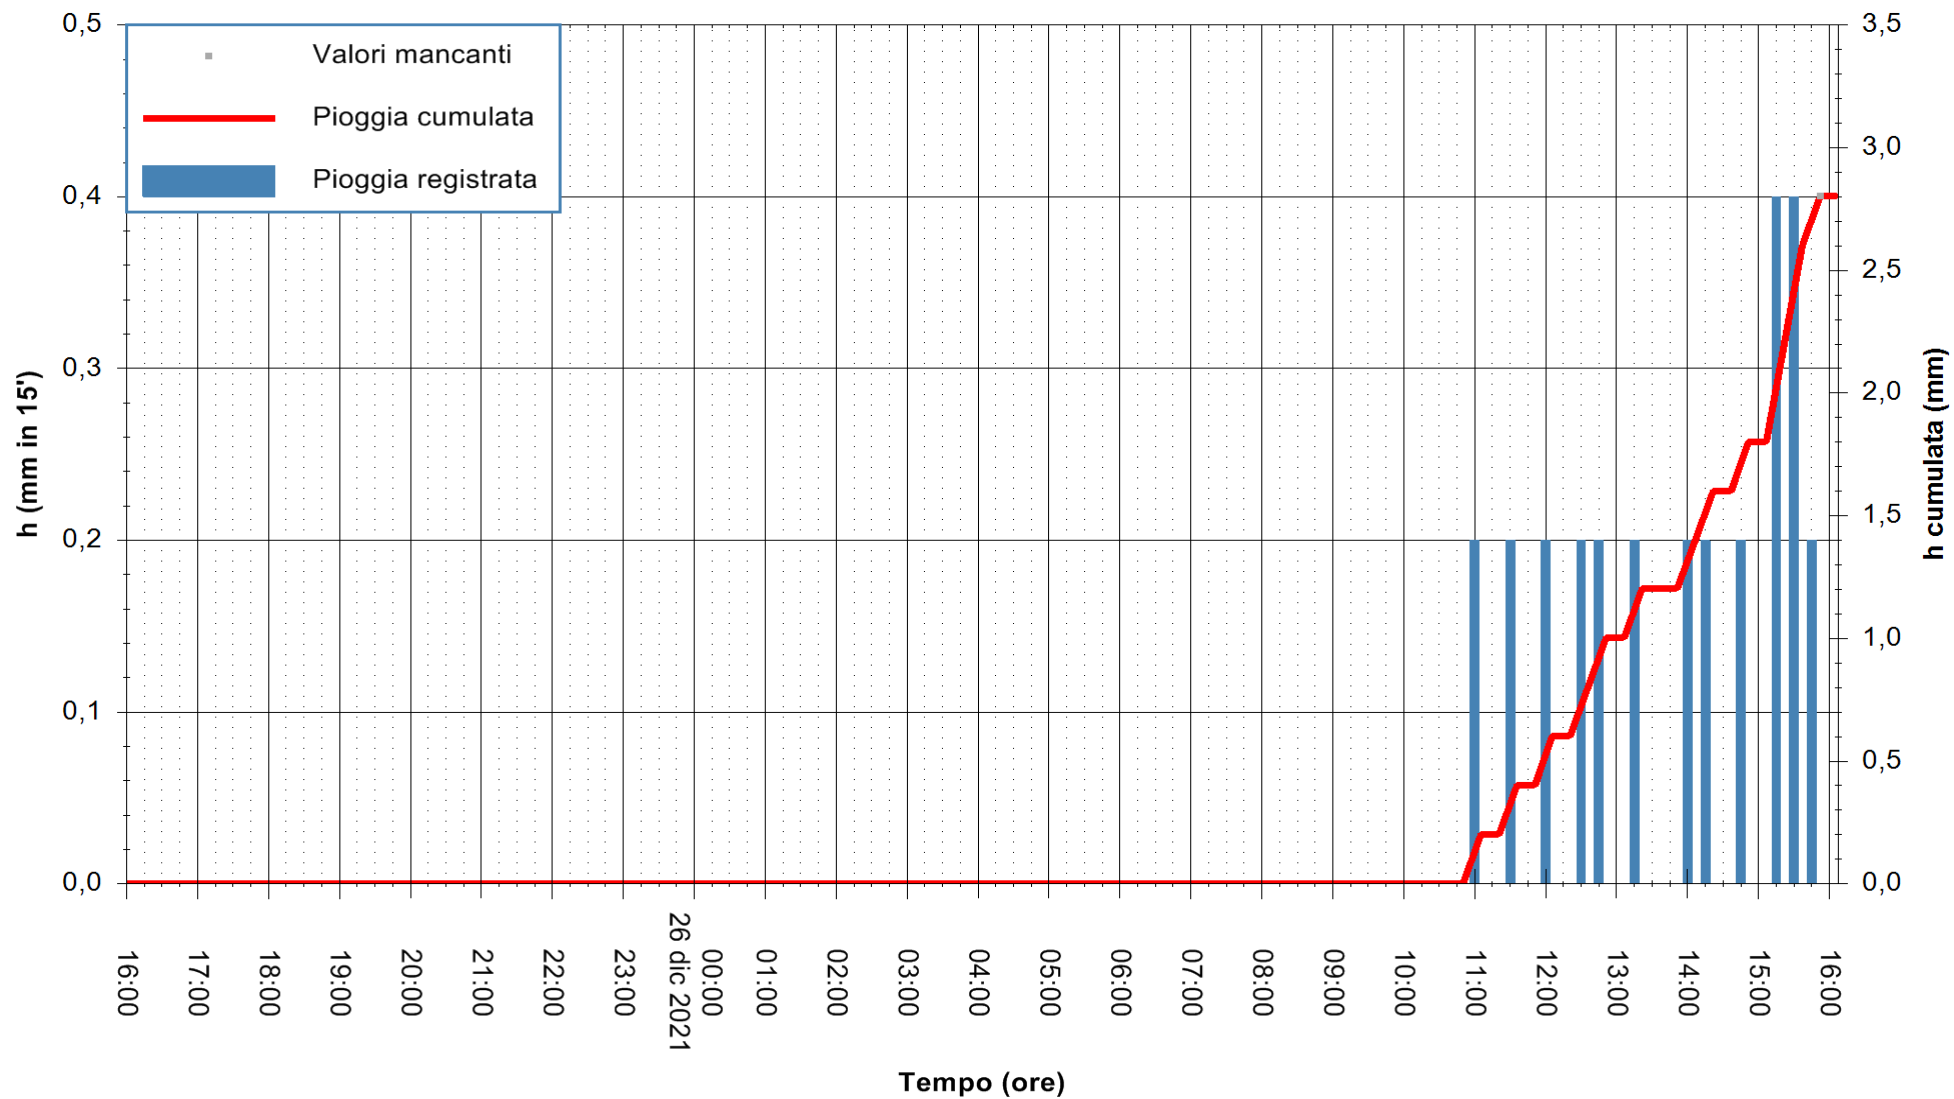

ARPAS
 F.to il Dirigente Responsabile
 Dott. Giuseppe Bianco

REGIONE AUTÒNOMA DE SARDIGNA
 REGIONE AUTONOMA DELLA SARDEGNA

Stazione pluviometrica PULA RF
Area PISTA DI PATTINAGGIO
Pioggia registrata nelle ultime 24 ore
Estrazione dati delle ore 16:19 del 26/12/2021
Ultimo dato disponibile: 26/12/2021 alle 15:45

ARPAS
F.to il Dirigente Responsabile
Dott. Giuseppe Bianco

REGIONE AUTÒNOMA DE SARDIGNA
REGIONE AUTONOMA DELLA SARDEGNA

Stazione pluviometrica CARBONIA C.RA FLUMENTEPIDO
Area FLUMETEPIDO

Pioggia registrata nelle ultime 24 ore
Estrazione dati delle ore 16:19 del 26/12/2021
Ultimo dato disponibile: 26/12/2021 alle 15:45