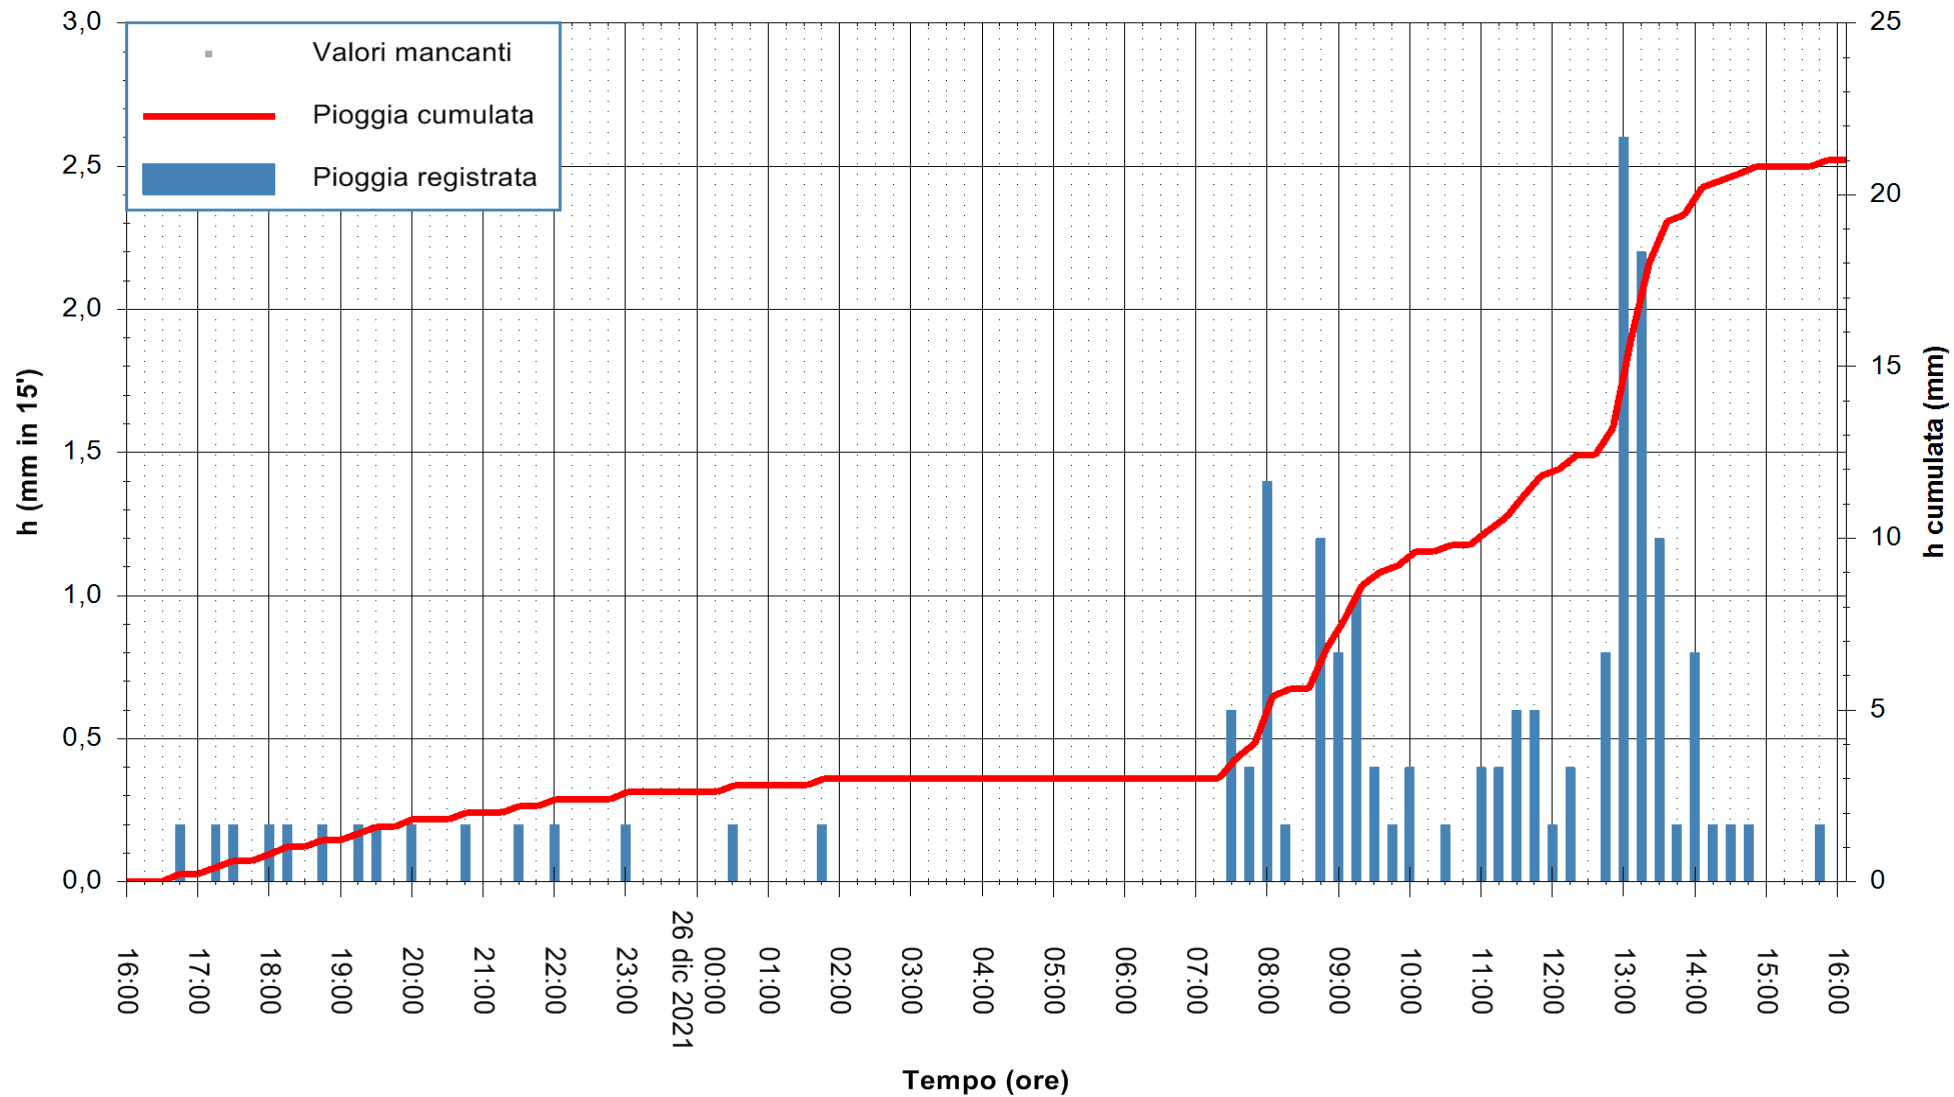

Stazione pluviometrica ORGOSOLO MONTE NOVO
 Area MONTE NOVO S.GIOVANNI
 Pioggia registrata nelle ultime 24 ore
 Estrazione dati delle ore 16:19 del 26/12/2021
 Ultimo dato disponibile: 26/12/2021 alle 15:45

ARPAS
 F.to il Dirigente Responsabile
 Dott. Giuseppe Bianco

REGIONE AUTÒNOMA DE SARDIGNA
 REGIONE AUTONOMA DELLA SARDEGNA

Stazione pluviometrica DIGA NURAGHE ARRUBIU
 Area DIGA NURAGHE ARRUBIU
 Pioggia registrata nelle ultime 24 ore
 Estrazione dati delle ore 16:19 del 26/12/2021
 Ultimo dato disponibile: 26/12/2021 alle 15:45

ARPAS
 F.to il Dirigente Responsabile
 Dott. Giuseppe Bianco

REGIONE AUTONOMA DE SARDIGNA
 REGIONE AUTONOMA DELLA SARDEGNA

Stazione pluviometrica DIGA IS BARROCUS
Area DIGA IS BARROCUS

Pioggia registrata nelle ultime 24 ore
Estrazione dati delle ore 16:19 del 26/12/2021
Ultimo dato disponibile: 26/12/2021 alle 15:45

ARPAS
F.to il Dirigente Responsabile
Dott. Giuseppe Bianco

REGIONE AUTONOMA DE SARDIGNA
REGIONE AUTONOMA DELLA SARDEGNA

Stazione pluviometrica CAPOTERRA POGGIO DEI PINI
 Area POGGIO DEI PINI
 Pioggia registrata nelle ultime 24 ore
 Estrazione dati delle ore 16:19 del 26/12/2021
 Ultimo dato disponibile: 26/12/2021 alle 15:45