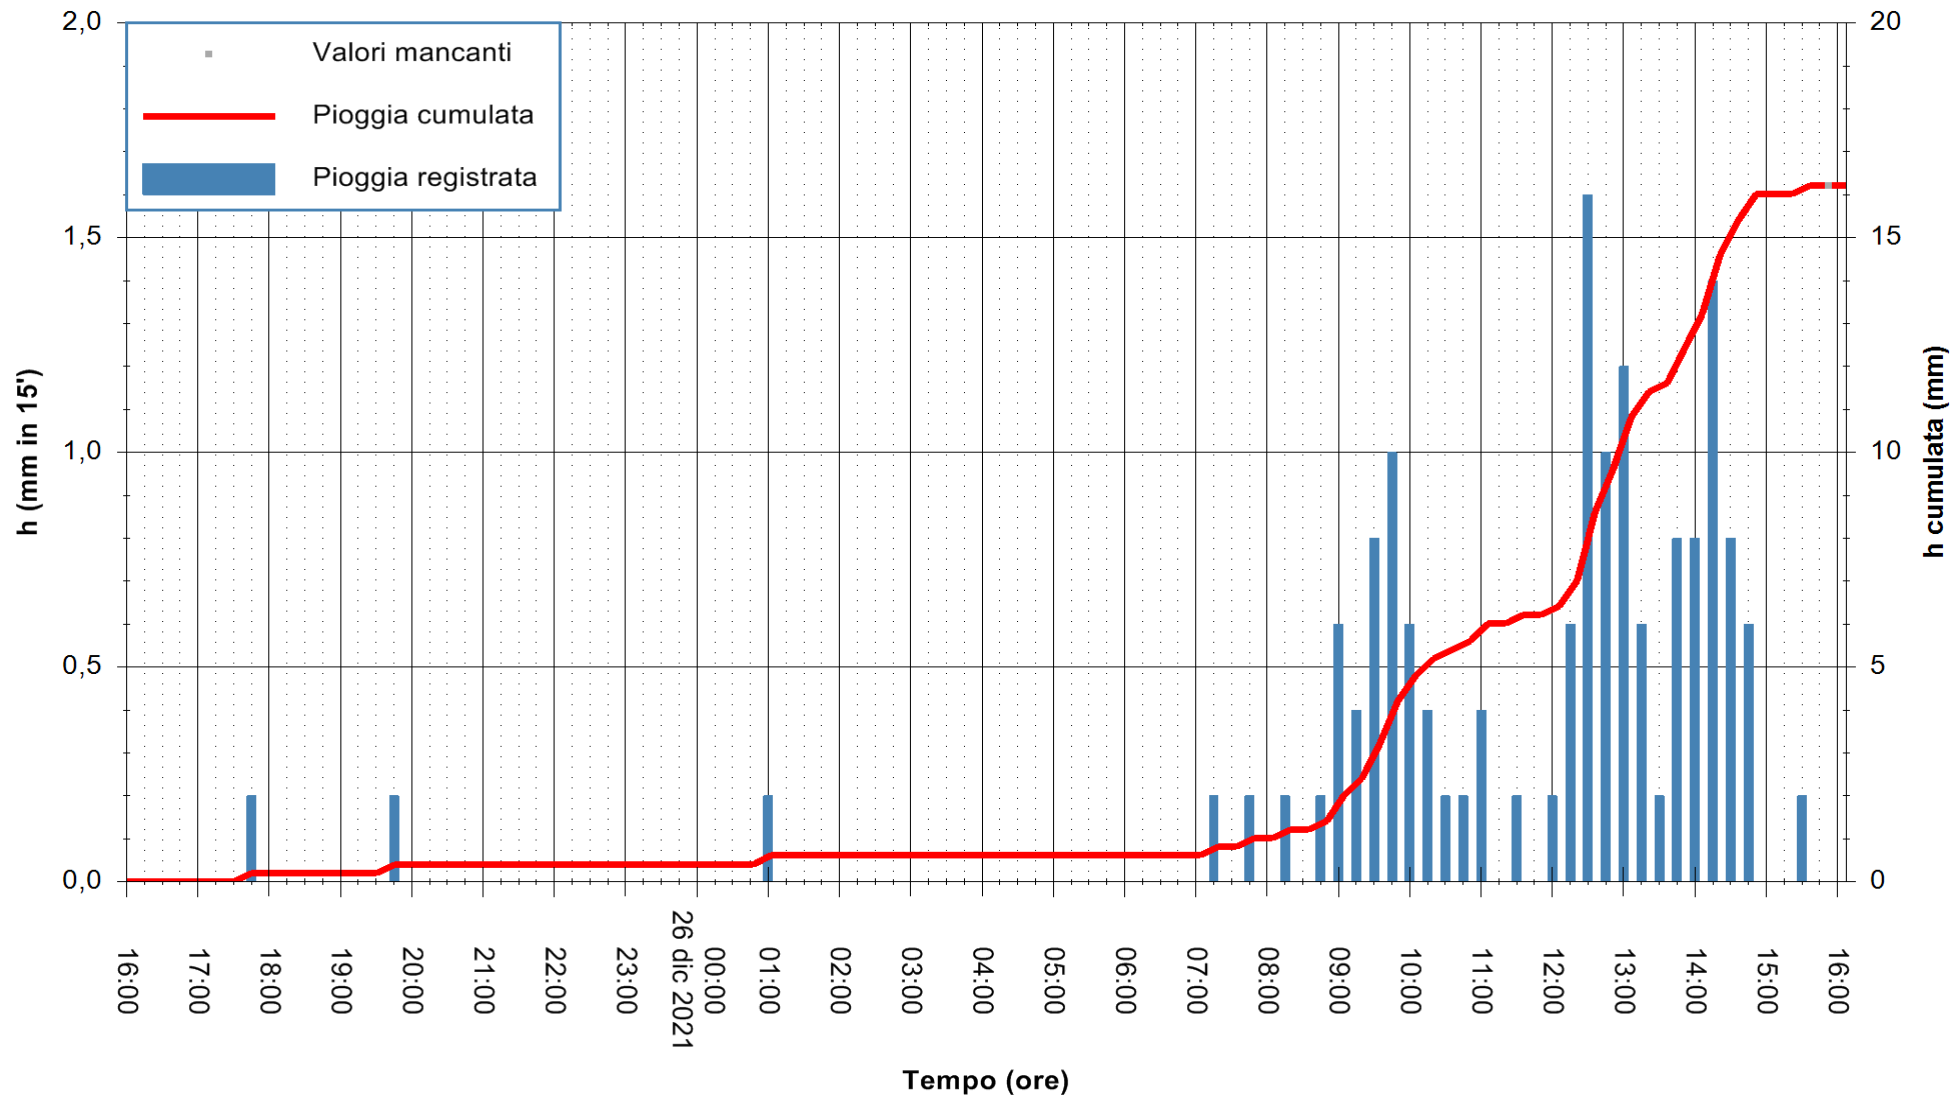

Stazione pluviometrica ORGOSOLO MONTE NOVO
 Area MONTE NOVO S.GIOVANNI
 Pioggia registrata nelle ultime 24 ore
 Estrazione dati delle ore 16:19 del 26/12/2021
 Ultimo dato disponibile: 26/12/2021 alle 15:45

ARPAS
 F.to il Dirigente Responsabile
 Dott. Giuseppe Bianco

REGIONE AUTÒNOMA DE SARDIGNA
 REGIONE AUTONOMA DELLA SARDEGNA

Stazione pluviometrica DIGA NURAGHE ARRUBIU
 Area DIGA NURAGHE ARRUBIU
 Pioggia registrata nelle ultime 24 ore
 Estrazione dati delle ore 16:19 del 26/12/2021
 Ultimo dato disponibile: 26/12/2021 alle 15:45

ARPAS
 F.to il Dirigente Responsabile
 Dott. Giuseppe Bianco

REGIONE AUTONOMA DE SARDIGNA
 REGIONE AUTONOMA DELLA SARDEGNA

Stazione pluviometrica DIGA IS BARROCUS
Area DIGA IS BARROCUS

Pioggia registrata nelle ultime 24 ore
Estrazione dati delle ore 16:19 del 26/12/2021
Ultimo dato disponibile: 26/12/2021 alle 15:45