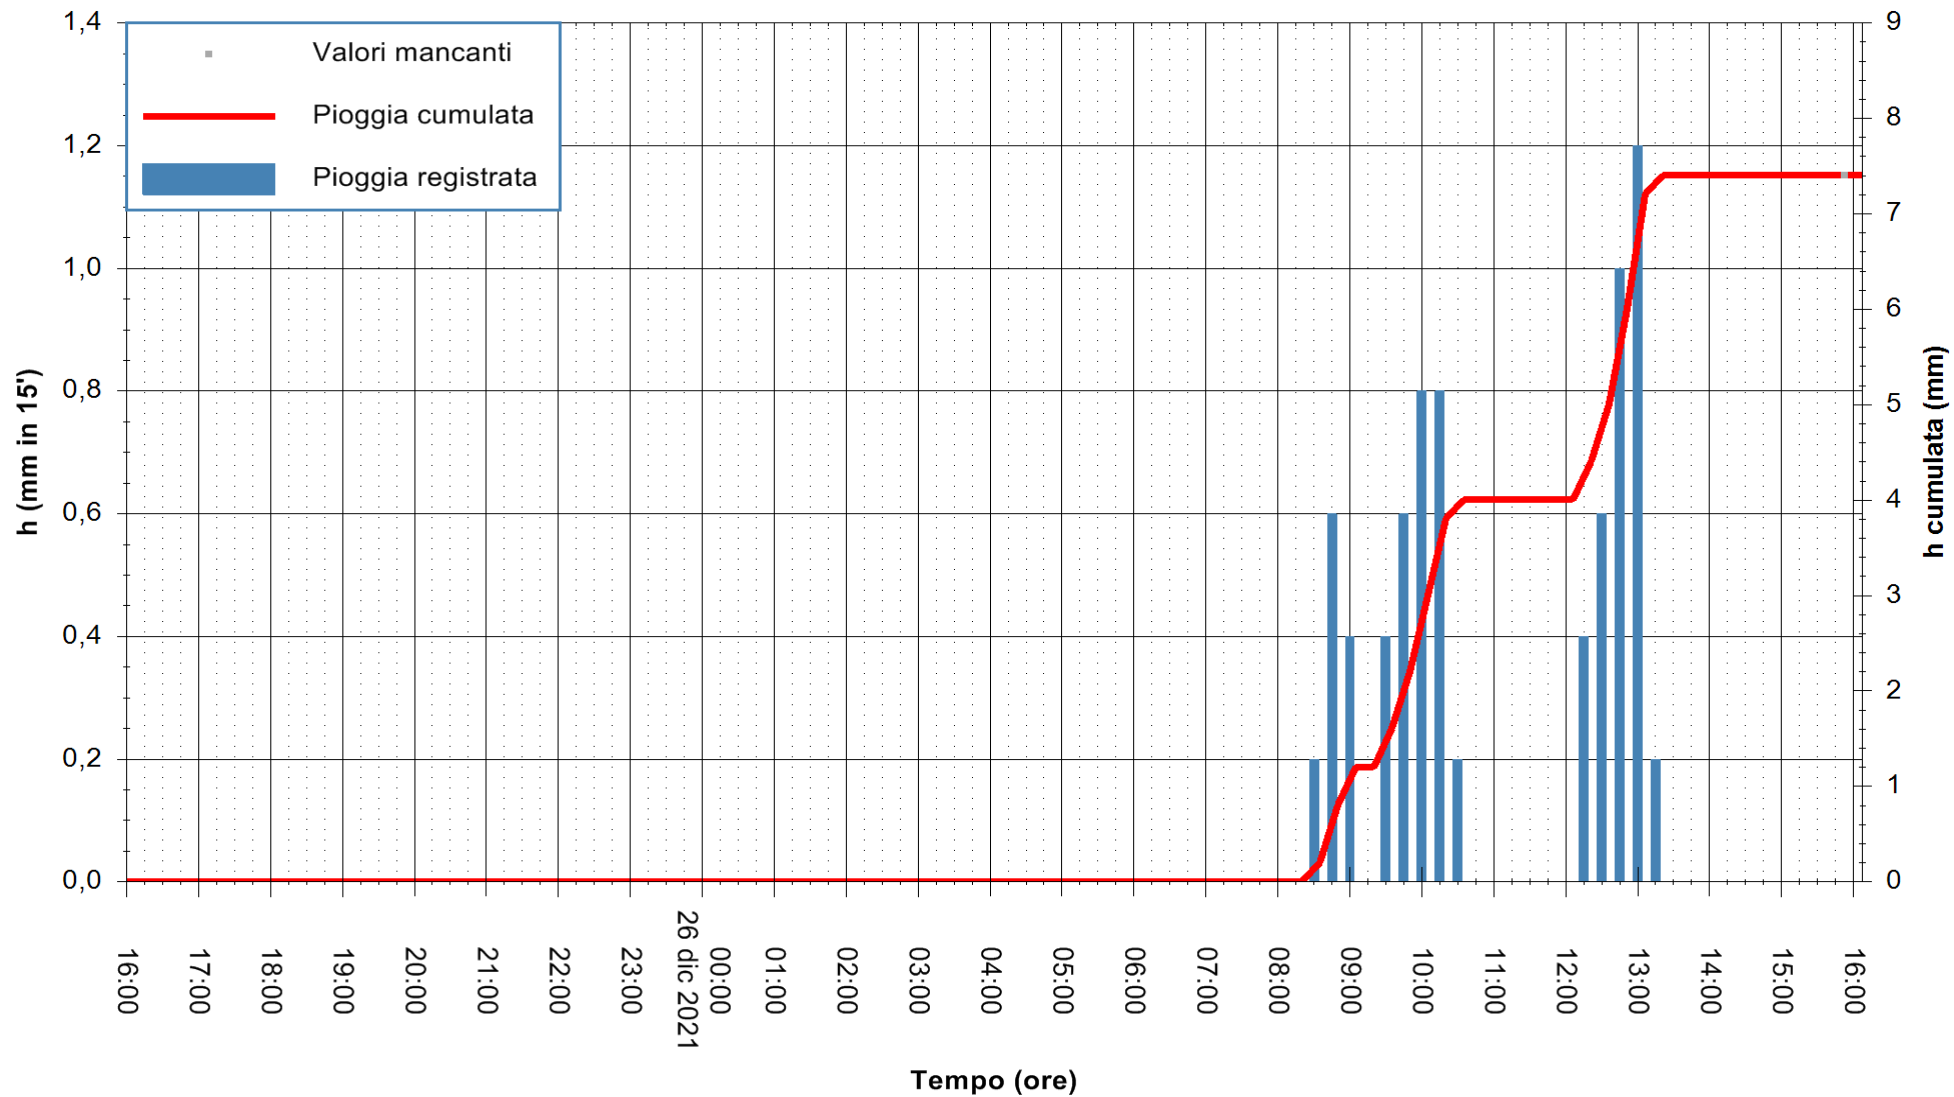

Stazione pluviometrica ORGOSOLO MONTE NOVO
 Area MONTE NOVO S.GIOVANNI
 Pioggia registrata nelle ultime 24 ore
 Estrazione dati delle ore 16:19 del 26/12/2021
 Ultimo dato disponibile: 26/12/2021 alle 15:45

ARPAS
 F.to il Dirigente Responsabile
 Dott. Giuseppe Bianco

REGIONE AUTÒNOMA DE SARDIGNA
 REGIONE AUTONOMA DELLA SARDEGNA

Stazione pluviometrica DIGA NURAGHE ARRUBIU
 Area DIGA NURAGHE ARRUBIU
 Pioggia registrata nelle ultime 24 ore
 Estrazione dati delle ore 16:19 del 26/12/2021
 Ultimo dato disponibile: 26/12/2021 alle 15:45

ARPAS
 F.to il Dirigente Responsabile
 Dott. Giuseppe Bianco

REGIONE AUTONOMA DE SARDIGNA
 REGIONE AUTONOMA DELLA SARDEGNA

Stazione pluviometrica DIGA IS BARROCUS
Area DIGA IS BARROCUS

Pioggia registrata nelle ultime 24 ore
Estrazione dati delle ore 16:19 del 26/12/2021
Ultimo dato disponibile: 26/12/2021 alle 15:45