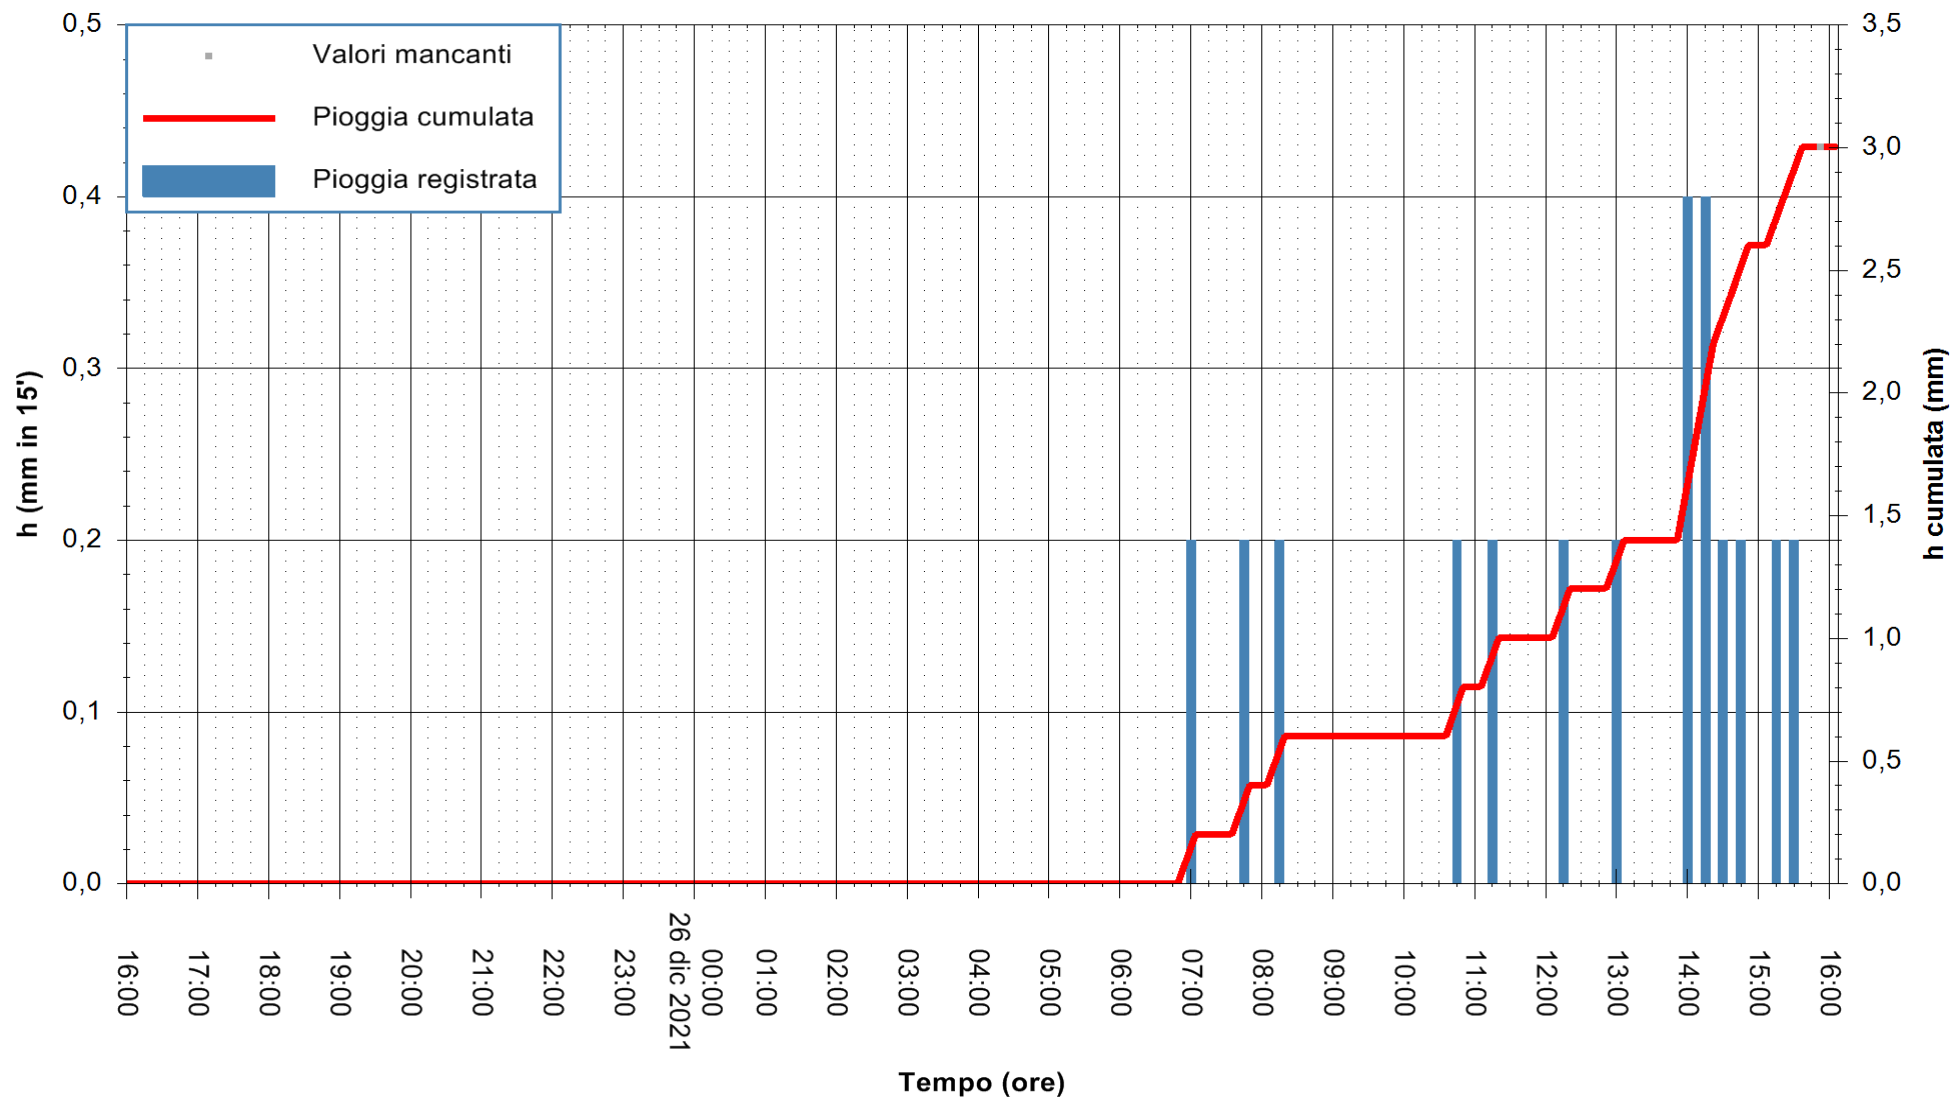

ARPAS
F.to il Dirigente Responsabile
Dott. Giuseppe Bianco

REGIONE AUTONOMA DE SARDIGNA
REGIONE AUTONOMA DELLA SARDEGNA

Stazione pluviometrica CAPOTERRA POGGIO DEI PINI
 Area POGGIO DEI PINI
 Pioggia registrata nelle ultime 24 ore
 Estrazione dati delle ore 16:19 del 26/12/2021
 Ultimo dato disponibile: 26/12/2021 alle 15:45

ARPAS
 F.to il Dirigente Responsabile
 Dott. Giuseppe Bianco

REGIONE AUTÒNOMA DE SARDIGNA
 REGIONE AUTONOMA DELLA SARDEGNA

Stazione pluviometrica PULA RF
Area PISTA DI PATTINAGGIO
Pioggia registrata nelle ultime 24 ore
Estrazione dati delle ore 16:19 del 26/12/2021
Ultimo dato disponibile: 26/12/2021 alle 15:45

ARPAS
F.to il Dirigente Responsabile
Dott. Giuseppe Bianco

REGIONE AUTÒNOMA DE SARDIGNA
REGIONE AUTONOMA DELLA SARDEGNA

Stazione pluviometrica CARBONIA C.RA FLUMENTEPIDO
Area FLUMETEPIDO

Pioggia registrata nelle ultime 24 ore
Estrazione dati delle ore 16:19 del 26/12/2021
Ultimo dato disponibile: 26/12/2021 alle 15:45