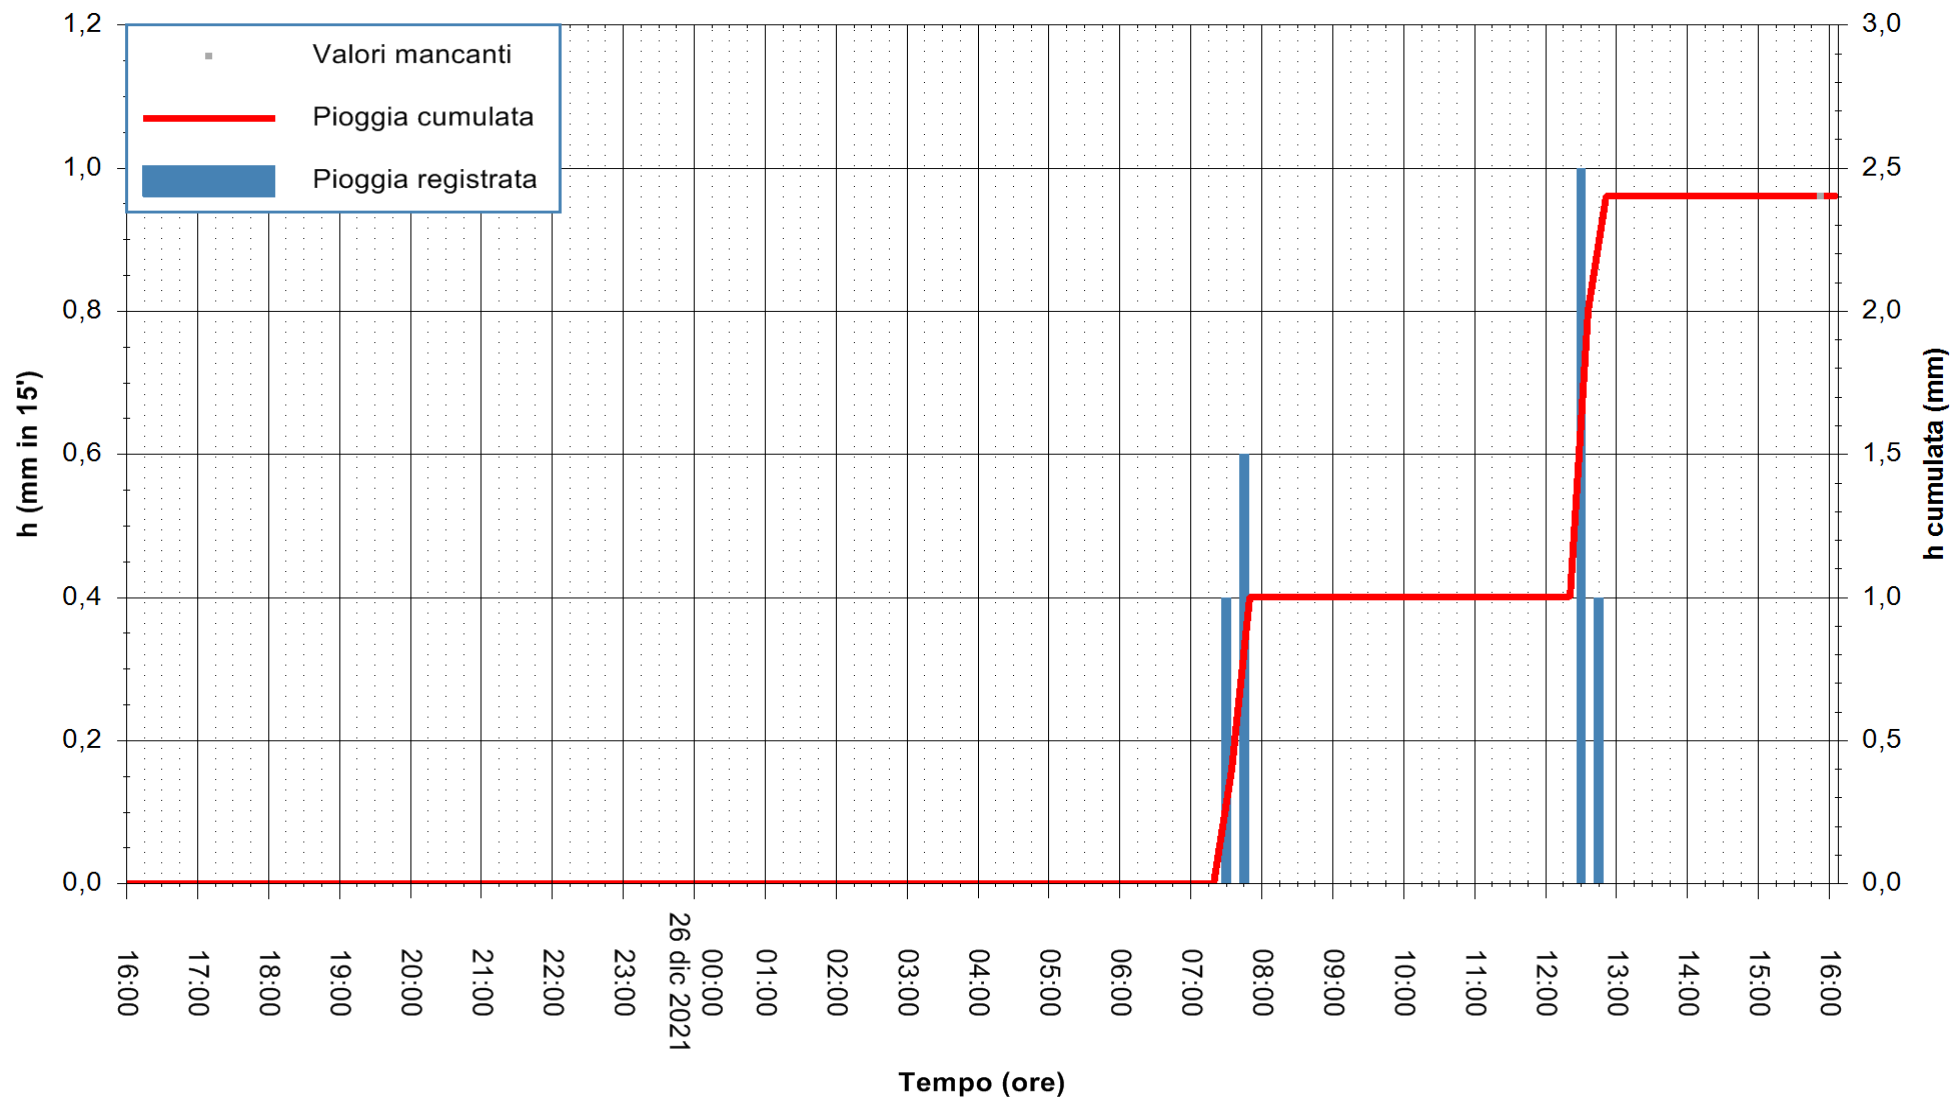

ARPAS
F.to il Dirigente Responsabile
Dott. Giuseppe Bianco

REGIONE AUTÒNOMA DE SARDIGNA
REGIONE AUTONOMA DELLA SARDEGNA

Stazione pluviometrica STINTINO PUNTA DE S'AQUILA
Area PUNTA DE S' AQUILA
Pioggia registrata nelle ultime 24 ore
Estrazione dati delle ore 16:19 del 26/12/2021
Ultimo dato disponibile: 26/12/2021 alle 16:00