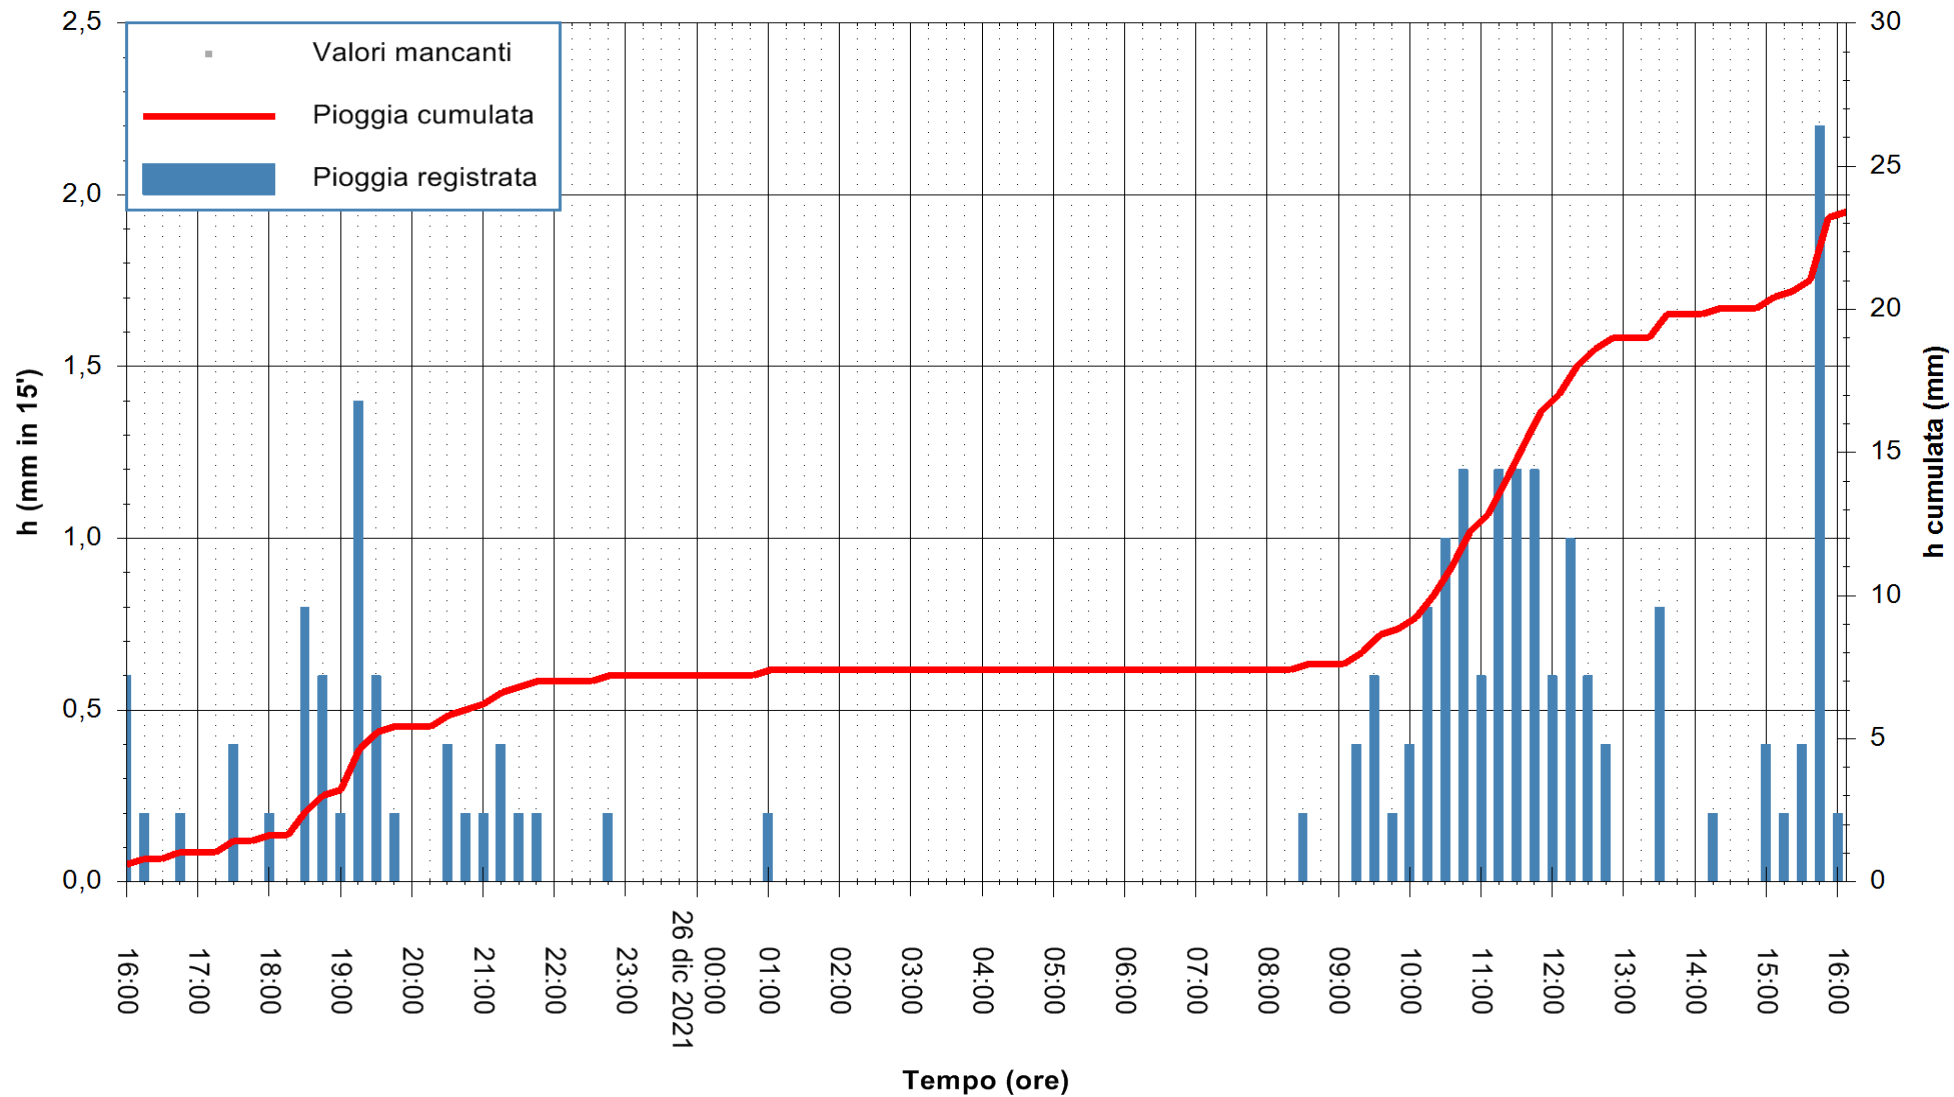

Stazione pluviometrica ORGOSOLO MONTE NOVO
 Area MONTE NOVO S.GIOVANNI
 Pioggia registrata nelle ultime 24 ore
 Estrazione dati delle ore 16:19 del 26/12/2021
 Ultimo dato disponibile: 26/12/2021 alle 15:45

ARPAS
 F.to il Dirigente Responsabile
 Dott. Giuseppe Bianco

REGIONE AUTÒNOMA DE SARDIGNA
 REGIONE AUTONOMA DELLA SARDEGNA

Stazione pluviometrica DIGA NURAGHE ARRUBIU
 Area DIGA NURAGHE ARRUBIU
 Pioggia registrata nelle ultime 24 ore
 Estrazione dati delle ore 16:19 del 26/12/2021
 Ultimo dato disponibile: 26/12/2021 alle 15:45

ARPAS
 F.to il Dirigente Responsabile
 Dott. Giuseppe Bianco

REGIONE AUTONOMA DE SARDIGNA
 REGIONE AUTONOMA DELLA SARDEGNA

Stazione pluviometrica DIGA IS BARROCUS
Area DIGA IS BARROCUS

Pioggia registrata nelle ultime 24 ore
Estrazione dati delle ore 16:19 del 26/12/2021
Ultimo dato disponibile: 26/12/2021 alle 15:45

ARPAS
F.to il Dirigente Responsabile
Dott. Giuseppe Bianco

REGIONE AUTONOMA DE SARDIGNA
REGIONE AUTONOMA DELLA SARDEGNA

Stazione pluviometrica CAPOTERRA POGGIO DEI PINI
 Area POGGIO DEI PINI
 Pioggia registrata nelle ultime 24 ore
 Estrazione dati delle ore 16:19 del 26/12/2021
 Ultimo dato disponibile: 26/12/2021 alle 15:45