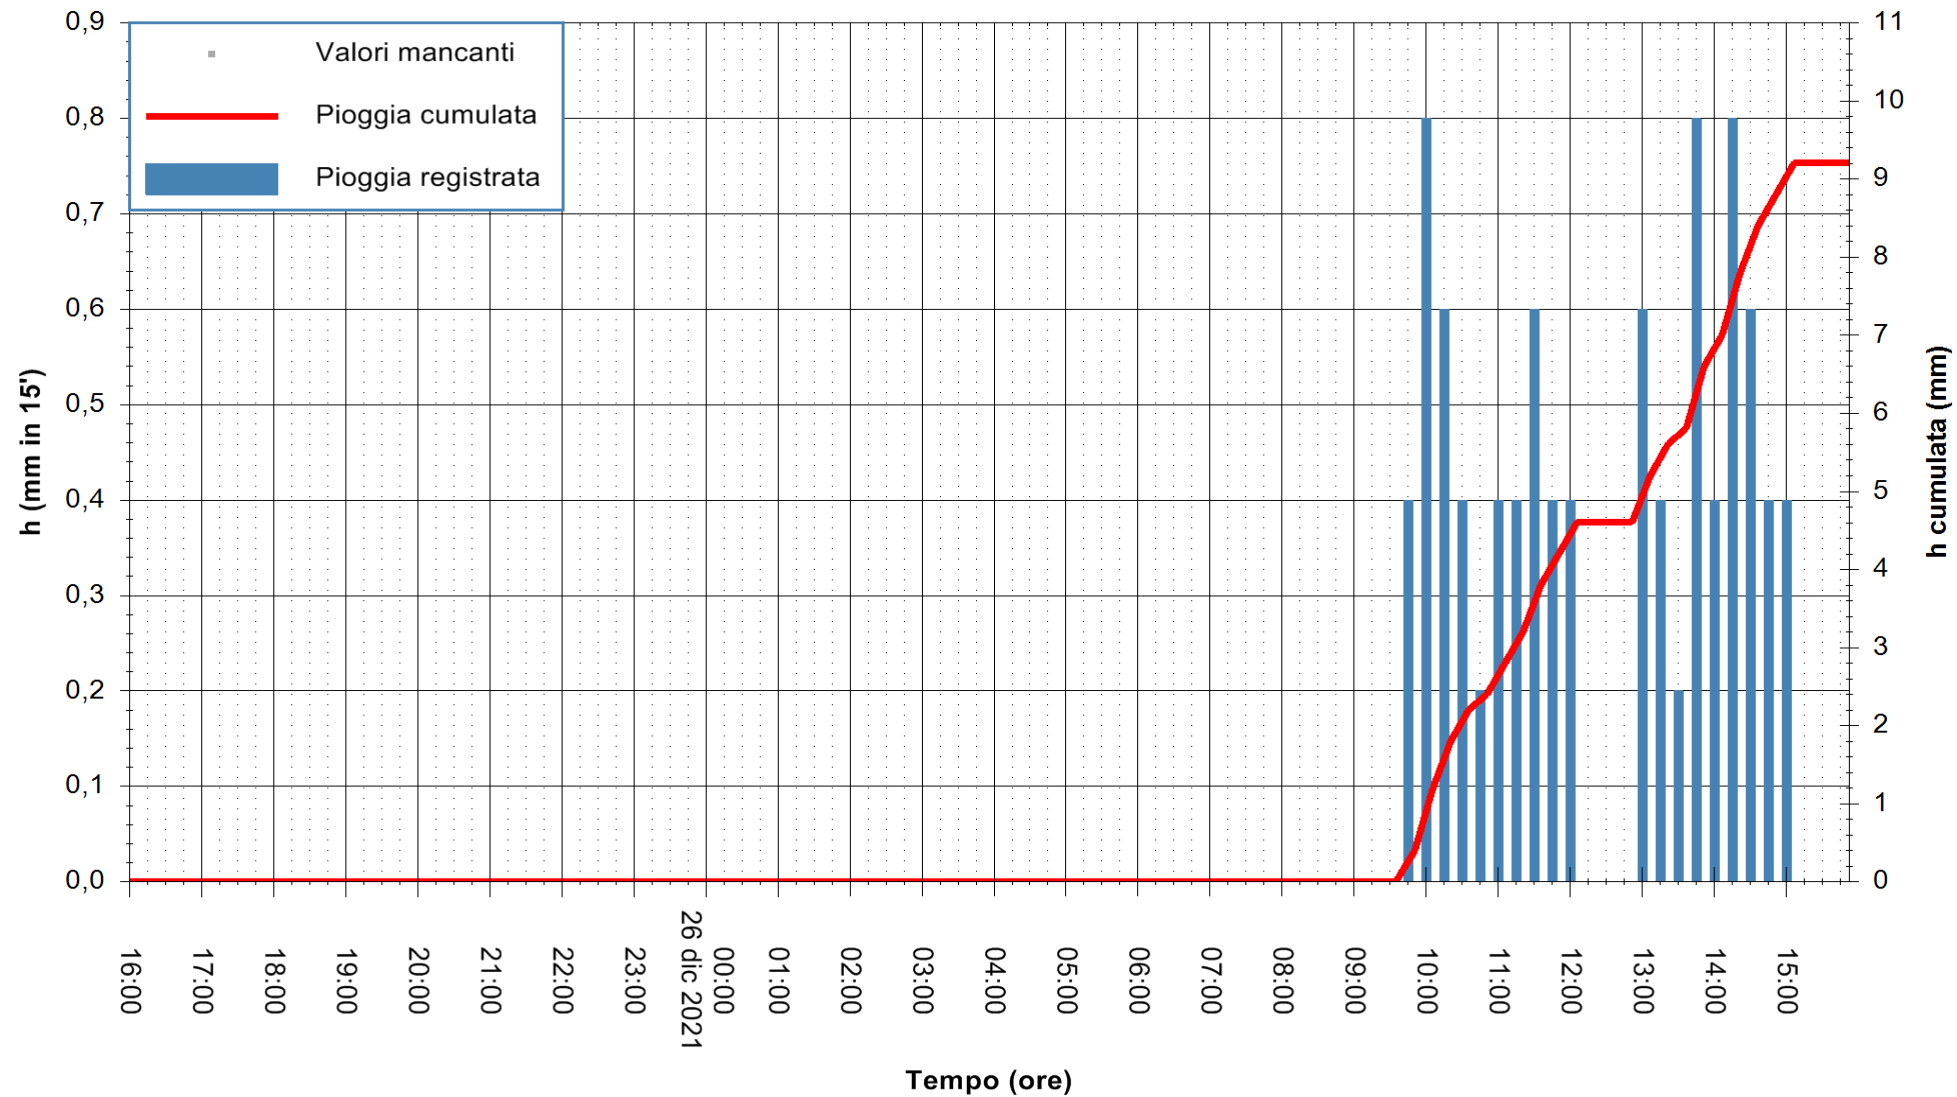

ARPAS
 F.to il Dirigente Responsabile
 Dott. Giuseppe Bianco

REGIONE AUTONOMA DE SARDIGNA
 REGIONE AUTONOMA DELLA SARDEGNA

Stazione pluviometrica DIGA IS BARROCUS
Area DIGA IS BARROCUS

Pioggia registrata nelle ultime 24 ore
Estrazione dati delle ore 16:19 del 26/12/2021
Ultimo dato disponibile: 26/12/2021 alle 15:45

ARPAS
F.to il Dirigente Responsabile
Dott. Giuseppe Bianco

REGIONE AUTONOMA DE SARDIGNA
REGIONE AUTONOMA DELLA SARDEGNA

Stazione pluviometrica FLUMINI MANNU A FURTEI
Area PONTE SUL F.MANNU
Pioggia registrata nelle ultime 24 ore
Estrazione dati delle ore 16:19 del 26/12/2021
Ultimo dato disponibile: 26/12/2021 alle 16:00

ARPAS
F.to il Dirigente Responsabile
Dott. Giuseppe Bianco

REGIONE AUTONOMA DE SARDIGNA
REGIONE AUTONOMA DELLA SARDEGNA

Stazione pluviometrica CAPOTERRA POGGIO DEI PINI
 Area POGGIO DEI PINI
 Pioggia registrata nelle ultime 24 ore
 Estrazione dati delle ore 16:19 del 26/12/2021
 Ultimo dato disponibile: 26/12/2021 alle 15:45