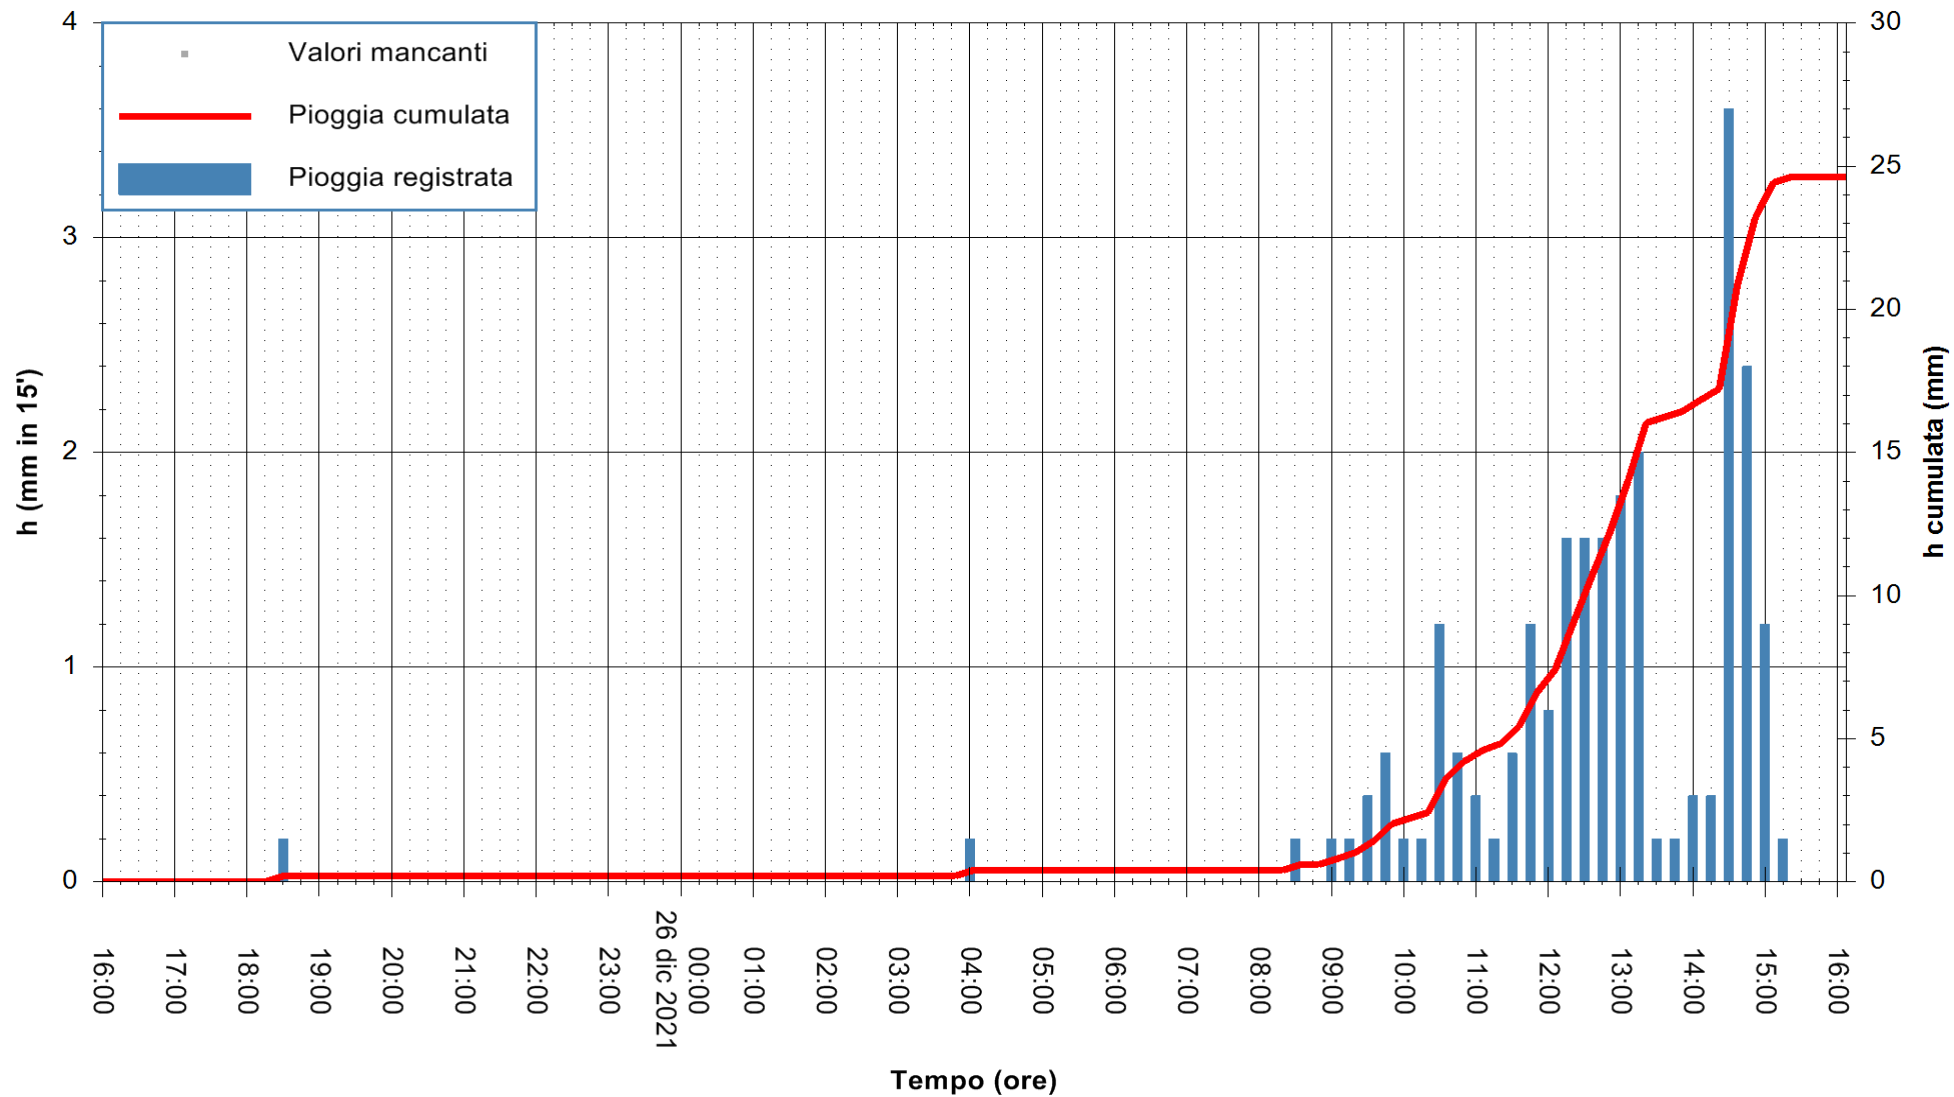

ARPAS
 F.to il Dirigente Responsabile
 Dott. Giuseppe Bianco

REGIONE AUTONOMA DE SARDIGNA
 REGIONE AUTONOMA DELLA SARDEGNA

Stazione pluviometrica DIGA IS BARROCUS
Area DIGA IS BARROCUS

Pioggia registrata nelle ultime 24 ore
Estrazione dati delle ore 16:19 del 26/12/2021
Ultimo dato disponibile: 26/12/2021 alle 15:45

ARPAS
F.to il Dirigente Responsabile
Dott. Giuseppe Bianco

REGIONE AUTONOMA DE SARDIGNA
REGIONE AUTONOMA DELLA SARDEGNA

Stazione pluviometrica FLUMINI MANNU A FURTEI
Area PONTE SUL F.MANNU
Pioggia registrata nelle ultime 24 ore
Estrazione dati delle ore 16:19 del 26/12/2021
Ultimo dato disponibile: 26/12/2021 alle 16:00

ARPAS
F.to il Dirigente Responsabile
Dott. Giuseppe Bianco

REGIONE AUTONOMA DE SARDIGNA
REGIONE AUTONOMA DELLA SARDEGNA

Stazione pluviometrica CAPOTERRA POGGIO DEI PINI
 Area POGGIO DEI PINI
 Pioggia registrata nelle ultime 24 ore
 Estrazione dati delle ore 16:19 del 26/12/2021
 Ultimo dato disponibile: 26/12/2021 alle 15:45