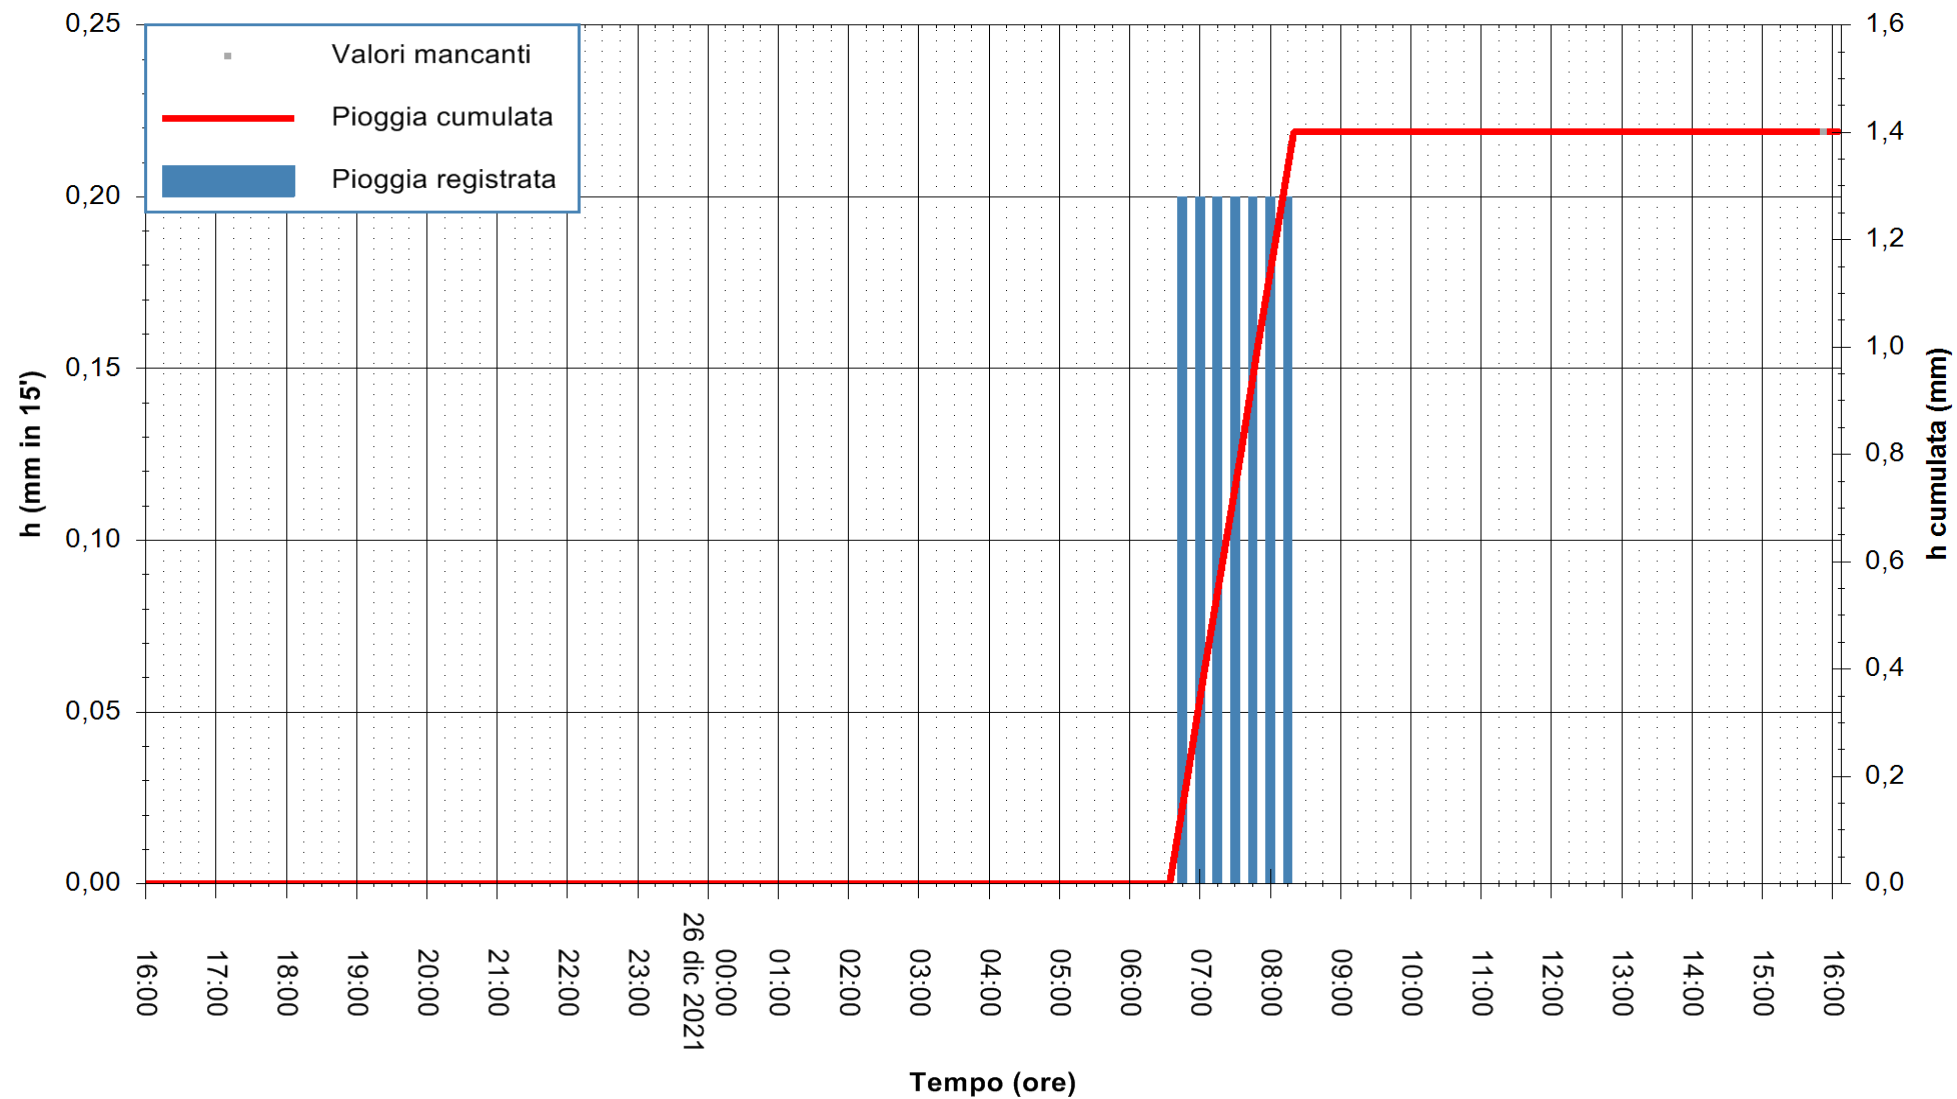

ARPAS
F.to il Dirigente Responsabile
Dott. Giuseppe Bianco

REGIONE AUTONOMA DE SARDIGNA
REGIONE AUTONOMA DELLA SARDEGNA

Stazione pluviometrica CAPOTERRA POGGIO DEI PINI
 Area POGGIO DEI PINI
 Pioggia registrata nelle ultime 24 ore
 Estrazione dati delle ore 16:19 del 26/12/2021
 Ultimo dato disponibile: 26/12/2021 alle 15:45

ARPAS
 F.to il Dirigente Responsabile
 Dott. Giuseppe Bianco

REGIONE AUTÒNOMA DE SARDIGNA
 REGIONE AUTONOMA DELLA SARDEGNA

Stazione pluviometrica PULA RF
Area PISTA DI PATTINAGGIO
Pioggia registrata nelle ultime 24 ore
Estrazione dati delle ore 16:19 del 26/12/2021
Ultimo dato disponibile: 26/12/2021 alle 15:45