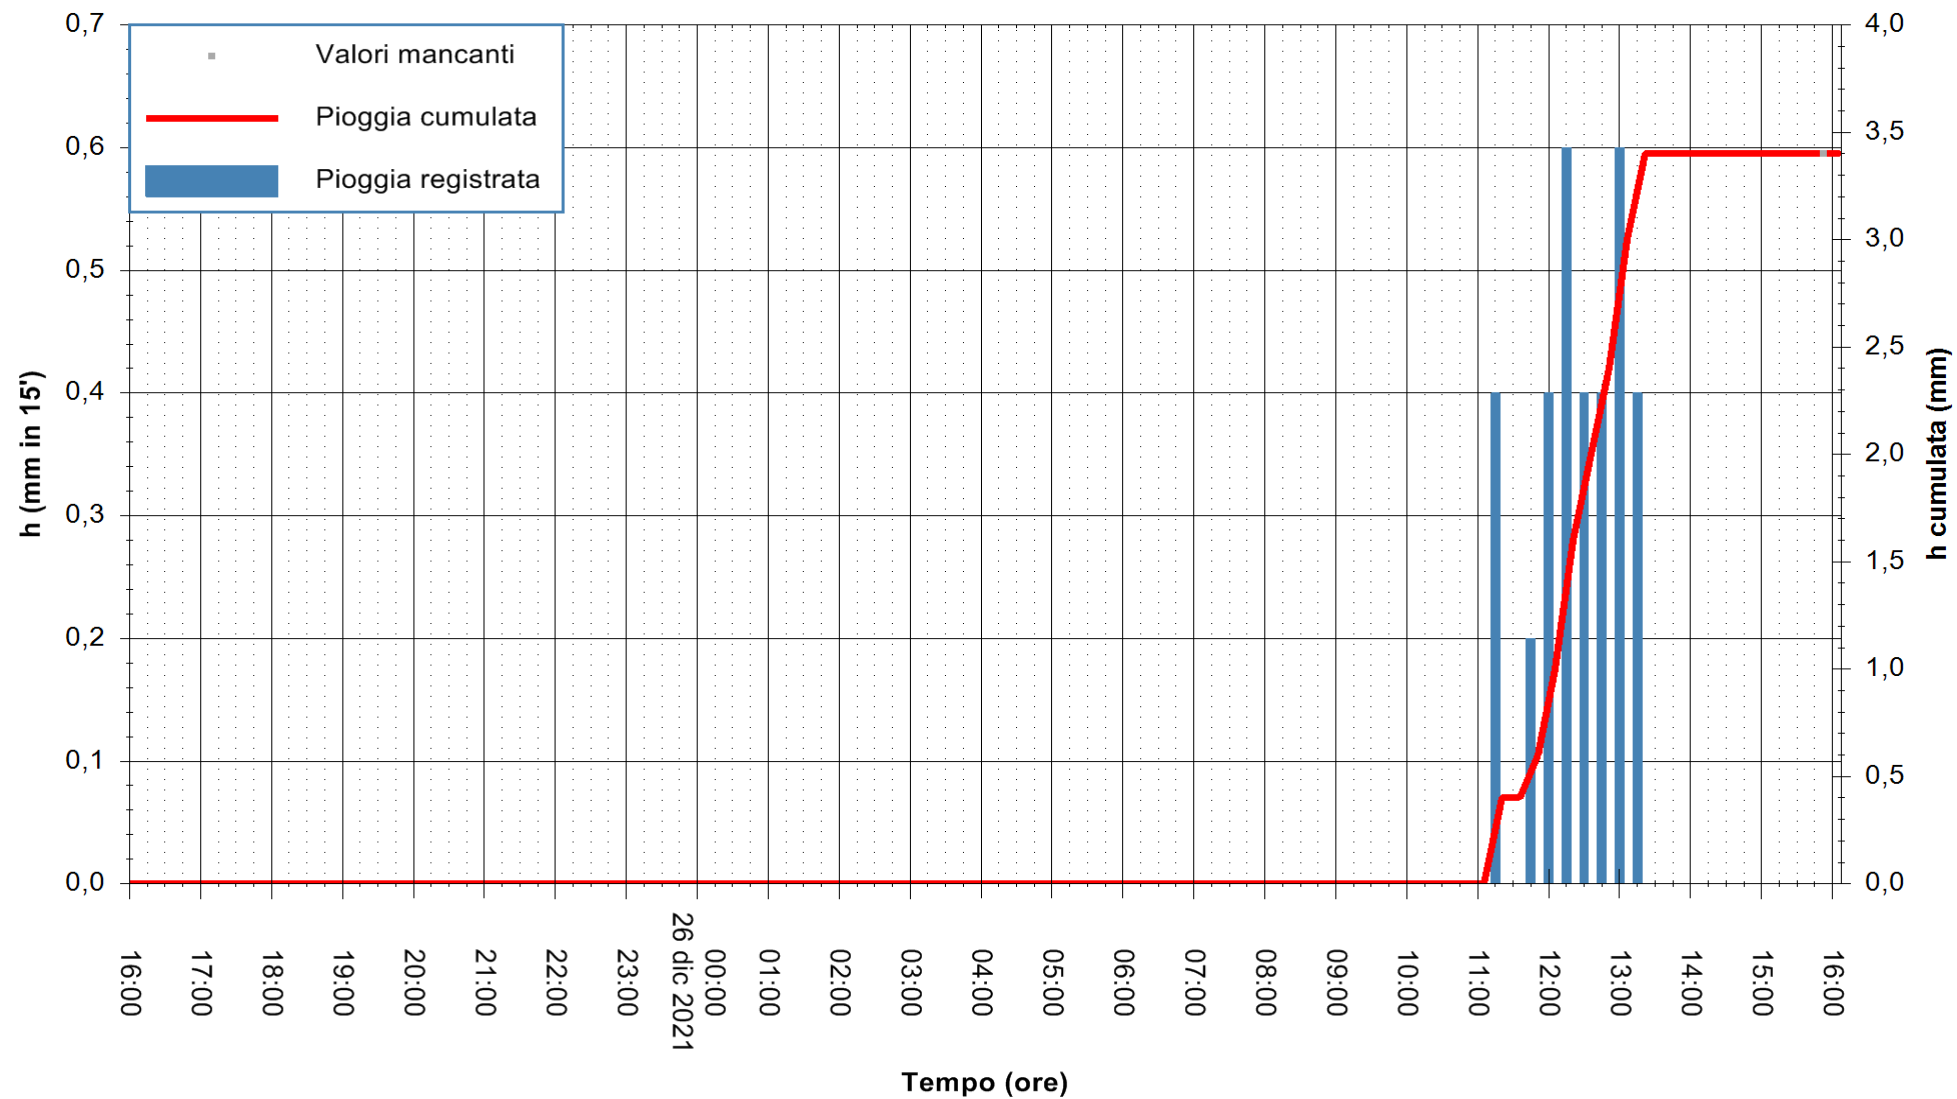

ARPAS
F.to il Dirigente Responsabile
Dott. Giuseppe Bianco

REGIONE AUTONOMA DE SARDIGNA
REGIONE AUTONOMA DELLA SARDEGNA

Stazione pluviometrica CAPOTERRA POGGIO DEI PINI
 Area POGGIO DEI PINI
 Pioggia registrata nelle ultime 24 ore
 Estrazione dati delle ore 16:19 del 26/12/2021
 Ultimo dato disponibile: 26/12/2021 alle 15:45

ARPAS
 F.to il Dirigente Responsabile
 Dott. Giuseppe Bianco

REGIONE AUTÒNOMA DE SARDIGNA
 REGIONE AUTONOMA DELLA SARDEGNA

Stazione pluviometrica PULA RF
Area PISTA DI PATTINAGGIO
Pioggia registrata nelle ultime 24 ore
Estrazione dati delle ore 16:19 del 26/12/2021
Ultimo dato disponibile: 26/12/2021 alle 15:45