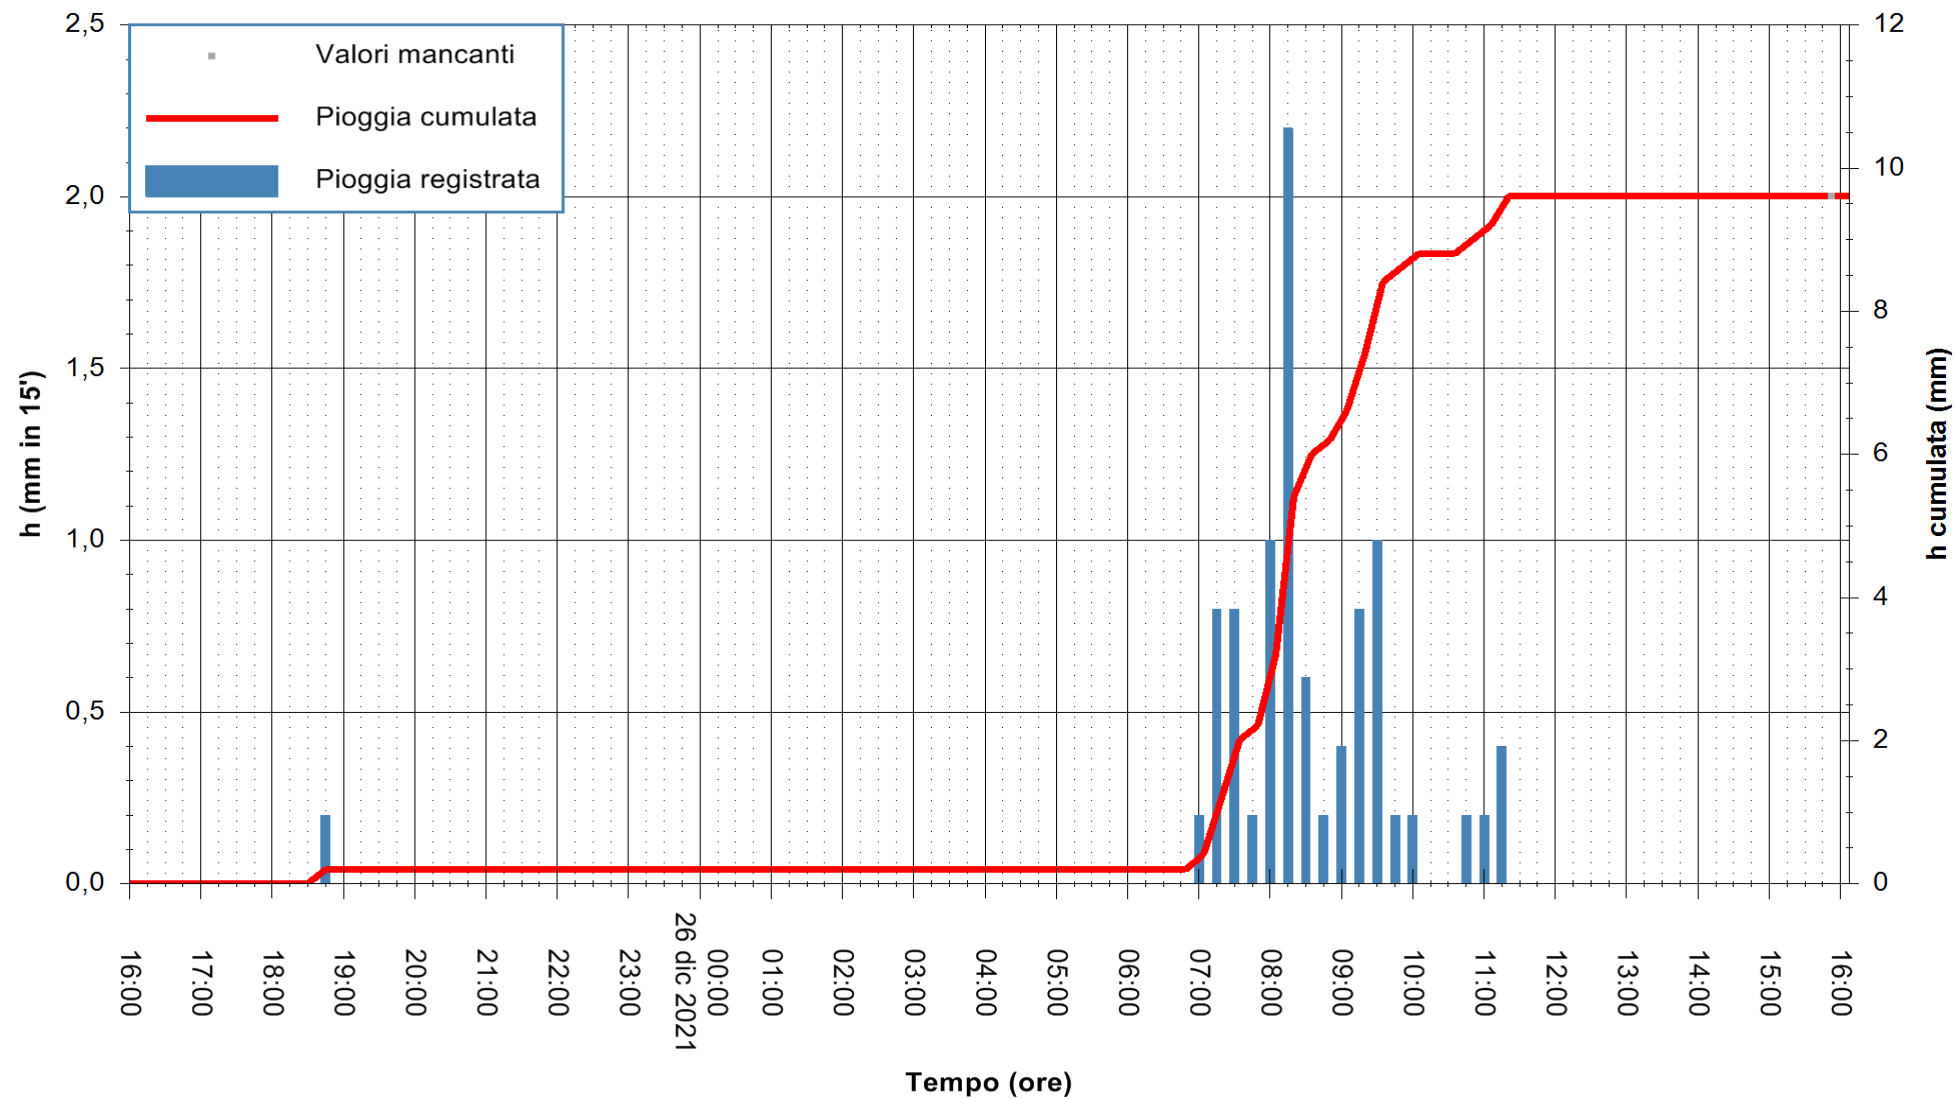

Stazione pluviometrica ORGOSOLO MONTE NOVO
 Area MONTE NOVO S.GIOVANNI
 Pioggia registrata nelle ultime 24 ore
 Estrazione dati delle ore 16:19 del 26/12/2021
 Ultimo dato disponibile: 26/12/2021 alle 15:45

ARPAS
 F.to il Dirigente Responsabile
 Dott. Giuseppe Bianco

REGIONE AUTÒNOMA DE SARDIGNA
 REGIONE AUTONOMA DELLA SARDEGNA

Stazione pluviometrica DIGA NURAGHE ARRUBIU
 Area DIGA NURAGHE ARRUBIU
 Pioggia registrata nelle ultime 24 ore
 Estrazione dati delle ore 16:19 del 26/12/2021
 Ultimo dato disponibile: 26/12/2021 alle 15:45

ARPAS
 F.to il Dirigente Responsabile
 Dott. Giuseppe Bianco

REGIONE AUTONOMA DE SARDIGNA
 REGIONE AUTONOMA DELLA SARDEGNA

Stazione pluviometrica DIGA IS BARROCUS
Area DIGA IS BARROCUS

Pioggia registrata nelle ultime 24 ore
Estrazione dati delle ore 16:19 del 26/12/2021
Ultimo dato disponibile: 26/12/2021 alle 15:45

ARPAS
F.to il Dirigente Responsabile
Dott. Giuseppe Bianco

REGIONE AUTONOMA DE SARDIGNA
REGIONE AUTONOMA DELLA SARDEGNA

Stazione pluviometrica CAPOTERRA POGGIO DEI PINI
 Area POGGIO DEI PINI
 Pioggia registrata nelle ultime 24 ore
 Estrazione dati delle ore 16:19 del 26/12/2021
 Ultimo dato disponibile: 26/12/2021 alle 15:45