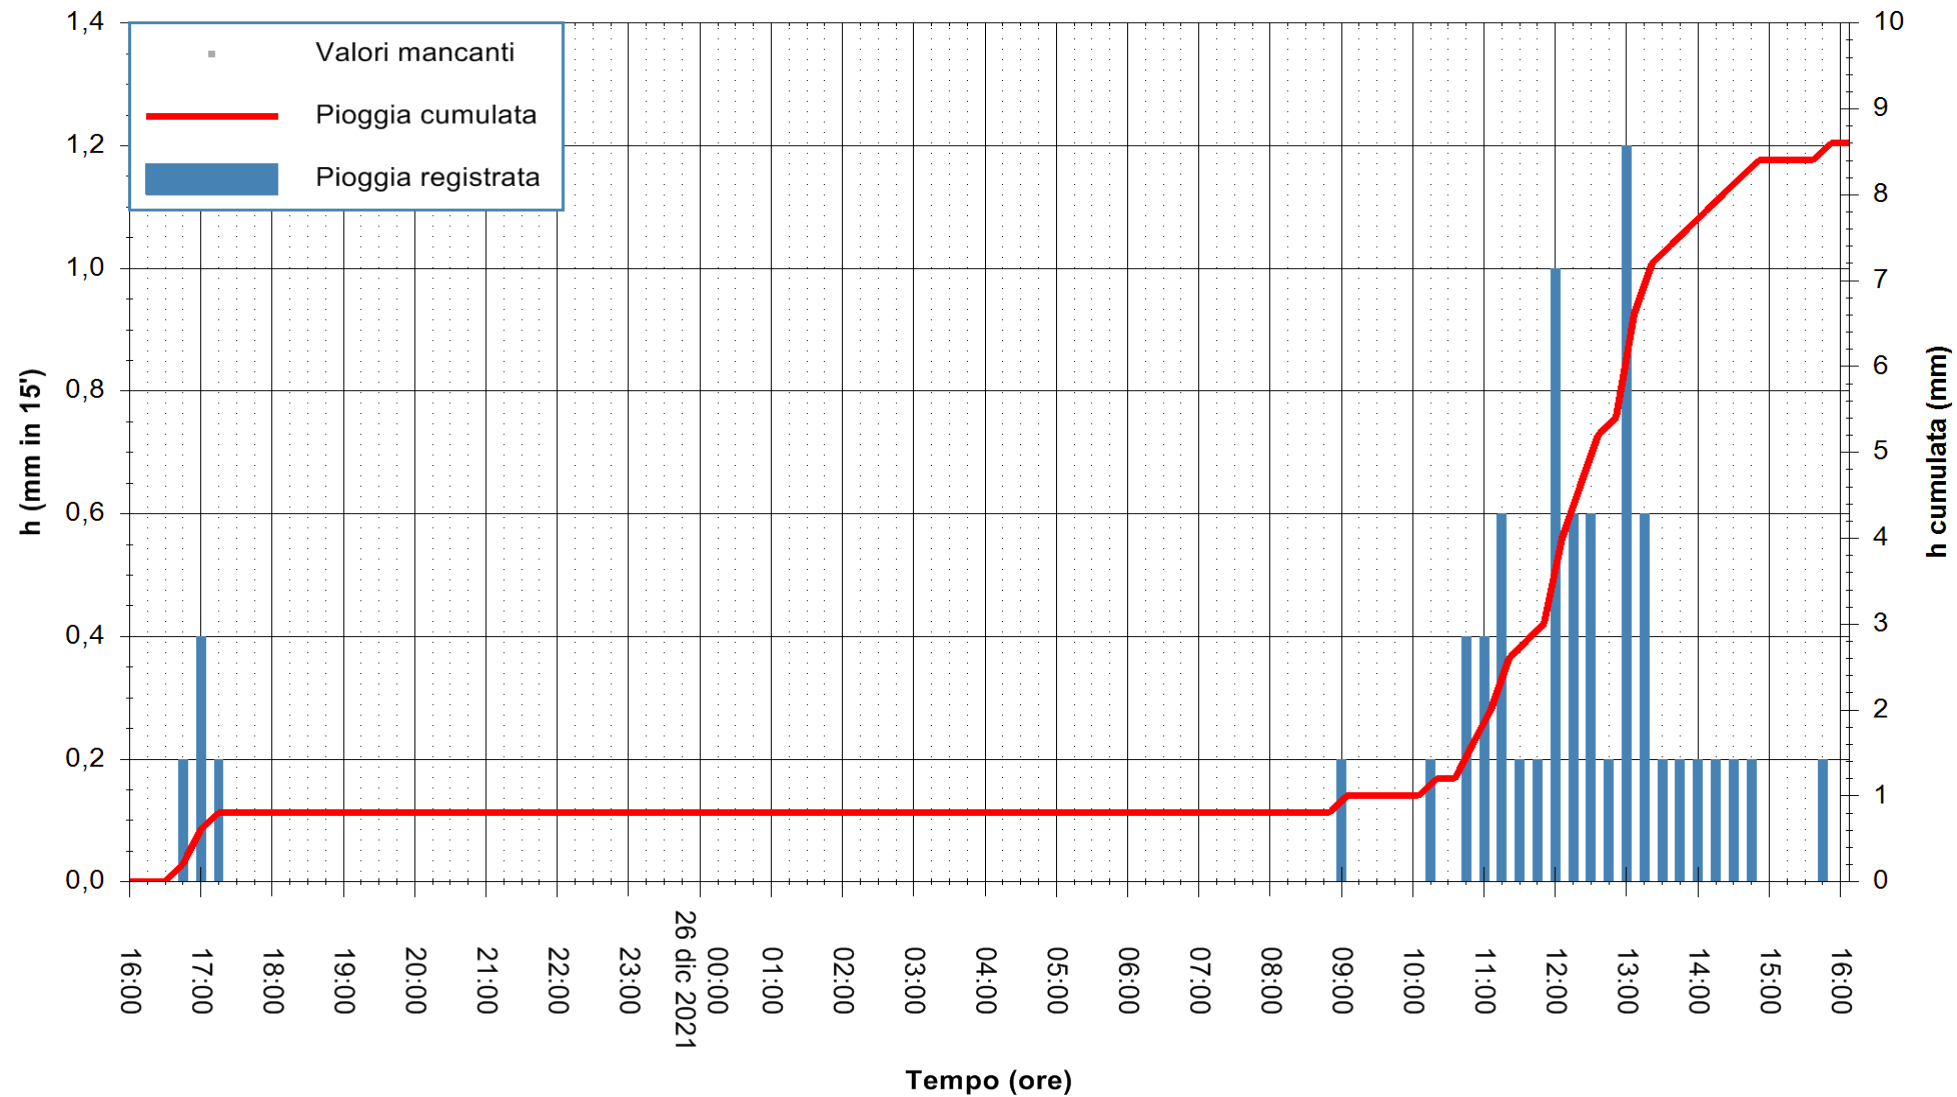

ARPAS
F.to il Dirigente Responsabile
Dott. Giuseppe Bianco

REGIONE AUTONOMA DE SARDIGNA
REGIONE AUTONOMA DELLA SARDEGNA

Stazione pluviometrica CAPOTERRA POGGIO DEI PINI
 Area POGGIO DEI PINI
 Pioggia registrata nelle ultime 24 ore
 Estrazione dati delle ore 16:19 del 26/12/2021
 Ultimo dato disponibile: 26/12/2021 alle 15:45

ARPAS
 F.to il Dirigente Responsabile
 Dott. Giuseppe Bianco

REGIONE AUTÒNOMA DE SARDIGNA
 REGIONE AUTONOMA DELLA SARDEGNA

Stazione pluviometrica PULA RF
Area PISTA DI PATTINAGGIO
Pioggia registrata nelle ultime 24 ore
Estrazione dati delle ore 16:19 del 26/12/2021
Ultimo dato disponibile: 26/12/2021 alle 15:45