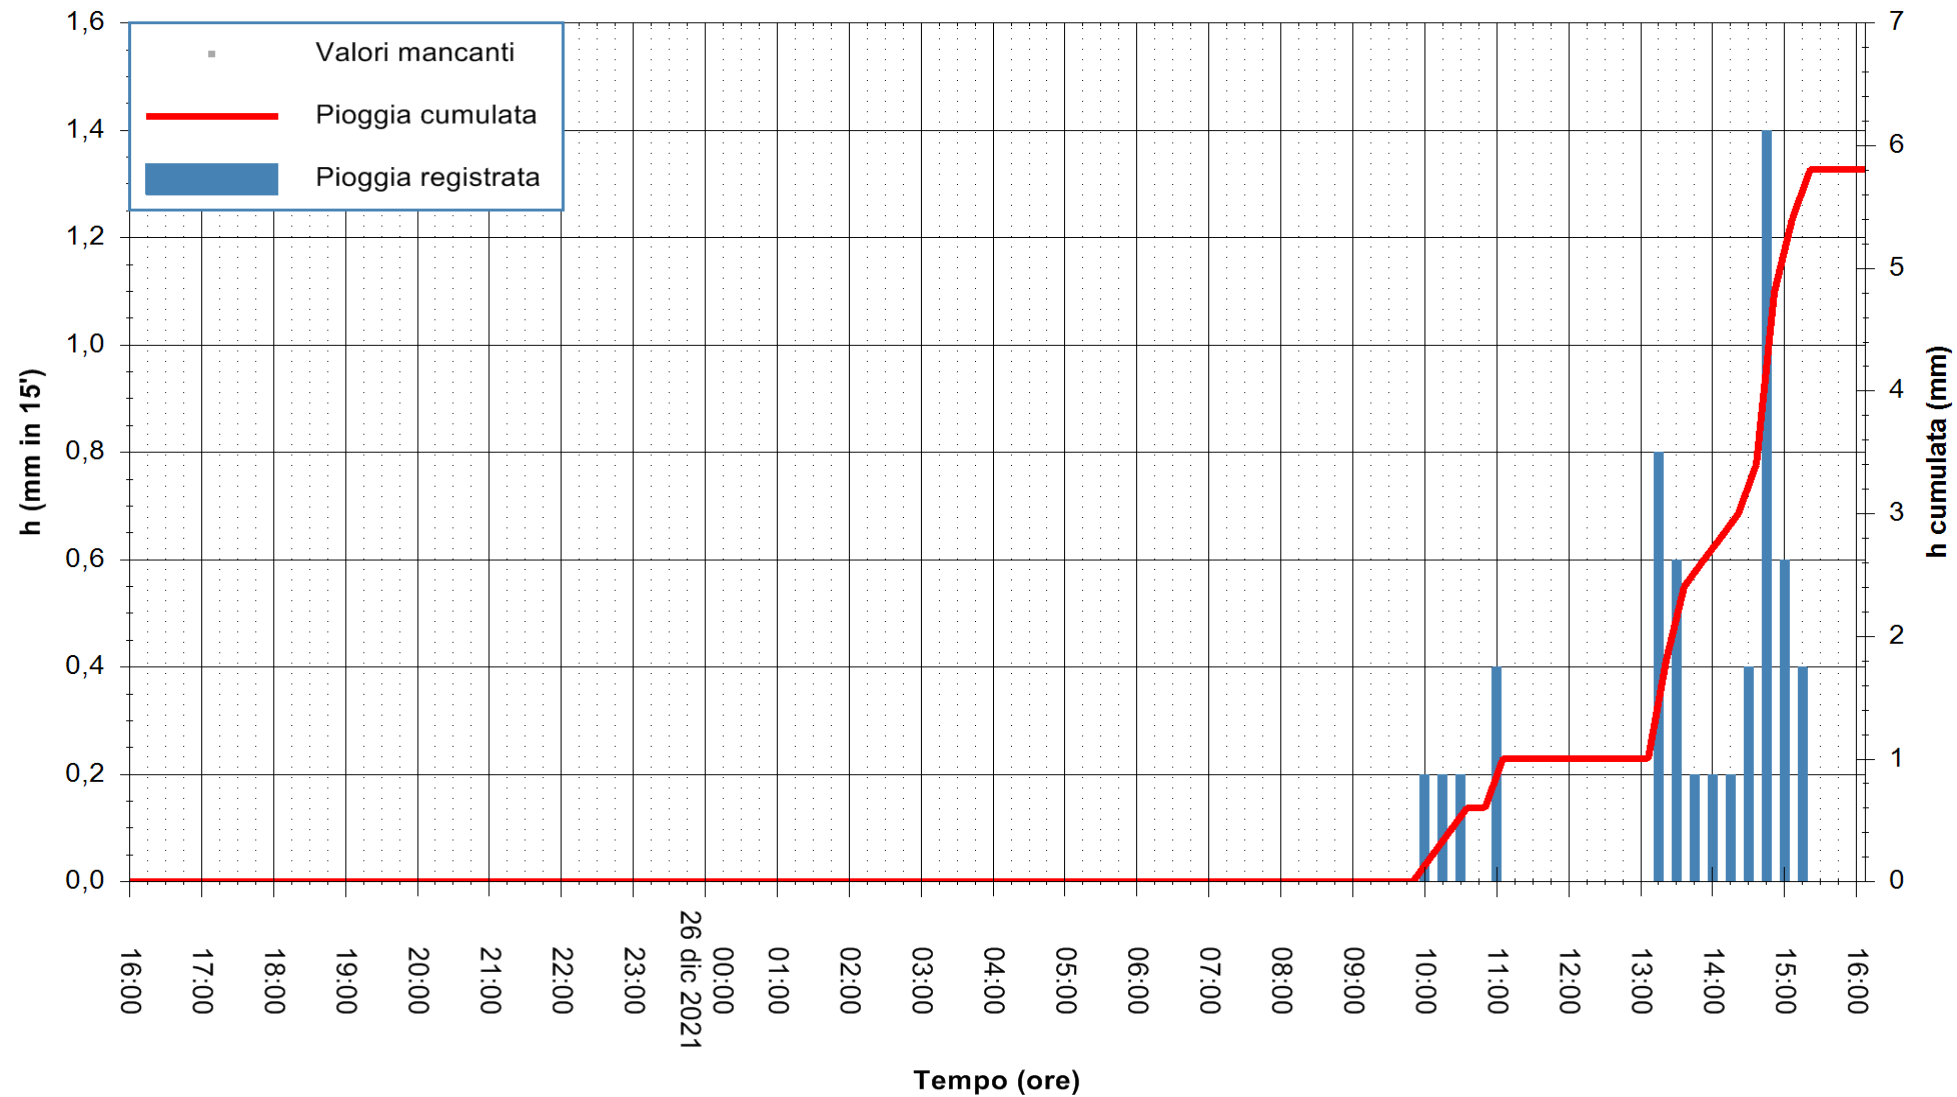

ARPAS
 F.to il Dirigente Responsabile
 Dott. Giuseppe Bianco

REGIONE AUTONOMA DE SARDIGNA
 REGIONE AUTONOMA DELLA SARDEGNA

Stazione pluviometrica DIGA IS BARROCUS
Area DIGA IS BARROCUS

Pioggia registrata nelle ultime 24 ore
Estrazione dati delle ore 16:19 del 26/12/2021
Ultimo dato disponibile: 26/12/2021 alle 15:45

ARPAS
F.to il Dirigente Responsabile
Dott. Giuseppe Bianco

REGIONE AUTONOMA DE SARDIGNA
REGIONE AUTONOMA DELLA SARDEGNA

Stazione pluviometrica FLUMINI MANNU A FURTEI
Area PONTE SUL F.MANNU
Pioggia registrata nelle ultime 24 ore
Estrazione dati delle ore 16:19 del 26/12/2021
Ultimo dato disponibile: 26/12/2021 alle 16:00

ARPAS
F.to il Dirigente Responsabile
Dott. Giuseppe Bianco

REGIONE AUTONOMA DE SARDIGNA
REGIONE AUTONOMA DELLA SARDEGNA

Stazione pluviometrica CAPOTERRA POGGIO DEI PINI
 Area POGGIO DEI PINI
 Pioggia registrata nelle ultime 24 ore
 Estrazione dati delle ore 16:19 del 26/12/2021
 Ultimo dato disponibile: 26/12/2021 alle 15:45