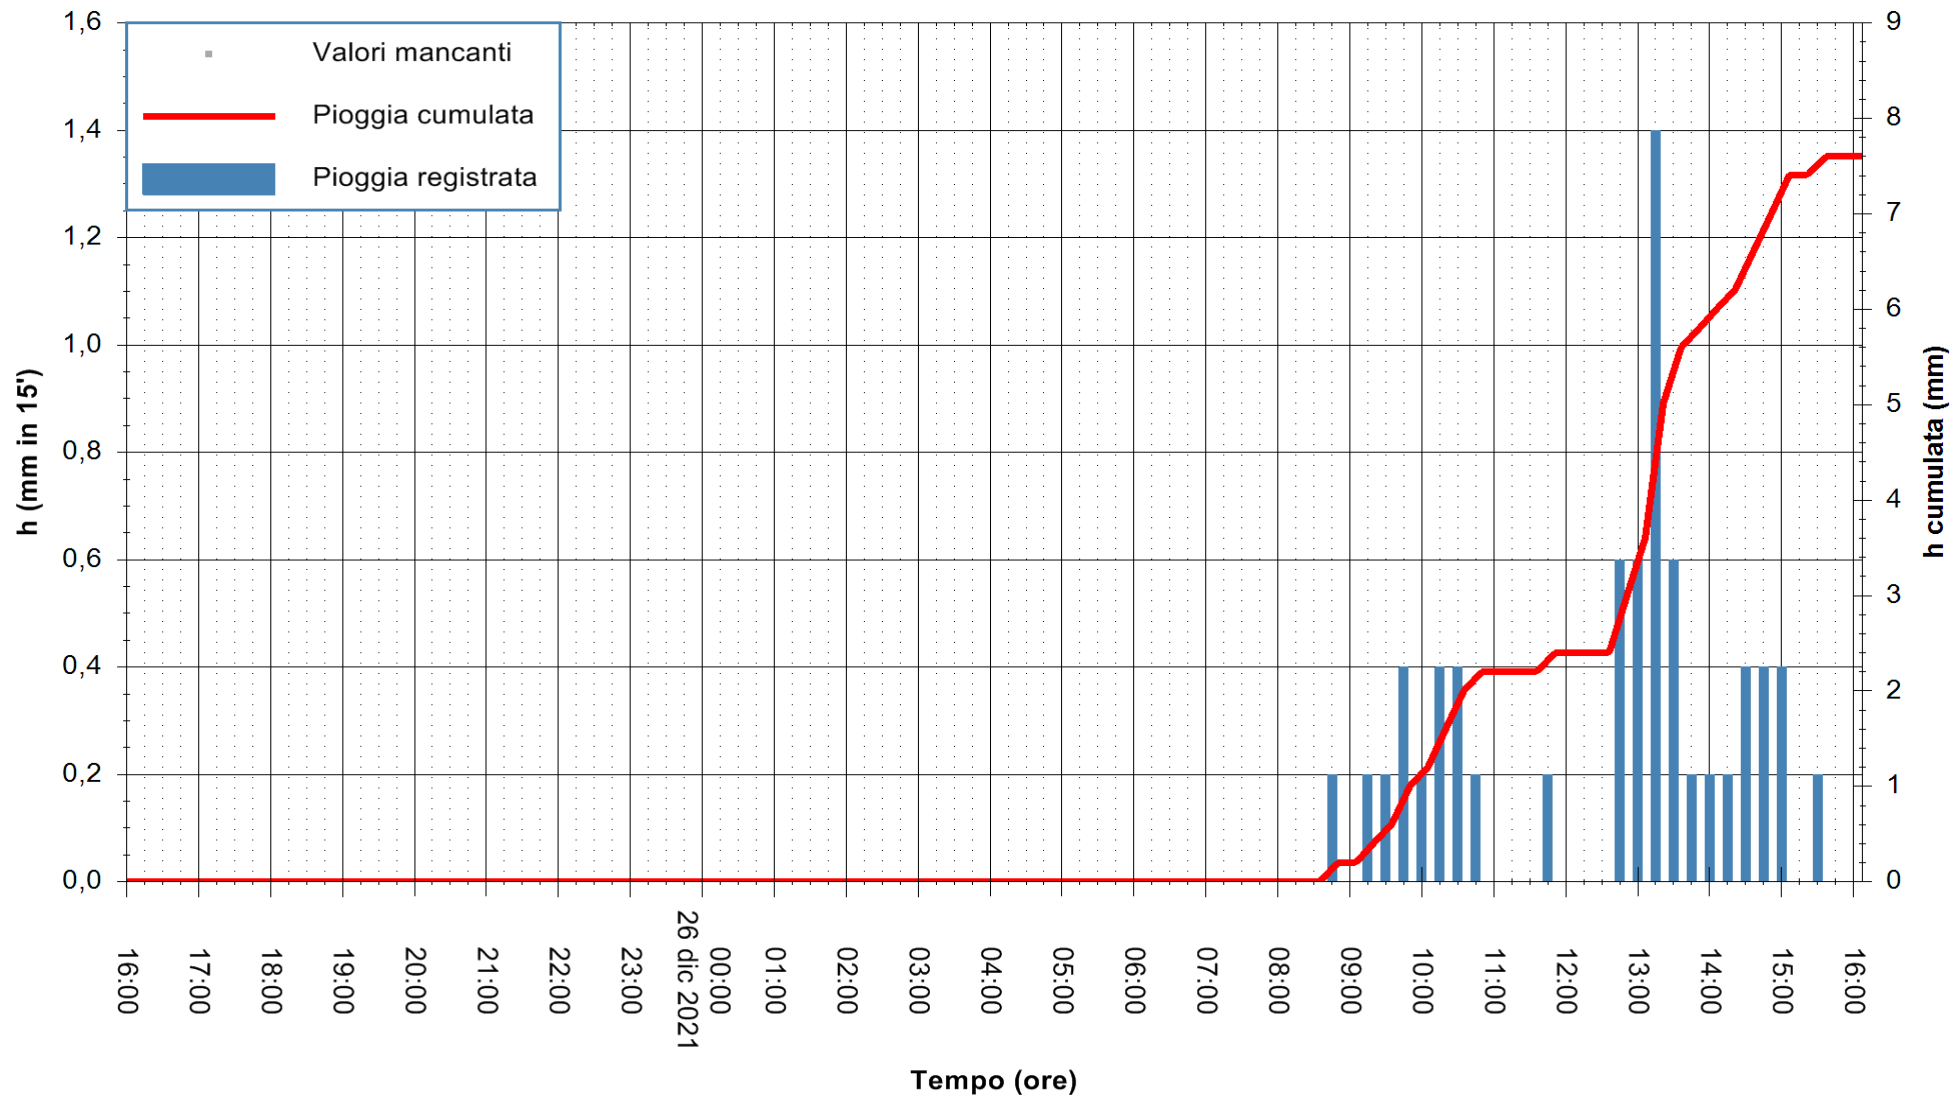

Stazione pluviometrica CARBONIA C.RA FLUMENTEPIDO
Area FLUMETEPIDO

Pioggia registrata nelle ultime 24 ore
Estrazione dati delle ore 16:19 del 26/12/2021
Ultimo dato disponibile: 26/12/2021 alle 15:45

ARPAS
F.to il Dirigente Responsabile
Dott. Giuseppe Bianco

REGIONE AUTÒNOMA DE SARDIGNA
REGIONE AUTONOMA DELLA SARDEGNA