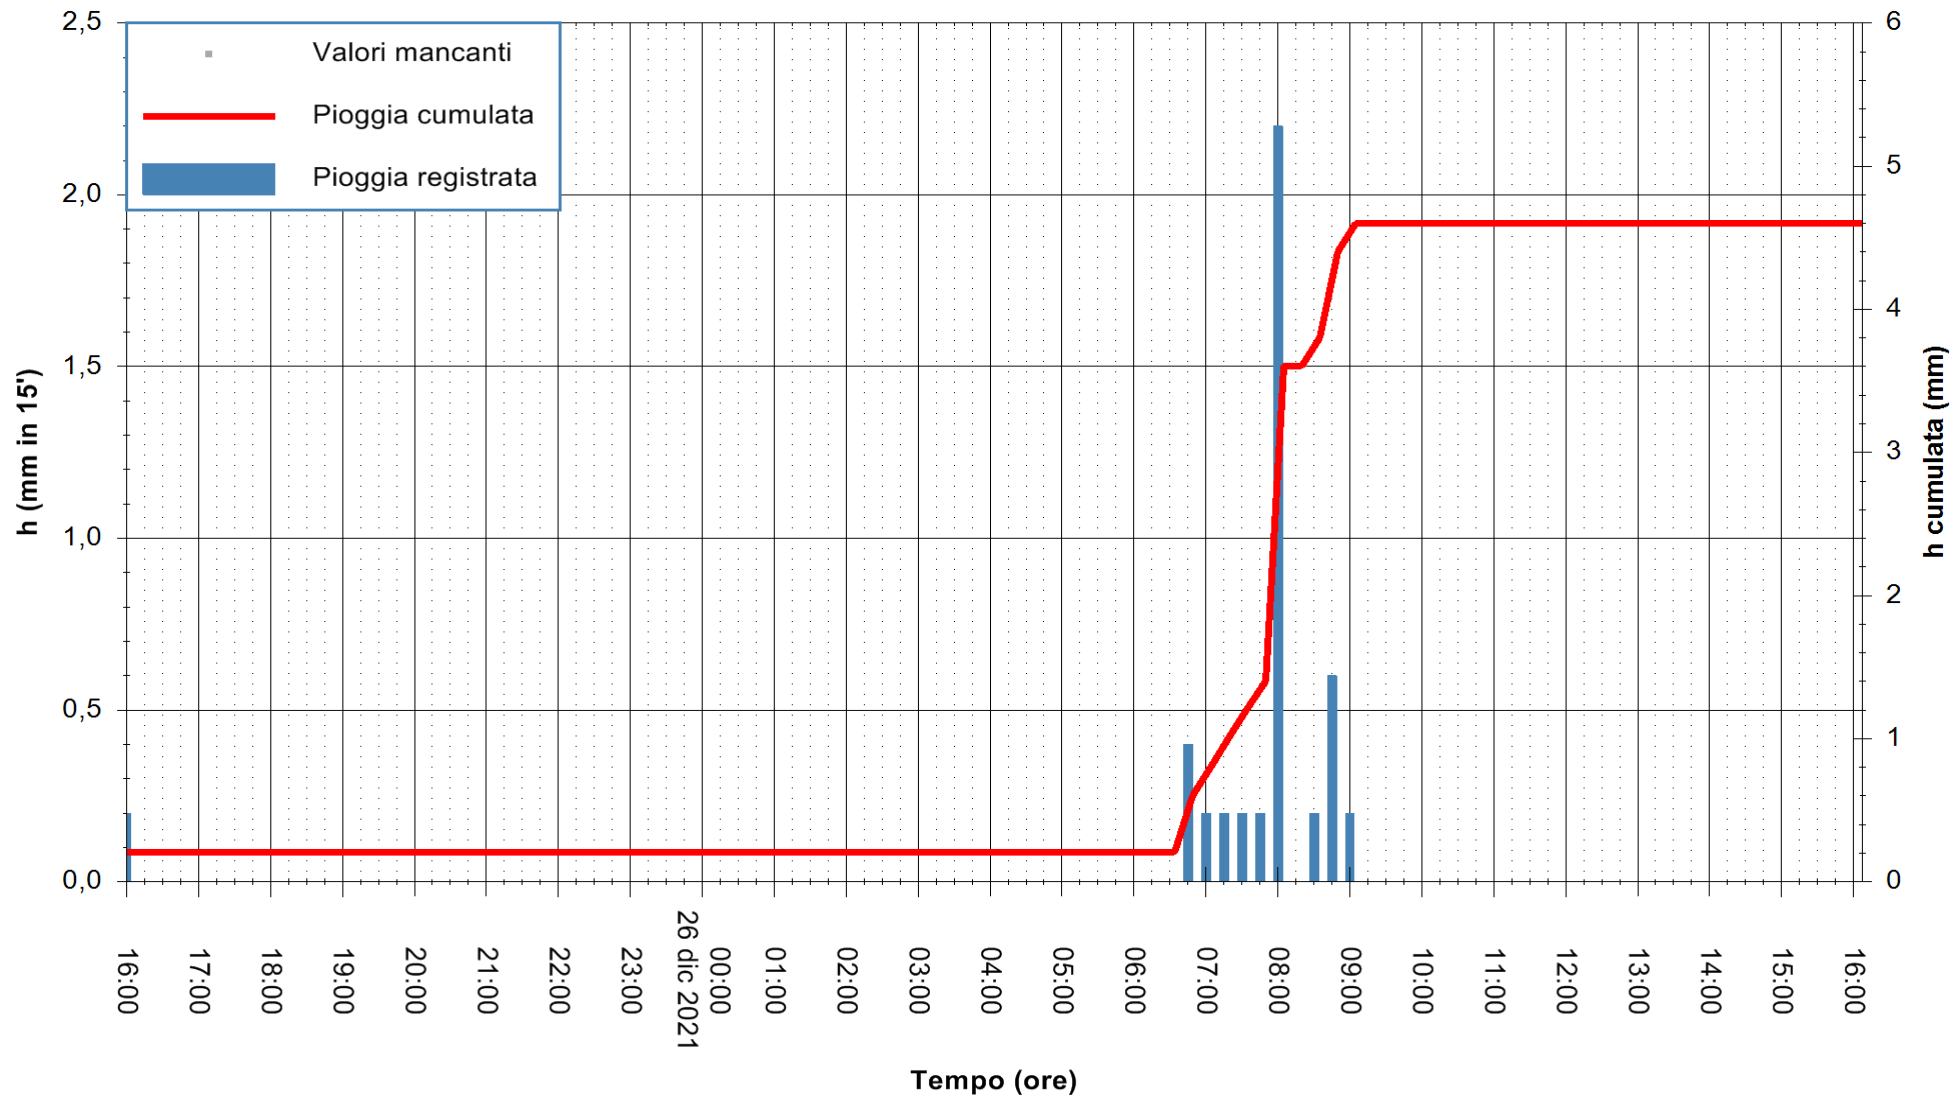

ARPAS
F.to il Dirigente Responsabile
Dott. Giuseppe Bianco

REGIONE AUTONOMA DE SARDIGNA
REGIONE AUTONOMA DELLA SARDEGNA

Stazione pluviometrica CAPOTERRA POGGIO DEI PINI
 Area POGGIO DEI PINI
 Pioggia registrata nelle ultime 24 ore
 Estrazione dati delle ore 16:19 del 26/12/2021
 Ultimo dato disponibile: 26/12/2021 alle 15:45

ARPAS
 F.to il Dirigente Responsabile
 Dott. Giuseppe Bianco

REGIONE AUTÒNOMA DE SARDIGNA
 REGIONE AUTONOMA DELLA SARDEGNA

Stazione pluviometrica PULA RF
Area PISTA DI PATTINAGGIO
Pioggia registrata nelle ultime 24 ore
Estrazione dati delle ore 16:19 del 26/12/2021
Ultimo dato disponibile: 26/12/2021 alle 15:45