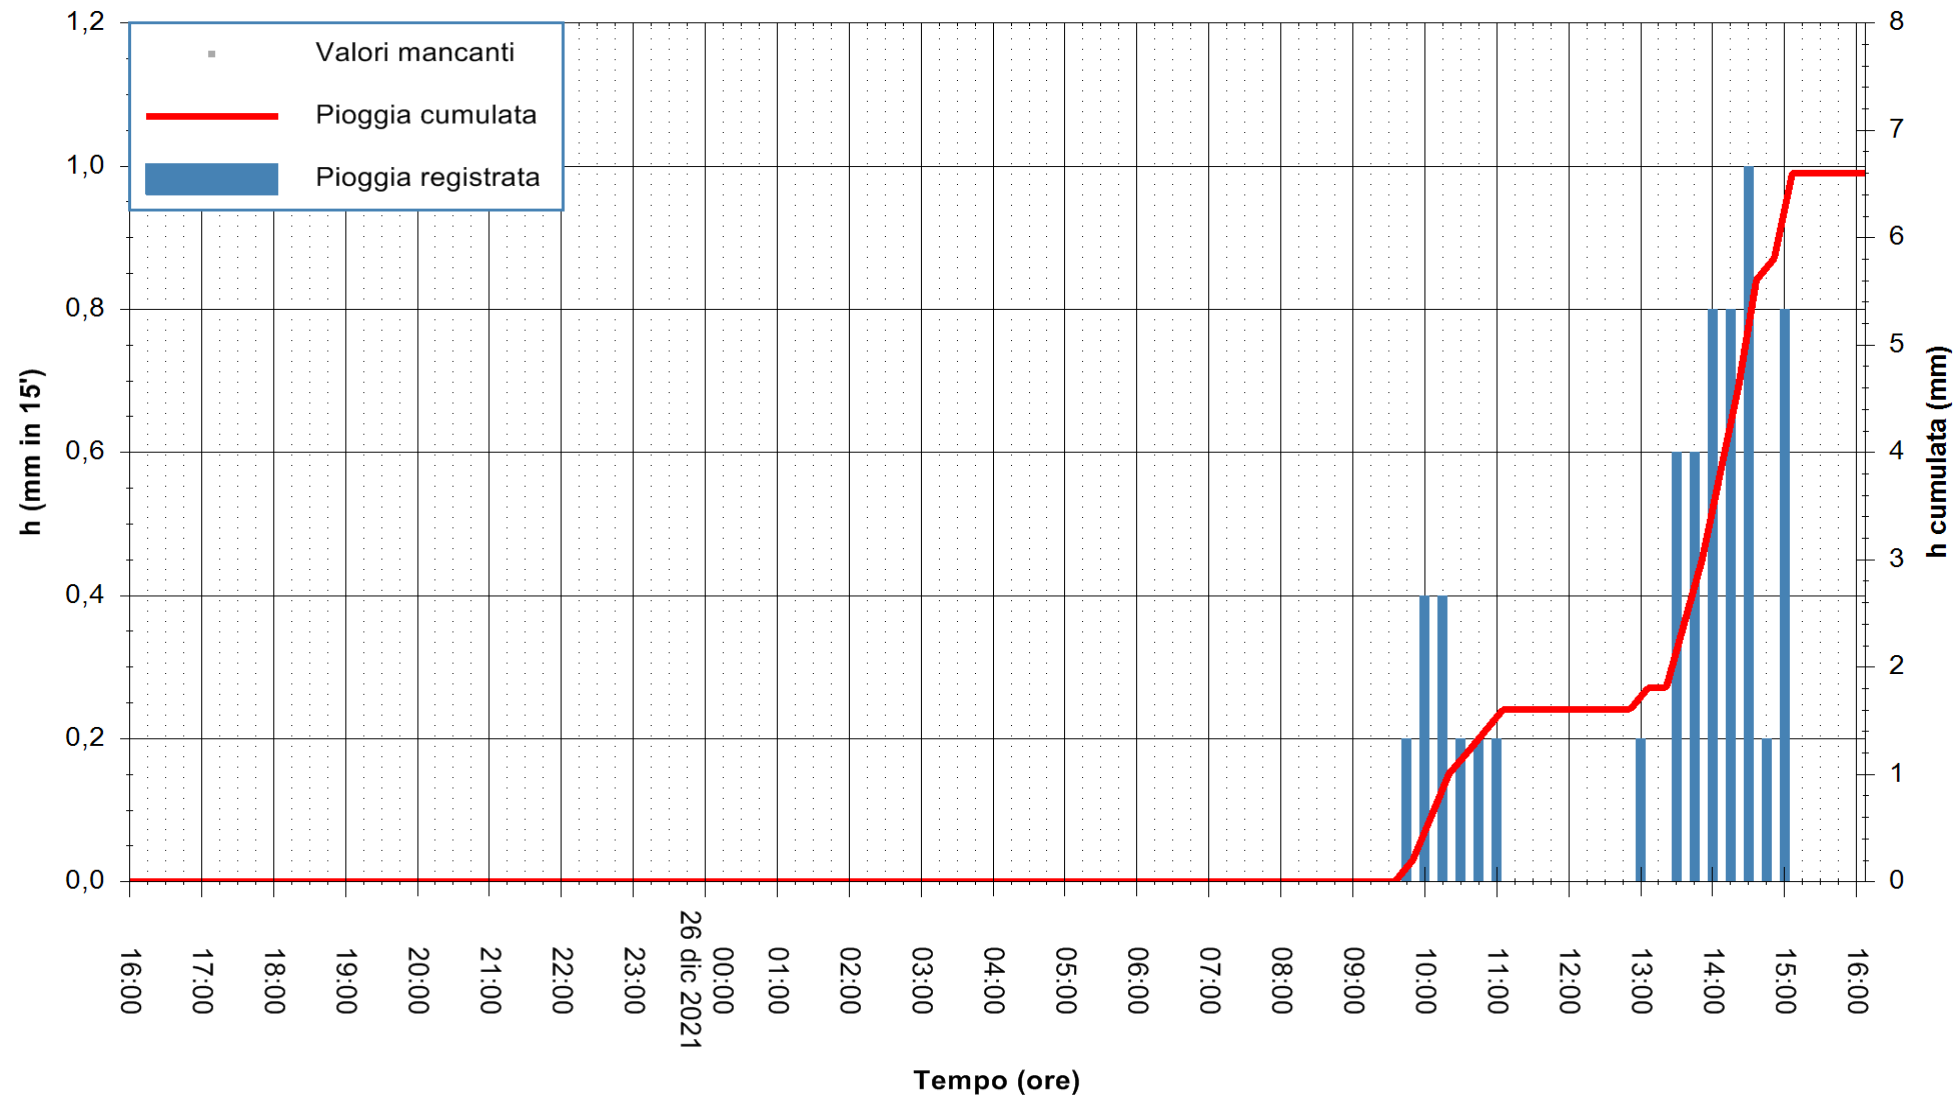

ARPAS
F.to il Dirigente Responsabile
Dott. Giuseppe Bianco

REGIONE AUTONOMA DE SARDIGNA
REGIONE AUTONOMA DELLA SARDEGNA

Stazione pluviometrica FLUMINI MANNU A FURTEI
Area PONTE SUL F.MANNU
Pioggia registrata nelle ultime 24 ore
Estrazione dati delle ore 16:19 del 26/12/2021
Ultimo dato disponibile: 26/12/2021 alle 16:00

ARPAS
F.to il Dirigente Responsabile
Dott. Giuseppe Bianco

REGIONE AUTONOMA DE SARDIGNA
REGIONE AUTONOMA DELLA SARDEGNA

Stazione pluviometrica CAPOTERRA POGGIO DEI PINI
 Area POGGIO DEI PINI
 Pioggia registrata nelle ultime 24 ore
 Estrazione dati delle ore 16:19 del 26/12/2021
 Ultimo dato disponibile: 26/12/2021 alle 15:45