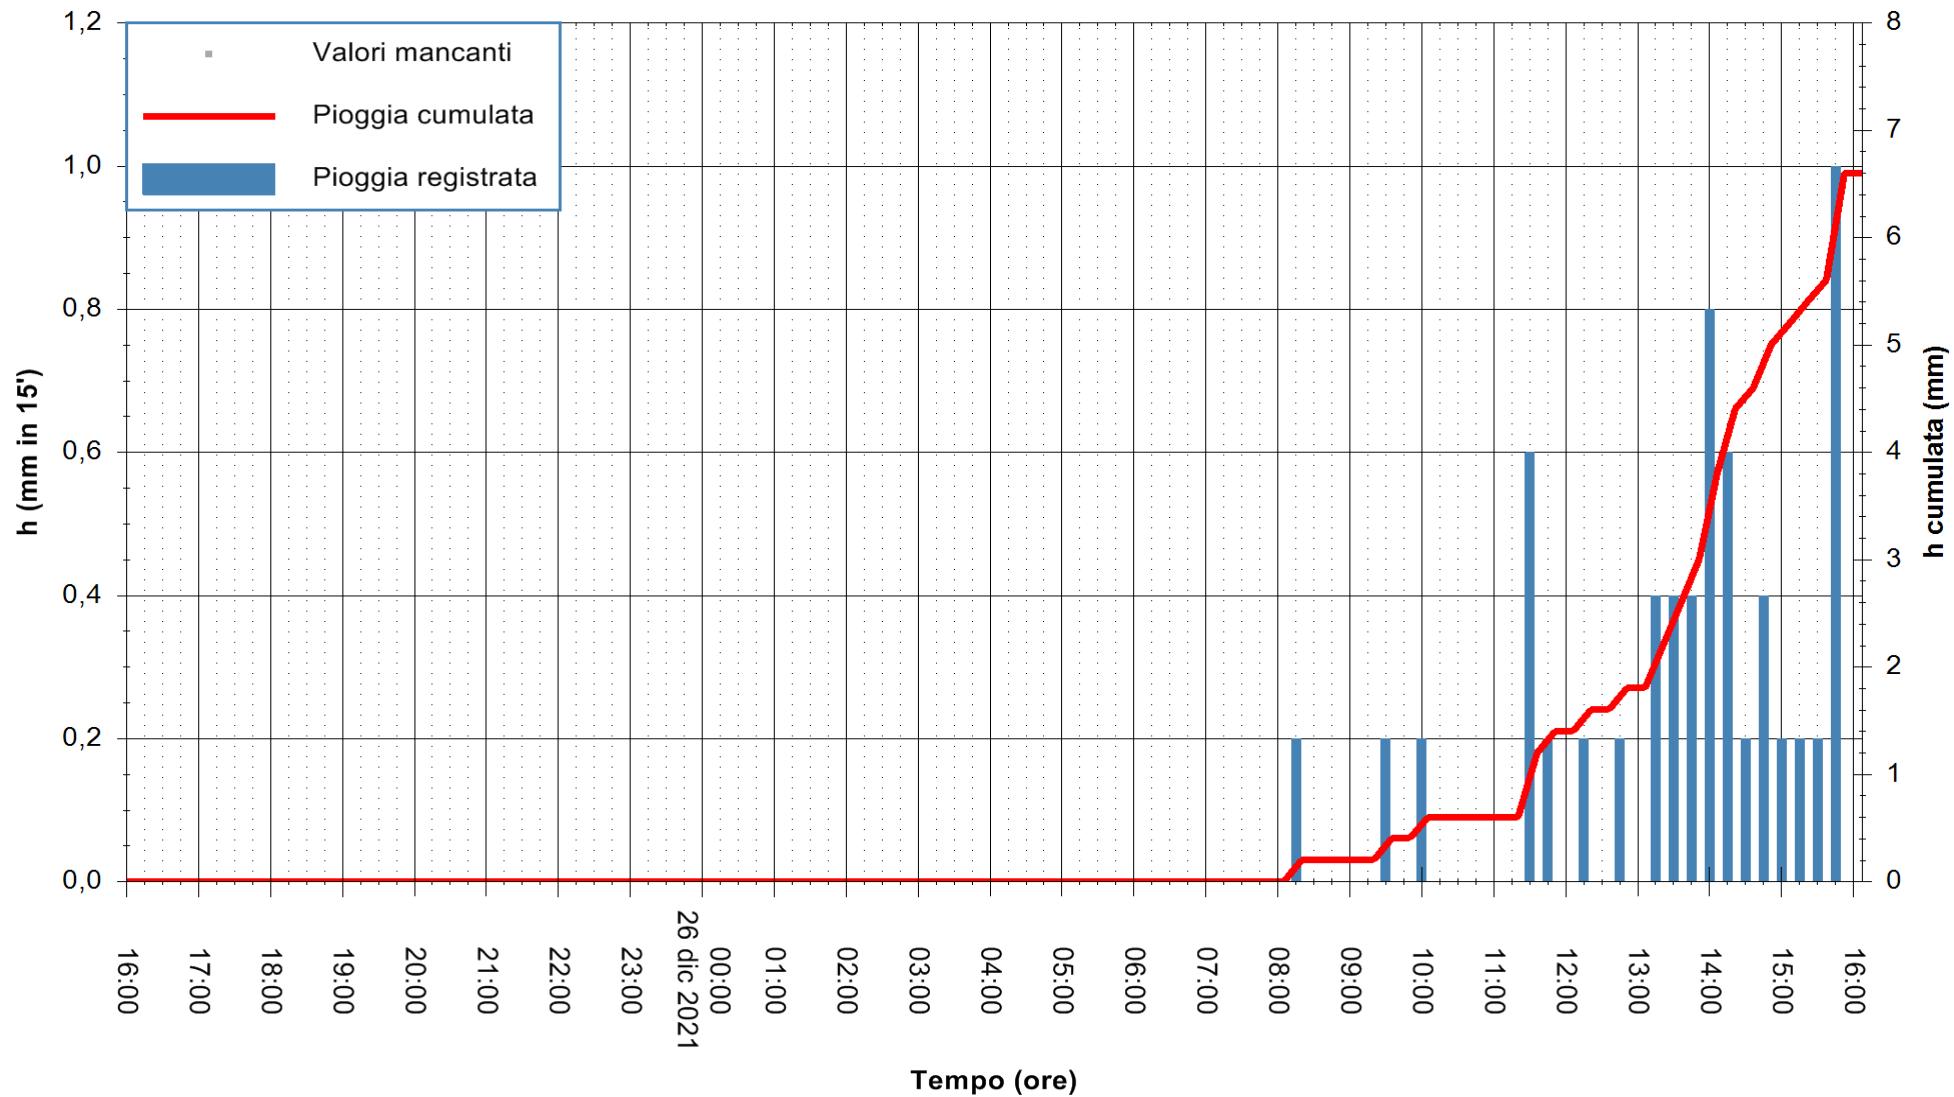

ARPAS
 F.to il Dirigente Responsabile
 Dott. Giuseppe Bianco

REGIONE AUTÒNOMA DE SARDIGNA
 REGIONE AUTONOMA DELLA SARDEGNA

Stazione pluviometrica PULA RF
Area PISTA DI PATTINAGGIO
Pioggia registrata nelle ultime 24 ore
Estrazione dati delle ore 16:19 del 26/12/2021
Ultimo dato disponibile: 26/12/2021 alle 15:45

ARPAS
F.to il Dirigente Responsabile
Dott. Giuseppe Bianco

REGIONE AUTÒNOMA DE SARDIGNA
REGIONE AUTONOMA DELLA SARDEGNA

Stazione pluviometrica CARBONIA C.RA FLUMENTEPIDO
Area FLUMETEPIDO

Pioggia registrata nelle ultime 24 ore
Estrazione dati delle ore 16:19 del 26/12/2021
Ultimo dato disponibile: 26/12/2021 alle 15:45

ARPAS
F.to il Dirigente Responsabile
Dott. Giuseppe Bianco

REGIONE AUTÒNOMA DE SARDIGNA
REGIONE AUTONOMA DELLA SARDEGNA

Stazione pluviometrica STINTINO PUNTA DE S'AQUILA
Area PUNTA DE S' AQUILA
Pioggia registrata nelle ultime 24 ore
Estrazione dati delle ore 16:19 del 26/12/2021
Ultimo dato disponibile: 26/12/2021 alle 16:00