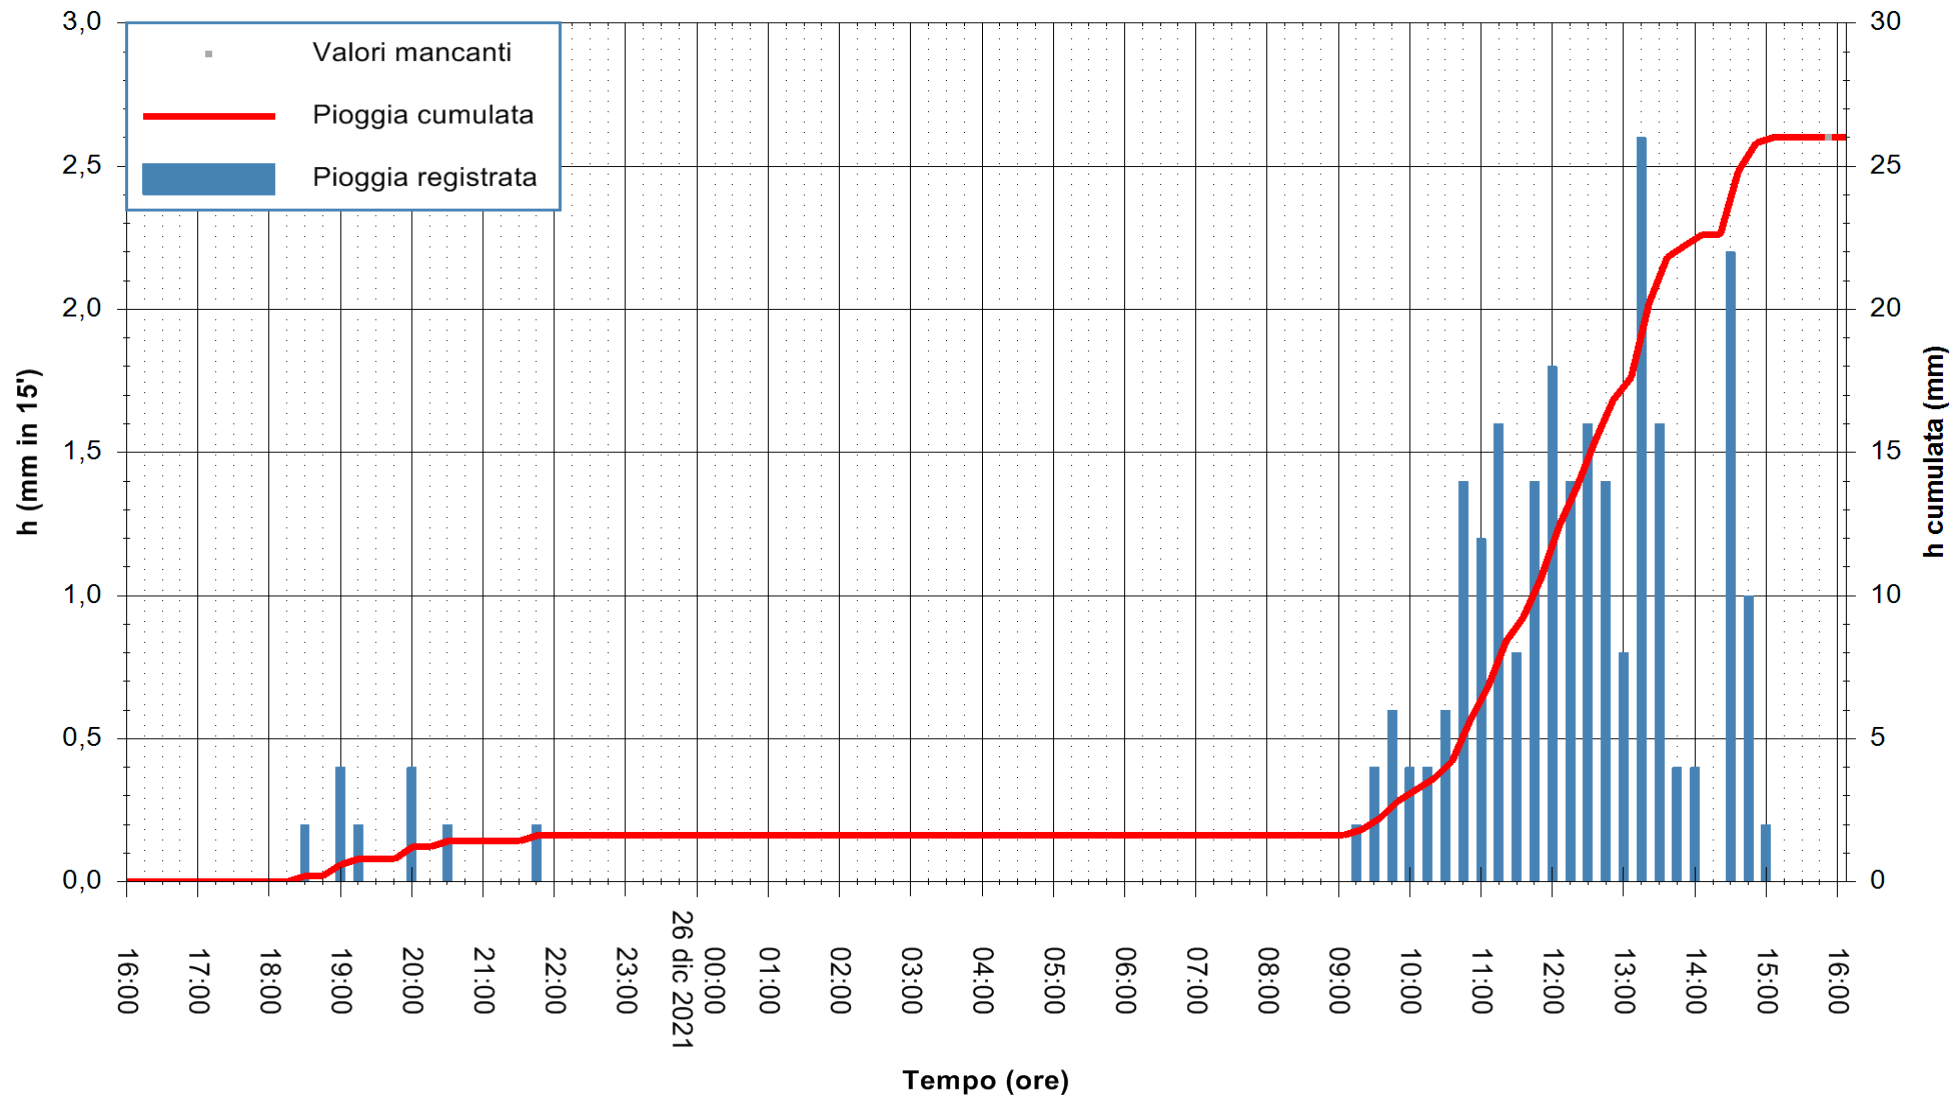

ARPAS
 F.to il Dirigente Responsabile
 Dott. Giuseppe Bianco

REGIONE AUTONOMA DE SARDIGNA
 REGIONE AUTONOMA DELLA SARDEGNA

Stazione pluviometrica DIGA IS BARROCUS
Area DIGA IS BARROCUS

Pioggia registrata nelle ultime 24 ore
Estrazione dati delle ore 16:19 del 26/12/2021
Ultimo dato disponibile: 26/12/2021 alle 15:45

ARPAS
F.to il Dirigente Responsabile
Dott. Giuseppe Bianco

REGIONE AUTONOMA DE SARDIGNA
REGIONE AUTONOMA DELLA SARDEGNA

Stazione pluviometrica FLUMINI MANNU A FURTEI
Area PONTE SUL F.MANNU
Pioggia registrata nelle ultime 24 ore
Estrazione dati delle ore 16:19 del 26/12/2021
Ultimo dato disponibile: 26/12/2021 alle 16:00

ARPAS
F.to il Dirigente Responsabile
Dott. Giuseppe Bianco

REGIONE AUTONOMA DE SARDIGNA
REGIONE AUTONOMA DELLA SARDEGNA

Stazione pluviometrica CAPOTERRA POGGIO DEI PINI
 Area POGGIO DEI PINI
 Pioggia registrata nelle ultime 24 ore
 Estrazione dati delle ore 16:19 del 26/12/2021
 Ultimo dato disponibile: 26/12/2021 alle 15:45