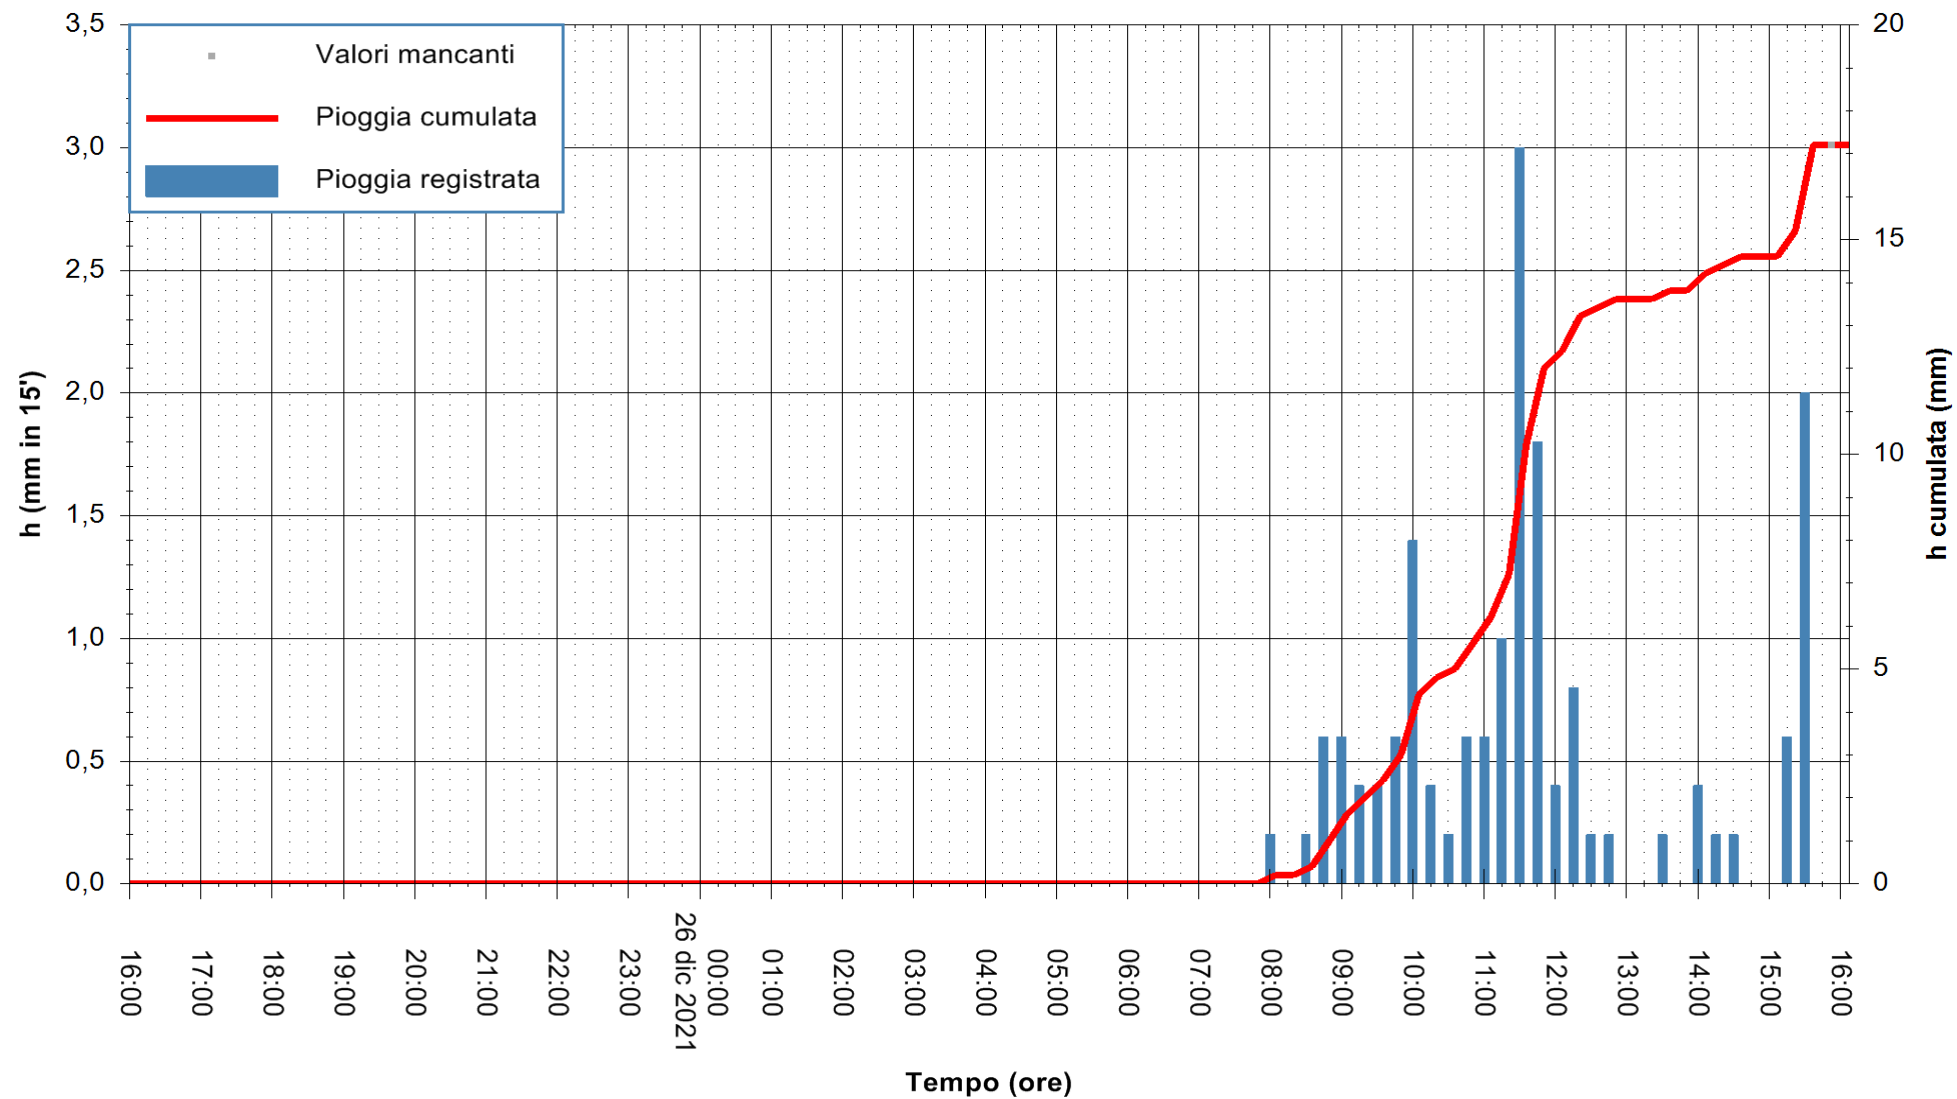

ARPAS
F.to il Dirigente Responsabile
Dott. Giuseppe Bianco

REGIONE AUTONOMA DE SARDIGNA
REGIONE AUTONOMA DELLA SARDEGNA

Stazione pluviometrica CAPOTERRA POGGIO DEI PINI
 Area POGGIO DEI PINI
 Pioggia registrata nelle ultime 24 ore
 Estrazione dati delle ore 16:19 del 26/12/2021
 Ultimo dato disponibile: 26/12/2021 alle 15:45

ARPAS
 F.to il Dirigente Responsabile
 Dott. Giuseppe Bianco

REGIONE AUTÒNOMA DE SARDIGNA
 REGIONE AUTONOMA DELLA SARDEGNA

Stazione pluviometrica PULA RF
Area PISTA DI PATTINAGGIO
Pioggia registrata nelle ultime 24 ore
Estrazione dati delle ore 16:19 del 26/12/2021
Ultimo dato disponibile: 26/12/2021 alle 15:45