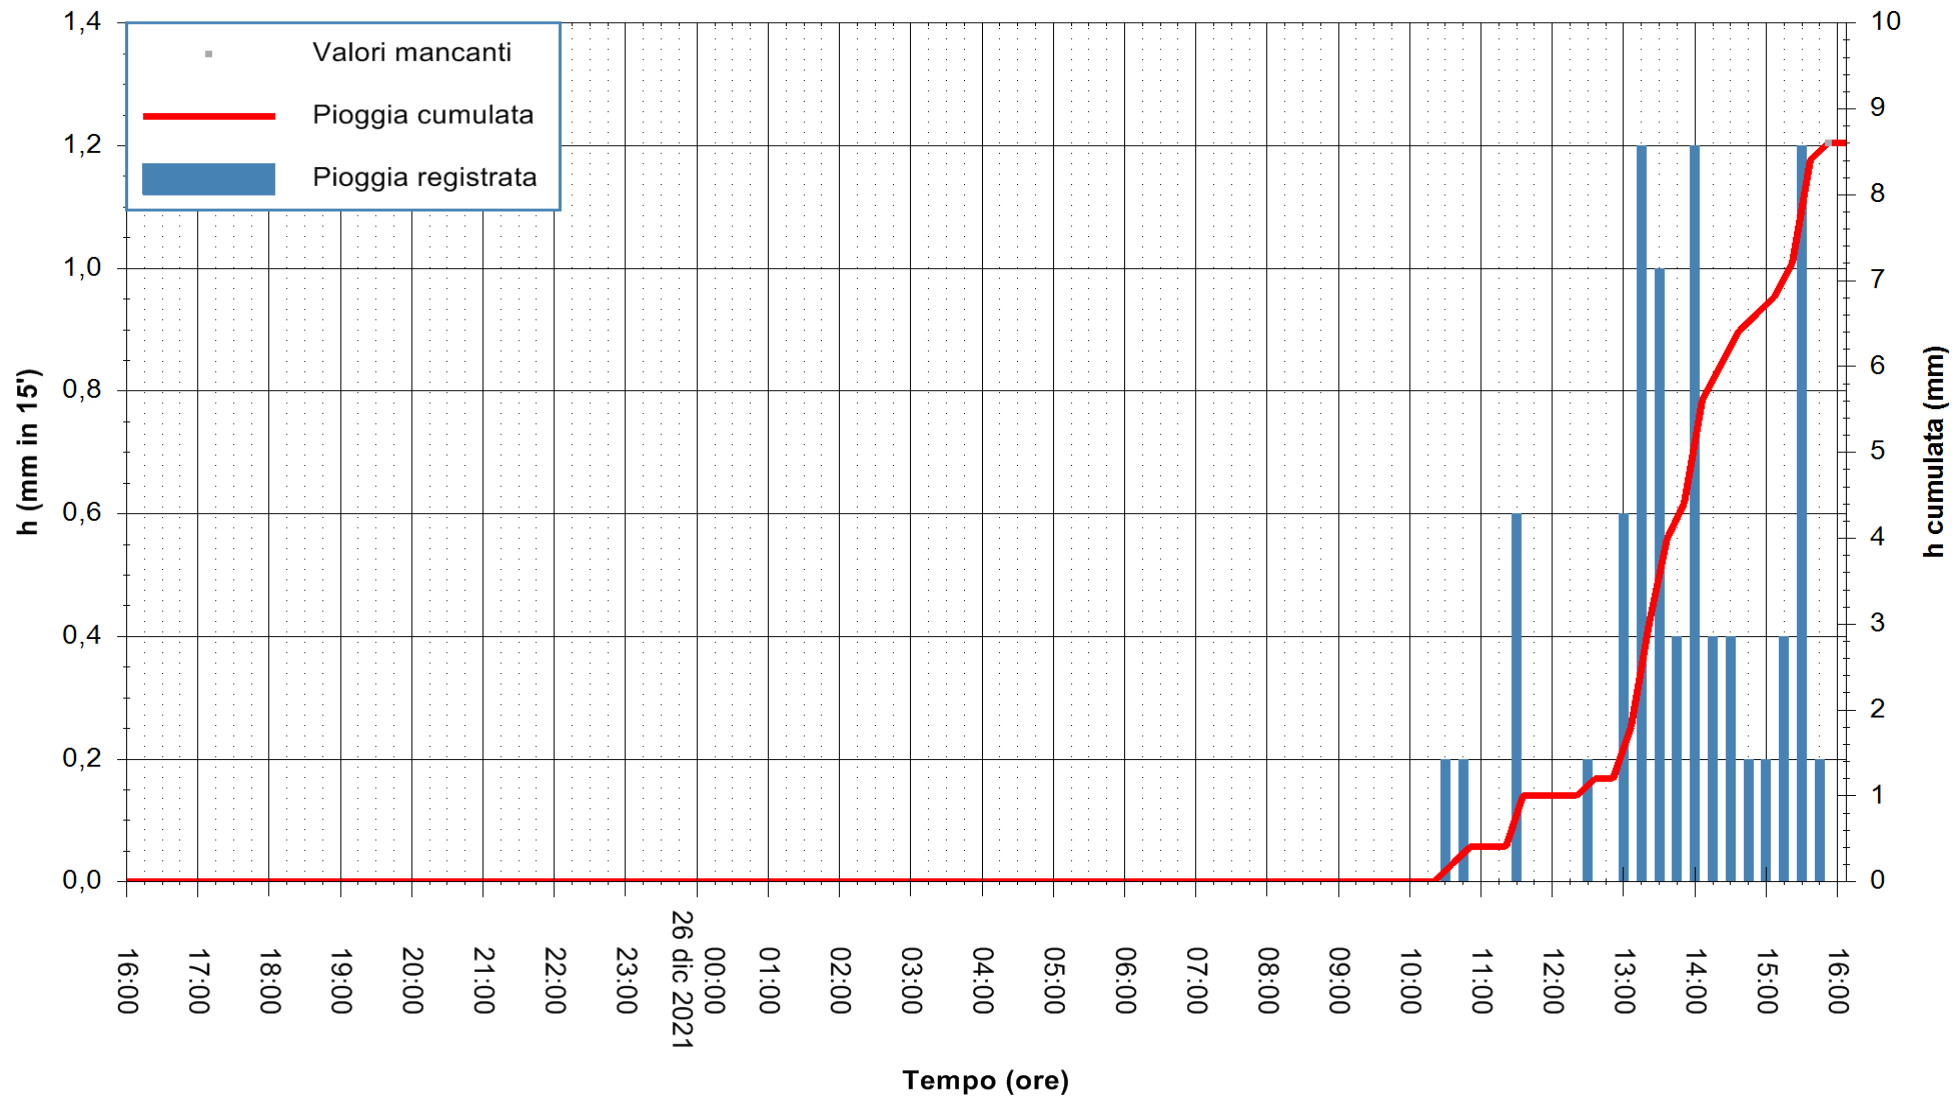

ARPAS
F.to il Dirigente Responsabile
Dott. Giuseppe Bianco

REGIONE AUTONOMA DE SARDIGNA
REGIONE AUTONOMA DELLA SARDEGNA

Stazione pluviometrica CAPOTERRA POGGIO DEI PINI
 Area POGGIO DEI PINI
 Pioggia registrata nelle ultime 24 ore
 Estrazione dati delle ore 16:19 del 26/12/2021
 Ultimo dato disponibile: 26/12/2021 alle 15:45

ARPAS
 F.to il Dirigente Responsabile
 Dott. Giuseppe Bianco

REGIONE AUTÒNOMA DE SARDIGNA
 REGIONE AUTONOMA DELLA SARDEGNA

Stazione pluviometrica PULA RF
Area PISTA DI PATTINAGGIO
Pioggia registrata nelle ultime 24 ore
Estrazione dati delle ore 16:19 del 26/12/2021
Ultimo dato disponibile: 26/12/2021 alle 15:45