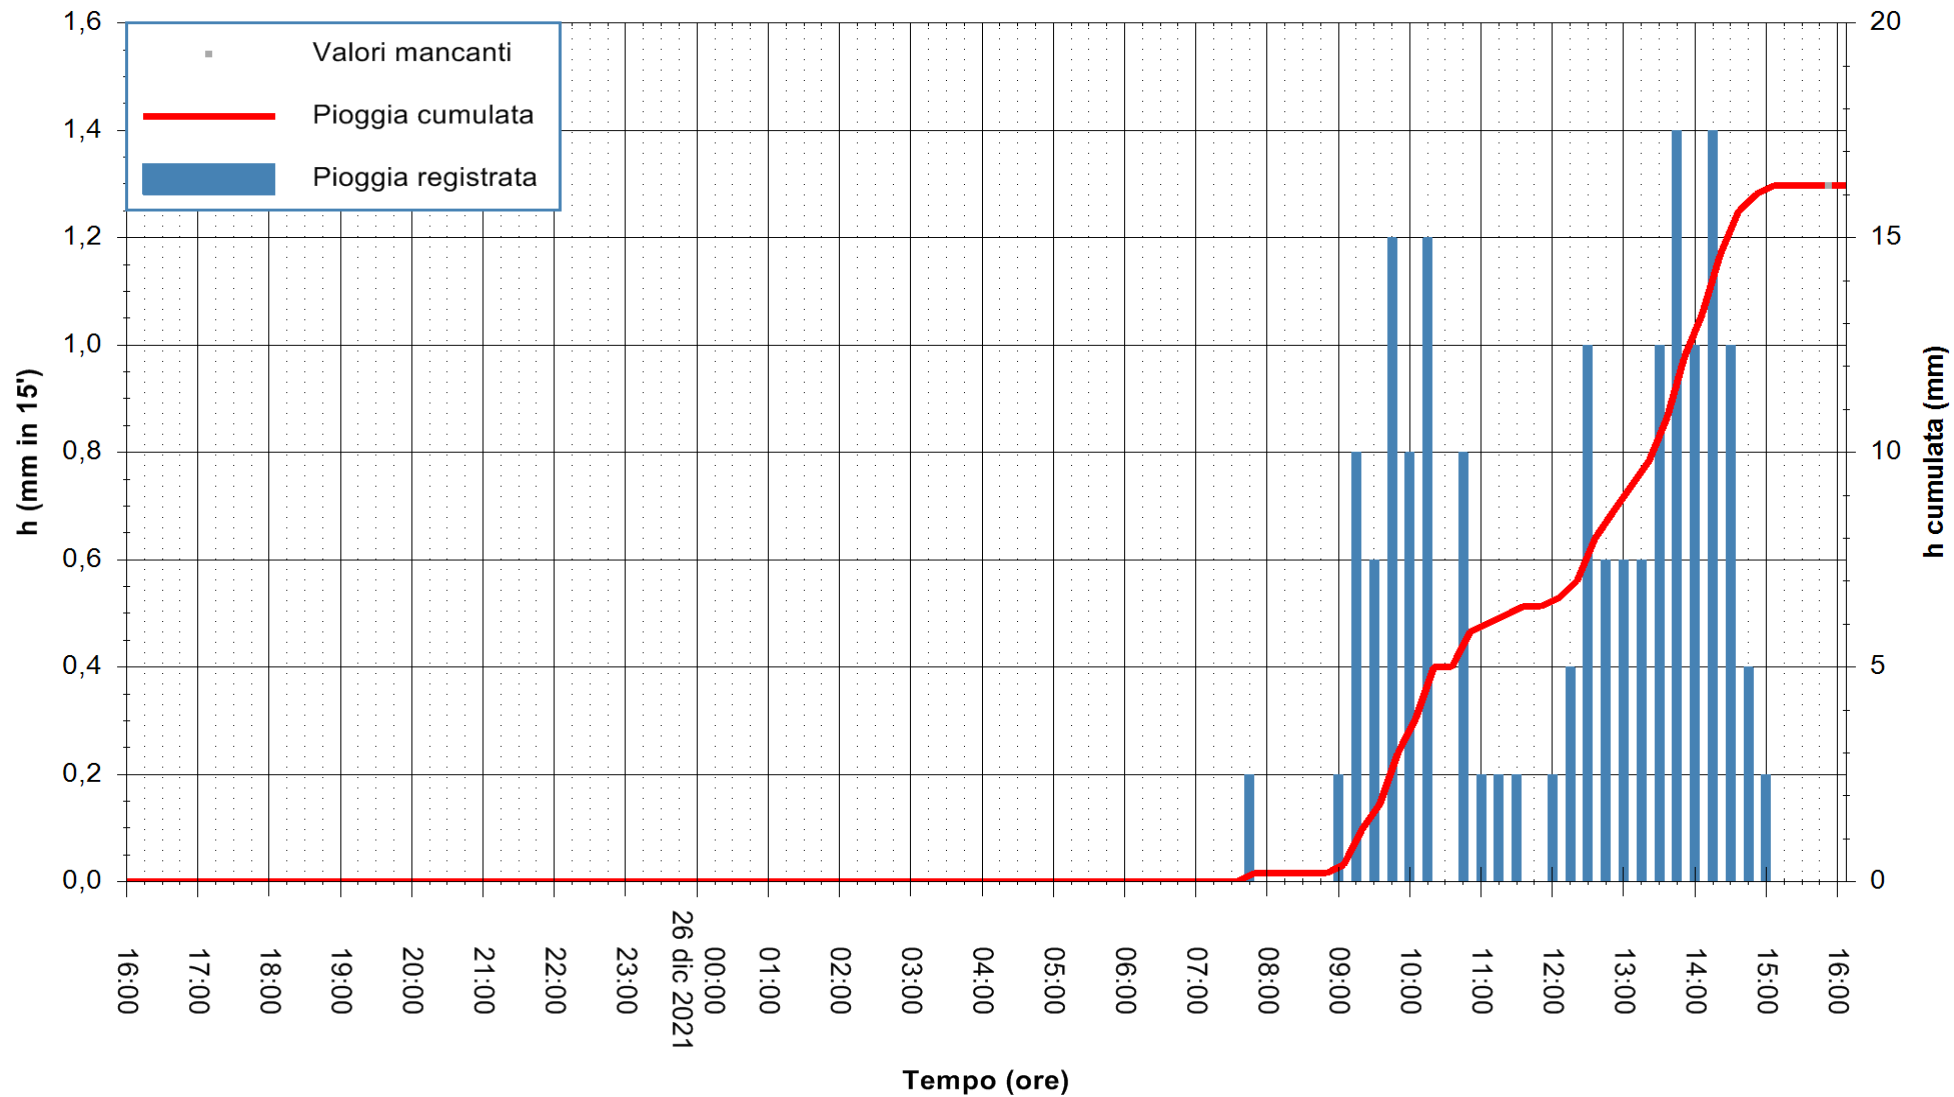

ARPAS
 F.to il Dirigente Responsabile
 Dott. Giuseppe Bianco

REGIONE AUTONOMA DE SARDIGNA
 REGIONE AUTONOMA DELLA SARDEGNA

Stazione pluviometrica DIGA IS BARROCUS
Area DIGA IS BARROCUS

Pioggia registrata nelle ultime 24 ore
Estrazione dati delle ore 16:19 del 26/12/2021
Ultimo dato disponibile: 26/12/2021 alle 15:45

ARPAS
F.to il Dirigente Responsabile
Dott. Giuseppe Bianco

REGIONE AUTONOMA DE SARDIGNA
REGIONE AUTONOMA DELLA SARDEGNA

Stazione pluviometrica FLUMINI MANNU A FURTEI
Area PONTE SUL F.MANNU
Pioggia registrata nelle ultime 24 ore
Estrazione dati delle ore 16:19 del 26/12/2021
Ultimo dato disponibile: 26/12/2021 alle 16:00

ARPAS
F.to il Dirigente Responsabile
Dott. Giuseppe Bianco

REGIONE AUTONOMA DE SARDIGNA
REGIONE AUTONOMA DELLA SARDEGNA

Stazione pluviometrica CAPOTERRA POGGIO DEI PINI
 Area POGGIO DEI PINI
 Pioggia registrata nelle ultime 24 ore
 Estrazione dati delle ore 16:19 del 26/12/2021
 Ultimo dato disponibile: 26/12/2021 alle 15:45