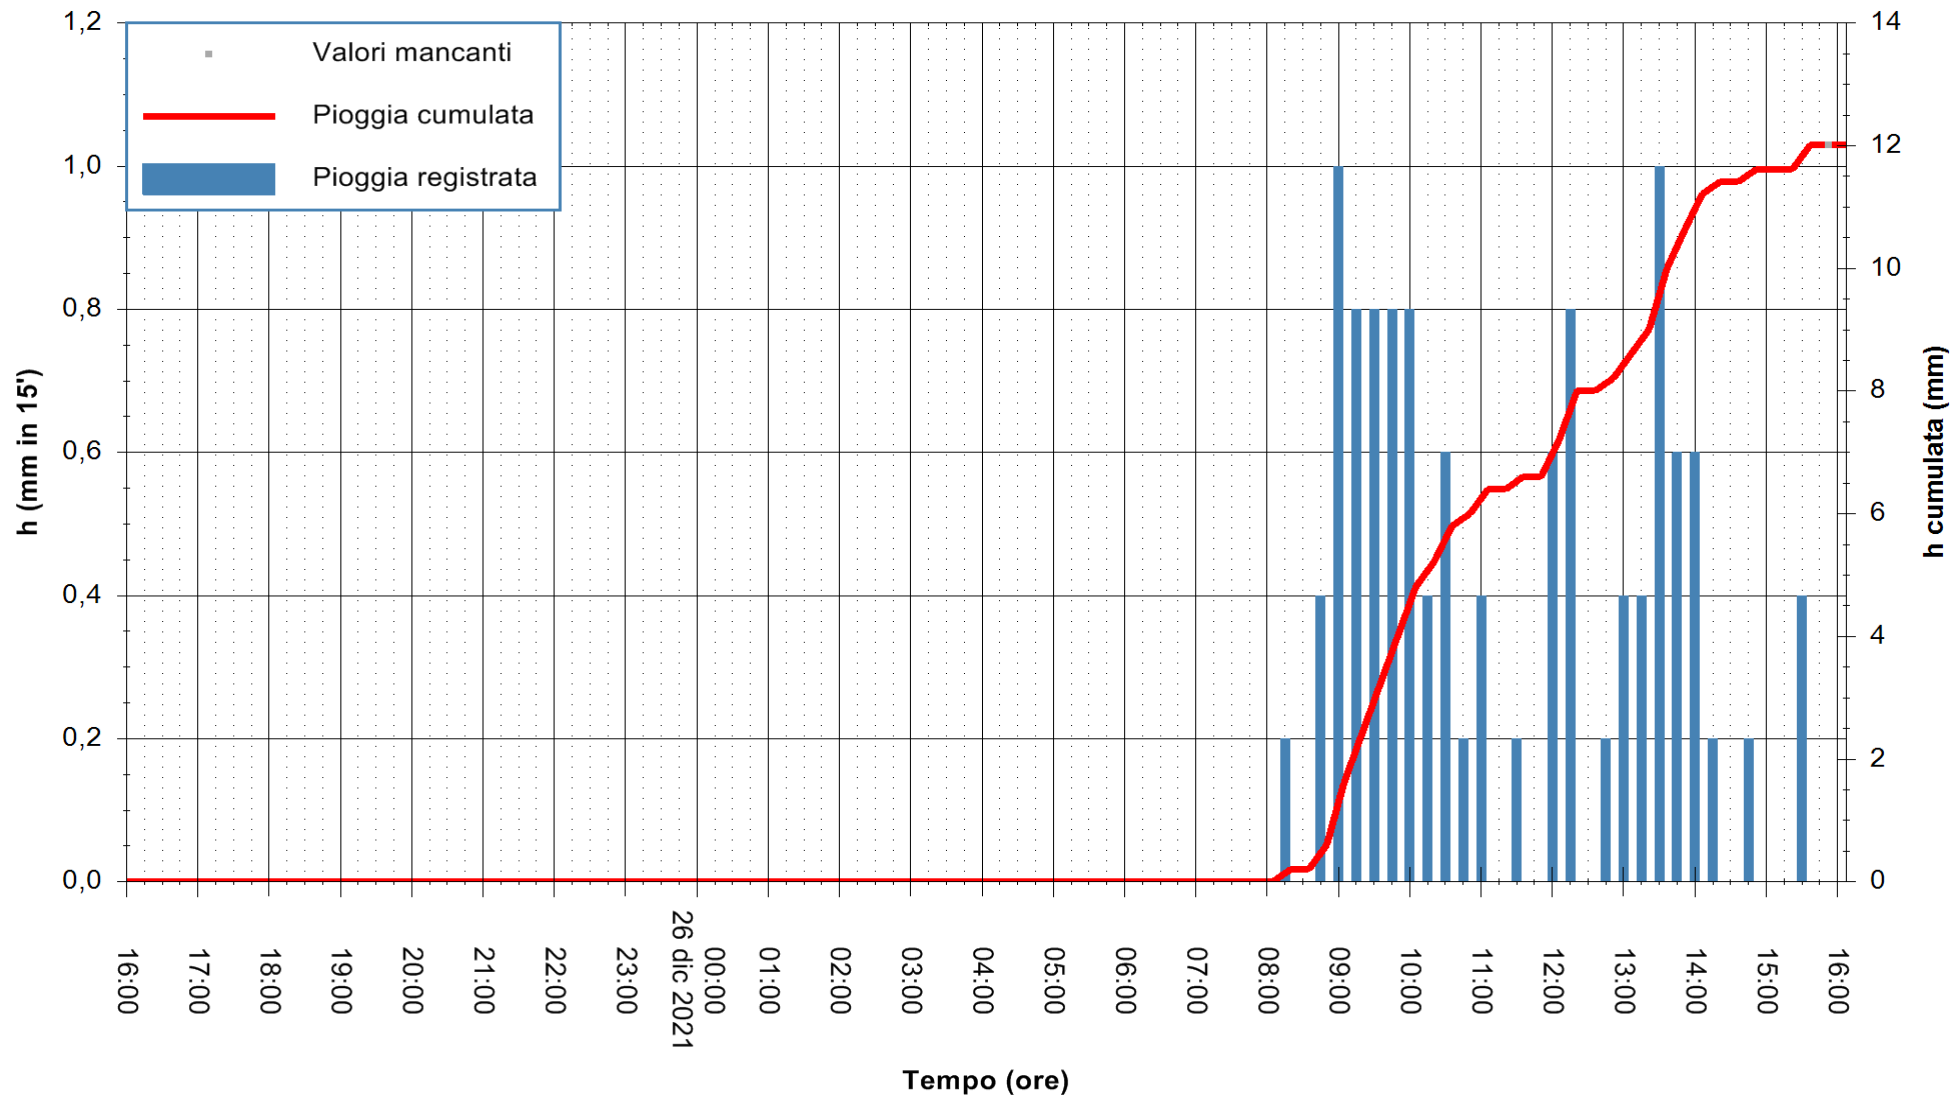

ARPAS
F.to il Dirigente Responsabile
Dott. Giuseppe Bianco

REGIONE AUTONOMA DE SARDIGNA
REGIONE AUTONOMA DELLA SARDEGNA

Stazione pluviometrica CAPOTERRA POGGIO DEI PINI
 Area POGGIO DEI PINI
 Pioggia registrata nelle ultime 24 ore
 Estrazione dati delle ore 16:19 del 26/12/2021
 Ultimo dato disponibile: 26/12/2021 alle 15:45

ARPAS
 F.to il Dirigente Responsabile
 Dott. Giuseppe Bianco

REGIONE AUTÒNOMA DE SARDIGNA
 REGIONE AUTONOMA DELLA SARDEGNA

Stazione pluviometrica PULA RF
Area PISTA DI PATTINAGGIO
Pioggia registrata nelle ultime 24 ore
Estrazione dati delle ore 16:19 del 26/12/2021
Ultimo dato disponibile: 26/12/2021 alle 15:45