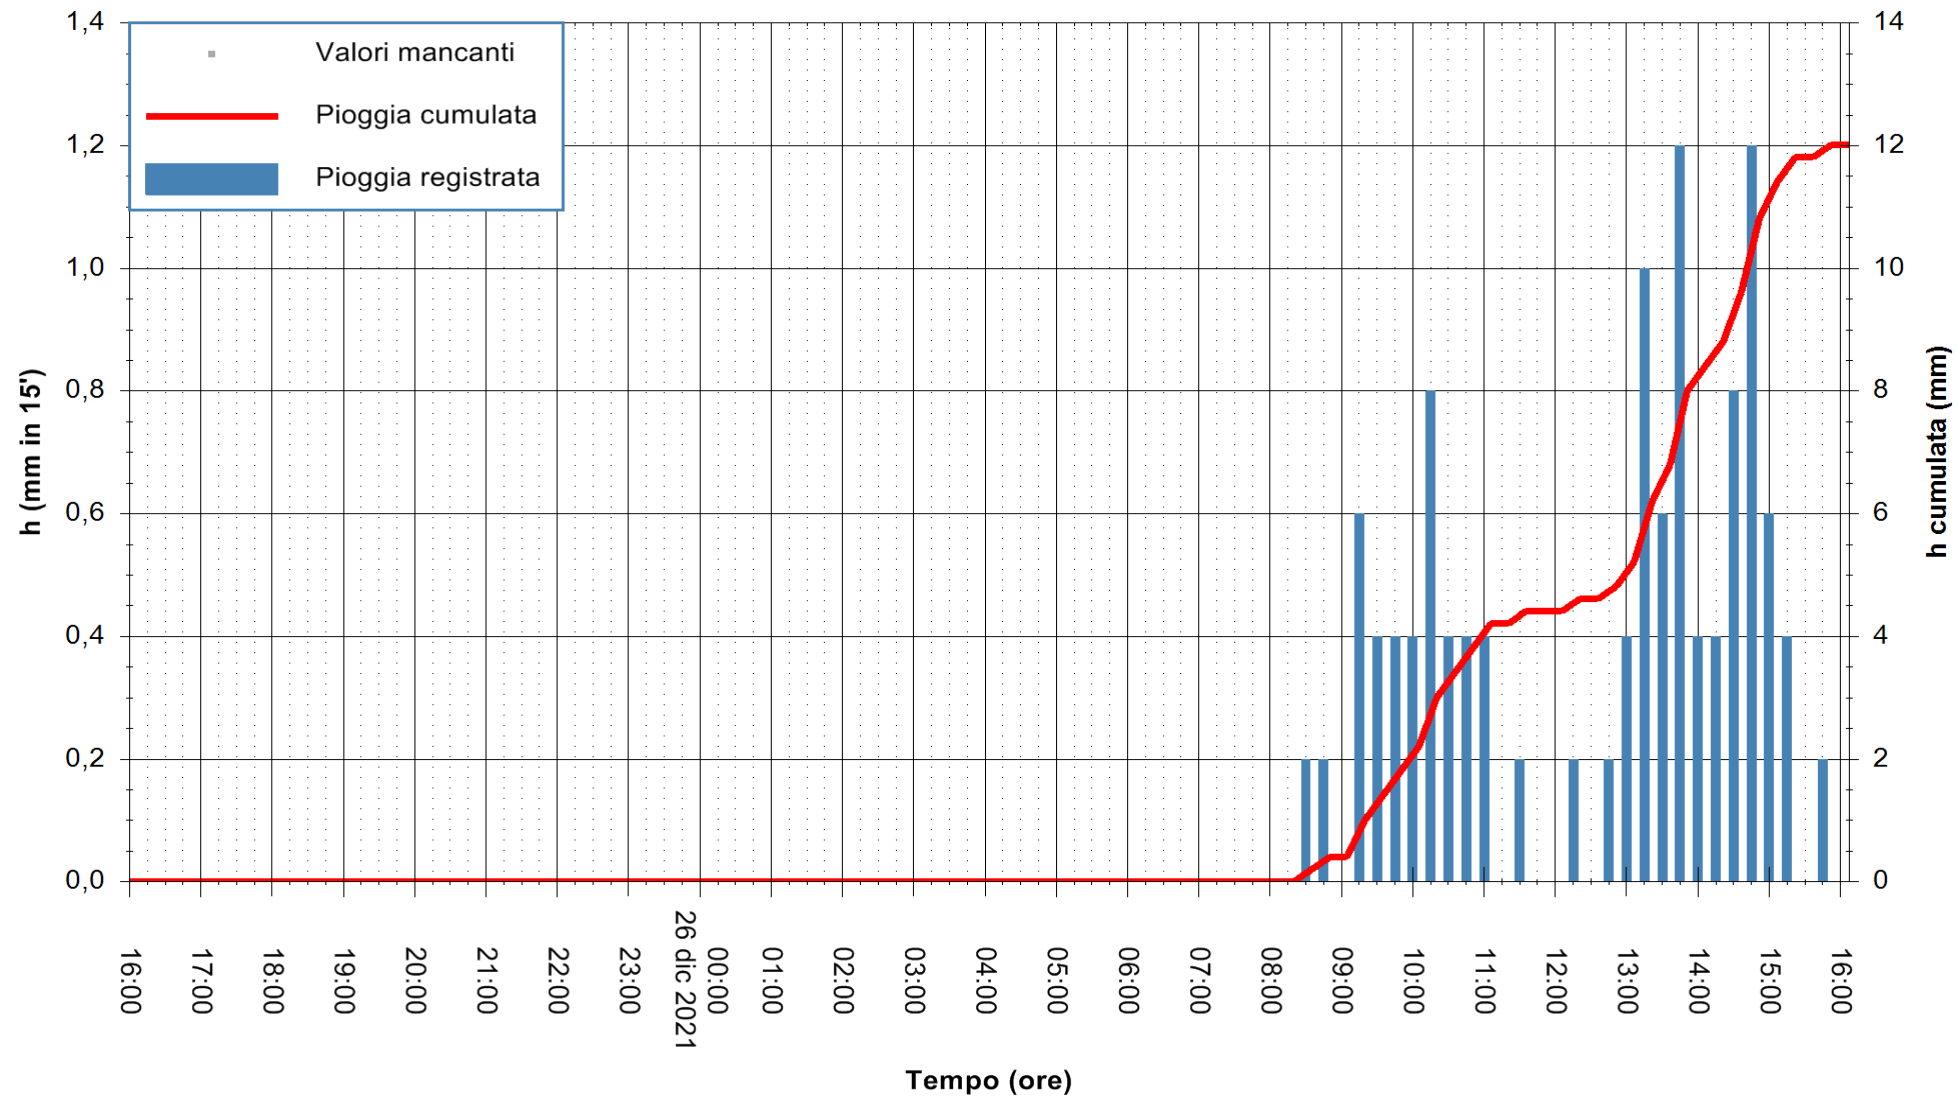

Stazione pluviometrica ORGOSOLO MONTE NOVO
 Area MONTE NOVO S.GIOVANNI
 Pioggia registrata nelle ultime 24 ore
 Estrazione dati delle ore 16:19 del 26/12/2021
 Ultimo dato disponibile: 26/12/2021 alle 15:45

ARPAS
 F.to il Dirigente Responsabile
 Dott. Giuseppe Bianco

REGIONE AUTÒNOMA DE SARDIGNA
 REGIONE AUTONOMA DELLA SARDEGNA

Stazione pluviometrica DIGA NURAGHE ARRUBIU
 Area DIGA NURAGHE ARRUBIU
 Pioggia registrata nelle ultime 24 ore
 Estrazione dati delle ore 16:19 del 26/12/2021
 Ultimo dato disponibile: 26/12/2021 alle 15:45

ARPAS
 F.to il Dirigente Responsabile
 Dott. Giuseppe Bianco

REGIONE AUTONOMA DE SARDIGNA
 REGIONE AUTONOMA DELLA SARDEGNA

Stazione pluviometrica DIGA IS BARROCUS
Area DIGA IS BARROCUS

Pioggia registrata nelle ultime 24 ore
Estrazione dati delle ore 16:19 del 26/12/2021
Ultimo dato disponibile: 26/12/2021 alle 15:45