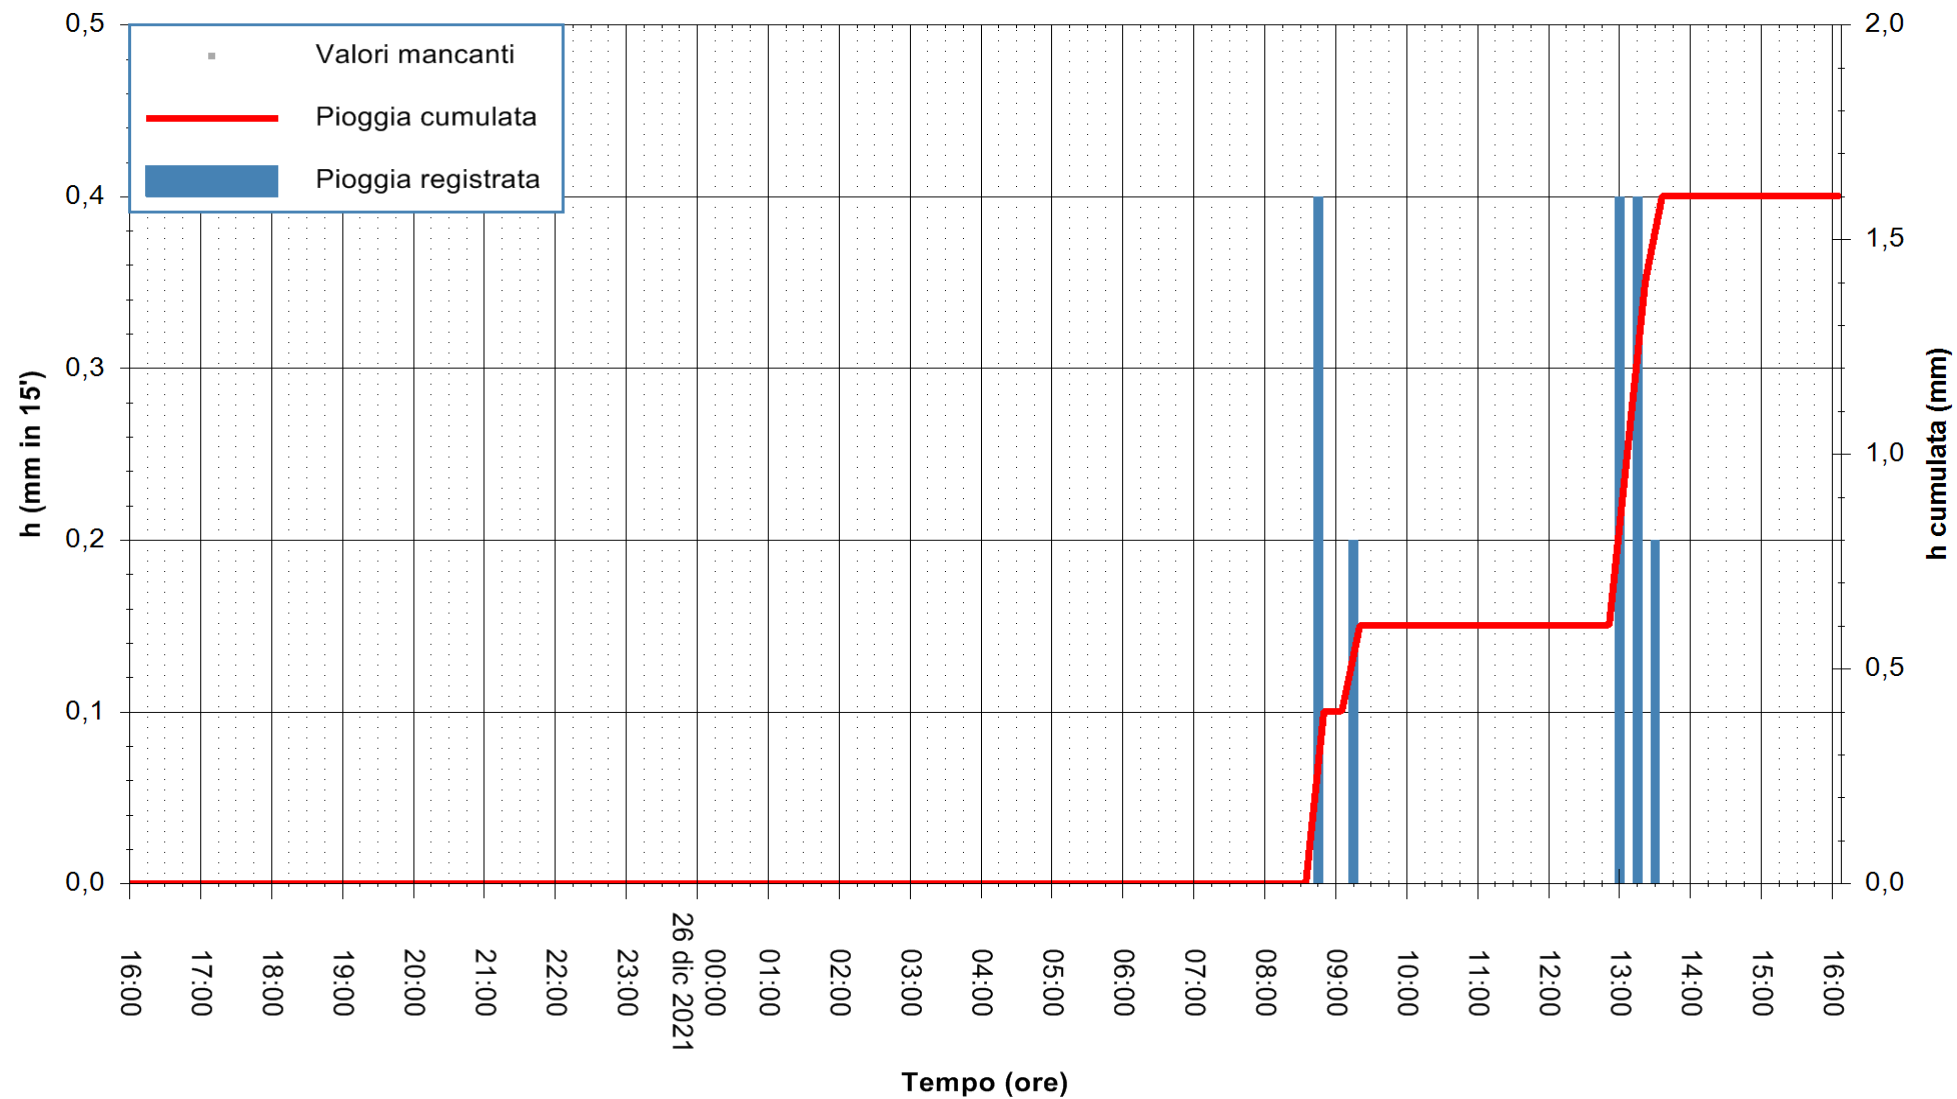

ARPAS
 F.to il Dirigente Responsabile
 Dott. Giuseppe Bianco

REGIONE AUTÒNOMA DE SARDIGNA
 REGIONE AUTONOMA DELLA SARDEGNA

Stazione pluviometrica DIGA NURAGHE ARRUBIU
 Area DIGA NURAGHE ARRUBIU
 Pioggia registrata nelle ultime 24 ore
 Estrazione dati delle ore 16:19 del 26/12/2021
 Ultimo dato disponibile: 26/12/2021 alle 15:45

ARPAS
 F.to il Dirigente Responsabile
 Dott. Giuseppe Bianco

REGIONE AUTONOMA DE SARDIGNA
 REGIONE AUTONOMA DELLA SARDEGNA

Stazione pluviometrica DIGA IS BARROCUS
Area DIGA IS BARROCUS

Pioggia registrata nelle ultime 24 ore
Estrazione dati delle ore 16:19 del 26/12/2021
Ultimo dato disponibile: 26/12/2021 alle 15:45