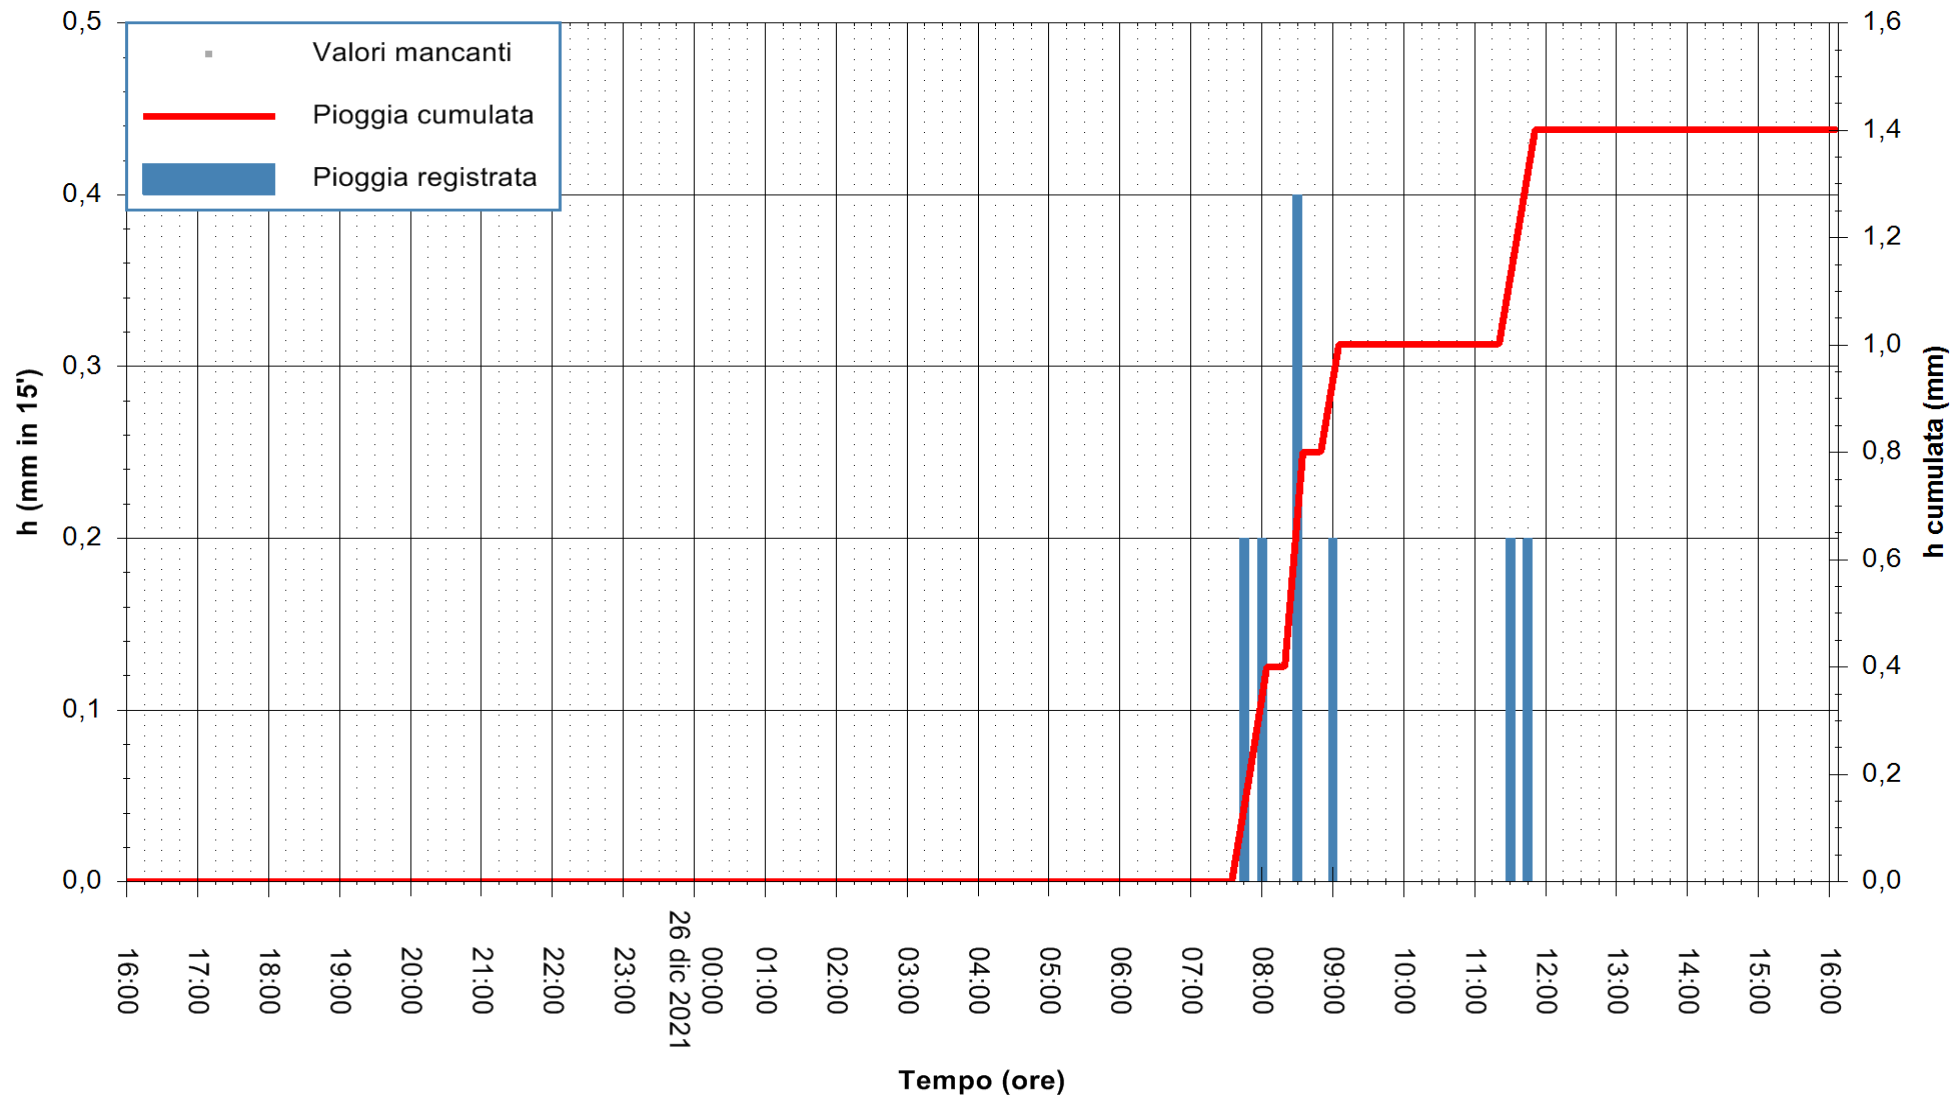

Stazione pluviometrica ORGOSOLO MONTE NOVO
 Area MONTE NOVO S.GIOVANNI
 Pioggia registrata nelle ultime 24 ore
 Estrazione dati delle ore 16:19 del 26/12/2021
 Ultimo dato disponibile: 26/12/2021 alle 15:45

ARPAS
 F.to il Dirigente Responsabile
 Dott. Giuseppe Bianco

REGIONE AUTÒNOMA DE SARDIGNA
 REGIONE AUTONOMA DELLA SARDEGNA

Stazione pluviometrica DIGA NURAGHE ARRUBIU
 Area DIGA NURAGHE ARRUBIU
 Pioggia registrata nelle ultime 24 ore
 Estrazione dati delle ore 16:19 del 26/12/2021
 Ultimo dato disponibile: 26/12/2021 alle 15:45

ARPAS
 F.to il Dirigente Responsabile
 Dott. Giuseppe Bianco

REGIONE AUTONOMA DE SARDIGNA
 REGIONE AUTONOMA DELLA SARDEGNA

Stazione pluviometrica DIGA IS BARROCUS
Area DIGA IS BARROCUS

Pioggia registrata nelle ultime 24 ore
Estrazione dati delle ore 16:19 del 26/12/2021
Ultimo dato disponibile: 26/12/2021 alle 15:45