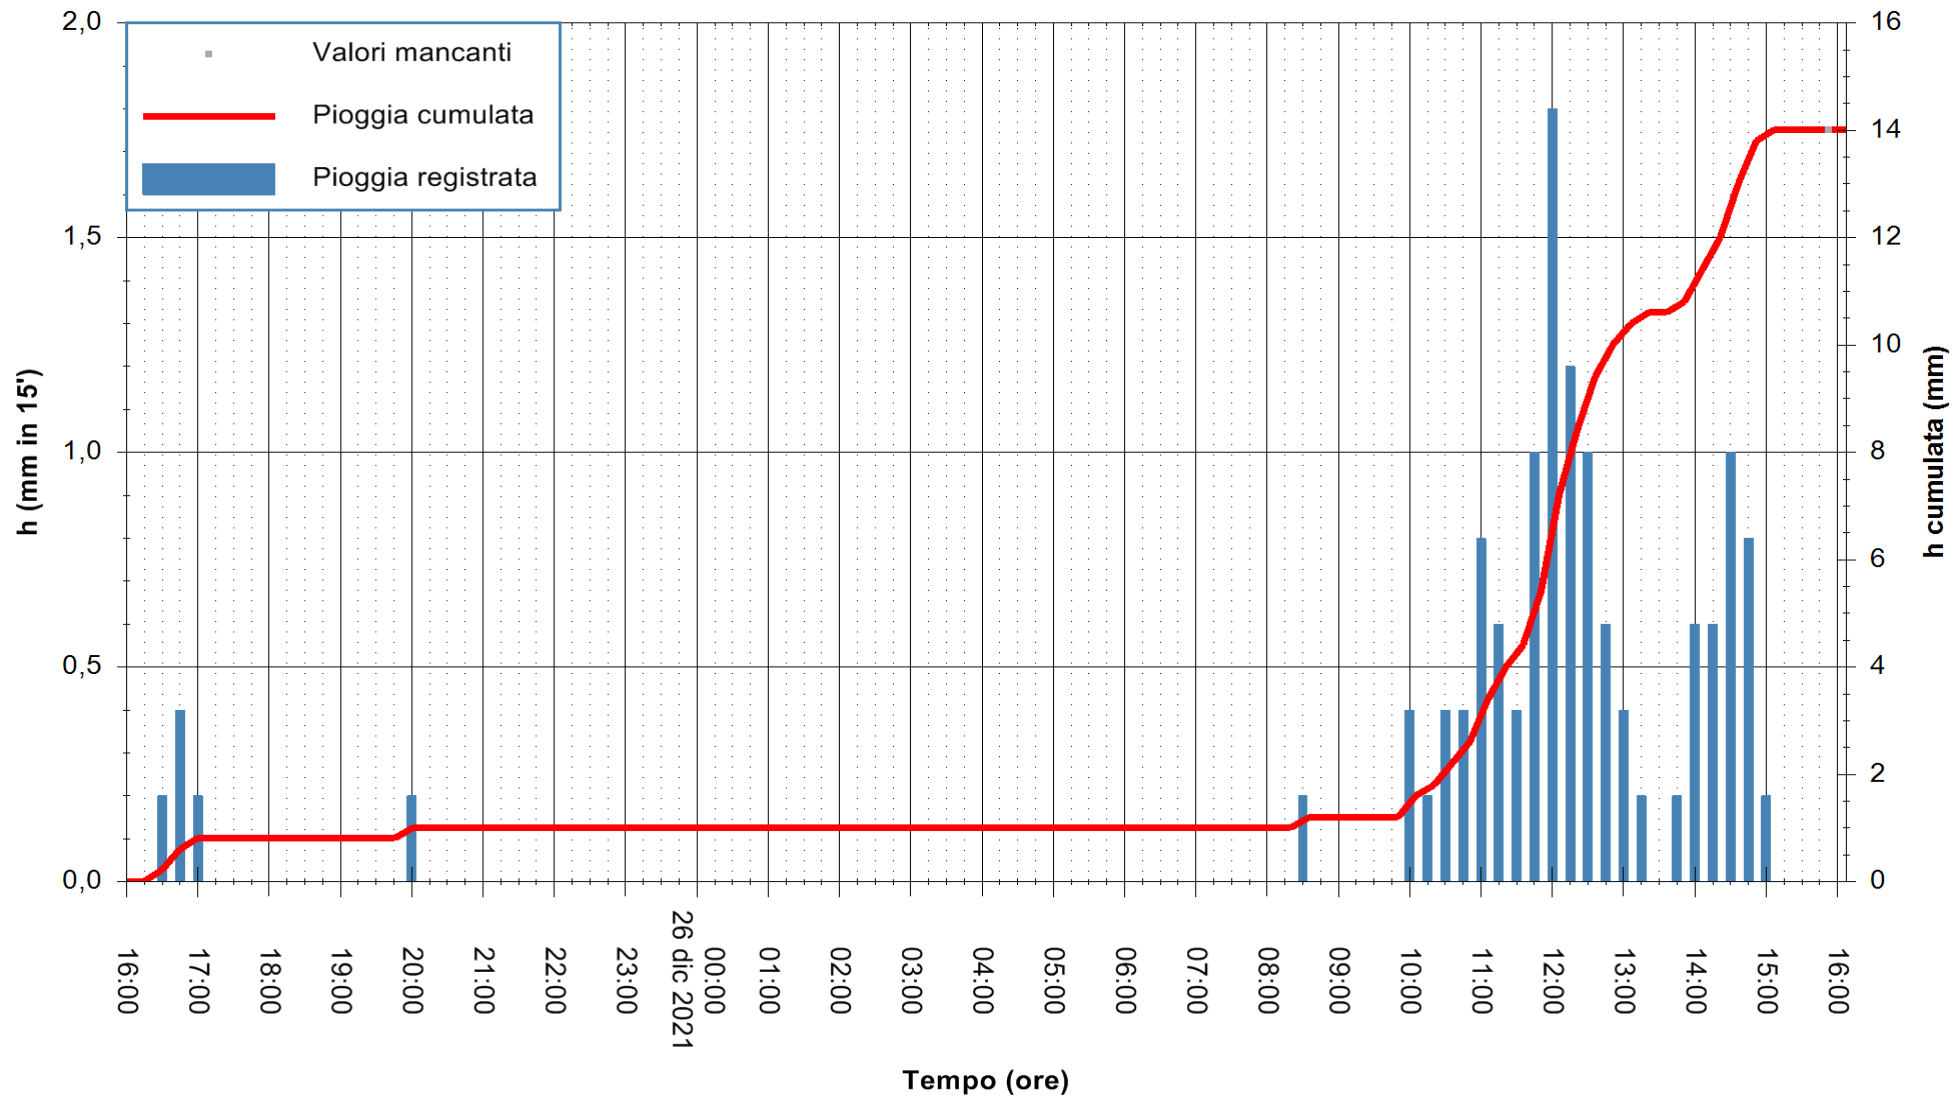

Stazione pluviometrica ORGOSOLO MONTE NOVO
 Area MONTE NOVO S.GIOVANNI
 Pioggia registrata nelle ultime 24 ore
 Estrazione dati delle ore 16:19 del 26/12/2021
 Ultimo dato disponibile: 26/12/2021 alle 15:45

ARPAS
 F.to il Dirigente Responsabile
 Dott. Giuseppe Bianco

REGIONE AUTÒNOMA DE SARDIGNA
 REGIONE AUTONOMA DELLA SARDEGNA

Stazione pluviometrica DIGA NURAGHE ARRUBIU
 Area DIGA NURAGHE ARRUBIU
 Pioggia registrata nelle ultime 24 ore
 Estrazione dati delle ore 16:19 del 26/12/2021
 Ultimo dato disponibile: 26/12/2021 alle 15:45

ARPAS
 F.to il Dirigente Responsabile
 Dott. Giuseppe Bianco

REGIONE AUTONOMA DE SARDIGNA
 REGIONE AUTONOMA DELLA SARDEGNA

Stazione pluviometrica DIGA IS BARROCUS
Area DIGA IS BARROCUS

Pioggia registrata nelle ultime 24 ore
Estrazione dati delle ore 16:19 del 26/12/2021
Ultimo dato disponibile: 26/12/2021 alle 15:45