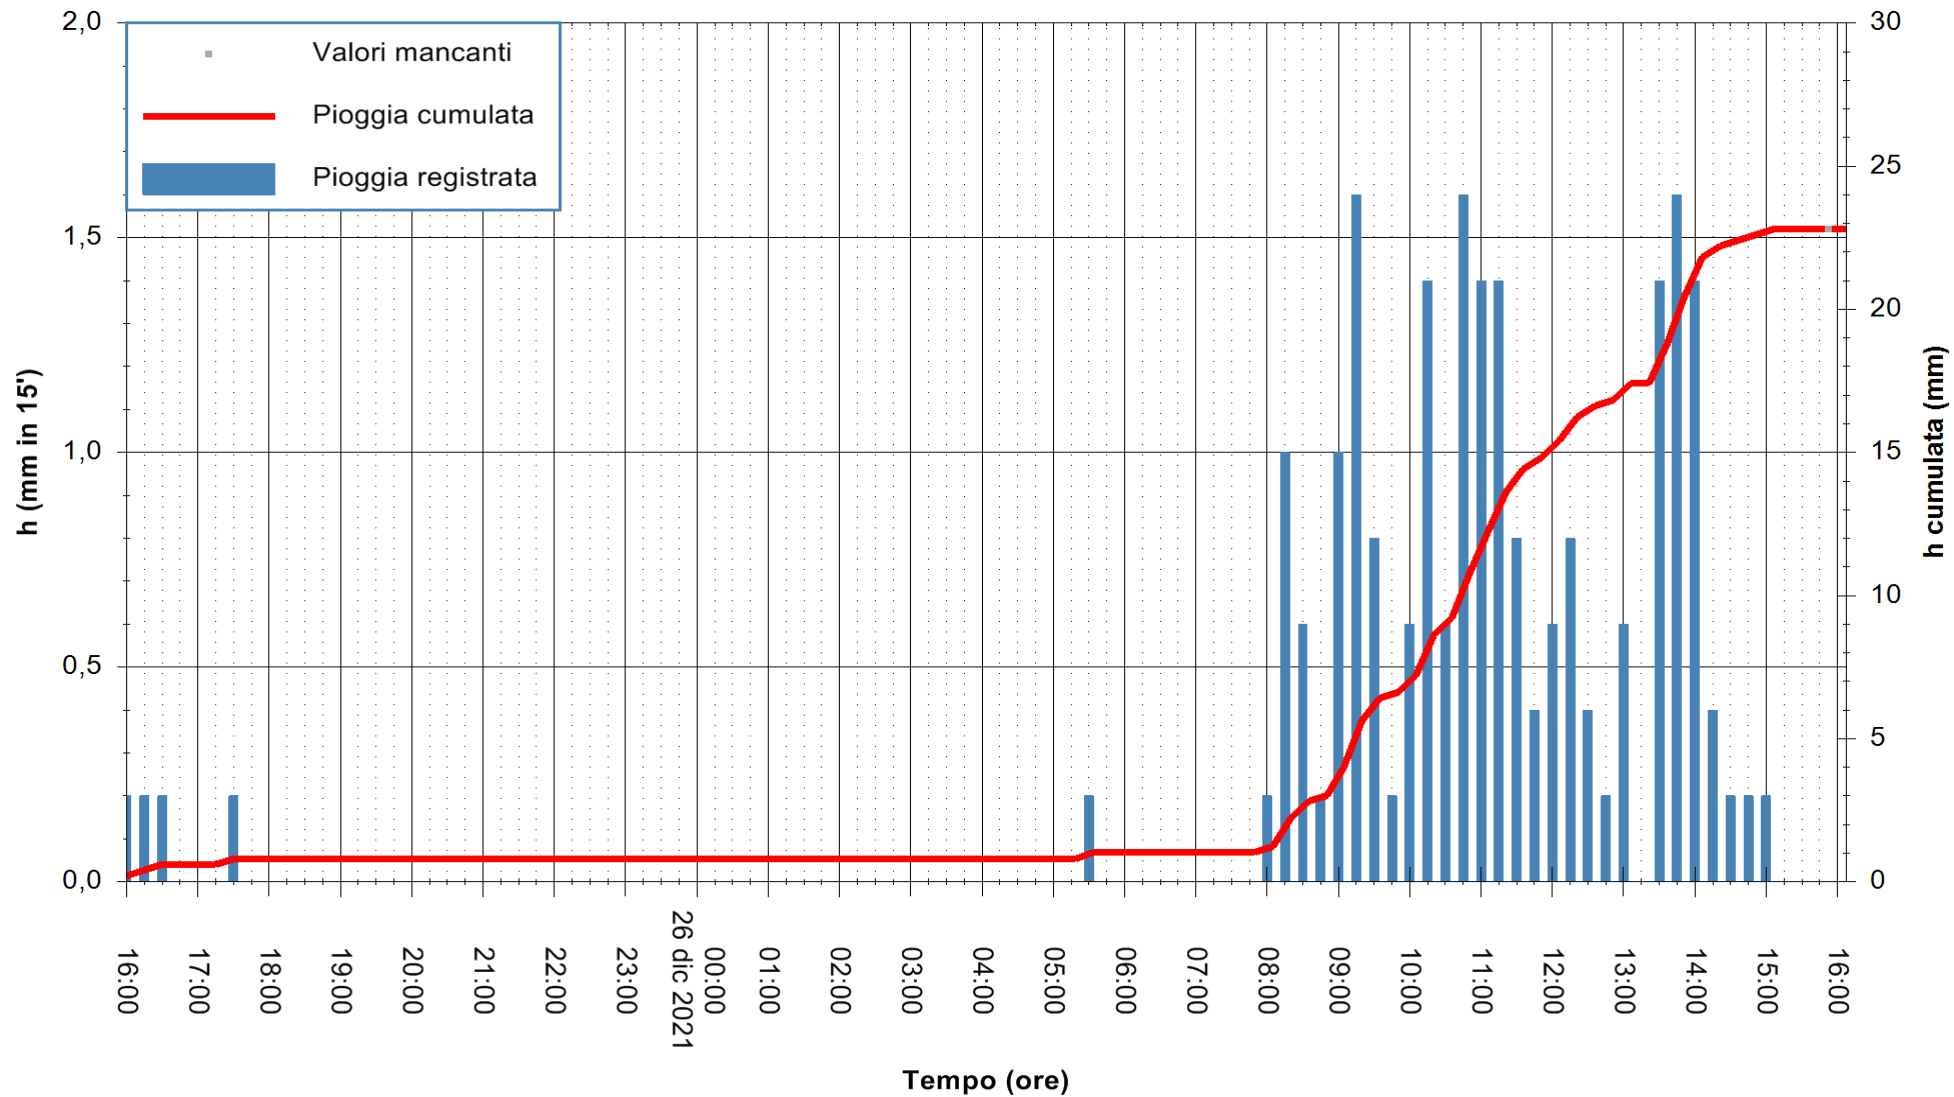

Stazione pluviometrica ORGOSOLO MONTE NOVO
 Area MONTE NOVO S.GIOVANNI
 Pioggia registrata nelle ultime 24 ore
 Estrazione dati delle ore 16:19 del 26/12/2021
 Ultimo dato disponibile: 26/12/2021 alle 15:45

ARPAS
 F.to il Dirigente Responsabile
 Dott. Giuseppe Bianco

REGIONE AUTÒNOMA DE SARDIGNA
 REGIONE AUTONOMA DELLA SARDEGNA

Stazione pluviometrica DIGA NURAGHE ARRUBIU
 Area DIGA NURAGHE ARRUBIU
 Pioggia registrata nelle ultime 24 ore
 Estrazione dati delle ore 16:19 del 26/12/2021
 Ultimo dato disponibile: 26/12/2021 alle 15:45

ARPAS
 F.to il Dirigente Responsabile
 Dott. Giuseppe Bianco

REGIONE AUTONOMA DE SARDIGNA
 REGIONE AUTONOMA DELLA SARDEGNA

Stazione pluviometrica DIGA IS BARROCUS
Area DIGA IS BARROCUS

Pioggia registrata nelle ultime 24 ore
Estrazione dati delle ore 16:19 del 26/12/2021
Ultimo dato disponibile: 26/12/2021 alle 15:45