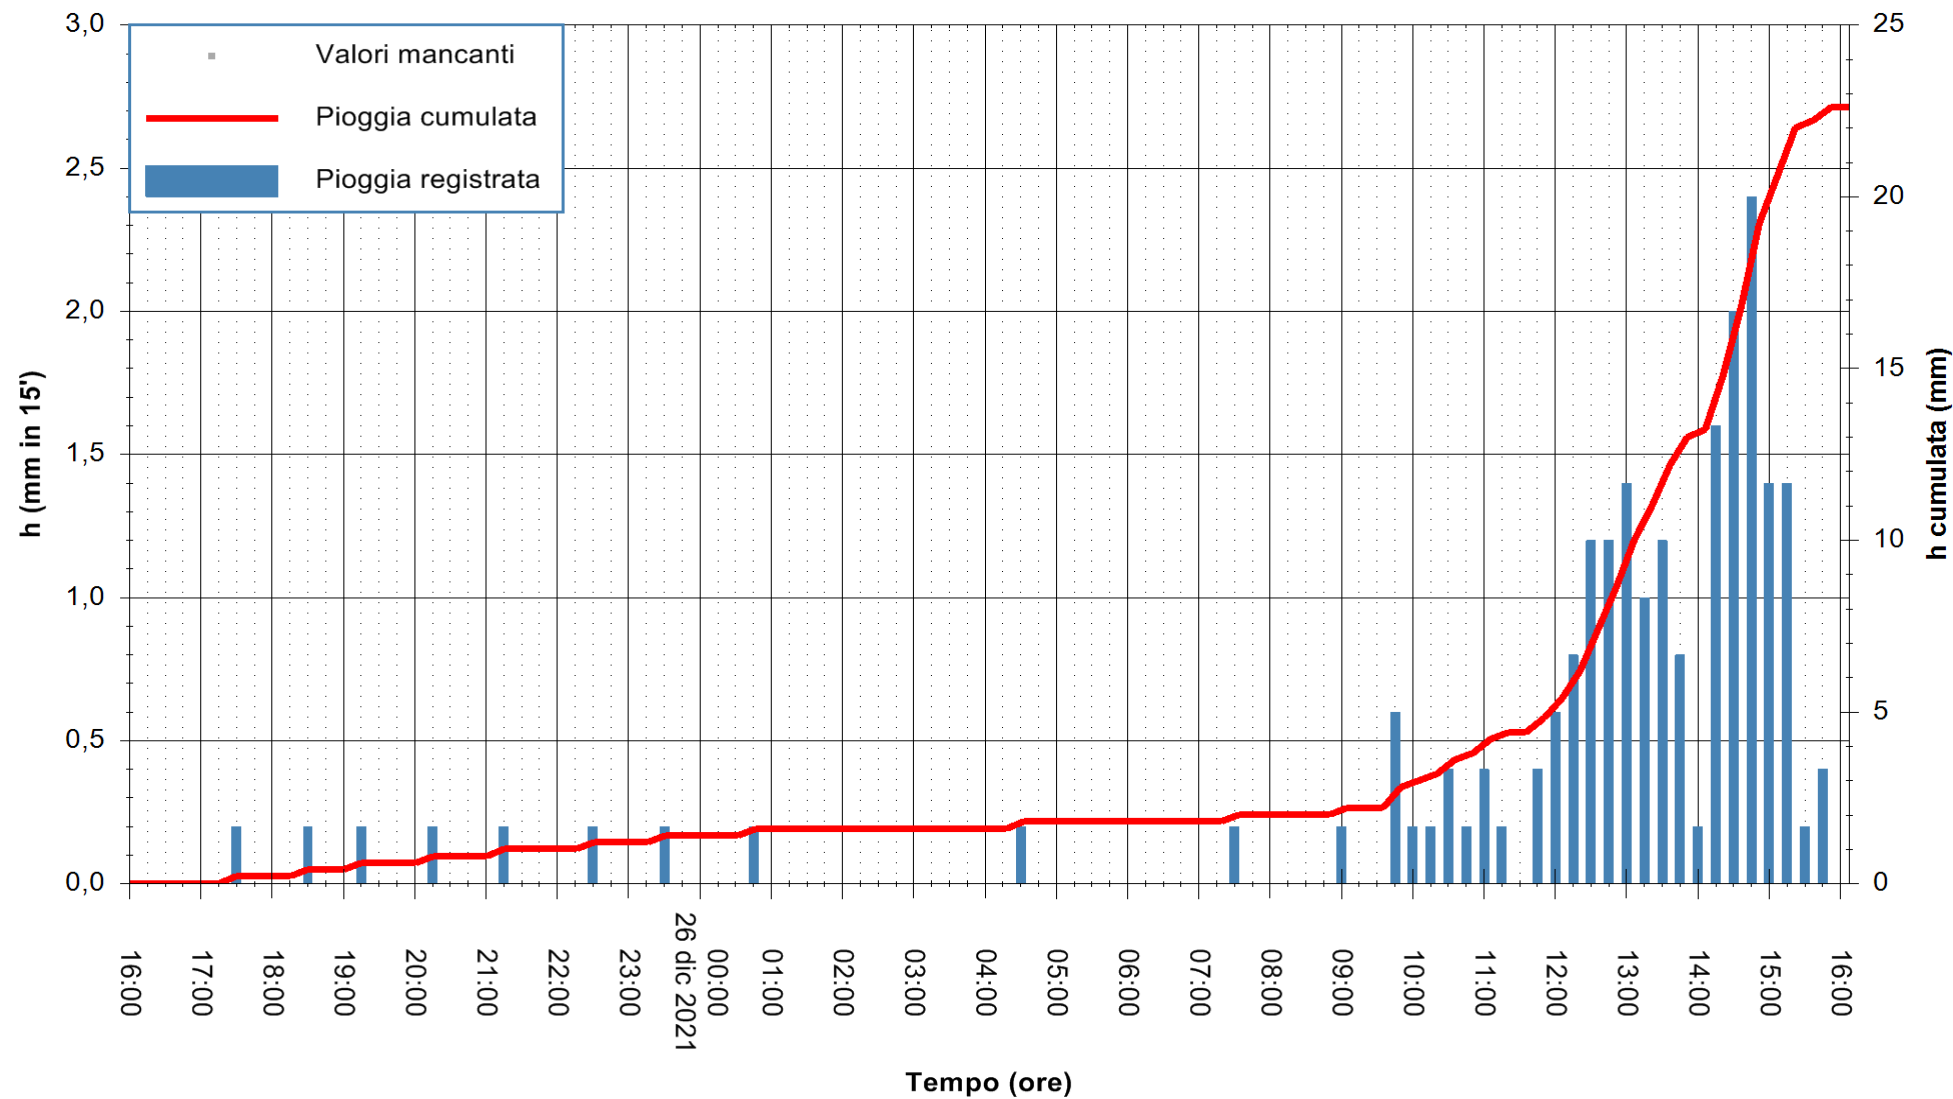

Stazione pluviometrica ORGOSOLO MONTE NOVO
 Area MONTE NOVO S.GIOVANNI
 Pioggia registrata nelle ultime 24 ore
 Estrazione dati delle ore 16:19 del 26/12/2021
 Ultimo dato disponibile: 26/12/2021 alle 15:45

ARPAS
 F.to il Dirigente Responsabile
 Dott. Giuseppe Bianco

REGIONE AUTÒNOMA DE SARDIGNA
 REGIONE AUTONOMA DELLA SARDEGNA

Stazione pluviometrica DIGA NURAGHE ARRUBIU
 Area DIGA NURAGHE ARRUBIU
 Pioggia registrata nelle ultime 24 ore
 Estrazione dati delle ore 16:19 del 26/12/2021
 Ultimo dato disponibile: 26/12/2021 alle 15:45

ARPAS
 F.to il Dirigente Responsabile
 Dott. Giuseppe Bianco

REGIONE AUTONOMA DE SARDIGNA
 REGIONE AUTONOMA DELLA SARDEGNA

Stazione pluviometrica DIGA IS BARROCUS
Area DIGA IS BARROCUS

Pioggia registrata nelle ultime 24 ore
Estrazione dati delle ore 16:19 del 26/12/2021
Ultimo dato disponibile: 26/12/2021 alle 15:45