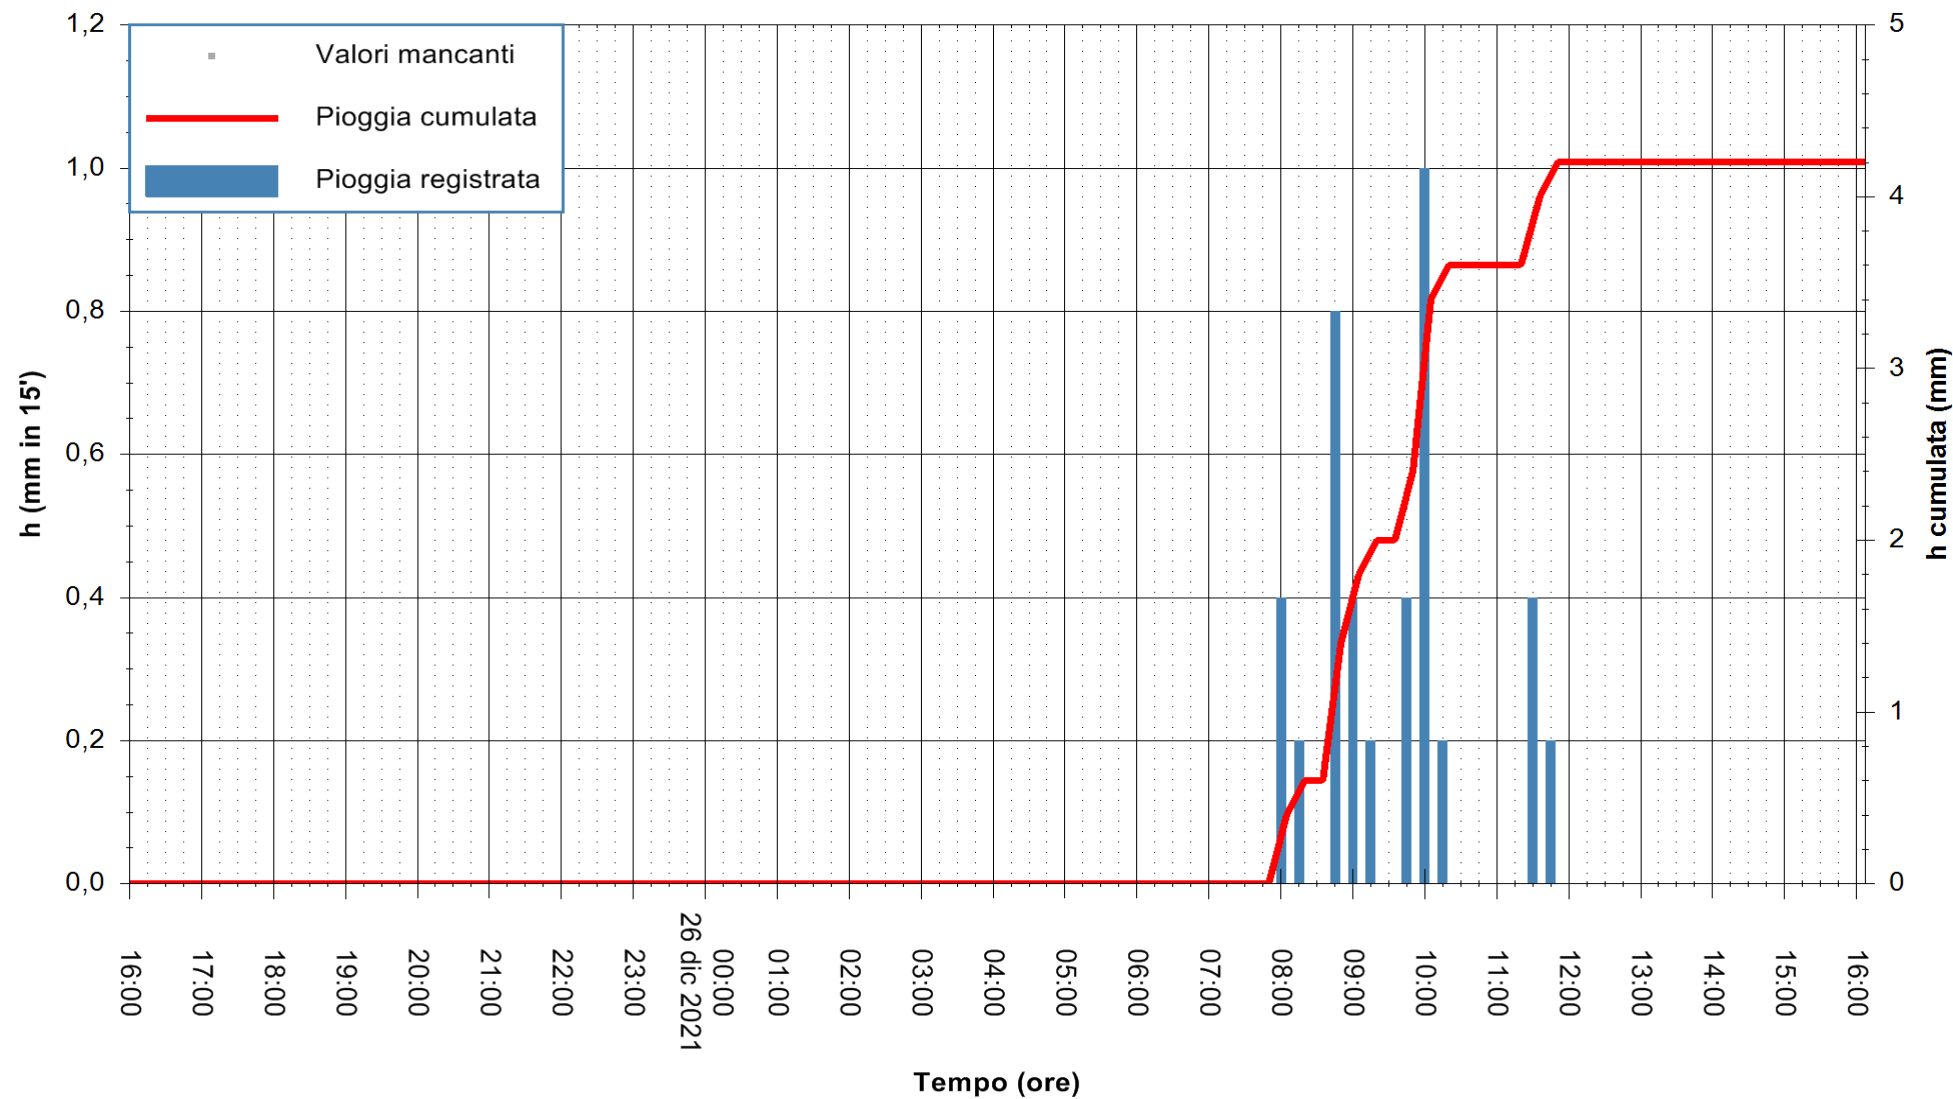

Stazione pluviometrica ORGOSOLO MONTE NOVO
 Area MONTE NOVO S.GIOVANNI
 Pioggia registrata nelle ultime 24 ore
 Estrazione dati delle ore 16:19 del 26/12/2021
 Ultimo dato disponibile: 26/12/2021 alle 15:45

ARPAS
 F.to il Dirigente Responsabile
 Dott. Giuseppe Bianco

REGIONE AUTÒNOMA DE SARDIGNA
 REGIONE AUTONOMA DELLA SARDEGNA

Stazione pluviometrica DIGA NURAGHE ARRUBIU
 Area DIGA NURAGHE ARRUBIU
 Pioggia registrata nelle ultime 24 ore
 Estrazione dati delle ore 16:19 del 26/12/2021
 Ultimo dato disponibile: 26/12/2021 alle 15:45

ARPAS
 F.to il Dirigente Responsabile
 Dott. Giuseppe Bianco

REGIONE AUTONOMA DE SARDIGNA
 REGIONE AUTONOMA DELLA SARDEGNA

Stazione pluviometrica DIGA IS BARROCUS
Area DIGA IS BARROCUS

Pioggia registrata nelle ultime 24 ore
Estrazione dati delle ore 16:19 del 26/12/2021
Ultimo dato disponibile: 26/12/2021 alle 15:45