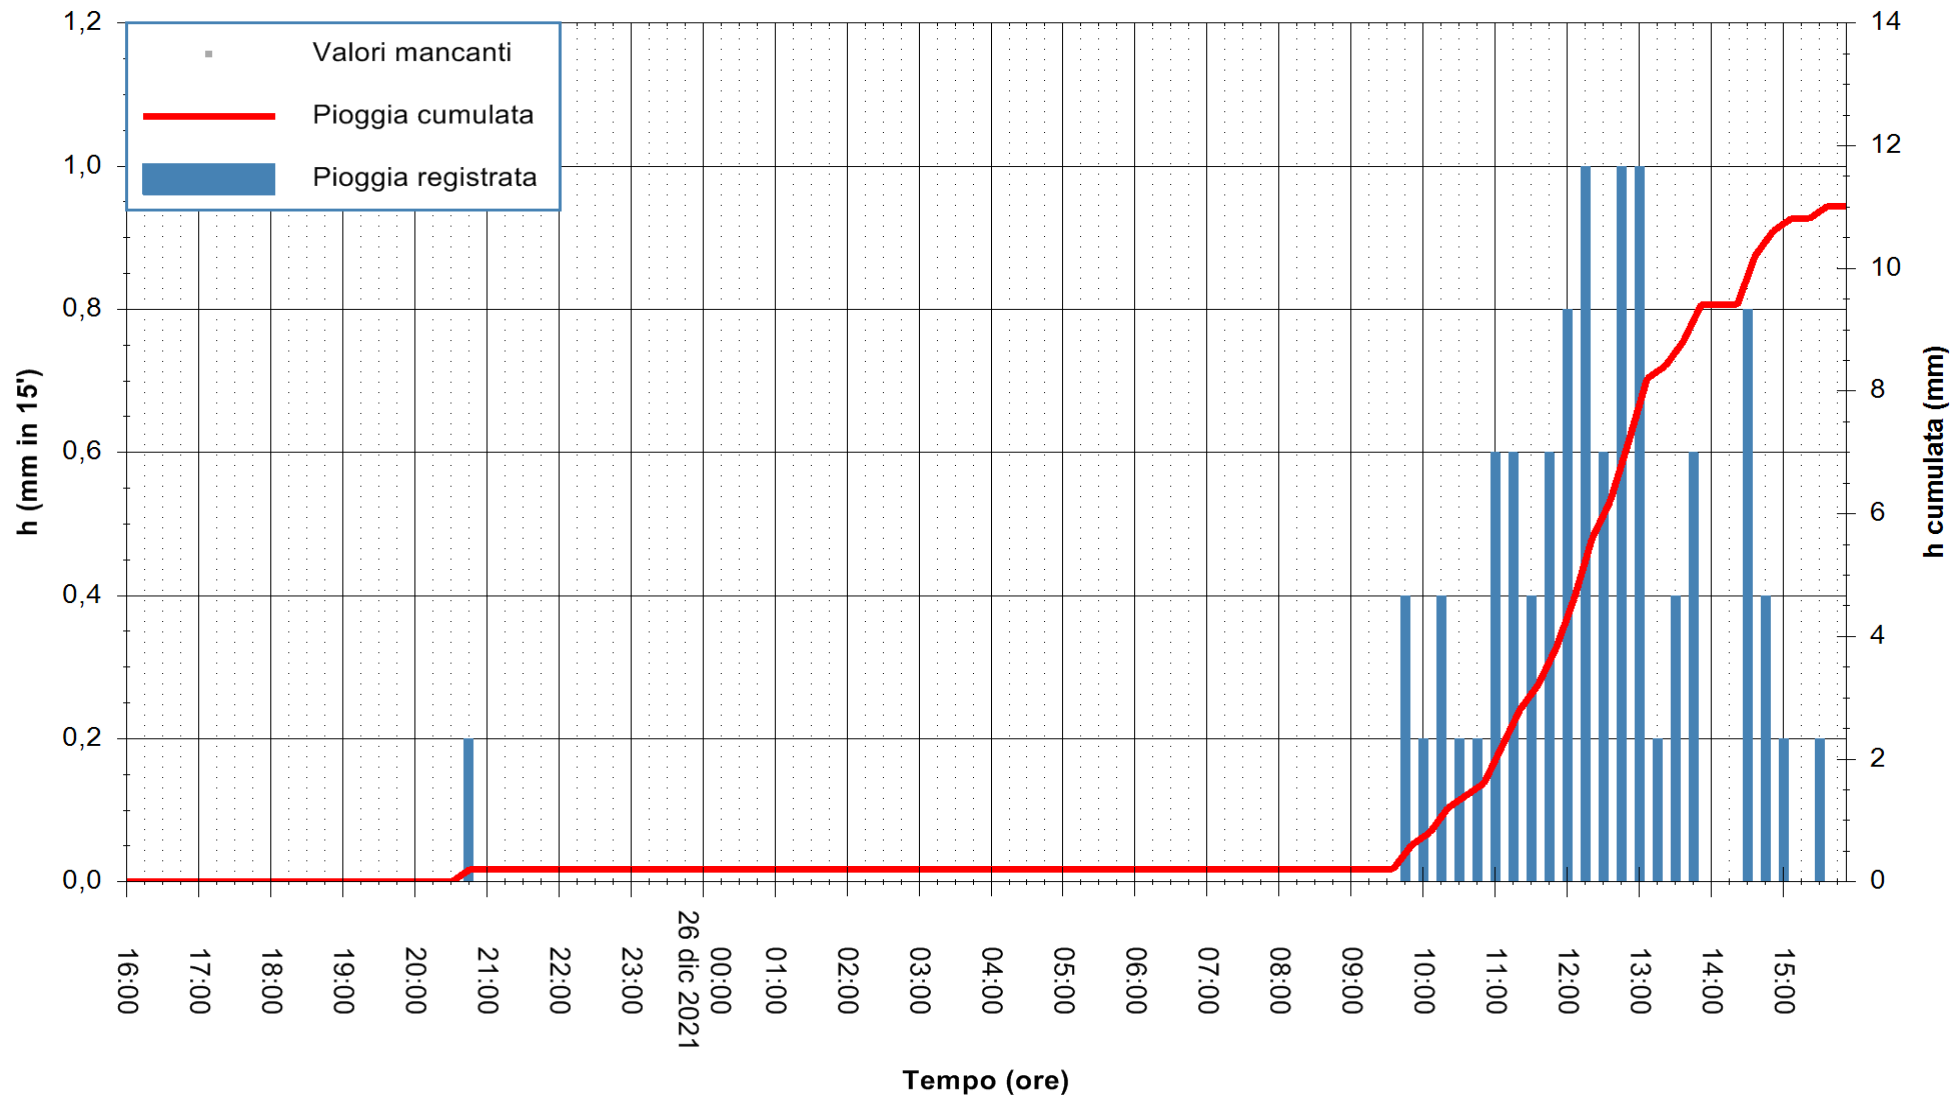

ARPAS
F.to il Dirigente Responsabile
Dott. Giuseppe Bianco

REGIONE AUTONOMA DE SARDIGNA
REGIONE AUTONOMA DELLA SARDEGNA

Stazione pluviometrica CAPOTERRA POGGIO DEI PINI
 Area POGGIO DEI PINI
 Pioggia registrata nelle ultime 24 ore
 Estrazione dati delle ore 16:19 del 26/12/2021
 Ultimo dato disponibile: 26/12/2021 alle 15:45

ARPAS
 F.to il Dirigente Responsabile
 Dott. Giuseppe Bianco

REGIONE AUTÒNOMA DE SARDIGNA
 REGIONE AUTONOMA DELLA SARDEGNA

Stazione pluviometrica PULA RF
Area PISTA DI PATTINAGGIO
Pioggia registrata nelle ultime 24 ore
Estrazione dati delle ore 16:19 del 26/12/2021
Ultimo dato disponibile: 26/12/2021 alle 15:45