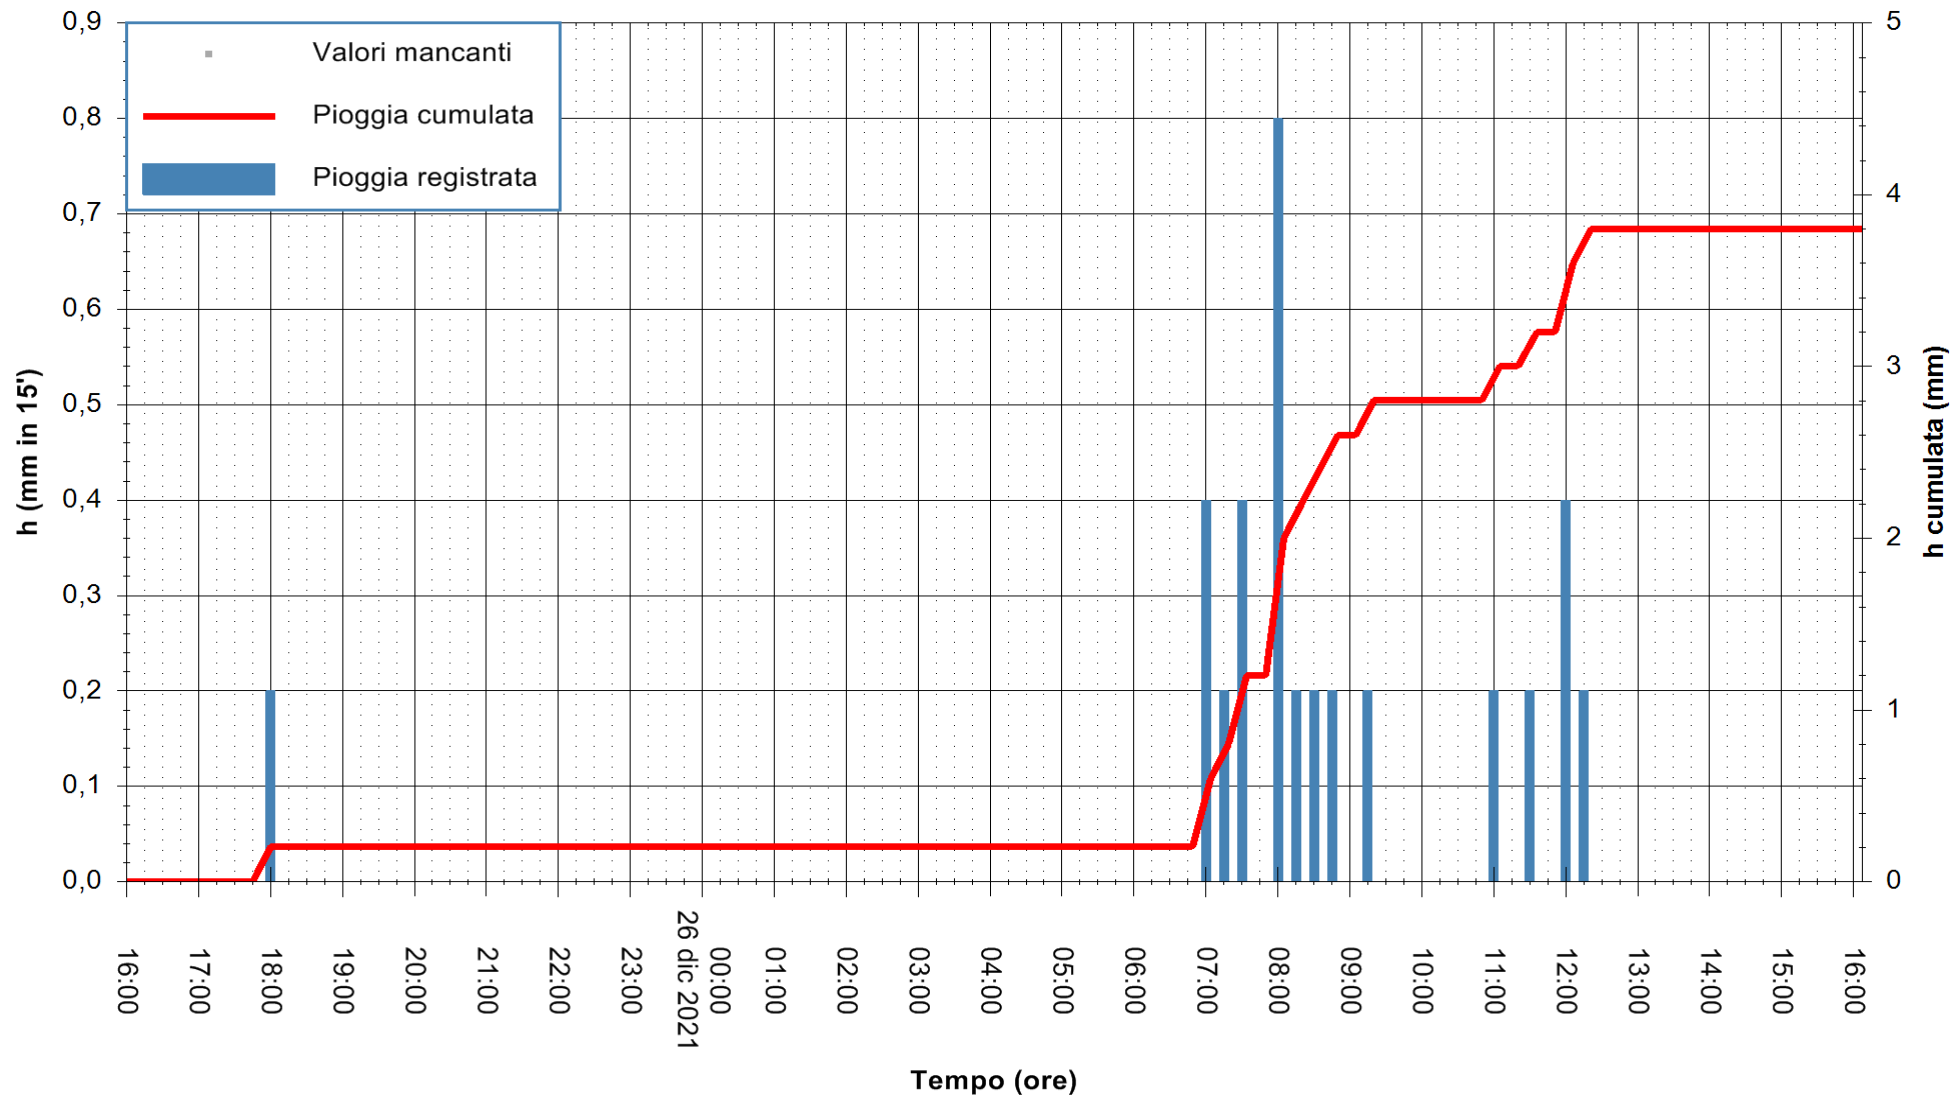

ARPAS
F.to il Dirigente Responsabile
Dott. Giuseppe Bianco

REGIONE AUTONOMA DE SARDIGNA
REGIONE AUTONOMA DELLA SARDEGNA

Stazione pluviometrica CAPOTERRA POGGIO DEI PINI
 Area POGGIO DEI PINI
 Pioggia registrata nelle ultime 24 ore
 Estrazione dati delle ore 16:19 del 26/12/2021
 Ultimo dato disponibile: 26/12/2021 alle 15:45

ARPAS
 F.to il Dirigente Responsabile
 Dott. Giuseppe Bianco

REGIONE AUTÒNOMA DE SARDIGNA
 REGIONE AUTONOMA DELLA SARDEGNA

Stazione pluviometrica PULA RF
Area PISTA DI PATTINAGGIO
Pioggia registrata nelle ultime 24 ore
Estrazione dati delle ore 16:19 del 26/12/2021
Ultimo dato disponibile: 26/12/2021 alle 15:45