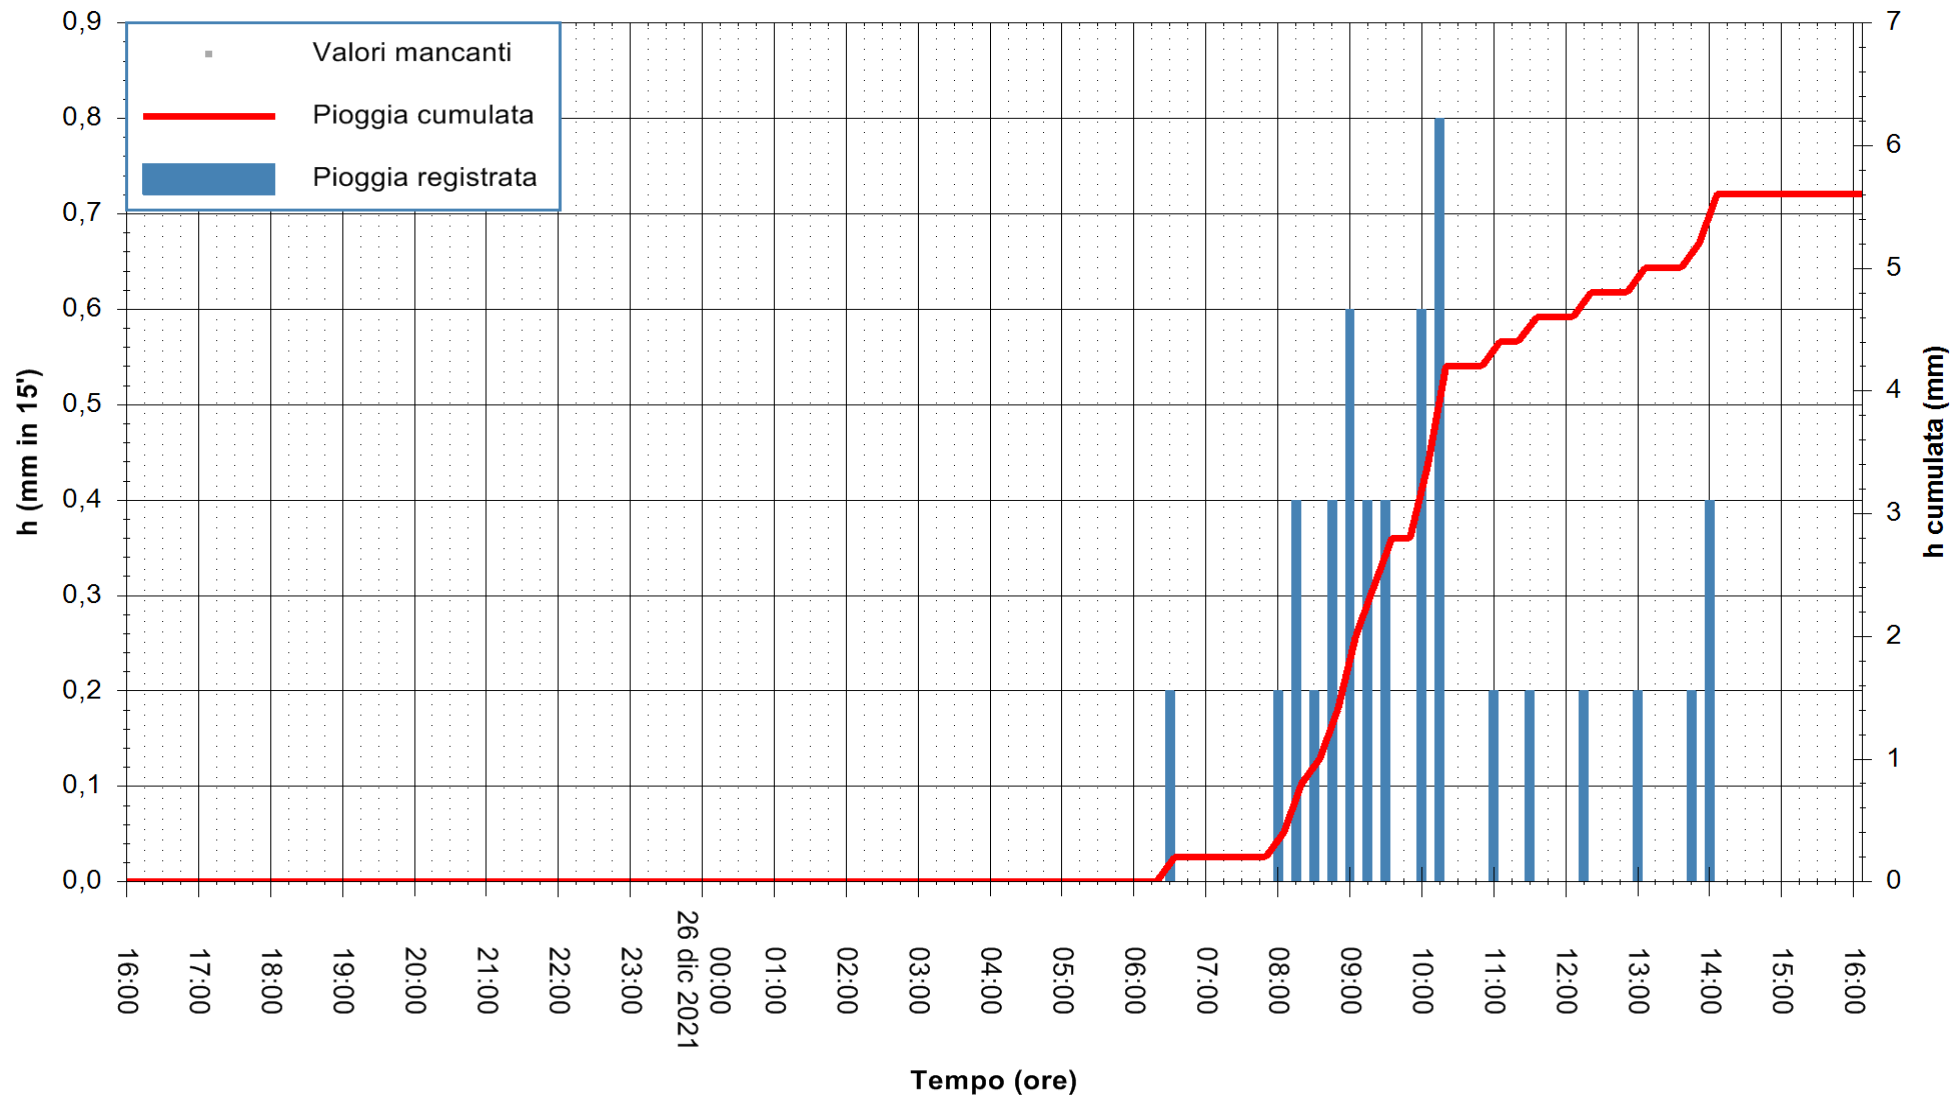

Stazione pluviometrica ORGOSOLO MONTE NOVO
 Area MONTE NOVO S.GIOVANNI
 Pioggia registrata nelle ultime 24 ore
 Estrazione dati delle ore 16:19 del 26/12/2021
 Ultimo dato disponibile: 26/12/2021 alle 15:45

ARPAS
 F.to il Dirigente Responsabile
 Dott. Giuseppe Bianco

REGIONE AUTÒNOMA DE SARDIGNA
 REGIONE AUTONOMA DELLA SARDEGNA

Stazione pluviometrica DIGA NURAGHE ARRUBIU
 Area DIGA NURAGHE ARRUBIU
 Pioggia registrata nelle ultime 24 ore
 Estrazione dati delle ore 16:19 del 26/12/2021
 Ultimo dato disponibile: 26/12/2021 alle 15:45

ARPAS
 F.to il Dirigente Responsabile
 Dott. Giuseppe Bianco

REGIONE AUTONOMA DE SARDIGNA
 REGIONE AUTONOMA DELLA SARDEGNA

Stazione pluviometrica DIGA IS BARROCUS
Area DIGA IS BARROCUS

Pioggia registrata nelle ultime 24 ore
Estrazione dati delle ore 16:19 del 26/12/2021
Ultimo dato disponibile: 26/12/2021 alle 15:45