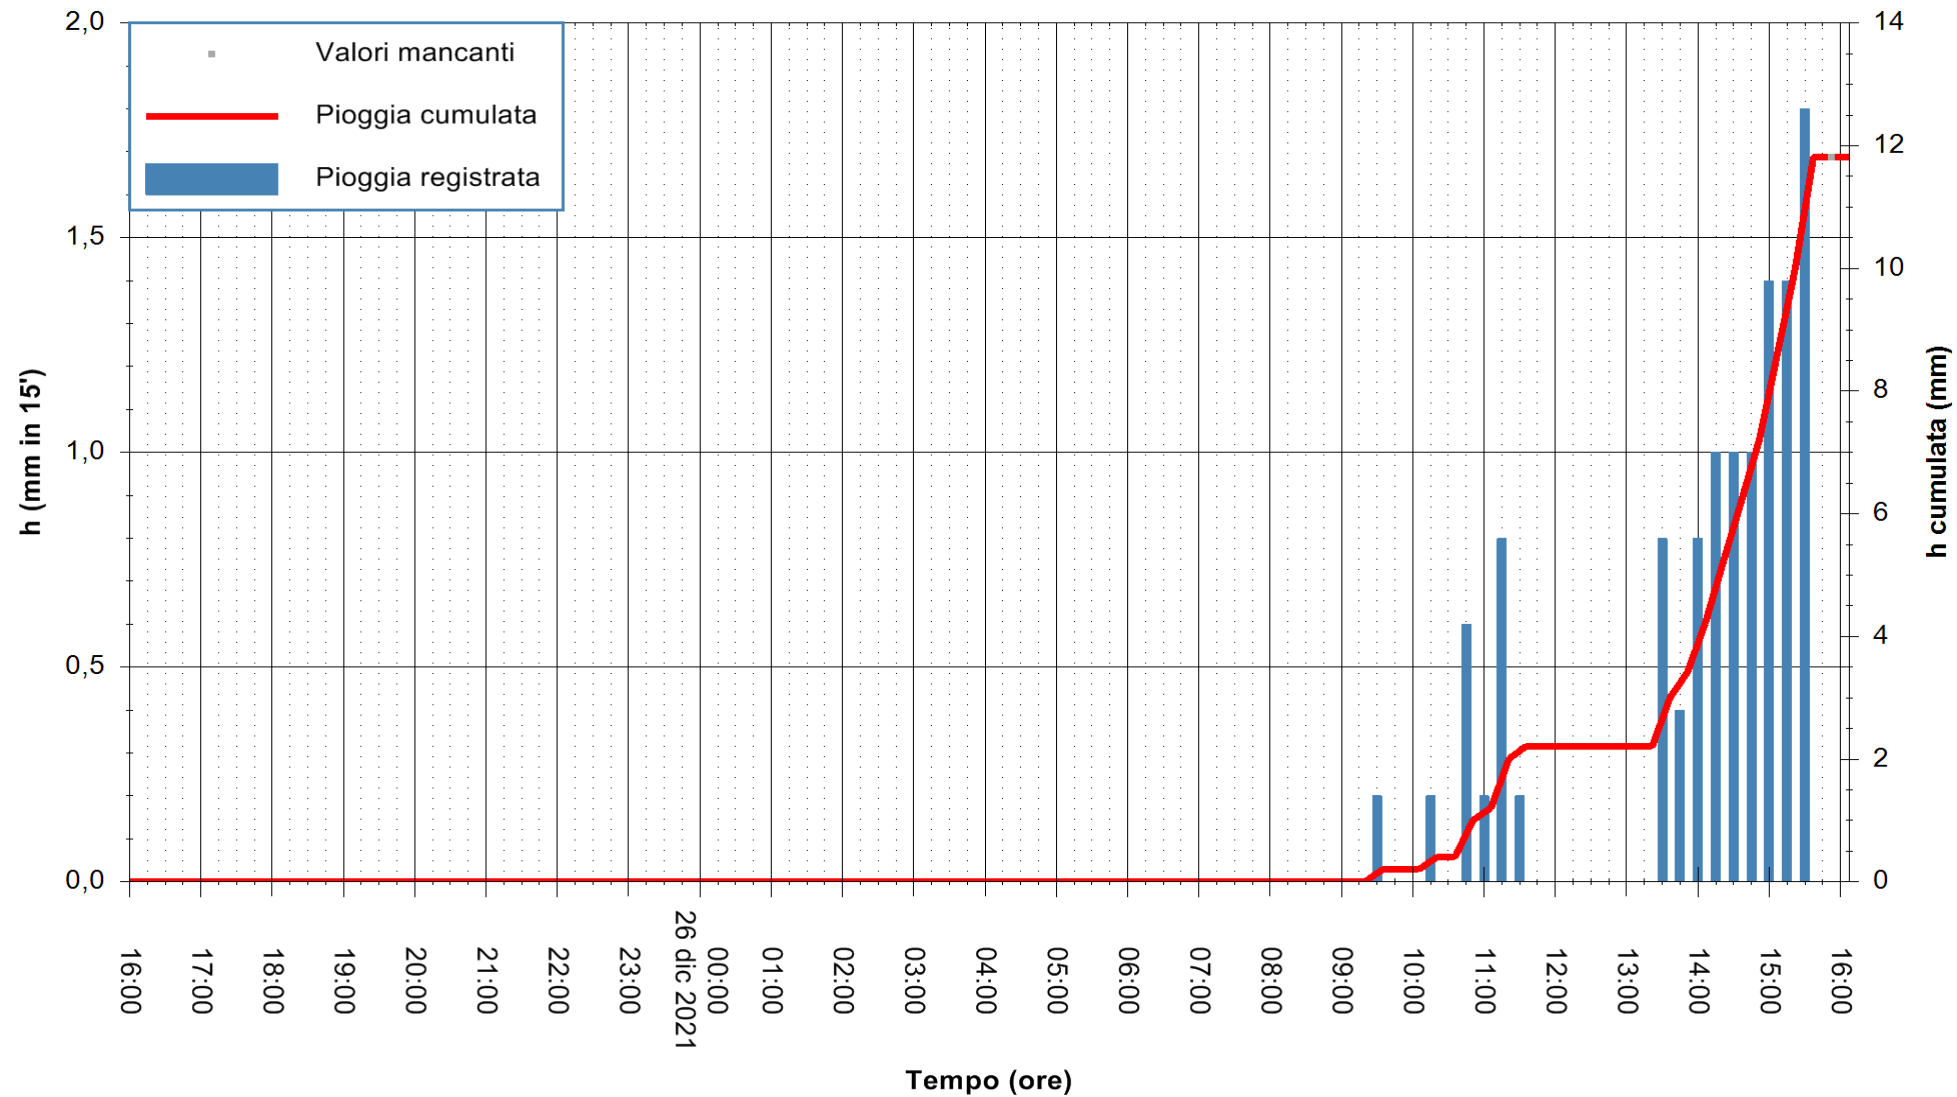

ARPAS
 F.to il Dirigente Responsabile
 Dott. Giuseppe Bianco

REGIONE AUTÒNOMA DE SARDIGNA
 REGIONE AUTONOMA DELLA SARDEGNA

Stazione pluviometrica PULA RF
Area PISTA DI PATTINAGGIO
Pioggia registrata nelle ultime 24 ore
Estrazione dati delle ore 16:19 del 26/12/2021
Ultimo dato disponibile: 26/12/2021 alle 15:45

ARPAS
F.to il Dirigente Responsabile
Dott. Giuseppe Bianco

REGIONE AUTÒNOMA DE SARDIGNA
REGIONE AUTONOMA DELLA SARDEGNA

Stazione pluviometrica CARBONIA C.RA FLUMENTEPIDO
Area FLUMETEPIDO

Pioggia registrata nelle ultime 24 ore
Estrazione dati delle ore 16:19 del 26/12/2021
Ultimo dato disponibile: 26/12/2021 alle 15:45

ARPAS
F.to il Dirigente Responsabile
Dott. Giuseppe Bianco

REGIONE AUTÒNOMA DE SARDIGNA
REGIONE AUTONOMA DELLA SARDEGNA

Stazione pluviometrica STINTINO PUNTA DE S'AQUILA
Area PUNTA DE S' AQUILA
Pioggia registrata nelle ultime 24 ore
Estrazione dati delle ore 16:19 del 26/12/2021
Ultimo dato disponibile: 26/12/2021 alle 16:00