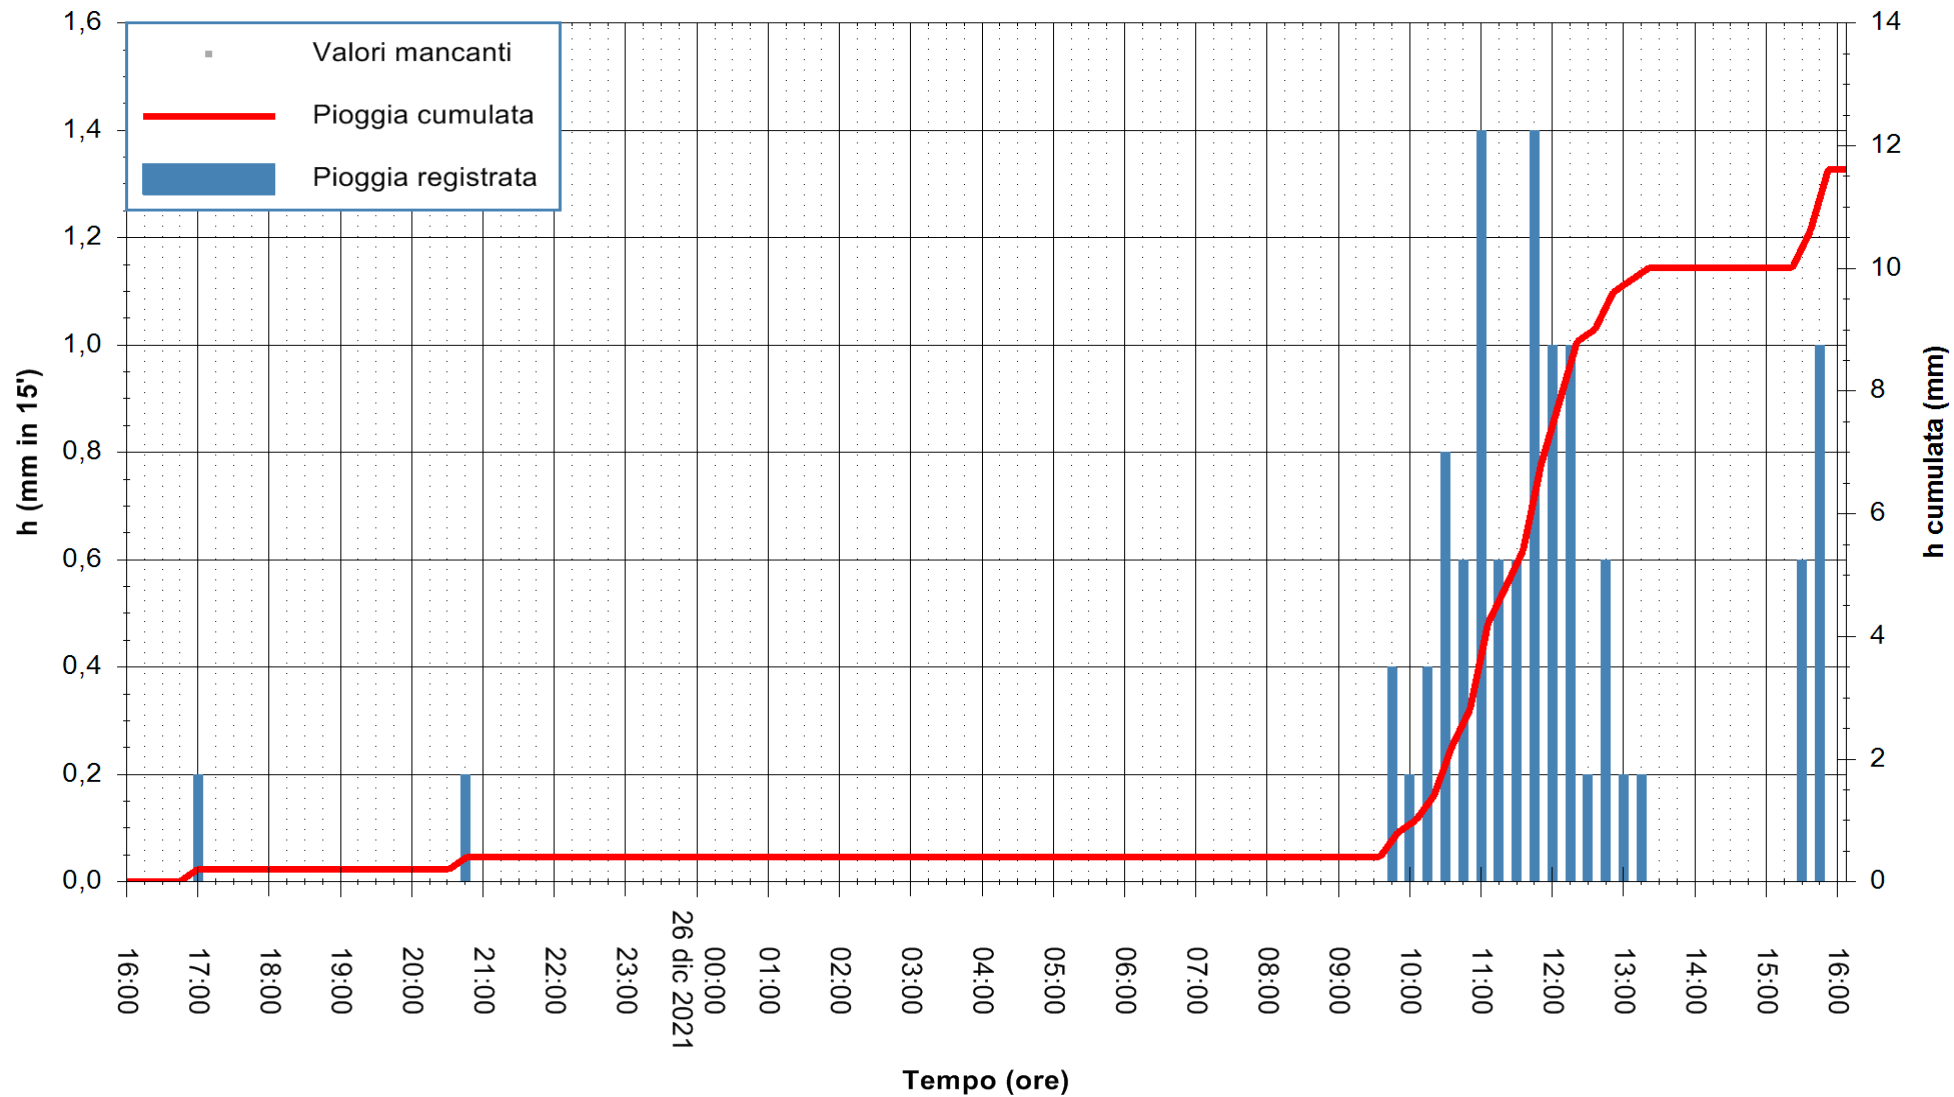

ARPAS
 F.to il Dirigente Responsabile
 Dott. Giuseppe Bianco

REGIONE AUTONOMA DE SARDIGNA
 REGIONE AUTONOMA DELLA SARDEGNA

Stazione pluviometrica DIGA IS BARROCUS
Area DIGA IS BARROCUS

Pioggia registrata nelle ultime 24 ore
Estrazione dati delle ore 16:19 del 26/12/2021
Ultimo dato disponibile: 26/12/2021 alle 15:45

ARPAS
F.to il Dirigente Responsabile
Dott. Giuseppe Bianco

REGIONE AUTONOMA DE SARDIGNA
REGIONE AUTONOMA DELLA SARDEGNA

Stazione pluviometrica FLUMINI MANNU A FURTEI
Area PONTE SUL F.MANNU
Pioggia registrata nelle ultime 24 ore
Estrazione dati delle ore 16:19 del 26/12/2021
Ultimo dato disponibile: 26/12/2021 alle 16:00

ARPAS
F.to il Dirigente Responsabile
Dott. Giuseppe Bianco

REGIONE AUTONOMA DE SARDIGNA
REGIONE AUTONOMA DELLA SARDEGNA

Stazione pluviometrica CAPOTERRA POGGIO DEI PINI
 Area POGGIO DEI PINI
 Pioggia registrata nelle ultime 24 ore
 Estrazione dati delle ore 16:19 del 26/12/2021
 Ultimo dato disponibile: 26/12/2021 alle 15:45