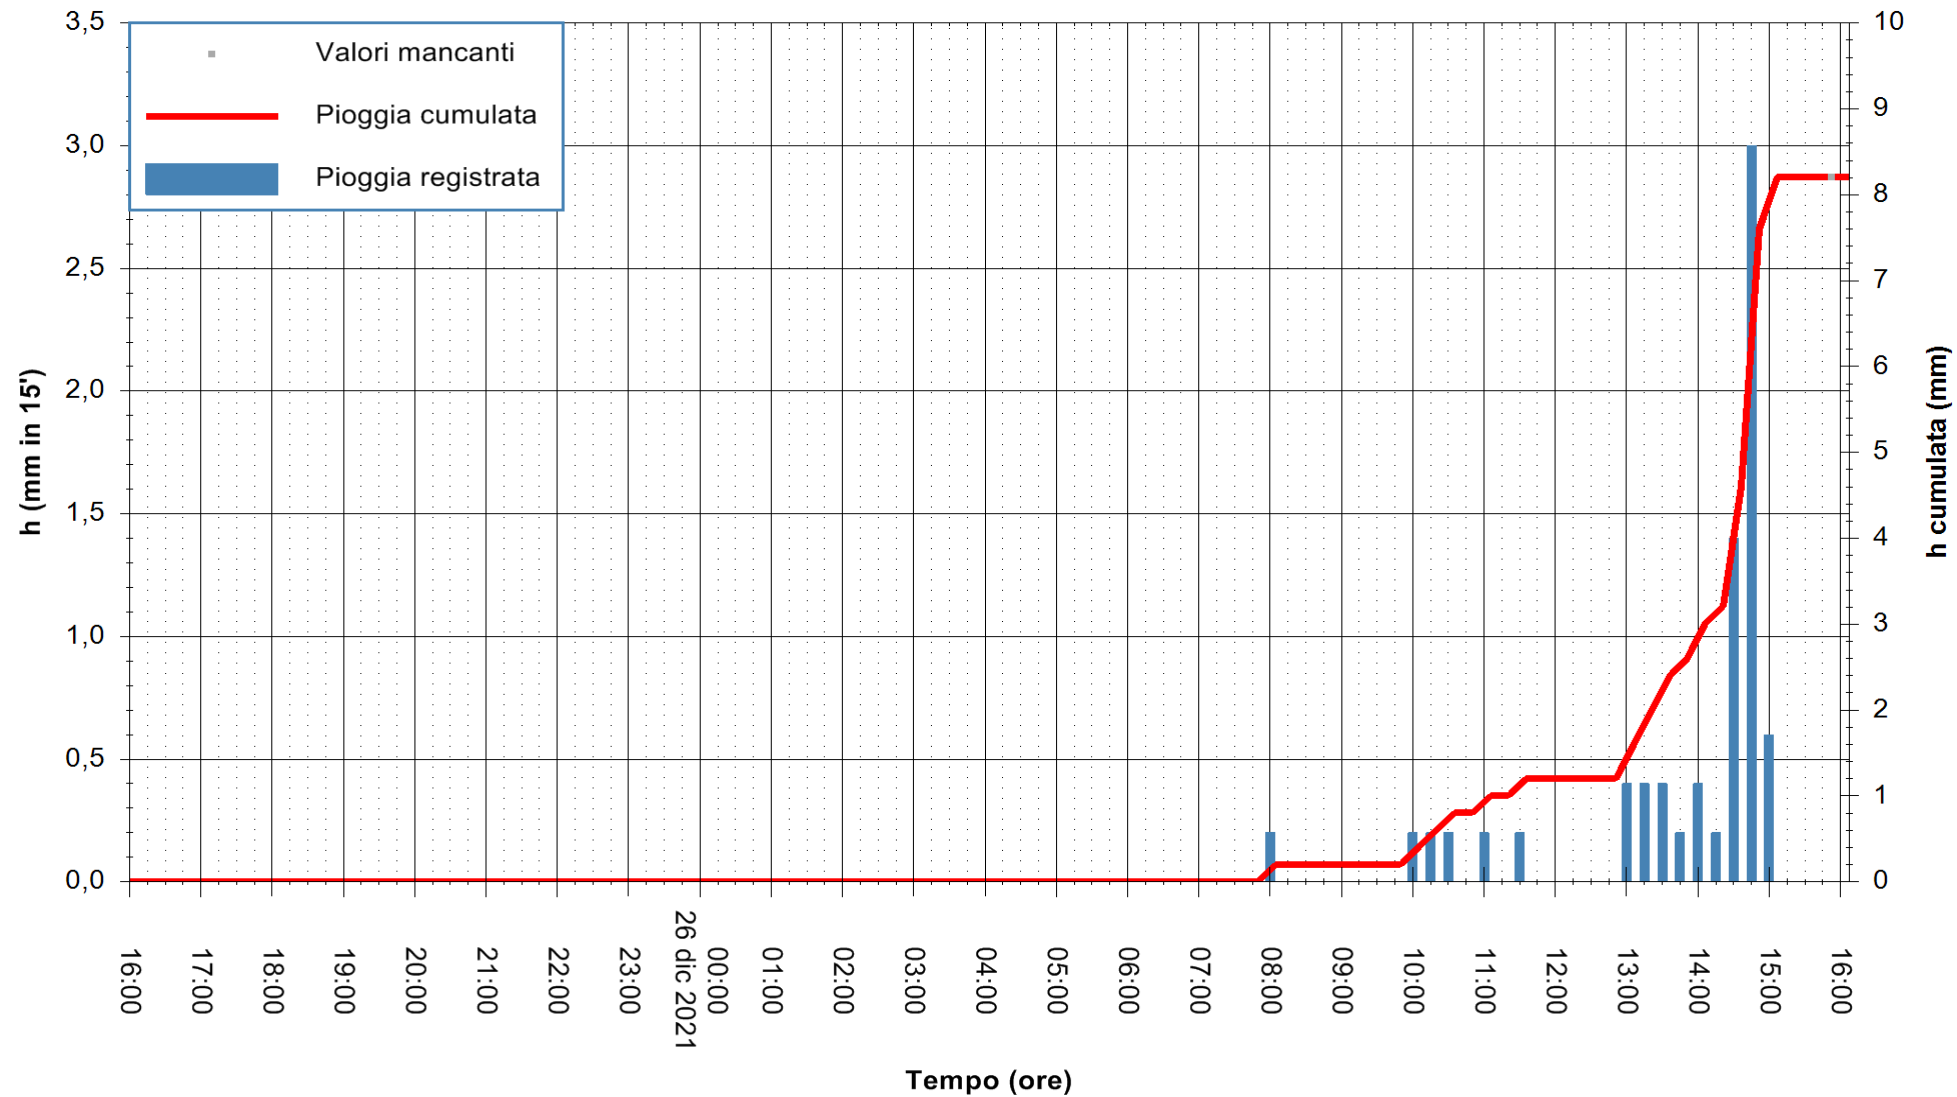

ARPAS
F.to il Dirigente Responsabile
Dott. Giuseppe Bianco

REGIONE AUTONOMA DE SARDIGNA
REGIONE AUTONOMA DELLA SARDEGNA

Stazione pluviometrica CAPOTERRA POGGIO DEI PINI
 Area POGGIO DEI PINI
 Pioggia registrata nelle ultime 24 ore
 Estrazione dati delle ore 16:19 del 26/12/2021
 Ultimo dato disponibile: 26/12/2021 alle 15:45

ARPAS
 F.to il Dirigente Responsabile
 Dott. Giuseppe Bianco

REGIONE AUTÒNOMA DE SARDIGNA
 REGIONE AUTONOMA DELLA SARDEGNA

Stazione pluviometrica PULA RF
Area PISTA DI PATTINAGGIO
Pioggia registrata nelle ultime 24 ore
Estrazione dati delle ore 16:19 del 26/12/2021
Ultimo dato disponibile: 26/12/2021 alle 15:45