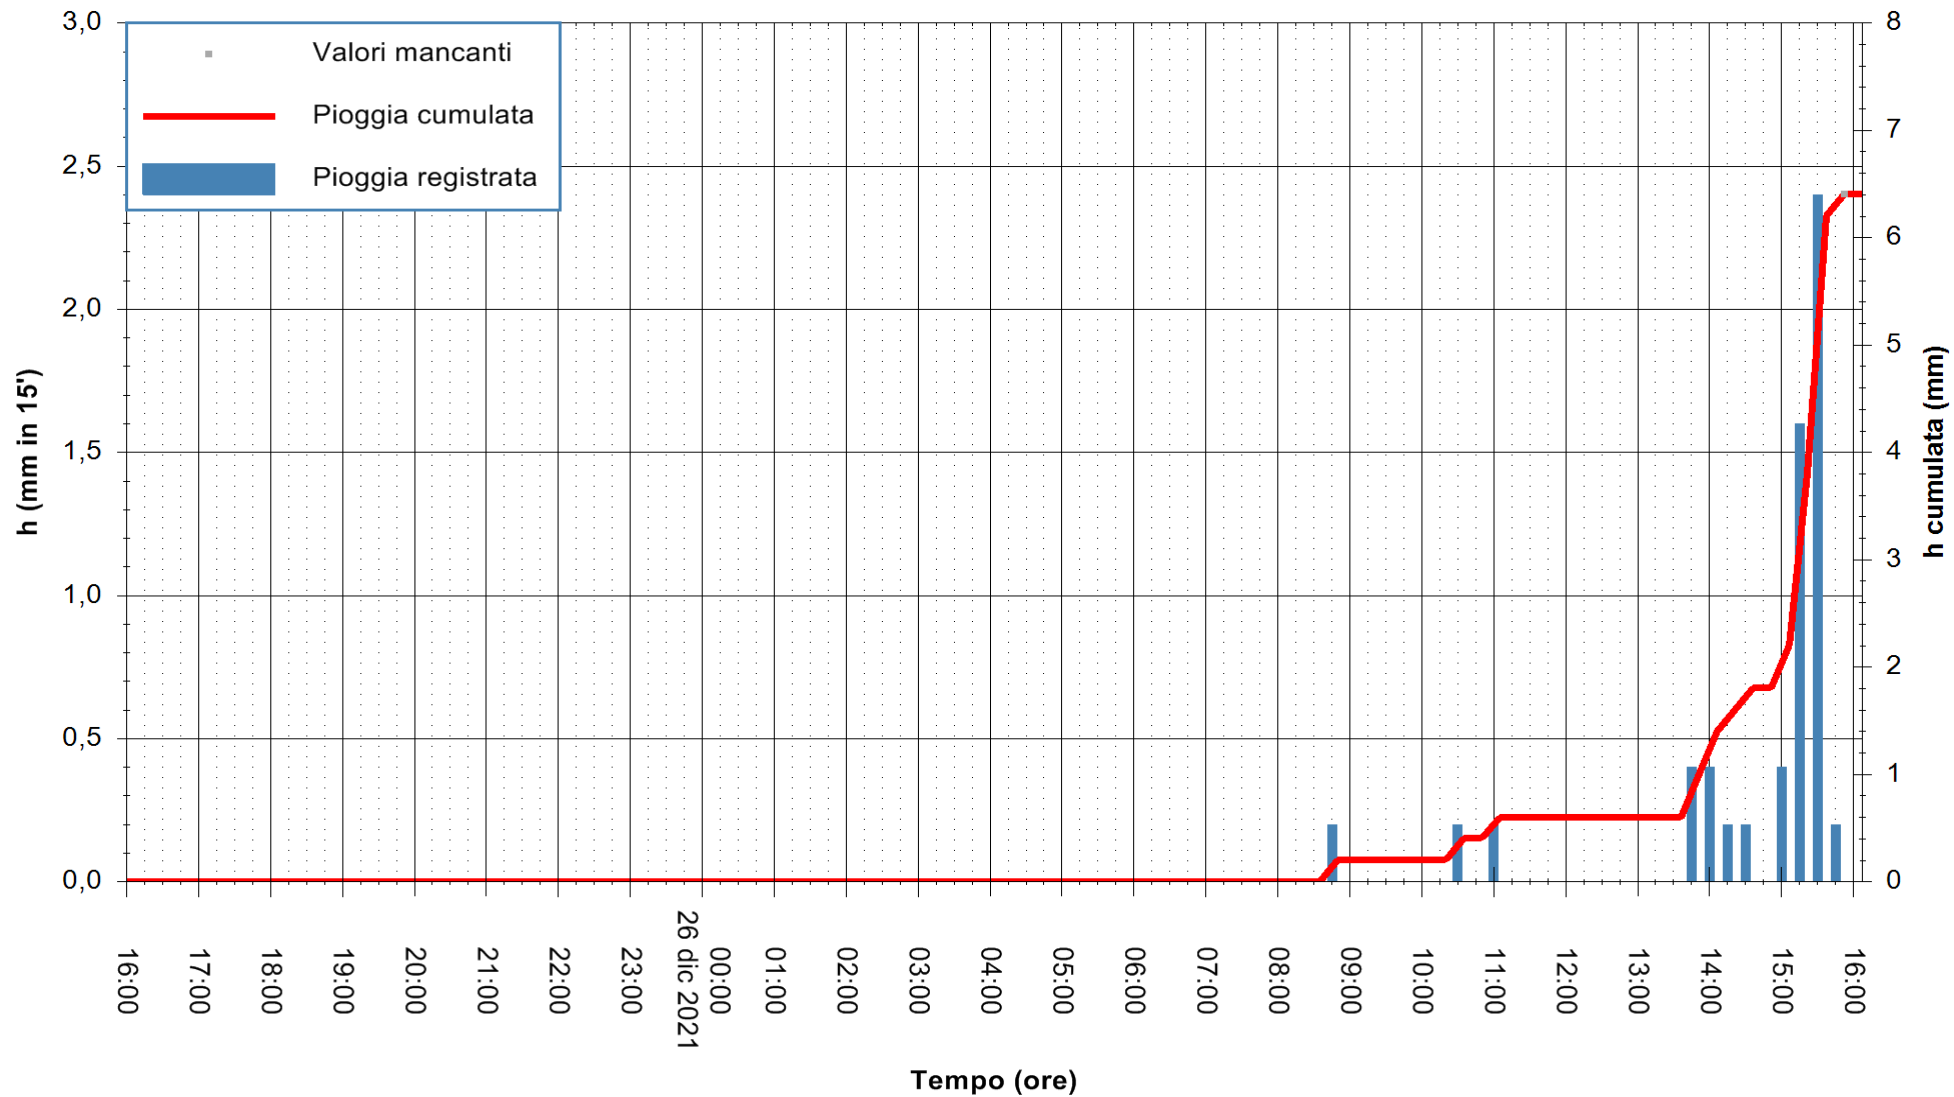

ARPAS
F.to il Dirigente Responsabile
Dott. Giuseppe Bianco

REGIONE AUTONOMA DE SARDIGNA
REGIONE AUTONOMA DELLA SARDEGNA

Stazione pluviometrica CAPOTERRA POGGIO DEI PINI
 Area POGGIO DEI PINI
 Pioggia registrata nelle ultime 24 ore
 Estrazione dati delle ore 16:19 del 26/12/2021
 Ultimo dato disponibile: 26/12/2021 alle 15:45

ARPAS
 F.to il Dirigente Responsabile
 Dott. Giuseppe Bianco

REGIONE AUTÒNOMA DE SARDIGNA
 REGIONE AUTONOMA DELLA SARDEGNA

Stazione pluviometrica PULA RF
Area PISTA DI PATTINAGGIO
Pioggia registrata nelle ultime 24 ore
Estrazione dati delle ore 16:19 del 26/12/2021
Ultimo dato disponibile: 26/12/2021 alle 15:45