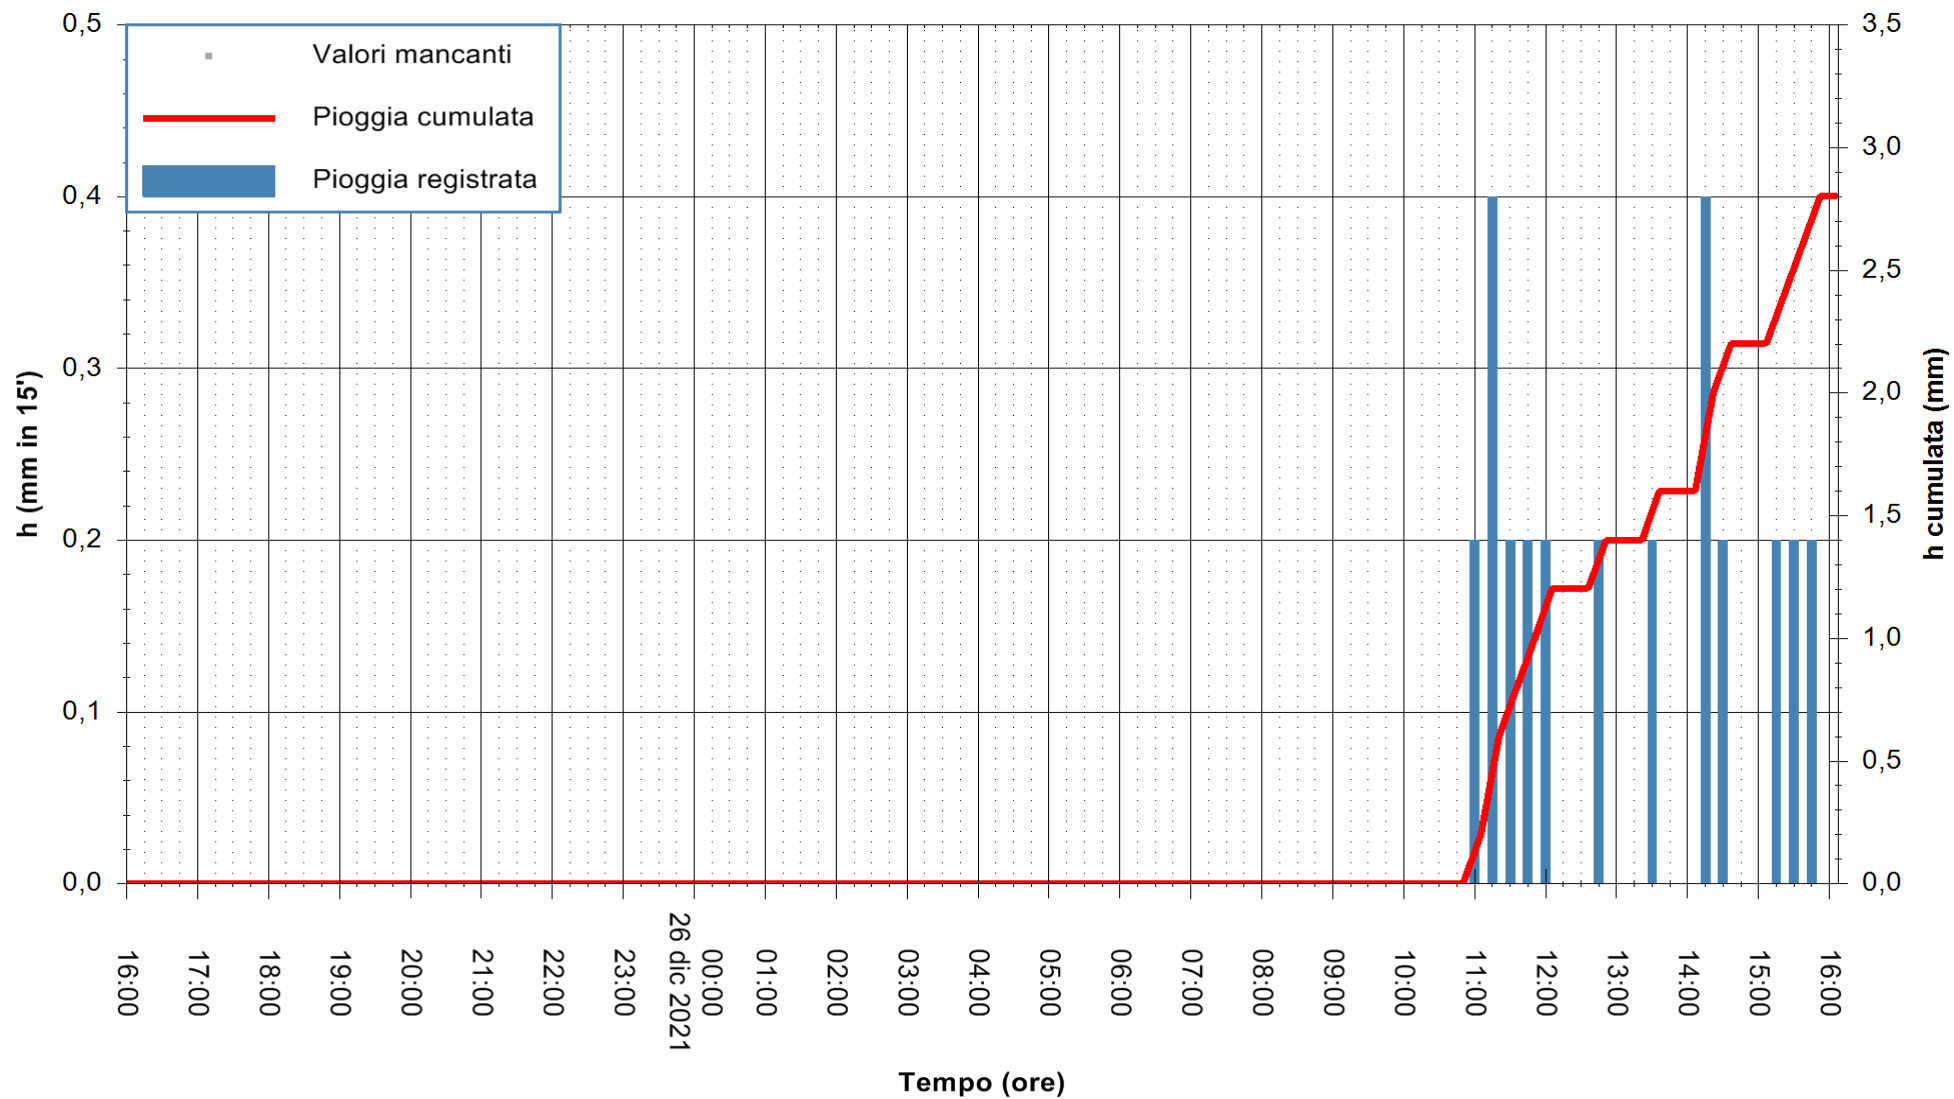

ARPAS
 F.to il Dirigente Responsabile
 Dott. Giuseppe Bianco

REGIONE AUTONOMA DE SARDIGNA
 REGIONE AUTONOMA DELLA SARDEGNA

Stazione pluviometrica DIGA IS BARROCUS
Area DIGA IS BARROCUS

Pioggia registrata nelle ultime 24 ore
Estrazione dati delle ore 16:19 del 26/12/2021
Ultimo dato disponibile: 26/12/2021 alle 15:45

ARPAS
F.to il Dirigente Responsabile
Dott. Giuseppe Bianco

REGIONE AUTONOMA DE SARDIGNA
REGIONE AUTONOMA DELLA SARDEGNA

Stazione pluviometrica FLUMINI MANNU A FURTEI
Area PONTE SUL F.MANNU
Pioggia registrata nelle ultime 24 ore
Estrazione dati delle ore 16:19 del 26/12/2021
Ultimo dato disponibile: 26/12/2021 alle 16:00

ARPAS
F.to il Dirigente Responsabile
Dott. Giuseppe Bianco

REGIONE AUTONOMA DE SARDIGNA
REGIONE AUTONOMA DELLA SARDEGNA

Stazione pluviometrica CAPOTERRA POGGIO DEI PINI
 Area POGGIO DEI PINI
 Pioggia registrata nelle ultime 24 ore
 Estrazione dati delle ore 16:19 del 26/12/2021
 Ultimo dato disponibile: 26/12/2021 alle 15:45