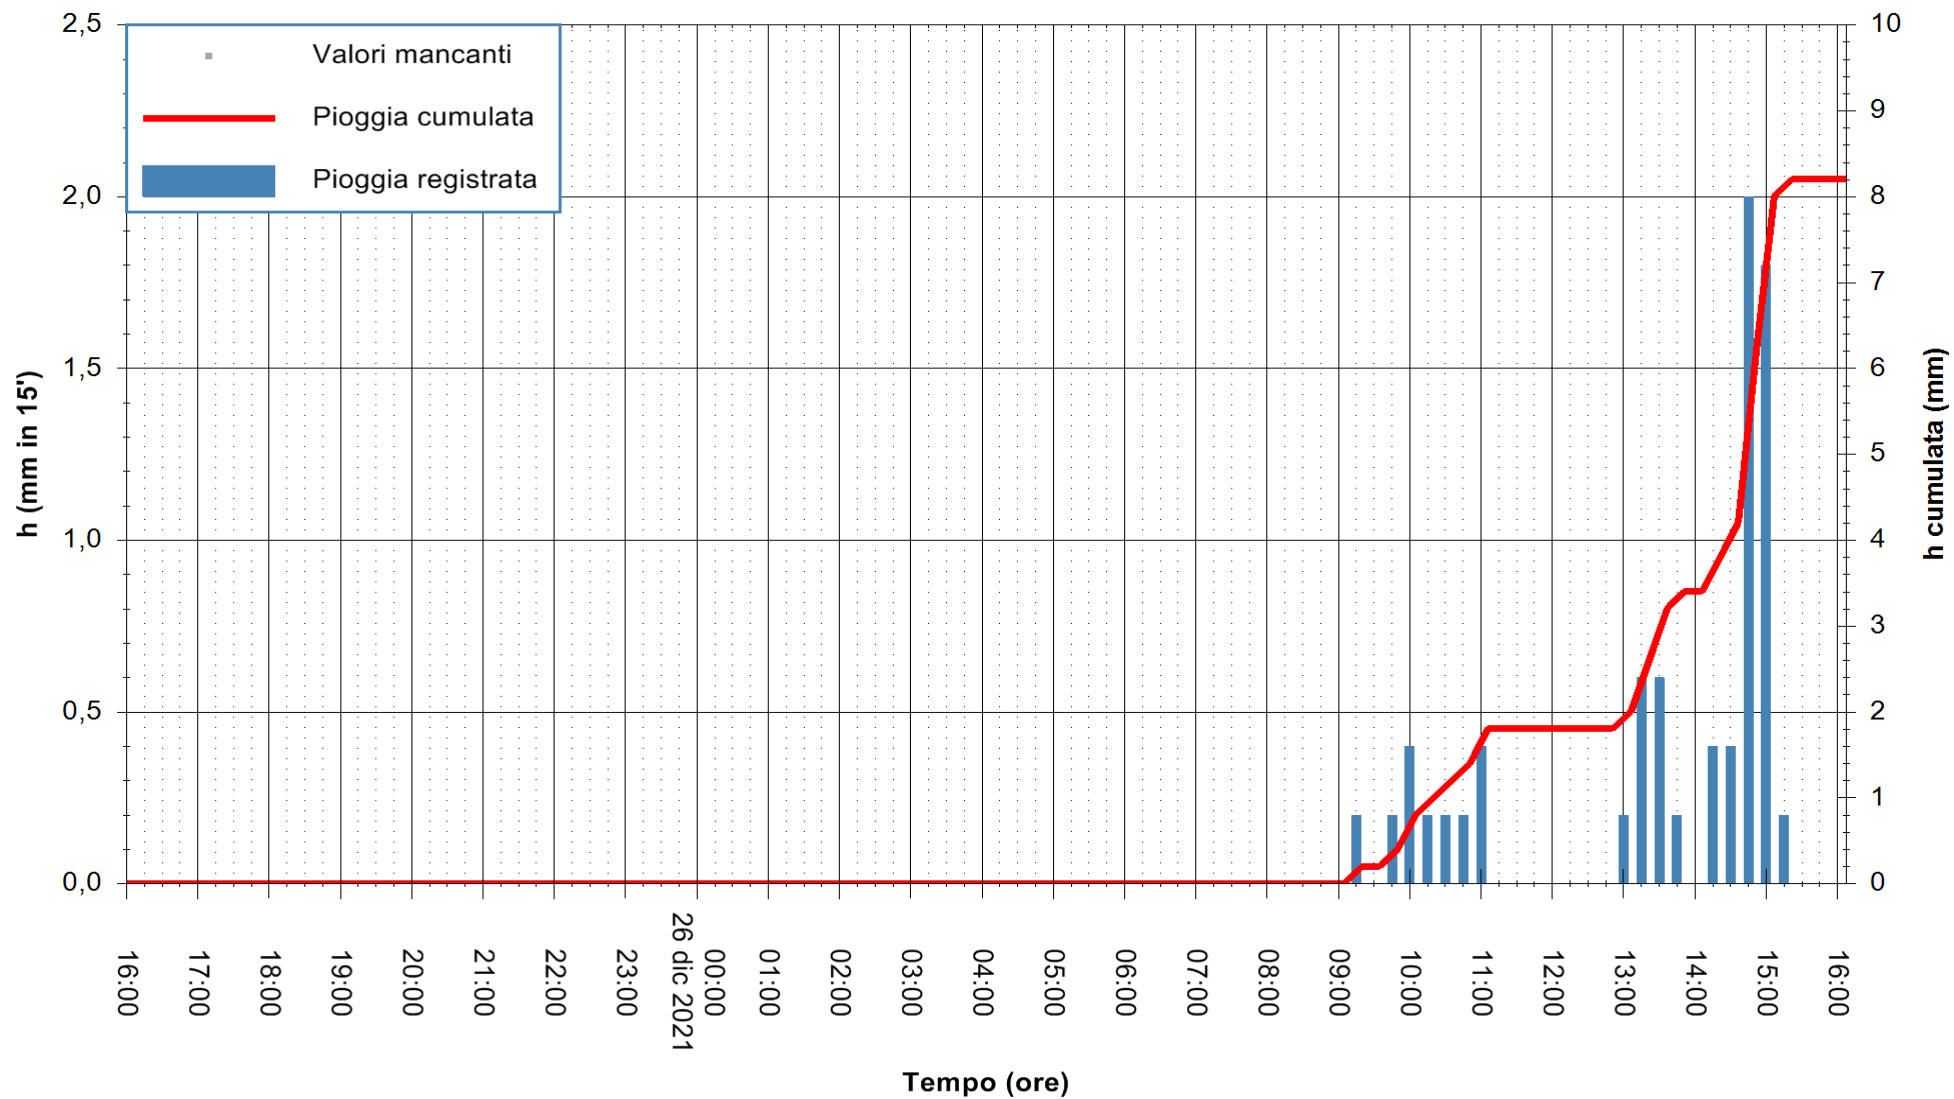

Stazione pluviometrica ORGOSOLO MONTE NOVO
 Area MONTE NOVO S.GIOVANNI
 Pioggia registrata nelle ultime 24 ore
 Estrazione dati delle ore 16:19 del 26/12/2021
 Ultimo dato disponibile: 26/12/2021 alle 15:45

ARPAS
 F.to il Dirigente Responsabile
 Dott. Giuseppe Bianco

REGIONE AUTÒNOMA DE SARDIGNA
 REGIONE AUTONOMA DELLA SARDEGNA

Stazione pluviometrica DIGA NURAGHE ARRUBIU
 Area DIGA NURAGHE ARRUBIU
 Pioggia registrata nelle ultime 24 ore
 Estrazione dati delle ore 16:19 del 26/12/2021
 Ultimo dato disponibile: 26/12/2021 alle 15:45

ARPAS
 F.to il Dirigente Responsabile
 Dott. Giuseppe Bianco

REGIONE AUTONOMA DE SARDIGNA
 REGIONE AUTONOMA DELLA SARDEGNA

Stazione pluviometrica DIGA IS BARROCUS
Area DIGA IS BARROCUS

Pioggia registrata nelle ultime 24 ore
Estrazione dati delle ore 16:19 del 26/12/2021
Ultimo dato disponibile: 26/12/2021 alle 15:45