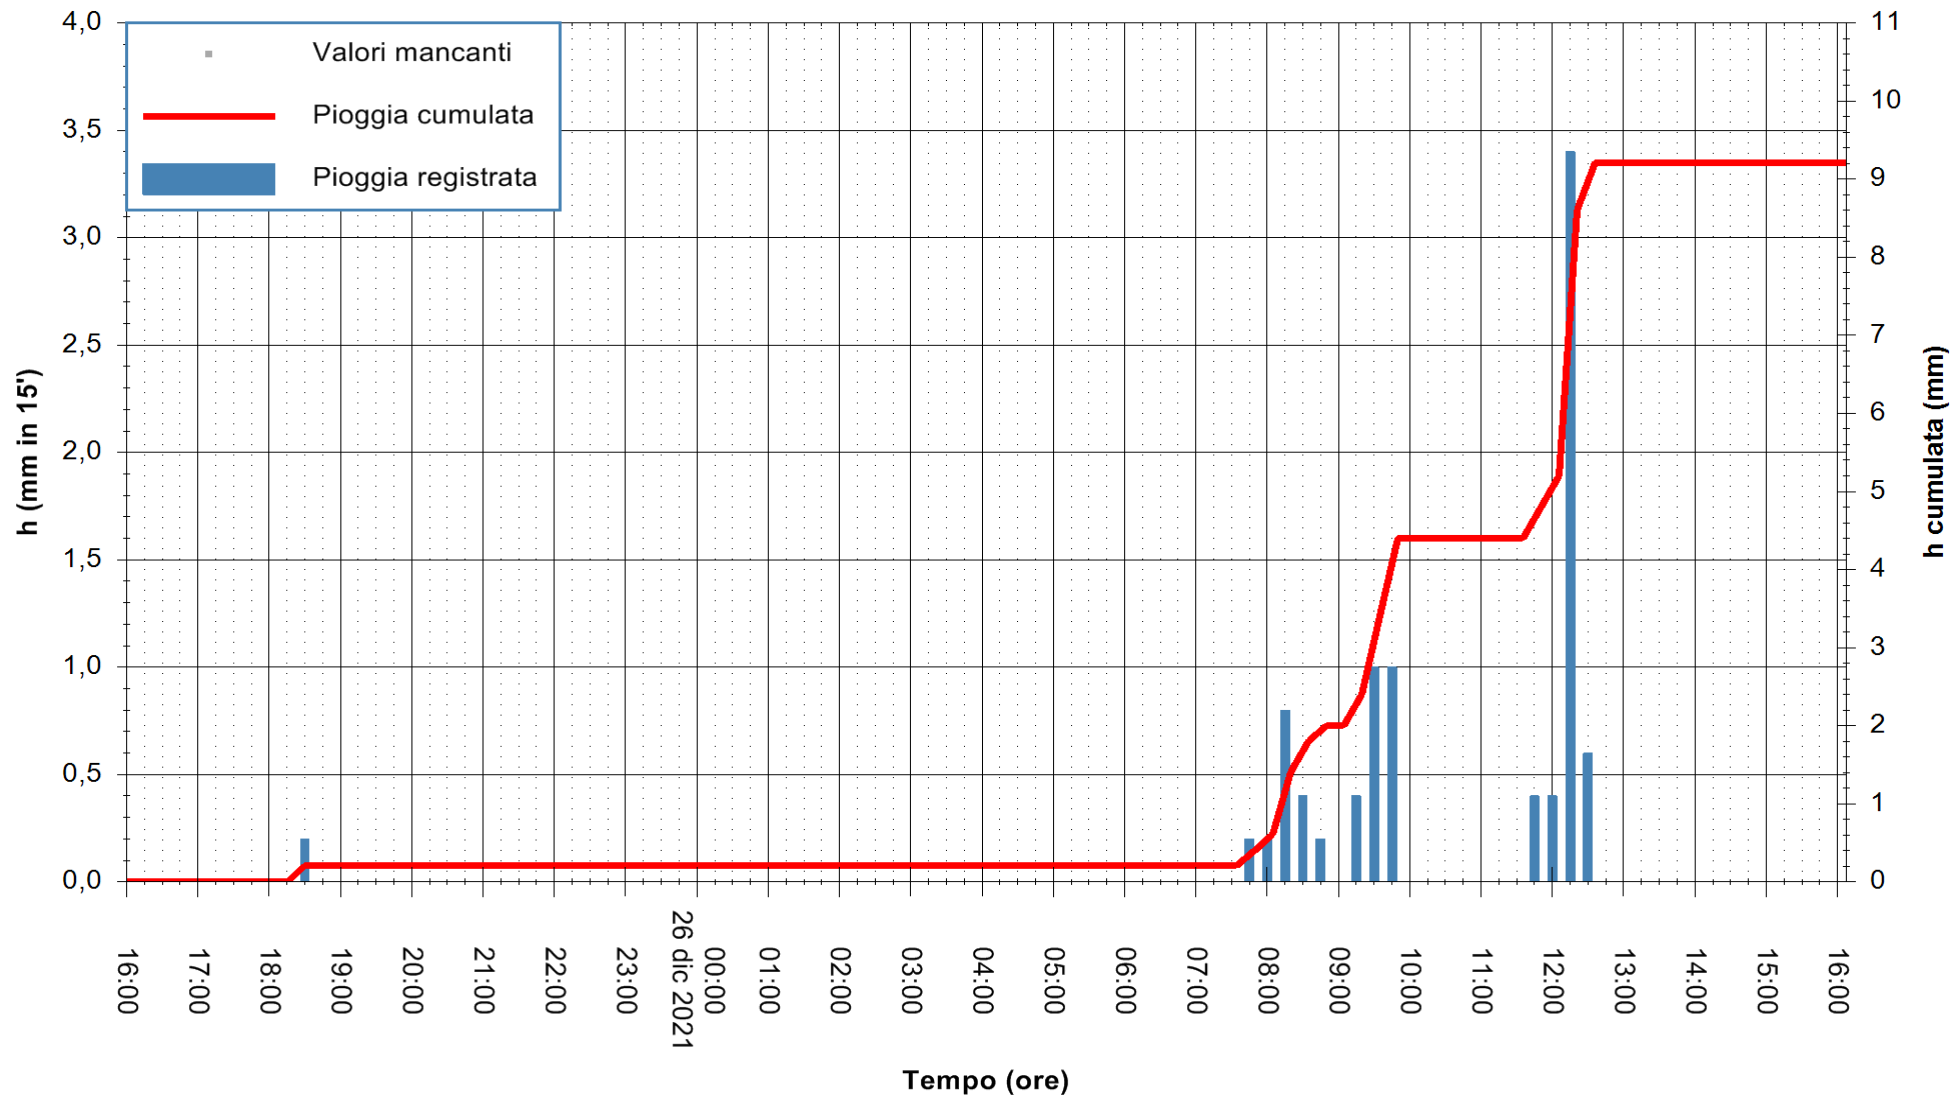

Stazione pluviometrica ORGOSOLO MONTE NOVO
 Area MONTE NOVO S.GIOVANNI
 Pioggia registrata nelle ultime 24 ore
 Estrazione dati delle ore 16:19 del 26/12/2021
 Ultimo dato disponibile: 26/12/2021 alle 15:45

ARPAS
 F.to il Dirigente Responsabile
 Dott. Giuseppe Bianco

REGIONE AUTÒNOMA DE SARDIGNA
 REGIONE AUTONOMA DELLA SARDEGNA

Stazione pluviometrica DIGA NURAGHE ARRUBIU
 Area DIGA NURAGHE ARRUBIU
 Pioggia registrata nelle ultime 24 ore
 Estrazione dati delle ore 16:19 del 26/12/2021
 Ultimo dato disponibile: 26/12/2021 alle 15:45

ARPAS
 F.to il Dirigente Responsabile
 Dott. Giuseppe Bianco

REGIONE AUTONOMA DE SARDIGNA
 REGIONE AUTONOMA DELLA SARDEGNA

Stazione pluviometrica DIGA IS BARROCUS
Area DIGA IS BARROCUS

Pioggia registrata nelle ultime 24 ore
Estrazione dati delle ore 16:19 del 26/12/2021
Ultimo dato disponibile: 26/12/2021 alle 15:45

ARPAS
F.to il Dirigente Responsabile
Dott. Giuseppe Bianco

REGIONE AUTONOMA DE SARDIGNA
REGIONE AUTONOMA DELLA SARDEGNA

Stazione pluviometrica CAPOTERRA POGGIO DEI PINI
 Area POGGIO DEI PINI
 Pioggia registrata nelle ultime 24 ore
 Estrazione dati delle ore 16:19 del 26/12/2021
 Ultimo dato disponibile: 26/12/2021 alle 15:45