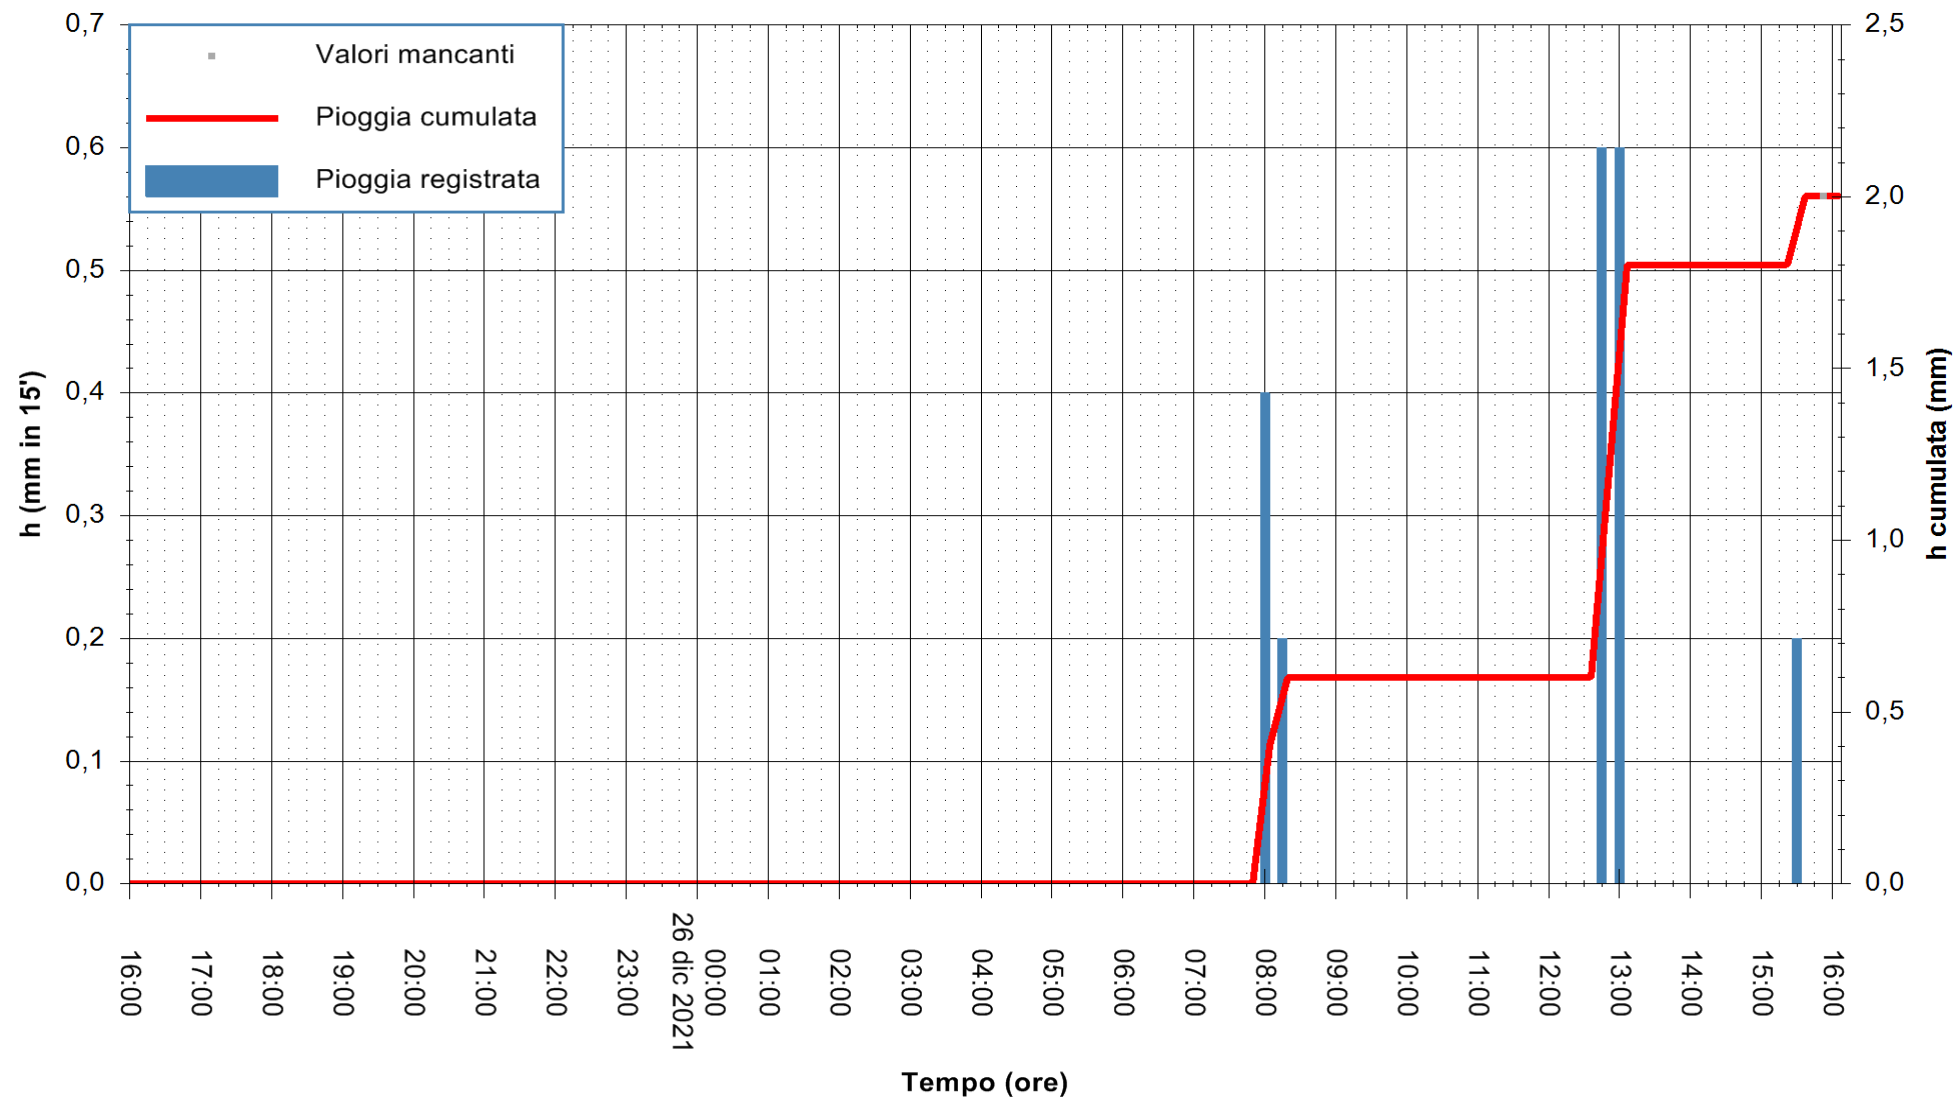

Stazione pluviometrica ORGOSOLO MONTE NOVO
 Area MONTE NOVO S.GIOVANNI
 Pioggia registrata nelle ultime 24 ore
 Estrazione dati delle ore 16:19 del 26/12/2021
 Ultimo dato disponibile: 26/12/2021 alle 15:45

ARPAS
 F.to il Dirigente Responsabile
 Dott. Giuseppe Bianco

REGIONE AUTÒNOMA DE SARDIGNA
 REGIONE AUTONOMA DELLA SARDEGNA

Stazione pluviometrica DIGA NURAGHE ARRUBIU
 Area DIGA NURAGHE ARRUBIU
 Pioggia registrata nelle ultime 24 ore
 Estrazione dati delle ore 16:19 del 26/12/2021
 Ultimo dato disponibile: 26/12/2021 alle 15:45

ARPAS
 F.to il Dirigente Responsabile
 Dott. Giuseppe Bianco

REGIONE AUTONOMA DE SARDIGNA
 REGIONE AUTONOMA DELLA SARDEGNA

Stazione pluviometrica DIGA IS BARROCUS
Area DIGA IS BARROCUS

Pioggia registrata nelle ultime 24 ore
Estrazione dati delle ore 16:19 del 26/12/2021
Ultimo dato disponibile: 26/12/2021 alle 15:45