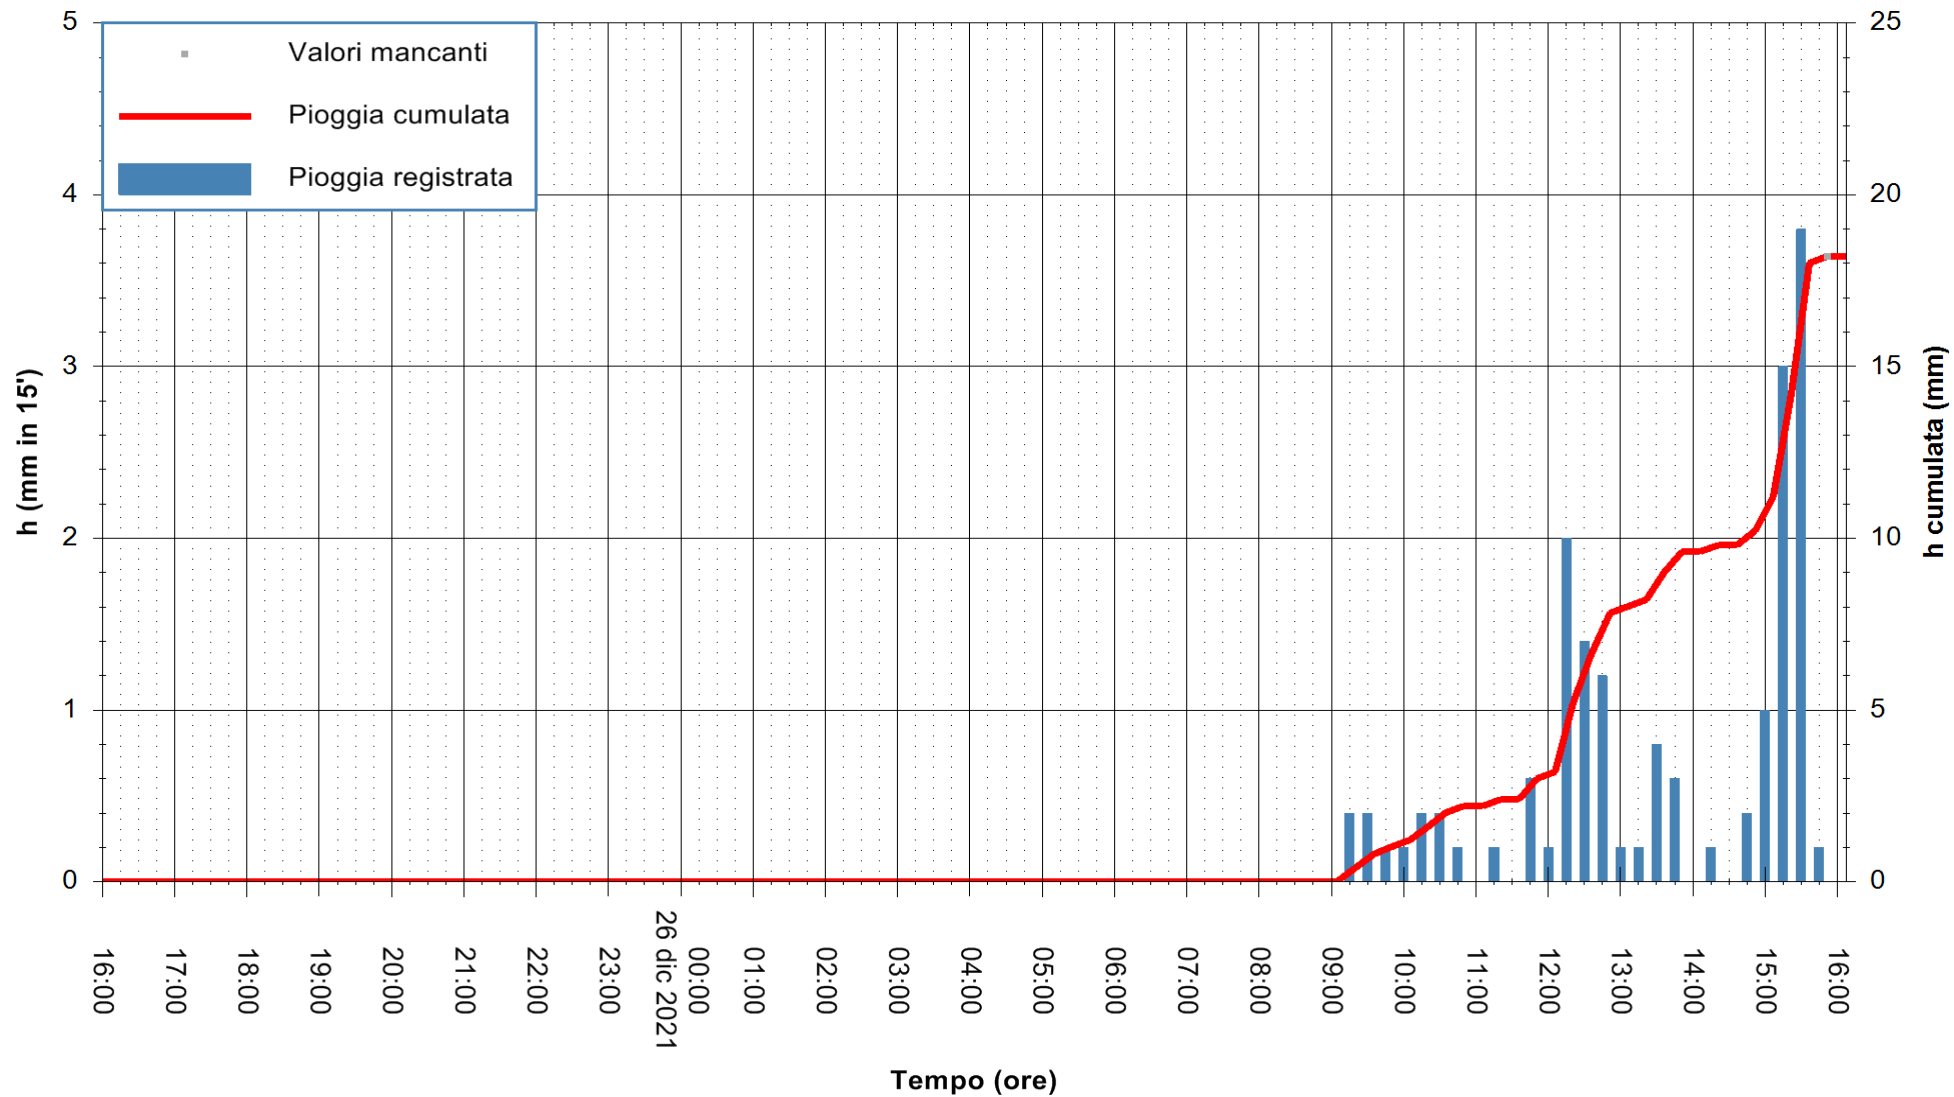

ARPAS
F.to il Dirigente Responsabile
Dott. Giuseppe Bianco

REGIONE AUTONOMA DE SARDIGNA
REGIONE AUTONOMA DELLA SARDEGNA

Stazione pluviometrica CAPOTERRA POGGIO DEI PINI
 Area POGGIO DEI PINI
 Pioggia registrata nelle ultime 24 ore
 Estrazione dati delle ore 16:19 del 26/12/2021
 Ultimo dato disponibile: 26/12/2021 alle 15:45

ARPAS
 F.to il Dirigente Responsabile
 Dott. Giuseppe Bianco

REGIONE AUTÒNOMA DE SARDIGNA
 REGIONE AUTONOMA DELLA SARDEGNA

Stazione pluviometrica PULA RF
Area PISTA DI PATTINAGGIO
Pioggia registrata nelle ultime 24 ore
Estrazione dati delle ore 16:19 del 26/12/2021
Ultimo dato disponibile: 26/12/2021 alle 15:45