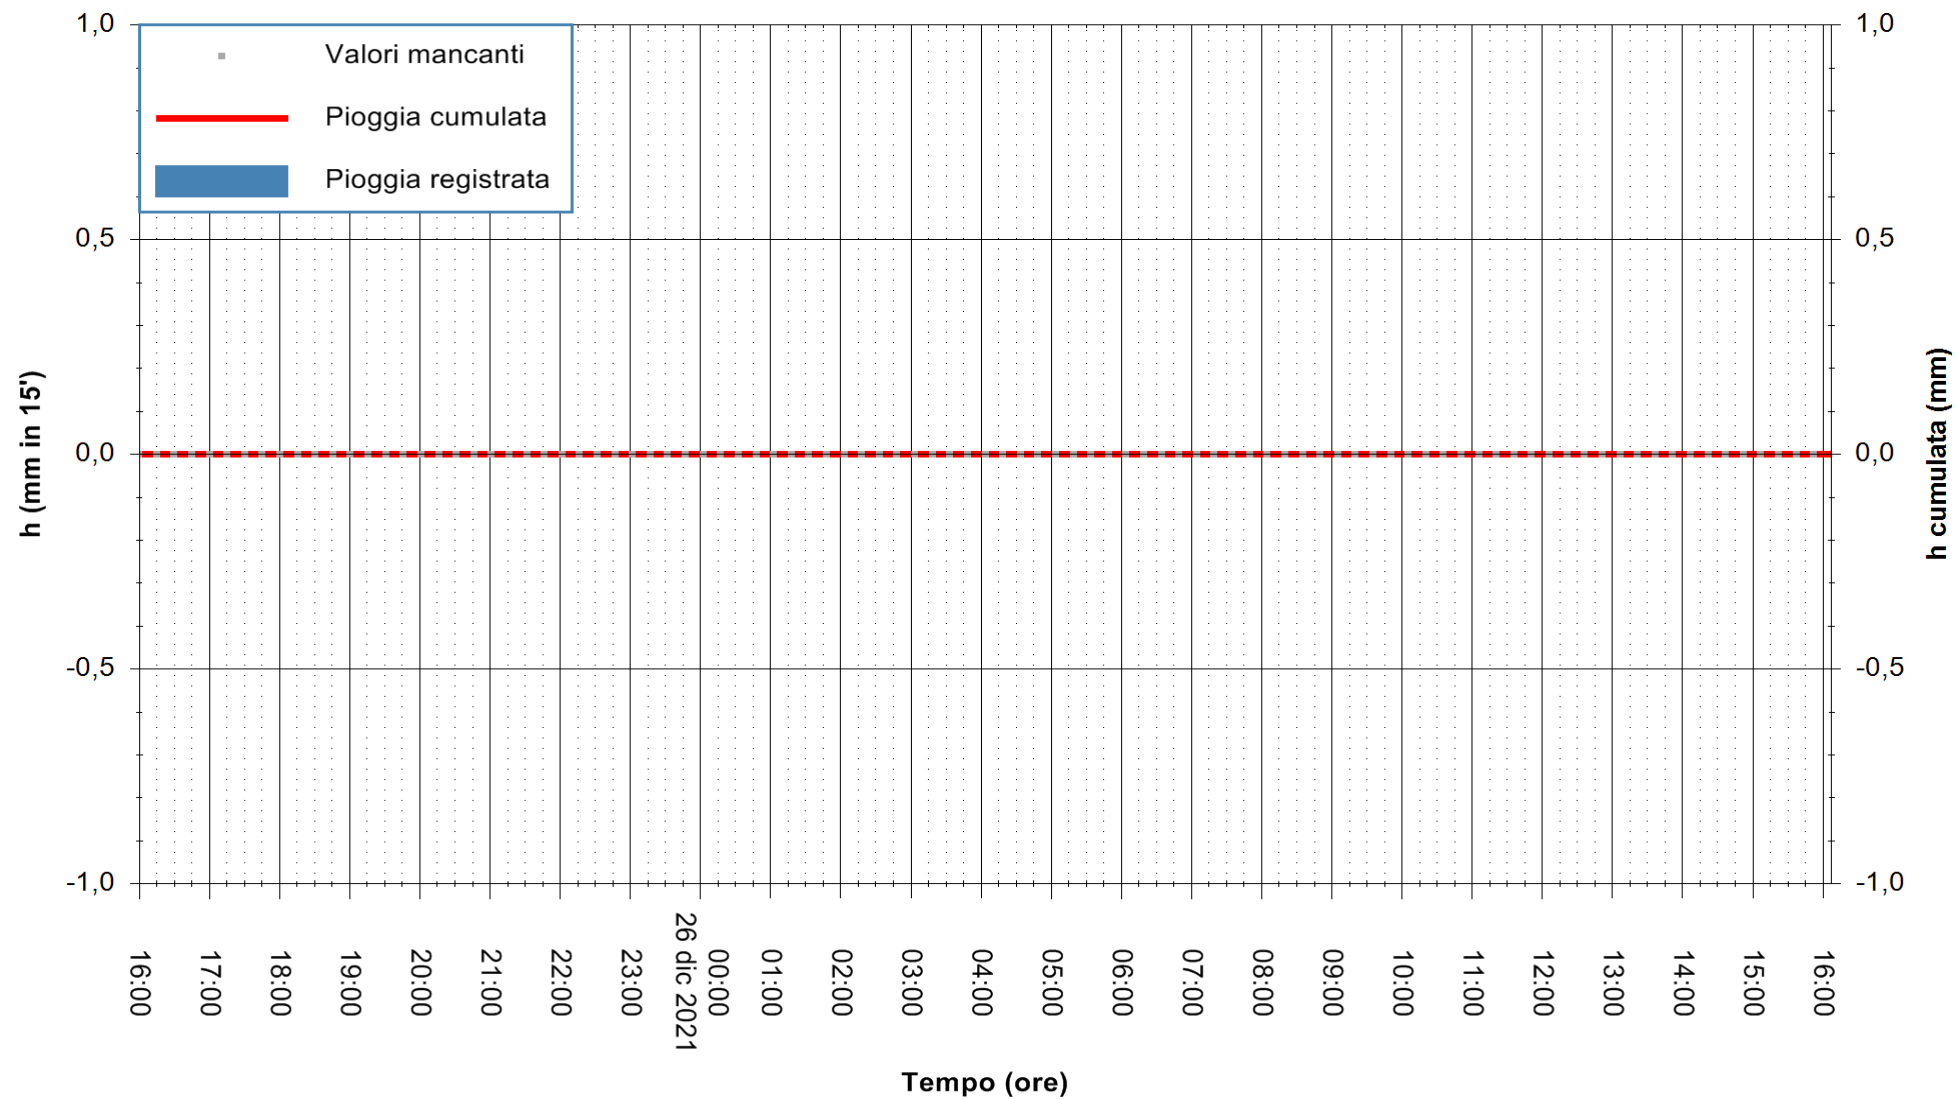

ARPAS
F.to il Dirigente Responsabile
Dott. Giuseppe Bianco

REGIONE AUTONOMA DE SARDIGNA
REGIONE AUTONOMA DELLA SARDEGNA

Stazione pluviometrica FLUMINI MANNU A FURTEI
Area PONTE SUL F.MANNU
Pioggia registrata nelle ultime 24 ore
Estrazione dati delle ore 16:19 del 26/12/2021
Ultimo dato disponibile: 26/12/2021 alle 16:00

ARPAS
F.to il Dirigente Responsabile
Dott. Giuseppe Bianco

REGIONE AUTONOMA DE SARDIGNA
REGIONE AUTONOMA DELLA SARDEGNA

Stazione pluviometrica CAPOTERRA POGGIO DEI PINI
 Area POGGIO DEI PINI
 Pioggia registrata nelle ultime 24 ore
 Estrazione dati delle ore 16:19 del 26/12/2021
 Ultimo dato disponibile: 26/12/2021 alle 15:45