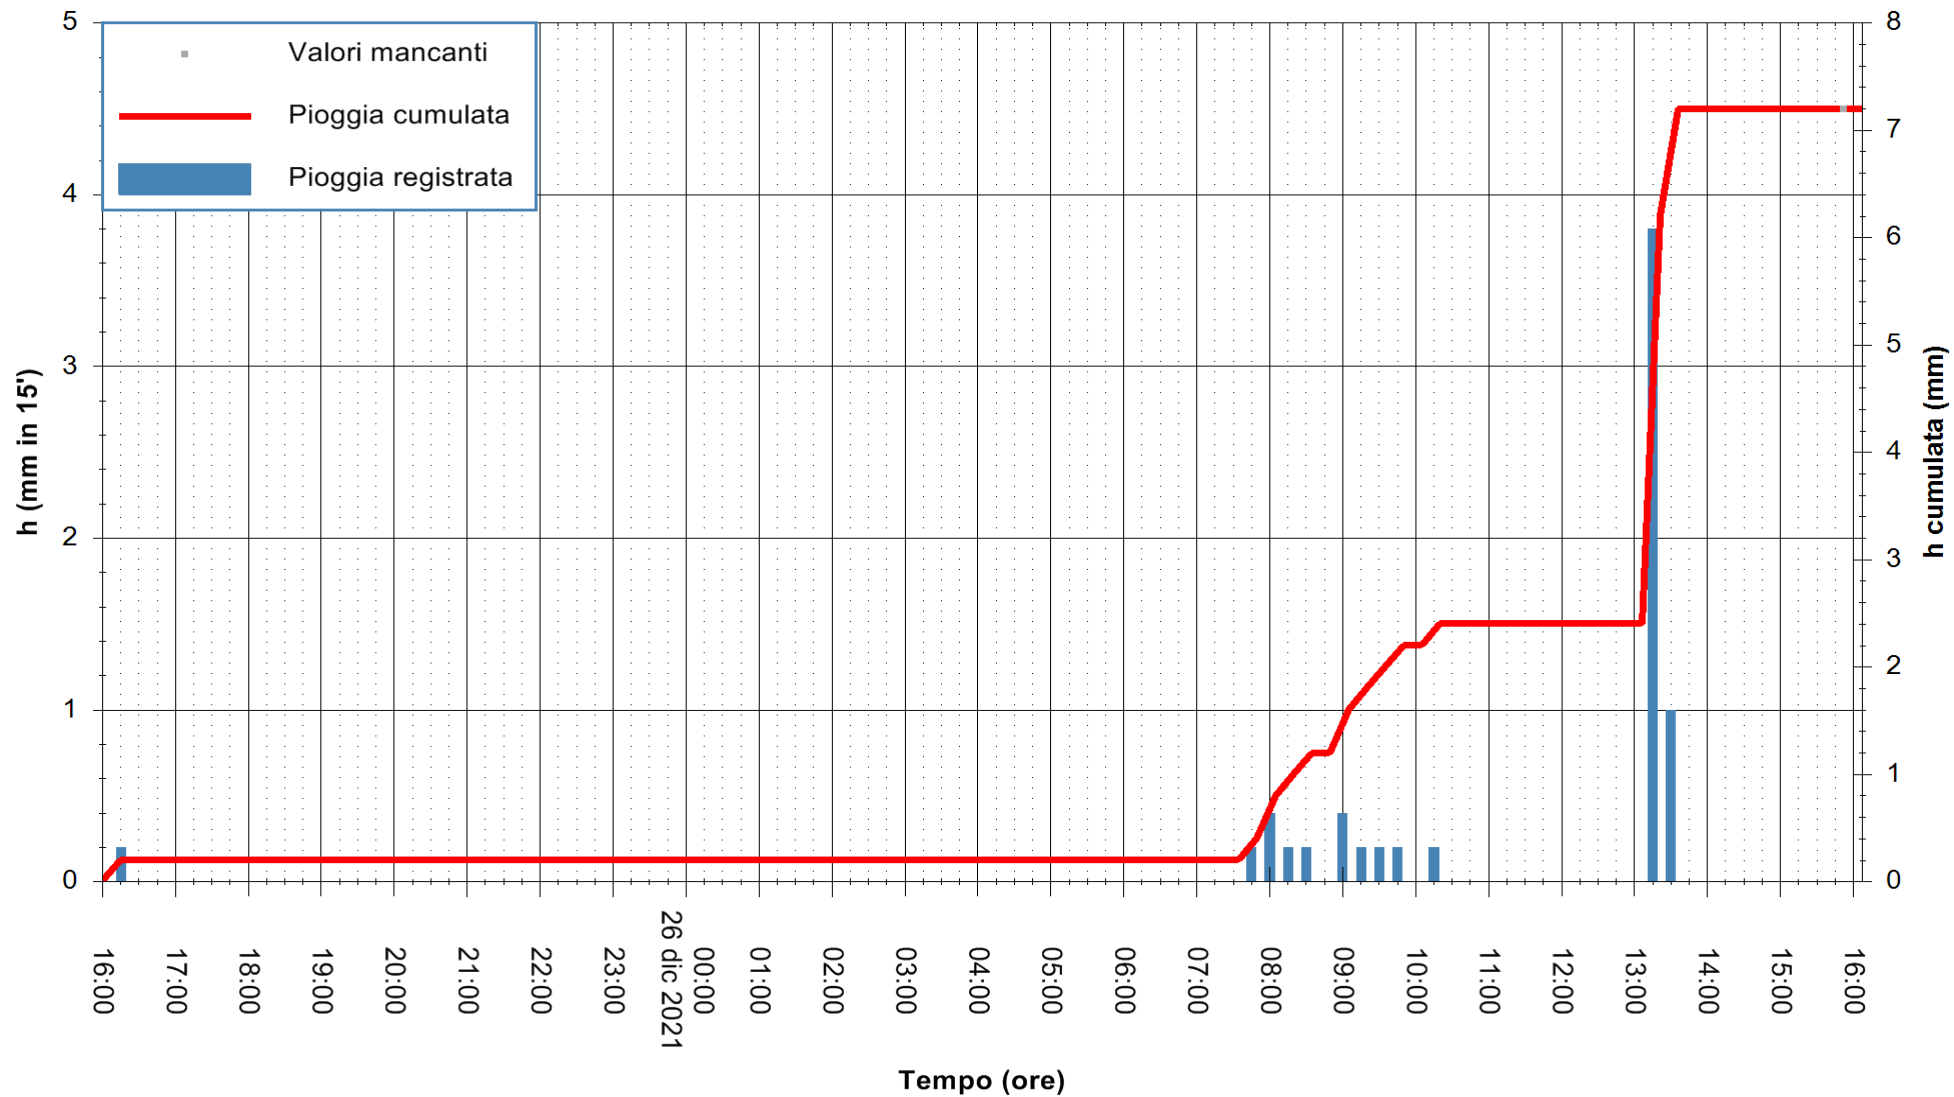

ARPAS
F.to il Dirigente Responsabile
Dott. Giuseppe Bianco

REGIONE AUTONOMA DE SARDIGNA
REGIONE AUTONOMA DELLA SARDEGNA

Stazione pluviometrica CAPOTERRA POGGIO DEI PINI
 Area POGGIO DEI PINI
 Pioggia registrata nelle ultime 24 ore
 Estrazione dati delle ore 16:19 del 26/12/2021
 Ultimo dato disponibile: 26/12/2021 alle 15:45

ARPAS
 F.to il Dirigente Responsabile
 Dott. Giuseppe Bianco

REGIONE AUTÒNOMA DE SARDIGNA
 REGIONE AUTONOMA DELLA SARDEGNA

Stazione pluviometrica PULA RF
Area PISTA DI PATTINAGGIO
Pioggia registrata nelle ultime 24 ore
Estrazione dati delle ore 16:19 del 26/12/2021
Ultimo dato disponibile: 26/12/2021 alle 15:45