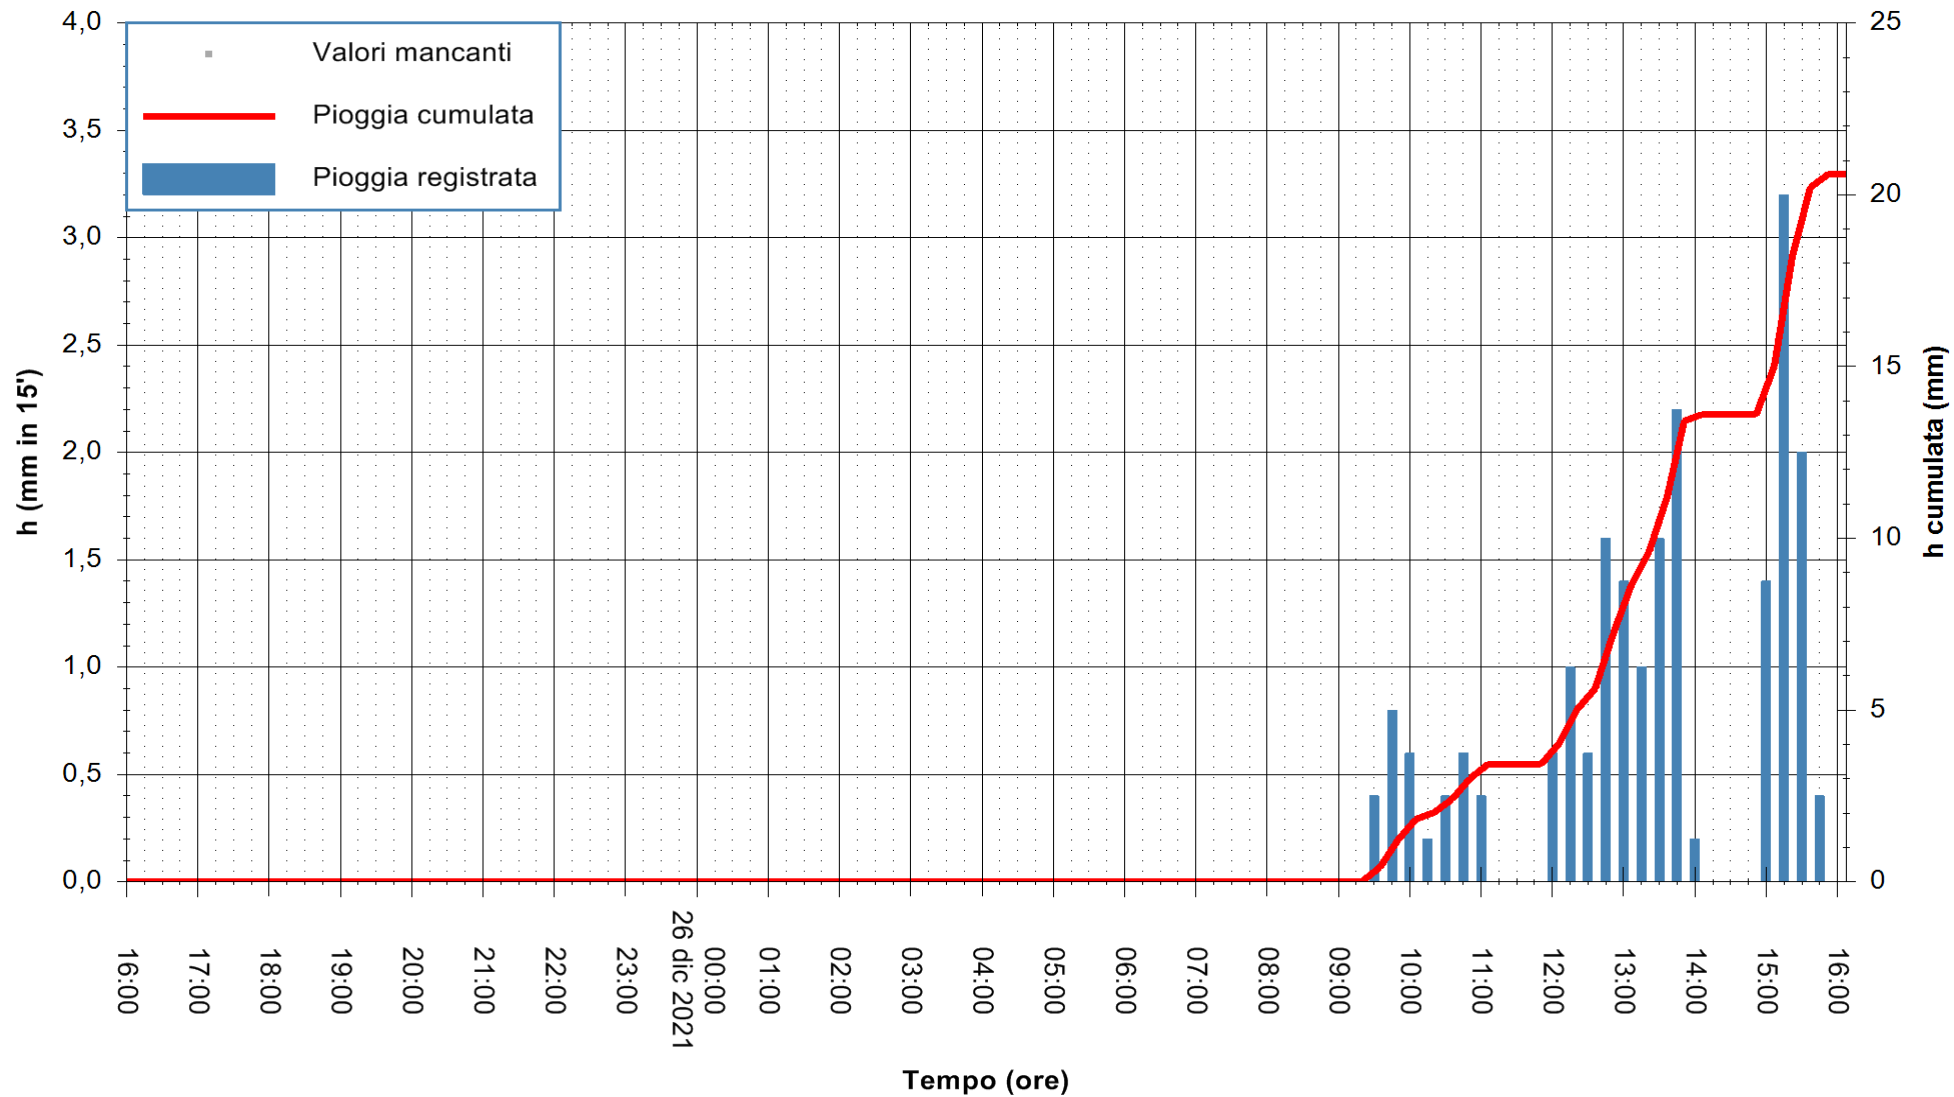

ARPAS
 F.to il Dirigente Responsabile
 Dott. Giuseppe Bianco

REGIONE AUTONOMA DE SARDIGNA
 REGIONE AUTONOMA DELLA SARDEGNA

Stazione pluviometrica DIGA IS BARROCUS
Area DIGA IS BARROCUS

Pioggia registrata nelle ultime 24 ore
Estrazione dati delle ore 16:19 del 26/12/2021
Ultimo dato disponibile: 26/12/2021 alle 15:45

ARPAS
F.to il Dirigente Responsabile
Dott. Giuseppe Bianco

REGIONE AUTONOMA DE SARDIGNA
REGIONE AUTONOMA DELLA SARDEGNA

Stazione pluviometrica FLUMINI MANNU A FURTEI
Area PONTE SUL F.MANNU
Pioggia registrata nelle ultime 24 ore
Estrazione dati delle ore 16:19 del 26/12/2021
Ultimo dato disponibile: 26/12/2021 alle 16:00

ARPAS
F.to il Dirigente Responsabile
Dott. Giuseppe Bianco

REGIONE AUTONOMA DE SARDIGNA
REGIONE AUTONOMA DELLA SARDEGNA

Stazione pluviometrica CAPOTERRA POGGIO DEI PINI
 Area POGGIO DEI PINI
 Pioggia registrata nelle ultime 24 ore
 Estrazione dati delle ore 16:19 del 26/12/2021
 Ultimo dato disponibile: 26/12/2021 alle 15:45