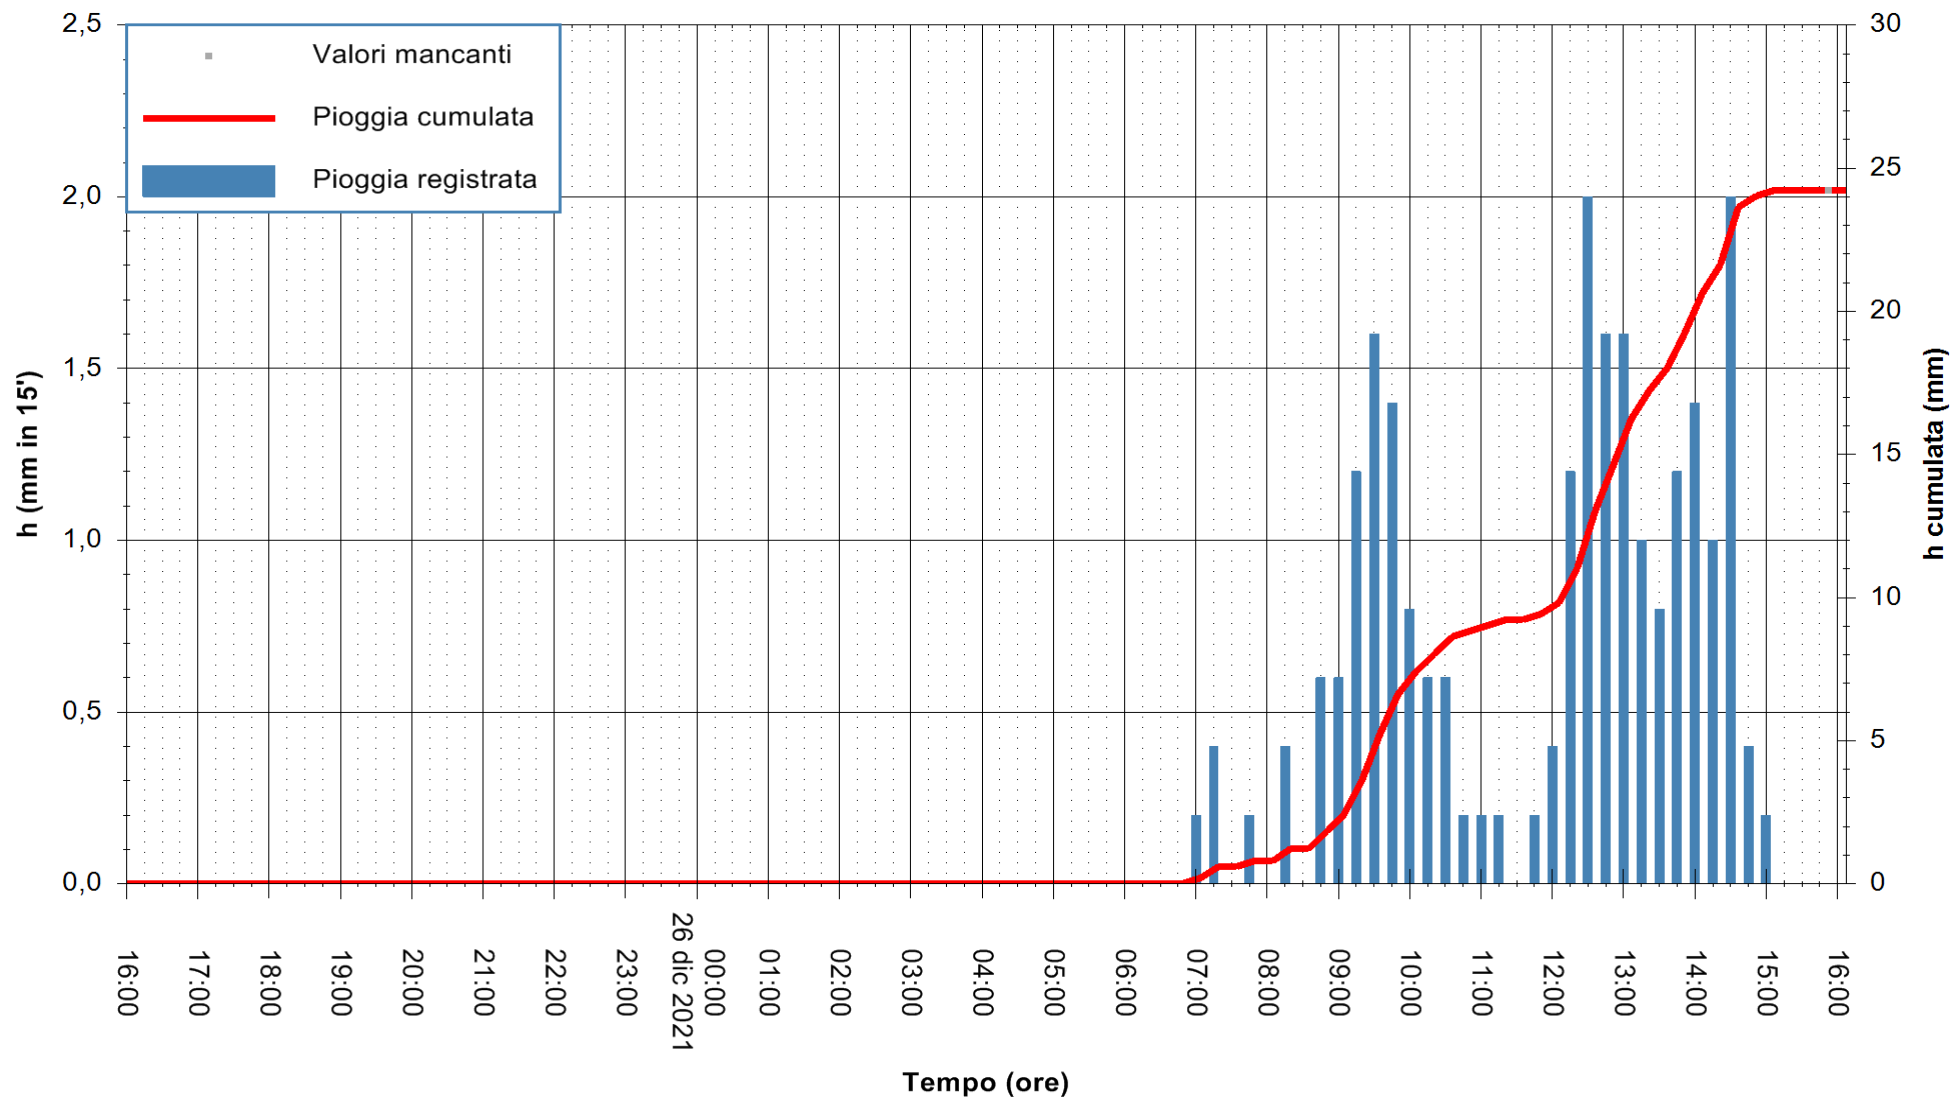

Stazione pluviometrica ORGOSOLO MONTE NOVO
 Area MONTE NOVO S.GIOVANNI
 Pioggia registrata nelle ultime 24 ore
 Estrazione dati delle ore 16:19 del 26/12/2021
 Ultimo dato disponibile: 26/12/2021 alle 15:45

ARPAS
 F.to il Dirigente Responsabile
 Dott. Giuseppe Bianco

REGIONE AUTÒNOMA DE SARDIGNA
 REGIONE AUTONOMA DELLA SARDEGNA

Stazione pluviometrica DIGA NURAGHE ARRUBIU
 Area DIGA NURAGHE ARRUBIU
 Pioggia registrata nelle ultime 24 ore
 Estrazione dati delle ore 16:19 del 26/12/2021
 Ultimo dato disponibile: 26/12/2021 alle 15:45

ARPAS
 F.to il Dirigente Responsabile
 Dott. Giuseppe Bianco

REGIONE AUTONOMA DE SARDIGNA
 REGIONE AUTONOMA DELLA SARDEGNA

Stazione pluviometrica DIGA IS BARROCUS
Area DIGA IS BARROCUS

Pioggia registrata nelle ultime 24 ore
Estrazione dati delle ore 16:19 del 26/12/2021
Ultimo dato disponibile: 26/12/2021 alle 15:45