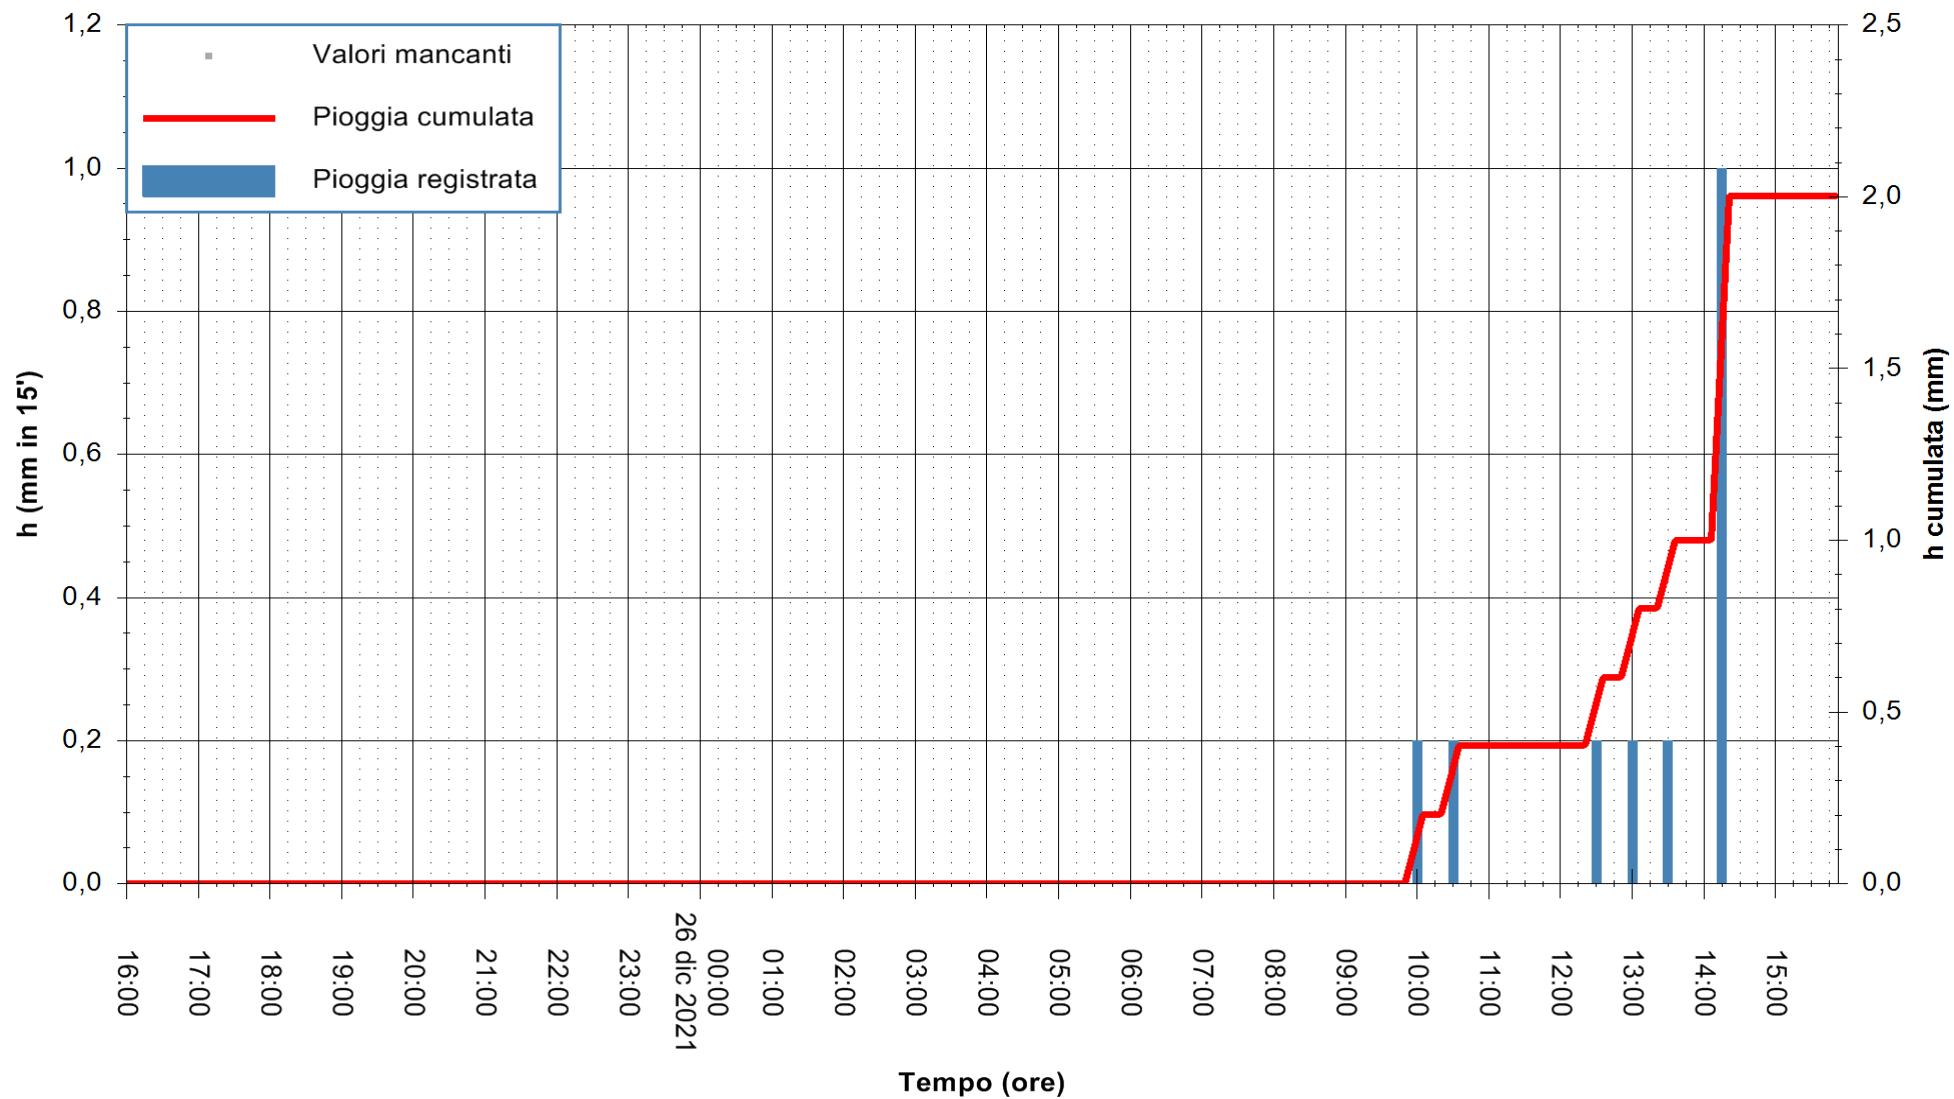

ARPAS
 F.to il Dirigente Responsabile
 Dott. Giuseppe Bianco

REGIONE AUTONOMA DE SARDIGNA
 REGIONE AUTONOMA DELLA SARDEGNA

Stazione pluviometrica DIGA IS BARROCUS
Area DIGA IS BARROCUS

Pioggia registrata nelle ultime 24 ore
Estrazione dati delle ore 16:19 del 26/12/2021
Ultimo dato disponibile: 26/12/2021 alle 15:45

ARPAS
F.to il Dirigente Responsabile
Dott. Giuseppe Bianco

REGIONE AUTONOMA DE SARDIGNA
REGIONE AUTONOMA DELLA SARDEGNA

Stazione pluviometrica FLUMINI MANNU A FURTEI
Area PONTE SUL F.MANNU
Pioggia registrata nelle ultime 24 ore
Estrazione dati delle ore 16:19 del 26/12/2021
Ultimo dato disponibile: 26/12/2021 alle 16:00

ARPAS
F.to il Dirigente Responsabile
Dott. Giuseppe Bianco

REGIONE AUTONOMA DE SARDIGNA
REGIONE AUTONOMA DELLA SARDEGNA

Stazione pluviometrica CAPOTERRA POGGIO DEI PINI
 Area POGGIO DEI PINI
 Pioggia registrata nelle ultime 24 ore
 Estrazione dati delle ore 16:19 del 26/12/2021
 Ultimo dato disponibile: 26/12/2021 alle 15:45