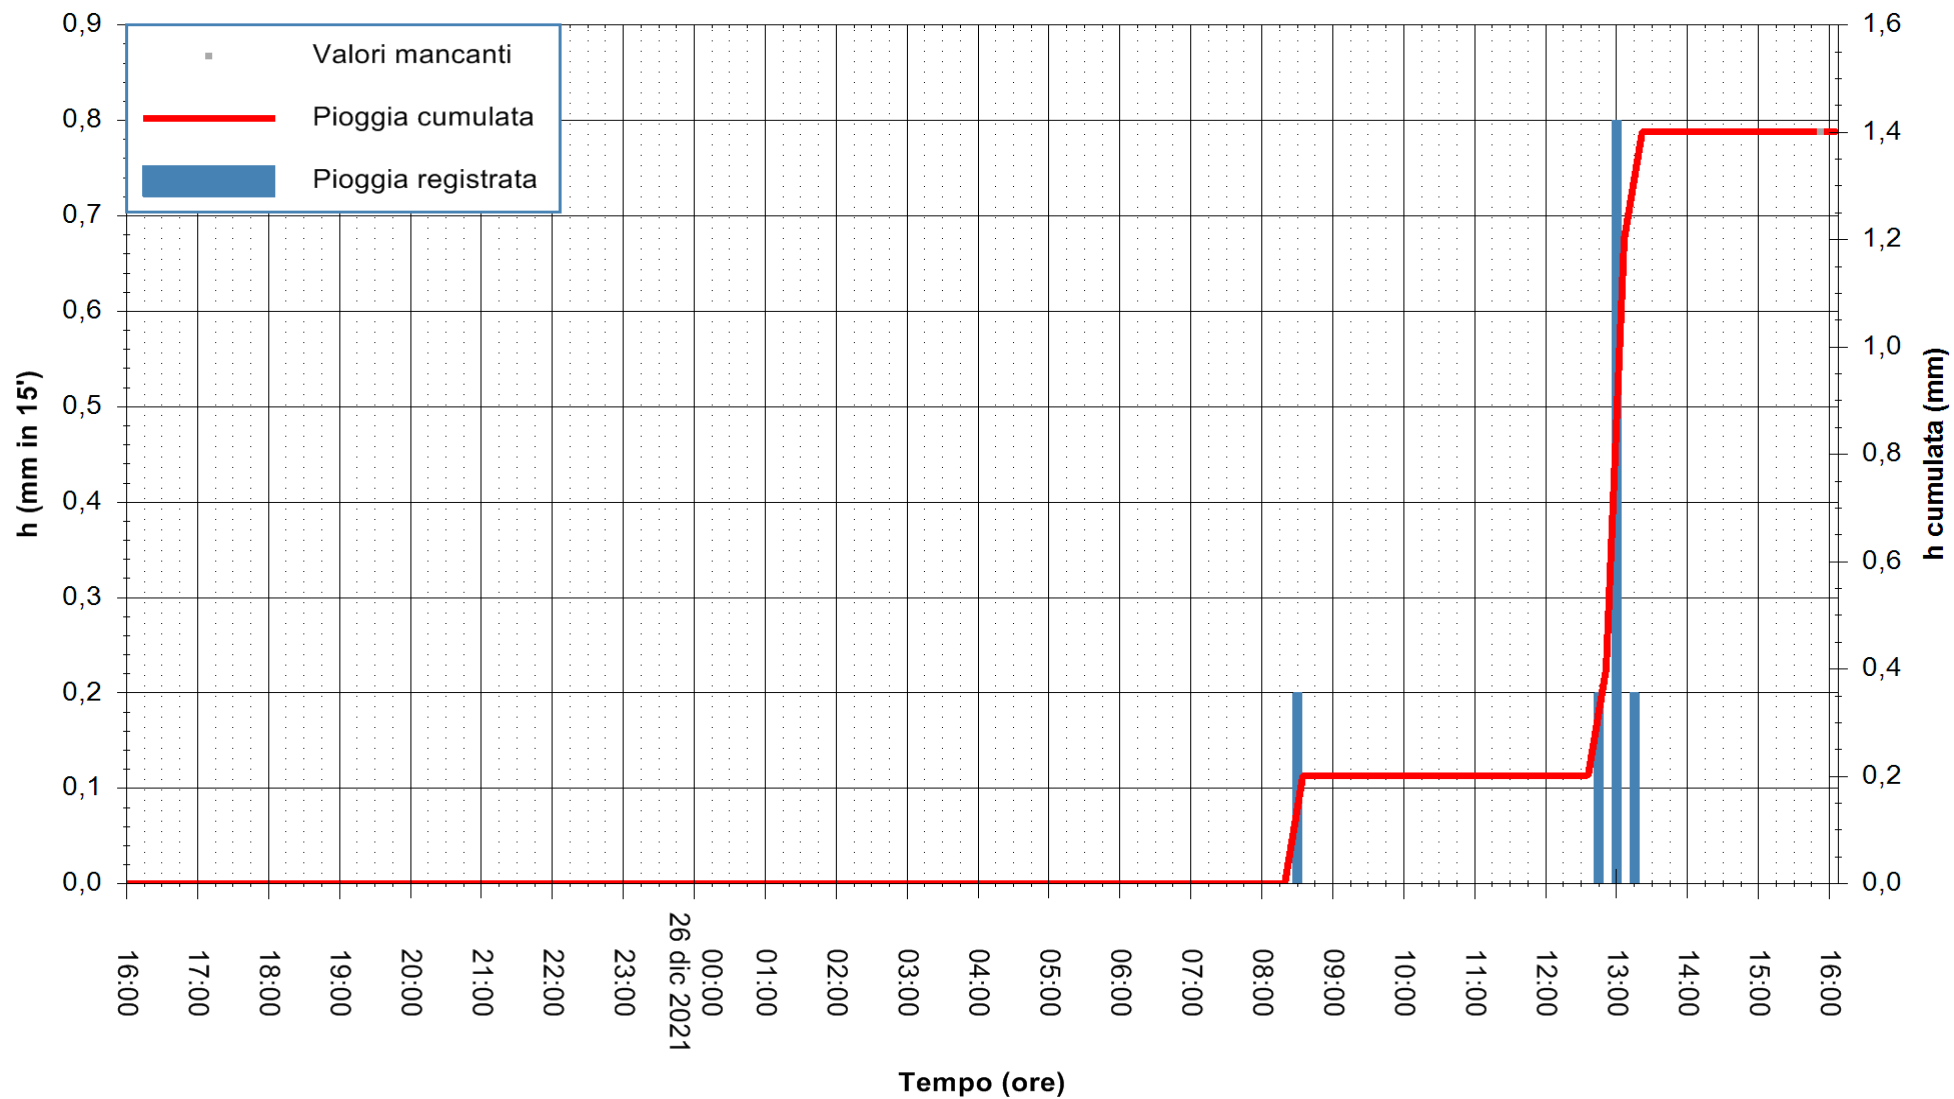

Stazione pluviometrica ORGOSOLO MONTE NOVO
 Area MONTE NOVO S.GIOVANNI
 Pioggia registrata nelle ultime 24 ore
 Estrazione dati delle ore 16:19 del 26/12/2021
 Ultimo dato disponibile: 26/12/2021 alle 15:45

ARPAS
 F.to il Dirigente Responsabile
 Dott. Giuseppe Bianco

REGIONE AUTÒNOMA DE SARDIGNA
 REGIONE AUTONOMA DELLA SARDEGNA

Stazione pluviometrica DIGA NURAGHE ARRUBIU
 Area DIGA NURAGHE ARRUBIU
 Pioggia registrata nelle ultime 24 ore
 Estrazione dati delle ore 16:19 del 26/12/2021
 Ultimo dato disponibile: 26/12/2021 alle 15:45

ARPAS
 F.to il Dirigente Responsabile
 Dott. Giuseppe Bianco

REGIONE AUTONOMA DE SARDIGNA
 REGIONE AUTONOMA DELLA SARDEGNA

Stazione pluviometrica DIGA IS BARROCUS
Area DIGA IS BARROCUS

Pioggia registrata nelle ultime 24 ore
Estrazione dati delle ore 16:19 del 26/12/2021
Ultimo dato disponibile: 26/12/2021 alle 15:45