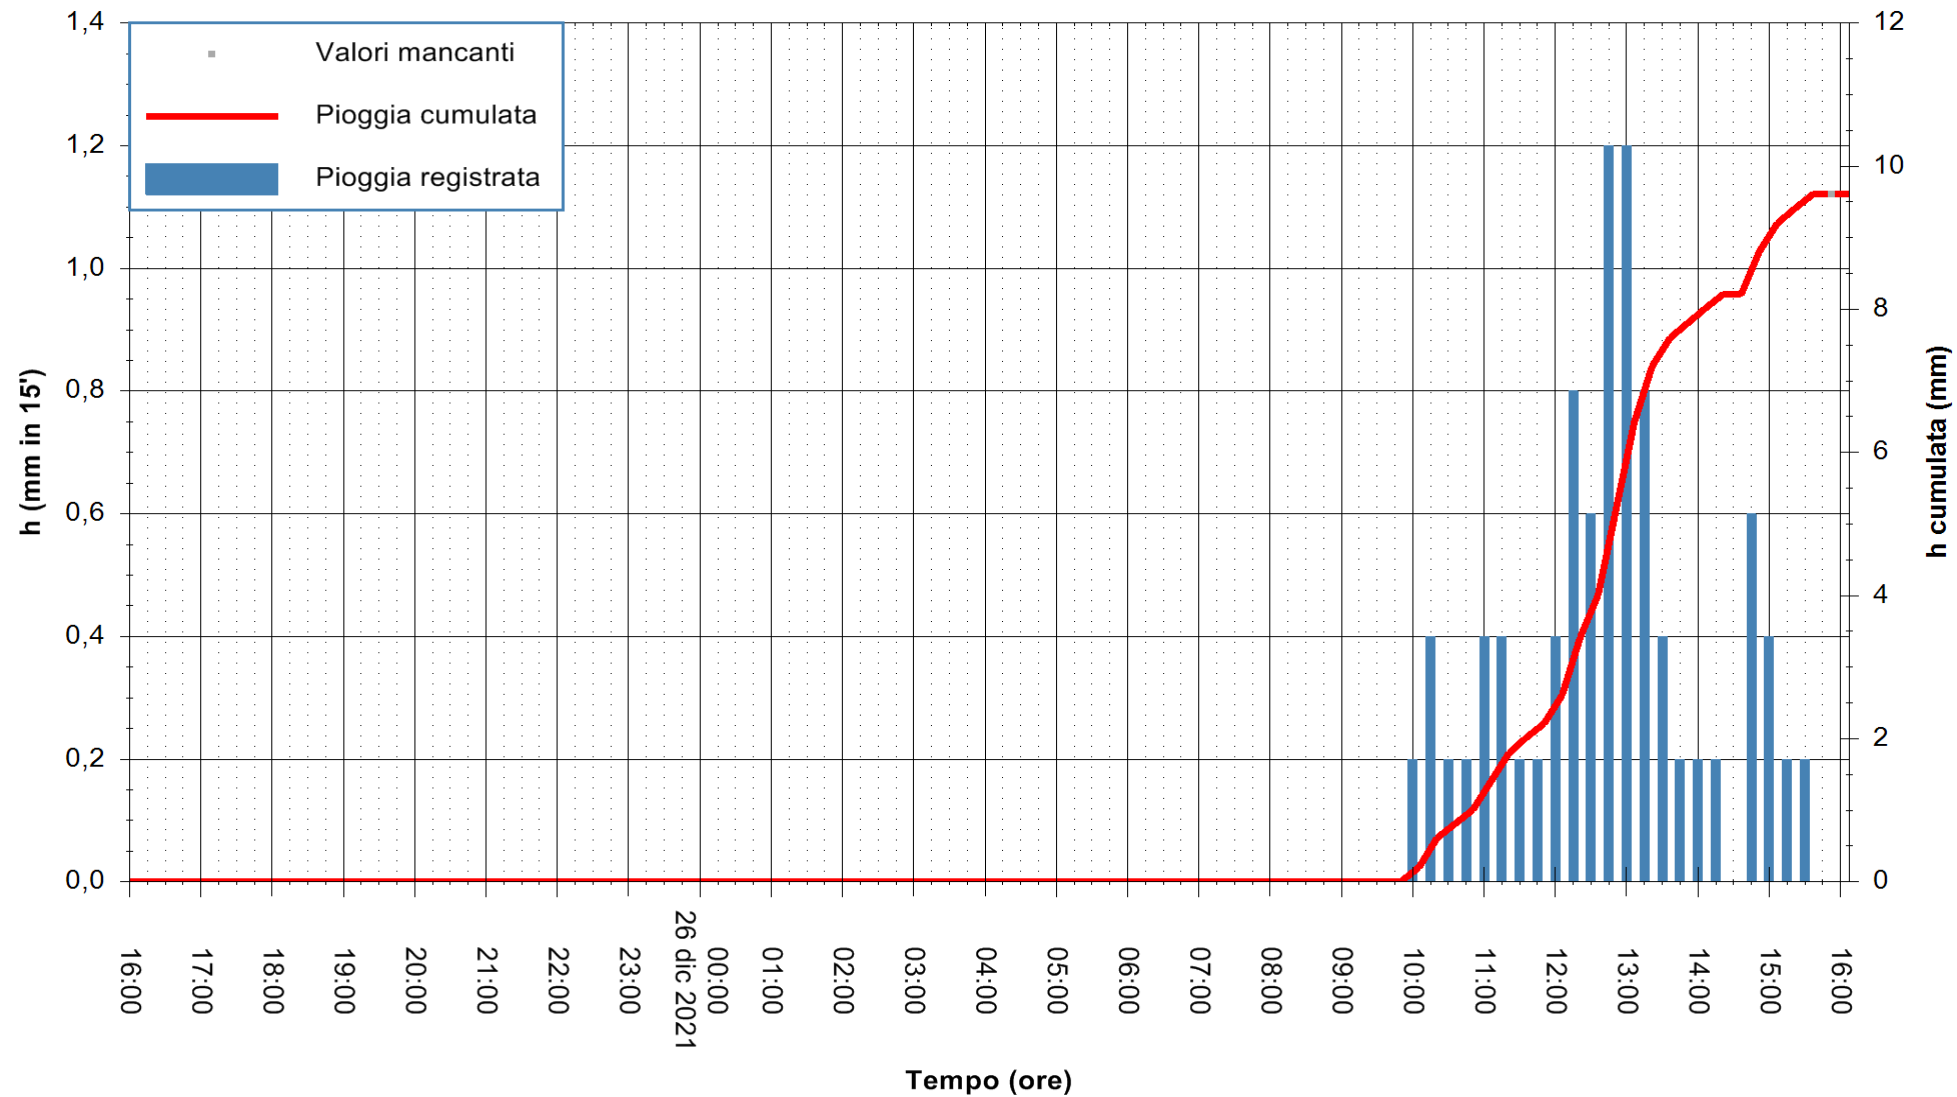

ARPAS
F.to il Dirigente Responsabile
Dott. Giuseppe Bianco

REGIONE AUTONOMA DE SARDIGNA
REGIONE AUTONOMA DELLA SARDEGNA

Stazione pluviometrica CAPOTERRA POGGIO DEI PINI
 Area POGGIO DEI PINI
 Pioggia registrata nelle ultime 24 ore
 Estrazione dati delle ore 16:19 del 26/12/2021
 Ultimo dato disponibile: 26/12/2021 alle 15:45

ARPAS
 F.to il Dirigente Responsabile
 Dott. Giuseppe Bianco

REGIONE AUTÒNOMA DE SARDIGNA
 REGIONE AUTONOMA DELLA SARDEGNA

Stazione pluviometrica PULA RF
Area PISTA DI PATTINAGGIO
Pioggia registrata nelle ultime 24 ore
Estrazione dati delle ore 16:19 del 26/12/2021
Ultimo dato disponibile: 26/12/2021 alle 15:45