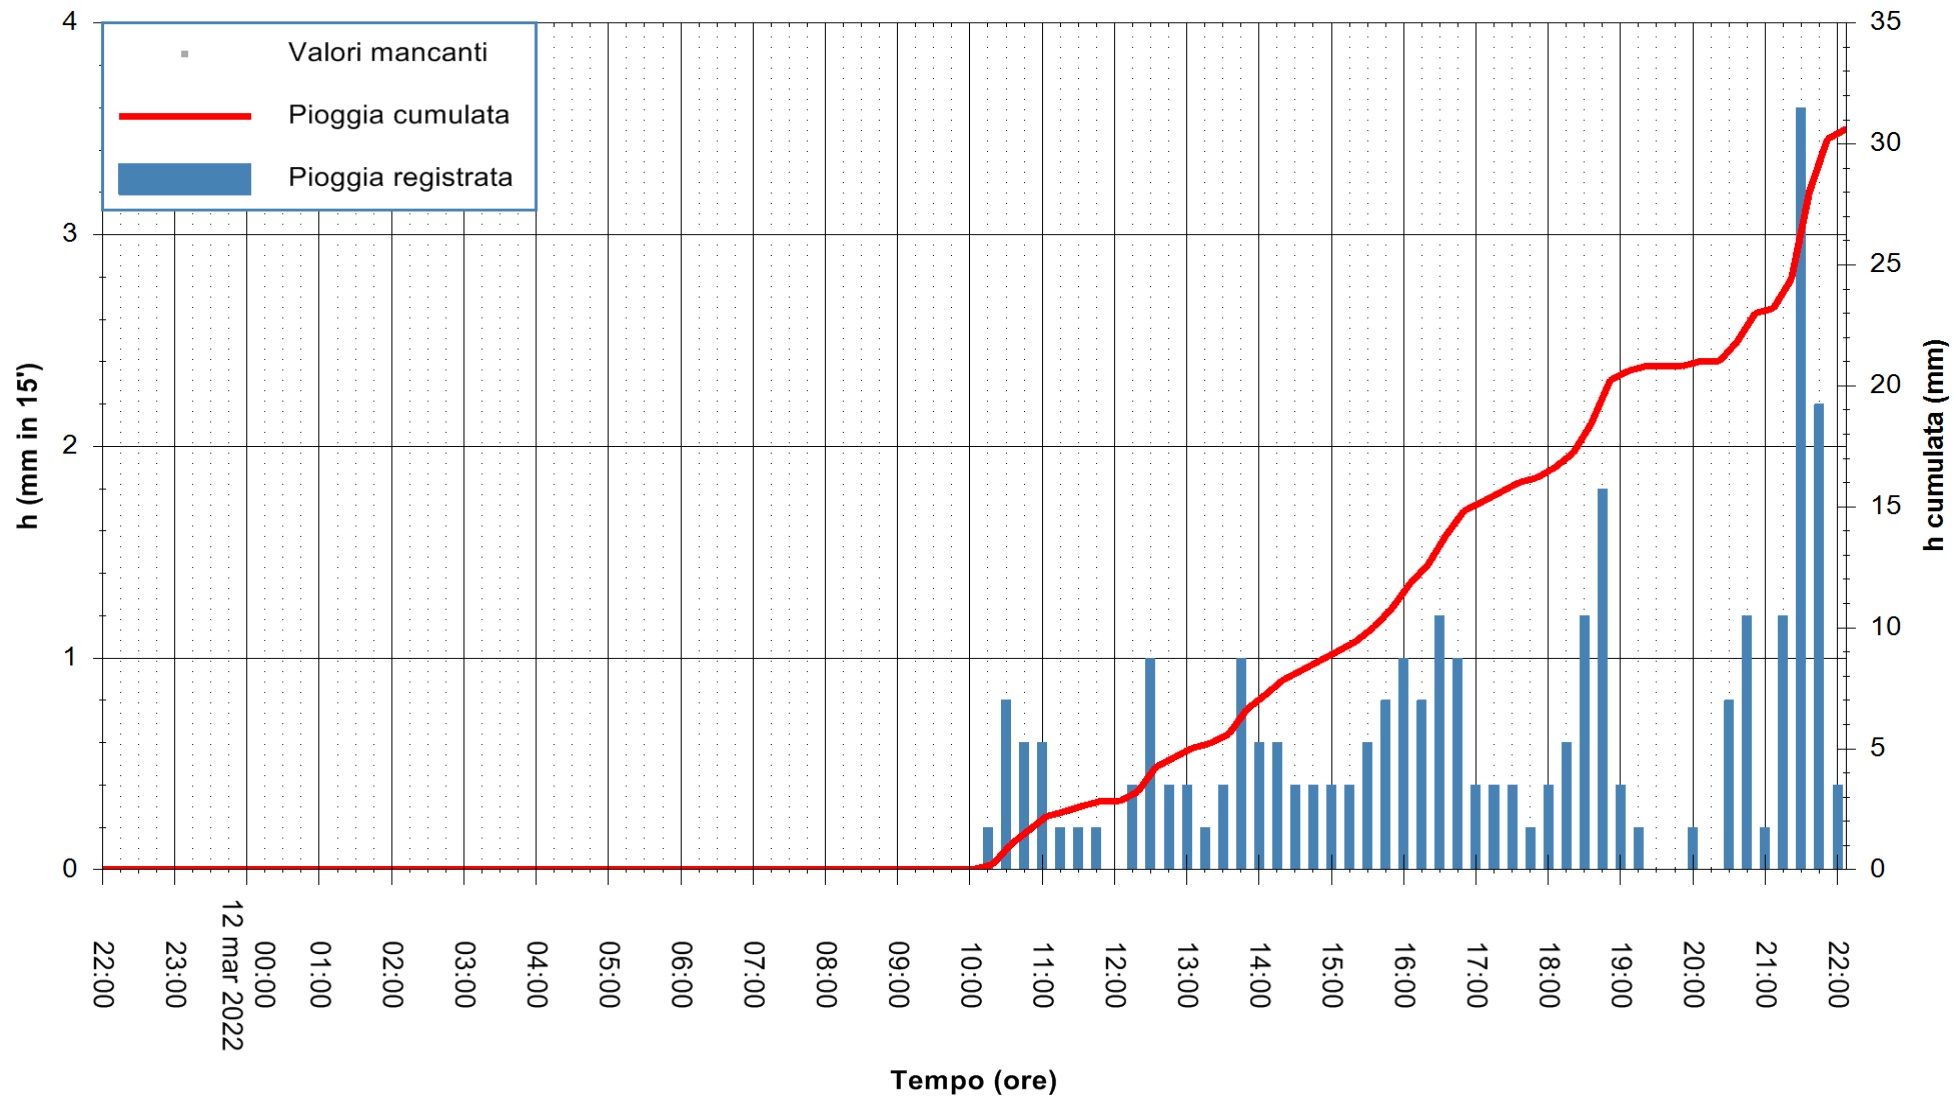

ARPAS
F.to il Dirigente Responsabile
Dott. Giuseppe Bianco

REGIONE AUTONOMA DE SARDIGNA
REGIONE AUTONOMA DELLA SARDEGNA

Stazione pluviometrica TRINITA' D'AGULTU PADULEDDA
Area PADULEDDA

Pioggia registrata nelle ultime 24 ore
Estrazione dati delle ore 22:22 del 12/03/2022
Ultimo dato disponibile: 12/03/2022 alle 22:00

ARPAS
F.to il Dirigente Responsabile
Dott. Giuseppe Bianco

REGIONE AUTONOMA DE SARDIGNA
REGIONE AUTONOMA DELLA SARDEGNA

Stazione pluviometrica CARBONIA C.RA FLUMENTEPIDO
Area FLUMETEPIDO

Pioggia registrata nelle ultime 24 ore
Estrazione dati delle ore 22:22 del 12/03/2022
Ultimo dato disponibile: 12/03/2022 alle 22:00