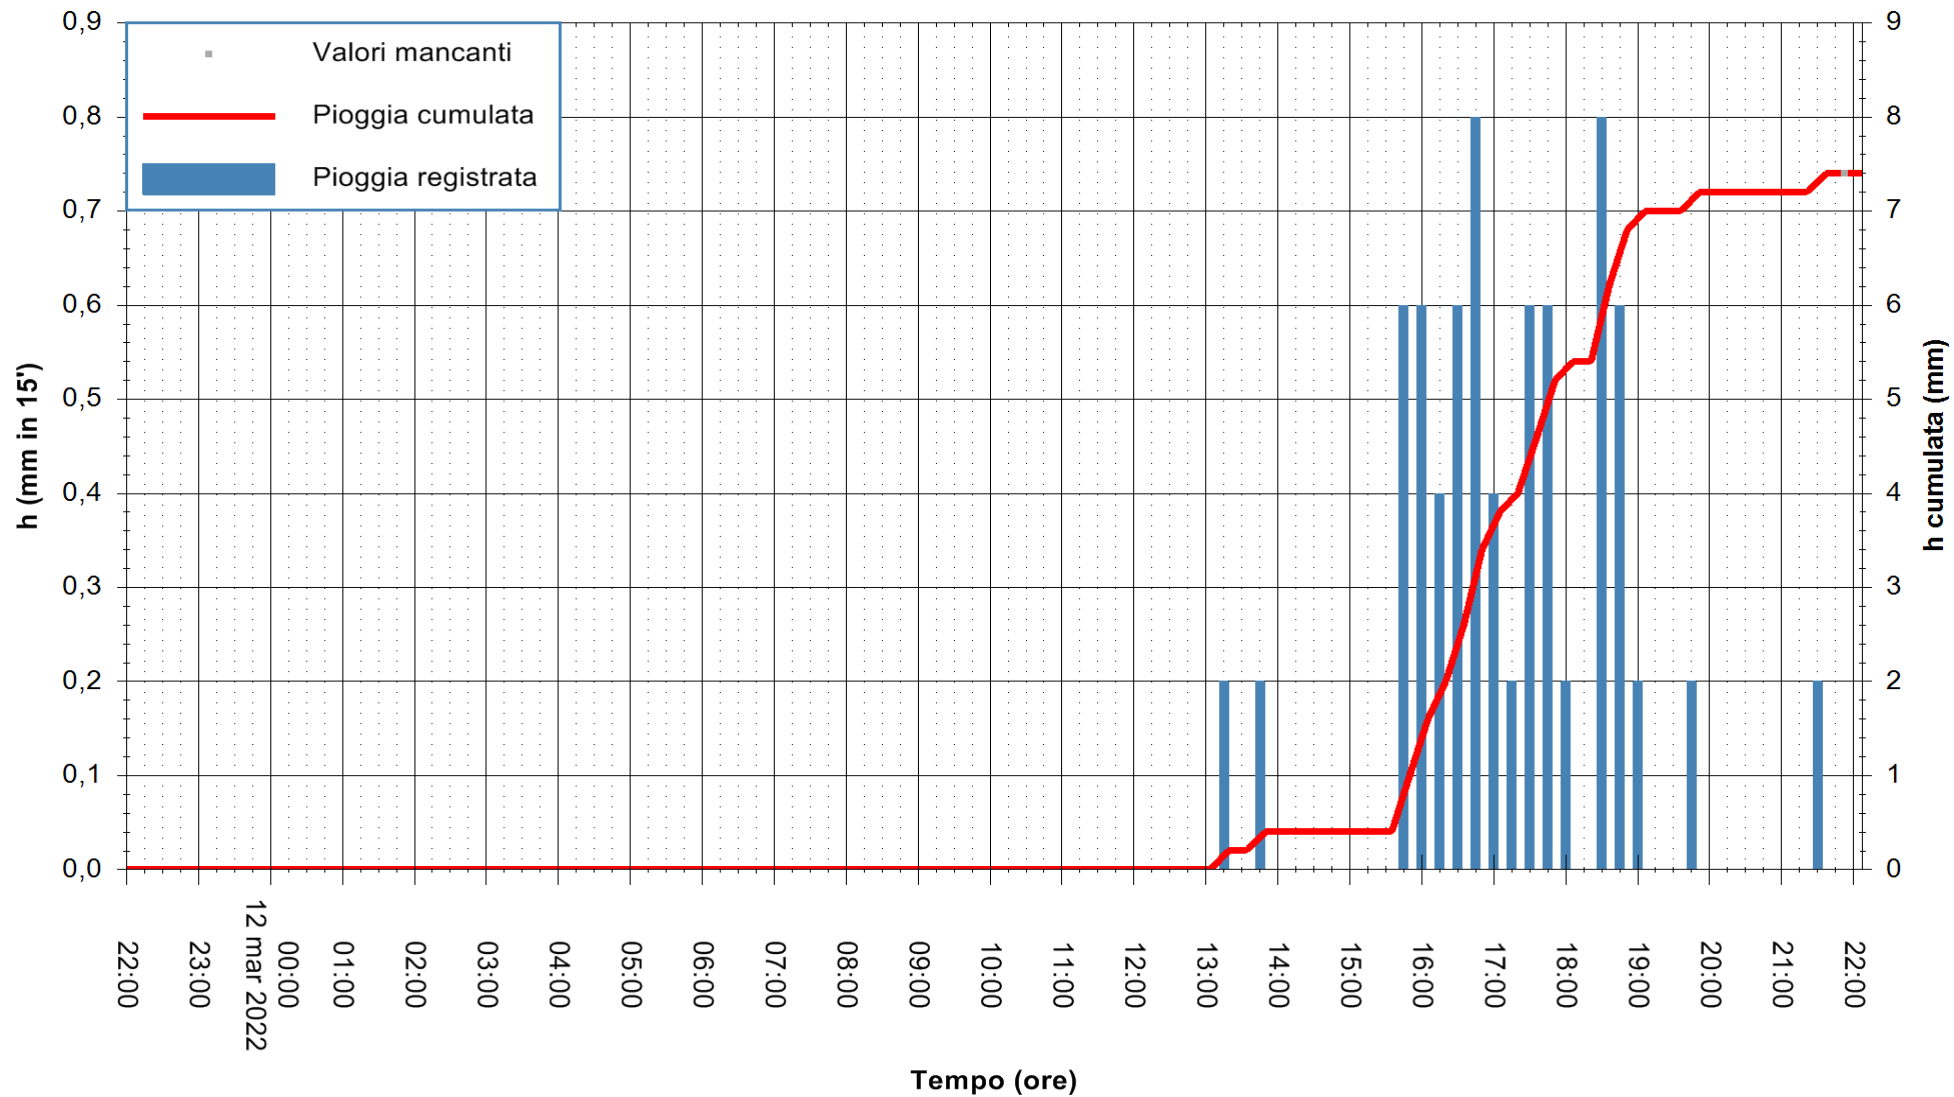

Stazione pluviometrica SENORBI RF
Area SENORBI
Pioggia registrata nelle ultime 24 ore
Estrazione dati delle ore 22:22 del 12/03/2022
Ultimo dato disponibile: 12/03/2022 alle 21:40

ARPAS
F.to il Dirigente Responsabile
Dott. Giuseppe Bianco

REGIONE AUTONOMA DE SARDIGNA
REGIONE AUTONOMA DELLA SARDEGNA

Stazione pluviometrica TEMPIO RF
Area CUSSEDDU
Pioggia registrata nelle ultime 24 ore
Estrazione dati delle ore 22:22 del 12/03/2022
Ultimo dato disponibile: 12/03/2022 alle 22:00