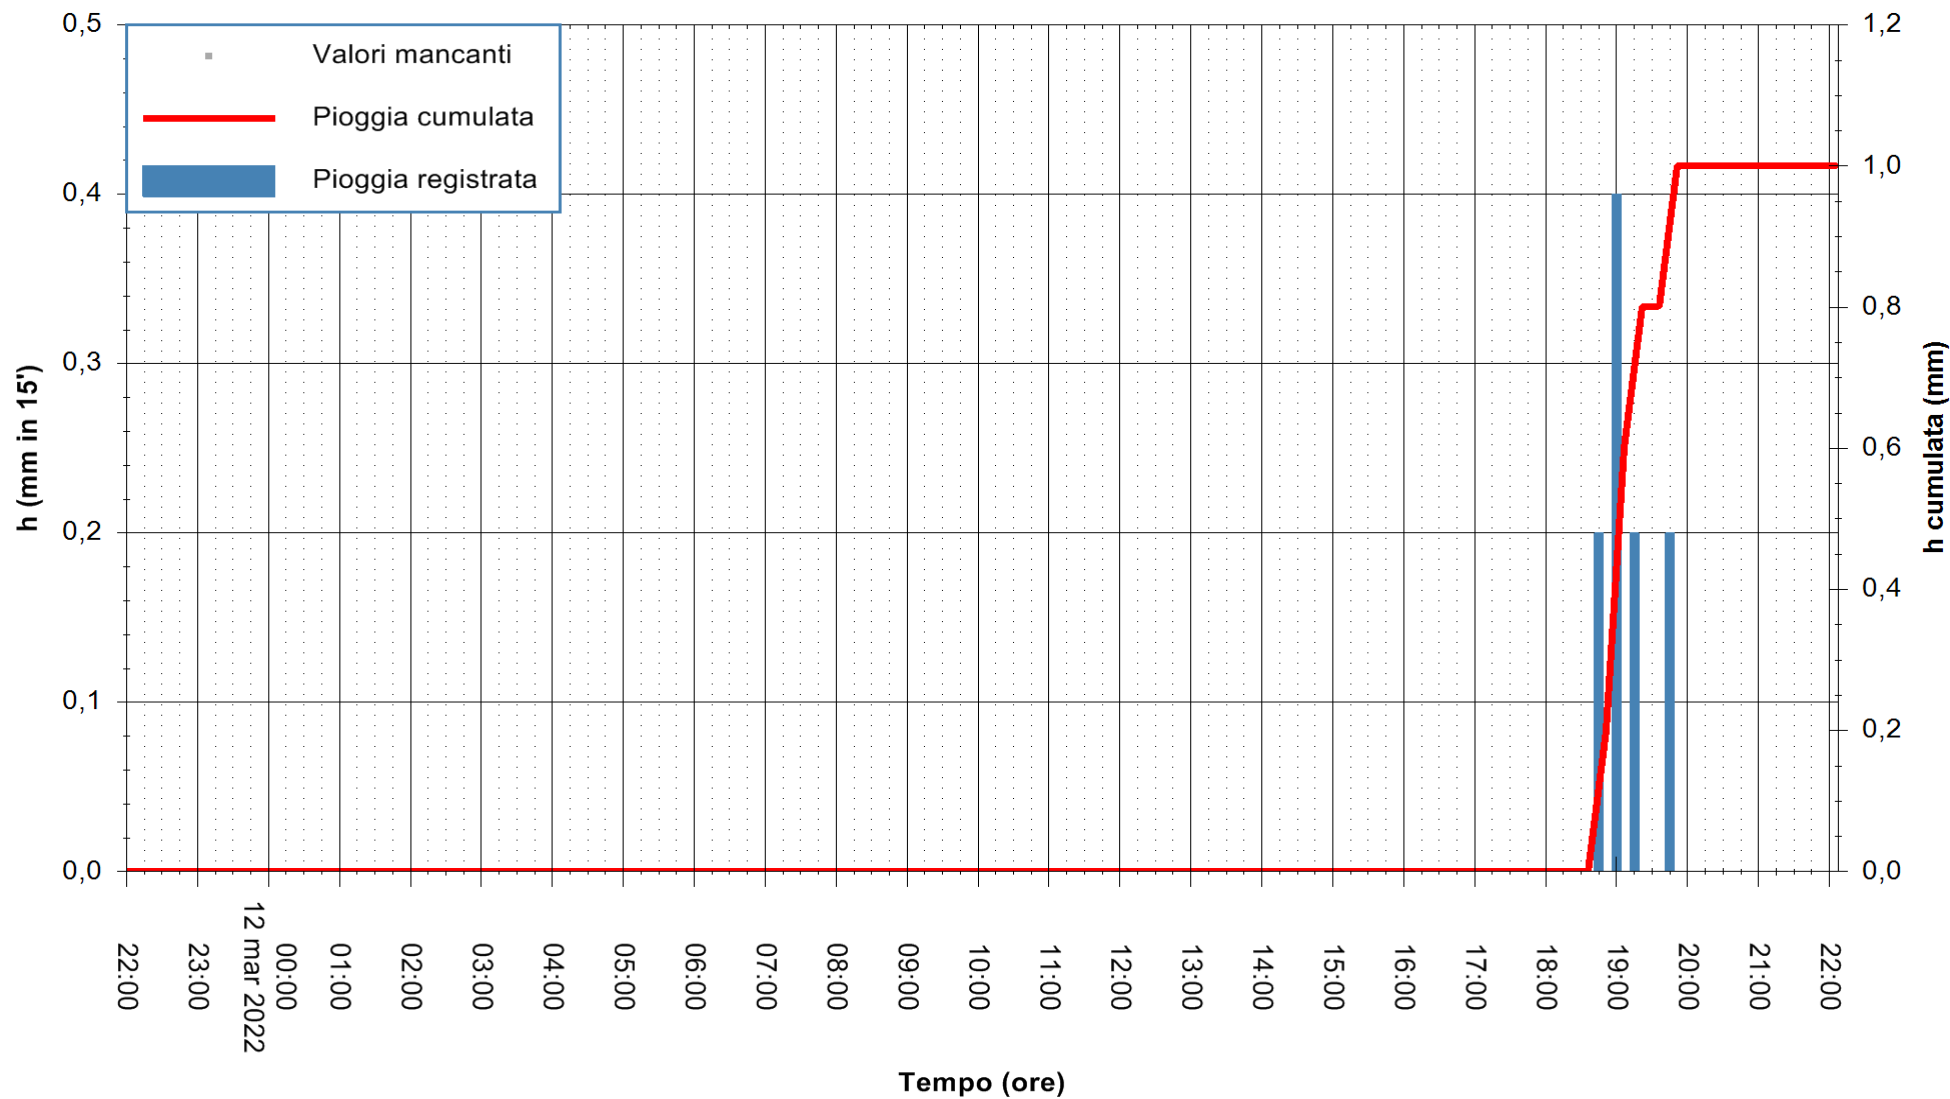

ARPAS
F.to il Dirigente Responsabile
Dott. Giuseppe Bianco

REGIONE AUTONOMA DE SARDIGNA
REGIONE AUTONOMA DELLA SARDEGNA

Stazione pluviometrica SANTADI PUNTA SEBERA
Area PUNTA SEBERA
Pioggia registrata nelle ultime 24 ore
Estrazione dati delle ore 22:22 del 12/03/2022
Ultimo dato disponibile: 12/03/2022 alle 22:00