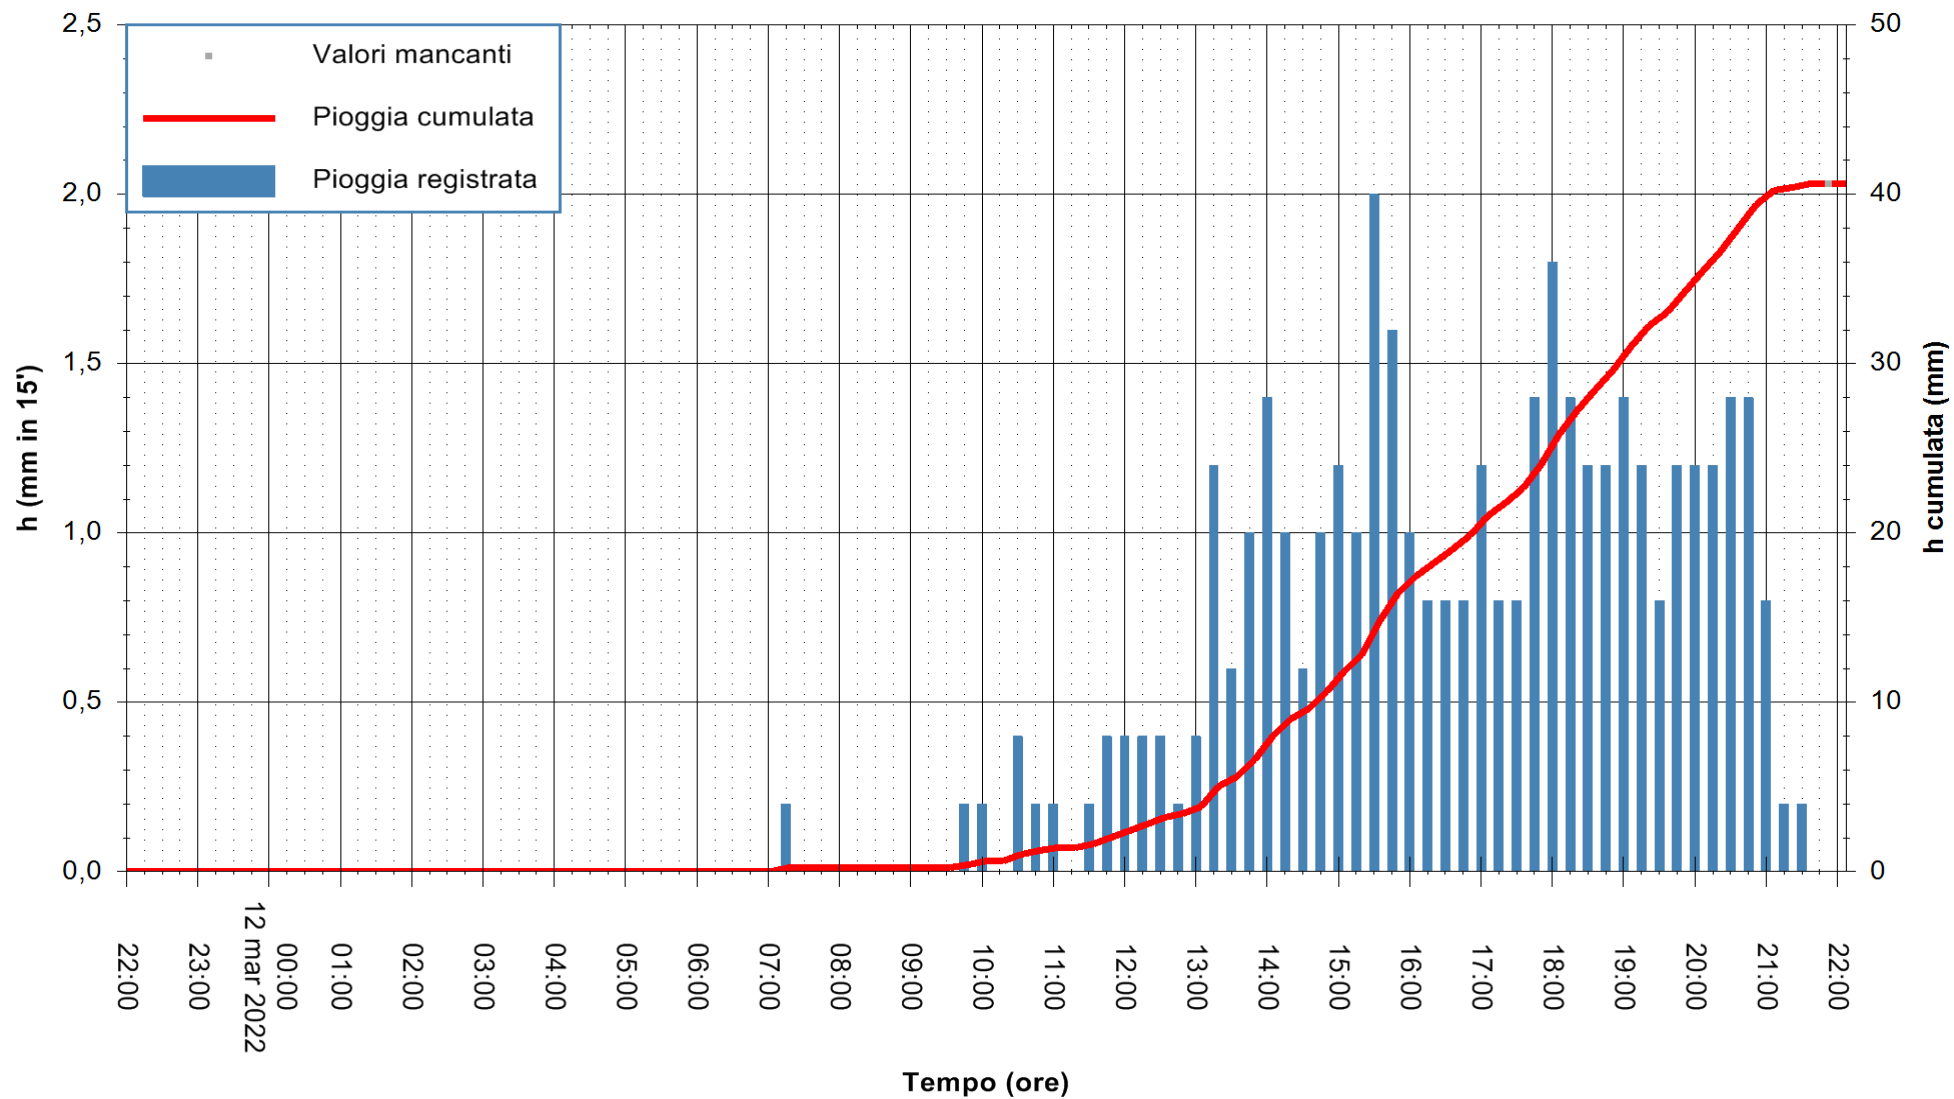

ARPAS
F.to il Dirigente Responsabile
Dott. Giuseppe Bianco

REGIONE AUTONOMA DE SARDIGNA
REGIONE AUTONOMA DELLA SARDEGNA

Stazione pluviometrica TRINITA' D'AGULTU PADULEDDA
Area PADULEDDA

Pioggia registrata nelle ultime 24 ore
Estrazione dati delle ore 22:22 del 12/03/2022
Ultimo dato disponibile: 12/03/2022 alle 22:00