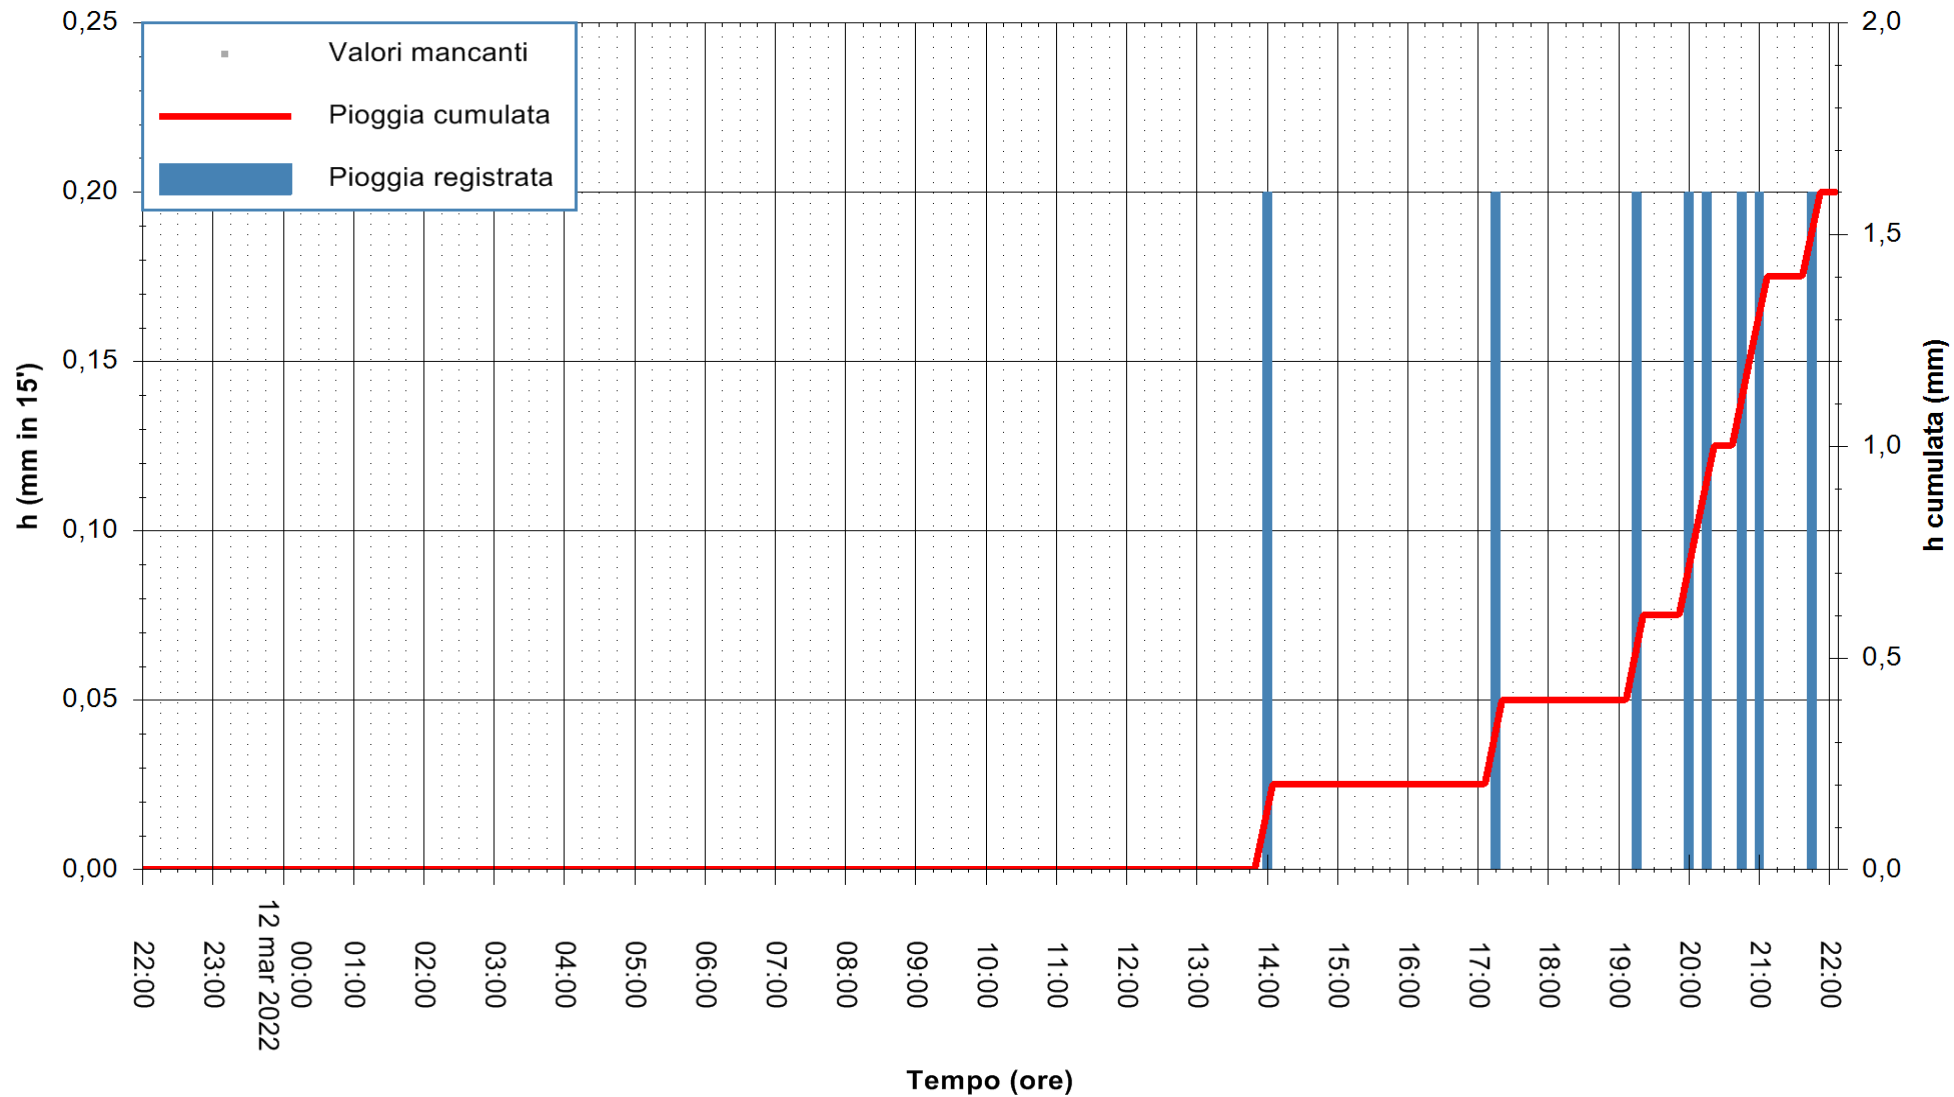

Stazione pluviometrica SENORBI RF
Area SENORBI
Pioggia registrata nelle ultime 24 ore
Estrazione dati delle ore 22:22 del 12/03/2022
Ultimo dato disponibile: 12/03/2022 alle 21:40

ARPAS
F.to il Dirigente Responsabile
Dott. Giuseppe Bianco

REGIONE AUTONOMA DE SARDIGNA
REGIONE AUTONOMA DELLA SARDEGNA

Stazione pluviometrica TEMPIO RF
Area CUSSEDDU
Pioggia registrata nelle ultime 24 ore
Estrazione dati delle ore 22:22 del 12/03/2022
Ultimo dato disponibile: 12/03/2022 alle 22:00