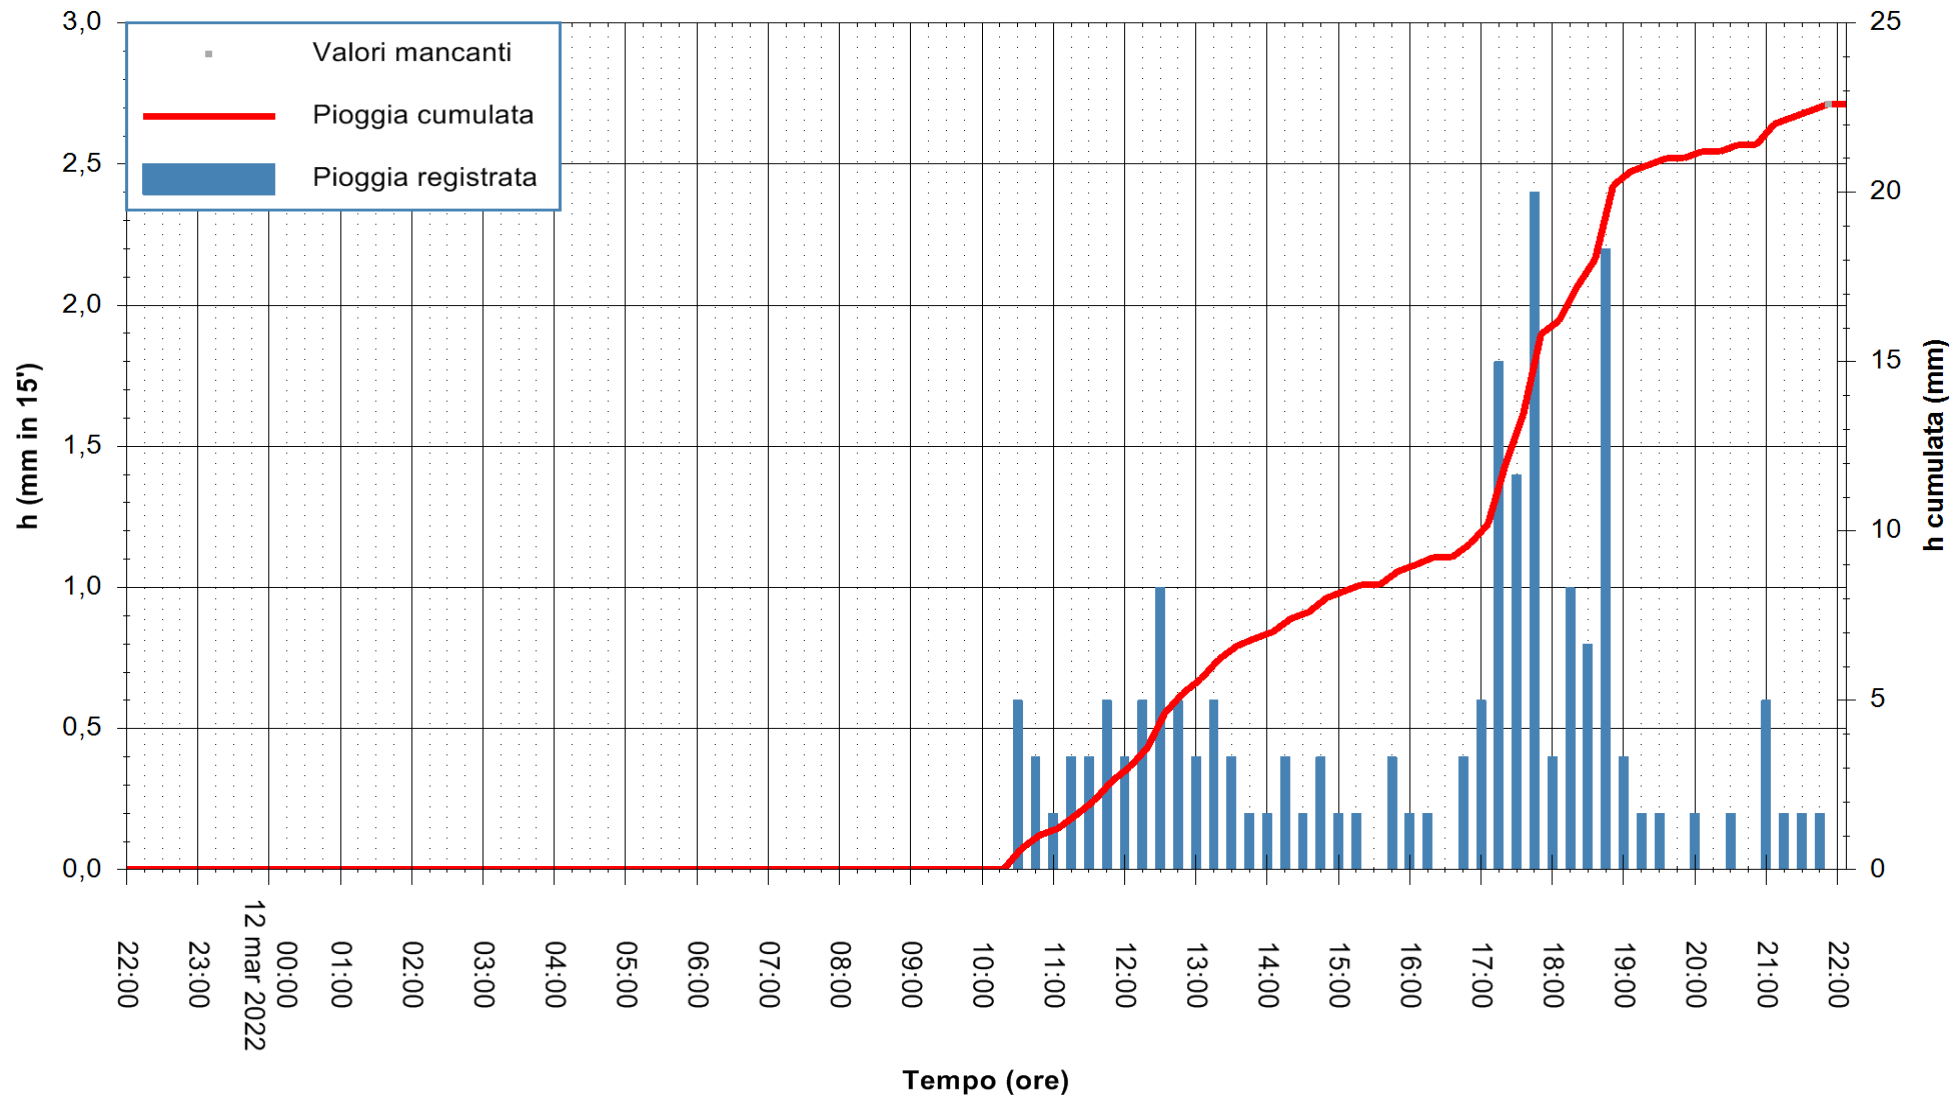

ARPAS
F.to il Dirigente Responsabile
Dott. Giuseppe Bianco

REGIONE AUTONOMA DE SARDIGNA
REGIONE AUTONOMA DELLA SARDEGNA

Stazione pluviometrica TRINITA' D'AGULTU PADULEDDA
Area PADULEDDA

Pioggia registrata nelle ultime 24 ore
Estrazione dati delle ore 22:22 del 12/03/2022
Ultimo dato disponibile: 12/03/2022 alle 22:00

ARPAS
F.to il Dirigente Responsabile
Dott. Giuseppe Bianco

REGIONE AUTONOMA DE SARDIGNA
REGIONE AUTONOMA DELLA SARDEGNA

Stazione pluviometrica CARBONIA C.RA FLUMENTEPIDO
Area FLUMETEPIDO

Pioggia registrata nelle ultime 24 ore
Estrazione dati delle ore 22:22 del 12/03/2022
Ultimo dato disponibile: 12/03/2022 alle 22:00