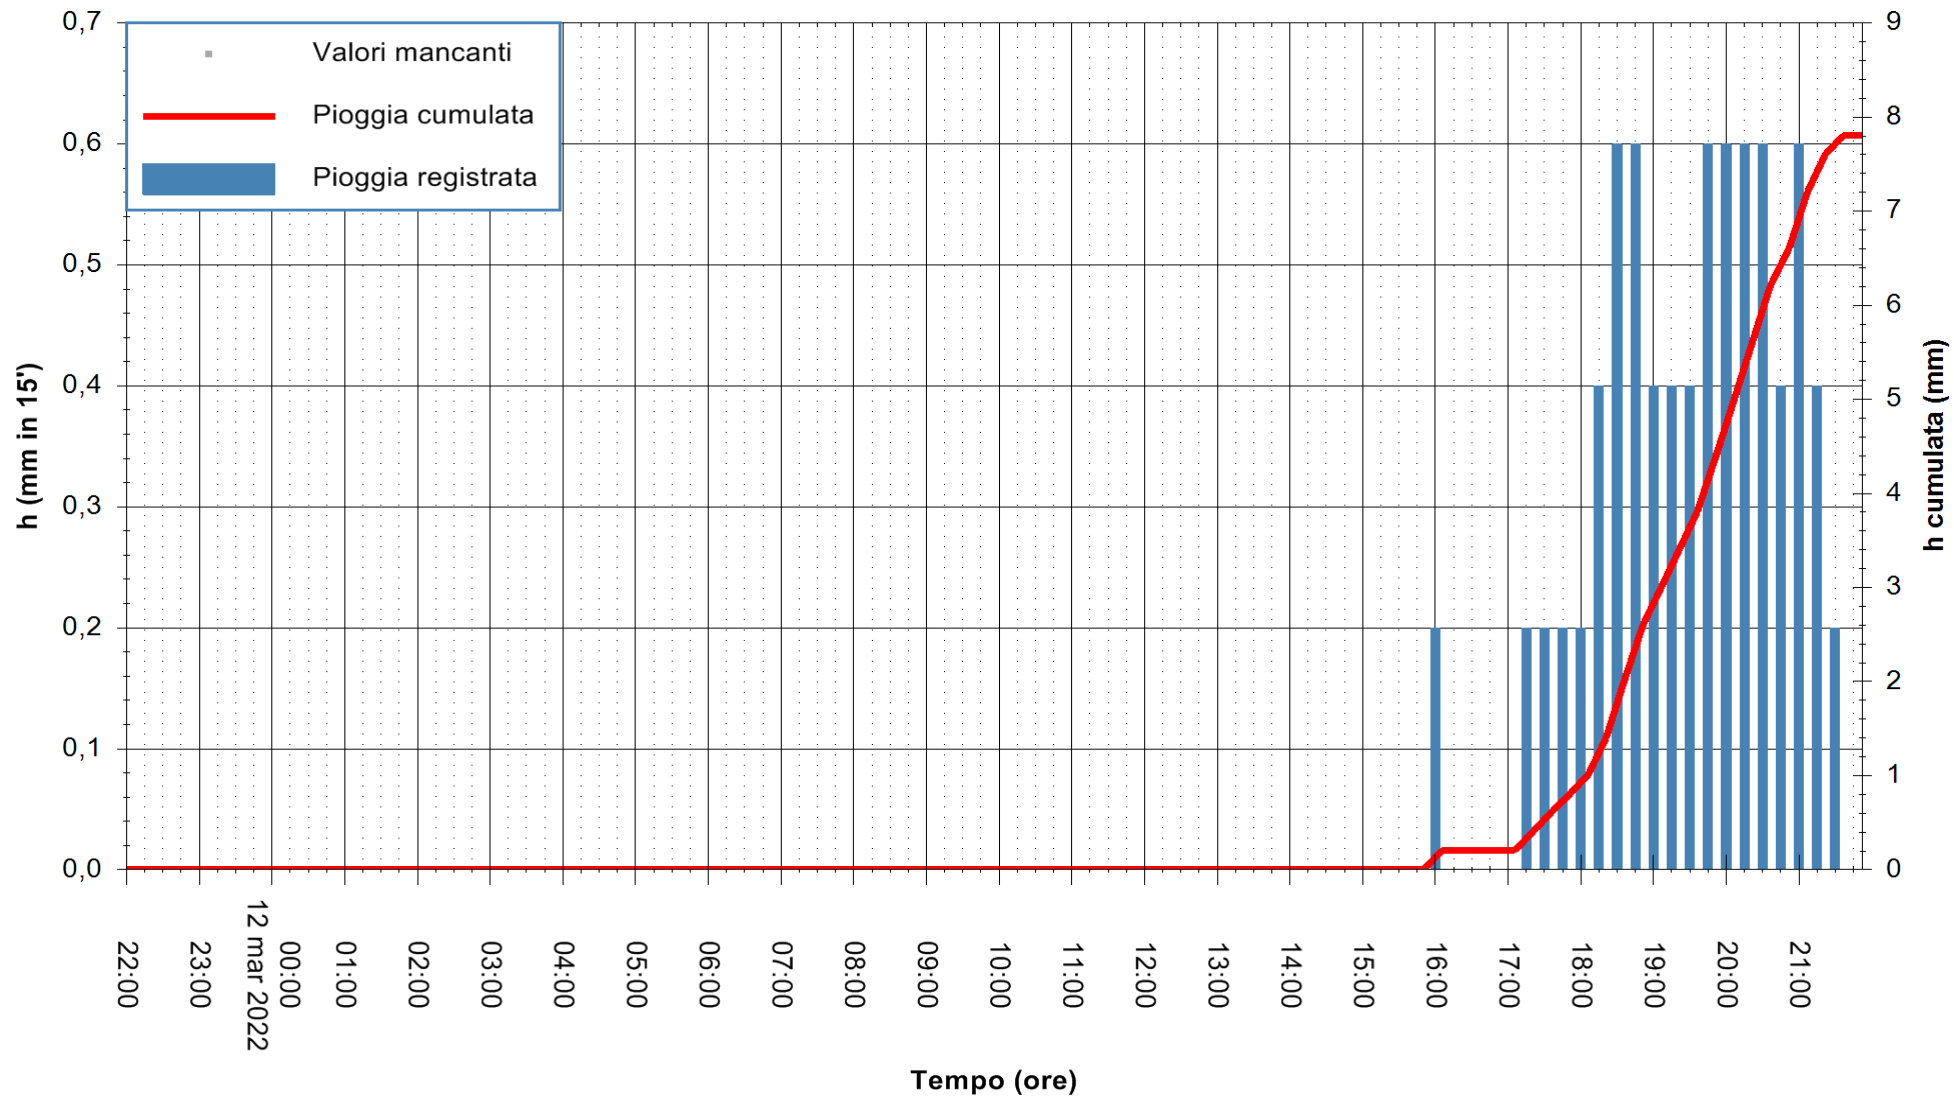

ARPAS
F.to il Dirigente Responsabile
Dott. Giuseppe Bianco

REGIONE AUTONOMA DE SARDIGNA
REGIONE AUTONOMA DELLA SARDEGNA

Stazione pluviometrica SANTADI PUNTA SEBERA
Area PUNTA SEBERA
Pioggia registrata nelle ultime 24 ore
Estrazione dati delle ore 22:22 del 12/03/2022
Ultimo dato disponibile: 12/03/2022 alle 22:00