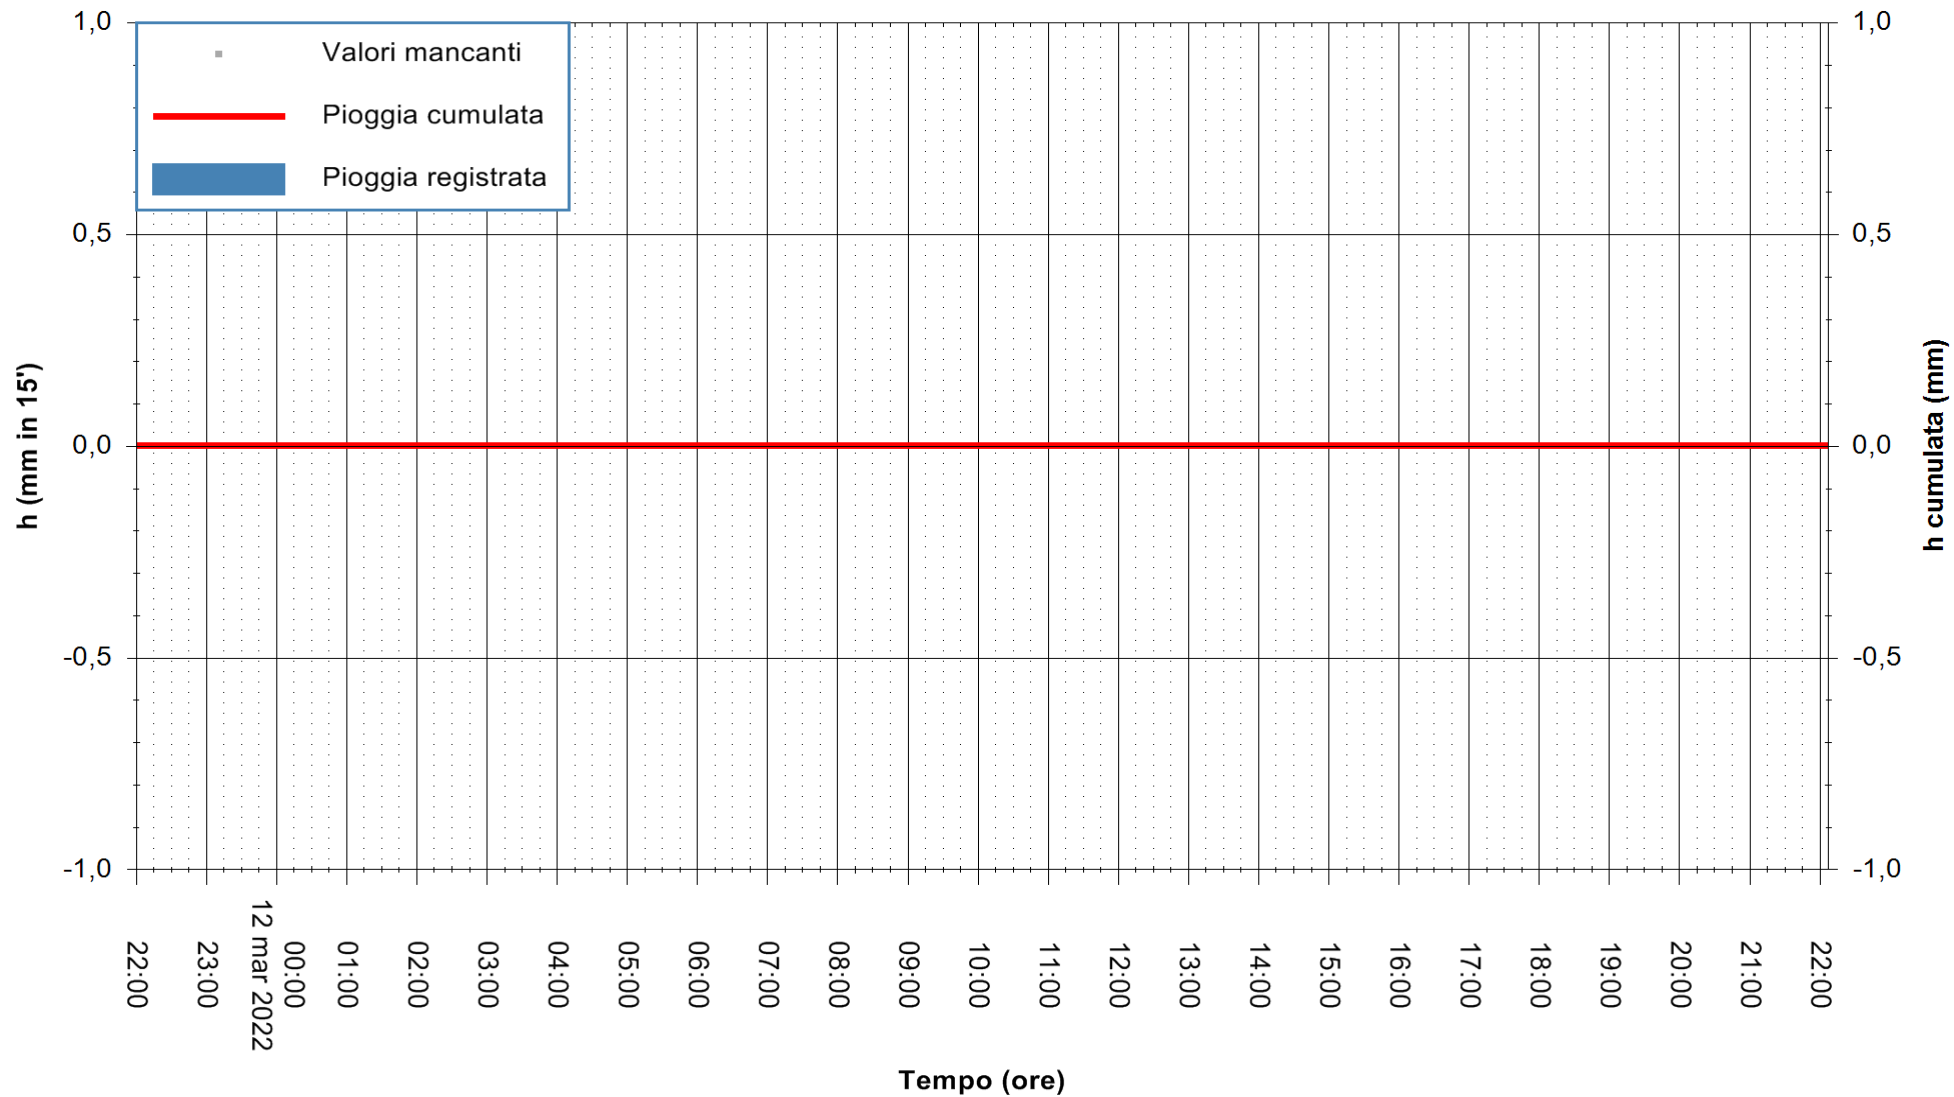

ARPAS
F.to il Dirigente Responsabile
Dott. Giuseppe Bianco

REGIONE AUTONOMA DE SARDIGNA
REGIONE AUTONOMA DELLA SARDEGNA

Stazione pluviometrica TRINITA' D'AGULTU PADULEDDA
Area PADULEDDA

Pioggia registrata nelle ultime 24 ore
Estrazione dati delle ore 22:22 del 12/03/2022
Ultimo dato disponibile: 12/03/2022 alle 22:00