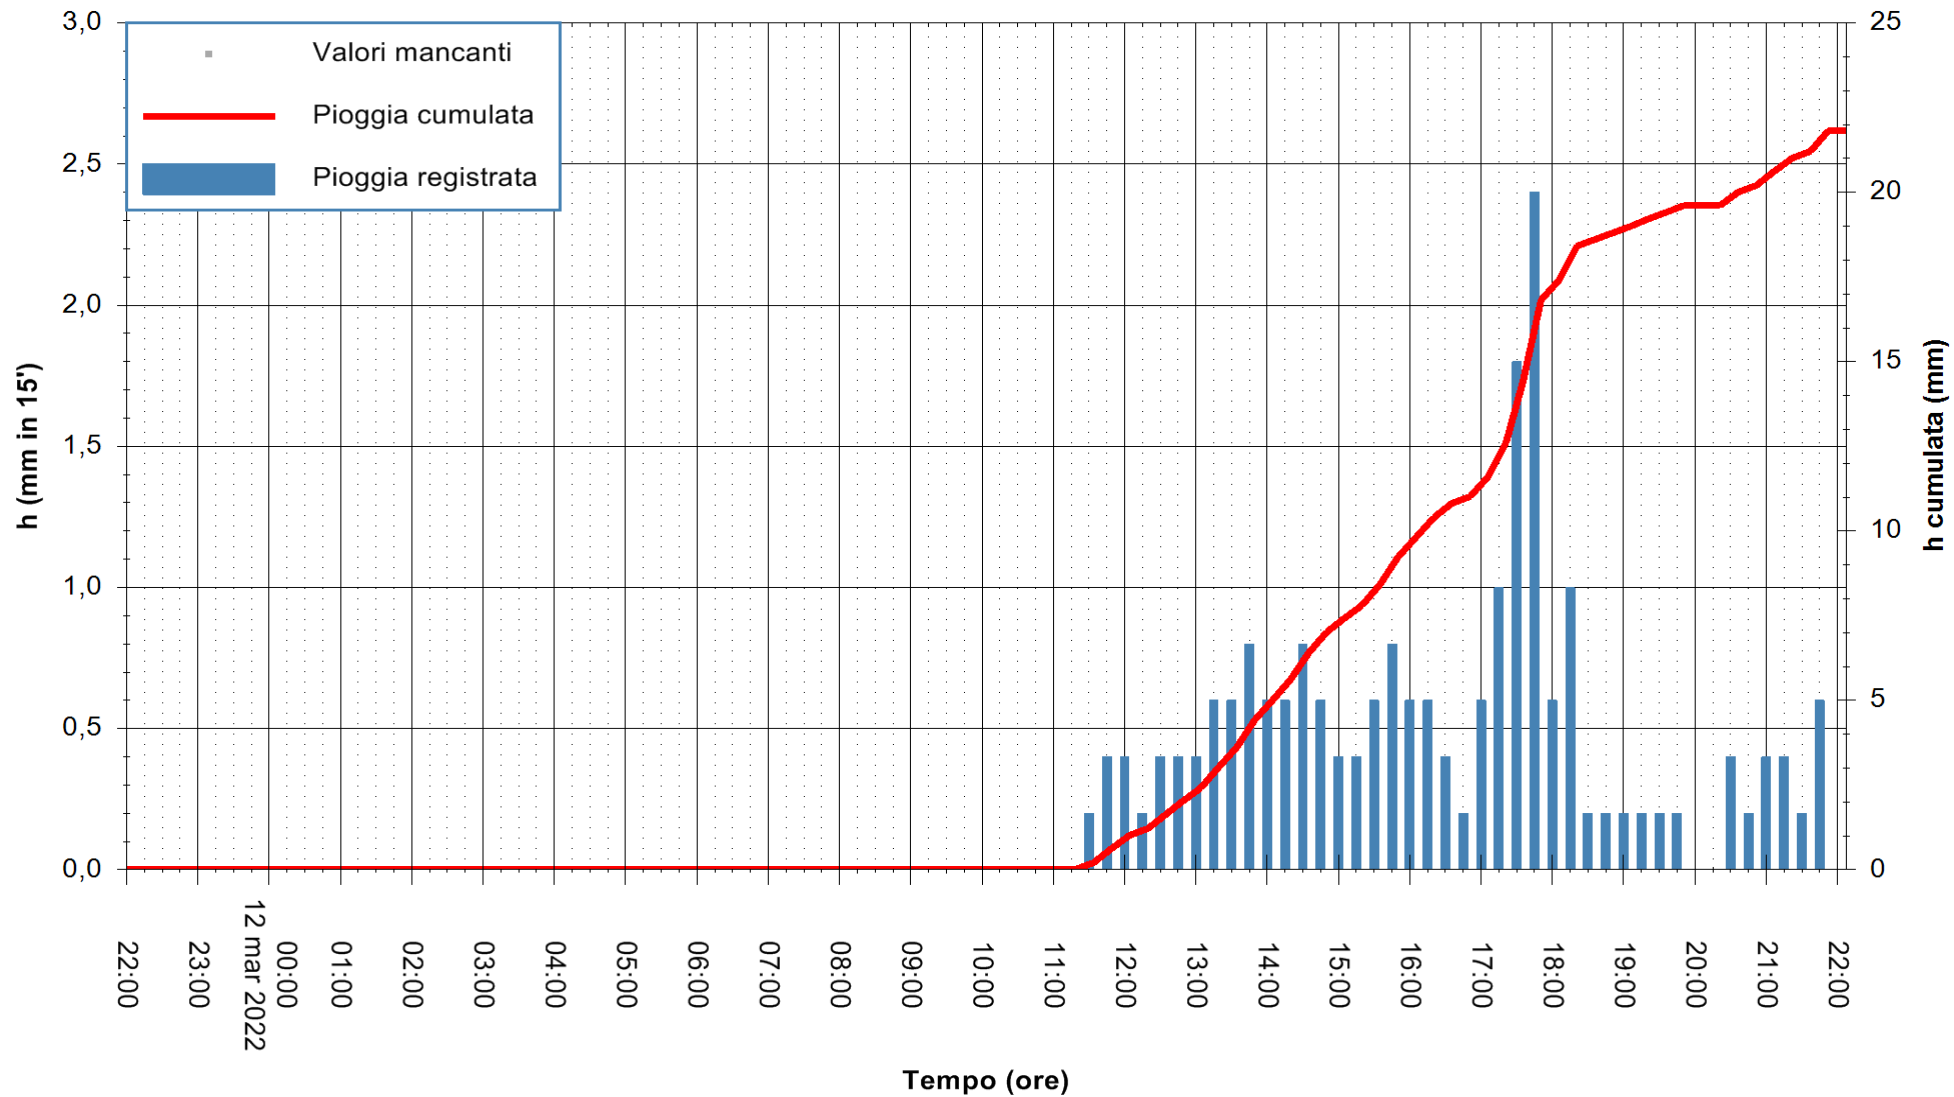

ARPAS
F.to il Dirigente Responsabile
Dott. Giuseppe Bianco

REGIONE AUTONOMA DE SARDIGNA
REGIONE AUTONOMA DELLA SARDEGNA

Stazione pluviometrica SANTADI PUNTA SEBERA
Area PUNTA SEBERA
Pioggia registrata nelle ultime 24 ore
Estrazione dati delle ore 22:22 del 12/03/2022
Ultimo dato disponibile: 12/03/2022 alle 22:00