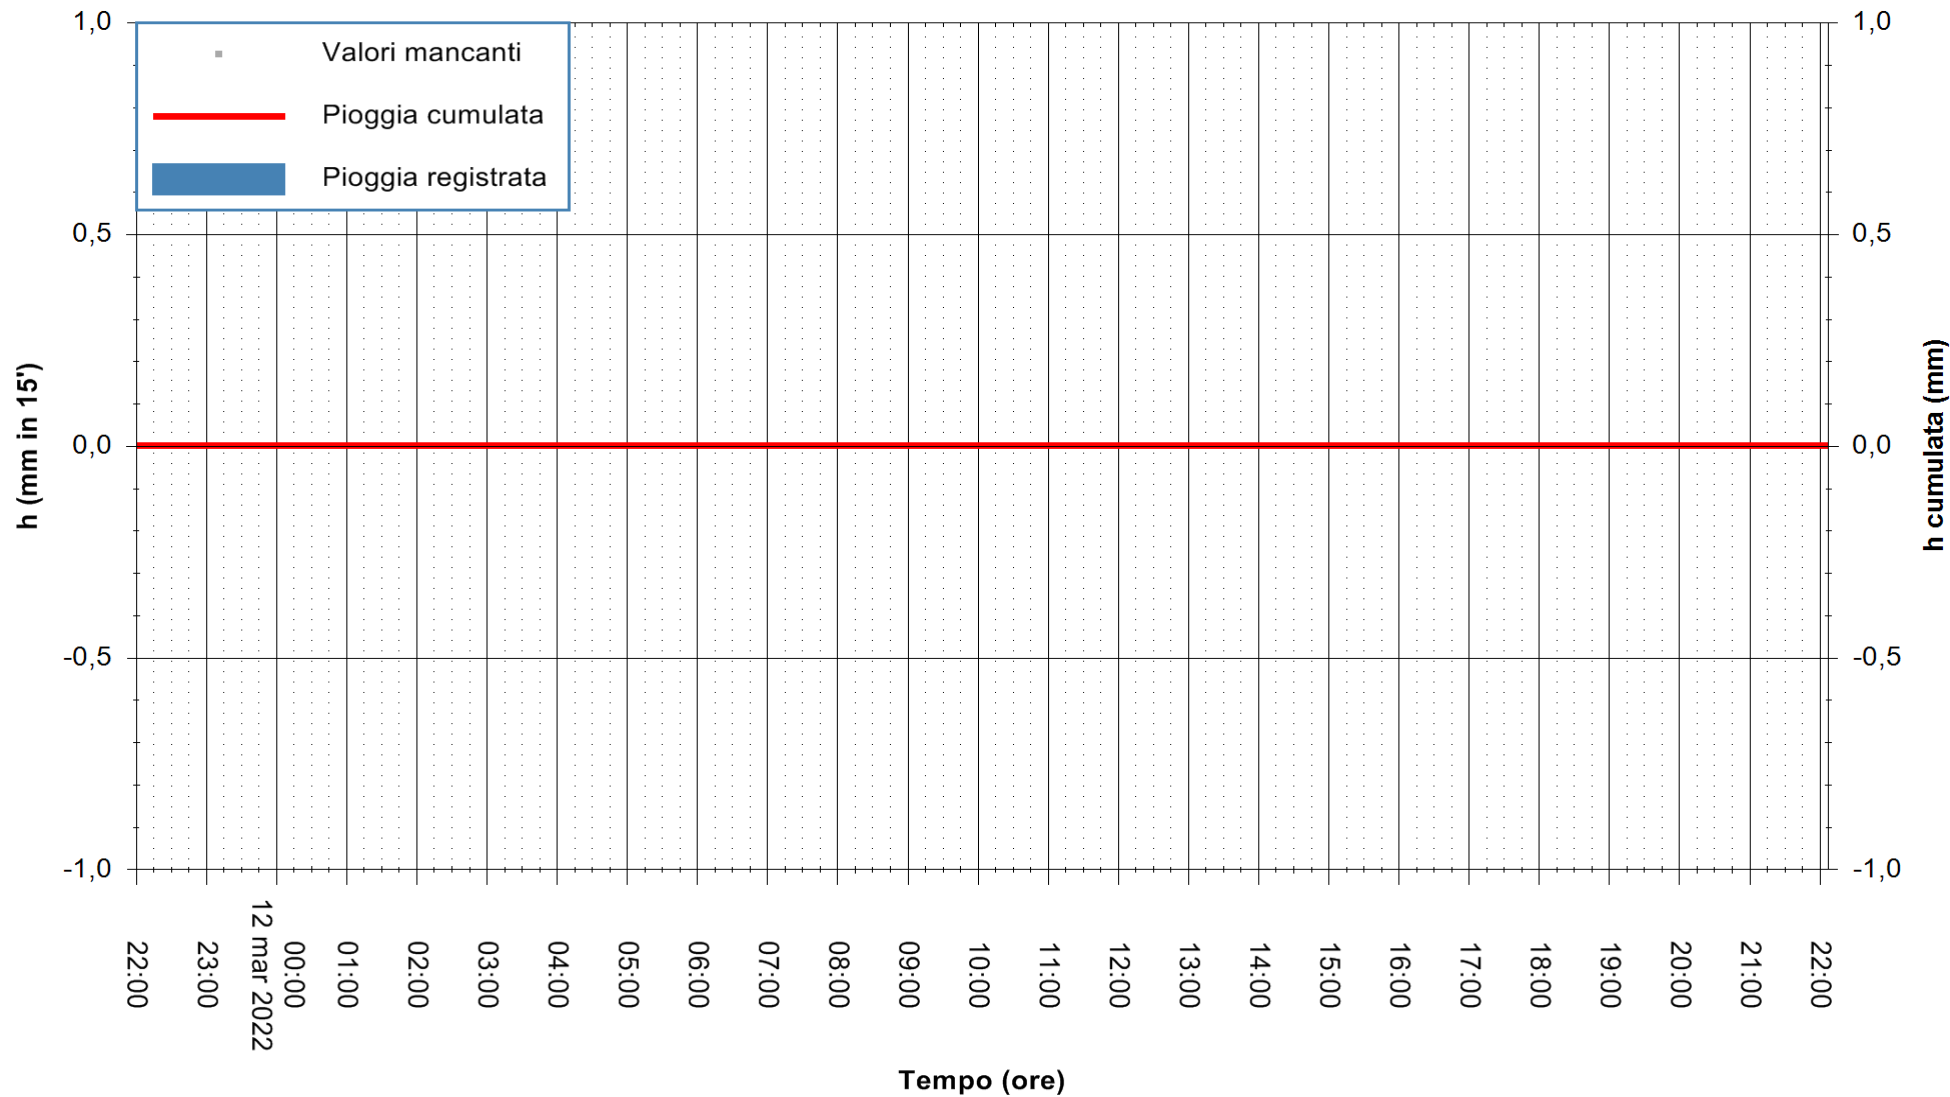

Stazione pluviometrica OSILO RF
Area SERBATOIO ESAF
Pioggia registrata nelle ultime 24 ore
Estrazione dati delle ore 22:22 del 12/03/2022
Ultimo dato disponibile: 12/03/2022 alle 22:00

ARPAS
F.to il Dirigente Responsabile
Dott. Giuseppe Bianco

REGIONE AUTONOMA DE SARDIGNA
REGIONE AUTONOMA DELLA SARDEGNA