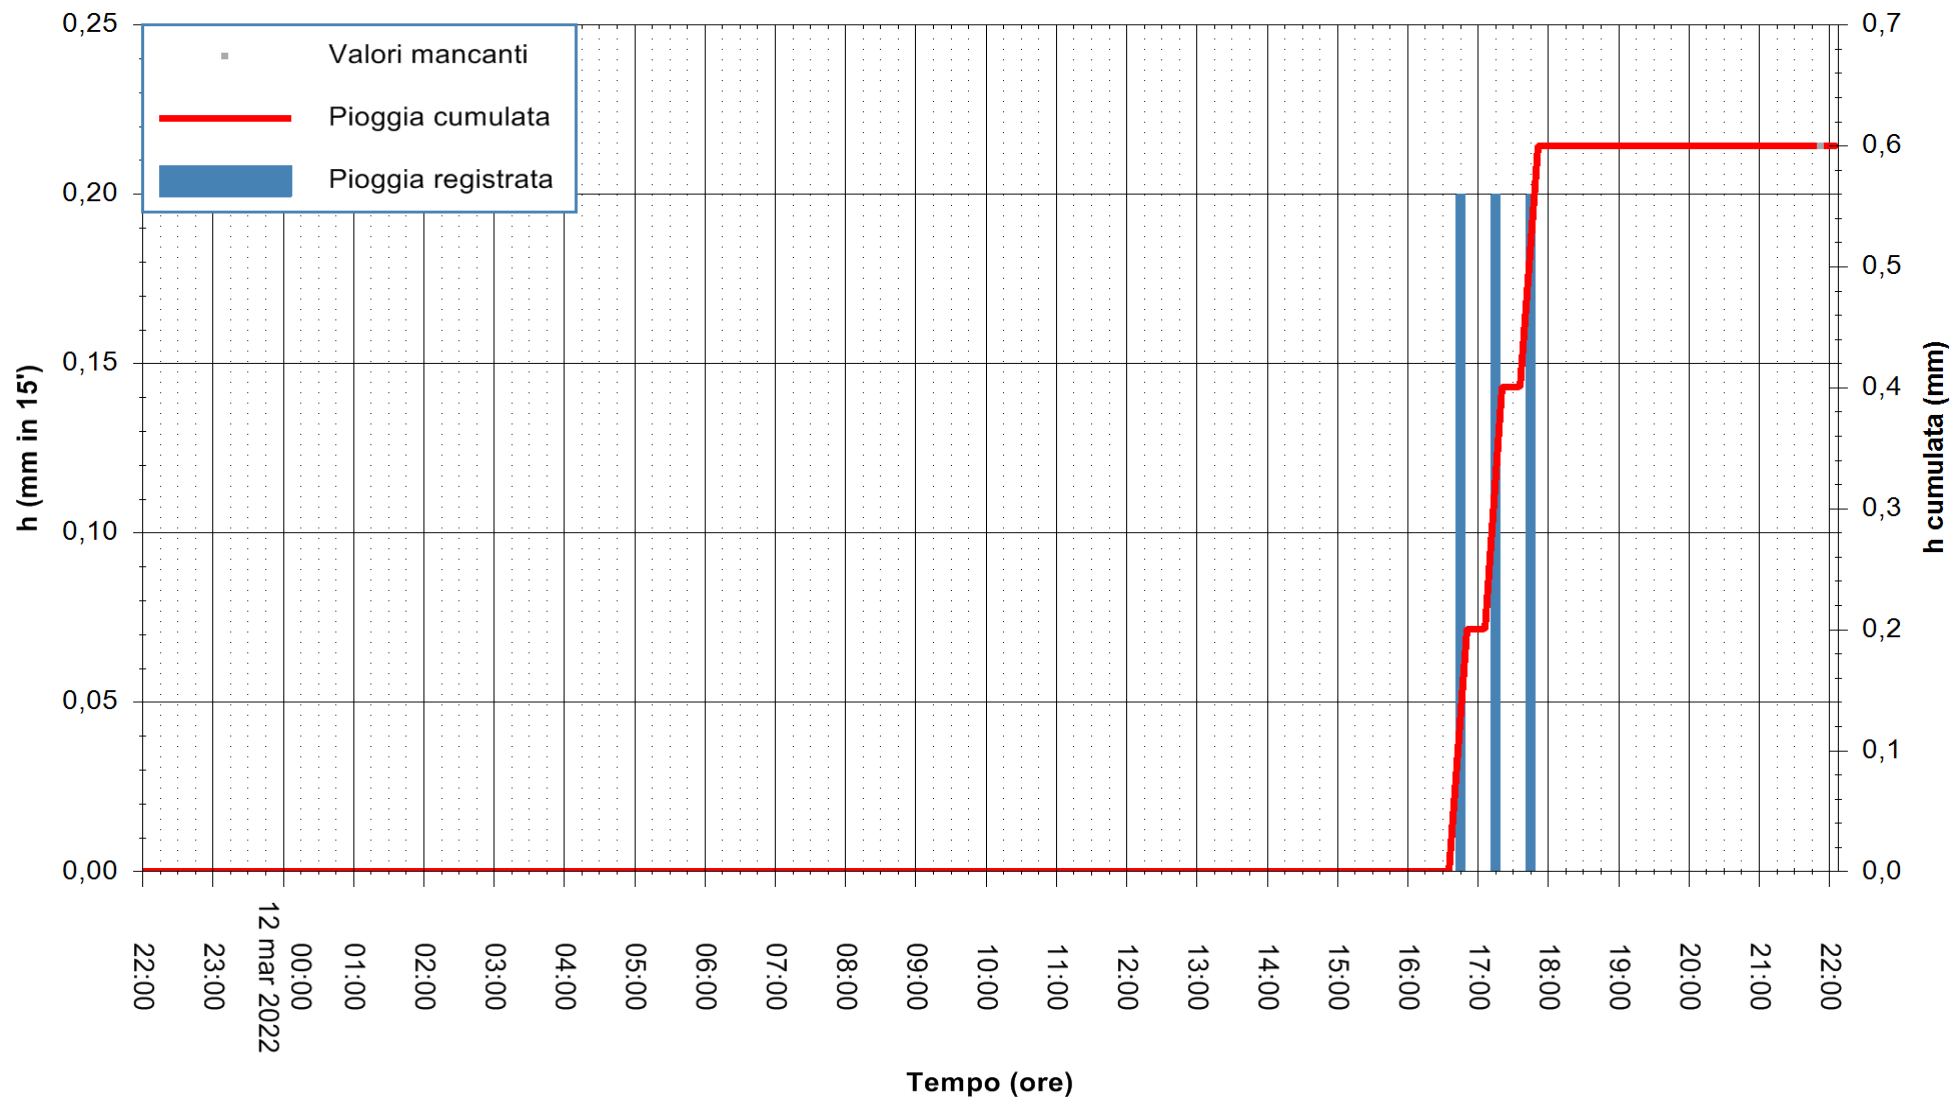

Stazione pluviometrica SENORBI RF
Area SENORBI
Pioggia registrata nelle ultime 24 ore
Estrazione dati delle ore 22:22 del 12/03/2022
Ultimo dato disponibile: 12/03/2022 alle 21:40

ARPAS
F.to il Dirigente Responsabile
Dott. Giuseppe Bianco

REGIONE AUTONOMA DE SARDIGNA
REGIONE AUTONOMA DELLA SARDEGNA

Stazione pluviometrica TEMPIO RF
Area CUSSEDDU
Pioggia registrata nelle ultime 24 ore
Estrazione dati delle ore 22:22 del 12/03/2022
Ultimo dato disponibile: 12/03/2022 alle 22:00