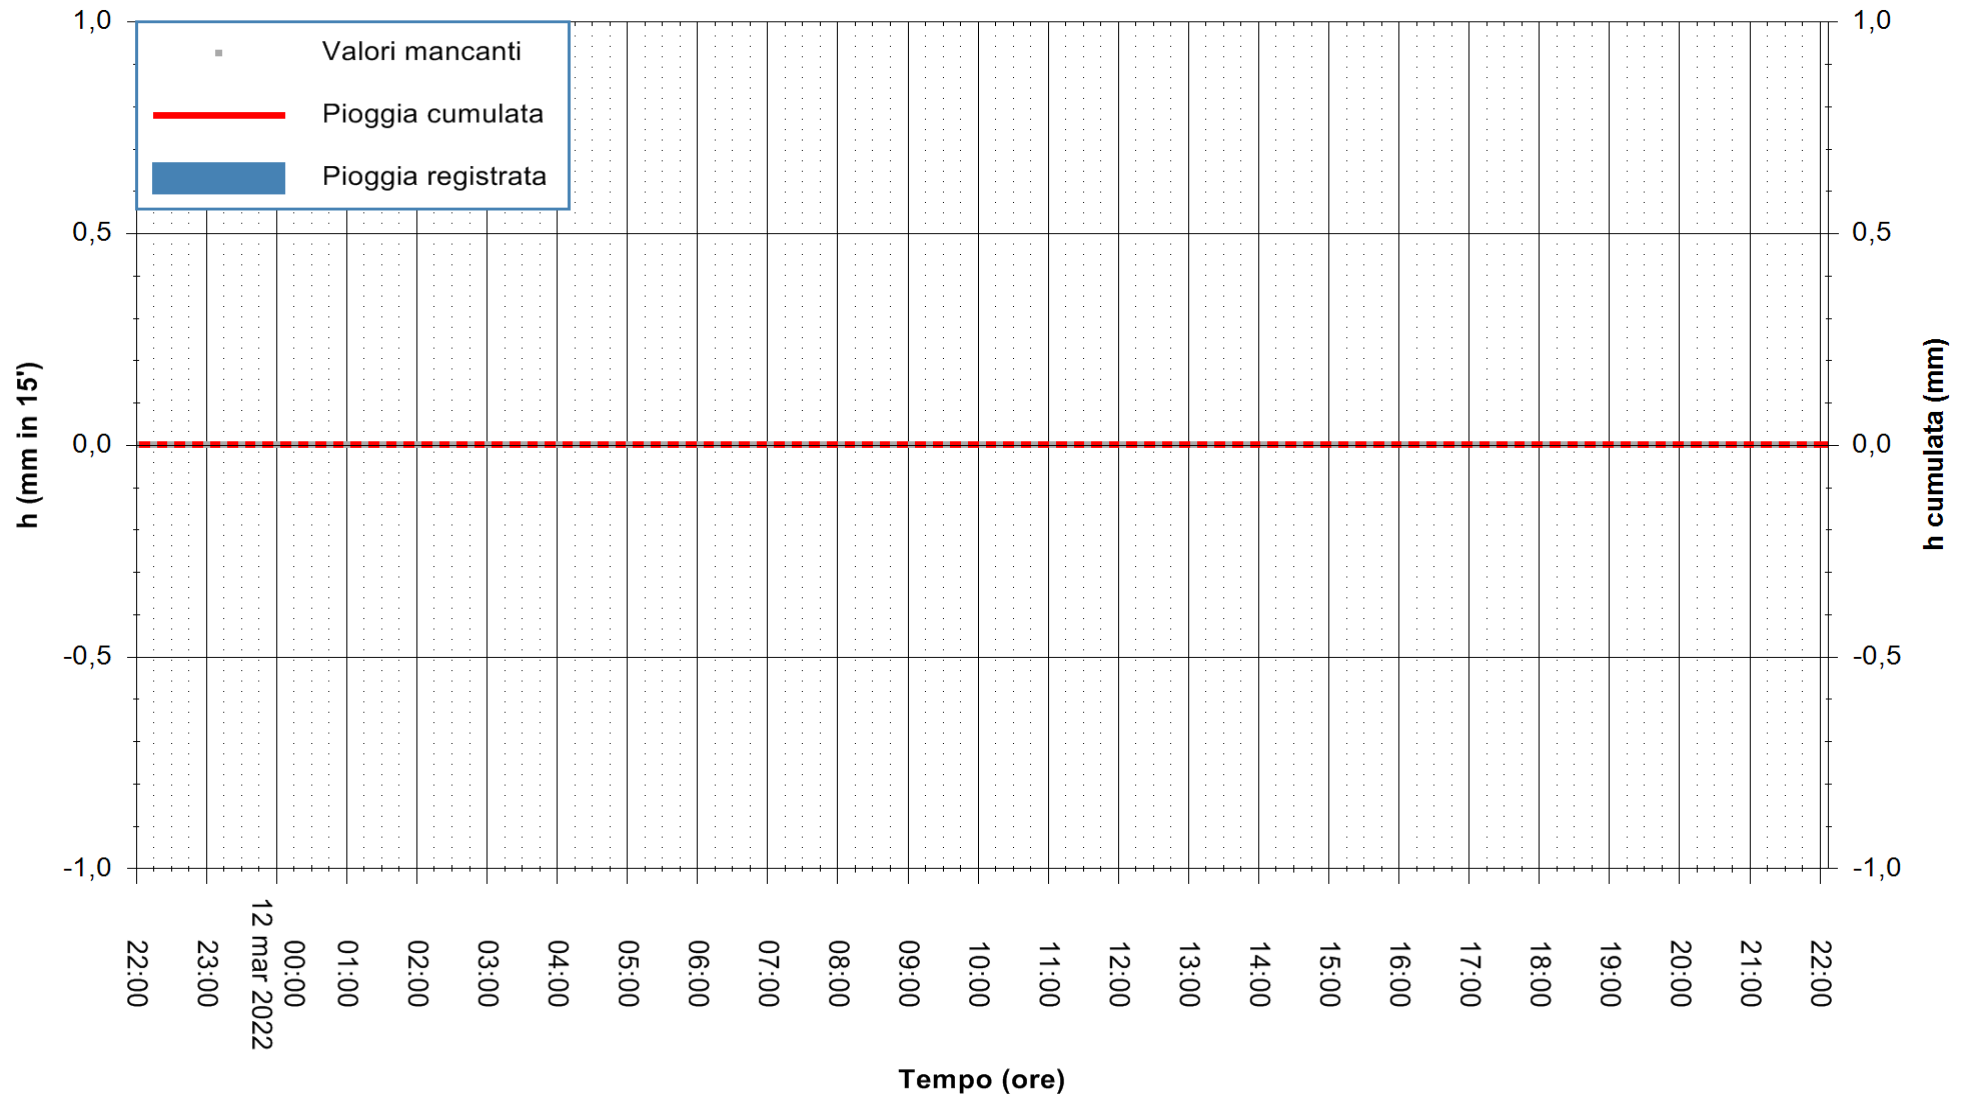

ARPAS
F.to il Dirigente Responsabile
Dott. Giuseppe Bianco

REGIONE AUTONOMA DE SARDIGNA
REGIONE AUTONOMA DELLA SARDEGNA

Stazione pluviometrica SANTADI PUNTA SEBERA
Area PUNTA SEBERA
Pioggia registrata nelle ultime 24 ore
Estrazione dati delle ore 22:22 del 12/03/2022
Ultimo dato disponibile: 12/03/2022 alle 22:00