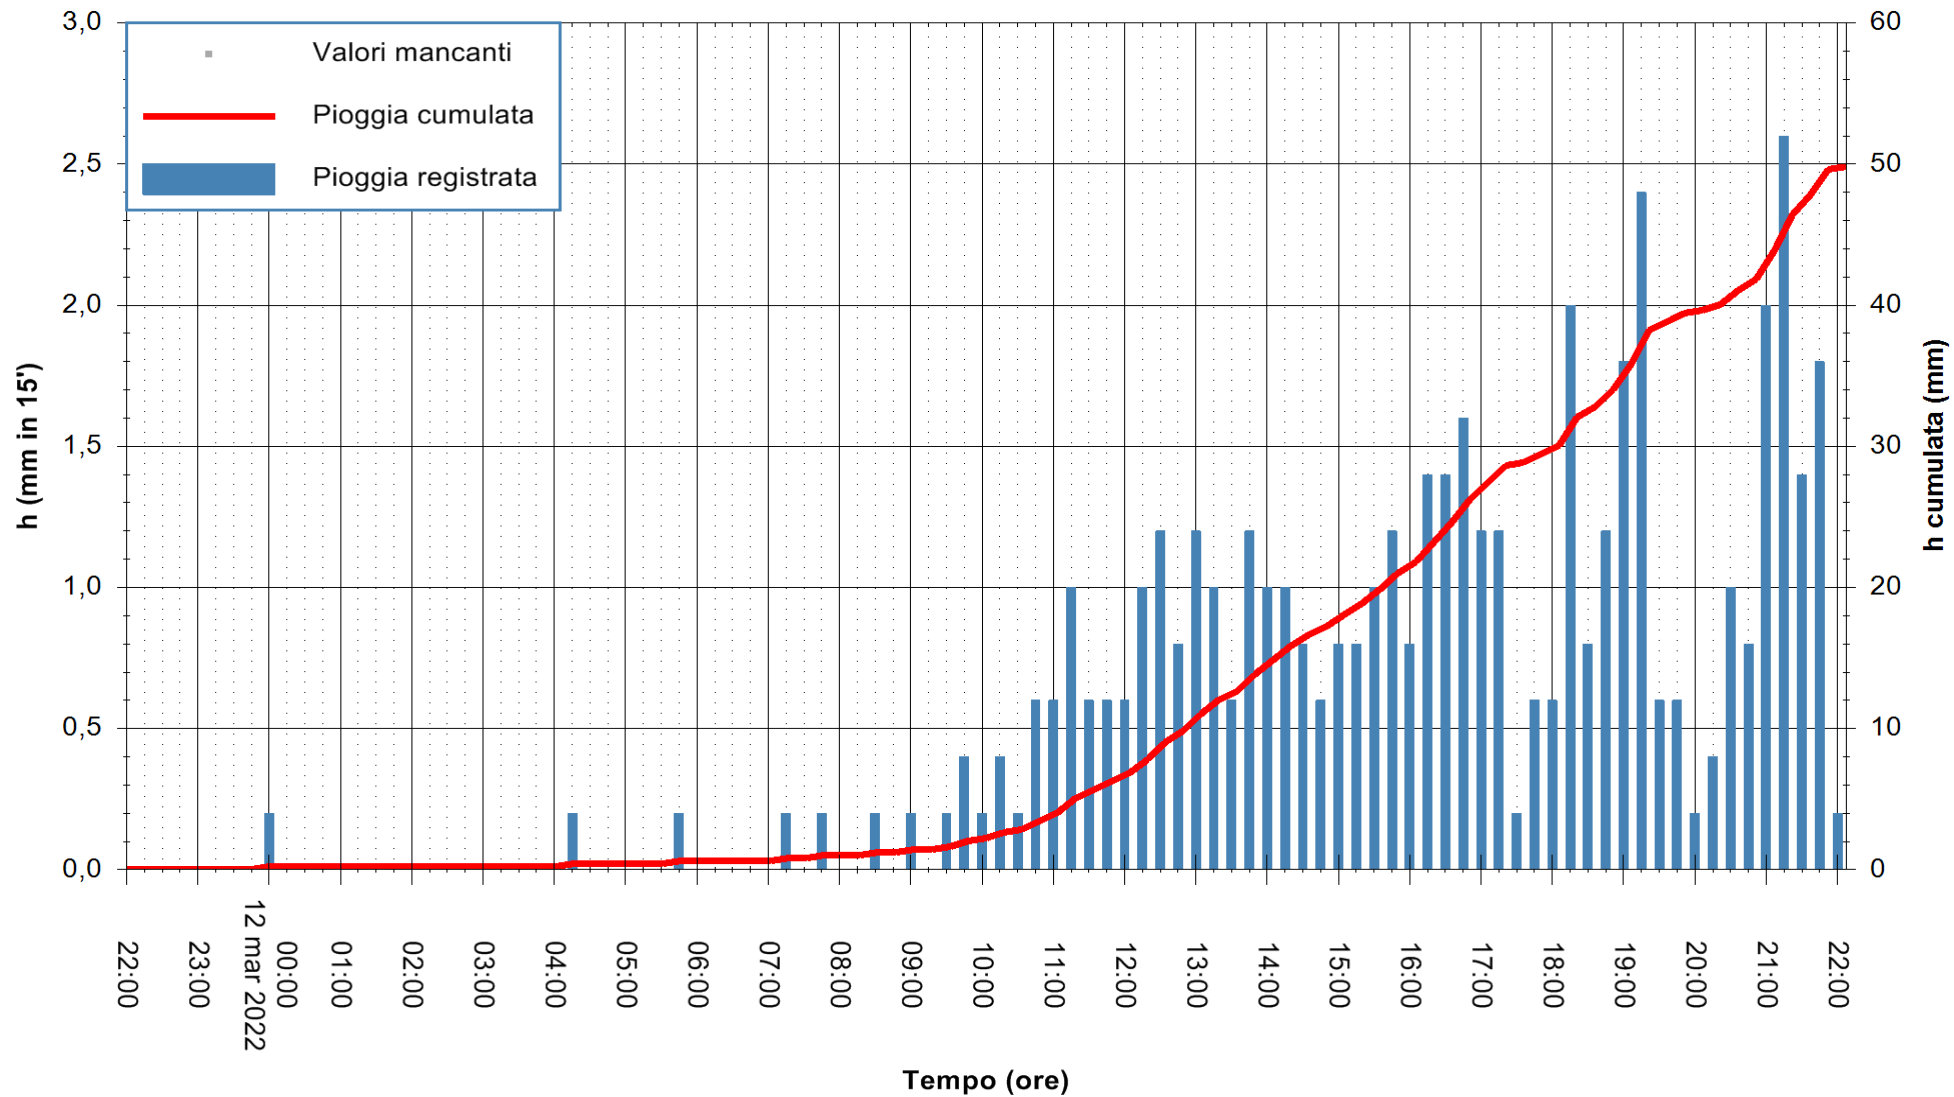

Stazione pluviometrica SANTADI PUNTA SEBERA
Area PUNTA SEBERA
Pioggia registrata nelle ultime 24 ore
Estrazione dati delle ore 22:22 del 12/03/2022
Ultimo dato disponibile: 12/03/2022 alle 22:00

ARPAS
F.to il Dirigente Responsabile
Dott. Giuseppe Bianco

REGIONE AUTÒNOMA DE SARDIGNA
REGIONE AUTONOMA DELLA SARDEGNA