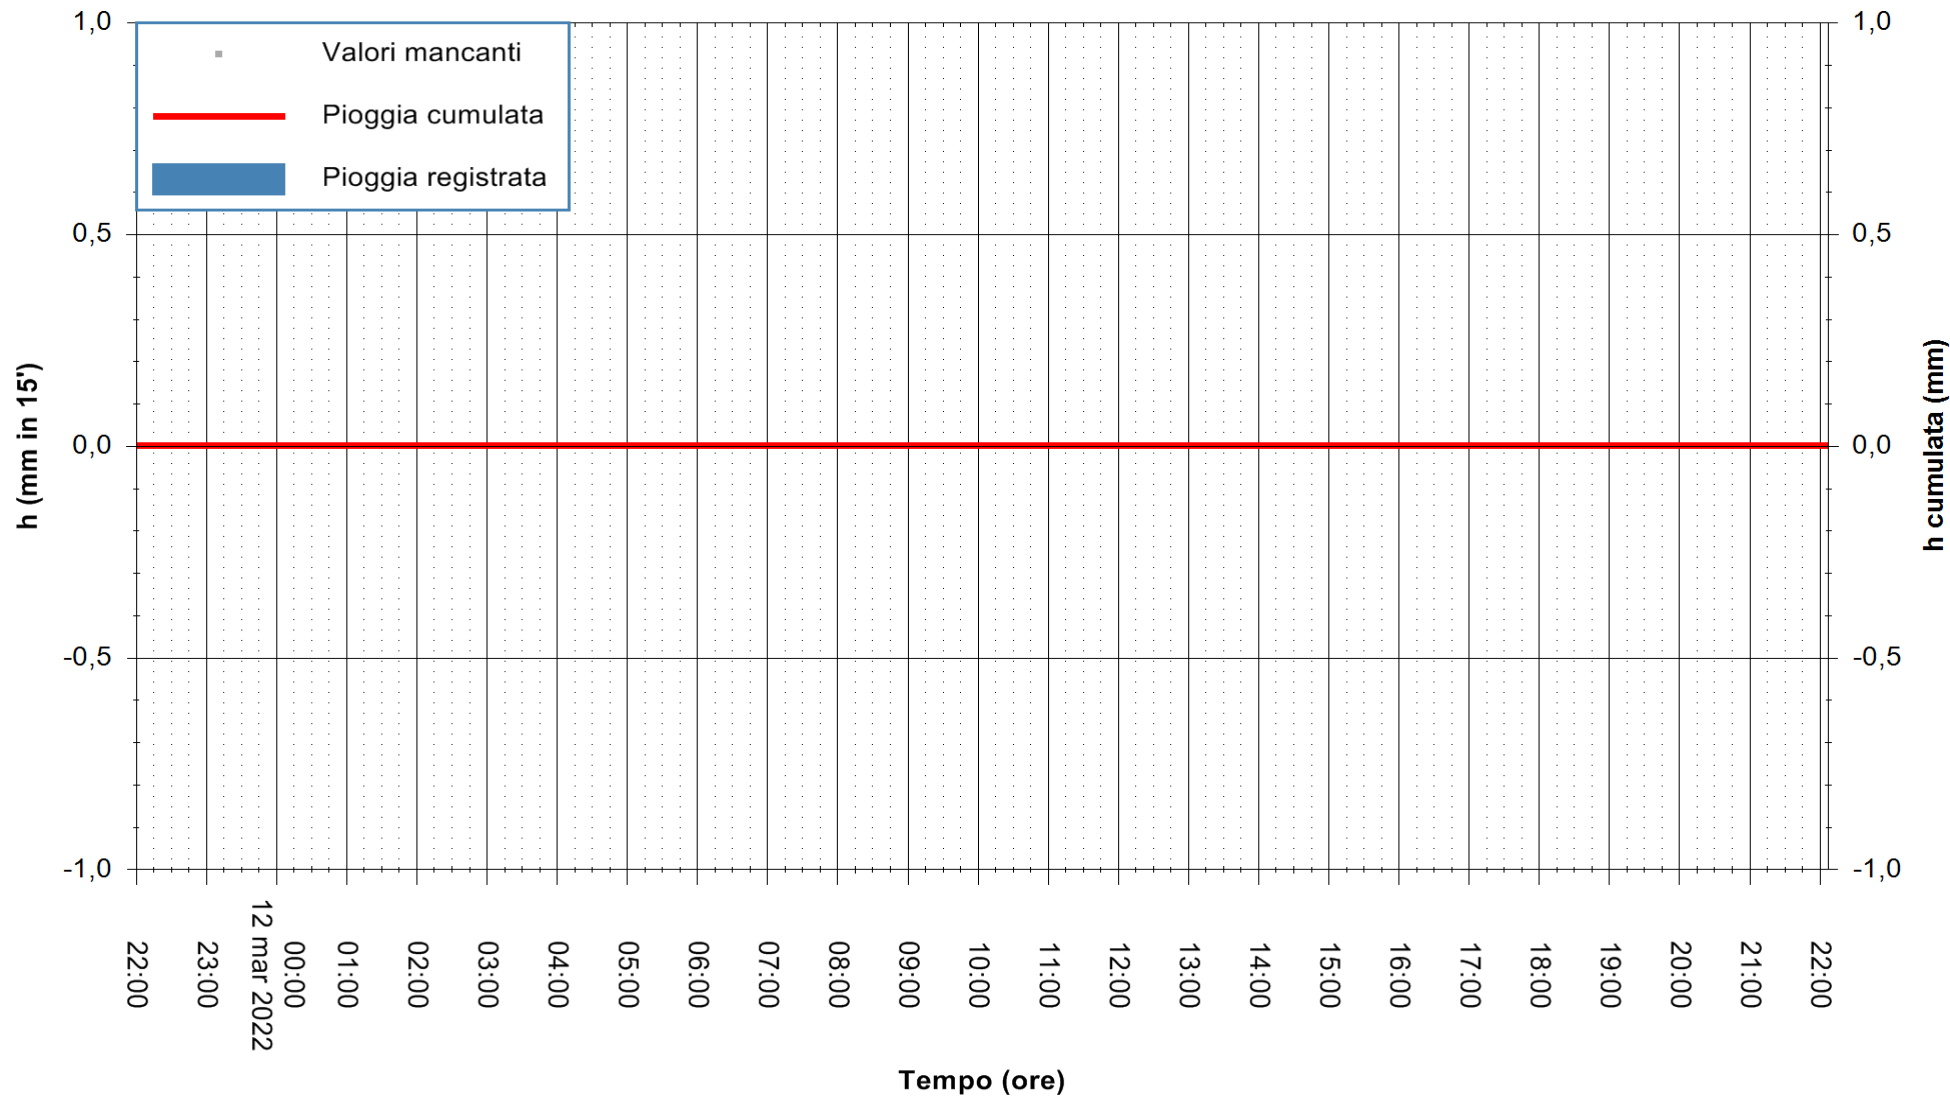

ARPAS
F.to il Dirigente Responsabile
Dott. Giuseppe Bianco

REGIONE AUTONOMA DE SARDIGNA
REGIONE AUTONOMA DELLA SARDEGNA

Stazione pluviometrica SANTADI PUNTA SEBERA
Area PUNTA SEBERA
Pioggia registrata nelle ultime 24 ore
Estrazione dati delle ore 22:22 del 12/03/2022
Ultimo dato disponibile: 12/03/2022 alle 22:00