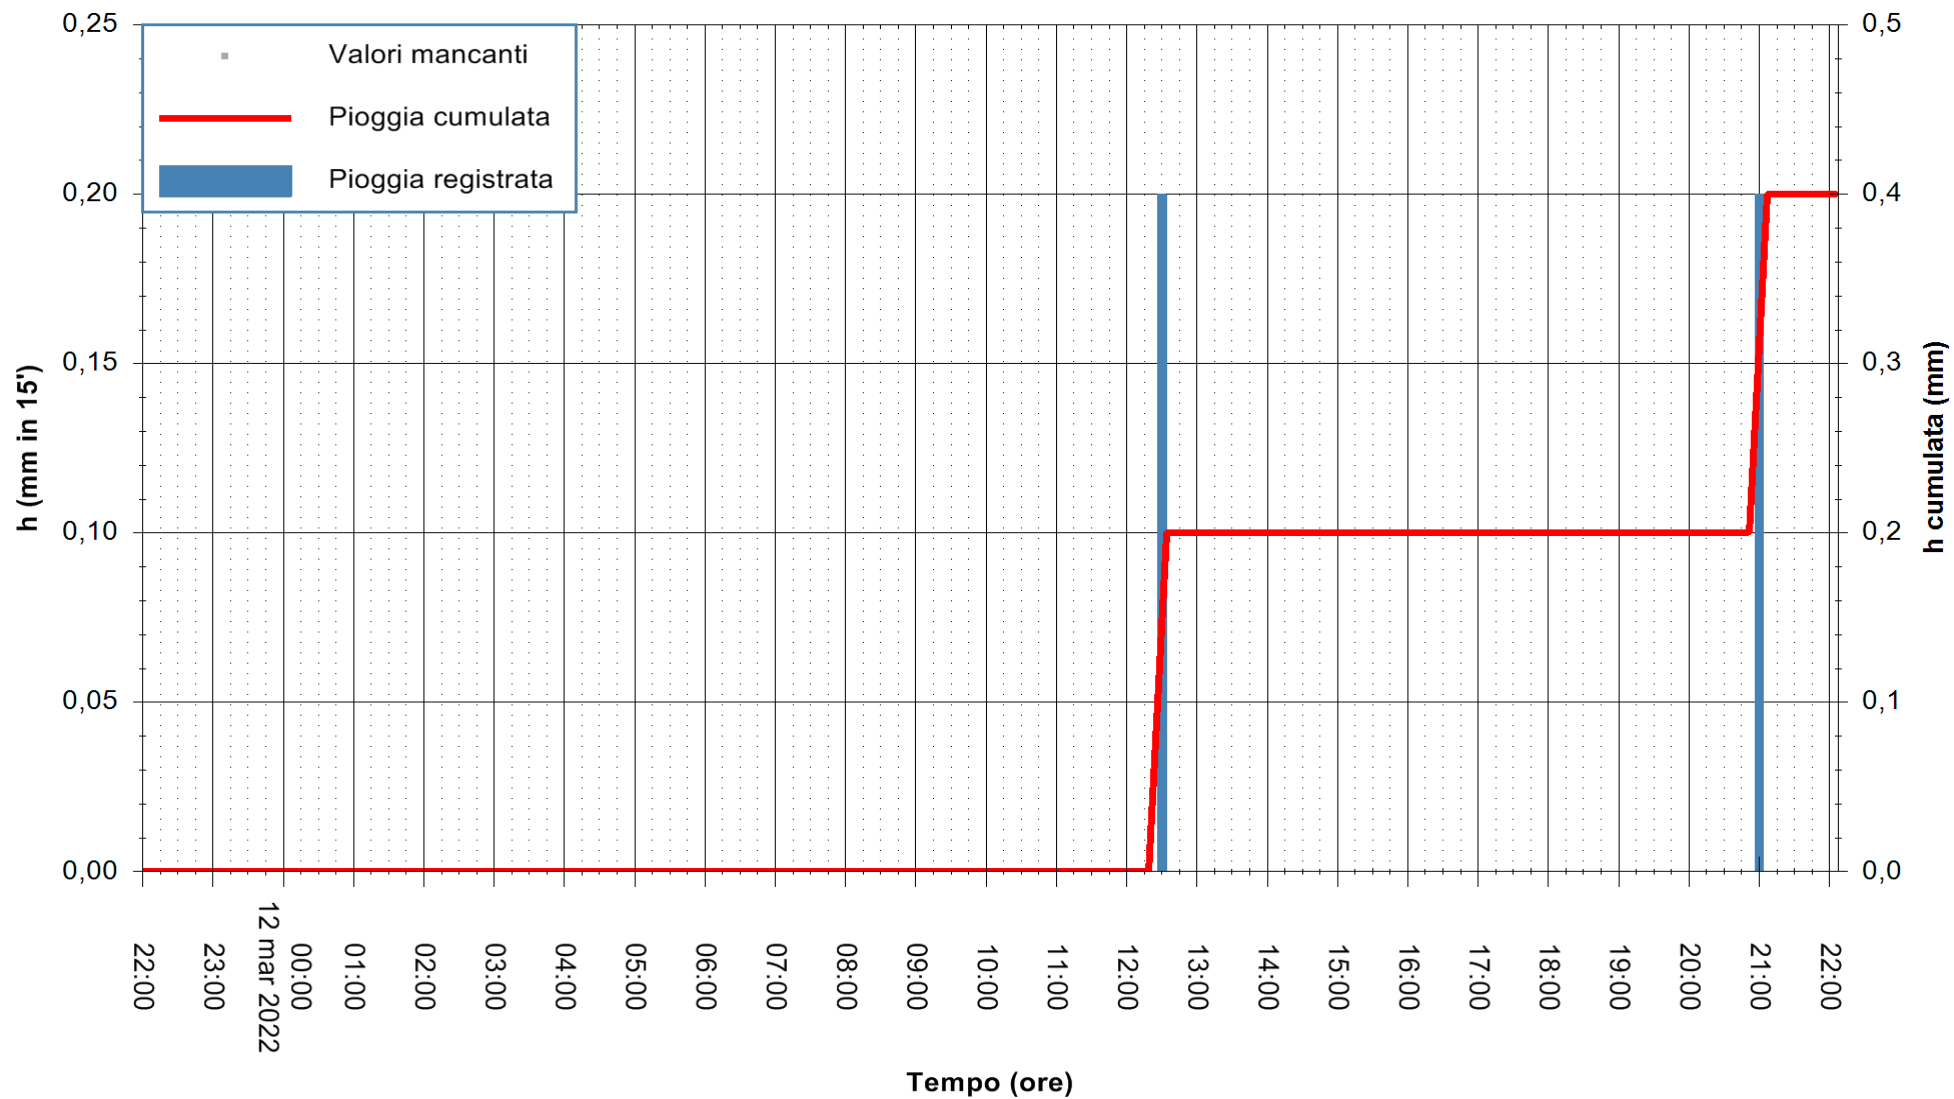

ARPAS
F.to il Dirigente Responsabile
Dott. Giuseppe Bianco

REGIONE AUTONOMA DE SARDIGNA
REGIONE AUTONOMA DELLA SARDEGNA

Stazione pluviometrica DIGA DEL CUGA
Area DIGA DEL CUGA
Pioggia registrata nelle ultime 24 ore
Estrazione dati delle ore 22:22 del 12/03/2022
Ultimo dato disponibile: 12/03/2022 alle 22:00