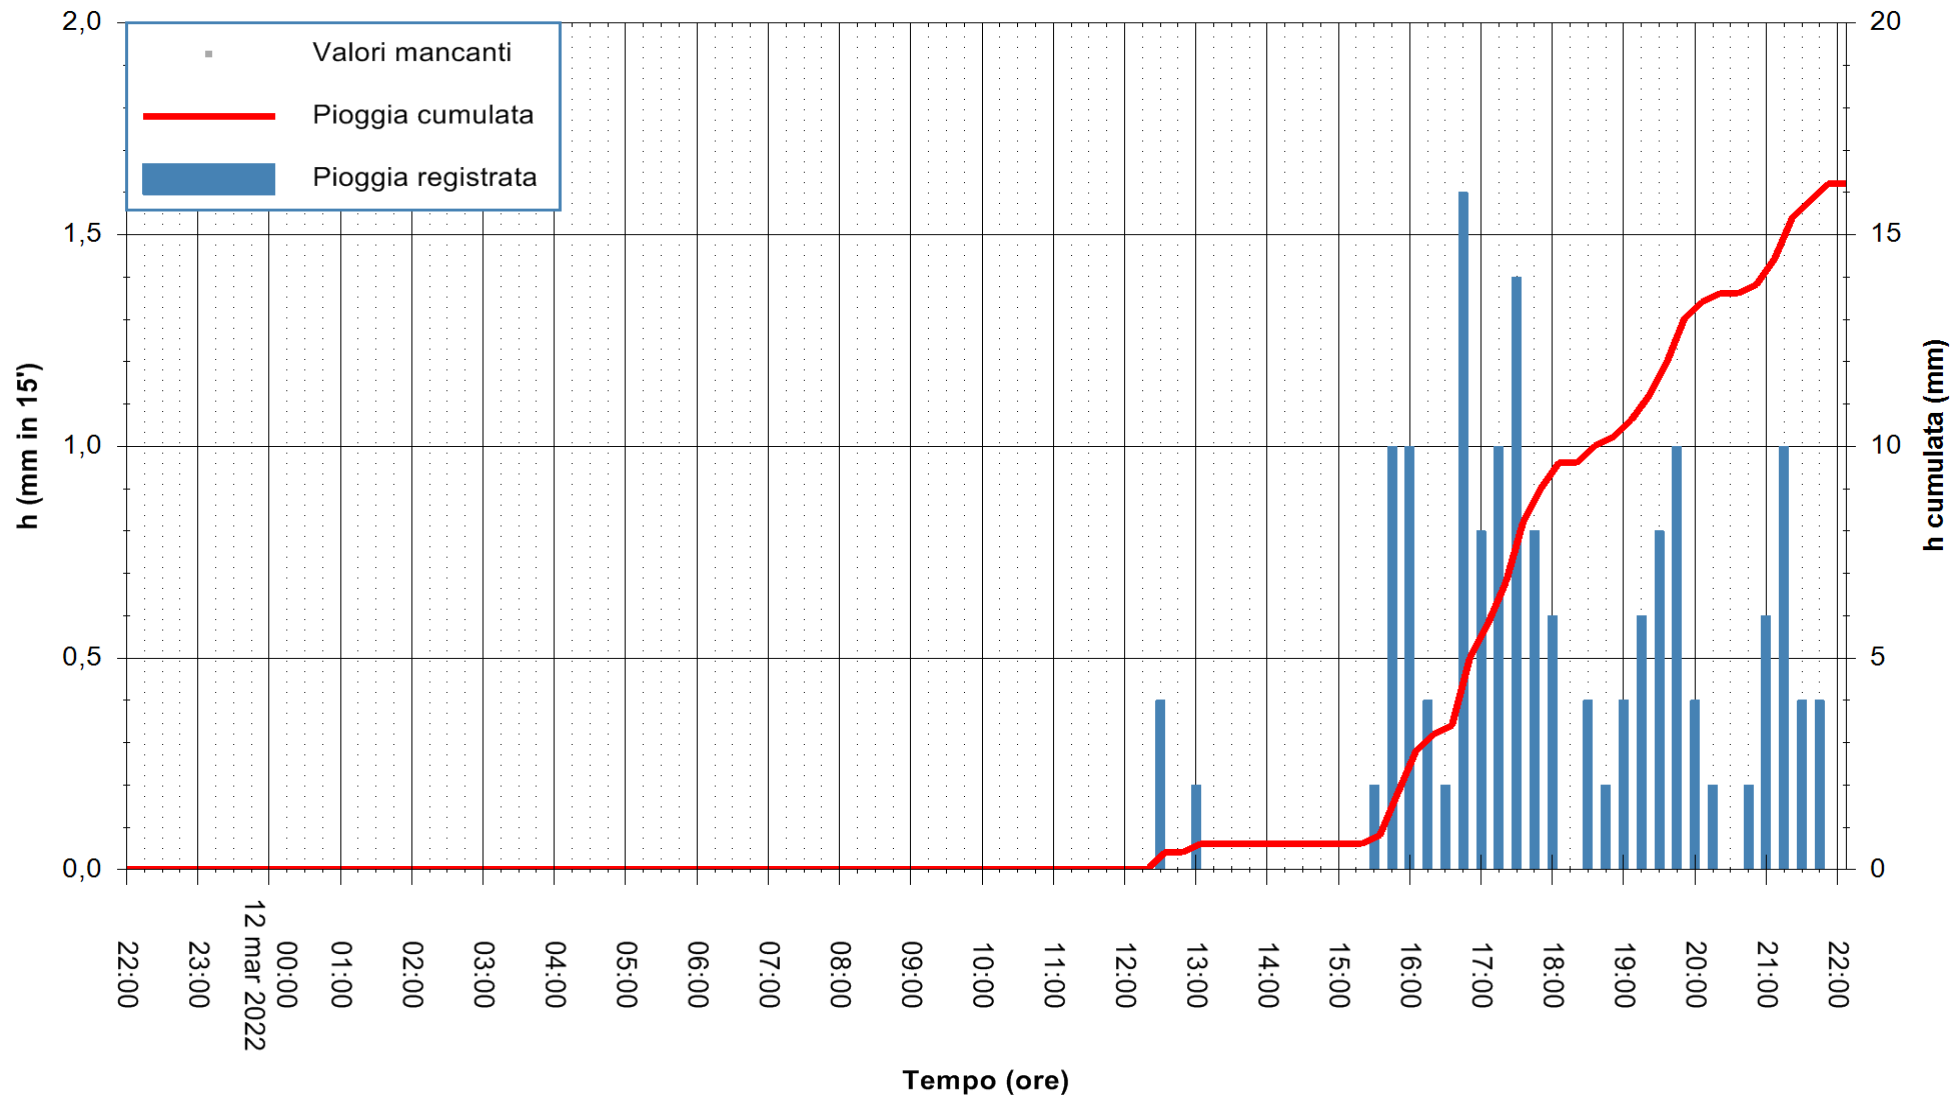

ARPAS
F.to il Dirigente Responsabile
Dott. Giuseppe Bianco

REGIONE AUTONOMA DE SARDIGNA
REGIONE AUTONOMA DELLA SARDEGNA

Stazione pluviometrica TRINITA' D'AGULTU PADULEDDA
Area PADULEDDA

Pioggia registrata nelle ultime 24 ore
Estrazione dati delle ore 22:22 del 12/03/2022
Ultimo dato disponibile: 12/03/2022 alle 22:00

ARPAS
F.to il Dirigente Responsabile
Dott. Giuseppe Bianco

REGIONE AUTONOMA DE SARDIGNA
REGIONE AUTONOMA DELLA SARDEGNA

Stazione pluviometrica CARBONIA C.RA FLUMENTEPIDO
Area FLUMETEPIDO

Pioggia registrata nelle ultime 24 ore
Estrazione dati delle ore 22:22 del 12/03/2022
Ultimo dato disponibile: 12/03/2022 alle 22:00