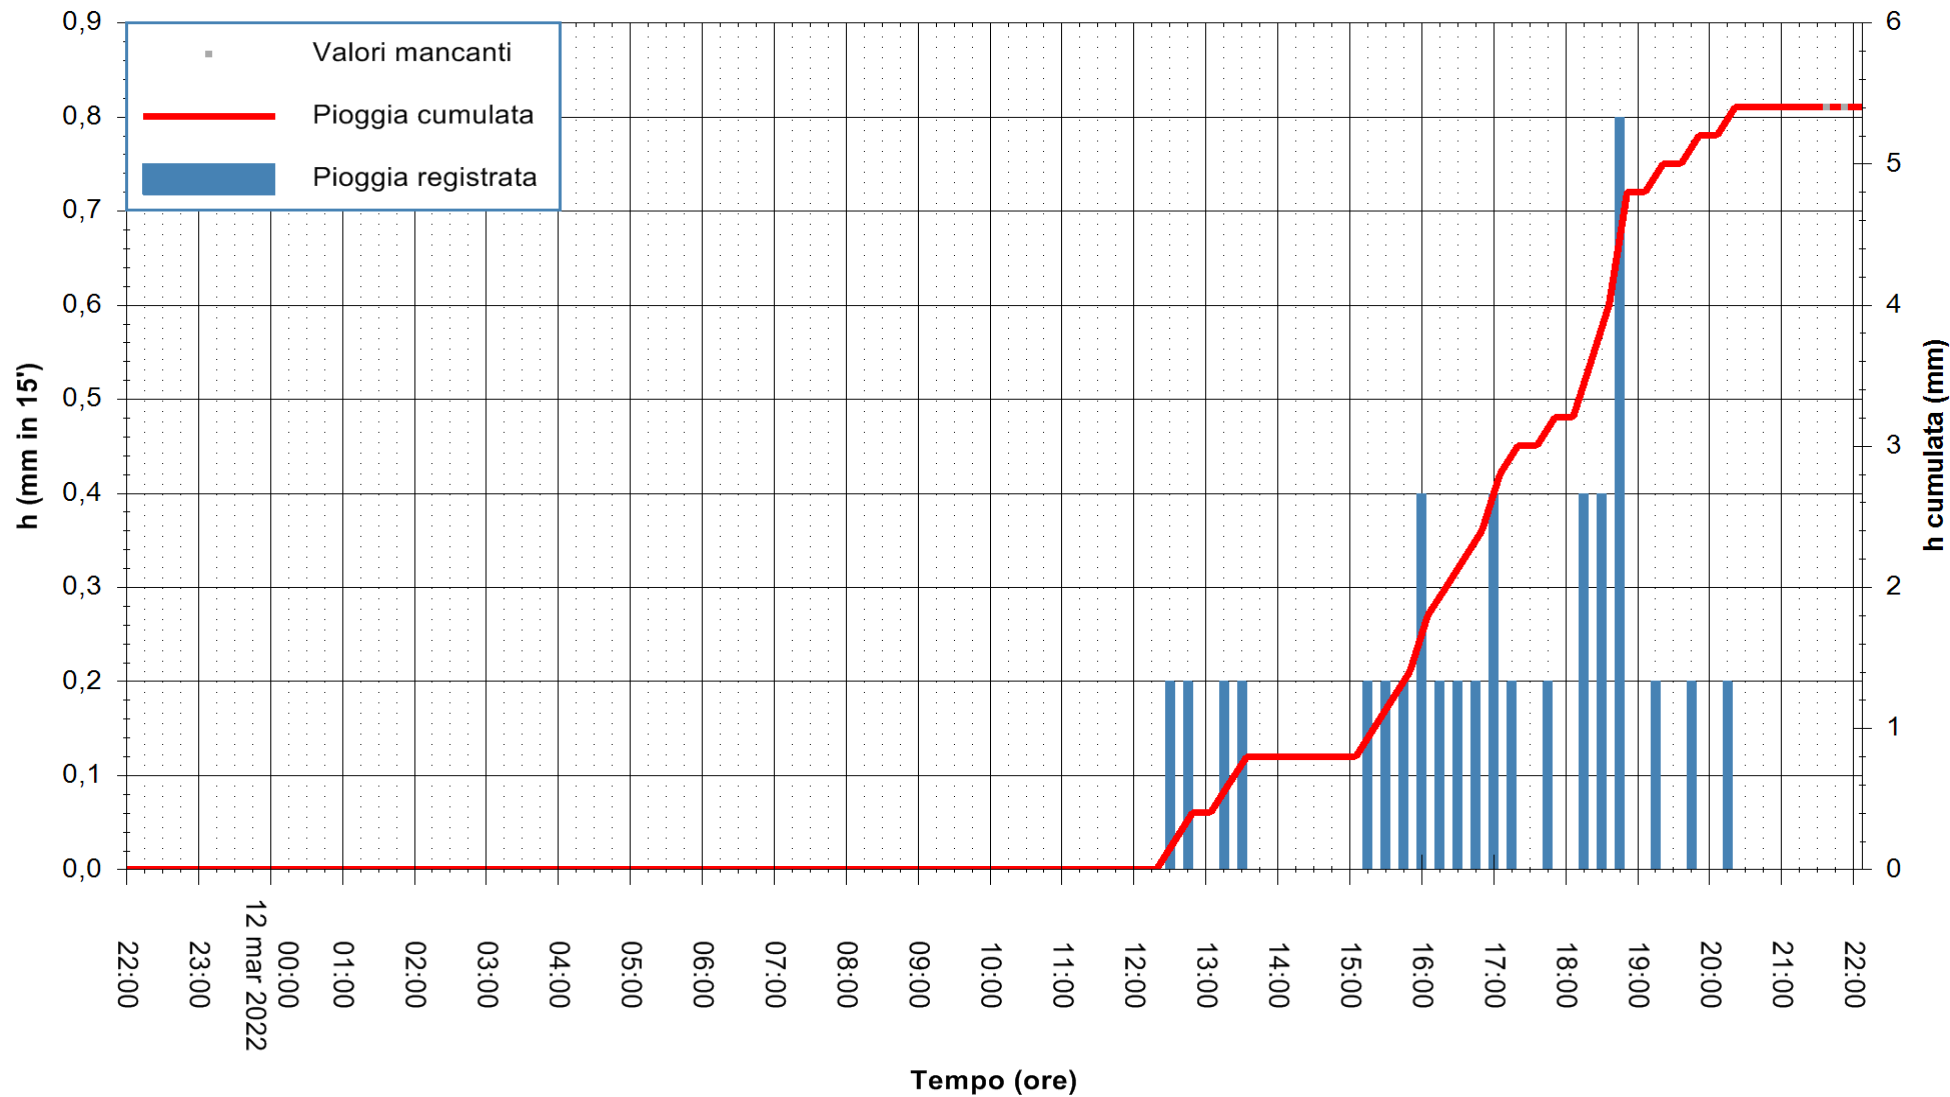

Stazione pluviometrica SENORBI RF
Area SENORBI
Pioggia registrata nelle ultime 24 ore
Estrazione dati delle ore 22:22 del 12/03/2022
Ultimo dato disponibile: 12/03/2022 alle 21:40

ARPAS
F.to il Dirigente Responsabile
Dott. Giuseppe Bianco

REGIONE AUTONOMA DE SARDIGNA
REGIONE AUTONOMA DELLA SARDEGNA

Stazione pluviometrica TEMPIO RF
Area CUSSEDDU
Pioggia registrata nelle ultime 24 ore
Estrazione dati delle ore 22:22 del 12/03/2022
Ultimo dato disponibile: 12/03/2022 alle 22:00