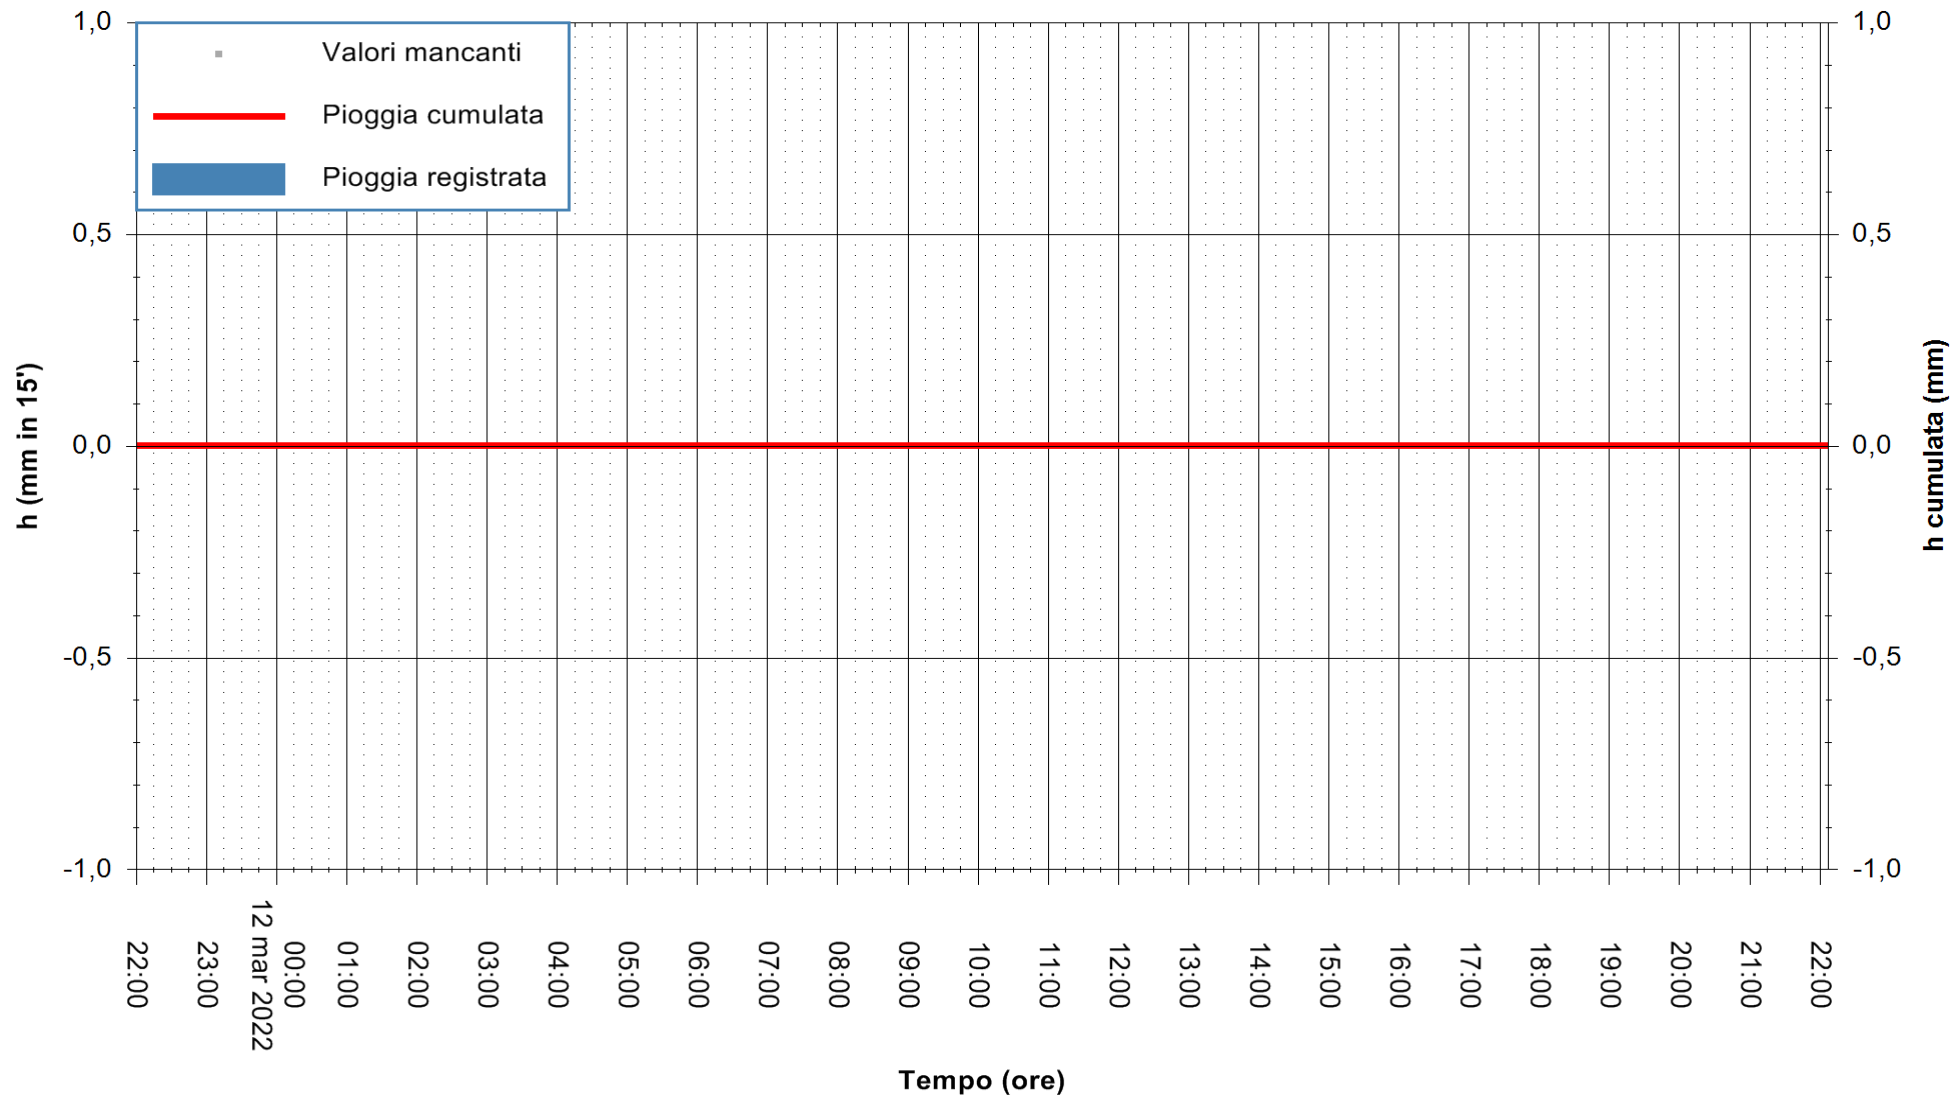

Stazione pluviometrica TRINITA' D'AGULTU PADULEDDA
Area PADULEDDA

Pioggia registrata nelle ultime 24 ore
Estrazione dati delle ore 22:22 del 12/03/2022
Ultimo dato disponibile: 12/03/2022 alle 22:00

ARPAS
F.to il Dirigente Responsabile
Dott. Giuseppe Bianco

REGIONE AUTONOMA DE SARDIGNA
REGIONE AUTONOMA DELLA SARDEGNA