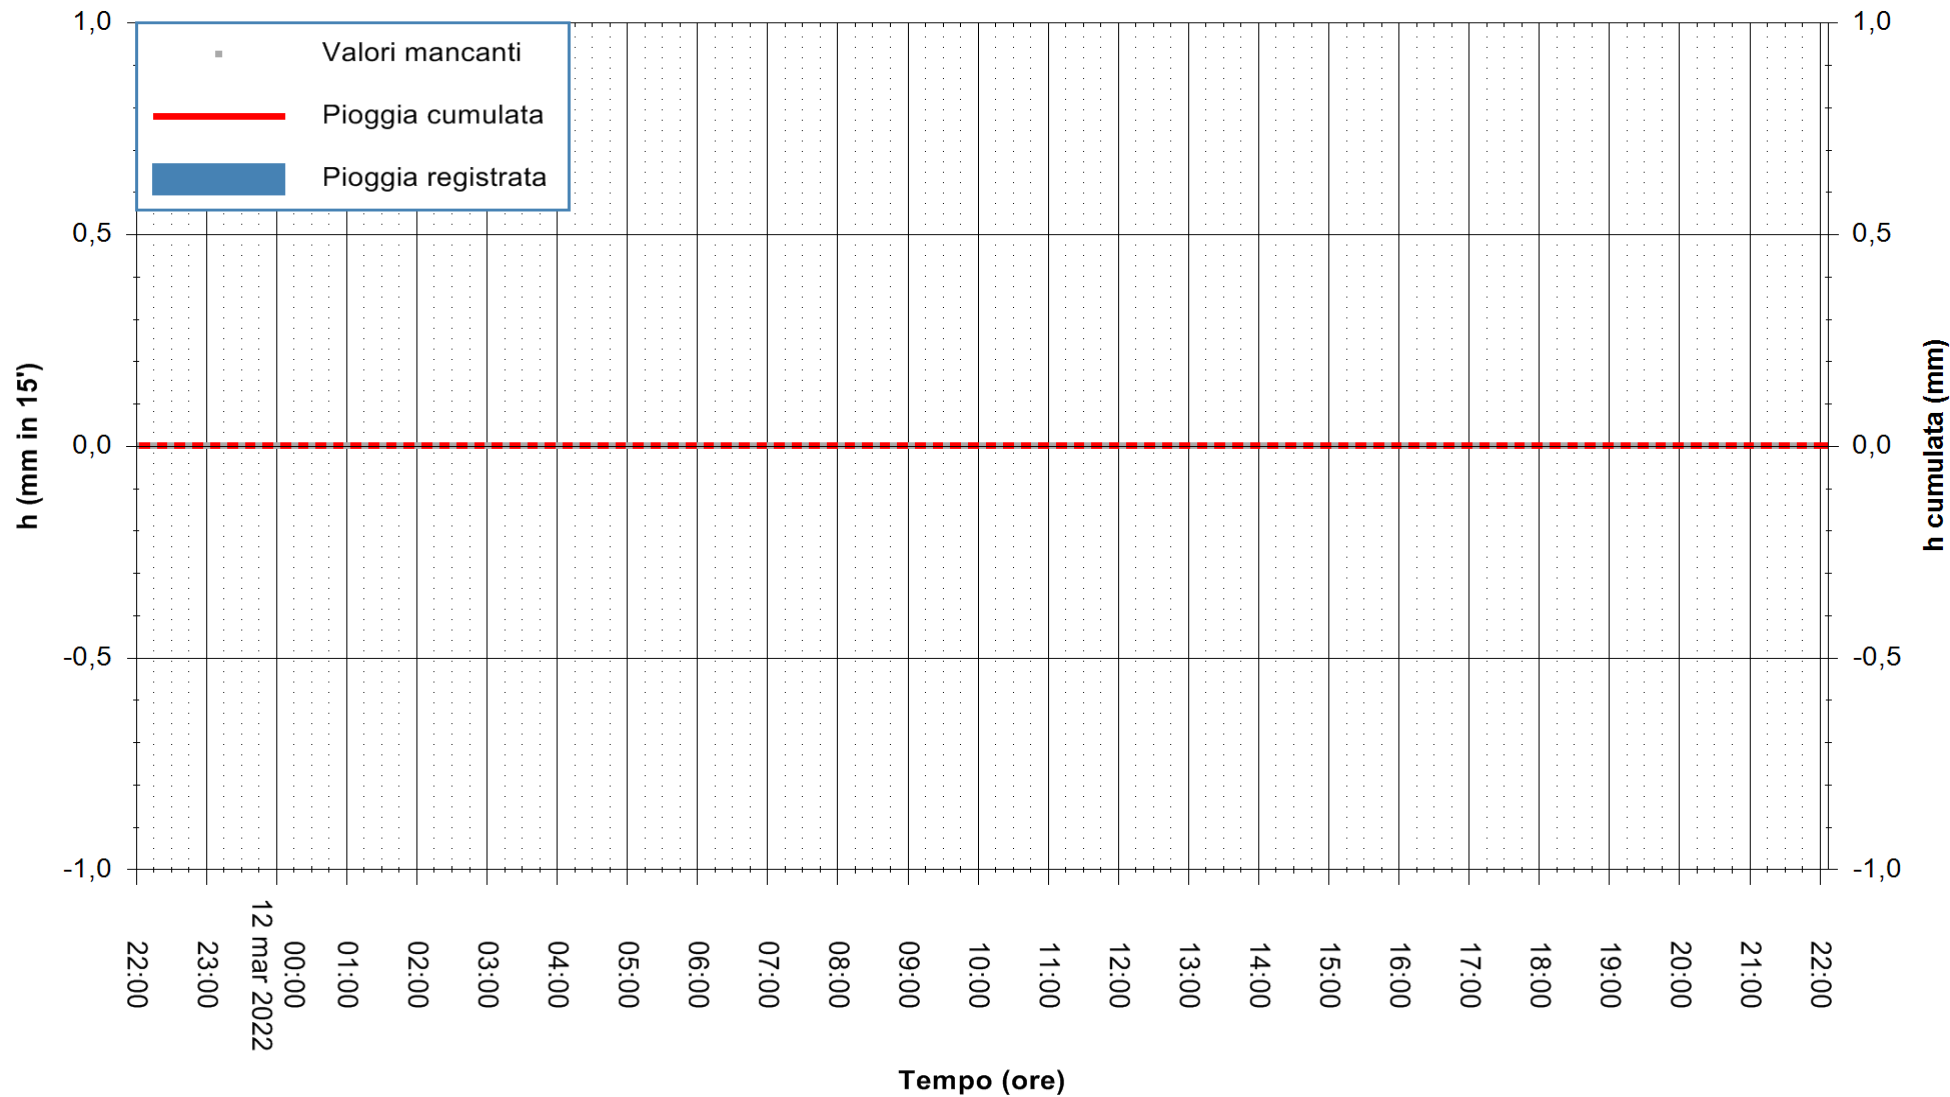

ARPAS
F.to il Dirigente Responsabile
Dott. Giuseppe Bianco

REGIONE AUTONOMA DE SARDIGNA
REGIONE AUTONOMA DELLA SARDEGNA

Stazione pluviometrica SANTADI PUNTA SEBERA
Area PUNTA SEBERA
Pioggia registrata nelle ultime 24 ore
Estrazione dati delle ore 22:22 del 12/03/2022
Ultimo dato disponibile: 12/03/2022 alle 22:00