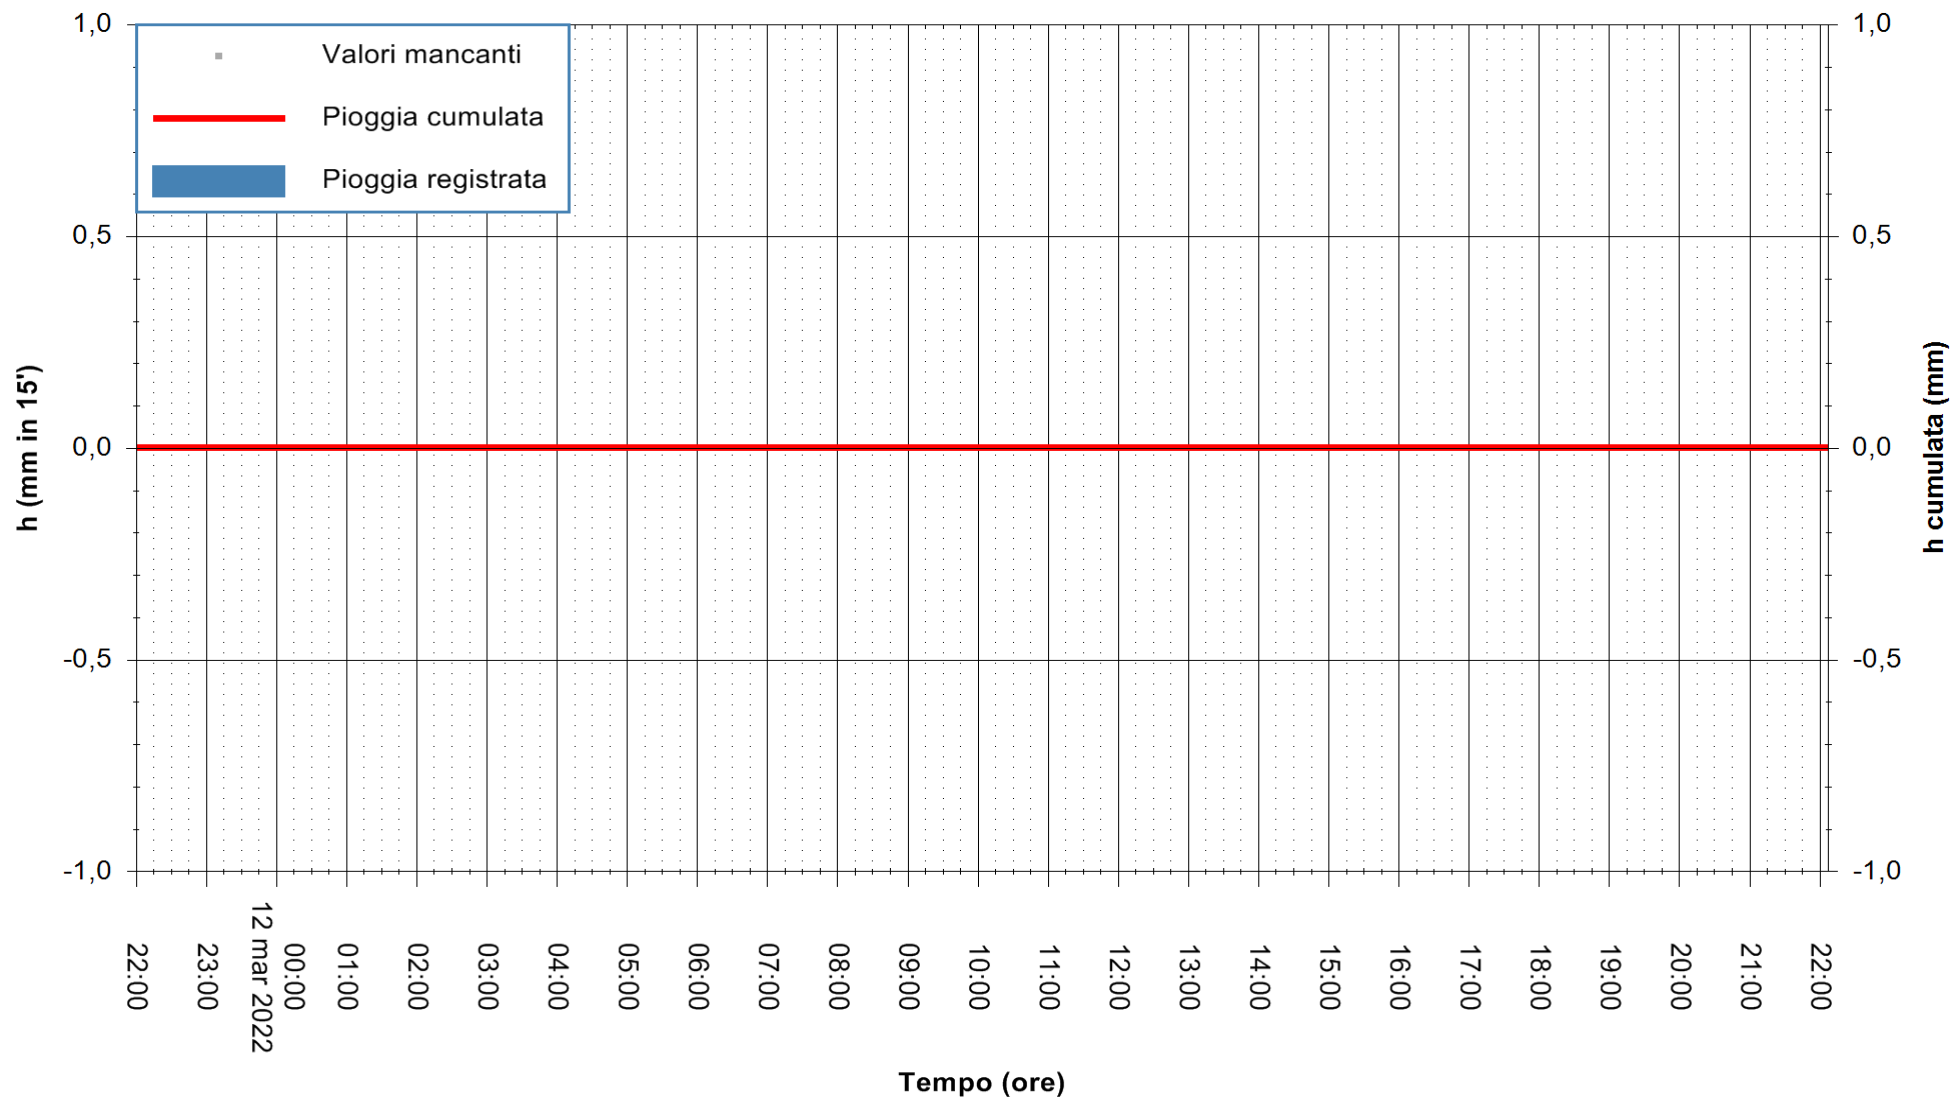

Stazione pluviometrica STINTINO PUNTA DE S'AQUILA
Area PUNTA DE S' AQUILA
Pioggia registrata nelle ultime 24 ore
Estrazione dati delle ore 22:22 del 12/03/2022
Ultimo dato disponibile: 12/03/2022 alle 22:00

ARPAS
F.to il Dirigente Responsabile
Dott. Giuseppe Bianco

REGIONE AUTONOMA DE SARDIGNA
REGIONE AUTONOMA DELLA SARDEGNA