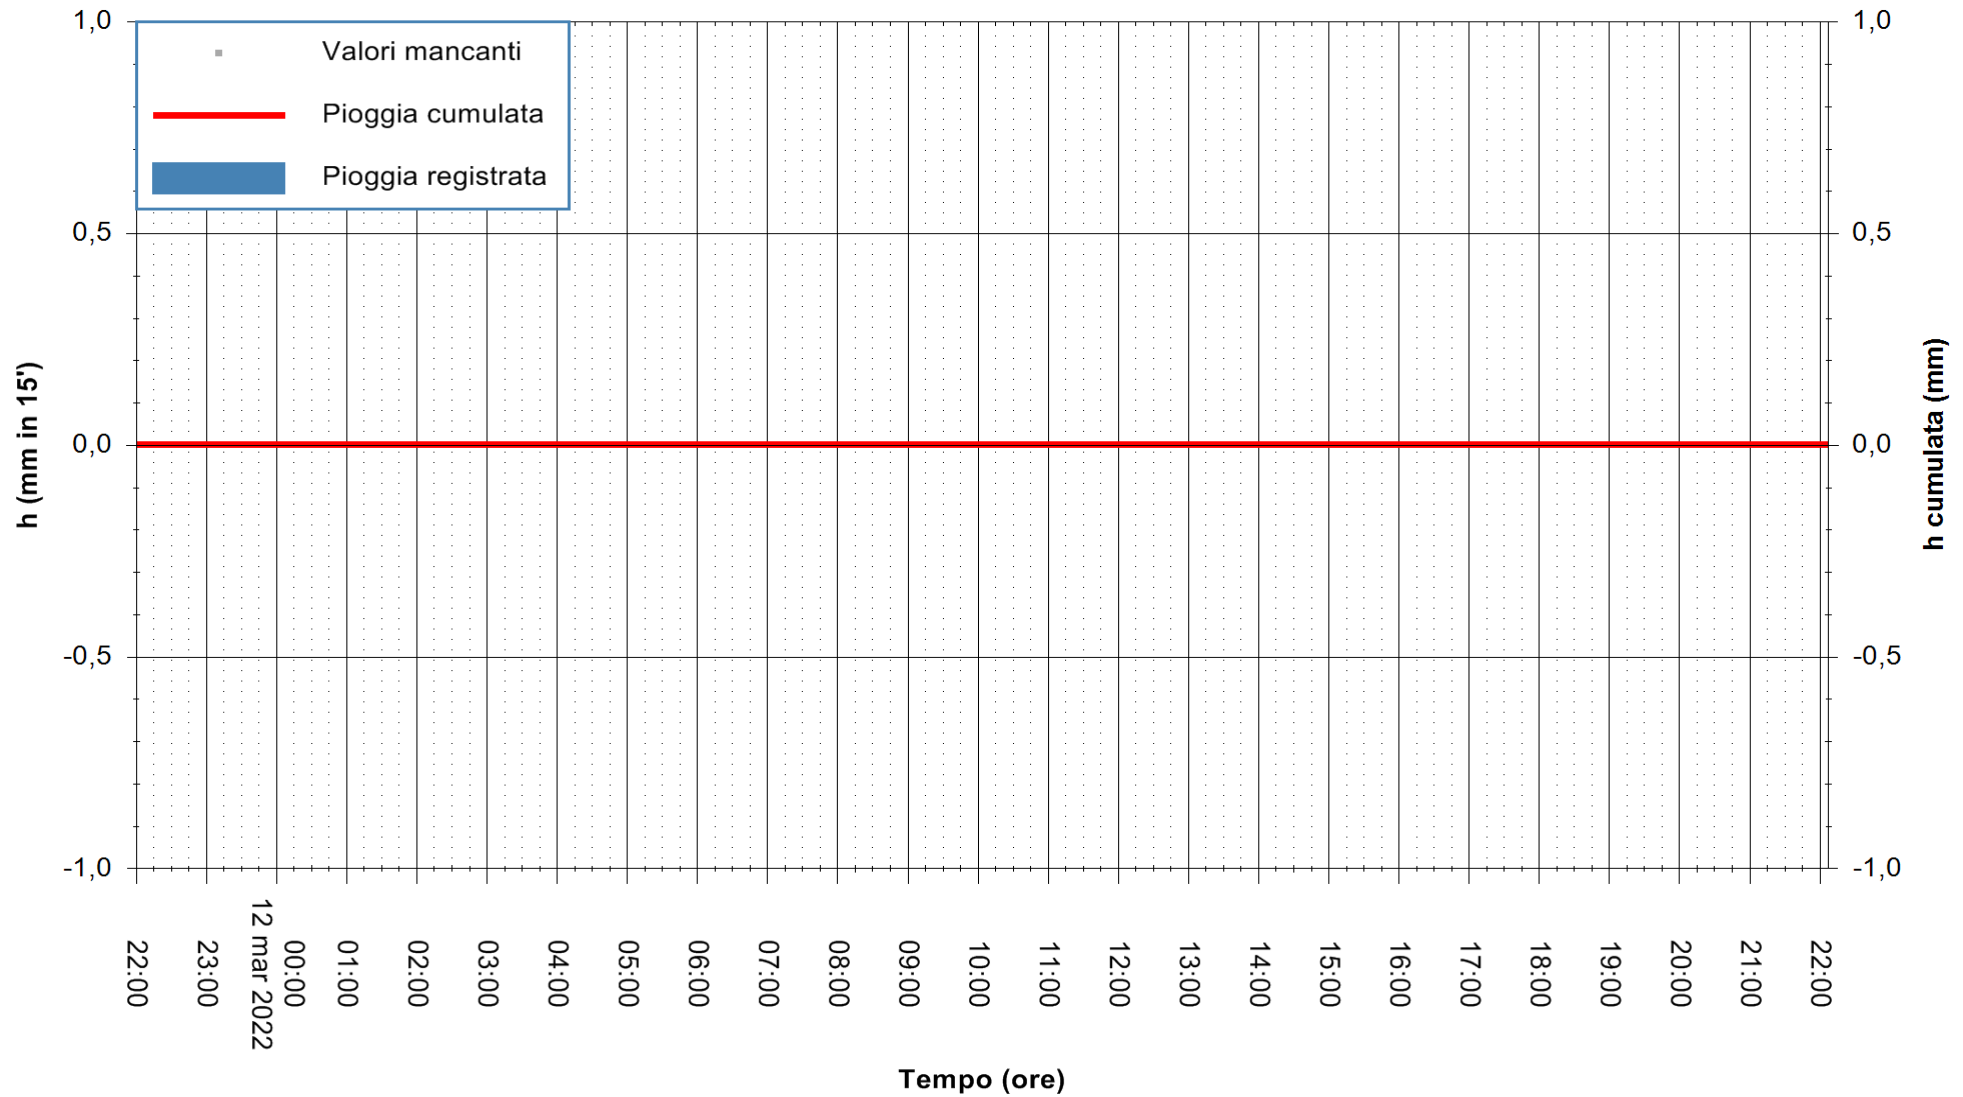

ARPAS
F.to il Dirigente Responsabile
Dott. Giuseppe Bianco

REGIONE AUTONOMA DE SARDIGNA
REGIONE AUTONOMA DELLA SARDEGNA

Stazione pluviometrica DIGA DEL CUGA
Area DIGA DEL CUGA
Pioggia registrata nelle ultime 24 ore
Estrazione dati delle ore 22:22 del 12/03/2022
Ultimo dato disponibile: 12/03/2022 alle 22:00