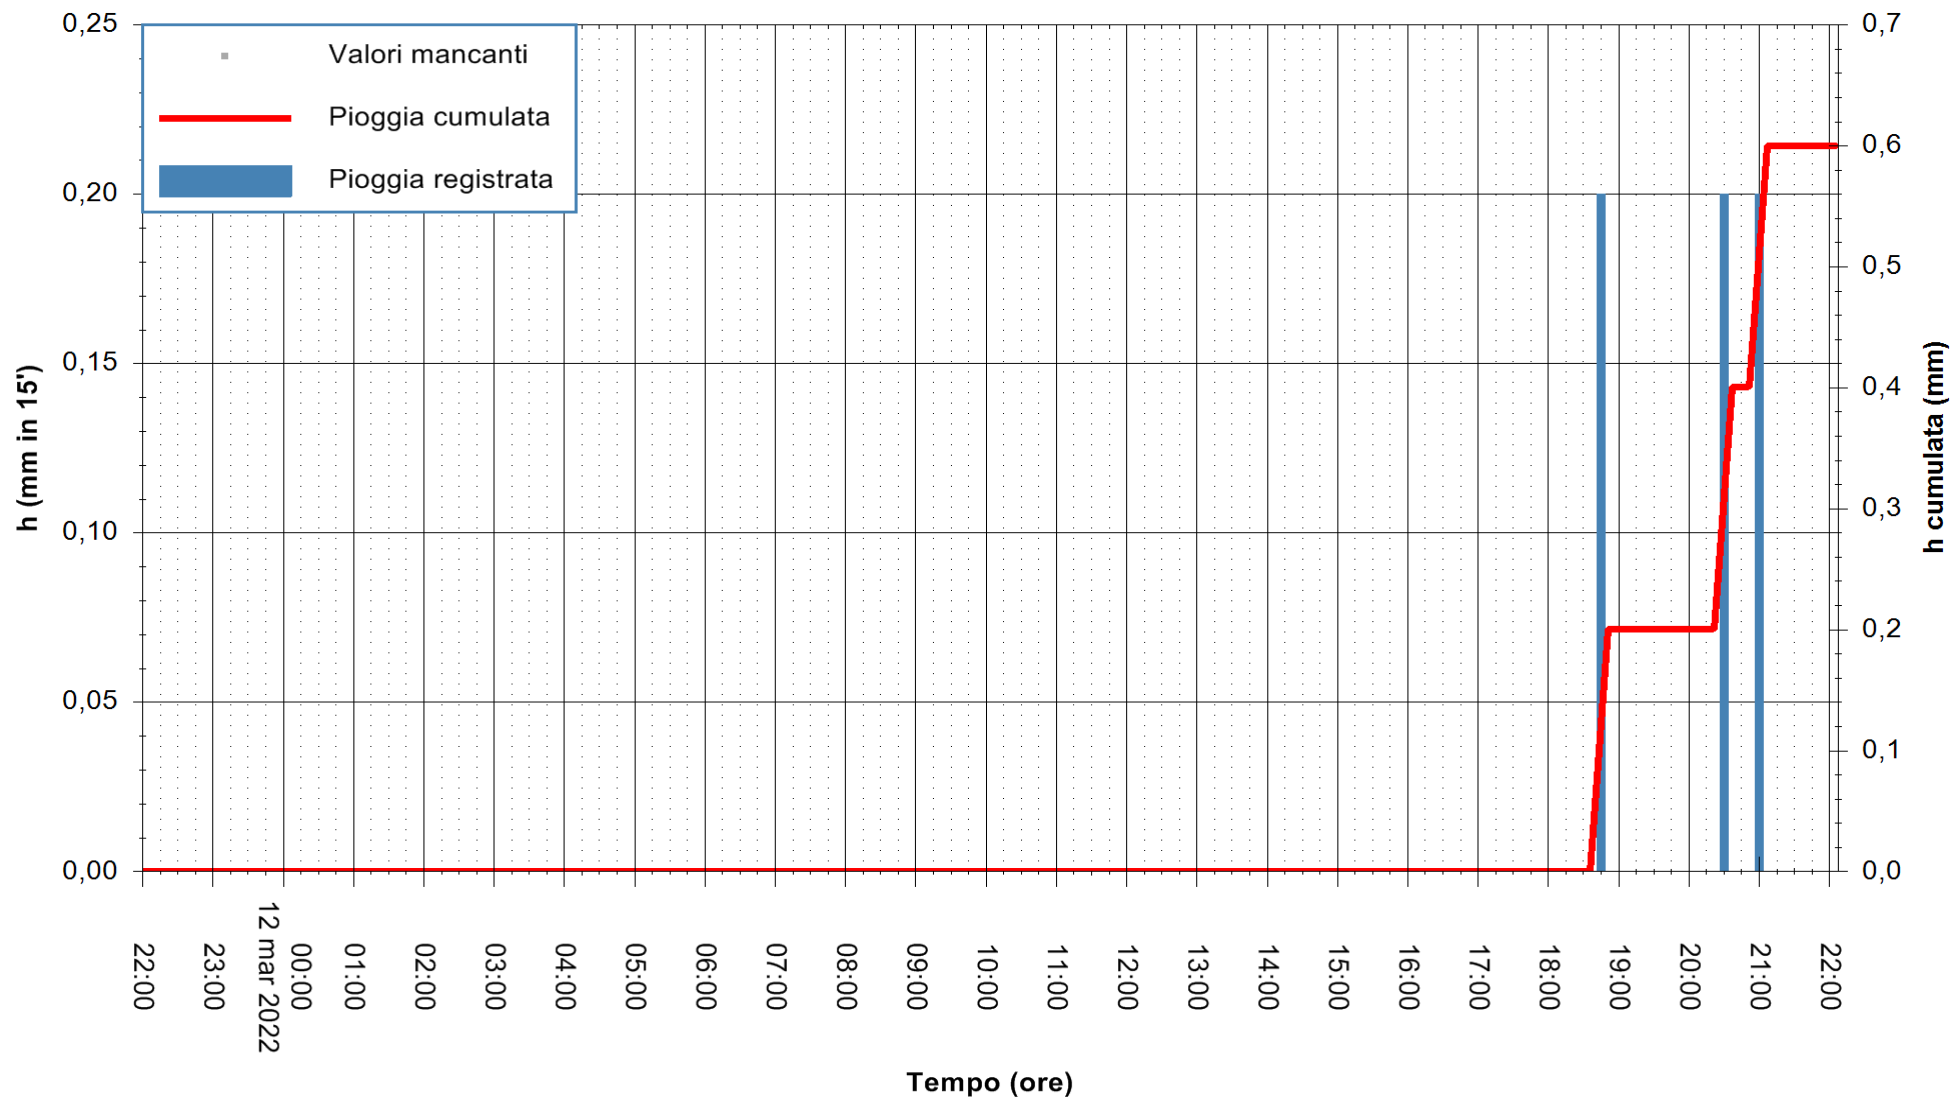

ARPAS
F.to il Dirigente Responsabile
Dott. Giuseppe Bianco

REGIONE AUTONOMA DE SARDIGNA
REGIONE AUTONOMA DELLA SARDEGNA

Stazione pluviometrica SANTADI PUNTA SEBERA
Area PUNTA SEBERA
Pioggia registrata nelle ultime 24 ore
Estrazione dati delle ore 22:22 del 12/03/2022
Ultimo dato disponibile: 12/03/2022 alle 22:00