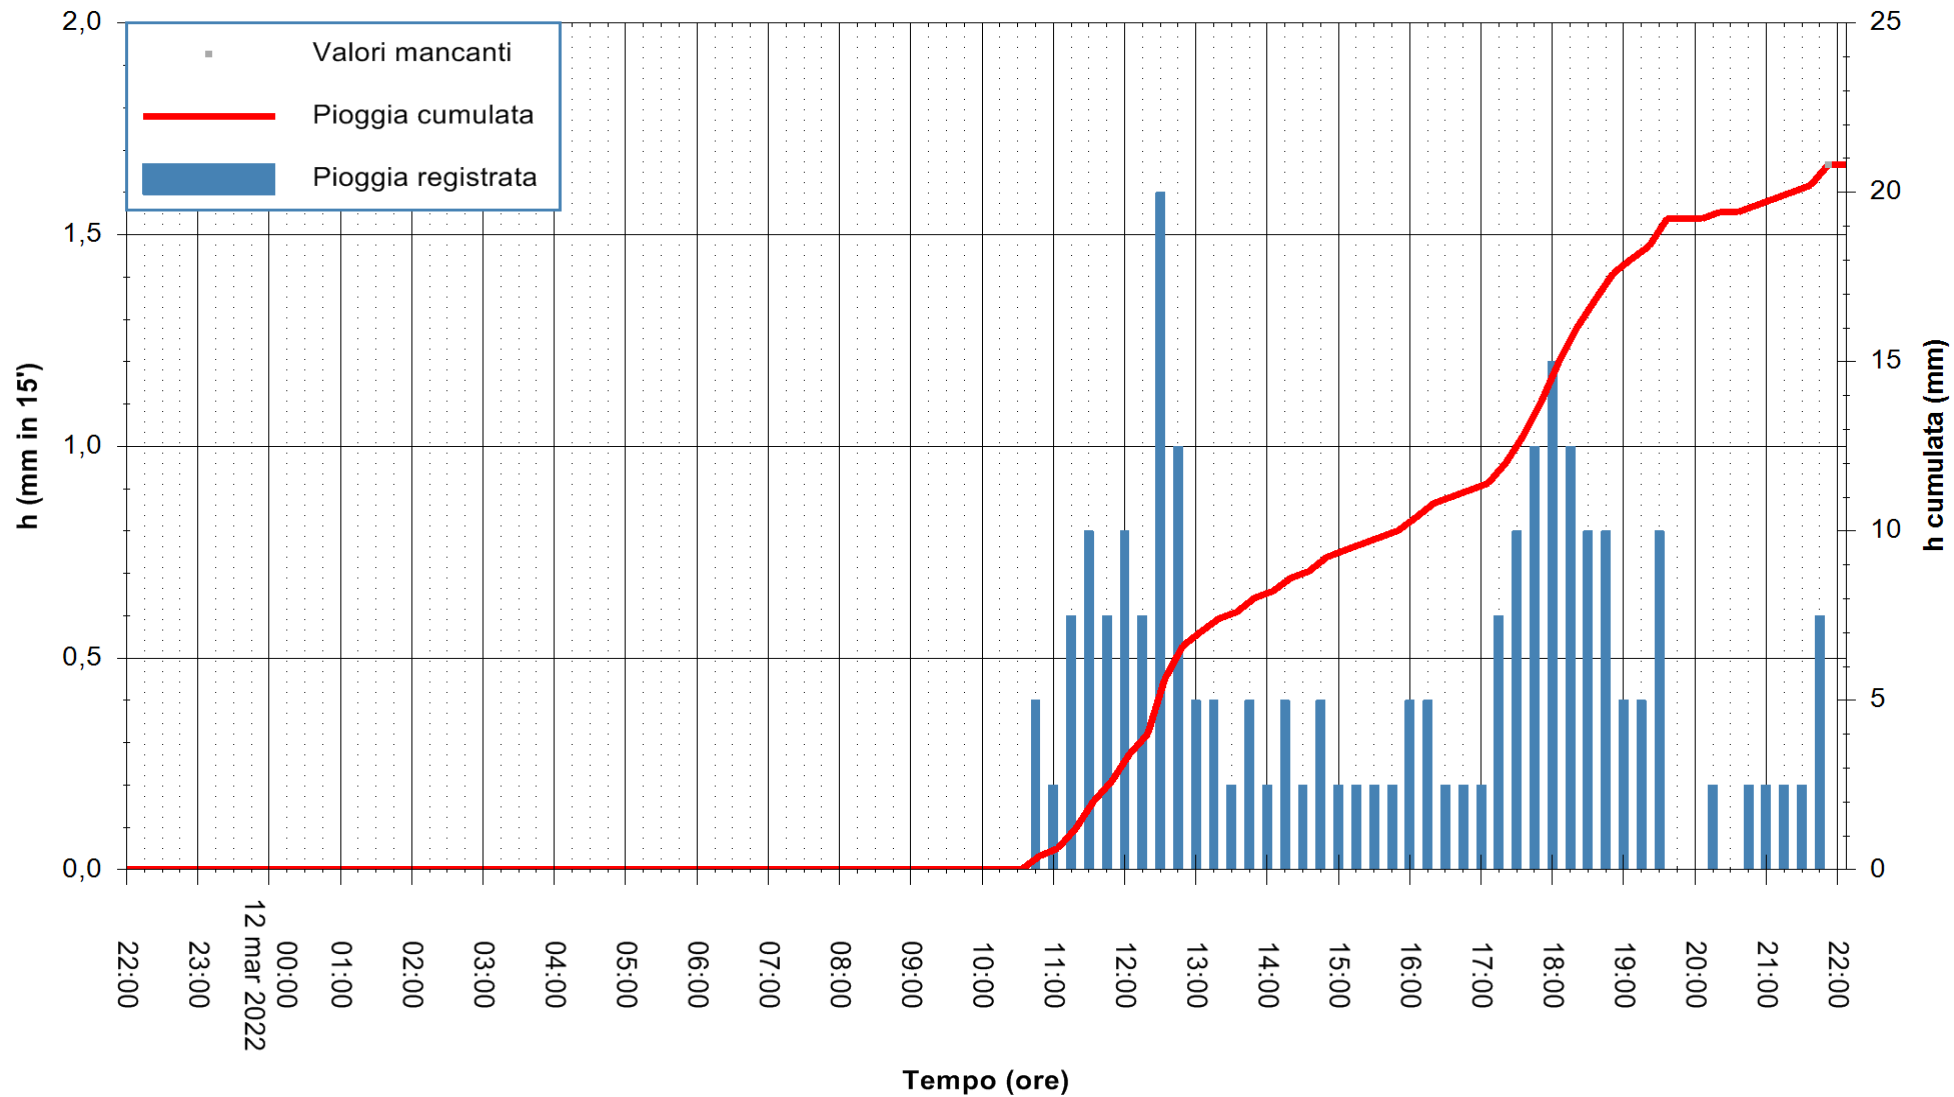

ARPAS
F.to il Dirigente Responsabile
Dott. Giuseppe Bianco

REGIONE AUTONOMA DE SARDIGNA
REGIONE AUTONOMA DELLA SARDEGNA

Stazione pluviometrica TRINITA' D'AGULTU PADULEDDA
Area PADULEDDA

Pioggia registrata nelle ultime 24 ore
Estrazione dati delle ore 22:22 del 12/03/2022
Ultimo dato disponibile: 12/03/2022 alle 22:00