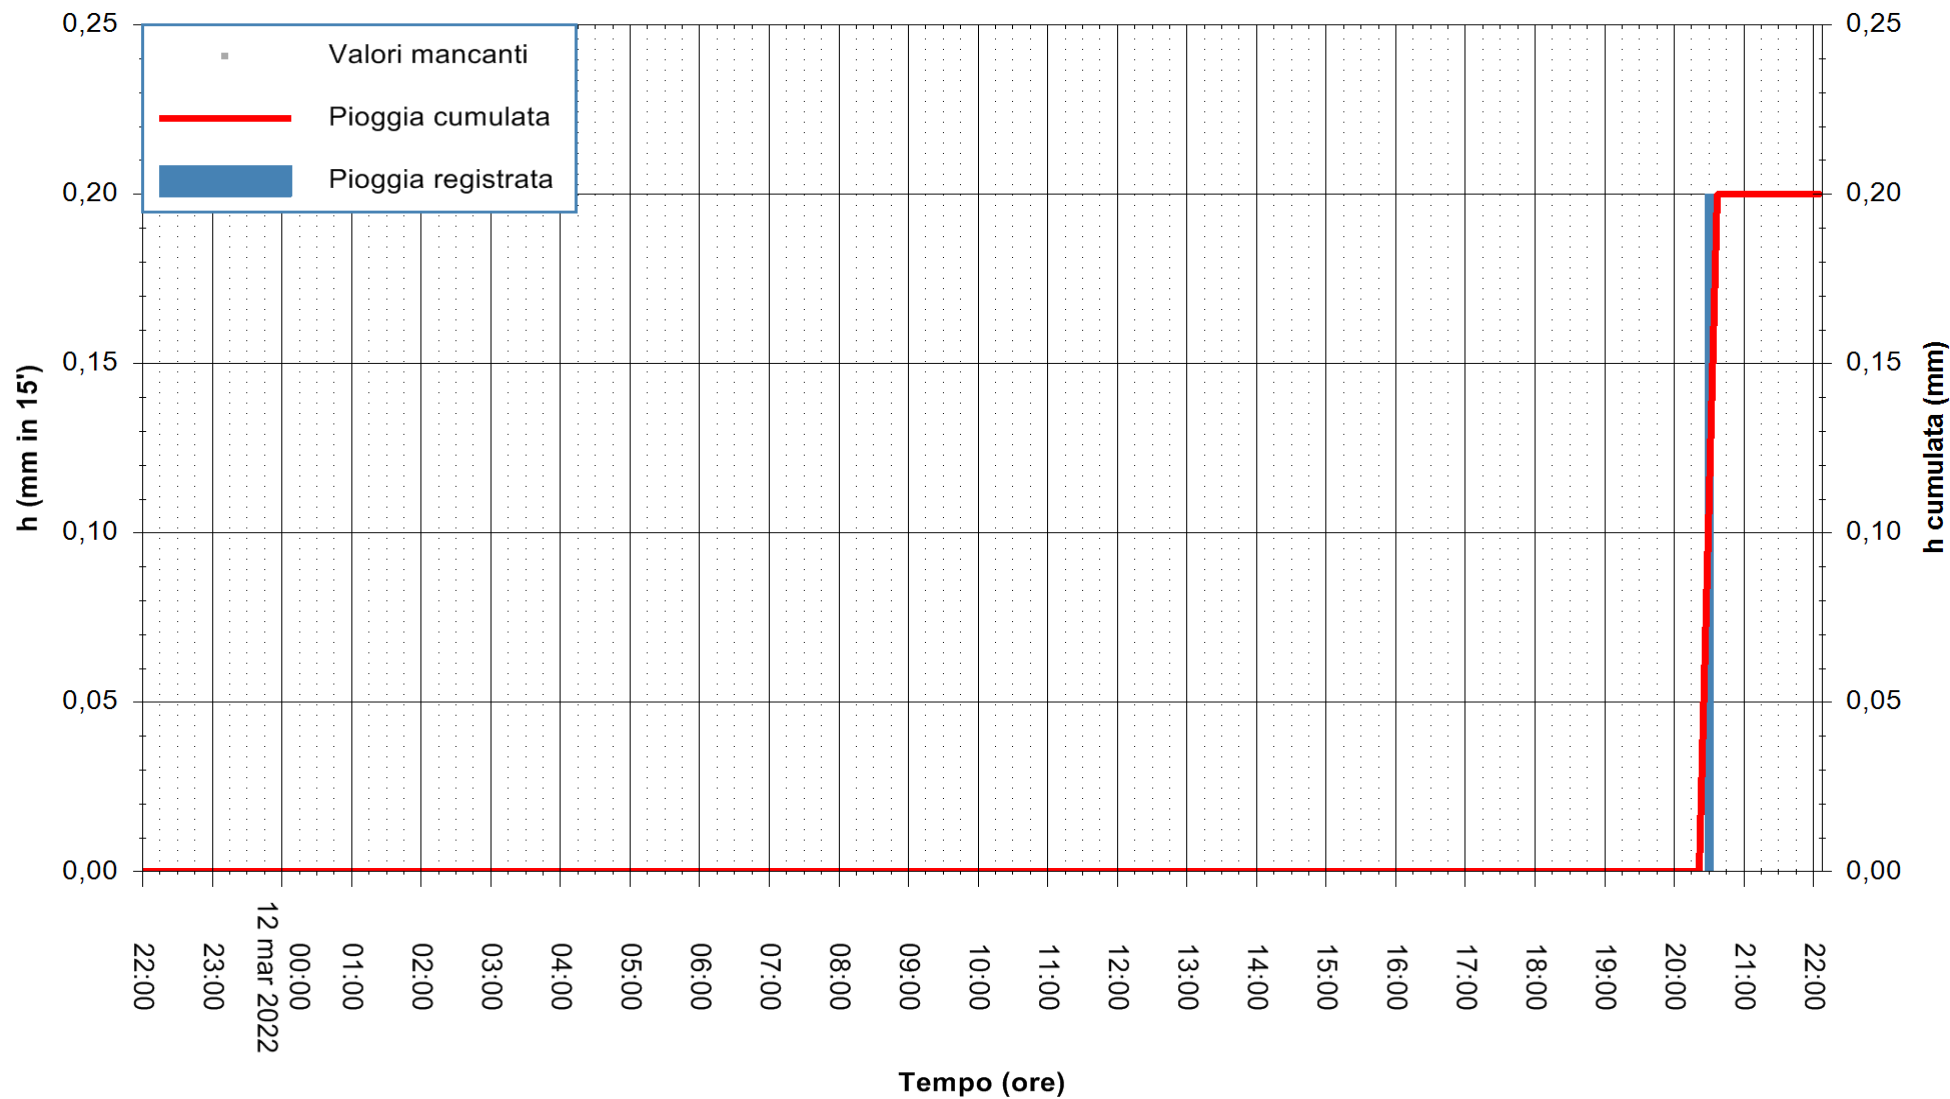

ARPAS
F.to il Dirigente Responsabile
Dott. Giuseppe Bianco

REGIONE AUTONOMA DE SARDIGNA
REGIONE AUTONOMA DELLA SARDEGNA

Stazione pluviometrica SANTADI PUNTA SEBERA
Area PUNTA SEBERA
Pioggia registrata nelle ultime 24 ore
Estrazione dati delle ore 22:22 del 12/03/2022
Ultimo dato disponibile: 12/03/2022 alle 22:00