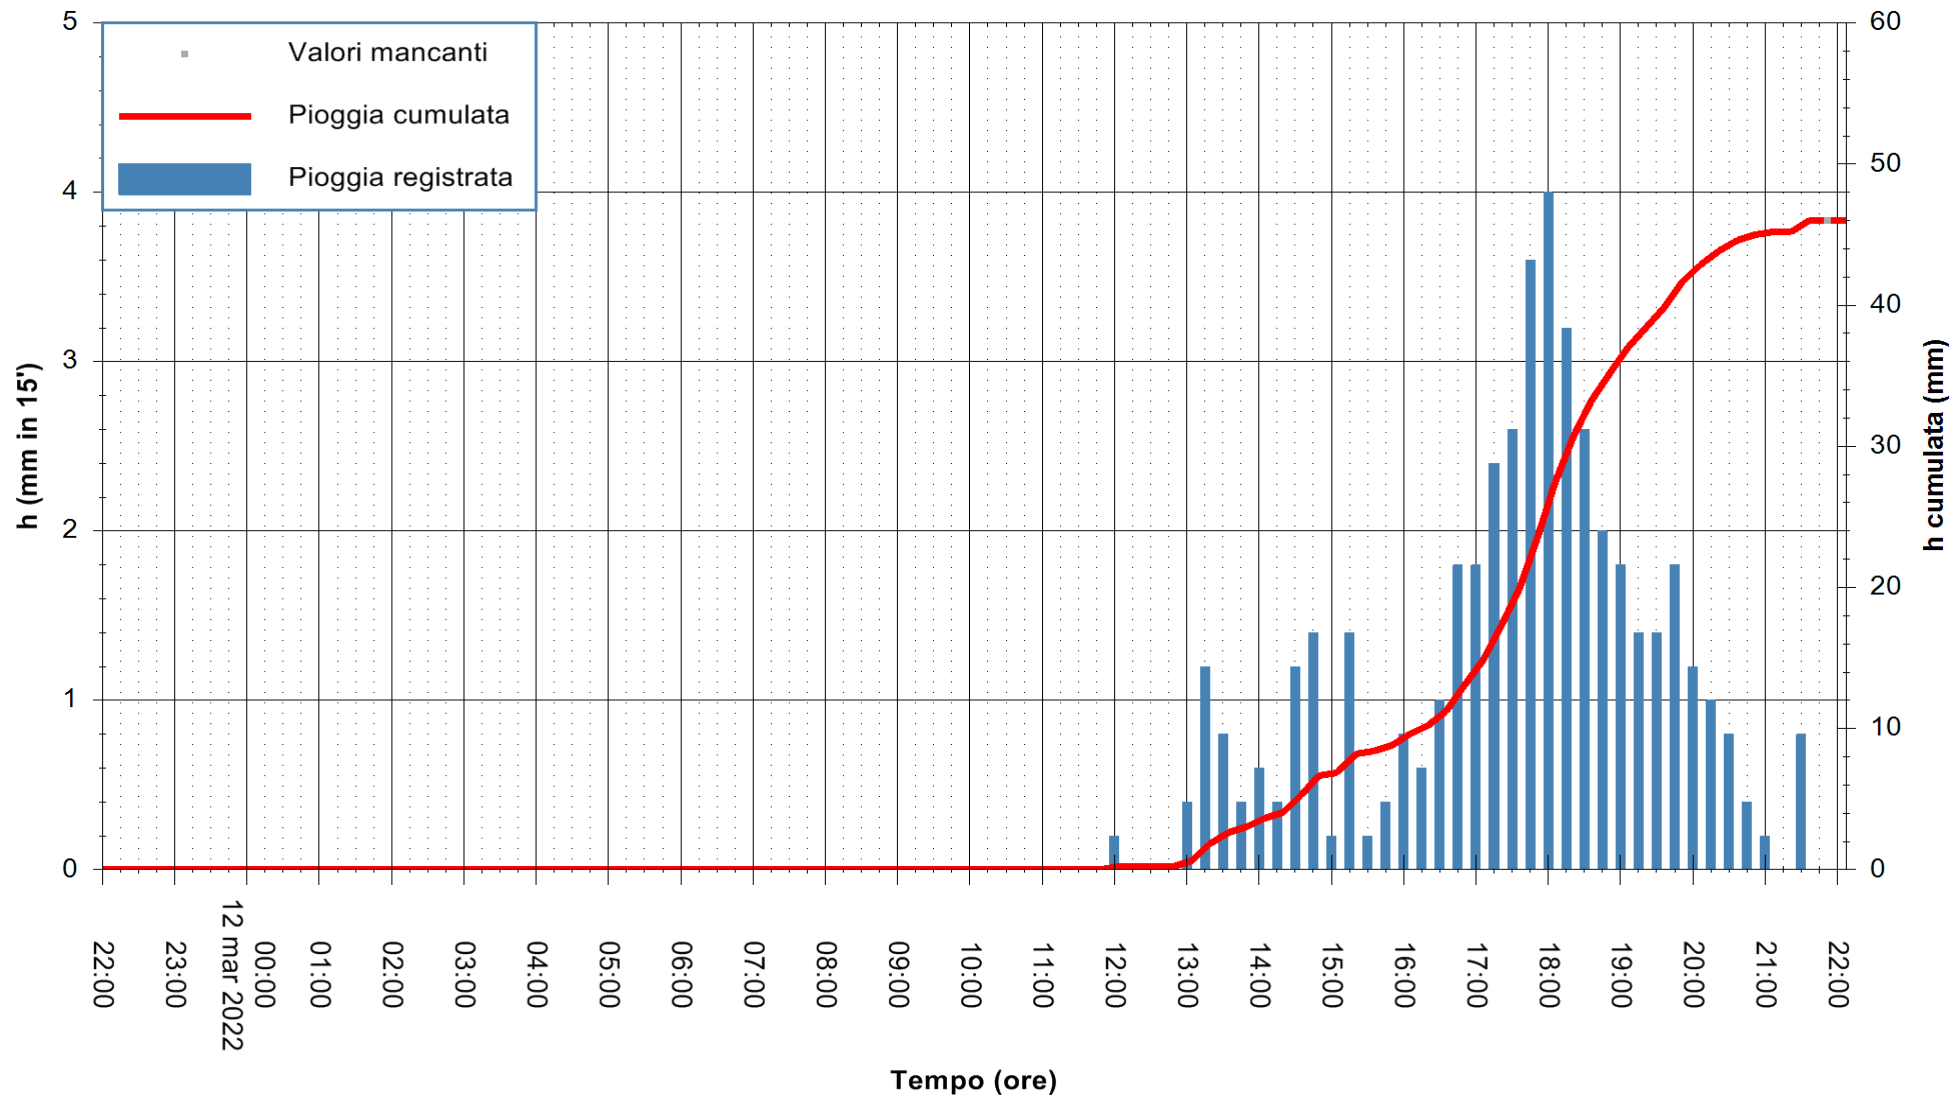

ARPAS
F.to il Dirigente Responsabile
Dott. Giuseppe Bianco

REGIONE AUTONOMA DE SARDIGNA
REGIONE AUTONOMA DELLA SARDEGNA

Stazione pluviometrica TRINITA' D'AGULTU PADULEDDA
Area PADULEDDA

Pioggia registrata nelle ultime 24 ore
Estrazione dati delle ore 22:22 del 12/03/2022
Ultimo dato disponibile: 12/03/2022 alle 22:00