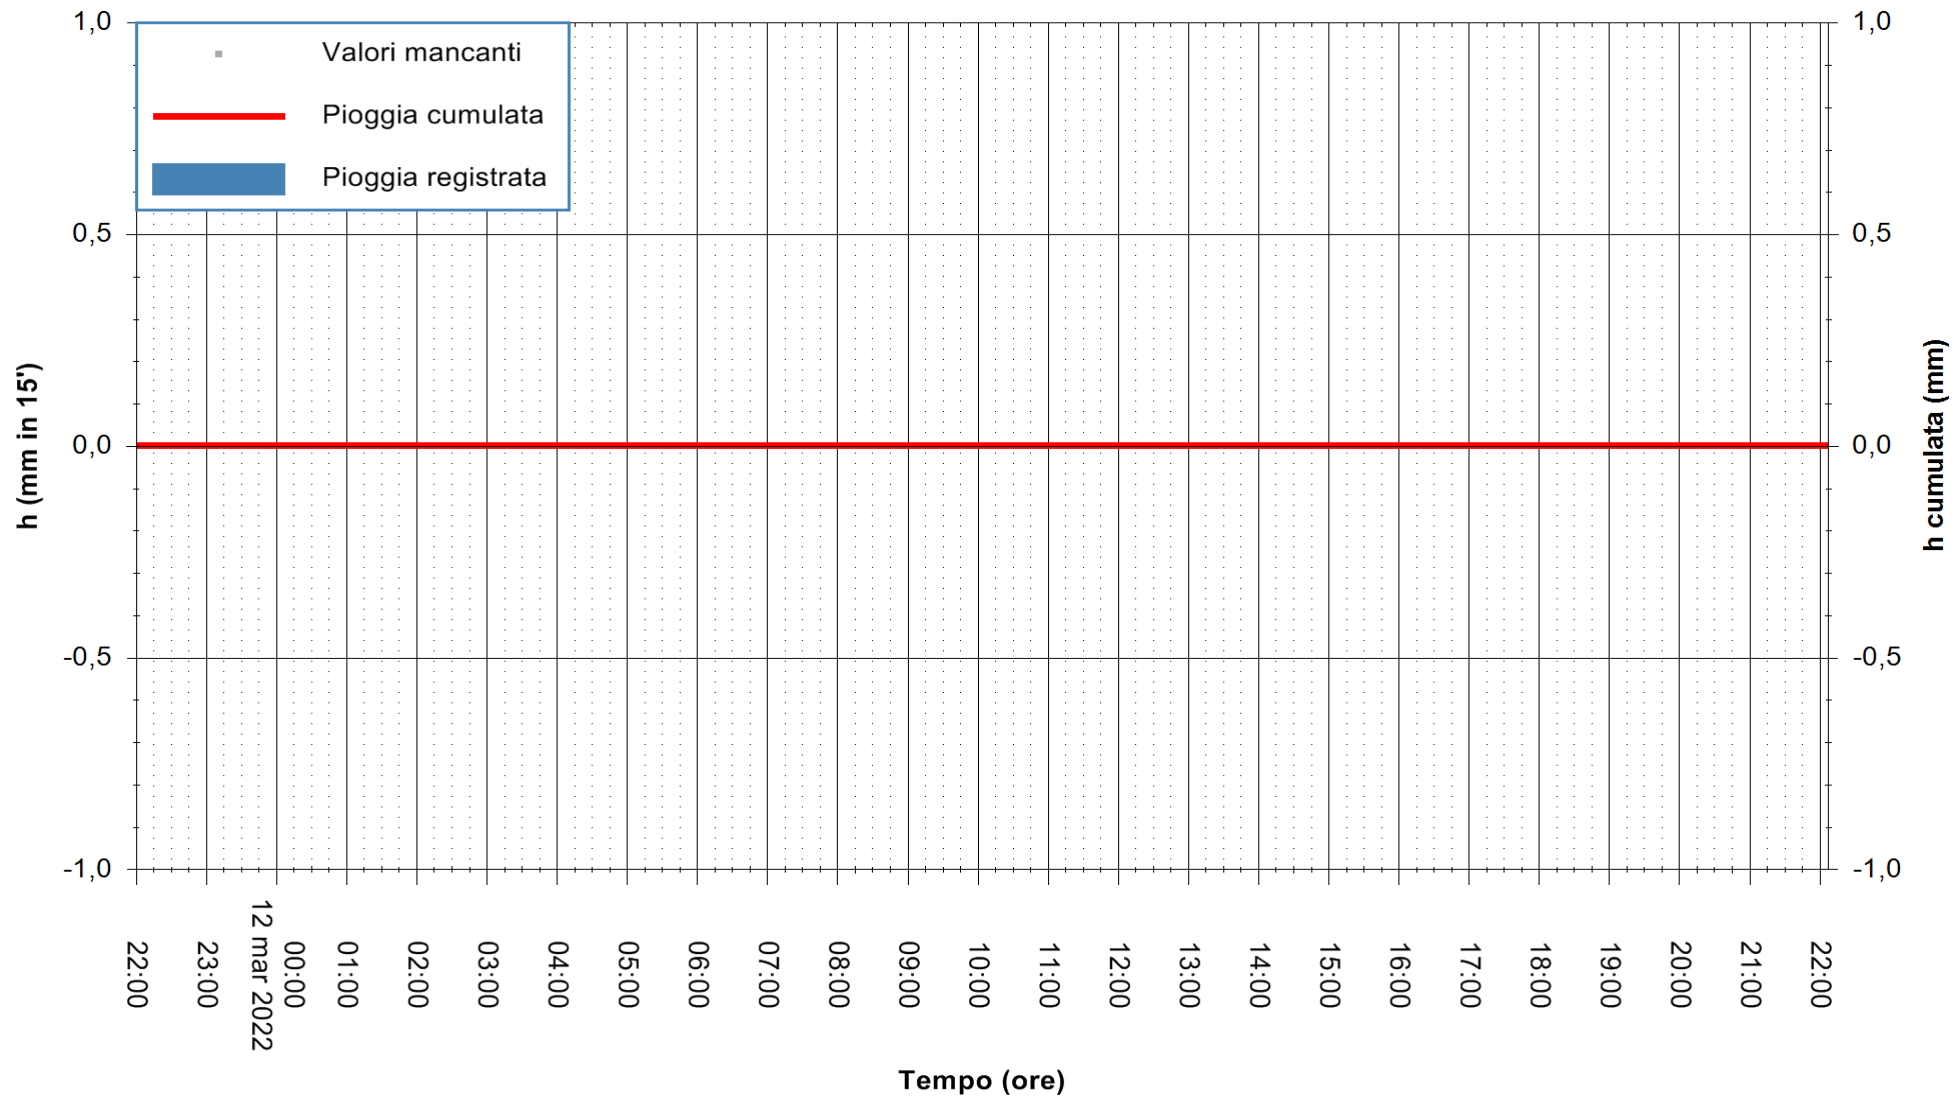

ARPAS
F.to il Dirigente Responsabile
Dott. Giuseppe Bianco

REGIONE AUTONOMA DE SARDIGNA
REGIONE AUTONOMA DELLA SARDEGNA

Stazione pluviometrica DIGA DEL CUGA
Area DIGA DEL CUGA
Pioggia registrata nelle ultime 24 ore
Estrazione dati delle ore 22:22 del 12/03/2022
Ultimo dato disponibile: 12/03/2022 alle 22:00