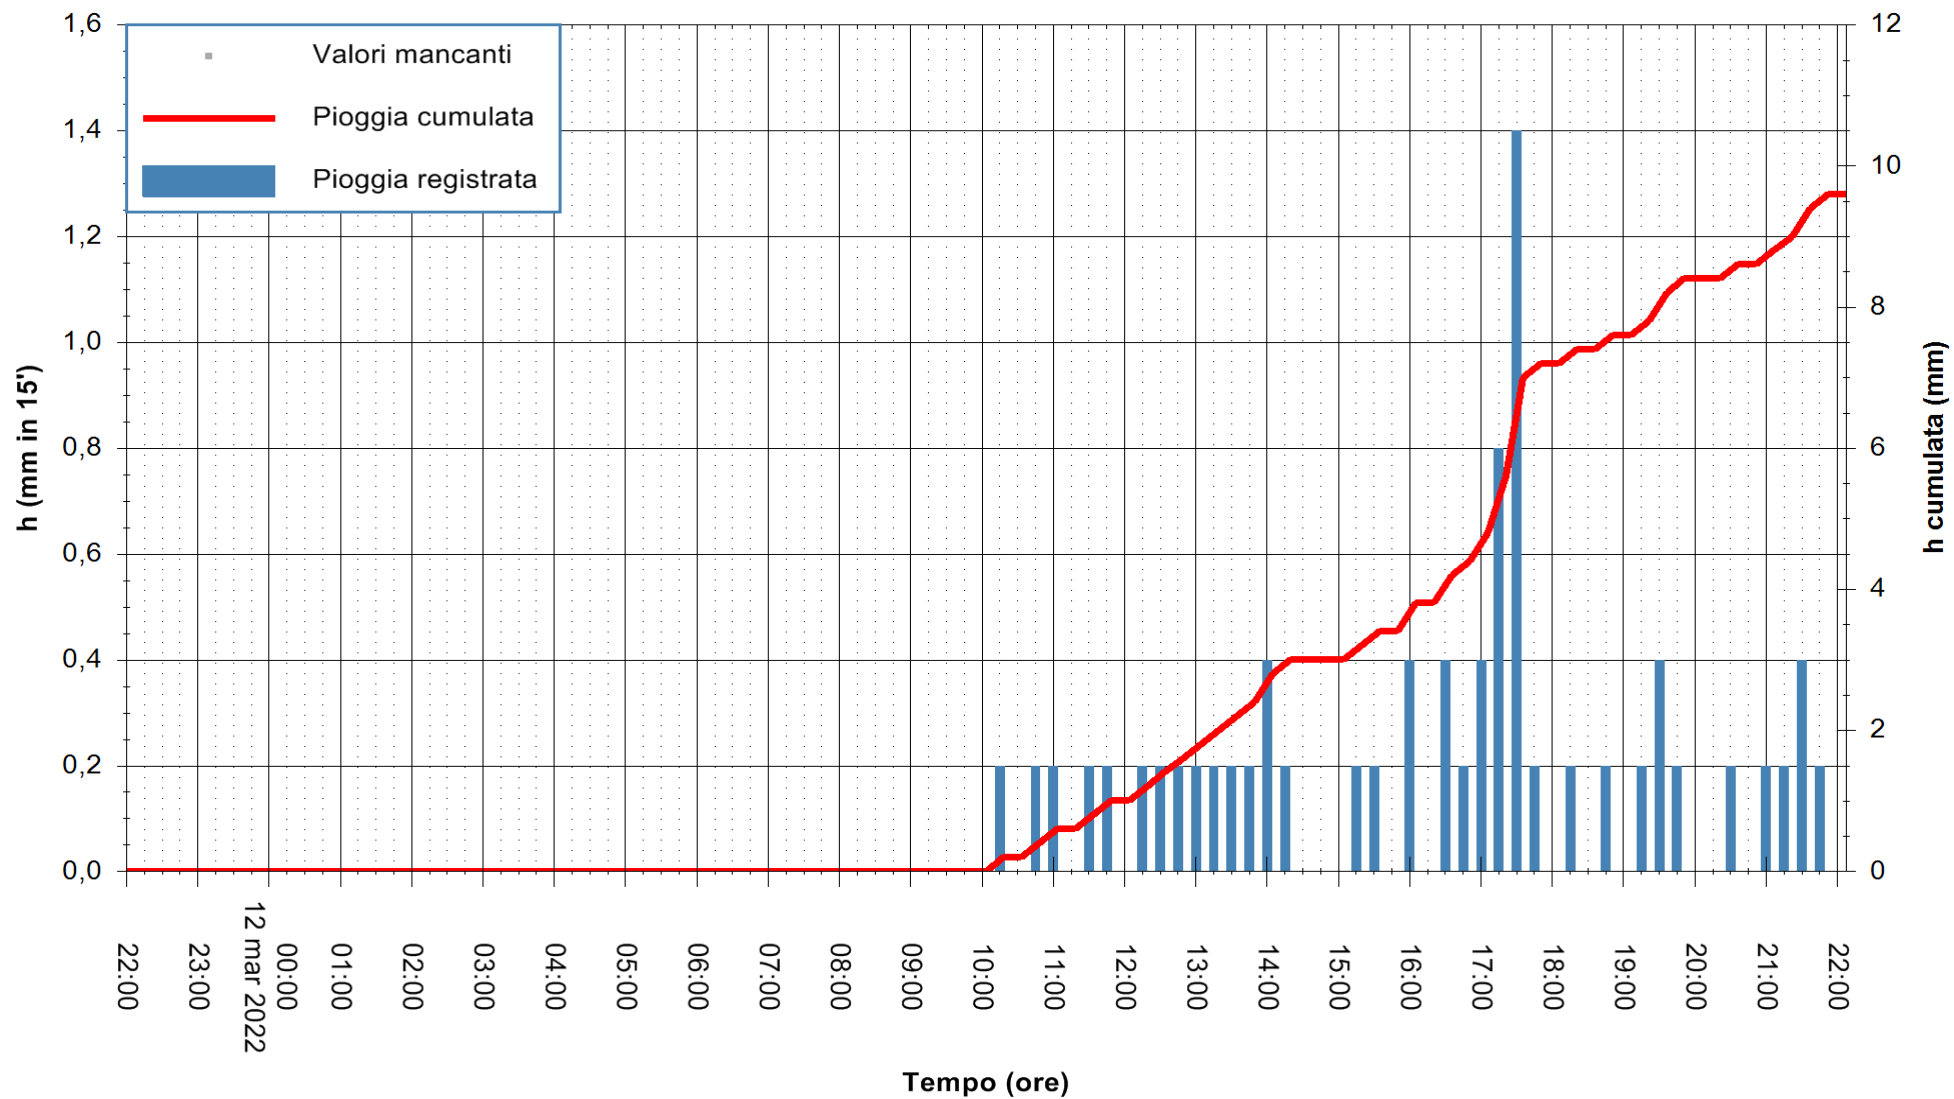

Stazione pluviometrica CARBONIA C.RA FLUMENTEPIDO
Area FLUMETEPIDO

Pioggia registrata nelle ultime 24 ore
Estrazione dati delle ore 22:22 del 12/03/2022
Ultimo dato disponibile: 12/03/2022 alle 22:00

ARPAS
F.to il Dirigente Responsabile
Dott. Giuseppe Bianco

REGIONE AUTONOMA DE SARDIGNA
REGIONE AUTONOMA DELLA SARDEGNA