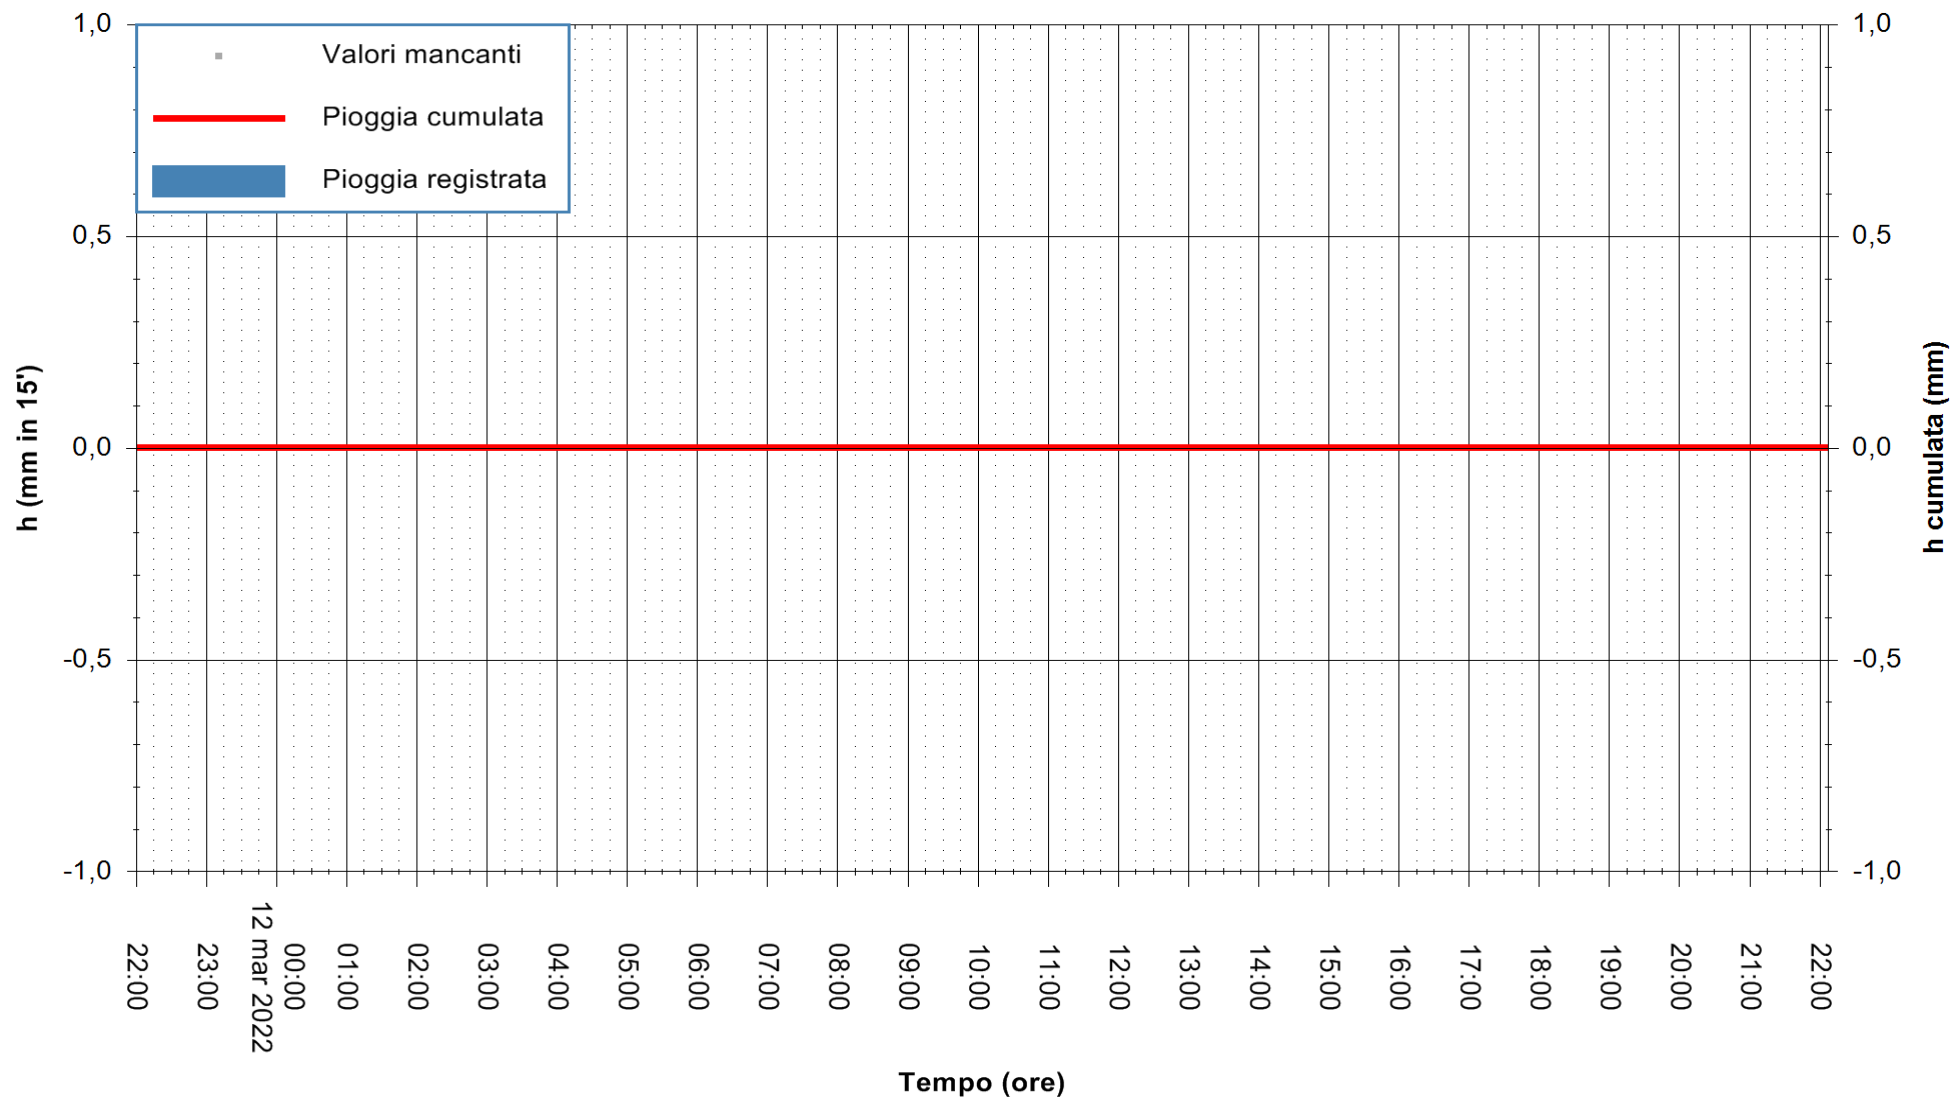

ARPAS
F.to il Dirigente Responsabile
Dott. Giuseppe Bianco

REGIONE AUTONOMA DE SARDIGNA
REGIONE AUTONOMA DELLA SARDEGNA

Stazione pluviometrica SANTADI PUNTA SEBERA
Area PUNTA SEBERA
Pioggia registrata nelle ultime 24 ore
Estrazione dati delle ore 22:22 del 12/03/2022
Ultimo dato disponibile: 12/03/2022 alle 22:00