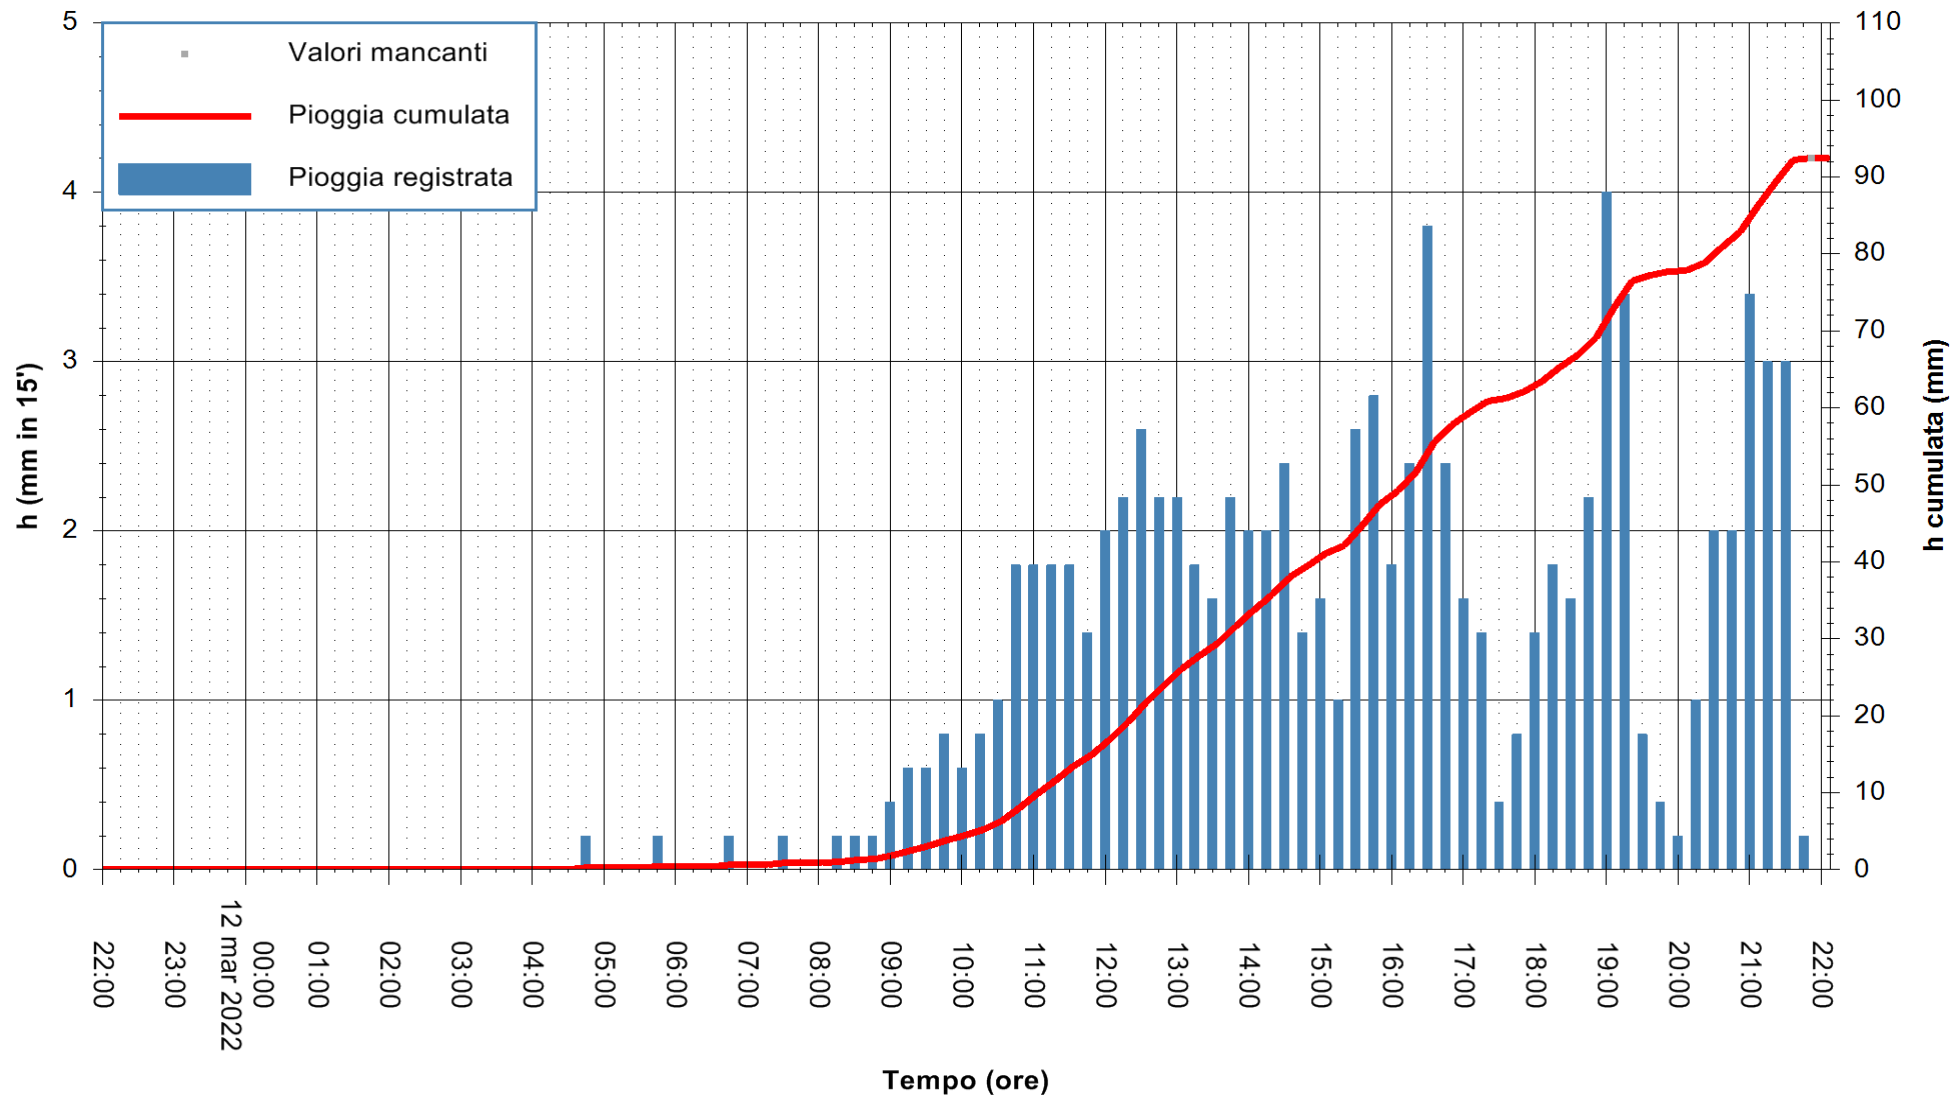

ARPAS
F.to il Dirigente Responsabile
Dott. Giuseppe Bianco

REGIONE AUTONOMA DE SARDIGNA
REGIONE AUTONOMA DELLA SARDEGNA

Stazione pluviometrica TRINITA' D'AGULTU PADULEDDA
Area PADULEDDA

Pioggia registrata nelle ultime 24 ore
Estrazione dati delle ore 22:22 del 12/03/2022
Ultimo dato disponibile: 12/03/2022 alle 22:00