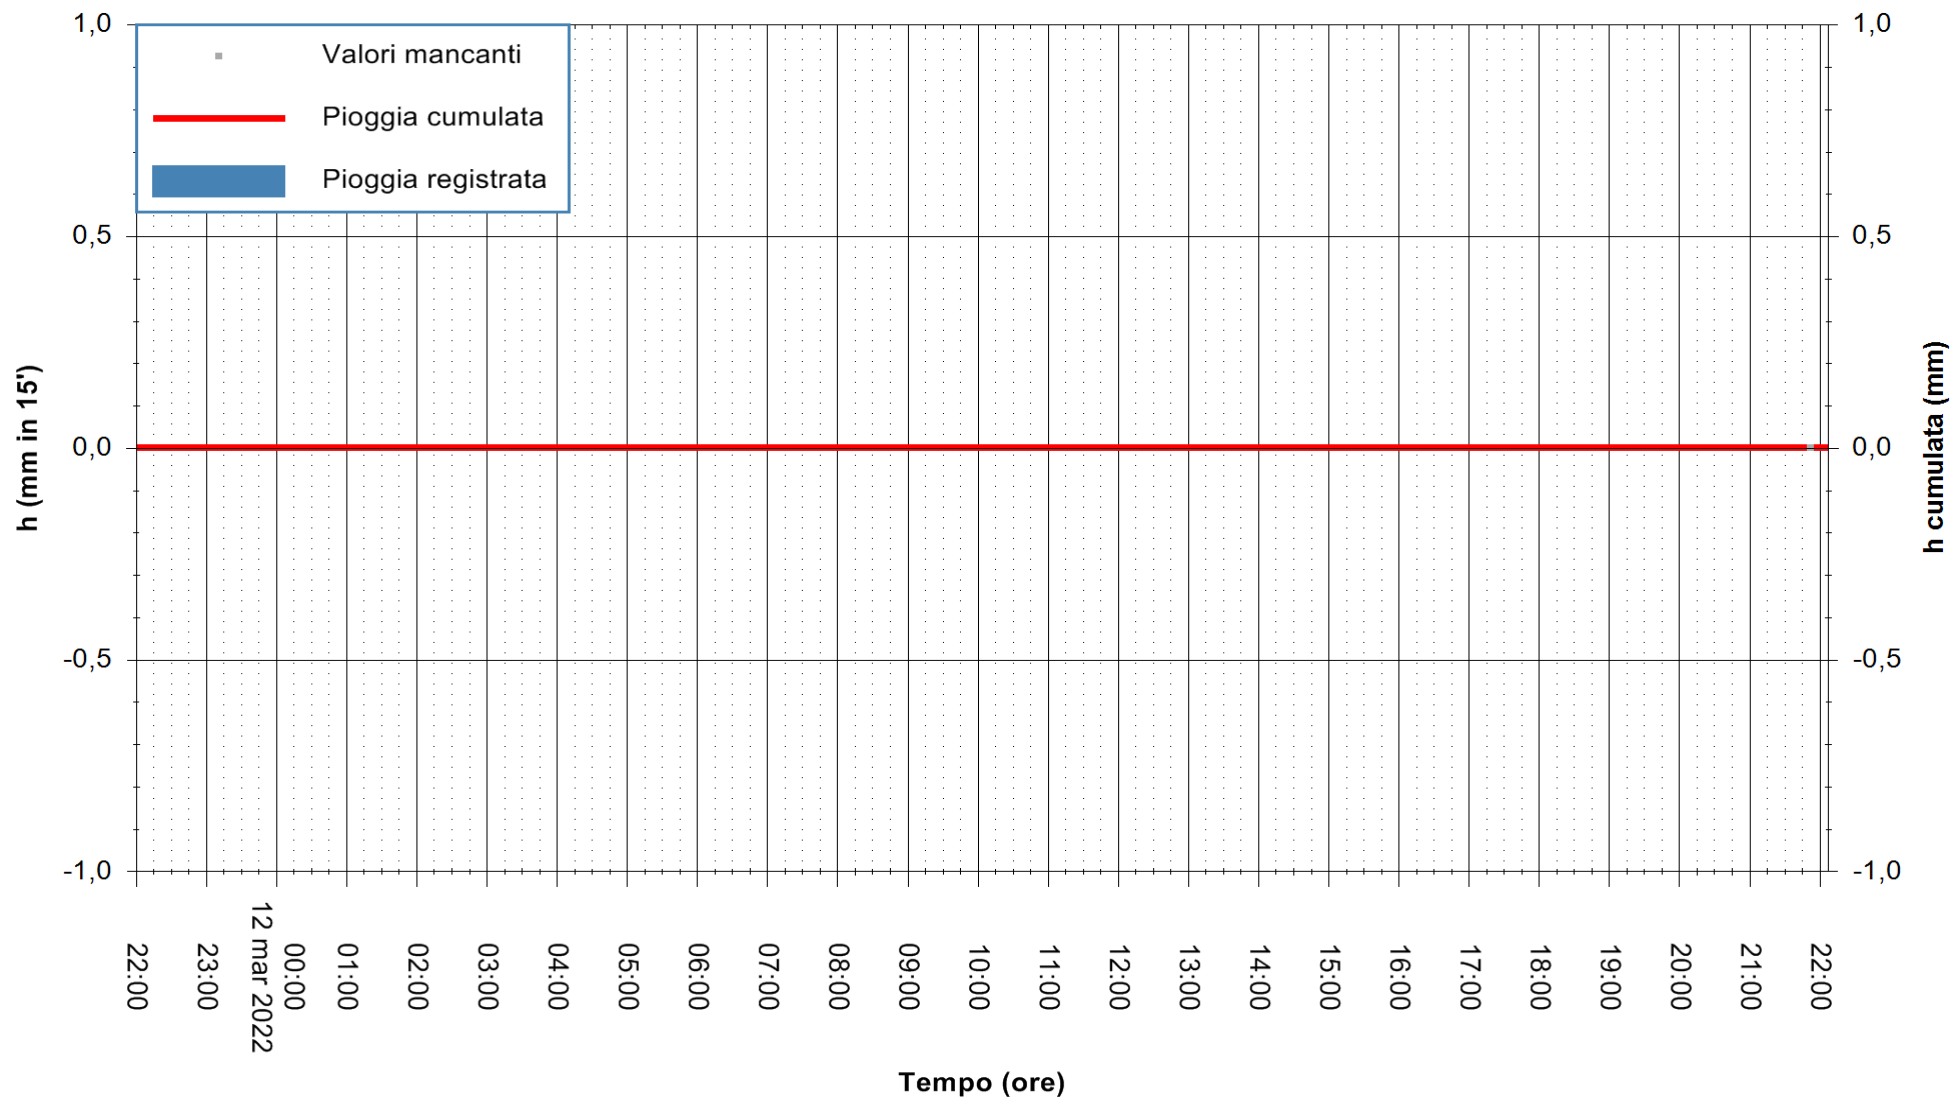

ARPAS
F.to il Dirigente Responsabile
Dott. Giuseppe Bianco

REGIONE AUTONOMA DE SARDIGNA
REGIONE AUTONOMA DELLA SARDEGNA

Stazione pluviometrica SANTADI PUNTA SEBERA
Area PUNTA SEBERA
Pioggia registrata nelle ultime 24 ore
Estrazione dati delle ore 22:22 del 12/03/2022
Ultimo dato disponibile: 12/03/2022 alle 22:00