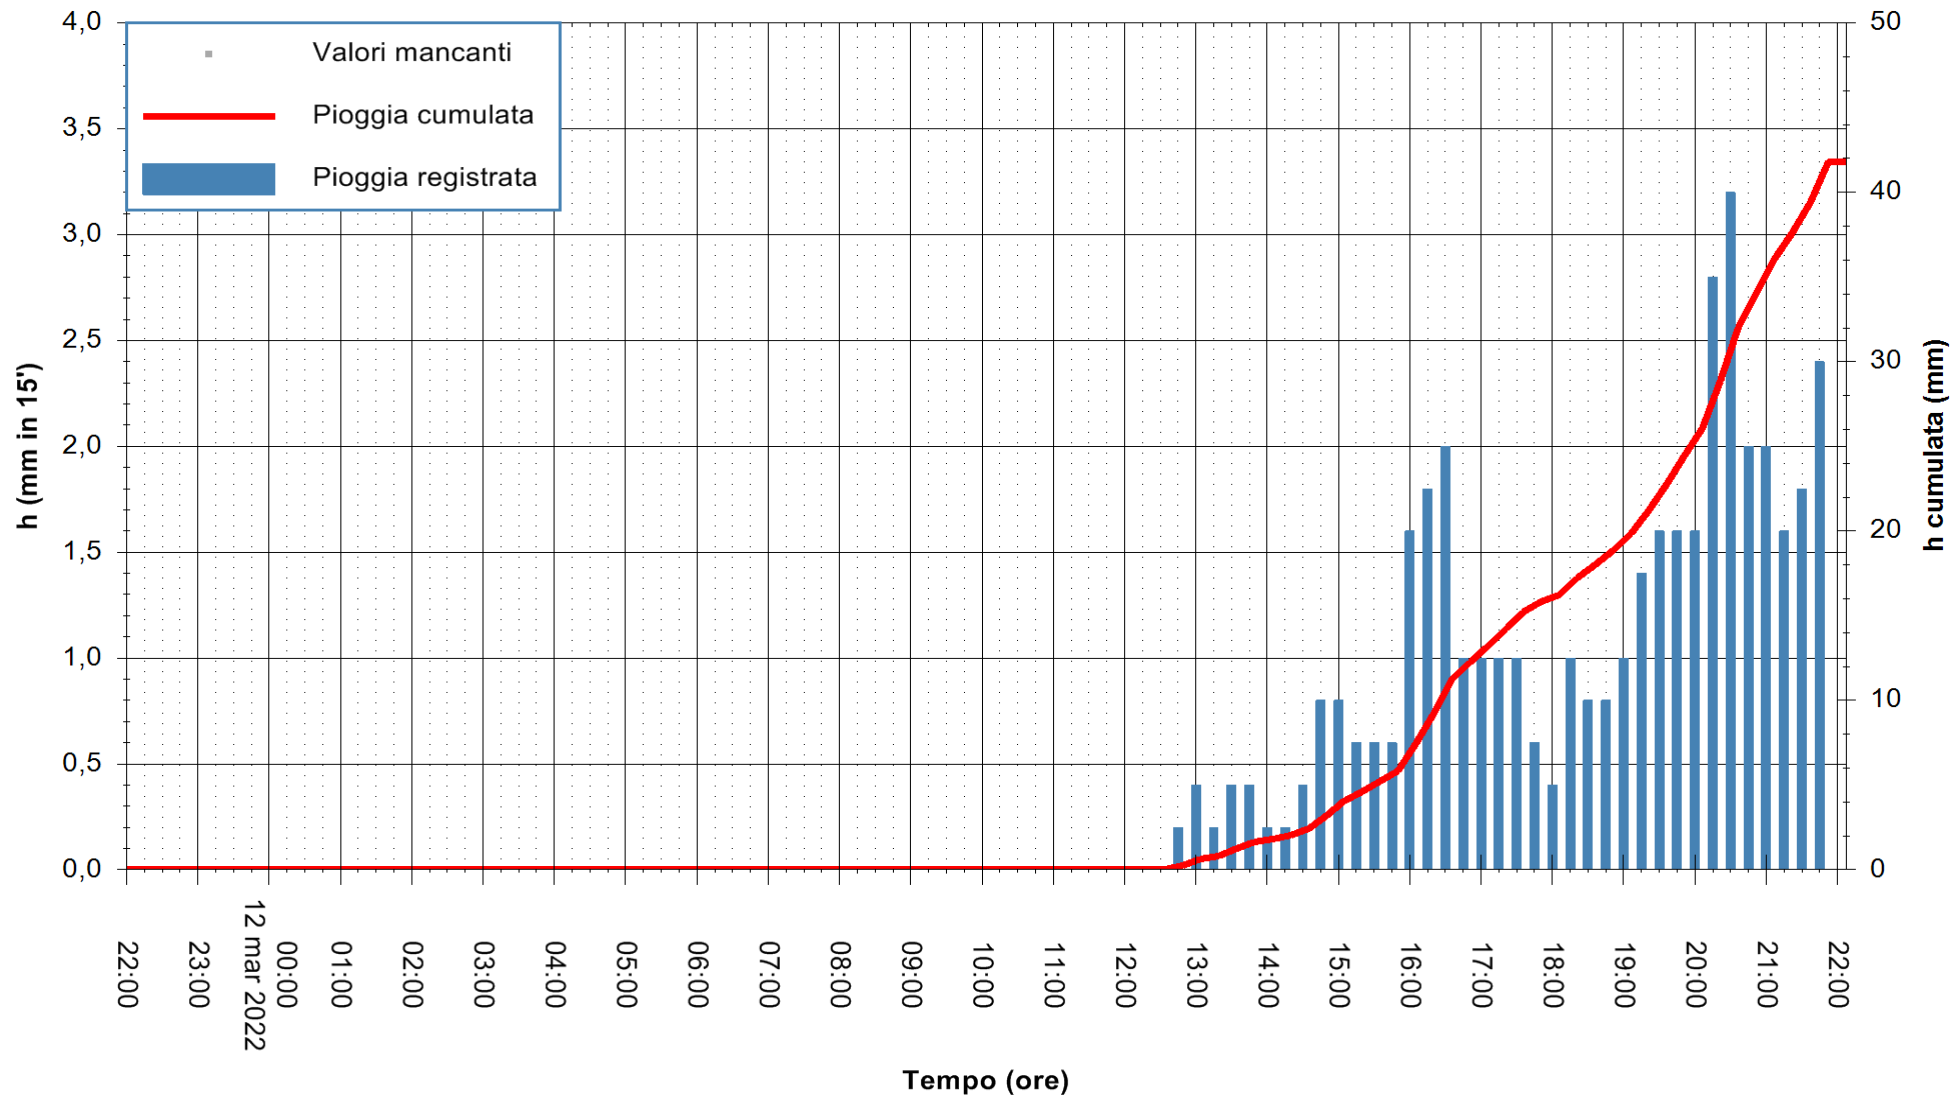

REGIONE AUTONOMA DE SARDIGNA
REGIONE AUTONOMA DELLA SARDEGNA

Stazione pluviometrica TEMPIO RF
Area CUSSEDDU
Pioggia registrata nelle ultime 24 ore
Estrazione dati delle ore 22:22 del 12/03/2022
Ultimo dato disponibile: 12/03/2022 alle 22:00

ARPAS
F.to il Dirigente Responsabile
Dott. Giuseppe Bianco

REGIONE AUTONOMA DE SARDIGNA
REGIONE AUTONOMA DELLA SARDEGNA

Stazione pluviometrica OSILO RF
Area SERBATOIO ESAF
Pioggia registrata nelle ultime 24 ore
Estrazione dati delle ore 22:22 del 12/03/2022
Ultimo dato disponibile: 12/03/2022 alle 22:00

ARPAS
F.to il Dirigente Responsabile
Dott. Giuseppe Bianco

REGIONE AUTONOMA DE SARDIGNA
REGIONE AUTONOMA DELLA SARDEGNA

Stazione pluviometrica TRINITA' D'AGULTU PADULEDDA
Area PADULEDDA

Pioggia registrata nelle ultime 24 ore
Estrazione dati delle ore 22:22 del 12/03/2022
Ultimo dato disponibile: 12/03/2022 alle 22:00