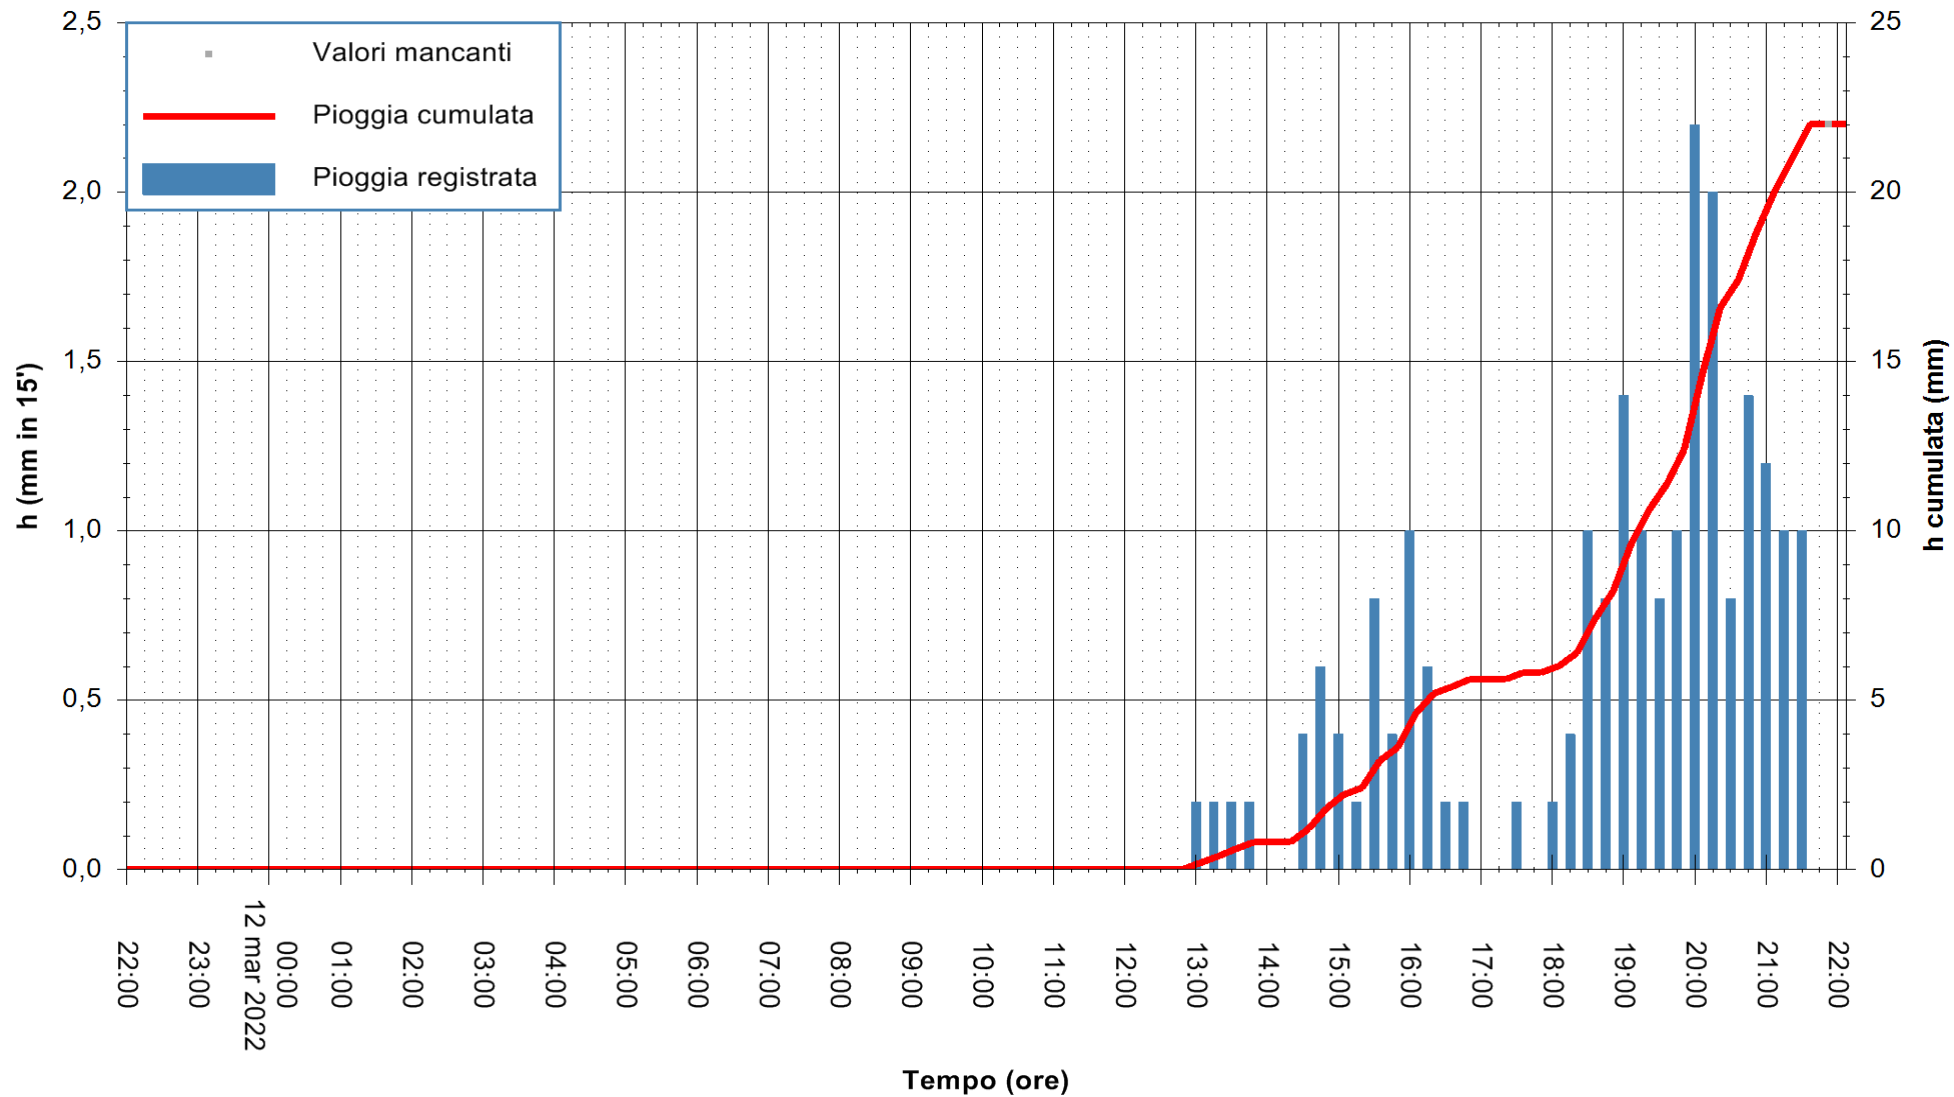

ARPAS
F.to il Dirigente Responsabile
Dott. Giuseppe Bianco

REGIONE AUTONOMA DE SARDIGNA
REGIONE AUTONOMA DELLA SARDEGNA

Stazione pluviometrica TRINITA' D'AGULTU PADULEDDA
Area PADULEDDA

Pioggia registrata nelle ultime 24 ore
Estrazione dati delle ore 22:22 del 12/03/2022
Ultimo dato disponibile: 12/03/2022 alle 22:00

ARPAS
F.to il Dirigente Responsabile
Dott. Giuseppe Bianco

REGIONE AUTONOMA DE SARDIGNA
REGIONE AUTONOMA DELLA SARDEGNA

Stazione pluviometrica CARBONIA C.RA FLUMENTEPIDO
Area FLUMETEPIDO

Pioggia registrata nelle ultime 24 ore
Estrazione dati delle ore 22:22 del 12/03/2022
Ultimo dato disponibile: 12/03/2022 alle 22:00