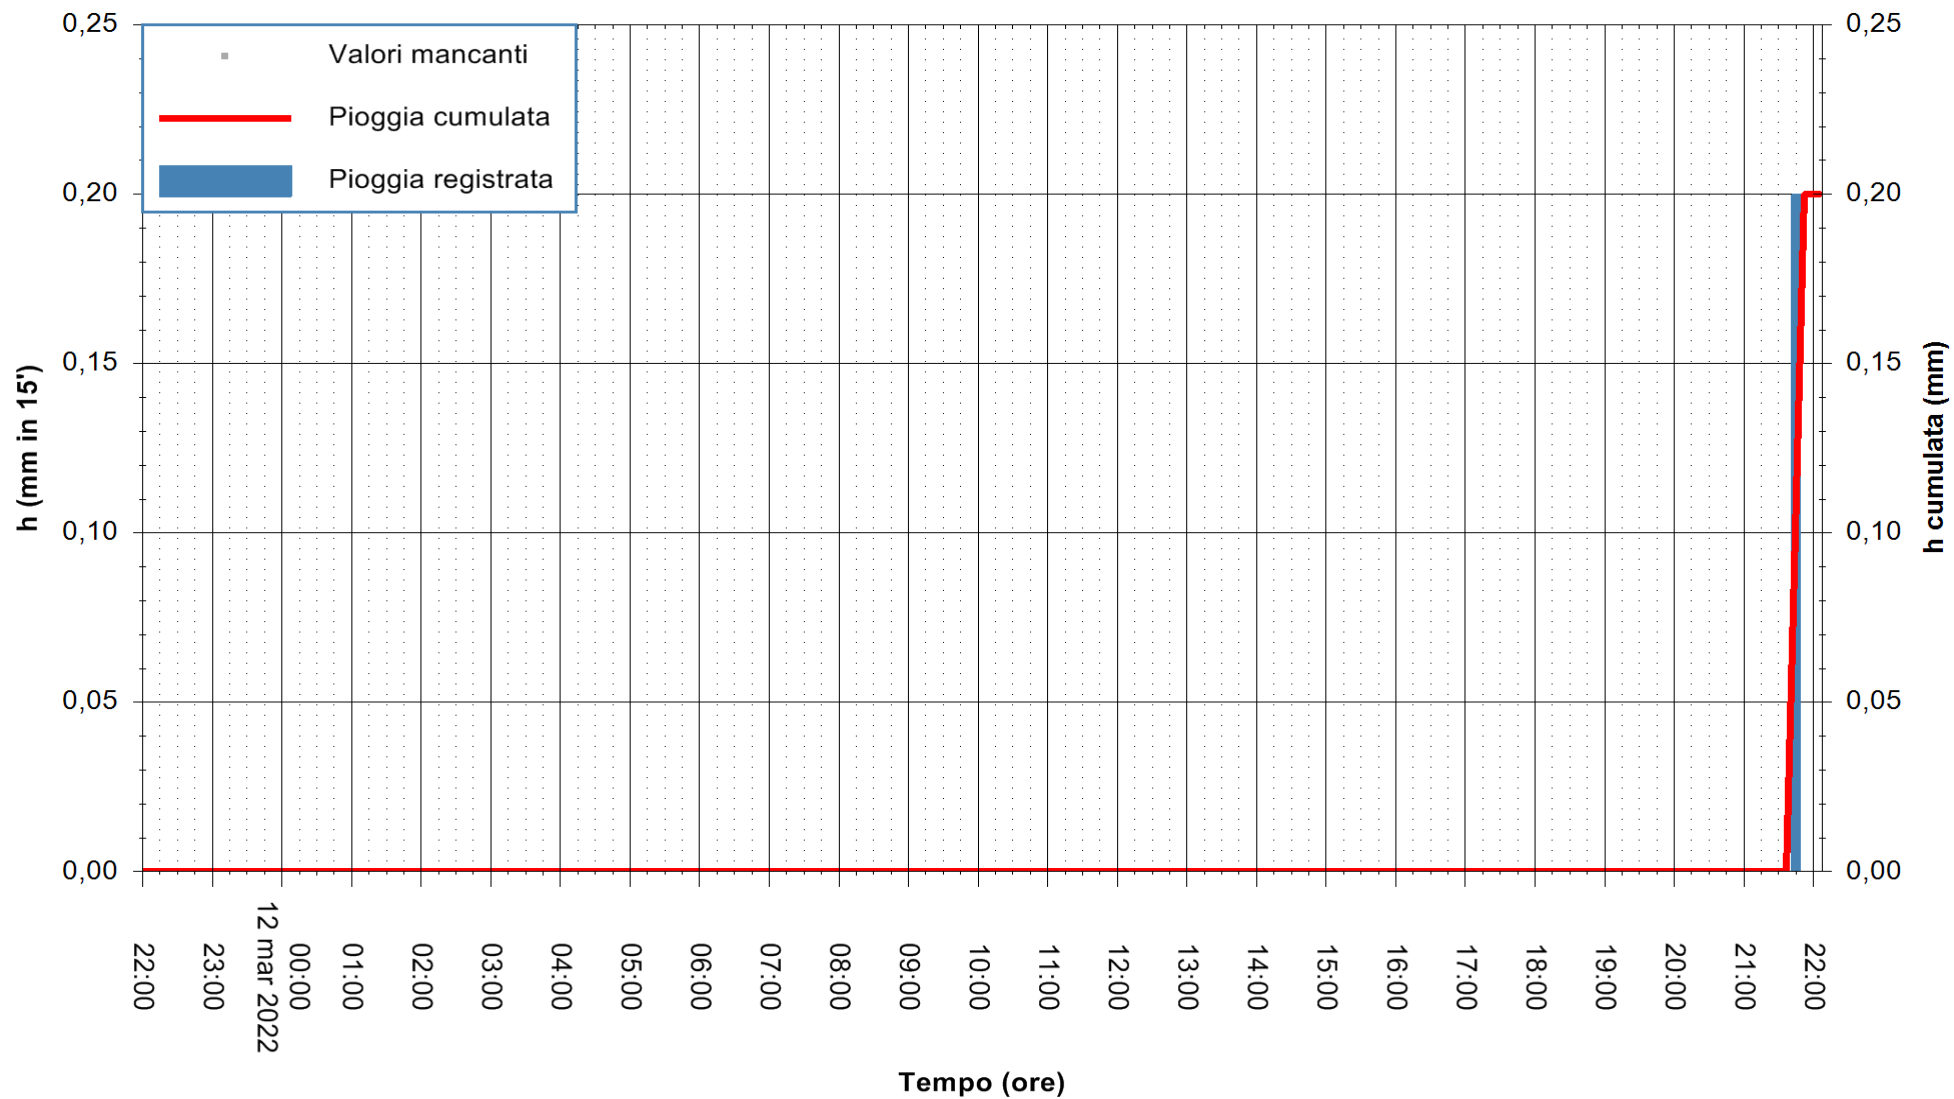

Stazione pluviometrica SENORBI RF
Area SENORBI
Pioggia registrata nelle ultime 24 ore
Estrazione dati delle ore 22:22 del 12/03/2022
Ultimo dato disponibile: 12/03/2022 alle 21:40

ARPAS
F.to il Dirigente Responsabile
Dott. Giuseppe Bianco

REGIONE AUTONOMA DE SARDIGNA
REGIONE AUTONOMA DELLA SARDEGNA

Stazione pluviometrica TEMPIO RF
Area CUSSEDDU
Pioggia registrata nelle ultime 24 ore
Estrazione dati delle ore 22:22 del 12/03/2022
Ultimo dato disponibile: 12/03/2022 alle 22:00

ARPAS
F.to il Dirigente Responsabile
Dott. Giuseppe Bianco

REGIONE AUTONOMA DE SARDIGNA
REGIONE AUTONOMA DELLA SARDEGNA

Stazione pluviometrica OSILO RF
Area SERBATOIO ESAF
Pioggia registrata nelle ultime 24 ore
Estrazione dati delle ore 22:22 del 12/03/2022
Ultimo dato disponibile: 12/03/2022 alle 22:00