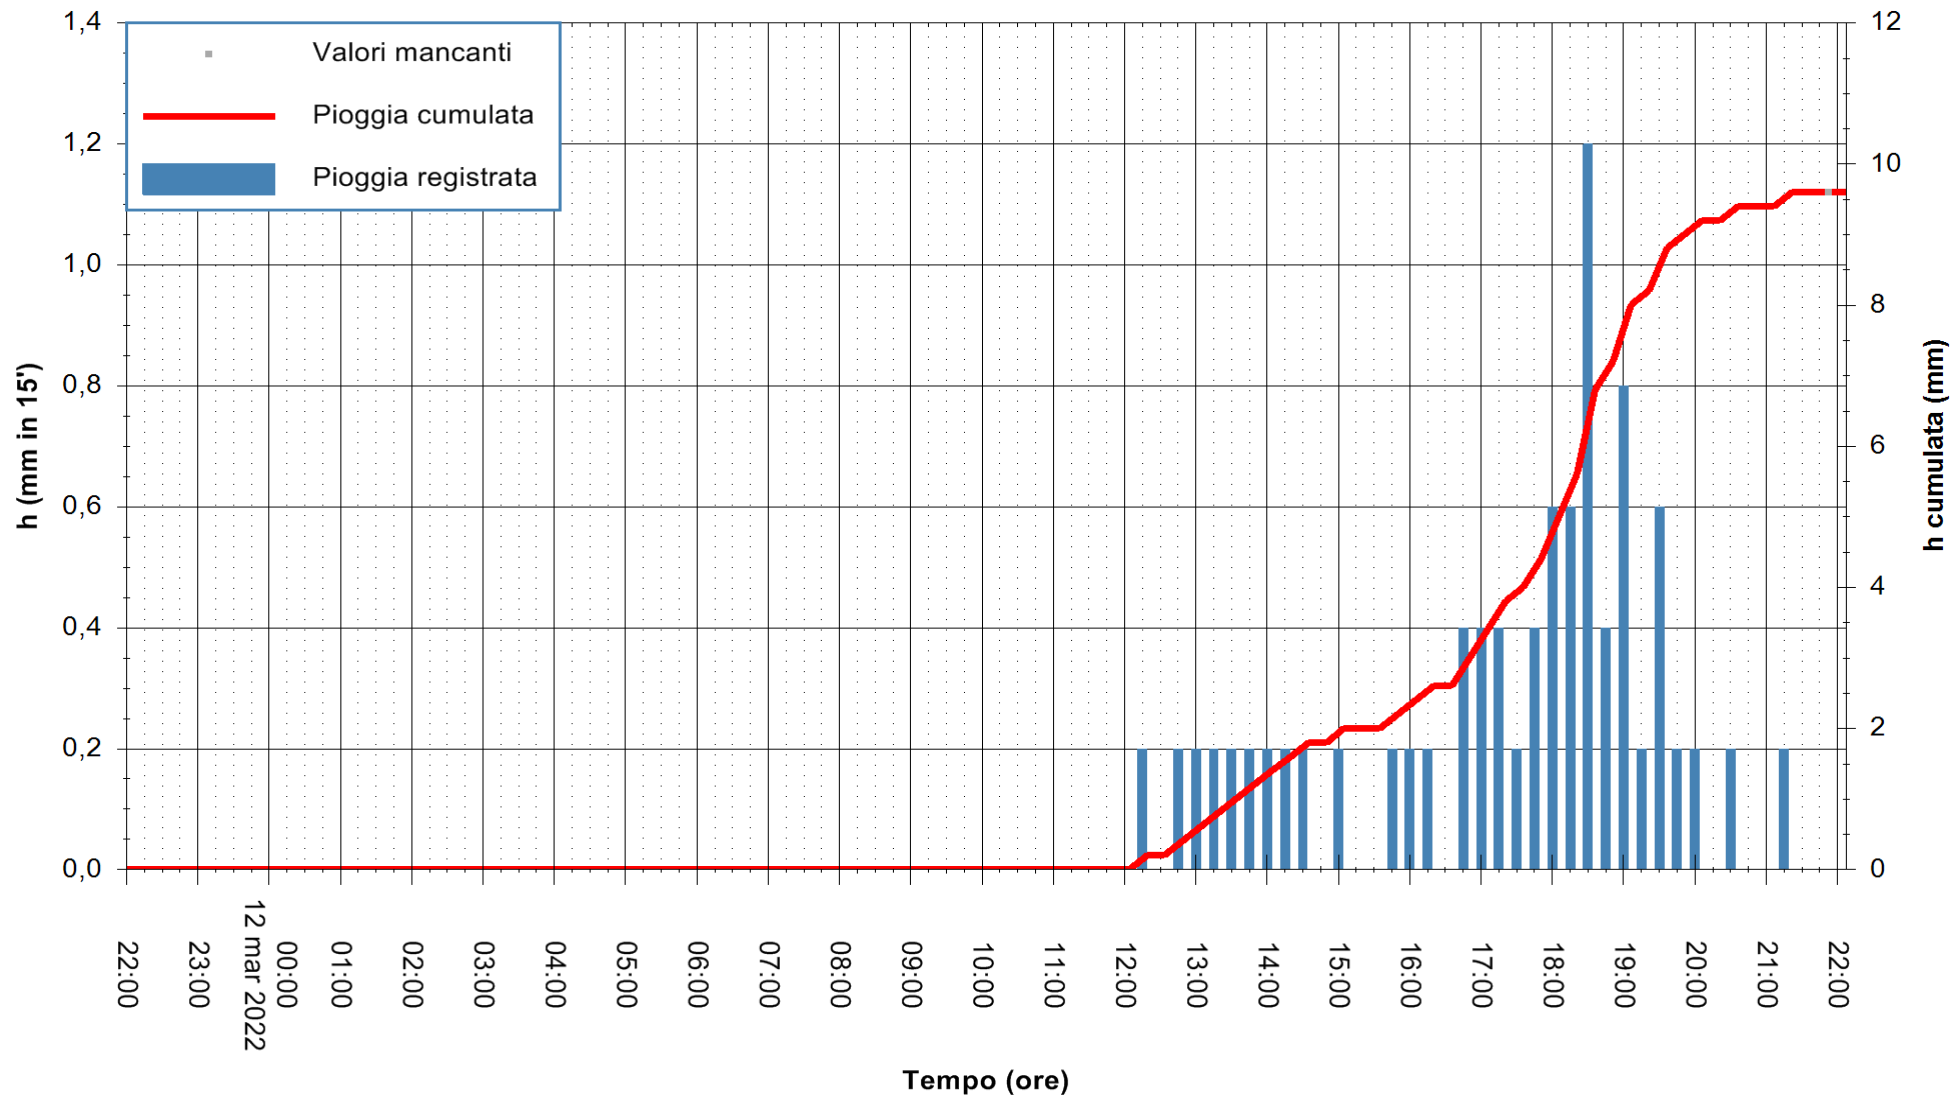

Stazione pluviometrica SENORBI RF
Area SENORBI
Pioggia registrata nelle ultime 24 ore
Estrazione dati delle ore 22:22 del 12/03/2022
Ultimo dato disponibile: 12/03/2022 alle 21:40

ARPAS
F.to il Dirigente Responsabile
Dott. Giuseppe Bianco

REGIONE AUTONOMA DE SARDIGNA
REGIONE AUTONOMA DELLA SARDEGNA

Stazione pluviometrica TEMPIO RF
Area CUSSEDDU
Pioggia registrata nelle ultime 24 ore
Estrazione dati delle ore 22:22 del 12/03/2022
Ultimo dato disponibile: 12/03/2022 alle 22:00

ARPAS
F.to il Dirigente Responsabile
Dott. Giuseppe Bianco

REGIONE AUTONOMA DE SARDIGNA
REGIONE AUTONOMA DELLA SARDEGNA

Stazione pluviometrica OSILO RF
Area SERBATOIO ESAF
Pioggia registrata nelle ultime 24 ore
Estrazione dati delle ore 22:22 del 12/03/2022
Ultimo dato disponibile: 12/03/2022 alle 22:00