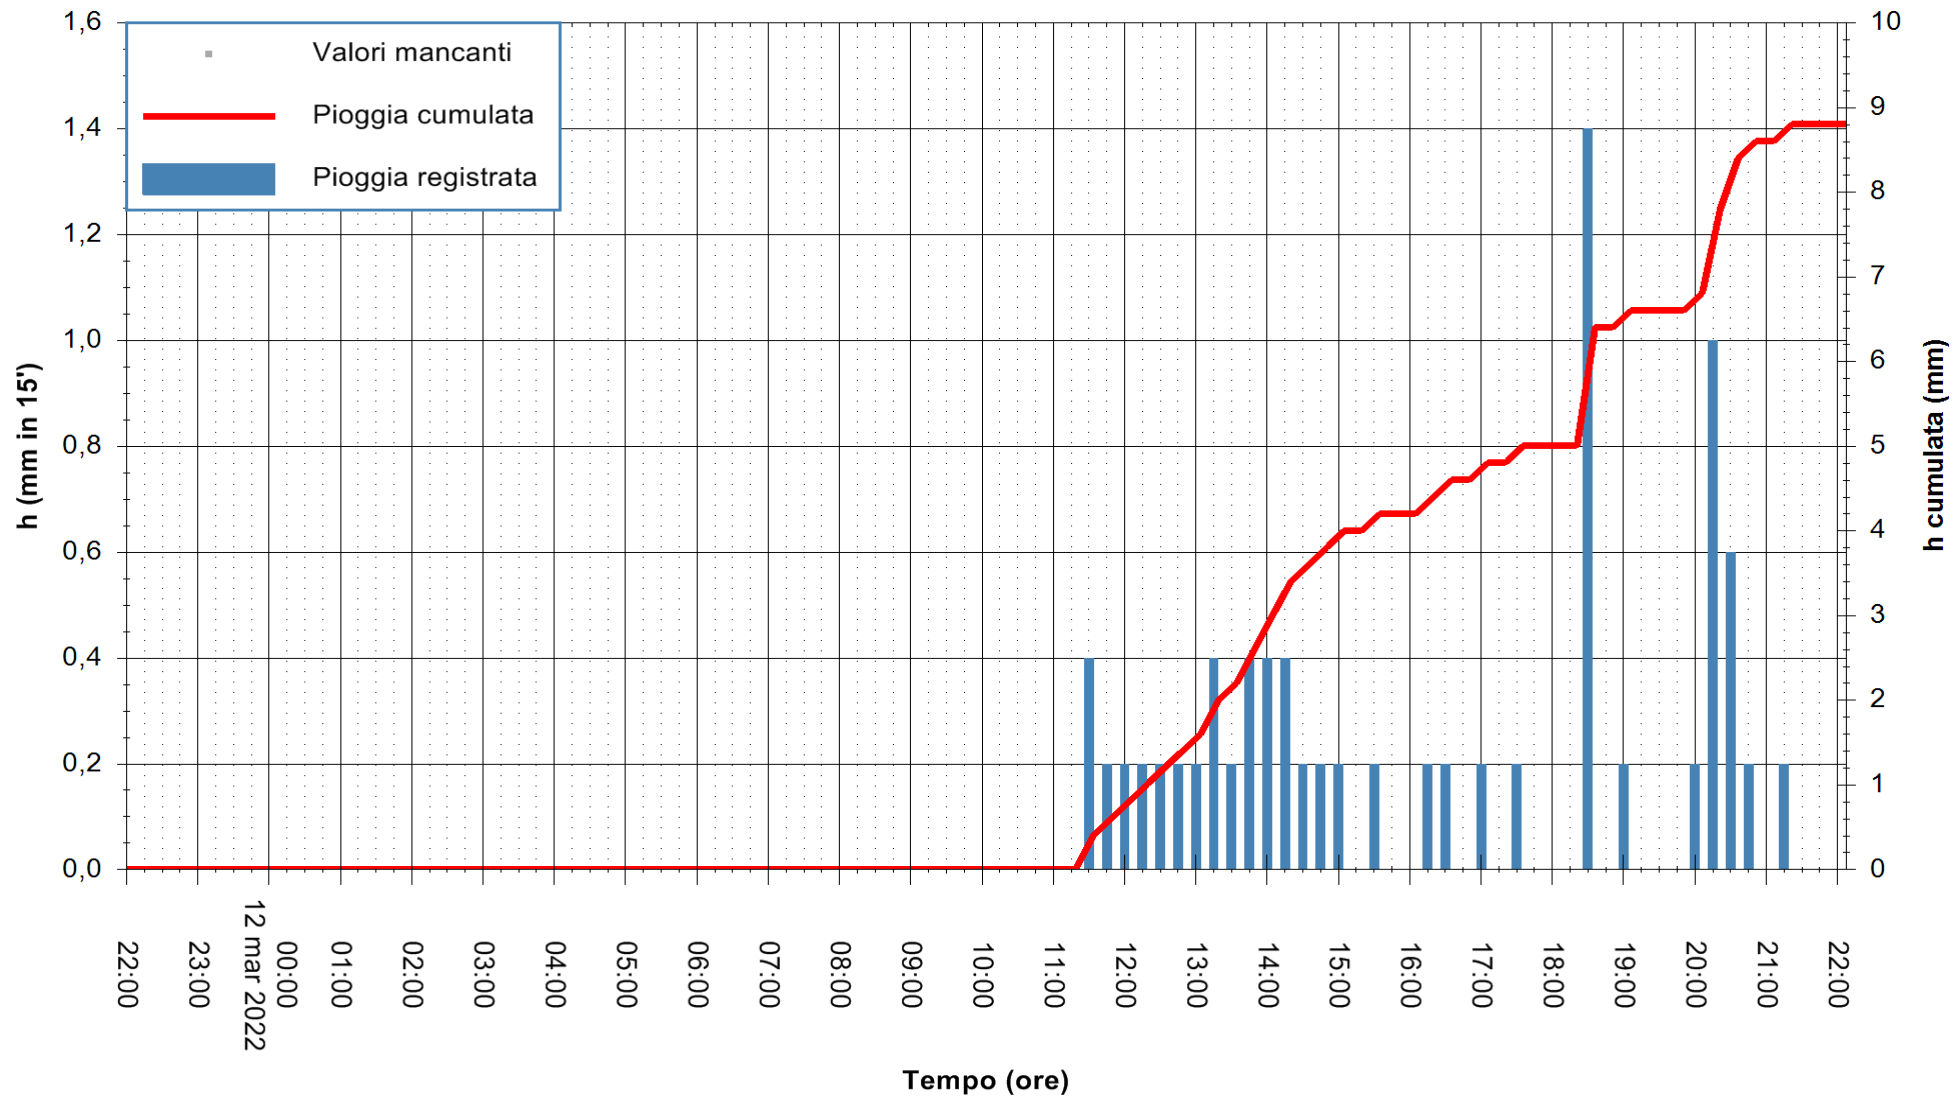

ARPAS
F.to il Dirigente Responsabile
Dott. Giuseppe Bianco

REGIONE AUTONOMA DE SARDIGNA
REGIONE AUTONOMA DELLA SARDEGNA

Stazione pluviometrica TRINITA' D'AGULTU PADULEDDA
Area PADULEDDA

Pioggia registrata nelle ultime 24 ore
Estrazione dati delle ore 22:22 del 12/03/2022
Ultimo dato disponibile: 12/03/2022 alle 22:00

ARPAS
F.to il Dirigente Responsabile
Dott. Giuseppe Bianco

REGIONE AUTONOMA DE SARDIGNA
REGIONE AUTONOMA DELLA SARDEGNA

Stazione pluviometrica CARBONIA C.RA FLUMENTEPIDO
Area FLUMETEPIDO

Pioggia registrata nelle ultime 24 ore
Estrazione dati delle ore 22:22 del 12/03/2022
Ultimo dato disponibile: 12/03/2022 alle 22:00