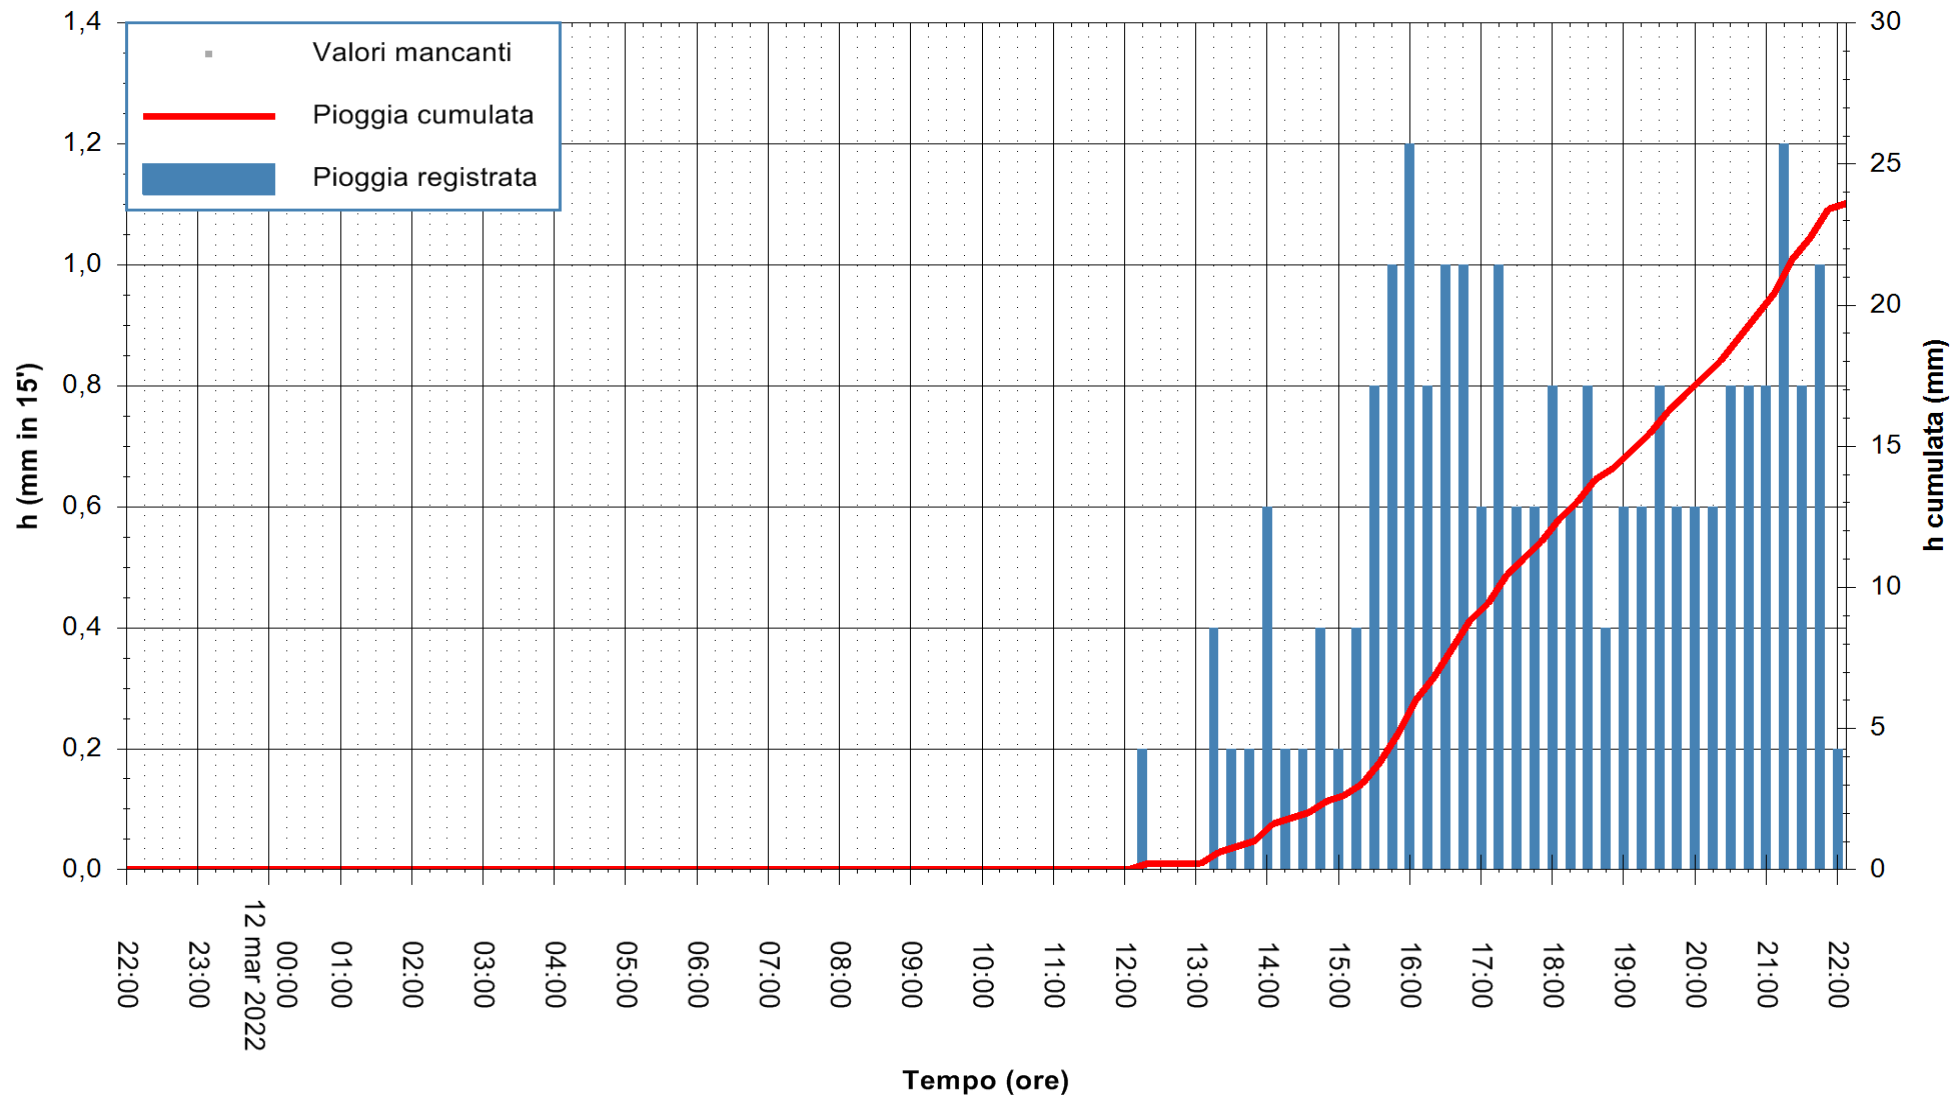

ARPAS
F.to il Dirigente Responsabile
Dott. Giuseppe Bianco

REGIONE AUTONOMA DE SARDIGNA
REGIONE AUTONOMA DELLA SARDEGNA

Stazione pluviometrica TRINITA' D'AGULTU PADULEDDA
Area PADULEDDA

Pioggia registrata nelle ultime 24 ore
Estrazione dati delle ore 22:22 del 12/03/2022
Ultimo dato disponibile: 12/03/2022 alle 22:00