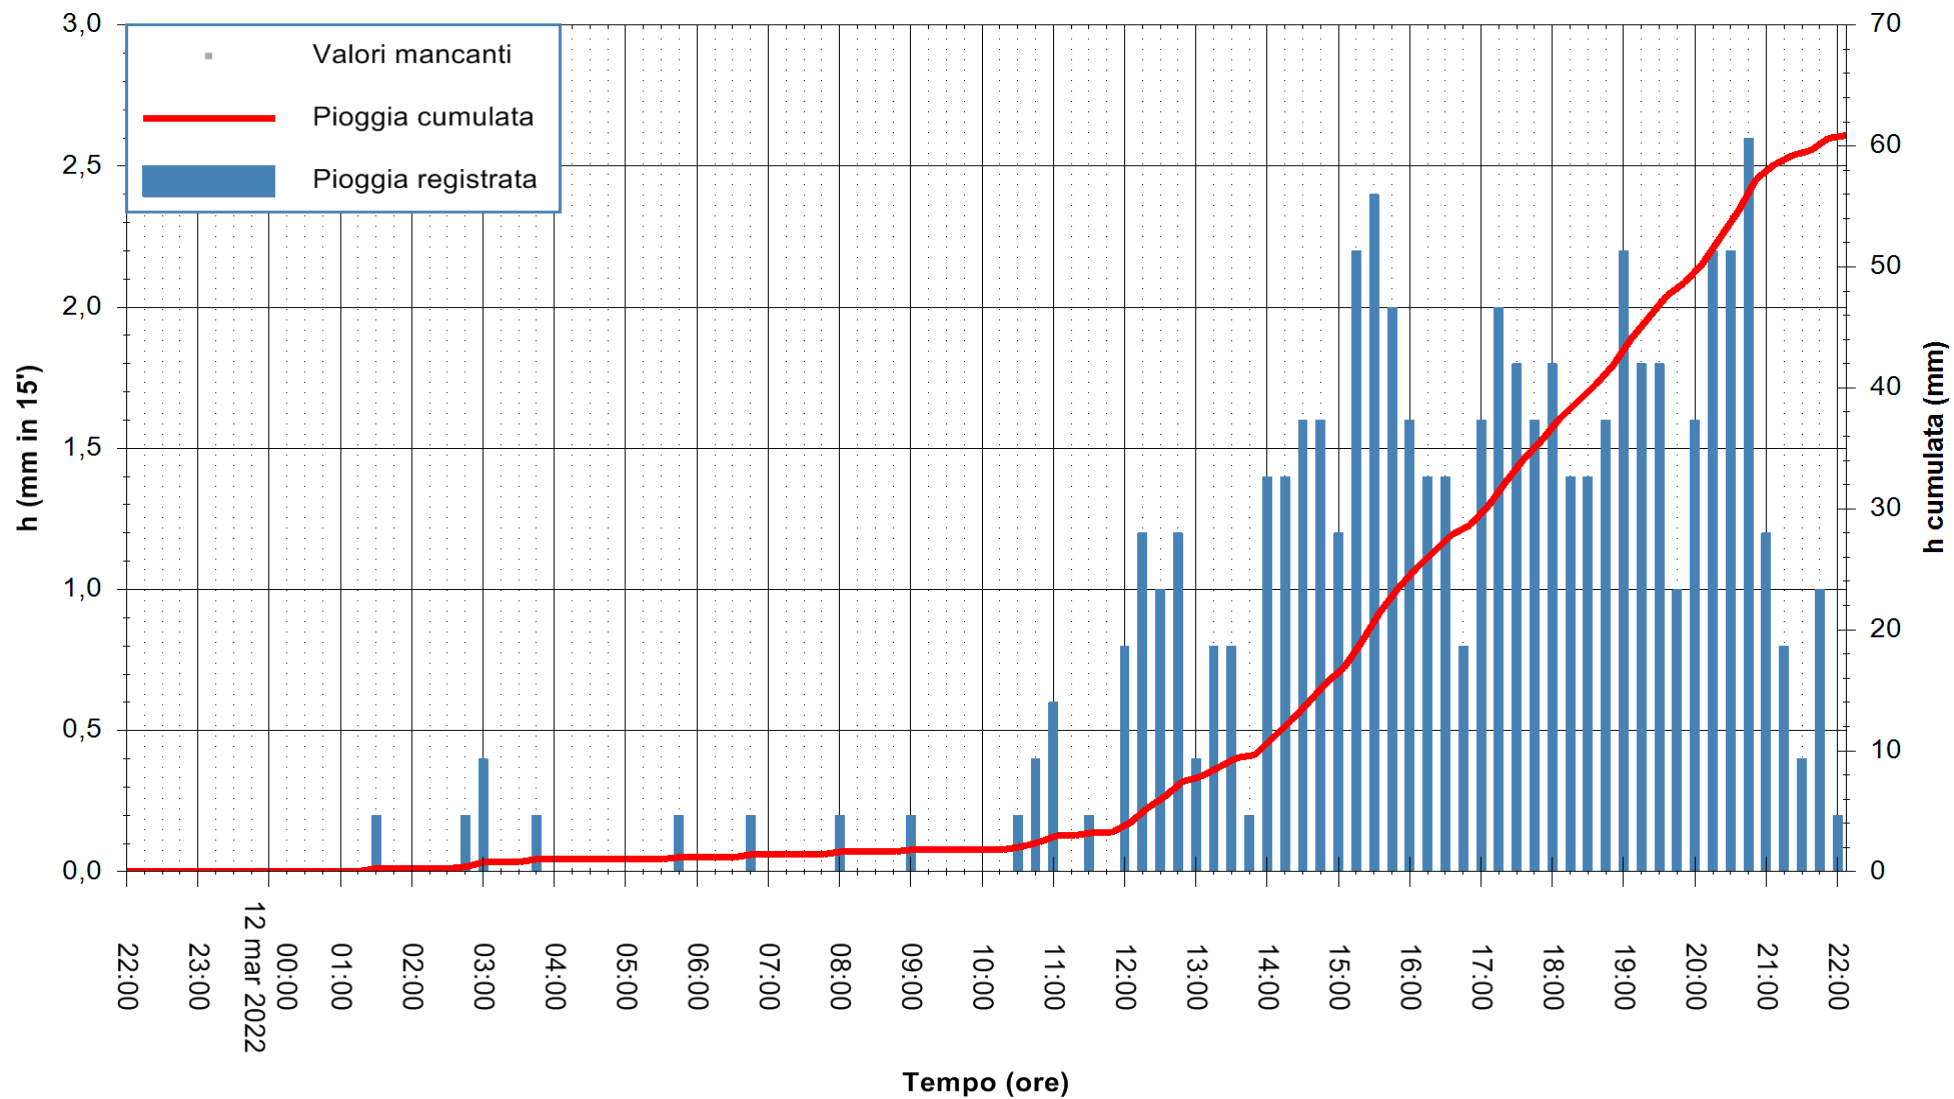

ARPAS
F.to il Dirigente Responsabile
Dott. Giuseppe Bianco

REGIONE AUTONOMA DE SARDIGNA
REGIONE AUTONOMA DELLA SARDEGNA

Stazione pluviometrica TRINITA' D'AGULTU PADULEDDA
Area PADULEDDA

Pioggia registrata nelle ultime 24 ore
Estrazione dati delle ore 22:22 del 12/03/2022
Ultimo dato disponibile: 12/03/2022 alle 22:00