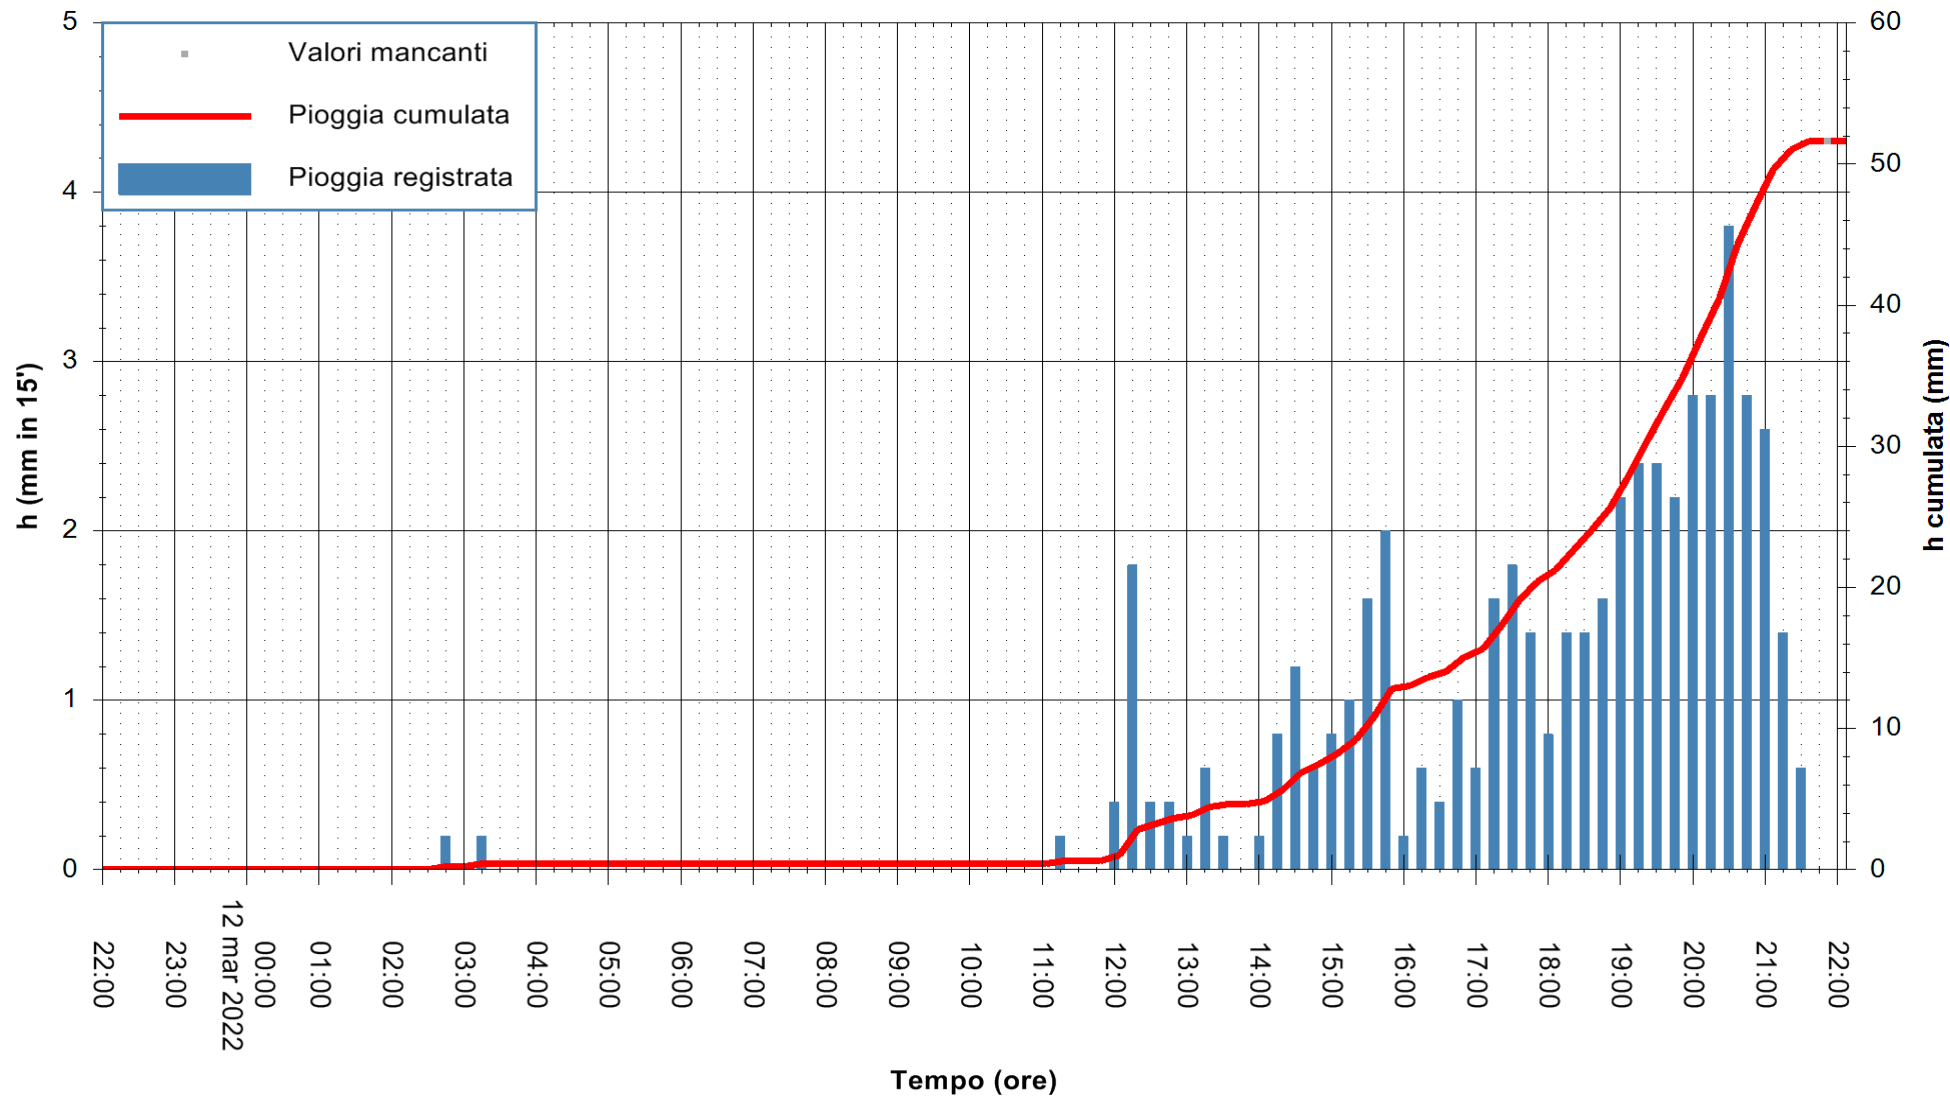

ARPAS
F.to il Dirigente Responsabile
Dott. Giuseppe Bianco

REGIONE AUTONOMA DE SARDIGNA
REGIONE AUTONOMA DELLA SARDEGNA

Stazione pluviometrica TRINITA' D'AGULTU PADULEDDA
Area PADULEDDA

Pioggia registrata nelle ultime 24 ore
Estrazione dati delle ore 22:22 del 12/03/2022
Ultimo dato disponibile: 12/03/2022 alle 22:00