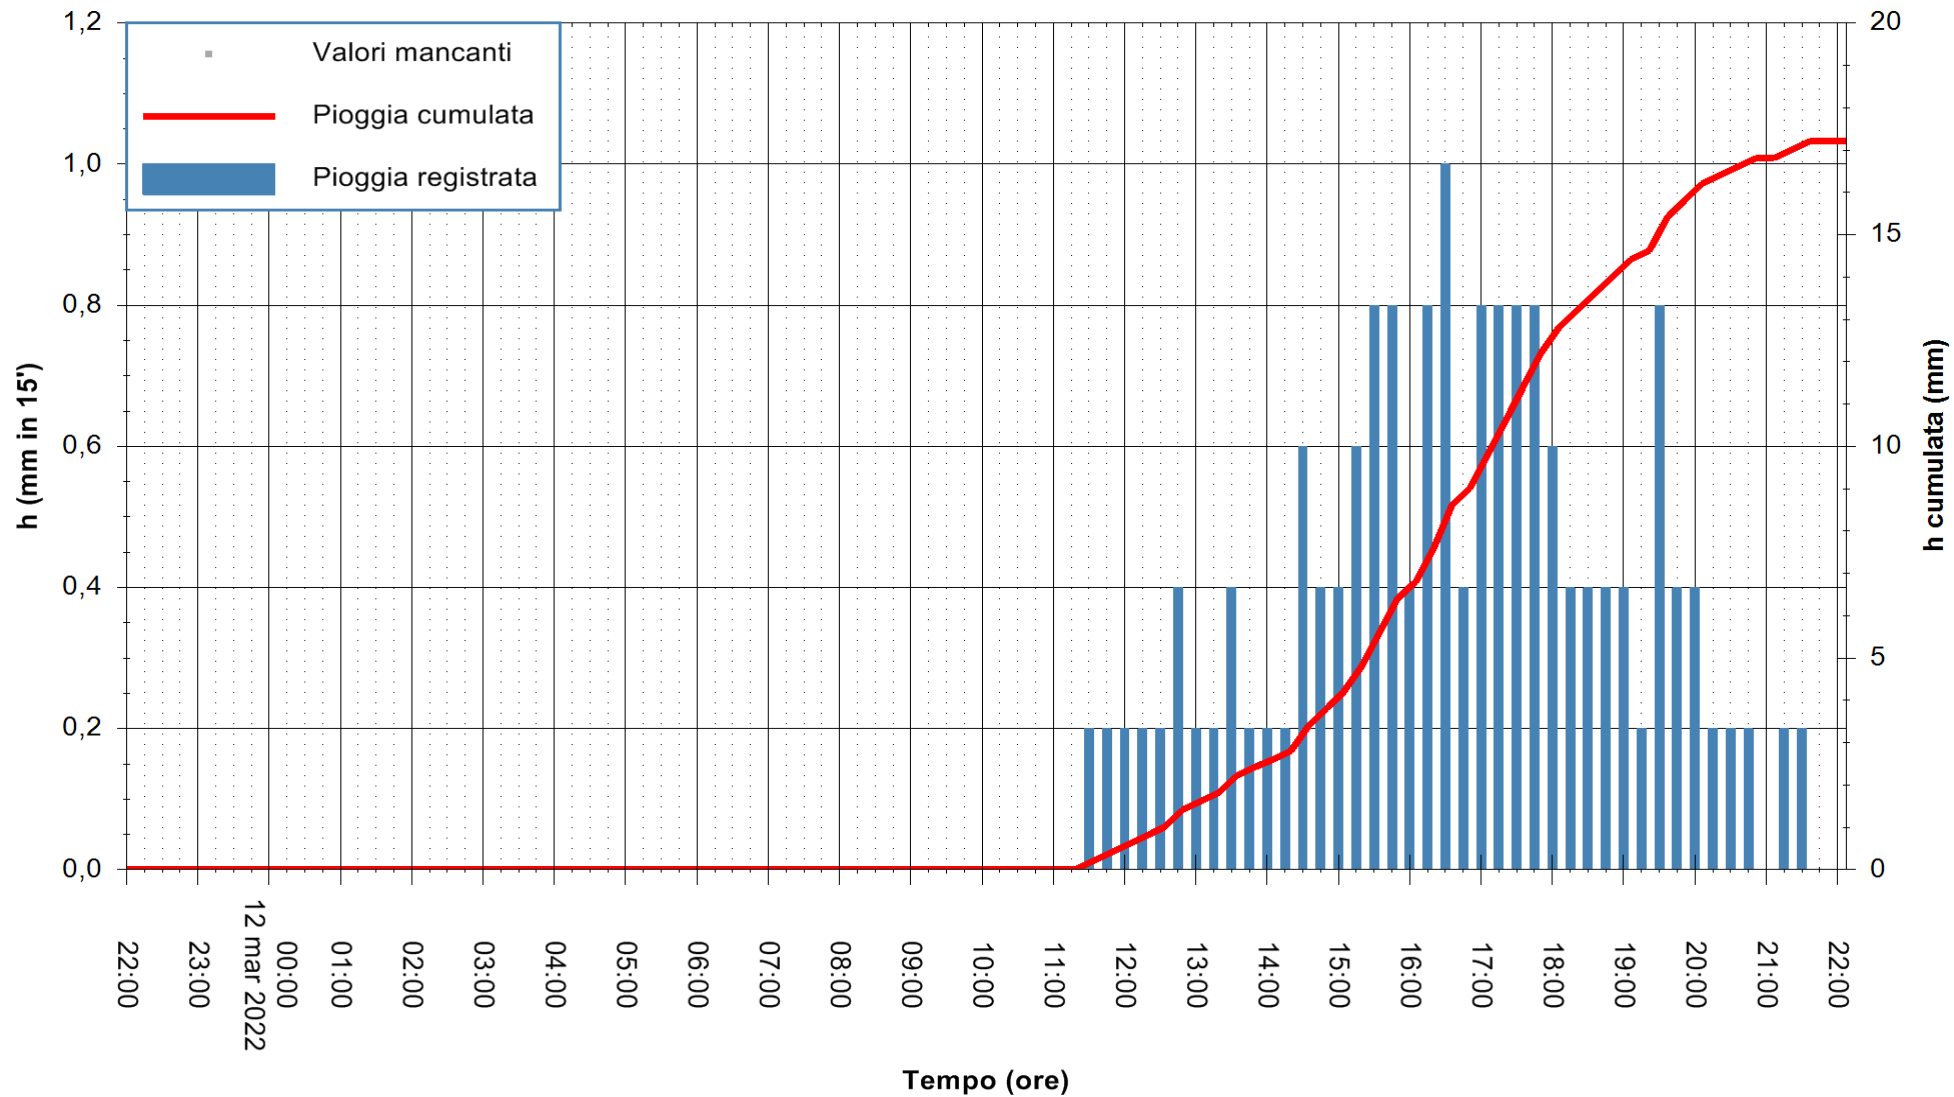

ARPAS
F.to il Dirigente Responsabile
Dott. Giuseppe Bianco

REGIONE AUTONOMA DE SARDIGNA
REGIONE AUTONOMA DELLA SARDEGNA

Stazione pluviometrica CARBONIA C.RA FLUMENTEPIDO
Area FLUMETEPIDO

Pioggia registrata nelle ultime 24 ore
Estrazione dati delle ore 22:22 del 12/03/2022
Ultimo dato disponibile: 12/03/2022 alle 22:00