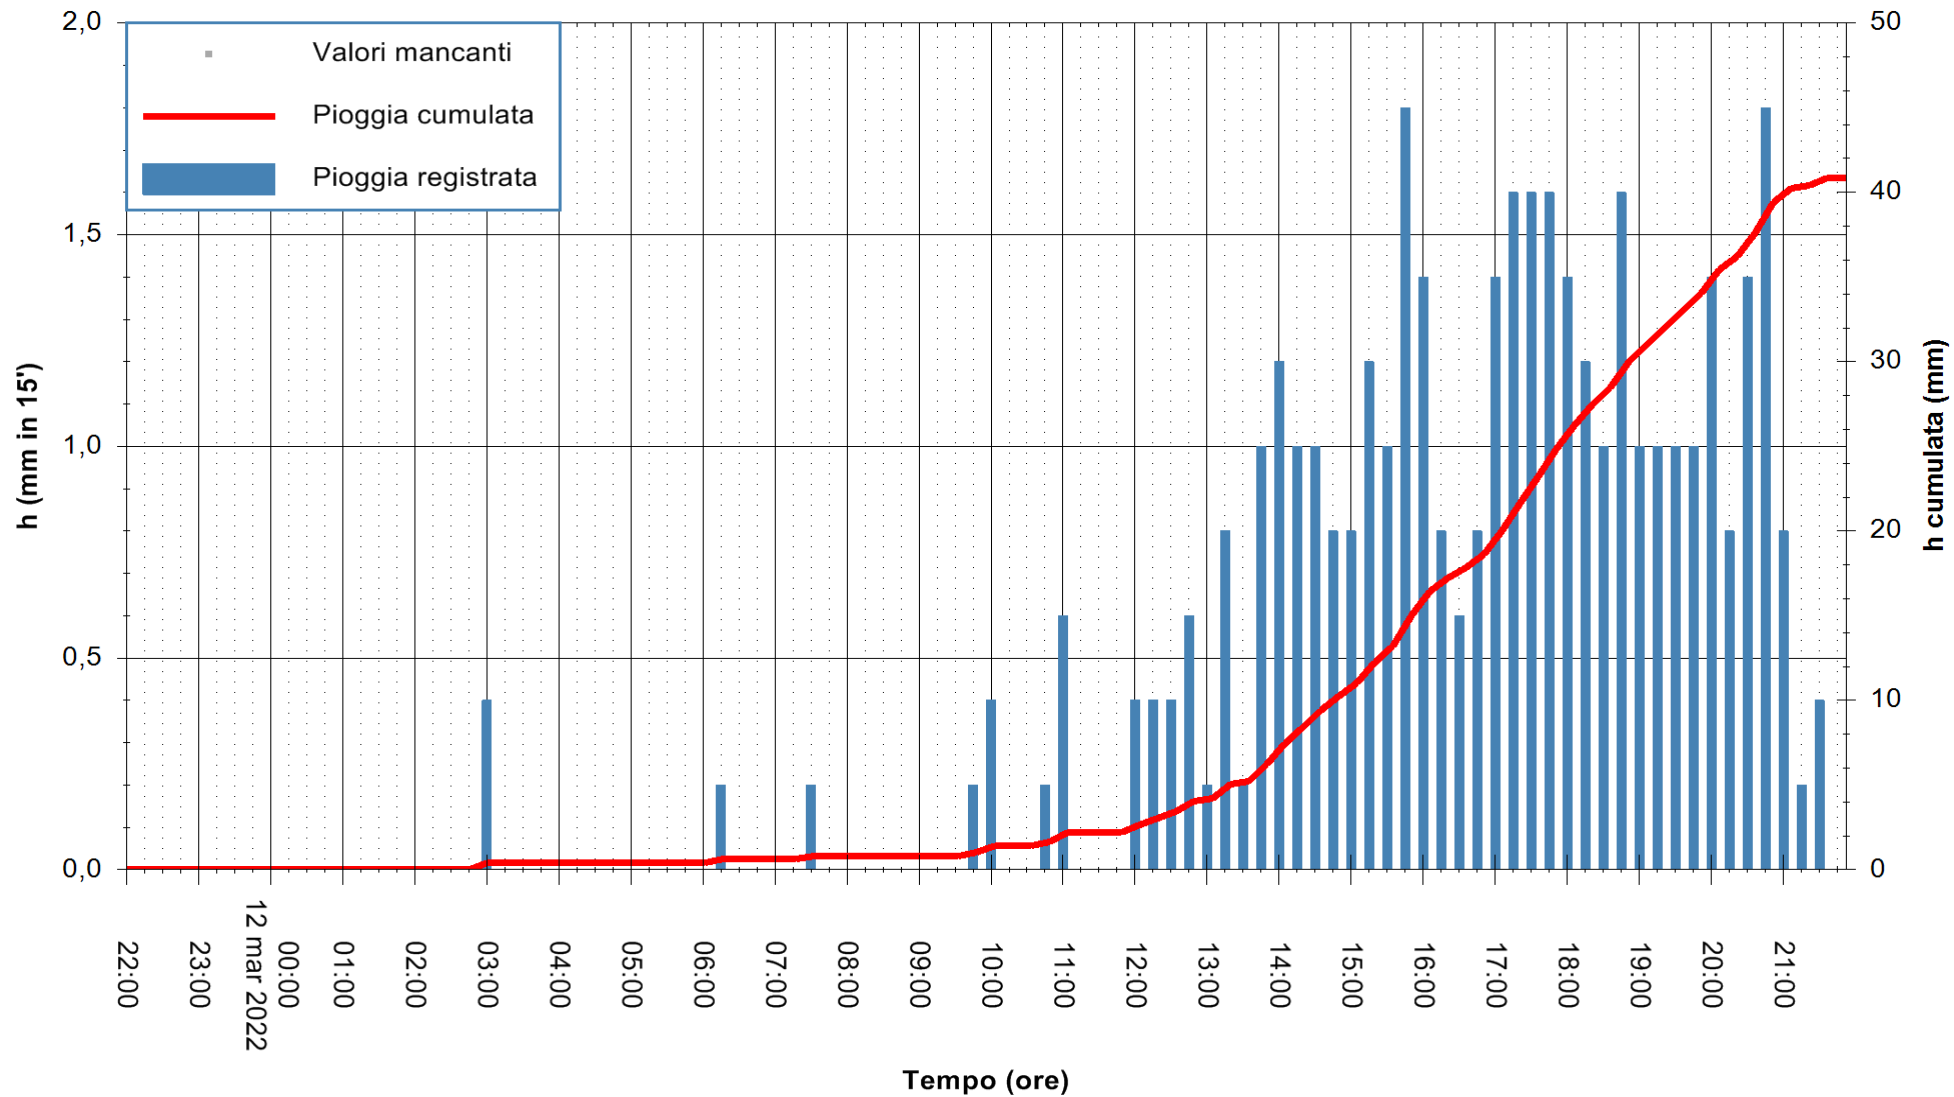

ARPAS
F.to il Dirigente Responsabile
Dott. Giuseppe Bianco

REGIONE AUTONOMA DE SARDIGNA
REGIONE AUTONOMA DELLA SARDEGNA

Stazione pluviometrica TRINITA' D'AGULTU PADULEDDA
Area PADULEDDA

Pioggia registrata nelle ultime 24 ore
Estrazione dati delle ore 22:22 del 12/03/2022
Ultimo dato disponibile: 12/03/2022 alle 22:00