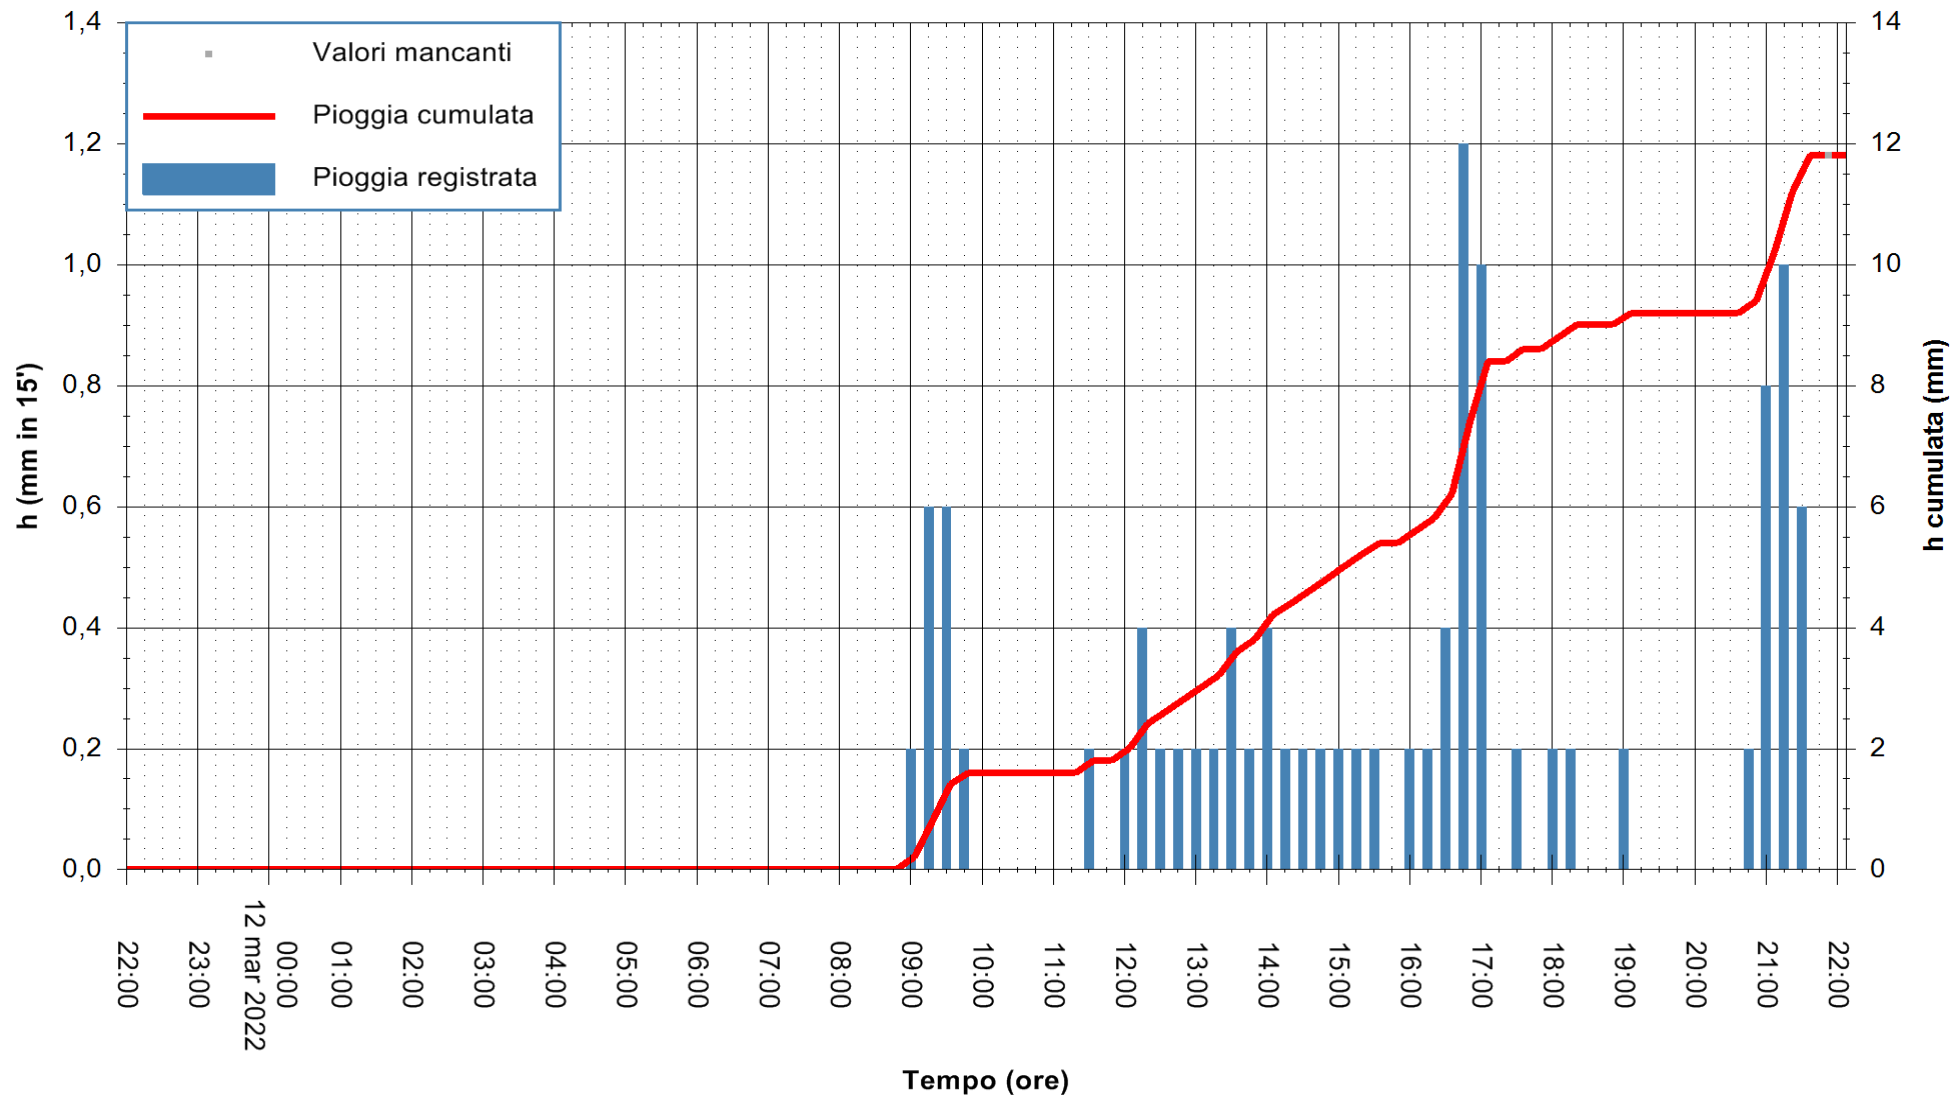

ARPAS
F.to il Dirigente Responsabile
Dott. Giuseppe Bianco

REGIONE AUTONOMA DE SARDIGNA
REGIONE AUTONOMA DELLA SARDEGNA

Stazione pluviometrica SANTADI PUNTA SEBERA
Area PUNTA SEBERA
Pioggia registrata nelle ultime 24 ore
Estrazione dati delle ore 22:22 del 12/03/2022
Ultimo dato disponibile: 12/03/2022 alle 22:00