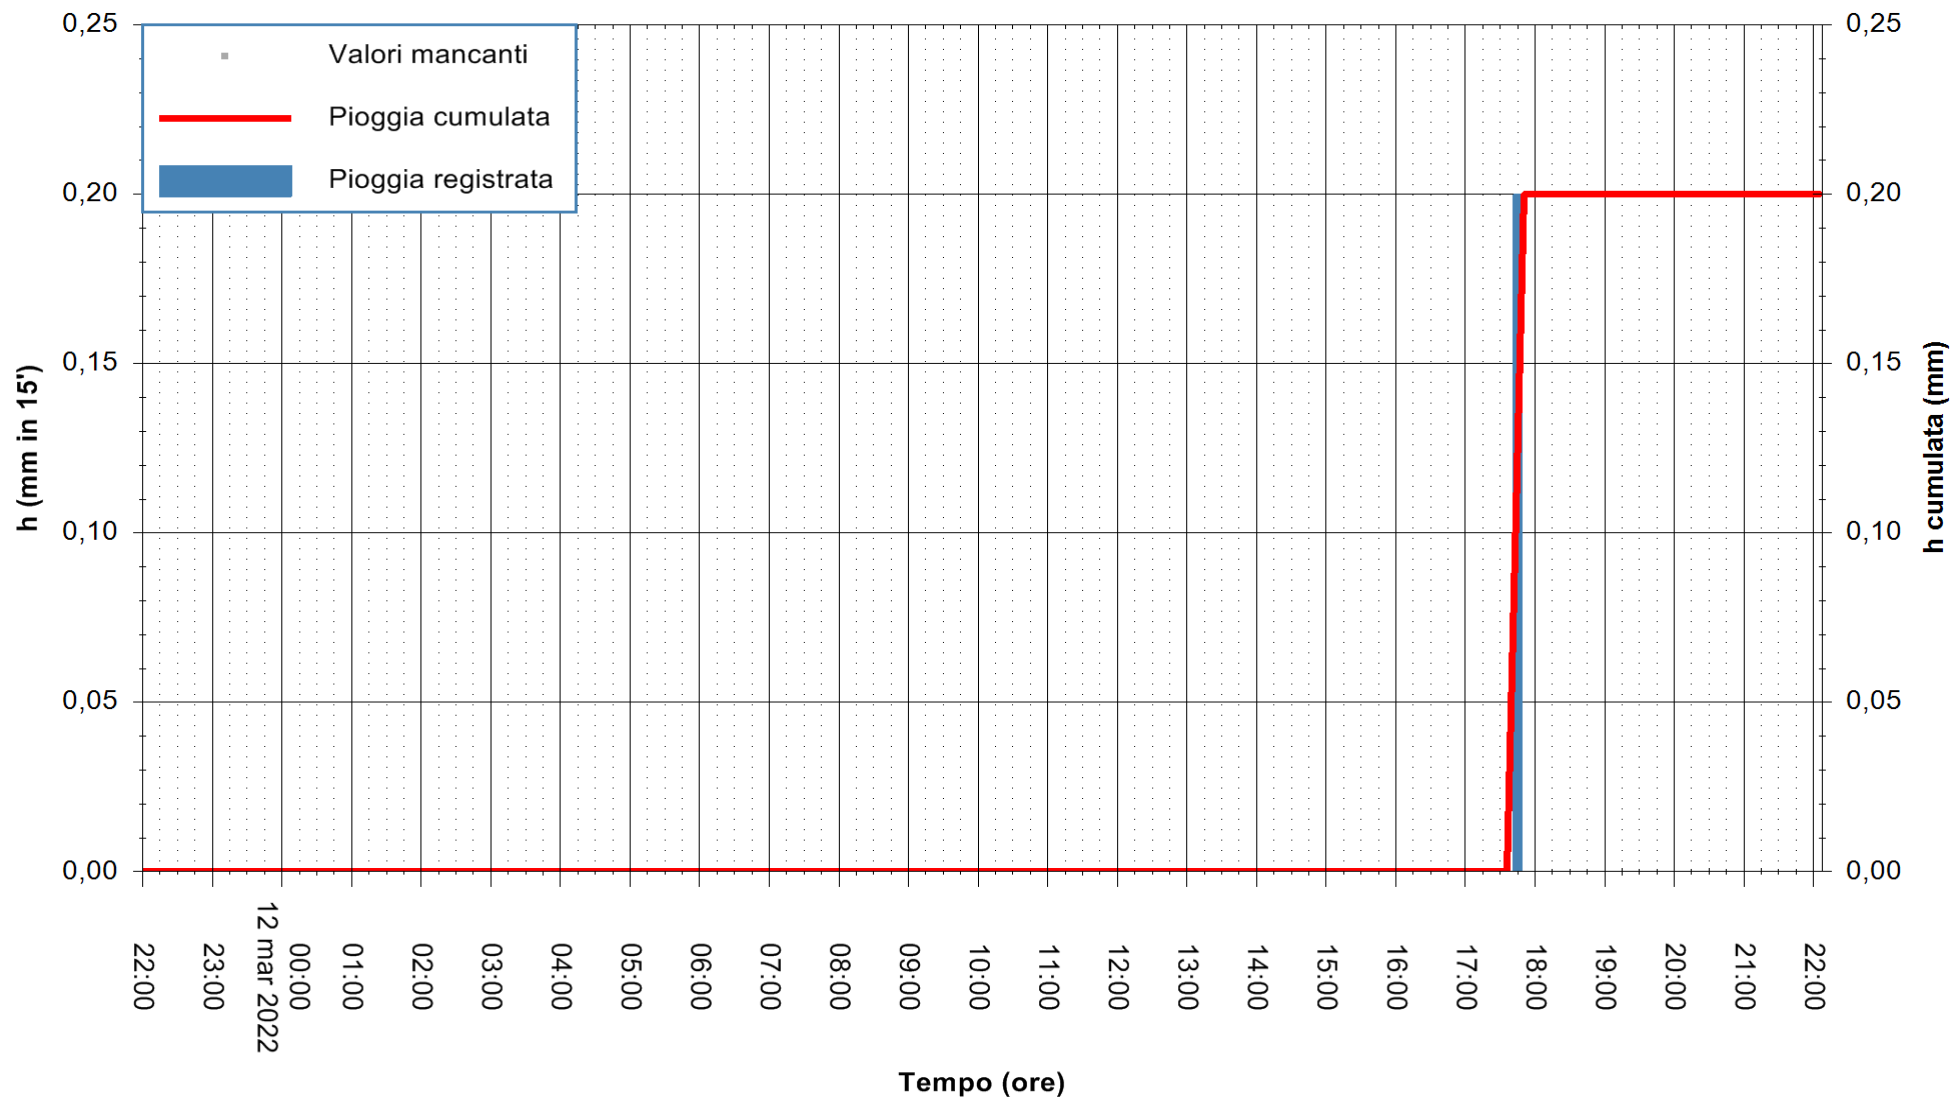

Stazione pluviometrica SENORBI RF
Area SENORBI
Pioggia registrata nelle ultime 24 ore
Estrazione dati delle ore 22:22 del 12/03/2022
Ultimo dato disponibile: 12/03/2022 alle 21:40

ARPAS
F.to il Dirigente Responsabile
Dott. Giuseppe Bianco

REGIONE AUTONOMA DE SARDIGNA
REGIONE AUTONOMA DELLA SARDEGNA

Stazione pluviometrica TEMPIO RF
Area CUSSEDDU
Pioggia registrata nelle ultime 24 ore
Estrazione dati delle ore 22:22 del 12/03/2022
Ultimo dato disponibile: 12/03/2022 alle 22:00