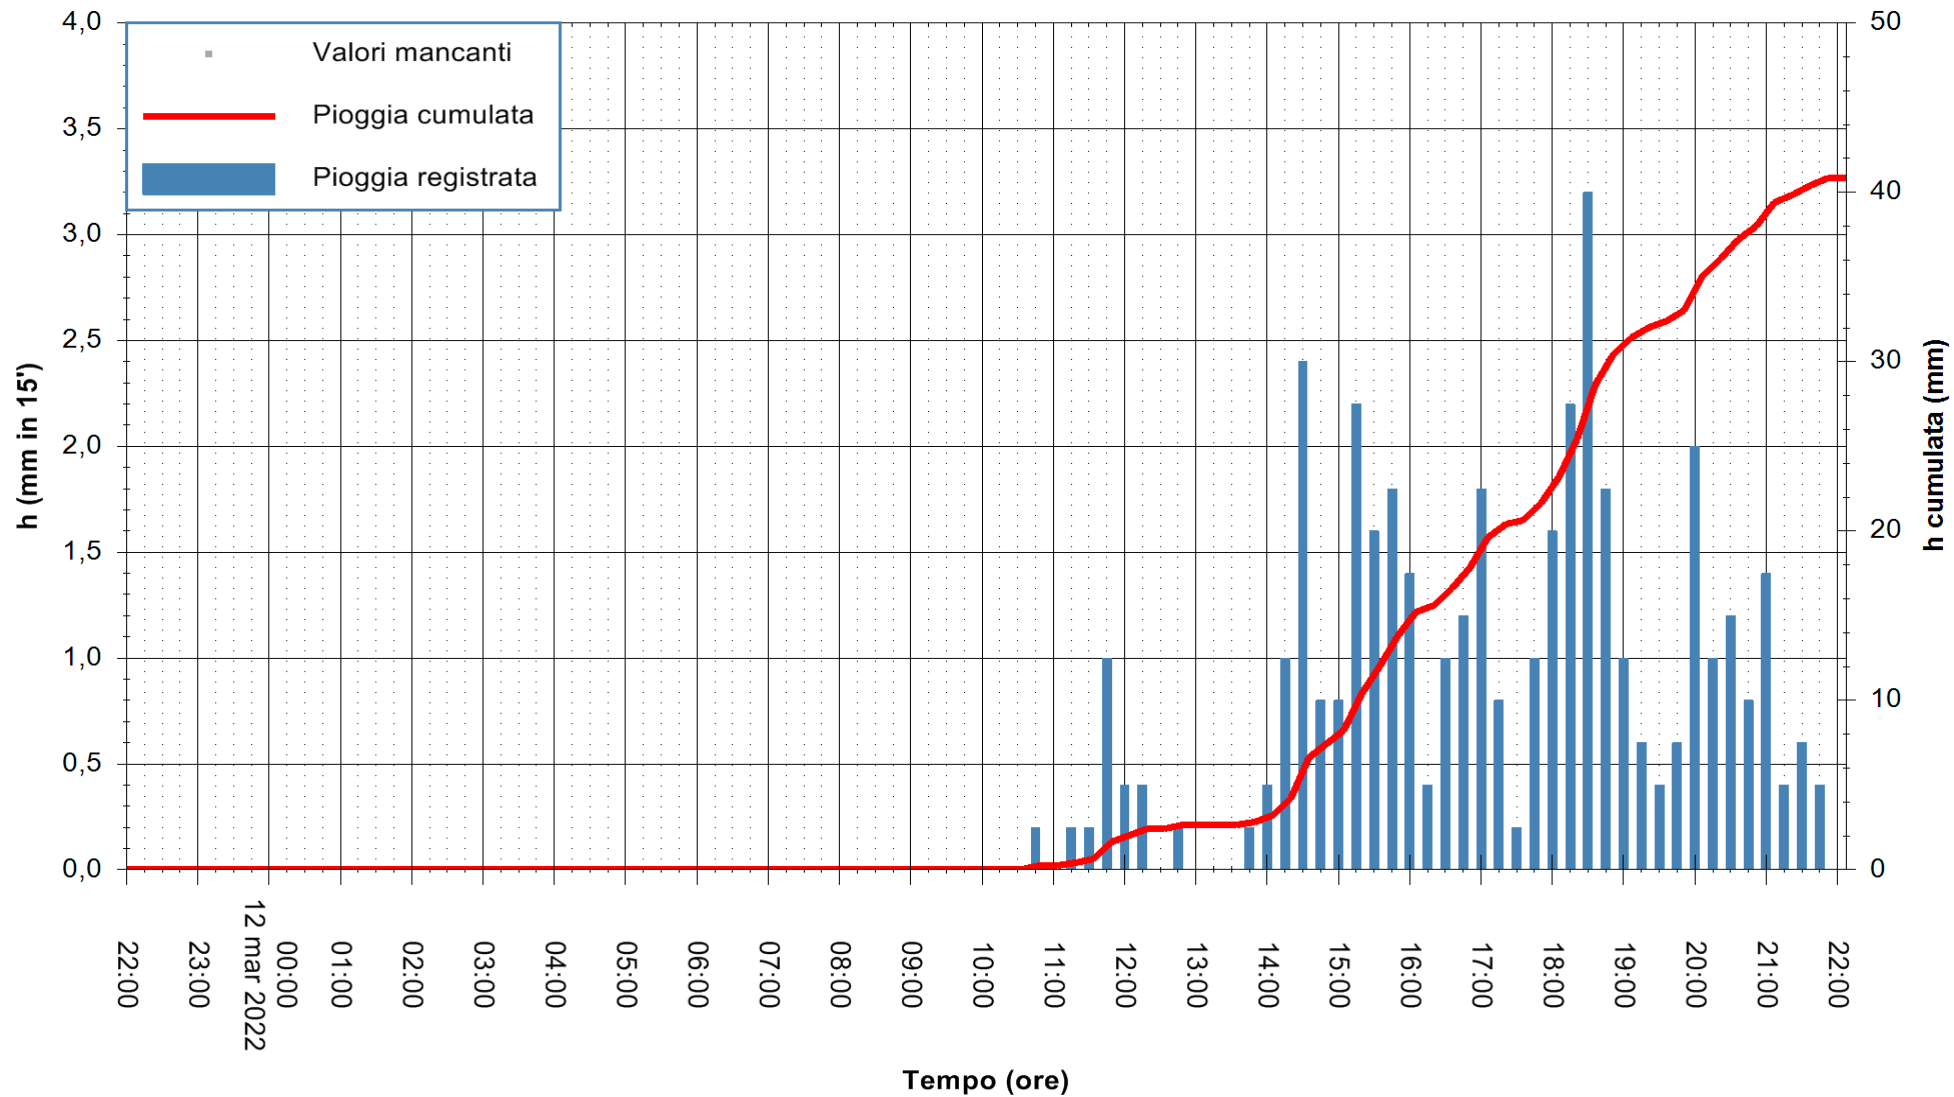

ARPAS
F.to il Dirigente Responsabile
Dott. Giuseppe Bianco

REGIONE AUTONOMA DE SARDIGNA
REGIONE AUTONOMA DELLA SARDEGNA

Stazione pluviometrica TRINITA' D'AGULTU PADULEDDA
Area PADULEDDA

Pioggia registrata nelle ultime 24 ore
Estrazione dati delle ore 22:22 del 12/03/2022
Ultimo dato disponibile: 12/03/2022 alle 22:00

ARPAS
F.to il Dirigente Responsabile
Dott. Giuseppe Bianco

REGIONE AUTONOMA DE SARDIGNA
REGIONE AUTONOMA DELLA SARDEGNA

Stazione pluviometrica CARBONIA C.RA FLUMENTEPIDO
Area FLUMETEPIDO

Pioggia registrata nelle ultime 24 ore
Estrazione dati delle ore 22:22 del 12/03/2022
Ultimo dato disponibile: 12/03/2022 alle 22:00