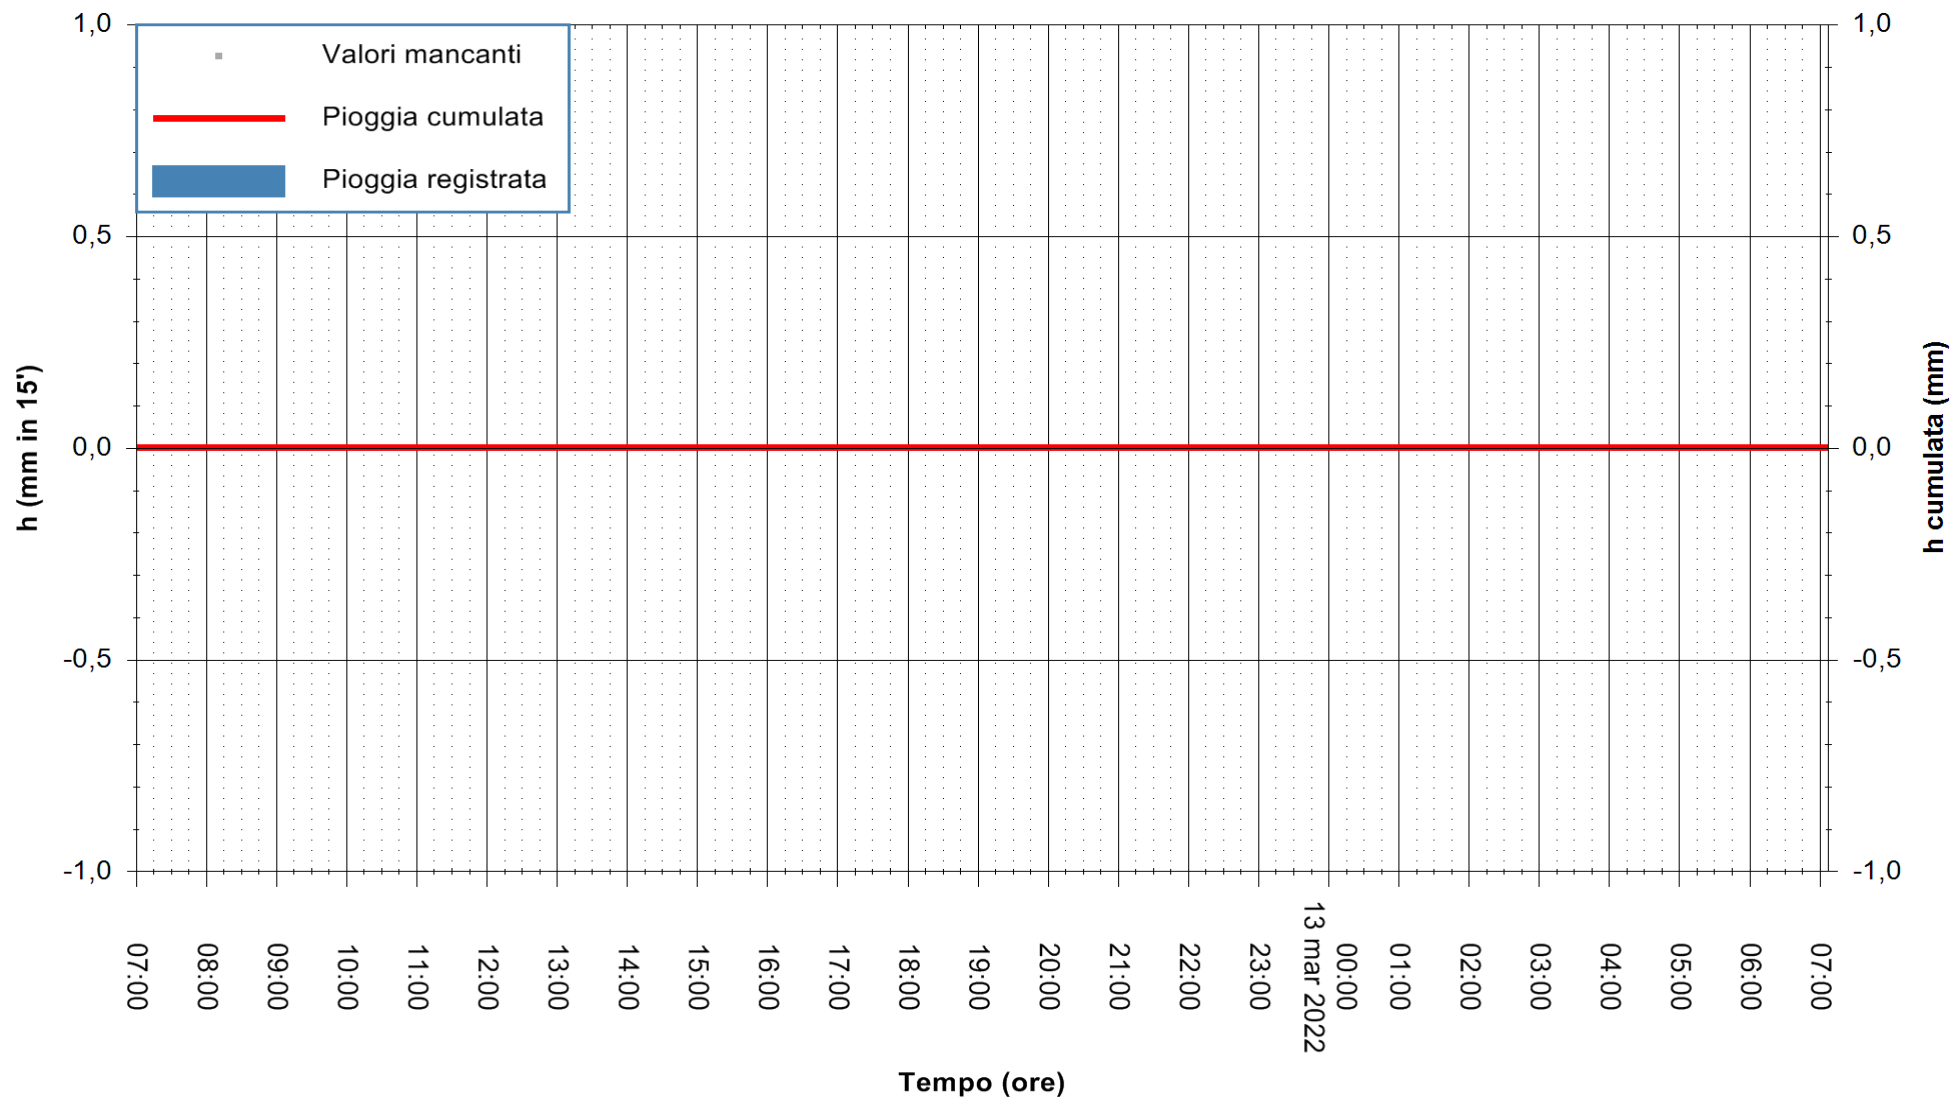

ARPAS
F.to il Dirigente Responsabile
Dott. Giuseppe Bianco

REGIONE AUTÒNOMA DE SARDIGNA
REGIONE AUTONOMA DELLA SARDEGNA

Stazione pluviometrica STINTINO PUNTA DE S'AQUILA
Area PUNTA DE S' AQUILA
Pioggia registrata nelle ultime 24 ore
Estrazione dati delle ore 07:22 del 13/03/2022
Ultimo dato disponibile: 13/03/2022 alle 07:00