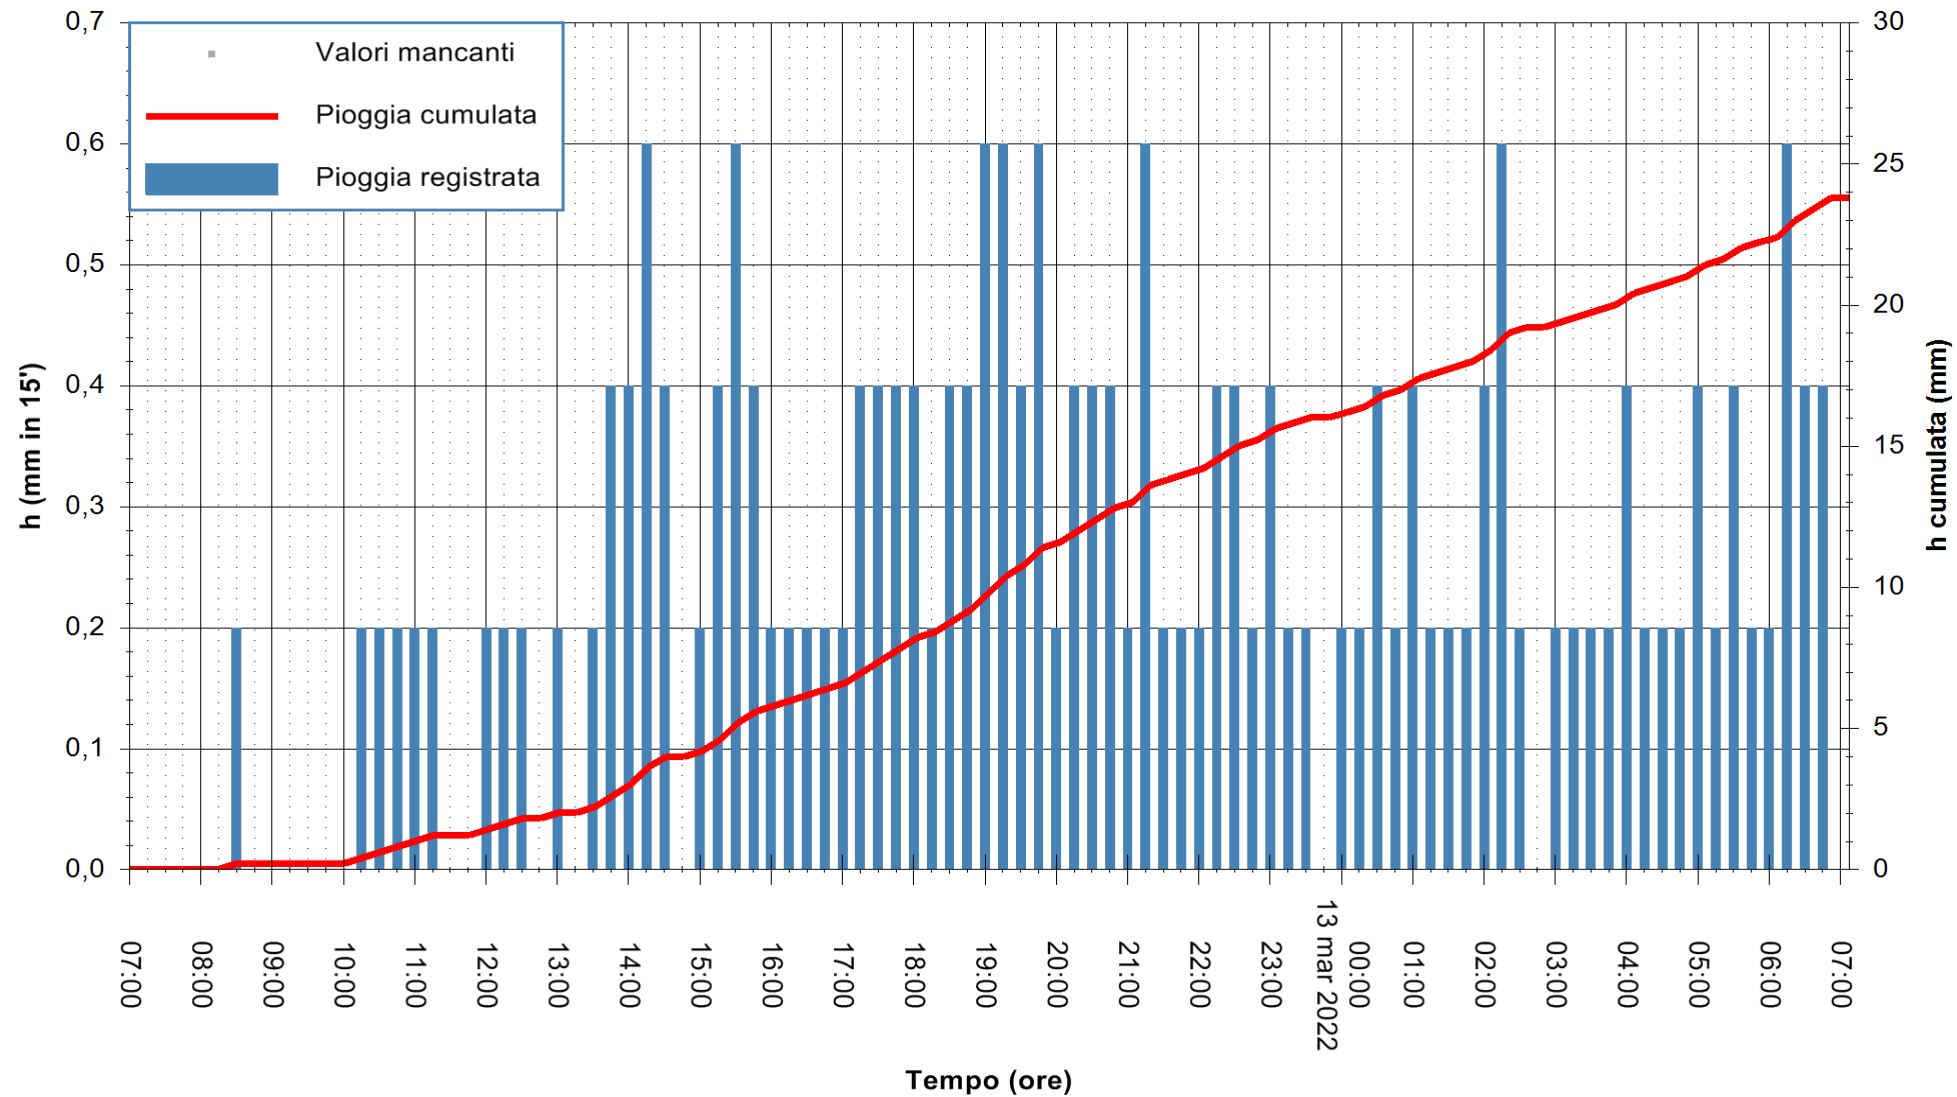

ARPAS
F.to il Dirigente Responsabile
Dott. Giuseppe Bianco

REGIONE AUTONOMA DE SARDIGNA
REGIONE AUTONOMA DELLA SARDEGNA

Stazione pluviometrica SANLURI STROVINA
Area LA STROVINA

Pioggia registrata nelle ultime 24 ore
Estrazione dati delle ore 07:22 del 13/03/2022
Ultimo dato disponibile: 13/03/2022 alle 07:00

ARPAS
F.to il Dirigente Responsabile
Dott. Giuseppe Bianco

REGIONE AUTONOMA DE SARDIGNA
REGIONE AUTONOMA DELLA SARDEGNA

Stazione pluviometrica TRINITA' D'AGULTU PADULEDDA
Area PADULEDDA

Pioggia registrata nelle ultime 24 ore
Estrazione dati delle ore 07:22 del 13/03/2022
Ultimo dato disponibile: 13/03/2022 alle 07:00