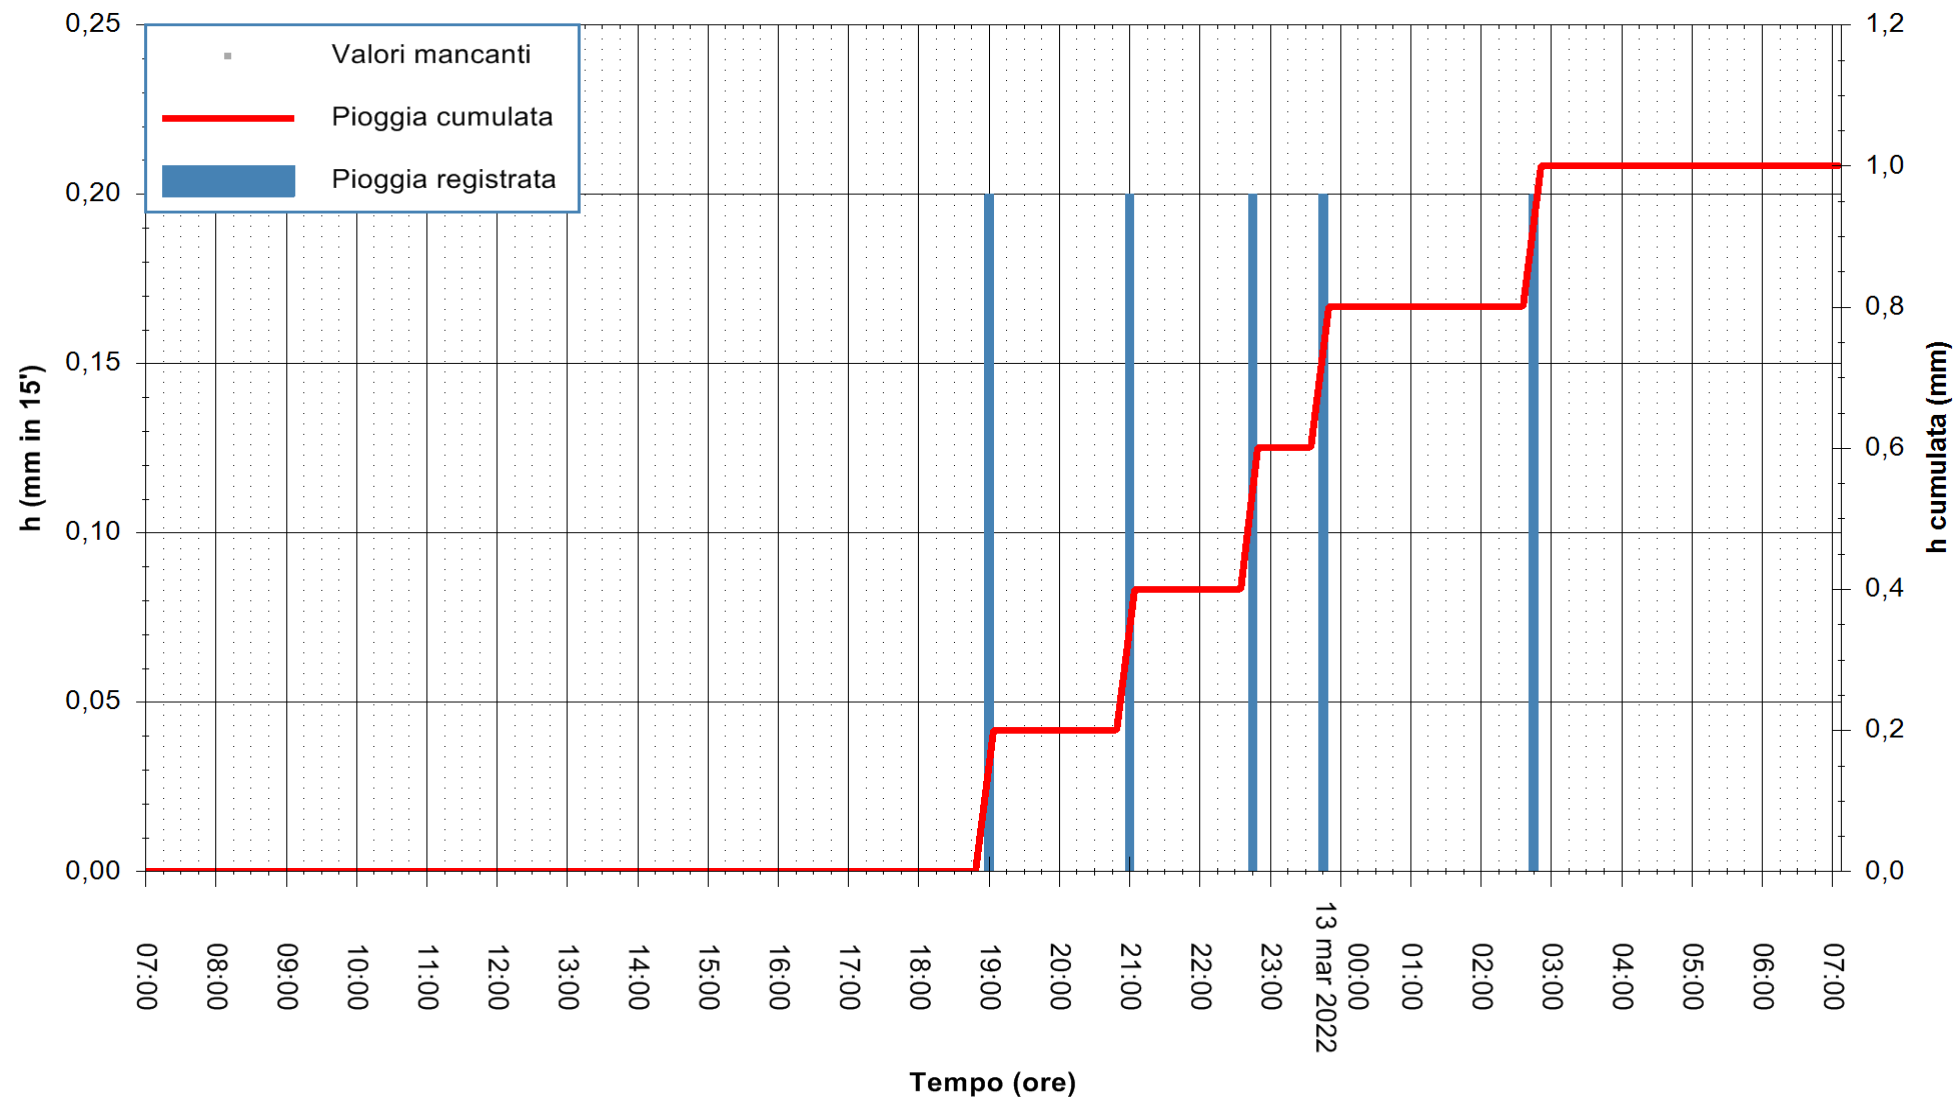

ARPAS
F.to il Dirigente Responsabile
Dott. Giuseppe Bianco

REGIONE AUTONOMA DE SARDIGNA
REGIONE AUTONOMA DELLA SARDEGNA

Stazione pluviometrica SANLURI STROVINA
Area LA STROVINA

Pioggia registrata nelle ultime 24 ore
Estrazione dati delle ore 07:22 del 13/03/2022
Ultimo dato disponibile: 13/03/2022 alle 07:00

ARPAS
F.to il Dirigente Responsabile
Dott. Giuseppe Bianco

REGIONE AUTONOMA DE SARDIGNA
REGIONE AUTONOMA DELLA SARDEGNA

Stazione pluviometrica TRINITA' D'AGULTU PADULEDDA
Area PADULEDDA

Pioggia registrata nelle ultime 24 ore
Estrazione dati delle ore 07:22 del 13/03/2022
Ultimo dato disponibile: 13/03/2022 alle 07:00