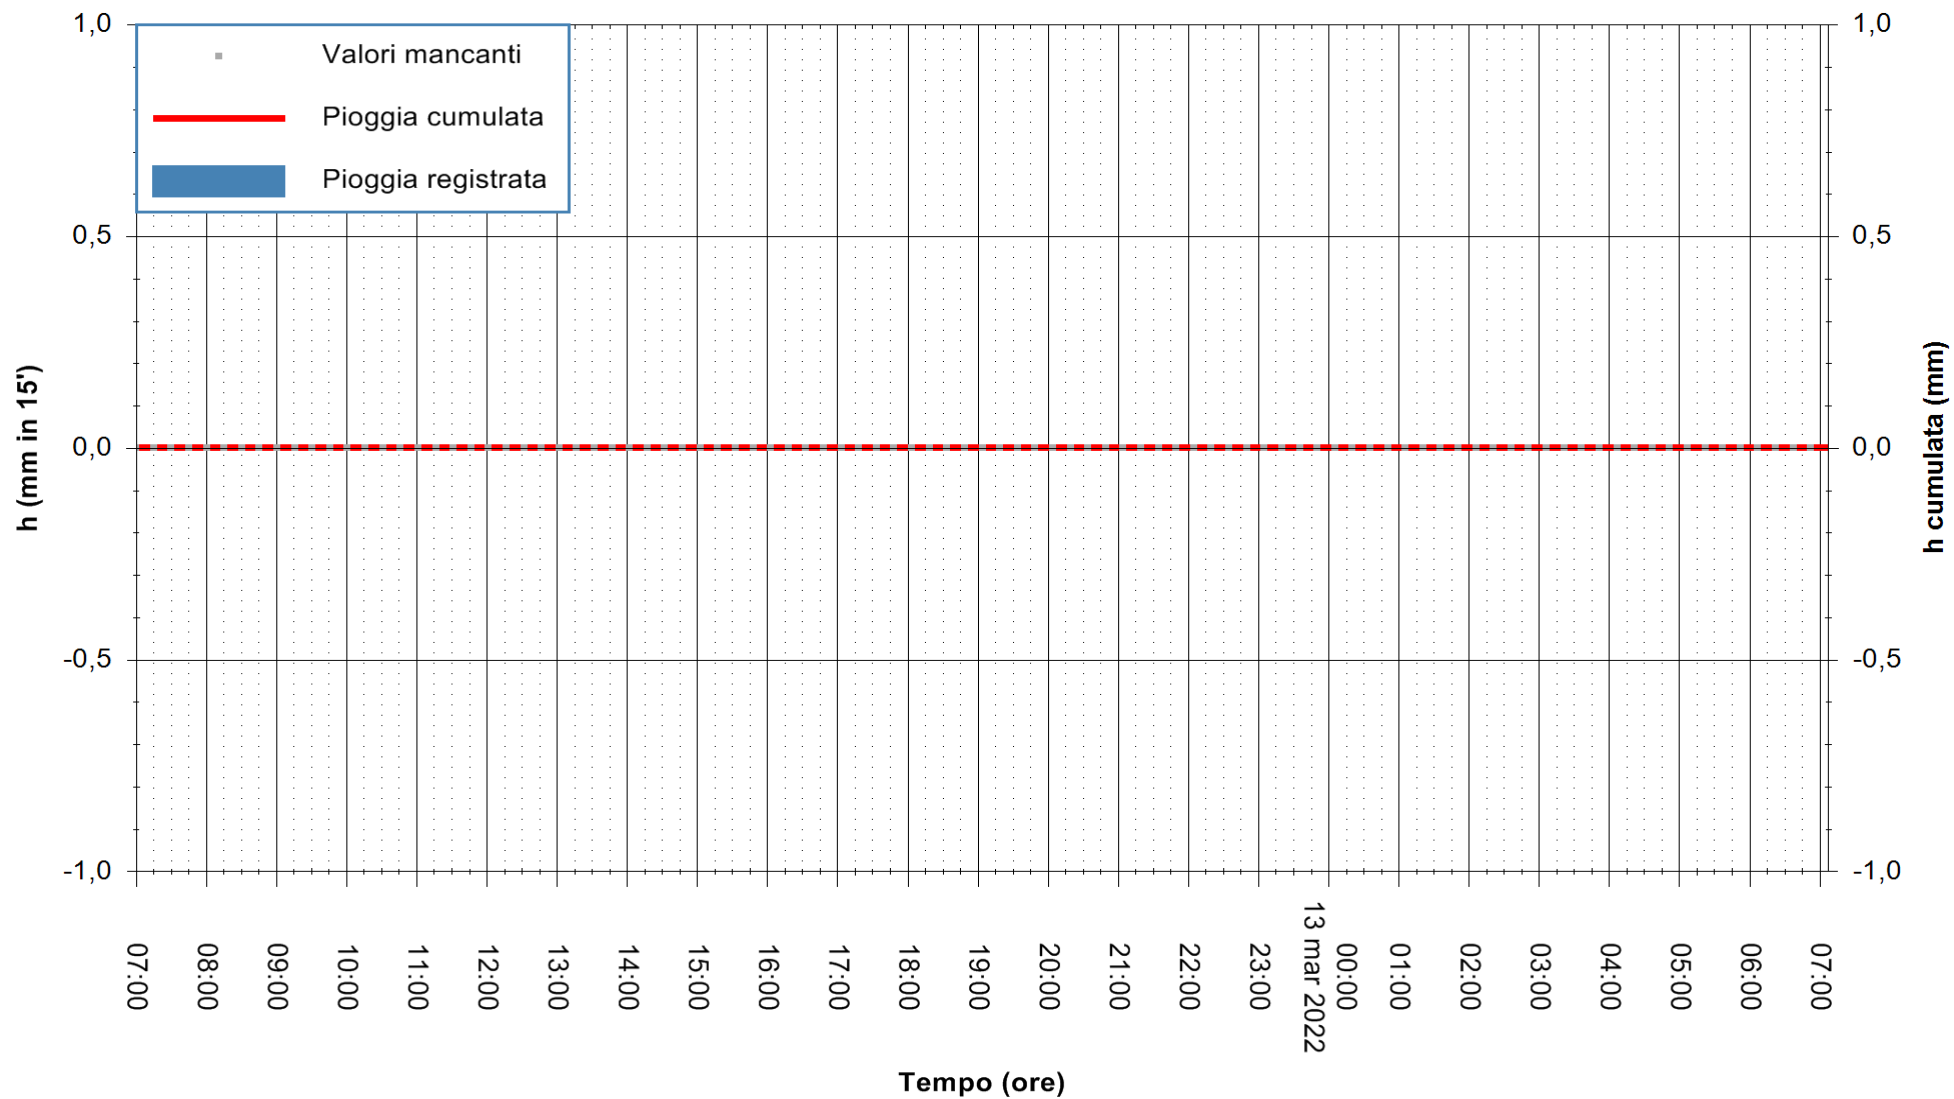

ARPAS
F.to il Dirigente Responsabile
Dott. Giuseppe Bianco

REGIONE AUTONOMA DE SARDIGNA
REGIONE AUTONOMA DELLA SARDEGNA

Stazione pluviometrica SANLURI STROVINA
Area LA STROVINA

Pioggia registrata nelle ultime 24 ore
Estrazione dati delle ore 07:22 del 13/03/2022
Ultimo dato disponibile: 13/03/2022 alle 07:00

ARPAS
F.to il Dirigente Responsabile
Dott. Giuseppe Bianco

REGIONE AUTONOMA DE SARDIGNA
REGIONE AUTONOMA DELLA SARDEGNA

Stazione pluviometrica TRINITA' D'AGULTU PADULEDDA
Area PADULEDDA

Pioggia registrata nelle ultime 24 ore
Estrazione dati delle ore 07:22 del 13/03/2022
Ultimo dato disponibile: 13/03/2022 alle 07:00