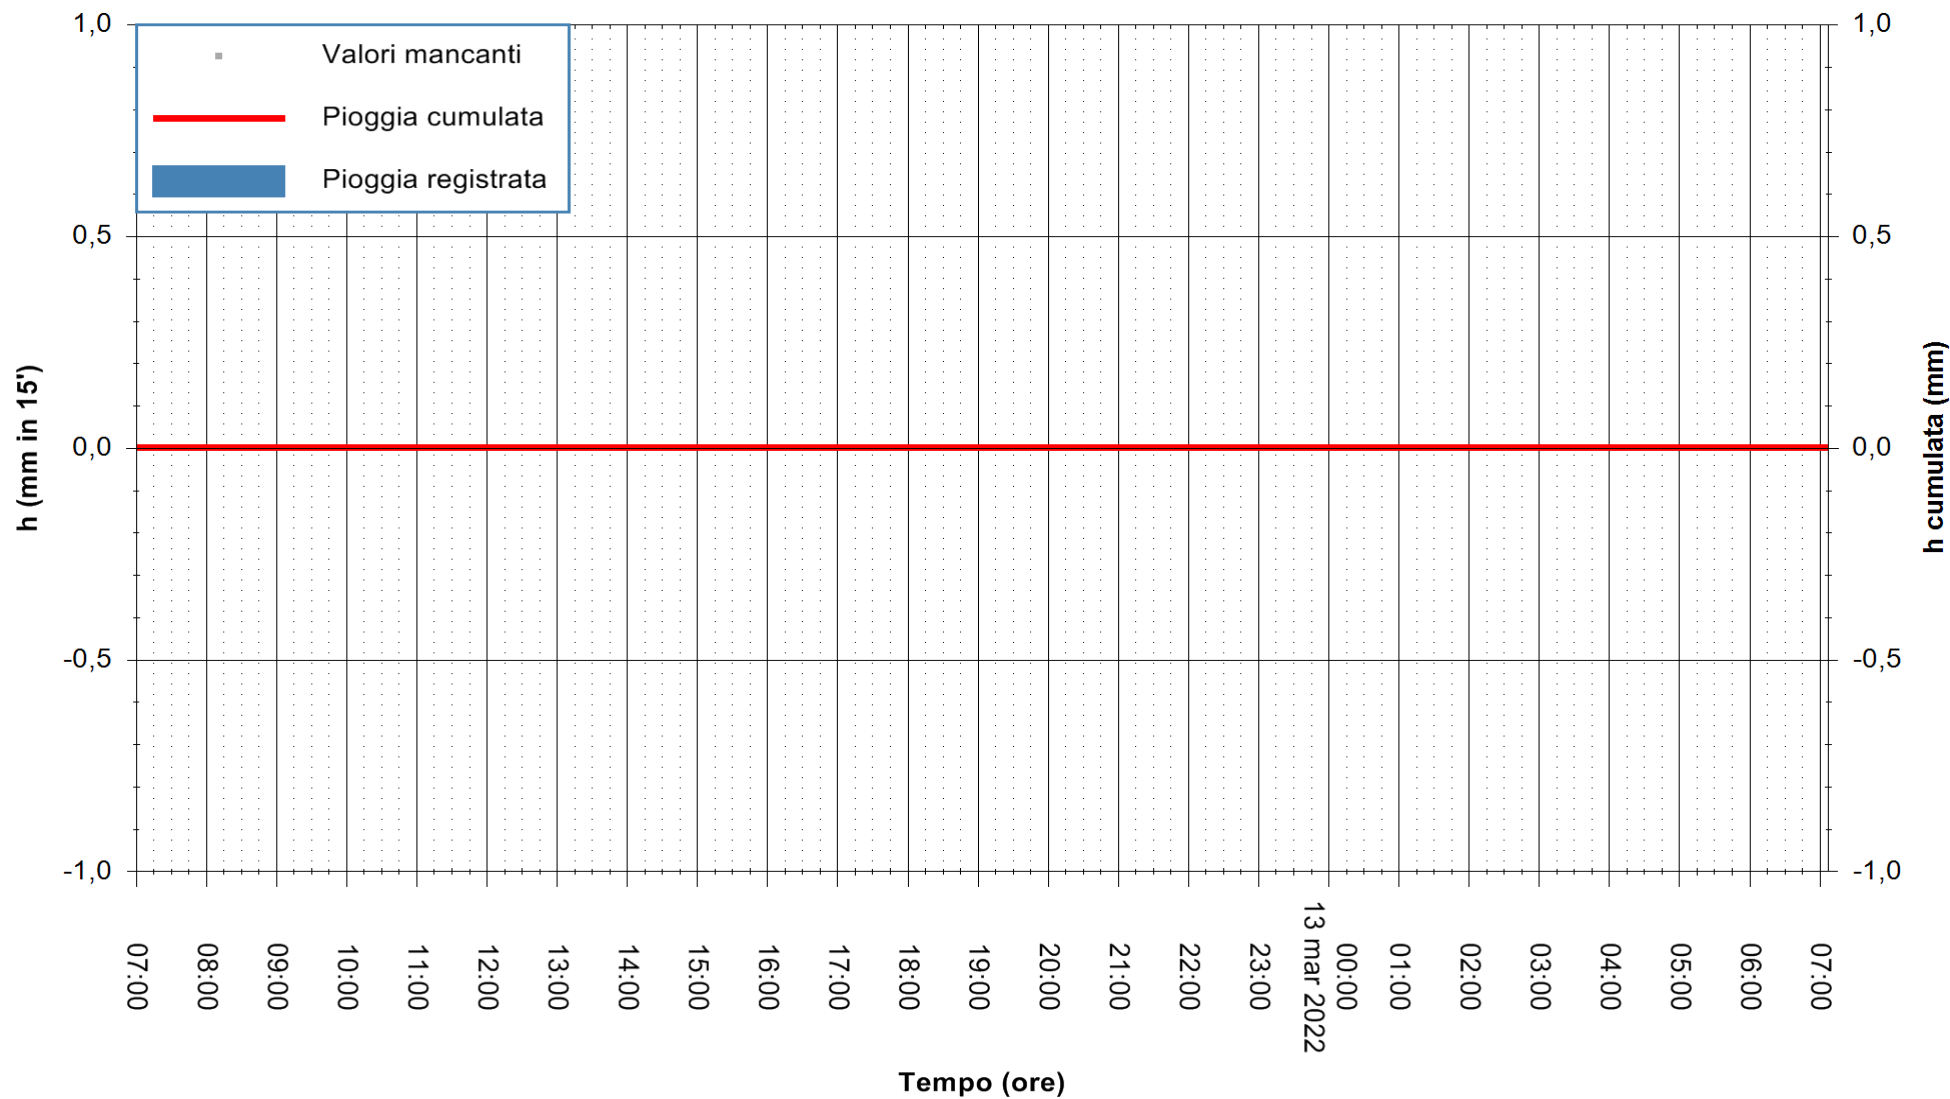

ARPAS
F.to il Dirigente Responsabile
Dott. Giuseppe Bianco

REGIONE AUTONOMA DE SARDIGNA
REGIONE AUTONOMA DELLA SARDEGNA

Stazione pluviometrica SANLURI STROVINA
Area LA STROVINA

Pioggia registrata nelle ultime 24 ore
Estrazione dati delle ore 07:22 del 13/03/2022
Ultimo dato disponibile: 13/03/2022 alle 07:00

ARPAS
F.to il Dirigente Responsabile
Dott. Giuseppe Bianco

REGIONE AUTONOMA DE SARDIGNA
REGIONE AUTONOMA DELLA SARDEGNA

Stazione pluviometrica TRINITA' D'AGULTU PADULEDDA
Area PADULEDDA

Pioggia registrata nelle ultime 24 ore
Estrazione dati delle ore 07:22 del 13/03/2022
Ultimo dato disponibile: 13/03/2022 alle 07:00