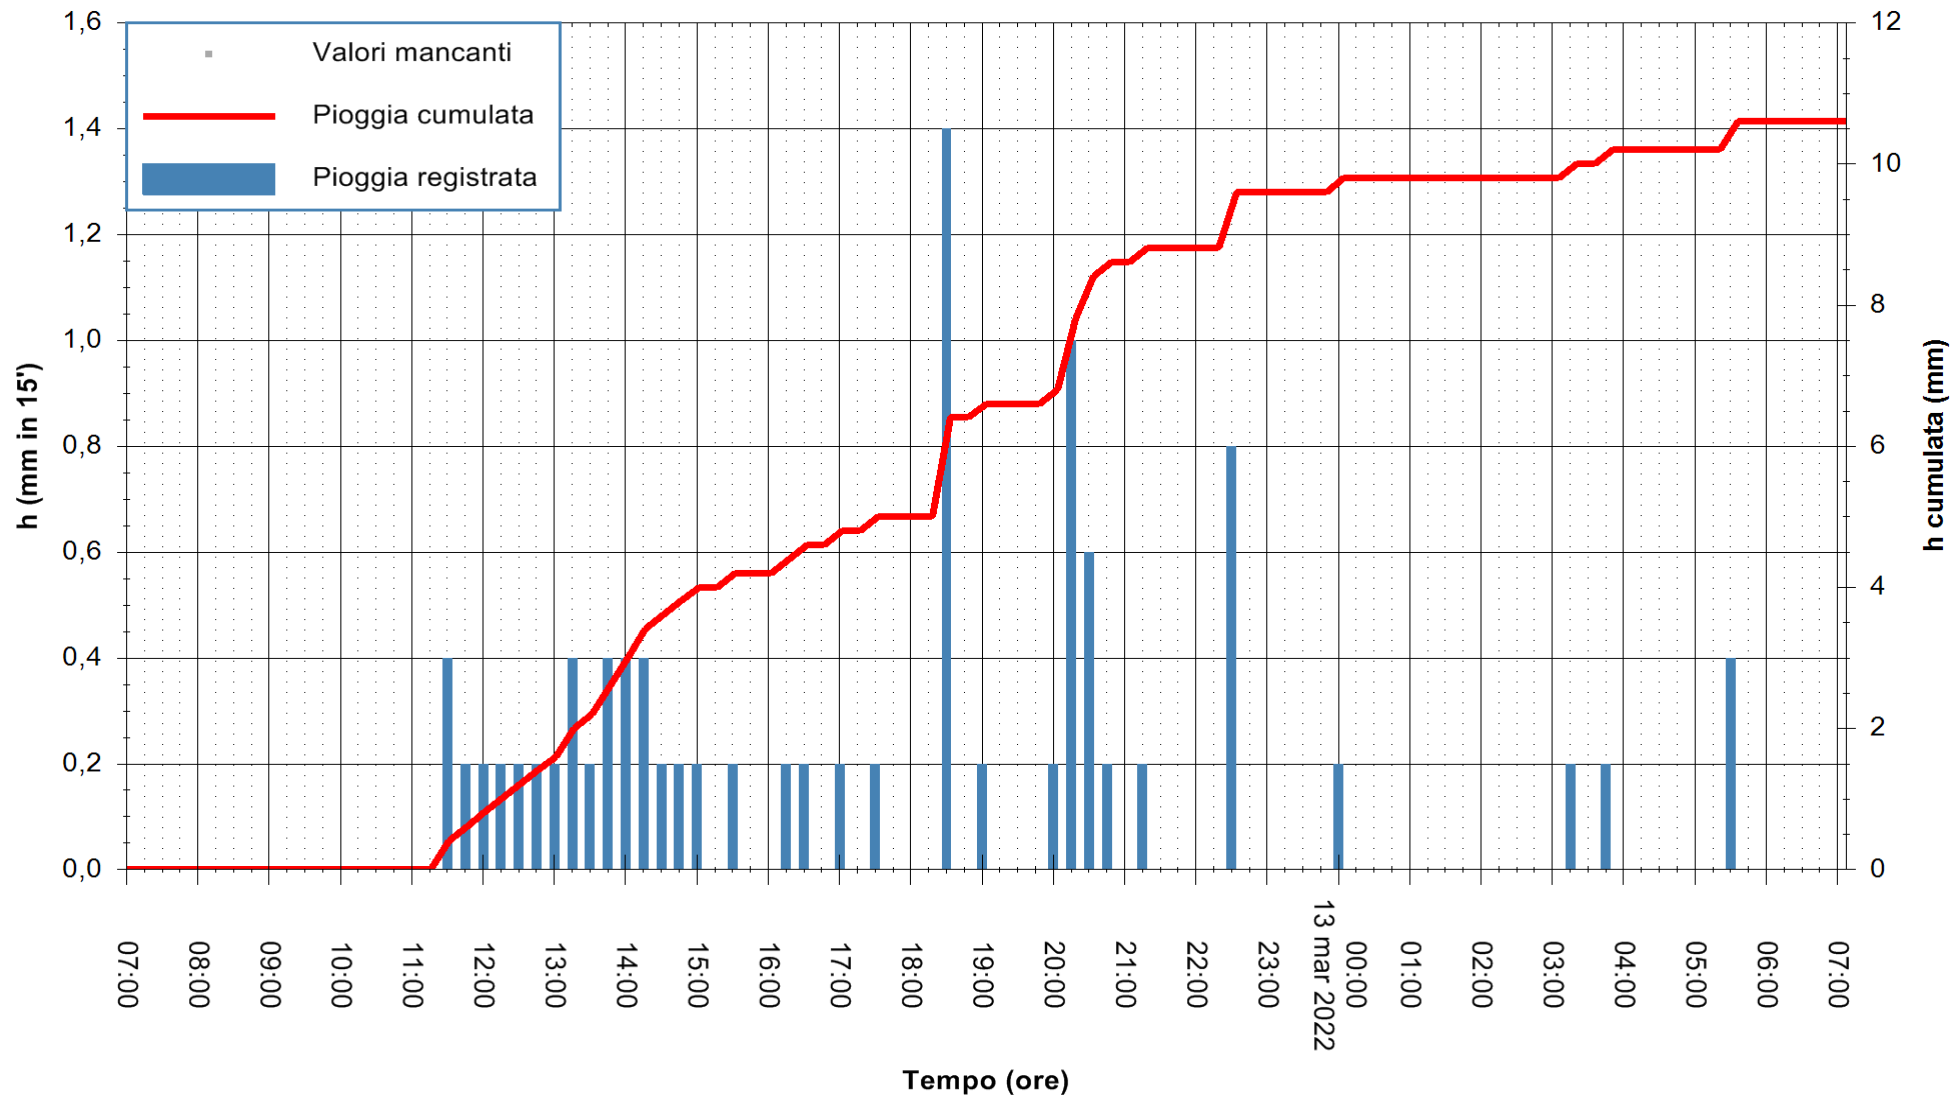

ARPAS
F.to il Dirigente Responsabile
Dott. Giuseppe Bianco

REGIONE AUTONOMA DE SARDIGNA
REGIONE AUTONOMA DELLA SARDEGNA

Stazione pluviometrica SANLURI STROVINA
Area LA STROVINA

Pioggia registrata nelle ultime 24 ore
Estrazione dati delle ore 07:22 del 13/03/2022
Ultimo dato disponibile: 13/03/2022 alle 07:00

ARPAS
F.to il Dirigente Responsabile
Dott. Giuseppe Bianco

REGIONE AUTONOMA DE SARDIGNA
REGIONE AUTONOMA DELLA SARDEGNA

Stazione pluviometrica TRINITA' D'AGULTU PADULEDDA
Area PADULEDDA

Pioggia registrata nelle ultime 24 ore
Estrazione dati delle ore 07:22 del 13/03/2022
Ultimo dato disponibile: 13/03/2022 alle 07:00

ARPAS
F.to il Dirigente Responsabile
Dott. Giuseppe Bianco

REGIONE AUTONOMA DE SARDIGNA
REGIONE AUTONOMA DELLA SARDEGNA

Stazione pluviometrica CARBONIA C.RA FLUMENTEPIDO
Area FLUMETEPIDO

Pioggia registrata nelle ultime 24 ore
Estrazione dati delle ore 07:22 del 13/03/2022
Ultimo dato disponibile: 13/03/2022 alle 07:00