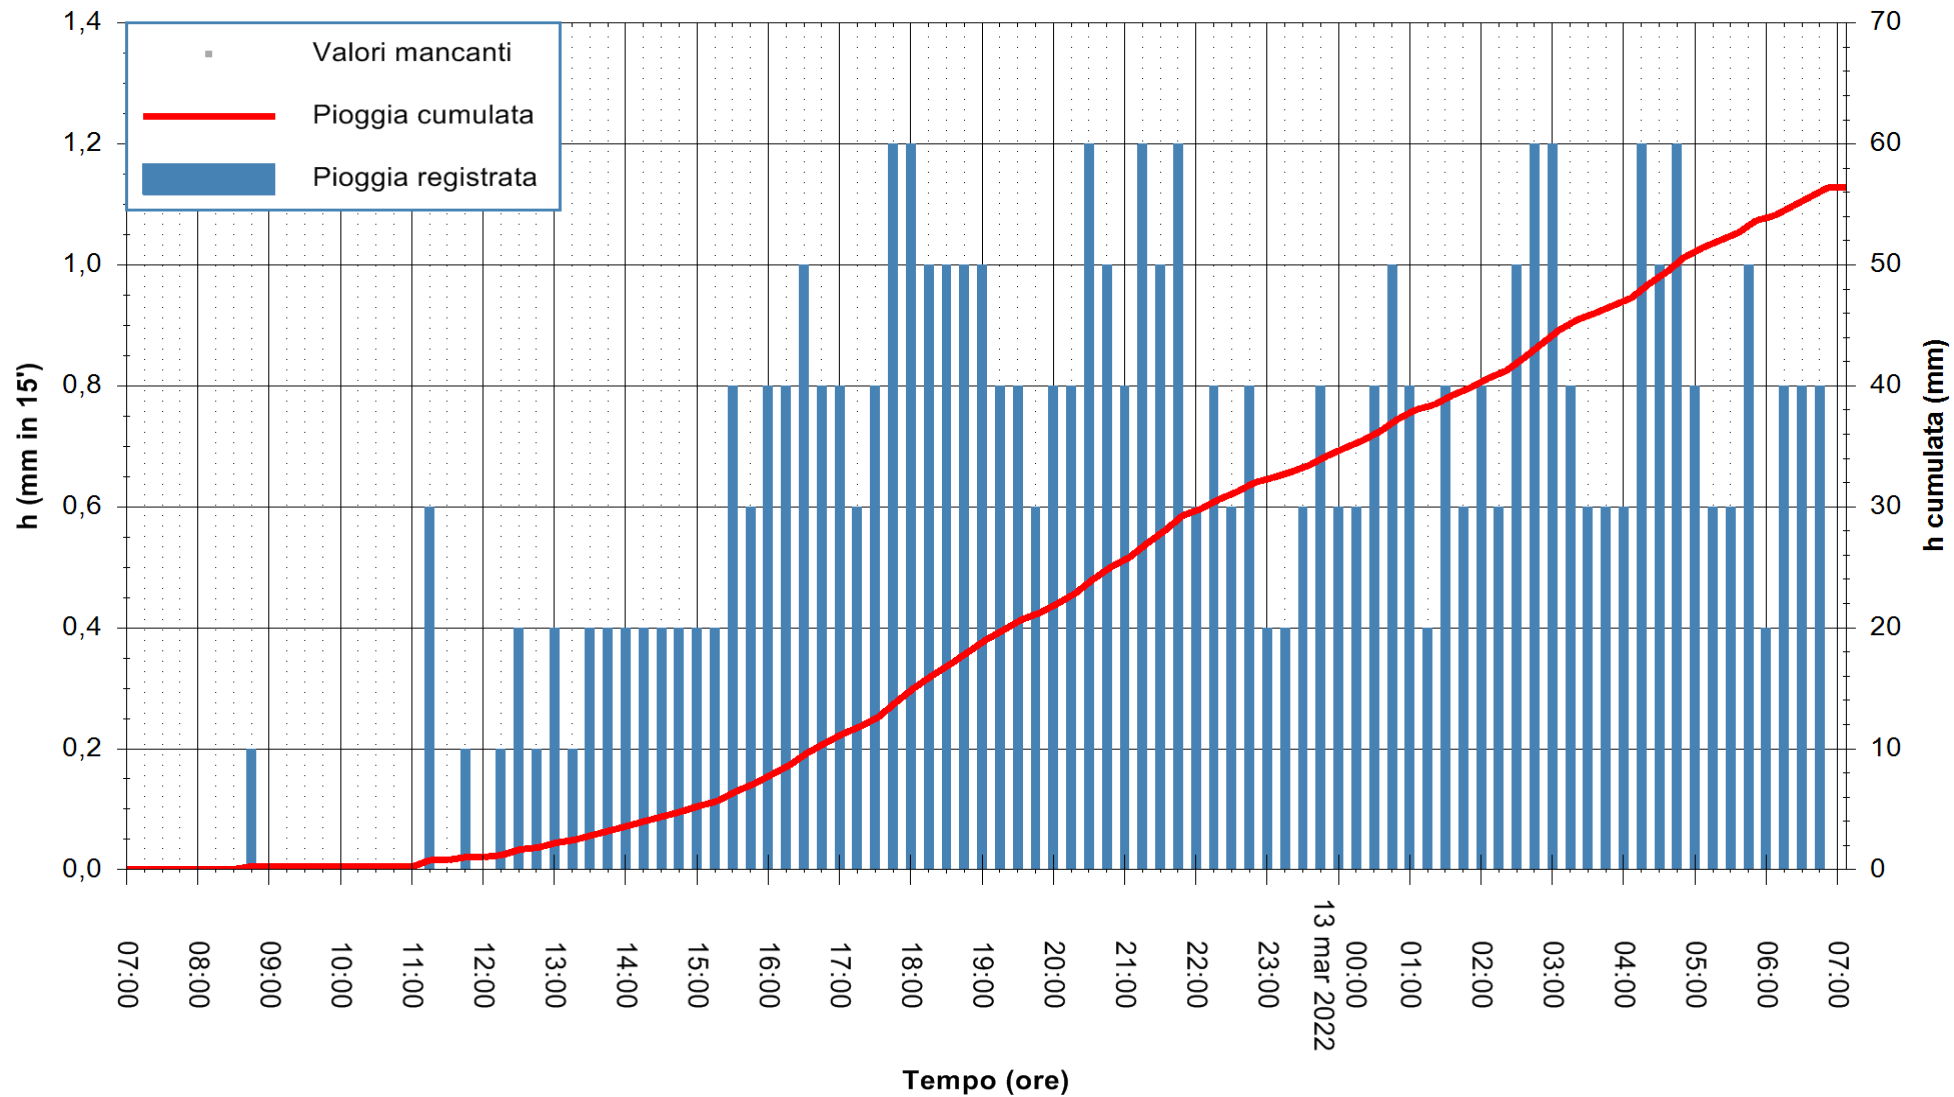

ARPAS
F.to il Dirigente Responsabile
Dott. Giuseppe Bianco

REGIONE AUTONOMA DE SARDIGNA
REGIONE AUTONOMA DELLA SARDEGNA

Stazione pluviometrica SANLURI STROVINA
Area LA STROVINA

Pioggia registrata nelle ultime 24 ore
Estrazione dati delle ore 07:22 del 13/03/2022
Ultimo dato disponibile: 13/03/2022 alle 07:00