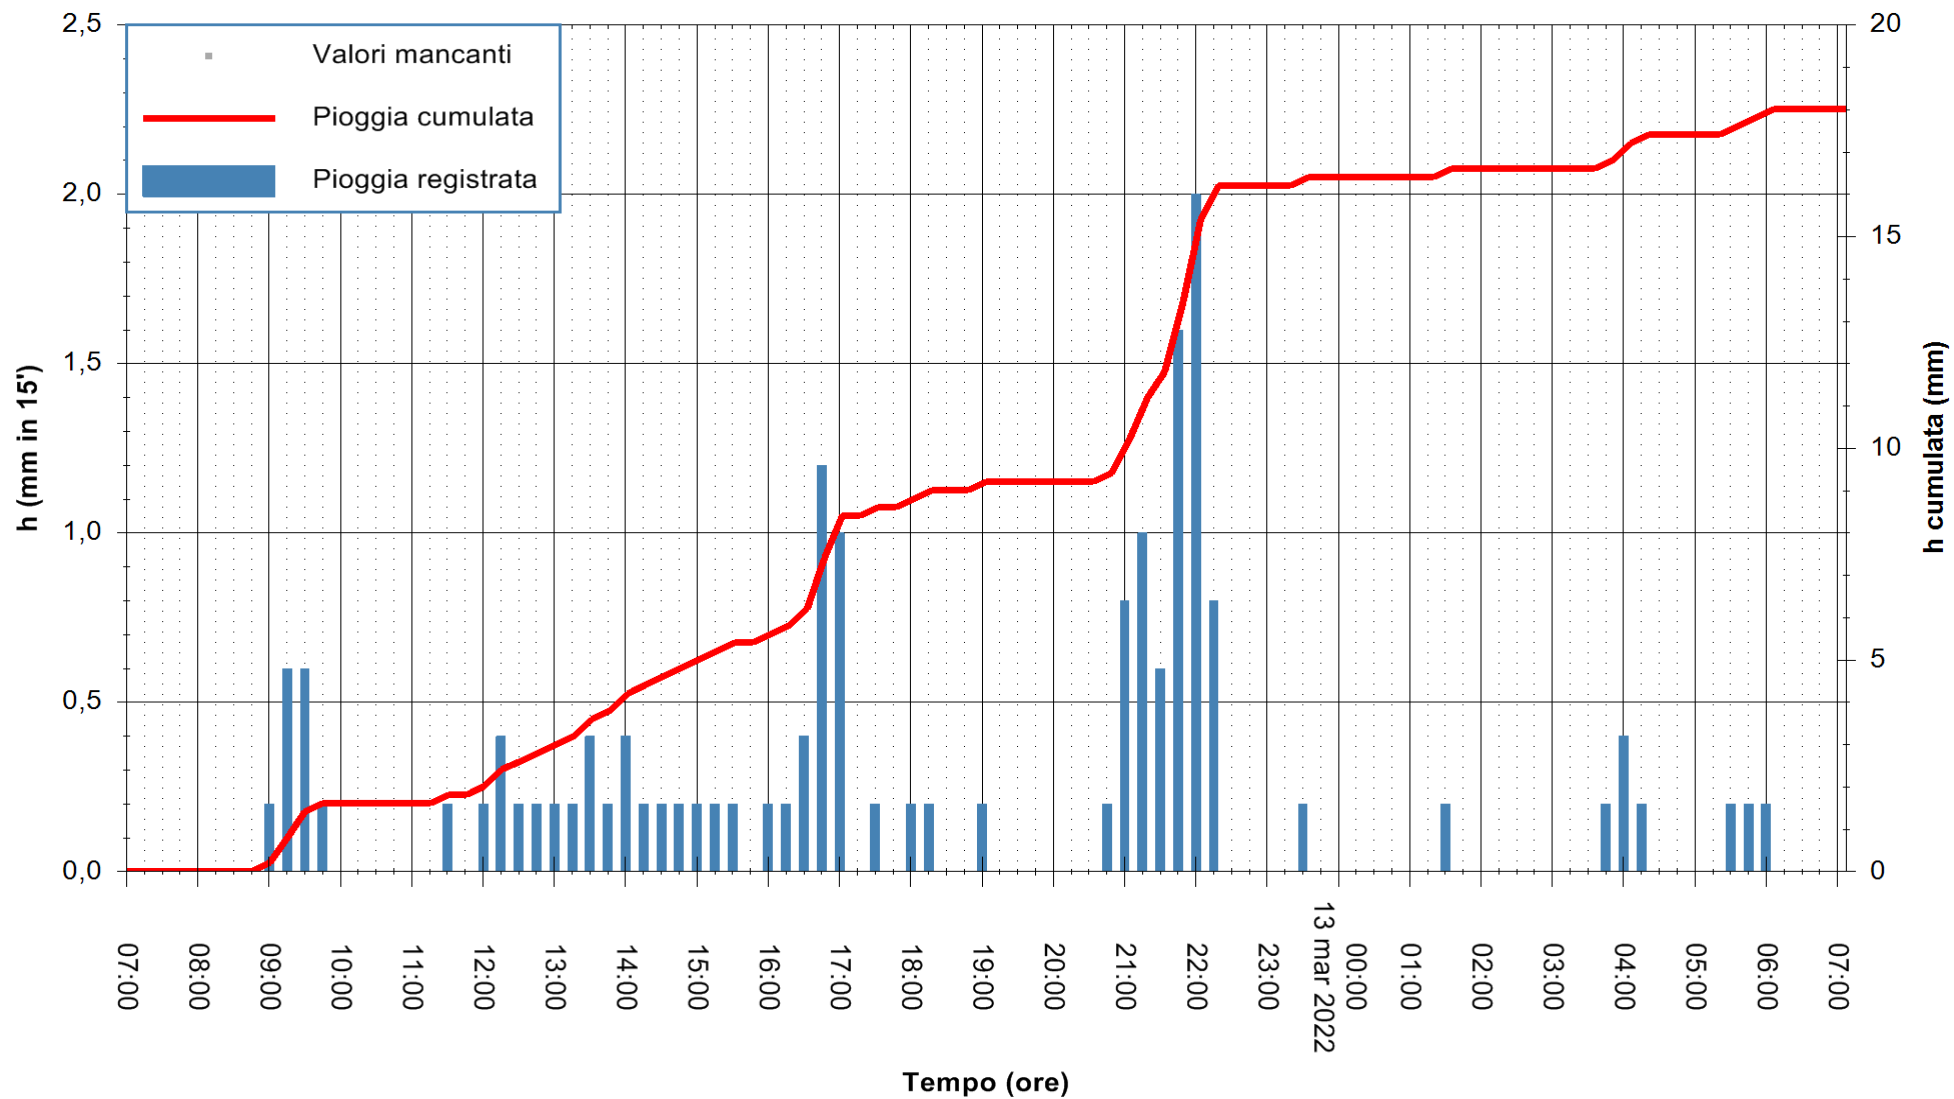

ARPAS
F.to il Dirigente Responsabile
Dott. Giuseppe Bianco

REGIONE AUTONOMA DE SARDIGNA
REGIONE AUTONOMA DELLA SARDEGNA

Stazione pluviometrica SANTADI PUNTA SEBERA
Area PUNTA SEBERA
Pioggia registrata nelle ultime 24 ore
Estrazione dati delle ore 07:22 del 13/03/2022
Ultimo dato disponibile: 13/03/2022 alle 07:00