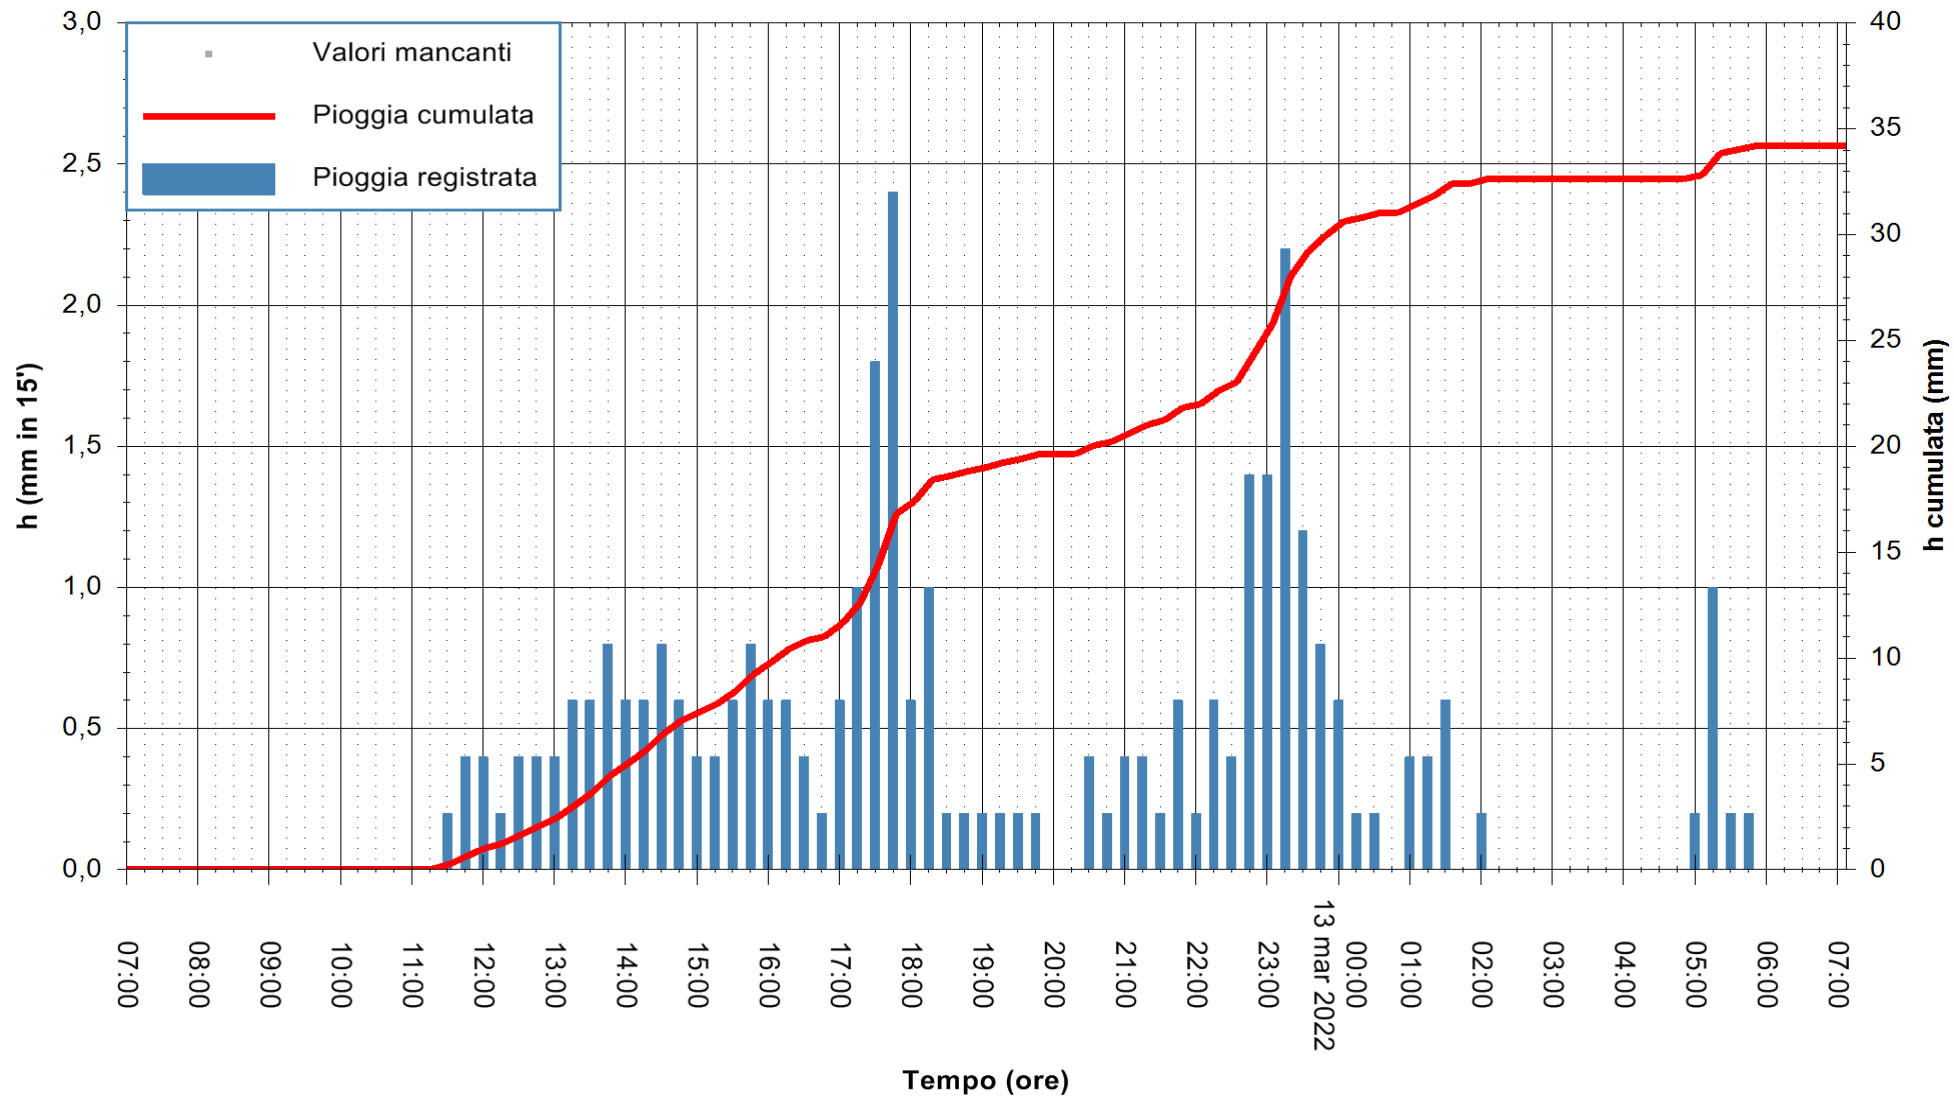

ARPAS
F.to il Dirigente Responsabile
Dott. Giuseppe Bianco

REGIONE AUTONOMA DE SARDIGNA
REGIONE AUTONOMA DELLA SARDEGNA

Stazione pluviometrica MONTI RF
Area STAZ.FERROVIARIA DI MONTI
Pioggia registrata nelle ultime 24 ore
Estrazione dati delle ore 07:22 del 13/03/2022
Ultimo dato disponibile: 13/03/2022 alle 07:00

ARPAS
F.to il Dirigente Responsabile
Dott. Giuseppe Bianco

REGIONE AUTONOMA DE SARDIGNA
REGIONE AUTONOMA DELLA SARDEGNA

Stazione pluviometrica SANTADI PUNTA SEBERA
Area PUNTA SEBERA
Pioggia registrata nelle ultime 24 ore
Estrazione dati delle ore 07:22 del 13/03/2022
Ultimo dato disponibile: 13/03/2022 alle 07:00