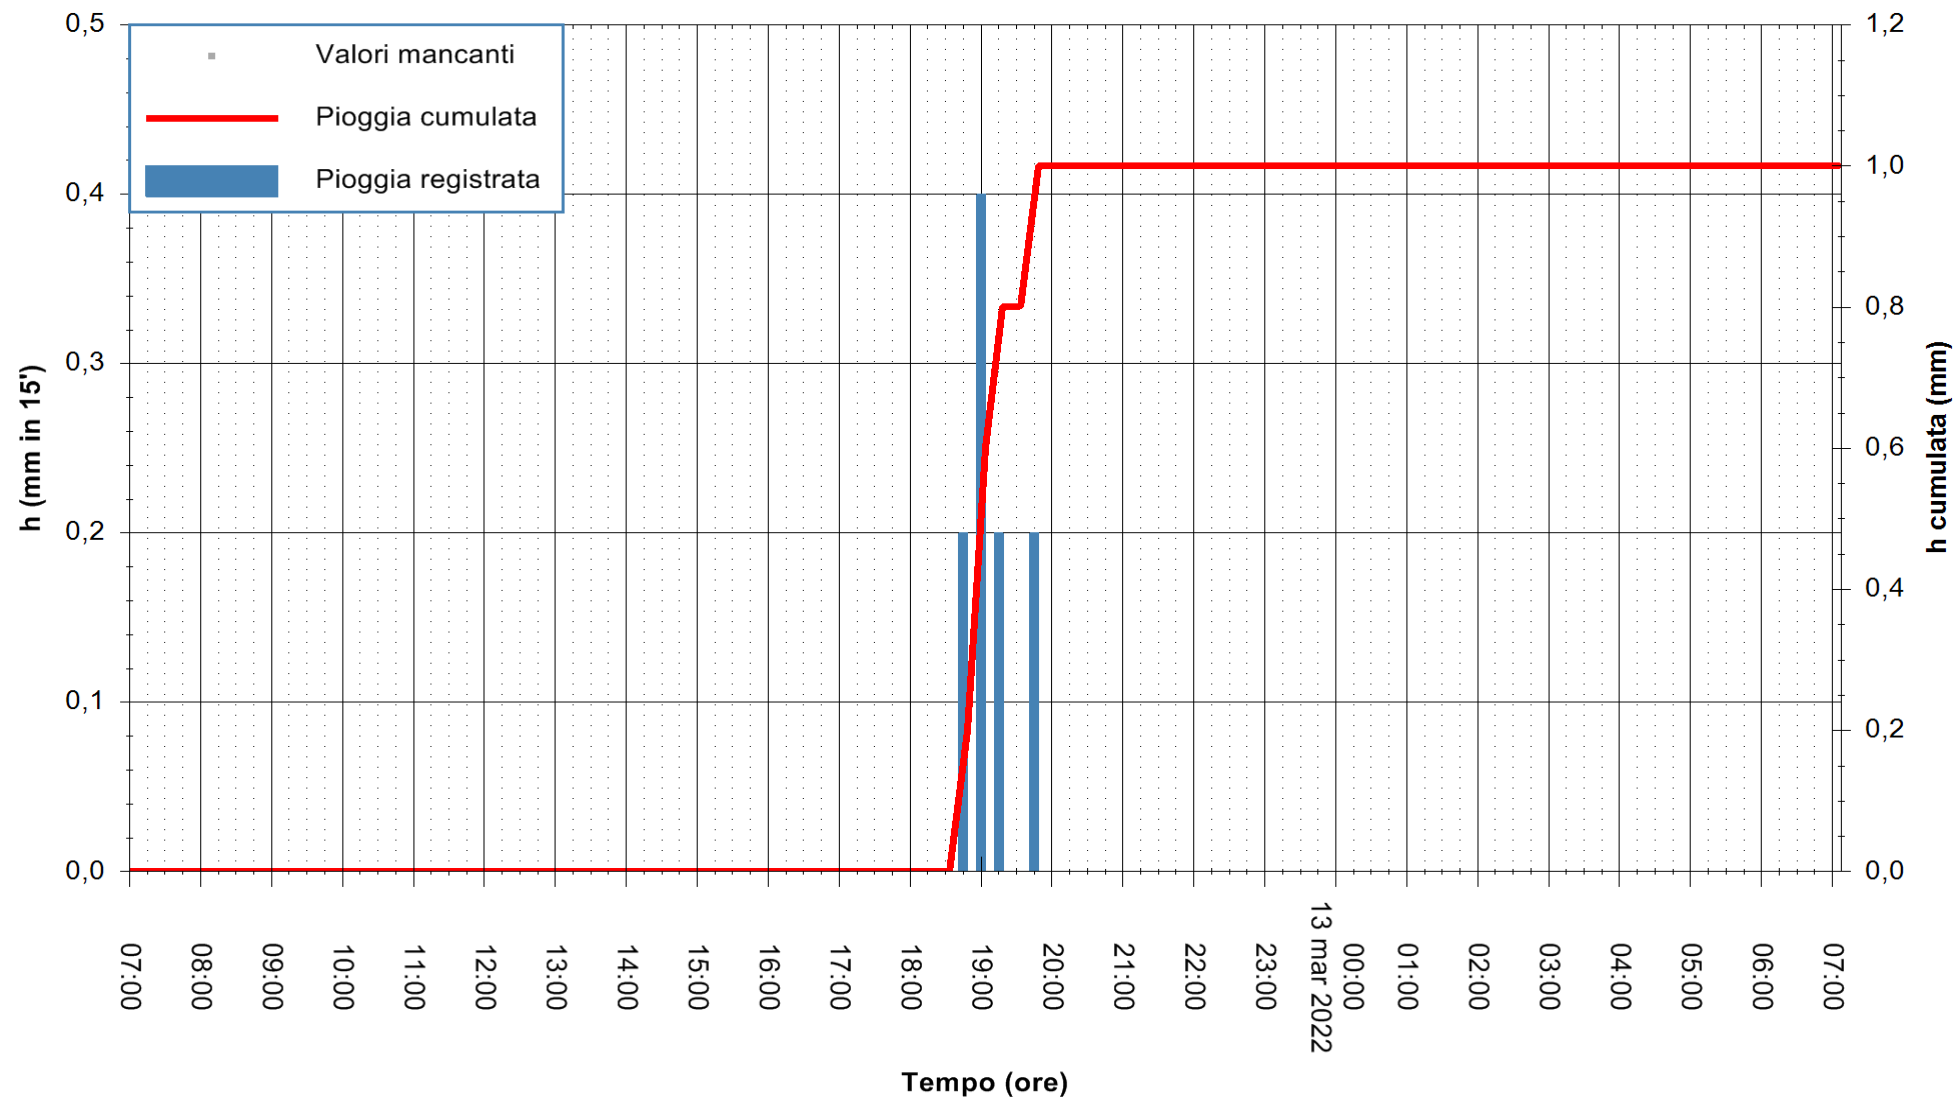

ARPAS
F.to il Dirigente Responsabile
Dott. Giuseppe Bianco

REGIONE AUTONOMA DE SARDIGNA
REGIONE AUTONOMA DELLA SARDEGNA

Stazione pluviometrica MONTI RF
Area STAZ.FERROVIARIA DI MONTI
Pioggia registrata nelle ultime 24 ore
Estrazione dati delle ore 07:22 del 13/03/2022
Ultimo dato disponibile: 13/03/2022 alle 07:00

ARPAS
F.to il Dirigente Responsabile
Dott. Giuseppe Bianco

REGIONE AUTONOMA DE SARDIGNA
REGIONE AUTONOMA DELLA SARDEGNA

Stazione pluviometrica SANTADI PUNTA SEBERA
Area PUNTA SEBERA
Pioggia registrata nelle ultime 24 ore
Estrazione dati delle ore 07:22 del 13/03/2022
Ultimo dato disponibile: 13/03/2022 alle 07:00