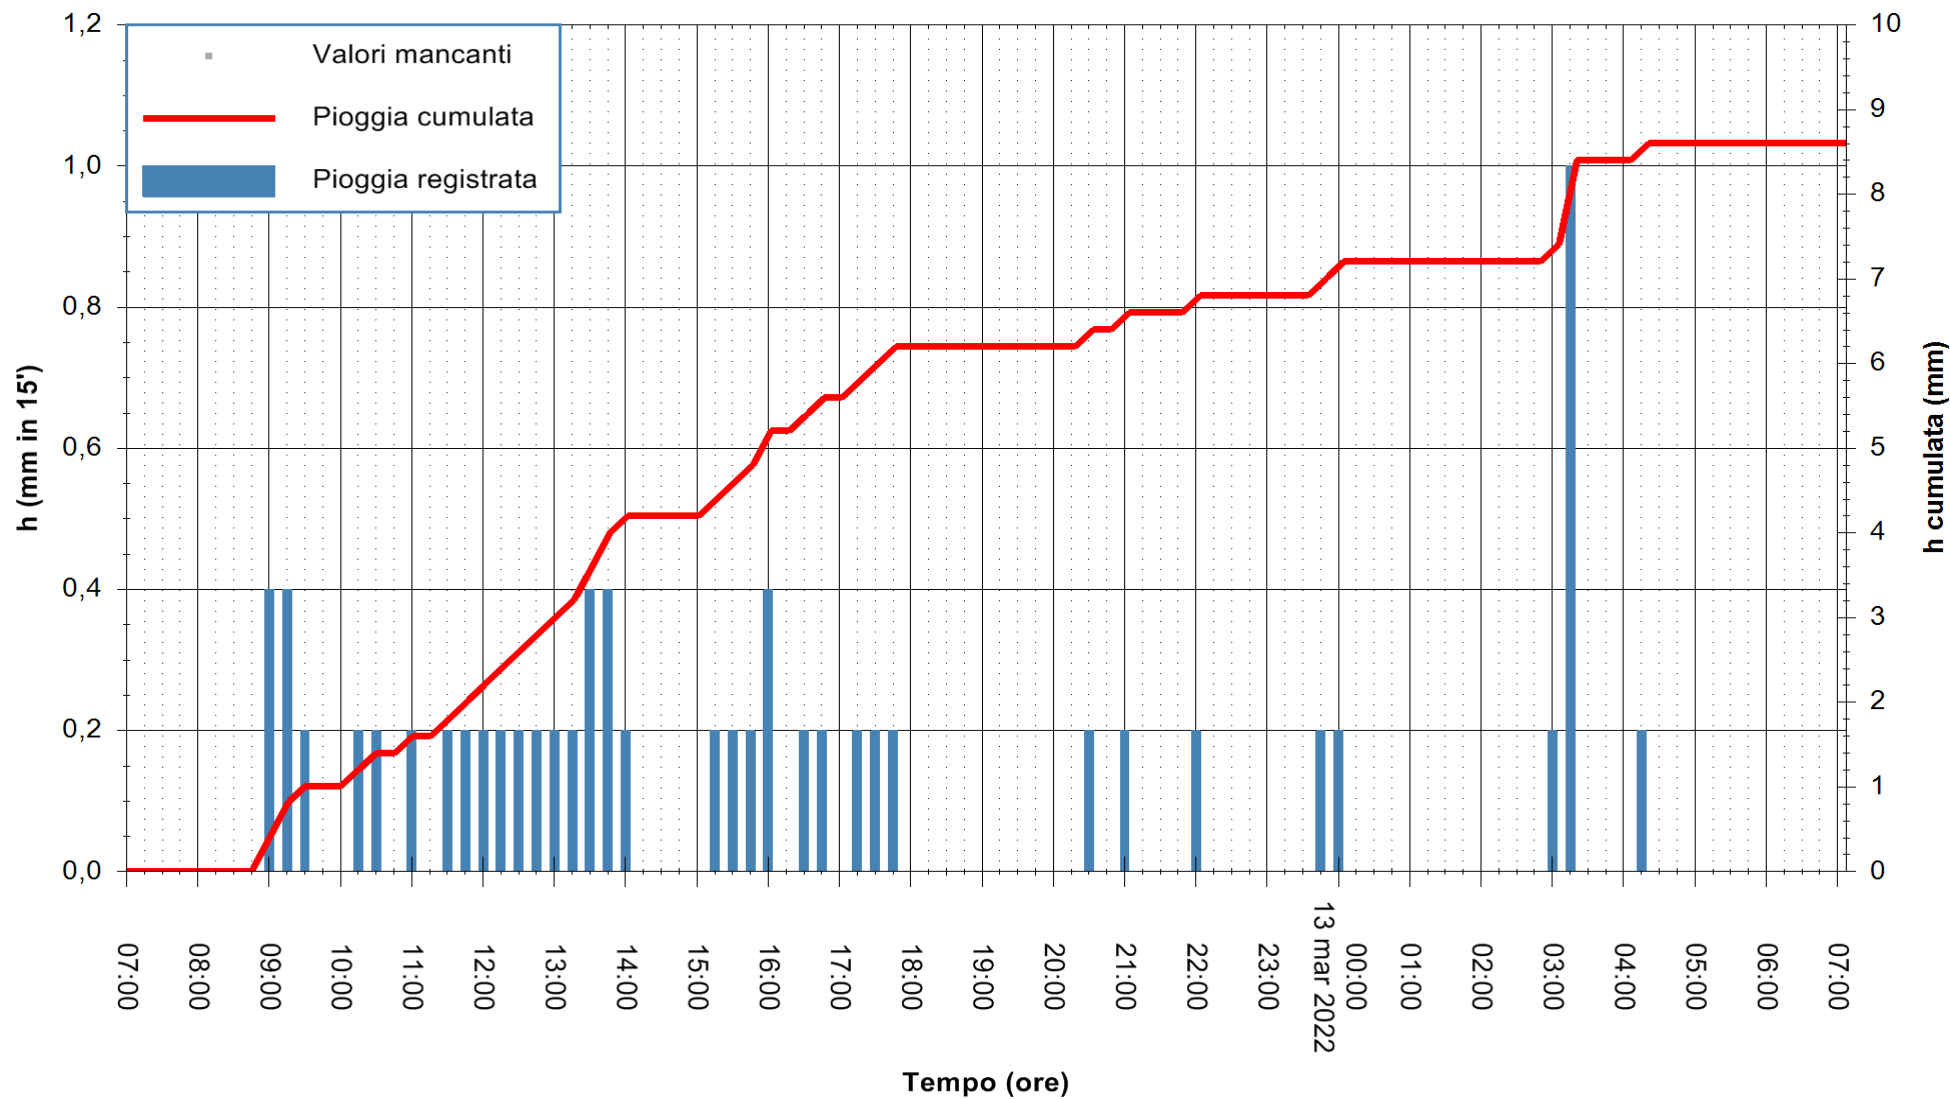

ARPAS
F.to il Dirigente Responsabile
Dott. Giuseppe Bianco

REGIONE AUTONOMA DE SARDIGNA
REGIONE AUTONOMA DELLA SARDEGNA

Stazione pluviometrica CARBONIA C.RA FLUMENTEPIDO
Area FLUMETEPIDO

Pioggia registrata nelle ultime 24 ore
Estrazione dati delle ore 07:22 del 13/03/2022
Ultimo dato disponibile: 13/03/2022 alle 07:00

ARPAS
F.to il Dirigente Responsabile
Dott. Giuseppe Bianco

REGIONE AUTÒNOMA DE SARDIGNA
REGIONE AUTONOMA DELLA SARDEGNA

Stazione pluviometrica STINTINO PUNTA DE S'AQUILA
Area PUNTA DE S' AQUILA
Pioggia registrata nelle ultime 24 ore
Estrazione dati delle ore 07:22 del 13/03/2022
Ultimo dato disponibile: 13/03/2022 alle 07:00