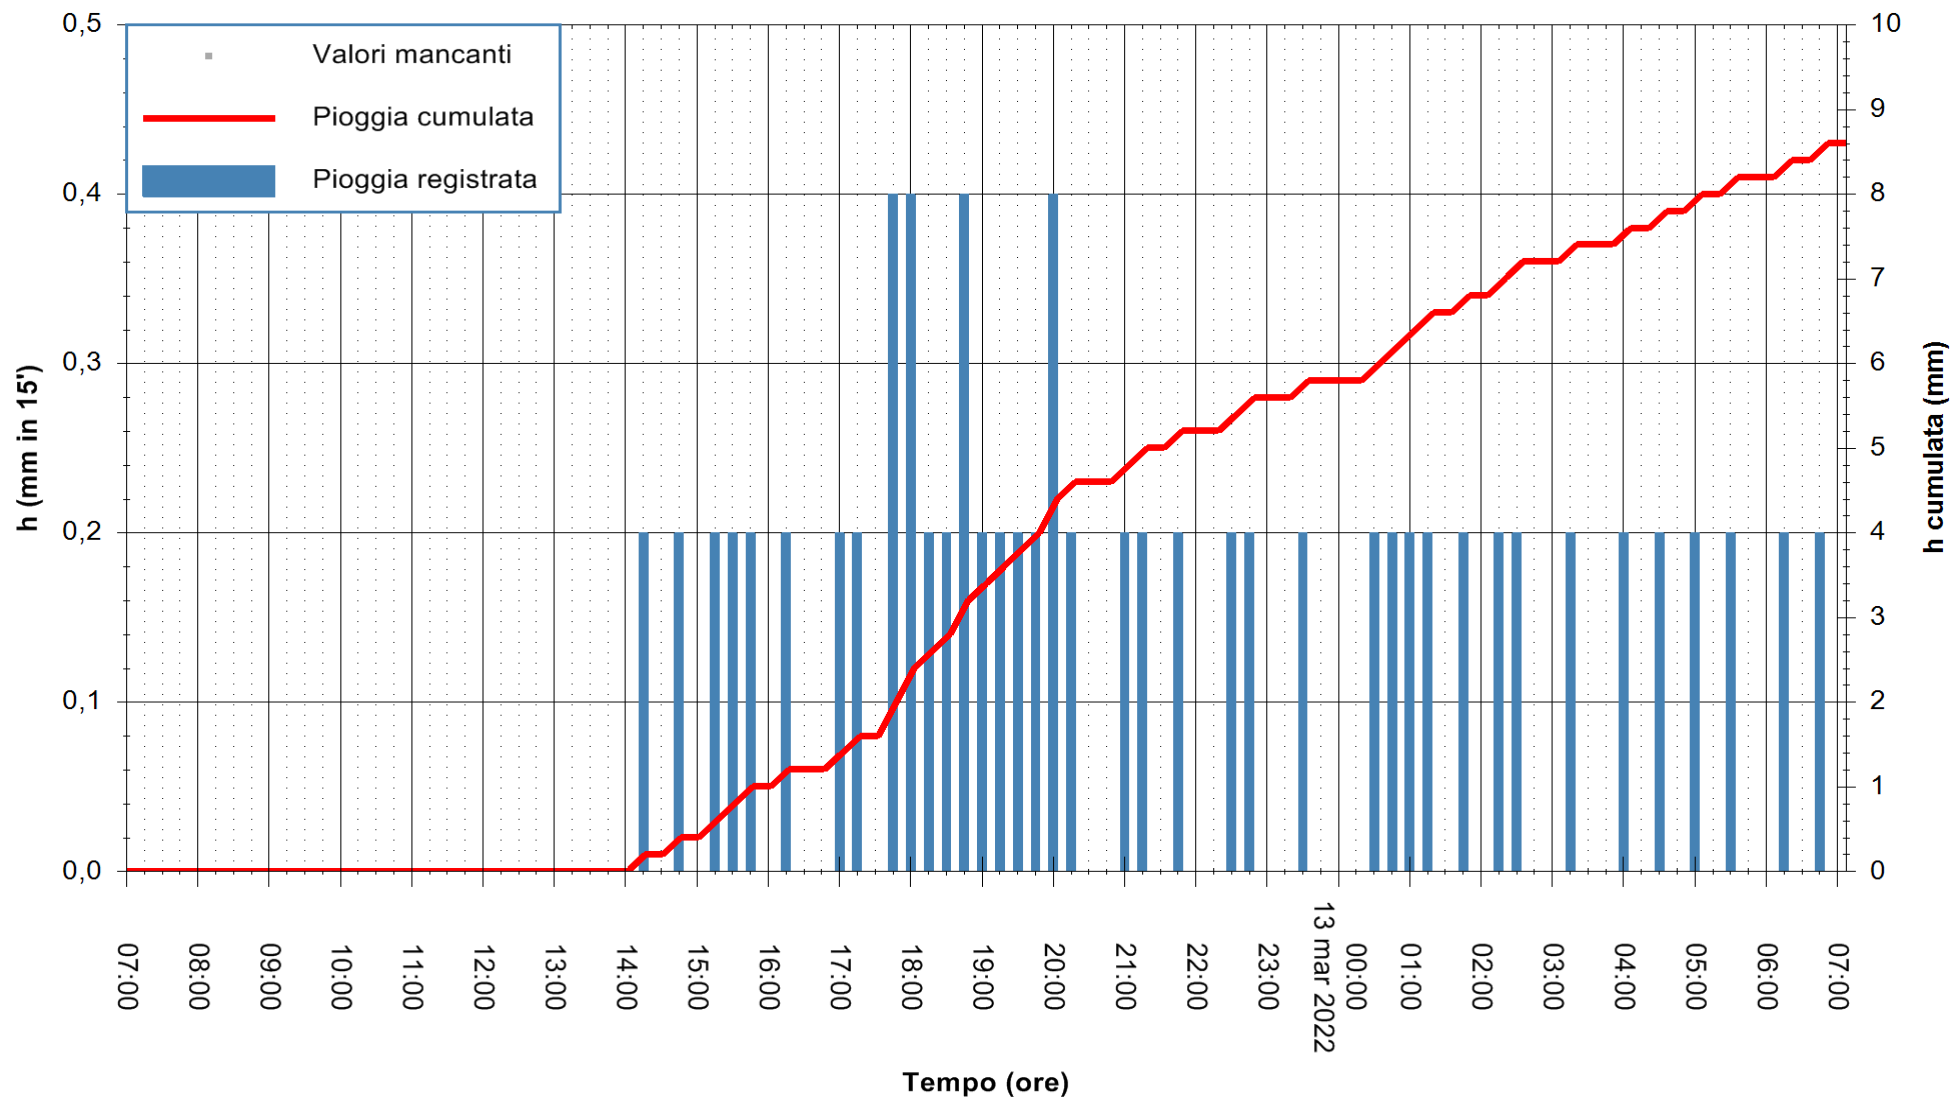

REGIONE AUTONOMA DE SARDIGNA
REGIONE AUTONOMA DELLA SARDEGNA

Stazione pluviometrica OSCHIRI RF
Area PISCHINAS
Pioggia registrata nelle ultime 24 ore
Estrazione dati delle ore 07:22 del 13/03/2022
Ultimo dato disponibile: 13/03/2022 alle 07:00

ARPAS
F.to il Dirigente Responsabile
Dott. Giuseppe Bianco

REGIONE AUTONOMA DE SARDIGNA
REGIONE AUTONOMA DELLA SARDEGNA

Stazione pluviometrica SANLURI STROVINA
Area LA STROVINA

Pioggia registrata nelle ultime 24 ore
Estrazione dati delle ore 07:22 del 13/03/2022
Ultimo dato disponibile: 13/03/2022 alle 07:00

ARPAS
F.to il Dirigente Responsabile
Dott. Giuseppe Bianco

REGIONE AUTONOMA DE SARDIGNA
REGIONE AUTONOMA DELLA SARDEGNA

Stazione pluviometrica TRINITA' D'AGULTU PADULEDDA
Area PADULEDDA

Pioggia registrata nelle ultime 24 ore
Estrazione dati delle ore 07:22 del 13/03/2022
Ultimo dato disponibile: 13/03/2022 alle 07:00