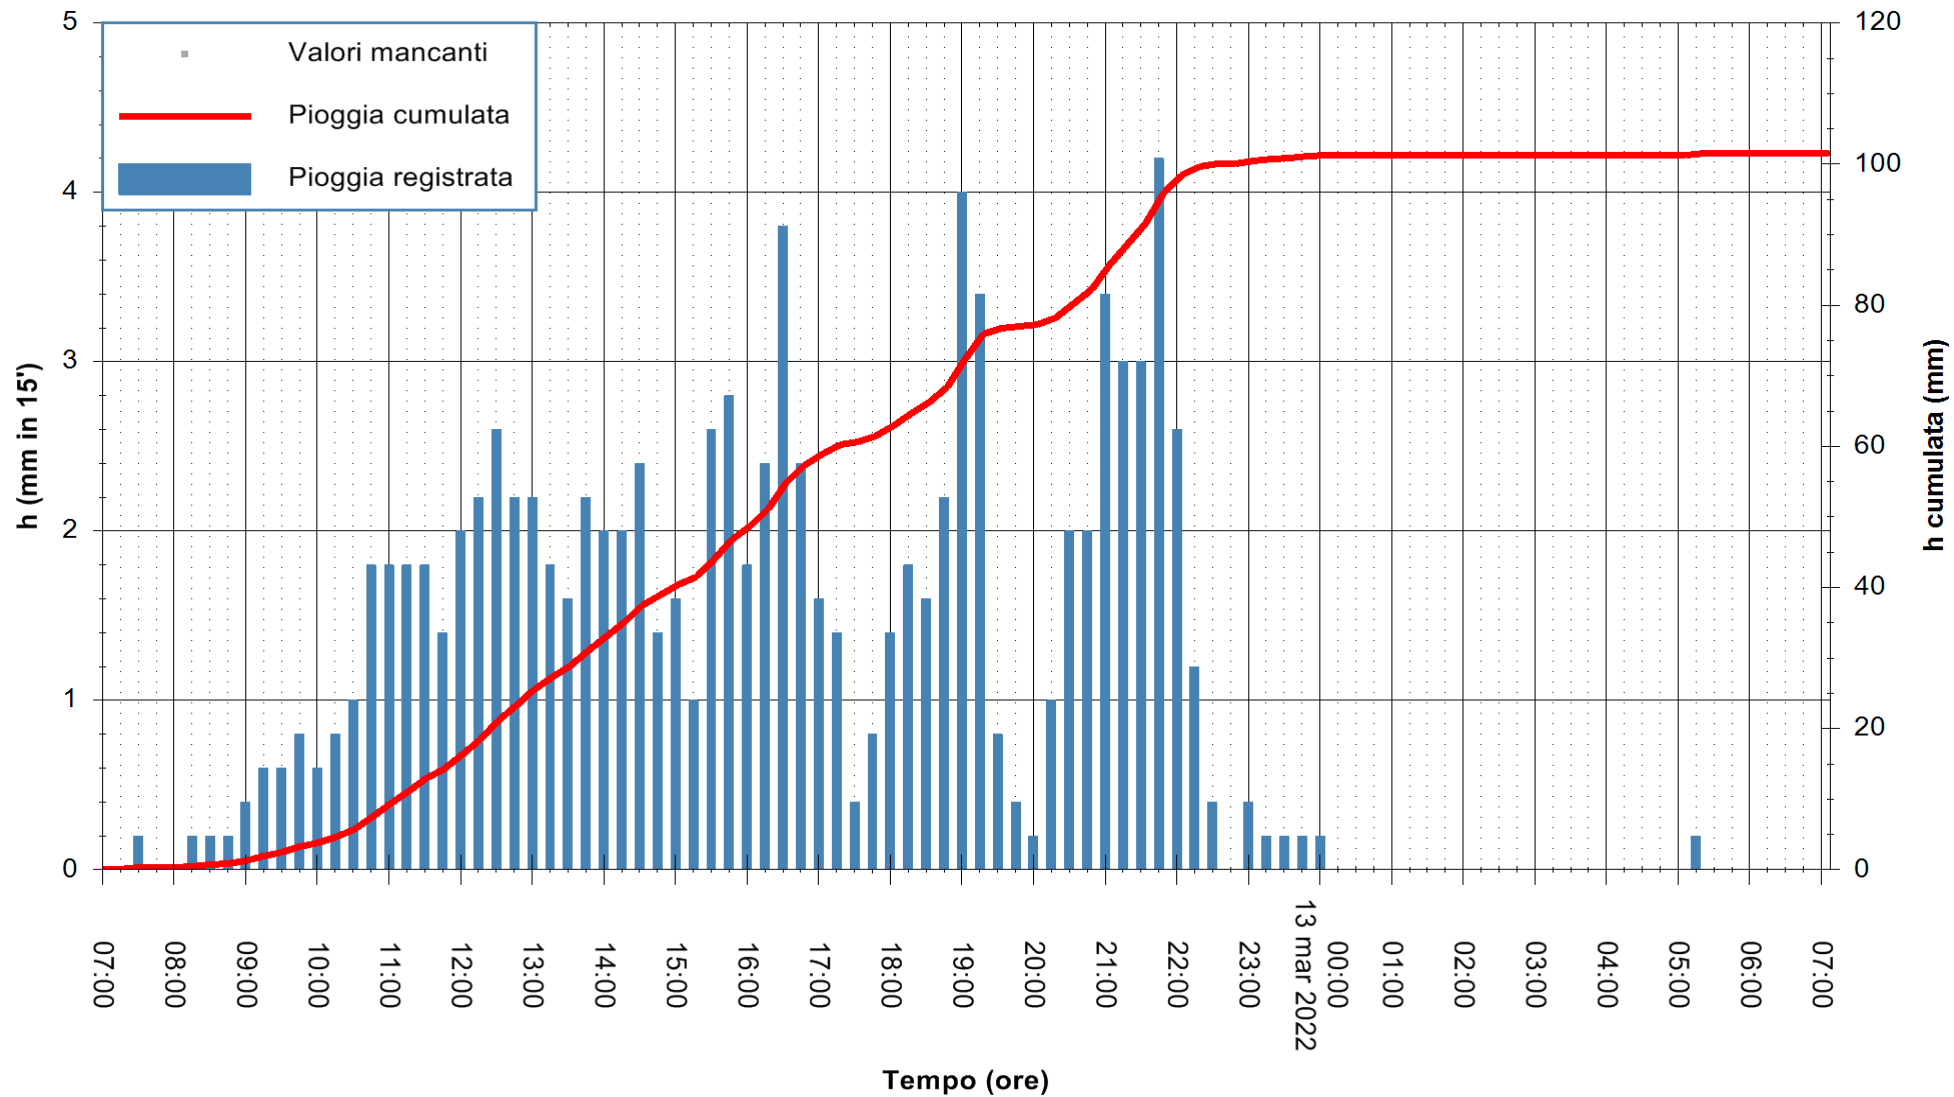

ARPAS
F.to il Dirigente Responsabile
Dott. Giuseppe Bianco

REGIONE AUTONOMA DE SARDIGNA
REGIONE AUTONOMA DELLA SARDEGNA

Stazione pluviometrica SANLURI STROVINA
Area LA STROVINA

Pioggia registrata nelle ultime 24 ore
Estrazione dati delle ore 07:22 del 13/03/2022
Ultimo dato disponibile: 13/03/2022 alle 07:00

ARPAS
F.to il Dirigente Responsabile
Dott. Giuseppe Bianco

REGIONE AUTONOMA DE SARDIGNA
REGIONE AUTONOMA DELLA SARDEGNA

Stazione pluviometrica TRINITA' D'AGULTU PADULEDDA
Area PADULEDDA

Pioggia registrata nelle ultime 24 ore
Estrazione dati delle ore 07:22 del 13/03/2022
Ultimo dato disponibile: 13/03/2022 alle 07:00