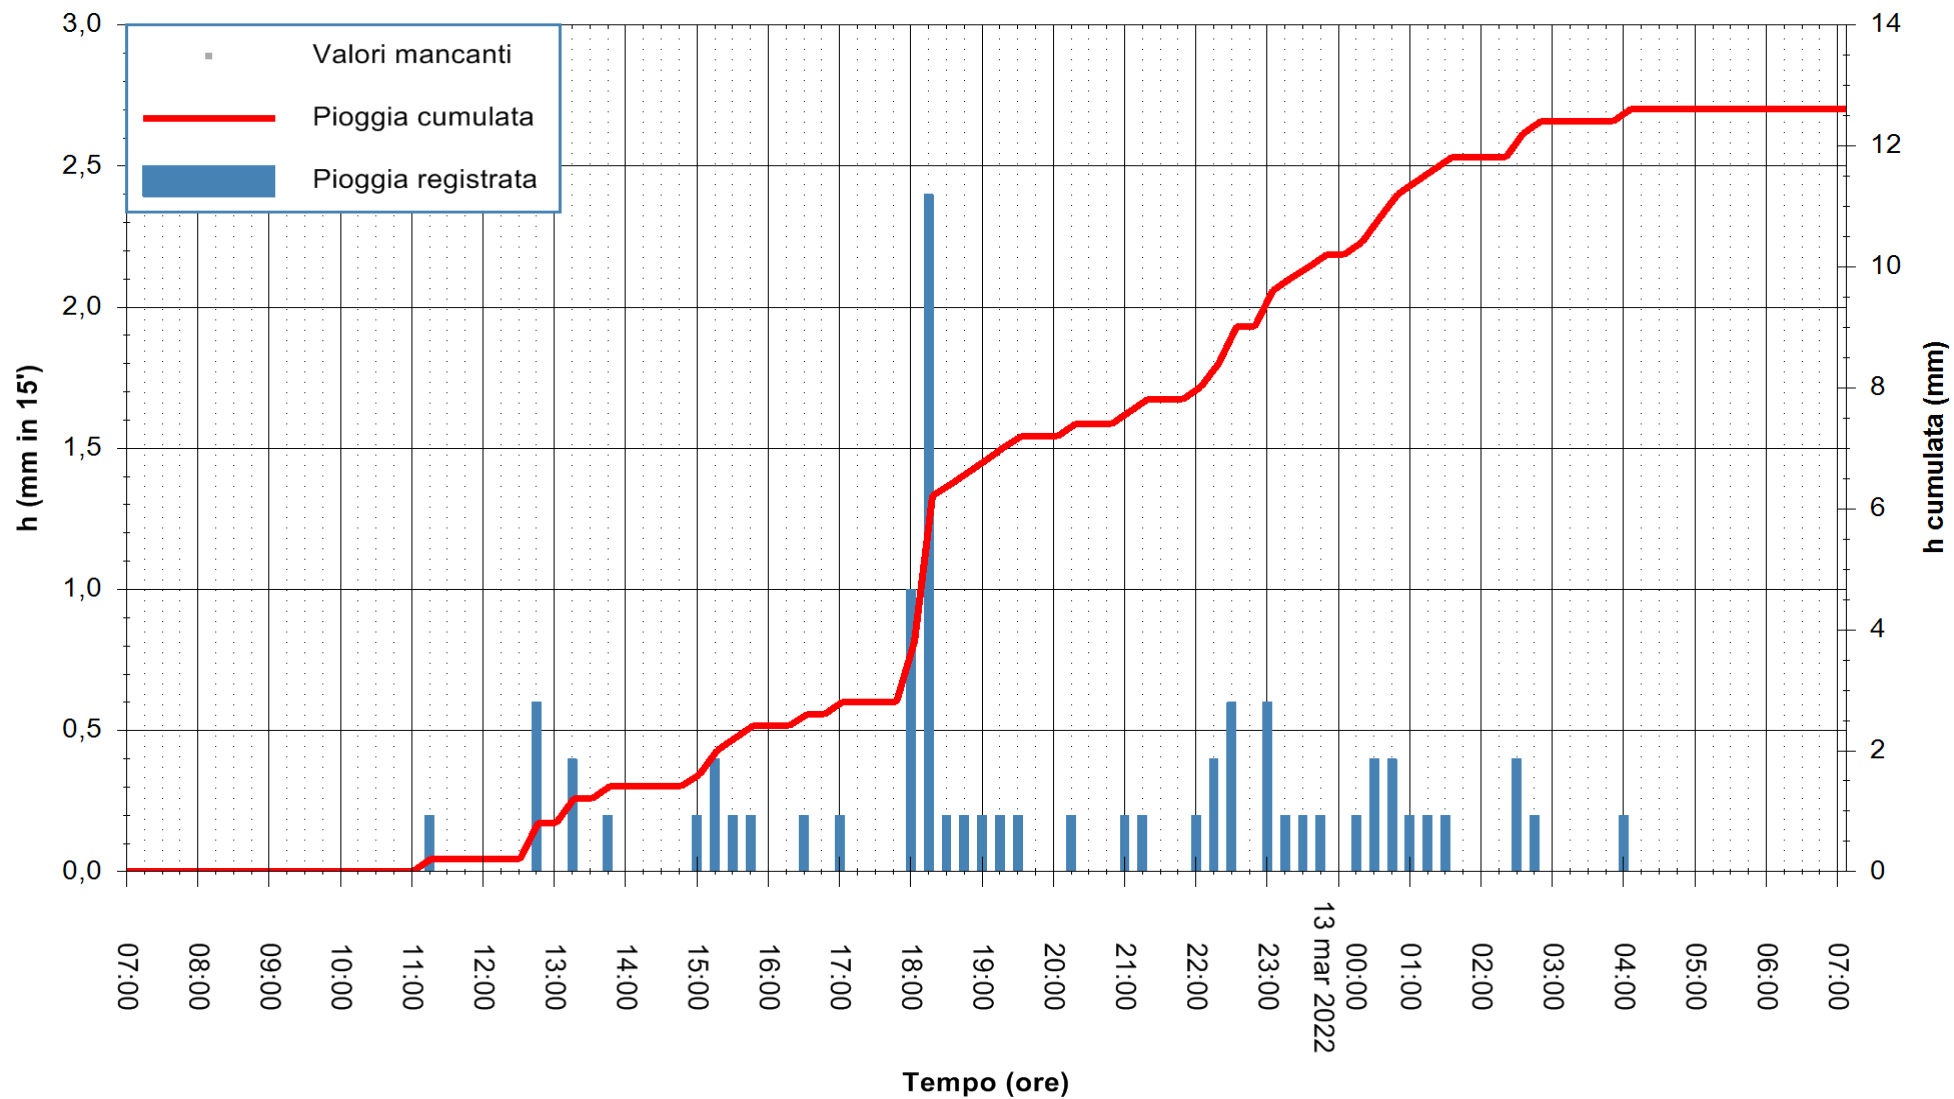

REGIONE AUTONOMA DE SARDIGNA
REGIONE AUTONOMA DELLA SARDEGNA

Stazione pluviometrica OSCHIRI RF
Area PISCHINAS
Pioggia registrata nelle ultime 24 ore
Estrazione dati delle ore 07:22 del 13/03/2022
Ultimo dato disponibile: 13/03/2022 alle 07:00

ARPAS
F.to il Dirigente Responsabile
Dott. Giuseppe Bianco

REGIONE AUTONOMA DE SARDIGNA
REGIONE AUTONOMA DELLA SARDEGNA

Stazione pluviometrica SANLURI STROVINA
Area LA STROVINA

Pioggia registrata nelle ultime 24 ore
Estrazione dati delle ore 07:22 del 13/03/2022
Ultimo dato disponibile: 13/03/2022 alle 07:00

ARPAS
F.to il Dirigente Responsabile
Dott. Giuseppe Bianco

REGIONE AUTONOMA DE SARDIGNA
REGIONE AUTONOMA DELLA SARDEGNA

Stazione pluviometrica TRINITA' D'AGULTU PADULEDDA
Area PADULEDDA

Pioggia registrata nelle ultime 24 ore
Estrazione dati delle ore 07:22 del 13/03/2022
Ultimo dato disponibile: 13/03/2022 alle 07:00