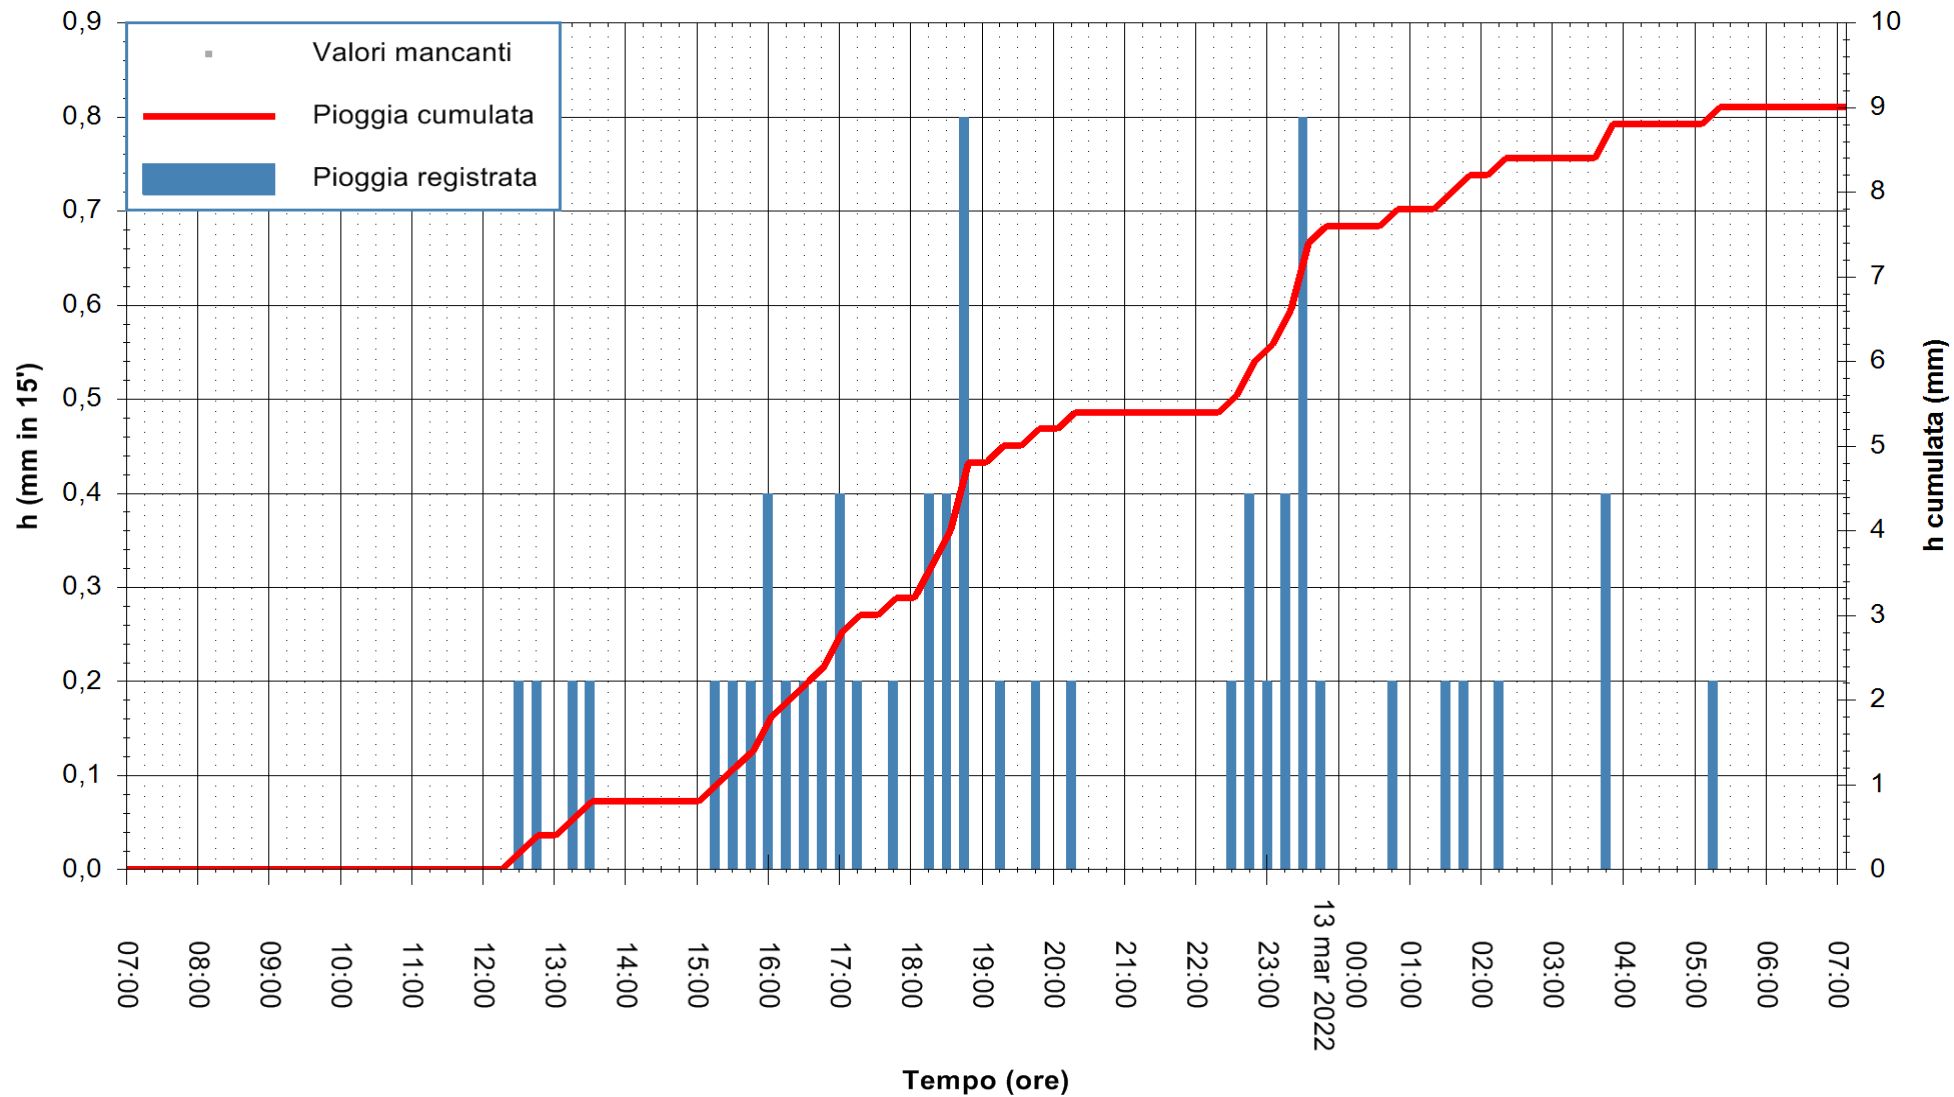

REGIONE AUTONOMA DE SARDIGNA
REGIONE AUTONOMA DELLA SARDEGNA

Stazione pluviometrica OSCHIRI RF
Area PISCHINAS
Pioggia registrata nelle ultime 24 ore
Estrazione dati delle ore 07:22 del 13/03/2022
Ultimo dato disponibile: 13/03/2022 alle 07:00

ARPAS
F.to il Dirigente Responsabile
Dott. Giuseppe Bianco

REGIONE AUTONOMA DE SARDIGNA
REGIONE AUTONOMA DELLA SARDEGNA

Stazione pluviometrica SANLURI STROVINA
Area LA STROVINA

Pioggia registrata nelle ultime 24 ore
Estrazione dati delle ore 07:22 del 13/03/2022
Ultimo dato disponibile: 13/03/2022 alle 07:00

ARPAS
F.to il Dirigente Responsabile
Dott. Giuseppe Bianco

REGIONE AUTONOMA DE SARDIGNA
REGIONE AUTONOMA DELLA SARDEGNA

Stazione pluviometrica TRINITA' D'AGULTU PADULEDDA
Area PADULEDDA

Pioggia registrata nelle ultime 24 ore
Estrazione dati delle ore 07:22 del 13/03/2022
Ultimo dato disponibile: 13/03/2022 alle 07:00