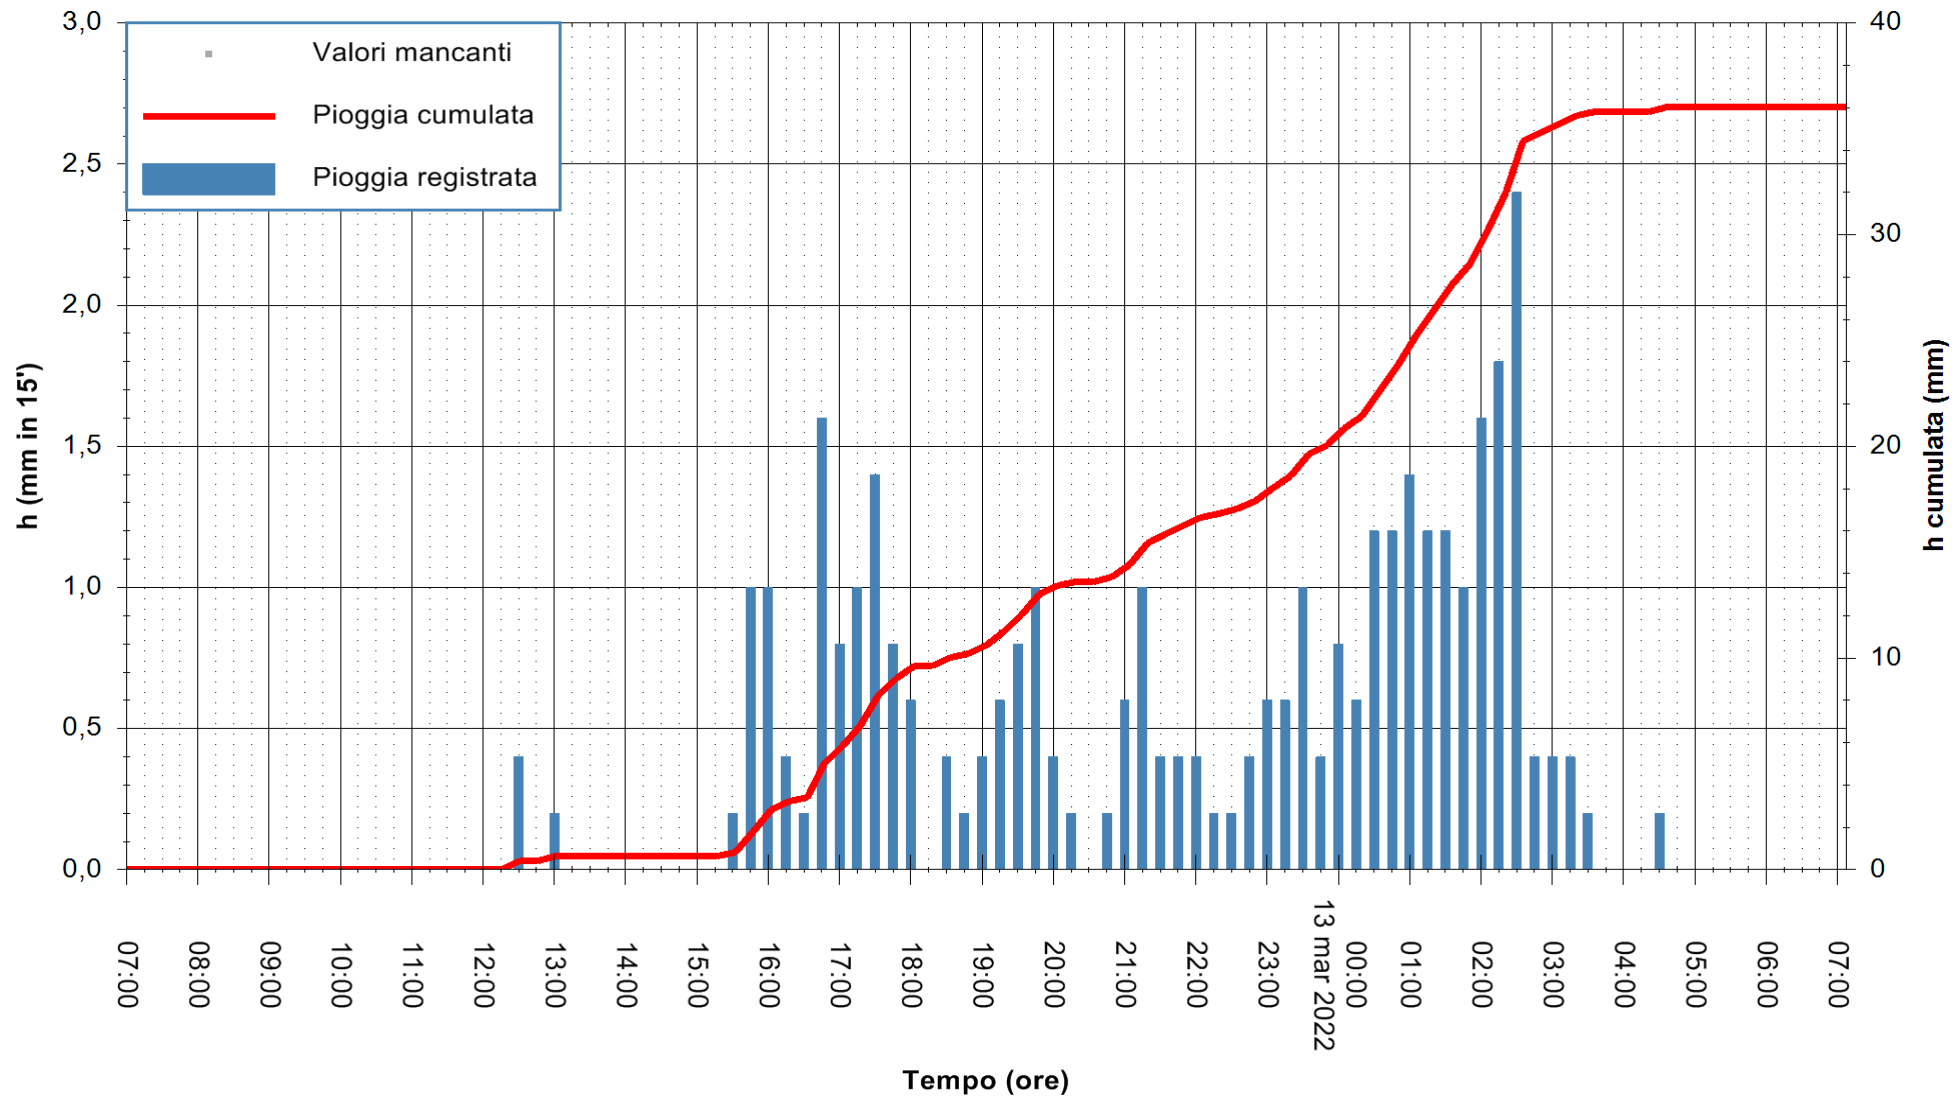

ARPAS
F.to il Dirigente Responsabile
Dott. Giuseppe Bianco

REGIONE AUTONOMA DE SARDIGNA
REGIONE AUTONOMA DELLA SARDEGNA

Stazione pluviometrica SANLURI STROVINA
Area LA STROVINA

Pioggia registrata nelle ultime 24 ore
Estrazione dati delle ore 07:22 del 13/03/2022
Ultimo dato disponibile: 13/03/2022 alle 07:00

ARPAS
F.to il Dirigente Responsabile
Dott. Giuseppe Bianco

REGIONE AUTONOMA DE SARDIGNA
REGIONE AUTONOMA DELLA SARDEGNA

Stazione pluviometrica TRINITA' D'AGULTU PADULEDDA
Area PADULEDDA

Pioggia registrata nelle ultime 24 ore
Estrazione dati delle ore 07:22 del 13/03/2022
Ultimo dato disponibile: 13/03/2022 alle 07:00

ARPAS
F.to il Dirigente Responsabile
Dott. Giuseppe Bianco

REGIONE AUTONOMA DE SARDIGNA
REGIONE AUTONOMA DELLA SARDEGNA

Stazione pluviometrica CARBONIA C.RA FLUMENTEPIDO
Area FLUMETEPIDO

Pioggia registrata nelle ultime 24 ore
Estrazione dati delle ore 07:22 del 13/03/2022
Ultimo dato disponibile: 13/03/2022 alle 07:00