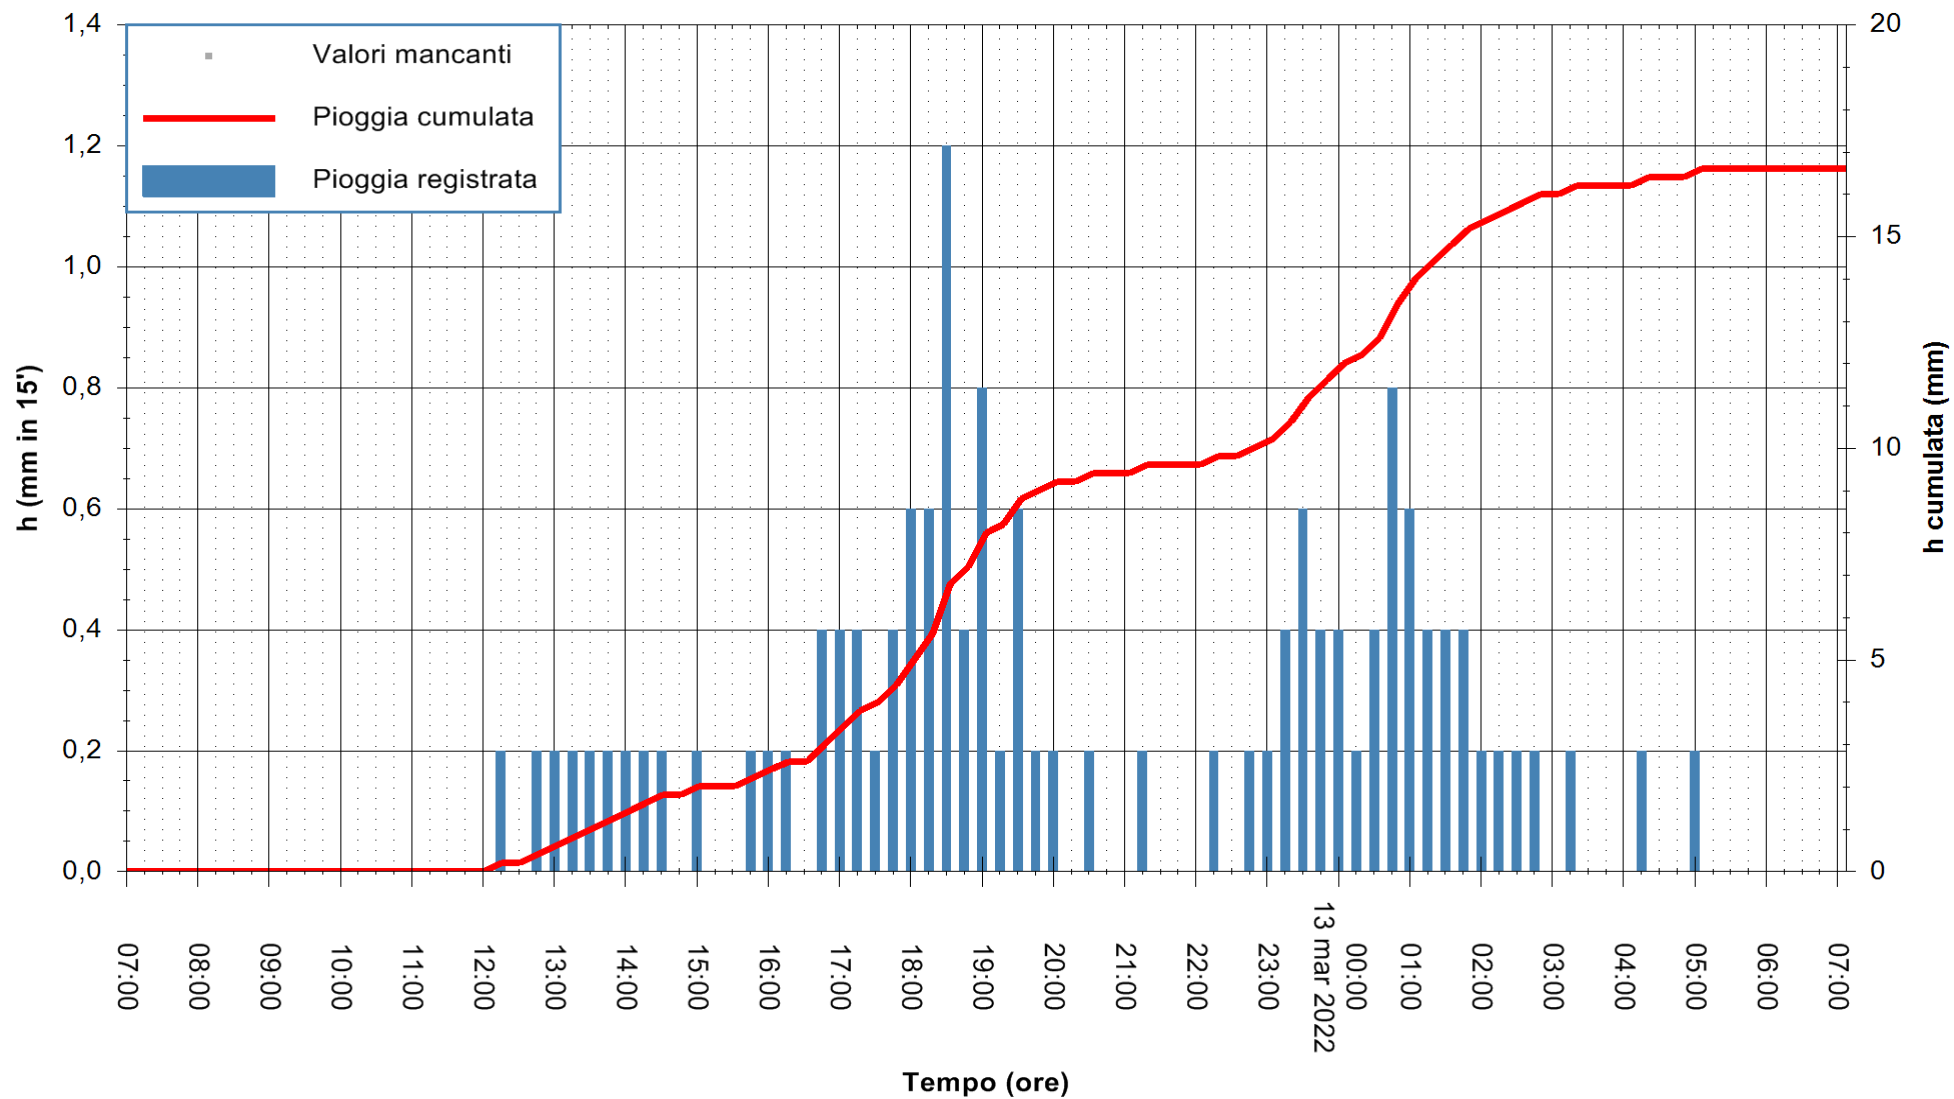

ARPAS
F.to il Dirigente Responsabile
Dott. Giuseppe Bianco

REGIONE AUTONOMA DE SARDIGNA
REGIONE AUTONOMA DELLA SARDEGNA

Stazione pluviometrica SANLURI STROVINA
Area LA STROVINA

Pioggia registrata nelle ultime 24 ore
Estrazione dati delle ore 07:22 del 13/03/2022
Ultimo dato disponibile: 13/03/2022 alle 07:00

ARPAS
F.to il Dirigente Responsabile
Dott. Giuseppe Bianco

REGIONE AUTONOMA DE SARDIGNA
REGIONE AUTONOMA DELLA SARDEGNA

Stazione pluviometrica TRINITA' D'AGULTU PADULEDDA
Area PADULEDDA

Pioggia registrata nelle ultime 24 ore
Estrazione dati delle ore 07:22 del 13/03/2022
Ultimo dato disponibile: 13/03/2022 alle 07:00

ARPAS
F.to il Dirigente Responsabile
Dott. Giuseppe Bianco

REGIONE AUTONOMA DE SARDIGNA
REGIONE AUTONOMA DELLA SARDEGNA

Stazione pluviometrica CARBONIA C.RA FLUMENTEPIDO
Area FLUMETEPIDO

Pioggia registrata nelle ultime 24 ore
Estrazione dati delle ore 07:22 del 13/03/2022
Ultimo dato disponibile: 13/03/2022 alle 07:00