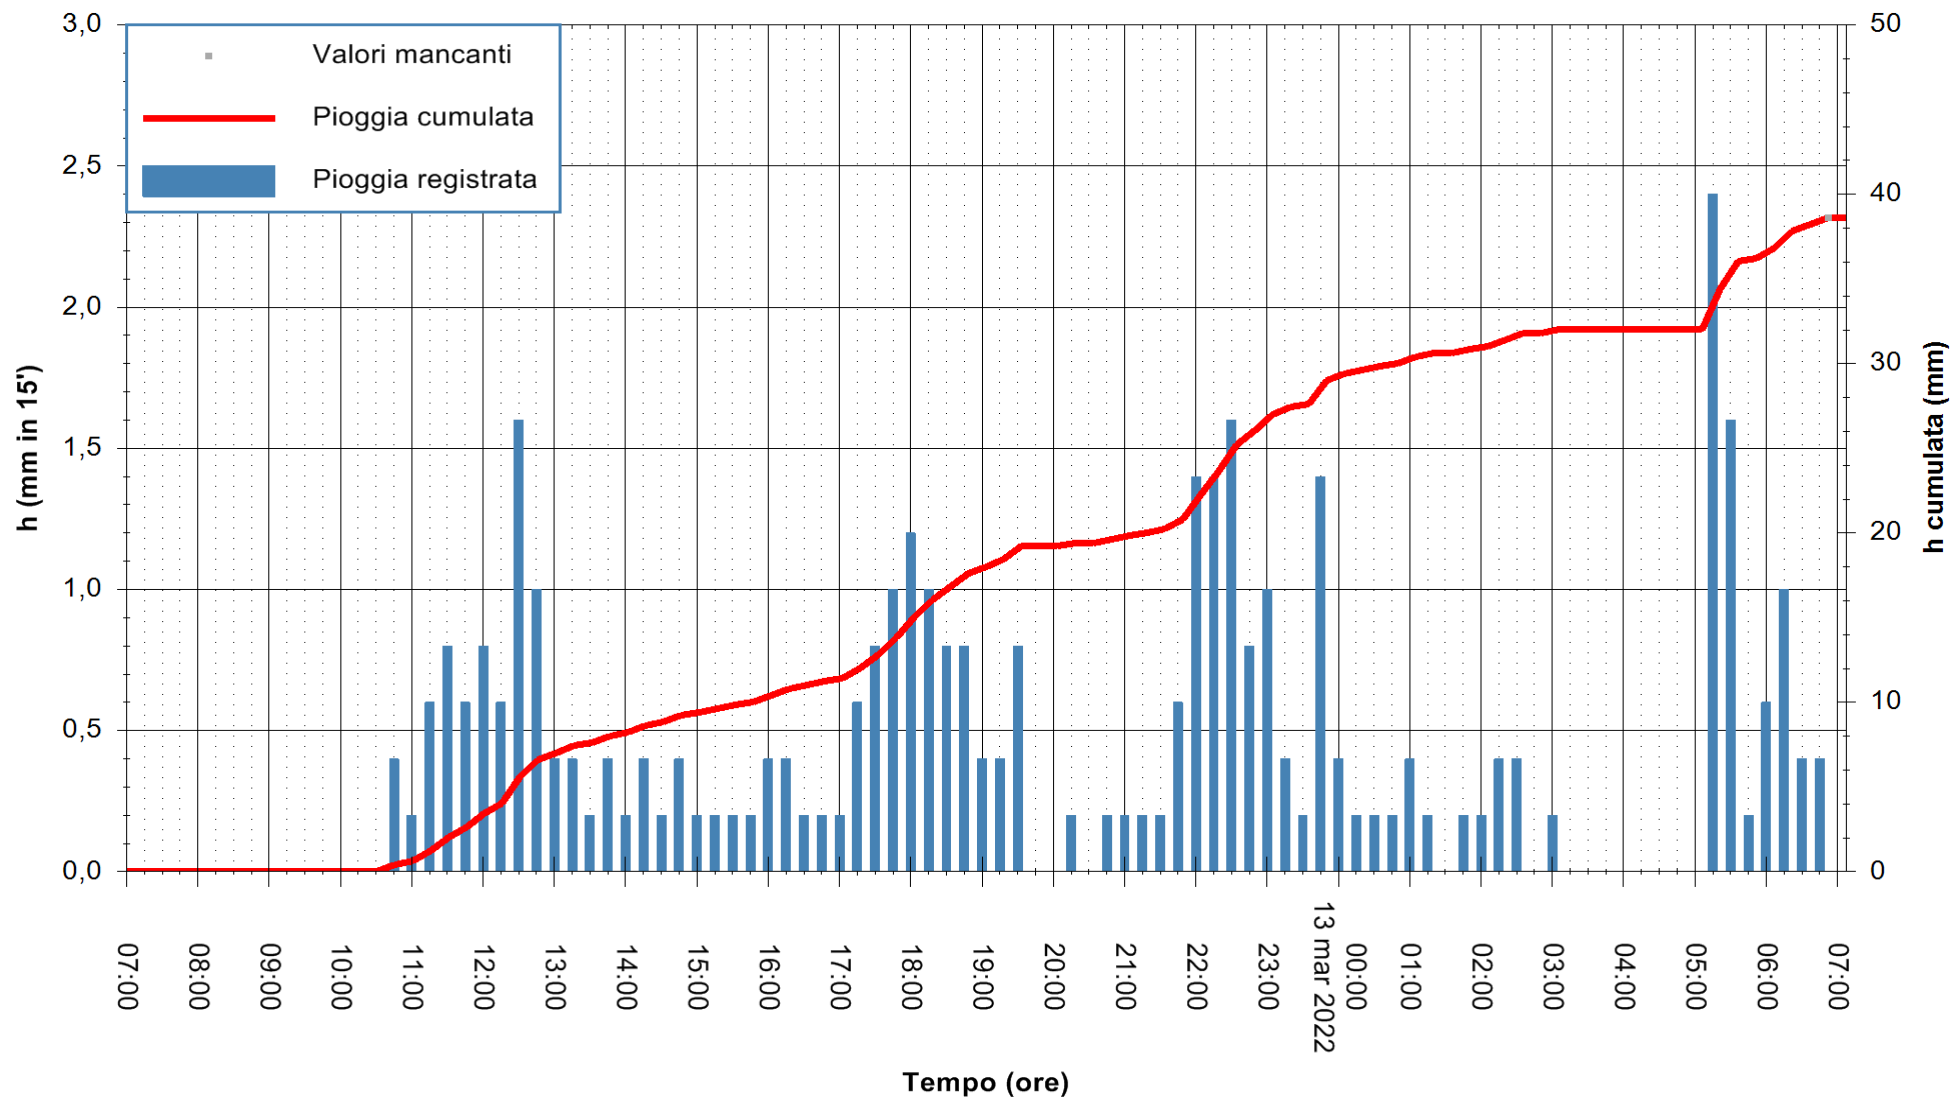

ARPAS
F.to il Dirigente Responsabile
Dott. Giuseppe Bianco

REGIONE AUTONOMA DE SARDIGNA
REGIONE AUTONOMA DELLA SARDEGNA

Stazione pluviometrica SANLURI STROVINA
Area LA STROVINA

Pioggia registrata nelle ultime 24 ore
Estrazione dati delle ore 07:22 del 13/03/2022
Ultimo dato disponibile: 13/03/2022 alle 07:00

ARPAS
F.to il Dirigente Responsabile
Dott. Giuseppe Bianco

REGIONE AUTONOMA DE SARDIGNA
REGIONE AUTONOMA DELLA SARDEGNA

Stazione pluviometrica TRINITA' D'AGULTU PADULEDDA
Area PADULEDDA

Pioggia registrata nelle ultime 24 ore
Estrazione dati delle ore 07:22 del 13/03/2022
Ultimo dato disponibile: 13/03/2022 alle 07:00

ARPAS
F.to il Dirigente Responsabile
Dott. Giuseppe Bianco

REGIONE AUTONOMA DE SARDIGNA
REGIONE AUTONOMA DELLA SARDEGNA

Stazione pluviometrica CARBONIA C.RA FLUMENTEPIDO
Area FLUMETEPIDO

Pioggia registrata nelle ultime 24 ore
Estrazione dati delle ore 07:22 del 13/03/2022
Ultimo dato disponibile: 13/03/2022 alle 07:00