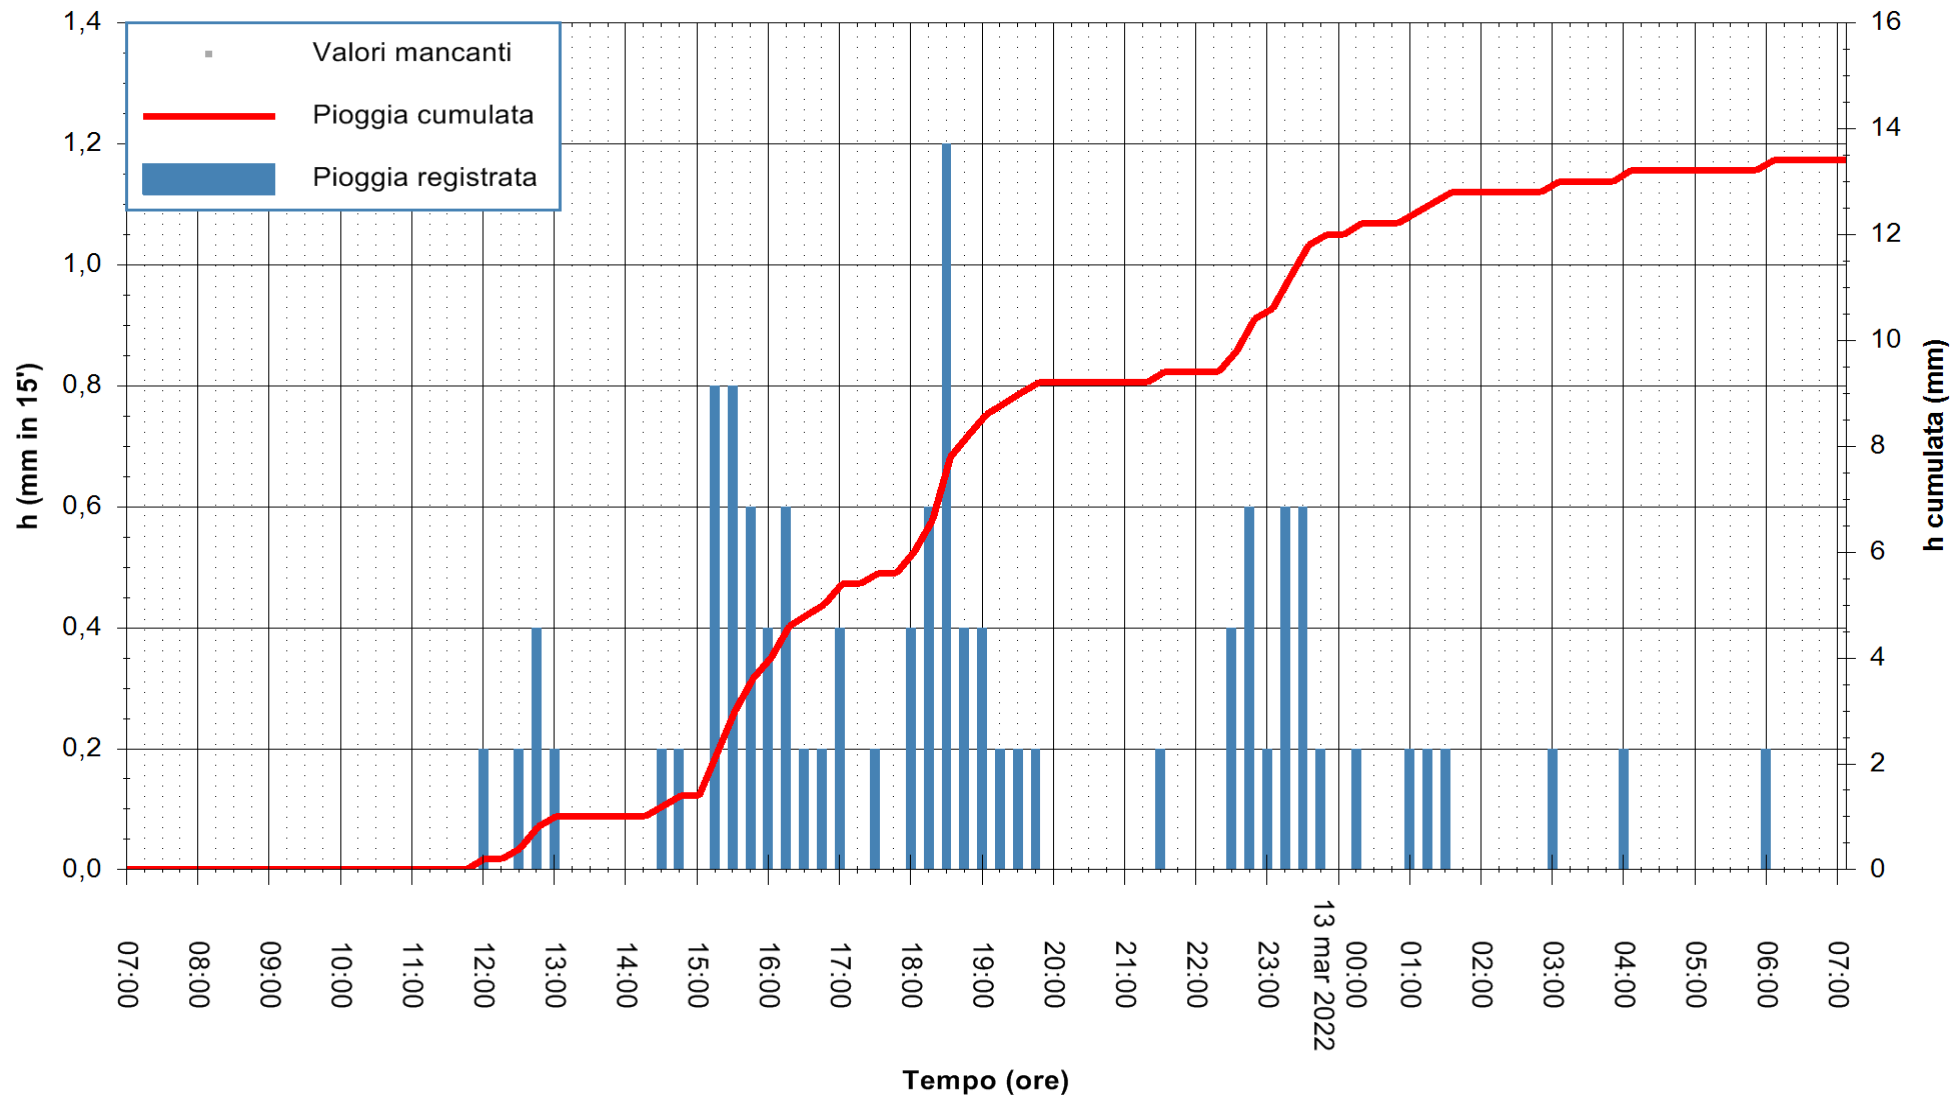

REGIONE AUTONOMA DE SARDIGNA
REGIONE AUTONOMA DELLA SARDEGNA

Stazione pluviometrica OSCHIRI RF
Area PISCHINAS
Pioggia registrata nelle ultime 24 ore
Estrazione dati delle ore 07:22 del 13/03/2022
Ultimo dato disponibile: 13/03/2022 alle 07:00

ARPAS
F.to il Dirigente Responsabile
Dott. Giuseppe Bianco

REGIONE AUTONOMA DE SARDIGNA
REGIONE AUTONOMA DELLA SARDEGNA

Stazione pluviometrica SANLURI STROVINA
Area LA STROVINA

Pioggia registrata nelle ultime 24 ore
Estrazione dati delle ore 07:22 del 13/03/2022
Ultimo dato disponibile: 13/03/2022 alle 07:00

ARPAS
F.to il Dirigente Responsabile
Dott. Giuseppe Bianco

REGIONE AUTONOMA DE SARDIGNA
REGIONE AUTONOMA DELLA SARDEGNA

Stazione pluviometrica TRINITA' D'AGULTU PADULEDDA
Area PADULEDDA

Pioggia registrata nelle ultime 24 ore
Estrazione dati delle ore 07:22 del 13/03/2022
Ultimo dato disponibile: 13/03/2022 alle 07:00