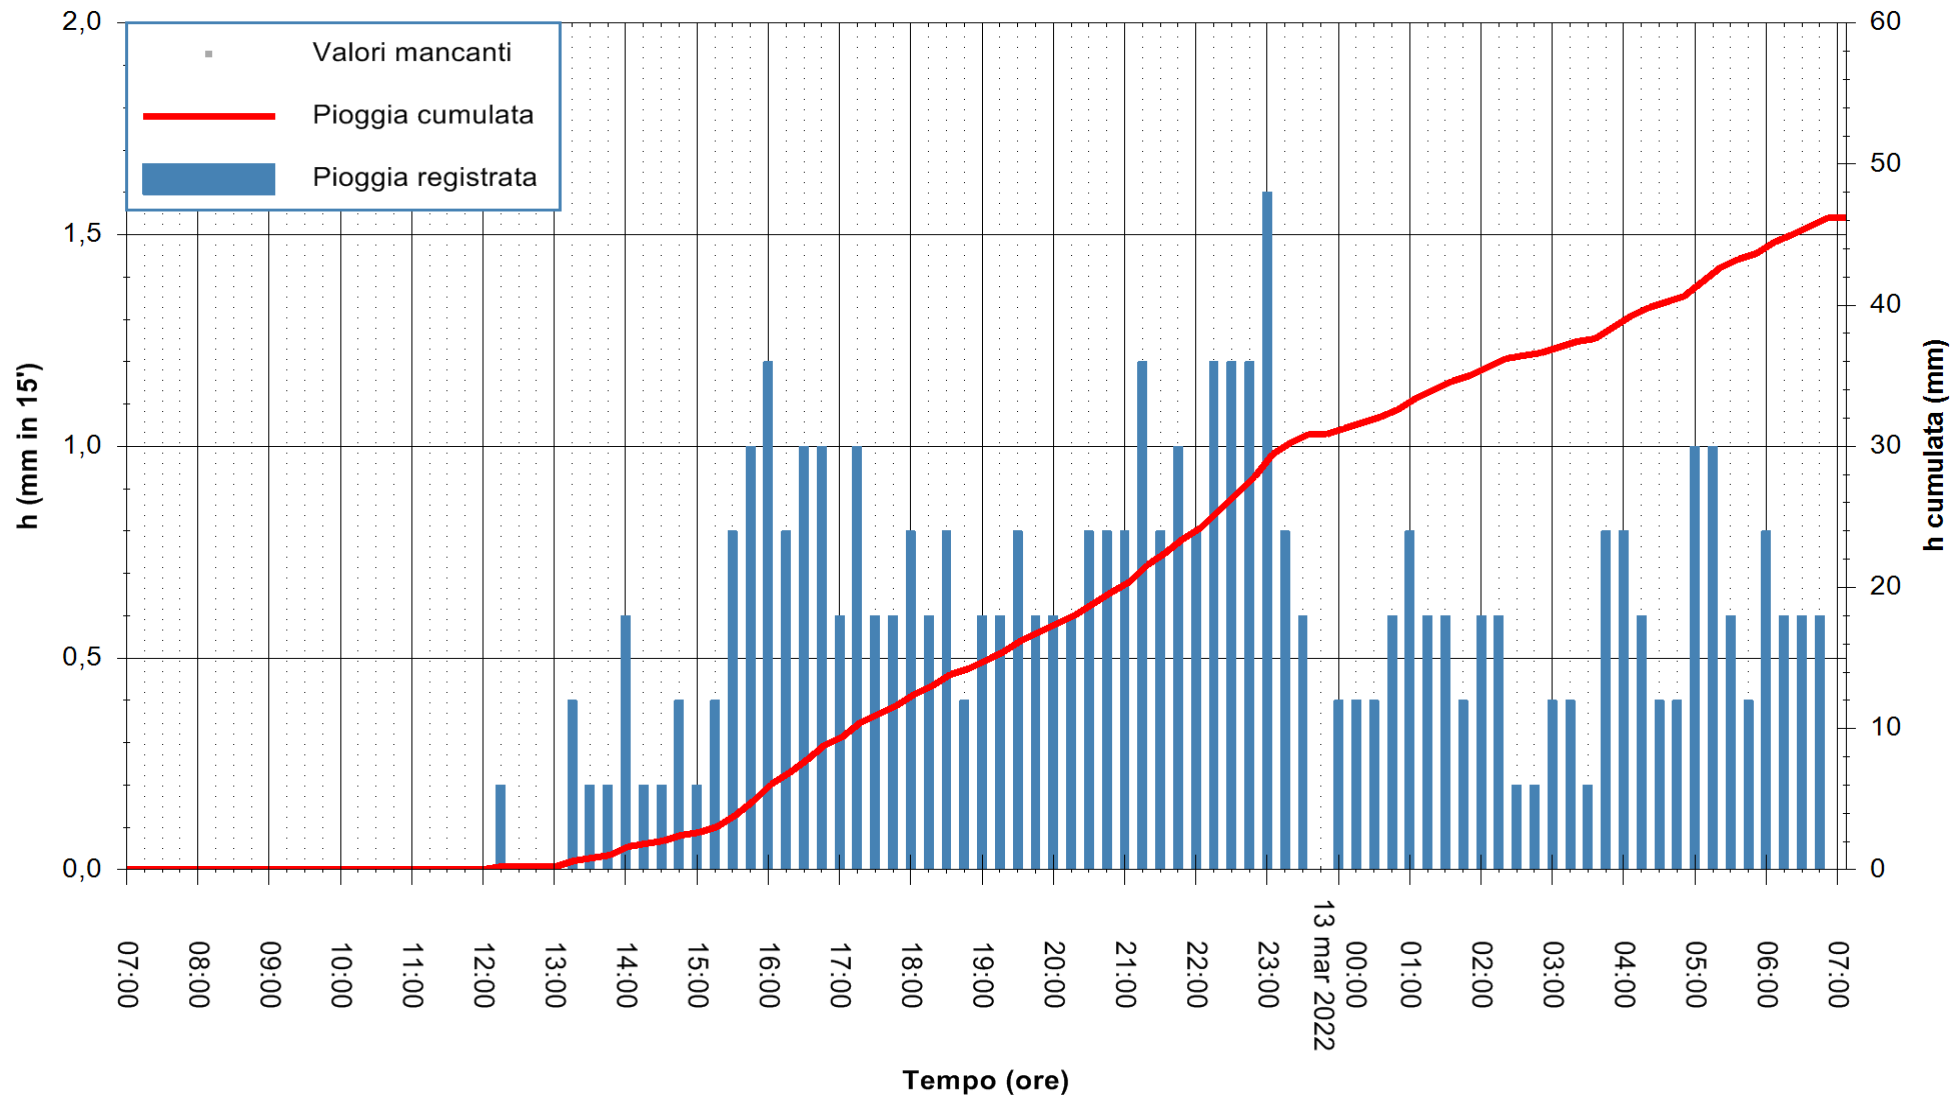

ARPAS
F.to il Dirigente Responsabile
Dott. Giuseppe Bianco

REGIONE AUTONOMA DE SARDIGNA
REGIONE AUTONOMA DELLA SARDEGNA

Stazione pluviometrica SANLURI STROVINA
Area LA STROVINA

Pioggia registrata nelle ultime 24 ore
Estrazione dati delle ore 07:22 del 13/03/2022
Ultimo dato disponibile: 13/03/2022 alle 07:00

ARPAS
F.to il Dirigente Responsabile
Dott. Giuseppe Bianco

REGIONE AUTONOMA DE SARDIGNA
REGIONE AUTONOMA DELLA SARDEGNA

Stazione pluviometrica TRINITA' D'AGULTU PADULEDDA
Area PADULEDDA

Pioggia registrata nelle ultime 24 ore
Estrazione dati delle ore 07:22 del 13/03/2022
Ultimo dato disponibile: 13/03/2022 alle 07:00