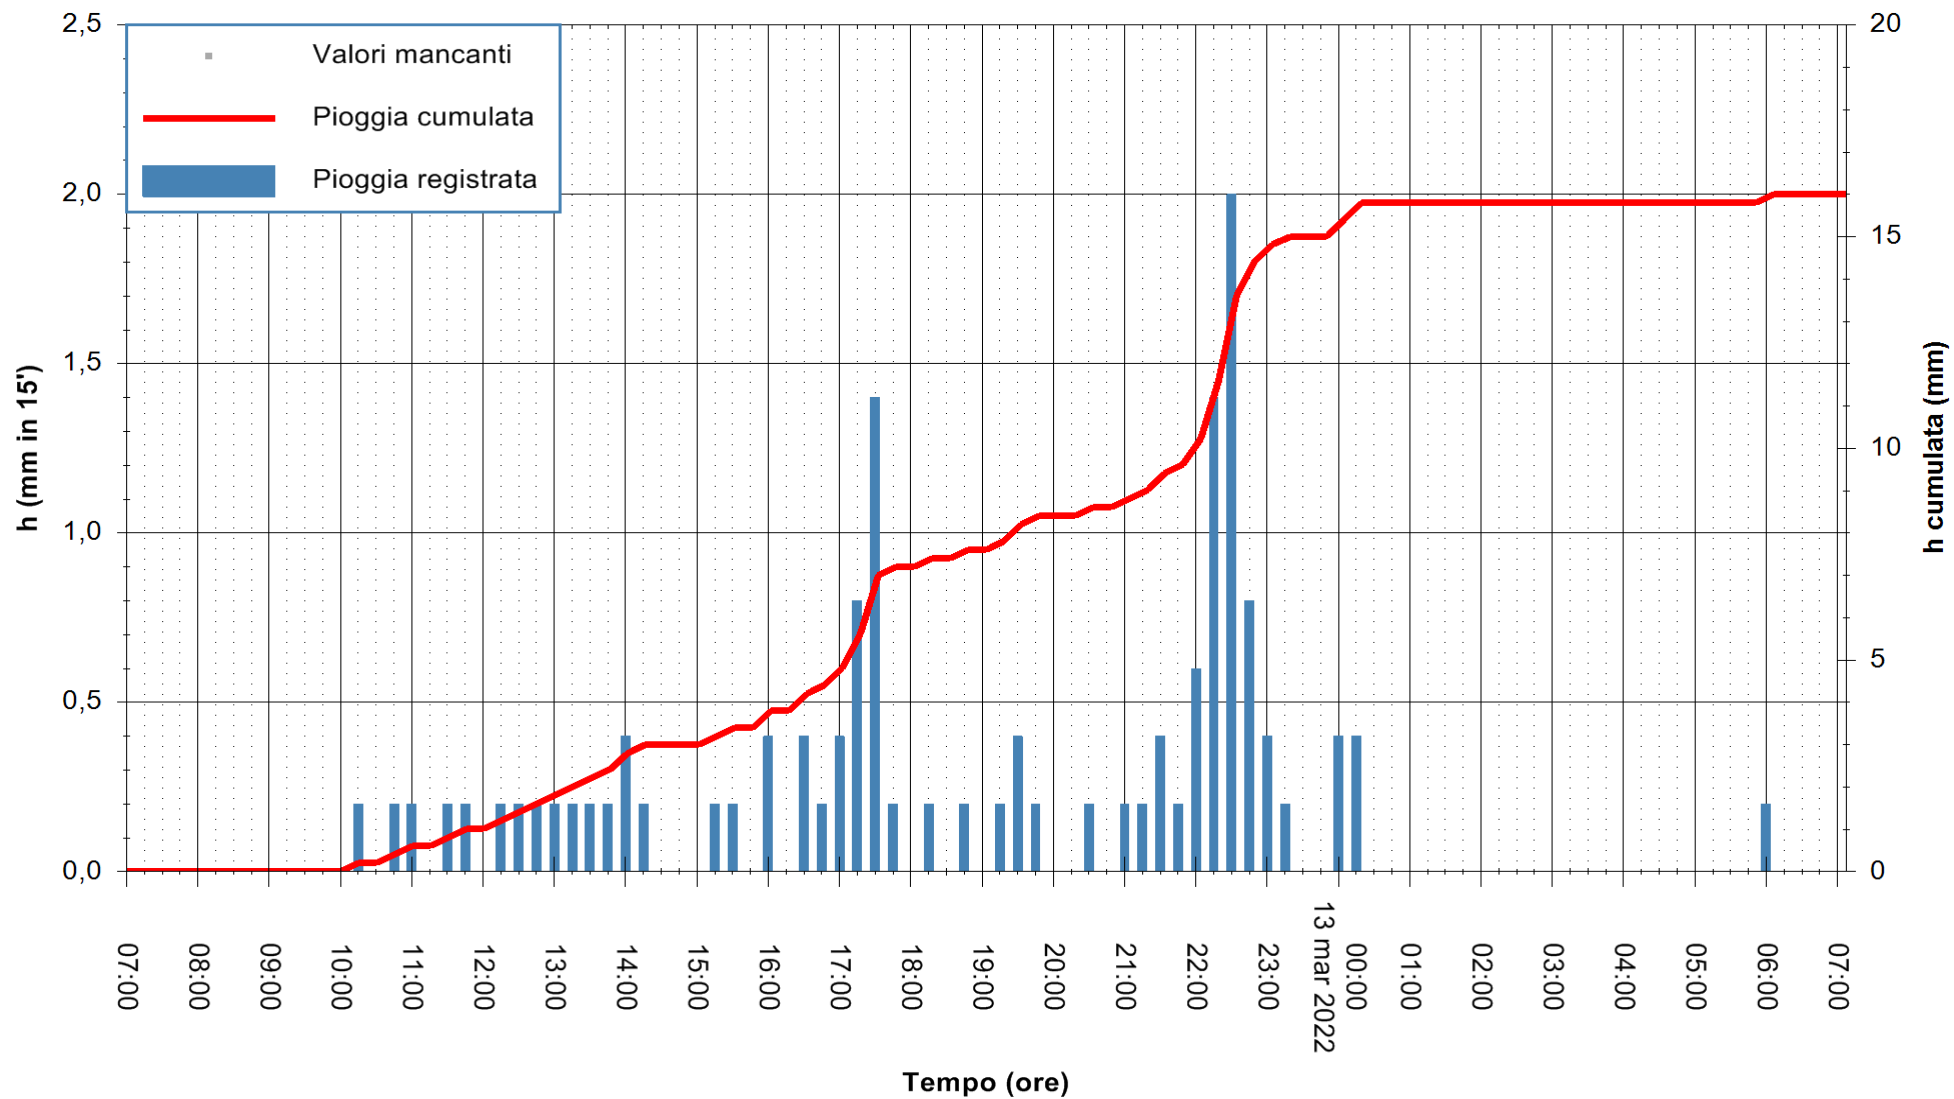

Stazione pluviometrica CARBONIA C.RA FLUMENTEPIDO
Area FLUMETEPIDO

Pioggia registrata nelle ultime 24 ore
Estrazione dati delle ore 07:22 del 13/03/2022
Ultimo dato disponibile: 13/03/2022 alle 07:00

ARPAS
F.to il Dirigente Responsabile
Dott. Giuseppe Bianco

REGIONE AUTÒNOMA DE SARDIGNA
REGIONE AUTONOMA DELLA SARDEGNA