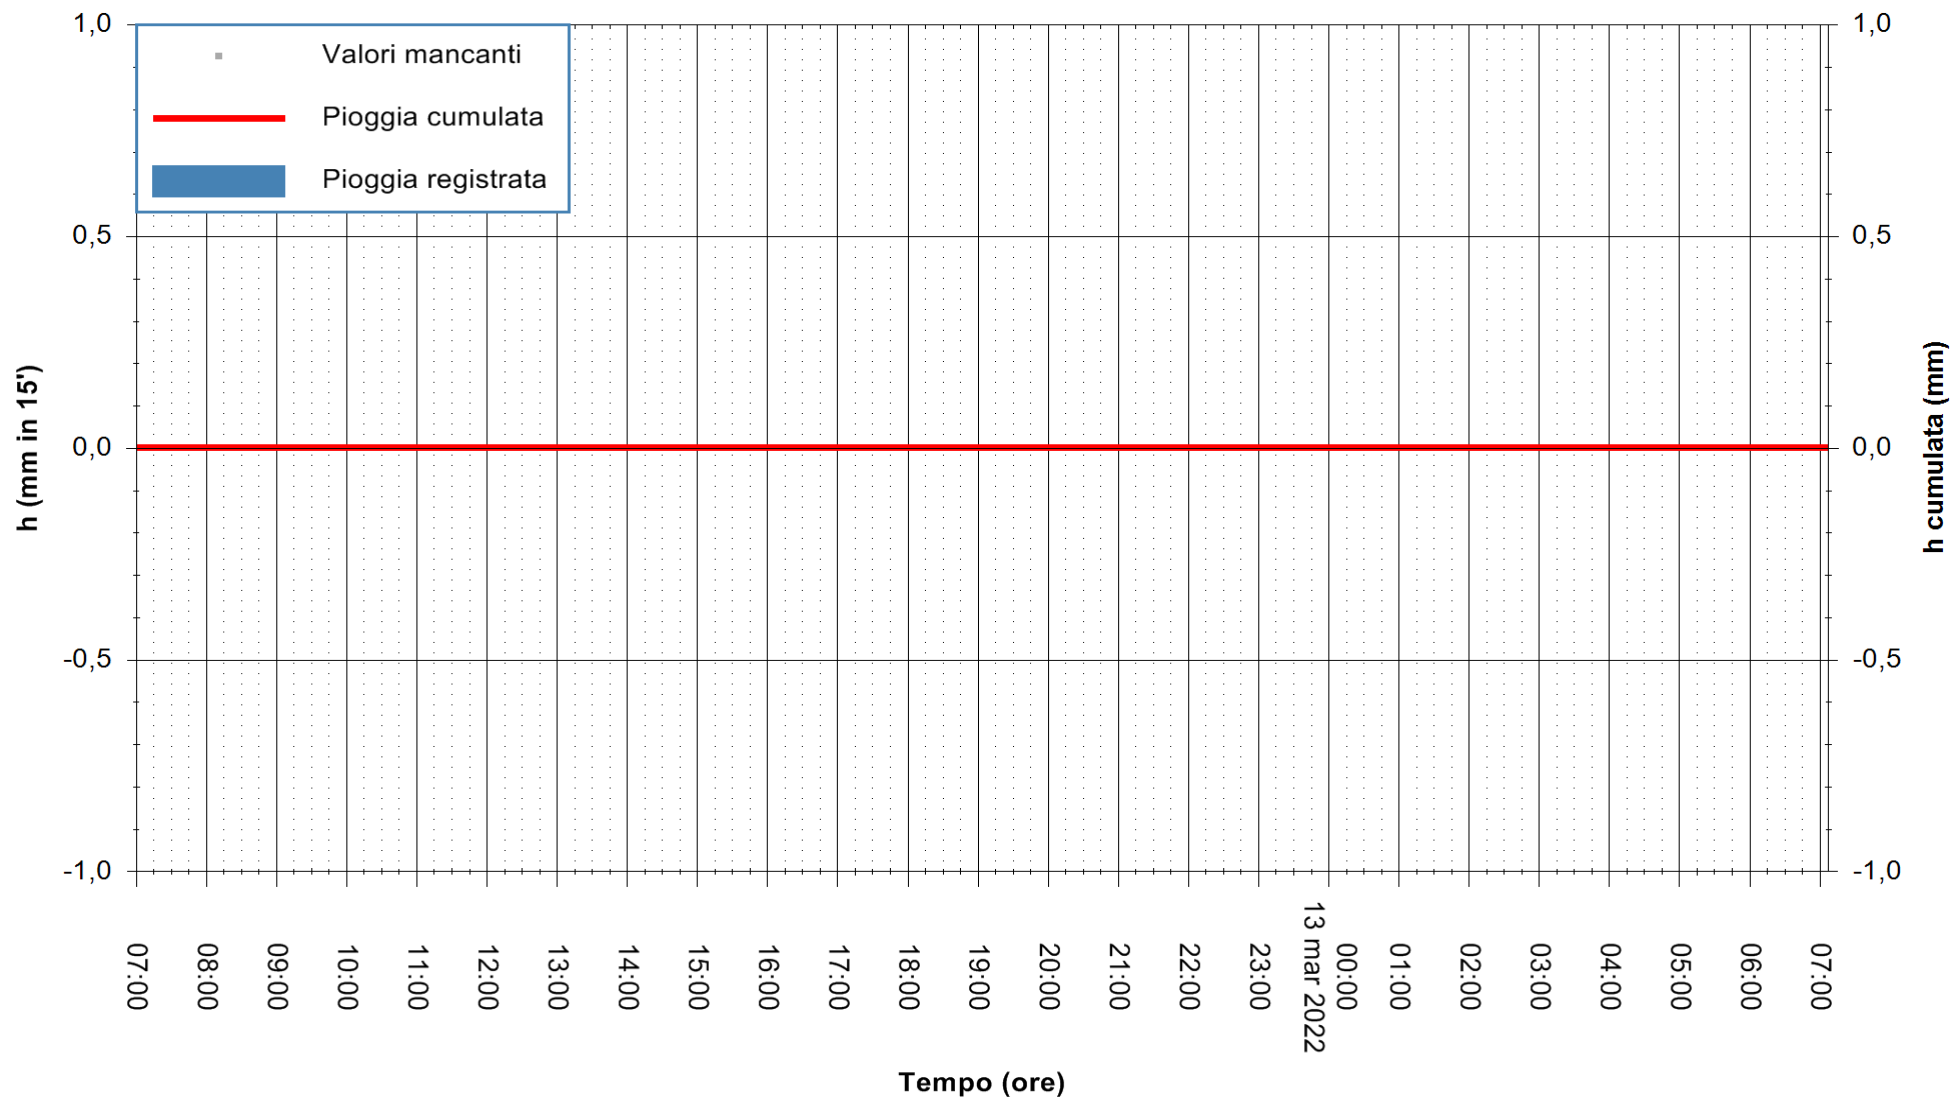

Stazione pluviometrica ARDARA FS
Area STAZIONE DI ARDARA
Pioggia registrata nelle ultime 24 ore
Estrazione dati delle ore 07:22 del 13/03/2022
Ultimo dato disponibile: 13/03/2022 alle 07:00

ARPAS
F.to il Dirigente Responsabile
Dott. Giuseppe Bianco

REGIONE AUTONOMA DE SARDIGNA
REGIONE AUTONOMA DELLA SARDEGNA

Stazione pluviometrica OSCHIRI RF
Area PISCHINAS
Pioggia registrata nelle ultime 24 ore
Estrazione dati delle ore 07:22 del 13/03/2022
Ultimo dato disponibile: 13/03/2022 alle 07:00

ARPAS
F.to il Dirigente Responsabile
Dott. Giuseppe Bianco

REGIONE AUTONOMA DE SARDIGNA
REGIONE AUTONOMA DELLA SARDEGNA

Stazione pluviometrica SANLURI STROVINA
Area LA STROVINA

Pioggia registrata nelle ultime 24 ore
Estrazione dati delle ore 07:22 del 13/03/2022
Ultimo dato disponibile: 13/03/2022 alle 07:00