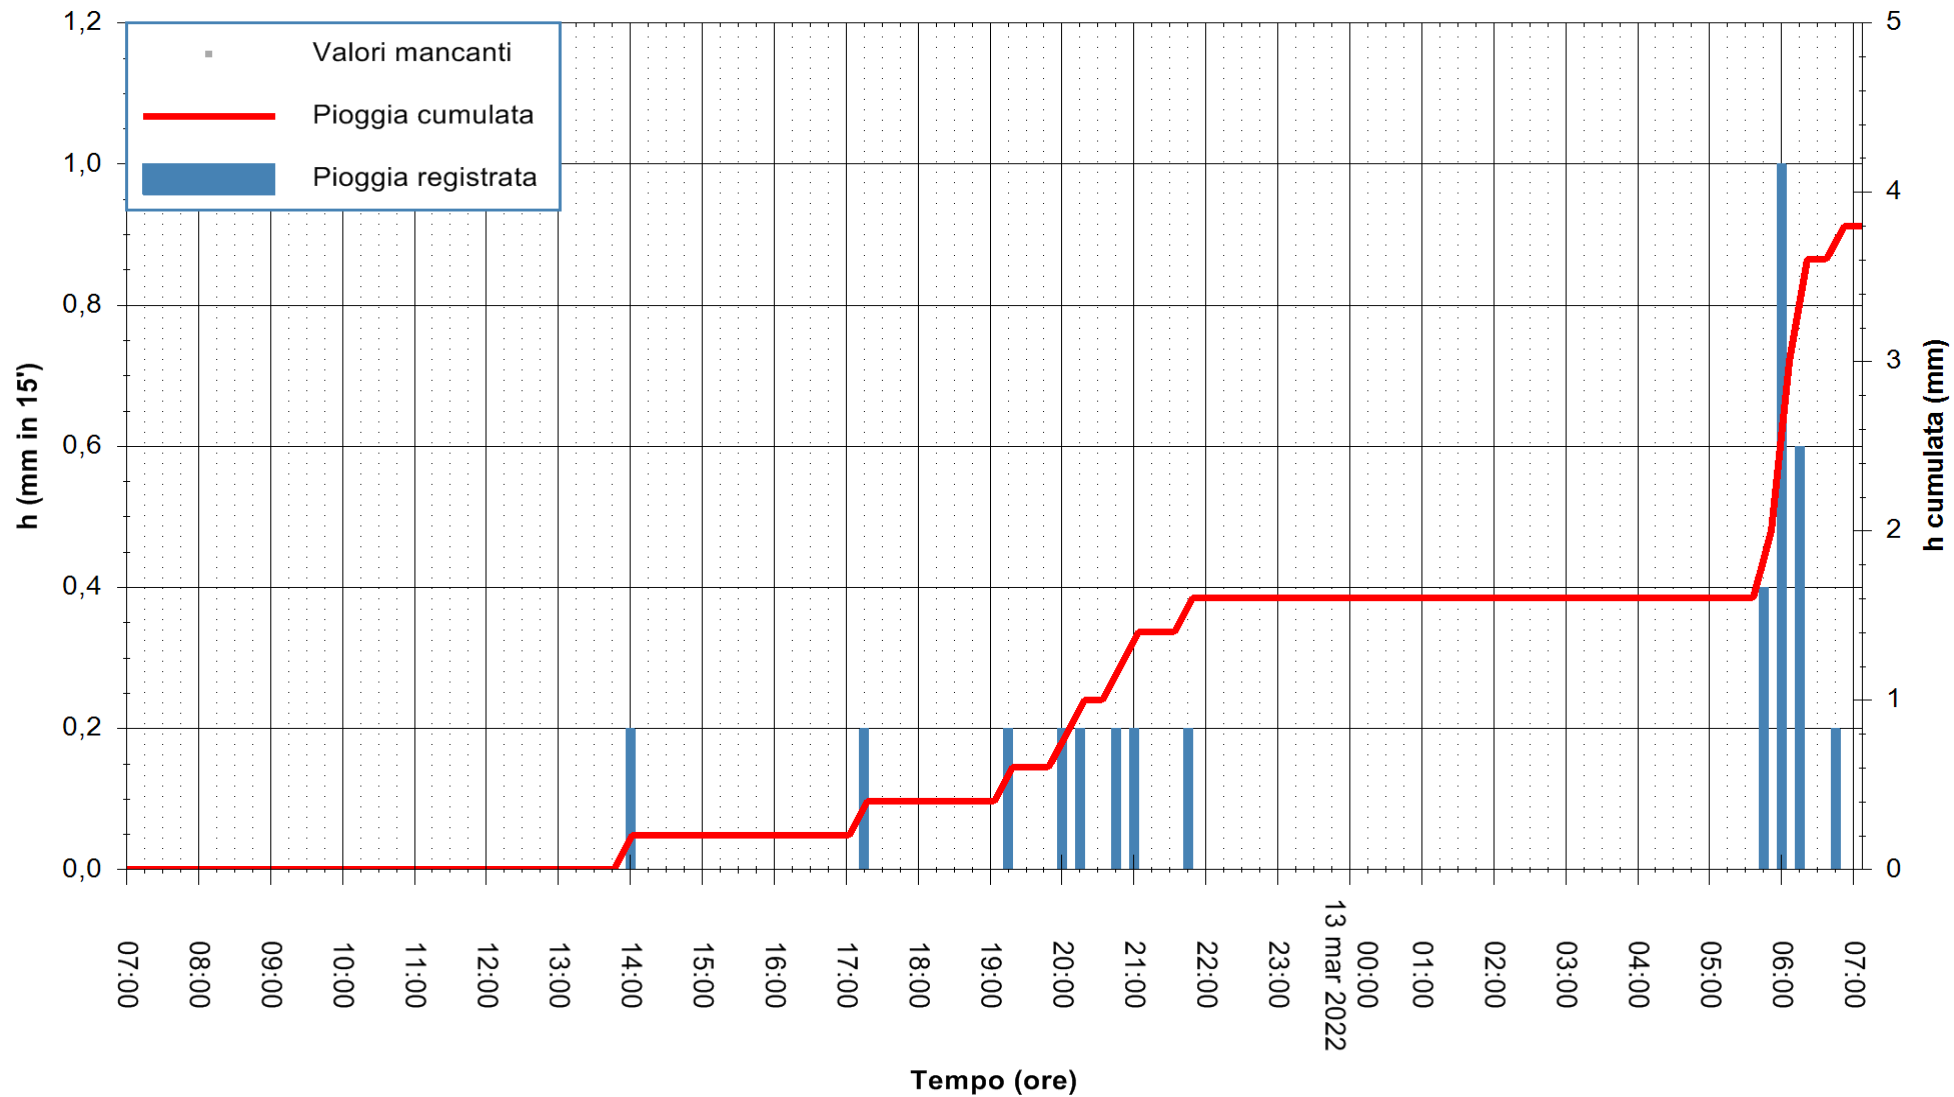

ARPAS
F.to il Dirigente Responsabile
Dott. Giuseppe Bianco

REGIONE AUTONOMA DE SARDIGNA
REGIONE AUTONOMA DELLA SARDEGNA

Stazione pluviometrica SANLURI STROVINA
Area LA STROVINA

Pioggia registrata nelle ultime 24 ore
Estrazione dati delle ore 07:22 del 13/03/2022
Ultimo dato disponibile: 13/03/2022 alle 07:00

ARPAS
F.to il Dirigente Responsabile
Dott. Giuseppe Bianco

REGIONE AUTONOMA DE SARDIGNA
REGIONE AUTONOMA DELLA SARDEGNA

Stazione pluviometrica TRINITA' D'AGULTU PADULEDDA
Area PADULEDDA

Pioggia registrata nelle ultime 24 ore
Estrazione dati delle ore 07:22 del 13/03/2022
Ultimo dato disponibile: 13/03/2022 alle 07:00

ARPAS
F.to il Dirigente Responsabile
Dott. Giuseppe Bianco

REGIONE AUTONOMA DE SARDIGNA
REGIONE AUTONOMA DELLA SARDEGNA

Stazione pluviometrica CARBONIA C.RA FLUMENTEPIDO
Area FLUMETEPIDO

Pioggia registrata nelle ultime 24 ore
Estrazione dati delle ore 07:22 del 13/03/2022
Ultimo dato disponibile: 13/03/2022 alle 07:00