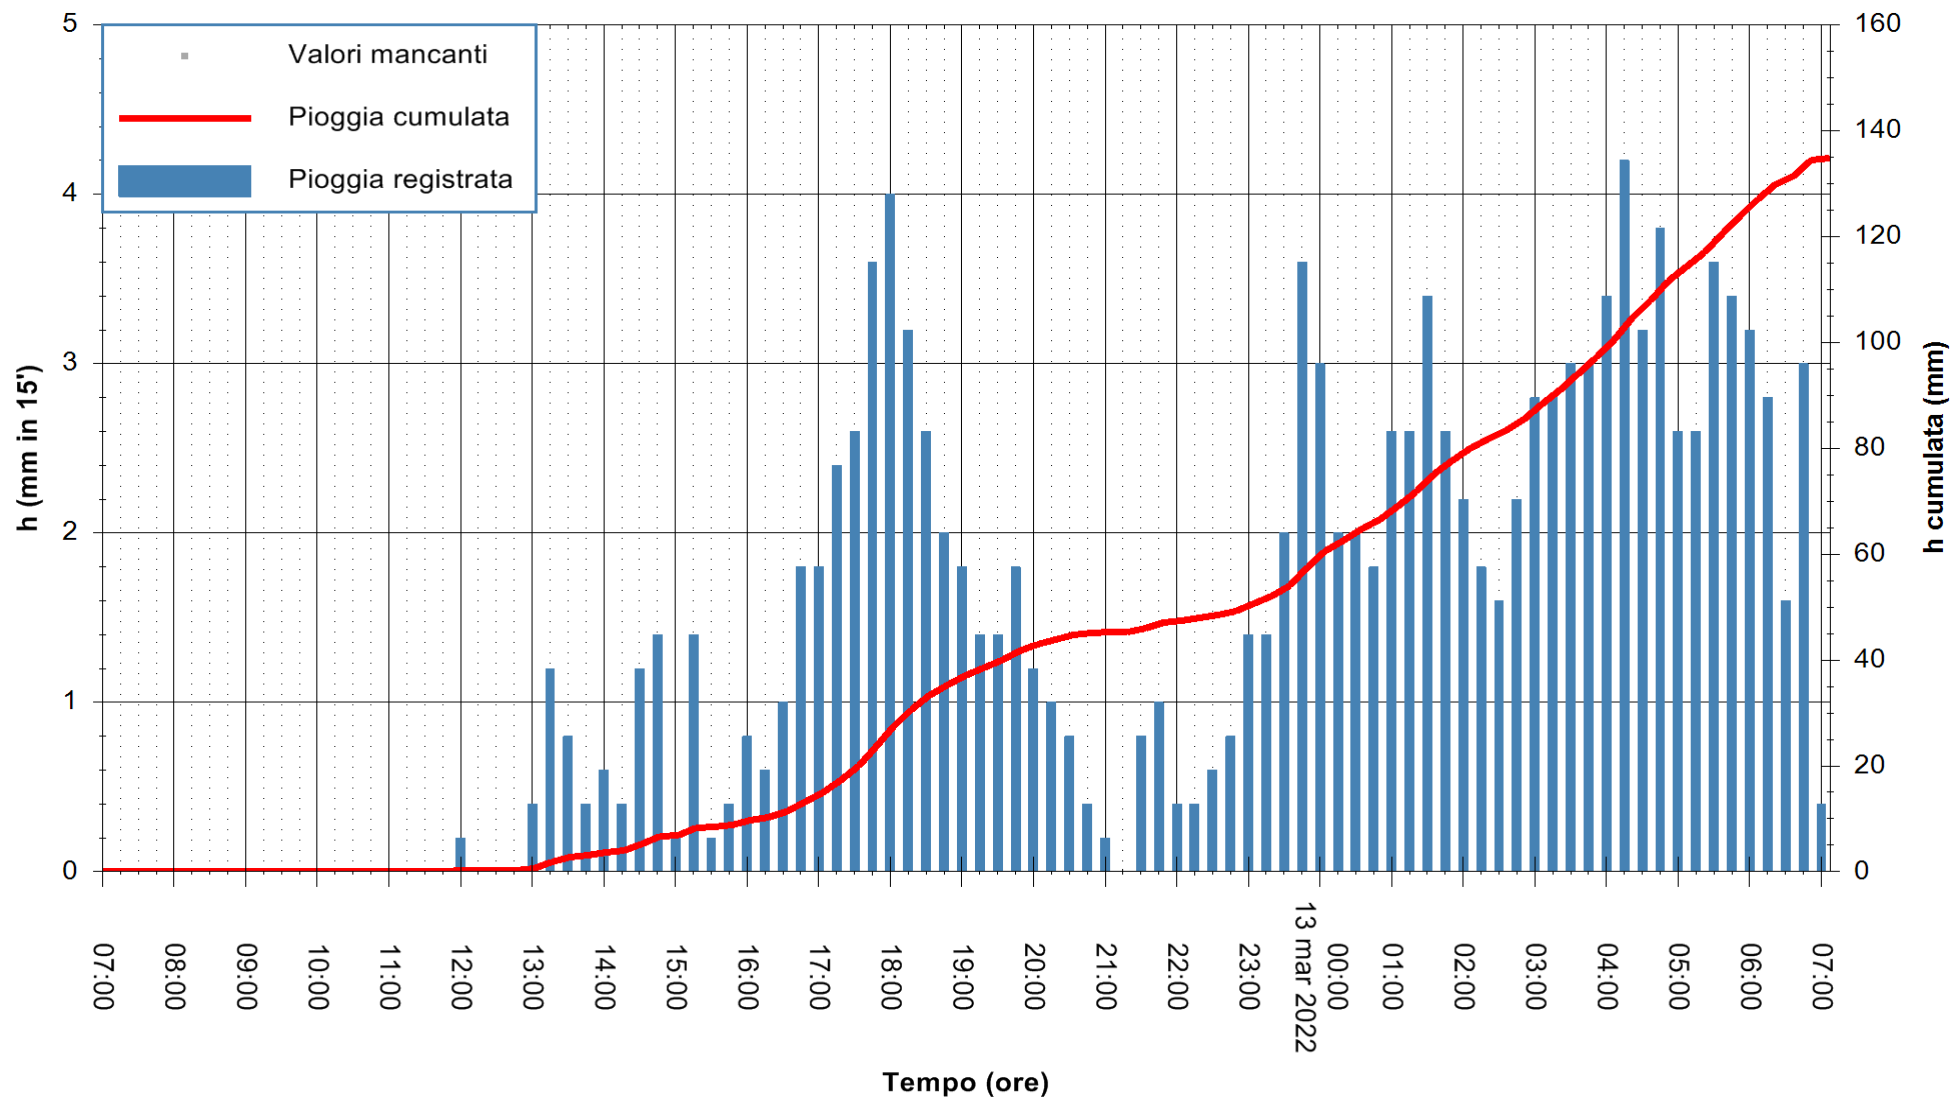

ARPAS
F.to il Dirigente Responsabile
Dott. Giuseppe Bianco

REGIONE AUTONOMA DE SARDIGNA
REGIONE AUTONOMA DELLA SARDEGNA

Stazione pluviometrica SANLURI STROVINA
Area LA STROVINA

Pioggia registrata nelle ultime 24 ore
Estrazione dati delle ore 07:22 del 13/03/2022
Ultimo dato disponibile: 13/03/2022 alle 07:00

ARPAS
F.to il Dirigente Responsabile
Dott. Giuseppe Bianco

REGIONE AUTONOMA DE SARDIGNA
REGIONE AUTONOMA DELLA SARDEGNA

Stazione pluviometrica TRINITA' D'AGULTU PADULEDDA
Area PADULEDDA

Pioggia registrata nelle ultime 24 ore
Estrazione dati delle ore 07:22 del 13/03/2022
Ultimo dato disponibile: 13/03/2022 alle 07:00