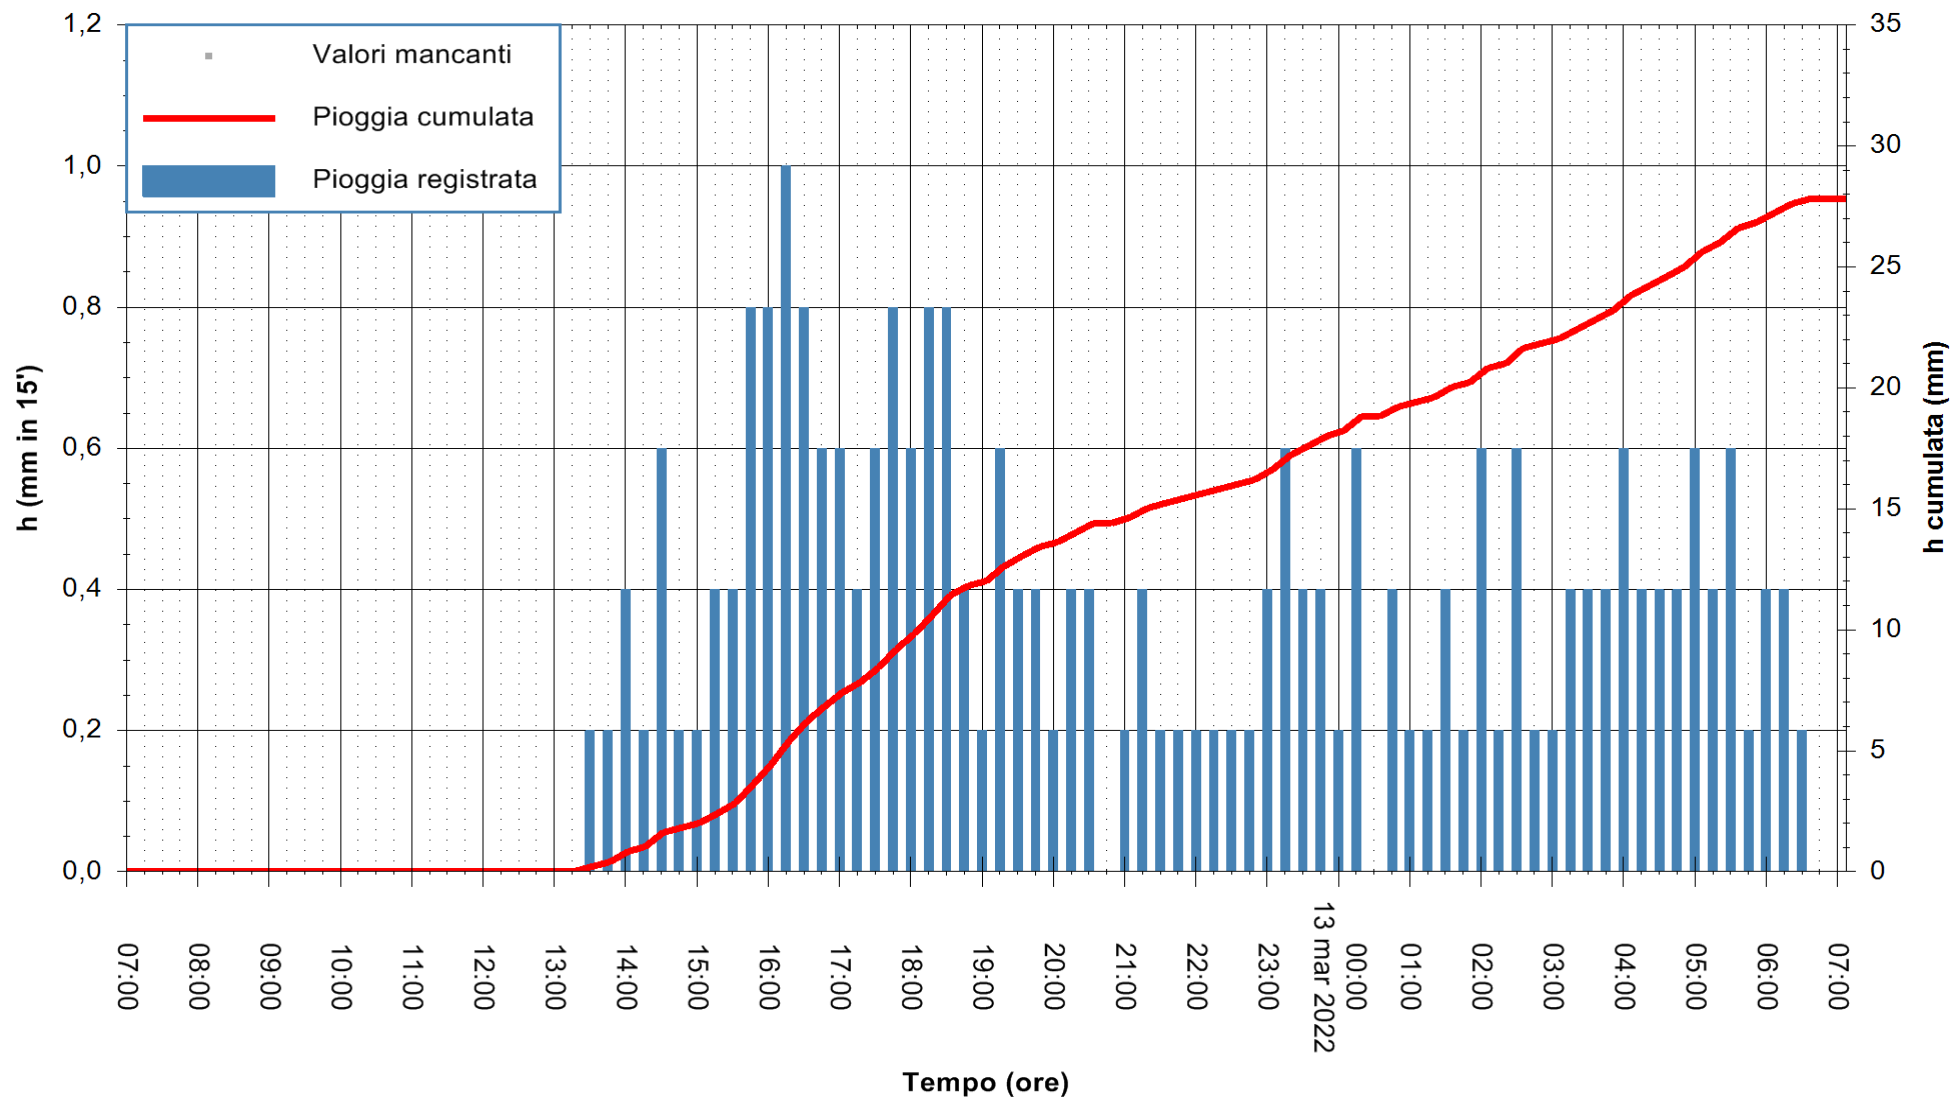

ARPAS
F.to il Dirigente Responsabile
Dott. Giuseppe Bianco

REGIONE AUTONOMA DE SARDIGNA
REGIONE AUTONOMA DELLA SARDEGNA

Stazione pluviometrica SANLURI STROVINA
Area LA STROVINA

Pioggia registrata nelle ultime 24 ore
Estrazione dati delle ore 07:22 del 13/03/2022
Ultimo dato disponibile: 13/03/2022 alle 07:00

ARPAS
F.to il Dirigente Responsabile
Dott. Giuseppe Bianco

REGIONE AUTONOMA DE SARDIGNA
REGIONE AUTONOMA DELLA SARDEGNA

Stazione pluviometrica TRINITA' D'AGULTU PADULEDDA
Area PADULEDDA

Pioggia registrata nelle ultime 24 ore
Estrazione dati delle ore 07:22 del 13/03/2022
Ultimo dato disponibile: 13/03/2022 alle 07:00