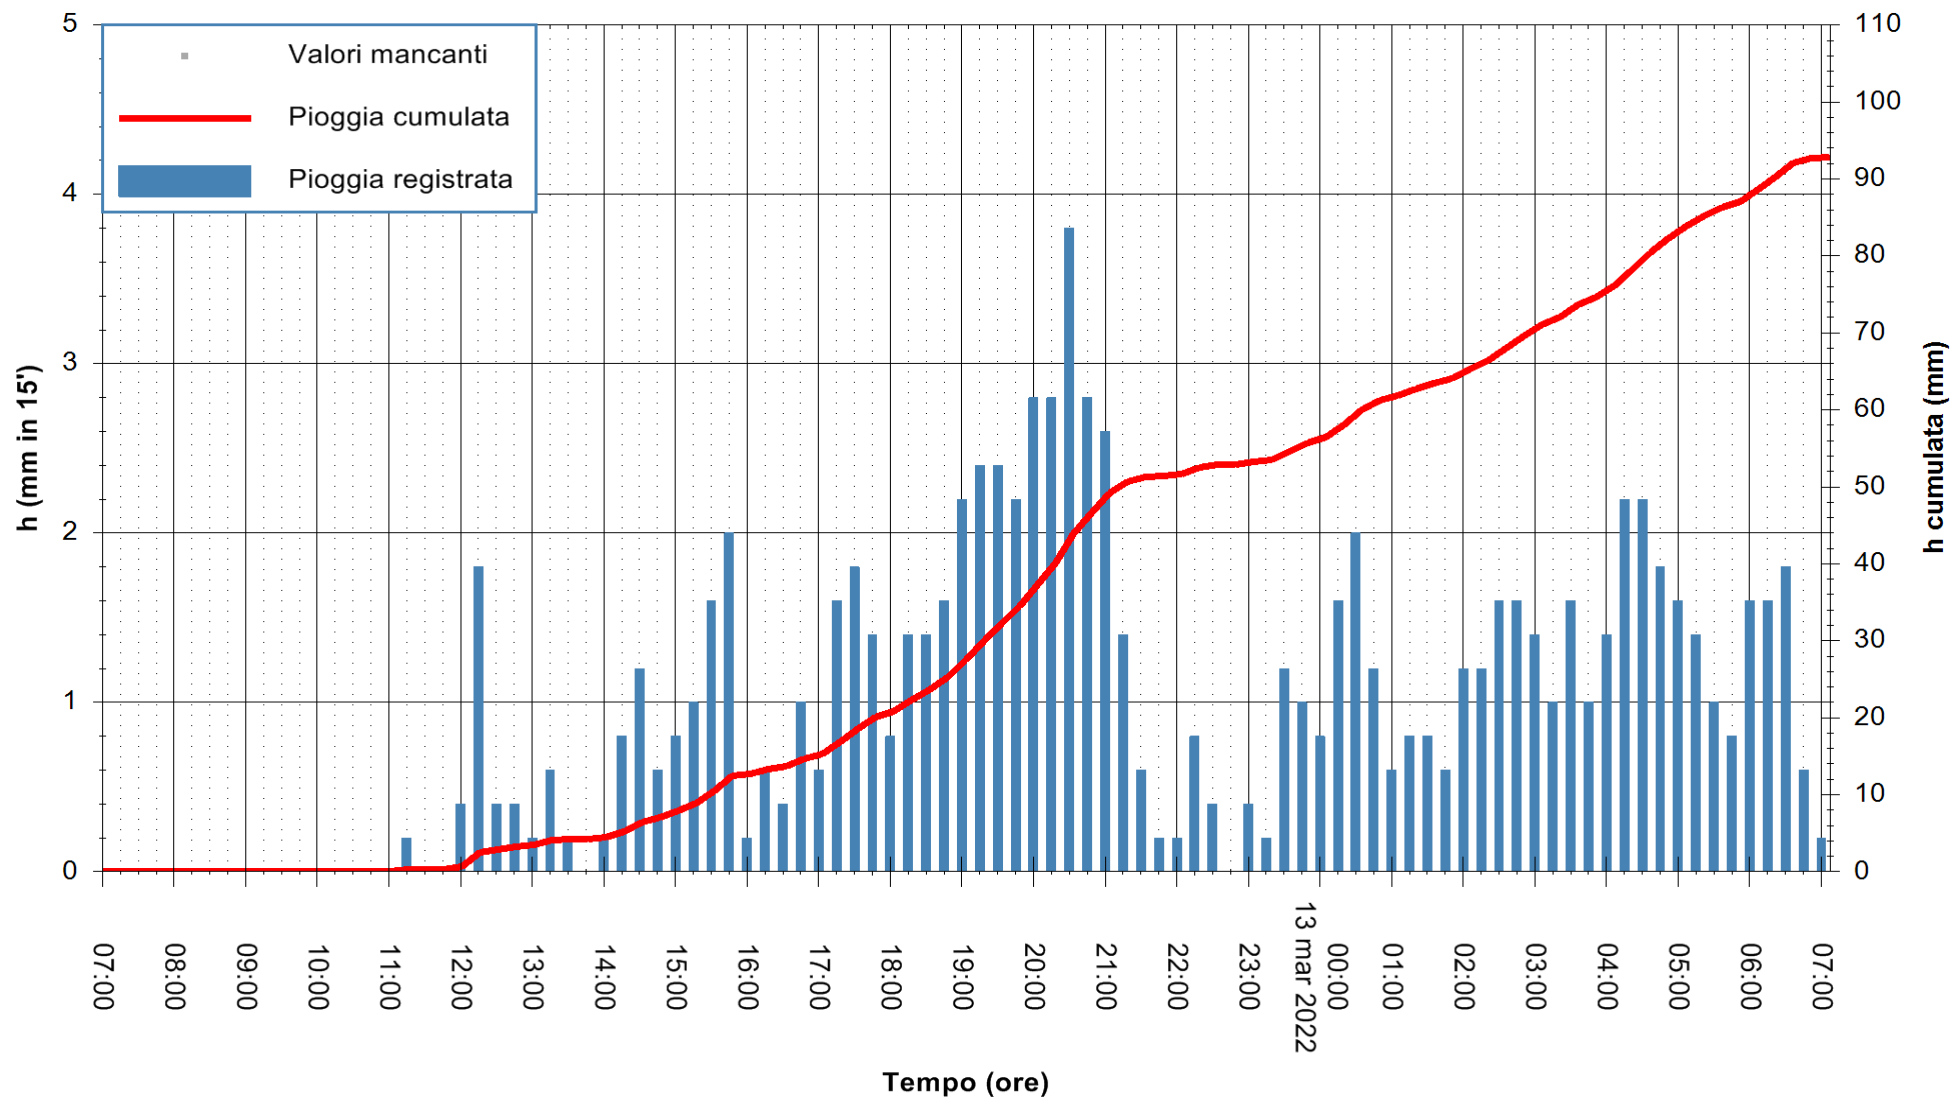

ARPAS
F.to il Dirigente Responsabile
Dott. Giuseppe Bianco

REGIONE AUTONOMA DE SARDIGNA
REGIONE AUTONOMA DELLA SARDEGNA

Stazione pluviometrica TRINITA' D'AGULTU PADULEDDA
Area PADULEDDA

Pioggia registrata nelle ultime 24 ore
Estrazione dati delle ore 07:22 del 13/03/2022
Ultimo dato disponibile: 13/03/2022 alle 07:00