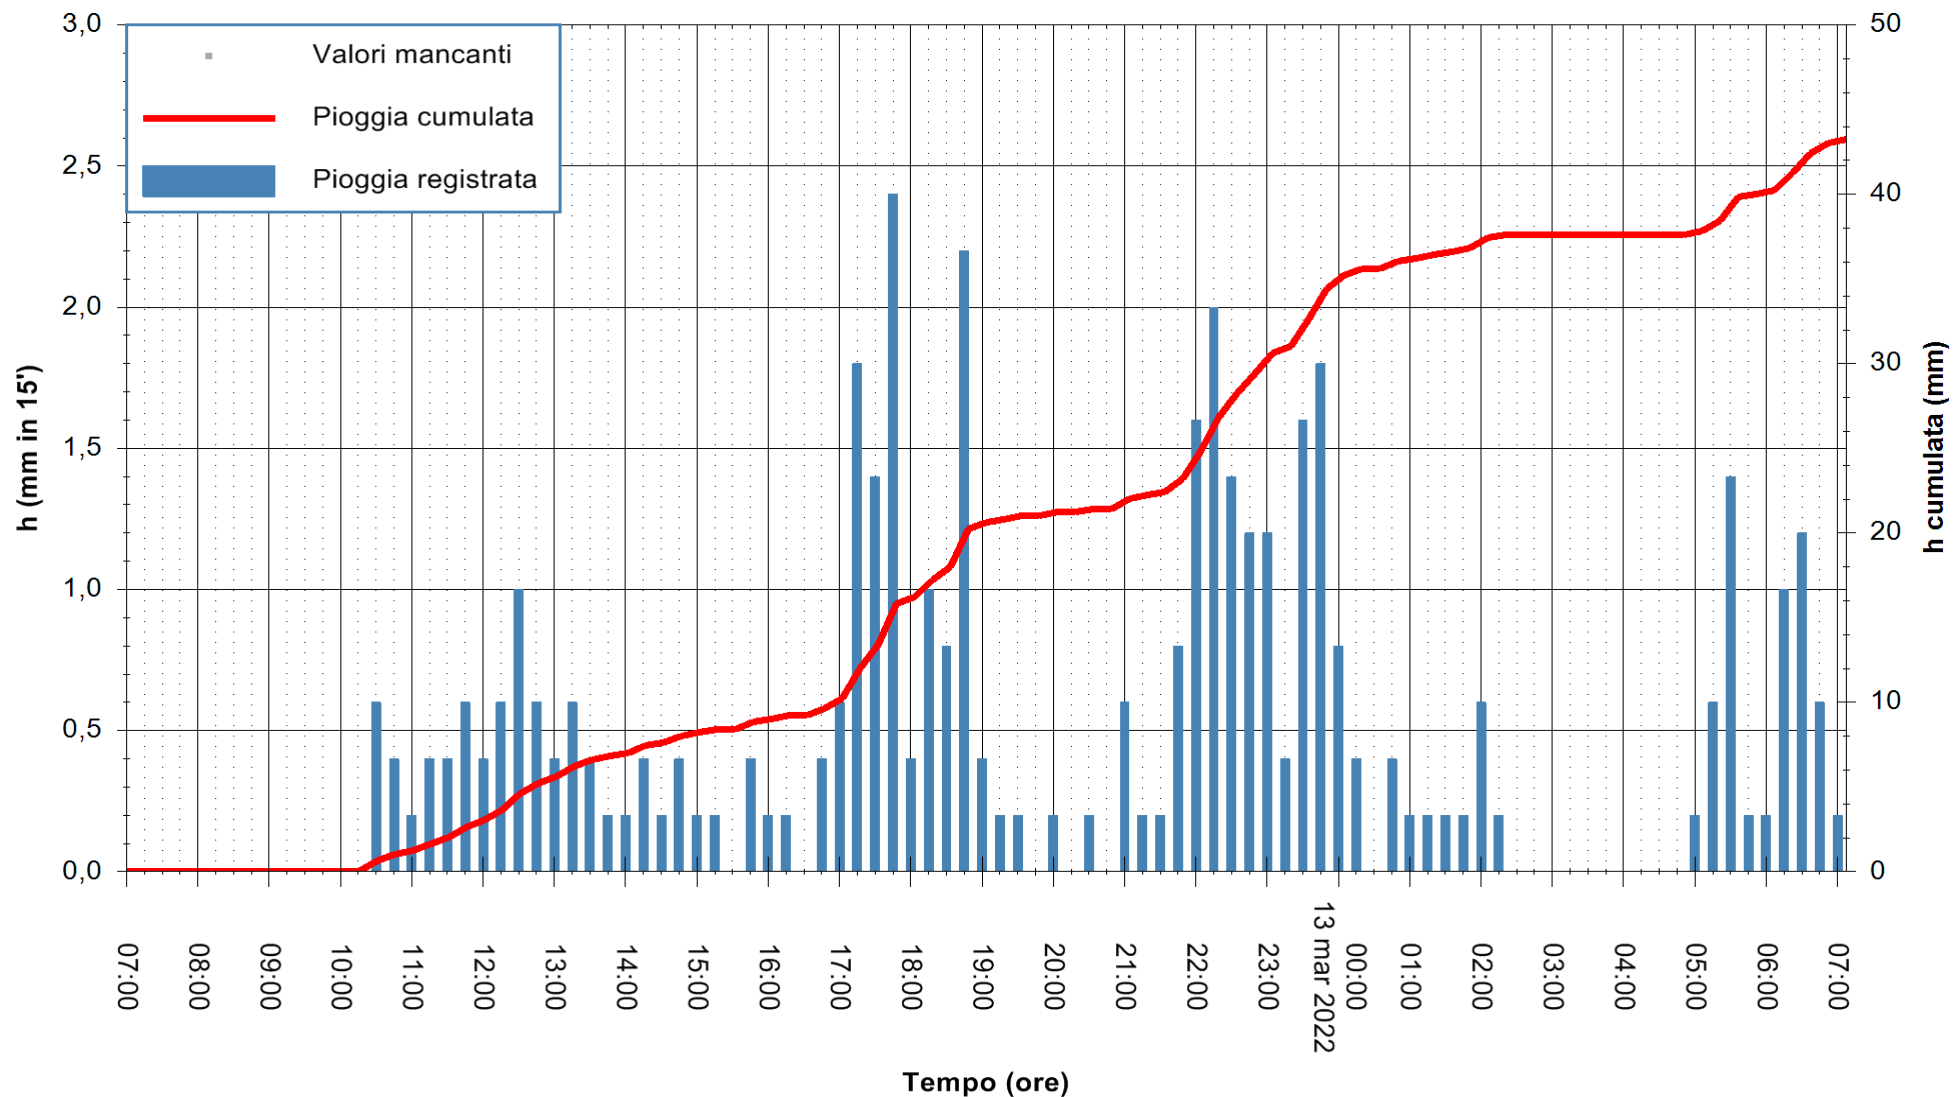

ARPAS
F.to il Dirigente Responsabile
Dott. Giuseppe Bianco

REGIONE AUTONOMA DE SARDIGNA
REGIONE AUTONOMA DELLA SARDEGNA

Stazione pluviometrica SANLURI STROVINA
Area LA STROVINA

Pioggia registrata nelle ultime 24 ore
Estrazione dati delle ore 07:22 del 13/03/2022
Ultimo dato disponibile: 13/03/2022 alle 07:00

ARPAS
F.to il Dirigente Responsabile
Dott. Giuseppe Bianco

REGIONE AUTONOMA DE SARDIGNA
REGIONE AUTONOMA DELLA SARDEGNA

Stazione pluviometrica TRINITA' D'AGULTU PADULEDDA
Area PADULEDDA

Pioggia registrata nelle ultime 24 ore
Estrazione dati delle ore 07:22 del 13/03/2022
Ultimo dato disponibile: 13/03/2022 alle 07:00

ARPAS
F.to il Dirigente Responsabile
Dott. Giuseppe Bianco

REGIONE AUTONOMA DE SARDIGNA
REGIONE AUTONOMA DELLA SARDEGNA

Stazione pluviometrica CARBONIA C.RA FLUMENTEPIDO
Area FLUMETEPIDO

Pioggia registrata nelle ultime 24 ore
Estrazione dati delle ore 07:22 del 13/03/2022
Ultimo dato disponibile: 13/03/2022 alle 07:00