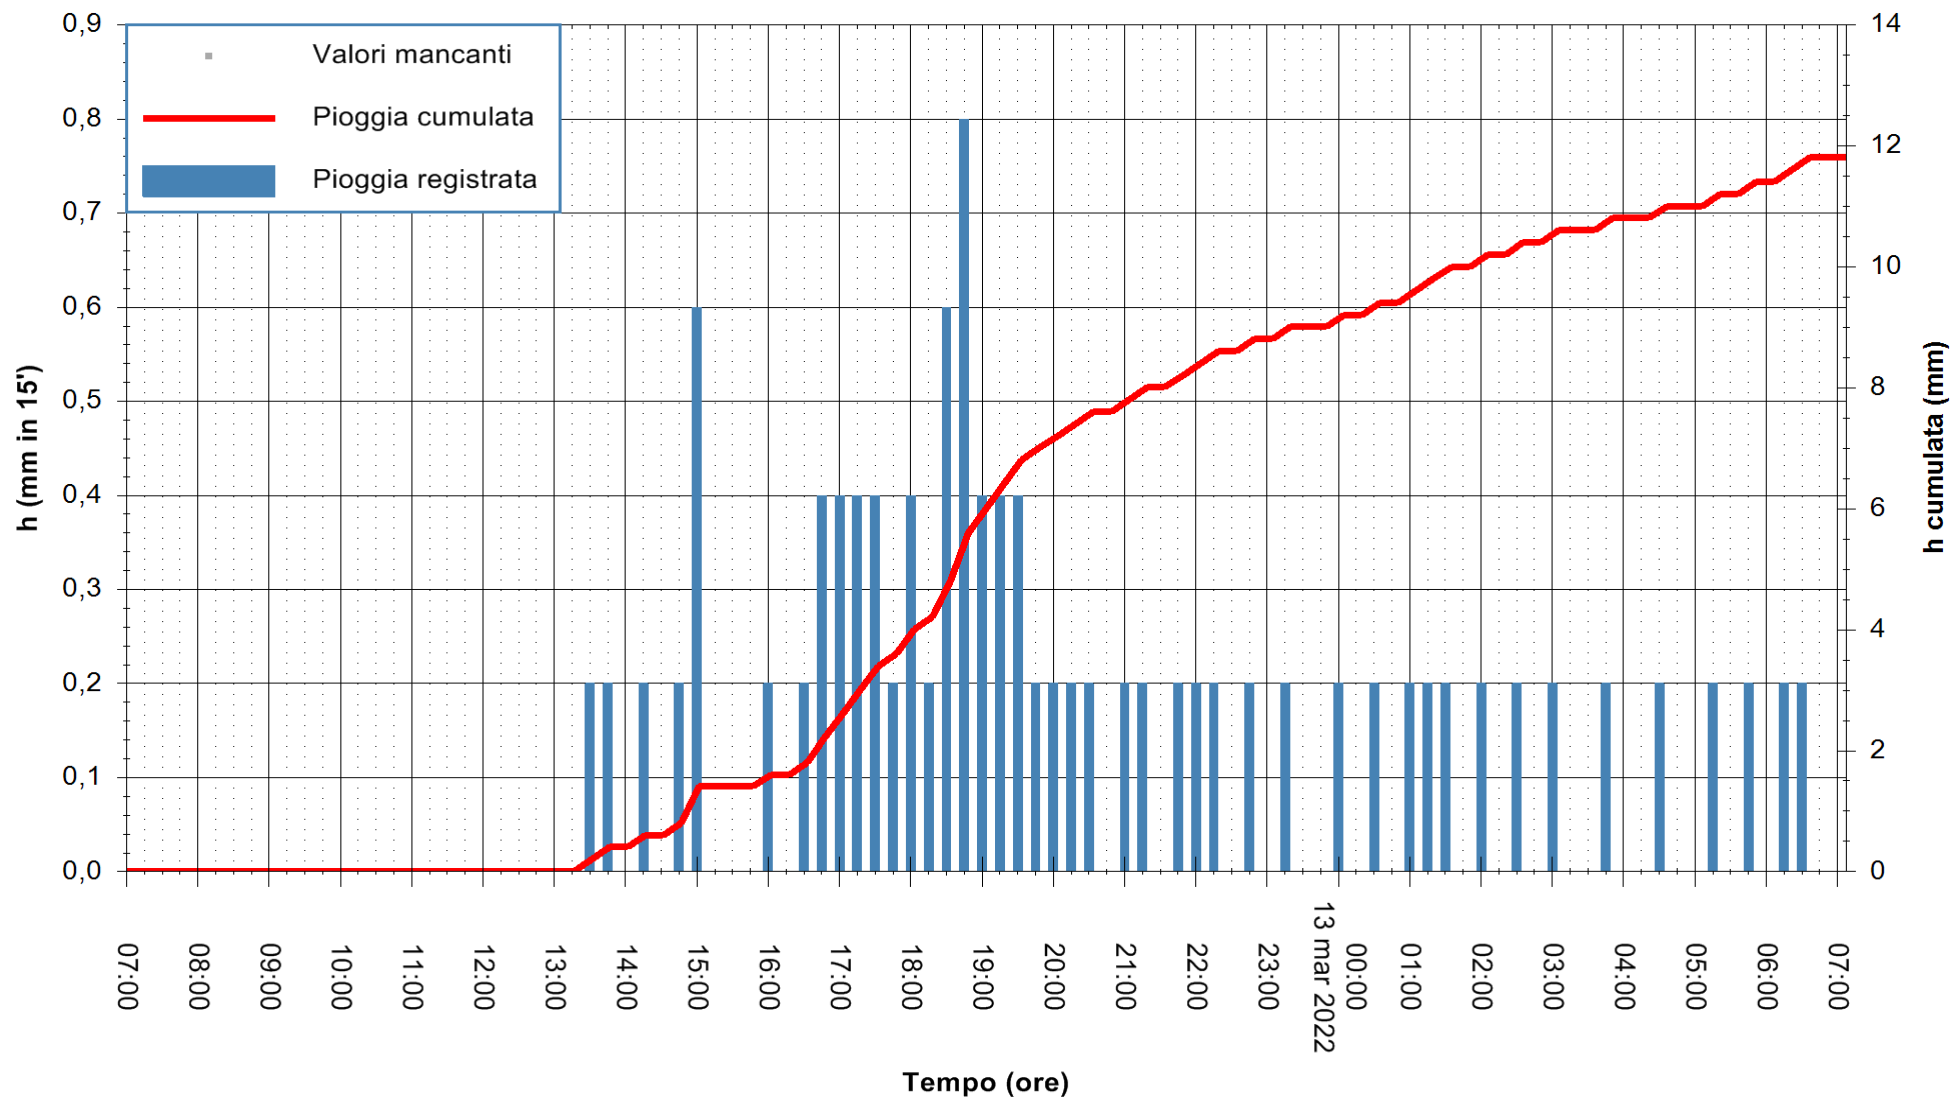

REGIONE AUTONOMA DE SARDIGNA
REGIONE AUTONOMA DELLA SARDEGNA

Stazione pluviometrica OSCHIRI RF
Area PISCHINAS
Pioggia registrata nelle ultime 24 ore
Estrazione dati delle ore 07:22 del 13/03/2022
Ultimo dato disponibile: 13/03/2022 alle 07:00

ARPAS
F.to il Dirigente Responsabile
Dott. Giuseppe Bianco

REGIONE AUTONOMA DE SARDIGNA
REGIONE AUTONOMA DELLA SARDEGNA

Stazione pluviometrica SANLURI STROVINA
Area LA STROVINA

Pioggia registrata nelle ultime 24 ore
Estrazione dati delle ore 07:22 del 13/03/2022
Ultimo dato disponibile: 13/03/2022 alle 07:00

ARPAS
F.to il Dirigente Responsabile
Dott. Giuseppe Bianco

REGIONE AUTONOMA DE SARDIGNA
REGIONE AUTONOMA DELLA SARDEGNA

Stazione pluviometrica TRINITA' D'AGULTU PADULEDDA
Area PADULEDDA

Pioggia registrata nelle ultime 24 ore
Estrazione dati delle ore 07:22 del 13/03/2022
Ultimo dato disponibile: 13/03/2022 alle 07:00