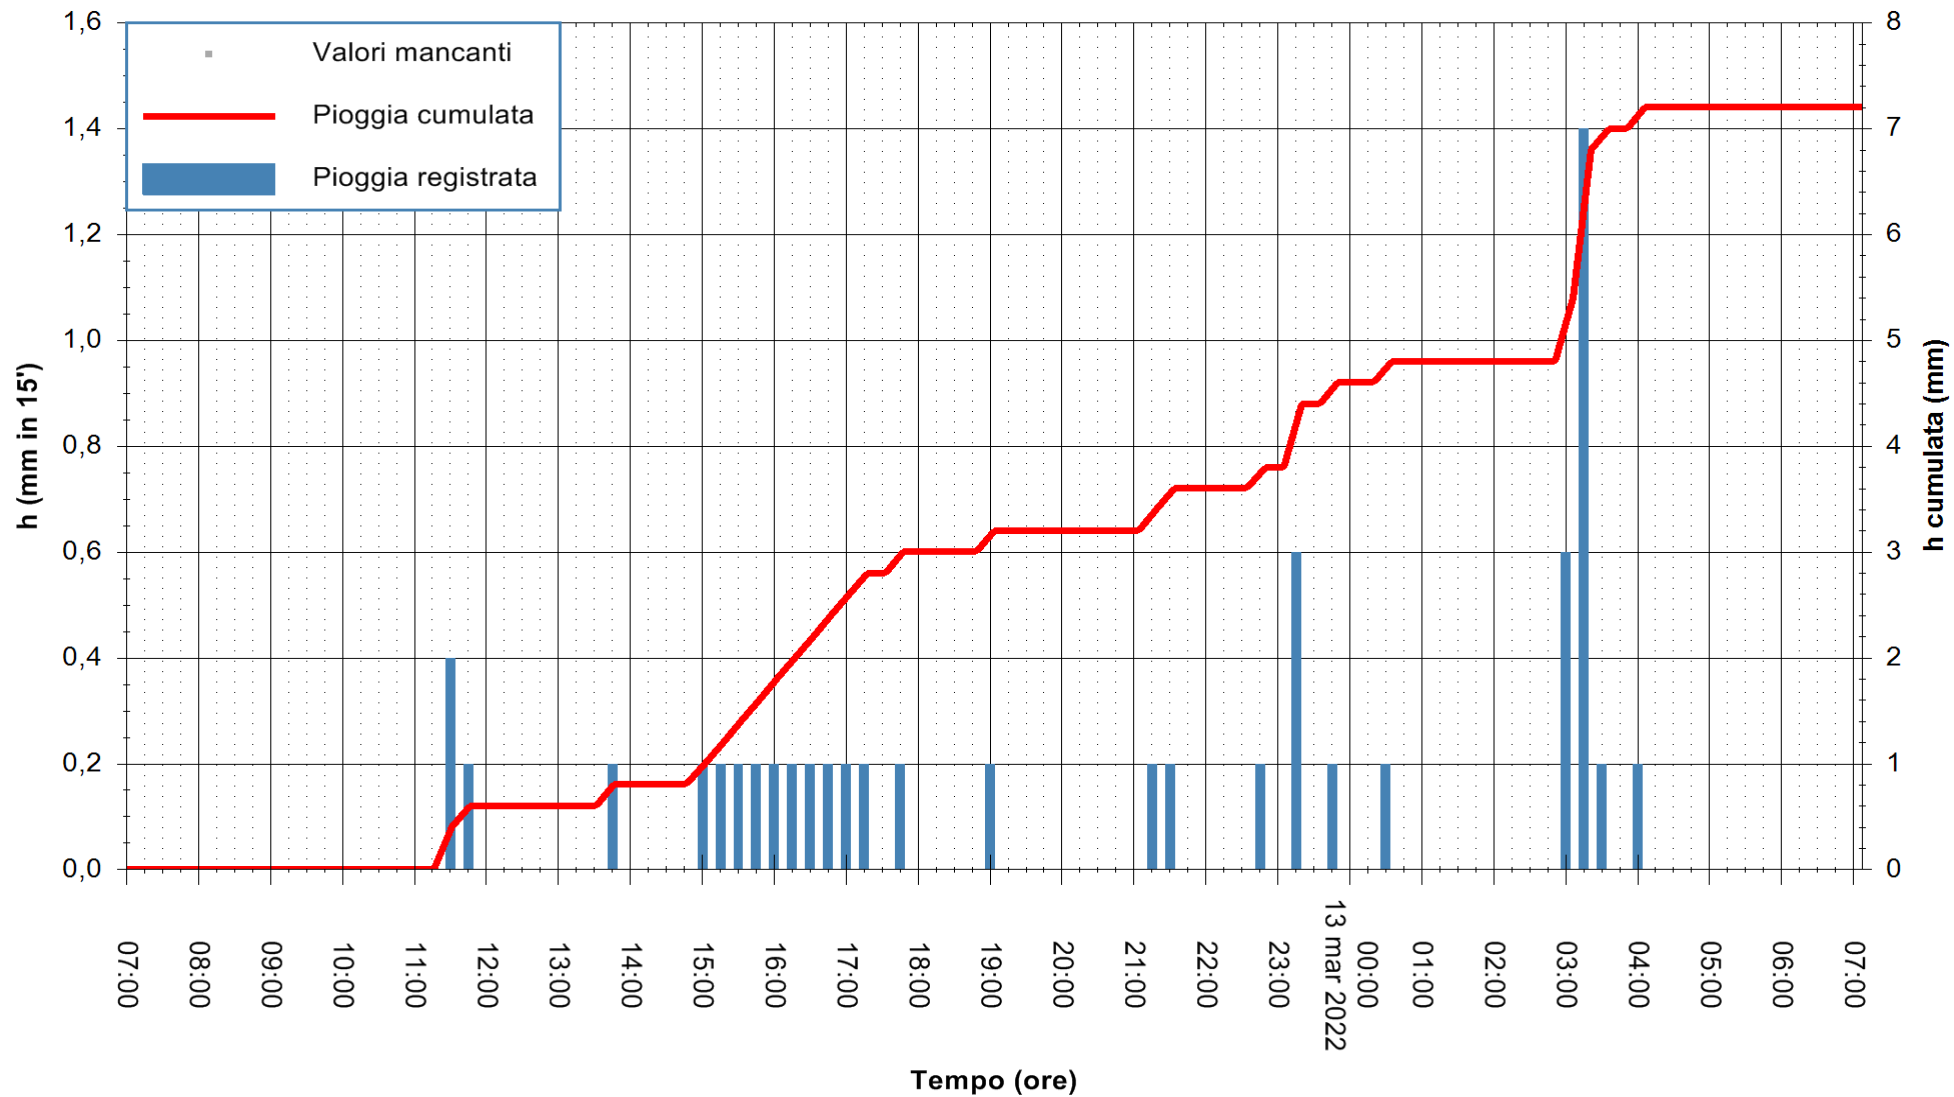

REGIONE AUTONOMA DE SARDIGNA
REGIONE AUTONOMA DELLA SARDEGNA

Stazione pluviometrica OSCHIRI RF
Area PISCHINAS
Pioggia registrata nelle ultime 24 ore
Estrazione dati delle ore 07:22 del 13/03/2022
Ultimo dato disponibile: 13/03/2022 alle 07:00

ARPAS
F.to il Dirigente Responsabile
Dott. Giuseppe Bianco

REGIONE AUTONOMA DE SARDIGNA
REGIONE AUTONOMA DELLA SARDEGNA

Stazione pluviometrica SANLURI STROVINA
Area LA STROVINA

Pioggia registrata nelle ultime 24 ore
Estrazione dati delle ore 07:22 del 13/03/2022
Ultimo dato disponibile: 13/03/2022 alle 07:00

ARPAS
F.to il Dirigente Responsabile
Dott. Giuseppe Bianco

REGIONE AUTONOMA DE SARDIGNA
REGIONE AUTONOMA DELLA SARDEGNA

Stazione pluviometrica TRINITA' D'AGULTU PADULEDDA
Area PADULEDDA

Pioggia registrata nelle ultime 24 ore
Estrazione dati delle ore 07:22 del 13/03/2022
Ultimo dato disponibile: 13/03/2022 alle 07:00