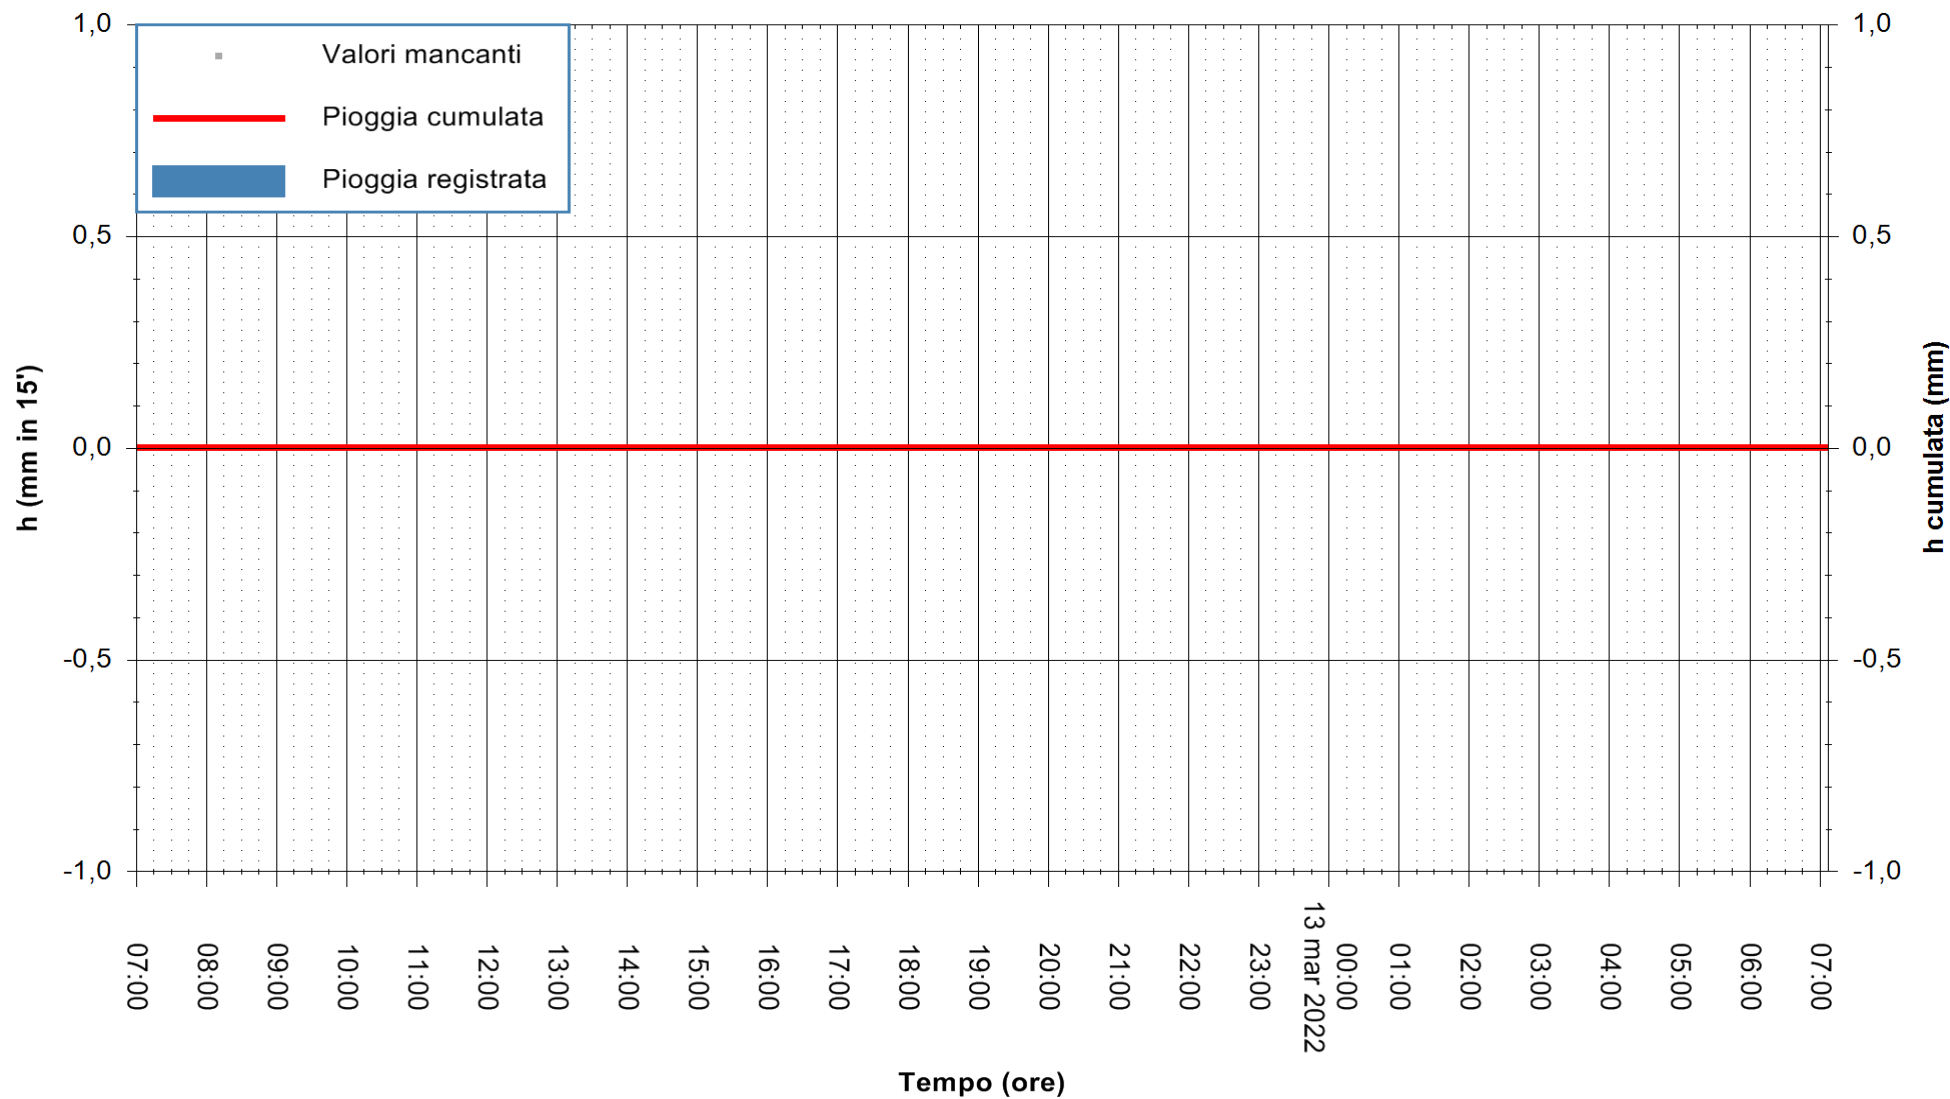

ARPAS
F.to il Dirigente Responsabile
Dott. Giuseppe Bianco

REGIONE AUTONOMA DE SARDIGNA
REGIONE AUTONOMA DELLA SARDEGNA

Stazione pluviometrica SANTADI PUNTA SEBERA
Area PUNTA SEBERA
Pioggia registrata nelle ultime 24 ore
Estrazione dati delle ore 07:22 del 13/03/2022
Ultimo dato disponibile: 13/03/2022 alle 07:00