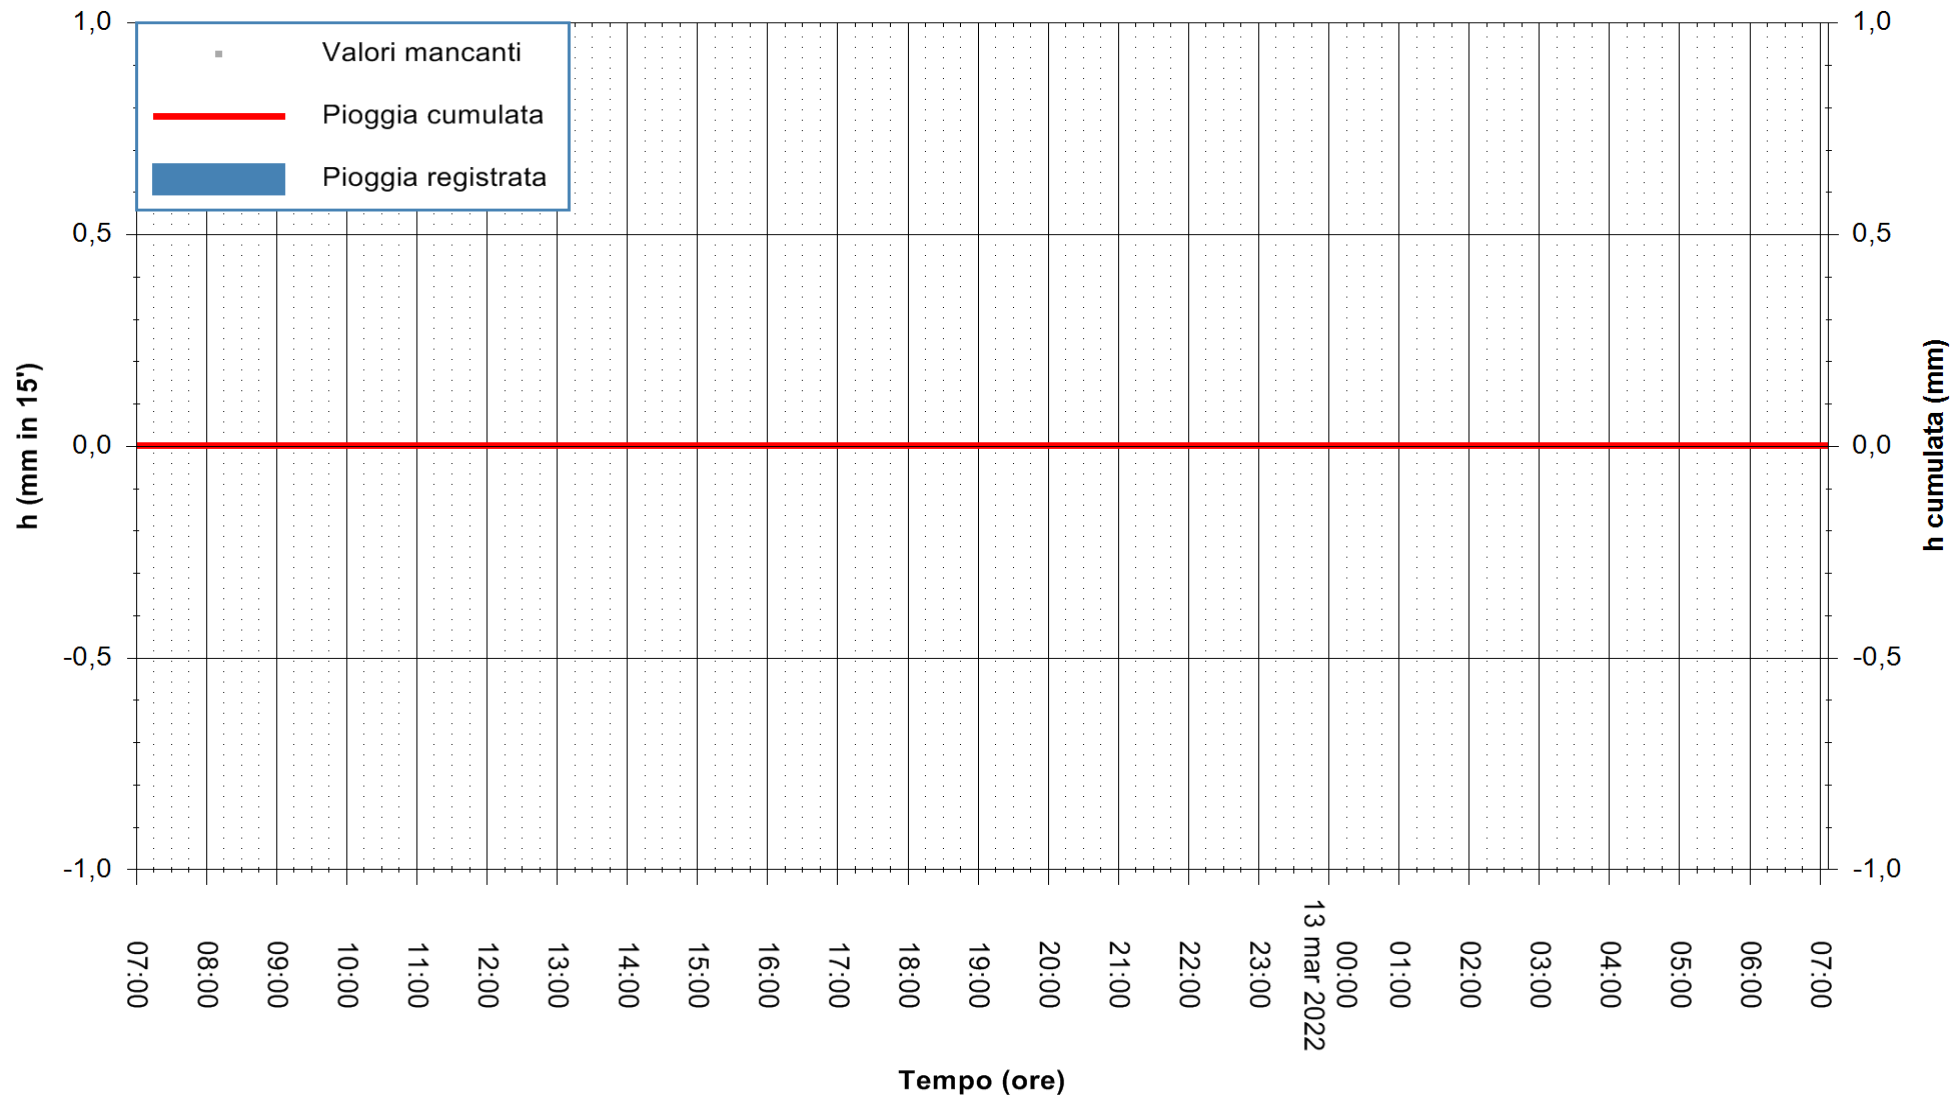

ARPAS
F.to il Dirigente Responsabile
Dott. Giuseppe Bianco

REGIONE AUTÒNOMA DE SARDIGNA
REGIONE AUTONOMA DELLA SARDEGNA

Stazione pluviometrica STINTINO PUNTA DE S'AQUILA
Area PUNTA DE S' AQUILA
Pioggia registrata nelle ultime 24 ore
Estrazione dati delle ore 07:22 del 13/03/2022
Ultimo dato disponibile: 13/03/2022 alle 07:00