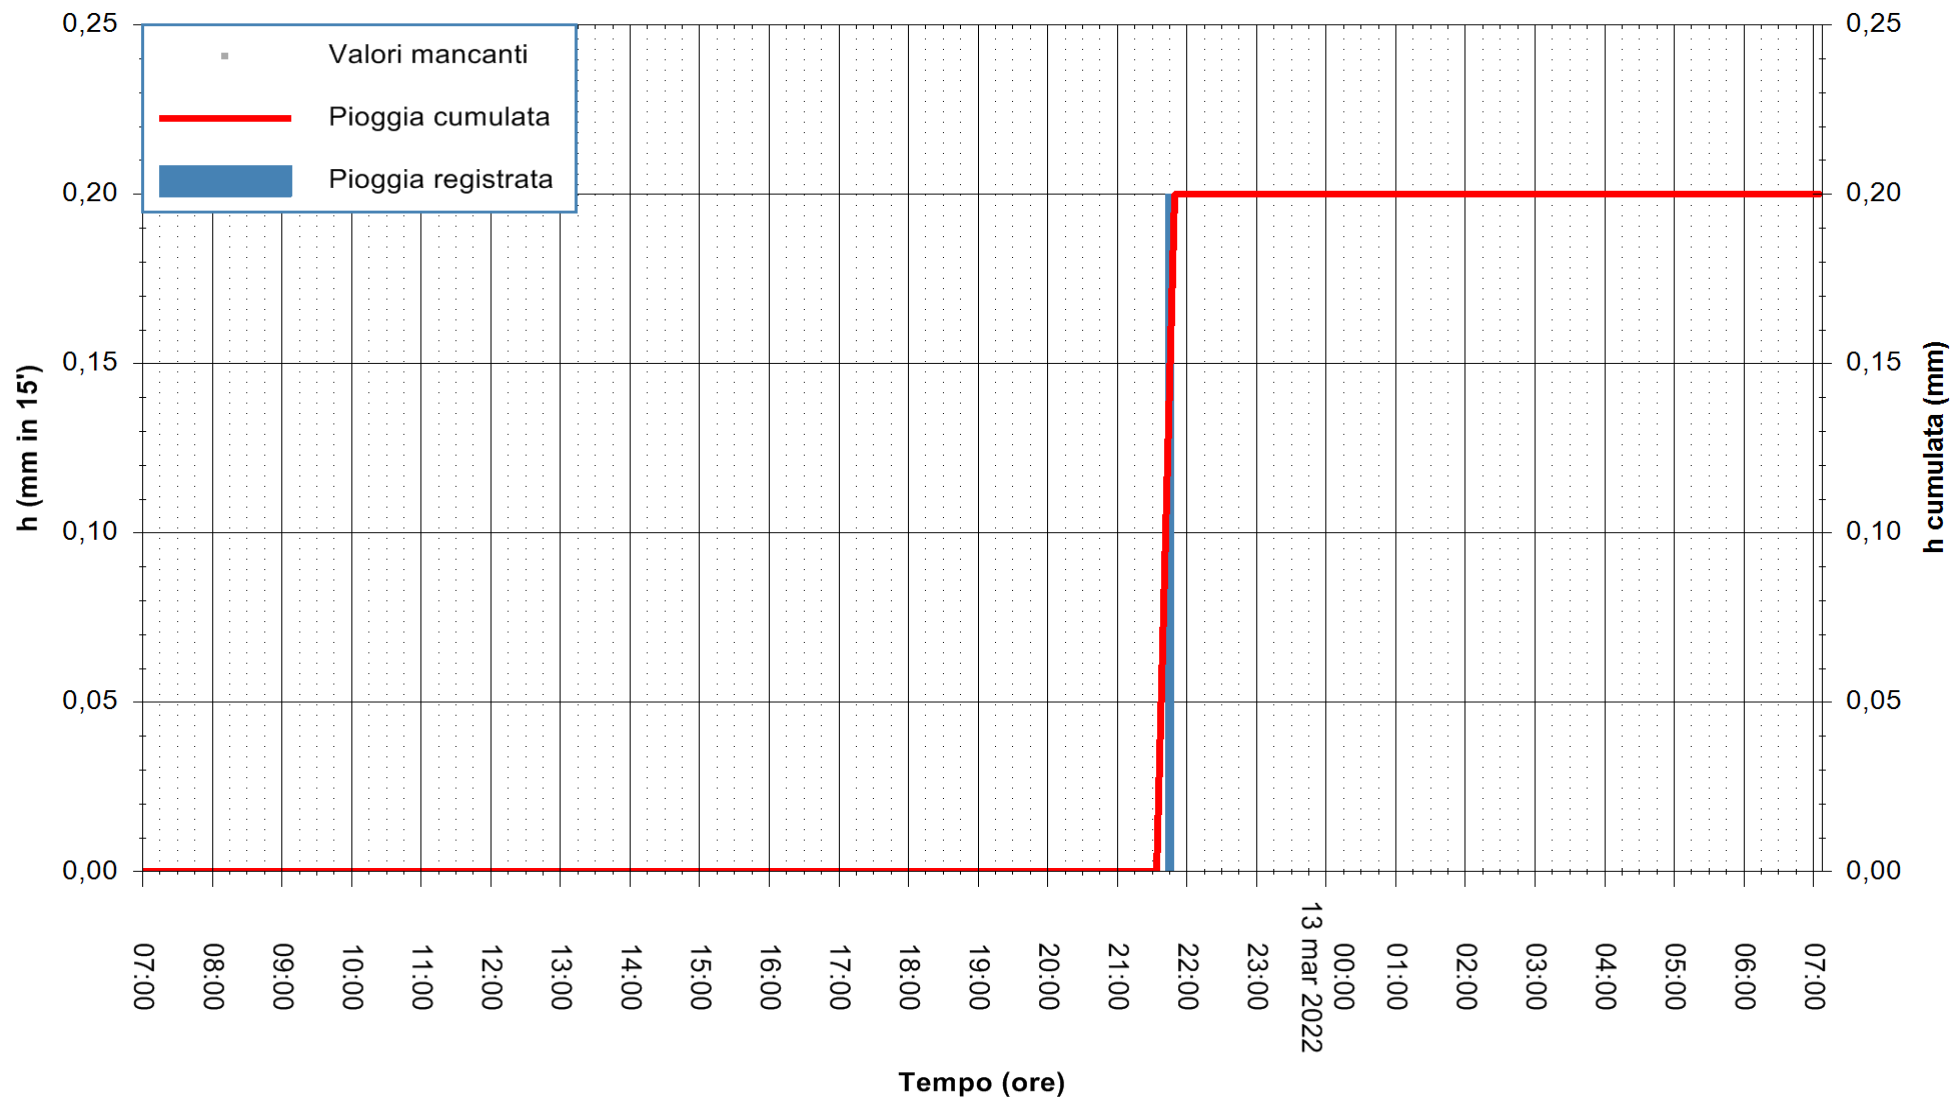

ARPAS
F.to il Dirigente Responsabile
Dott. Giuseppe Bianco

REGIONE AUTONOMA DE SARDIGNA
REGIONE AUTONOMA DELLA SARDEGNA

Stazione pluviometrica SANLURI STROVINA
Area LA STROVINA

Pioggia registrata nelle ultime 24 ore
Estrazione dati delle ore 07:22 del 13/03/2022
Ultimo dato disponibile: 13/03/2022 alle 07:00

ARPAS
F.to il Dirigente Responsabile
Dott. Giuseppe Bianco

REGIONE AUTONOMA DE SARDIGNA
REGIONE AUTONOMA DELLA SARDEGNA

Stazione pluviometrica TRINITA' D'AGULTU PADULEDDA
Area PADULEDDA

Pioggia registrata nelle ultime 24 ore
Estrazione dati delle ore 07:22 del 13/03/2022
Ultimo dato disponibile: 13/03/2022 alle 07:00