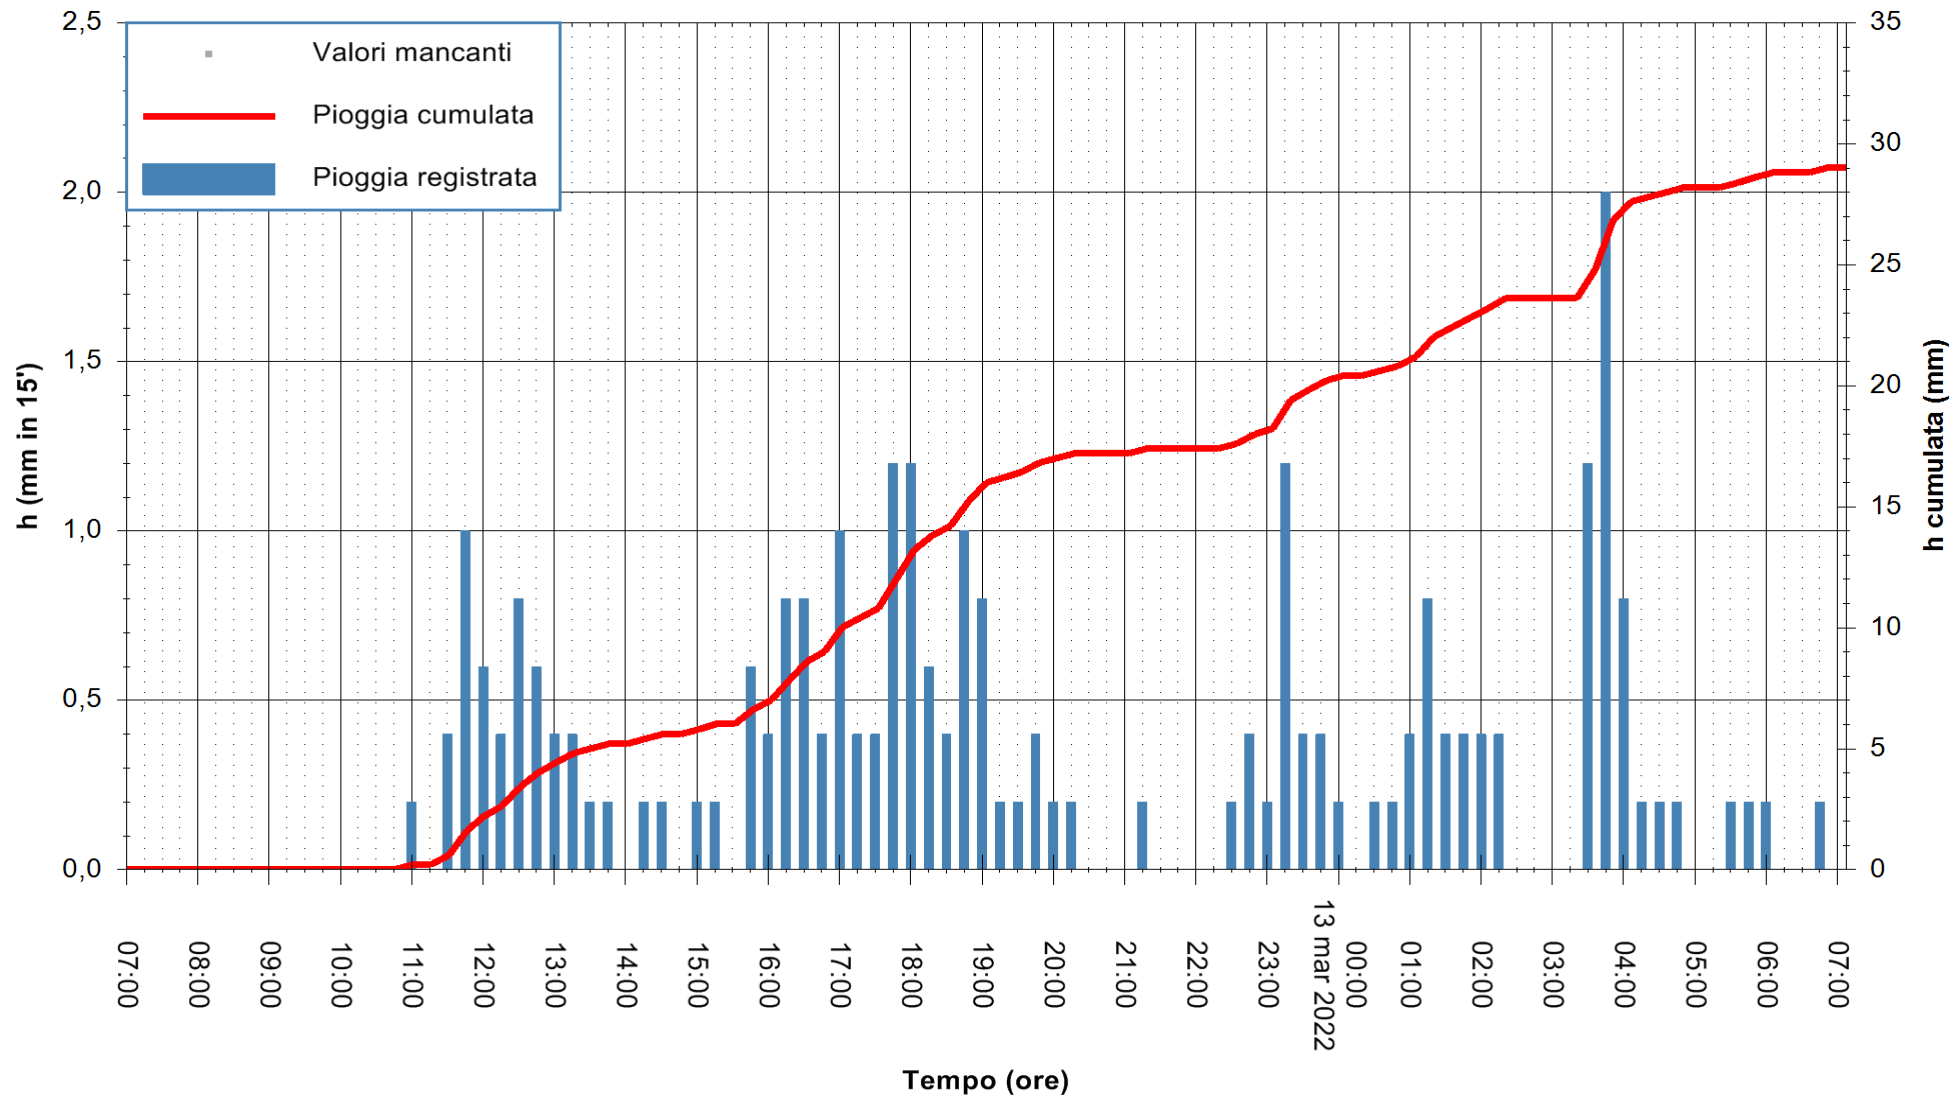

REGIONE AUTONOMA DE SARDIGNA
REGIONE AUTONOMA DELLA SARDEGNA

Stazione pluviometrica OSCHIRI RF
Area PISCHINAS
Pioggia registrata nelle ultime 24 ore
Estrazione dati delle ore 07:22 del 13/03/2022
Ultimo dato disponibile: 13/03/2022 alle 07:00

ARPAS
F.to il Dirigente Responsabile
Dott. Giuseppe Bianco

REGIONE AUTONOMA DE SARDIGNA
REGIONE AUTONOMA DELLA SARDEGNA

Stazione pluviometrica SANLURI STROVINA
Area LA STROVINA

Pioggia registrata nelle ultime 24 ore
Estrazione dati delle ore 07:22 del 13/03/2022
Ultimo dato disponibile: 13/03/2022 alle 07:00

ARPAS
F.to il Dirigente Responsabile
Dott. Giuseppe Bianco

REGIONE AUTONOMA DE SARDIGNA
REGIONE AUTONOMA DELLA SARDEGNA

Stazione pluviometrica TRINITA' D'AGULTU PADULEDDA
Area PADULEDDA

Pioggia registrata nelle ultime 24 ore
Estrazione dati delle ore 07:22 del 13/03/2022
Ultimo dato disponibile: 13/03/2022 alle 07:00