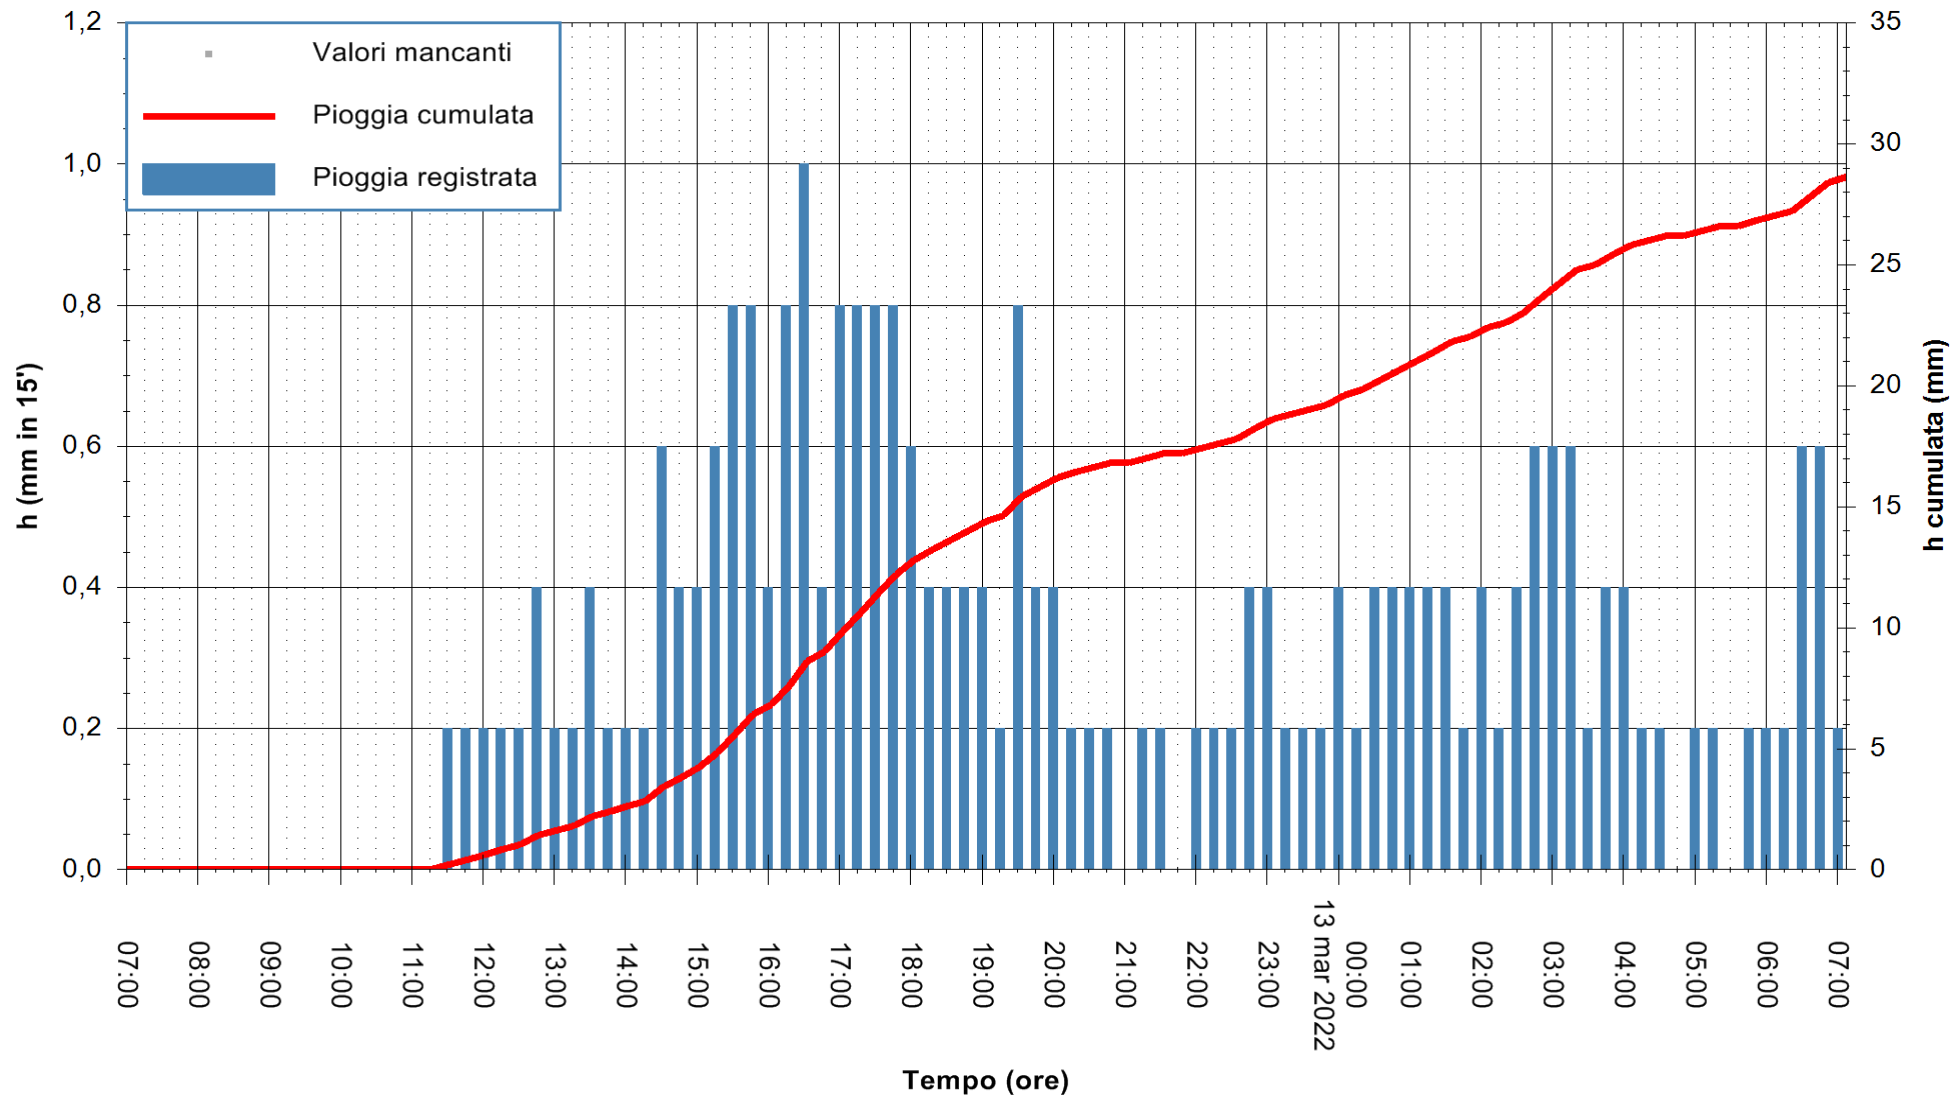

ARPAS
F.to il Dirigente Responsabile
Dott. Giuseppe Bianco

REGIONE AUTONOMA DE SARDIGNA
REGIONE AUTONOMA DELLA SARDEGNA

Stazione pluviometrica CARBONIA C.RA FLUMENTEPIDO
Area FLUMETEPIDO

Pioggia registrata nelle ultime 24 ore
Estrazione dati delle ore 07:22 del 13/03/2022
Ultimo dato disponibile: 13/03/2022 alle 07:00