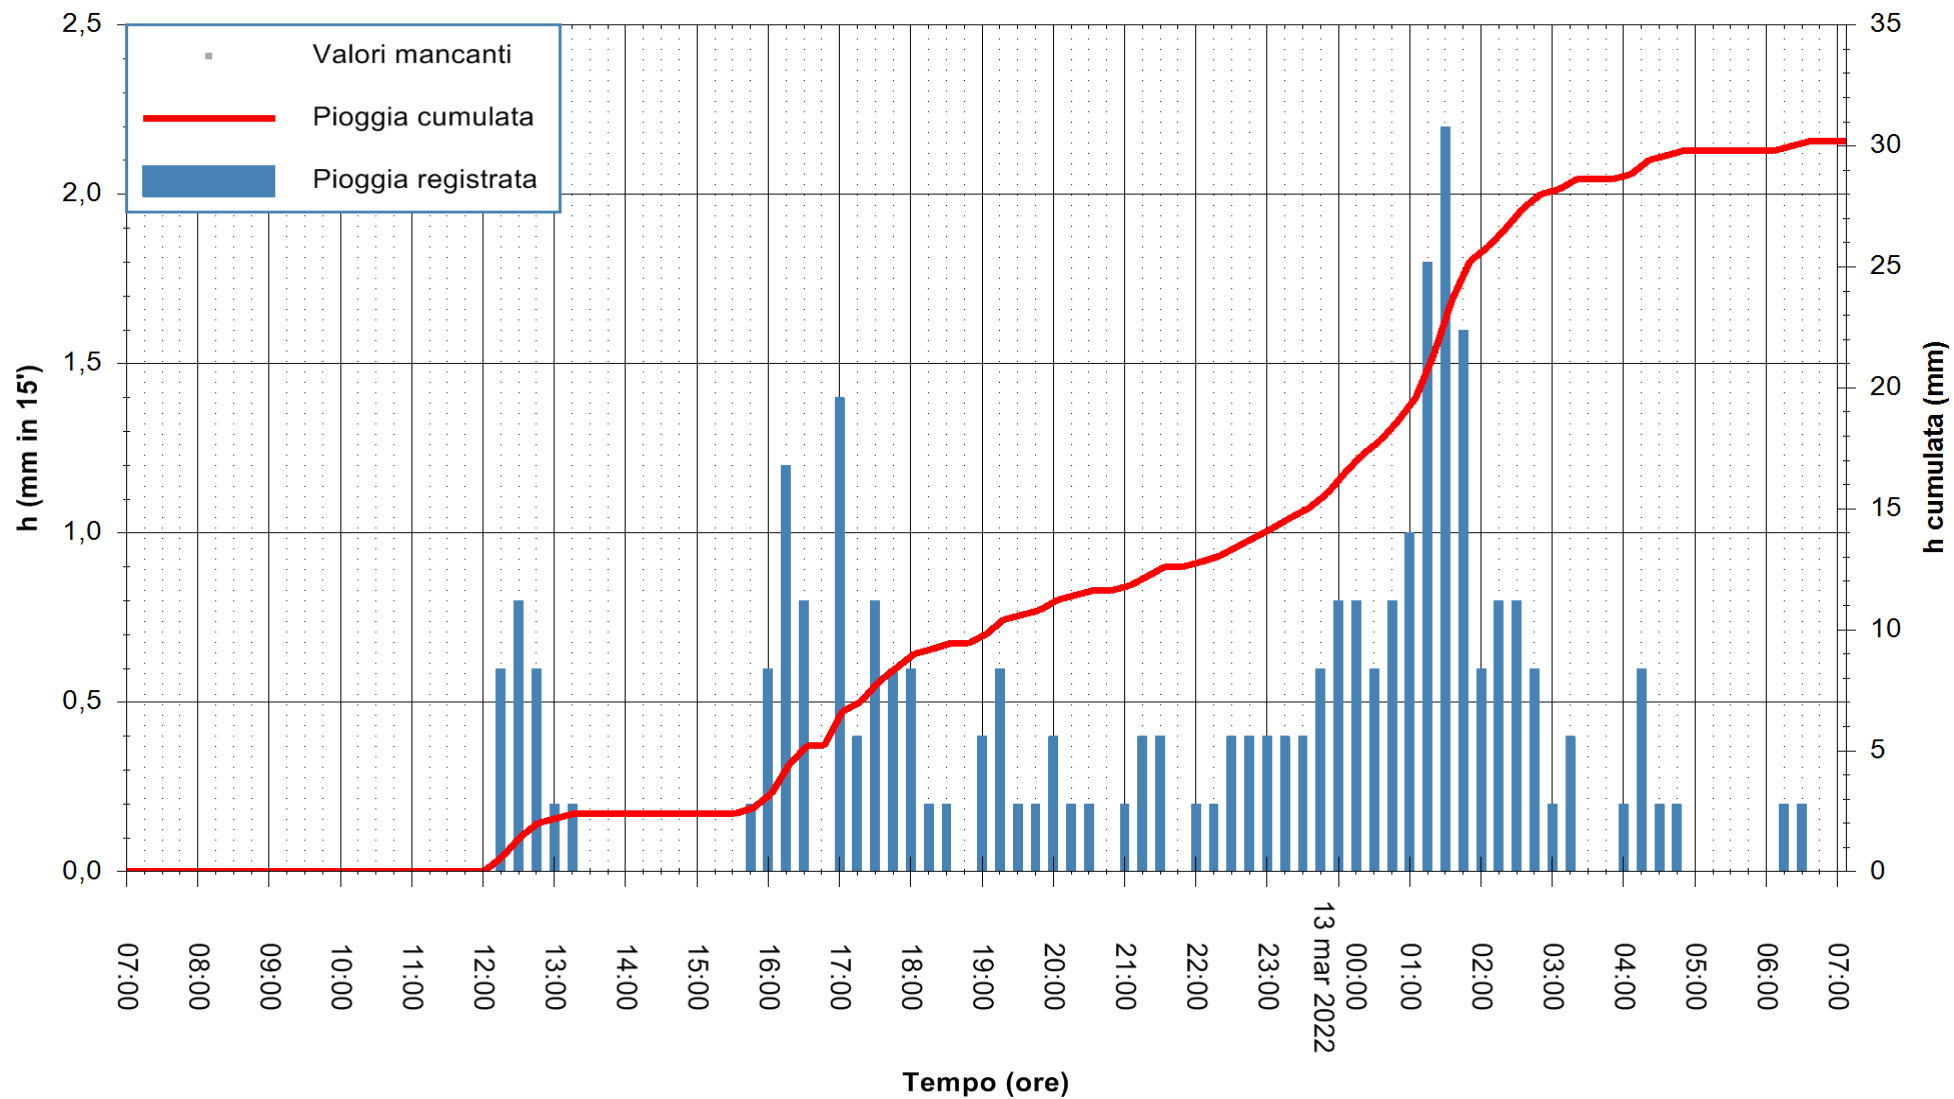

REGIONE AUTONOMA DE SARDIGNA
REGIONE AUTONOMA DELLA SARDEGNA

Stazione pluviometrica OSCHIRI RF
Area PISCHINAS
Pioggia registrata nelle ultime 24 ore
Estrazione dati delle ore 07:22 del 13/03/2022
Ultimo dato disponibile: 13/03/2022 alle 07:00

ARPAS
F.to il Dirigente Responsabile
Dott. Giuseppe Bianco

REGIONE AUTONOMA DE SARDIGNA
REGIONE AUTONOMA DELLA SARDEGNA

Stazione pluviometrica SANLURI STROVINA
Area LA STROVINA

Pioggia registrata nelle ultime 24 ore
Estrazione dati delle ore 07:22 del 13/03/2022
Ultimo dato disponibile: 13/03/2022 alle 07:00

ARPAS
F.to il Dirigente Responsabile
Dott. Giuseppe Bianco

REGIONE AUTONOMA DE SARDIGNA
REGIONE AUTONOMA DELLA SARDEGNA

Stazione pluviometrica TRINITA' D'AGULTU PADULEDDA
Area PADULEDDA

Pioggia registrata nelle ultime 24 ore
Estrazione dati delle ore 07:22 del 13/03/2022
Ultimo dato disponibile: 13/03/2022 alle 07:00