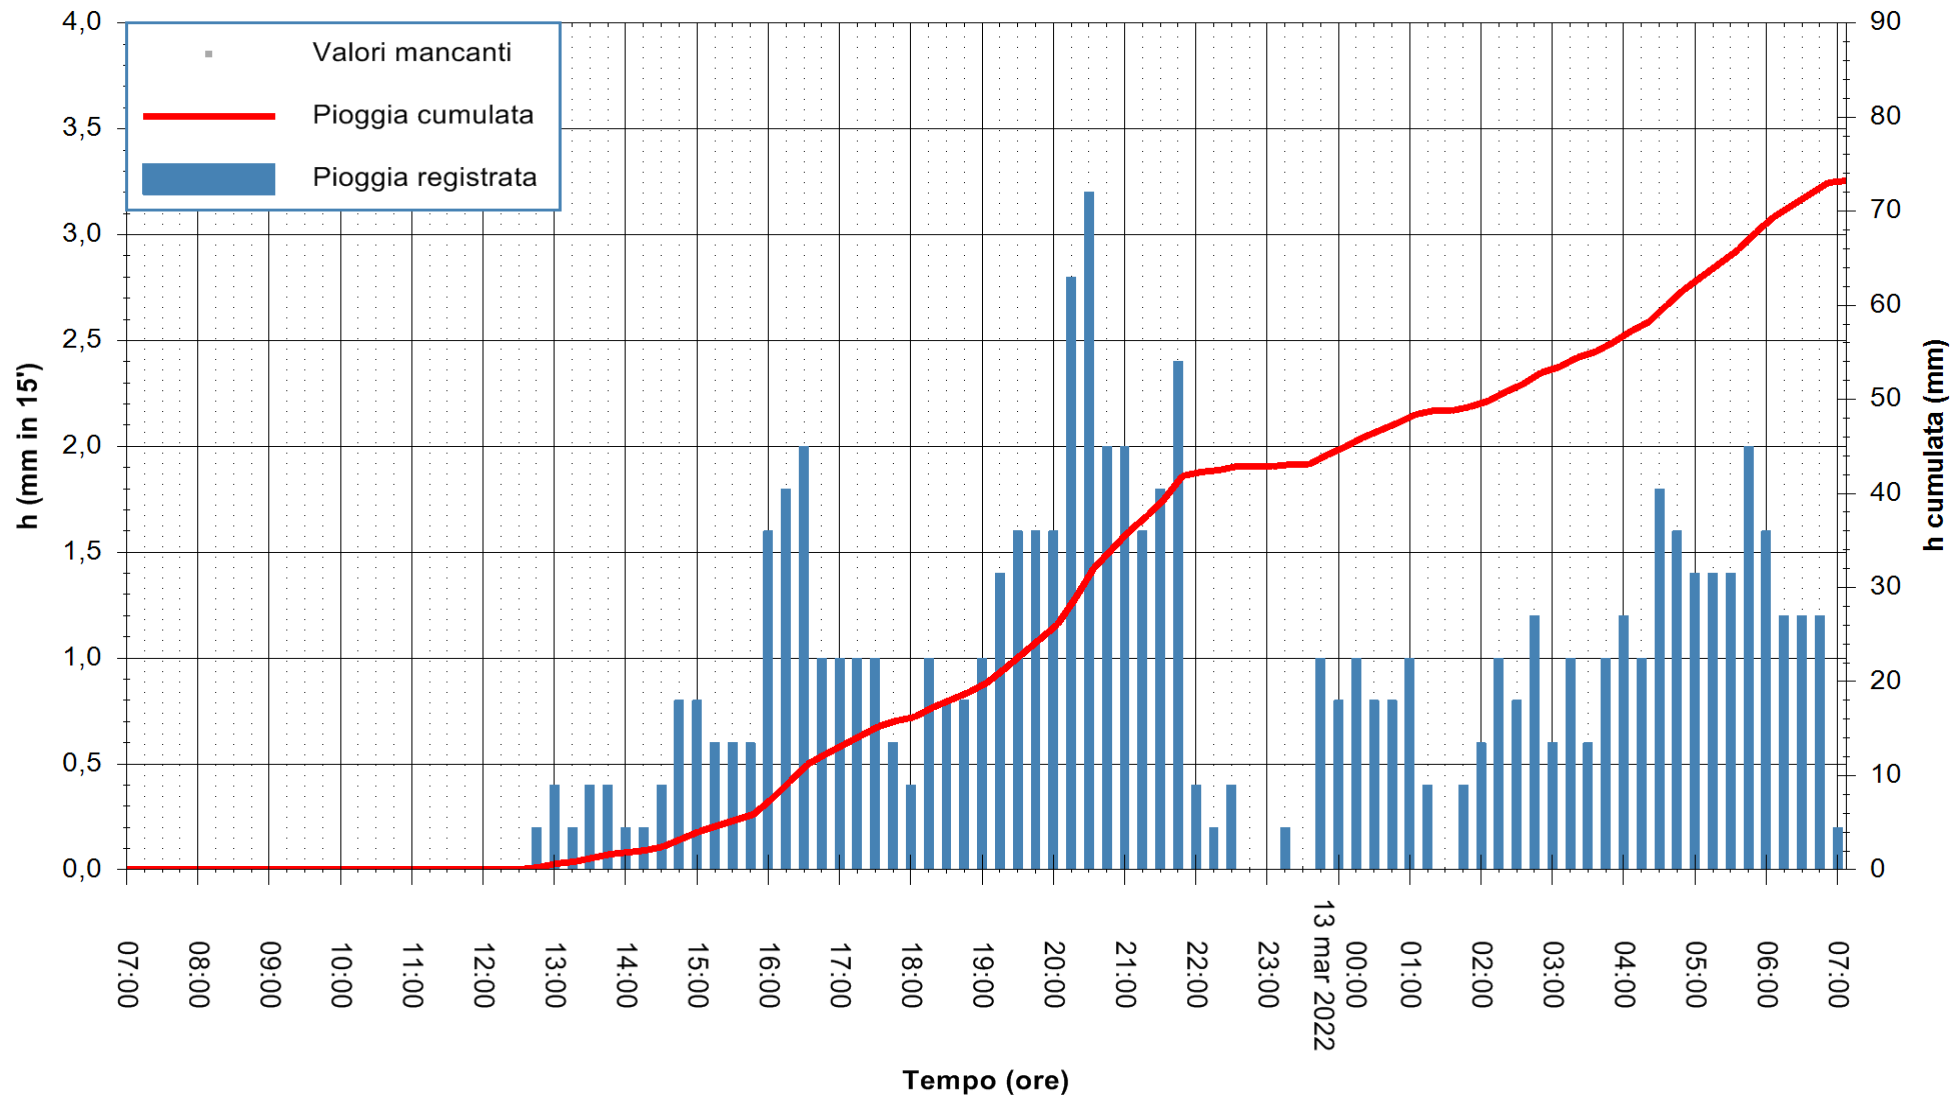

ARPAS
F.to il Dirigente Responsabile
Dott. Giuseppe Bianco

REGIONE AUTONOMA DE SARDIGNA
REGIONE AUTONOMA DELLA SARDEGNA

Stazione pluviometrica TRINITA' D'AGULTU PADULEDDA
Area PADULEDDA

Pioggia registrata nelle ultime 24 ore
Estrazione dati delle ore 07:22 del 13/03/2022
Ultimo dato disponibile: 13/03/2022 alle 07:00