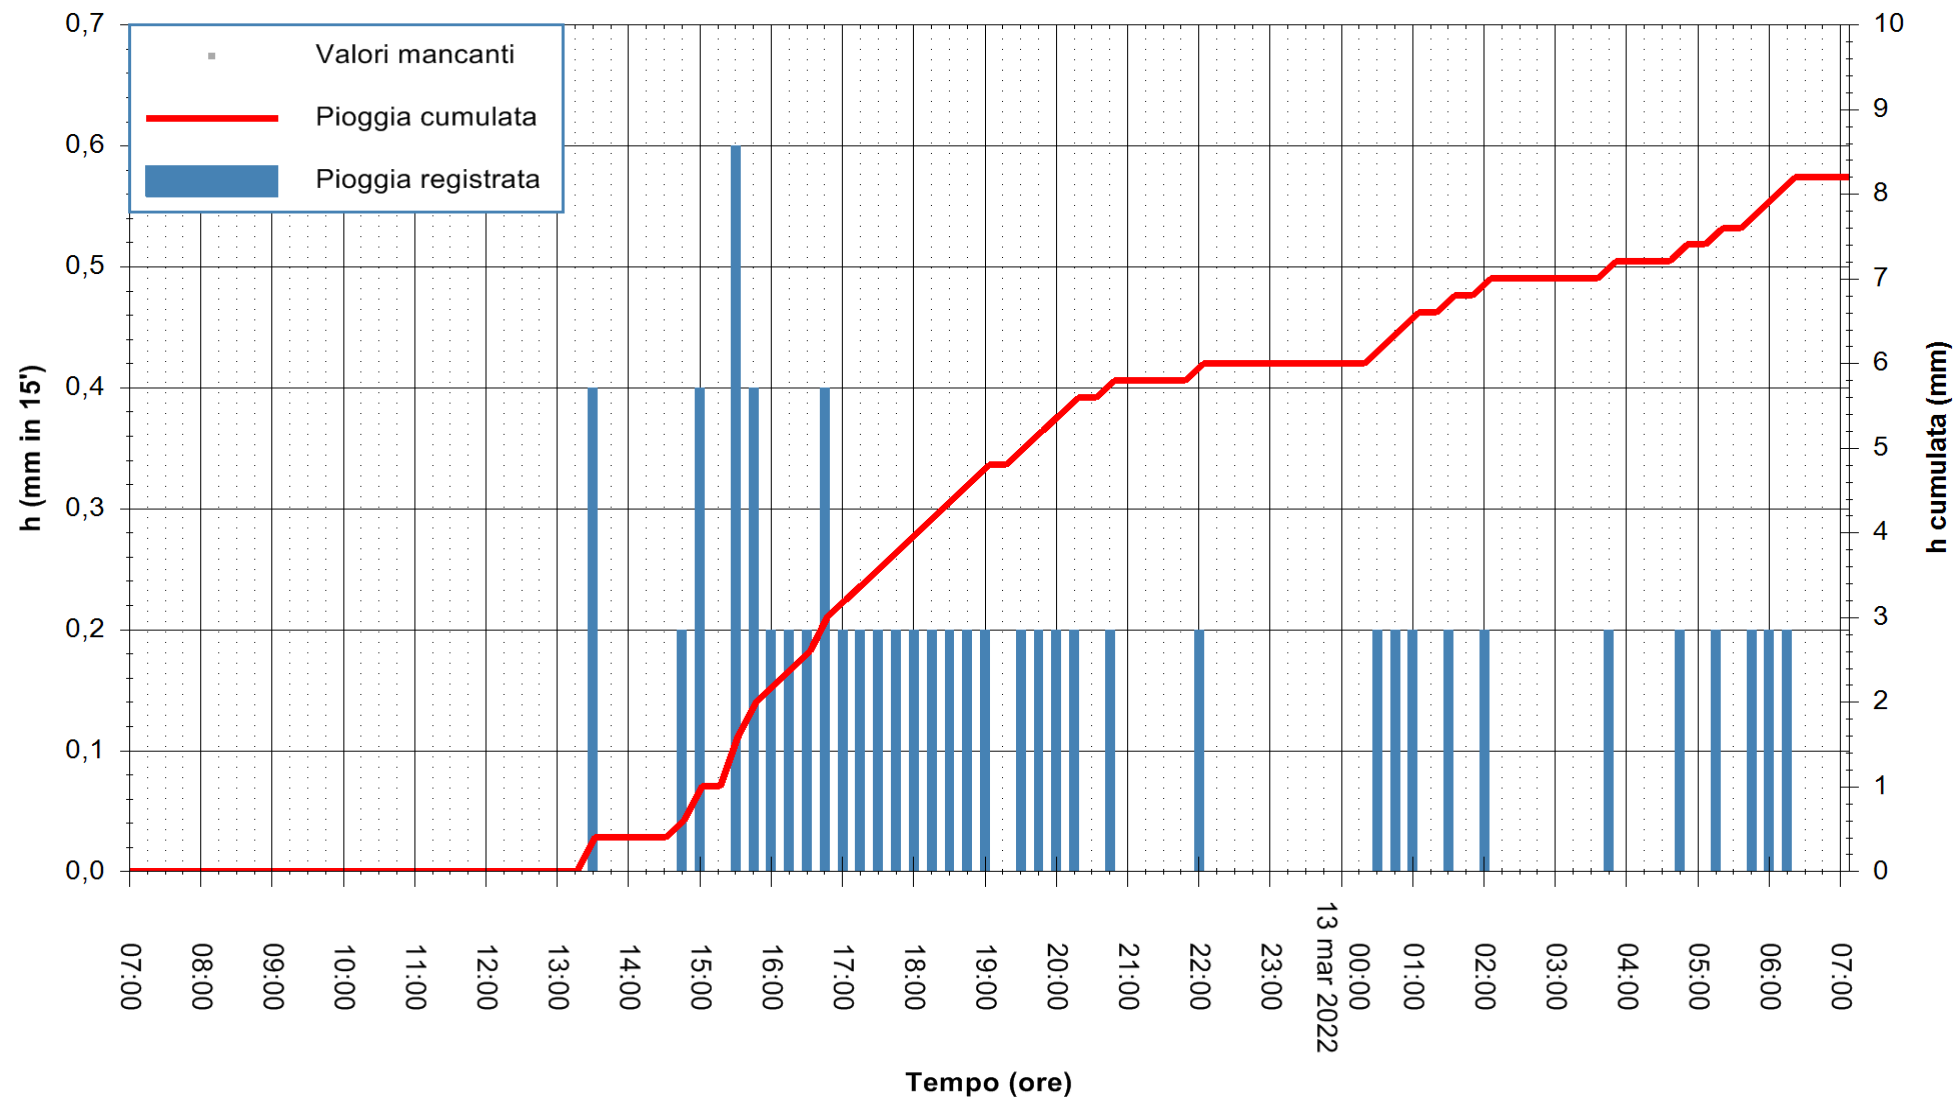

ARPAS
F.to il Dirigente Responsabile
Dott. Giuseppe Bianco

REGIONE AUTONOMA DE SARDIGNA
REGIONE AUTONOMA DELLA SARDEGNA

Stazione pluviometrica SANLURI STROVINA
Area LA STROVINA

Pioggia registrata nelle ultime 24 ore
Estrazione dati delle ore 07:22 del 13/03/2022
Ultimo dato disponibile: 13/03/2022 alle 07:00

ARPAS
F.to il Dirigente Responsabile
Dott. Giuseppe Bianco

REGIONE AUTONOMA DE SARDIGNA
REGIONE AUTONOMA DELLA SARDEGNA

Stazione pluviometrica TRINITA' D'AGULTU PADULEDDA
Area PADULEDDA

Pioggia registrata nelle ultime 24 ore
Estrazione dati delle ore 07:22 del 13/03/2022
Ultimo dato disponibile: 13/03/2022 alle 07:00