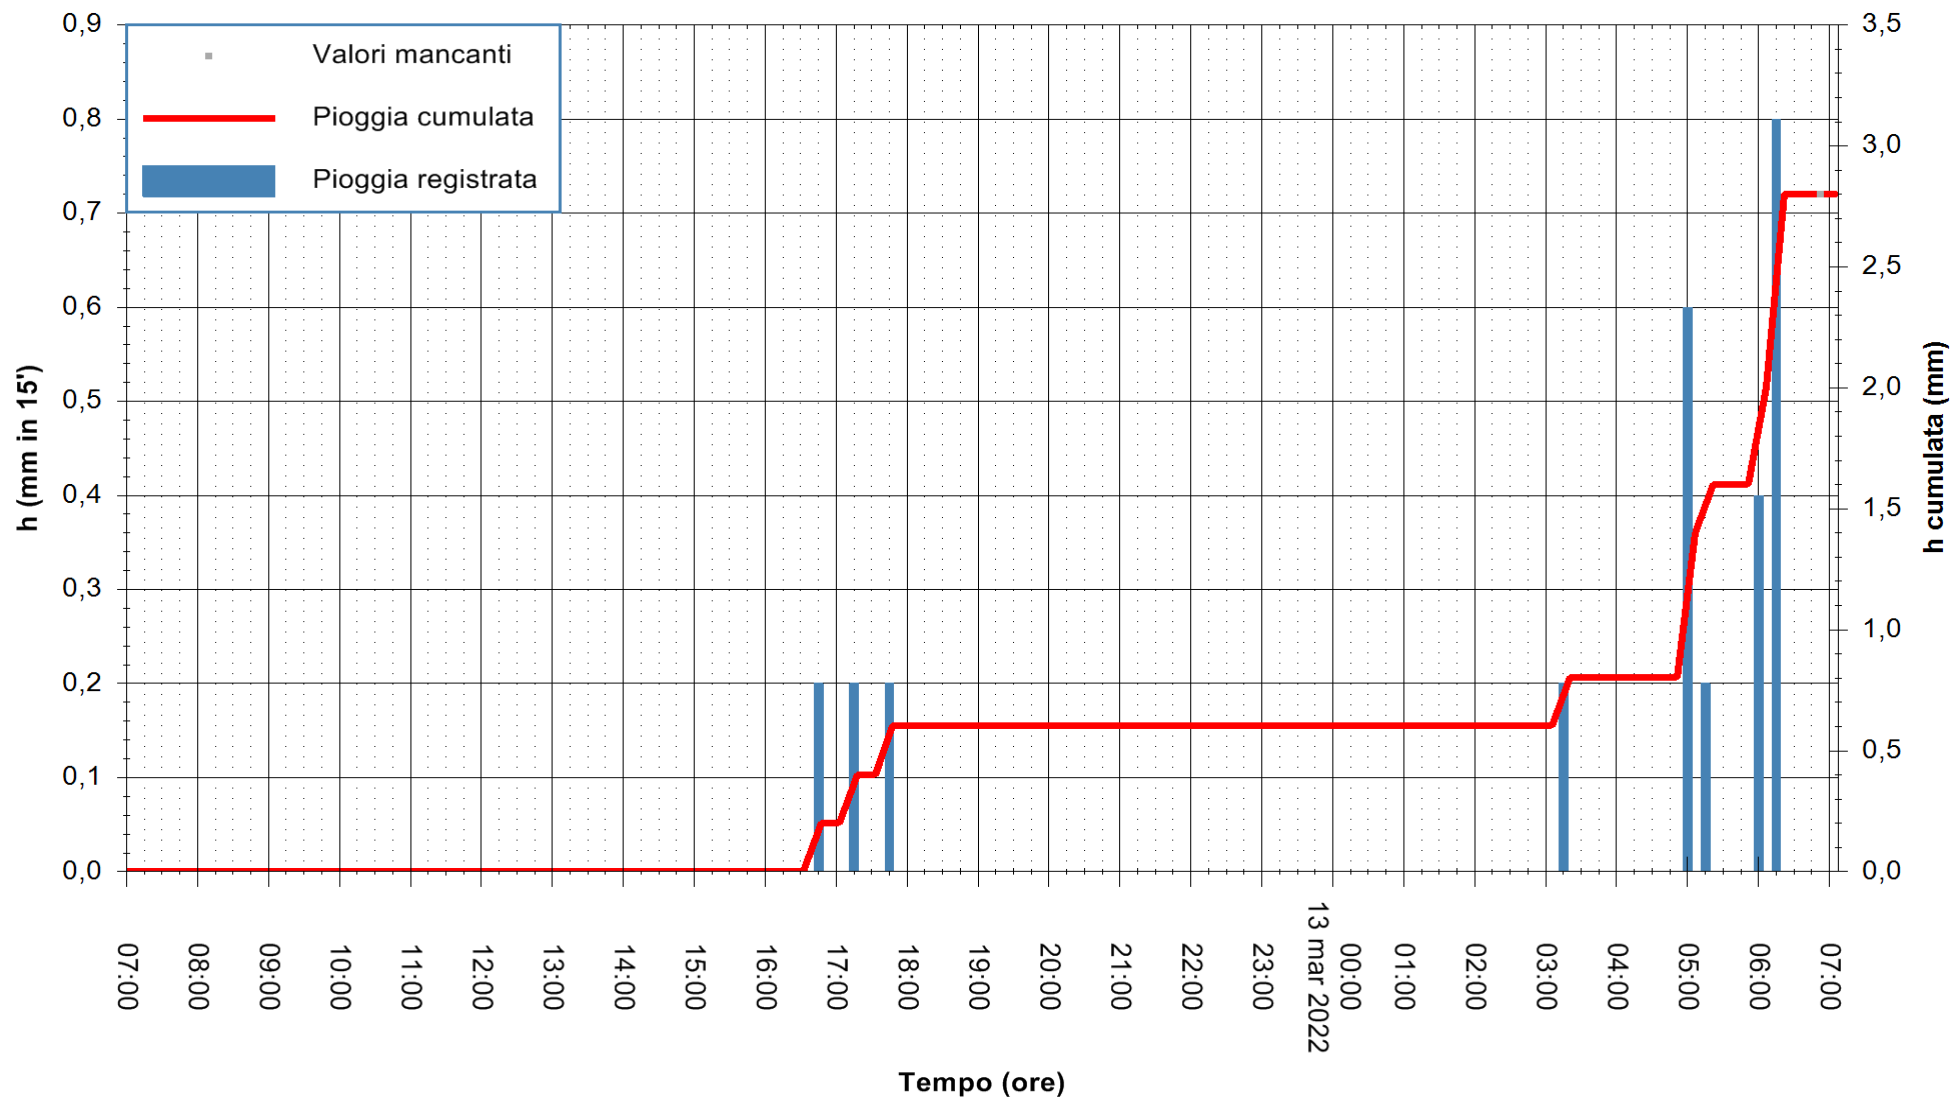

ARPAS
F.to il Dirigente Responsabile
Dott. Giuseppe Bianco

REGIONE AUTONOMA DE SARDIGNA
REGIONE AUTONOMA DELLA SARDEGNA

Stazione pluviometrica SANLURI STROVINA
Area LA STROVINA

Pioggia registrata nelle ultime 24 ore
Estrazione dati delle ore 07:22 del 13/03/2022
Ultimo dato disponibile: 13/03/2022 alle 07:00

ARPAS
F.to il Dirigente Responsabile
Dott. Giuseppe Bianco

REGIONE AUTONOMA DE SARDIGNA
REGIONE AUTONOMA DELLA SARDEGNA

Stazione pluviometrica TRINITA' D'AGULTU PADULEDDA
Area PADULEDDA

Pioggia registrata nelle ultime 24 ore
Estrazione dati delle ore 07:22 del 13/03/2022
Ultimo dato disponibile: 13/03/2022 alle 07:00

ARPAS
F.to il Dirigente Responsabile
Dott. Giuseppe Bianco

REGIONE AUTONOMA DE SARDIGNA
REGIONE AUTONOMA DELLA SARDEGNA

Stazione pluviometrica CARBONIA C.RA FLUMENTEPIDO
Area FLUMETEPIDO

Pioggia registrata nelle ultime 24 ore
Estrazione dati delle ore 07:22 del 13/03/2022
Ultimo dato disponibile: 13/03/2022 alle 07:00