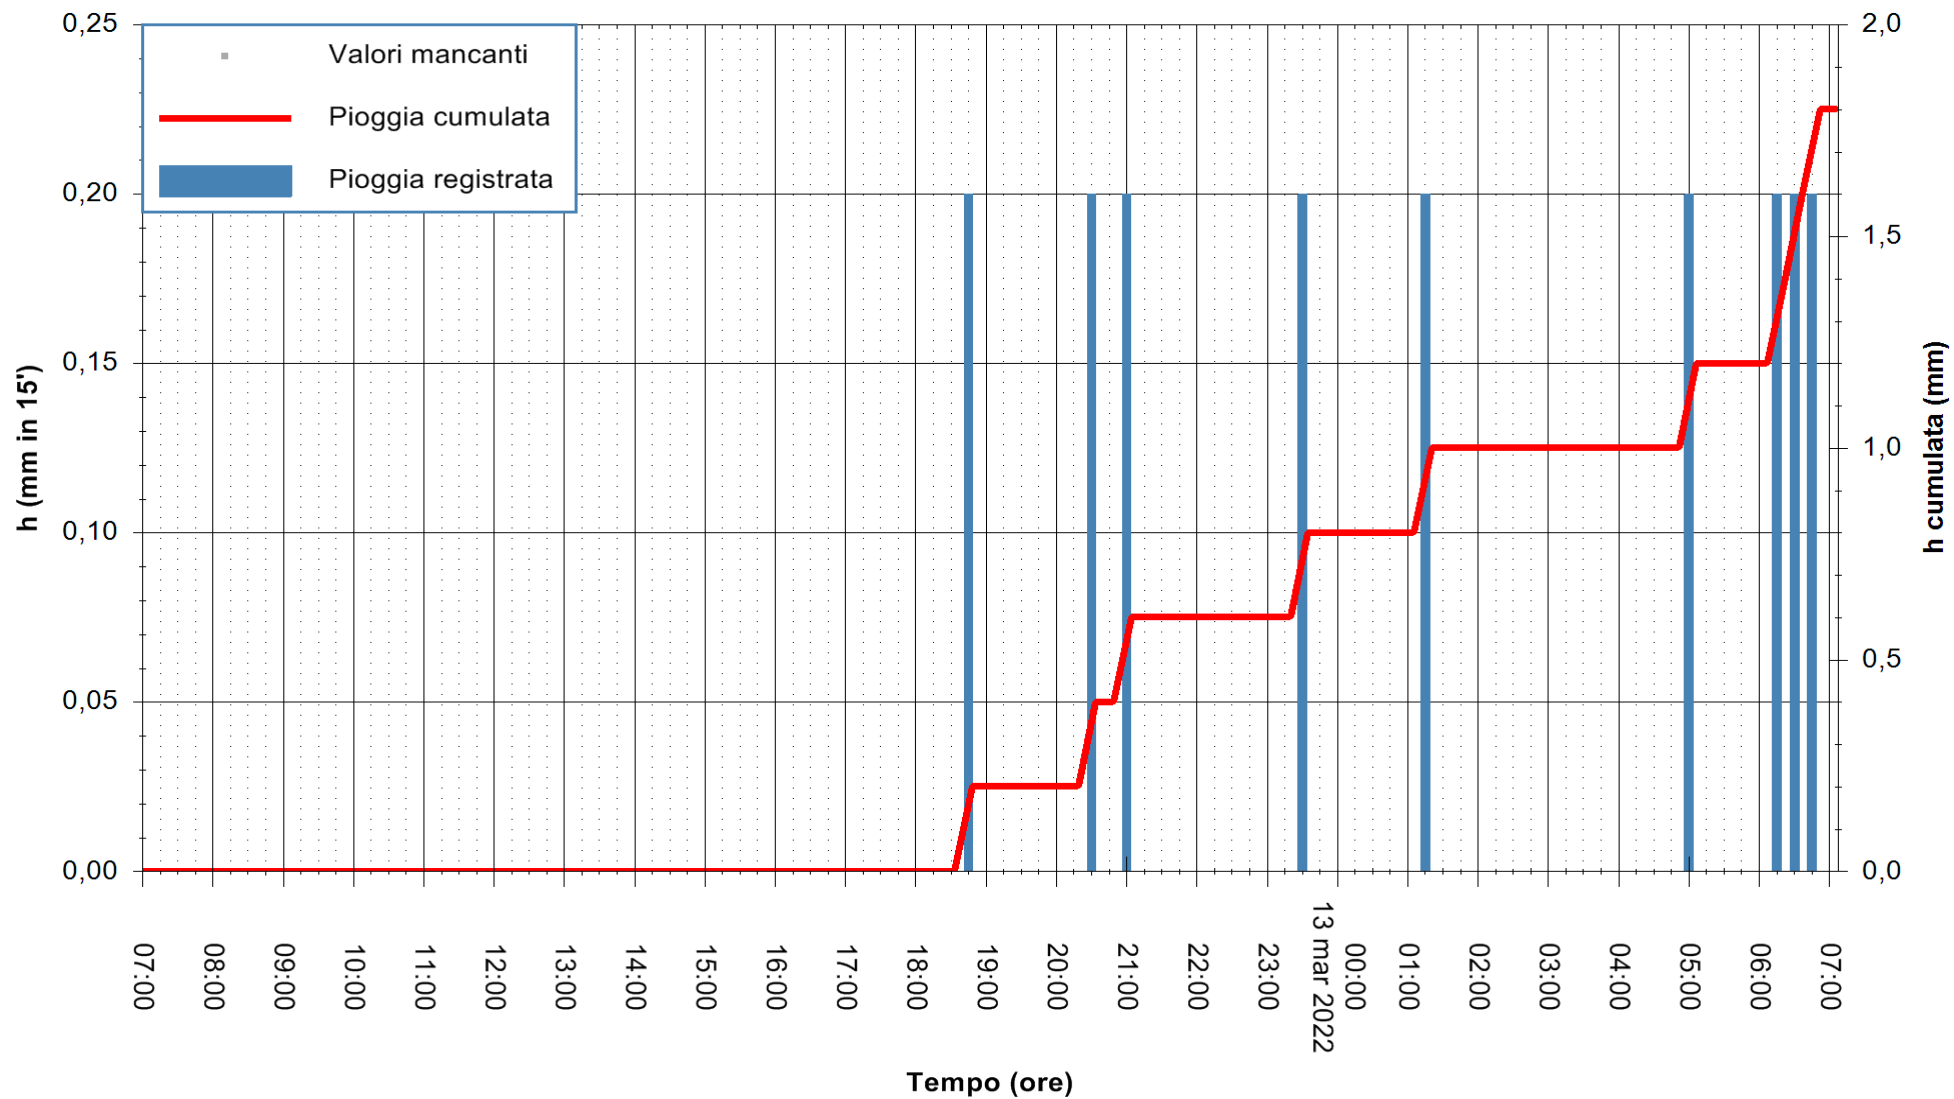

ARPAS
F.to il Dirigente Responsabile
Dott. Giuseppe Bianco

REGIONE AUTONOMA DE SARDIGNA
REGIONE AUTONOMA DELLA SARDEGNA

Stazione pluviometrica MONTI RF
Area STAZ.FERROVIARIA DI MONTI
Pioggia registrata nelle ultime 24 ore
Estrazione dati delle ore 07:22 del 13/03/2022
Ultimo dato disponibile: 13/03/2022 alle 07:00

ARPAS
F.to il Dirigente Responsabile
Dott. Giuseppe Bianco

REGIONE AUTONOMA DE SARDIGNA
REGIONE AUTONOMA DELLA SARDEGNA

Stazione pluviometrica SANTADI PUNTA SEBERA
Area PUNTA SEBERA
Pioggia registrata nelle ultime 24 ore
Estrazione dati delle ore 07:22 del 13/03/2022
Ultimo dato disponibile: 13/03/2022 alle 07:00