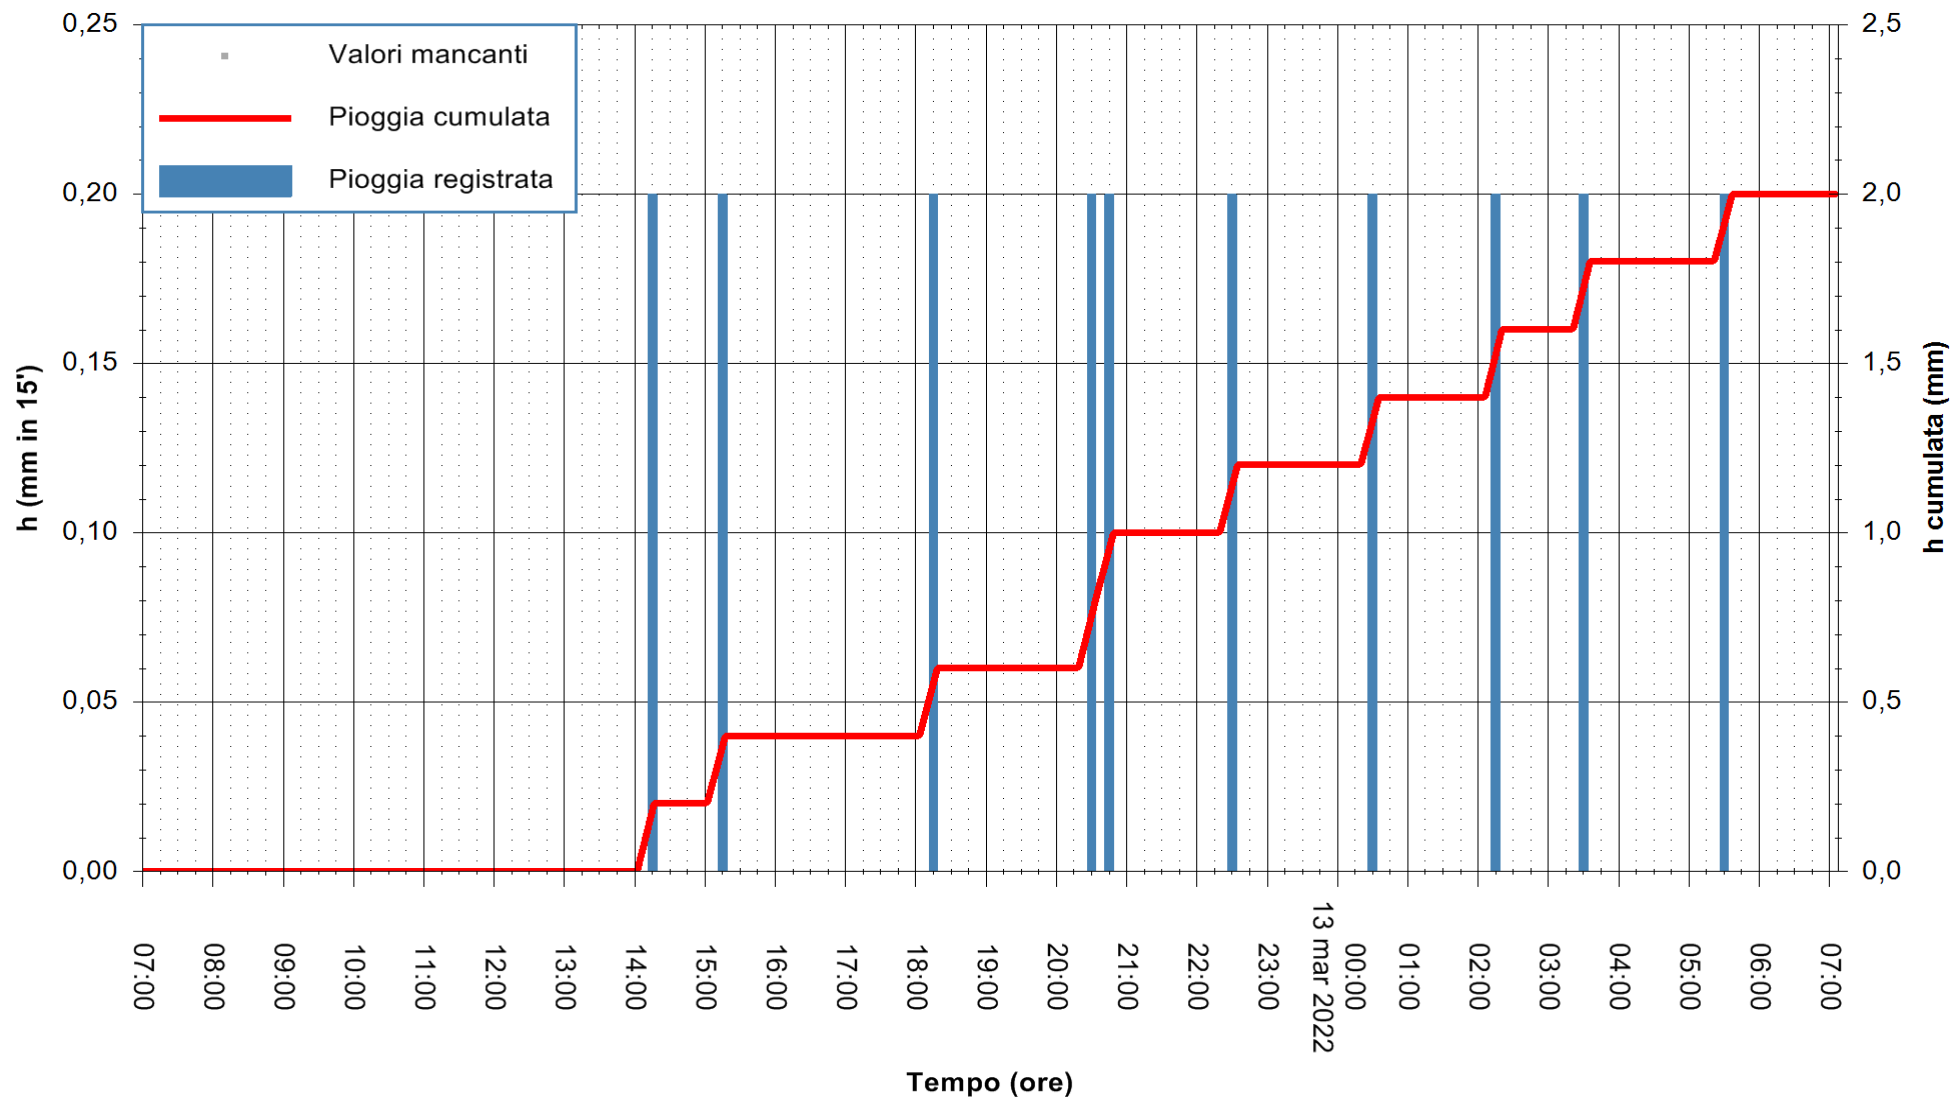

Stazione pluviometrica ARDARA FS
Area STAZIONE DI ARDARA
Pioggia registrata nelle ultime 24 ore
Estrazione dati delle ore 07:22 del 13/03/2022
Ultimo dato disponibile: 13/03/2022 alle 07:00

ARPAS
F.to il Dirigente Responsabile
Dott. Giuseppe Bianco

REGIONE AUTONOMA DE SARDIGNA
REGIONE AUTONOMA DELLA SARDEGNA

Stazione pluviometrica OSCHIRI RF
Area PISCHINAS
Pioggia registrata nelle ultime 24 ore
Estrazione dati delle ore 07:22 del 13/03/2022
Ultimo dato disponibile: 13/03/2022 alle 07:00

ARPAS
F.to il Dirigente Responsabile
Dott. Giuseppe Bianco

REGIONE AUTONOMA DE SARDIGNA
REGIONE AUTONOMA DELLA SARDEGNA

Stazione pluviometrica SANLURI STROVINA
Area LA STROVINA

Pioggia registrata nelle ultime 24 ore
Estrazione dati delle ore 07:22 del 13/03/2022
Ultimo dato disponibile: 13/03/2022 alle 07:00