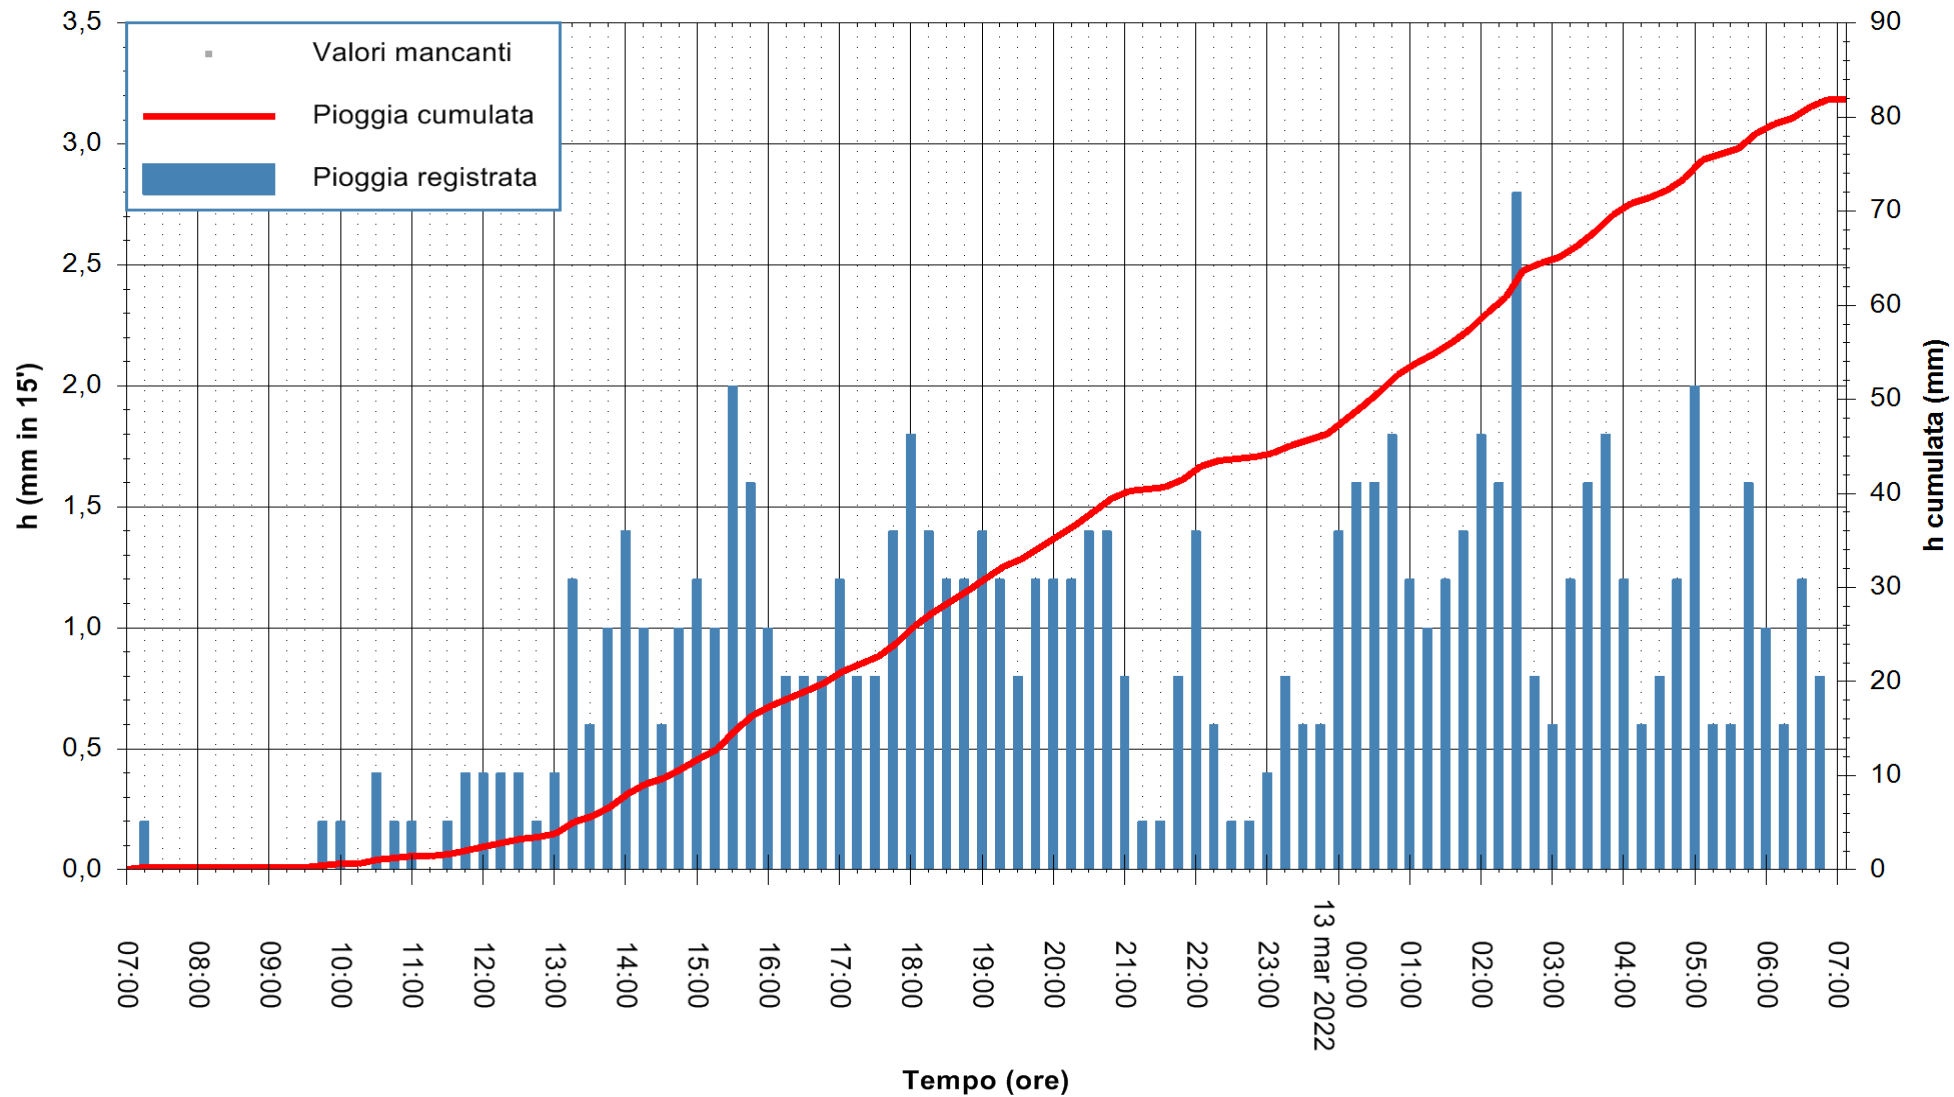

ARPAS
F.to il Dirigente Responsabile
Dott. Giuseppe Bianco

REGIONE AUTONOMA DE SARDIGNA
REGIONE AUTONOMA DELLA SARDEGNA

Stazione pluviometrica TRINITA' D'AGULTU PADULEDDA
Area PADULEDDA

Pioggia registrata nelle ultime 24 ore
Estrazione dati delle ore 07:22 del 13/03/2022
Ultimo dato disponibile: 13/03/2022 alle 07:00