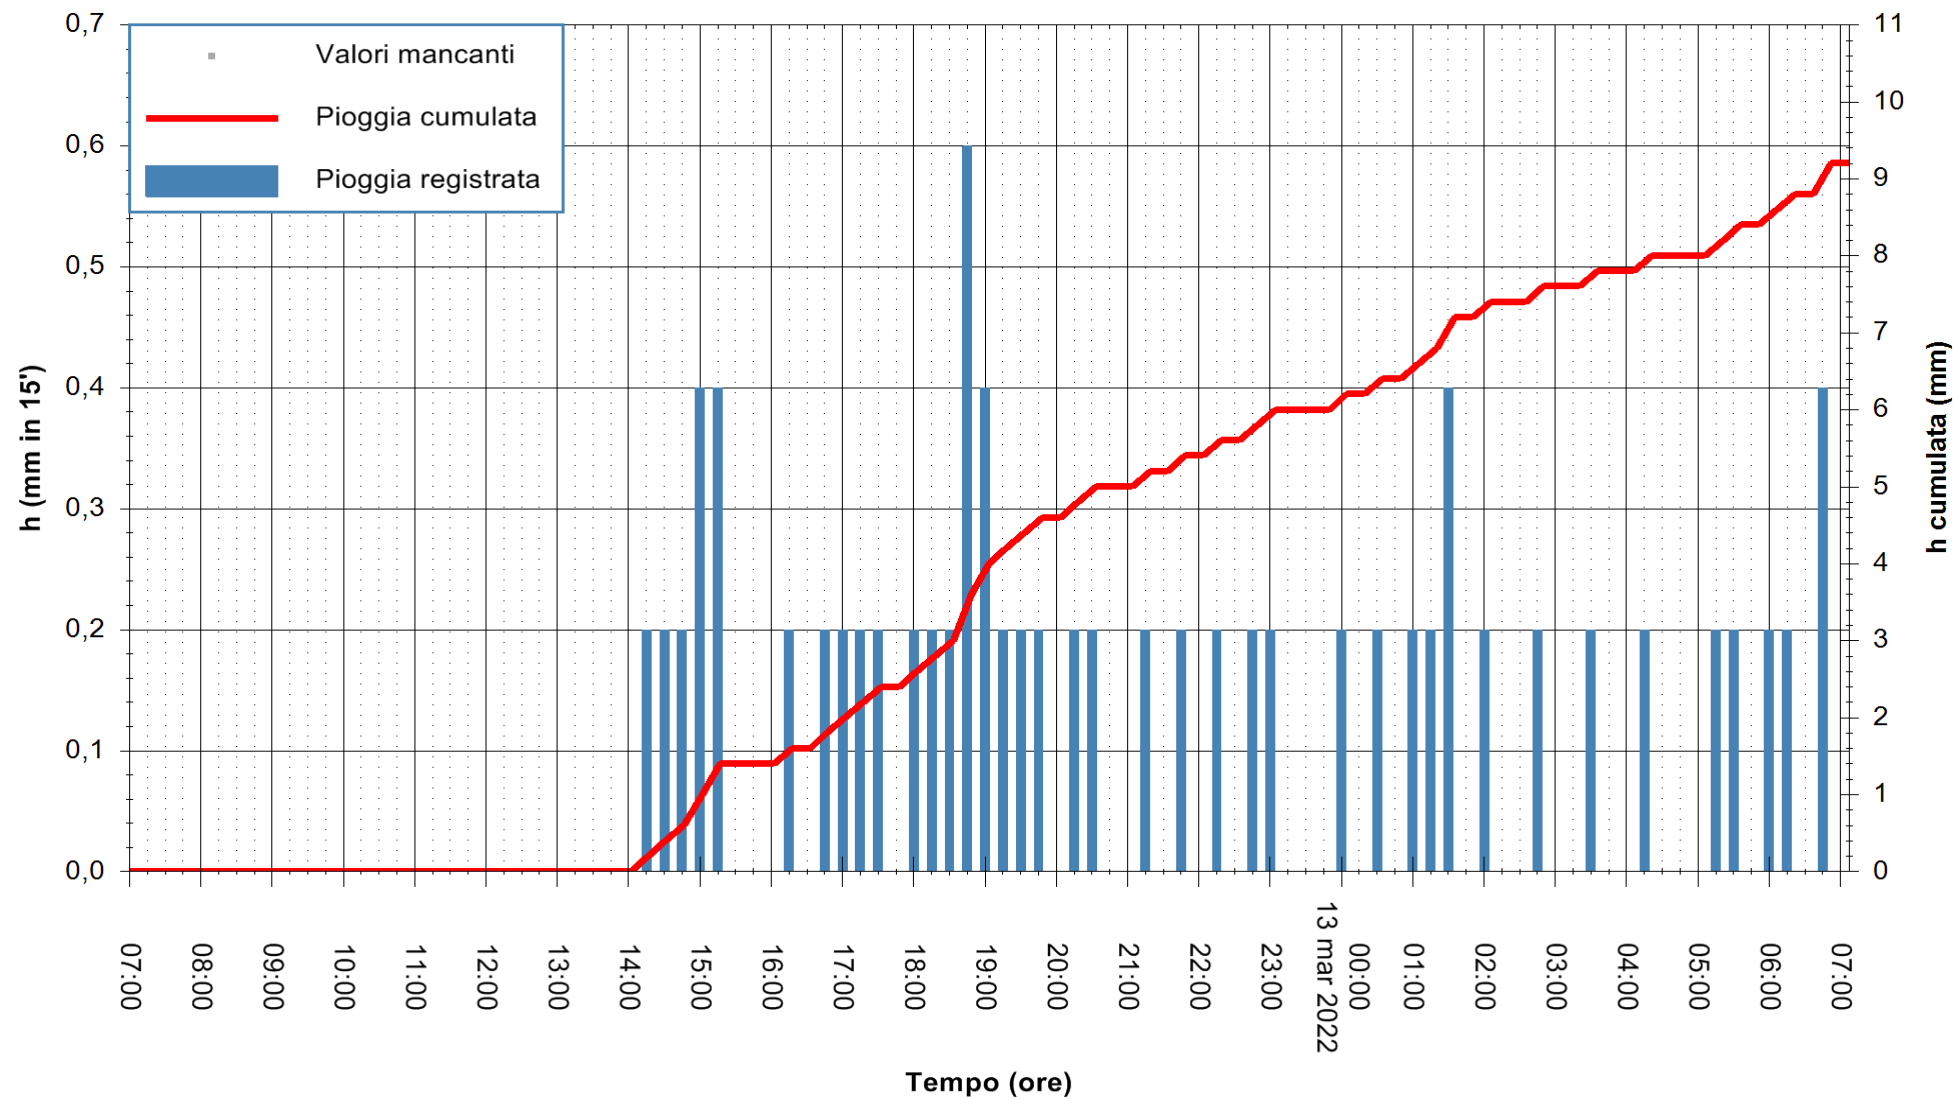

ARPAS
F.to il Dirigente Responsabile
Dott. Giuseppe Bianco

REGIONE AUTONOMA DE SARDIGNA
REGIONE AUTONOMA DELLA SARDEGNA

Stazione pluviometrica SANLURI STROVINA
Area LA STROVINA

Pioggia registrata nelle ultime 24 ore
Estrazione dati delle ore 07:22 del 13/03/2022
Ultimo dato disponibile: 13/03/2022 alle 07:00

ARPAS
F.to il Dirigente Responsabile
Dott. Giuseppe Bianco

REGIONE AUTONOMA DE SARDIGNA
REGIONE AUTONOMA DELLA SARDEGNA

Stazione pluviometrica TRINITA' D'AGULTU PADULEDDA
Area PADULEDDA

Pioggia registrata nelle ultime 24 ore
Estrazione dati delle ore 07:22 del 13/03/2022
Ultimo dato disponibile: 13/03/2022 alle 07:00