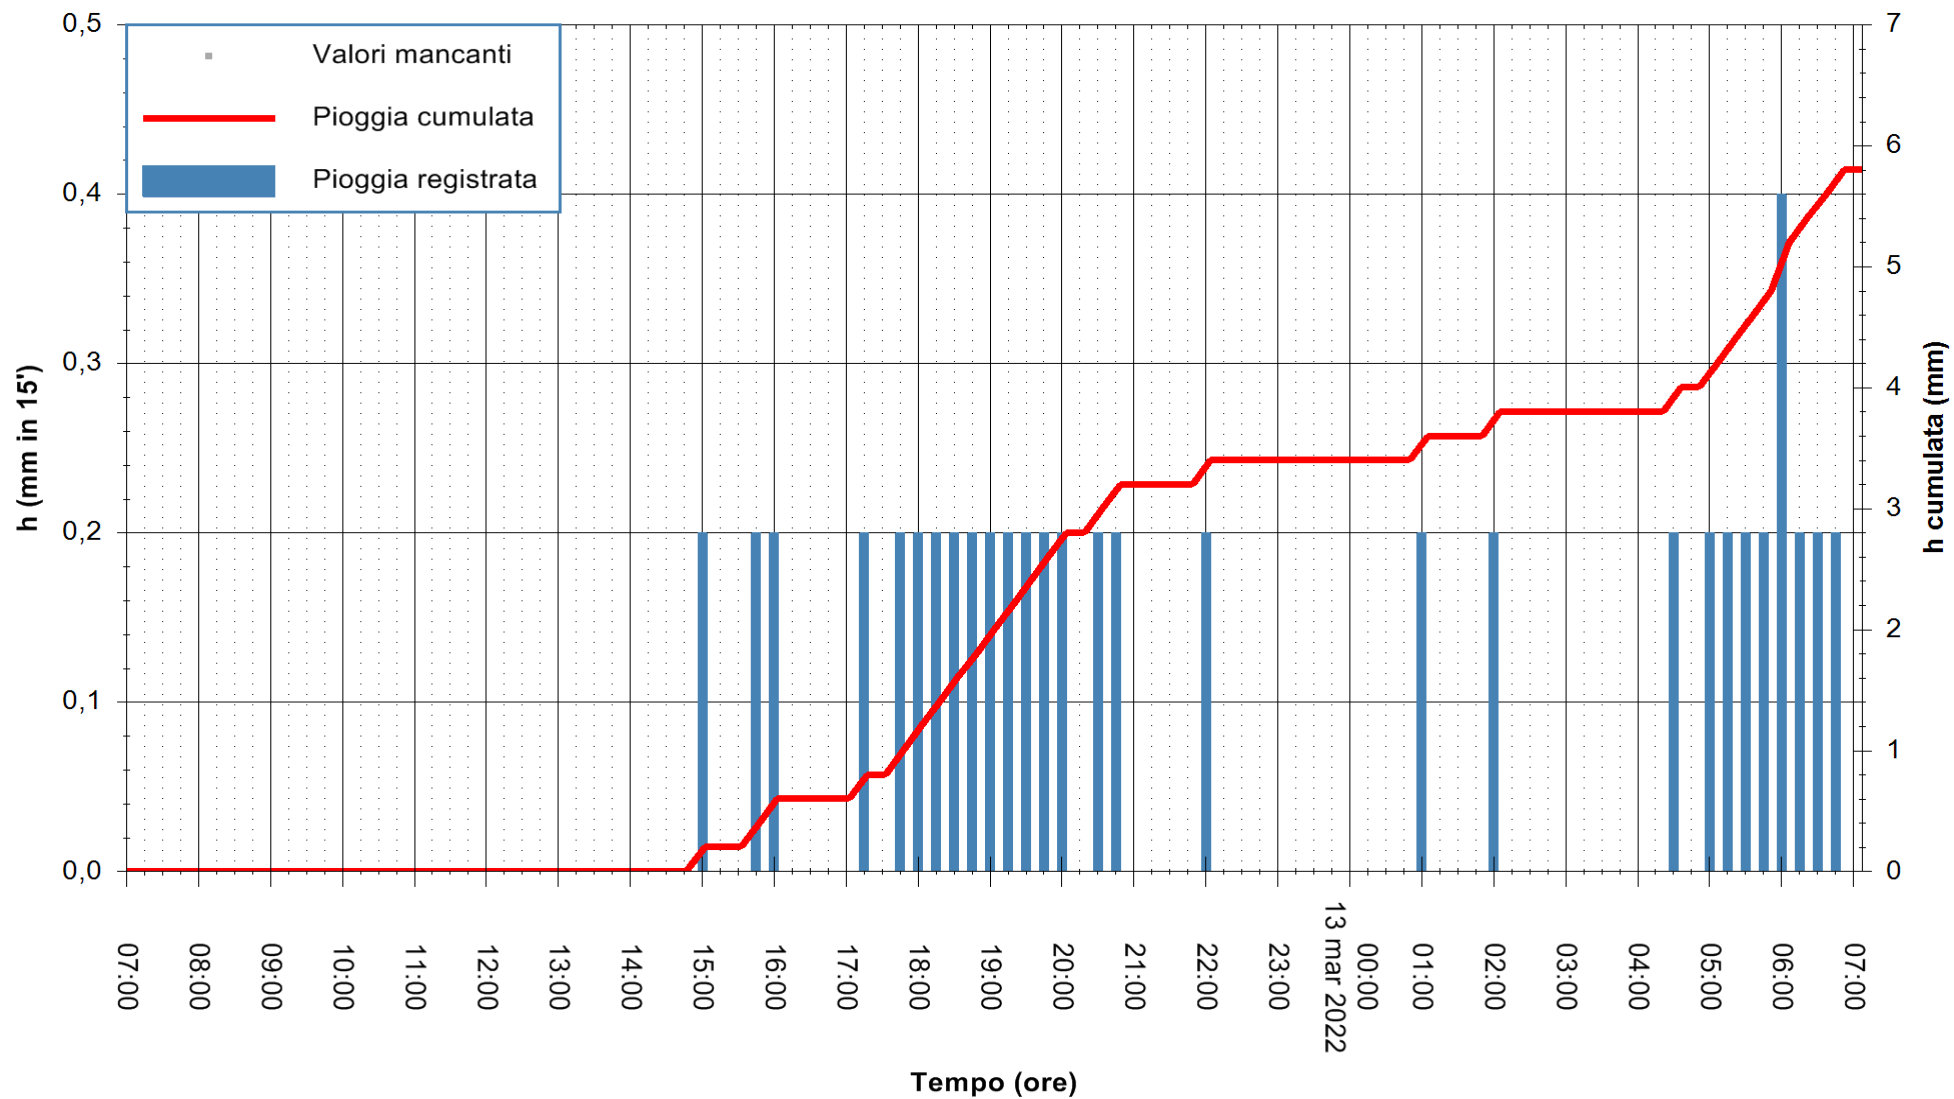

ARPAS
F.to il Dirigente Responsabile
Dott. Giuseppe Bianco

REGIONE AUTONOMA DE SARDIGNA
REGIONE AUTONOMA DELLA SARDEGNA

Stazione pluviometrica SANLURI STROVINA
Area LA STROVINA

Pioggia registrata nelle ultime 24 ore
Estrazione dati delle ore 07:22 del 13/03/2022
Ultimo dato disponibile: 13/03/2022 alle 07:00

ARPAS
F.to il Dirigente Responsabile
Dott. Giuseppe Bianco

REGIONE AUTONOMA DE SARDIGNA
REGIONE AUTONOMA DELLA SARDEGNA

Stazione pluviometrica TRINITA' D'AGULTU PADULEDDA
Area PADULEDDA

Pioggia registrata nelle ultime 24 ore
Estrazione dati delle ore 07:22 del 13/03/2022
Ultimo dato disponibile: 13/03/2022 alle 07:00