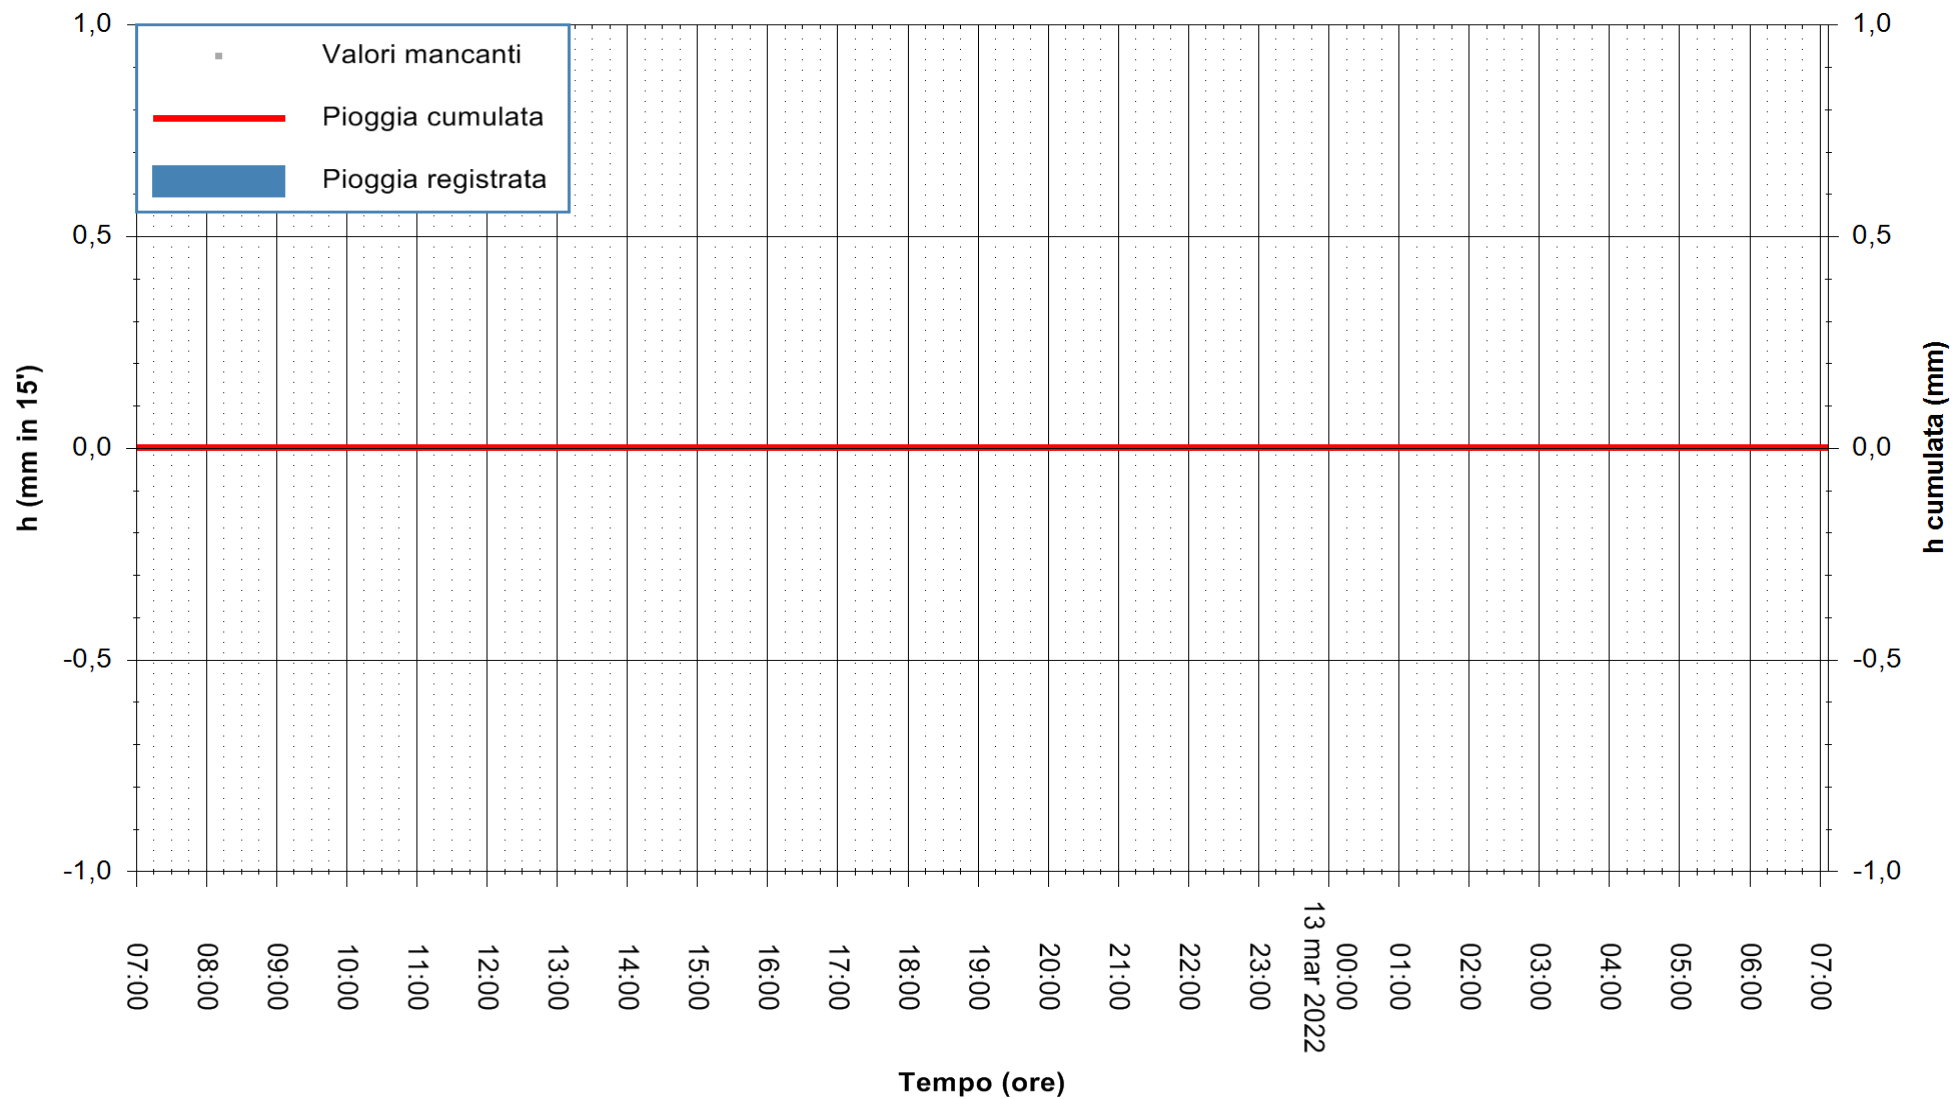

Stazione pluviometrica ARDARA FS
Area STAZIONE DI ARDARA
Pioggia registrata nelle ultime 24 ore
Estrazione dati delle ore 07:22 del 13/03/2022
Ultimo dato disponibile: 13/03/2022 alle 07:00

ARPAS
F.to il Dirigente Responsabile
Dott. Giuseppe Bianco

REGIONE AUTONOMA DE SARDIGNA
REGIONE AUTONOMA DELLA SARDEGNA

Stazione pluviometrica OSCHIRI RF
Area PISCHINAS
Pioggia registrata nelle ultime 24 ore
Estrazione dati delle ore 07:22 del 13/03/2022
Ultimo dato disponibile: 13/03/2022 alle 07:00

ARPAS
F.to il Dirigente Responsabile
Dott. Giuseppe Bianco

REGIONE AUTONOMA DE SARDIGNA
REGIONE AUTONOMA DELLA SARDEGNA

Stazione pluviometrica SANLURI STROVINA
Area LA STROVINA

Pioggia registrata nelle ultime 24 ore
Estrazione dati delle ore 07:22 del 13/03/2022
Ultimo dato disponibile: 13/03/2022 alle 07:00