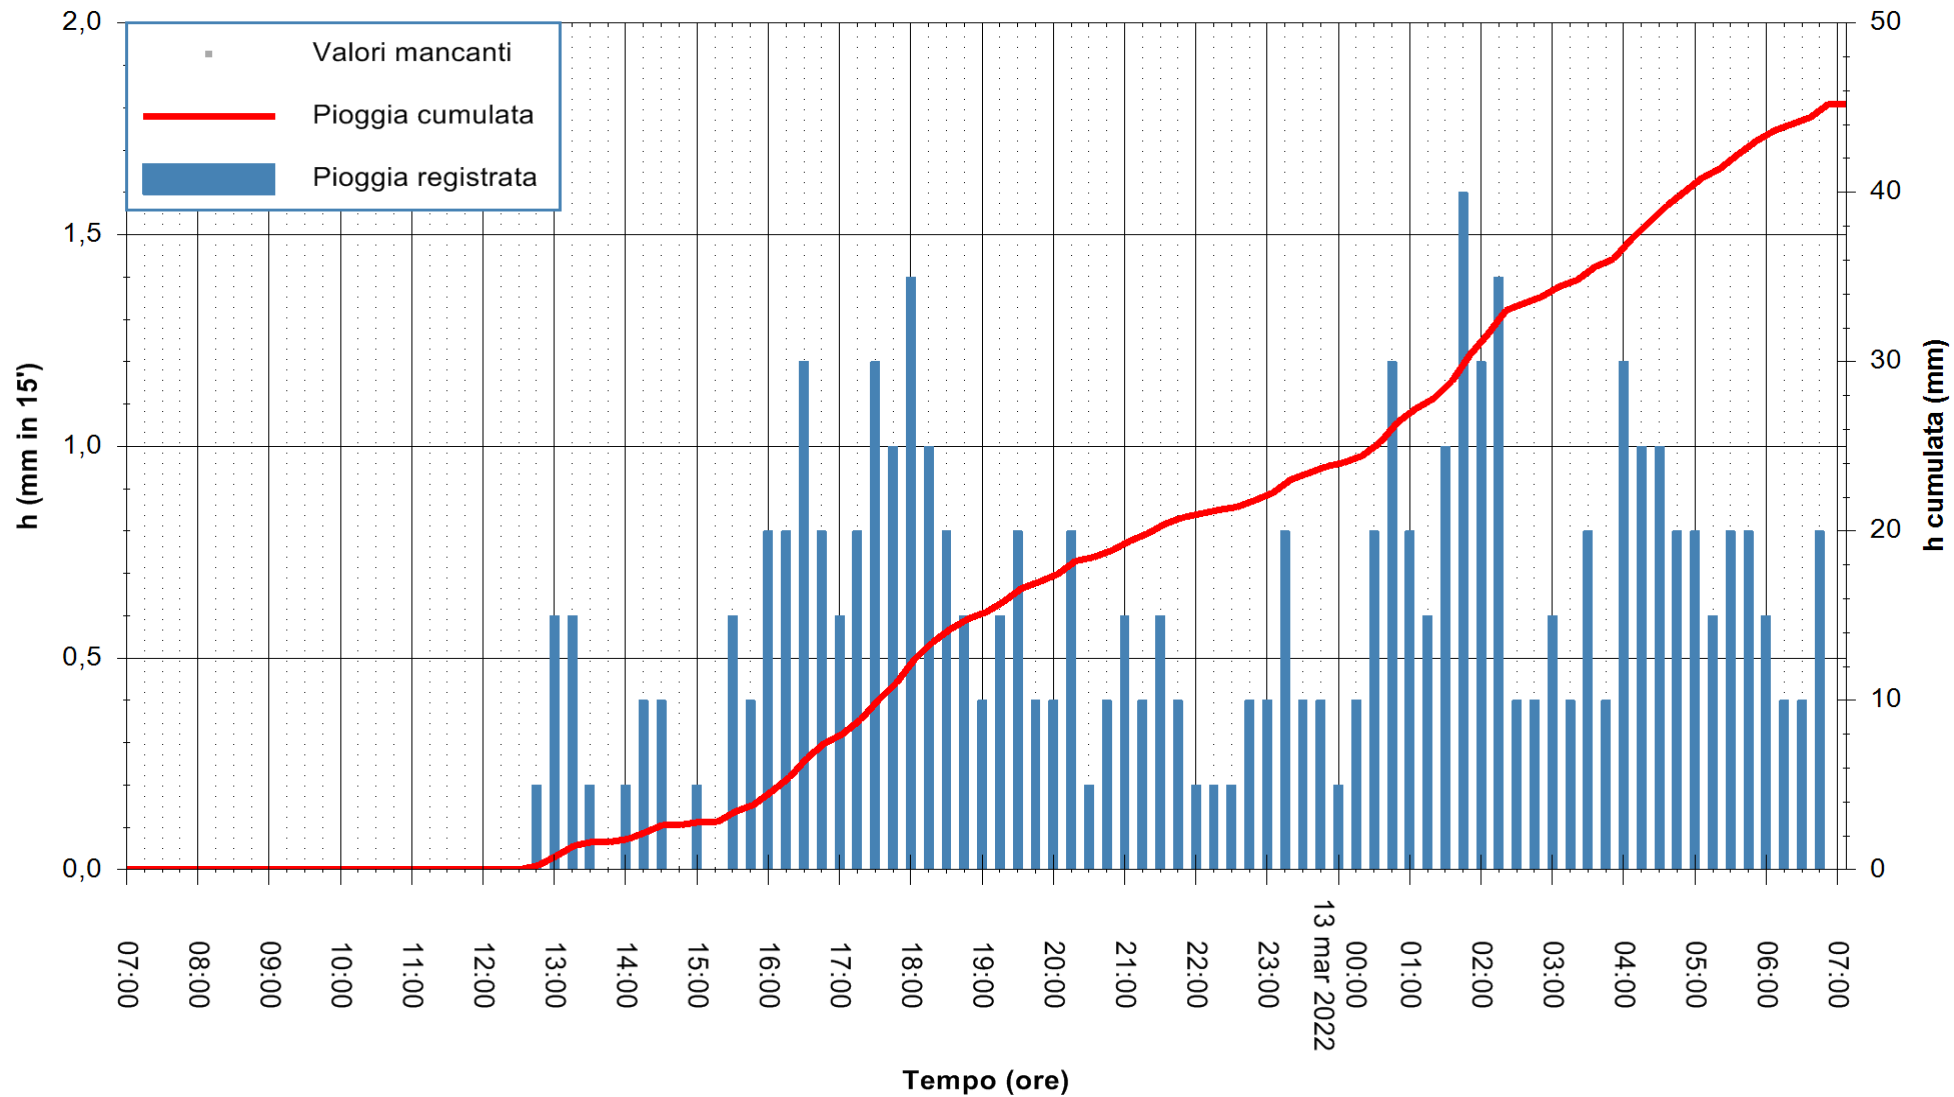

REGIONE AUTONOMA DE SARDIGNA
REGIONE AUTONOMA DELLA SARDEGNA

Stazione pluviometrica OSCHIRI RF
Area PISCHINAS
Pioggia registrata nelle ultime 24 ore
Estrazione dati delle ore 07:22 del 13/03/2022
Ultimo dato disponibile: 13/03/2022 alle 07:00

ARPAS
F.to il Dirigente Responsabile
Dott. Giuseppe Bianco

REGIONE AUTONOMA DE SARDIGNA
REGIONE AUTONOMA DELLA SARDEGNA

Stazione pluviometrica SANLURI STROVINA
Area LA STROVINA

Pioggia registrata nelle ultime 24 ore
Estrazione dati delle ore 07:22 del 13/03/2022
Ultimo dato disponibile: 13/03/2022 alle 07:00

ARPAS
F.to il Dirigente Responsabile
Dott. Giuseppe Bianco

REGIONE AUTONOMA DE SARDIGNA
REGIONE AUTONOMA DELLA SARDEGNA

Stazione pluviometrica TRINITA' D'AGULTU PADULEDDA
Area PADULEDDA

Pioggia registrata nelle ultime 24 ore
Estrazione dati delle ore 07:22 del 13/03/2022
Ultimo dato disponibile: 13/03/2022 alle 07:00