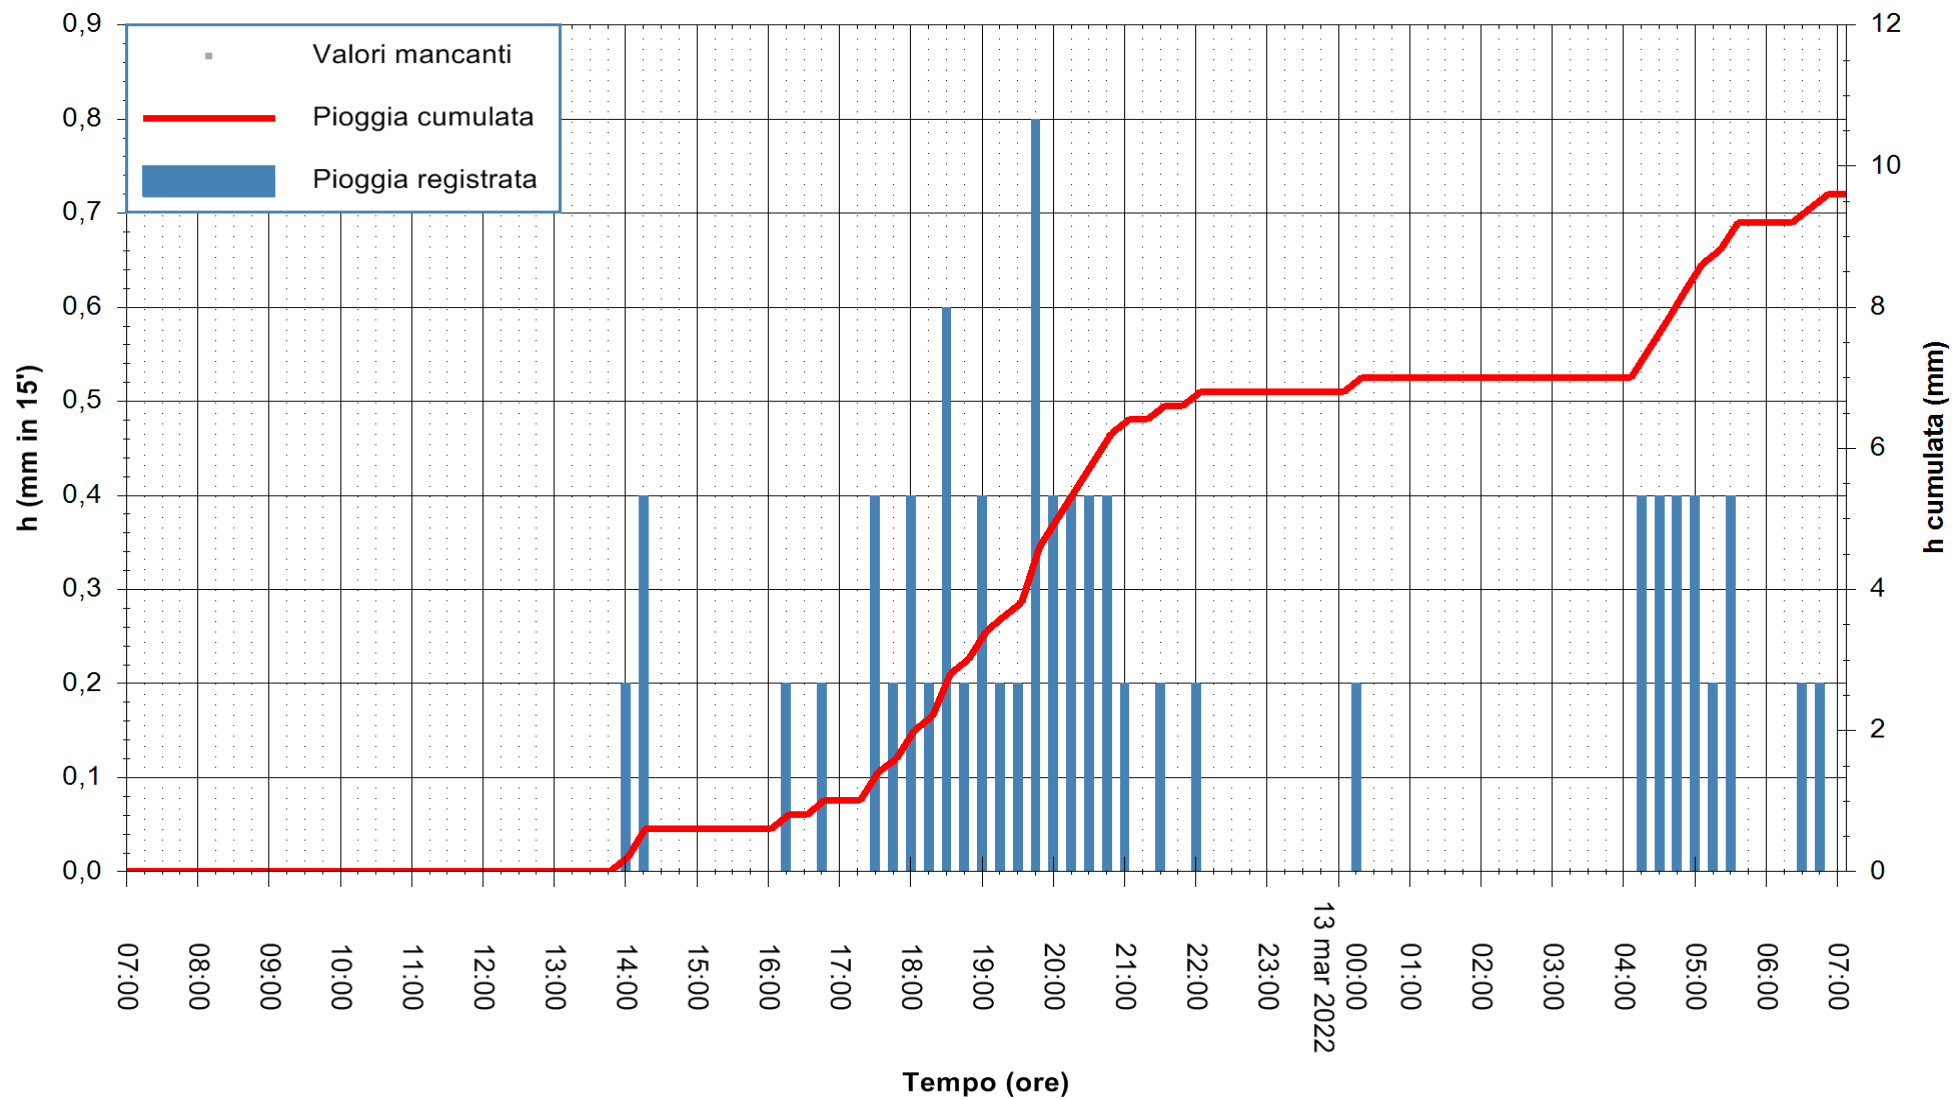

REGIONE AUTONOMA DE SARDIGNA
REGIONE AUTONOMA DELLA SARDEGNA

Stazione pluviometrica OSCHIRI RF
Area PISCHINAS
Pioggia registrata nelle ultime 24 ore
Estrazione dati delle ore 07:22 del 13/03/2022
Ultimo dato disponibile: 13/03/2022 alle 07:00

ARPAS
F.to il Dirigente Responsabile
Dott. Giuseppe Bianco

REGIONE AUTONOMA DE SARDIGNA
REGIONE AUTONOMA DELLA SARDEGNA

Stazione pluviometrica SANLURI STROVINA
Area LA STROVINA

Pioggia registrata nelle ultime 24 ore
Estrazione dati delle ore 07:22 del 13/03/2022
Ultimo dato disponibile: 13/03/2022 alle 07:00

ARPAS
F.to il Dirigente Responsabile
Dott. Giuseppe Bianco

REGIONE AUTONOMA DE SARDIGNA
REGIONE AUTONOMA DELLA SARDEGNA

Stazione pluviometrica TRINITA' D'AGULTU PADULEDDA
Area PADULEDDA

Pioggia registrata nelle ultime 24 ore
Estrazione dati delle ore 07:22 del 13/03/2022
Ultimo dato disponibile: 13/03/2022 alle 07:00