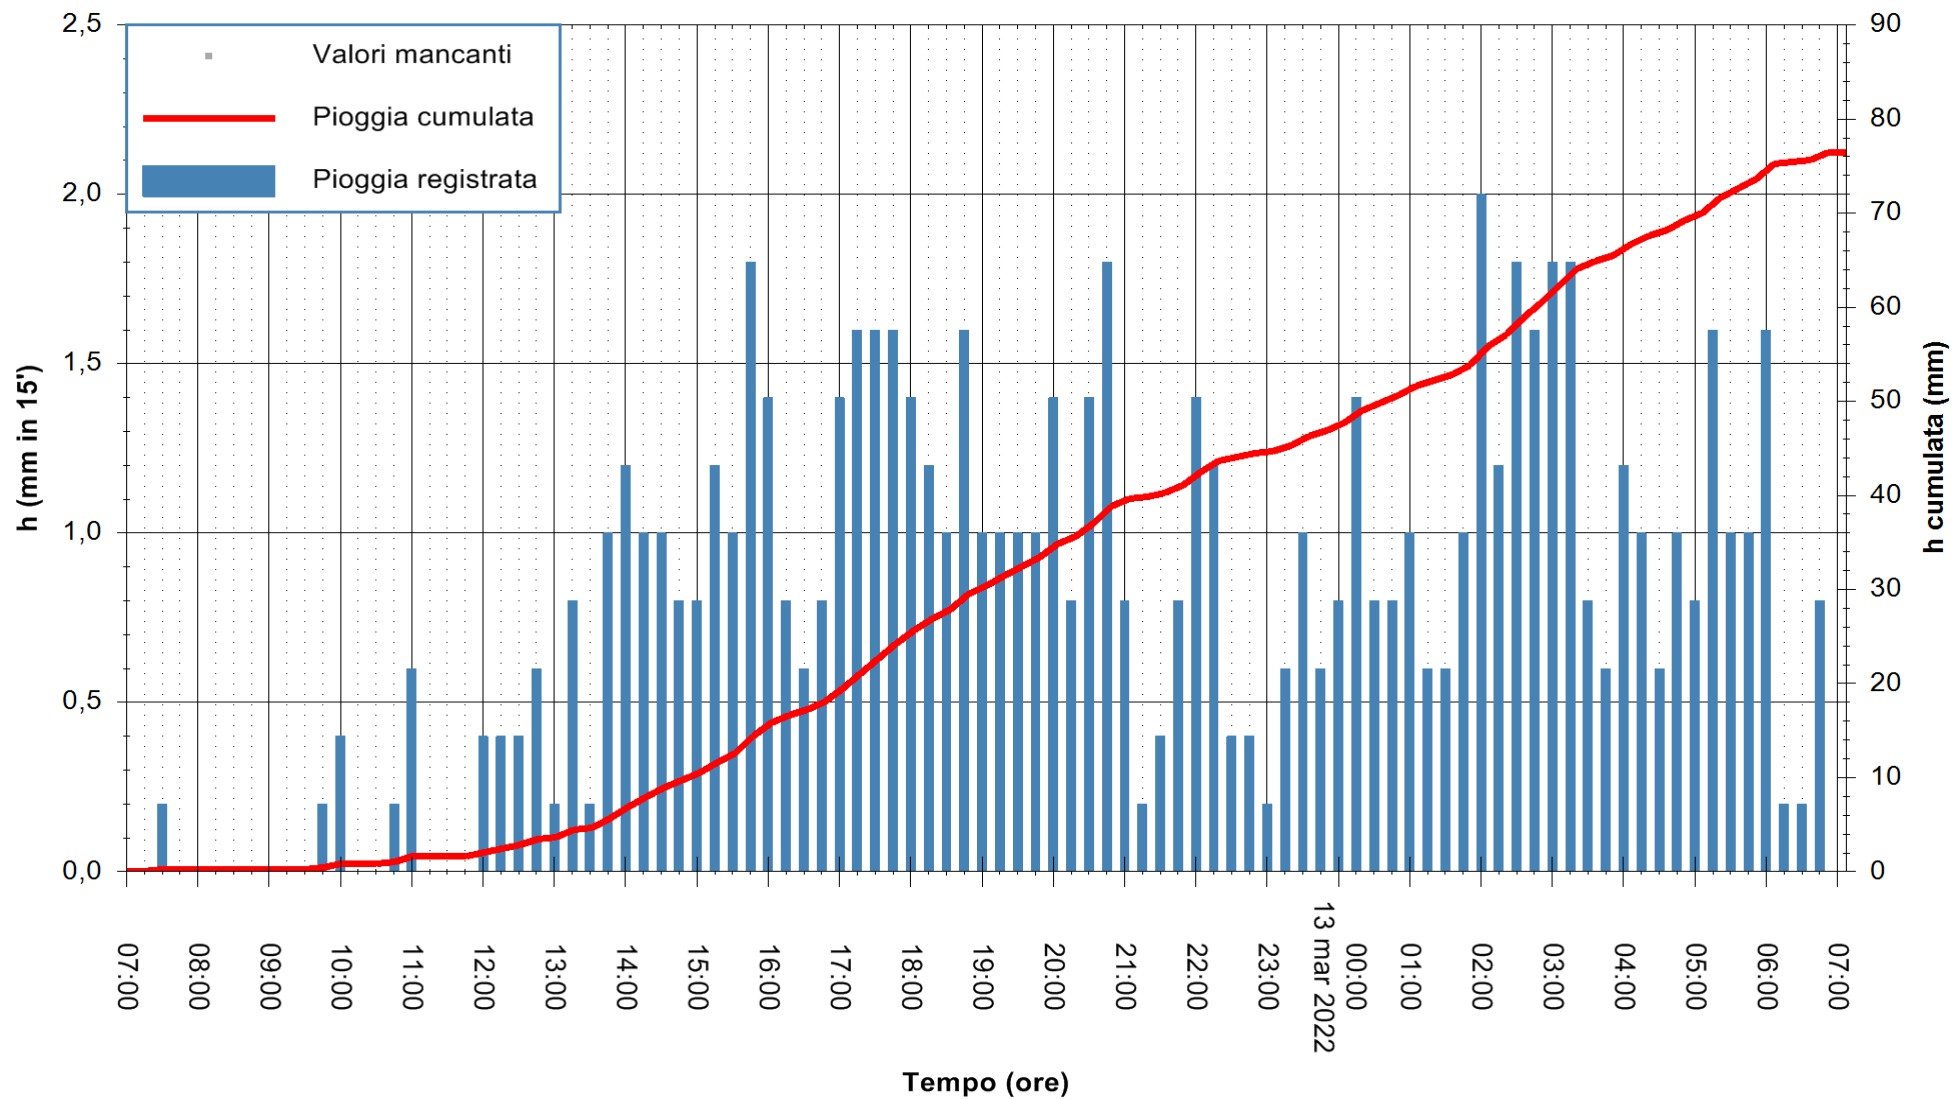

ARPAS
F.to il Dirigente Responsabile
Dott. Giuseppe Bianco

REGIONE AUTONOMA DE SARDIGNA
REGIONE AUTONOMA DELLA SARDEGNA

Stazione pluviometrica TRINITA' D'AGULTU PADULEDDA
Area PADULEDDA

Pioggia registrata nelle ultime 24 ore
Estrazione dati delle ore 07:22 del 13/03/2022
Ultimo dato disponibile: 13/03/2022 alle 07:00