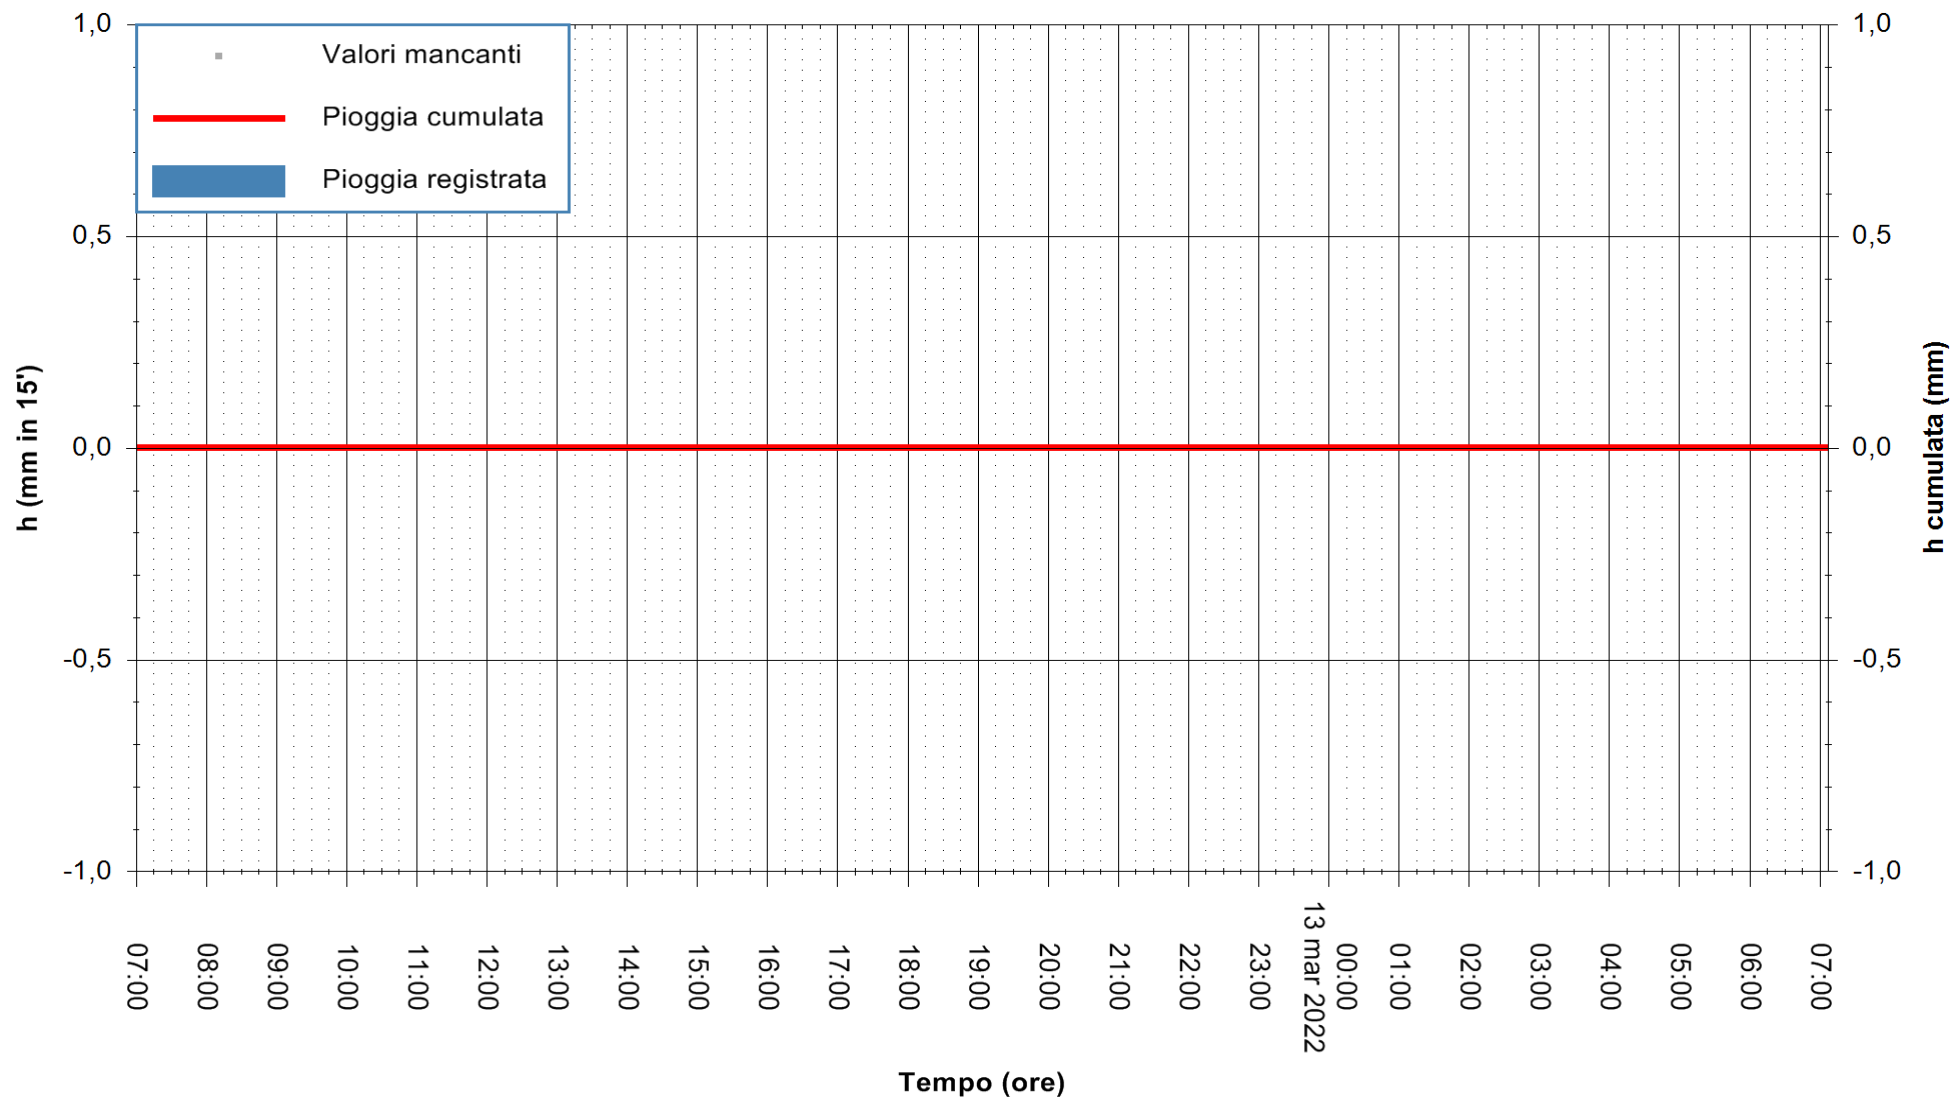

REGIONE AUTONOMA DE SARDIGNA
REGIONE AUTONOMA DELLA SARDEGNA

Stazione pluviometrica OSCHIRI RF
Area PISCHINAS
Pioggia registrata nelle ultime 24 ore
Estrazione dati delle ore 07:22 del 13/03/2022
Ultimo dato disponibile: 13/03/2022 alle 07:00

ARPAS
F.to il Dirigente Responsabile
Dott. Giuseppe Bianco

REGIONE AUTONOMA DE SARDIGNA
REGIONE AUTONOMA DELLA SARDEGNA

Stazione pluviometrica SANLURI STROVINA
Area LA STROVINA

Pioggia registrata nelle ultime 24 ore
Estrazione dati delle ore 07:22 del 13/03/2022
Ultimo dato disponibile: 13/03/2022 alle 07:00