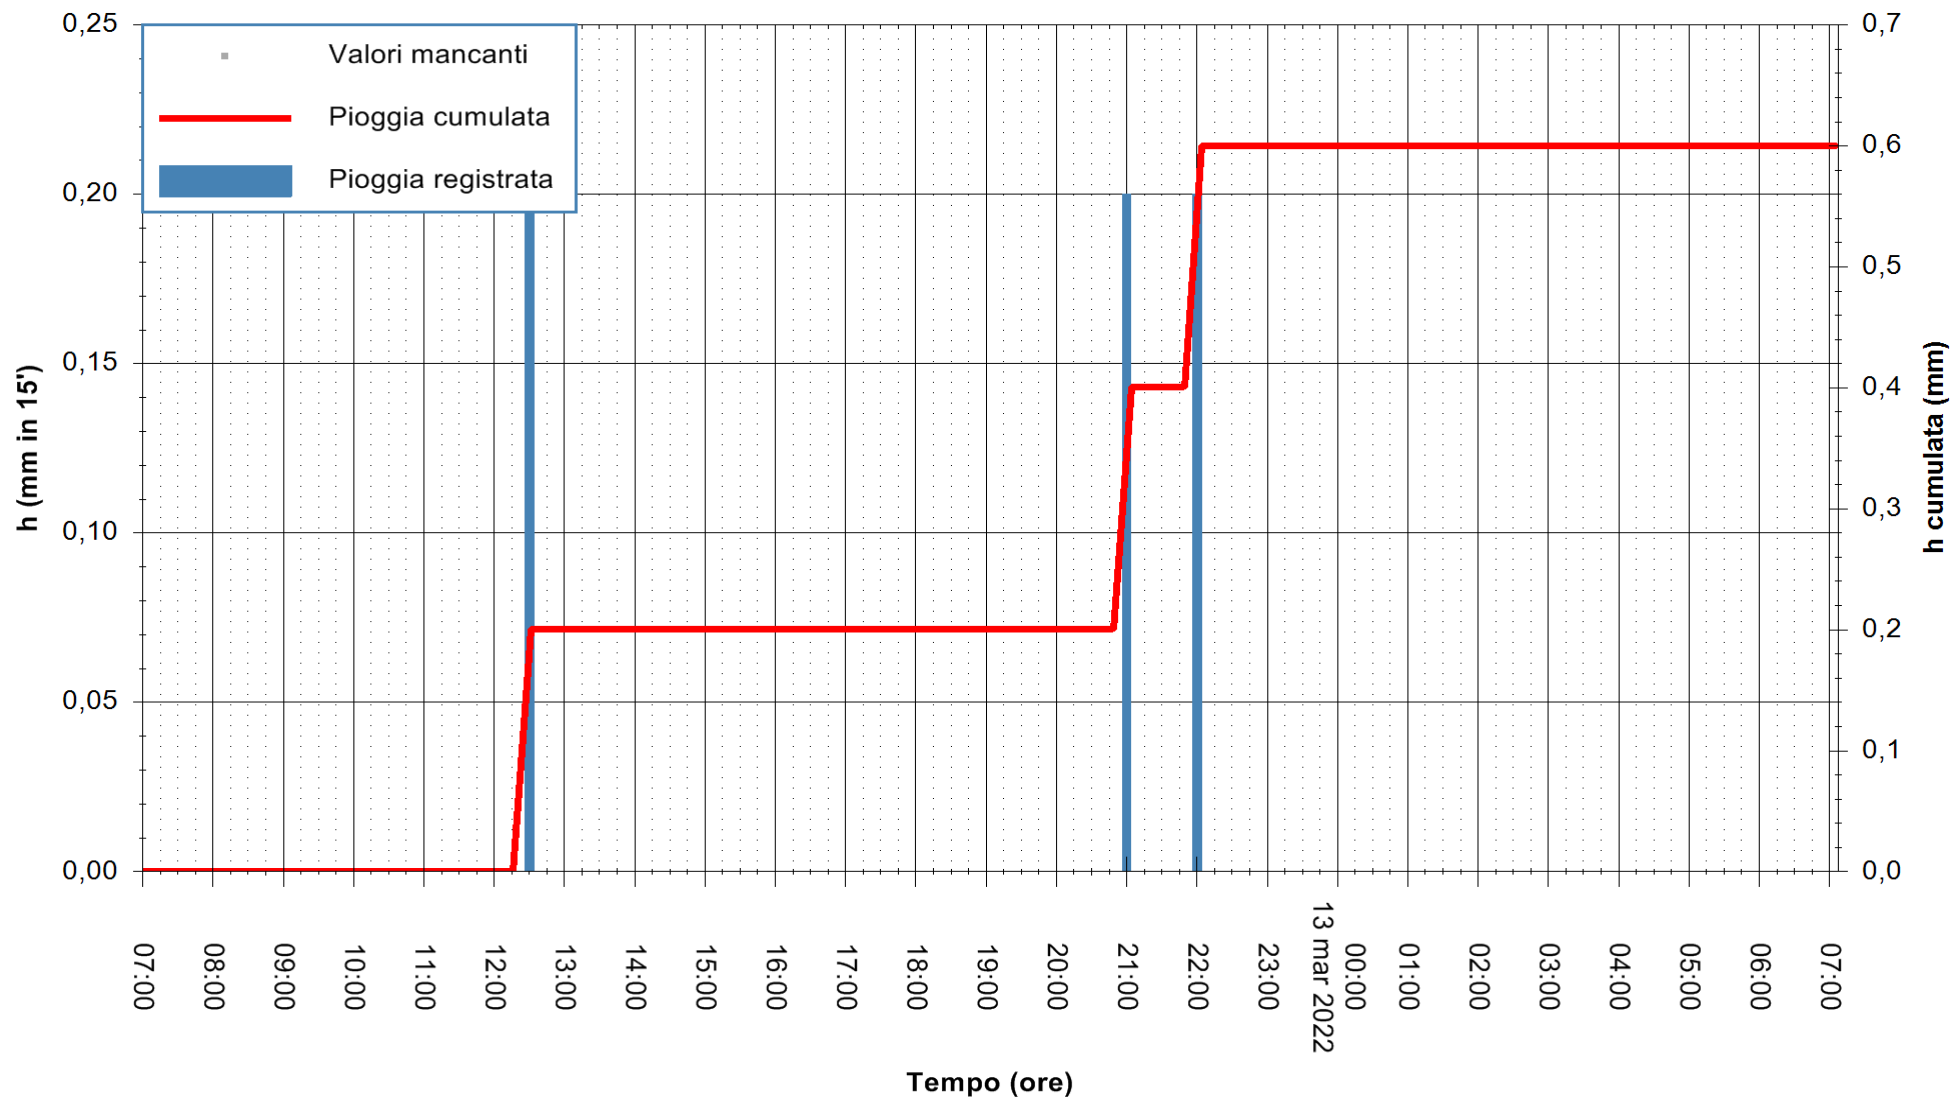

ARPAS
F.to il Dirigente Responsabile
Dott. Giuseppe Bianco

REGIONE AUTÒNOMA DE SARDIGNA
REGIONE AUTONOMA DELLA SARDEGNA

Stazione pluviometrica STINTINO PUNTA DE S'AQUILA
Area PUNTA DE S' AQUILA
Pioggia registrata nelle ultime 24 ore
Estrazione dati delle ore 07:22 del 13/03/2022
Ultimo dato disponibile: 13/03/2022 alle 07:00