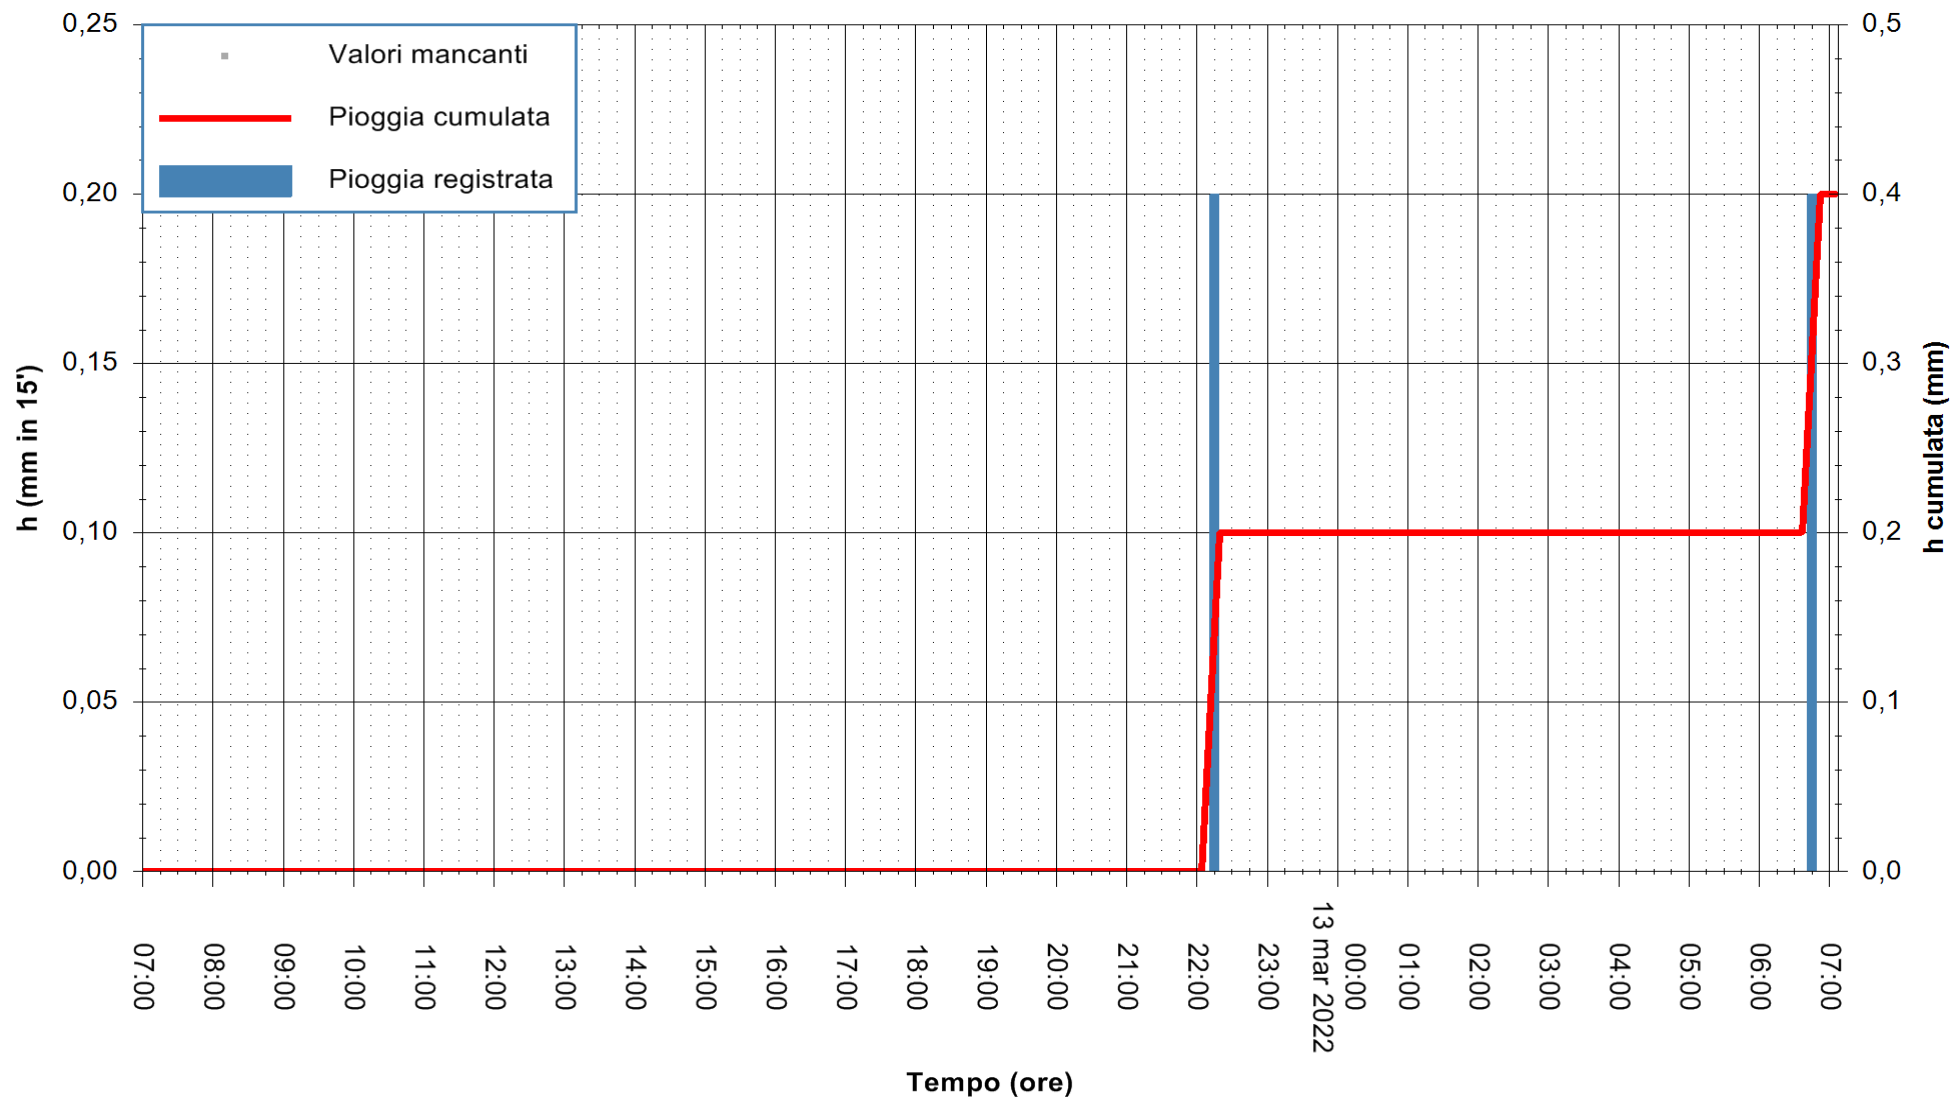

ARPAS
F.to il Dirigente Responsabile
Dott. Giuseppe Bianco

REGIONE AUTONOMA DE SARDIGNA
REGIONE AUTONOMA DELLA SARDEGNA

Stazione pluviometrica SANLURI STROVINA
Area LA STROVINA

Pioggia registrata nelle ultime 24 ore
Estrazione dati delle ore 07:22 del 13/03/2022
Ultimo dato disponibile: 13/03/2022 alle 07:00

ARPAS
F.to il Dirigente Responsabile
Dott. Giuseppe Bianco

REGIONE AUTONOMA DE SARDIGNA
REGIONE AUTONOMA DELLA SARDEGNA

Stazione pluviometrica TRINITA' D'AGULTU PADULEDDA
Area PADULEDDA

Pioggia registrata nelle ultime 24 ore
Estrazione dati delle ore 07:22 del 13/03/2022
Ultimo dato disponibile: 13/03/2022 alle 07:00