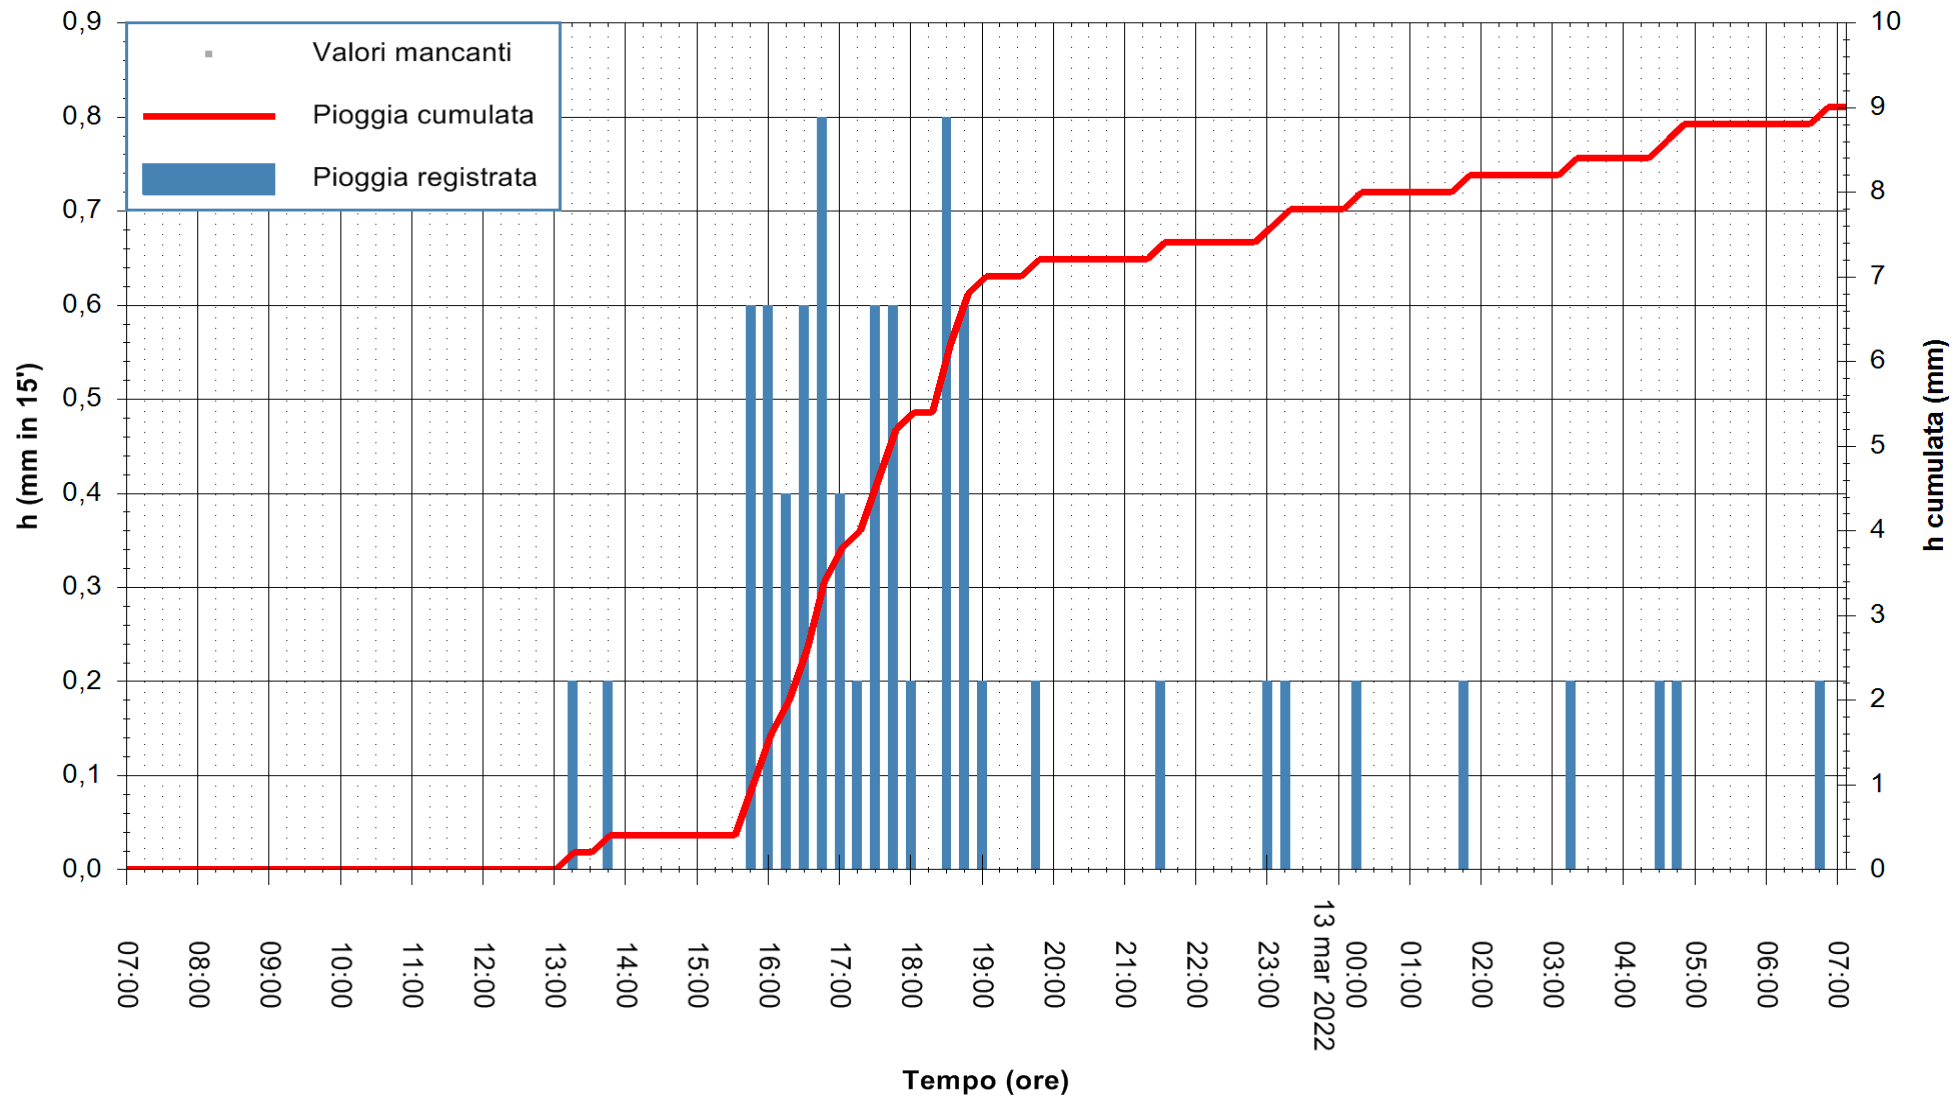

REGIONE AUTONOMA DE SARDIGNA
REGIONE AUTONOMA DELLA SARDEGNA

Stazione pluviometrica OSCHIRI RF
Area PISCHINAS
Pioggia registrata nelle ultime 24 ore
Estrazione dati delle ore 07:22 del 13/03/2022
Ultimo dato disponibile: 13/03/2022 alle 07:00

ARPAS
F.to il Dirigente Responsabile
Dott. Giuseppe Bianco

REGIONE AUTONOMA DE SARDIGNA
REGIONE AUTONOMA DELLA SARDEGNA

Stazione pluviometrica SANLURI STROVINA
Area LA STROVINA

Pioggia registrata nelle ultime 24 ore
Estrazione dati delle ore 07:22 del 13/03/2022
Ultimo dato disponibile: 13/03/2022 alle 07:00

ARPAS
F.to il Dirigente Responsabile
Dott. Giuseppe Bianco

REGIONE AUTONOMA DE SARDIGNA
REGIONE AUTONOMA DELLA SARDEGNA

Stazione pluviometrica TRINITA' D'AGULTU PADULEDDA
Area PADULEDDA

Pioggia registrata nelle ultime 24 ore
Estrazione dati delle ore 07:22 del 13/03/2022
Ultimo dato disponibile: 13/03/2022 alle 07:00