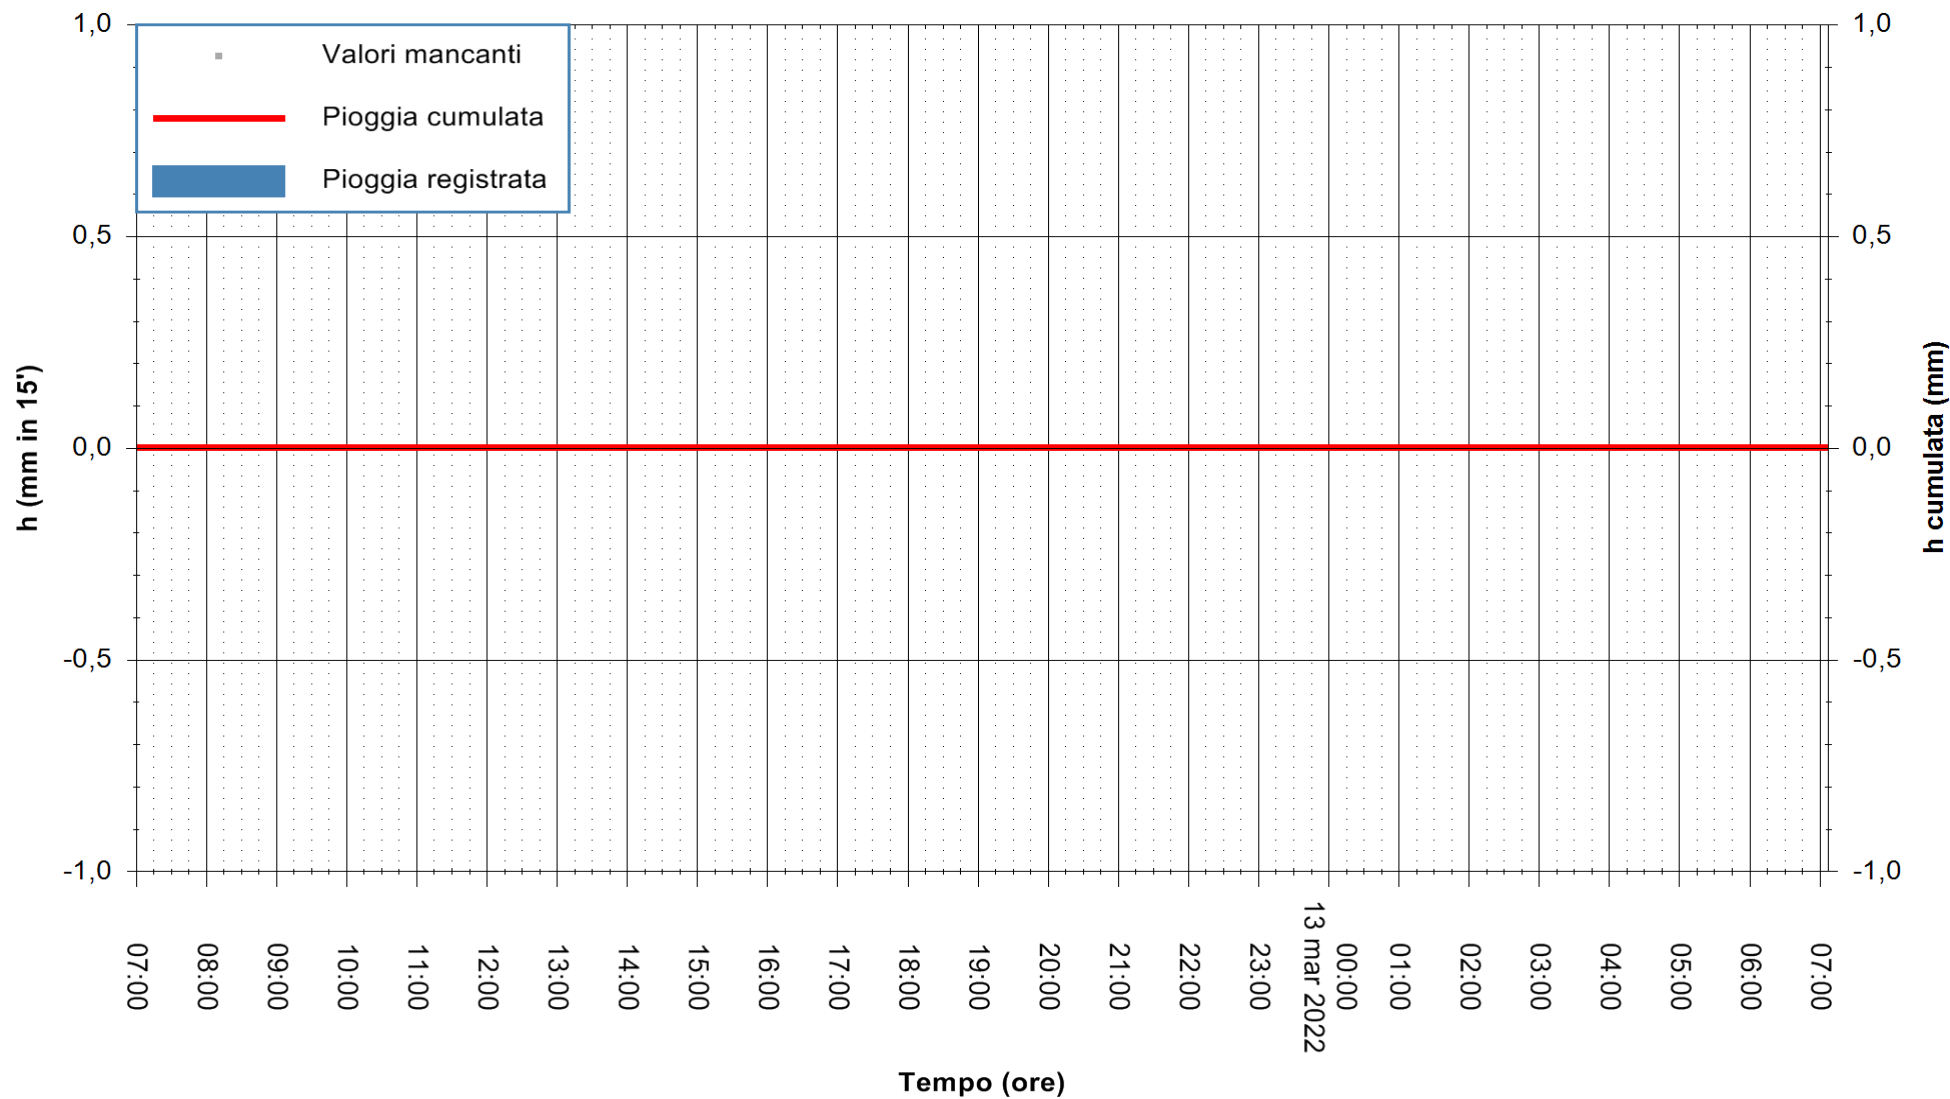

Stazione pluviometrica STINTINO PUNTA DE S'AQUILA
Area PUNTA DE S' AQUILA
Pioggia registrata nelle ultime 24 ore
Estrazione dati delle ore 07:22 del 13/03/2022
Ultimo dato disponibile: 13/03/2022 alle 07:00

ARPAS
F.to il Dirigente Responsabile
Dott. Giuseppe Bianco

REGIONE AUTONOMA DE SARDIGNA
REGIONE AUTONOMA DELLA SARDEGNA