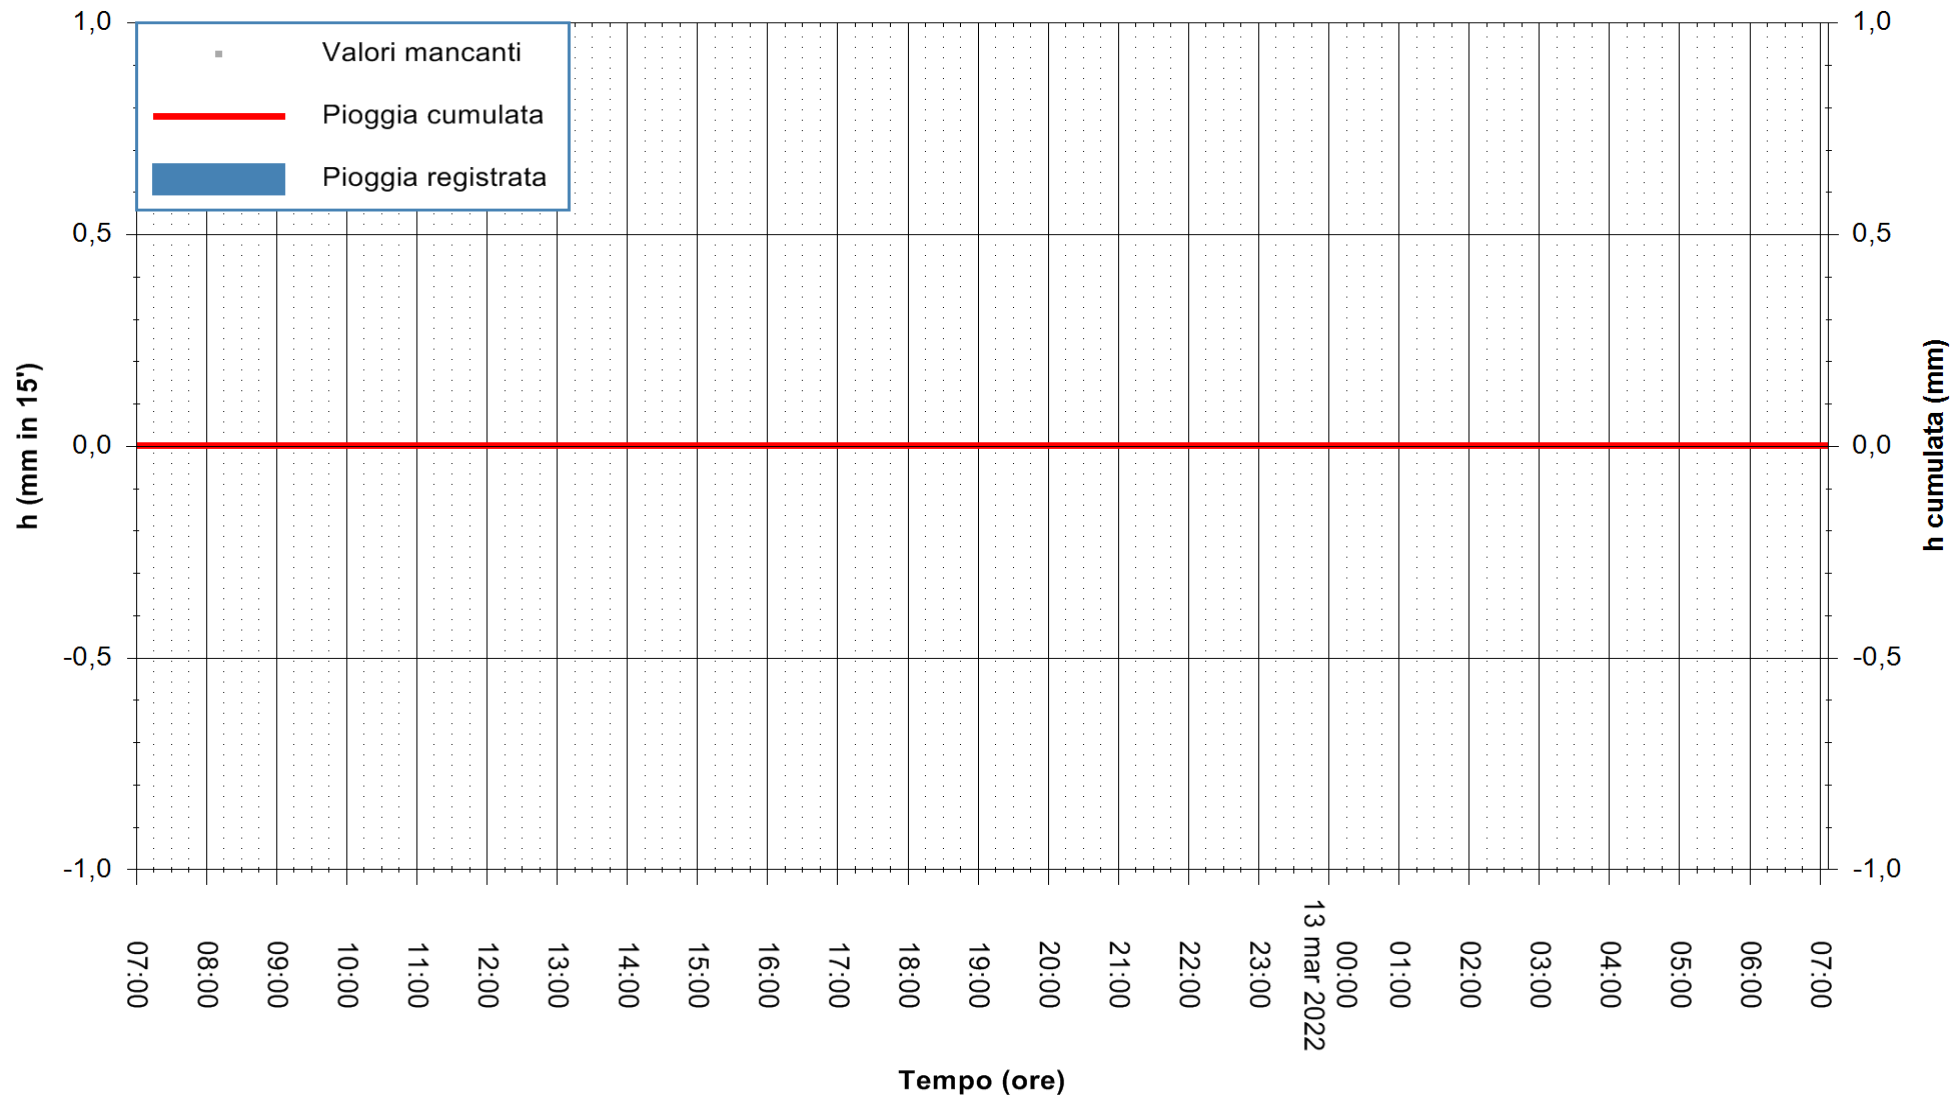

ARPAS
F.to il Dirigente Responsabile
Dott. Giuseppe Bianco

REGIONE AUTONOMA DE SARDIGNA
REGIONE AUTONOMA DELLA SARDEGNA

Stazione pluviometrica SANLURI STROVINA
Area LA STROVINA

Pioggia registrata nelle ultime 24 ore
Estrazione dati delle ore 07:22 del 13/03/2022
Ultimo dato disponibile: 13/03/2022 alle 07:00

ARPAS
F.to il Dirigente Responsabile
Dott. Giuseppe Bianco

REGIONE AUTONOMA DE SARDIGNA
REGIONE AUTONOMA DELLA SARDEGNA

Stazione pluviometrica TRINITA' D'AGULTU PADULEDDA
Area PADULEDDA

Pioggia registrata nelle ultime 24 ore
Estrazione dati delle ore 07:22 del 13/03/2022
Ultimo dato disponibile: 13/03/2022 alle 07:00