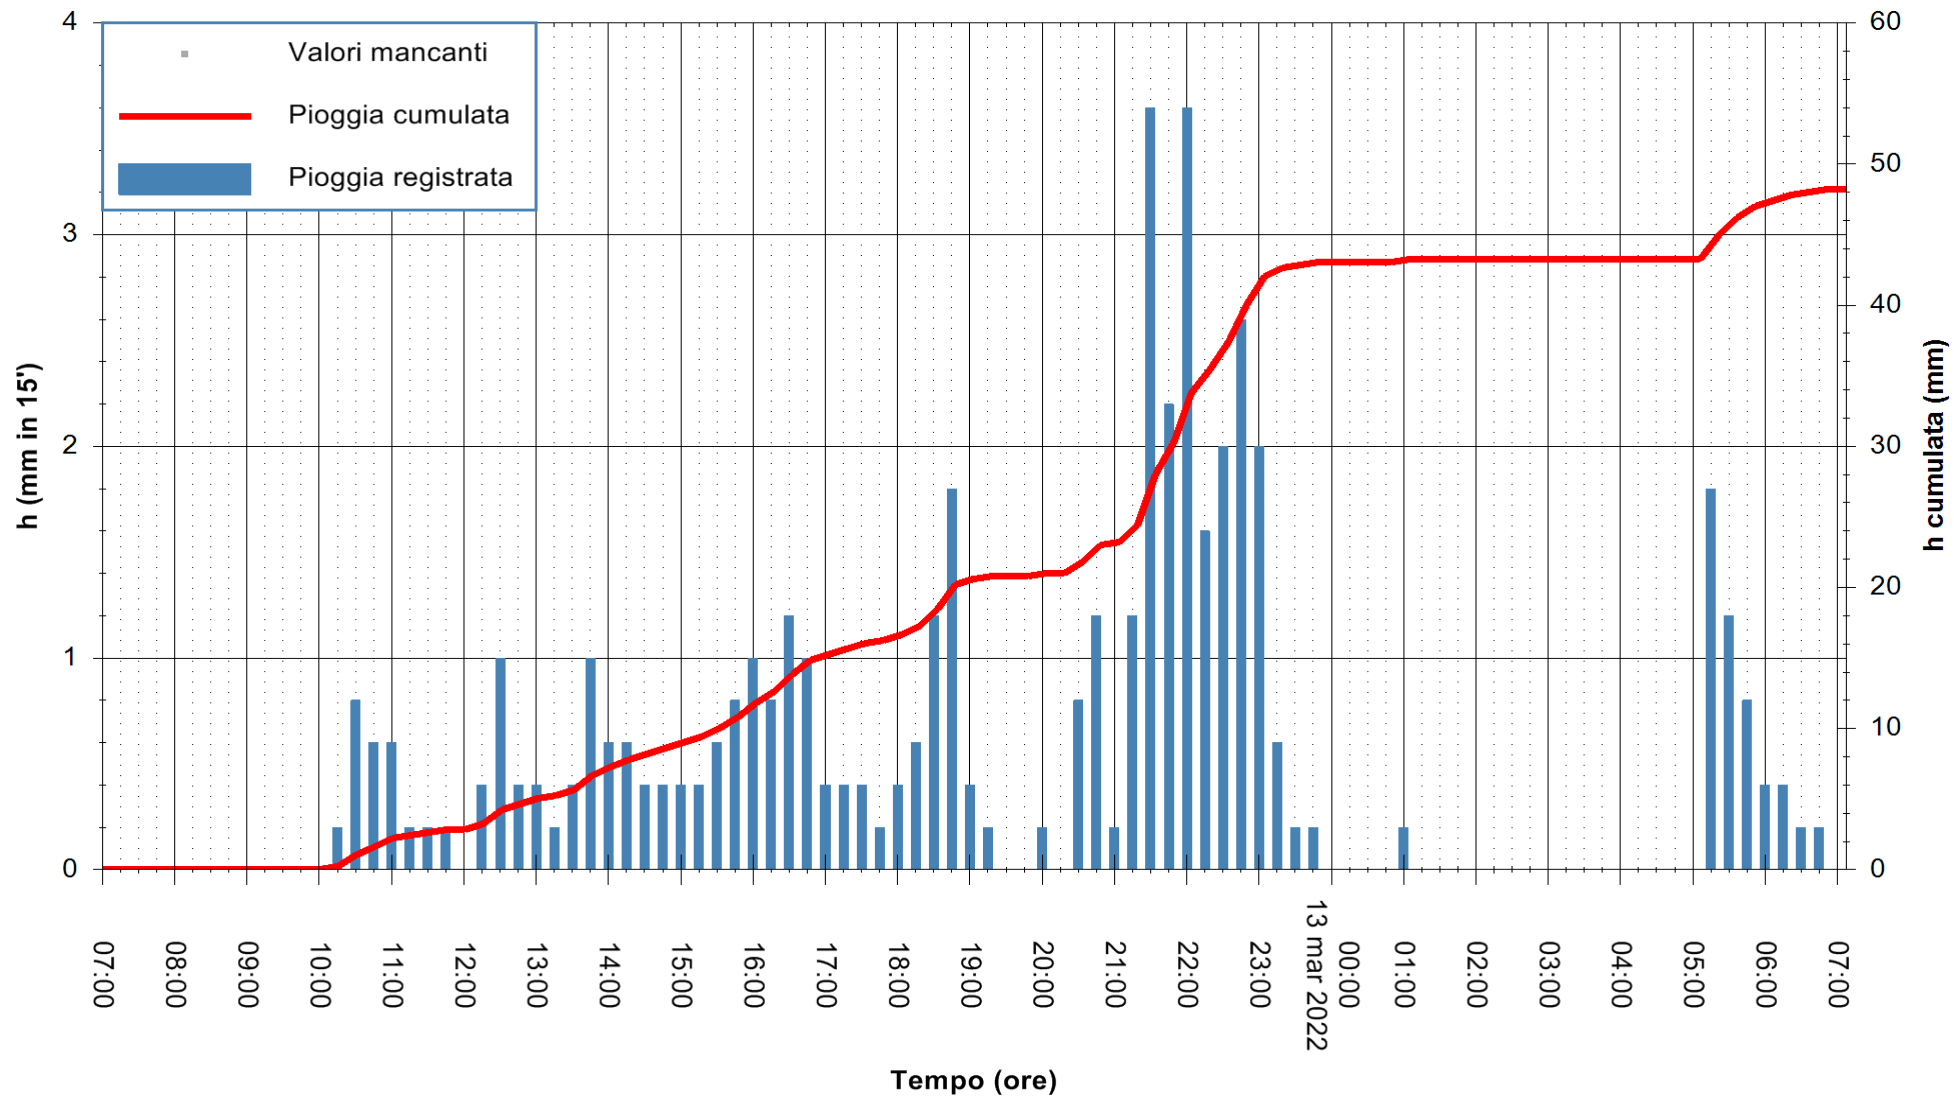

ARPAS
F.to il Dirigente Responsabile
Dott. Giuseppe Bianco

REGIONE AUTONOMA DE SARDIGNA
REGIONE AUTONOMA DELLA SARDEGNA

Stazione pluviometrica SANLURI STROVINA
Area LA STROVINA

Pioggia registrata nelle ultime 24 ore
Estrazione dati delle ore 07:22 del 13/03/2022
Ultimo dato disponibile: 13/03/2022 alle 07:00

ARPAS
F.to il Dirigente Responsabile
Dott. Giuseppe Bianco

REGIONE AUTONOMA DE SARDIGNA
REGIONE AUTONOMA DELLA SARDEGNA

Stazione pluviometrica TRINITA' D'AGULTU PADULEDDA
Area PADULEDDA

Pioggia registrata nelle ultime 24 ore
Estrazione dati delle ore 07:22 del 13/03/2022
Ultimo dato disponibile: 13/03/2022 alle 07:00

ARPAS
F.to il Dirigente Responsabile
Dott. Giuseppe Bianco

REGIONE AUTONOMA DE SARDIGNA
REGIONE AUTONOMA DELLA SARDEGNA

Stazione pluviometrica CARBONIA C.RA FLUMENTEPIDO
Area FLUMETEPIDO

Pioggia registrata nelle ultime 24 ore
Estrazione dati delle ore 07:22 del 13/03/2022
Ultimo dato disponibile: 13/03/2022 alle 07:00