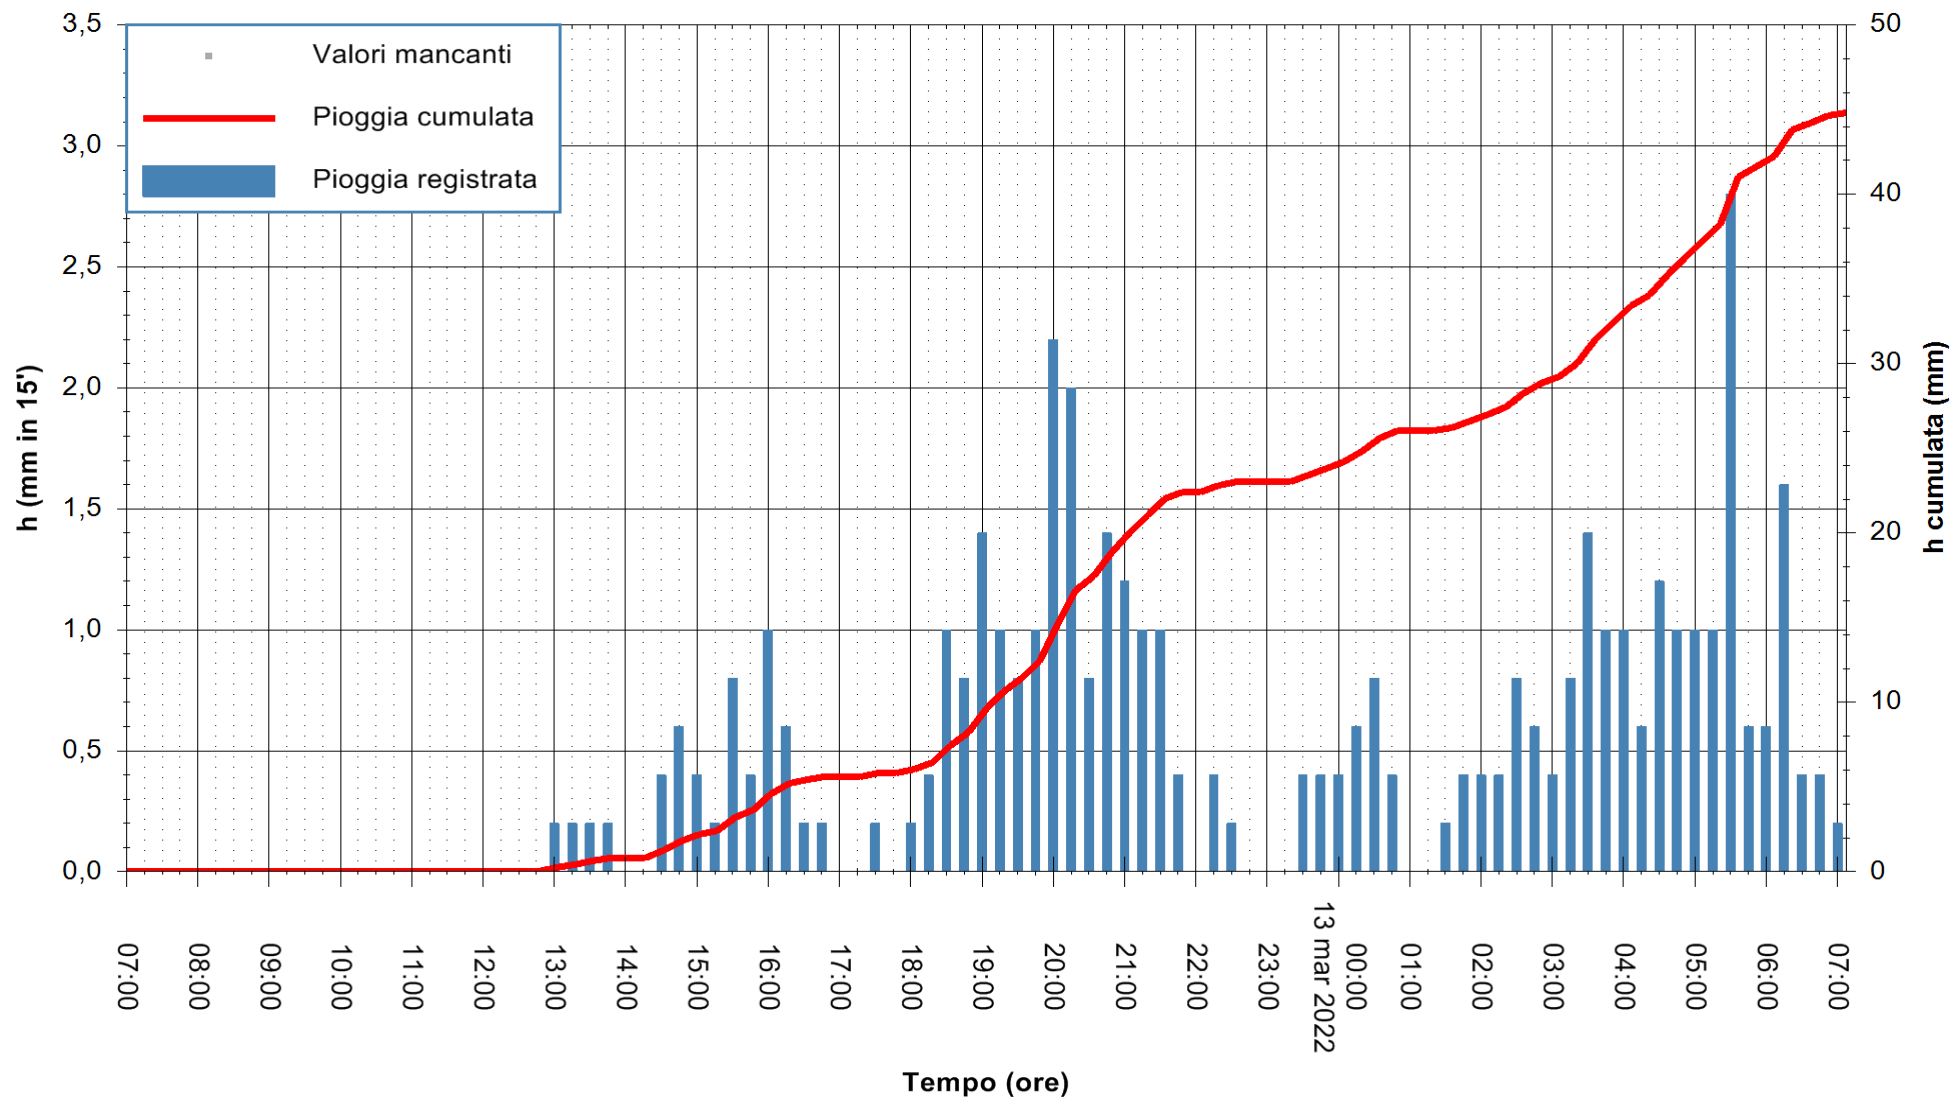

ARPAS
F.to il Dirigente Responsabile
Dott. Giuseppe Bianco

REGIONE AUTONOMA DE SARDIGNA
REGIONE AUTONOMA DELLA SARDEGNA

Stazione pluviometrica TRINITA' D'AGULTU PADULEDDA
Area PADULEDDA

Pioggia registrata nelle ultime 24 ore
Estrazione dati delle ore 07:22 del 13/03/2022
Ultimo dato disponibile: 13/03/2022 alle 07:00