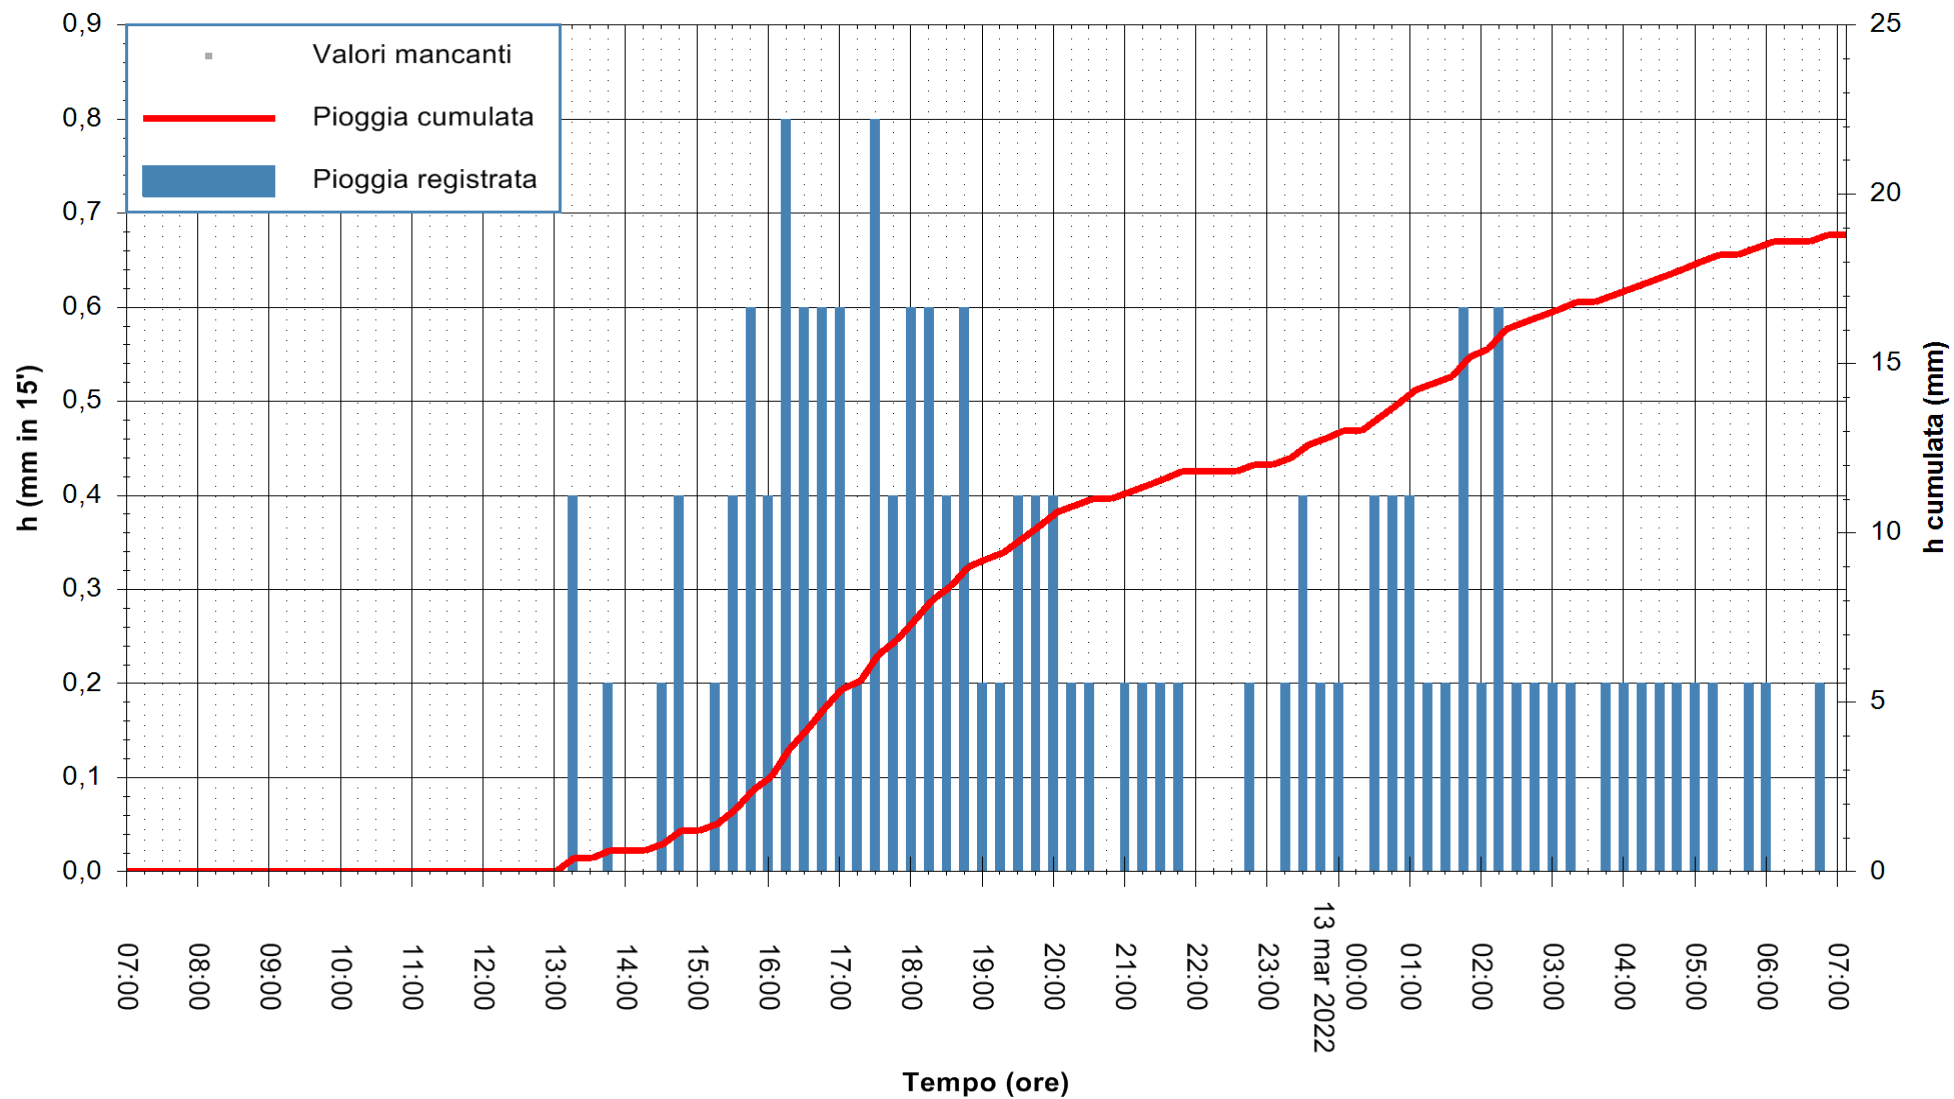

REGIONE AUTONOMA DE SARDIGNA
REGIONE AUTONOMA DELLA SARDEGNA

Stazione pluviometrica OSCHIRI RF
Area PISCHINAS
Pioggia registrata nelle ultime 24 ore
Estrazione dati delle ore 07:22 del 13/03/2022
Ultimo dato disponibile: 13/03/2022 alle 07:00

ARPAS
F.to il Dirigente Responsabile
Dott. Giuseppe Bianco

REGIONE AUTONOMA DE SARDIGNA
REGIONE AUTONOMA DELLA SARDEGNA

Stazione pluviometrica SANLURI STROVINA
Area LA STROVINA

Pioggia registrata nelle ultime 24 ore
Estrazione dati delle ore 07:22 del 13/03/2022
Ultimo dato disponibile: 13/03/2022 alle 07:00

ARPAS
F.to il Dirigente Responsabile
Dott. Giuseppe Bianco

REGIONE AUTONOMA DE SARDIGNA
REGIONE AUTONOMA DELLA SARDEGNA

Stazione pluviometrica TRINITA' D'AGULTU PADULEDDA
Area PADULEDDA

Pioggia registrata nelle ultime 24 ore
Estrazione dati delle ore 07:22 del 13/03/2022
Ultimo dato disponibile: 13/03/2022 alle 07:00