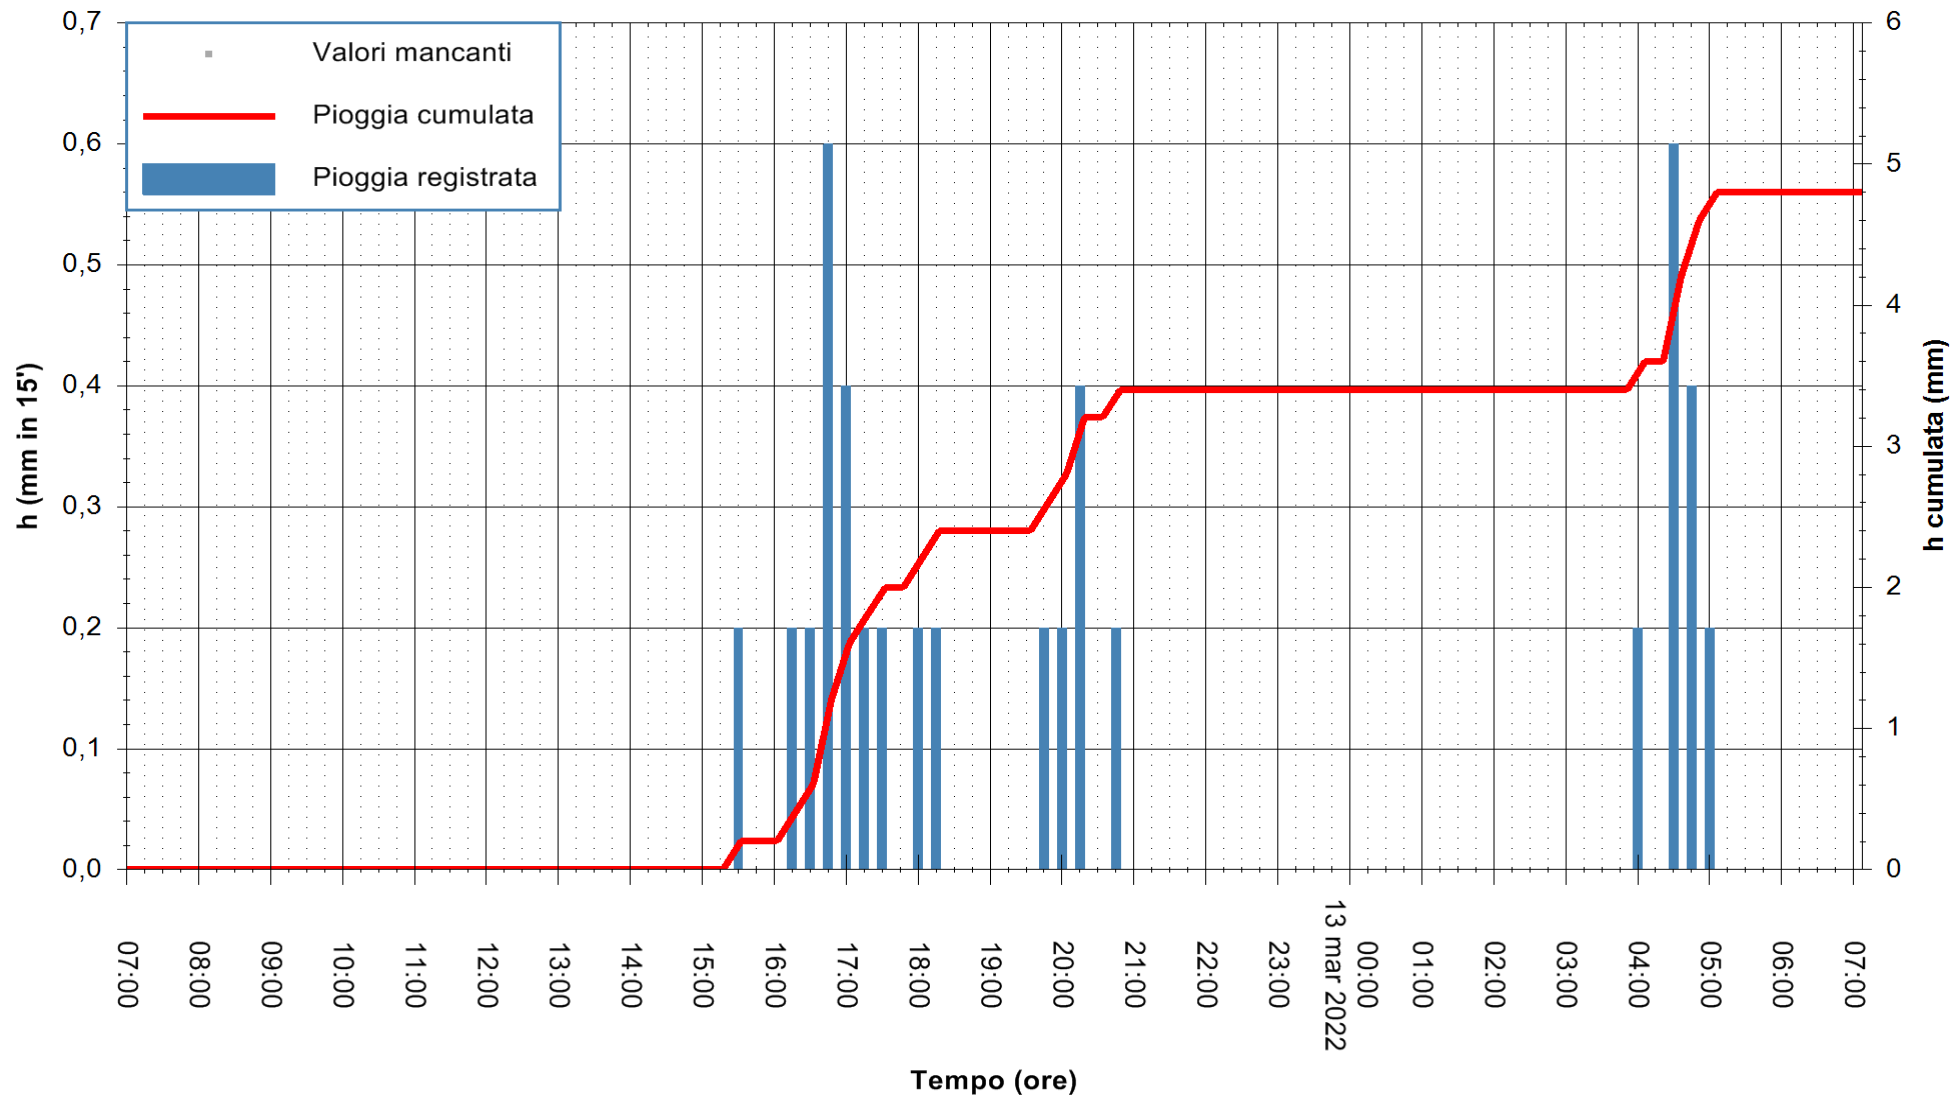

ARPAS
F.to il Dirigente Responsabile
Dott. Giuseppe Bianco

REGIONE AUTONOMA DE SARDIGNA
REGIONE AUTONOMA DELLA SARDEGNA

Stazione pluviometrica SANLURI STROVINA
Area LA STROVINA

Pioggia registrata nelle ultime 24 ore
Estrazione dati delle ore 07:22 del 13/03/2022
Ultimo dato disponibile: 13/03/2022 alle 07:00

ARPAS
F.to il Dirigente Responsabile
Dott. Giuseppe Bianco

REGIONE AUTONOMA DE SARDIGNA
REGIONE AUTONOMA DELLA SARDEGNA

Stazione pluviometrica TRINITA' D'AGULTU PADULEDDA
Area PADULEDDA

Pioggia registrata nelle ultime 24 ore
Estrazione dati delle ore 07:22 del 13/03/2022
Ultimo dato disponibile: 13/03/2022 alle 07:00