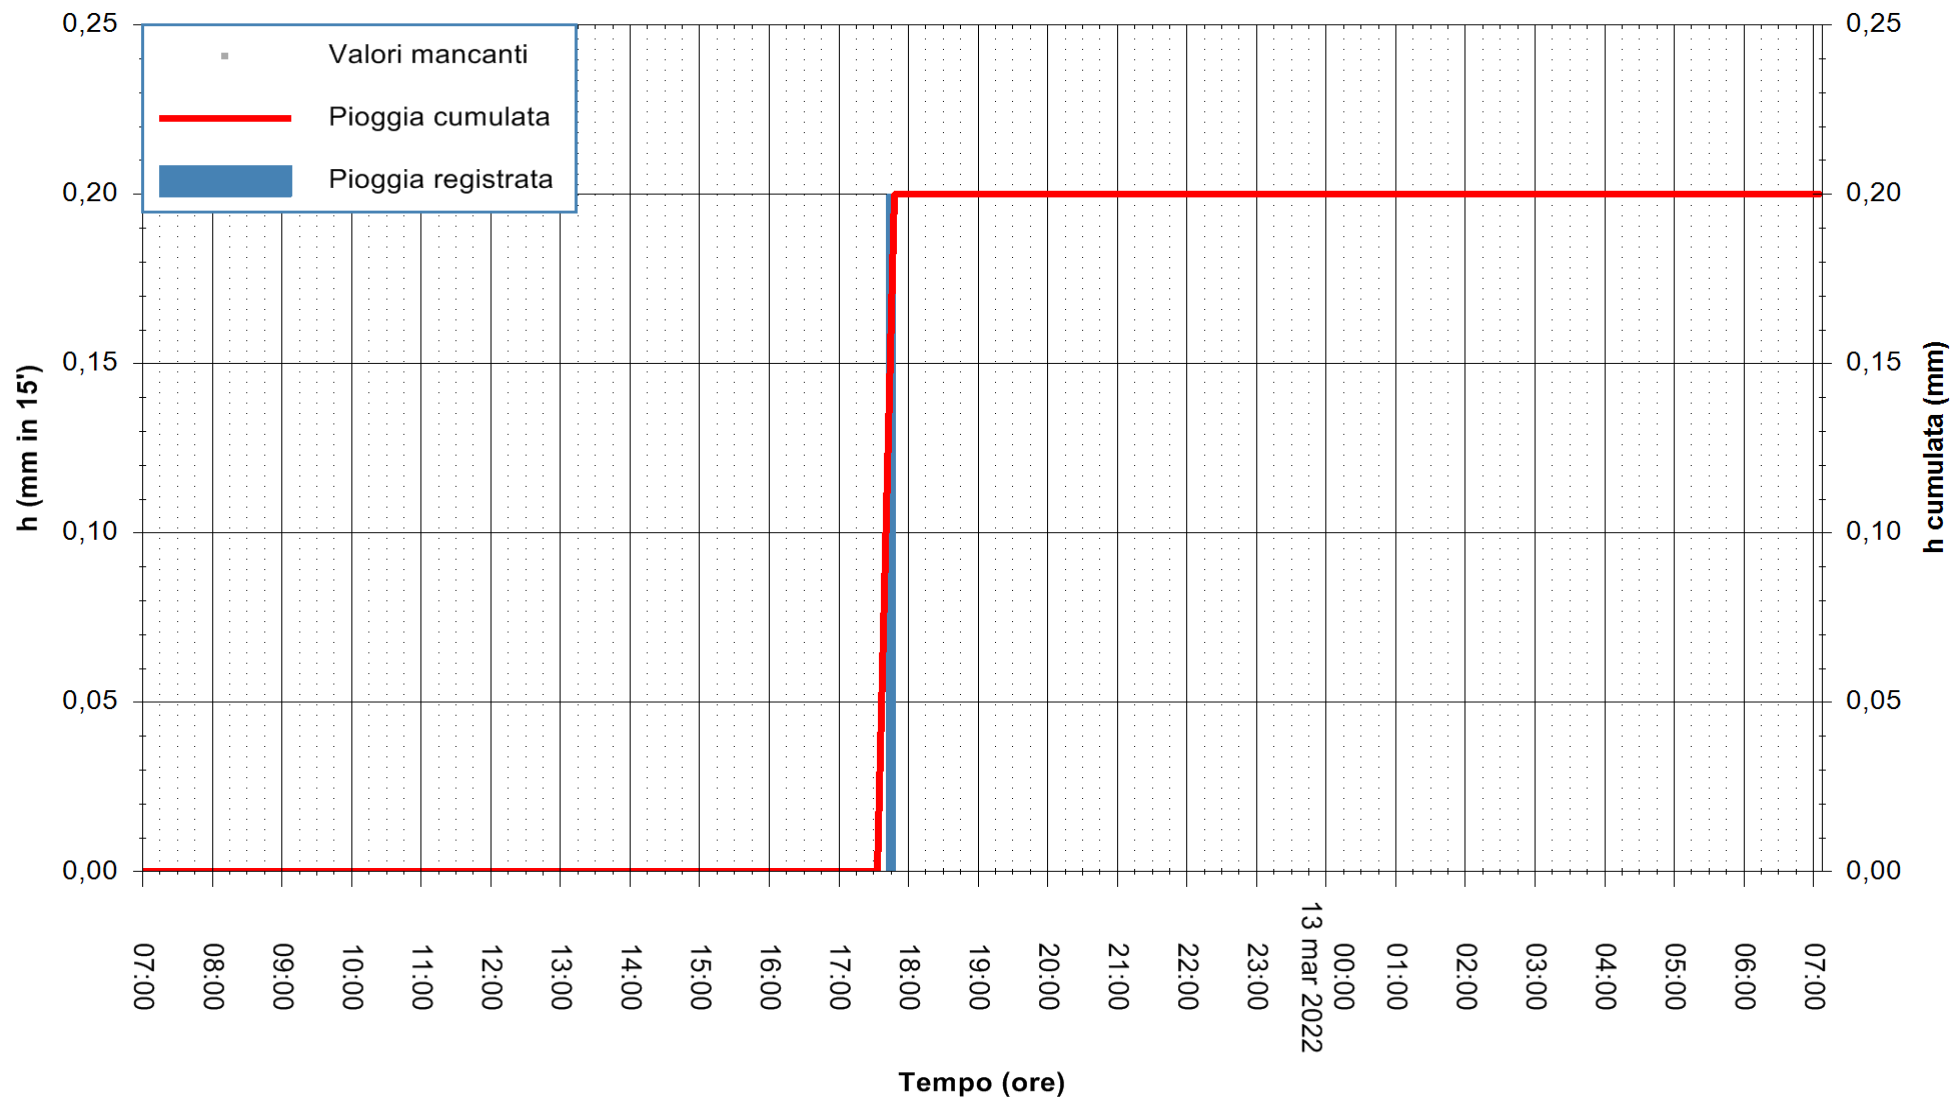

ARPAS
F.to il Dirigente Responsabile
Dott. Giuseppe Bianco

REGIONE AUTONOMA DE SARDIGNA
REGIONE AUTONOMA DELLA SARDEGNA

Stazione pluviometrica SANLURI STROVINA
Area LA STROVINA

Pioggia registrata nelle ultime 24 ore
Estrazione dati delle ore 07:22 del 13/03/2022
Ultimo dato disponibile: 13/03/2022 alle 07:00

ARPAS
F.to il Dirigente Responsabile
Dott. Giuseppe Bianco

REGIONE AUTONOMA DE SARDIGNA
REGIONE AUTONOMA DELLA SARDEGNA

Stazione pluviometrica TRINITA' D'AGULTU PADULEDDA
Area PADULEDDA

Pioggia registrata nelle ultime 24 ore
Estrazione dati delle ore 07:22 del 13/03/2022
Ultimo dato disponibile: 13/03/2022 alle 07:00