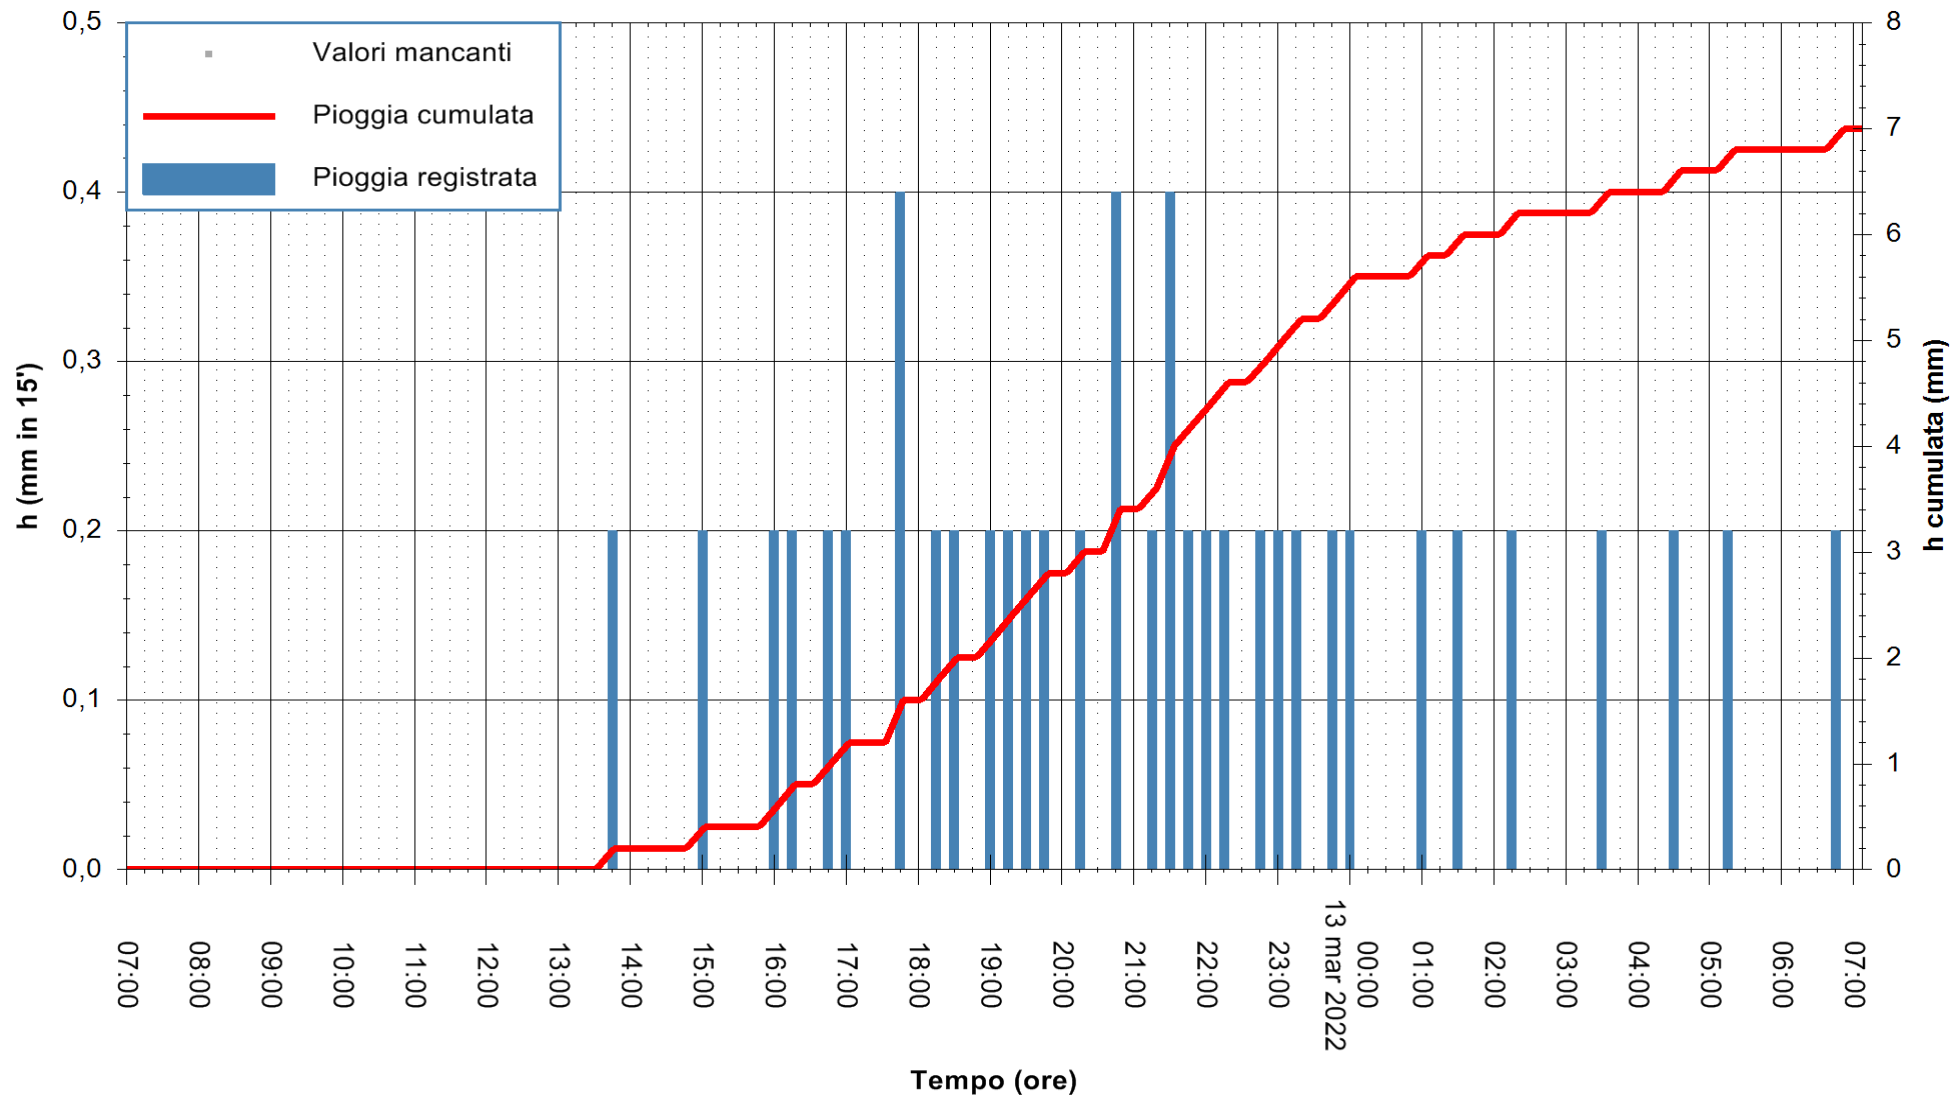

ARPAS
F.to il Dirigente Responsabile
Dott. Giuseppe Bianco

REGIONE AUTONOMA DE SARDIGNA
REGIONE AUTONOMA DELLA SARDEGNA

Stazione pluviometrica SANLURI STROVINA
Area LA STROVINA

Pioggia registrata nelle ultime 24 ore
Estrazione dati delle ore 07:22 del 13/03/2022
Ultimo dato disponibile: 13/03/2022 alle 07:00

ARPAS
F.to il Dirigente Responsabile
Dott. Giuseppe Bianco

REGIONE AUTONOMA DE SARDIGNA
REGIONE AUTONOMA DELLA SARDEGNA

Stazione pluviometrica TRINITA' D'AGULTU PADULEDDA
Area PADULEDDA

Pioggia registrata nelle ultime 24 ore
Estrazione dati delle ore 07:22 del 13/03/2022
Ultimo dato disponibile: 13/03/2022 alle 07:00