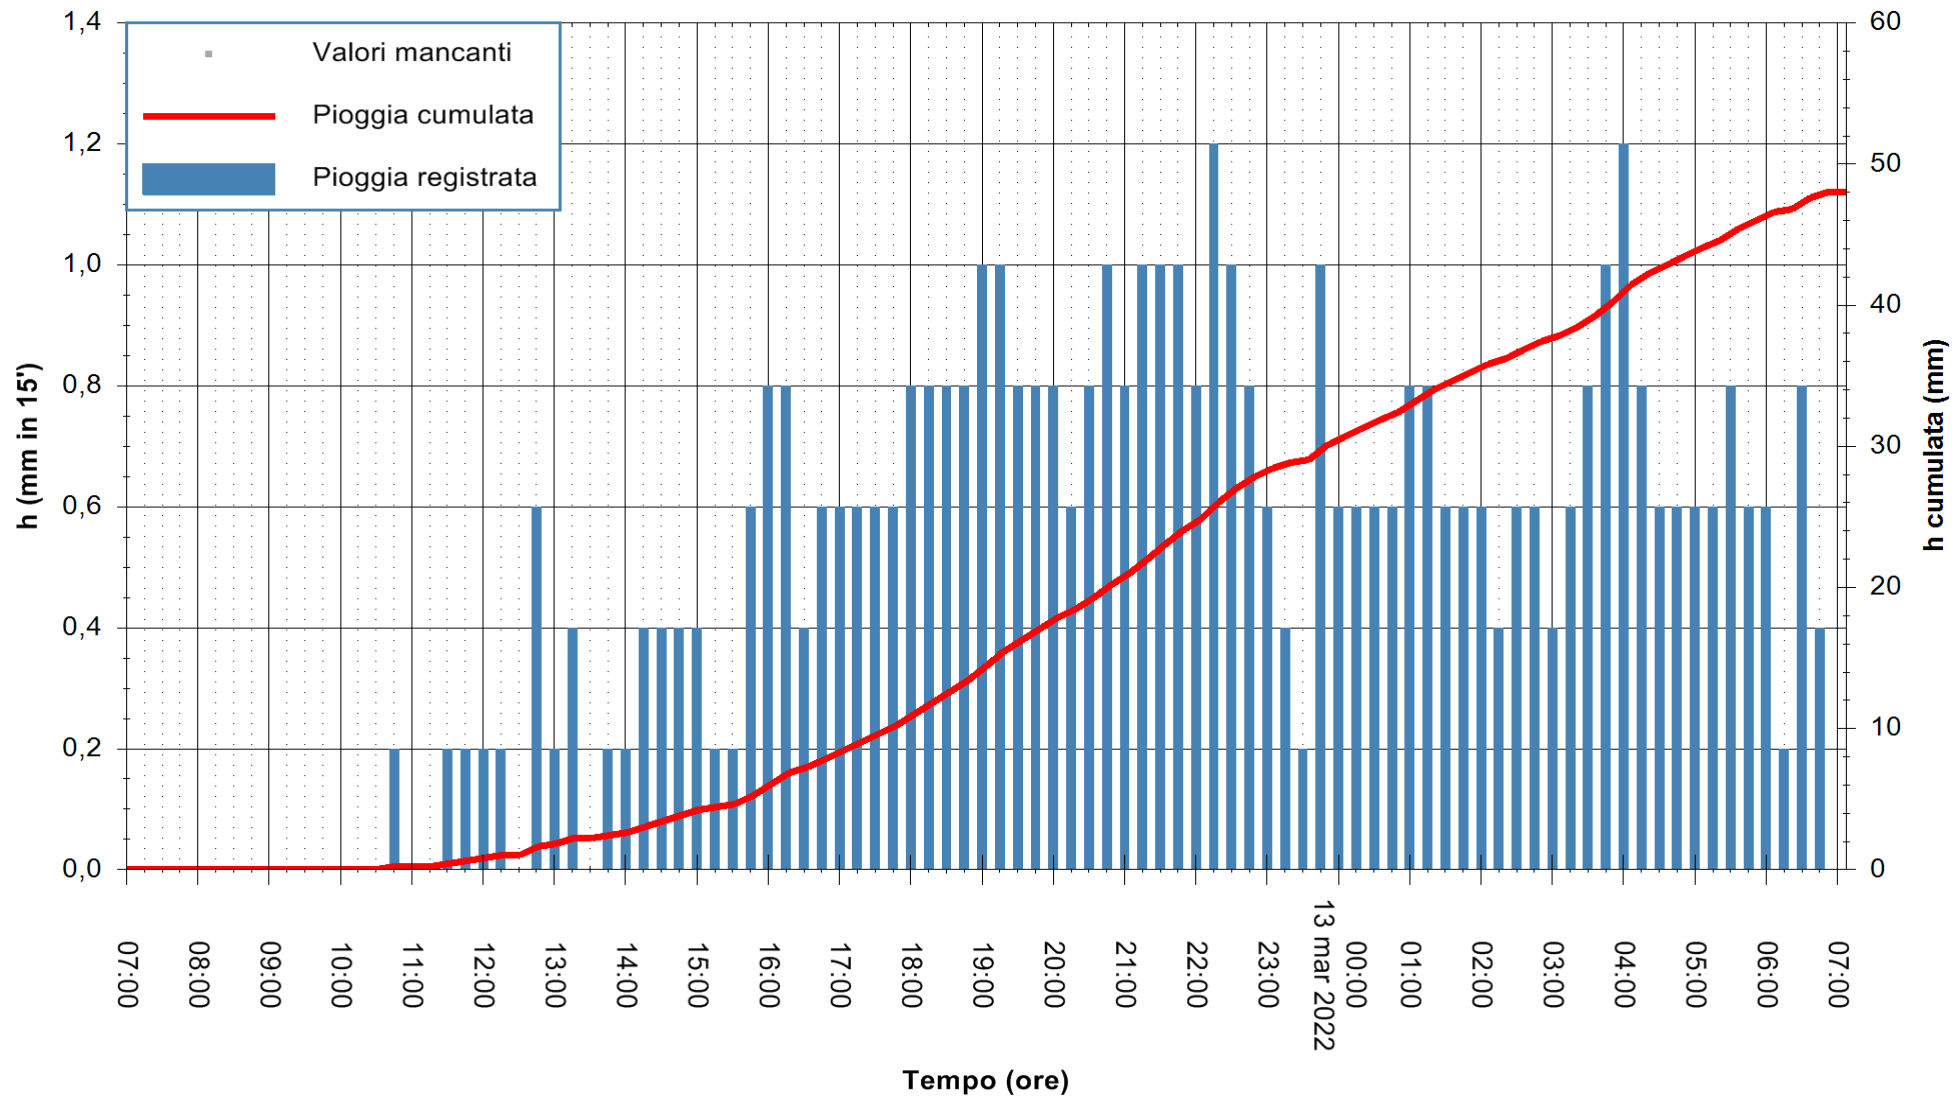

ARPAS
F.to il Dirigente Responsabile
Dott. Giuseppe Bianco

REGIONE AUTONOMA DE SARDIGNA
REGIONE AUTONOMA DELLA SARDEGNA

Stazione pluviometrica SANLURI STROVINA
Area LA STROVINA

Pioggia registrata nelle ultime 24 ore
Estrazione dati delle ore 07:22 del 13/03/2022
Ultimo dato disponibile: 13/03/2022 alle 07:00

ARPAS
F.to il Dirigente Responsabile
Dott. Giuseppe Bianco

REGIONE AUTONOMA DE SARDIGNA
REGIONE AUTONOMA DELLA SARDEGNA

Stazione pluviometrica TRINITA' D'AGULTU PADULEDDA
Area PADULEDDA

Pioggia registrata nelle ultime 24 ore
Estrazione dati delle ore 07:22 del 13/03/2022
Ultimo dato disponibile: 13/03/2022 alle 07:00