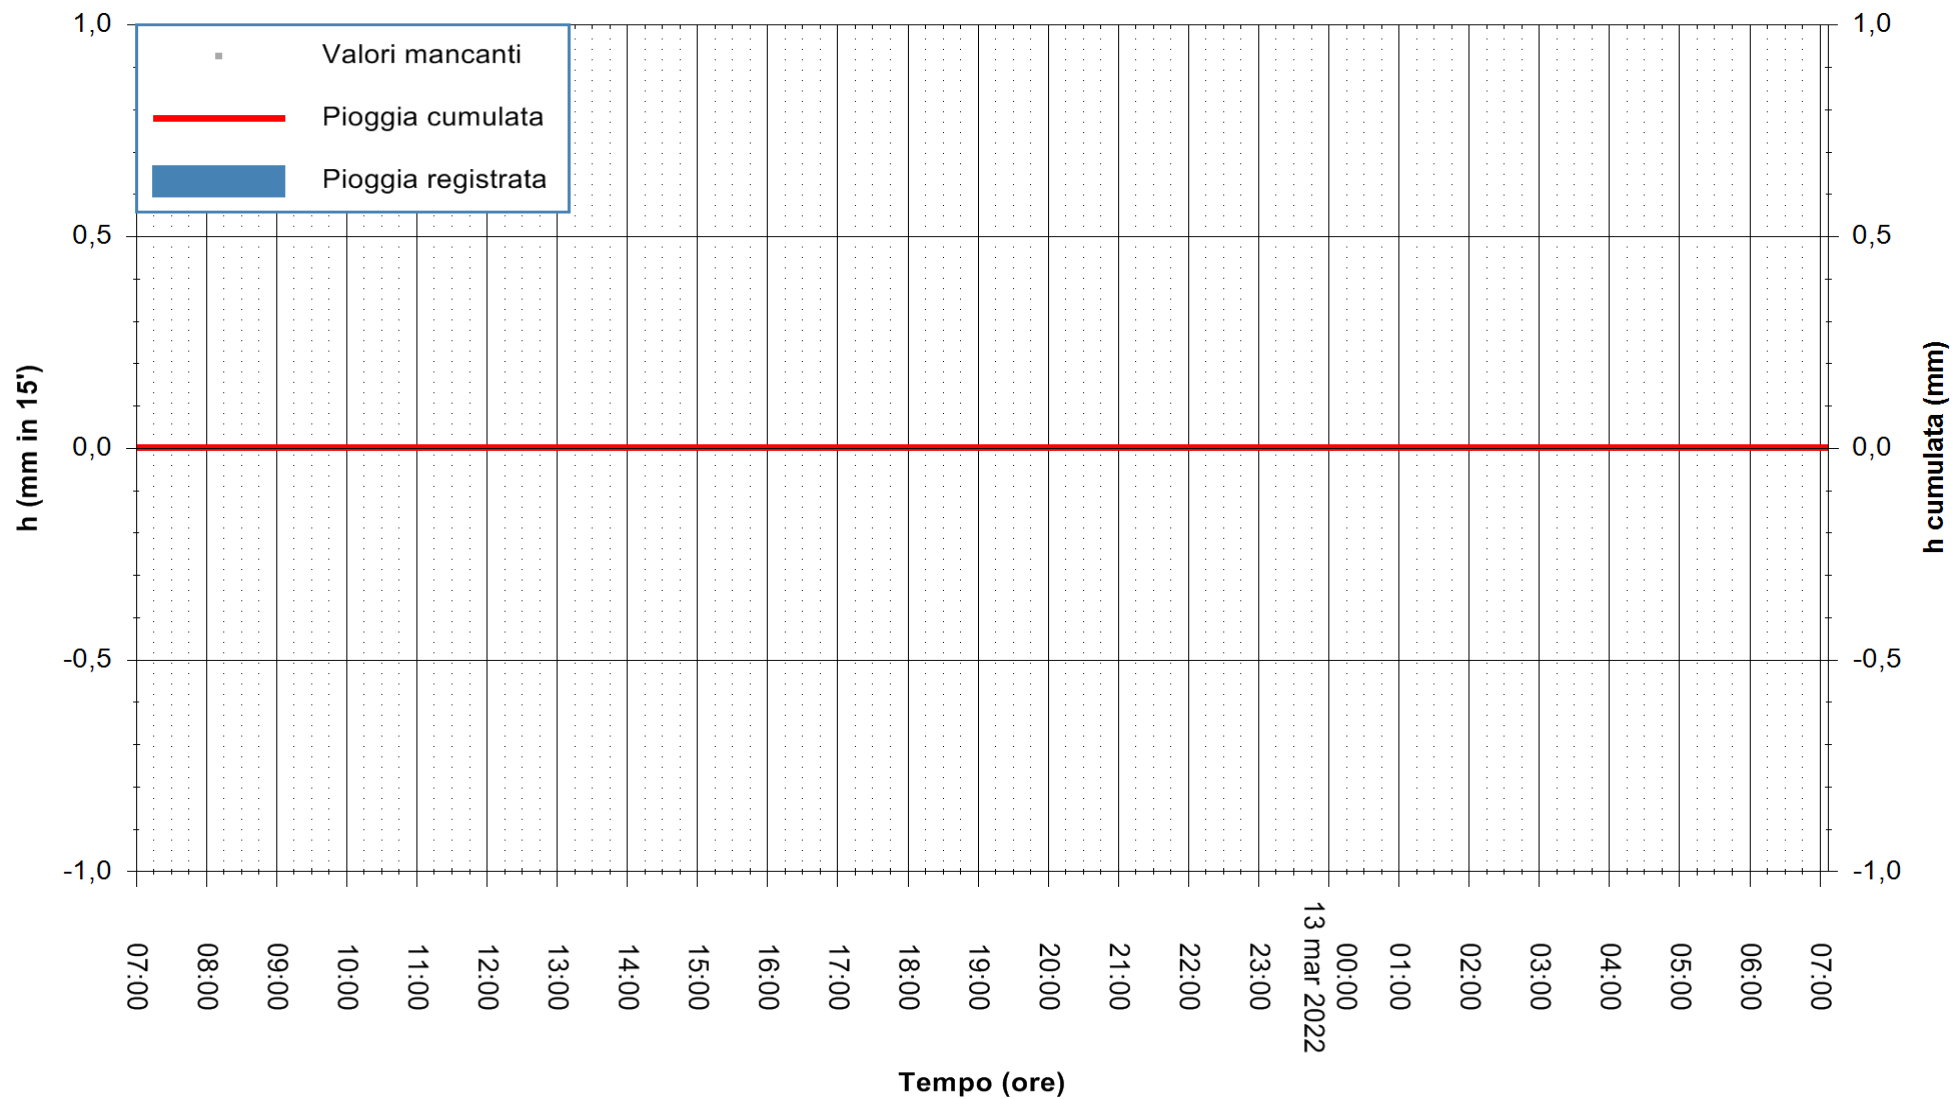

ARPAS
F.to il Dirigente Responsabile
Dott. Giuseppe Bianco

REGIONE AUTONOMA DE SARDIGNA
REGIONE AUTONOMA DELLA SARDEGNA

Stazione pluviometrica SANLURI STROVINA
Area LA STROVINA

Pioggia registrata nelle ultime 24 ore
Estrazione dati delle ore 07:22 del 13/03/2022
Ultimo dato disponibile: 13/03/2022 alle 07:00

ARPAS
F.to il Dirigente Responsabile
Dott. Giuseppe Bianco

REGIONE AUTONOMA DE SARDIGNA
REGIONE AUTONOMA DELLA SARDEGNA

Stazione pluviometrica TRINITA' D'AGULTU PADULEDDA
Area PADULEDDA

Pioggia registrata nelle ultime 24 ore
Estrazione dati delle ore 07:22 del 13/03/2022
Ultimo dato disponibile: 13/03/2022 alle 07:00