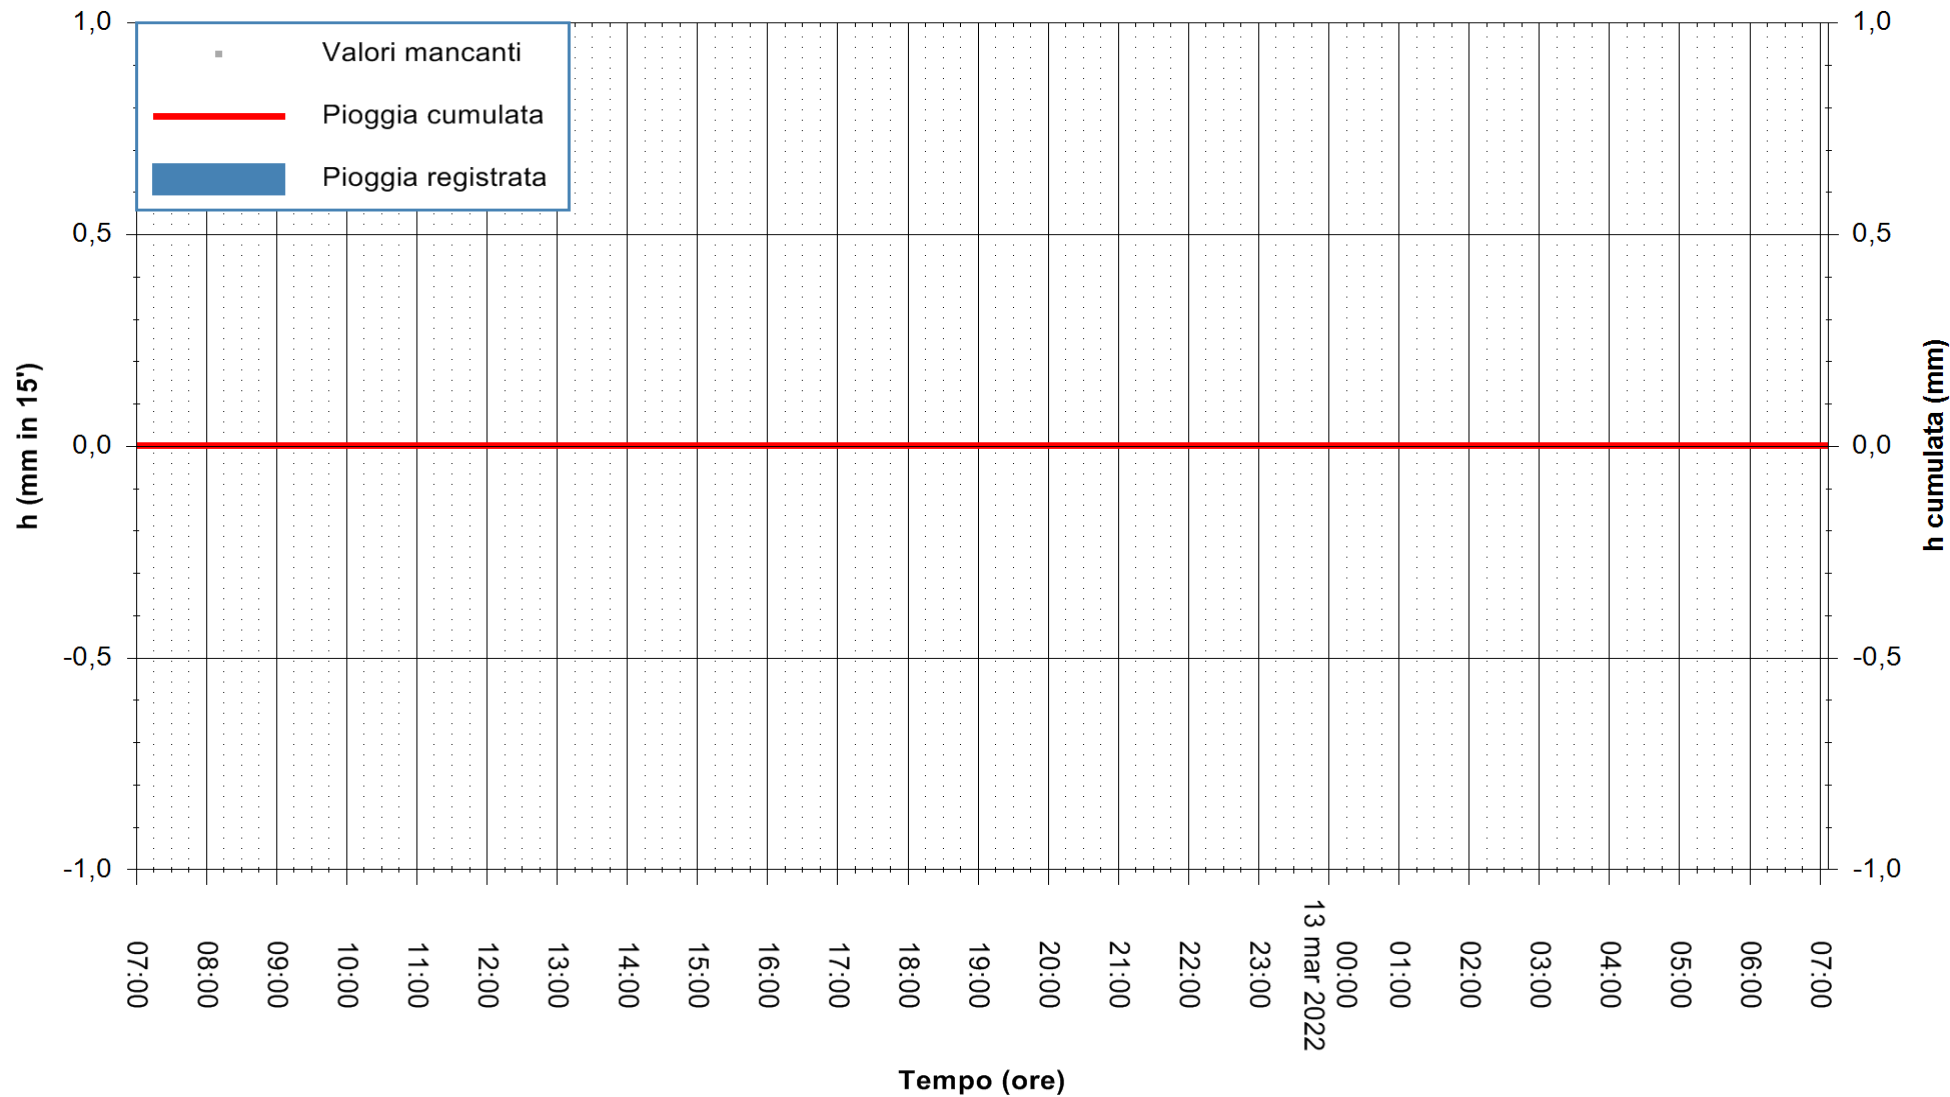

ARPAS
F.to il Dirigente Responsabile
Dott. Giuseppe Bianco

REGIONE AUTONOMA DE SARDIGNA
REGIONE AUTONOMA DELLA SARDEGNA

Stazione pluviometrica TRINITA' D'AGULTU PADULEDDA
Area PADULEDDA

Pioggia registrata nelle ultime 24 ore
Estrazione dati delle ore 07:22 del 13/03/2022
Ultimo dato disponibile: 13/03/2022 alle 07:00