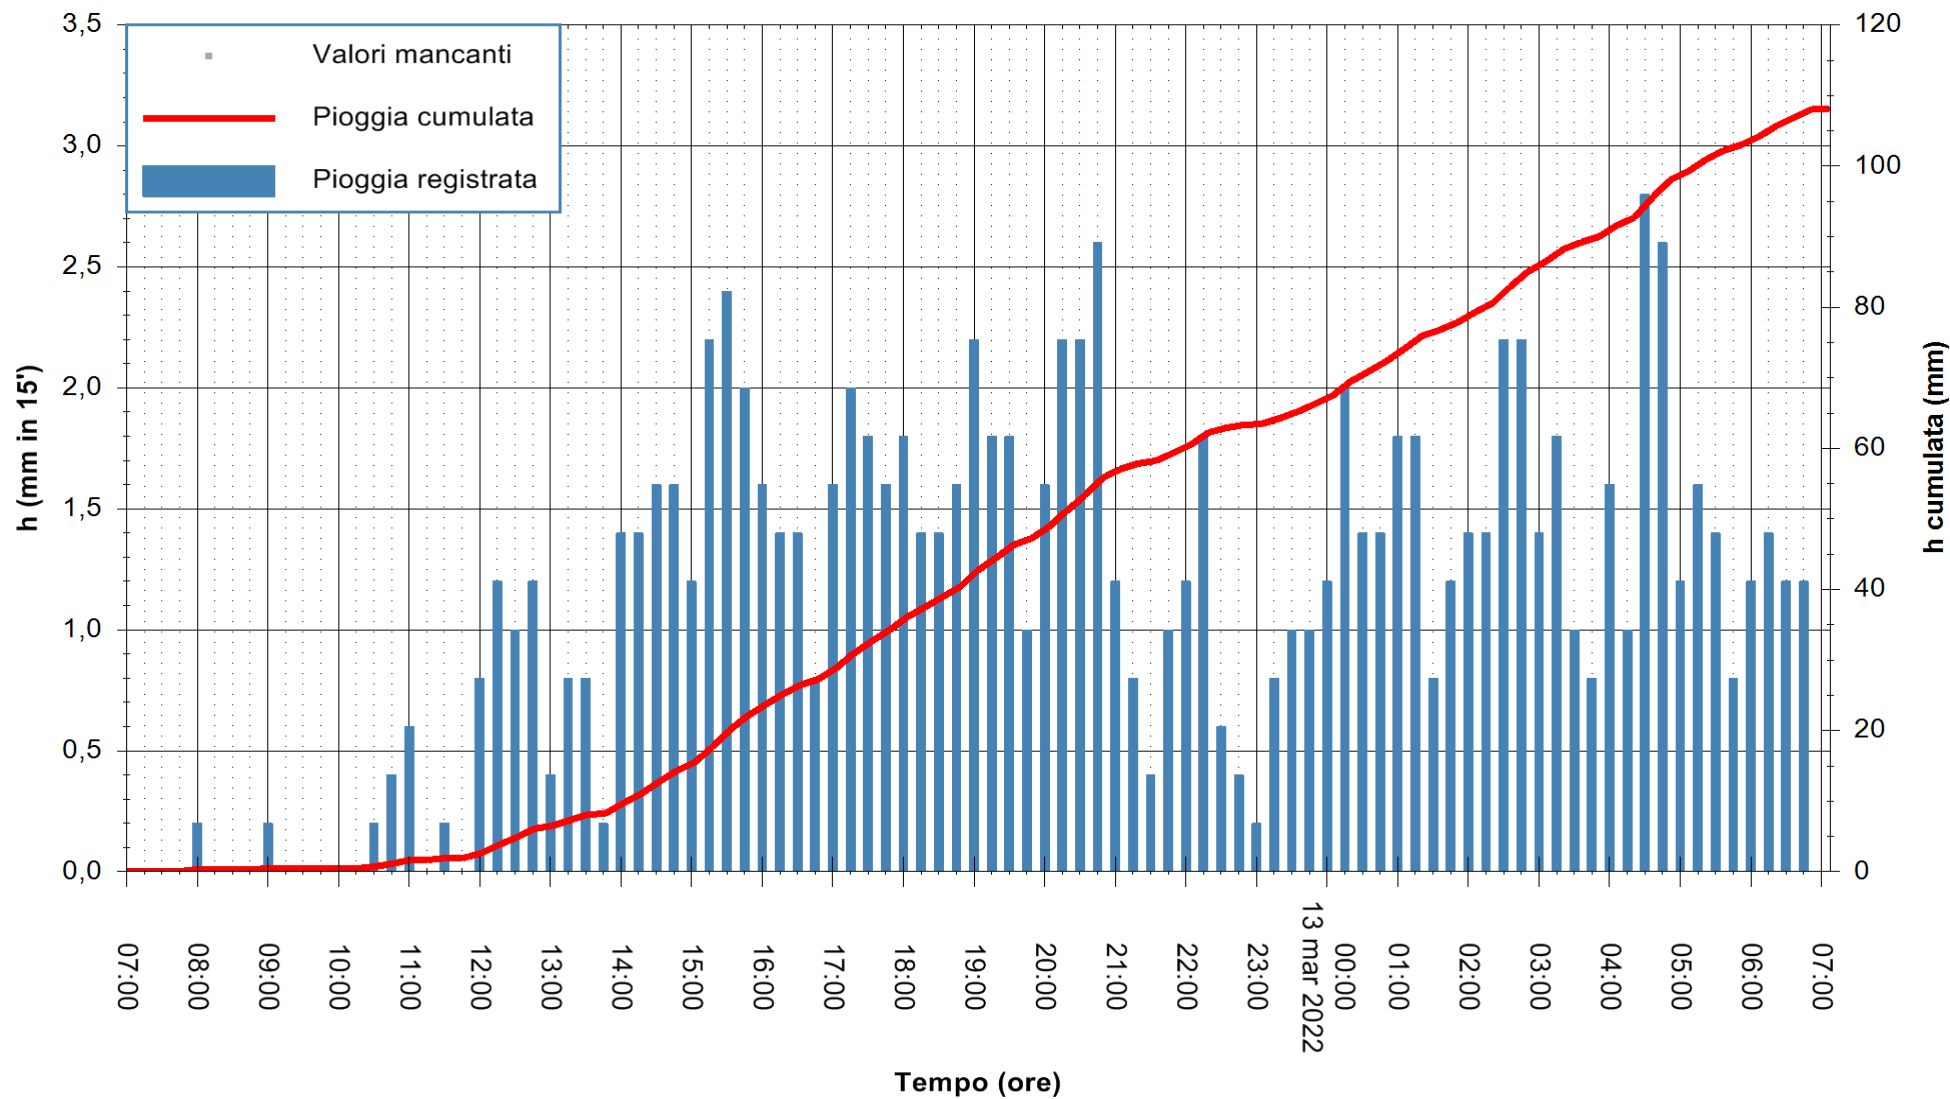

ARPAS
F.to il Dirigente Responsabile
Dott. Giuseppe Bianco

REGIONE AUTONOMA DE SARDIGNA
REGIONE AUTONOMA DELLA SARDEGNA

Stazione pluviometrica SANLURI STROVINA
Area LA STROVINA

Pioggia registrata nelle ultime 24 ore
Estrazione dati delle ore 07:22 del 13/03/2022
Ultimo dato disponibile: 13/03/2022 alle 07:00

ARPAS
F.to il Dirigente Responsabile
Dott. Giuseppe Bianco

REGIONE AUTONOMA DE SARDIGNA
REGIONE AUTONOMA DELLA SARDEGNA

Stazione pluviometrica TRINITA' D'AGULTU PADULEDDA
Area PADULEDDA

Pioggia registrata nelle ultime 24 ore
Estrazione dati delle ore 07:22 del 13/03/2022
Ultimo dato disponibile: 13/03/2022 alle 07:00