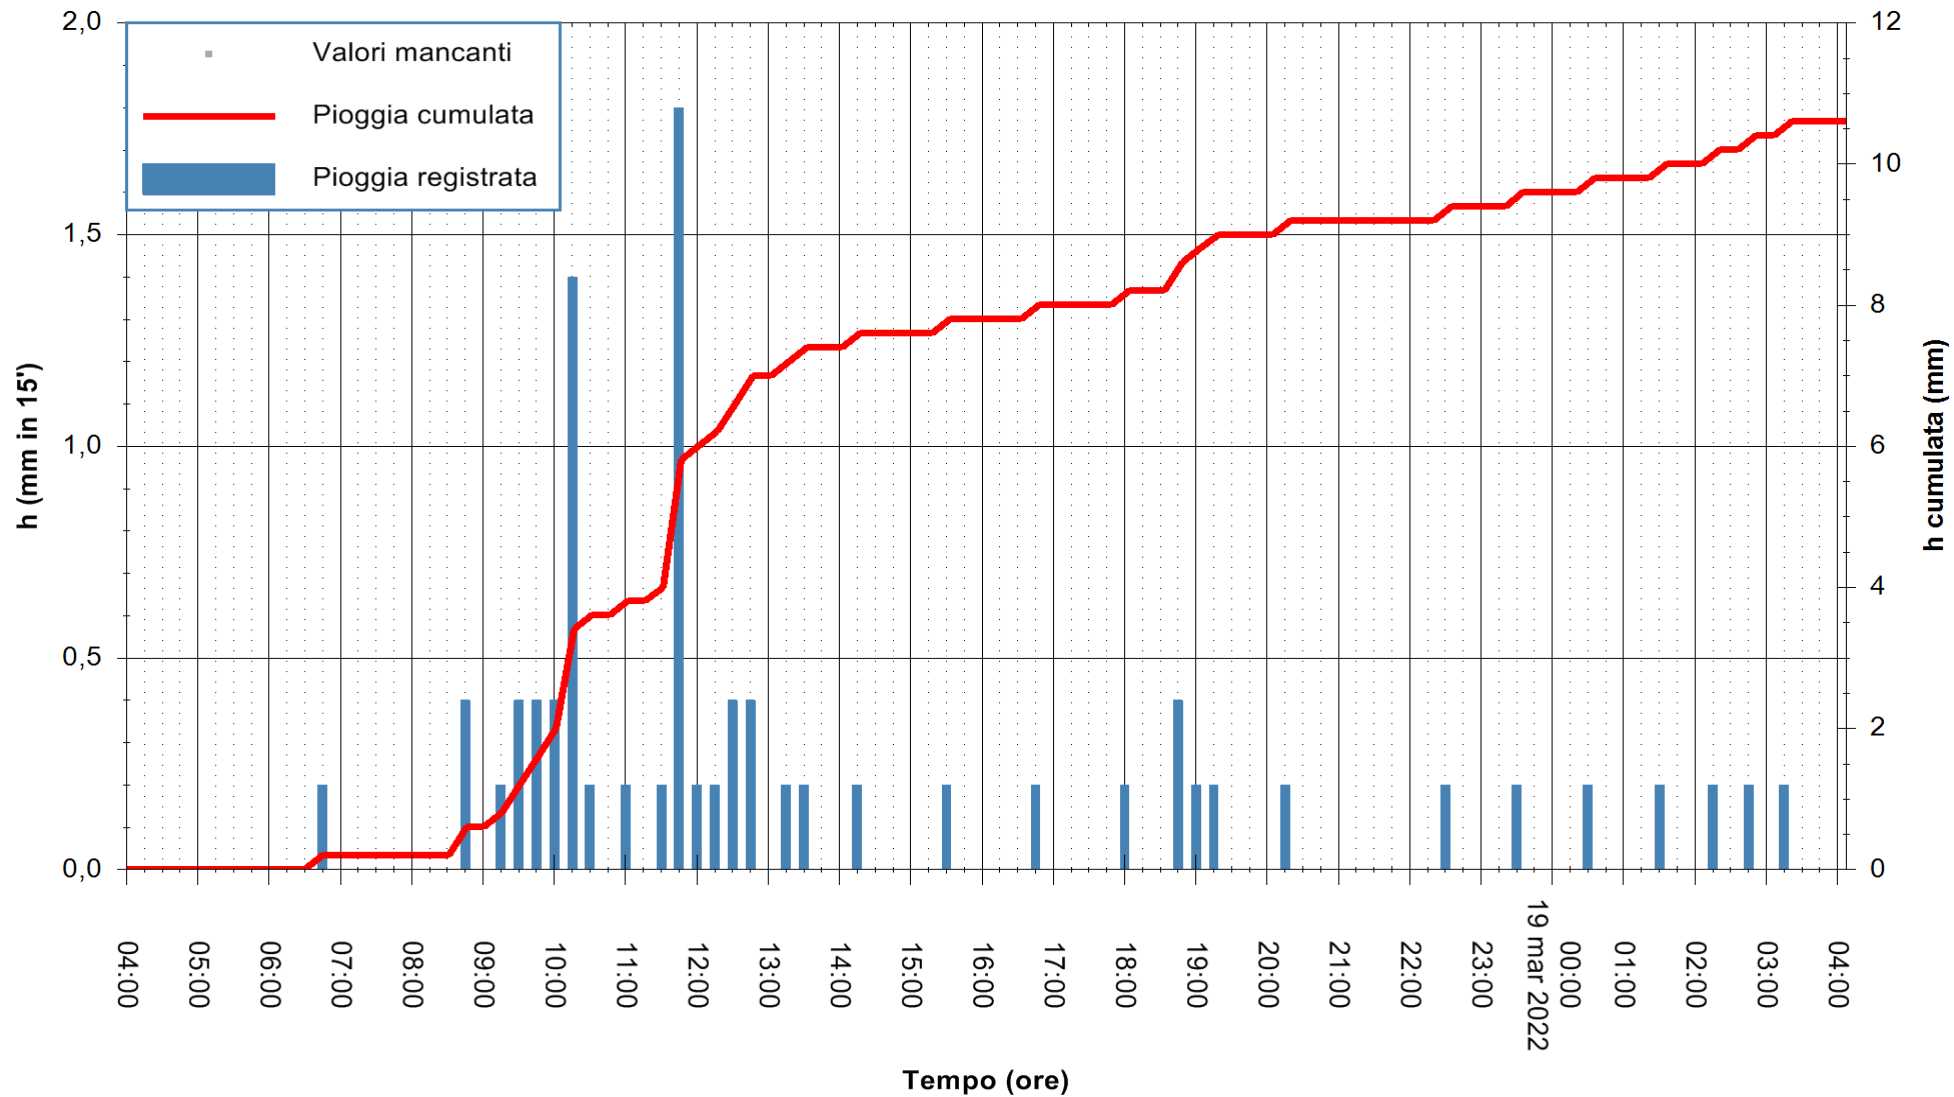

ARPAS
F.to il Dirigente Responsabile
Dott. Giuseppe Bianco

REGIONE AUTONOMA DE SARDIGNA
REGIONE AUTONOMA DELLA SARDEGNA

Stazione pluviometrica PULA RF
Area PISTA DI PATTINAGGIO
Pioggia registrata nelle ultime 24 ore
Estrazione dati delle ore 04:25 del 19/03/2022
Ultimo dato disponibile: 19/03/2022 alle 04:00

ARPAS
F.to il Dirigente Responsabile
Dott. Giuseppe Bianco

REGIONE AUTONOMA DE SARDIGNA
REGIONE AUTONOMA DELLA SARDEGNA

Stazione pluviometrica TRINITA' D'AGULTU PADULEDDA
Area PADULEDDA

Pioggia registrata nelle ultime 24 ore
Estrazione dati delle ore 04:25 del 19/03/2022
Ultimo dato disponibile: 19/03/2022 alle 04:00