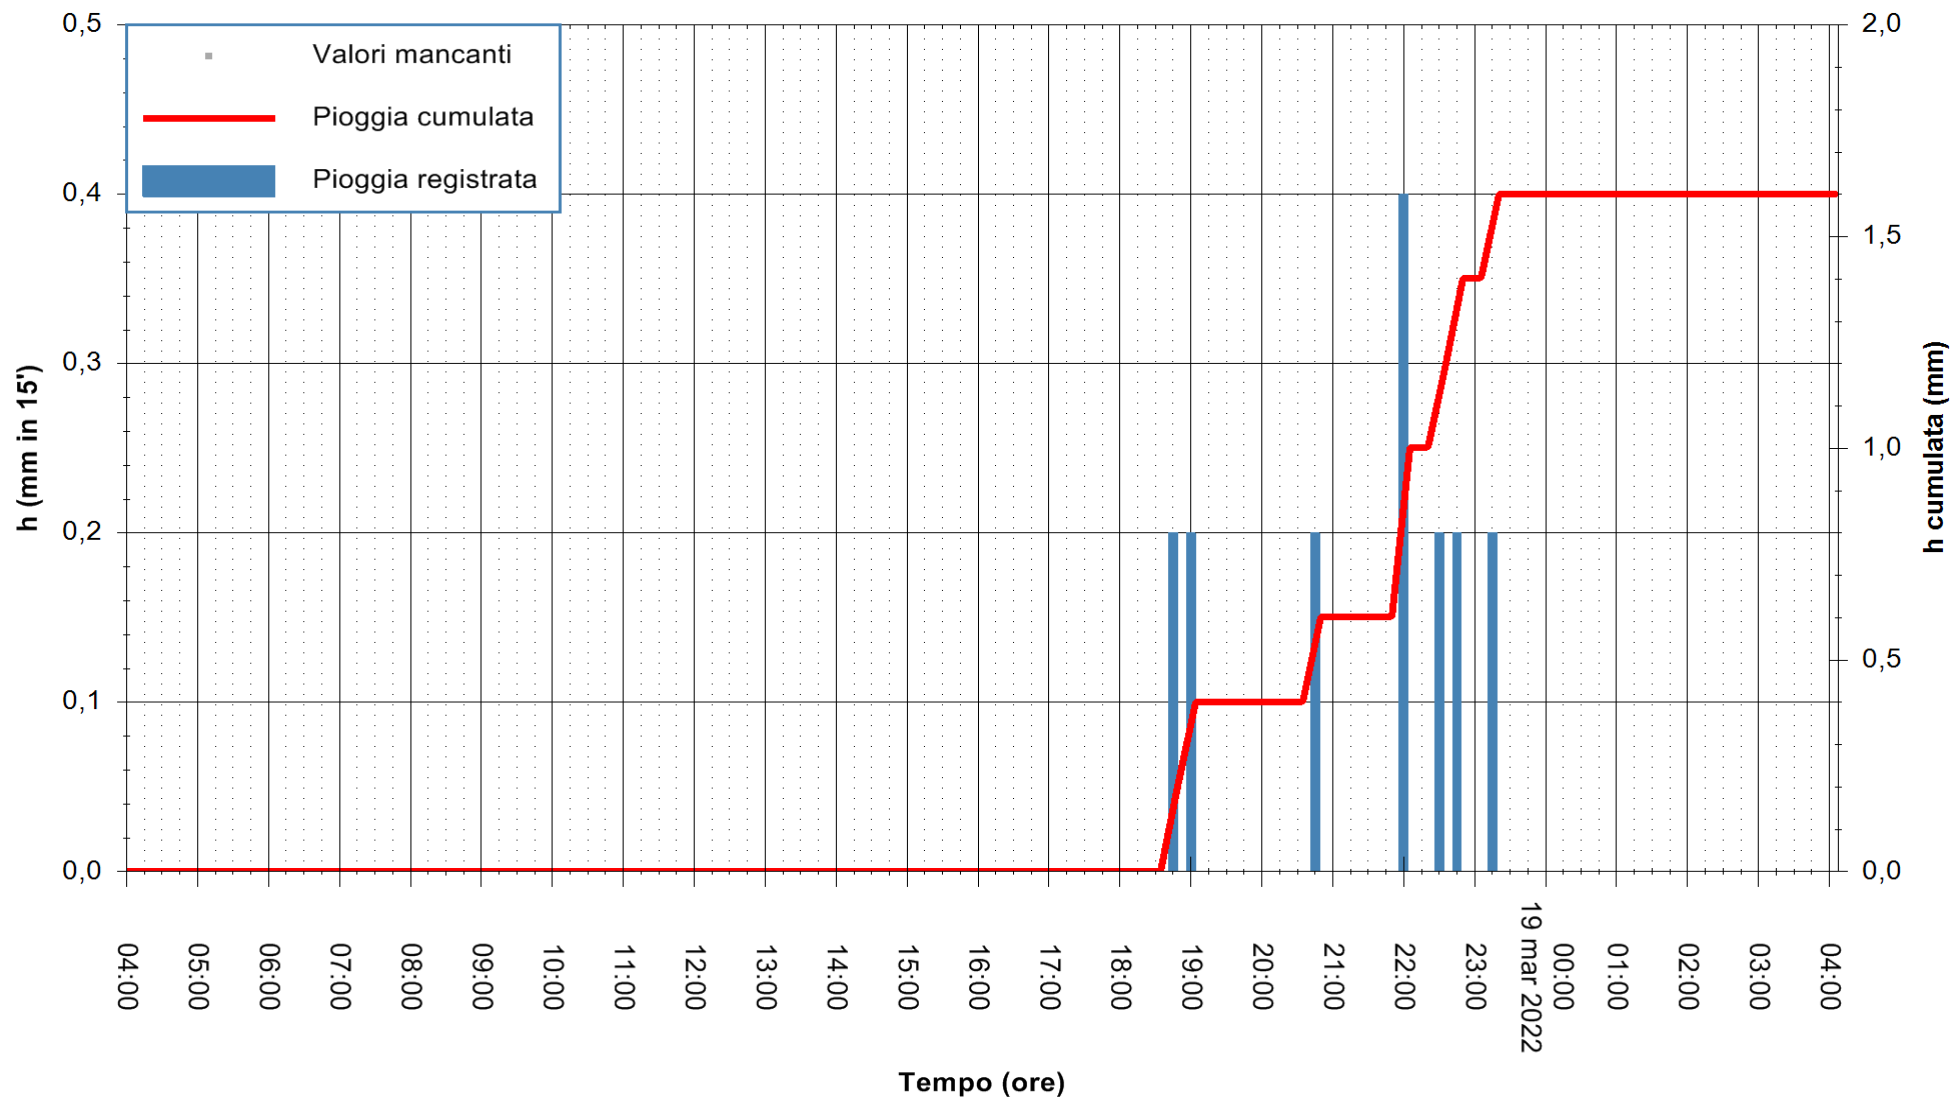

ARPAS
F.to il Dirigente Responsabile
Dott. Giuseppe Bianco

REGIONE AUTONOMA DE SARDIGNA
REGIONE AUTONOMA DELLA SARDEGNA

Stazione pluviometrica CARBONIA C.RA FLUMENTEPIDO
Area FLUMETEPIDO

Pioggia registrata nelle ultime 24 ore
Estrazione dati delle ore 04:25 del 19/03/2022
Ultimo dato disponibile: 19/03/2022 alle 04:00

REGIONE AUTONOMA DE SARDIGNA
REGIONE AUTONOMA DELLA SARDEGNA

ARPAS
F.to il Dirigente Responsabile
Dott. Giuseppe Bianco

Stazione pluviometrica SAN VERO MILIS PUTZUIDU
Area TORRE CAPO MANNU
Pioggia registrata nelle ultime 24 ore
Estrazione dati delle ore 04:25 del 19/03/2022
Ultimo dato disponibile: 01/01/0001 alle 00:00