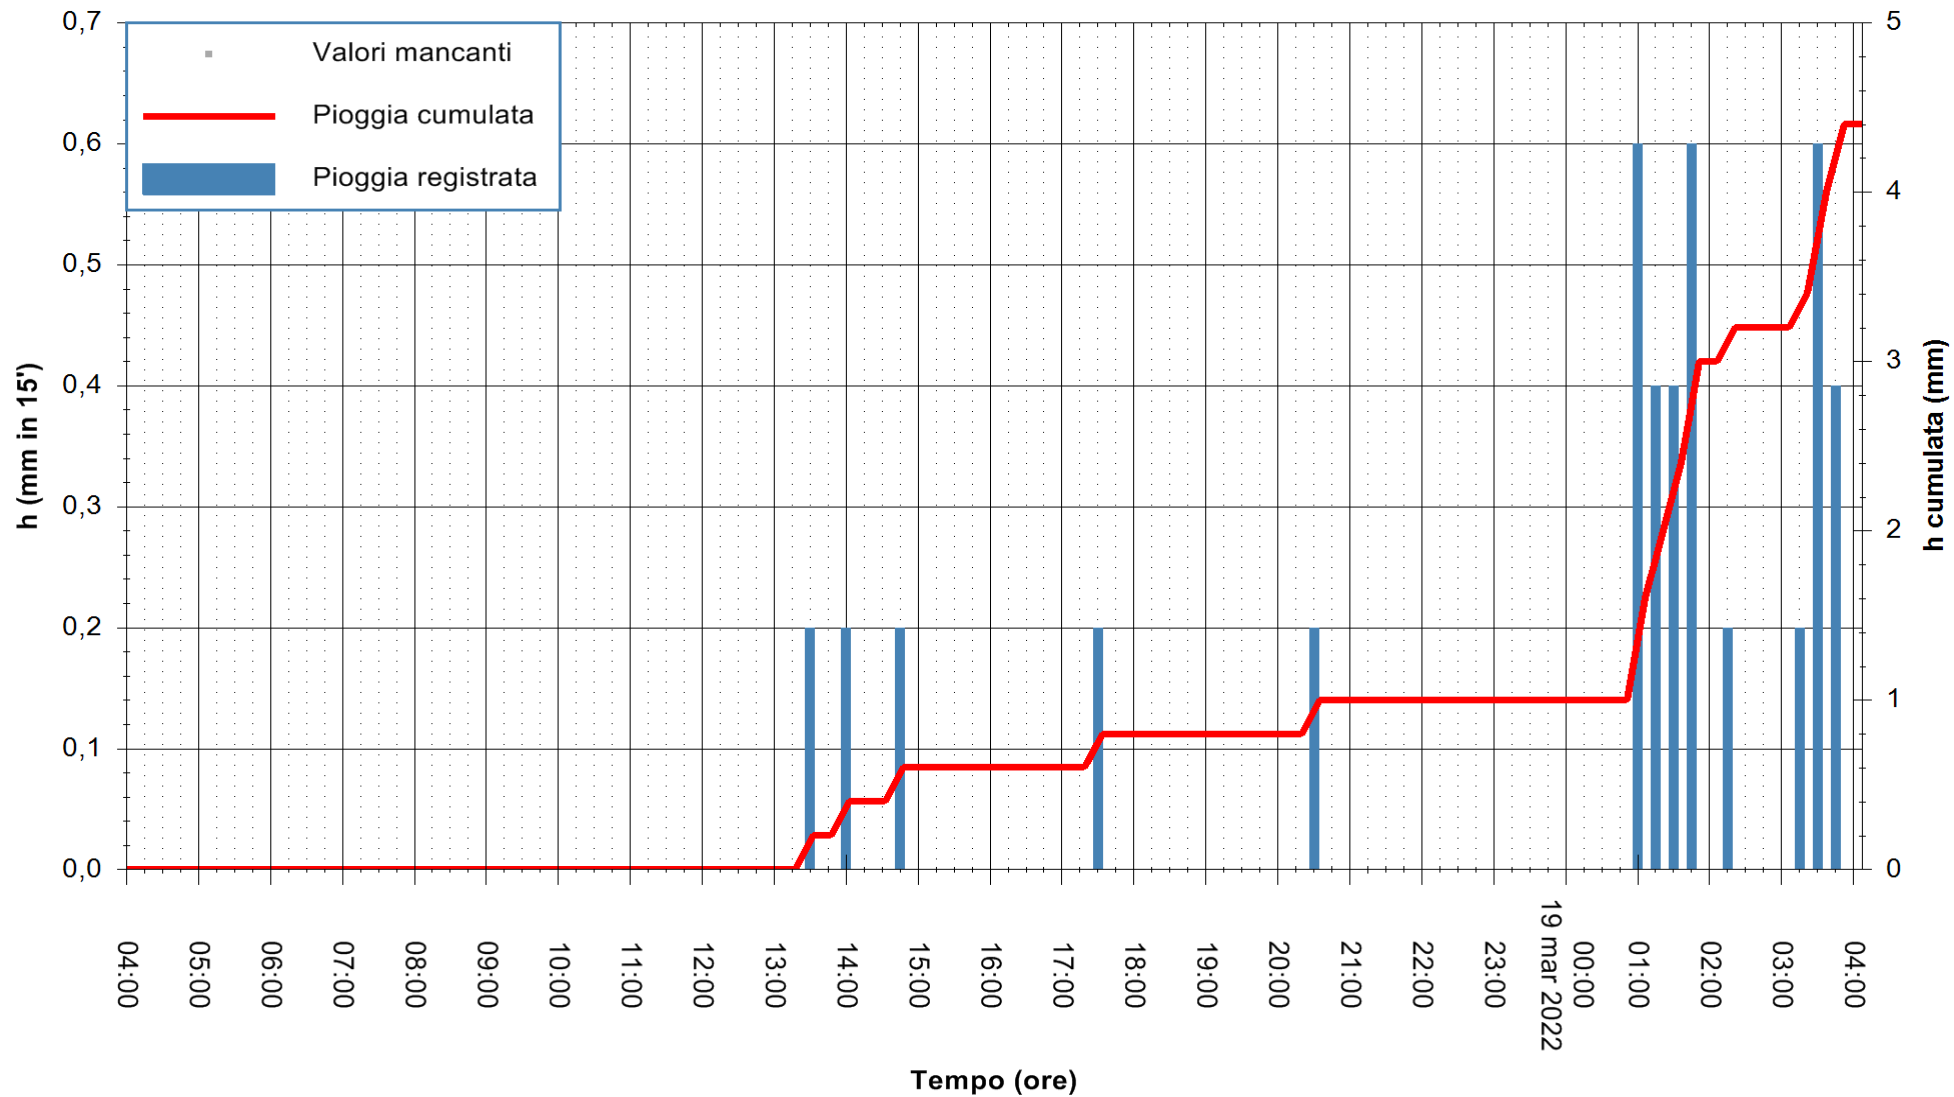

Stazione pluviometrica SILIQUA CAMPANASSISA
Area CASERMA ENTE FORESTE
Pioggia registrata nelle ultime 24 ore
Estrazione dati delle ore 04:25 del 19/03/2022
Ultimo dato disponibile: 19/03/2022 alle 04:00

ARPAS
F.to il Dirigente Responsabile
Dott. Giuseppe Bianco

REGIONE AUTONOMA DE SARDIGNA
REGIONE AUTONOMA DELLA SARDEGNA

Stazione pluviometrica CARLOFORTE OSSERVATORIO
Area TORRE SAN VITTORIO
Pioggia registrata nelle ultime 24 ore
Estrazione dati delle ore 04:25 del 19/03/2022
Ultimo dato disponibile: 19/03/2022 alle 04:00

ARPAS
F.to il Dirigente Responsabile
Dott. Giuseppe Bianco

REGIONE AUTONOMA DE SARDIGNA
REGIONE AUTONOMA DELLA SARDEGNA

Stazione pluviometrica DIGA RIO LENI
Area DIGA RIO LENI
Pioggia registrata nelle ultime 24 ore
Estrazione dati delle ore 04:25 del 19/03/2022
Ultimo dato disponibile: 19/03/2022 alle 04:00