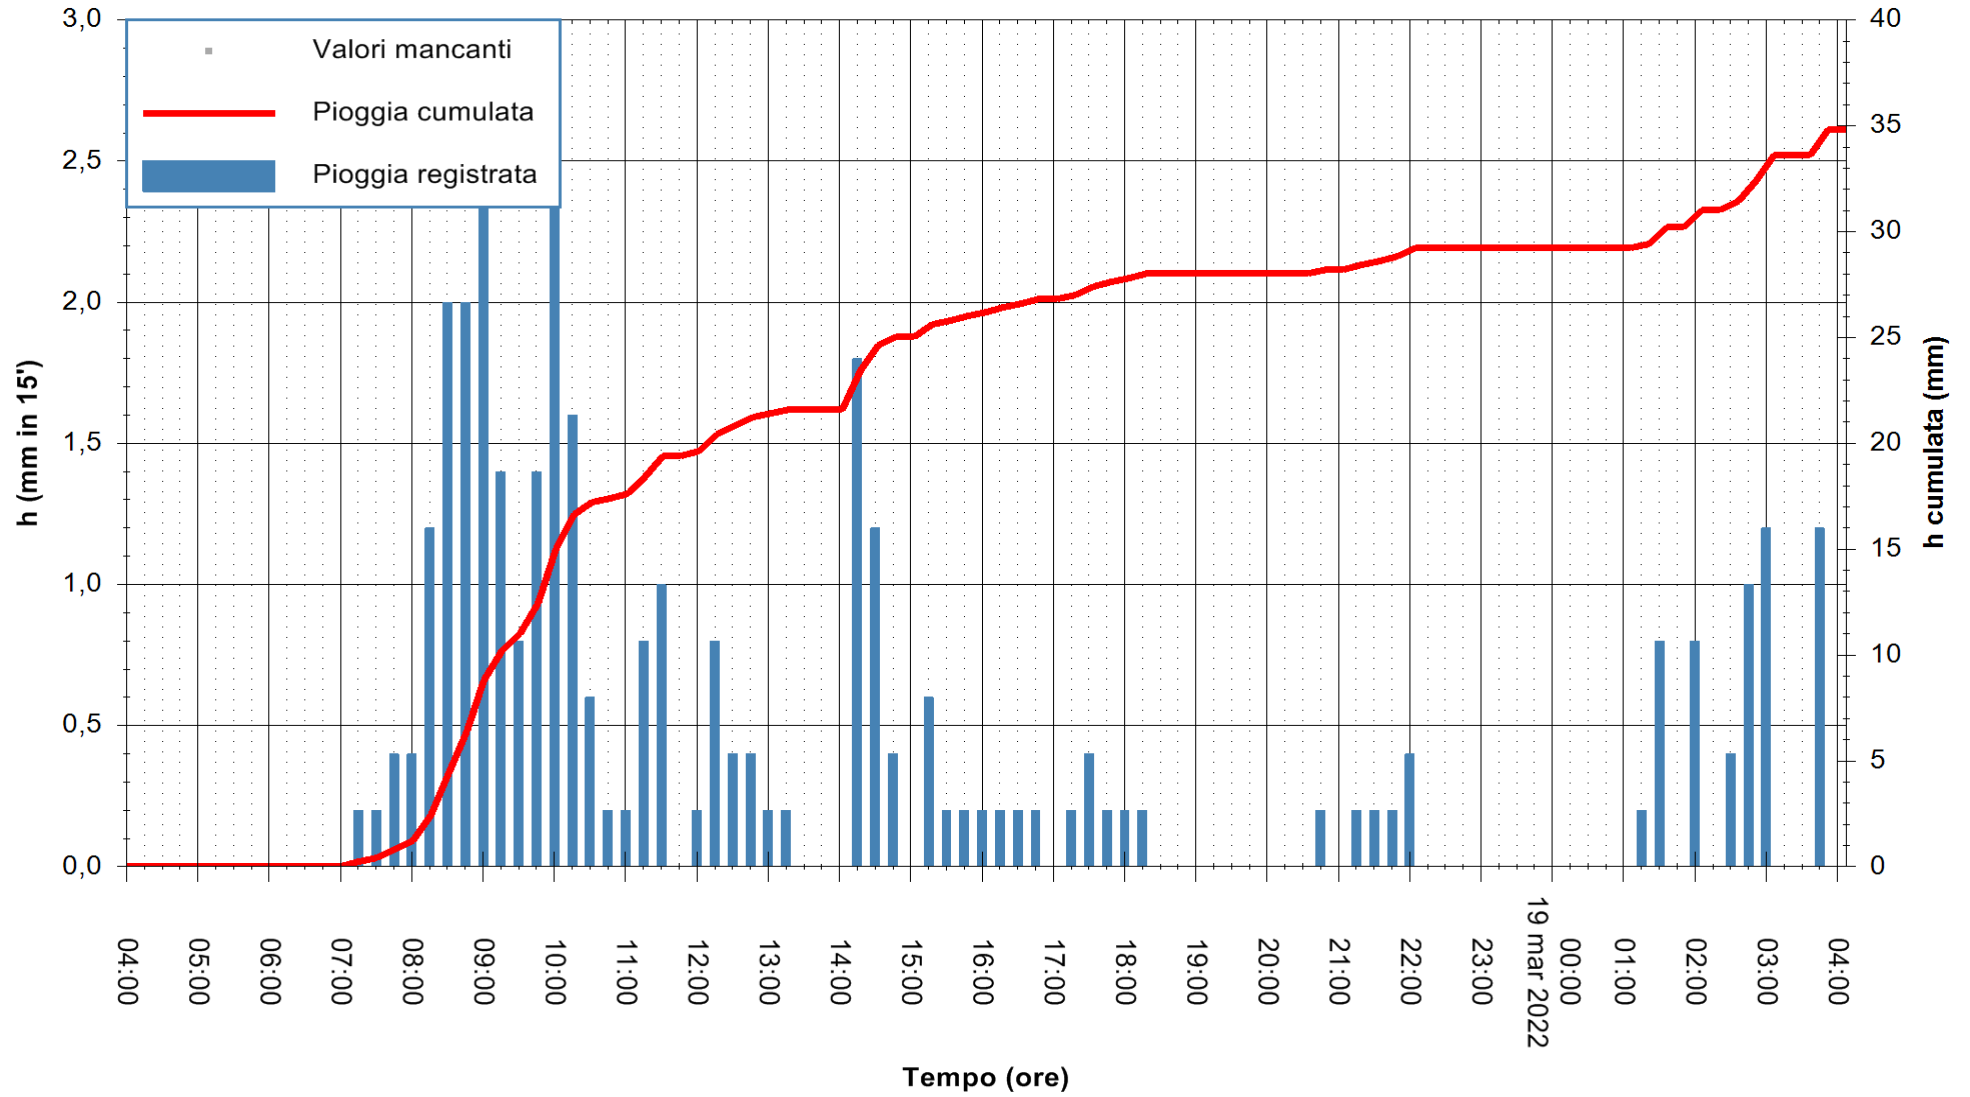

ARPAS
F.to il Dirigente Responsabile
Dott. Giuseppe Bianco

REGIONE AUTONOMA DE SARDIGNA
REGIONE AUTONOMA DELLA SARDEGNA

Stazione pluviometrica CARBONIA C.RA FLUMENTEPIDO
Area FLUMETEPIDO

Pioggia registrata nelle ultime 24 ore
Estrazione dati delle ore 04:25 del 19/03/2022
Ultimo dato disponibile: 19/03/2022 alle 04:00

REGIONE AUTONOMA DE SARDIGNA
REGIONE AUTONOMA DELLA SARDEGNA

ARPAS
F.to il Dirigente Responsabile
Dott. Giuseppe Bianco

Stazione pluviometrica SAN VERO MILIS PUTZUIDU
Area TORRE CAPO MANNU
Pioggia registrata nelle ultime 24 ore
Estrazione dati delle ore 04:25 del 19/03/2022
Ultimo dato disponibile: 01/01/0001 alle 00:00

ARPAS
F.to il Dirigente Responsabile
Dott. Giuseppe Bianco

REGIONE AUTONOMA DE SARDIGNA
REGIONE AUTONOMA DELLA SARDEGNA

Stazione pluviometrica SANTADI PUNTA SEBERA
Area PUNTA SEBERA
Pioggia registrata nelle ultime 24 ore
Estrazione dati delle ore 04:25 del 19/03/2022
Ultimo dato disponibile: 19/03/2022 alle 04:00