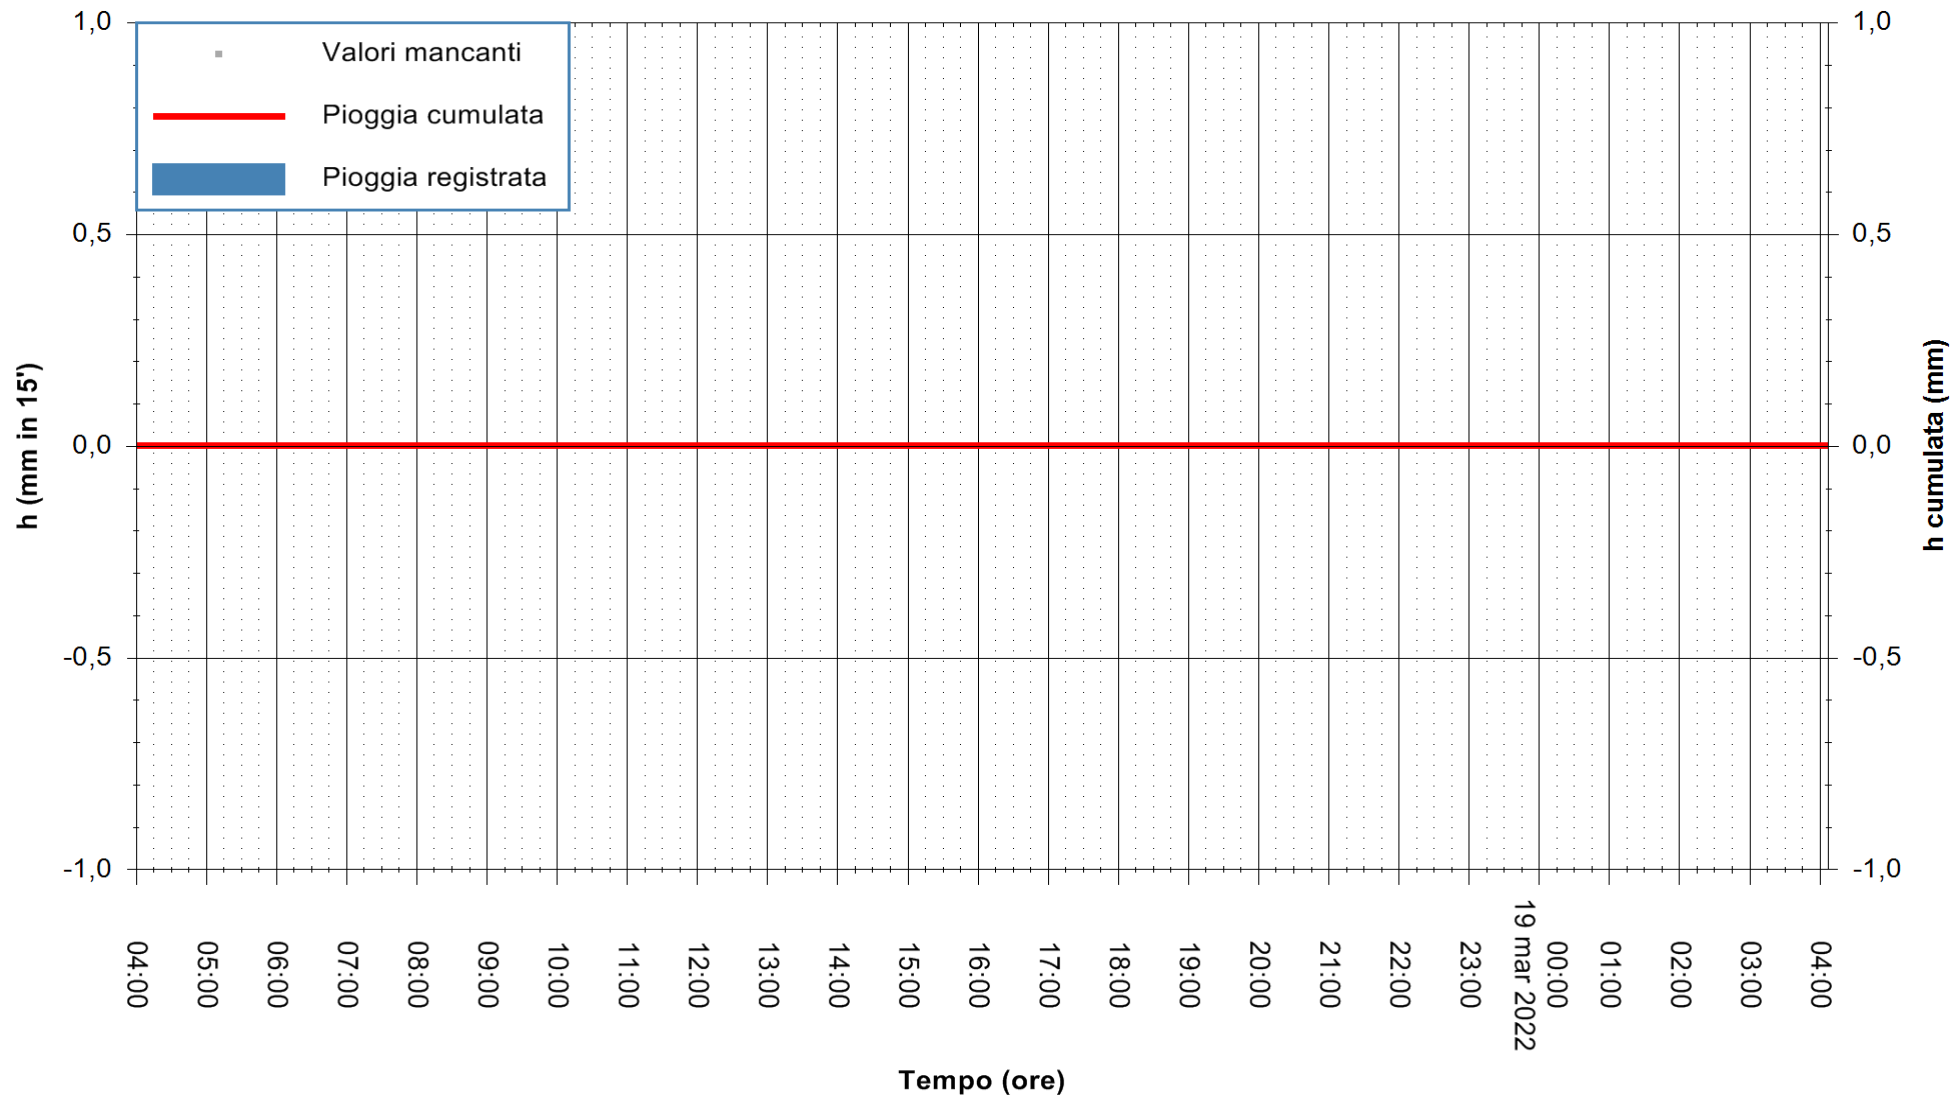

ARPAS
F.to il Dirigente Responsabile
Dott. Giuseppe Bianco

REGIONE AUTONOMA DE SARDIGNA
REGIONE AUTONOMA DELLA SARDEGNA

Stazione pluviometrica DIGA RIO LENI
Area DIGA RIO LENI
Pioggia registrata nelle ultime 24 ore
Estrazione dati delle ore 04:25 del 19/03/2022
Ultimo dato disponibile: 19/03/2022 alle 04:00

ARPAS
F.to il Dirigente Responsabile
Dott. Giuseppe Bianco

REGIONE AUTONOMA DE SARDIGNA
REGIONE AUTONOMA DELLA SARDEGNA

Stazione pluviometrica PULA RF
Area PISTA DI PATTINAGGIO
Pioggia registrata nelle ultime 24 ore
Estrazione dati delle ore 04:25 del 19/03/2022
Ultimo dato disponibile: 19/03/2022 alle 04:00