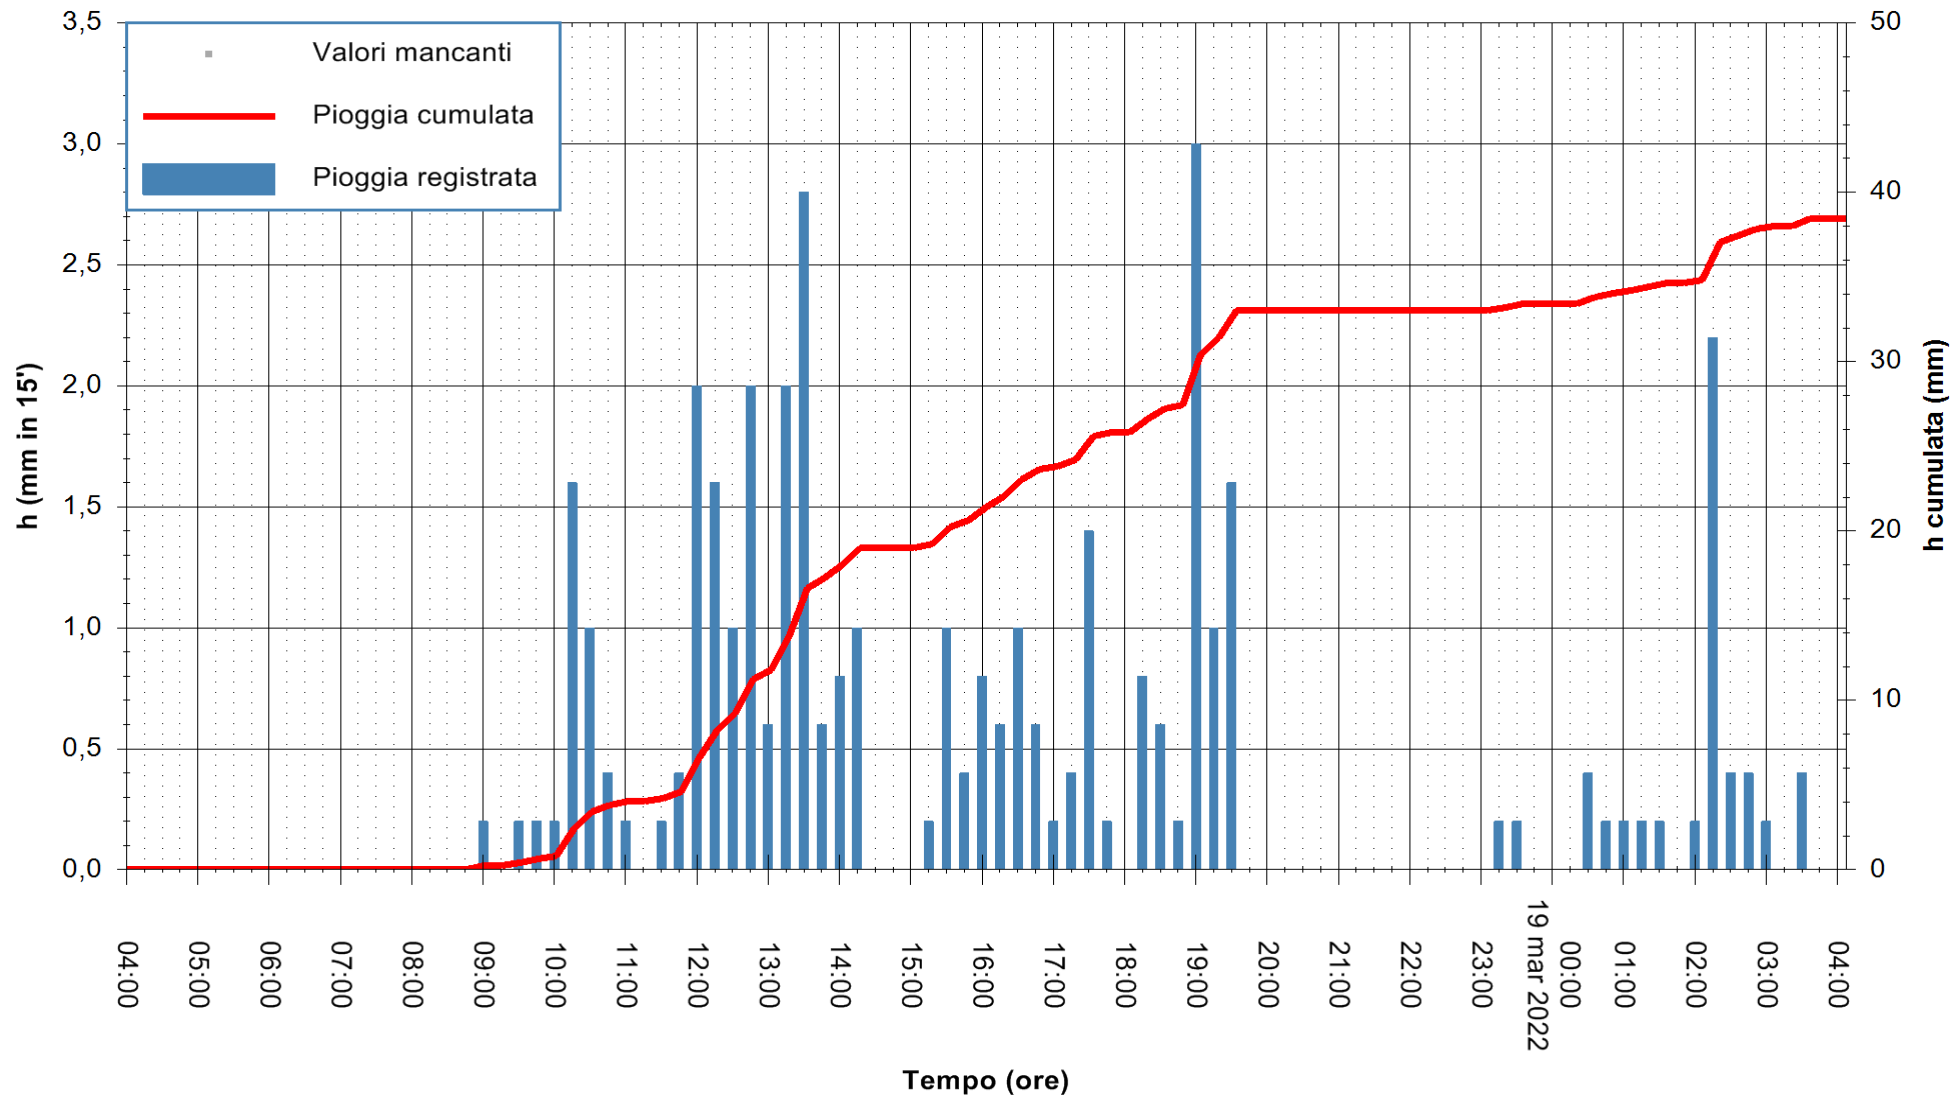

Stazione pluviometrica SILIQUA CAMPANASSISA
Area CASERMA ENTE FORESTE
Pioggia registrata nelle ultime 24 ore
Estrazione dati delle ore 04:25 del 19/03/2022
Ultimo dato disponibile: 19/03/2022 alle 04:00

ARPAS
F.to il Dirigente Responsabile
Dott. Giuseppe Bianco

REGIONE AUTONOMA DE SARDIGNA
REGIONE AUTONOMA DELLA SARDEGNA

Stazione pluviometrica CARLOFORTE OSSERVATORIO
Area TORRE SAN VITTORIO
Pioggia registrata nelle ultime 24 ore
Estrazione dati delle ore 04:25 del 19/03/2022
Ultimo dato disponibile: 19/03/2022 alle 04:00

ARPAS
F.to il Dirigente Responsabile
Dott. Giuseppe Bianco

REGIONE AUTONOMA DE SARDIGNA
REGIONE AUTONOMA DELLA SARDEGNA

Stazione pluviometrica DIGA RIO LENI
Area DIGA RIO LENI
Pioggia registrata nelle ultime 24 ore
Estrazione dati delle ore 04:25 del 19/03/2022
Ultimo dato disponibile: 19/03/2022 alle 04:00