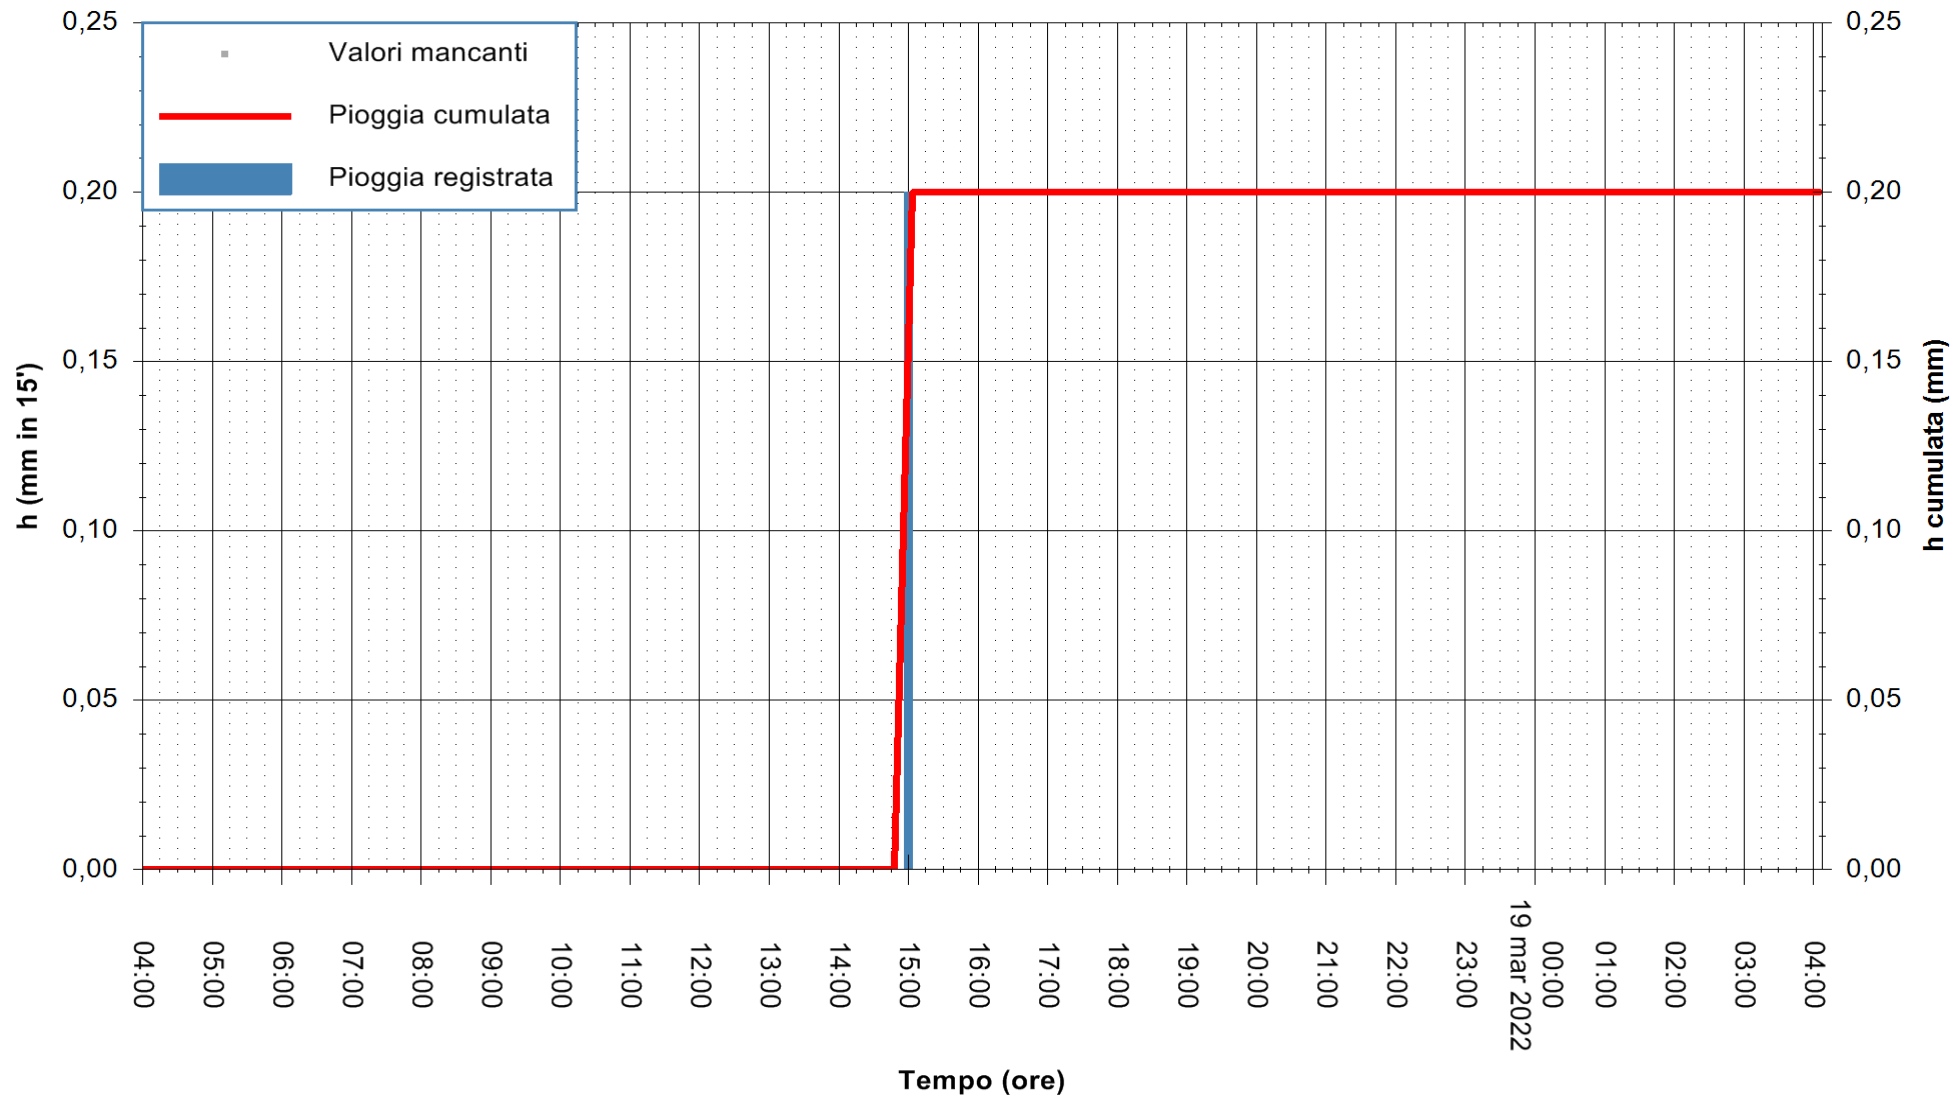

REGIONE AUTONOMA DE SARDIGNA
REGIONE AUTONOMA DELLA SARDEGNA

ARPAS
F.to il Dirigente Responsabile
Dott. Giuseppe Bianco

Stazione pluviometrica SAN VERO MILIS PUTZUIDU
Area TORRE CAPO MANNU
Pioggia registrata nelle ultime 24 ore
Estrazione dati delle ore 04:25 del 19/03/2022
Ultimo dato disponibile: 01/01/0001 alle 00:00

ARPAS
F.to il Dirigente Responsabile
Dott. Giuseppe Bianco

REGIONE AUTONOMA DE SARDIGNA
REGIONE AUTONOMA DELLA SARDEGNA

Stazione pluviometrica SANTADI PUNTA SEBERA
Area PUNTA SEBERA
Pioggia registrata nelle ultime 24 ore
Estrazione dati delle ore 04:25 del 19/03/2022
Ultimo dato disponibile: 19/03/2022 alle 04:00