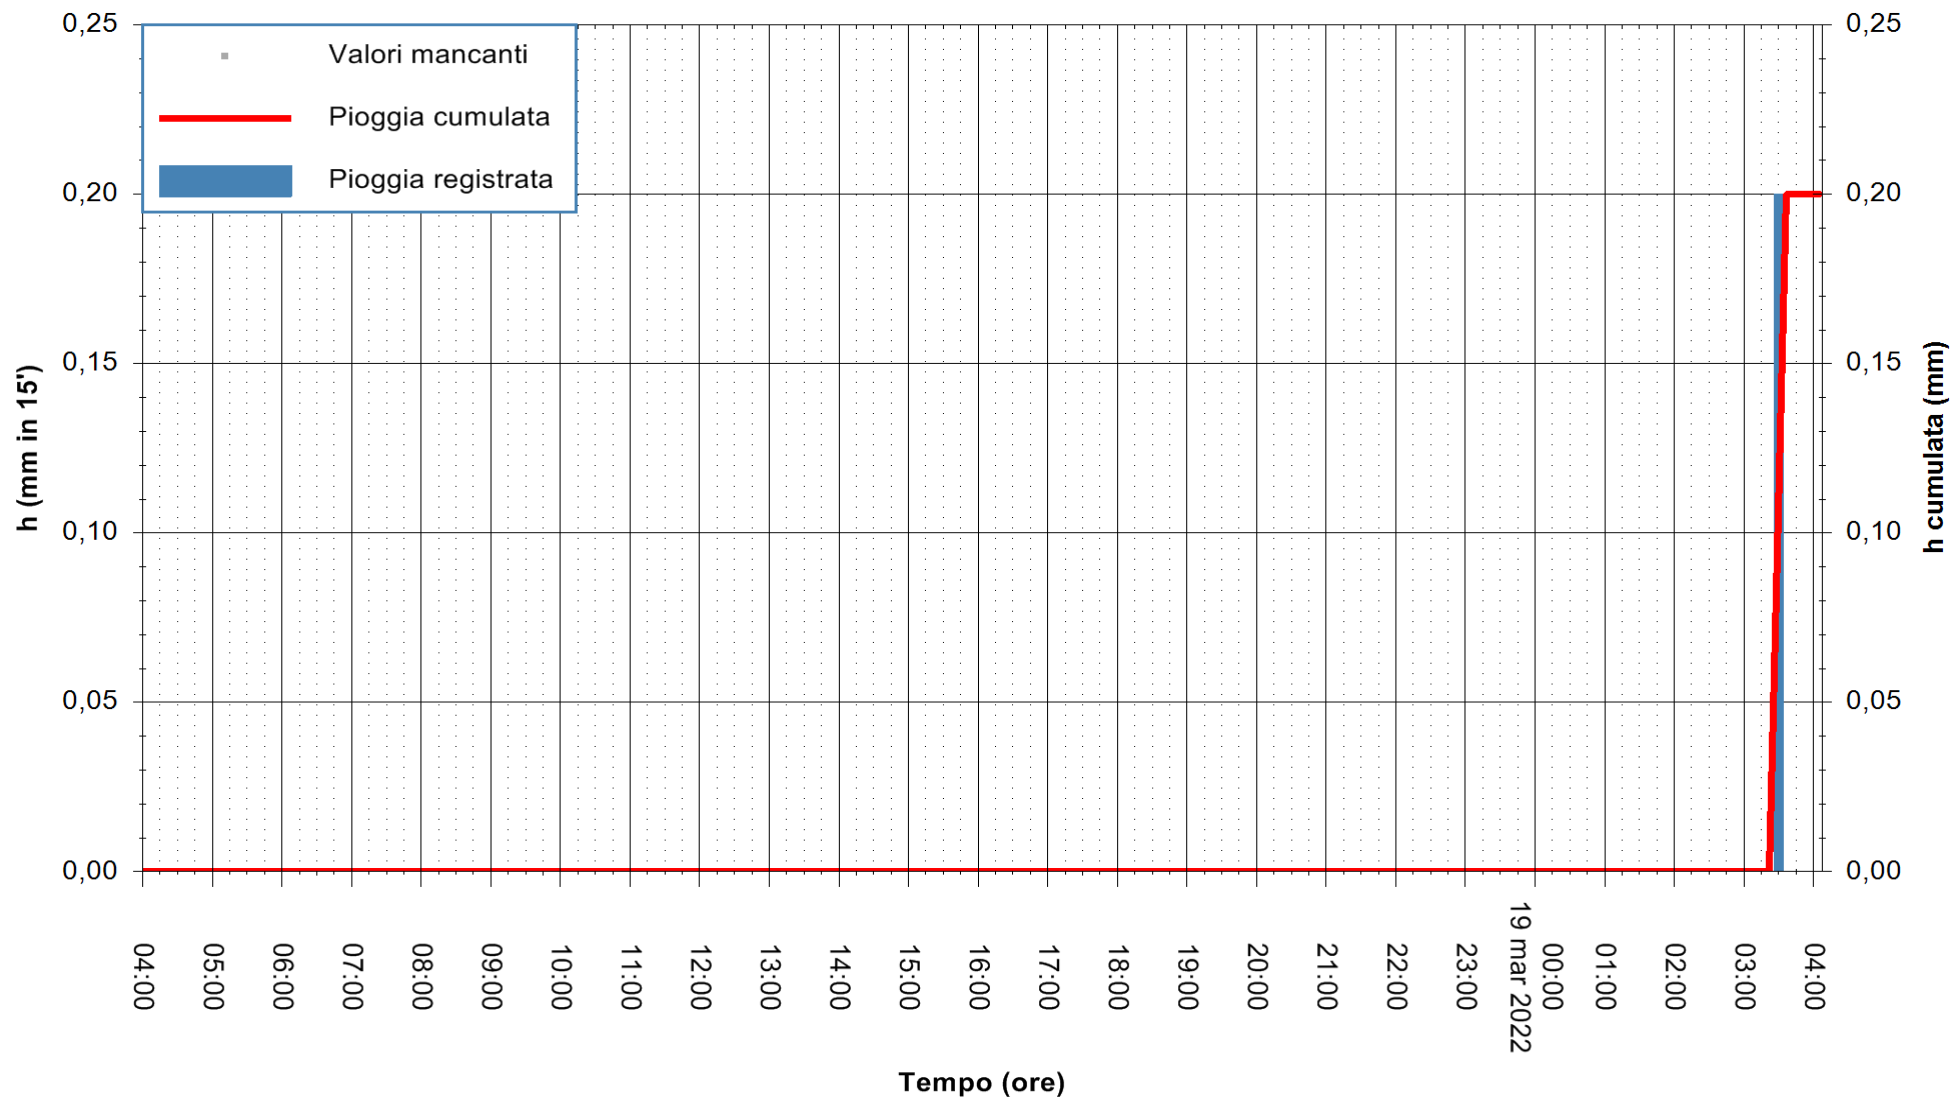

Stazione pluviometrica SILIQUA CAMPANASSISA
Area CASERMA ENTE FORESTE
Pioggia registrata nelle ultime 24 ore
Estrazione dati delle ore 04:25 del 19/03/2022
Ultimo dato disponibile: 19/03/2022 alle 04:00

ARPAS
F.to il Dirigente Responsabile
Dott. Giuseppe Bianco

REGIONE AUTONOMA DE SARDIGNA
REGIONE AUTONOMA DELLA SARDEGNA

Stazione pluviometrica CARLOFORTE OSSERVATORIO
Area TORRE SAN VITTORIO
Pioggia registrata nelle ultime 24 ore
Estrazione dati delle ore 04:25 del 19/03/2022
Ultimo dato disponibile: 19/03/2022 alle 04:00