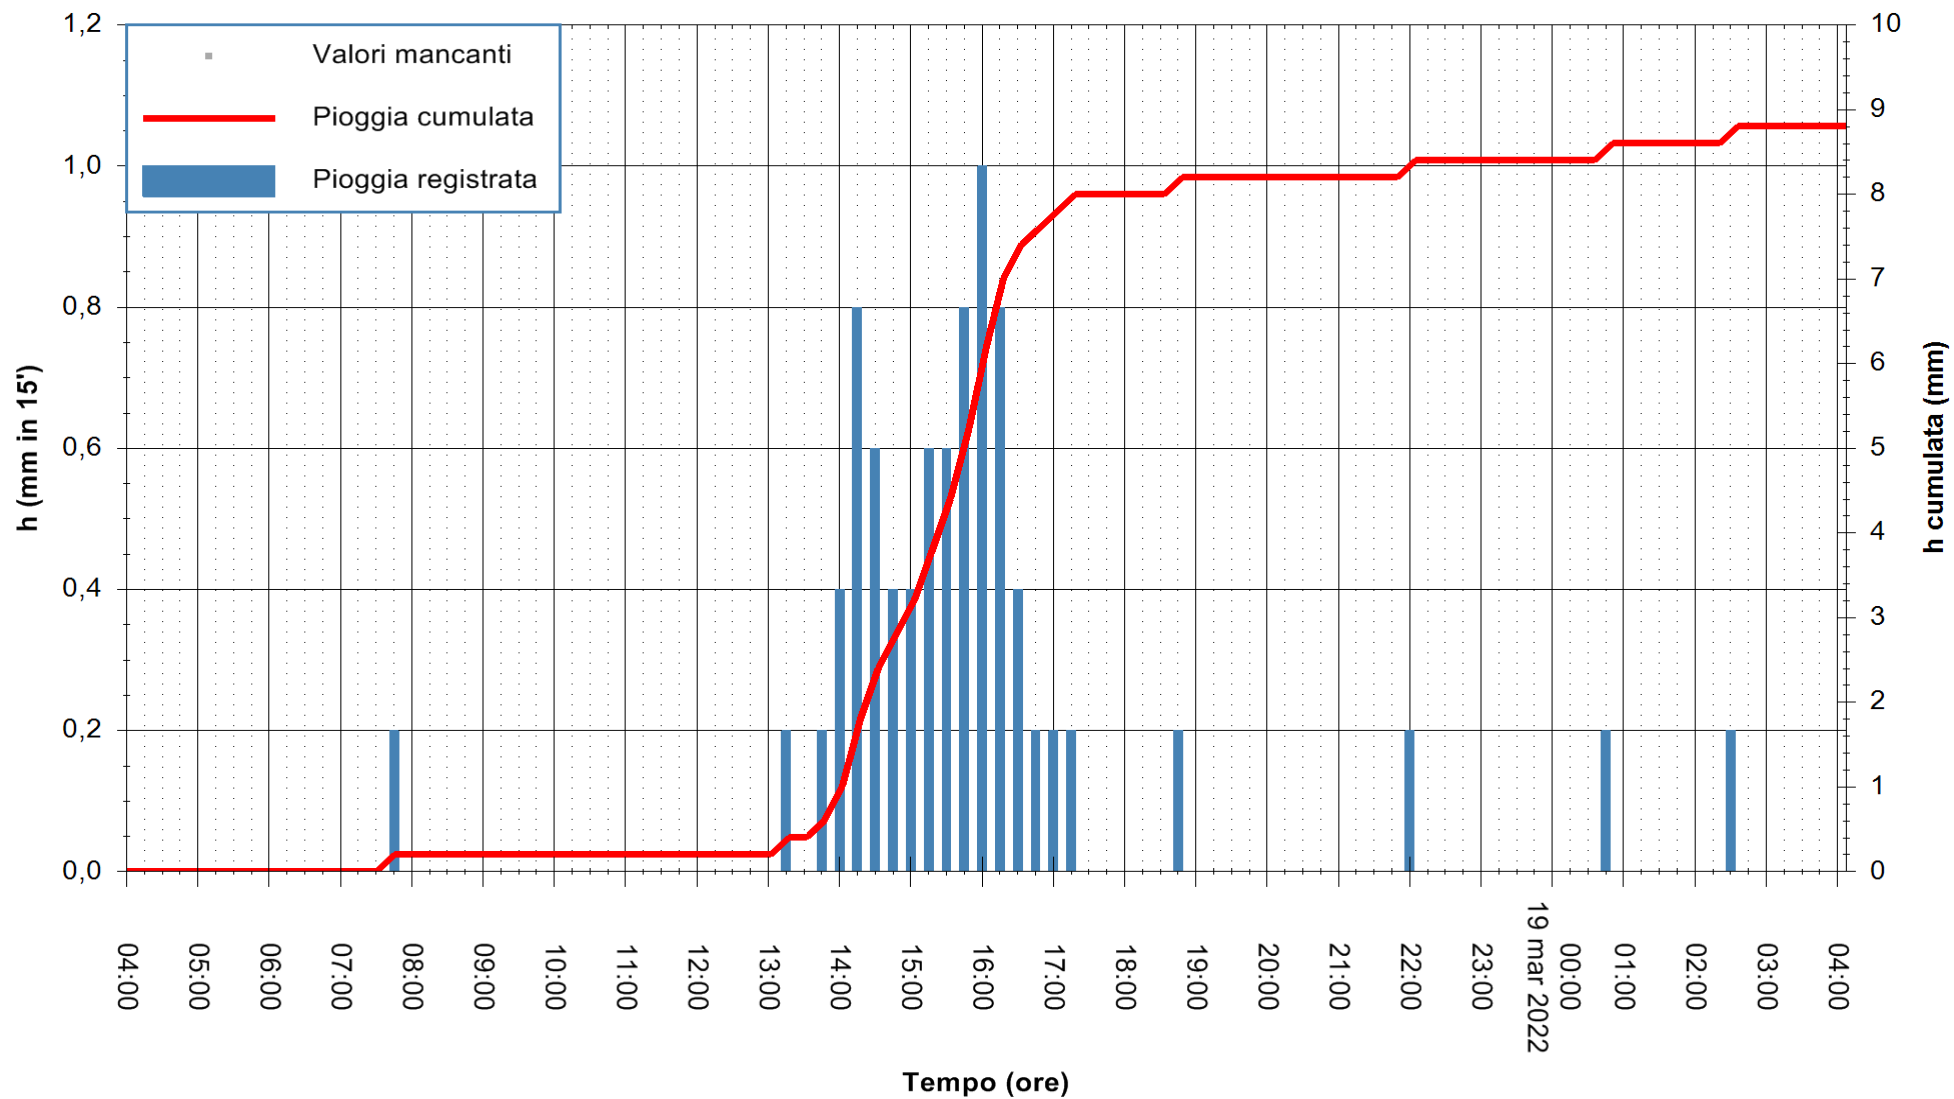

Stazione pluviometrica SILIQUA CAMPANASSISA
Area CASERMA ENTE FORESTE
Pioggia registrata nelle ultime 24 ore
Estrazione dati delle ore 04:25 del 19/03/2022
Ultimo dato disponibile: 19/03/2022 alle 04:00

ARPAS
F.to il Dirigente Responsabile
Dott. Giuseppe Bianco

REGIONE AUTONOMA DE SARDIGNA
REGIONE AUTONOMA DELLA SARDEGNA

Stazione pluviometrica CARLOFORTE OSSERVATORIO
Area TORRE SAN VITTORIO
Pioggia registrata nelle ultime 24 ore
Estrazione dati delle ore 04:25 del 19/03/2022
Ultimo dato disponibile: 19/03/2022 alle 04:00

ARPAS
F.to il Dirigente Responsabile
Dott. Giuseppe Bianco

REGIONE AUTONOMA DE SARDIGNA
REGIONE AUTONOMA DELLA SARDEGNA

Stazione pluviometrica DIGA RIO LENI
Area DIGA RIO LENI
Pioggia registrata nelle ultime 24 ore
Estrazione dati delle ore 04:25 del 19/03/2022
Ultimo dato disponibile: 19/03/2022 alle 04:00