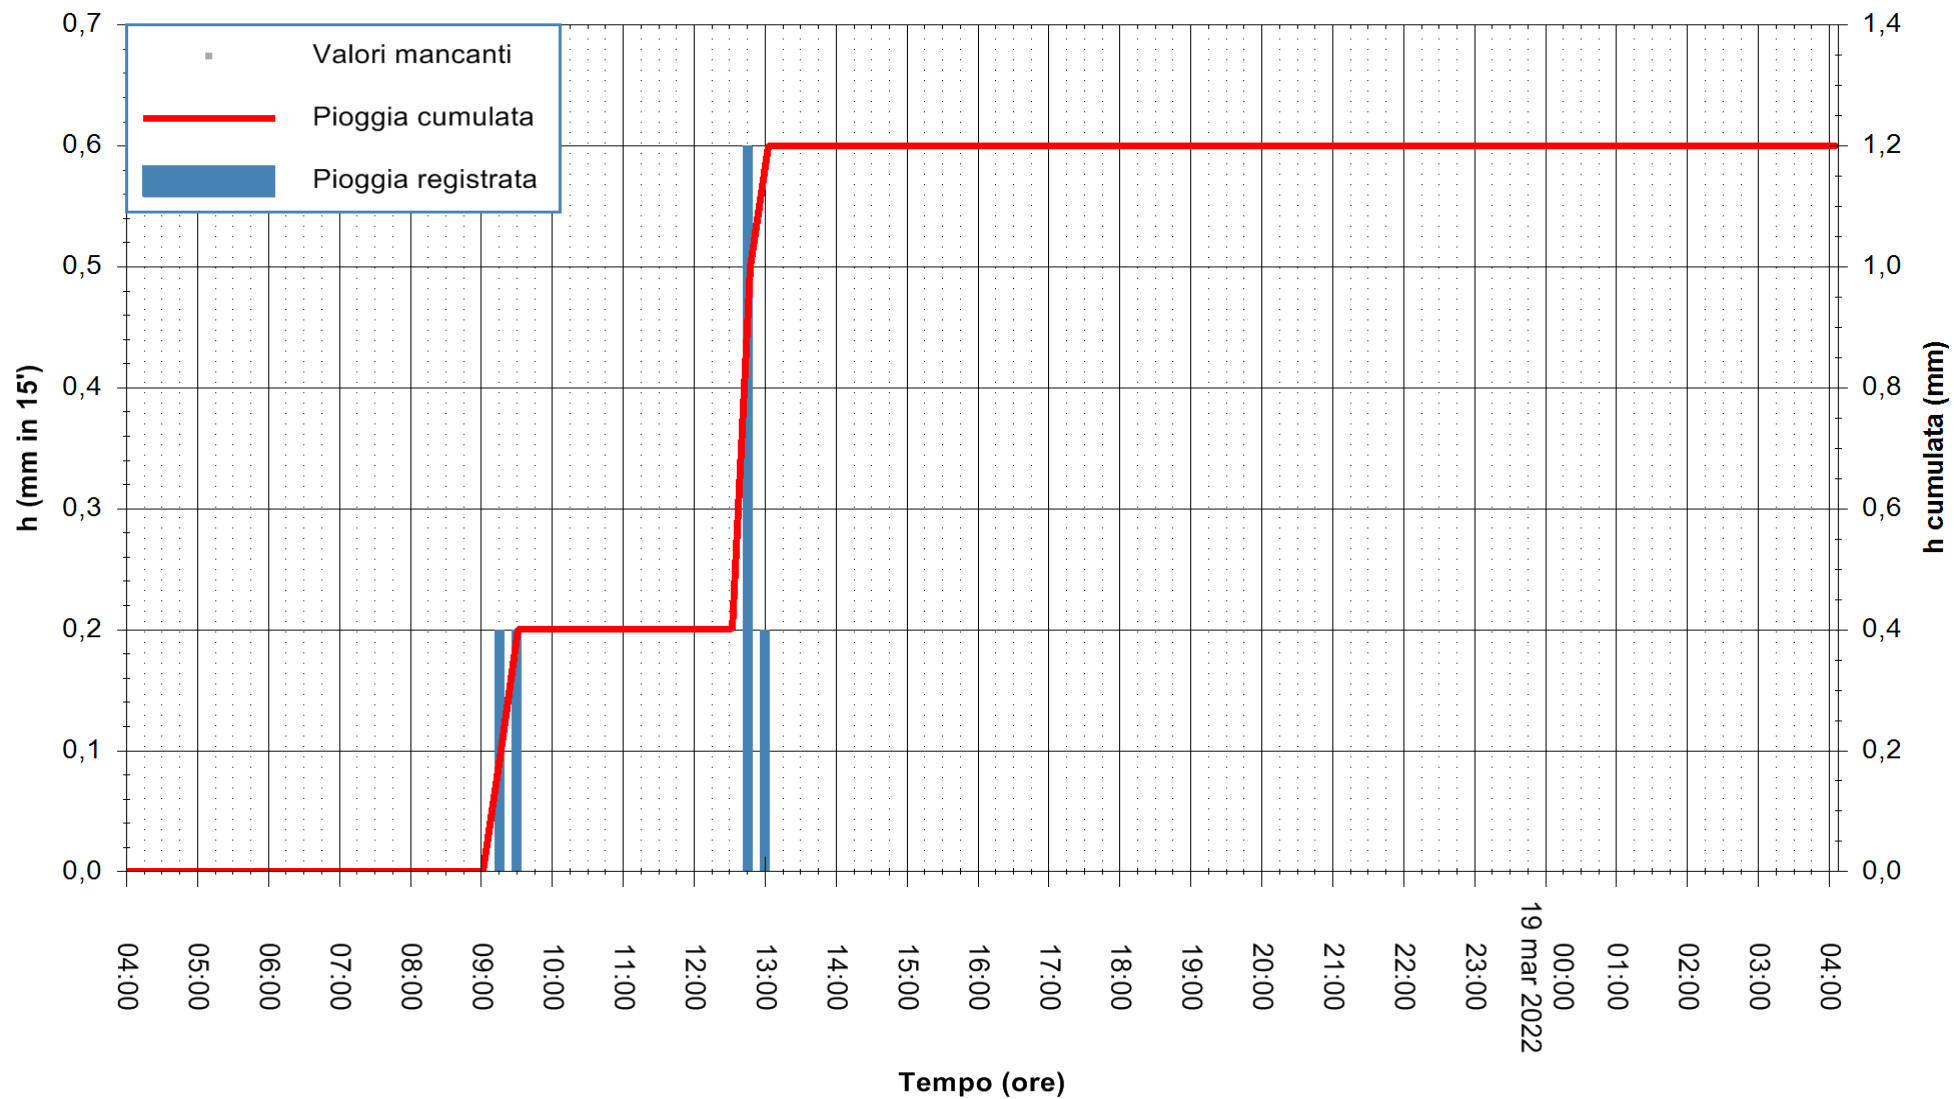

Stazione pluviometrica SILIQUA CAMPANASSISA
Area CASERMA ENTE FORESTE
Pioggia registrata nelle ultime 24 ore
Estrazione dati delle ore 04:25 del 19/03/2022
Ultimo dato disponibile: 19/03/2022 alle 04:00

ARPAS
F.to il Dirigente Responsabile
Dott. Giuseppe Bianco

REGIONE AUTONOMA DE SARDIGNA
REGIONE AUTONOMA DELLA SARDEGNA

Stazione pluviometrica CARLOFORTE OSSERVATORIO
Area TORRE SAN VITTORIO
Pioggia registrata nelle ultime 24 ore
Estrazione dati delle ore 04:25 del 19/03/2022
Ultimo dato disponibile: 19/03/2022 alle 04:00

ARPAS
F.to il Dirigente Responsabile
Dott. Giuseppe Bianco

REGIONE AUTONOMA DE SARDIGNA
REGIONE AUTONOMA DELLA SARDEGNA

Stazione pluviometrica DIGA RIO LENI
Area DIGA RIO LENI
Pioggia registrata nelle ultime 24 ore
Estrazione dati delle ore 04:25 del 19/03/2022
Ultimo dato disponibile: 19/03/2022 alle 04:00