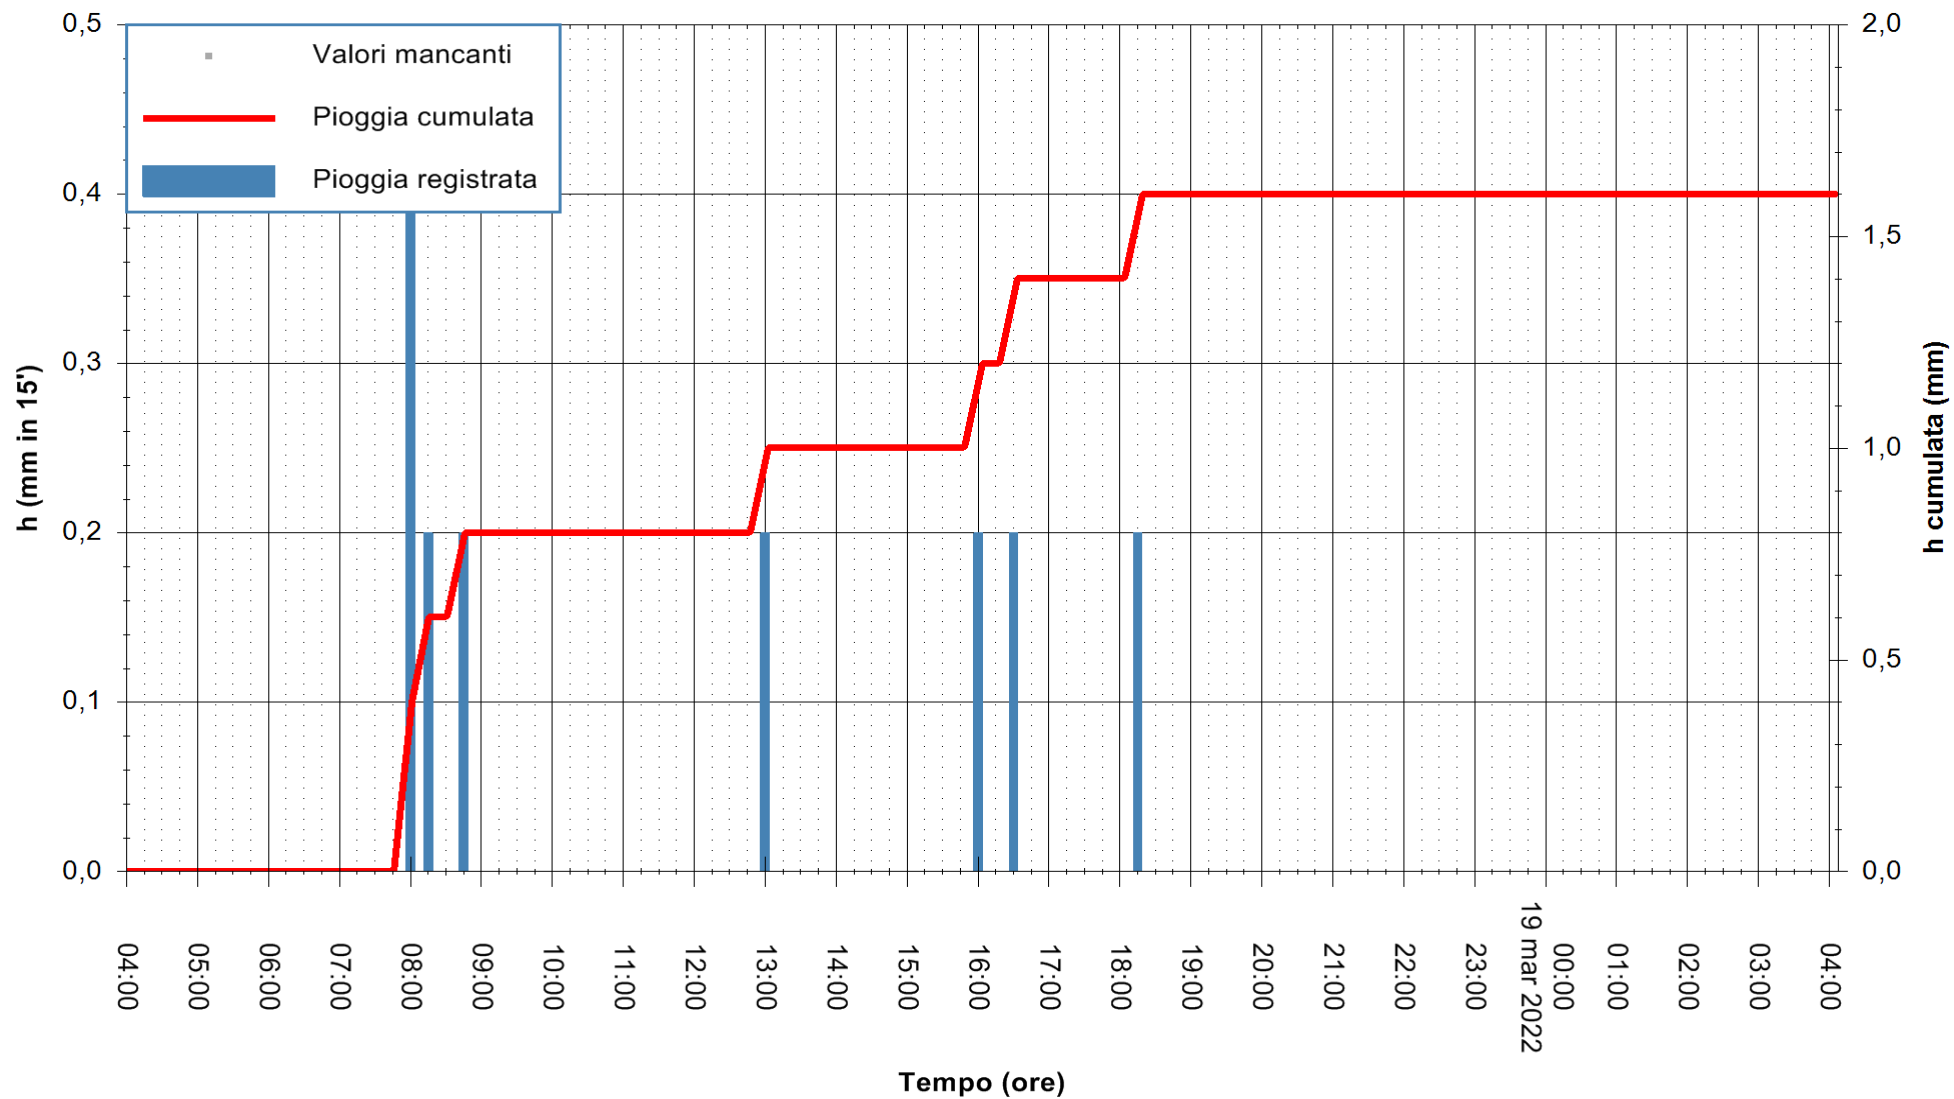

Stazione pluviometrica SILIQUA CAMPANASSISA
Area CASERMA ENTE FORESTE
Pioggia registrata nelle ultime 24 ore
Estrazione dati delle ore 04:25 del 19/03/2022
Ultimo dato disponibile: 19/03/2022 alle 04:00

ARPAS
F.to il Dirigente Responsabile
Dott. Giuseppe Bianco

REGIONE AUTONOMA DE SARDIGNA
REGIONE AUTONOMA DELLA SARDEGNA

Stazione pluviometrica CARLOFORTE OSSERVATORIO
Area TORRE SAN VITTORIO
Pioggia registrata nelle ultime 24 ore
Estrazione dati delle ore 04:25 del 19/03/2022
Ultimo dato disponibile: 19/03/2022 alle 04:00

ARPAS
F.to il Dirigente Responsabile
Dott. Giuseppe Bianco

REGIONE AUTONOMA DE SARDIGNA
REGIONE AUTONOMA DELLA SARDEGNA

Stazione pluviometrica DIGA RIO LENI
Area DIGA RIO LENI
Pioggia registrata nelle ultime 24 ore
Estrazione dati delle ore 04:25 del 19/03/2022
Ultimo dato disponibile: 19/03/2022 alle 04:00