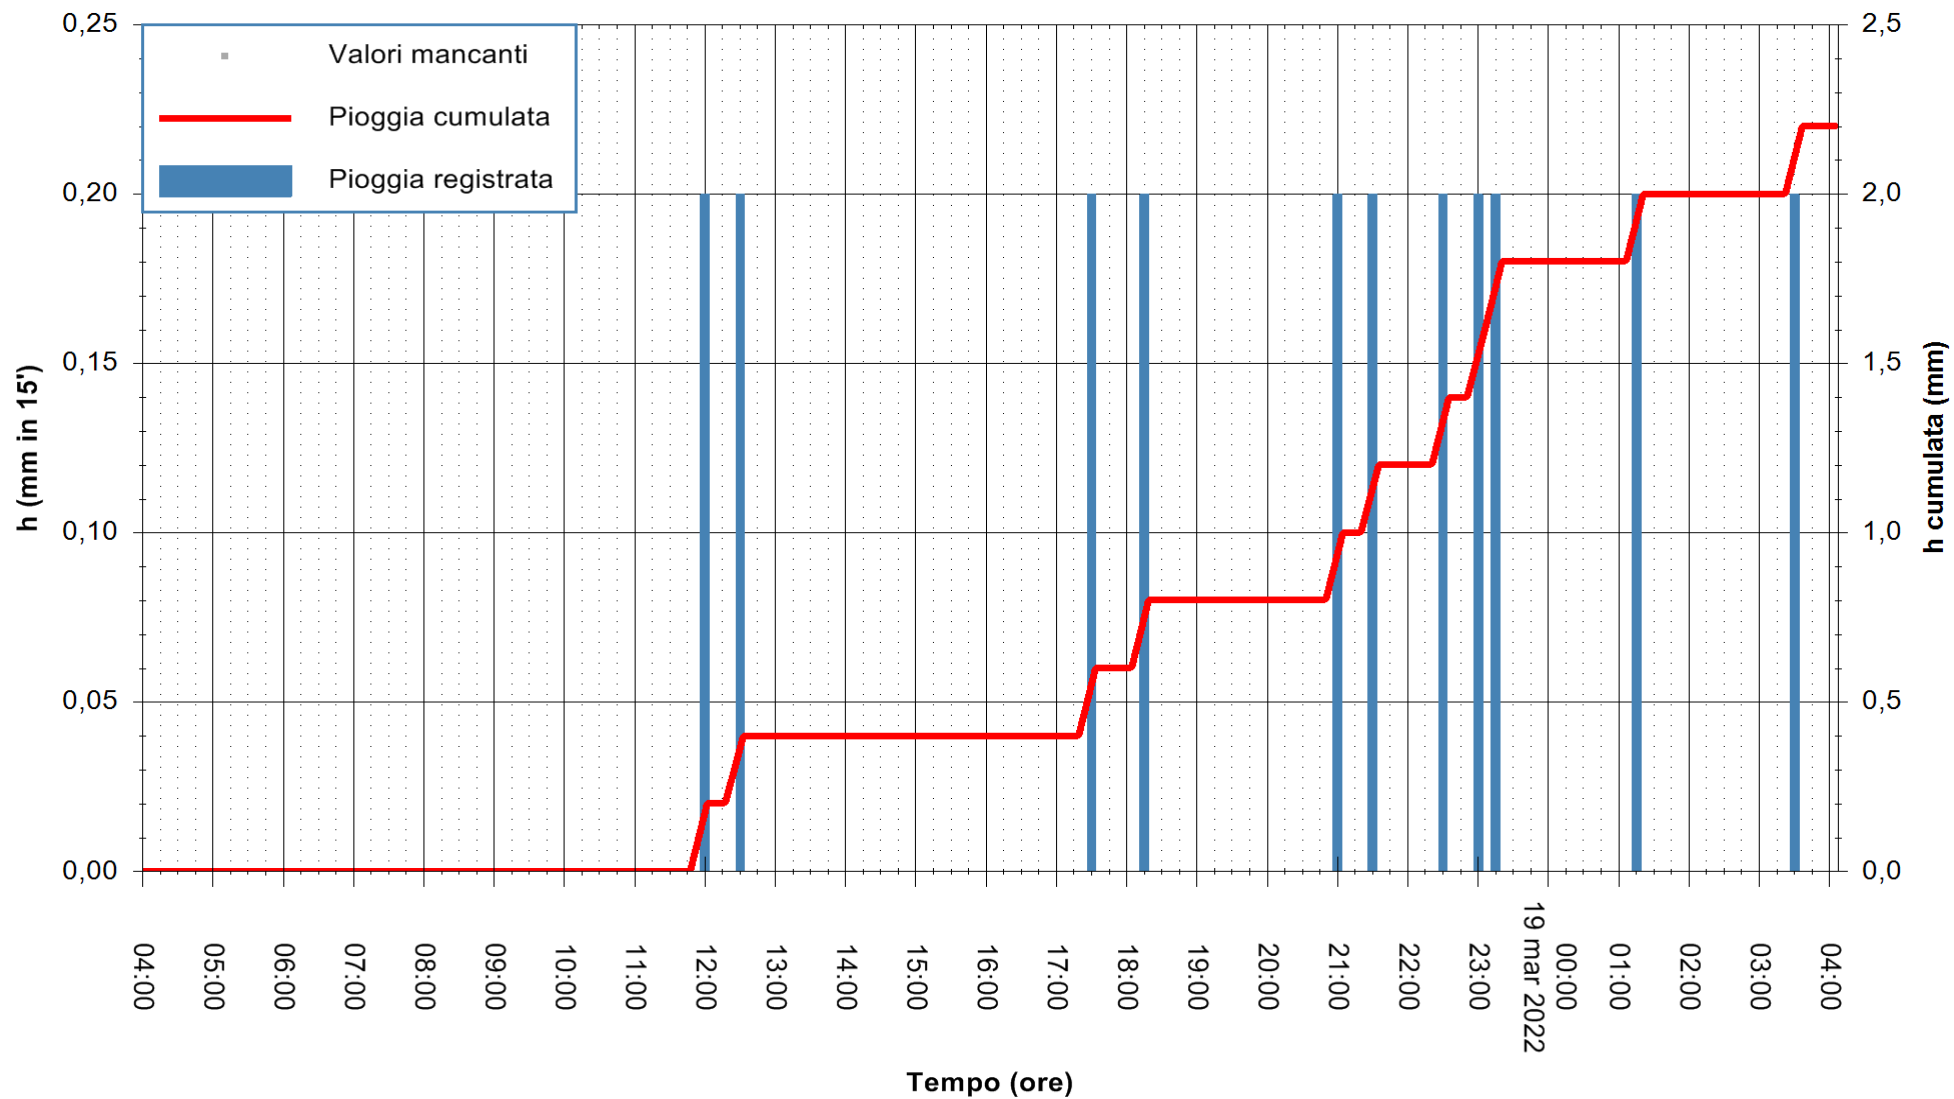

Stazione pluviometrica SILIQUA CAMPANASSISA
Area CASERMA ENTE FORESTE
Pioggia registrata nelle ultime 24 ore
Estrazione dati delle ore 04:25 del 19/03/2022
Ultimo dato disponibile: 19/03/2022 alle 04:00

ARPAS
F.to il Dirigente Responsabile
Dott. Giuseppe Bianco

REGIONE AUTONOMA DE SARDIGNA
REGIONE AUTONOMA DELLA SARDEGNA

Stazione pluviometrica CARLOFORTE OSSERVATORIO
Area TORRE SAN VITTORIO
Pioggia registrata nelle ultime 24 ore
Estrazione dati delle ore 04:25 del 19/03/2022
Ultimo dato disponibile: 19/03/2022 alle 04:00

ARPAS
F.to il Dirigente Responsabile
Dott. Giuseppe Bianco

REGIONE AUTONOMA DE SARDIGNA
REGIONE AUTONOMA DELLA SARDEGNA

Stazione pluviometrica DIGA RIO LENI
Area DIGA RIO LENI
Pioggia registrata nelle ultime 24 ore
Estrazione dati delle ore 04:25 del 19/03/2022
Ultimo dato disponibile: 19/03/2022 alle 04:00