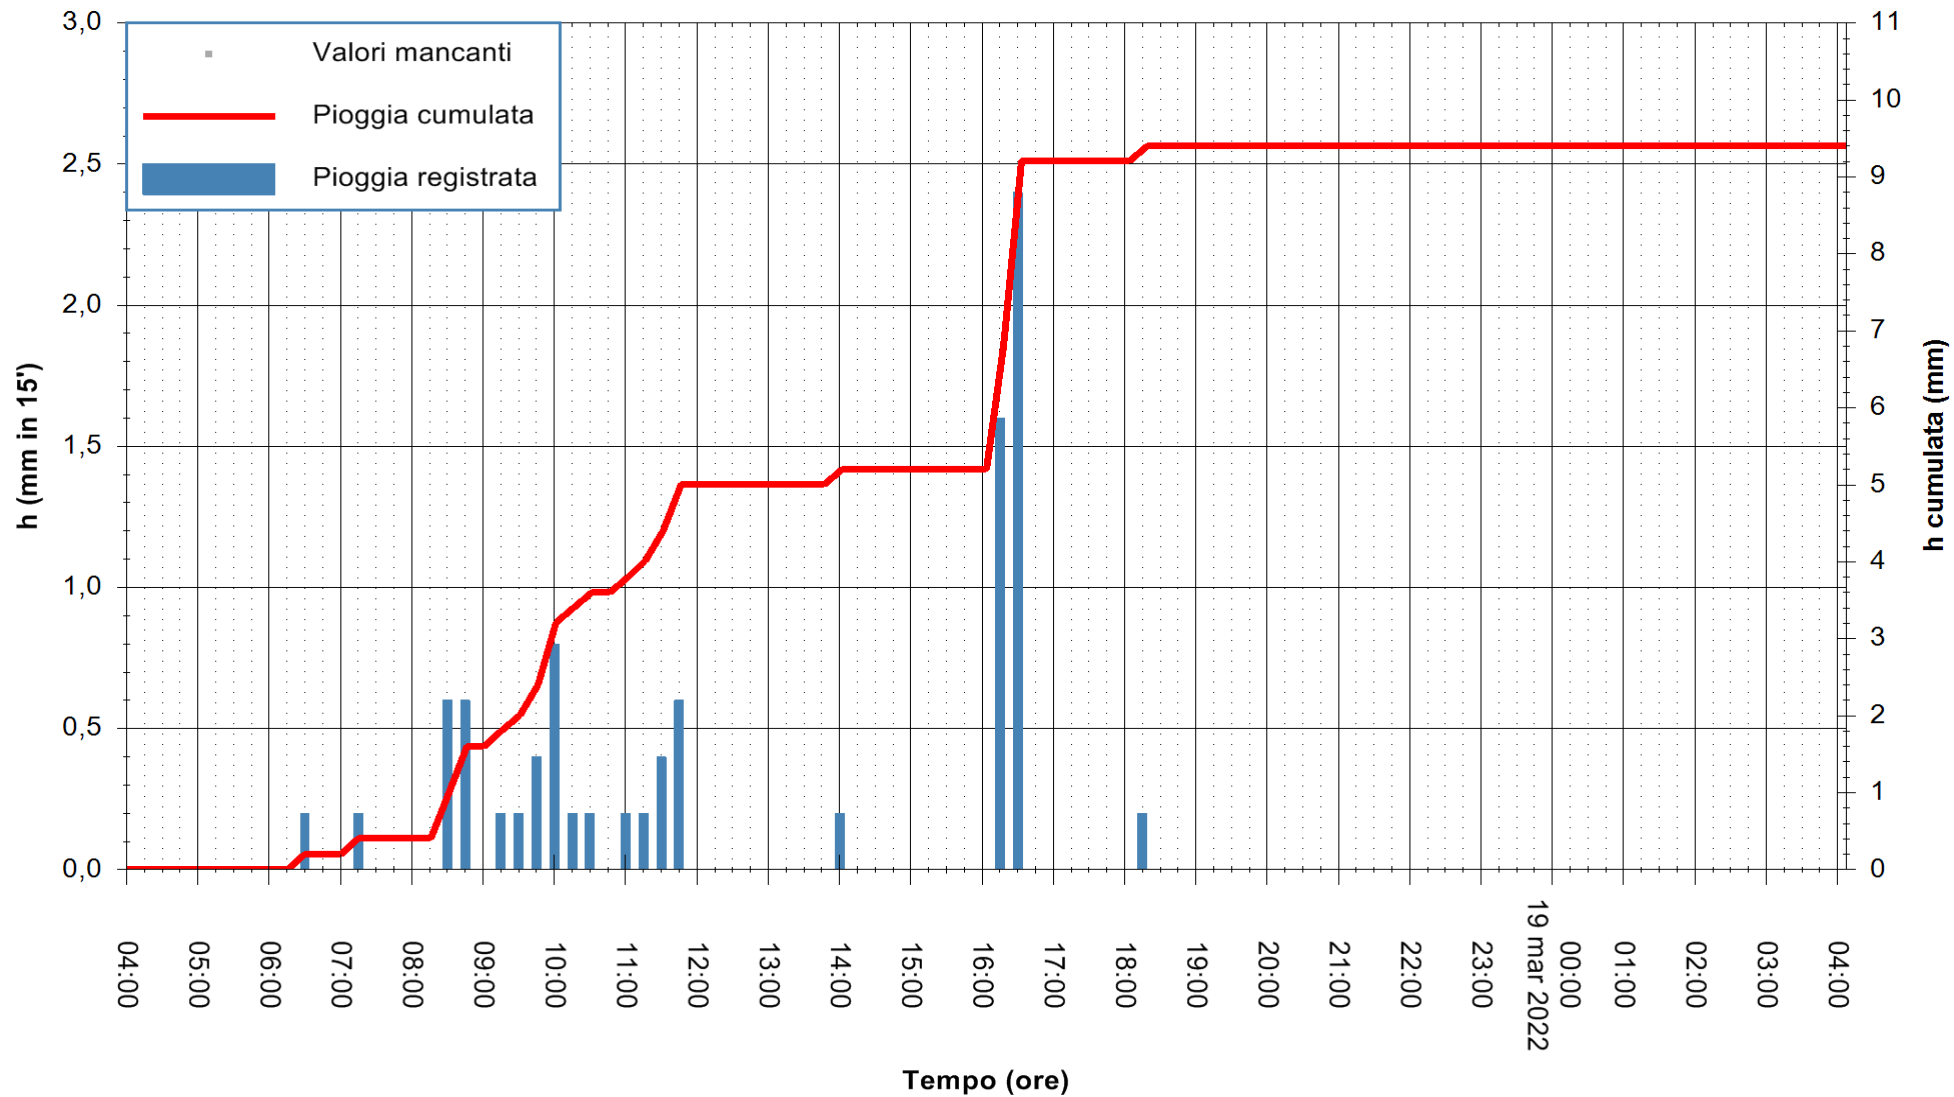

ARPAS
F.to il Dirigente Responsabile
Dott. Giuseppe Bianco

REGIONE AUTONOMA DE SARDIGNA
REGIONE AUTONOMA DELLA SARDEGNA

Stazione pluviometrica PULA RF
Area PISTA DI PATTINAGGIO
Pioggia registrata nelle ultime 24 ore
Estrazione dati delle ore 04:25 del 19/03/2022
Ultimo dato disponibile: 19/03/2022 alle 04:00

ARPAS
F.to il Dirigente Responsabile
Dott. Giuseppe Bianco

REGIONE AUTONOMA DE SARDIGNA
REGIONE AUTONOMA DELLA SARDEGNA

Stazione pluviometrica TRINITA' D'AGULTU PADULEDDA
Area PADULEDDA

Pioggia registrata nelle ultime 24 ore
Estrazione dati delle ore 04:25 del 19/03/2022
Ultimo dato disponibile: 19/03/2022 alle 04:00