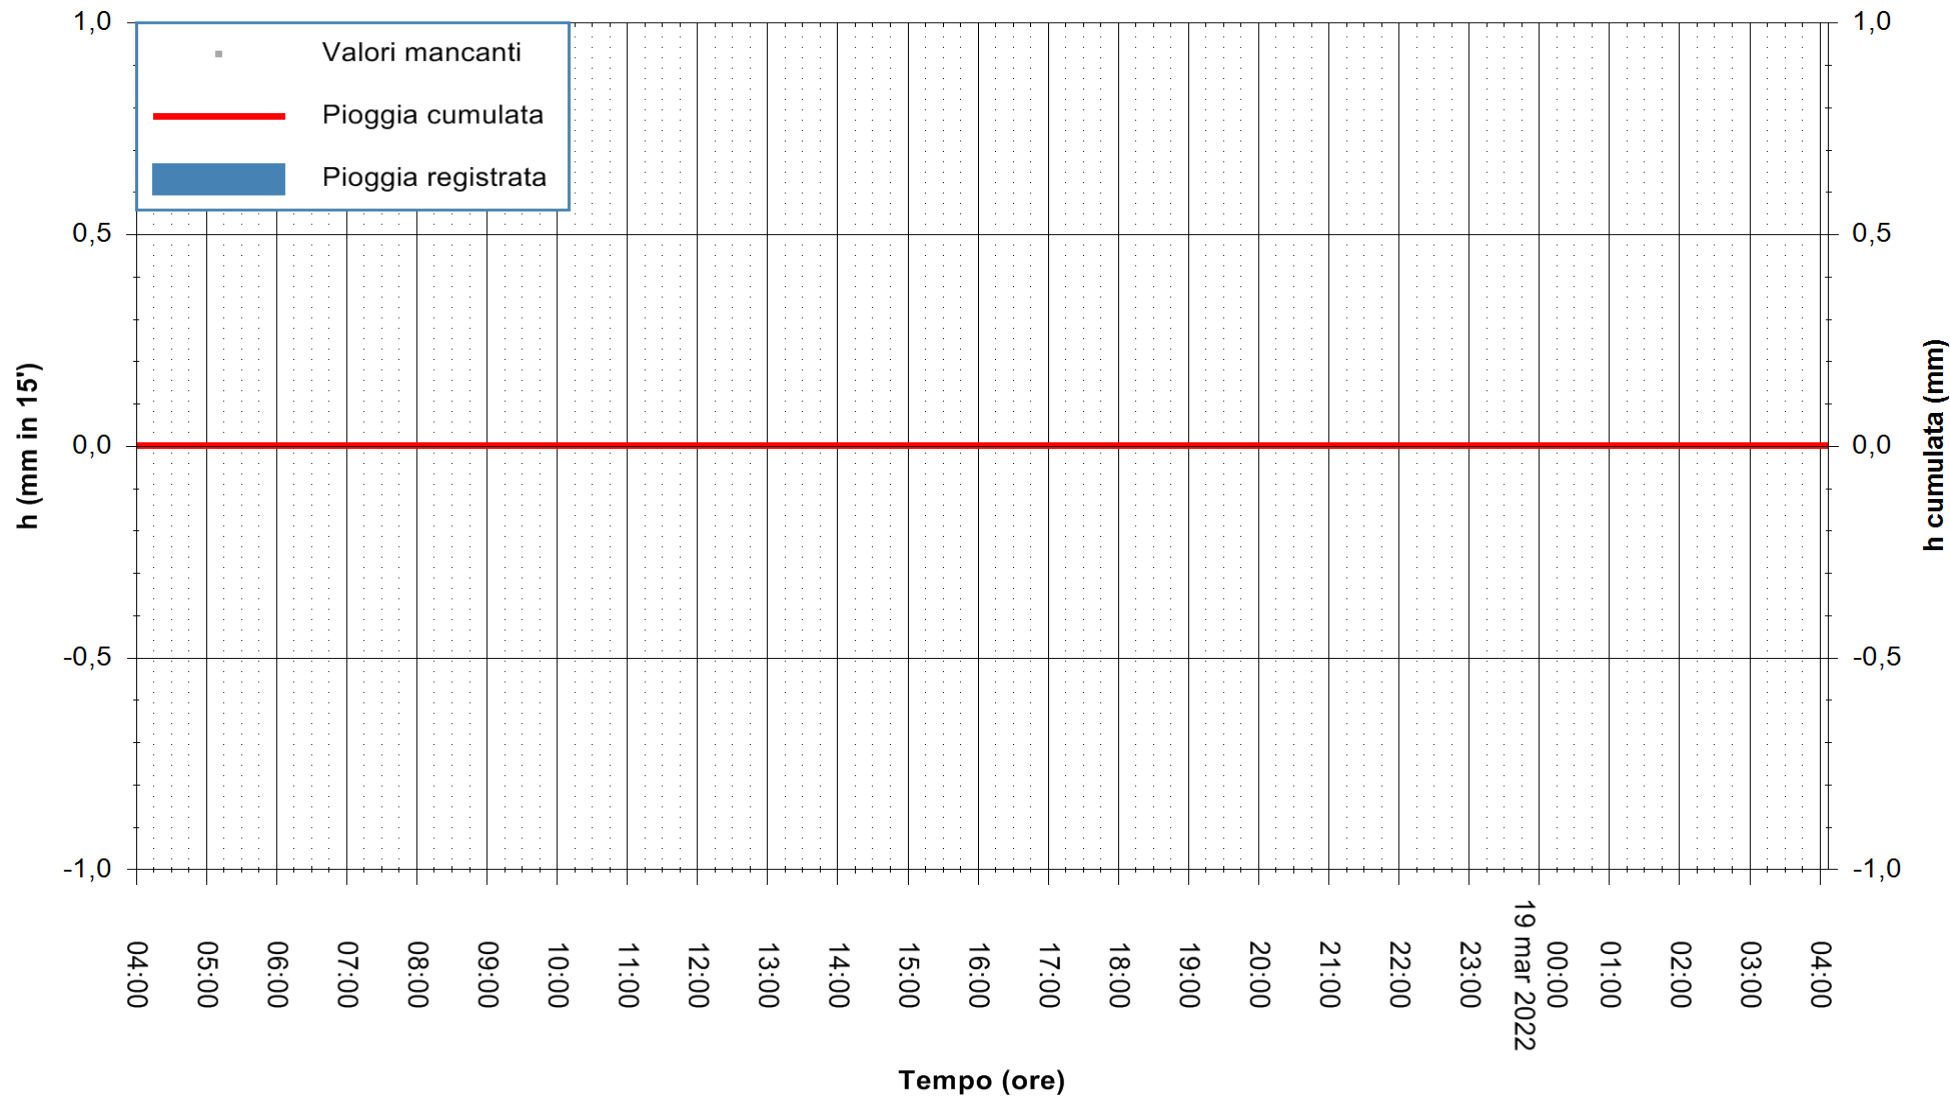

ARPAS
F.to il Dirigente Responsabile
Dott. Giuseppe Bianco

REGIONE AUTONOMA DE SARDIGNA
REGIONE AUTONOMA DELLA SARDEGNA

Stazione pluviometrica PULA RF
Area PISTA DI PATTINAGGIO
Pioggia registrata nelle ultime 24 ore
Estrazione dati delle ore 04:25 del 19/03/2022
Ultimo dato disponibile: 19/03/2022 alle 04:00