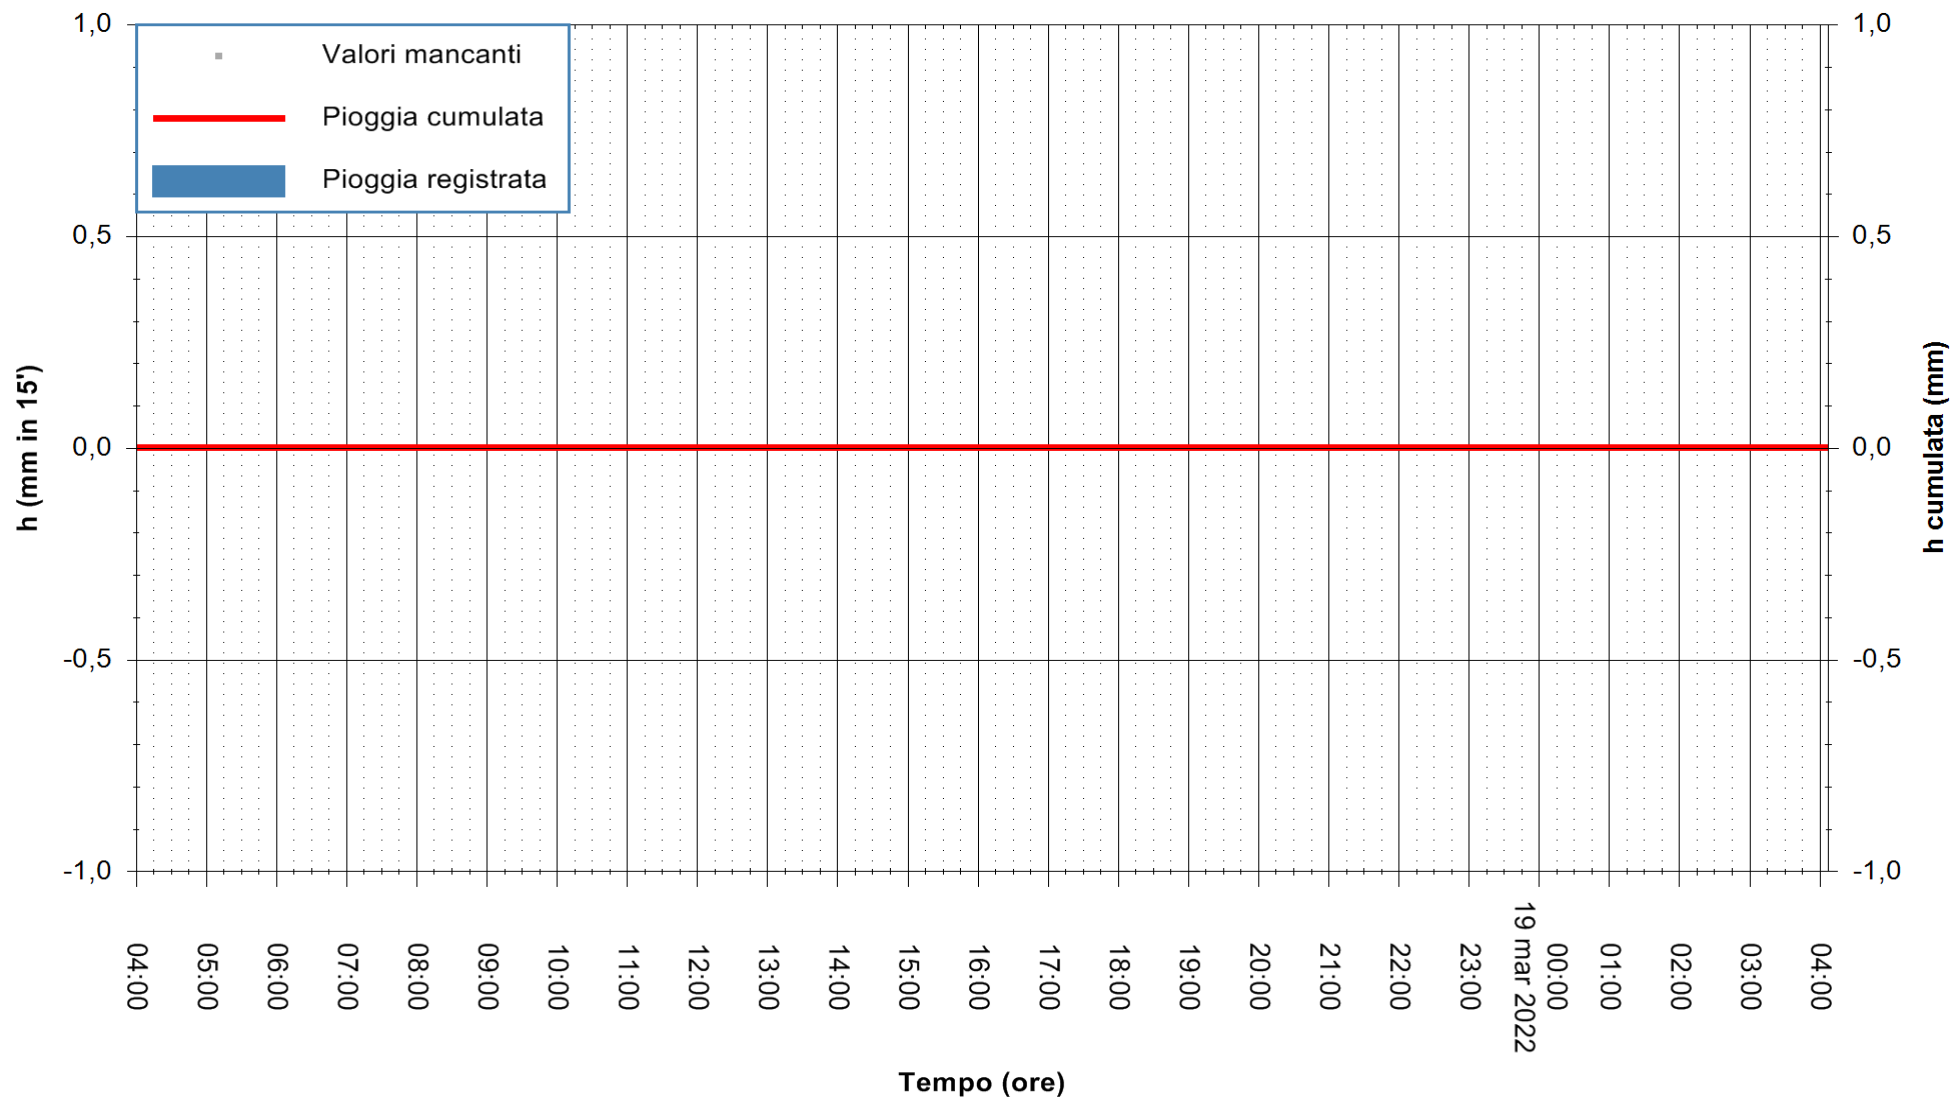

ARPAS
F.to il Dirigente Responsabile
Dott. Giuseppe Bianco

REGIONE AUTONOMA DE SARDIGNA
REGIONE AUTONOMA DELLA SARDEGNA

Stazione pluviometrica PULA RF
Area PISTA DI PATTINAGGIO
Pioggia registrata nelle ultime 24 ore
Estrazione dati delle ore 04:25 del 19/03/2022
Ultimo dato disponibile: 19/03/2022 alle 04:00