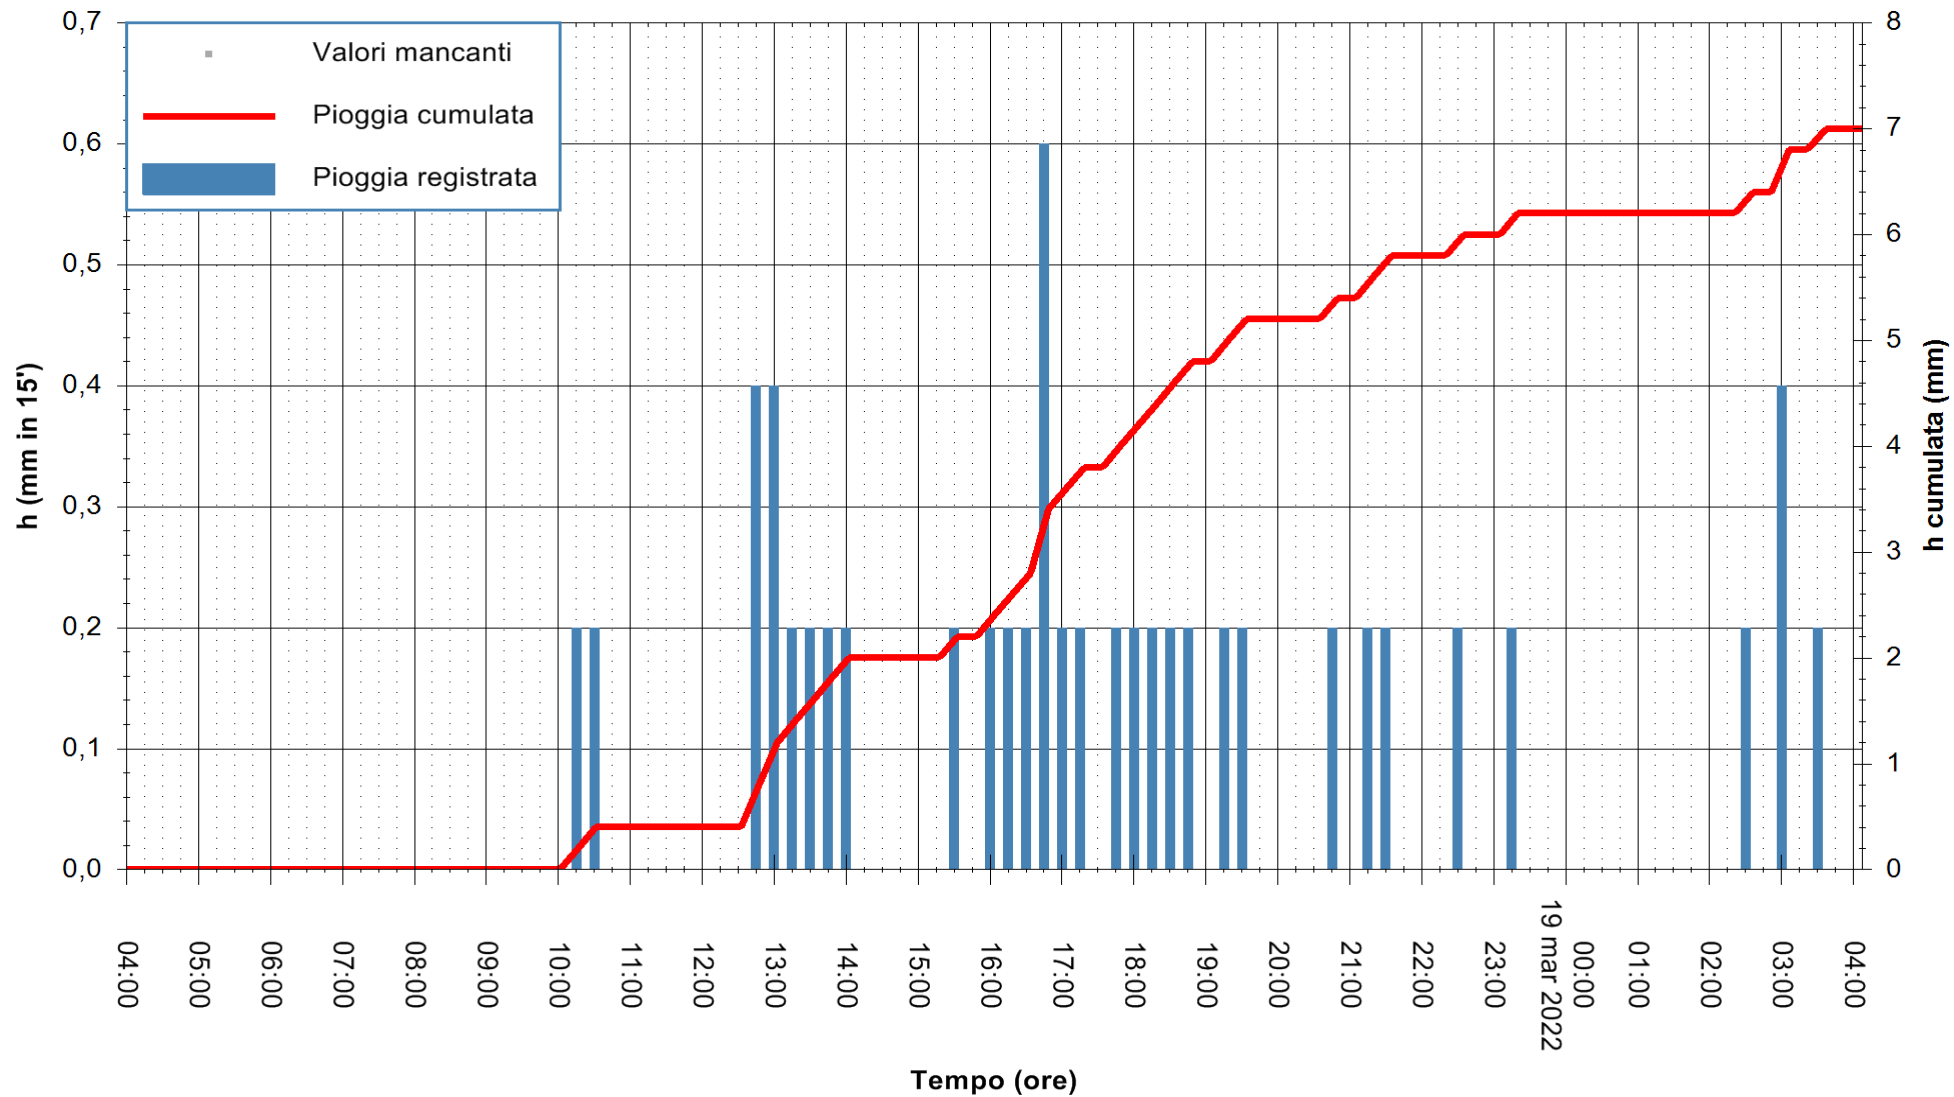

ARPAS
F.to il Dirigente Responsabile
Dott. Giuseppe Bianco

REGIONE AUTONOMA DE SARDIGNA
REGIONE AUTONOMA DELLA SARDEGNA

Stazione pluviometrica PULA RF
Area PISTA DI PATTINAGGIO
Pioggia registrata nelle ultime 24 ore
Estrazione dati delle ore 04:25 del 19/03/2022
Ultimo dato disponibile: 19/03/2022 alle 04:00

ARPAS
F.to il Dirigente Responsabile
Dott. Giuseppe Bianco

REGIONE AUTONOMA DE SARDIGNA
REGIONE AUTONOMA DELLA SARDEGNA

Stazione pluviometrica TRINITA' D'AGULTU PADULEDDA
Area PADULEDDA

Pioggia registrata nelle ultime 24 ore
Estrazione dati delle ore 04:25 del 19/03/2022
Ultimo dato disponibile: 19/03/2022 alle 04:00