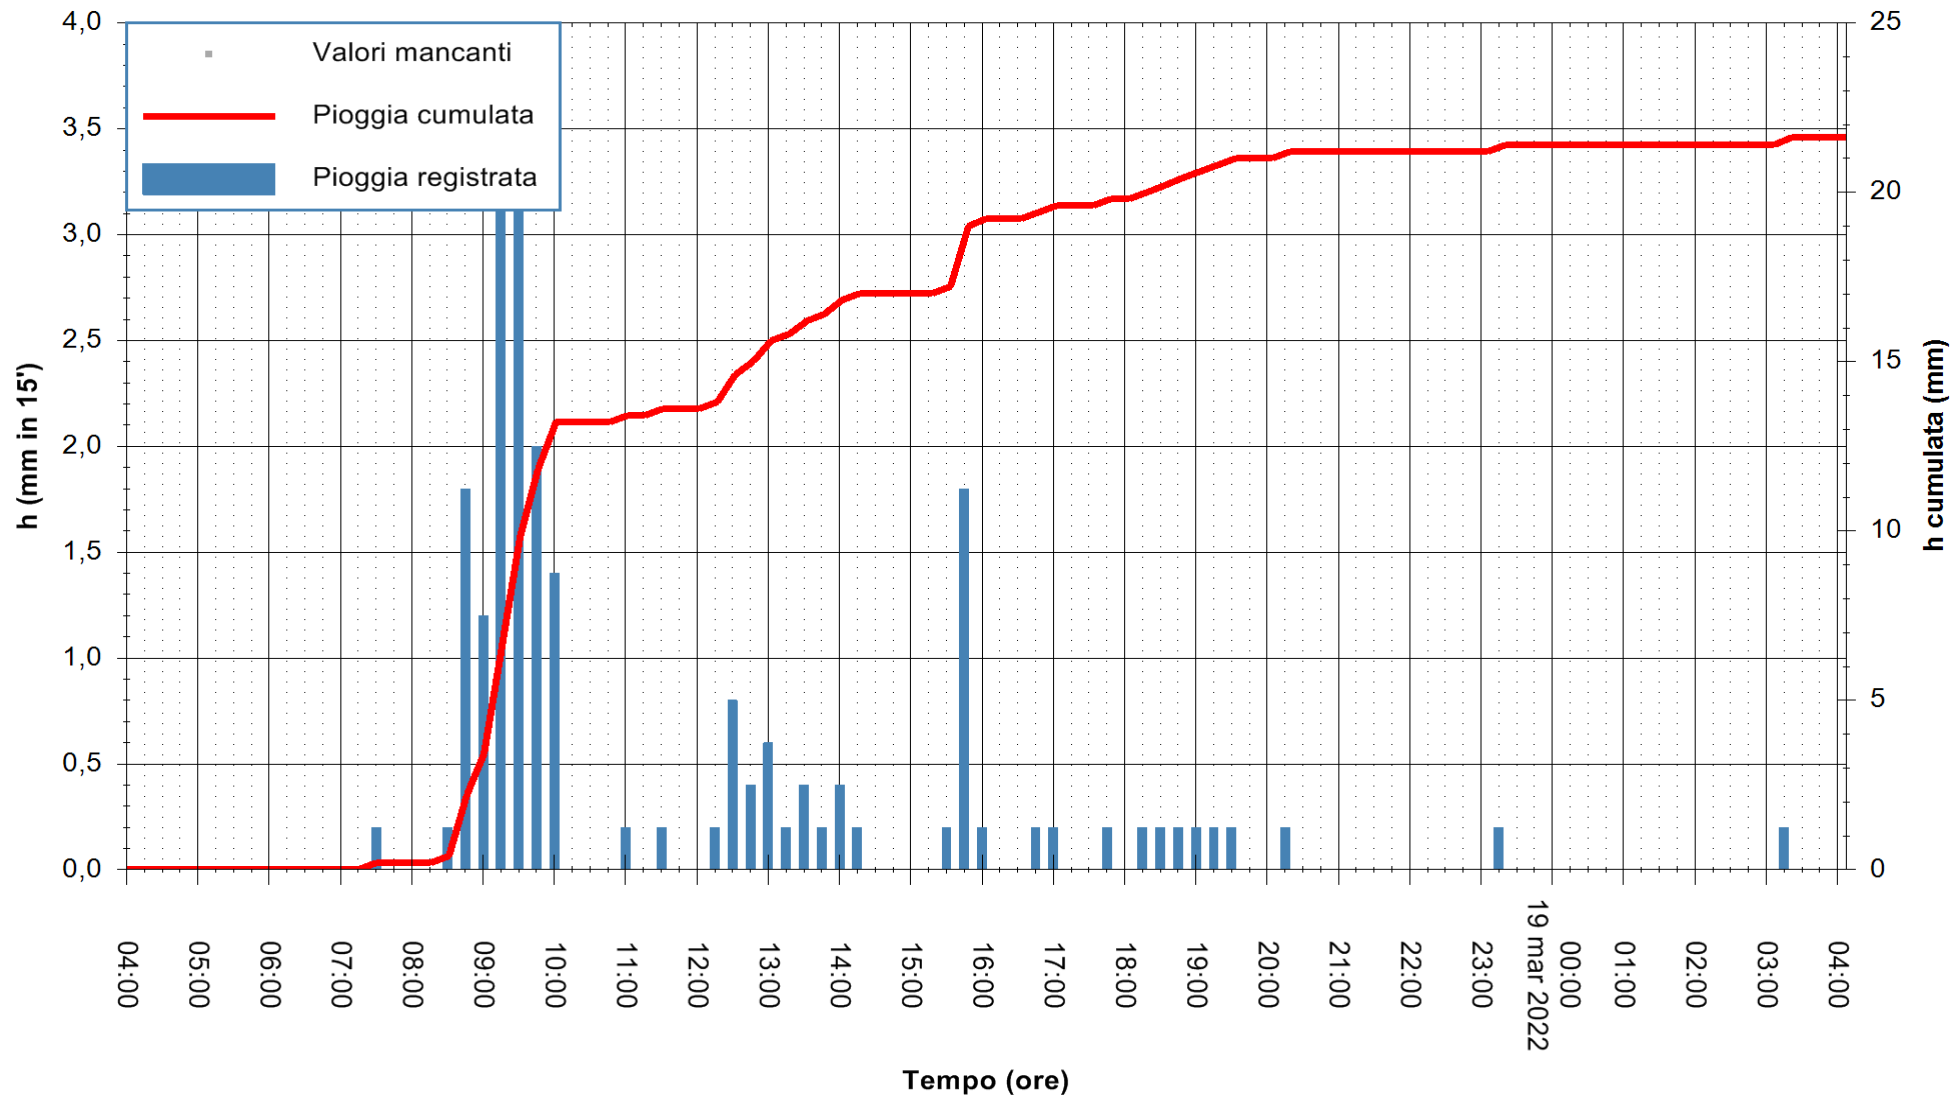

ARPAS
F.to il Dirigente Responsabile
Dott. Giuseppe Bianco

REGIONE AUTONOMA DE SARDIGNA
REGIONE AUTONOMA DELLA SARDEGNA

Stazione pluviometrica PULA RF
Area PISTA DI PATTINAGGIO
Pioggia registrata nelle ultime 24 ore
Estrazione dati delle ore 04:25 del 19/03/2022
Ultimo dato disponibile: 19/03/2022 alle 04:00

ARPAS
F.to il Dirigente Responsabile
Dott. Giuseppe Bianco

REGIONE AUTONOMA DE SARDIGNA
REGIONE AUTONOMA DELLA SARDEGNA

Stazione pluviometrica TRINITA' D'AGULTU PADULEDDA
Area PADULEDDA

Pioggia registrata nelle ultime 24 ore
Estrazione dati delle ore 04:25 del 19/03/2022
Ultimo dato disponibile: 19/03/2022 alle 04:00