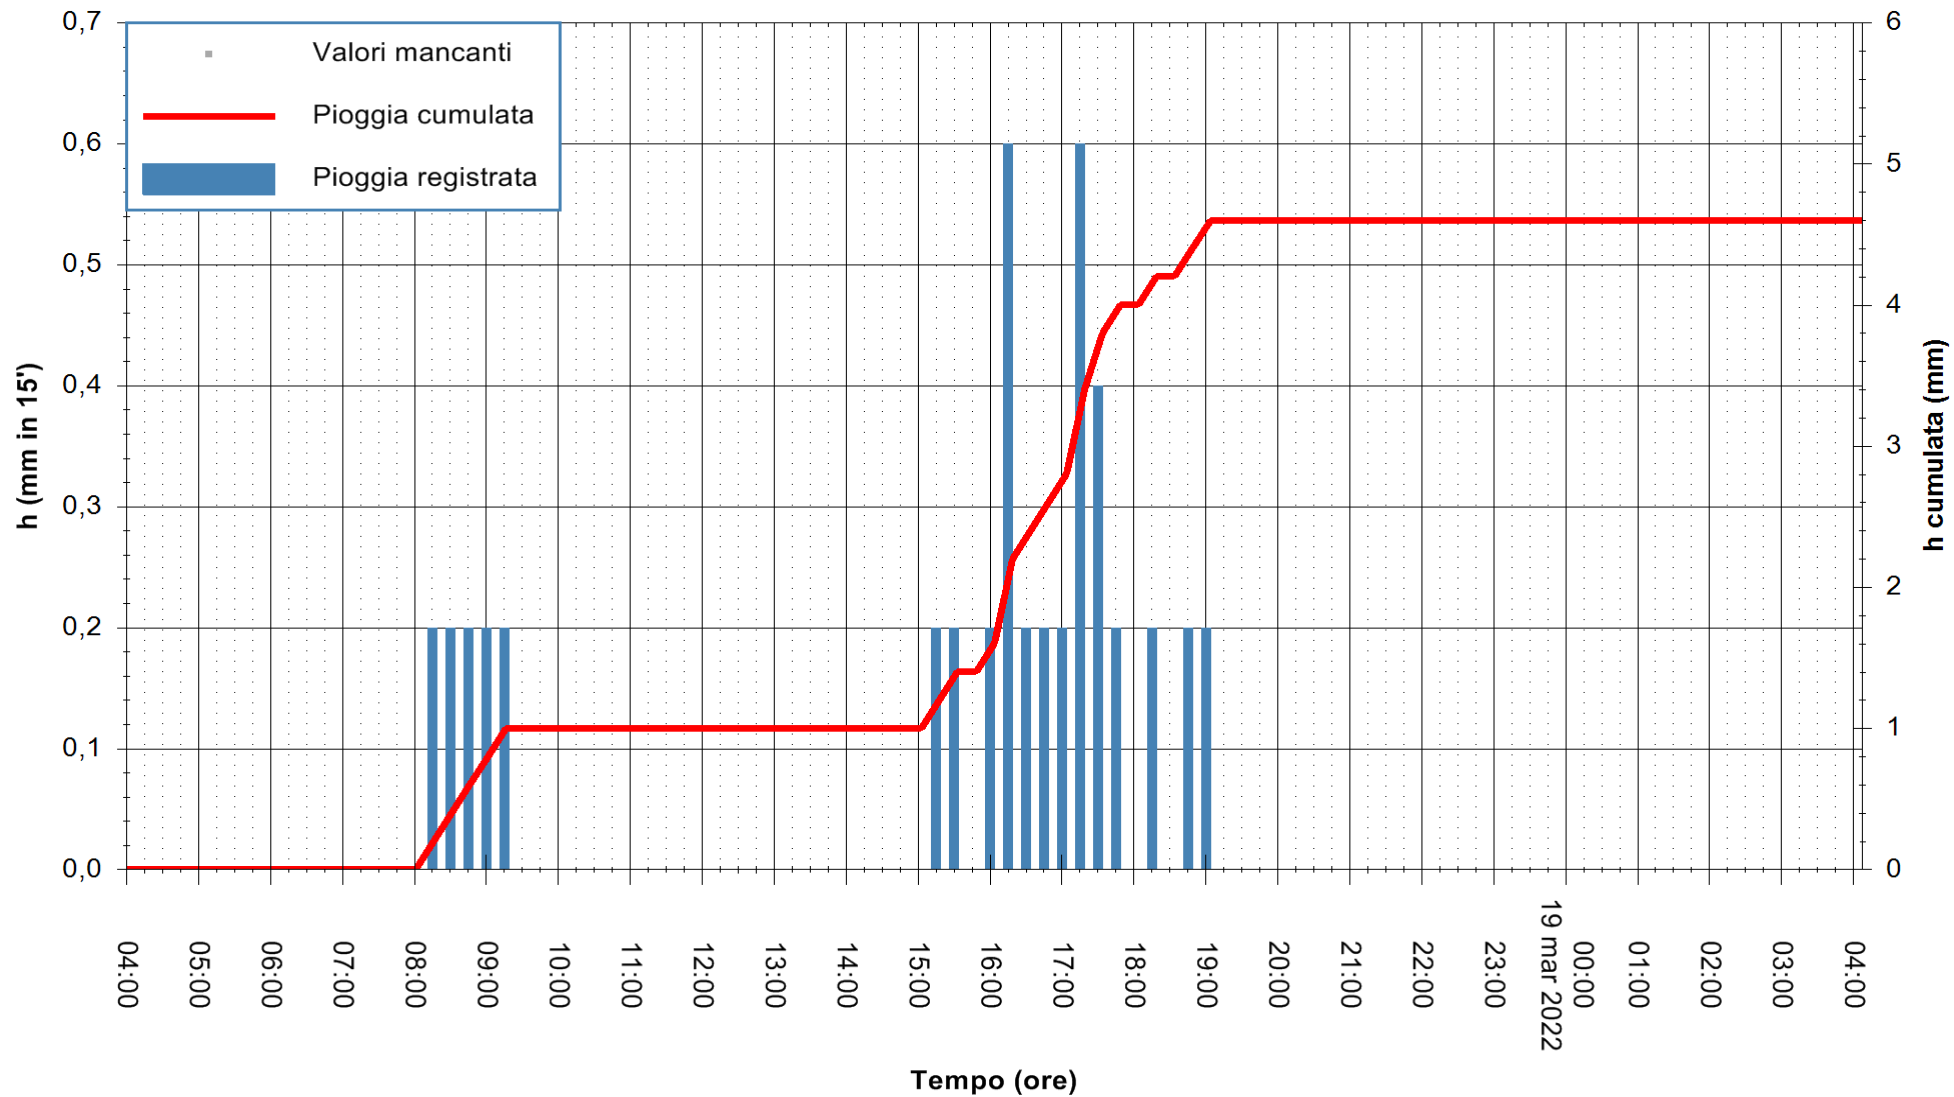

REGIONE AUTONOMA DE SARDIGNA
REGIONE AUTONOMA DELLA SARDEGNA

ARPAS
F.to il Dirigente Responsabile
Dott. Giuseppe Bianco

Stazione pluviometrica SAN VERO MILIS PUTZUIDU
Area TORRE CAPO MANNU
Pioggia registrata nelle ultime 24 ore
Estrazione dati delle ore 04:25 del 19/03/2022
Ultimo dato disponibile: 01/01/0001 alle 00:00

ARPAS
F.to il Dirigente Responsabile
Dott. Giuseppe Bianco

REGIONE AUTONOMA DE SARDIGNA
REGIONE AUTONOMA DELLA SARDEGNA

Stazione pluviometrica SANTADI PUNTA SEBERA
Area PUNTA SEBERA
Pioggia registrata nelle ultime 24 ore
Estrazione dati delle ore 04:25 del 19/03/2022
Ultimo dato disponibile: 19/03/2022 alle 04:00