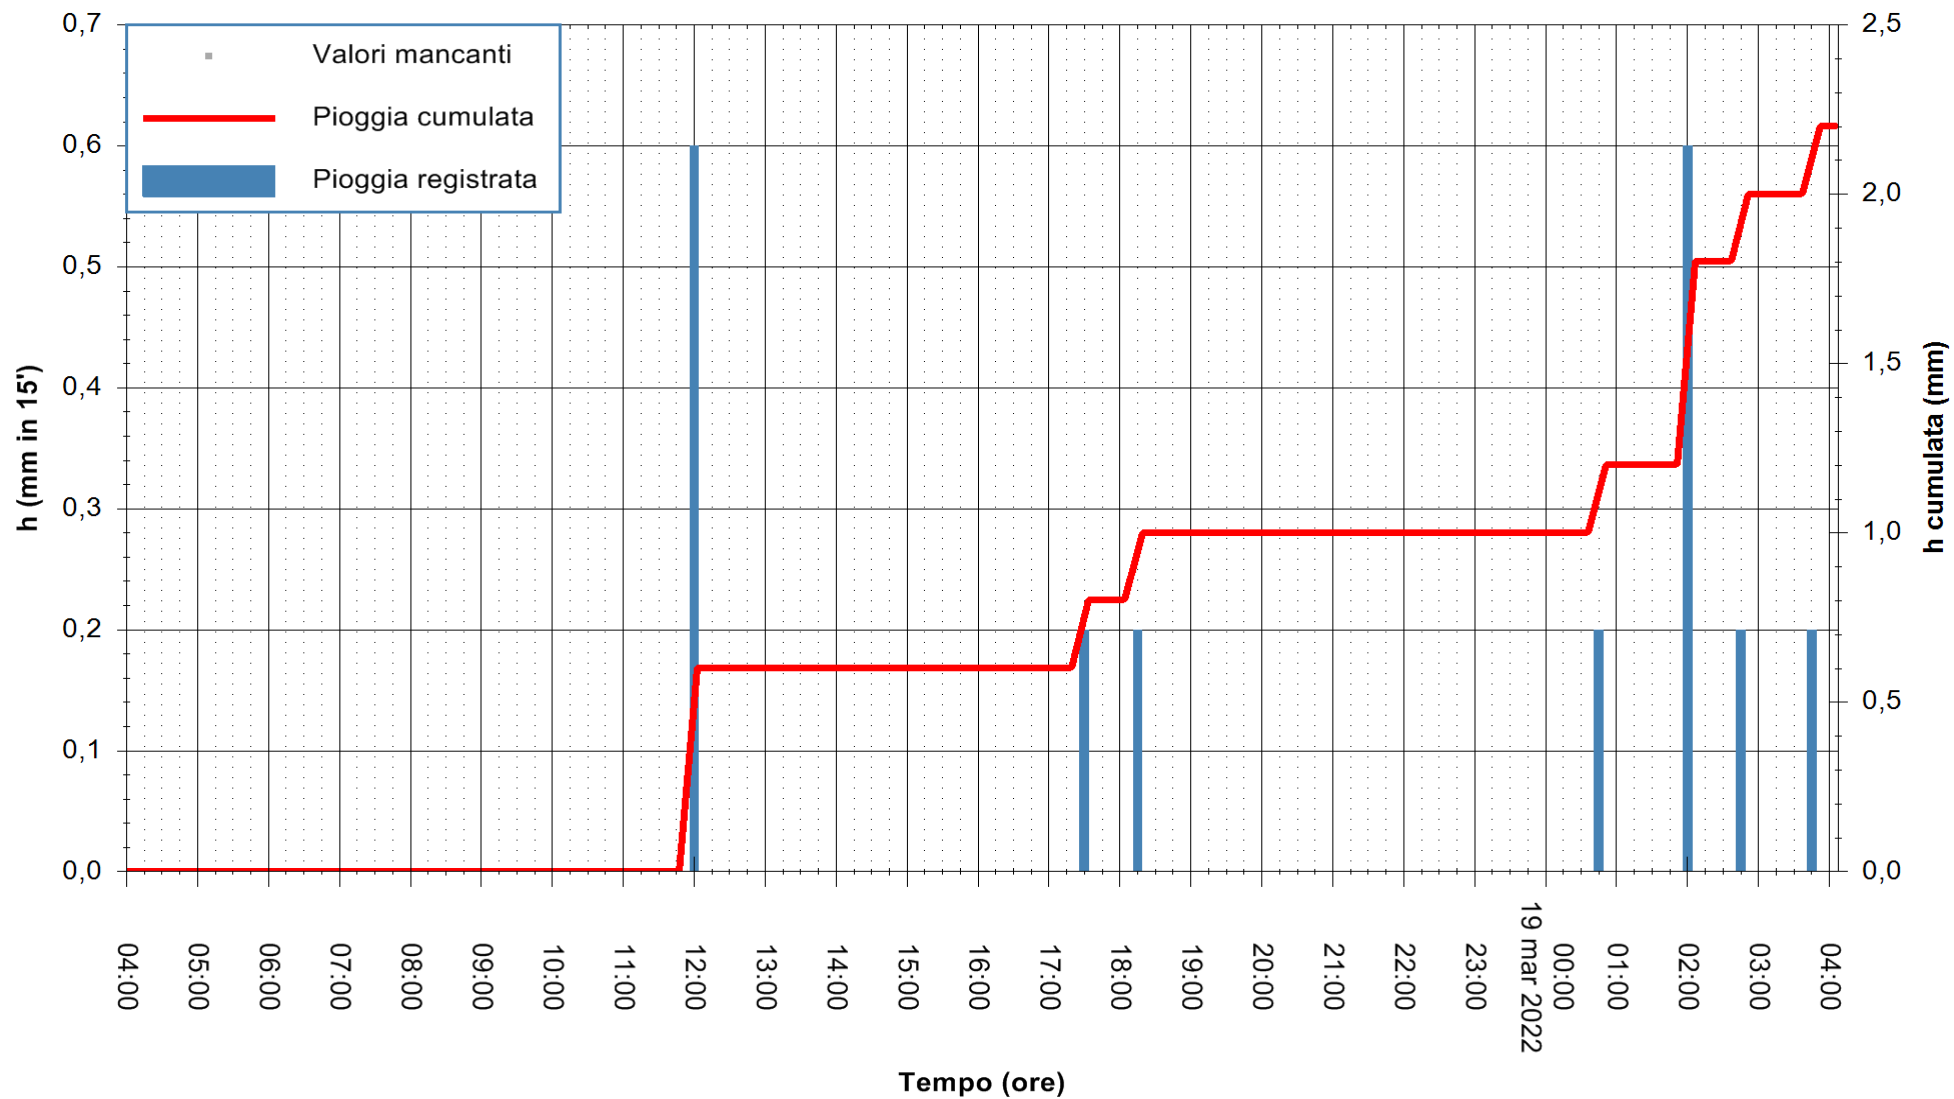

Stazione pluviometrica SILIQUA CAMPANASSISA
Area CASERMA ENTE FORESTE
Pioggia registrata nelle ultime 24 ore
Estrazione dati delle ore 04:25 del 19/03/2022
Ultimo dato disponibile: 19/03/2022 alle 04:00

ARPAS
F.to il Dirigente Responsabile
Dott. Giuseppe Bianco

REGIONE AUTONOMA DE SARDIGNA
REGIONE AUTONOMA DELLA SARDEGNA

Stazione pluviometrica CARLOFORTE OSSERVATORIO
Area TORRE SAN VITTORIO
Pioggia registrata nelle ultime 24 ore
Estrazione dati delle ore 04:25 del 19/03/2022
Ultimo dato disponibile: 19/03/2022 alle 04:00

ARPAS
F.to il Dirigente Responsabile
Dott. Giuseppe Bianco

REGIONE AUTONOMA DE SARDIGNA
REGIONE AUTONOMA DELLA SARDEGNA

Stazione pluviometrica DIGA RIO LENI
Area DIGA RIO LENI
Pioggia registrata nelle ultime 24 ore
Estrazione dati delle ore 04:25 del 19/03/2022
Ultimo dato disponibile: 19/03/2022 alle 04:00