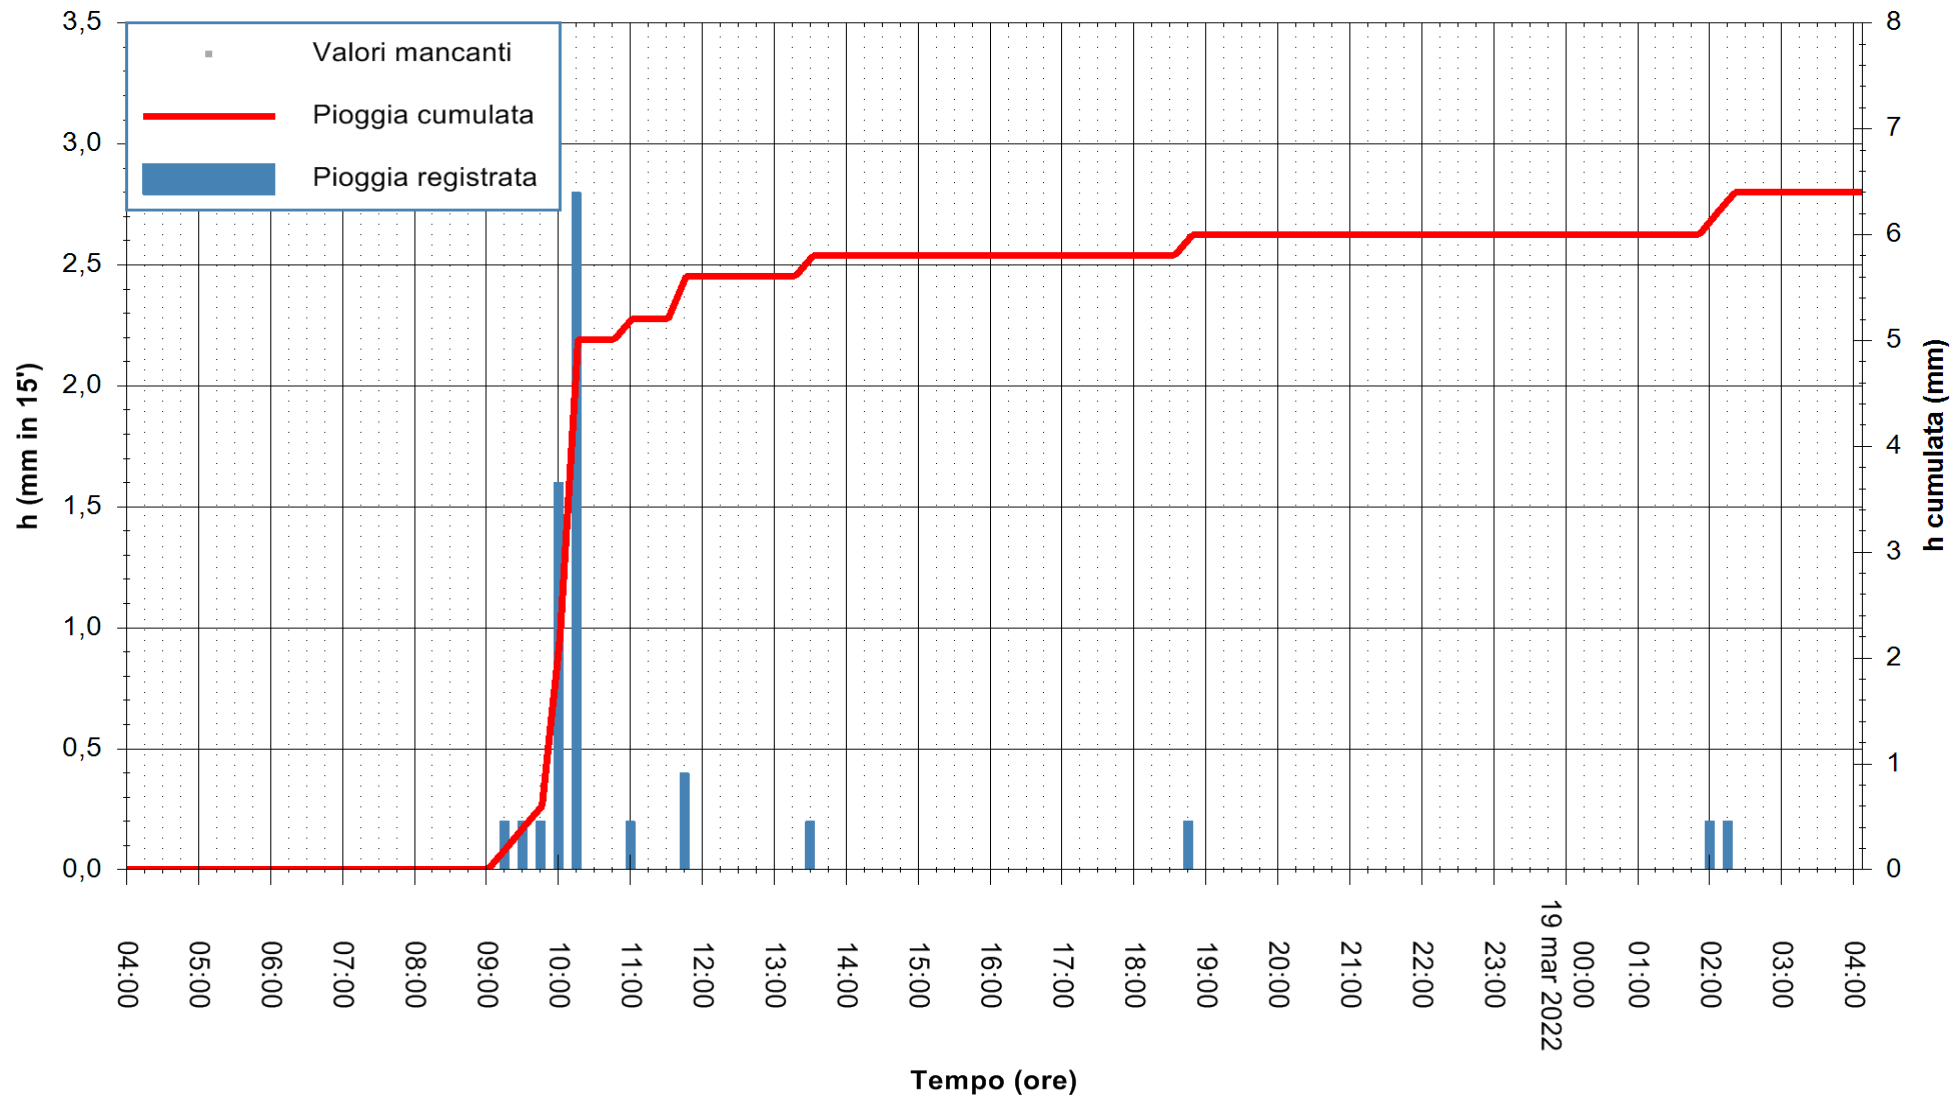

ARPAS
F.to il Dirigente Responsabile
Dott. Giuseppe Bianco

REGIONE AUTONOMA DE SARDIGNA
REGIONE AUTONOMA DELLA SARDEGNA

Stazione pluviometrica PULA RF
Area PISTA DI PATTINAGGIO
Pioggia registrata nelle ultime 24 ore
Estrazione dati delle ore 04:25 del 19/03/2022
Ultimo dato disponibile: 19/03/2022 alle 04:00

ARPAS
F.to il Dirigente Responsabile
Dott. Giuseppe Bianco

REGIONE AUTONOMA DE SARDIGNA
REGIONE AUTONOMA DELLA SARDEGNA

Stazione pluviometrica TRINITA' D'AGULTU PADULEDDA
Area PADULEDDA

Pioggia registrata nelle ultime 24 ore
Estrazione dati delle ore 04:25 del 19/03/2022
Ultimo dato disponibile: 19/03/2022 alle 04:00