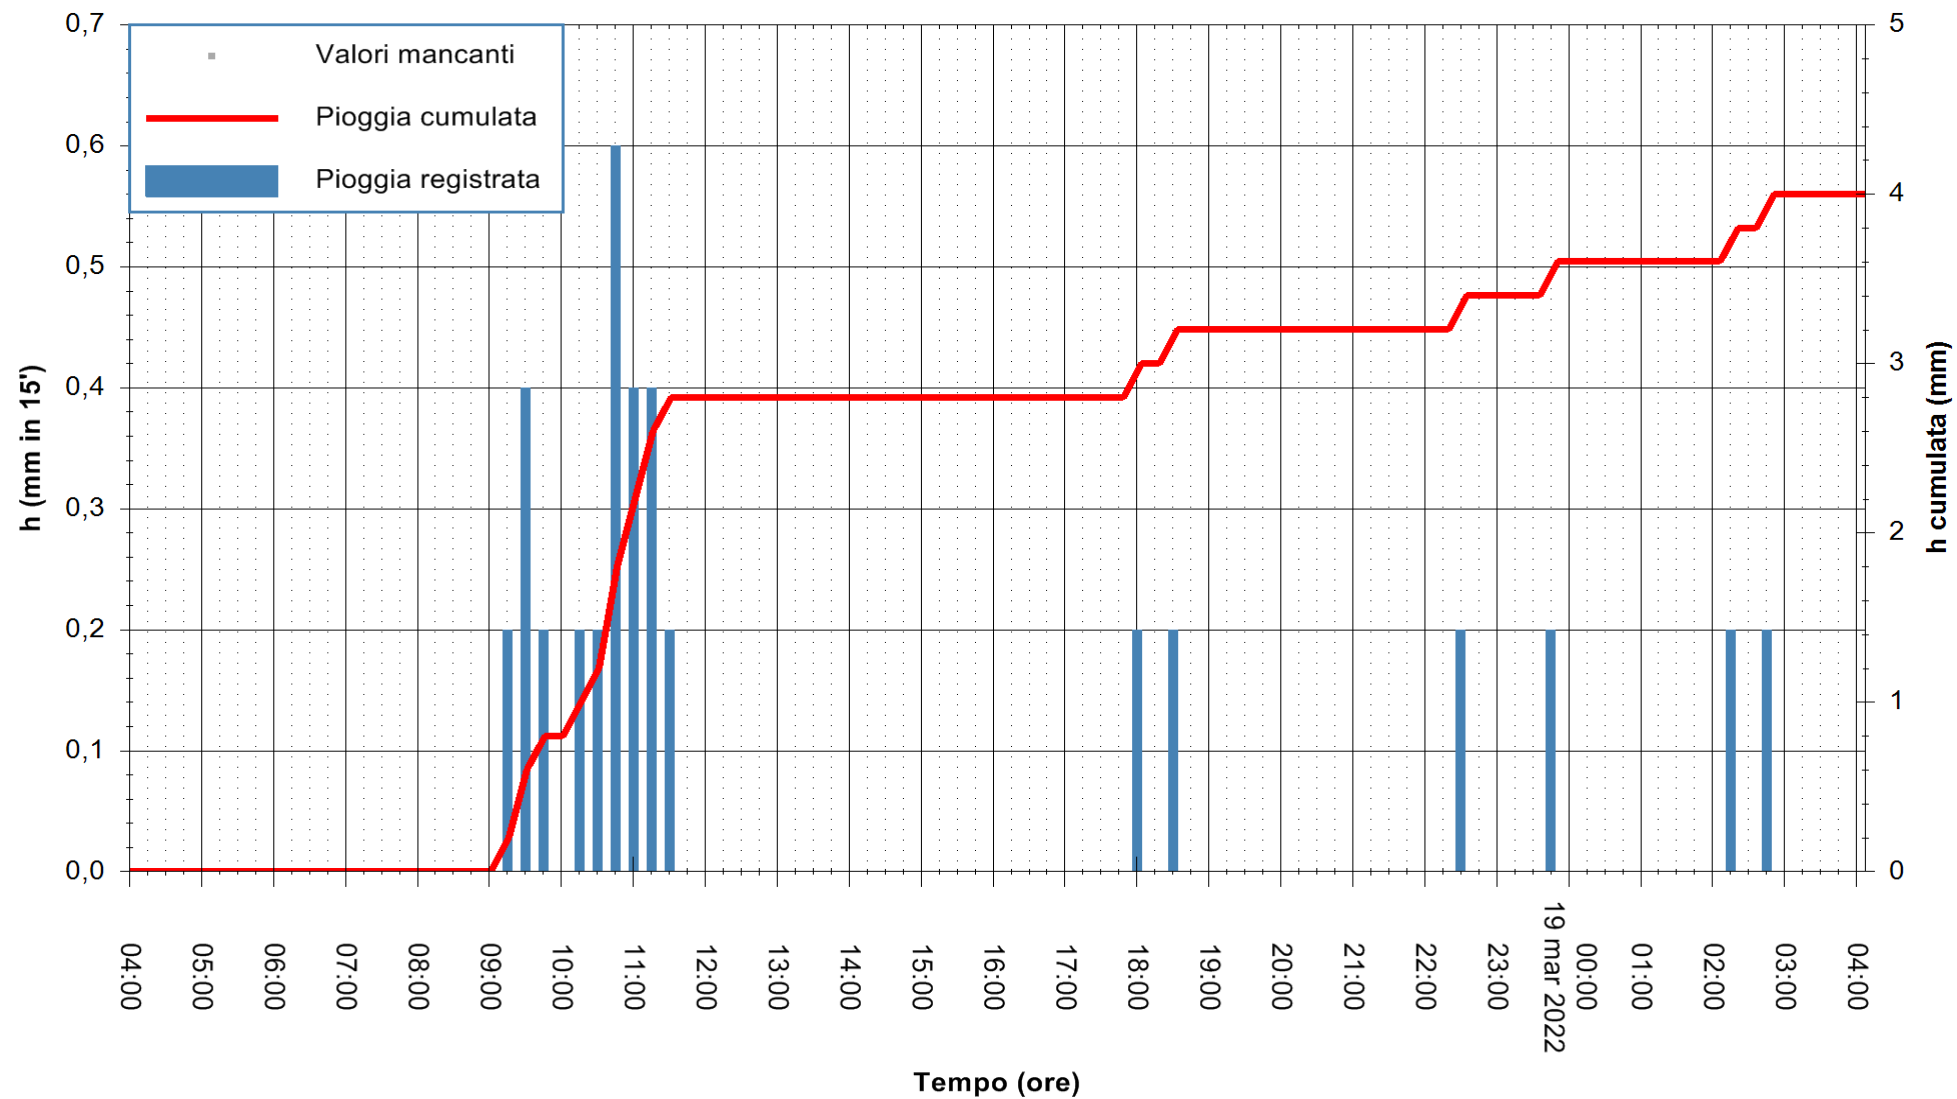

ARPAS
F.to il Dirigente Responsabile
Dott. Giuseppe Bianco

REGIONE AUTONOMA DE SARDIGNA
REGIONE AUTONOMA DELLA SARDEGNA

Stazione pluviometrica CARLOFORTE OSSERVATORIO
Area TORRE SAN VITTORIO
Pioggia registrata nelle ultime 24 ore
Estrazione dati delle ore 04:25 del 19/03/2022
Ultimo dato disponibile: 19/03/2022 alle 04:00