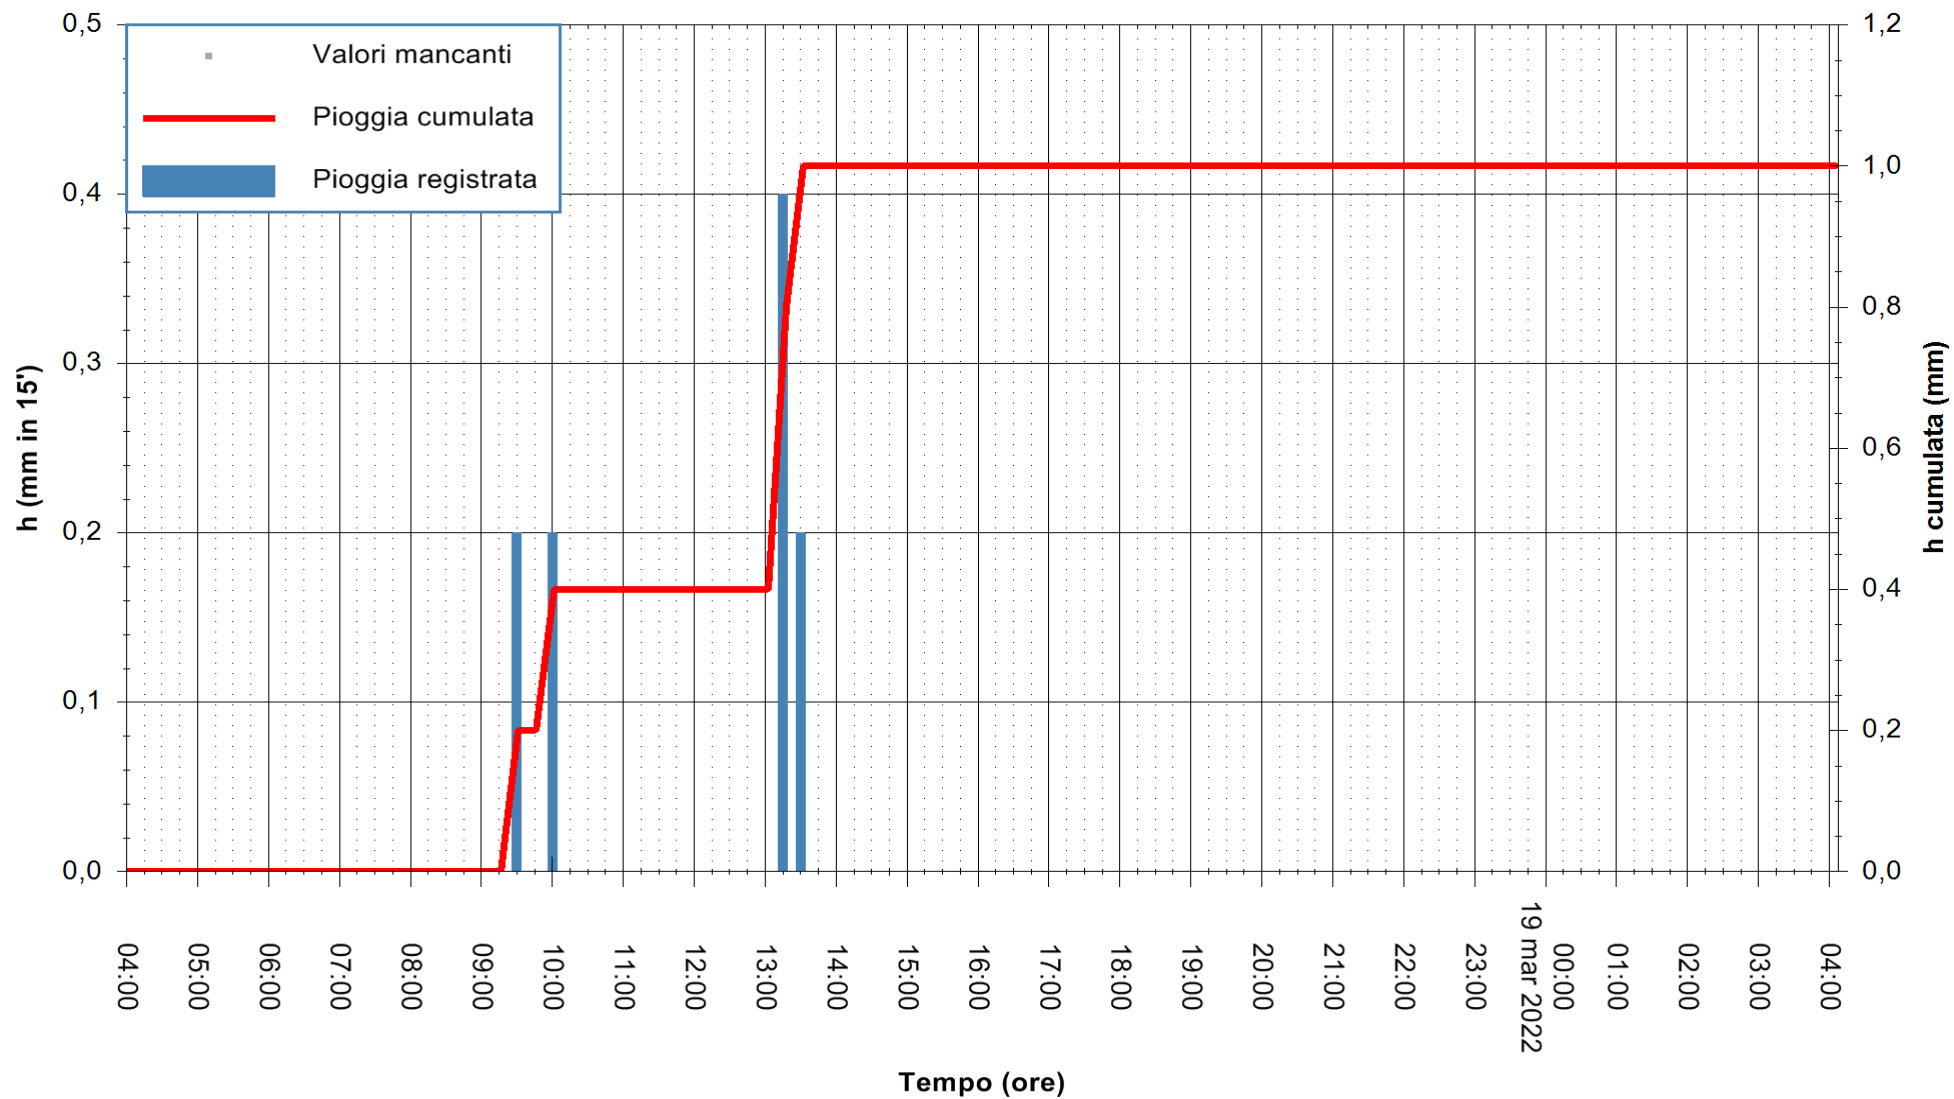

Stazione pluviometrica TRINITA' D'AGULTU PADULEDDA
Area PADULEDDA

Pioggia registrata nelle ultime 24 ore
Estrazione dati delle ore 04:25 del 19/03/2022
Ultimo dato disponibile: 19/03/2022 alle 04:00

ARPAS
F.to il Dirigente Responsabile
Dott. Giuseppe Bianco

REGIONE AUTONOMA DE SARDIGNA
REGIONE AUTONOMA DELLA SARDEGNA