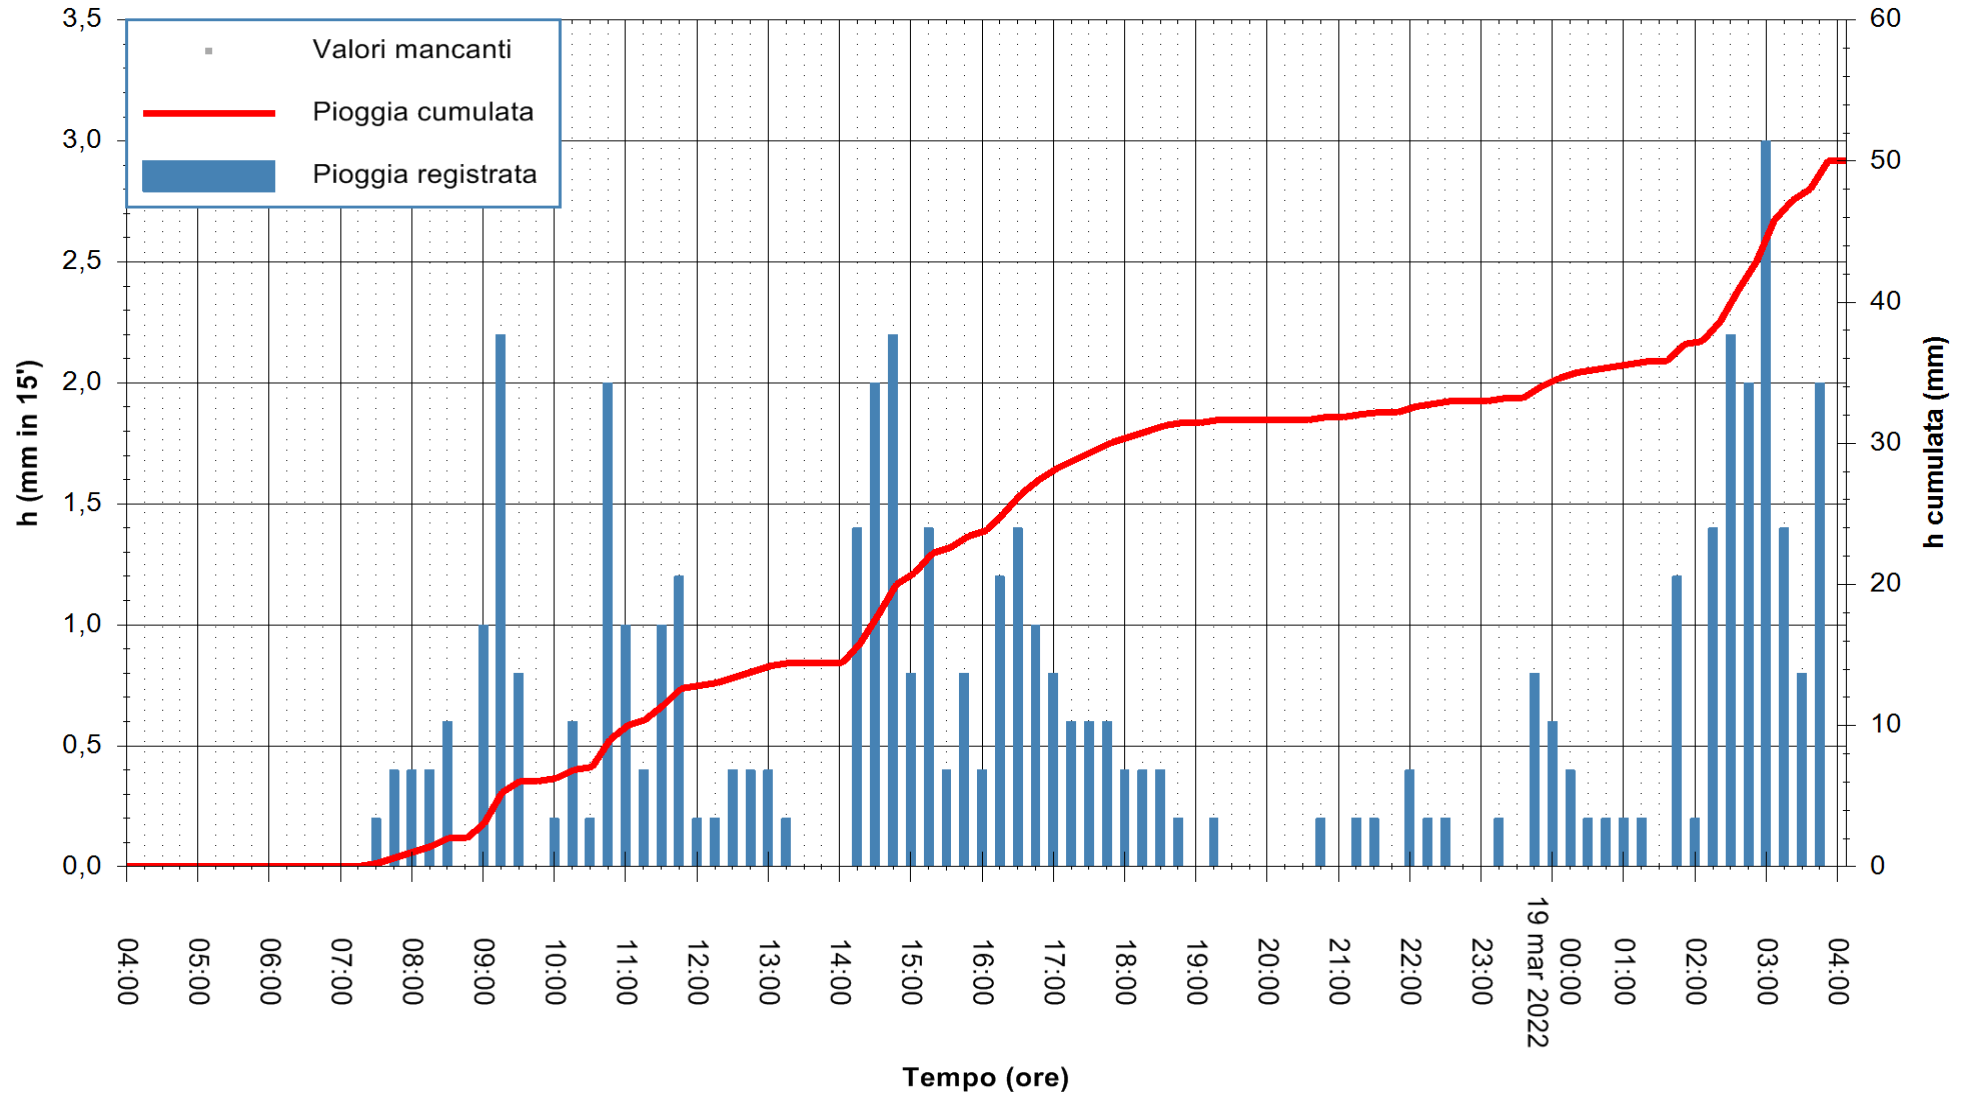

Stazione pluviometrica SILIQUA CAMPANASSISA
Area CASERMA ENTE FORESTE
Pioggia registrata nelle ultime 24 ore
Estrazione dati delle ore 04:25 del 19/03/2022
Ultimo dato disponibile: 19/03/2022 alle 04:00

ARPAS
F.to il Dirigente Responsabile
Dott. Giuseppe Bianco

REGIONE AUTONOMA DE SARDIGNA
REGIONE AUTONOMA DELLA SARDEGNA

Stazione pluviometrica CARLOFORTE OSSERVATORIO
Area TORRE SAN VITTORIO
Pioggia registrata nelle ultime 24 ore
Estrazione dati delle ore 04:25 del 19/03/2022
Ultimo dato disponibile: 19/03/2022 alle 04:00