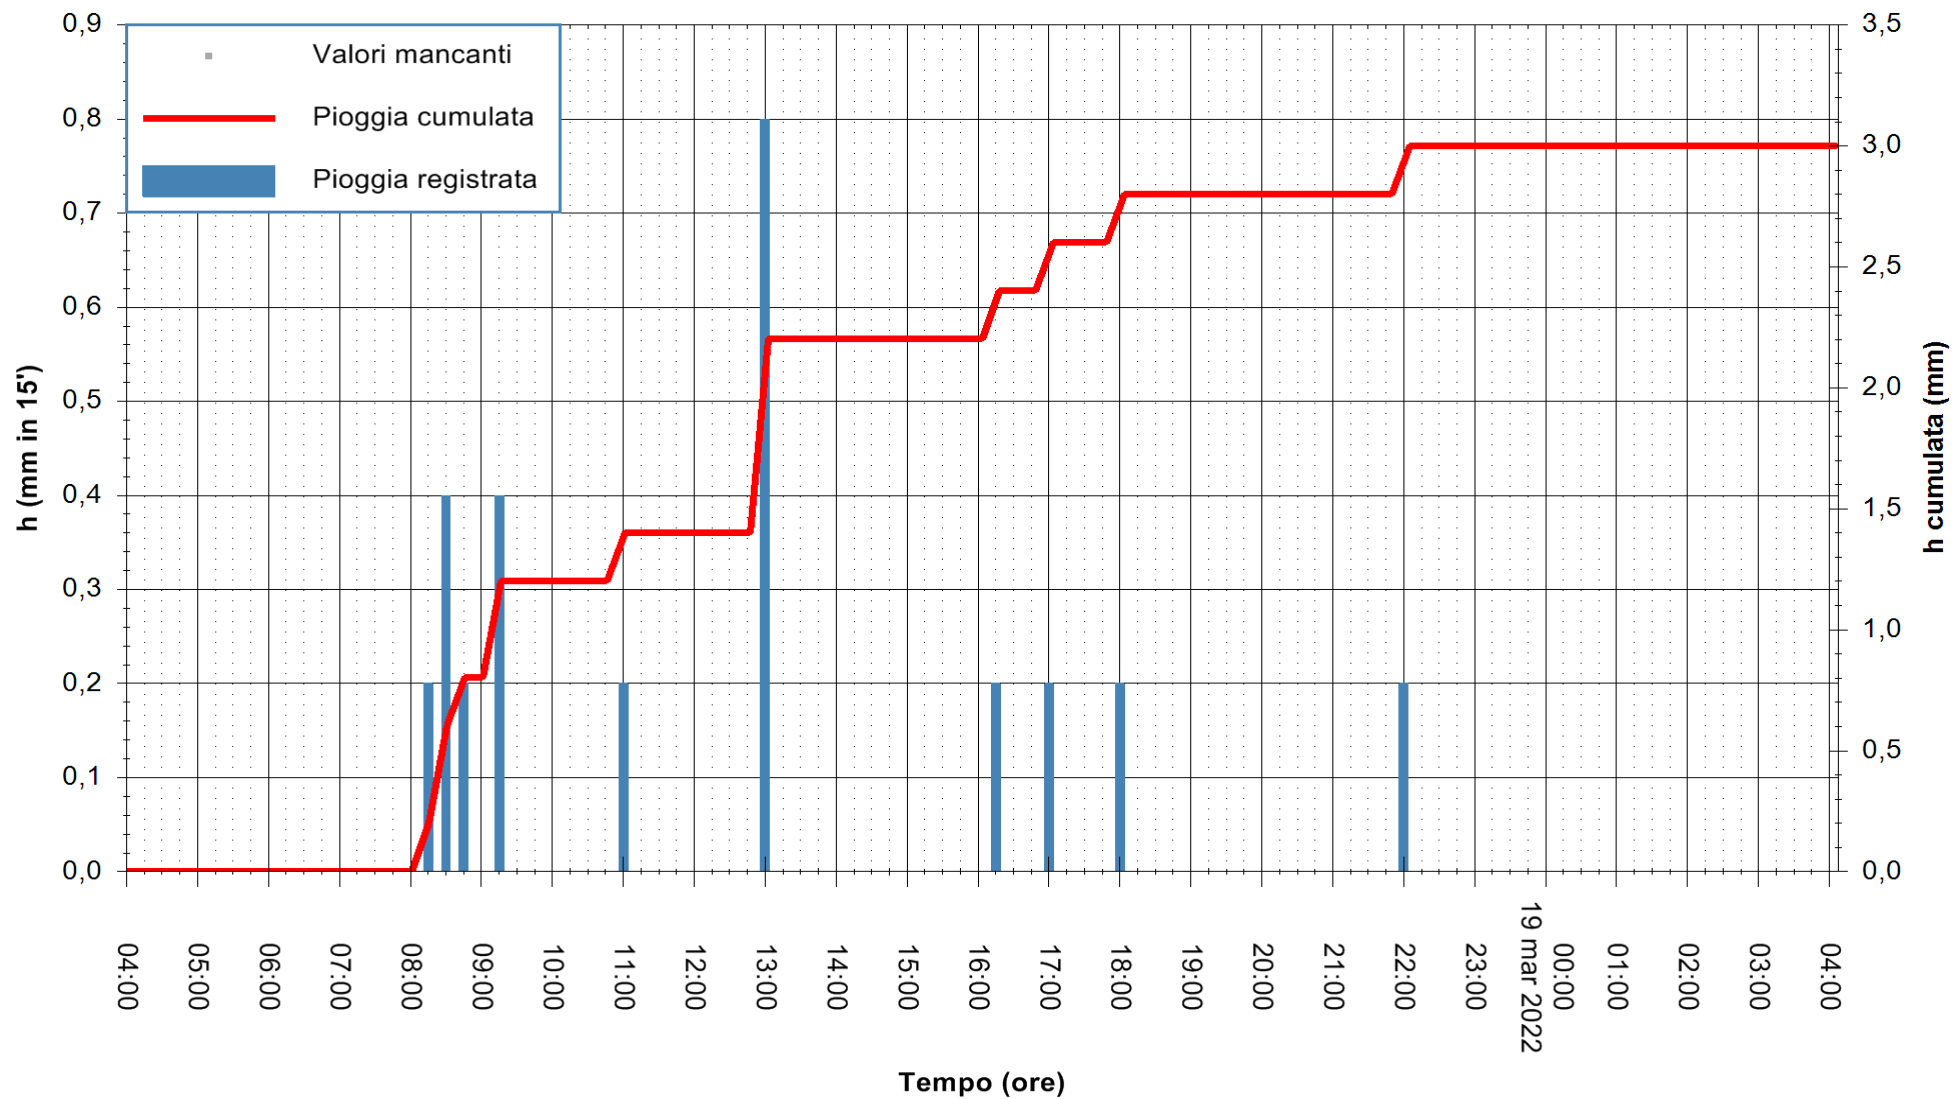

Stazione pluviometrica SILIQUA CAMPANASSISA
Area CASERMA ENTE FORESTE
Pioggia registrata nelle ultime 24 ore
Estrazione dati delle ore 04:25 del 19/03/2022
Ultimo dato disponibile: 19/03/2022 alle 04:00

ARPAS
F.to il Dirigente Responsabile
Dott. Giuseppe Bianco

REGIONE AUTONOMA DE SARDIGNA
REGIONE AUTONOMA DELLA SARDEGNA

Stazione pluviometrica CARLOFORTE OSSERVATORIO
Area TORRE SAN VITTORIO
Pioggia registrata nelle ultime 24 ore
Estrazione dati delle ore 04:25 del 19/03/2022
Ultimo dato disponibile: 19/03/2022 alle 04:00

ARPAS
F.to il Dirigente Responsabile
Dott. Giuseppe Bianco

REGIONE AUTONOMA DE SARDIGNA
REGIONE AUTONOMA DELLA SARDEGNA

Stazione pluviometrica DIGA RIO LENI
Area DIGA RIO LENI
Pioggia registrata nelle ultime 24 ore
Estrazione dati delle ore 04:25 del 19/03/2022
Ultimo dato disponibile: 19/03/2022 alle 04:00