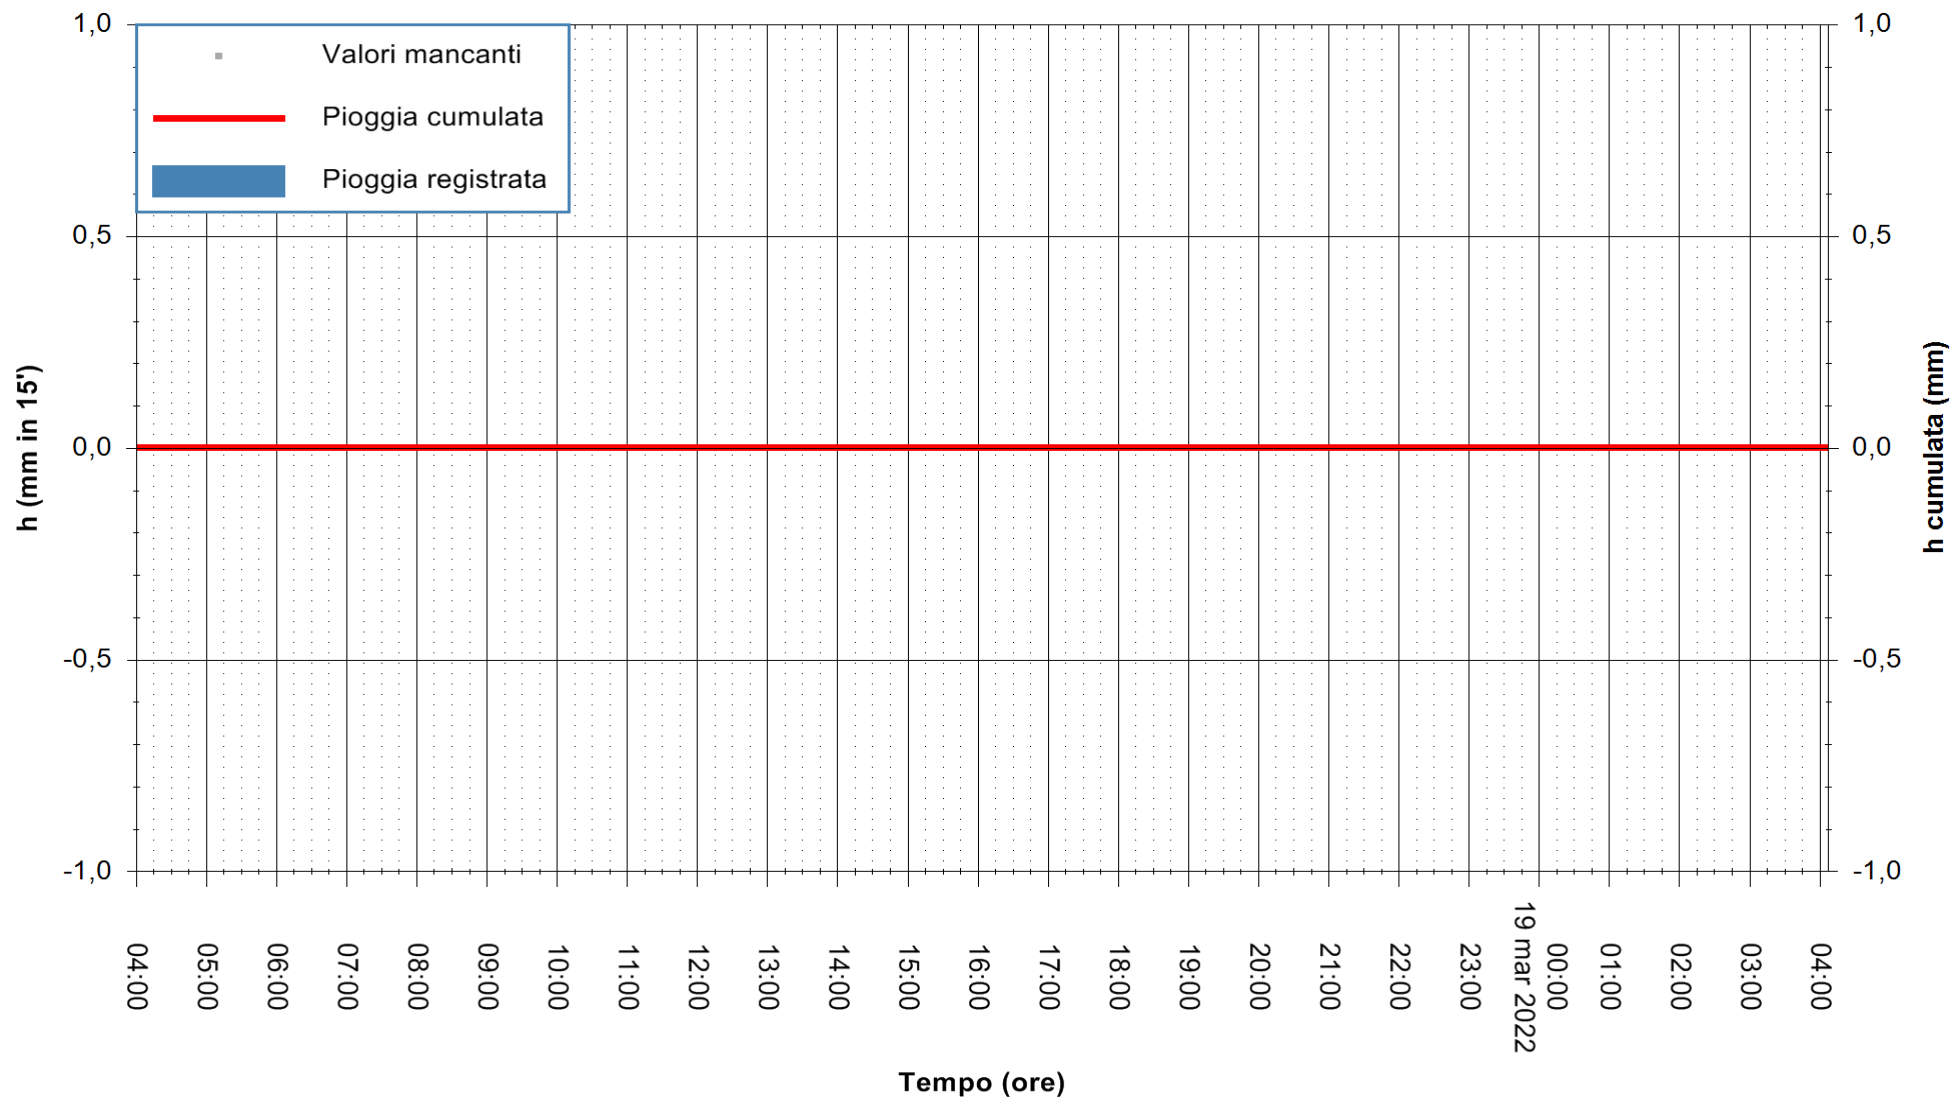

ARPAS
F.to il Dirigente Responsabile
Dott. Giuseppe Bianco

REGIONE AUTONOMA DE SARDIGNA
REGIONE AUTONOMA DELLA SARDEGNA

Stazione pluviometrica DIGA RIO LENI
Area DIGA RIO LENI
Pioggia registrata nelle ultime 24 ore
Estrazione dati delle ore 04:25 del 19/03/2022
Ultimo dato disponibile: 19/03/2022 alle 04:00

ARPAS
F.to il Dirigente Responsabile
Dott. Giuseppe Bianco

REGIONE AUTONOMA DE SARDIGNA
REGIONE AUTONOMA DELLA SARDEGNA

Stazione pluviometrica PULA RF
Area PISTA DI PATTINAGGIO
Pioggia registrata nelle ultime 24 ore
Estrazione dati delle ore 04:25 del 19/03/2022
Ultimo dato disponibile: 19/03/2022 alle 04:00