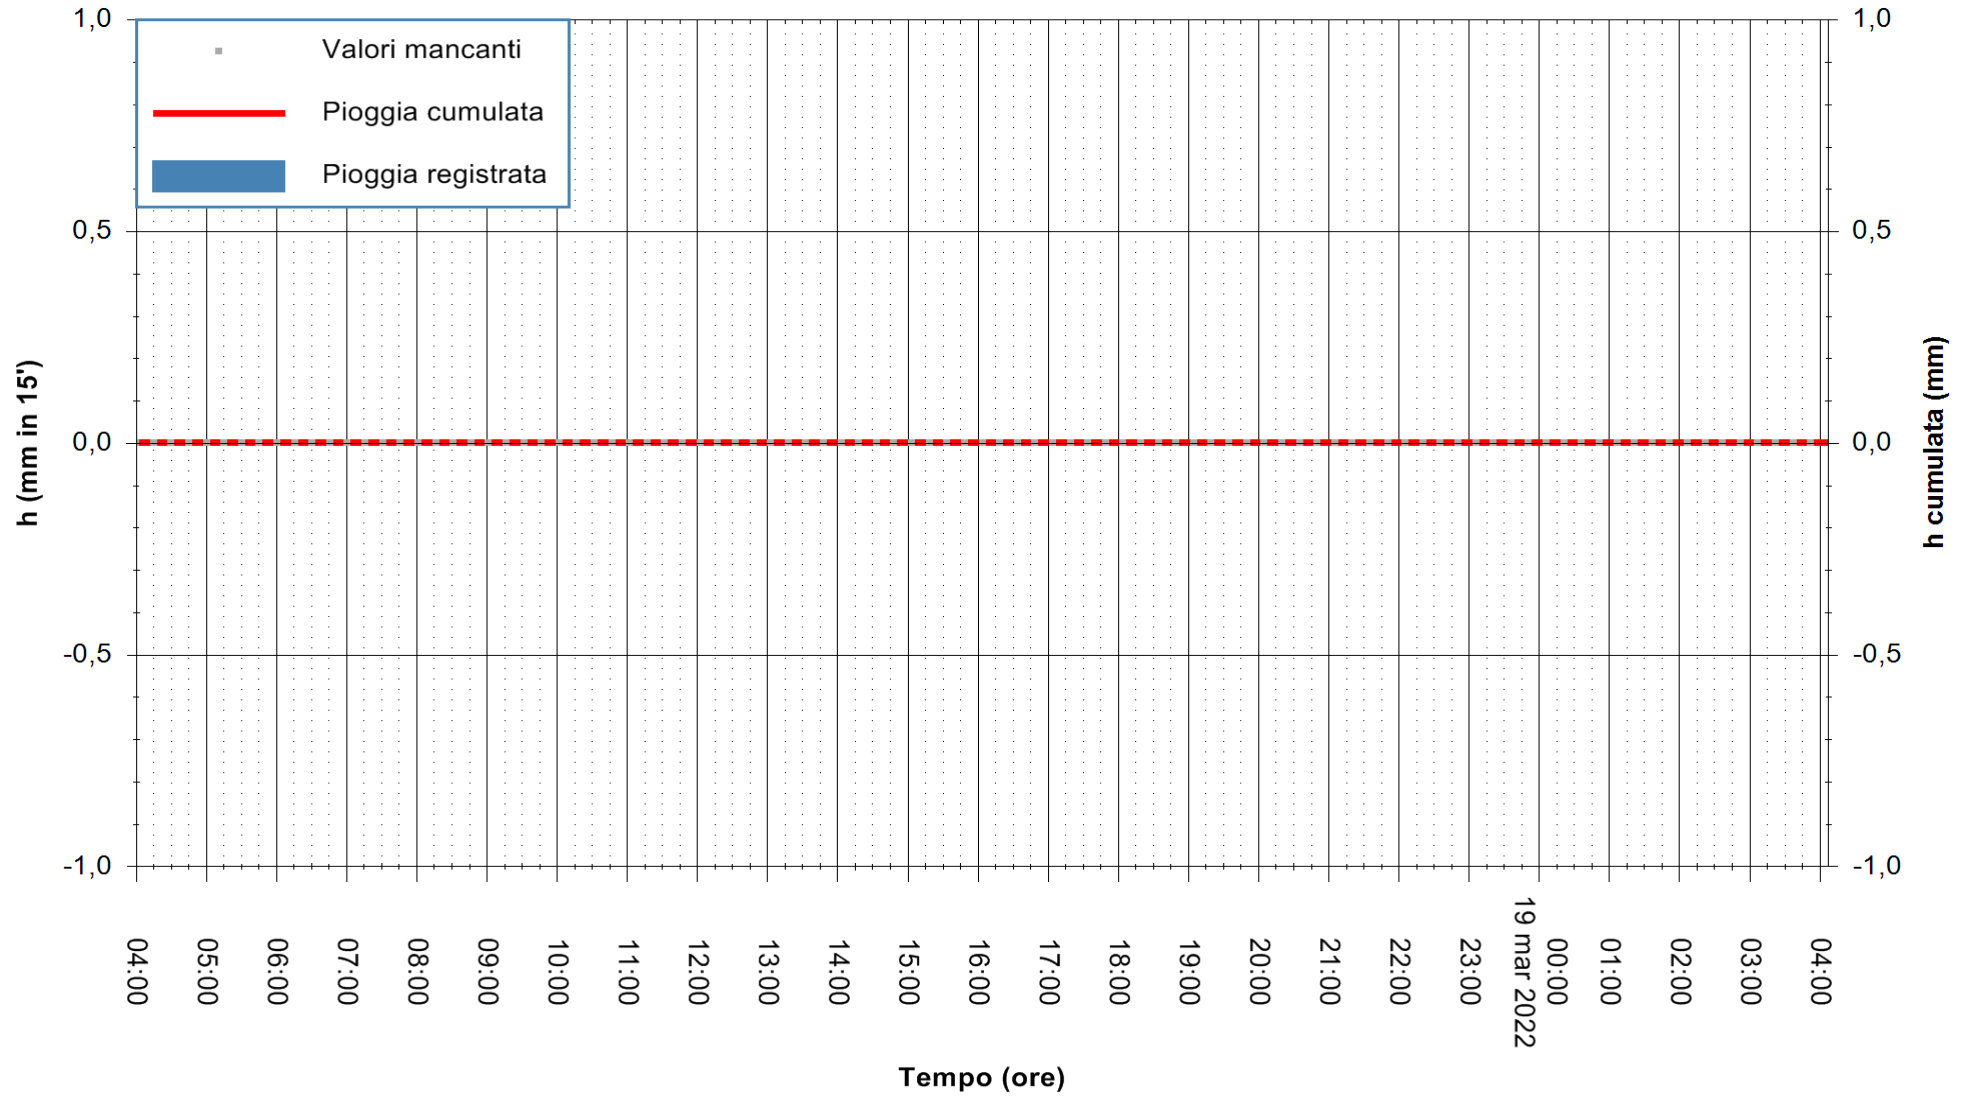

REGIONE AUTONOMA DE SARDIGNA
REGIONE AUTONOMA DELLA SARDEGNA

ARPAS
F.to il Dirigente Responsabile
Dott. Giuseppe Bianco

Stazione pluviometrica SAN VERO MILIS PUTZUIDU
Area TORRE CAPO MANNU
Pioggia registrata nelle ultime 24 ore
Estrazione dati delle ore 04:25 del 19/03/2022
Ultimo dato disponibile: 01/01/0001 alle 00:00

ARPAS
F.to il Dirigente Responsabile
Dott. Giuseppe Bianco

REGIONE AUTONOMA DE SARDIGNA
REGIONE AUTONOMA DELLA SARDEGNA

Stazione pluviometrica SANTADI PUNTA SEBERA
Area PUNTA SEBERA
Pioggia registrata nelle ultime 24 ore
Estrazione dati delle ore 04:25 del 19/03/2022
Ultimo dato disponibile: 19/03/2022 alle 04:00