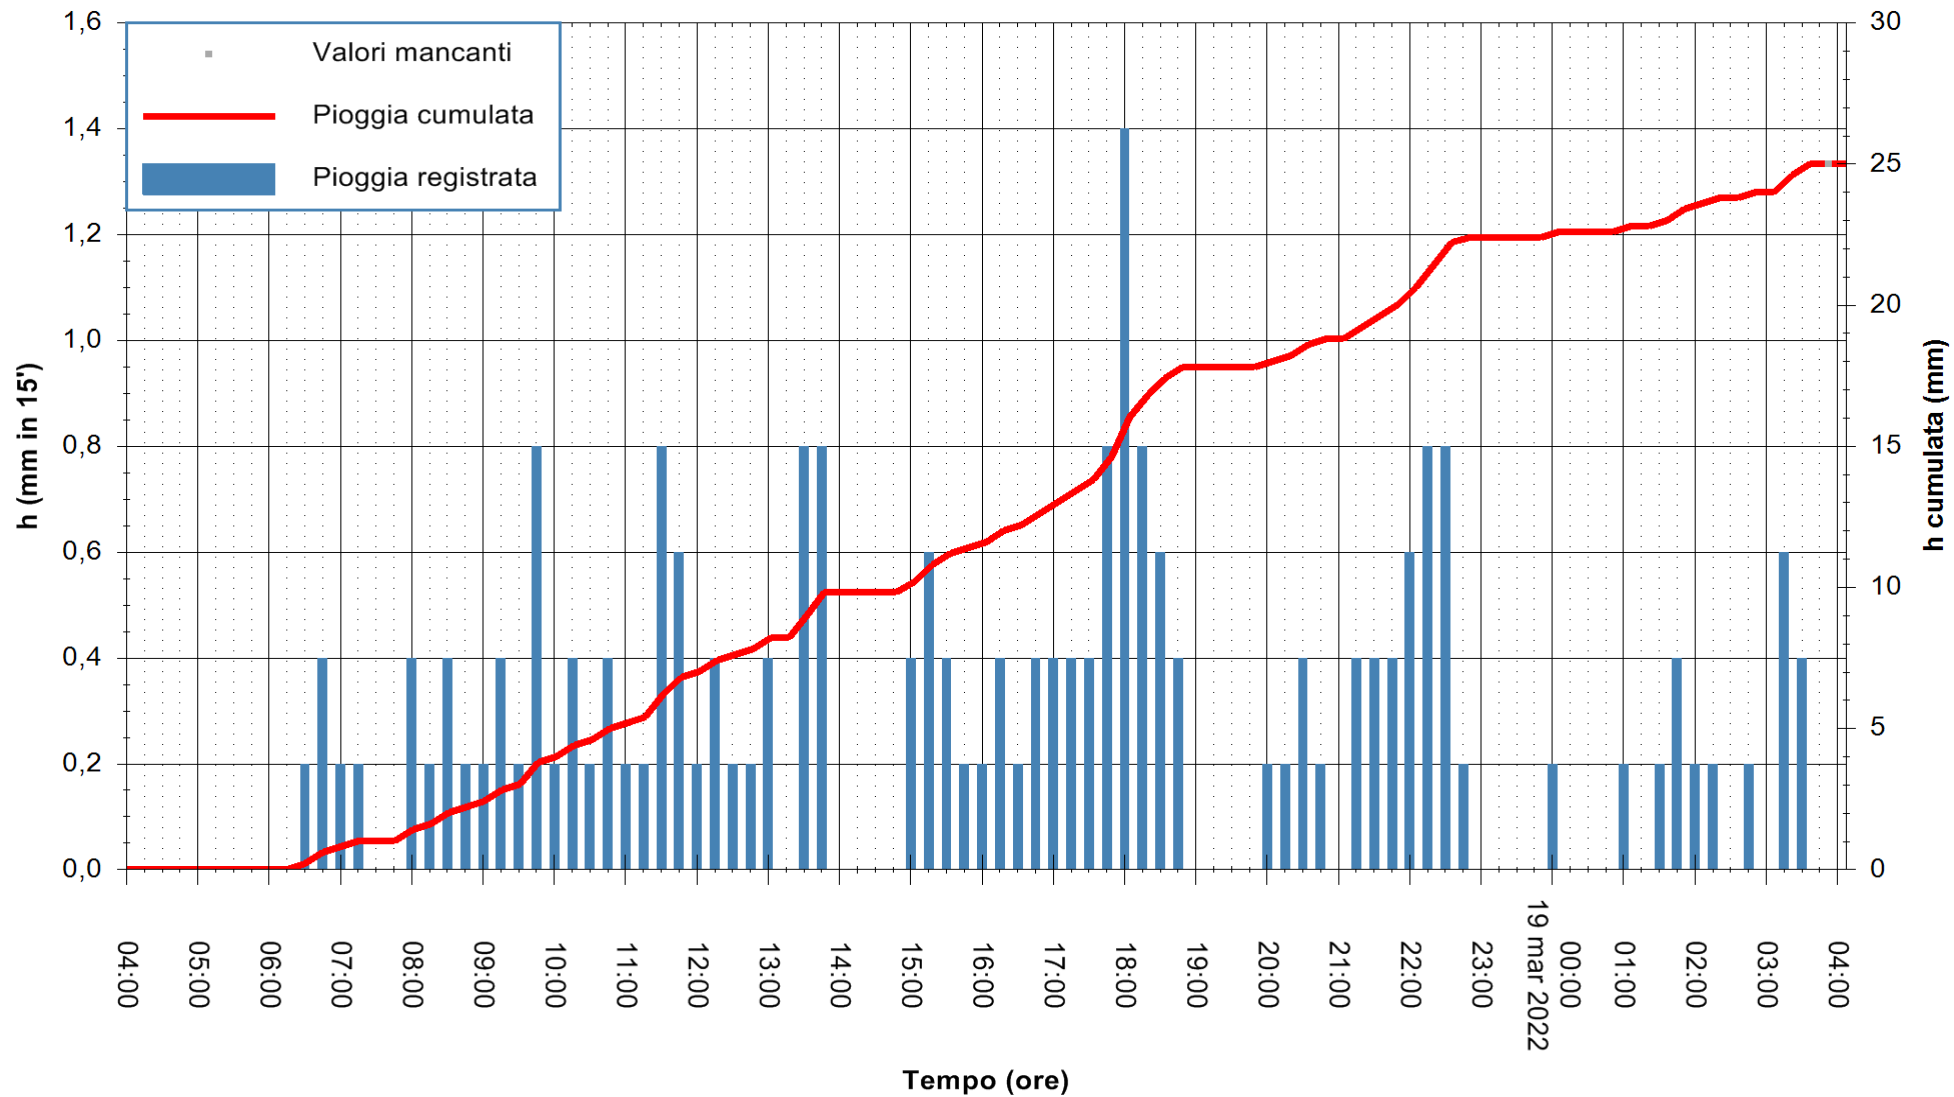

REGIONE AUTONOMA DE SARDIGNA
REGIONE AUTONOMA DELLA SARDEGNA

ARPAS
F.to il Dirigente Responsabile
Dott. Giuseppe Bianco

Stazione pluviometrica SAN VERO MILIS PUTZUIDU
Area TORRE CAPO MANNU
Pioggia registrata nelle ultime 24 ore
Estrazione dati delle ore 04:25 del 19/03/2022
Ultimo dato disponibile: 01/01/0001 alle 00:00

ARPAS
F.to il Dirigente Responsabile
Dott. Giuseppe Bianco

REGIONE AUTONOMA DE SARDIGNA
REGIONE AUTONOMA DELLA SARDEGNA

Stazione pluviometrica SANTADI PUNTA SEBERA
Area PUNTA SEBERA
Pioggia registrata nelle ultime 24 ore
Estrazione dati delle ore 04:25 del 19/03/2022
Ultimo dato disponibile: 19/03/2022 alle 04:00