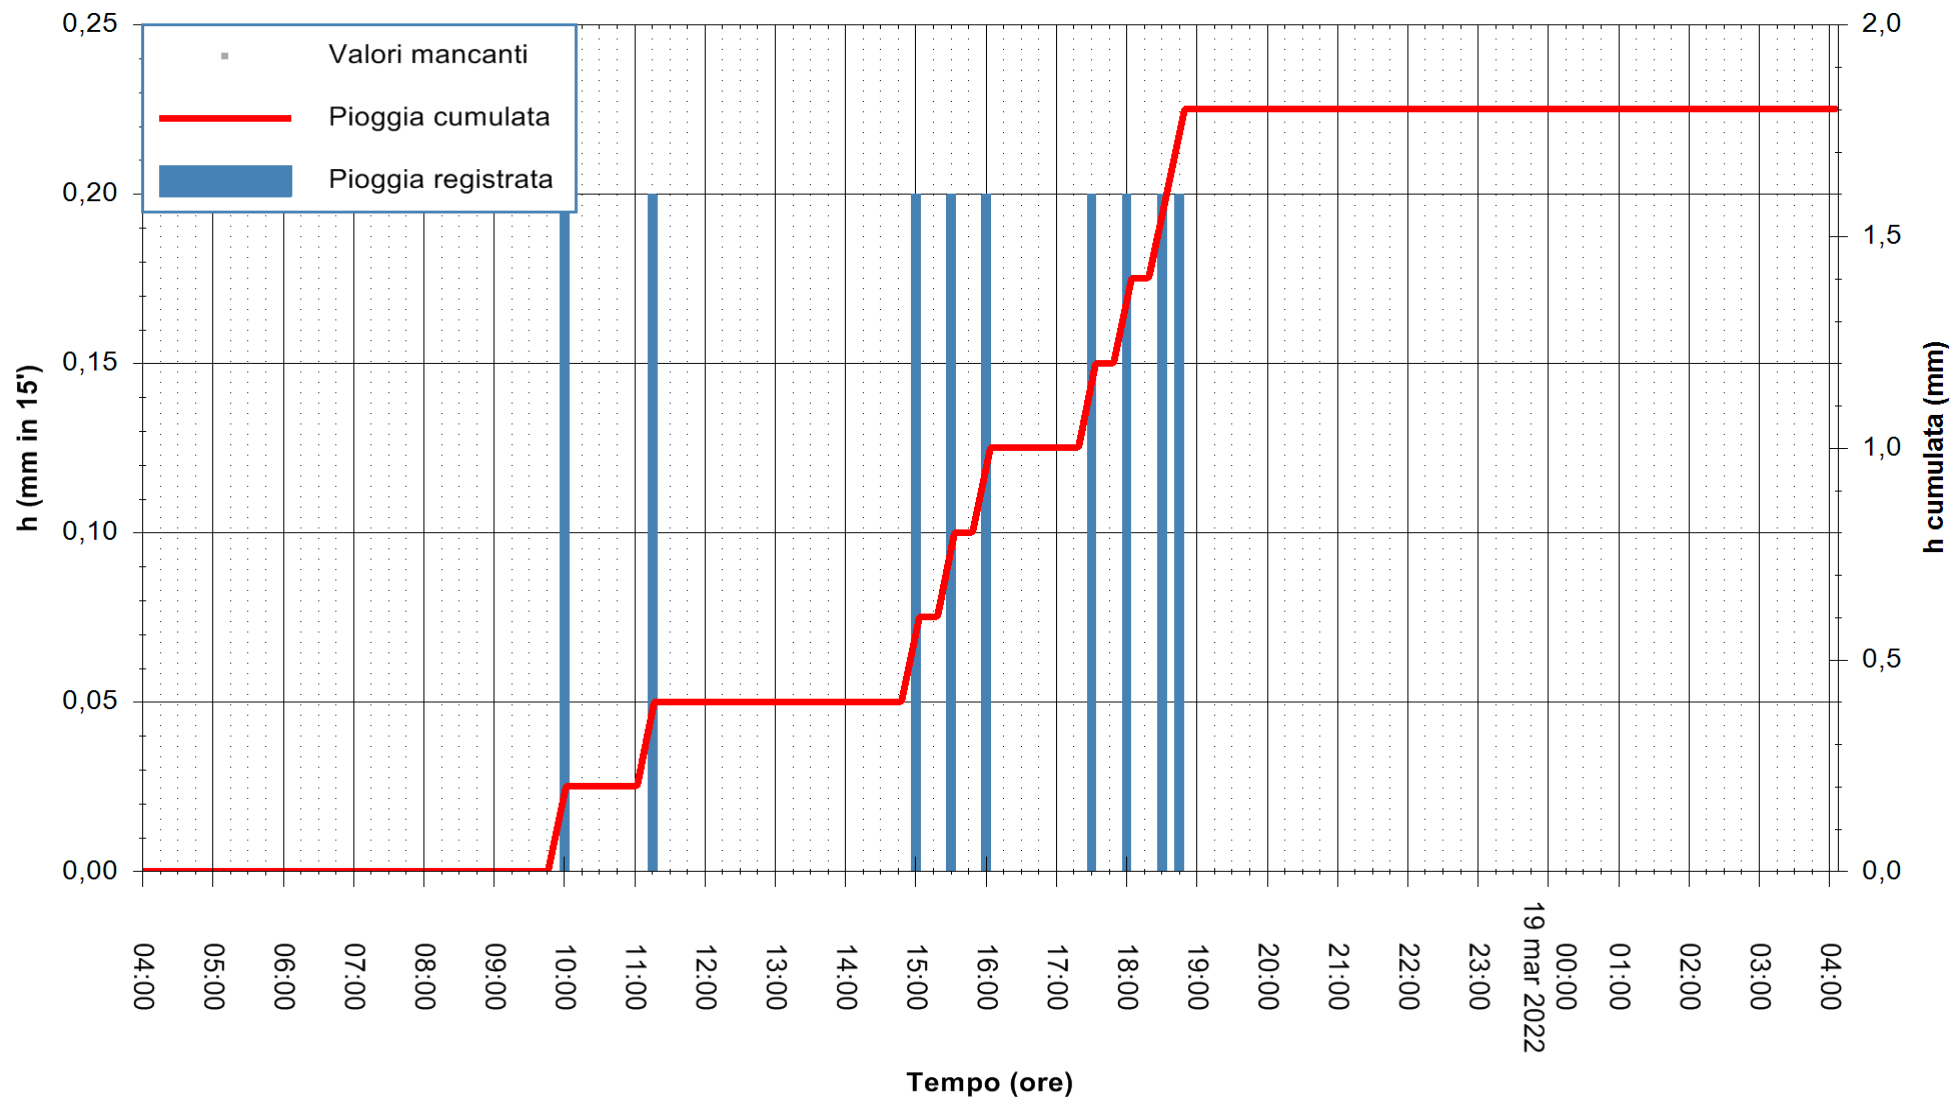

Stazione pluviometrica SILIQUA CAMPANASSISA
Area CASERMA ENTE FORESTE
Pioggia registrata nelle ultime 24 ore
Estrazione dati delle ore 04:25 del 19/03/2022
Ultimo dato disponibile: 19/03/2022 alle 04:00

ARPAS
F.to il Dirigente Responsabile
Dott. Giuseppe Bianco

REGIONE AUTONOMA DE SARDIGNA
REGIONE AUTONOMA DELLA SARDEGNA

Stazione pluviometrica CARLOFORTE OSSERVATORIO
Area TORRE SAN VITTORIO
Pioggia registrata nelle ultime 24 ore
Estrazione dati delle ore 04:25 del 19/03/2022
Ultimo dato disponibile: 19/03/2022 alle 04:00

ARPAS
F.to il Dirigente Responsabile
Dott. Giuseppe Bianco

REGIONE AUTONOMA DE SARDIGNA
REGIONE AUTONOMA DELLA SARDEGNA

Stazione pluviometrica DIGA RIO LENI
Area DIGA RIO LENI
Pioggia registrata nelle ultime 24 ore
Estrazione dati delle ore 04:25 del 19/03/2022
Ultimo dato disponibile: 19/03/2022 alle 04:00