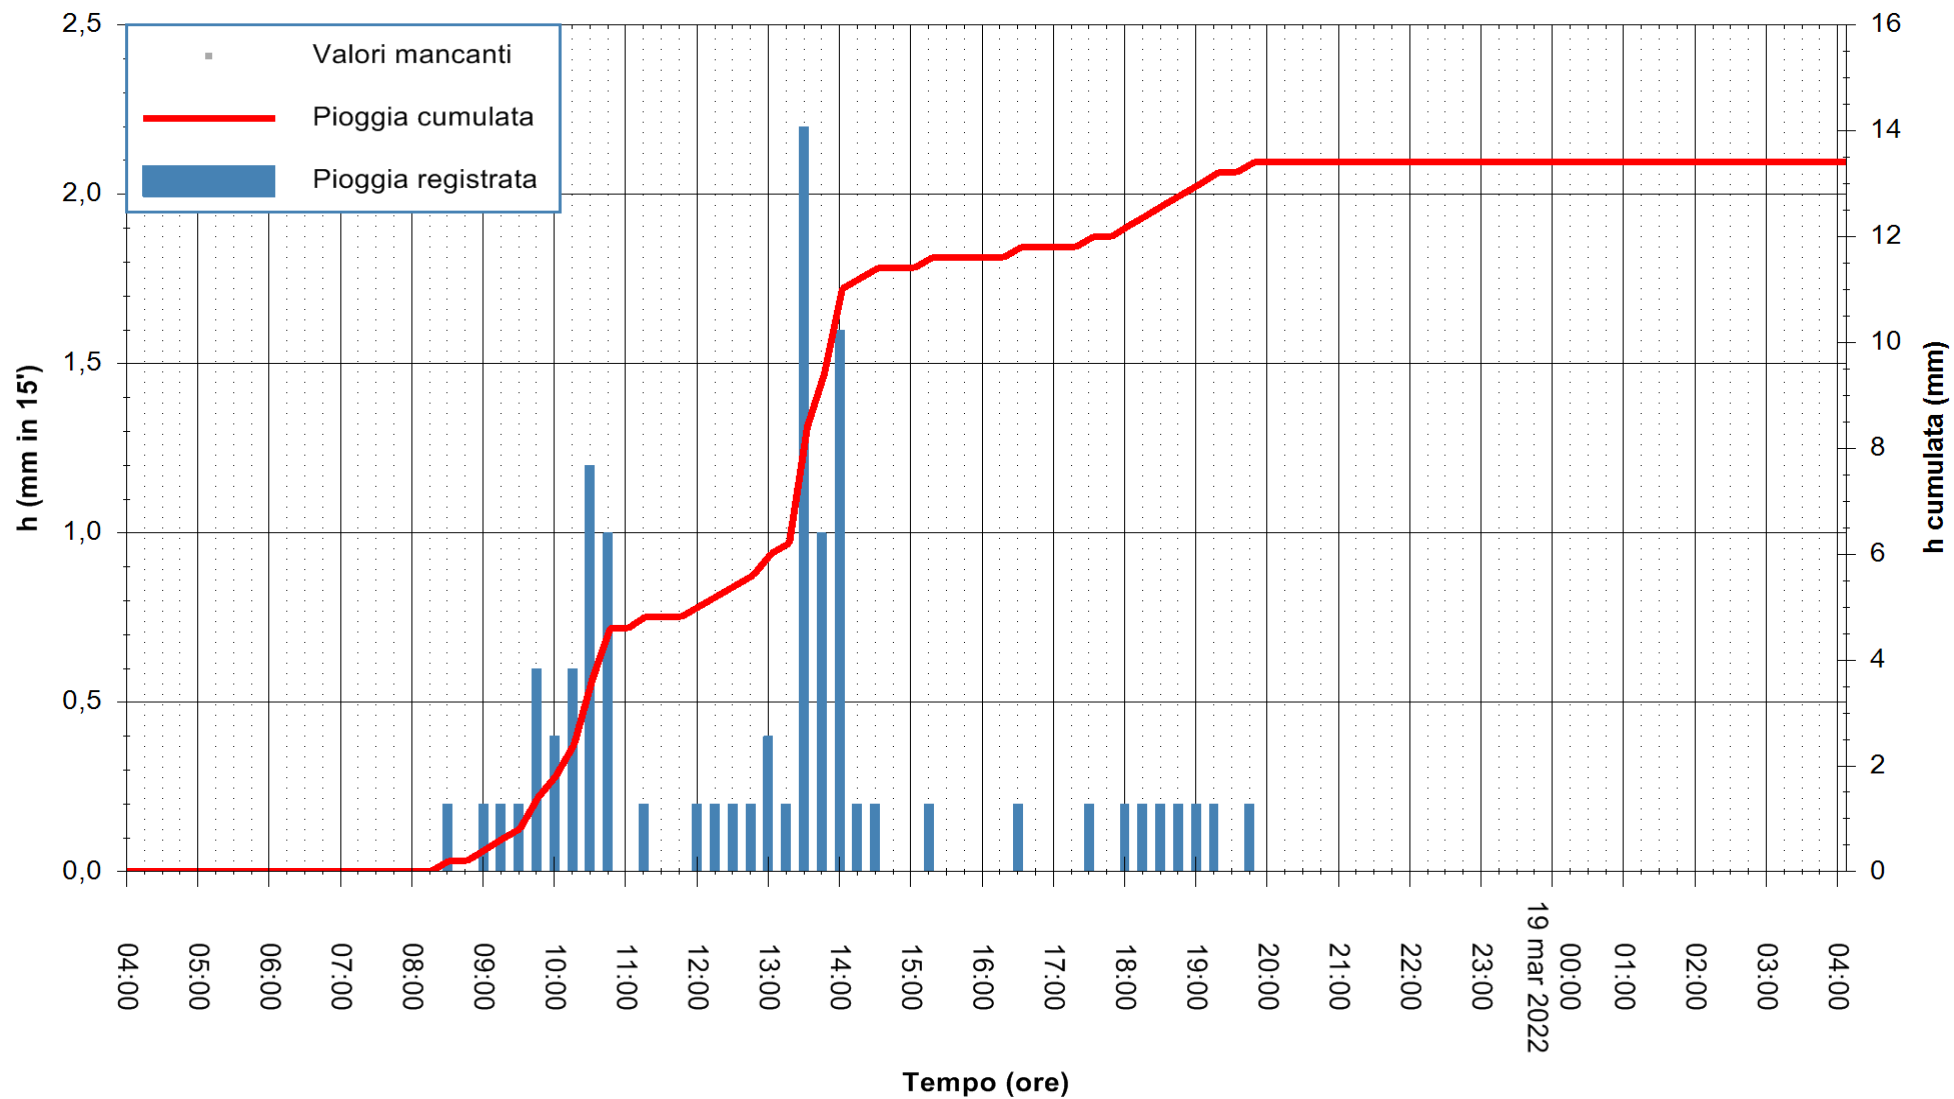

REGIONE AUTONOMA DE SARDIGNA
REGIONE AUTONOMA DELLA SARDEGNA

ARPAS
F.to il Dirigente Responsabile
Dott. Giuseppe Bianco

Stazione pluviometrica SAN VERO MILIS PUTZUIDU
Area TORRE CAPO MANNU
Pioggia registrata nelle ultime 24 ore
Estrazione dati delle ore 04:25 del 19/03/2022
Ultimo dato disponibile: 01/01/0001 alle 00:00

ARPAS
F.to il Dirigente Responsabile
Dott. Giuseppe Bianco

REGIONE AUTONOMA DE SARDIGNA
REGIONE AUTONOMA DELLA SARDEGNA

Stazione pluviometrica SANTADI PUNTA SEBERA
Area PUNTA SEBERA
Pioggia registrata nelle ultime 24 ore
Estrazione dati delle ore 04:25 del 19/03/2022
Ultimo dato disponibile: 19/03/2022 alle 04:00