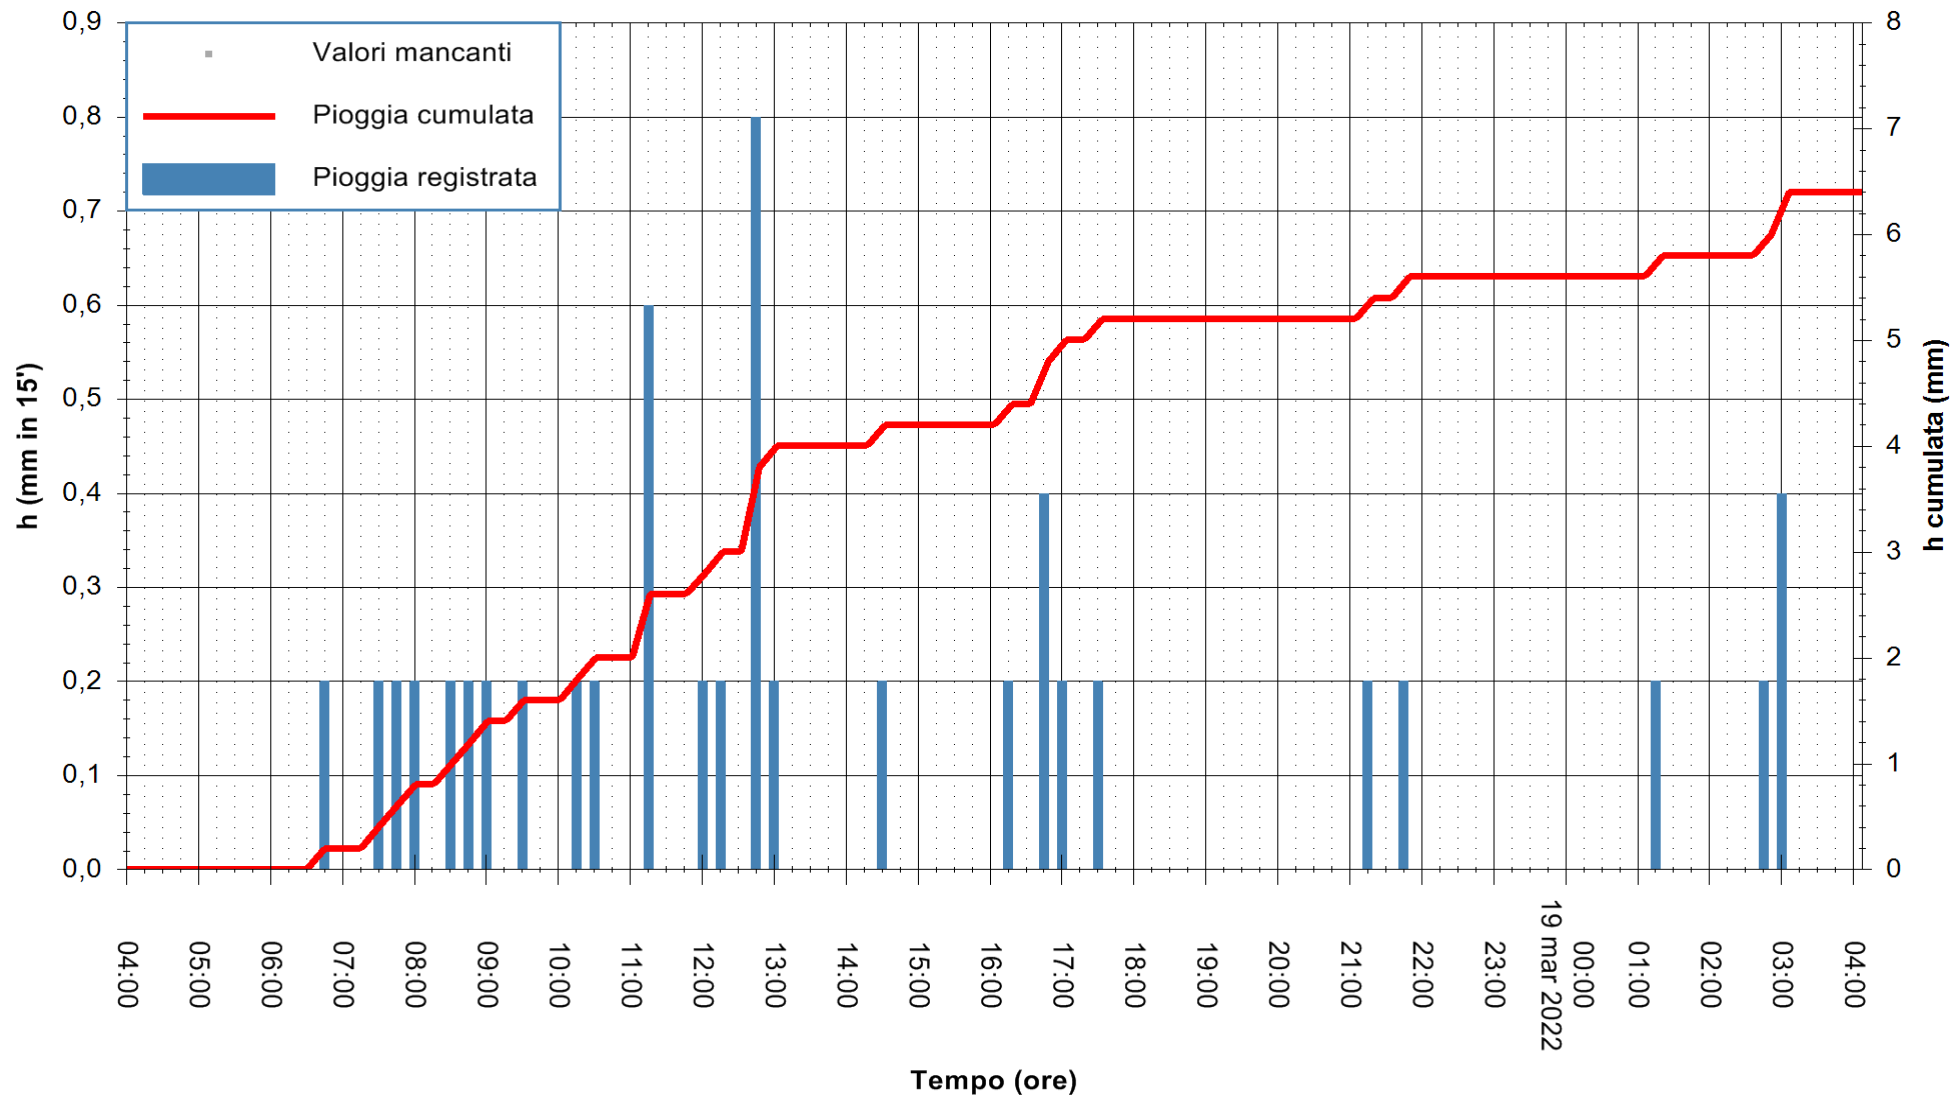

REGIONE AUTONOMA DE SARDIGNA
REGIONE AUTONOMA DELLA SARDEGNA

ARPAS
F.to il Dirigente Responsabile
Dott. Giuseppe Bianco

Stazione pluviometrica SAN VERO MILIS PUTZUIDU
Area TORRE CAPO MANNU
Pioggia registrata nelle ultime 24 ore
Estrazione dati delle ore 04:25 del 19/03/2022
Ultimo dato disponibile: 01/01/0001 alle 00:00

ARPAS
F.to il Dirigente Responsabile
Dott. Giuseppe Bianco

REGIONE AUTONOMA DE SARDIGNA
REGIONE AUTONOMA DELLA SARDEGNA

Stazione pluviometrica SANTADI PUNTA SEBERA
Area PUNTA SEBERA
Pioggia registrata nelle ultime 24 ore
Estrazione dati delle ore 04:25 del 19/03/2022
Ultimo dato disponibile: 19/03/2022 alle 04:00