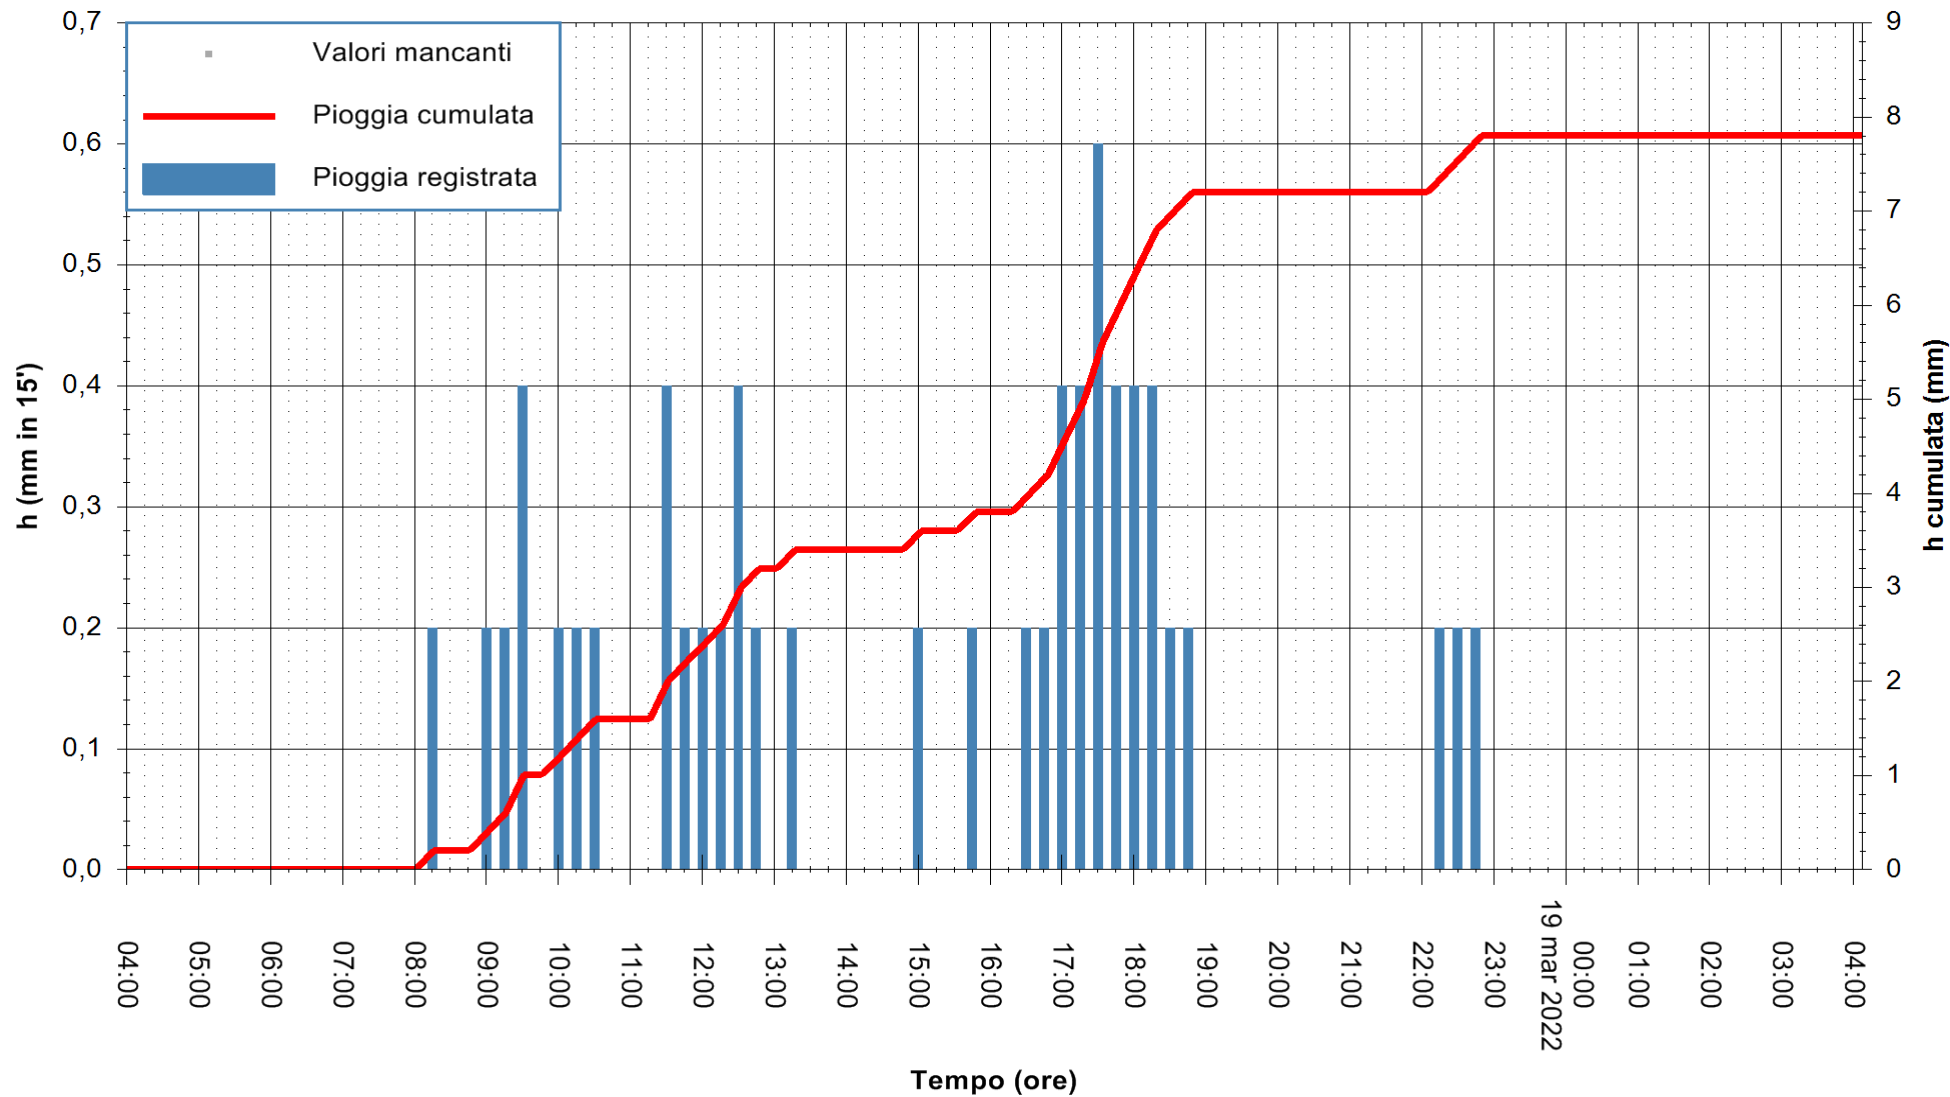

REGIONE AUTONOMA DE SARDIGNA
REGIONE AUTONOMA DELLA SARDEGNA

ARPAS
F.to il Dirigente Responsabile
Dott. Giuseppe Bianco

Stazione pluviometrica SAN VERO MILIS PUTZUIDU
Area TORRE CAPO MANNU
Pioggia registrata nelle ultime 24 ore
Estrazione dati delle ore 04:25 del 19/03/2022
Ultimo dato disponibile: 01/01/0001 alle 00:00

ARPAS
F.to il Dirigente Responsabile
Dott. Giuseppe Bianco

REGIONE AUTONOMA DE SARDIGNA
REGIONE AUTONOMA DELLA SARDEGNA

Stazione pluviometrica SANTADI PUNTA SEBERA
Area PUNTA SEBERA
Pioggia registrata nelle ultime 24 ore
Estrazione dati delle ore 04:25 del 19/03/2022
Ultimo dato disponibile: 19/03/2022 alle 04:00