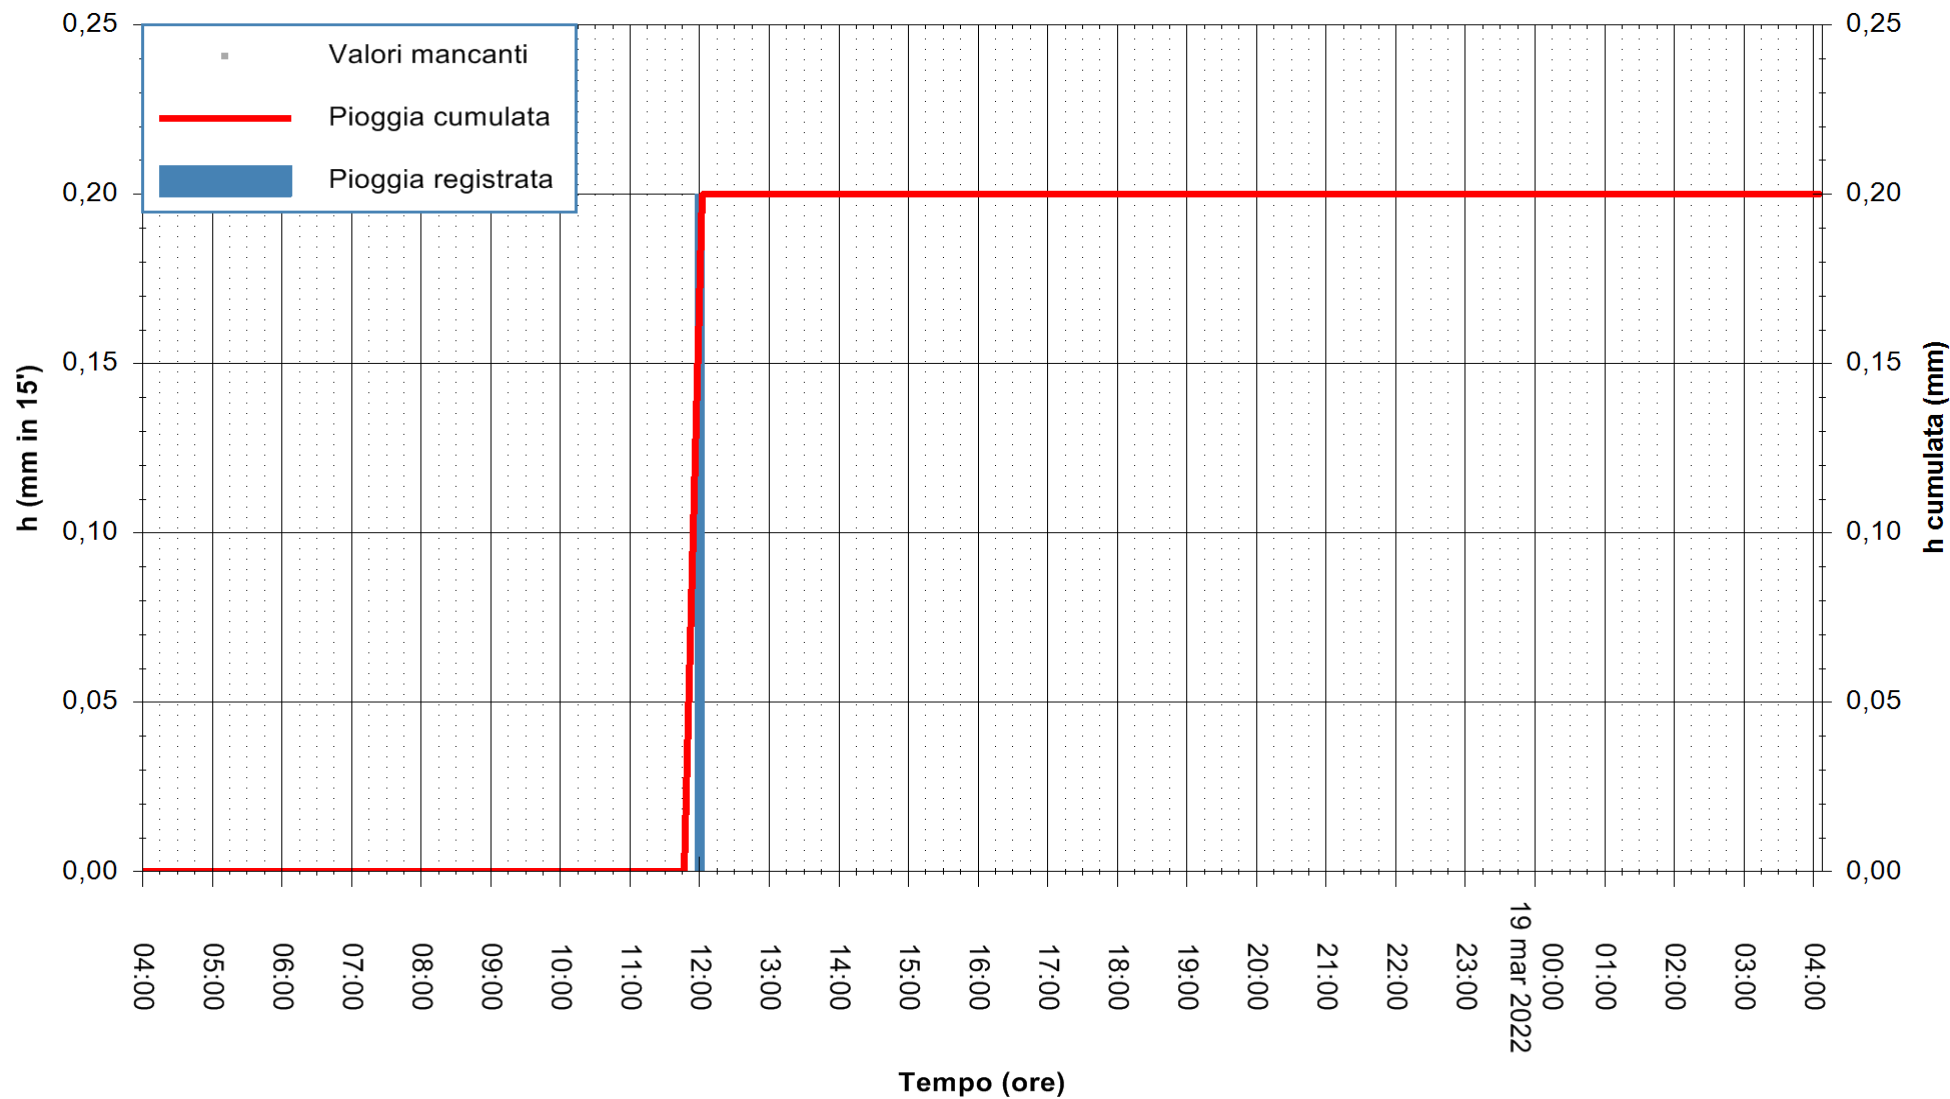

ARPAS
F.to il Dirigente Responsabile
Dott. Giuseppe Bianco

REGIONE AUTONOMA DE SARDIGNA
REGIONE AUTONOMA DELLA SARDEGNA

Stazione pluviometrica DIGA RIO LENI
Area DIGA RIO LENI
Pioggia registrata nelle ultime 24 ore
Estrazione dati delle ore 04:25 del 19/03/2022
Ultimo dato disponibile: 19/03/2022 alle 04:00

ARPAS
F.to il Dirigente Responsabile
Dott. Giuseppe Bianco

REGIONE AUTONOMA DE SARDIGNA
REGIONE AUTONOMA DELLA SARDEGNA

Stazione pluviometrica PULA RF
Area PISTA DI PATTINAGGIO
Pioggia registrata nelle ultime 24 ore
Estrazione dati delle ore 04:25 del 19/03/2022
Ultimo dato disponibile: 19/03/2022 alle 04:00