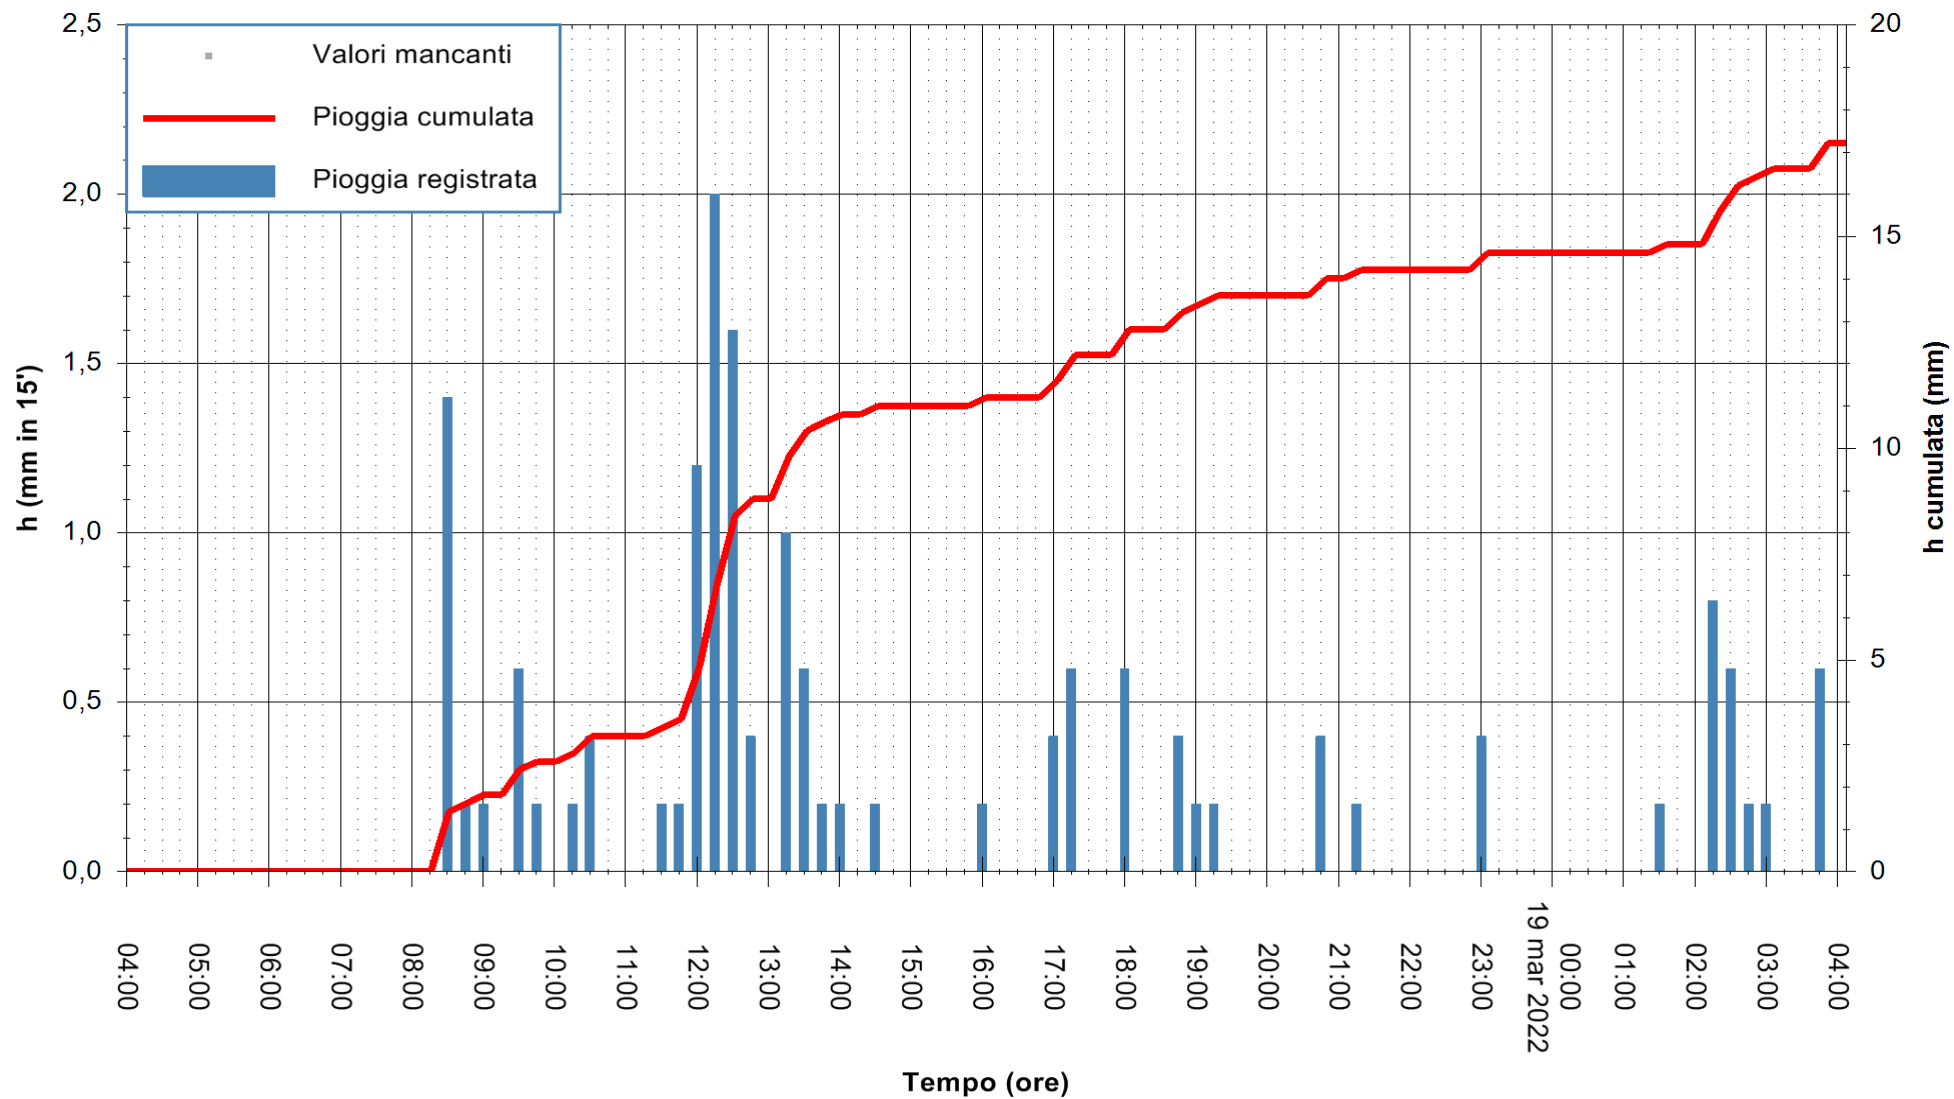

Stazione pluviometrica SILIQUA CAMPANASSISA
Area CASERMA ENTE FORESTE
Pioggia registrata nelle ultime 24 ore
Estrazione dati delle ore 04:25 del 19/03/2022
Ultimo dato disponibile: 19/03/2022 alle 04:00

ARPAS
F.to il Dirigente Responsabile
Dott. Giuseppe Bianco

REGIONE AUTONOMA DE SARDIGNA
REGIONE AUTONOMA DELLA SARDEGNA

Stazione pluviometrica CARLOFORTE OSSERVATORIO
Area TORRE SAN VITTORIO
Pioggia registrata nelle ultime 24 ore
Estrazione dati delle ore 04:25 del 19/03/2022
Ultimo dato disponibile: 19/03/2022 alle 04:00

ARPAS
F.to il Dirigente Responsabile
Dott. Giuseppe Bianco

REGIONE AUTONOMA DE SARDIGNA
REGIONE AUTONOMA DELLA SARDEGNA

Stazione pluviometrica DIGA RIO LENI
Area DIGA RIO LENI
Pioggia registrata nelle ultime 24 ore
Estrazione dati delle ore 04:25 del 19/03/2022
Ultimo dato disponibile: 19/03/2022 alle 04:00