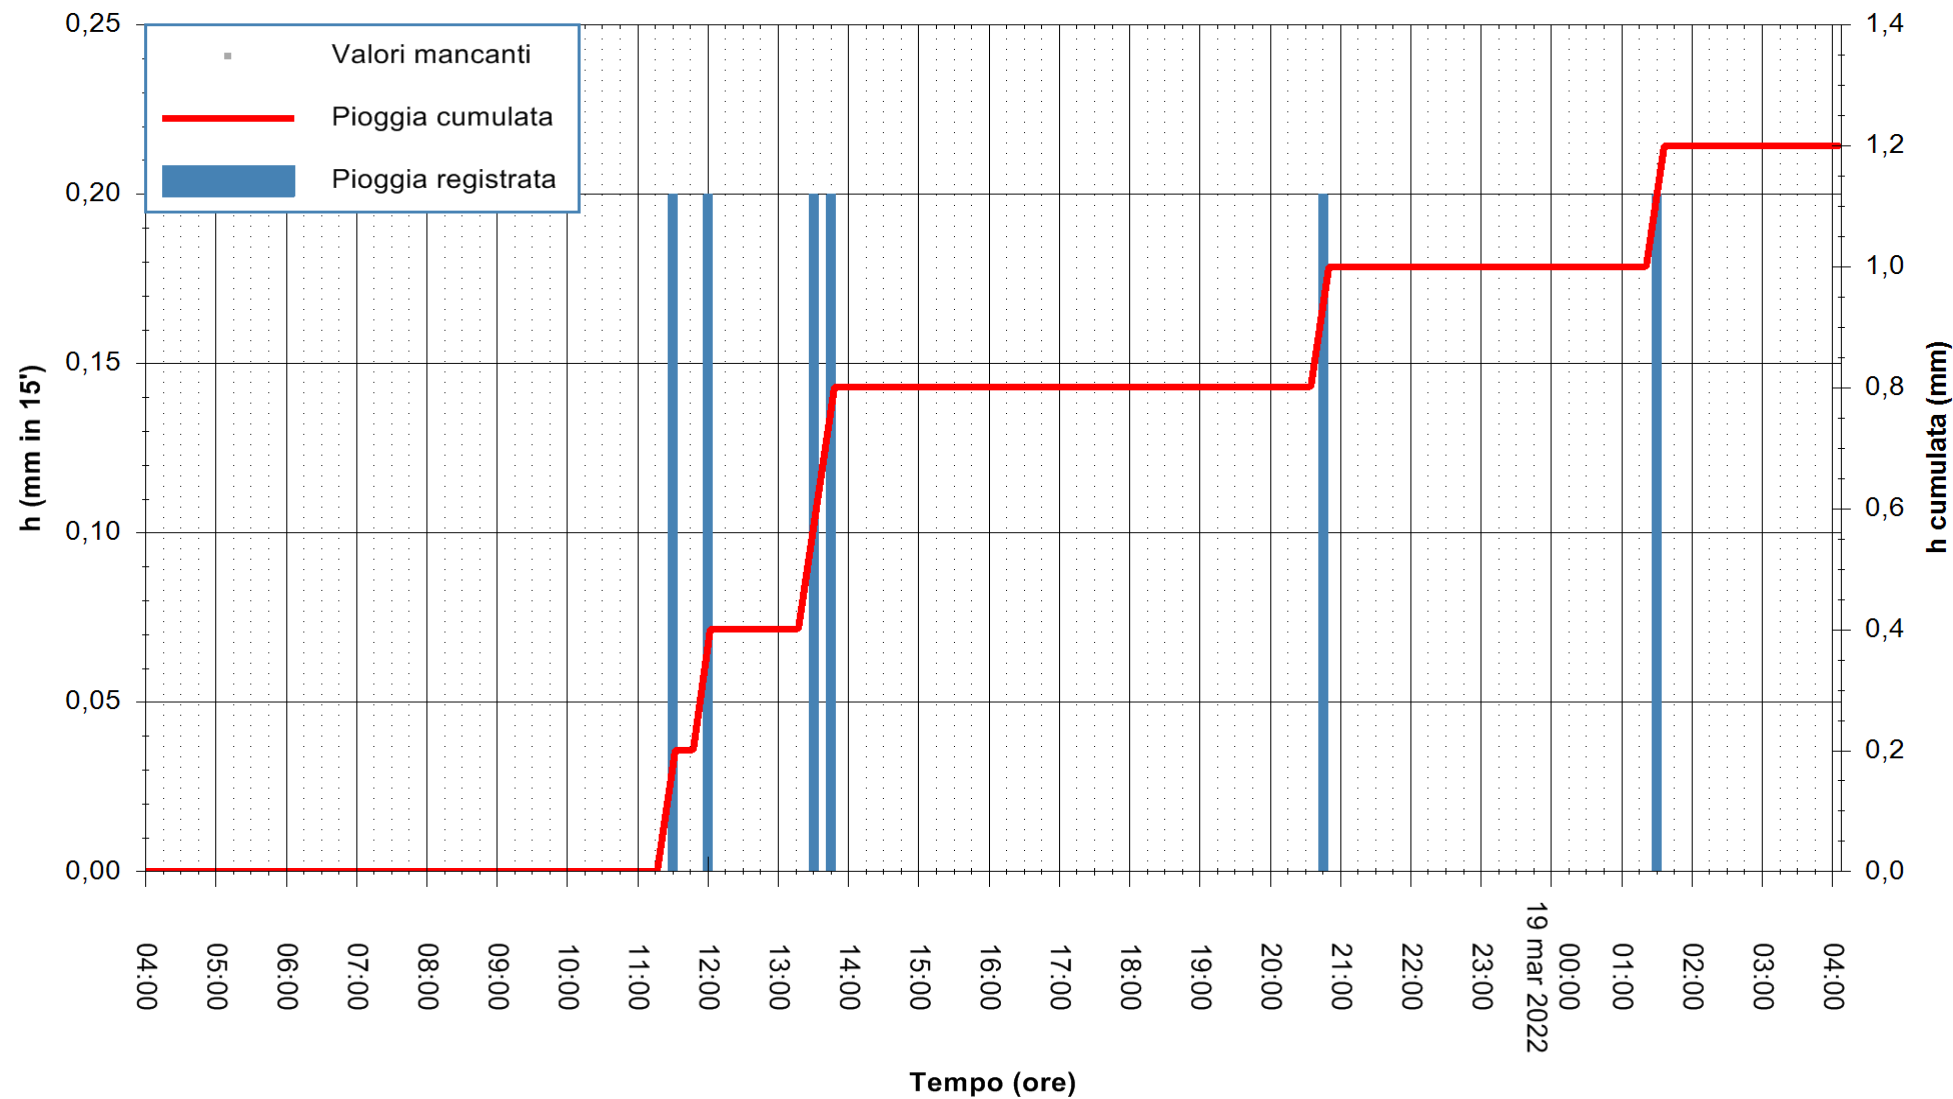

ARPAS
F.to il Dirigente Responsabile
Dott. Giuseppe Bianco

REGIONE AUTONOMA DE SARDIGNA
REGIONE AUTONOMA DELLA SARDEGNA

Stazione pluviometrica CARLOFORTE OSSERVATORIO
Area TORRE SAN VITTORIO
Pioggia registrata nelle ultime 24 ore
Estrazione dati delle ore 04:25 del 19/03/2022
Ultimo dato disponibile: 19/03/2022 alle 04:00