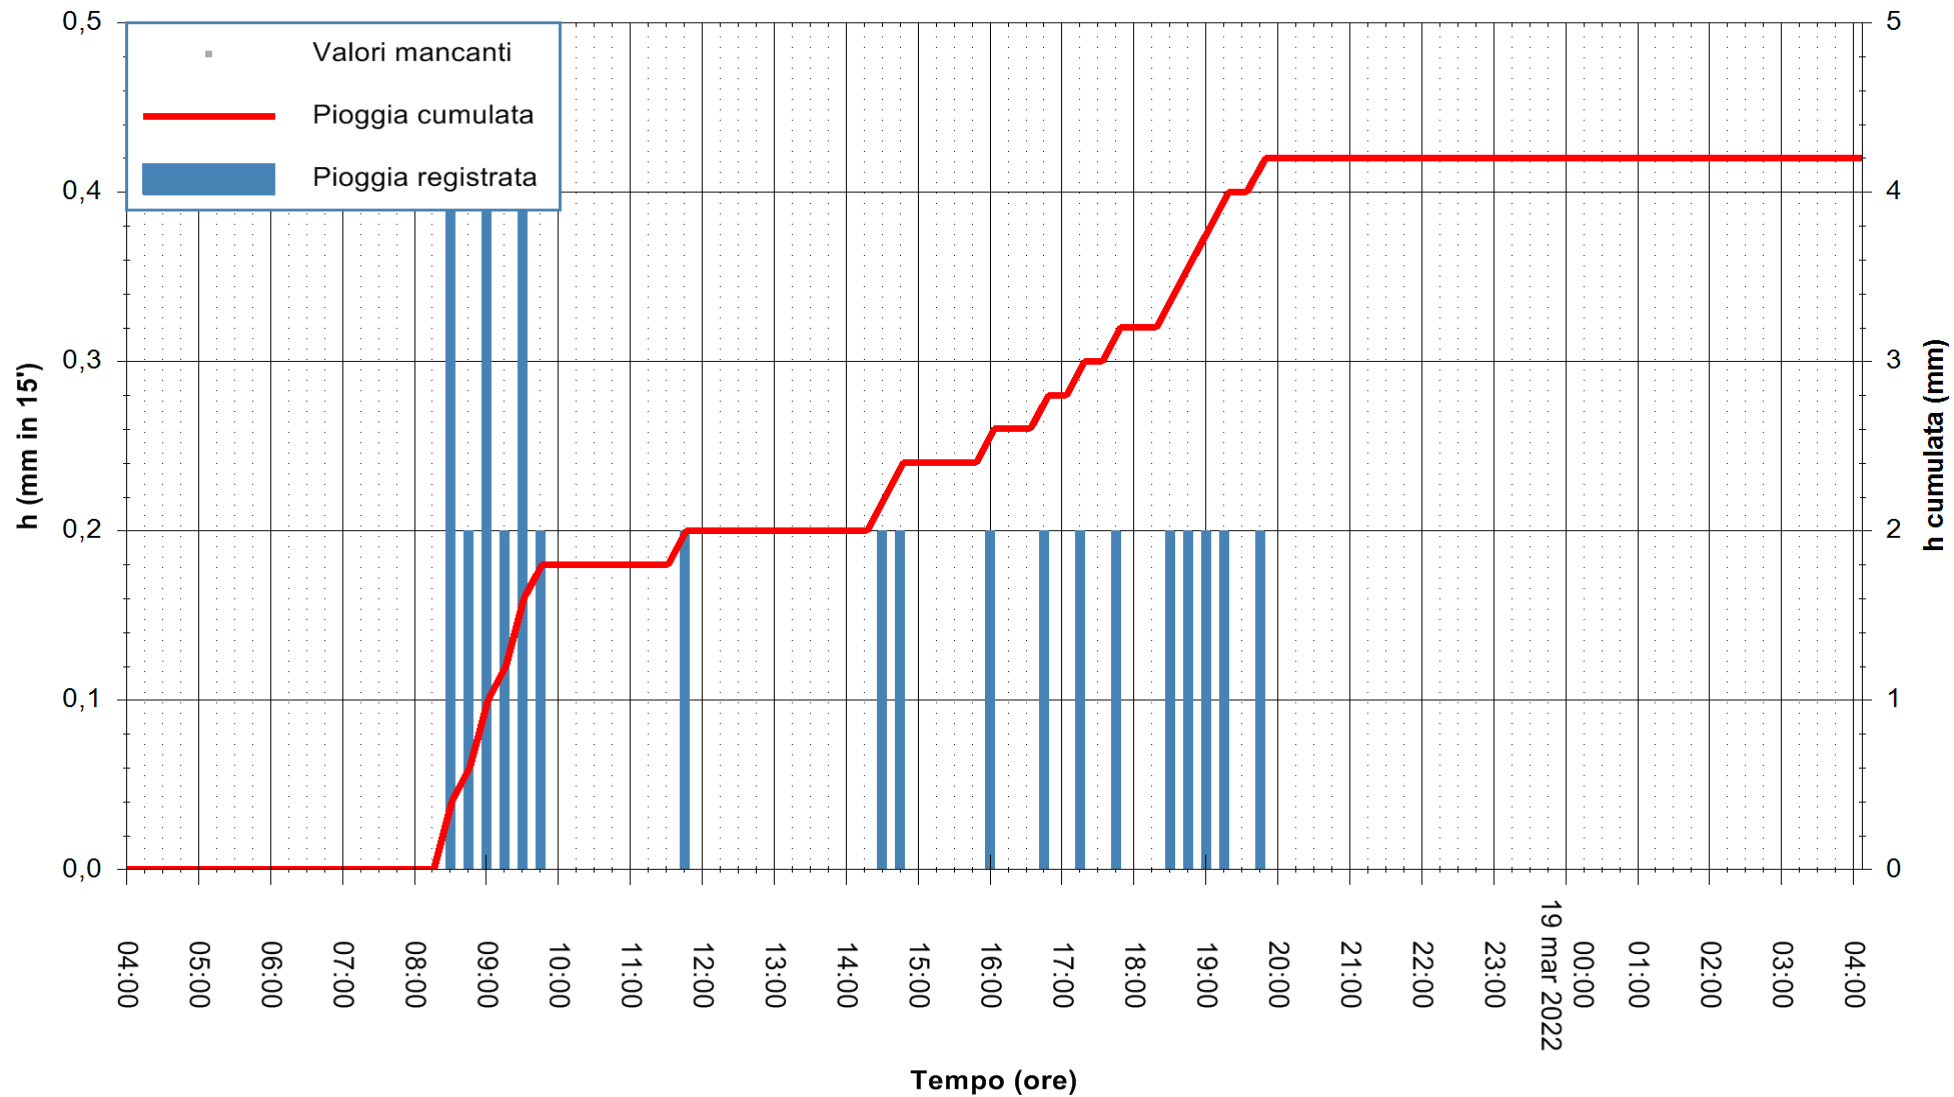

ARPAS
F.to il Dirigente Responsabile
Dott. Giuseppe Bianco

REGIONE AUTONOMA DE SARDIGNA
REGIONE AUTONOMA DELLA SARDEGNA

Stazione pluviometrica PULA RF
Area PISTA DI PATTINAGGIO
Pioggia registrata nelle ultime 24 ore
Estrazione dati delle ore 04:25 del 19/03/2022
Ultimo dato disponibile: 19/03/2022 alle 04:00

ARPAS
F.to il Dirigente Responsabile
Dott. Giuseppe Bianco

REGIONE AUTONOMA DE SARDIGNA
REGIONE AUTONOMA DELLA SARDEGNA

Stazione pluviometrica TRINITA' D'AGULTU PADULEDDA
Area PADULEDDA

Pioggia registrata nelle ultime 24 ore
Estrazione dati delle ore 04:25 del 19/03/2022
Ultimo dato disponibile: 19/03/2022 alle 04:00