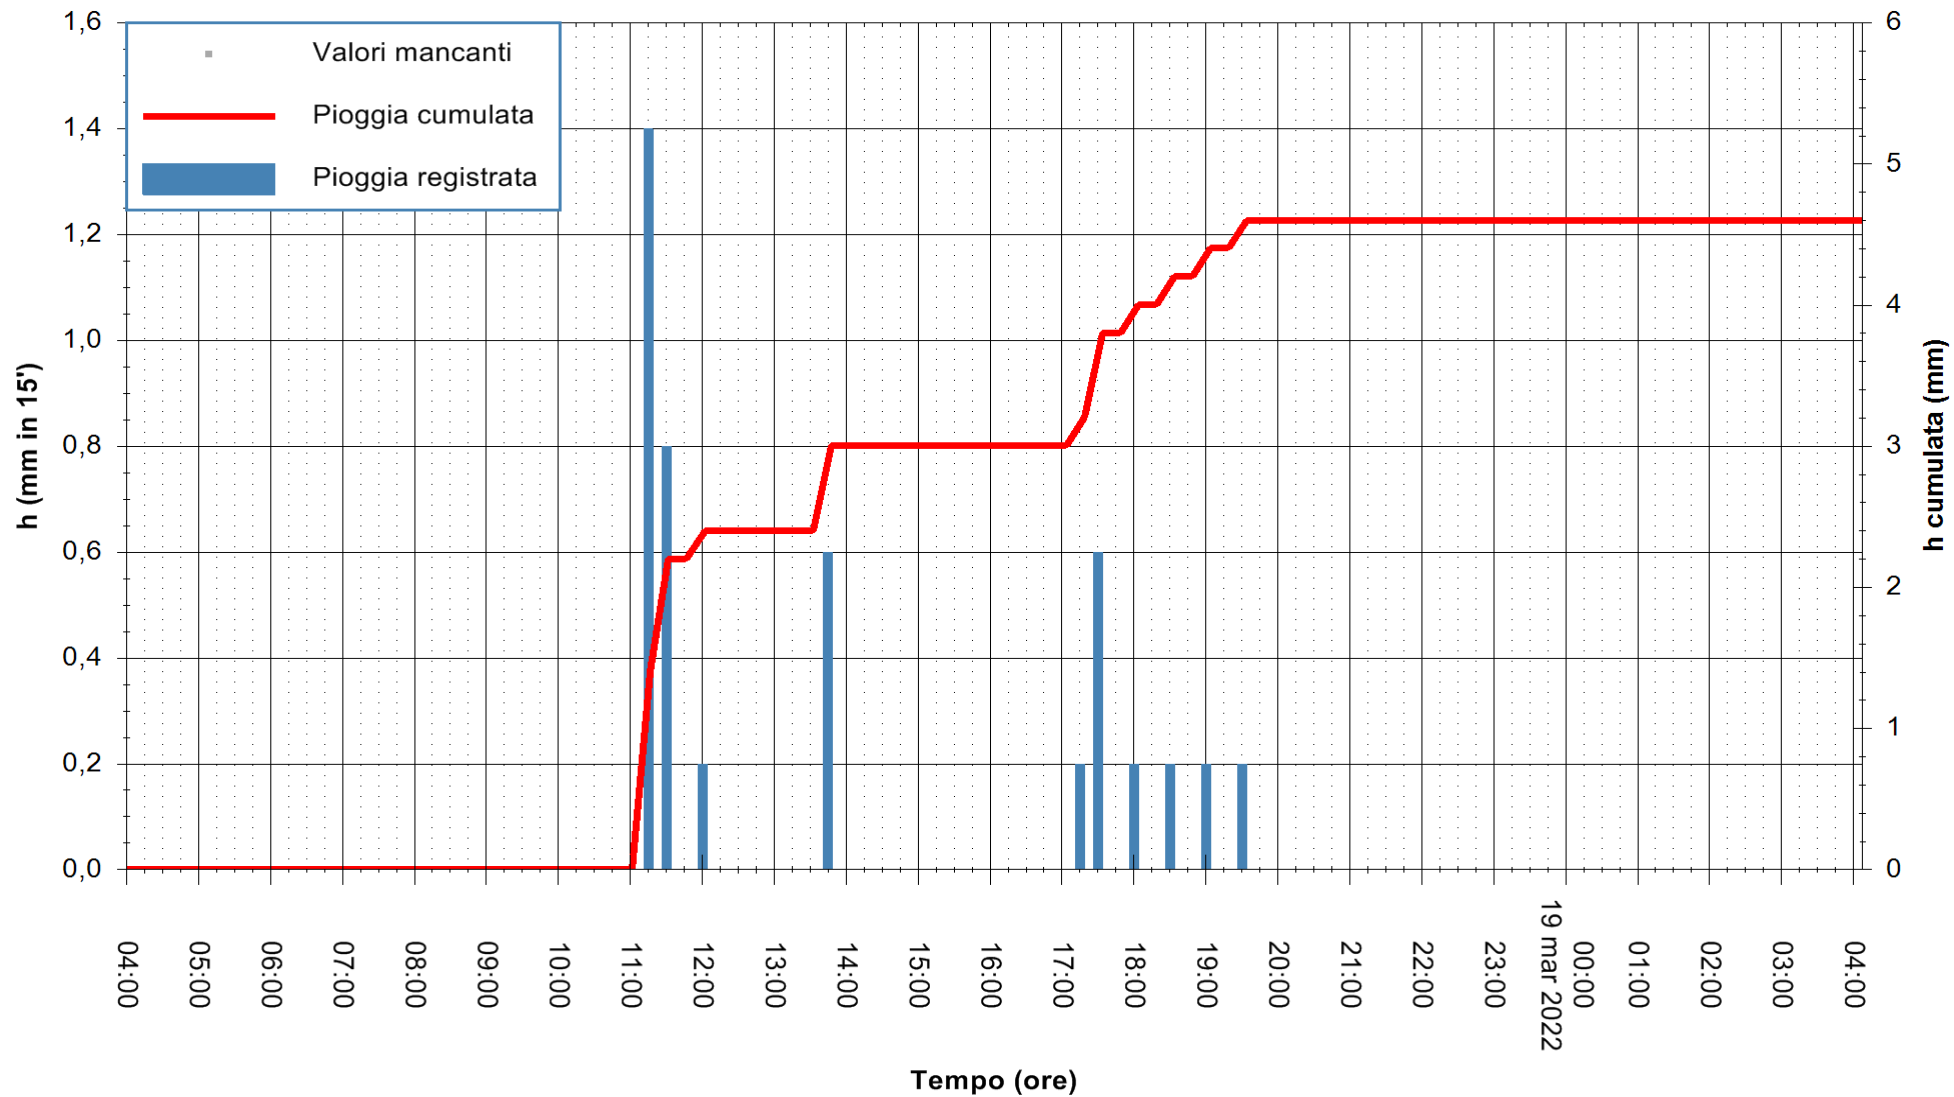

Stazione pluviometrica SILIQUA CAMPANASSISA
Area CASERMA ENTE FORESTE
Pioggia registrata nelle ultime 24 ore
Estrazione dati delle ore 04:25 del 19/03/2022
Ultimo dato disponibile: 19/03/2022 alle 04:00

ARPAS
F.to il Dirigente Responsabile
Dott. Giuseppe Bianco

REGIONE AUTONOMA DE SARDIGNA
REGIONE AUTONOMA DELLA SARDEGNA

Stazione pluviometrica CARLOFORTE OSSERVATORIO
Area TORRE SAN VITTORIO
Pioggia registrata nelle ultime 24 ore
Estrazione dati delle ore 04:25 del 19/03/2022
Ultimo dato disponibile: 19/03/2022 alle 04:00

ARPAS
F.to il Dirigente Responsabile
Dott. Giuseppe Bianco

REGIONE AUTONOMA DE SARDIGNA
REGIONE AUTONOMA DELLA SARDEGNA

Stazione pluviometrica DIGA RIO LENI
Area DIGA RIO LENI
Pioggia registrata nelle ultime 24 ore
Estrazione dati delle ore 04:25 del 19/03/2022
Ultimo dato disponibile: 19/03/2022 alle 04:00