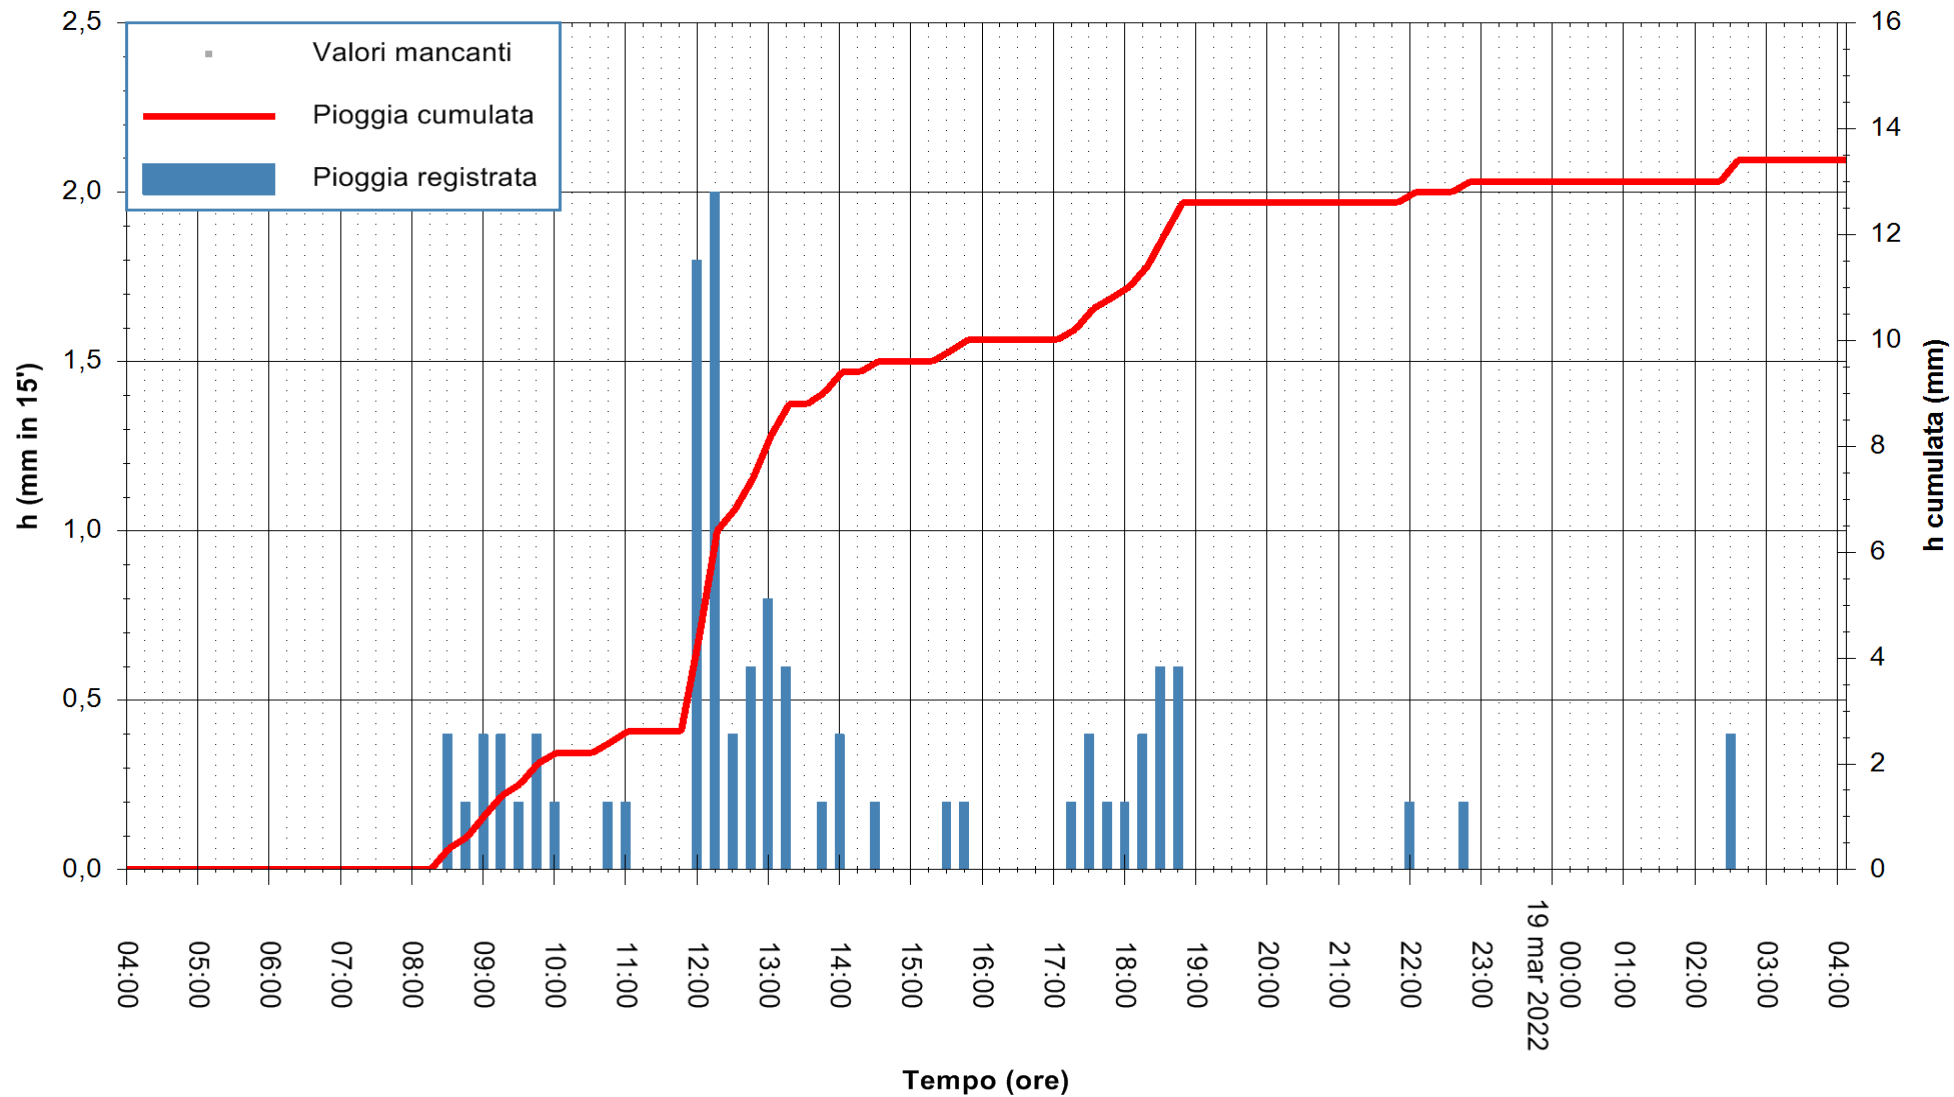

ARPAS
F.to il Dirigente Responsabile
Dott. Giuseppe Bianco

REGIONE AUTONOMA DE SARDIGNA
REGIONE AUTONOMA DELLA SARDEGNA

Stazione pluviometrica CARBONIA C.RA FLUMENTEPIDO
Area FLUMETEPIDO

Pioggia registrata nelle ultime 24 ore
Estrazione dati delle ore 04:25 del 19/03/2022
Ultimo dato disponibile: 19/03/2022 alle 04:00

REGIONE AUTONOMA DE SARDIGNA
REGIONE AUTONOMA DELLA SARDEGNA

ARPAS
F.to il Dirigente Responsabile
Dott. Giuseppe Bianco

Stazione pluviometrica SAN VERO MILIS PUTZUIDU
Area TORRE CAPO MANNU
Pioggia registrata nelle ultime 24 ore
Estrazione dati delle ore 04:25 del 19/03/2022
Ultimo dato disponibile: 01/01/0001 alle 00:00