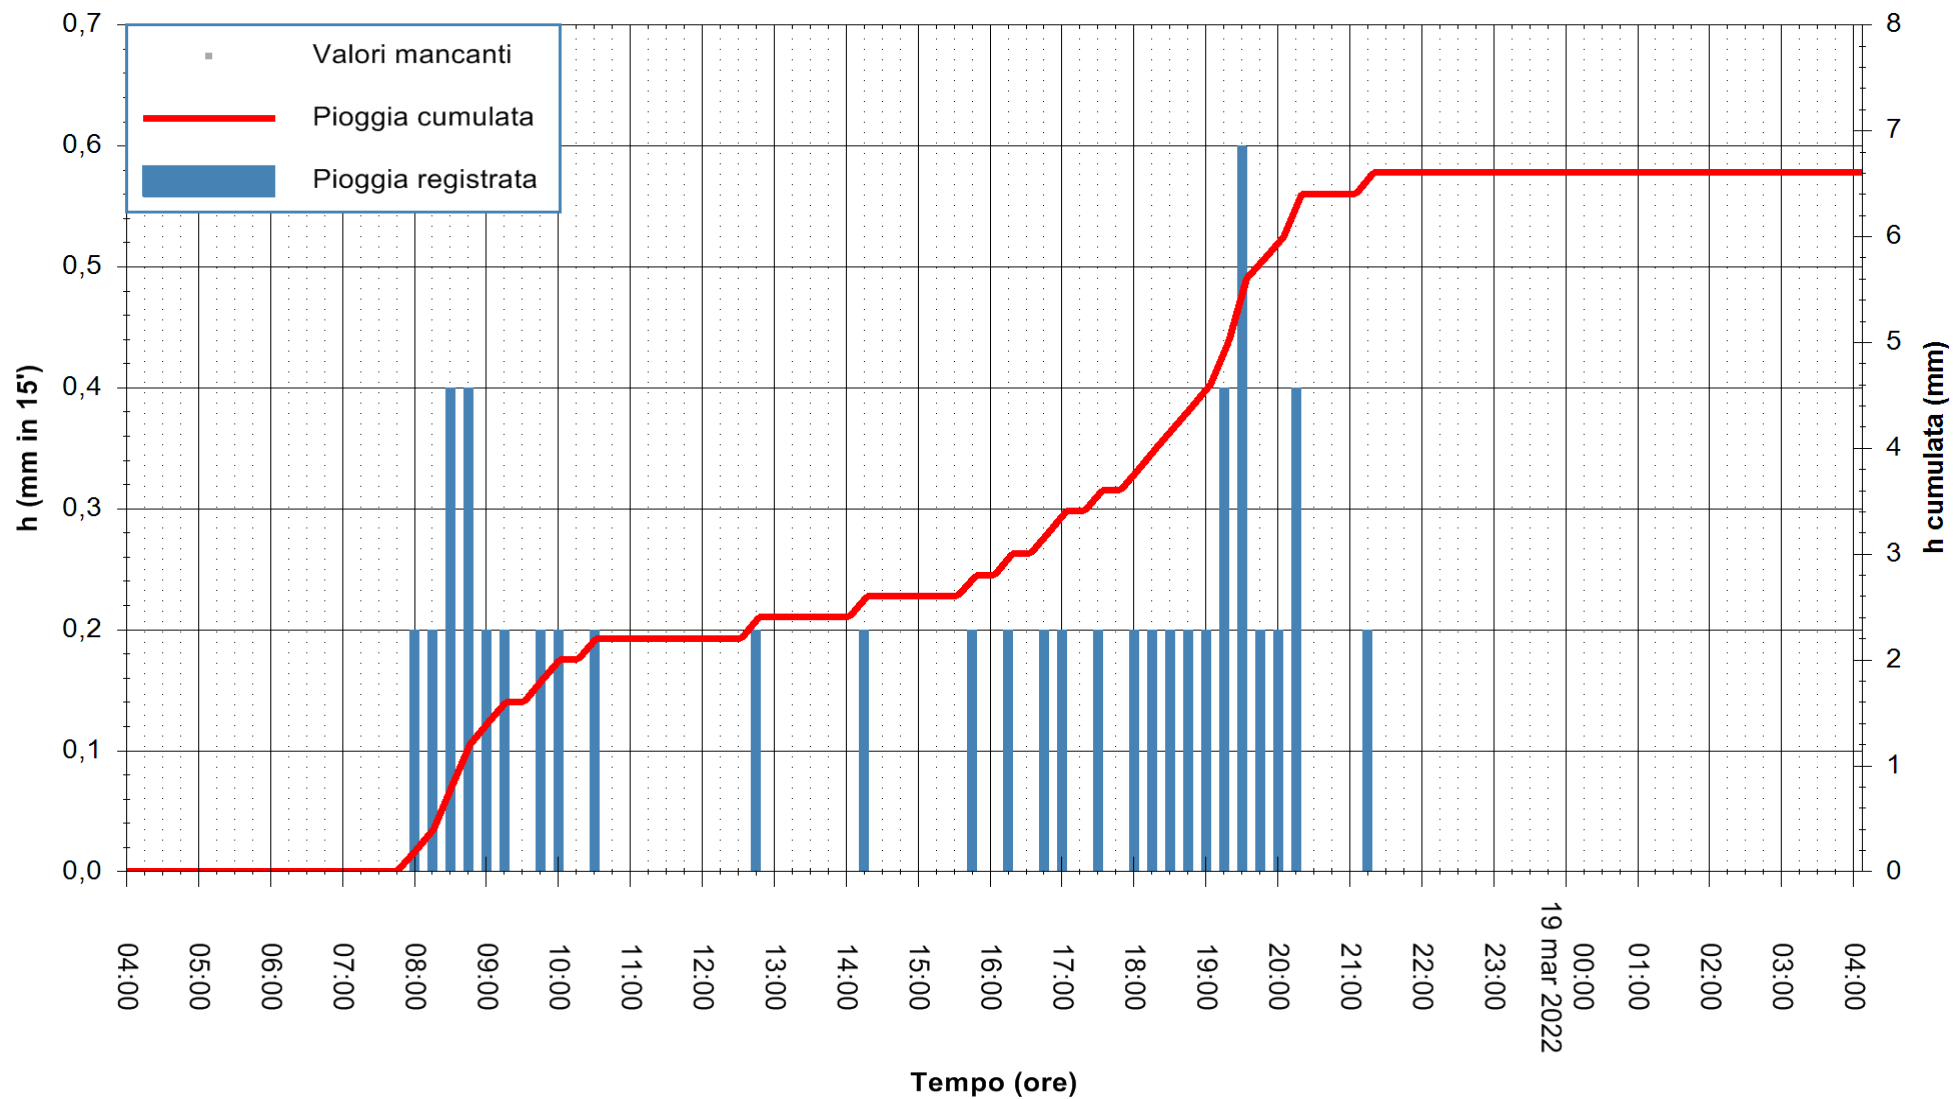

REGIONE AUTONOMA DE SARDIGNA
REGIONE AUTONOMA DELLA SARDEGNA

ARPAS
F.to il Dirigente Responsabile
Dott. Giuseppe Bianco

Stazione pluviometrica SAN VERO MILIS PUTZUIDU
Area TORRE CAPO MANNU
Pioggia registrata nelle ultime 24 ore
Estrazione dati delle ore 04:25 del 19/03/2022
Ultimo dato disponibile: 01/01/0001 alle 00:00

ARPAS
F.to il Dirigente Responsabile
Dott. Giuseppe Bianco

REGIONE AUTONOMA DE SARDIGNA
REGIONE AUTONOMA DELLA SARDEGNA

Stazione pluviometrica SANTADI PUNTA SEBERA
Area PUNTA SEBERA
Pioggia registrata nelle ultime 24 ore
Estrazione dati delle ore 04:25 del 19/03/2022
Ultimo dato disponibile: 19/03/2022 alle 04:00