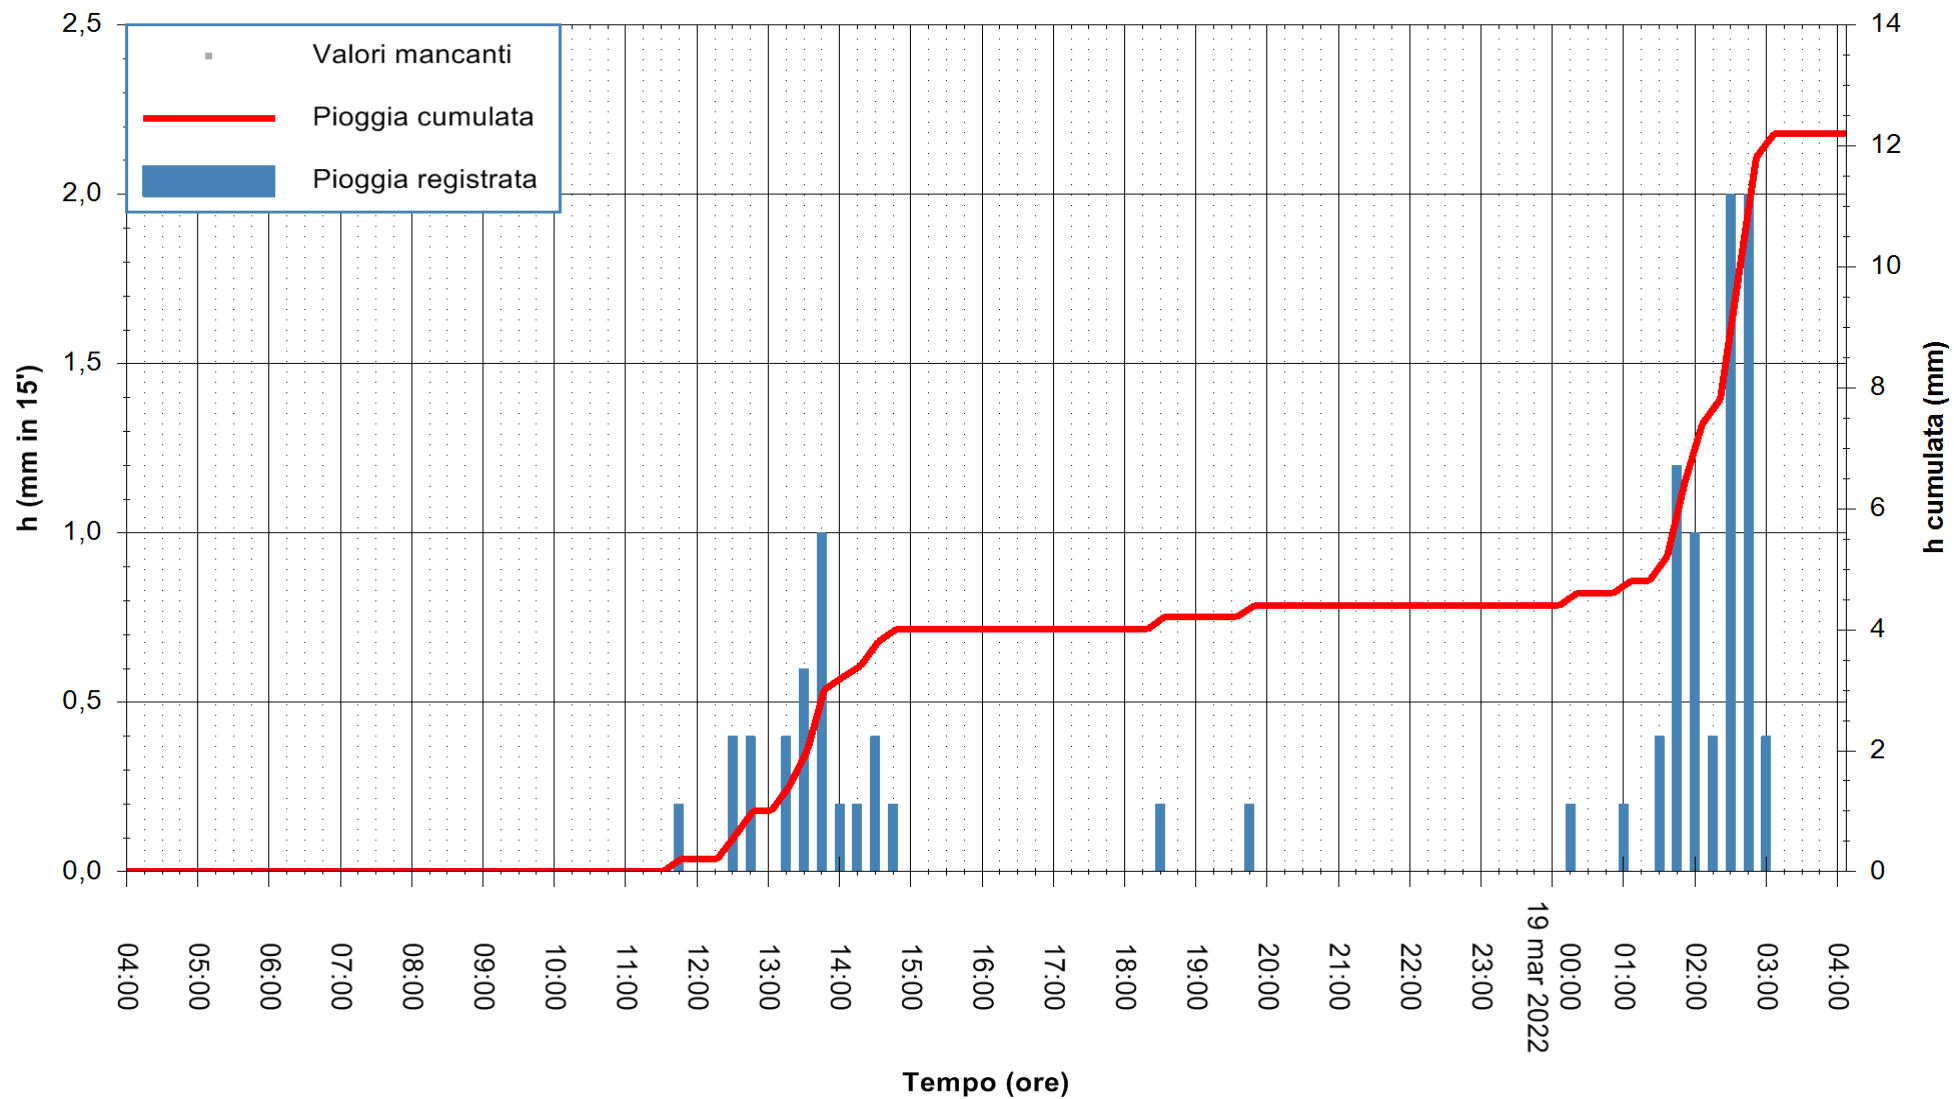

Stazione pluviometrica SILIQUA CAMPANASSISA
Area CASERMA ENTE FORESTE
Pioggia registrata nelle ultime 24 ore
Estrazione dati delle ore 04:25 del 19/03/2022
Ultimo dato disponibile: 19/03/2022 alle 04:00

ARPAS
F.to il Dirigente Responsabile
Dott. Giuseppe Bianco

REGIONE AUTONOMA DE SARDIGNA
REGIONE AUTONOMA DELLA SARDEGNA

Stazione pluviometrica CARLOFORTE OSSERVATORIO
Area TORRE SAN VITTORIO
Pioggia registrata nelle ultime 24 ore
Estrazione dati delle ore 04:25 del 19/03/2022
Ultimo dato disponibile: 19/03/2022 alle 04:00

ARPAS
F.to il Dirigente Responsabile
Dott. Giuseppe Bianco

REGIONE AUTONOMA DE SARDIGNA
REGIONE AUTONOMA DELLA SARDEGNA

Stazione pluviometrica DIGA RIO LENI
Area DIGA RIO LENI
Pioggia registrata nelle ultime 24 ore
Estrazione dati delle ore 04:25 del 19/03/2022
Ultimo dato disponibile: 19/03/2022 alle 04:00