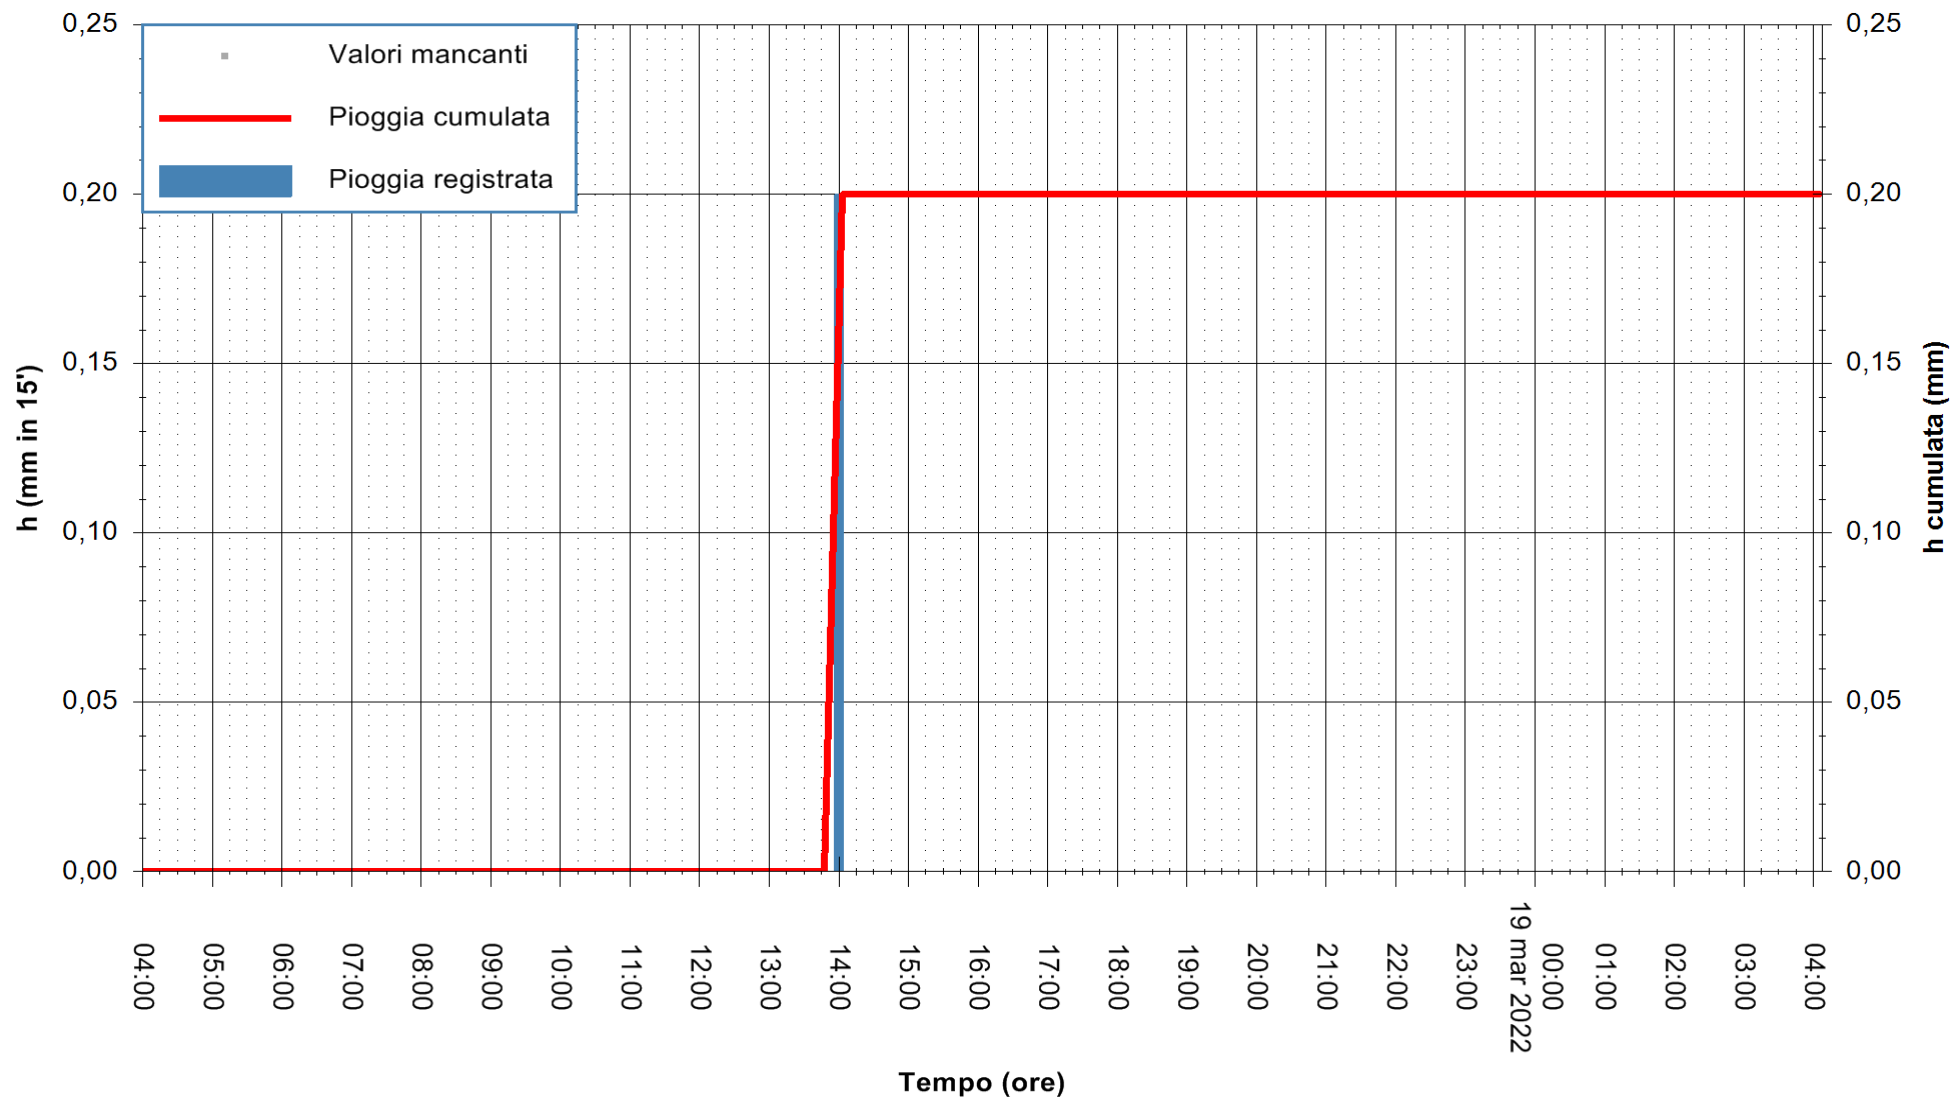

ARPAS
F.to il Dirigente Responsabile
Dott. Giuseppe Bianco

REGIONE AUTONOMA DE SARDIGNA
REGIONE AUTONOMA DELLA SARDEGNA

Stazione pluviometrica PULA RF
Area PISTA DI PATTINAGGIO
Pioggia registrata nelle ultime 24 ore
Estrazione dati delle ore 04:25 del 19/03/2022
Ultimo dato disponibile: 19/03/2022 alle 04:00