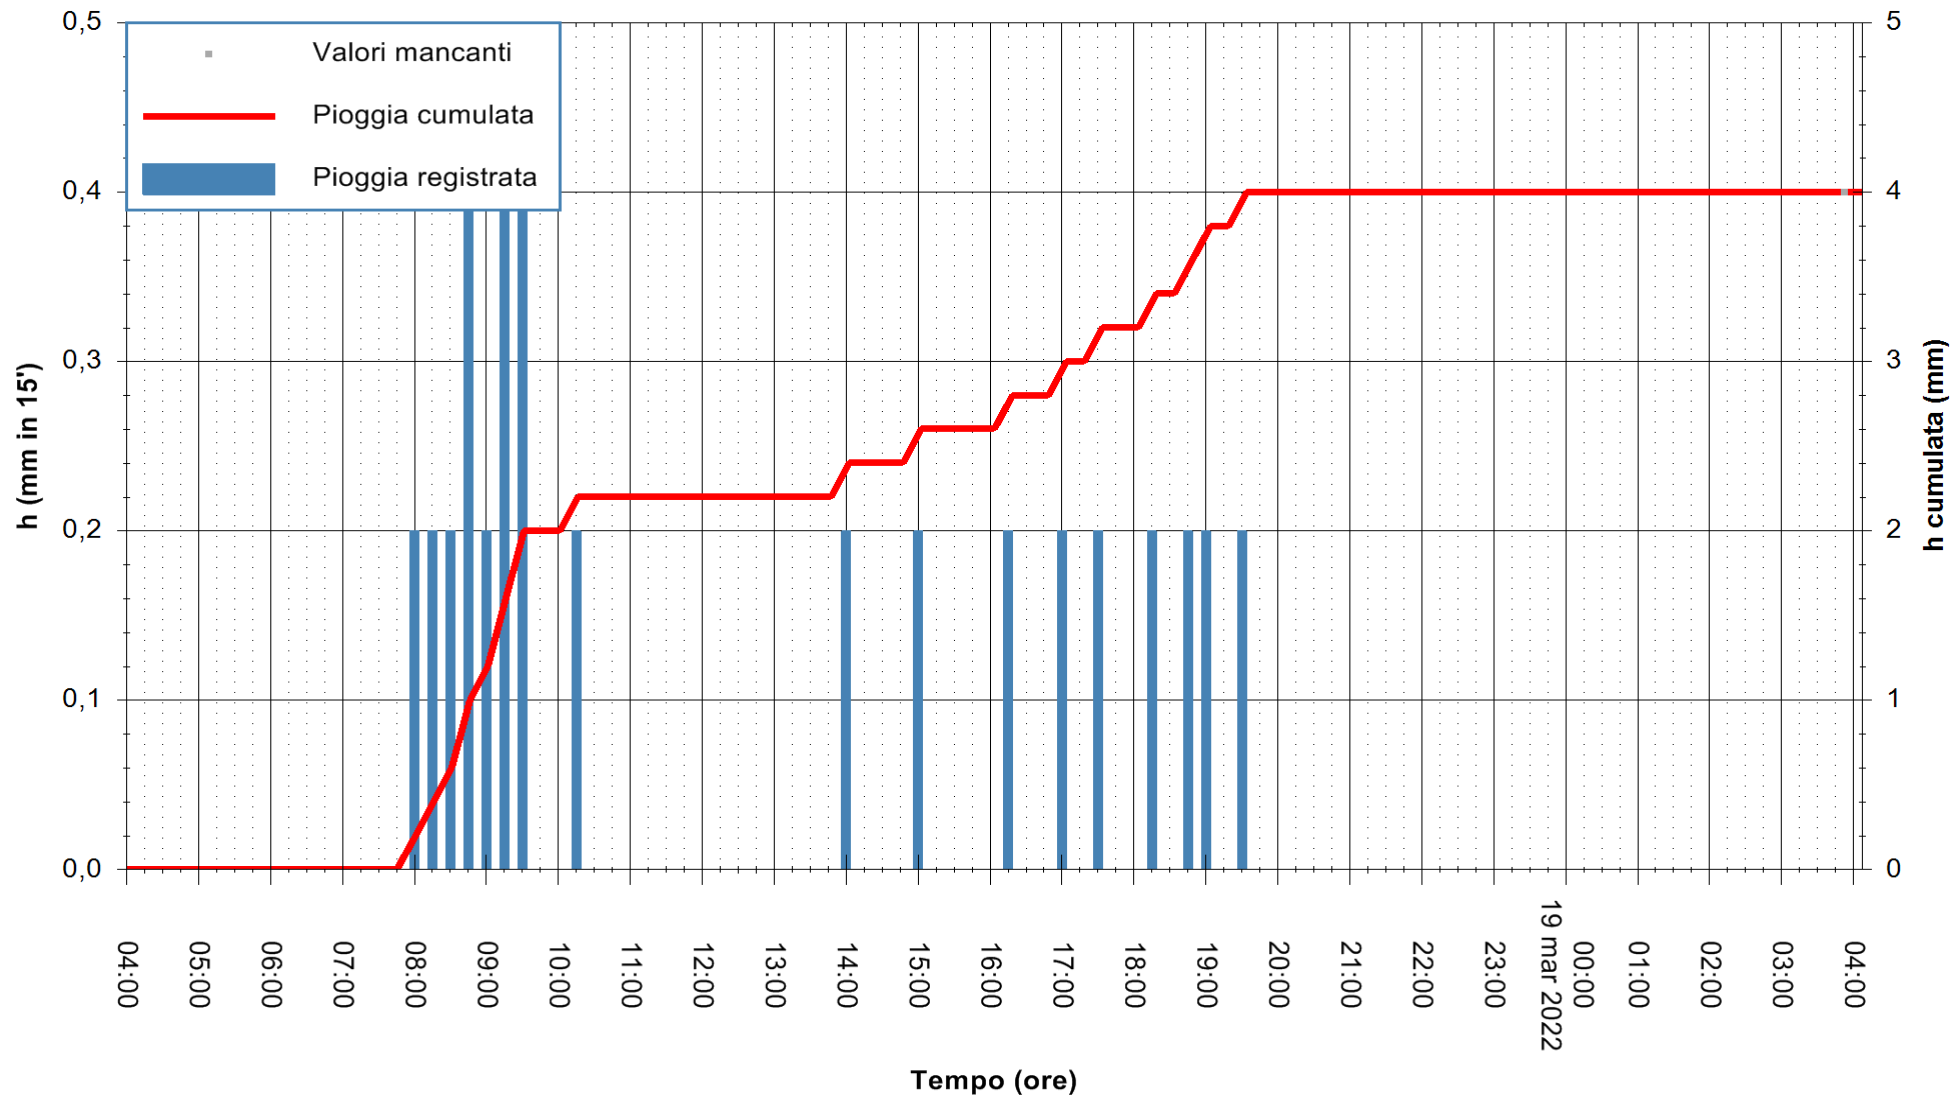

ARPAS
F.to il Dirigente Responsabile
Dott. Giuseppe Bianco

REGIONE AUTONOMA DE SARDIGNA
REGIONE AUTONOMA DELLA SARDEGNA

Stazione pluviometrica PULA RF
Area PISTA DI PATTINAGGIO
Pioggia registrata nelle ultime 24 ore
Estrazione dati delle ore 04:25 del 19/03/2022
Ultimo dato disponibile: 19/03/2022 alle 04:00