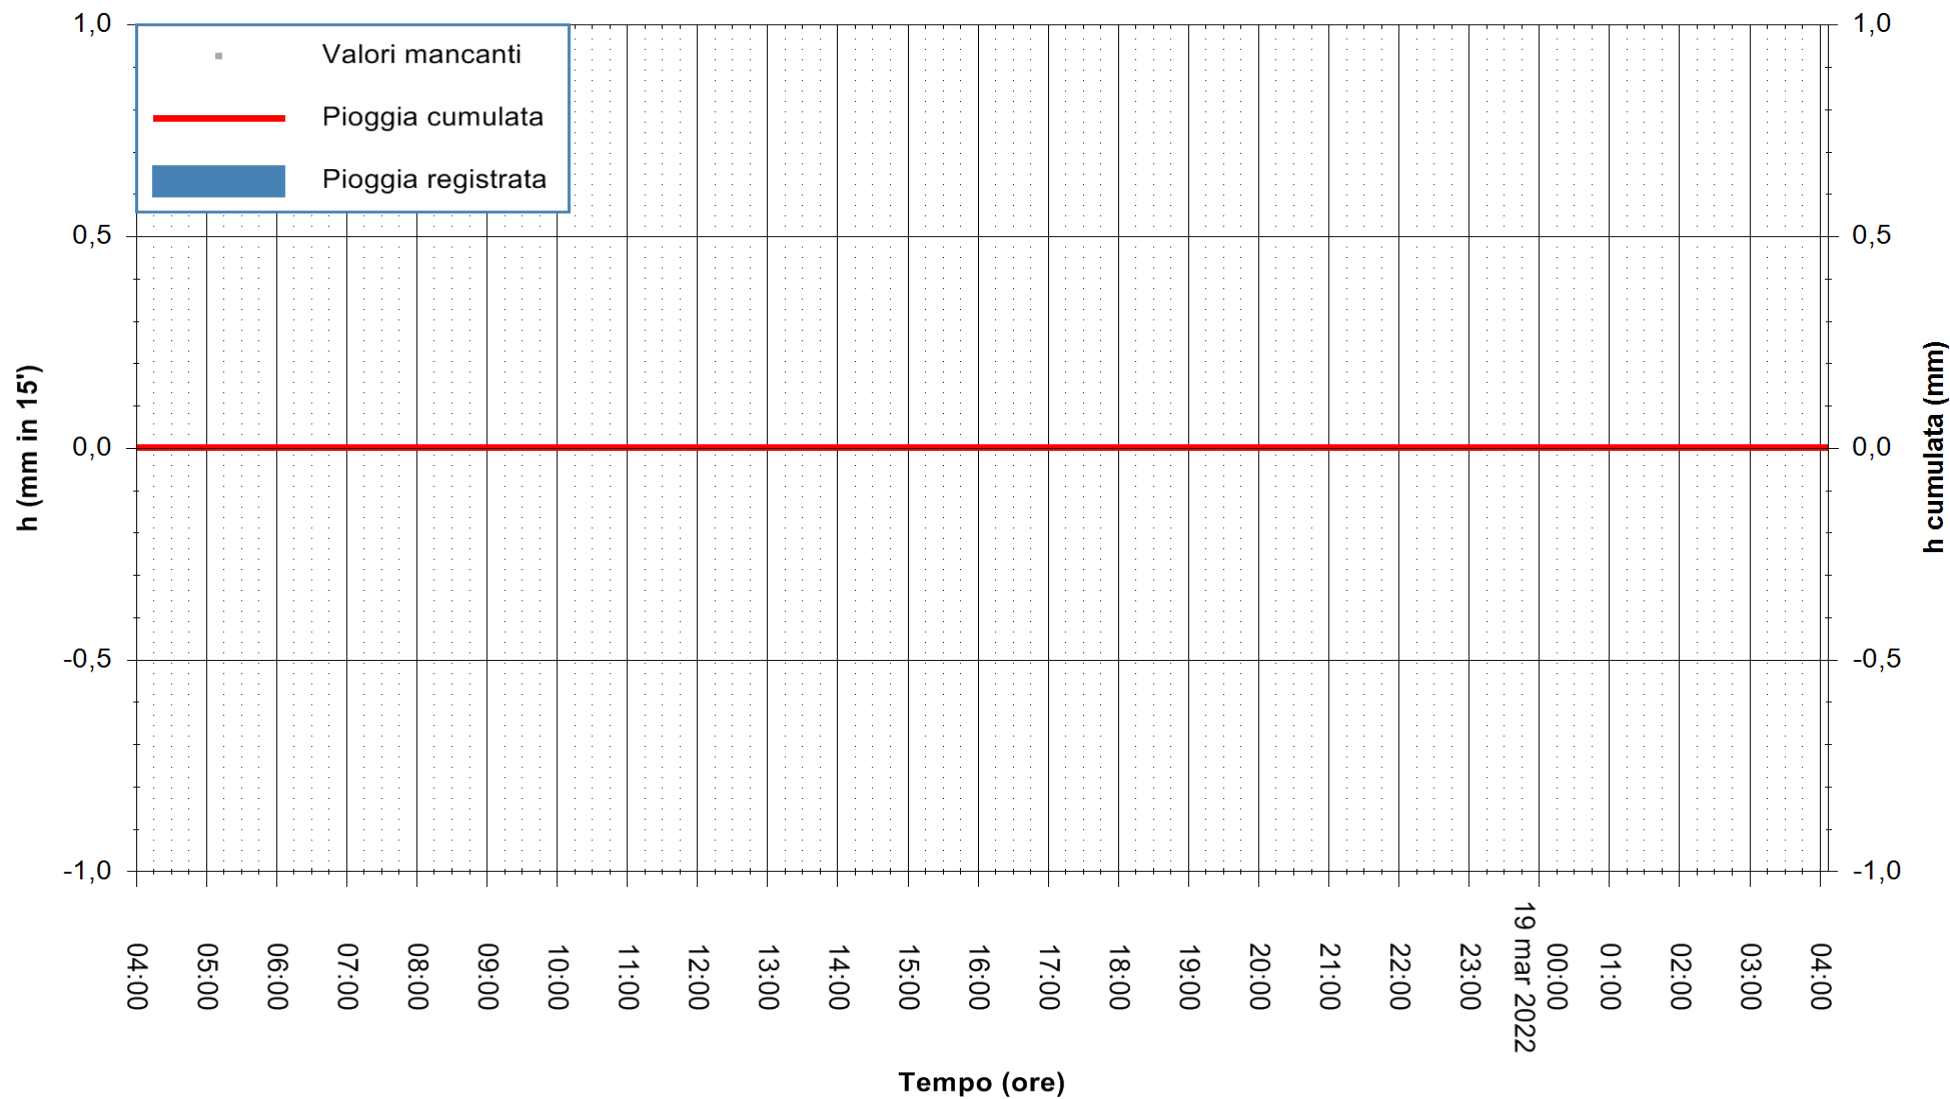

ARPAS
F.to il Dirigente Responsabile
Dott. Giuseppe Bianco

REGIONE AUTONOMA DE SARDIGNA
REGIONE AUTONOMA DELLA SARDEGNA

Stazione pluviometrica PULA RF
Area PISTA DI PATTINAGGIO
Pioggia registrata nelle ultime 24 ore
Estrazione dati delle ore 04:25 del 19/03/2022
Ultimo dato disponibile: 19/03/2022 alle 04:00