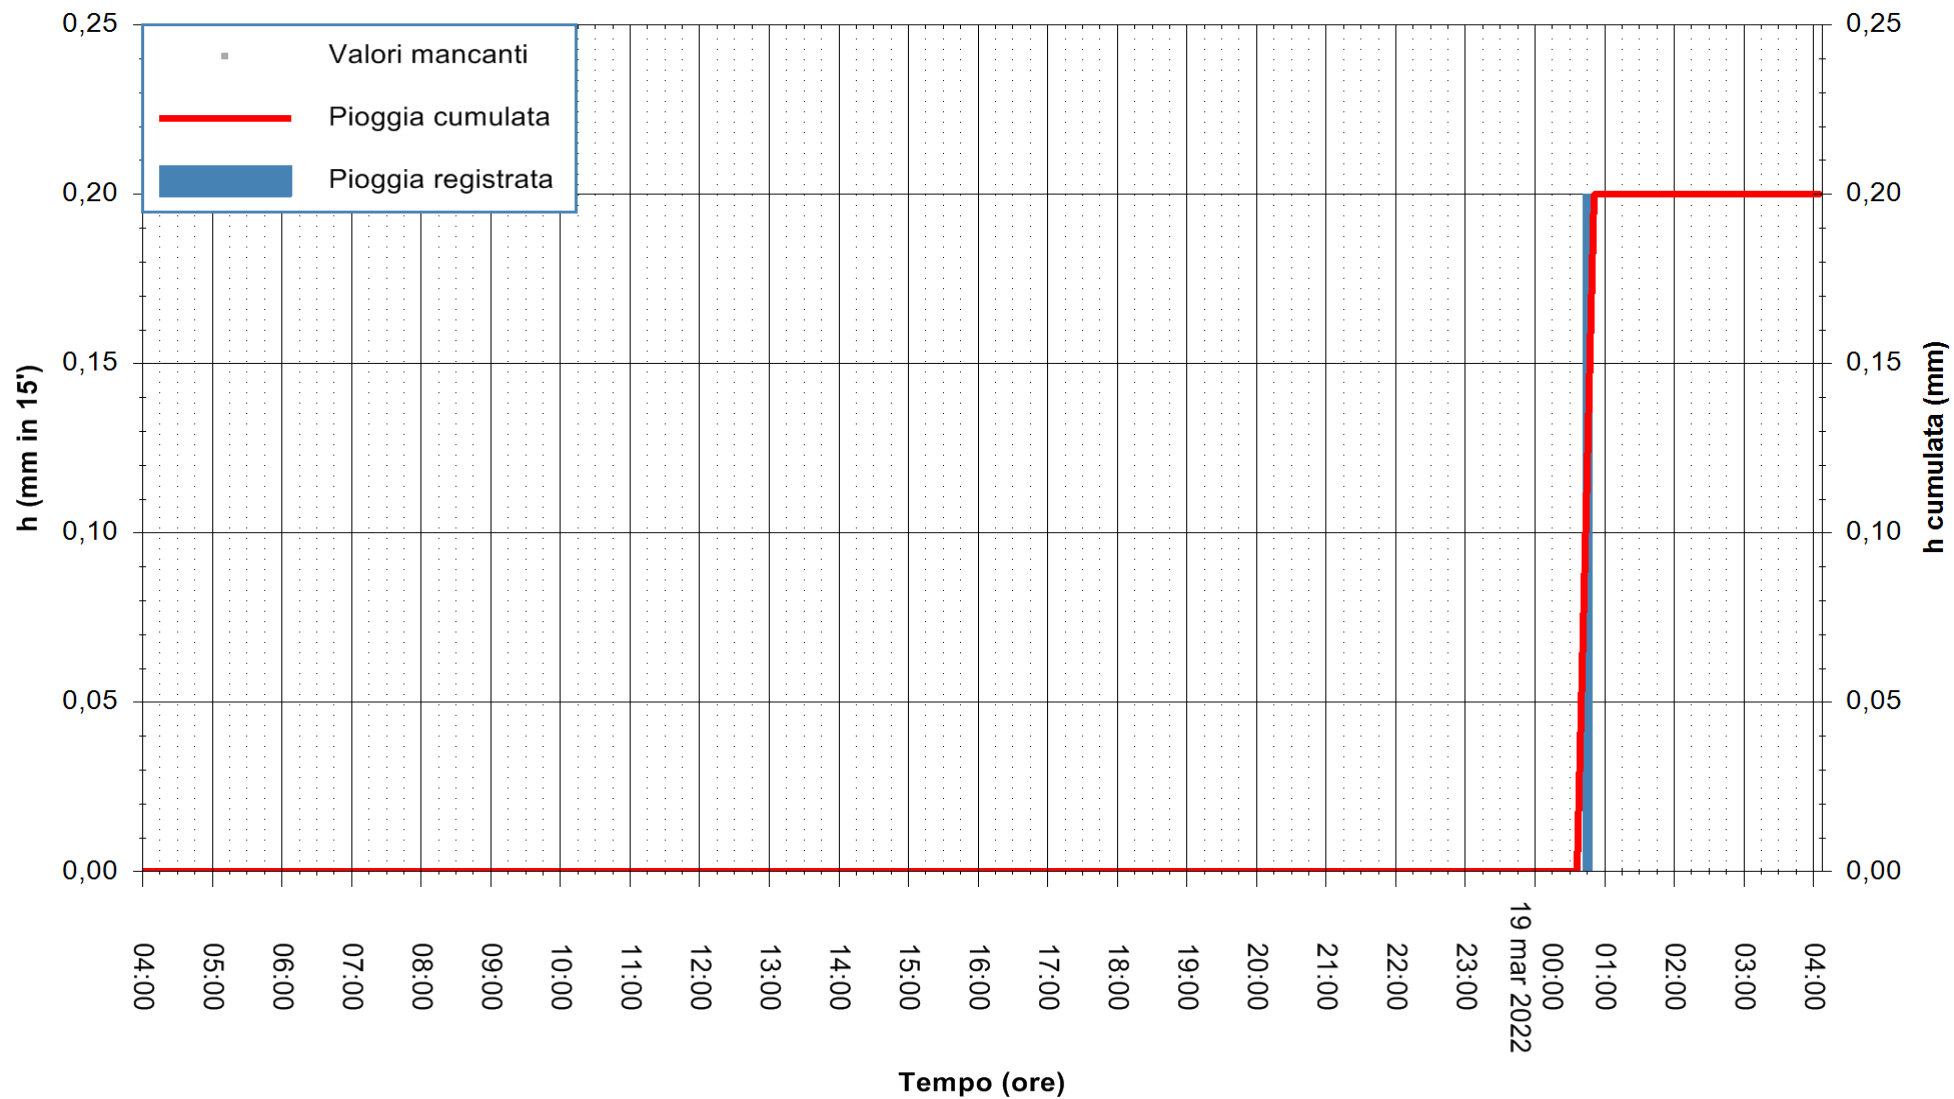

ARPAS
F.to il Dirigente Responsabile
Dott. Giuseppe Bianco

REGIONE AUTONOMA DE SARDIGNA
REGIONE AUTONOMA DELLA SARDEGNA

Stazione pluviometrica PULA RF
Area PISTA DI PATTINAGGIO
Pioggia registrata nelle ultime 24 ore
Estrazione dati delle ore 04:25 del 19/03/2022
Ultimo dato disponibile: 19/03/2022 alle 04:00