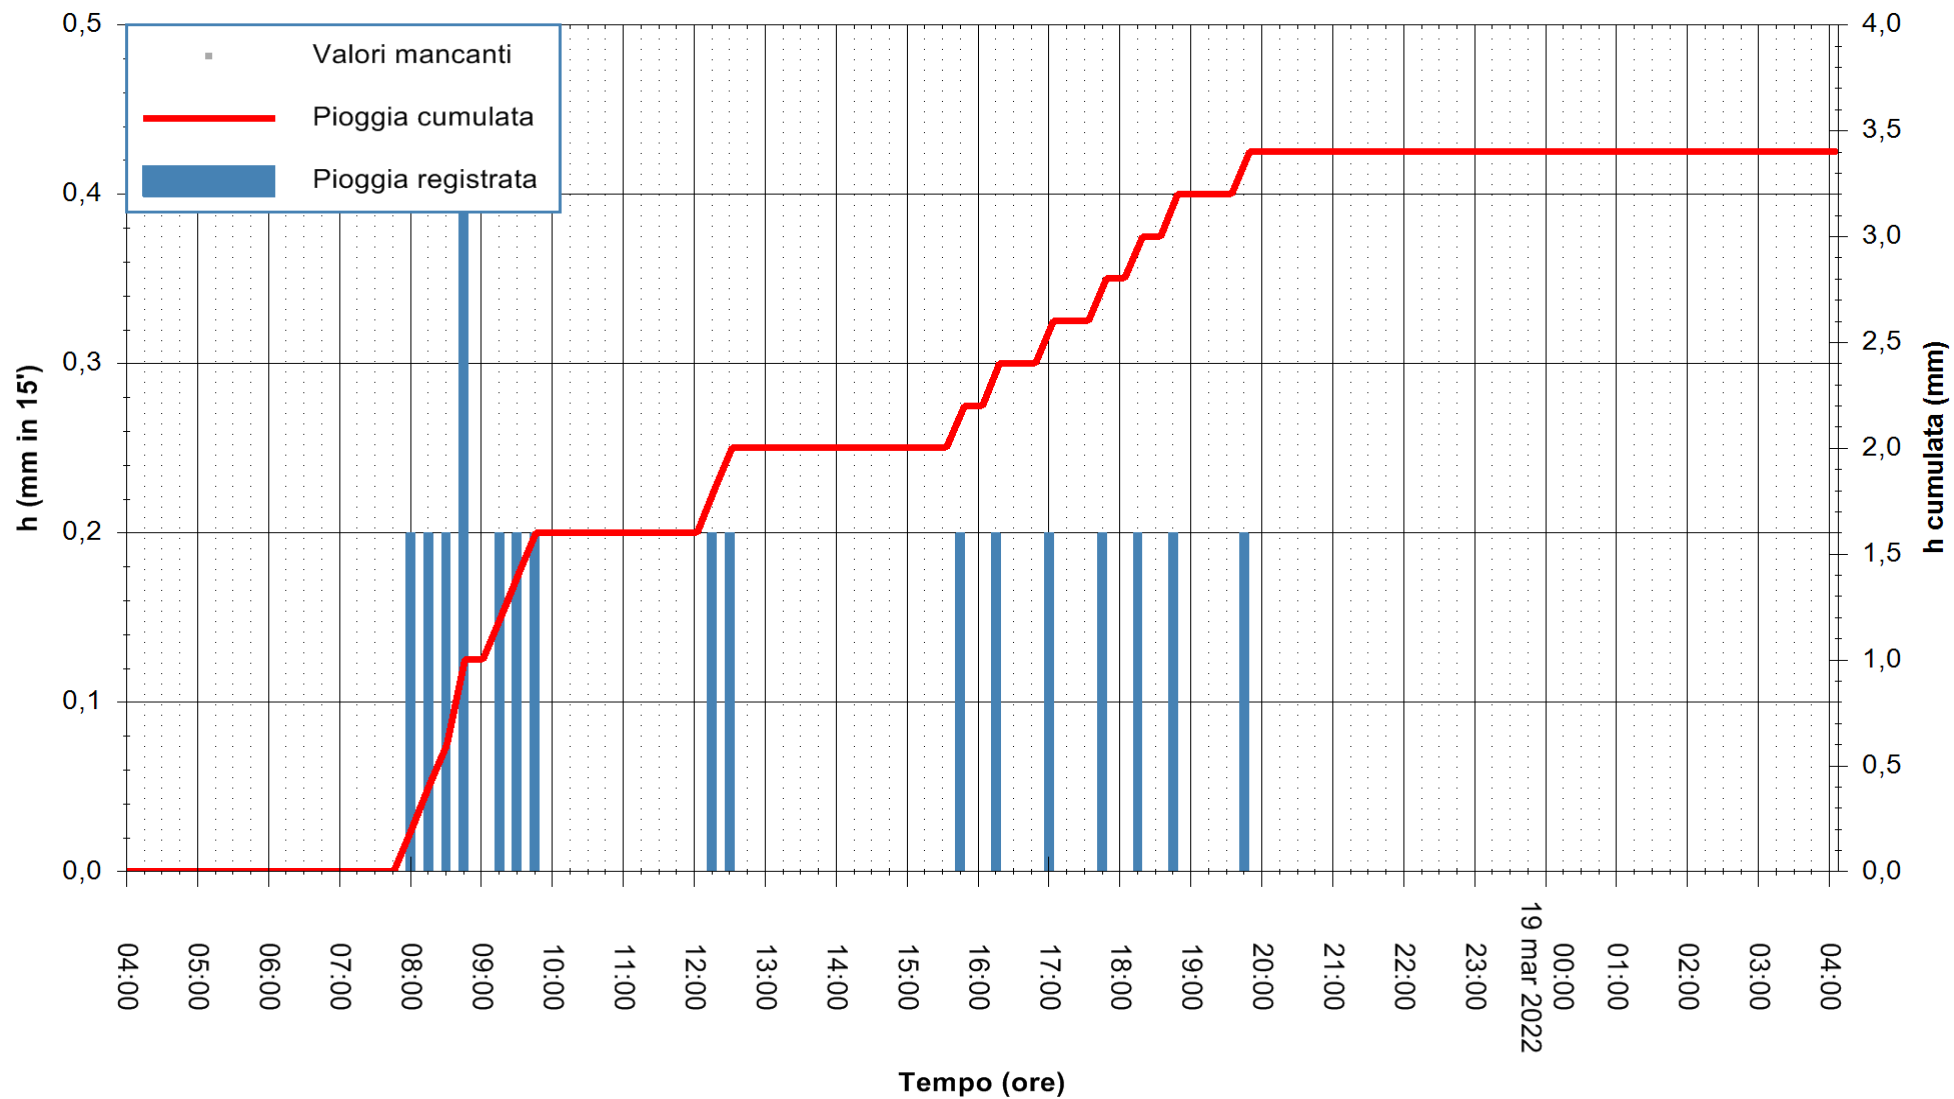

ARPAS
F.to il Dirigente Responsabile
Dott. Giuseppe Bianco

REGIONE AUTONOMA DE SARDIGNA
REGIONE AUTONOMA DELLA SARDEGNA

Stazione pluviometrica PULA RF
Area PISTA DI PATTINAGGIO
Pioggia registrata nelle ultime 24 ore
Estrazione dati delle ore 04:25 del 19/03/2022
Ultimo dato disponibile: 19/03/2022 alle 04:00

ARPAS
F.to il Dirigente Responsabile
Dott. Giuseppe Bianco

REGIONE AUTONOMA DE SARDIGNA
REGIONE AUTONOMA DELLA SARDEGNA

Stazione pluviometrica TRINITA' D'AGULTU PADULEDDA
Area PADULEDDA

Pioggia registrata nelle ultime 24 ore
Estrazione dati delle ore 04:25 del 19/03/2022
Ultimo dato disponibile: 19/03/2022 alle 04:00