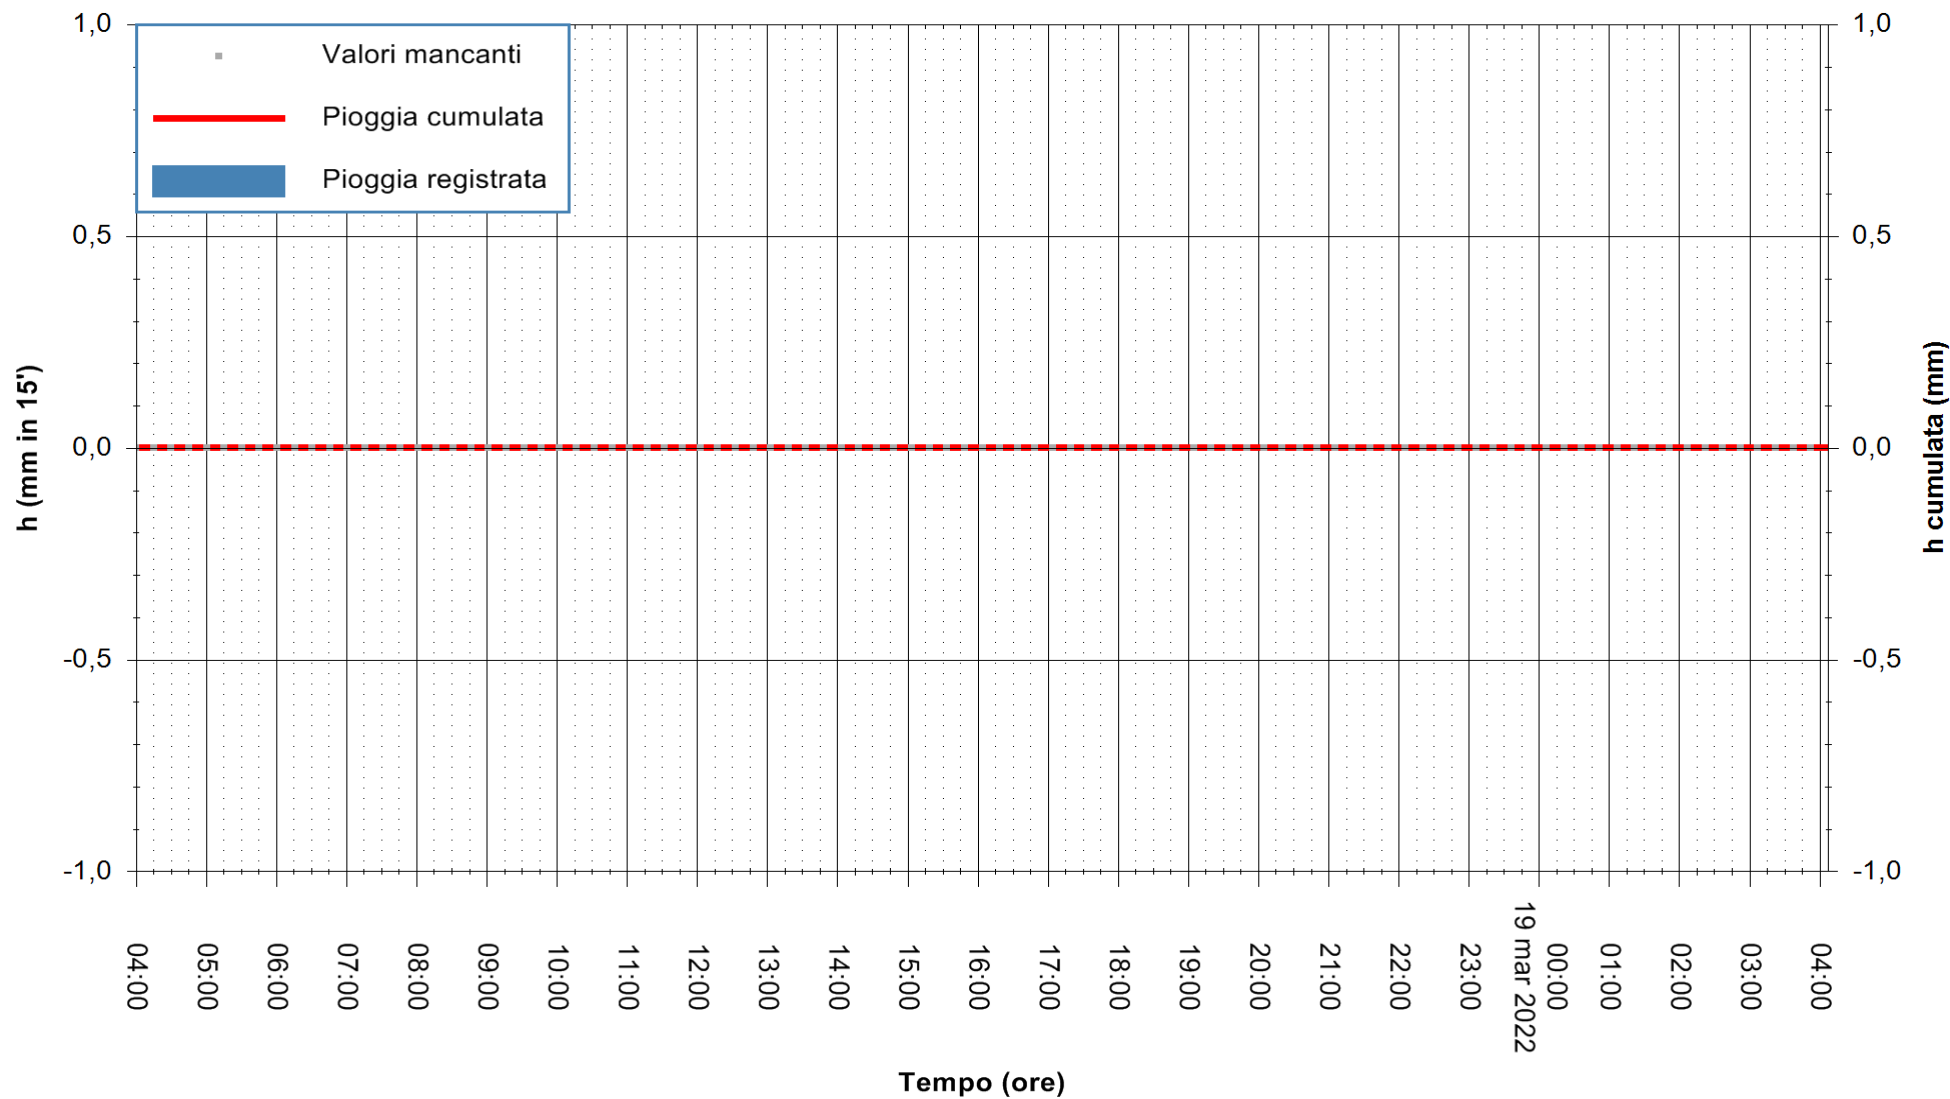

REGIONE AUTONOMA DE SARDIGNA
REGIONE AUTONOMA DELLA SARDEGNA

ARPAS
F.to il Dirigente Responsabile
Dott. Giuseppe Bianco

Stazione pluviometrica SAN VERO MILIS PUTZUIDU
Area TORRE CAPO MANNU
Pioggia registrata nelle ultime 24 ore
Estrazione dati delle ore 04:25 del 19/03/2022
Ultimo dato disponibile: 01/01/0001 alle 00:00

ARPAS
F.to il Dirigente Responsabile
Dott. Giuseppe Bianco

REGIONE AUTONOMA DE SARDIGNA
REGIONE AUTONOMA DELLA SARDEGNA

Stazione pluviometrica SANTADI PUNTA SEBERA
Area PUNTA SEBERA
Pioggia registrata nelle ultime 24 ore
Estrazione dati delle ore 04:25 del 19/03/2022
Ultimo dato disponibile: 19/03/2022 alle 04:00