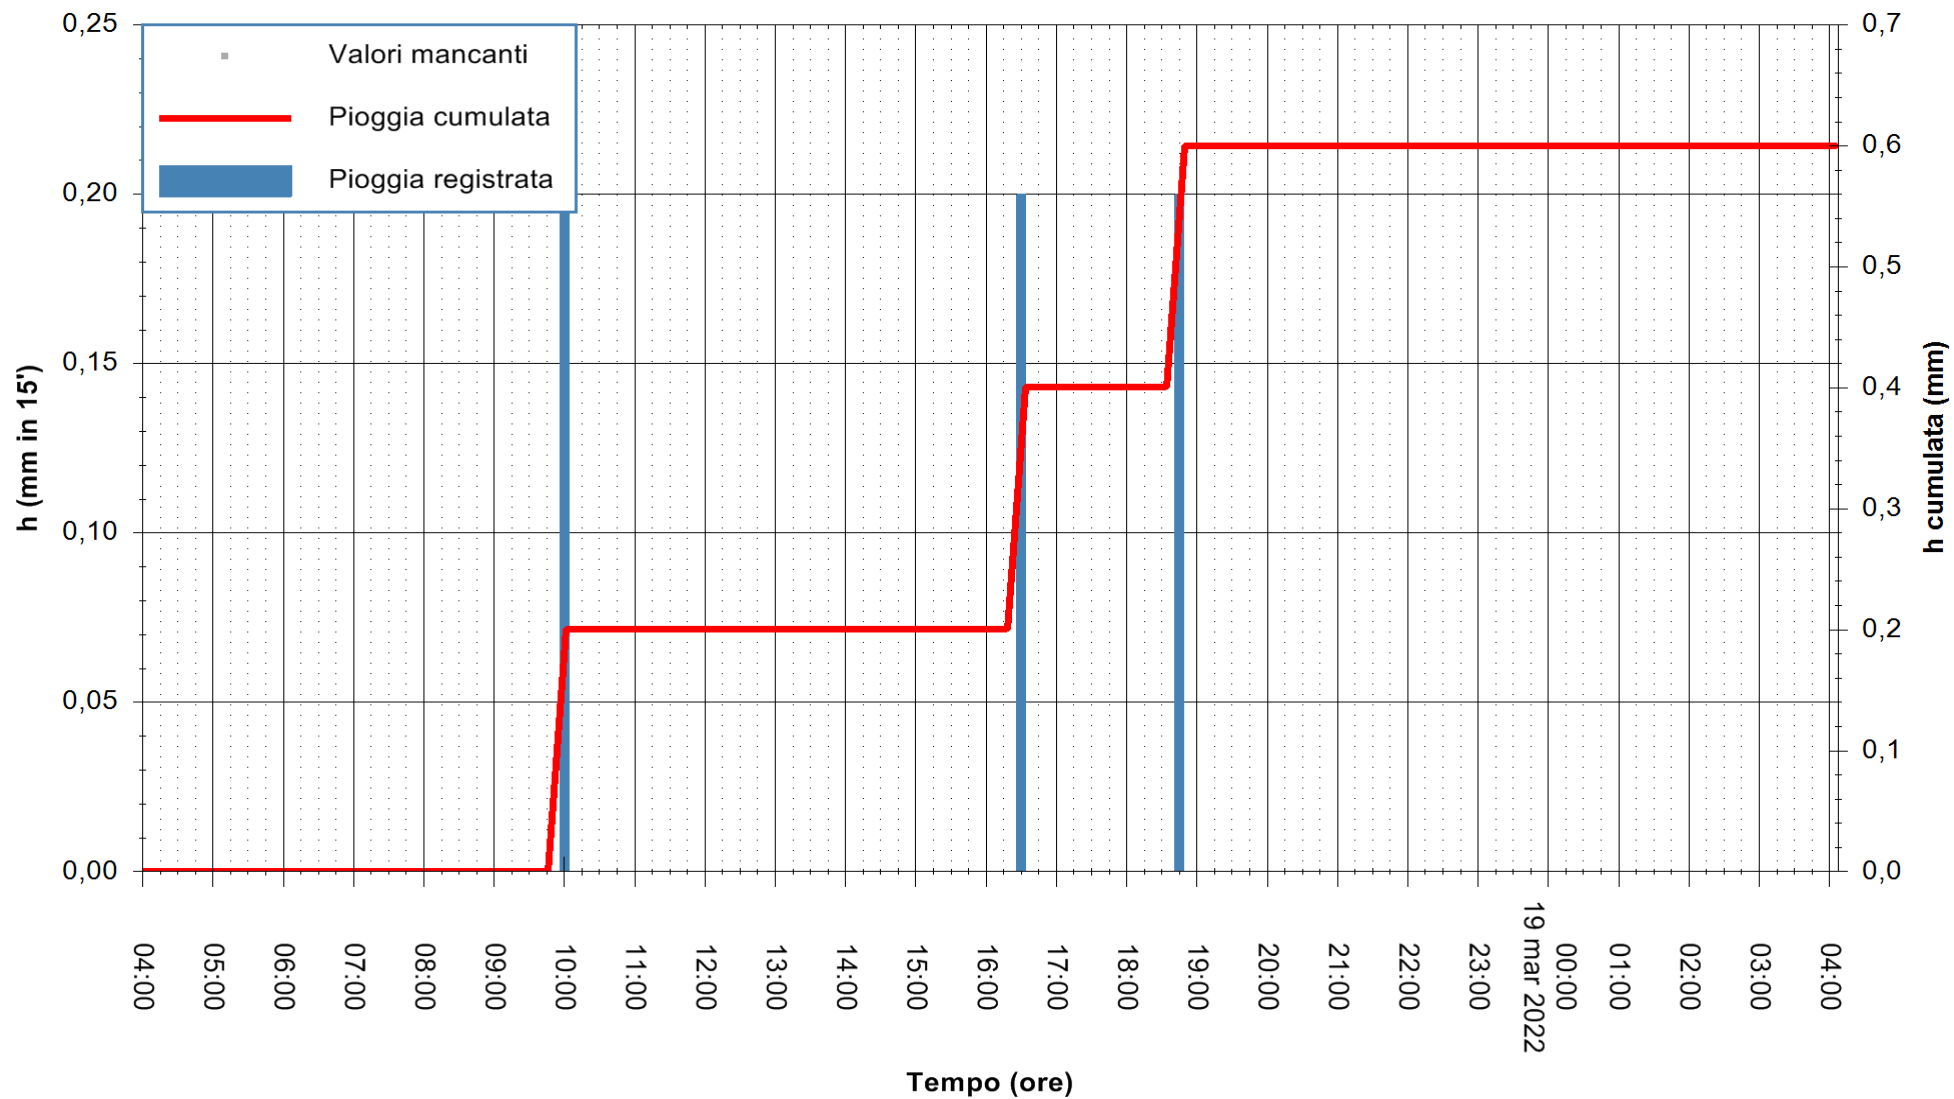

Stazione pluviometrica SILIQUA CAMPANASSISA
Area CASERMA ENTE FORESTE
Pioggia registrata nelle ultime 24 ore
Estrazione dati delle ore 04:25 del 19/03/2022
Ultimo dato disponibile: 19/03/2022 alle 04:00

ARPAS
F.to il Dirigente Responsabile
Dott. Giuseppe Bianco

REGIONE AUTONOMA DE SARDIGNA
REGIONE AUTONOMA DELLA SARDEGNA

Stazione pluviometrica CARLOFORTE OSSERVATORIO
Area TORRE SAN VITTORIO
Pioggia registrata nelle ultime 24 ore
Estrazione dati delle ore 04:25 del 19/03/2022
Ultimo dato disponibile: 19/03/2022 alle 04:00

ARPAS
F.to il Dirigente Responsabile
Dott. Giuseppe Bianco

REGIONE AUTONOMA DE SARDIGNA
REGIONE AUTONOMA DELLA SARDEGNA

Stazione pluviometrica DIGA RIO LENI
Area DIGA RIO LENI
Pioggia registrata nelle ultime 24 ore
Estrazione dati delle ore 04:25 del 19/03/2022
Ultimo dato disponibile: 19/03/2022 alle 04:00