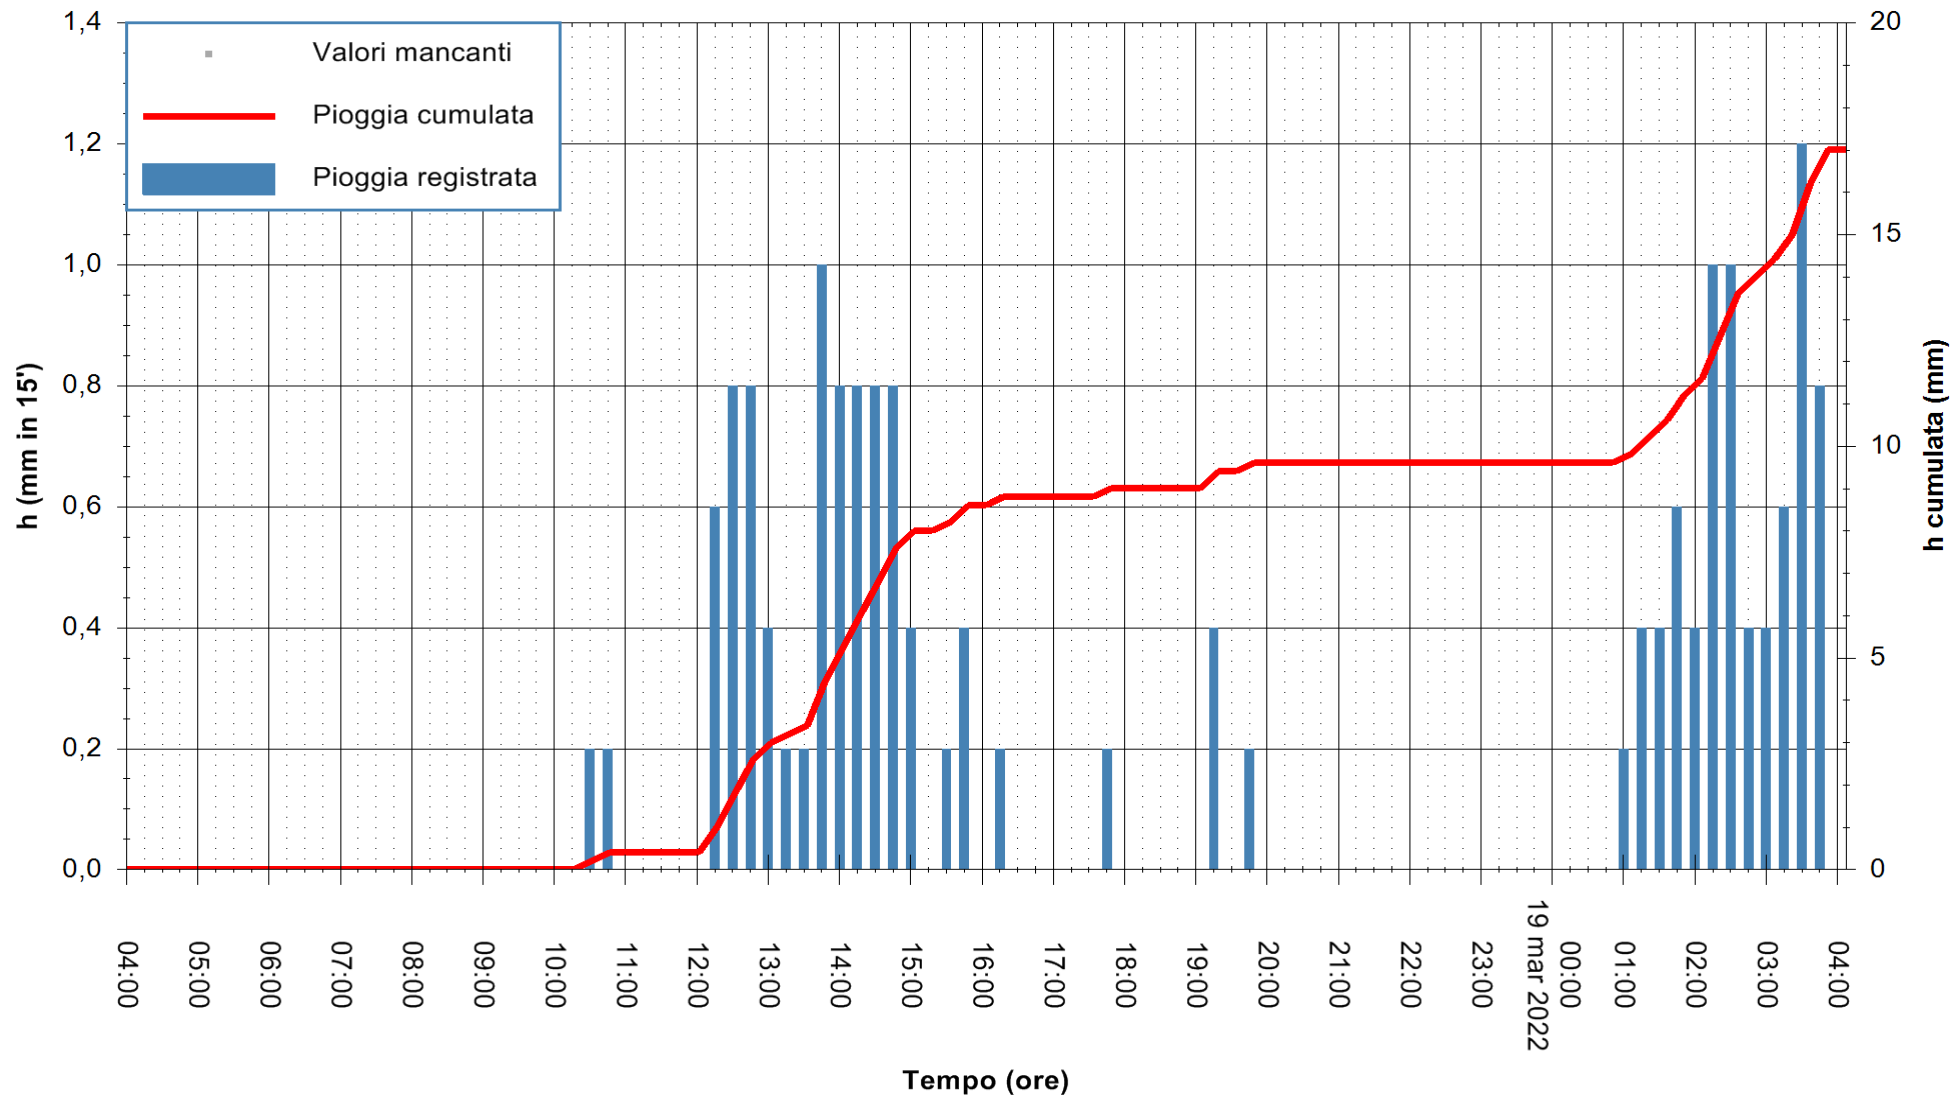

Stazione pluviometrica SILIQUA CAMPANASSISA
Area CASERMA ENTE FORESTE
Pioggia registrata nelle ultime 24 ore
Estrazione dati delle ore 04:25 del 19/03/2022
Ultimo dato disponibile: 19/03/2022 alle 04:00

ARPAS
F.to il Dirigente Responsabile
Dott. Giuseppe Bianco

REGIONE AUTONOMA DE SARDIGNA
REGIONE AUTONOMA DELLA SARDEGNA

Stazione pluviometrica CARLOFORTE OSSERVATORIO
Area TORRE SAN VITTORIO
Pioggia registrata nelle ultime 24 ore
Estrazione dati delle ore 04:25 del 19/03/2022
Ultimo dato disponibile: 19/03/2022 alle 04:00

ARPAS
F.to il Dirigente Responsabile
Dott. Giuseppe Bianco

REGIONE AUTONOMA DE SARDIGNA
REGIONE AUTONOMA DELLA SARDEGNA

Stazione pluviometrica DIGA RIO LENI
Area DIGA RIO LENI
Pioggia registrata nelle ultime 24 ore
Estrazione dati delle ore 04:25 del 19/03/2022
Ultimo dato disponibile: 19/03/2022 alle 04:00