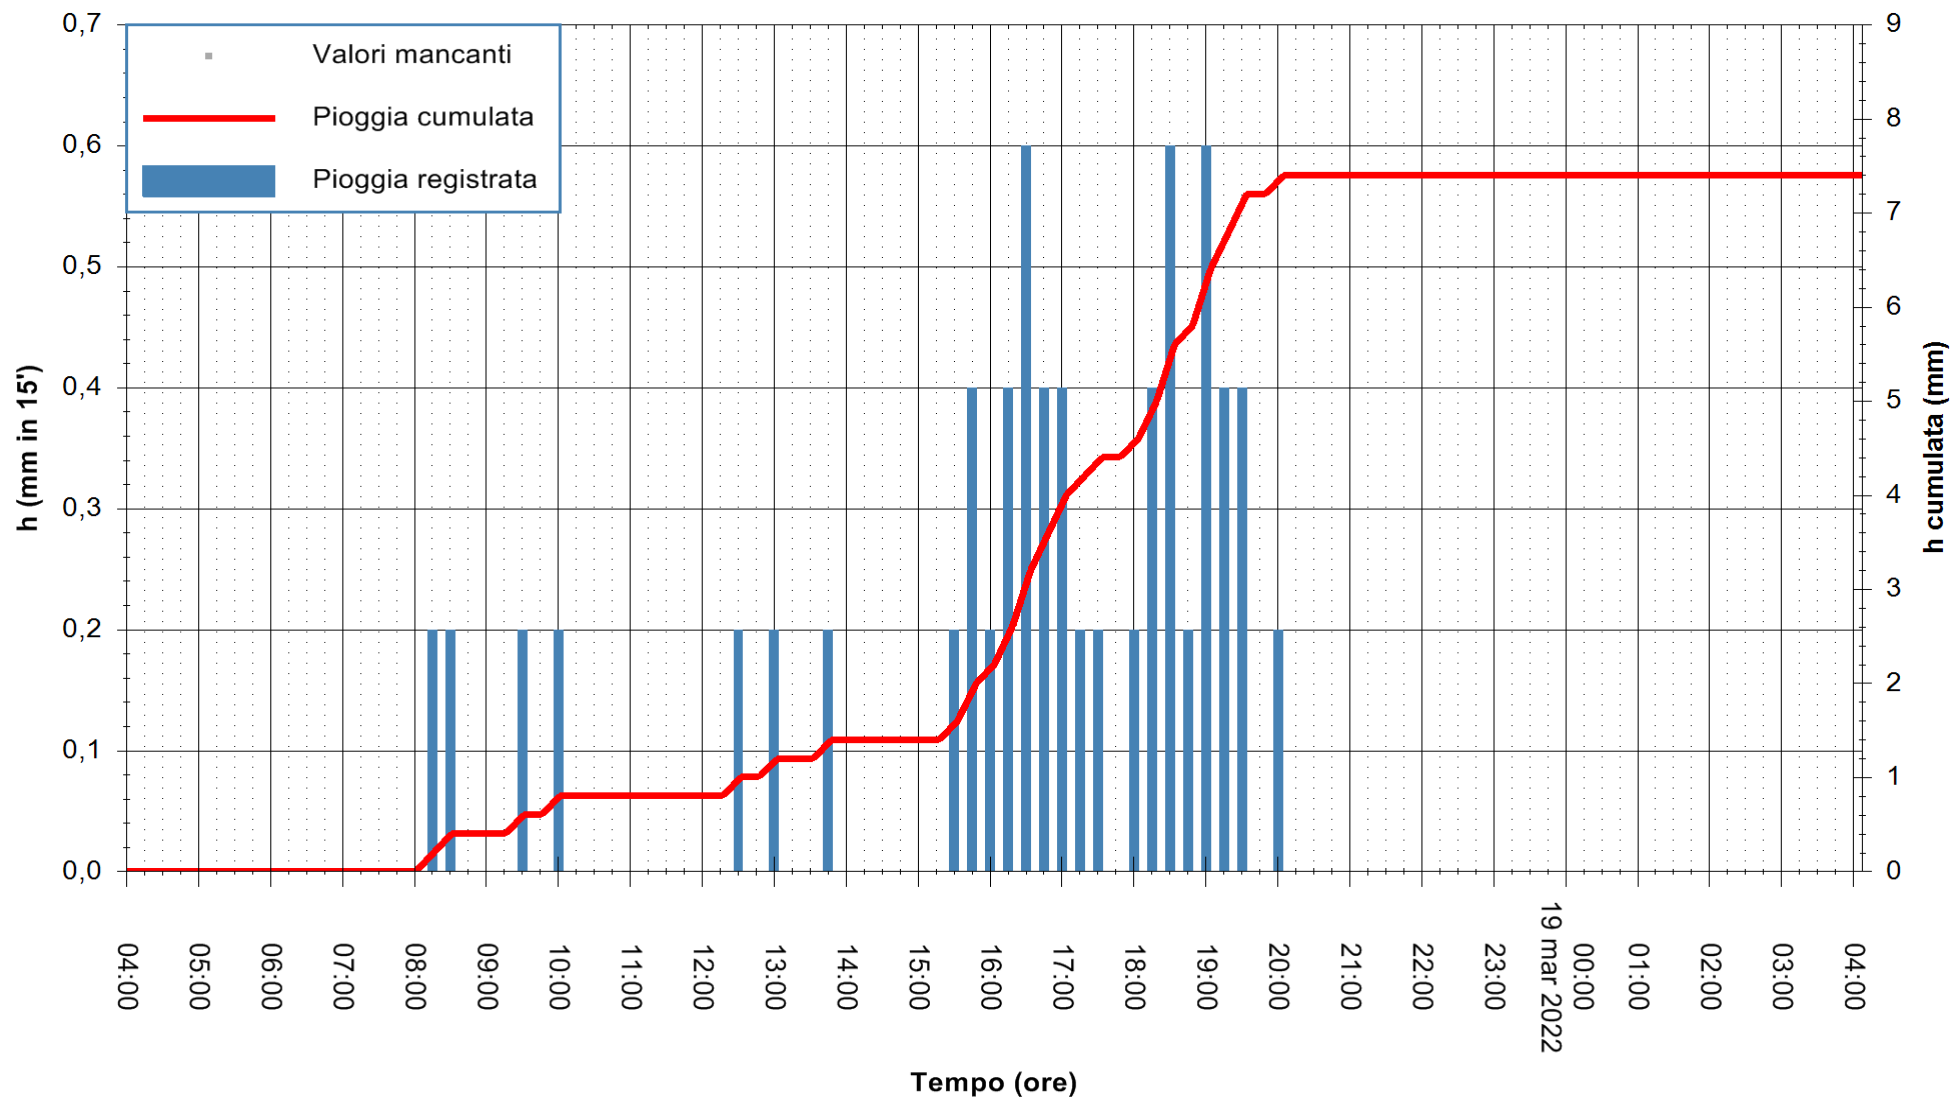

ARPAS
F.to il Dirigente Responsabile
Dott. Giuseppe Bianco

REGIONE AUTONOMA DE SARDIGNA
REGIONE AUTONOMA DELLA SARDEGNA

Stazione pluviometrica PULA RF
Area PISTA DI PATTINAGGIO
Pioggia registrata nelle ultime 24 ore
Estrazione dati delle ore 04:25 del 19/03/2022
Ultimo dato disponibile: 19/03/2022 alle 04:00