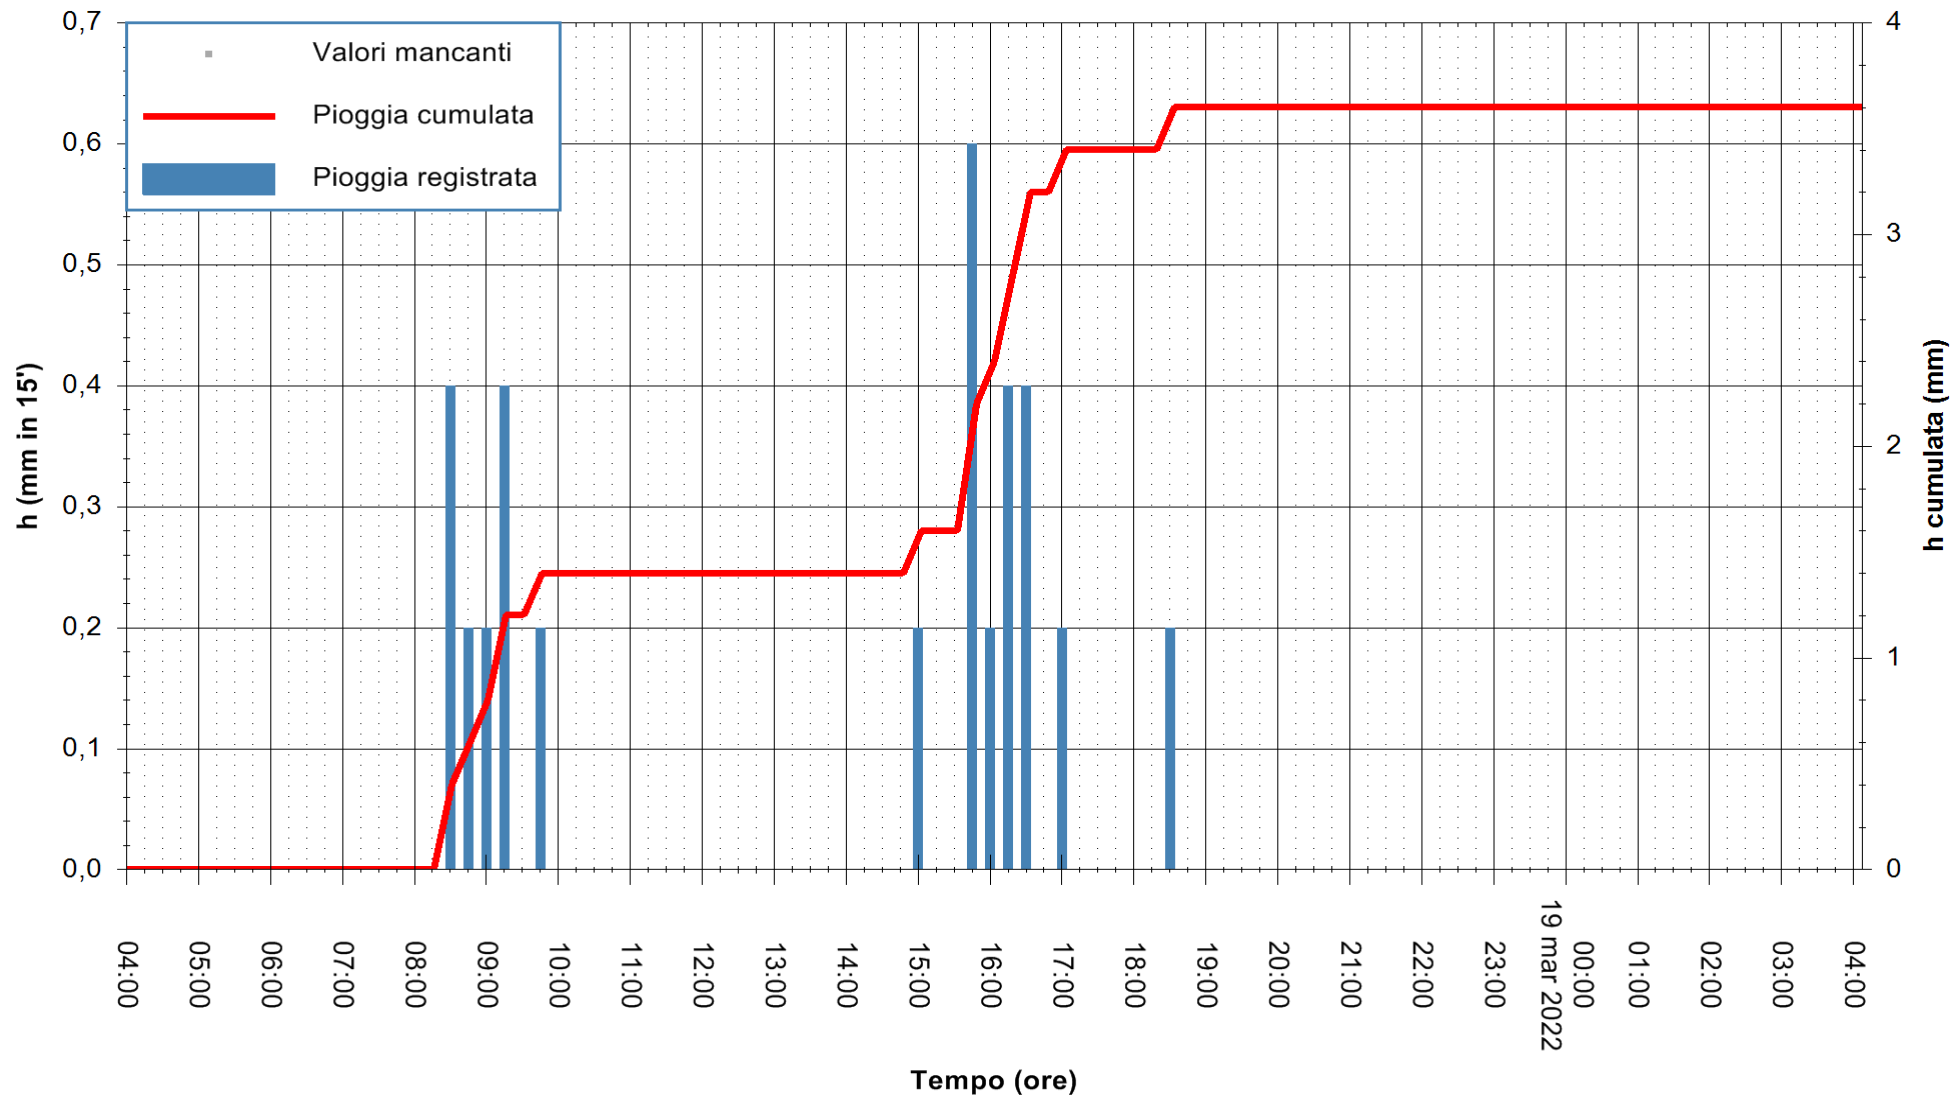

Stazione pluviometrica SILIQUA CAMPANASSISA
Area CASERMA ENTE FORESTE
Pioggia registrata nelle ultime 24 ore
Estrazione dati delle ore 04:25 del 19/03/2022
Ultimo dato disponibile: 19/03/2022 alle 04:00

ARPAS
F.to il Dirigente Responsabile
Dott. Giuseppe Bianco

REGIONE AUTONOMA DE SARDIGNA
REGIONE AUTONOMA DELLA SARDEGNA

Stazione pluviometrica CARLOFORTE OSSERVATORIO
Area TORRE SAN VITTORIO
Pioggia registrata nelle ultime 24 ore
Estrazione dati delle ore 04:25 del 19/03/2022
Ultimo dato disponibile: 19/03/2022 alle 04:00

ARPAS
F.to il Dirigente Responsabile
Dott. Giuseppe Bianco

REGIONE AUTONOMA DE SARDIGNA
REGIONE AUTONOMA DELLA SARDEGNA

Stazione pluviometrica DIGA RIO LENI
Area DIGA RIO LENI
Pioggia registrata nelle ultime 24 ore
Estrazione dati delle ore 04:25 del 19/03/2022
Ultimo dato disponibile: 19/03/2022 alle 04:00