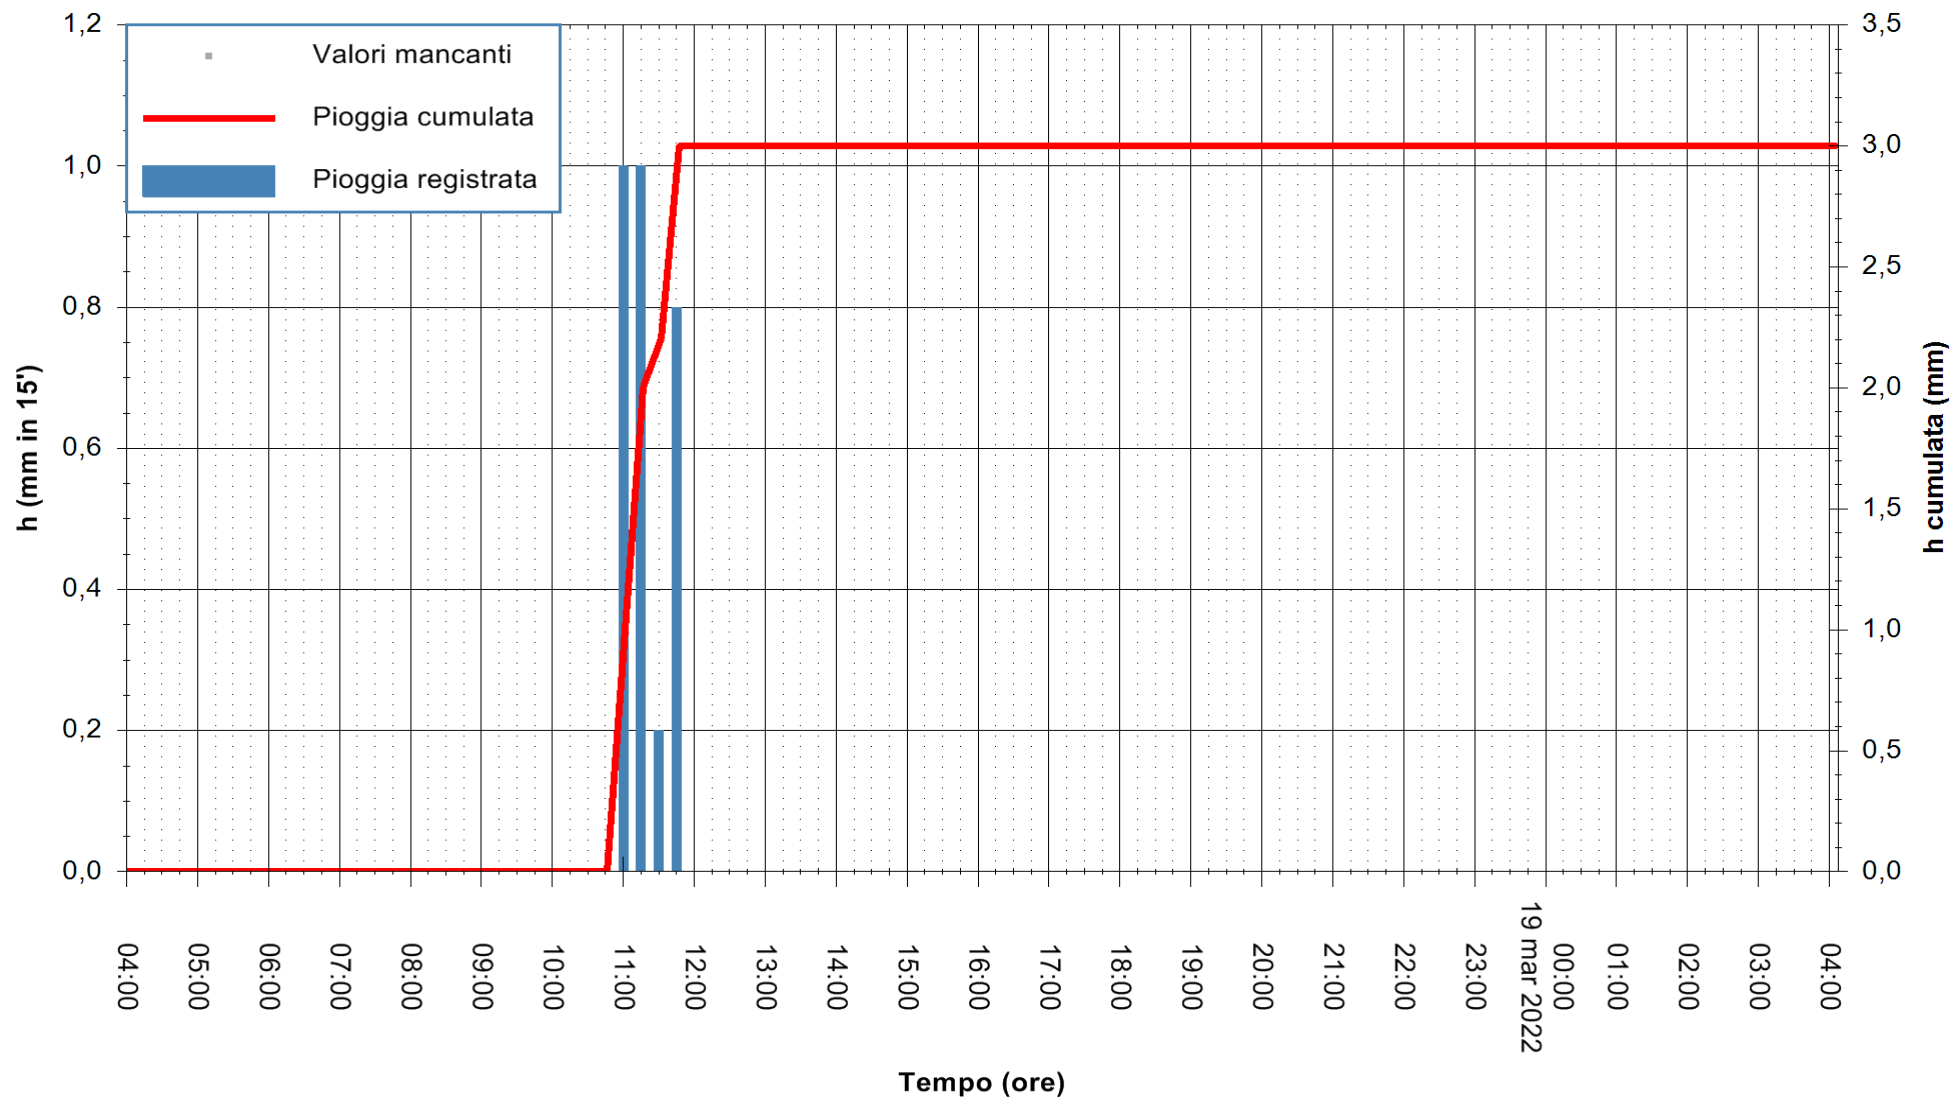

Stazione pluviometrica SILIQUA CAMPANASSISA
Area CASERMA ENTE FORESTE
Pioggia registrata nelle ultime 24 ore
Estrazione dati delle ore 04:25 del 19/03/2022
Ultimo dato disponibile: 19/03/2022 alle 04:00

ARPAS
F.to il Dirigente Responsabile
Dott. Giuseppe Bianco

REGIONE AUTONOMA DE SARDIGNA
REGIONE AUTONOMA DELLA SARDEGNA

Stazione pluviometrica CARLOFORTE OSSERVATORIO
Area TORRE SAN VITTORIO
Pioggia registrata nelle ultime 24 ore
Estrazione dati delle ore 04:25 del 19/03/2022
Ultimo dato disponibile: 19/03/2022 alle 04:00

ARPAS
F.to il Dirigente Responsabile
Dott. Giuseppe Bianco

REGIONE AUTONOMA DE SARDIGNA
REGIONE AUTONOMA DELLA SARDEGNA

Stazione pluviometrica DIGA RIO LENI
Area DIGA RIO LENI
Pioggia registrata nelle ultime 24 ore
Estrazione dati delle ore 04:25 del 19/03/2022
Ultimo dato disponibile: 19/03/2022 alle 04:00