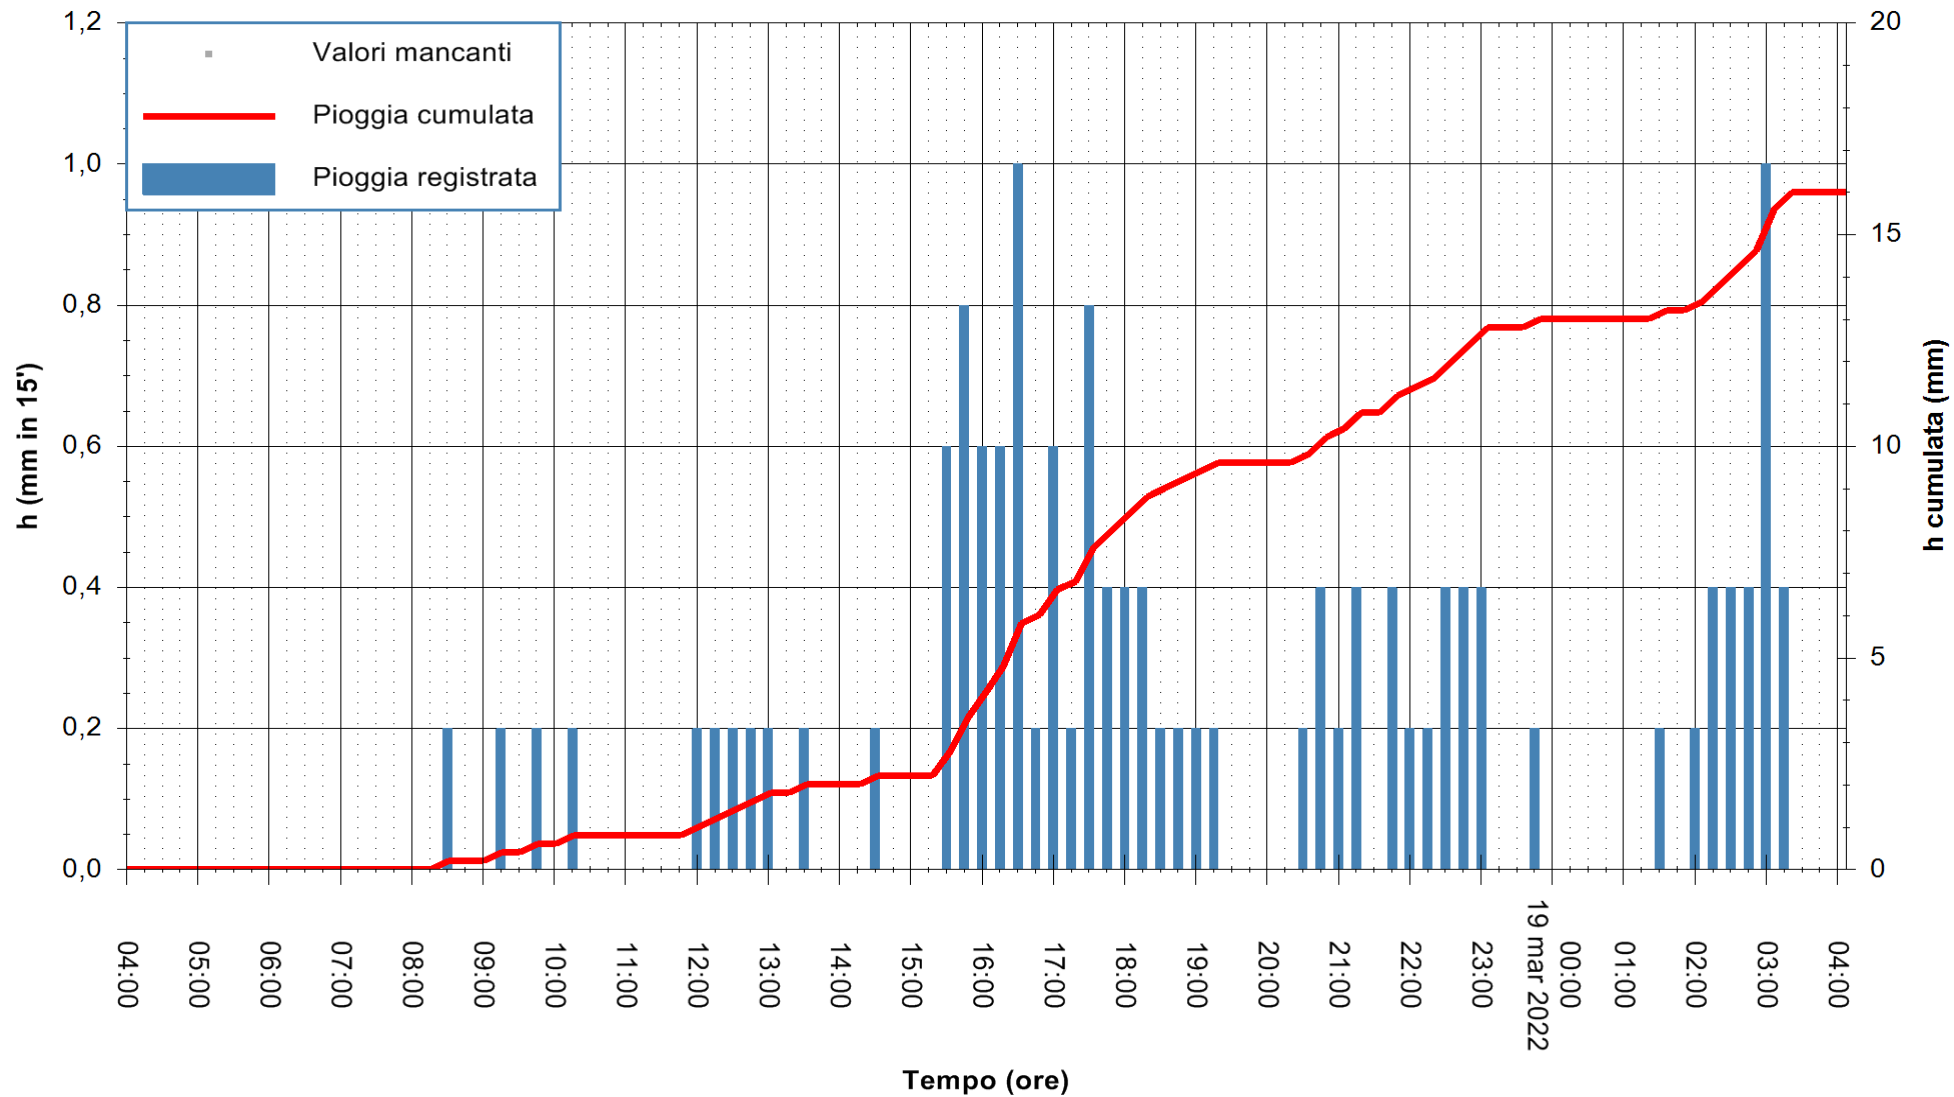

REGIONE AUTONOMA DE SARDIGNA
REGIONE AUTONOMA DELLA SARDEGNA

ARPAS
F.to il Dirigente Responsabile
Dott. Giuseppe Bianco

Stazione pluviometrica SAN VERO MILIS PUTZUIDU
Area TORRE CAPO MANNU
Pioggia registrata nelle ultime 24 ore
Estrazione dati delle ore 04:25 del 19/03/2022
Ultimo dato disponibile: 01/01/0001 alle 00:00

ARPAS
F.to il Dirigente Responsabile
Dott. Giuseppe Bianco

REGIONE AUTONOMA DE SARDIGNA
REGIONE AUTONOMA DELLA SARDEGNA

Stazione pluviometrica SANTADI PUNTA SEBERA
Area PUNTA SEBERA
Pioggia registrata nelle ultime 24 ore
Estrazione dati delle ore 04:25 del 19/03/2022
Ultimo dato disponibile: 19/03/2022 alle 04:00