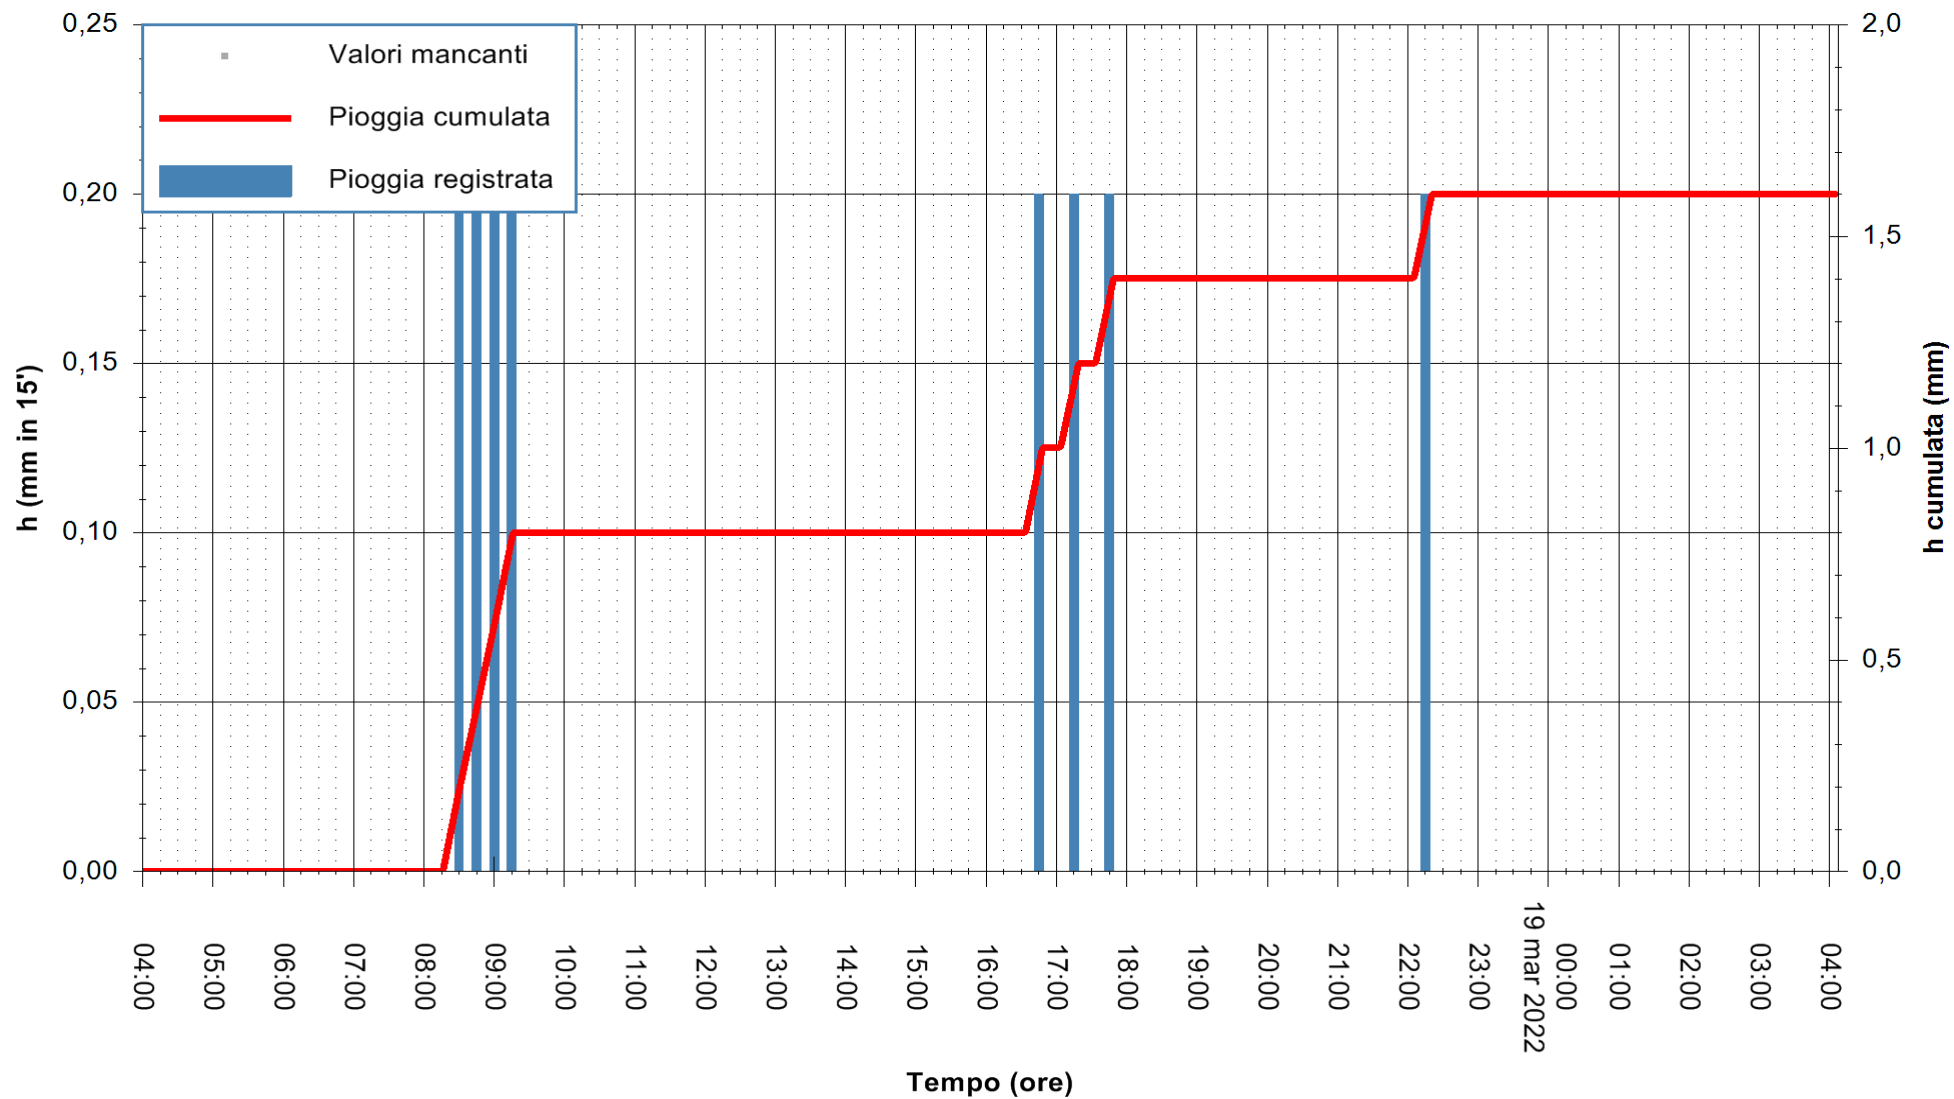

REGIONE AUTONOMA DE SARDIGNA
REGIONE AUTONOMA DELLA SARDEGNA

ARPAS
F.to il Dirigente Responsabile
Dott. Giuseppe Bianco

Stazione pluviometrica SAN VERO MILIS PUTZUIDU
Area TORRE CAPO MANNU
Pioggia registrata nelle ultime 24 ore
Estrazione dati delle ore 04:25 del 19/03/2022
Ultimo dato disponibile: 01/01/0001 alle 00:00

ARPAS
F.to il Dirigente Responsabile
Dott. Giuseppe Bianco

REGIONE AUTONOMA DE SARDIGNA
REGIONE AUTONOMA DELLA SARDEGNA

Stazione pluviometrica SANTADI PUNTA SEBERA
Area PUNTA SEBERA
Pioggia registrata nelle ultime 24 ore
Estrazione dati delle ore 04:25 del 19/03/2022
Ultimo dato disponibile: 19/03/2022 alle 04:00