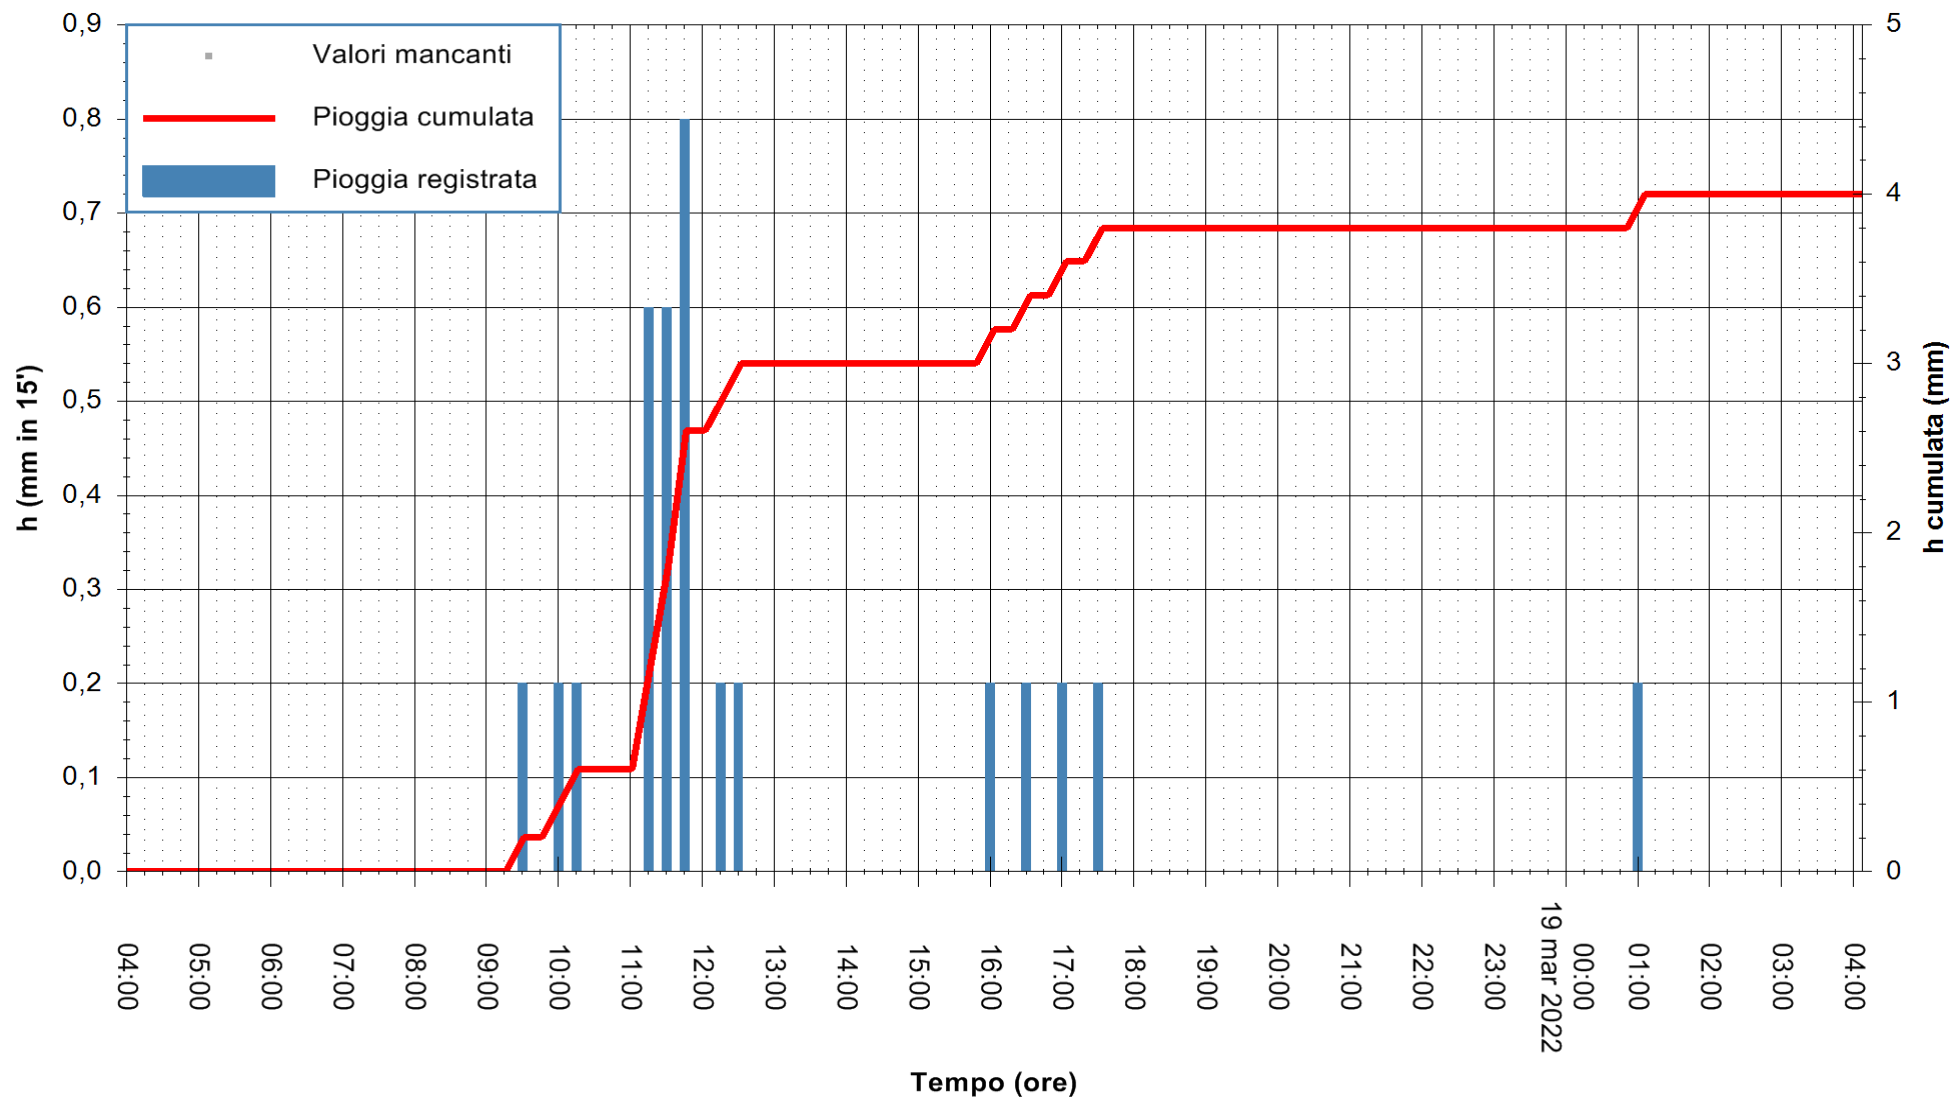

ARPAS
F.to il Dirigente Responsabile
Dott. Giuseppe Bianco

REGIONE AUTONOMA DE SARDIGNA
REGIONE AUTONOMA DELLA SARDEGNA

Stazione pluviometrica PULA RF
Area PISTA DI PATTINAGGIO
Pioggia registrata nelle ultime 24 ore
Estrazione dati delle ore 04:25 del 19/03/2022
Ultimo dato disponibile: 19/03/2022 alle 04:00