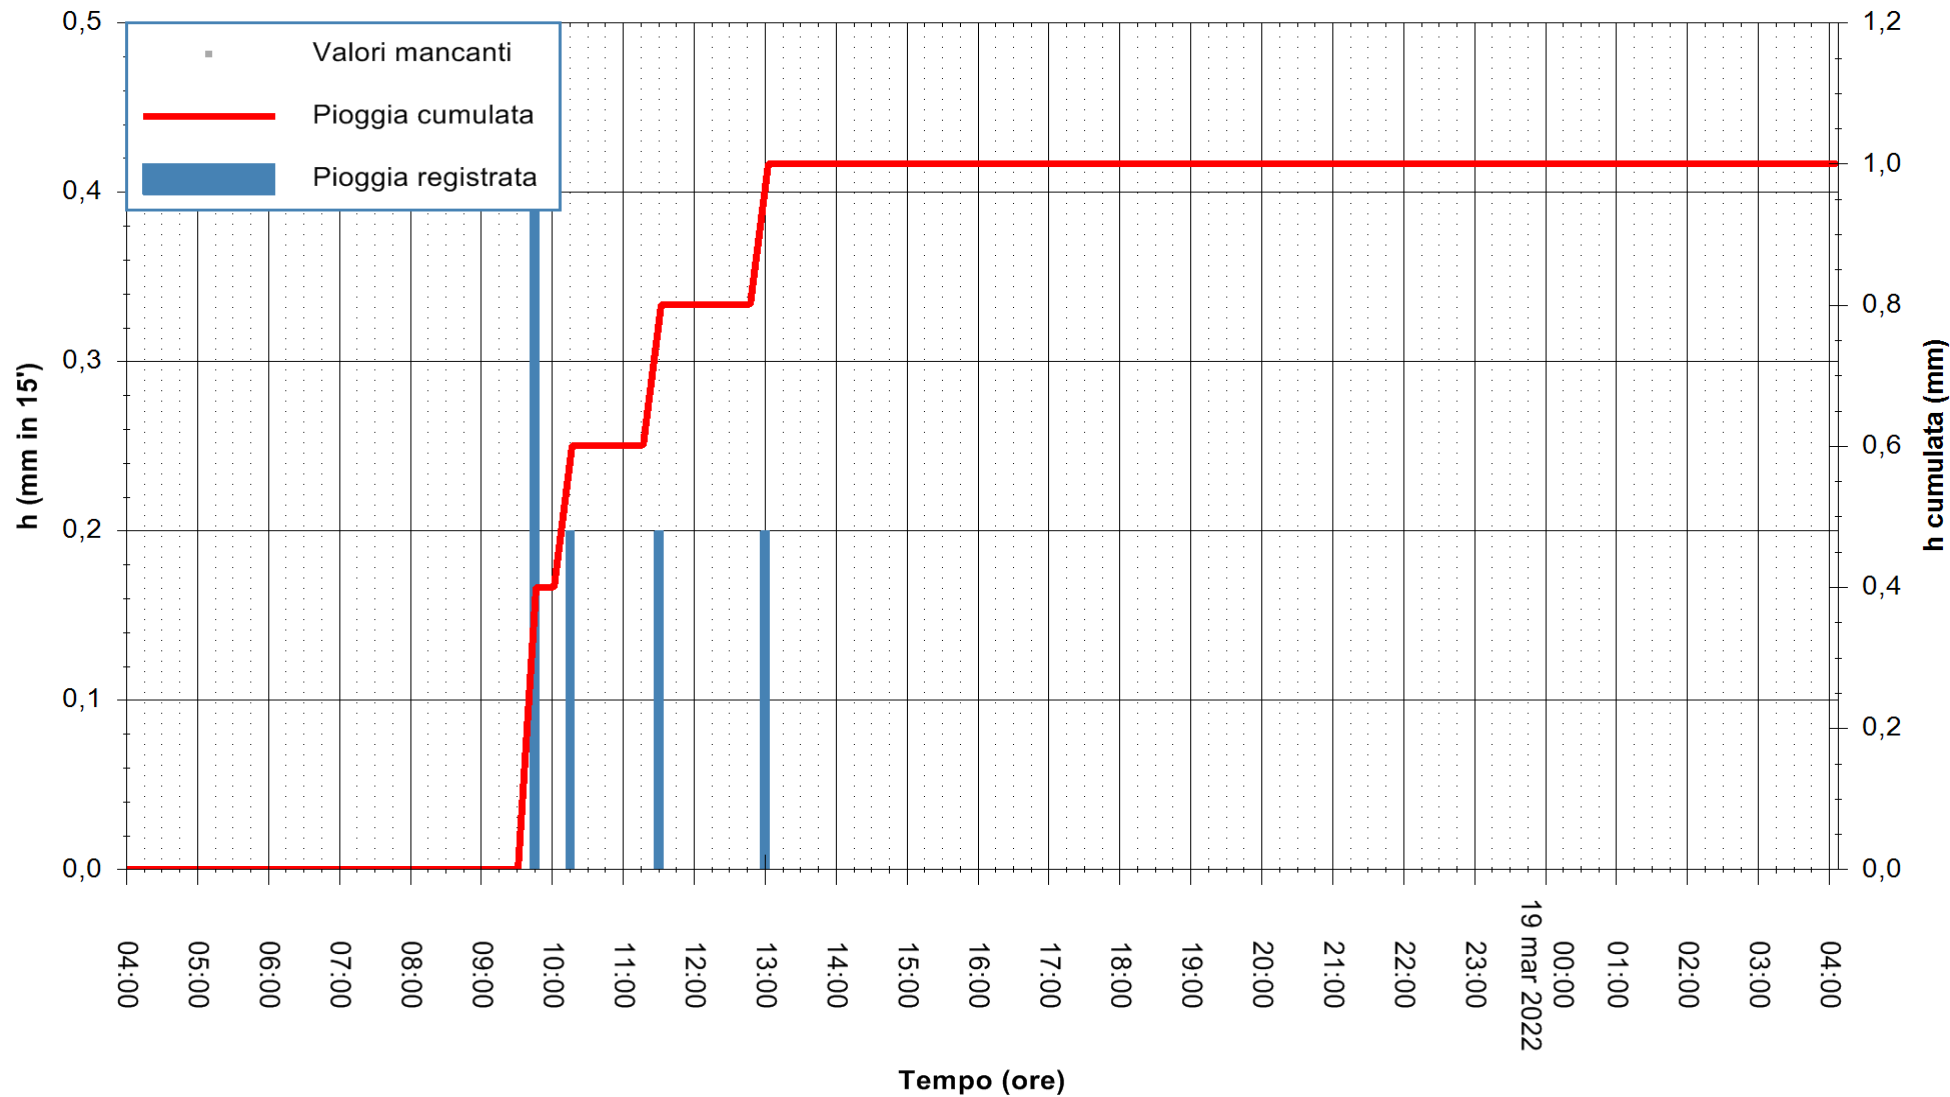

ARPAS
F.to il Dirigente Responsabile
Dott. Giuseppe Bianco

REGIONE AUTONOMA DE SARDIGNA
REGIONE AUTONOMA DELLA SARDEGNA

Stazione pluviometrica PULA RF
Area PISTA DI PATTINAGGIO
Pioggia registrata nelle ultime 24 ore
Estrazione dati delle ore 04:25 del 19/03/2022
Ultimo dato disponibile: 19/03/2022 alle 04:00