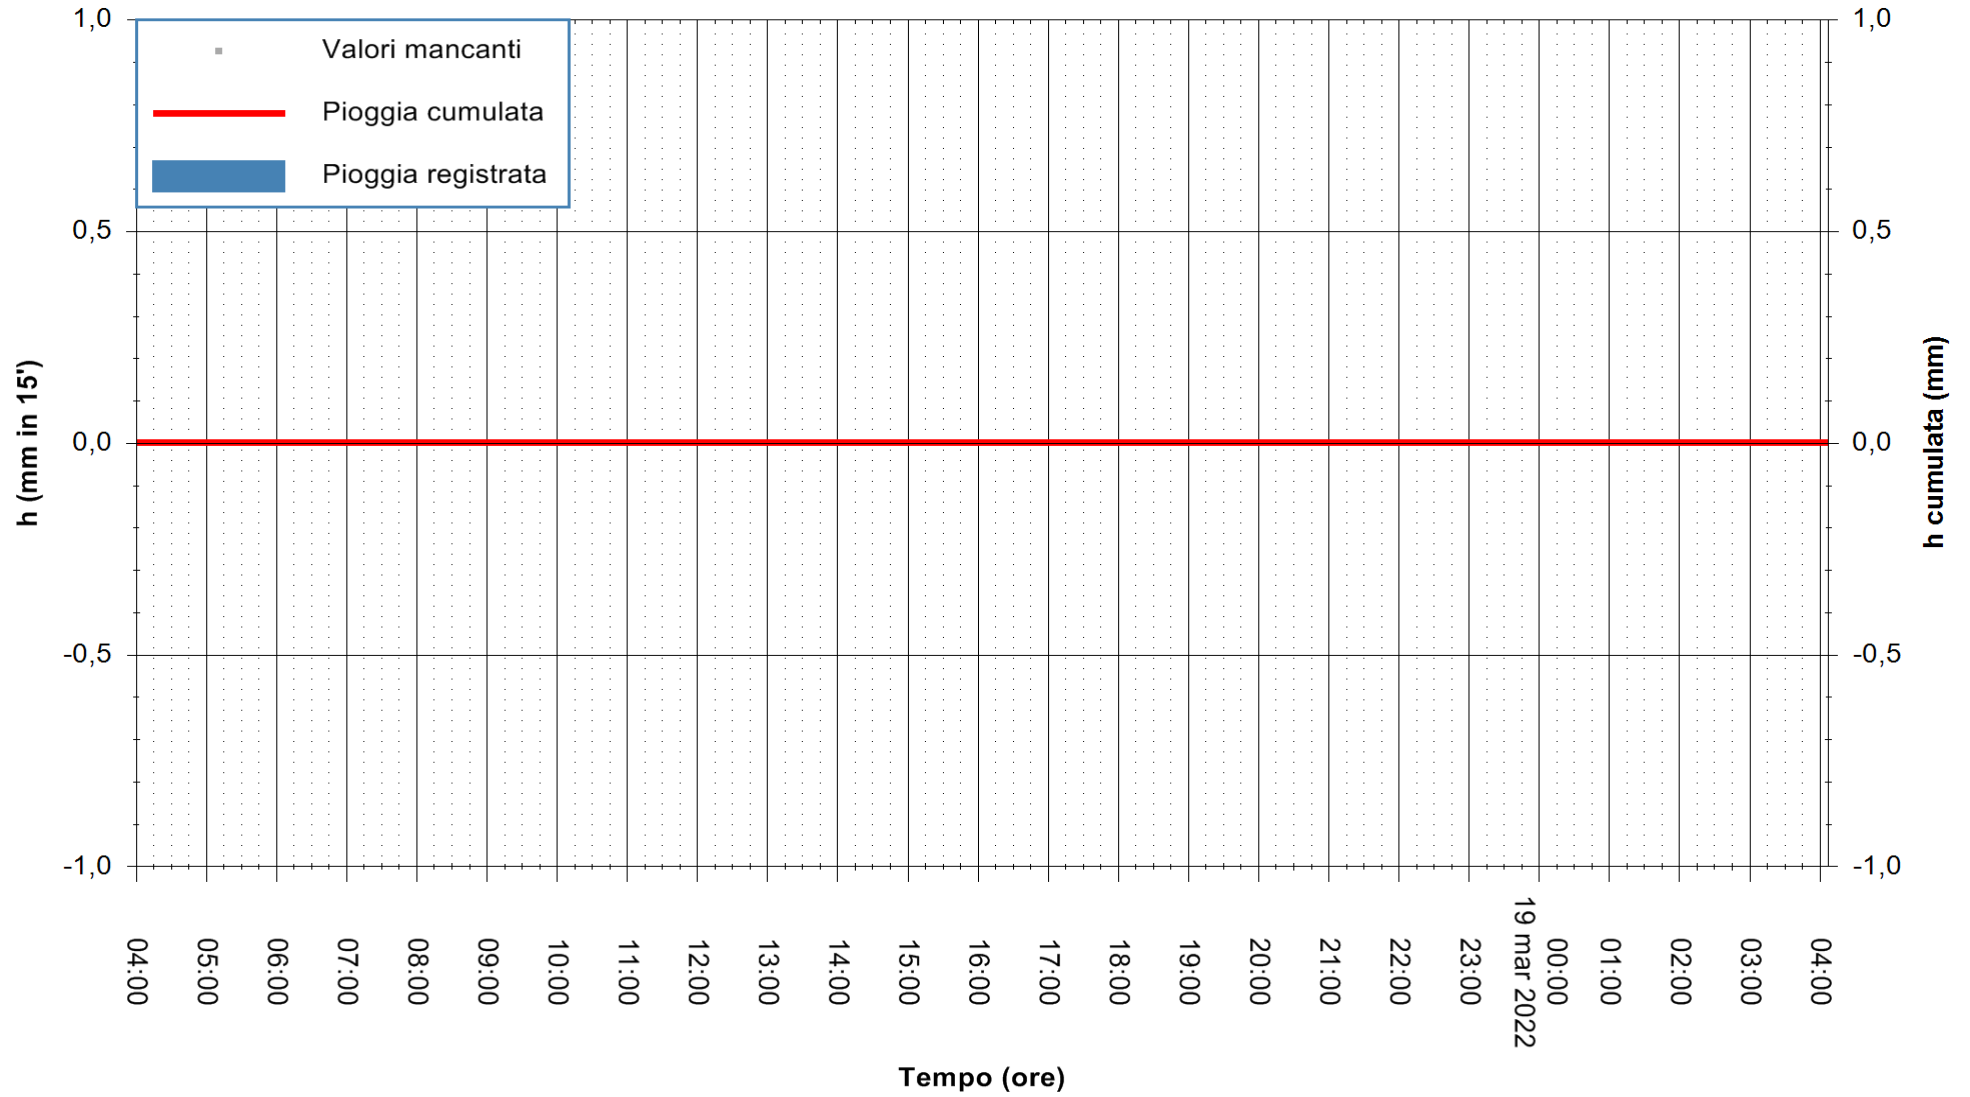

Stazione pluviometrica SILIQUA CAMPANASSISA
Area CASERMA ENTE FORESTE
Pioggia registrata nelle ultime 24 ore
Estrazione dati delle ore 04:25 del 19/03/2022
Ultimo dato disponibile: 19/03/2022 alle 04:00

ARPAS
F.to il Dirigente Responsabile
Dott. Giuseppe Bianco

REGIONE AUTONOMA DE SARDIGNA
REGIONE AUTONOMA DELLA SARDEGNA

Stazione pluviometrica CARLOFORTE OSSERVATORIO
Area TORRE SAN VITTORIO
Pioggia registrata nelle ultime 24 ore
Estrazione dati delle ore 04:25 del 19/03/2022
Ultimo dato disponibile: 19/03/2022 alle 04:00

ARPAS
F.to il Dirigente Responsabile
Dott. Giuseppe Bianco

REGIONE AUTONOMA DE SARDIGNA
REGIONE AUTONOMA DELLA SARDEGNA

Stazione pluviometrica DIGA RIO LENI
Area DIGA RIO LENI
Pioggia registrata nelle ultime 24 ore
Estrazione dati delle ore 04:25 del 19/03/2022
Ultimo dato disponibile: 19/03/2022 alle 04:00