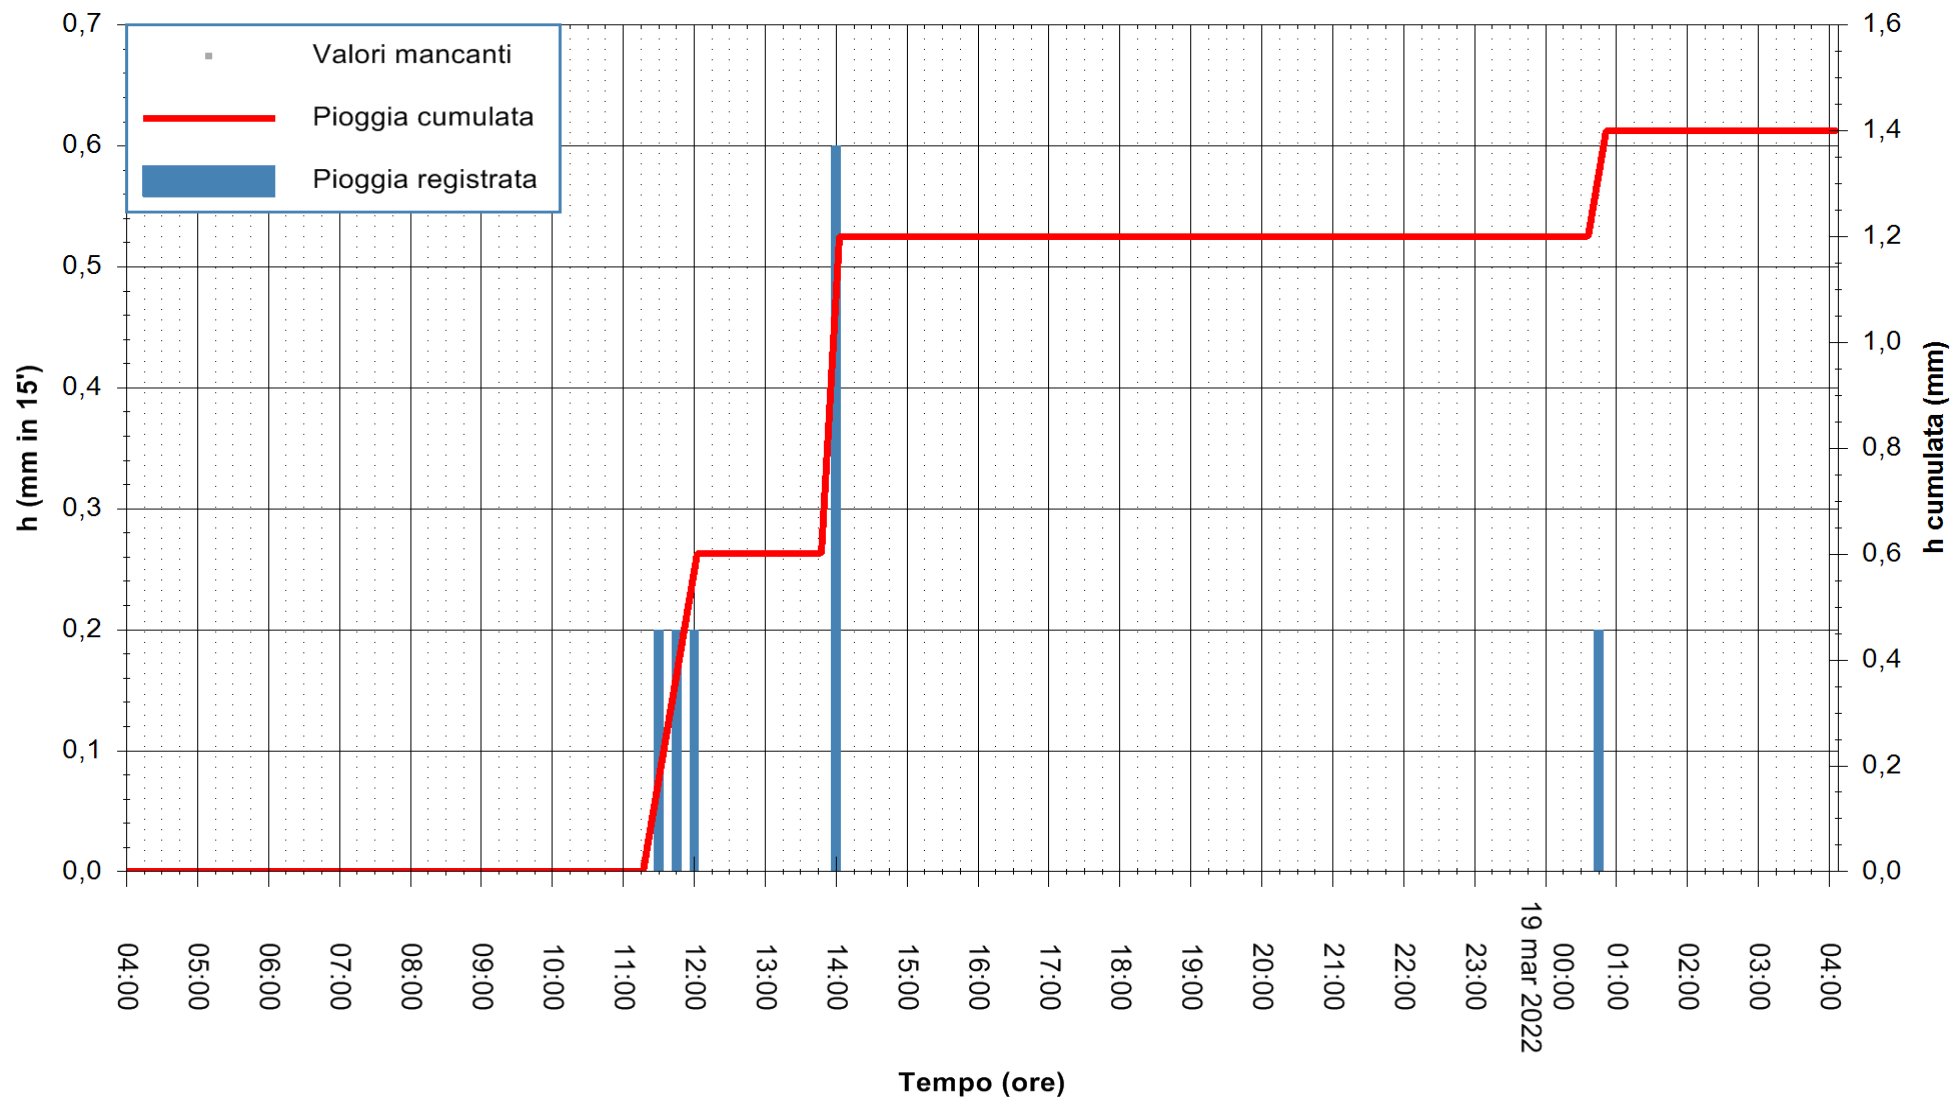

Stazione pluviometrica SILIQUA CAMPANASSISA
Area CASERMA ENTE FORESTE
Pioggia registrata nelle ultime 24 ore
Estrazione dati delle ore 04:25 del 19/03/2022
Ultimo dato disponibile: 19/03/2022 alle 04:00

ARPAS
F.to il Dirigente Responsabile
Dott. Giuseppe Bianco

REGIONE AUTONOMA DE SARDIGNA
REGIONE AUTONOMA DELLA SARDEGNA

Stazione pluviometrica CARLOFORTE OSSERVATORIO
Area TORRE SAN VITTORIO
Pioggia registrata nelle ultime 24 ore
Estrazione dati delle ore 04:25 del 19/03/2022
Ultimo dato disponibile: 19/03/2022 alle 04:00

ARPAS
F.to il Dirigente Responsabile
Dott. Giuseppe Bianco

REGIONE AUTONOMA DE SARDIGNA
REGIONE AUTONOMA DELLA SARDEGNA

Stazione pluviometrica DIGA RIO LENI
Area DIGA RIO LENI
Pioggia registrata nelle ultime 24 ore
Estrazione dati delle ore 04:25 del 19/03/2022
Ultimo dato disponibile: 19/03/2022 alle 04:00