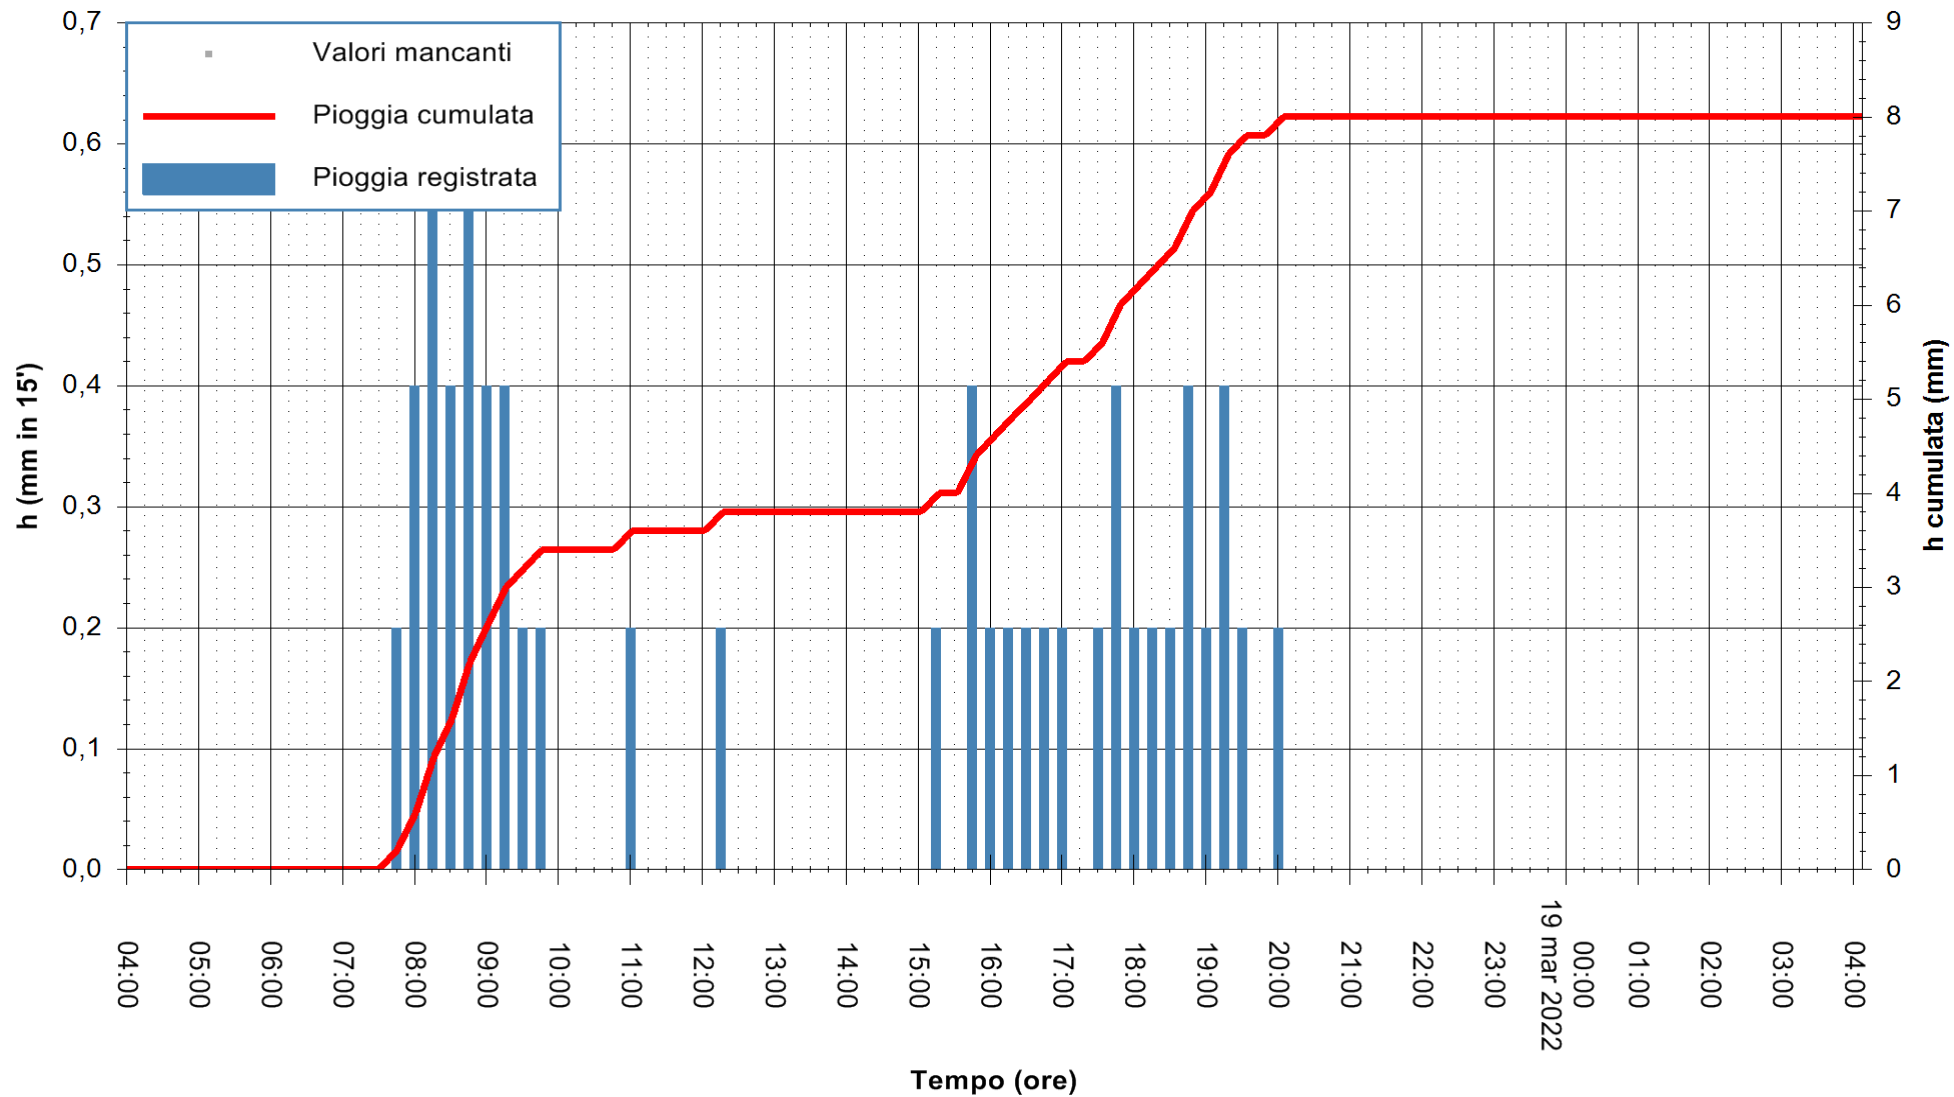

ARPAS
F.to il Dirigente Responsabile
Dott. Giuseppe Bianco

REGIONE AUTONOMA DE SARDIGNA
REGIONE AUTONOMA DELLA SARDEGNA

Stazione pluviometrica PULA RF
Area PISTA DI PATTINAGGIO
Pioggia registrata nelle ultime 24 ore
Estrazione dati delle ore 04:25 del 19/03/2022
Ultimo dato disponibile: 19/03/2022 alle 04:00