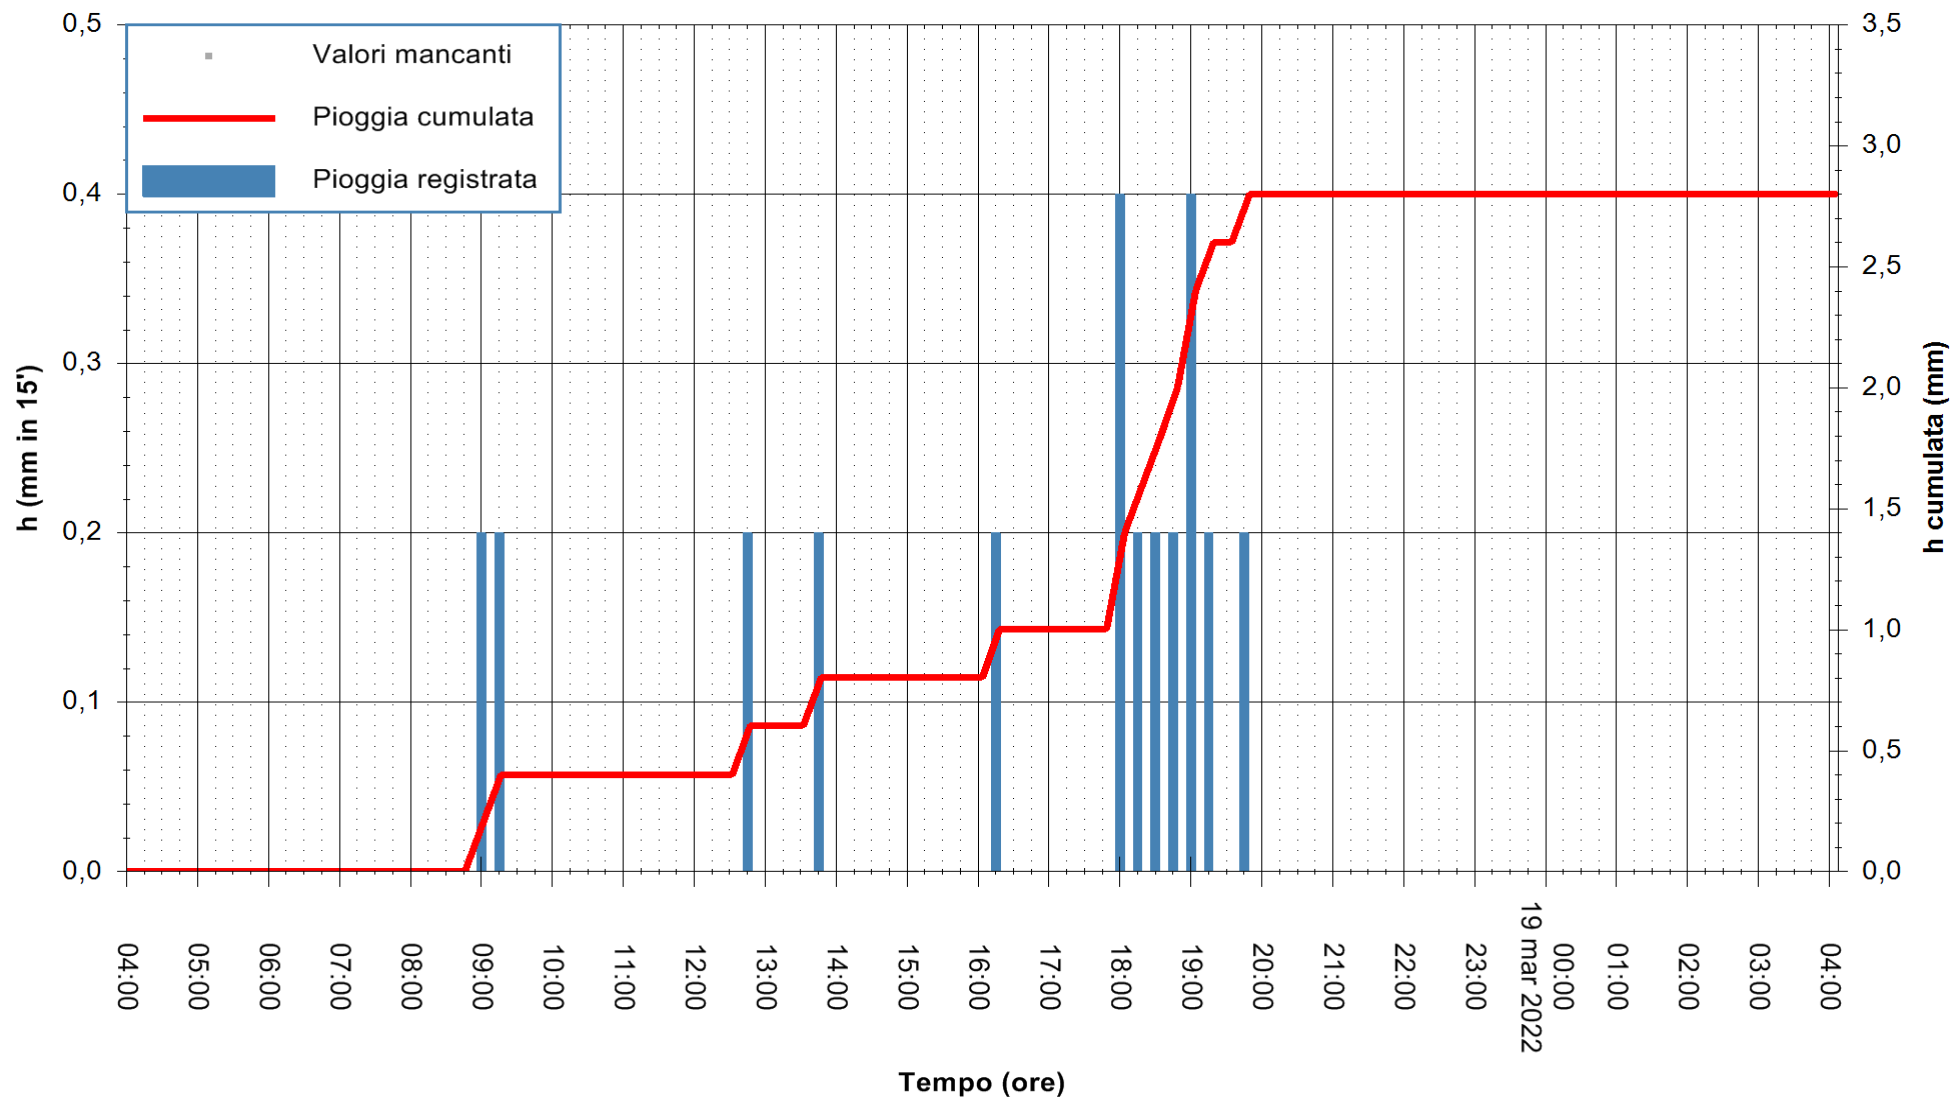

Stazione pluviometrica SILIQUA CAMPANASSISA
Area CASERMA ENTE FORESTE
Pioggia registrata nelle ultime 24 ore
Estrazione dati delle ore 04:25 del 19/03/2022
Ultimo dato disponibile: 19/03/2022 alle 04:00

ARPAS
F.to il Dirigente Responsabile
Dott. Giuseppe Bianco

REGIONE AUTONOMA DE SARDIGNA
REGIONE AUTONOMA DELLA SARDEGNA

Stazione pluviometrica CARLOFORTE OSSERVATORIO
Area TORRE SAN VITTORIO
Pioggia registrata nelle ultime 24 ore
Estrazione dati delle ore 04:25 del 19/03/2022
Ultimo dato disponibile: 19/03/2022 alle 04:00

ARPAS
F.to il Dirigente Responsabile
Dott. Giuseppe Bianco

REGIONE AUTONOMA DE SARDIGNA
REGIONE AUTONOMA DELLA SARDEGNA

Stazione pluviometrica DIGA RIO LENI
Area DIGA RIO LENI
Pioggia registrata nelle ultime 24 ore
Estrazione dati delle ore 04:25 del 19/03/2022
Ultimo dato disponibile: 19/03/2022 alle 04:00