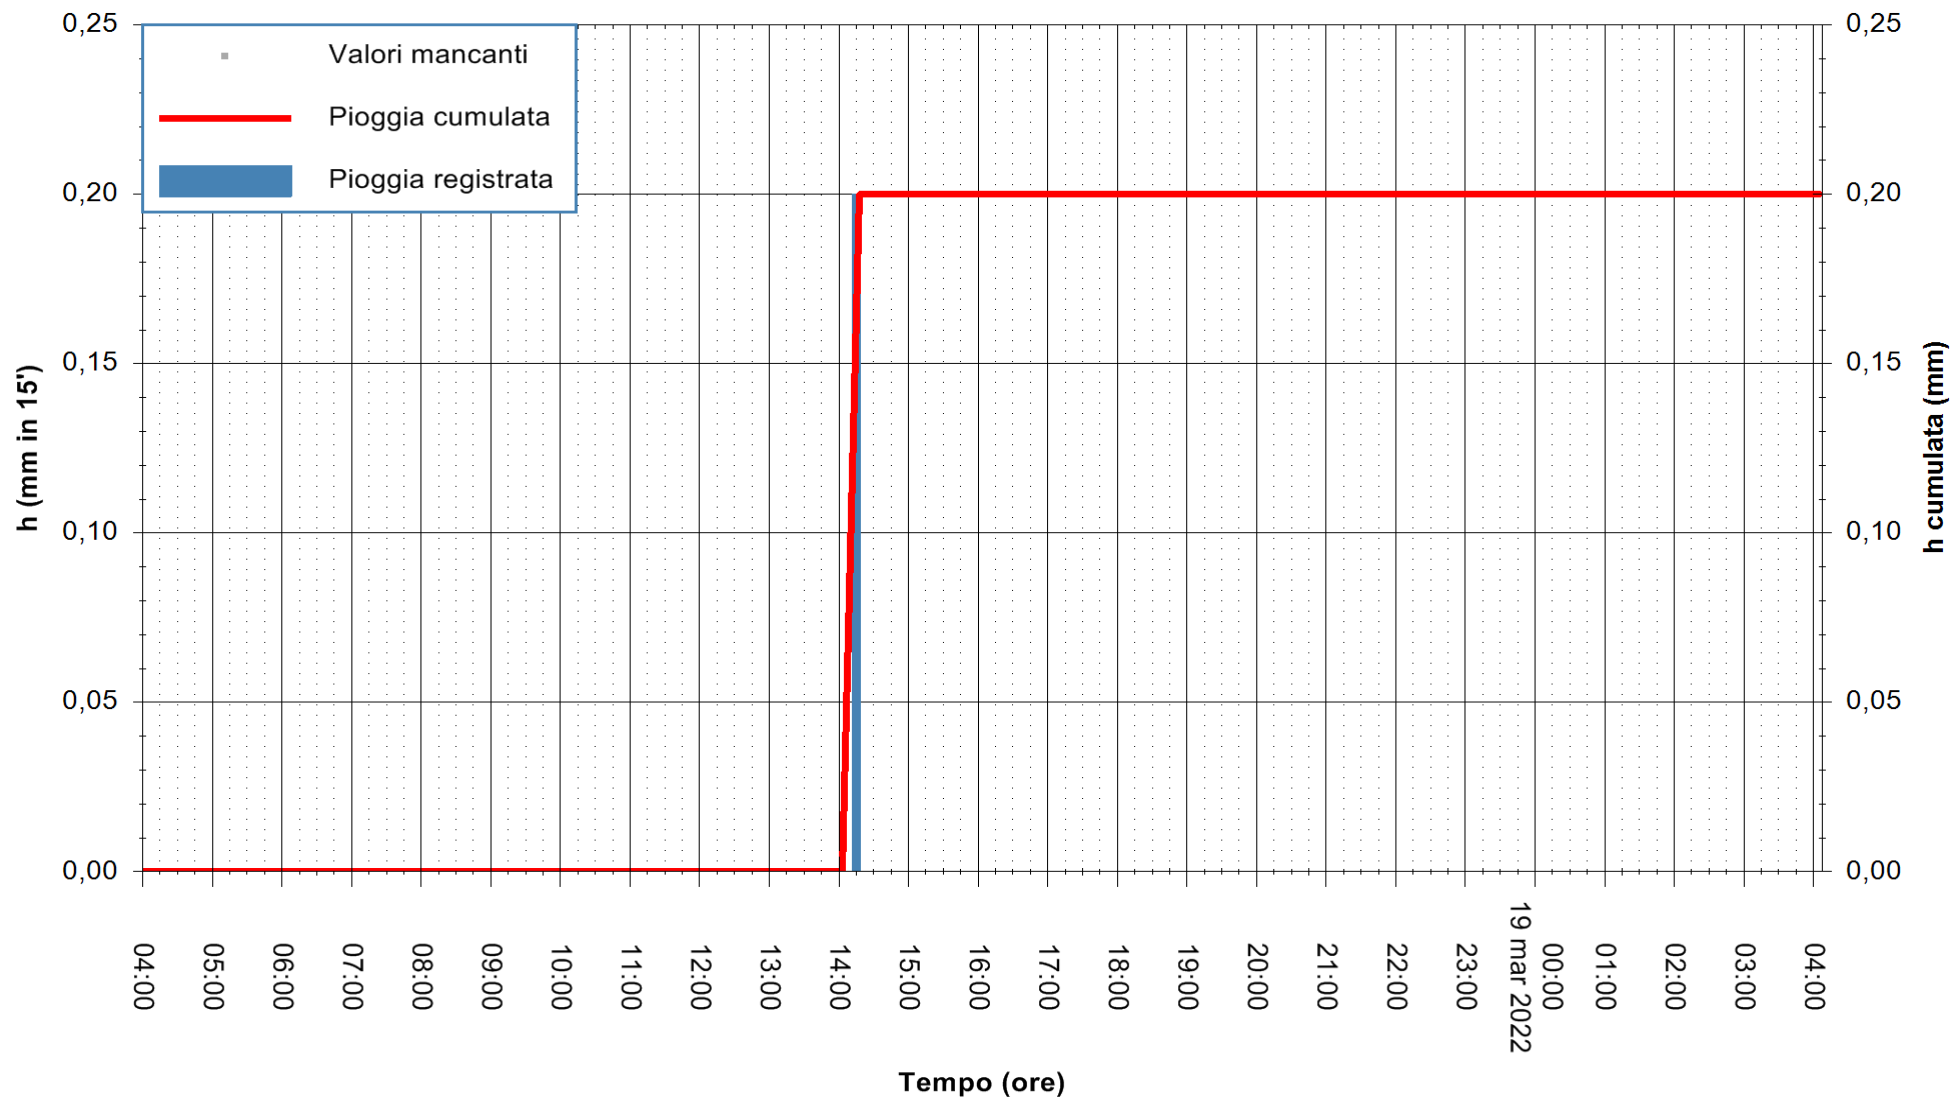

REGIONE AUTONOMA DE SARDIGNA
REGIONE AUTONOMA DELLA SARDEGNA

ARPAS
F.to il Dirigente Responsabile
Dott. Giuseppe Bianco

Stazione pluviometrica SAN VERO MILIS PUTZUIDU
Area TORRE CAPO MANNU
Pioggia registrata nelle ultime 24 ore
Estrazione dati delle ore 04:25 del 19/03/2022
Ultimo dato disponibile: 01/01/0001 alle 00:00

ARPAS
F.to il Dirigente Responsabile
Dott. Giuseppe Bianco

REGIONE AUTONOMA DE SARDIGNA
REGIONE AUTONOMA DELLA SARDEGNA

Stazione pluviometrica SANTADI PUNTA SEBERA
Area PUNTA SEBERA
Pioggia registrata nelle ultime 24 ore
Estrazione dati delle ore 04:25 del 19/03/2022
Ultimo dato disponibile: 19/03/2022 alle 04:00