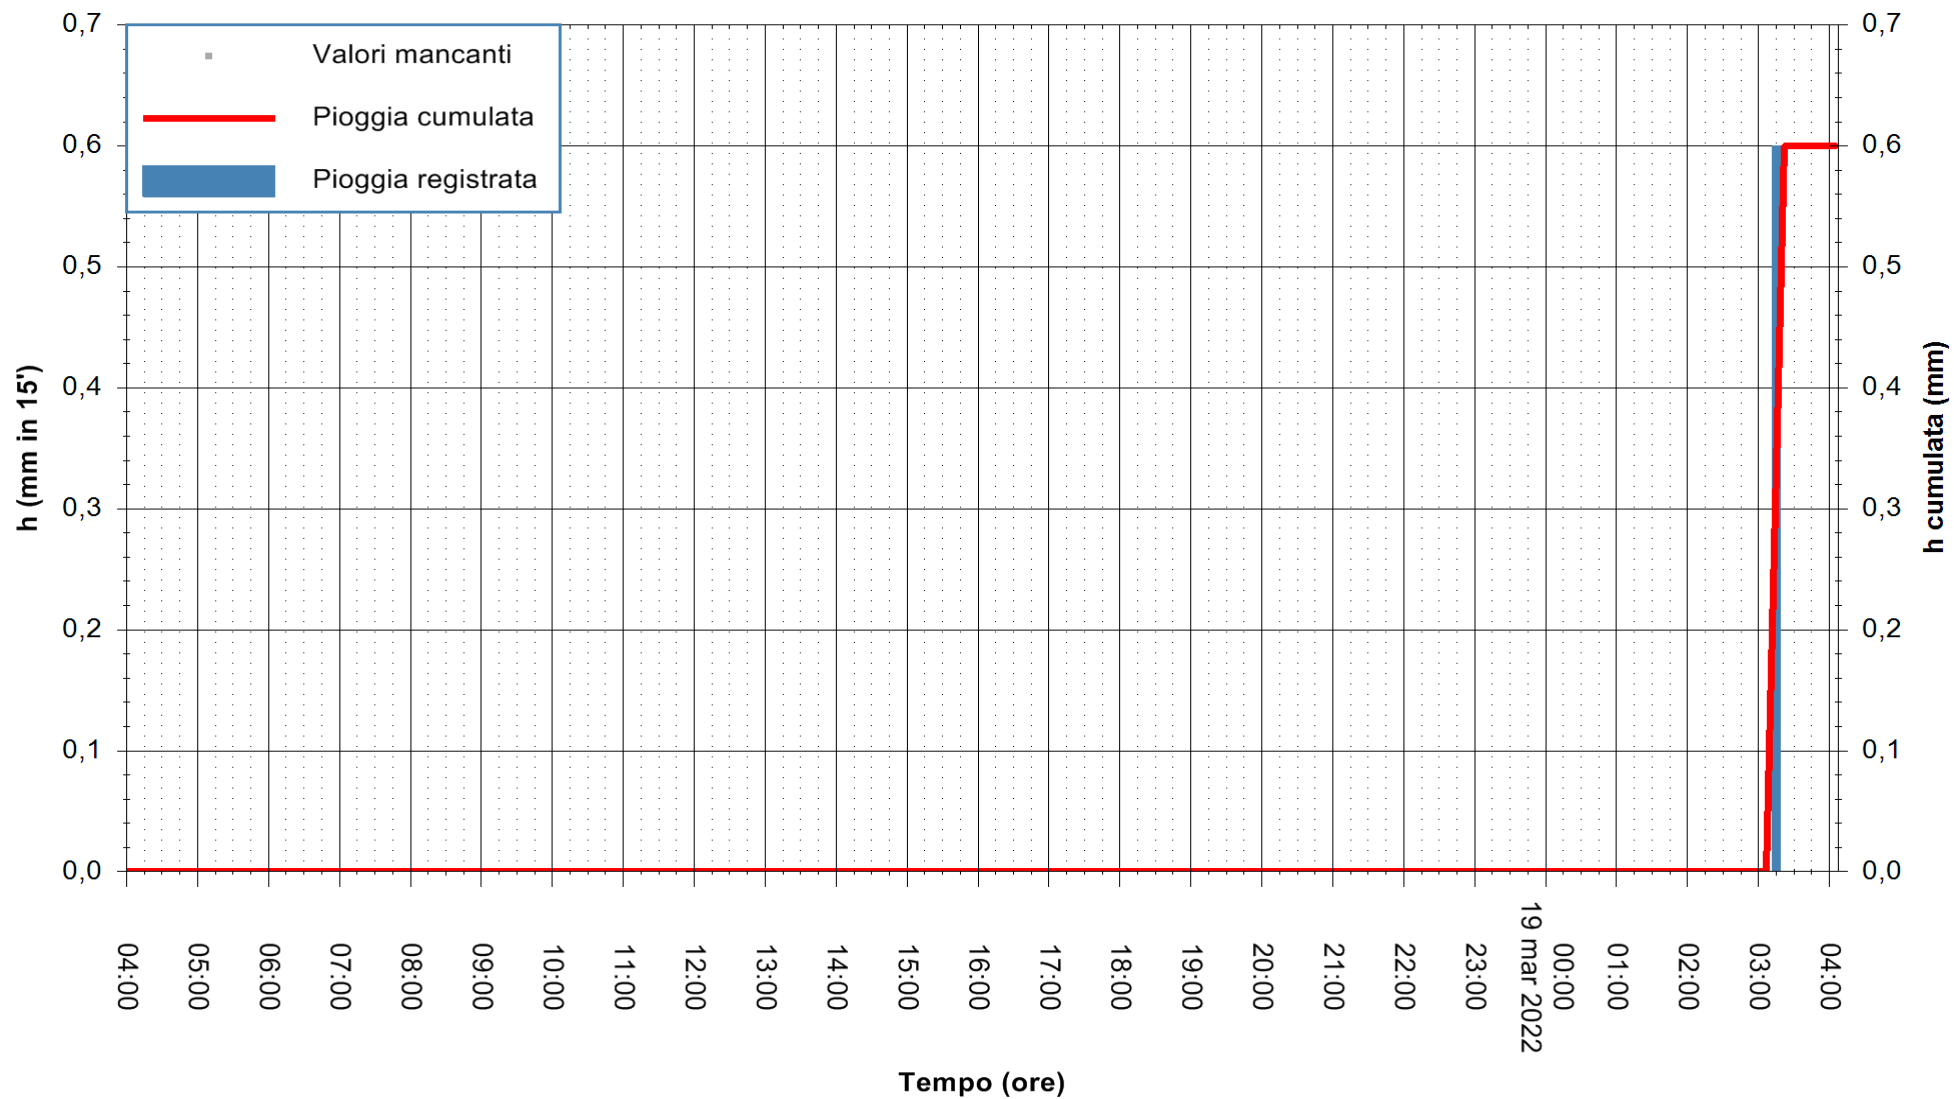

ARPAS
F.to il Dirigente Responsabile
Dott. Giuseppe Bianco

REGIONE AUTONOMA DE SARDIGNA
REGIONE AUTONOMA DELLA SARDEGNA

Stazione pluviometrica PULA RF
Area PISTA DI PATTINAGGIO
Pioggia registrata nelle ultime 24 ore
Estrazione dati delle ore 04:25 del 19/03/2022
Ultimo dato disponibile: 19/03/2022 alle 04:00