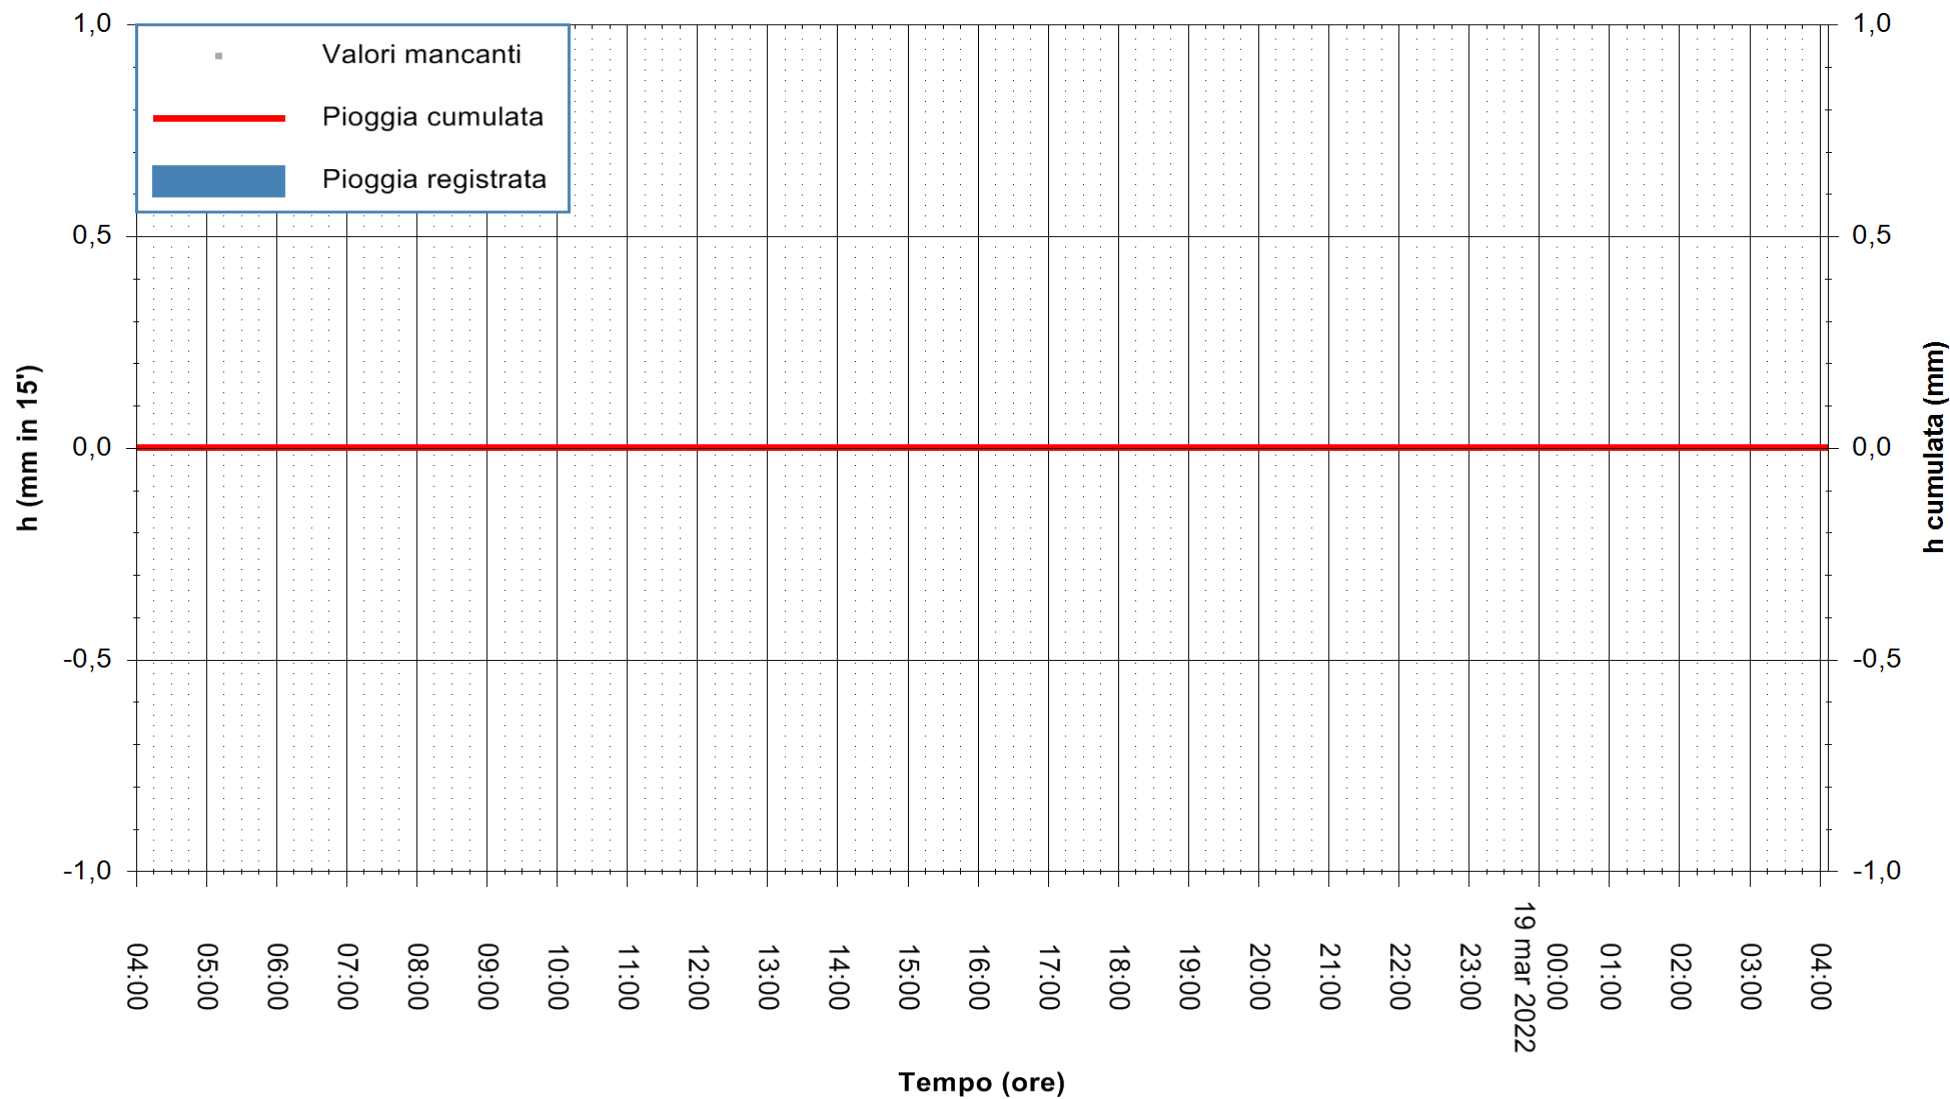

Stazione pluviometrica SILIQUA CAMPANASSISA
Area CASERMA ENTE FORESTE
Pioggia registrata nelle ultime 24 ore
Estrazione dati delle ore 04:25 del 19/03/2022
Ultimo dato disponibile: 19/03/2022 alle 04:00

ARPAS
F.to il Dirigente Responsabile
Dott. Giuseppe Bianco

REGIONE AUTONOMA DE SARDIGNA
REGIONE AUTONOMA DELLA SARDEGNA

Stazione pluviometrica CARLOFORTE OSSERVATORIO
Area TORRE SAN VITTORIO
Pioggia registrata nelle ultime 24 ore
Estrazione dati delle ore 04:25 del 19/03/2022
Ultimo dato disponibile: 19/03/2022 alle 04:00