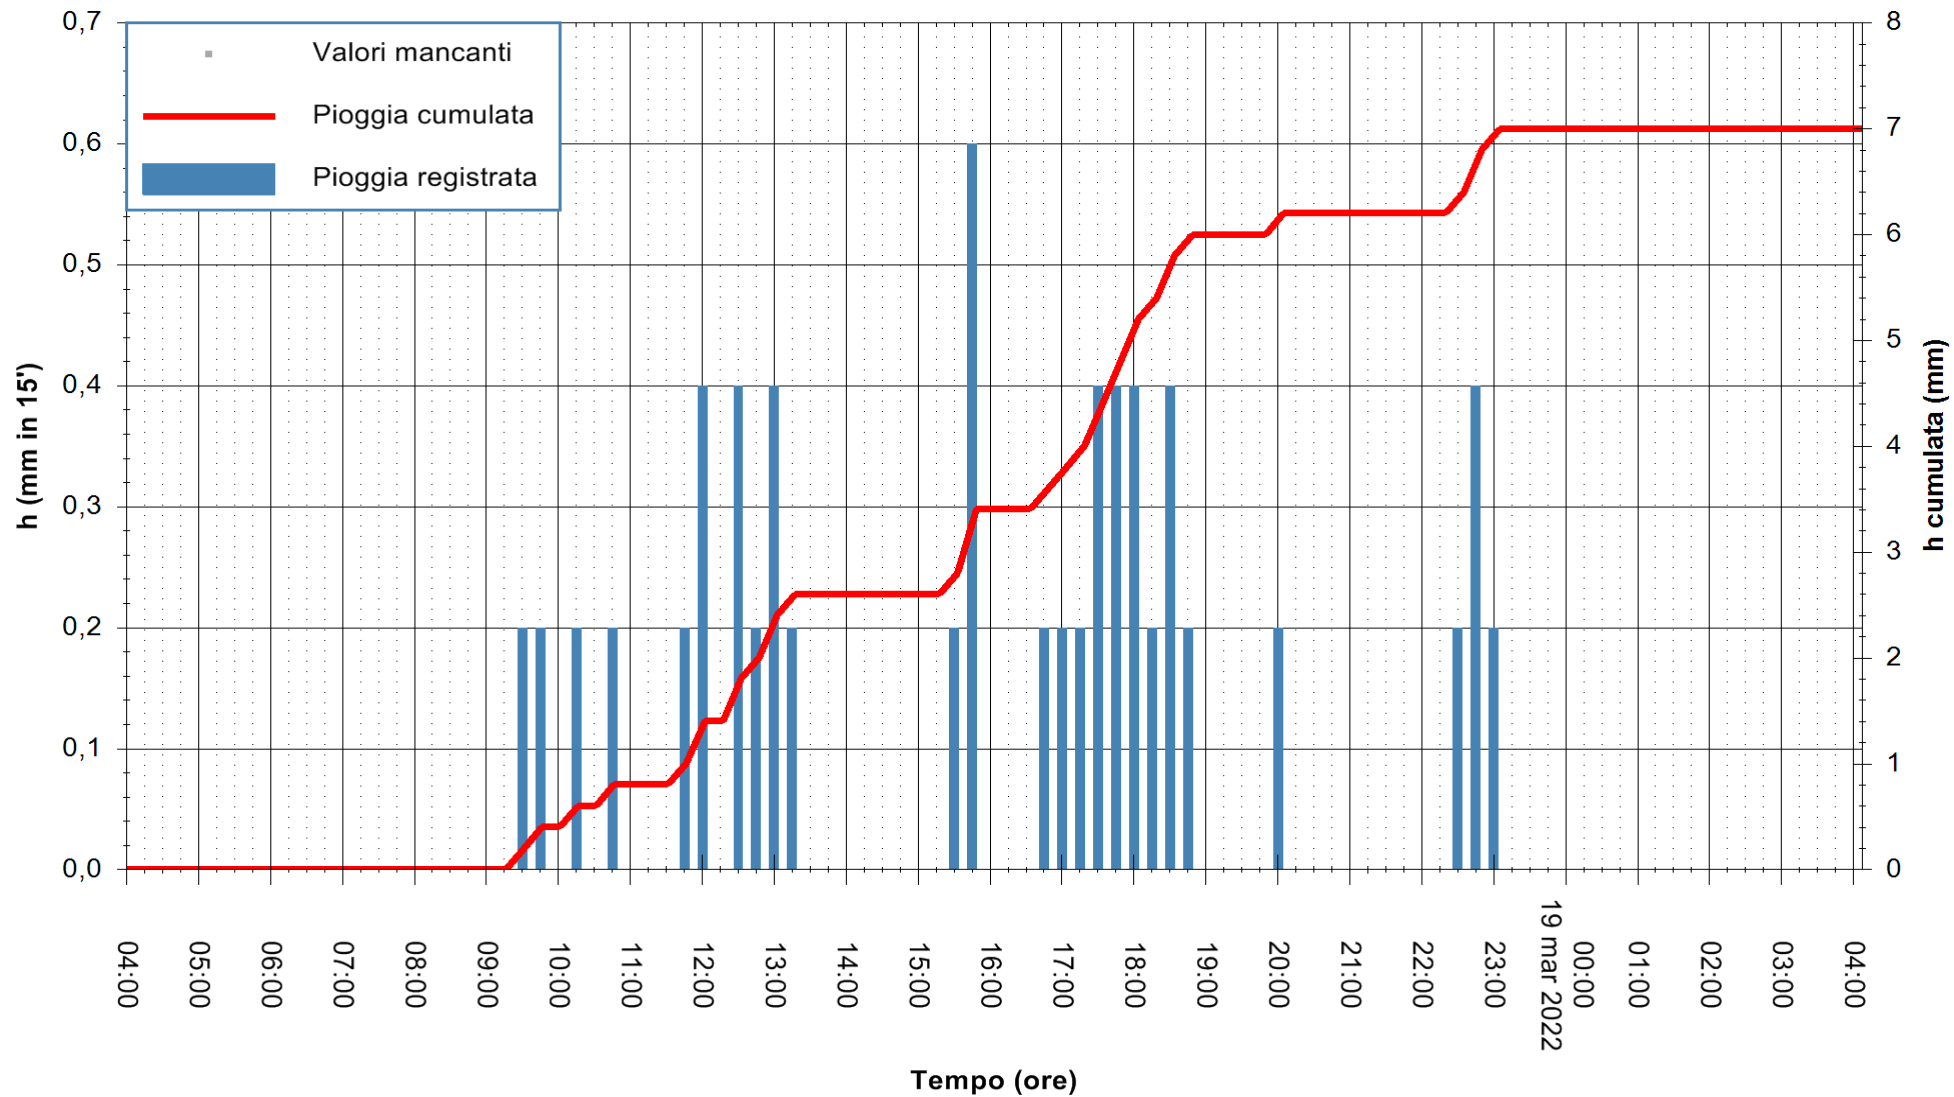

ARPAS
F.to il Dirigente Responsabile
Dott. Giuseppe Bianco

REGIONE AUTONOMA DE SARDIGNA
REGIONE AUTONOMA DELLA SARDEGNA

Stazione pluviometrica SANTADI PUNTA SEBERA
Area PUNTA SEBERA
Pioggia registrata nelle ultime 24 ore
Estrazione dati delle ore 04:25 del 19/03/2022
Ultimo dato disponibile: 19/03/2022 alle 04:00