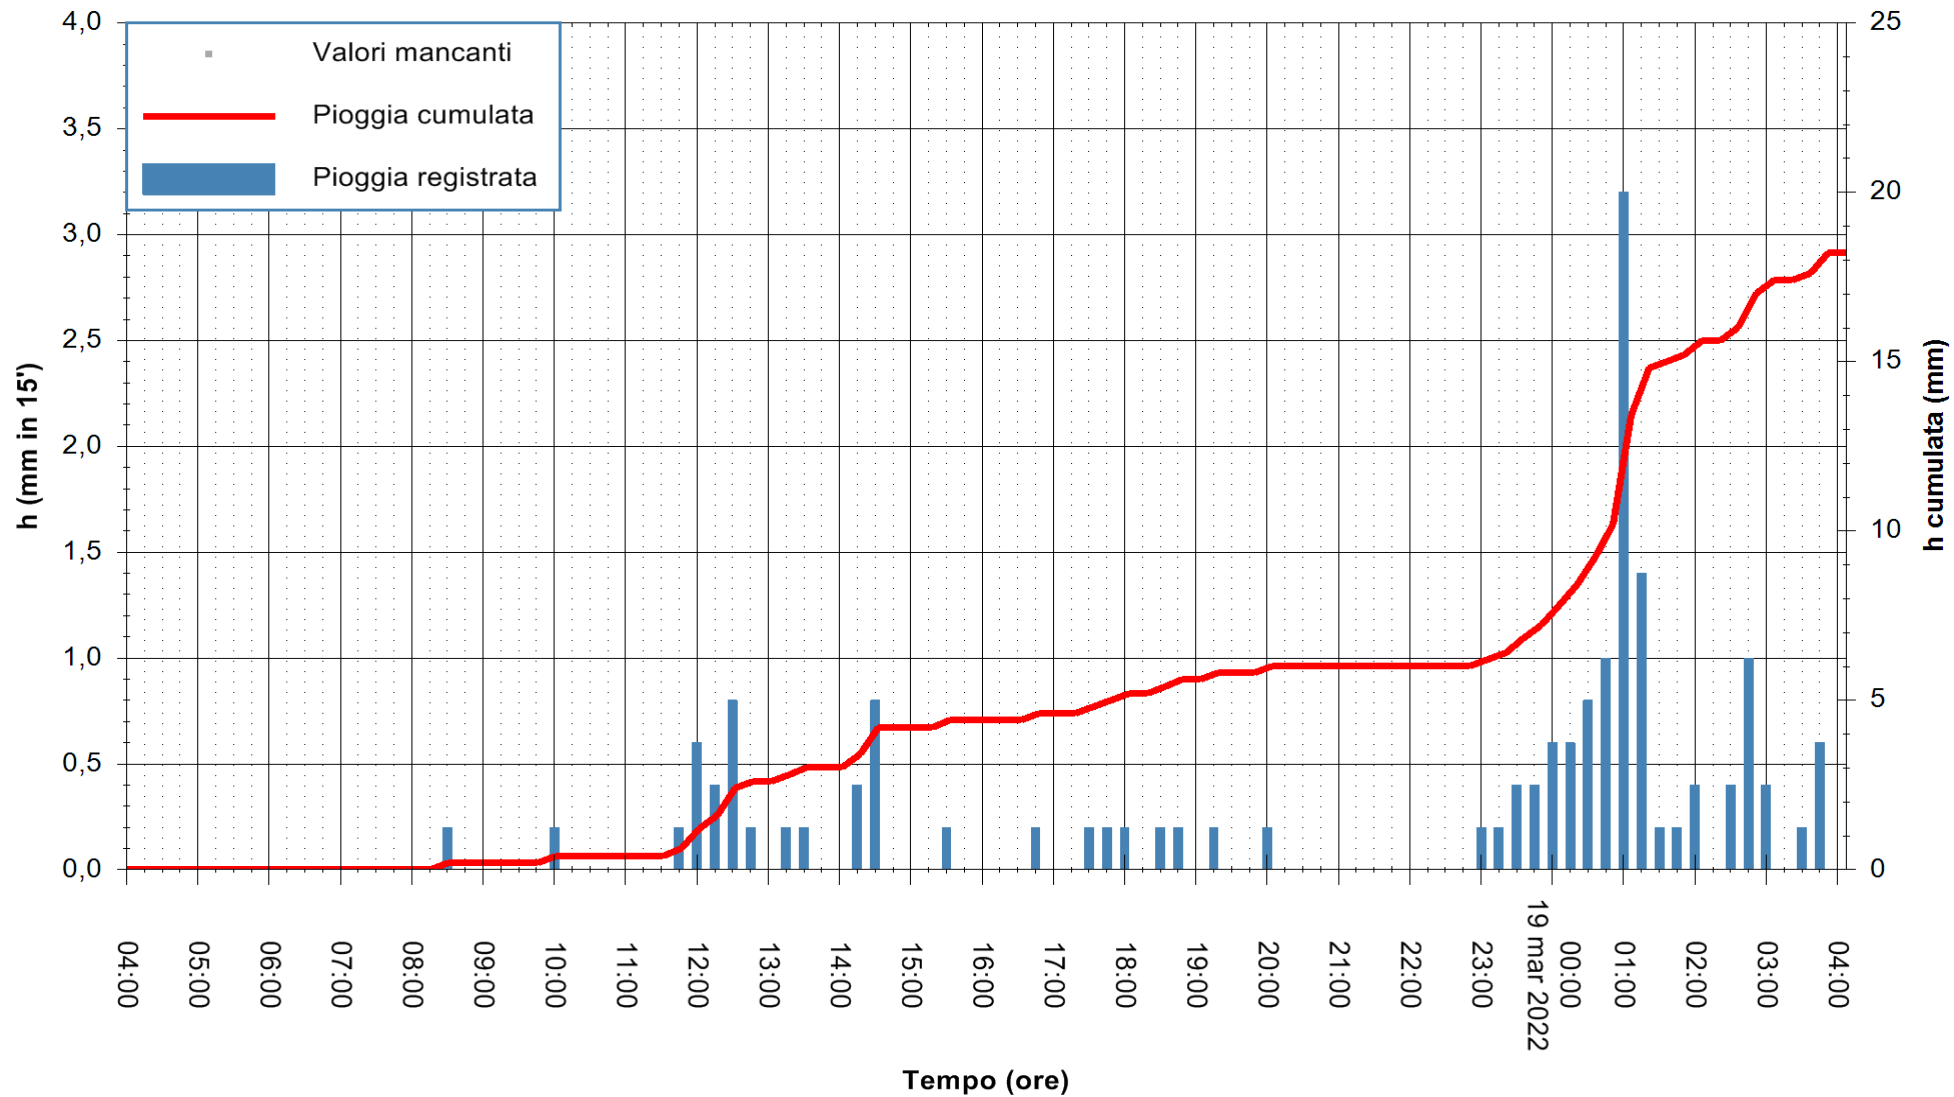

Stazione pluviometrica SILIQUA CAMPANASSISA
Area CASERMA ENTE FORESTE
Pioggia registrata nelle ultime 24 ore
Estrazione dati delle ore 04:25 del 19/03/2022
Ultimo dato disponibile: 19/03/2022 alle 04:00

ARPAS
F.to il Dirigente Responsabile
Dott. Giuseppe Bianco

REGIONE AUTONOMA DE SARDIGNA
REGIONE AUTONOMA DELLA SARDEGNA

Stazione pluviometrica CARLOFORTE OSSERVATORIO
Area TORRE SAN VITTORIO
Pioggia registrata nelle ultime 24 ore
Estrazione dati delle ore 04:25 del 19/03/2022
Ultimo dato disponibile: 19/03/2022 alle 04:00

ARPAS
F.to il Dirigente Responsabile
Dott. Giuseppe Bianco

REGIONE AUTONOMA DE SARDIGNA
REGIONE AUTONOMA DELLA SARDEGNA

Stazione pluviometrica DIGA RIO LENI
Area DIGA RIO LENI
Pioggia registrata nelle ultime 24 ore
Estrazione dati delle ore 04:25 del 19/03/2022
Ultimo dato disponibile: 19/03/2022 alle 04:00