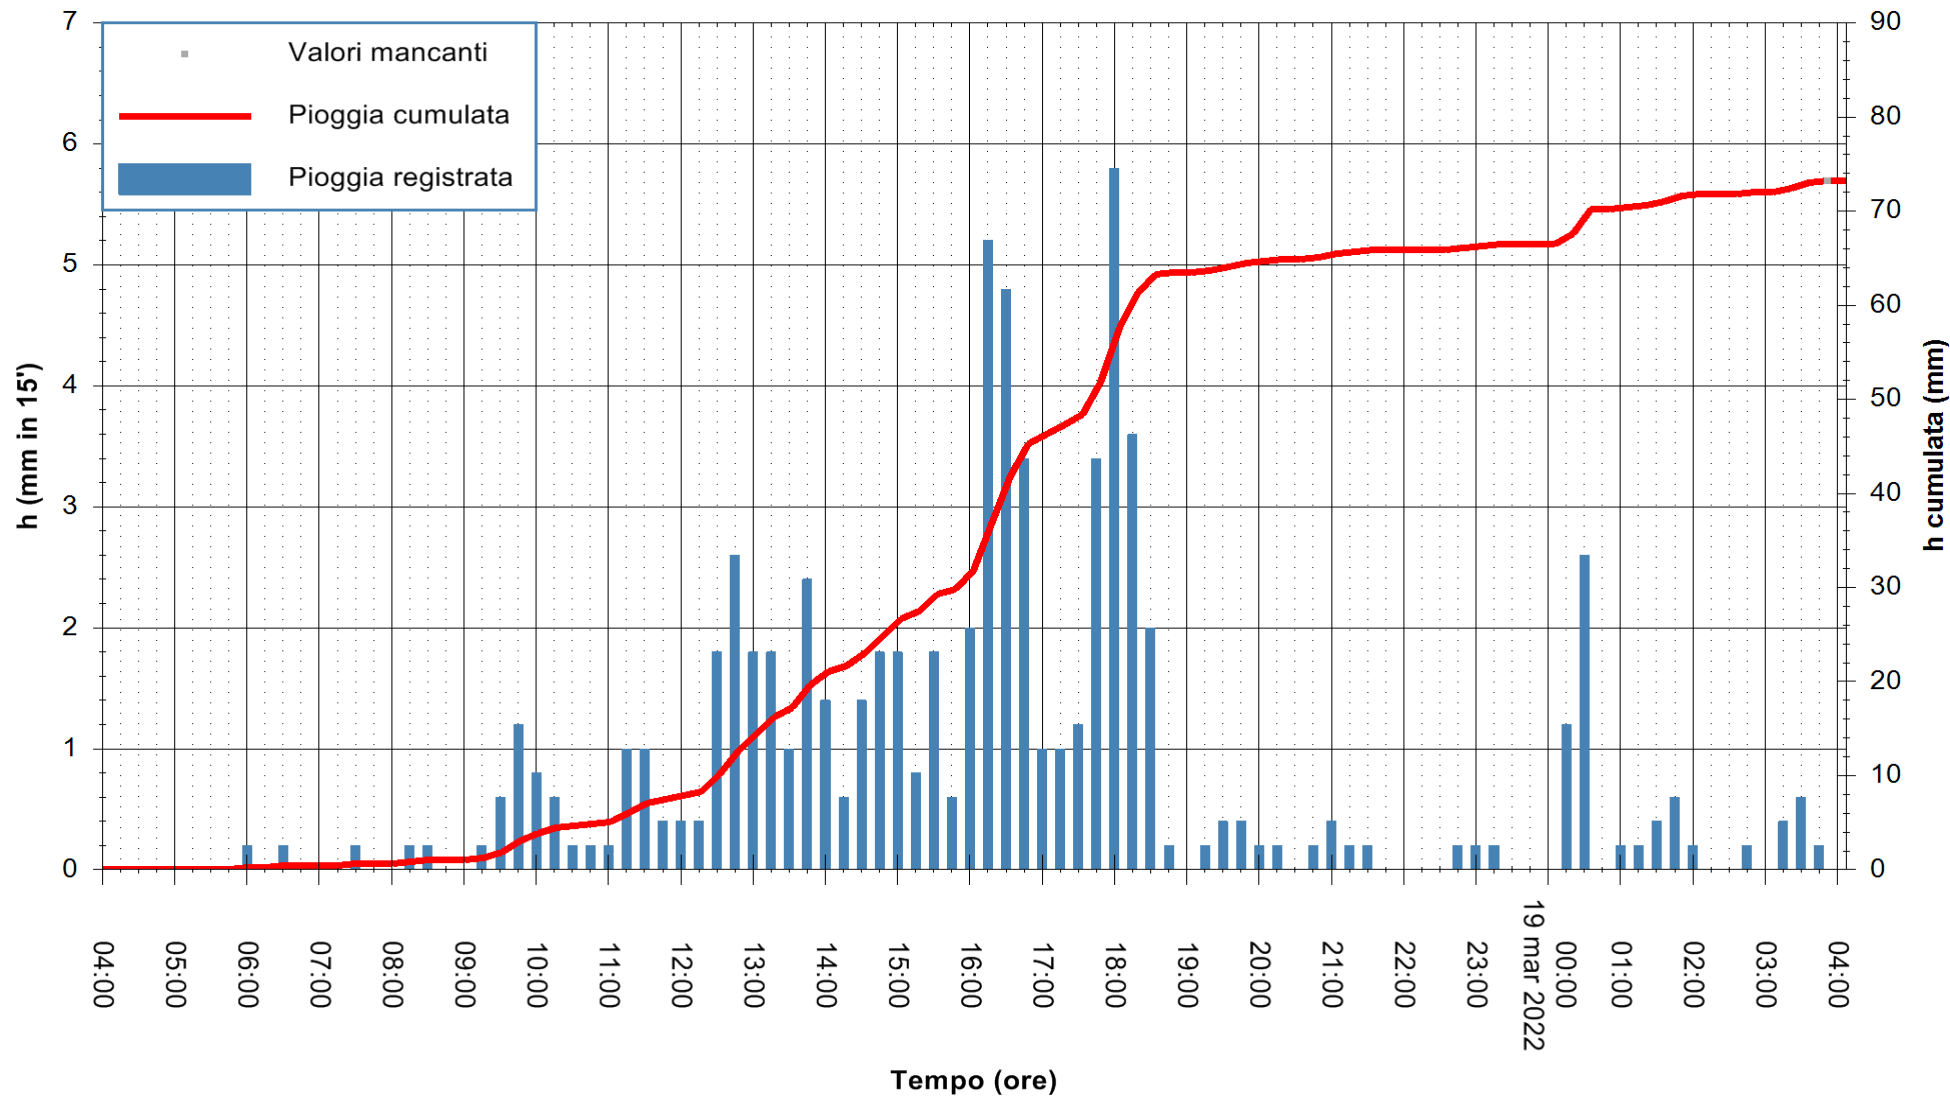

ARPAS
F.to il Dirigente Responsabile
Dott. Giuseppe Bianco

REGIONE AUTONOMA DE SARDIGNA
REGIONE AUTONOMA DELLA SARDEGNA

Stazione pluviometrica PULA RF
Area PISTA DI PATTINAGGIO
Pioggia registrata nelle ultime 24 ore
Estrazione dati delle ore 04:25 del 19/03/2022
Ultimo dato disponibile: 19/03/2022 alle 04:00