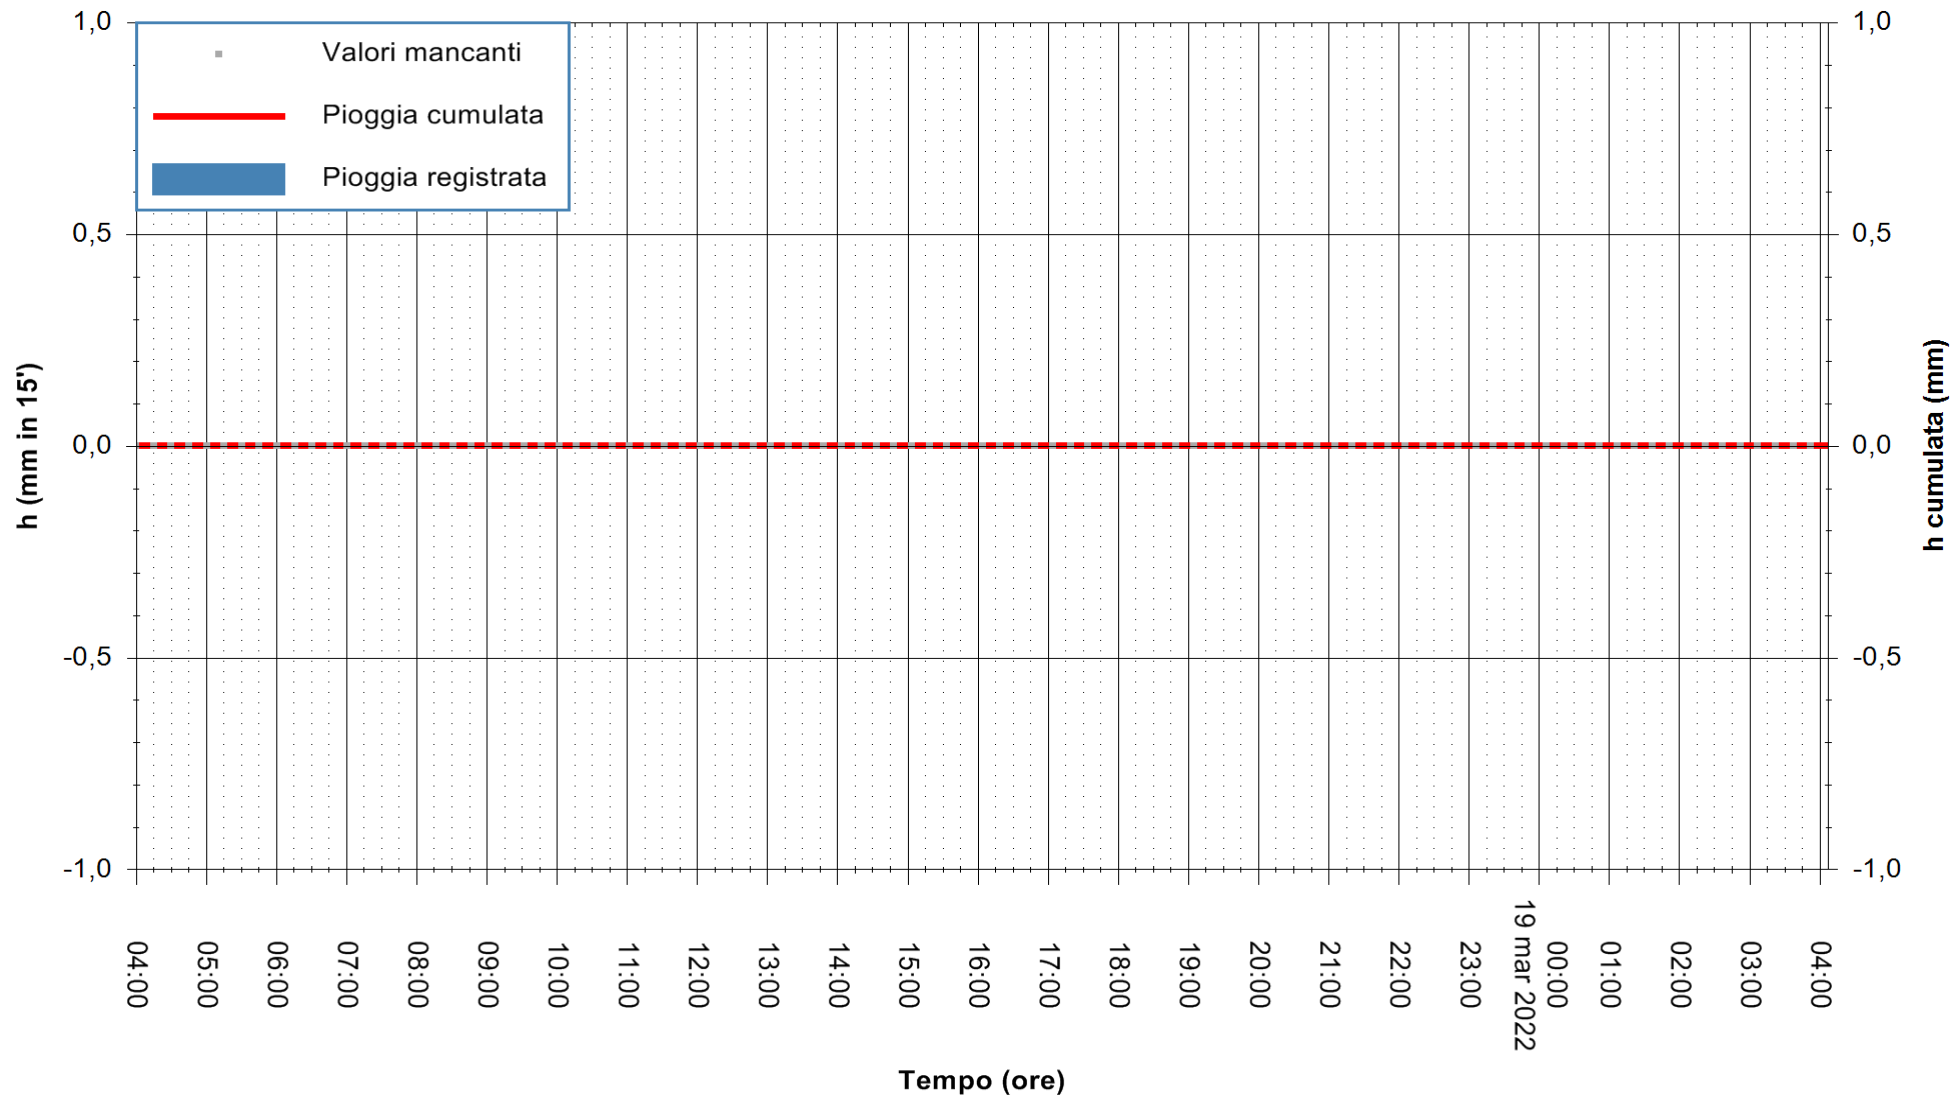

ARPAS
F.to il Dirigente Responsabile
Dott. Giuseppe Bianco

REGIONE AUTONOMA DE SARDIGNA
REGIONE AUTONOMA DELLA SARDEGNA

Stazione pluviometrica DIGA RIO LENI
Area DIGA RIO LENI
Pioggia registrata nelle ultime 24 ore
Estrazione dati delle ore 04:25 del 19/03/2022
Ultimo dato disponibile: 19/03/2022 alle 04:00

ARPAS
F.to il Dirigente Responsabile
Dott. Giuseppe Bianco

REGIONE AUTONOMA DE SARDIGNA
REGIONE AUTONOMA DELLA SARDEGNA

Stazione pluviometrica PULA RF
Area PISTA DI PATTINAGGIO
Pioggia registrata nelle ultime 24 ore
Estrazione dati delle ore 04:25 del 19/03/2022
Ultimo dato disponibile: 19/03/2022 alle 04:00