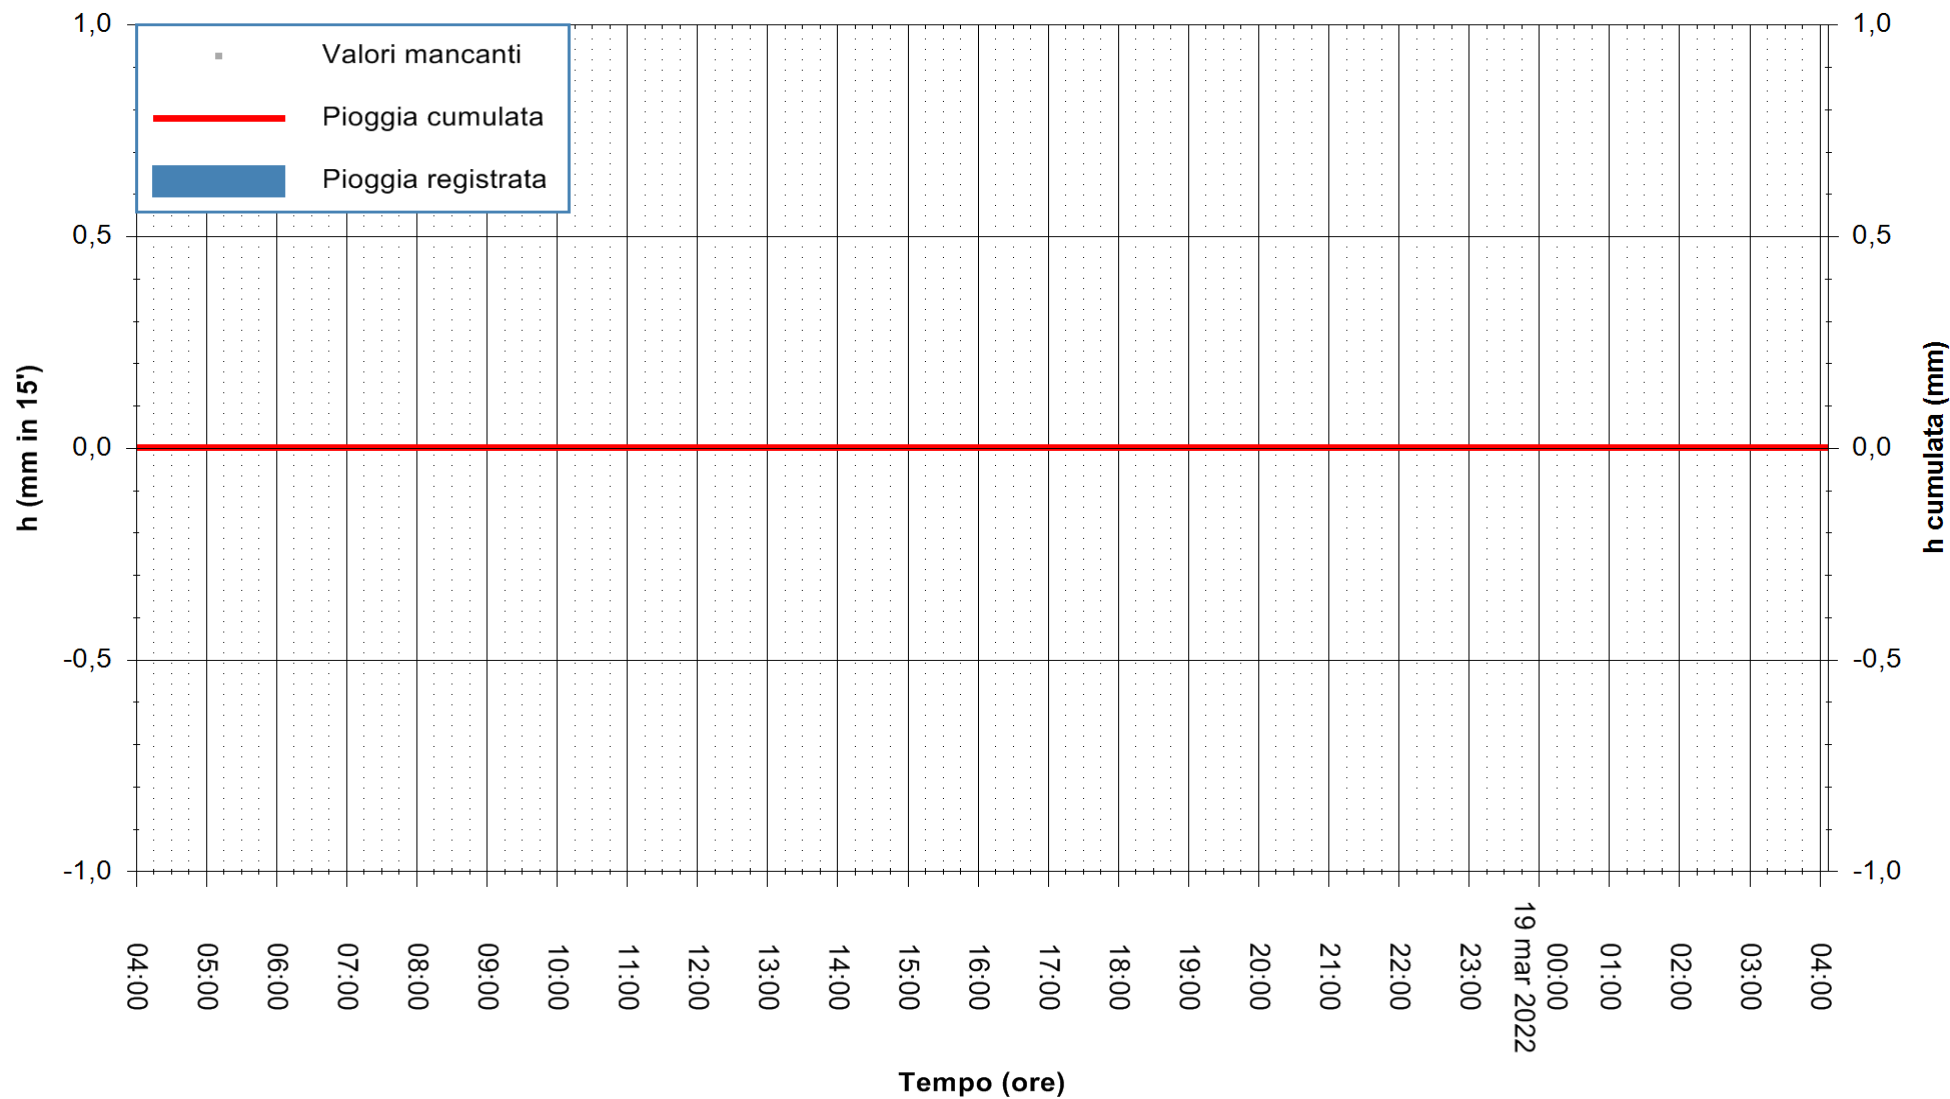

ARPAS
F.to il Dirigente Responsabile
Dott. Giuseppe Bianco

REGIONE AUTONOMA DE SARDIGNA
REGIONE AUTONOMA DELLA SARDEGNA

Stazione pluviometrica SANTADI PUNTA SEBERA
Area PUNTA SEBERA
Pioggia registrata nelle ultime 24 ore
Estrazione dati delle ore 04:25 del 19/03/2022
Ultimo dato disponibile: 19/03/2022 alle 04:00