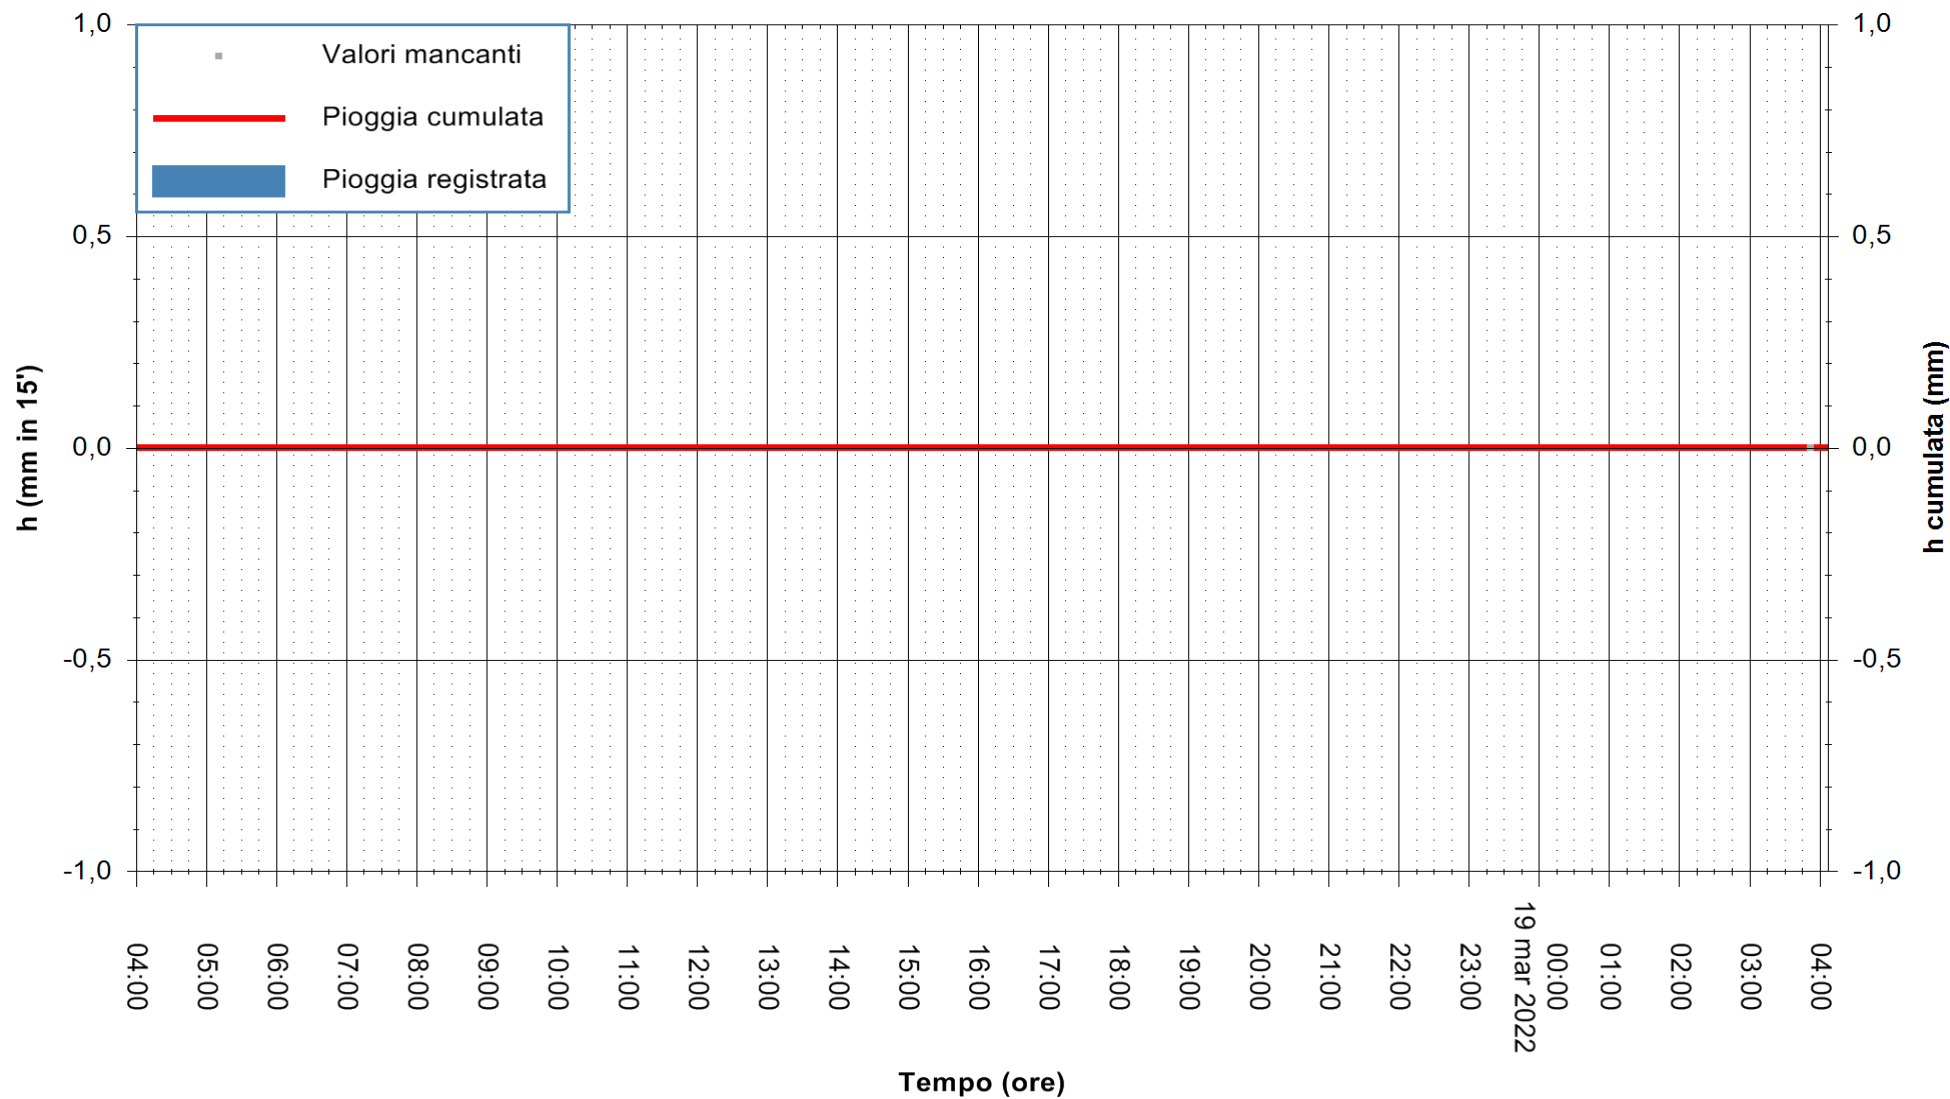

ARPAS
F.to il Dirigente Responsabile
Dott. Giuseppe Bianco

REGIONE AUTONOMA DE SARDIGNA
REGIONE AUTONOMA DELLA SARDEGNA

Stazione pluviometrica PULA RF
Area PISTA DI PATTINAGGIO
Pioggia registrata nelle ultime 24 ore
Estrazione dati delle ore 04:25 del 19/03/2022
Ultimo dato disponibile: 19/03/2022 alle 04:00