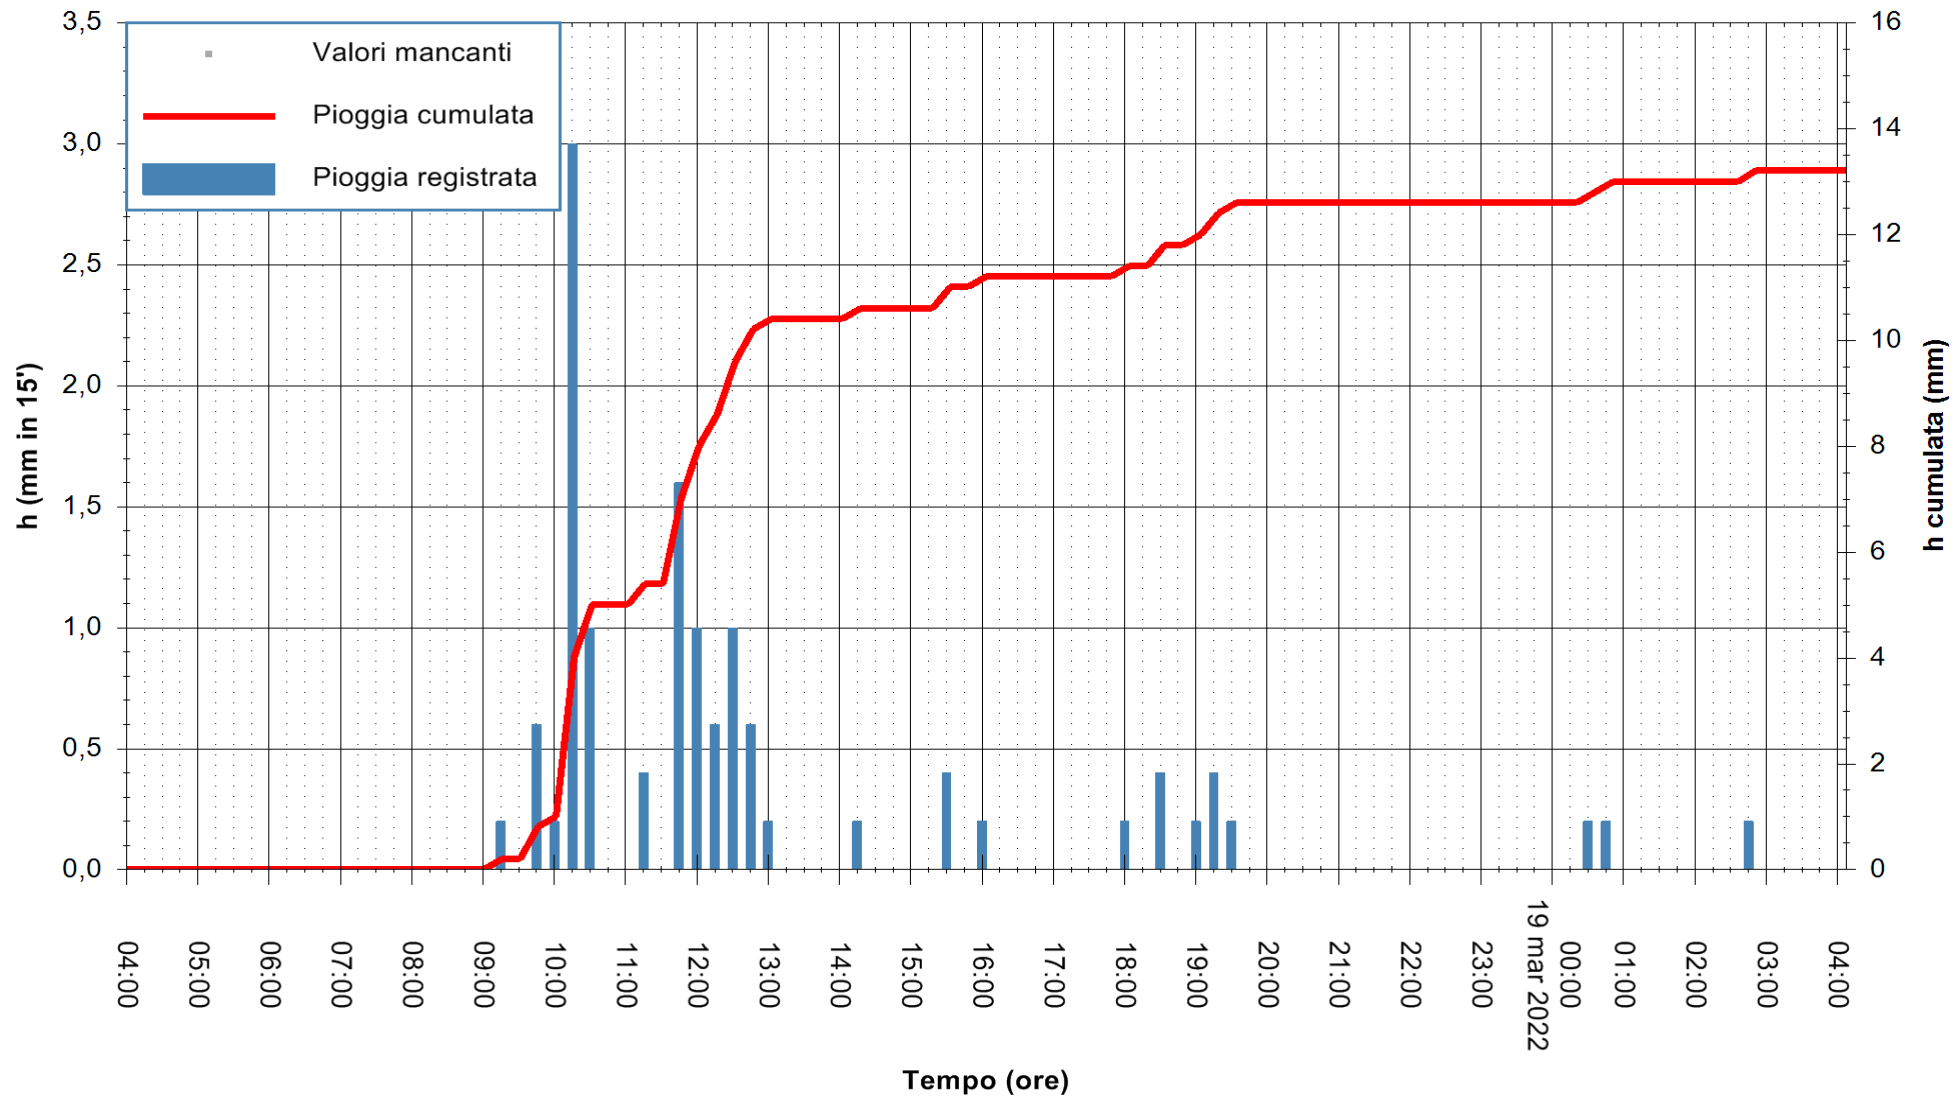

ARPAS
F.to il Dirigente Responsabile
Dott. Giuseppe Bianco

REGIONE AUTONOMA DE SARDIGNA
REGIONE AUTONOMA DELLA SARDEGNA

Stazione pluviometrica PULA RF
Area PISTA DI PATTINAGGIO
Pioggia registrata nelle ultime 24 ore
Estrazione dati delle ore 04:25 del 19/03/2022
Ultimo dato disponibile: 19/03/2022 alle 04:00

ARPAS
F.to il Dirigente Responsabile
Dott. Giuseppe Bianco

REGIONE AUTONOMA DE SARDIGNA
REGIONE AUTONOMA DELLA SARDEGNA

Stazione pluviometrica TRINITA' D'AGULTU PADULEDDA
Area PADULEDDA

Pioggia registrata nelle ultime 24 ore
Estrazione dati delle ore 04:25 del 19/03/2022
Ultimo dato disponibile: 19/03/2022 alle 04:00