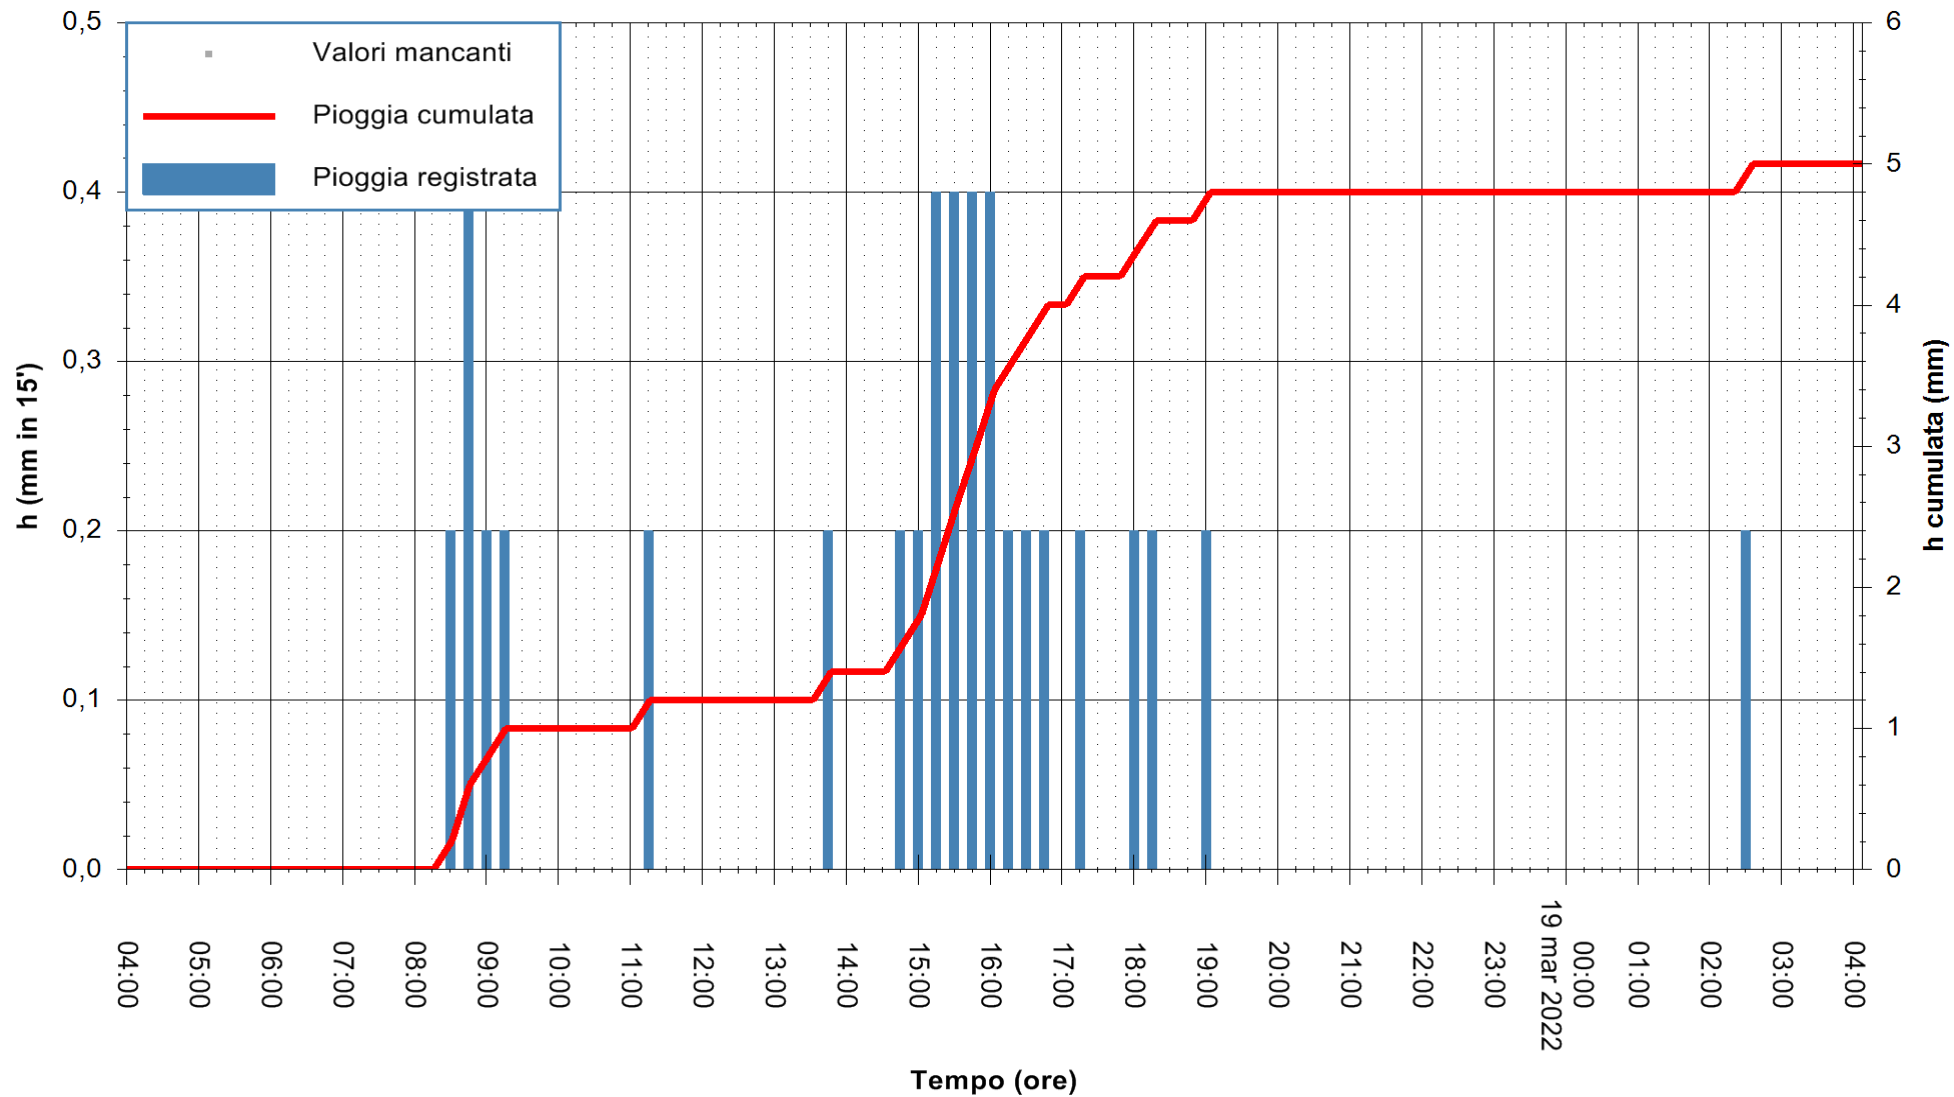

Stazione pluviometrica SILIQUA CAMPANASSISA
Area CASERMA ENTE FORESTE
Pioggia registrata nelle ultime 24 ore
Estrazione dati delle ore 04:25 del 19/03/2022
Ultimo dato disponibile: 19/03/2022 alle 04:00

ARPAS
F.to il Dirigente Responsabile
Dott. Giuseppe Bianco

REGIONE AUTONOMA DE SARDIGNA
REGIONE AUTONOMA DELLA SARDEGNA

Stazione pluviometrica CARLOFORTE OSSERVATORIO
Area TORRE SAN VITTORIO
Pioggia registrata nelle ultime 24 ore
Estrazione dati delle ore 04:25 del 19/03/2022
Ultimo dato disponibile: 19/03/2022 alle 04:00