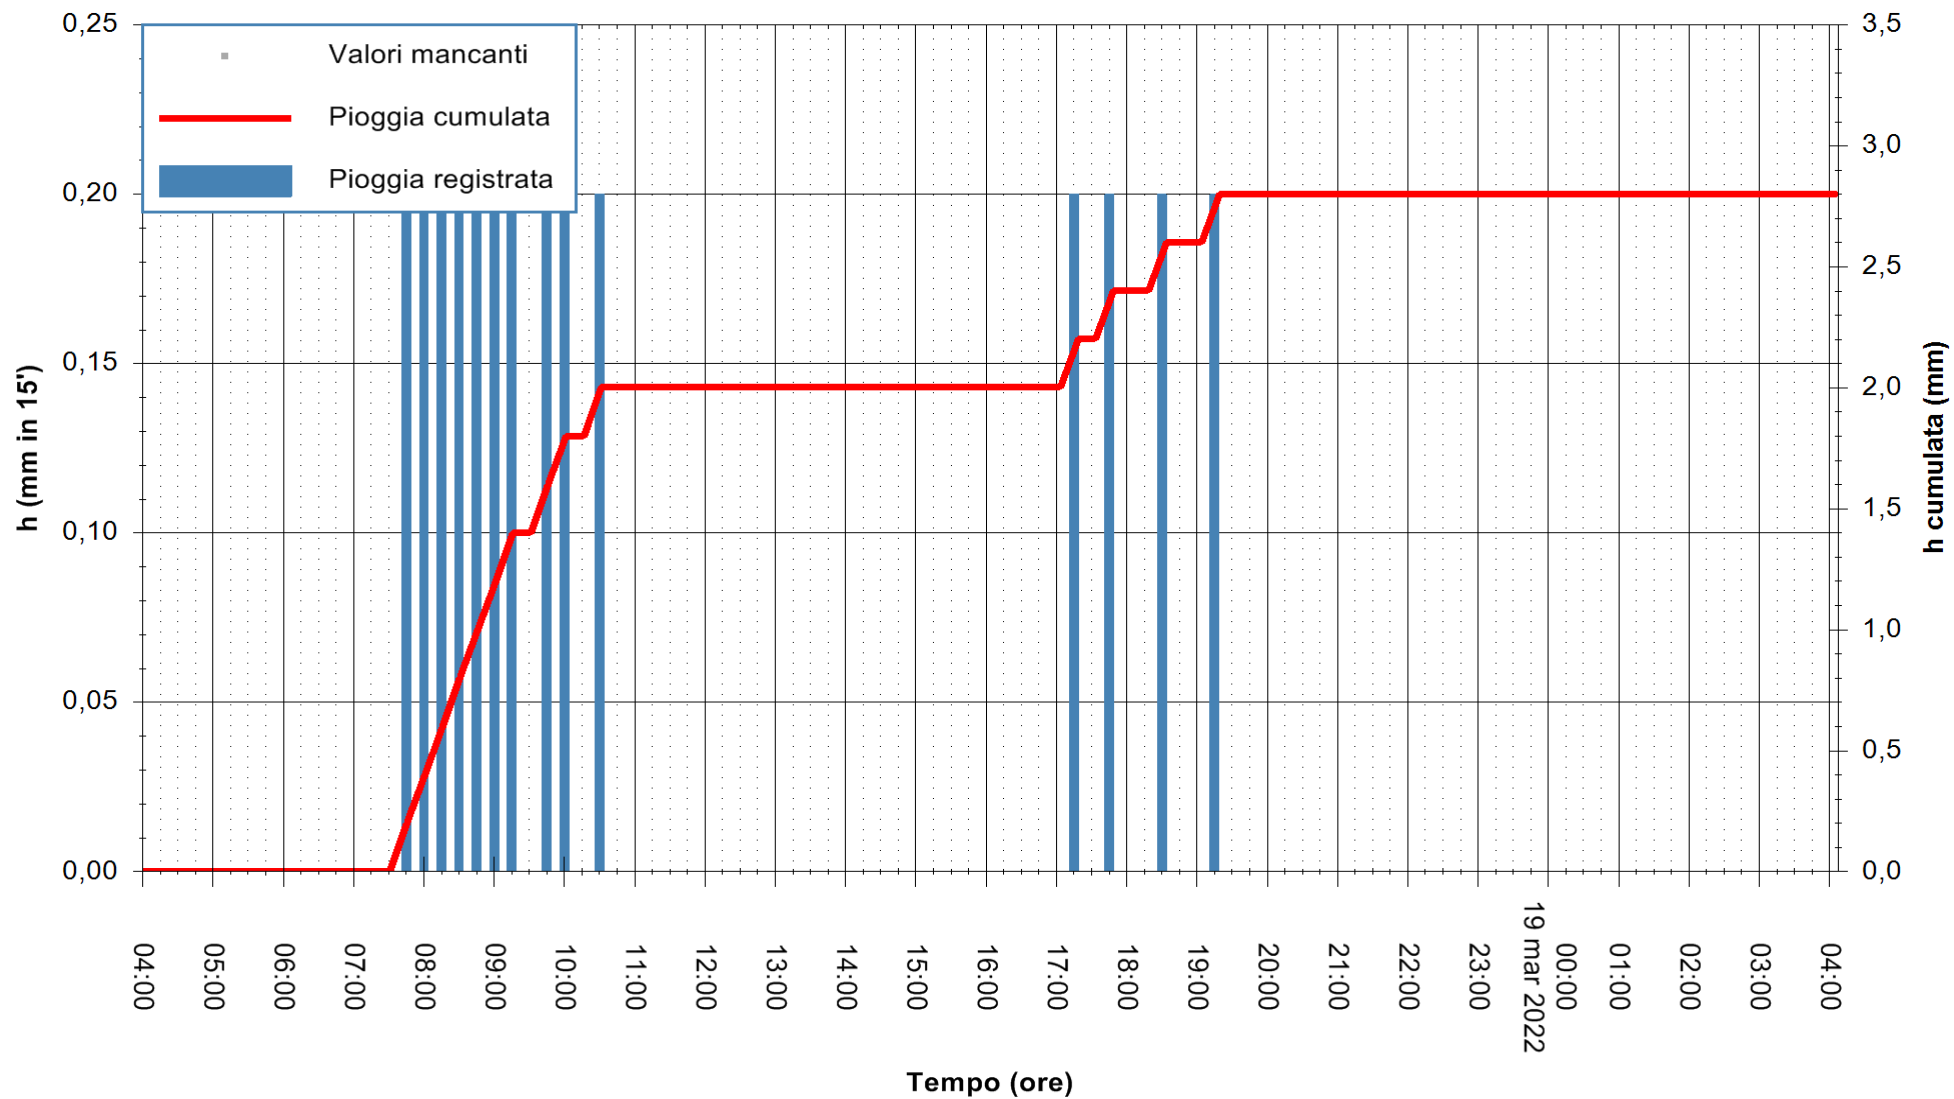

ARPAS
F.to il Dirigente Responsabile
Dott. Giuseppe Bianco

REGIONE AUTONOMA DE SARDIGNA
REGIONE AUTONOMA DELLA SARDEGNA

Stazione pluviometrica PULA RF
Area PISTA DI PATTINAGGIO
Pioggia registrata nelle ultime 24 ore
Estrazione dati delle ore 04:25 del 19/03/2022
Ultimo dato disponibile: 19/03/2022 alle 04:00