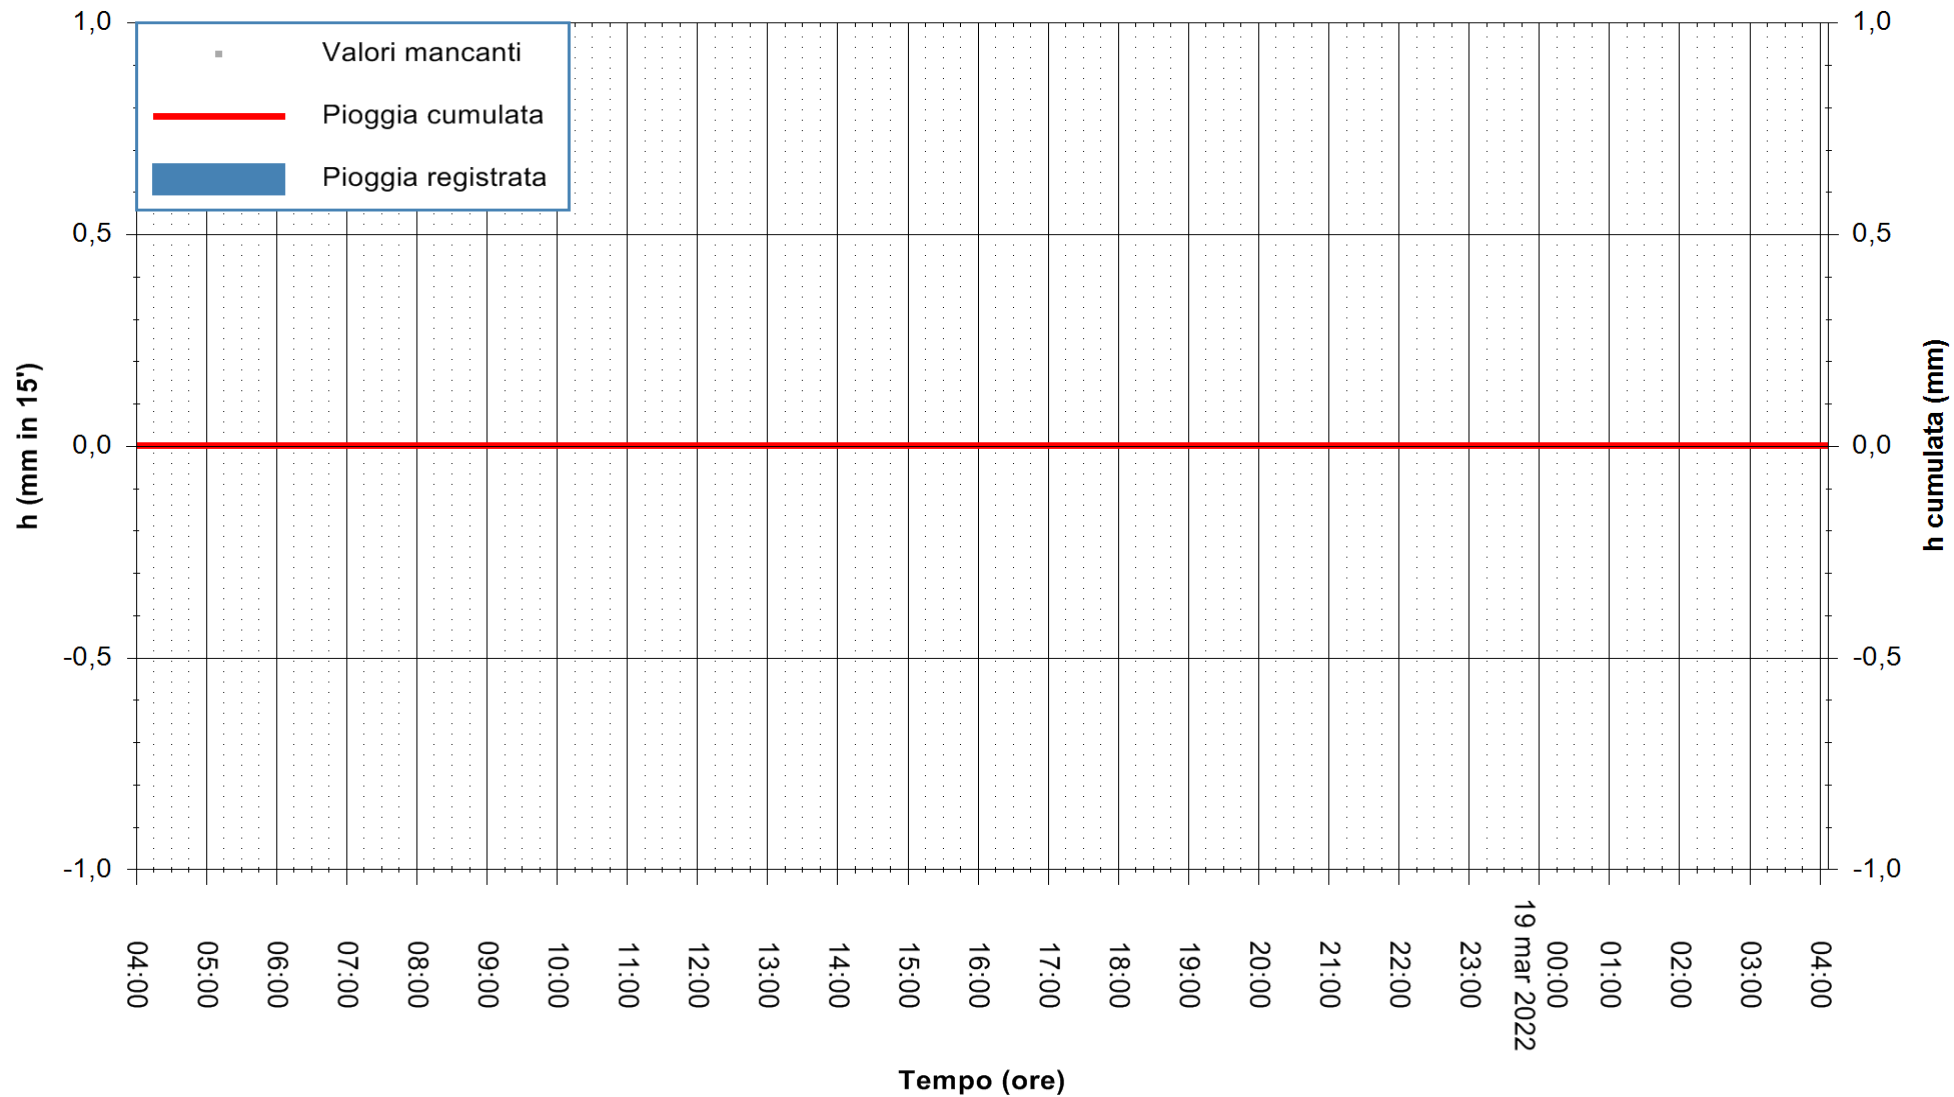

Stazione pluviometrica CARBONIA C.RA FLUMENTEPIDO
Area FLUMETEPIDO

Pioggia registrata nelle ultime 24 ore
Estrazione dati delle ore 04:25 del 19/03/2022
Ultimo dato disponibile: 19/03/2022 alle 04:00

REGIONE AUTONOMA DE SARDIGNA
REGIONE AUTONOMA DELLA SARDEGNA

ARPAS
F.to il Dirigente Responsabile
Dott. Giuseppe Bianco