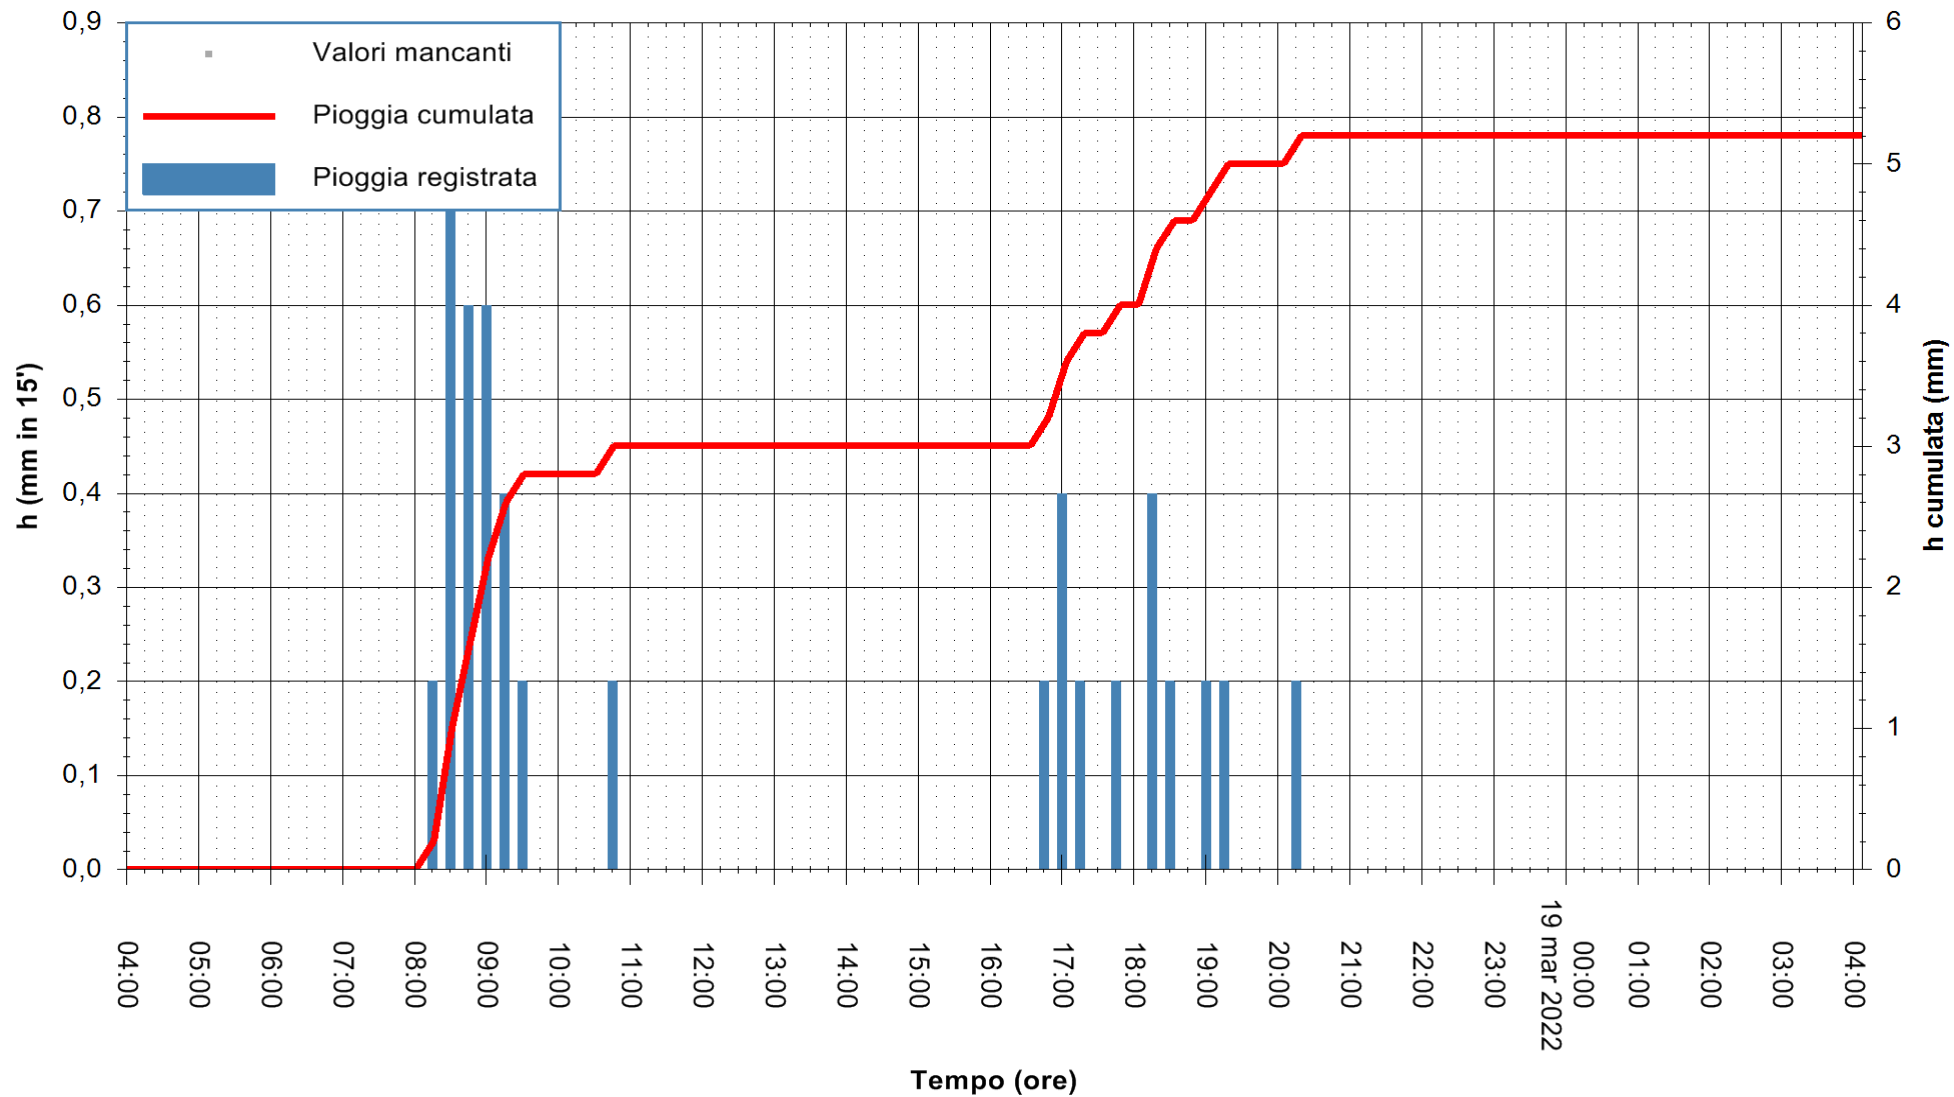

REGIONE AUTONOMA DE SARDIGNA
REGIONE AUTONOMA DELLA SARDEGNA

ARPAS
F.to il Dirigente Responsabile
Dott. Giuseppe Bianco

Stazione pluviometrica SAN VERO MILIS PUTZUIDU
Area TORRE CAPO MANNU
Pioggia registrata nelle ultime 24 ore
Estrazione dati delle ore 04:25 del 19/03/2022
Ultimo dato disponibile: 01/01/0001 alle 00:00

ARPAS
F.to il Dirigente Responsabile
Dott. Giuseppe Bianco

REGIONE AUTONOMA DE SARDIGNA
REGIONE AUTONOMA DELLA SARDEGNA

Stazione pluviometrica SANTADI PUNTA SEBERA
Area PUNTA SEBERA
Pioggia registrata nelle ultime 24 ore
Estrazione dati delle ore 04:25 del 19/03/2022
Ultimo dato disponibile: 19/03/2022 alle 04:00