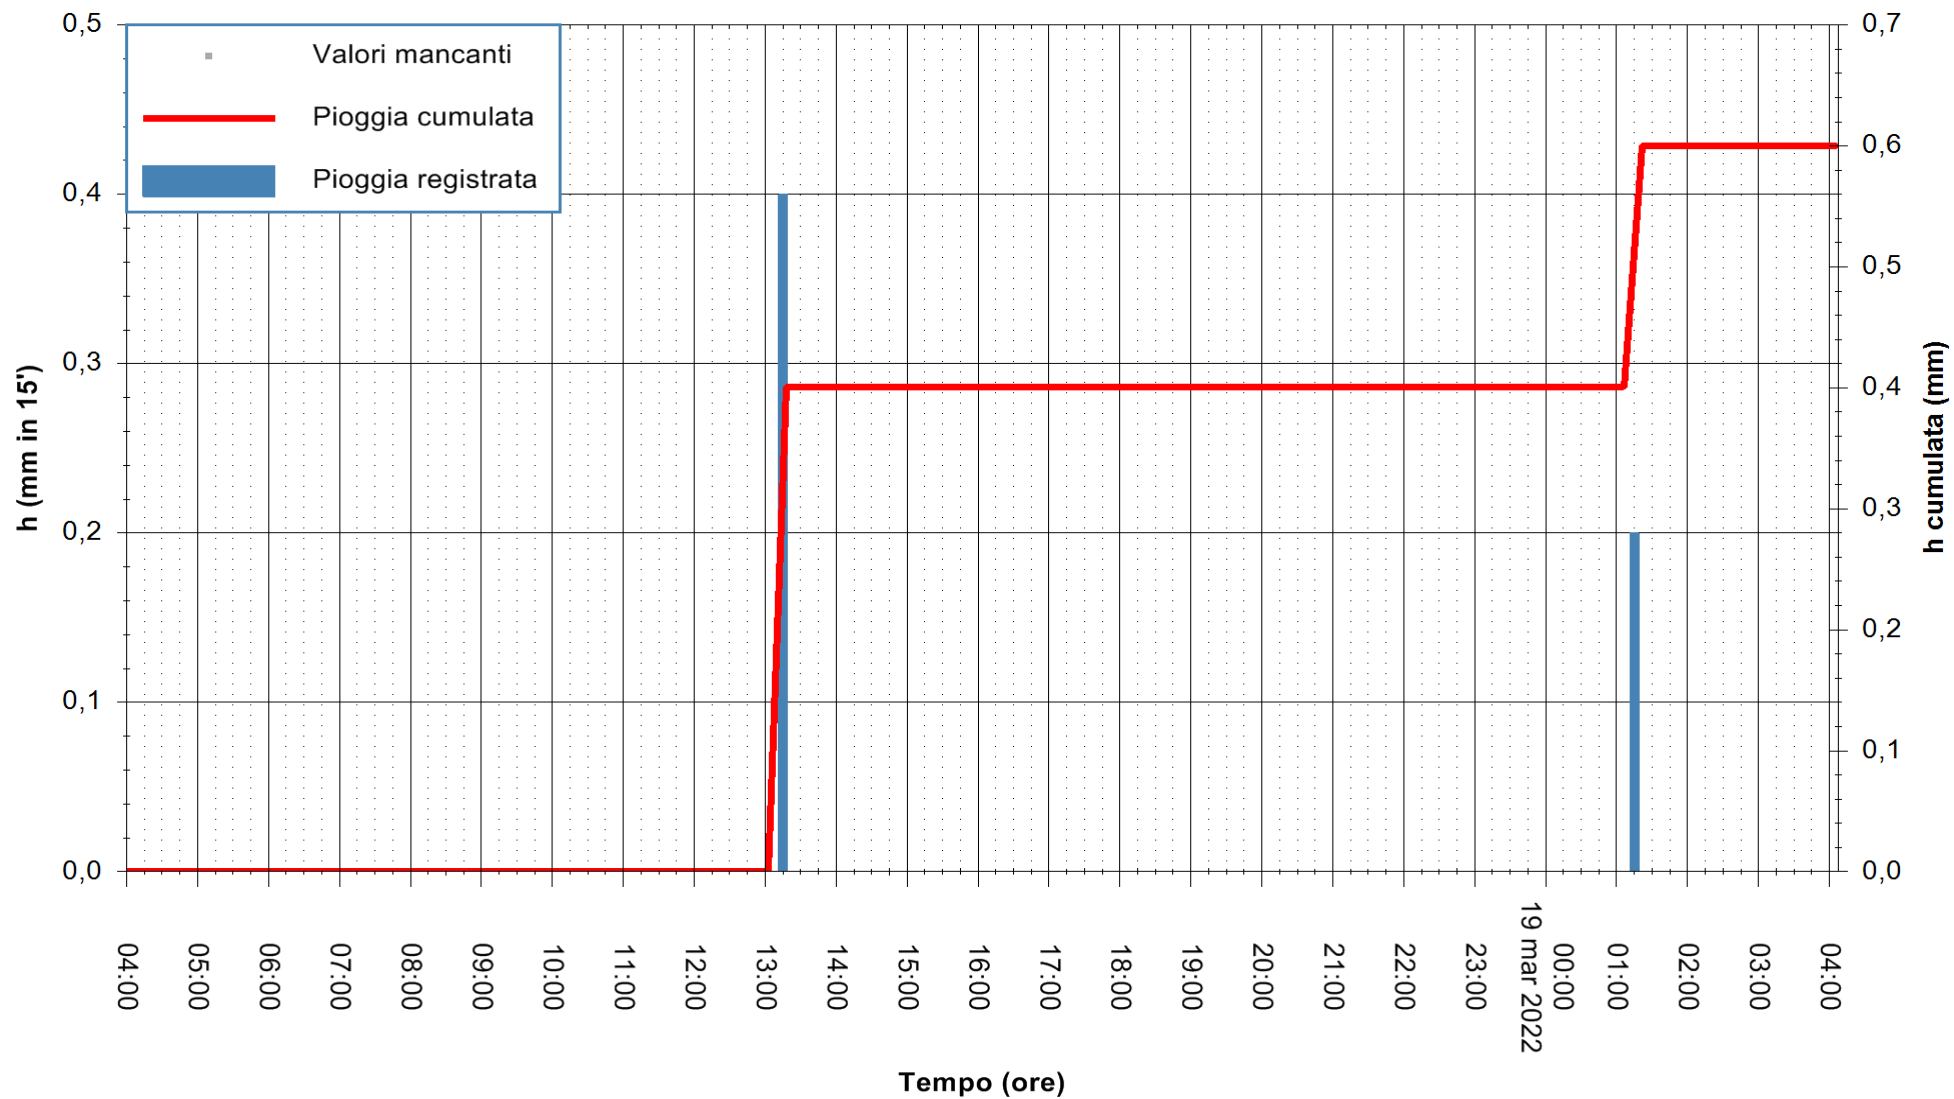

Stazione pluviometrica SILIQUA CAMPANASSISA
Area CASERMA ENTE FORESTE
Pioggia registrata nelle ultime 24 ore
Estrazione dati delle ore 04:25 del 19/03/2022
Ultimo dato disponibile: 19/03/2022 alle 04:00

ARPAS
F.to il Dirigente Responsabile
Dott. Giuseppe Bianco

REGIONE AUTONOMA DE SARDIGNA
REGIONE AUTONOMA DELLA SARDEGNA

Stazione pluviometrica CARLOFORTE OSSERVATORIO
Area TORRE SAN VITTORIO
Pioggia registrata nelle ultime 24 ore
Estrazione dati delle ore 04:25 del 19/03/2022
Ultimo dato disponibile: 19/03/2022 alle 04:00

ARPAS
F.to il Dirigente Responsabile
Dott. Giuseppe Bianco

REGIONE AUTONOMA DE SARDIGNA
REGIONE AUTONOMA DELLA SARDEGNA

Stazione pluviometrica DIGA RIO LENI
Area DIGA RIO LENI
Pioggia registrata nelle ultime 24 ore
Estrazione dati delle ore 04:25 del 19/03/2022
Ultimo dato disponibile: 19/03/2022 alle 04:00