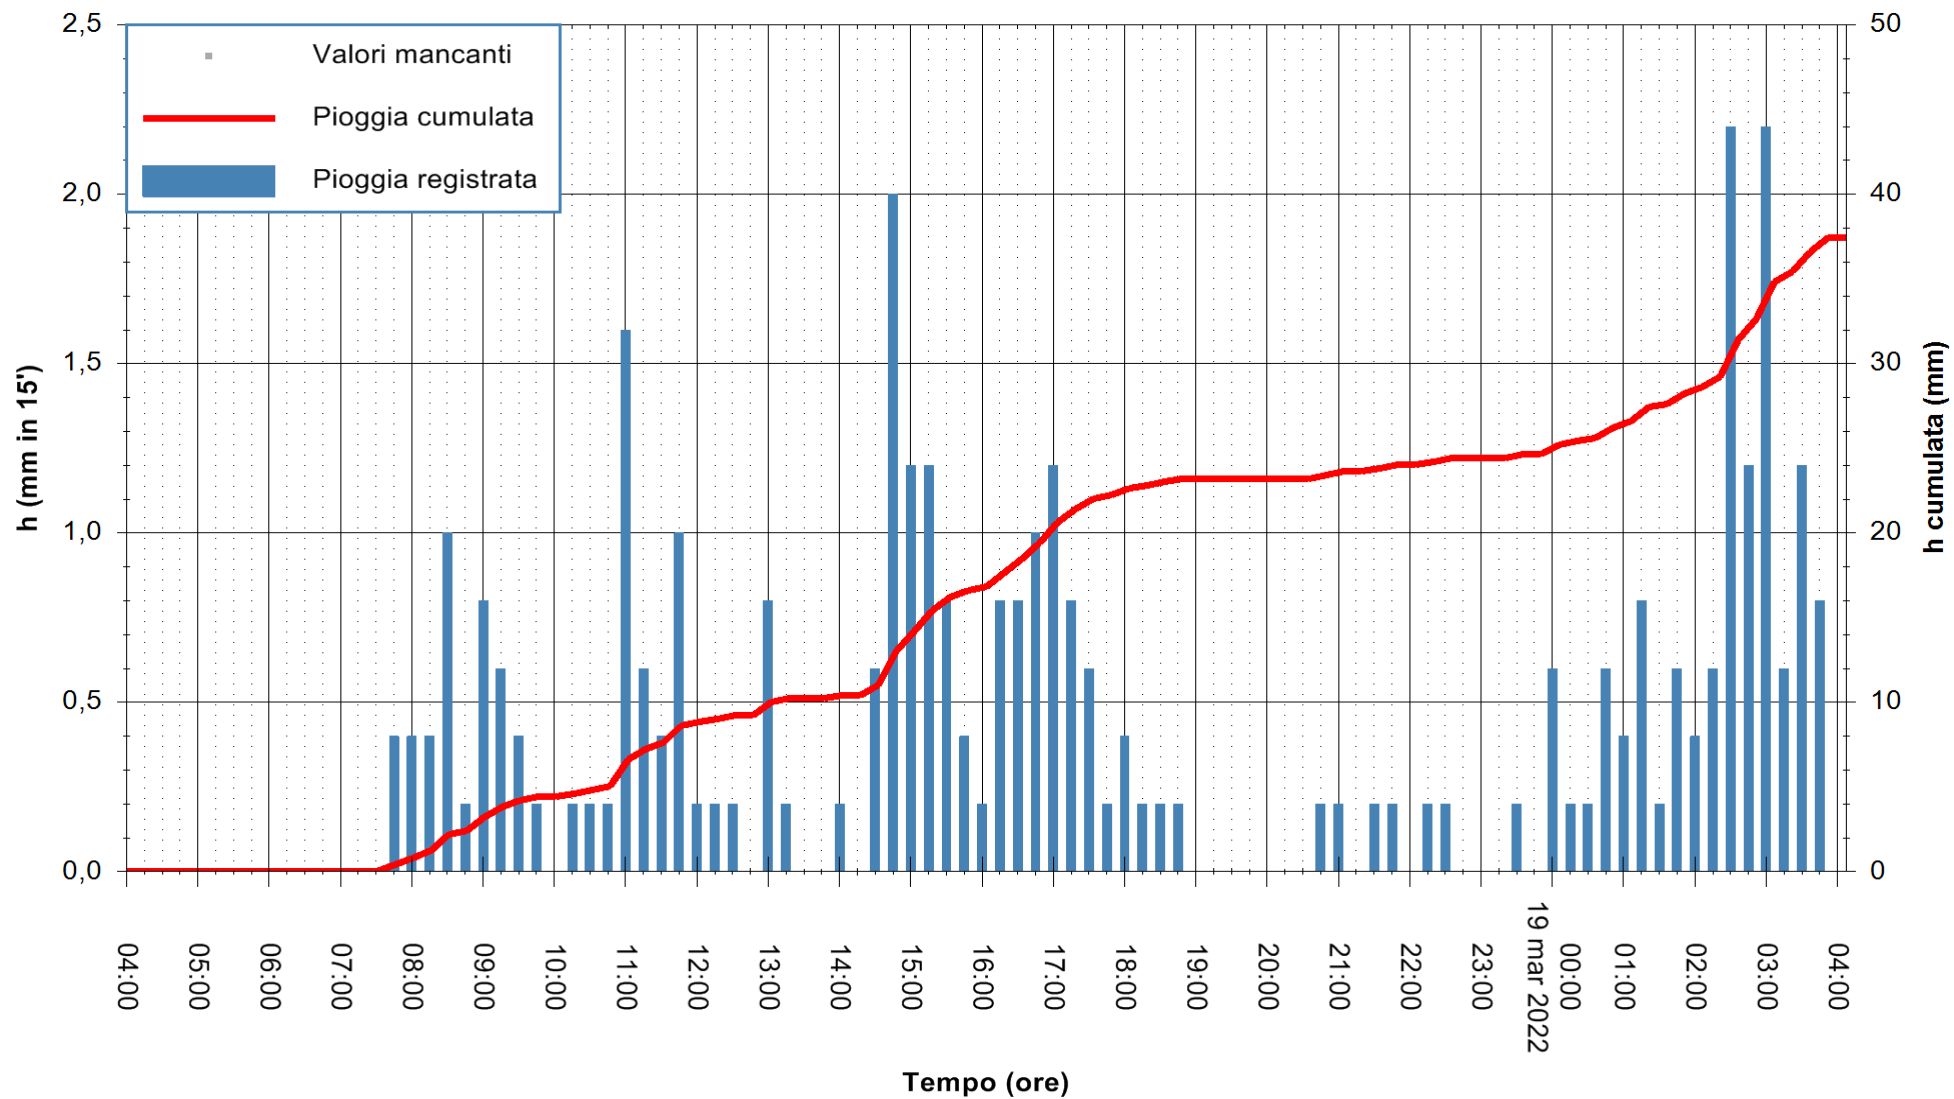

Stazione pluviometrica SILIQUA CAMPANASSISA
Area CASERMA ENTE FORESTE
Pioggia registrata nelle ultime 24 ore
Estrazione dati delle ore 04:25 del 19/03/2022
Ultimo dato disponibile: 19/03/2022 alle 04:00

ARPAS
F.to il Dirigente Responsabile
Dott. Giuseppe Bianco

REGIONE AUTONOMA DE SARDIGNA
REGIONE AUTONOMA DELLA SARDEGNA

Stazione pluviometrica CARLOFORTE OSSERVATORIO
Area TORRE SAN VITTORIO
Pioggia registrata nelle ultime 24 ore
Estrazione dati delle ore 04:25 del 19/03/2022
Ultimo dato disponibile: 19/03/2022 alle 04:00