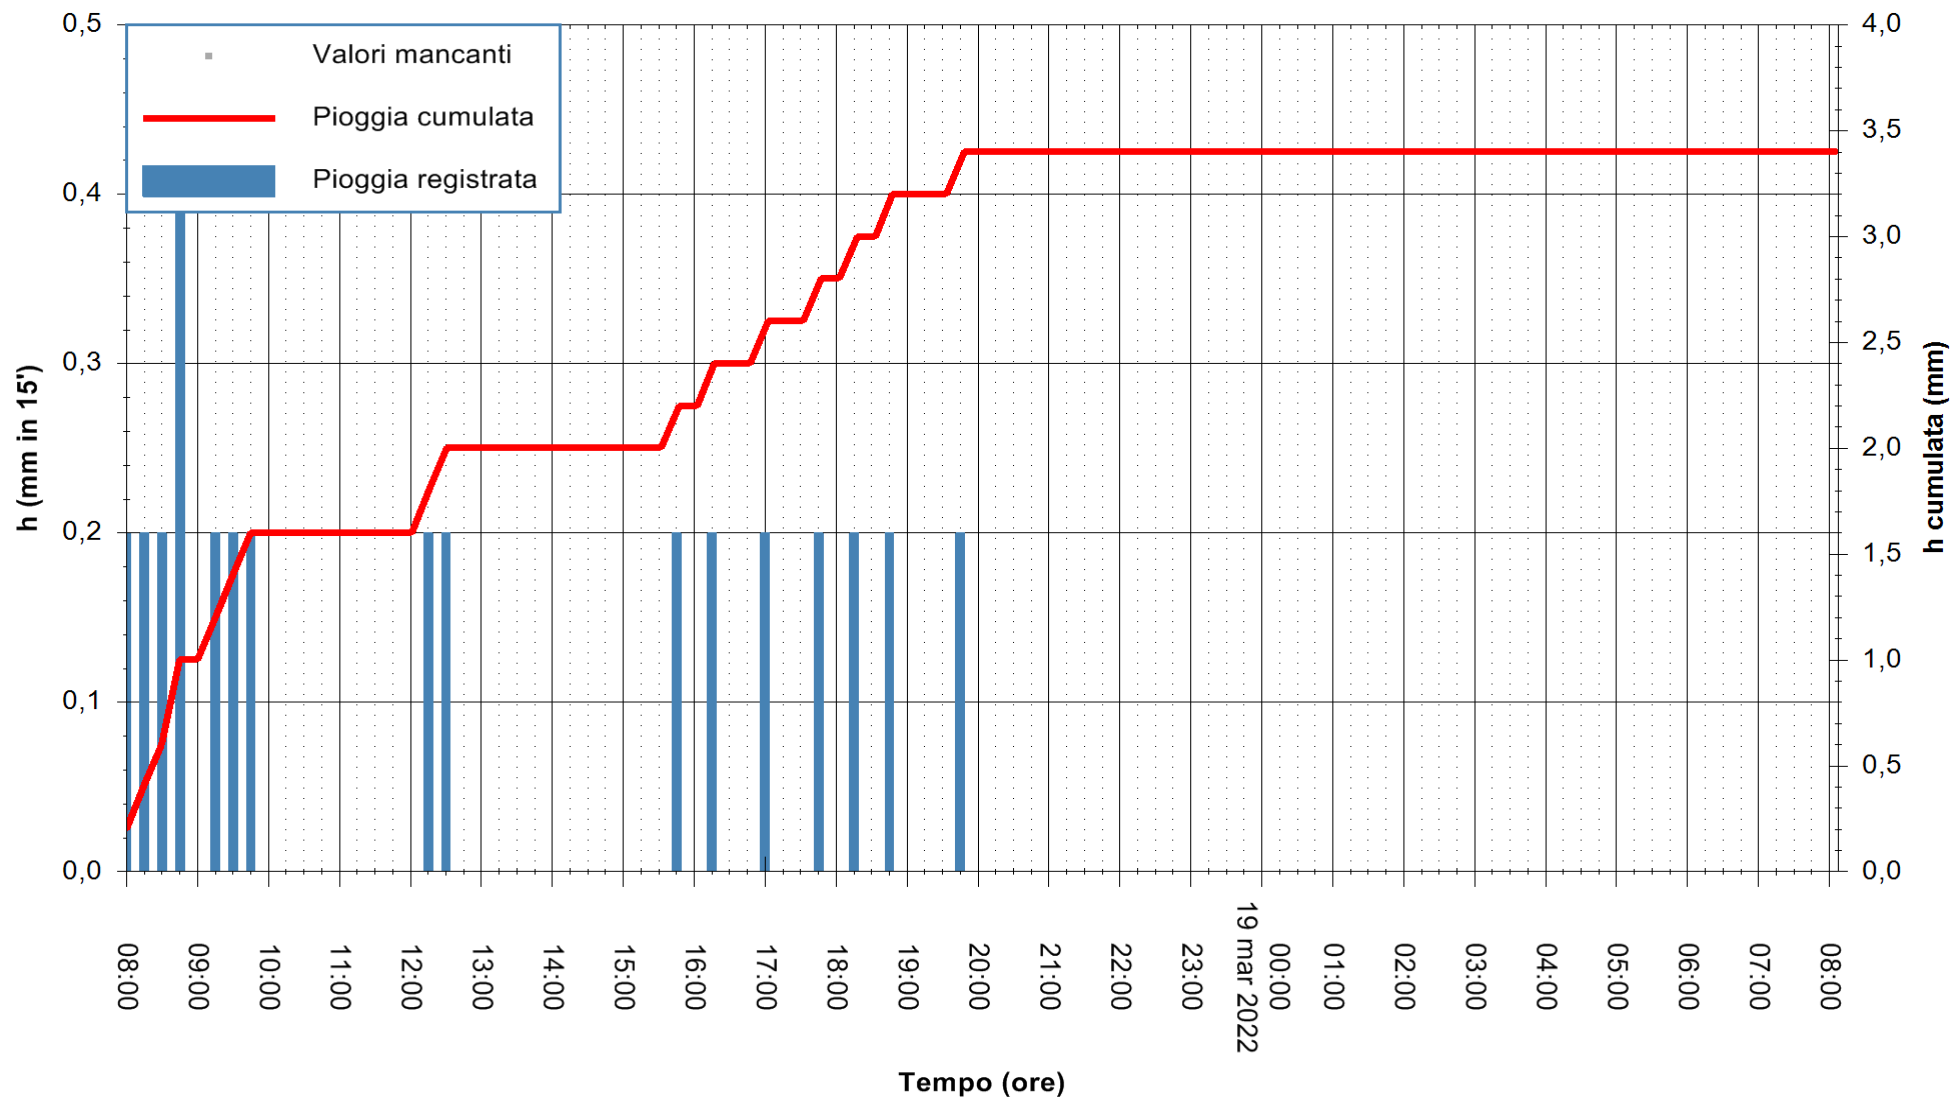

ARPAS
F.to il Dirigente Responsabile
Dott. Giuseppe Bianco

REGIONE AUTONOMA DE SARDIGNA
REGIONE AUTONOMA DELLA SARDEGNA

Stazione pluviometrica MANNU DI PORTO TORRES A USINI
Area PONTE MOLINU
Pioggia registrata nelle ultime 24 ore
Estrazione dati delle ore 08:26 del 19/03/2022
Ultimo dato disponibile: 19/03/2022 alle 08:00

ARPAS
F.to il Dirigente Responsabile
Dott. Giuseppe Bianco

REGIONE AUTÒNOMA DE SARDIGNA
REGIONE AUTONOMA DELLA SARDEGNA

Stazione pluviometrica GAIRO PUNTA TRICOLI
 Area PUNTA TRICOLI
 Pioggia registrata nelle ultime 24 ore
 Estrazione dati delle ore 08:26 del 19/03/2022
 Ultimo dato disponibile: 19/03/2022 alle 08:00