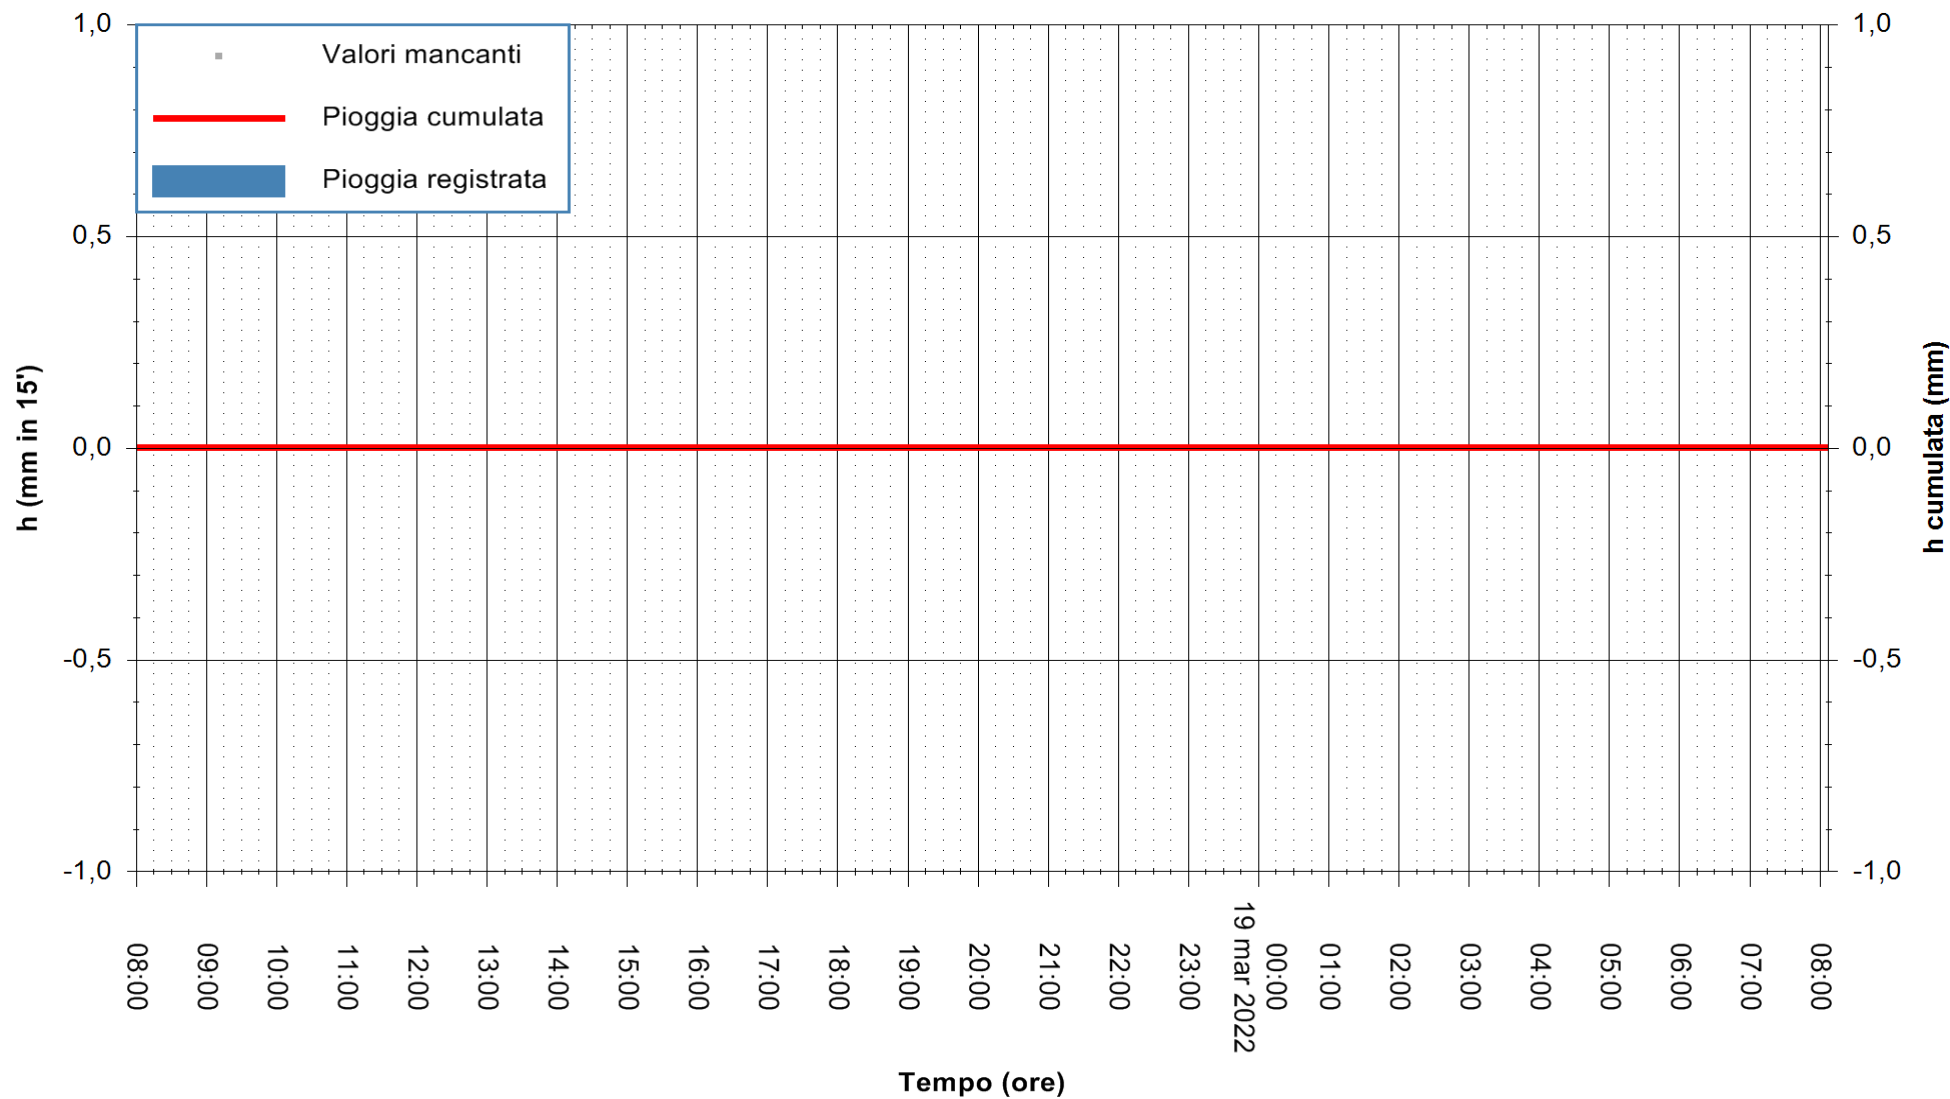

ARPAS
 F.to il Dirigente Responsabile
 Dott. Giuseppe Bianco

REGIONE AUTÒNOMA DE SARDIGNA
 REGIONE AUTONOMA DELLA SARDEGNA

Stazione pluviometrica PULA RF
Area PISTA DI PATTINAGGIO
Pioggia registrata nelle ultime 24 ore
Estrazione dati delle ore 08:26 del 19/03/2022
Ultimo dato disponibile: 19/03/2022 alle 08:00