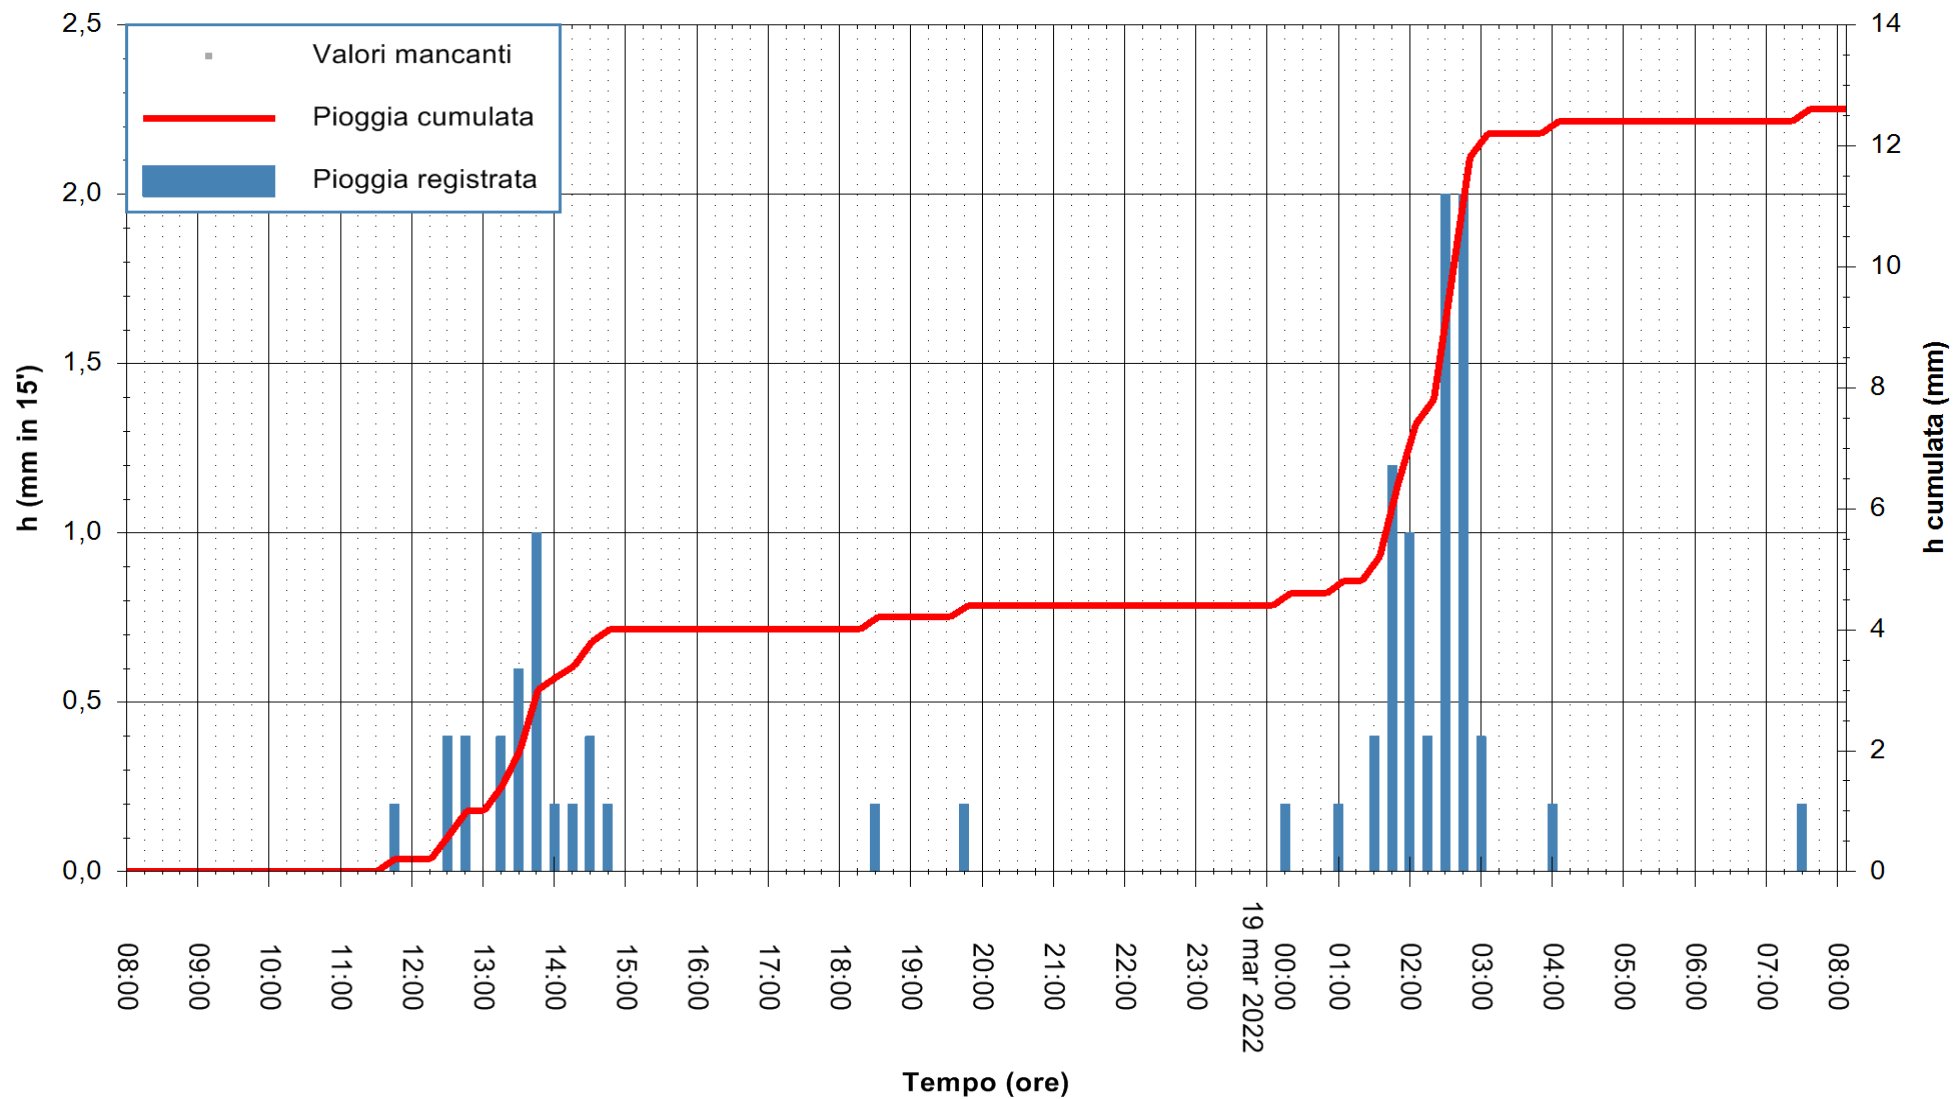

Stazione pluviometrica FLUMENDOSA A BALLAO RF
Area PONTE SUL FLUMENDOSA
Pioggia registrata nelle ultime 24 ore
Estrazione dati delle ore 08:26 del 19/03/2022
Ultimo dato disponibile: 19/03/2022 alle 08:00

ARPAS
F.to il Dirigente Responsabile
Dott. Giuseppe Bianco

REGIONE AUTÒNOMA DE SARDIGNA
REGIONE AUTONOMA DELLA SARDEGNA

Stazione pluviometrica DIGA RIO LENI
Area DIGA RIO LENI
Pioggia registrata nelle ultime 24 ore
Estrazione dati delle ore 08:26 del 19/03/2022
Ultimo dato disponibile: 19/03/2022 alle 08:00

ARPAS
F.to il Dirigente Responsabile
Dott. Giuseppe Bianco

REGIONE AUTONOMA DE SARDIGNA
REGIONE AUTONOMA DELLA SARDEGNA

Stazione pluviometrica MANNU DI PORTO TORRES A USINI
Area PONTE MOLINU
Pioggia registrata nelle ultime 24 ore
Estrazione dati delle ore 08:26 del 19/03/2022
Ultimo dato disponibile: 19/03/2022 alle 08:00

ARPAS
F.to il Dirigente Responsabile
Dott. Giuseppe Bianco

REGIONE AUTÒNOMA DE SARDIGNA
REGIONE AUTONOMA DELLA SARDEGNA

Stazione pluviometrica GAIRO PUNTA TRICOLI
 Area PUNTA TRICOLI
 Pioggia registrata nelle ultime 24 ore
 Estrazione dati delle ore 08:26 del 19/03/2022
 Ultimo dato disponibile: 19/03/2022 alle 08:00