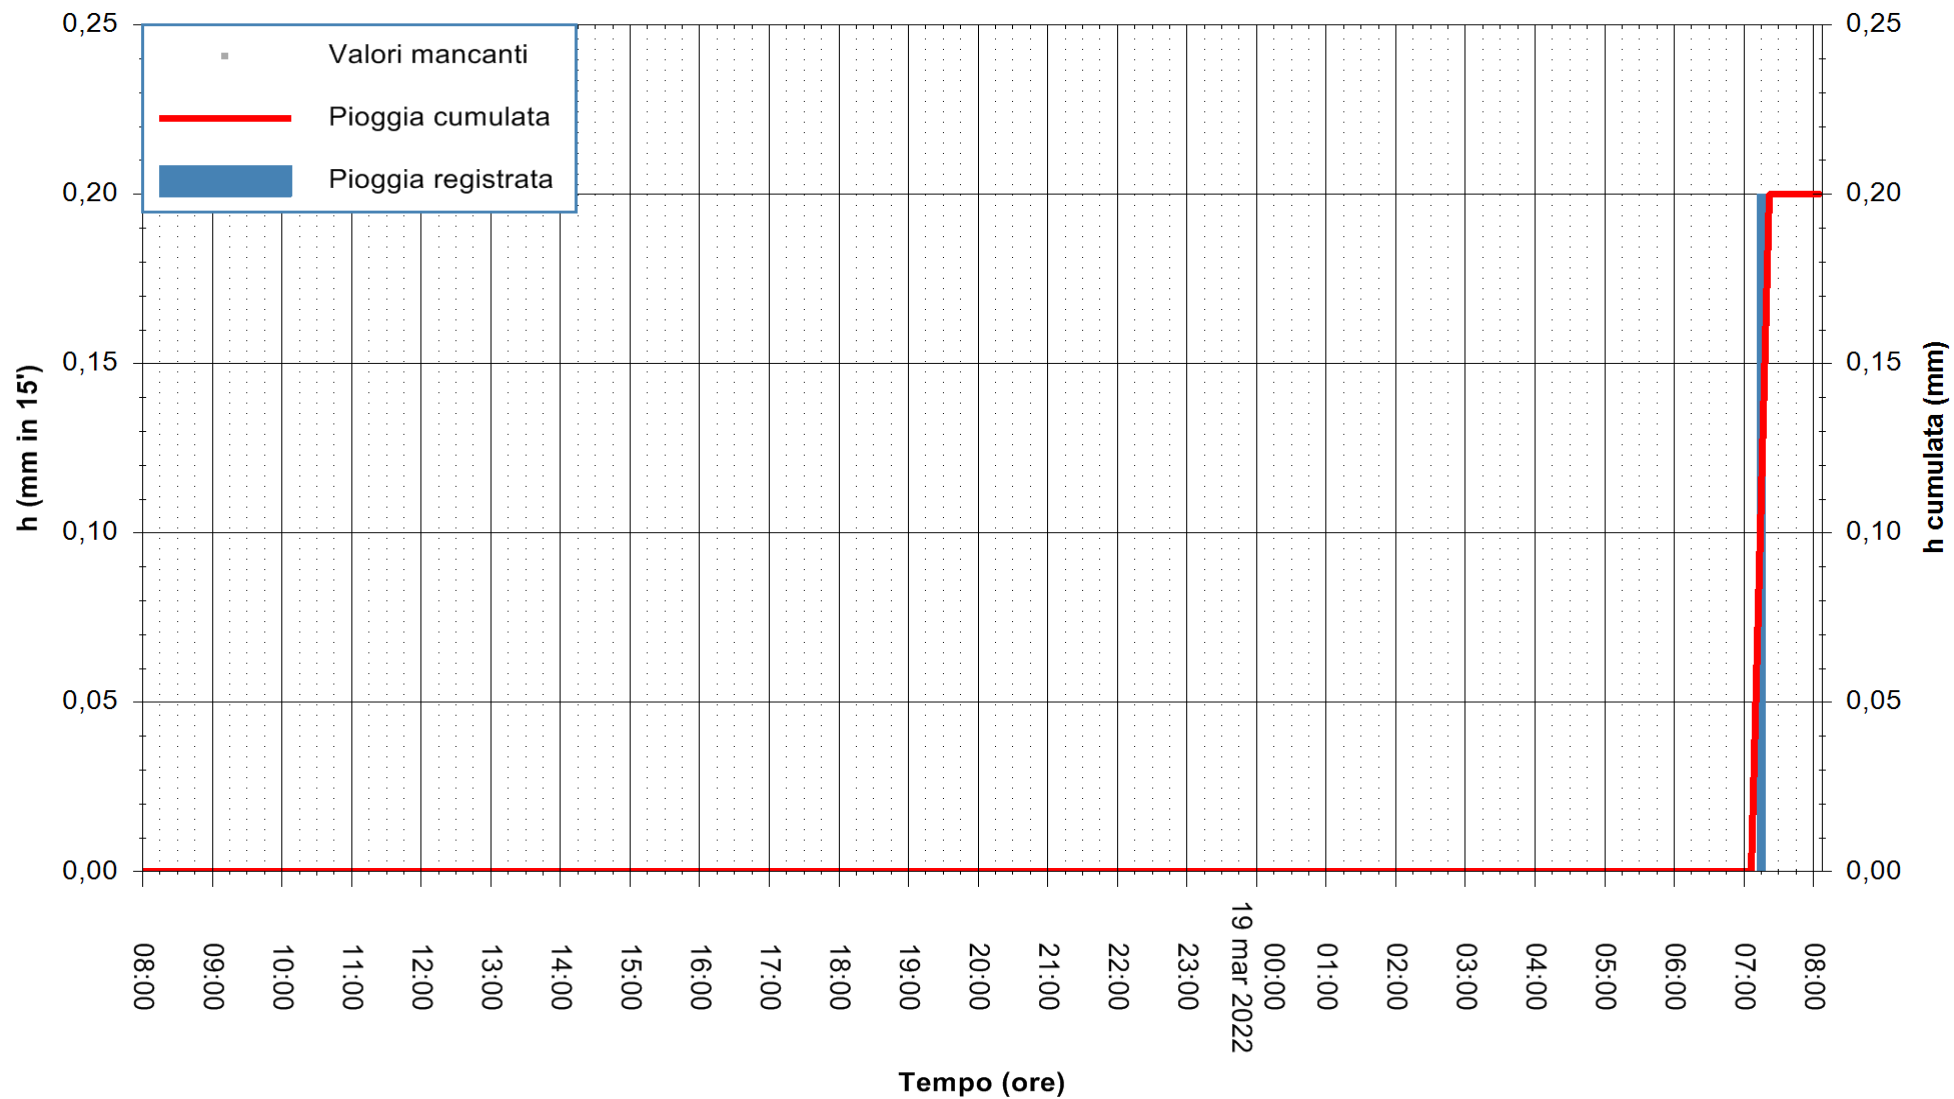

Stazione pluviometrica FLUMENDOSA A BALLAO RF
Area PONTE SUL FLUMENDOSA
Pioggia registrata nelle ultime 24 ore
Estrazione dati delle ore 08:26 del 19/03/2022
Ultimo dato disponibile: 19/03/2022 alle 08:00

ARPAS
F.to il Dirigente Responsabile
Dott. Giuseppe Bianco

REGIONE AUTÒNOMA DE SARDIGNA
REGIONE AUTONOMA DELLA SARDEGNA

Stazione pluviometrica DIGA RIO LENI
Area DIGA RIO LENI
Pioggia registrata nelle ultime 24 ore
Estrazione dati delle ore 08:26 del 19/03/2022
Ultimo dato disponibile: 19/03/2022 alle 08:00

ARPAS
F.to il Dirigente Responsabile
Dott. Giuseppe Bianco

REGIONE AUTONOMA DE SARDIGNA
REGIONE AUTONOMA DELLA SARDEGNA

Stazione pluviometrica MANNU DI PORTO TORRES A USINI
Area PONTE MOLINU
Pioggia registrata nelle ultime 24 ore
Estrazione dati delle ore 08:26 del 19/03/2022
Ultimo dato disponibile: 19/03/2022 alle 08:00

ARPAS
F.to il Dirigente Responsabile
Dott. Giuseppe Bianco

REGIONE AUTÒNOMA DE SARDIGNA
REGIONE AUTONOMA DELLA SARDEGNA

Stazione pluviometrica GAIRO PUNTA TRICOLI
 Area PUNTA TRICOLI
 Pioggia registrata nelle ultime 24 ore
 Estrazione dati delle ore 08:26 del 19/03/2022
 Ultimo dato disponibile: 19/03/2022 alle 08:00