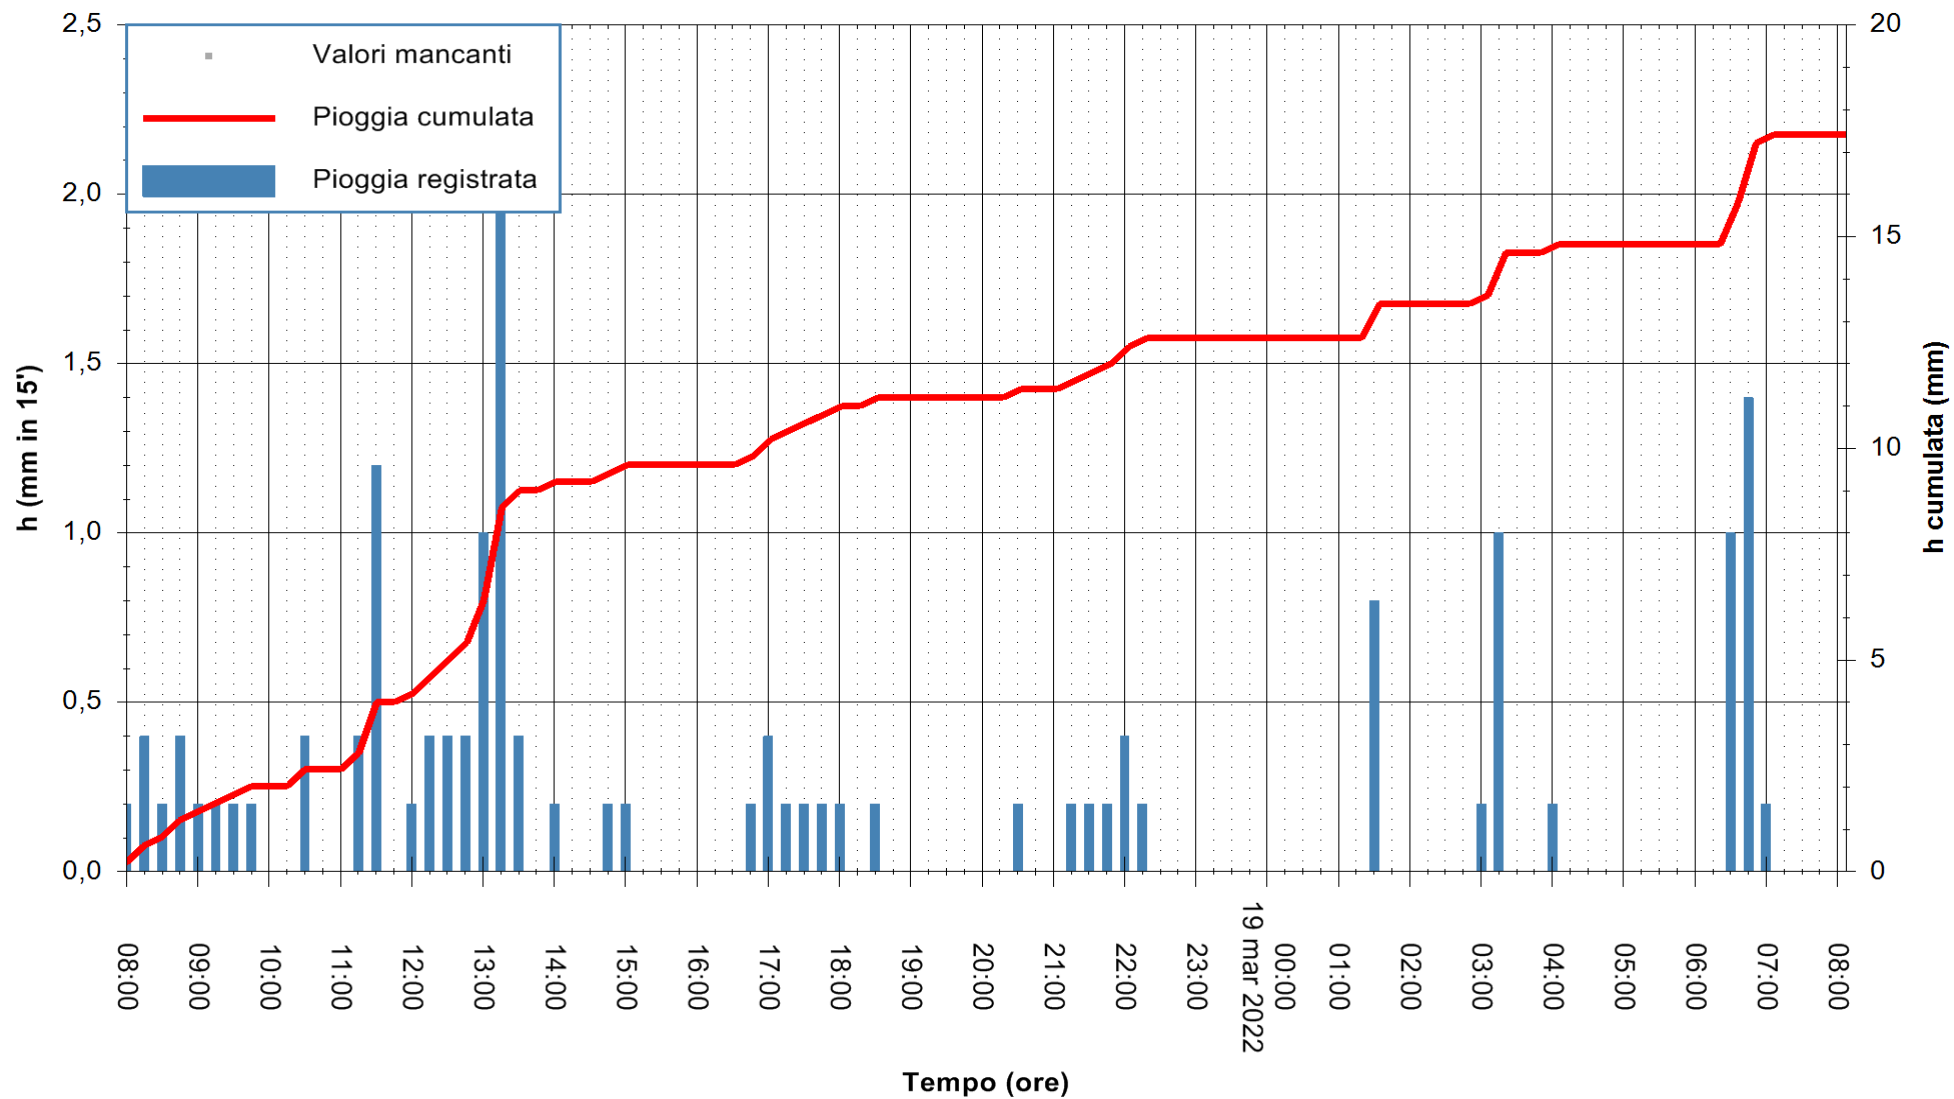

ARPAS
 F.to il Dirigente Responsabile
 Dott. Giuseppe Bianco

REGIONE AUTÒNOMA DE SARDIGNA
 REGIONE AUTONOMA DELLA SARDEGNA

Stazione pluviometrica LULA RF
Area PIZZONCHI
Piovia registrata nelle ultime 24 ore
Estrazione dati delle ore 08:26 del 19/03/2022
Ultimo dato disponibile: 19/03/2022 alle 08:00