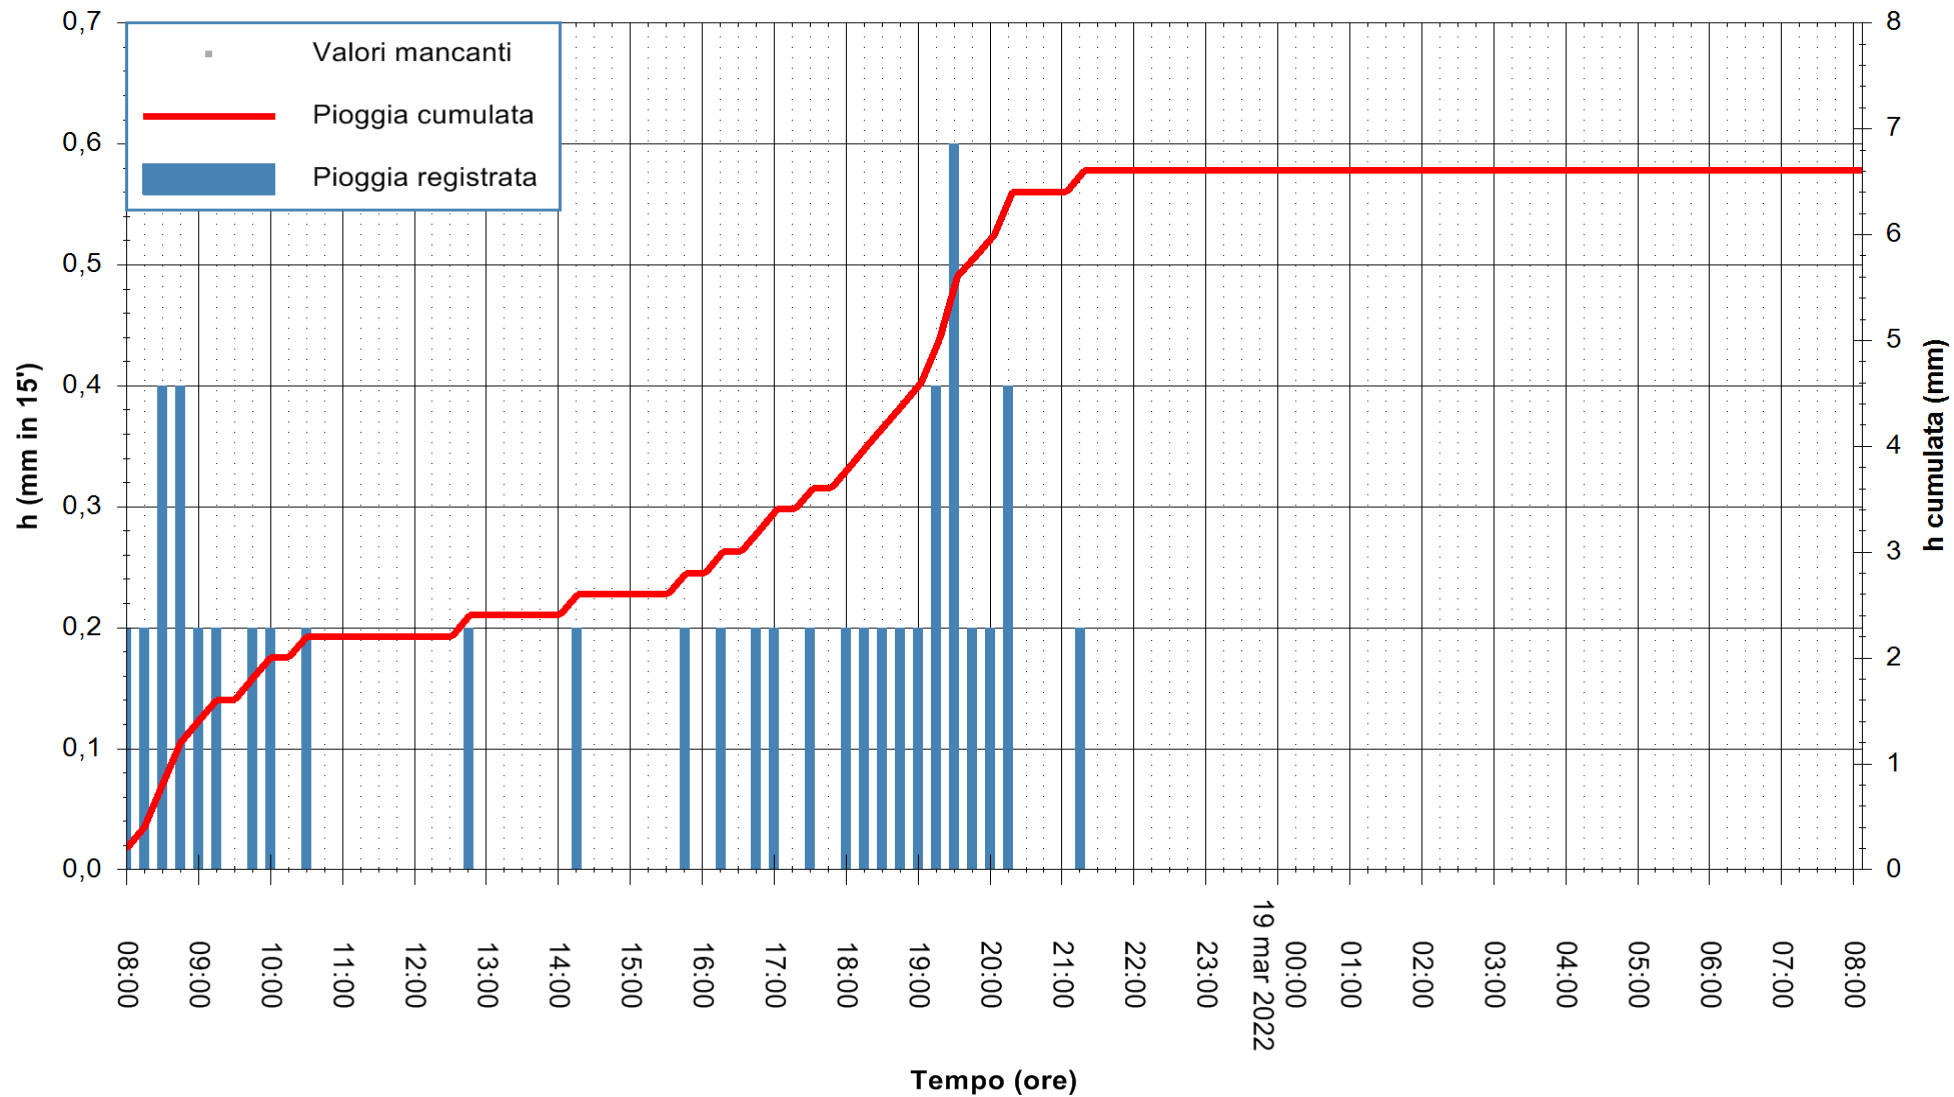

Stazione pluviometrica STINTINO PUNTA DE S'AQUILA
Area PUNTA DE S' AQUILA
Pioggia registrata nelle ultime 24 ore
Estrazione dati delle ore 08:26 del 19/03/2022
Ultimo dato disponibile: 19/03/2022 alle 08:00

ARPAS
F.to il Dirigente Responsabile
Dott. Giuseppe Bianco

REGIONE AUTÒNOMA DE SARDIGNA
REGIONE AUTONOMA DELLA SARDEGNA