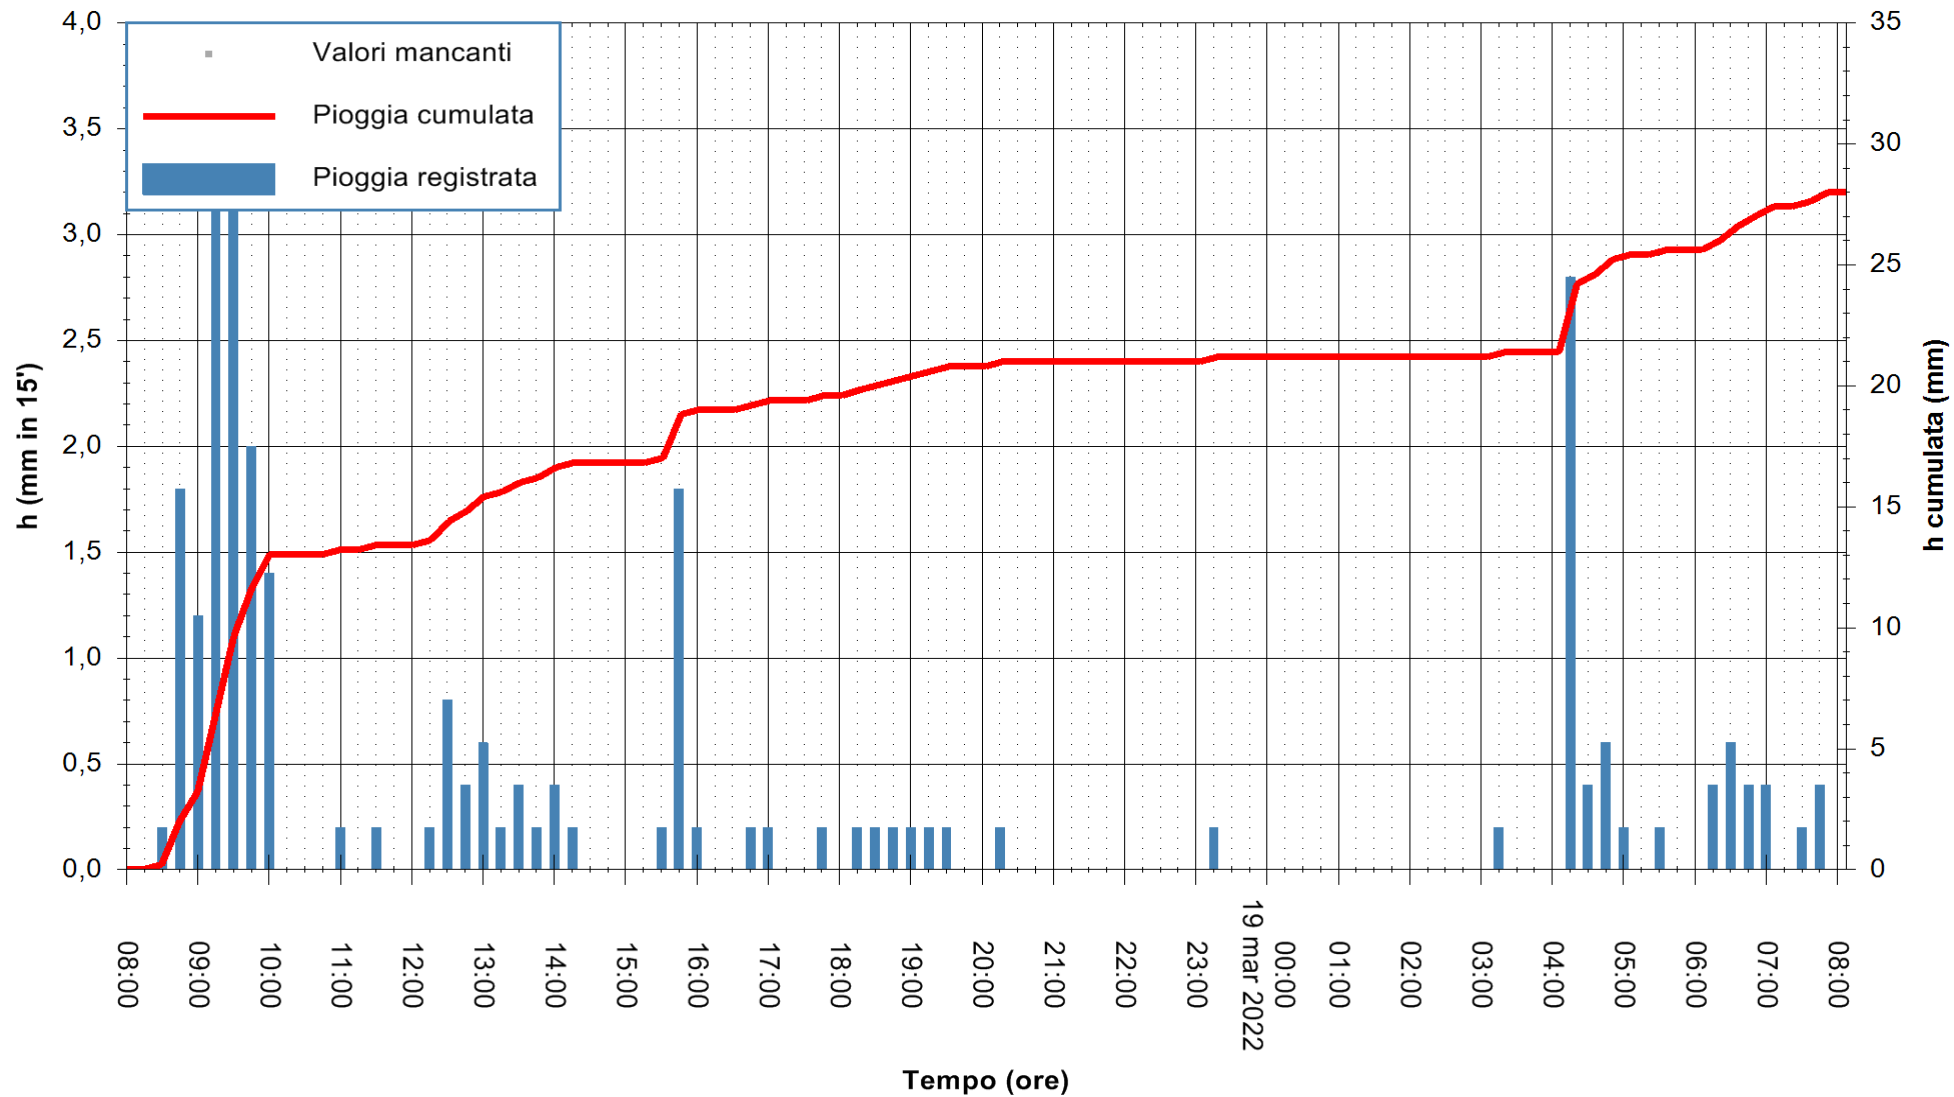

ARPAS
F.to il Dirigente Responsabile
Dott. Giuseppe Bianco

REGIONE AUTÒNOMA DE SARDIGNA
REGIONE AUTONOMA DELLA SARDEGNA

Stazione pluviometrica GAIRO PUNTA TRICOLI
 Area PUNTA TRICOLI
 Pioggia registrata nelle ultime 24 ore
 Estrazione dati delle ore 08:26 del 19/03/2022
 Ultimo dato disponibile: 19/03/2022 alle 08:00

ARPAS
 F.to il Dirigente Responsabile
 Dott. Giuseppe Bianco

REGIONE AUTÒNOMA DE SARDIGNA
 REGIONE AUTONOMA DELLA SARDEGNA

Stazione pluviometrica PULA RF
Area PISTA DI PATTINAGGIO
Pioggia registrata nelle ultime 24 ore
Estrazione dati delle ore 08:26 del 19/03/2022
Ultimo dato disponibile: 19/03/2022 alle 08:00

ARPAS
F.to il Dirigente Responsabile
Dott. Giuseppe Bianco

REGIONE AUTONOMA DE SARDIGNA
REGIONE AUTONOMA DELLA SARDEGNA

Stazione pluviometrica CARBONIA C.RA FLUMENTEPIDO
Area FLUMETEPIDO

Pioggia registrata nelle ultime 24 ore
Estrazione dati delle ore 08:26 del 19/03/2022
Ultimo dato disponibile: 19/03/2022 alle 08:00