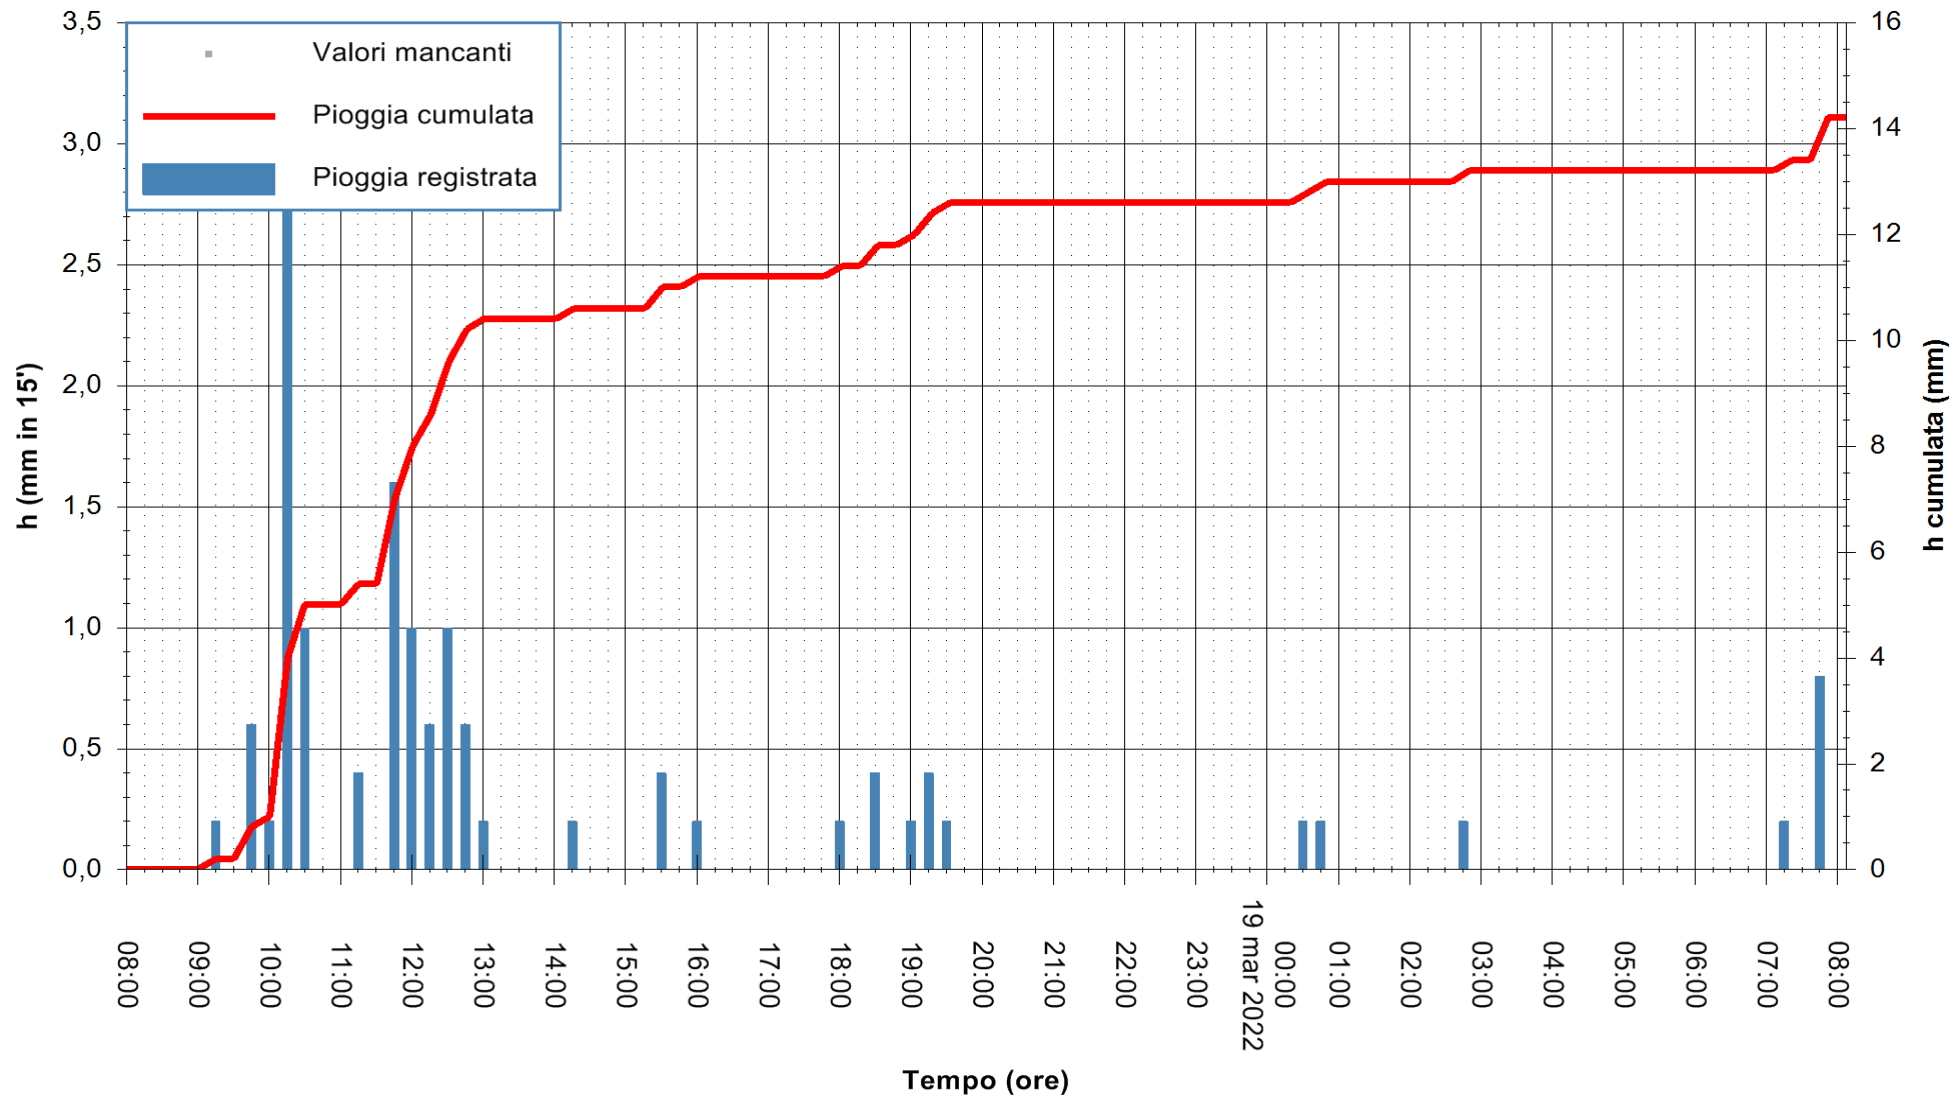

ARPAS
F.to il Dirigente Responsabile
Dott. Giuseppe Bianco

REGIONE AUTÒNOMA DE SARDIGNA
REGIONE AUTONOMA DELLA SARDEGNA

Stazione pluviometrica GAIRO PUNTA TRICOLI
 Area PUNTA TRICOLI
 Pioggia registrata nelle ultime 24 ore
 Estrazione dati delle ore 08:26 del 19/03/2022
 Ultimo dato disponibile: 19/03/2022 alle 08:00

ARPAS
 F.to il Dirigente Responsabile
 Dott. Giuseppe Bianco

REGIONE AUTÒNOMA DE SARDIGNA
 REGIONE AUTONOMA DELLA SARDEGNA

Stazione pluviometrica PULA RF
Area PISTA DI PATTINAGGIO
Pioggia registrata nelle ultime 24 ore
Estrazione dati delle ore 08:26 del 19/03/2022
Ultimo dato disponibile: 19/03/2022 alle 08:00