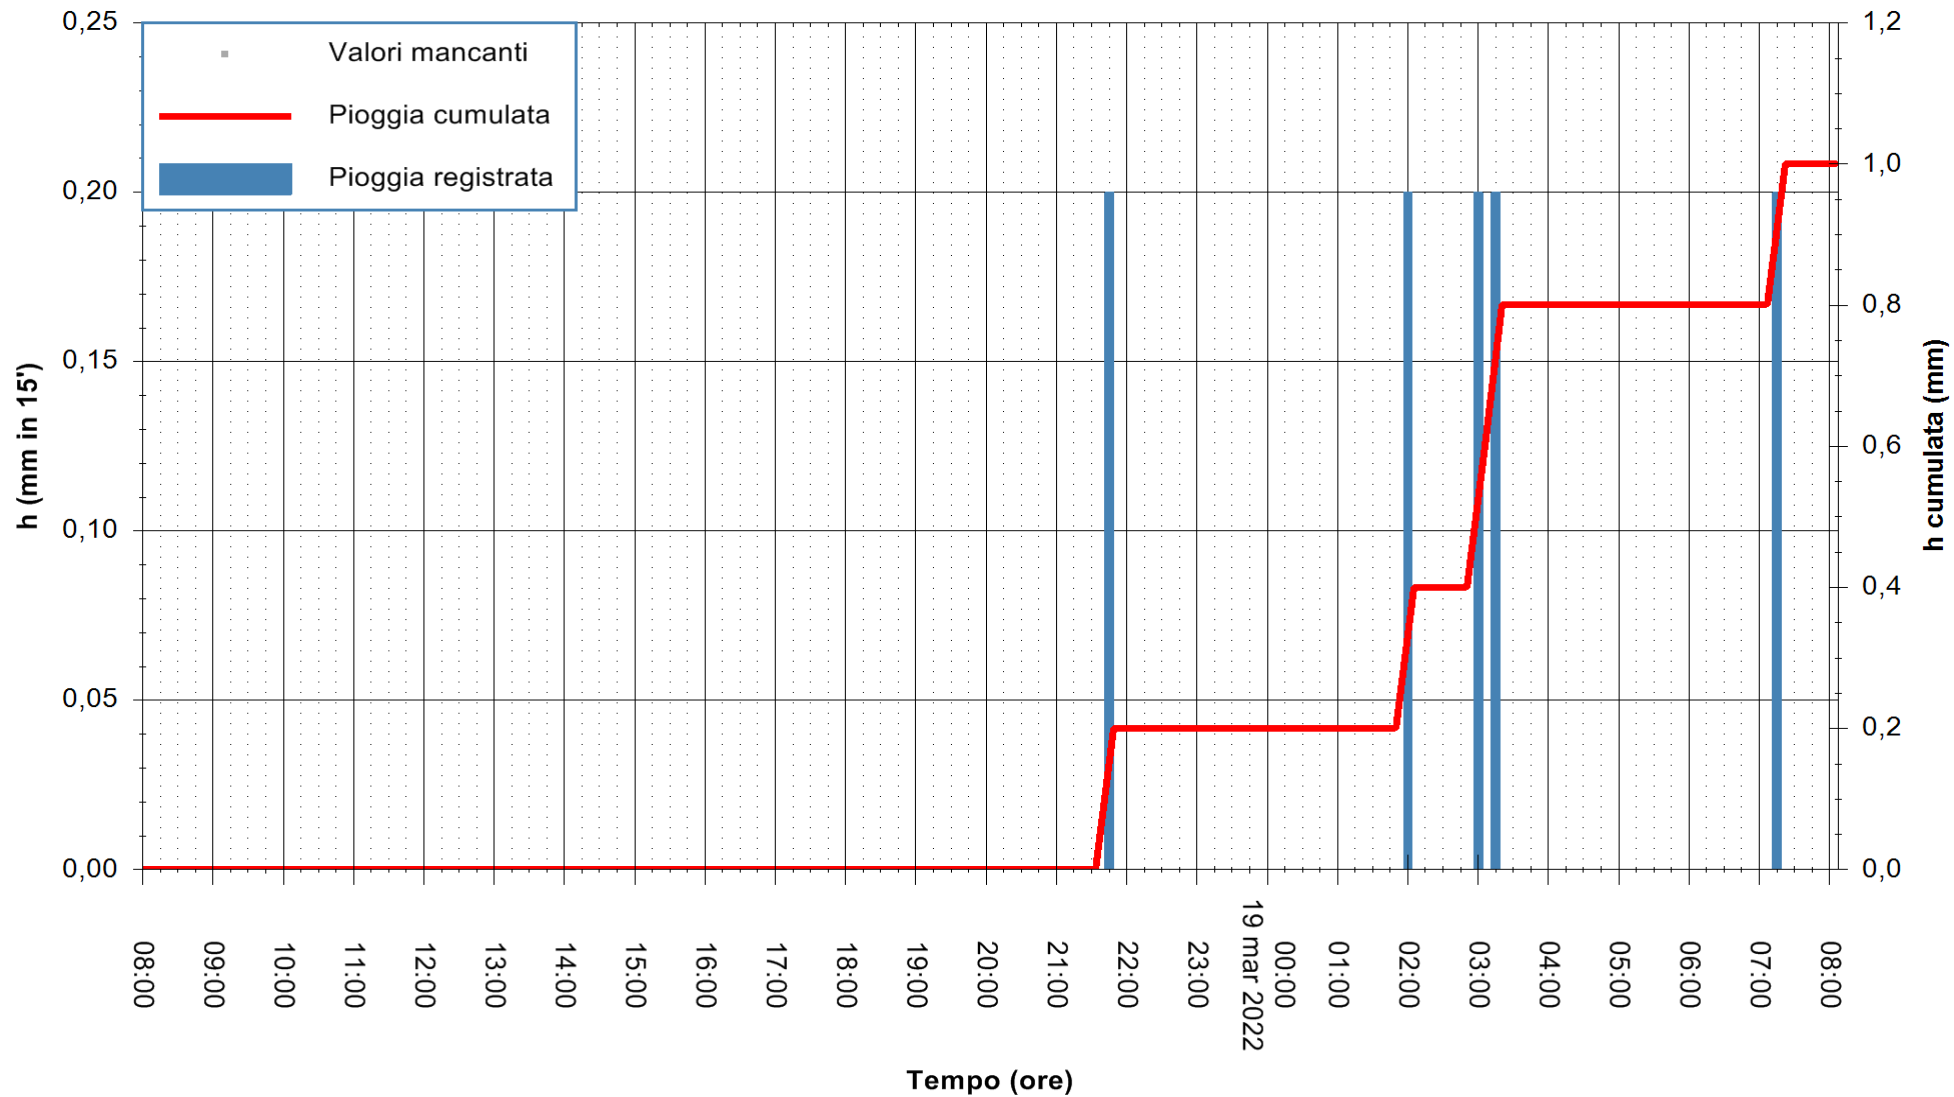

ARPAS
 F.to il Dirigente Responsabile
 Dott. Giuseppe Bianco

REGIONE AUTÒNOMA DE SARDIGNA
 REGIONE AUTONOMA DELLA SARDEGNA

Stazione pluviometrica LULA RF
Area PIZZONCHI
Piovia registrata nelle ultime 24 ore
Estrazione dati delle ore 08:26 del 19/03/2022
Ultimo dato disponibile: 19/03/2022 alle 08:00