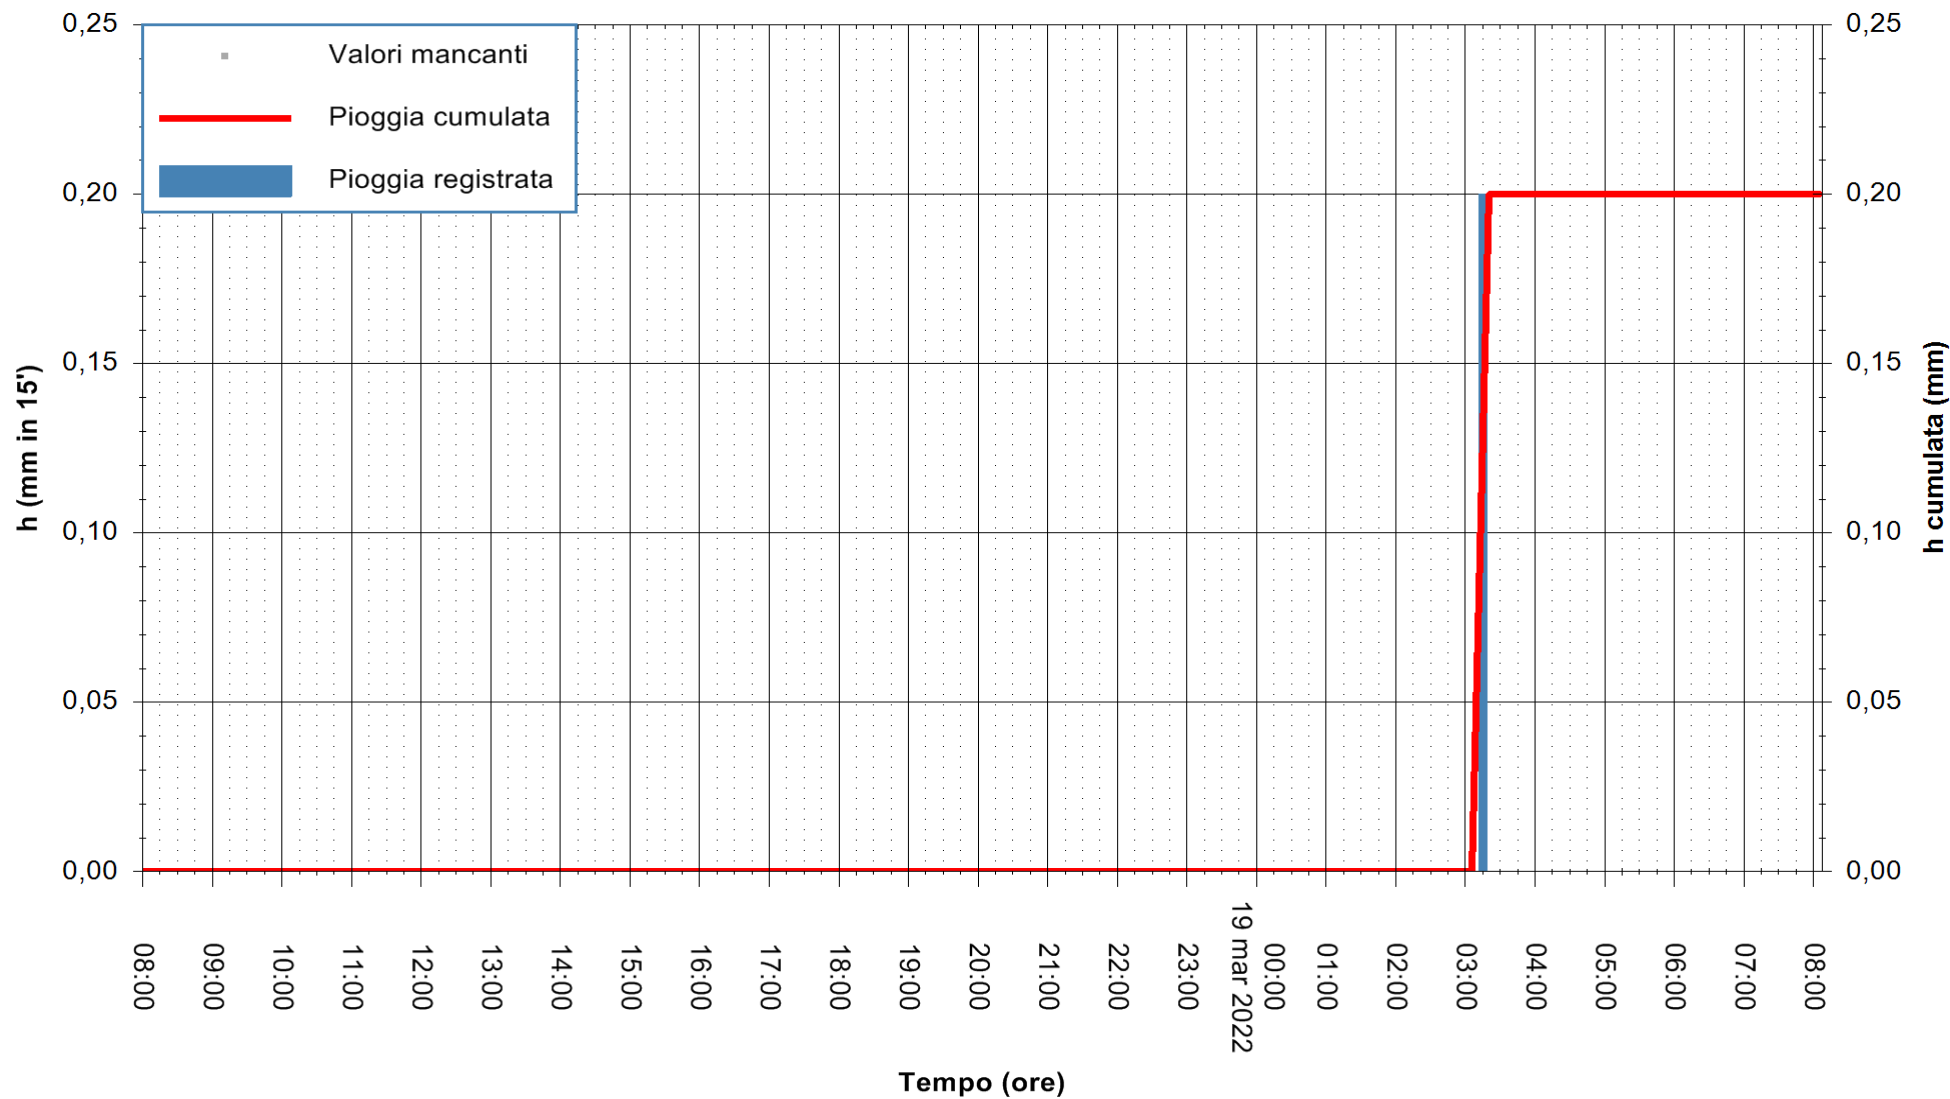

ARPAS
F.to il Dirigente Responsabile
Dott. Giuseppe Bianco

REGIONE AUTONOMA DE SARDIGNA
REGIONE AUTONOMA DELLA SARDEGNA

Stazione pluviometrica CARBONIA C.RA FLUMENTEPIDO
Area FLUMETEPIDO

Pioggia registrata nelle ultime 24 ore
Estrazione dati delle ore 08:26 del 19/03/2022
Ultimo dato disponibile: 19/03/2022 alle 08:00