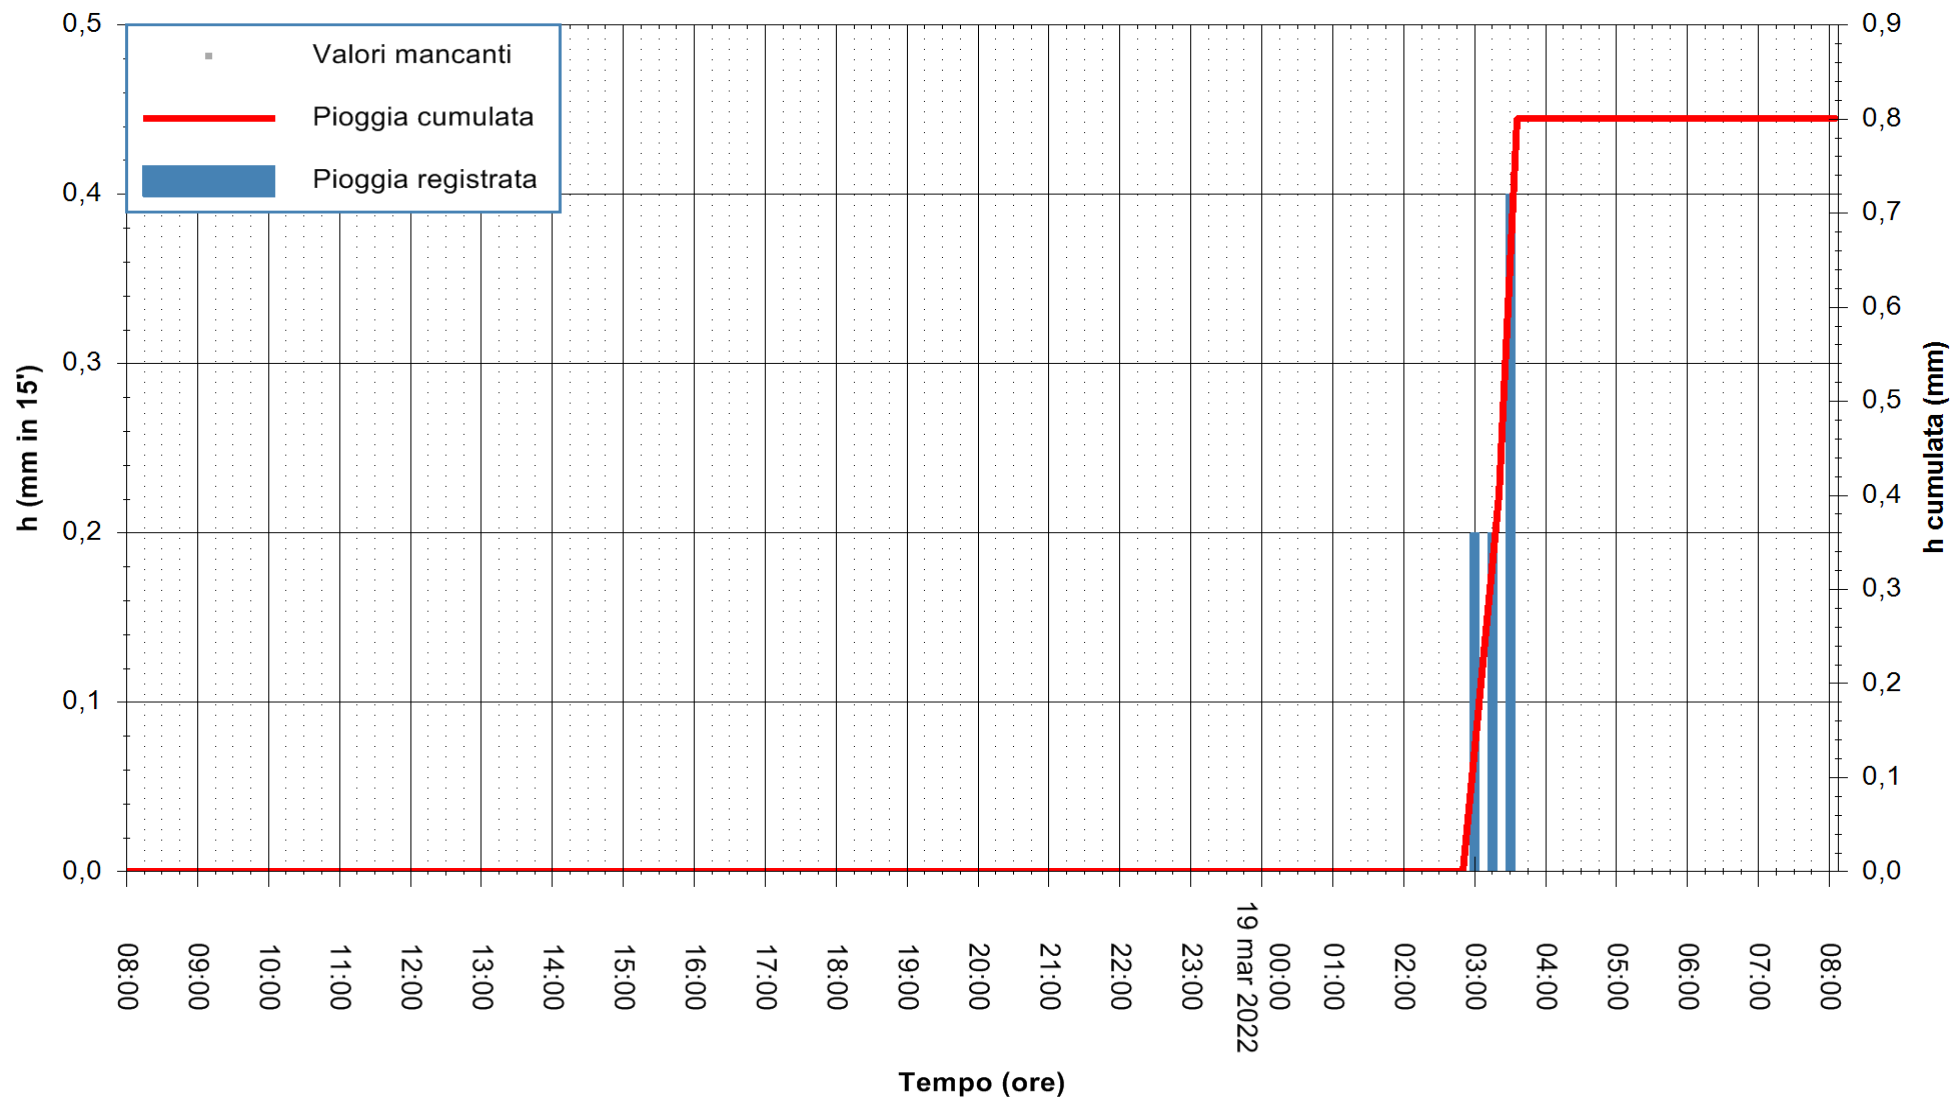

ARPAS
 F.to il Dirigente Responsabile
 Dott. Giuseppe Bianco

REGIONE AUTÒNOMA DE SARDIGNA
 REGIONE AUTONOMA DELLA SARDEGNA

Stazione pluviometrica LULA RF
Area PIZZONCHI
Piovia registrata nelle ultime 24 ore
Estrazione dati delle ore 08:26 del 19/03/2022
Ultimo dato disponibile: 19/03/2022 alle 08:00