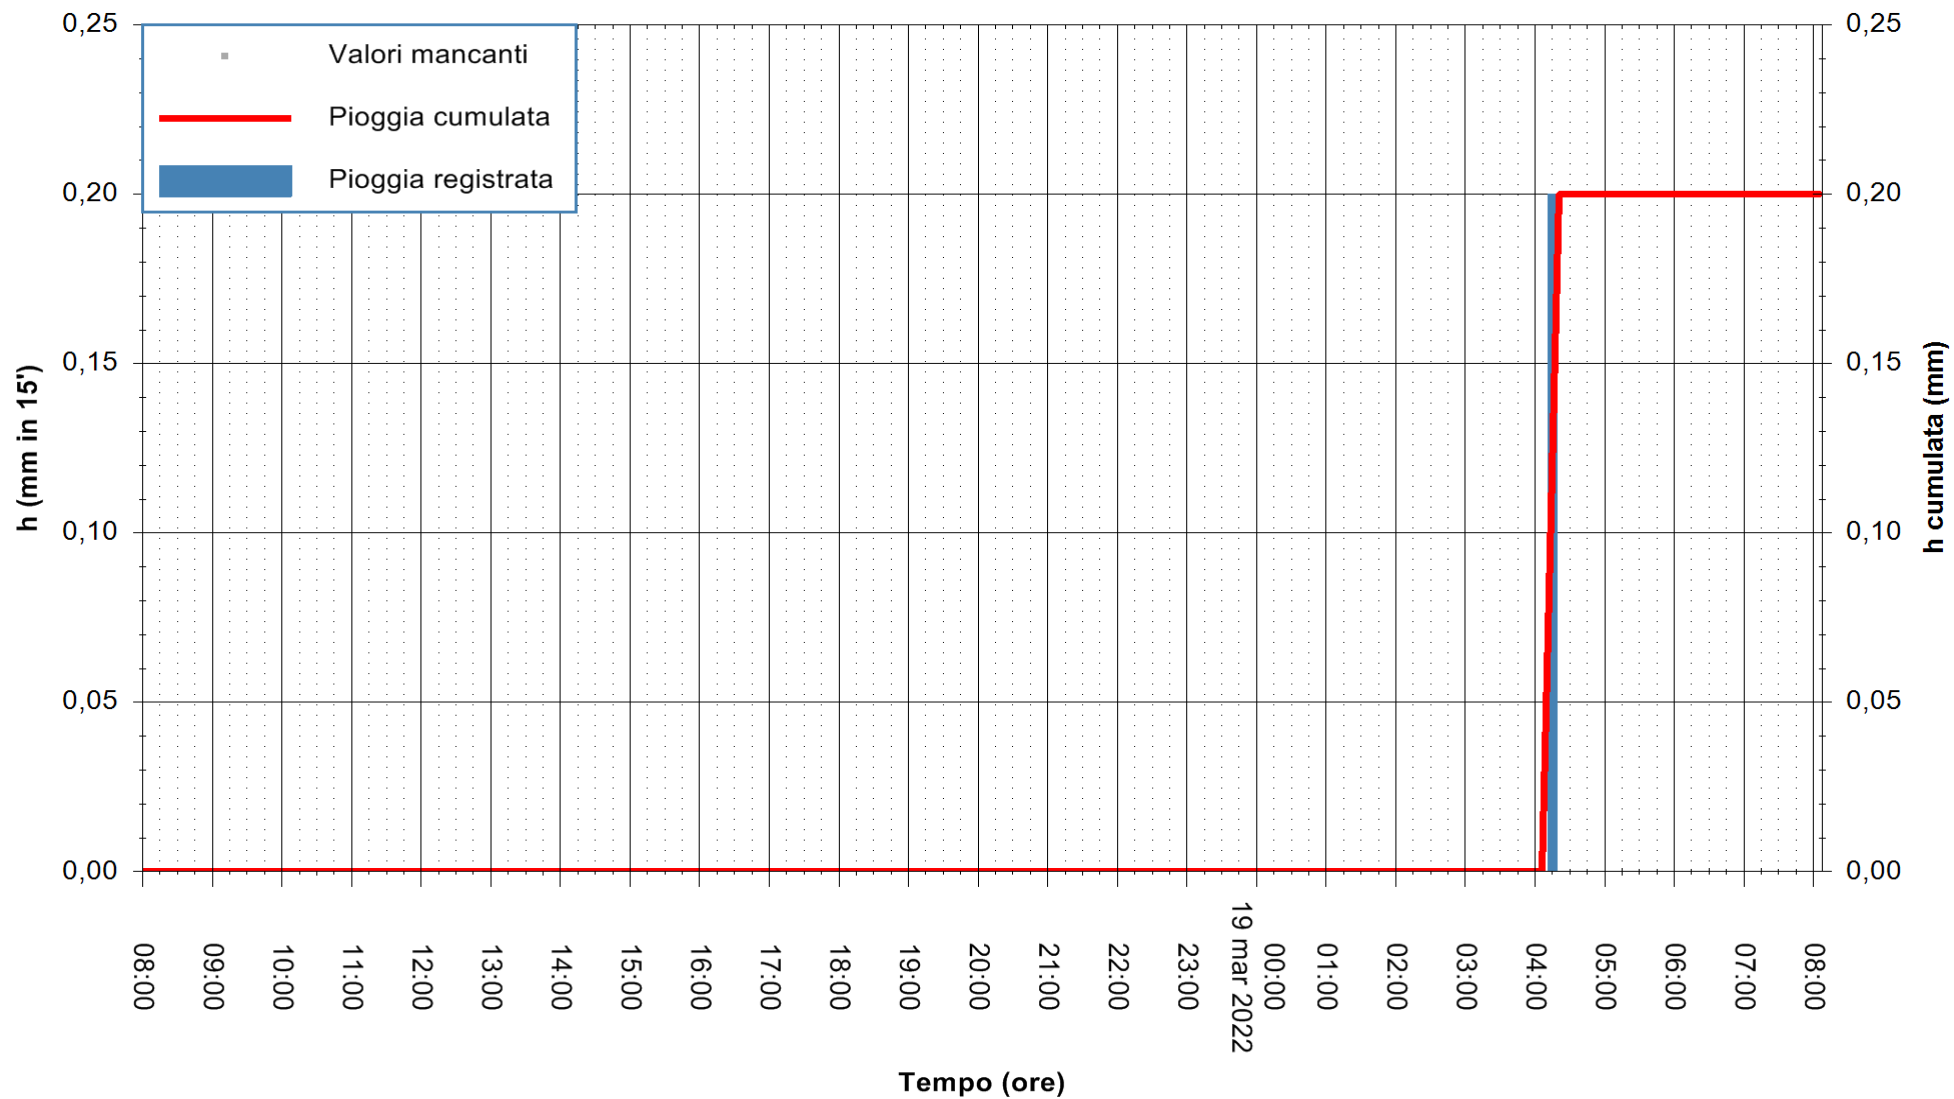

ARPAS
 F.to il Dirigente Responsabile
 Dott. Giuseppe Bianco

REGIONE AUTÒNOMA DE SARDIGNA
 REGIONE AUTONOMA DELLA SARDEGNA

Stazione pluviometrica LULA RF
Area PIZZONCHI
Piovia registrata nelle ultime 24 ore
Estrazione dati delle ore 08:26 del 19/03/2022
Ultimo dato disponibile: 19/03/2022 alle 08:00