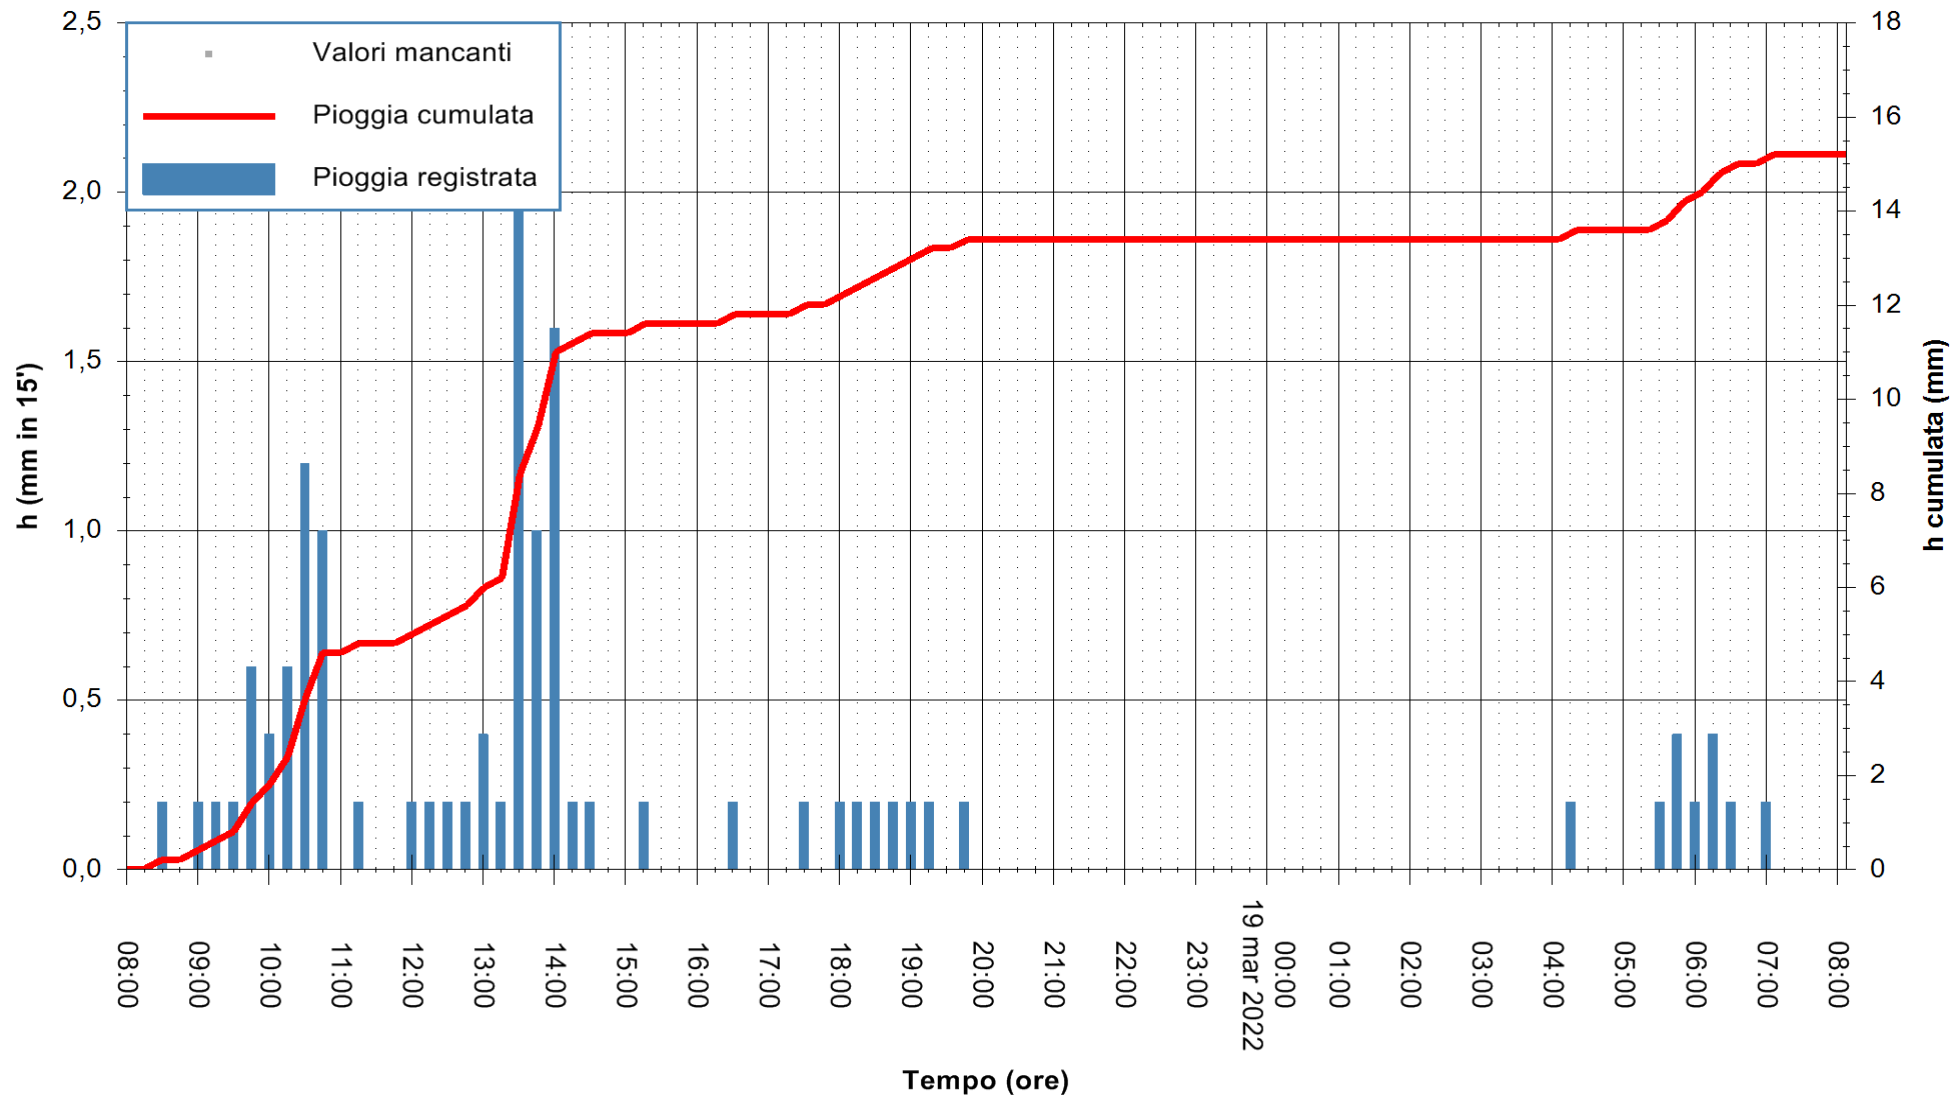

ARPAS
F.to il Dirigente Responsabile
Dott. Giuseppe Bianco

REGIONE AUTONOMA DE SARDIGNA
REGIONE AUTONOMA DELLA SARDEGNA

Stazione pluviometrica CASTELSARDO OSSONI
 Area MONTE OSSONI
 Pioggia registrata nelle ultime 24 ore
 Estrazione dati delle ore 08:26 del 19/03/2022
 Ultimo dato disponibile: 19/03/2022 alle 08:00