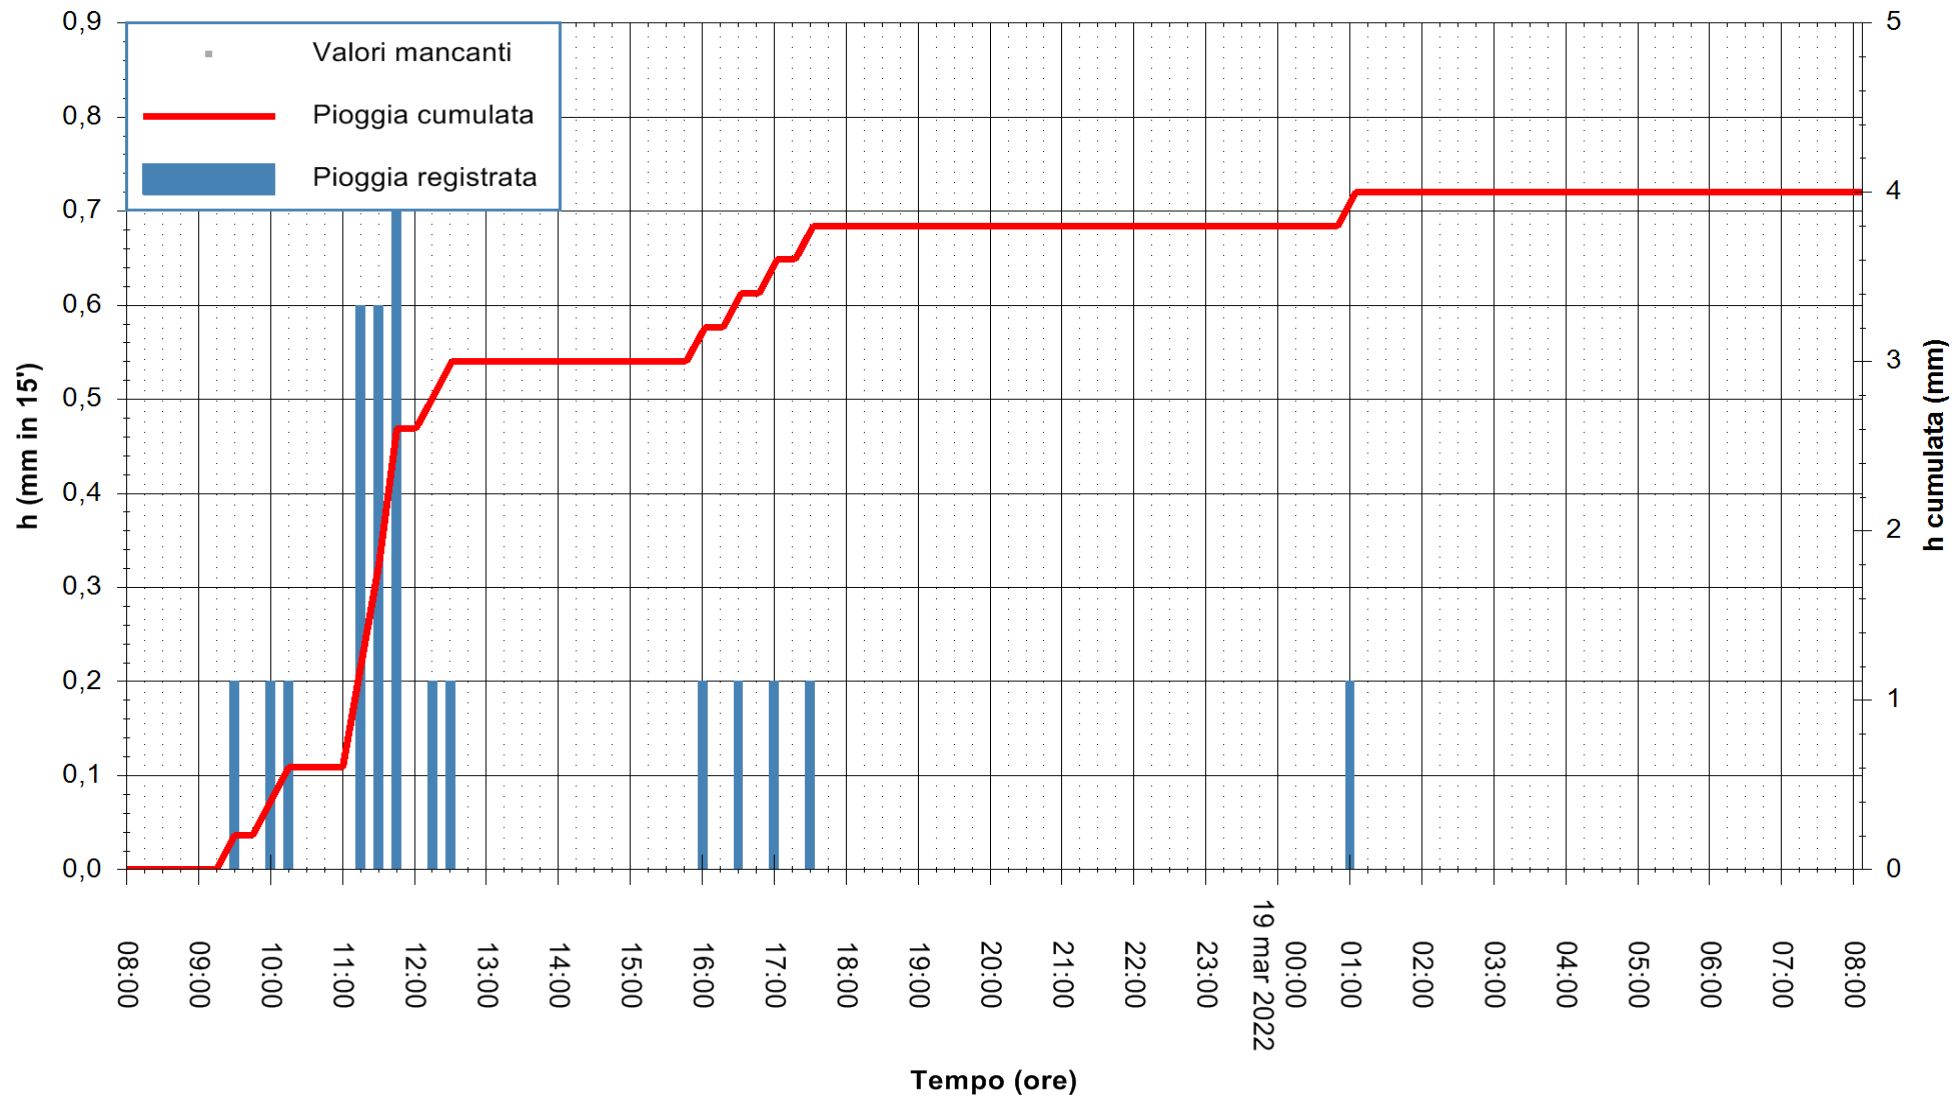

ARPAS
F.to il Dirigente Responsabile
Dott. Giuseppe Bianco

REGIONE AUTÒNOMA DE SARDIGNA
REGIONE AUTONOMA DELLA SARDEGNA

Stazione pluviometrica GAIRO PUNTA TRICOLI
 Area PUNTA TRICOLI
 Pioggia registrata nelle ultime 24 ore
 Estrazione dati delle ore 08:26 del 19/03/2022
 Ultimo dato disponibile: 19/03/2022 alle 08:00

ARPAS
 F.to il Dirigente Responsabile
 Dott. Giuseppe Bianco

REGIONE AUTÒNOMA DE SARDIGNA
 REGIONE AUTONOMA DELLA SARDEGNA

Stazione pluviometrica PULA RF
Area PISTA DI PATTINAGGIO
Pioggia registrata nelle ultime 24 ore
Estrazione dati delle ore 08:26 del 19/03/2022
Ultimo dato disponibile: 19/03/2022 alle 08:00