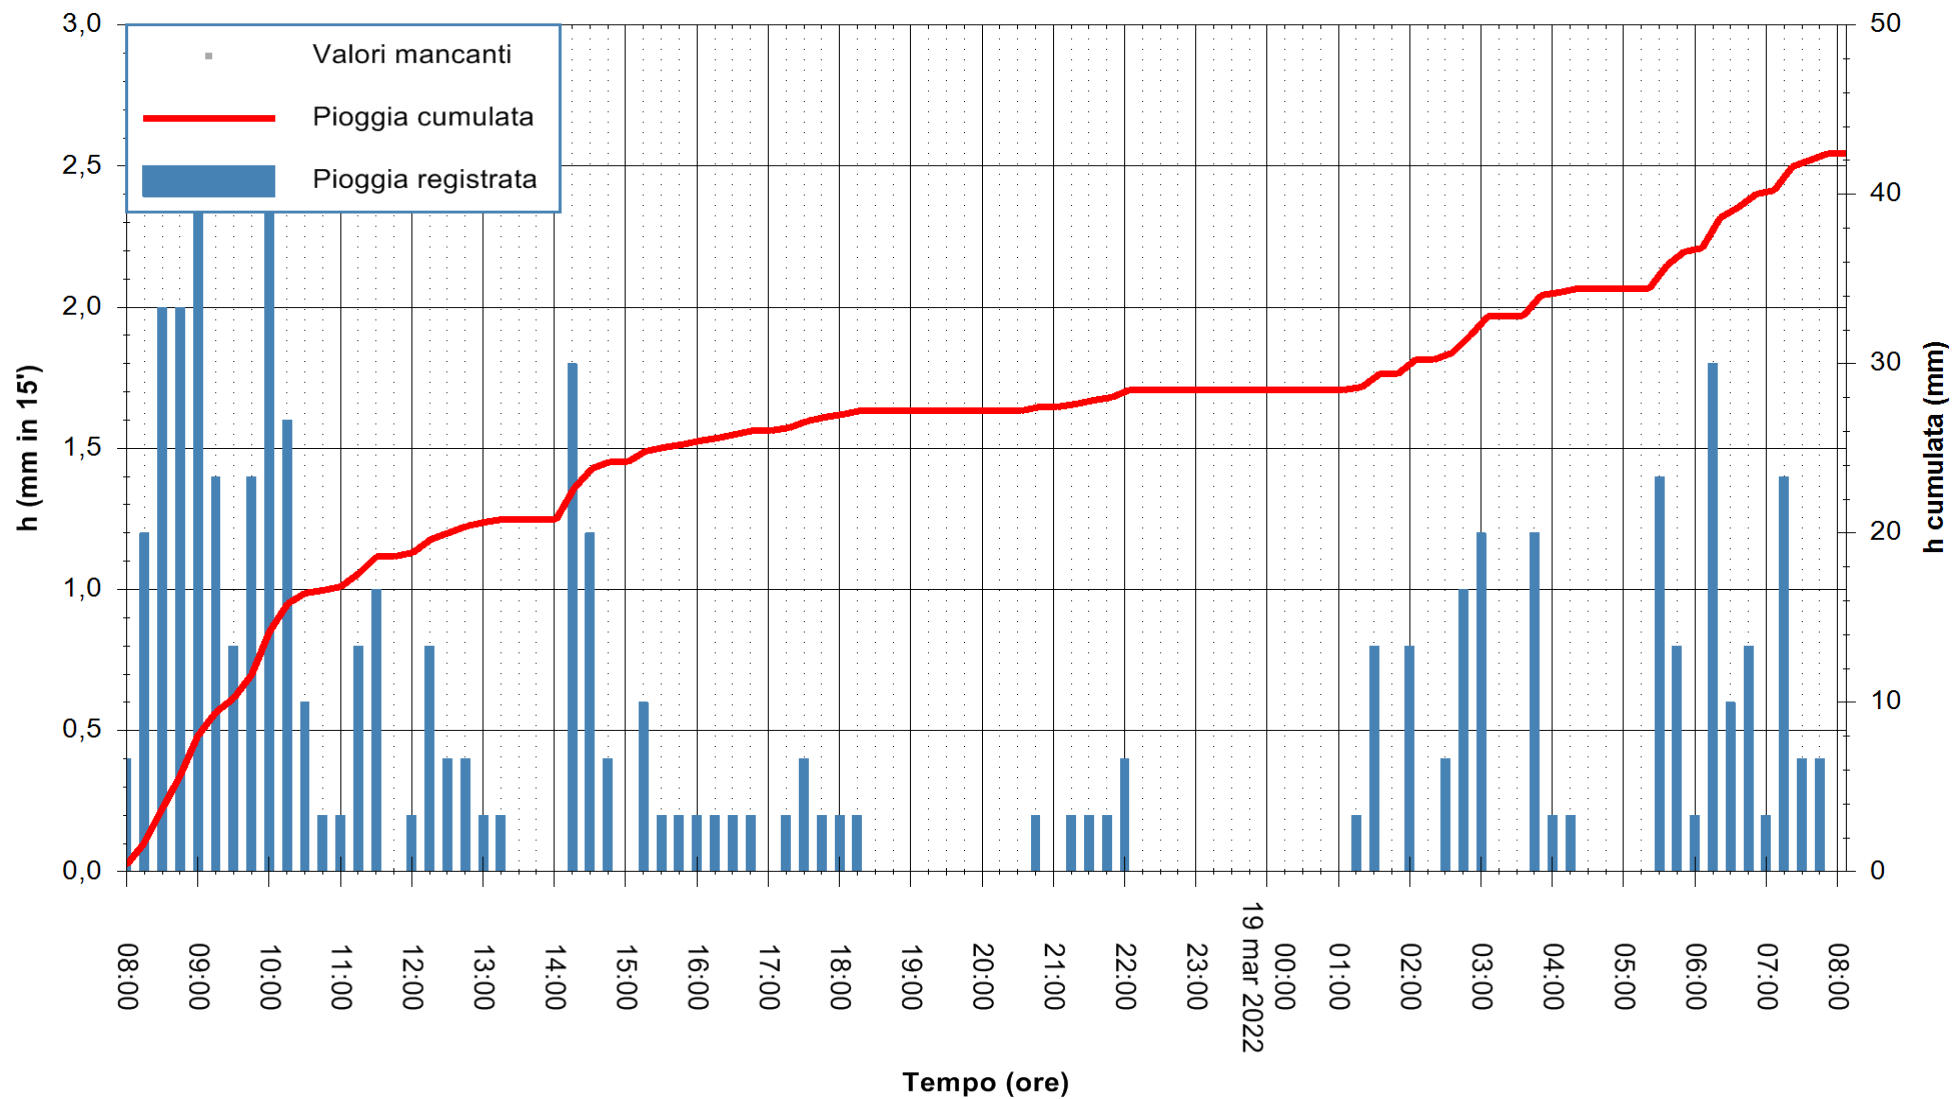

ARPAS
 F.to il Dirigente Responsabile
 Dott. Giuseppe Bianco

REGIONE AUTÒNOMA DE SARDIGNA
 REGIONE AUTONOMA DELLA SARDEGNA

Stazione pluviometrica STINTINO PUNTA DE S'AQUILA
 Area PUNTA DE S' AQUILA
 Pioggia registrata nelle ultime 24 ore
 Estrazione dati delle ore 08:26 del 19/03/2022
 Ultimo dato disponibile: 19/03/2022 alle 08:00

ARPAS
 F.to il Dirigente Responsabile
 Dott. Giuseppe Bianco

REGIONE AUTÒNOMA DE SARDIGNA
 REGIONE AUTONOMA DELLA SARDEGNA

Stazione pluviometrica LULA RF
Area PIZZONCHI
Piovia registrata nelle ultime 24 ore
Estrazione dati delle ore 08:26 del 19/03/2022
Ultimo dato disponibile: 19/03/2022 alle 08:00