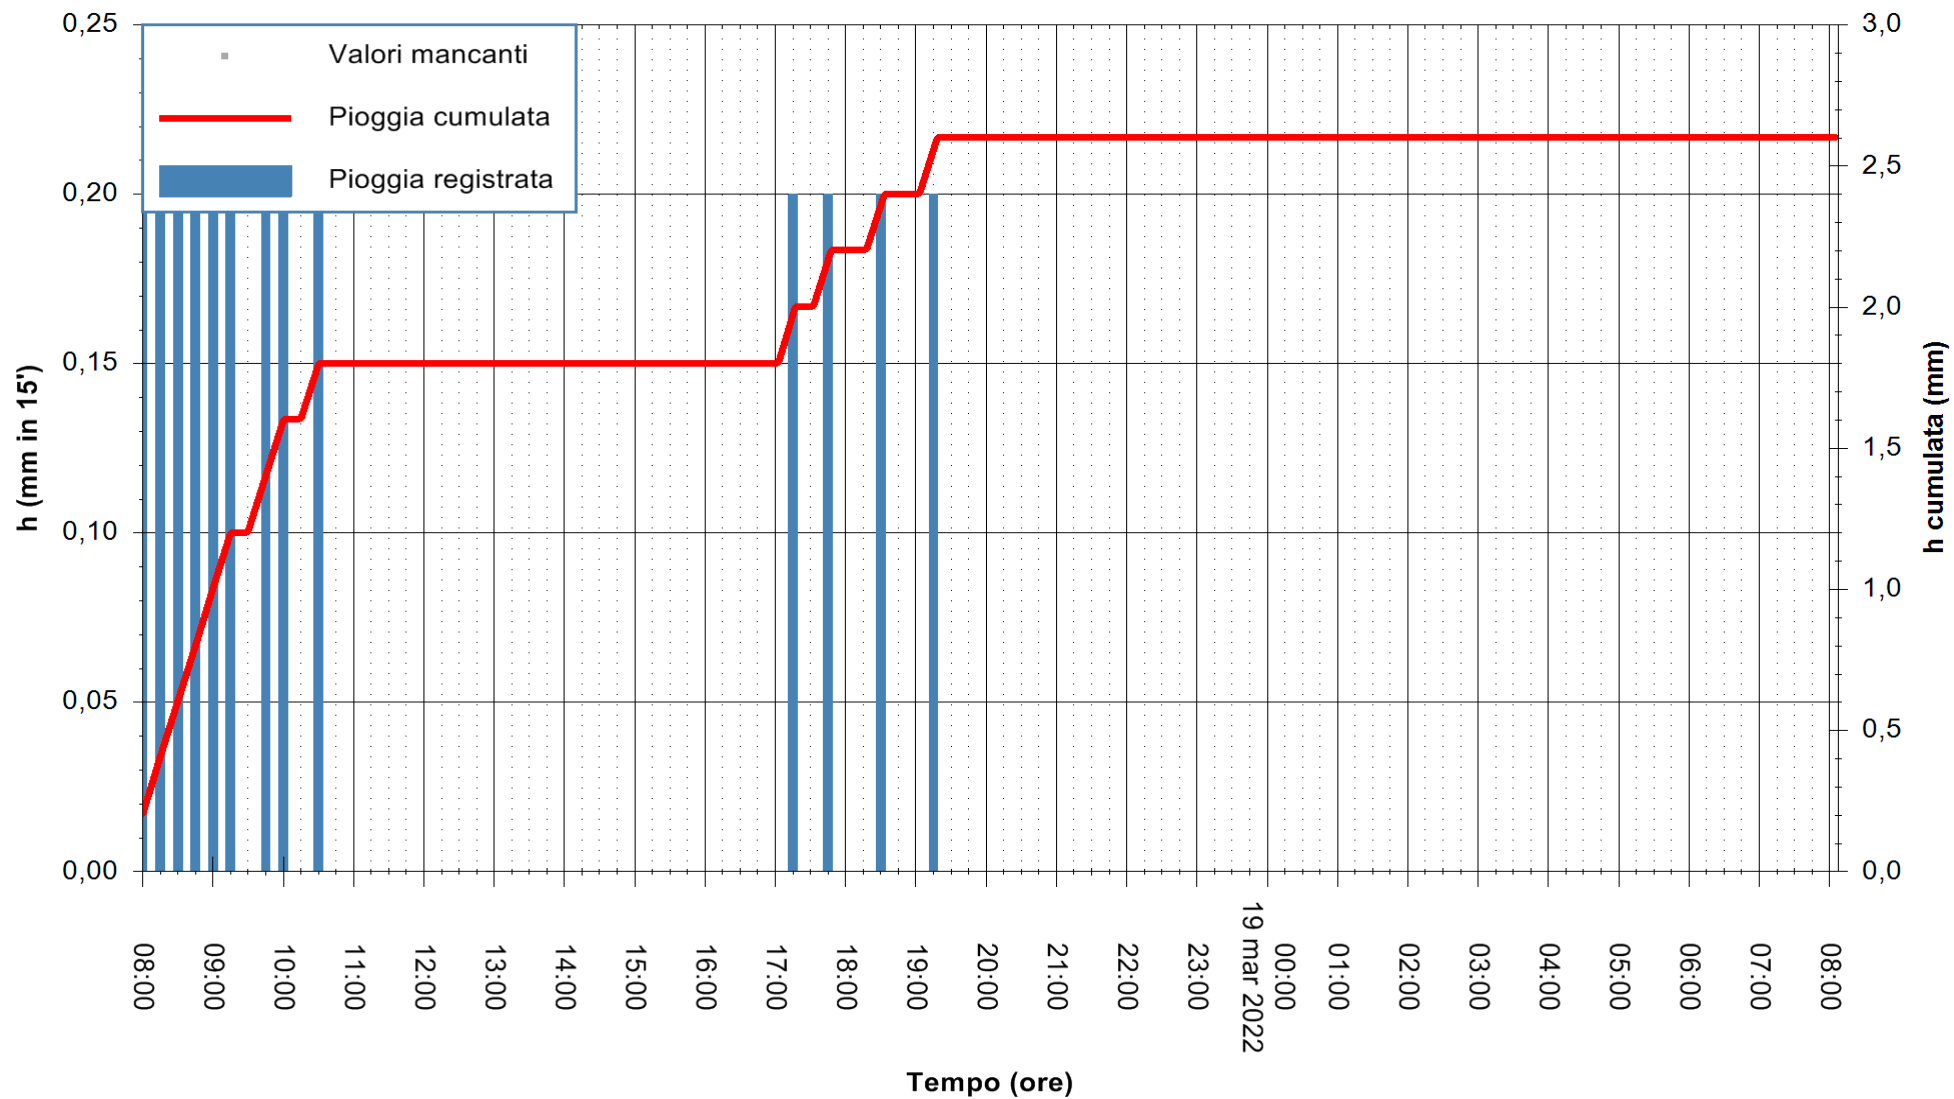

ARPAS
F.to il Dirigente Responsabile
Dott. Giuseppe Bianco

REGIONE AUTONOMA DE SARDIGNA
REGIONE AUTONOMA DELLA SARDEGNA

Stazione pluviometrica MANNU DI PORTO TORRES A USINI
Area PONTE MOLINU
Pioggia registrata nelle ultime 24 ore
Estrazione dati delle ore 08:26 del 19/03/2022
Ultimo dato disponibile: 19/03/2022 alle 08:00

ARPAS
F.to il Dirigente Responsabile
Dott. Giuseppe Bianco

REGIONE AUTÒNOMA DE SARDIGNA
REGIONE AUTONOMA DELLA SARDEGNA

Stazione pluviometrica GAIRO PUNTA TRICOLI
 Area PUNTA TRICOLI
 Pioggia registrata nelle ultime 24 ore
 Estrazione dati delle ore 08:26 del 19/03/2022
 Ultimo dato disponibile: 19/03/2022 alle 08:00