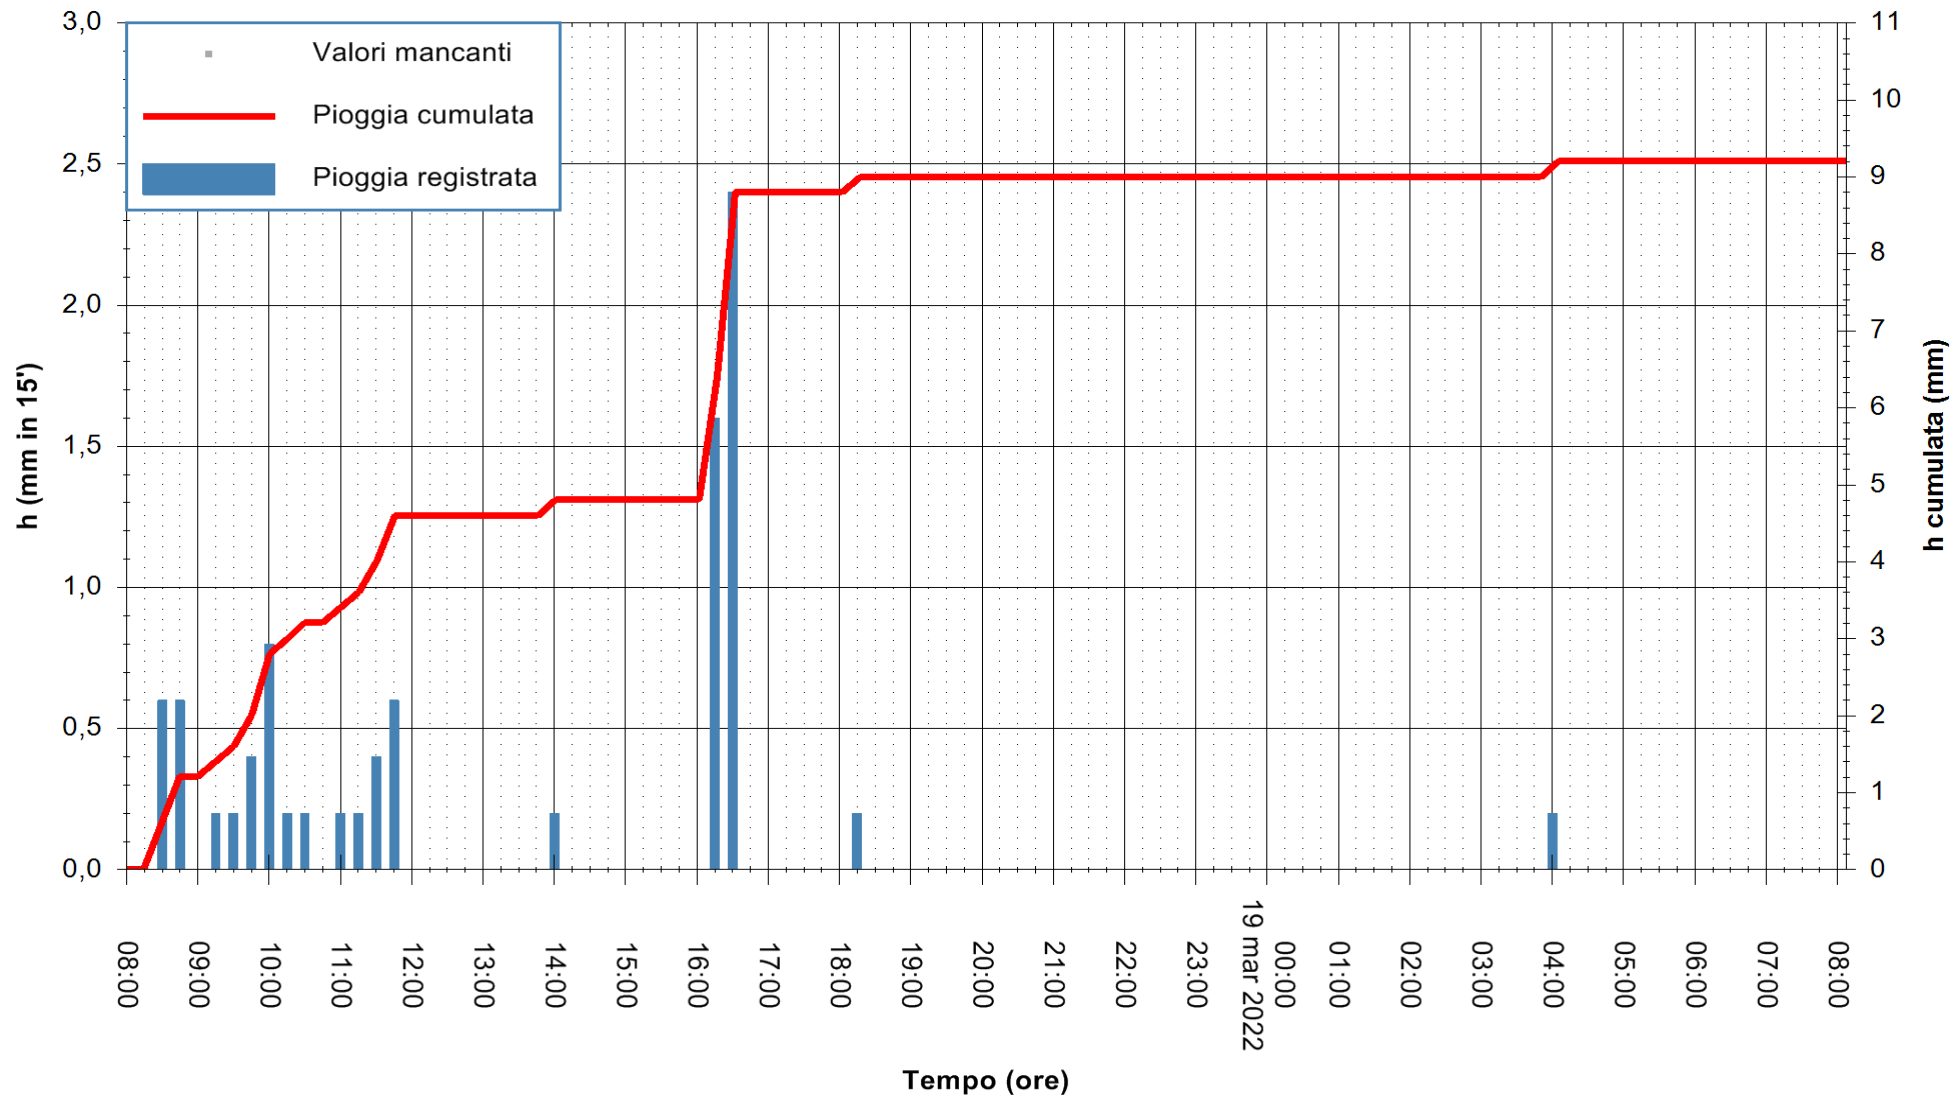

ARPAS
F.to il Dirigente Responsabile
Dott. Giuseppe Bianco

REGIONE AUTÒNOMA DE SARDIGNA
REGIONE AUTONOMA DELLA SARDEGNA

Stazione pluviometrica GAIRO PUNTA TRICOLI
 Area PUNTA TRICOLI
 Pioggia registrata nelle ultime 24 ore
 Estrazione dati delle ore 08:26 del 19/03/2022
 Ultimo dato disponibile: 19/03/2022 alle 08:00

ARPAS
 F.to il Dirigente Responsabile
 Dott. Giuseppe Bianco

REGIONE AUTÒNOMA DE SARDIGNA
 REGIONE AUTONOMA DELLA SARDEGNA

Stazione pluviometrica PULA RF
Area PISTA DI PATTINAGGIO
Pioggia registrata nelle ultime 24 ore
Estrazione dati delle ore 08:26 del 19/03/2022
Ultimo dato disponibile: 19/03/2022 alle 08:00