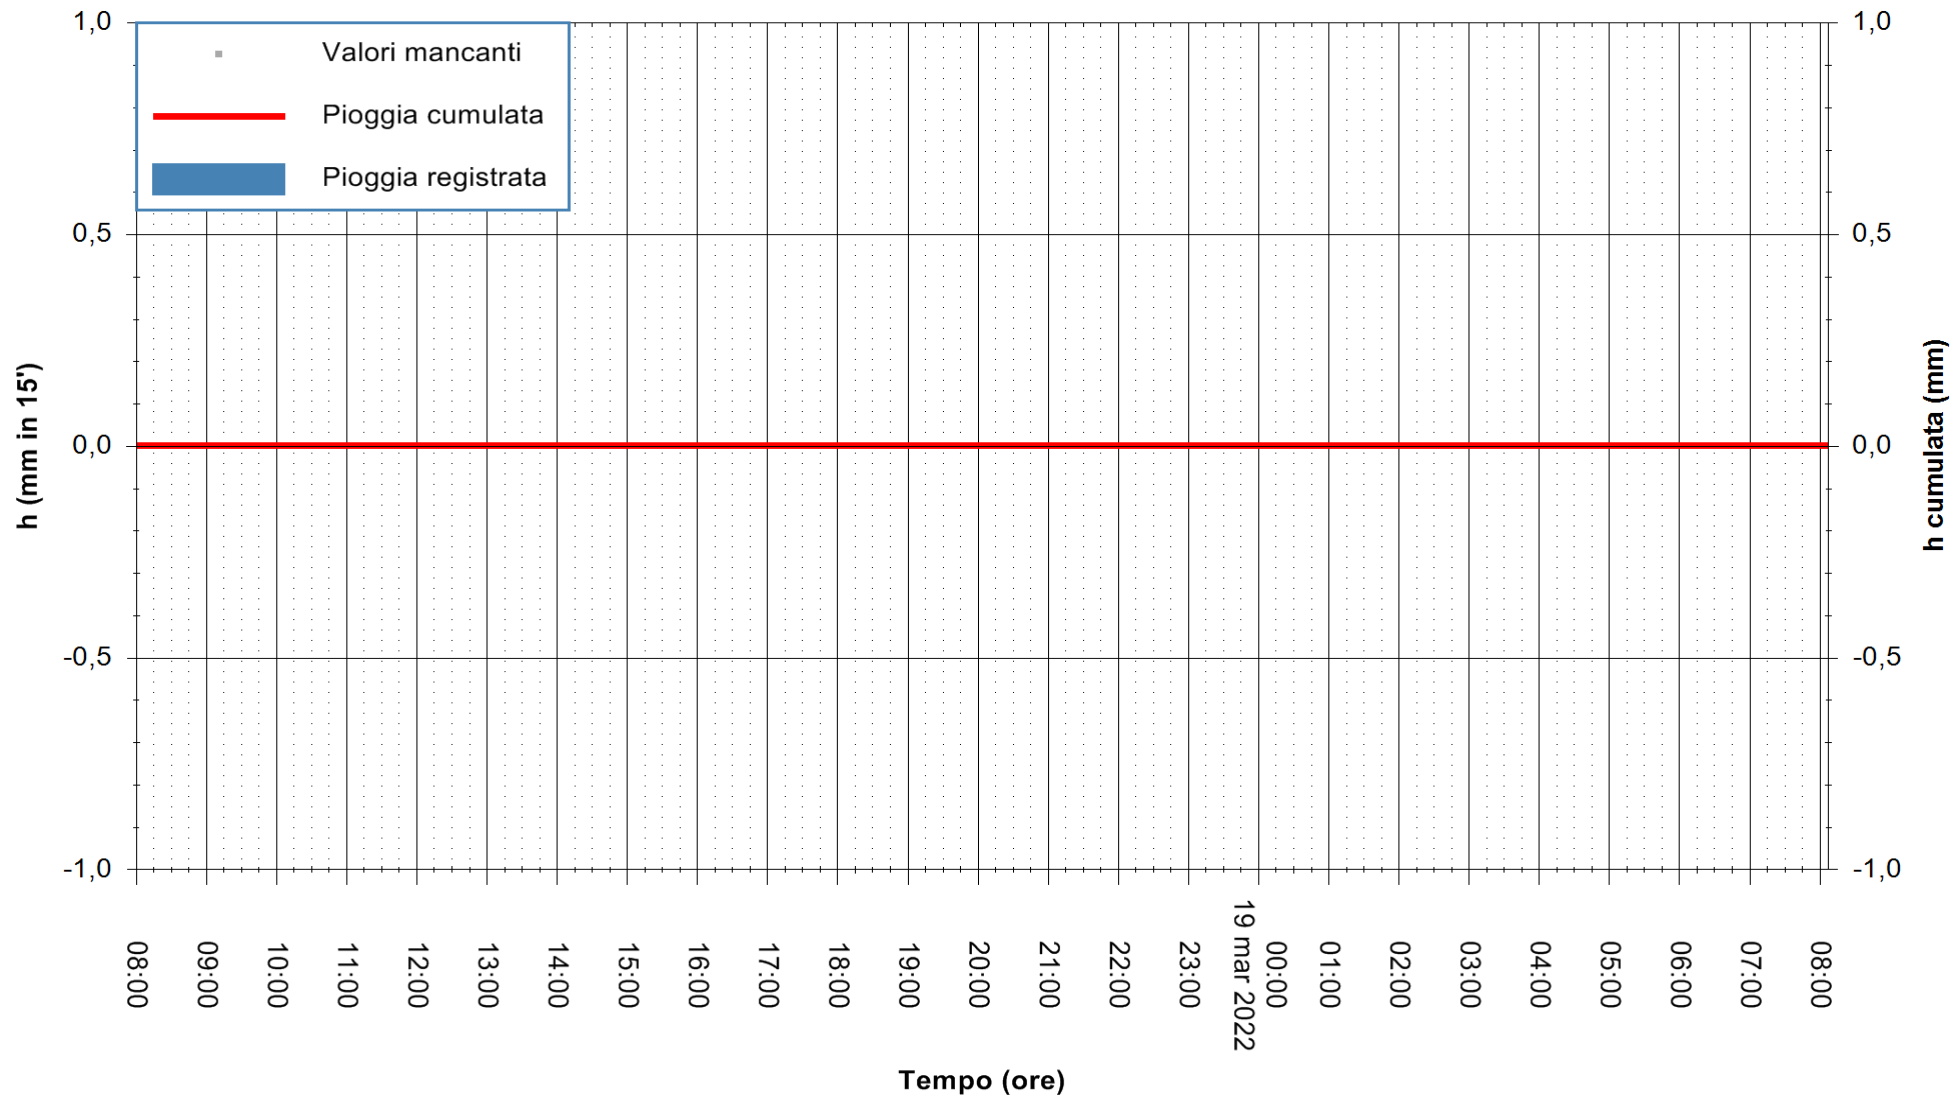

ARPAS
 F.to il Dirigente Responsabile
 Dott. Giuseppe Bianco

REGIONE AUTÒNOMA DE SARDIGNA
 REGIONE AUTONOMA DELLA SARDEGNA

Stazione pluviometrica PULA RF
Area PISTA DI PATTINAGGIO
Pioggia registrata nelle ultime 24 ore
Estrazione dati delle ore 08:26 del 19/03/2022
Ultimo dato disponibile: 19/03/2022 alle 08:00