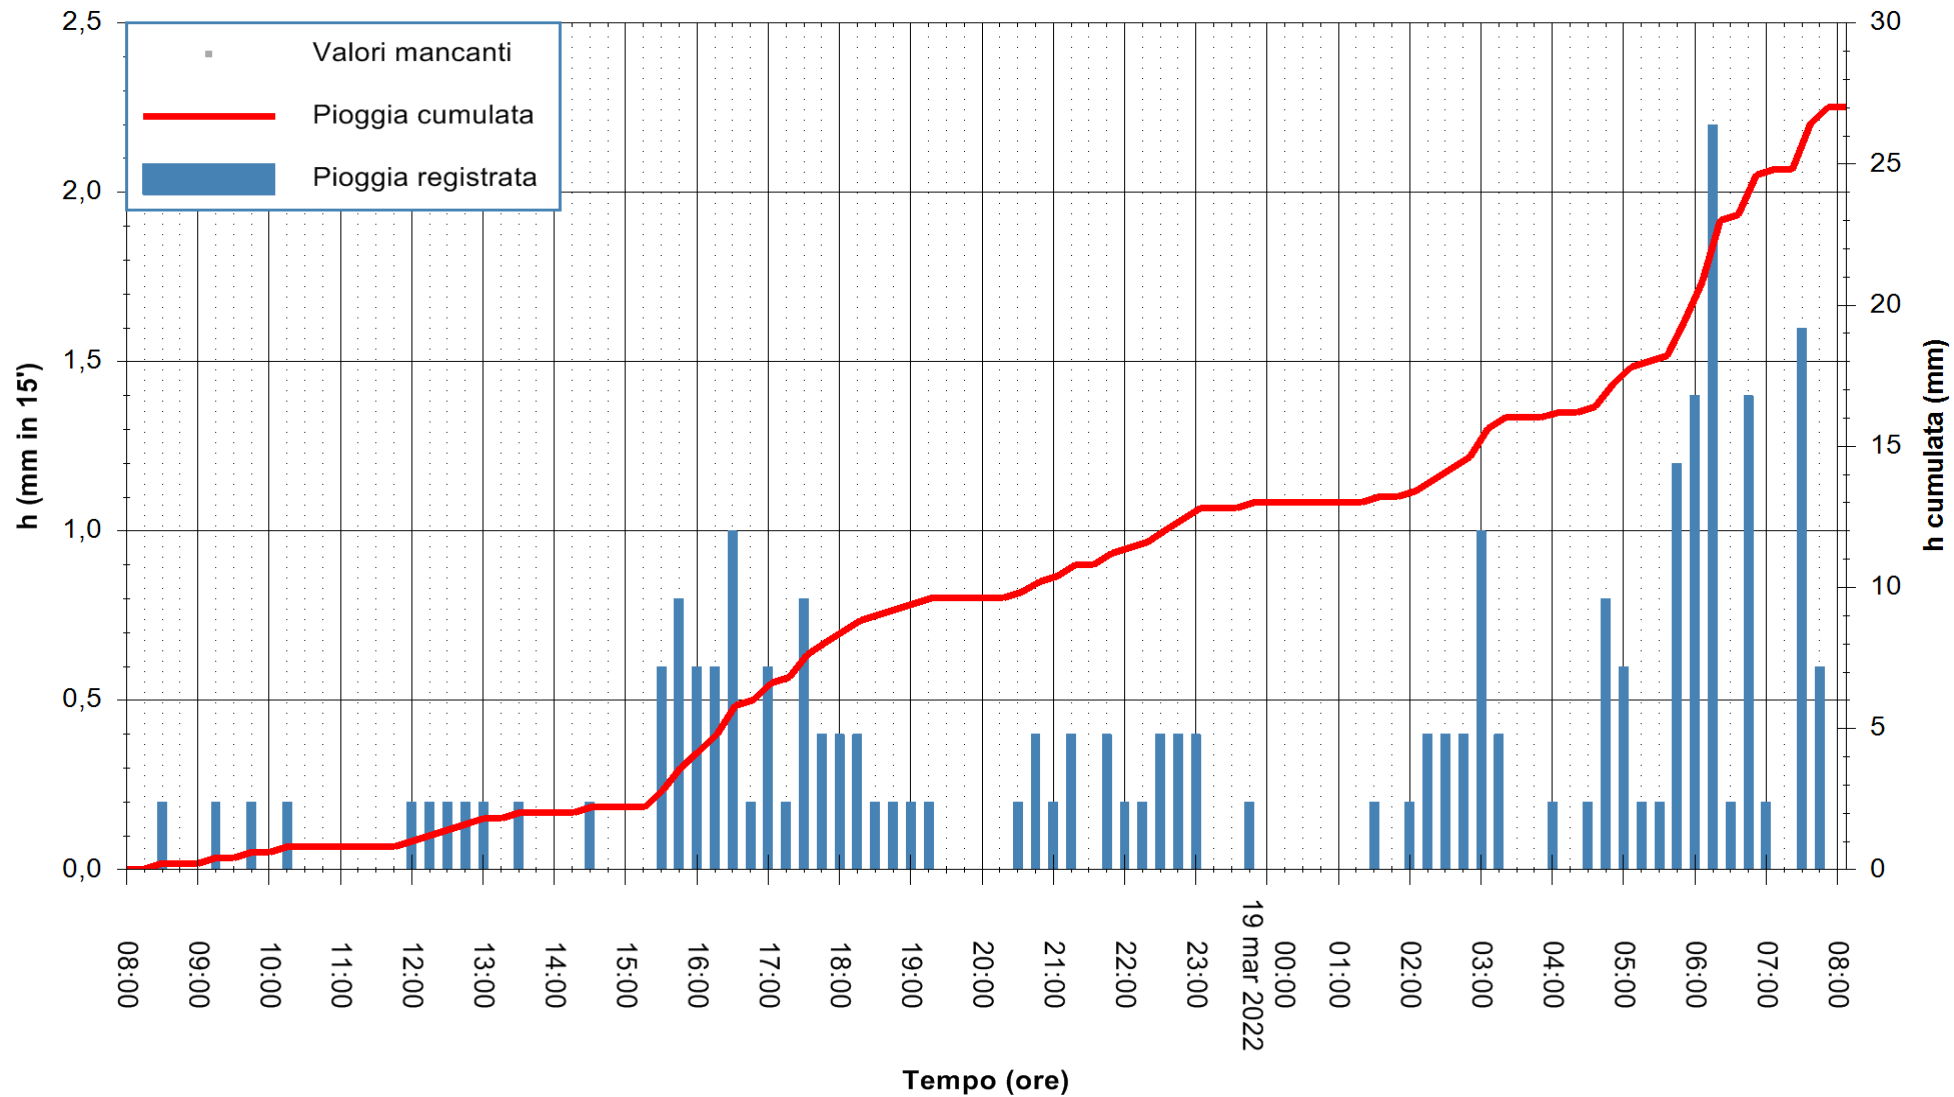

ARPAS
 F.to il Dirigente Responsabile
 Dott. Giuseppe Bianco

REGIONE AUTÒNOMA DE SARDIGNA
 REGIONE AUTONOMA DELLA SARDEGNA

Stazione pluviometrica LULA RF
Area PIZZONCHI
Piovia registrata nelle ultime 24 ore
Estrazione dati delle ore 08:26 del 19/03/2022
Ultimo dato disponibile: 19/03/2022 alle 08:00