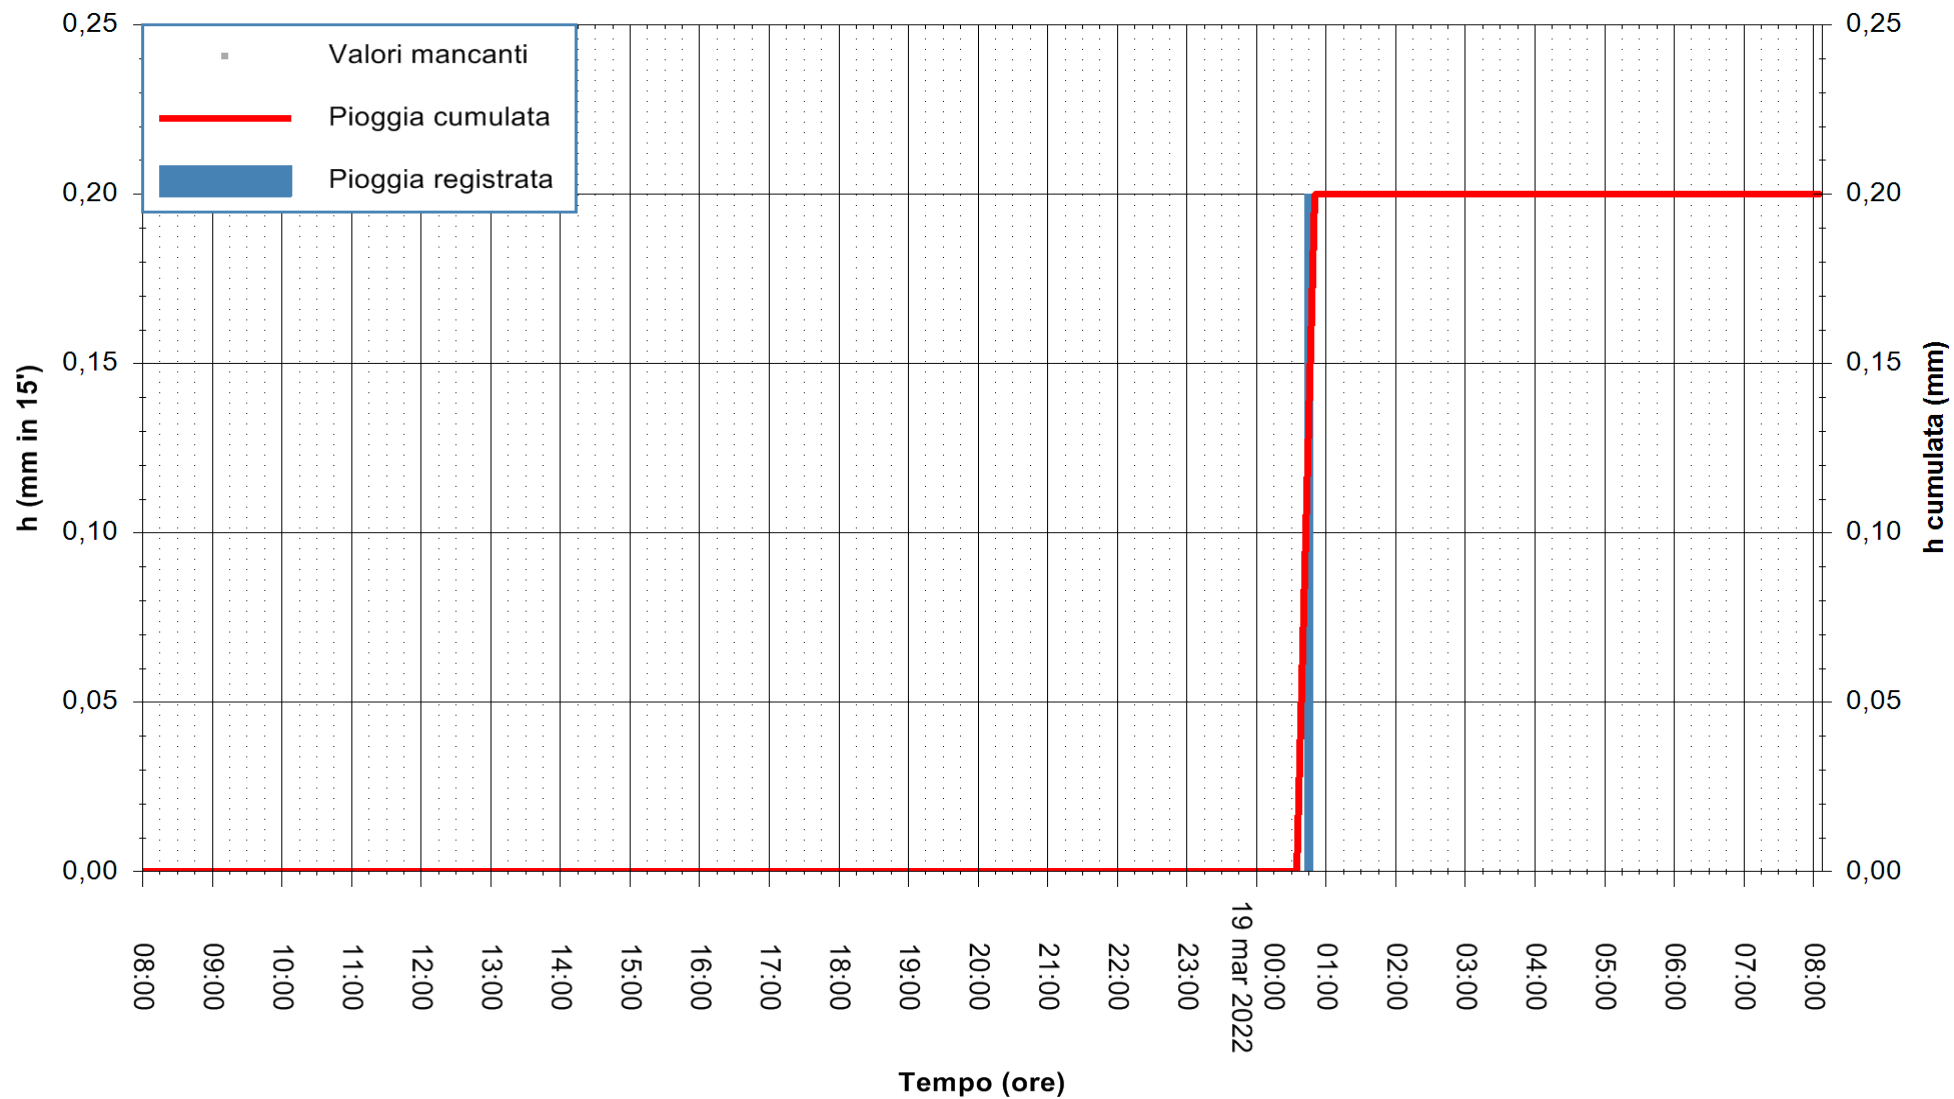

ARPAS
F.to il Dirigente Responsabile
Dott. Giuseppe Bianco

REGIONE AUTONOMA DE SARDIGNA
REGIONE AUTONOMA DELLA SARDEGNA

Stazione pluviometrica MANNU DI PORTO TORRES A USINI
Area PONTE MOLINU
Pioggia registrata nelle ultime 24 ore
Estrazione dati delle ore 08:26 del 19/03/2022
Ultimo dato disponibile: 19/03/2022 alle 08:00

ARPAS
F.to il Dirigente Responsabile
Dott. Giuseppe Bianco

REGIONE AUTÒNOMA DE SARDIGNA
REGIONE AUTONOMA DELLA SARDEGNA

Stazione pluviometrica GAIRO PUNTA TRICOLI
 Area PUNTA TRICOLI
 Pioggia registrata nelle ultime 24 ore
 Estrazione dati delle ore 08:26 del 19/03/2022
 Ultimo dato disponibile: 19/03/2022 alle 08:00