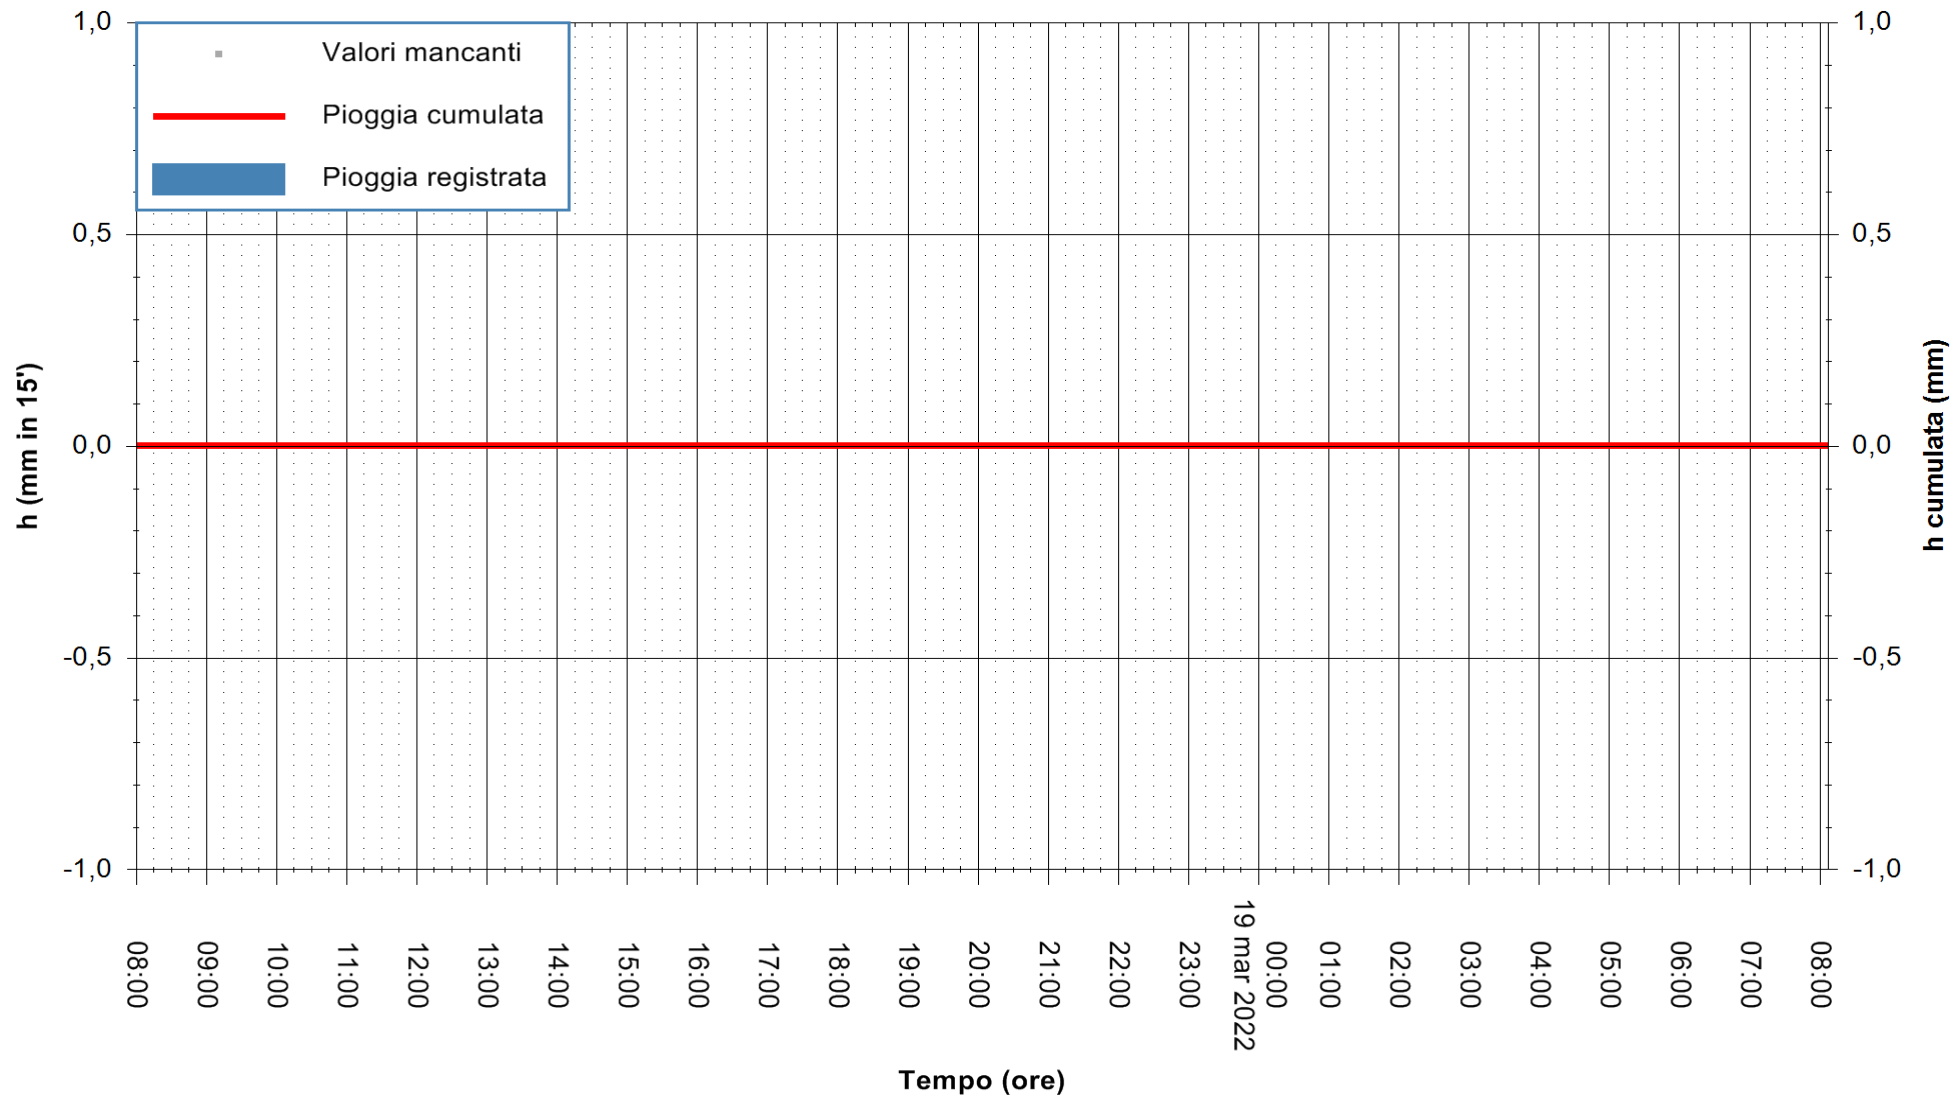

ARPAS
F.to il Dirigente Responsabile
Dott. Giuseppe Bianco

REGIONE AUTONOMA DE SARDIGNA
REGIONE AUTONOMA DELLA SARDEGNA

Stazione pluviometrica CARBONIA C.RA FLUMENTEPIDO
Area FLUMETEPIDO

Pioggia registrata nelle ultime 24 ore
Estrazione dati delle ore 08:26 del 19/03/2022
Ultimo dato disponibile: 19/03/2022 alle 08:00