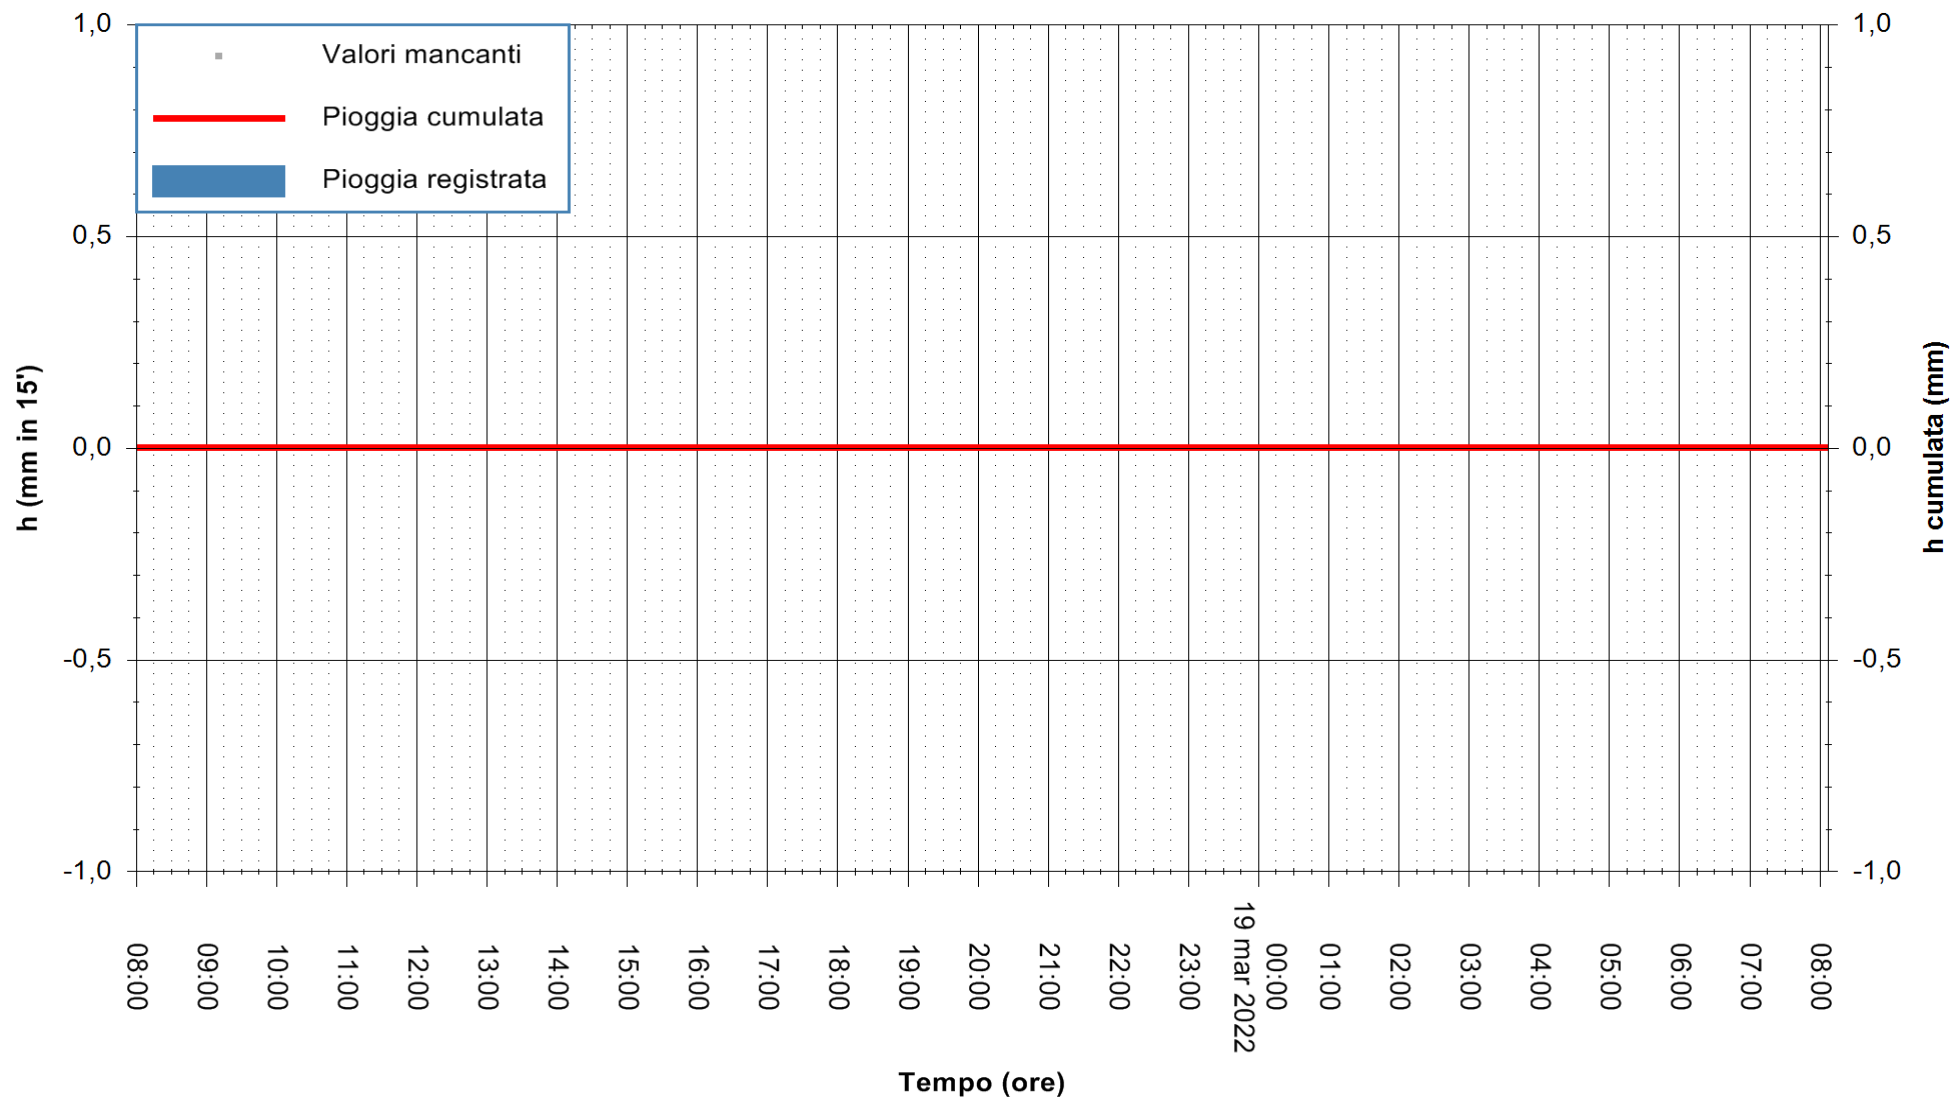

ARPAS
F.to il Dirigente Responsabile
Dott. Giuseppe Bianco

REGIONE AUTONOMA DE SARDIGNA
REGIONE AUTONOMA DELLA SARDEGNA

Stazione pluviometrica CARBONIA C.RA FLUMENTEPIDO
Area FLUMETEPIDO

Pioggia registrata nelle ultime 24 ore
Estrazione dati delle ore 08:26 del 19/03/2022
Ultimo dato disponibile: 19/03/2022 alle 08:00