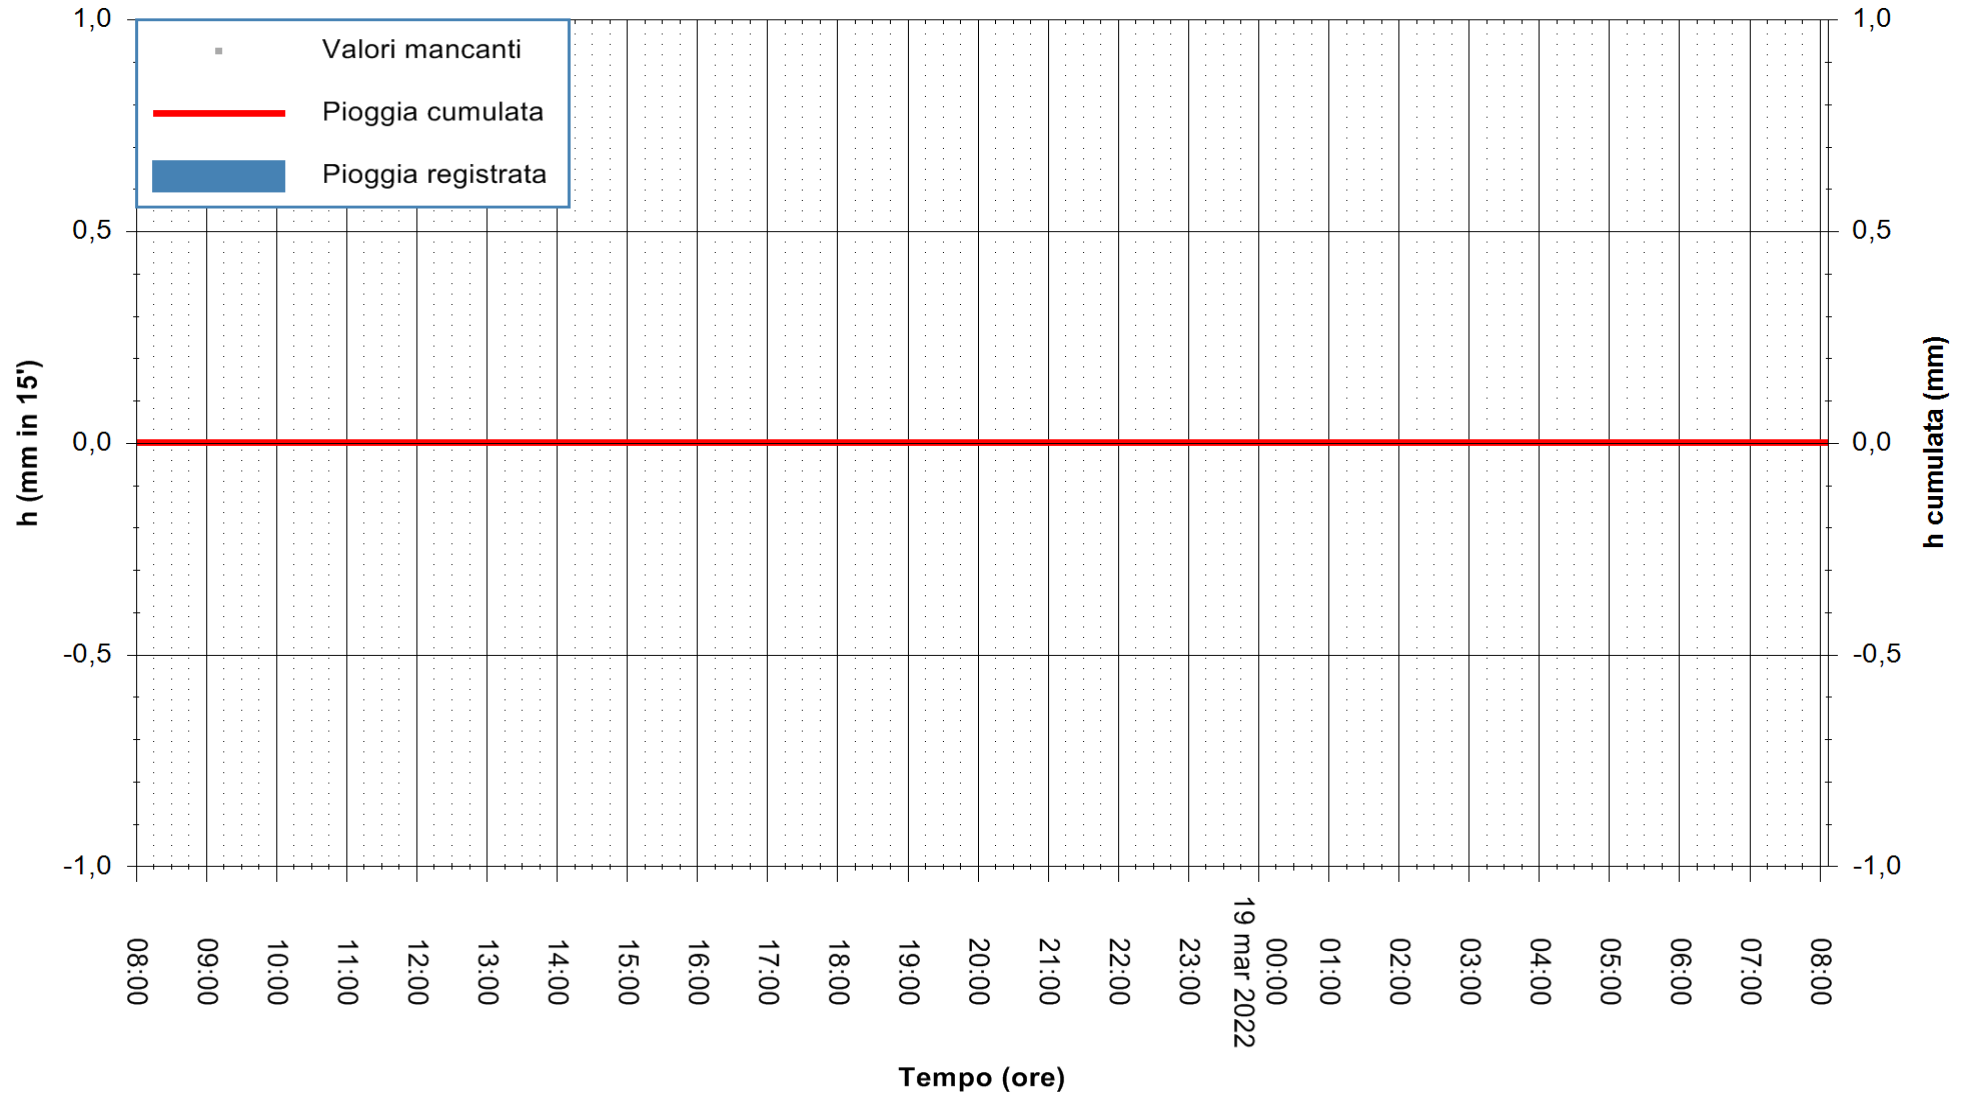

Stazione pluviometrica FLUMENDOSA A BALLAO RF
Area PONTE SUL FLUMENDOSA
Pioggia registrata nelle ultime 24 ore
Estrazione dati delle ore 08:26 del 19/03/2022
Ultimo dato disponibile: 19/03/2022 alle 08:00

ARPAS
F.to il Dirigente Responsabile
Dott. Giuseppe Bianco

REGIONE AUTÒNOMA DE SARDIGNA
REGIONE AUTONOMA DELLA SARDEGNA

Stazione pluviometrica DIGA RIO LENI
Area DIGA RIO LENI
Pioggia registrata nelle ultime 24 ore
Estrazione dati delle ore 08:26 del 19/03/2022
Ultimo dato disponibile: 19/03/2022 alle 08:00

ARPAS
F.to il Dirigente Responsabile
Dott. Giuseppe Bianco

REGIONE AUTONOMA DE SARDIGNA
REGIONE AUTONOMA DELLA SARDEGNA

Stazione pluviometrica MANNU DI PORTO TORRES A USINI
Area PONTE MOLINU
Pioggia registrata nelle ultime 24 ore
Estrazione dati delle ore 08:26 del 19/03/2022
Ultimo dato disponibile: 19/03/2022 alle 08:00

ARPAS
F.to il Dirigente Responsabile
Dott. Giuseppe Bianco

REGIONE AUTÒNOMA DE SARDIGNA
REGIONE AUTONOMA DELLA SARDEGNA

Stazione pluviometrica GAIRO PUNTA TRICOLI
 Area PUNTA TRICOLI
 Pioggia registrata nelle ultime 24 ore
 Estrazione dati delle ore 08:26 del 19/03/2022
 Ultimo dato disponibile: 19/03/2022 alle 08:00