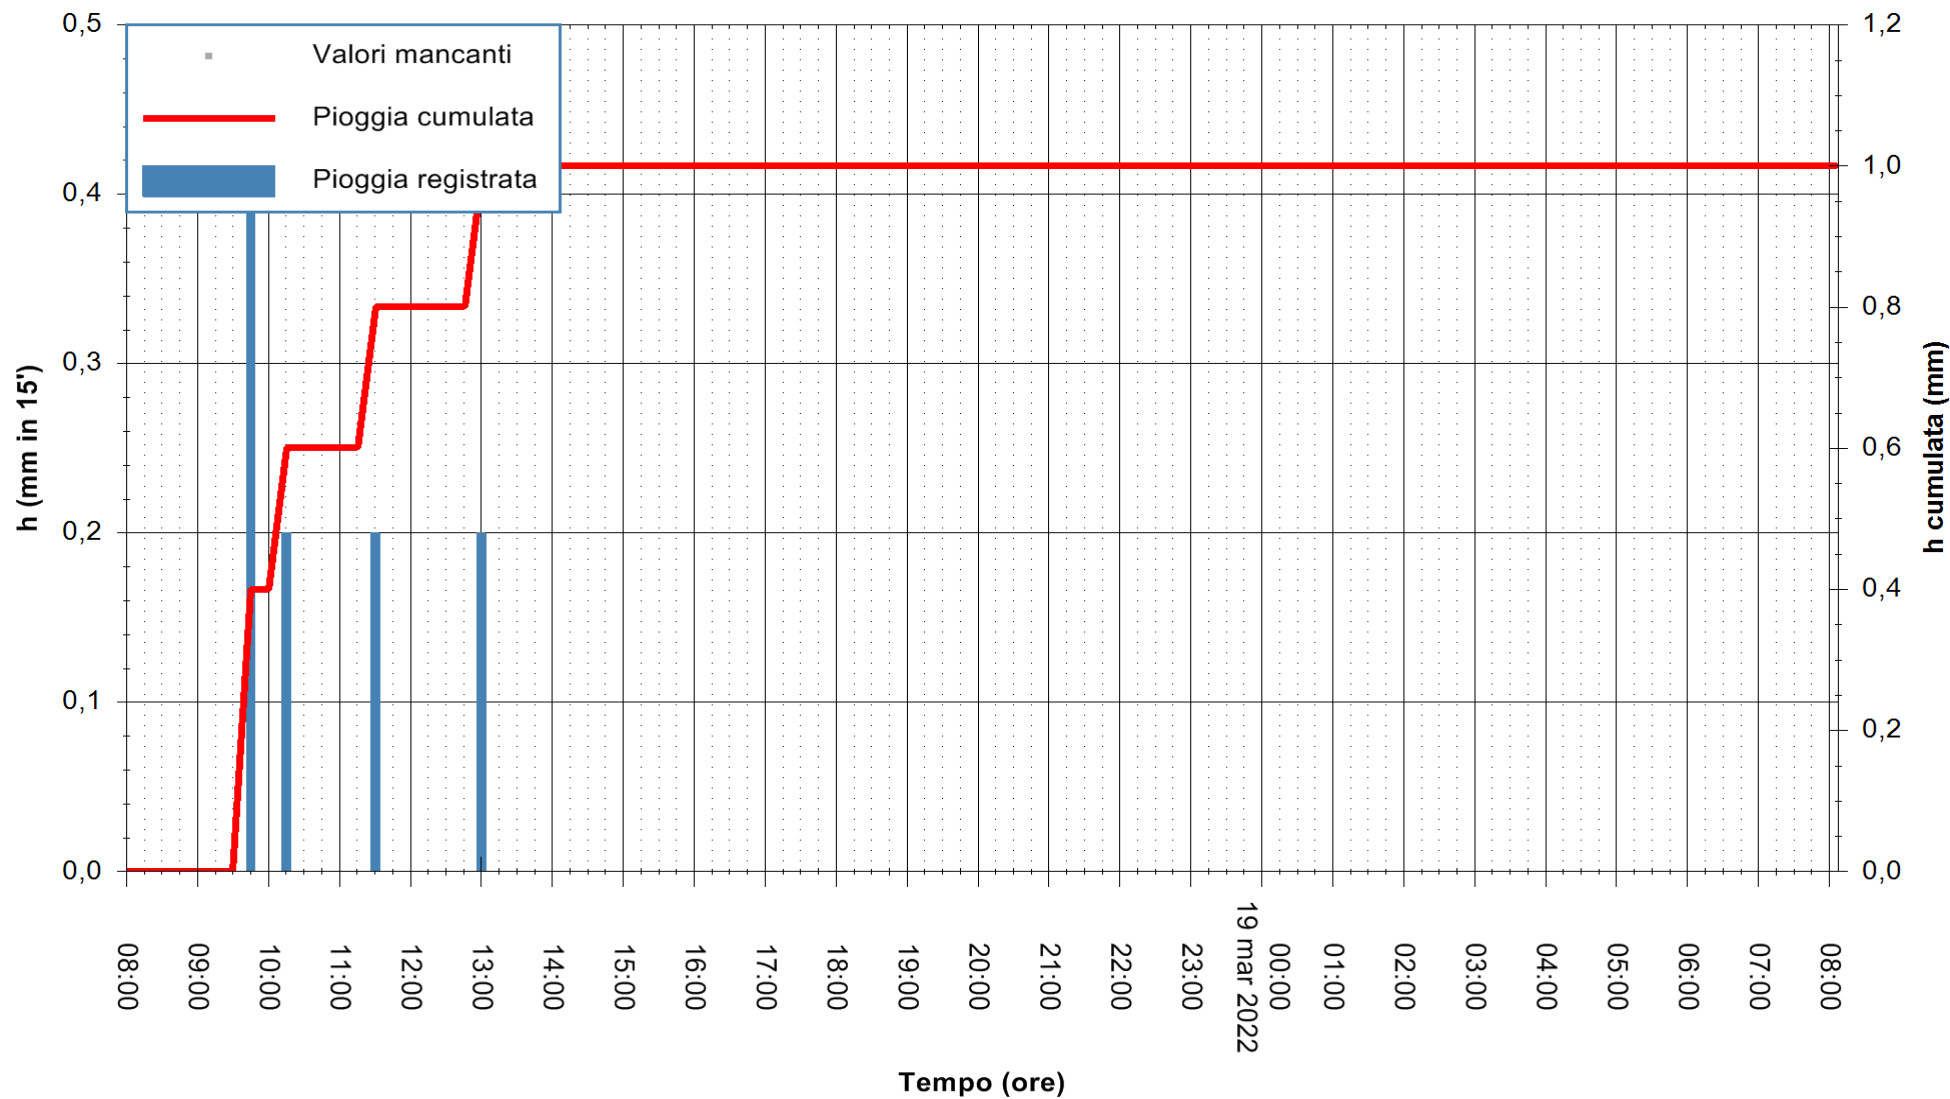

ARPAS
F.to il Dirigente Responsabile
Dott. Giuseppe Bianco

REGIONE AUTÒNOMA DE SARDIGNA
REGIONE AUTONOMA DELLA SARDEGNA

Stazione pluviometrica GAIRO PUNTA TRICOLI
 Area PUNTA TRICOLI
 Pioggia registrata nelle ultime 24 ore
 Estrazione dati delle ore 08:26 del 19/03/2022
 Ultimo dato disponibile: 19/03/2022 alle 08:00

ARPAS
 F.to il Dirigente Responsabile
 Dott. Giuseppe Bianco

REGIONE AUTÒNOMA DE SARDIGNA
 REGIONE AUTONOMA DELLA SARDEGNA

Stazione pluviometrica PULA RF
Area PISTA DI PATTINAGGIO
Pioggia registrata nelle ultime 24 ore
Estrazione dati delle ore 08:26 del 19/03/2022
Ultimo dato disponibile: 19/03/2022 alle 08:00