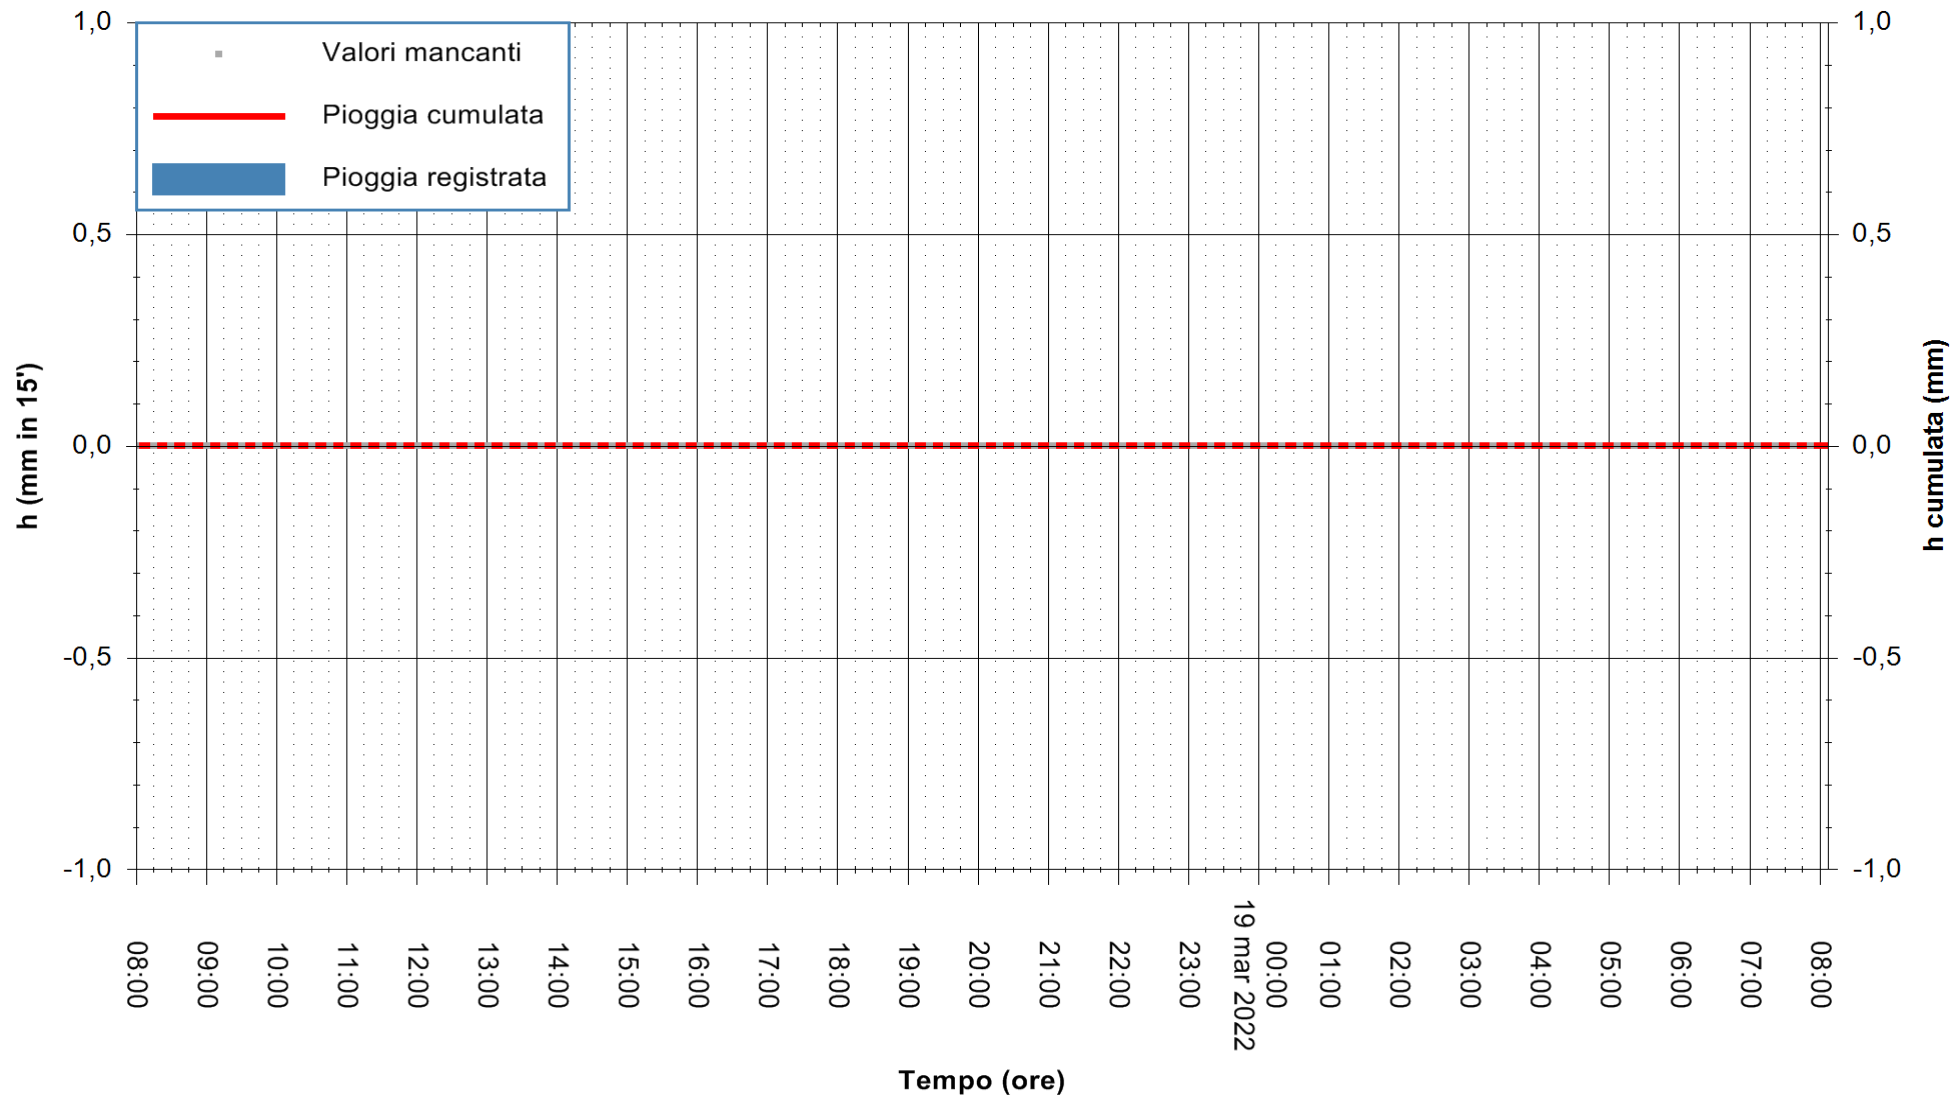

Stazione pluviometrica FLUMENDOSA A BALLAO RF
Area PONTE SUL FLUMENDOSA
Pioggia registrata nelle ultime 24 ore
Estrazione dati delle ore 08:26 del 19/03/2022
Ultimo dato disponibile: 19/03/2022 alle 08:00

ARPAS
F.to il Dirigente Responsabile
Dott. Giuseppe Bianco

REGIONE AUTÒNOMA DE SARDIGNA
REGIONE AUTONOMA DELLA SARDEGNA

Stazione pluviometrica DIGA RIO LENI
Area DIGA RIO LENI
Pioggia registrata nelle ultime 24 ore
Estrazione dati delle ore 08:26 del 19/03/2022
Ultimo dato disponibile: 19/03/2022 alle 08:00

ARPAS
F.to il Dirigente Responsabile
Dott. Giuseppe Bianco

REGIONE AUTONOMA DE SARDIGNA
REGIONE AUTONOMA DELLA SARDEGNA

Stazione pluviometrica MANNU DI PORTO TORRES A USINI
Area PONTE MOLINU
Pioggia registrata nelle ultime 24 ore
Estrazione dati delle ore 08:26 del 19/03/2022
Ultimo dato disponibile: 19/03/2022 alle 08:00

ARPAS
F.to il Dirigente Responsabile
Dott. Giuseppe Bianco

REGIONE AUTÒNOMA DE SARDIGNA
REGIONE AUTONOMA DELLA SARDEGNA

Stazione pluviometrica GAIRO PUNTA TRICOLI
 Area PUNTA TRICOLI
 Pioggia registrata nelle ultime 24 ore
 Estrazione dati delle ore 08:26 del 19/03/2022
 Ultimo dato disponibile: 19/03/2022 alle 08:00