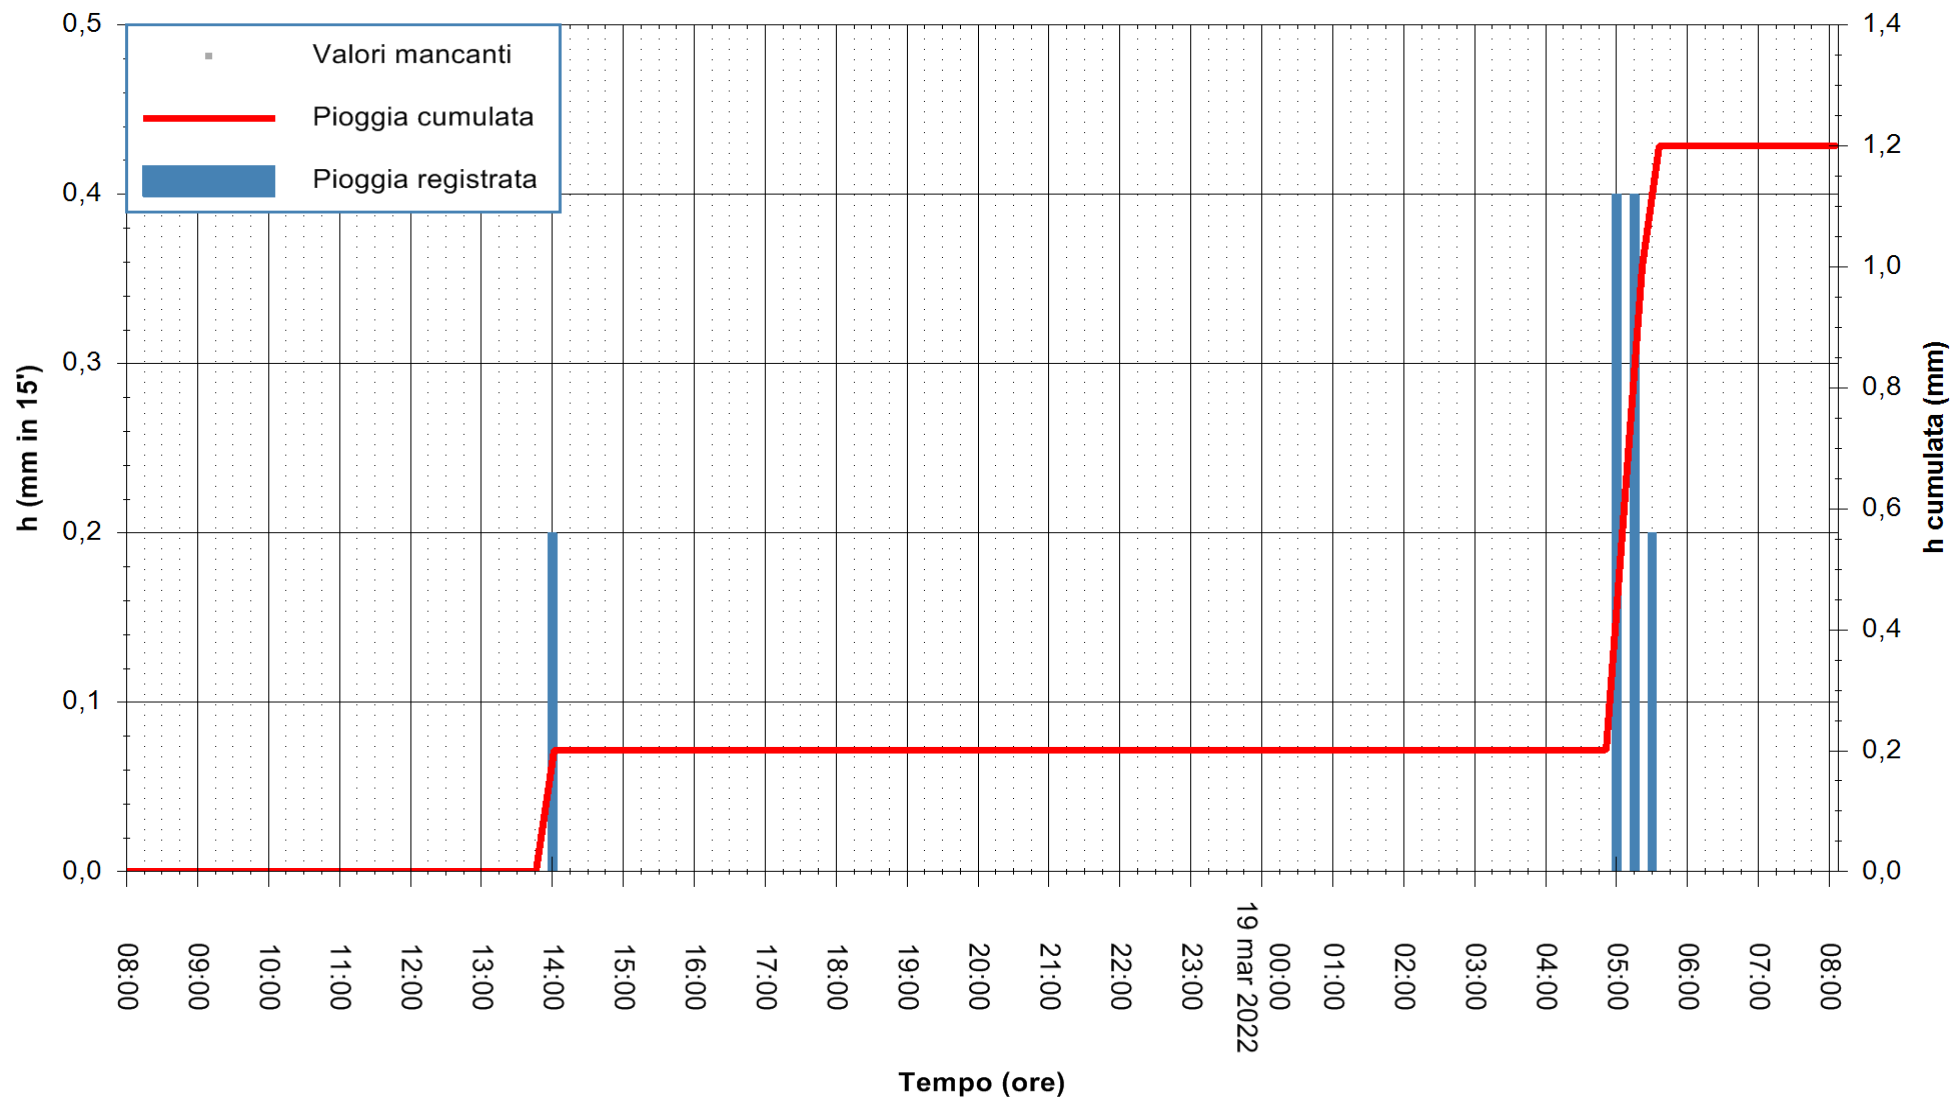

ARPAS
F.to il Dirigente Responsabile
Dott. Giuseppe Bianco

REGIONE AUTONOMA DE SARDIGNA
REGIONE AUTONOMA DELLA SARDEGNA

Stazione pluviometrica MANNU DI PORTO TORRES A USINI
Area PONTE MOLINU
Pioggia registrata nelle ultime 24 ore
Estrazione dati delle ore 08:26 del 19/03/2022
Ultimo dato disponibile: 19/03/2022 alle 08:00

ARPAS
F.to il Dirigente Responsabile
Dott. Giuseppe Bianco

REGIONE AUTÒNOMA DE SARDIGNA
REGIONE AUTONOMA DELLA SARDEGNA

Stazione pluviometrica GAIRO PUNTA TRICOLI
 Area PUNTA TRICOLI
 Pioggia registrata nelle ultime 24 ore
 Estrazione dati delle ore 08:26 del 19/03/2022
 Ultimo dato disponibile: 19/03/2022 alle 08:00