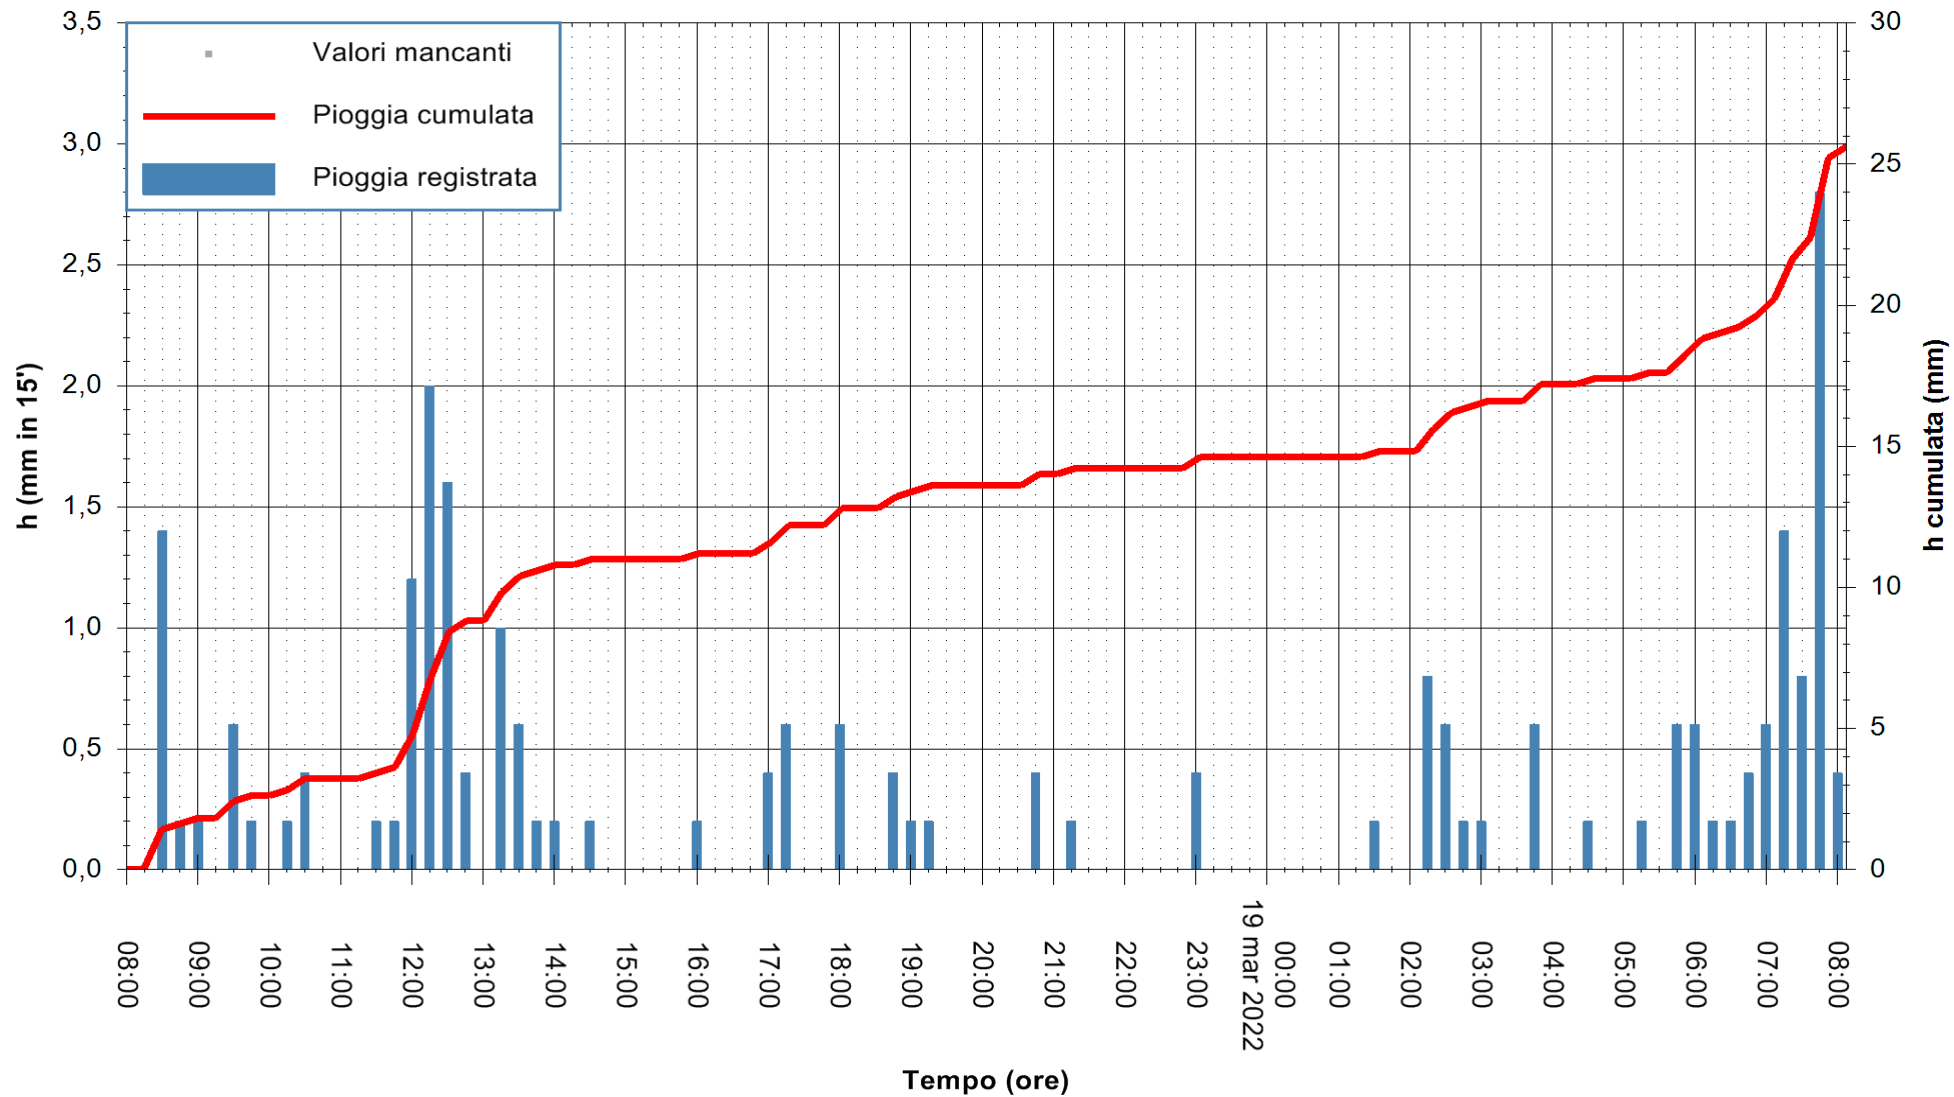

Stazione pluviometrica FLUMENDOSA A BALLAO RF
Area PONTE SUL FLUMENDOSA
Pioggia registrata nelle ultime 24 ore
Estrazione dati delle ore 08:26 del 19/03/2022
Ultimo dato disponibile: 19/03/2022 alle 08:00

ARPAS
F.to il Dirigente Responsabile
Dott. Giuseppe Bianco

REGIONE AUTÒNOMA DE SARDIGNA
REGIONE AUTONOMA DELLA SARDEGNA

Stazione pluviometrica DIGA RIO LENI
Area DIGA RIO LENI
Pioggia registrata nelle ultime 24 ore
Estrazione dati delle ore 08:26 del 19/03/2022
Ultimo dato disponibile: 19/03/2022 alle 08:00

ARPAS
F.to il Dirigente Responsabile
Dott. Giuseppe Bianco

REGIONE AUTONOMA DE SARDIGNA
REGIONE AUTONOMA DELLA SARDEGNA

Stazione pluviometrica MANNU DI PORTO TORRES A USINI
Area PONTE MOLINU
Pioggia registrata nelle ultime 24 ore
Estrazione dati delle ore 08:26 del 19/03/2022
Ultimo dato disponibile: 19/03/2022 alle 08:00

ARPAS
F.to il Dirigente Responsabile
Dott. Giuseppe Bianco

REGIONE AUTÒNOMA DE SARDIGNA
REGIONE AUTONOMA DELLA SARDEGNA

Stazione pluviometrica GAIRO PUNTA TRICOLI
 Area PUNTA TRICOLI
 Pioggia registrata nelle ultime 24 ore
 Estrazione dati delle ore 08:26 del 19/03/2022
 Ultimo dato disponibile: 19/03/2022 alle 08:00