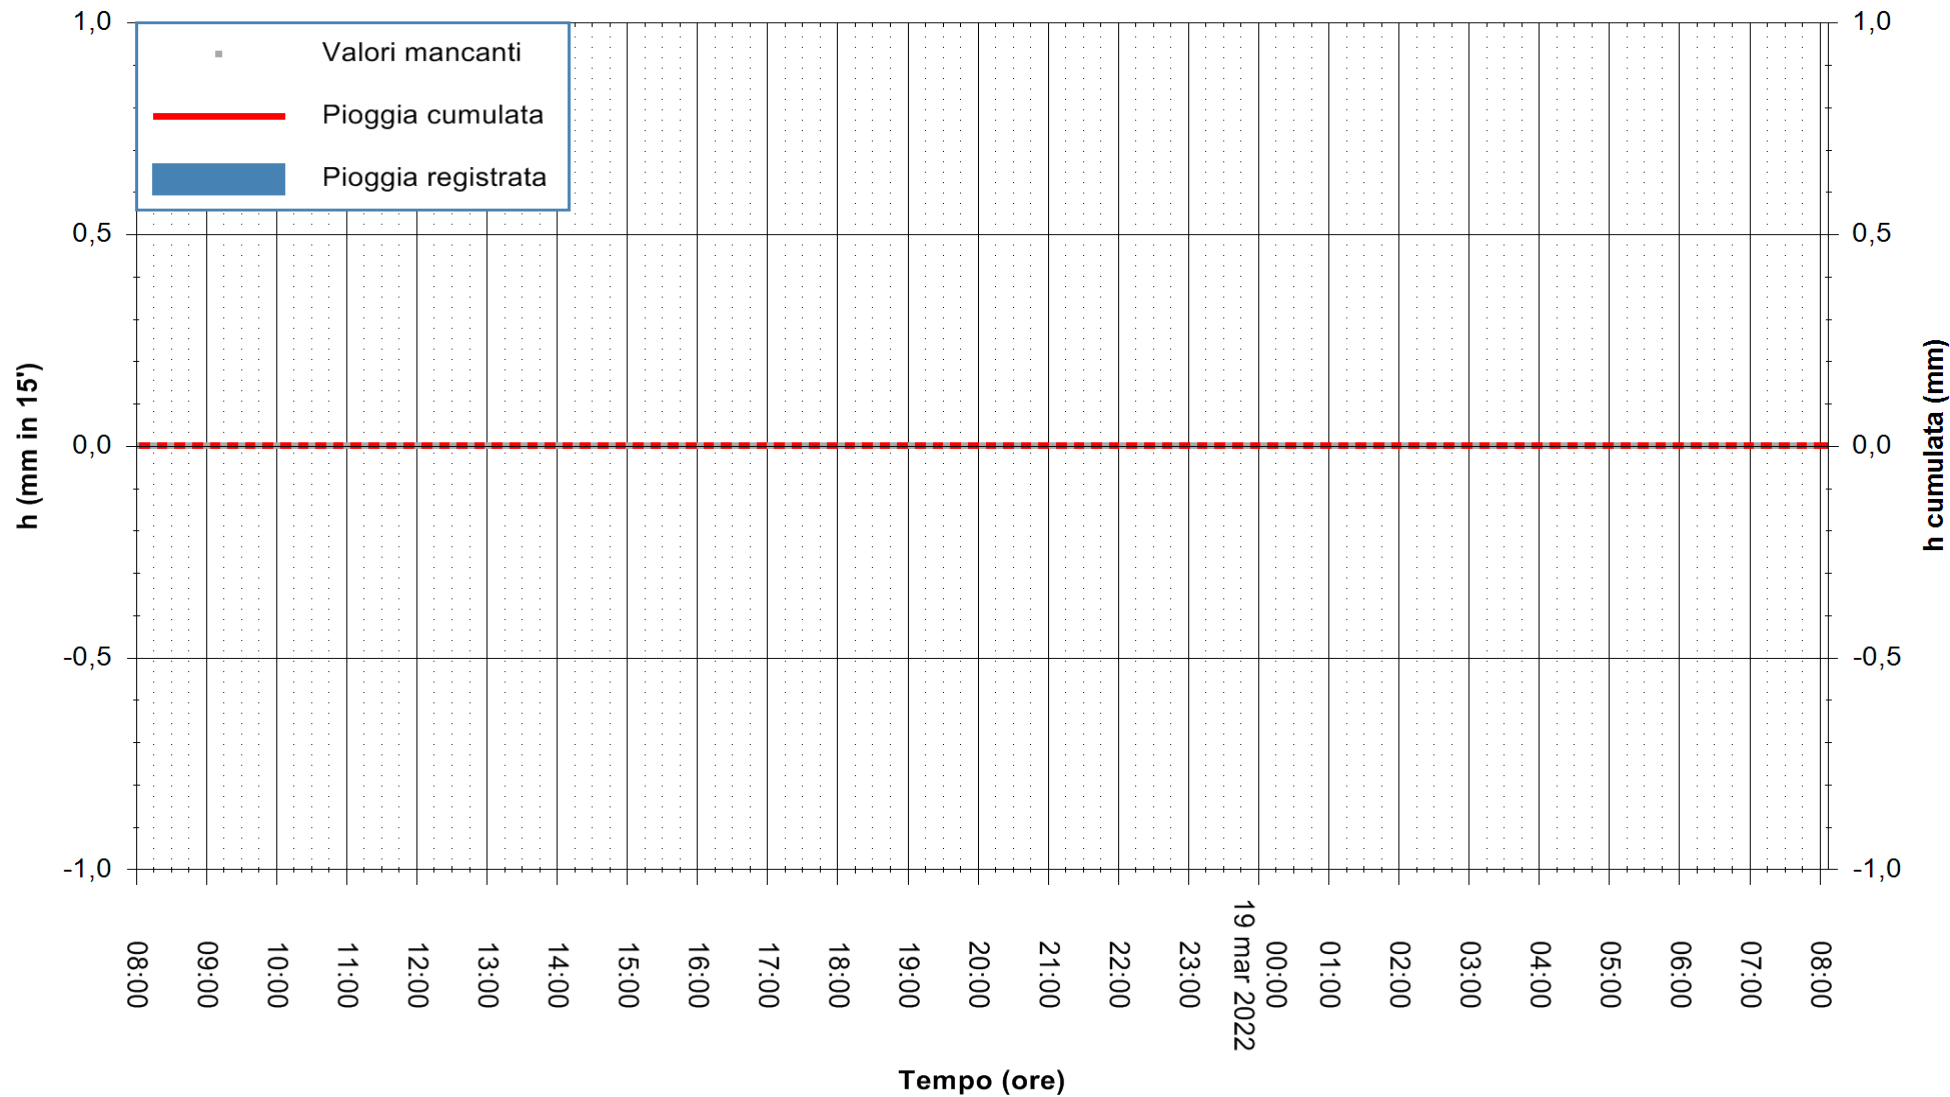

ARPAS
 F.to il Dirigente Responsabile
 Dott. Giuseppe Bianco

REGIONE AUTÒNOMA DE SARDIGNA
 REGIONE AUTONOMA DELLA SARDEGNA

Stazione pluviometrica LULA RF
Area PIZZONCHI
Piovia registrata nelle ultime 24 ore
Estrazione dati delle ore 08:26 del 19/03/2022
Ultimo dato disponibile: 19/03/2022 alle 08:00