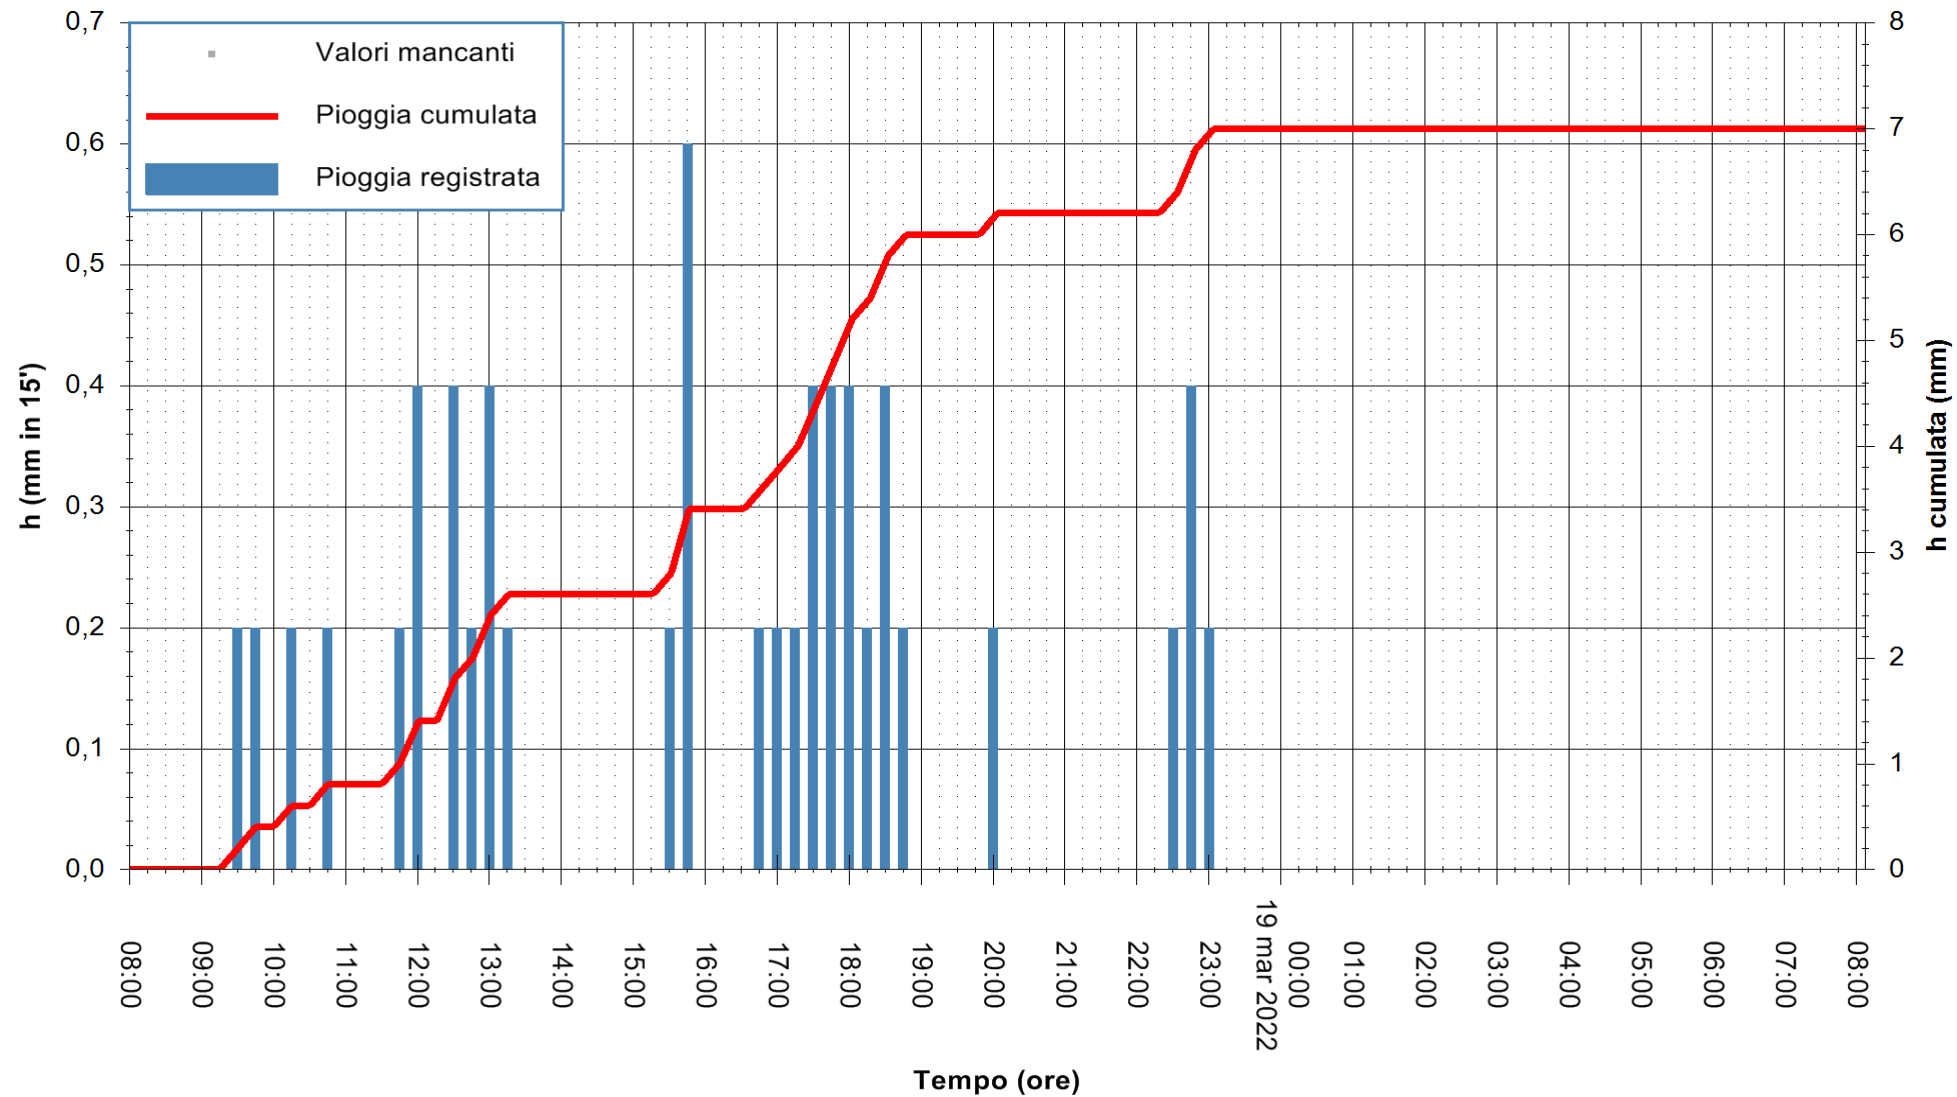

ARPAS
 F.to il Dirigente Responsabile
 Dott. Giuseppe Bianco

REGIONE AUTÒNOMA DE SARDIGNA
 REGIONE AUTONOMA DELLA SARDEGNA

Stazione pluviometrica LULA RF
Area PIZZONCHI
Piovia registrata nelle ultime 24 ore
Estrazione dati delle ore 08:26 del 19/03/2022
Ultimo dato disponibile: 19/03/2022 alle 08:00