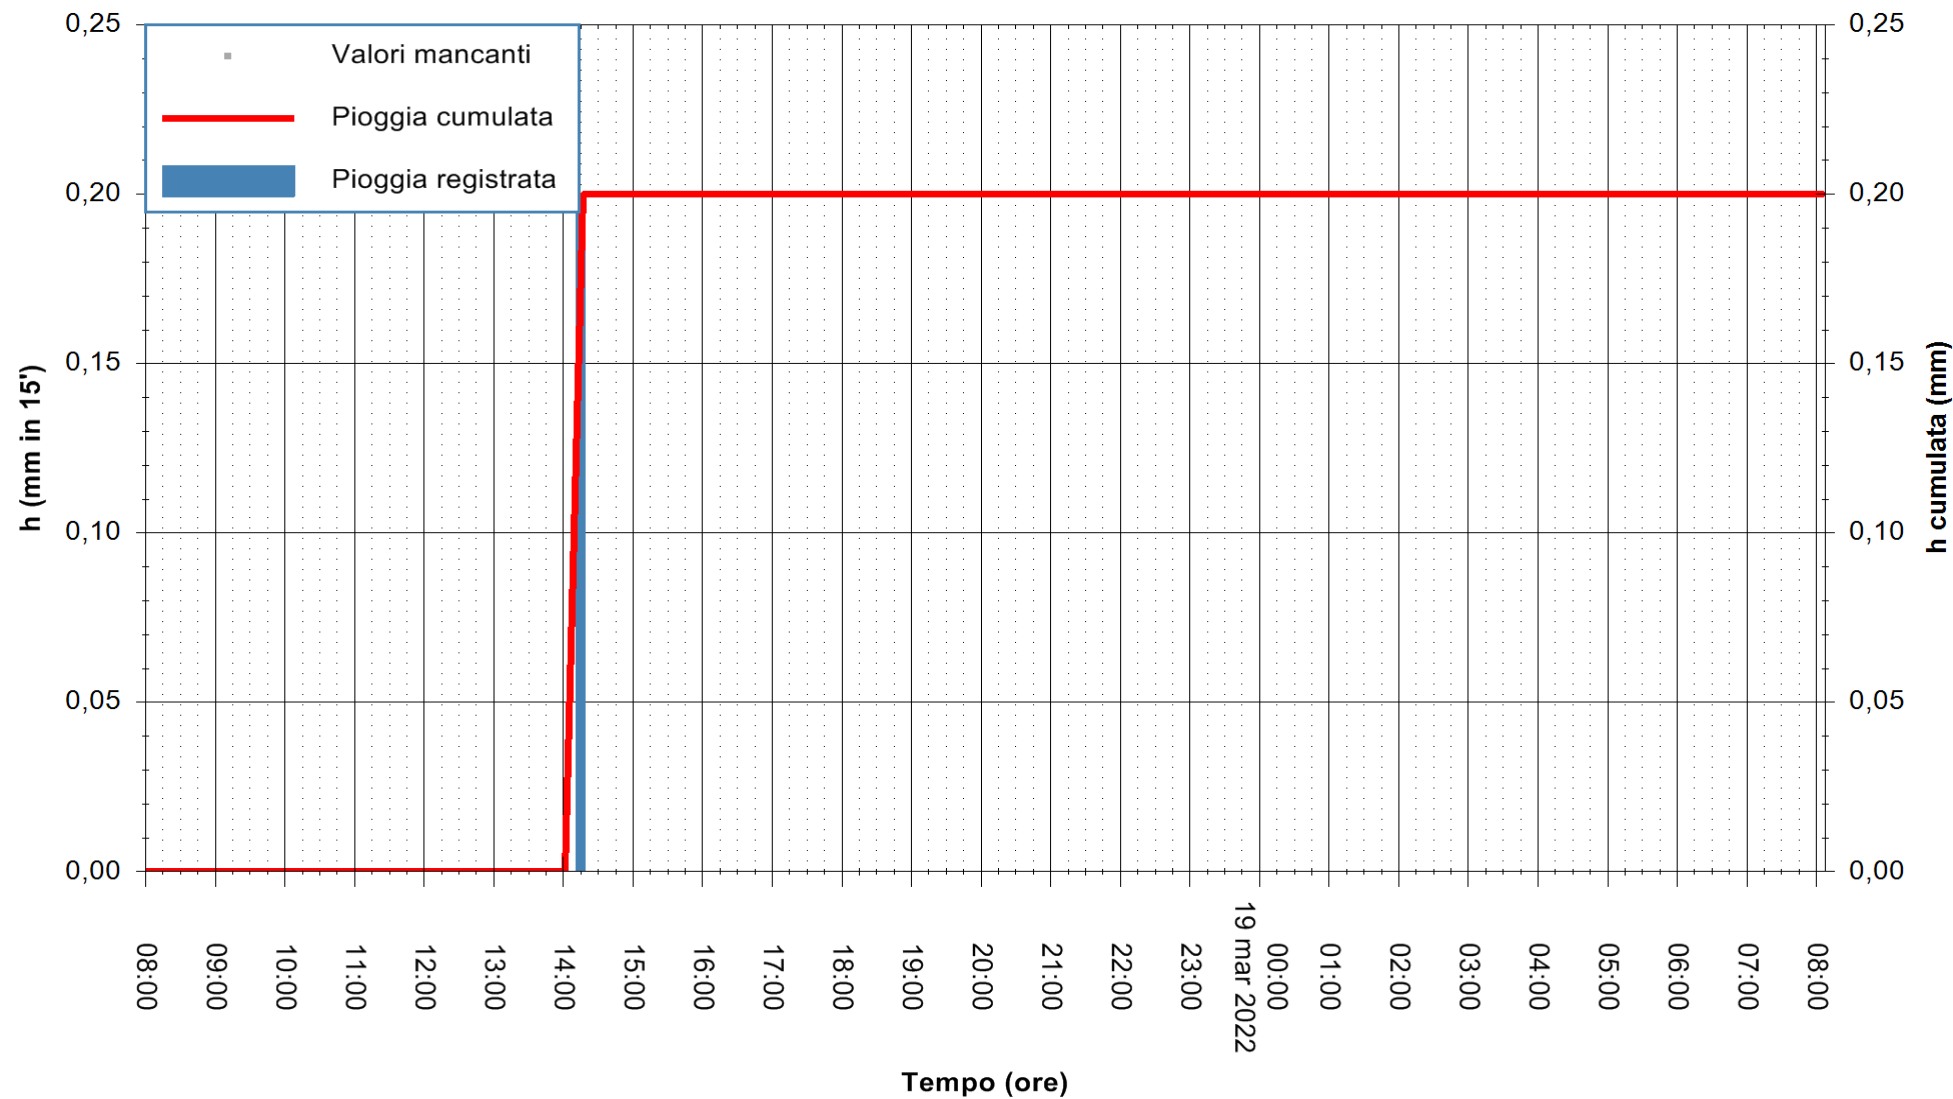

ARPAS
 F.to il Dirigente Responsabile
 Dott. Giuseppe Bianco

REGIONE AUTÒNOMA DE SARDIGNA
 REGIONE AUTONOMA DELLA SARDEGNA

Stazione pluviometrica LULA RF
Area PIZZONCHI
Piovia registrata nelle ultime 24 ore
Estrazione dati delle ore 08:26 del 19/03/2022
Ultimo dato disponibile: 19/03/2022 alle 08:00