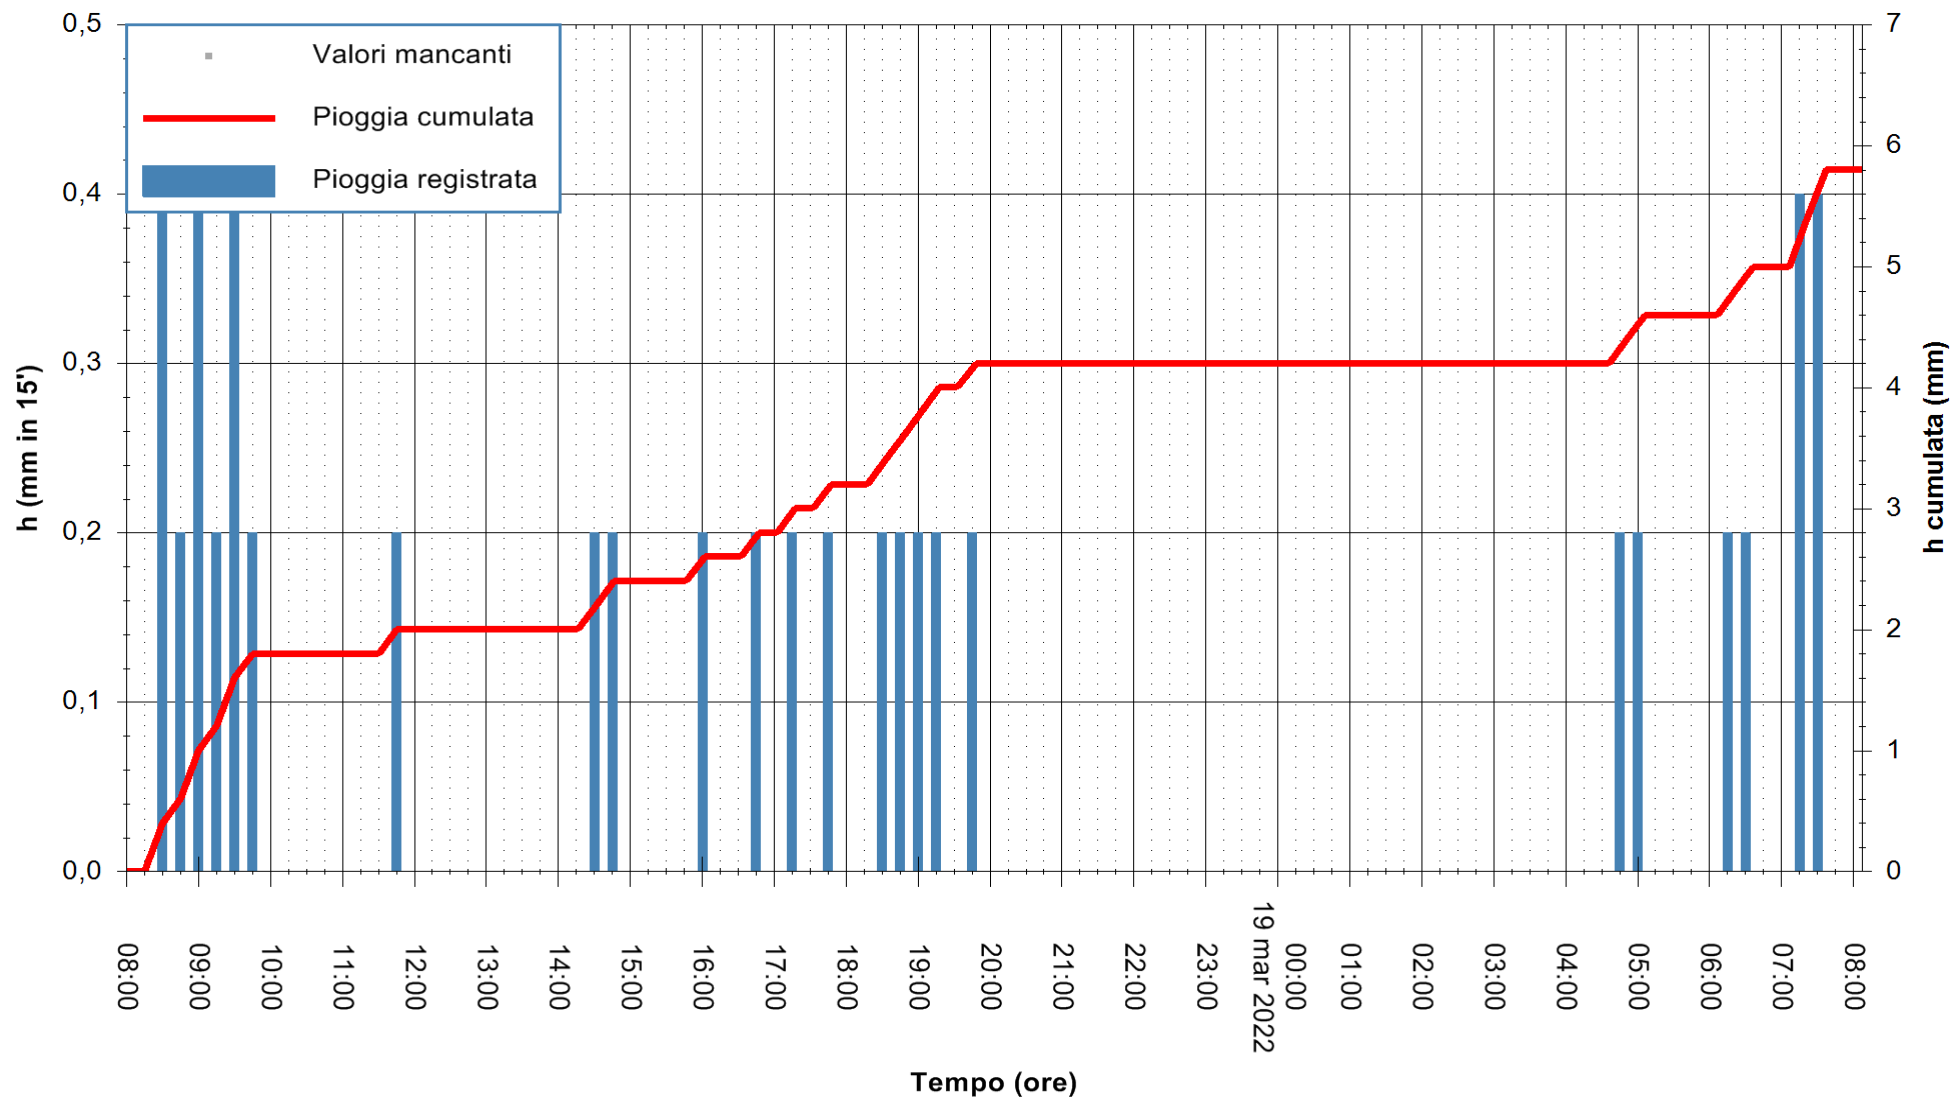

ARPAS
F.to il Dirigente Responsabile
Dott. Giuseppe Bianco

REGIONE AUTONOMA DE SARDIGNA
REGIONE AUTONOMA DELLA SARDEGNA

Stazione pluviometrica MANNU DI PORTO TORRES A USINI
Area PONTE MOLINU
Pioggia registrata nelle ultime 24 ore
Estrazione dati delle ore 08:26 del 19/03/2022
Ultimo dato disponibile: 19/03/2022 alle 08:00

ARPAS
F.to il Dirigente Responsabile
Dott. Giuseppe Bianco

REGIONE AUTÒNOMA DE SARDIGNA
REGIONE AUTONOMA DELLA SARDEGNA

Stazione pluviometrica GAIRO PUNTA TRICOLI
 Area PUNTA TRICOLI
 Pioggia registrata nelle ultime 24 ore
 Estrazione dati delle ore 08:26 del 19/03/2022
 Ultimo dato disponibile: 19/03/2022 alle 08:00