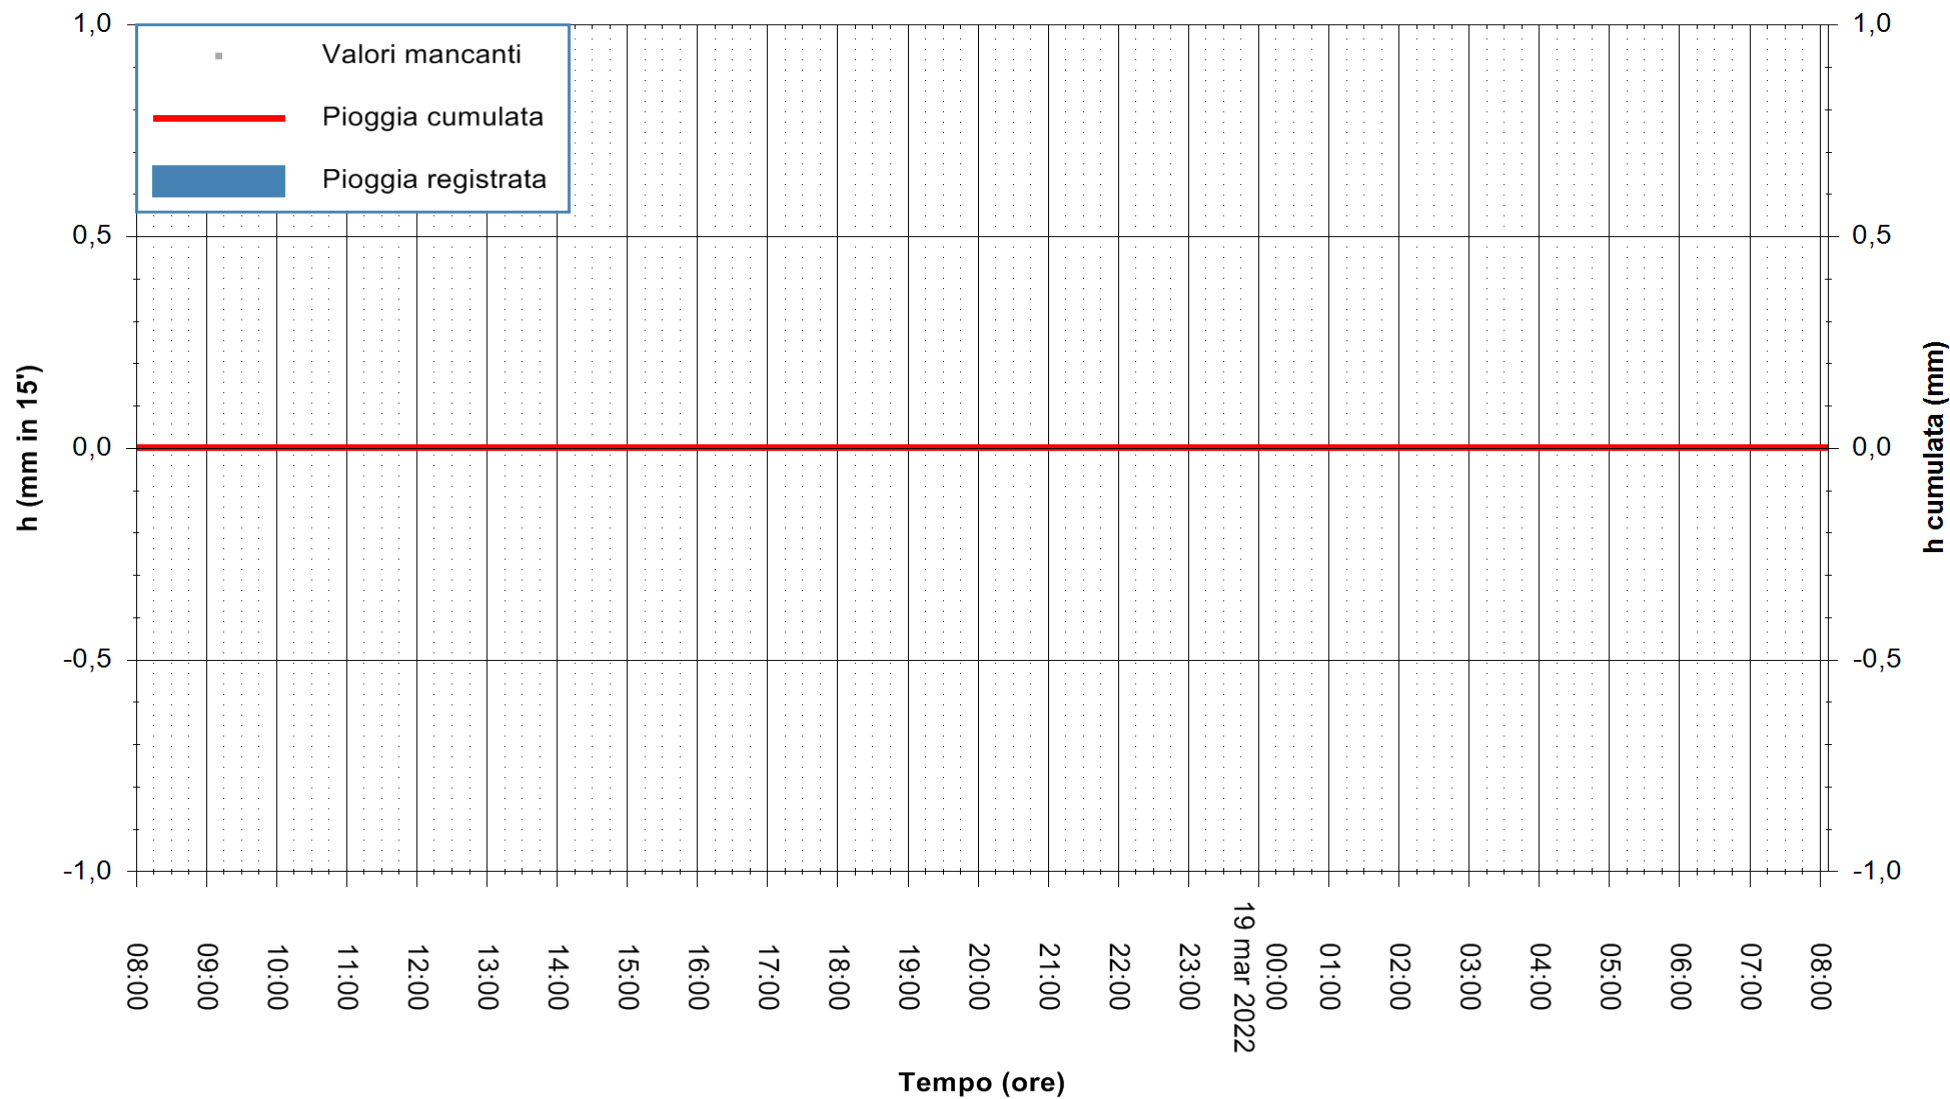

Stazione pluviometrica FLUMENDOSA A BALLAO RF
Area PONTE SUL FLUMENDOSA
Pioggia registrata nelle ultime 24 ore
Estrazione dati delle ore 08:26 del 19/03/2022
Ultimo dato disponibile: 19/03/2022 alle 08:00

ARPAS
F.to il Dirigente Responsabile
Dott. Giuseppe Bianco

REGIONE AUTÒNOMA DE SARDIGNA
REGIONE AUTONOMA DELLA SARDEGNA

Stazione pluviometrica DIGA RIO LENI
Area DIGA RIO LENI
Pioggia registrata nelle ultime 24 ore
Estrazione dati delle ore 08:26 del 19/03/2022
Ultimo dato disponibile: 19/03/2022 alle 08:00

ARPAS
F.to il Dirigente Responsabile
Dott. Giuseppe Bianco

REGIONE AUTONOMA DE SARDIGNA
REGIONE AUTONOMA DELLA SARDEGNA

Stazione pluviometrica MANNU DI PORTO TORRES A USINI
Area PONTE MOLINU
Pioggia registrata nelle ultime 24 ore
Estrazione dati delle ore 08:26 del 19/03/2022
Ultimo dato disponibile: 19/03/2022 alle 08:00