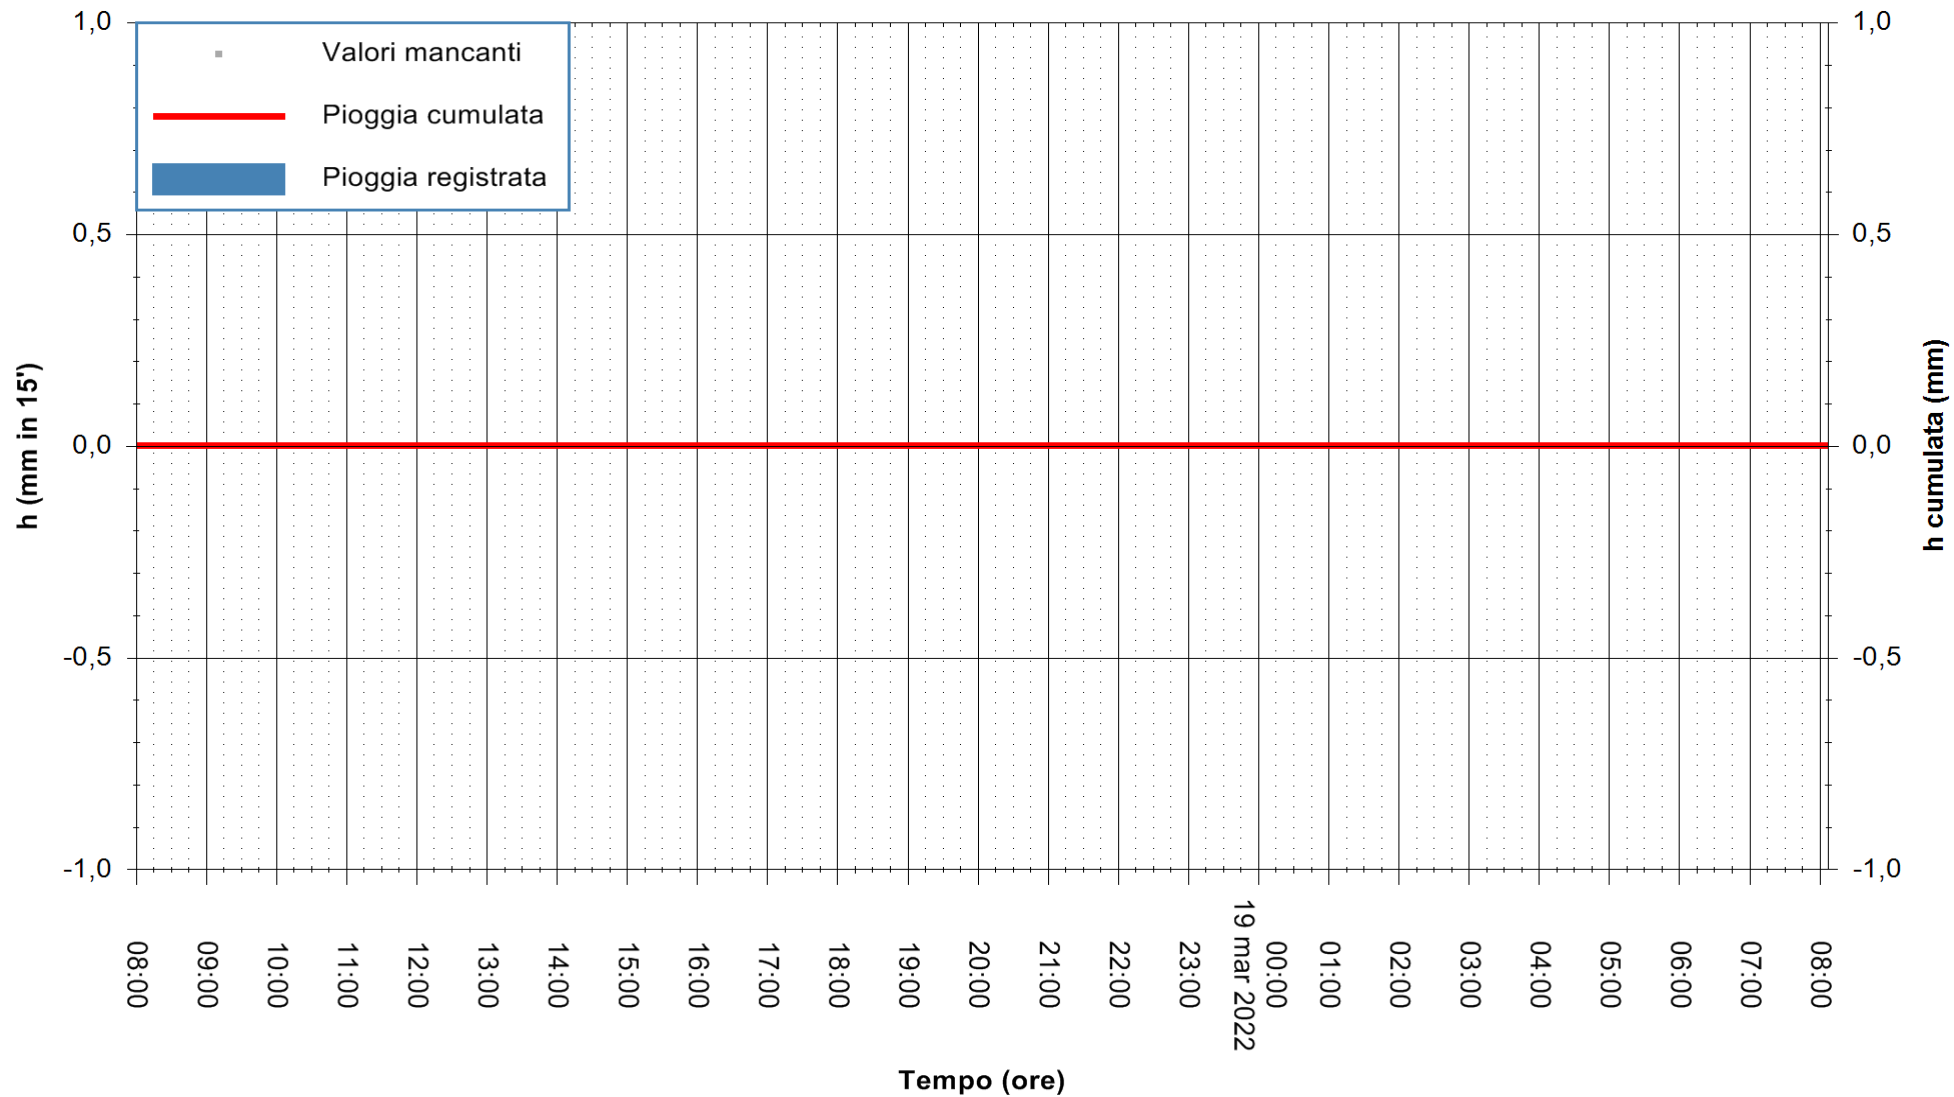

Stazione pluviometrica FLUMENDOSA A BALLAO RF
Area PONTE SUL FLUMENDOSA
Pioggia registrata nelle ultime 24 ore
Estrazione dati delle ore 08:26 del 19/03/2022
Ultimo dato disponibile: 19/03/2022 alle 08:00

ARPAS
F.to il Dirigente Responsabile
Dott. Giuseppe Bianco

REGIONE AUTONOMA DE SARDIGNA
REGIONE AUTONOMA DELLA SARDEGNA

Stazione pluviometrica MANNU DI PORTO TORRES A USINI
Area PONTE MOLINU
Pioggia registrata nelle ultime 24 ore
Estrazione dati delle ore 08:26 del 19/03/2022
Ultimo dato disponibile: 19/03/2022 alle 08:00

ARPAS
F.to il Dirigente Responsabile
Dott. Giuseppe Bianco

REGIONE AUTÒNOMA DE SARDIGNA
REGIONE AUTONOMA DELLA SARDEGNA

Stazione pluviometrica GAIRO PUNTA TRICOLI
 Area PUNTA TRICOLI
 Pioggia registrata nelle ultime 24 ore
 Estrazione dati delle ore 08:26 del 19/03/2022
 Ultimo dato disponibile: 19/03/2022 alle 08:00