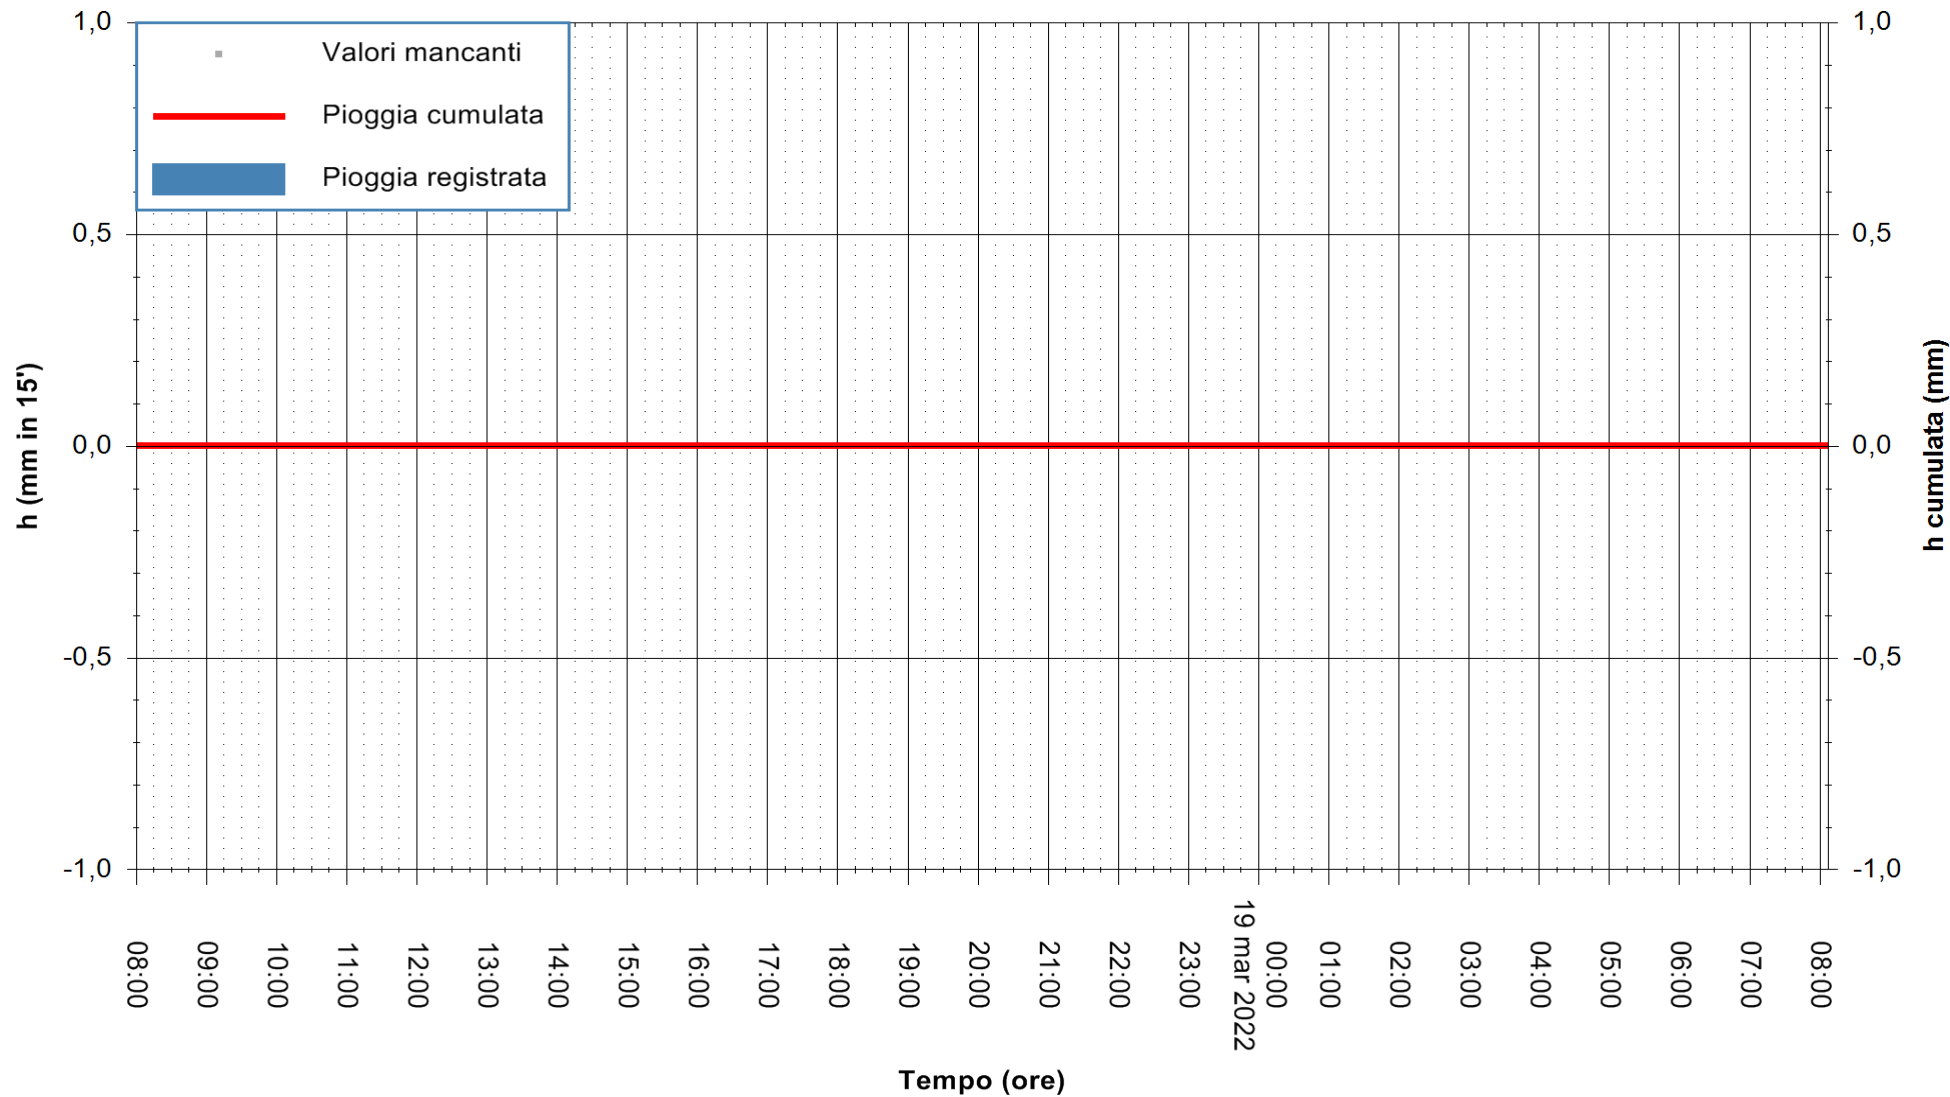

Stazione pluviometrica CARBONIA C.RA FLUMENTEPIDO
Area FLUMETEPIDO

Pioggia registrata nelle ultime 24 ore
Estrazione dati delle ore 08:26 del 19/03/2022
Ultimo dato disponibile: 19/03/2022 alle 08:00

ARPAS
F.to il Dirigente Responsabile
Dott. Giuseppe Bianco

REGIONE AUTONOMA DE SARDIGNA
REGIONE AUTONOMA DELLA SARDEGNA