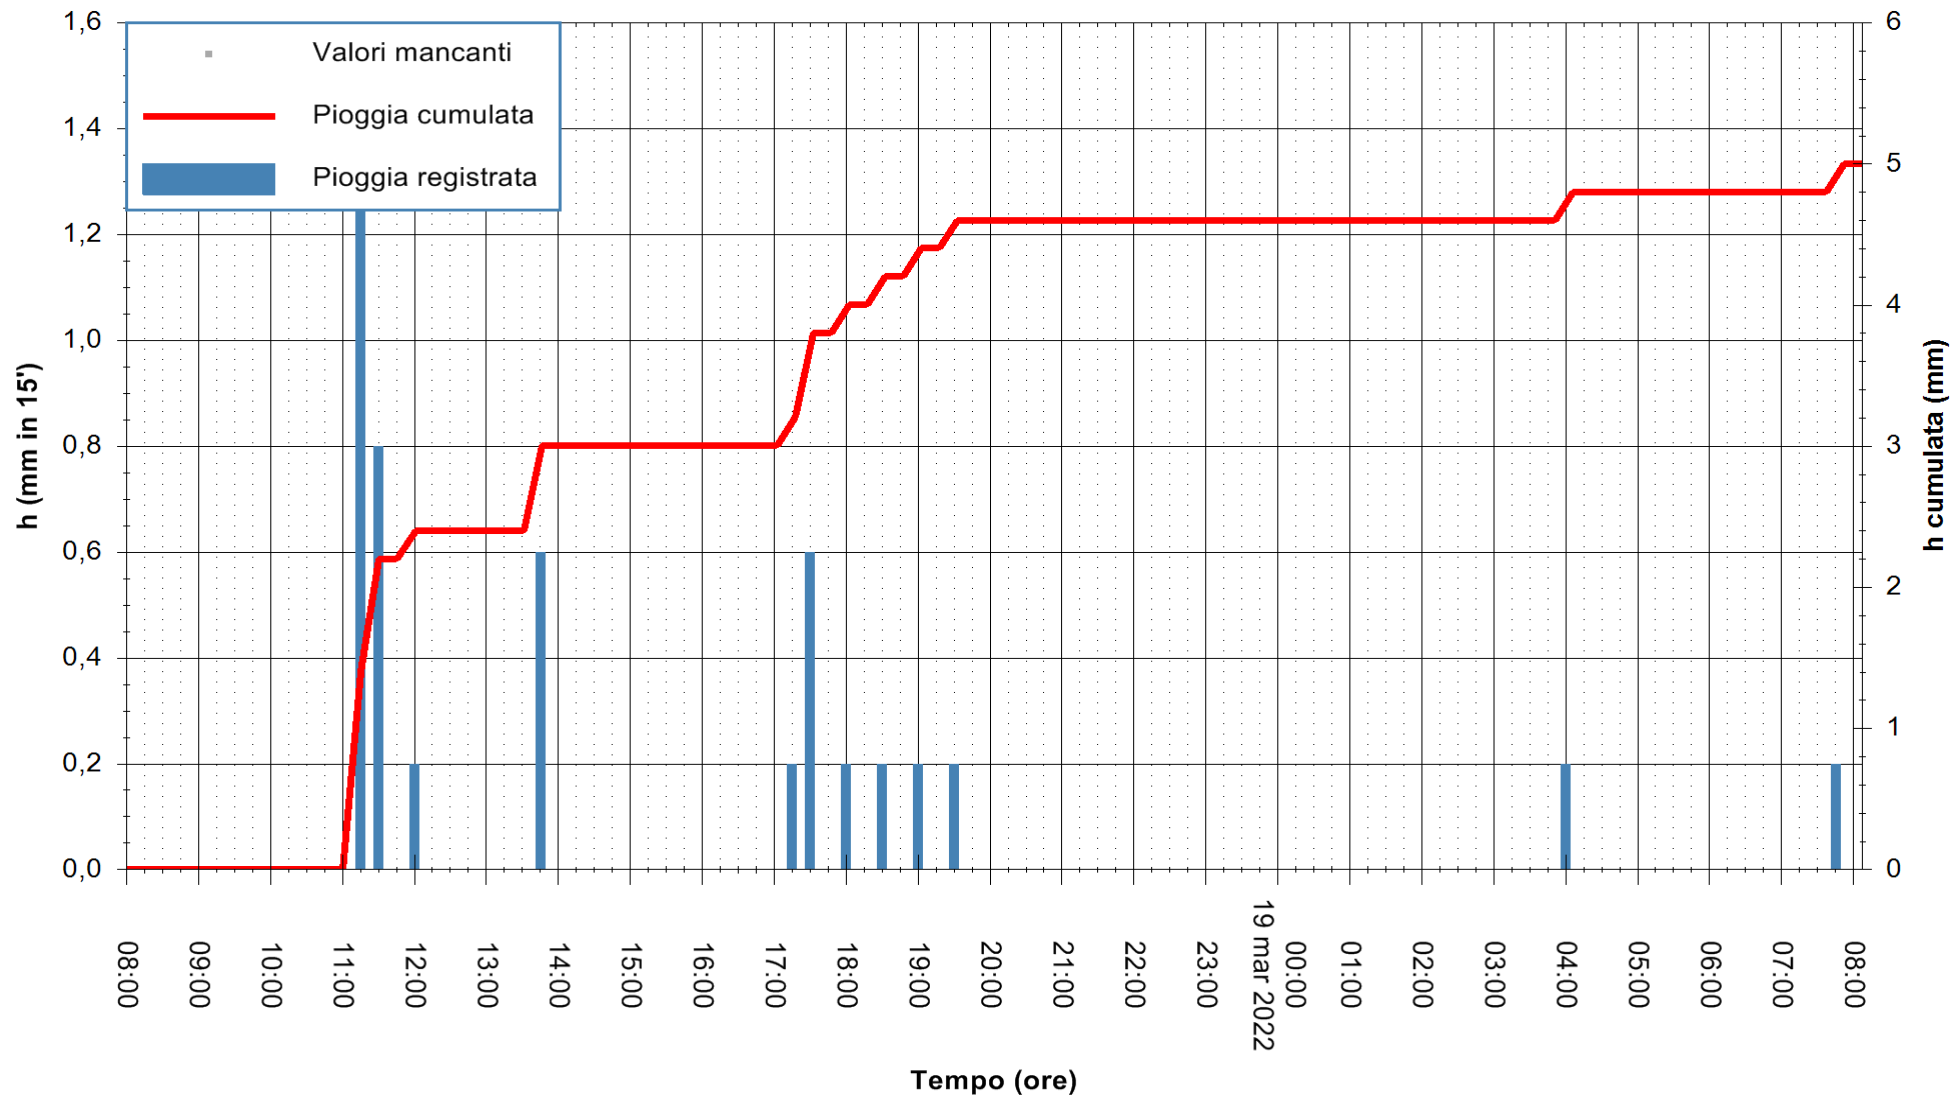

Stazione pluviometrica FLUMENDOSA A BALLAO RF
Area PONTE SUL FLUMENDOSA
Pioggia registrata nelle ultime 24 ore
Estrazione dati delle ore 08:26 del 19/03/2022
Ultimo dato disponibile: 19/03/2022 alle 08:00

ARPAS
F.to il Dirigente Responsabile
Dott. Giuseppe Bianco

REGIONE AUTÒNOMA DE SARDIGNA
REGIONE AUTONOMA DELLA SARDEGNA

Stazione pluviometrica DIGA RIO LENI
Area DIGA RIO LENI
Pioggia registrata nelle ultime 24 ore
Estrazione dati delle ore 08:26 del 19/03/2022
Ultimo dato disponibile: 19/03/2022 alle 08:00

ARPAS
F.to il Dirigente Responsabile
Dott. Giuseppe Bianco

REGIONE AUTONOMA DE SARDIGNA
REGIONE AUTONOMA DELLA SARDEGNA

Stazione pluviometrica MANNU DI PORTO TORRES A USINI
Area PONTE MOLINU
Pioggia registrata nelle ultime 24 ore
Estrazione dati delle ore 08:26 del 19/03/2022
Ultimo dato disponibile: 19/03/2022 alle 08:00

ARPAS
F.to il Dirigente Responsabile
Dott. Giuseppe Bianco

REGIONE AUTÒNOMA DE SARDIGNA
REGIONE AUTONOMA DELLA SARDEGNA

Stazione pluviometrica GAIRO PUNTA TRICOLI
 Area PUNTA TRICOLI
 Pioggia registrata nelle ultime 24 ore
 Estrazione dati delle ore 08:26 del 19/03/2022
 Ultimo dato disponibile: 19/03/2022 alle 08:00