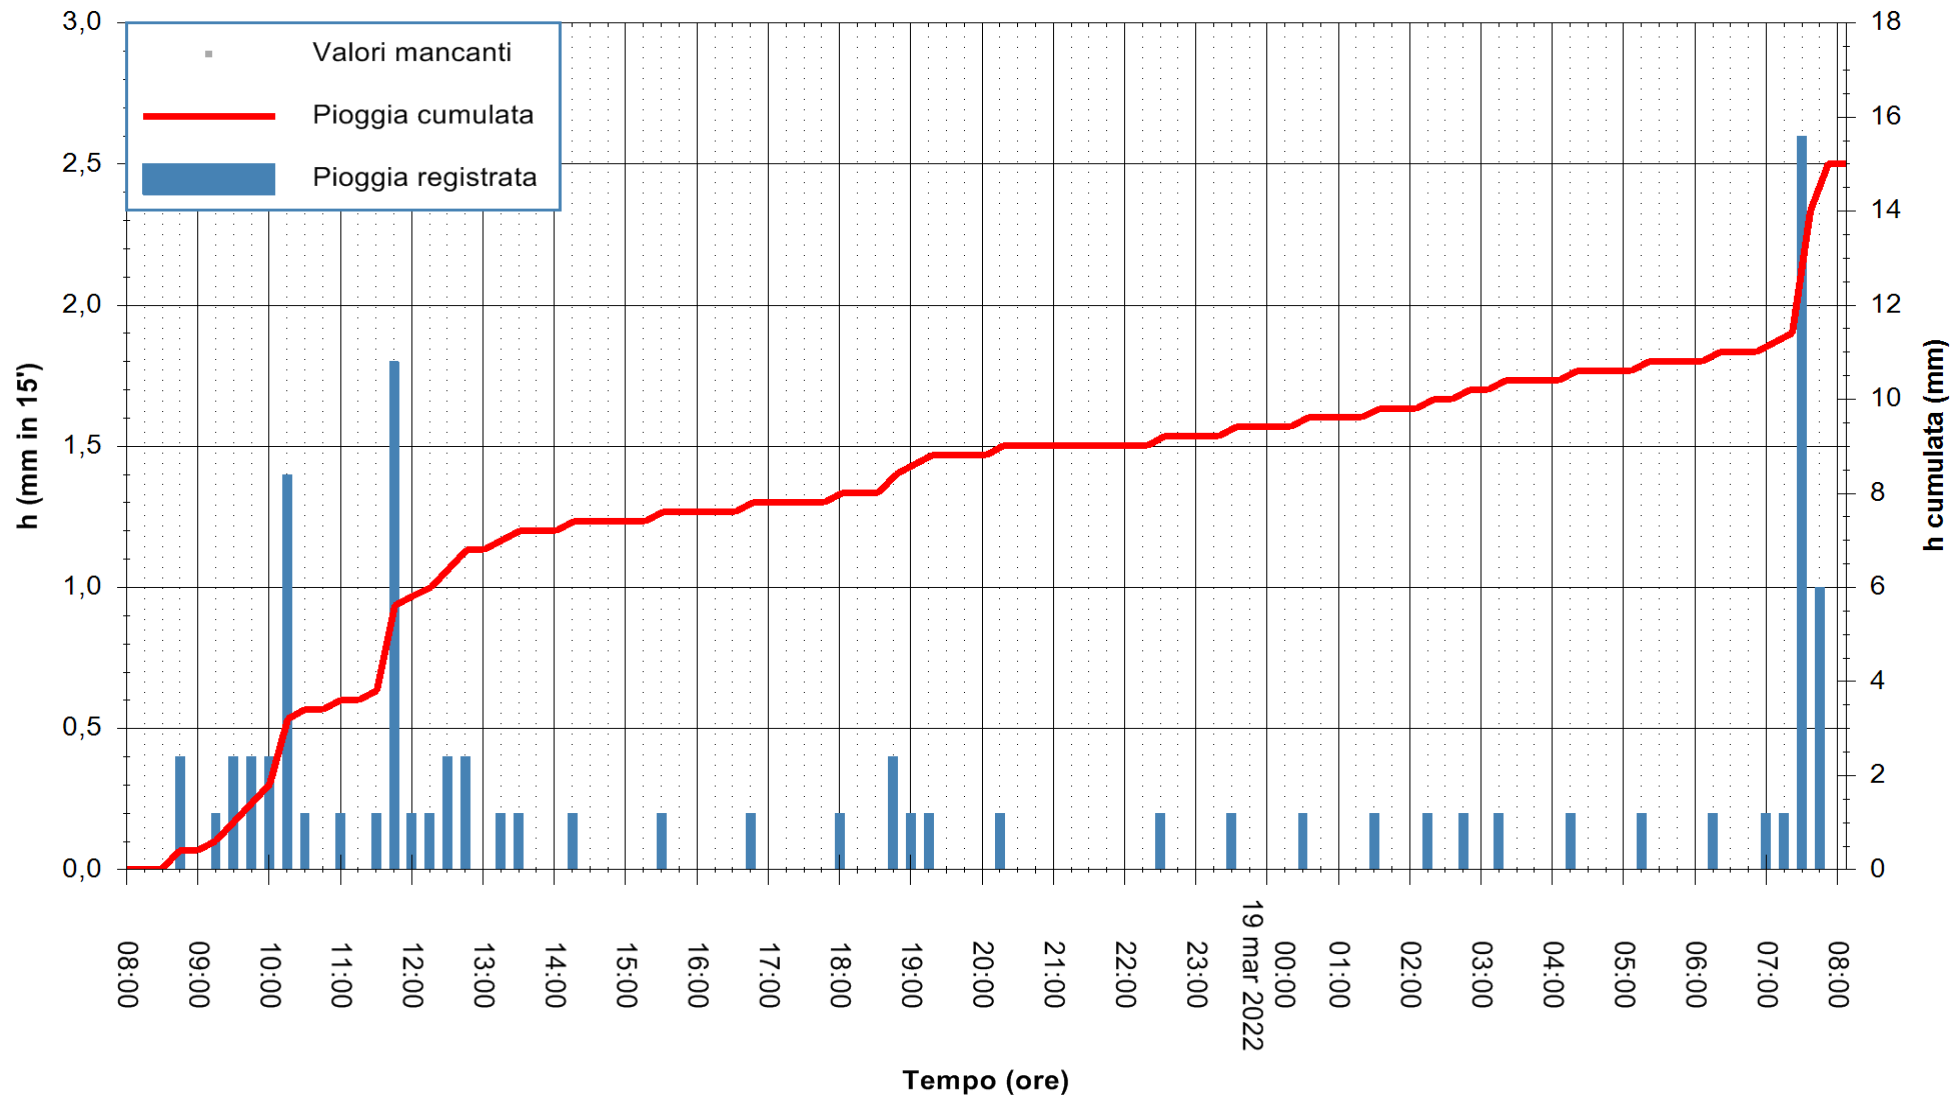

ARPAS
F.to il Dirigente Responsabile
Dott. Giuseppe Bianco

REGIONE AUTÒNOMA DE SARDIGNA
REGIONE AUTONOMA DELLA SARDEGNA

Stazione pluviometrica GAIRO PUNTA TRICOLI
 Area PUNTA TRICOLI
 Pioggia registrata nelle ultime 24 ore
 Estrazione dati delle ore 08:26 del 19/03/2022
 Ultimo dato disponibile: 19/03/2022 alle 08:00

ARPAS
 F.to il Dirigente Responsabile
 Dott. Giuseppe Bianco

REGIONE AUTÒNOMA DE SARDIGNA
 REGIONE AUTONOMA DELLA SARDEGNA

Stazione pluviometrica PULA RF
Area PISTA DI PATTINAGGIO
Pioggia registrata nelle ultime 24 ore
Estrazione dati delle ore 08:26 del 19/03/2022
Ultimo dato disponibile: 19/03/2022 alle 08:00