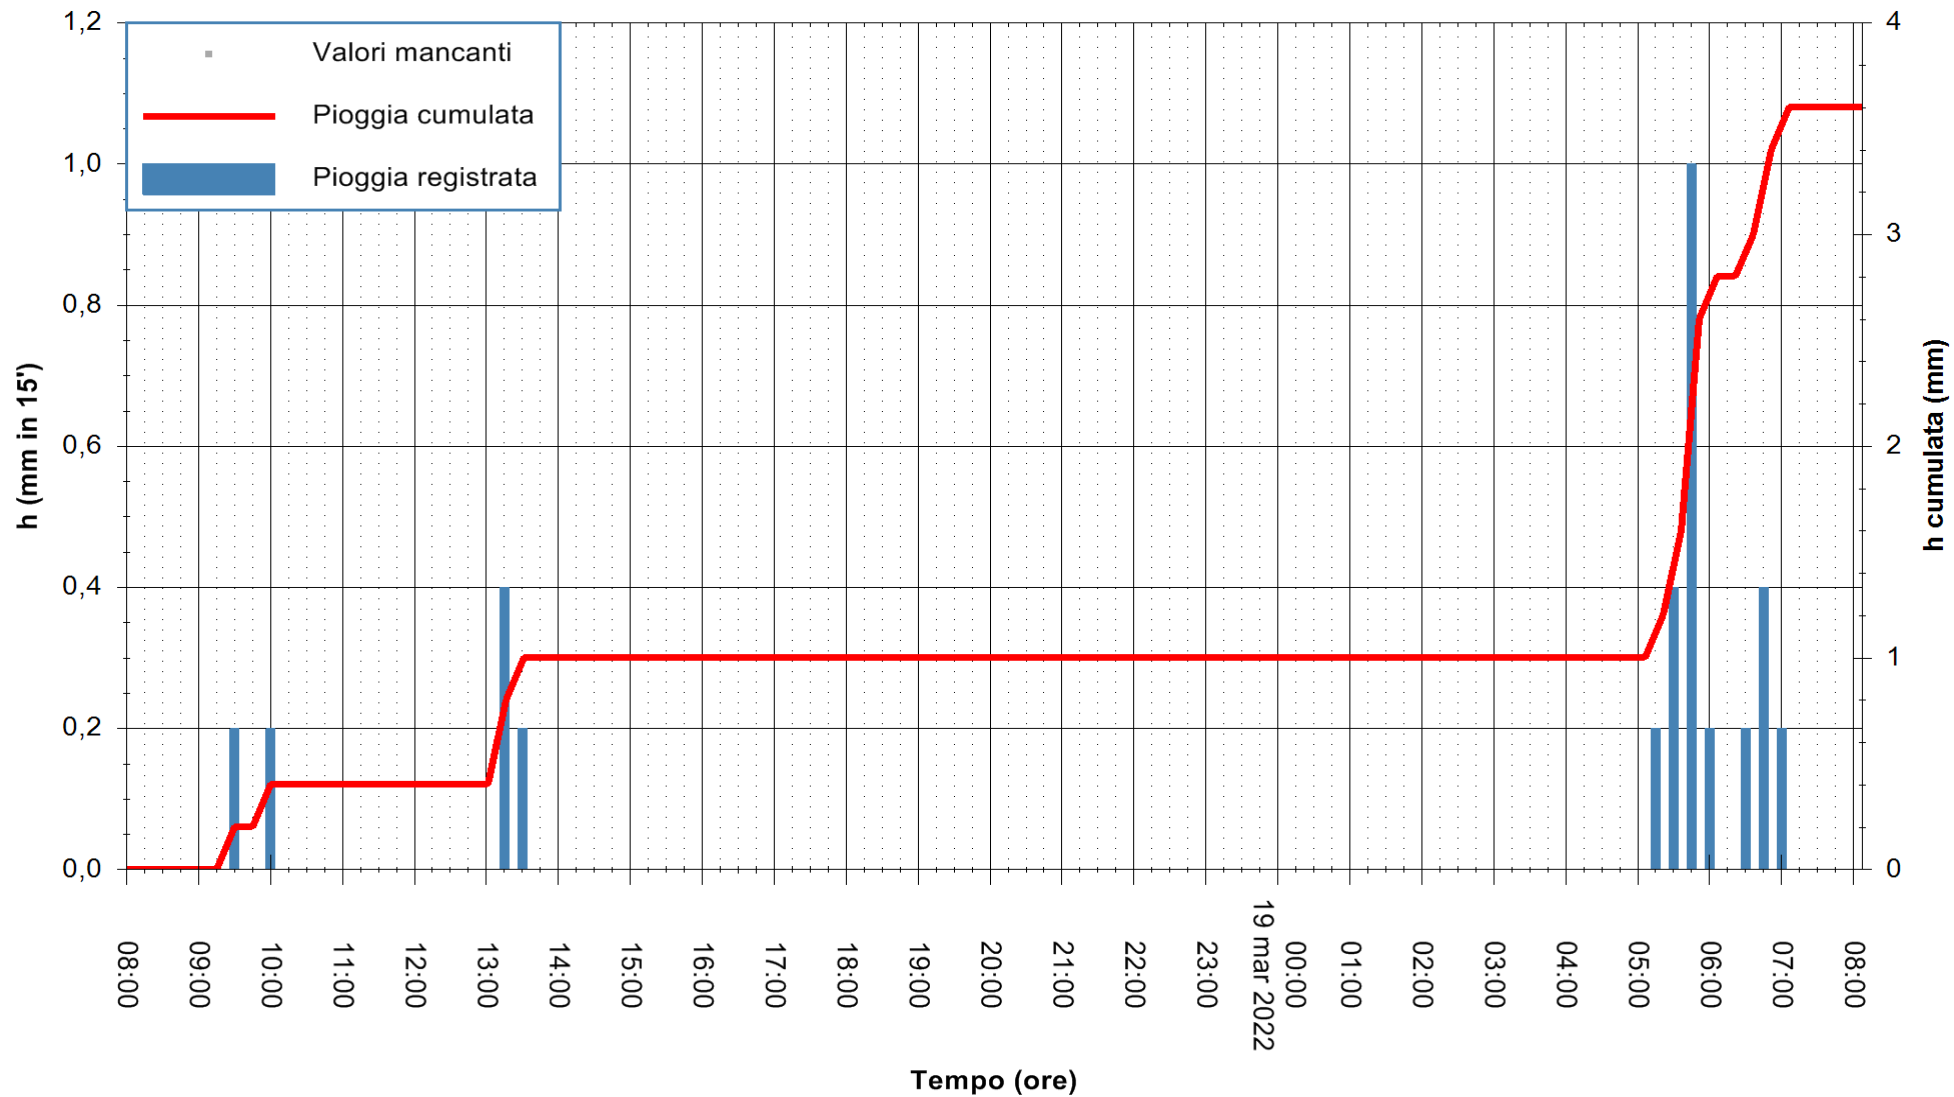

ARPAS
F.to il Dirigente Responsabile
Dott. Giuseppe Bianco

REGIONE AUTONOMA DE SARDIGNA
REGIONE AUTONOMA DELLA SARDEGNA

Stazione pluviometrica CARBONIA C.RA FLUMENTEPIDO
Area FLUMETEPIDO

Pioggia registrata nelle ultime 24 ore
Estrazione dati delle ore 08:26 del 19/03/2022
Ultimo dato disponibile: 19/03/2022 alle 08:00