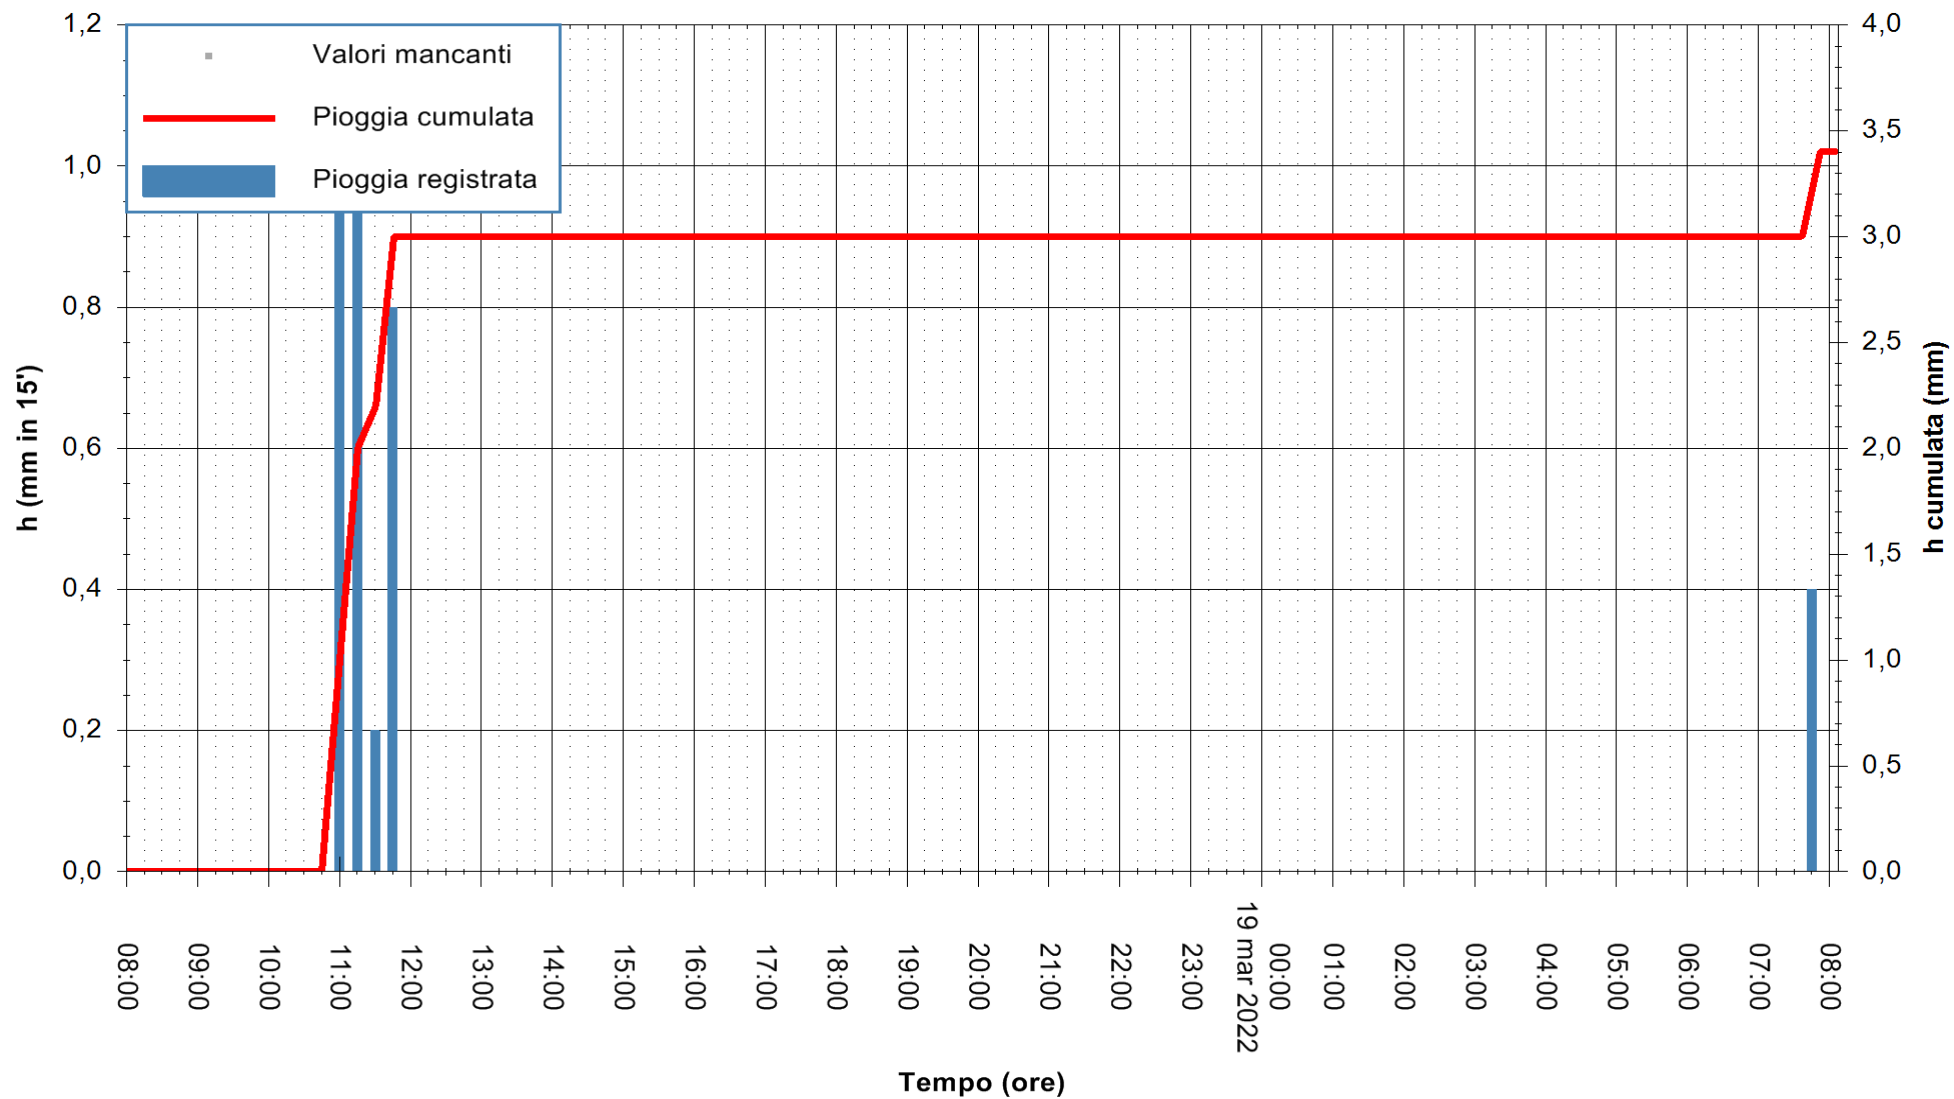

Stazione pluviometrica FLUMENDOSA A BALLAO RF
Area PONTE SUL FLUMENDOSA
Pioggia registrata nelle ultime 24 ore
Estrazione dati delle ore 08:26 del 19/03/2022
Ultimo dato disponibile: 19/03/2022 alle 08:00

ARPAS
F.to il Dirigente Responsabile
Dott. Giuseppe Bianco

REGIONE AUTÒNOMA DE SARDIGNA
REGIONE AUTONOMA DELLA SARDEGNA

Stazione pluviometrica DIGA RIO LENI
Area DIGA RIO LENI
Pioggia registrata nelle ultime 24 ore
Estrazione dati delle ore 08:26 del 19/03/2022
Ultimo dato disponibile: 19/03/2022 alle 08:00

ARPAS
F.to il Dirigente Responsabile
Dott. Giuseppe Bianco

REGIONE AUTONOMA DE SARDIGNA
REGIONE AUTONOMA DELLA SARDEGNA

Stazione pluviometrica MANNU DI PORTO TORRES A USINI
Area PONTE MOLINU
Pioggia registrata nelle ultime 24 ore
Estrazione dati delle ore 08:26 del 19/03/2022
Ultimo dato disponibile: 19/03/2022 alle 08:00