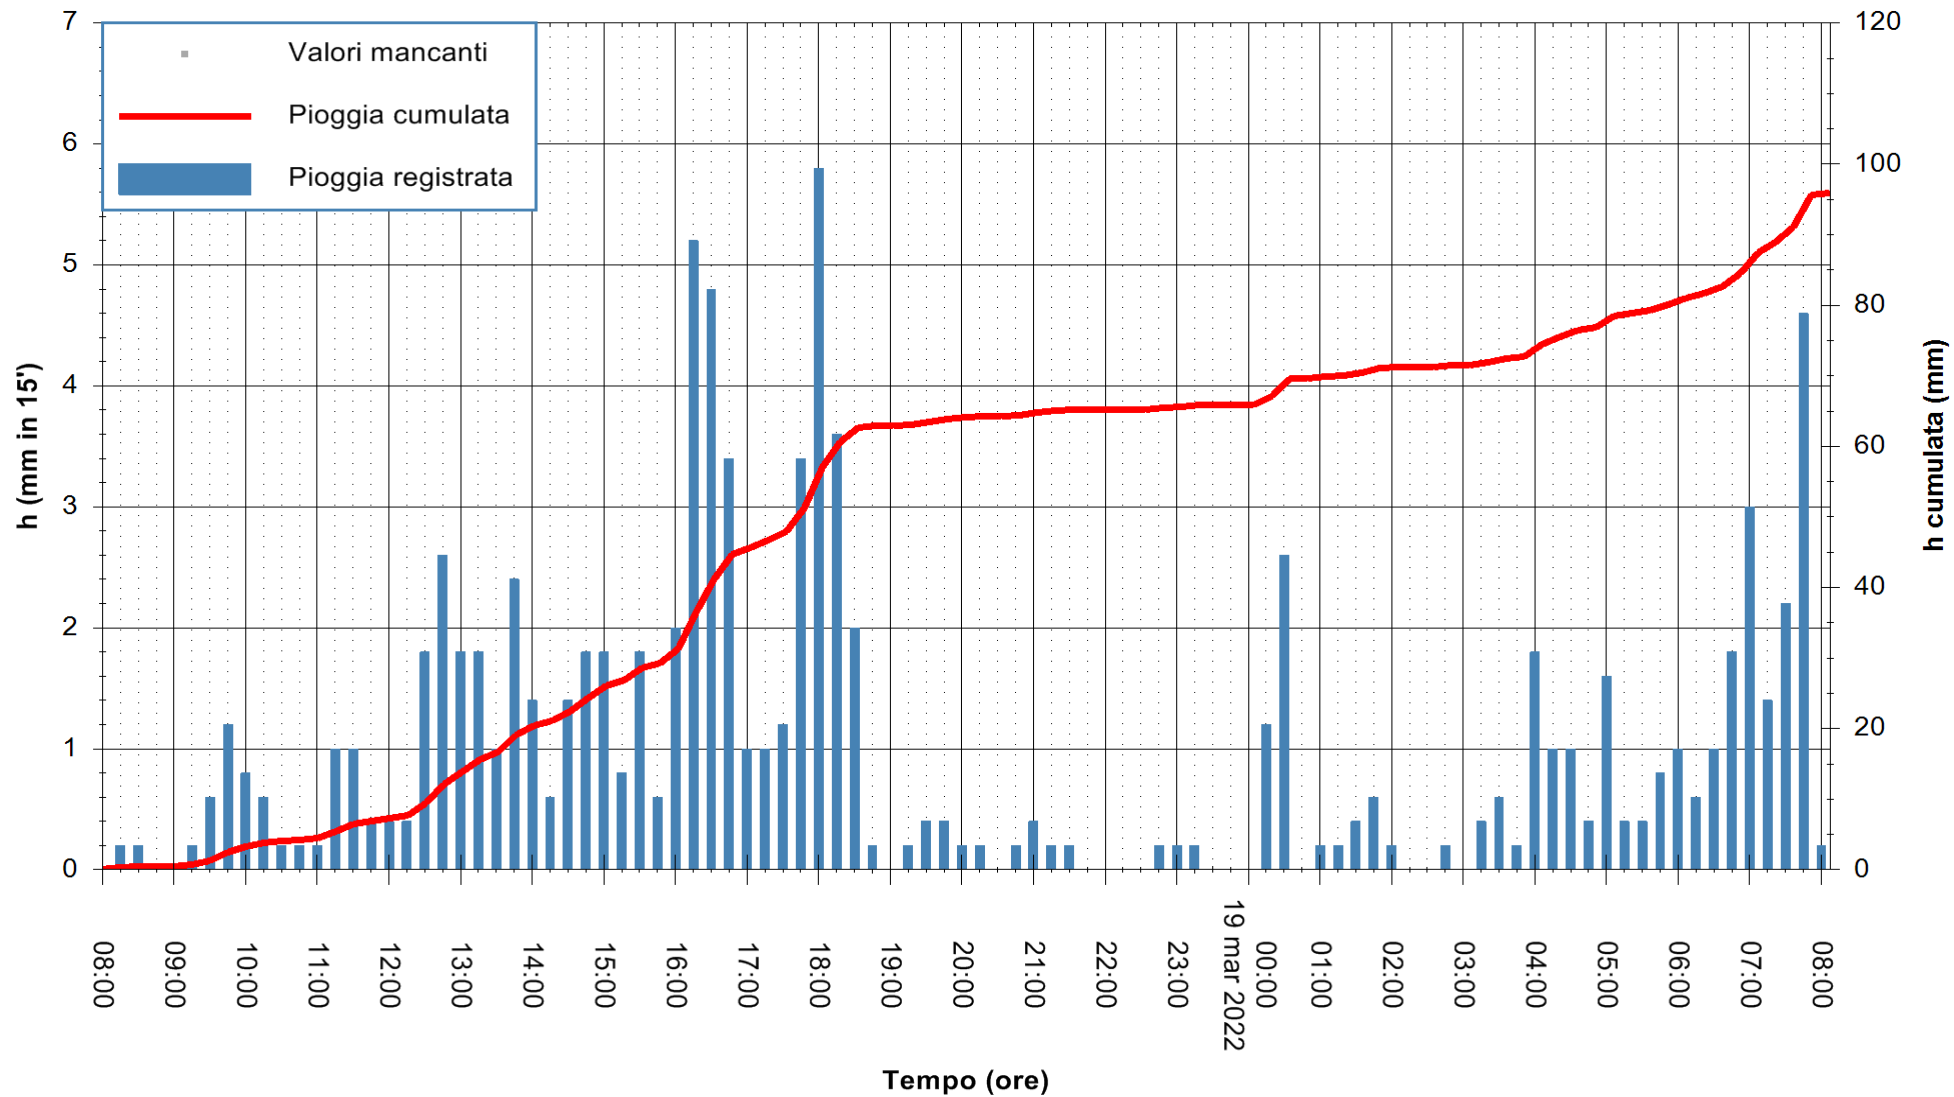

ARPAS
 F.to il Dirigente Responsabile
 Dott. Giuseppe Bianco

REGIONE AUTÒNOMA DE SARDIGNA
 REGIONE AUTONOMA DELLA SARDEGNA

Stazione pluviometrica PULA RF
Area PISTA DI PATTINAGGIO
Pioggia registrata nelle ultime 24 ore
Estrazione dati delle ore 08:26 del 19/03/2022
Ultimo dato disponibile: 19/03/2022 alle 08:00

ARPAS
F.to il Dirigente Responsabile
Dott. Giuseppe Bianco

REGIONE AUTONOMA DE SARDIGNA
REGIONE AUTONOMA DELLA SARDEGNA

Stazione pluviometrica CARBONIA C.RA FLUMENTEPIDO
Area FLUMETEPIDO

Pioggia registrata nelle ultime 24 ore
Estrazione dati delle ore 08:26 del 19/03/2022
Ultimo dato disponibile: 19/03/2022 alle 08:00