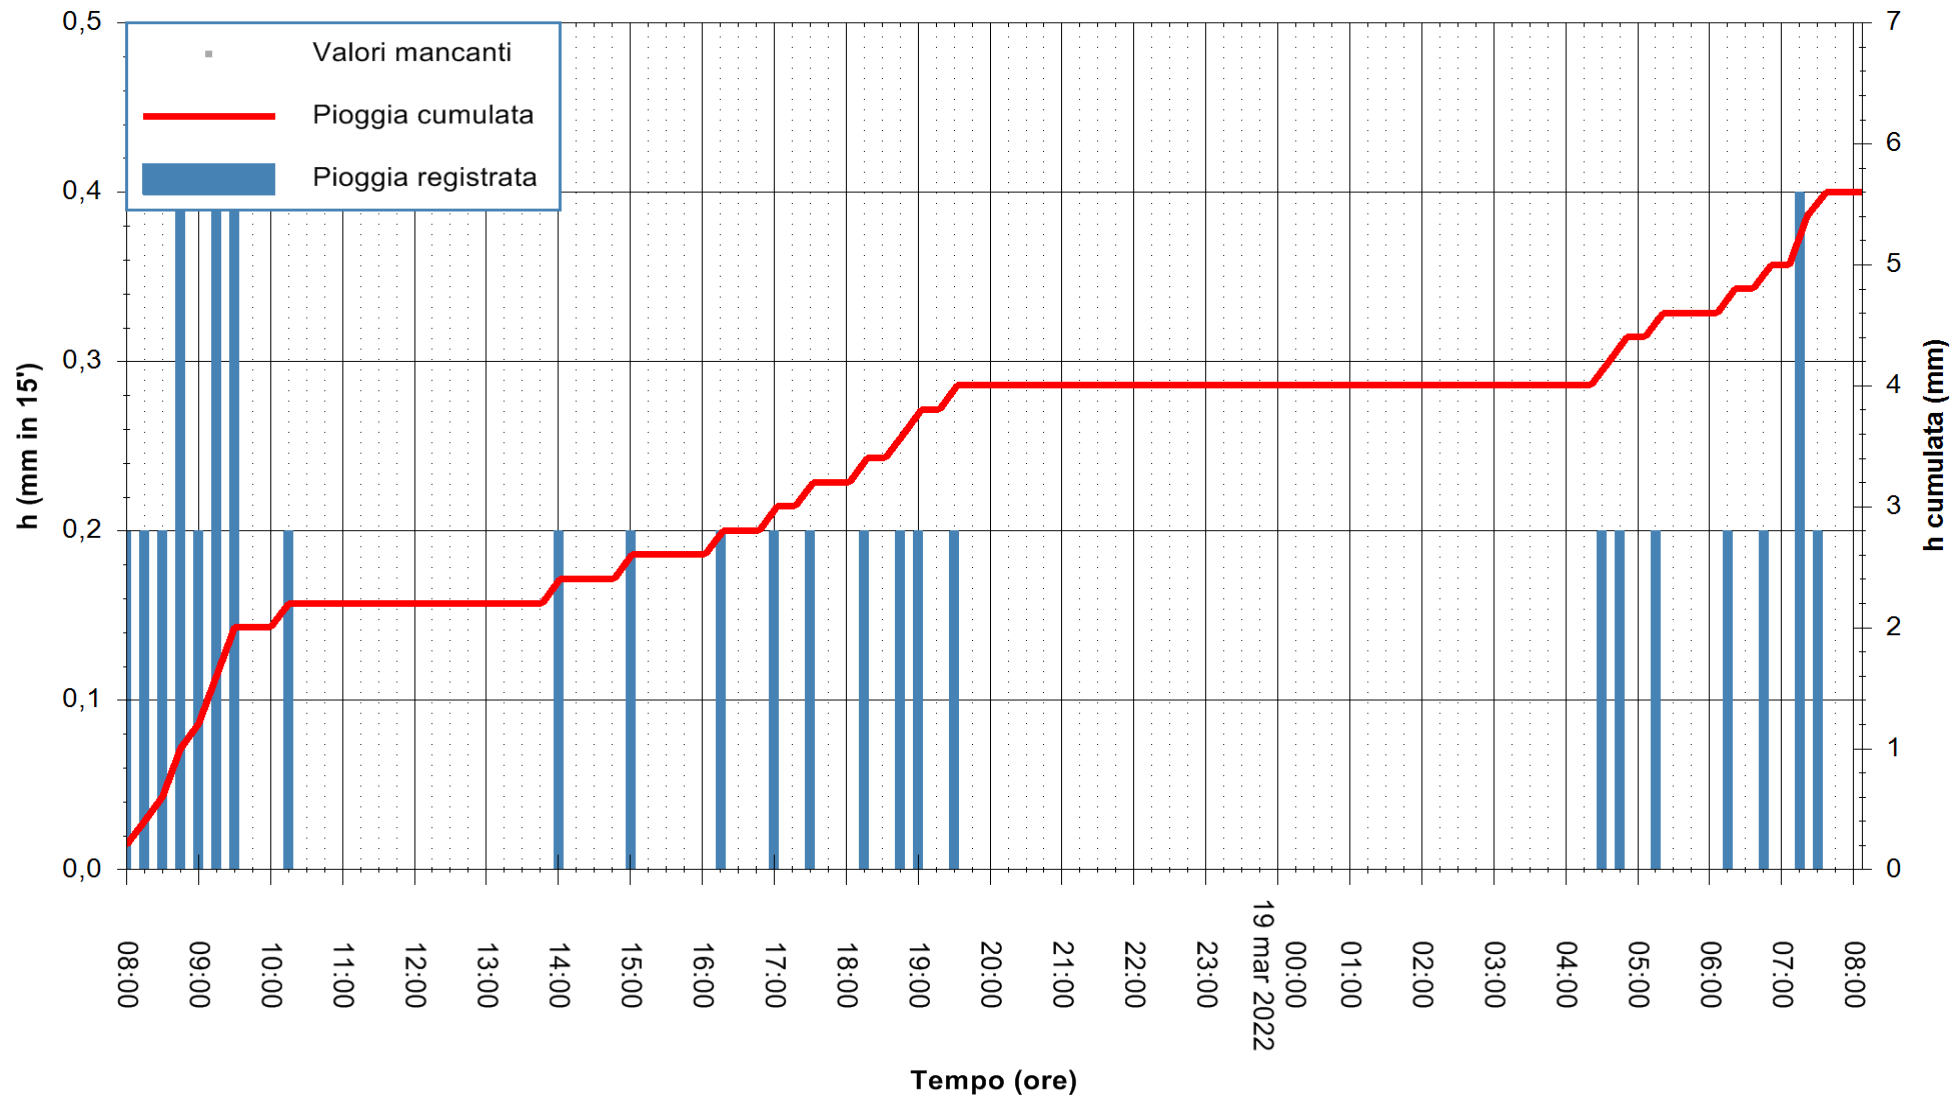

Stazione pluviometrica FLUMENDOSA A BALLAO RF
Area PONTE SUL FLUMENDOSA
Pioggia registrata nelle ultime 24 ore
Estrazione dati delle ore 08:26 del 19/03/2022
Ultimo dato disponibile: 19/03/2022 alle 08:00

ARPAS
F.to il Dirigente Responsabile
Dott. Giuseppe Bianco

REGIONE AUTONOMA DE SARDIGNA
REGIONE AUTONOMA DELLA SARDEGNA

Stazione pluviometrica MANNU DI PORTO TORRES A USINI
Area PONTE MOLINU
Pioggia registrata nelle ultime 24 ore
Estrazione dati delle ore 08:26 del 19/03/2022
Ultimo dato disponibile: 19/03/2022 alle 08:00

ARPAS
F.to il Dirigente Responsabile
Dott. Giuseppe Bianco

REGIONE AUTÒNOMA DE SARDIGNA
REGIONE AUTONOMA DELLA SARDEGNA

Stazione pluviometrica GAIRO PUNTA TRICOLI
 Area PUNTA TRICOLI
 Pioggia registrata nelle ultime 24 ore
 Estrazione dati delle ore 08:26 del 19/03/2022
 Ultimo dato disponibile: 19/03/2022 alle 08:00