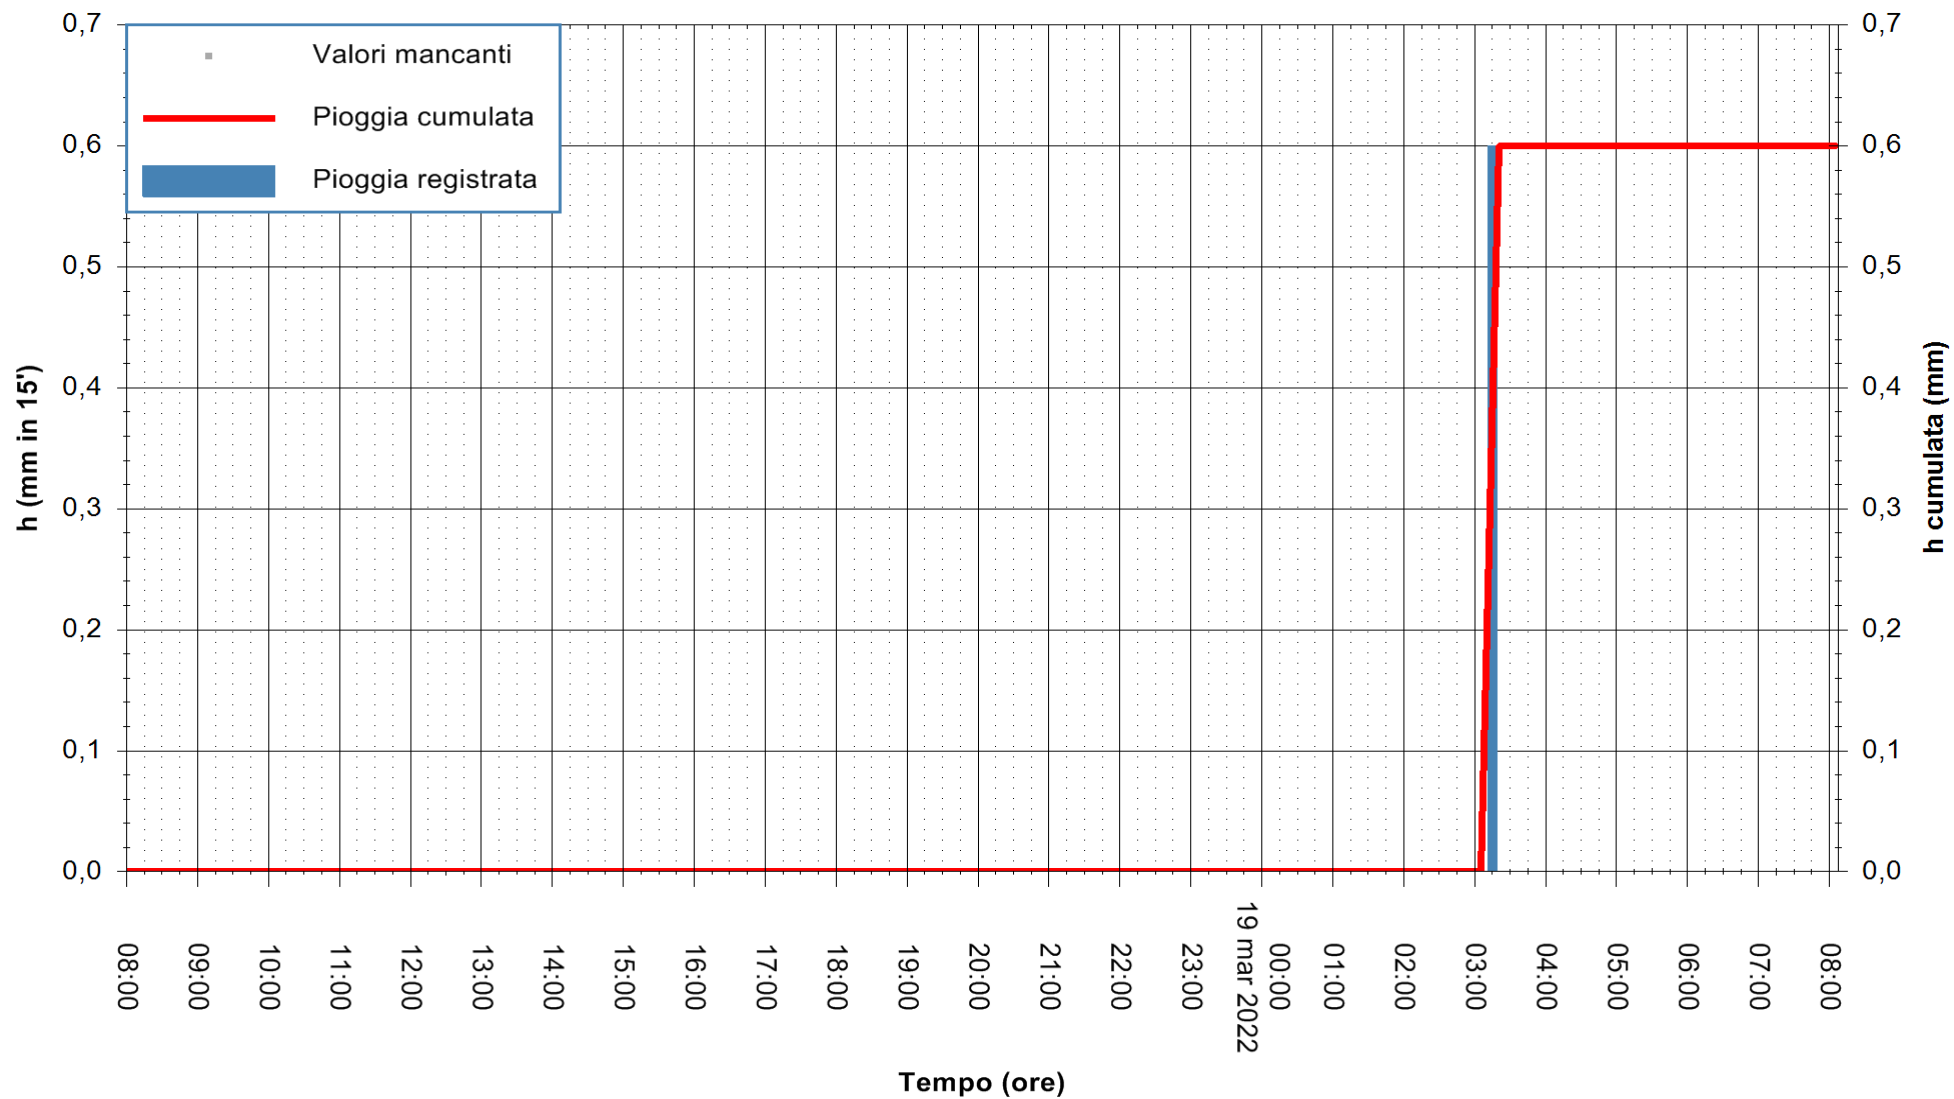

ARPAS
 F.to il Dirigente Responsabile
 Dott. Giuseppe Bianco

REGIONE AUTÒNOMA DE SARDIGNA
 REGIONE AUTONOMA DELLA SARDEGNA

Stazione pluviometrica PULA RF
Area PISTA DI PATTINAGGIO
Pioggia registrata nelle ultime 24 ore
Estrazione dati delle ore 08:26 del 19/03/2022
Ultimo dato disponibile: 19/03/2022 alle 08:00