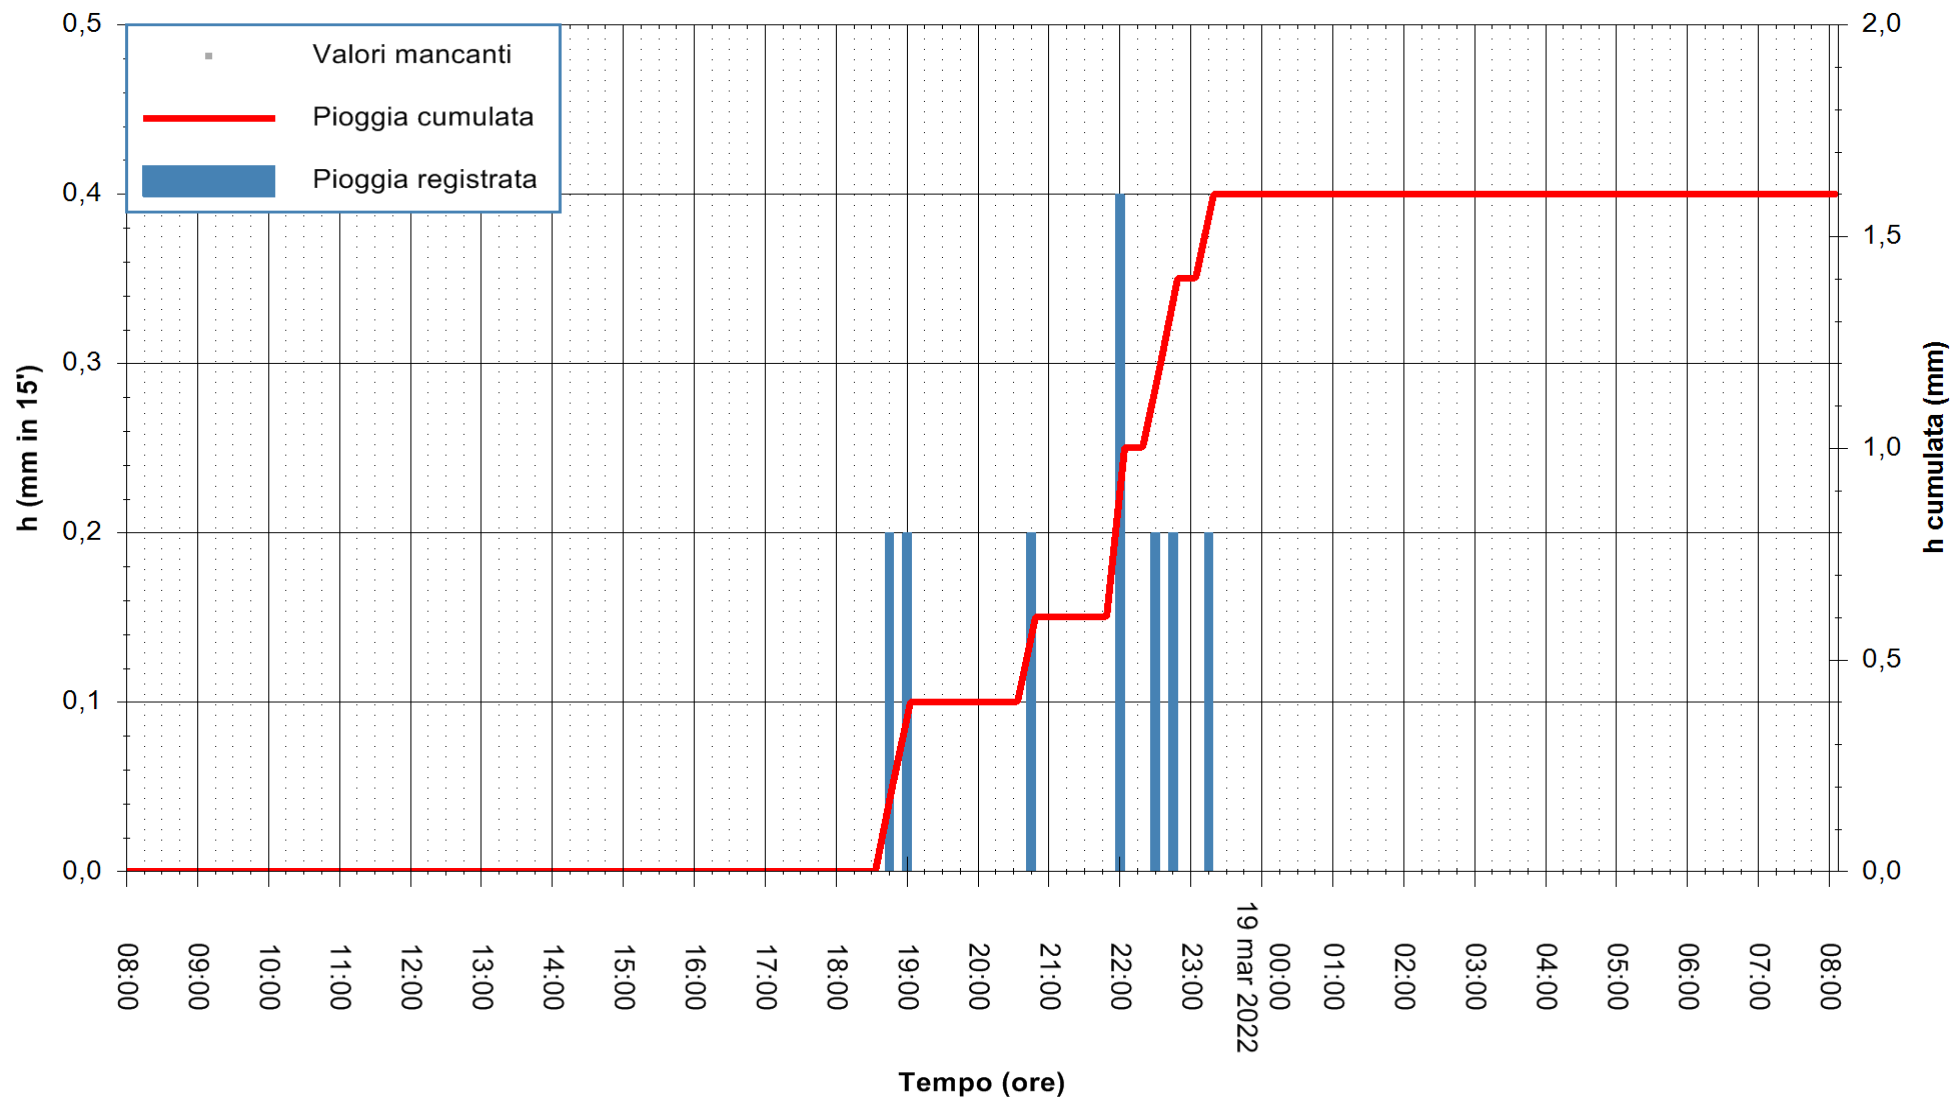

ARPAS
F.to il Dirigente Responsabile
Dott. Giuseppe Bianco

REGIONE AUTONOMA DE SARDIGNA
REGIONE AUTONOMA DELLA SARDEGNA

Stazione pluviometrica CARBONIA C.RA FLUMENTEPIDO
Area FLUMETEPIDO

Pioggia registrata nelle ultime 24 ore
Estrazione dati delle ore 08:26 del 19/03/2022
Ultimo dato disponibile: 19/03/2022 alle 08:00