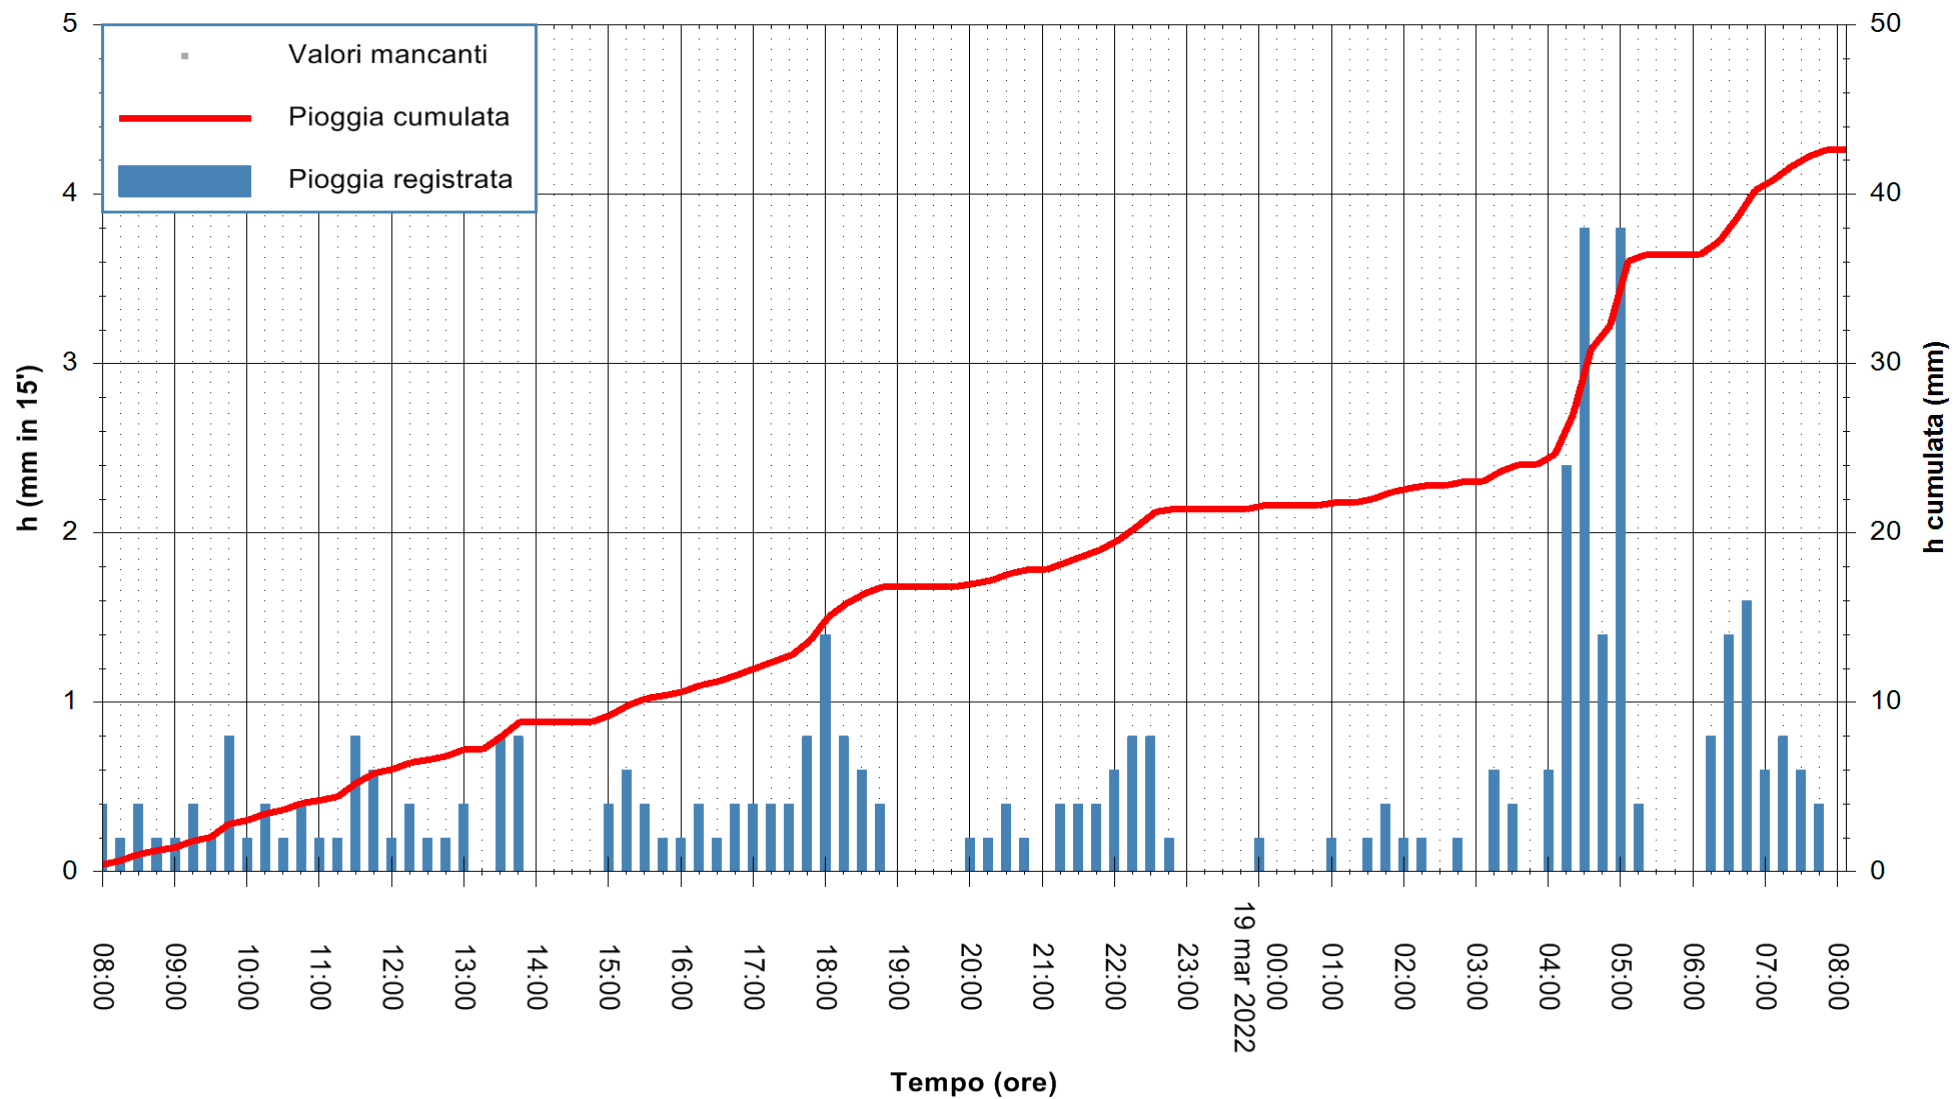

ARPAS
 F.to il Dirigente Responsabile
 Dott. Giuseppe Bianco

REGIONE AUTÒNOMA DE SARDIGNA
 REGIONE AUTONOMA DELLA SARDEGNA

Stazione pluviometrica LULA RF
Area PIZZONCHI
Piovia registrata nelle ultime 24 ore
Estrazione dati delle ore 08:26 del 19/03/2022
Ultimo dato disponibile: 19/03/2022 alle 08:00