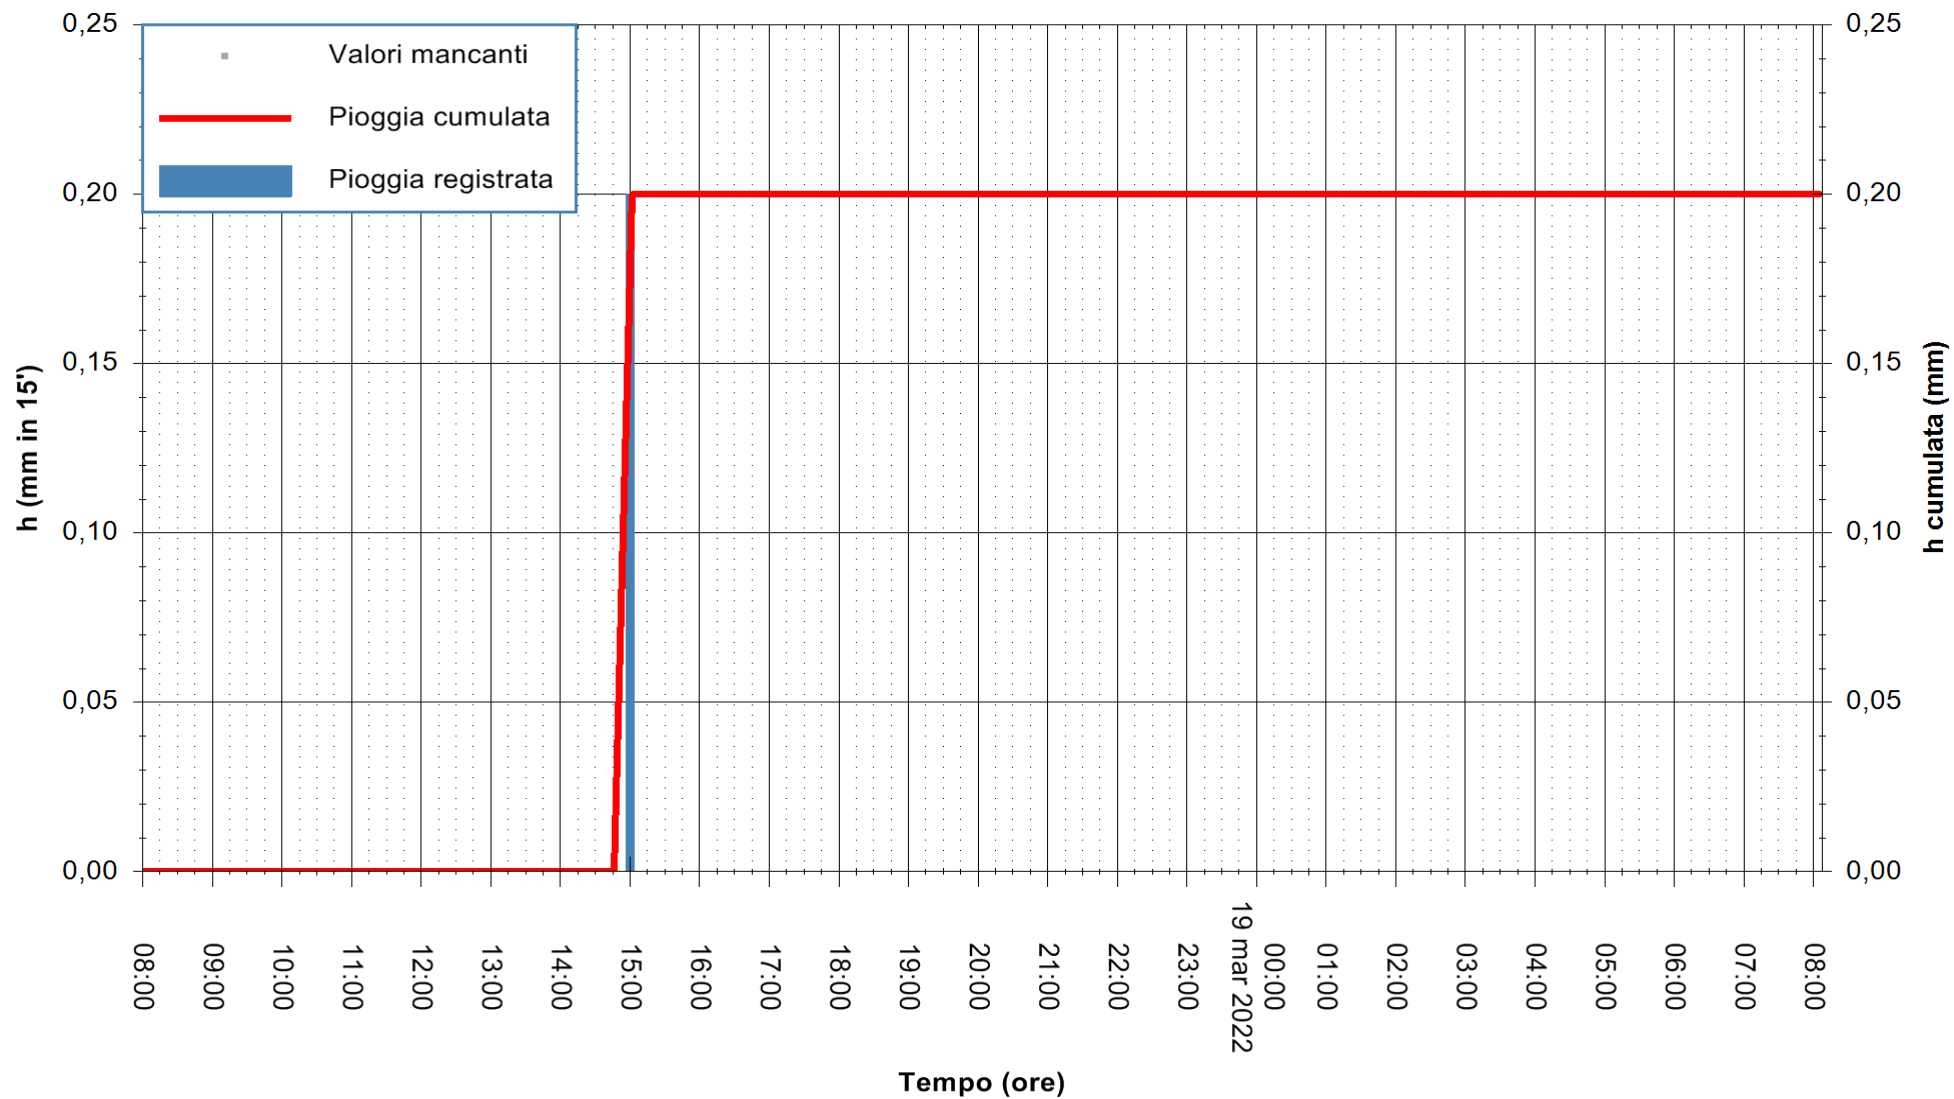

ARPAS
 F.to il Dirigente Responsabile
 Dott. Giuseppe Bianco

REGIONE AUTÒNOMA DE SARDIGNA
 REGIONE AUTONOMA DELLA SARDEGNA

Stazione pluviometrica LULA RF
Area PIZZONCHI
Piovia registrata nelle ultime 24 ore
Estrazione dati delle ore 08:26 del 19/03/2022
Ultimo dato disponibile: 19/03/2022 alle 08:00