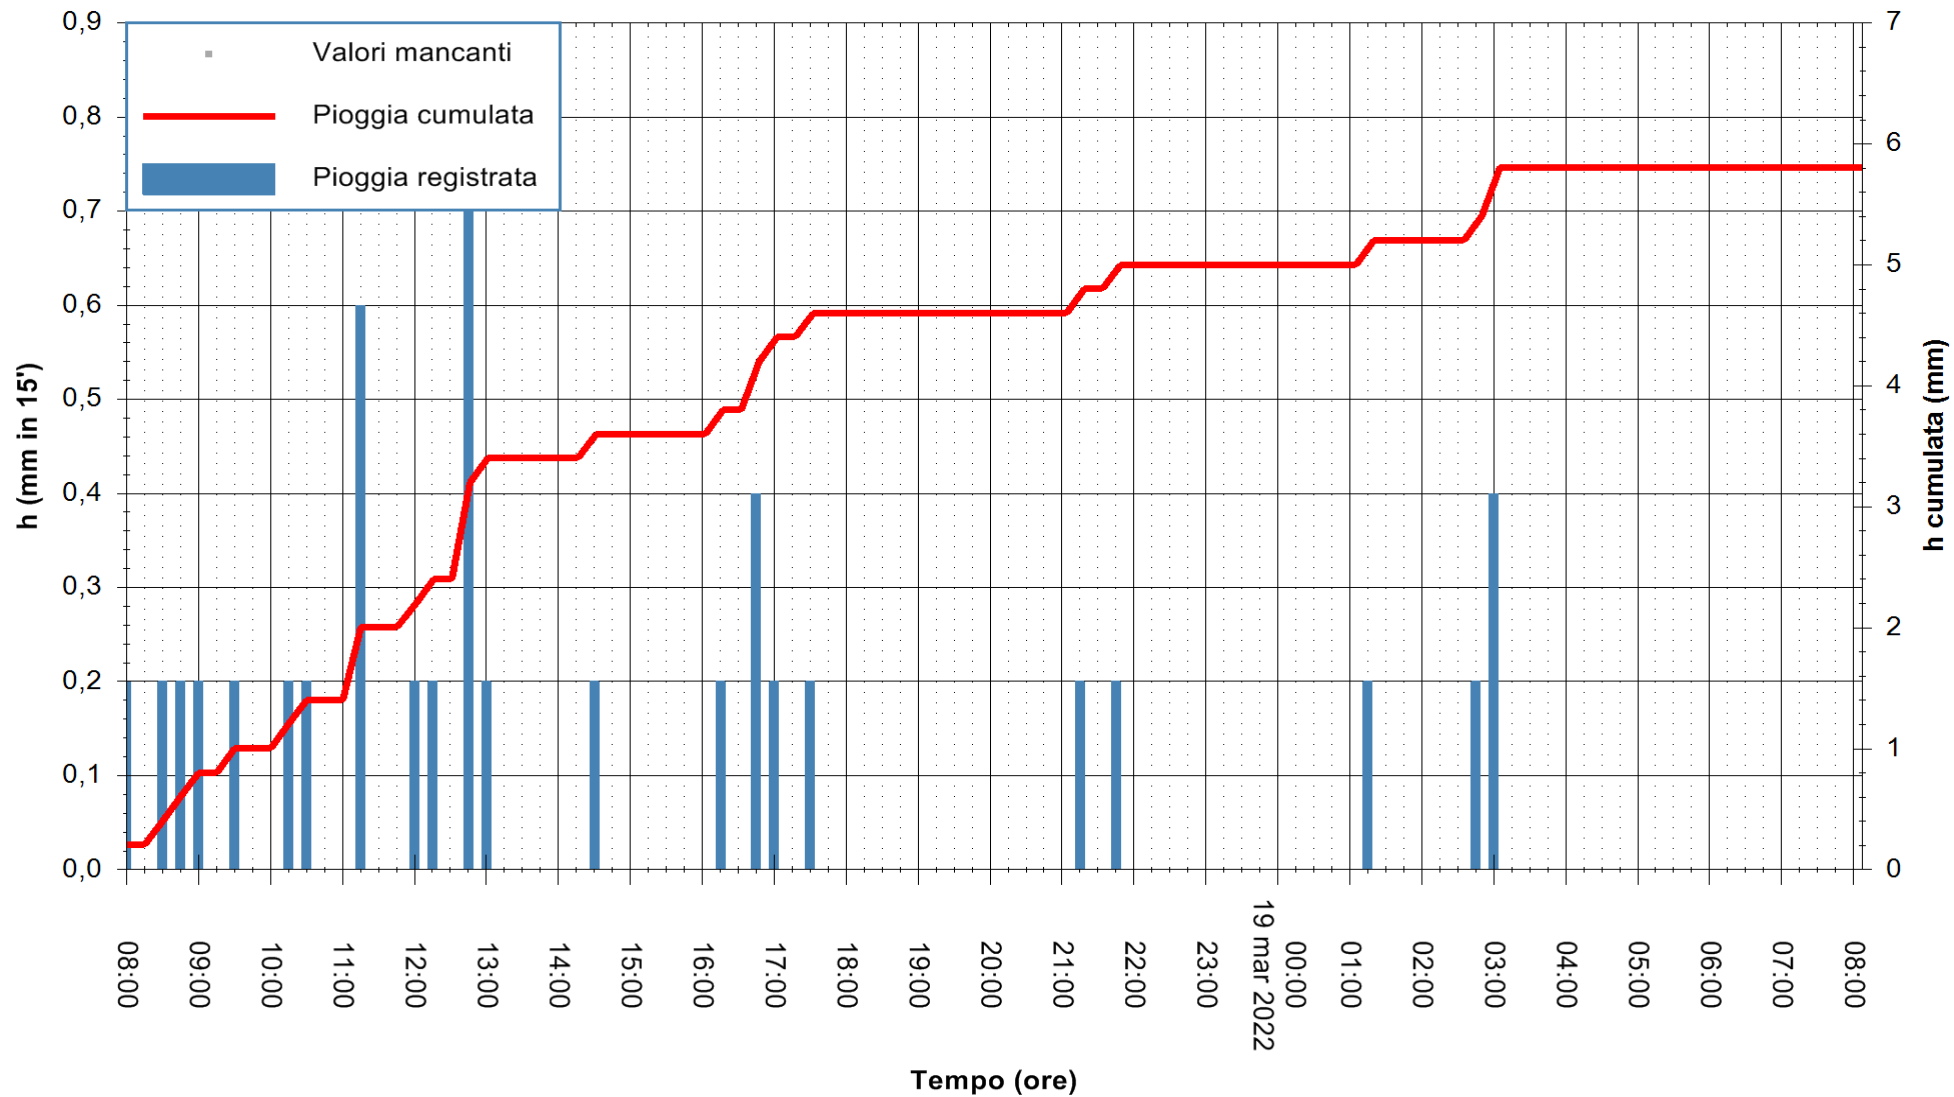

ARPAS
 F.to il Dirigente Responsabile
 Dott. Giuseppe Bianco

REGIONE AUTÒNOMA DE SARDIGNA
 REGIONE AUTONOMA DELLA SARDEGNA

Stazione pluviometrica STINTINO PUNTA DE S'AQUILA
 Area PUNTA DE S' AQUILA
 Pioggia registrata nelle ultime 24 ore
 Estrazione dati delle ore 08:26 del 19/03/2022
 Ultimo dato disponibile: 19/03/2022 alle 08:00

ARPAS
 F.to il Dirigente Responsabile
 Dott. Giuseppe Bianco

REGIONE AUTÒNOMA DE SARDIGNA
 REGIONE AUTONOMA DELLA SARDEGNA

Stazione pluviometrica LULA RF
Area PIZZONCHI
Piovia registrata nelle ultime 24 ore
Estrazione dati delle ore 08:26 del 19/03/2022
Ultimo dato disponibile: 19/03/2022 alle 08:00