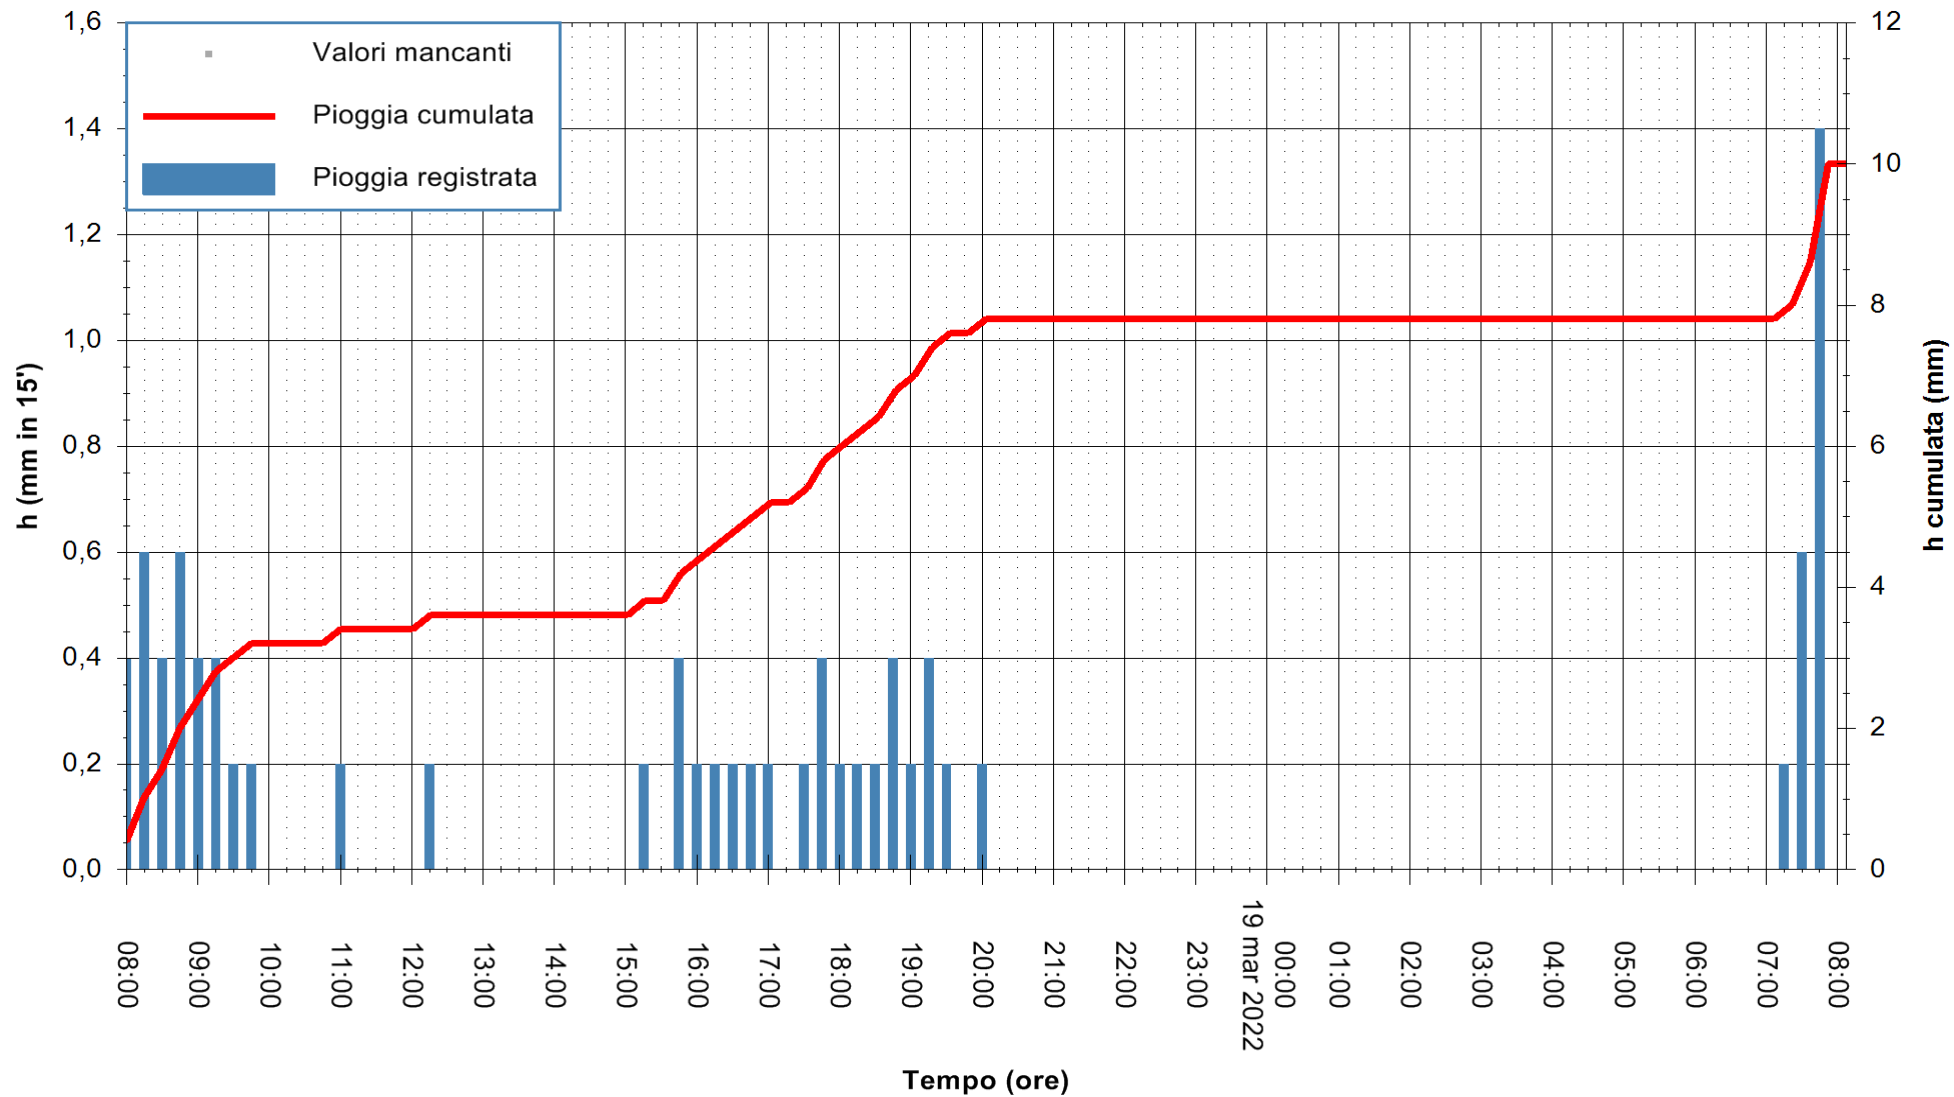

Stazione pluviometrica FLUMENDOSA A BALLAO RF
Area PONTE SUL FLUMENDOSA
Pioggia registrata nelle ultime 24 ore
Estrazione dati delle ore 08:26 del 19/03/2022
Ultimo dato disponibile: 19/03/2022 alle 08:00

ARPAS
F.to il Dirigente Responsabile
Dott. Giuseppe Bianco

REGIONE AUTONOMA DE SARDIGNA
REGIONE AUTONOMA DELLA SARDEGNA

Stazione pluviometrica MANNU DI PORTO TORRES A USINI
Area PONTE MOLINU
Pioggia registrata nelle ultime 24 ore
Estrazione dati delle ore 08:26 del 19/03/2022
Ultimo dato disponibile: 19/03/2022 alle 08:00

ARPAS
F.to il Dirigente Responsabile
Dott. Giuseppe Bianco

REGIONE AUTÒNOMA DE SARDIGNA
REGIONE AUTONOMA DELLA SARDEGNA

Stazione pluviometrica GAIRO PUNTA TRICOLI
 Area PUNTA TRICOLI
 Pioggia registrata nelle ultime 24 ore
 Estrazione dati delle ore 08:26 del 19/03/2022
 Ultimo dato disponibile: 19/03/2022 alle 08:00