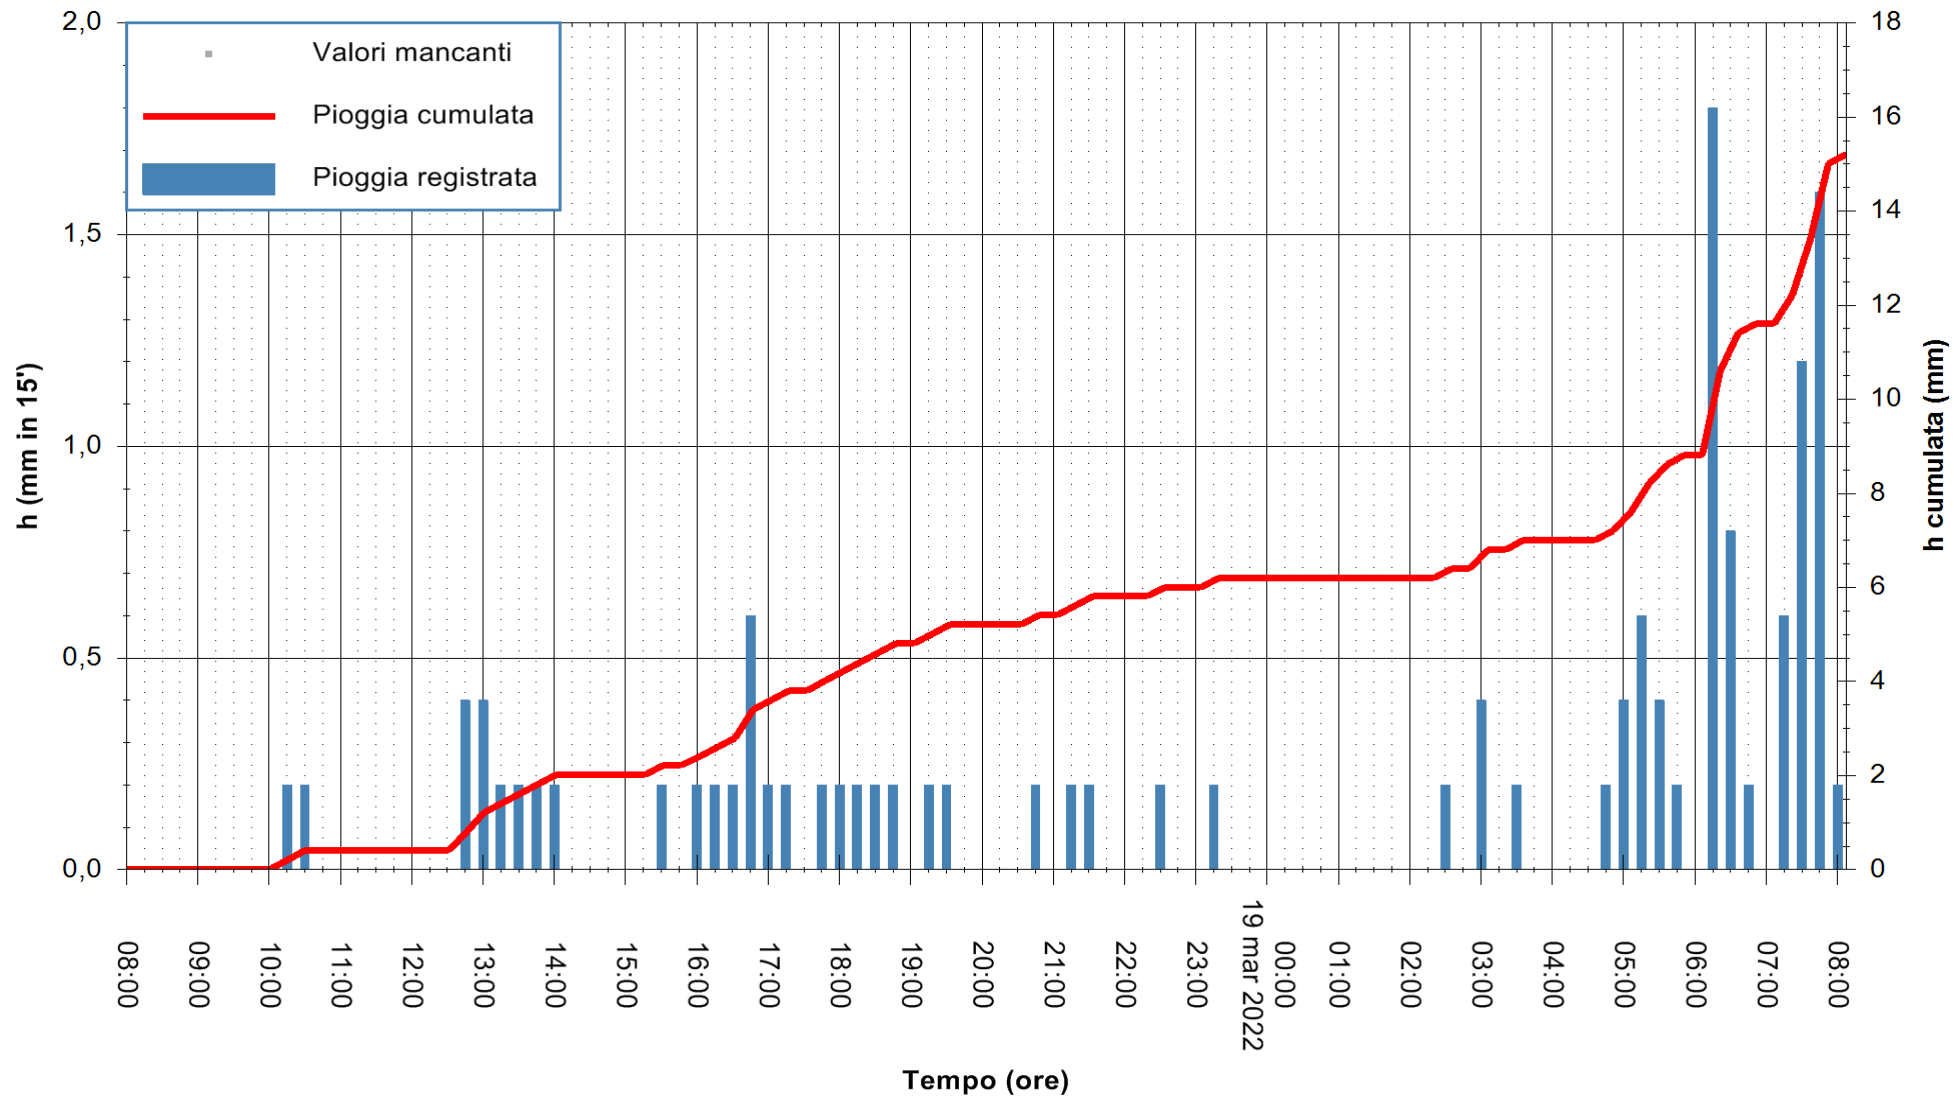

Stazione pluviometrica FLUMENDOSA A BALLAO RF
Area PONTE SUL FLUMENDOSA
Pioggia registrata nelle ultime 24 ore
Estrazione dati delle ore 08:26 del 19/03/2022
Ultimo dato disponibile: 19/03/2022 alle 08:00

ARPAS
F.to il Dirigente Responsabile
Dott. Giuseppe Bianco

REGIONE AUTONOMA DE SARDIGNA
REGIONE AUTONOMA DELLA SARDEGNA

Stazione pluviometrica MANNU DI PORTO TORRES A USINI
Area PONTE MOLINU
Pioggia registrata nelle ultime 24 ore
Estrazione dati delle ore 08:26 del 19/03/2022
Ultimo dato disponibile: 19/03/2022 alle 08:00

ARPAS
F.to il Dirigente Responsabile
Dott. Giuseppe Bianco

REGIONE AUTÒNOMA DE SARDIGNA
REGIONE AUTONOMA DELLA SARDEGNA

Stazione pluviometrica GAIRO PUNTA TRICOLI
 Area PUNTA TRICOLI
 Pioggia registrata nelle ultime 24 ore
 Estrazione dati delle ore 08:26 del 19/03/2022
 Ultimo dato disponibile: 19/03/2022 alle 08:00