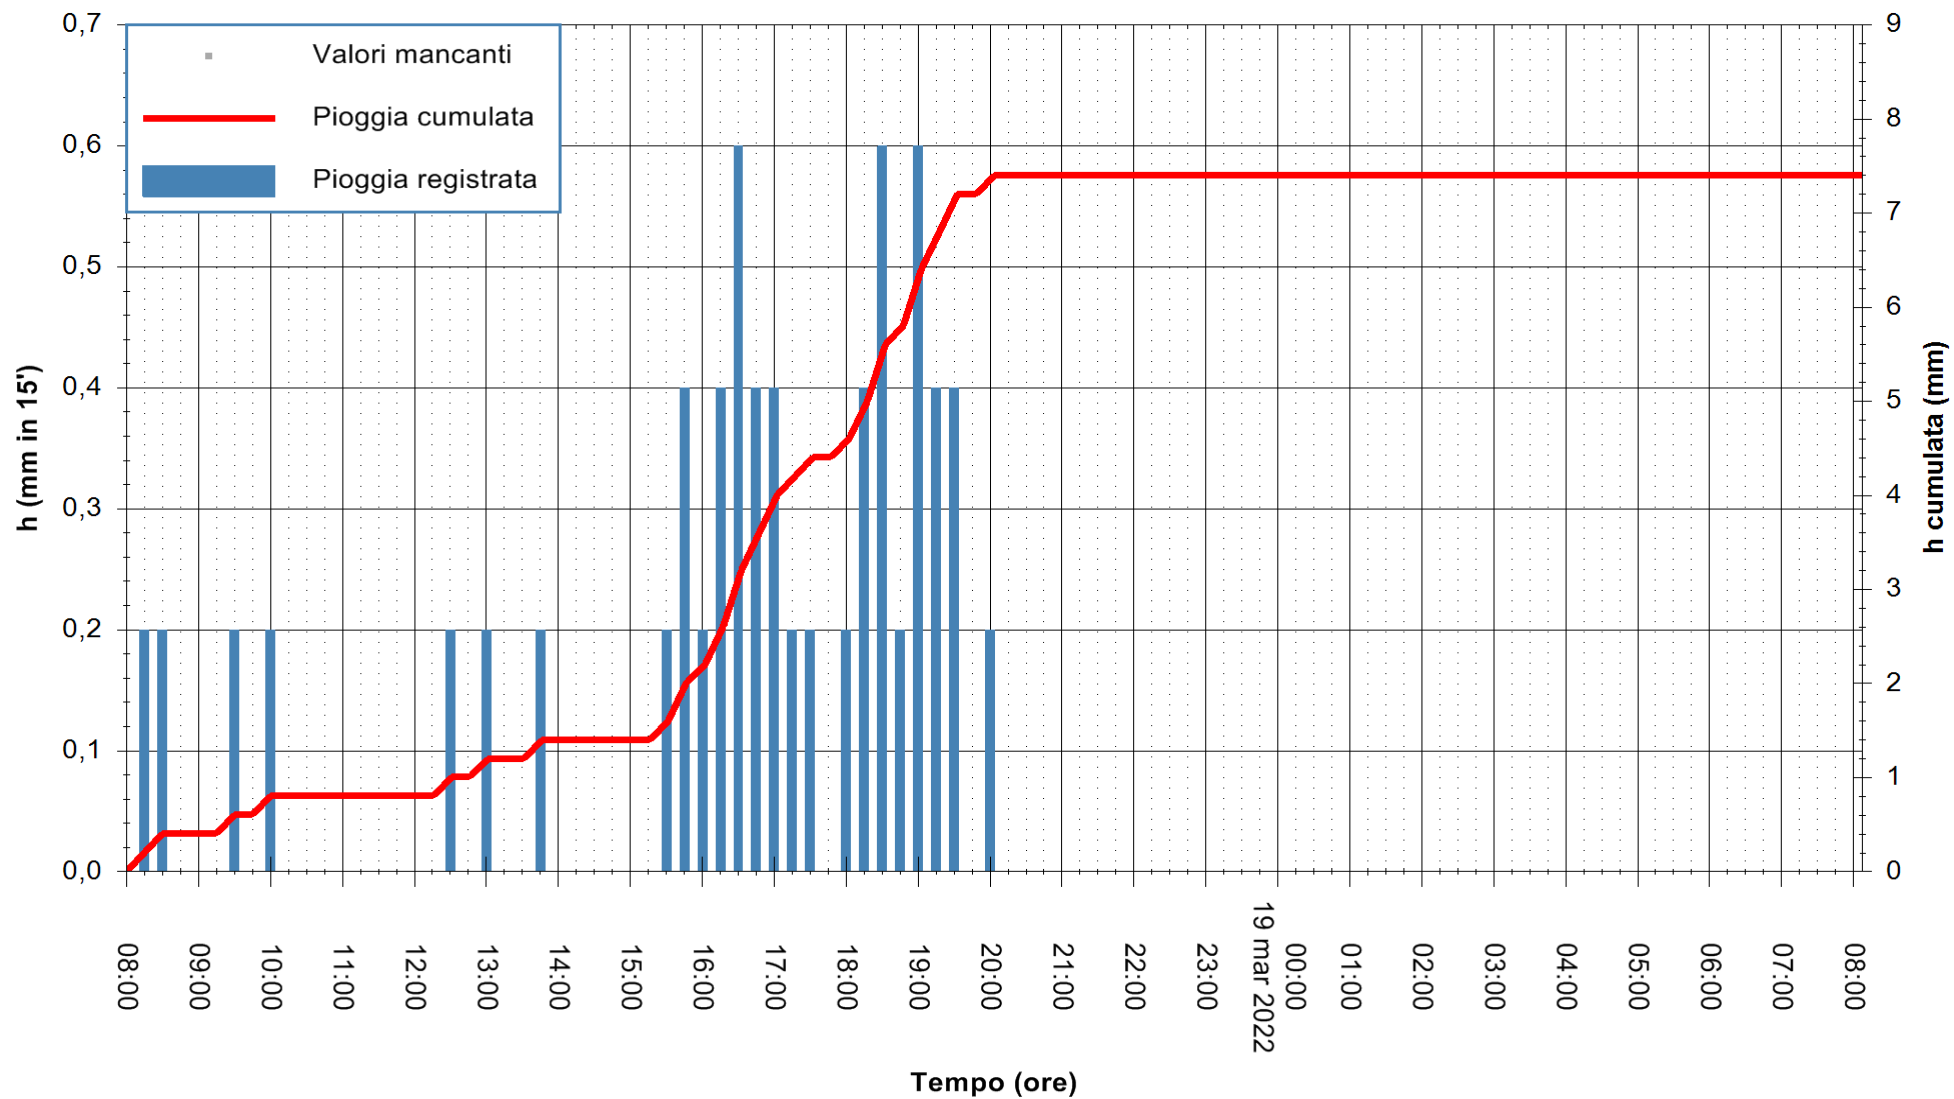

ARPAS
F.to il Dirigente Responsabile
Dott. Giuseppe Bianco

REGIONE AUTONOMA DE SARDIGNA
REGIONE AUTONOMA DELLA SARDEGNA

Stazione pluviometrica MANNU DI PORTO TORRES A USINI
Area PONTE MOLINU
Pioggia registrata nelle ultime 24 ore
Estrazione dati delle ore 08:26 del 19/03/2022
Ultimo dato disponibile: 19/03/2022 alle 08:00

ARPAS
F.to il Dirigente Responsabile
Dott. Giuseppe Bianco

REGIONE AUTÒNOMA DE SARDIGNA
REGIONE AUTONOMA DELLA SARDEGNA

Stazione pluviometrica GAIRO PUNTA TRICOLI
 Area PUNTA TRICOLI
 Pioggia registrata nelle ultime 24 ore
 Estrazione dati delle ore 08:26 del 19/03/2022
 Ultimo dato disponibile: 19/03/2022 alle 08:00