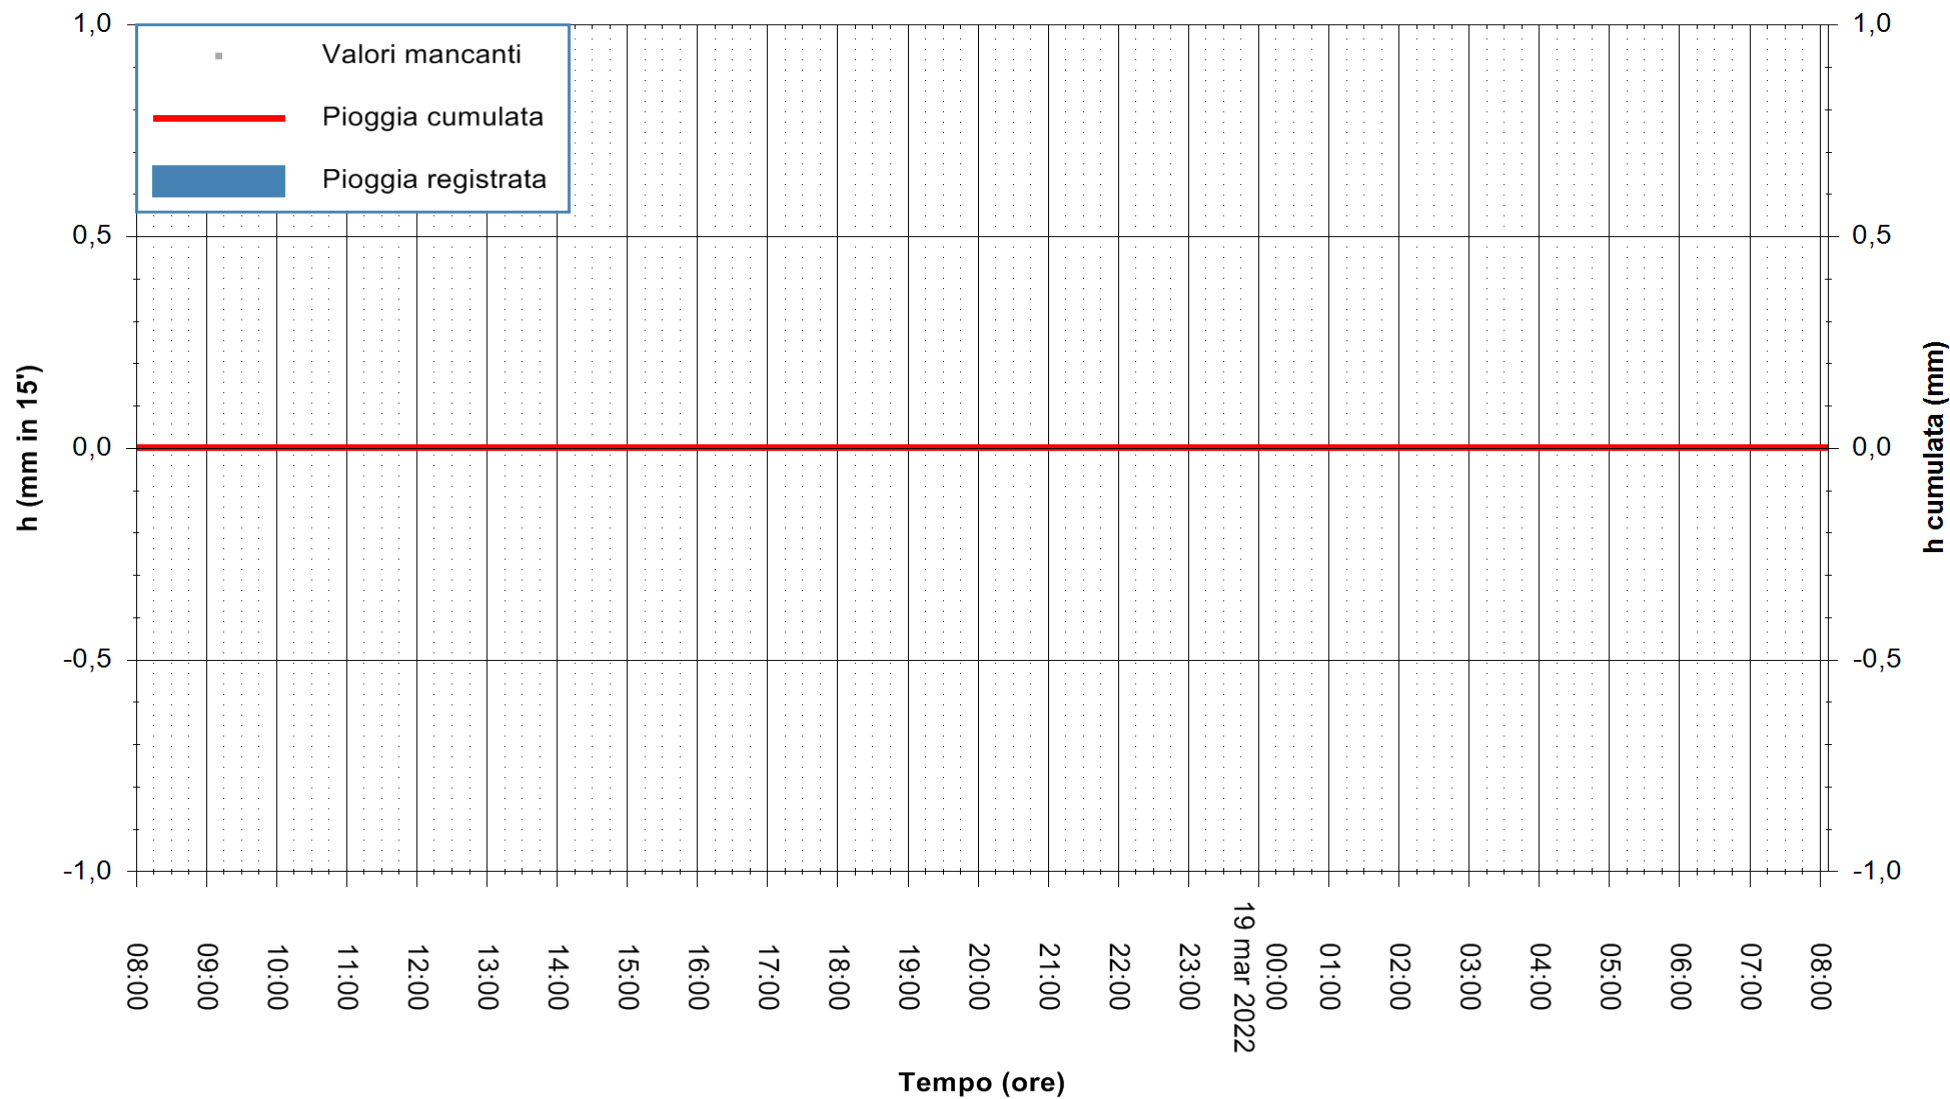

ARPAS
F.to il Dirigente Responsabile
Dott. Giuseppe Bianco

REGIONE AUTONOMA DE SARDIGNA
REGIONE AUTONOMA DELLA SARDEGNA

Stazione pluviometrica MANNU DI PORTO TORRES A USINI
Area PONTE MOLINU
Pioggia registrata nelle ultime 24 ore
Estrazione dati delle ore 08:26 del 19/03/2022
Ultimo dato disponibile: 19/03/2022 alle 08:00

ARPAS
F.to il Dirigente Responsabile
Dott. Giuseppe Bianco

REGIONE AUTÒNOMA DE SARDIGNA
REGIONE AUTONOMA DELLA SARDEGNA

Stazione pluviometrica GAIRO PUNTA TRICOLI
 Area PUNTA TRICOLI
 Pioggia registrata nelle ultime 24 ore
 Estrazione dati delle ore 08:26 del 19/03/2022
 Ultimo dato disponibile: 19/03/2022 alle 08:00