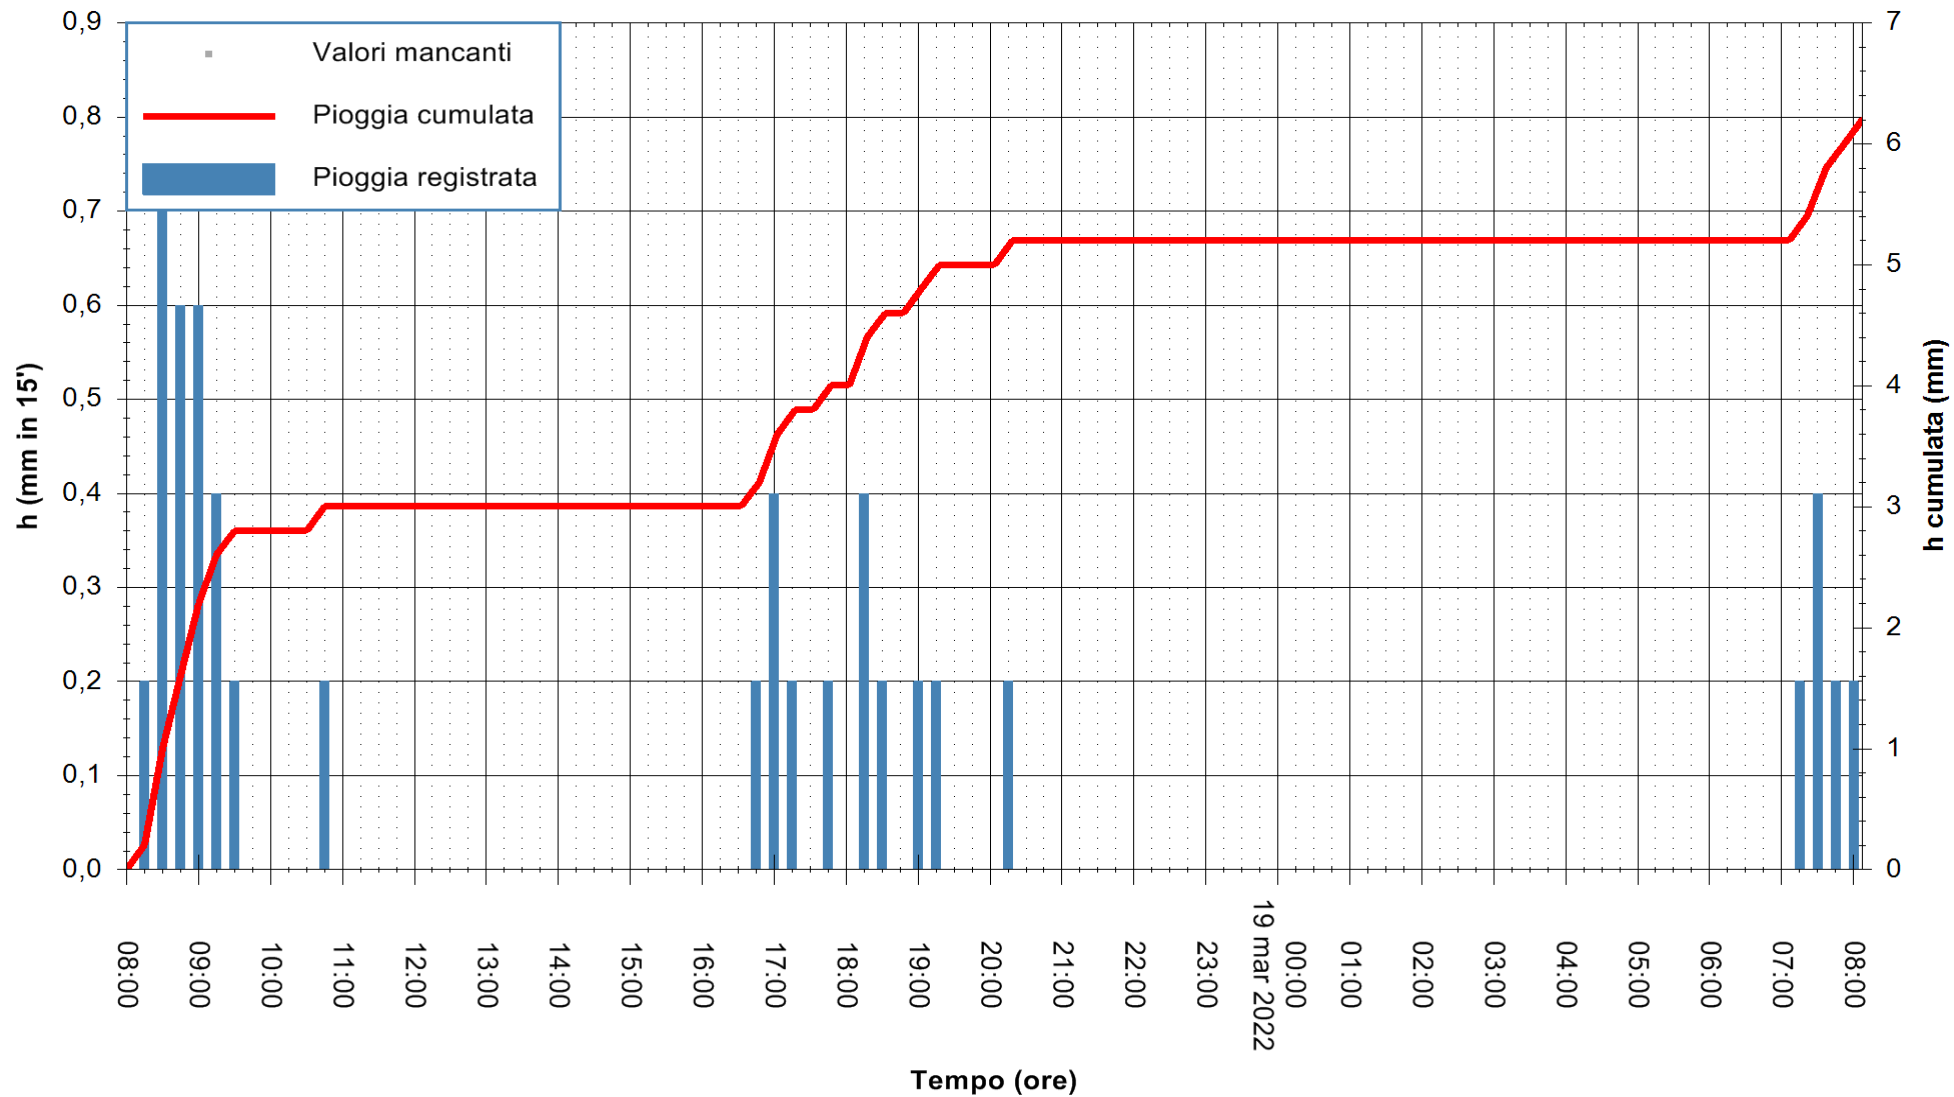

Stazione pluviometrica CASTELSARDO OSSONI
Area MONTE OSSONI
Pioggia registrata nelle ultime 24 ore
Estrazione dati delle ore 08:26 del 19/03/2022
Ultimo dato disponibile: 19/03/2022 alle 08:00

ARPAS
F.to il Dirigente Responsabile
Dott. Giuseppe Bianco

REGIONE AUTÒNOMA DE SARDIGNA
REGIONE AUTONOMA DELLA SARDEGNA