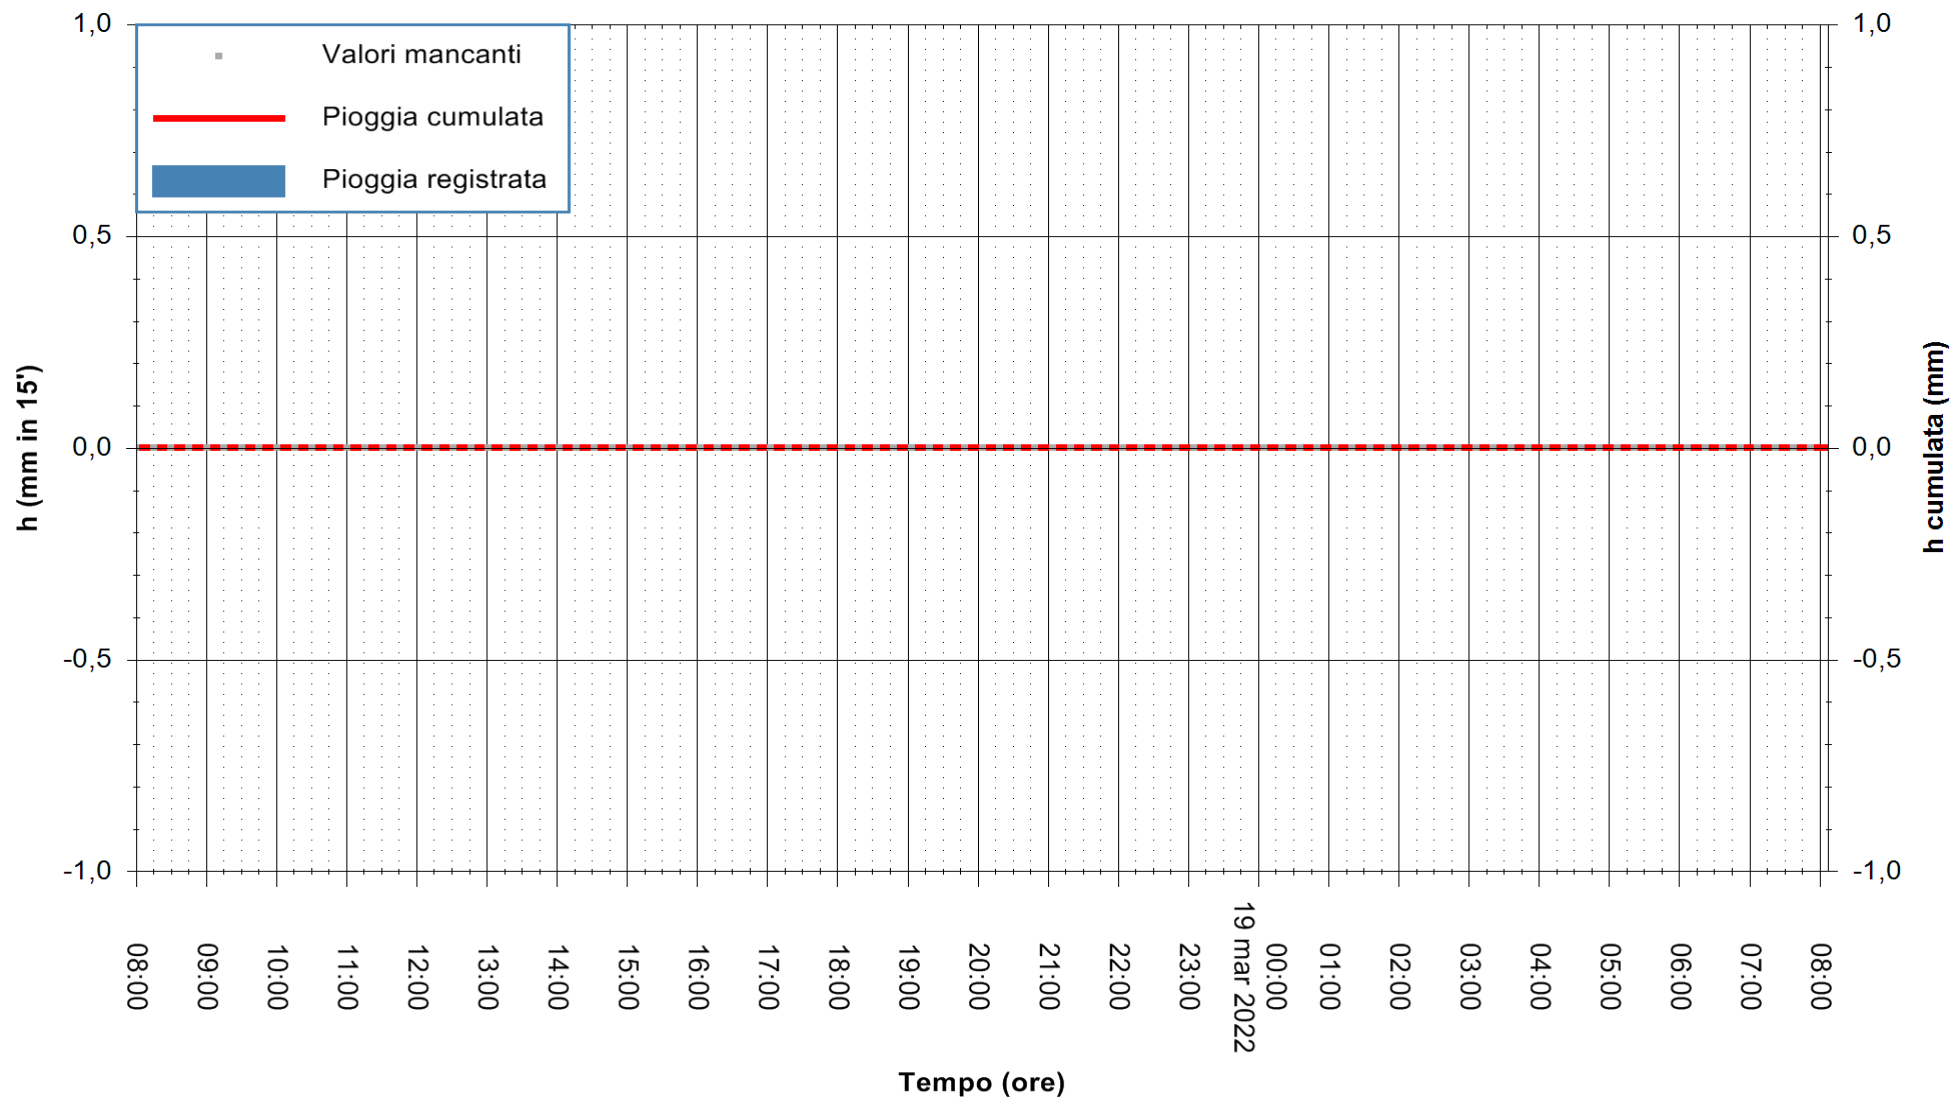

ARPAS
 F.to il Dirigente Responsabile
 Dott. Giuseppe Bianco

REGIONE AUTÒNOMA DE SARDIGNA
 REGIONE AUTONOMA DELLA SARDEGNA

Stazione pluviometrica LULA RF
Area PIZZONCHI
Piovia registrata nelle ultime 24 ore
Estrazione dati delle ore 08:26 del 19/03/2022
Ultimo dato disponibile: 19/03/2022 alle 08:00