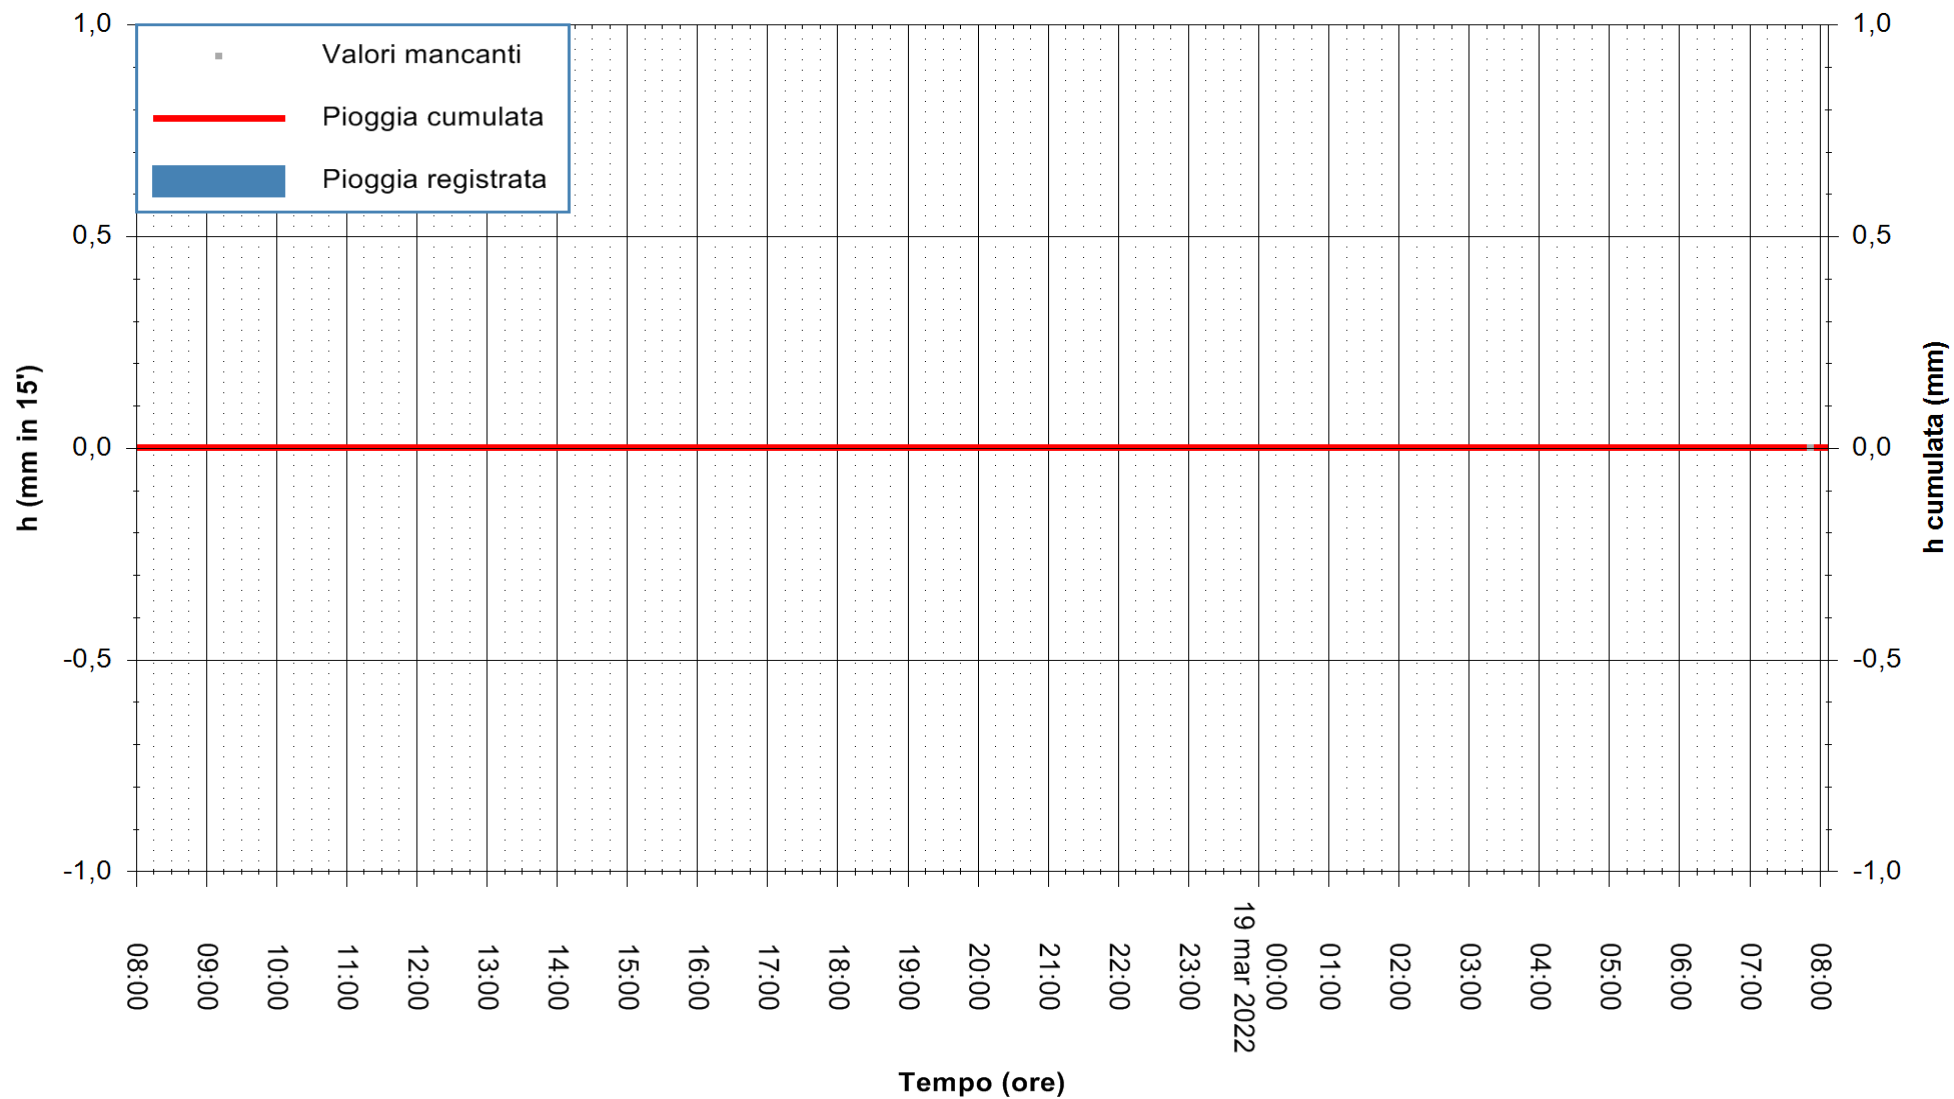

ARPAS
F.to il Dirigente Responsabile
Dott. Giuseppe Bianco

REGIONE AUTONOMA DE SARDIGNA
REGIONE AUTONOMA DELLA SARDEGNA

Stazione pluviometrica MANNU DI PORTO TORRES A USINI
Area PONTE MOLINU
Pioggia registrata nelle ultime 24 ore
Estrazione dati delle ore 08:26 del 19/03/2022
Ultimo dato disponibile: 19/03/2022 alle 08:00

ARPAS
F.to il Dirigente Responsabile
Dott. Giuseppe Bianco

REGIONE AUTÒNOMA DE SARDIGNA
REGIONE AUTONOMA DELLA SARDEGNA

Stazione pluviometrica GAIRO PUNTA TRICOLI
 Area PUNTA TRICOLI
 Pioggia registrata nelle ultime 24 ore
 Estrazione dati delle ore 08:26 del 19/03/2022
 Ultimo dato disponibile: 19/03/2022 alle 08:00