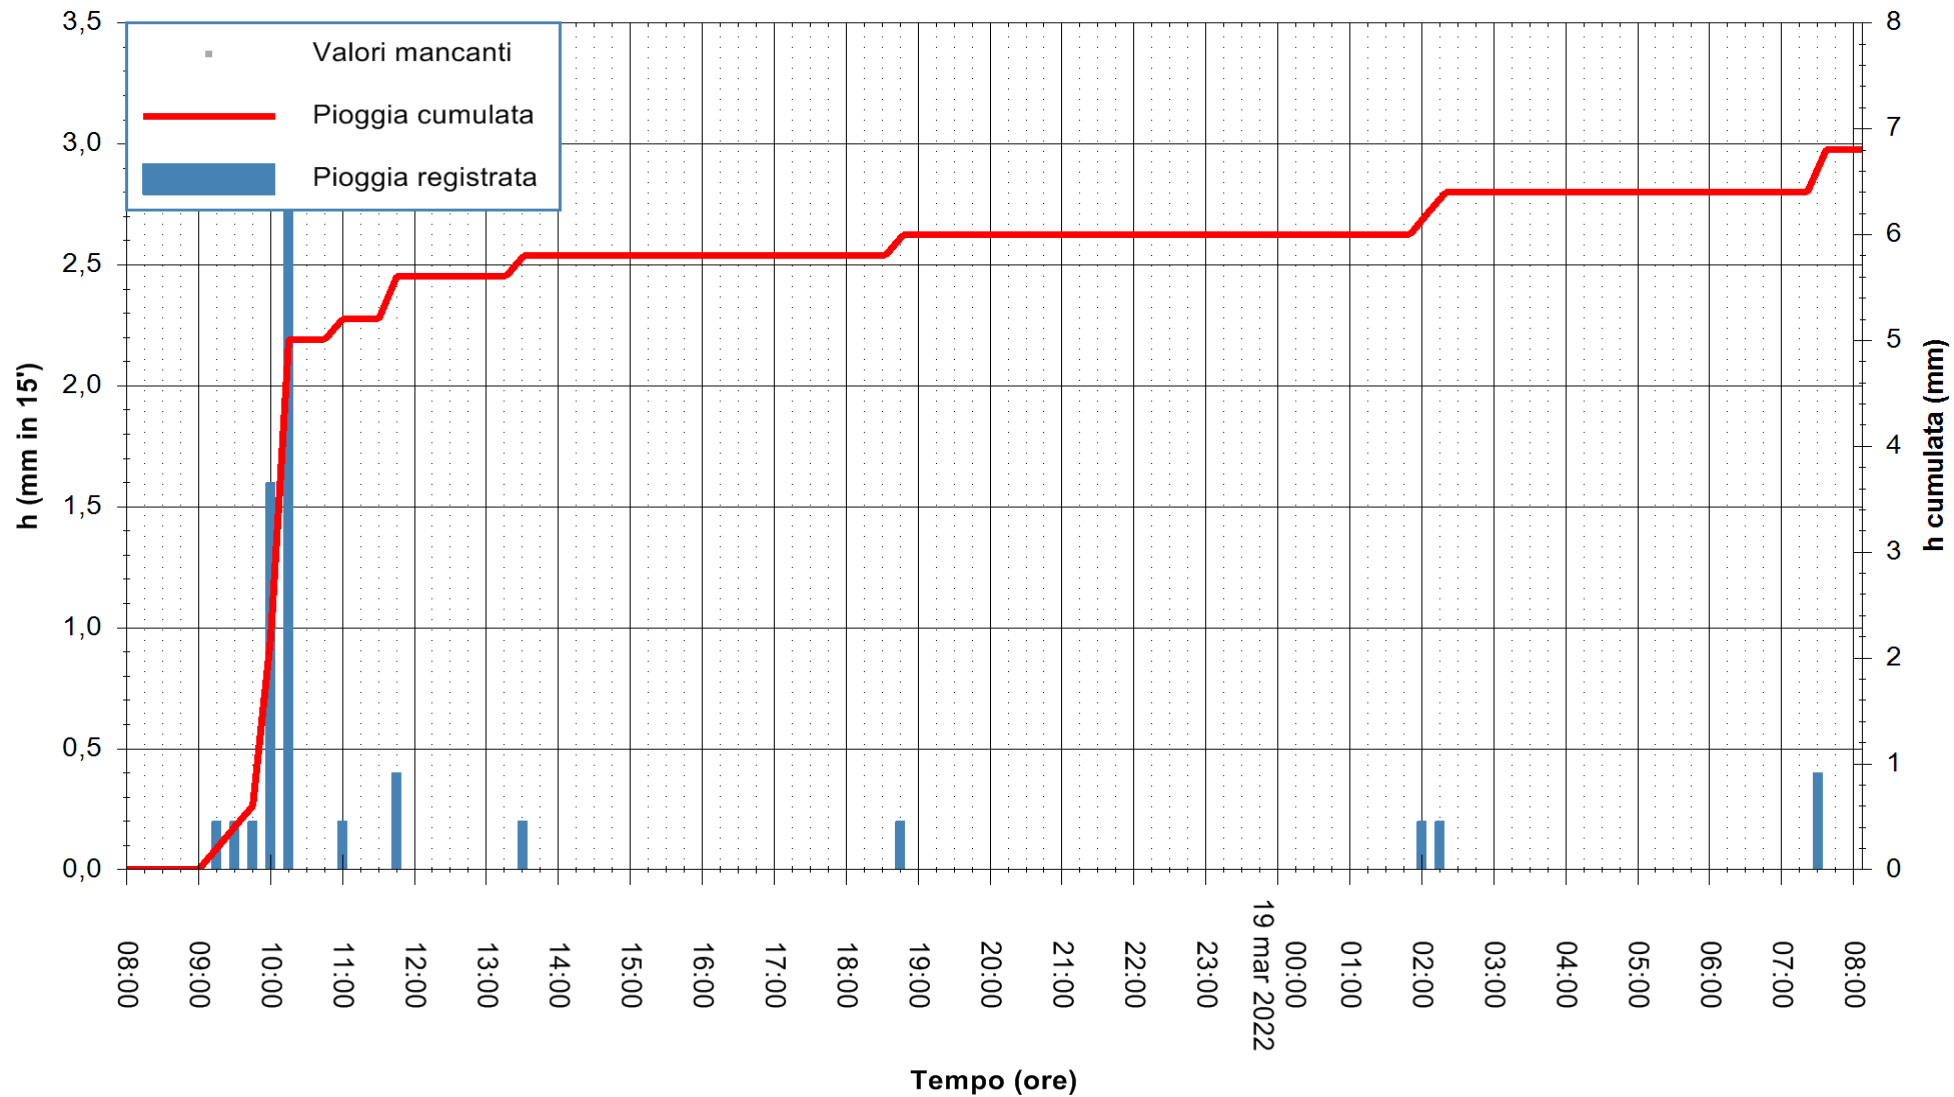

ARPAS
F.to il Dirigente Responsabile
Dott. Giuseppe Bianco

REGIONE AUTÒNOMA DE SARDIGNA
REGIONE AUTONOMA DELLA SARDEGNA

Stazione pluviometrica GAIRO PUNTA TRICOLI
 Area PUNTA TRICOLI
 Pioggia registrata nelle ultime 24 ore
 Estrazione dati delle ore 08:26 del 19/03/2022
 Ultimo dato disponibile: 19/03/2022 alle 08:00

ARPAS
 F.to il Dirigente Responsabile
 Dott. Giuseppe Bianco

REGIONE AUTÒNOMA DE SARDIGNA
 REGIONE AUTONOMA DELLA SARDEGNA

Stazione pluviometrica PULA RF
Area PISTA DI PATTINAGGIO
Pioggia registrata nelle ultime 24 ore
Estrazione dati delle ore 08:26 del 19/03/2022
Ultimo dato disponibile: 19/03/2022 alle 08:00