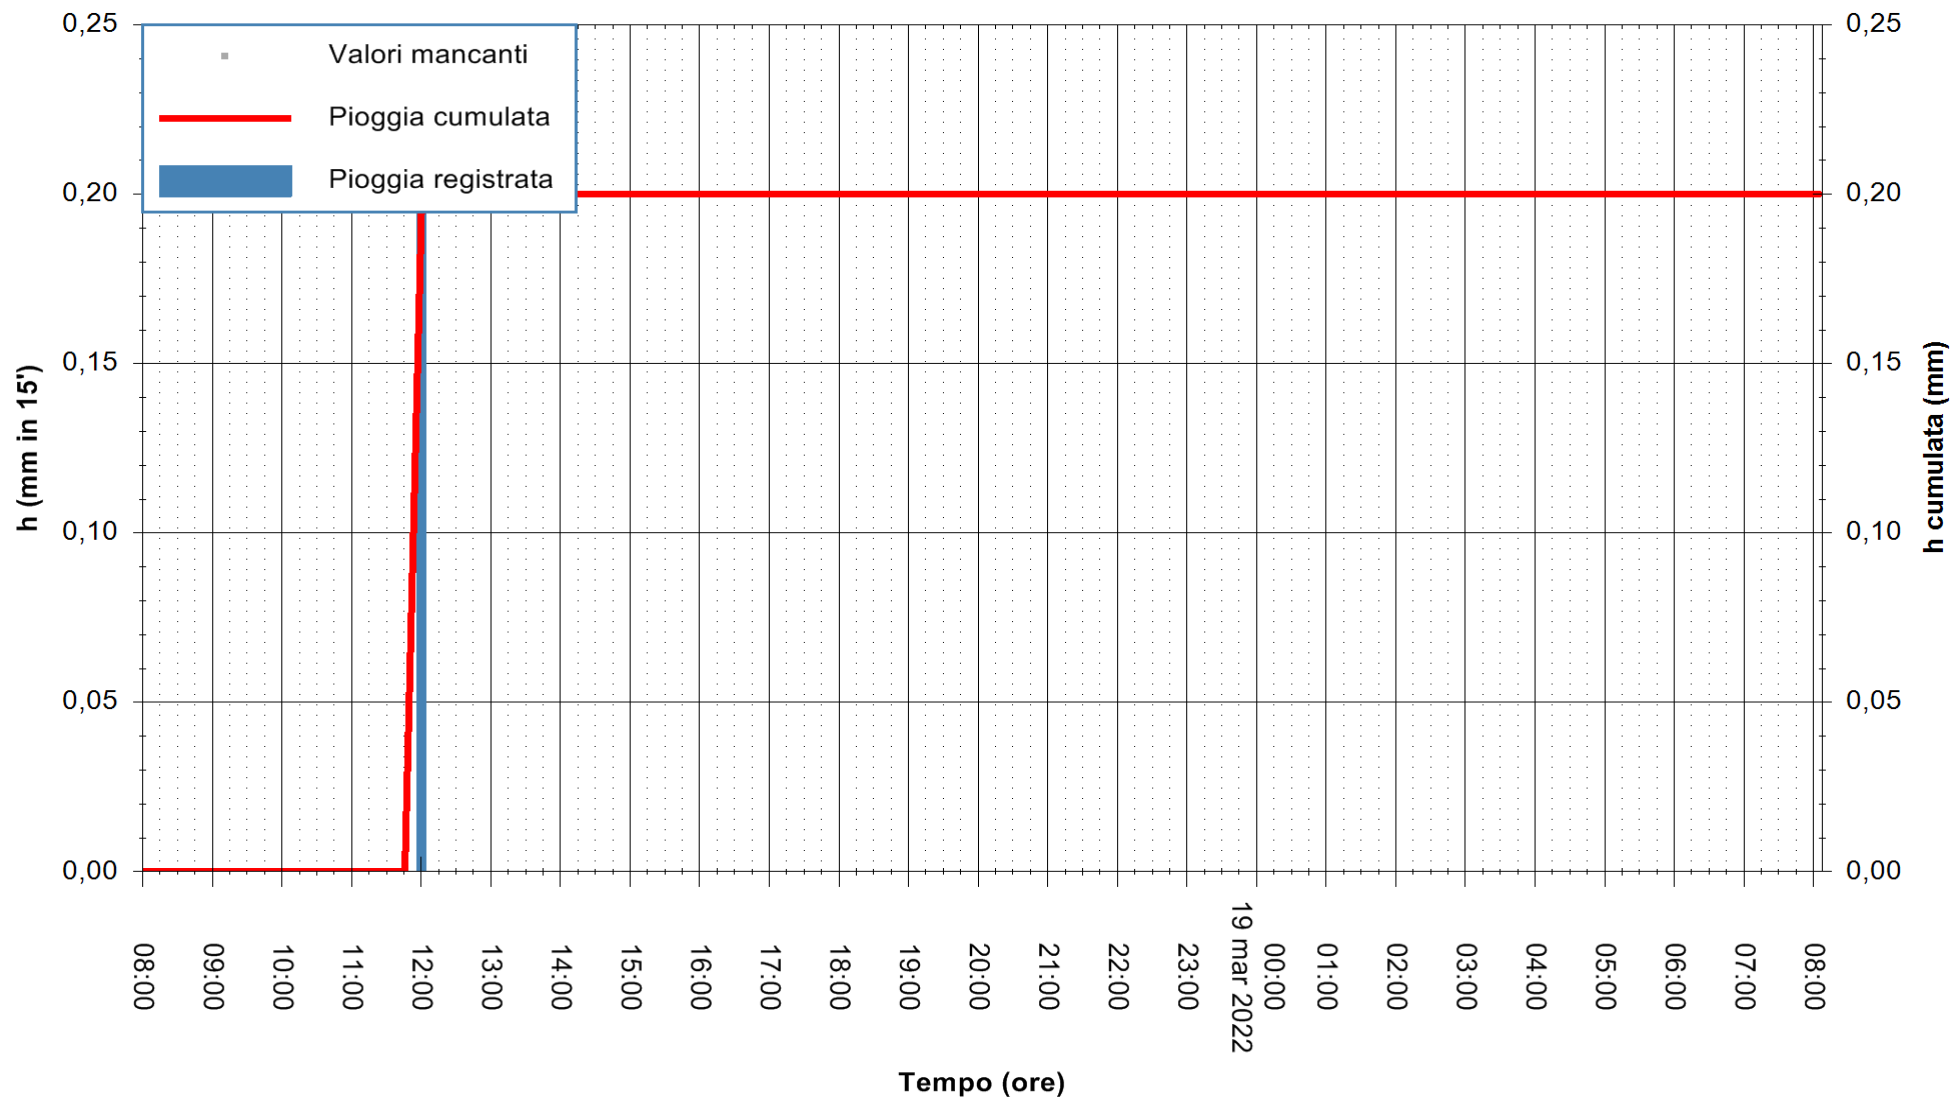

Stazione pluviometrica FLUMENDOSA A BALLAO RF
Area PONTE SUL FLUMENDOSA
Pioggia registrata nelle ultime 24 ore
Estrazione dati delle ore 08:26 del 19/03/2022
Ultimo dato disponibile: 19/03/2022 alle 08:00

ARPAS
F.to il Dirigente Responsabile
Dott. Giuseppe Bianco

REGIONE AUTÒNOMA DE SARDIGNA
REGIONE AUTONOMA DELLA SARDEGNA

Stazione pluviometrica DIGA RIO LENI
Area DIGA RIO LENI
Pioggia registrata nelle ultime 24 ore
Estrazione dati delle ore 08:26 del 19/03/2022
Ultimo dato disponibile: 19/03/2022 alle 08:00

ARPAS
F.to il Dirigente Responsabile
Dott. Giuseppe Bianco

REGIONE AUTONOMA DE SARDIGNA
REGIONE AUTONOMA DELLA SARDEGNA

Stazione pluviometrica MANNU DI PORTO TORRES A USINI
Area PONTE MOLINU
Pioggia registrata nelle ultime 24 ore
Estrazione dati delle ore 08:26 del 19/03/2022
Ultimo dato disponibile: 19/03/2022 alle 08:00

ARPAS
F.to il Dirigente Responsabile
Dott. Giuseppe Bianco

REGIONE AUTÒNOMA DE SARDIGNA
REGIONE AUTONOMA DELLA SARDEGNA

Stazione pluviometrica GAIRO PUNTA TRICOLI
 Area PUNTA TRICOLI
 Pioggia registrata nelle ultime 24 ore
 Estrazione dati delle ore 08:26 del 19/03/2022
 Ultimo dato disponibile: 19/03/2022 alle 08:00