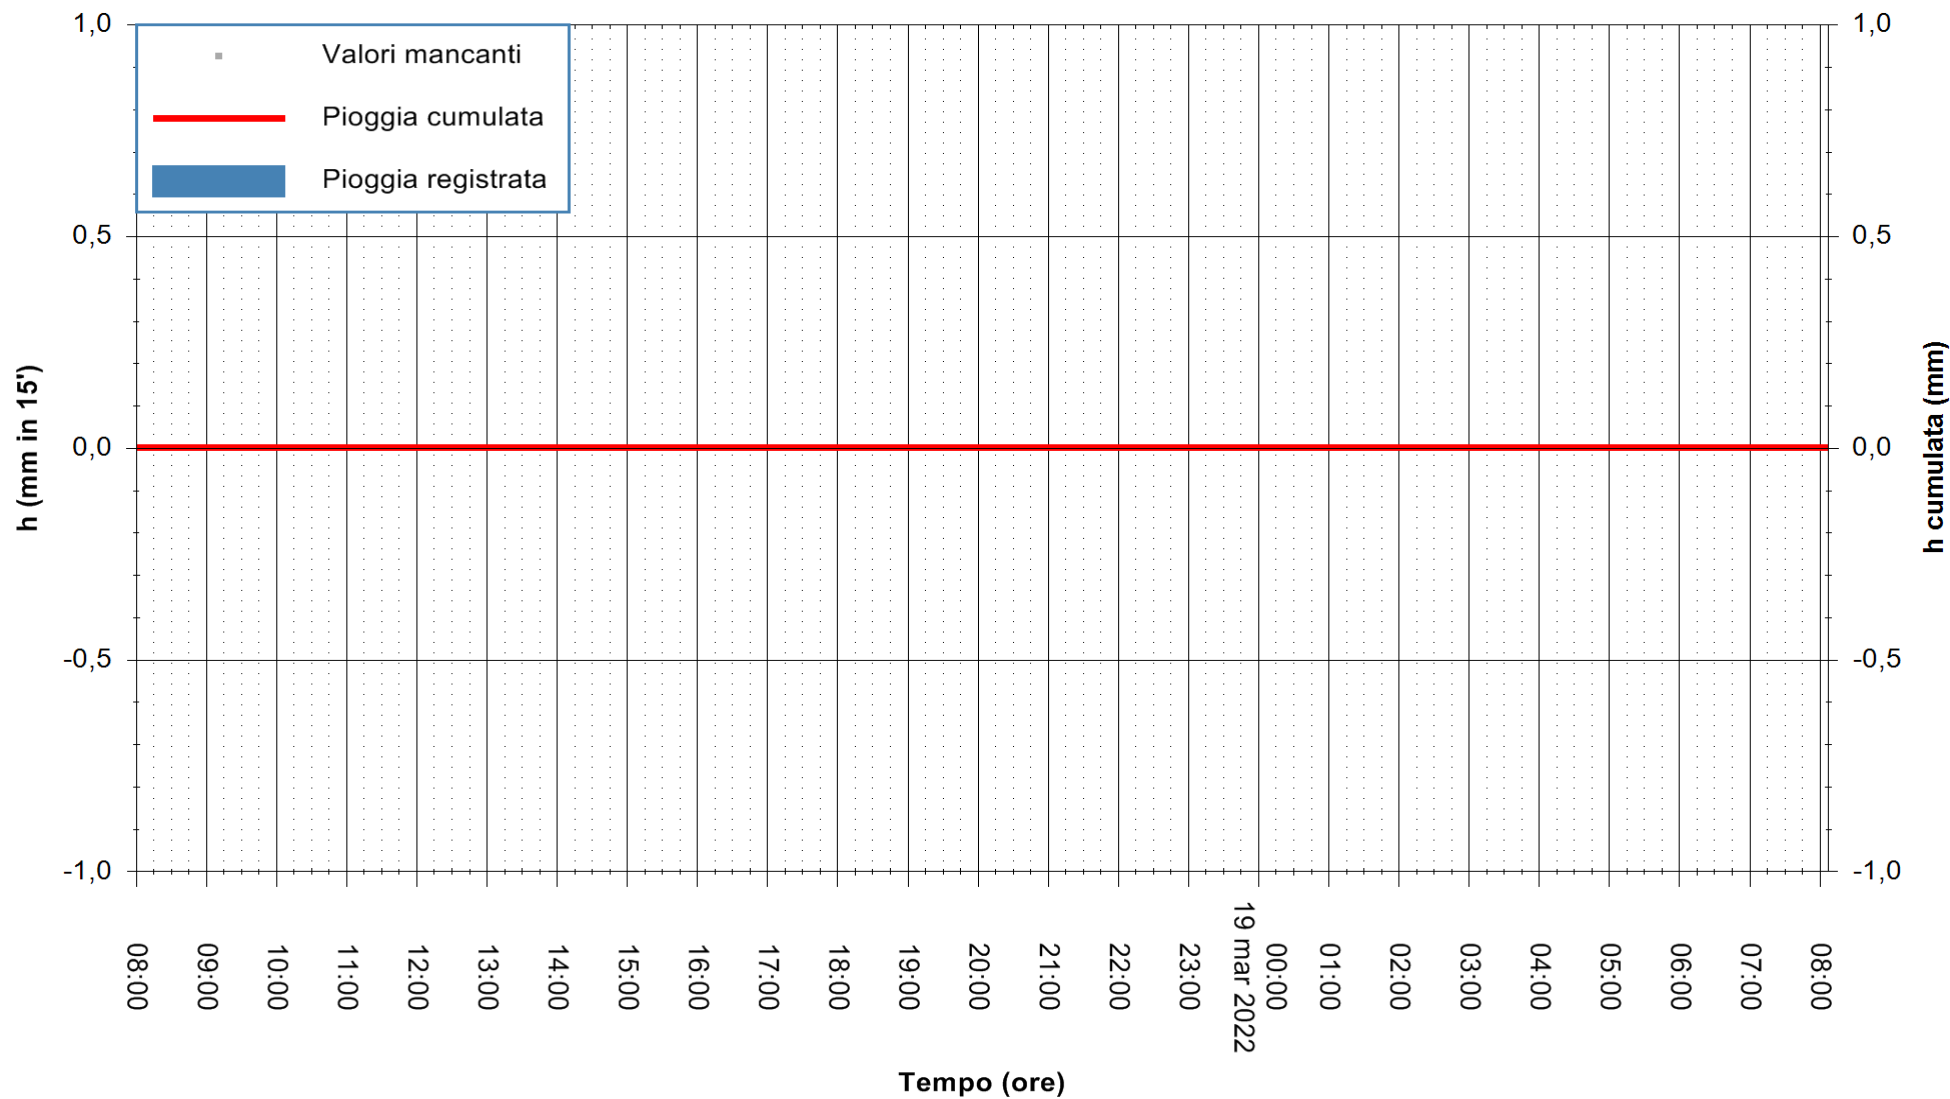

ARPAS
 F.to il Dirigente Responsabile
 Dott. Giuseppe Bianco

REGIONE AUTÒNOMA DE SARDIGNA
 REGIONE AUTONOMA DELLA SARDEGNA

Stazione pluviometrica LULA RF
Area PIZZONCHI
Piovia registrata nelle ultime 24 ore
Estrazione dati delle ore 08:26 del 19/03/2022
Ultimo dato disponibile: 19/03/2022 alle 08:00