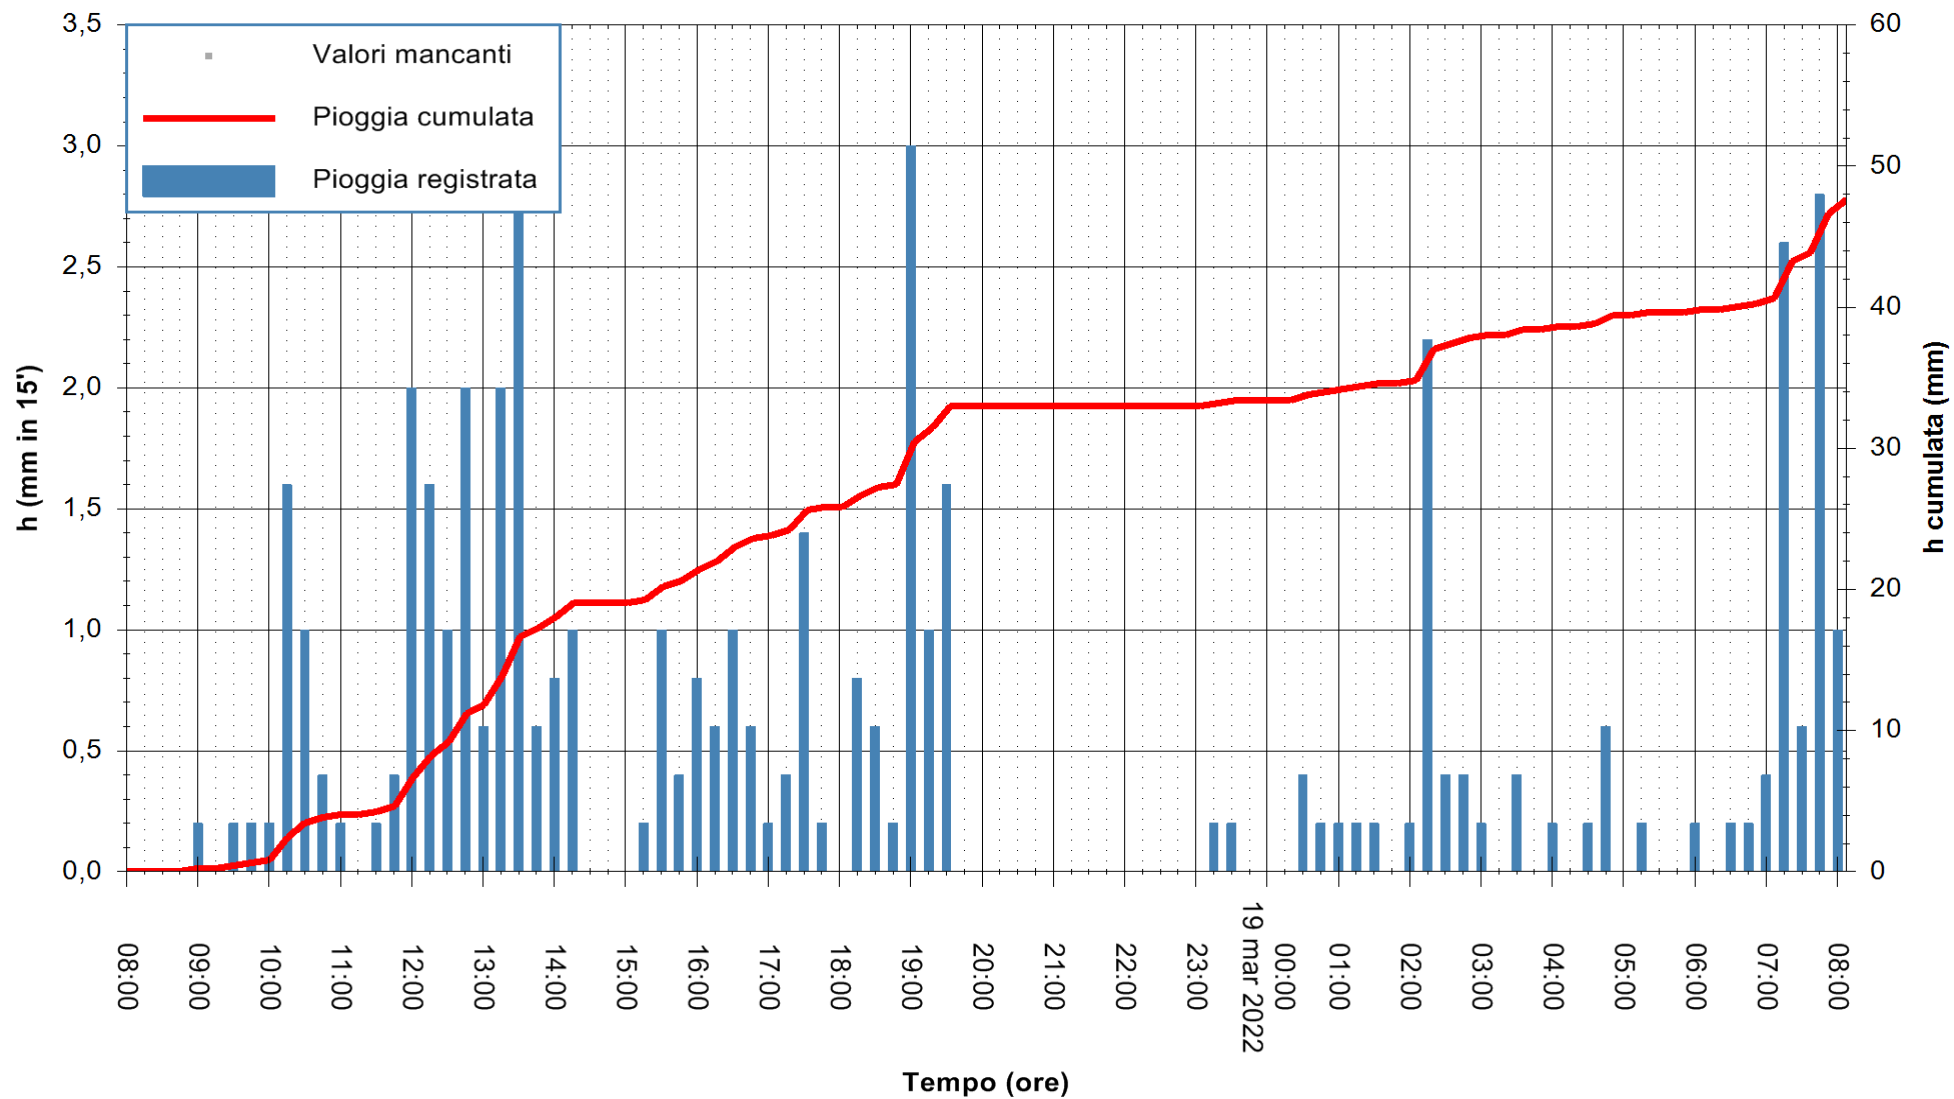

Stazione pluviometrica FLUMENDOSA A BALLAO RF
Area PONTE SUL FLUMENDOSA
Pioggia registrata nelle ultime 24 ore
Estrazione dati delle ore 08:26 del 19/03/2022
Ultimo dato disponibile: 19/03/2022 alle 08:00

ARPAS
F.to il Dirigente Responsabile
Dott. Giuseppe Bianco

REGIONE AUTÒNOMA DE SARDIGNA
REGIONE AUTONOMA DELLA SARDEGNA

Stazione pluviometrica DIGA RIO LENI
Area DIGA RIO LENI
Pioggia registrata nelle ultime 24 ore
Estrazione dati delle ore 08:26 del 19/03/2022
Ultimo dato disponibile: 19/03/2022 alle 08:00

ARPAS
F.to il Dirigente Responsabile
Dott. Giuseppe Bianco

REGIONE AUTONOMA DE SARDIGNA
REGIONE AUTONOMA DELLA SARDEGNA

Stazione pluviometrica MANNU DI PORTO TORRES A USINI
Area PONTE MOLINU
Pioggia registrata nelle ultime 24 ore
Estrazione dati delle ore 08:26 del 19/03/2022
Ultimo dato disponibile: 19/03/2022 alle 08:00