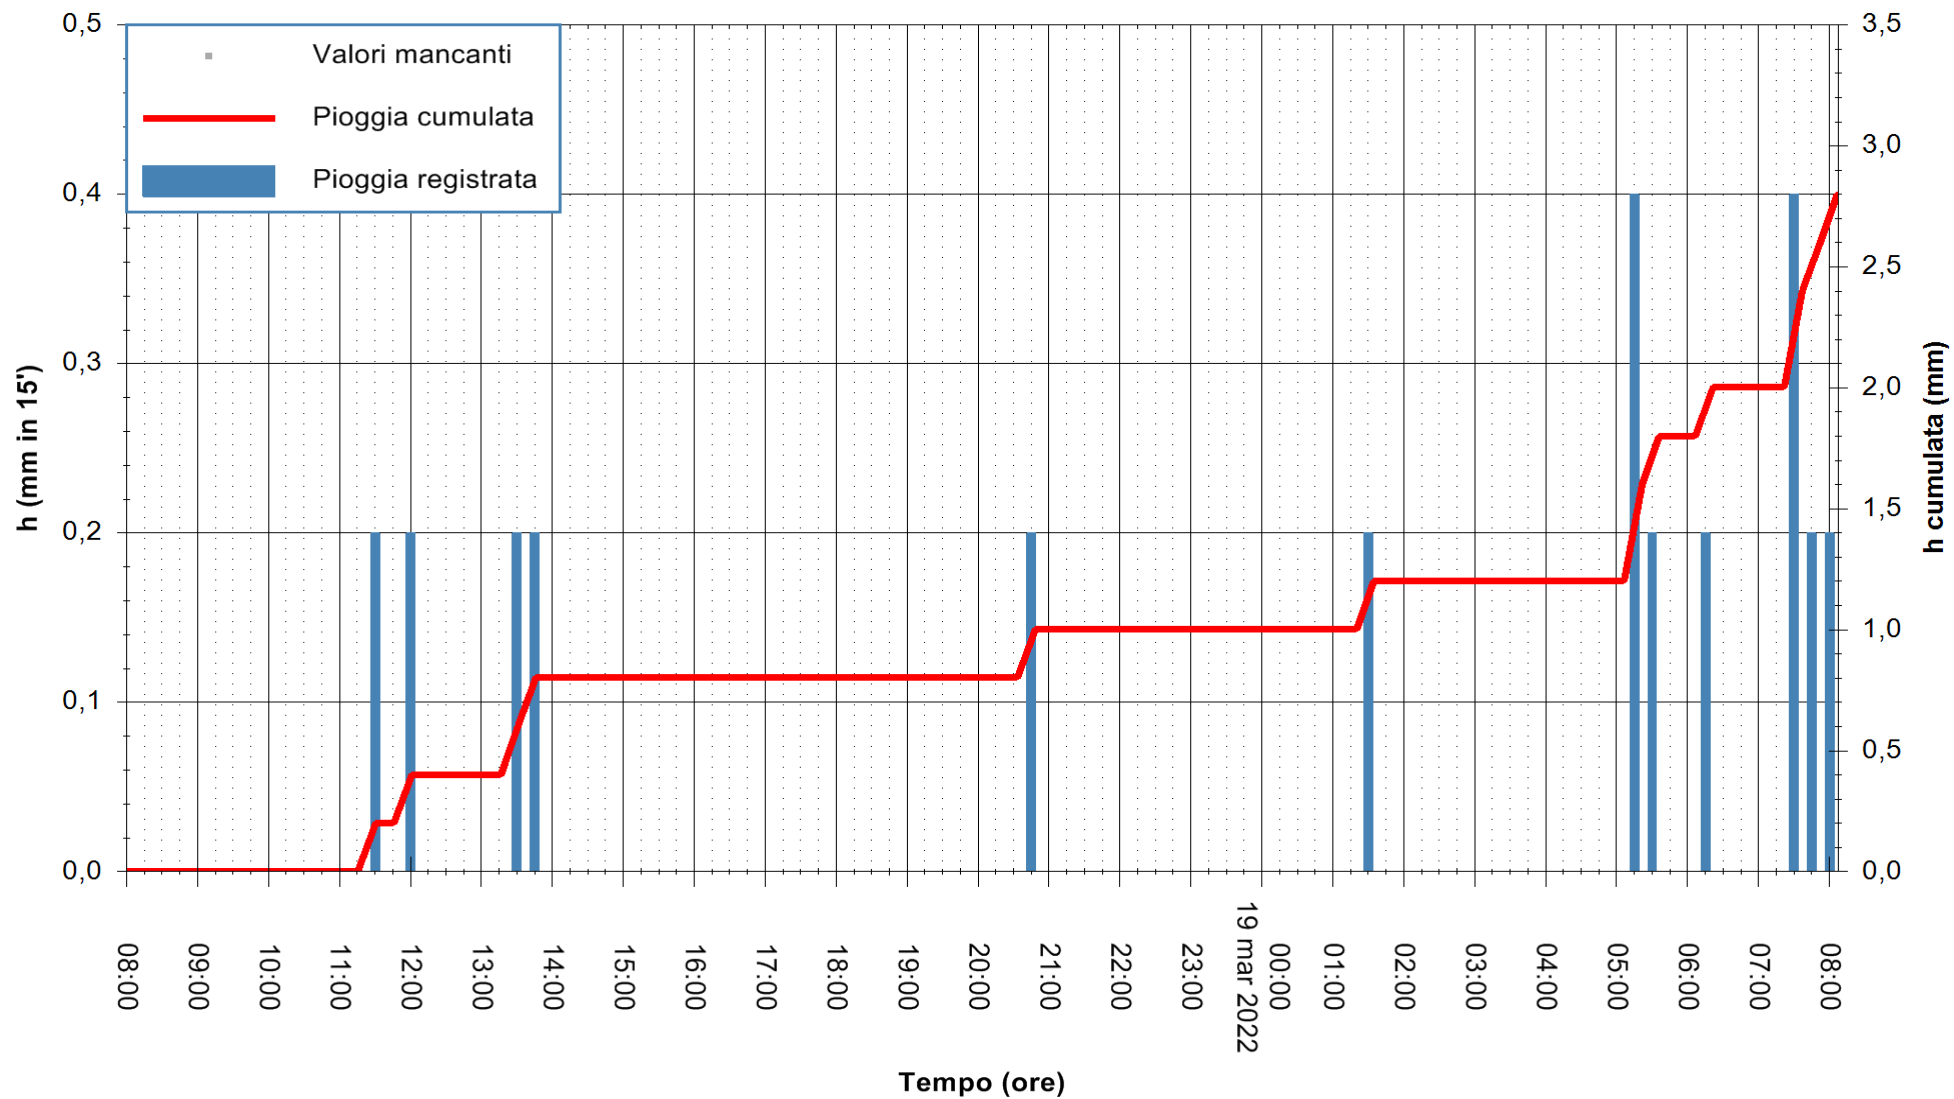

Stazione pluviometrica FLUMENDOSA A BALLAO RF
Area PONTE SUL FLUMENDOSA
Pioggia registrata nelle ultime 24 ore
Estrazione dati delle ore 08:26 del 19/03/2022
Ultimo dato disponibile: 19/03/2022 alle 08:00

ARPAS
F.to il Dirigente Responsabile
Dott. Giuseppe Bianco

REGIONE AUTÒNOMA DE SARDIGNA
REGIONE AUTONOMA DELLA SARDEGNA

Stazione pluviometrica DIGA RIO LENI
Area DIGA RIO LENI
Pioggia registrata nelle ultime 24 ore
Estrazione dati delle ore 08:26 del 19/03/2022
Ultimo dato disponibile: 19/03/2022 alle 08:00

ARPAS
F.to il Dirigente Responsabile
Dott. Giuseppe Bianco

REGIONE AUTONOMA DE SARDIGNA
REGIONE AUTONOMA DELLA SARDEGNA

Stazione pluviometrica MANNU DI PORTO TORRES A USINI
Area PONTE MOLINU
Pioggia registrata nelle ultime 24 ore
Estrazione dati delle ore 08:26 del 19/03/2022
Ultimo dato disponibile: 19/03/2022 alle 08:00

ARPAS
F.to il Dirigente Responsabile
Dott. Giuseppe Bianco

REGIONE AUTÒNOMA DE SARDIGNA
REGIONE AUTONOMA DELLA SARDEGNA

Stazione pluviometrica GAIRO PUNTA TRICOLI
 Area PUNTA TRICOLI
 Pioggia registrata nelle ultime 24 ore
 Estrazione dati delle ore 08:26 del 19/03/2022
 Ultimo dato disponibile: 19/03/2022 alle 08:00