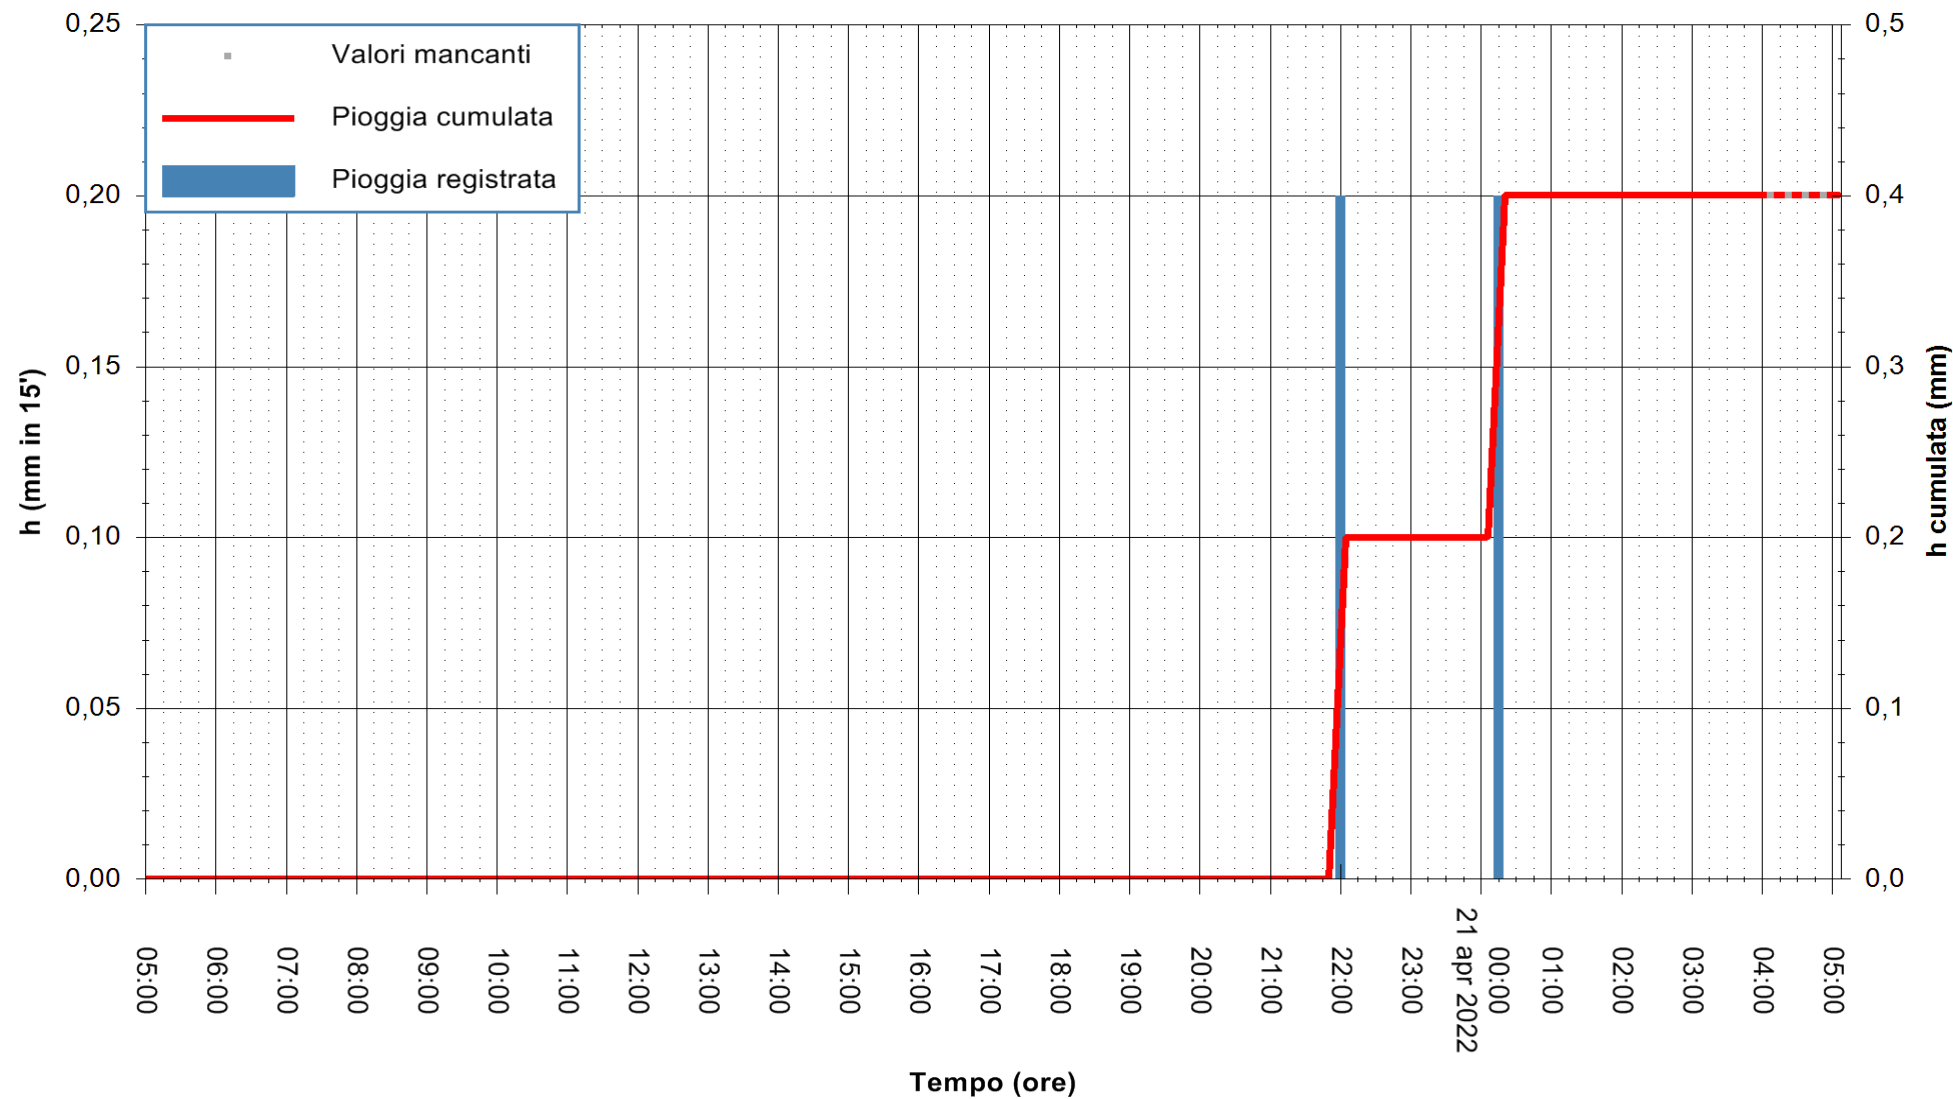

ARPAS
F.to il Dirigente Responsabile
Dott. Giuseppe Bianco

REGIONE AUTÒNOMA DE SARDIGNA
REGIONE AUTONOMA DELLA SARDEGNA

Stazione pluviometrica CARBONIA C.RA FLUMENTEPIDO
Area FLUMETEPIDO

Pioggia registrata nelle ultime 24 ore
Estrazione dati delle ore 05:31 del 21/04/2022
Ultimo dato disponibile: 21/04/2022 alle 04:00