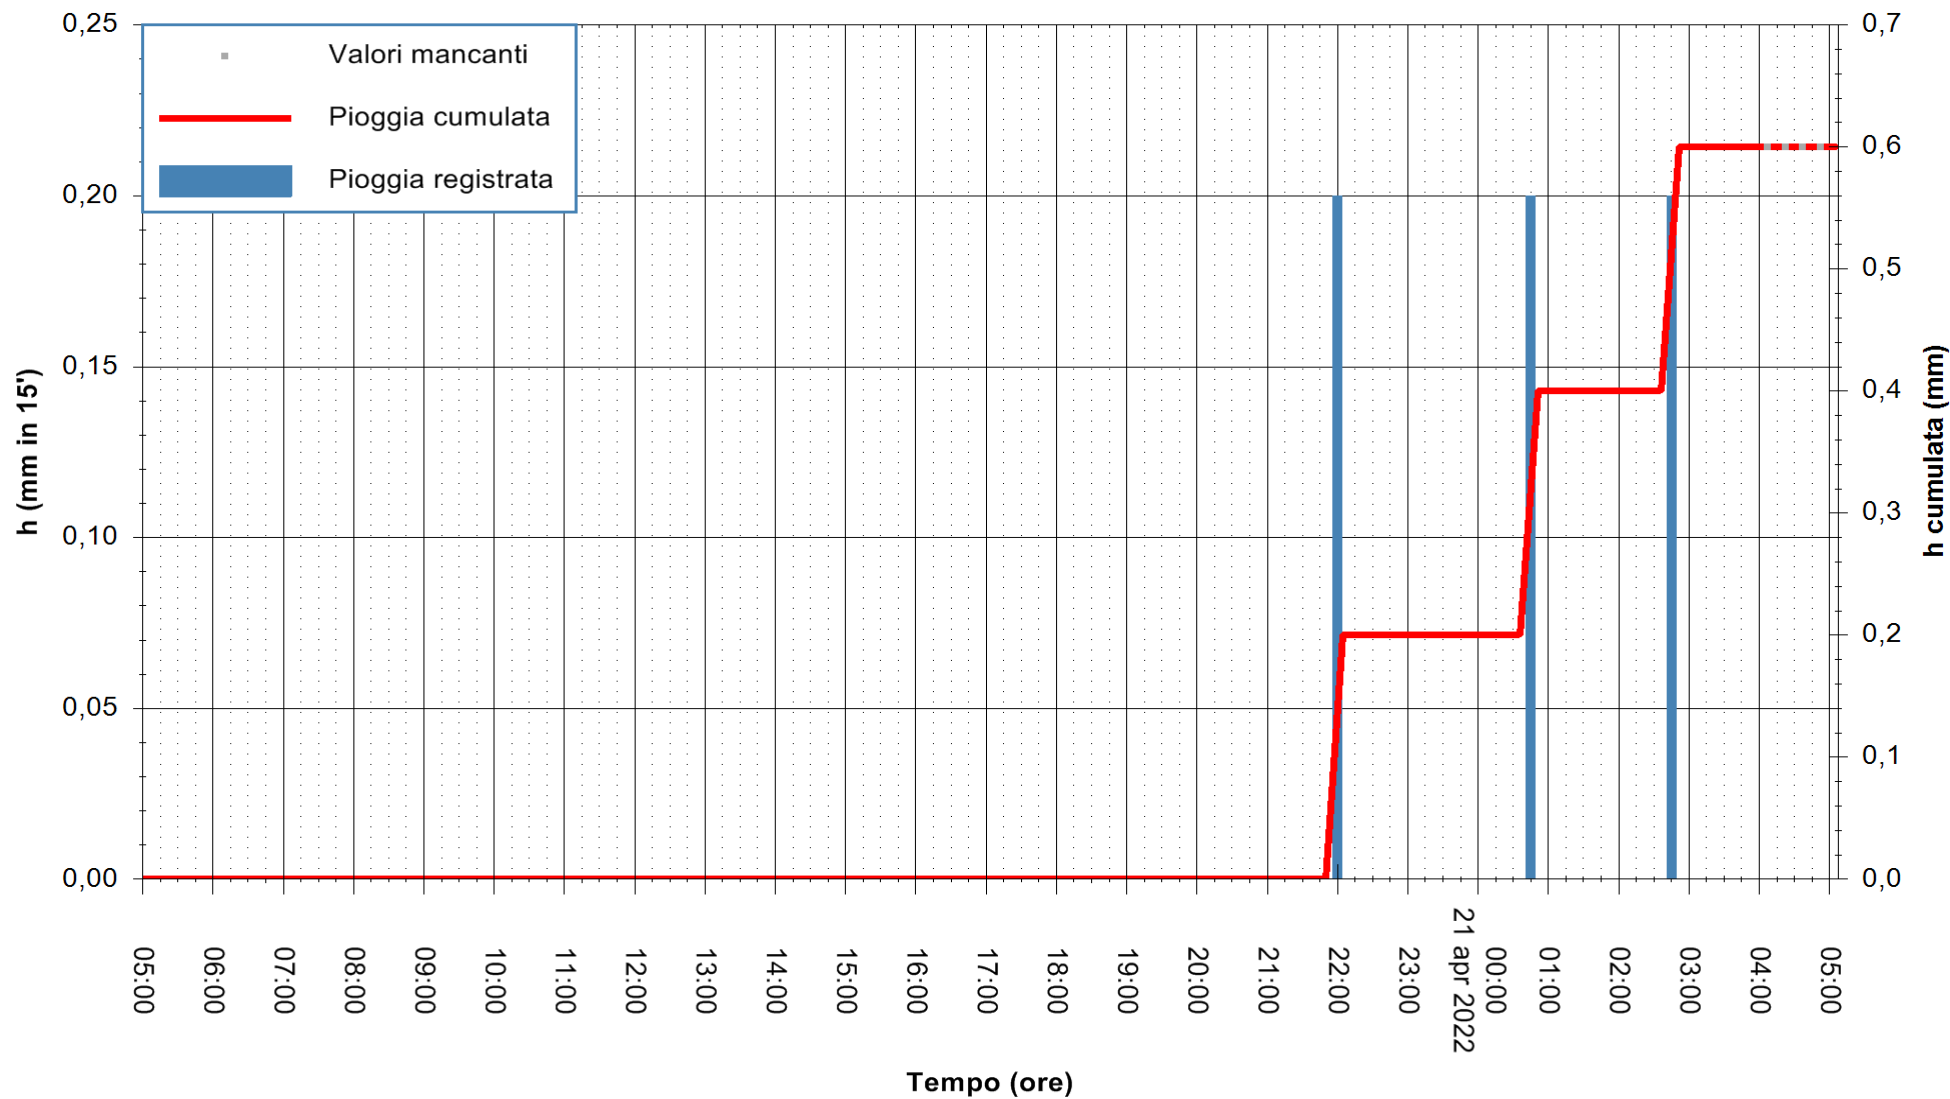

ARPAS
F.to il Dirigente Responsabile
Dott. Giuseppe Bianco

REGIONE AUTÒNOMA DE SARDIGNA
REGIONE AUTONOMA DELLA SARDEGNA

Stazione pluviometrica CARBONIA C.RA FLUMENTEPIDO
Area FLUMETEPIDO

Pioggia registrata nelle ultime 24 ore
Estrazione dati delle ore 05:31 del 21/04/2022
Ultimo dato disponibile: 21/04/2022 alle 04:00