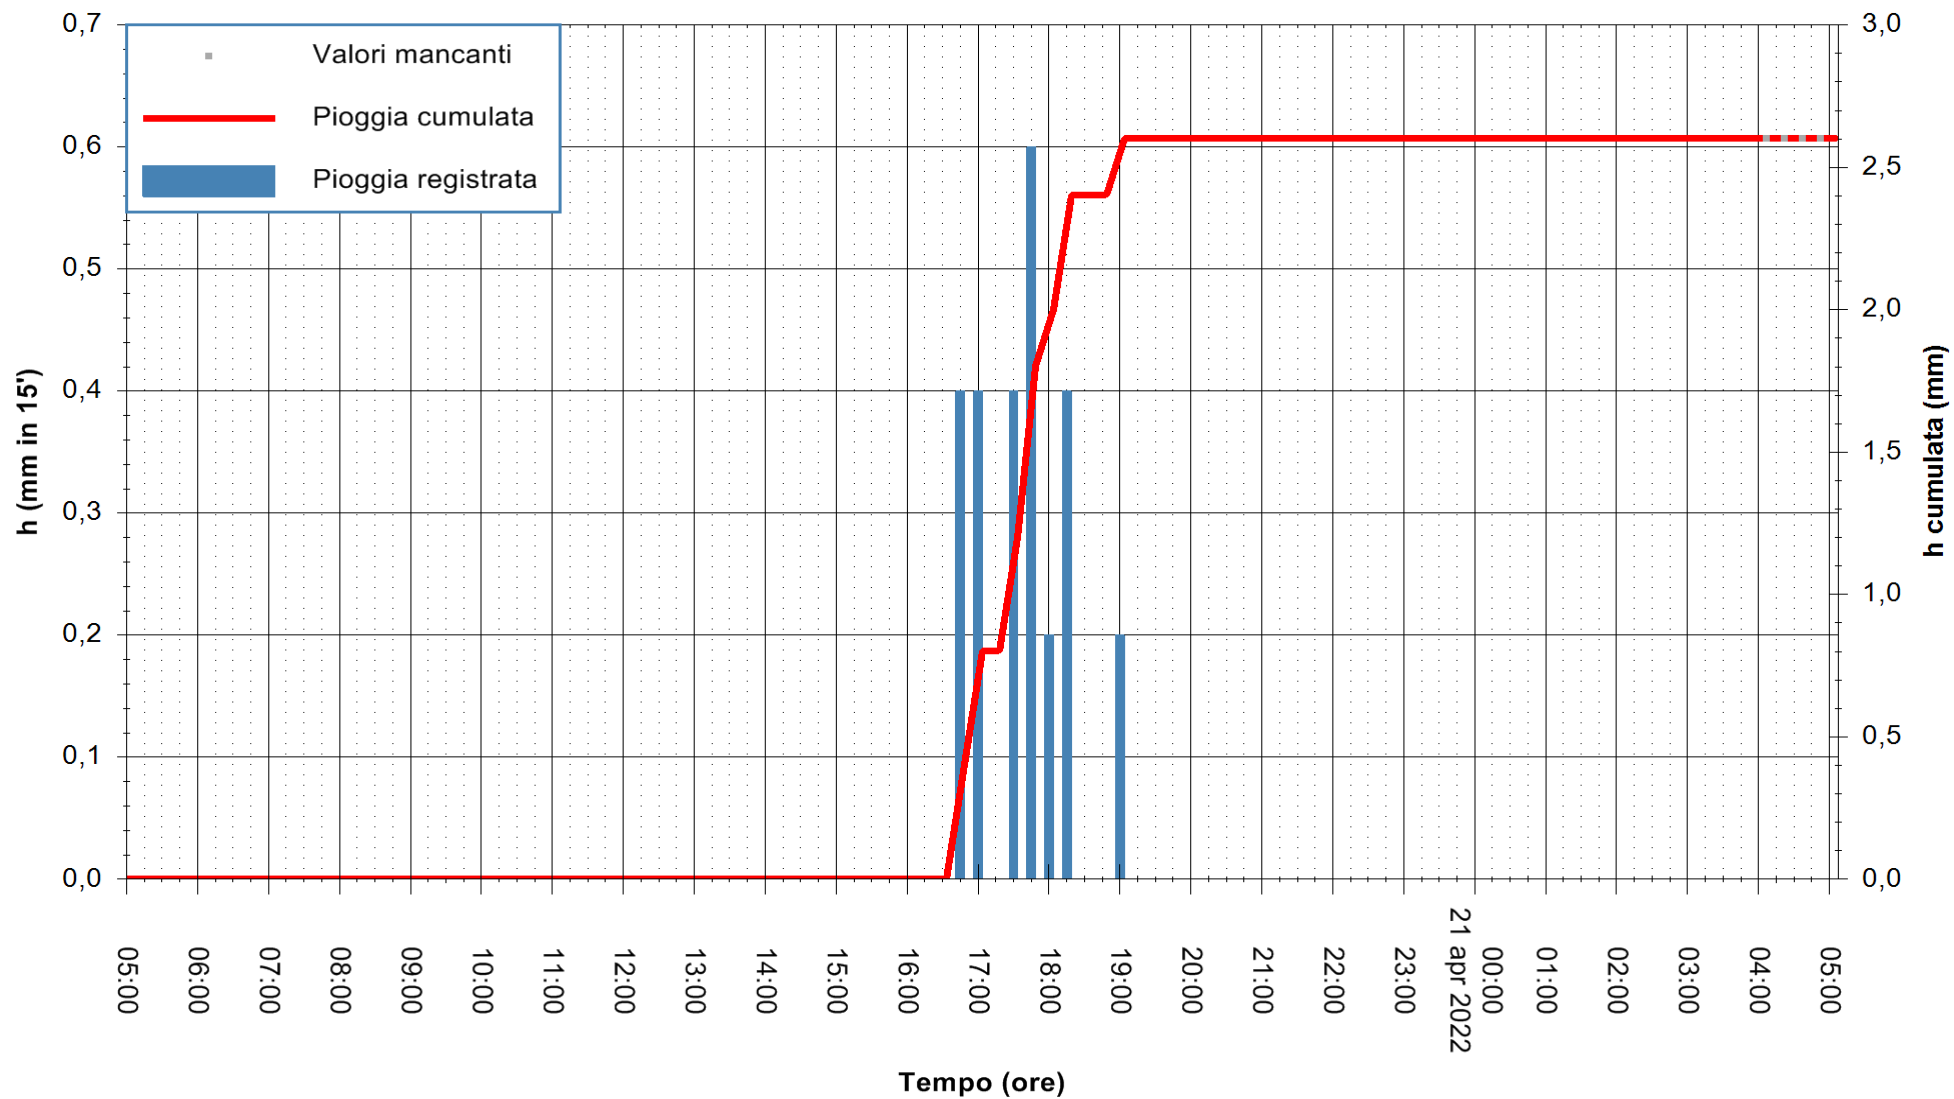

ARPAS
F.to il Dirigente Responsabile
Dott. Giuseppe Bianco

REGIONE AUTÒNOMA DE SARDIGNA
REGIONE AUTONOMA DELLA SARDEGNA

Stazione pluviometrica SANT'ANNA ARRESI PORTO PINO
Area IS PILLONIS

Pioggia registrata nelle ultime 24 ore
Estrazione dati delle ore 05:31 del 21/04/2022
Ultimo dato disponibile: 21/04/2022 alle 03:58

ARPAS
F.to il Dirigente Responsabile
Dott. Giuseppe Bianco

REGIONE AUTÒNOMA DE SARDIGNA
REGIONE AUTONOMA DELLA SARDEGNA

Stazione pluviometrica CARBONIA C.RA FLUMENTEPIDO
Area FLUMETEPIDO

Pioggia registrata nelle ultime 24 ore
Estrazione dati delle ore 05:31 del 21/04/2022
Ultimo dato disponibile: 21/04/2022 alle 04:00