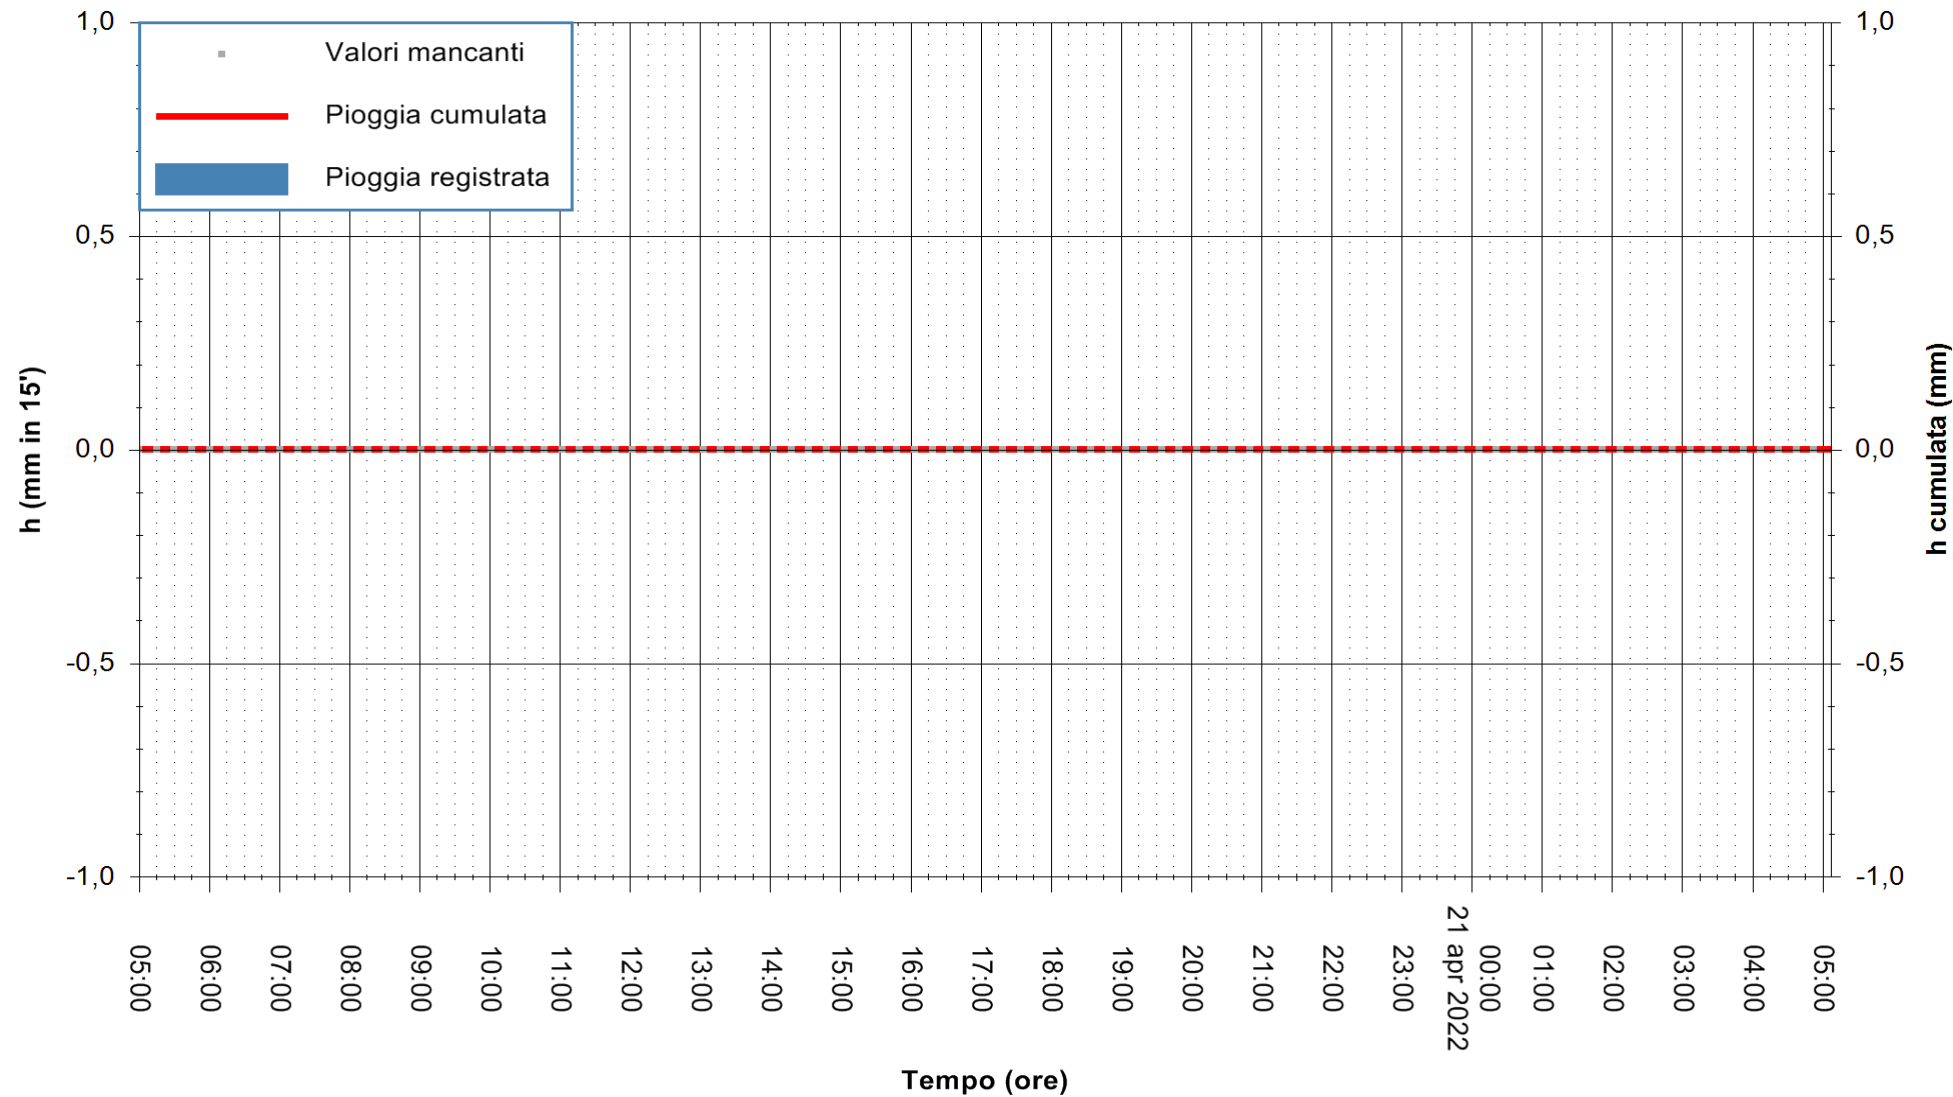

ARPAS
F.to il Dirigente Responsabile
Dott. Giuseppe Bianco

REGIONE AUTONOMA DE SARDIGNA
REGIONE AUTONOMA DELLA SARDEGNA

Stazione pluviometrica DIGA MACCHERONIS
Area DIGA DI MACCHERONIS
Pioggia registrata nelle ultime 24 ore
Estrazione dati delle ore 05:31 del 21/04/2022
Ultimo dato disponibile: 21/04/2022 alle 04:00