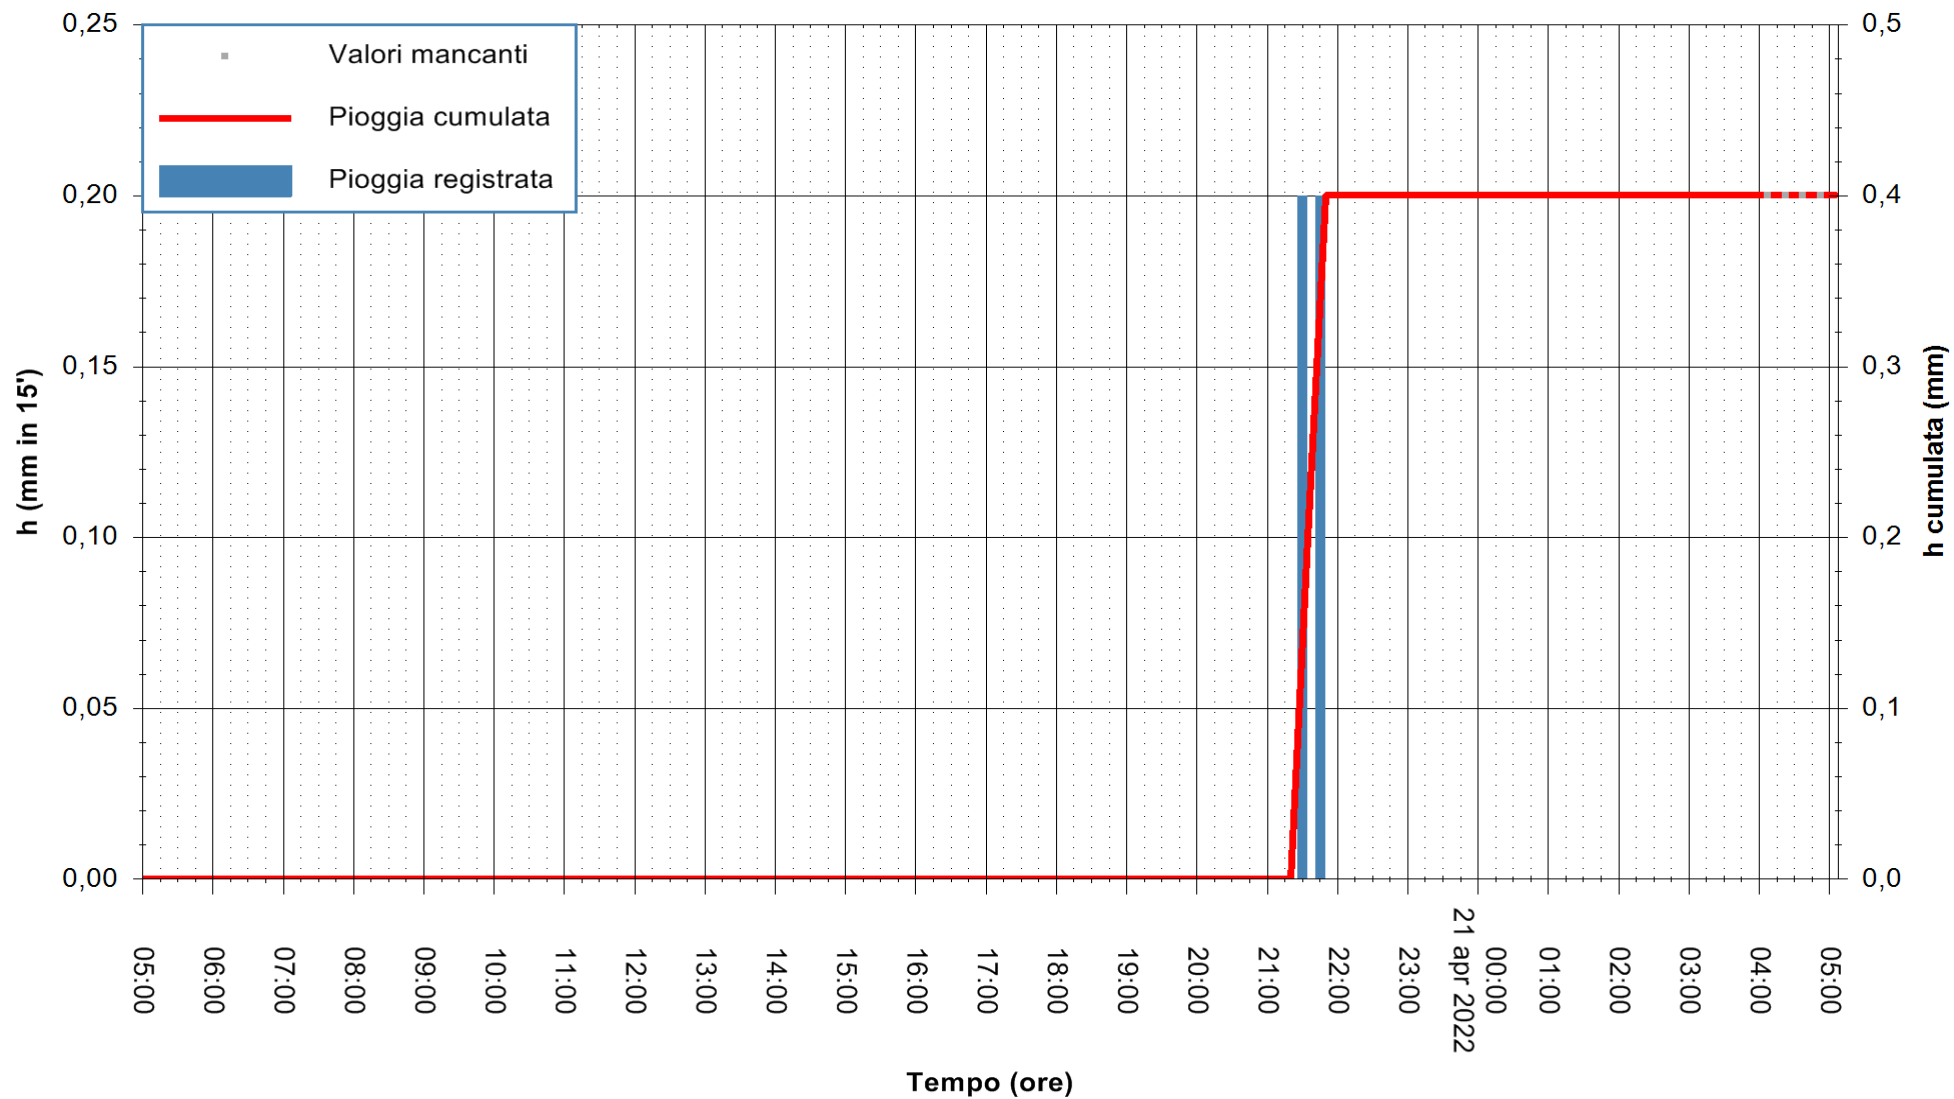

Stazione pluviometrica DIGA NURAGHE ARRUBIU
Area DIGA NURAGHE ARRUBIU
Pioggia registrata nelle ultime 24 ore
Estrazione dati delle ore 05:31 del 21/04/2022
Ultimo dato disponibile: 21/04/2022 alle 04:00

ARPAS
F.to il Dirigente Responsabile
Dott. Giuseppe Bianco

REGIONE AUTÒNOMA DE SARDIGNA
REGIONE AUTONOMA DELLA SARDEGNA

Stazione pluviometrica PORTO TORRES ANDRIOLU
Area REGIONE ANDRIOLU
Pioggia registrata nelle ultime 24 ore
Estrazione dati delle ore 05:31 del 21/04/2022
Ultimo dato disponibile: 21/04/2022 alle 04:00