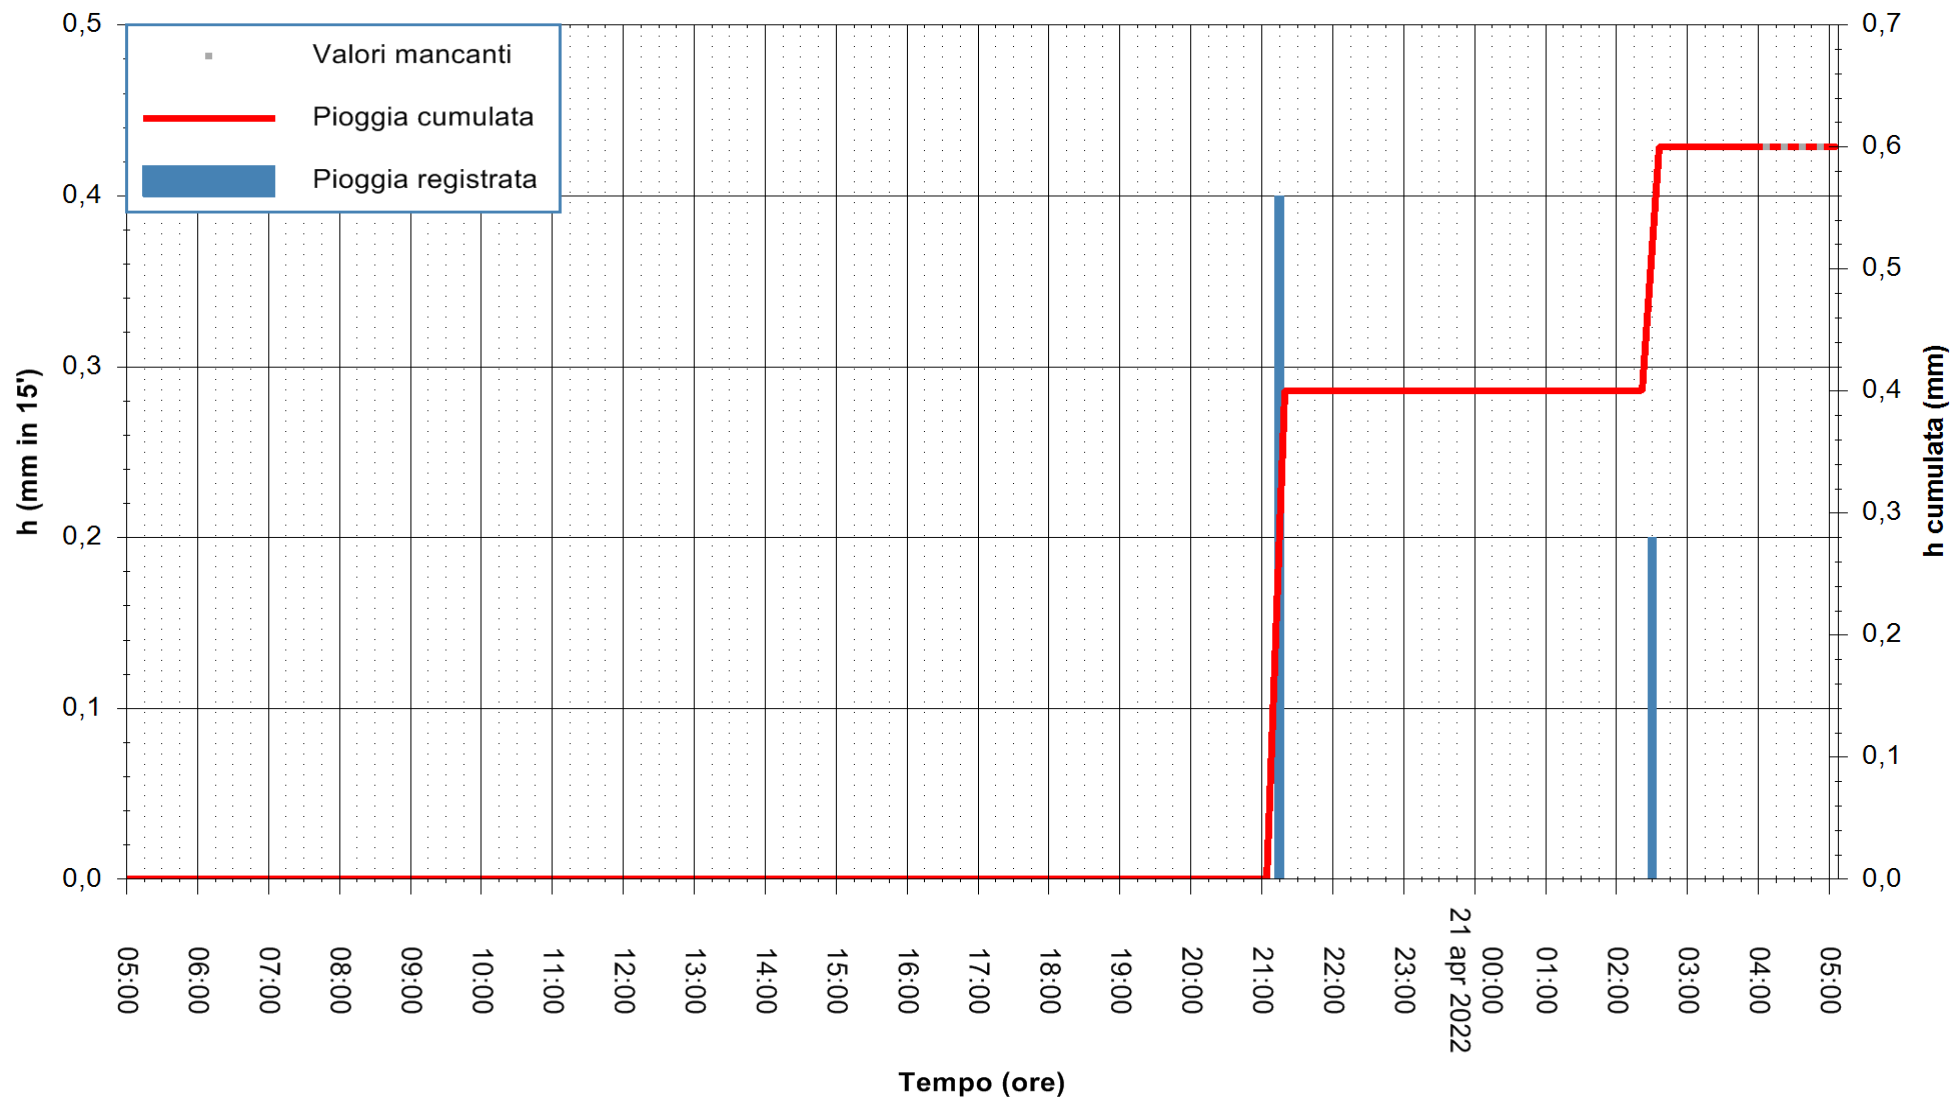

Stazione pluviometrica DIGA NURAGHE ARRUBIU
Area DIGA NURAGHE ARRUBIU
Pioggia registrata nelle ultime 24 ore
Estrazione dati delle ore 05:31 del 21/04/2022
Ultimo dato disponibile: 21/04/2022 alle 04:00

ARPAS
F.to il Dirigente Responsabile
Dott. Giuseppe Bianco

REGIONE AUTÒNOMA DE SARDIGNA
REGIONE AUTONOMA DELLA SARDEGNA

Stazione pluviometrica PORTO TORRES ANDRIOLU
Area REGIONE ANDRIOLU
Pioggia registrata nelle ultime 24 ore
Estrazione dati delle ore 05:31 del 21/04/2022
Ultimo dato disponibile: 21/04/2022 alle 04:00