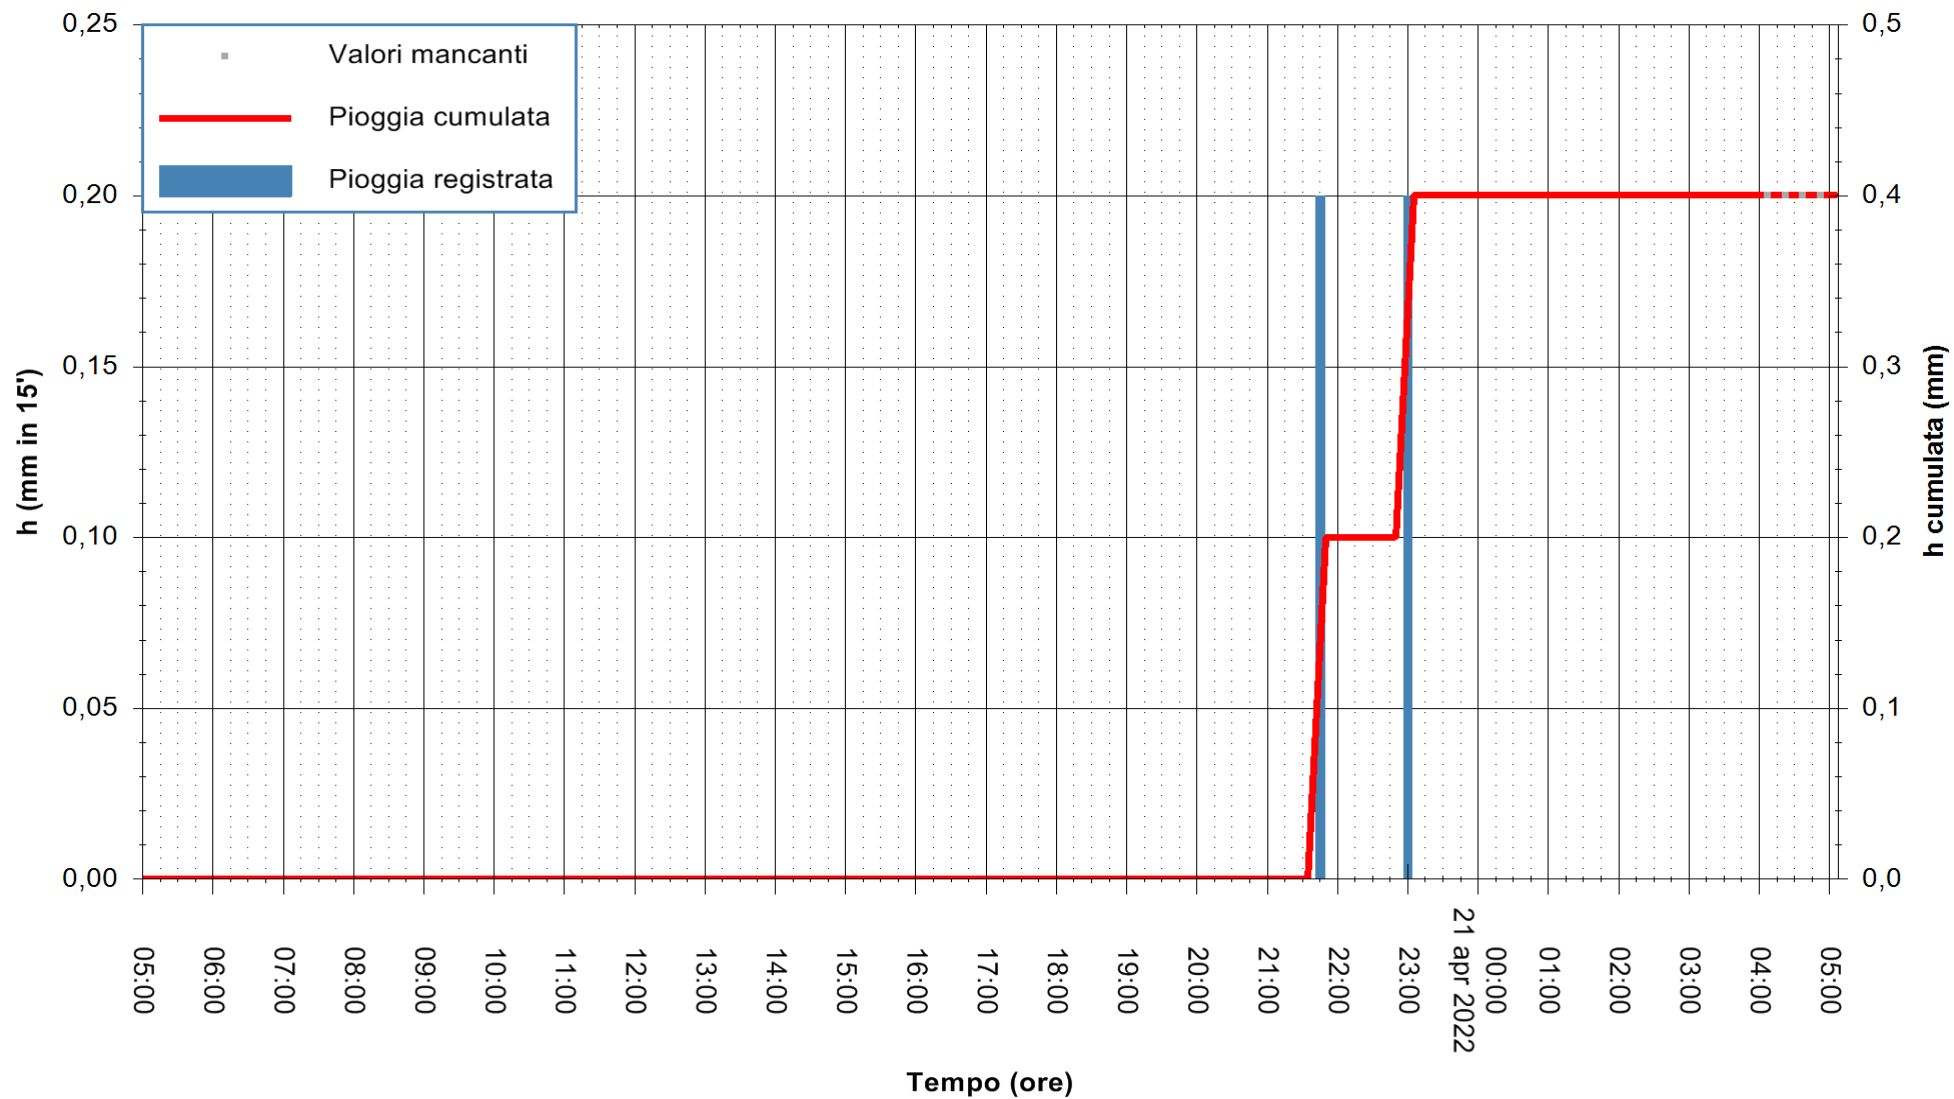

ARPAS
F.to il Dirigente Responsabile
Dott. Giuseppe Bianco

REGIONE AUTÒNOMA DE SARDIGNA
REGIONE AUTONOMA DELLA SARDEGNA

Stazione pluviometrica CARBONIA C.RA FLUMENTEPIDO
Area FLUMETEPIDO

Pioggia registrata nelle ultime 24 ore
Estrazione dati delle ore 05:31 del 21/04/2022
Ultimo dato disponibile: 21/04/2022 alle 04:00