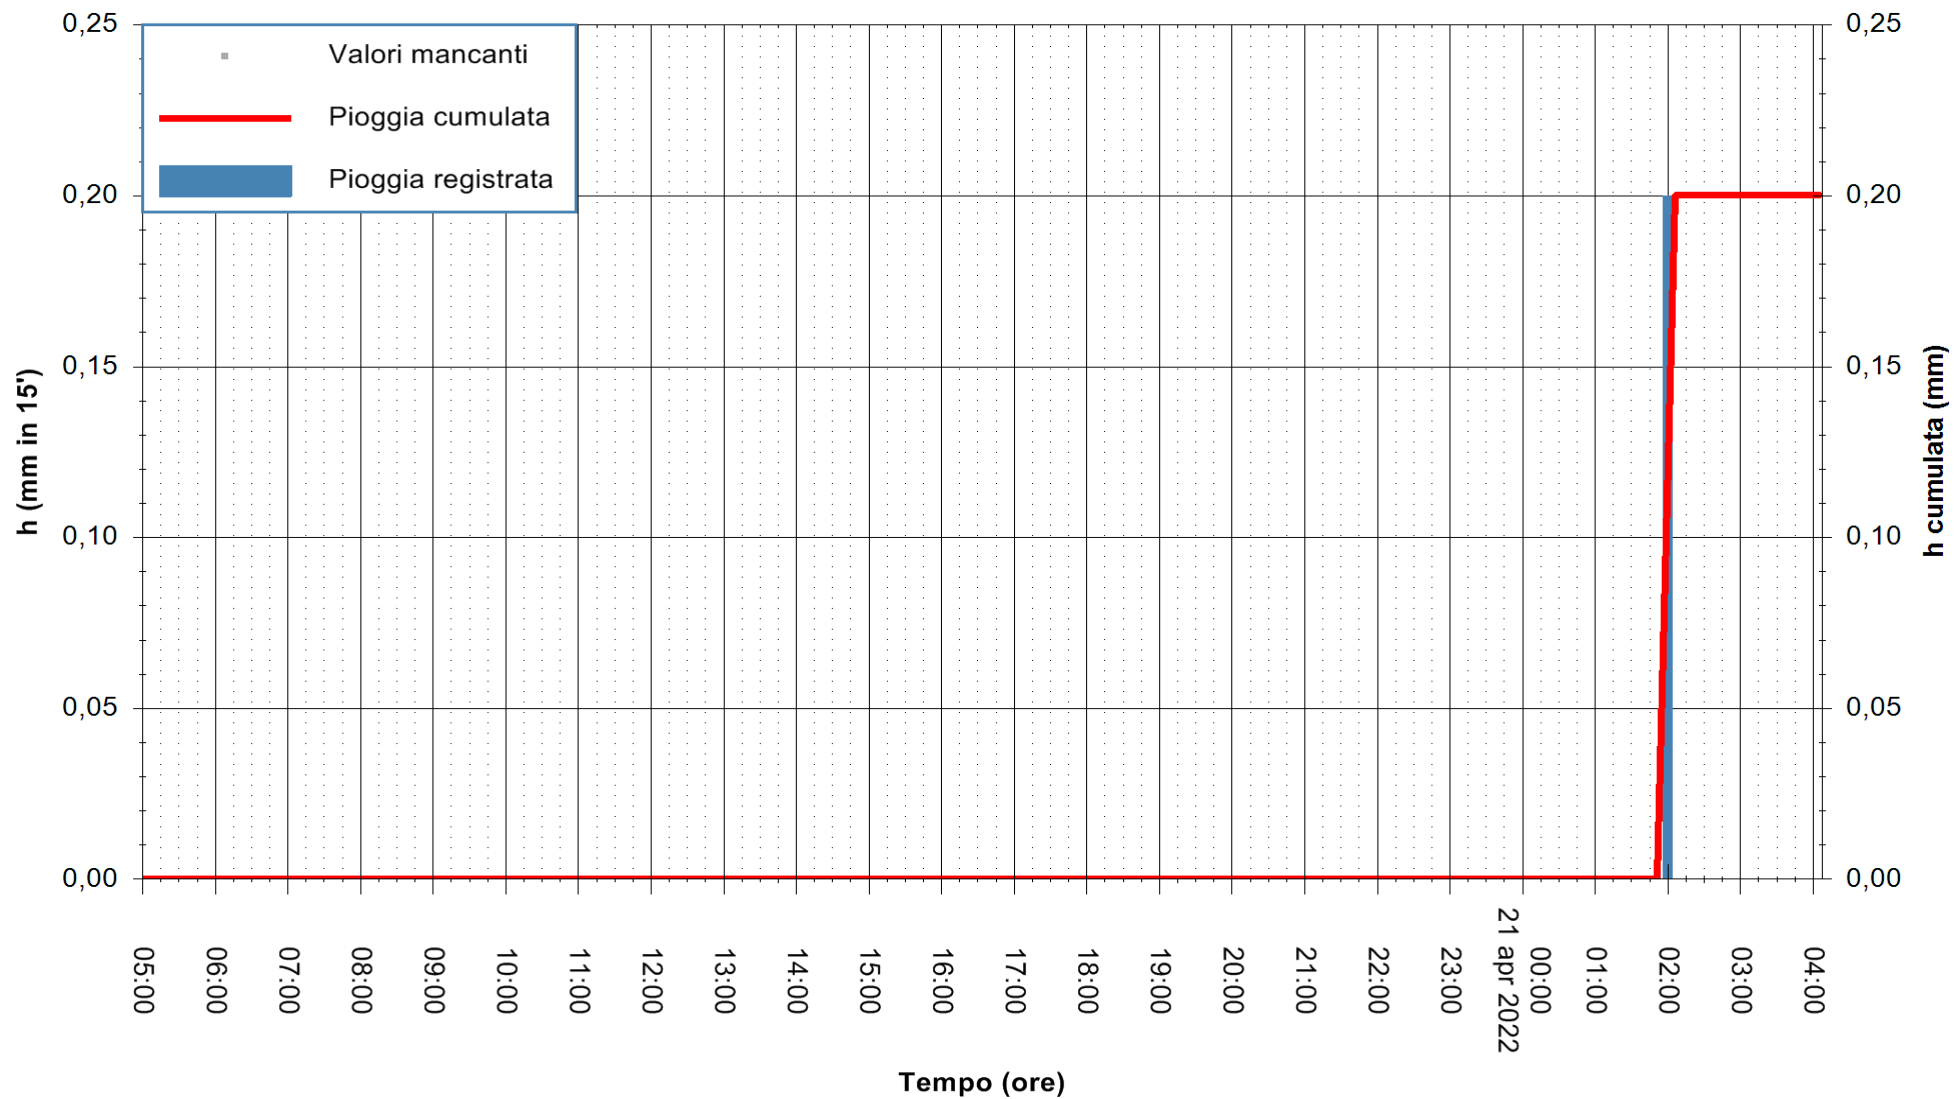

Stazione pluviometrica DIGA NURAGHE ARRUBIU
Area DIGA NURAGHE ARRUBIU
Pioggia registrata nelle ultime 24 ore
Estrazione dati delle ore 05:31 del 21/04/2022
Ultimo dato disponibile: 21/04/2022 alle 04:00

ARPAS
F.to il Dirigente Responsabile
Dott. Giuseppe Bianco

REGIONE AUTÒNOMA DE SARDIGNA
REGIONE AUTONOMA DELLA SARDEGNA

Stazione pluviometrica PORTO TORRES ANDRIOLU
Area REGIONE ANDRIOLU
Pioggia registrata nelle ultime 24 ore
Estrazione dati delle ore 05:31 del 21/04/2022
Ultimo dato disponibile: 21/04/2022 alle 04:00