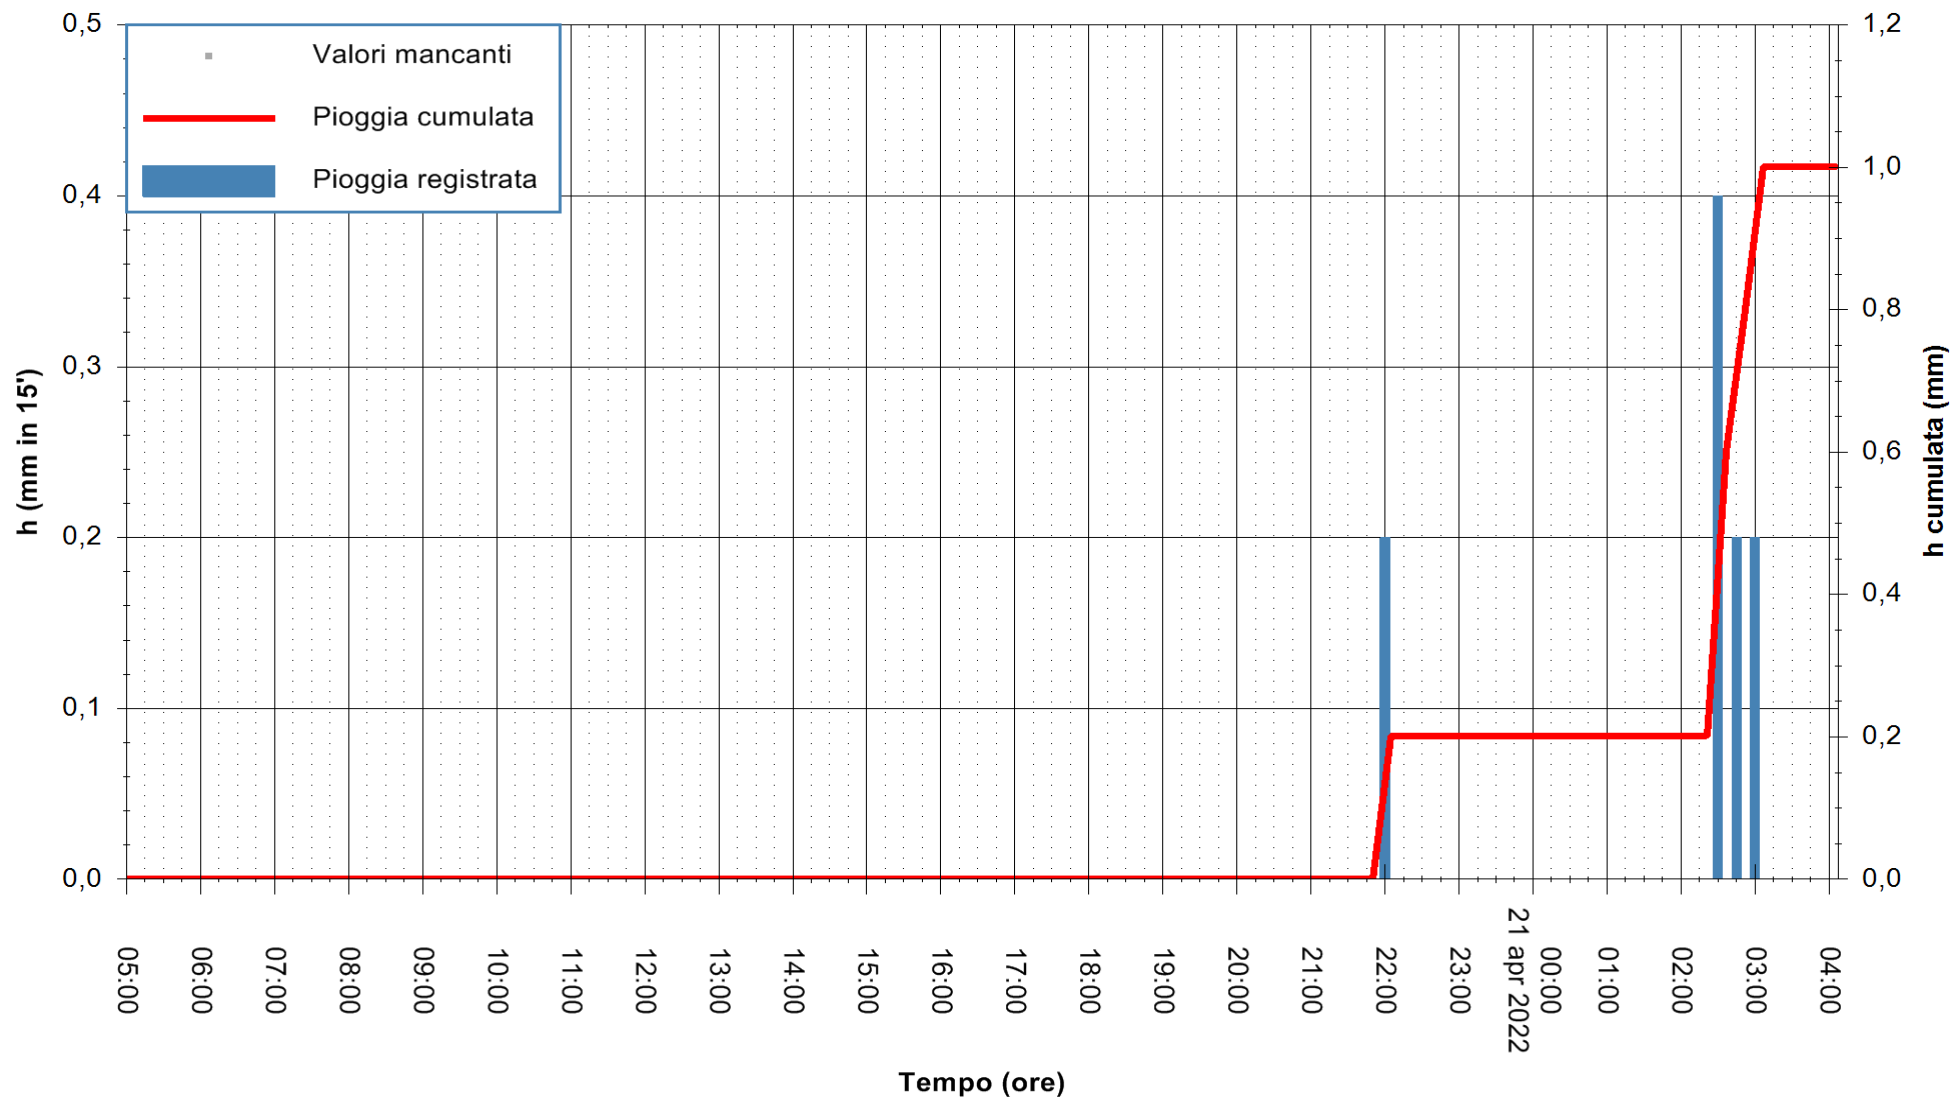

Stazione pluviometrica DIGA NURAGHE ARRUBIU
Area DIGA NURAGHE ARRUBIU
Pioggia registrata nelle ultime 24 ore
Estrazione dati delle ore 05:31 del 21/04/2022
Ultimo dato disponibile: 21/04/2022 alle 04:00

ARPAS
F.to il Dirigente Responsabile
Dott. Giuseppe Bianco

REGIONE AUTÒNOMA DE SARDIGNA
REGIONE AUTONOMA DELLA SARDEGNA

Stazione pluviometrica PORTO TORRES ANDRIOLU
Area REGIONE ANDRIOLU
Pioggia registrata nelle ultime 24 ore
Estrazione dati delle ore 05:31 del 21/04/2022
Ultimo dato disponibile: 21/04/2022 alle 04:00