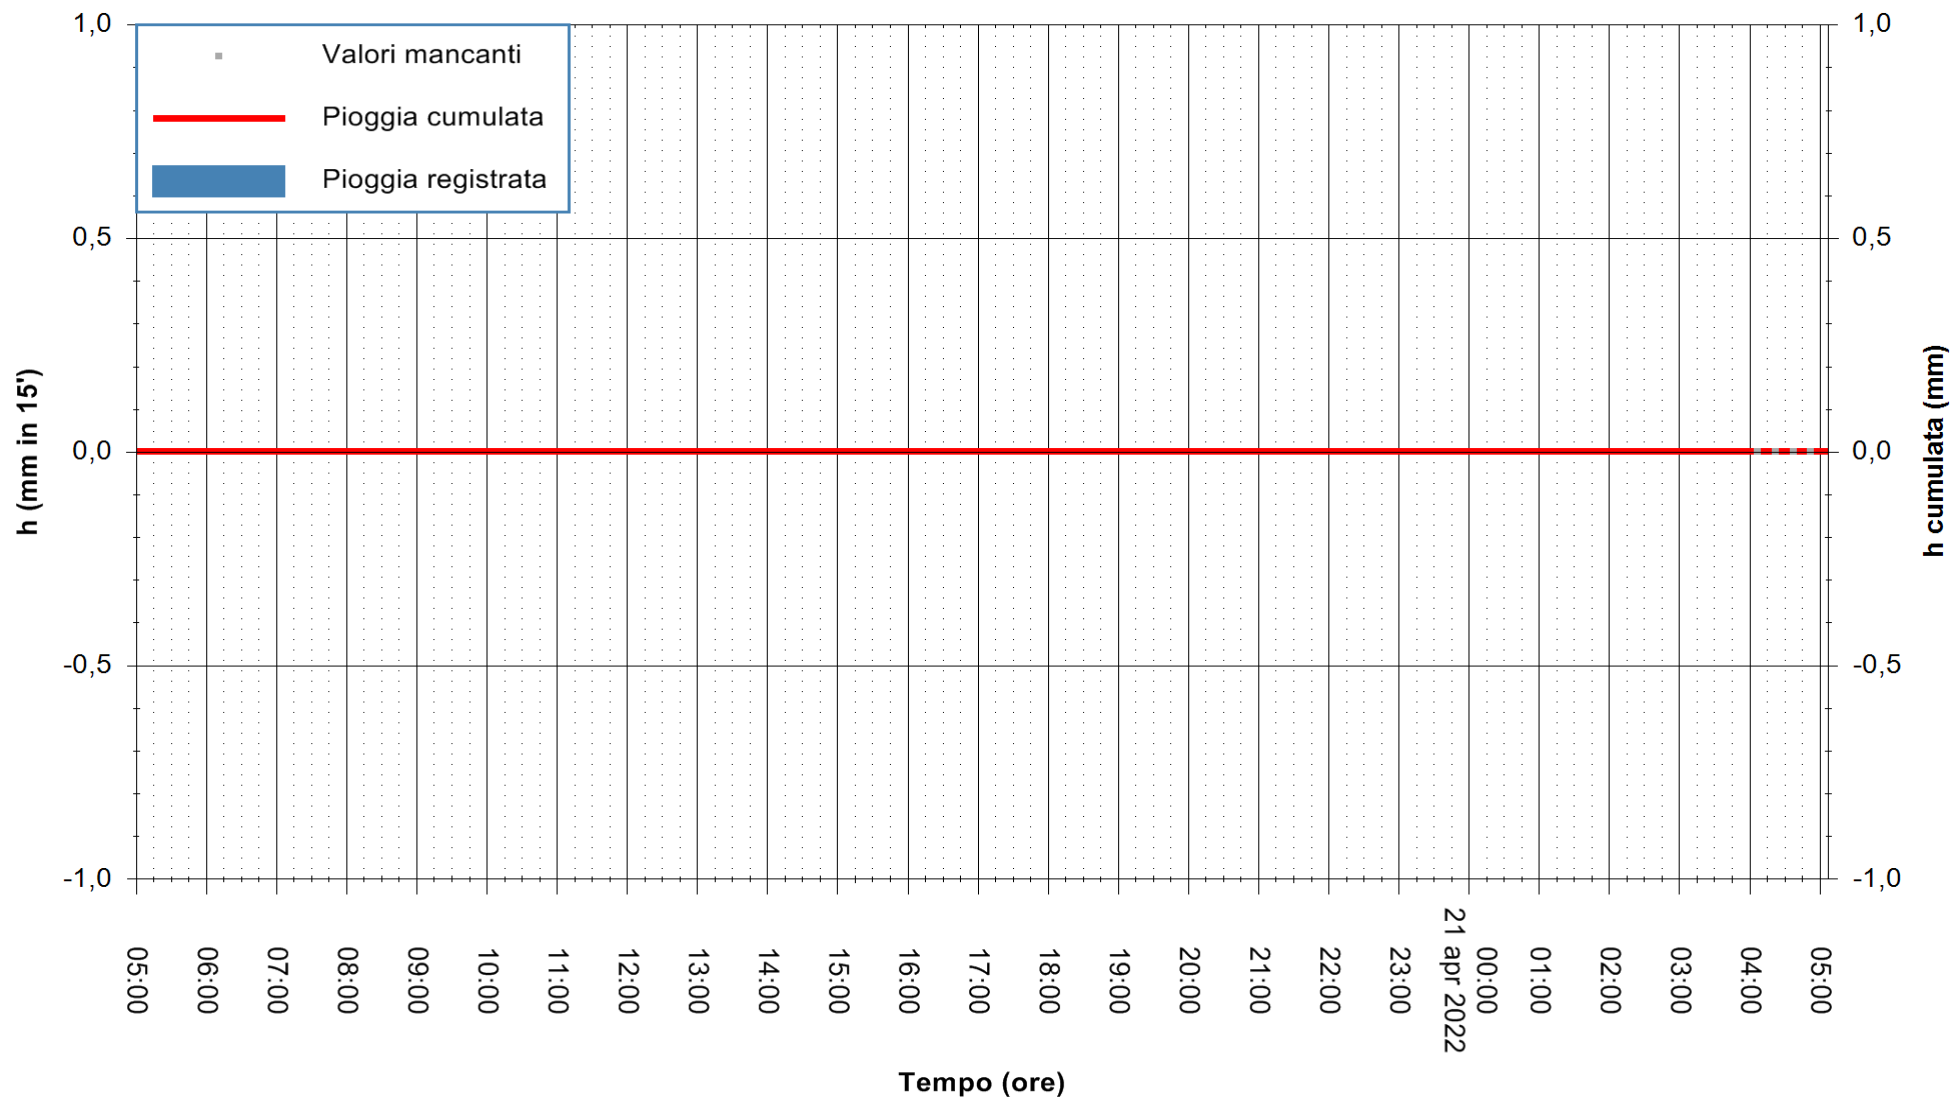

Stazione pluviometrica DIGA NURAGHE ARRUBIU
Area DIGA NURAGHE ARRUBIU
Pioggia registrata nelle ultime 24 ore
Estrazione dati delle ore 05:31 del 21/04/2022
Ultimo dato disponibile: 21/04/2022 alle 04:00

ARPAS
F.to il Dirigente Responsabile
Dott. Giuseppe Bianco

REGIONE AUTÒNOMA DE SARDIGNA
REGIONE AUTONOMA DELLA SARDEGNA

Stazione pluviometrica PORTO TORRES ANDRIOLU
Area REGIONE ANDRIOLU
Pioggia registrata nelle ultime 24 ore
Estrazione dati delle ore 05:31 del 21/04/2022
Ultimo dato disponibile: 21/04/2022 alle 04:00