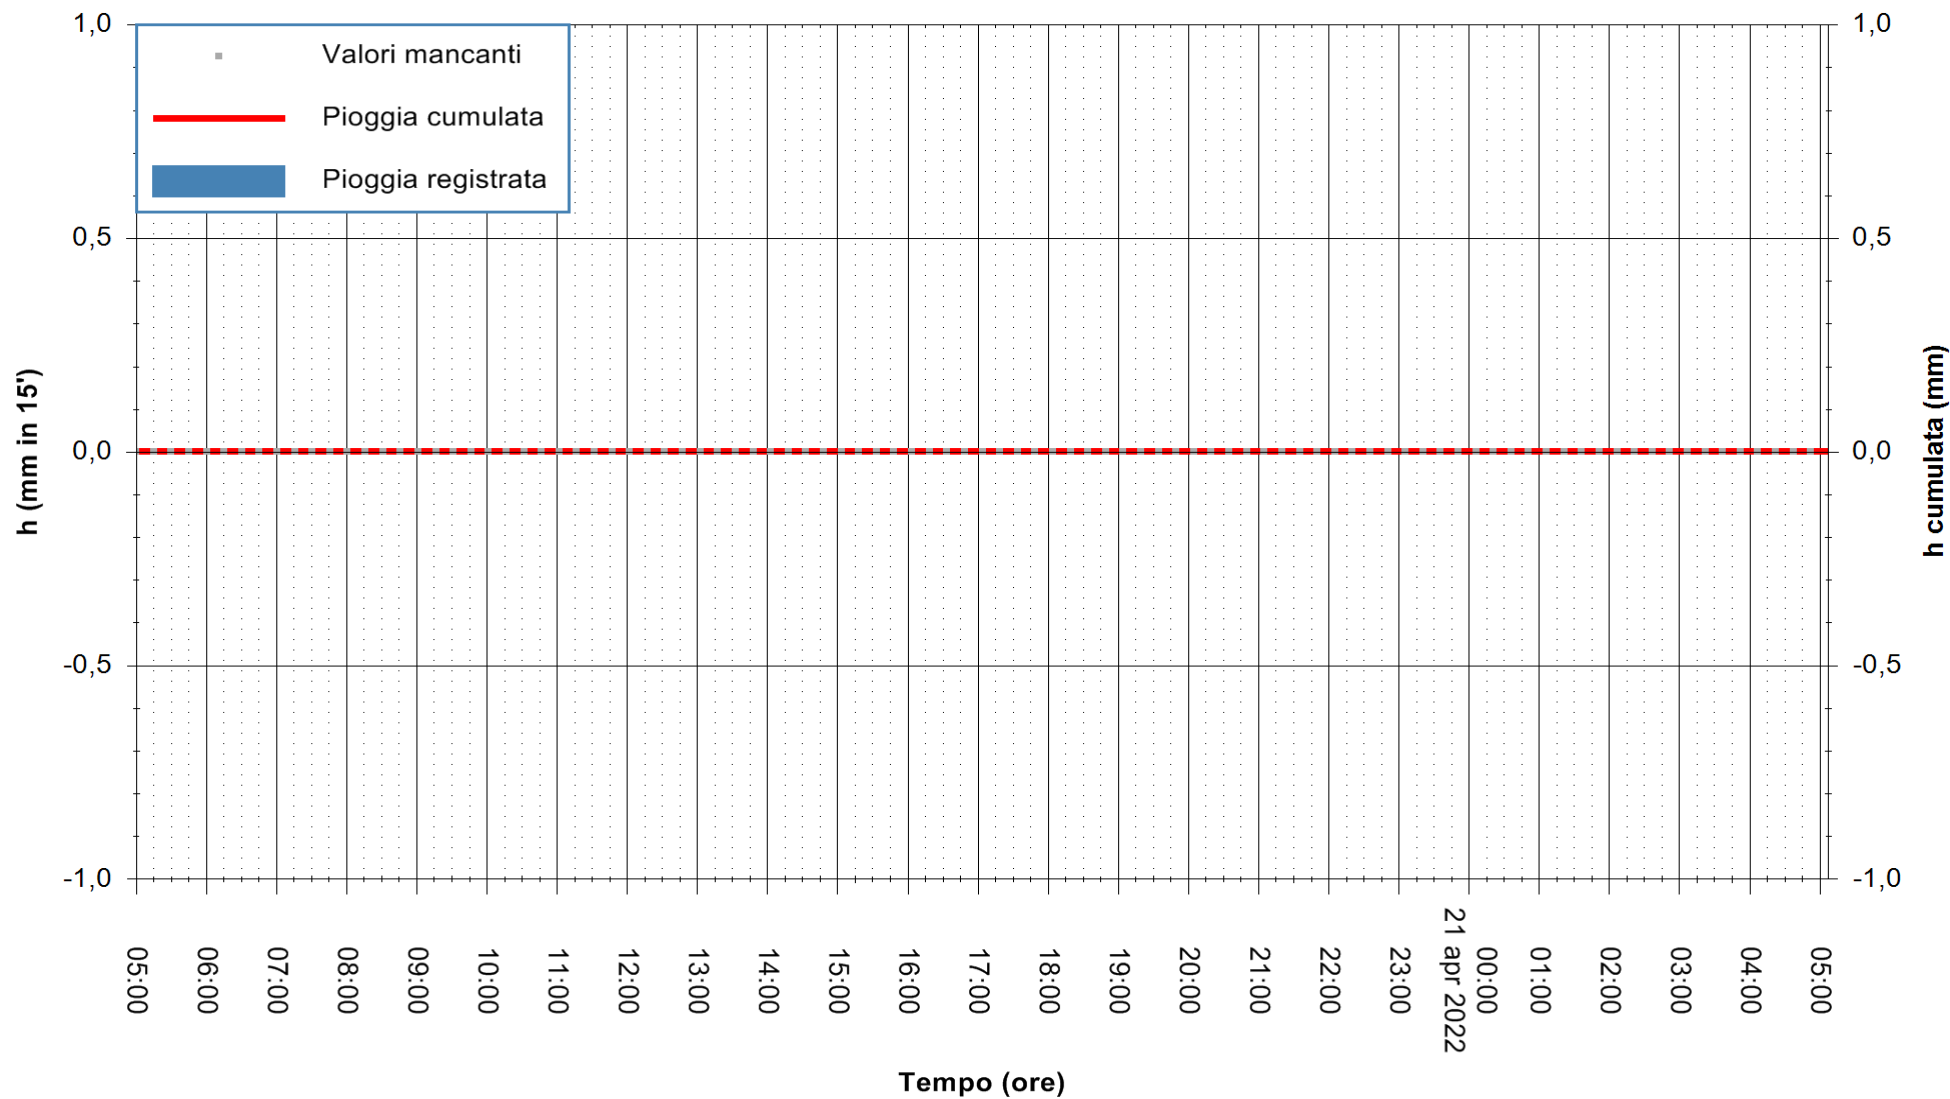

ARPAS
F.to il Dirigente Responsabile
Dott. Giuseppe Bianco

REGIONE AUTONOMA DE SARDIGNA
REGIONE AUTONOMA DELLA SARDEGNA

Stazione pluviometrica DIGA MACCHERONIS
Area DIGA DI MACCHERONIS
Pioggia registrata nelle ultime 24 ore
Estrazione dati delle ore 05:31 del 21/04/2022
Ultimo dato disponibile: 21/04/2022 alle 04:00