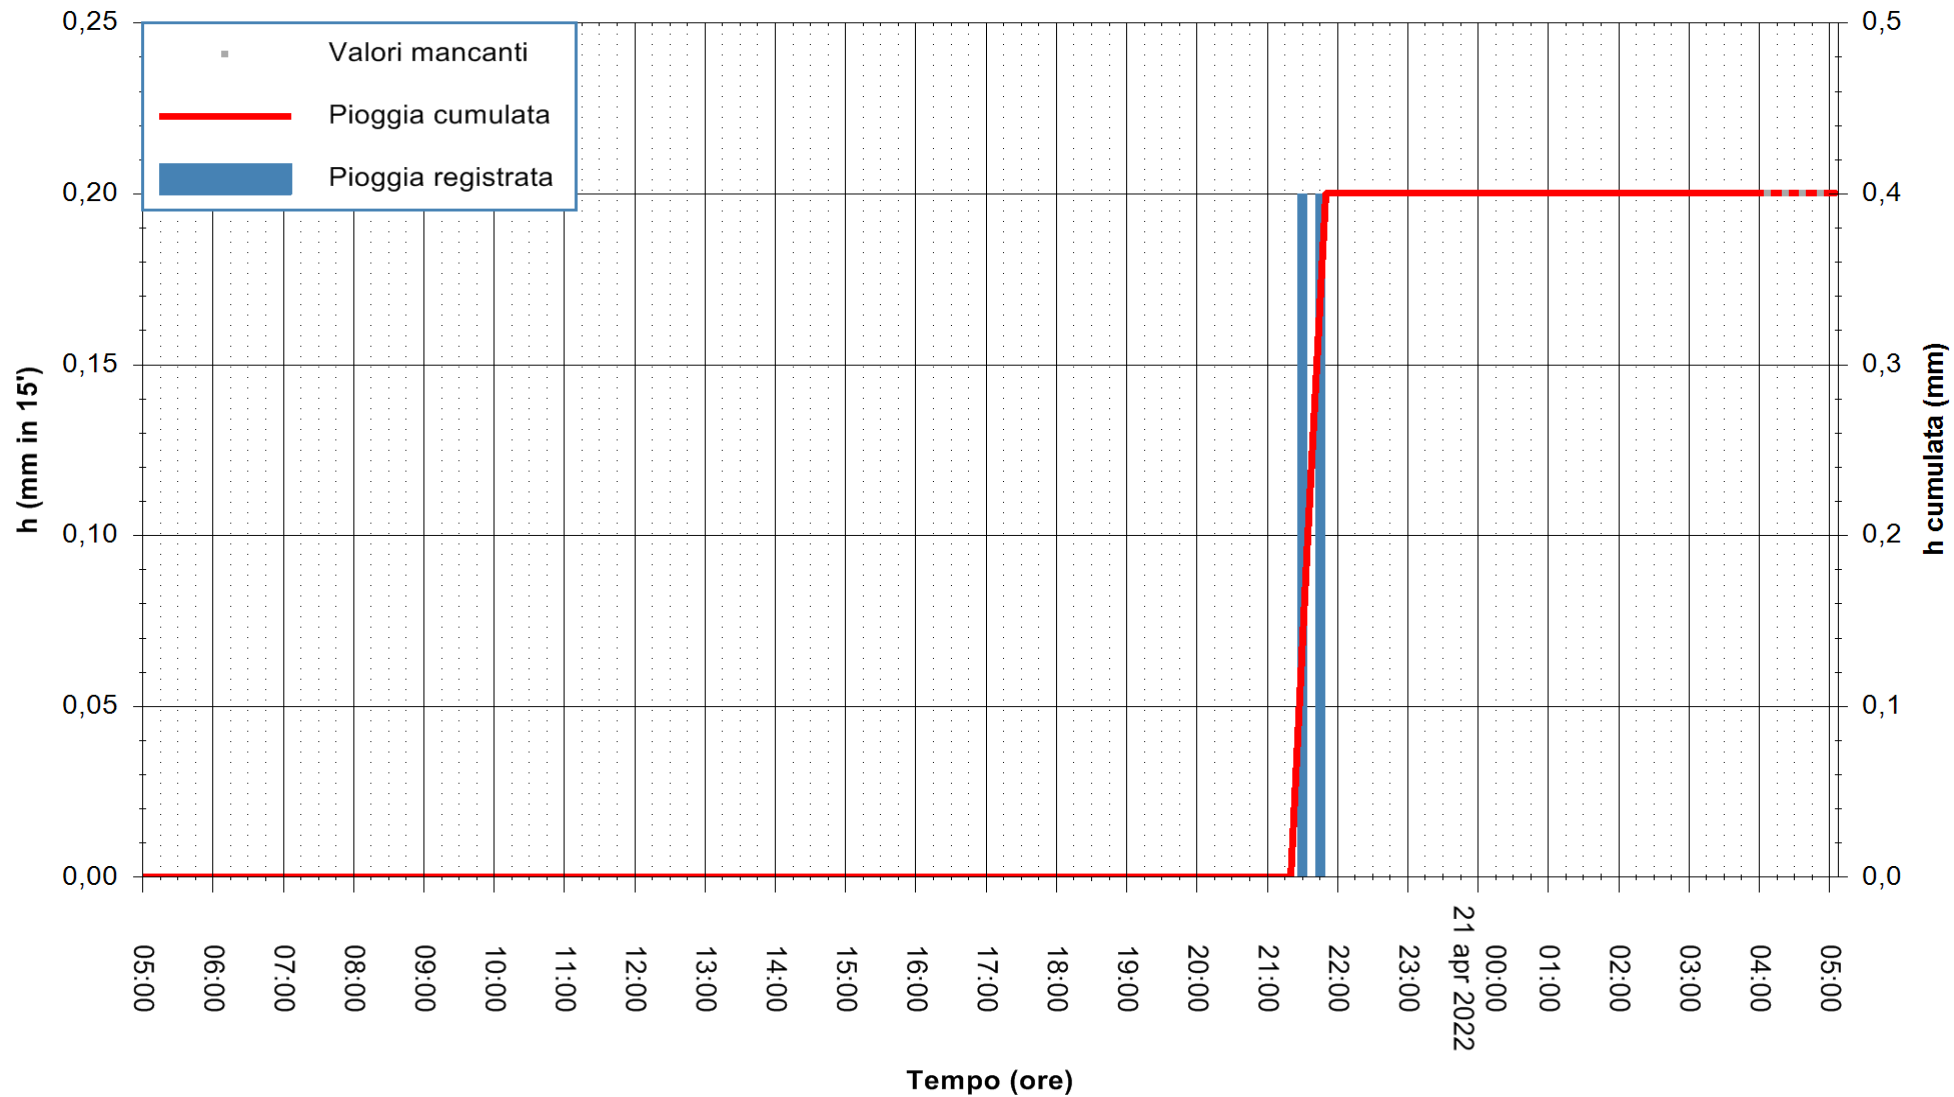

Stazione pluviometrica DIGA NURAGHE ARRUBIU
Area DIGA NURAGHE ARRUBIU
Pioggia registrata nelle ultime 24 ore
Estrazione dati delle ore 05:31 del 21/04/2022
Ultimo dato disponibile: 21/04/2022 alle 04:00

ARPAS
F.to il Dirigente Responsabile
Dott. Giuseppe Bianco

REGIONE AUTÒNOMA DE SARDIGNA
REGIONE AUTONOMA DELLA SARDEGNA

Stazione pluviometrica PORTO TORRES ANDRIOLU
Area REGIONE ANDRIOLU
Pioggia registrata nelle ultime 24 ore
Estrazione dati delle ore 05:31 del 21/04/2022
Ultimo dato disponibile: 21/04/2022 alle 04:00