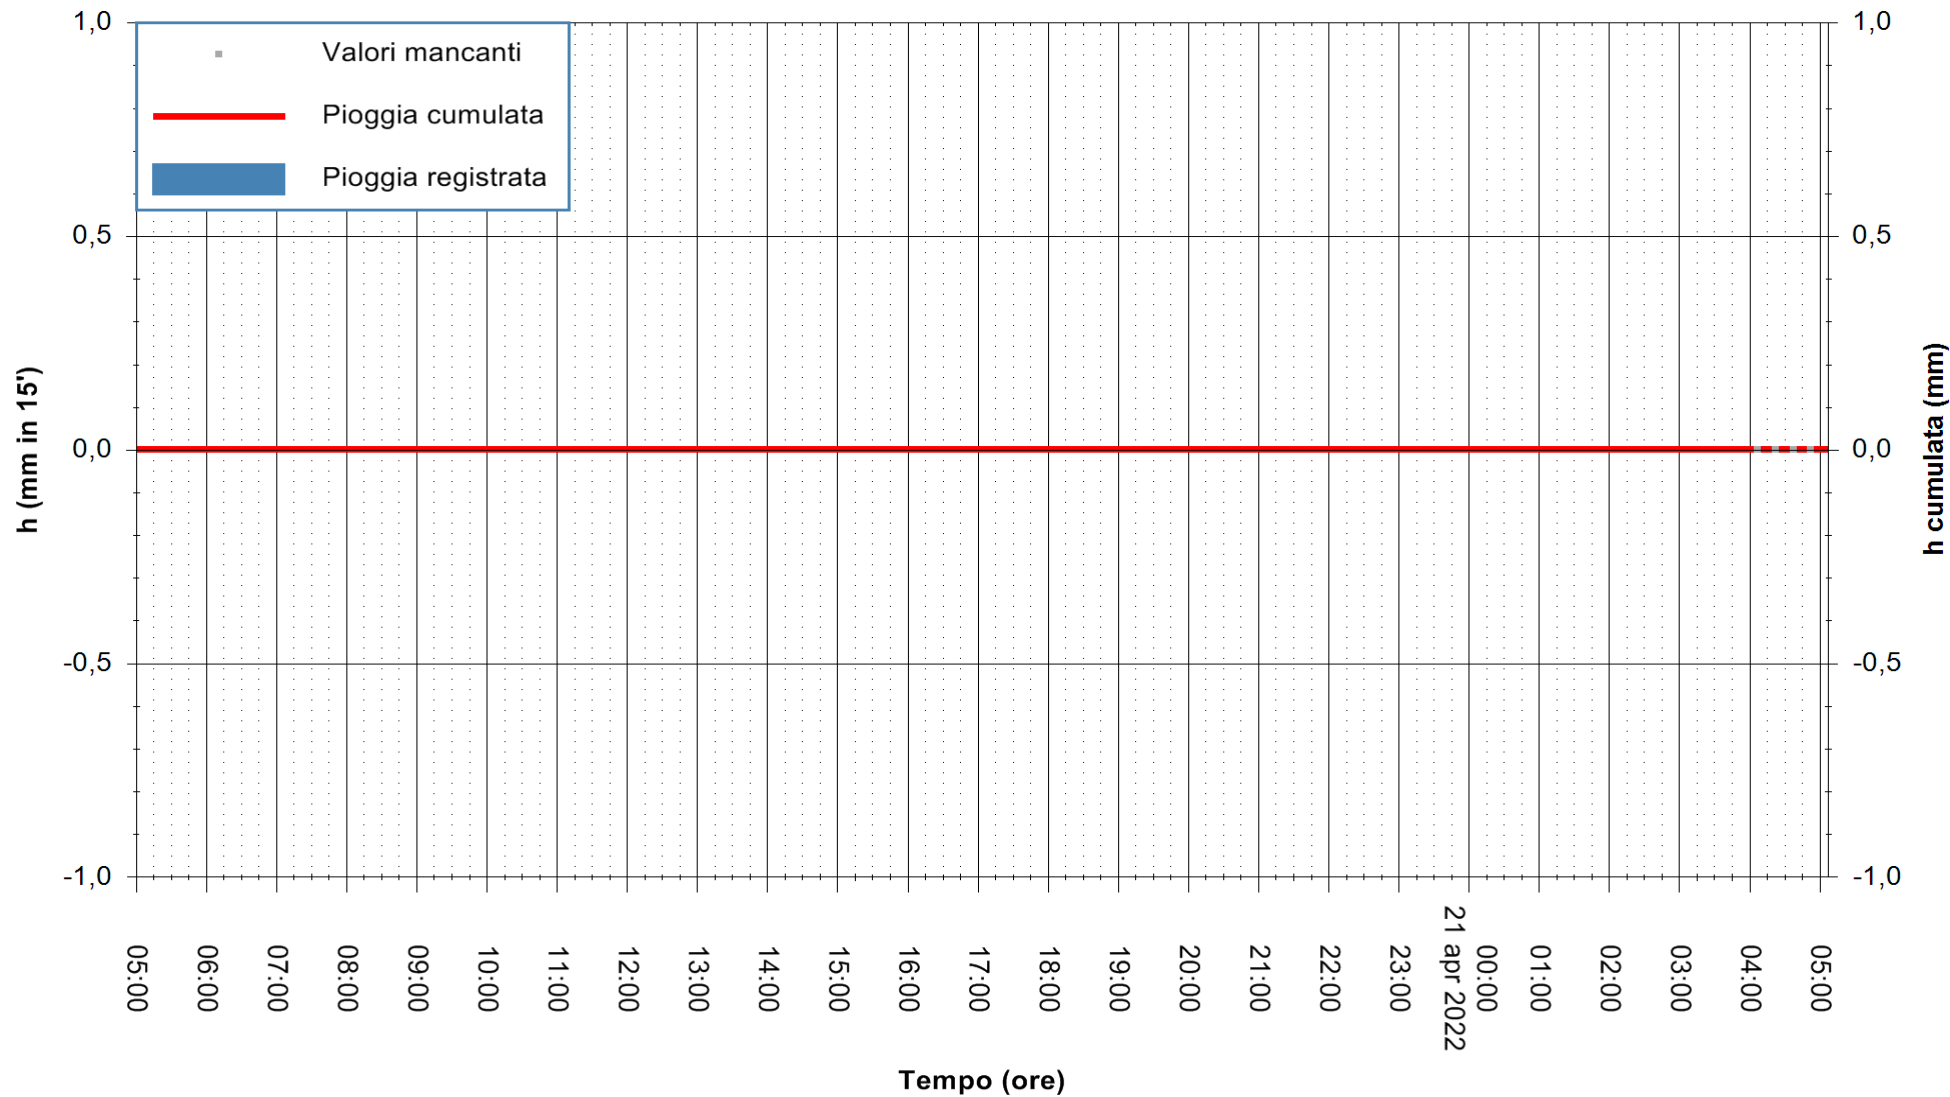

Stazione pluviometrica DIGA NURAGHE ARRUBIU
Area DIGA NURAGHE ARRUBIU
Pioggia registrata nelle ultime 24 ore
Estrazione dati delle ore 05:31 del 21/04/2022
Ultimo dato disponibile: 21/04/2022 alle 04:00

ARPAS
F.to il Dirigente Responsabile
Dott. Giuseppe Bianco

REGIONE AUTÒNOMA DE SARDIGNA
REGIONE AUTONOMA DELLA SARDEGNA

Stazione pluviometrica PORTO TORRES ANDRIOLU
Area REGIONE ANDRIOLU
Pioggia registrata nelle ultime 24 ore
Estrazione dati delle ore 05:31 del 21/04/2022
Ultimo dato disponibile: 21/04/2022 alle 04:00