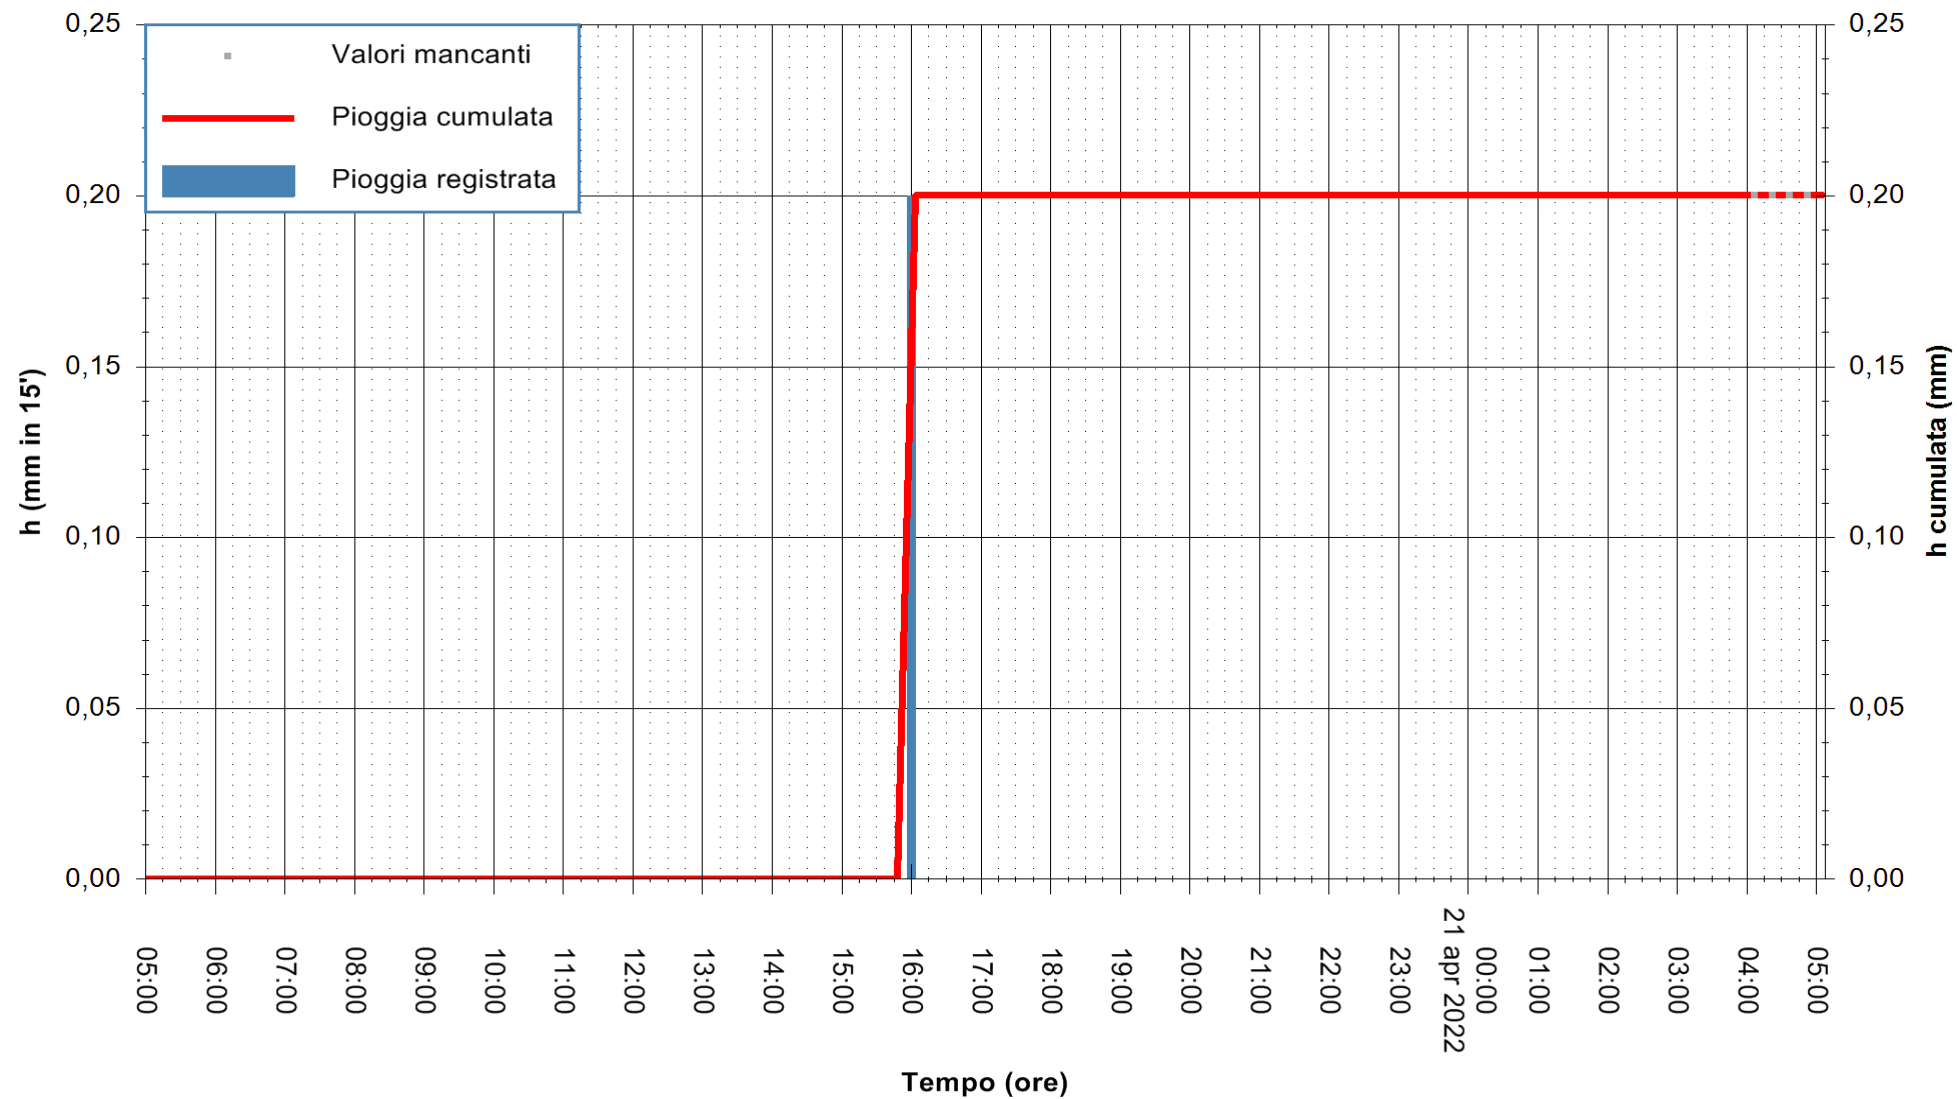

ARPAS
F.to il Dirigente Responsabile
Dott. Giuseppe Bianco

REGIONE AUTONOMA DE SARDIGNA
REGIONE AUTONOMA DELLA SARDEGNA

Stazione pluviometrica DIGA MACCHERONIS
Area DIGA DI MACCHERONIS
Pioggia registrata nelle ultime 24 ore
Estrazione dati delle ore 05:31 del 21/04/2022
Ultimo dato disponibile: 21/04/2022 alle 04:00