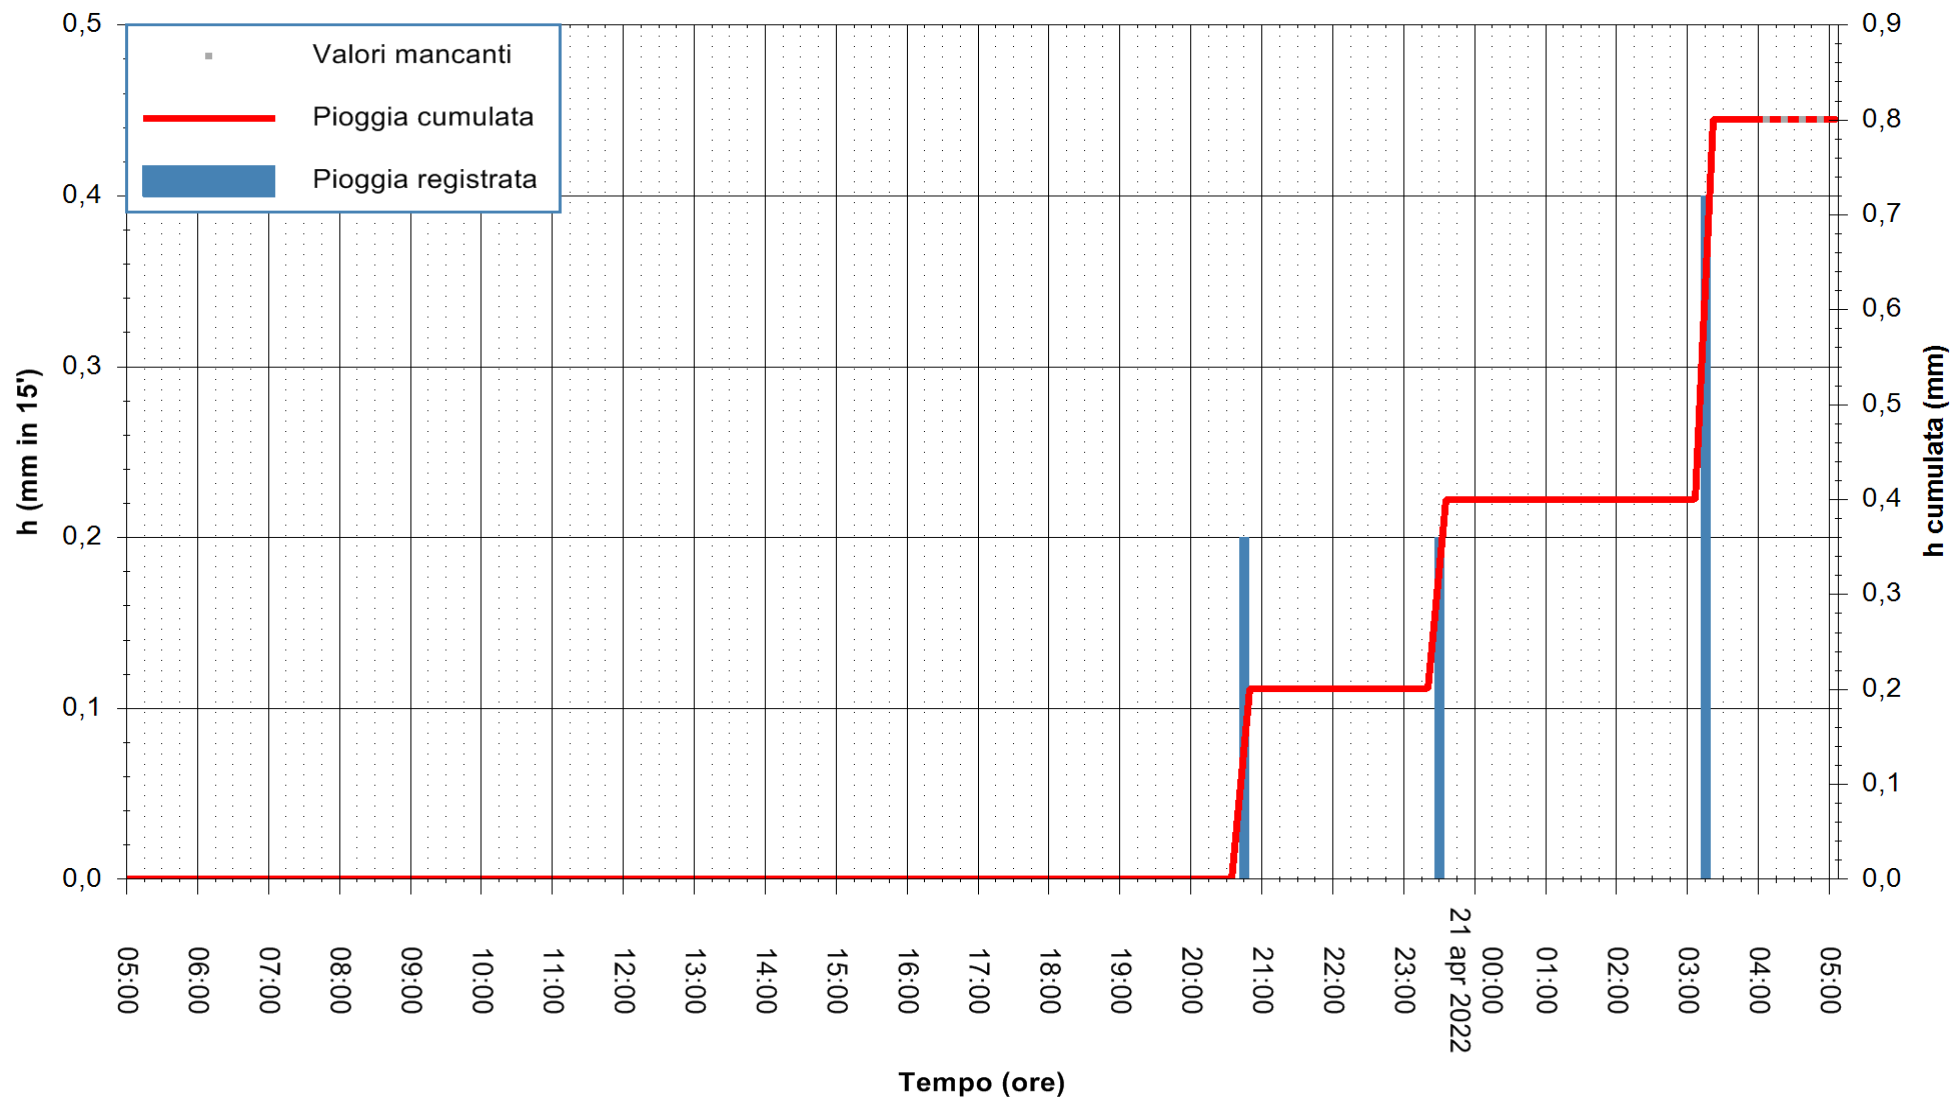

ARPAS
F.to il Dirigente Responsabile
Dott. Giuseppe Bianco

REGIONE AUTÒNOMA DE SARDIGNA
REGIONE AUTONOMA DELLA SARDEGNA

Stazione pluviometrica SANT'ANNA ARRESI PORTO PINO
Area IS PILLONIS

Pioggia registrata nelle ultime 24 ore
Estrazione dati delle ore 05:31 del 21/04/2022
Ultimo dato disponibile: 21/04/2022 alle 03:58