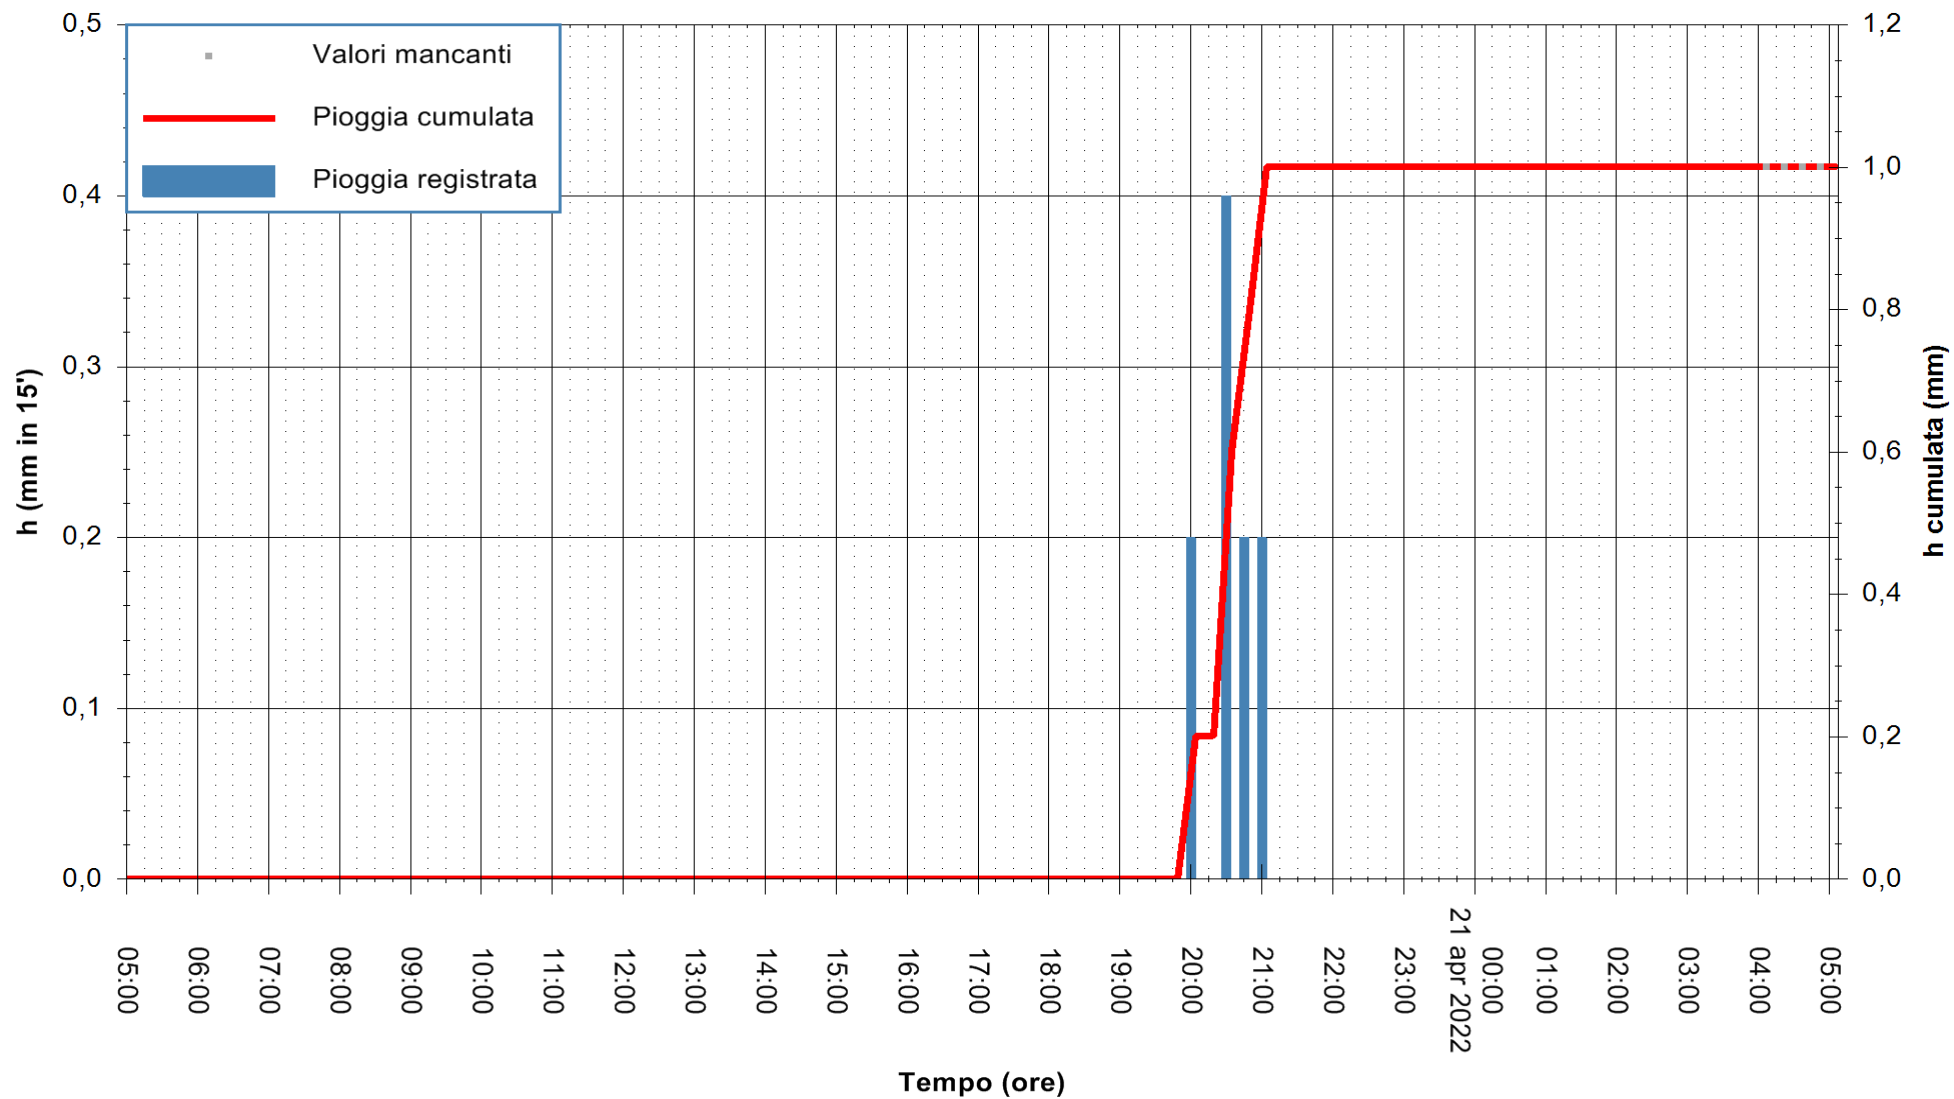

Stazione pluviometrica DIGA NURAGHE ARRUBIU
Area DIGA NURAGHE ARRUBIU
Pioggia registrata nelle ultime 24 ore
Estrazione dati delle ore 05:31 del 21/04/2022
Ultimo dato disponibile: 21/04/2022 alle 04:00

ARPAS
F.to il Dirigente Responsabile
Dott. Giuseppe Bianco

REGIONE AUTÒNOMA DE SARDIGNA
REGIONE AUTONOMA DELLA SARDEGNA

Stazione pluviometrica PORTO TORRES ANDRIOLU
Area REGIONE ANDRIOLU
Pioggia registrata nelle ultime 24 ore
Estrazione dati delle ore 05:31 del 21/04/2022
Ultimo dato disponibile: 21/04/2022 alle 04:00