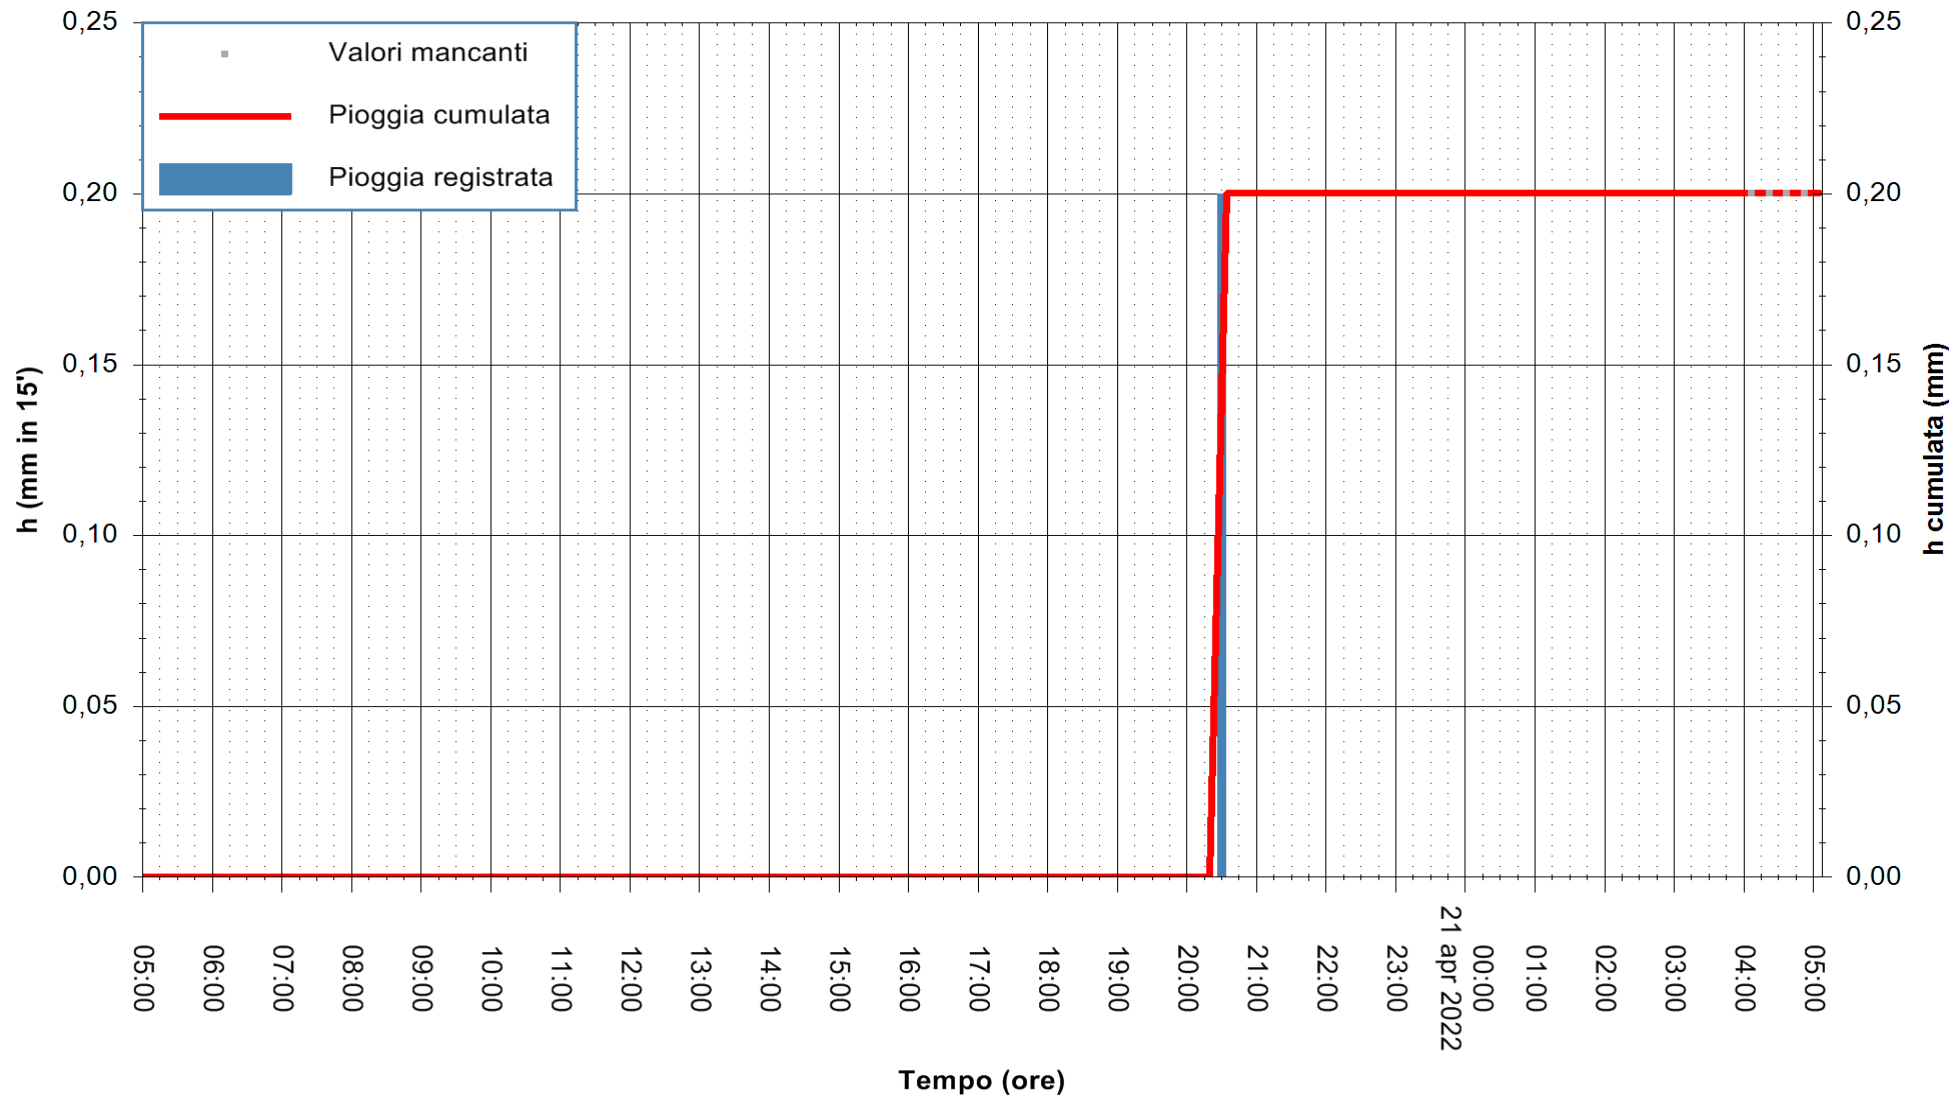

ARPAS
F.to il Dirigente Responsabile
Dott. Giuseppe Bianco

REGIONE AUTONOMA DE SARDIGNA
REGIONE AUTONOMA DELLA SARDEGNA

Stazione pluviometrica DIGA MACCHERONIS
Area DIGA DI MACCHERONIS
Pioggia registrata nelle ultime 24 ore
Estrazione dati delle ore 05:31 del 21/04/2022
Ultimo dato disponibile: 21/04/2022 alle 04:00