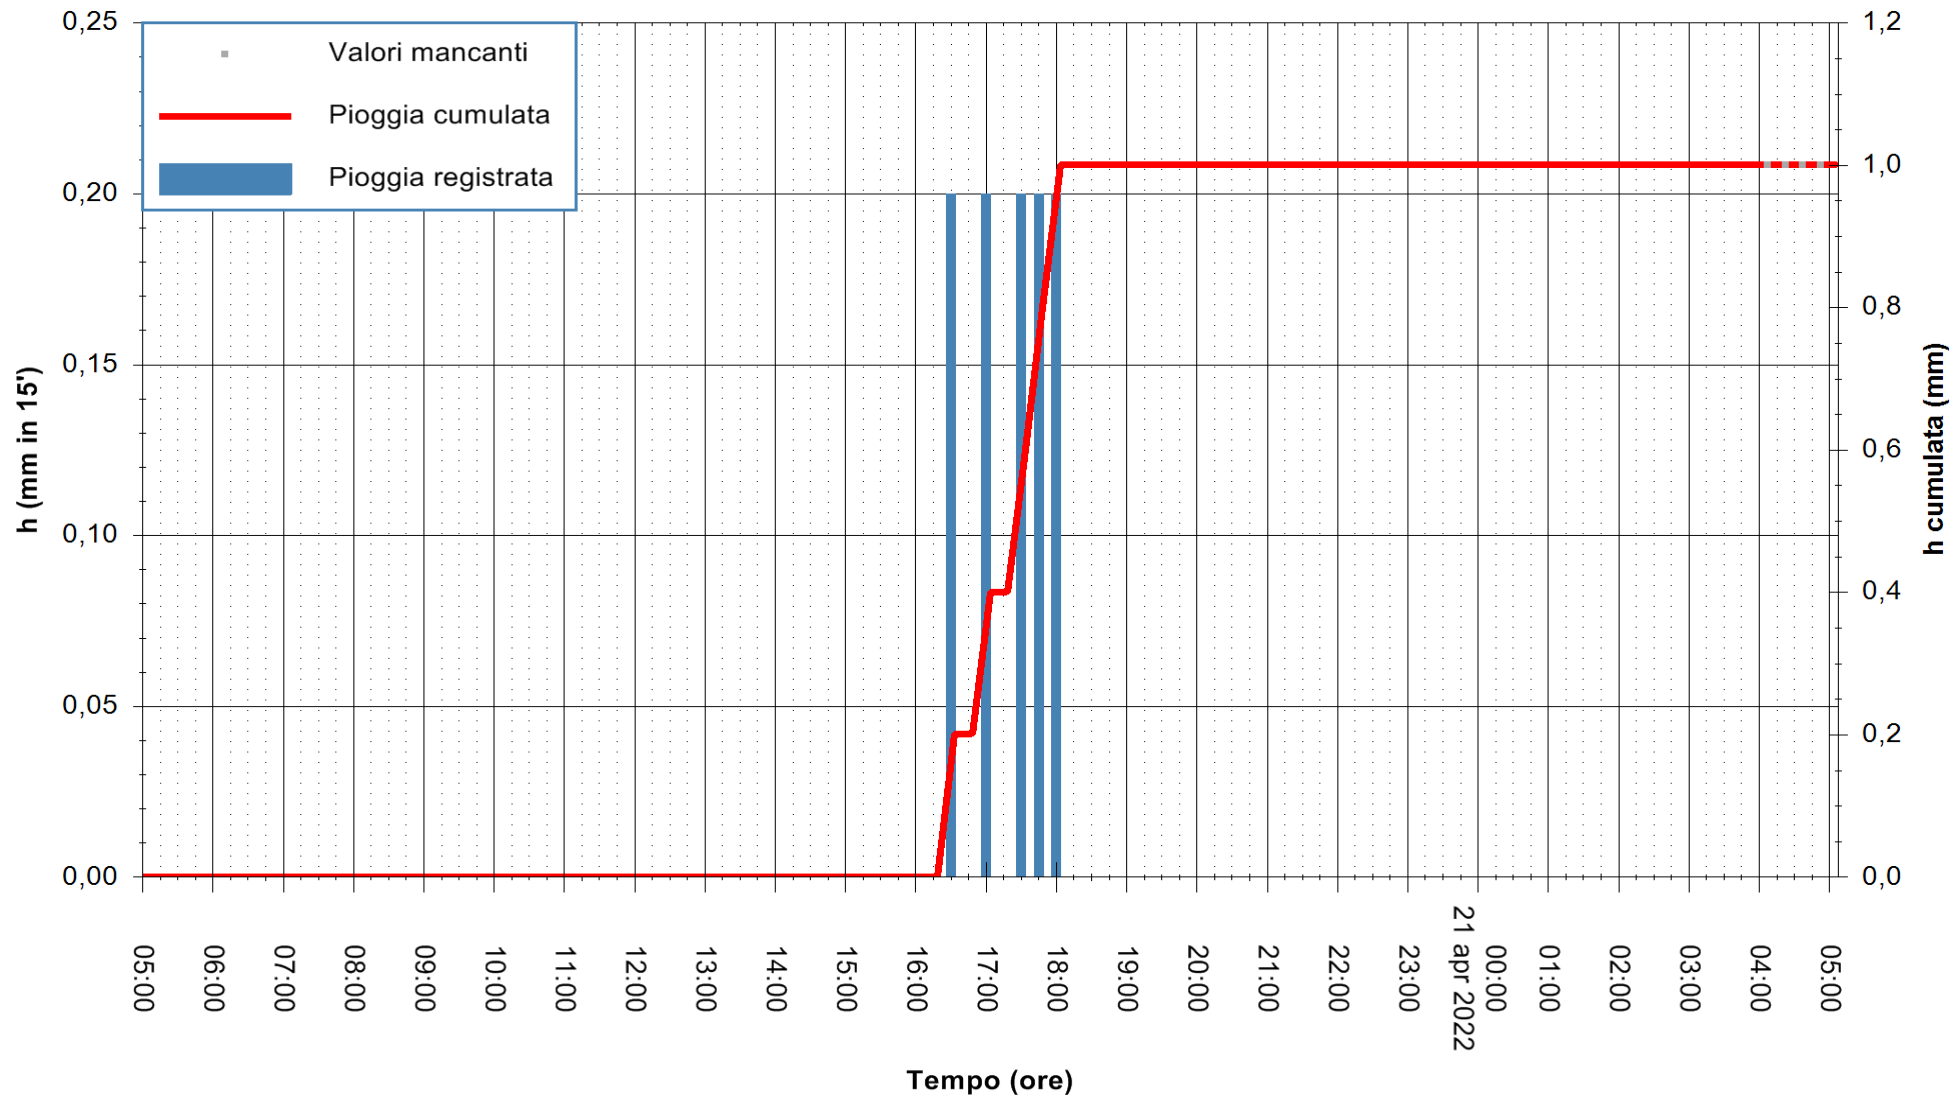

ARPAS
F.to il Dirigente Responsabile
Dott. Giuseppe Bianco

REGIONE AUTÒNOMA DE SARDIGNA
REGIONE AUTONOMA DELLA SARDEGNA

Stazione pluviometrica PORTO TORRES ANDRIOLU
Area REGIONE ANDRIOLU
Pioggia registrata nelle ultime 24 ore
Estrazione dati delle ore 05:31 del 21/04/2022
Ultimo dato disponibile: 21/04/2022 alle 04:00