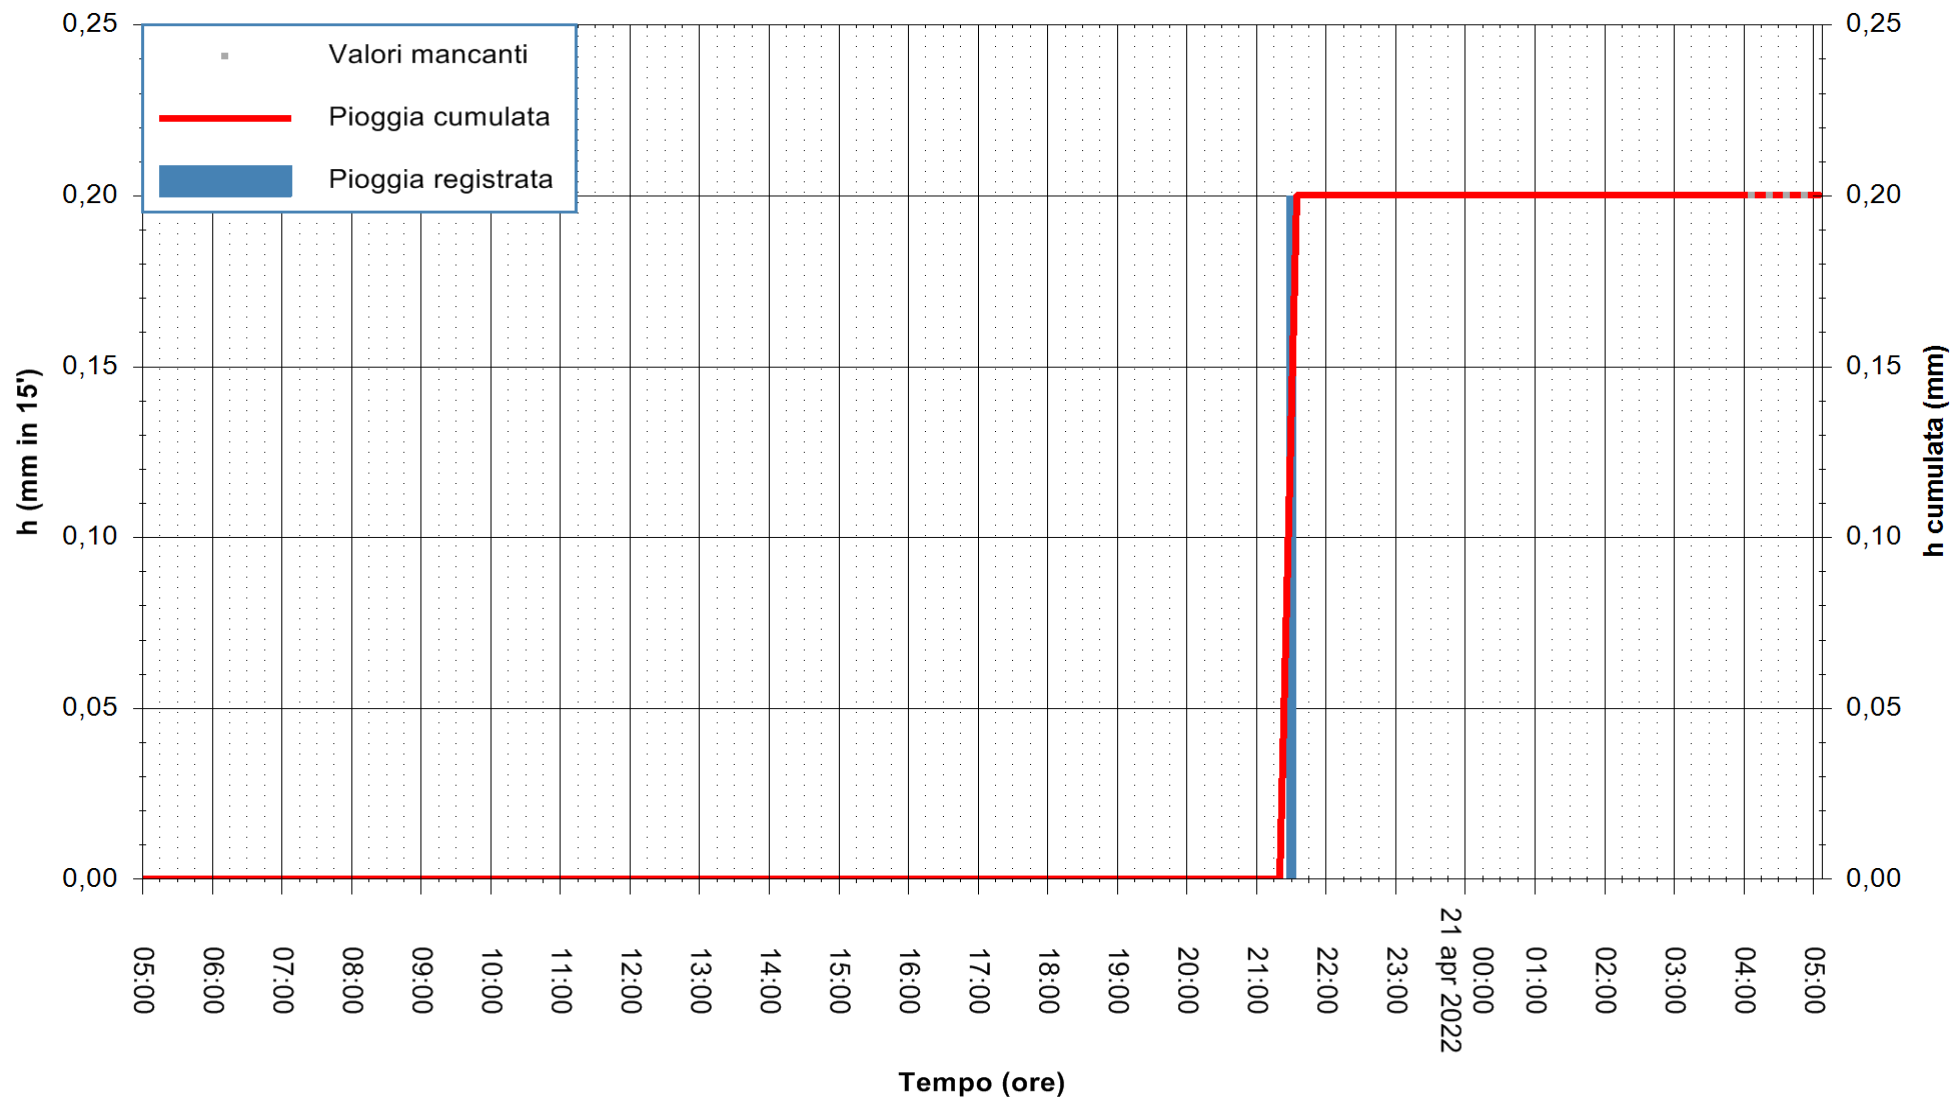

Stazione pluviometrica DIGA NURAGHE ARRUBIU
Area DIGA NURAGHE ARRUBIU
Pioggia registrata nelle ultime 24 ore
Estrazione dati delle ore 05:31 del 21/04/2022
Ultimo dato disponibile: 21/04/2022 alle 04:00

ARPAS
F.to il Dirigente Responsabile
Dott. Giuseppe Bianco

REGIONE AUTÒNOMA DE SARDIGNA
REGIONE AUTONOMA DELLA SARDEGNA

Stazione pluviometrica PORTO TORRES ANDRIOLU
Area REGIONE ANDRIOLU
Pioggia registrata nelle ultime 24 ore
Estrazione dati delle ore 05:31 del 21/04/2022
Ultimo dato disponibile: 21/04/2022 alle 04:00