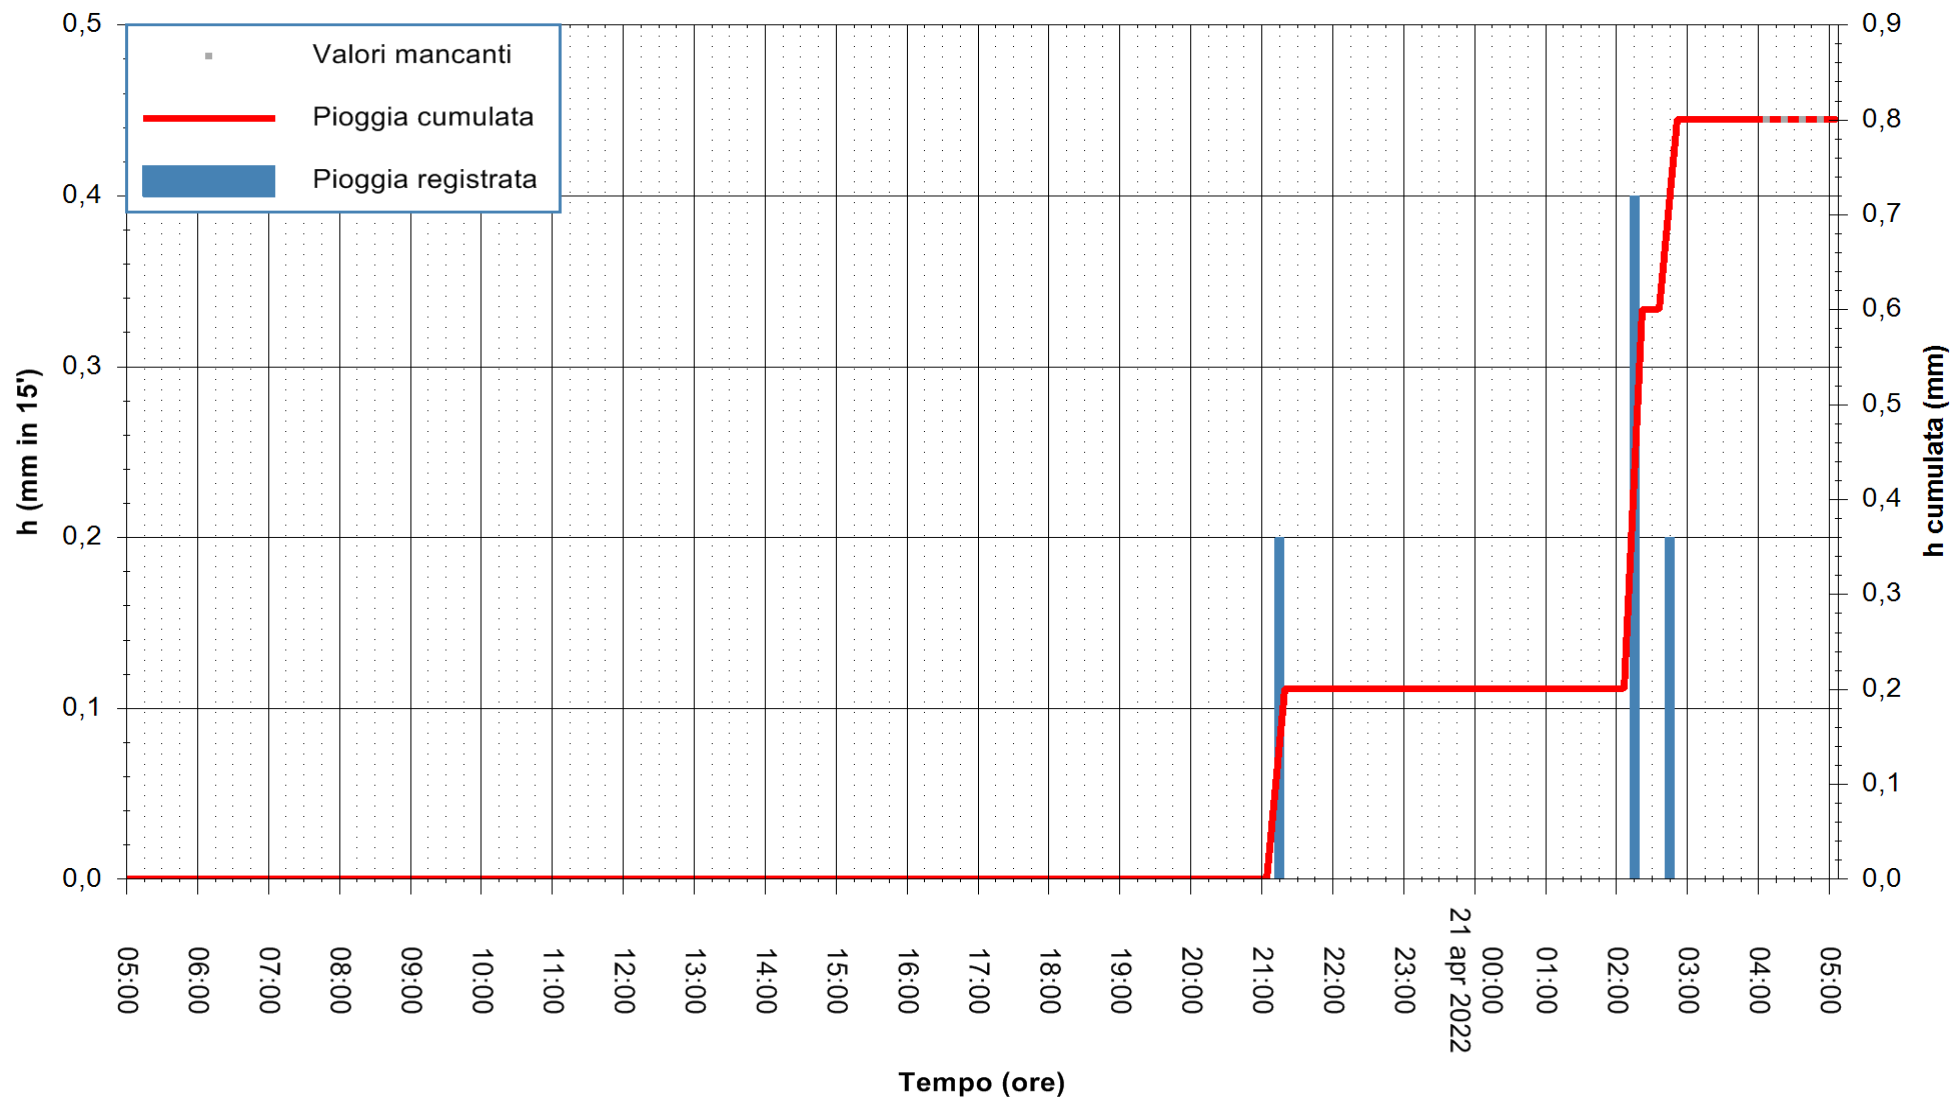

Stazione pluviometrica DIGA NURAGHE ARRUBIU
Area DIGA NURAGHE ARRUBIU
Pioggia registrata nelle ultime 24 ore
Estrazione dati delle ore 05:31 del 21/04/2022
Ultimo dato disponibile: 21/04/2022 alle 04:00

ARPAS
F.to il Dirigente Responsabile
Dott. Giuseppe Bianco

REGIONE AUTÒNOMA DE SARDIGNA
REGIONE AUTONOMA DELLA SARDEGNA

Stazione pluviometrica PORTO TORRES ANDRIOLU
Area REGIONE ANDRIOLU
Pioggia registrata nelle ultime 24 ore
Estrazione dati delle ore 05:31 del 21/04/2022
Ultimo dato disponibile: 21/04/2022 alle 04:00