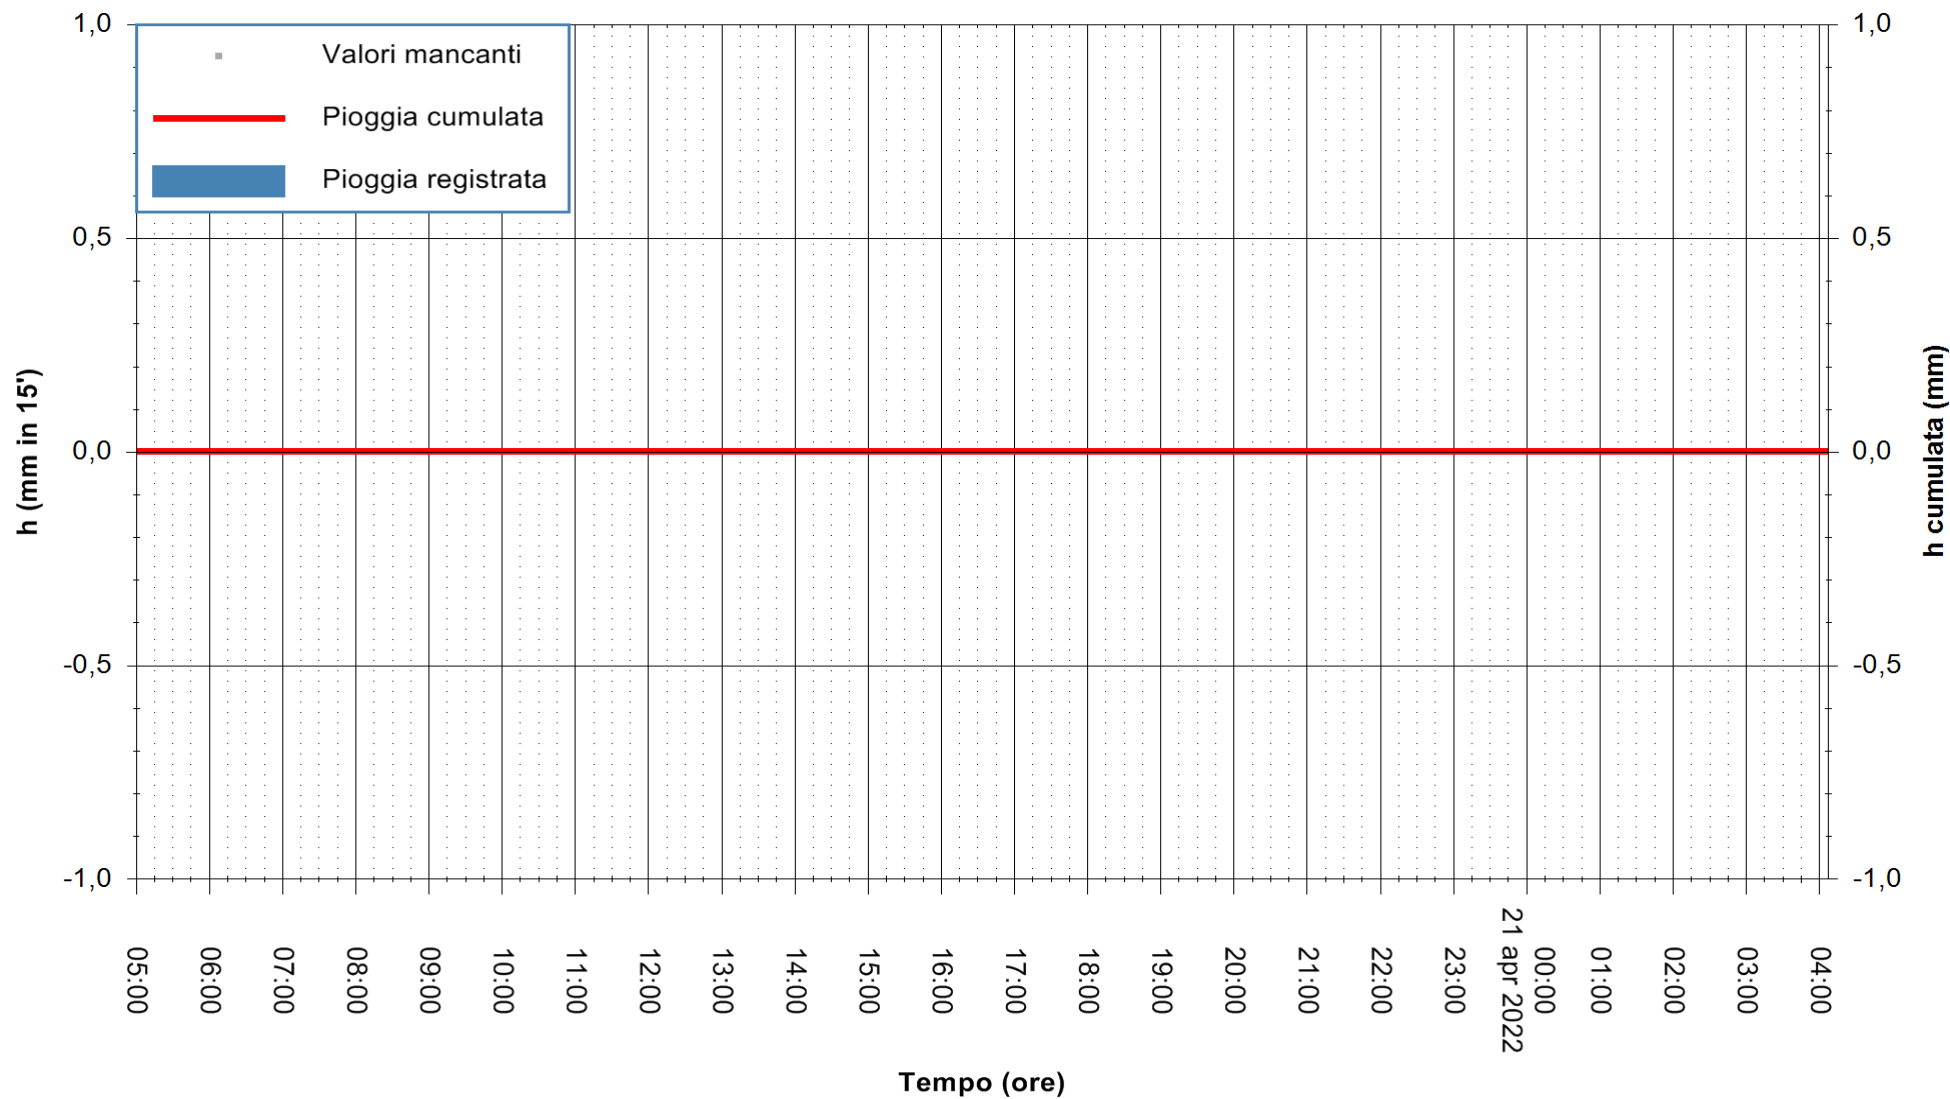

Stazione pluviometrica DIGA NURAGHE ARRUBIU
Area DIGA NURAGHE ARRUBIU
Pioggia registrata nelle ultime 24 ore
Estrazione dati delle ore 05:31 del 21/04/2022
Ultimo dato disponibile: 21/04/2022 alle 04:00

ARPAS
F.to il Dirigente Responsabile
Dott. Giuseppe Bianco

REGIONE AUTÒNOMA DE SARDIGNA
REGIONE AUTONOMA DELLA SARDEGNA

Stazione pluviometrica PORTO TORRES ANDRIOLU
Area REGIONE ANDRIOLU
Pioggia registrata nelle ultime 24 ore
Estrazione dati delle ore 05:31 del 21/04/2022
Ultimo dato disponibile: 21/04/2022 alle 04:00