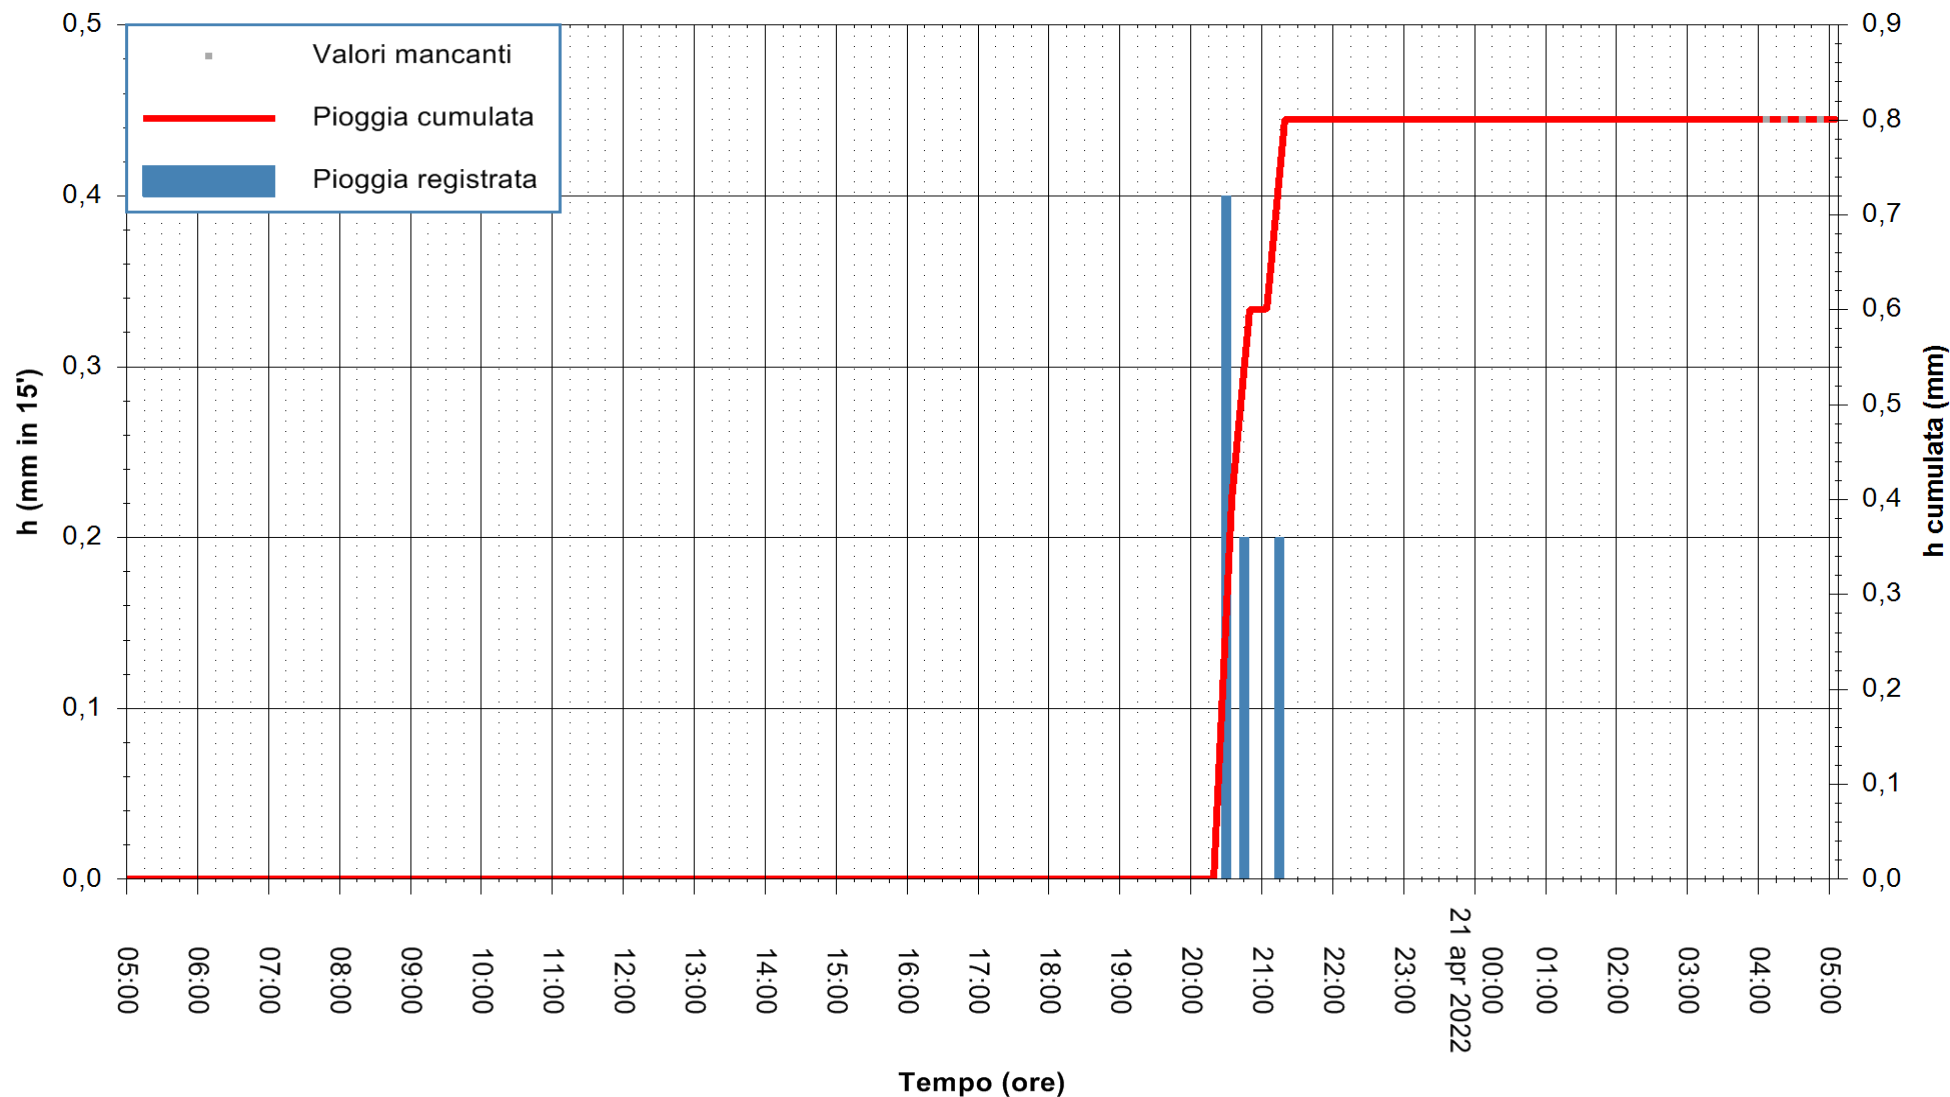

ARPAS
F.to il Dirigente Responsabile
Dott. Giuseppe Bianco

REGIONE AUTONOMA DE SARDIGNA
REGIONE AUTONOMA DELLA SARDEGNA

Stazione pluviometrica DIGA MACCHERONIS
Area DIGA DI MACCHERONIS
Pioggia registrata nelle ultime 24 ore
Estrazione dati delle ore 05:31 del 21/04/2022
Ultimo dato disponibile: 21/04/2022 alle 04:00