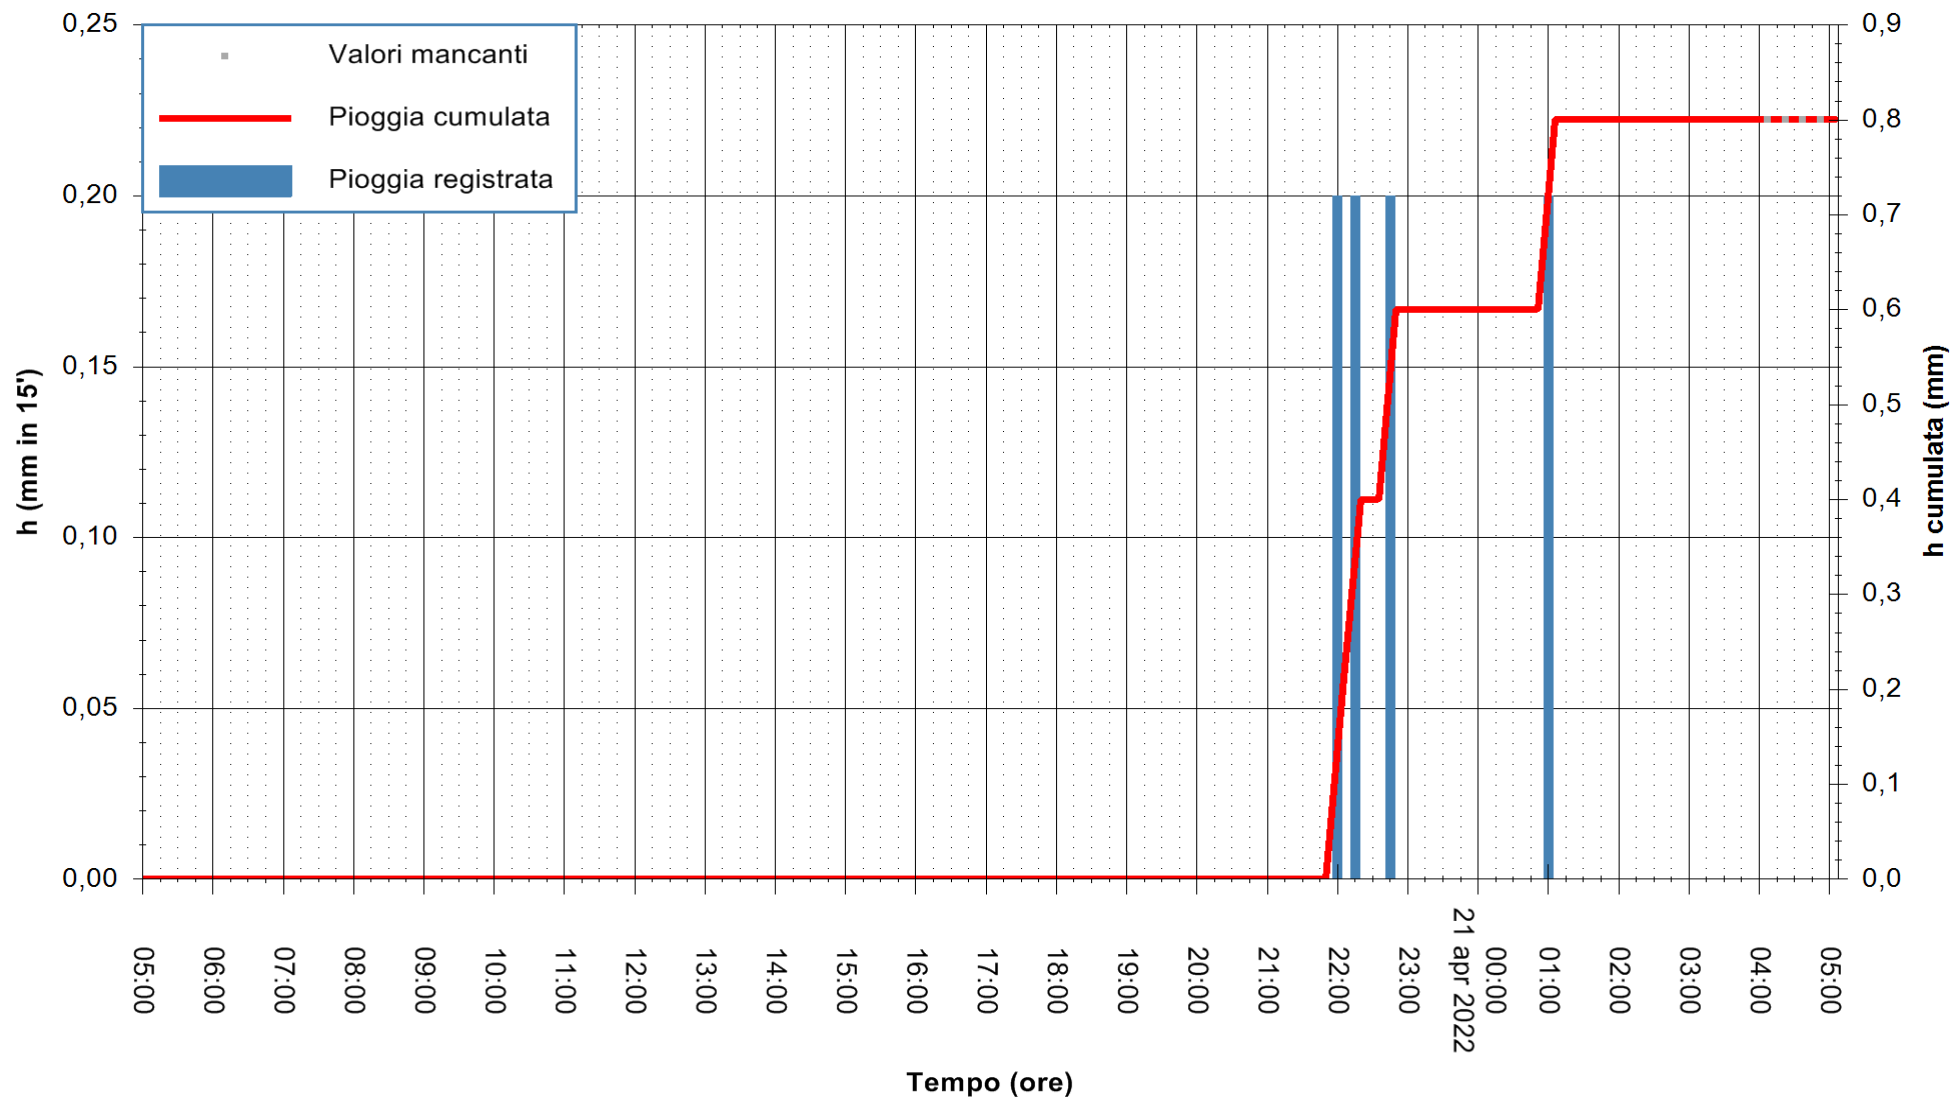

ARPAS
F.to il Dirigente Responsabile
Dott. Giuseppe Bianco

REGIONE AUTÒNOMA DE SARDIGNA
REGIONE AUTONOMA DELLA SARDEGNA

Stazione pluviometrica CARBONIA C.RA FLUMENTEPIDO
Area FLUMETEPIDO

Pioggia registrata nelle ultime 24 ore
Estrazione dati delle ore 05:31 del 21/04/2022
Ultimo dato disponibile: 21/04/2022 alle 04:00