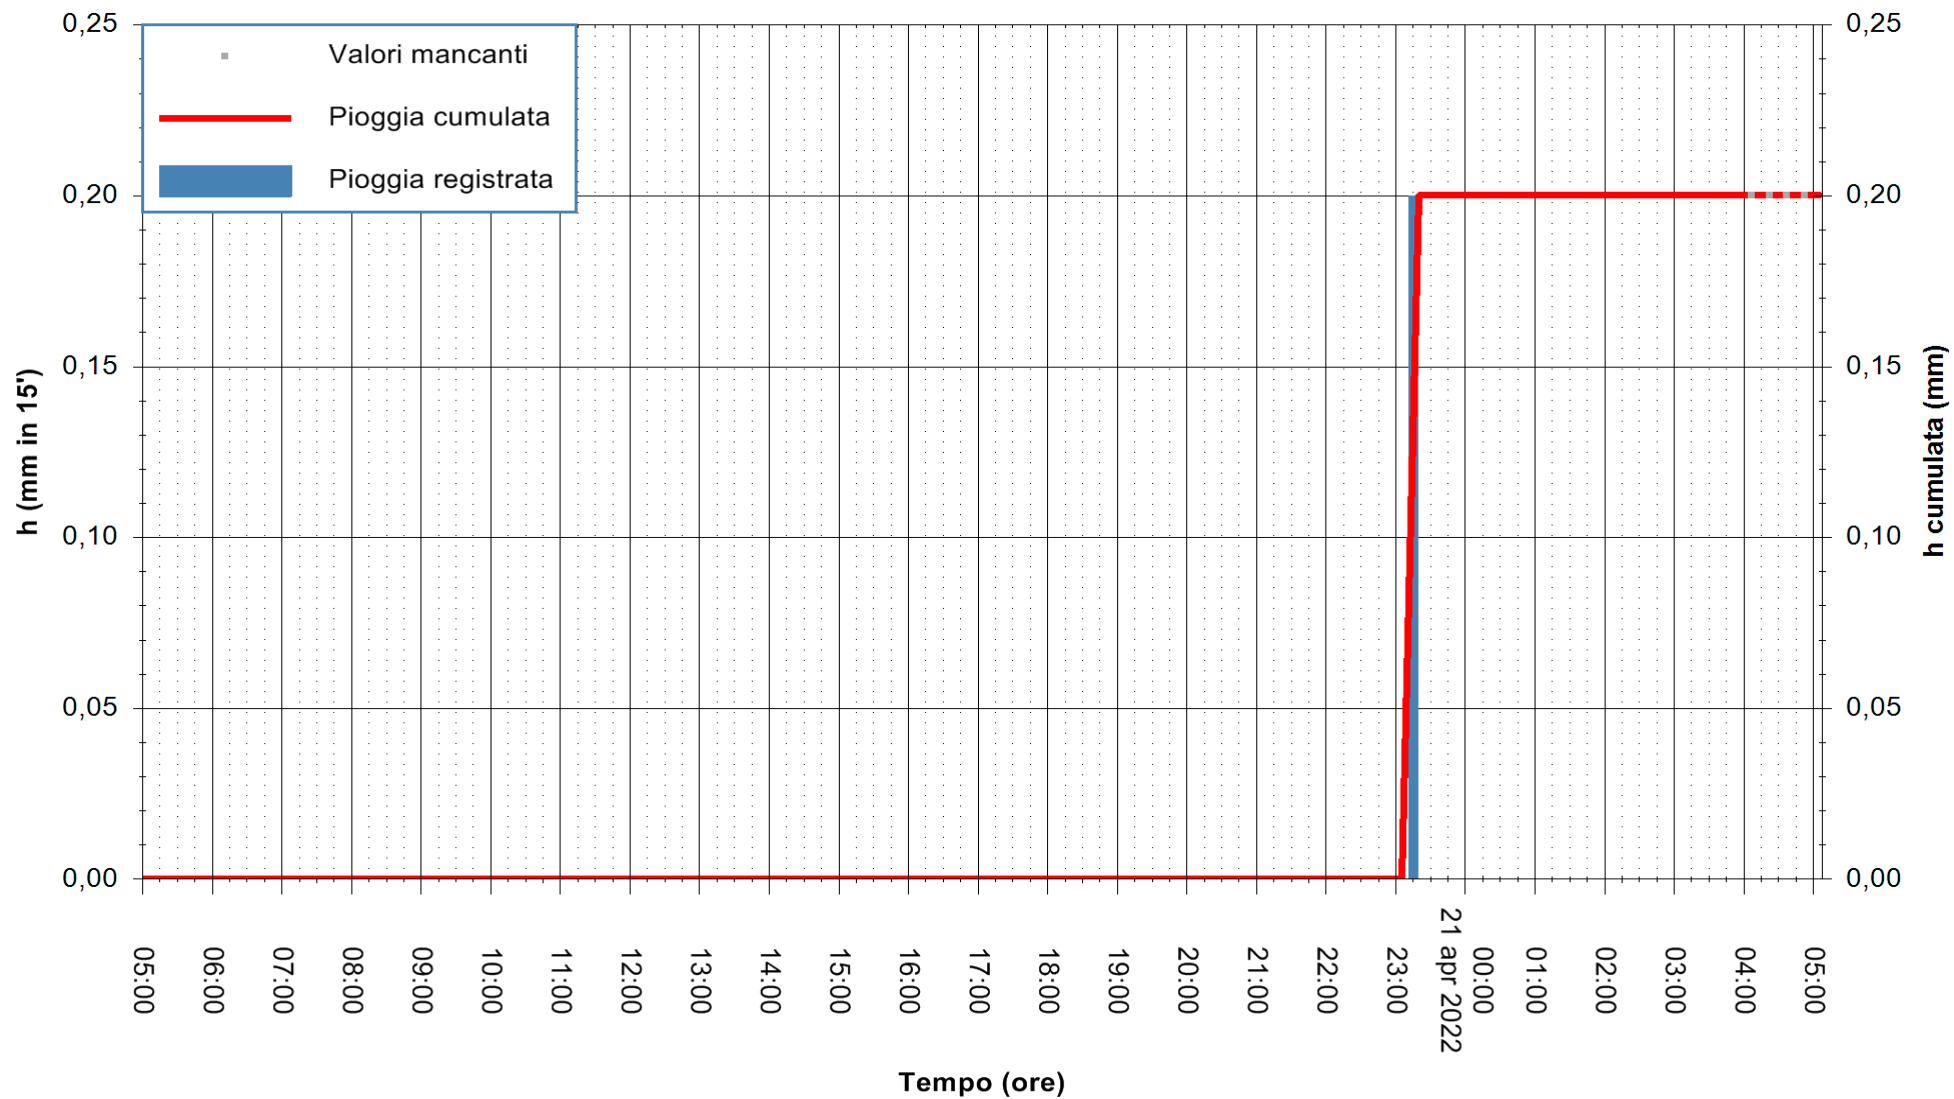

ARPAS
F.to il Dirigente Responsabile
Dott. Giuseppe Bianco

REGIONE AUTÒNOMA DE SARDIGNA
REGIONE AUTONOMA DELLA SARDEGNA

Stazione pluviometrica SANT'ANNA ARRESI PORTO PINO
Area IS PILLONIS

Pioggia registrata nelle ultime 24 ore
Estrazione dati delle ore 05:31 del 21/04/2022
Ultimo dato disponibile: 21/04/2022 alle 03:58