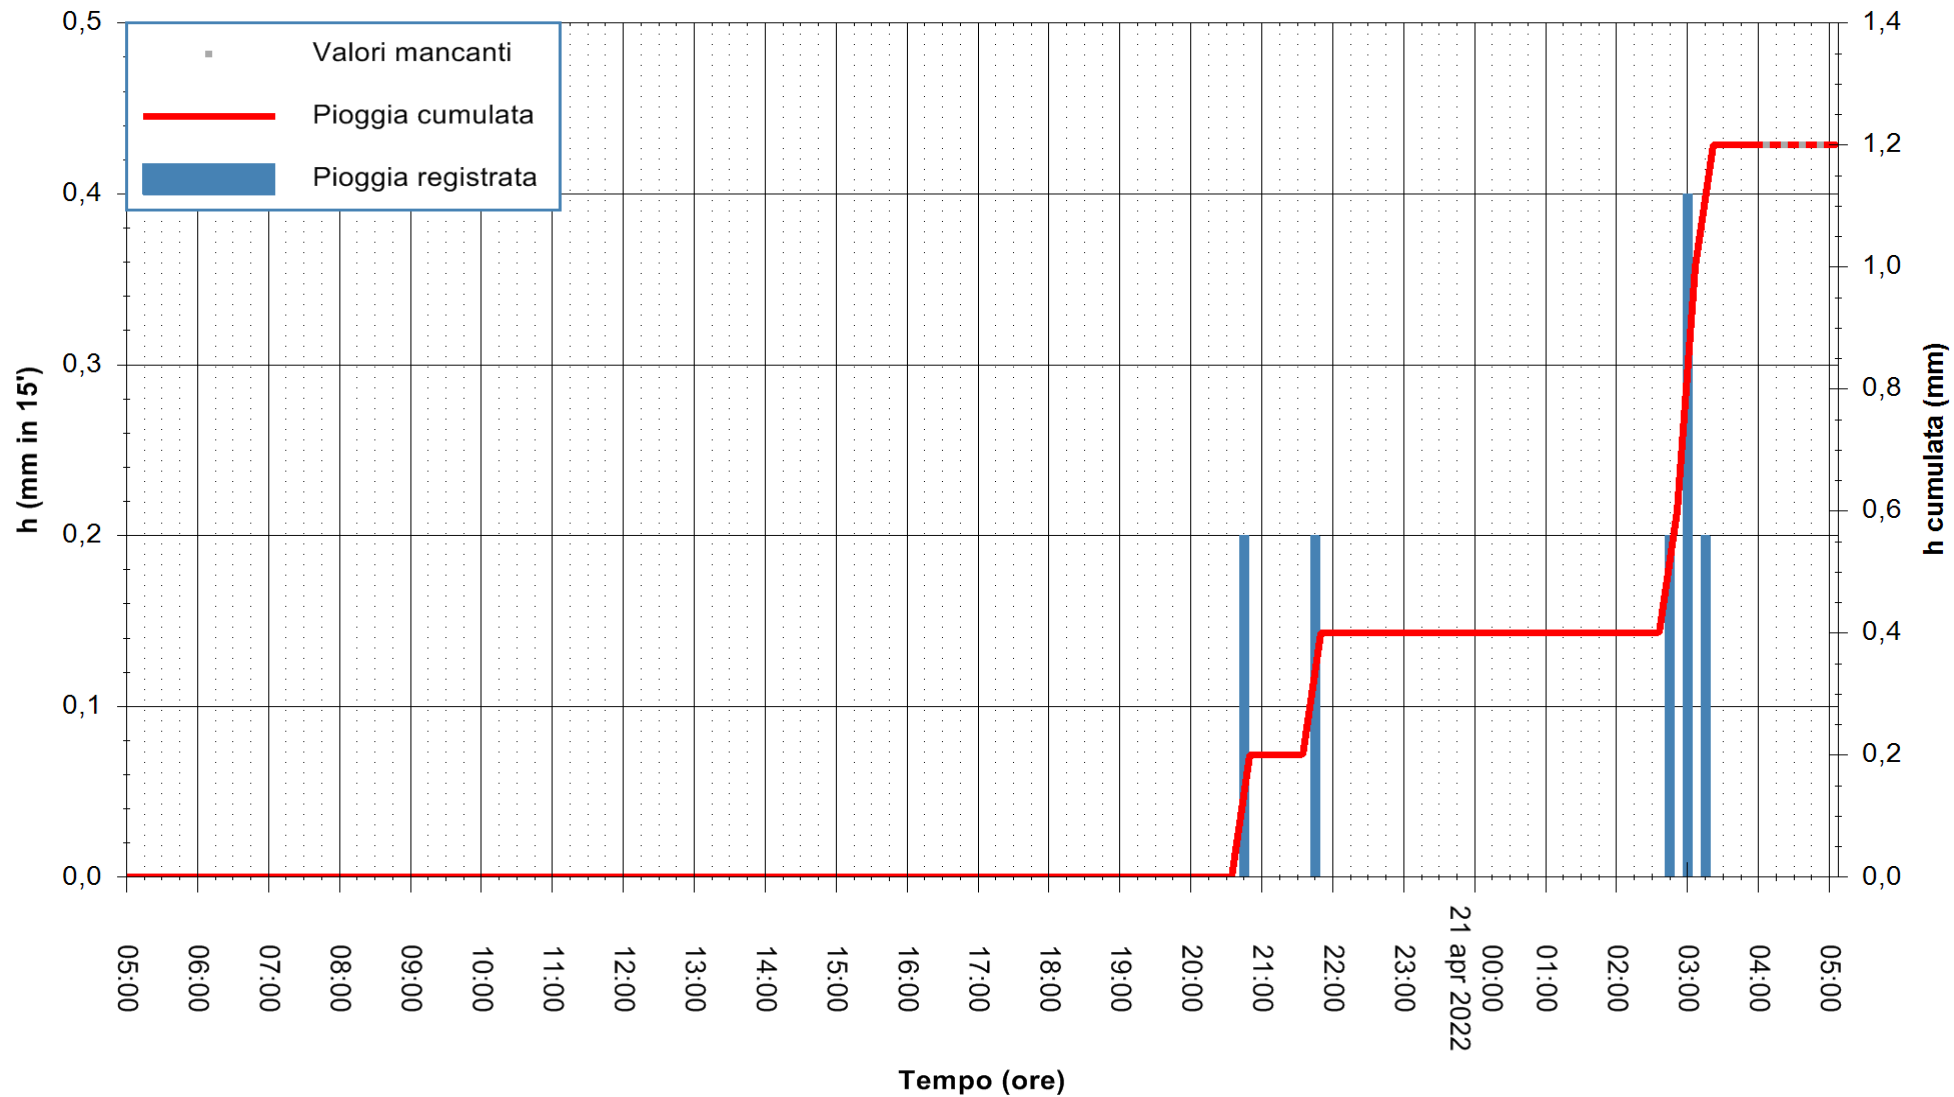

Stazione pluviometrica DIGA NURAGHE ARRUBIU
Area DIGA NURAGHE ARRUBIU
Pioggia registrata nelle ultime 24 ore
Estrazione dati delle ore 05:31 del 21/04/2022
Ultimo dato disponibile: 21/04/2022 alle 04:00

ARPAS
F.to il Dirigente Responsabile
Dott. Giuseppe Bianco

REGIONE AUTÒNOMA DE SARDIGNA
REGIONE AUTONOMA DELLA SARDEGNA

Stazione pluviometrica PORTO TORRES ANDRIOLU
Area REGIONE ANDRIOLU
Pioggia registrata nelle ultime 24 ore
Estrazione dati delle ore 05:31 del 21/04/2022
Ultimo dato disponibile: 21/04/2022 alle 04:00