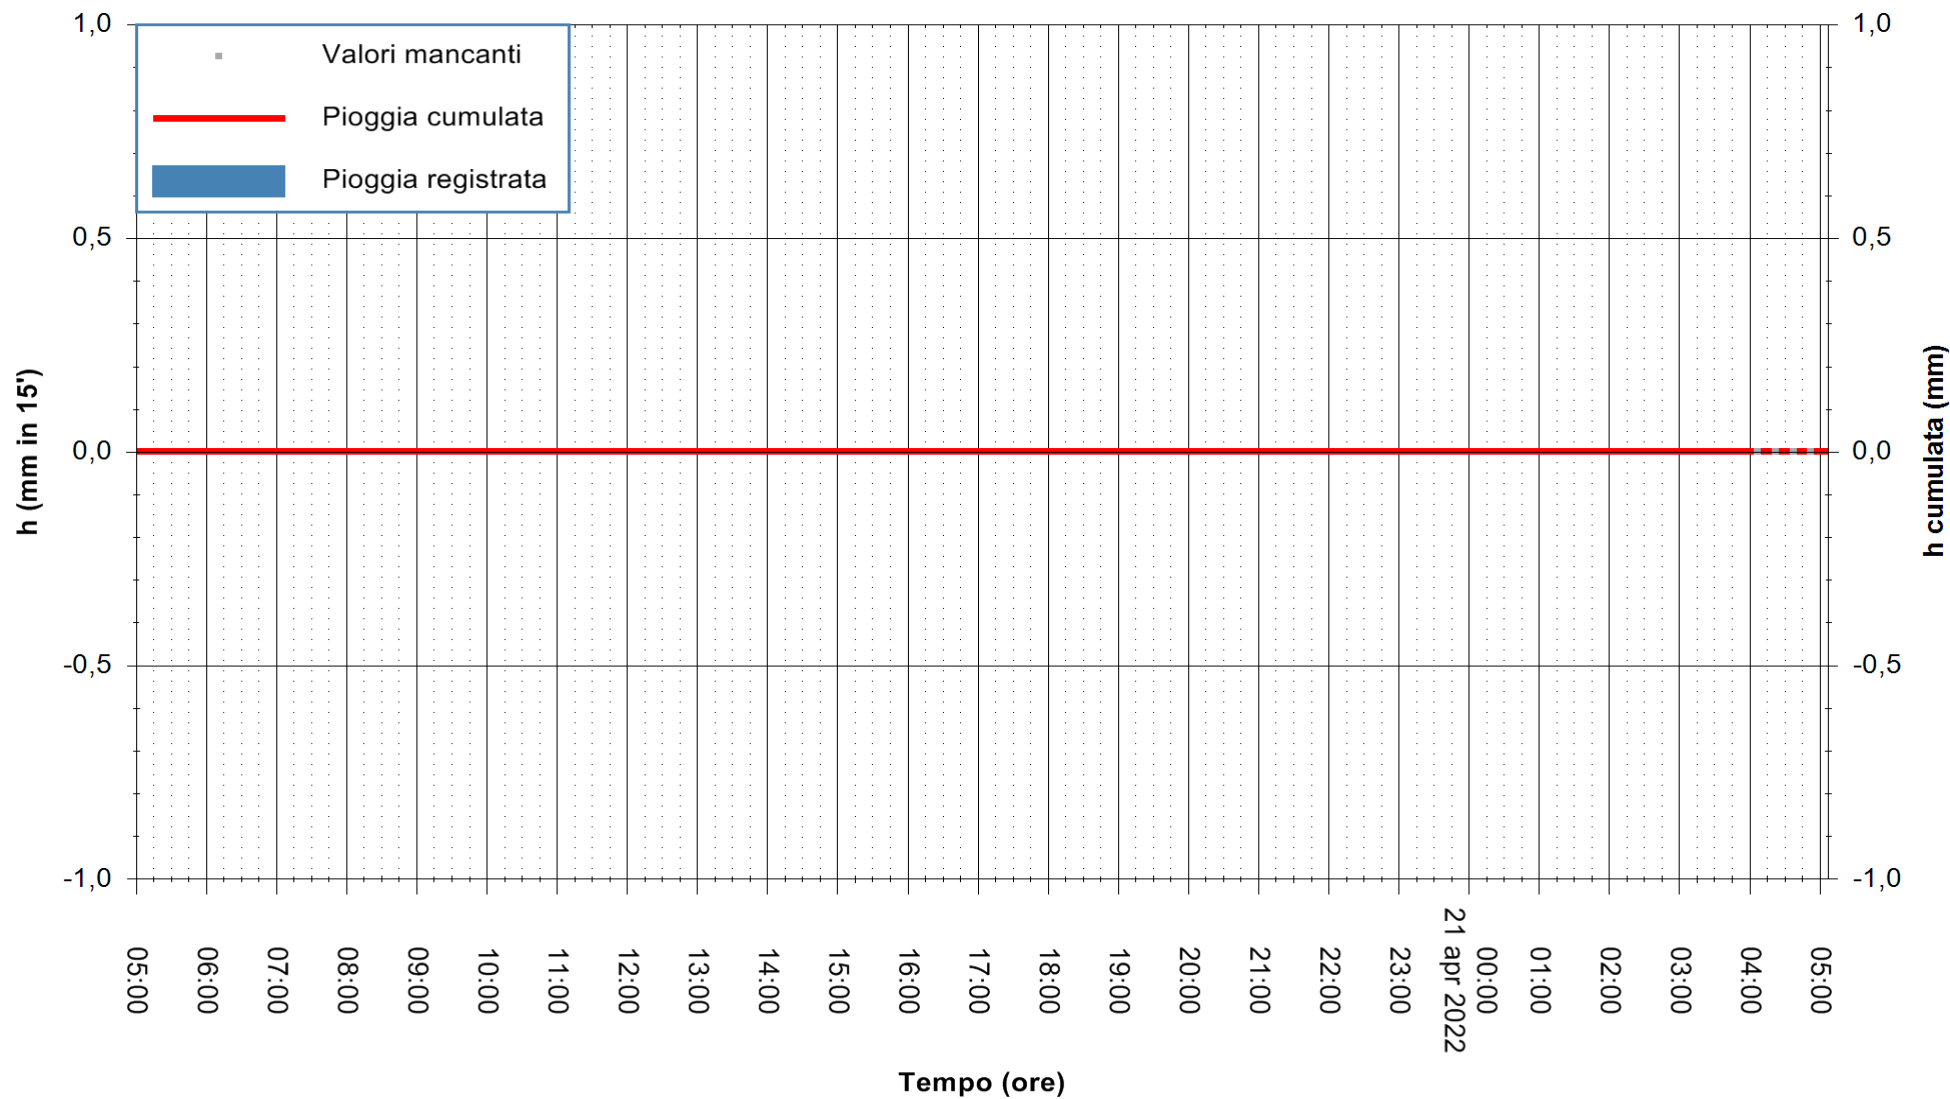

ARPAS
F.to il Dirigente Responsabile
Dott. Giuseppe Bianco

REGIONE AUTONOMA DE SARDIGNA
REGIONE AUTONOMA DELLA SARDEGNA

Stazione pluviometrica DIGA MACCHERONIS
Area DIGA DI MACCHERONIS
Pioggia registrata nelle ultime 24 ore
Estrazione dati delle ore 05:31 del 21/04/2022
Ultimo dato disponibile: 21/04/2022 alle 04:00