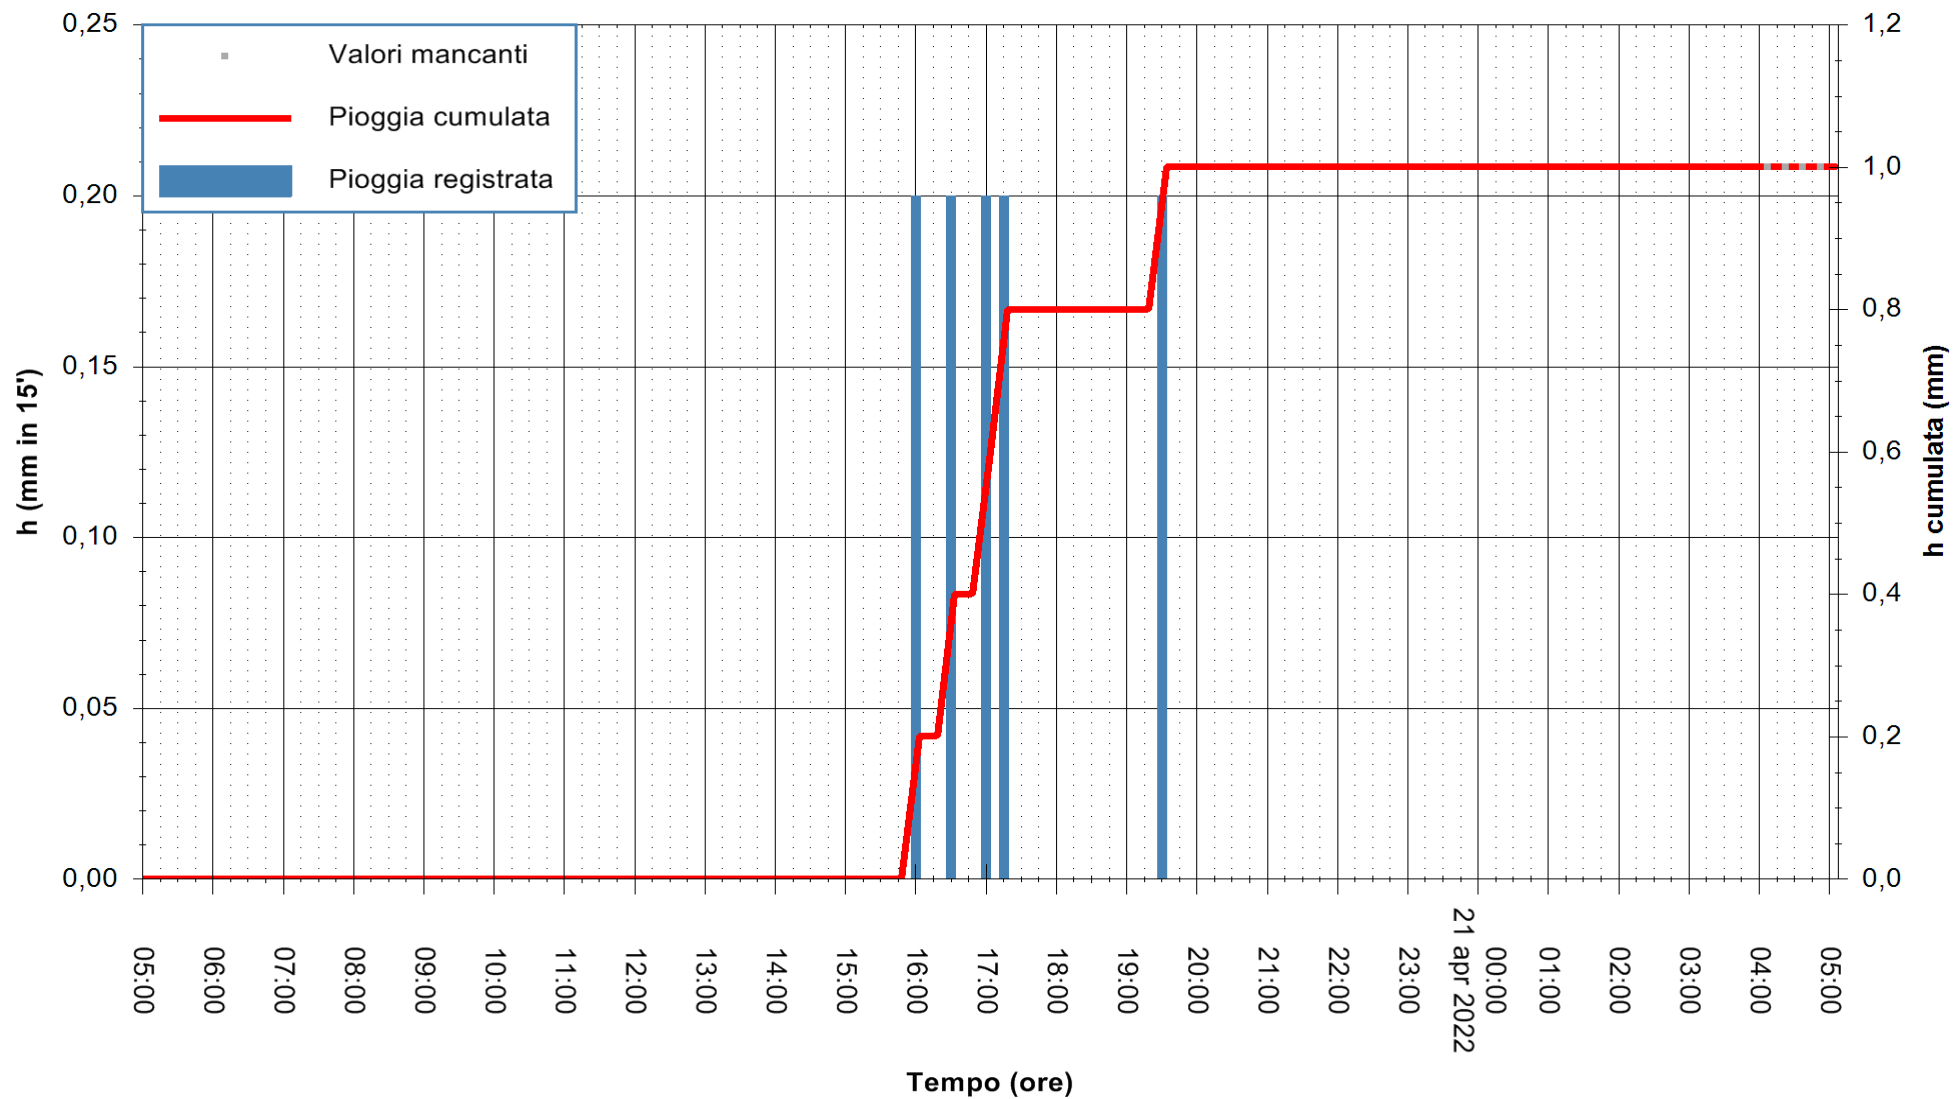

ARPAS
F.to il Dirigente Responsabile
Dott. Giuseppe Bianco

REGIONE AUTONOMA DE SARDIGNA
REGIONE AUTONOMA DELLA SARDEGNA

Stazione pluviometrica DIGA MACCHERONIS
Area DIGA DI MACCHERONIS
Pioggia registrata nelle ultime 24 ore
Estrazione dati delle ore 05:31 del 21/04/2022
Ultimo dato disponibile: 21/04/2022 alle 04:00