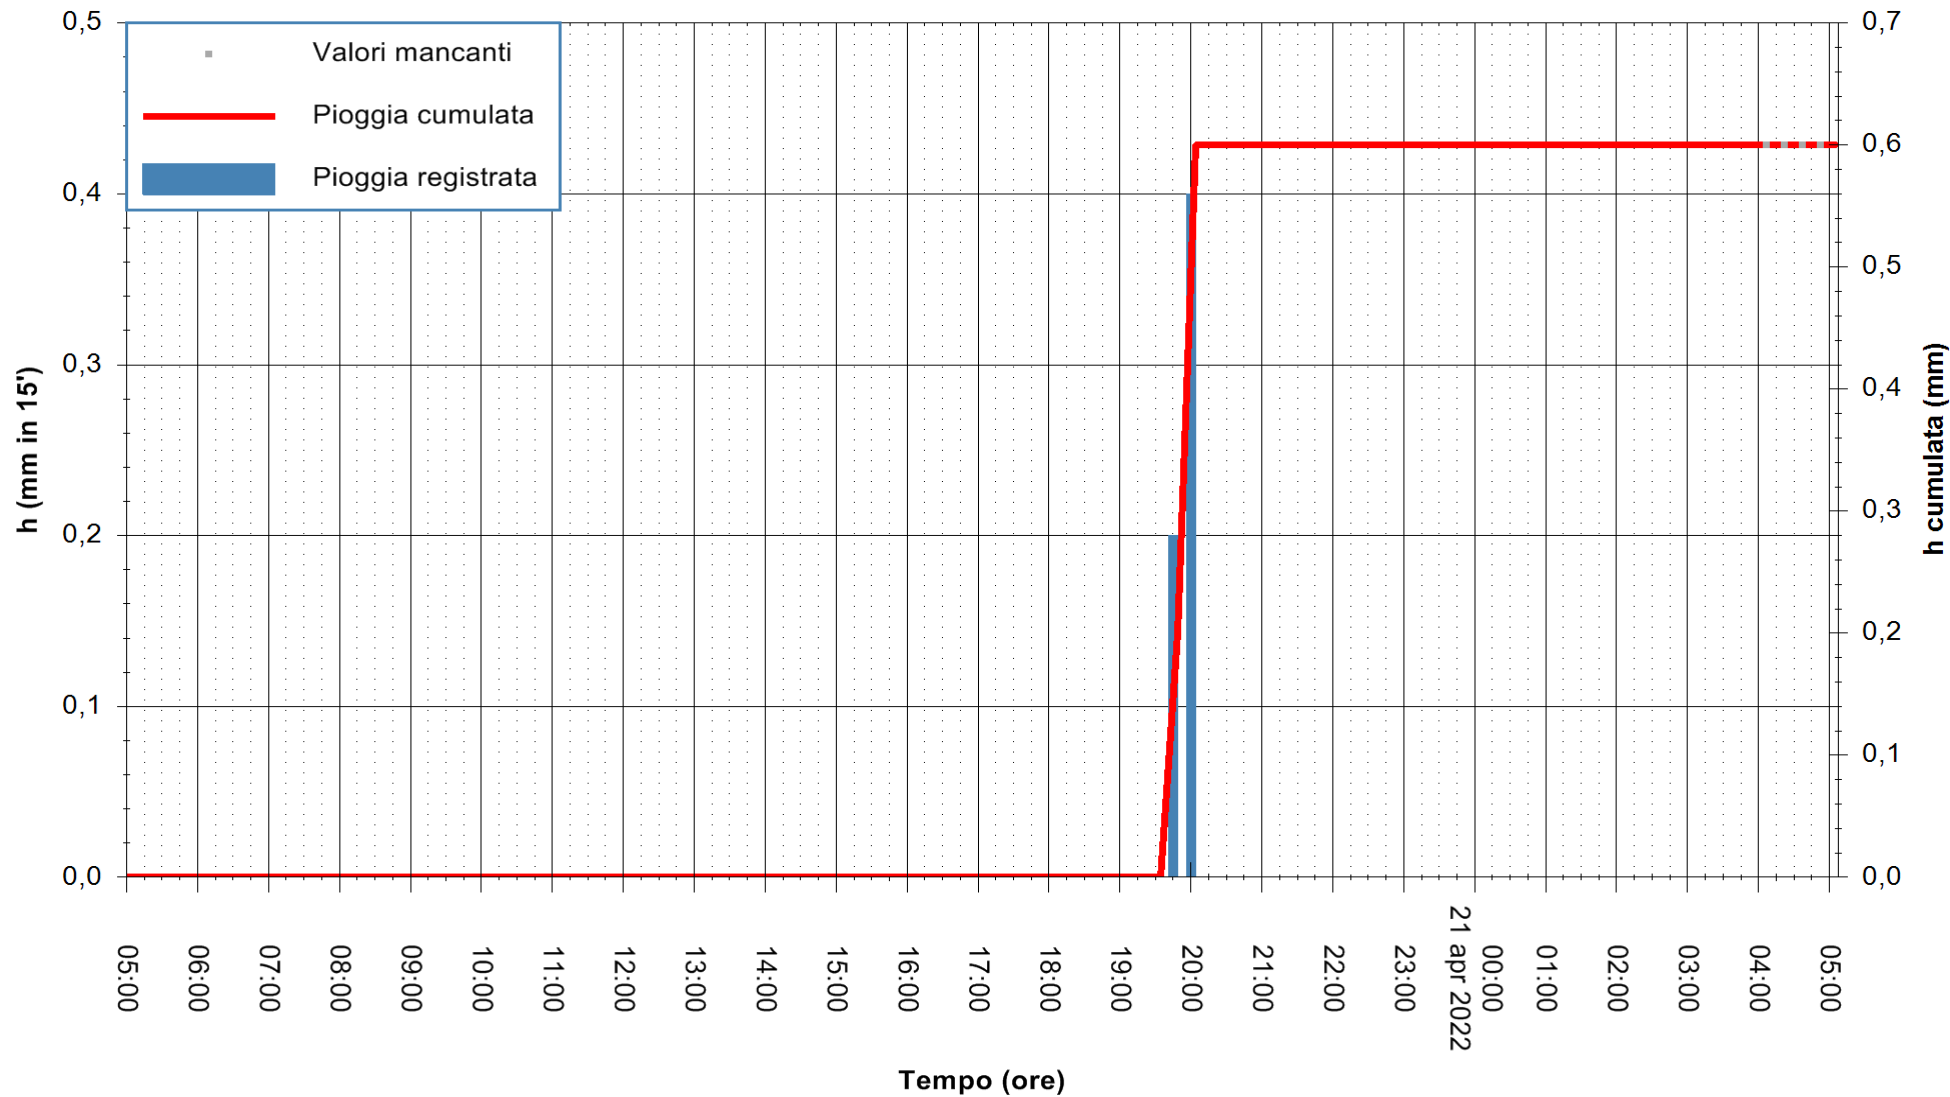

Stazione pluviometrica DIGA NURAGHE ARRUBIU
Area DIGA NURAGHE ARRUBIU
Pioggia registrata nelle ultime 24 ore
Estrazione dati delle ore 05:31 del 21/04/2022
Ultimo dato disponibile: 21/04/2022 alle 04:00

ARPAS
F.to il Dirigente Responsabile
Dott. Giuseppe Bianco

REGIONE AUTÒNOMA DE SARDIGNA
REGIONE AUTONOMA DELLA SARDEGNA

Stazione pluviometrica PORTO TORRES ANDRIOLU
Area REGIONE ANDRIOLU
Pioggia registrata nelle ultime 24 ore
Estrazione dati delle ore 05:31 del 21/04/2022
Ultimo dato disponibile: 21/04/2022 alle 04:00