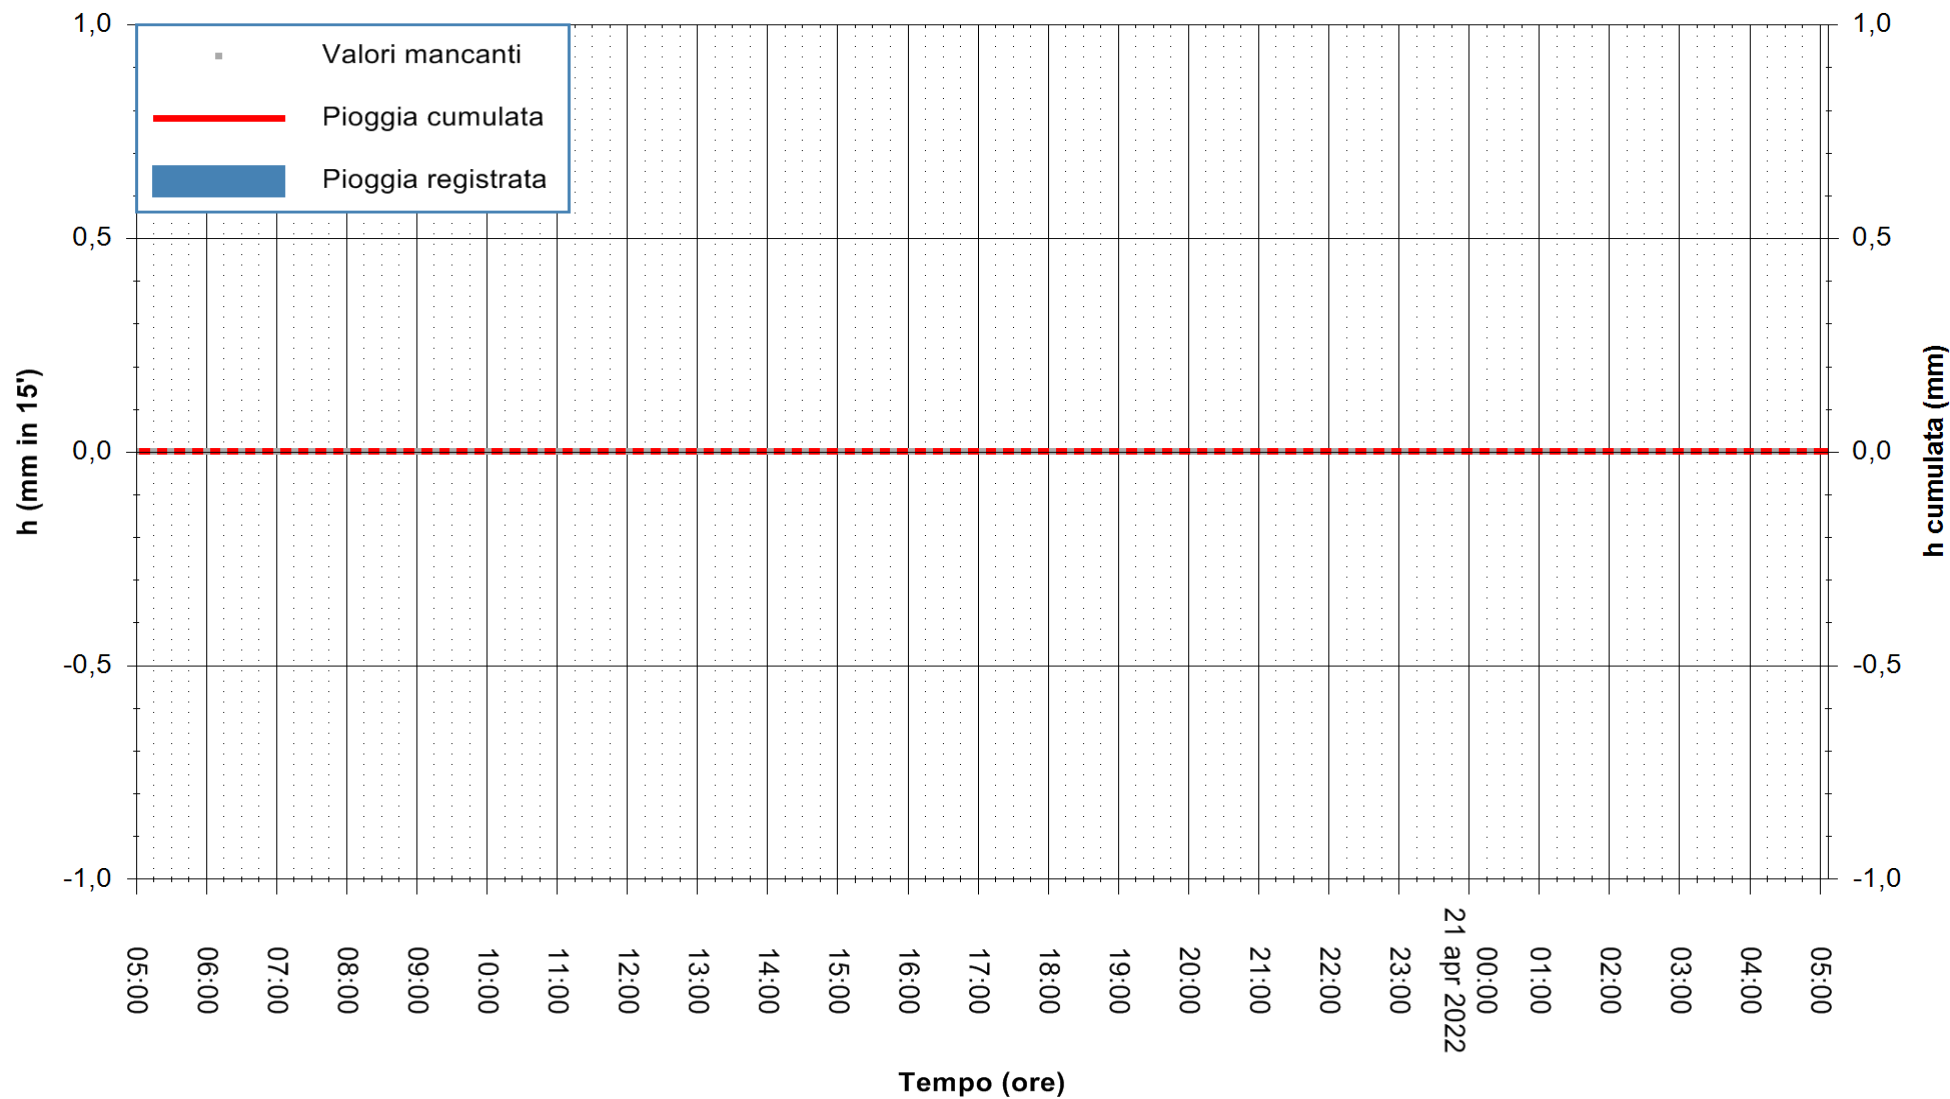

Stazione pluviometrica DIGA NURAGHE ARRUBIU
Area DIGA NURAGHE ARRUBIU
Pioggia registrata nelle ultime 24 ore
Estrazione dati delle ore 05:31 del 21/04/2022
Ultimo dato disponibile: 21/04/2022 alle 04:00

ARPAS
F.to il Dirigente Responsabile
Dott. Giuseppe Bianco

REGIONE AUTÒNOMA DE SARDIGNA
REGIONE AUTONOMA DELLA SARDEGNA

Stazione pluviometrica PORTO TORRES ANDRIOLU
Area REGIONE ANDRIOLU
Pioggia registrata nelle ultime 24 ore
Estrazione dati delle ore 05:31 del 21/04/2022
Ultimo dato disponibile: 21/04/2022 alle 04:00