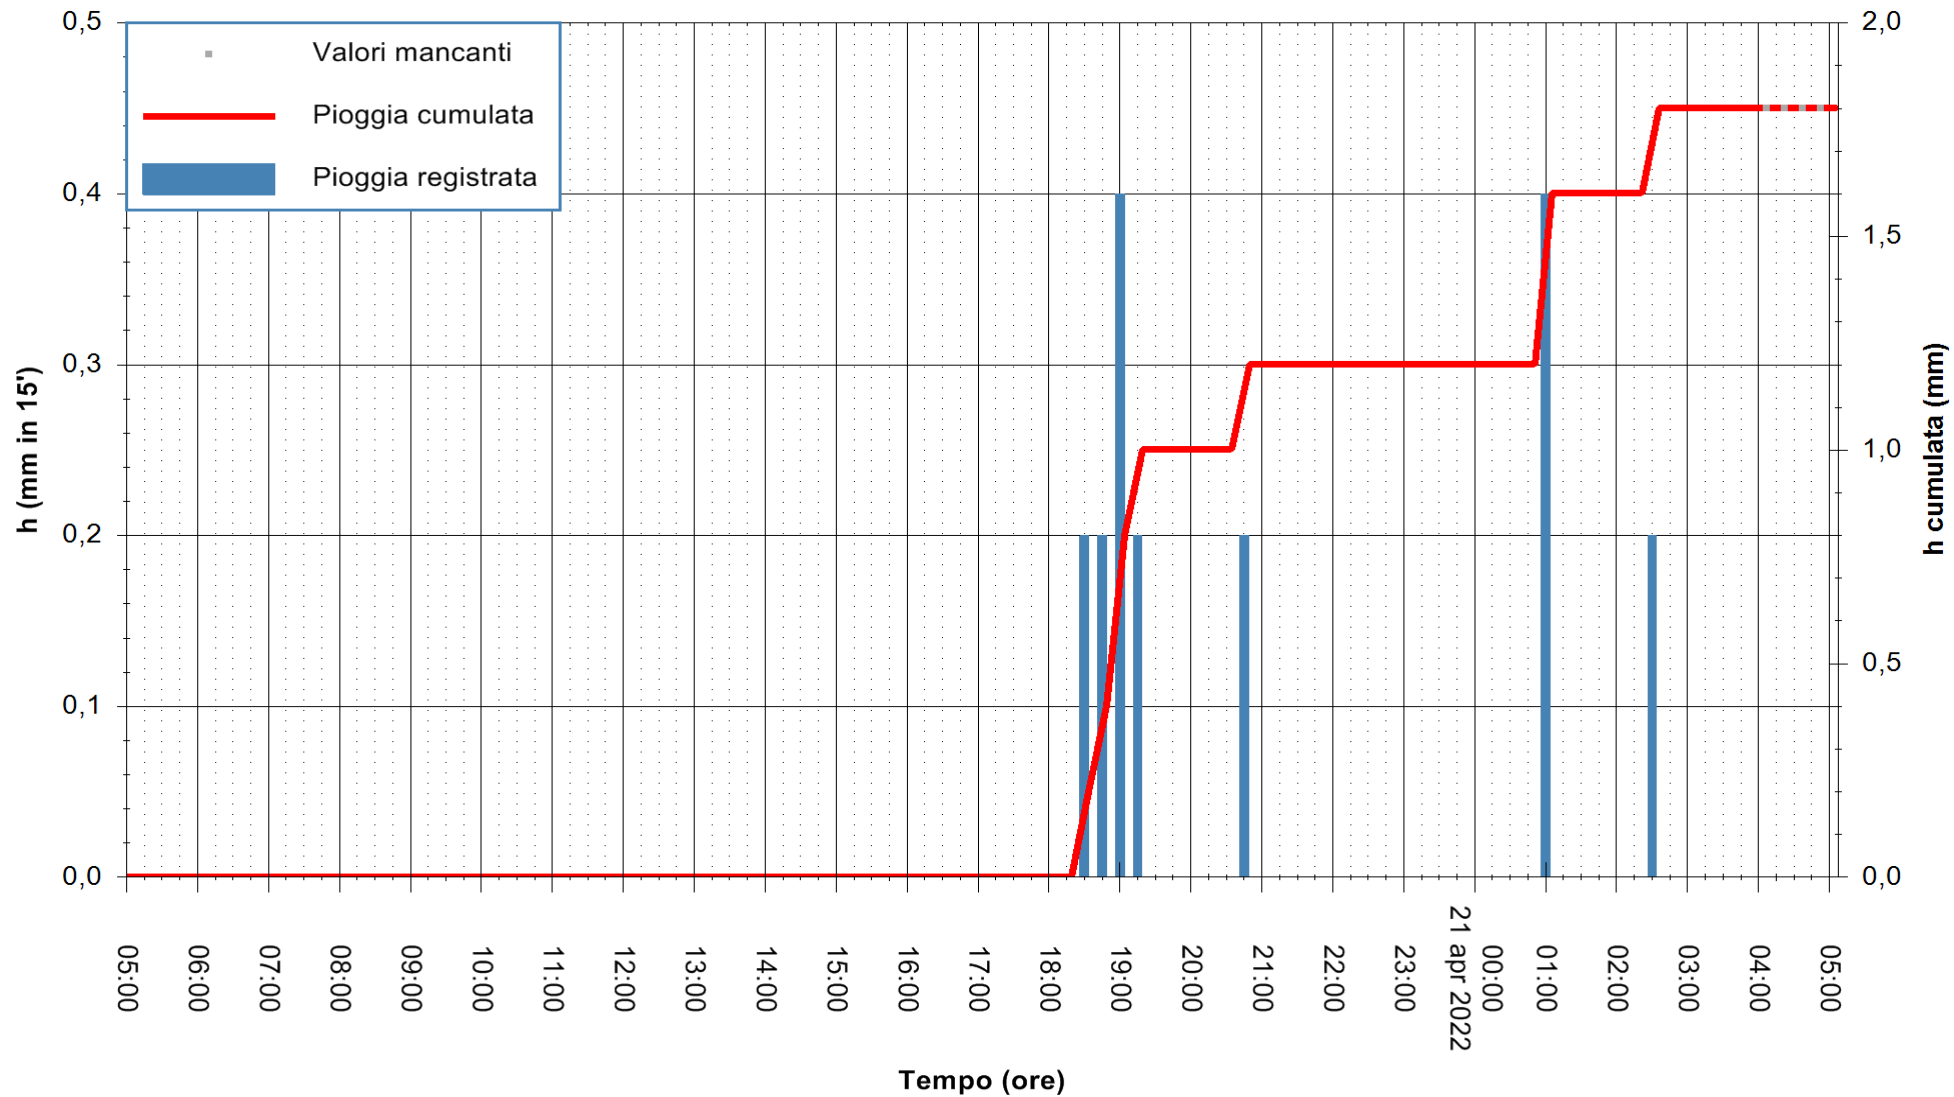

ARPAS
F.to il Dirigente Responsabile
Dott. Giuseppe Bianco

REGIONE AUTÒNOMA DE SARDIGNA
REGIONE AUTONOMA DELLA SARDEGNA

Stazione pluviometrica SANT'ANNA ARRESI PORTO PINO
Area IS PILLONIS

Pioggia registrata nelle ultime 24 ore
Estrazione dati delle ore 05:31 del 21/04/2022
Ultimo dato disponibile: 21/04/2022 alle 03:58