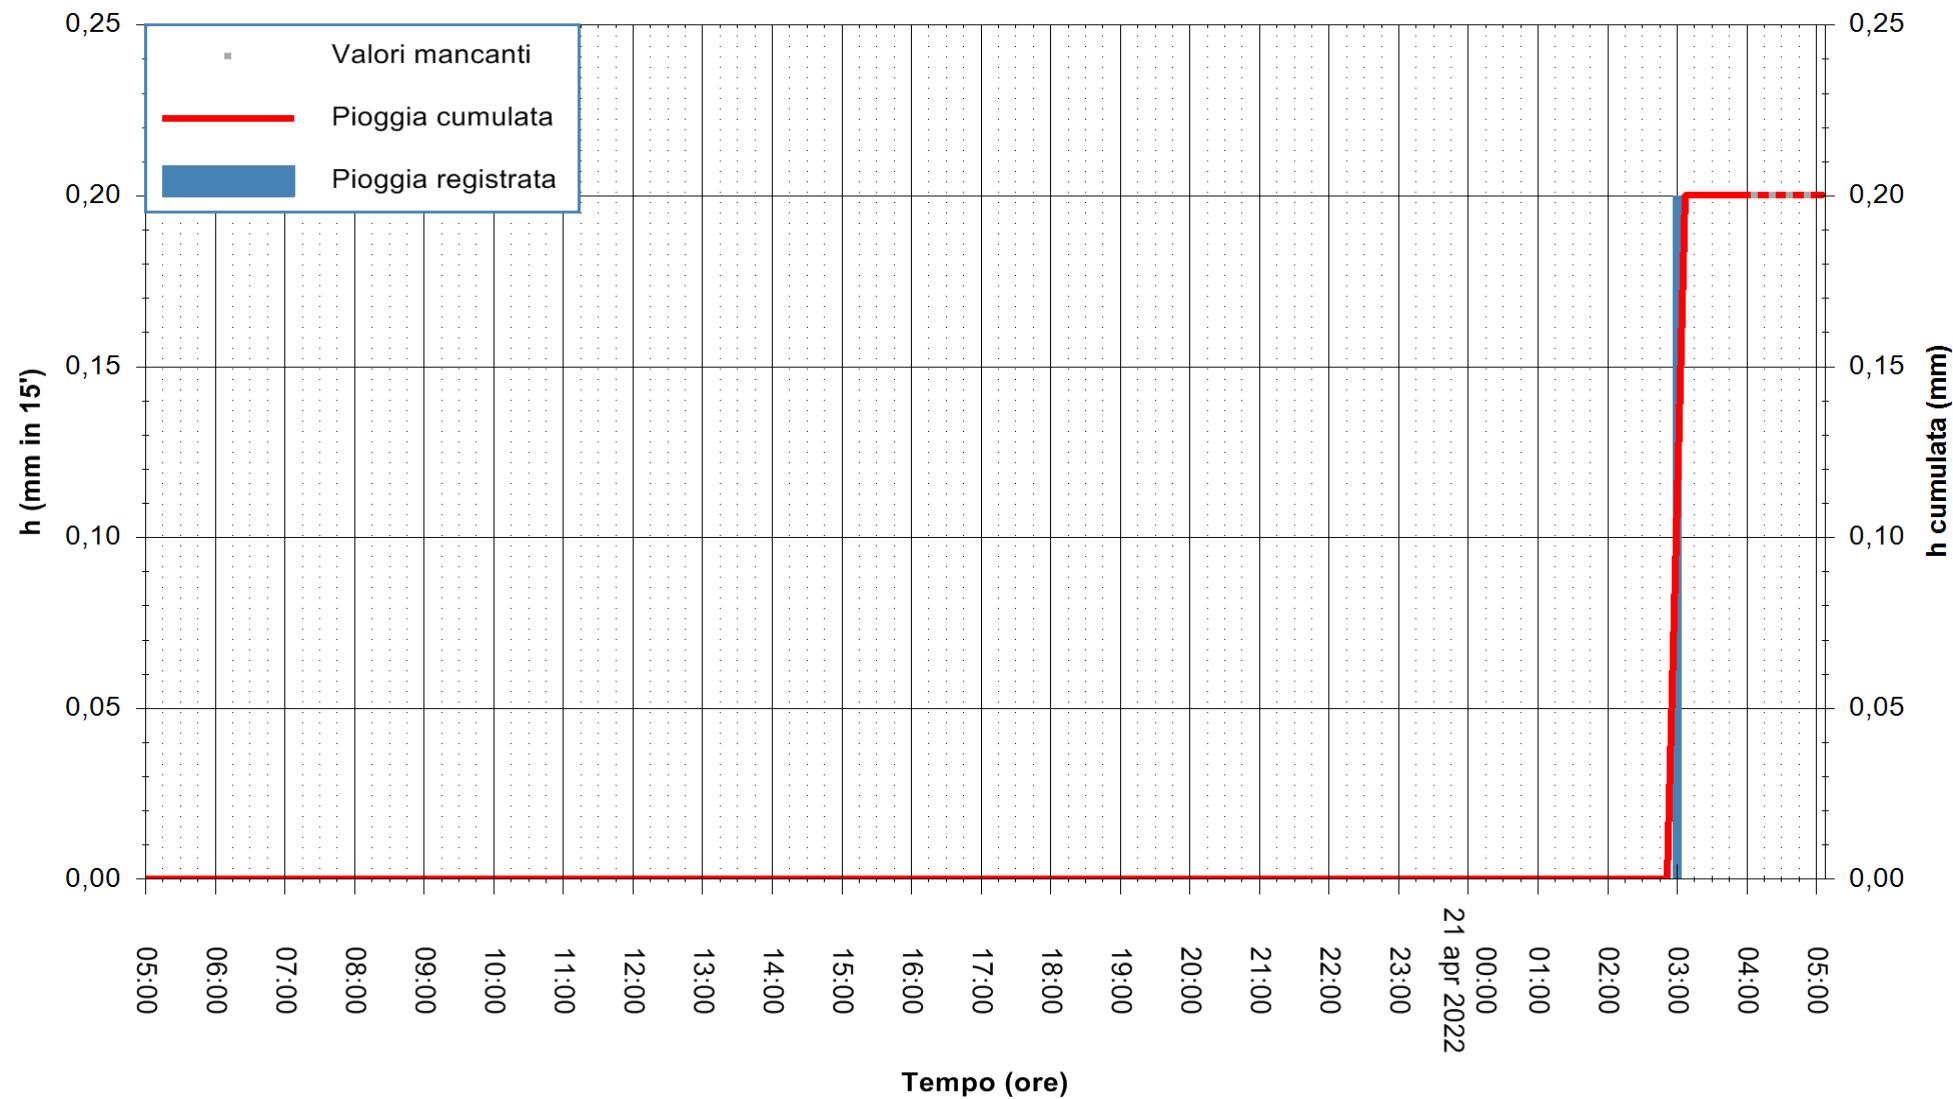

Stazione pluviometrica DIGA NURAGHE ARRUBIU
Area DIGA NURAGHE ARRUBIU
Pioggia registrata nelle ultime 24 ore
Estrazione dati delle ore 05:31 del 21/04/2022
Ultimo dato disponibile: 21/04/2022 alle 04:00

ARPAS
F.to il Dirigente Responsabile
Dott. Giuseppe Bianco

REGIONE AUTÒNOMA DE SARDIGNA
REGIONE AUTONOMA DELLA SARDEGNA

Stazione pluviometrica PORTO TORRES ANDRIOLU
Area REGIONE ANDRIOLU
Pioggia registrata nelle ultime 24 ore
Estrazione dati delle ore 05:31 del 21/04/2022
Ultimo dato disponibile: 21/04/2022 alle 04:00