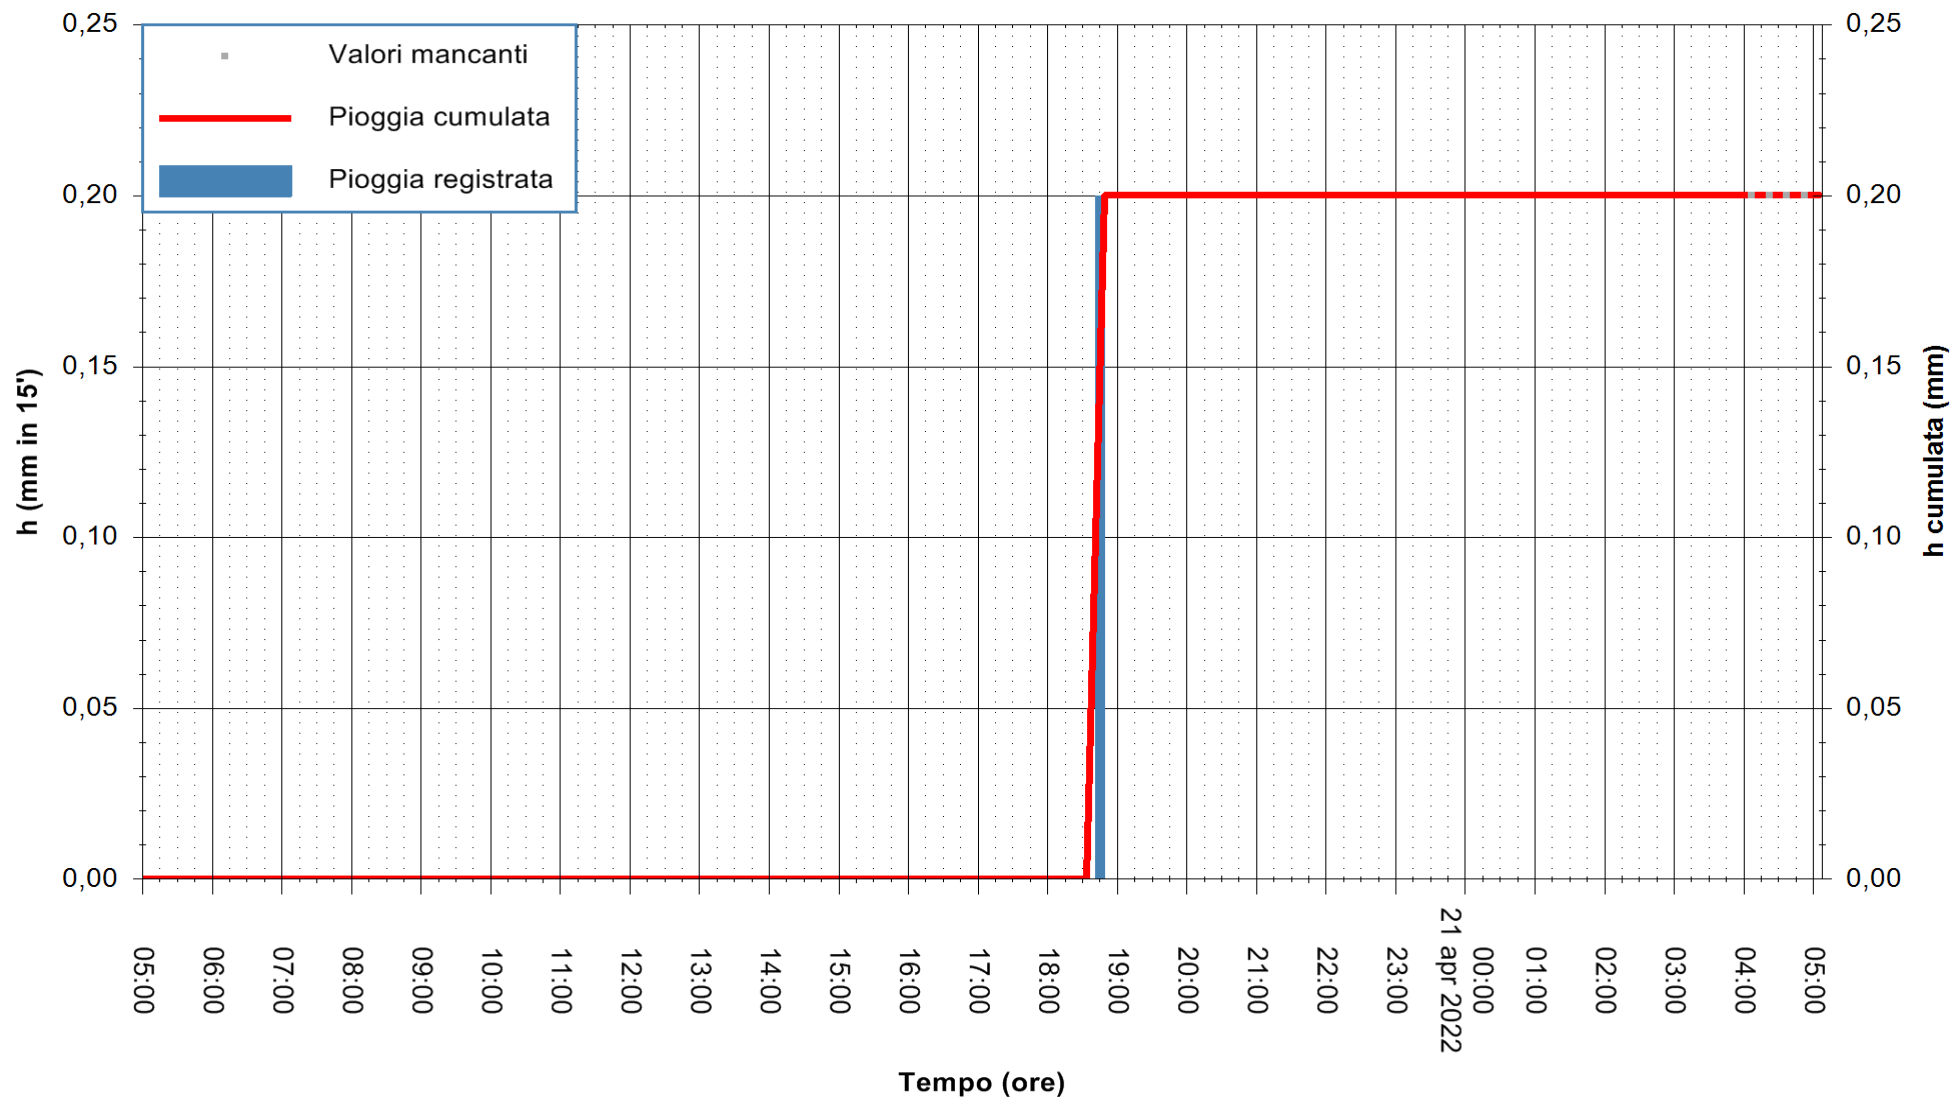

ARPAS
F.to il Dirigente Responsabile
Dott. Giuseppe Bianco

REGIONE AUTONOMA DE SARDIGNA
REGIONE AUTONOMA DELLA SARDEGNA

Stazione pluviometrica DIGA MACCHERONIS
Area DIGA DI MACCHERONIS
Pioggia registrata nelle ultime 24 ore
Estrazione dati delle ore 05:31 del 21/04/2022
Ultimo dato disponibile: 21/04/2022 alle 04:00