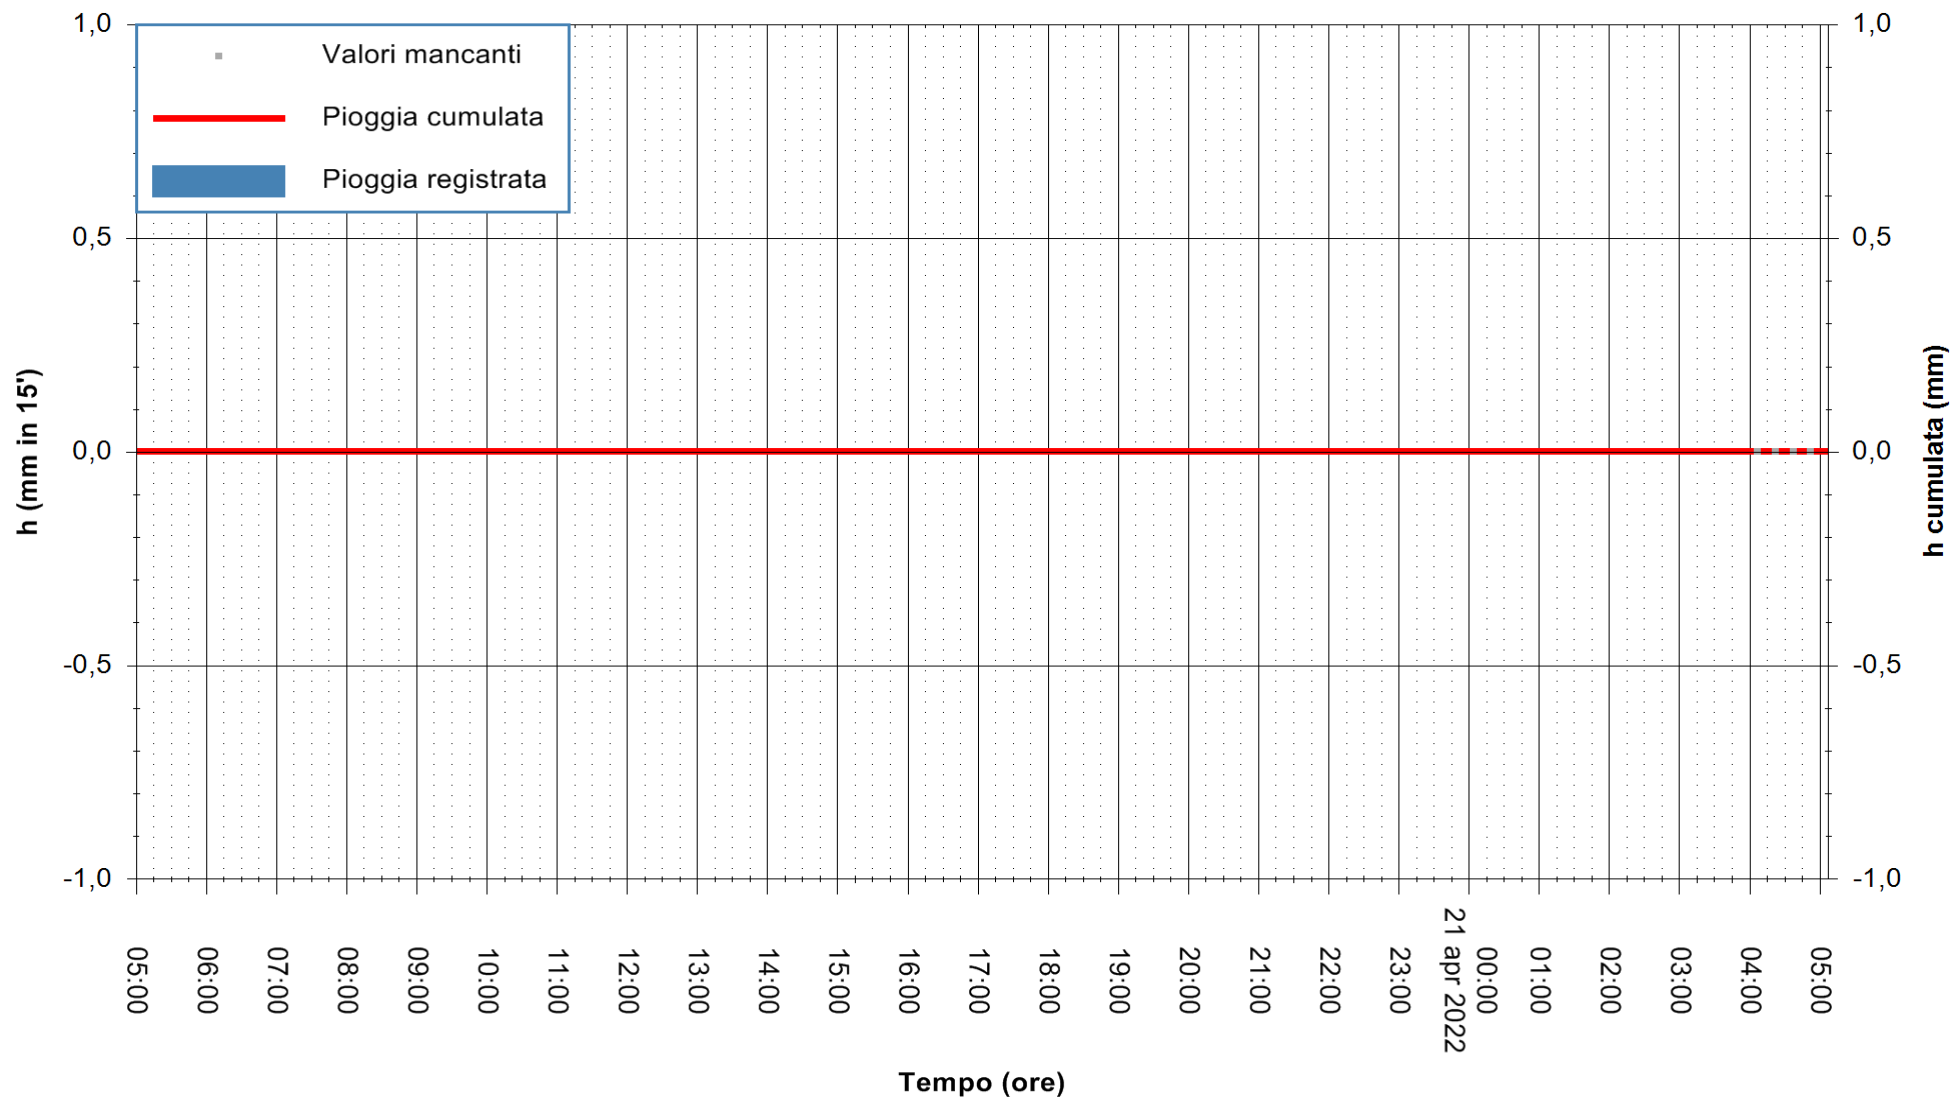

ARPAS
F.to il Dirigente Responsabile
Dott. Giuseppe Bianco

REGIONE AUTONOMA DE SARDIGNA
REGIONE AUTONOMA DELLA SARDEGNA

Stazione pluviometrica DIGA DEL CUGA
Area DIGA DEL CUGA
Pioggia registrata nelle ultime 24 ore
Estrazione dati delle ore 05:31 del 21/04/2022
Ultimo dato disponibile: 21/04/2022 alle 04:00