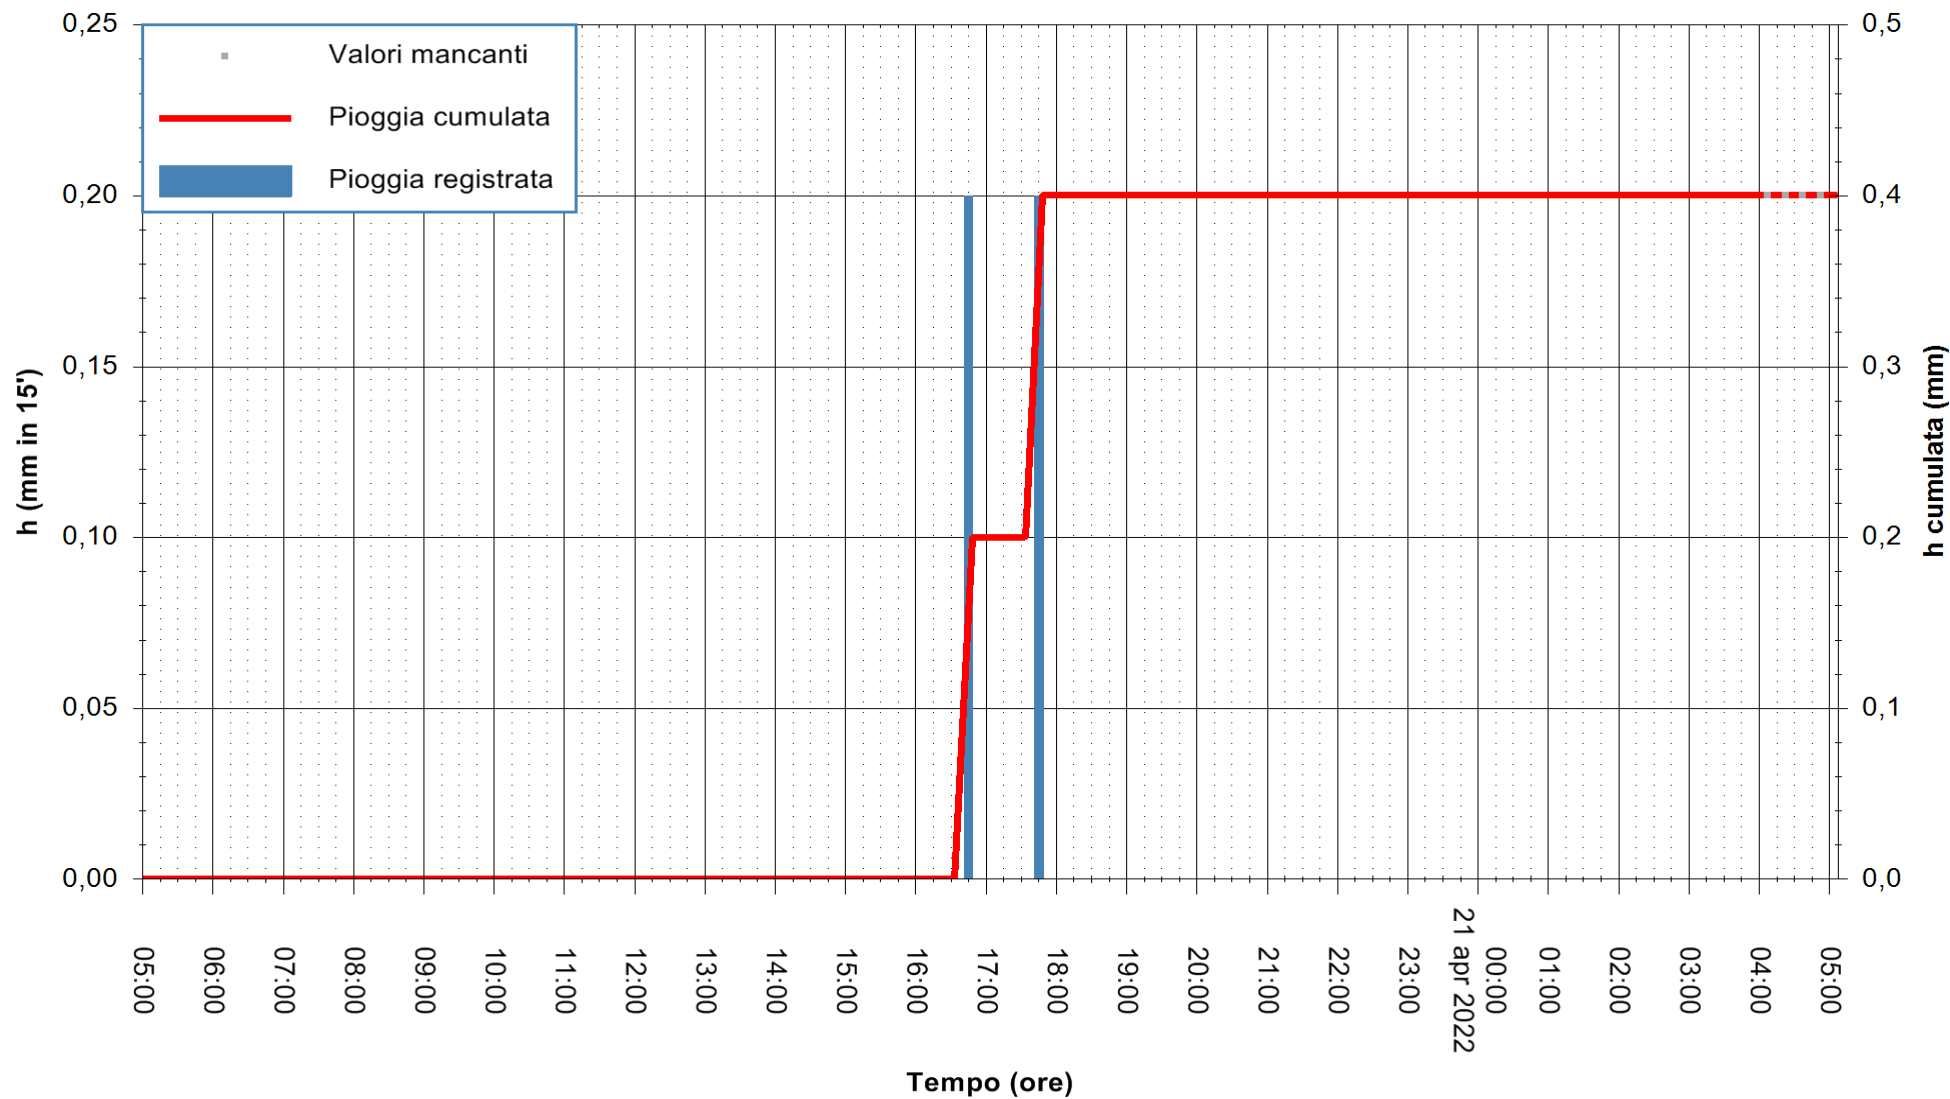

ARPAS
F.to il Dirigente Responsabile
Dott. Giuseppe Bianco

REGIONE AUTÒNOMA DE SARDIGNA
REGIONE AUTONOMA DELLA SARDEGNA

Stazione pluviometrica SANT'ANNA ARRESI PORTO PINO
Area IS PILLONIS

Pioggia registrata nelle ultime 24 ore
Estrazione dati delle ore 05:31 del 21/04/2022
Ultimo dato disponibile: 21/04/2022 alle 03:58

ARPAS
F.to il Dirigente Responsabile
Dott. Giuseppe Bianco

REGIONE AUTÒNOMA DE SARDIGNA
REGIONE AUTONOMA DELLA SARDEGNA

Stazione pluviometrica CARBONIA C.RA FLUMENTEPIDO
Area FLUMETEPIDO

Pioggia registrata nelle ultime 24 ore
Estrazione dati delle ore 05:31 del 21/04/2022
Ultimo dato disponibile: 21/04/2022 alle 04:00