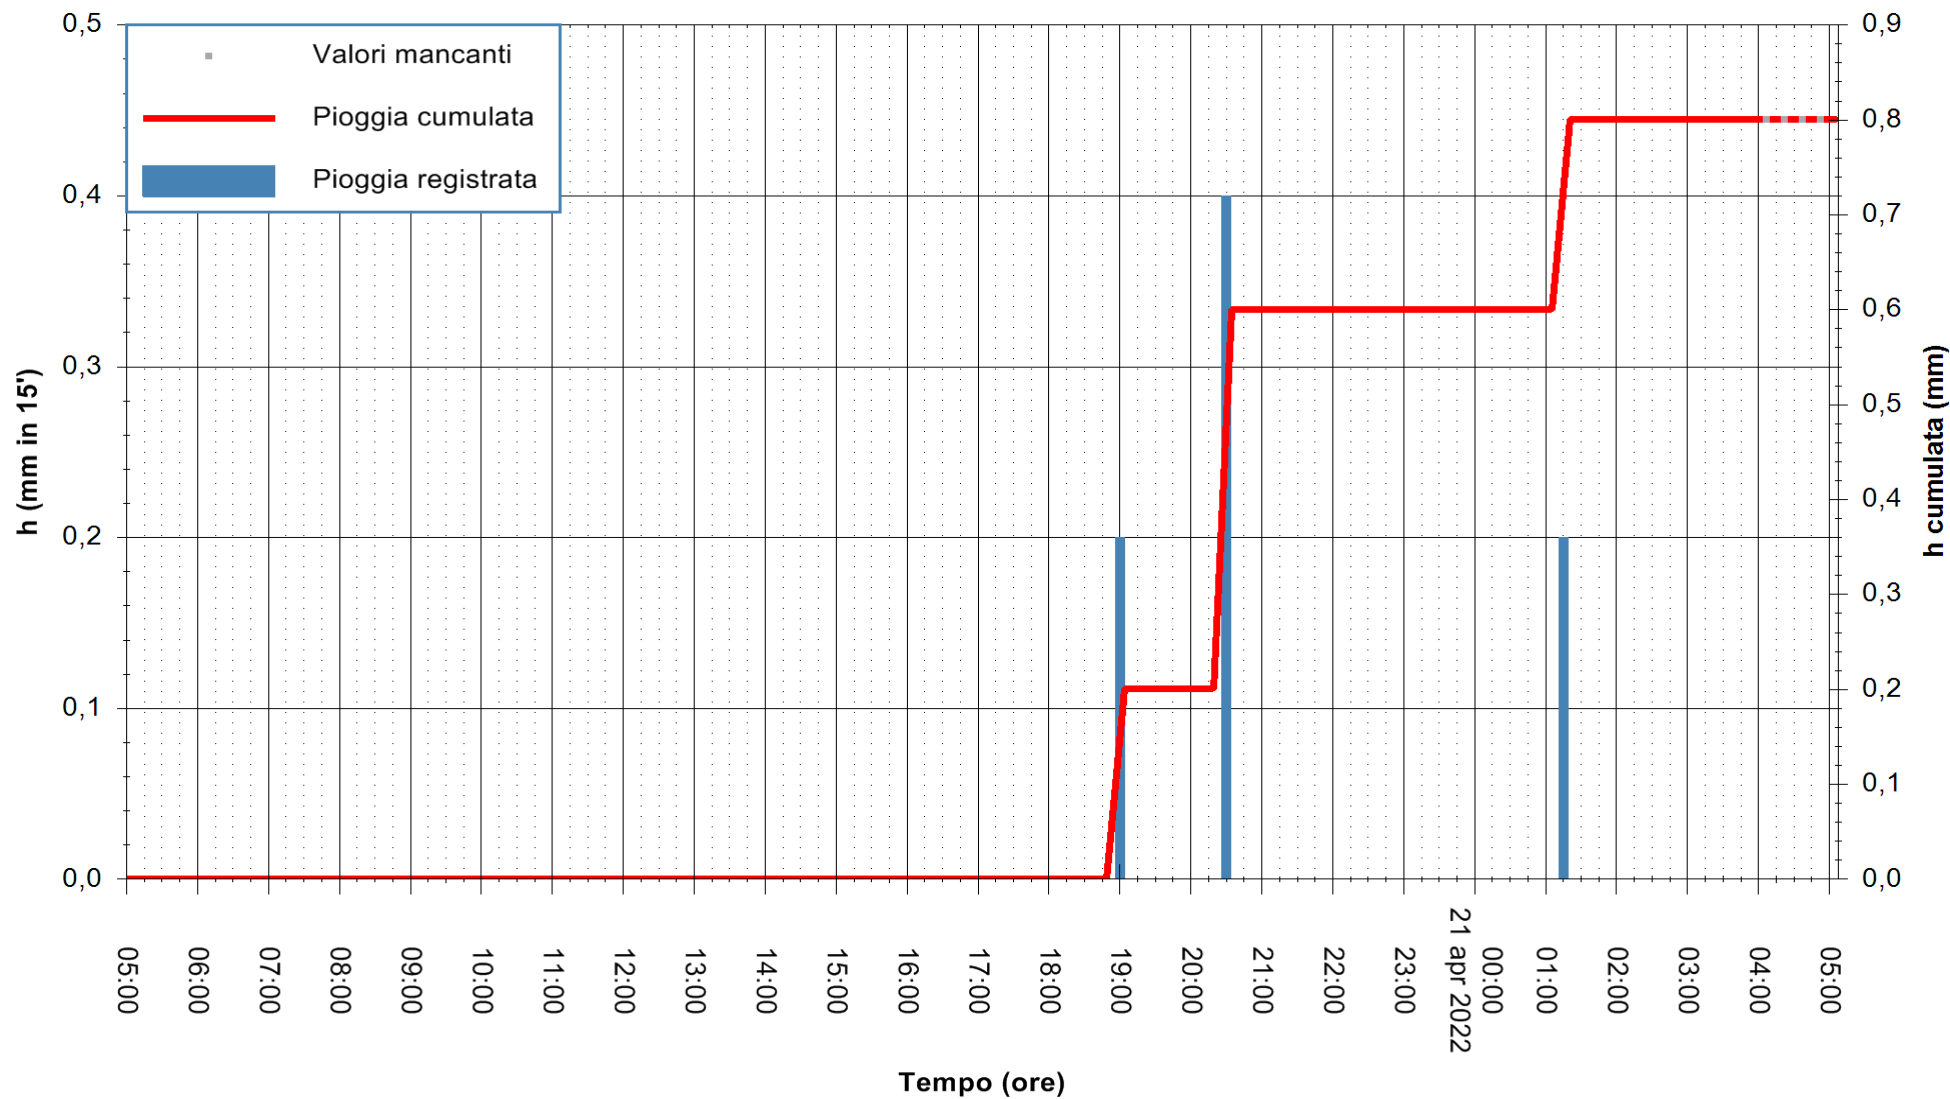

ARPAS
F.to il Dirigente Responsabile
Dott. Giuseppe Bianco

REGIONE AUTONOMA DE SARDIGNA
REGIONE AUTONOMA DELLA SARDEGNA

Stazione pluviometrica DIGA MACCHERONIS
Area DIGA DI MACCHERONIS
Pioggia registrata nelle ultime 24 ore
Estrazione dati delle ore 05:31 del 21/04/2022
Ultimo dato disponibile: 21/04/2022 alle 04:00