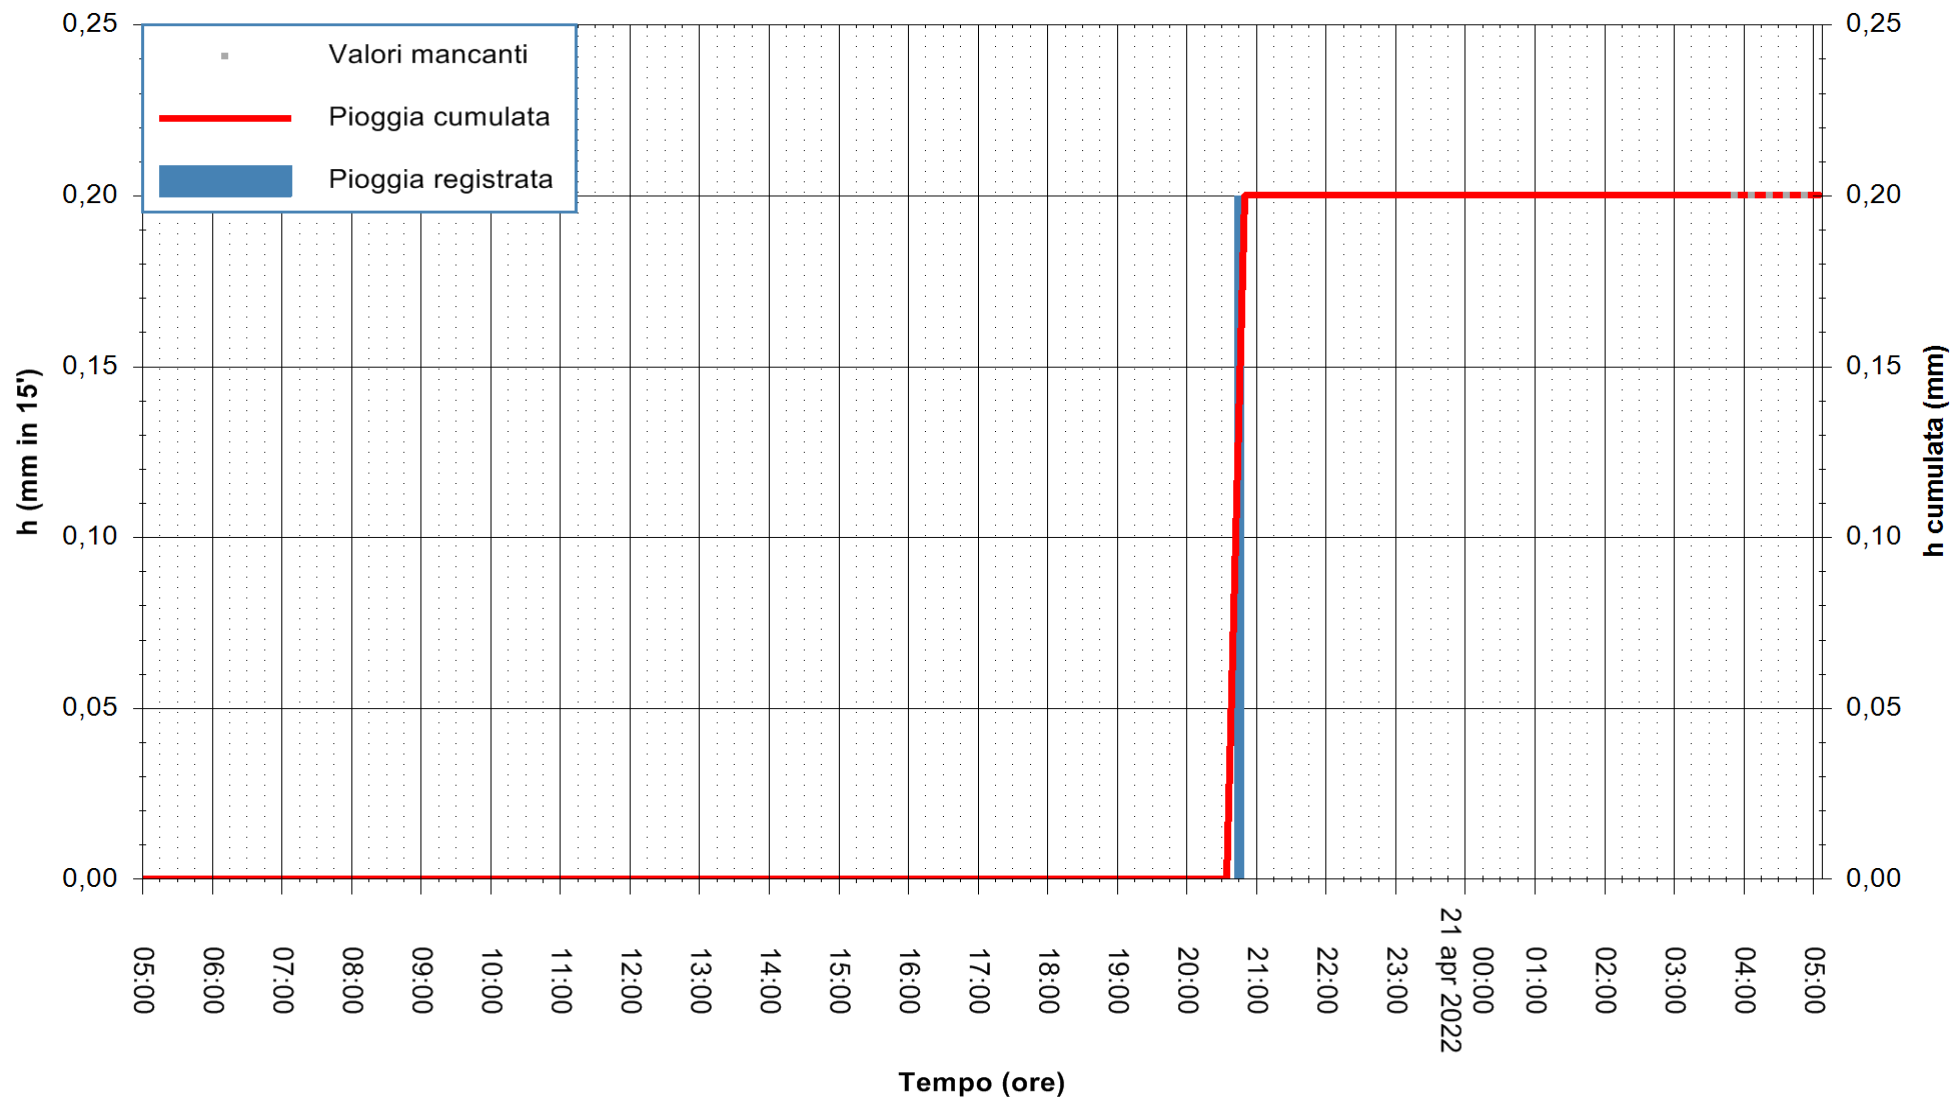

Stazione pluviometrica DIGA NURAGHE ARRUBIU
Area DIGA NURAGHE ARRUBIU
Pioggia registrata nelle ultime 24 ore
Estrazione dati delle ore 05:31 del 21/04/2022
Ultimo dato disponibile: 21/04/2022 alle 04:00

ARPAS
F.to il Dirigente Responsabile
Dott. Giuseppe Bianco

REGIONE AUTÒNOMA DE SARDIGNA
REGIONE AUTONOMA DELLA SARDEGNA

Stazione pluviometrica PORTO TORRES ANDRIOLU
Area REGIONE ANDRIOLU
Pioggia registrata nelle ultime 24 ore
Estrazione dati delle ore 05:31 del 21/04/2022
Ultimo dato disponibile: 21/04/2022 alle 04:00