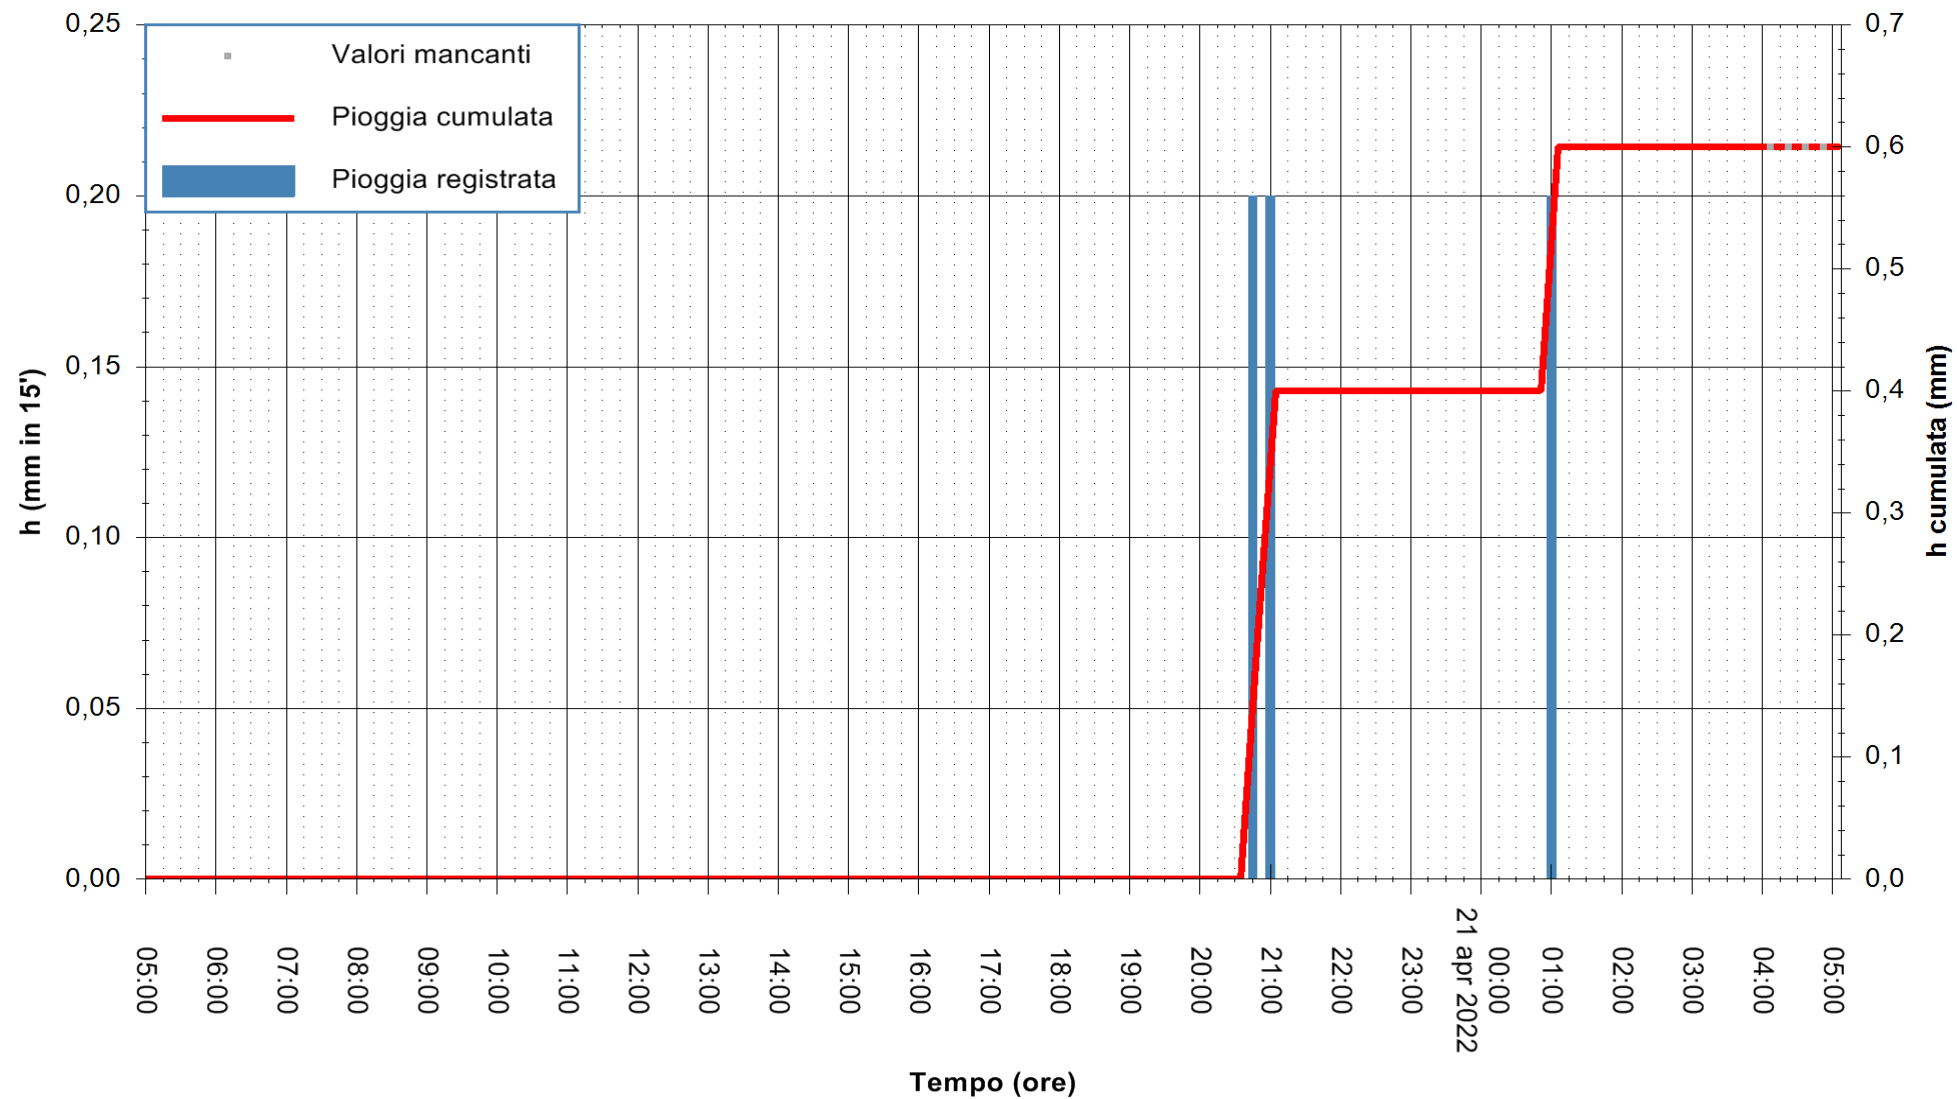

Stazione pluviometrica DIGA NURAGHE ARRUBIU
Area DIGA NURAGHE ARRUBIU
Pioggia registrata nelle ultime 24 ore
Estrazione dati delle ore 05:31 del 21/04/2022
Ultimo dato disponibile: 21/04/2022 alle 04:00

ARPAS
F.to il Dirigente Responsabile
Dott. Giuseppe Bianco

REGIONE AUTÒNOMA DE SARDIGNA
REGIONE AUTONOMA DELLA SARDEGNA

Stazione pluviometrica PORTO TORRES ANDRIOLU
Area REGIONE ANDRIOLU
Pioggia registrata nelle ultime 24 ore
Estrazione dati delle ore 05:31 del 21/04/2022
Ultimo dato disponibile: 21/04/2022 alle 04:00