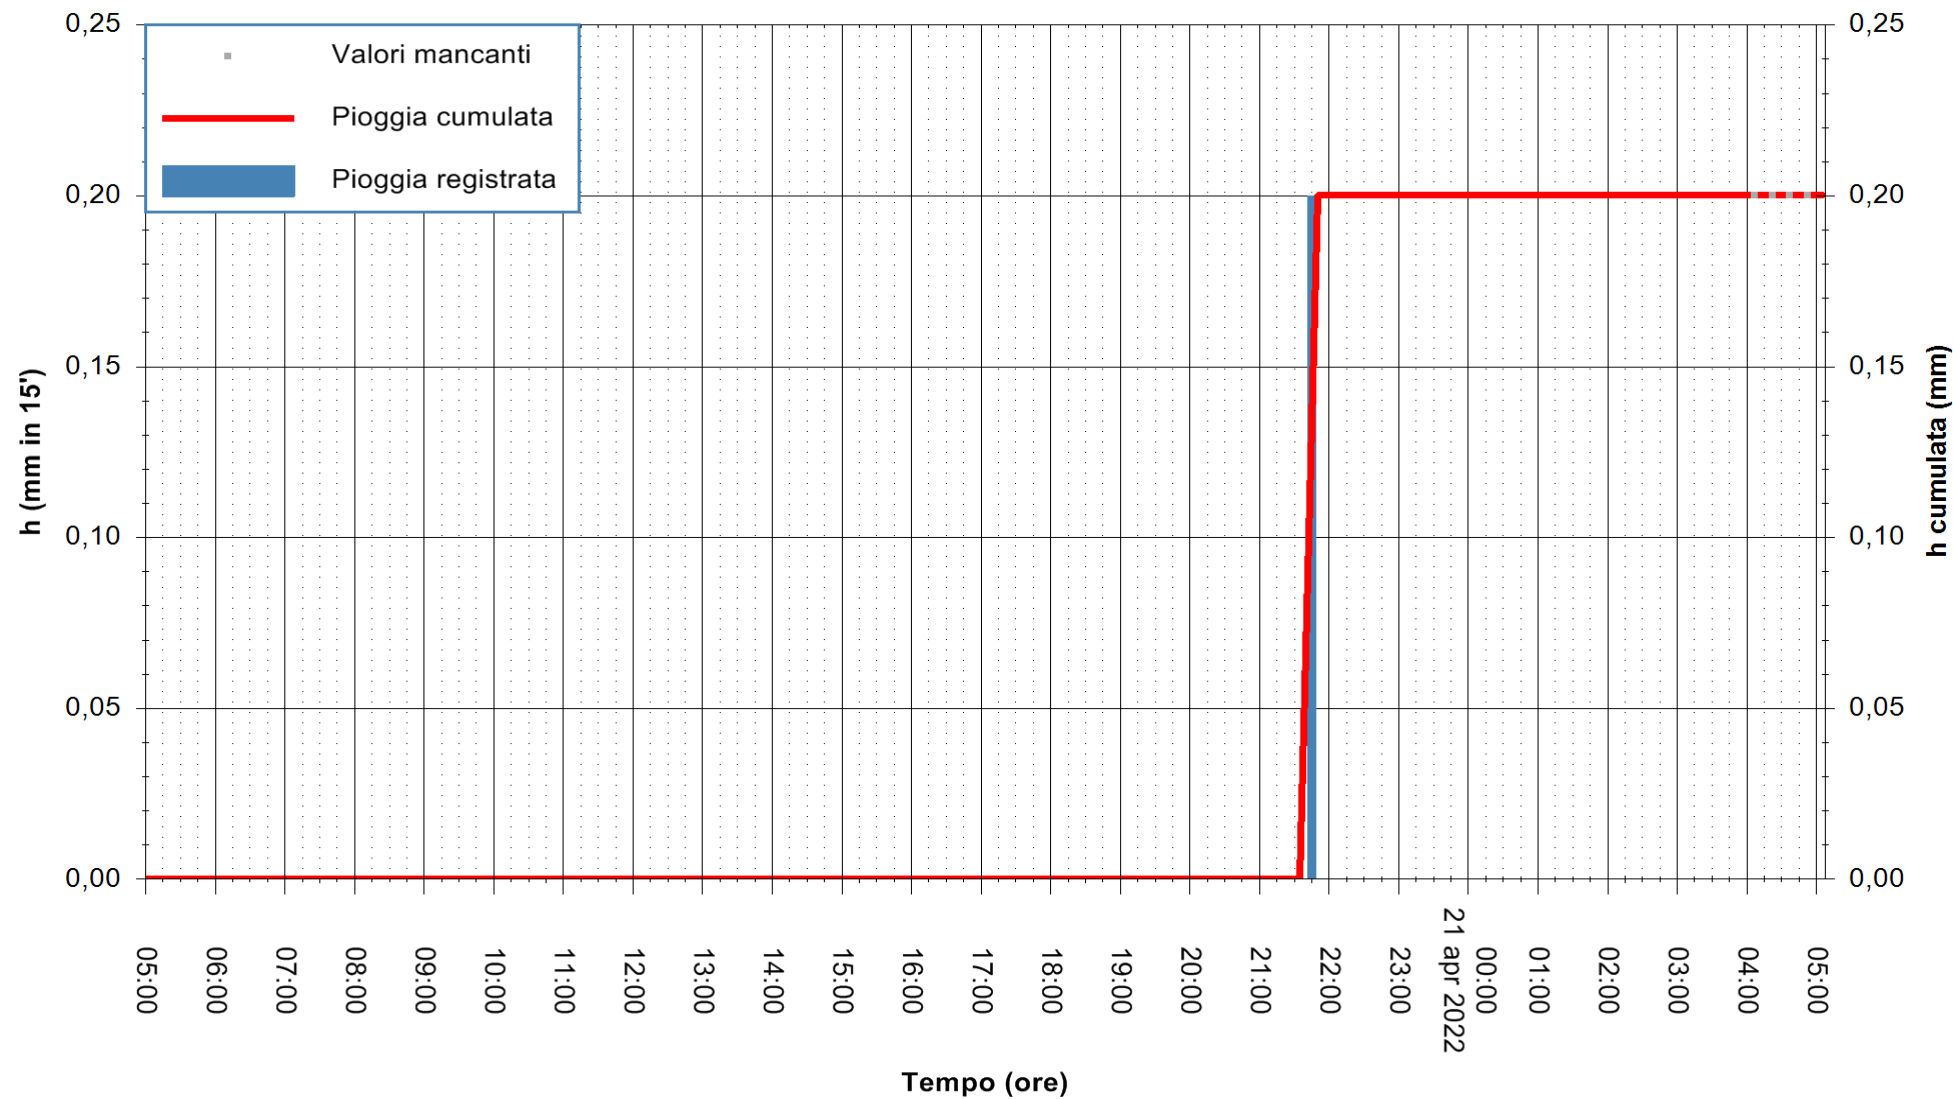

ARPAS
F.to il Dirigente Responsabile
Dott. Giuseppe Bianco

REGIONE AUTÒNOMA DE SARDIGNA
REGIONE AUTONOMA DELLA SARDEGNA

Stazione pluviometrica PORTO TORRES ANDRIOLU
Area REGIONE ANDRIOLU
Pioggia registrata nelle ultime 24 ore
Estrazione dati delle ore 05:31 del 21/04/2022
Ultimo dato disponibile: 21/04/2022 alle 04:00