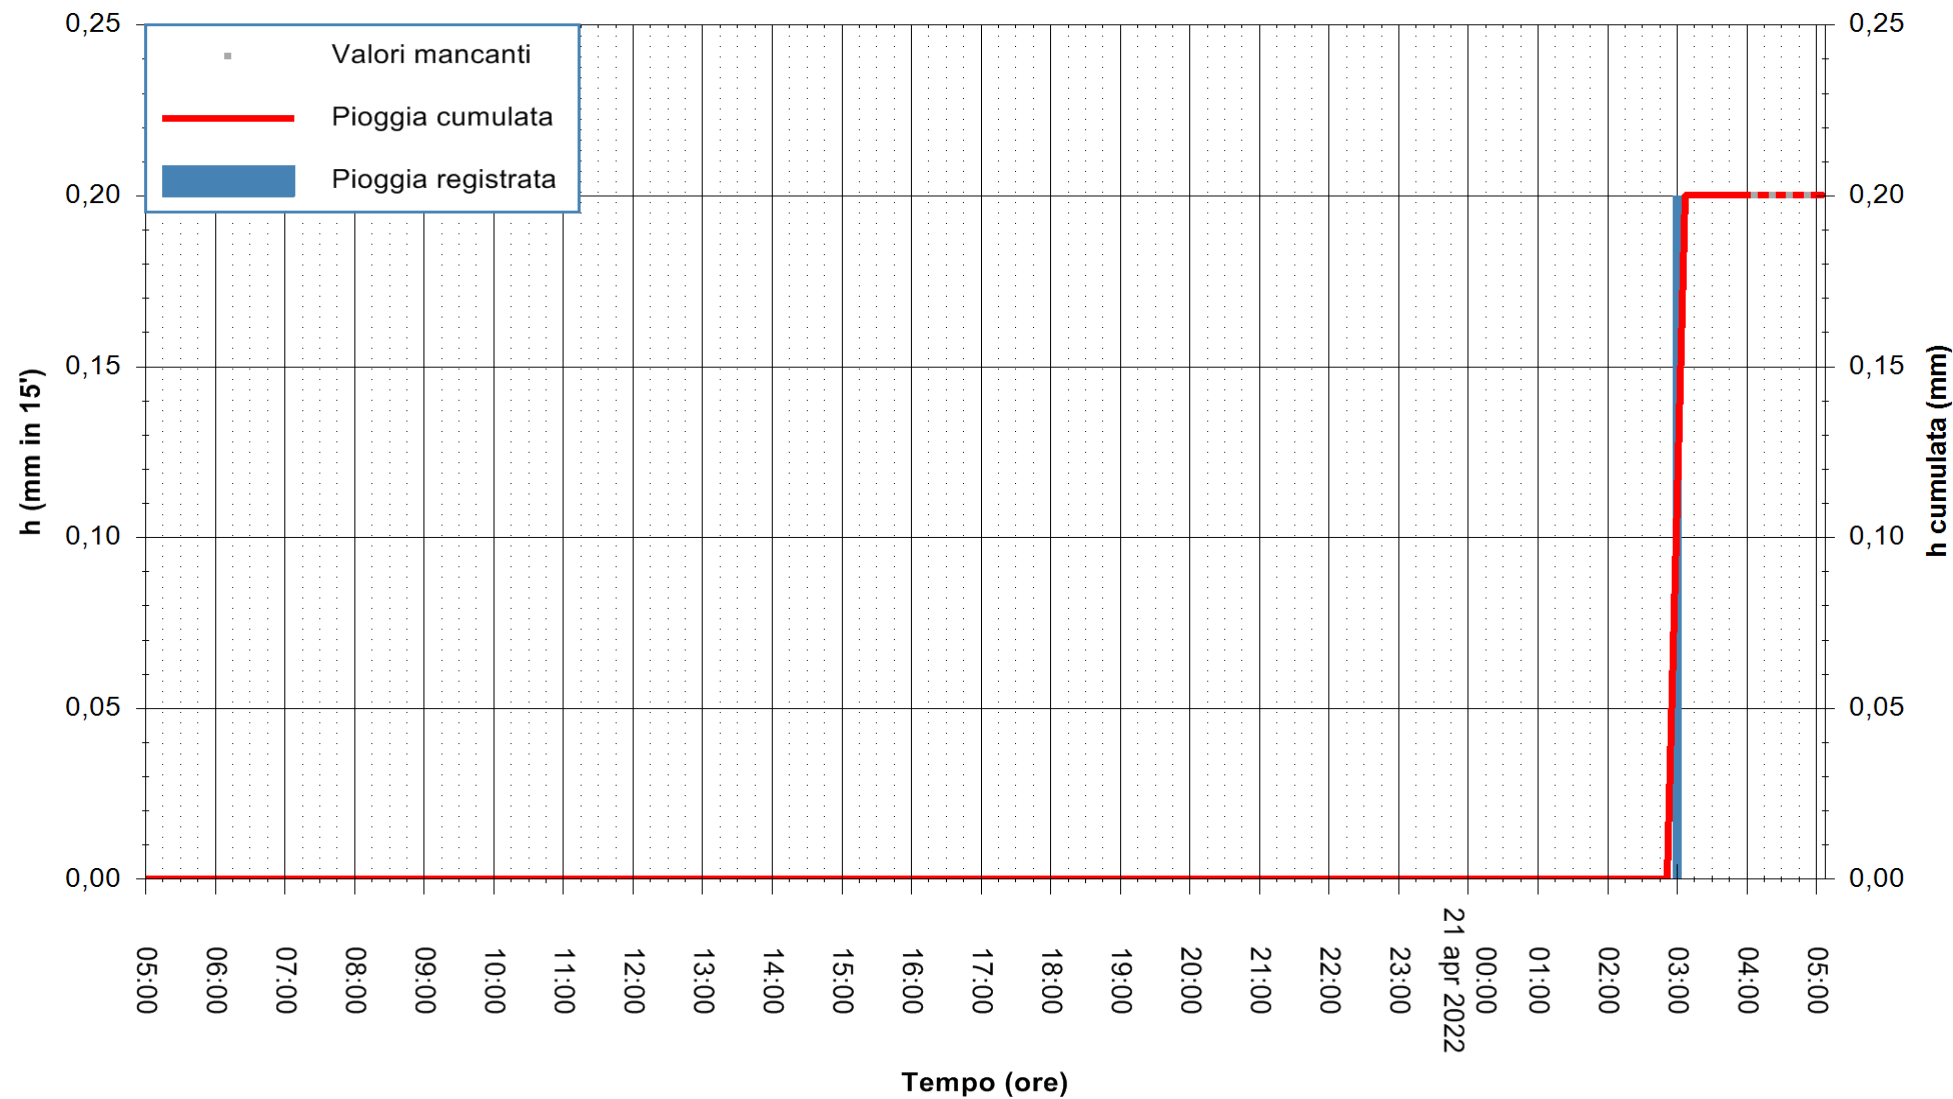

ARPAS
F.to il Dirigente Responsabile
Dott. Giuseppe Bianco

REGIONE AUTÒNOMA DE SARDIGNA
REGIONE AUTONOMA DELLA SARDEGNA

Stazione pluviometrica SANT'ANNA ARRESI PORTO PINO
Area IS PILLONIS

Pioggia registrata nelle ultime 24 ore
Estrazione dati delle ore 05:31 del 21/04/2022
Ultimo dato disponibile: 21/04/2022 alle 03:58