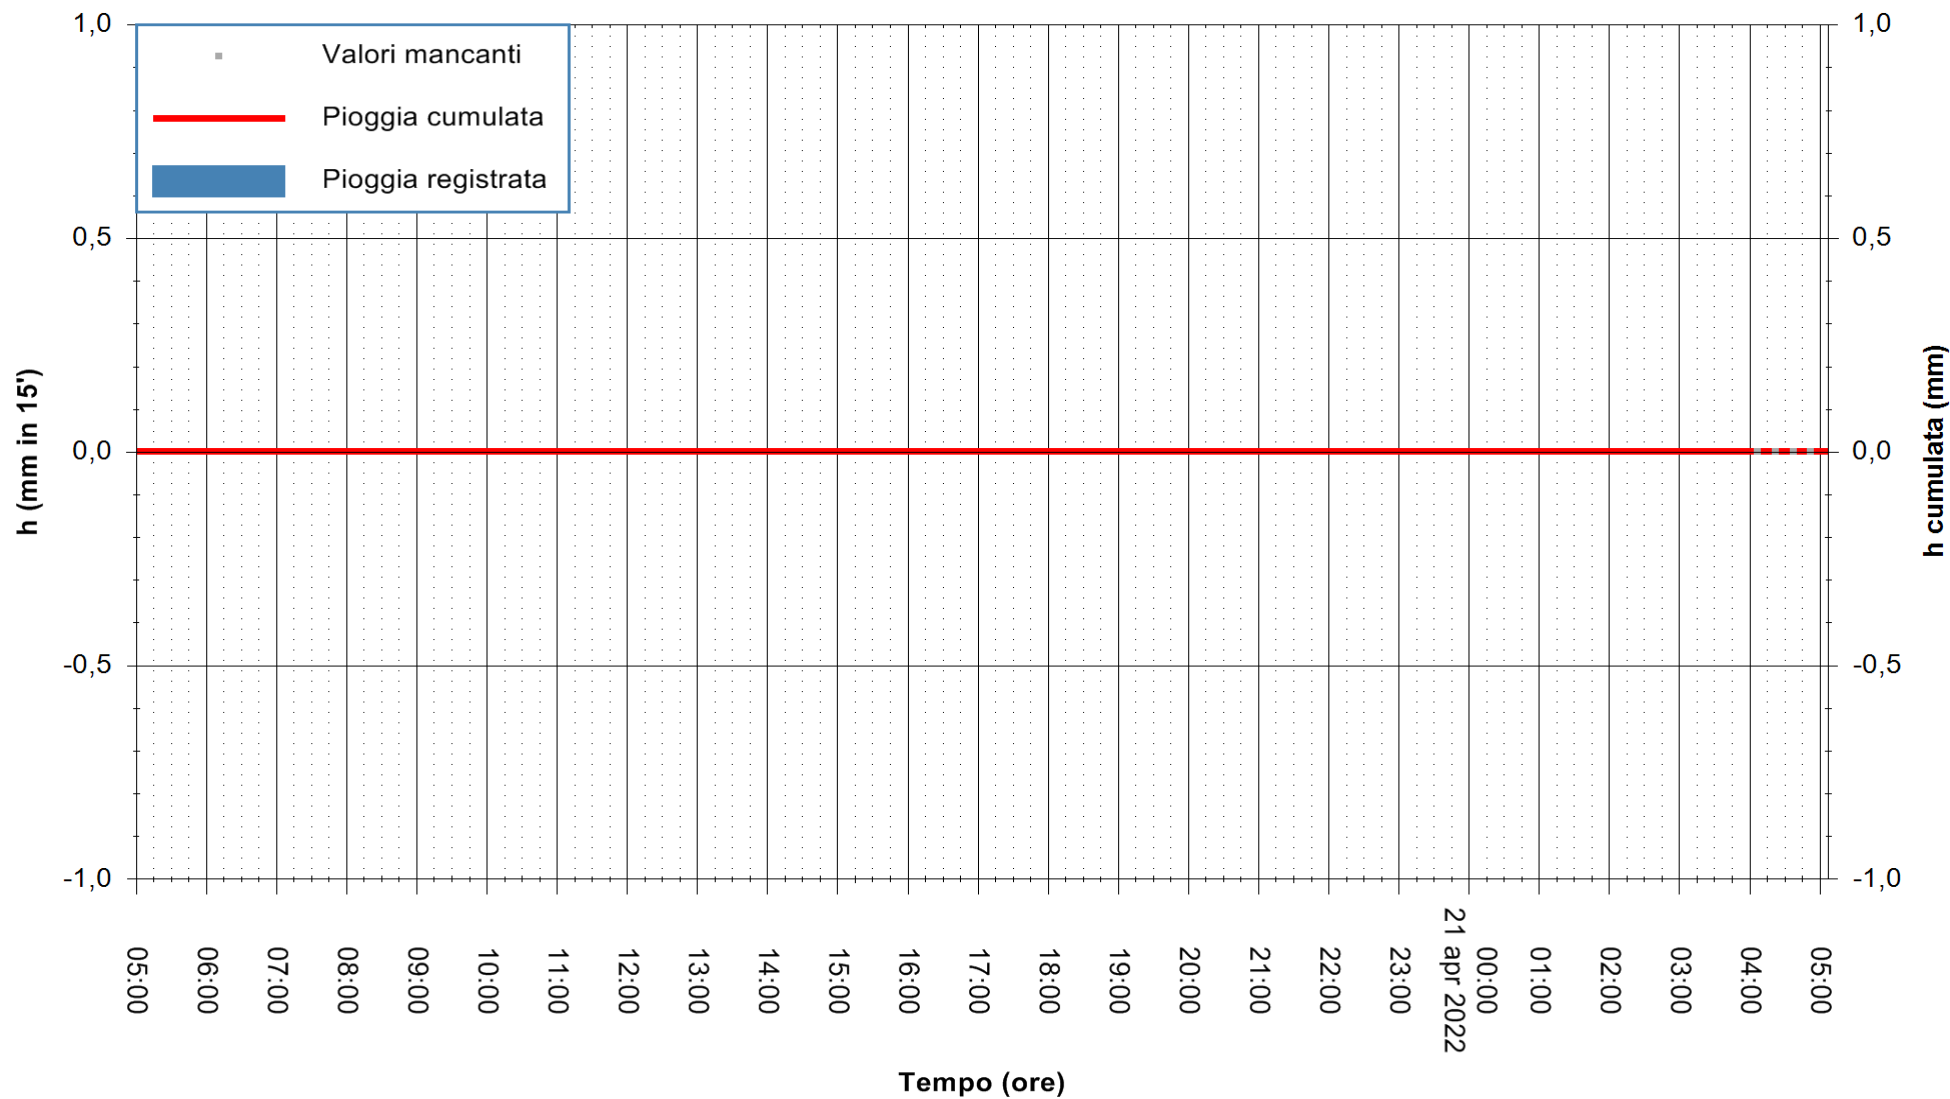

Stazione pluviometrica STINTINO PUNTA DE S'AQUILA
Area PUNTA DE S' AQUILA
Pioggia registrata nelle ultime 24 ore
Estrazione dati delle ore 05:31 del 21/04/2022
Ultimo dato disponibile: 21/04/2022 alle 04:00

ARPAS
F.to il Dirigente Responsabile
Dott. Giuseppe Bianco

REGIONE AUTONOMA DE SARDIGNA
REGIONE AUTONOMA DELLA SARDEGNA