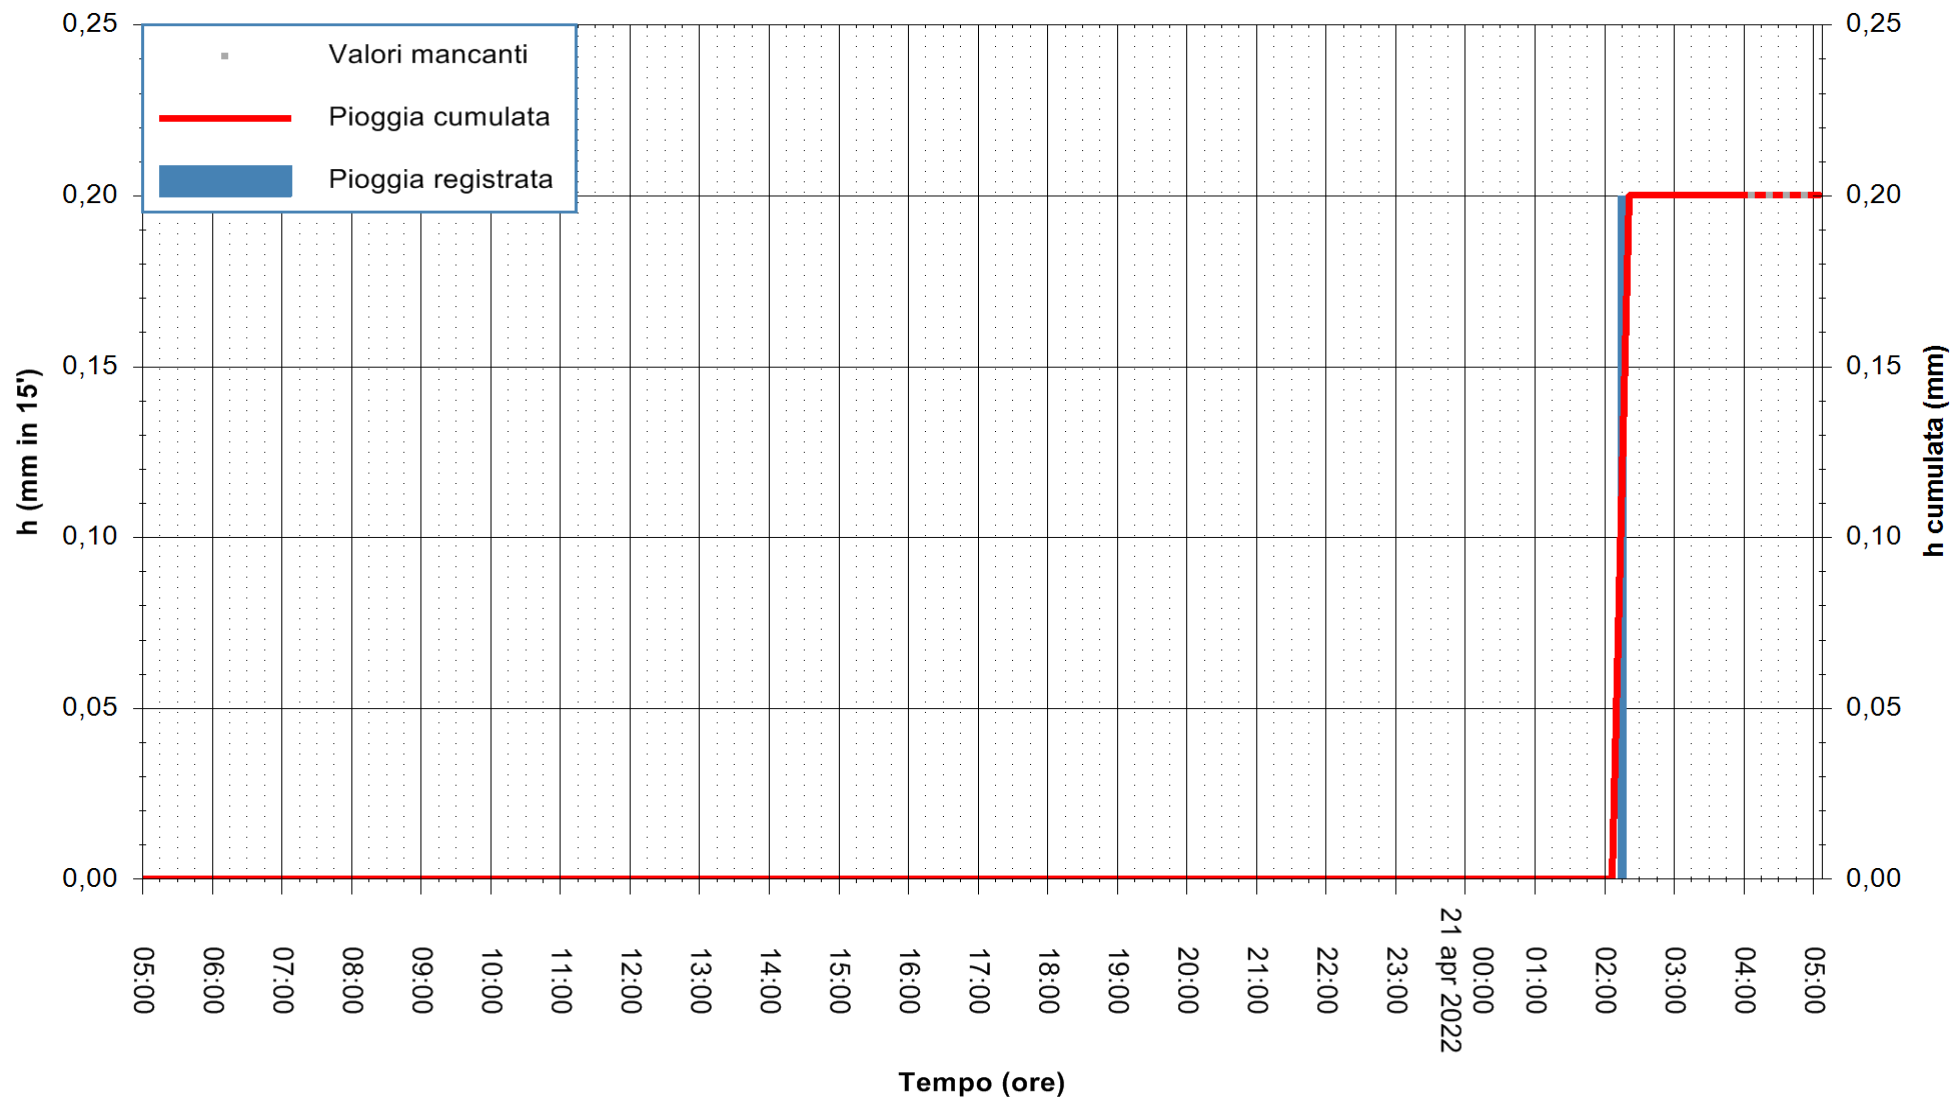

Stazione pluviometrica DIGA NURAGHE ARRUBIU
Area DIGA NURAGHE ARRUBIU
Pioggia registrata nelle ultime 24 ore
Estrazione dati delle ore 05:31 del 21/04/2022
Ultimo dato disponibile: 21/04/2022 alle 04:00

ARPAS
F.to il Dirigente Responsabile
Dott. Giuseppe Bianco

REGIONE AUTÒNOMA DE SARDIGNA
REGIONE AUTONOMA DELLA SARDEGNA

Stazione pluviometrica PORTO TORRES ANDRIOLU
Area REGIONE ANDRIOLU
Pioggia registrata nelle ultime 24 ore
Estrazione dati delle ore 05:31 del 21/04/2022
Ultimo dato disponibile: 21/04/2022 alle 04:00