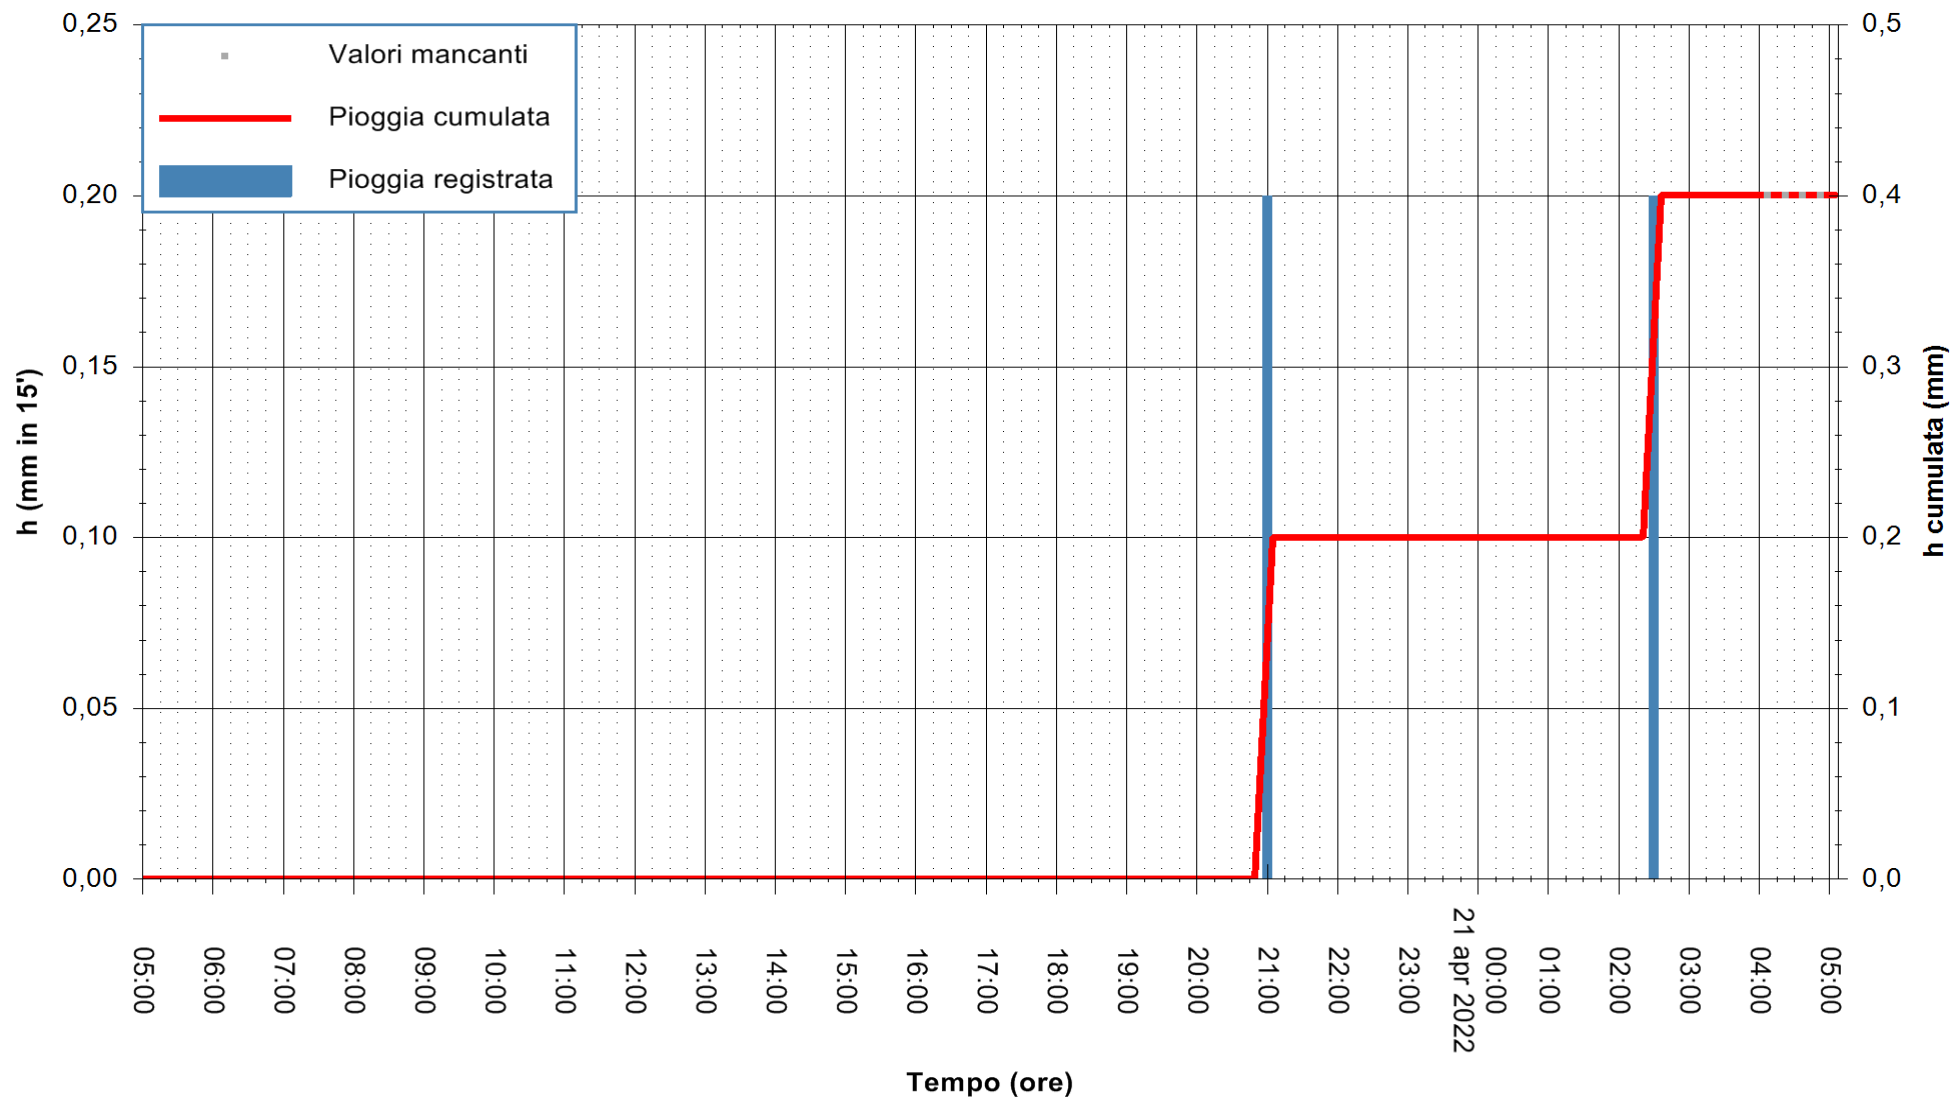

Stazione pluviometrica DIGA NURAGHE ARRUBIU
Area DIGA NURAGHE ARRUBIU
Pioggia registrata nelle ultime 24 ore
Estrazione dati delle ore 05:31 del 21/04/2022
Ultimo dato disponibile: 21/04/2022 alle 04:00

ARPAS
F.to il Dirigente Responsabile
Dott. Giuseppe Bianco

REGIONE AUTÒNOMA DE SARDIGNA
REGIONE AUTONOMA DELLA SARDEGNA

Stazione pluviometrica PORTO TORRES ANDRIOLU
Area REGIONE ANDRIOLU
Pioggia registrata nelle ultime 24 ore
Estrazione dati delle ore 05:31 del 21/04/2022
Ultimo dato disponibile: 21/04/2022 alle 04:00