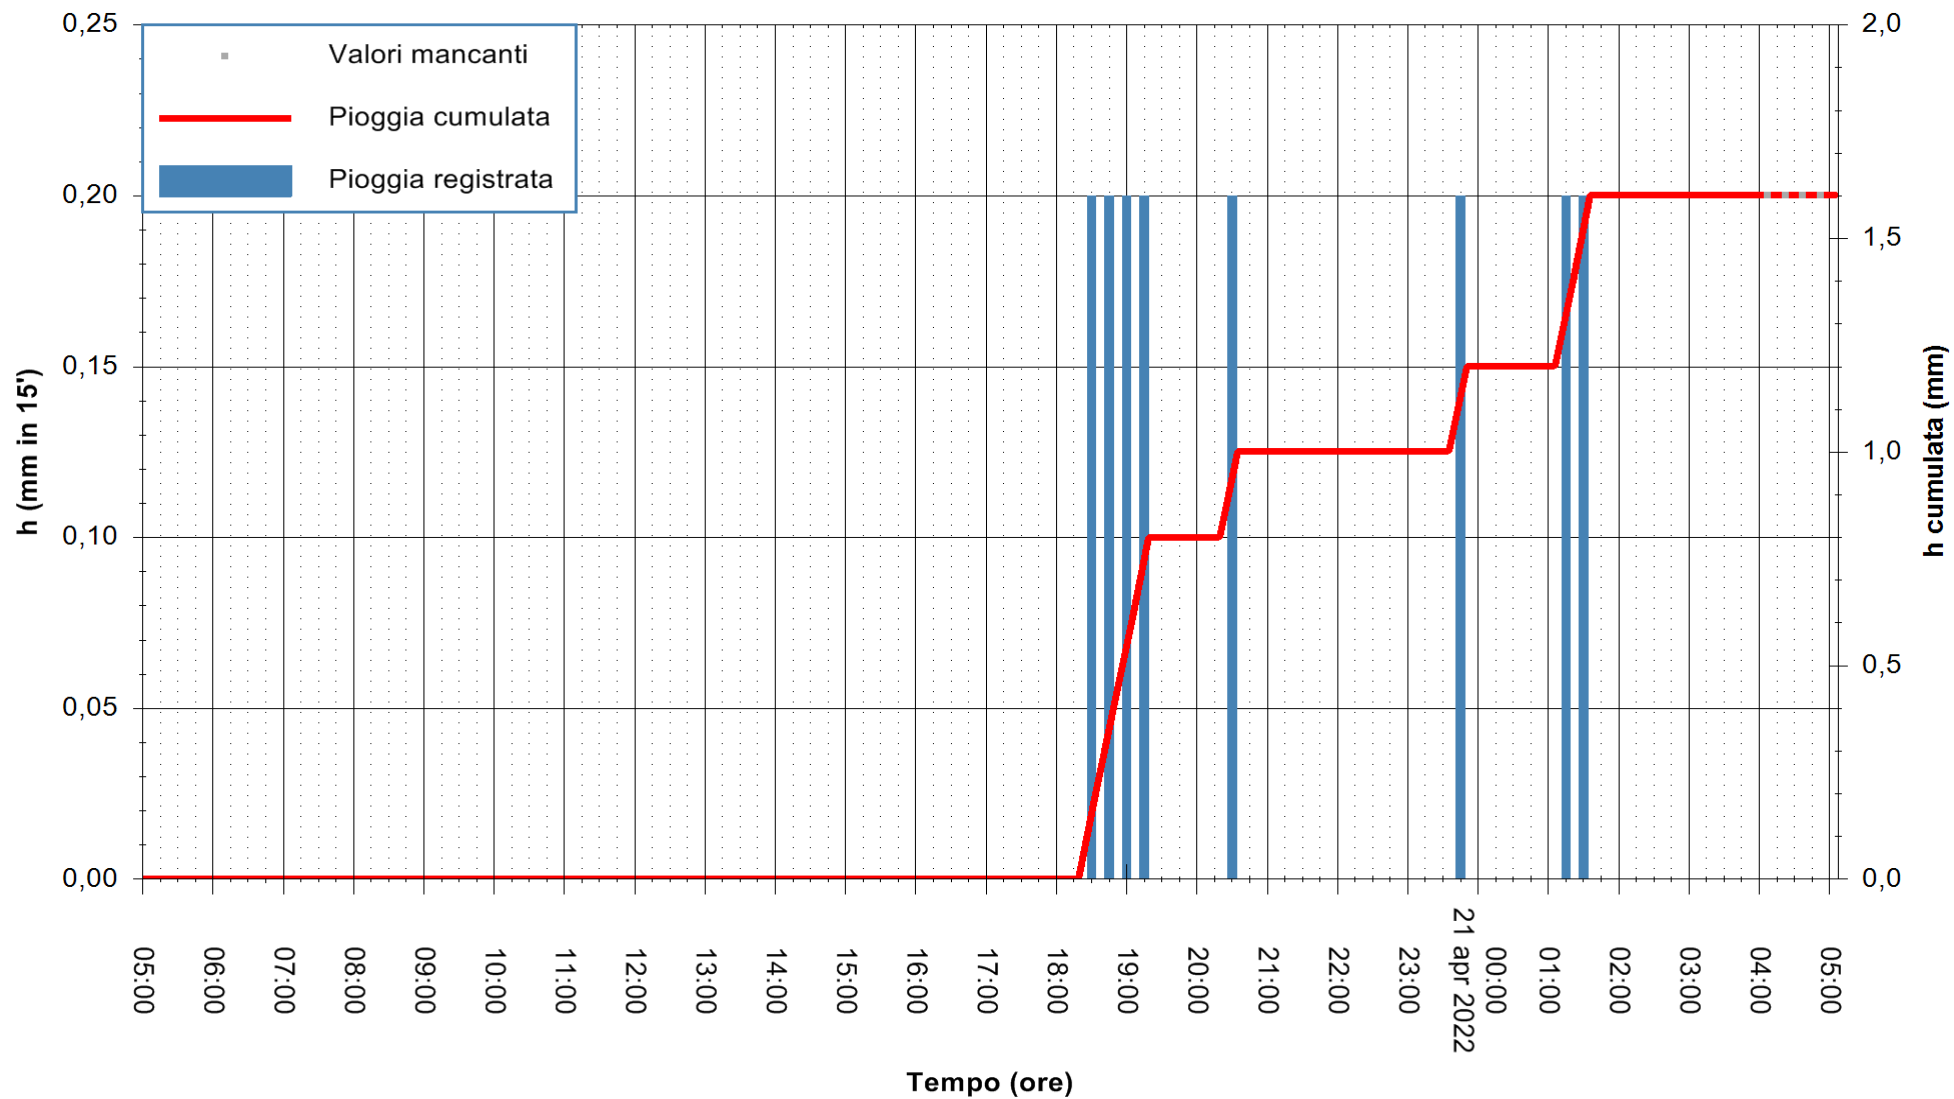

ARPAS
F.to il Dirigente Responsabile
Dott. Giuseppe Bianco

REGIONE AUTÒNOMA DE SARDIGNA
REGIONE AUTONOMA DELLA SARDEGNA

Stazione pluviometrica SANT'ANNA ARRESI PORTO PINO
Area IS PILLONIS

Pioggia registrata nelle ultime 24 ore
Estrazione dati delle ore 05:31 del 21/04/2022
Ultimo dato disponibile: 21/04/2022 alle 03:58

ARPAS
F.to il Dirigente Responsabile
Dott. Giuseppe Bianco

REGIONE AUTÒNOMA DE SARDIGNA
REGIONE AUTONOMA DELLA SARDEGNA

Stazione pluviometrica CARBONIA C.RA FLUMENTEPIDO
Area FLUMETEPIDO

Pioggia registrata nelle ultime 24 ore
Estrazione dati delle ore 05:31 del 21/04/2022
Ultimo dato disponibile: 21/04/2022 alle 04:00