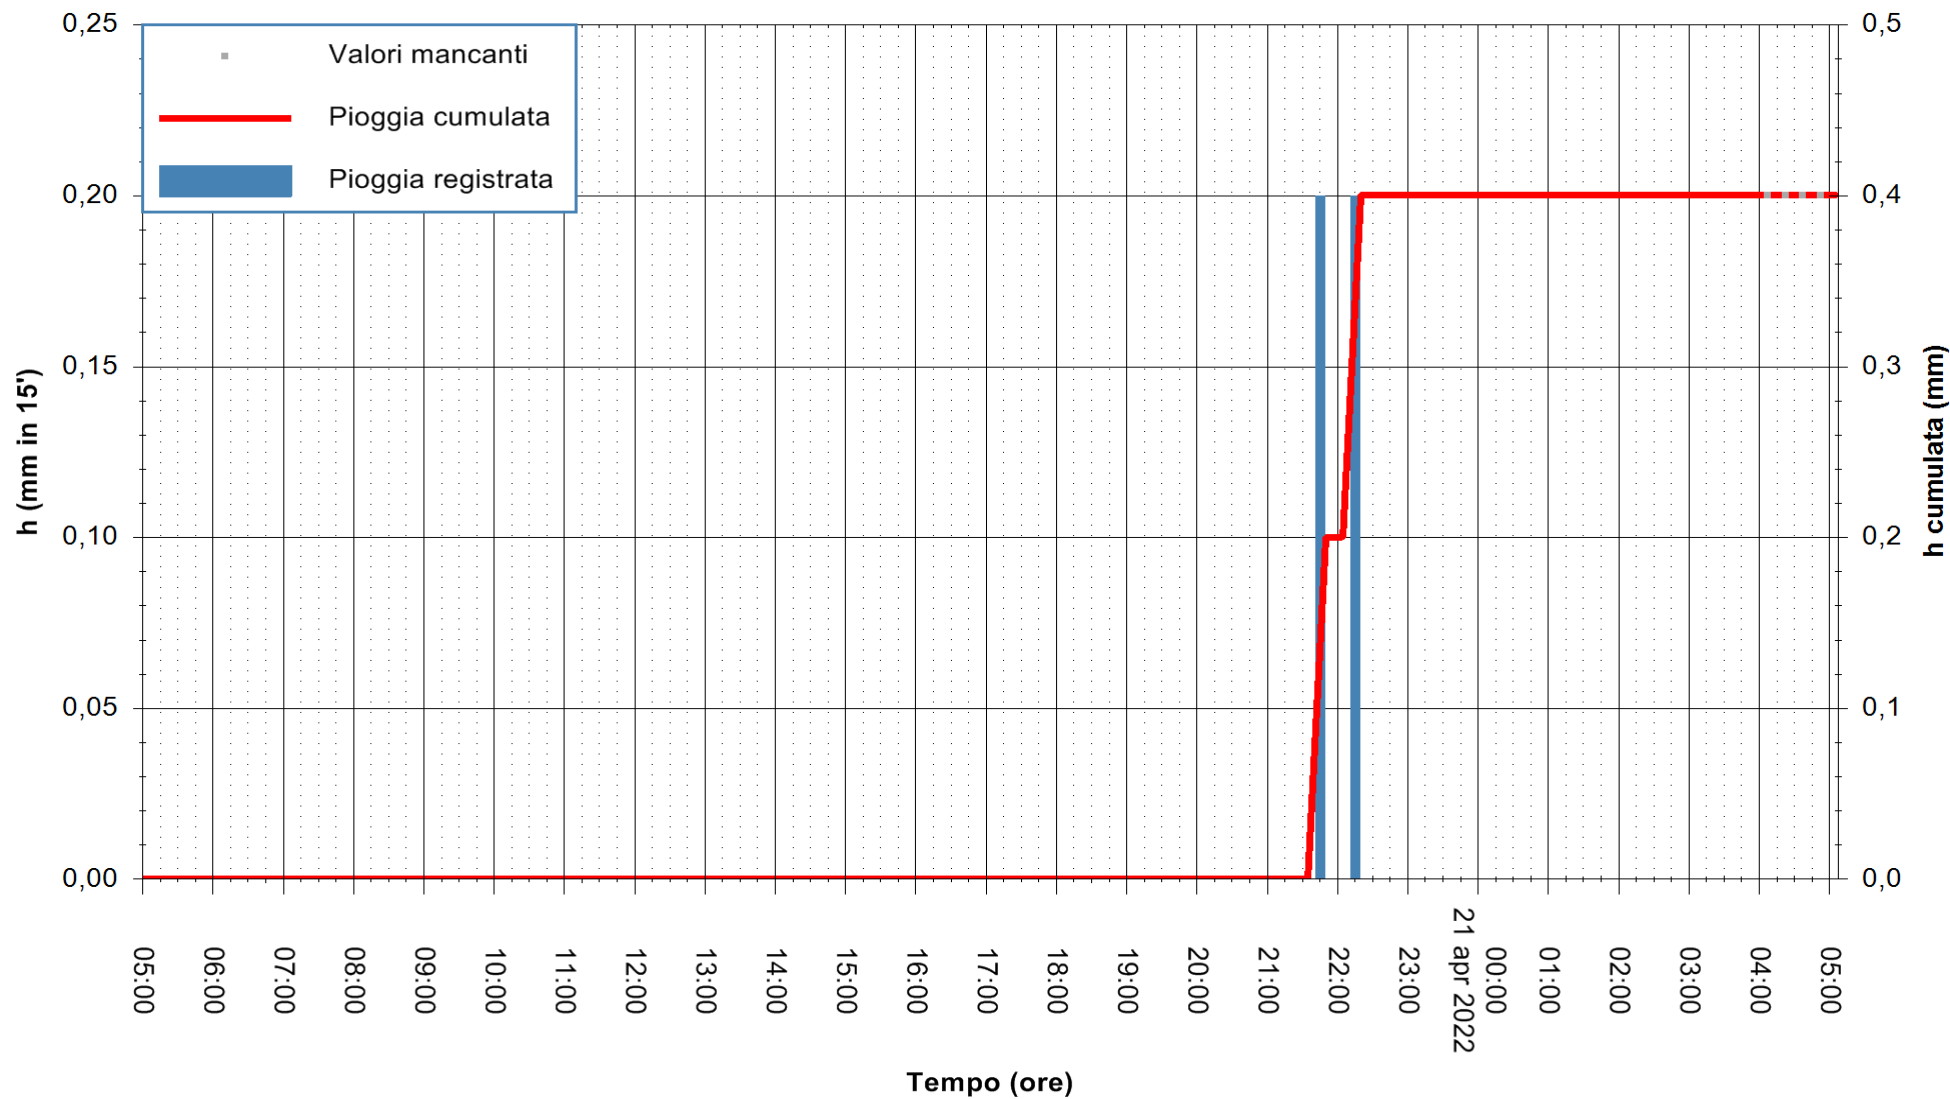

Stazione pluviometrica DIGA NURAGHE ARRUBIU
Area DIGA NURAGHE ARRUBIU
Pioggia registrata nelle ultime 24 ore
Estrazione dati delle ore 05:31 del 21/04/2022
Ultimo dato disponibile: 21/04/2022 alle 04:00

ARPAS
F.to il Dirigente Responsabile
Dott. Giuseppe Bianco

REGIONE AUTÒNOMA DE SARDIGNA
REGIONE AUTONOMA DELLA SARDEGNA

Stazione pluviometrica PORTO TORRES ANDRIOLU
Area REGIONE ANDRIOLU
Pioggia registrata nelle ultime 24 ore
Estrazione dati delle ore 05:31 del 21/04/2022
Ultimo dato disponibile: 21/04/2022 alle 04:00