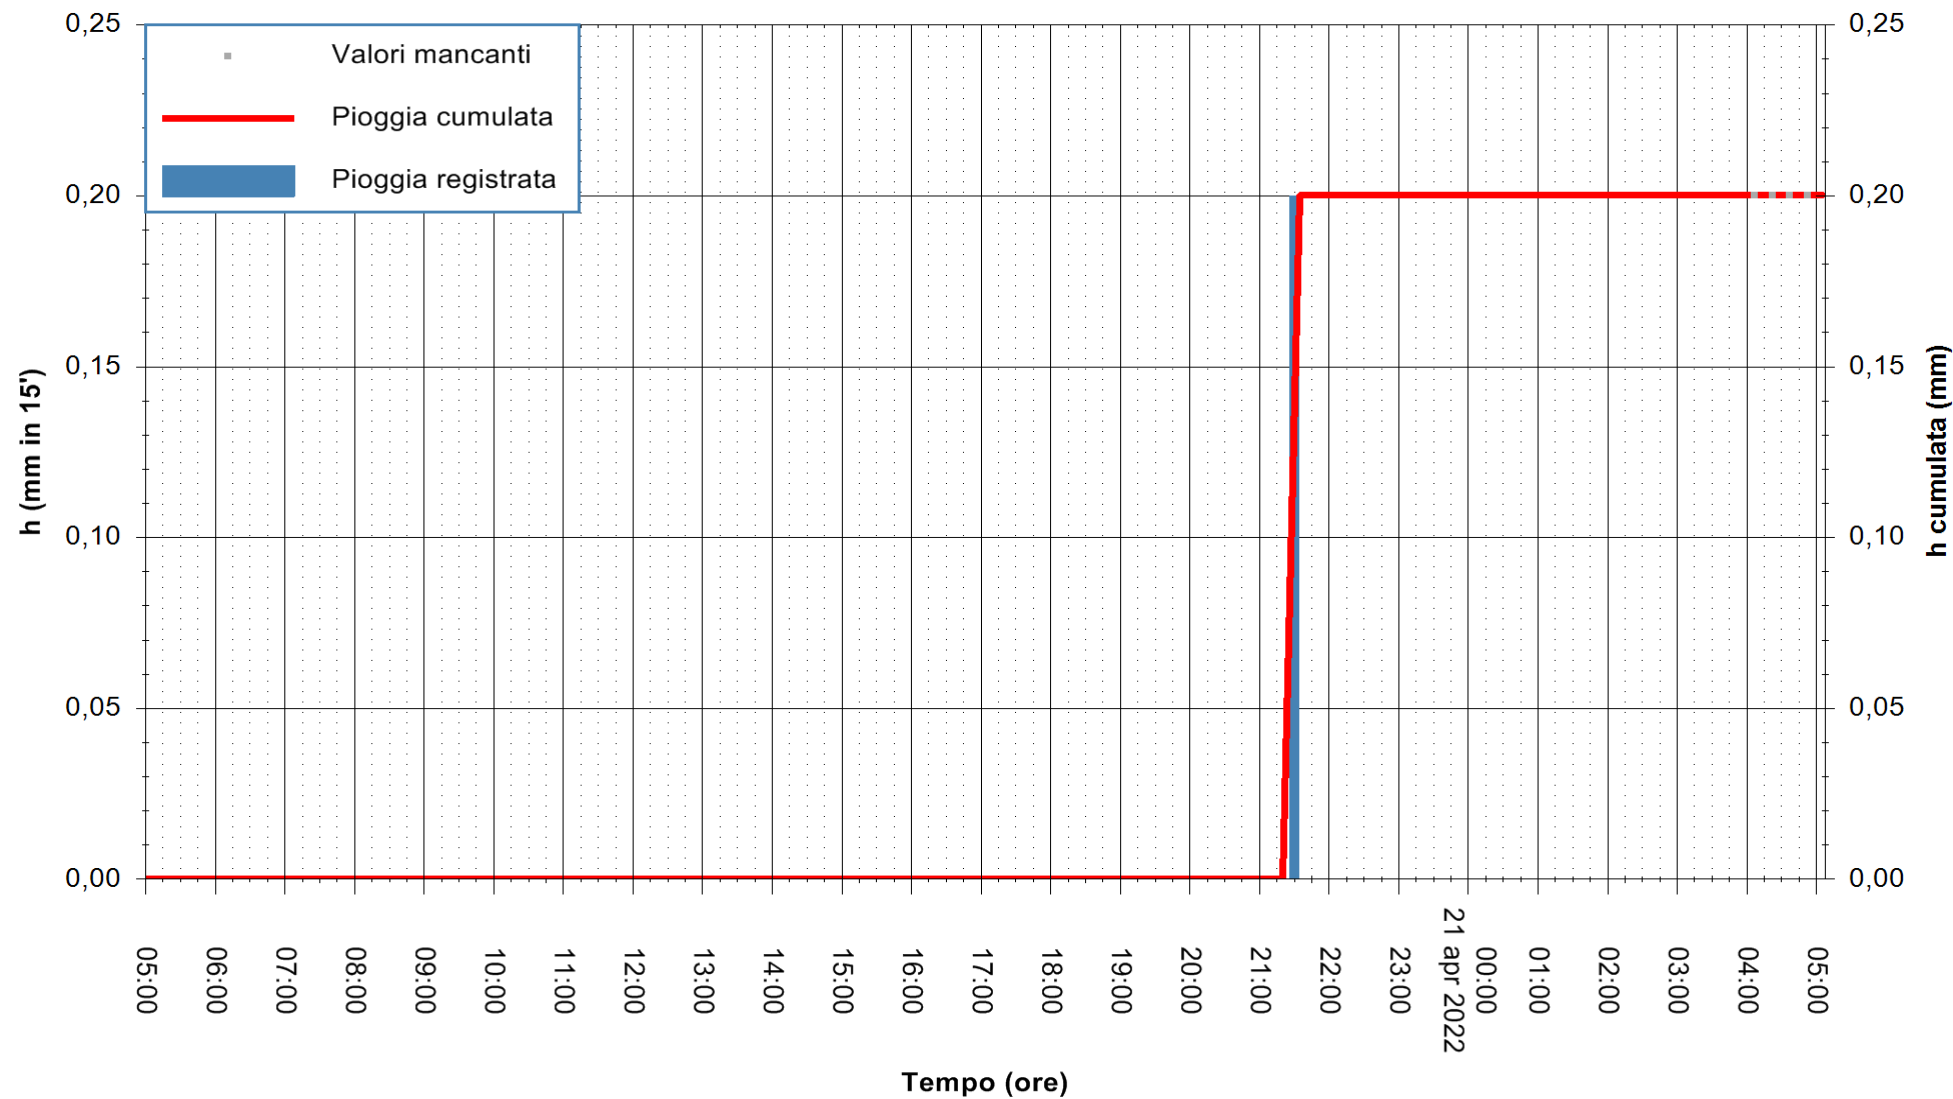

ARPAS
F.to il Dirigente Responsabile
Dott. Giuseppe Bianco

REGIONE AUTONOMA DE SARDIGNA
REGIONE AUTONOMA DELLA SARDEGNA

Stazione pluviometrica DIGA MACCHERONIS
Area DIGA DI MACCHERONIS
Pioggia registrata nelle ultime 24 ore
Estrazione dati delle ore 05:31 del 21/04/2022
Ultimo dato disponibile: 21/04/2022 alle 04:00