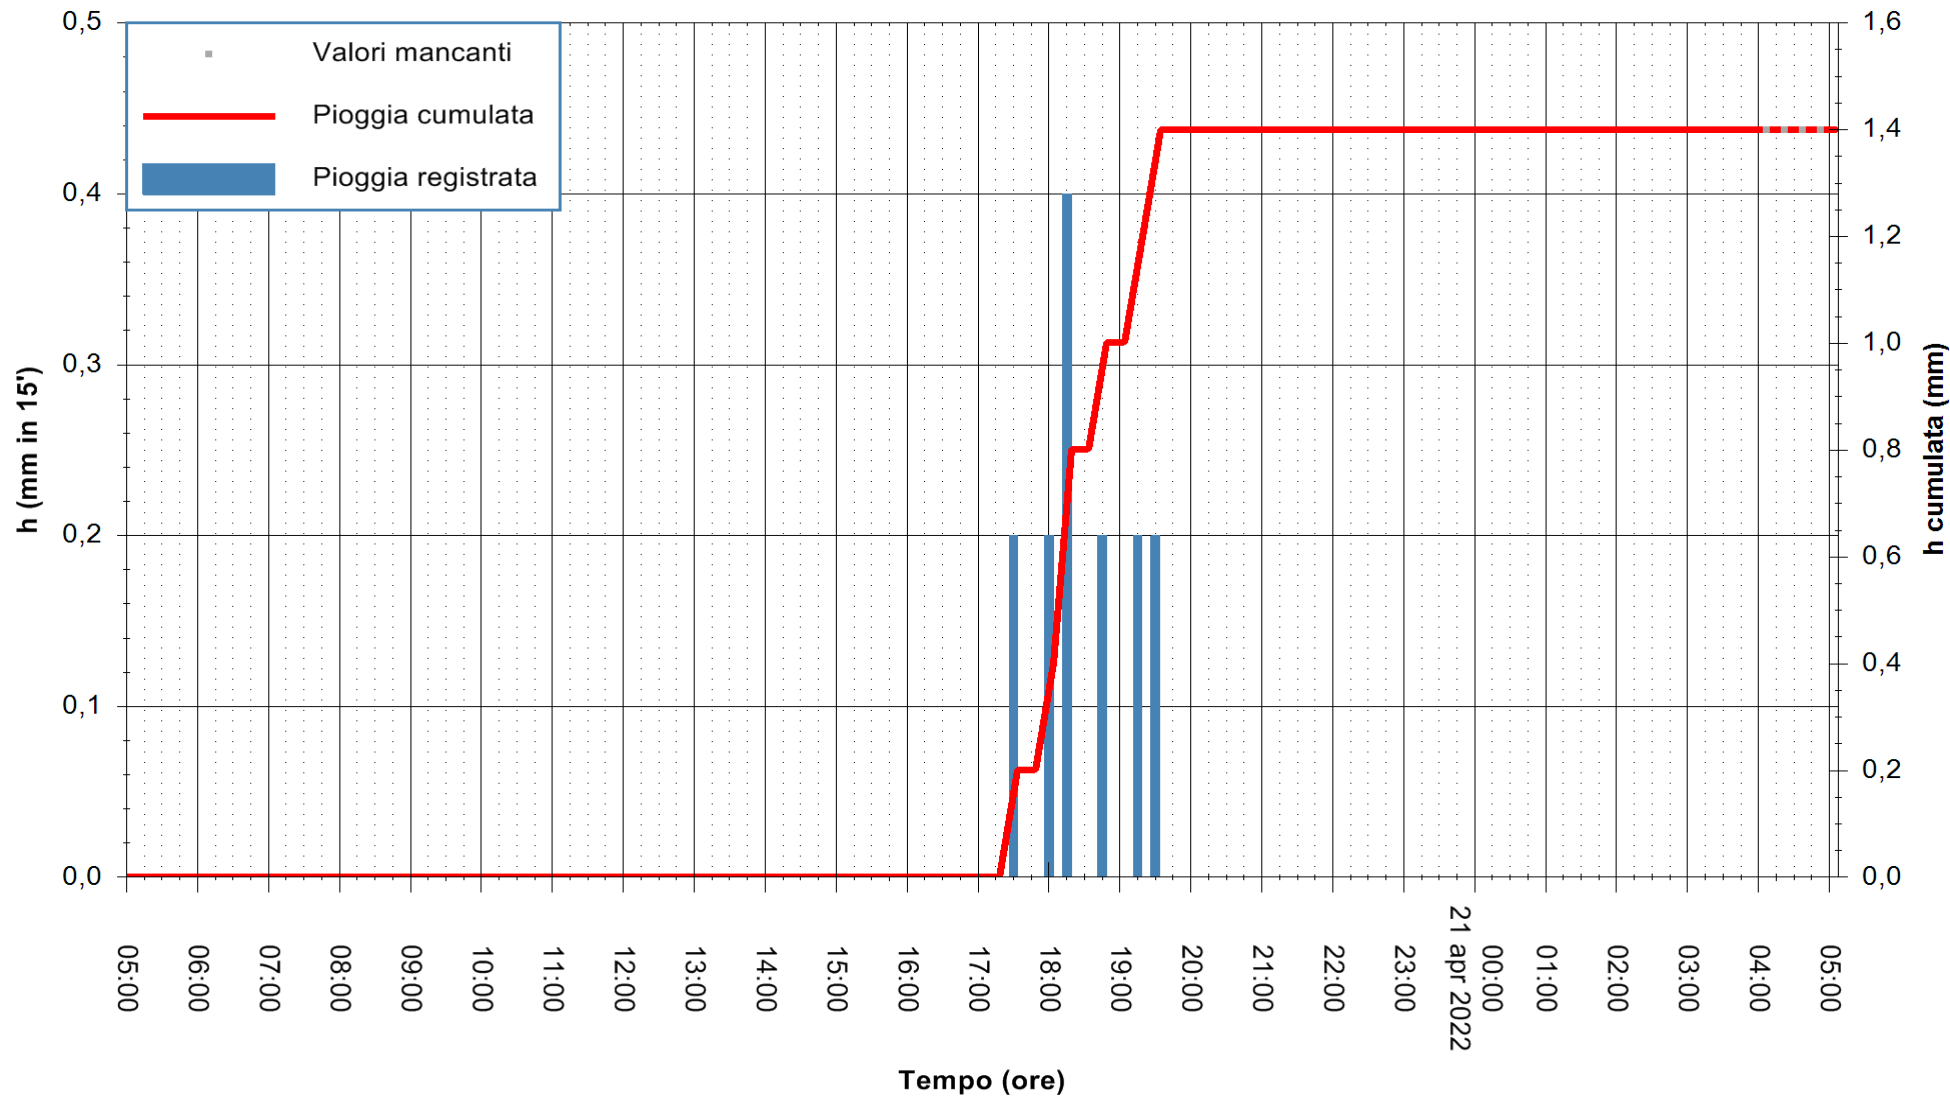

ARPAS
F.to il Dirigente Responsabile
Dott. Giuseppe Bianco

REGIONE AUTONOMA DE SARDIGNA
REGIONE AUTONOMA DELLA SARDEGNA

Stazione pluviometrica DIGA DEL CUGA
Area DIGA DEL CUGA
Pioggia registrata nelle ultime 24 ore
Estrazione dati delle ore 05:31 del 21/04/2022
Ultimo dato disponibile: 21/04/2022 alle 04:00