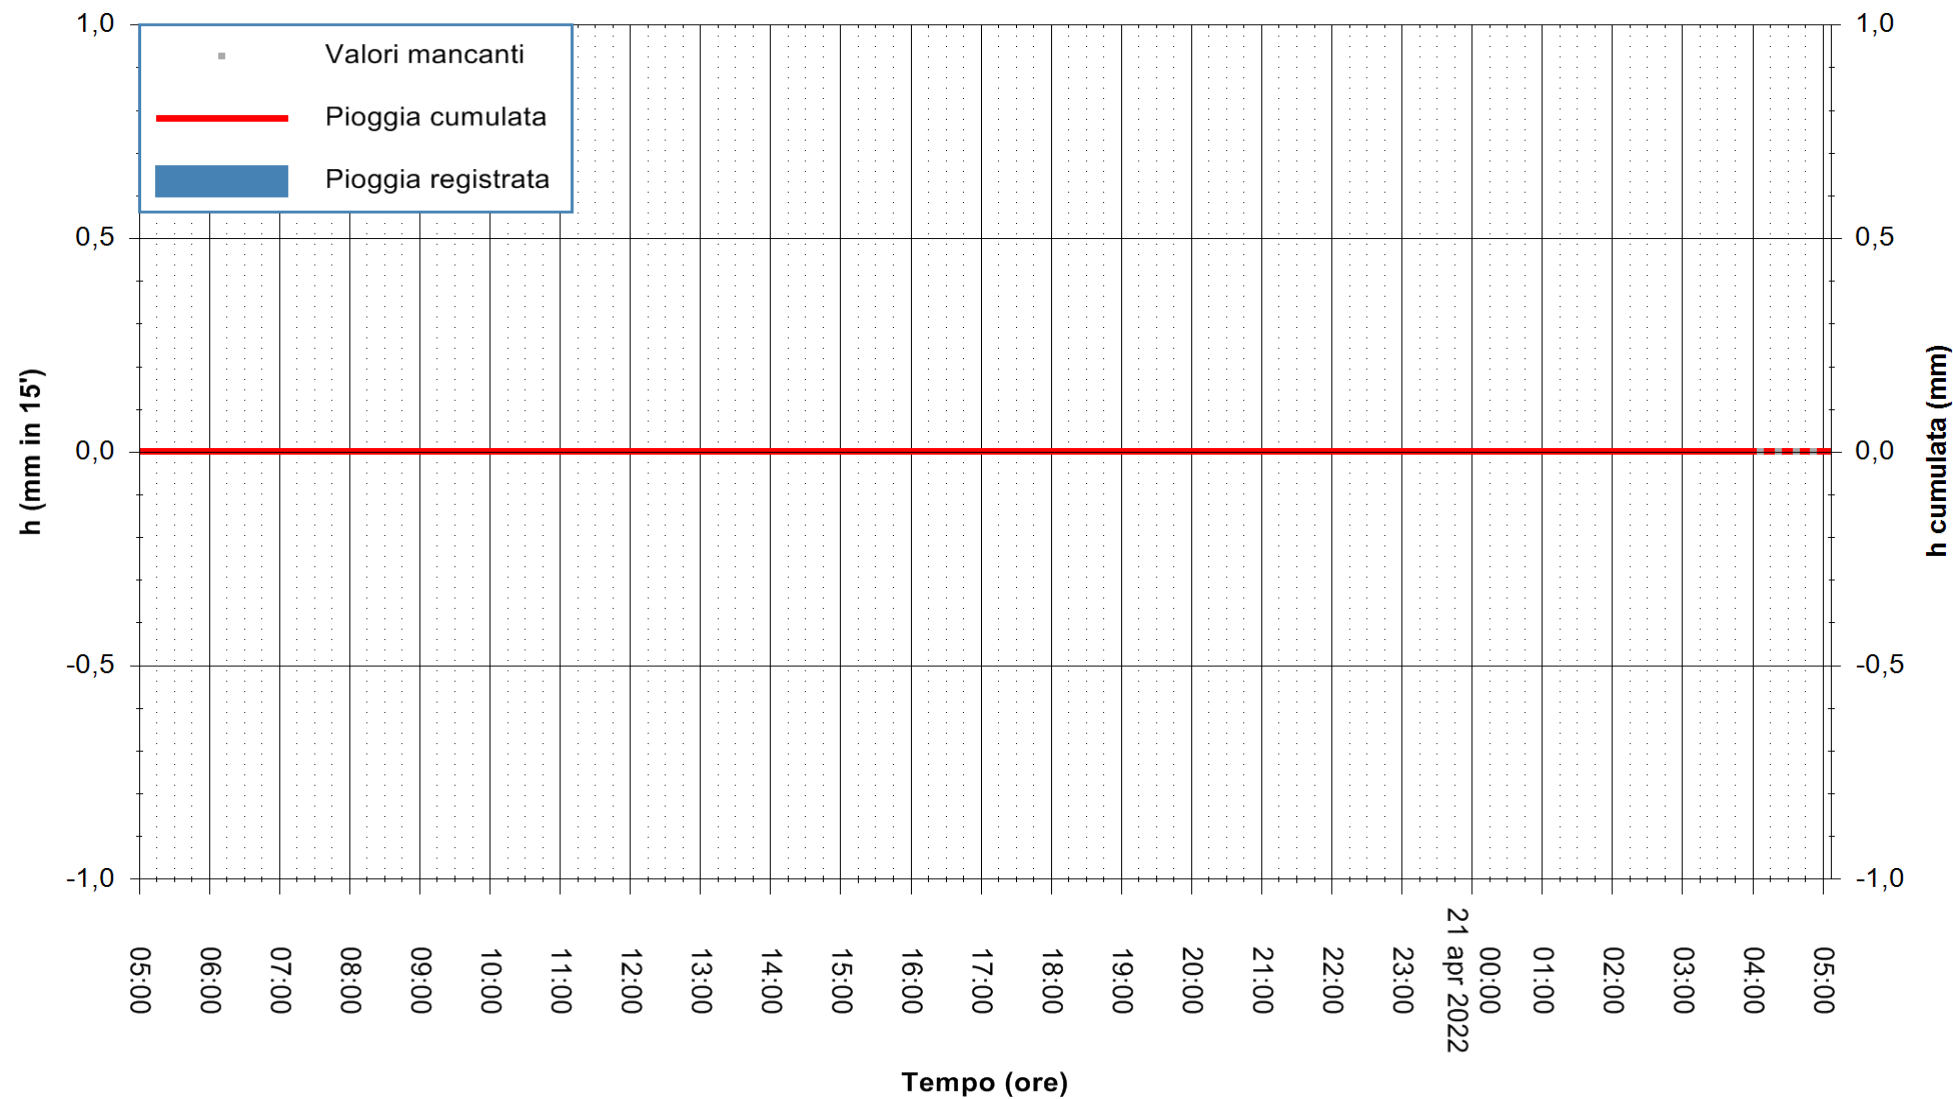

ARPAS
F.to il Dirigente Responsabile
Dott. Giuseppe Bianco

REGIONE AUTÒNOMA DE SARDIGNA
REGIONE AUTONOMA DELLA SARDEGNA

Stazione pluviometrica PORTO TORRES ANDRIOLU
Area REGIONE ANDRIOLU
Pioggia registrata nelle ultime 24 ore
Estrazione dati delle ore 05:31 del 21/04/2022
Ultimo dato disponibile: 21/04/2022 alle 04:00