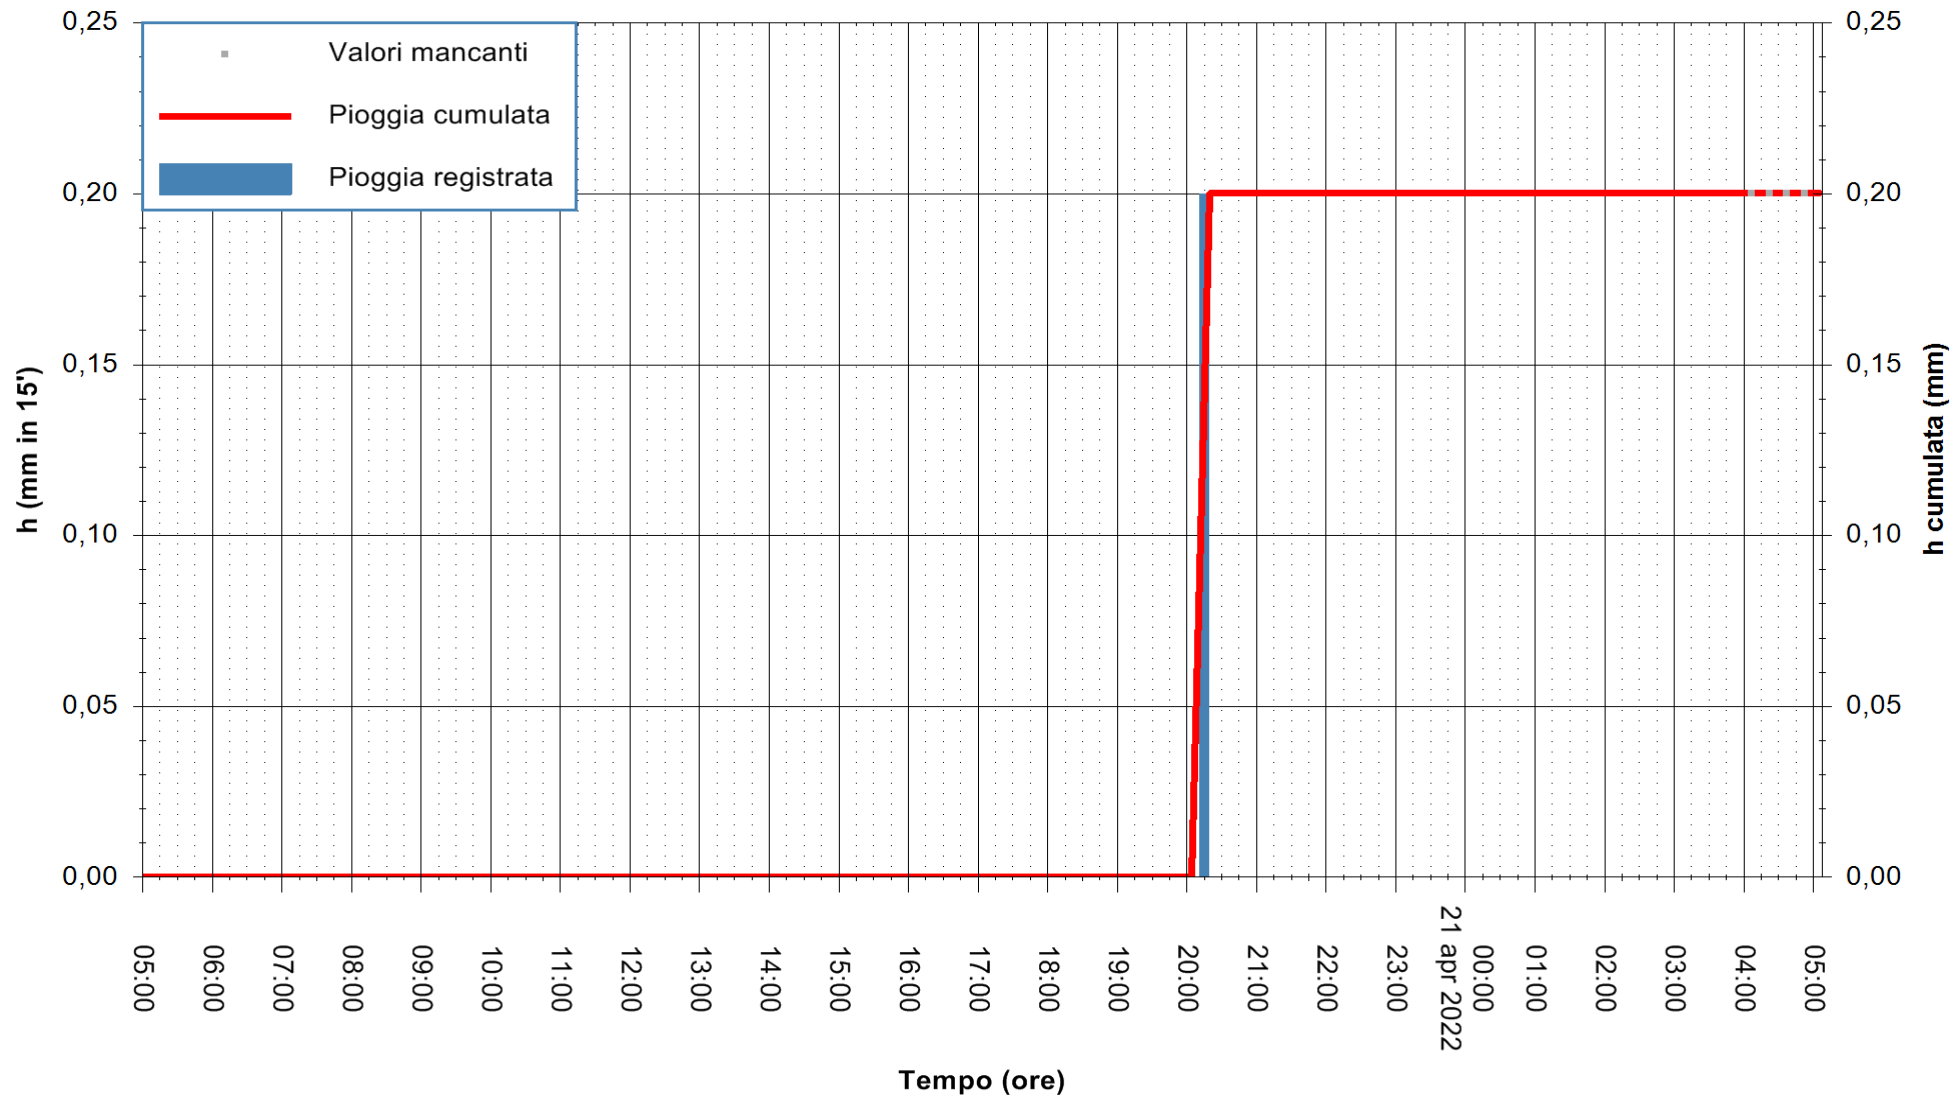

Stazione pluviometrica SANT'ANNA ARRESI PORTO PINO
Area IS PILLONIS

Pioggia registrata nelle ultime 24 ore
Estrazione dati delle ore 05:31 del 21/04/2022
Ultimo dato disponibile: 21/04/2022 alle 03:58

ARPAS
F.to il Dirigente Responsabile
Dott. Giuseppe Bianco

REGIONE AUTÒNOMA DE SARDIGNA
REGIONE AUTONOMA DELLA SARDEGNA