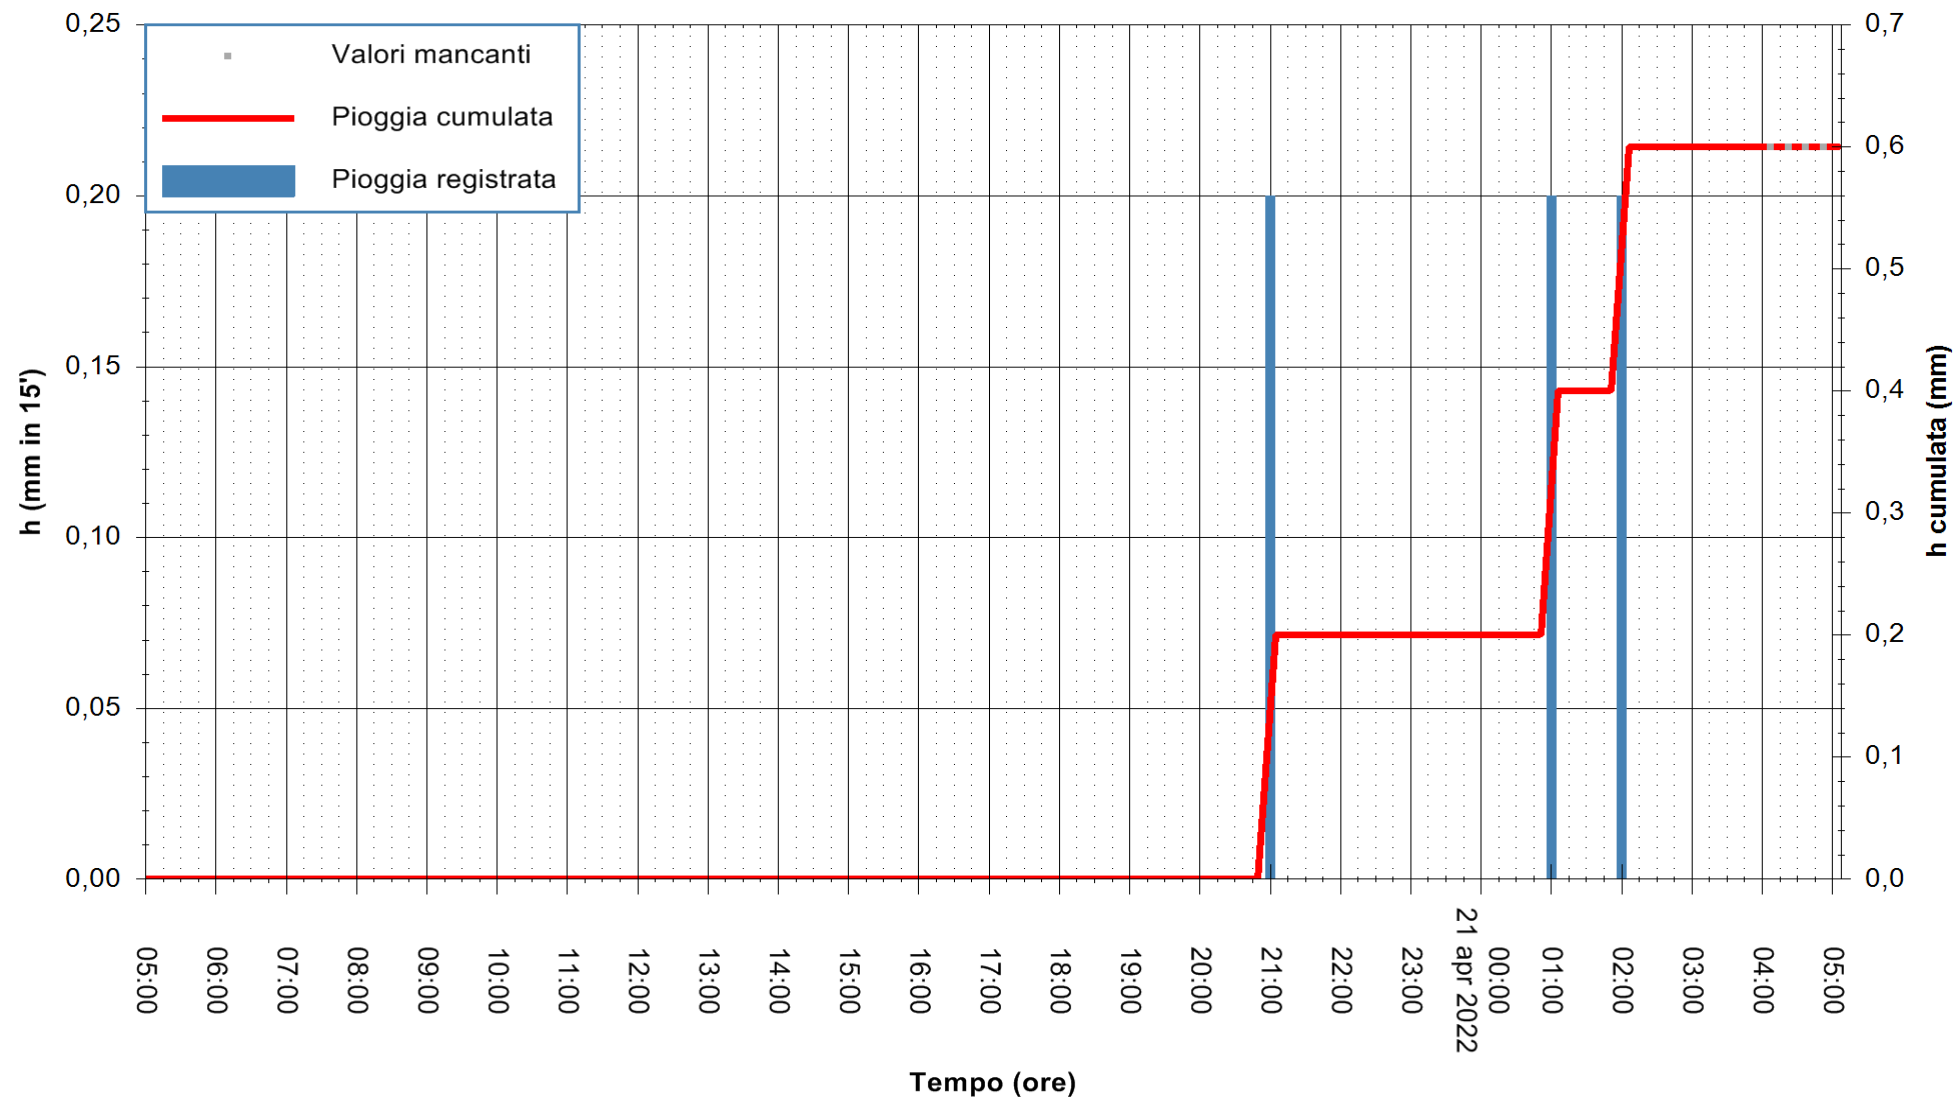

Stazione pluviometrica DIGA NURAGHE ARRUBIU
Area DIGA NURAGHE ARRUBIU
Pioggia registrata nelle ultime 24 ore
Estrazione dati delle ore 05:31 del 21/04/2022
Ultimo dato disponibile: 21/04/2022 alle 04:00

ARPAS
F.to il Dirigente Responsabile
Dott. Giuseppe Bianco

REGIONE AUTÒNOMA DE SARDIGNA
REGIONE AUTONOMA DELLA SARDEGNA

Stazione pluviometrica PORTO TORRES ANDRIOLU
Area REGIONE ANDRIOLU
Pioggia registrata nelle ultime 24 ore
Estrazione dati delle ore 05:31 del 21/04/2022
Ultimo dato disponibile: 21/04/2022 alle 04:00