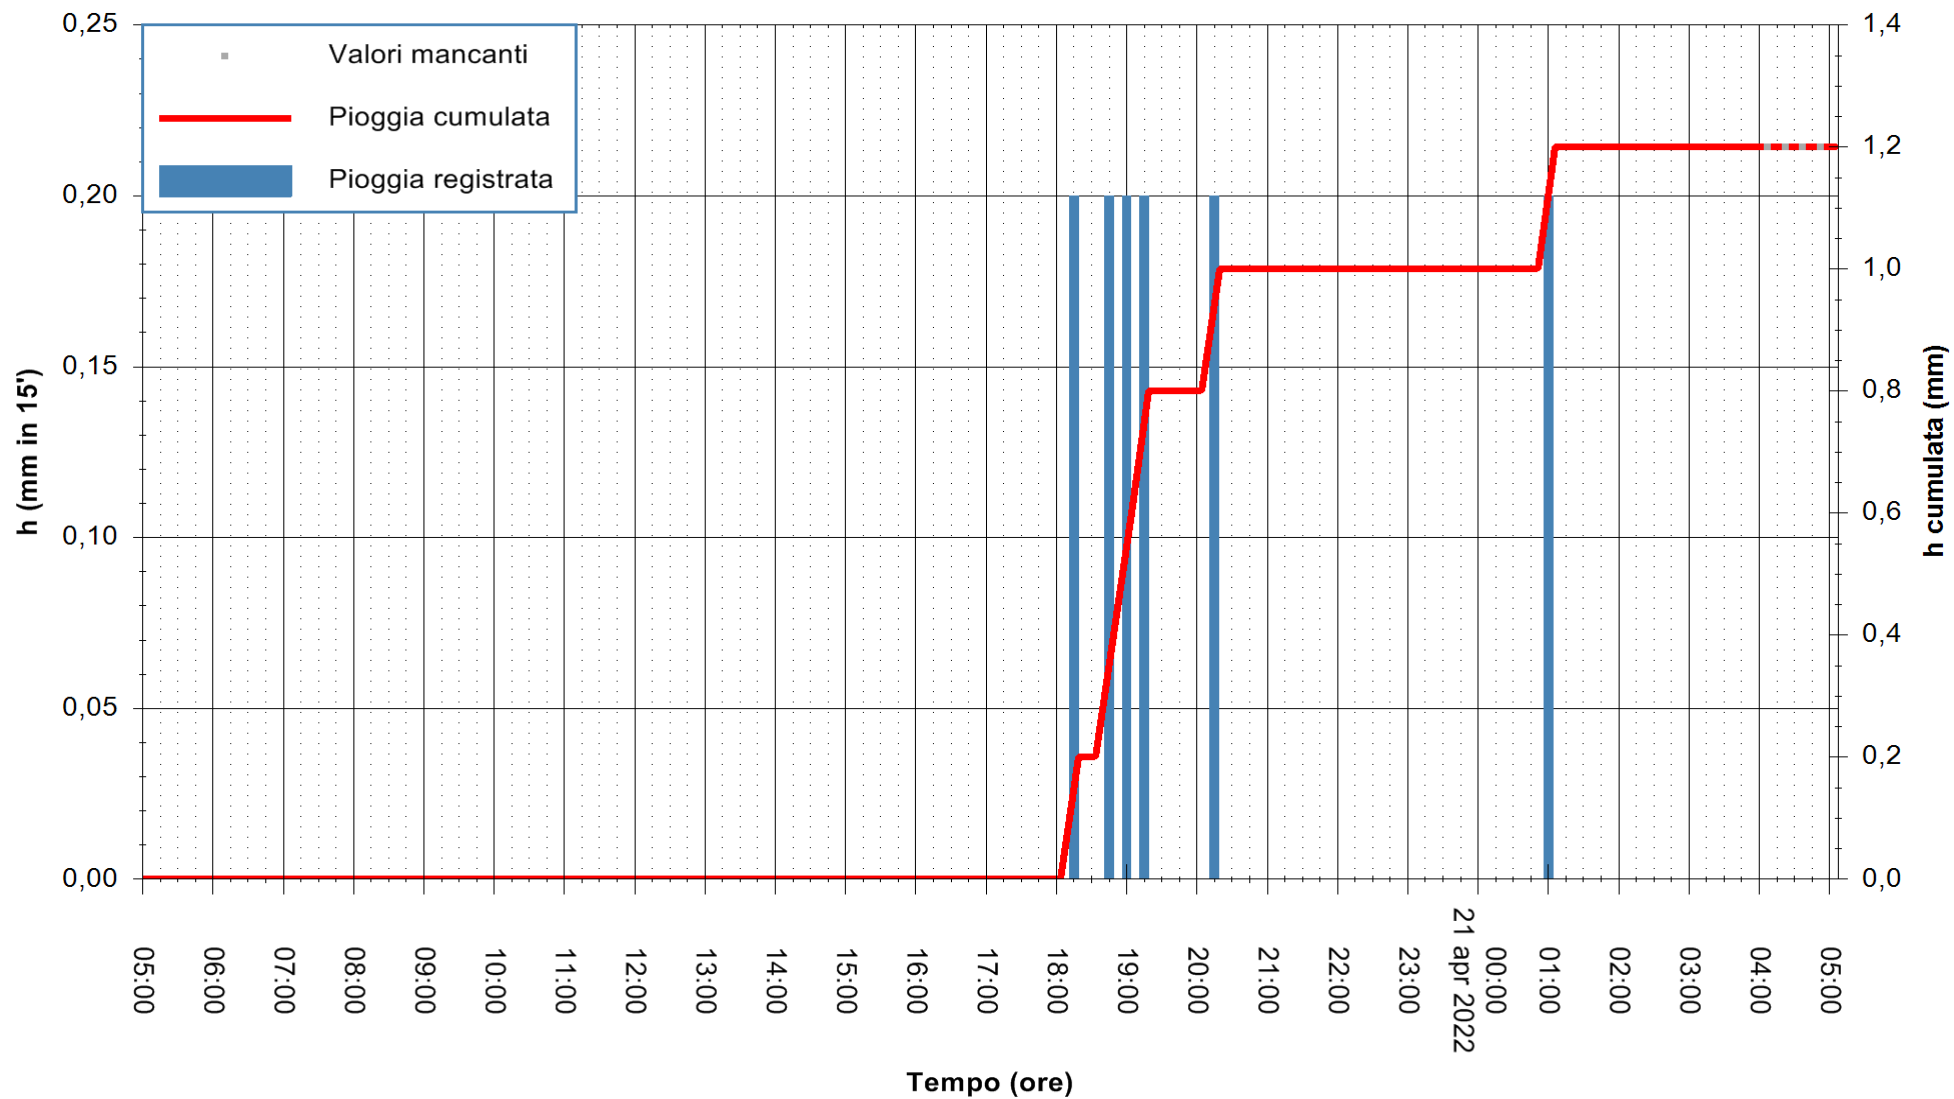

ARPAS
F.to il Dirigente Responsabile
Dott. Giuseppe Bianco

REGIONE AUTONOMA DE SARDIGNA
REGIONE AUTONOMA DELLA SARDEGNA

Stazione pluviometrica DIGA MACCHERONIS
Area DIGA DI MACCHERONIS
Pioggia registrata nelle ultime 24 ore
Estrazione dati delle ore 05:31 del 21/04/2022
Ultimo dato disponibile: 21/04/2022 alle 04:00