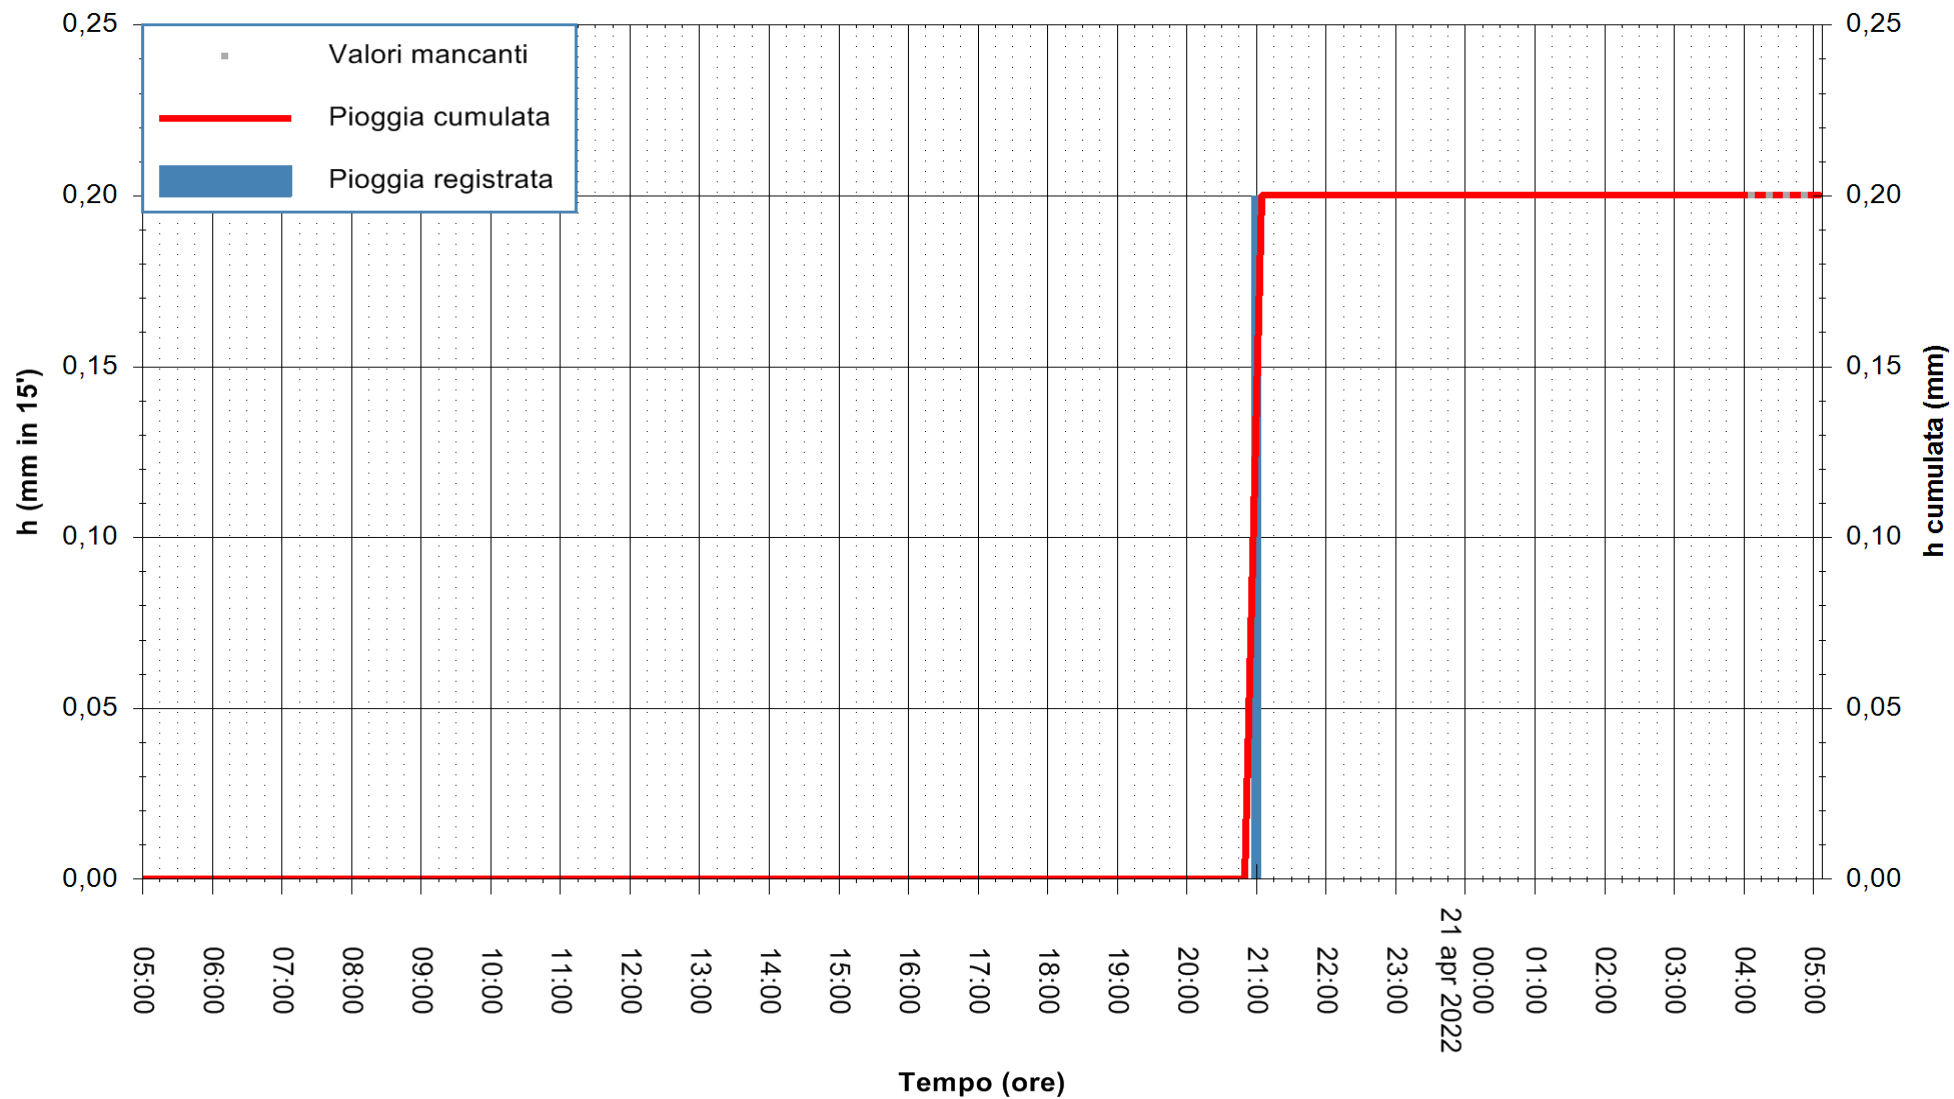

Stazione pluviometrica DIGA NURAGHE ARRUBIU
Area DIGA NURAGHE ARRUBIU
Pioggia registrata nelle ultime 24 ore
Estrazione dati delle ore 05:31 del 21/04/2022
Ultimo dato disponibile: 21/04/2022 alle 04:00

ARPAS
F.to il Dirigente Responsabile
Dott. Giuseppe Bianco

REGIONE AUTÒNOMA DE SARDIGNA
REGIONE AUTONOMA DELLA SARDEGNA

Stazione pluviometrica PORTO TORRES ANDRIOLU
Area REGIONE ANDRIOLU
Pioggia registrata nelle ultime 24 ore
Estrazione dati delle ore 05:31 del 21/04/2022
Ultimo dato disponibile: 21/04/2022 alle 04:00