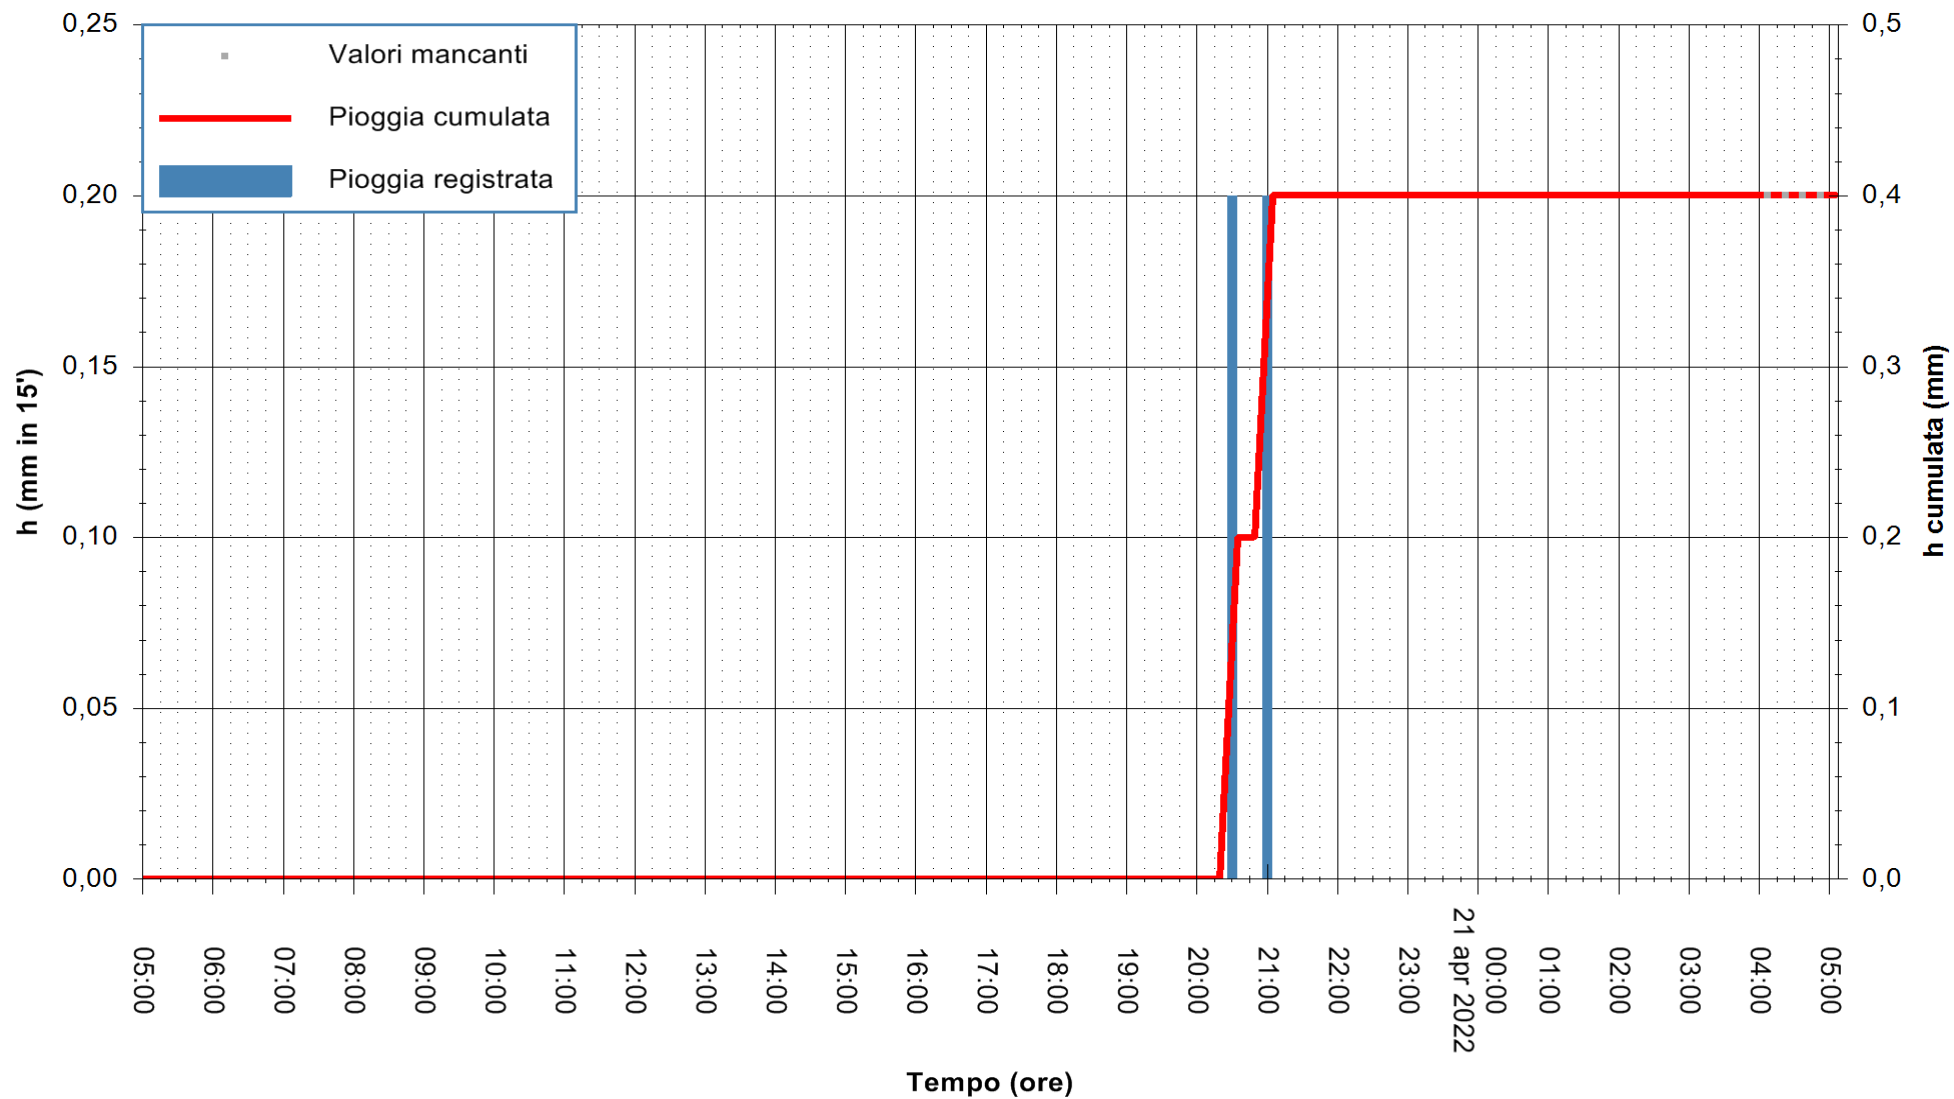

Stazione pluviometrica DIGA NURAGHE ARRUBIU
Area DIGA NURAGHE ARRUBIU
Pioggia registrata nelle ultime 24 ore
Estrazione dati delle ore 05:31 del 21/04/2022
Ultimo dato disponibile: 21/04/2022 alle 04:00

ARPAS
F.to il Dirigente Responsabile
Dott. Giuseppe Bianco

REGIONE AUTÒNOMA DE SARDIGNA
REGIONE AUTONOMA DELLA SARDEGNA

Stazione pluviometrica PORTO TORRES ANDRIOLU
Area REGIONE ANDRIOLU
Pioggia registrata nelle ultime 24 ore
Estrazione dati delle ore 05:31 del 21/04/2022
Ultimo dato disponibile: 21/04/2022 alle 04:00