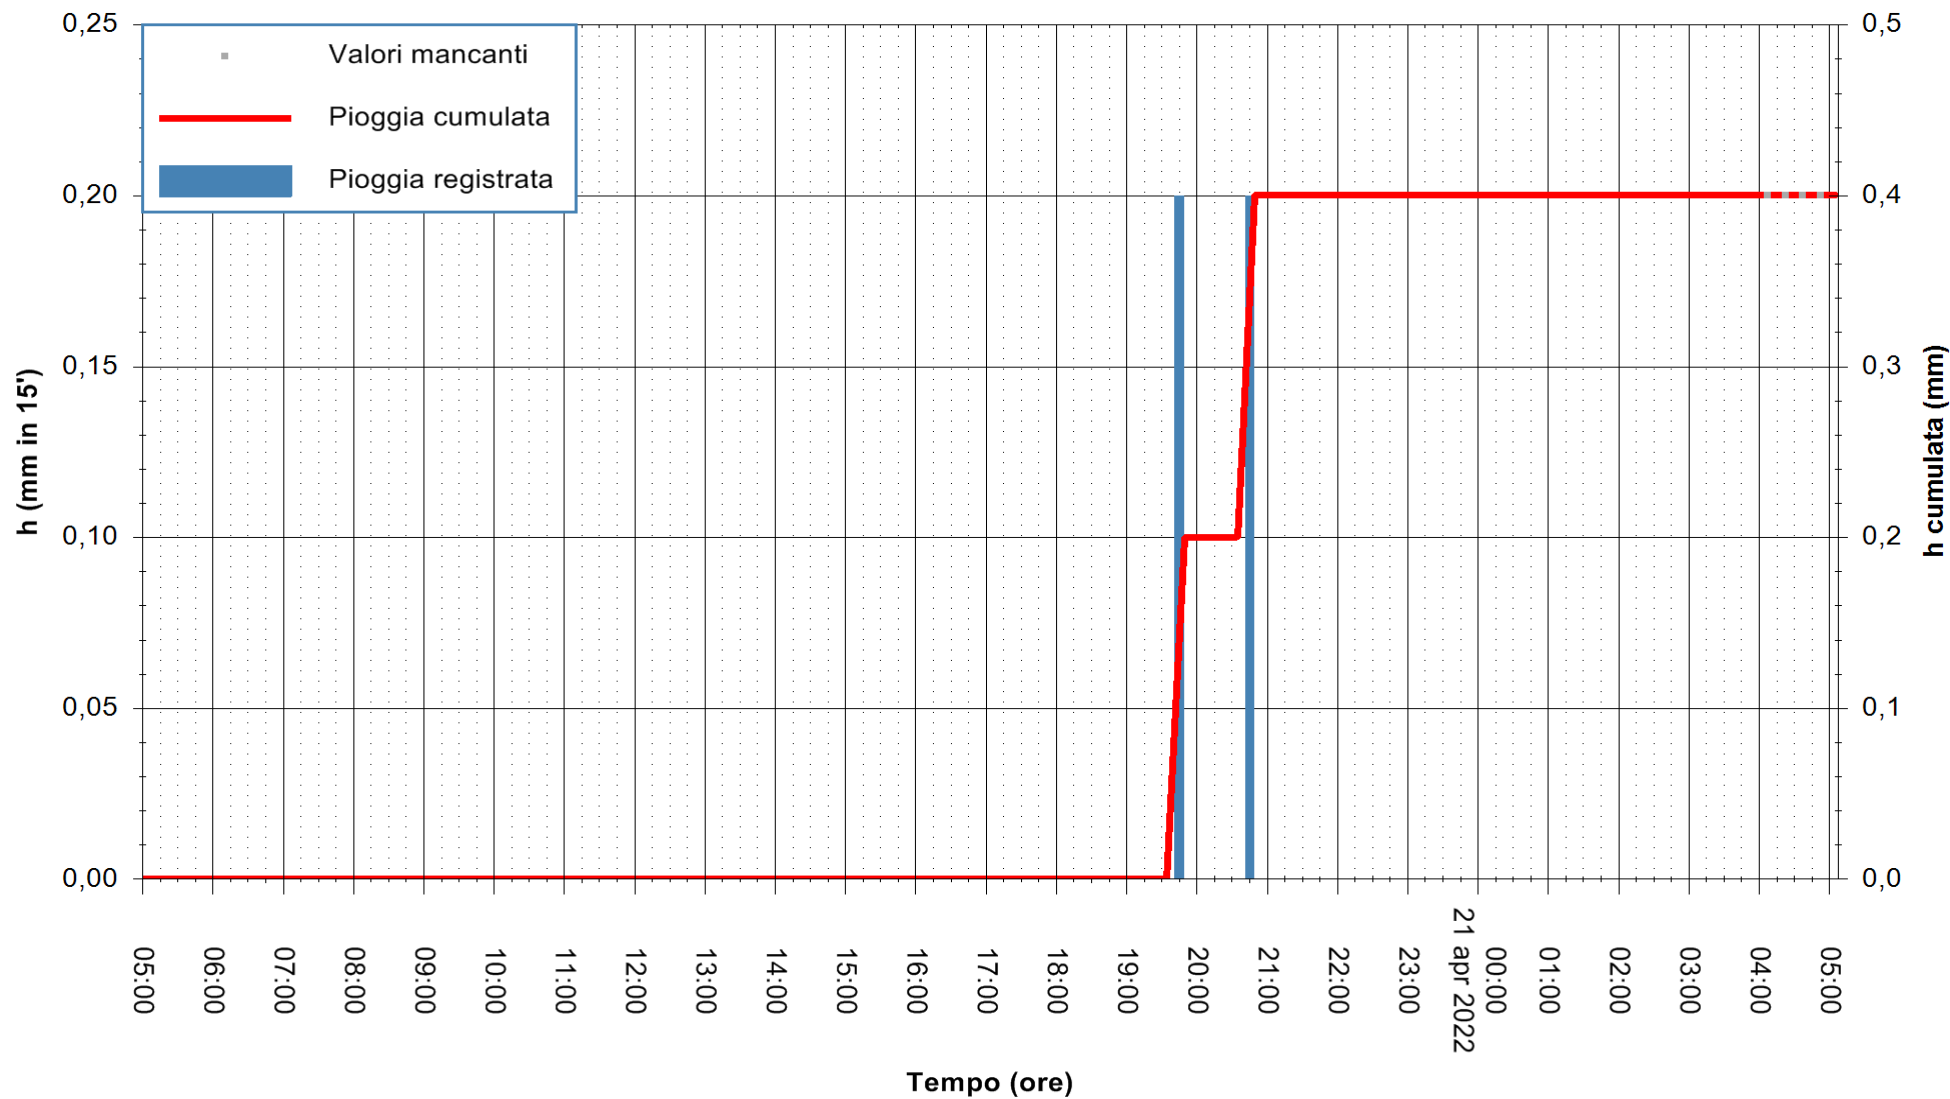

Stazione pluviometrica CARBONIA C.RA FLUMENTEPIDO
Area FLUMETEPIDO

Pioggia registrata nelle ultime 24 ore
Estrazione dati delle ore 05:31 del 21/04/2022
Ultimo dato disponibile: 21/04/2022 alle 04:00

ARPAS
F.to il Dirigente Responsabile
Dott. Giuseppe Bianco

REGIONE AUTONOMA DE SARDIGNA
REGIONE AUTONOMA DELLA SARDEGNA