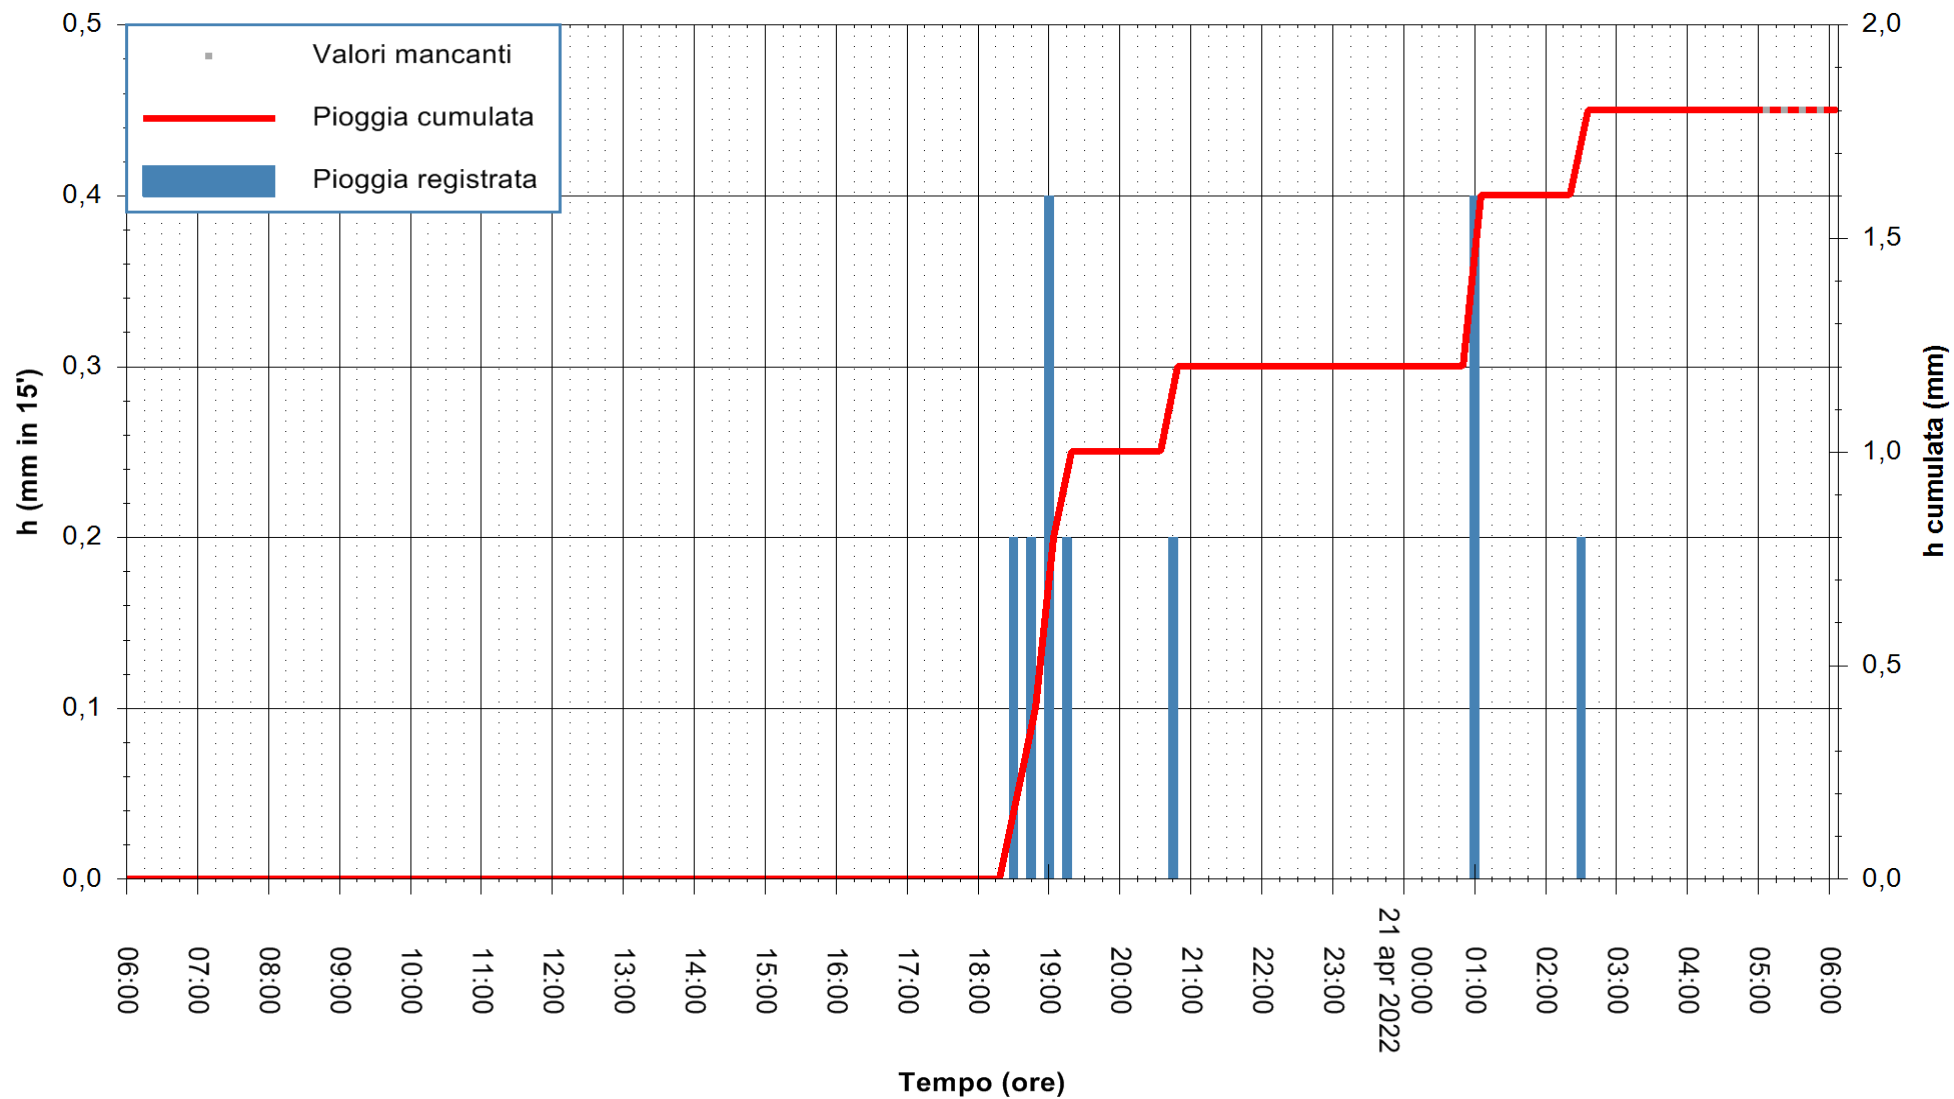

Stazione pluviometrica GAIRO PUNTA TRICOLI
Area PUNTA TRICOLI
Pioggia registrata nelle ultime 24 ore
Estrazione dati delle ore 06:31 del 21/04/2022
Ultimo dato disponibile: 21/04/2022 alle 05:00

ARPAS
F.to il Dirigente Responsabile
Dott. Giuseppe Bianco

REGIONE AUTÒNOMA DE SARDIGNA
REGIONE AUTONOMA DELLA SARDEGNA

Stazione pluviometrica PULA RF
Area PISTA DI PATTINAGGIO
Pioggia registrata nelle ultime 24 ore
Estrazione dati delle ore 06:31 del 21/04/2022
Ultimo dato disponibile: 21/04/2022 alle 05:00

ARPAS
F.to il Dirigente Responsabile
Dott. Giuseppe Bianco

REGIONE AUTÒNOMA DE SARDIGNA
REGIONE AUTONOMA DELLA SARDEGNA

Stazione pluviometrica TRINITA' D'AGULTU PADULEDDA
Area PADULEDDA

Pioggia registrata nelle ultime 24 ore
Estrazione dati delle ore 06:31 del 21/04/2022
Ultimo dato disponibile: 21/04/2022 alle 05:00

ARPAS
F.to il Dirigente Responsabile
Dott. Giuseppe Bianco

REGIONE AUTONOMA DE SARDIGNA
REGIONE AUTONOMA DELLA SARDEGNA

Stazione pluviometrica CARBONIA C.RA FLUMENTEPIDO
Area FLUMETEPIDO

Pioggia registrata nelle ultime 24 ore
Estrazione dati delle ore 06:31 del 21/04/2022
Ultimo dato disponibile: 21/04/2022 alle 05:00