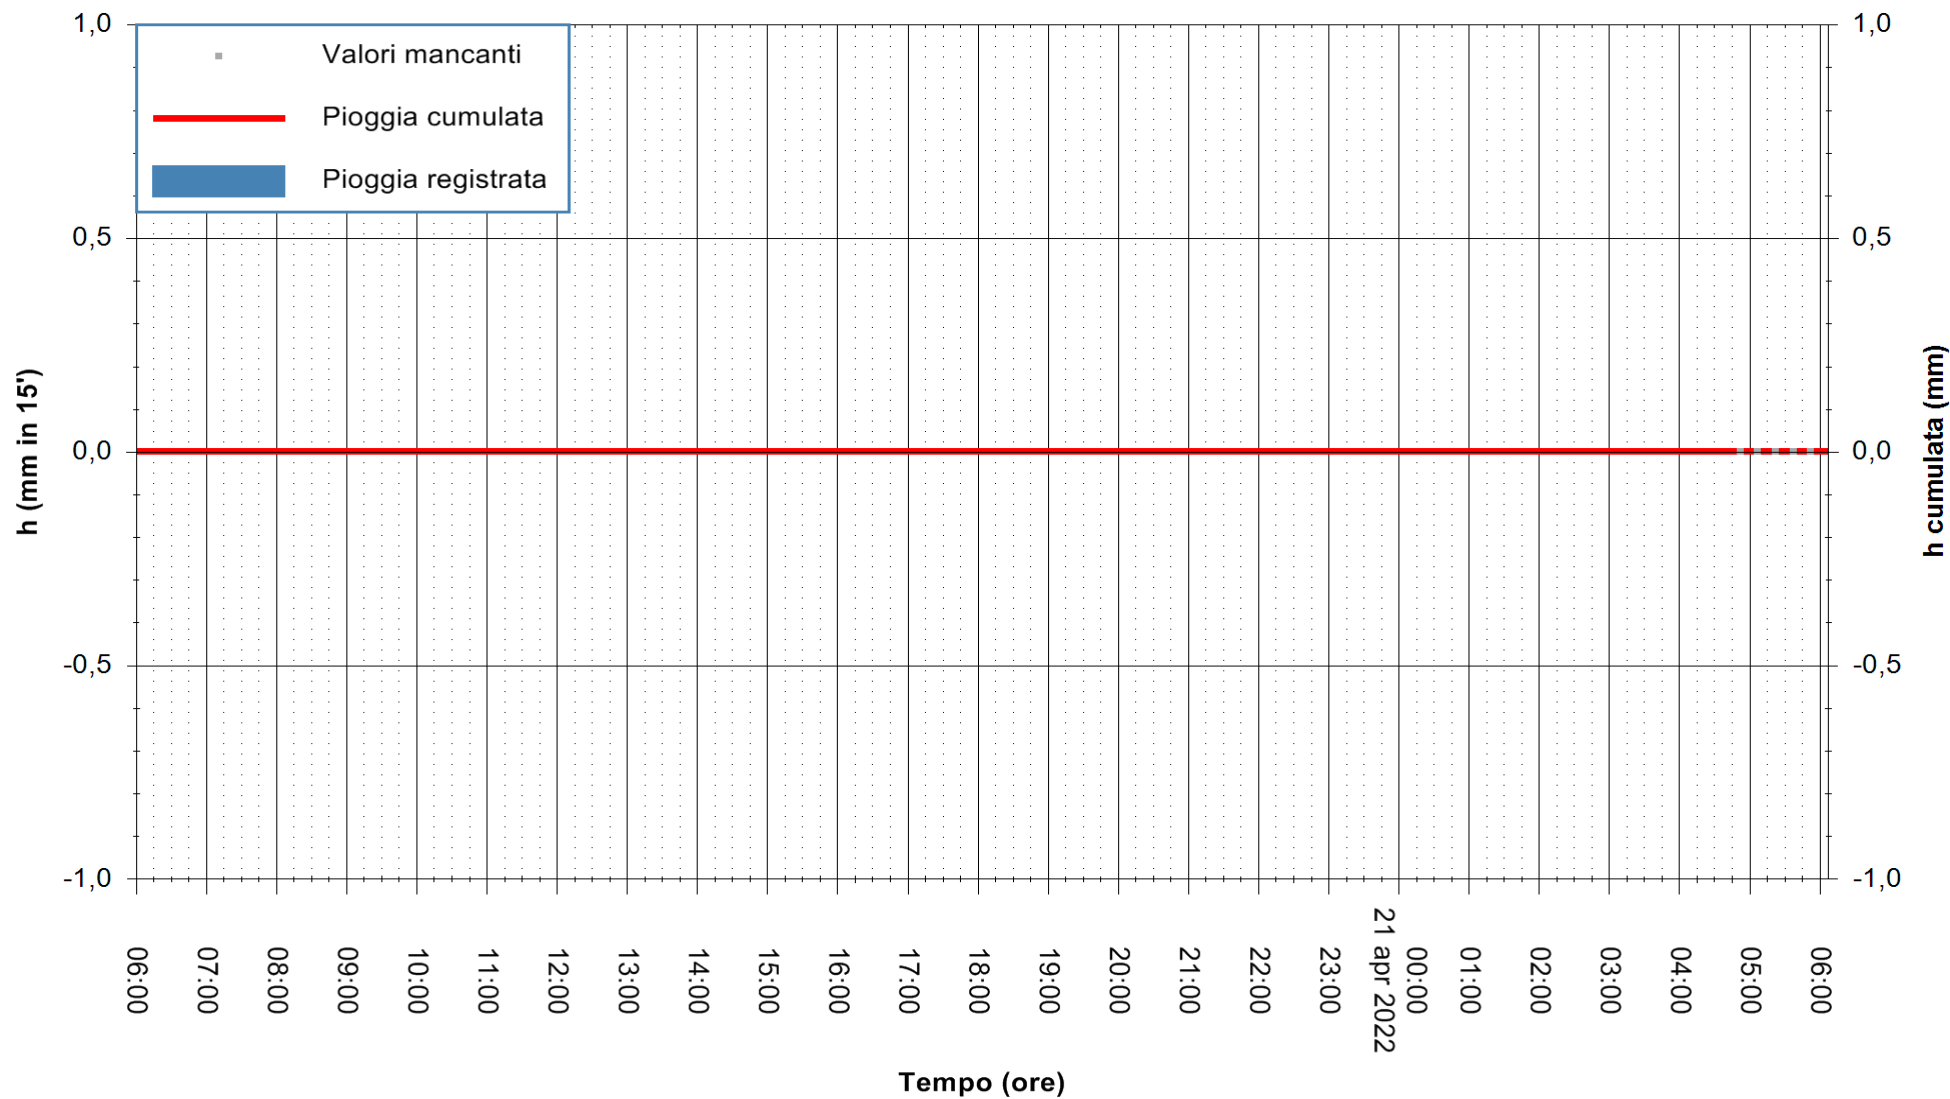

Stazione pluviometrica GAIRO PUNTA TRICOLI
Area PUNTA TRICOLI
Pioggia registrata nelle ultime 24 ore
Estrazione dati delle ore 06:31 del 21/04/2022
Ultimo dato disponibile: 21/04/2022 alle 05:00

ARPAS
F.to il Dirigente Responsabile
Dott. Giuseppe Bianco

REGIONE AUTÒNOMA DE SARDIGNA
REGIONE AUTONOMA DELLA SARDEGNA

Stazione pluviometrica PULA RF
Area PISTA DI PATTINAGGIO
Pioggia registrata nelle ultime 24 ore
Estrazione dati delle ore 06:31 del 21/04/2022
Ultimo dato disponibile: 21/04/2022 alle 05:00

ARPAS
F.to il Dirigente Responsabile
Dott. Giuseppe Bianco

REGIONE AUTÒNOMA DE SARDIGNA
REGIONE AUTONOMA DELLA SARDEGNA

Stazione pluviometrica TRINITA' D'AGULTU PADULEDDA
Area PADULEDDA

Pioggia registrata nelle ultime 24 ore
Estrazione dati delle ore 06:31 del 21/04/2022
Ultimo dato disponibile: 21/04/2022 alle 05:00