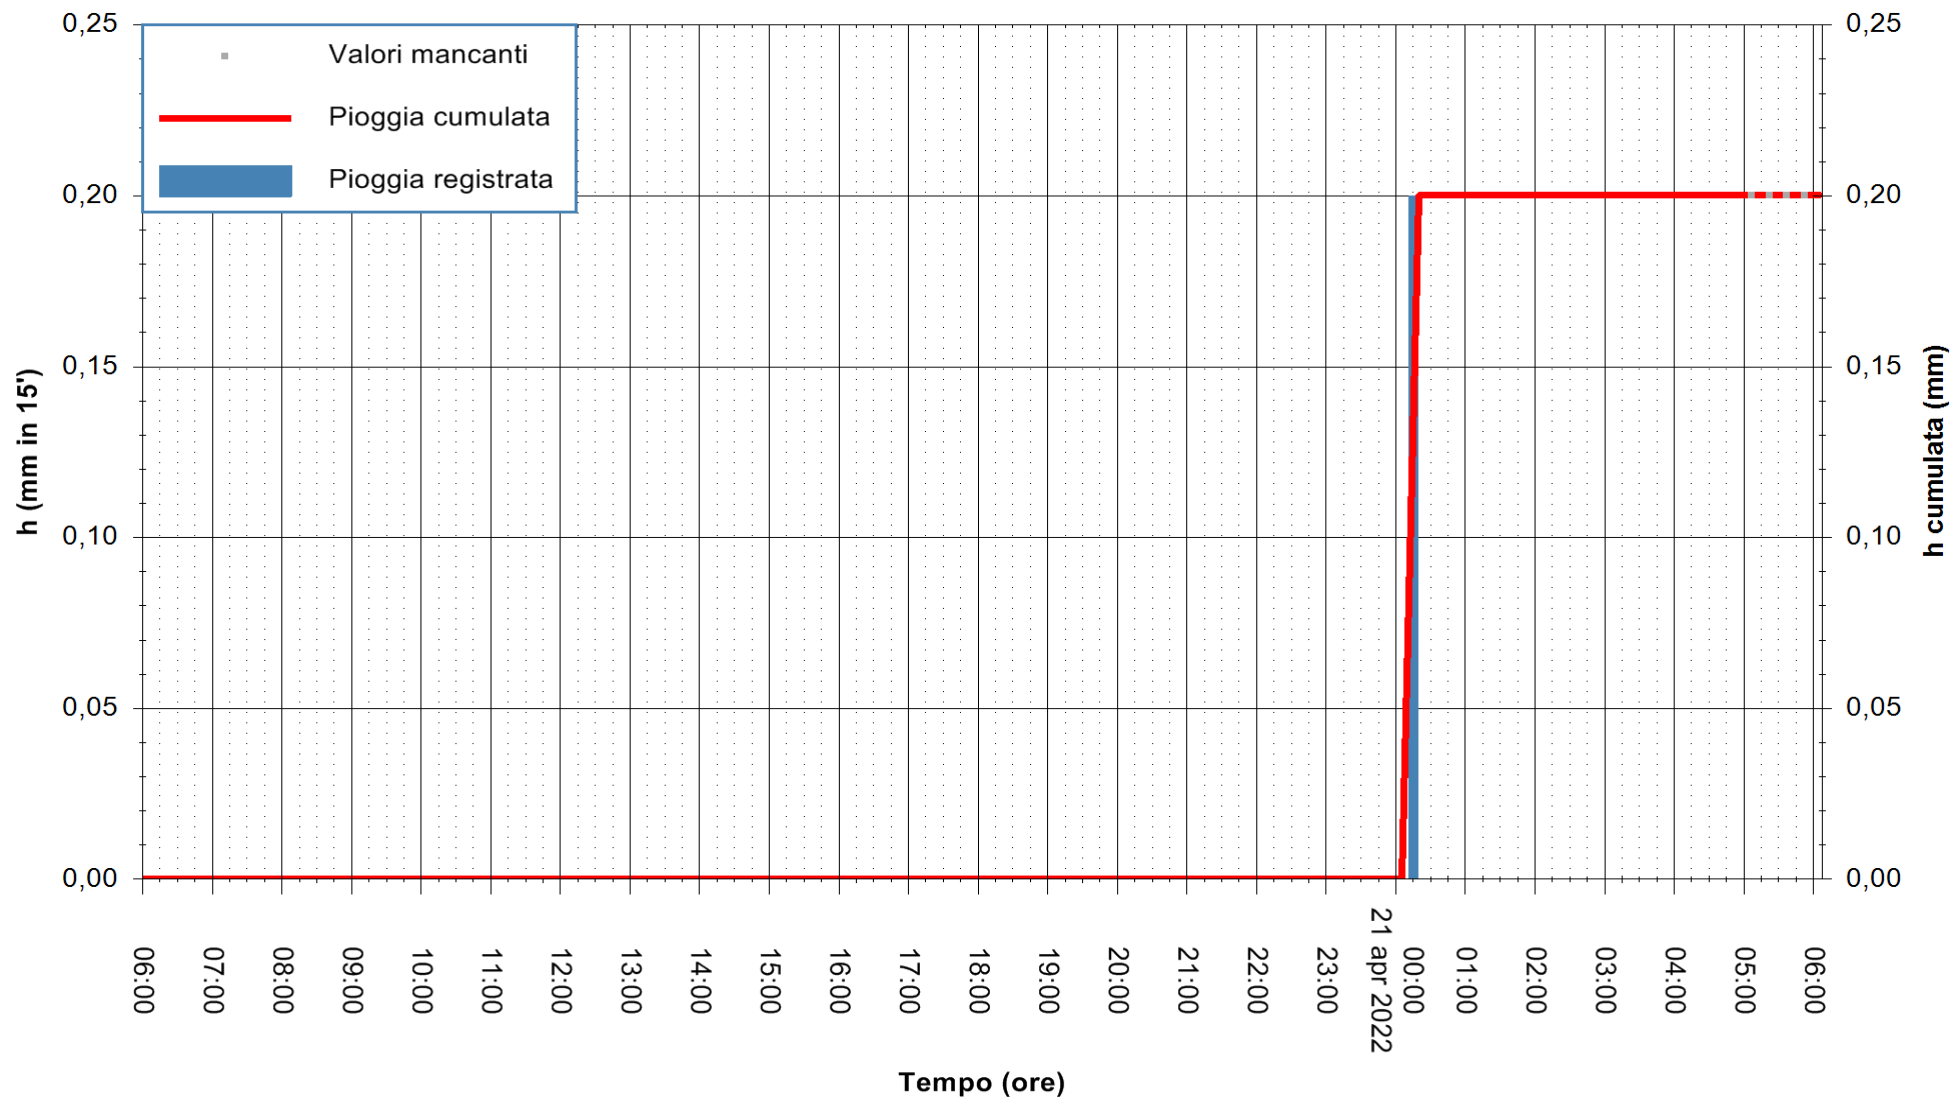

Stazione pluviometrica GAIRO PUNTA TRICOLI
Area PUNTA TRICOLI
Pioggia registrata nelle ultime 24 ore
Estrazione dati delle ore 06:31 del 21/04/2022
Ultimo dato disponibile: 21/04/2022 alle 05:00

ARPAS
F.to il Dirigente Responsabile
Dott. Giuseppe Bianco

REGIONE AUTÒNOMA DE SARDIGNA
REGIONE AUTONOMA DELLA SARDEGNA

Stazione pluviometrica PULA RF
Area PISTA DI PATTINAGGIO
Pioggia registrata nelle ultime 24 ore
Estrazione dati delle ore 06:31 del 21/04/2022
Ultimo dato disponibile: 21/04/2022 alle 05:00

ARPAS
F.to il Dirigente Responsabile
Dott. Giuseppe Bianco

REGIONE AUTÒNOMA DE SARDIGNA
REGIONE AUTONOMA DELLA SARDEGNA

Stazione pluviometrica TRINITA' D'AGULTU PADULEDDA
Area PADULEDDA

Pioggia registrata nelle ultime 24 ore
Estrazione dati delle ore 06:31 del 21/04/2022
Ultimo dato disponibile: 21/04/2022 alle 05:00

ARPAS
F.to il Dirigente Responsabile
Dott. Giuseppe Bianco

REGIONE AUTONOMA DE SARDIGNA
REGIONE AUTONOMA DELLA SARDEGNA

Stazione pluviometrica SAN VERO MILIS PUTZUIDU
Area TORRE CAPO MANNU
Pioggia registrata nelle ultime 24 ore
Estrazione dati delle ore 06:31 del 21/04/2022
Ultimo dato disponibile: 01/01/0001 alle 00:00