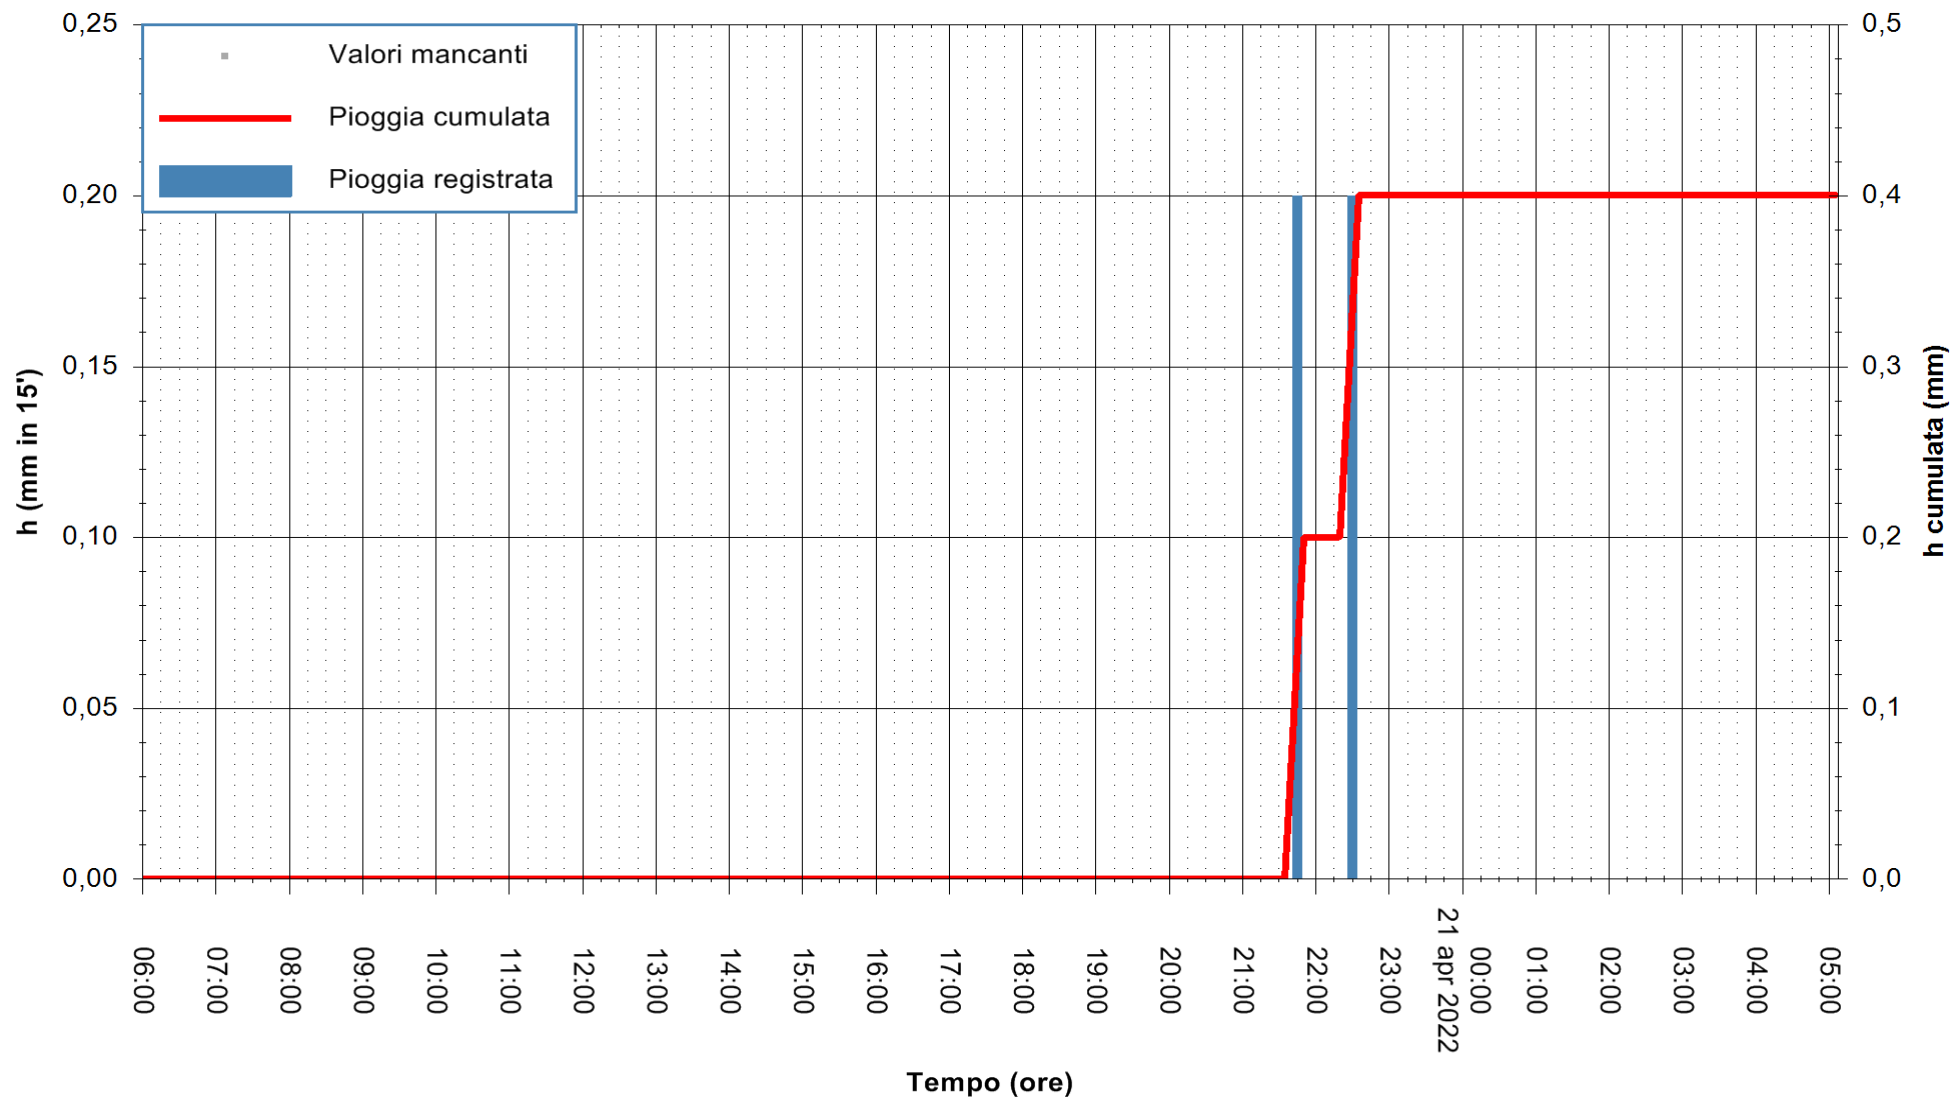

Stazione pluviometrica GAIRO PUNTA TRICOLI
Area PUNTA TRICOLI
Pioggia registrata nelle ultime 24 ore
Estrazione dati delle ore 06:31 del 21/04/2022
Ultimo dato disponibile: 21/04/2022 alle 05:00

ARPAS
F.to il Dirigente Responsabile
Dott. Giuseppe Bianco

REGIONE AUTÒNOMA DE SARDIGNA
REGIONE AUTONOMA DELLA SARDEGNA

Stazione pluviometrica PULA RF
Area PISTA DI PATTINAGGIO
Pioggia registrata nelle ultime 24 ore
Estrazione dati delle ore 06:31 del 21/04/2022
Ultimo dato disponibile: 21/04/2022 alle 05:00

ARPAS
F.to il Dirigente Responsabile
Dott. Giuseppe Bianco

REGIONE AUTÒNOMA DE SARDIGNA
REGIONE AUTONOMA DELLA SARDEGNA

Stazione pluviometrica TRINITA' D'AGULTU PADULEDDA
Area PADULEDDA

Pioggia registrata nelle ultime 24 ore
Estrazione dati delle ore 06:31 del 21/04/2022
Ultimo dato disponibile: 21/04/2022 alle 05:00

ARPAS
F.to il Dirigente Responsabile
Dott. Giuseppe Bianco

REGIONE AUTONOMA DE SARDIGNA
REGIONE AUTONOMA DELLA SARDEGNA

Stazione pluviometrica SAN VERO MILIS PUTZUIDU
Area TORRE CAPO MANNU
Pioggia registrata nelle ultime 24 ore
Estrazione dati delle ore 06:31 del 21/04/2022
Ultimo dato disponibile: 01/01/0001 alle 00:00