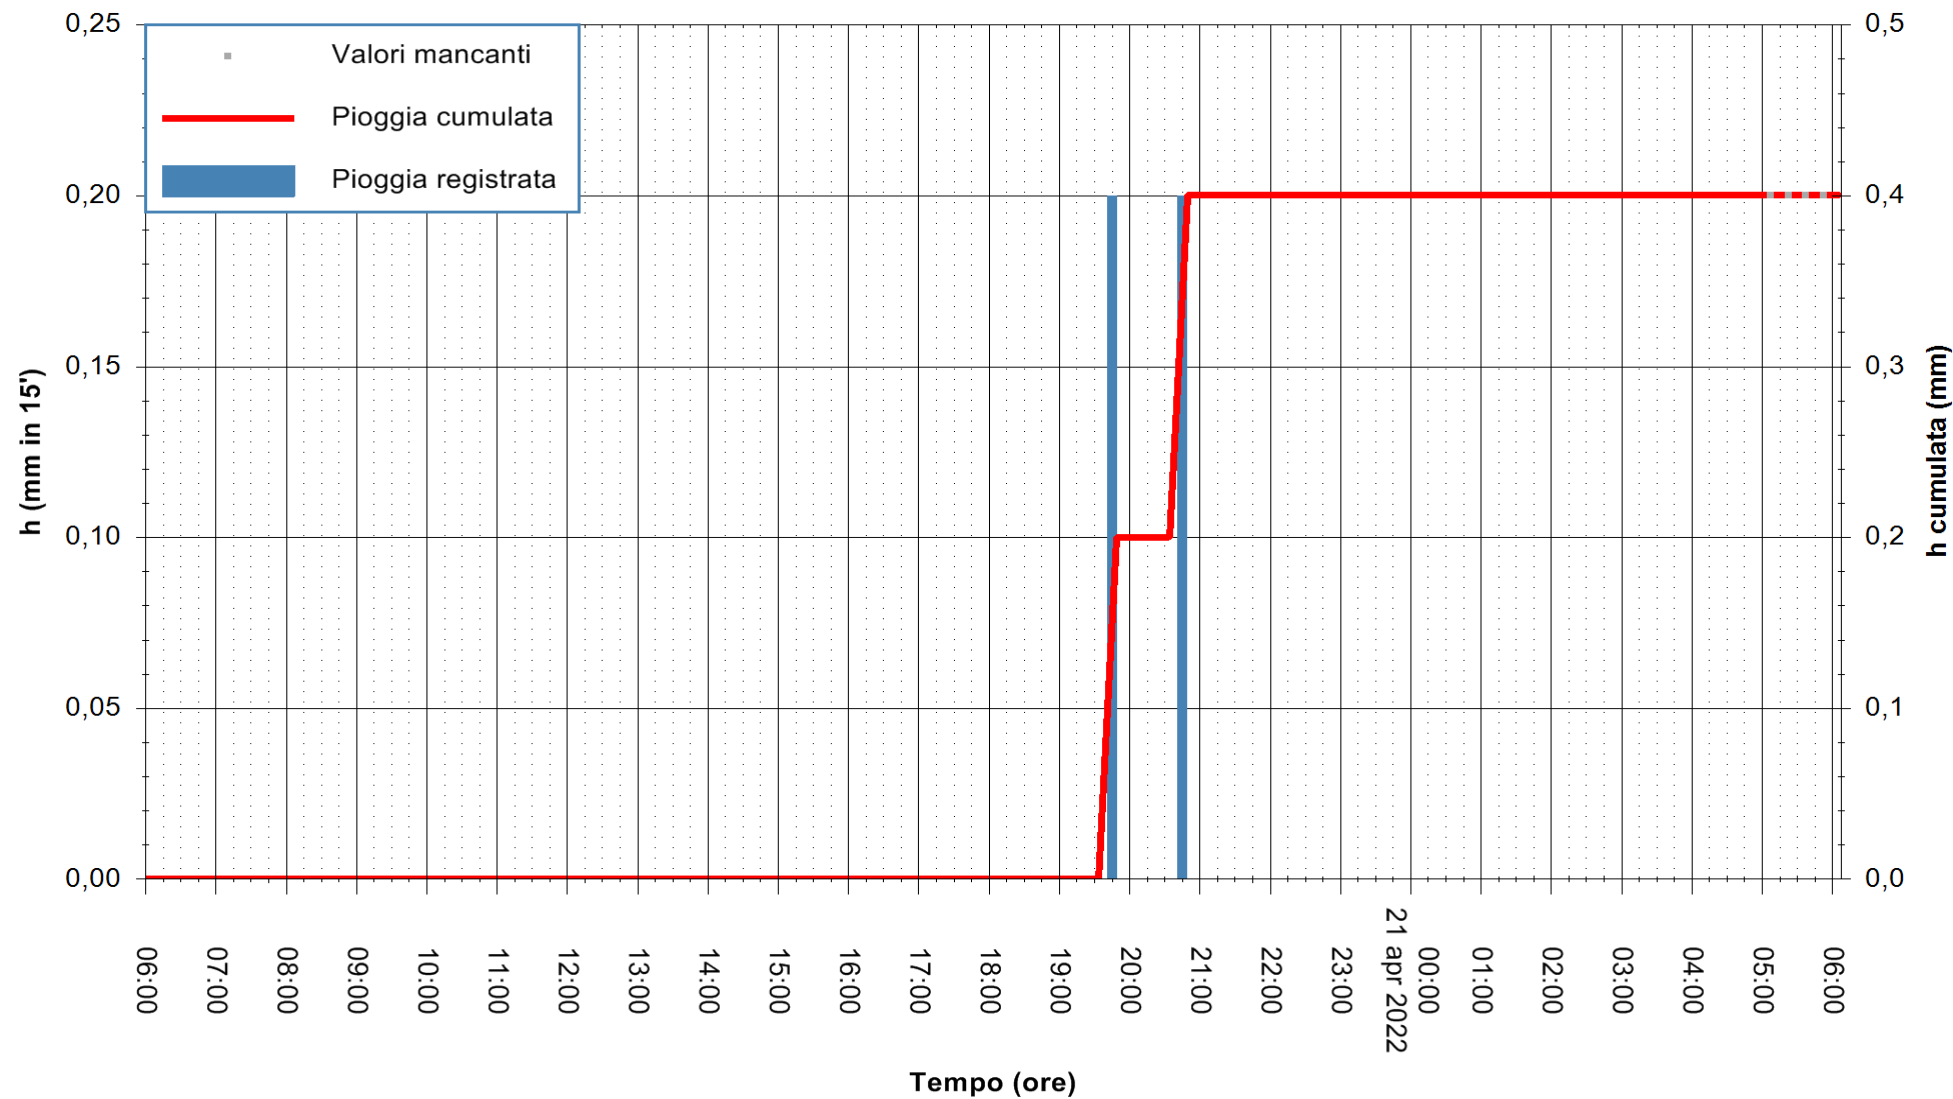

Stazione pluviometrica CARBONIA C.RA FLUMENTEPIDO
Area FLUMETEPIDO

Pioggia registrata nelle ultime 24 ore
Estrazione dati delle ore 06:31 del 21/04/2022
Ultimo dato disponibile: 21/04/2022 alle 05:00

ARPAS
F.to il Dirigente Responsabile
Dott. Giuseppe Bianco

REGIONE AUTÒNOMA DE SARDIGNA
REGIONE AUTONOMA DELLA SARDEGNA