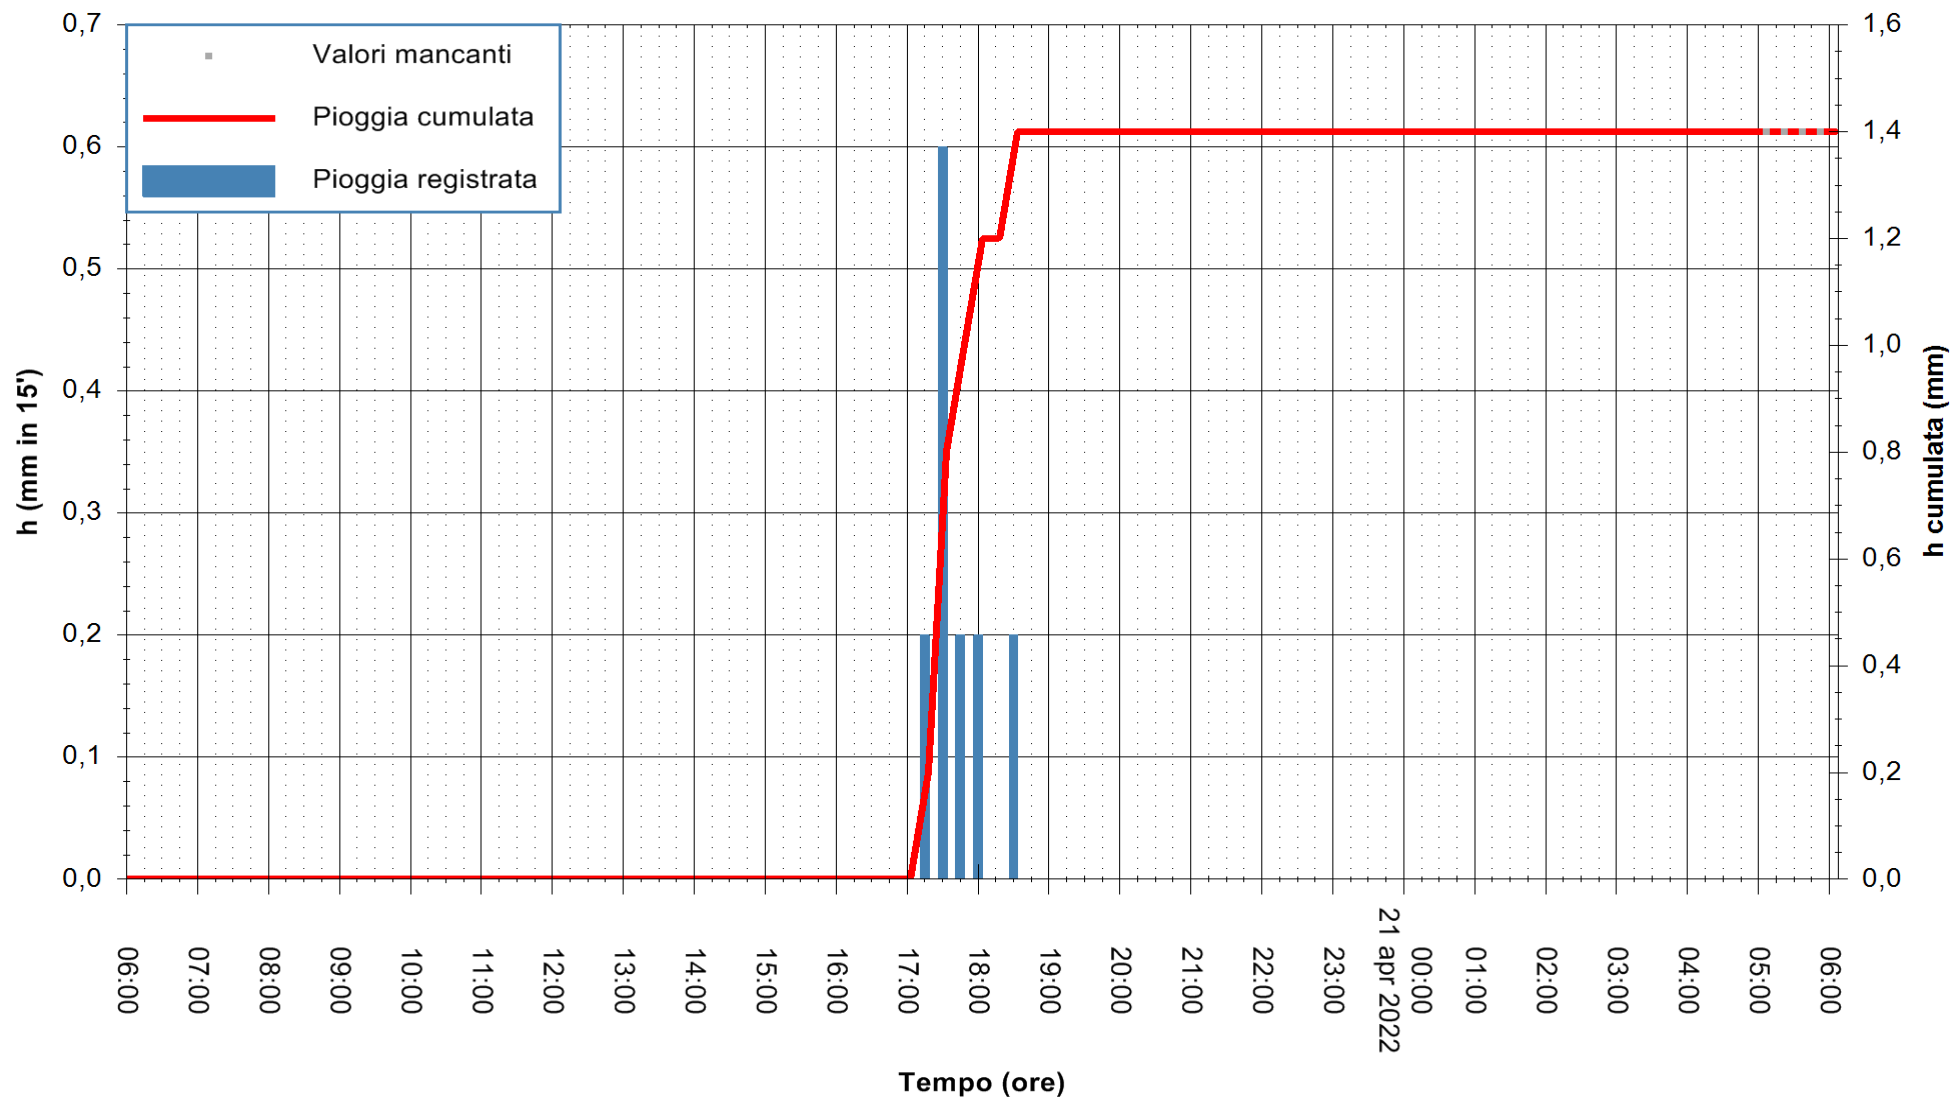

ARPAS
F.to il Dirigente Responsabile
Dott. Giuseppe Bianco

REGIONE AUTONOMA DE SARDIGNA
REGIONE AUTONOMA DELLA SARDEGNA

Stazione pluviometrica CARBONIA C.RA FLUMENTEPIDO
Area FLUMETEPIDO

Pioggia registrata nelle ultime 24 ore
Estrazione dati delle ore 06:31 del 21/04/2022
Ultimo dato disponibile: 21/04/2022 alle 05:00

ARPAS
F.to il Dirigente Responsabile
Dott. Giuseppe Bianco

REGIONE AUTÒNOMA DE SARDIGNA
REGIONE AUTONOMA DELLA SARDEGNA

Stazione pluviometrica DIGA DEL CUGA
Area DIGA DEL CUGA
Pioggia registrata nelle ultime 24 ore
Estrazione dati delle ore 06:31 del 21/04/2022
Ultimo dato disponibile: 21/04/2022 alle 05:00

ARPAS
F.to il Dirigente Responsabile
Dott. Giuseppe Bianco

REGIONE AUTONOMA DE SARDIGNA
REGIONE AUTONOMA DELLA SARDEGNA

Stazione pluviometrica SAN VERO MILIS PUTZUIDU
Area TORRE CAPO MANNU
Pioggia registrata nelle ultime 24 ore
Estrazione dati delle ore 06:31 del 21/04/2022
Ultimo dato disponibile: 01/01/0001 alle 00:00