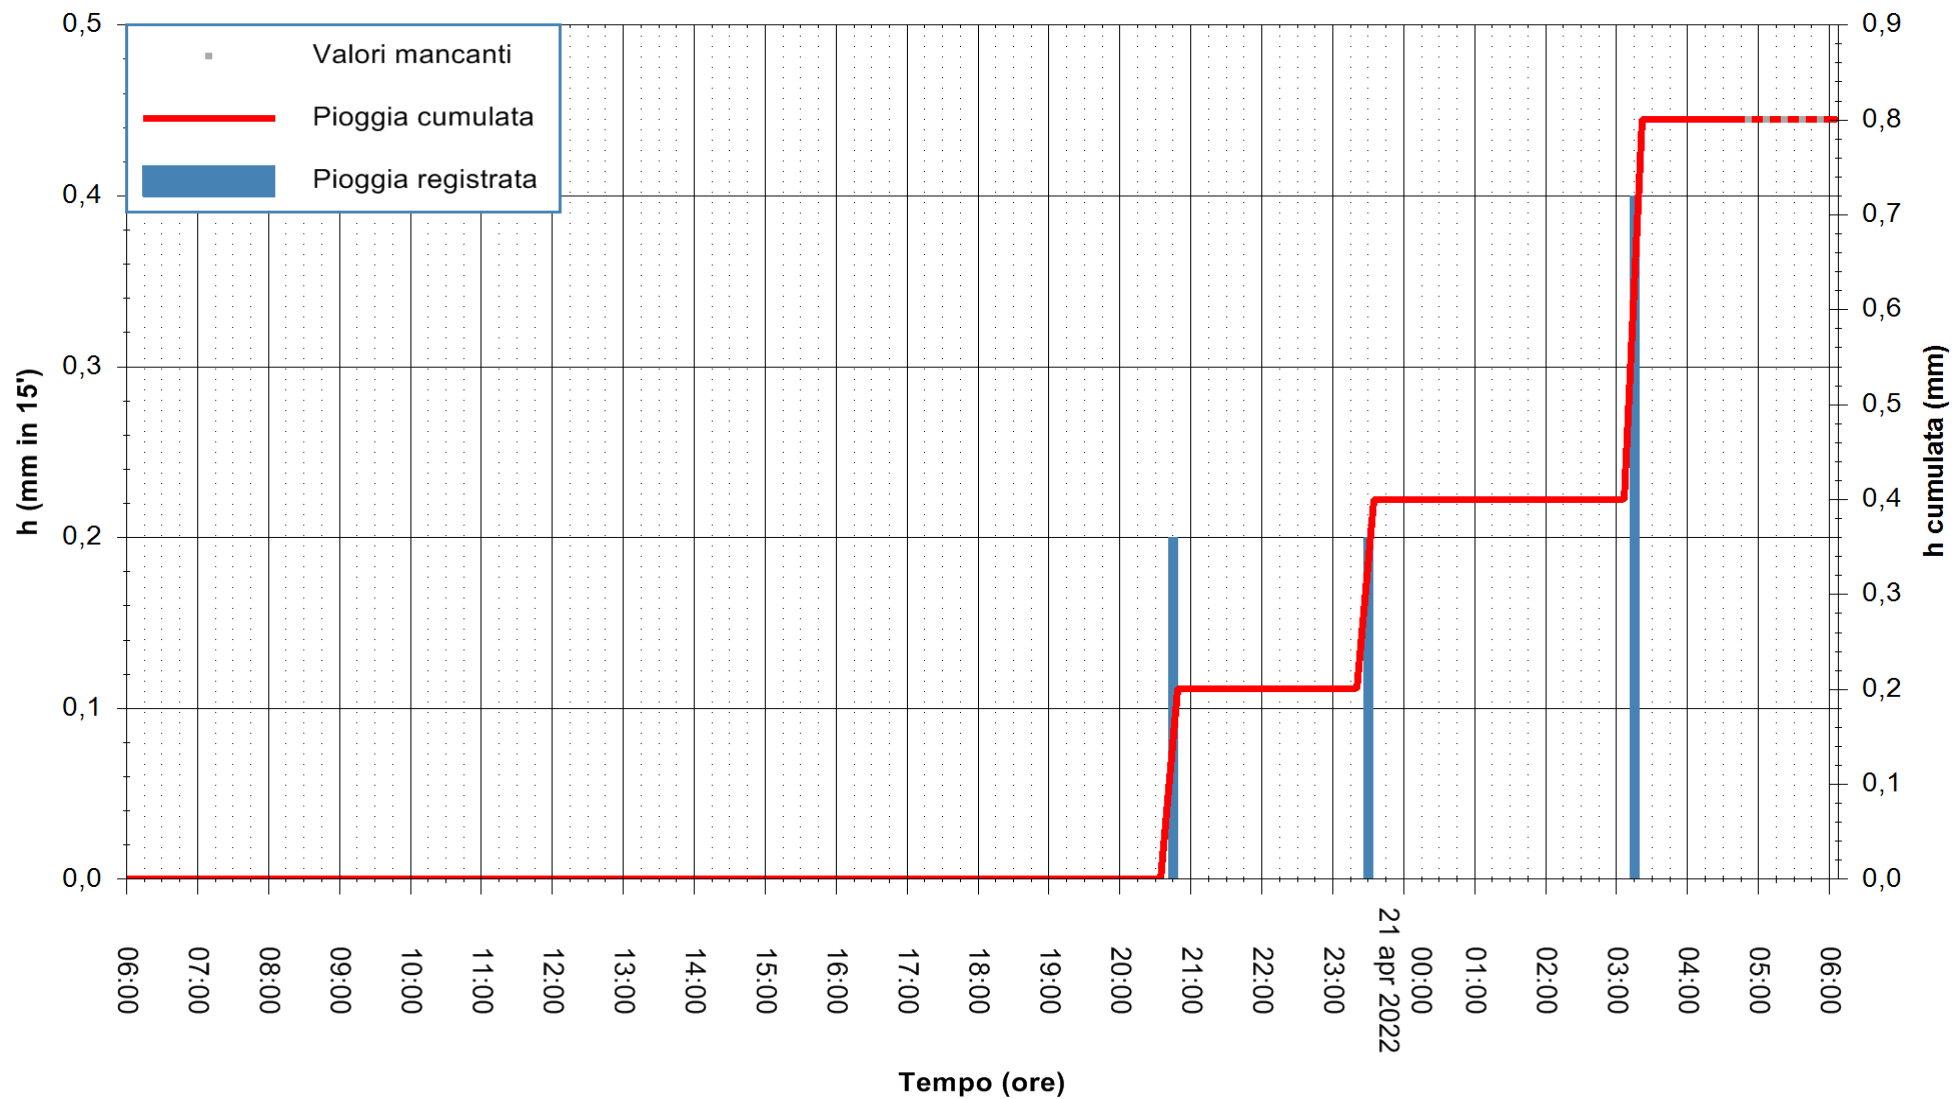

Stazione pluviometrica GAIRO PUNTA TRICOLI
Area PUNTA TRICOLI
Pioggia registrata nelle ultime 24 ore
Estrazione dati delle ore 06:31 del 21/04/2022
Ultimo dato disponibile: 21/04/2022 alle 05:00

ARPAS
F.to il Dirigente Responsabile
Dott. Giuseppe Bianco

REGIONE AUTÒNOMA DE SARDIGNA
REGIONE AUTONOMA DELLA SARDEGNA

Stazione pluviometrica PULA RF
Area PISTA DI PATTINAGGIO
Pioggia registrata nelle ultime 24 ore
Estrazione dati delle ore 06:31 del 21/04/2022
Ultimo dato disponibile: 21/04/2022 alle 05:00

ARPAS
F.to il Dirigente Responsabile
Dott. Giuseppe Bianco

REGIONE AUTÒNOMA DE SARDIGNA
REGIONE AUTONOMA DELLA SARDEGNA

Stazione pluviometrica TRINITA' D'AGULTU PADULEDDA
Area PADULEDDA

Pioggia registrata nelle ultime 24 ore
Estrazione dati delle ore 06:31 del 21/04/2022
Ultimo dato disponibile: 21/04/2022 alle 05:00

ARPAS
F.to il Dirigente Responsabile
Dott. Giuseppe Bianco

REGIONE AUTONOMA DE SARDIGNA
REGIONE AUTONOMA DELLA SARDEGNA

Stazione pluviometrica CARBONIA C.RA FLUMENTEPIDO
Area FLUMETEPIDO

Pioggia registrata nelle ultime 24 ore
Estrazione dati delle ore 06:31 del 21/04/2022
Ultimo dato disponibile: 21/04/2022 alle 05:00