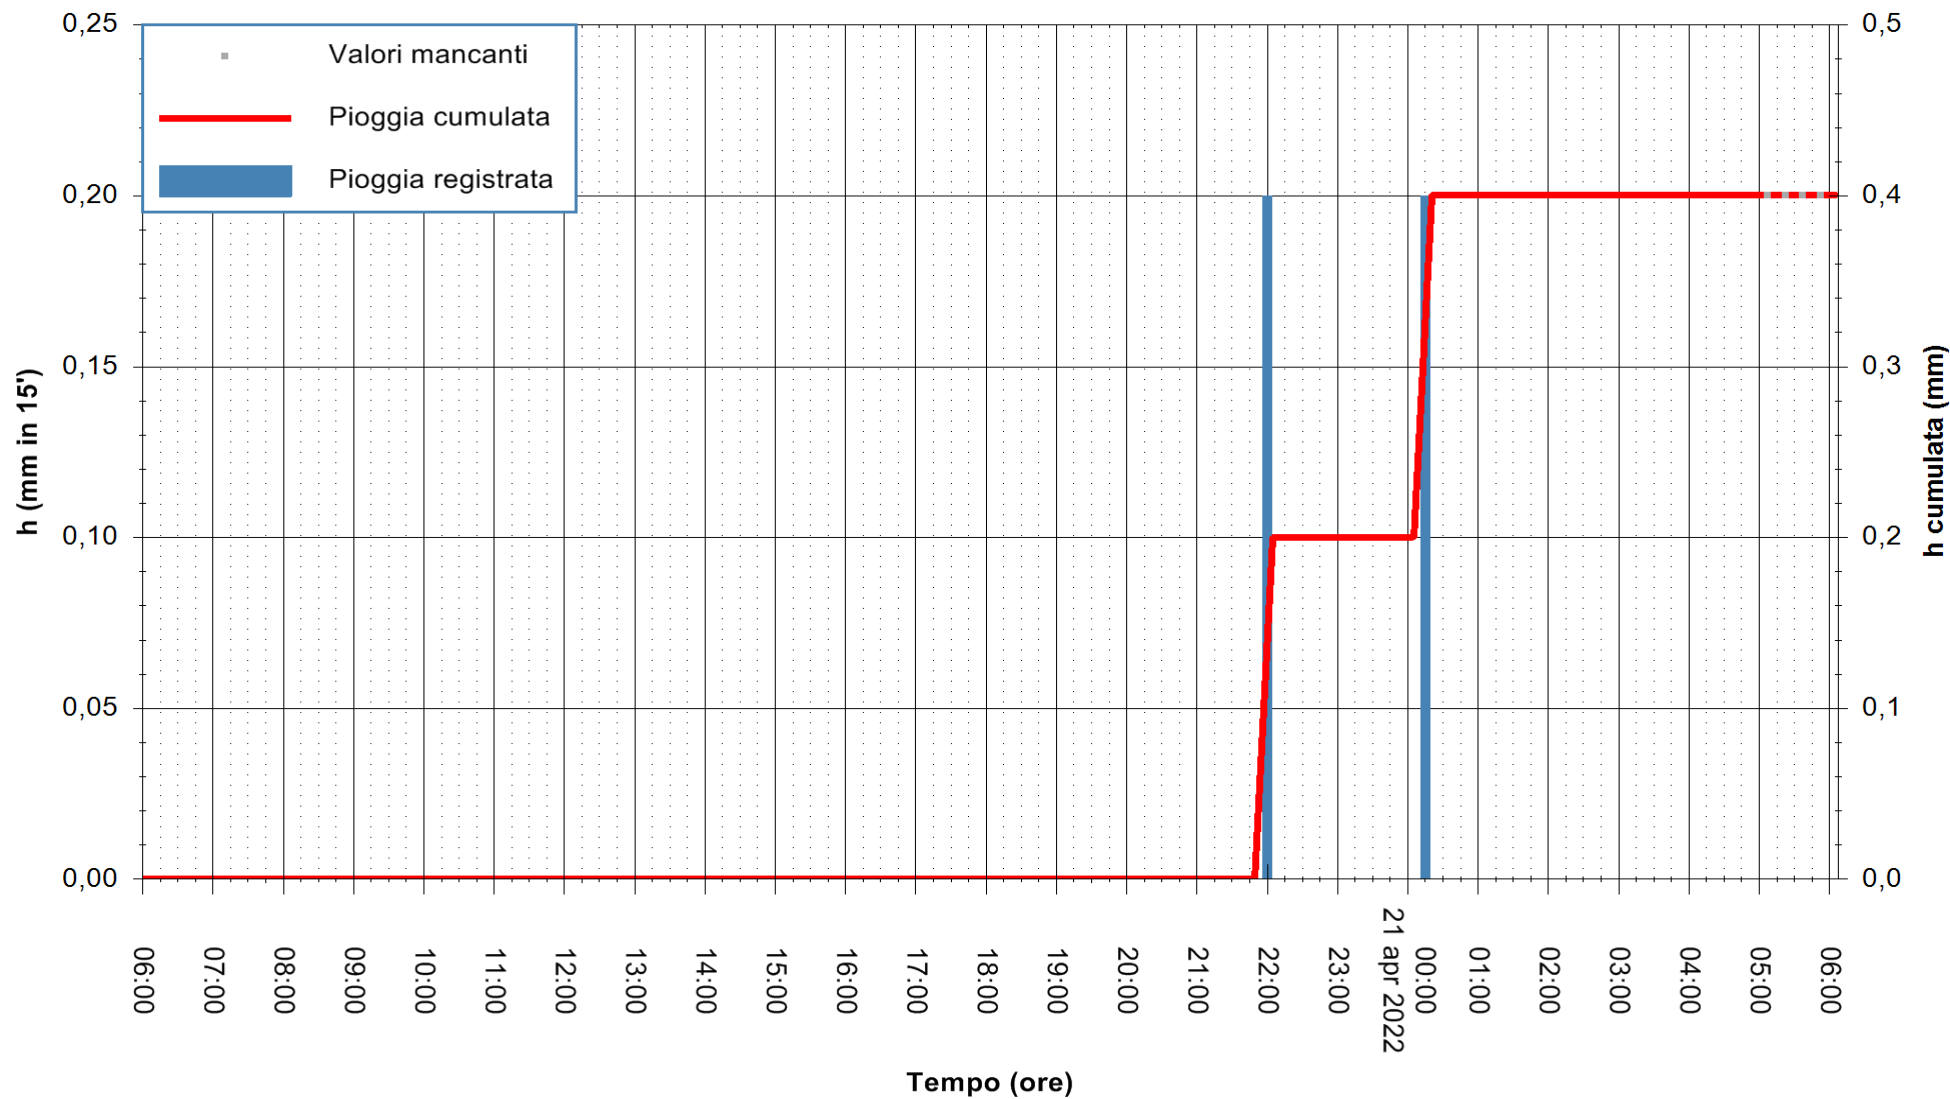

REGIONE AUTÒNOMA DE SARDIGNA
REGIONE AUTONOMA DELLA SARDEGNA

Stazione pluviometrica PULA RF
Area PISTA DI PATTINAGGIO
Pioggia registrata nelle ultime 24 ore
Estrazione dati delle ore 06:31 del 21/04/2022
Ultimo dato disponibile: 21/04/2022 alle 05:00

ARPAS
F.to il Dirigente Responsabile
Dott. Giuseppe Bianco

REGIONE AUTÒNOMA DE SARDIGNA
REGIONE AUTONOMA DELLA SARDEGNA

Stazione pluviometrica TRINITA' D'AGULTU PADULEDDA
Area PADULEDDA

Pioggia registrata nelle ultime 24 ore
Estrazione dati delle ore 06:31 del 21/04/2022
Ultimo dato disponibile: 21/04/2022 alle 05:00

ARPAS
F.to il Dirigente Responsabile
Dott. Giuseppe Bianco

REGIONE AUTONOMA DE SARDIGNA
REGIONE AUTONOMA DELLA SARDEGNA

Stazione pluviometrica CARBONIA C.RA FLUMENTEPIDO
Area FLUMETEPIDO

Pioggia registrata nelle ultime 24 ore
Estrazione dati delle ore 06:31 del 21/04/2022
Ultimo dato disponibile: 21/04/2022 alle 05:00