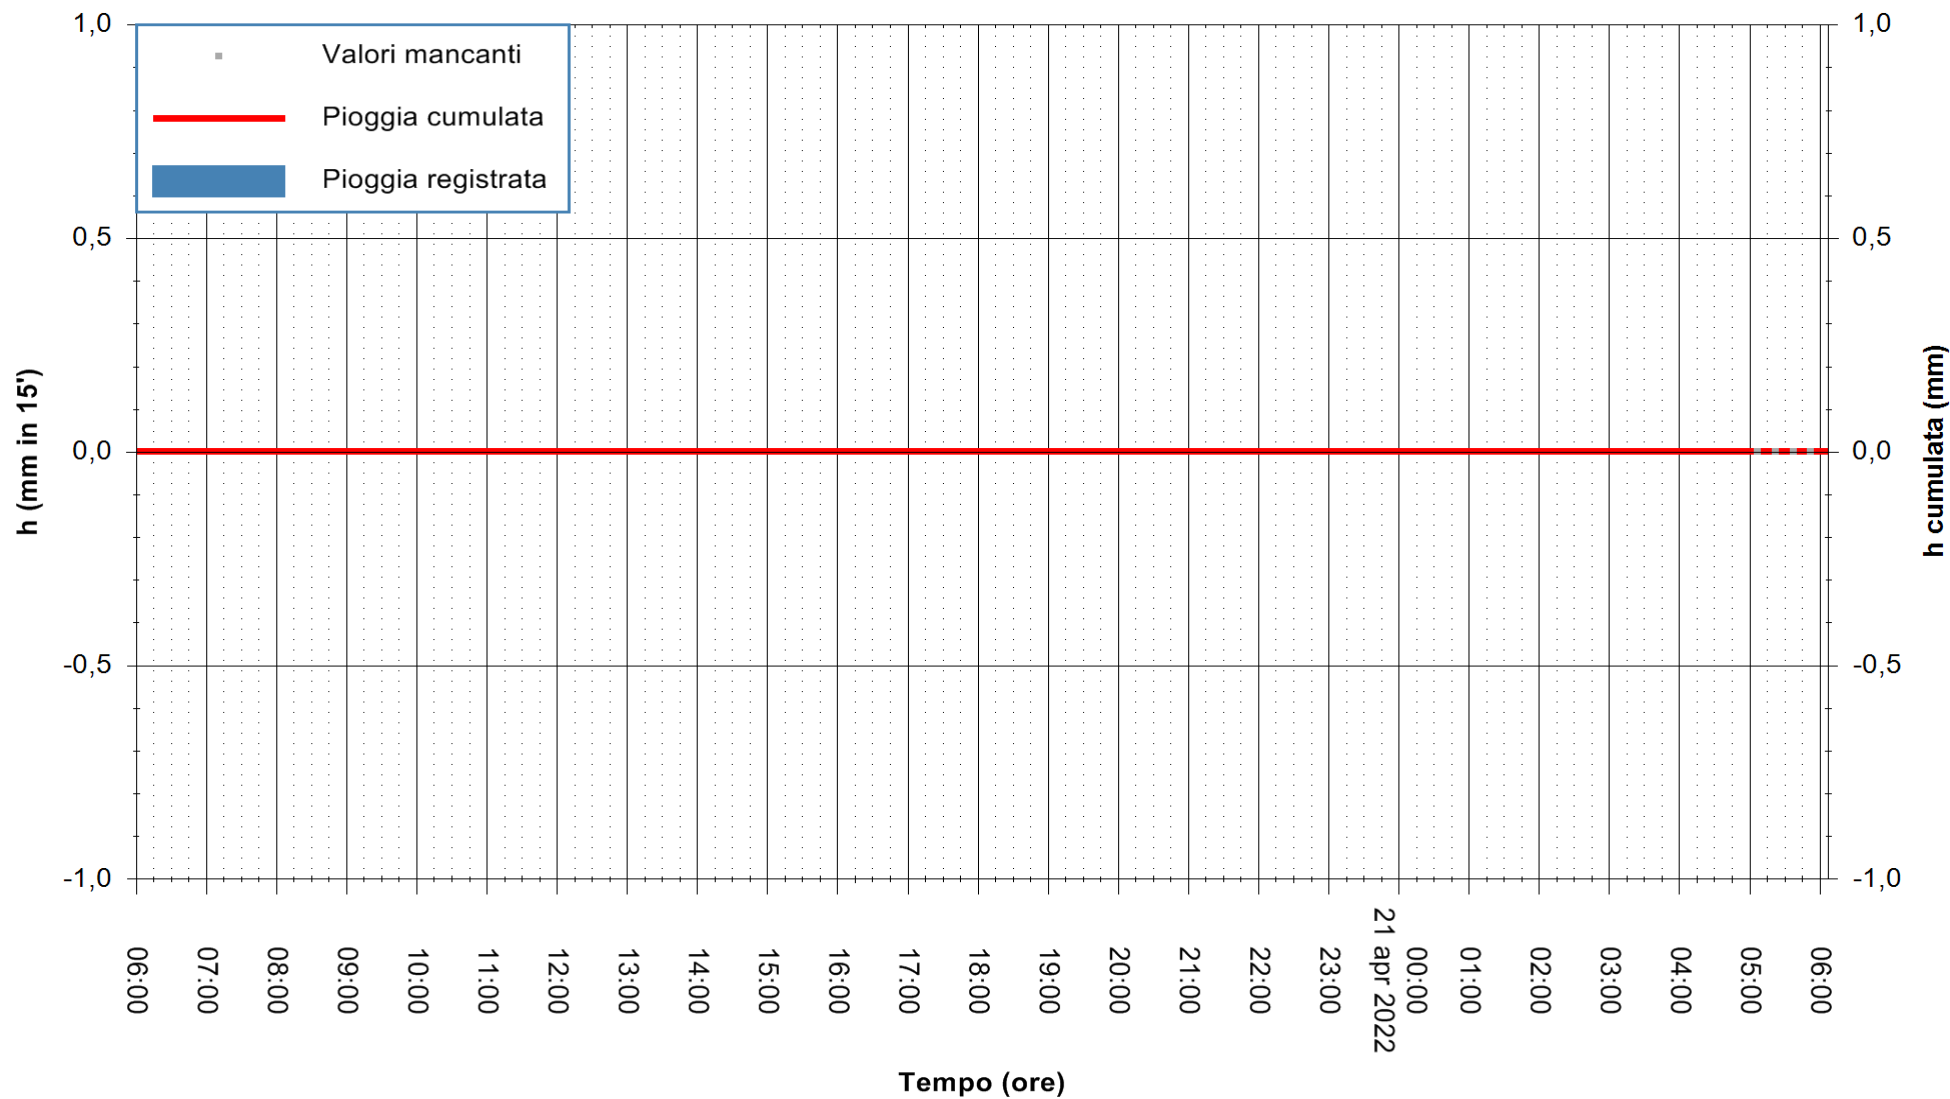

ARPAS
F.to il Dirigente Responsabile
Dott. Giuseppe Bianco

REGIONE AUTÒNOMA DE SARDIGNA
REGIONE AUTONOMA DELLA SARDEGNA

Stazione pluviometrica DIGA DEL CUGA
Area DIGA DEL CUGA
Pioggia registrata nelle ultime 24 ore
Estrazione dati delle ore 06:31 del 21/04/2022
Ultimo dato disponibile: 21/04/2022 alle 05:00

ARPAS
F.to il Dirigente Responsabile
Dott. Giuseppe Bianco

REGIONE AUTONOMA DE SARDIGNA
REGIONE AUTONOMA DELLA SARDEGNA

Stazione pluviometrica SAN VERO MILIS PUTZUIDU
Area TORRE CAPO MANNU
Pioggia registrata nelle ultime 24 ore
Estrazione dati delle ore 06:31 del 21/04/2022
Ultimo dato disponibile: 01/01/0001 alle 00:00