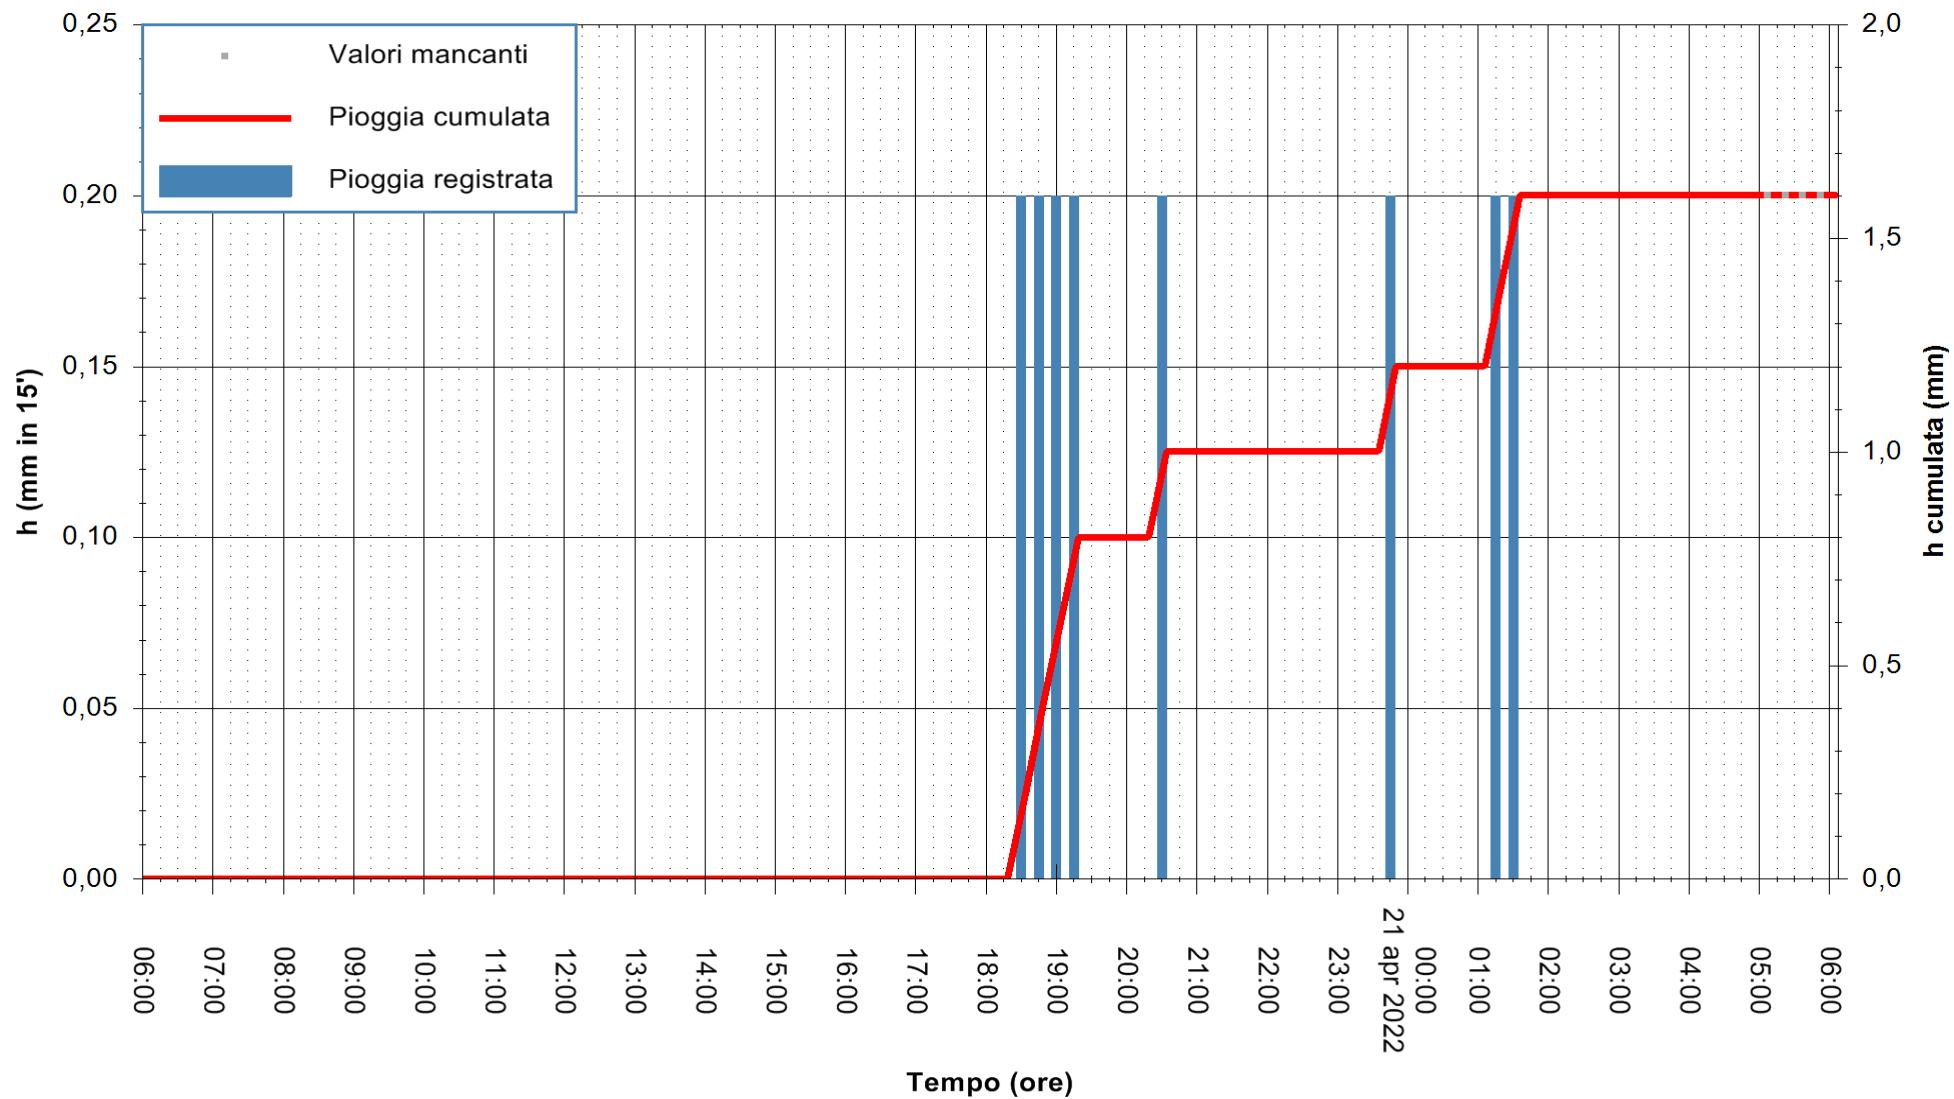

Stazione pluviometrica GAIRO PUNTA TRICOLI
Area PUNTA TRICOLI
Pioggia registrata nelle ultime 24 ore
Estrazione dati delle ore 06:31 del 21/04/2022
Ultimo dato disponibile: 21/04/2022 alle 05:00

ARPAS
F.to il Dirigente Responsabile
Dott. Giuseppe Bianco

REGIONE AUTÒNOMA DE SARDIGNA
REGIONE AUTONOMA DELLA SARDEGNA

Stazione pluviometrica PULA RF
Area PISTA DI PATTINAGGIO
Pioggia registrata nelle ultime 24 ore
Estrazione dati delle ore 06:31 del 21/04/2022
Ultimo dato disponibile: 21/04/2022 alle 05:00

ARPAS
F.to il Dirigente Responsabile
Dott. Giuseppe Bianco

REGIONE AUTÒNOMA DE SARDIGNA
REGIONE AUTONOMA DELLA SARDEGNA

Stazione pluviometrica TRINITA' D'AGULTU PADULEDDA
Area PADULEDDA

Pioggia registrata nelle ultime 24 ore
Estrazione dati delle ore 06:31 del 21/04/2022
Ultimo dato disponibile: 21/04/2022 alle 05:00

ARPAS
F.to il Dirigente Responsabile
Dott. Giuseppe Bianco

REGIONE AUTONOMA DE SARDIGNA
REGIONE AUTONOMA DELLA SARDEGNA

Stazione pluviometrica SAN VERO MILIS PUTZUIDU
Area TORRE CAPO MANNU
Pioggia registrata nelle ultime 24 ore
Estrazione dati delle ore 06:31 del 21/04/2022
Ultimo dato disponibile: 01/01/0001 alle 00:00