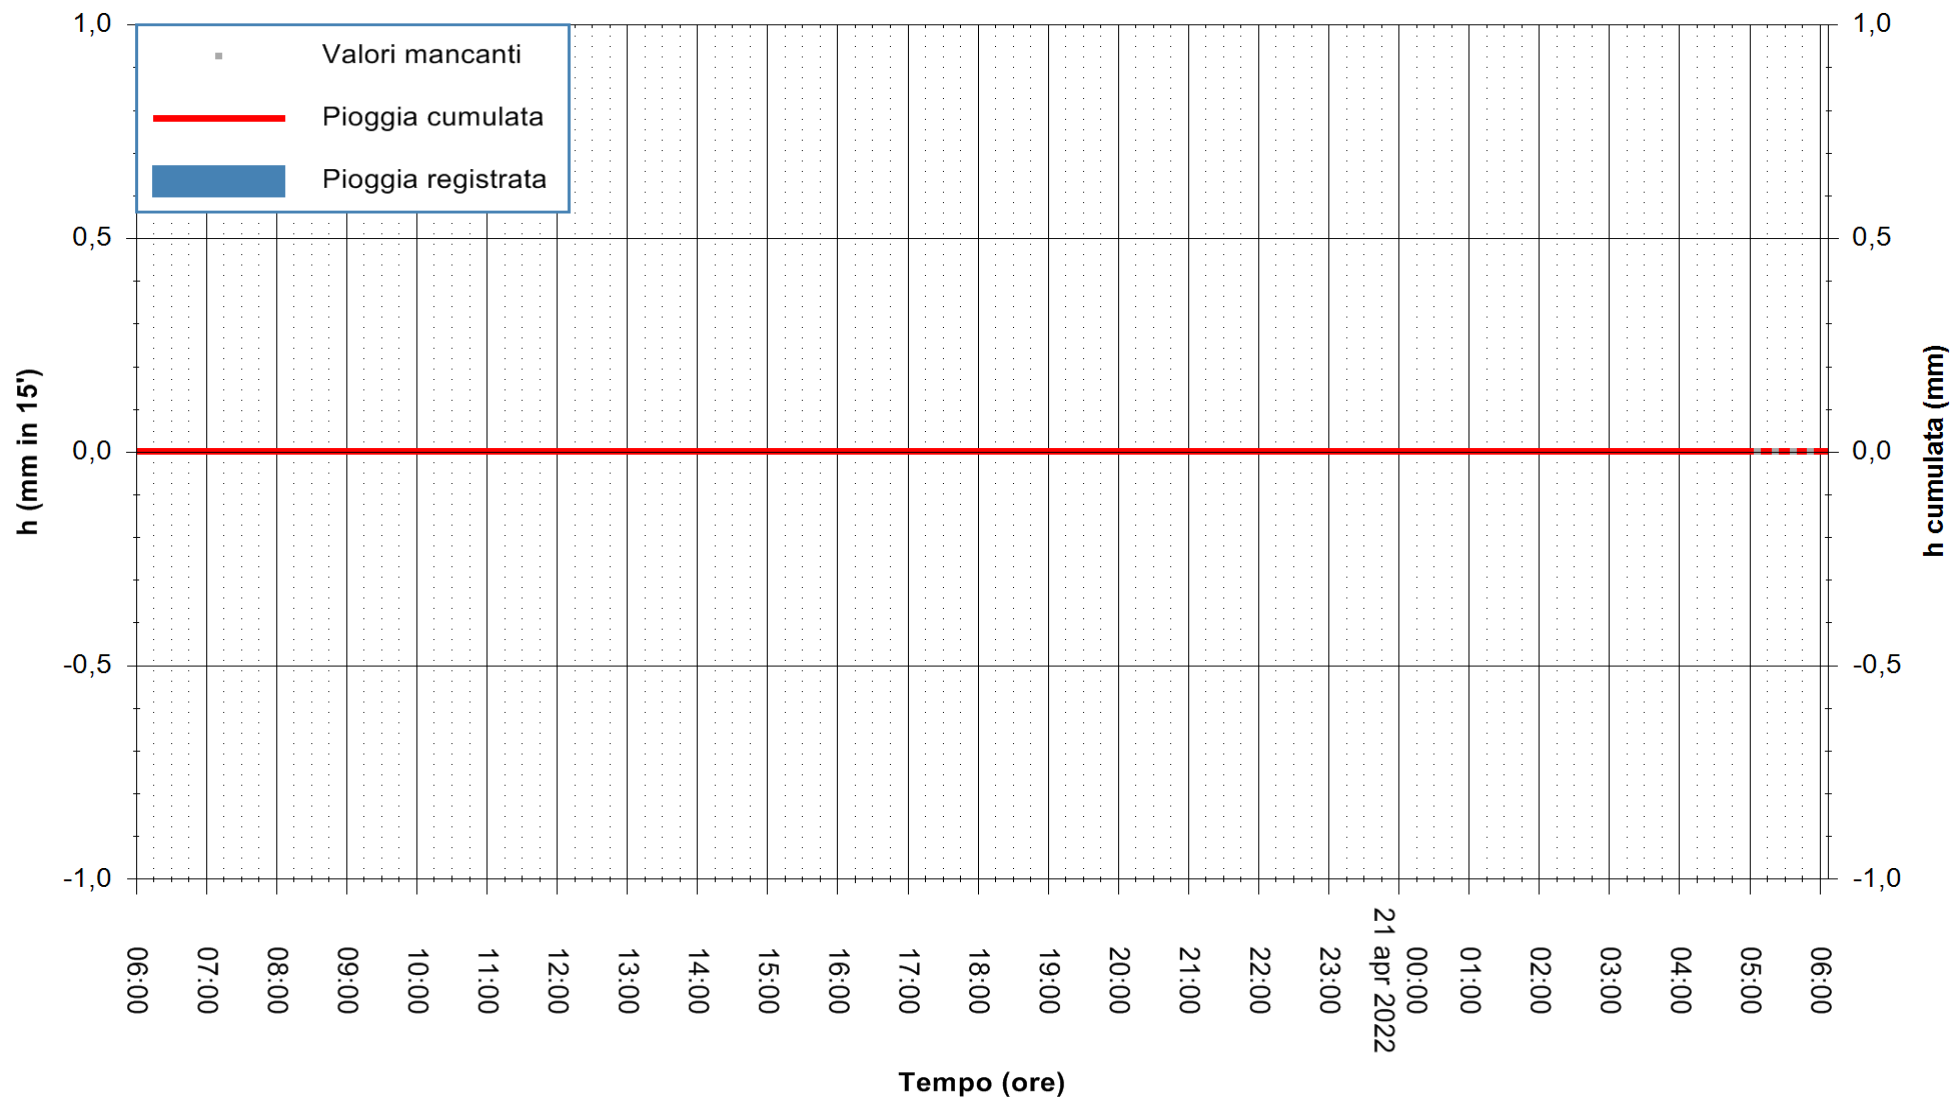

ARPAS
F.to il Dirigente Responsabile
Dott. Giuseppe Bianco

REGIONE AUTONOMA DE SARDIGNA
REGIONE AUTONOMA DELLA SARDEGNA

Stazione pluviometrica SAN VERO MILIS PUTZUIDU
Area TORRE CAPO MANNU
Pioggia registrata nelle ultime 24 ore
Estrazione dati delle ore 06:31 del 21/04/2022
Ultimo dato disponibile: 01/01/0001 alle 00:00