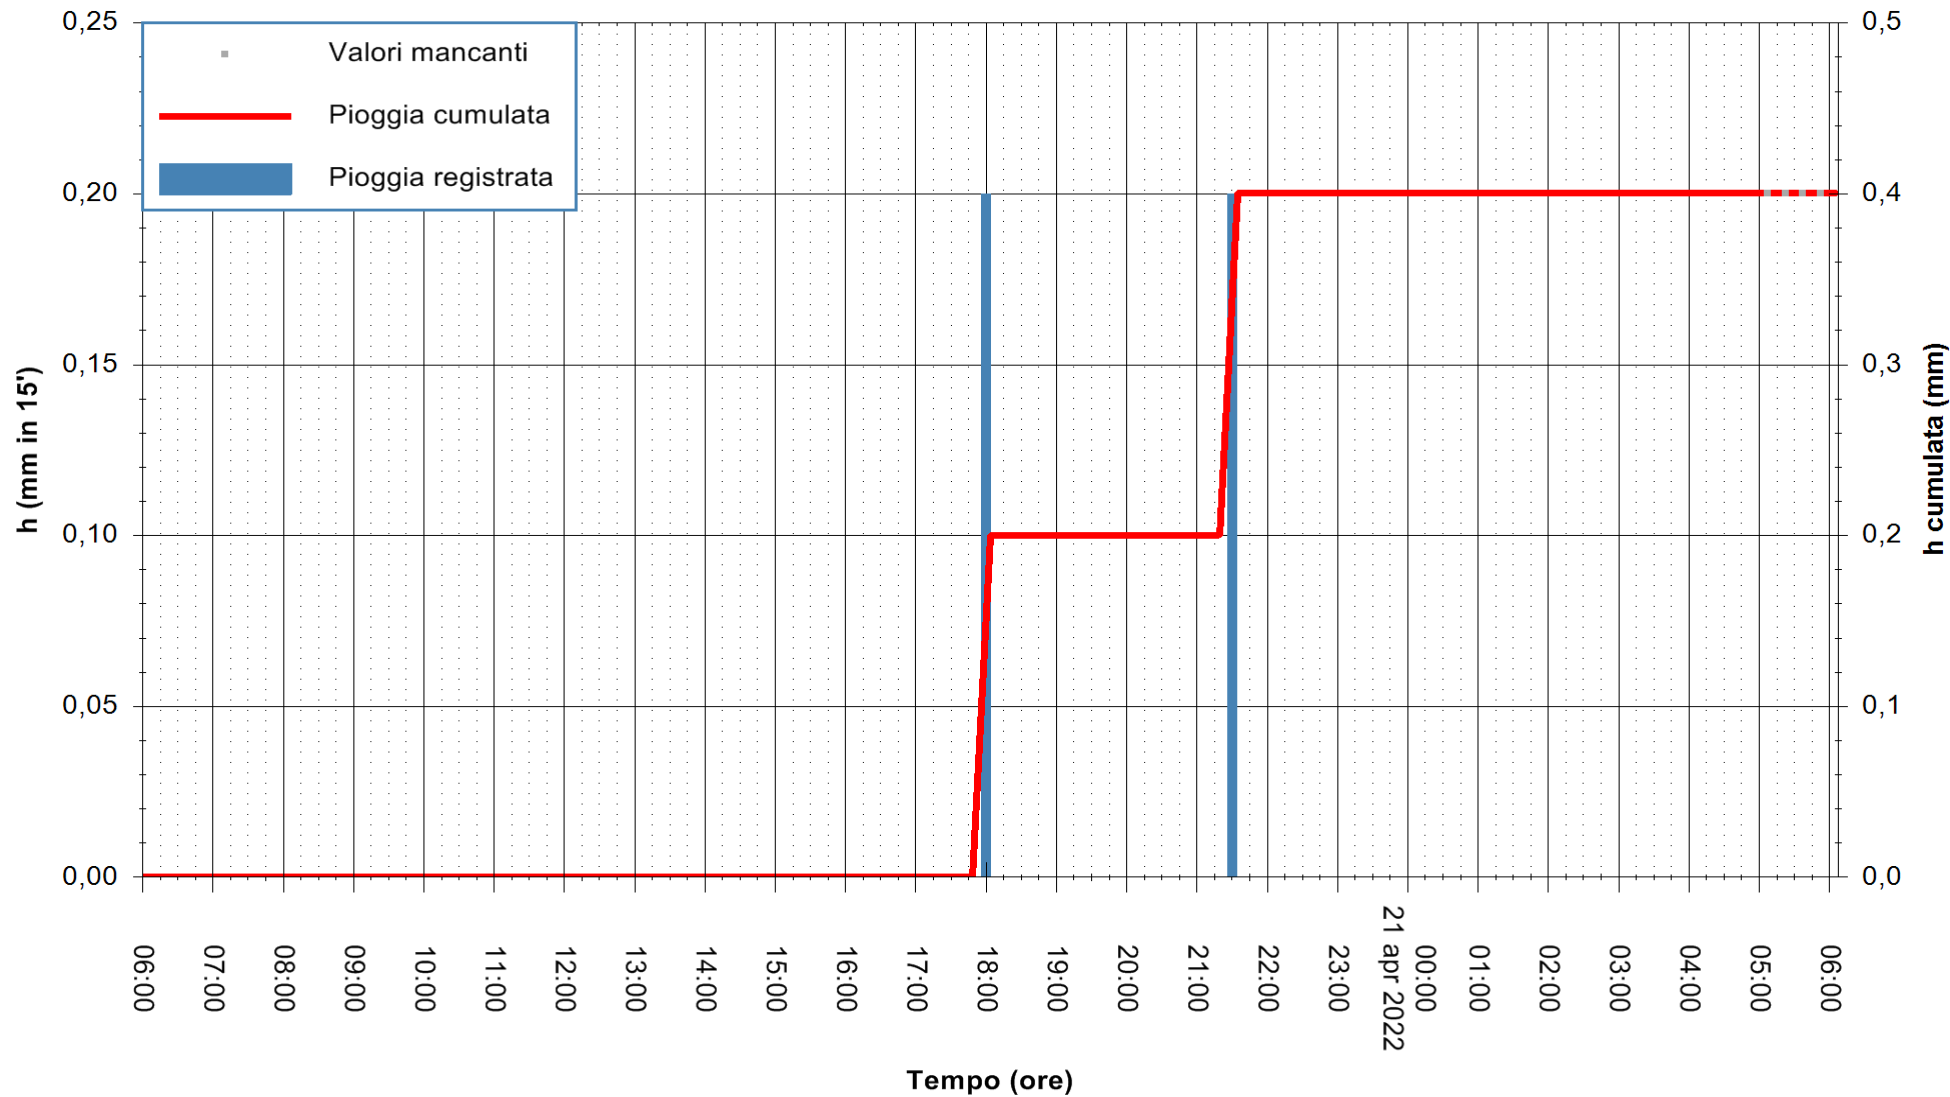

ARPAS
F.to il Dirigente Responsabile
Dott. Giuseppe Bianco

REGIONE AUTÒNOMA DE SARDIGNA
REGIONE AUTONOMA DELLA SARDEGNA

Stazione pluviometrica DIGA DEL CUGA
Area DIGA DEL CUGA
Pioggia registrata nelle ultime 24 ore
Estrazione dati delle ore 06:31 del 21/04/2022
Ultimo dato disponibile: 21/04/2022 alle 05:00

ARPAS
F.to il Dirigente Responsabile
Dott. Giuseppe Bianco

REGIONE AUTONOMA DE SARDIGNA
REGIONE AUTONOMA DELLA SARDEGNA

Stazione pluviometrica SAN VERO MILIS PUTZUIDU
Area TORRE CAPO MANNU
Pioggia registrata nelle ultime 24 ore
Estrazione dati delle ore 06:31 del 21/04/2022
Ultimo dato disponibile: 01/01/0001 alle 00:00