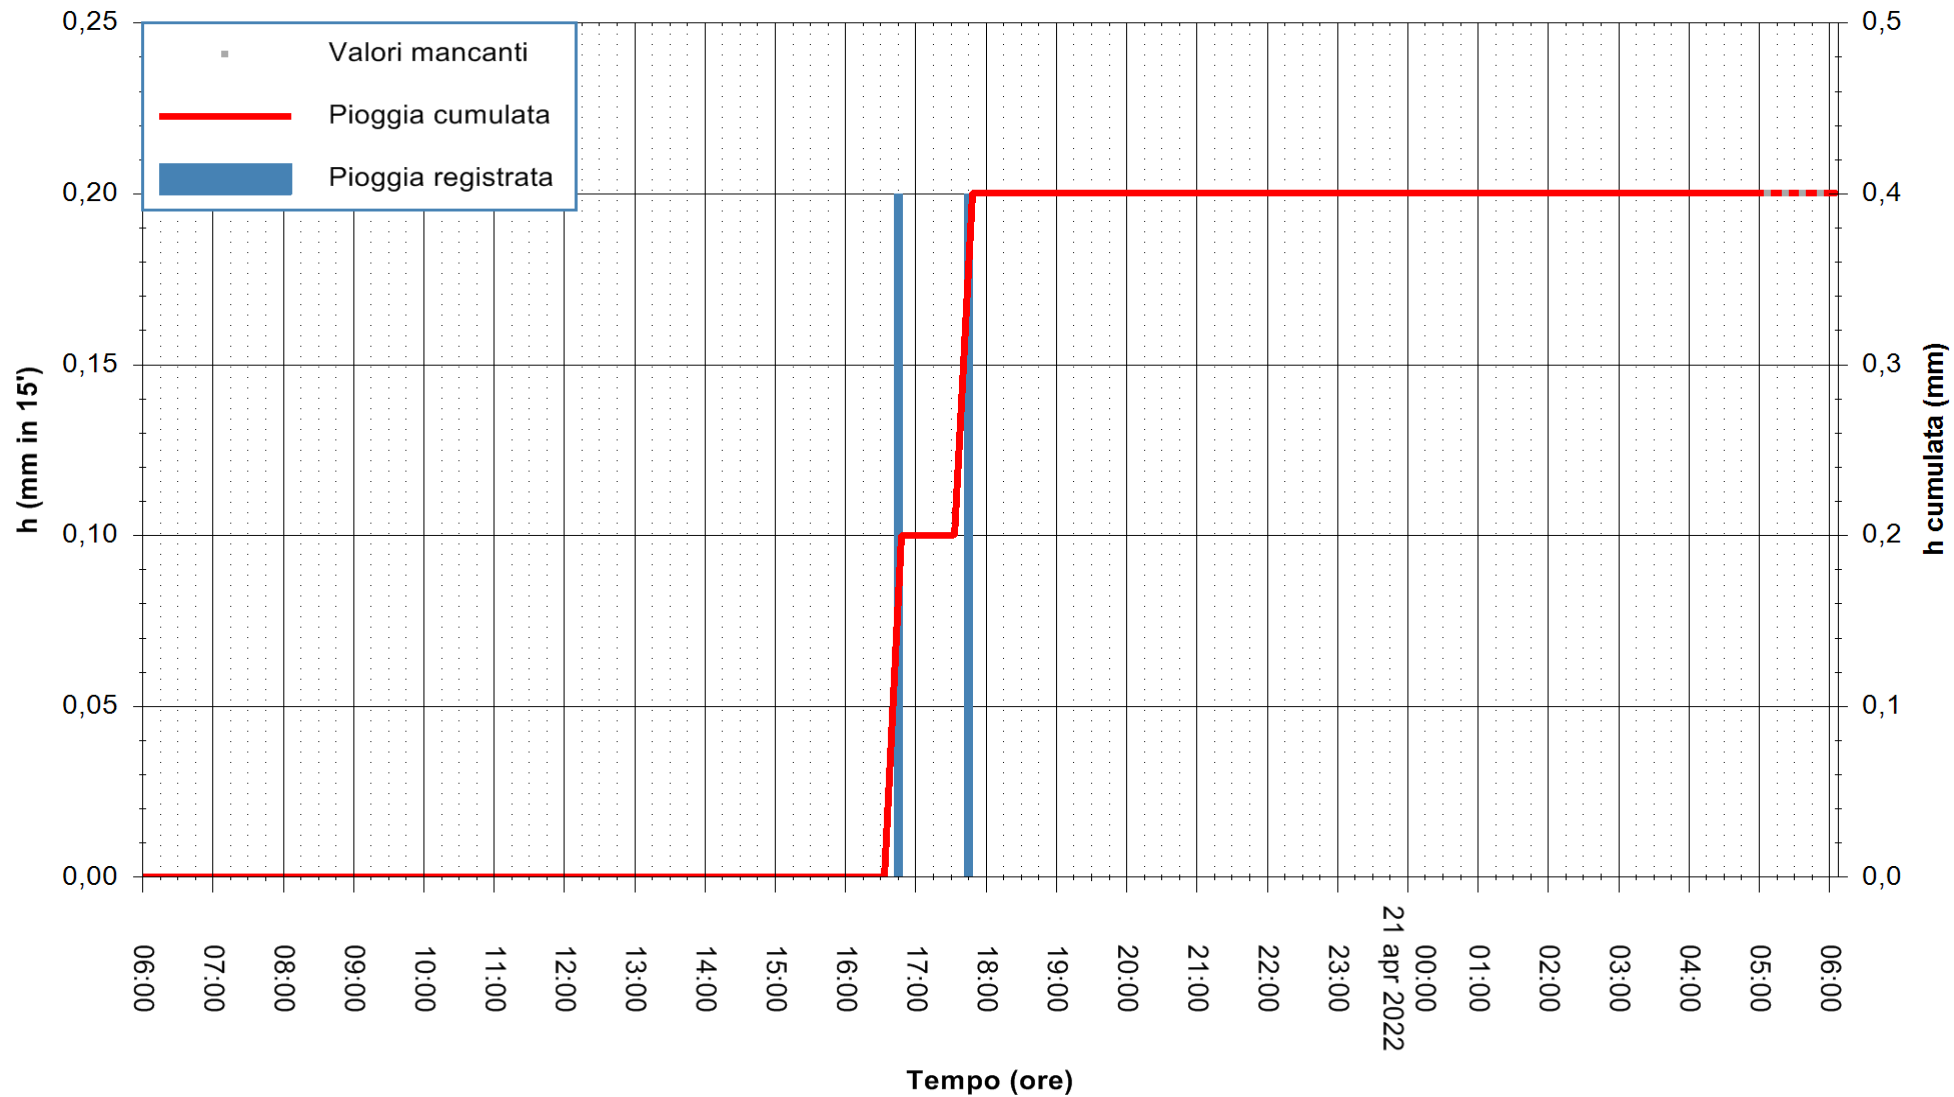

ARPAS
F.to il Dirigente Responsabile
Dott. Giuseppe Bianco

REGIONE AUTÒNOMA DE SARDIGNA
REGIONE AUTONOMA DELLA SARDEGNA

Stazione pluviometrica TRINITA' D'AGULTU PADULEDDA
Area PADULEDDA

Pioggia registrata nelle ultime 24 ore
Estrazione dati delle ore 06:31 del 21/04/2022
Ultimo dato disponibile: 21/04/2022 alle 05:00

ARPAS
F.to il Dirigente Responsabile
Dott. Giuseppe Bianco

REGIONE AUTONOMA DE SARDIGNA
REGIONE AUTONOMA DELLA SARDEGNA

Stazione pluviometrica CARBONIA C.RA FLUMENTEPIDO
Area FLUMETEPIDO

Pioggia registrata nelle ultime 24 ore
Estrazione dati delle ore 06:31 del 21/04/2022
Ultimo dato disponibile: 21/04/2022 alle 05:00