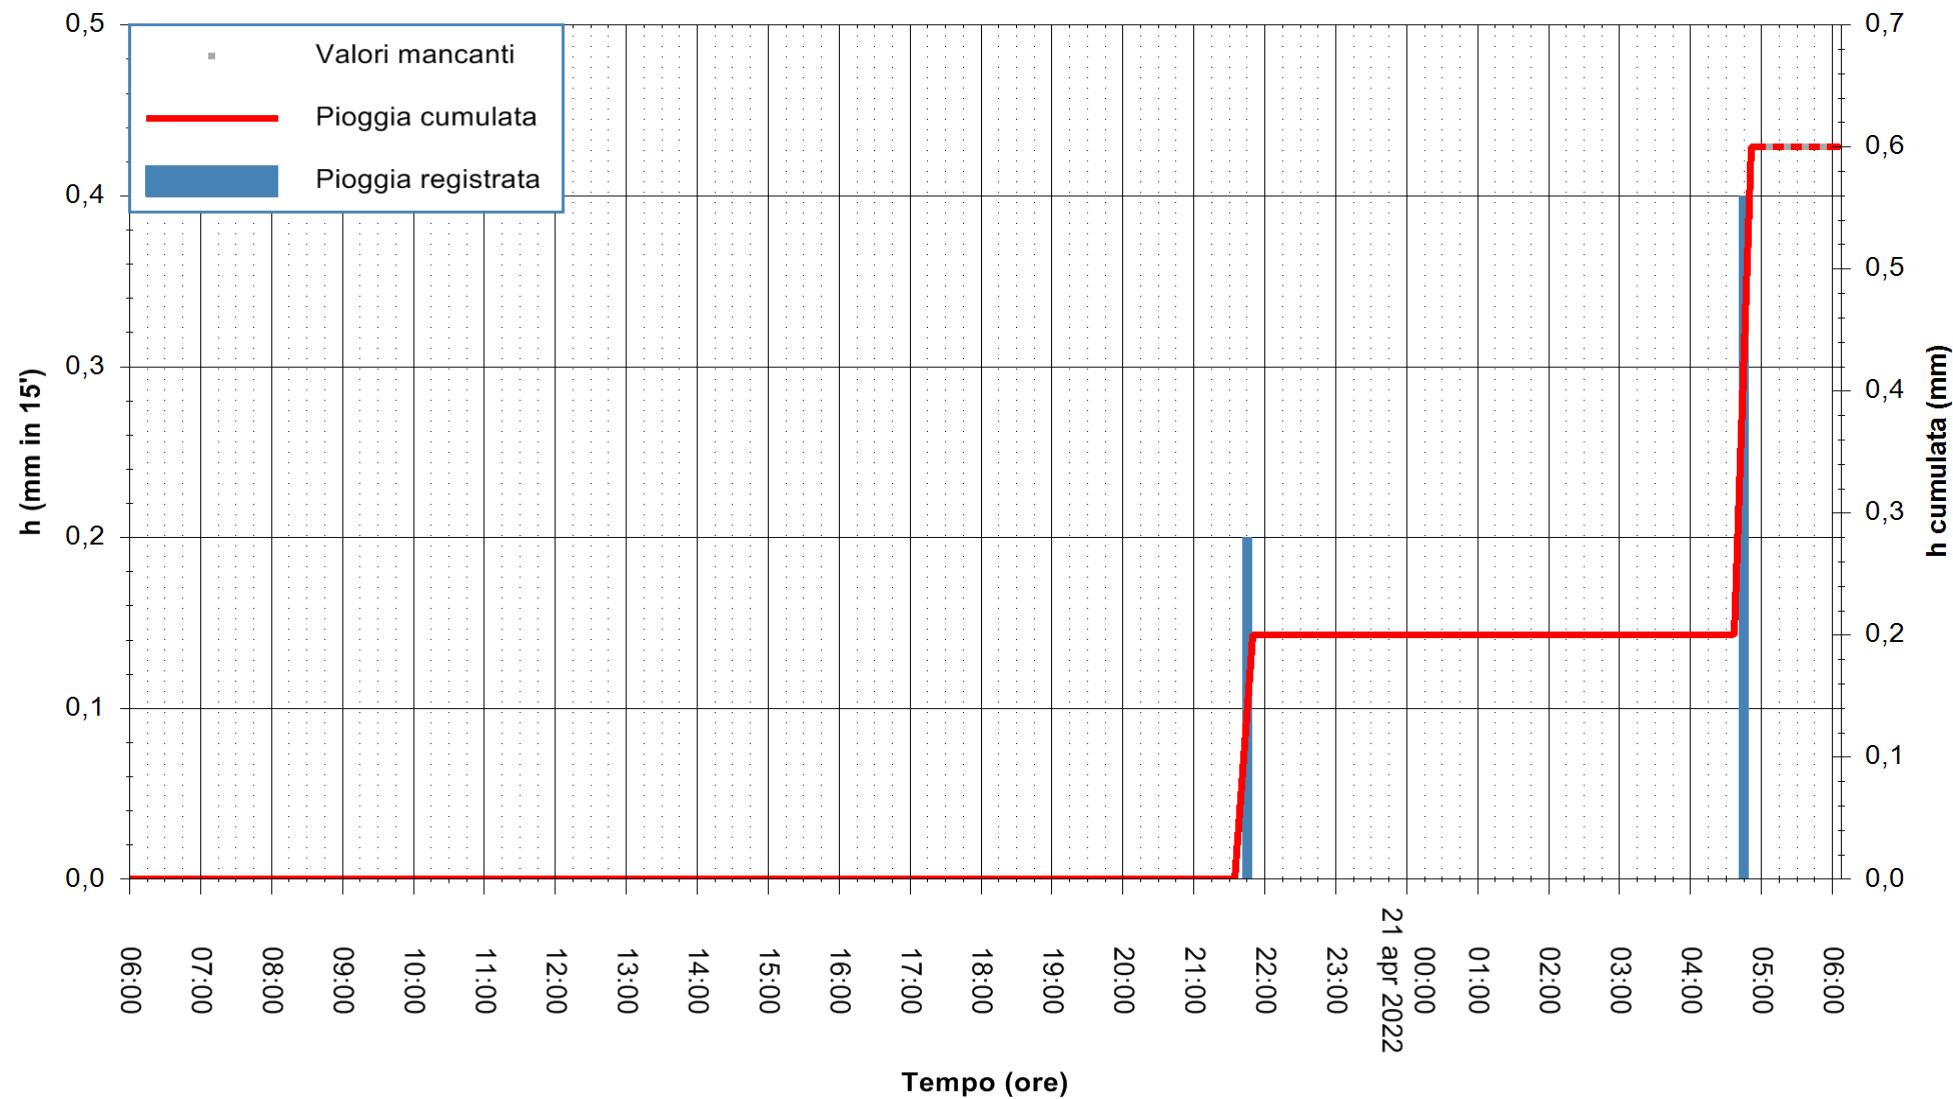

Stazione pluviometrica GAIRO PUNTA TRICOLI
Area PUNTA TRICOLI
Pioggia registrata nelle ultime 24 ore
Estrazione dati delle ore 06:31 del 21/04/2022
Ultimo dato disponibile: 21/04/2022 alle 05:00

ARPAS
F.to il Dirigente Responsabile
Dott. Giuseppe Bianco

REGIONE AUTÒNOMA DE SARDIGNA
REGIONE AUTONOMA DELLA SARDEGNA

Stazione pluviometrica PULA RF
Area PISTA DI PATTINAGGIO
Pioggia registrata nelle ultime 24 ore
Estrazione dati delle ore 06:31 del 21/04/2022
Ultimo dato disponibile: 21/04/2022 alle 05:00

ARPAS
F.to il Dirigente Responsabile
Dott. Giuseppe Bianco

REGIONE AUTÒNOMA DE SARDIGNA
REGIONE AUTONOMA DELLA SARDEGNA

Stazione pluviometrica TRINITA' D'AGULTU PADULEDDA
Area PADULEDDA

Pioggia registrata nelle ultime 24 ore
Estrazione dati delle ore 06:31 del 21/04/2022
Ultimo dato disponibile: 21/04/2022 alle 05:00

ARPAS
F.to il Dirigente Responsabile
Dott. Giuseppe Bianco

REGIONE AUTONOMA DE SARDIGNA
REGIONE AUTONOMA DELLA SARDEGNA

Stazione pluviometrica SAN VERO MILIS PUTZUIDU
Area TORRE CAPO MANNU
Pioggia registrata nelle ultime 24 ore
Estrazione dati delle ore 06:31 del 21/04/2022
Ultimo dato disponibile: 01/01/0001 alle 00:00