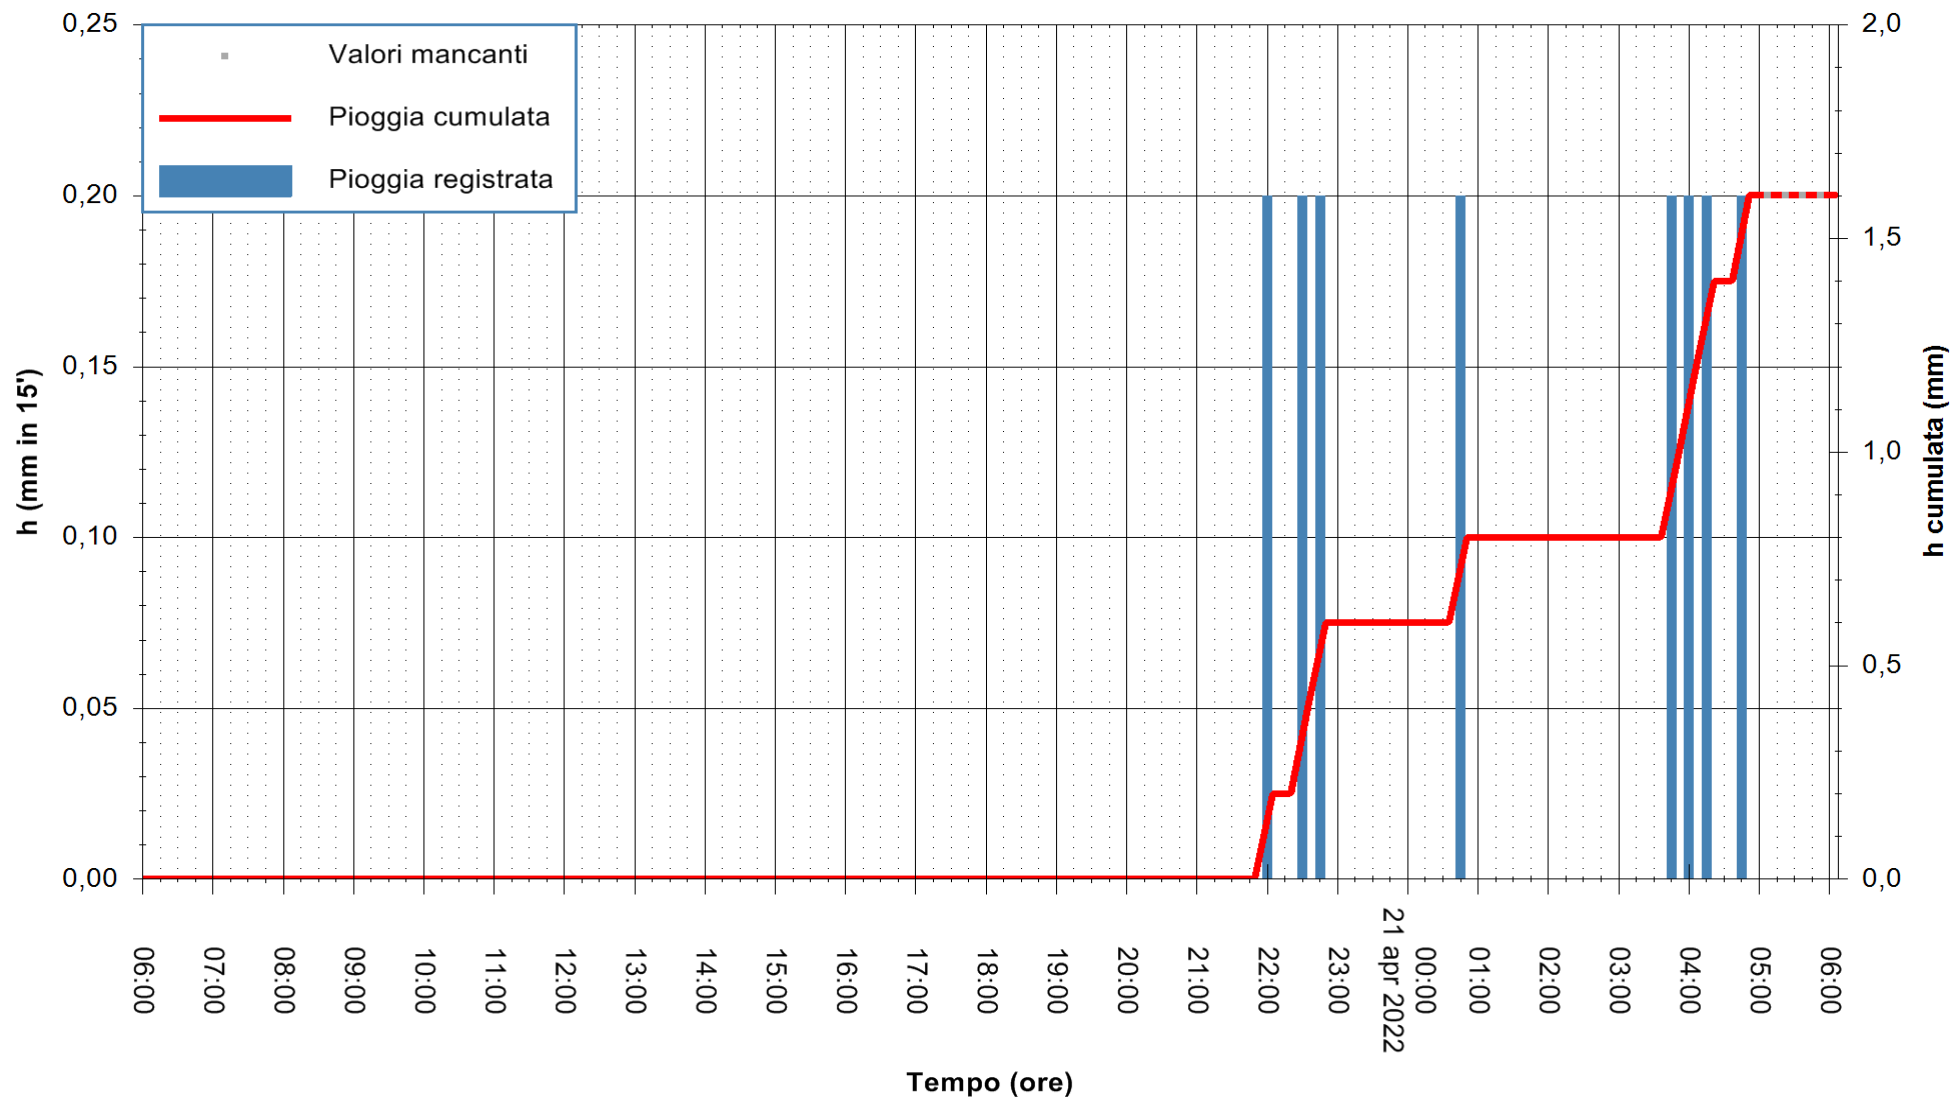

ARPAS
F.to il Dirigente Responsabile
Dott. Giuseppe Bianco

REGIONE AUTONOMA DE SARDIGNA
REGIONE AUTONOMA DELLA SARDEGNA

Stazione pluviometrica SAN VERO MILIS PUTZUIDU
Area TORRE CAPO MANNU
Pioggia registrata nelle ultime 24 ore
Estrazione dati delle ore 06:31 del 21/04/2022
Ultimo dato disponibile: 01/01/0001 alle 00:00