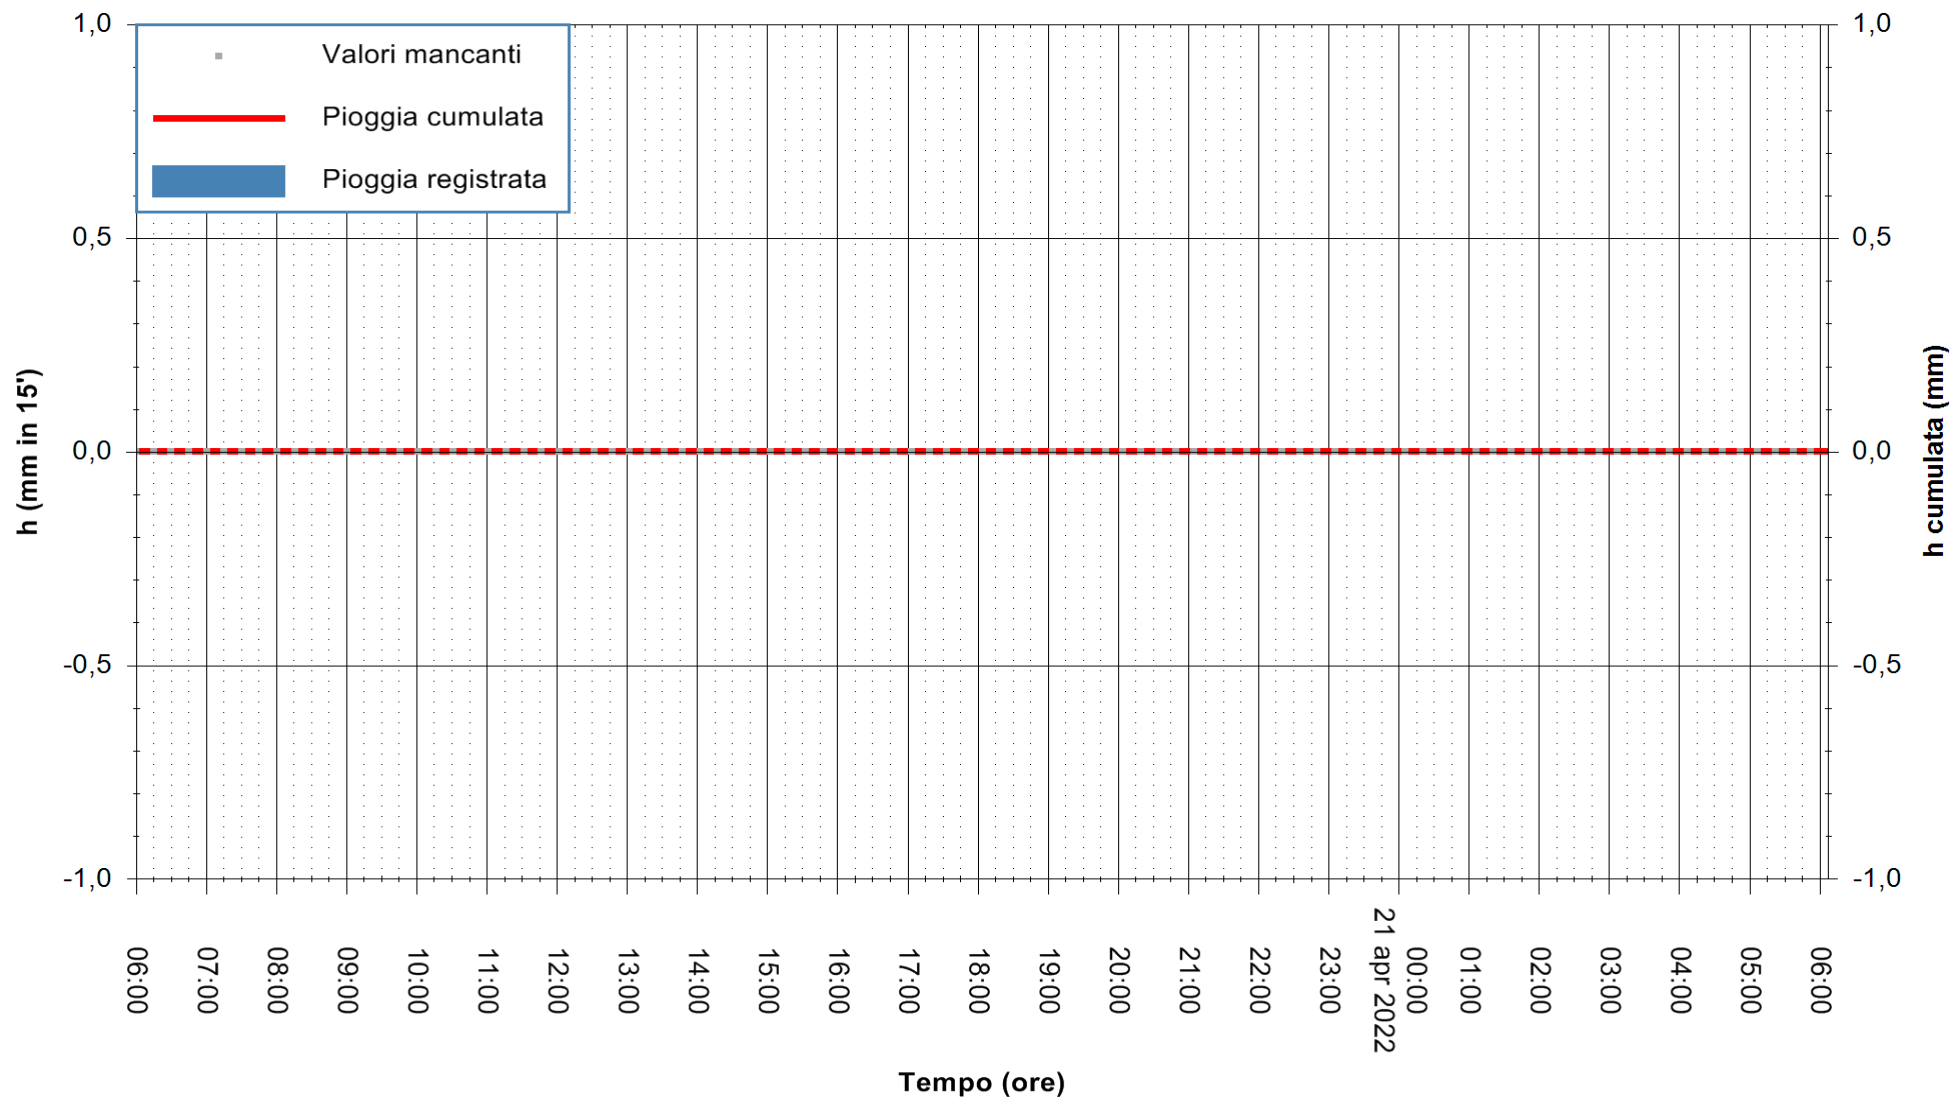

ARPAS
F.to il Dirigente Responsabile
Dott. Giuseppe Bianco

REGIONE AUTONOMA DE SARDIGNA
REGIONE AUTONOMA DELLA SARDEGNA

Stazione pluviometrica SAN VERO MILIS PUTZUIDU
Area TORRE CAPO MANNU
Pioggia registrata nelle ultime 24 ore
Estrazione dati delle ore 06:31 del 21/04/2022
Ultimo dato disponibile: 01/01/0001 alle 00:00