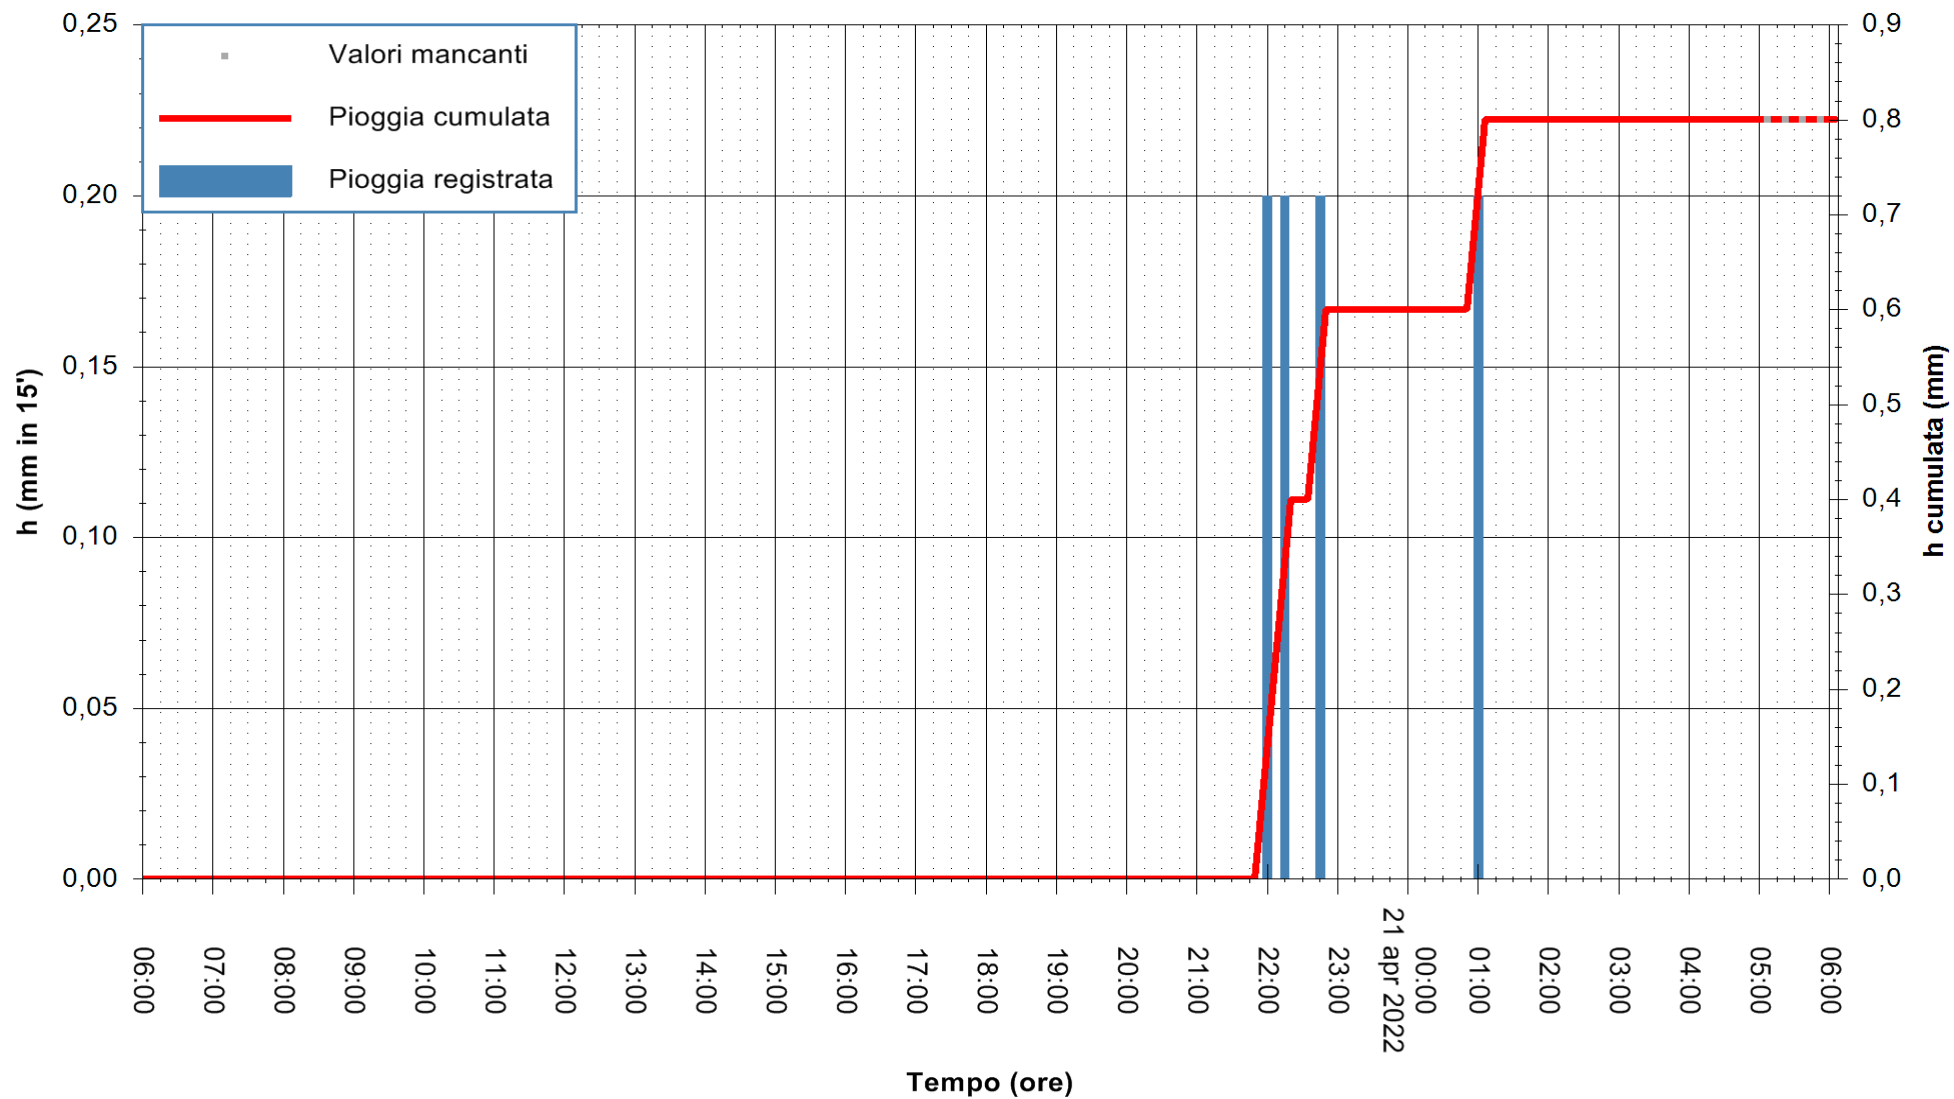

Stazione pluviometrica GAIRO PUNTA TRICOLI
Area PUNTA TRICOLI
Pioggia registrata nelle ultime 24 ore
Estrazione dati delle ore 06:31 del 21/04/2022
Ultimo dato disponibile: 21/04/2022 alle 05:00

ARPAS
F.to il Dirigente Responsabile
Dott. Giuseppe Bianco

REGIONE AUTÒNOMA DE SARDIGNA
REGIONE AUTONOMA DELLA SARDEGNA

Stazione pluviometrica PULA RF
Area PISTA DI PATTINAGGIO
Pioggia registrata nelle ultime 24 ore
Estrazione dati delle ore 06:31 del 21/04/2022
Ultimo dato disponibile: 21/04/2022 alle 05:00

ARPAS
F.to il Dirigente Responsabile
Dott. Giuseppe Bianco

REGIONE AUTÒNOMA DE SARDIGNA
REGIONE AUTONOMA DELLA SARDEGNA

Stazione pluviometrica TRINITA' D'AGULTU PADULEDDA
Area PADULEDDA

Pioggia registrata nelle ultime 24 ore
Estrazione dati delle ore 06:31 del 21/04/2022
Ultimo dato disponibile: 21/04/2022 alle 05:00

ARPAS
F.to il Dirigente Responsabile
Dott. Giuseppe Bianco

REGIONE AUTONOMA DE SARDIGNA
REGIONE AUTONOMA DELLA SARDEGNA

Stazione pluviometrica CARBONIA C.RA FLUMENTEPIDO
Area FLUMETEPIDO

Pioggia registrata nelle ultime 24 ore
Estrazione dati delle ore 06:31 del 21/04/2022
Ultimo dato disponibile: 21/04/2022 alle 05:00