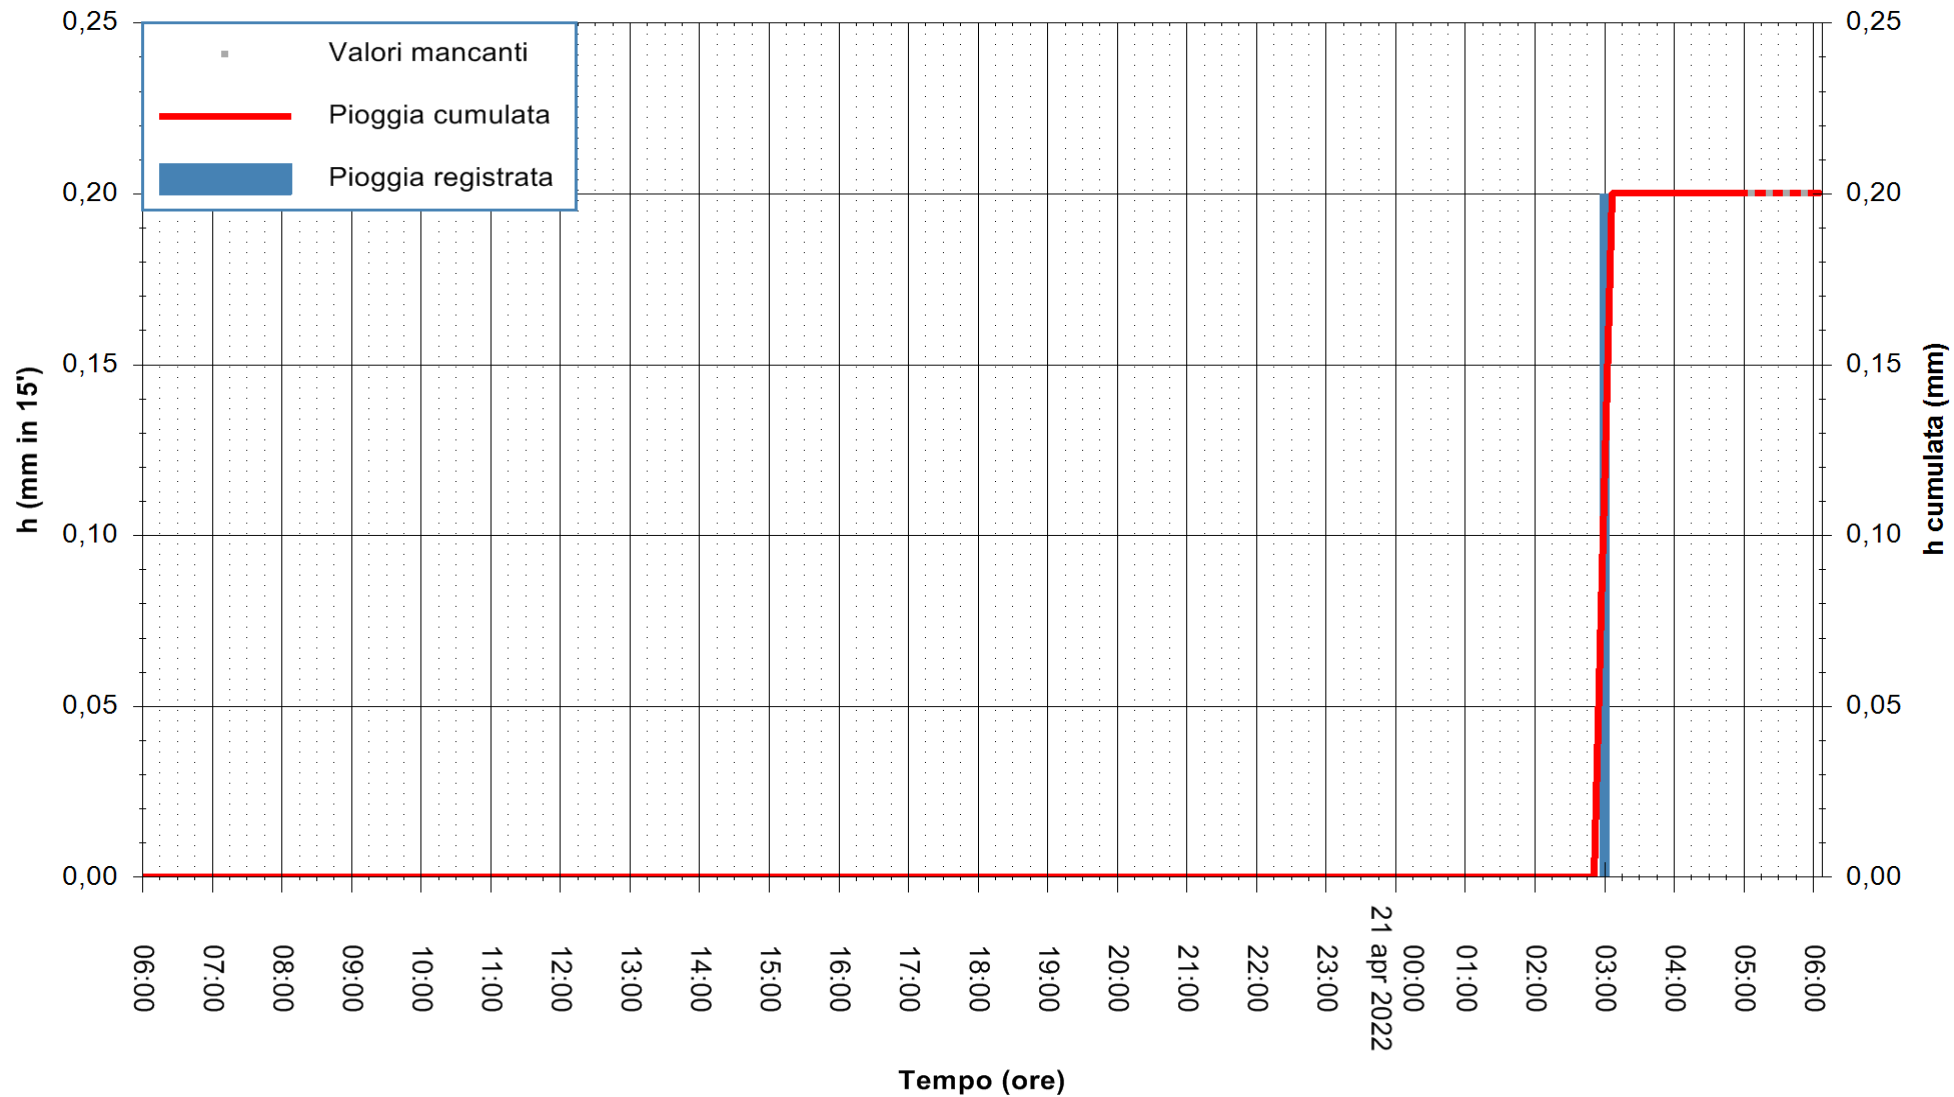

Stazione pluviometrica GAIRO PUNTA TRICOLI
Area PUNTA TRICOLI
Pioggia registrata nelle ultime 24 ore
Estrazione dati delle ore 06:31 del 21/04/2022
Ultimo dato disponibile: 21/04/2022 alle 05:00

ARPAS
F.to il Dirigente Responsabile
Dott. Giuseppe Bianco

REGIONE AUTÒNOMA DE SARDIGNA
REGIONE AUTONOMA DELLA SARDEGNA

Stazione pluviometrica PULA RF
Area PISTA DI PATTINAGGIO
Pioggia registrata nelle ultime 24 ore
Estrazione dati delle ore 06:31 del 21/04/2022
Ultimo dato disponibile: 21/04/2022 alle 05:00

ARPAS
F.to il Dirigente Responsabile
Dott. Giuseppe Bianco

REGIONE AUTÒNOMA DE SARDIGNA
REGIONE AUTONOMA DELLA SARDEGNA

Stazione pluviometrica TRINITA' D'AGULTU PADULEDDA
Area PADULEDDA

Pioggia registrata nelle ultime 24 ore
Estrazione dati delle ore 06:31 del 21/04/2022
Ultimo dato disponibile: 21/04/2022 alle 05:00