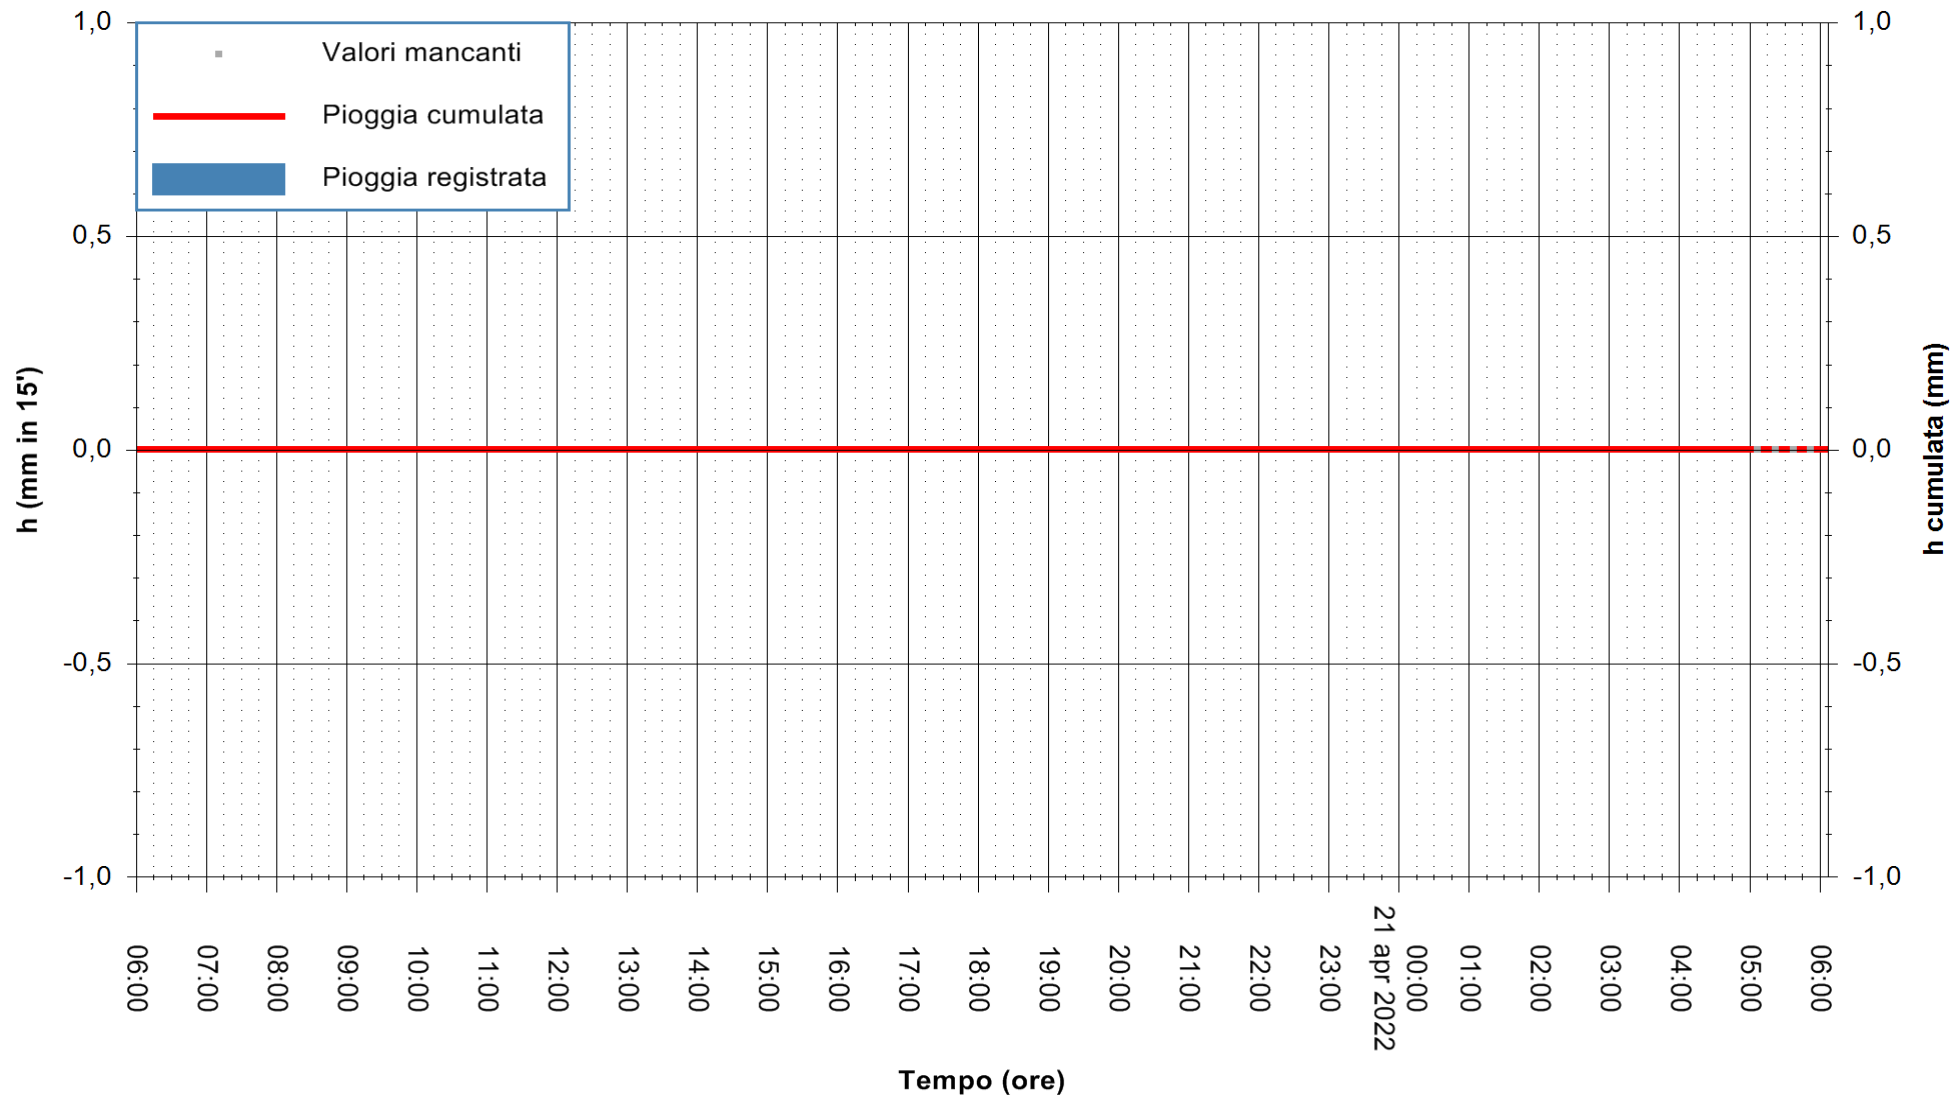

ARPAS
F.to il Dirigente Responsabile
Dott. Giuseppe Bianco

REGIONE AUTÒNOMA DE SARDIGNA
REGIONE AUTONOMA DELLA SARDEGNA

Stazione pluviometrica DIGA DEL CUGA
Area DIGA DEL CUGA
Pioggia registrata nelle ultime 24 ore
Estrazione dati delle ore 06:31 del 21/04/2022
Ultimo dato disponibile: 21/04/2022 alle 05:00

ARPAS
F.to il Dirigente Responsabile
Dott. Giuseppe Bianco

REGIONE AUTONOMA DE SARDIGNA
REGIONE AUTONOMA DELLA SARDEGNA

Stazione pluviometrica SAN VERO MILIS PUTZUIDU
Area TORRE CAPO MANNU
Pioggia registrata nelle ultime 24 ore
Estrazione dati delle ore 06:31 del 21/04/2022
Ultimo dato disponibile: 01/01/0001 alle 00:00