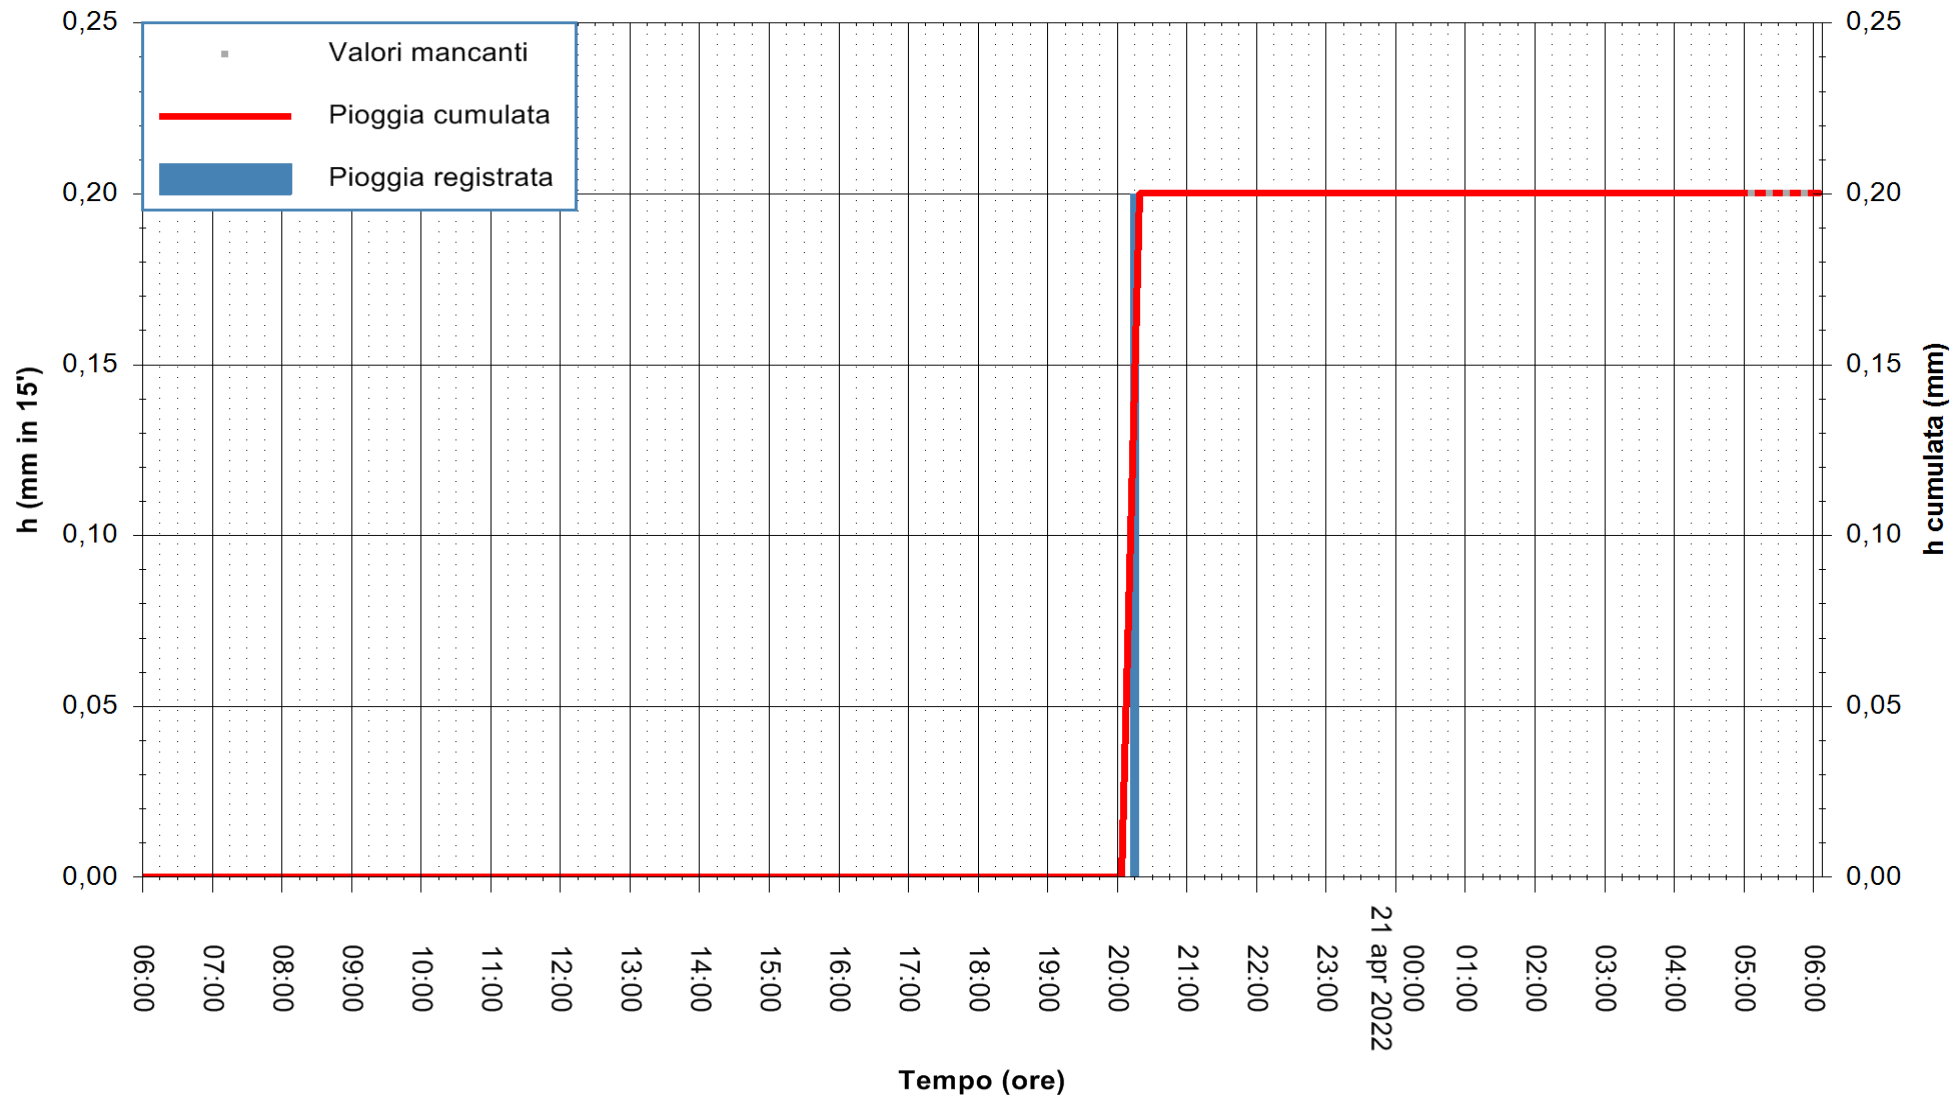

Stazione pluviometrica GAIRO PUNTA TRICOLI
Area PUNTA TRICOLI
Pioggia registrata nelle ultime 24 ore
Estrazione dati delle ore 06:31 del 21/04/2022
Ultimo dato disponibile: 21/04/2022 alle 05:00

ARPAS
F.to il Dirigente Responsabile
Dott. Giuseppe Bianco

REGIONE AUTÒNOMA DE SARDIGNA
REGIONE AUTONOMA DELLA SARDEGNA

Stazione pluviometrica PULA RF
Area PISTA DI PATTINAGGIO
Pioggia registrata nelle ultime 24 ore
Estrazione dati delle ore 06:31 del 21/04/2022
Ultimo dato disponibile: 21/04/2022 alle 05:00

ARPAS
F.to il Dirigente Responsabile
Dott. Giuseppe Bianco

REGIONE AUTÒNOMA DE SARDIGNA
REGIONE AUTONOMA DELLA SARDEGNA

Stazione pluviometrica TRINITA' D'AGULTU PADULEDDA
Area PADULEDDA

Pioggia registrata nelle ultime 24 ore
Estrazione dati delle ore 06:31 del 21/04/2022
Ultimo dato disponibile: 21/04/2022 alle 05:00