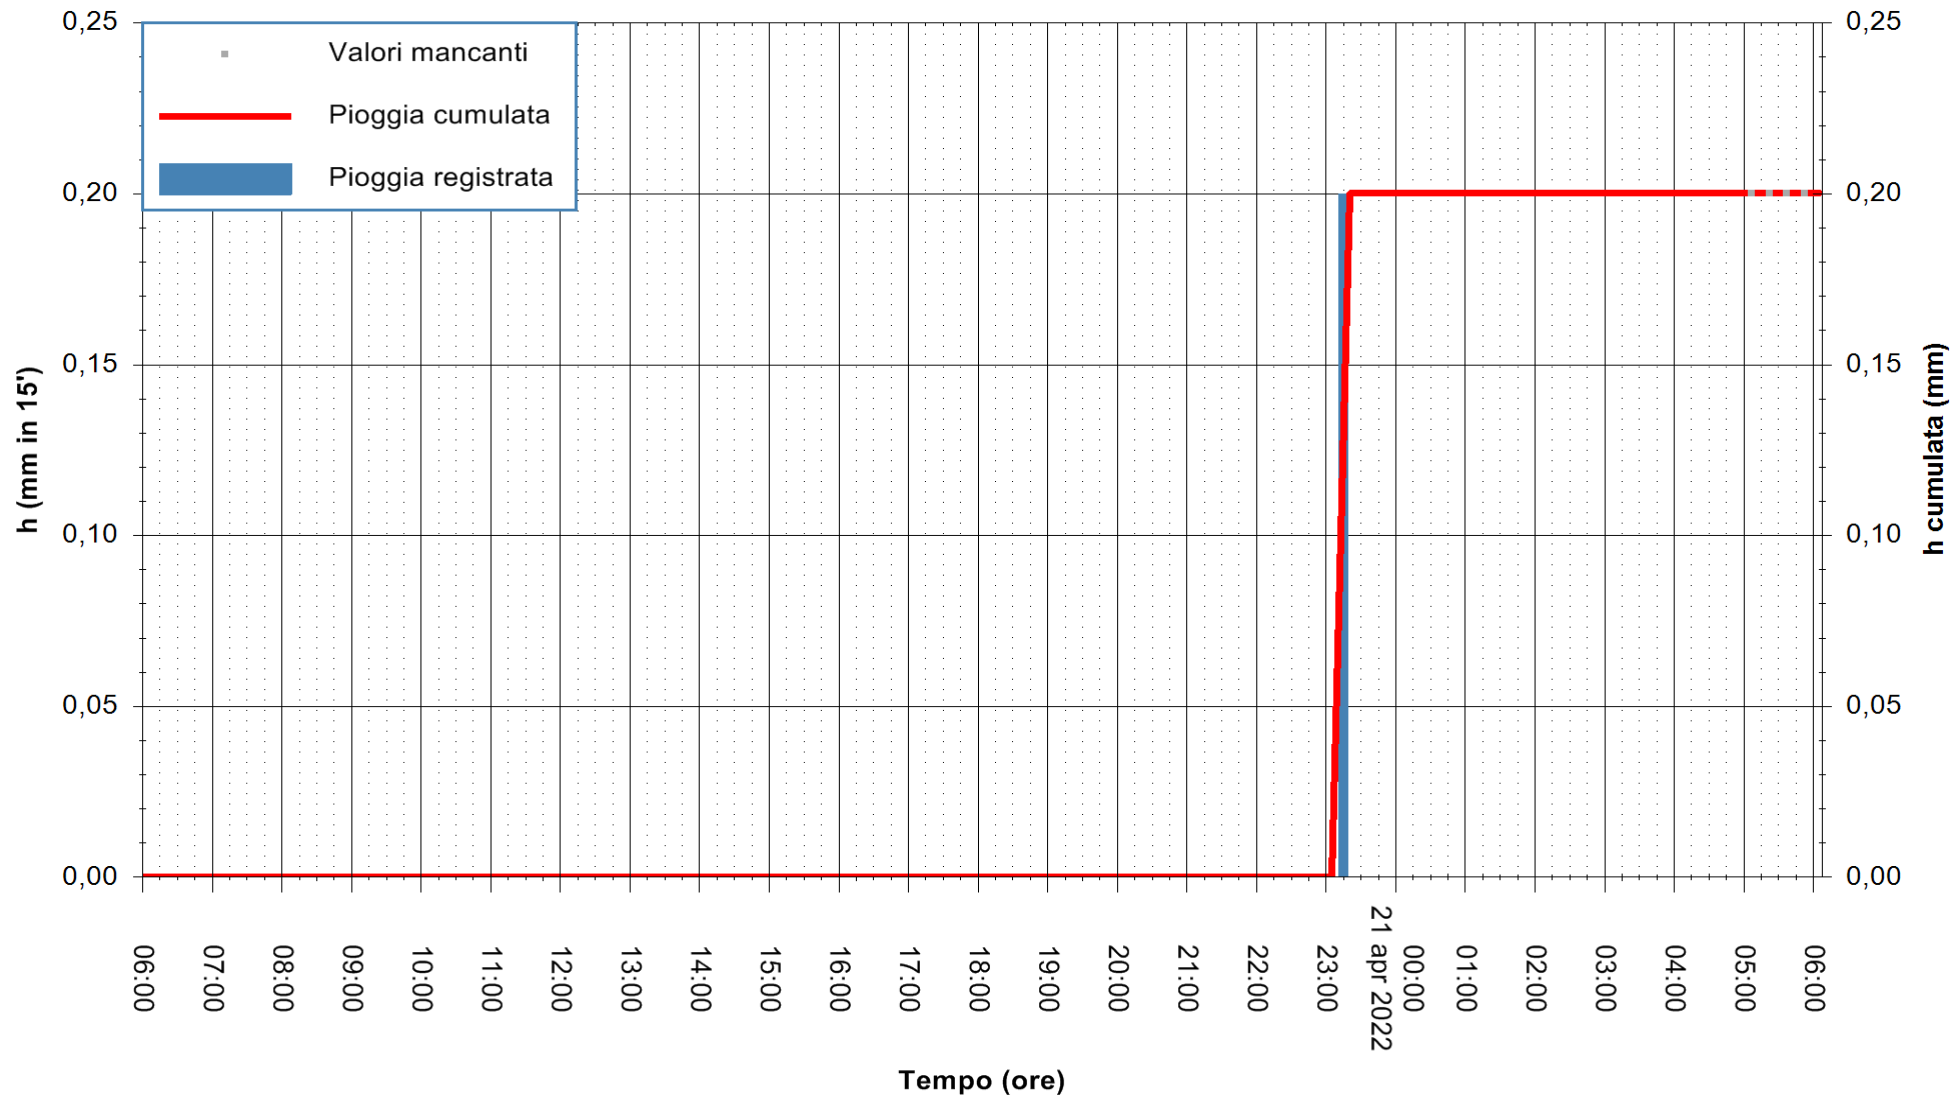

Stazione pluviometrica GAIRO PUNTA TRICOLI
Area PUNTA TRICOLI
Pioggia registrata nelle ultime 24 ore
Estrazione dati delle ore 06:31 del 21/04/2022
Ultimo dato disponibile: 21/04/2022 alle 05:00

ARPAS
F.to il Dirigente Responsabile
Dott. Giuseppe Bianco

REGIONE AUTÒNOMA DE SARDIGNA
REGIONE AUTONOMA DELLA SARDEGNA

Stazione pluviometrica PULA RF
Area PISTA DI PATTINAGGIO
Pioggia registrata nelle ultime 24 ore
Estrazione dati delle ore 06:31 del 21/04/2022
Ultimo dato disponibile: 21/04/2022 alle 05:00

ARPAS
F.to il Dirigente Responsabile
Dott. Giuseppe Bianco

REGIONE AUTÒNOMA DE SARDIGNA
REGIONE AUTONOMA DELLA SARDEGNA

Stazione pluviometrica TRINITA' D'AGULTU PADULEDDA
Area PADULEDDA

Pioggia registrata nelle ultime 24 ore
Estrazione dati delle ore 06:31 del 21/04/2022
Ultimo dato disponibile: 21/04/2022 alle 05:00