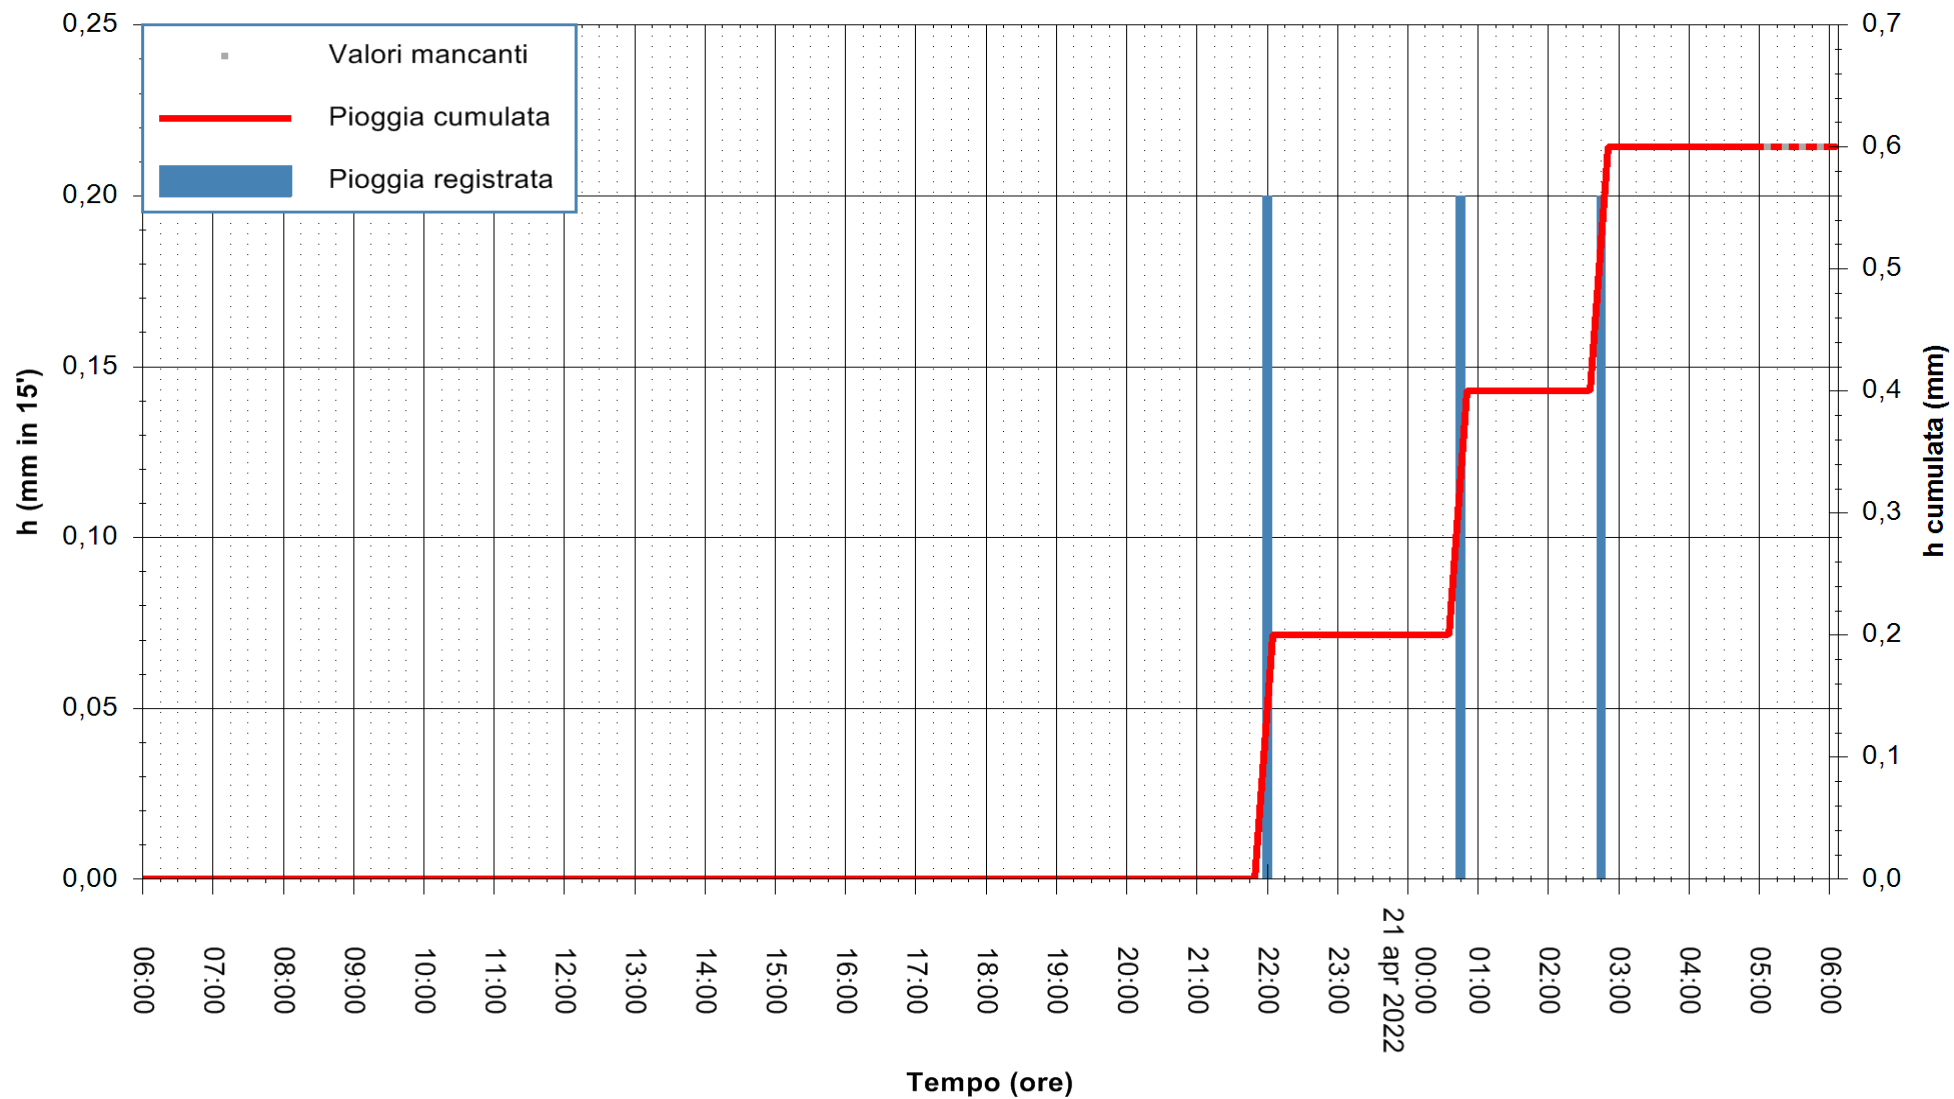

Stazione pluviometrica GAIRO PUNTA TRICOLI
Area PUNTA TRICOLI
Pioggia registrata nelle ultime 24 ore
Estrazione dati delle ore 06:31 del 21/04/2022
Ultimo dato disponibile: 21/04/2022 alle 05:00

ARPAS
F.to il Dirigente Responsabile
Dott. Giuseppe Bianco

REGIONE AUTÒNOMA DE SARDIGNA
REGIONE AUTONOMA DELLA SARDEGNA

Stazione pluviometrica PULA RF
Area PISTA DI PATTINAGGIO
Pioggia registrata nelle ultime 24 ore
Estrazione dati delle ore 06:31 del 21/04/2022
Ultimo dato disponibile: 21/04/2022 alle 05:00

ARPAS
F.to il Dirigente Responsabile
Dott. Giuseppe Bianco

REGIONE AUTÒNOMA DE SARDIGNA
REGIONE AUTONOMA DELLA SARDEGNA

Stazione pluviometrica TRINITA' D'AGULTU PADULEDDA
Area PADULEDDA

Pioggia registrata nelle ultime 24 ore
Estrazione dati delle ore 06:31 del 21/04/2022
Ultimo dato disponibile: 21/04/2022 alle 05:00

ARPAS
F.to il Dirigente Responsabile
Dott. Giuseppe Bianco

REGIONE AUTONOMA DE SARDIGNA
REGIONE AUTONOMA DELLA SARDEGNA

Stazione pluviometrica CARBONIA C.RA FLUMENTEPIDO
Area FLUMETEPIDO

Pioggia registrata nelle ultime 24 ore
Estrazione dati delle ore 06:31 del 21/04/2022
Ultimo dato disponibile: 21/04/2022 alle 05:00