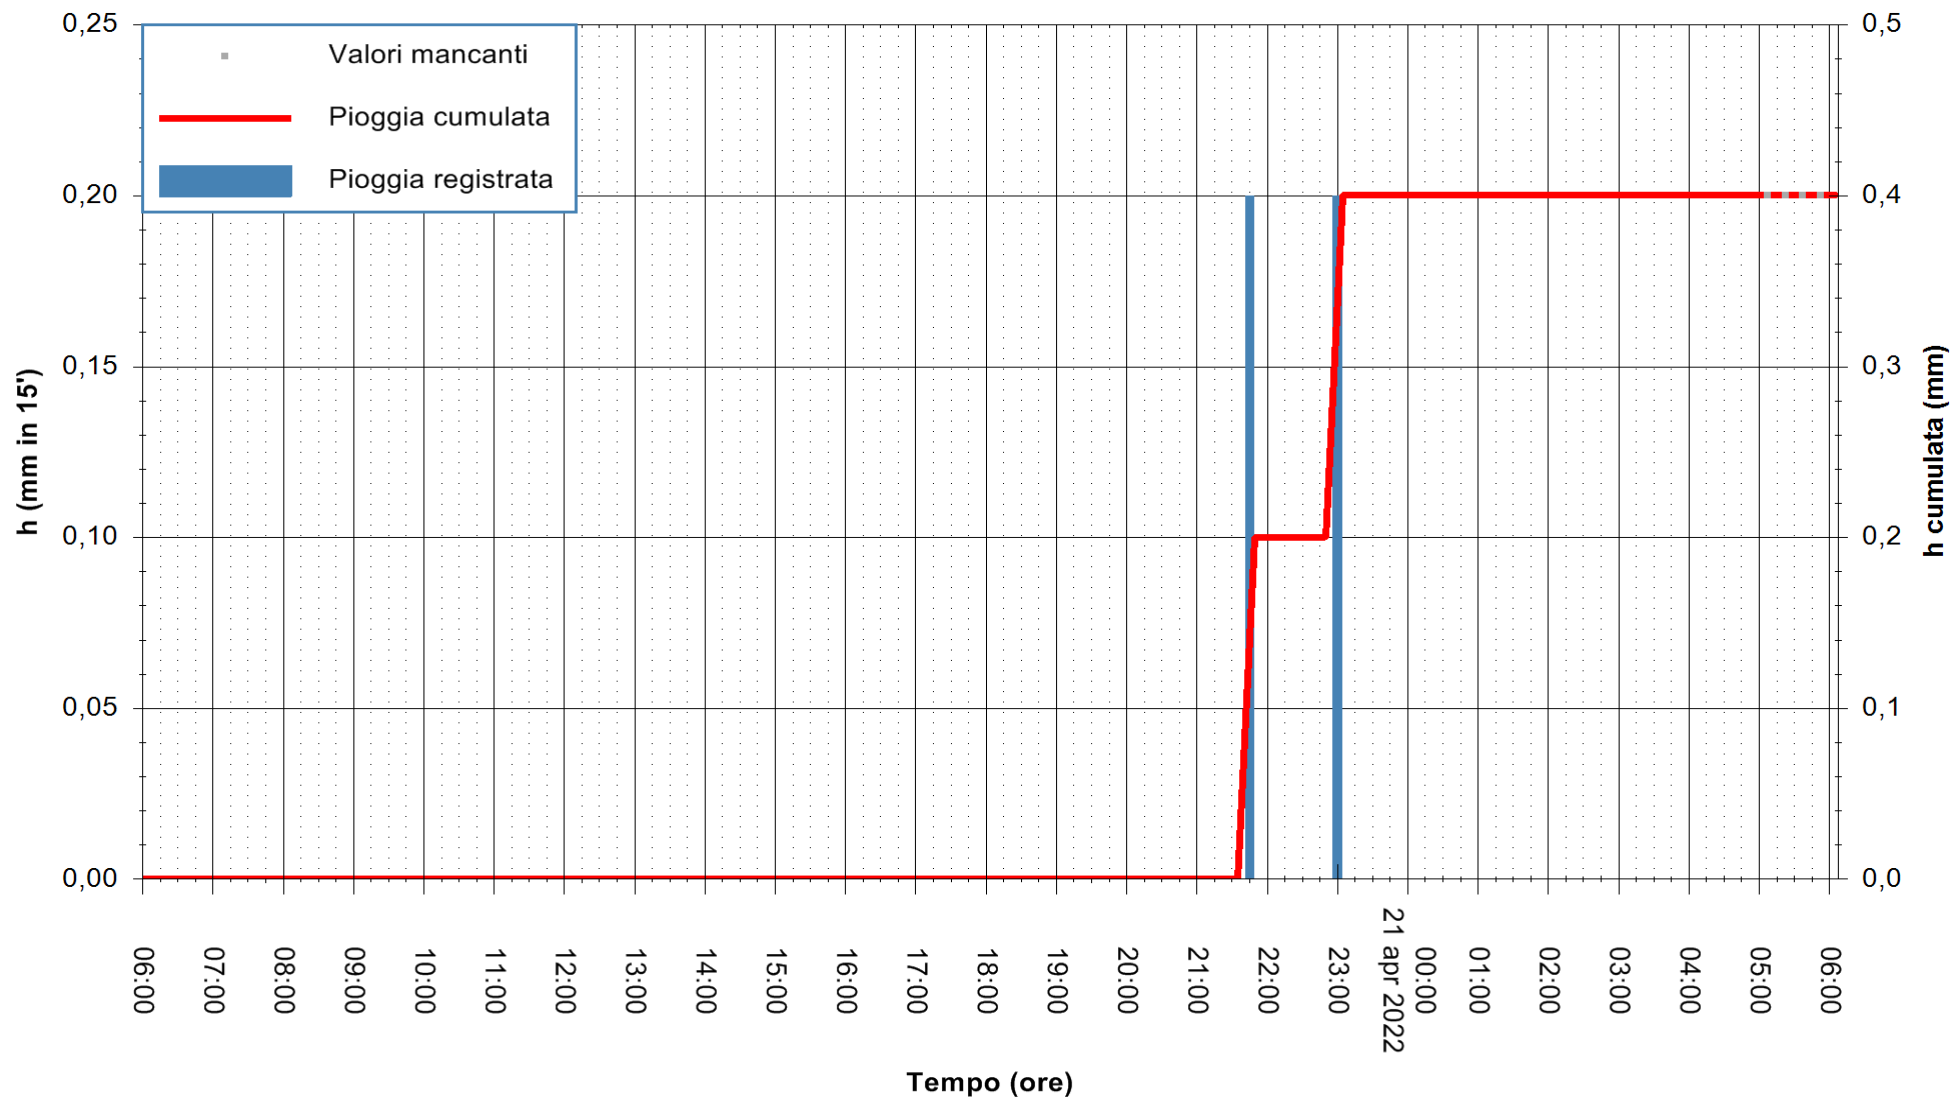

ARPAS
F.to il Dirigente Responsabile
Dott. Giuseppe Bianco

REGIONE AUTONOMA DE SARDIGNA
REGIONE AUTONOMA DELLA SARDEGNA

Stazione pluviometrica CARBONIA C.RA FLUMENTEPIDO
Area FLUMETEPIDO

Pioggia registrata nelle ultime 24 ore
Estrazione dati delle ore 06:31 del 21/04/2022
Ultimo dato disponibile: 21/04/2022 alle 05:00

ARPAS
F.to il Dirigente Responsabile
Dott. Giuseppe Bianco

REGIONE AUTONOMA DE SARDIGNA
REGIONE AUTONOMA DELLA SARDEGNA

Stazione pluviometrica SAN VERO MILIS PUTZUIDU
Area TORRE CAPO MANNU
Pioggia registrata nelle ultime 24 ore
Estrazione dati delle ore 06:31 del 21/04/2022
Ultimo dato disponibile: 01/01/0001 alle 00:00