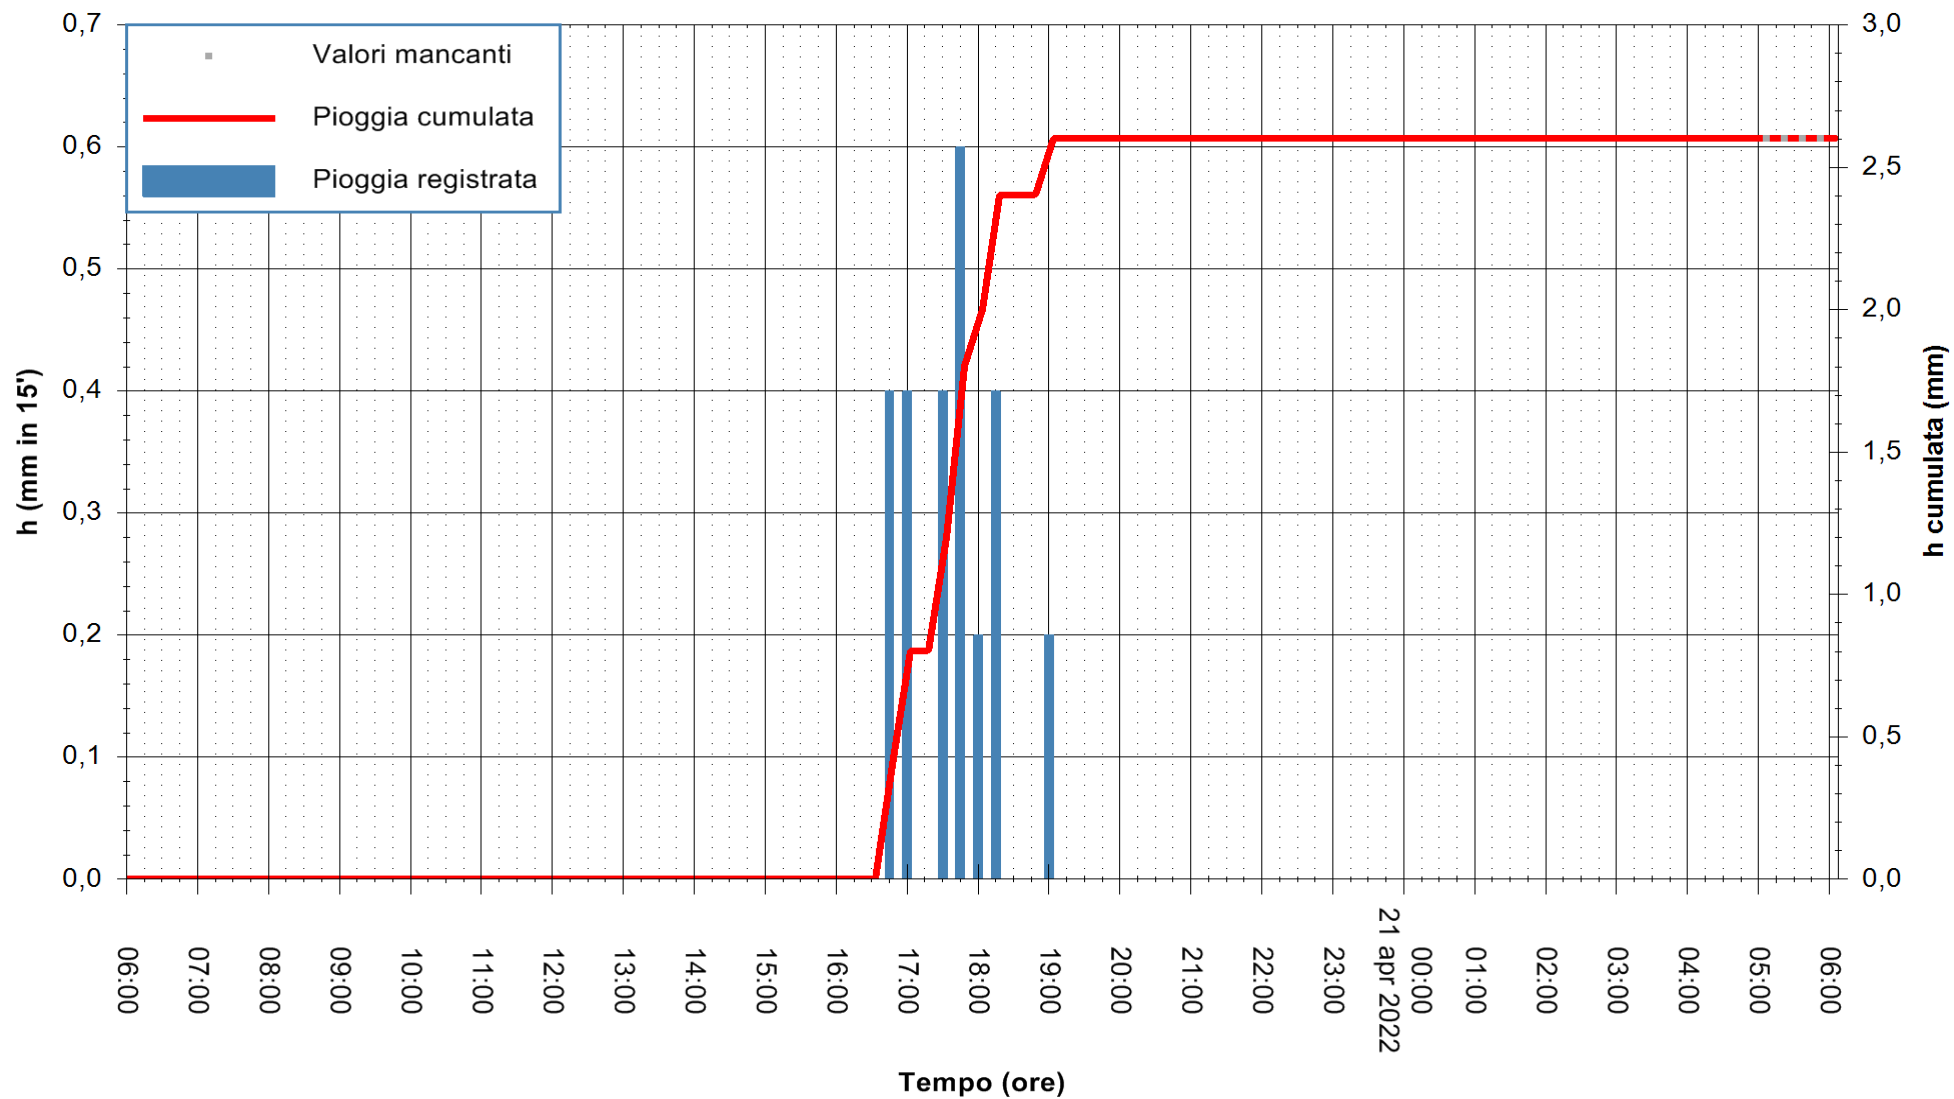

Stazione pluviometrica GAIRO PUNTA TRICOLI
Area PUNTA TRICOLI
Pioggia registrata nelle ultime 24 ore
Estrazione dati delle ore 06:31 del 21/04/2022
Ultimo dato disponibile: 21/04/2022 alle 05:00

ARPAS
F.to il Dirigente Responsabile
Dott. Giuseppe Bianco

REGIONE AUTÒNOMA DE SARDIGNA
REGIONE AUTONOMA DELLA SARDEGNA

Stazione pluviometrica PULA RF
Area PISTA DI PATTINAGGIO
Pioggia registrata nelle ultime 24 ore
Estrazione dati delle ore 06:31 del 21/04/2022
Ultimo dato disponibile: 21/04/2022 alle 05:00

ARPAS
F.to il Dirigente Responsabile
Dott. Giuseppe Bianco

REGIONE AUTÒNOMA DE SARDIGNA
REGIONE AUTONOMA DELLA SARDEGNA

Stazione pluviometrica TRINITA' D'AGULTU PADULEDDA
Area PADULEDDA

Pioggia registrata nelle ultime 24 ore
Estrazione dati delle ore 06:31 del 21/04/2022
Ultimo dato disponibile: 21/04/2022 alle 05:00

ARPAS
F.to il Dirigente Responsabile
Dott. Giuseppe Bianco

REGIONE AUTONOMA DE SARDIGNA
REGIONE AUTONOMA DELLA SARDEGNA

Stazione pluviometrica CARBONIA C.RA FLUMENTEPIDO
Area FLUMETEPIDO

Pioggia registrata nelle ultime 24 ore
Estrazione dati delle ore 06:31 del 21/04/2022
Ultimo dato disponibile: 21/04/2022 alle 05:00