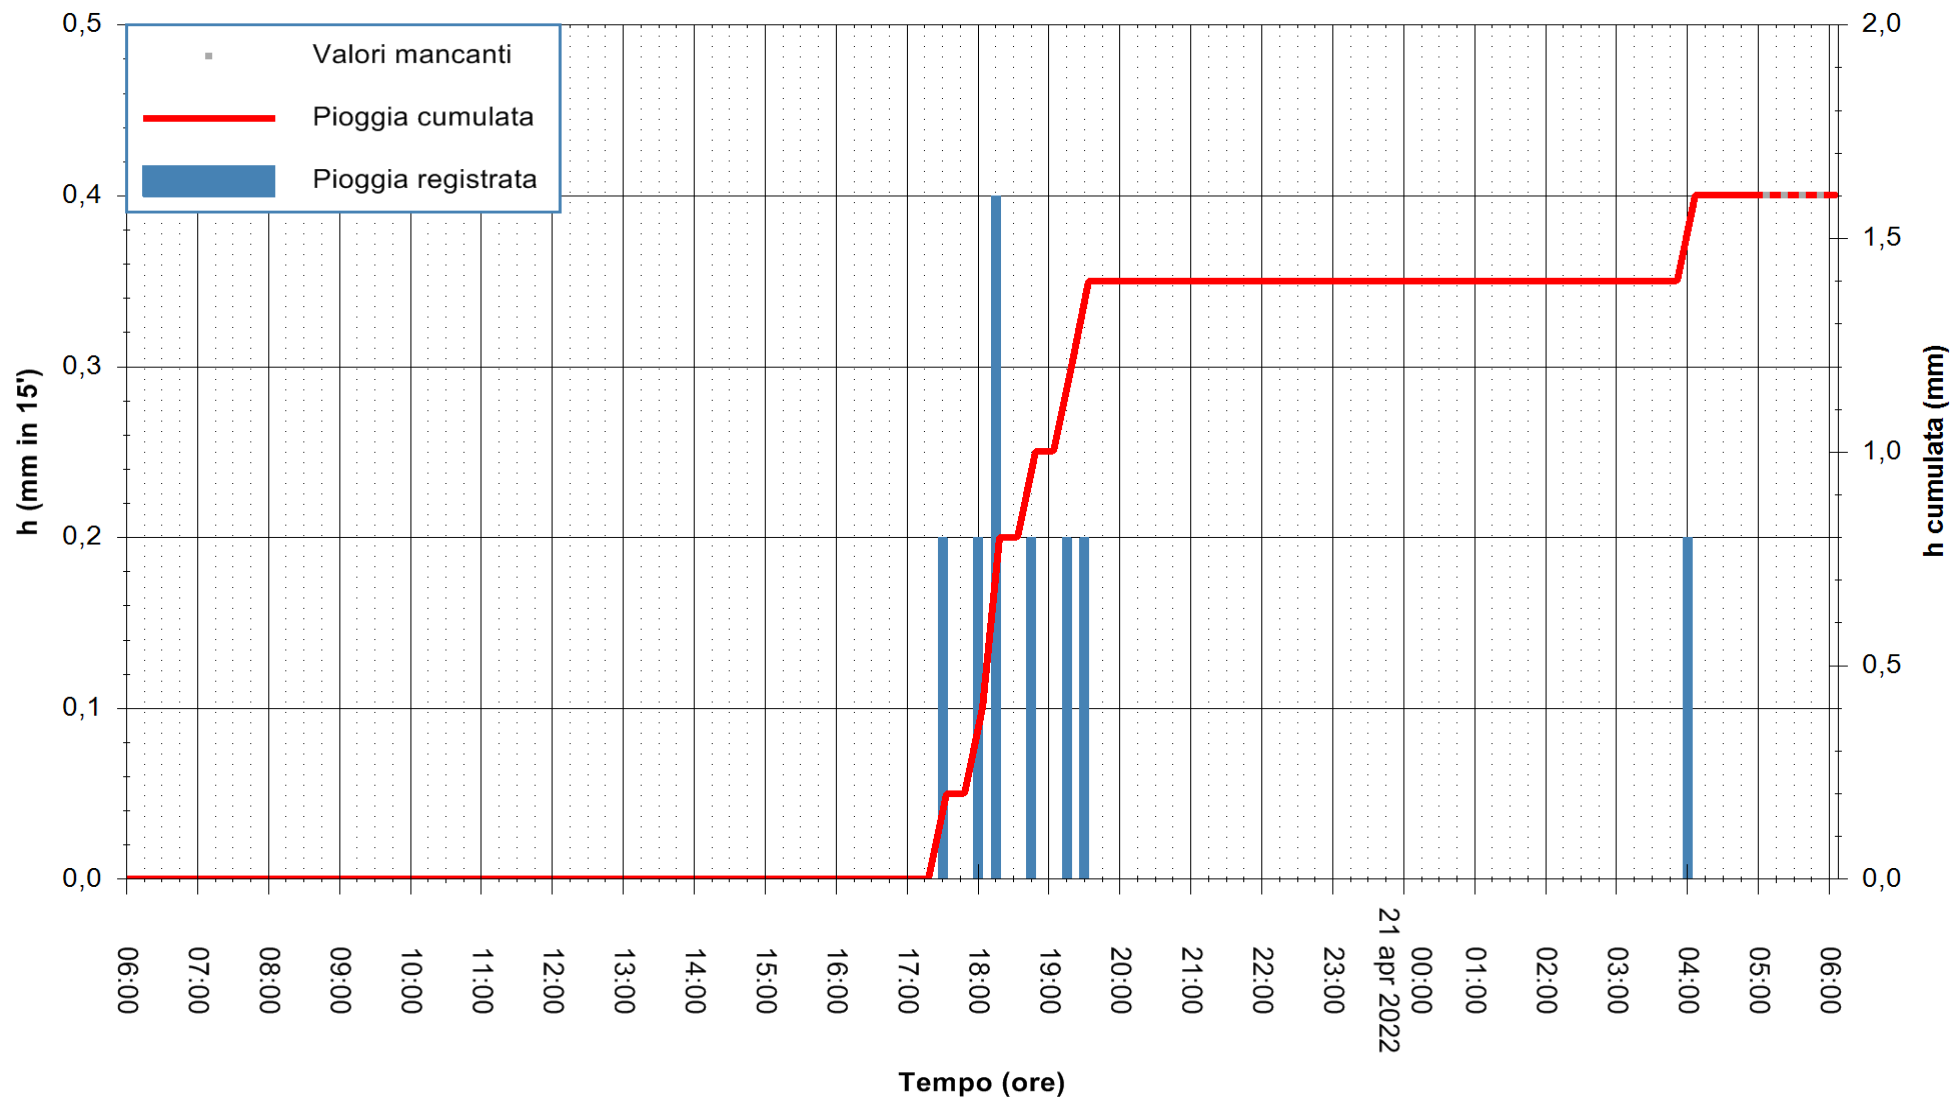

ARPAS
F.to il Dirigente Responsabile
Dott. Giuseppe Bianco

REGIONE AUTÒNOMA DE SARDIGNA
REGIONE AUTONOMA DELLA SARDEGNA

Stazione pluviometrica DIGA DEL CUGA
Area DIGA DEL CUGA
Pioggia registrata nelle ultime 24 ore
Estrazione dati delle ore 06:31 del 21/04/2022
Ultimo dato disponibile: 21/04/2022 alle 05:00

ARPAS
F.to il Dirigente Responsabile
Dott. Giuseppe Bianco

REGIONE AUTONOMA DE SARDIGNA
REGIONE AUTONOMA DELLA SARDEGNA

Stazione pluviometrica SAN VERO MILIS PUTZUIDU
Area TORRE CAPO MANNU
Pioggia registrata nelle ultime 24 ore
Estrazione dati delle ore 06:31 del 21/04/2022
Ultimo dato disponibile: 01/01/0001 alle 00:00