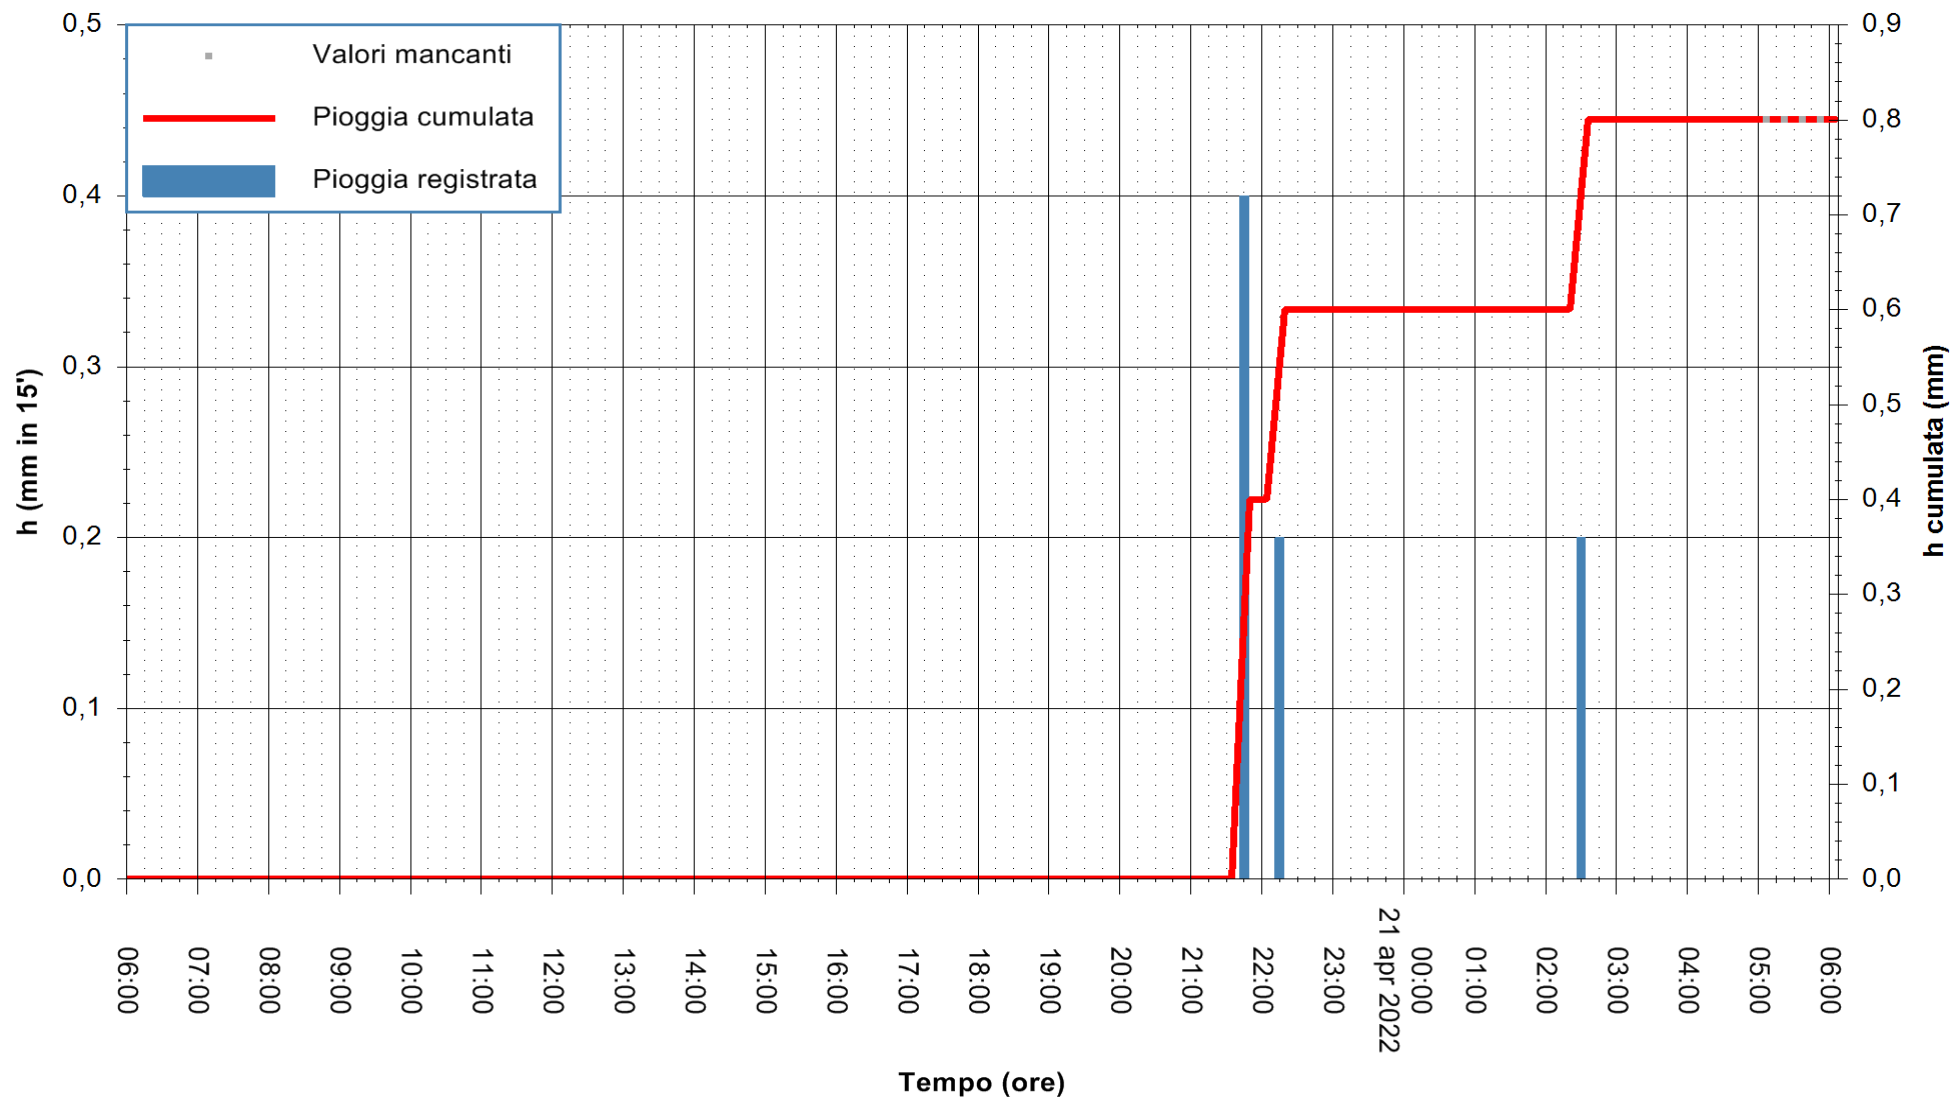

Stazione pluviometrica GAIRO PUNTA TRICOLI
Area PUNTA TRICOLI
Pioggia registrata nelle ultime 24 ore
Estrazione dati delle ore 06:31 del 21/04/2022
Ultimo dato disponibile: 21/04/2022 alle 05:00

ARPAS
F.to il Dirigente Responsabile
Dott. Giuseppe Bianco

REGIONE AUTÒNOMA DE SARDIGNA
REGIONE AUTONOMA DELLA SARDEGNA

Stazione pluviometrica PULA RF
Area PISTA DI PATTINAGGIO
Pioggia registrata nelle ultime 24 ore
Estrazione dati delle ore 06:31 del 21/04/2022
Ultimo dato disponibile: 21/04/2022 alle 05:00

ARPAS
F.to il Dirigente Responsabile
Dott. Giuseppe Bianco

REGIONE AUTÒNOMA DE SARDIGNA
REGIONE AUTONOMA DELLA SARDEGNA

Stazione pluviometrica TRINITA' D'AGULTU PADULEDDA
Area PADULEDDA

Pioggia registrata nelle ultime 24 ore
Estrazione dati delle ore 06:31 del 21/04/2022
Ultimo dato disponibile: 21/04/2022 alle 05:00