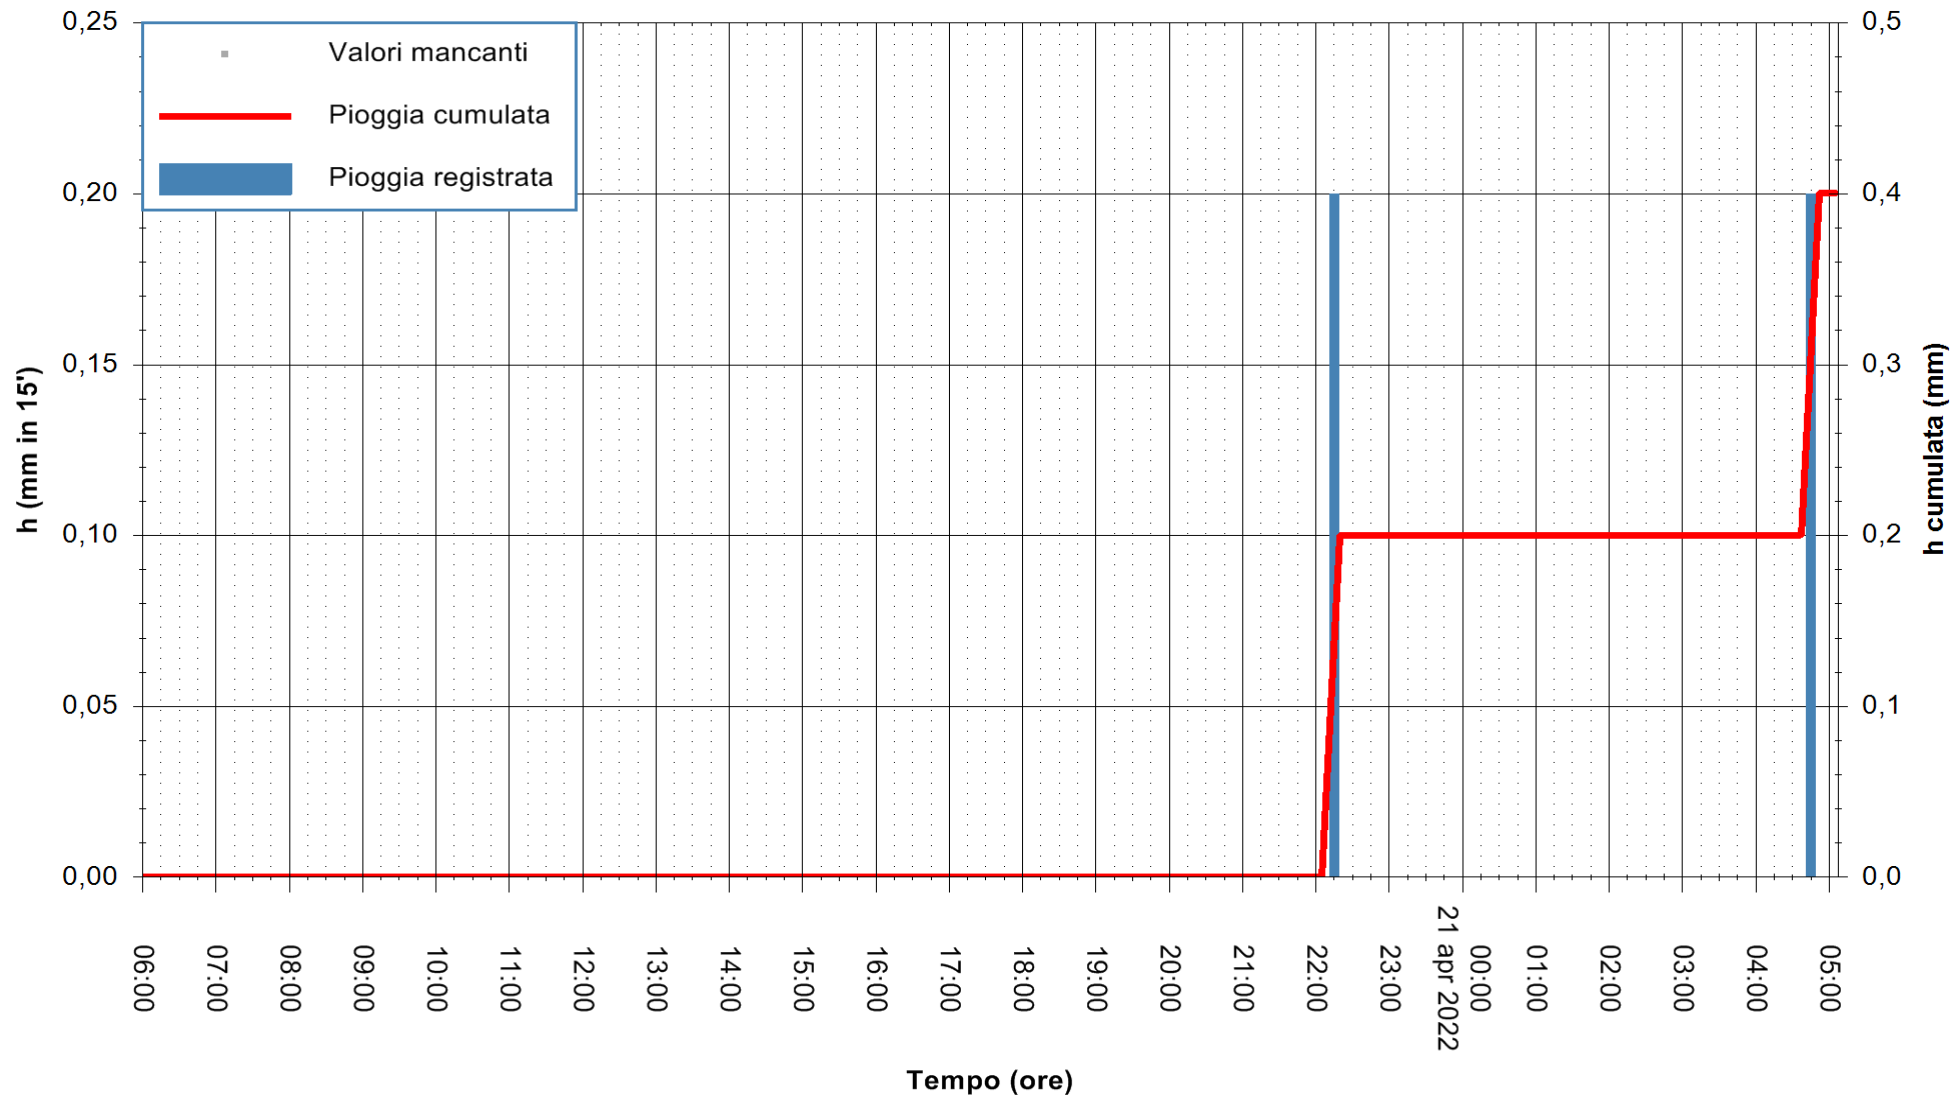

ARPAS
F.to il Dirigente Responsabile
Dott. Giuseppe Bianco

REGIONE AUTÒNOMA DE SARDIGNA
REGIONE AUTONOMA DELLA SARDEGNA

Stazione pluviometrica DIGA DEL CUGA
Area DIGA DEL CUGA
Pioggia registrata nelle ultime 24 ore
Estrazione dati delle ore 06:31 del 21/04/2022
Ultimo dato disponibile: 21/04/2022 alle 05:00

ARPAS
F.to il Dirigente Responsabile
Dott. Giuseppe Bianco

REGIONE AUTONOMA DE SARDIGNA
REGIONE AUTONOMA DELLA SARDEGNA

Stazione pluviometrica SAN VERO MILIS PUTZUIDU
Area TORRE CAPO MANNU
Pioggia registrata nelle ultime 24 ore
Estrazione dati delle ore 06:31 del 21/04/2022
Ultimo dato disponibile: 01/01/0001 alle 00:00