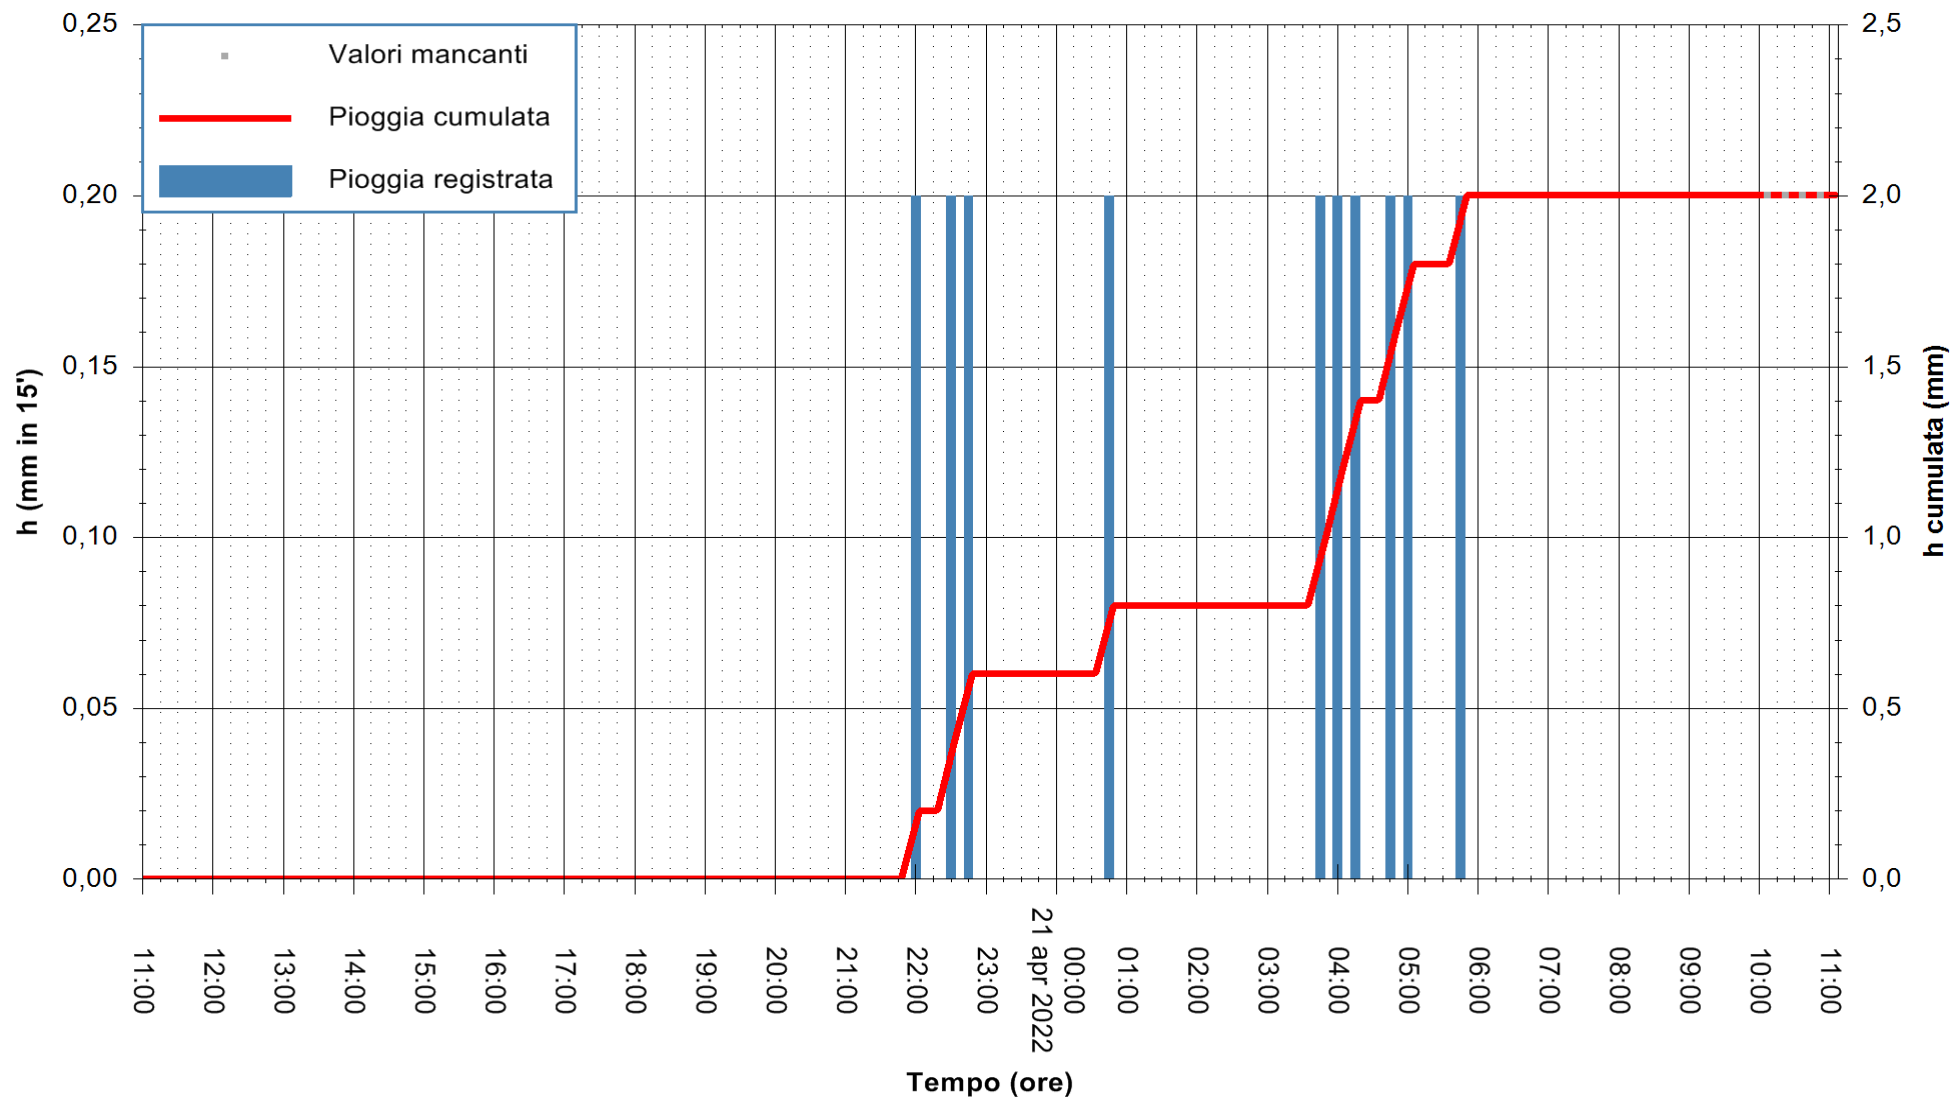

Stazione pluviometrica CARBONIA C.RA FLUMENTEPIDO
Area FLUMETEPIDO

Pioggia registrata nelle ultime 24 ore
Estrazione dati delle ore 11:31 del 21/04/2022
Ultimo dato disponibile: 21/04/2022 alle 09:45

ARPAS
F.to il Dirigente Responsabile
Dott. Giuseppe Bianco

REGIONE AUTÒNOMA DE SARDIGNA
REGIONE AUTONOMA DELLA SARDEGNA

Stazione pluviometrica STINTINO PUNTA DE S'AQUILA
Area PUNTA DE S' AQUILA
Pioggia registrata nelle ultime 24 ore
Estrazione dati delle ore 11:31 del 21/04/2022
Ultimo dato disponibile: 21/04/2022 alle 09:50

ARPAS
F.to il Dirigente Responsabile
Dott. Giuseppe Bianco

REGIONE AUTONOMA DE SARDIGNA
REGIONE AUTONOMA DELLA SARDEGNA

Stazione pluviometrica LULA RF
 Area PIZZONCHI
 Pioggia registrata nelle ultime 24 ore
 Estrazione dati delle ore 11:31 del 21/04/2022
 Ultimo dato disponibile: 21/04/2022 alle 10:00