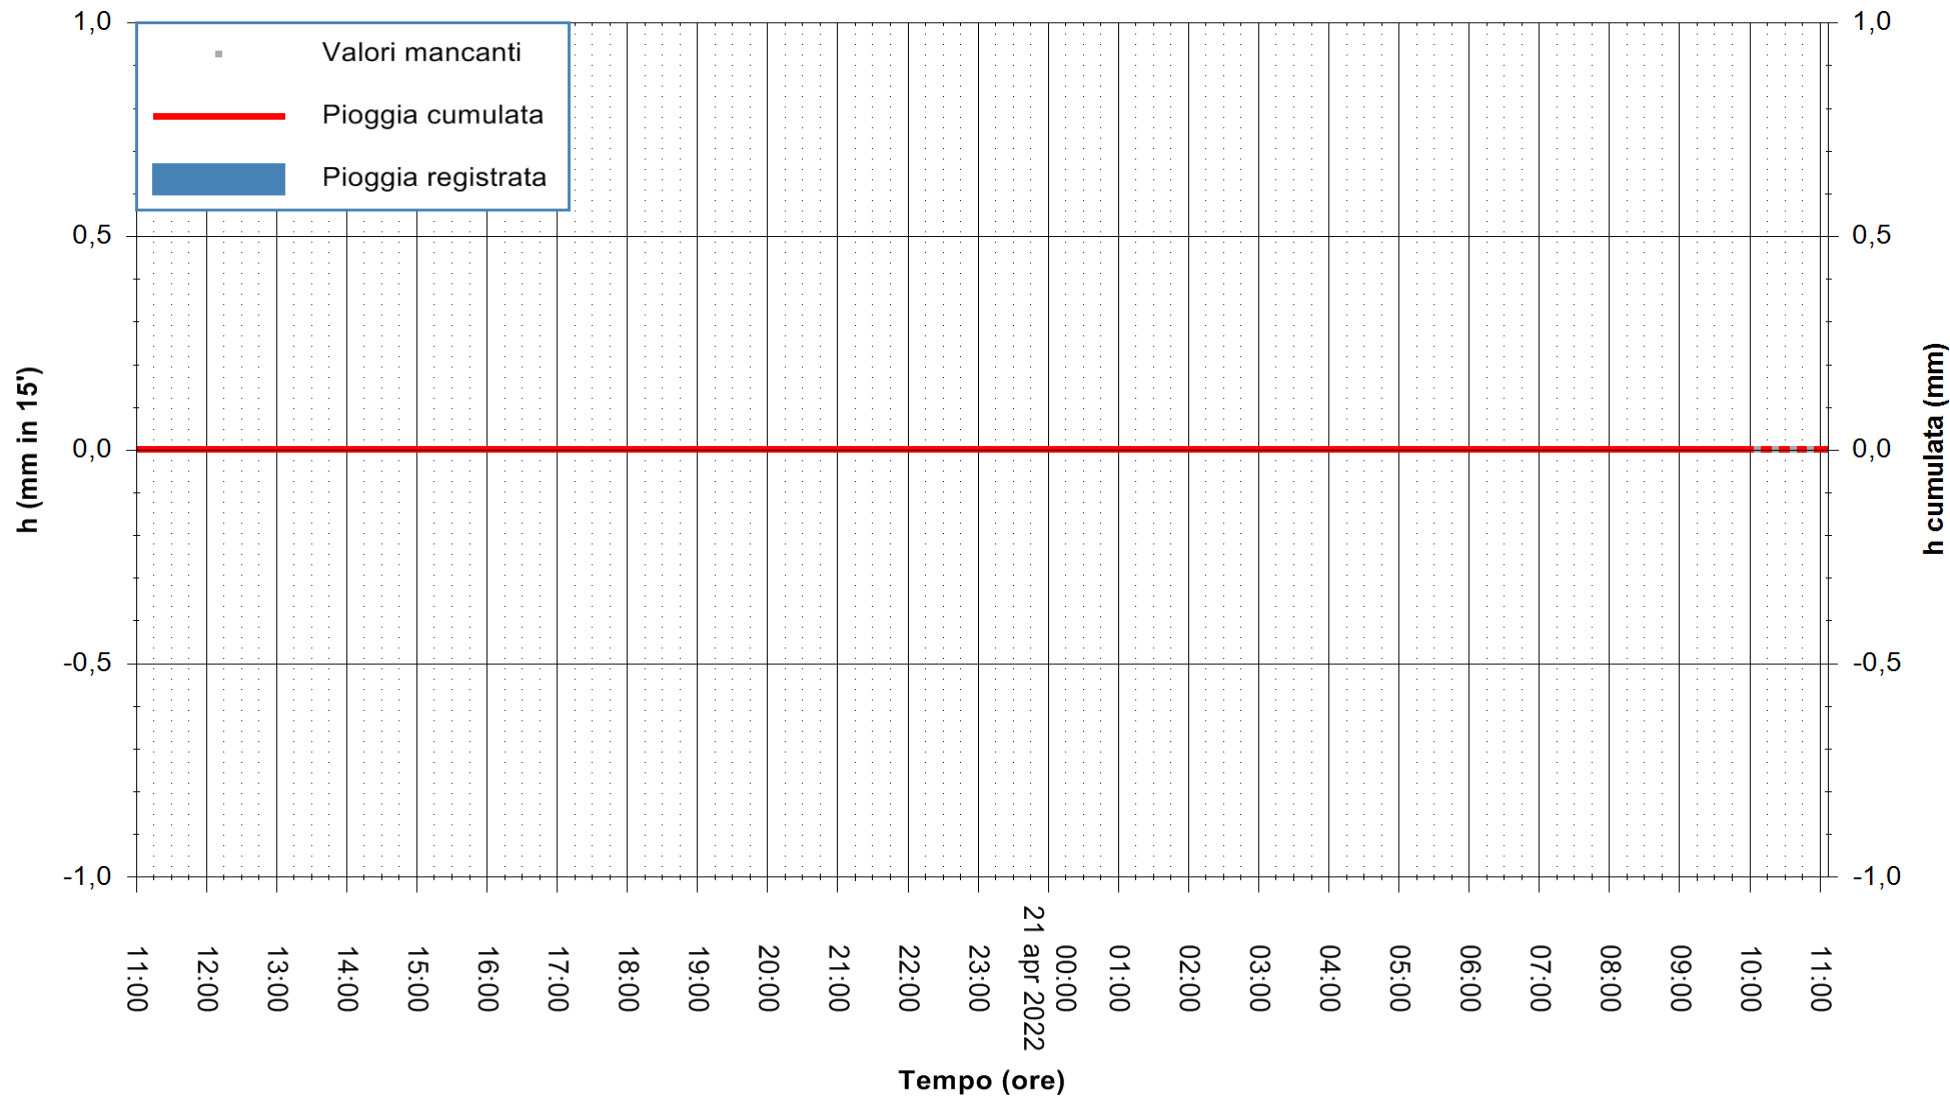

REGIONE AUTÒNOMA DE SARDIGNA
REGIONE AUTONOMA DELLA SARDEGNA

Stazione pluviometrica STINTINO PUNTA DE S'AQUILA
Area PUNTA DE S' AQUILA
Pioggia registrata nelle ultime 24 ore
Estrazione dati delle ore 11:31 del 21/04/2022
Ultimo dato disponibile: 21/04/2022 alle 09:50

ARPAS
F.to il Dirigente Responsabile
Dott. Giuseppe Bianco

REGIONE AUTONOMA DE SARDIGNA
REGIONE AUTONOMA DELLA SARDEGNA

Stazione pluviometrica LULA RF
 Area PIZZONCHI
 Pioggia registrata nelle ultime 24 ore
 Estrazione dati delle ore 11:31 del 21/04/2022
 Ultimo dato disponibile: 21/04/2022 alle 10:00