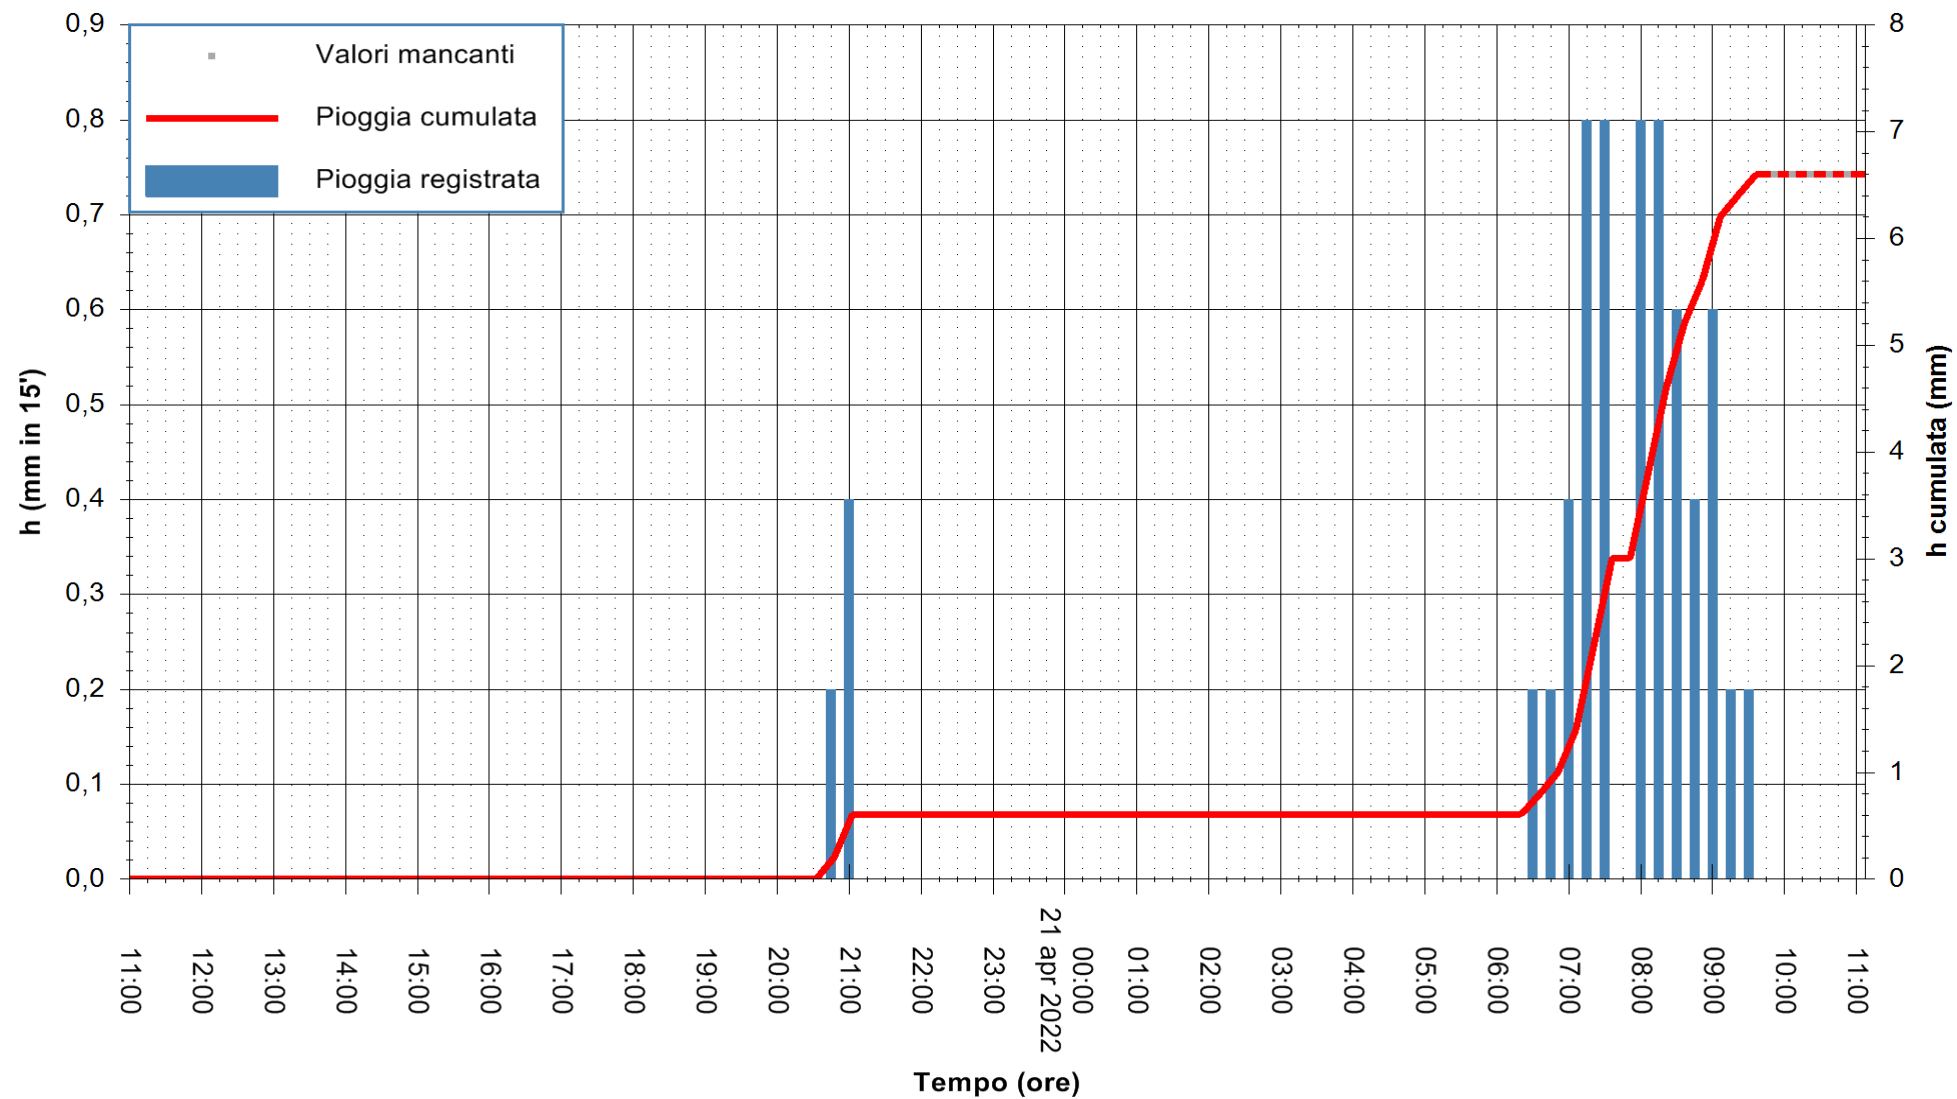

Stazione pluviometrica CARBONIA C.RA FLUMENTEPIDO
Area FLUMETEPIDO

Pioggia registrata nelle ultime 24 ore
Estrazione dati delle ore 11:31 del 21/04/2022
Ultimo dato disponibile: 21/04/2022 alle 09:45

ARPAS
F.to il Dirigente Responsabile
Dott. Giuseppe Bianco

REGIONE AUTÒNOMA DE SARDIGNA
REGIONE AUTONOMA DELLA SARDEGNA

Stazione pluviometrica STINTINO PUNTA DE S'AQUILA
Area PUNTA DE S' AQUILA
Pioggia registrata nelle ultime 24 ore
Estrazione dati delle ore 11:31 del 21/04/2022
Ultimo dato disponibile: 21/04/2022 alle 09:50

ARPAS
F.to il Dirigente Responsabile
Dott. Giuseppe Bianco

REGIONE AUTONOMA DE SARDIGNA
REGIONE AUTONOMA DELLA SARDEGNA

Stazione pluviometrica LULA RF
 Area PIZZONCHI
 Pioggia registrata nelle ultime 24 ore
 Estrazione dati delle ore 11:31 del 21/04/2022
 Ultimo dato disponibile: 21/04/2022 alle 10:00