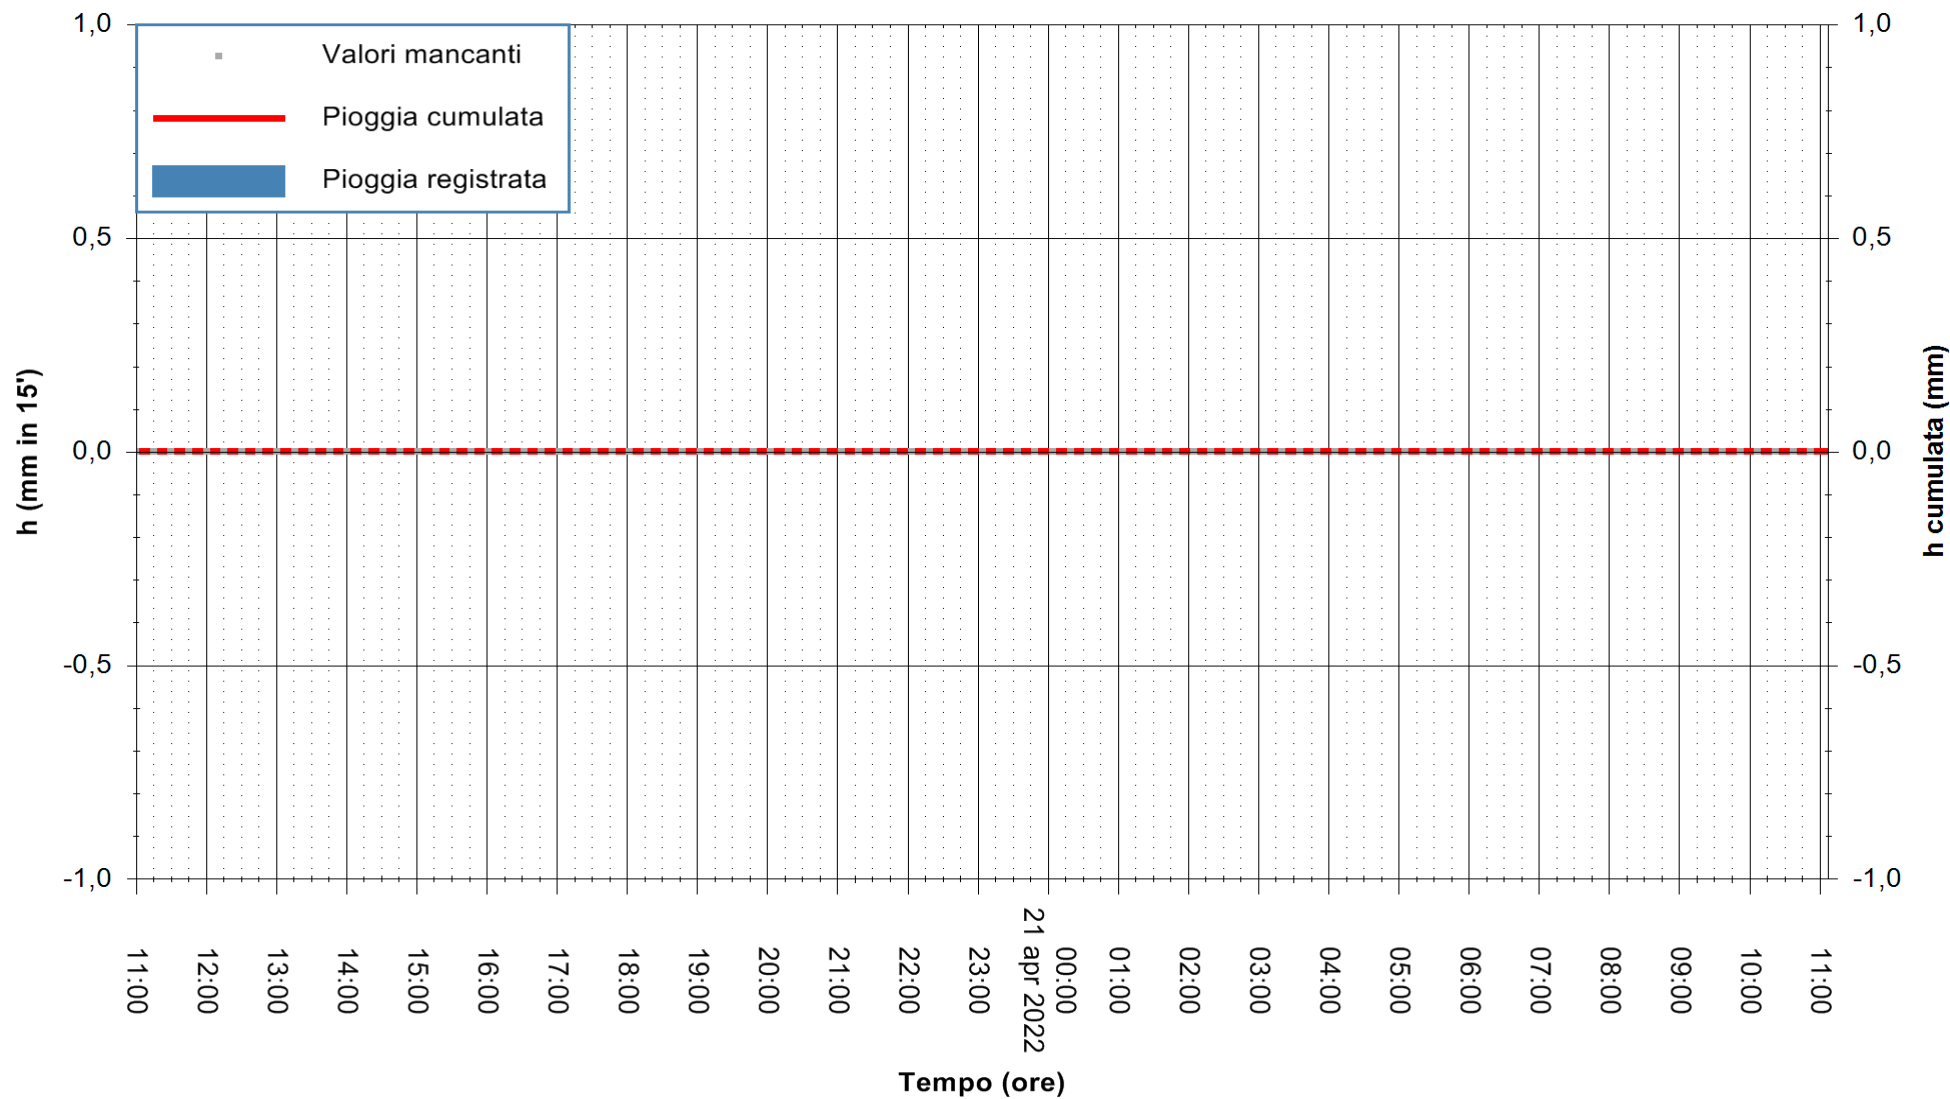

REGIONE AUTÒNOMA DE SARDIGNA
REGIONE AUTONOMA DELLA SARDEGNA

Stazione pluviometrica STINTINO PUNTA DE S'AQUILA
Area PUNTA DE S' AQUILA
Pioggia registrata nelle ultime 24 ore
Estrazione dati delle ore 11:31 del 21/04/2022
Ultimo dato disponibile: 21/04/2022 alle 09:50

ARPAS
F.to il Dirigente Responsabile
Dott. Giuseppe Bianco

REGIONE AUTONOMA DE SARDIGNA
REGIONE AUTONOMA DELLA SARDEGNA

Stazione pluviometrica LULA RF
 Area PIZZONCHI
 Pioggia registrata nelle ultime 24 ore
 Estrazione dati delle ore 11:31 del 21/04/2022
 Ultimo dato disponibile: 21/04/2022 alle 10:00