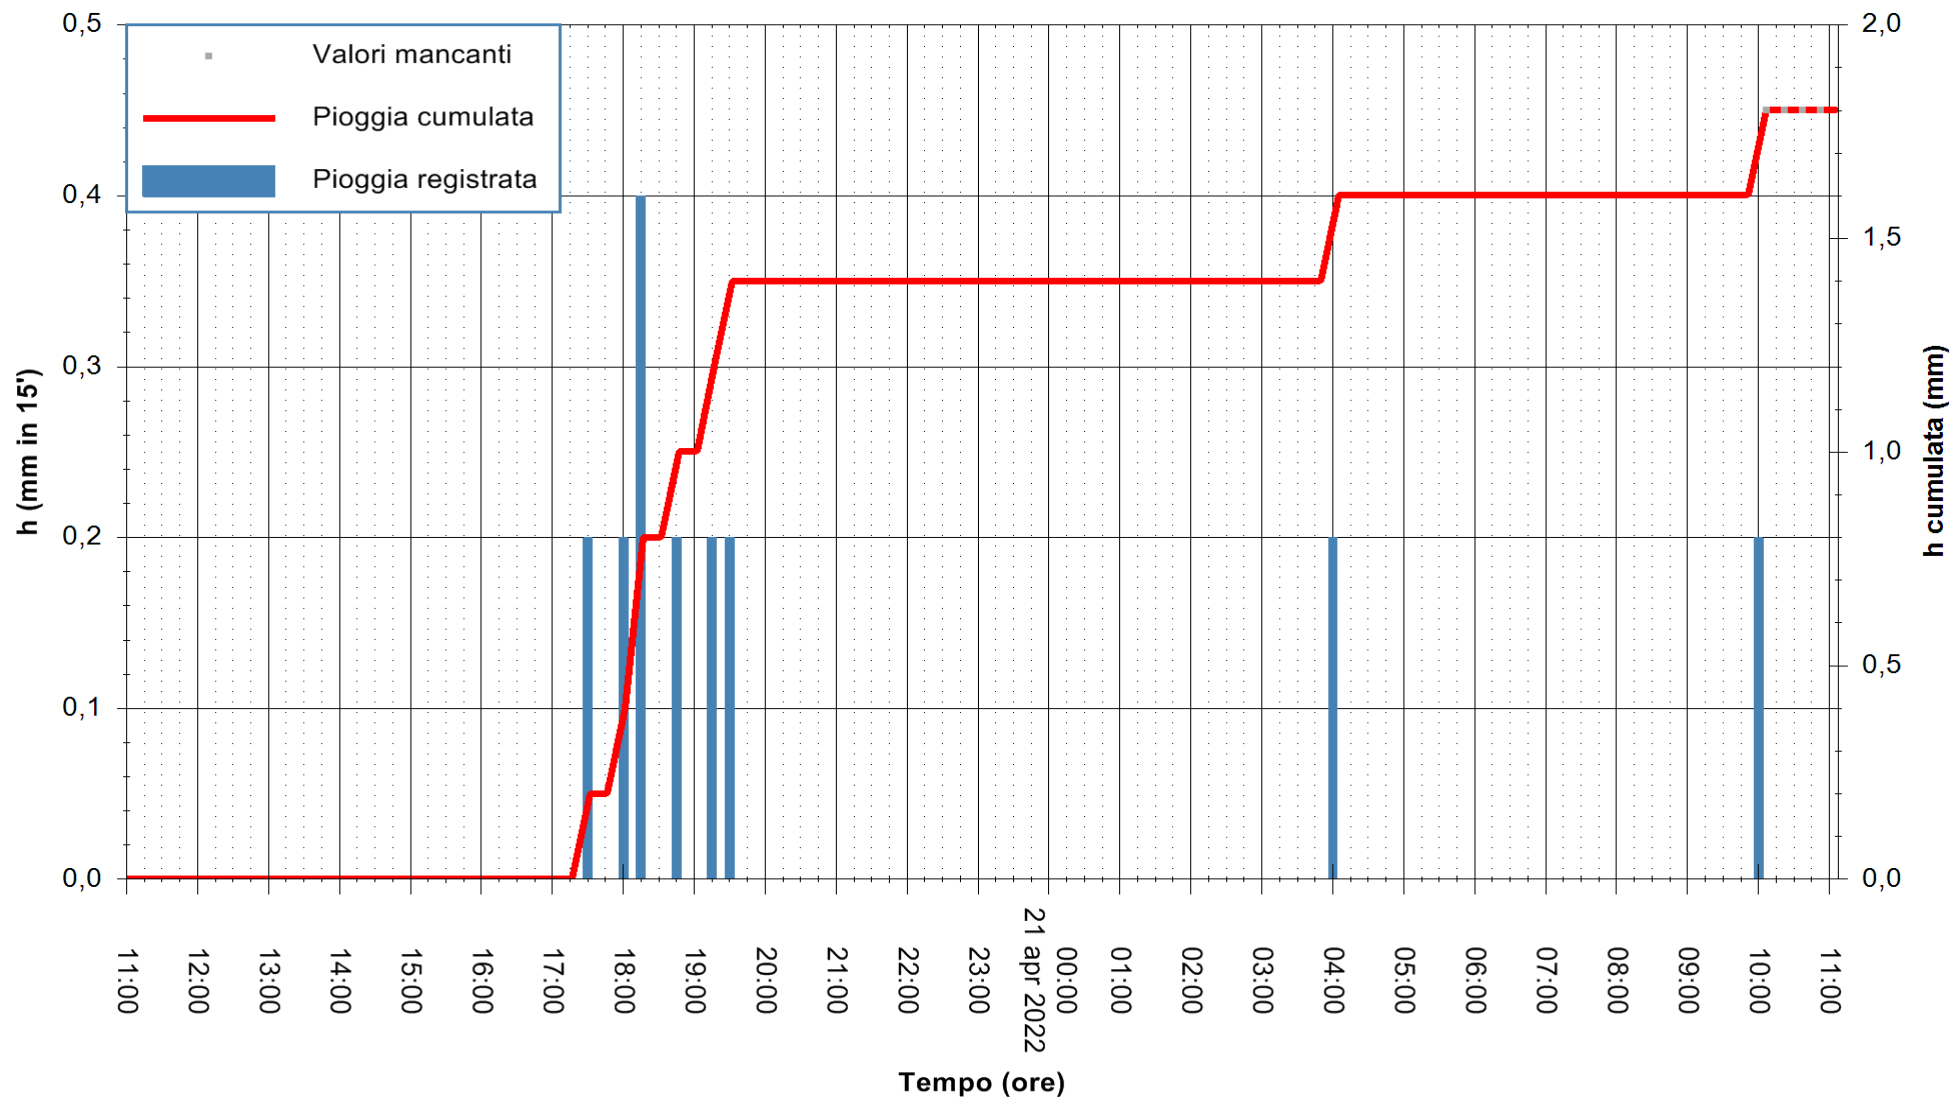

Stazione pluviometrica CARBONIA C.RA FLUMENTEPIDO
Area FLUMETEPIDO

Pioggia registrata nelle ultime 24 ore
Estrazione dati delle ore 11:31 del 21/04/2022
Ultimo dato disponibile: 21/04/2022 alle 09:45

ARPAS
F.to il Dirigente Responsabile
Dott. Giuseppe Bianco

REGIONE AUTÒNOMA DE SARDIGNA
REGIONE AUTONOMA DELLA SARDEGNA

Stazione pluviometrica STINTINO PUNTA DE S'AQUILA
Area PUNTA DE S' AQUILA
Pioggia registrata nelle ultime 24 ore
Estrazione dati delle ore 11:31 del 21/04/2022
Ultimo dato disponibile: 21/04/2022 alle 09:50

ARPAS
F.to il Dirigente Responsabile
Dott. Giuseppe Bianco

REGIONE AUTONOMA DE SARDIGNA
REGIONE AUTONOMA DELLA SARDEGNA

Stazione pluviometrica LULA RF
 Area PIZZONCHI
 Pioggia registrata nelle ultime 24 ore
 Estrazione dati delle ore 11:31 del 21/04/2022
 Ultimo dato disponibile: 21/04/2022 alle 10:00