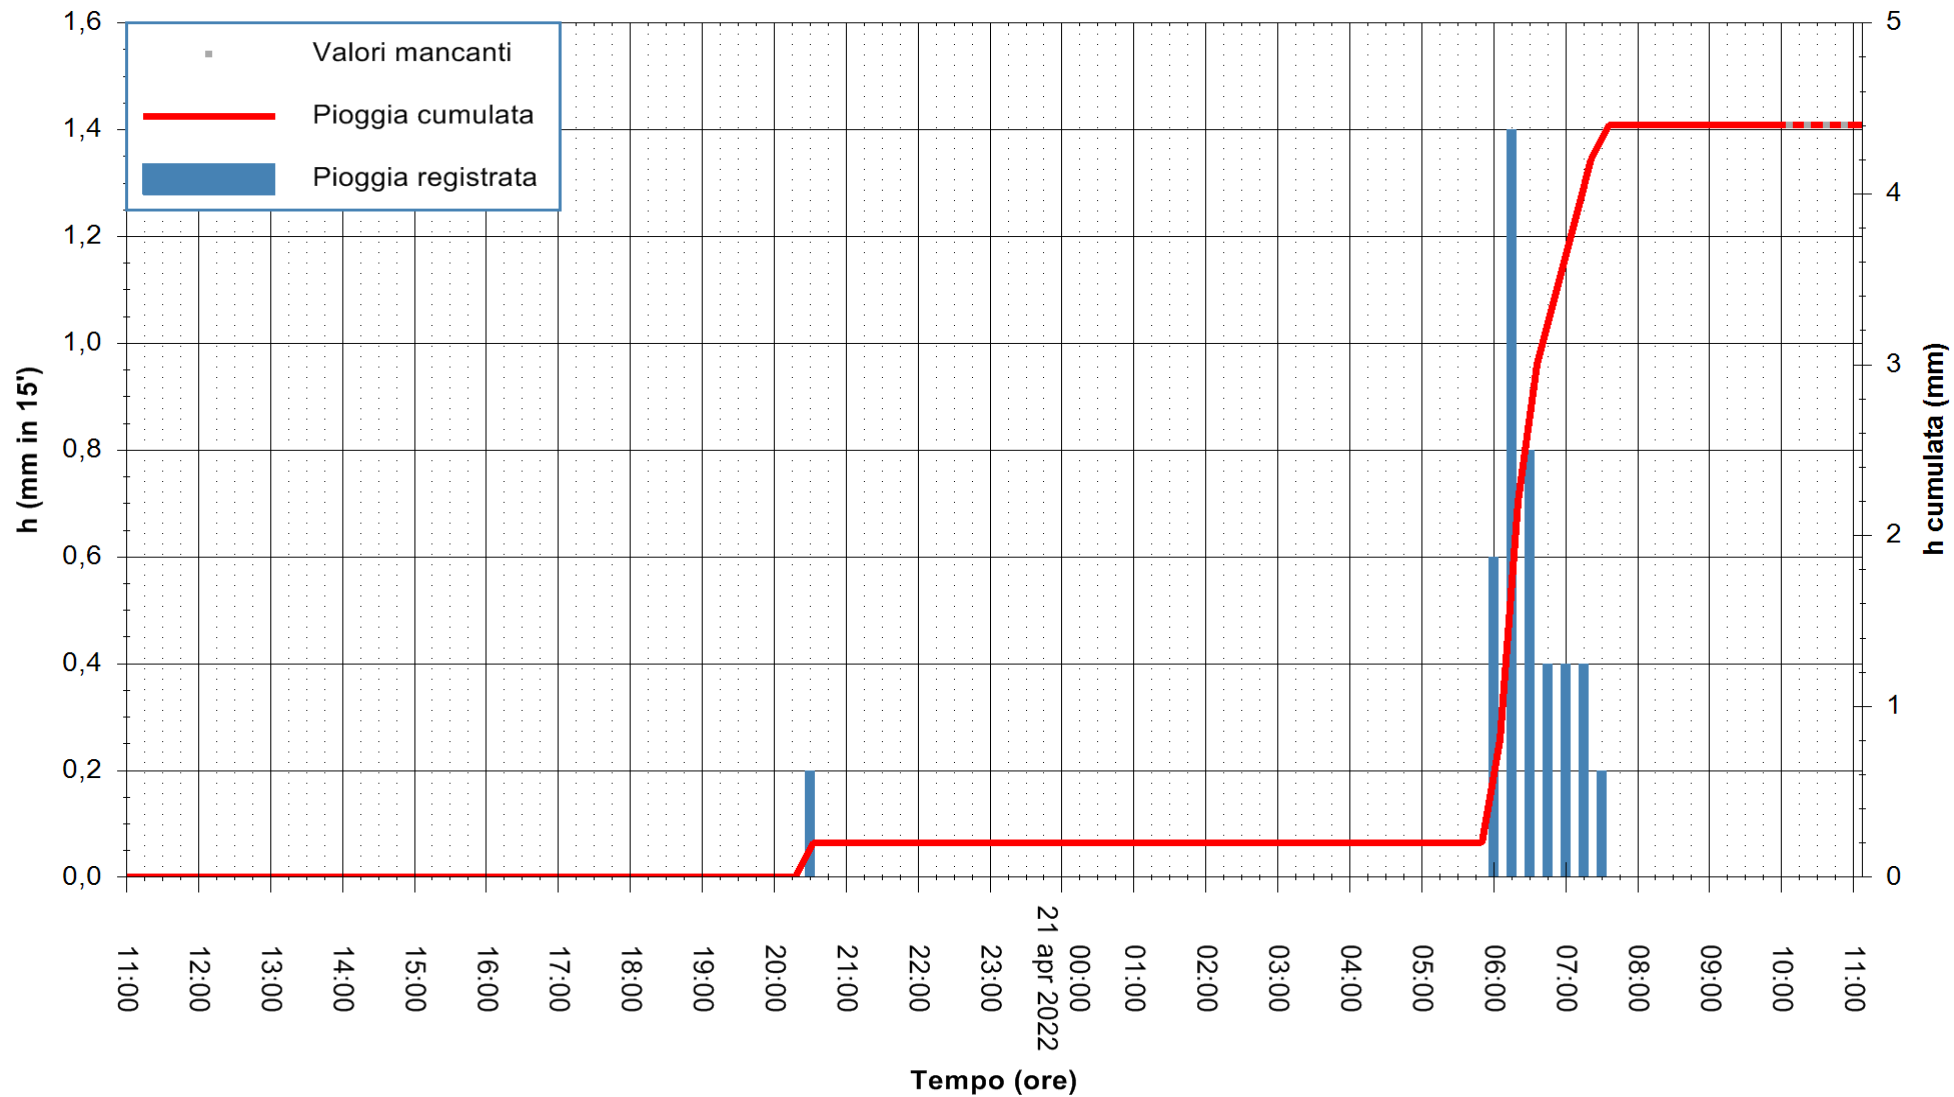

REGIONE AUTÒNOMA DE SARDIGNA
REGIONE AUTONOMA DELLA SARDEGNA

Stazione pluviometrica STINTINO PUNTA DE S'AQUILA
Area PUNTA DE S' AQUILA
Pioggia registrata nelle ultime 24 ore
Estrazione dati delle ore 11:31 del 21/04/2022
Ultimo dato disponibile: 21/04/2022 alle 09:50

ARPAS
F.to il Dirigente Responsabile
Dott. Giuseppe Bianco

REGIONE AUTONOMA DE SARDIGNA
REGIONE AUTONOMA DELLA SARDEGNA

Stazione pluviometrica LULA RF
 Area PIZZONCHI
 Pioggia registrata nelle ultime 24 ore
 Estrazione dati delle ore 11:31 del 21/04/2022
 Ultimo dato disponibile: 21/04/2022 alle 10:00