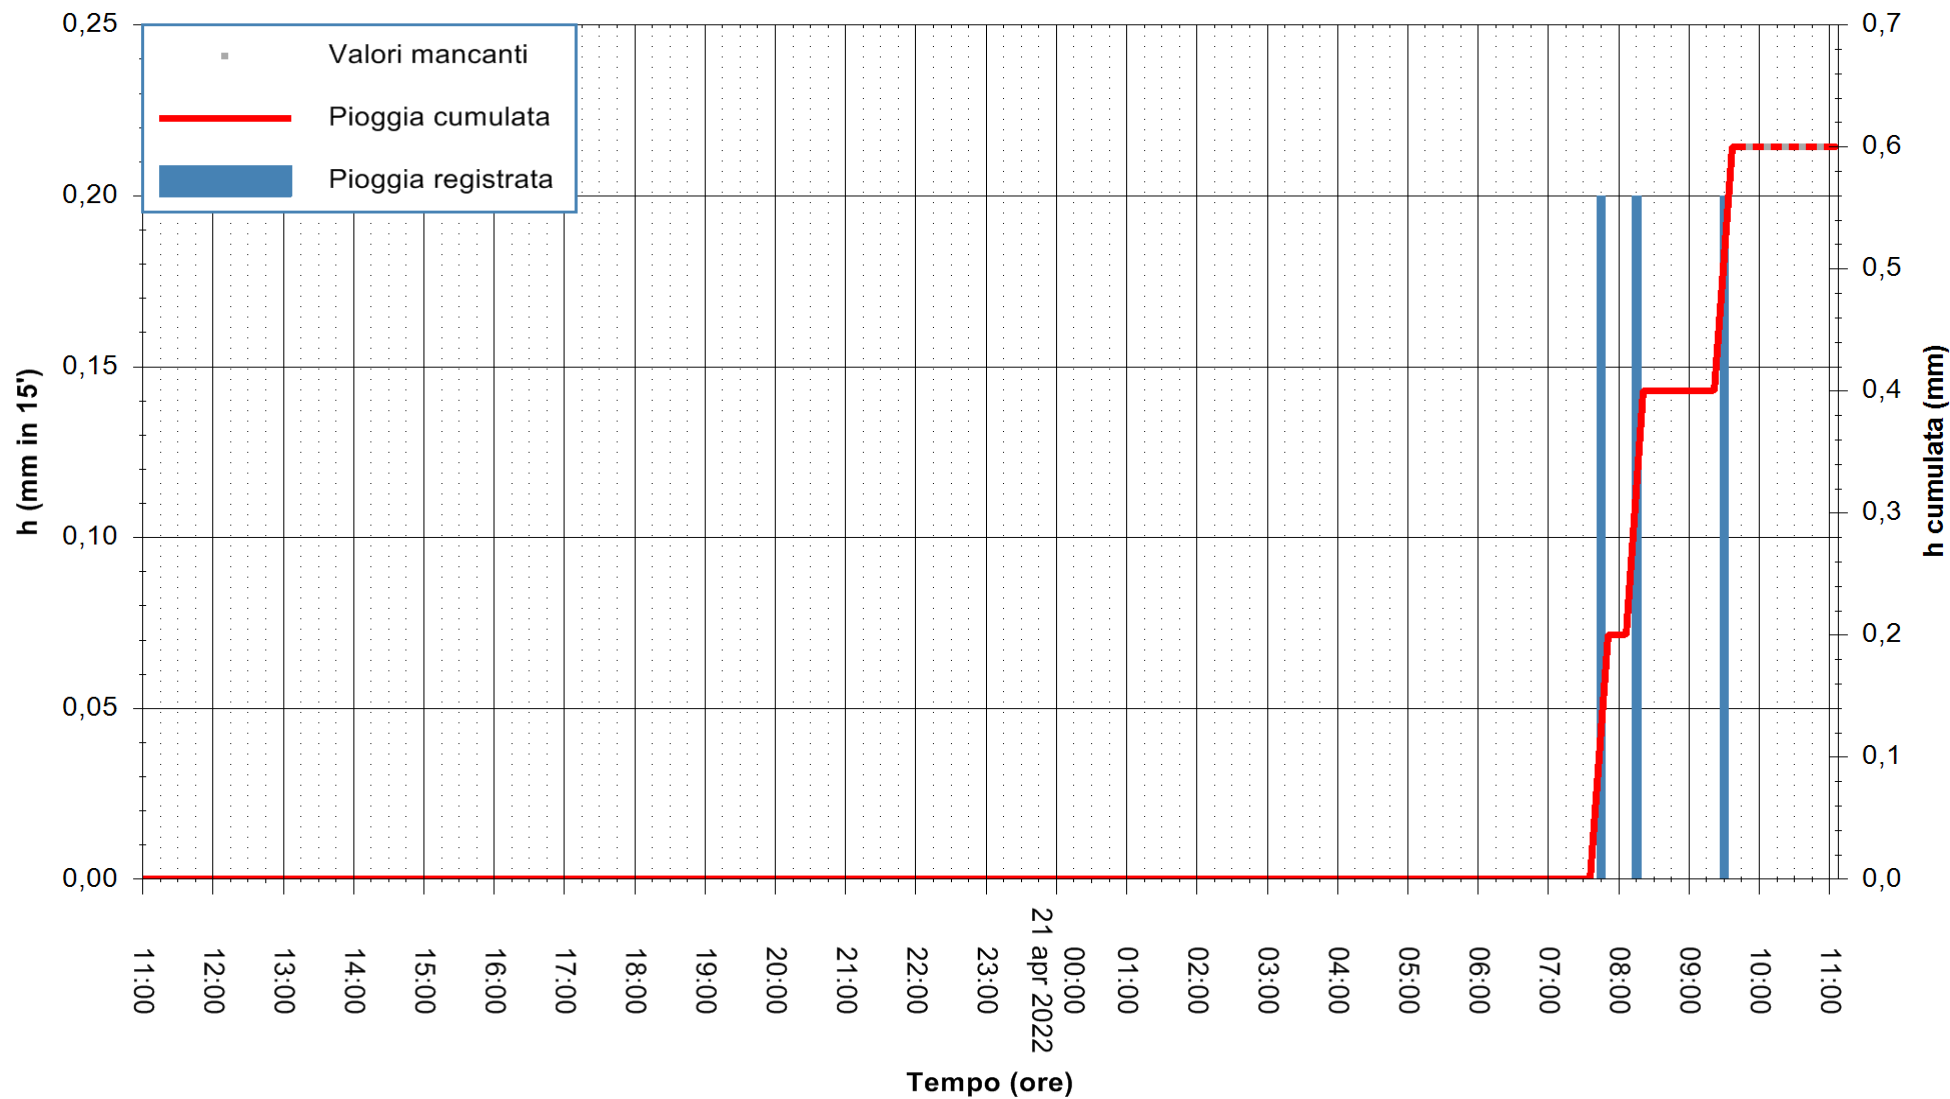

Stazione pluviometrica CARBONIA C.RA FLUMENTEPIDO
Area FLUMETEPIDO

Pioggia registrata nelle ultime 24 ore
Estrazione dati delle ore 11:31 del 21/04/2022
Ultimo dato disponibile: 21/04/2022 alle 09:45

ARPAS
F.to il Dirigente Responsabile
Dott. Giuseppe Bianco

REGIONE AUTÒNOMA DE SARDIGNA
REGIONE AUTONOMA DELLA SARDEGNA

Stazione pluviometrica STINTINO PUNTA DE S'AQUILA
Area PUNTA DE S' AQUILA
Pioggia registrata nelle ultime 24 ore
Estrazione dati delle ore 11:31 del 21/04/2022
Ultimo dato disponibile: 21/04/2022 alle 09:50

ARPAS
F.to il Dirigente Responsabile
Dott. Giuseppe Bianco

REGIONE AUTONOMA DE SARDIGNA
REGIONE AUTONOMA DELLA SARDEGNA

Stazione pluviometrica LULA RF
 Area PIZZONCHI
 Pioggia registrata nelle ultime 24 ore
 Estrazione dati delle ore 11:31 del 21/04/2022
 Ultimo dato disponibile: 21/04/2022 alle 10:00