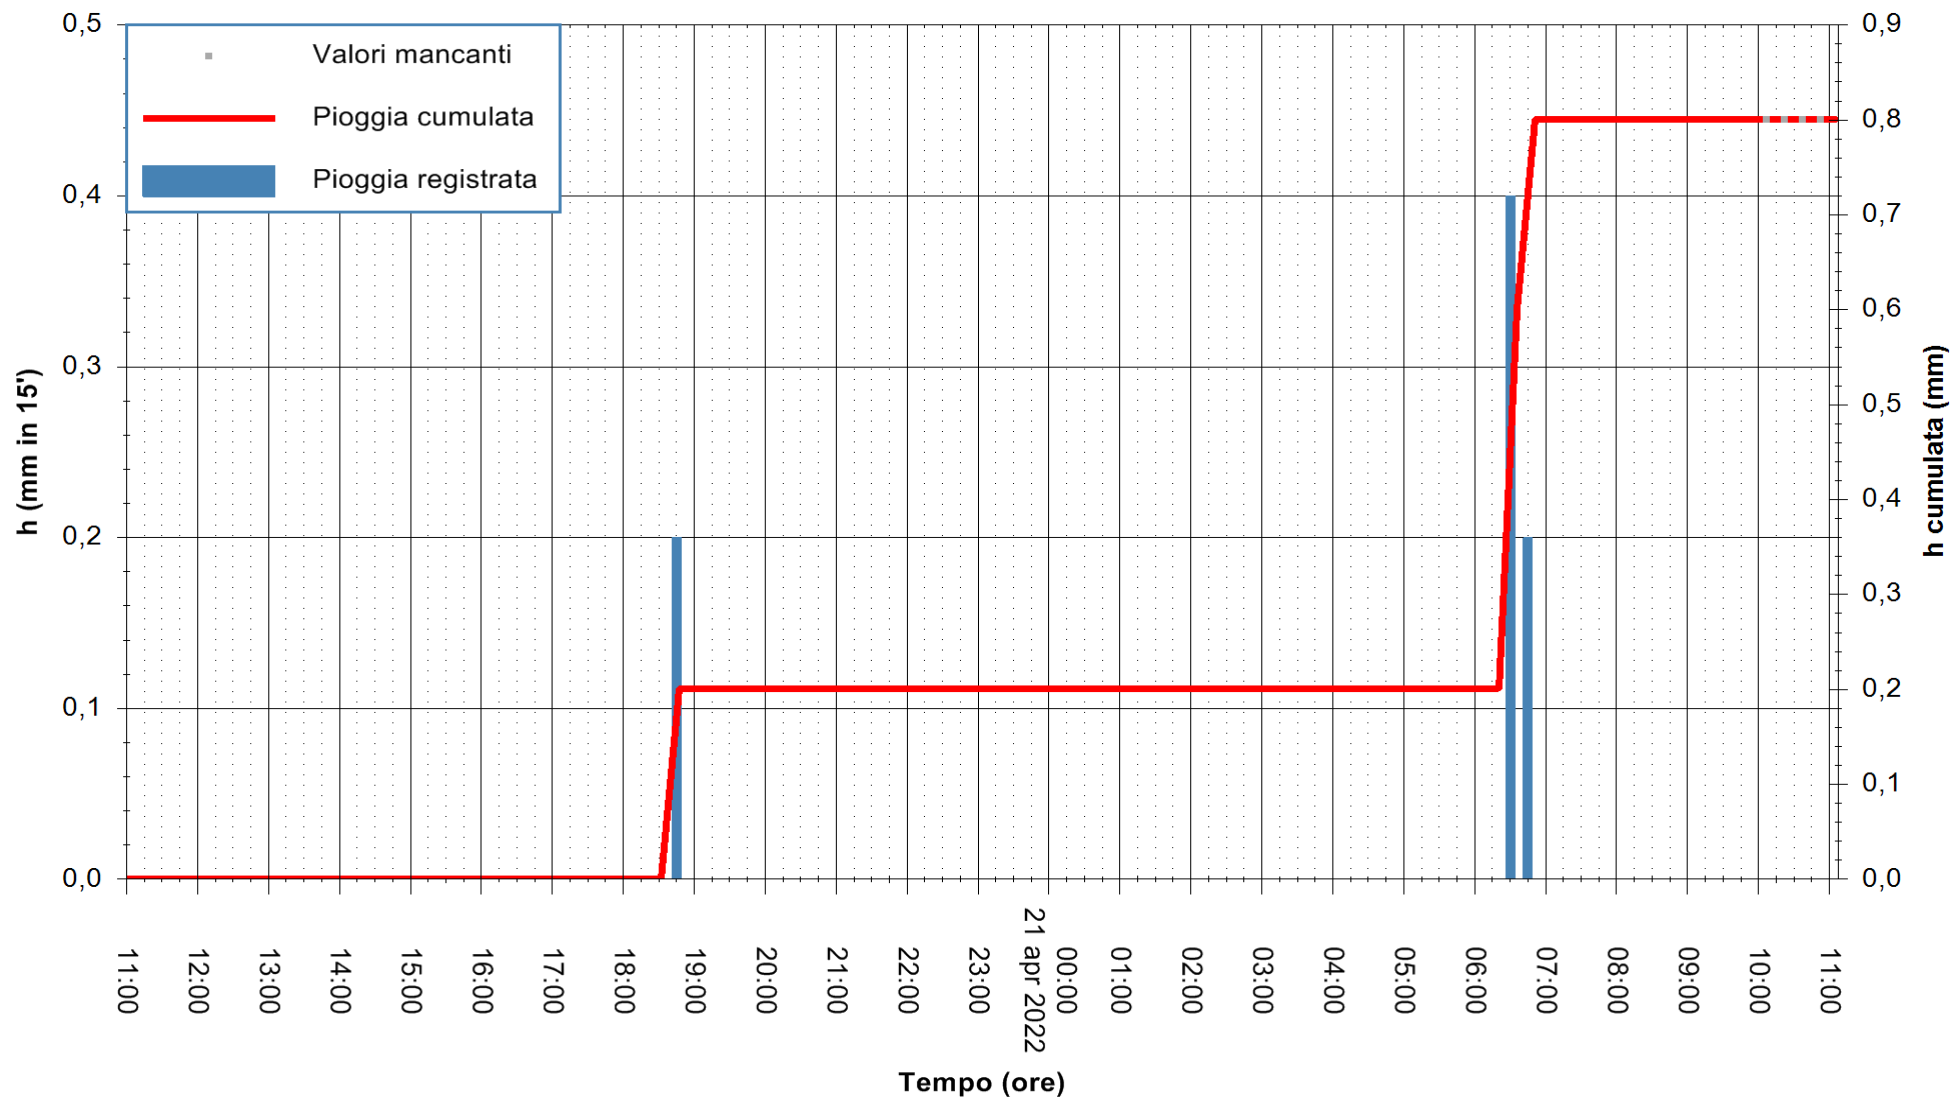

REGIONE AUTÒNOMA DE SARDIGNA
REGIONE AUTONOMA DELLA SARDEGNA

Stazione pluviometrica STINTINO PUNTA DE S'AQUILA
Area PUNTA DE S' AQUILA
Pioggia registrata nelle ultime 24 ore
Estrazione dati delle ore 11:31 del 21/04/2022
Ultimo dato disponibile: 21/04/2022 alle 09:50

ARPAS
F.to il Dirigente Responsabile
Dott. Giuseppe Bianco

REGIONE AUTONOMA DE SARDIGNA
REGIONE AUTONOMA DELLA SARDEGNA

Stazione pluviometrica LULA RF
 Area PIZZONCHI
 Pioggia registrata nelle ultime 24 ore
 Estrazione dati delle ore 11:31 del 21/04/2022
 Ultimo dato disponibile: 21/04/2022 alle 10:00