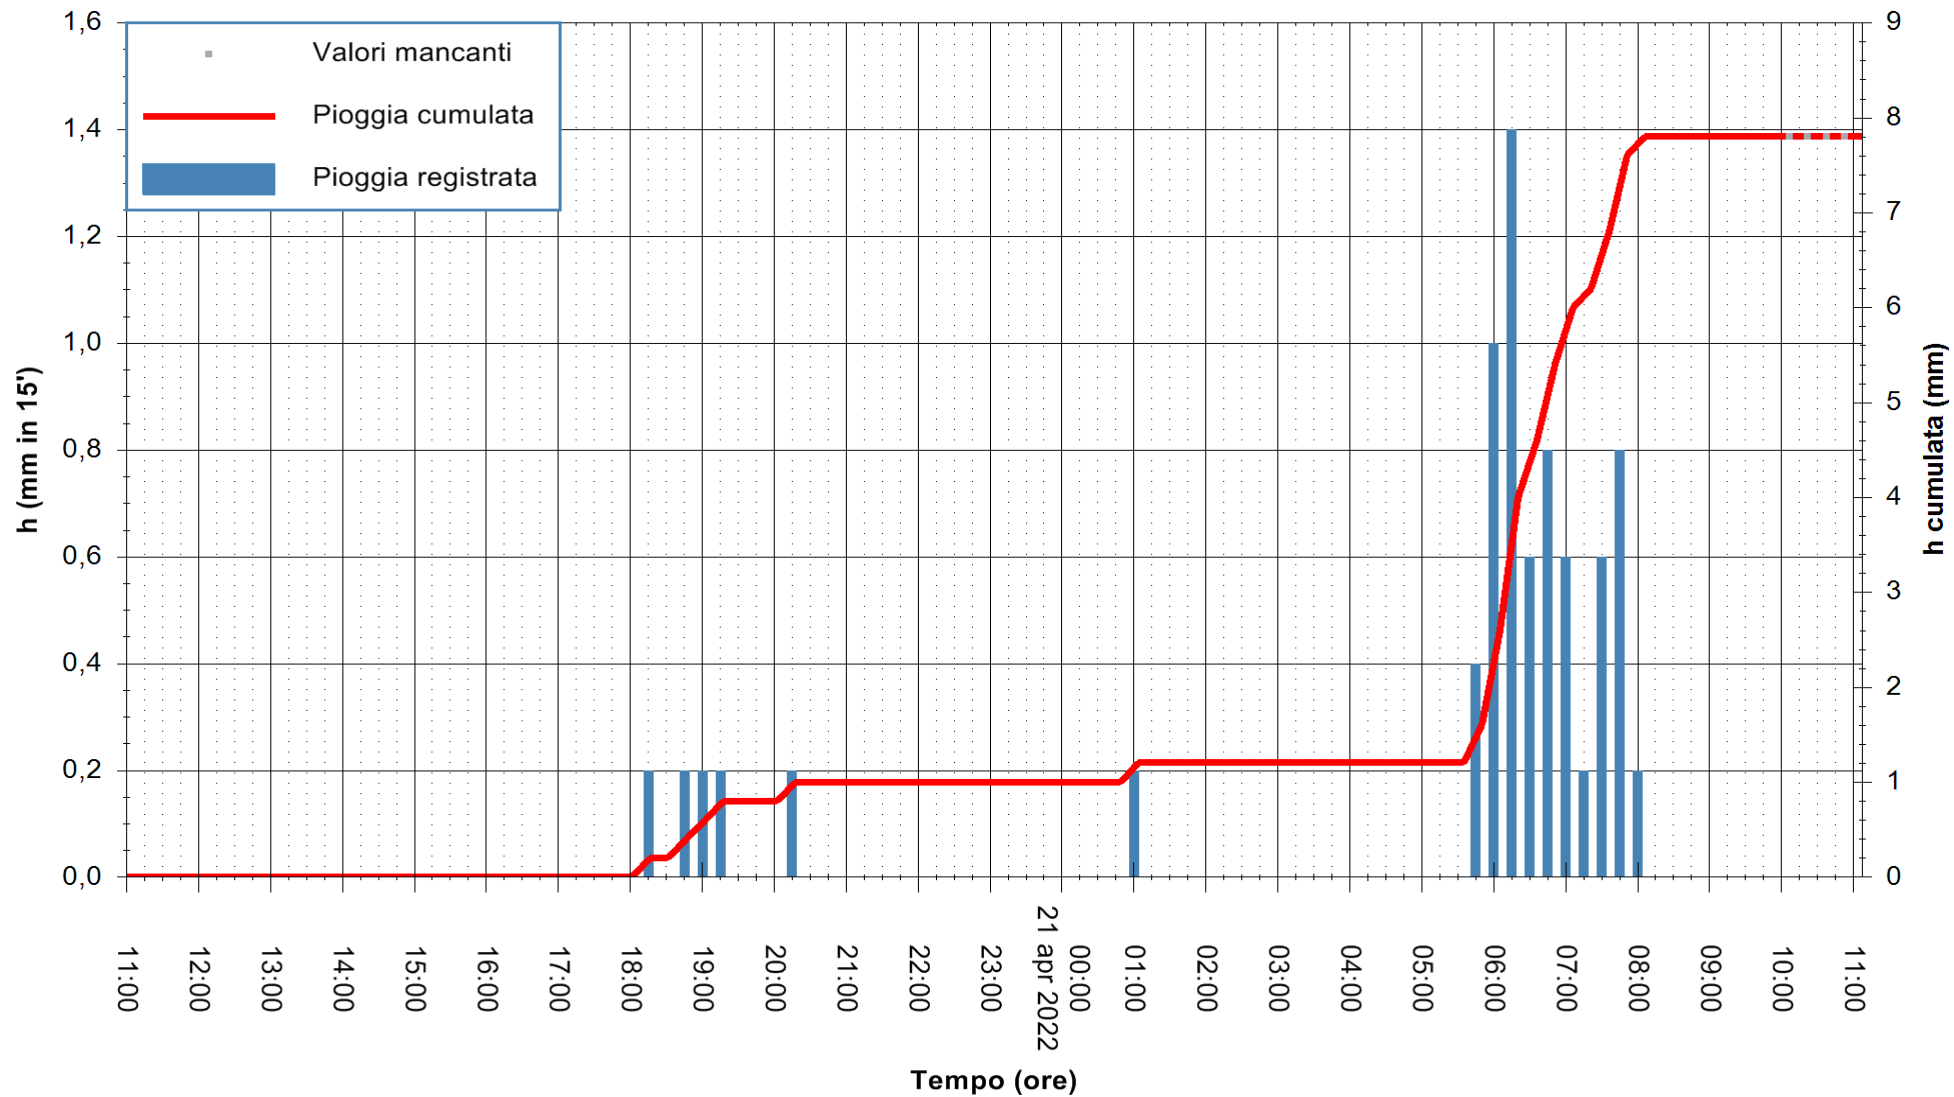

REGIONE AUTÒNOMA DE SARDIGNA
REGIONE AUTONOMA DELLA SARDEGNA

Stazione pluviometrica STINTINO PUNTA DE S'AQUILA
Area PUNTA DE S' AQUILA
Pioggia registrata nelle ultime 24 ore
Estrazione dati delle ore 11:31 del 21/04/2022
Ultimo dato disponibile: 21/04/2022 alle 09:50

ARPAS
F.to il Dirigente Responsabile
Dott. Giuseppe Bianco

REGIONE AUTONOMA DE SARDIGNA
REGIONE AUTONOMA DELLA SARDEGNA

Stazione pluviometrica LULA RF
 Area PIZZONCHI
 Pioggia registrata nelle ultime 24 ore
 Estrazione dati delle ore 11:31 del 21/04/2022
 Ultimo dato disponibile: 21/04/2022 alle 10:00