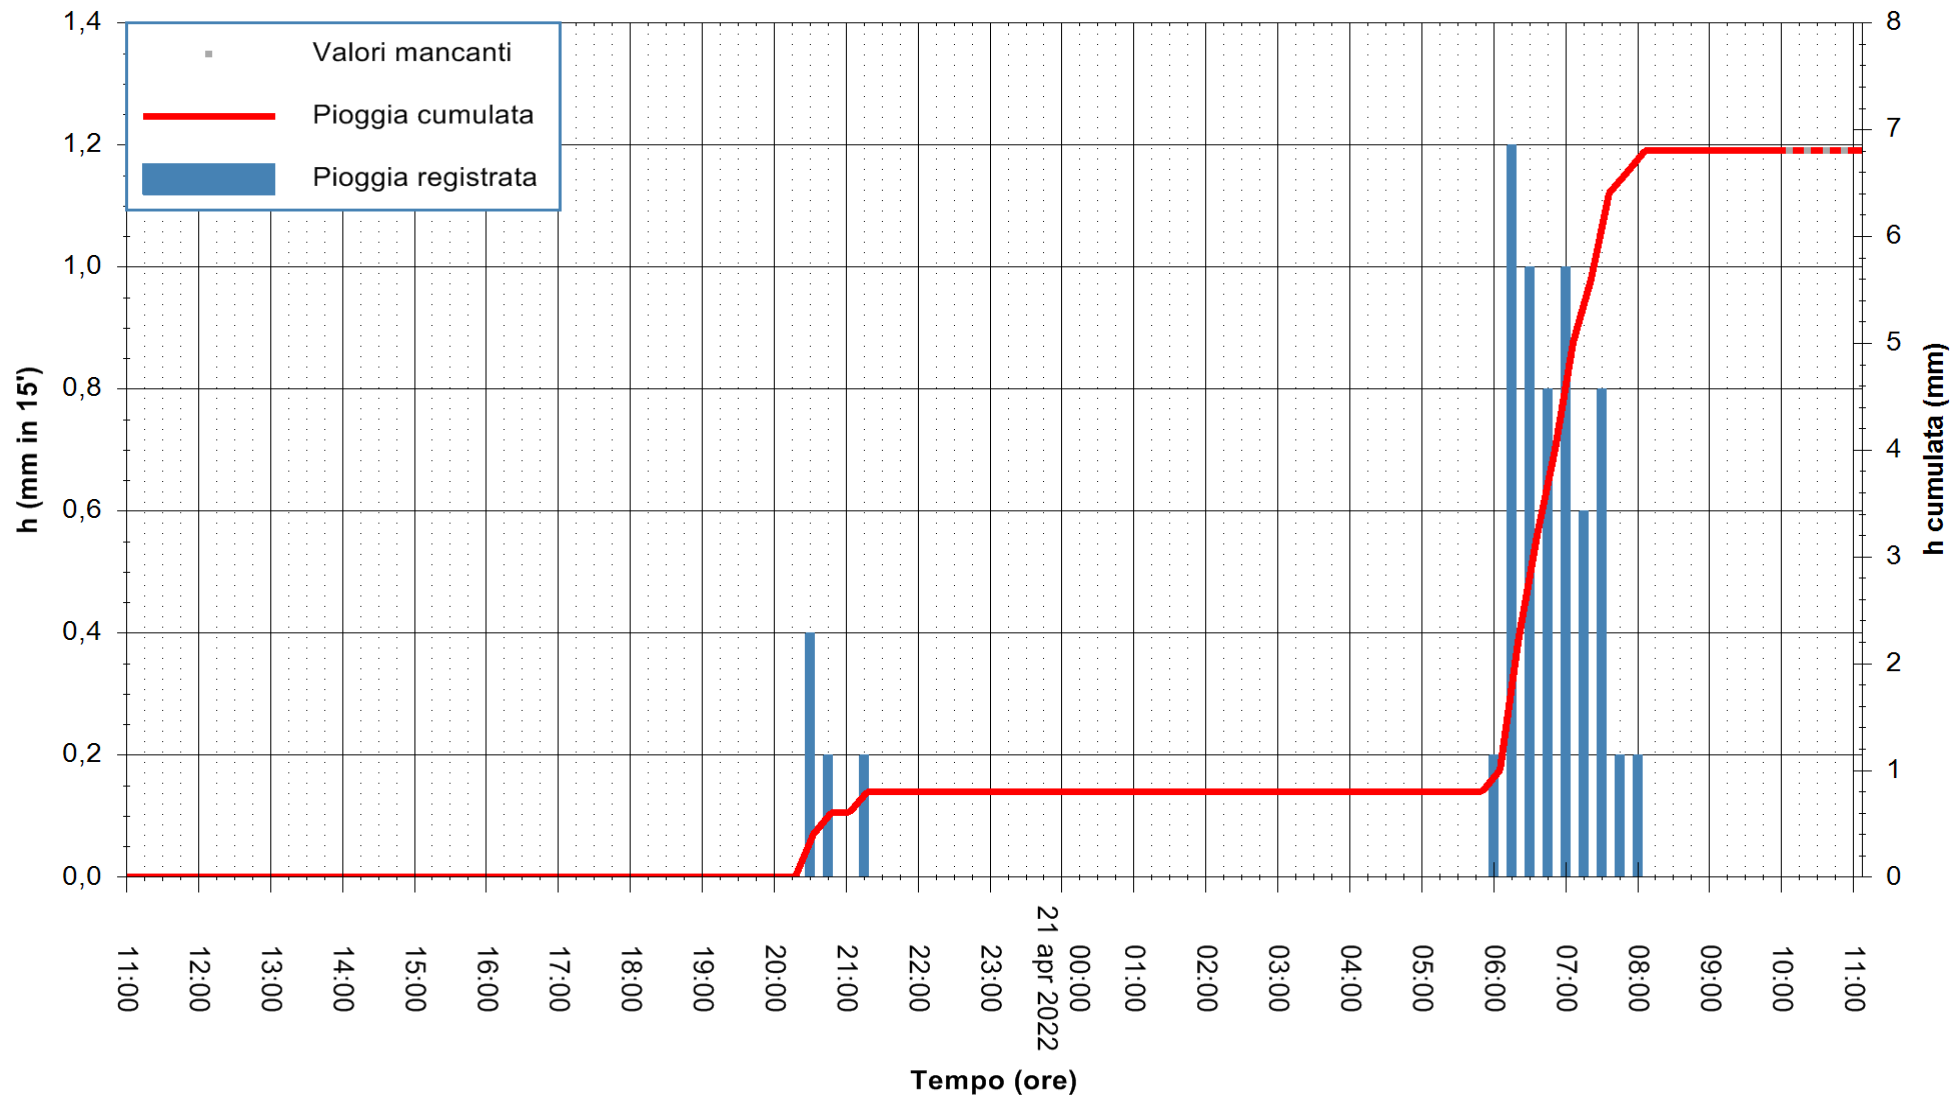

REGIONE AUTÒNOMA DE SARDIGNA
REGIONE AUTONOMA DELLA SARDEGNA

Stazione pluviometrica STINTINO PUNTA DE S'AQUILA
Area PUNTA DE S' AQUILA
Pioggia registrata nelle ultime 24 ore
Estrazione dati delle ore 11:31 del 21/04/2022
Ultimo dato disponibile: 21/04/2022 alle 09:50

ARPAS
F.to il Dirigente Responsabile
Dott. Giuseppe Bianco

REGIONE AUTONOMA DE SARDIGNA
REGIONE AUTONOMA DELLA SARDEGNA

Stazione pluviometrica LULA RF
 Area PIZZONCHI
 Pioggia registrata nelle ultime 24 ore
 Estrazione dati delle ore 11:31 del 21/04/2022
 Ultimo dato disponibile: 21/04/2022 alle 10:00