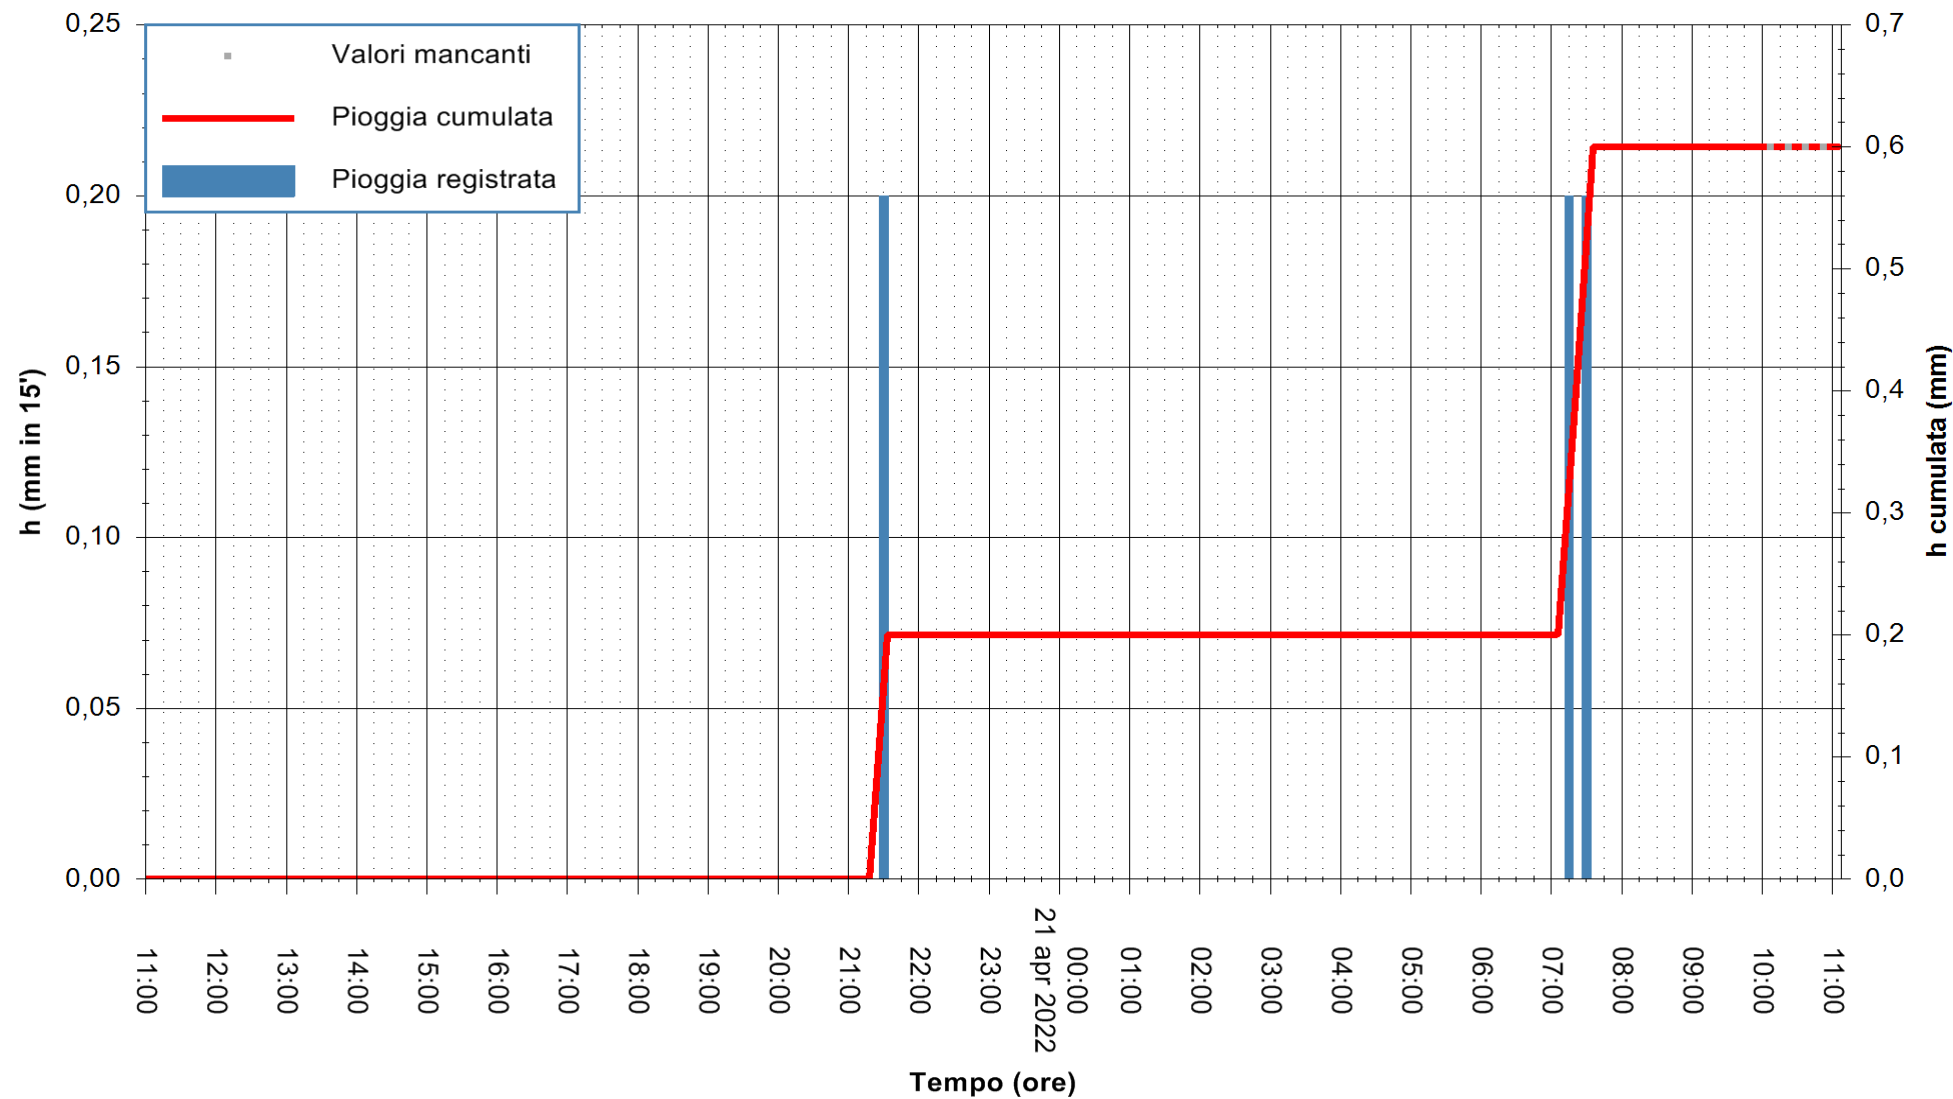

ARPAS
F.to il Dirigente Responsabile
Dott. Giuseppe Bianco

REGIONE AUTONOMA DE SARDIGNA
REGIONE AUTONOMA DELLA SARDEGNA

Stazione pluviometrica LULA RF
 Area PIZZONCHI
 Pioggia registrata nelle ultime 24 ore
 Estrazione dati delle ore 11:31 del 21/04/2022
 Ultimo dato disponibile: 21/04/2022 alle 10:00