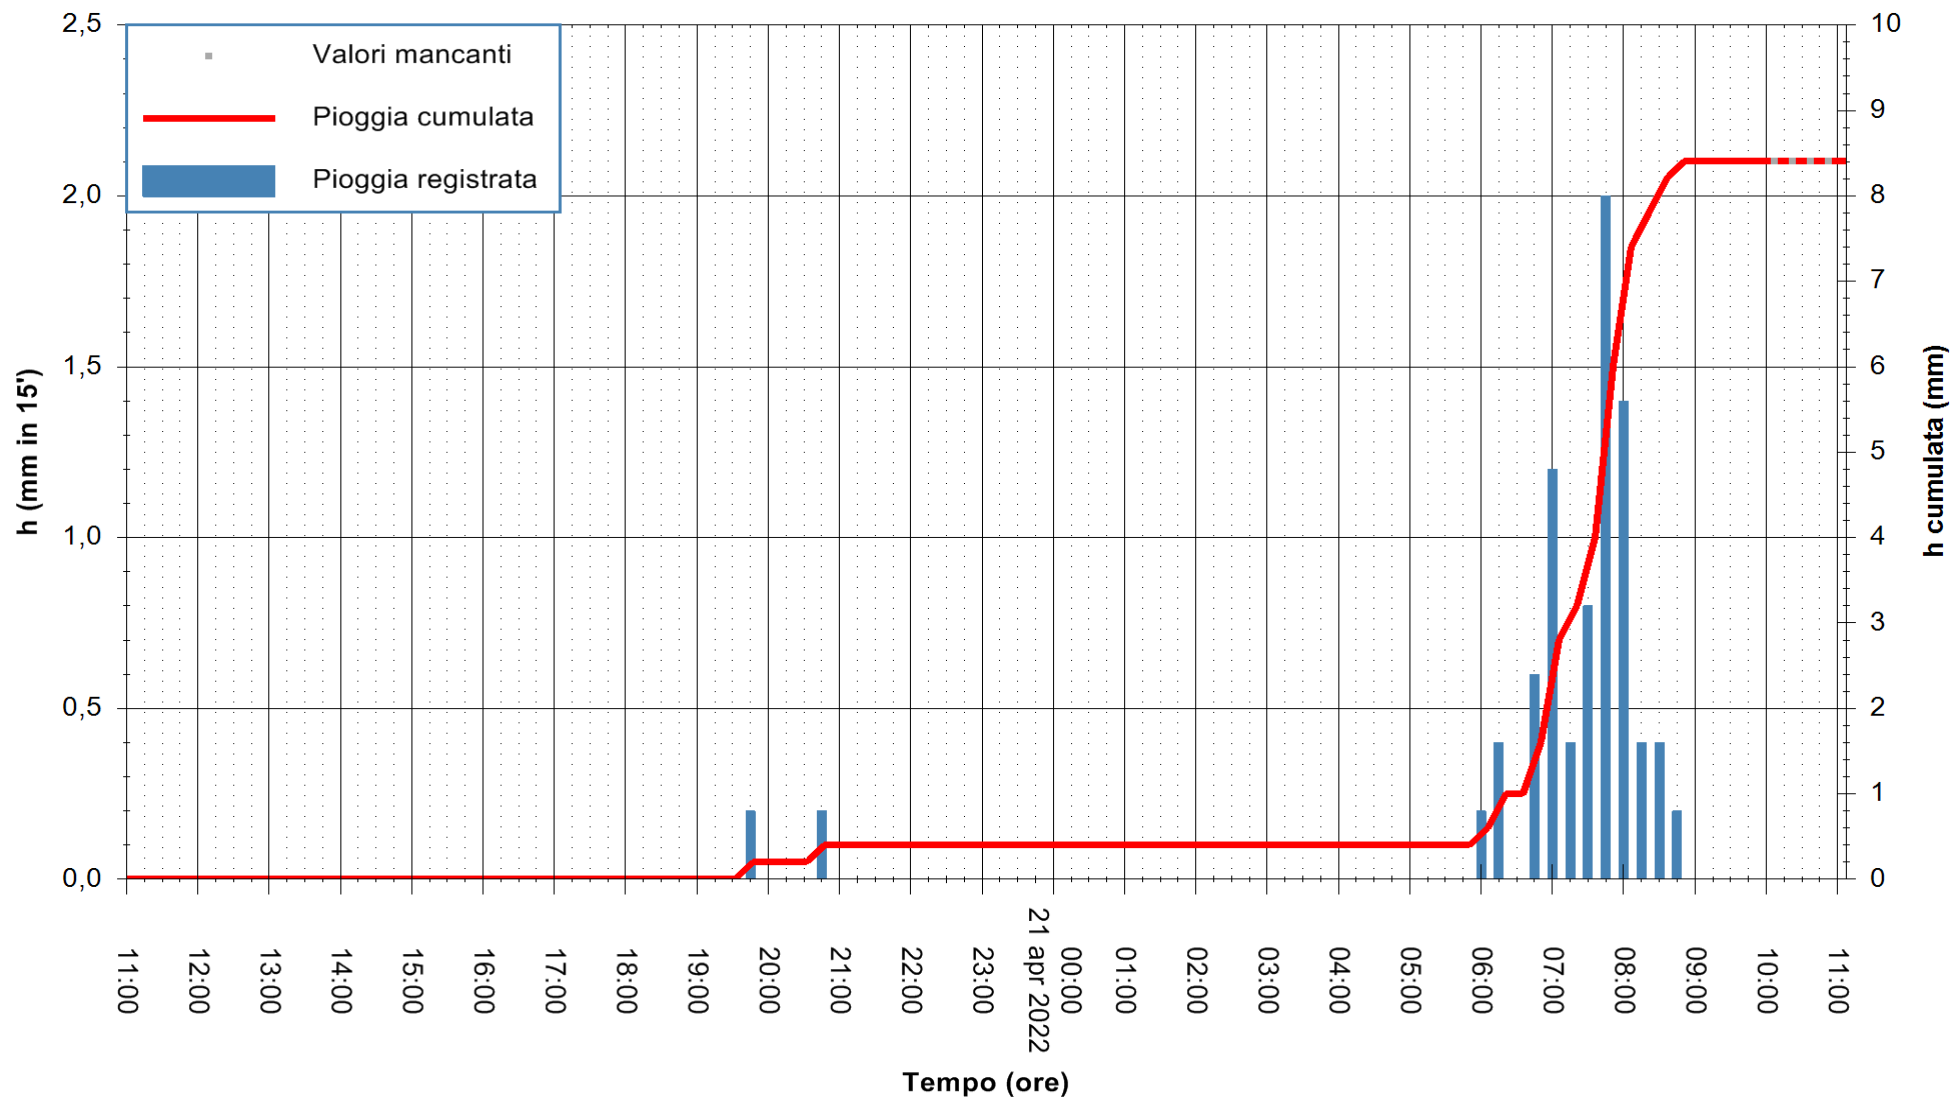

Stazione pluviometrica CARBONIA C.RA FLUMENTEPIDO
Area FLUMETEPIDO

Pioggia registrata nelle ultime 24 ore
Estrazione dati delle ore 11:31 del 21/04/2022
Ultimo dato disponibile: 21/04/2022 alle 09:45

ARPAS
F.to il Dirigente Responsabile
Dott. Giuseppe Bianco

REGIONE AUTÒNOMA DE SARDIGNA
REGIONE AUTONOMA DELLA SARDEGNA

Stazione pluviometrica STINTINO PUNTA DE S'AQUILA
Area PUNTA DE S' AQUILA
Pioggia registrata nelle ultime 24 ore
Estrazione dati delle ore 11:31 del 21/04/2022
Ultimo dato disponibile: 21/04/2022 alle 09:50

ARPAS
F.to il Dirigente Responsabile
Dott. Giuseppe Bianco

REGIONE AUTONOMA DE SARDIGNA
REGIONE AUTONOMA DELLA SARDEGNA

Stazione pluviometrica LULA RF
 Area PIZZONCHI
 Pioggia registrata nelle ultime 24 ore
 Estrazione dati delle ore 11:31 del 21/04/2022
 Ultimo dato disponibile: 21/04/2022 alle 10:00