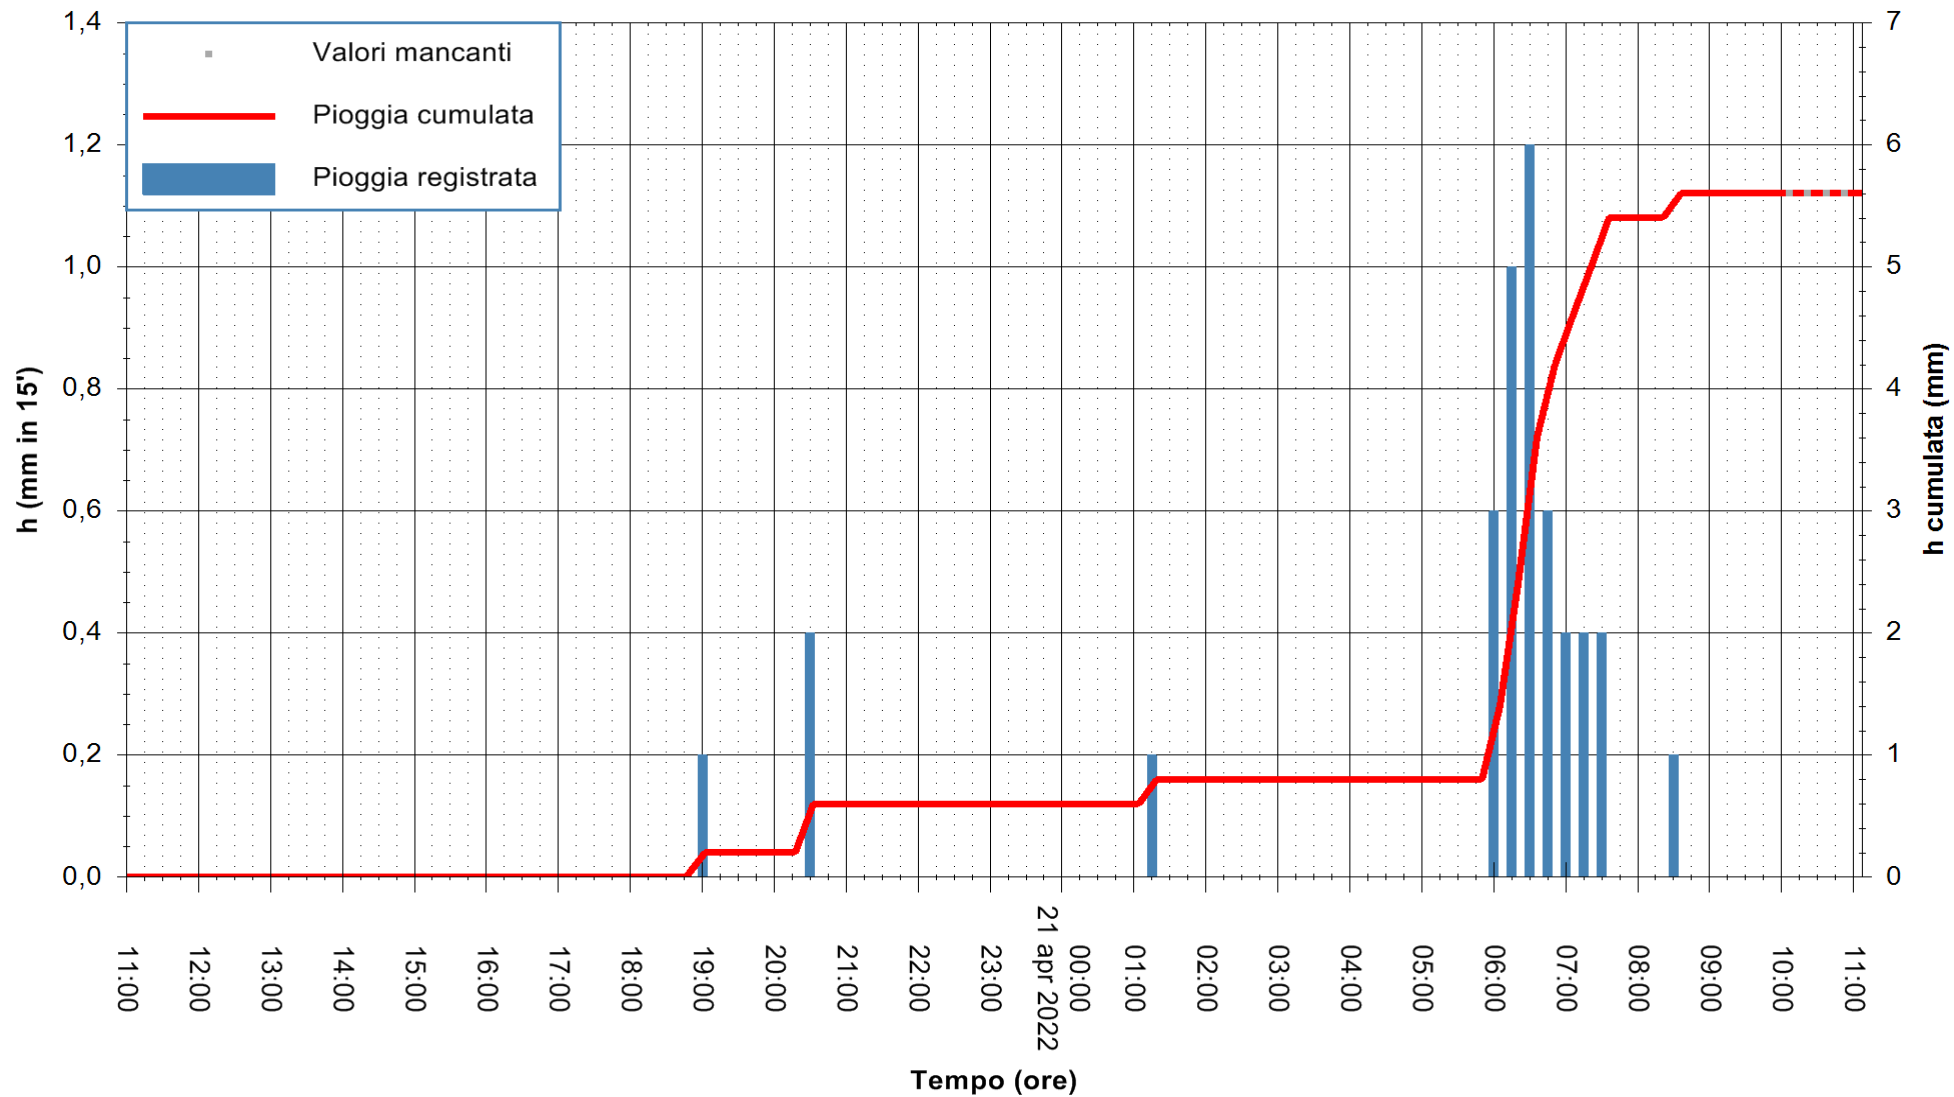

REGIONE AUTÒNOMA DE SARDIGNA
REGIONE AUTONOMA DELLA SARDEGNA

Stazione pluviometrica STINTINO PUNTA DE S'AQUILA
Area PUNTA DE S' AQUILA
Pioggia registrata nelle ultime 24 ore
Estrazione dati delle ore 11:31 del 21/04/2022
Ultimo dato disponibile: 21/04/2022 alle 09:50

ARPAS
F.to il Dirigente Responsabile
Dott. Giuseppe Bianco

REGIONE AUTONOMA DE SARDIGNA
REGIONE AUTONOMA DELLA SARDEGNA

Stazione pluviometrica LULA RF
 Area PIZZONCHI
 Pioggia registrata nelle ultime 24 ore
 Estrazione dati delle ore 11:31 del 21/04/2022
 Ultimo dato disponibile: 21/04/2022 alle 10:00