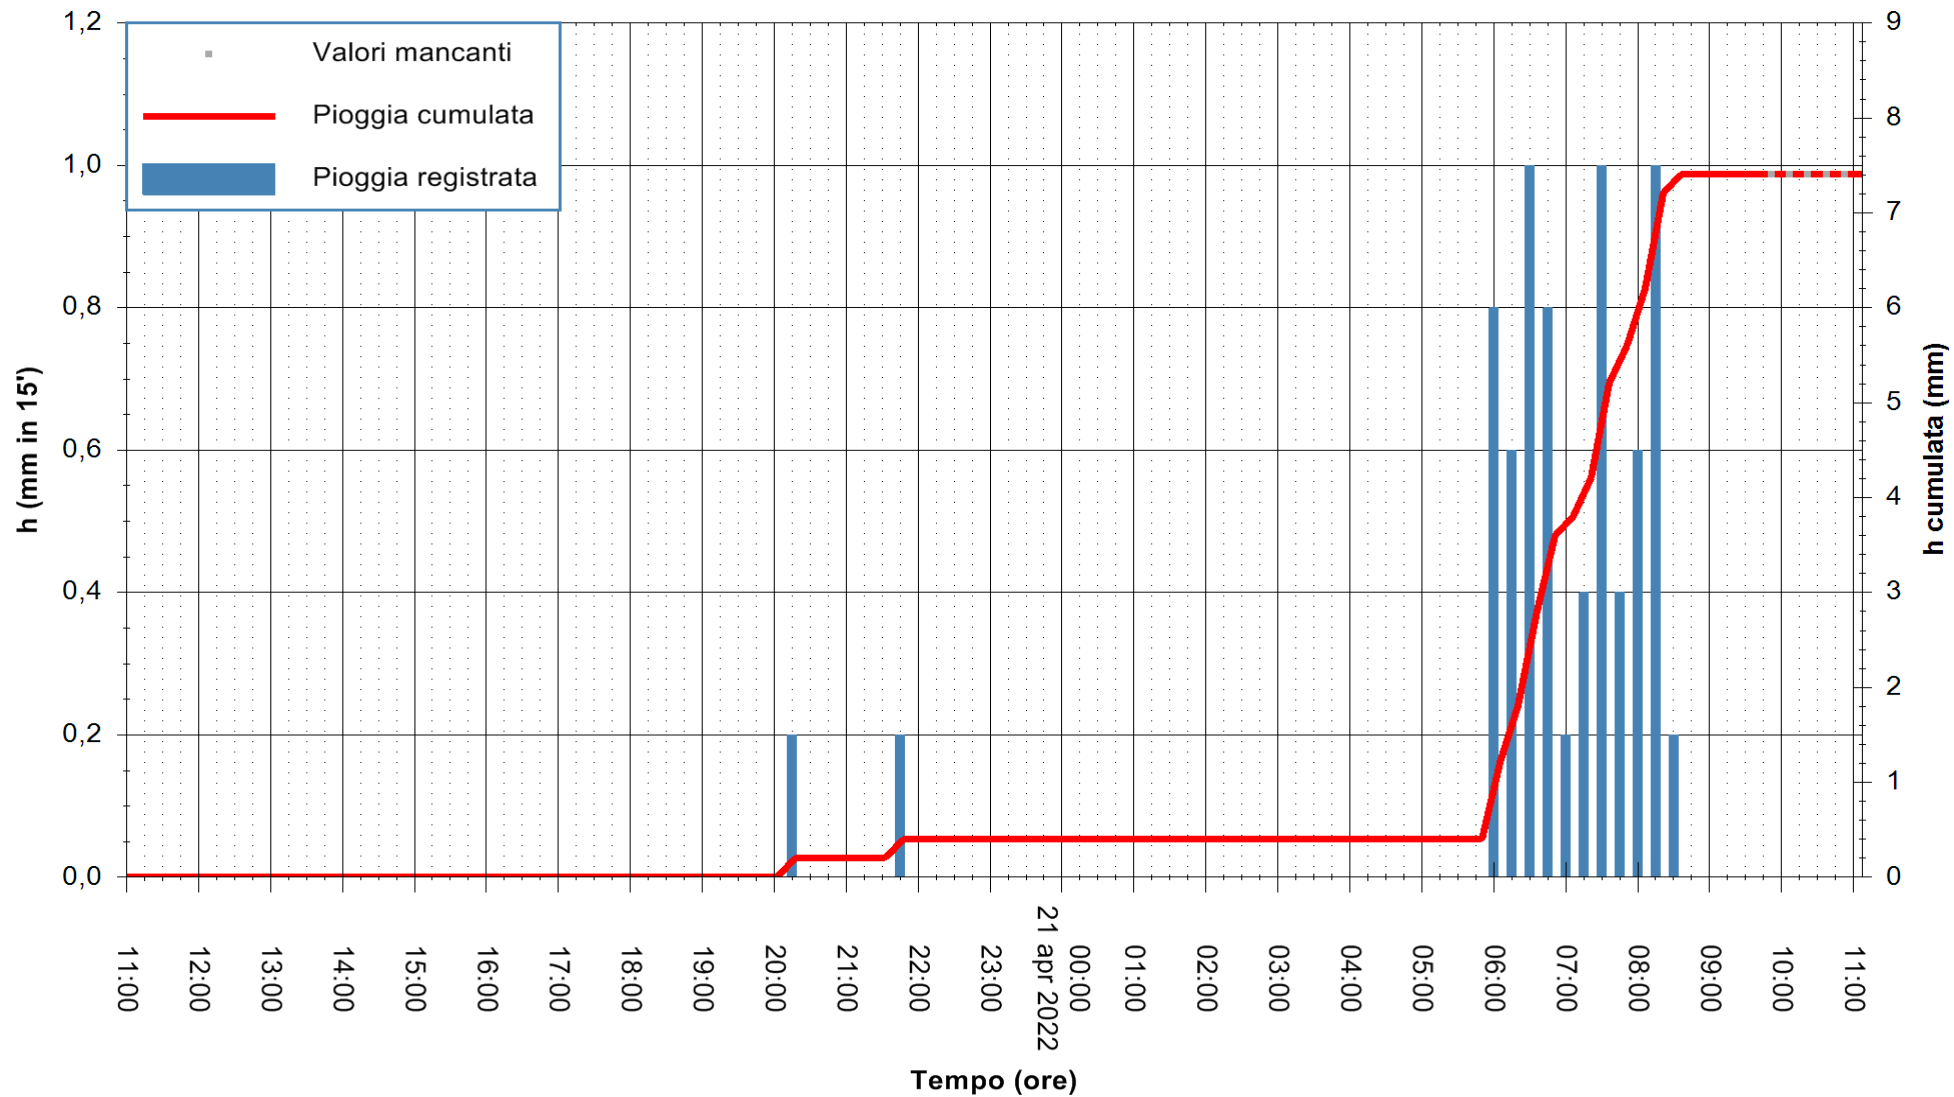

Stazione pluviometrica CARBONIA C.RA FLUMENTEPIDO
Area FLUMETEPIDO

Pioggia registrata nelle ultime 24 ore
Estrazione dati delle ore 11:31 del 21/04/2022
Ultimo dato disponibile: 21/04/2022 alle 09:45

ARPAS
F.to il Dirigente Responsabile
Dott. Giuseppe Bianco

REGIONE AUTÒNOMA DE SARDIGNA
REGIONE AUTONOMA DELLA SARDEGNA

Stazione pluviometrica STINTINO PUNTA DE S'AQUILA
Area PUNTA DE S' AQUILA
Pioggia registrata nelle ultime 24 ore
Estrazione dati delle ore 11:31 del 21/04/2022
Ultimo dato disponibile: 21/04/2022 alle 09:50

ARPAS
F.to il Dirigente Responsabile
Dott. Giuseppe Bianco

REGIONE AUTONOMA DE SARDIGNA
REGIONE AUTONOMA DELLA SARDEGNA

Stazione pluviometrica LULA RF
 Area PIZZONCHI
 Pioggia registrata nelle ultime 24 ore
 Estrazione dati delle ore 11:31 del 21/04/2022
 Ultimo dato disponibile: 21/04/2022 alle 10:00