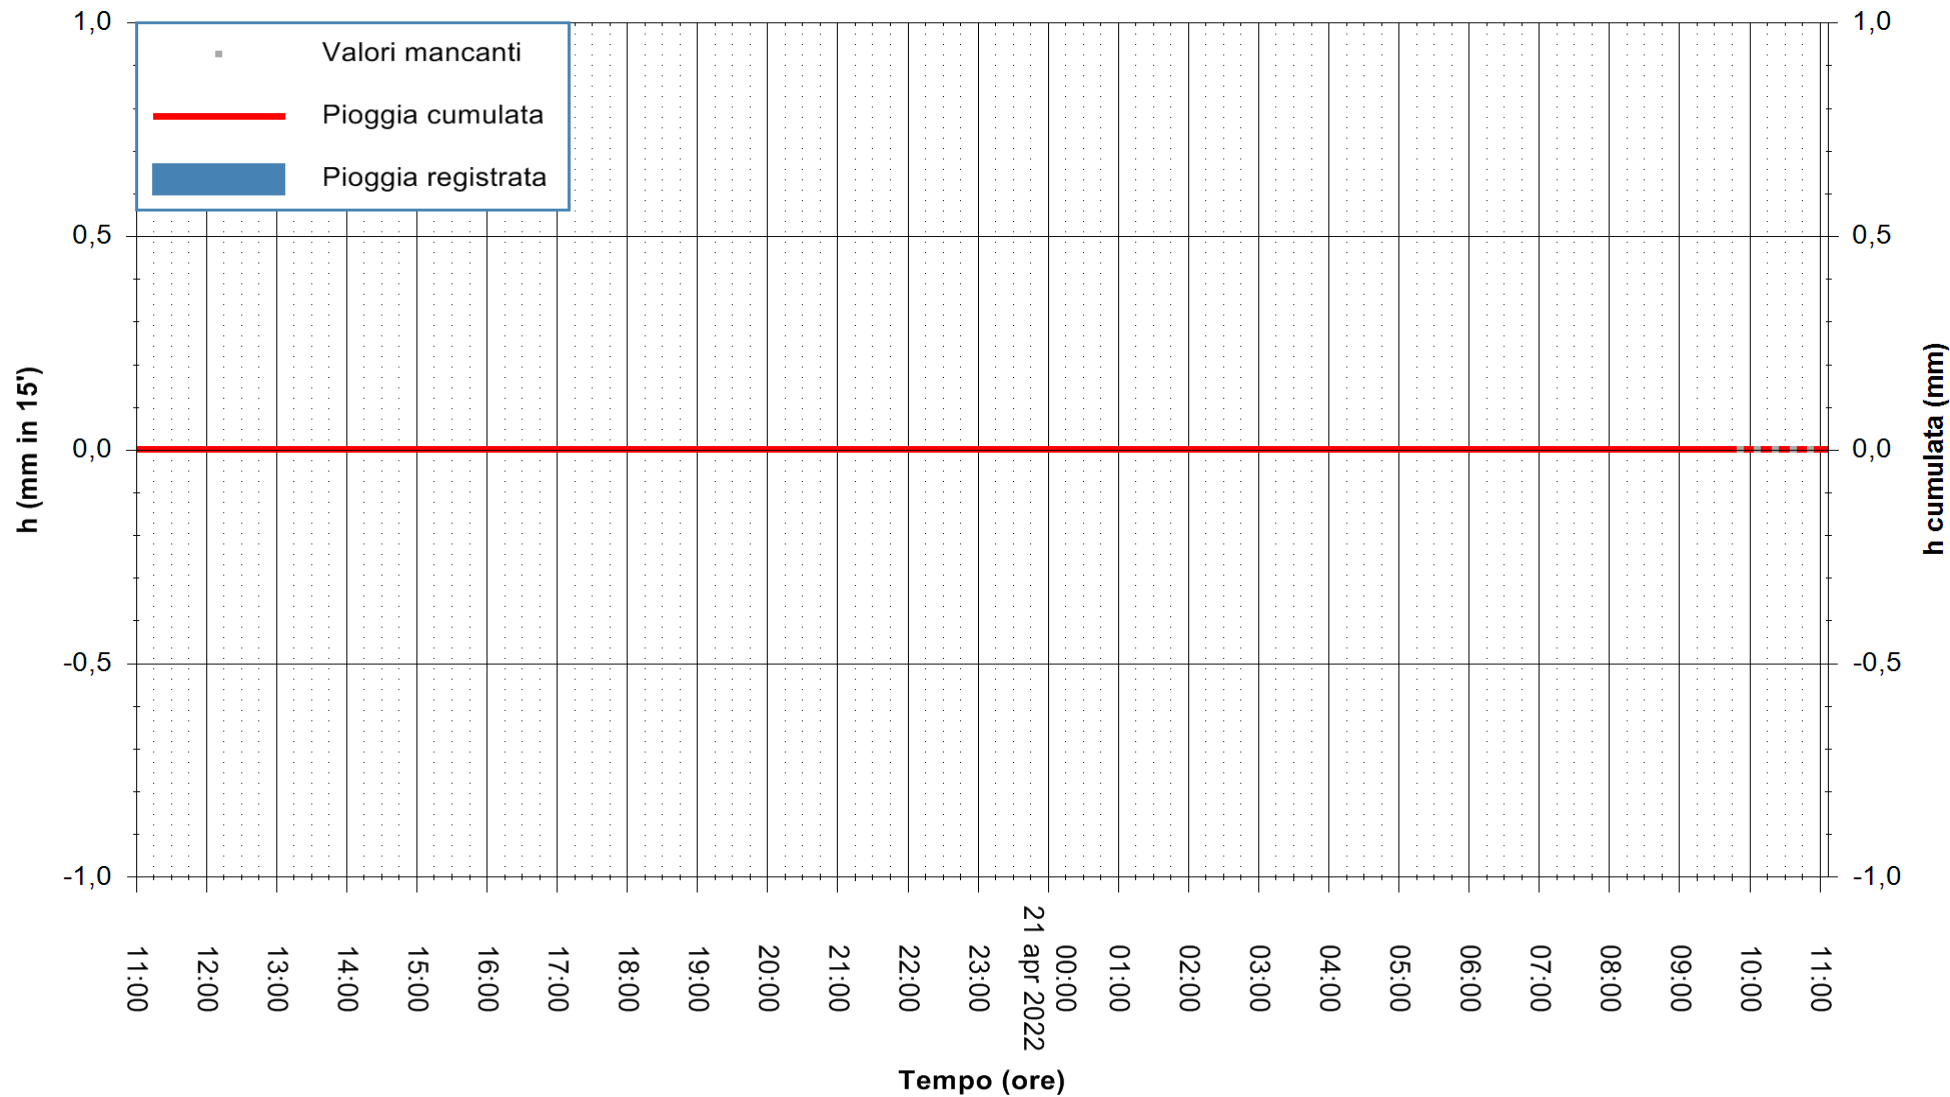

Stazione pluviometrica CARBONIA C.RA FLUMENTEPIDO
Area FLUMETEPIDO

Pioggia registrata nelle ultime 24 ore
Estrazione dati delle ore 11:31 del 21/04/2022
Ultimo dato disponibile: 21/04/2022 alle 09:45

ARPAS
F.to il Dirigente Responsabile
Dott. Giuseppe Bianco

REGIONE AUTÒNOMA DE SARDIGNA
REGIONE AUTONOMA DELLA SARDEGNA

Stazione pluviometrica STINTINO PUNTA DE S'AQUILA
Area PUNTA DE S' AQUILA
Pioggia registrata nelle ultime 24 ore
Estrazione dati delle ore 11:31 del 21/04/2022
Ultimo dato disponibile: 21/04/2022 alle 09:50

ARPAS
F.to il Dirigente Responsabile
Dott. Giuseppe Bianco

REGIONE AUTONOMA DE SARDIGNA
REGIONE AUTONOMA DELLA SARDEGNA

Stazione pluviometrica LULA RF
 Area PIZZONCHI
 Pioggia registrata nelle ultime 24 ore
 Estrazione dati delle ore 11:31 del 21/04/2022
 Ultimo dato disponibile: 21/04/2022 alle 10:00