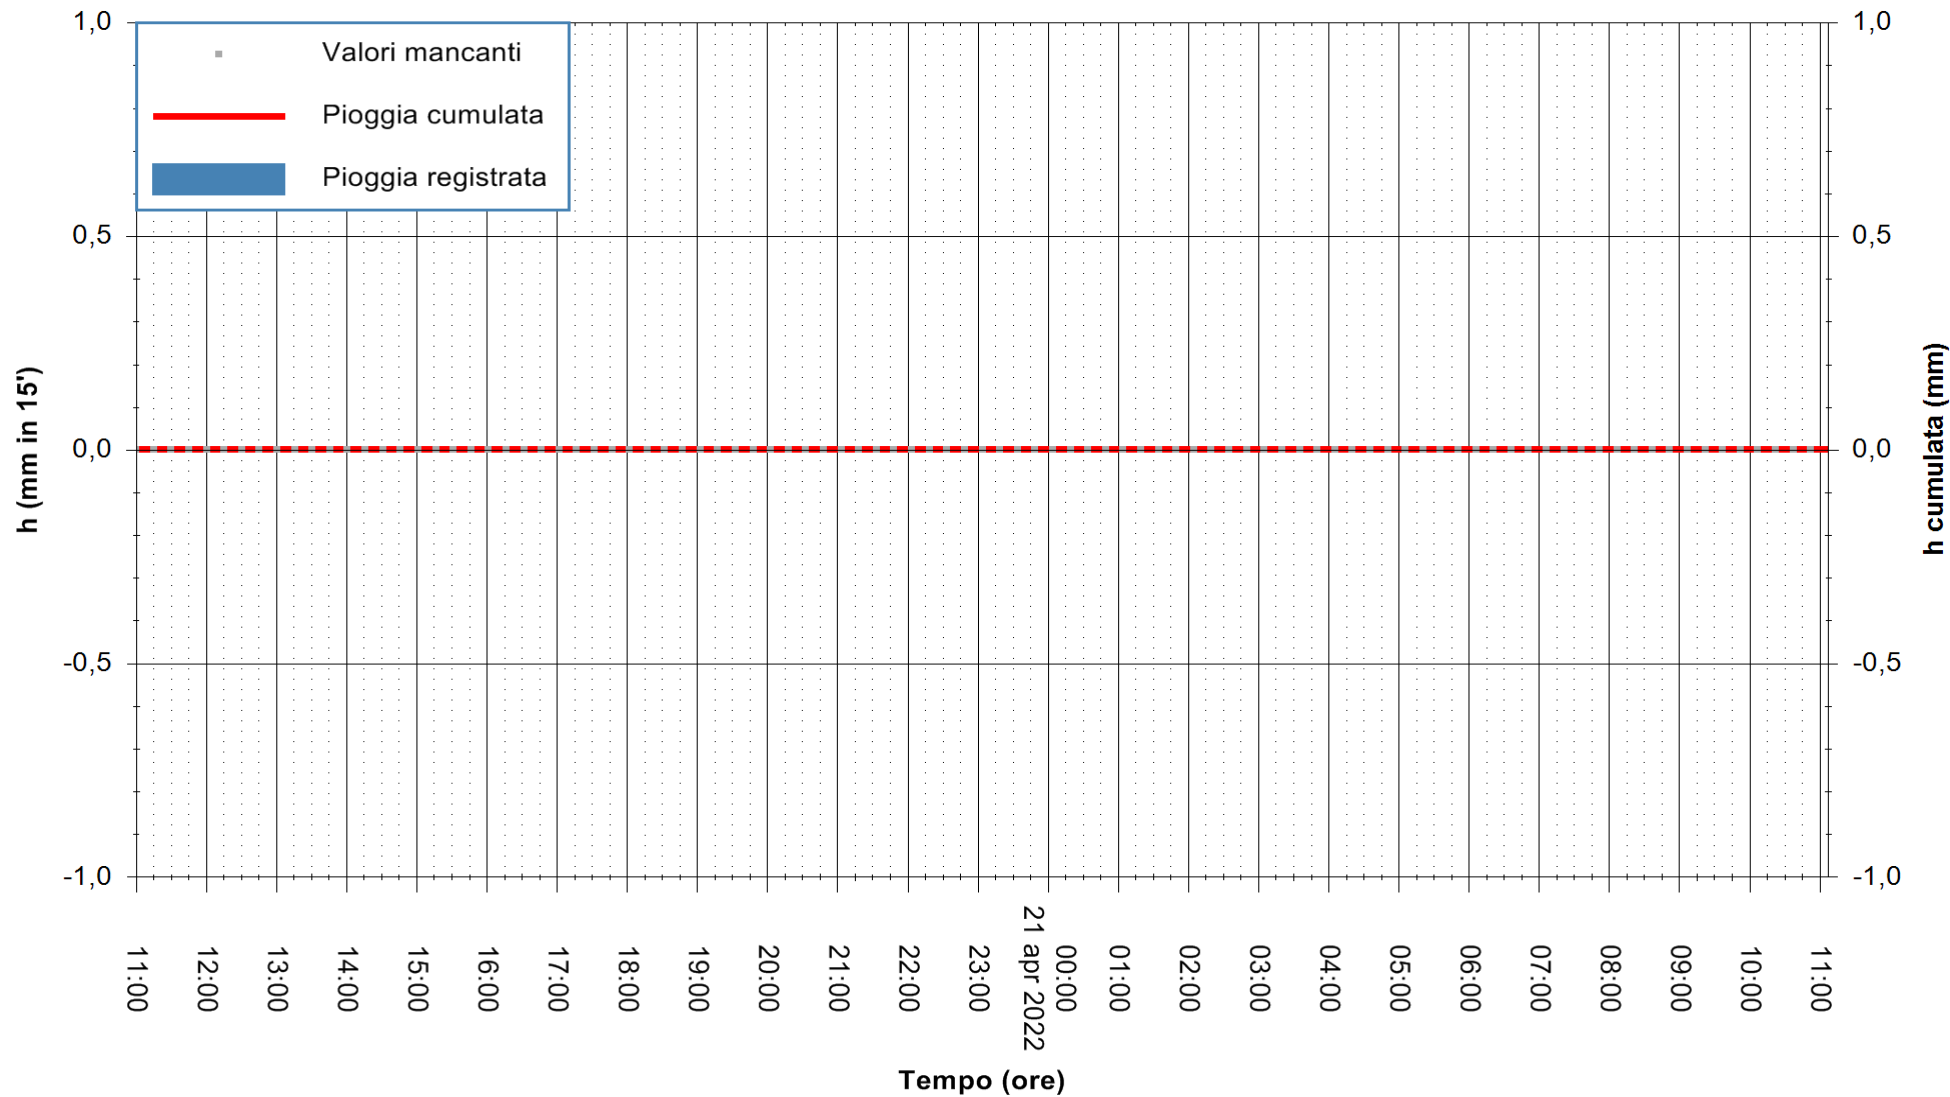

REGIONE AUTÒNOMA DE SARDIGNA
REGIONE AUTONOMA DELLA SARDEGNA

Stazione pluviometrica STINTINO PUNTA DE S'AQUILA
Area PUNTA DE S' AQUILA
Pioggia registrata nelle ultime 24 ore
Estrazione dati delle ore 11:31 del 21/04/2022
Ultimo dato disponibile: 21/04/2022 alle 09:50

ARPAS
F.to il Dirigente Responsabile
Dott. Giuseppe Bianco

REGIONE AUTONOMA DE SARDIGNA
REGIONE AUTONOMA DELLA SARDEGNA

Stazione pluviometrica LULA RF
 Area PIZZONCHI
 Pioggia registrata nelle ultime 24 ore
 Estrazione dati delle ore 11:31 del 21/04/2022
 Ultimo dato disponibile: 21/04/2022 alle 10:00