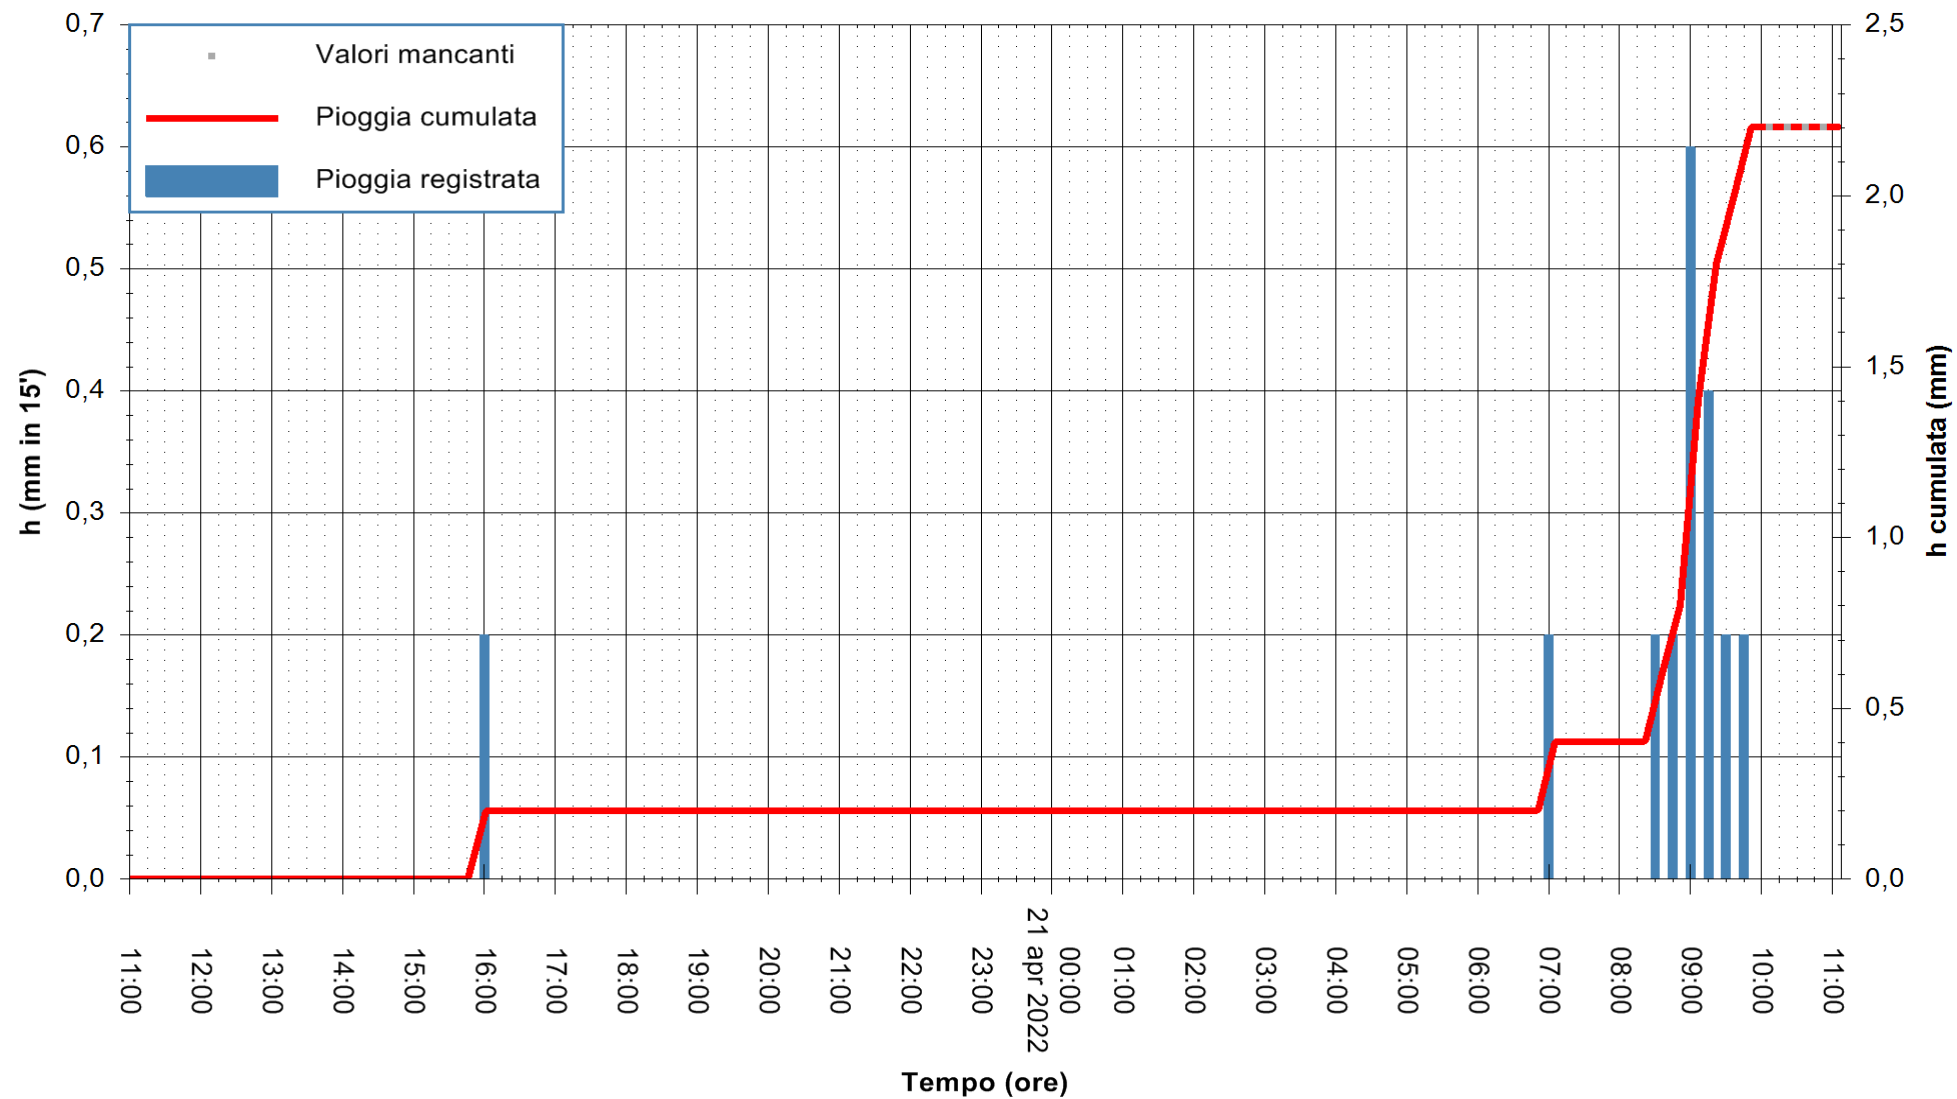

REGIONE AUTÒNOMA DE SARDIGNA
REGIONE AUTONOMA DELLA SARDEGNA

Stazione pluviometrica STINTINO PUNTA DE S'AQUILA
Area PUNTA DE S' AQUILA
Pioggia registrata nelle ultime 24 ore
Estrazione dati delle ore 11:31 del 21/04/2022
Ultimo dato disponibile: 21/04/2022 alle 09:50

ARPAS
F.to il Dirigente Responsabile
Dott. Giuseppe Bianco

REGIONE AUTONOMA DE SARDIGNA
REGIONE AUTONOMA DELLA SARDEGNA

Stazione pluviometrica LULA RF
 Area PIZZONCHI
 Pioggia registrata nelle ultime 24 ore
 Estrazione dati delle ore 11:31 del 21/04/2022
 Ultimo dato disponibile: 21/04/2022 alle 10:00