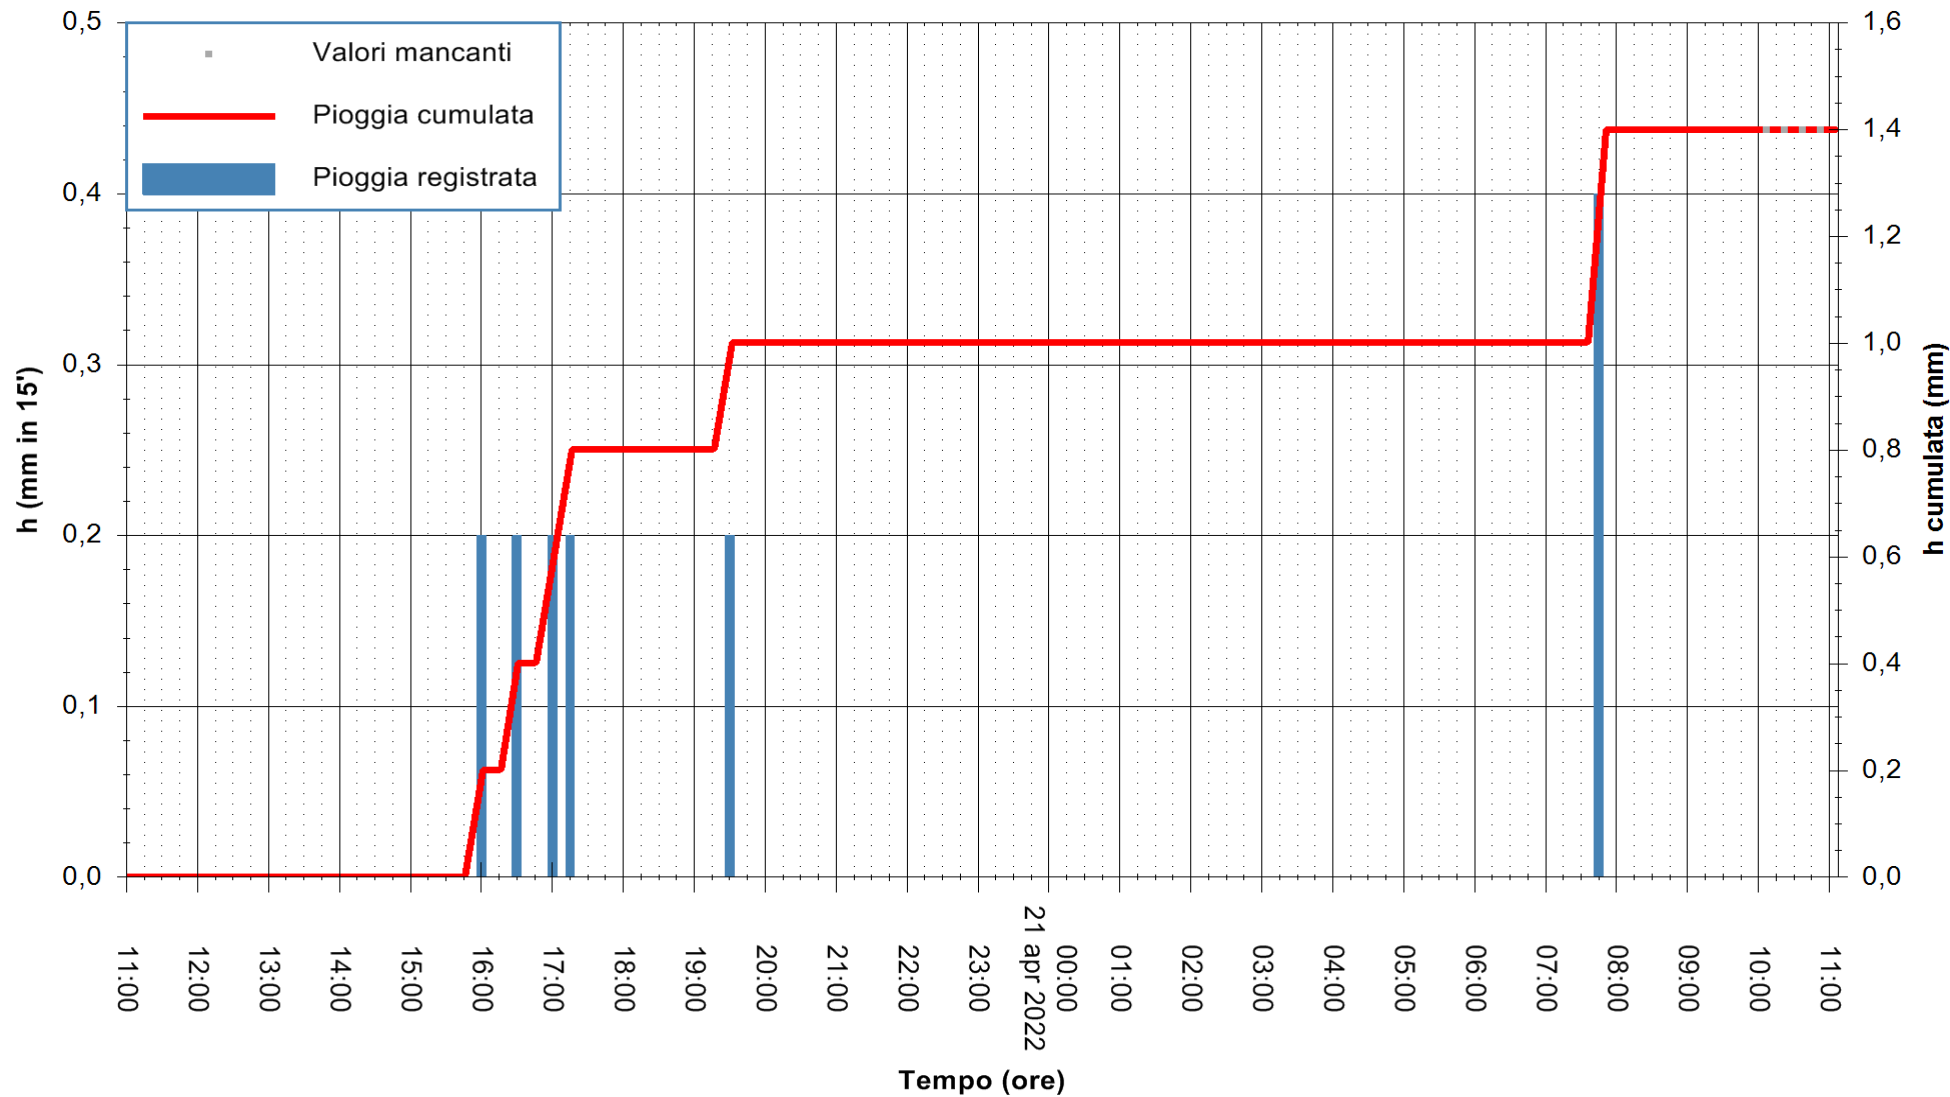

REGIONE AUTÒNOMA DE SARDIGNA
REGIONE AUTONOMA DELLA SARDEGNA

Stazione pluviometrica STINTINO PUNTA DE S'AQUILA
Area PUNTA DE S' AQUILA
Pioggia registrata nelle ultime 24 ore
Estrazione dati delle ore 11:31 del 21/04/2022
Ultimo dato disponibile: 21/04/2022 alle 09:50

ARPAS
F.to il Dirigente Responsabile
Dott. Giuseppe Bianco

REGIONE AUTONOMA DE SARDIGNA
REGIONE AUTONOMA DELLA SARDEGNA

Stazione pluviometrica LULA RF
 Area PIZZONCHI
 Pioggia registrata nelle ultime 24 ore
 Estrazione dati delle ore 11:31 del 21/04/2022
 Ultimo dato disponibile: 21/04/2022 alle 10:00