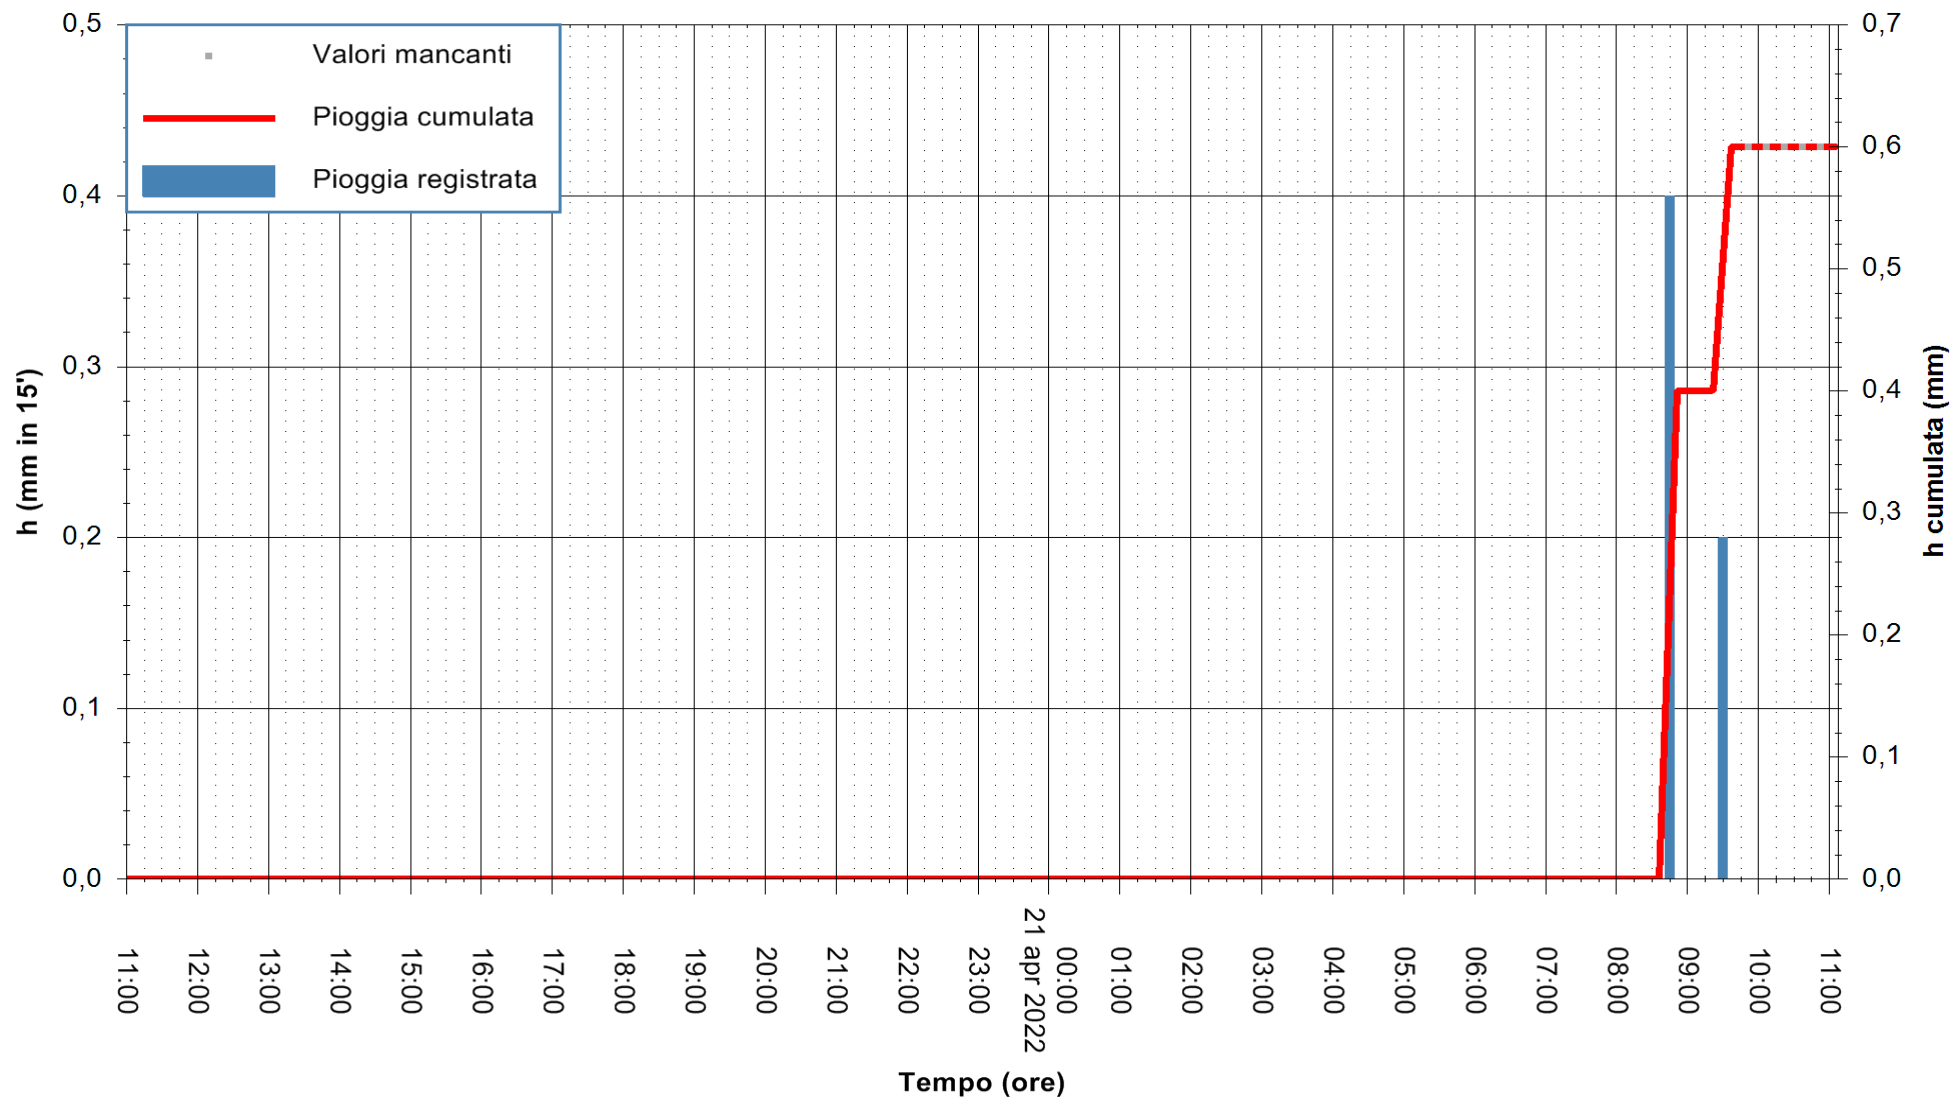

Stazione pluviometrica CARBONIA C.RA FLUMENTEPIDO
Area FLUMETEPIDO

Pioggia registrata nelle ultime 24 ore
Estrazione dati delle ore 11:31 del 21/04/2022
Ultimo dato disponibile: 21/04/2022 alle 09:45

ARPAS
F.to il Dirigente Responsabile
Dott. Giuseppe Bianco

REGIONE AUTÒNOMA DE SARDIGNA
REGIONE AUTONOMA DELLA SARDEGNA

Stazione pluviometrica STINTINO PUNTA DE S'AQUILA
Area PUNTA DE S' AQUILA
Pioggia registrata nelle ultime 24 ore
Estrazione dati delle ore 11:31 del 21/04/2022
Ultimo dato disponibile: 21/04/2022 alle 09:50

ARPAS
F.to il Dirigente Responsabile
Dott. Giuseppe Bianco

REGIONE AUTONOMA DE SARDIGNA
REGIONE AUTONOMA DELLA SARDEGNA

Stazione pluviometrica LULA RF
 Area PIZZONCHI
 Pioggia registrata nelle ultime 24 ore
 Estrazione dati delle ore 11:31 del 21/04/2022
 Ultimo dato disponibile: 21/04/2022 alle 10:00