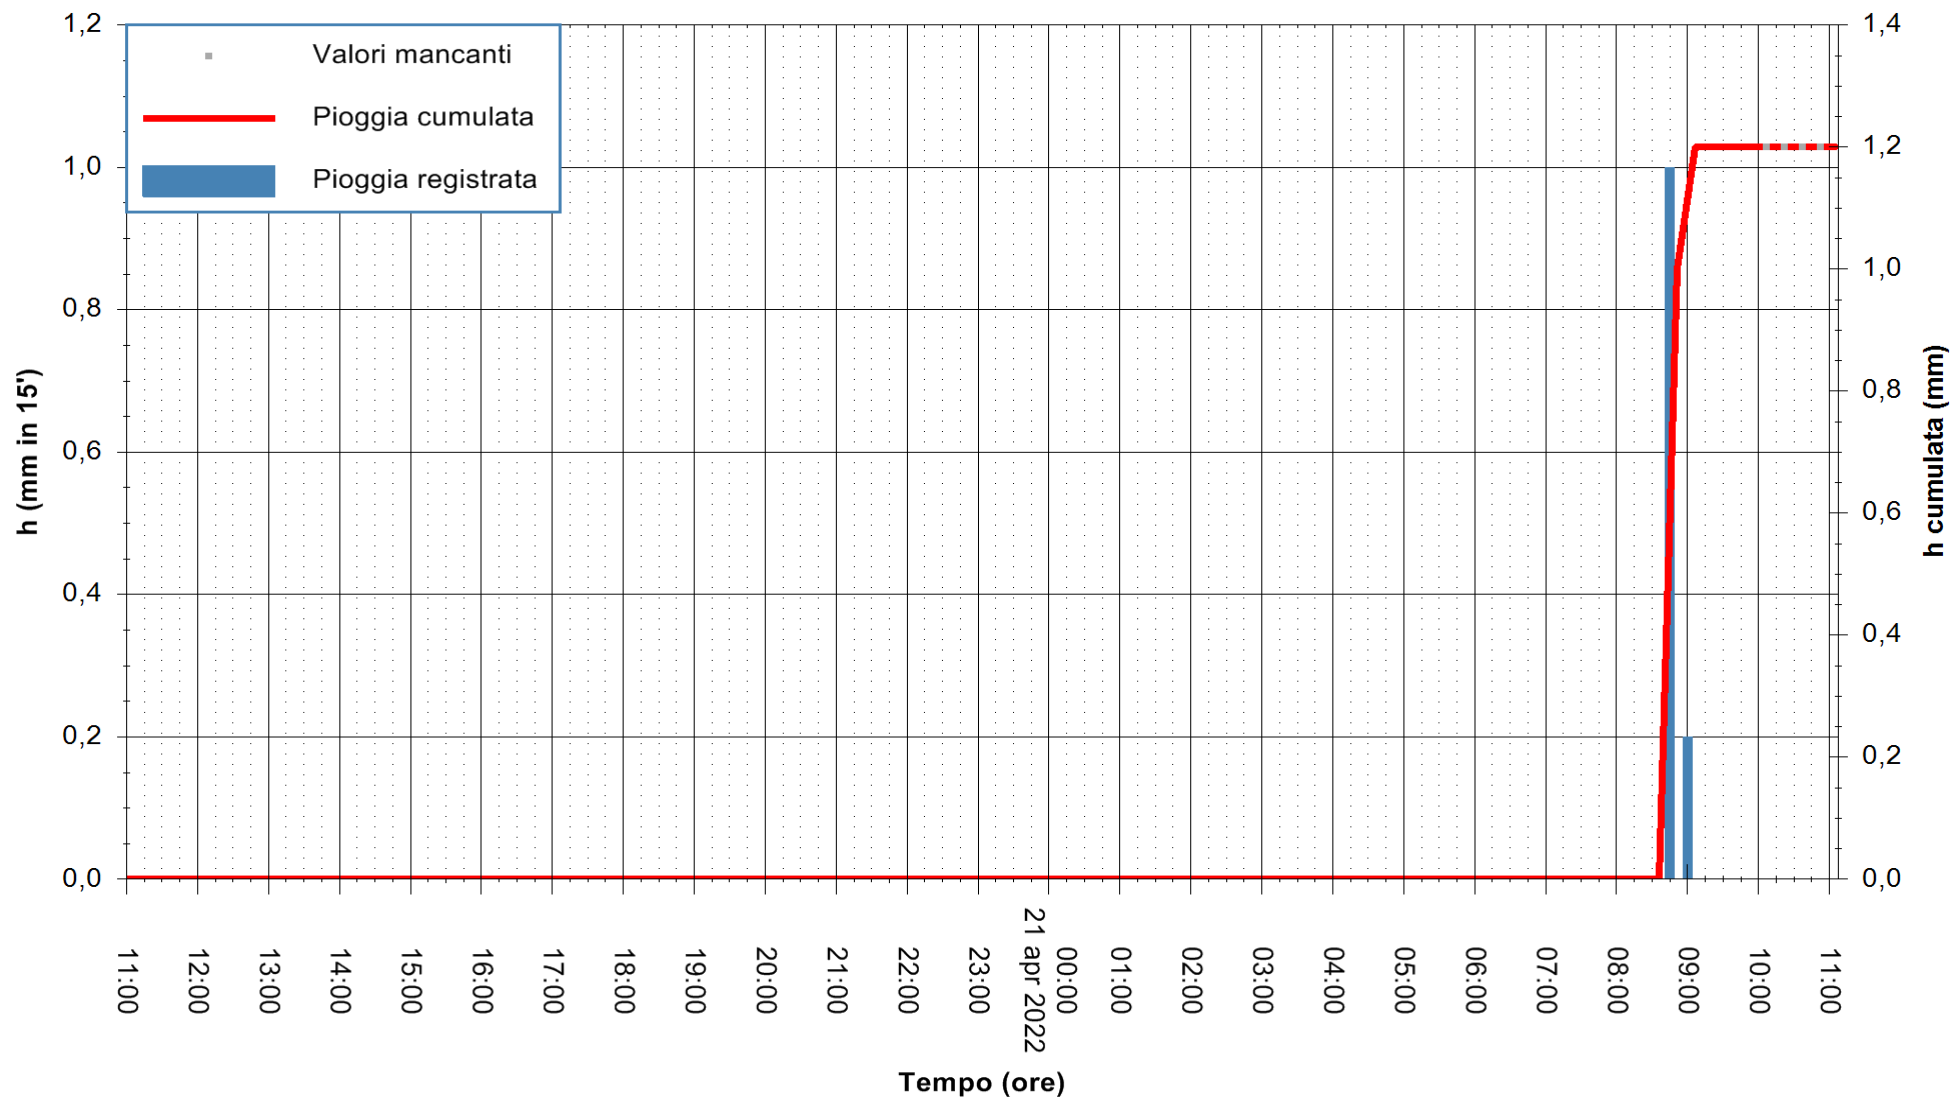

Stazione pluviometrica CARBONIA C.RA FLUMENTEPIDO
Area FLUMETEPIDO

Pioggia registrata nelle ultime 24 ore
Estrazione dati delle ore 11:31 del 21/04/2022
Ultimo dato disponibile: 21/04/2022 alle 09:45

ARPAS
F.to il Dirigente Responsabile
Dott. Giuseppe Bianco

REGIONE AUTÒNOMA DE SARDIGNA
REGIONE AUTONOMA DELLA SARDEGNA

Stazione pluviometrica STINTINO PUNTA DE S'AQUILA
Area PUNTA DE S' AQUILA
Pioggia registrata nelle ultime 24 ore
Estrazione dati delle ore 11:31 del 21/04/2022
Ultimo dato disponibile: 21/04/2022 alle 09:50

ARPAS
F.to il Dirigente Responsabile
Dott. Giuseppe Bianco

REGIONE AUTONOMA DE SARDIGNA
REGIONE AUTONOMA DELLA SARDEGNA

Stazione pluviometrica LULA RF
 Area PIZZONCHI
 Pioggia registrata nelle ultime 24 ore
 Estrazione dati delle ore 11:31 del 21/04/2022
 Ultimo dato disponibile: 21/04/2022 alle 10:00