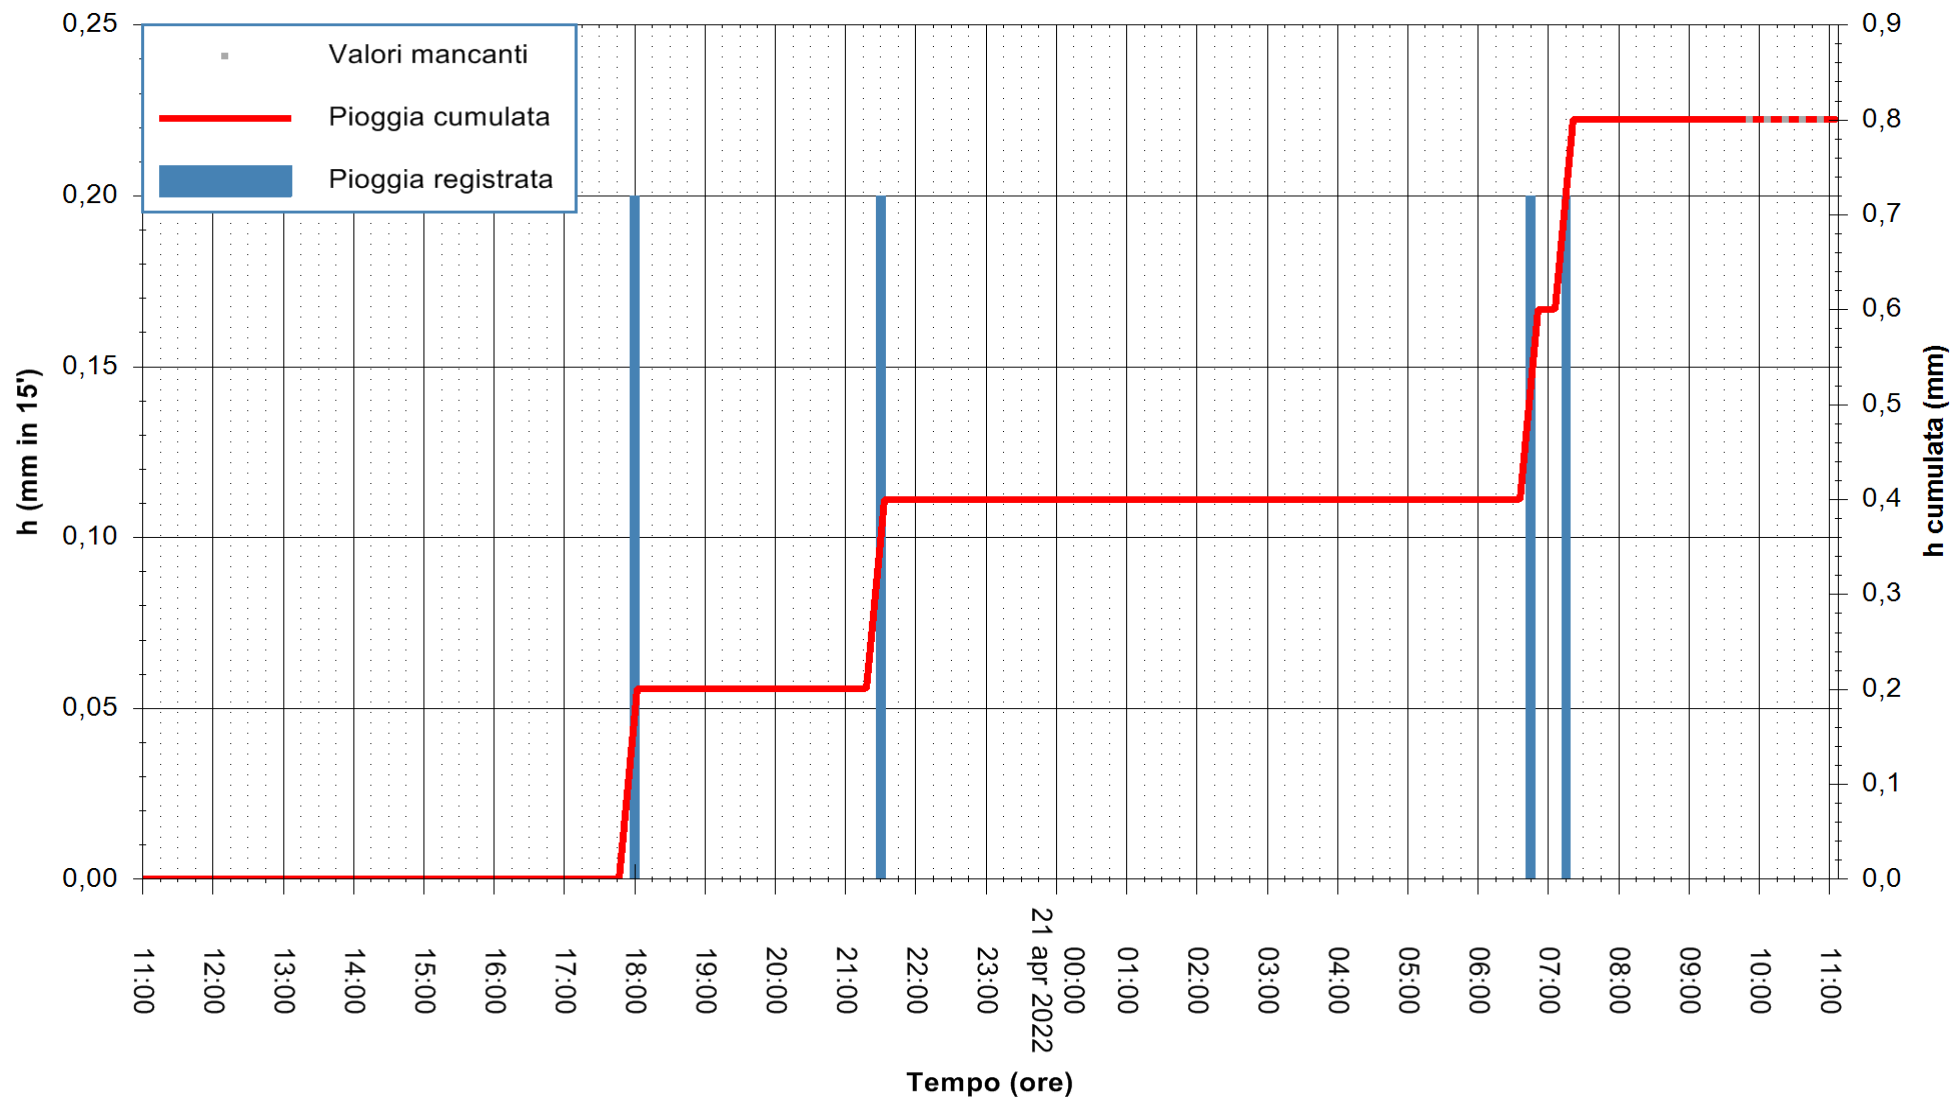

Stazione pluviometrica CARBONIA C.RA FLUMENTEPIDO
Area FLUMETEPIDO

Pioggia registrata nelle ultime 24 ore
Estrazione dati delle ore 11:31 del 21/04/2022
Ultimo dato disponibile: 21/04/2022 alle 09:45

ARPAS
F.to il Dirigente Responsabile
Dott. Giuseppe Bianco

REGIONE AUTÒNOMA DE SARDIGNA
REGIONE AUTONOMA DELLA SARDEGNA

Stazione pluviometrica STINTINO PUNTA DE S'AQUILA
Area PUNTA DE S' AQUILA
Pioggia registrata nelle ultime 24 ore
Estrazione dati delle ore 11:31 del 21/04/2022
Ultimo dato disponibile: 21/04/2022 alle 09:50

ARPAS
F.to il Dirigente Responsabile
Dott. Giuseppe Bianco

REGIONE AUTONOMA DE SARDIGNA
REGIONE AUTONOMA DELLA SARDEGNA

Stazione pluviometrica LULA RF
 Area PIZZONCHI
 Pioggia registrata nelle ultime 24 ore
 Estrazione dati delle ore 11:31 del 21/04/2022
 Ultimo dato disponibile: 21/04/2022 alle 10:00