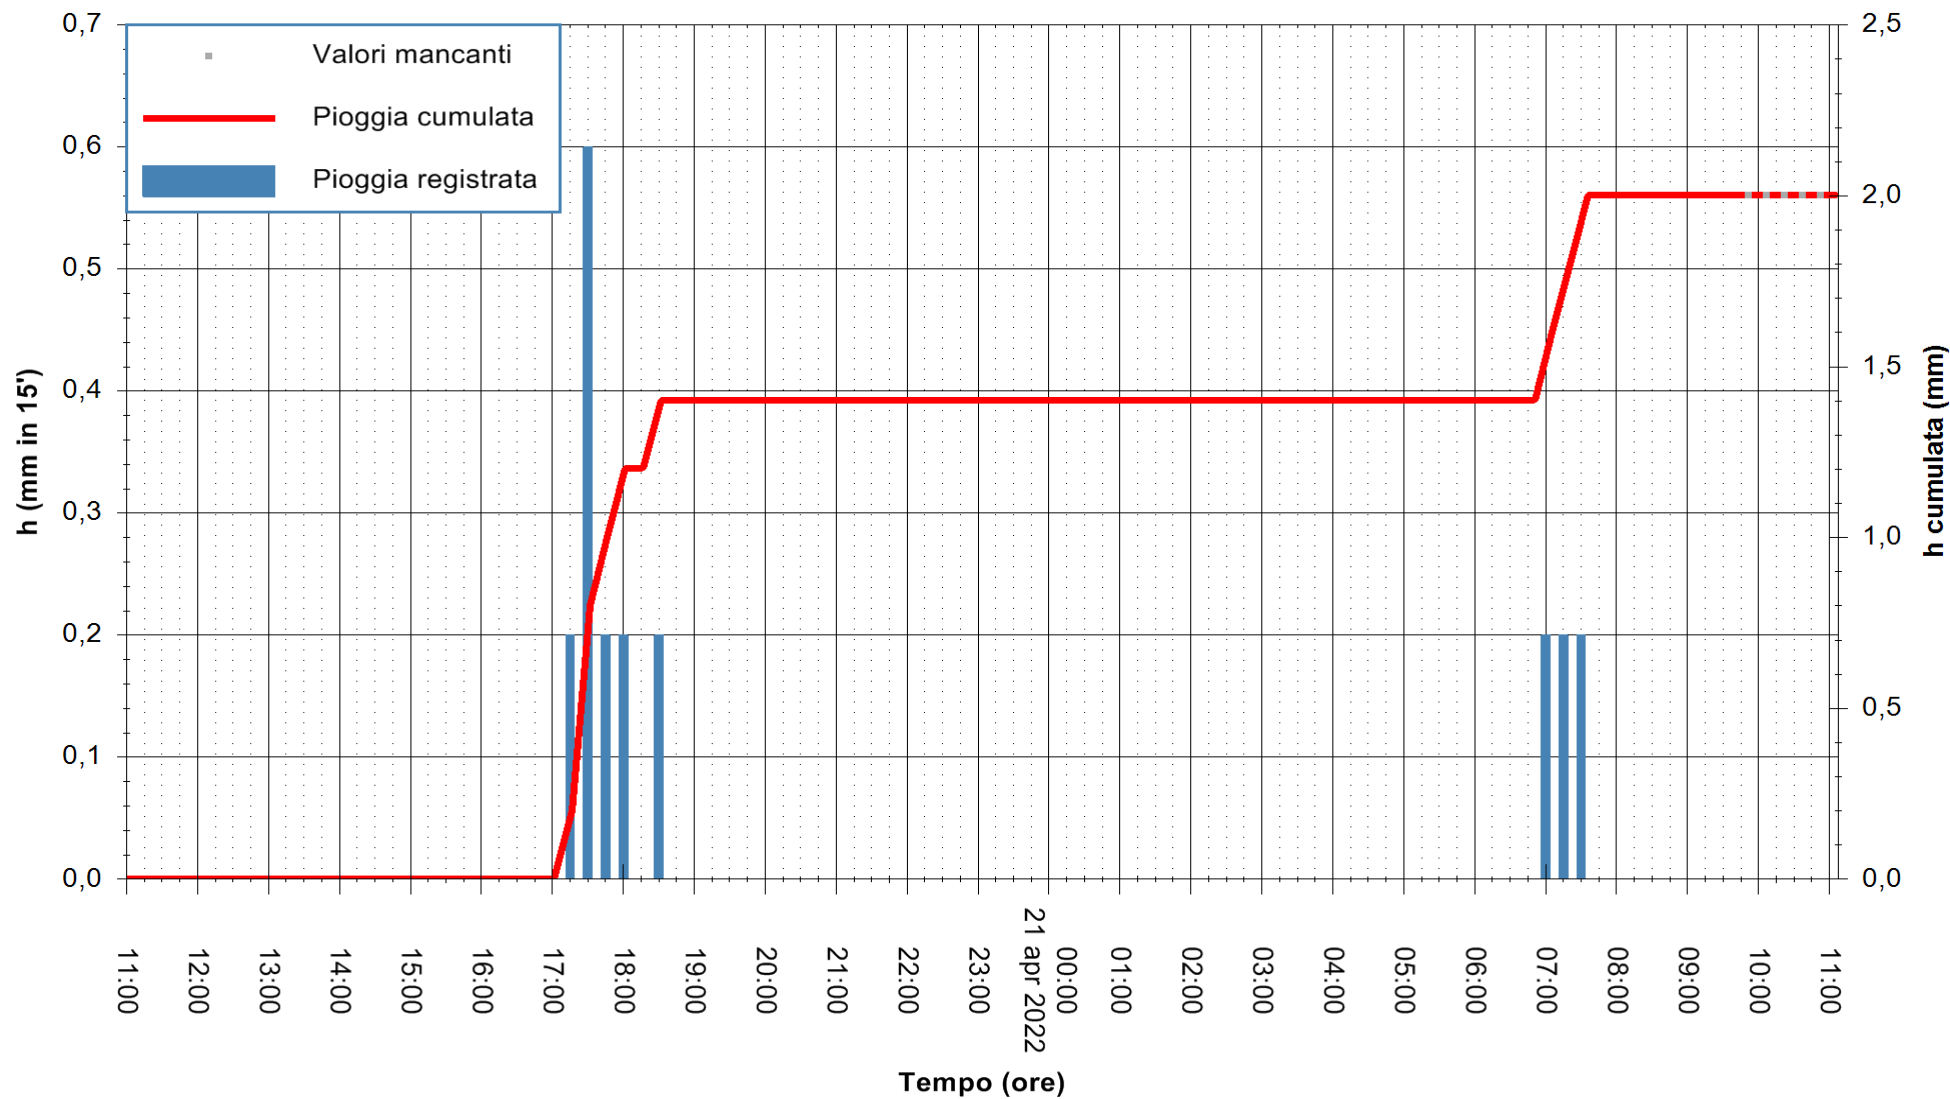

Stazione pluviometrica CARBONIA C.RA FLUMENTEPIDO
Area FLUMETEPIDO

Pioggia registrata nelle ultime 24 ore
Estrazione dati delle ore 11:31 del 21/04/2022
Ultimo dato disponibile: 21/04/2022 alle 09:45

ARPAS
F.to il Dirigente Responsabile
Dott. Giuseppe Bianco

REGIONE AUTÒNOMA DE SARDIGNA
REGIONE AUTONOMA DELLA SARDEGNA

Stazione pluviometrica STINTINO PUNTA DE S'AQUILA
Area PUNTA DE S' AQUILA
Pioggia registrata nelle ultime 24 ore
Estrazione dati delle ore 11:31 del 21/04/2022
Ultimo dato disponibile: 21/04/2022 alle 09:50

ARPAS
F.to il Dirigente Responsabile
Dott. Giuseppe Bianco

REGIONE AUTONOMA DE SARDIGNA
REGIONE AUTONOMA DELLA SARDEGNA

Stazione pluviometrica LULA RF
 Area PIZZONCHI
 Pioggia registrata nelle ultime 24 ore
 Estrazione dati delle ore 11:31 del 21/04/2022
 Ultimo dato disponibile: 21/04/2022 alle 10:00