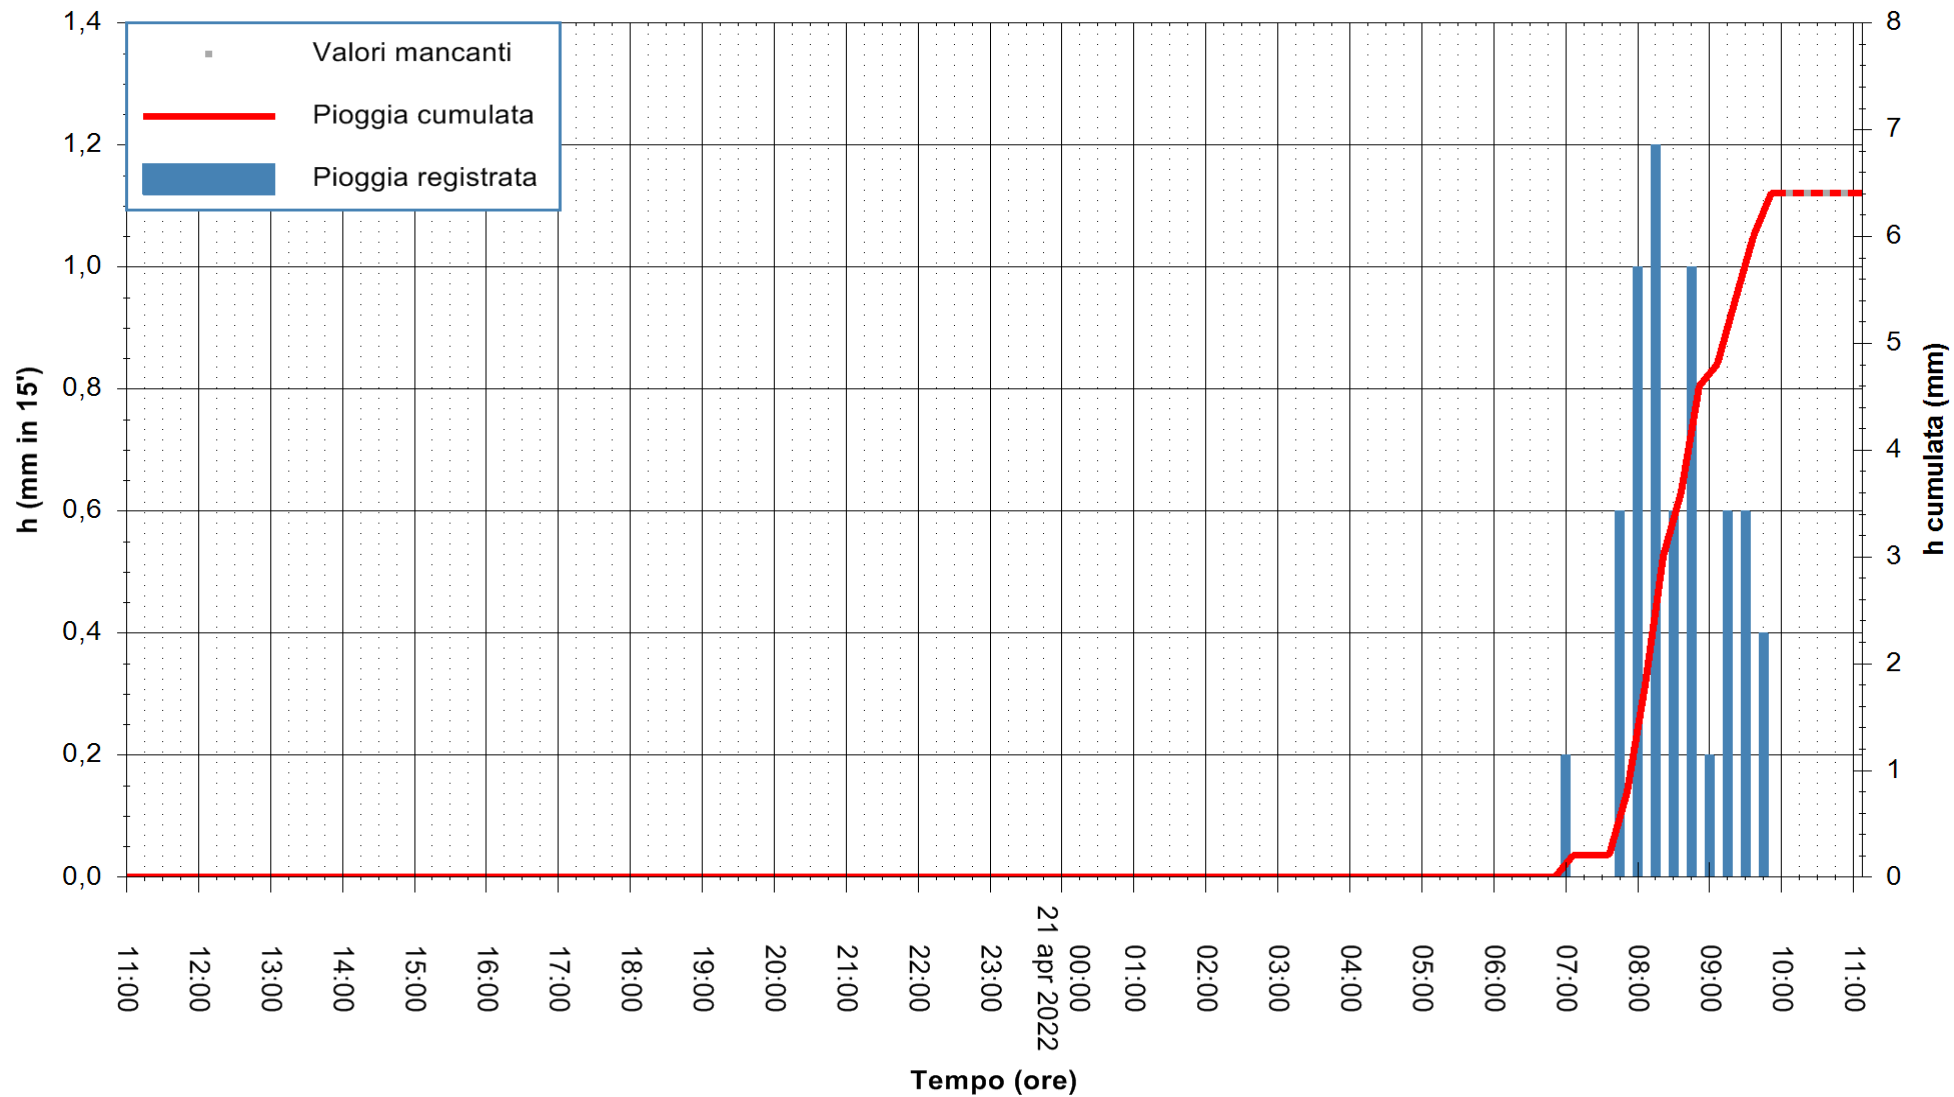

REGIONE AUTÒNOMA DE SARDIGNA
REGIONE AUTONOMA DELLA SARDEGNA

Stazione pluviometrica STINTINO PUNTA DE S'AQUILA
Area PUNTA DE S' AQUILA
Pioggia registrata nelle ultime 24 ore
Estrazione dati delle ore 11:31 del 21/04/2022
Ultimo dato disponibile: 21/04/2022 alle 09:50

ARPAS
F.to il Dirigente Responsabile
Dott. Giuseppe Bianco

REGIONE AUTONOMA DE SARDIGNA
REGIONE AUTONOMA DELLA SARDEGNA

Stazione pluviometrica LULA RF
 Area PIZZONCHI
 Pioggia registrata nelle ultime 24 ore
 Estrazione dati delle ore 11:31 del 21/04/2022
 Ultimo dato disponibile: 21/04/2022 alle 10:00