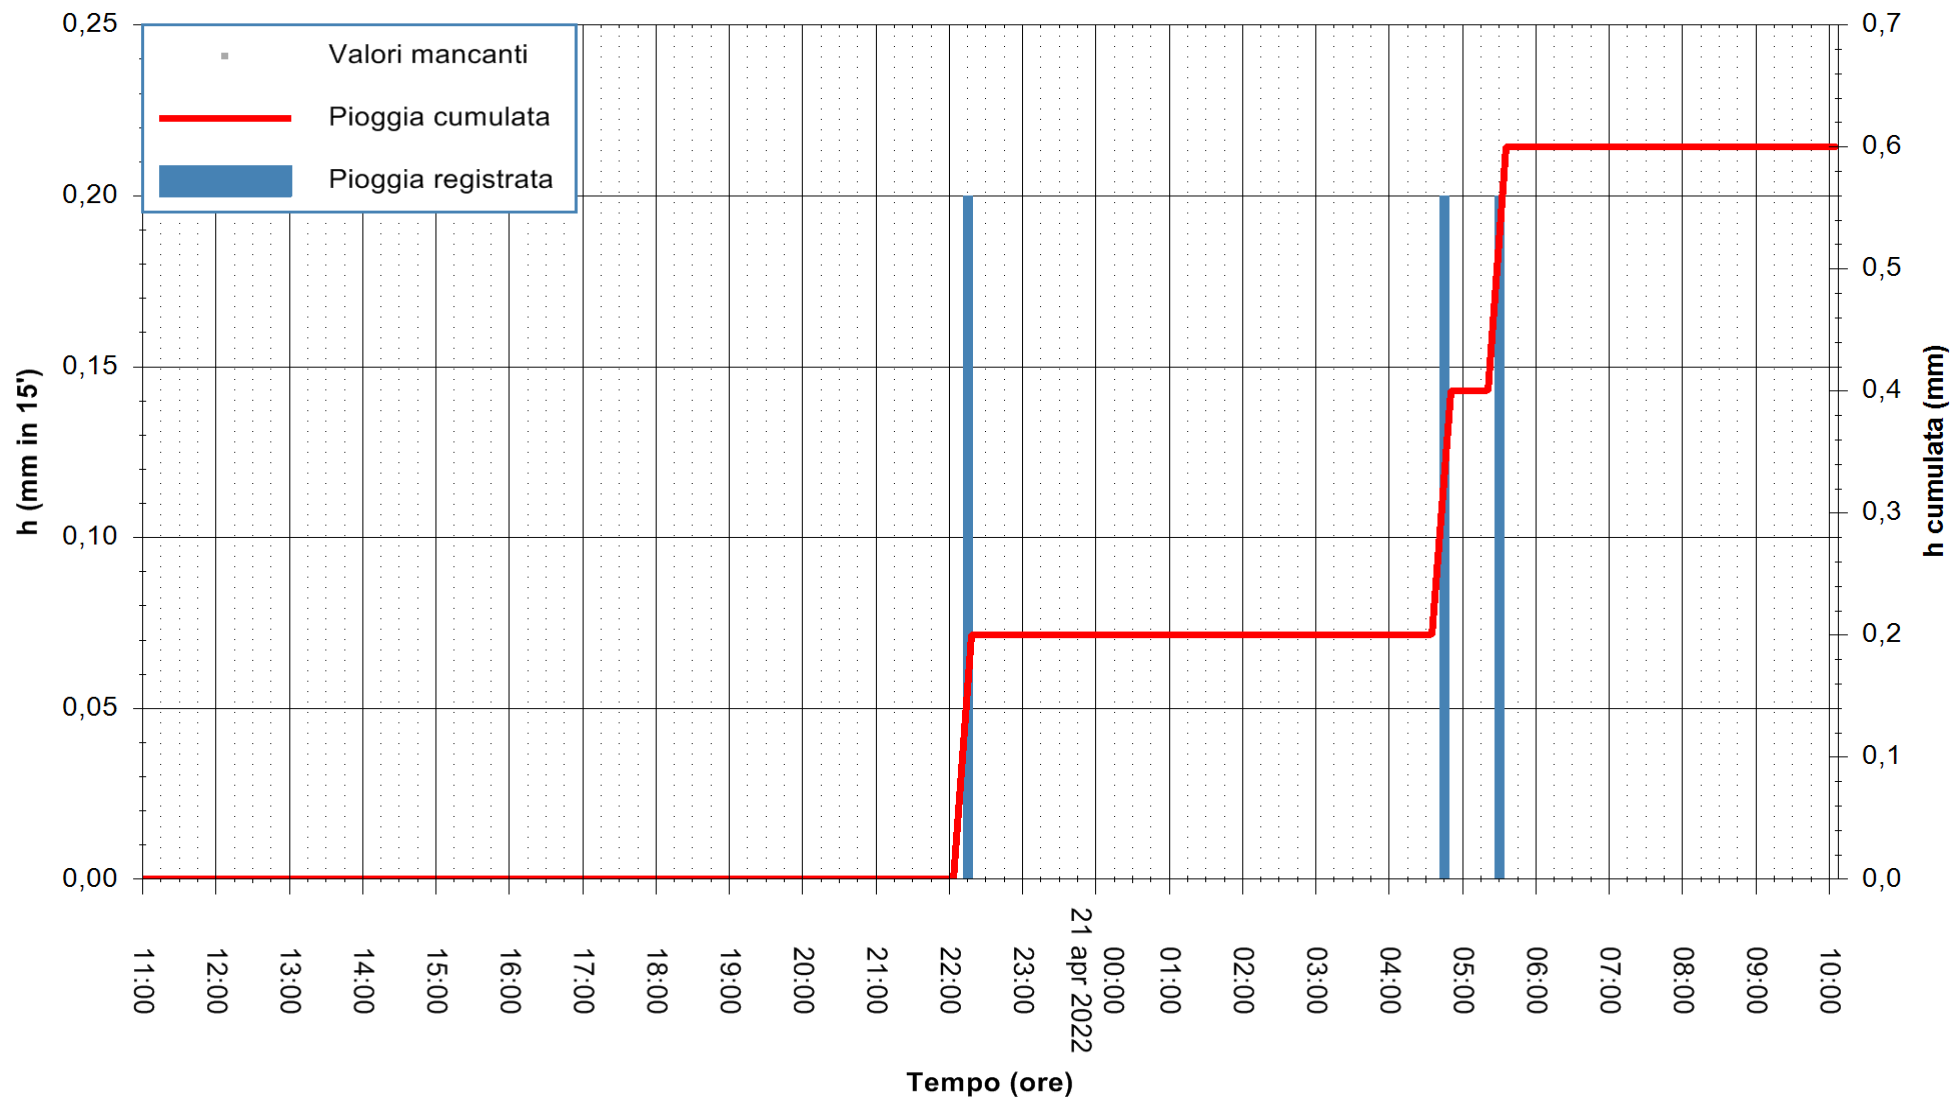

Stazione pluviometrica CARBONIA C.RA FLUMENTEPIDO
Area FLUMETEPIDO

Pioggia registrata nelle ultime 24 ore
Estrazione dati delle ore 11:31 del 21/04/2022
Ultimo dato disponibile: 21/04/2022 alle 09:45

ARPAS
F.to il Dirigente Responsabile
Dott. Giuseppe Bianco

REGIONE AUTÒNOMA DE SARDIGNA
REGIONE AUTONOMA DELLA SARDEGNA

Stazione pluviometrica STINTINO PUNTA DE S'AQUILA
Area PUNTA DE S' AQUILA
Pioggia registrata nelle ultime 24 ore
Estrazione dati delle ore 11:31 del 21/04/2022
Ultimo dato disponibile: 21/04/2022 alle 09:50

ARPAS
F.to il Dirigente Responsabile
Dott. Giuseppe Bianco

REGIONE AUTONOMA DE SARDIGNA
REGIONE AUTONOMA DELLA SARDEGNA

Stazione pluviometrica LULA RF
 Area PIZZONCHI
 Pioggia registrata nelle ultime 24 ore
 Estrazione dati delle ore 11:31 del 21/04/2022
 Ultimo dato disponibile: 21/04/2022 alle 10:00