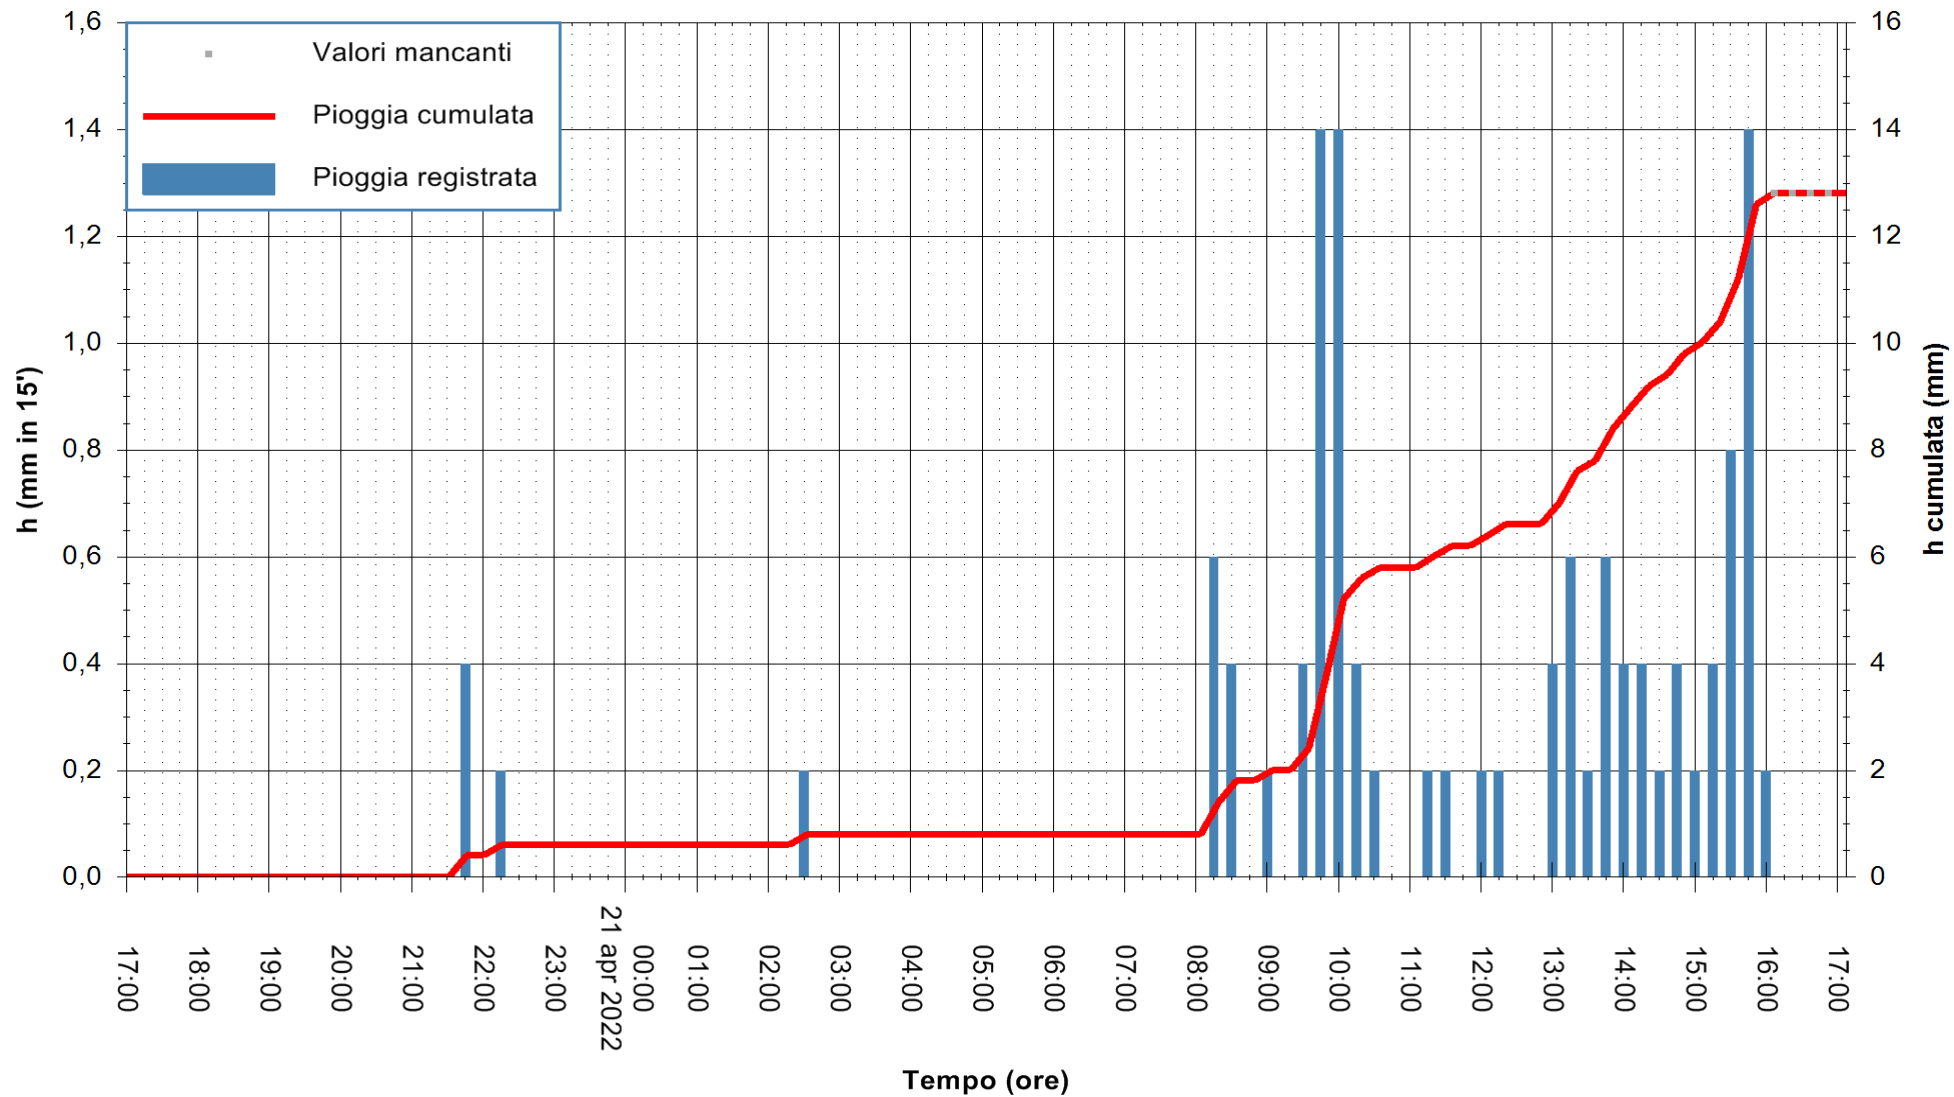

Stazione pluviometrica DIGA IS BARROCUS
Area DIGA IS BARROCUS

Pioggia registrata nelle ultime 24 ore
Estrazione dati delle ore 17:31 del 21/04/2022
Ultimo dato disponibile: 21/04/2022 alle 16:00

ARPAS
F.to il Dirigente Responsabile
Dott. Giuseppe Bianco

REGIONE AUTONOMA DE SARDIGNA
REGIONE AUTONOMA DELLA SARDEGNA

Stazione pluviometrica CARBONIA C.RA FLUMENTEPIDO
Area FLUMETEPIDO

Pioggia registrata nelle ultime 24 ore
Estrazione dati delle ore 17:31 del 21/04/2022
Ultimo dato disponibile: 21/04/2022 alle 16:00