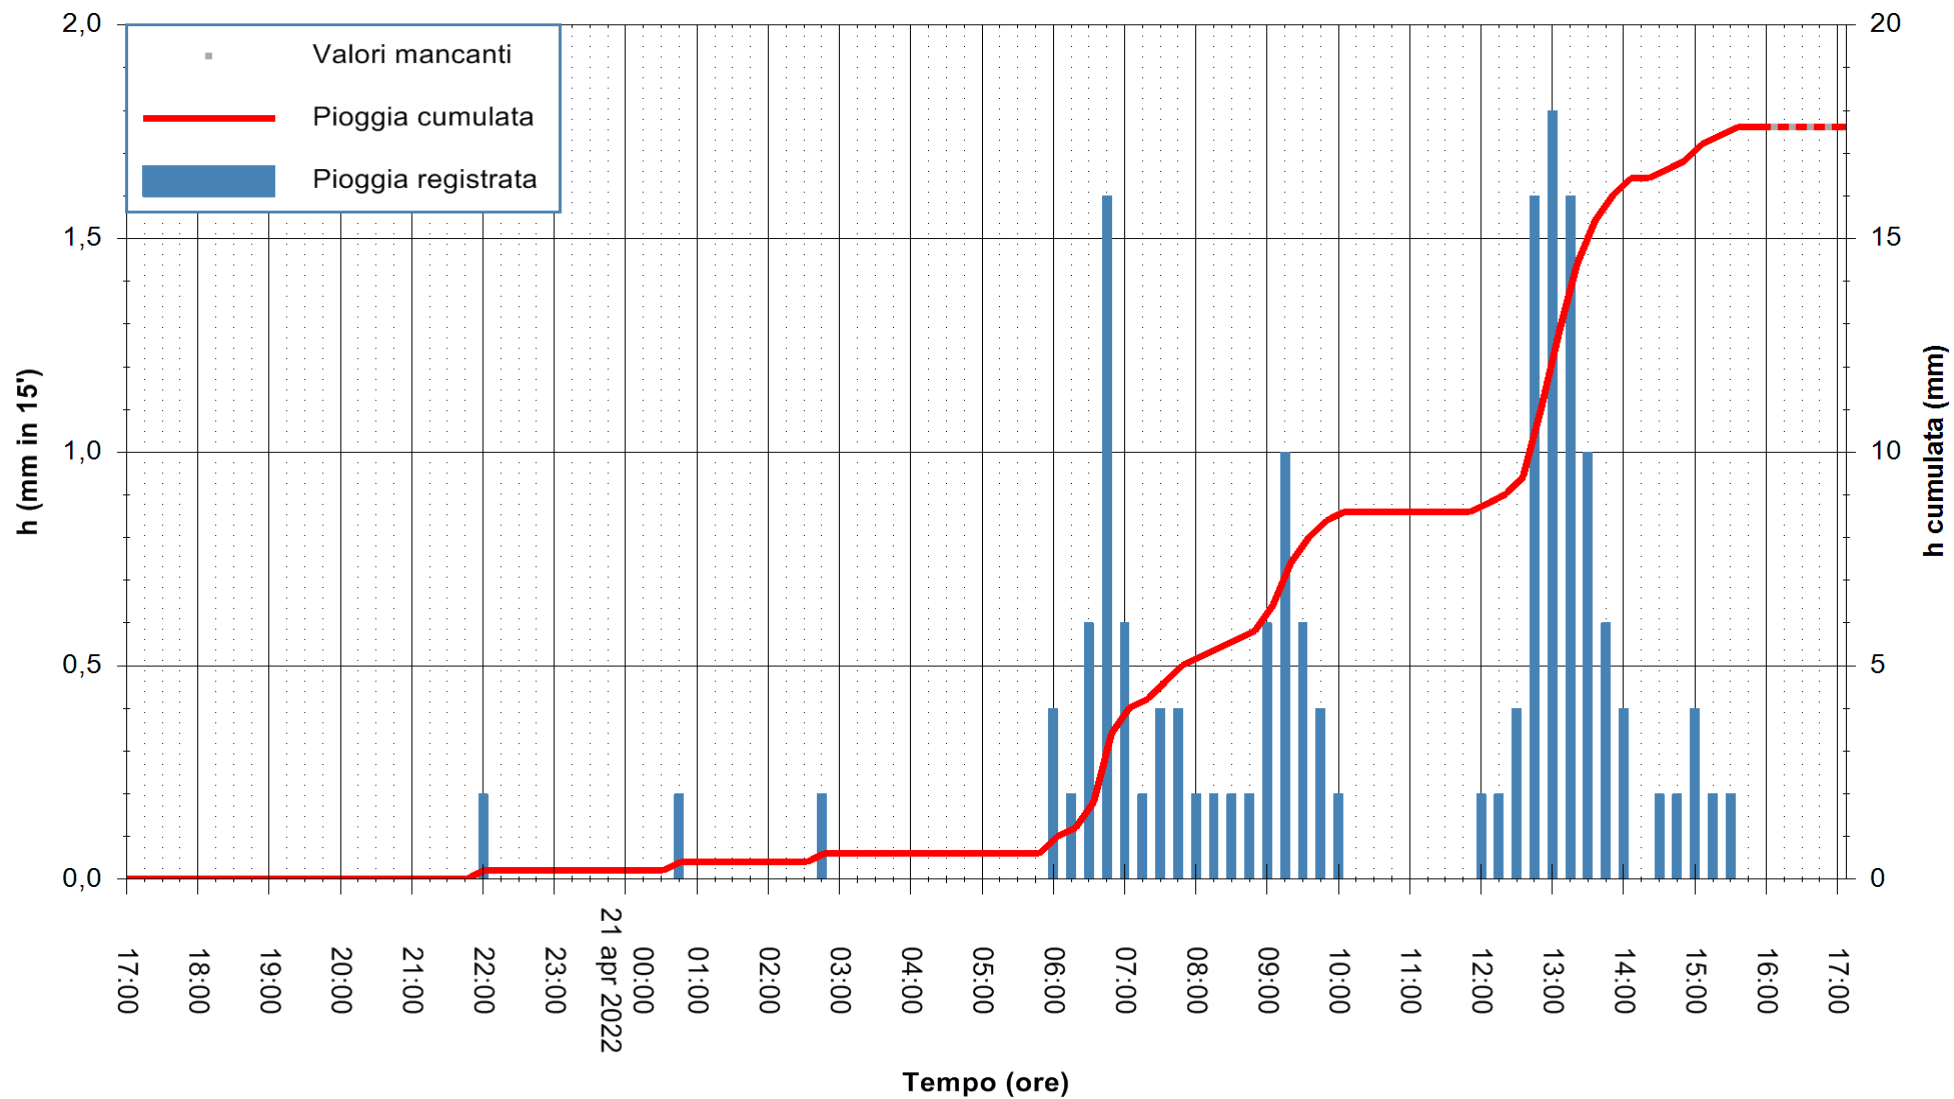

Stazione pluviometrica DIGA IS BARROCUS
Area DIGA IS BARROCUS

Pioggia registrata nelle ultime 24 ore
Estrazione dati delle ore 17:31 del 21/04/2022
Ultimo dato disponibile: 21/04/2022 alle 16:00

ARPAS
F.to il Dirigente Responsabile
Dott. Giuseppe Bianco

REGIONE AUTONOMA DE SARDIGNA
REGIONE AUTONOMA DELLA SARDEGNA

Stazione pluviometrica CARBONIA C.RA FLUMENTEPIDO
Area FLUMETEPIDO

Pioggia registrata nelle ultime 24 ore
Estrazione dati delle ore 17:31 del 21/04/2022
Ultimo dato disponibile: 21/04/2022 alle 16:00