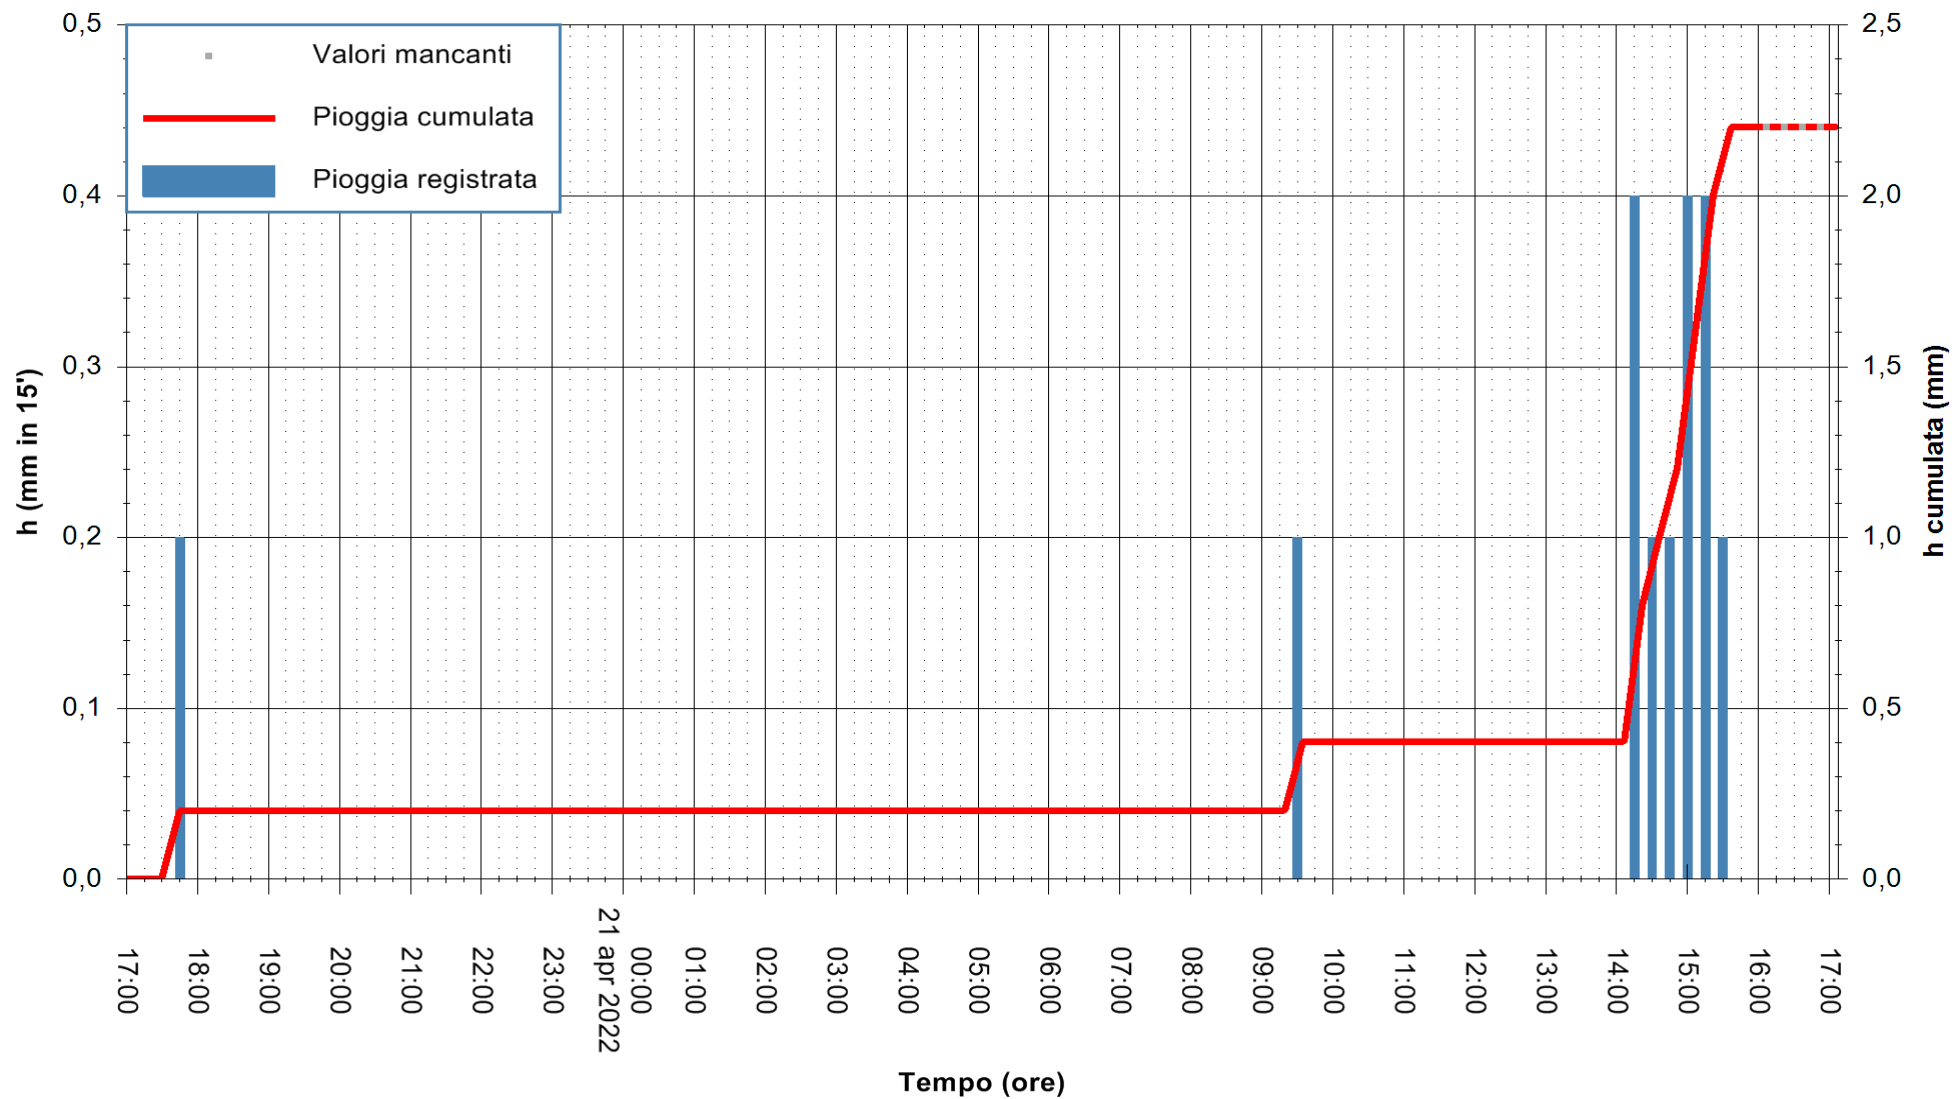

Stazione pluviometrica DIGA IS BARROCUS
Area DIGA IS BARROCUS

Pioggia registrata nelle ultime 24 ore
Estrazione dati delle ore 17:31 del 21/04/2022
Ultimo dato disponibile: 21/04/2022 alle 16:00

ARPAS
F.to il Dirigente Responsabile
Dott. Giuseppe Bianco

REGIONE AUTONOMA DE SARDIGNA
REGIONE AUTONOMA DELLA SARDEGNA

Stazione pluviometrica CARBONIA C.RA FLUMENTEPIDO
Area FLUMETEPIDO

Pioggia registrata nelle ultime 24 ore
Estrazione dati delle ore 17:31 del 21/04/2022
Ultimo dato disponibile: 21/04/2022 alle 16:00