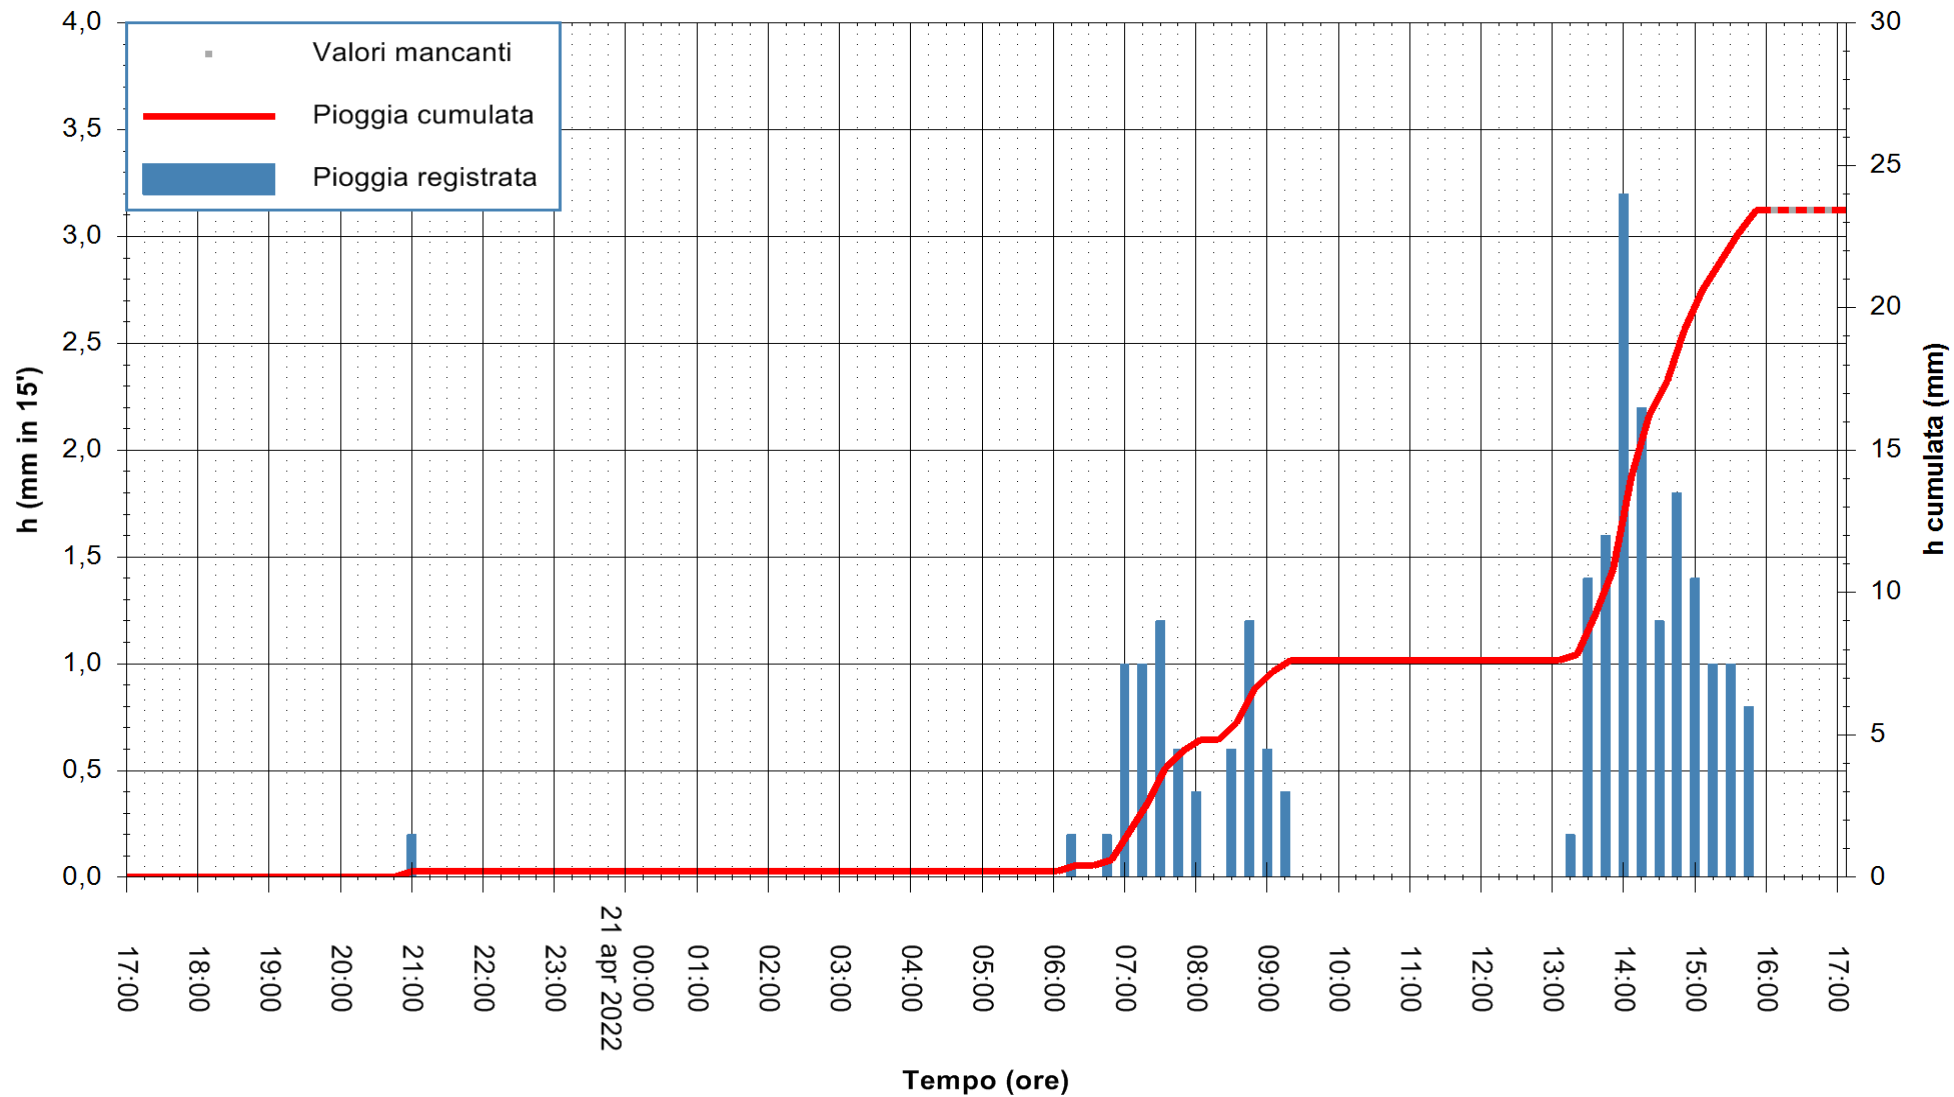

Stazione pluviometrica DIGA IS BARROCUS
Area DIGA IS BARROCUS

Pioggia registrata nelle ultime 24 ore
Estrazione dati delle ore 17:31 del 21/04/2022
Ultimo dato disponibile: 21/04/2022 alle 16:00

ARPAS
F.to il Dirigente Responsabile
Dott. Giuseppe Bianco

REGIONE AUTONOMA DE SARDIGNA
REGIONE AUTONOMA DELLA SARDEGNA

Stazione pluviometrica CARBONIA C.RA FLUMENTEPIDO
Area FLUMETEPIDO

Pioggia registrata nelle ultime 24 ore
Estrazione dati delle ore 17:31 del 21/04/2022
Ultimo dato disponibile: 21/04/2022 alle 16:00