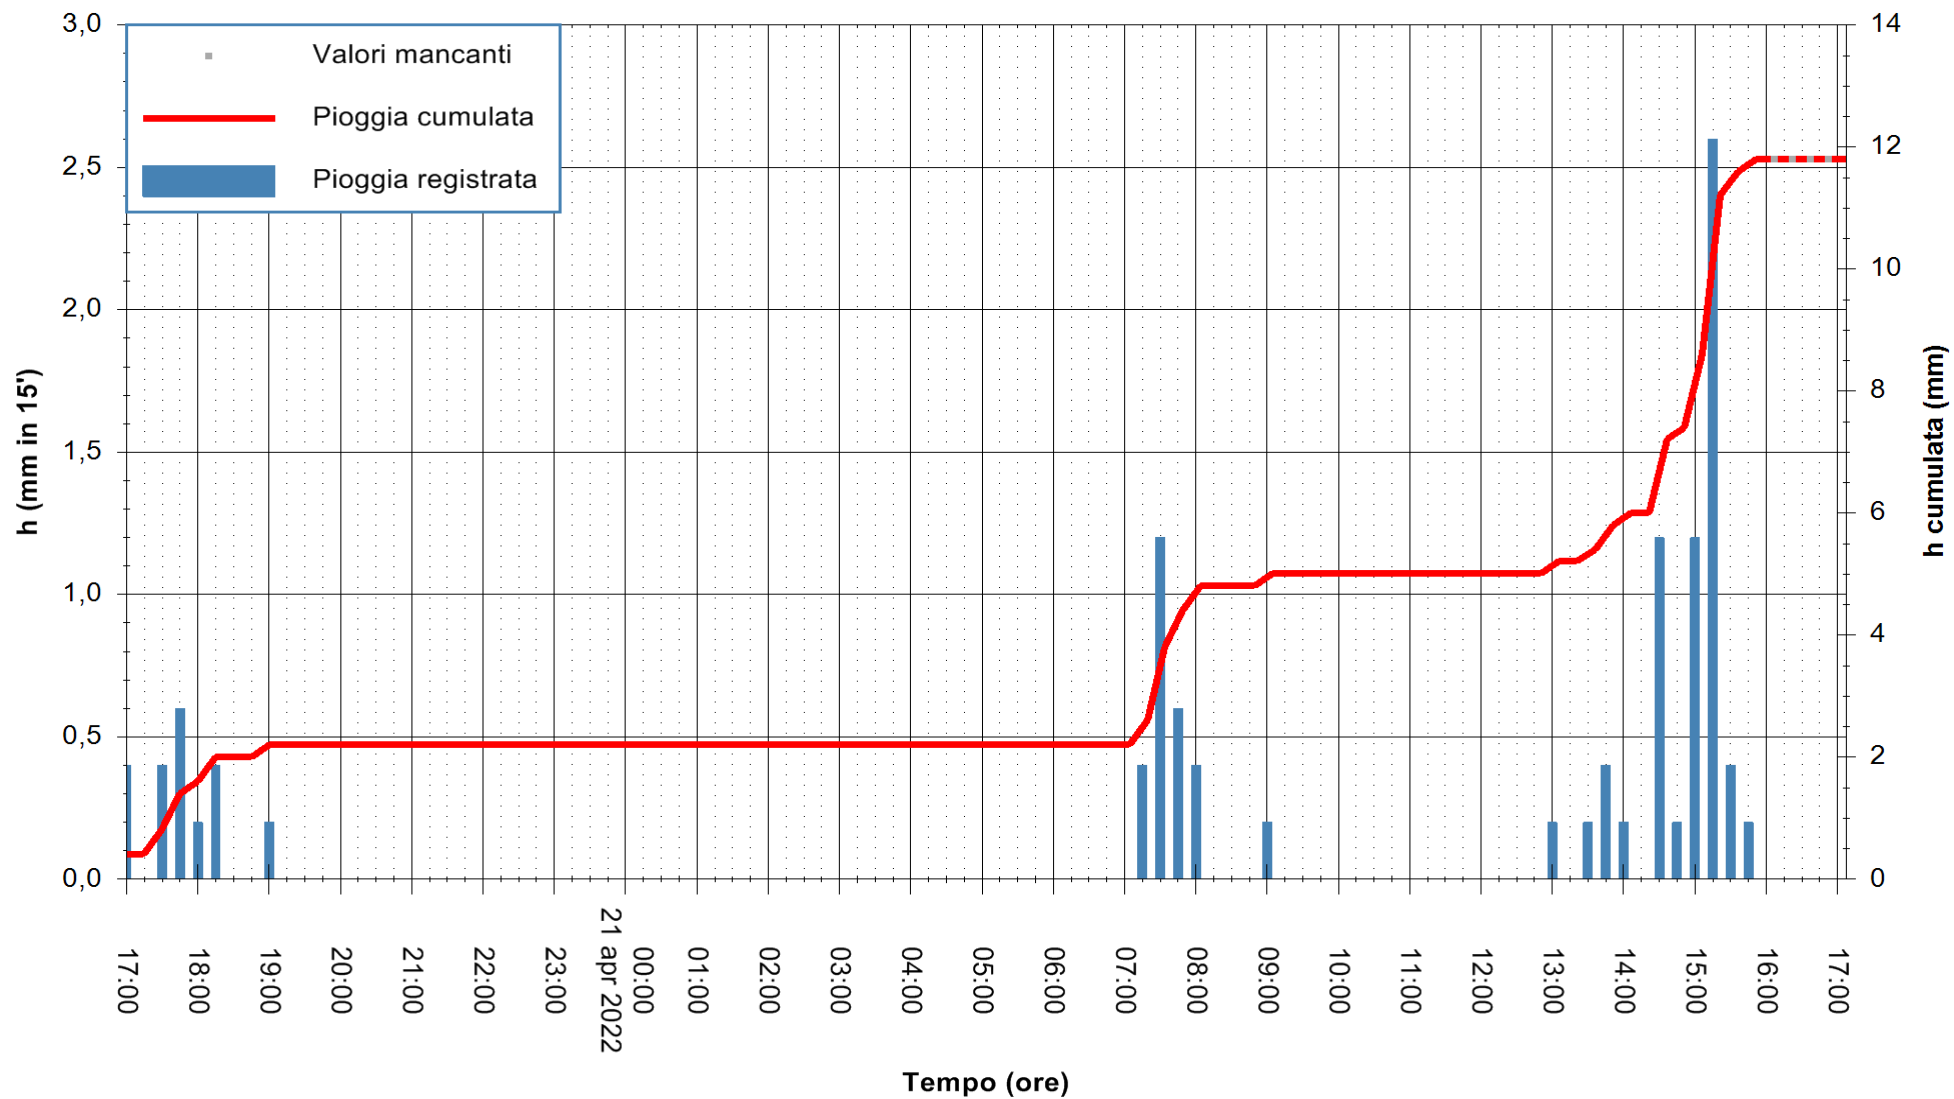

Stazione pluviometrica DIGA IS BARROCUS
Area DIGA IS BARROCUS

Pioggia registrata nelle ultime 24 ore
Estrazione dati delle ore 17:31 del 21/04/2022
Ultimo dato disponibile: 21/04/2022 alle 16:00

ARPAS
F.to il Dirigente Responsabile
Dott. Giuseppe Bianco

REGIONE AUTONOMA DE SARDIGNA
REGIONE AUTONOMA DELLA SARDEGNA

Stazione pluviometrica CARBONIA C.RA FLUMENTEPIDO
Area FLUMETEPIDO

Pioggia registrata nelle ultime 24 ore
Estrazione dati delle ore 17:31 del 21/04/2022
Ultimo dato disponibile: 21/04/2022 alle 16:00