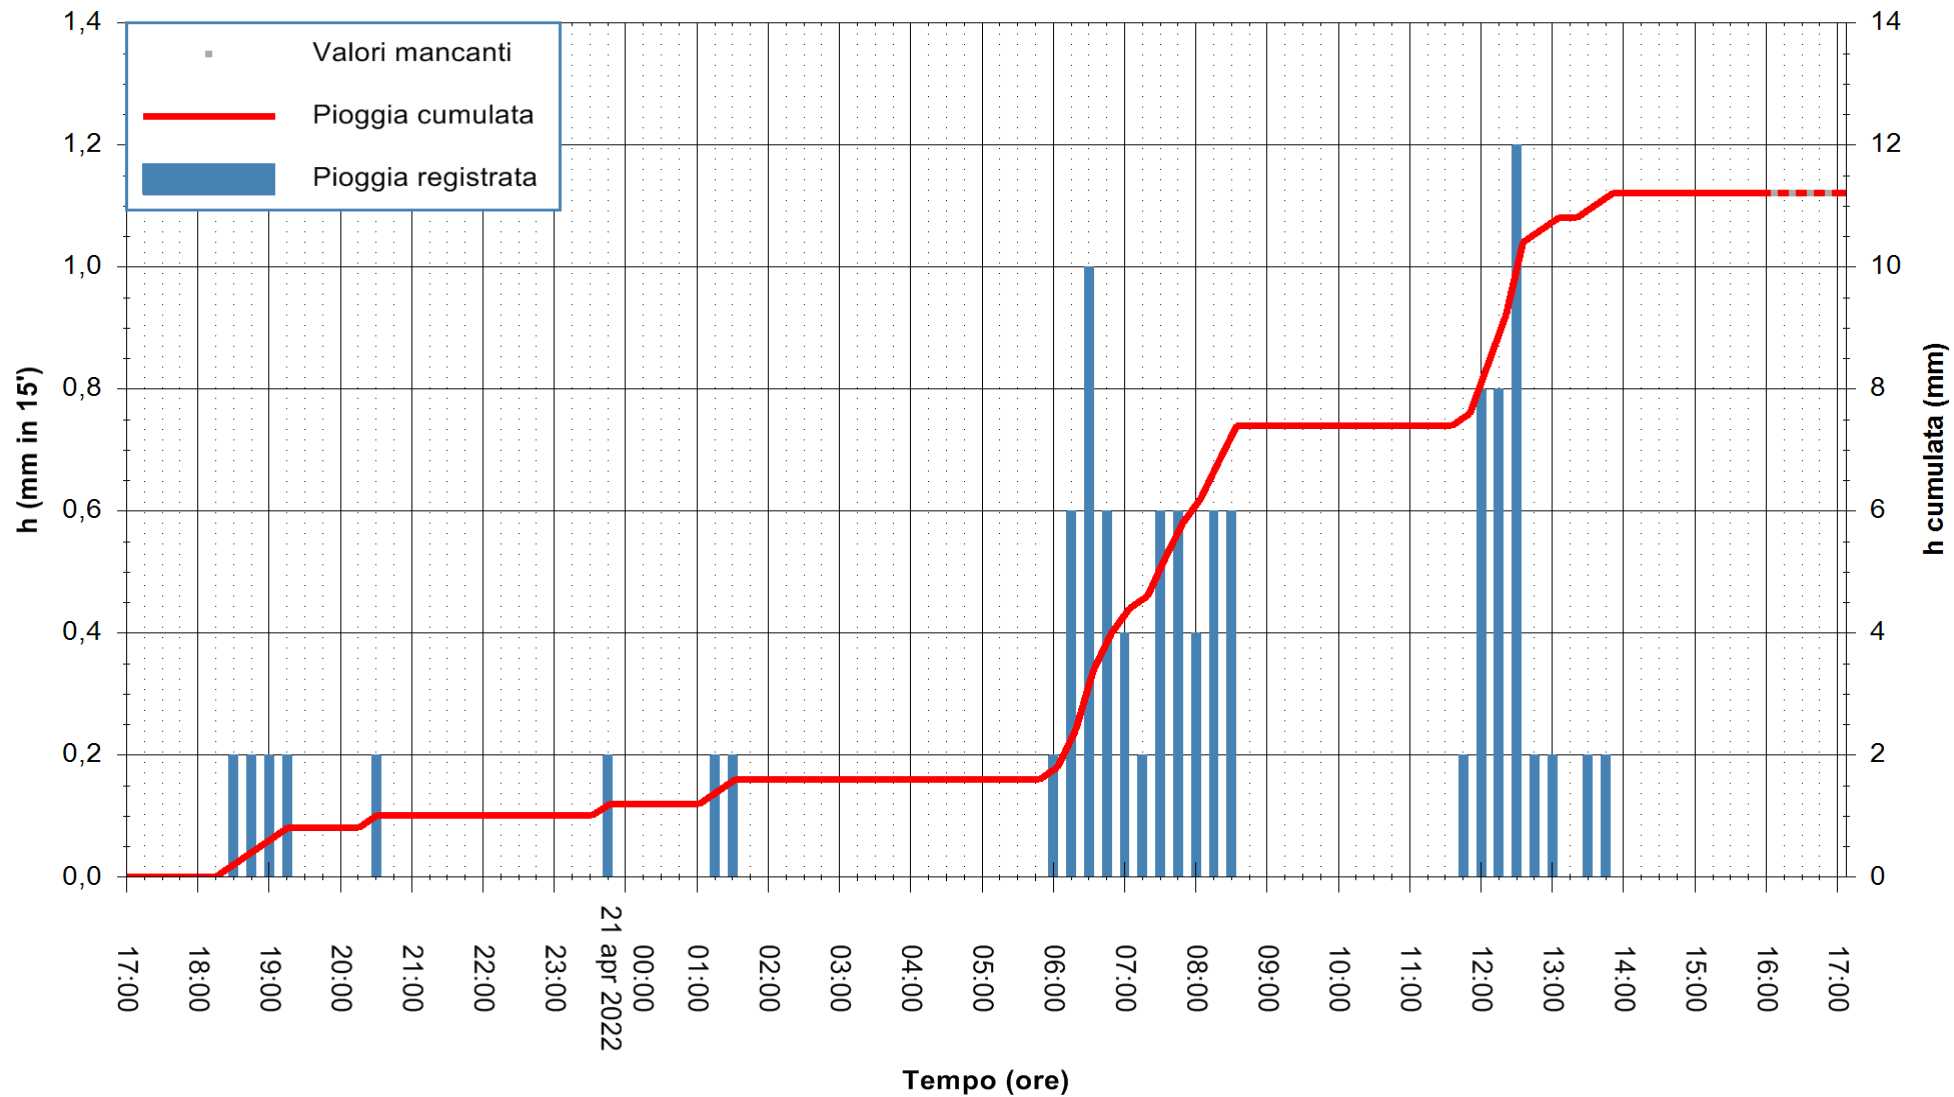

Stazione pluviometrica DIGA IS BARROCUS
Area DIGA IS BARROCUS

Pioggia registrata nelle ultime 24 ore
Estrazione dati delle ore 17:31 del 21/04/2022
Ultimo dato disponibile: 21/04/2022 alle 16:00

ARPAS
F.to il Dirigente Responsabile
Dott. Giuseppe Bianco

REGIONE AUTONOMA DE SARDIGNA
REGIONE AUTONOMA DELLA SARDEGNA

Stazione pluviometrica CARBONIA C.RA FLUMENTEPIDO
Area FLUMETEPIDO

Pioggia registrata nelle ultime 24 ore
Estrazione dati delle ore 17:31 del 21/04/2022
Ultimo dato disponibile: 21/04/2022 alle 16:00