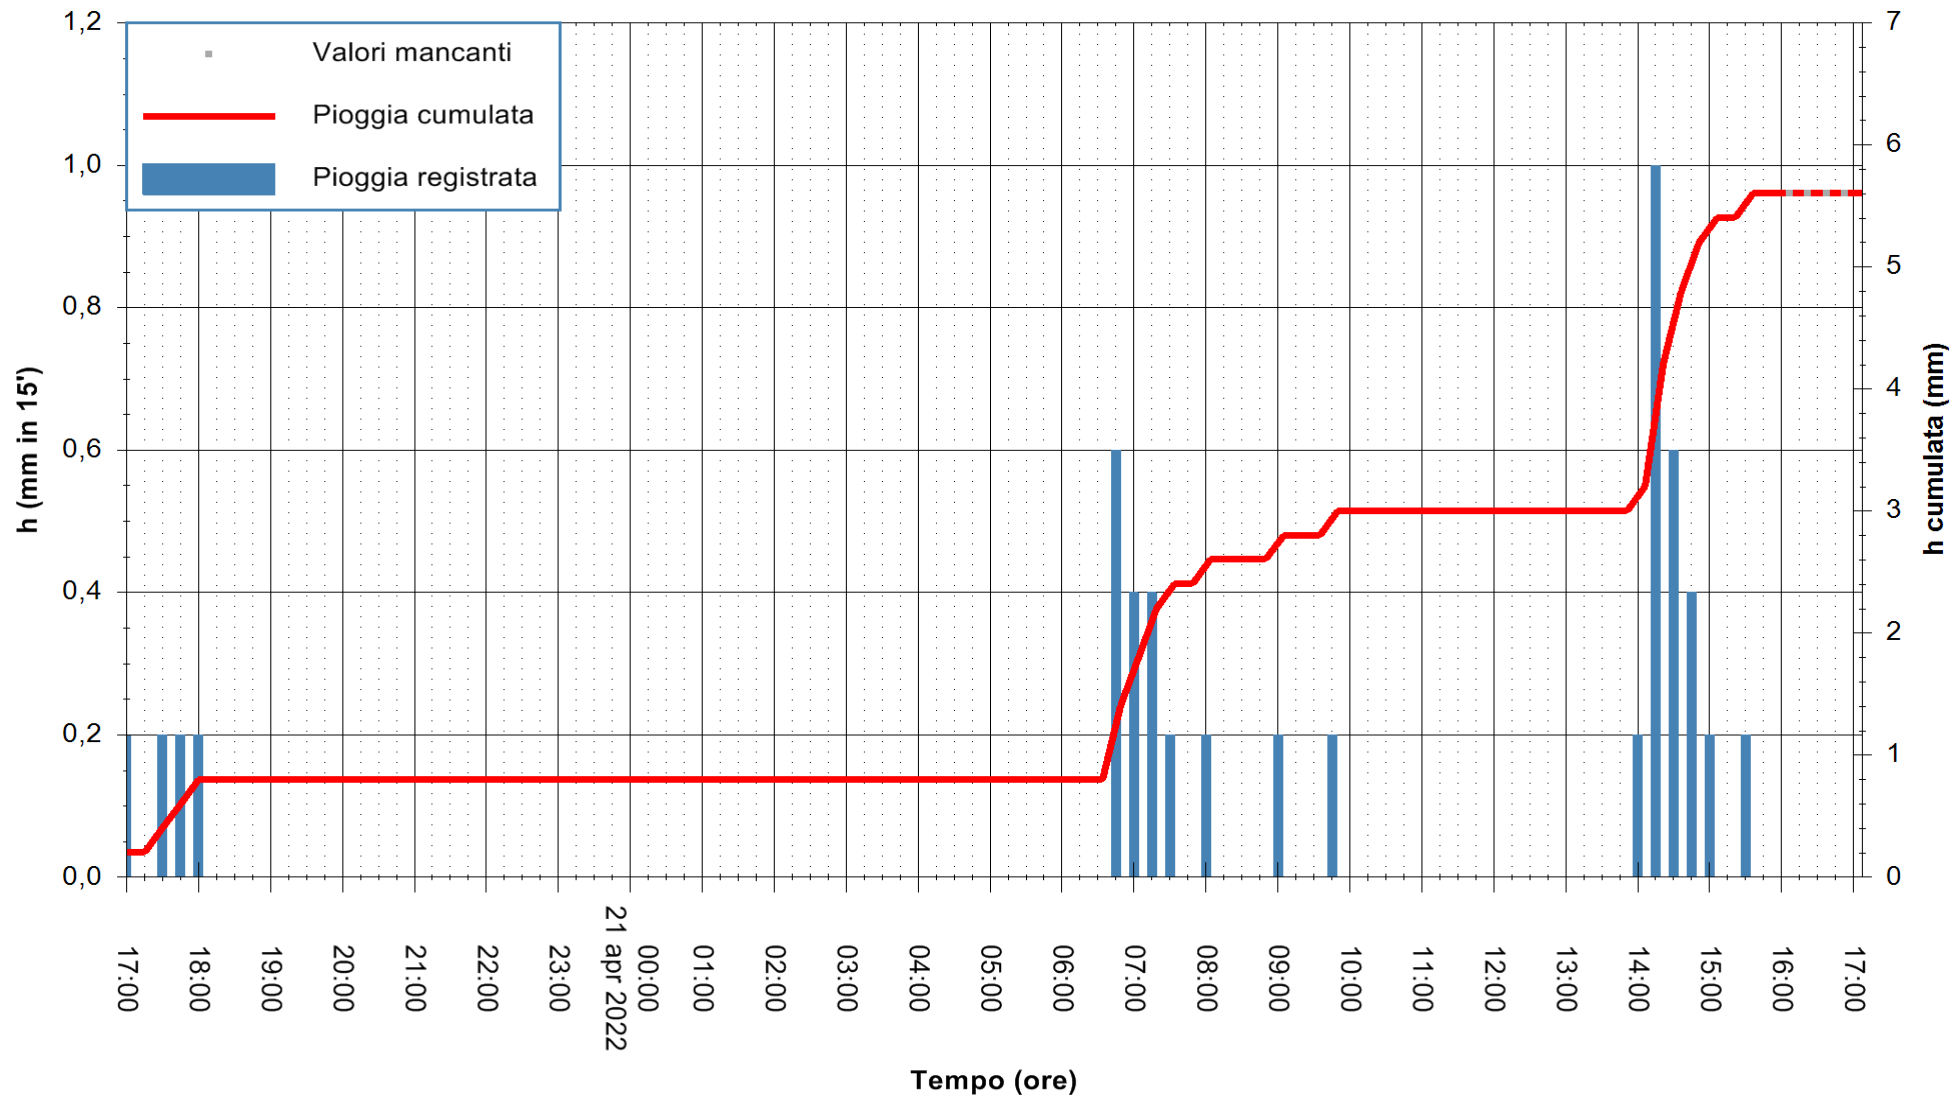

Stazione pluviometrica DIGA IS BARROCUS
Area DIGA IS BARROCUS

Pioggia registrata nelle ultime 24 ore
Estrazione dati delle ore 17:31 del 21/04/2022
Ultimo dato disponibile: 21/04/2022 alle 16:00

ARPAS
F.to il Dirigente Responsabile
Dott. Giuseppe Bianco

REGIONE AUTONOMA DE SARDIGNA
REGIONE AUTONOMA DELLA SARDEGNA

Stazione pluviometrica CARBONIA C.RA FLUMENTEPIDO
Area FLUMETEPIDO

Pioggia registrata nelle ultime 24 ore
Estrazione dati delle ore 17:31 del 21/04/2022
Ultimo dato disponibile: 21/04/2022 alle 16:00