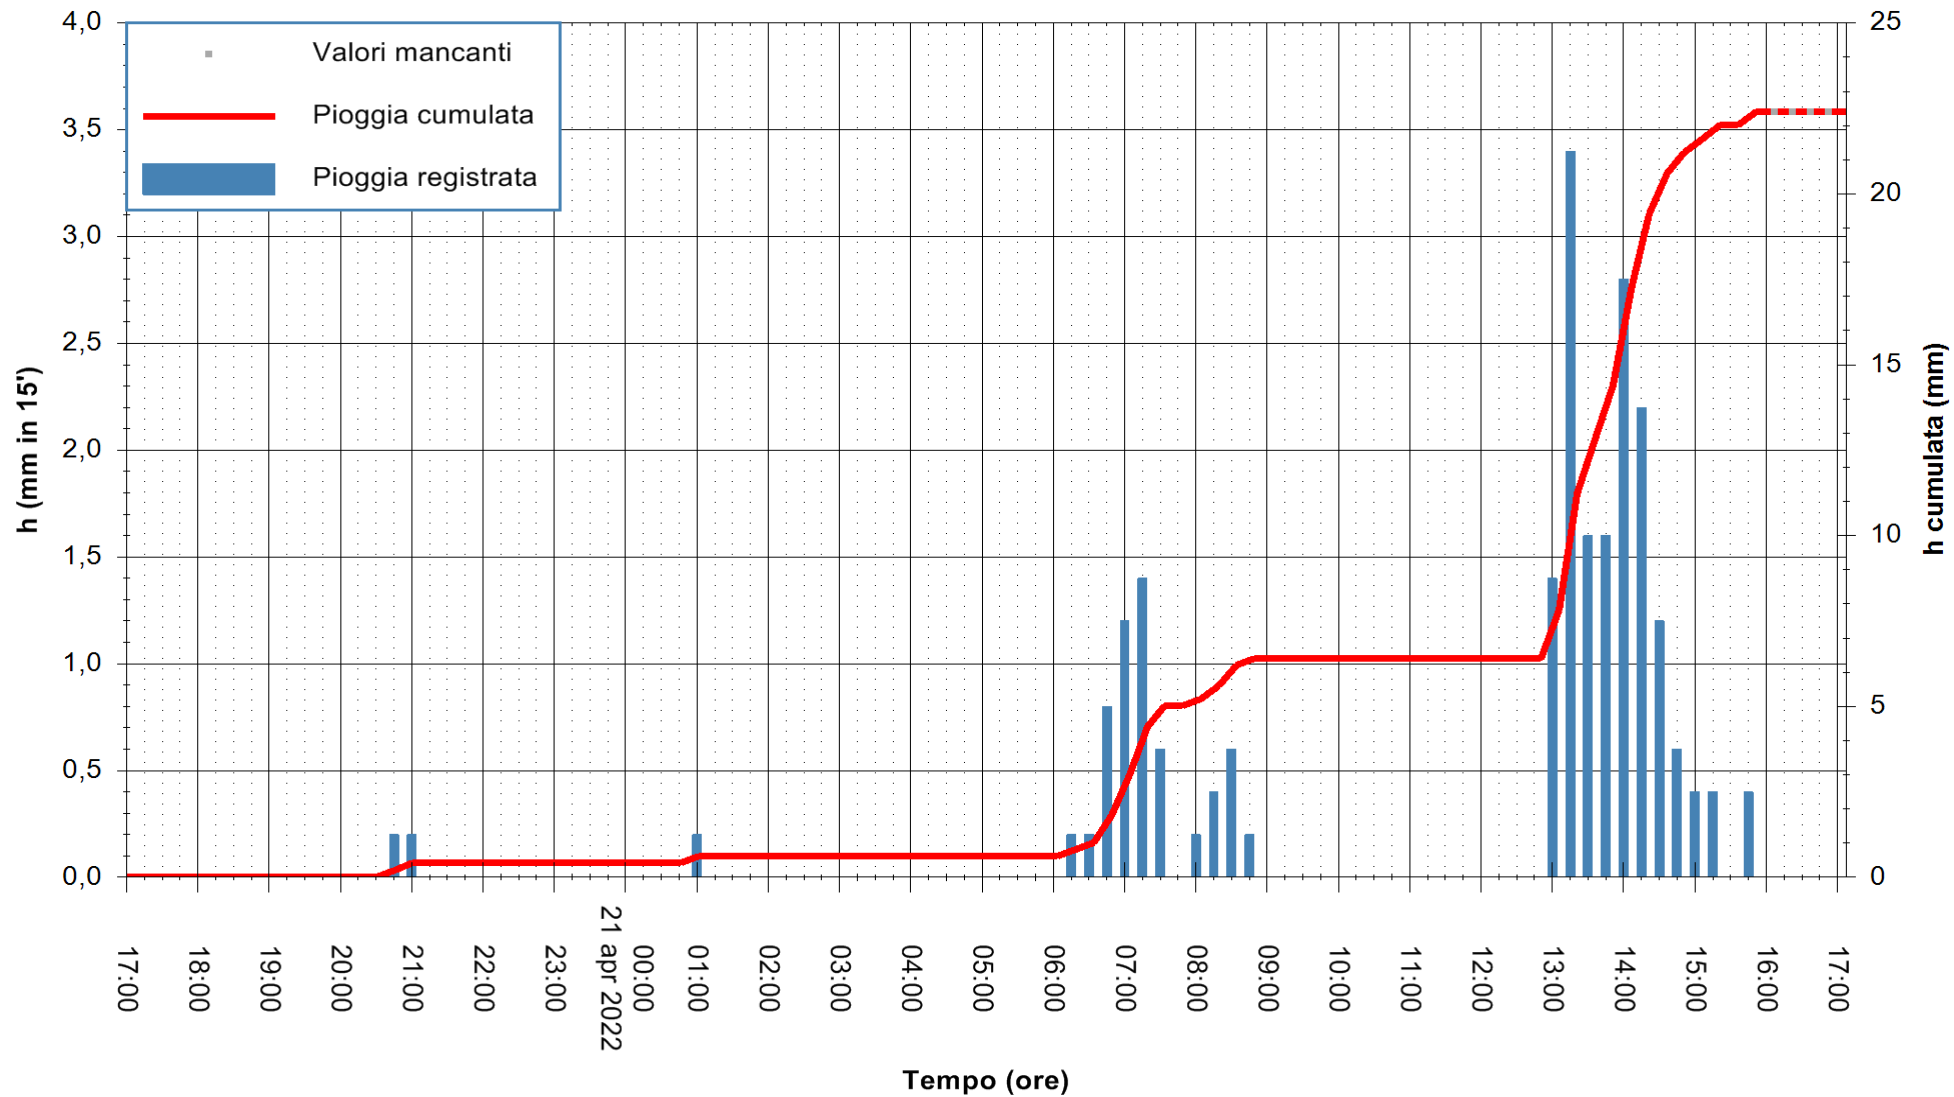

Stazione pluviometrica DIGA IS BARROCUS
Area DIGA IS BARROCUS

Pioggia registrata nelle ultime 24 ore
Estrazione dati delle ore 17:31 del 21/04/2022
Ultimo dato disponibile: 21/04/2022 alle 16:00

ARPAS
F.to il Dirigente Responsabile
Dott. Giuseppe Bianco

REGIONE AUTONOMA DE SARDIGNA
REGIONE AUTONOMA DELLA SARDEGNA

Stazione pluviometrica CARBONIA C.RA FLUMENTEPIDO
Area FLUMETEPIDO

Pioggia registrata nelle ultime 24 ore
Estrazione dati delle ore 17:31 del 21/04/2022
Ultimo dato disponibile: 21/04/2022 alle 16:00