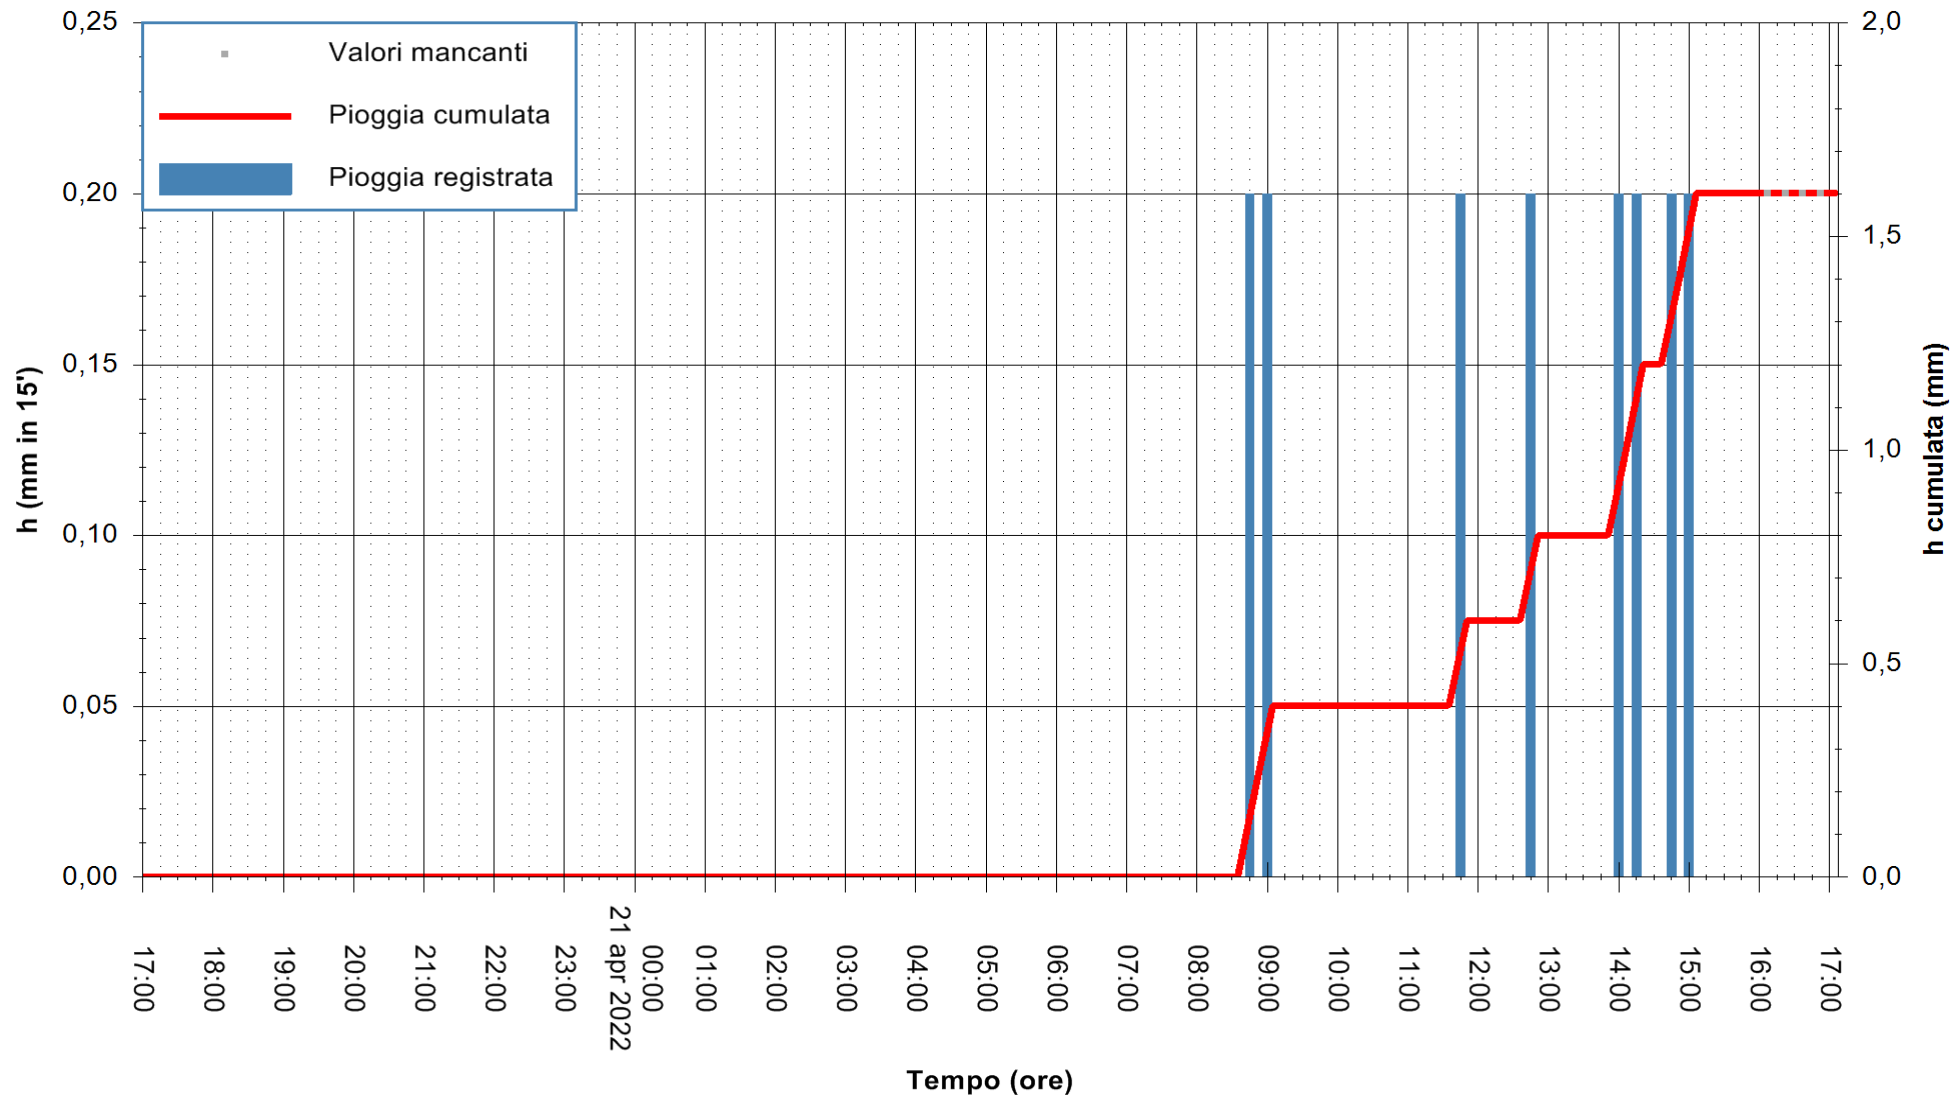

Stazione pluviometrica DIGA IS BARROCUS
Area DIGA IS BARROCUS

Pioggia registrata nelle ultime 24 ore
Estrazione dati delle ore 17:31 del 21/04/2022
Ultimo dato disponibile: 21/04/2022 alle 16:00

ARPAS
F.to il Dirigente Responsabile
Dott. Giuseppe Bianco

REGIONE AUTONOMA DE SARDIGNA
REGIONE AUTONOMA DELLA SARDEGNA

Stazione pluviometrica CARBONIA C.RA FLUMENTEPIDO
Area FLUMETEPIDO

Pioggia registrata nelle ultime 24 ore
Estrazione dati delle ore 17:31 del 21/04/2022
Ultimo dato disponibile: 21/04/2022 alle 16:00