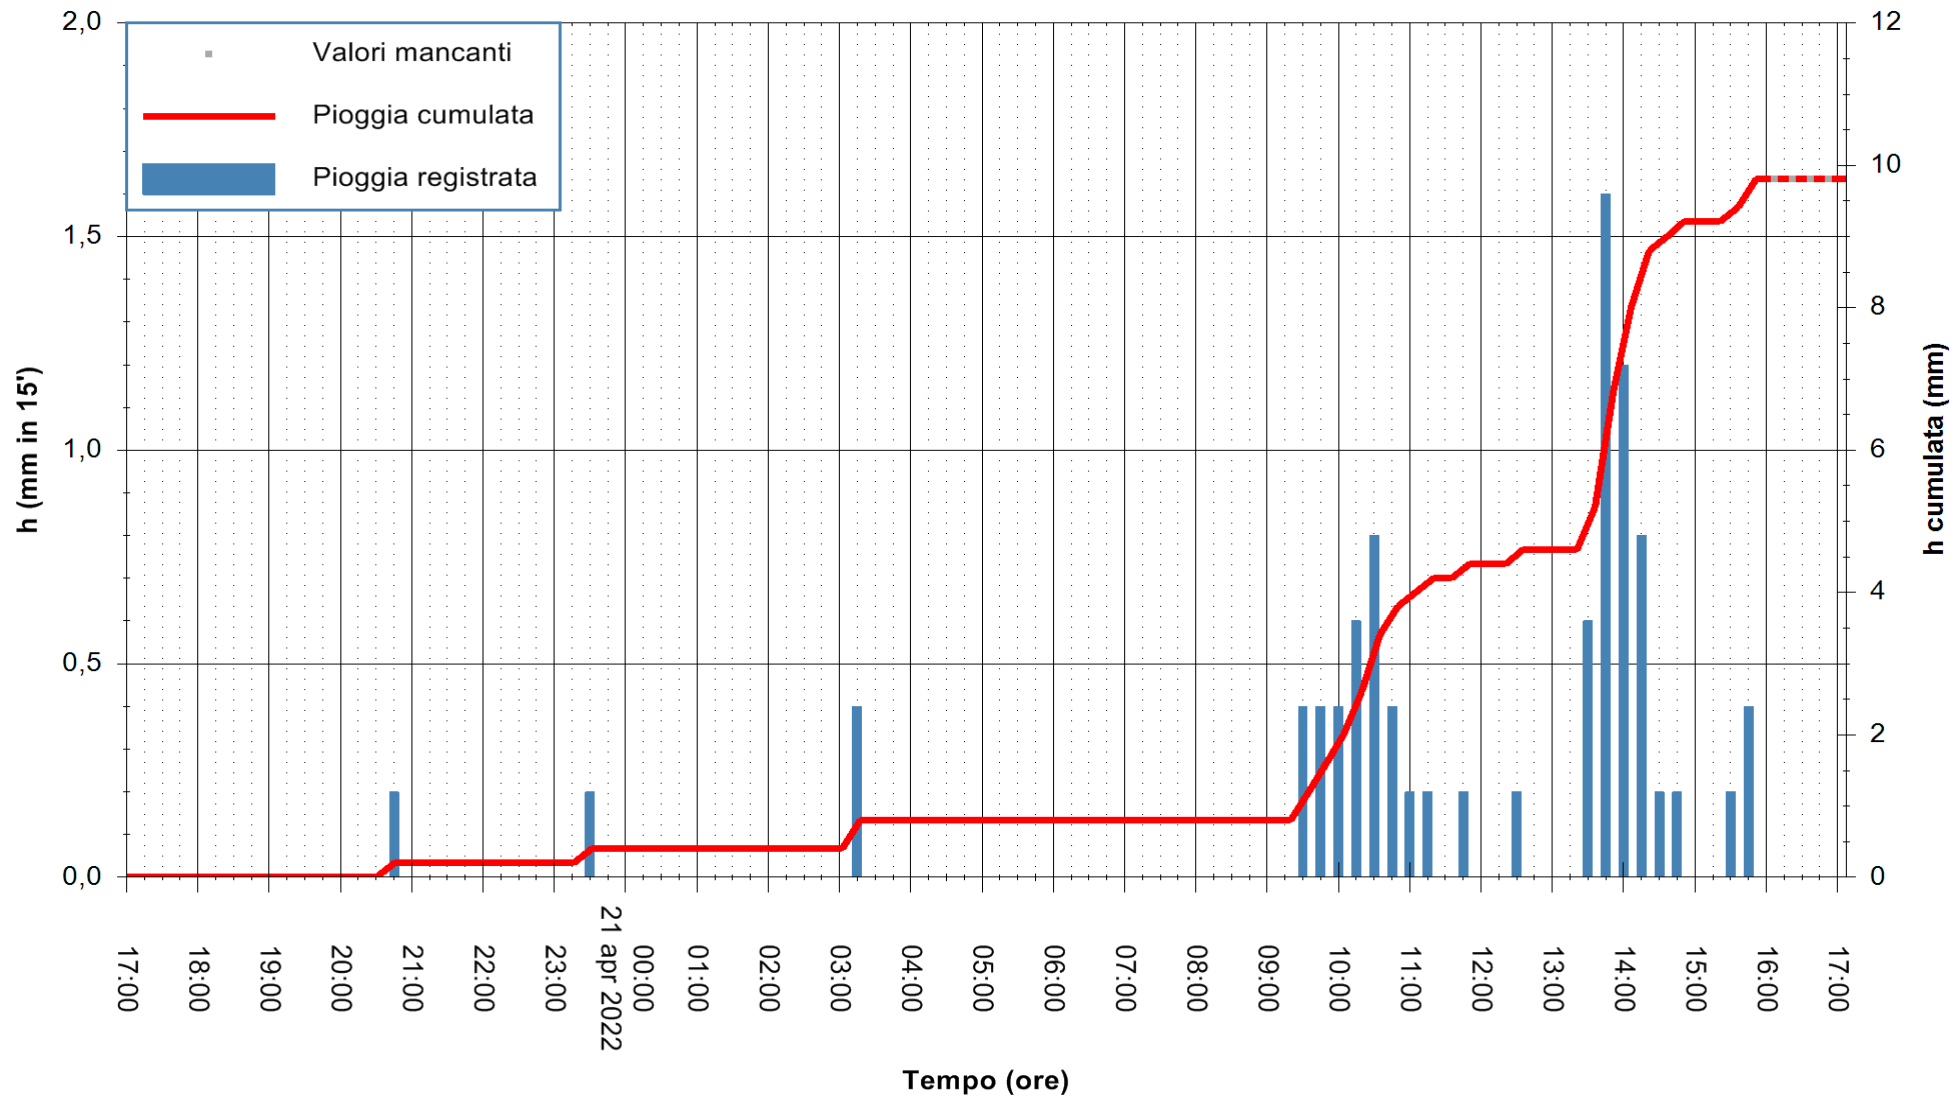

Stazione pluviometrica DIGA IS BARROCUS
Area DIGA IS BARROCUS

Pioggia registrata nelle ultime 24 ore
Estrazione dati delle ore 17:31 del 21/04/2022
Ultimo dato disponibile: 21/04/2022 alle 16:00

ARPAS
F.to il Dirigente Responsabile
Dott. Giuseppe Bianco

REGIONE AUTONOMA DE SARDIGNA
REGIONE AUTONOMA DELLA SARDEGNA

Stazione pluviometrica CARBONIA C.RA FLUMENTEPIDO
Area FLUMETEPIDO

Pioggia registrata nelle ultime 24 ore
Estrazione dati delle ore 17:31 del 21/04/2022
Ultimo dato disponibile: 21/04/2022 alle 16:00