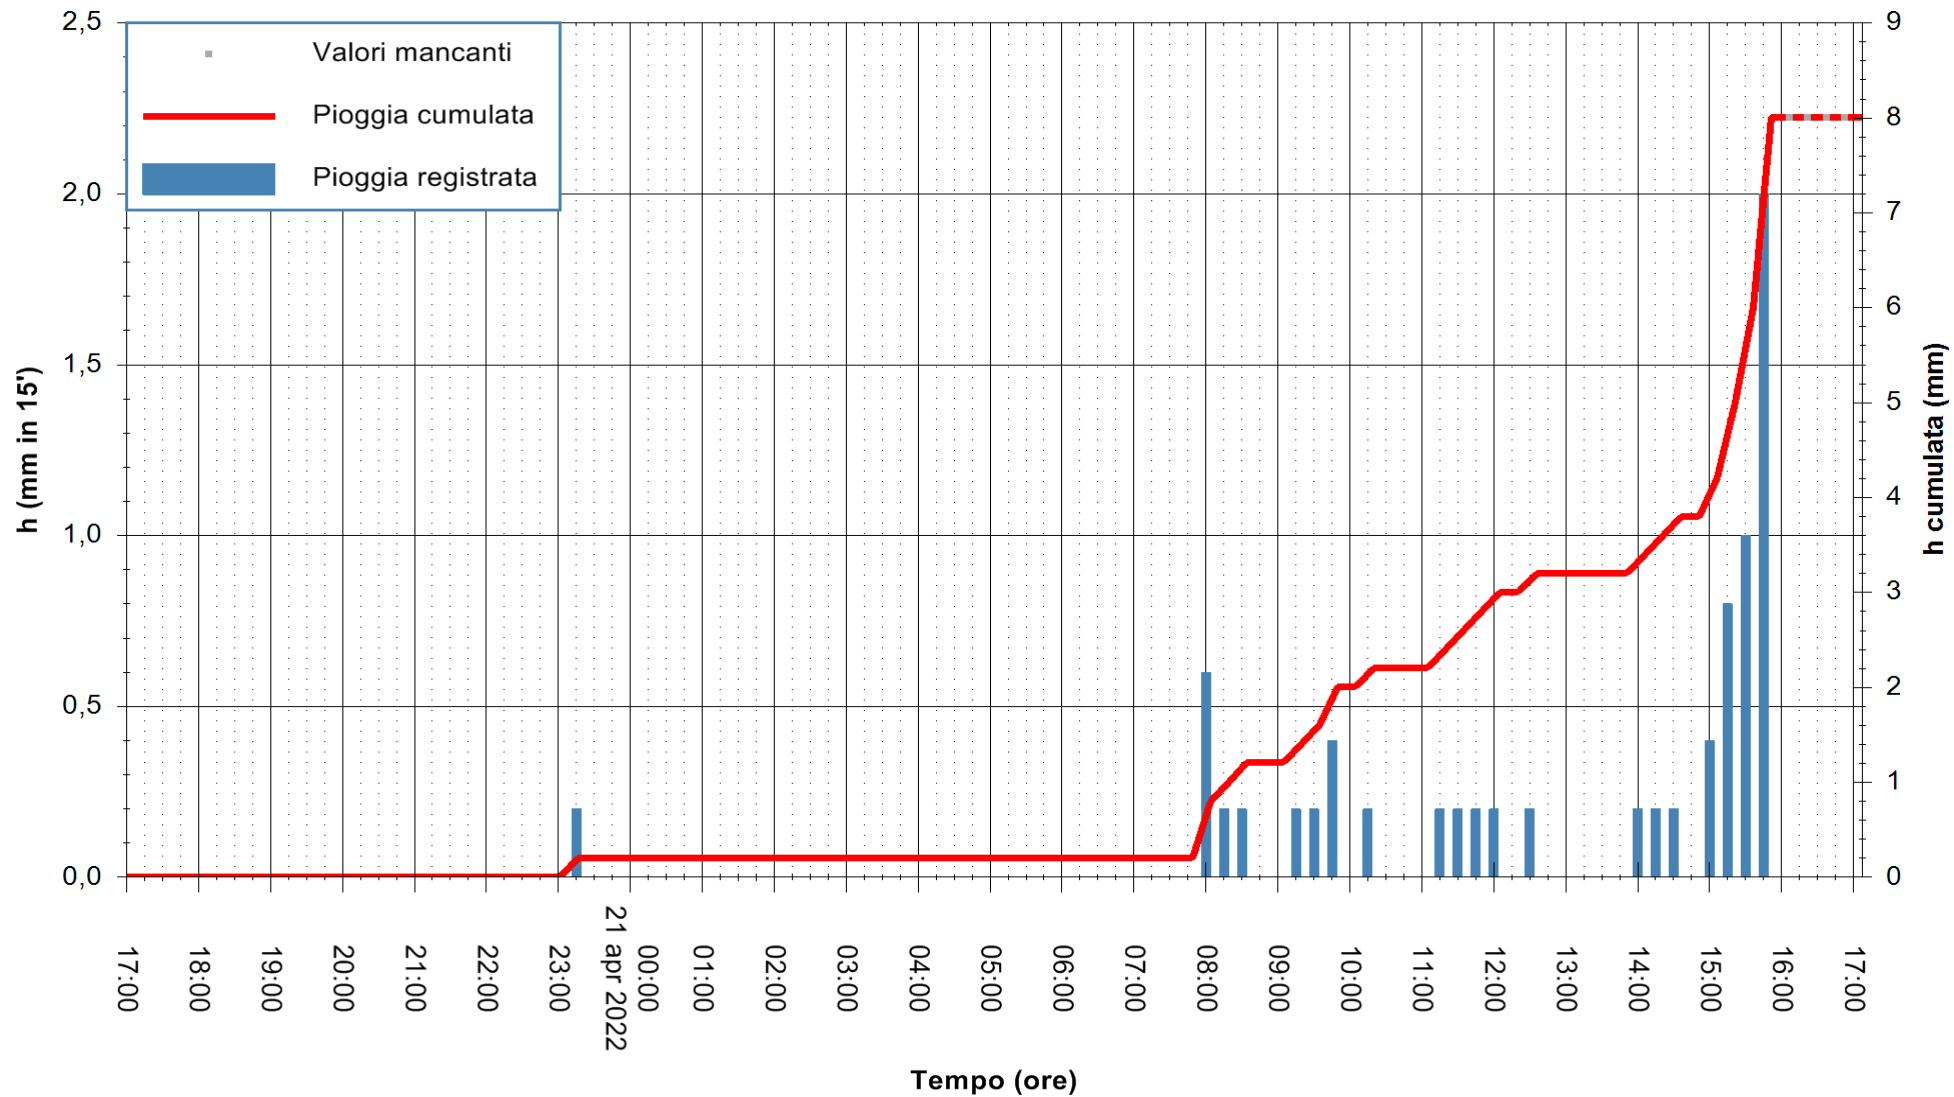

Stazione pluviometrica DIGA IS BARROCUS
Area DIGA IS BARROCUS

Pioggia registrata nelle ultime 24 ore
Estrazione dati delle ore 17:31 del 21/04/2022
Ultimo dato disponibile: 21/04/2022 alle 16:00

ARPAS
F.to il Dirigente Responsabile
Dott. Giuseppe Bianco

REGIONE AUTONOMA DE SARDIGNA
REGIONE AUTONOMA DELLA SARDEGNA

Stazione pluviometrica CARBONIA C.RA FLUMENTEPIDO
Area FLUMETEPIDO

Pioggia registrata nelle ultime 24 ore
Estrazione dati delle ore 17:31 del 21/04/2022
Ultimo dato disponibile: 21/04/2022 alle 16:00