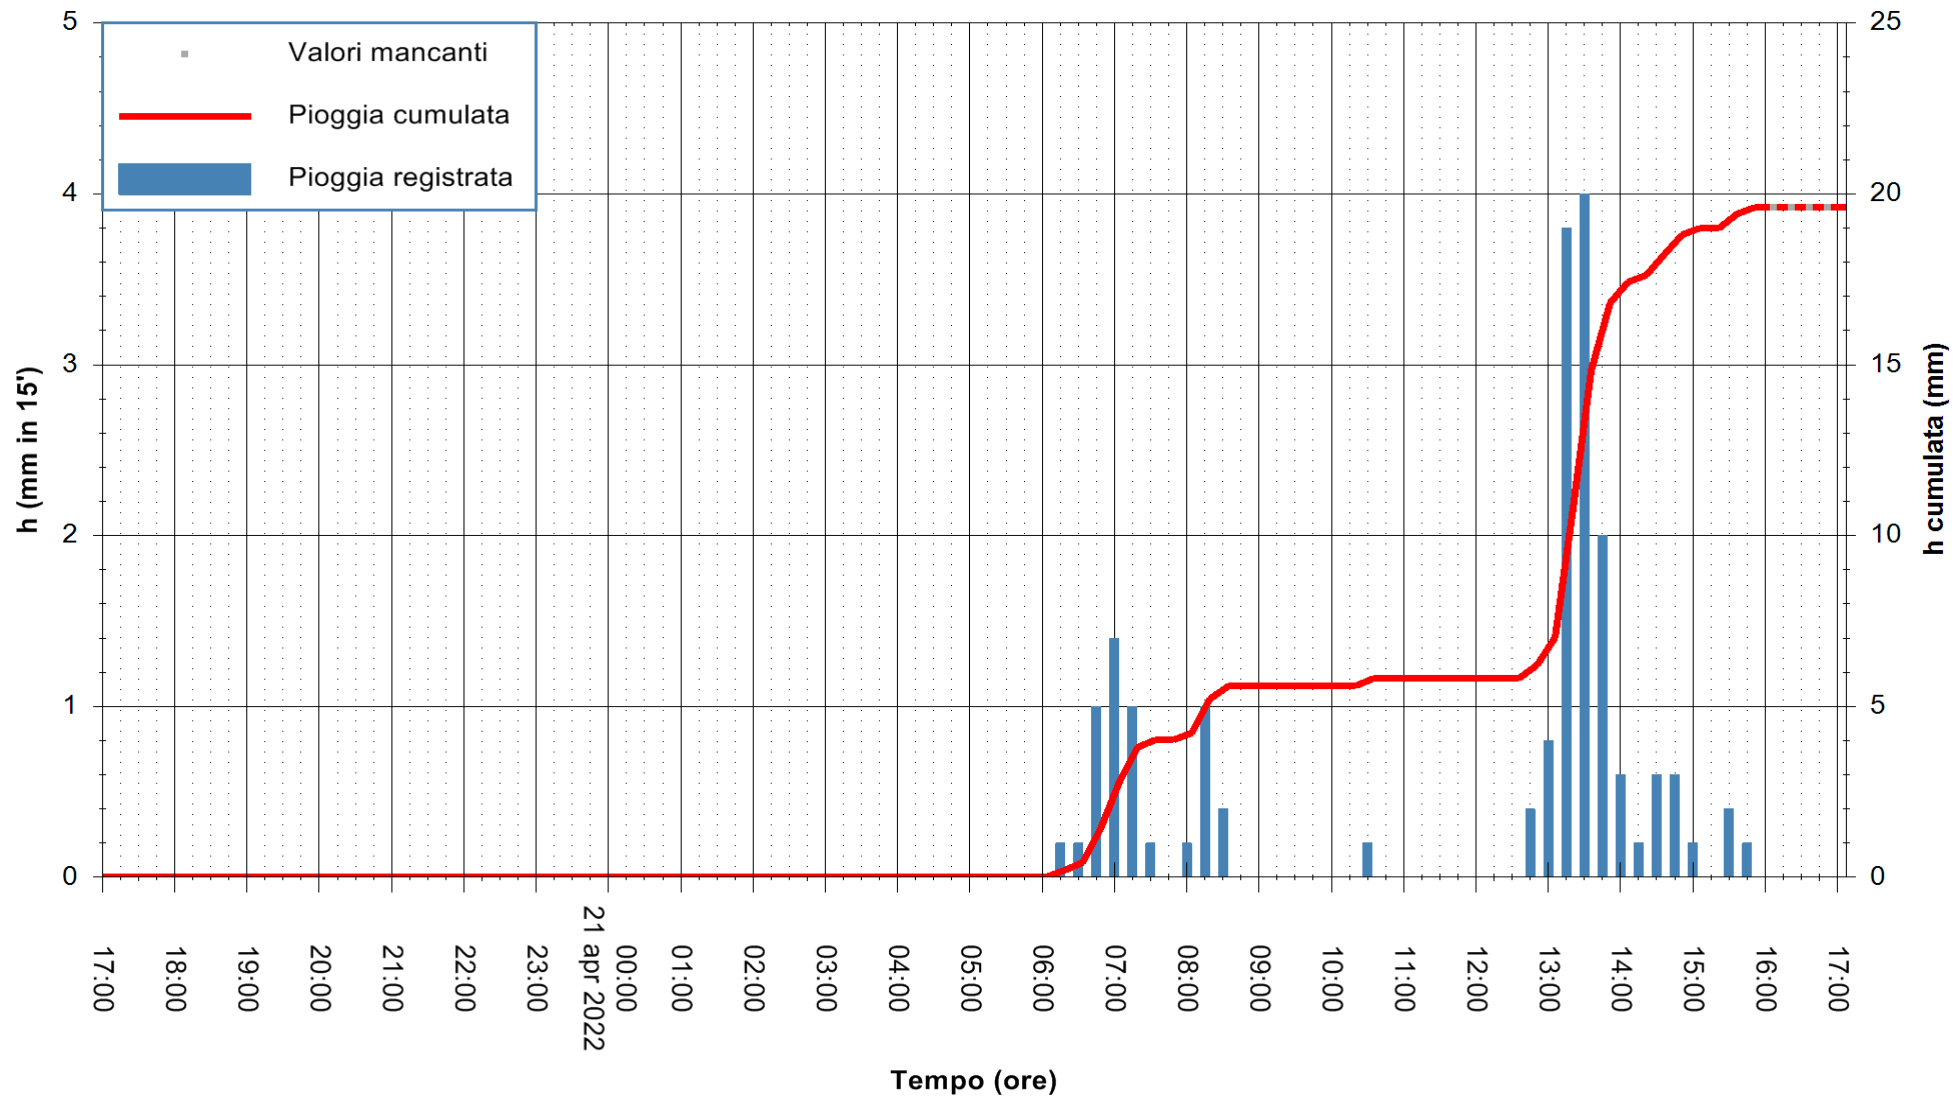

Stazione pluviometrica DIGA IS BARROCUS
Area DIGA IS BARROCUS

Pioggia registrata nelle ultime 24 ore
Estrazione dati delle ore 17:31 del 21/04/2022
Ultimo dato disponibile: 21/04/2022 alle 16:00

ARPAS
F.to il Dirigente Responsabile
Dott. Giuseppe Bianco

REGIONE AUTONOMA DE SARDIGNA
REGIONE AUTONOMA DELLA SARDEGNA

Stazione pluviometrica CARBONIA C.RA FLUMENTEPIDO
Area FLUMETEPIDO

Pioggia registrata nelle ultime 24 ore
Estrazione dati delle ore 17:31 del 21/04/2022
Ultimo dato disponibile: 21/04/2022 alle 16:00