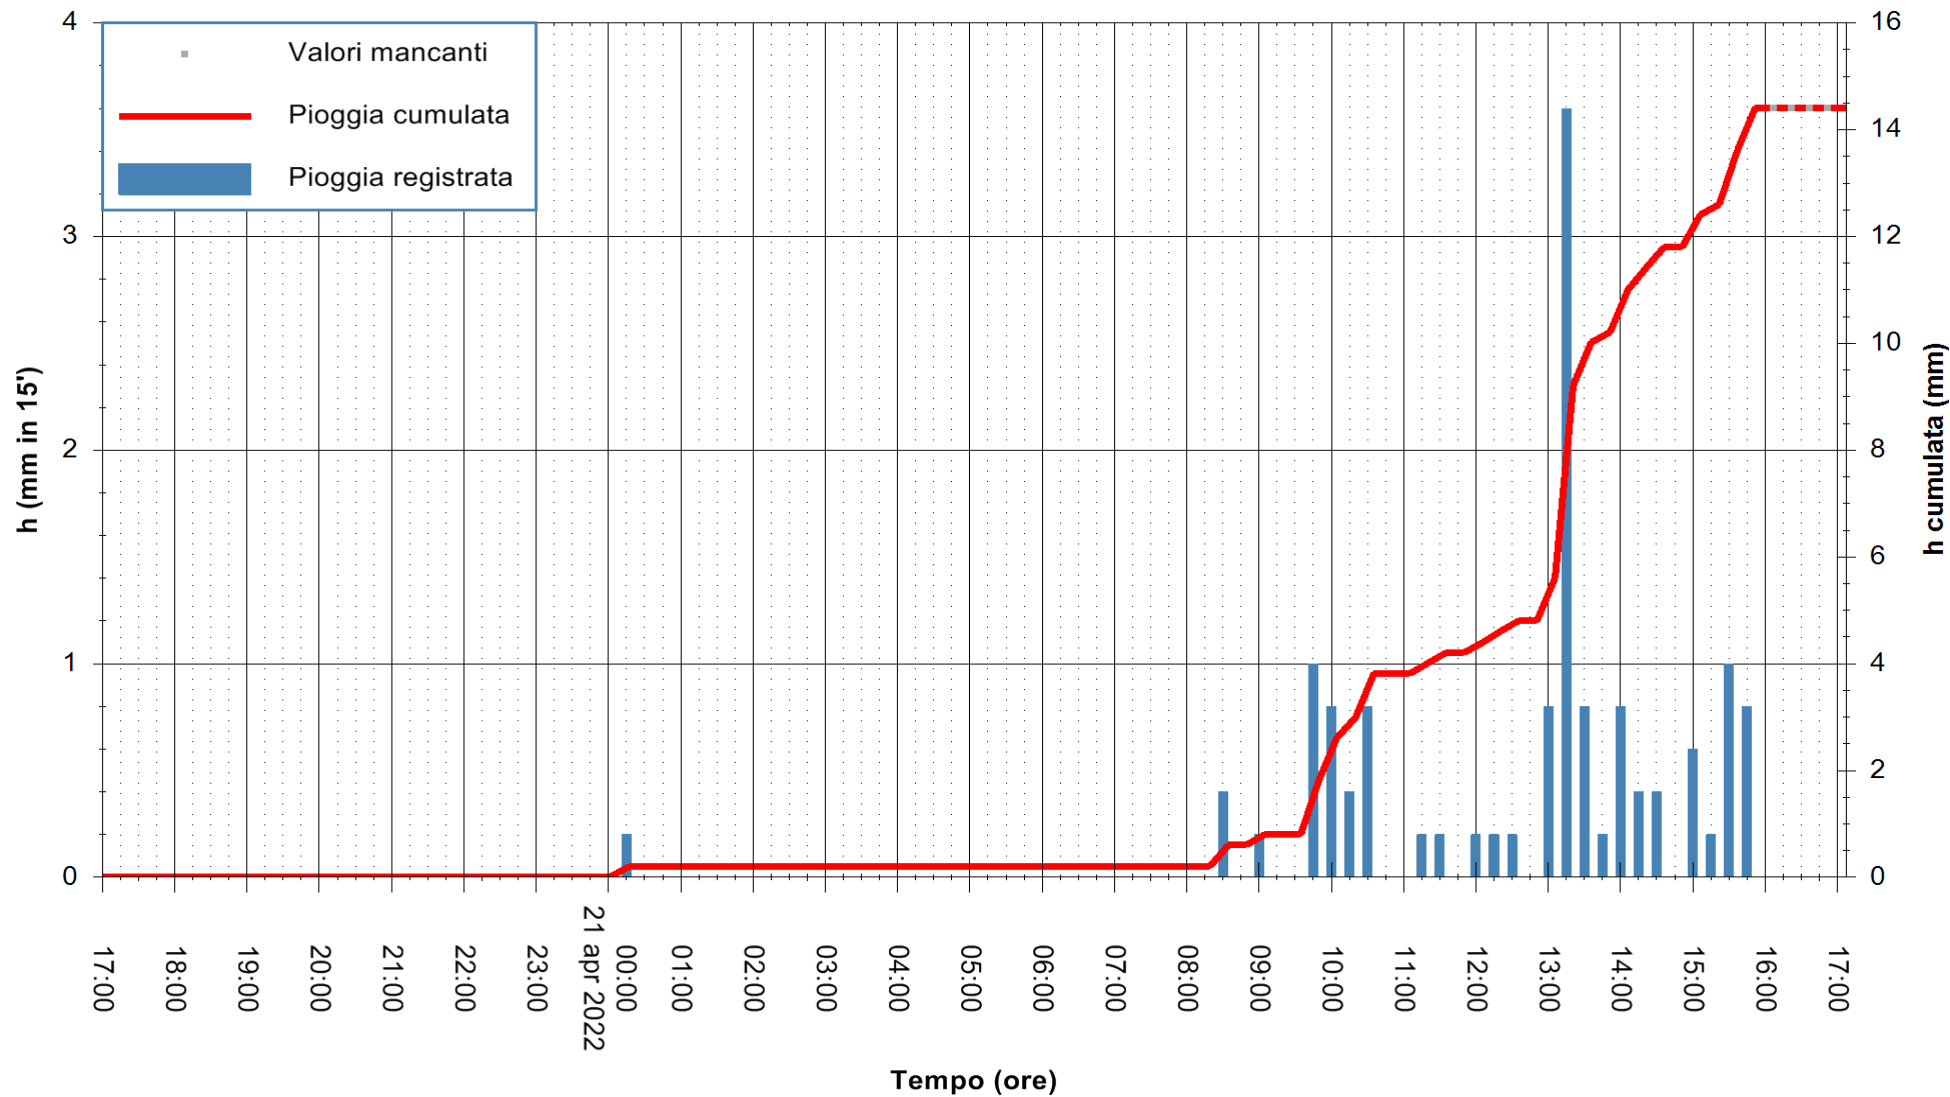

Stazione pluviometrica DIGA IS BARROCUS
Area DIGA IS BARROCUS

Pioggia registrata nelle ultime 24 ore
Estrazione dati delle ore 17:31 del 21/04/2022
Ultimo dato disponibile: 21/04/2022 alle 16:00

ARPAS
F.to il Dirigente Responsabile
Dott. Giuseppe Bianco

REGIONE AUTONOMA DE SARDIGNA
REGIONE AUTONOMA DELLA SARDEGNA

Stazione pluviometrica CARBONIA C.RA FLUMENTEPIDO
Area FLUMETEPIDO

Pioggia registrata nelle ultime 24 ore
Estrazione dati delle ore 17:31 del 21/04/2022
Ultimo dato disponibile: 21/04/2022 alle 16:00