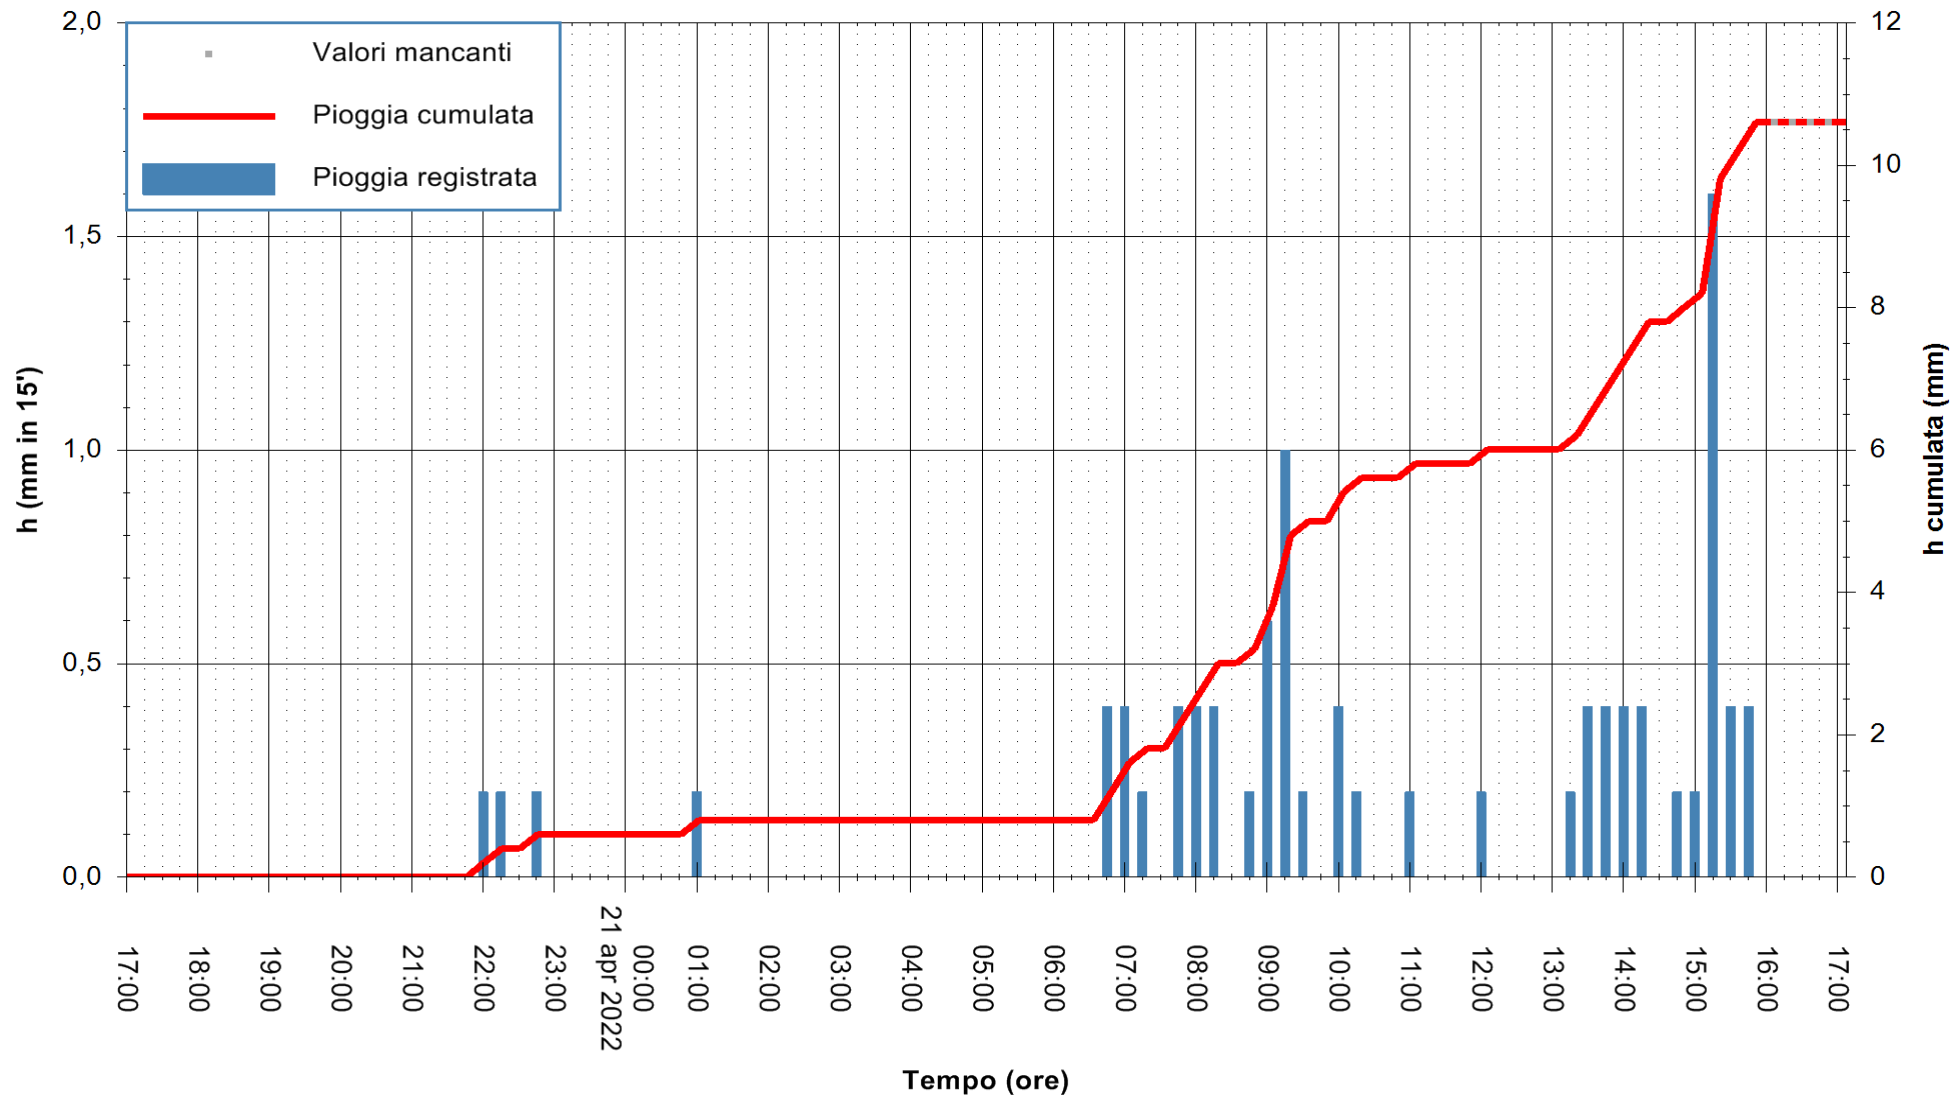

Stazione pluviometrica DIGA IS BARROCUS
Area DIGA IS BARROCUS

Pioggia registrata nelle ultime 24 ore
Estrazione dati delle ore 17:31 del 21/04/2022
Ultimo dato disponibile: 21/04/2022 alle 16:00

ARPAS
F.to il Dirigente Responsabile
Dott. Giuseppe Bianco

REGIONE AUTONOMA DE SARDIGNA
REGIONE AUTONOMA DELLA SARDEGNA

Stazione pluviometrica CARBONIA C.RA FLUMENTEPIDO
Area FLUMETEPIDO

Pioggia registrata nelle ultime 24 ore
Estrazione dati delle ore 17:31 del 21/04/2022
Ultimo dato disponibile: 21/04/2022 alle 16:00