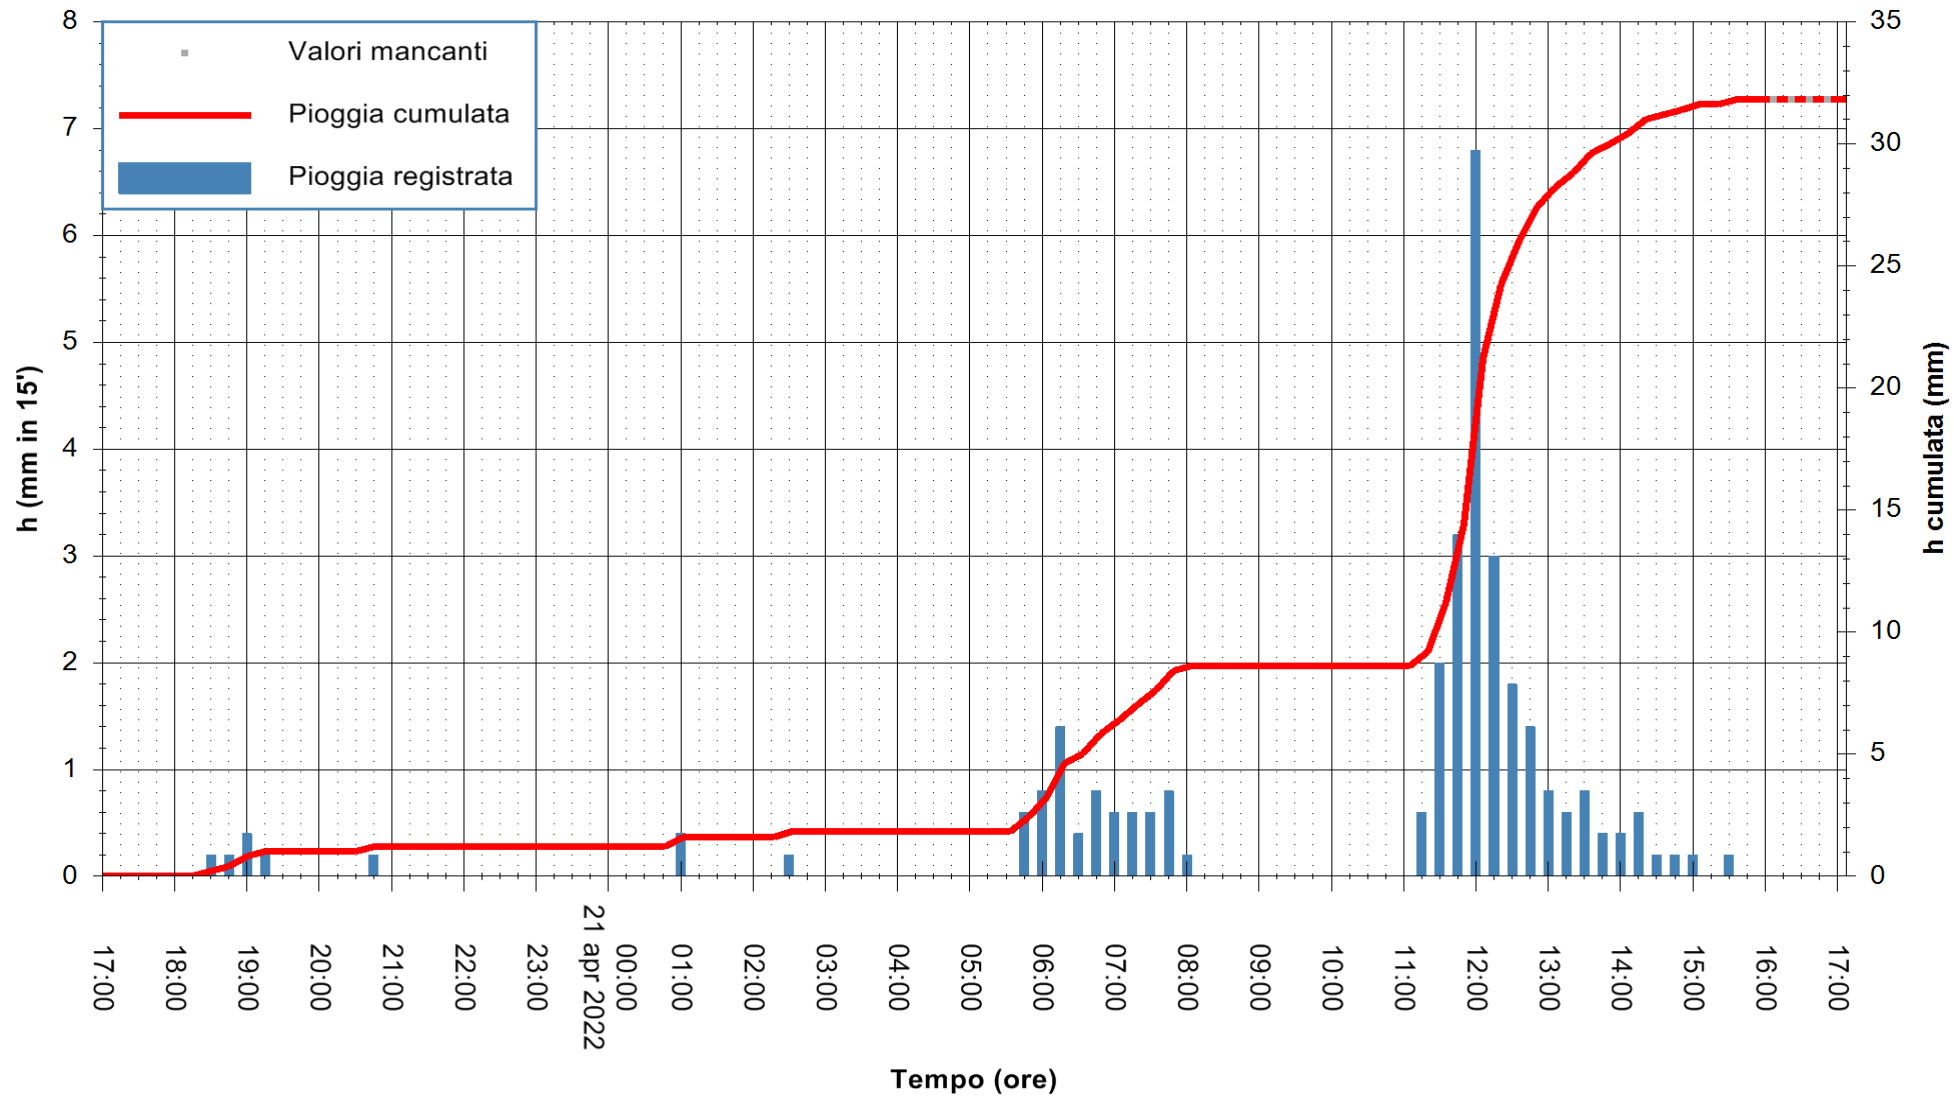

Stazione pluviometrica DIGA IS BARROCUS
Area DIGA IS BARROCUS

Pioggia registrata nelle ultime 24 ore
Estrazione dati delle ore 17:31 del 21/04/2022
Ultimo dato disponibile: 21/04/2022 alle 16:00

ARPAS
F.to il Dirigente Responsabile
Dott. Giuseppe Bianco

REGIONE AUTONOMA DE SARDIGNA
REGIONE AUTONOMA DELLA SARDEGNA

Stazione pluviometrica CARBONIA C.RA FLUMENTEPIDO
Area FLUMETEPIDO

Pioggia registrata nelle ultime 24 ore
Estrazione dati delle ore 17:31 del 21/04/2022
Ultimo dato disponibile: 21/04/2022 alle 16:00