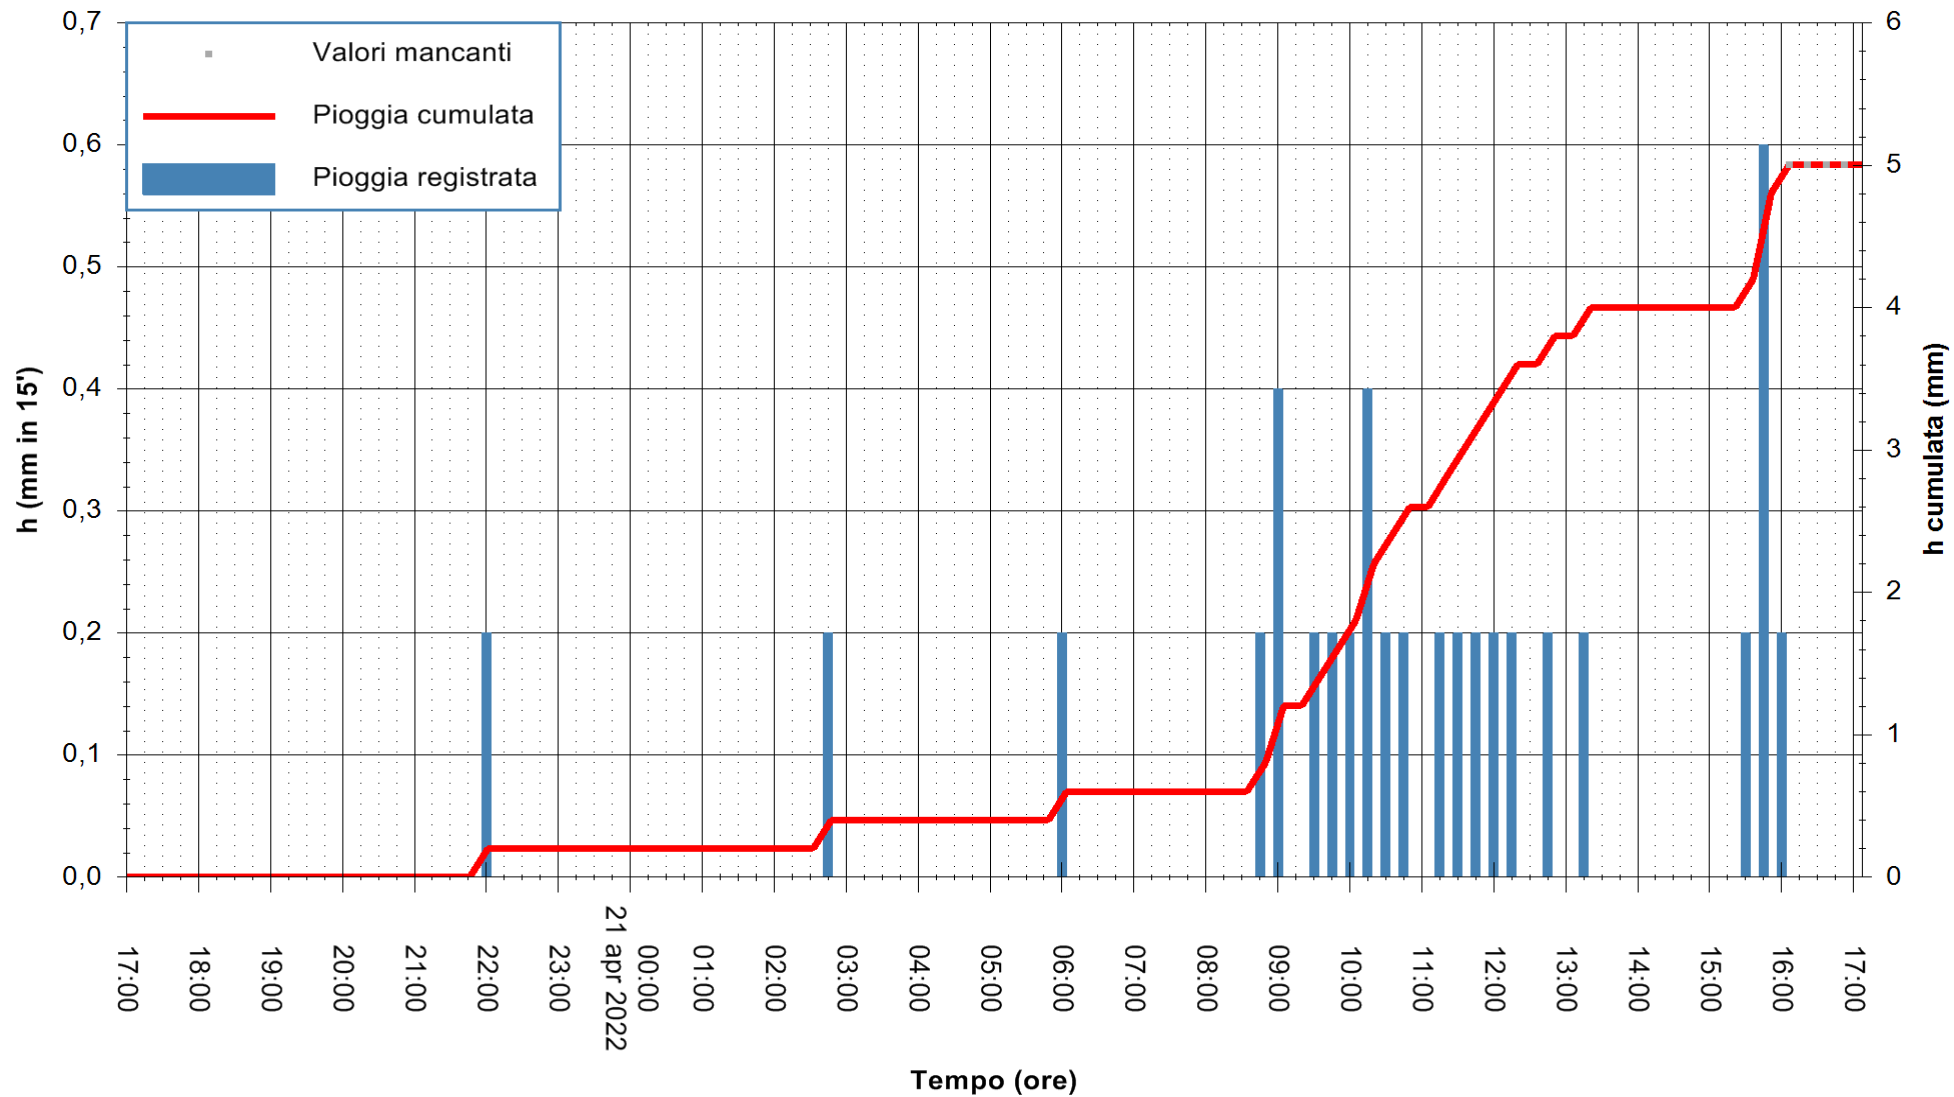

Stazione pluviometrica DIGA IS BARROCUS
Area DIGA IS BARROCUS

Pioggia registrata nelle ultime 24 ore
Estrazione dati delle ore 17:31 del 21/04/2022
Ultimo dato disponibile: 21/04/2022 alle 16:00

ARPAS
F.to il Dirigente Responsabile
Dott. Giuseppe Bianco

REGIONE AUTONOMA DE SARDIGNA
REGIONE AUTONOMA DELLA SARDEGNA

Stazione pluviometrica CARBONIA C.RA FLUMENTEPIDO
Area FLUMETEPIDO

Pioggia registrata nelle ultime 24 ore
Estrazione dati delle ore 17:31 del 21/04/2022
Ultimo dato disponibile: 21/04/2022 alle 16:00