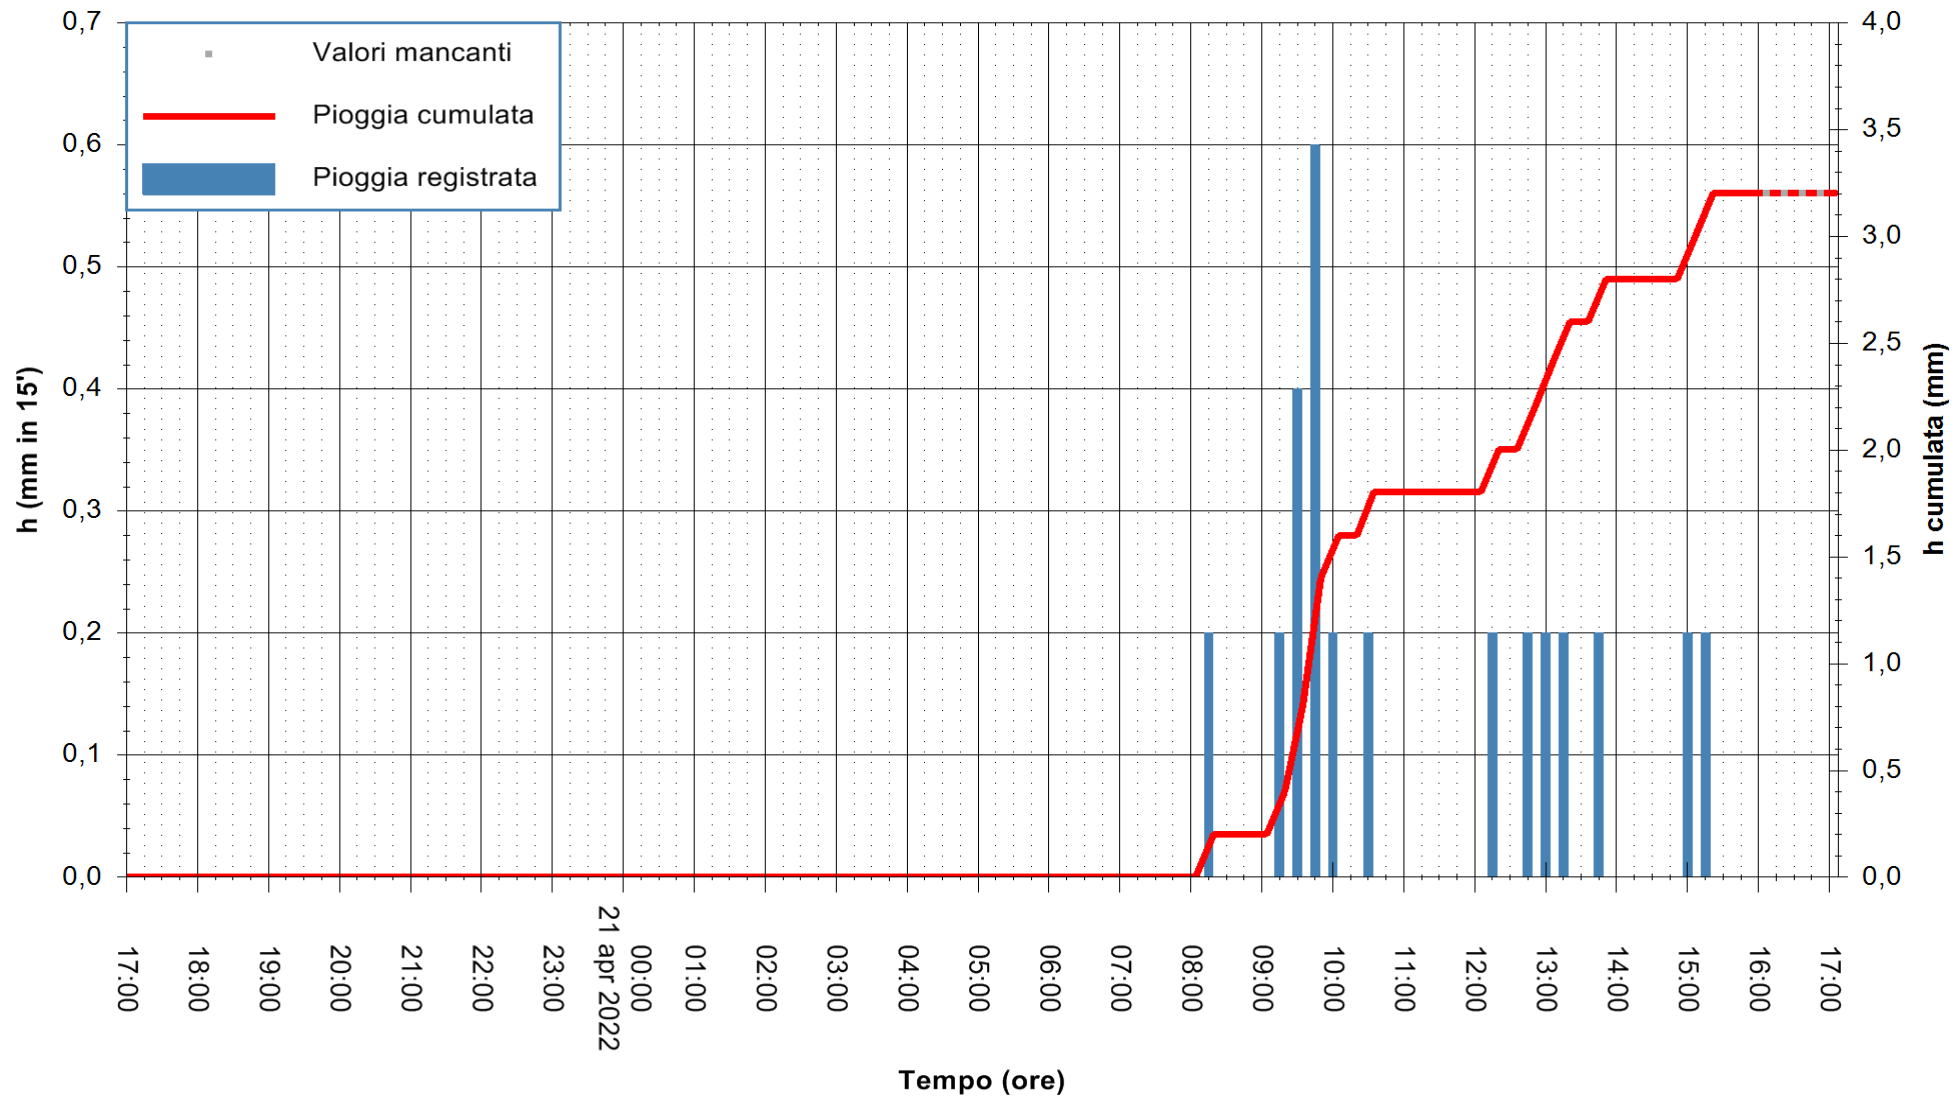

Stazione pluviometrica DIGA IS BARROCUS
Area DIGA IS BARROCUS

Pioggia registrata nelle ultime 24 ore
Estrazione dati delle ore 17:31 del 21/04/2022
Ultimo dato disponibile: 21/04/2022 alle 16:00

ARPAS
F.to il Dirigente Responsabile
Dott. Giuseppe Bianco

REGIONE AUTONOMA DE SARDIGNA
REGIONE AUTONOMA DELLA SARDEGNA

Stazione pluviometrica CARBONIA C.RA FLUMENTEPIDO
Area FLUMETEPIDO

Pioggia registrata nelle ultime 24 ore
Estrazione dati delle ore 17:31 del 21/04/2022
Ultimo dato disponibile: 21/04/2022 alle 16:00