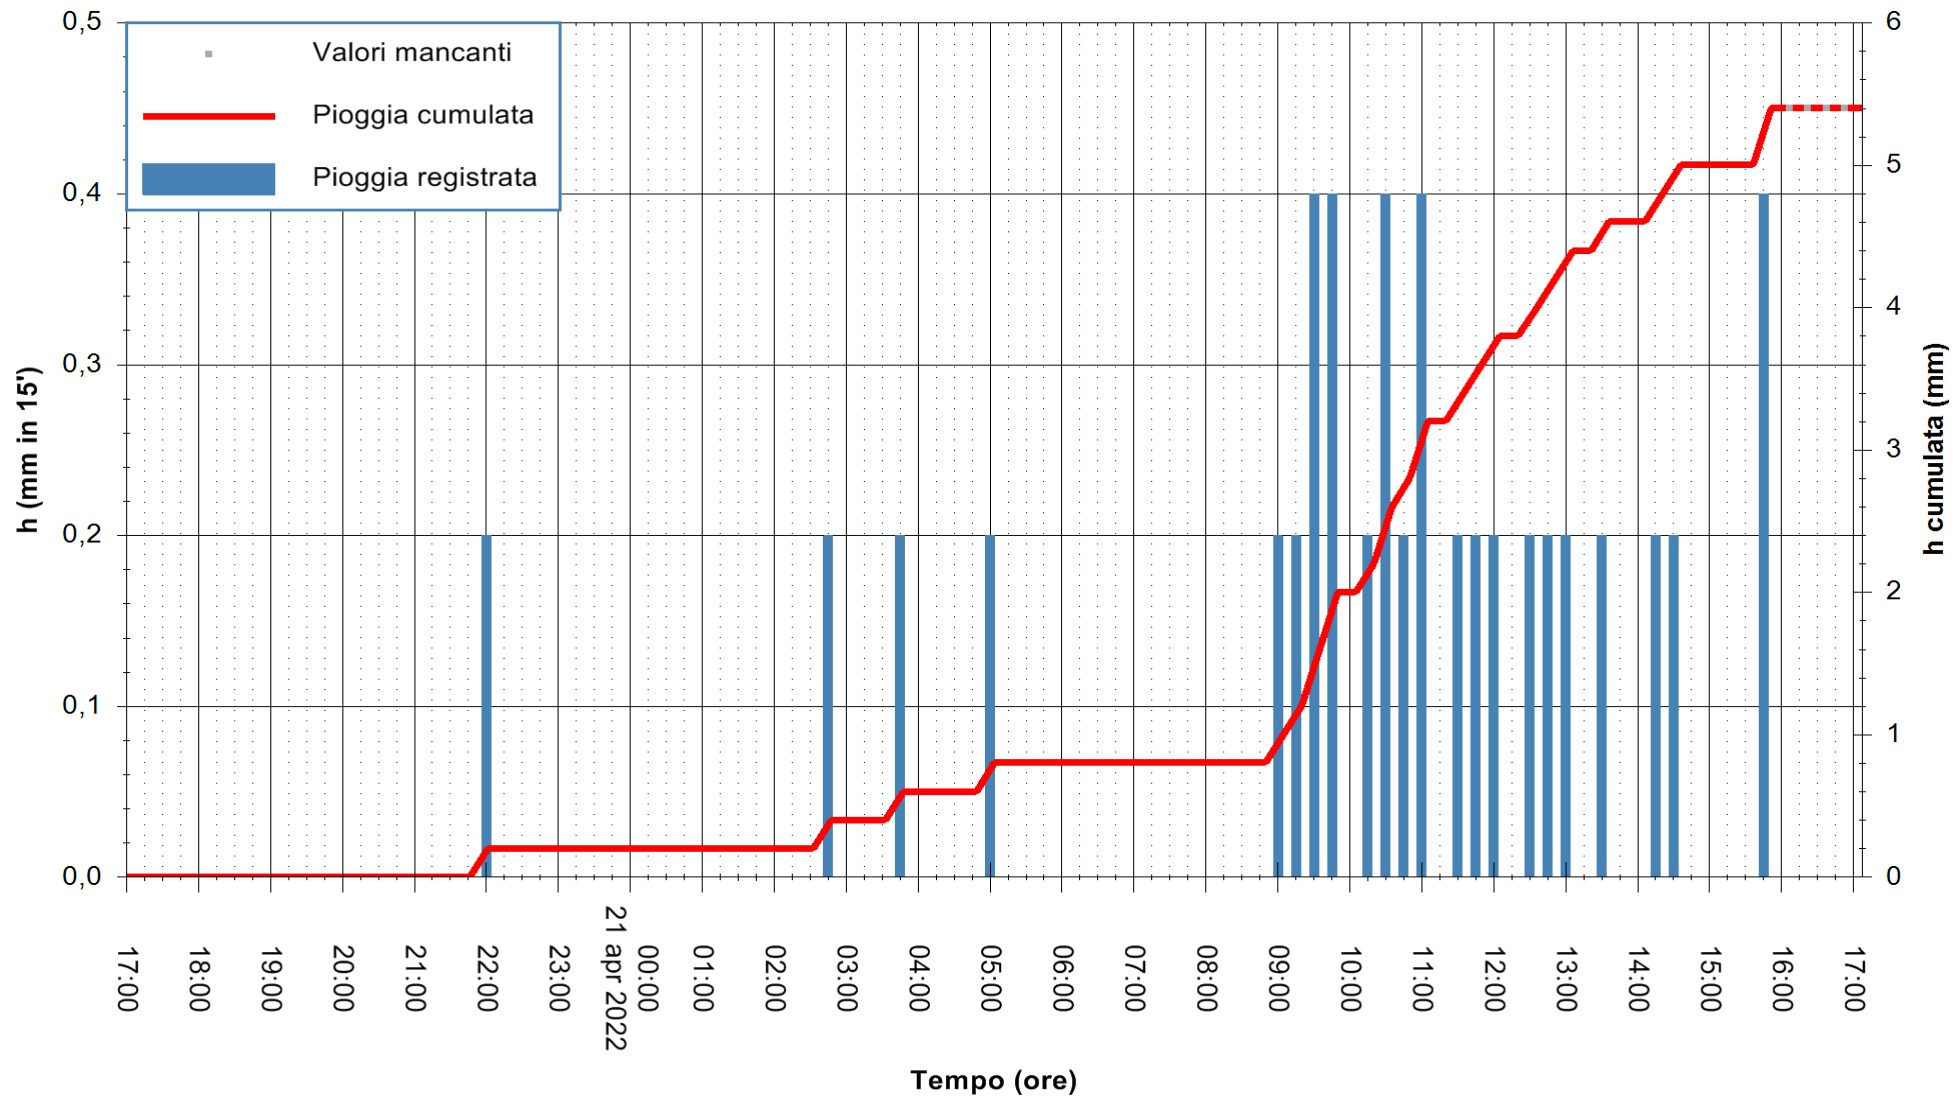

Stazione pluviometrica DIGA IS BARROCUS
Area DIGA IS BARROCUS

Pioggia registrata nelle ultime 24 ore
Estrazione dati delle ore 17:31 del 21/04/2022
Ultimo dato disponibile: 21/04/2022 alle 16:00

ARPAS
F.to il Dirigente Responsabile
Dott. Giuseppe Bianco

REGIONE AUTONOMA DE SARDIGNA
REGIONE AUTONOMA DELLA SARDEGNA

Stazione pluviometrica CARBONIA C.RA FLUMENTEPIDO
Area FLUMETEPIDO

Pioggia registrata nelle ultime 24 ore
Estrazione dati delle ore 17:31 del 21/04/2022
Ultimo dato disponibile: 21/04/2022 alle 16:00