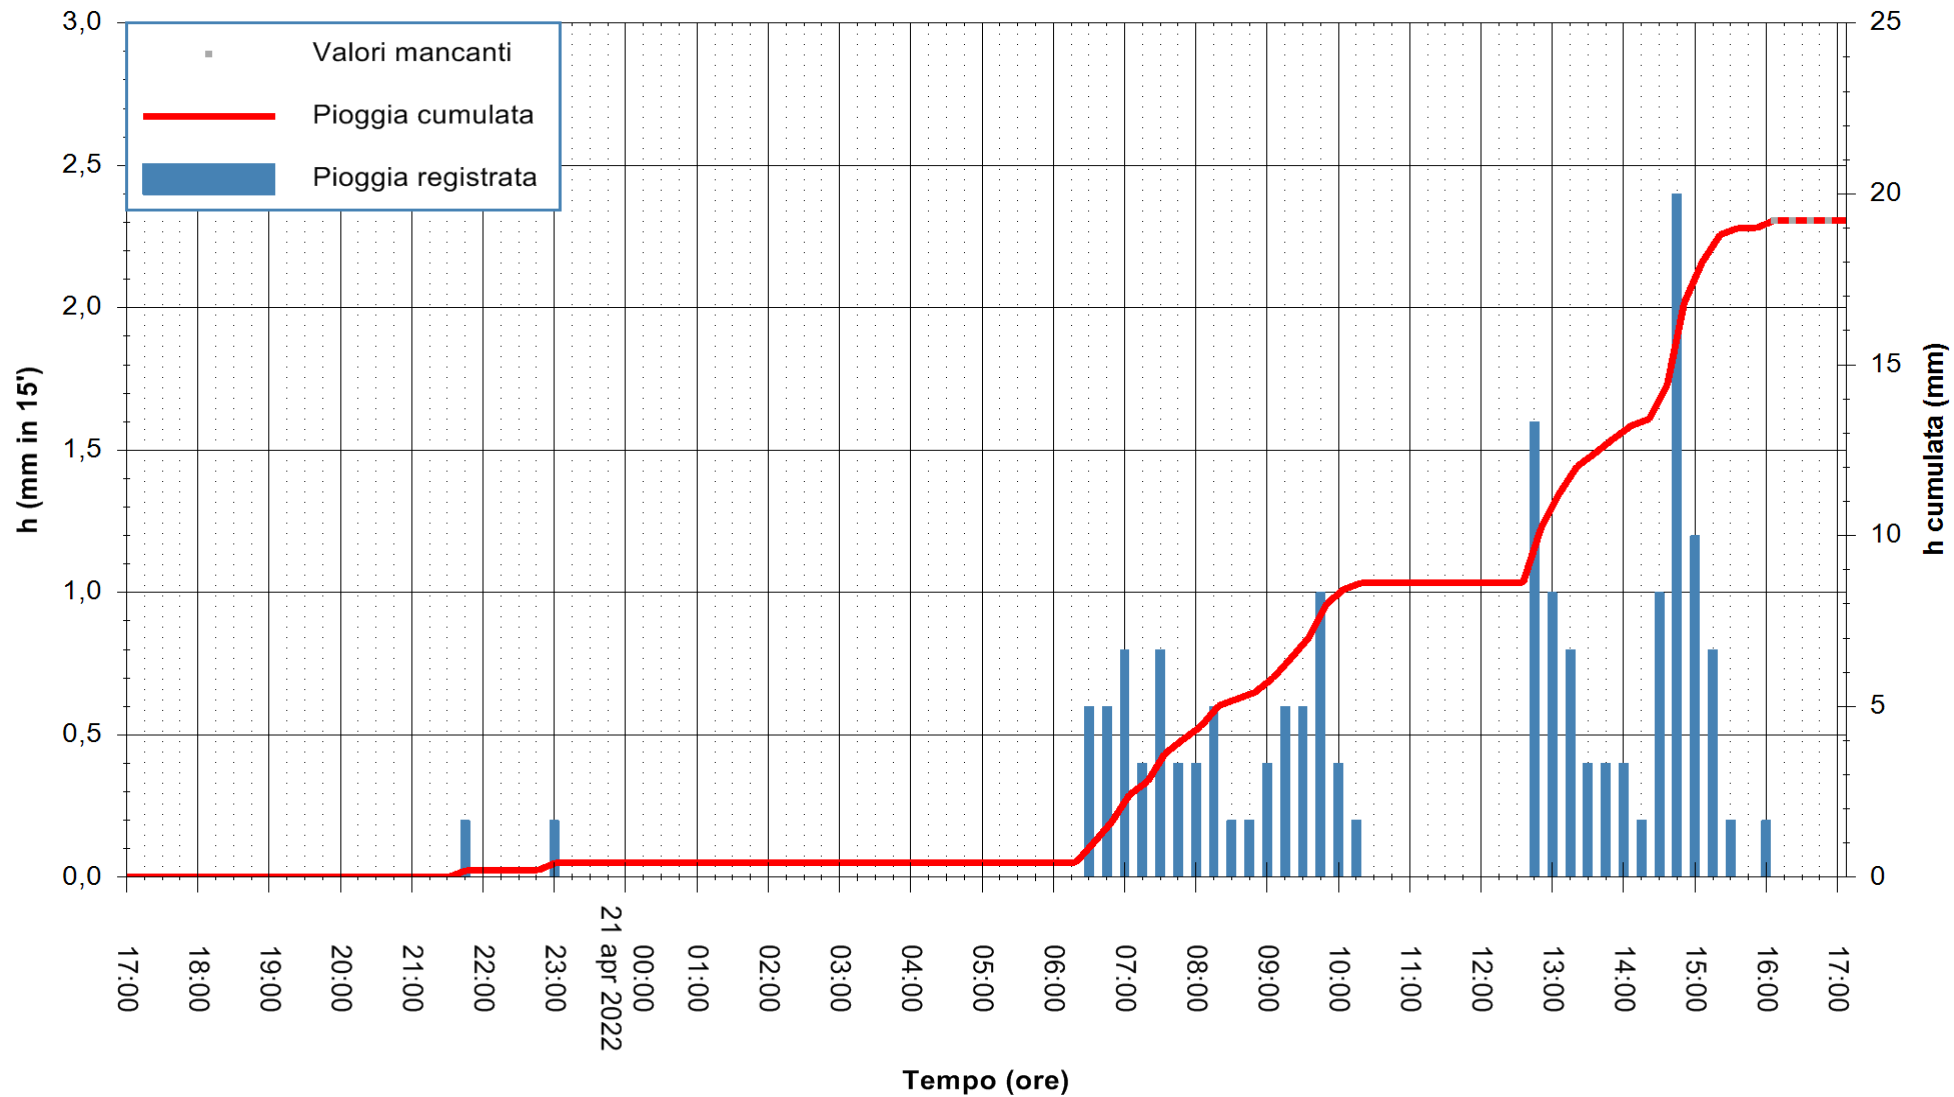

Stazione pluviometrica DIGA IS BARROCUS
Area DIGA IS BARROCUS

Pioggia registrata nelle ultime 24 ore
Estrazione dati delle ore 17:31 del 21/04/2022
Ultimo dato disponibile: 21/04/2022 alle 16:00

ARPAS
F.to il Dirigente Responsabile
Dott. Giuseppe Bianco

REGIONE AUTONOMA DE SARDIGNA
REGIONE AUTONOMA DELLA SARDEGNA

Stazione pluviometrica CARBONIA C.RA FLUMENTEPIDO
Area FLUMETEPIDO

Pioggia registrata nelle ultime 24 ore
Estrazione dati delle ore 17:31 del 21/04/2022
Ultimo dato disponibile: 21/04/2022 alle 16:00