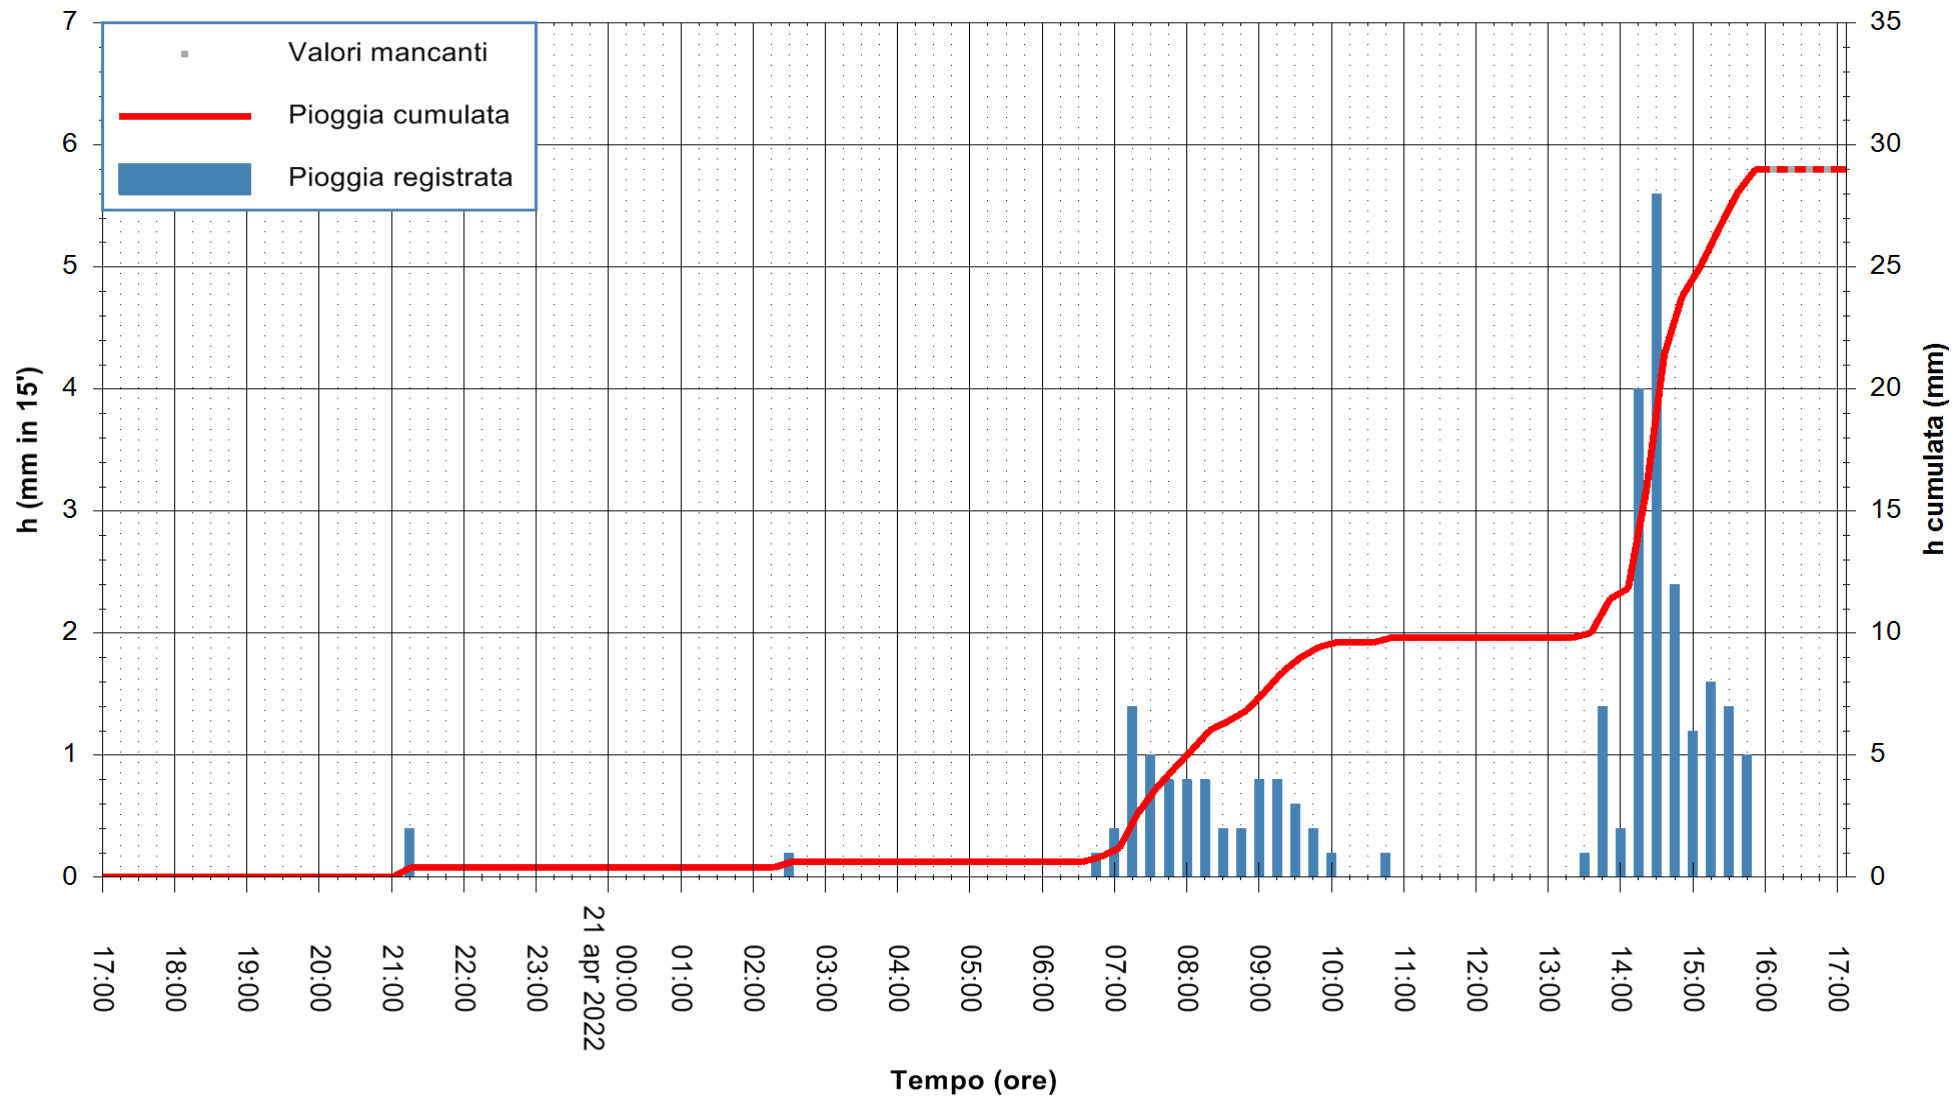

Stazione pluviometrica DIGA IS BARROCUS
Area DIGA IS BARROCUS

Pioggia registrata nelle ultime 24 ore
Estrazione dati delle ore 17:31 del 21/04/2022
Ultimo dato disponibile: 21/04/2022 alle 16:00

ARPAS
F.to il Dirigente Responsabile
Dott. Giuseppe Bianco

REGIONE AUTONOMA DE SARDIGNA
REGIONE AUTONOMA DELLA SARDEGNA

Stazione pluviometrica CARBONIA C.RA FLUMENTEPIDO
Area FLUMETEPIDO

Pioggia registrata nelle ultime 24 ore
Estrazione dati delle ore 17:31 del 21/04/2022
Ultimo dato disponibile: 21/04/2022 alle 16:00