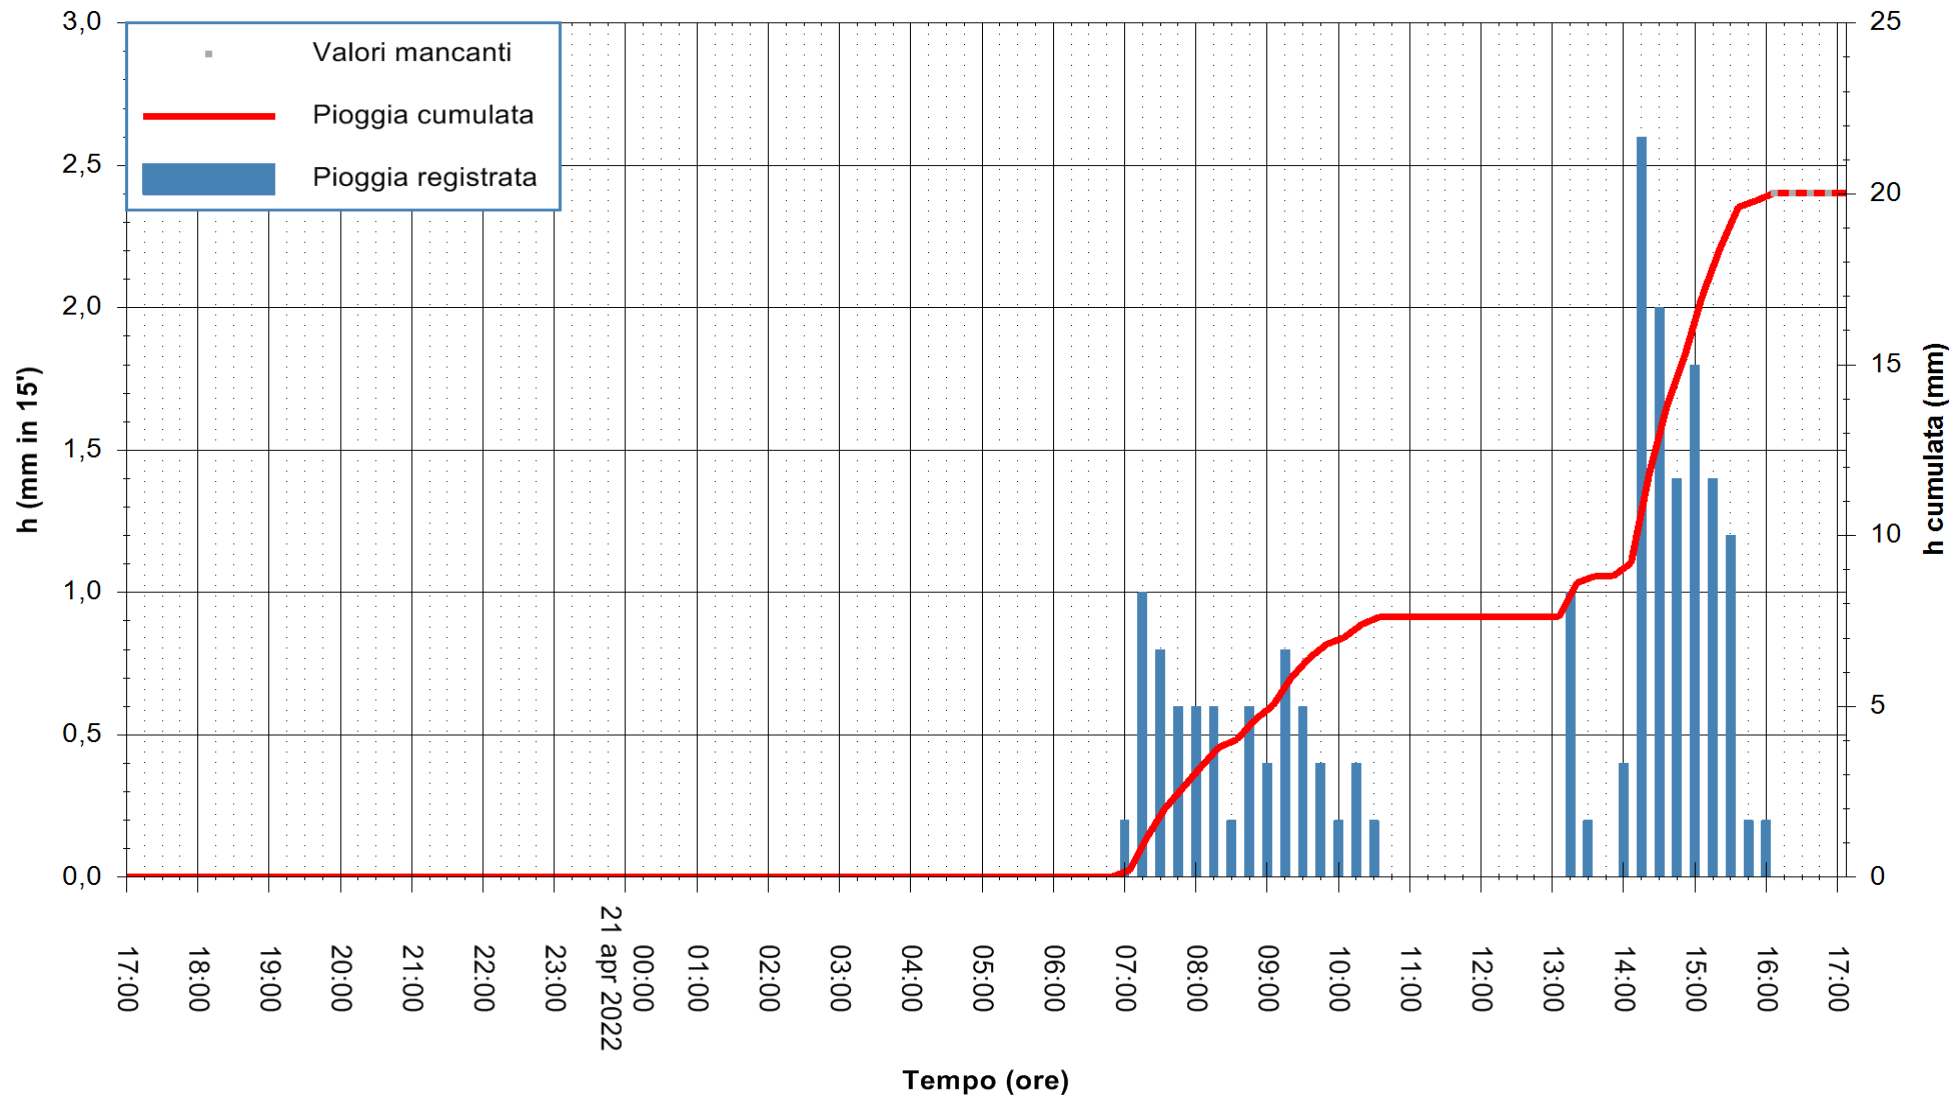

Stazione pluviometrica DIGA IS BARROCUS
Area DIGA IS BARROCUS

Pioggia registrata nelle ultime 24 ore
Estrazione dati delle ore 17:31 del 21/04/2022
Ultimo dato disponibile: 21/04/2022 alle 16:00

ARPAS
F.to il Dirigente Responsabile
Dott. Giuseppe Bianco

REGIONE AUTONOMA DE SARDIGNA
REGIONE AUTONOMA DELLA SARDEGNA

Stazione pluviometrica CARBONIA C.RA FLUMENTEPIDO
Area FLUMETEPIDO

Pioggia registrata nelle ultime 24 ore
Estrazione dati delle ore 17:31 del 21/04/2022
Ultimo dato disponibile: 21/04/2022 alle 16:00