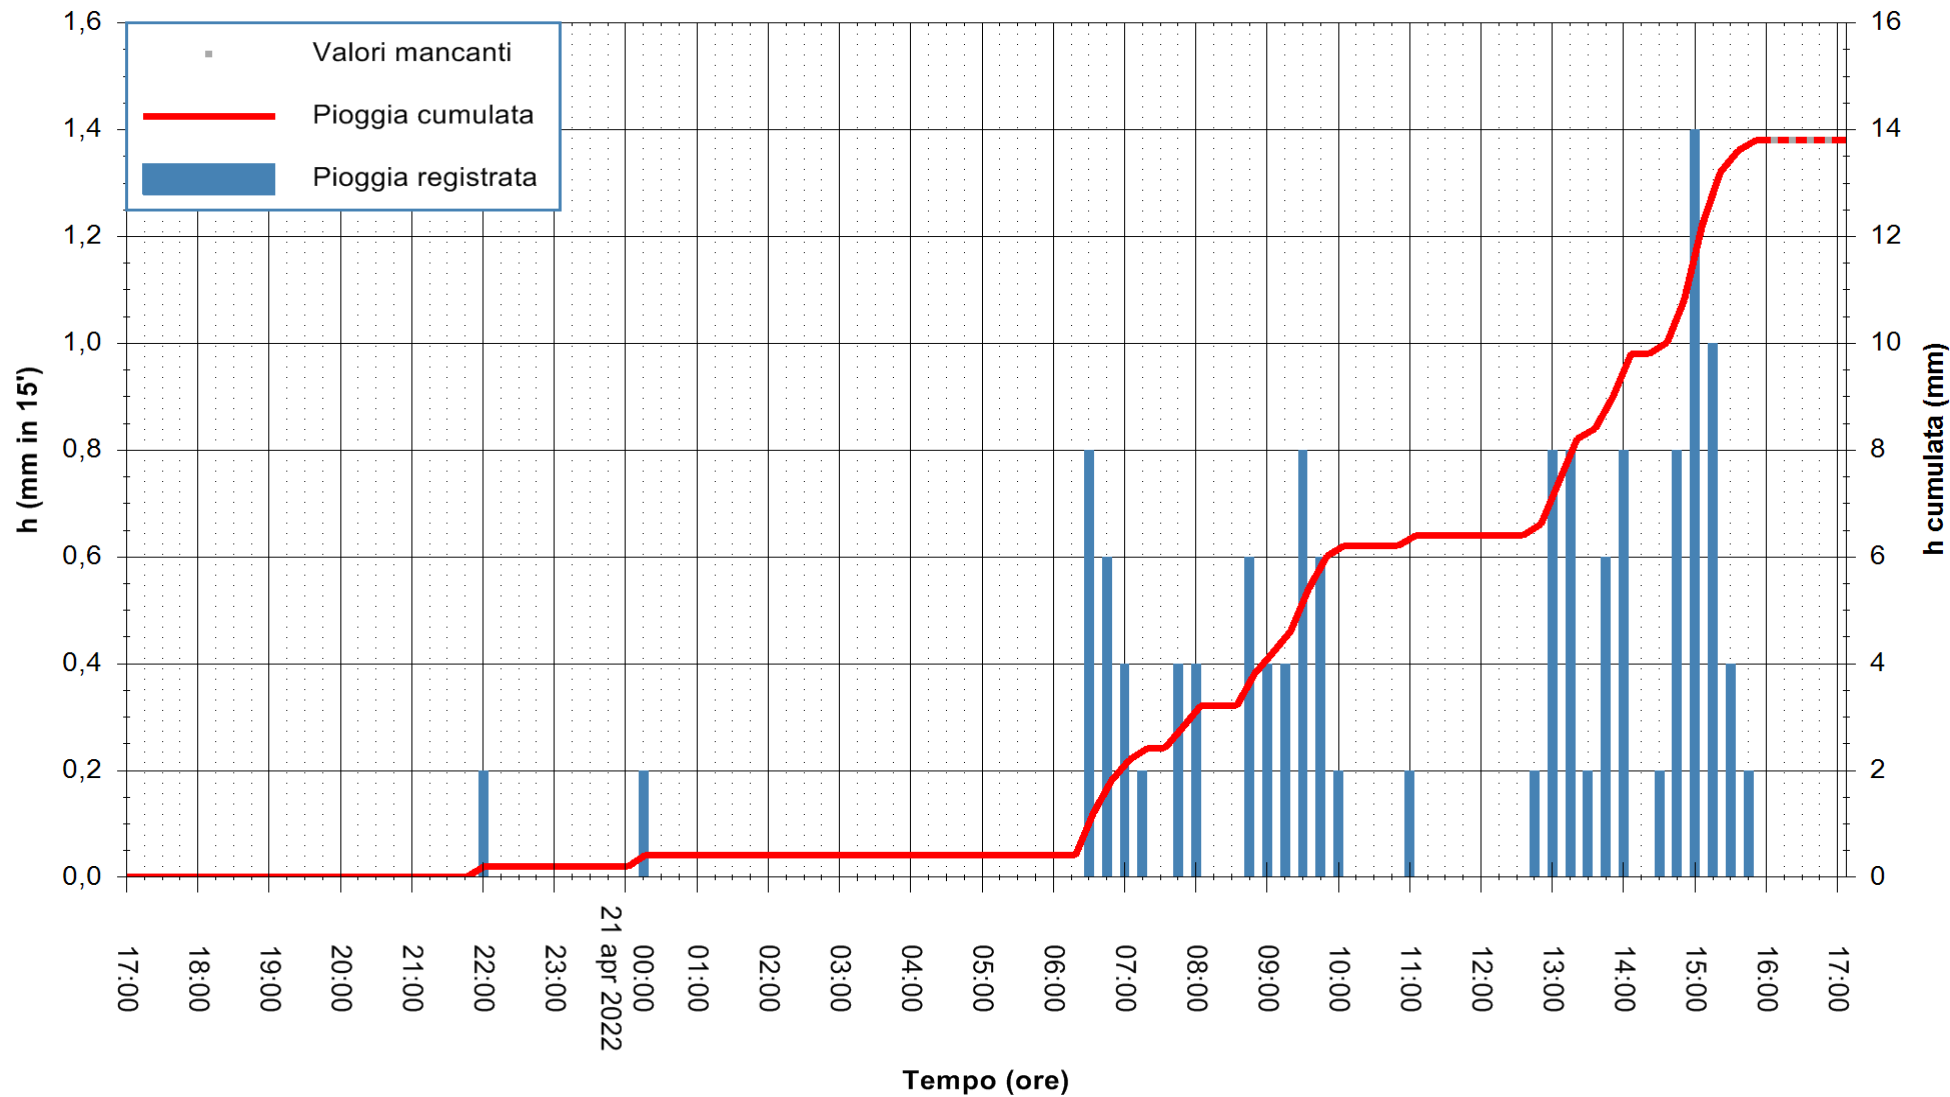

Stazione pluviometrica DIGA IS BARROCUS
Area DIGA IS BARROCUS

Pioggia registrata nelle ultime 24 ore
Estrazione dati delle ore 17:31 del 21/04/2022
Ultimo dato disponibile: 21/04/2022 alle 16:00

ARPAS
F.to il Dirigente Responsabile
Dott. Giuseppe Bianco

REGIONE AUTONOMA DE SARDIGNA
REGIONE AUTONOMA DELLA SARDEGNA

Stazione pluviometrica CARBONIA C.RA FLUMENTEPIDO
Area FLUMETEPIDO

Pioggia registrata nelle ultime 24 ore
Estrazione dati delle ore 17:31 del 21/04/2022
Ultimo dato disponibile: 21/04/2022 alle 16:00