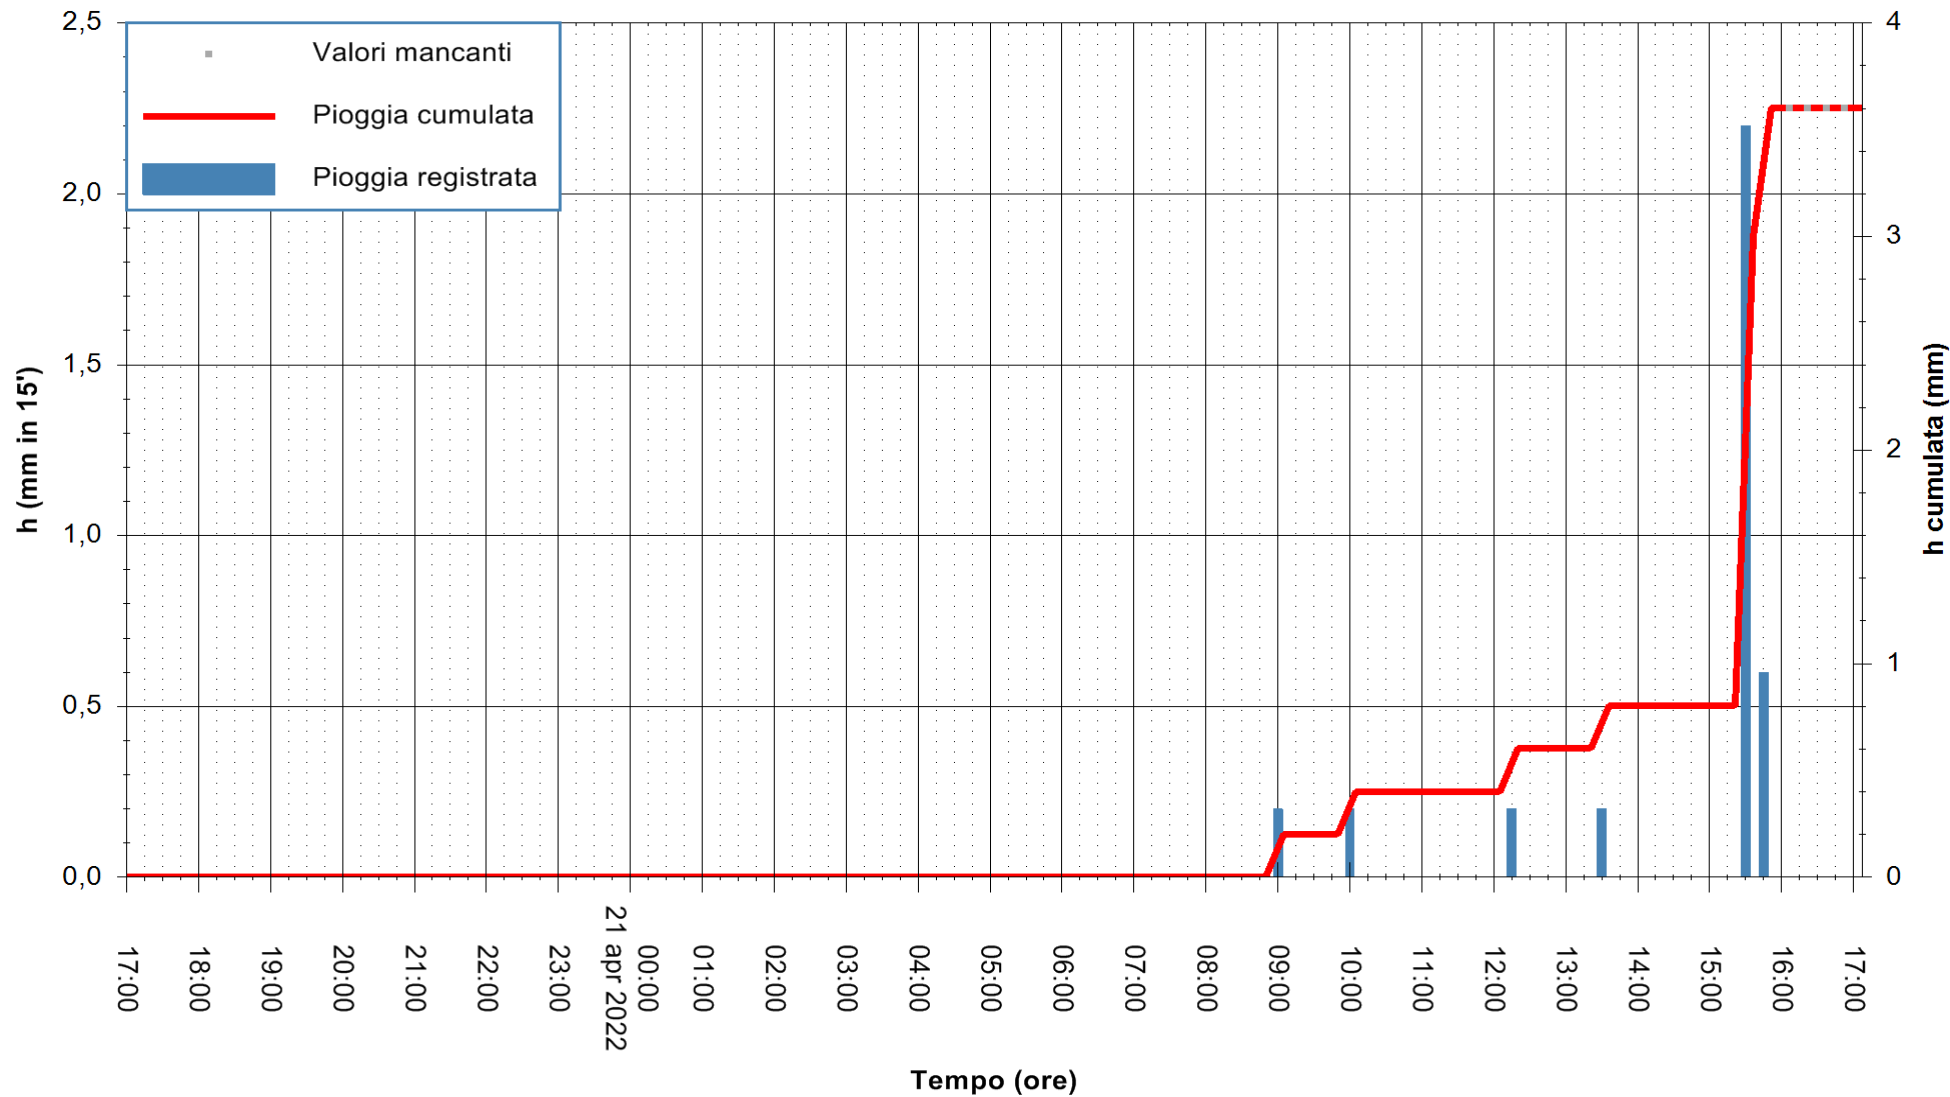

Stazione pluviometrica DIGA IS BARROCUS
Area DIGA IS BARROCUS

Pioggia registrata nelle ultime 24 ore
Estrazione dati delle ore 17:31 del 21/04/2022
Ultimo dato disponibile: 21/04/2022 alle 16:00

ARPAS
F.to il Dirigente Responsabile
Dott. Giuseppe Bianco

REGIONE AUTONOMA DE SARDIGNA
REGIONE AUTONOMA DELLA SARDEGNA

Stazione pluviometrica CARBONIA C.RA FLUMENTEPIDO
Area FLUMETEPIDO

Pioggia registrata nelle ultime 24 ore
Estrazione dati delle ore 17:31 del 21/04/2022
Ultimo dato disponibile: 21/04/2022 alle 16:00