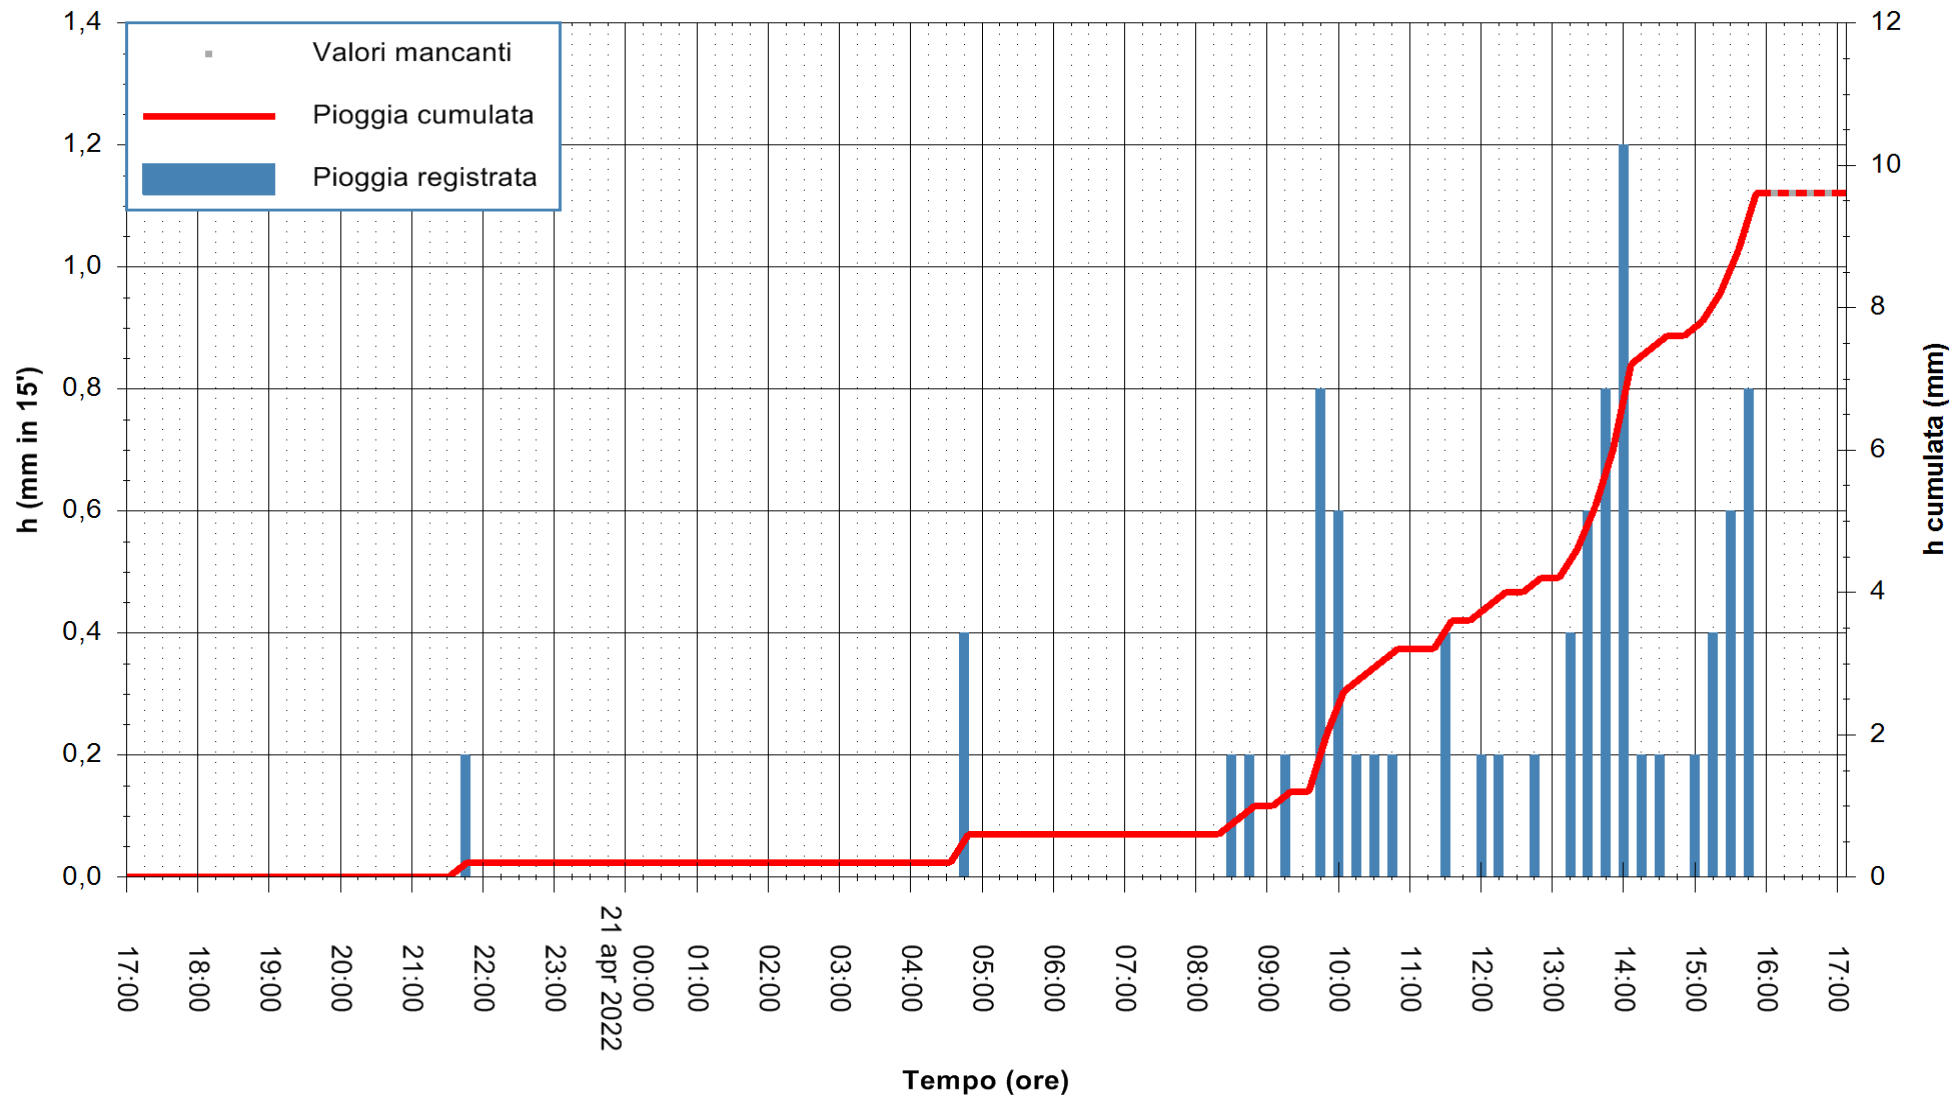

Stazione pluviometrica DIGA IS BARROCUS
Area DIGA IS BARROCUS

Pioggia registrata nelle ultime 24 ore
Estrazione dati delle ore 17:31 del 21/04/2022
Ultimo dato disponibile: 21/04/2022 alle 16:00

ARPAS
F.to il Dirigente Responsabile
Dott. Giuseppe Bianco

REGIONE AUTONOMA DE SARDIGNA
REGIONE AUTONOMA DELLA SARDEGNA

Stazione pluviometrica CARBONIA C.RA FLUMENTEPIDO
Area FLUMETEPIDO

Pioggia registrata nelle ultime 24 ore
Estrazione dati delle ore 17:31 del 21/04/2022
Ultimo dato disponibile: 21/04/2022 alle 16:00