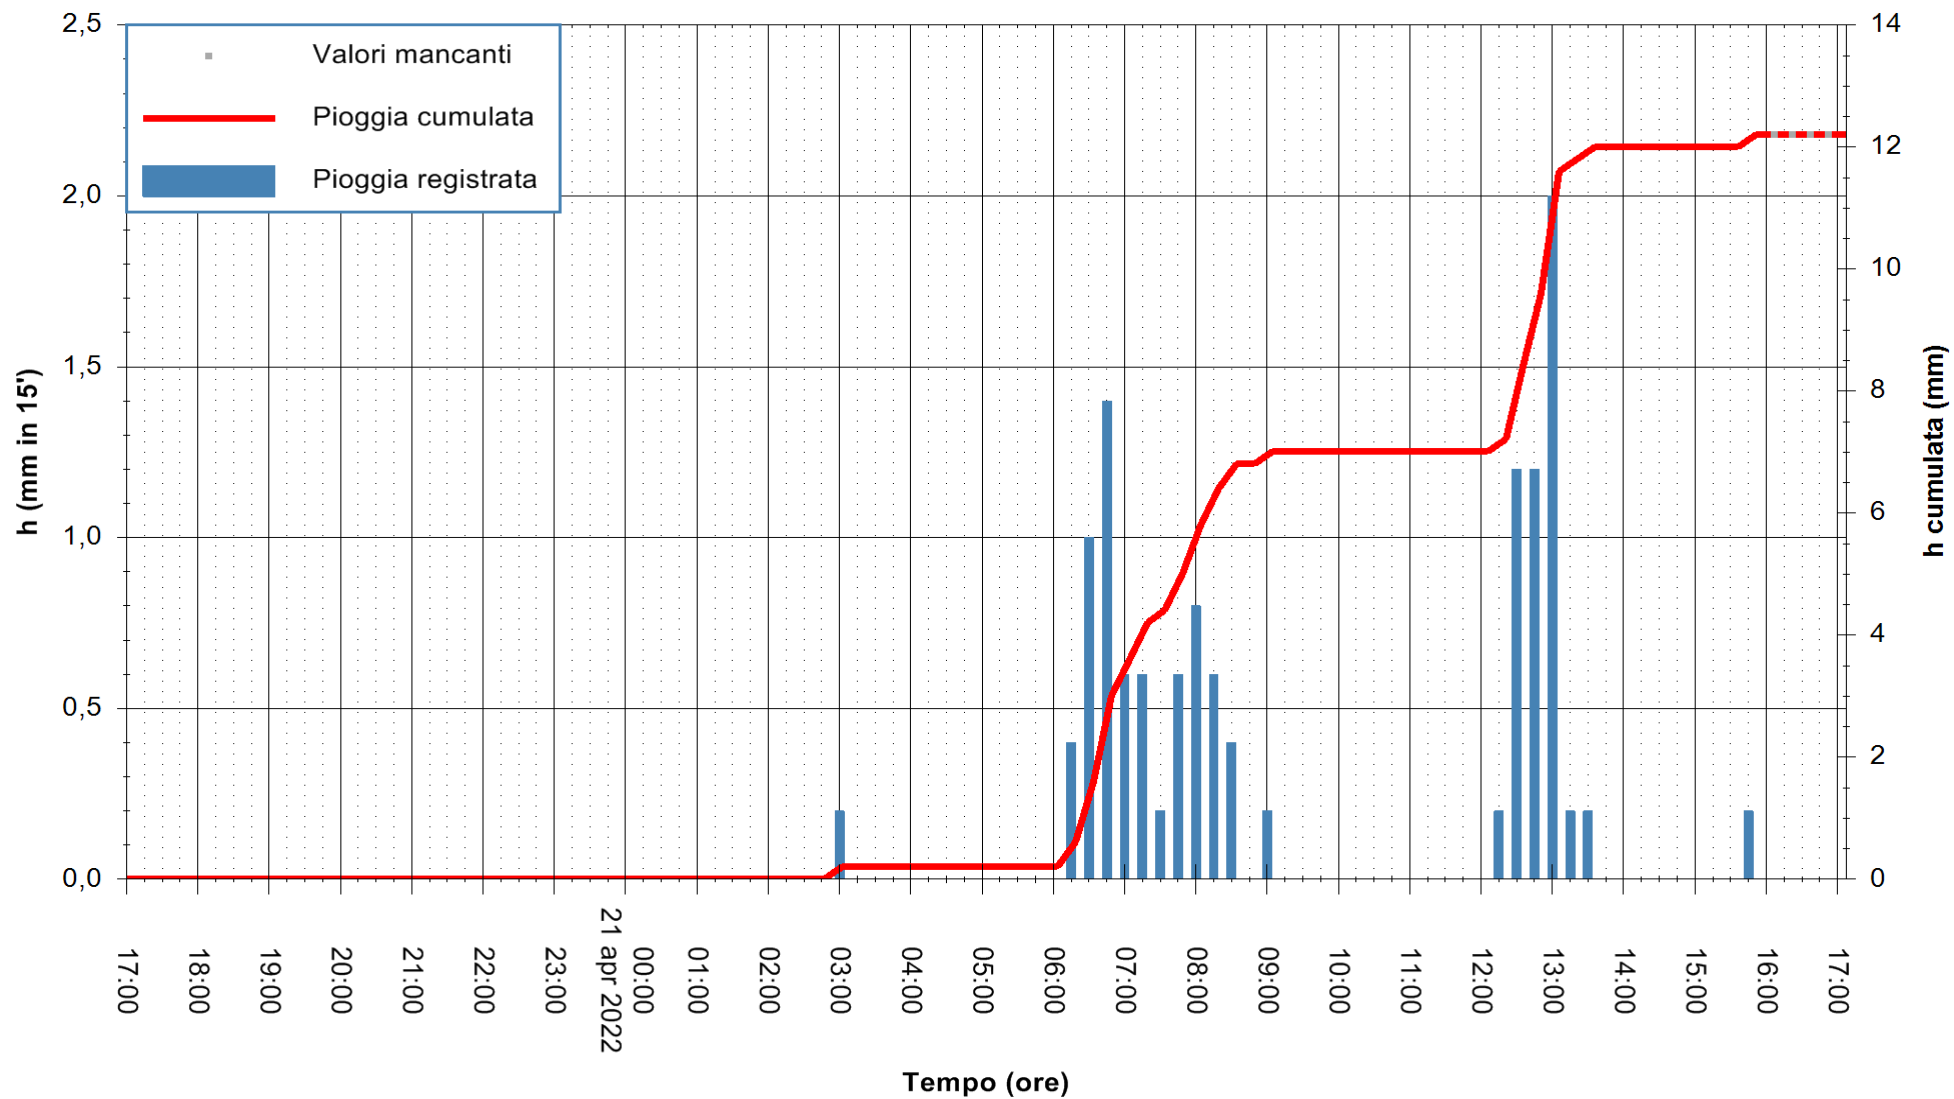

Stazione pluviometrica DIGA IS BARROCUS
Area DIGA IS BARROCUS

Pioggia registrata nelle ultime 24 ore
Estrazione dati delle ore 17:31 del 21/04/2022
Ultimo dato disponibile: 21/04/2022 alle 16:00

ARPAS
F.to il Dirigente Responsabile
Dott. Giuseppe Bianco

REGIONE AUTONOMA DE SARDIGNA
REGIONE AUTONOMA DELLA SARDEGNA

Stazione pluviometrica CARBONIA C.RA FLUMENTEPIDO
Area FLUMETEPIDO

Pioggia registrata nelle ultime 24 ore
Estrazione dati delle ore 17:31 del 21/04/2022
Ultimo dato disponibile: 21/04/2022 alle 16:00