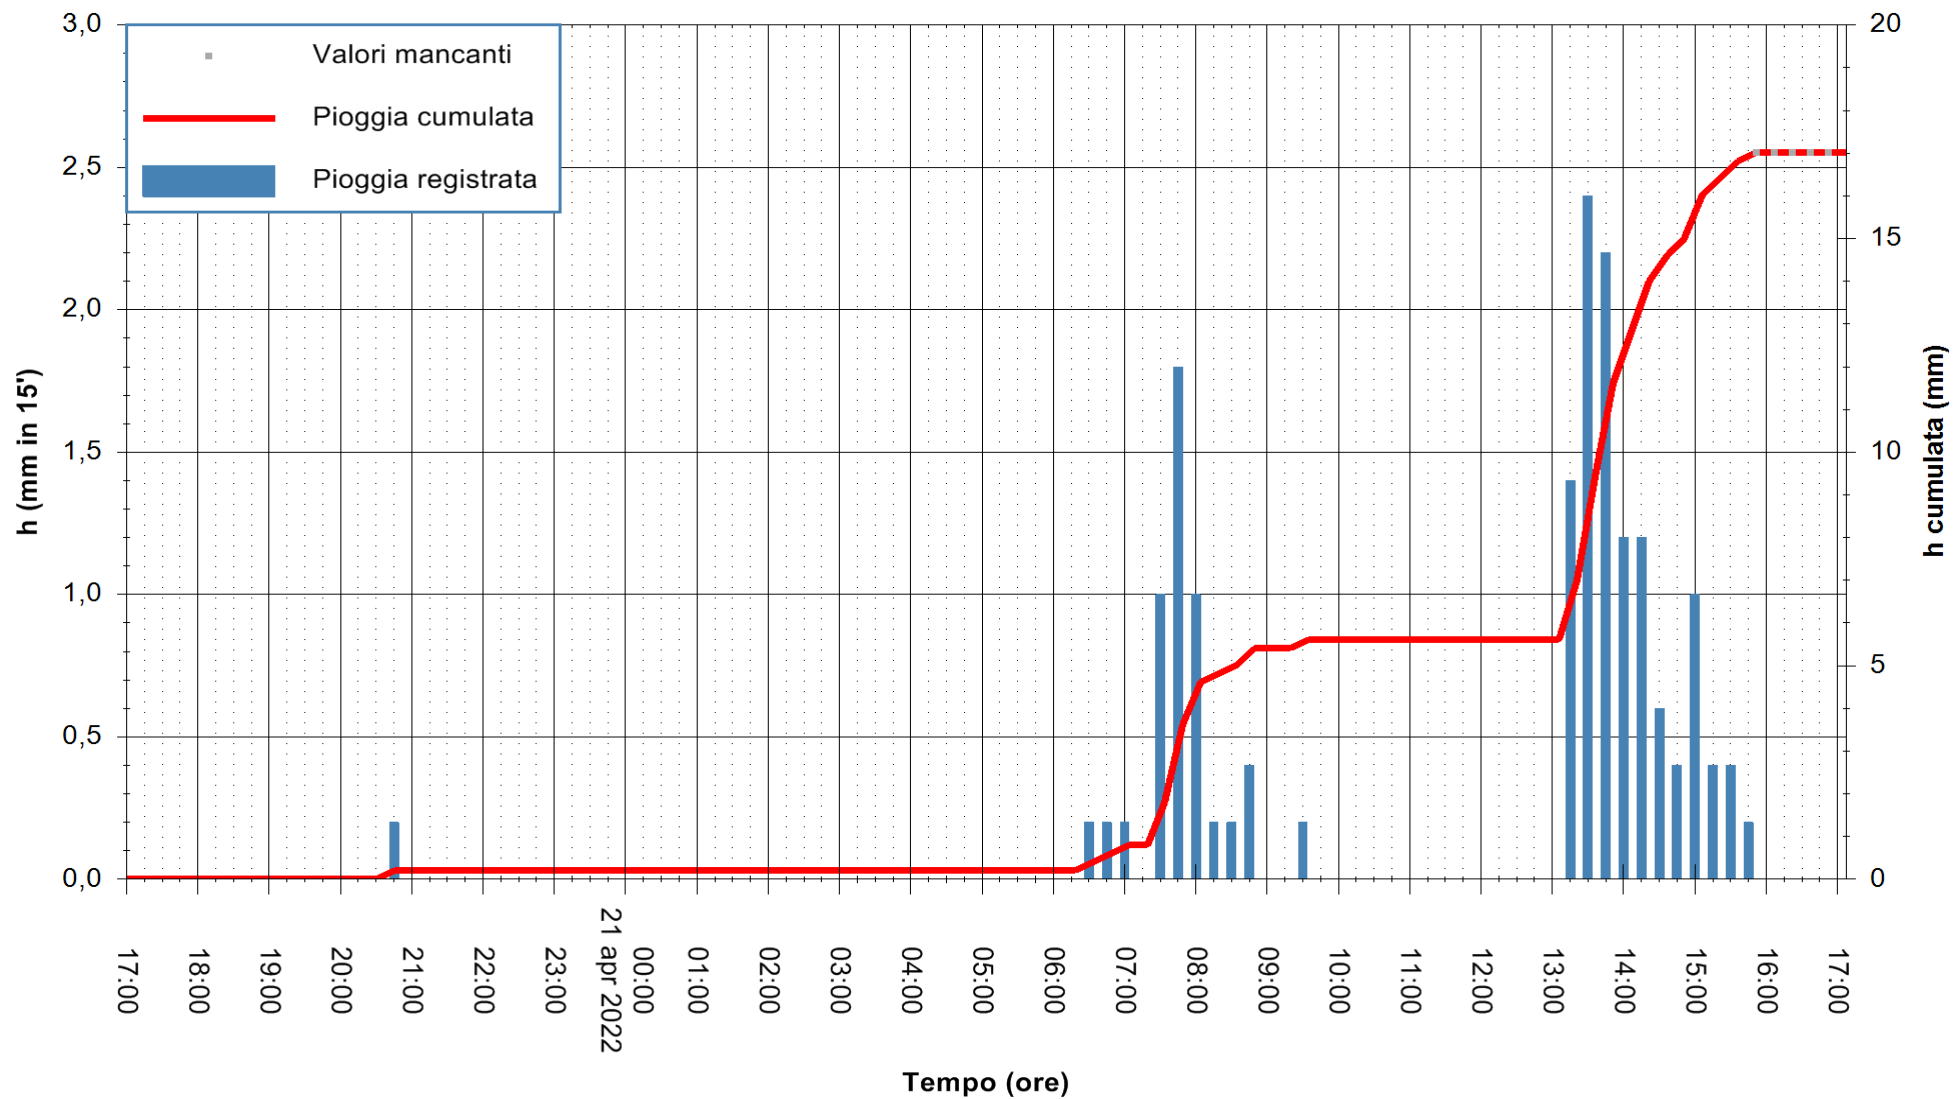

Stazione pluviometrica DIGA IS BARROCUS
Area DIGA IS BARROCUS

Pioggia registrata nelle ultime 24 ore
Estrazione dati delle ore 17:31 del 21/04/2022
Ultimo dato disponibile: 21/04/2022 alle 16:00

ARPAS
F.to il Dirigente Responsabile
Dott. Giuseppe Bianco

REGIONE AUTONOMA DE SARDIGNA
REGIONE AUTONOMA DELLA SARDEGNA

Stazione pluviometrica CARBONIA C.RA FLUMENTEPIDO
Area FLUMETEPIDO

Pioggia registrata nelle ultime 24 ore
Estrazione dati delle ore 17:31 del 21/04/2022
Ultimo dato disponibile: 21/04/2022 alle 16:00