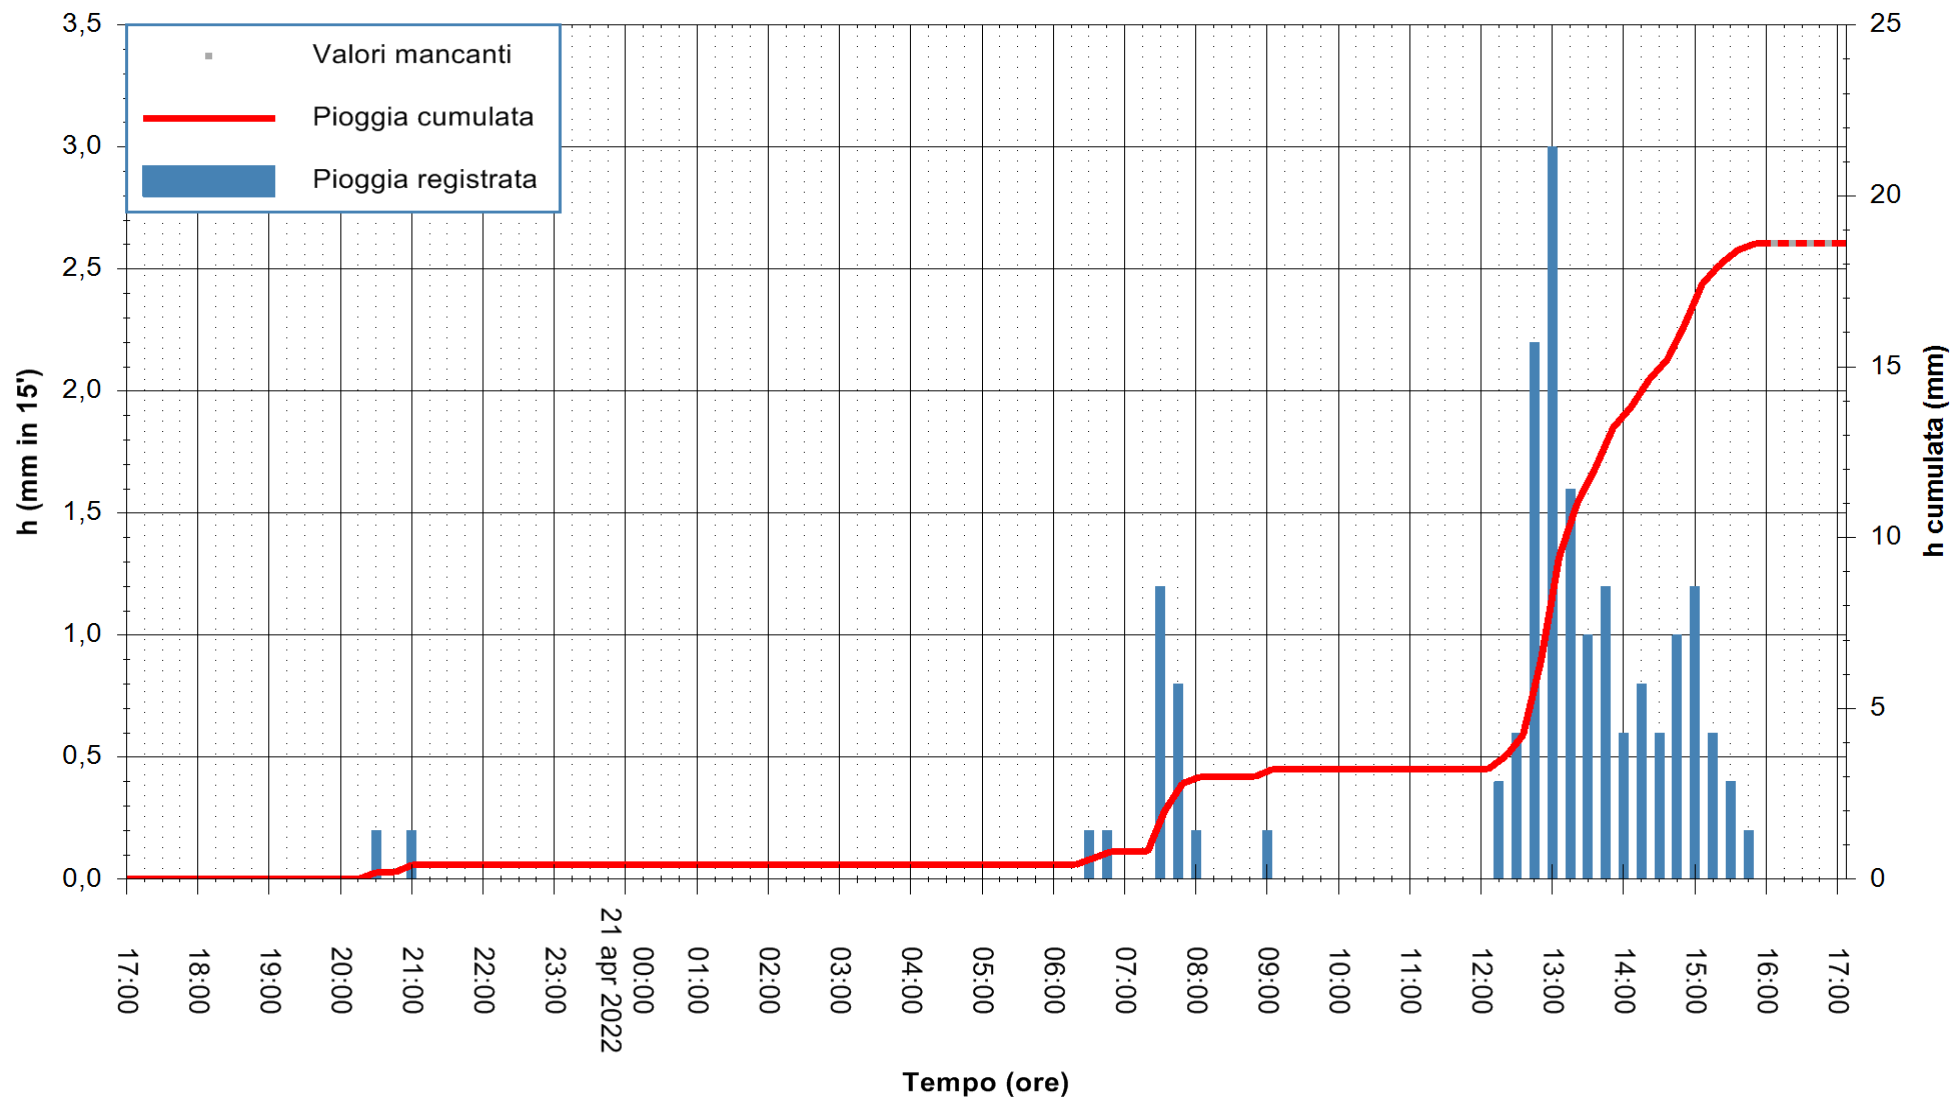

Stazione pluviometrica DIGA IS BARROCUS
Area DIGA IS BARROCUS

Pioggia registrata nelle ultime 24 ore
Estrazione dati delle ore 17:31 del 21/04/2022
Ultimo dato disponibile: 21/04/2022 alle 16:00

ARPAS
F.to il Dirigente Responsabile
Dott. Giuseppe Bianco

REGIONE AUTONOMA DE SARDIGNA
REGIONE AUTONOMA DELLA SARDEGNA

Stazione pluviometrica CARBONIA C.RA FLUMENTEPIDO
Area FLUMETEPIDO

Pioggia registrata nelle ultime 24 ore
Estrazione dati delle ore 17:31 del 21/04/2022
Ultimo dato disponibile: 21/04/2022 alle 16:00