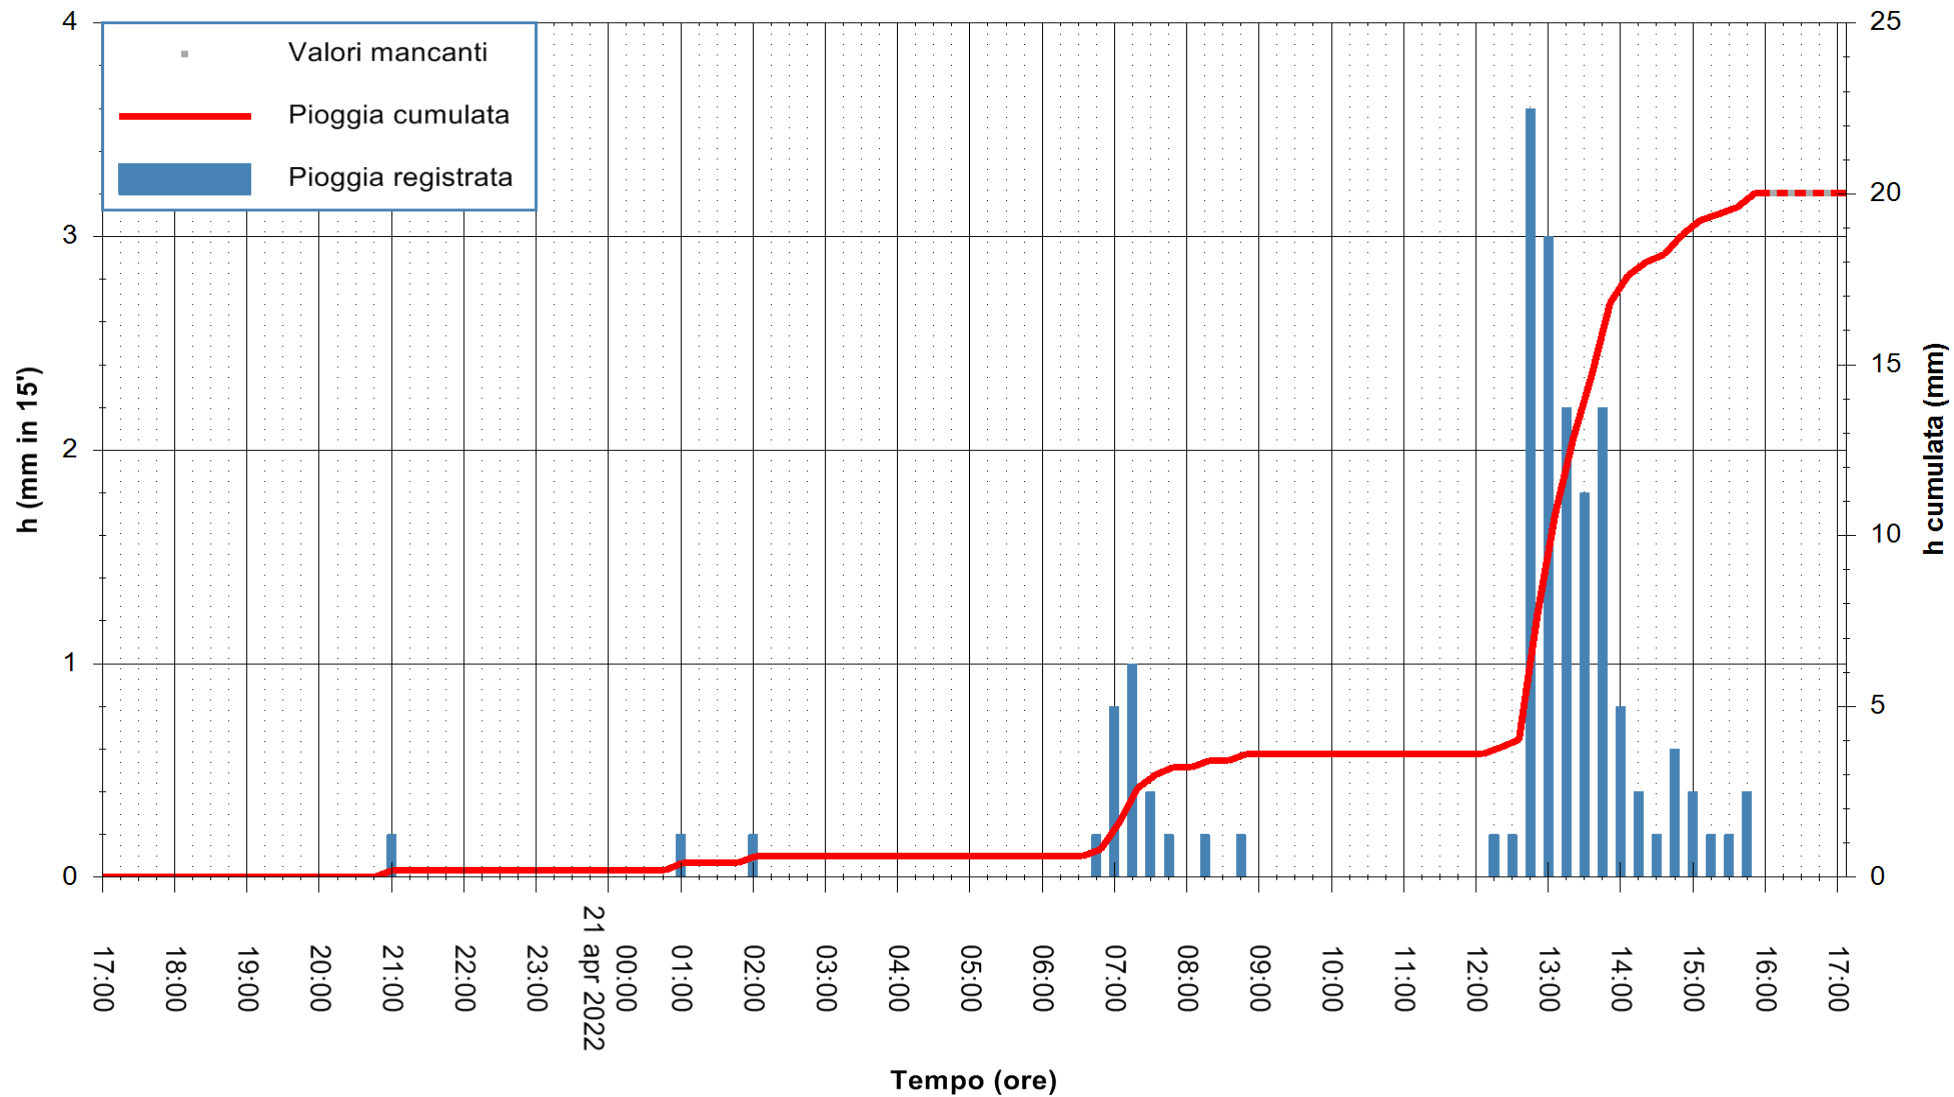

Stazione pluviometrica DIGA IS BARROCUS
Area DIGA IS BARROCUS

Pioggia registrata nelle ultime 24 ore
Estrazione dati delle ore 17:31 del 21/04/2022
Ultimo dato disponibile: 21/04/2022 alle 16:00

ARPAS
F.to il Dirigente Responsabile
Dott. Giuseppe Bianco

REGIONE AUTONOMA DE SARDIGNA
REGIONE AUTONOMA DELLA SARDEGNA

Stazione pluviometrica CARBONIA C.RA FLUMENTEPIDO
Area FLUMETEPIDO

Pioggia registrata nelle ultime 24 ore
Estrazione dati delle ore 17:31 del 21/04/2022
Ultimo dato disponibile: 21/04/2022 alle 16:00