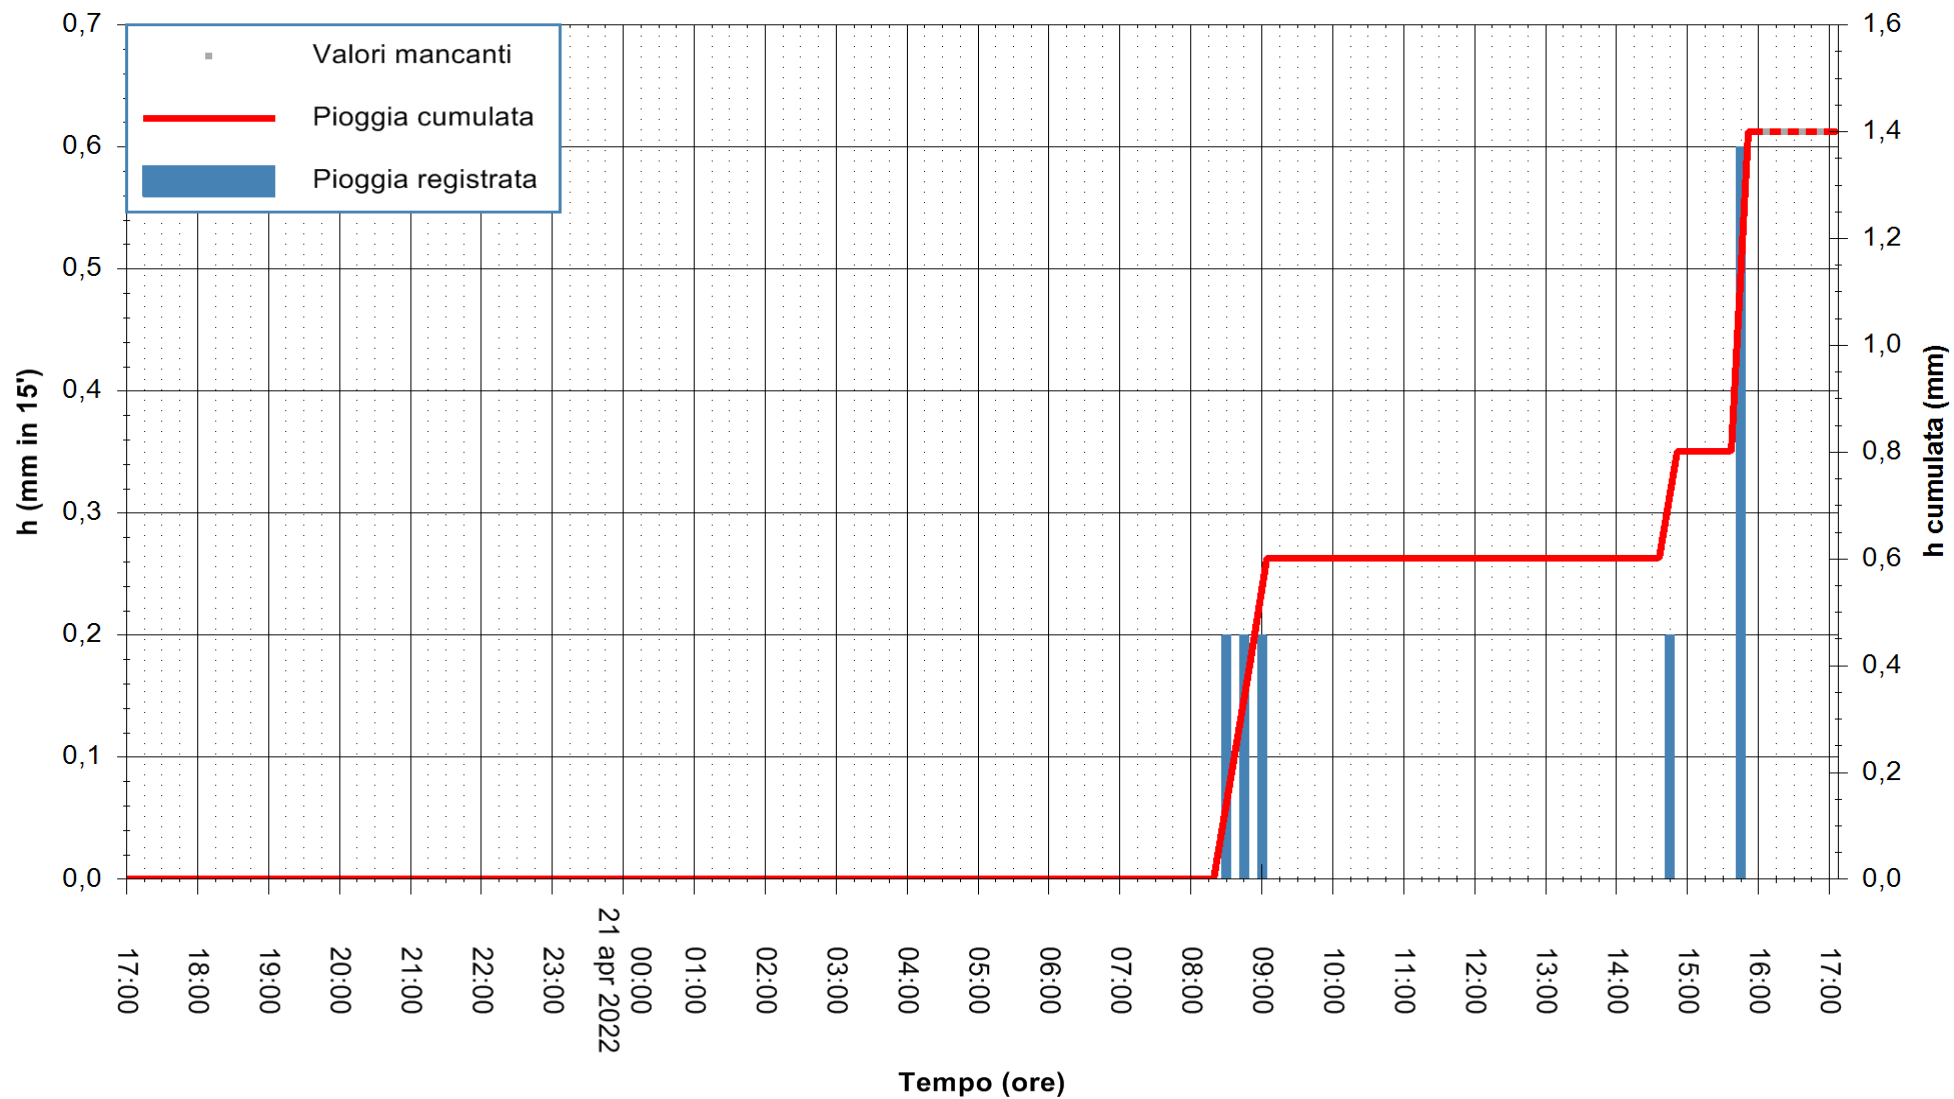

Stazione pluviometrica DIGA IS BARROCUS
Area DIGA IS BARROCUS

Pioggia registrata nelle ultime 24 ore
Estrazione dati delle ore 17:31 del 21/04/2022
Ultimo dato disponibile: 21/04/2022 alle 16:00

ARPAS
F.to il Dirigente Responsabile
Dott. Giuseppe Bianco

REGIONE AUTONOMA DE SARDIGNA
REGIONE AUTONOMA DELLA SARDEGNA

Stazione pluviometrica CARBONIA C.RA FLUMENTEPIDO
Area FLUMETEPIDO

Pioggia registrata nelle ultime 24 ore
Estrazione dati delle ore 17:31 del 21/04/2022
Ultimo dato disponibile: 21/04/2022 alle 16:00