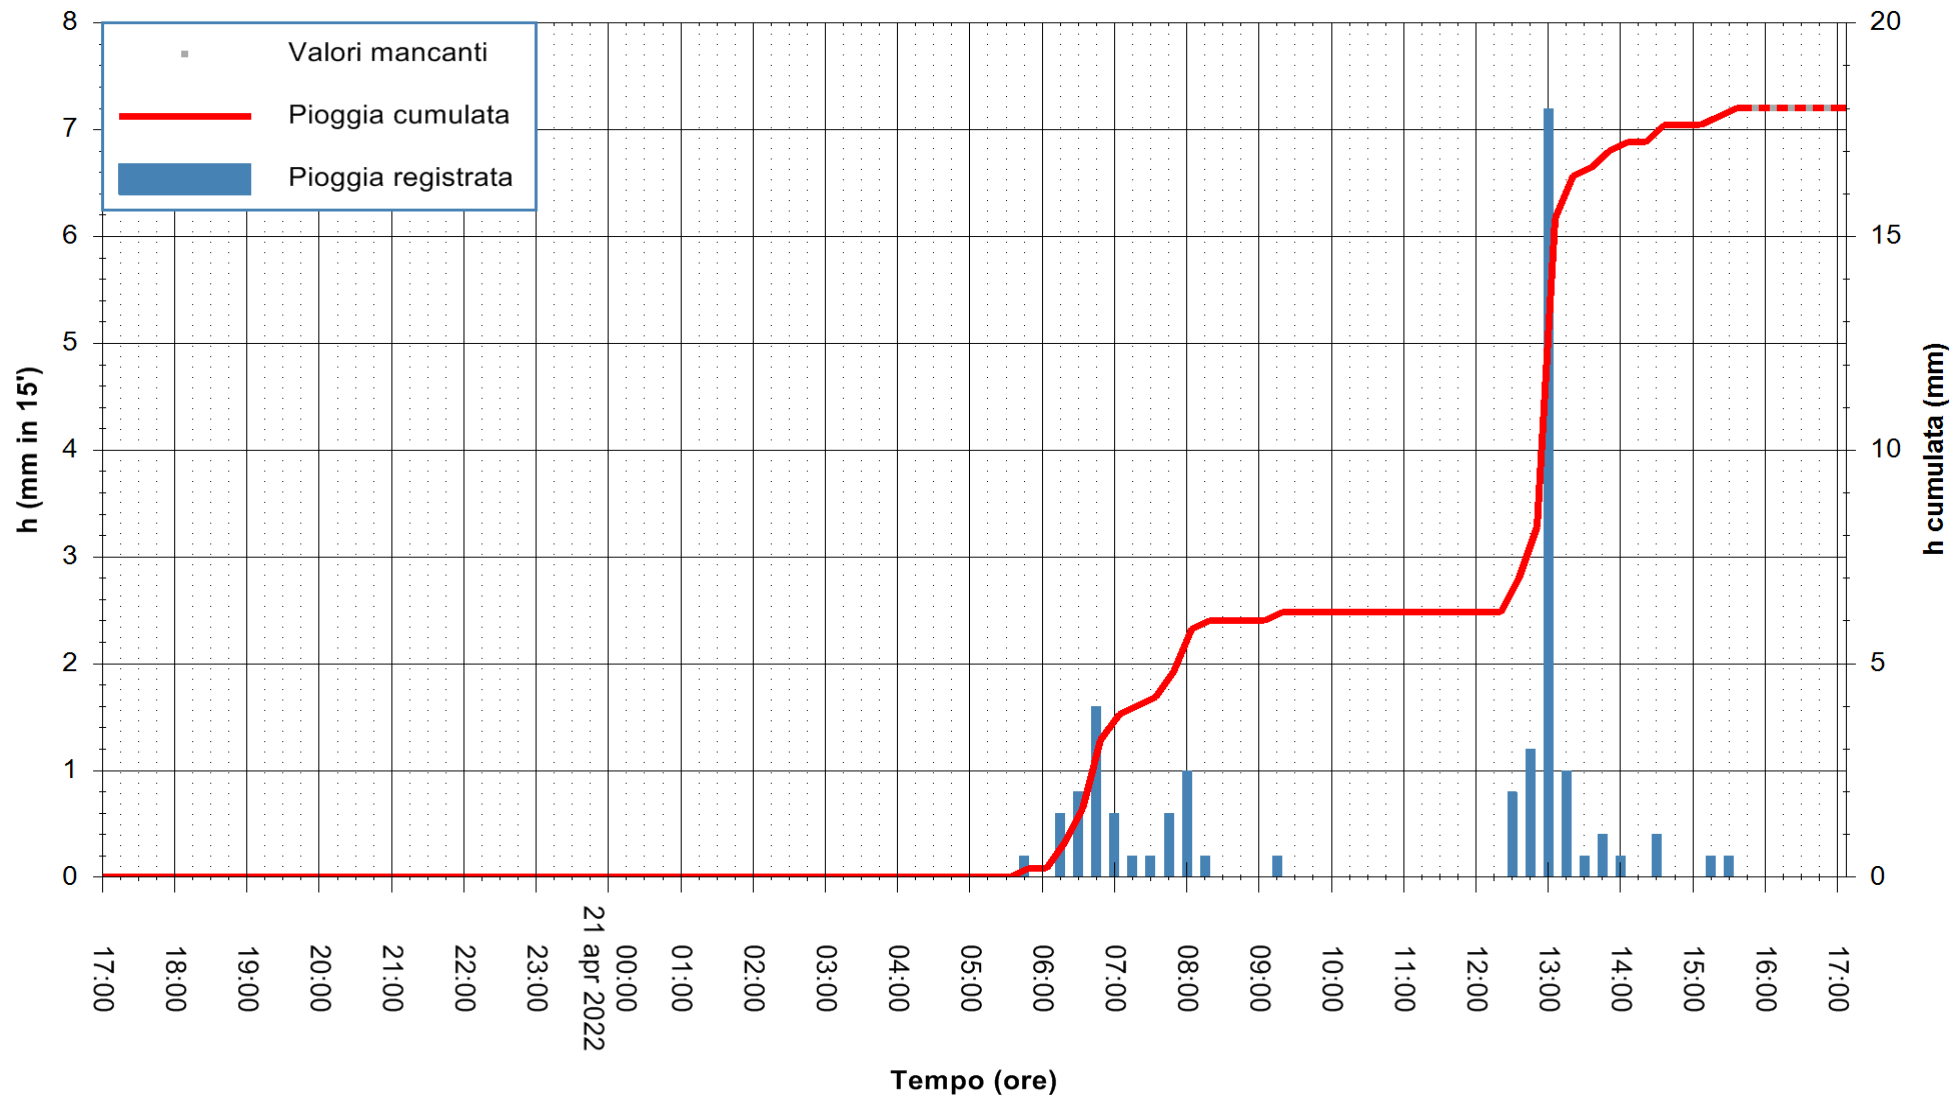

Stazione pluviometrica DIGA IS BARROCUS
Area DIGA IS BARROCUS

Pioggia registrata nelle ultime 24 ore
Estrazione dati delle ore 17:31 del 21/04/2022
Ultimo dato disponibile: 21/04/2022 alle 16:00

ARPAS
F.to il Dirigente Responsabile
Dott. Giuseppe Bianco

REGIONE AUTONOMA DE SARDIGNA
REGIONE AUTONOMA DELLA SARDEGNA

Stazione pluviometrica CARBONIA C.RA FLUMENTEPIDO
Area FLUMETEPIDO

Pioggia registrata nelle ultime 24 ore
Estrazione dati delle ore 17:31 del 21/04/2022
Ultimo dato disponibile: 21/04/2022 alle 16:00