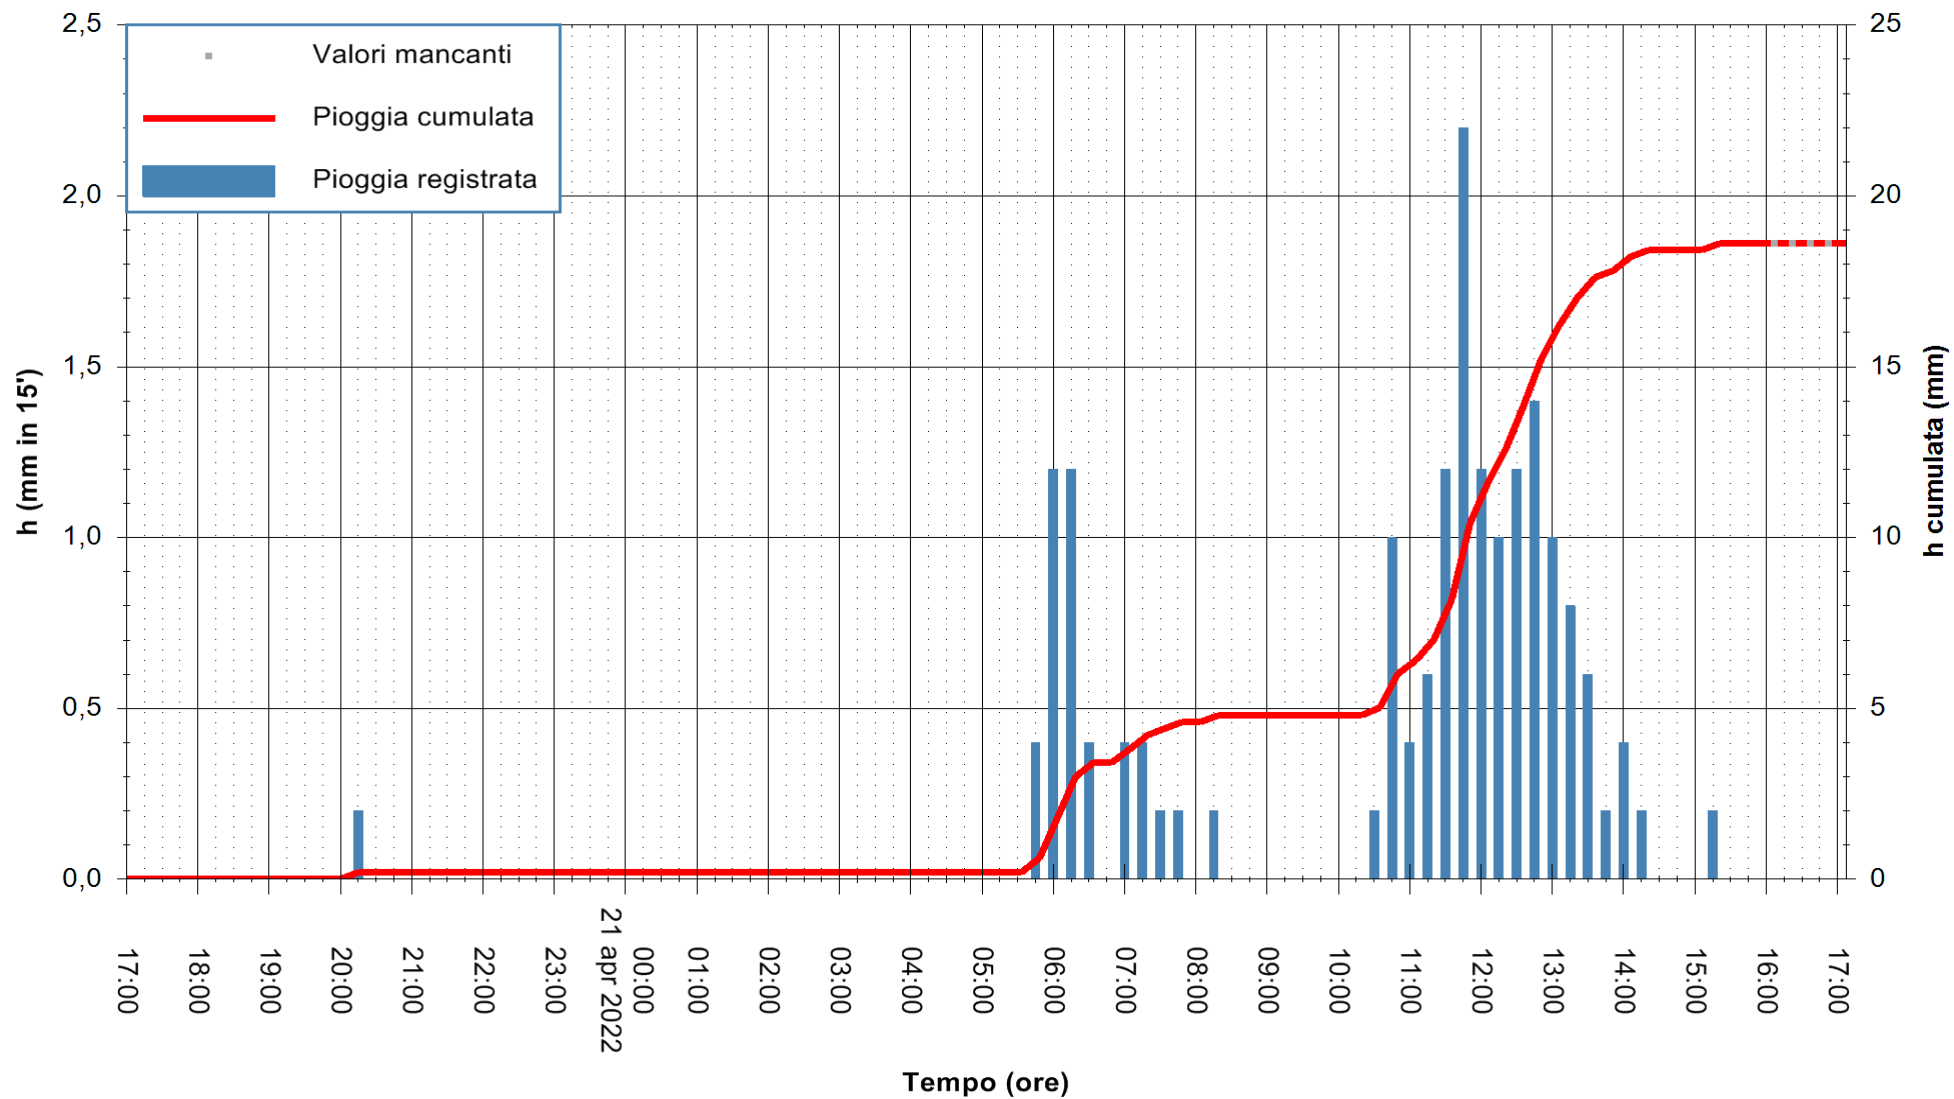

Stazione pluviometrica DIGA IS BARROCUS
Area DIGA IS BARROCUS

Pioggia registrata nelle ultime 24 ore
Estrazione dati delle ore 17:31 del 21/04/2022
Ultimo dato disponibile: 21/04/2022 alle 16:00

ARPAS
F.to il Dirigente Responsabile
Dott. Giuseppe Bianco

REGIONE AUTONOMA DE SARDIGNA
REGIONE AUTONOMA DELLA SARDEGNA

Stazione pluviometrica CARBONIA C.RA FLUMENTEPIDO
Area FLUMETEPIDO

Pioggia registrata nelle ultime 24 ore
Estrazione dati delle ore 17:31 del 21/04/2022
Ultimo dato disponibile: 21/04/2022 alle 16:00