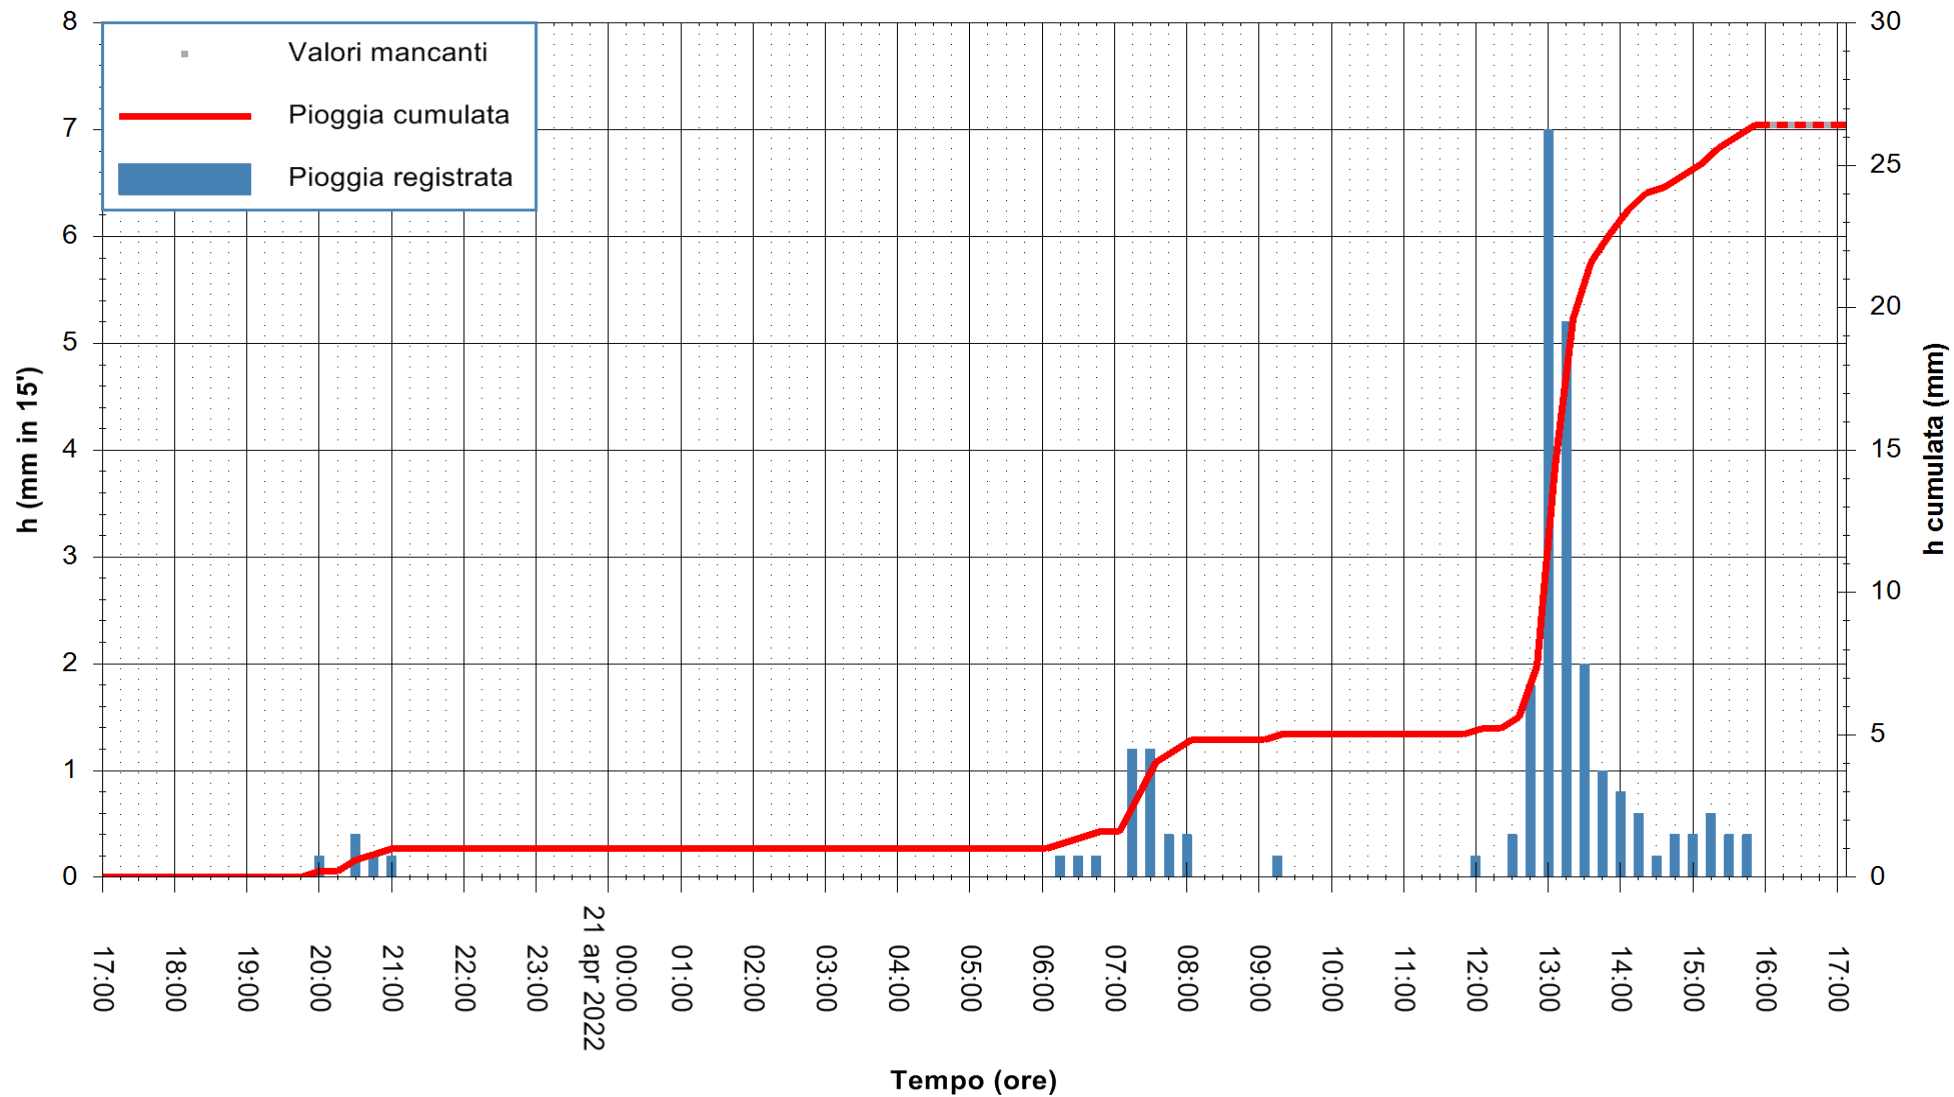

Stazione pluviometrica DIGA IS BARROCUS
Area DIGA IS BARROCUS

Pioggia registrata nelle ultime 24 ore
Estrazione dati delle ore 17:31 del 21/04/2022
Ultimo dato disponibile: 21/04/2022 alle 16:00

ARPAS
F.to il Dirigente Responsabile
Dott. Giuseppe Bianco

REGIONE AUTONOMA DE SARDIGNA
REGIONE AUTONOMA DELLA SARDEGNA

Stazione pluviometrica CARBONIA C.RA FLUMENTEPIDO
Area FLUMETEPIDO

Pioggia registrata nelle ultime 24 ore
Estrazione dati delle ore 17:31 del 21/04/2022
Ultimo dato disponibile: 21/04/2022 alle 16:00