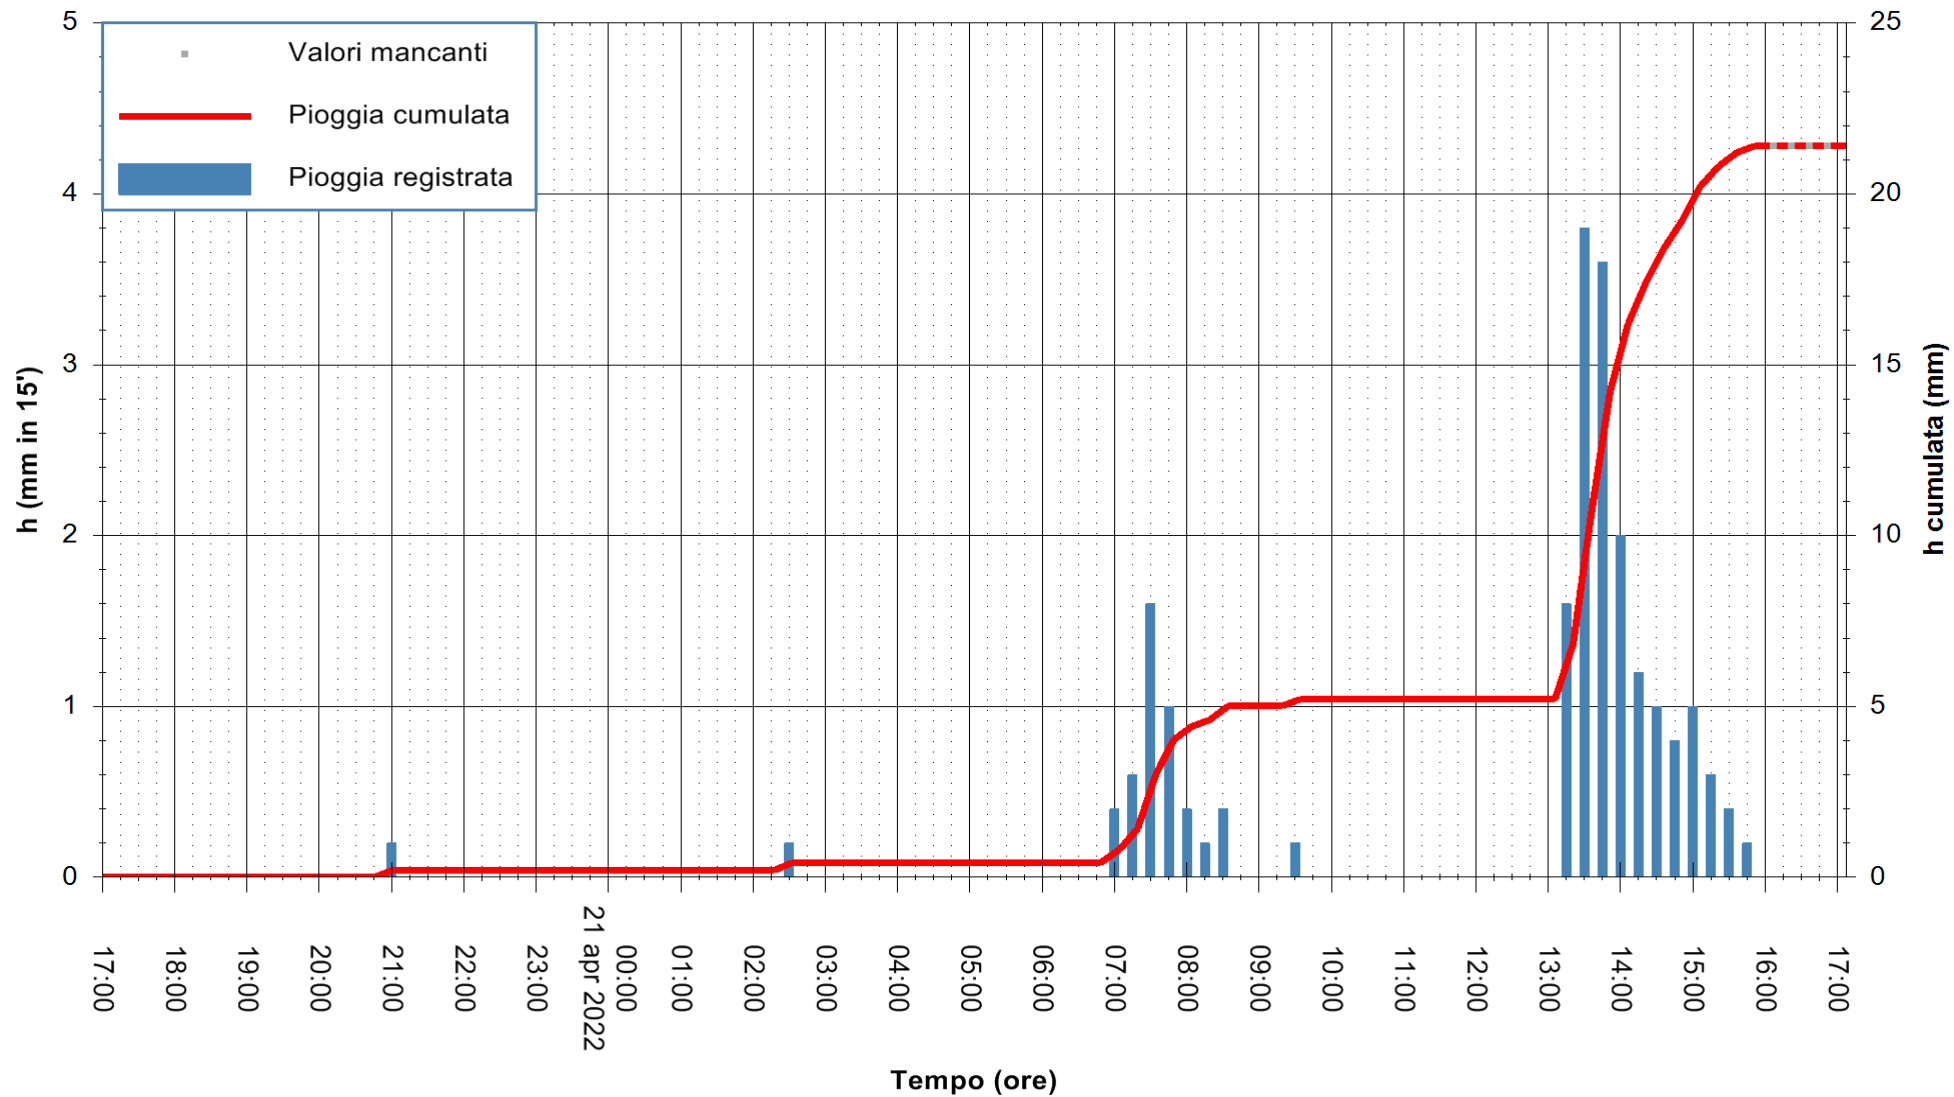

Stazione pluviometrica DIGA IS BARROCUS
Area DIGA IS BARROCUS

Pioggia registrata nelle ultime 24 ore
Estrazione dati delle ore 17:31 del 21/04/2022
Ultimo dato disponibile: 21/04/2022 alle 16:00

ARPAS
F.to il Dirigente Responsabile
Dott. Giuseppe Bianco

REGIONE AUTONOMA DE SARDIGNA
REGIONE AUTONOMA DELLA SARDEGNA

Stazione pluviometrica CARBONIA C.RA FLUMENTEPIDO
Area FLUMETEPIDO

Pioggia registrata nelle ultime 24 ore
Estrazione dati delle ore 17:31 del 21/04/2022
Ultimo dato disponibile: 21/04/2022 alle 16:00