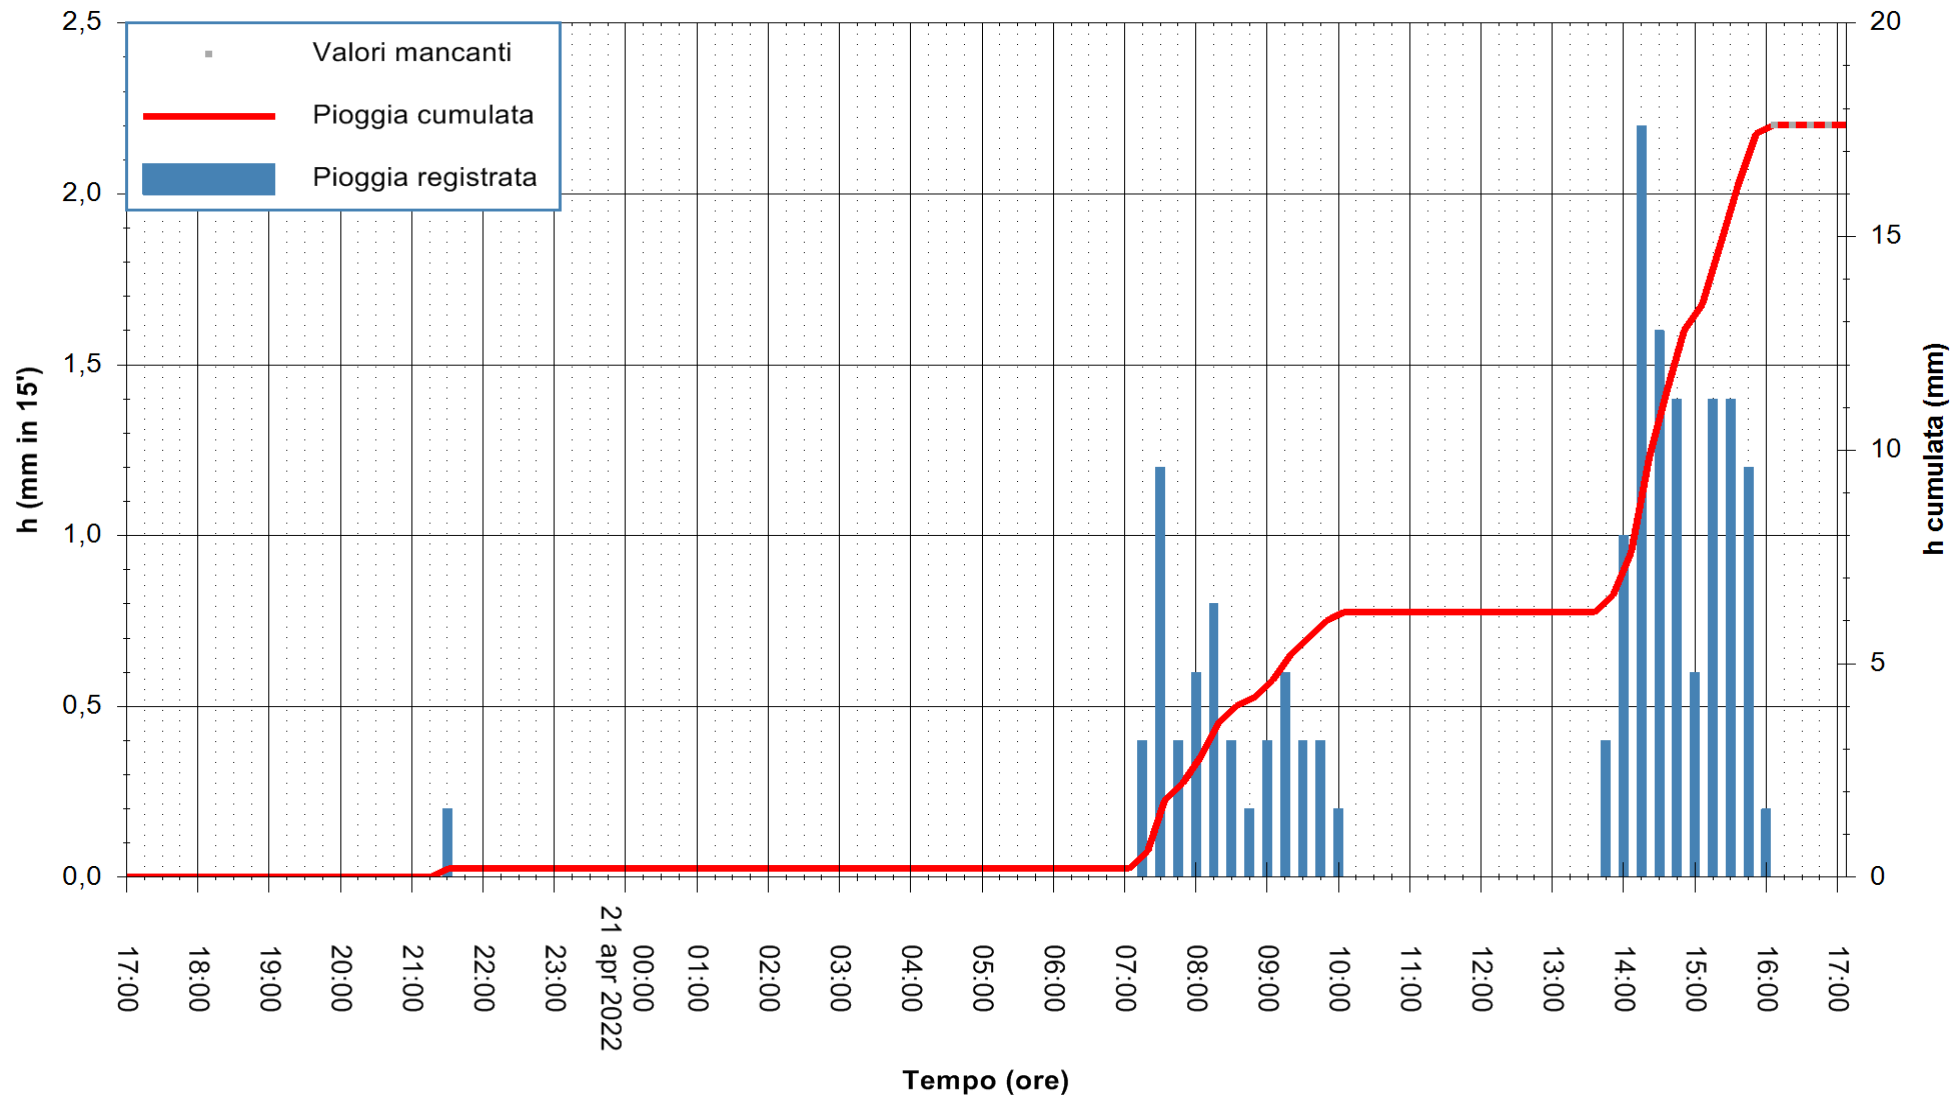

Stazione pluviometrica DIGA IS BARROCUS
Area DIGA IS BARROCUS

Pioggia registrata nelle ultime 24 ore
Estrazione dati delle ore 17:31 del 21/04/2022
Ultimo dato disponibile: 21/04/2022 alle 16:00

ARPAS
F.to il Dirigente Responsabile
Dott. Giuseppe Bianco

REGIONE AUTONOMA DE SARDIGNA
REGIONE AUTONOMA DELLA SARDEGNA

Stazione pluviometrica CARBONIA C.RA FLUMENTEPIDO
Area FLUMETEPIDO

Pioggia registrata nelle ultime 24 ore
Estrazione dati delle ore 17:31 del 21/04/2022
Ultimo dato disponibile: 21/04/2022 alle 16:00