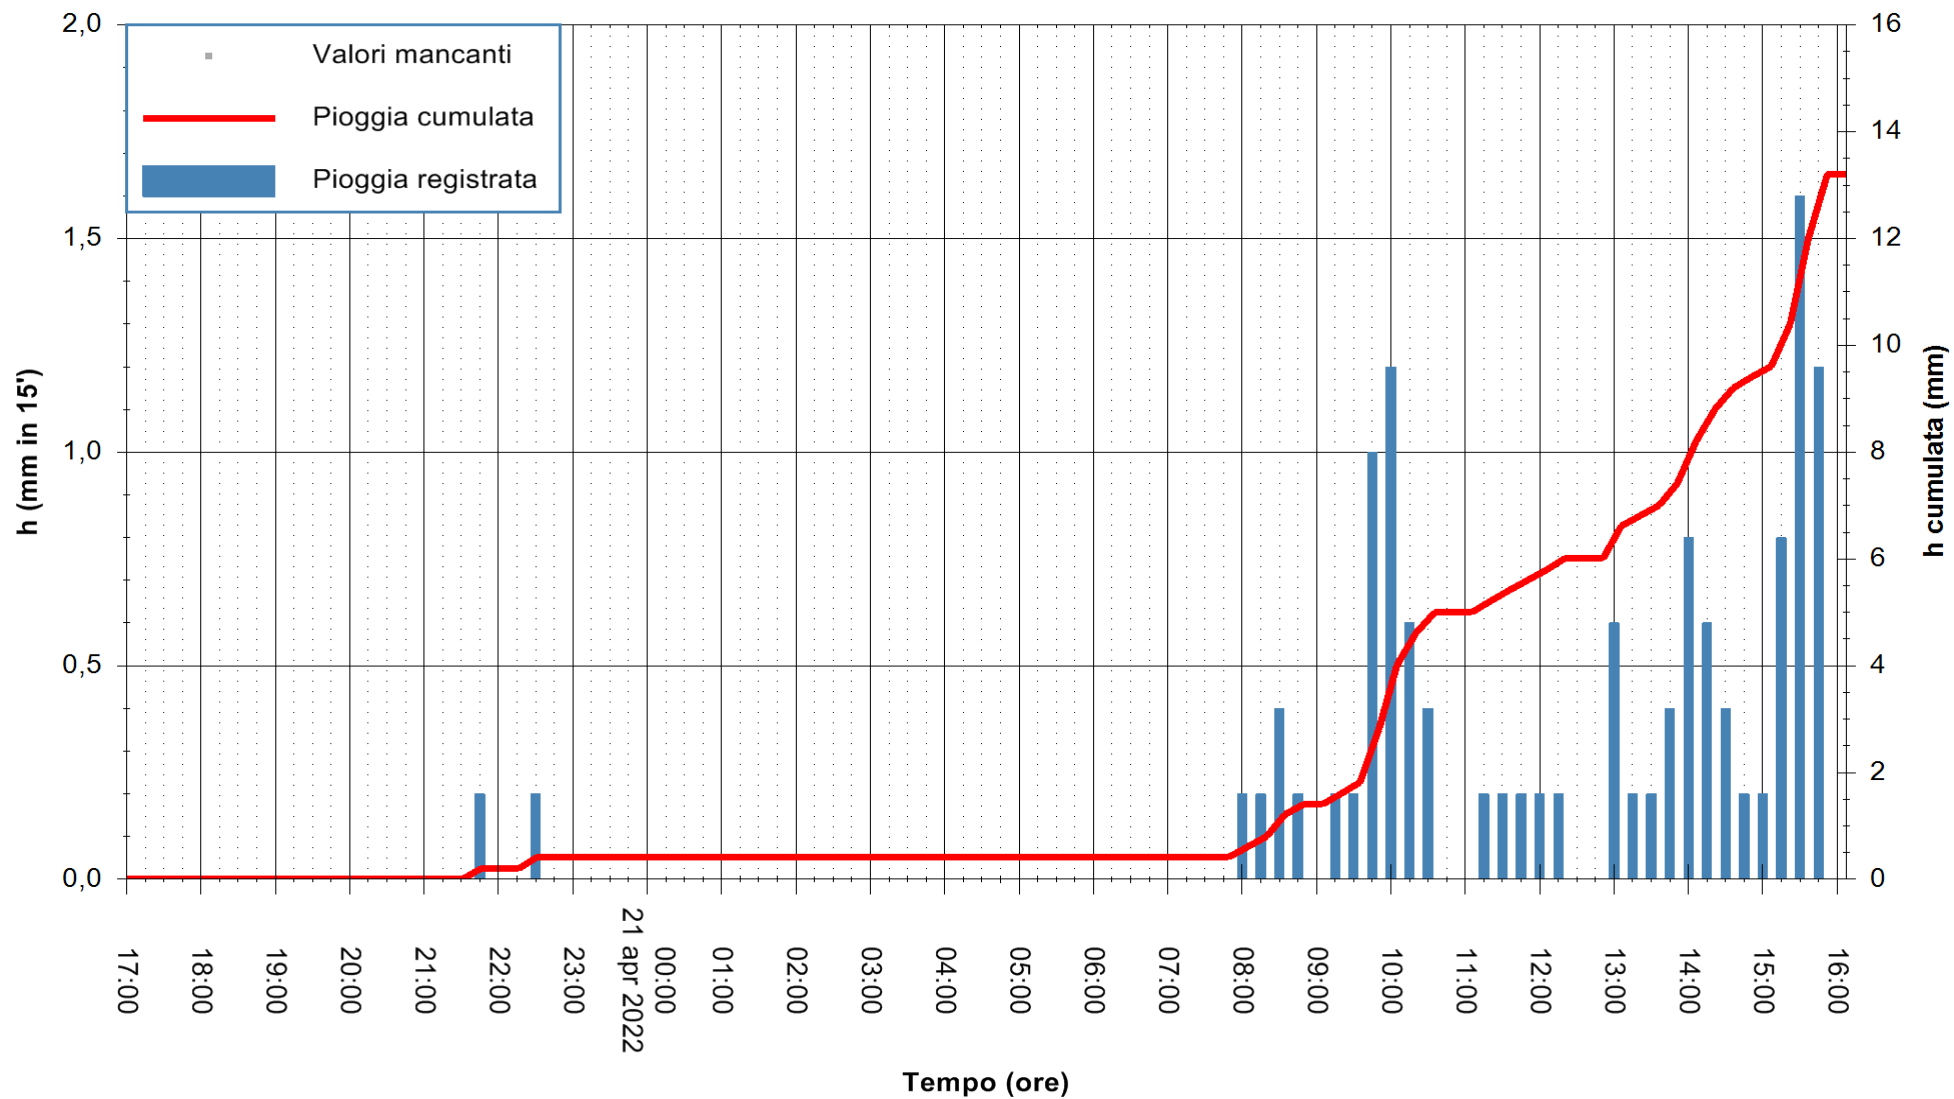

Stazione pluviometrica DIGA IS BARROCUS
Area DIGA IS BARROCUS

Pioggia registrata nelle ultime 24 ore
Estrazione dati delle ore 17:31 del 21/04/2022
Ultimo dato disponibile: 21/04/2022 alle 16:00

ARPAS
F.to il Dirigente Responsabile
Dott. Giuseppe Bianco

REGIONE AUTONOMA DE SARDIGNA
REGIONE AUTONOMA DELLA SARDEGNA

Stazione pluviometrica CARBONIA C.RA FLUMENTEPIDO
Area FLUMETEPIDO

Pioggia registrata nelle ultime 24 ore
Estrazione dati delle ore 17:31 del 21/04/2022
Ultimo dato disponibile: 21/04/2022 alle 16:00