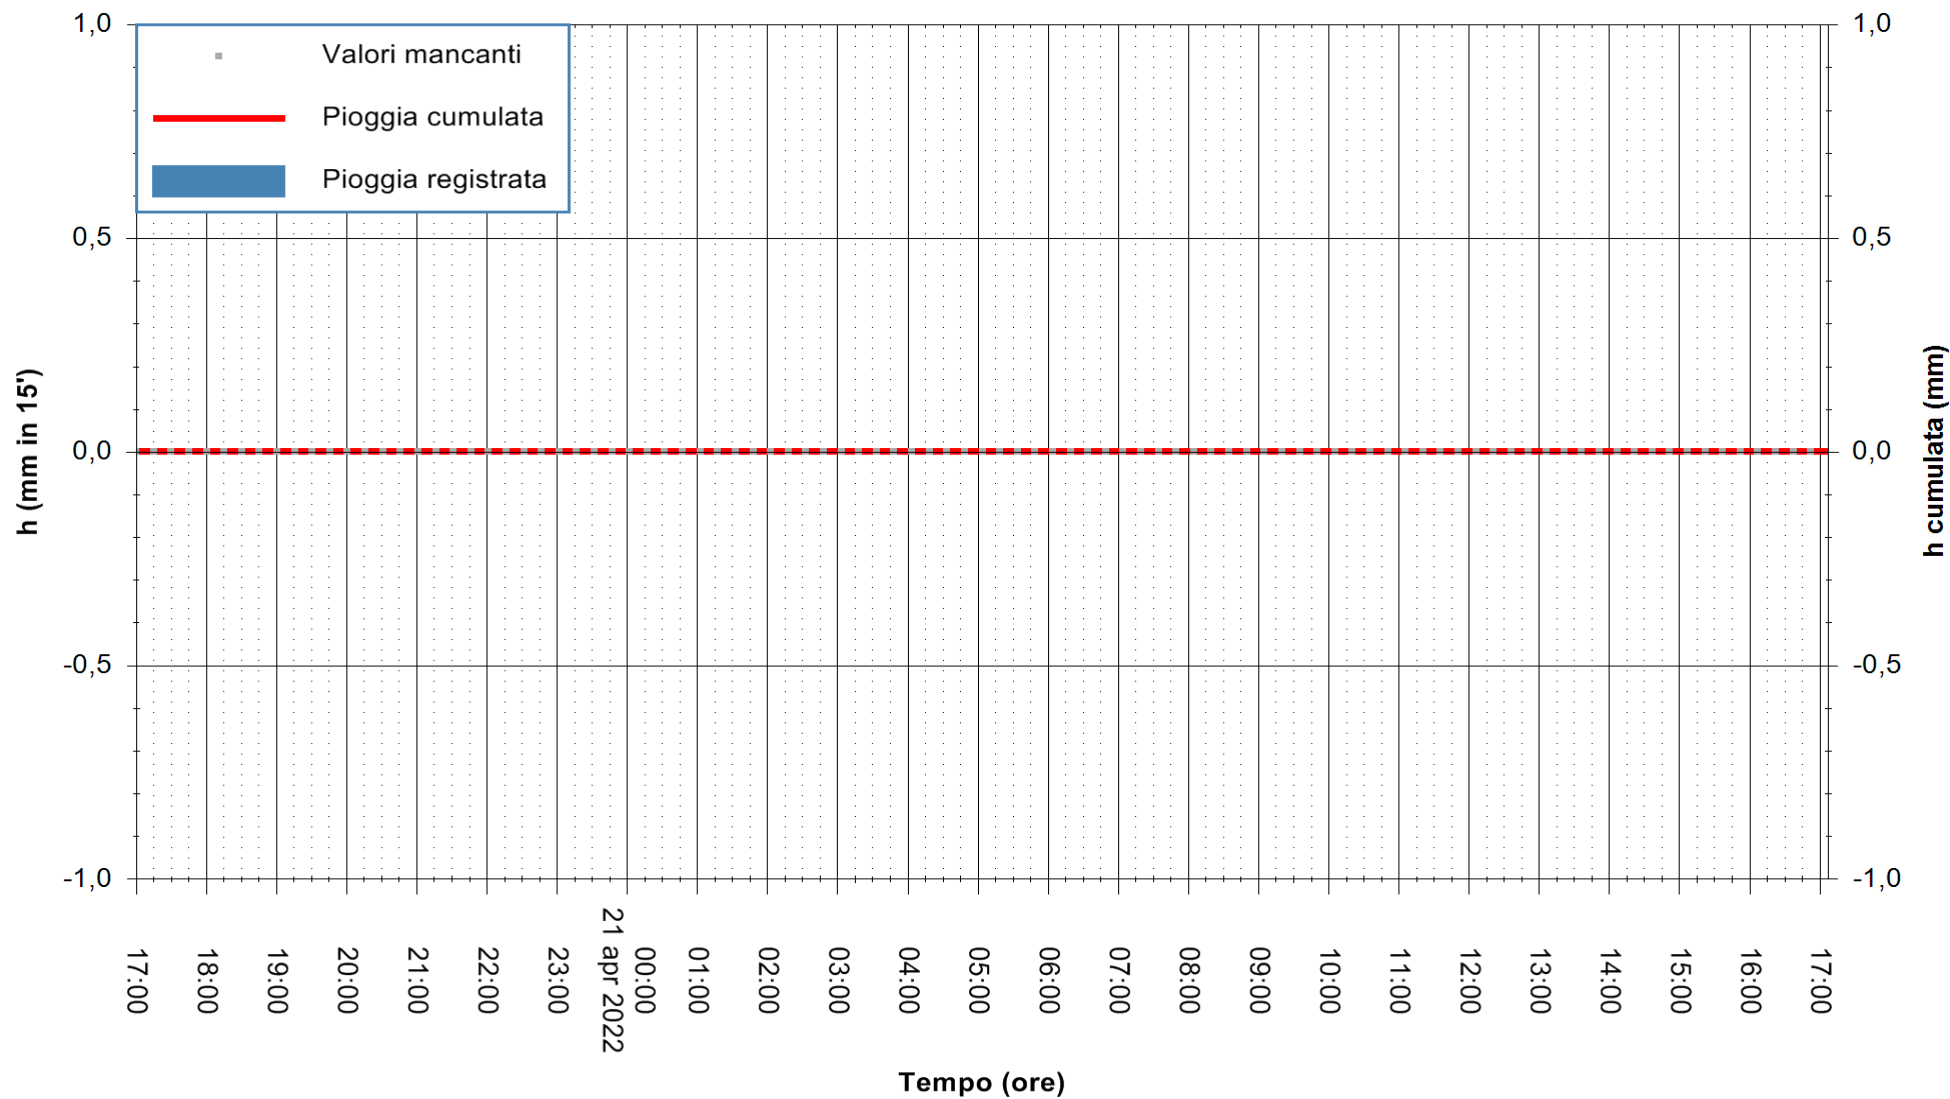

Stazione pluviometrica DIGA IS BARROCUS
Area DIGA IS BARROCUS

Pioggia registrata nelle ultime 24 ore
Estrazione dati delle ore 17:31 del 21/04/2022
Ultimo dato disponibile: 21/04/2022 alle 16:00

ARPAS
F.to il Dirigente Responsabile
Dott. Giuseppe Bianco

REGIONE AUTONOMA DE SARDIGNA
REGIONE AUTONOMA DELLA SARDEGNA

Stazione pluviometrica CARBONIA C.RA FLUMENTEPIDO
Area FLUMETEPIDO

Pioggia registrata nelle ultime 24 ore
Estrazione dati delle ore 17:31 del 21/04/2022
Ultimo dato disponibile: 21/04/2022 alle 16:00