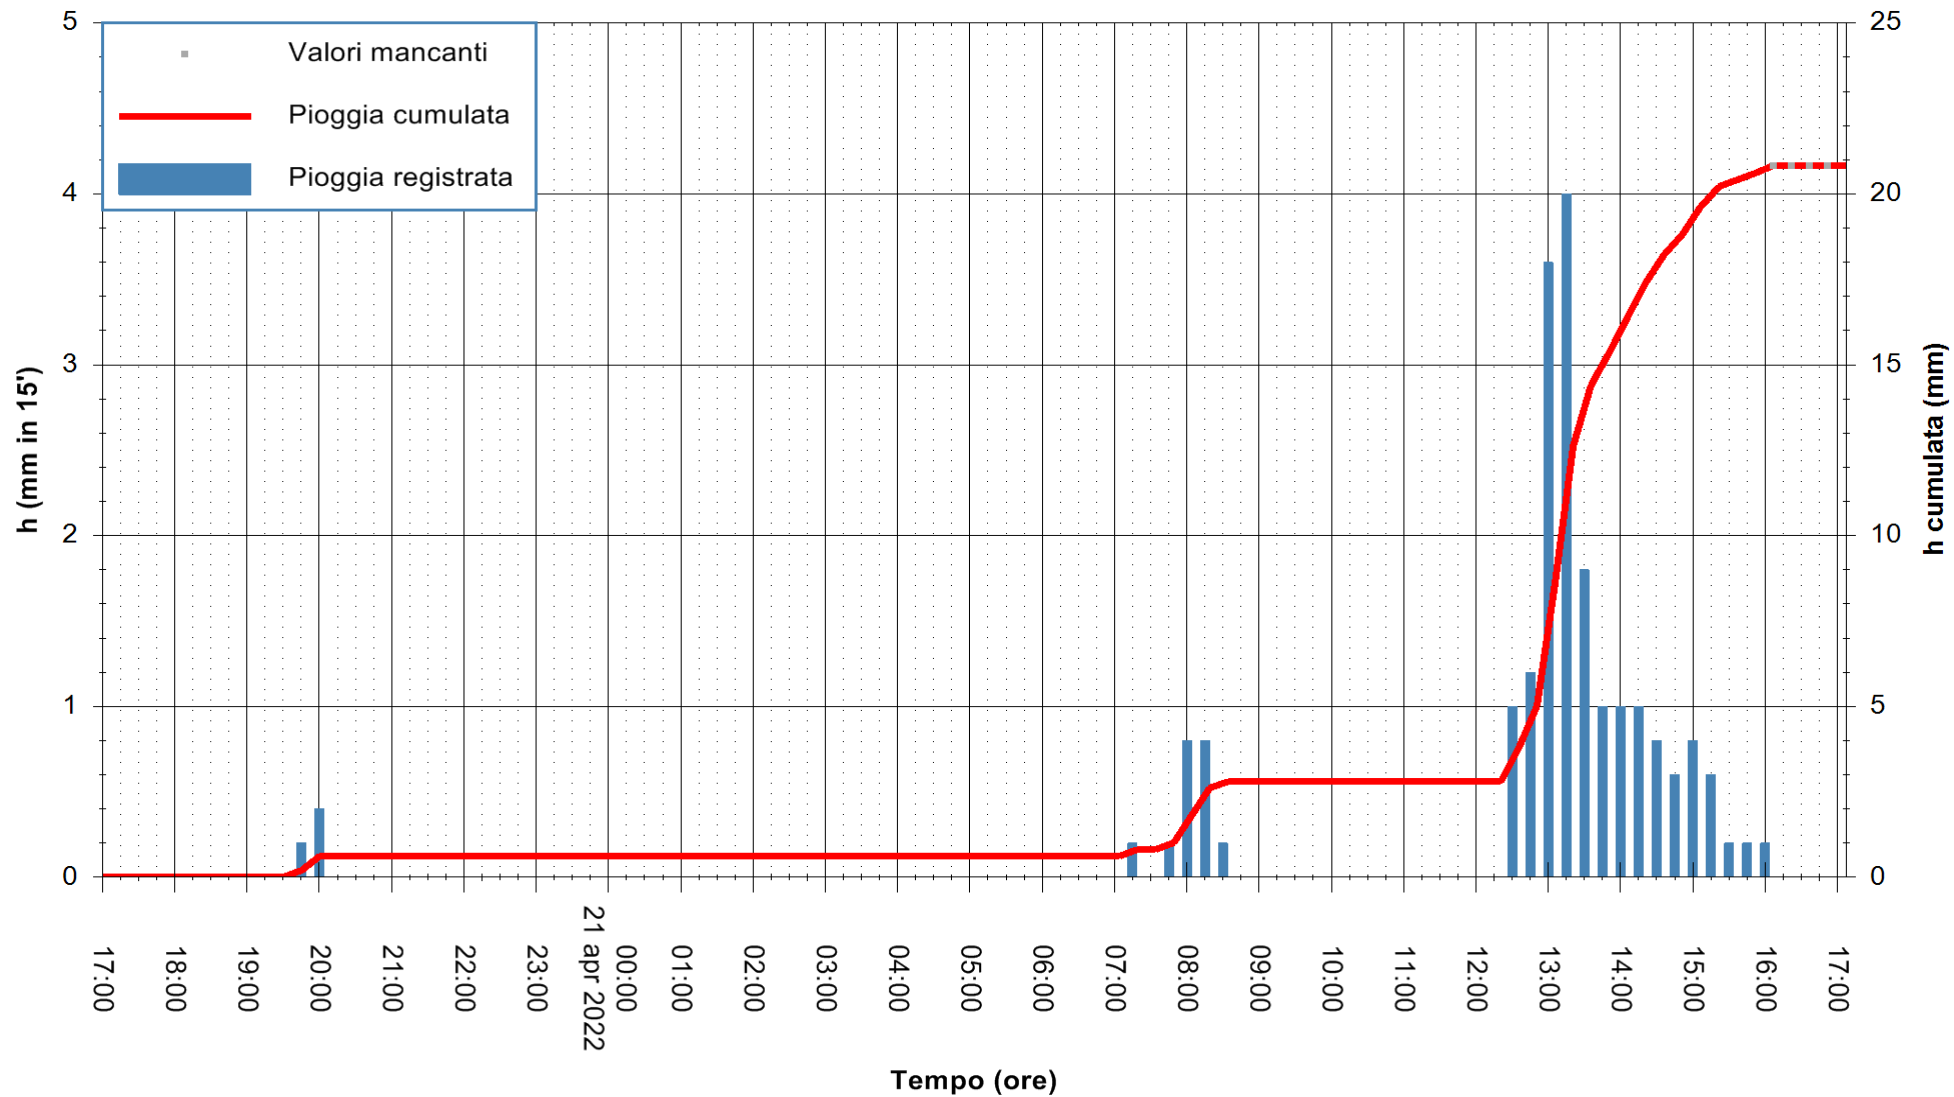

Stazione pluviometrica DIGA IS BARROCUS
Area DIGA IS BARROCUS

Pioggia registrata nelle ultime 24 ore
Estrazione dati delle ore 17:31 del 21/04/2022
Ultimo dato disponibile: 21/04/2022 alle 16:00

ARPAS
F.to il Dirigente Responsabile
Dott. Giuseppe Bianco

REGIONE AUTONOMA DE SARDIGNA
REGIONE AUTONOMA DELLA SARDEGNA

Stazione pluviometrica CARBONIA C.RA FLUMENTEPIDO
Area FLUMETEPIDO

Pioggia registrata nelle ultime 24 ore
Estrazione dati delle ore 17:31 del 21/04/2022
Ultimo dato disponibile: 21/04/2022 alle 16:00