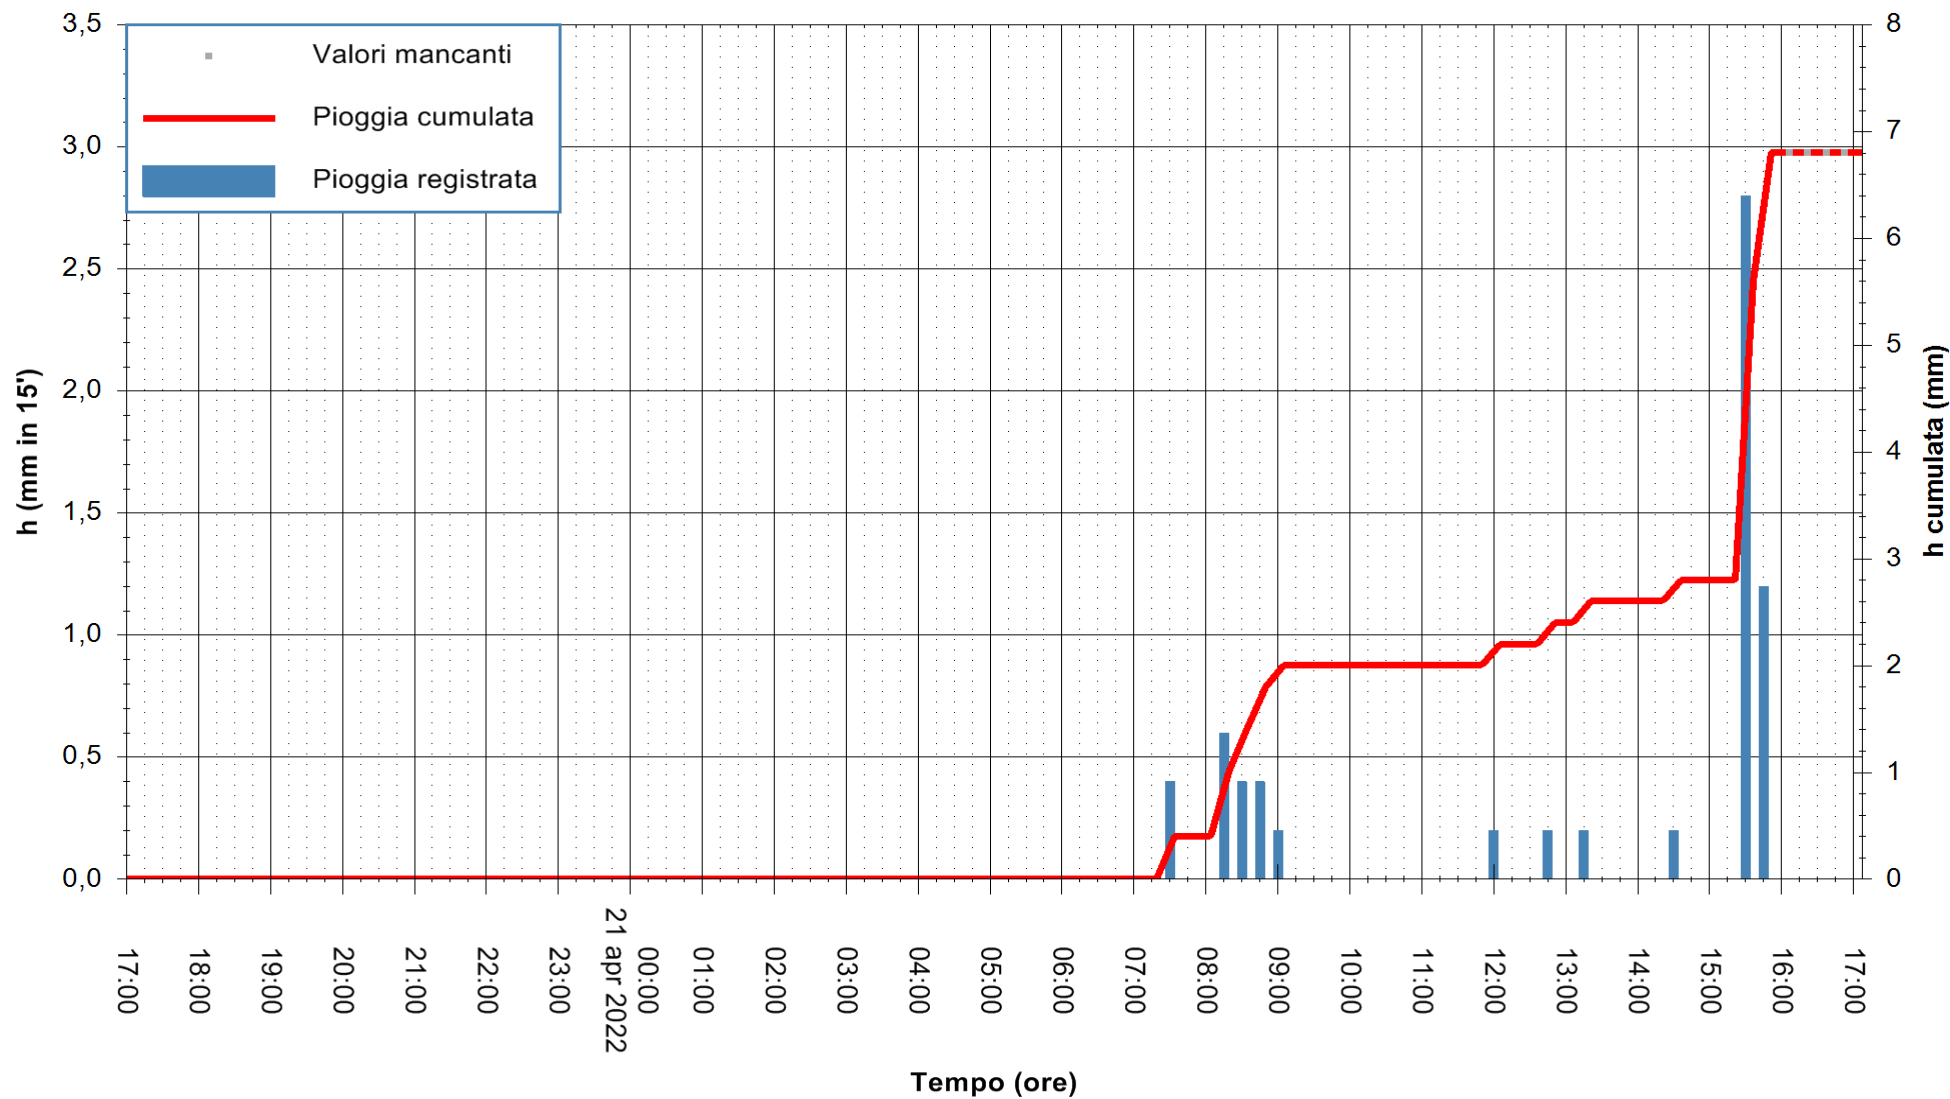

Stazione pluviometrica DIGA IS BARROCUS
Area DIGA IS BARROCUS

Pioggia registrata nelle ultime 24 ore
Estrazione dati delle ore 17:31 del 21/04/2022
Ultimo dato disponibile: 21/04/2022 alle 16:00

ARPAS
F.to il Dirigente Responsabile
Dott. Giuseppe Bianco

REGIONE AUTONOMA DE SARDIGNA
REGIONE AUTONOMA DELLA SARDEGNA

Stazione pluviometrica CARBONIA C.RA FLUMENTEPIDO
Area FLUMETEPIDO

Pioggia registrata nelle ultime 24 ore
Estrazione dati delle ore 17:31 del 21/04/2022
Ultimo dato disponibile: 21/04/2022 alle 16:00