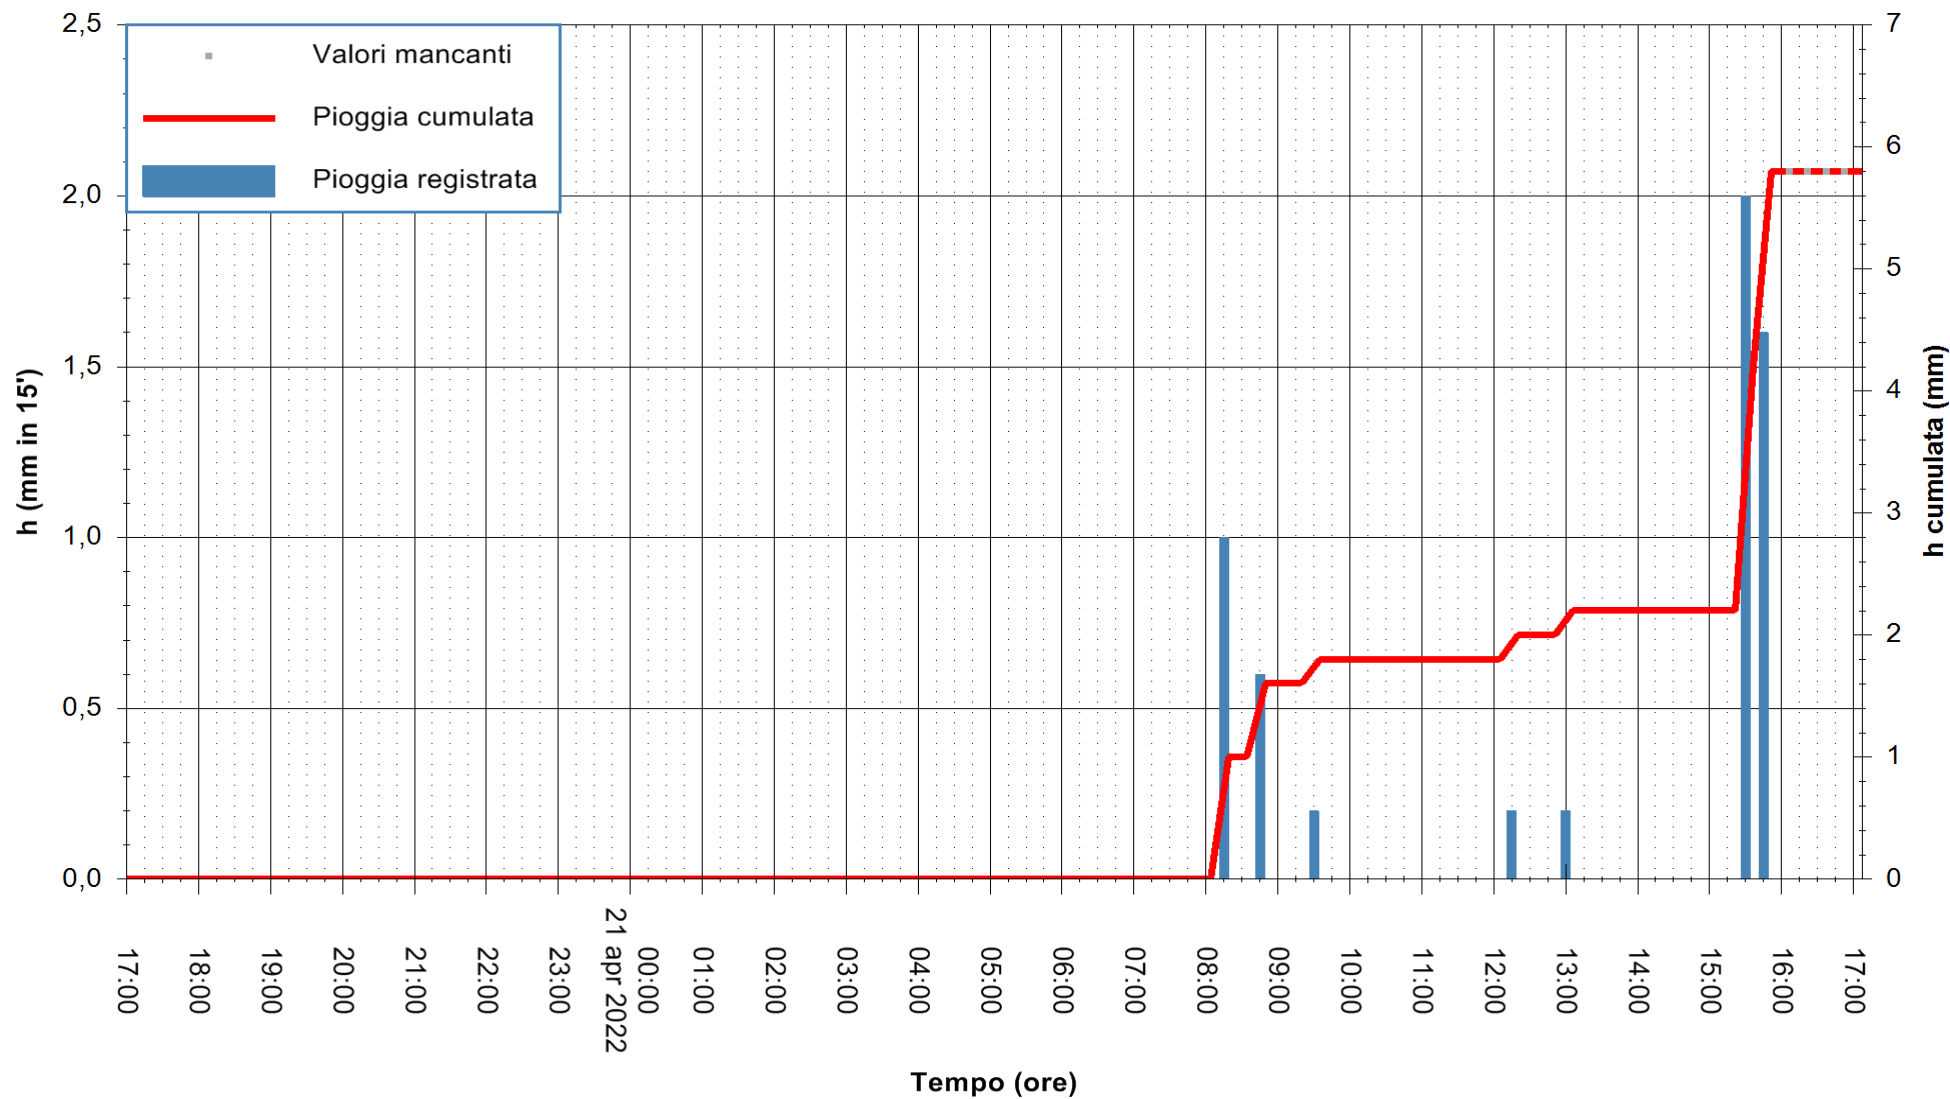

Stazione pluviometrica DIGA IS BARROCUS
Area DIGA IS BARROCUS

Pioggia registrata nelle ultime 24 ore
Estrazione dati delle ore 17:31 del 21/04/2022
Ultimo dato disponibile: 21/04/2022 alle 16:00

ARPAS
F.to il Dirigente Responsabile
Dott. Giuseppe Bianco

REGIONE AUTONOMA DE SARDIGNA
REGIONE AUTONOMA DELLA SARDEGNA

Stazione pluviometrica CARBONIA C.RA FLUMENTEPIDO
Area FLUMETEPIDO

Pioggia registrata nelle ultime 24 ore
Estrazione dati delle ore 17:31 del 21/04/2022
Ultimo dato disponibile: 21/04/2022 alle 16:00