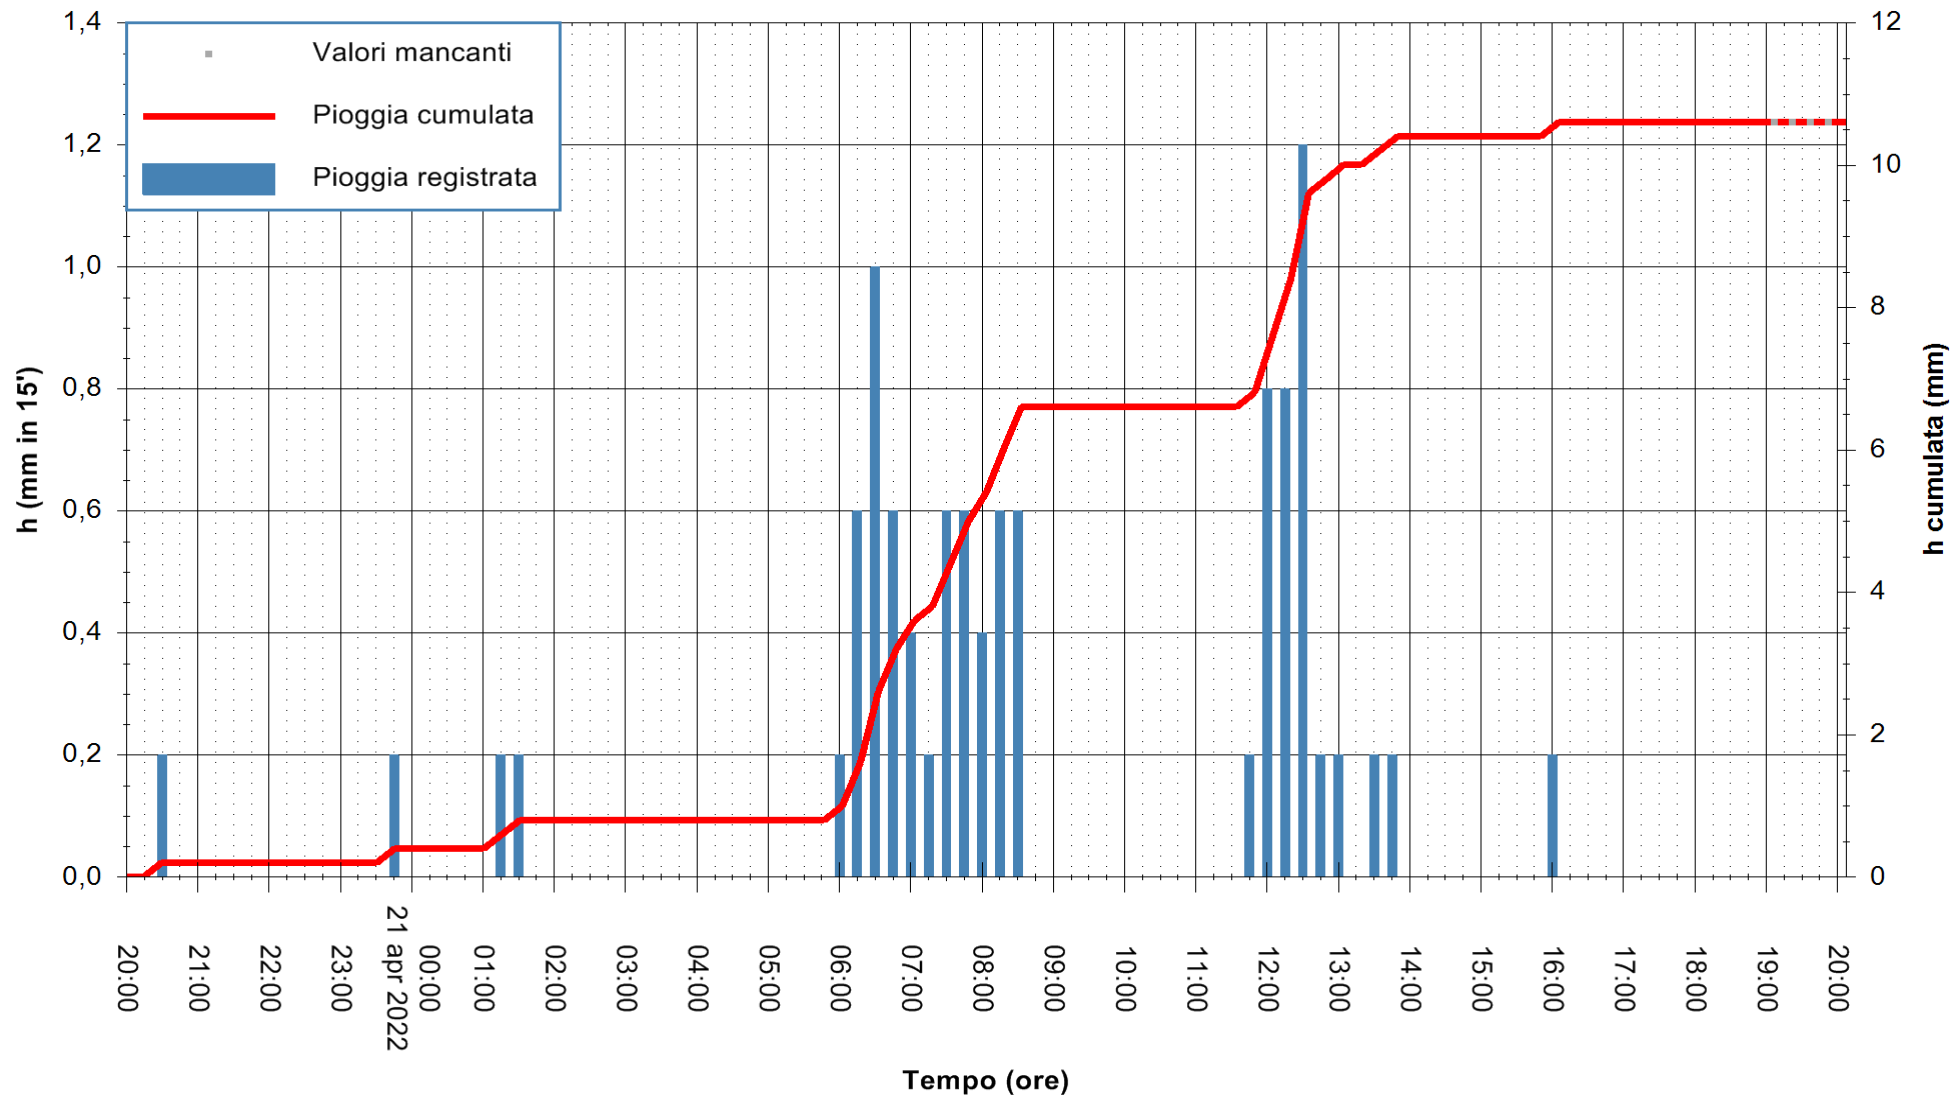

Stazione pluviometrica DIGA RIO LENI  
 Area DIGA RIO LENI  
 Pioggia registrata nelle ultime 24 ore  
 Estrazione dati delle ore 20:31 del 21/04/2022  
 Ultimo dato disponibile: 21/04/2022 alle 19:00

ARPAS  
 F.to il Dirigente Responsabile  
 Dott. Giuseppe Bianco

REGIONE AUTONOMA DE SARDIGNA  
 REGIONE AUTONOMA DELLA SARDEGNA

Stazione pluviometrica CARBONIA C.RA FLUMENTEPIDO  
Area FLUMETEPIDO

Pioggia registrata nelle ultime 24 ore  
Estrazione dati delle ore 20:31 del 21/04/2022  
Ultimo dato disponibile: 21/04/2022 alle 19:00