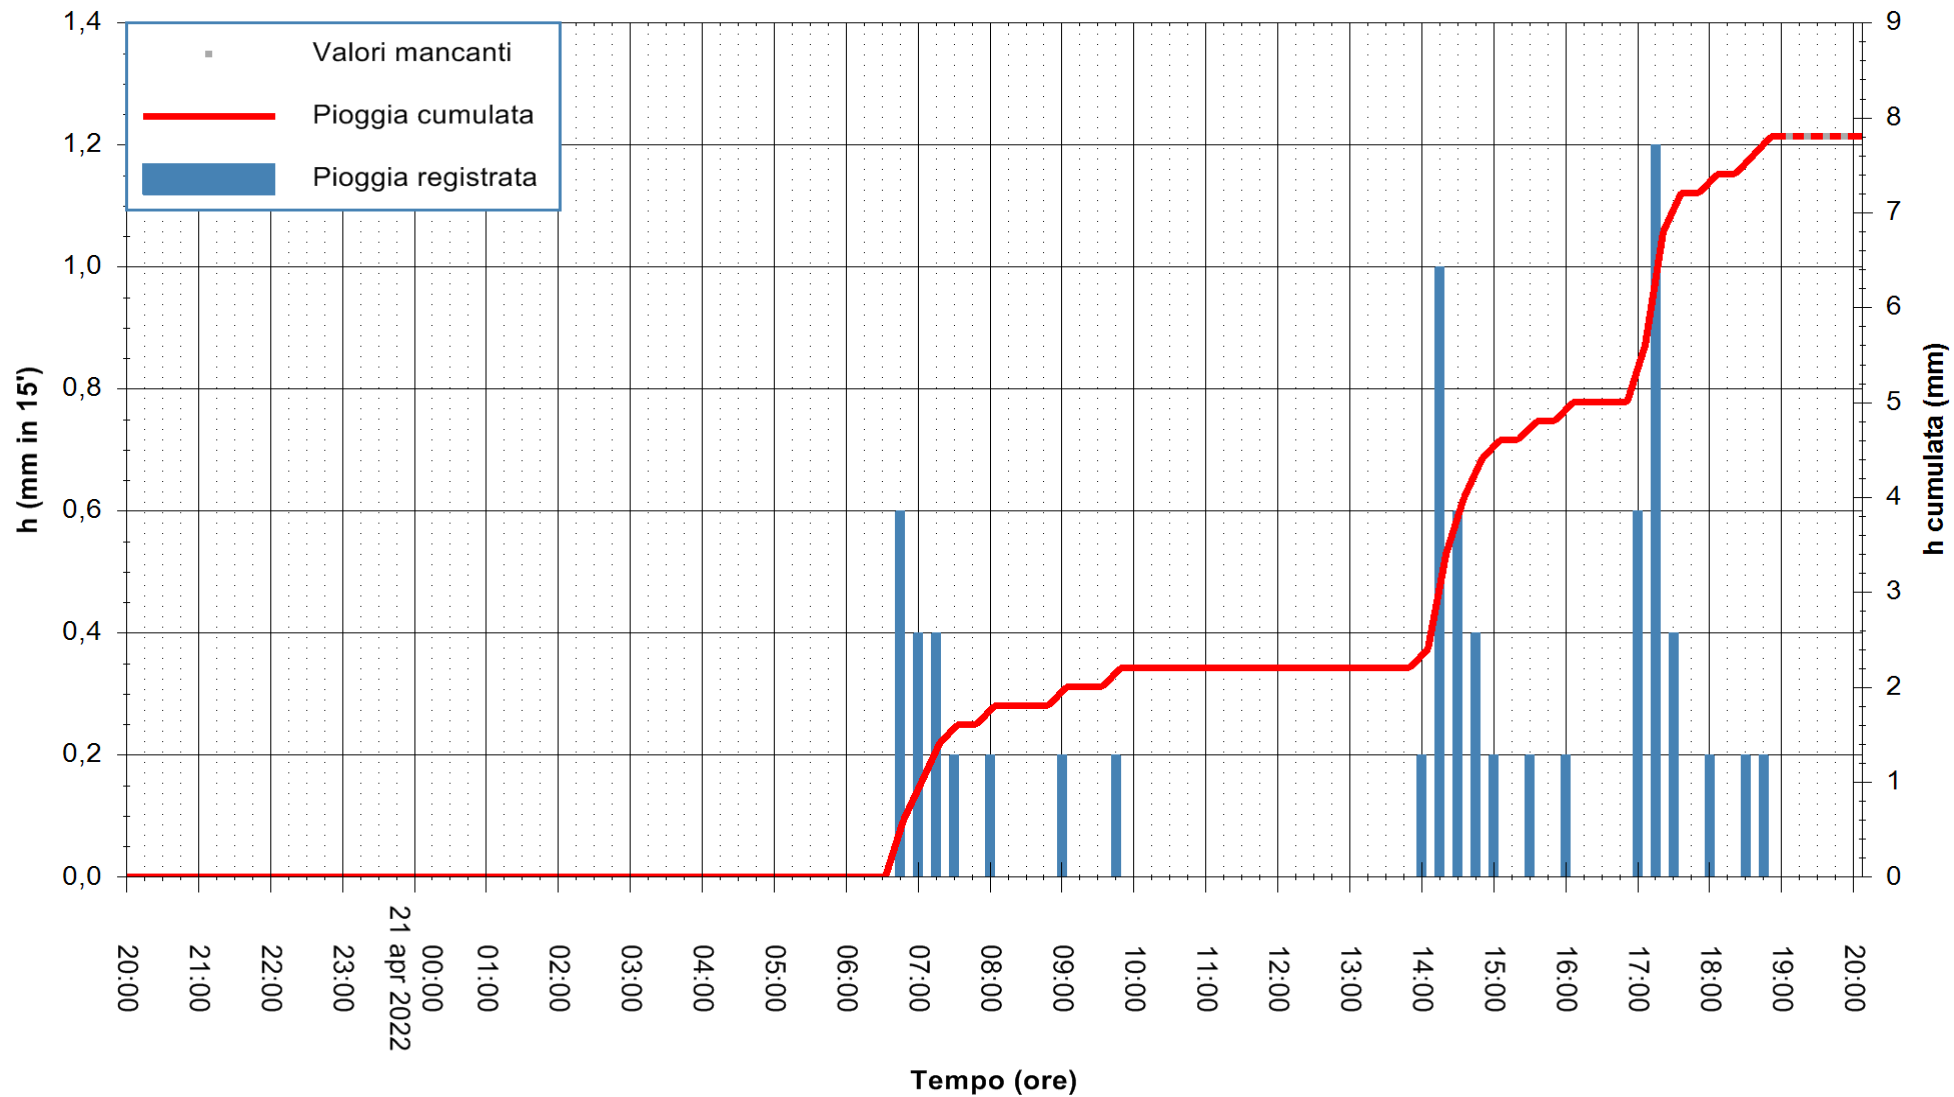

Stazione pluviometrica DIGA RIO LENI  
 Area DIGA RIO LENI  
 Pioggia registrata nelle ultime 24 ore  
 Estrazione dati delle ore 20:31 del 21/04/2022  
 Ultimo dato disponibile: 21/04/2022 alle 19:00

ARPAS  
 F.to il Dirigente Responsabile  
 Dott. Giuseppe Bianco

REGIONE AUTONOMA DE SARDIGNA  
 REGIONE AUTONOMA DELLA SARDEGNA

Stazione pluviometrica CARBONIA C.RA FLUMENTEPIDO  
Area FLUMETEPIDO

Pioggia registrata nelle ultime 24 ore  
Estrazione dati delle ore 20:31 del 21/04/2022  
Ultimo dato disponibile: 21/04/2022 alle 19:00