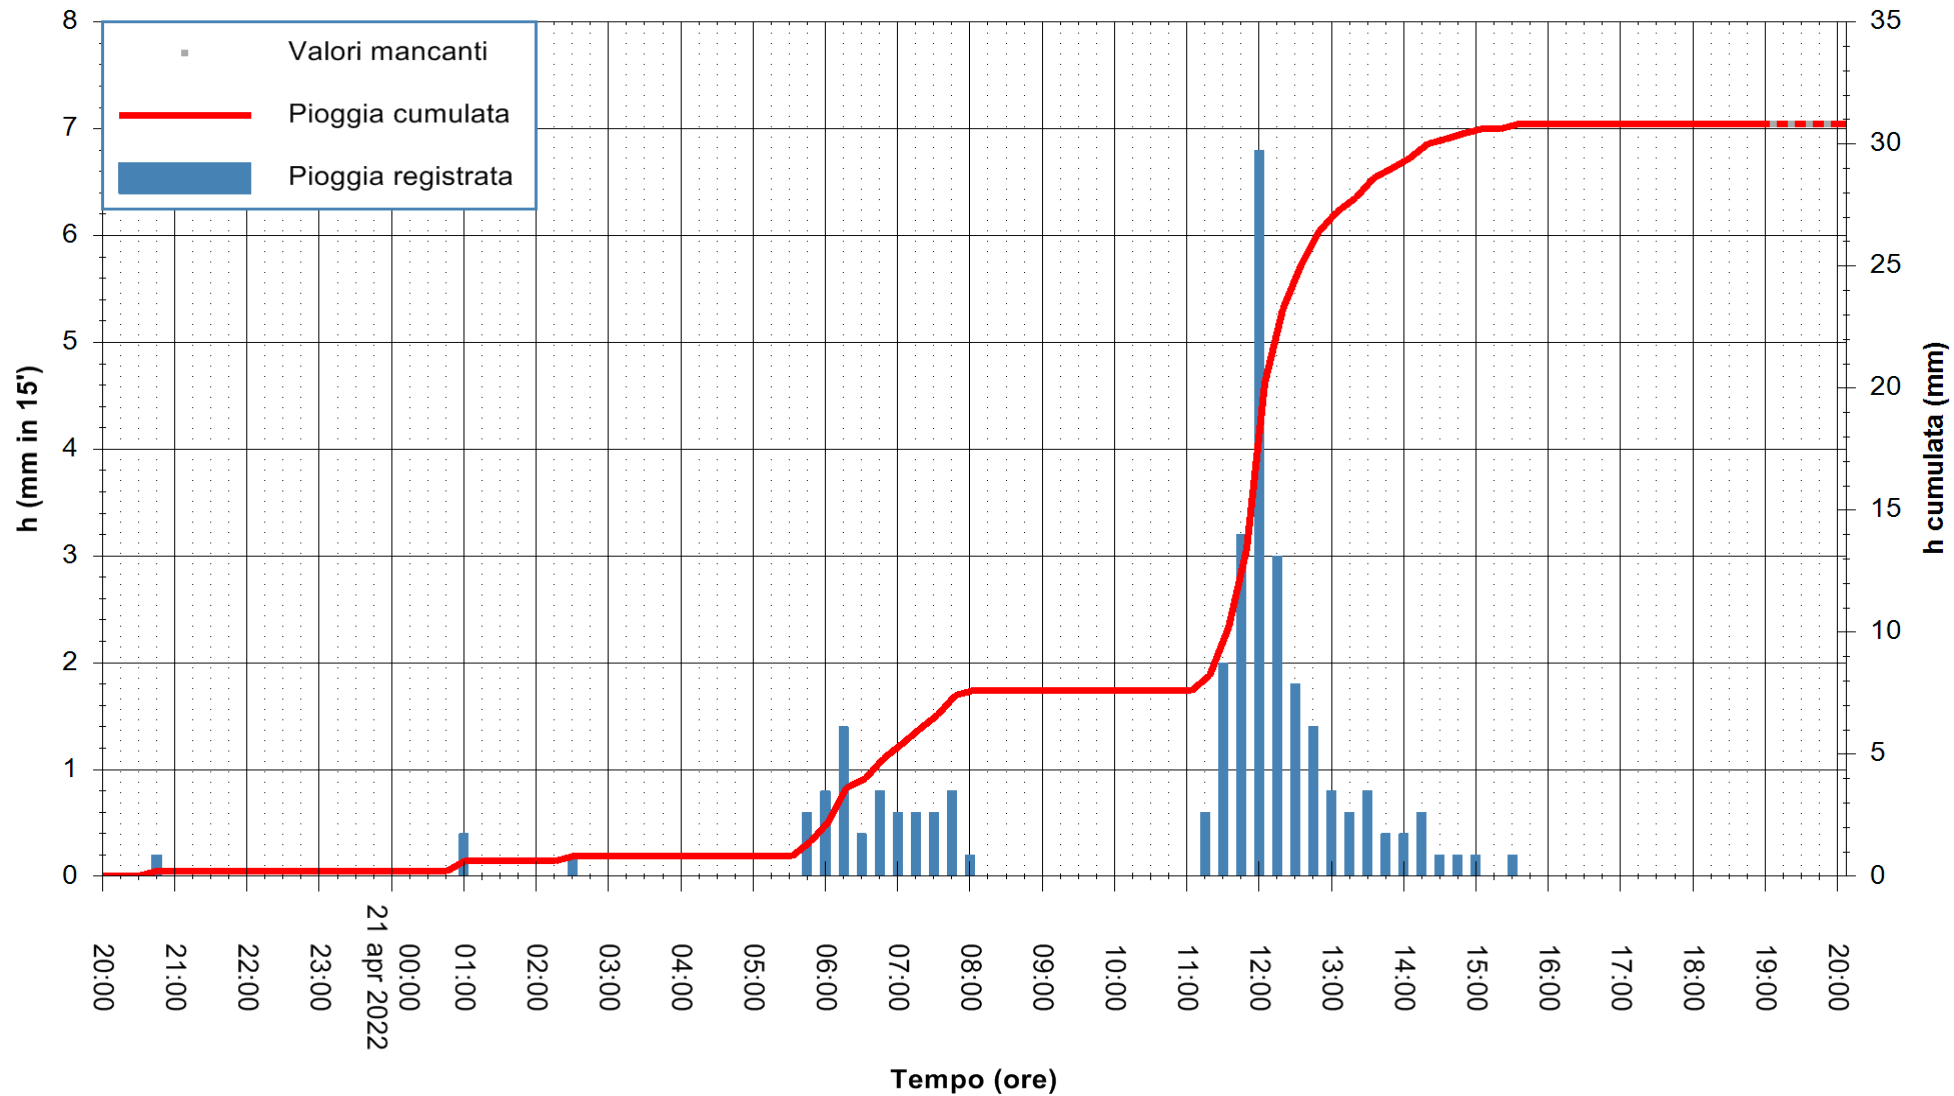

Stazione pluviometrica DIGA RIO LENI  
 Area DIGA RIO LENI  
 Pioggia registrata nelle ultime 24 ore  
 Estrazione dati delle ore 20:31 del 21/04/2022  
 Ultimo dato disponibile: 21/04/2022 alle 19:00

ARPAS  
 F.to il Dirigente Responsabile  
 Dott. Giuseppe Bianco

REGIONE AUTONOMA DE SARDIGNA  
 REGIONE AUTONOMA DELLA SARDEGNA

Stazione pluviometrica CARBONIA C.RA FLUMENTEPIDO  
Area FLUMETEPIDO

Pioggia registrata nelle ultime 24 ore  
Estrazione dati delle ore 20:31 del 21/04/2022  
Ultimo dato disponibile: 21/04/2022 alle 19:00