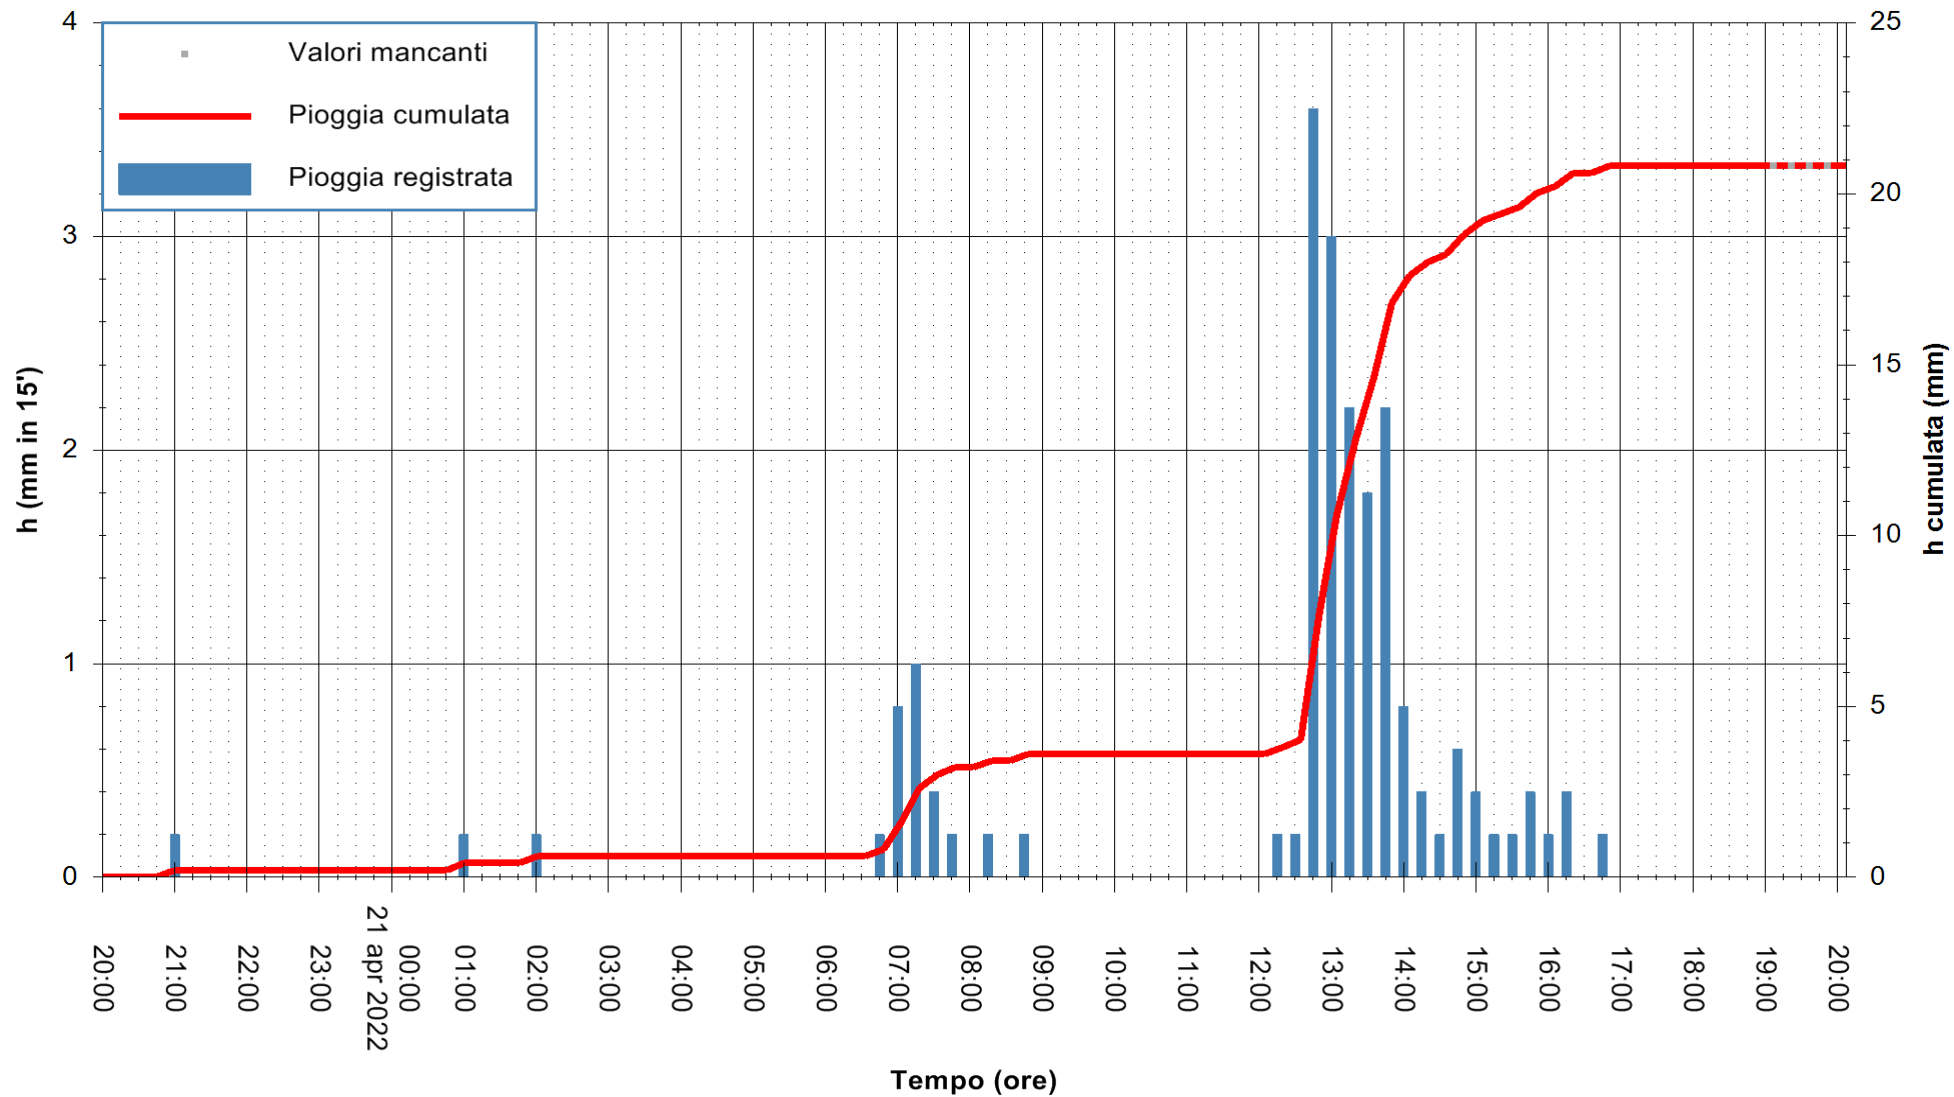

Stazione pluviometrica DIGA RIO LENI  
 Area DIGA RIO LENI  
 Pioggia registrata nelle ultime 24 ore  
 Estrazione dati delle ore 20:31 del 21/04/2022  
 Ultimo dato disponibile: 21/04/2022 alle 19:00

ARPAS  
 F.to il Dirigente Responsabile  
 Dott. Giuseppe Bianco

REGIONE AUTONOMA DE SARDIGNA  
 REGIONE AUTONOMA DELLA SARDEGNA

Stazione pluviometrica CARBONIA C.RA FLUMENTEPIDO  
Area FLUMETEPIDO

Pioggia registrata nelle ultime 24 ore  
Estrazione dati delle ore 20:31 del 21/04/2022  
Ultimo dato disponibile: 21/04/2022 alle 19:00