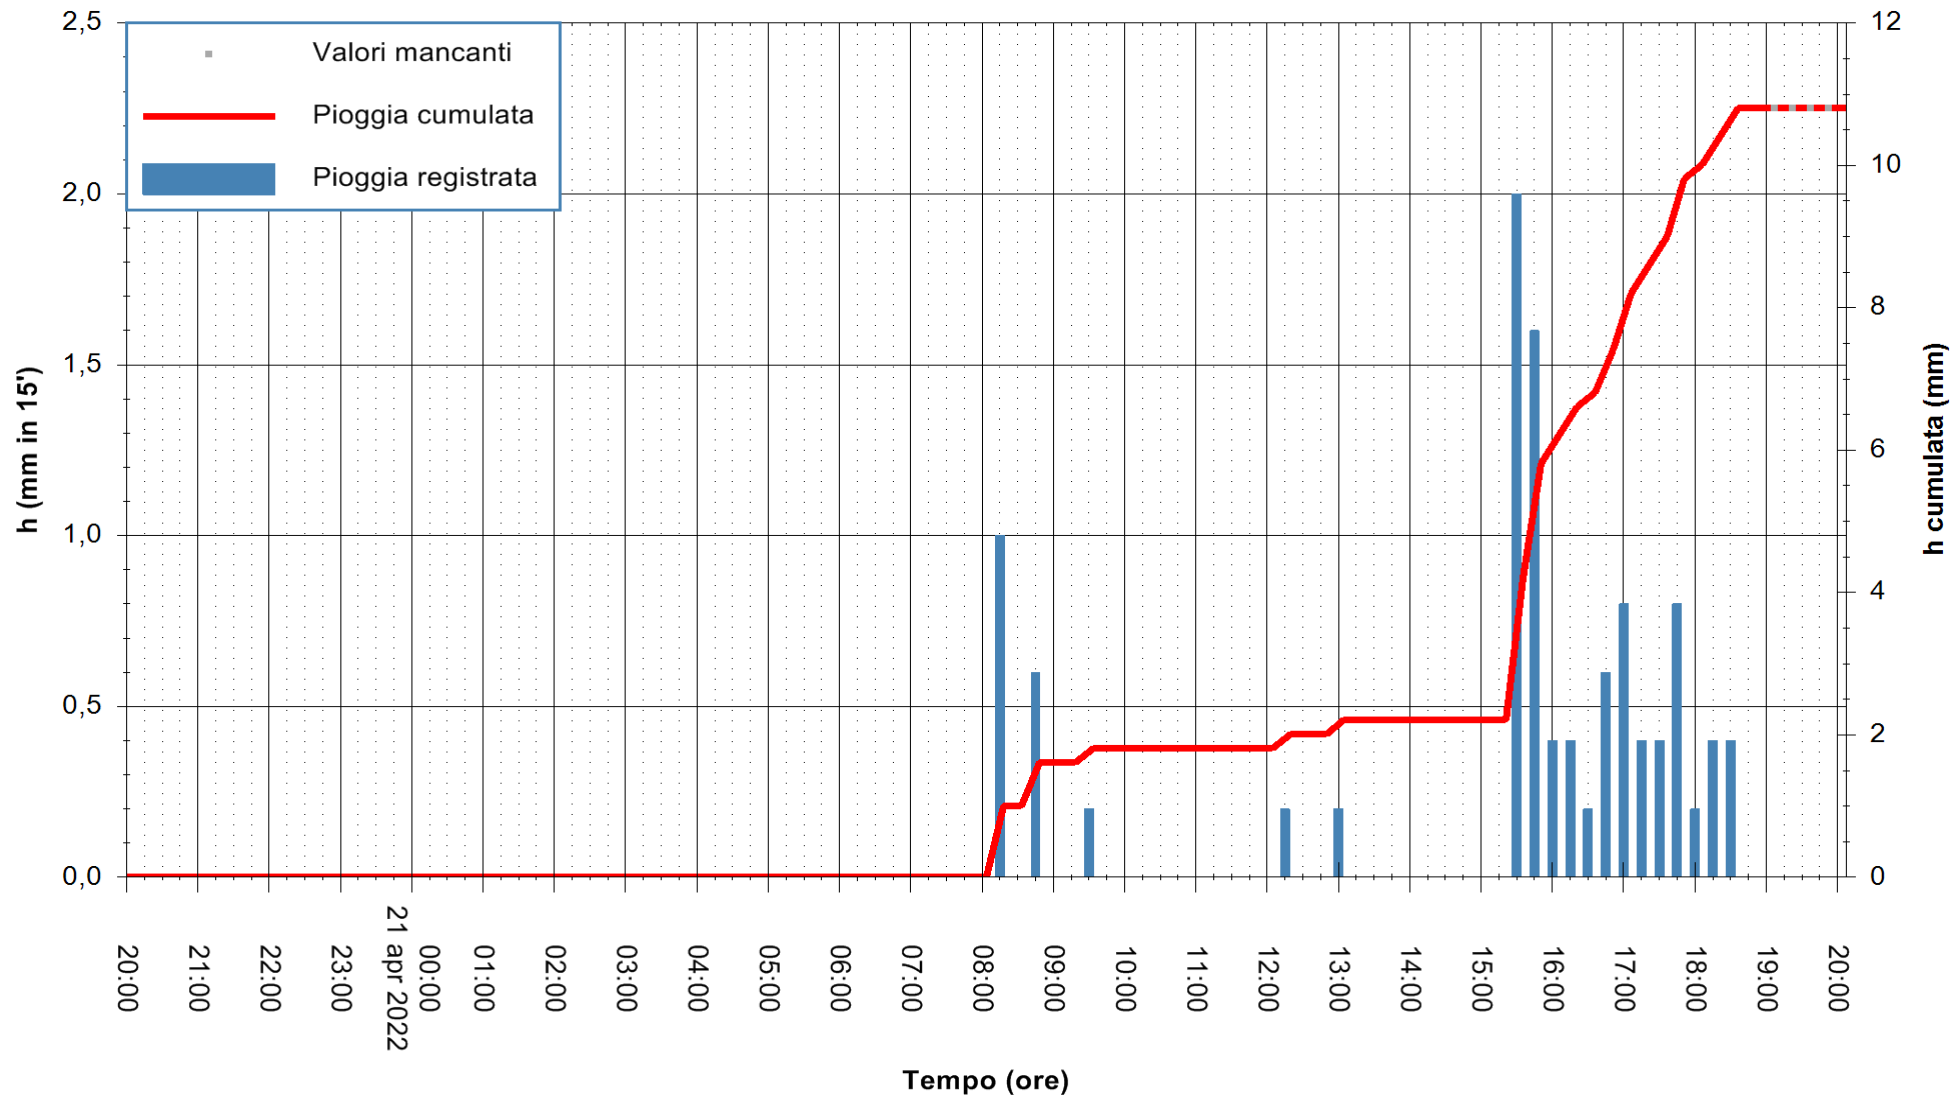

Stazione pluviometrica DIGA RIO LENI  
 Area DIGA RIO LENI  
 Pioggia registrata nelle ultime 24 ore  
 Estrazione dati delle ore 20:31 del 21/04/2022  
 Ultimo dato disponibile: 21/04/2022 alle 19:00

ARPAS  
 F.to il Dirigente Responsabile  
 Dott. Giuseppe Bianco

REGIONE AUTONOMA DE SARDIGNA  
 REGIONE AUTONOMA DELLA SARDEGNA

Stazione pluviometrica CARBONIA C.RA FLUMENTEPIDO  
Area FLUMETEPIDO

Pioggia registrata nelle ultime 24 ore  
Estrazione dati delle ore 20:31 del 21/04/2022  
Ultimo dato disponibile: 21/04/2022 alle 19:00