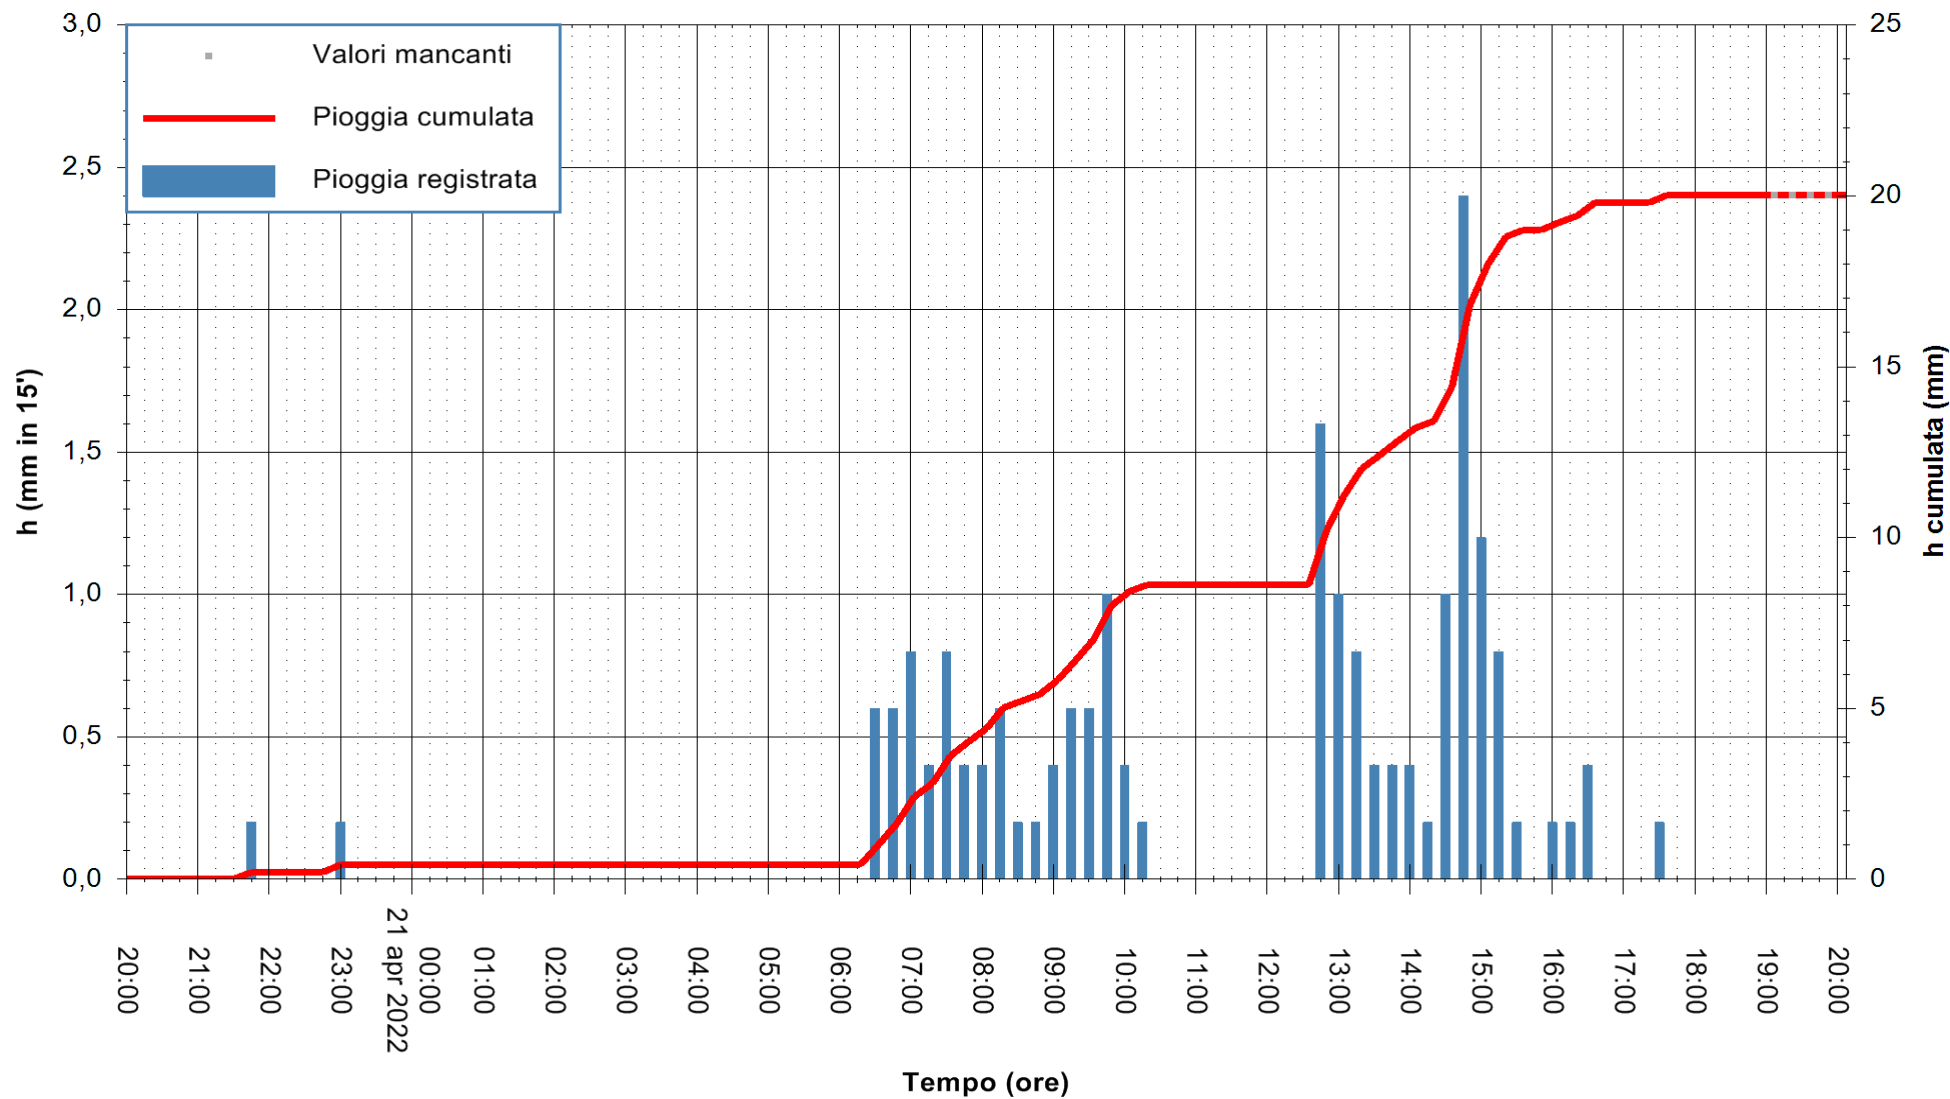

Stazione pluviometrica DIGA RIO LENI  
 Area DIGA RIO LENI  
 Pioggia registrata nelle ultime 24 ore  
 Estrazione dati delle ore 20:31 del 21/04/2022  
 Ultimo dato disponibile: 21/04/2022 alle 19:00

ARPAS  
 F.to il Dirigente Responsabile  
 Dott. Giuseppe Bianco

REGIONE AUTONOMA DE SARDIGNA  
 REGIONE AUTONOMA DELLA SARDEGNA

Stazione pluviometrica CARBONIA C.RA FLUMENTEPIDO  
Area FLUMETEPIDO

Pioggia registrata nelle ultime 24 ore  
Estrazione dati delle ore 20:31 del 21/04/2022  
Ultimo dato disponibile: 21/04/2022 alle 19:00