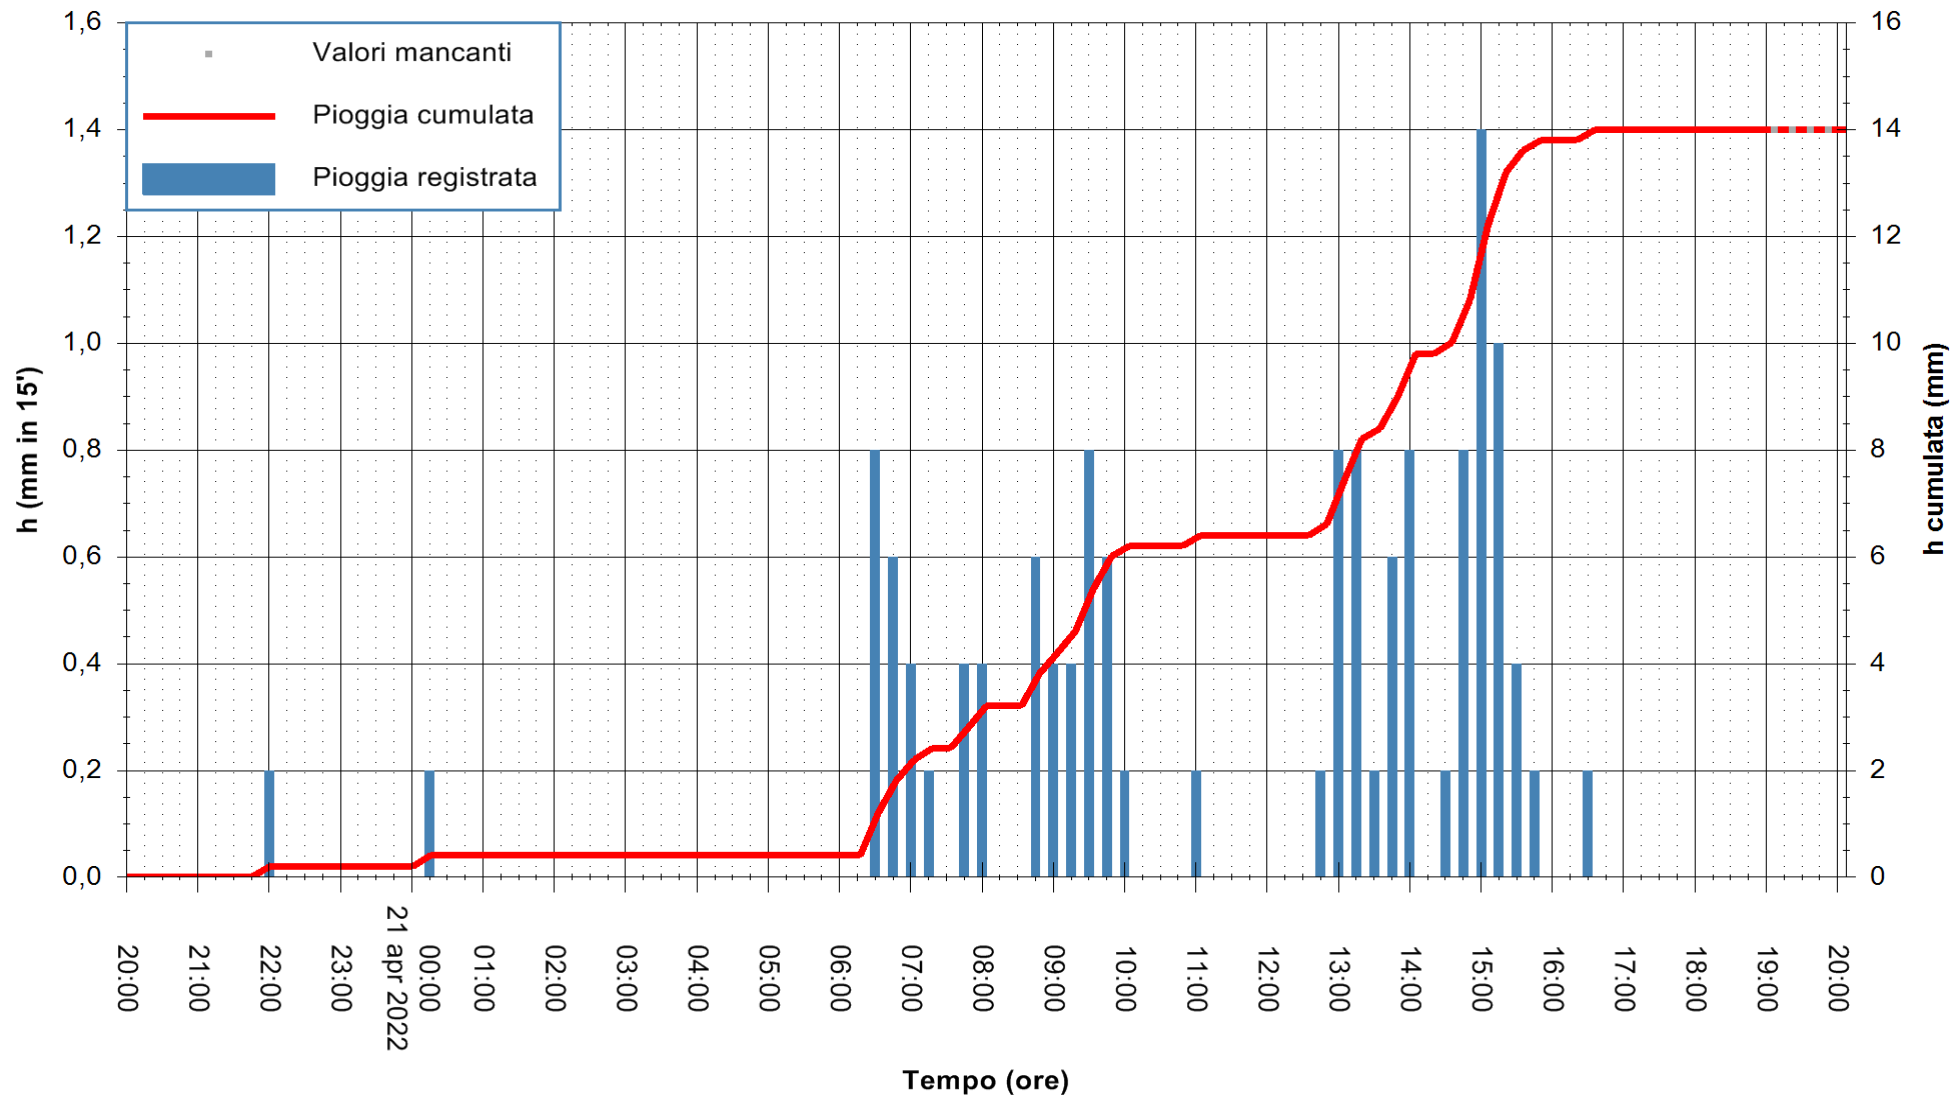

Stazione pluviometrica DIGA RIO LENI  
 Area DIGA RIO LENI  
 Pioggia registrata nelle ultime 24 ore  
 Estrazione dati delle ore 20:31 del 21/04/2022  
 Ultimo dato disponibile: 21/04/2022 alle 19:00

ARPAS  
 F.to il Dirigente Responsabile  
 Dott. Giuseppe Bianco

REGIONE AUTONOMA DE SARDIGNA  
 REGIONE AUTONOMA DELLA SARDEGNA

Stazione pluviometrica CARBONIA C.RA FLUMENTEPIDO  
Area FLUMETEPIDO

Pioggia registrata nelle ultime 24 ore  
Estrazione dati delle ore 20:31 del 21/04/2022  
Ultimo dato disponibile: 21/04/2022 alle 19:00