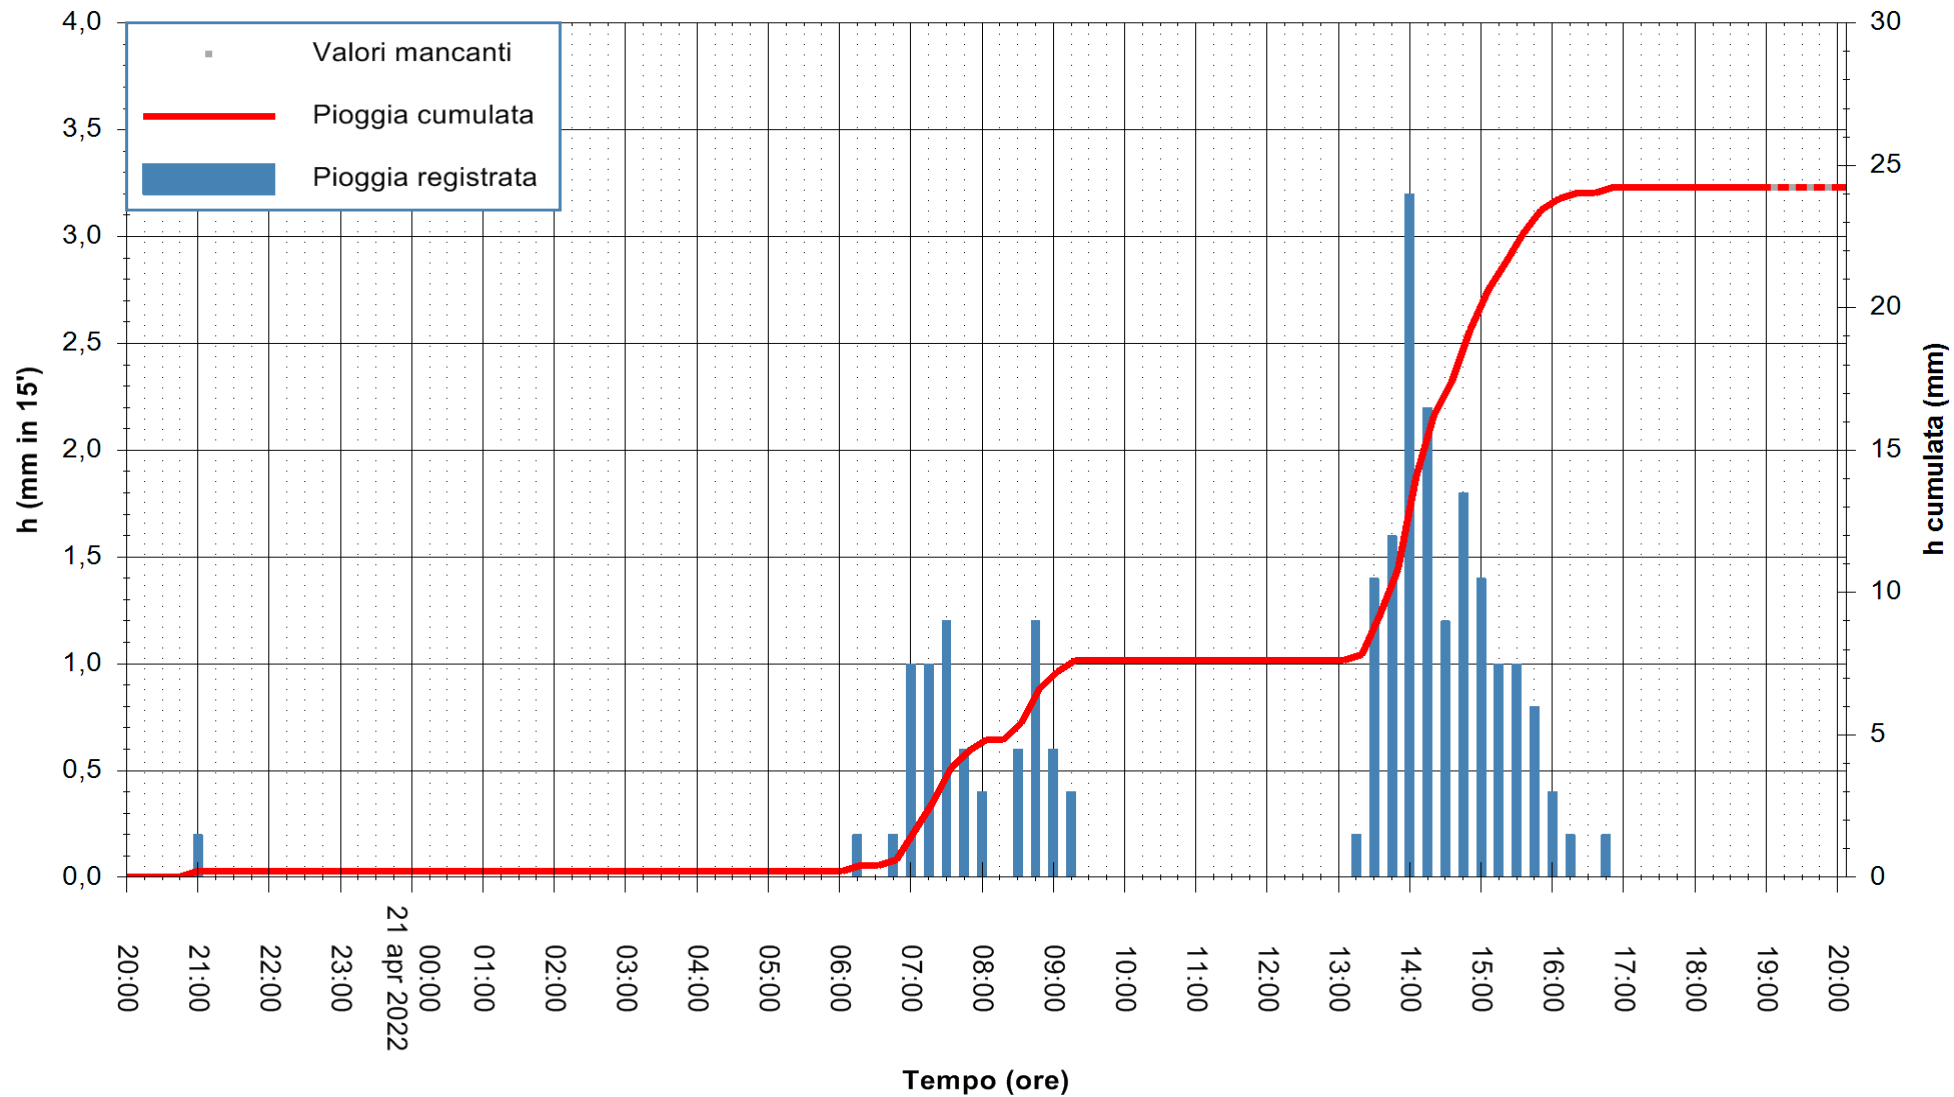

Stazione pluviometrica DIGA RIO LENI  
 Area DIGA RIO LENI  
 Pioggia registrata nelle ultime 24 ore  
 Estrazione dati delle ore 20:31 del 21/04/2022  
 Ultimo dato disponibile: 21/04/2022 alle 19:00

ARPAS  
 F.to il Dirigente Responsabile  
 Dott. Giuseppe Bianco

REGIONE AUTONOMA DE SARDIGNA  
 REGIONE AUTONOMA DELLA SARDEGNA

Stazione pluviometrica CARBONIA C.RA FLUMENTEPIDO  
Area FLUMETEPIDO

Pioggia registrata nelle ultime 24 ore  
Estrazione dati delle ore 20:31 del 21/04/2022  
Ultimo dato disponibile: 21/04/2022 alle 19:00