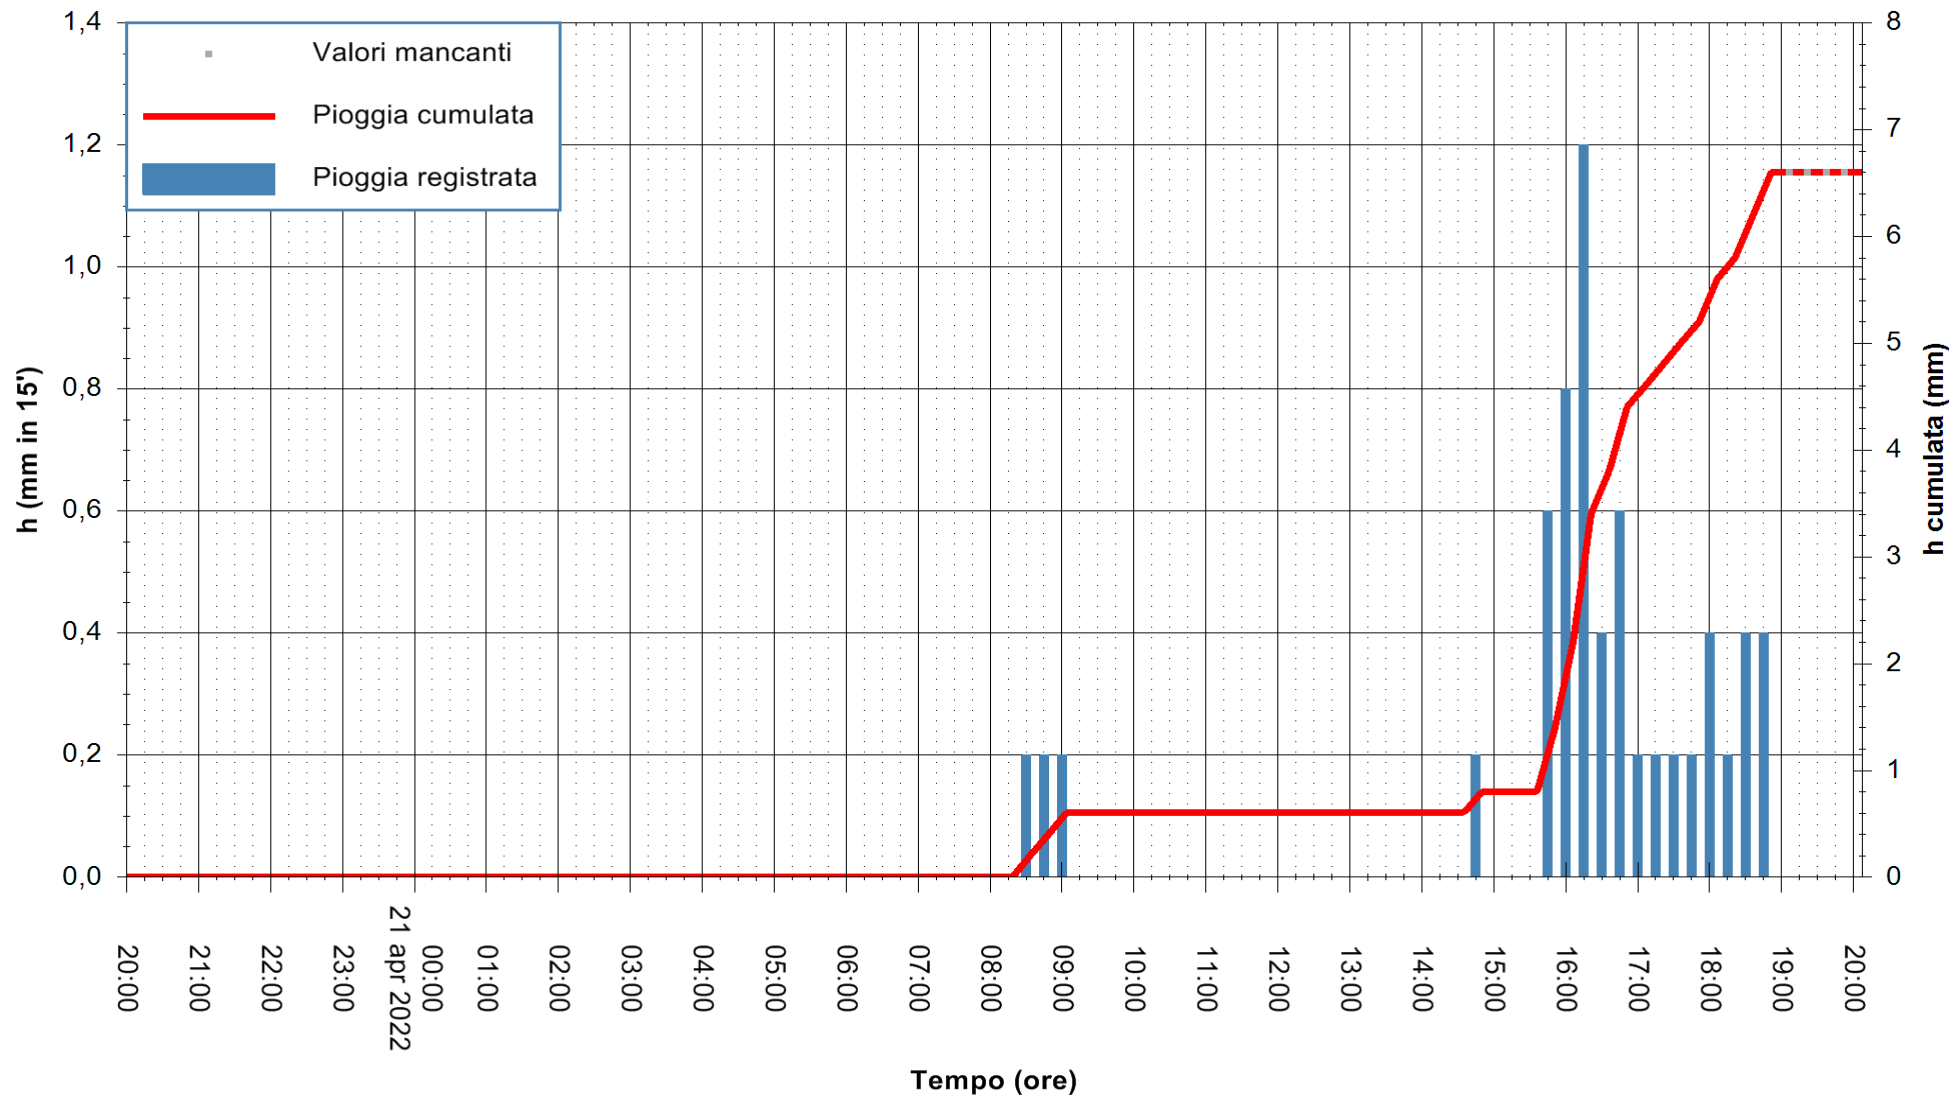

Stazione pluviometrica DIGA RIO LENI  
 Area DIGA RIO LENI  
 Pioggia registrata nelle ultime 24 ore  
 Estrazione dati delle ore 20:31 del 21/04/2022  
 Ultimo dato disponibile: 21/04/2022 alle 19:00

ARPAS  
 F.to il Dirigente Responsabile  
 Dott. Giuseppe Bianco

REGIONE AUTONOMA DE SARDIGNA  
 REGIONE AUTONOMA DELLA SARDEGNA

Stazione pluviometrica CARBONIA C.RA FLUMENTEPIDO  
Area FLUMETEPIDO

Pioggia registrata nelle ultime 24 ore  
Estrazione dati delle ore 20:31 del 21/04/2022  
Ultimo dato disponibile: 21/04/2022 alle 19:00