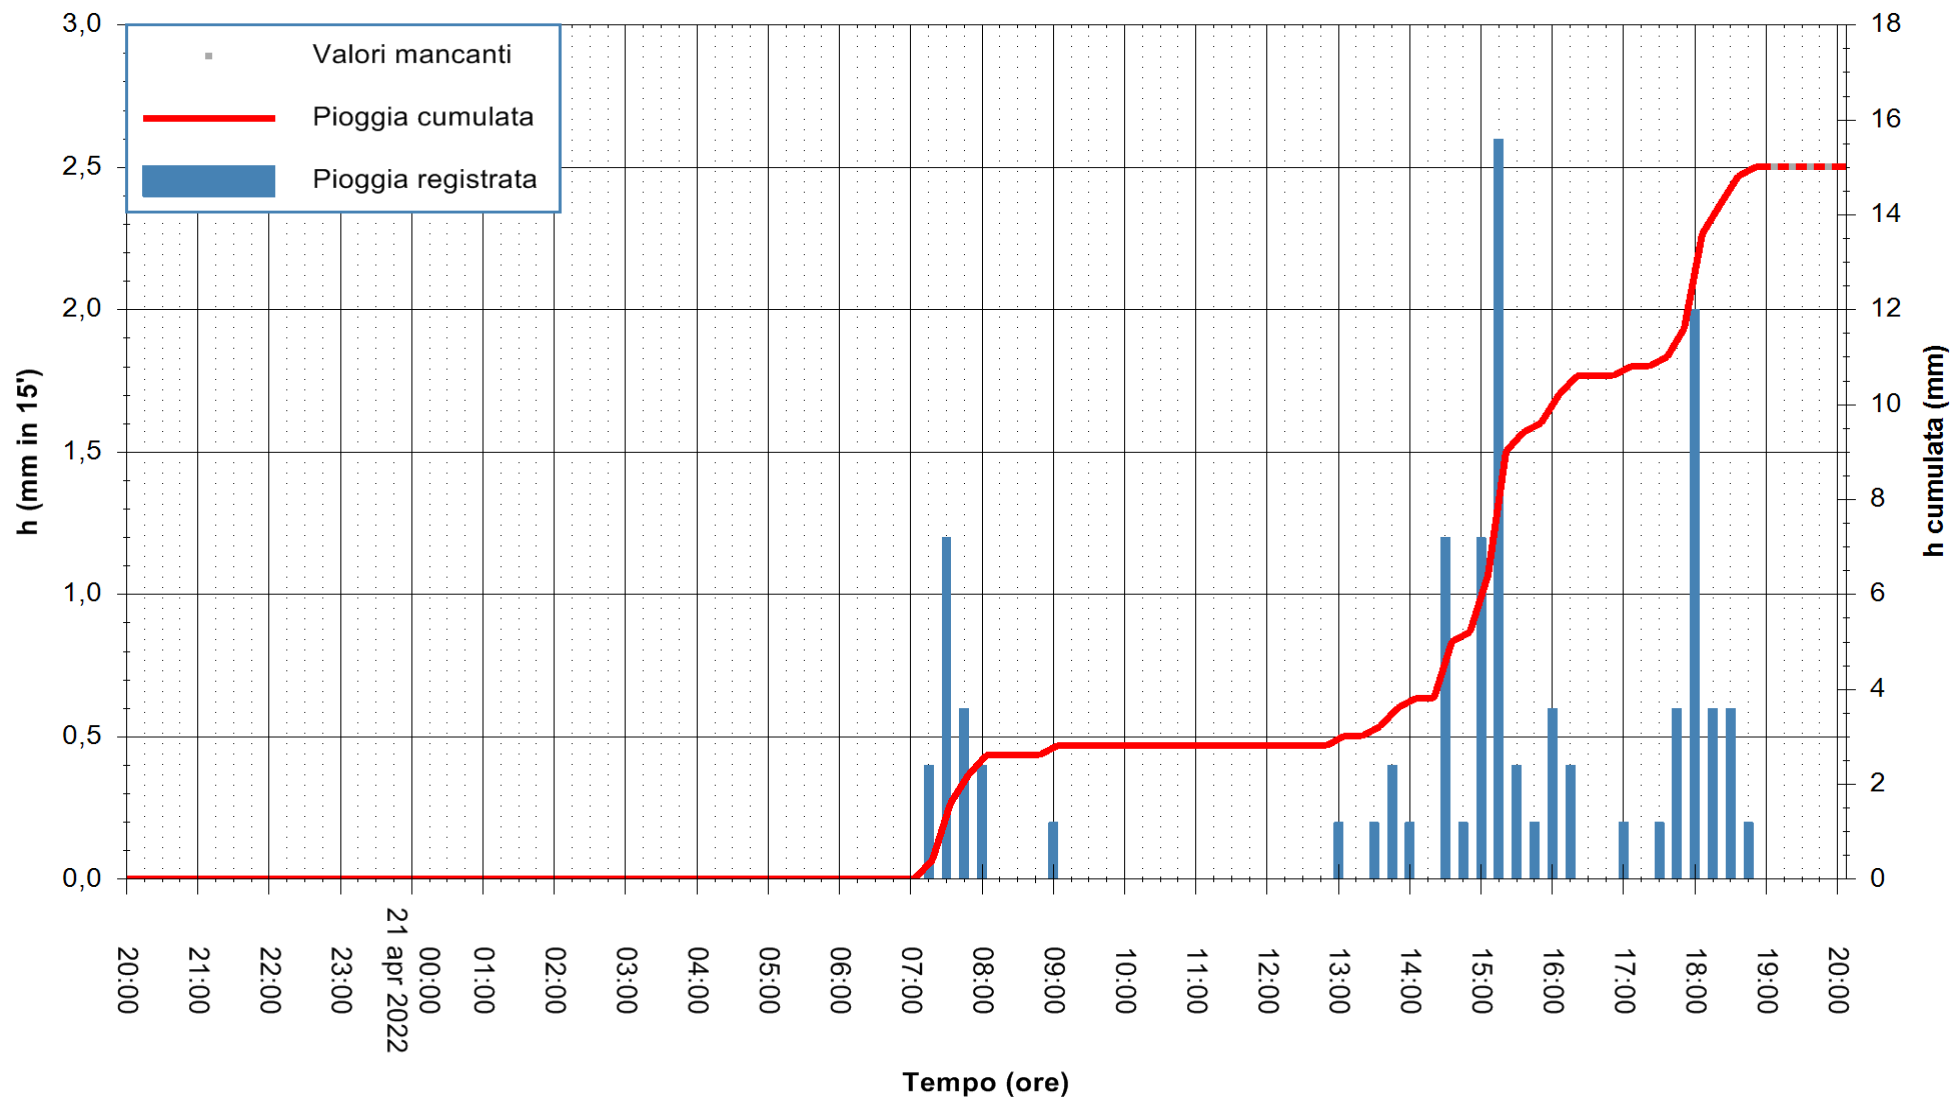

Stazione pluviometrica DIGA RIO LENI  
 Area DIGA RIO LENI  
 Pioggia registrata nelle ultime 24 ore  
 Estrazione dati delle ore 20:31 del 21/04/2022  
 Ultimo dato disponibile: 21/04/2022 alle 19:00

ARPAS  
 F.to il Dirigente Responsabile  
 Dott. Giuseppe Bianco

REGIONE AUTONOMA DE SARDIGNA  
 REGIONE AUTONOMA DELLA SARDEGNA

Stazione pluviometrica CARBONIA C.RA FLUMENTEPIDO  
Area FLUMETEPIDO

Pioggia registrata nelle ultime 24 ore  
Estrazione dati delle ore 20:31 del 21/04/2022  
Ultimo dato disponibile: 21/04/2022 alle 19:00