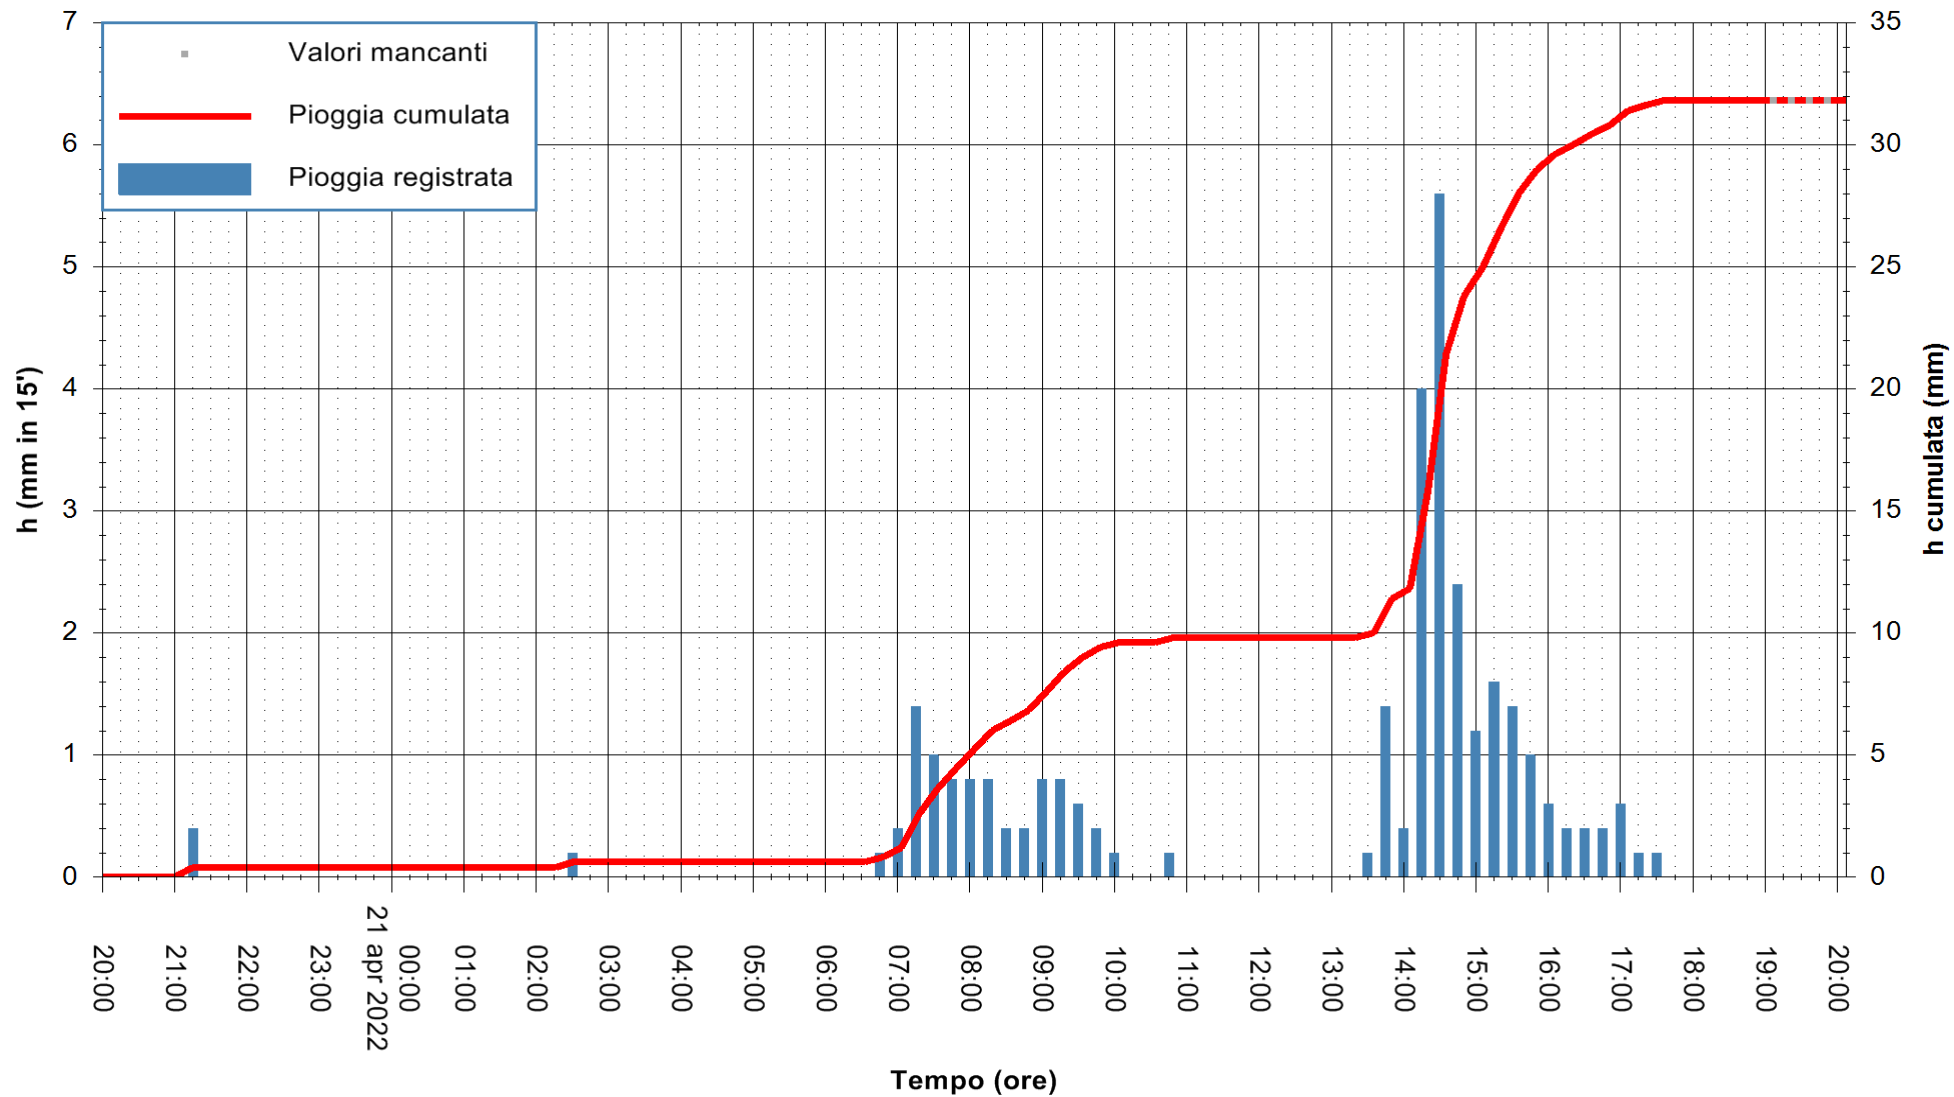

Stazione pluviometrica DIGA RIO LENI  
 Area DIGA RIO LENI  
 Pioggia registrata nelle ultime 24 ore  
 Estrazione dati delle ore 20:31 del 21/04/2022  
 Ultimo dato disponibile: 21/04/2022 alle 19:00

ARPAS  
 F.to il Dirigente Responsabile  
 Dott. Giuseppe Bianco

REGIONE AUTONOMA DE SARDIGNA  
 REGIONE AUTONOMA DELLA SARDEGNA

Stazione pluviometrica CARBONIA C.RA FLUMENTEPIDO  
Area FLUMETEPIDO

Pioggia registrata nelle ultime 24 ore  
Estrazione dati delle ore 20:31 del 21/04/2022  
Ultimo dato disponibile: 21/04/2022 alle 19:00