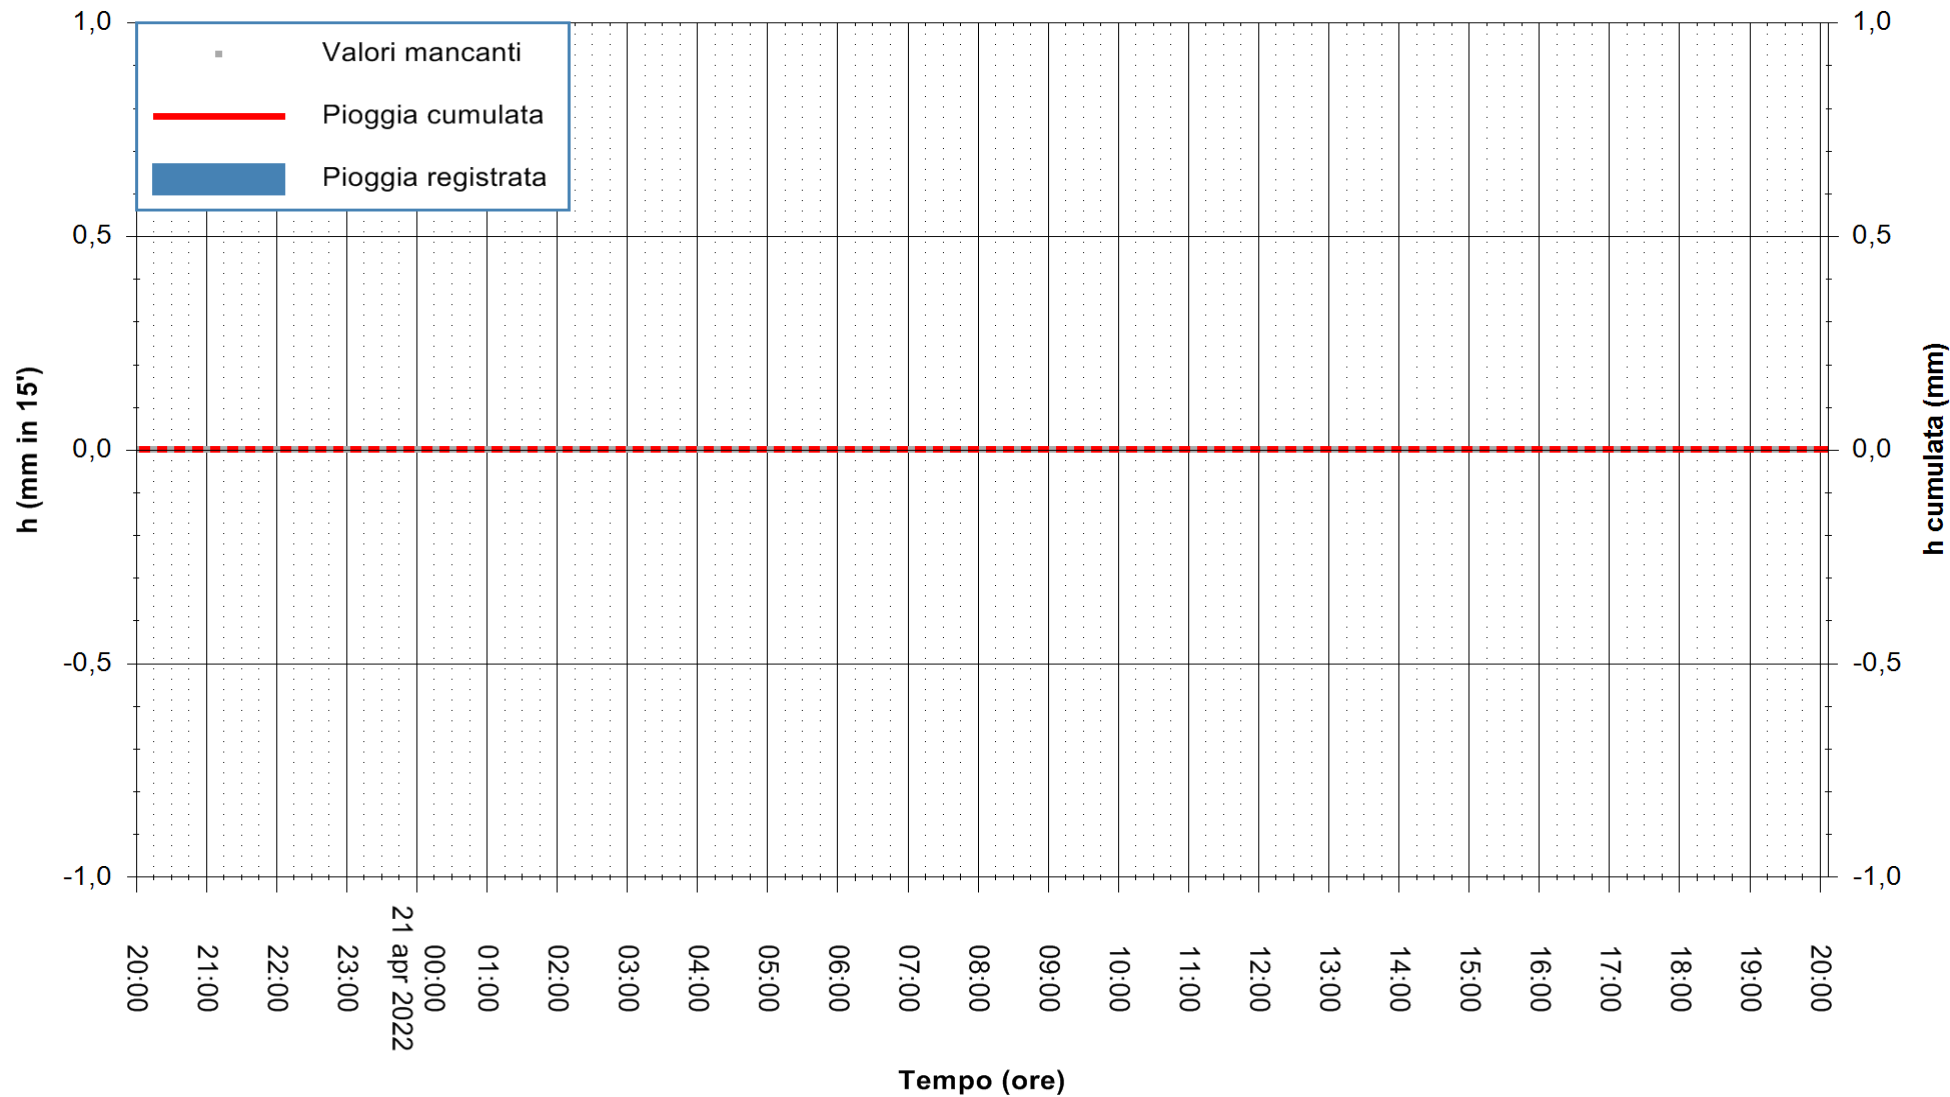

Stazione pluviometrica DIGA RIO LENI  
 Area DIGA RIO LENI  
 Pioggia registrata nelle ultime 24 ore  
 Estrazione dati delle ore 20:31 del 21/04/2022  
 Ultimo dato disponibile: 21/04/2022 alle 19:00

ARPAS  
 F.to il Dirigente Responsabile  
 Dott. Giuseppe Bianco

REGIONE AUTONOMA DE SARDIGNA  
 REGIONE AUTONOMA DELLA SARDEGNA

Stazione pluviometrica CARBONIA C.RA FLUMENTEPIDO  
Area FLUMETEPIDO

Pioggia registrata nelle ultime 24 ore  
Estrazione dati delle ore 20:31 del 21/04/2022  
Ultimo dato disponibile: 21/04/2022 alle 19:00