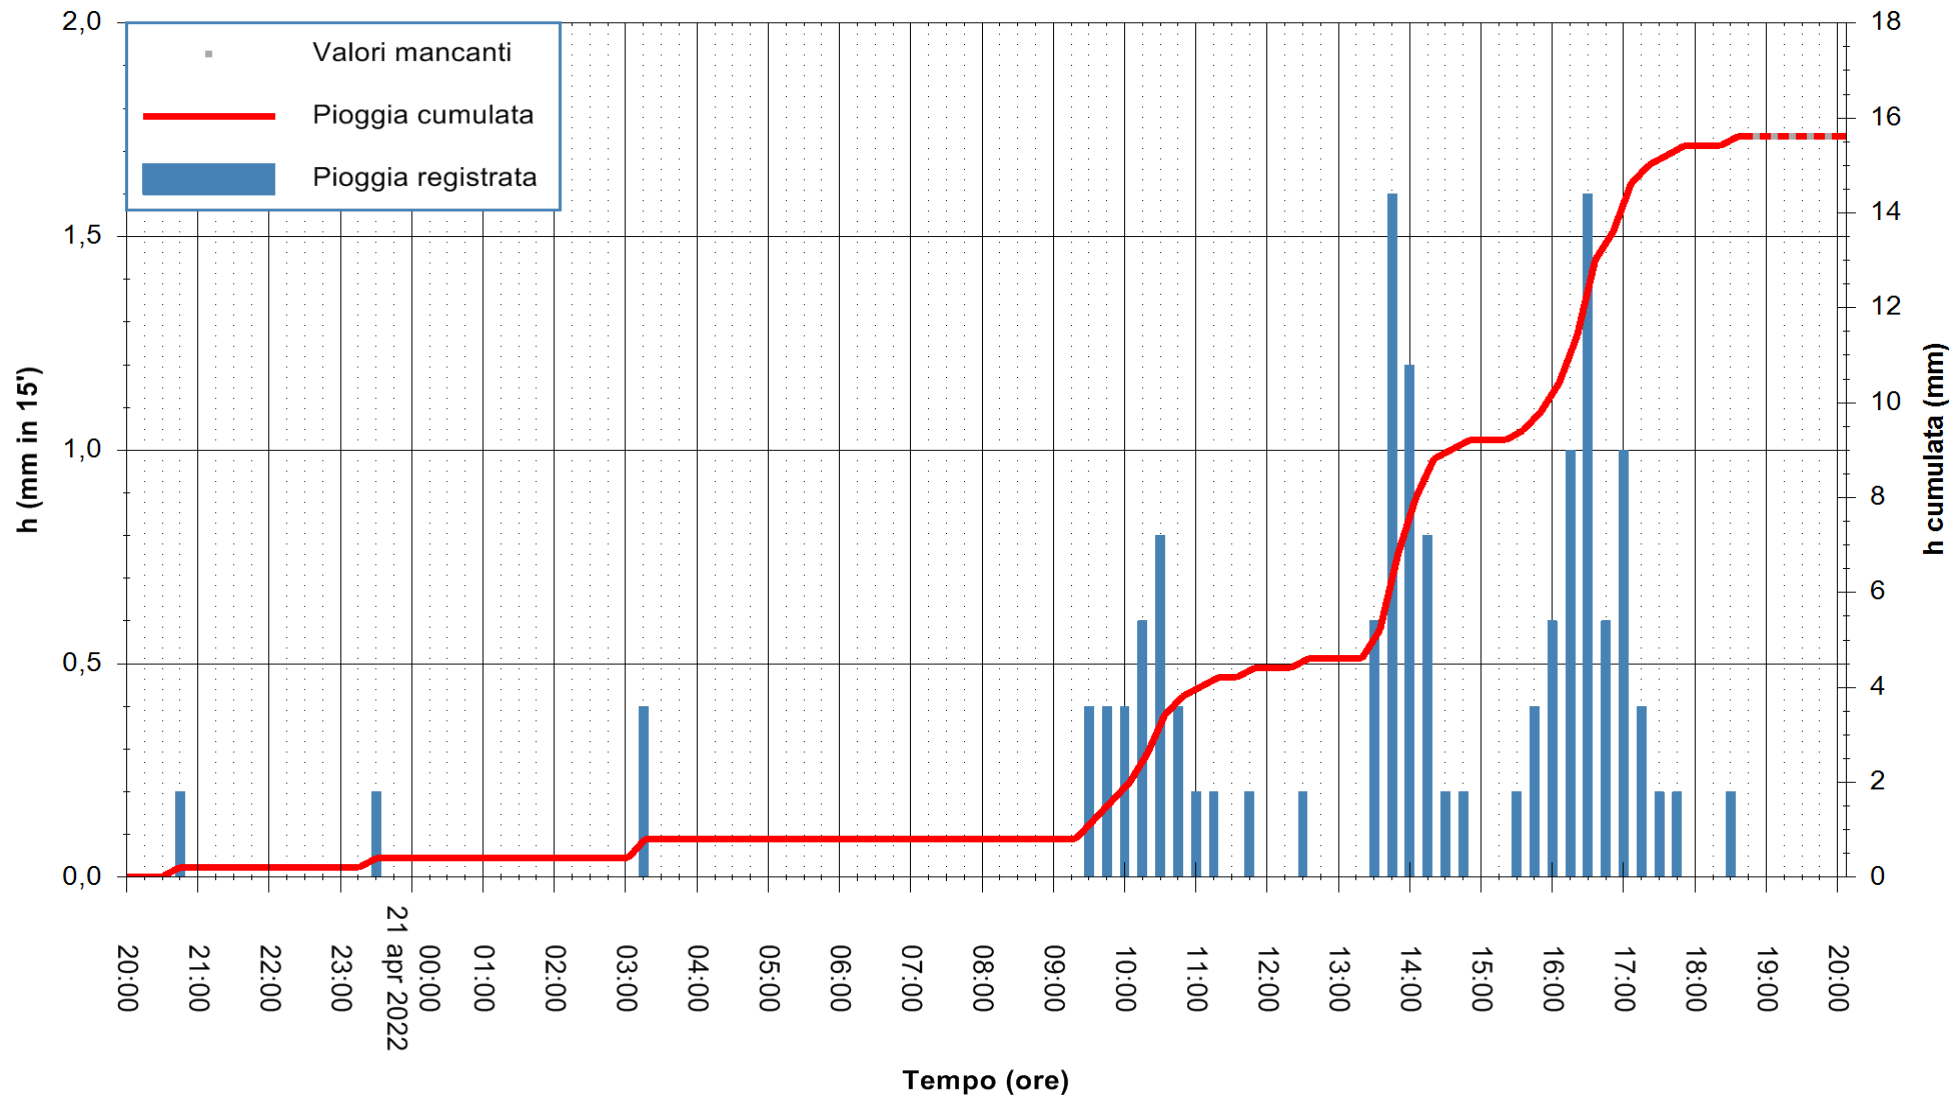

Stazione pluviometrica DIGA RIO LENI  
 Area DIGA RIO LENI  
 Pioggia registrata nelle ultime 24 ore  
 Estrazione dati delle ore 20:31 del 21/04/2022  
 Ultimo dato disponibile: 21/04/2022 alle 19:00

ARPAS  
 F.to il Dirigente Responsabile  
 Dott. Giuseppe Bianco

REGIONE AUTONOMA DE SARDIGNA  
 REGIONE AUTONOMA DELLA SARDEGNA

Stazione pluviometrica CARBONIA C.RA FLUMENTEPIDO  
Area FLUMETEPIDO

Pioggia registrata nelle ultime 24 ore  
Estrazione dati delle ore 20:31 del 21/04/2022  
Ultimo dato disponibile: 21/04/2022 alle 19:00