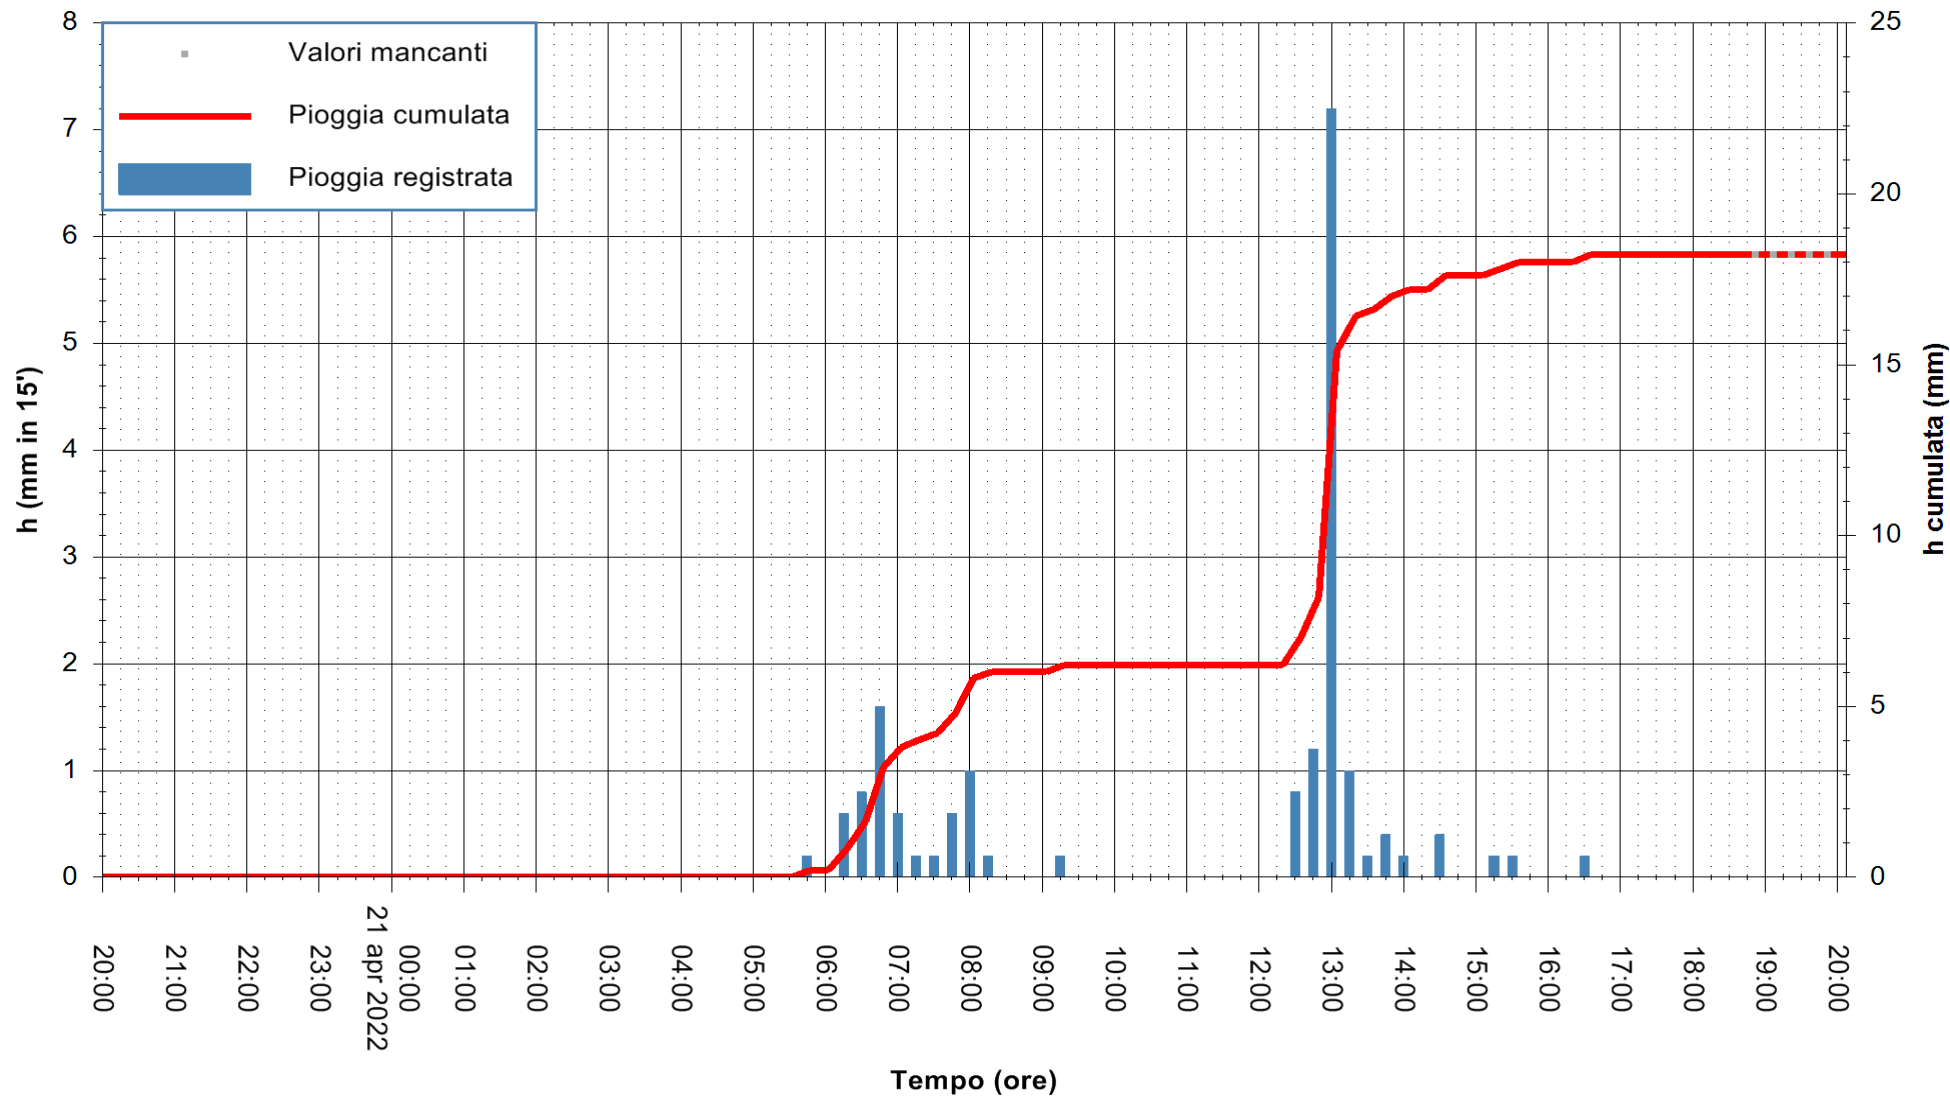

Stazione pluviometrica DIGA RIO LENI  
 Area DIGA RIO LENI  
 Pioggia registrata nelle ultime 24 ore  
 Estrazione dati delle ore 20:31 del 21/04/2022  
 Ultimo dato disponibile: 21/04/2022 alle 19:00

ARPAS  
 F.to il Dirigente Responsabile  
 Dott. Giuseppe Bianco

REGIONE AUTONOMA DE SARDIGNA  
 REGIONE AUTONOMA DELLA SARDEGNA

Stazione pluviometrica CARBONIA C.RA FLUMENTEPIDO  
Area FLUMETEPIDO

Pioggia registrata nelle ultime 24 ore  
Estrazione dati delle ore 20:31 del 21/04/2022  
Ultimo dato disponibile: 21/04/2022 alle 19:00