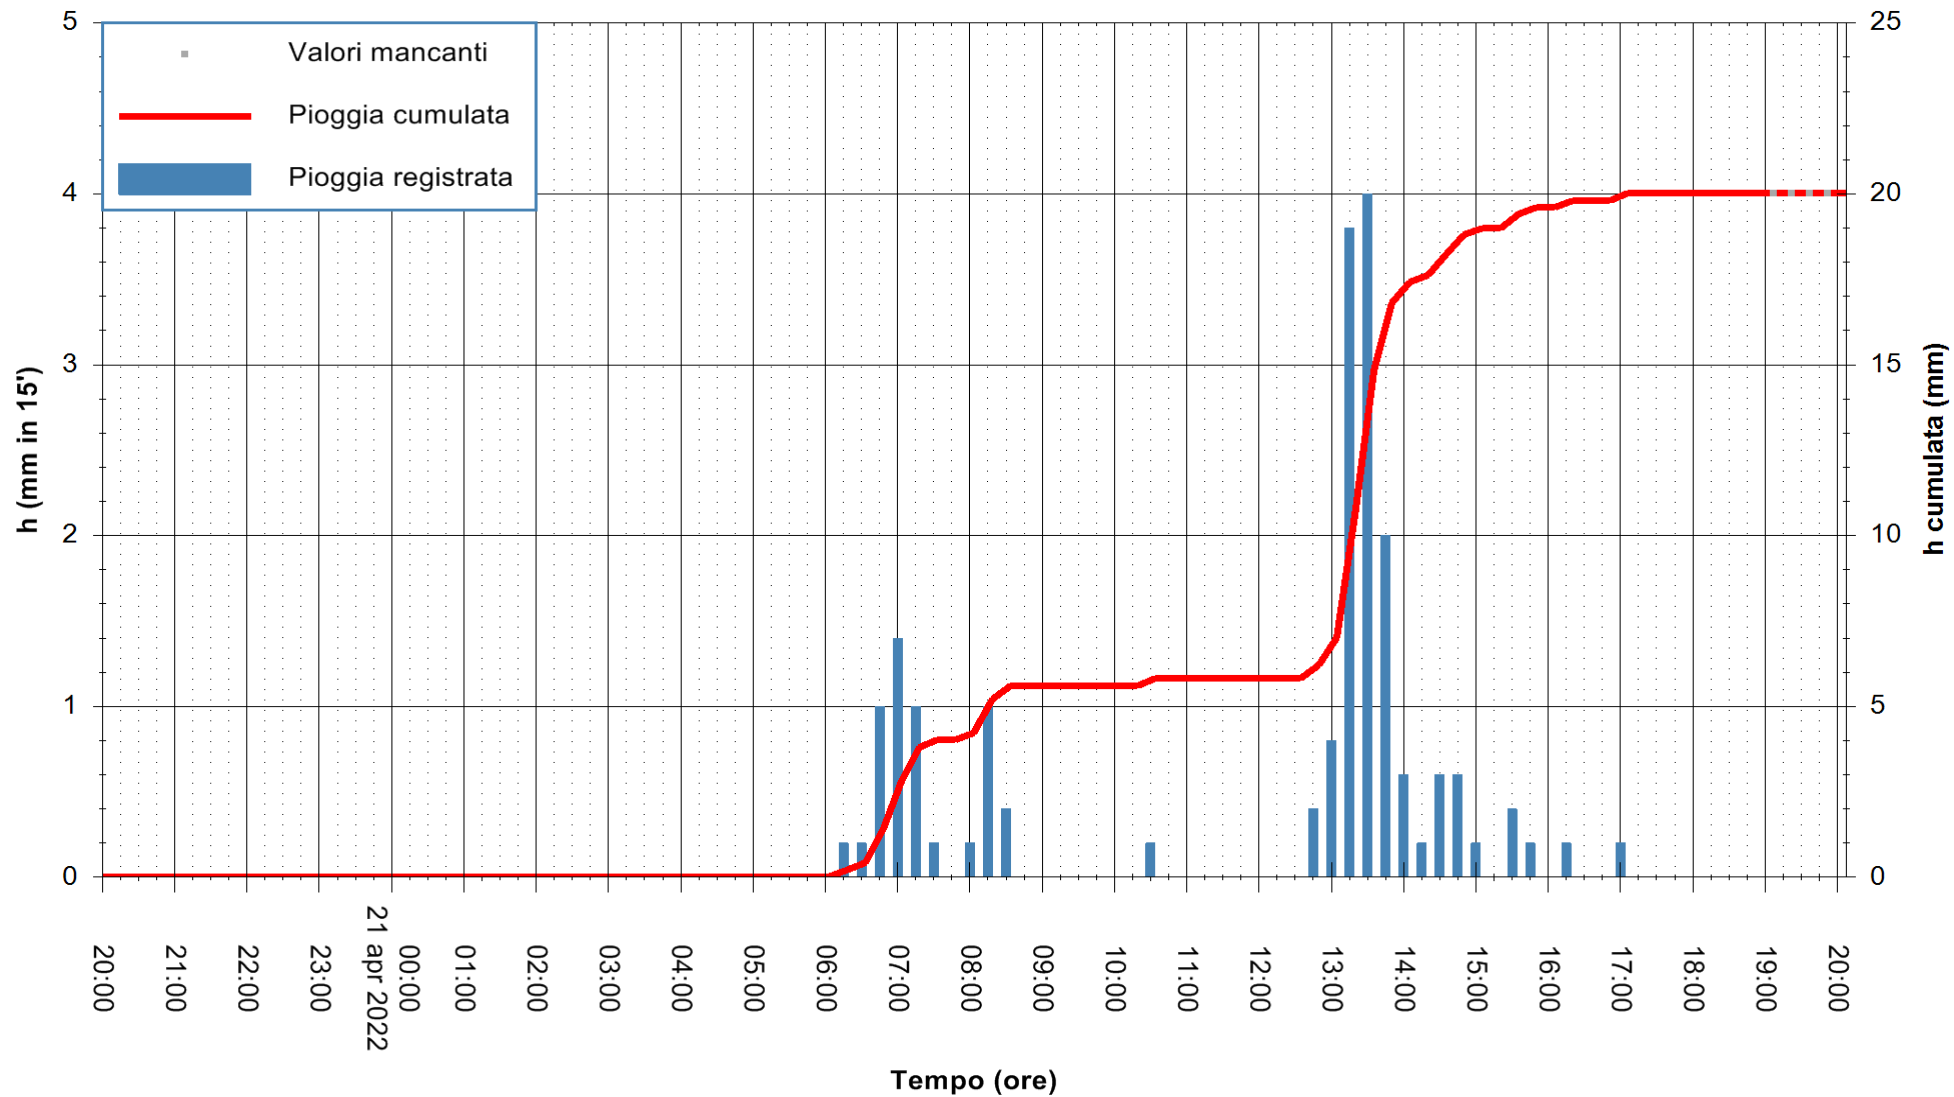

Stazione pluviometrica DIGA RIO LENI  
 Area DIGA RIO LENI  
 Pioggia registrata nelle ultime 24 ore  
 Estrazione dati delle ore 20:31 del 21/04/2022  
 Ultimo dato disponibile: 21/04/2022 alle 19:00

ARPAS  
 F.to il Dirigente Responsabile  
 Dott. Giuseppe Bianco

REGIONE AUTONOMA DE SARDIGNA  
 REGIONE AUTONOMA DELLA SARDEGNA

Stazione pluviometrica CARBONIA C.RA FLUMENTEPIDO  
Area FLUMETEPIDO

Pioggia registrata nelle ultime 24 ore  
Estrazione dati delle ore 20:31 del 21/04/2022  
Ultimo dato disponibile: 21/04/2022 alle 19:00