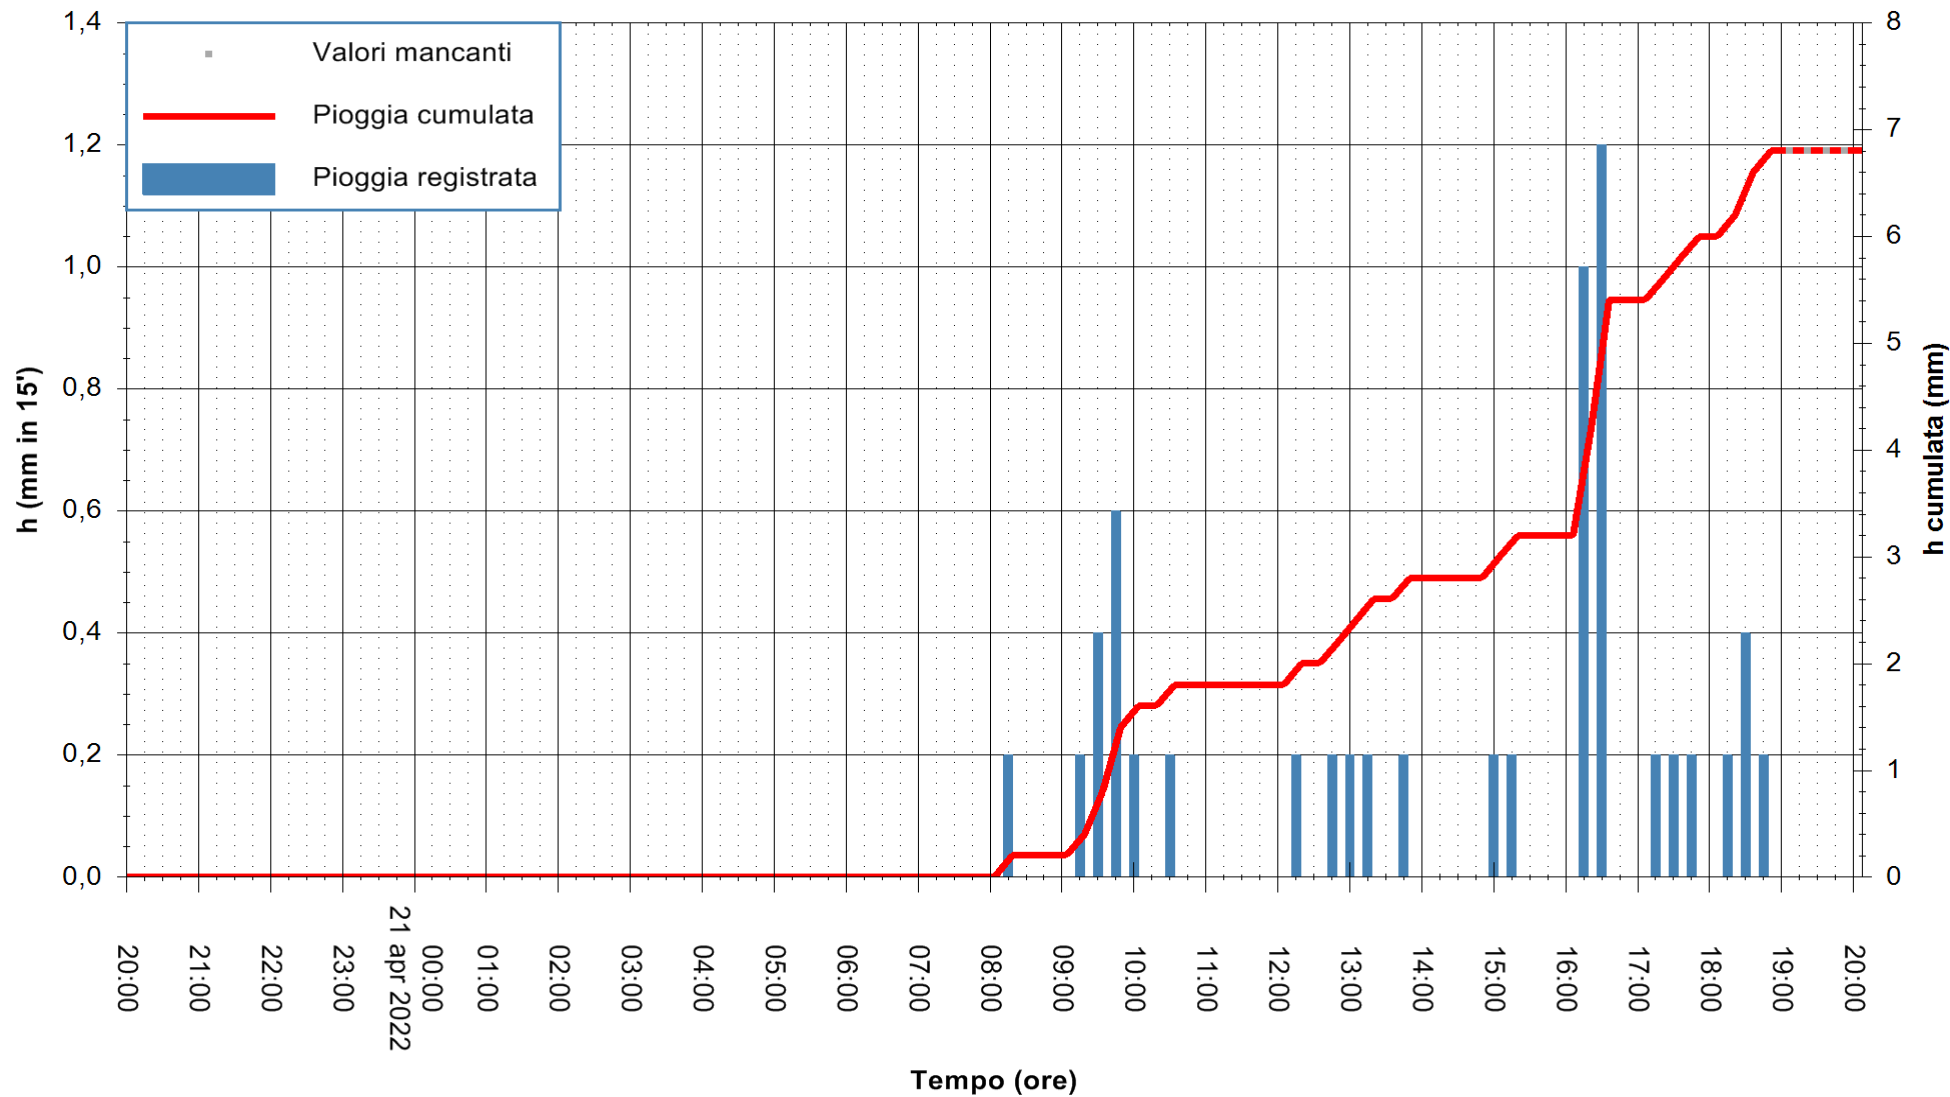

Stazione pluviometrica DIGA RIO LENI  
 Area DIGA RIO LENI  
 Pioggia registrata nelle ultime 24 ore  
 Estrazione dati delle ore 20:31 del 21/04/2022  
 Ultimo dato disponibile: 21/04/2022 alle 19:00

ARPAS  
 F.to il Dirigente Responsabile  
 Dott. Giuseppe Bianco

REGIONE AUTONOMA DE SARDIGNA  
 REGIONE AUTONOMA DELLA SARDEGNA

Stazione pluviometrica CARBONIA C.RA FLUMENTEPIDO  
Area FLUMETEPIDO

Pioggia registrata nelle ultime 24 ore  
Estrazione dati delle ore 20:31 del 21/04/2022  
Ultimo dato disponibile: 21/04/2022 alle 19:00