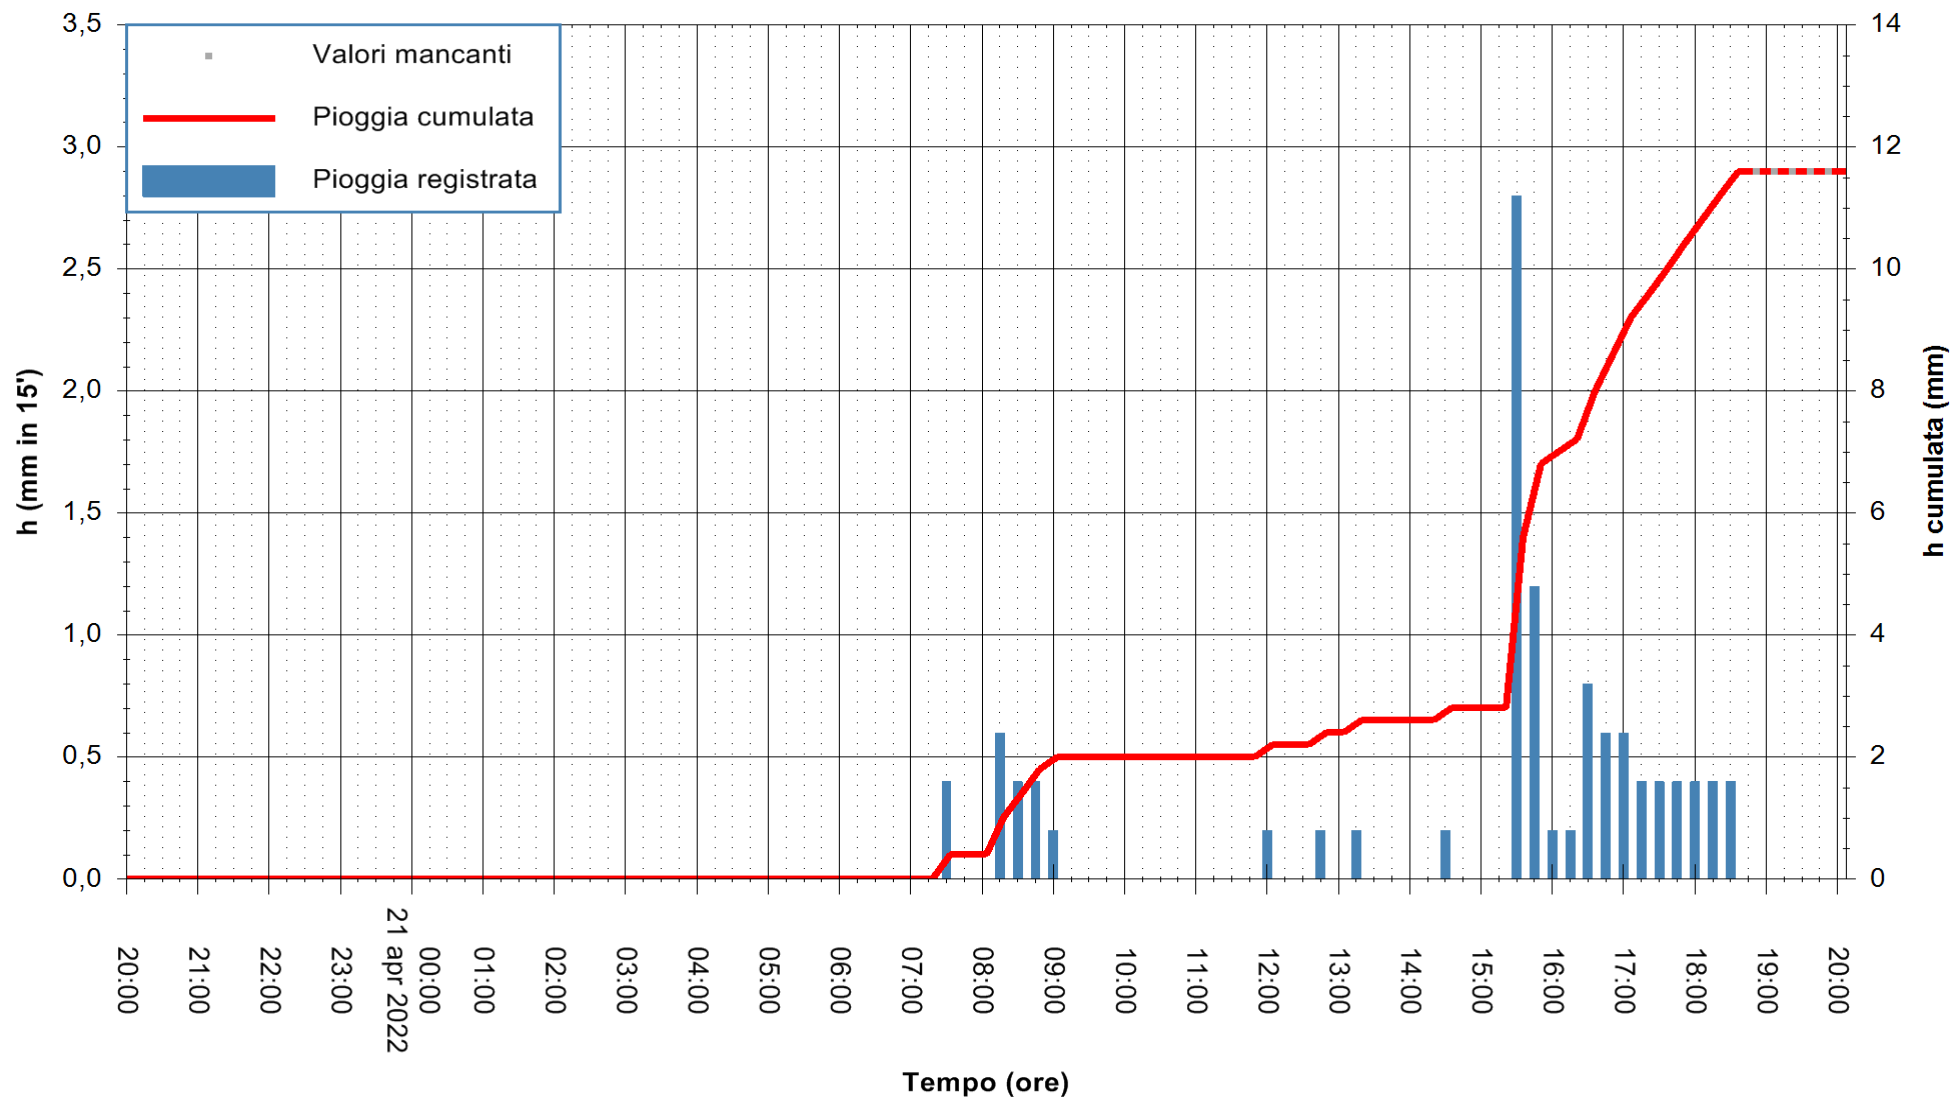

Stazione pluviometrica DIGA RIO LENI  
 Area DIGA RIO LENI  
 Pioggia registrata nelle ultime 24 ore  
 Estrazione dati delle ore 20:31 del 21/04/2022  
 Ultimo dato disponibile: 21/04/2022 alle 19:00

ARPAS  
 F.to il Dirigente Responsabile  
 Dott. Giuseppe Bianco

REGIONE AUTONOMA DE SARDIGNA  
 REGIONE AUTONOMA DELLA SARDEGNA

Stazione pluviometrica CARBONIA C.RA FLUMENTEPIDO  
Area FLUMETEPIDO

Pioggia registrata nelle ultime 24 ore  
Estrazione dati delle ore 20:31 del 21/04/2022  
Ultimo dato disponibile: 21/04/2022 alle 19:00