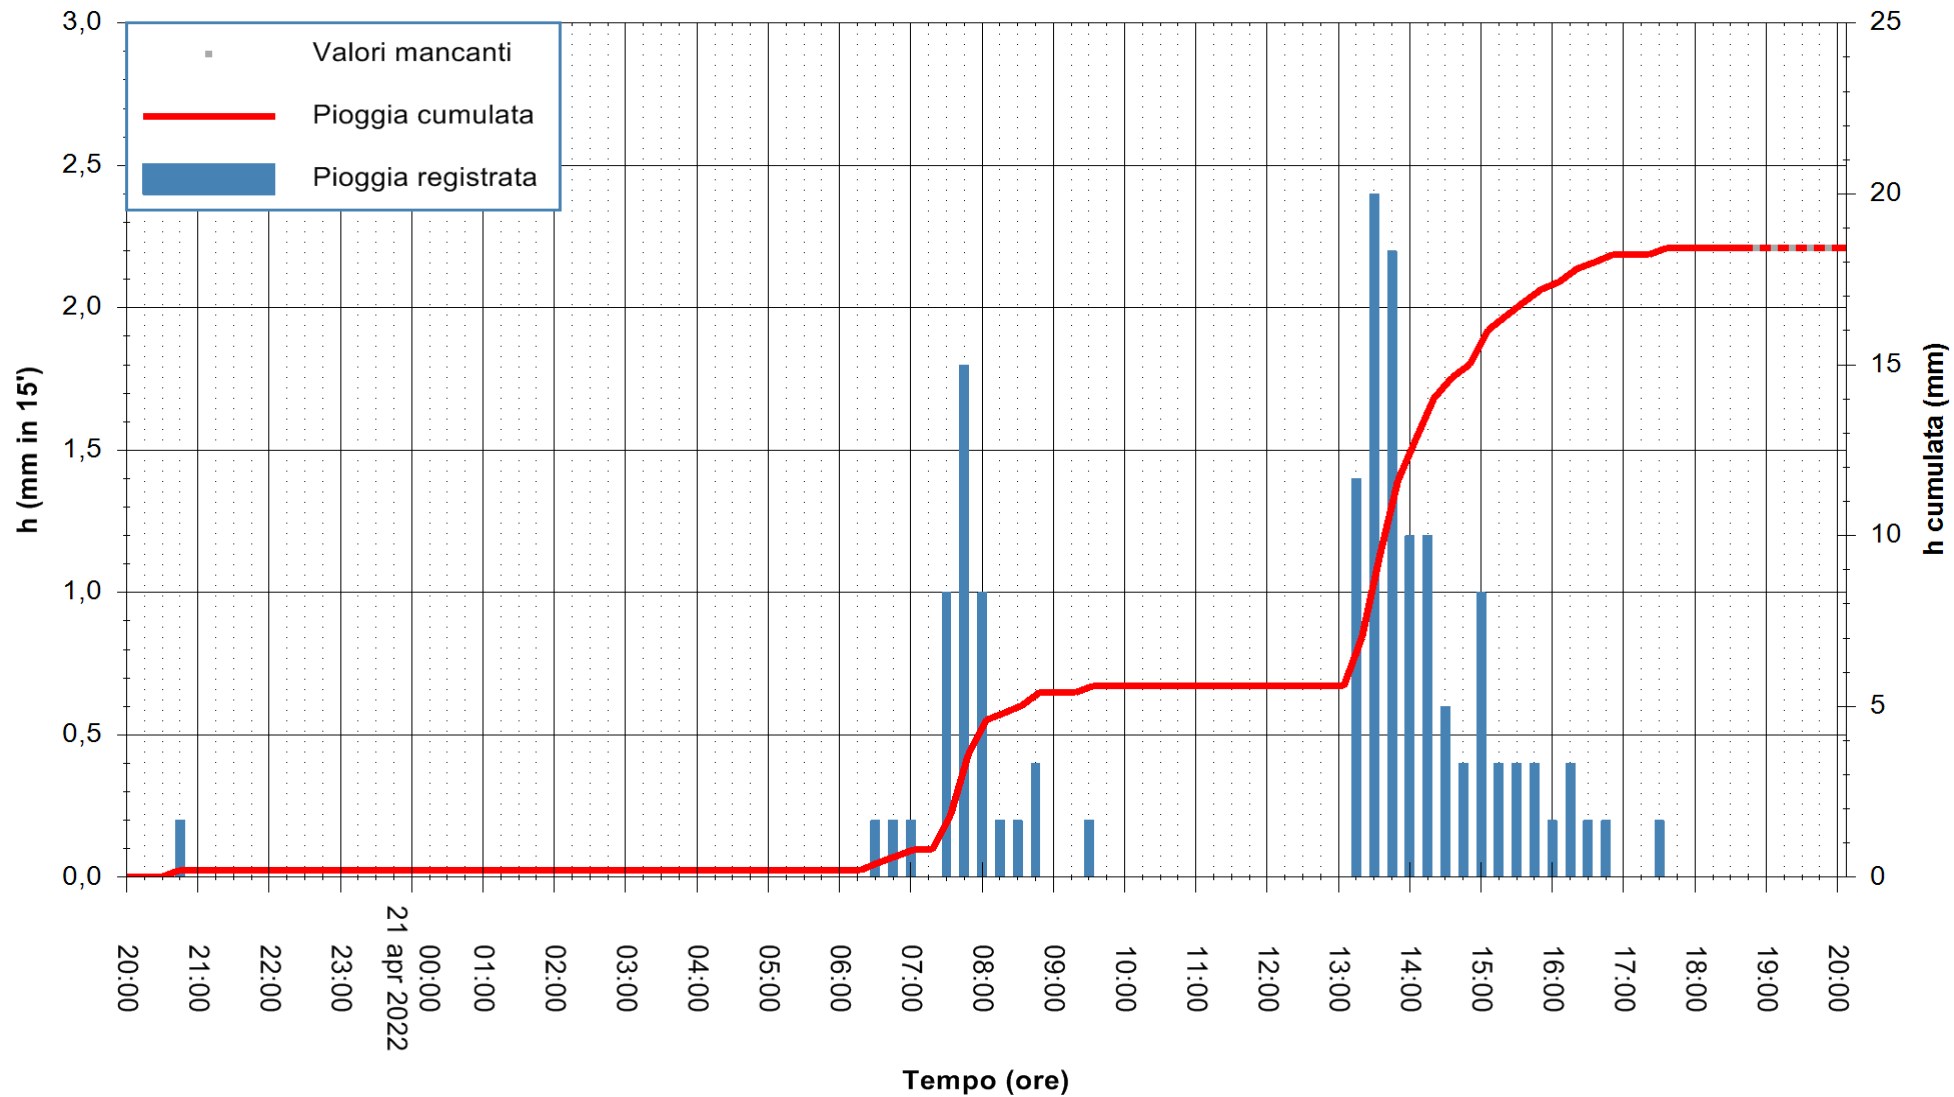

Stazione pluviometrica DIGA RIO LENI  
 Area DIGA RIO LENI  
 Pioggia registrata nelle ultime 24 ore  
 Estrazione dati delle ore 20:31 del 21/04/2022  
 Ultimo dato disponibile: 21/04/2022 alle 19:00

ARPAS  
 F.to il Dirigente Responsabile  
 Dott. Giuseppe Bianco

REGIONE AUTONOMA DE SARDIGNA  
 REGIONE AUTONOMA DELLA SARDEGNA

Stazione pluviometrica CARBONIA C.RA FLUMENTEPIDO  
Area FLUMETEPIDO

Pioggia registrata nelle ultime 24 ore  
Estrazione dati delle ore 20:31 del 21/04/2022  
Ultimo dato disponibile: 21/04/2022 alle 19:00