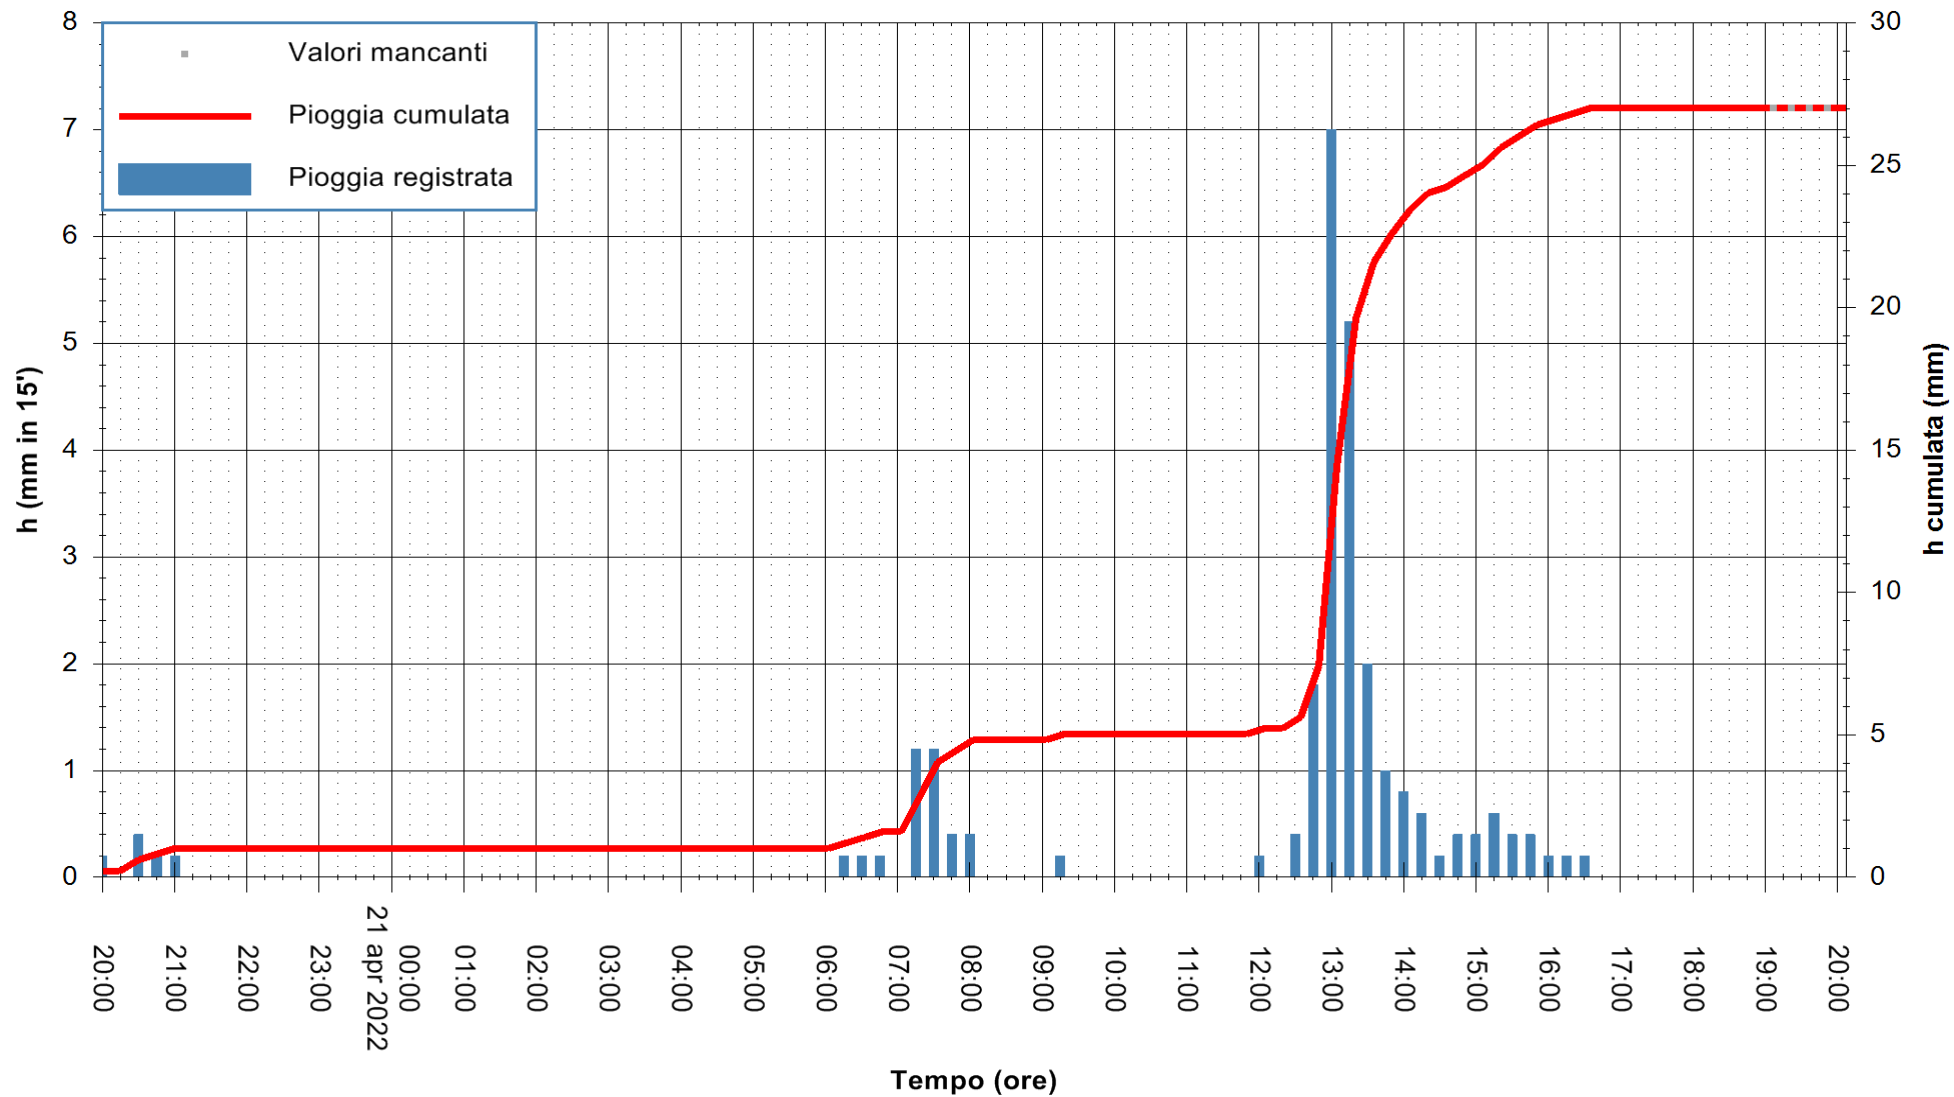

Stazione pluviometrica DIGA RIO LENI  
 Area DIGA RIO LENI  
 Pioggia registrata nelle ultime 24 ore  
 Estrazione dati delle ore 20:31 del 21/04/2022  
 Ultimo dato disponibile: 21/04/2022 alle 19:00

ARPAS  
 F.to il Dirigente Responsabile  
 Dott. Giuseppe Bianco

REGIONE AUTONOMA DE SARDIGNA  
 REGIONE AUTONOMA DELLA SARDEGNA

Stazione pluviometrica CARBONIA C.RA FLUMENTEPIDO  
Area FLUMETEPIDO

Pioggia registrata nelle ultime 24 ore  
Estrazione dati delle ore 20:31 del 21/04/2022  
Ultimo dato disponibile: 21/04/2022 alle 19:00