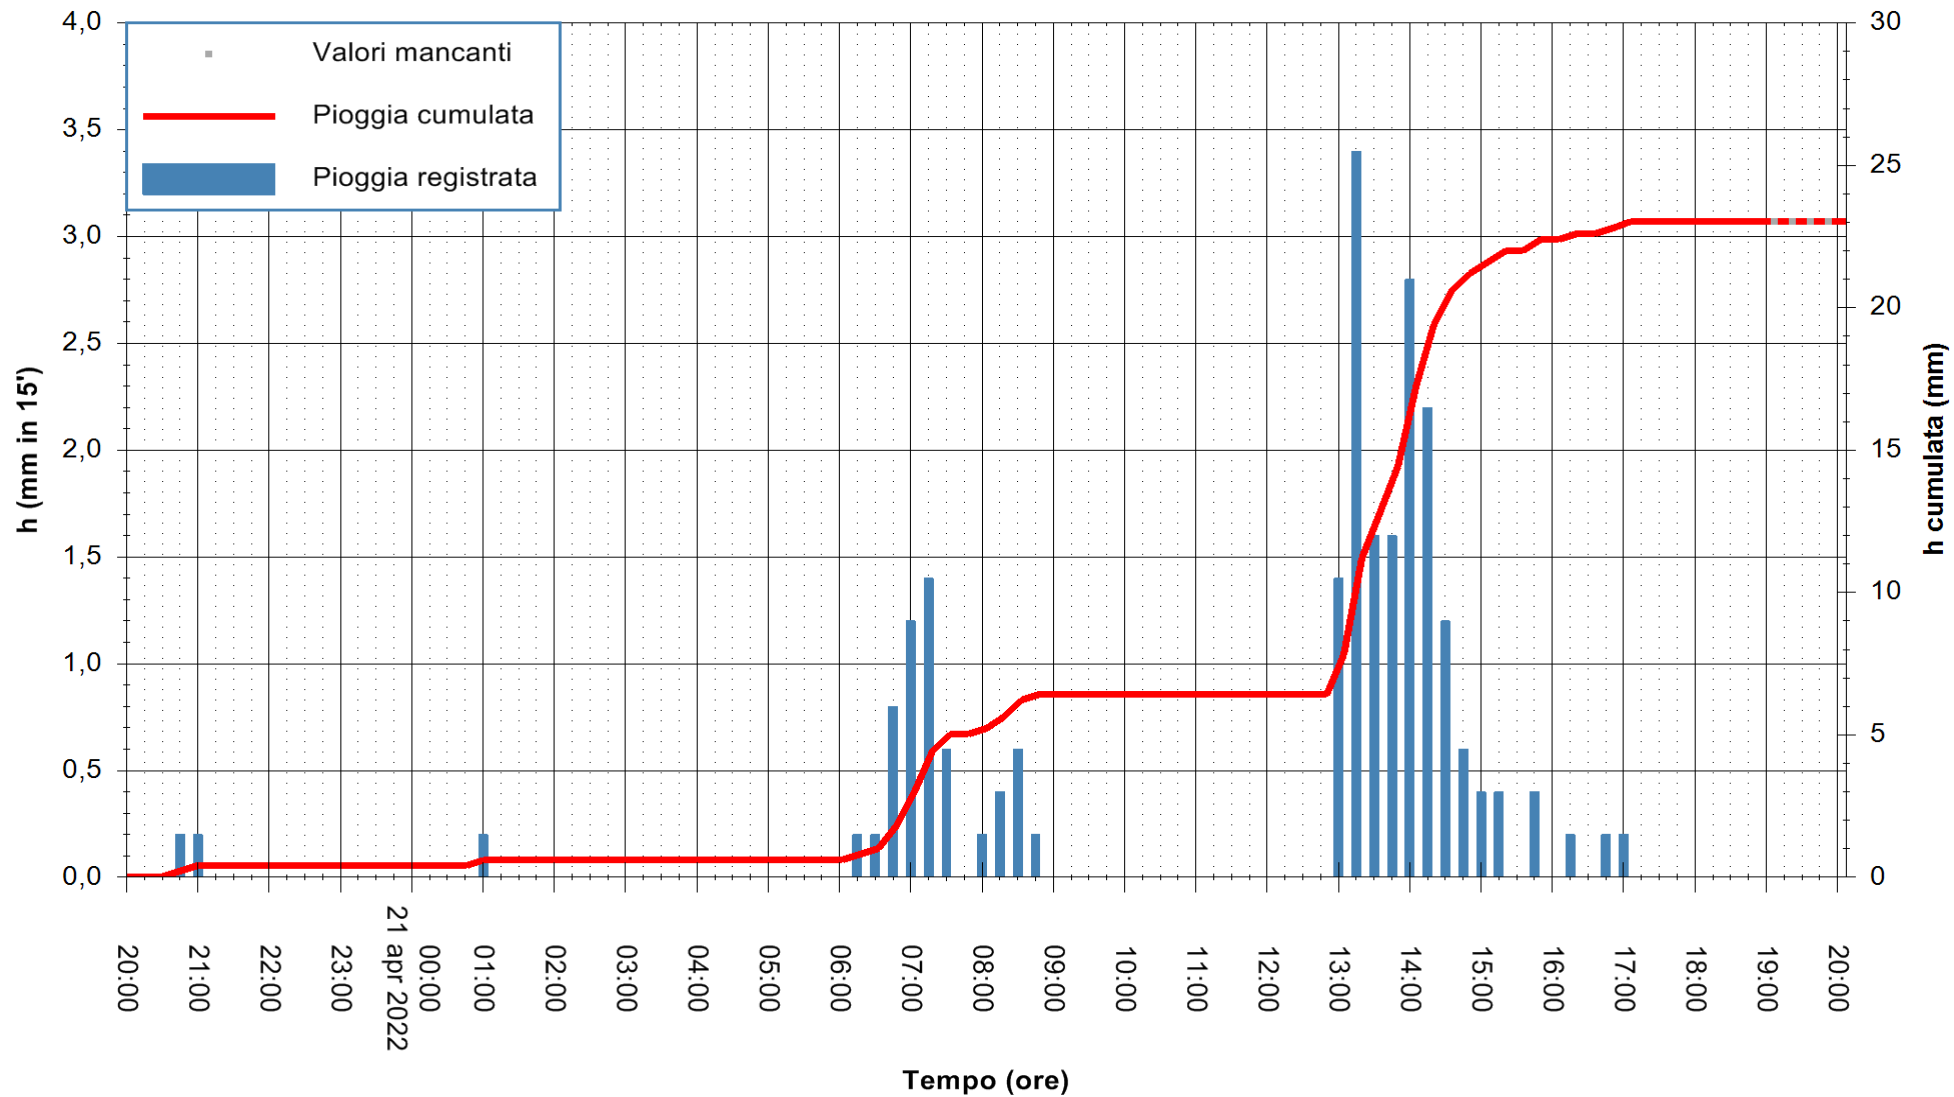

Stazione pluviometrica DIGA RIO LENI  
 Area DIGA RIO LENI  
 Pioggia registrata nelle ultime 24 ore  
 Estrazione dati delle ore 20:31 del 21/04/2022  
 Ultimo dato disponibile: 21/04/2022 alle 19:00

ARPAS  
 F.to il Dirigente Responsabile  
 Dott. Giuseppe Bianco

REGIONE AUTONOMA DE SARDIGNA  
 REGIONE AUTONOMA DELLA SARDEGNA

Stazione pluviometrica CARBONIA C.RA FLUMENTEPIDO  
Area FLUMETEPIDO

Pioggia registrata nelle ultime 24 ore  
Estrazione dati delle ore 20:31 del 21/04/2022  
Ultimo dato disponibile: 21/04/2022 alle 19:00