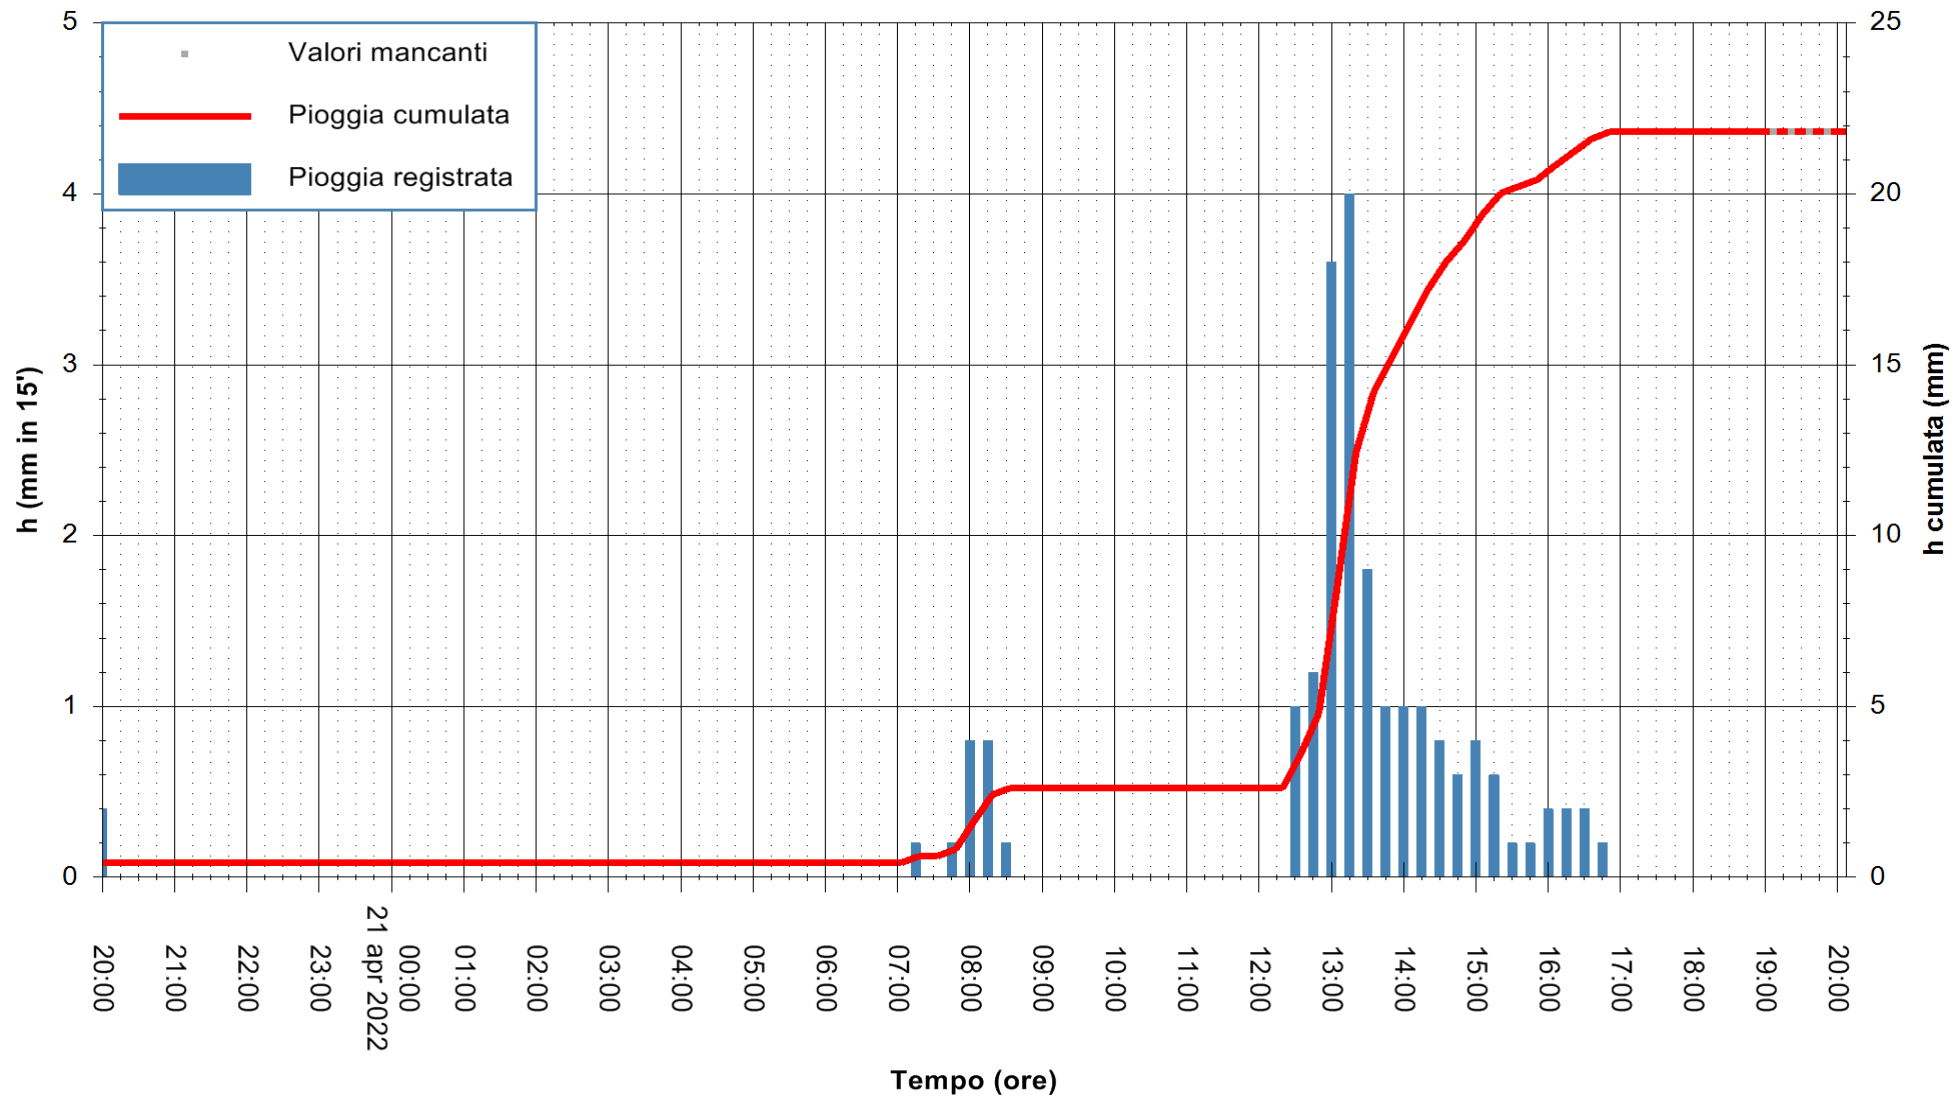

Stazione pluviometrica DIGA RIO LENI  
 Area DIGA RIO LENI  
 Pioggia registrata nelle ultime 24 ore  
 Estrazione dati delle ore 20:31 del 21/04/2022  
 Ultimo dato disponibile: 21/04/2022 alle 19:00

ARPAS  
 F.to il Dirigente Responsabile  
 Dott. Giuseppe Bianco

REGIONE AUTONOMA DE SARDIGNA  
 REGIONE AUTONOMA DELLA SARDEGNA

Stazione pluviometrica CARBONIA C.RA FLUMENTEPIDO  
Area FLUMETEPIDO

Pioggia registrata nelle ultime 24 ore  
Estrazione dati delle ore 20:31 del 21/04/2022  
Ultimo dato disponibile: 21/04/2022 alle 19:00