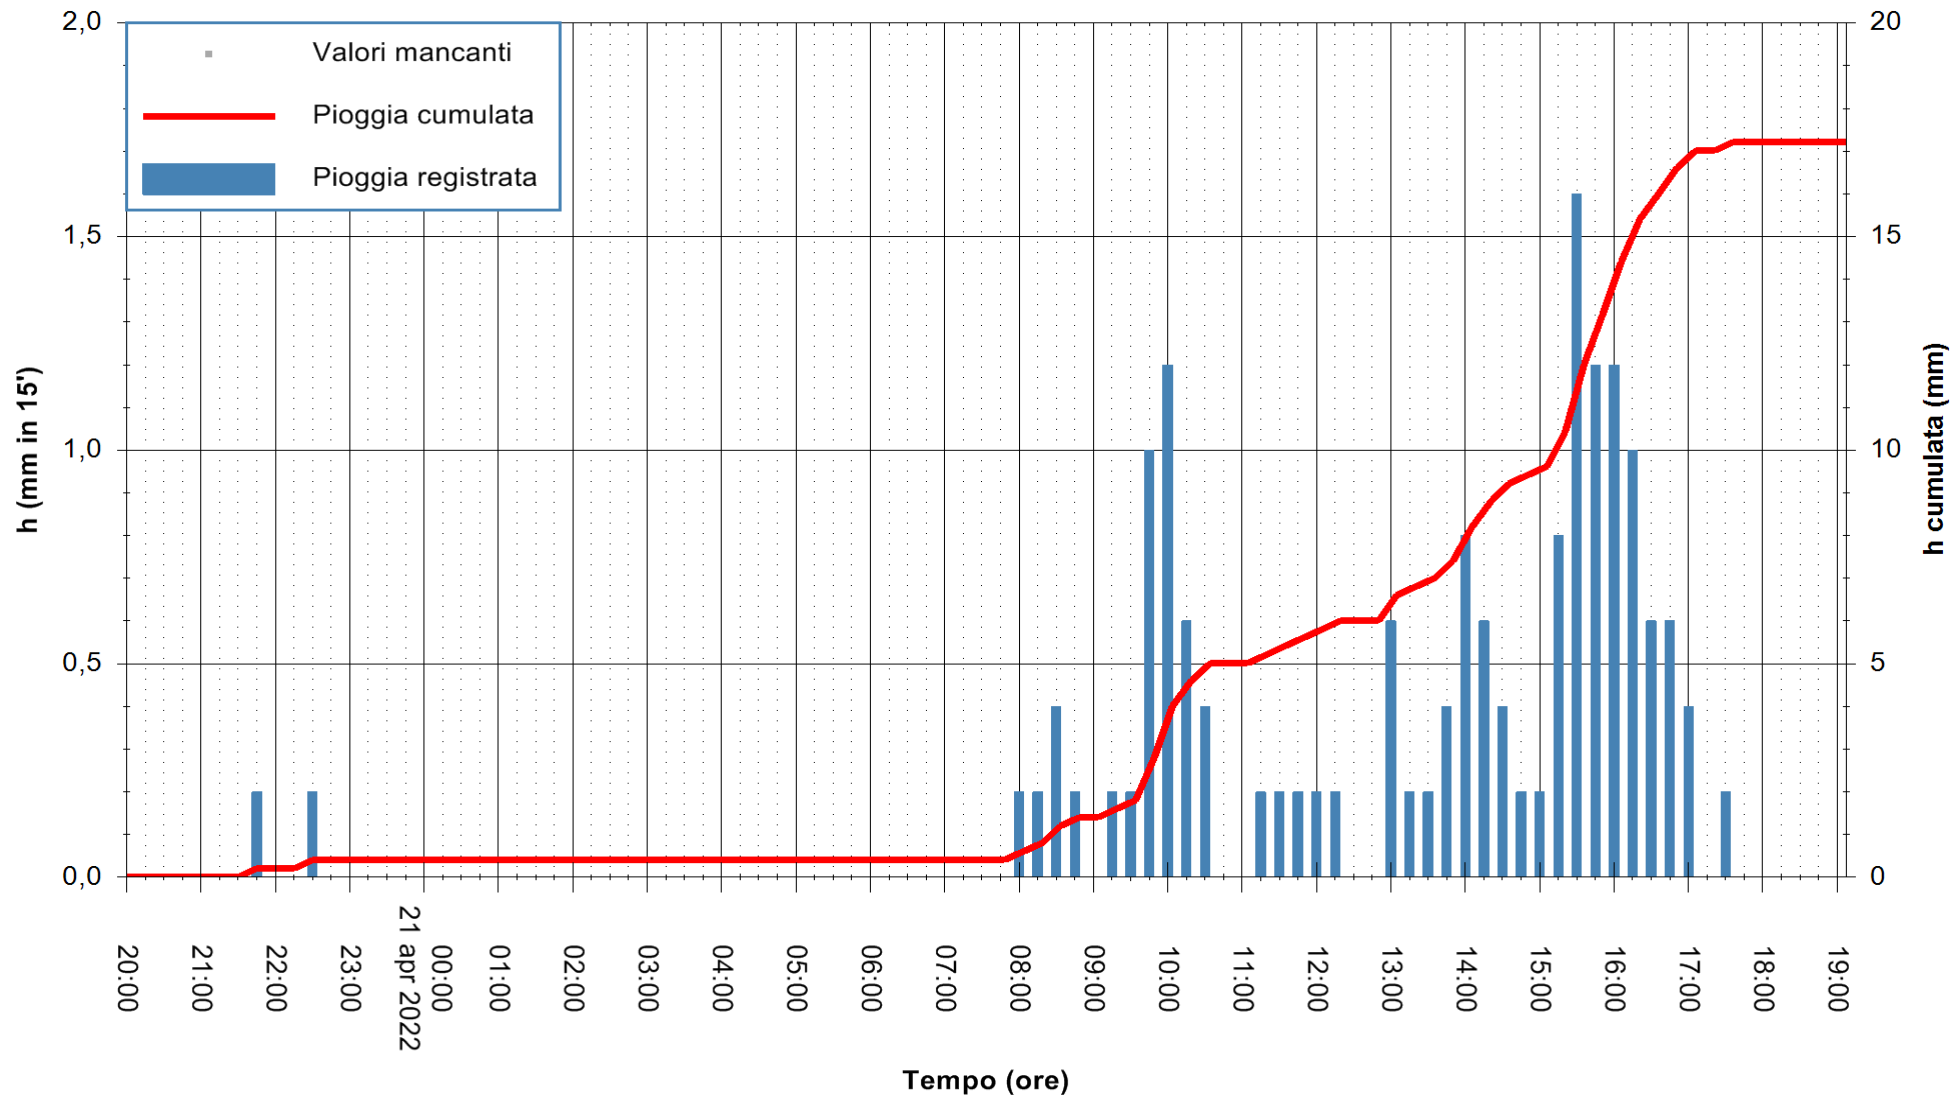

Stazione pluviometrica DIGA RIO LENI  
 Area DIGA RIO LENI  
 Pioggia registrata nelle ultime 24 ore  
 Estrazione dati delle ore 20:31 del 21/04/2022  
 Ultimo dato disponibile: 21/04/2022 alle 19:00

ARPAS  
 F.to il Dirigente Responsabile  
 Dott. Giuseppe Bianco

REGIONE AUTONOMA DE SARDIGNA  
 REGIONE AUTONOMA DELLA SARDEGNA

Stazione pluviometrica CARBONIA C.RA FLUMENTEPIDO  
Area FLUMETEPIDO

Pioggia registrata nelle ultime 24 ore  
Estrazione dati delle ore 20:31 del 21/04/2022  
Ultimo dato disponibile: 21/04/2022 alle 19:00