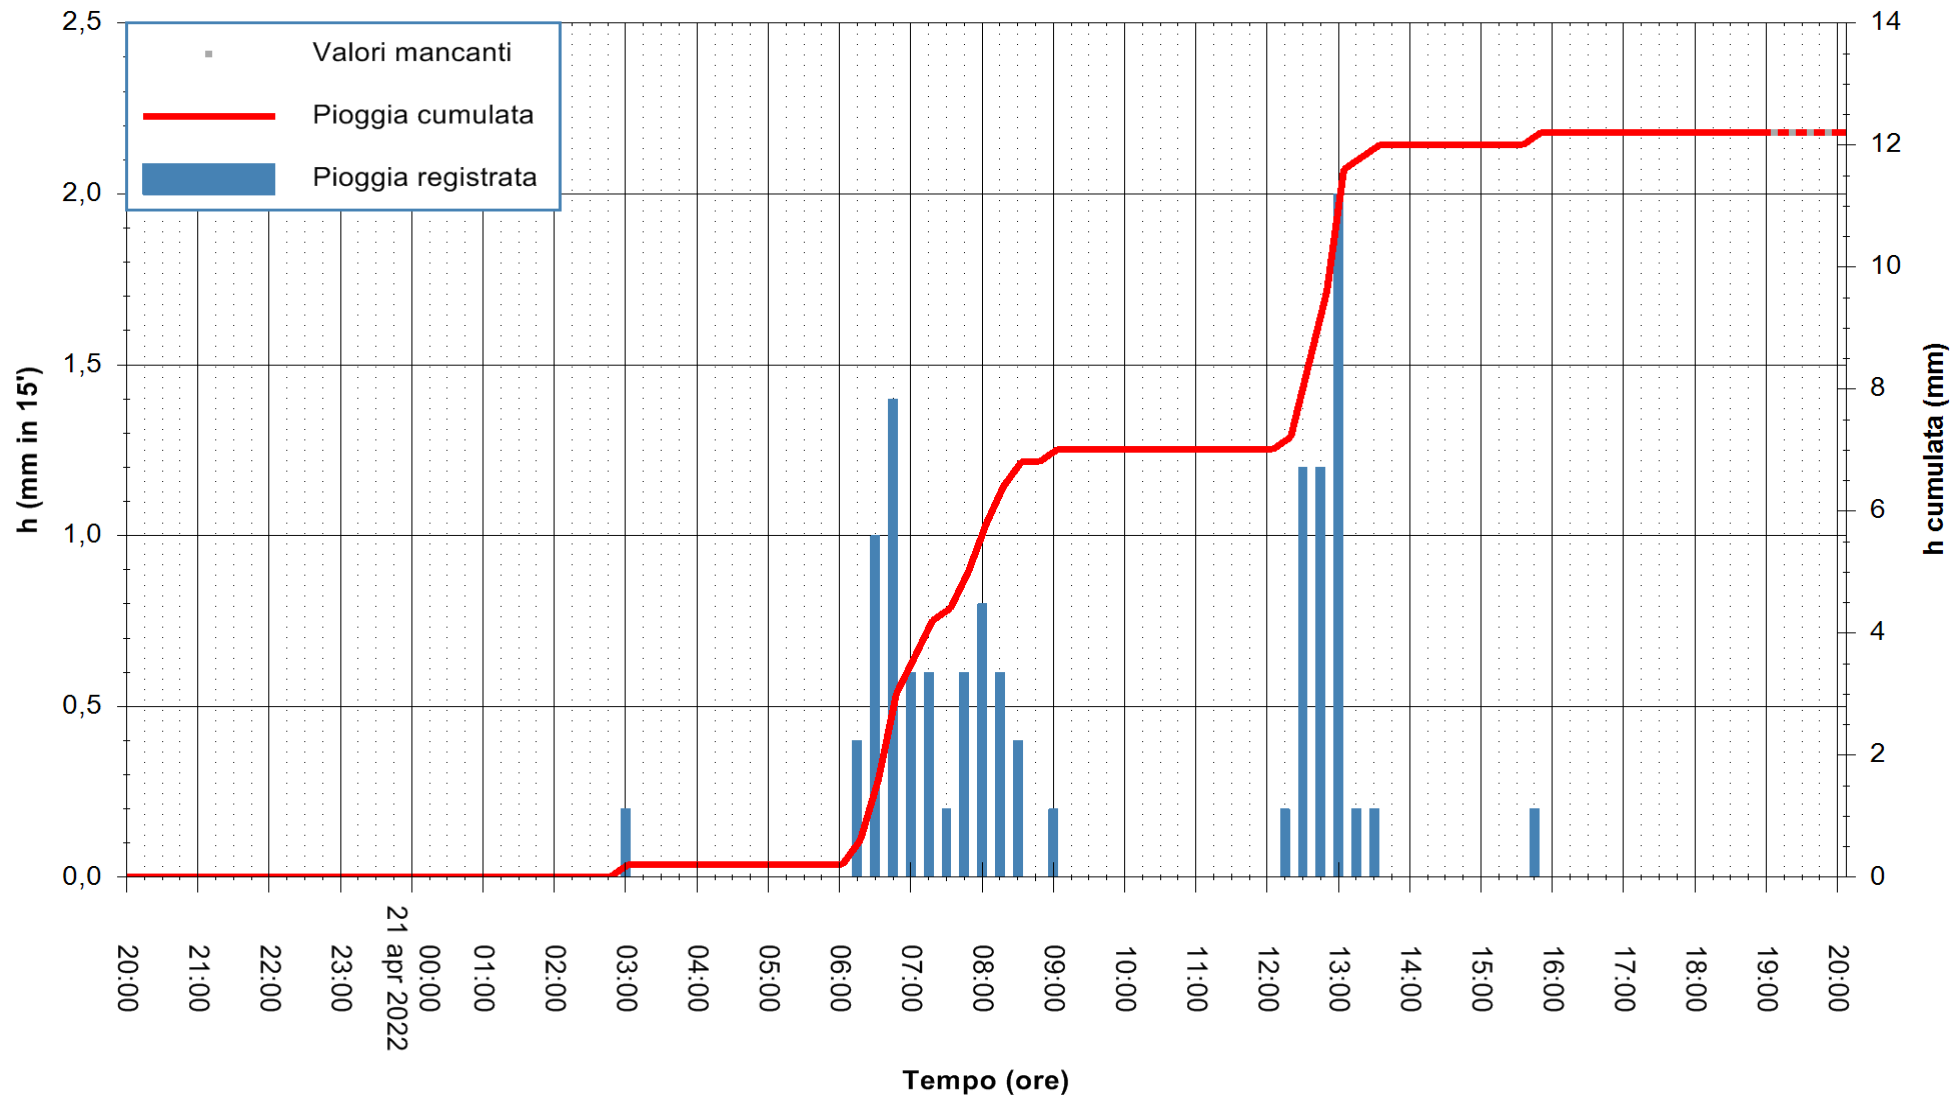

Stazione pluviometrica DIGA RIO LENI  
 Area DIGA RIO LENI  
 Pioggia registrata nelle ultime 24 ore  
 Estrazione dati delle ore 20:31 del 21/04/2022  
 Ultimo dato disponibile: 21/04/2022 alle 19:00

ARPAS  
 F.to il Dirigente Responsabile  
 Dott. Giuseppe Bianco

REGIONE AUTONOMA DE SARDIGNA  
 REGIONE AUTONOMA DELLA SARDEGNA

Stazione pluviometrica CARBONIA C.RA FLUMENTEPIDO  
Area FLUMETEPIDO

Pioggia registrata nelle ultime 24 ore  
Estrazione dati delle ore 20:31 del 21/04/2022  
Ultimo dato disponibile: 21/04/2022 alle 19:00