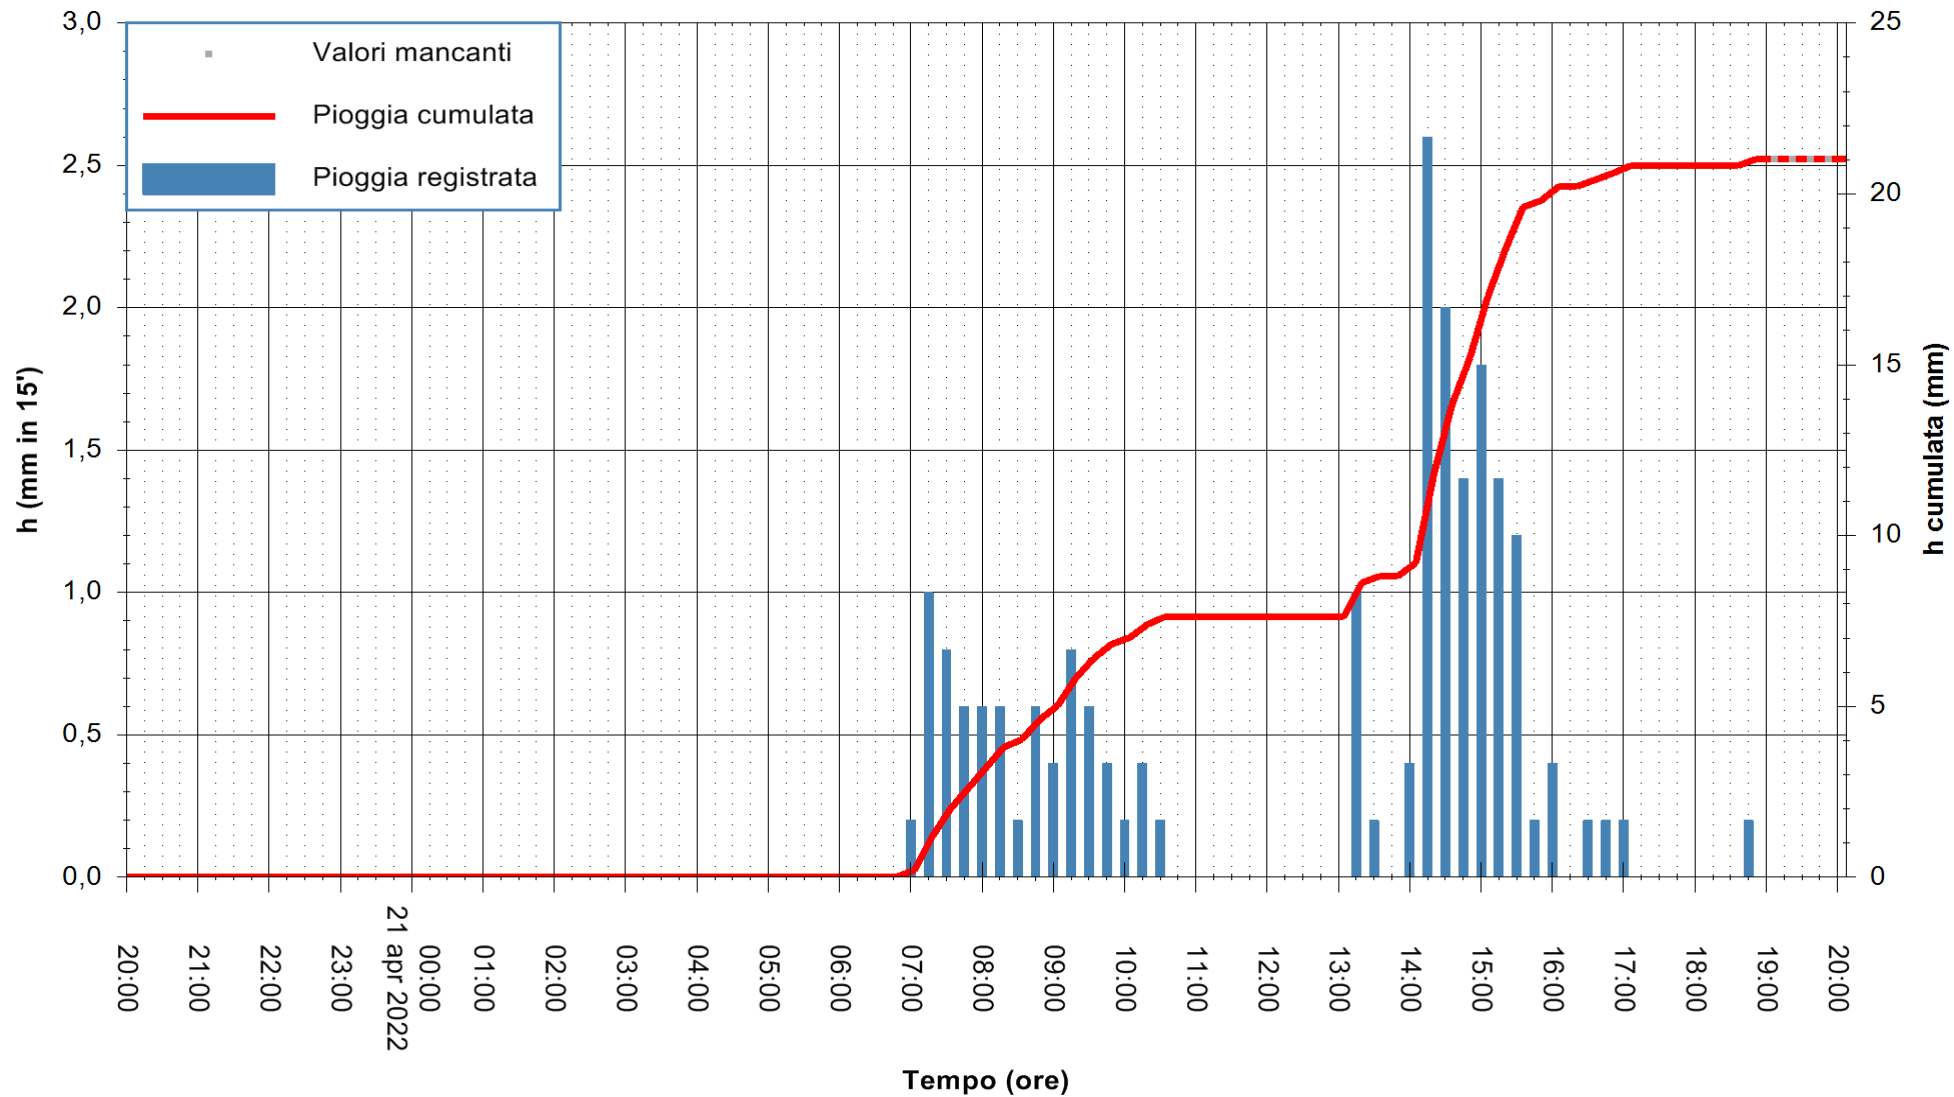

Stazione pluviometrica DIGA RIO LENI  
 Area DIGA RIO LENI  
 Pioggia registrata nelle ultime 24 ore  
 Estrazione dati delle ore 20:31 del 21/04/2022  
 Ultimo dato disponibile: 21/04/2022 alle 19:00

ARPAS  
 F.to il Dirigente Responsabile  
 Dott. Giuseppe Bianco

REGIONE AUTONOMA DE SARDIGNA  
 REGIONE AUTONOMA DELLA SARDEGNA

Stazione pluviometrica CARBONIA C.RA FLUMENTEPIDO  
Area FLUMETEPIDO

Pioggia registrata nelle ultime 24 ore  
Estrazione dati delle ore 20:31 del 21/04/2022  
Ultimo dato disponibile: 21/04/2022 alle 19:00