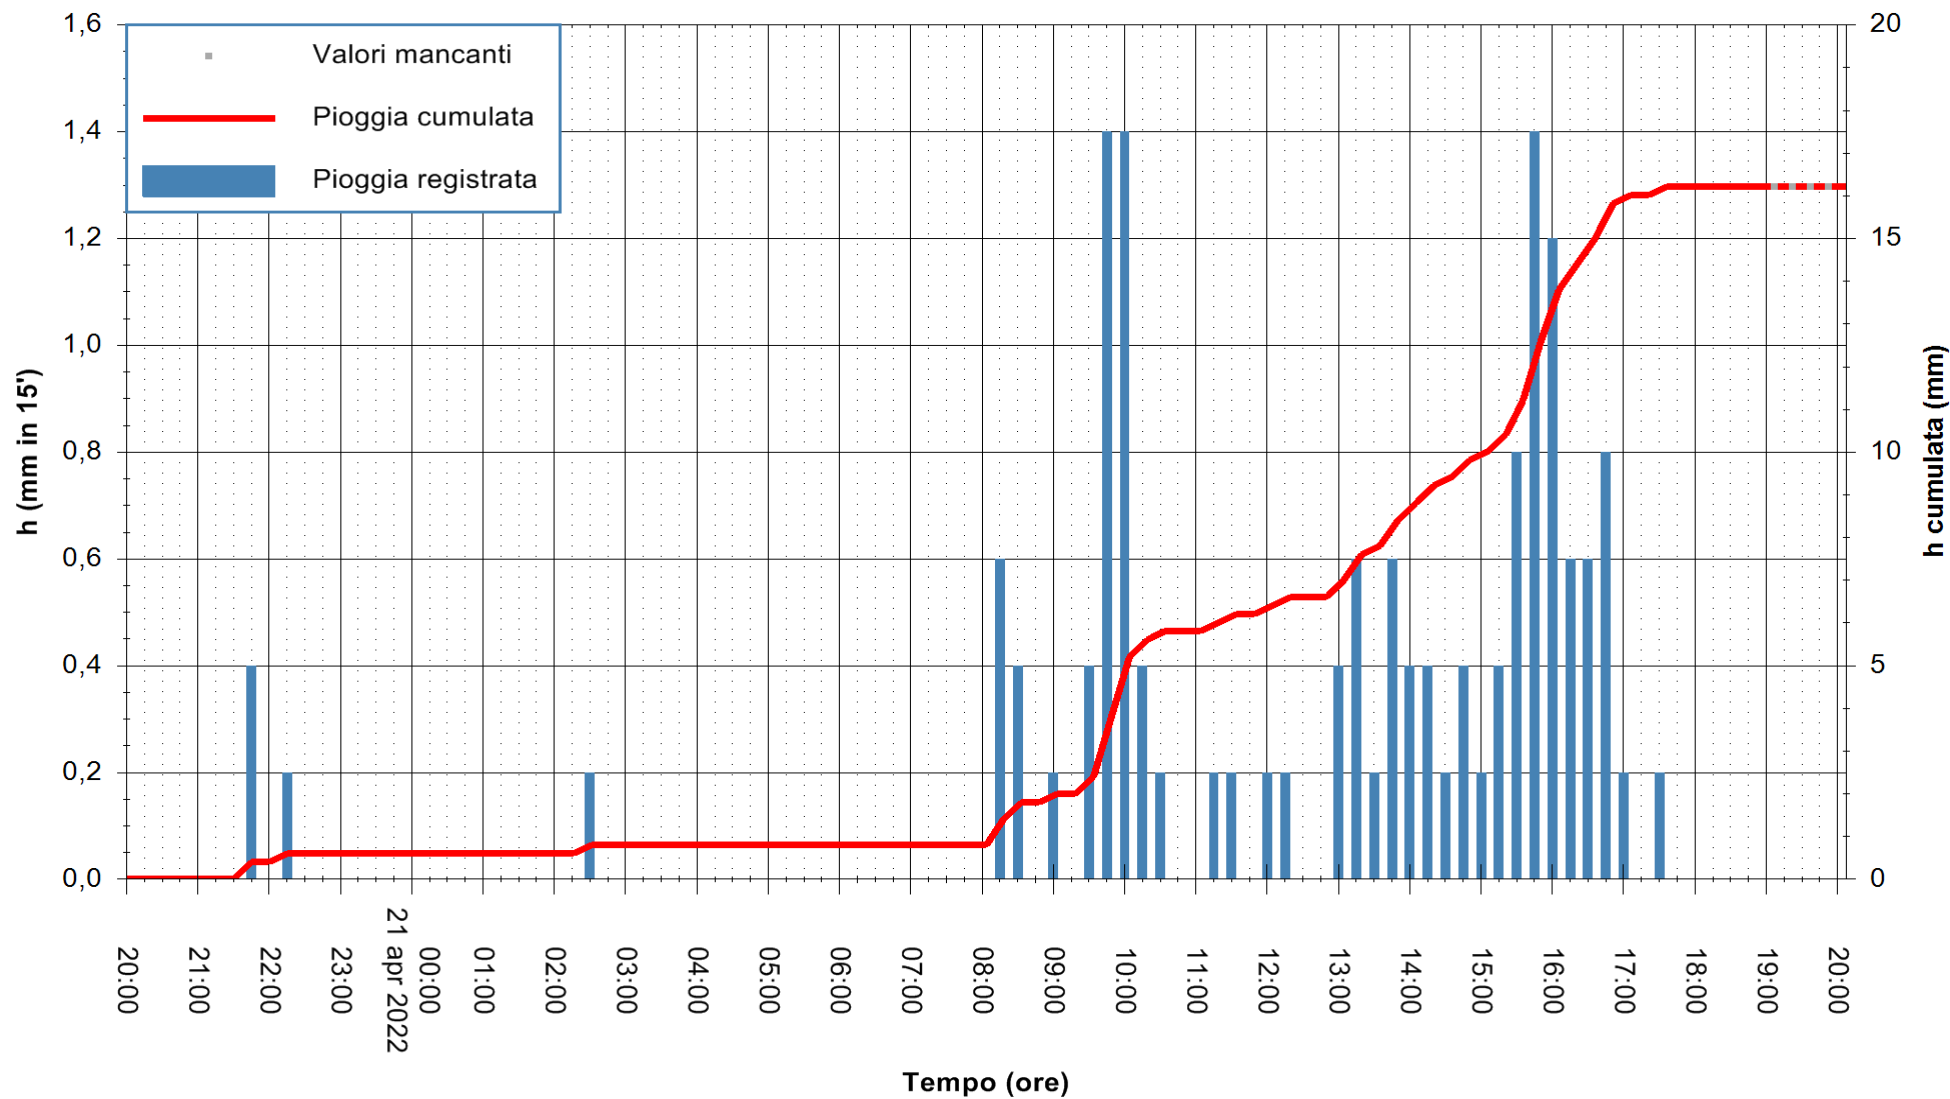

Stazione pluviometrica DIGA RIO LENI  
 Area DIGA RIO LENI  
 Pioggia registrata nelle ultime 24 ore  
 Estrazione dati delle ore 20:31 del 21/04/2022  
 Ultimo dato disponibile: 21/04/2022 alle 19:00

ARPAS  
 F.to il Dirigente Responsabile  
 Dott. Giuseppe Bianco

REGIONE AUTONOMA DE SARDIGNA  
 REGIONE AUTONOMA DELLA SARDEGNA

Stazione pluviometrica CARBONIA C.RA FLUMENTEPIDO  
Area FLUMETEPIDO

Pioggia registrata nelle ultime 24 ore  
Estrazione dati delle ore 20:31 del 21/04/2022  
Ultimo dato disponibile: 21/04/2022 alle 19:00