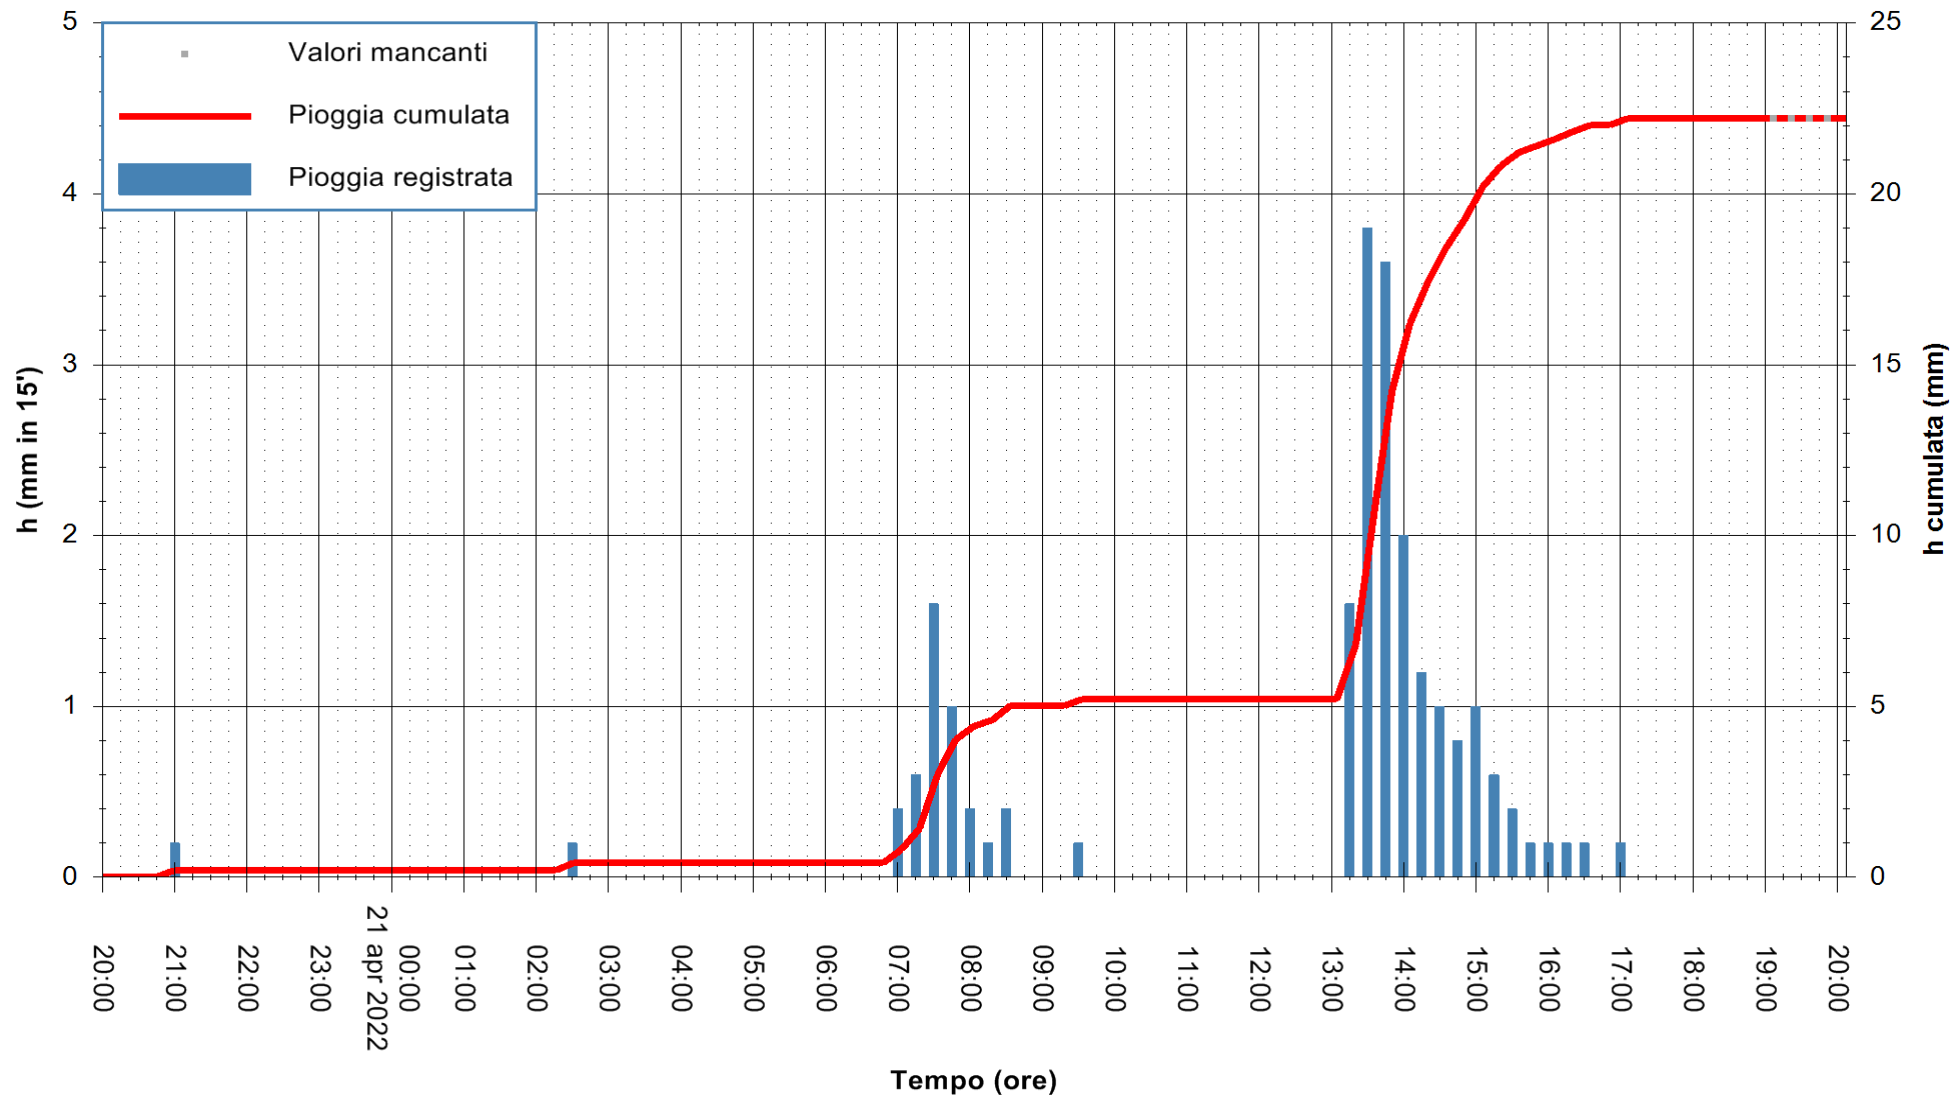

Stazione pluviometrica DIGA RIO LENI  
 Area DIGA RIO LENI  
 Pioggia registrata nelle ultime 24 ore  
 Estrazione dati delle ore 20:31 del 21/04/2022  
 Ultimo dato disponibile: 21/04/2022 alle 19:00

ARPAS  
 F.to il Dirigente Responsabile  
 Dott. Giuseppe Bianco

REGIONE AUTONOMA DE SARDIGNA  
 REGIONE AUTONOMA DELLA SARDEGNA

Stazione pluviometrica CARBONIA C.RA FLUMENTEPIDO  
Area FLUMETEPIDO

Pioggia registrata nelle ultime 24 ore  
Estrazione dati delle ore 20:31 del 21/04/2022  
Ultimo dato disponibile: 21/04/2022 alle 19:00