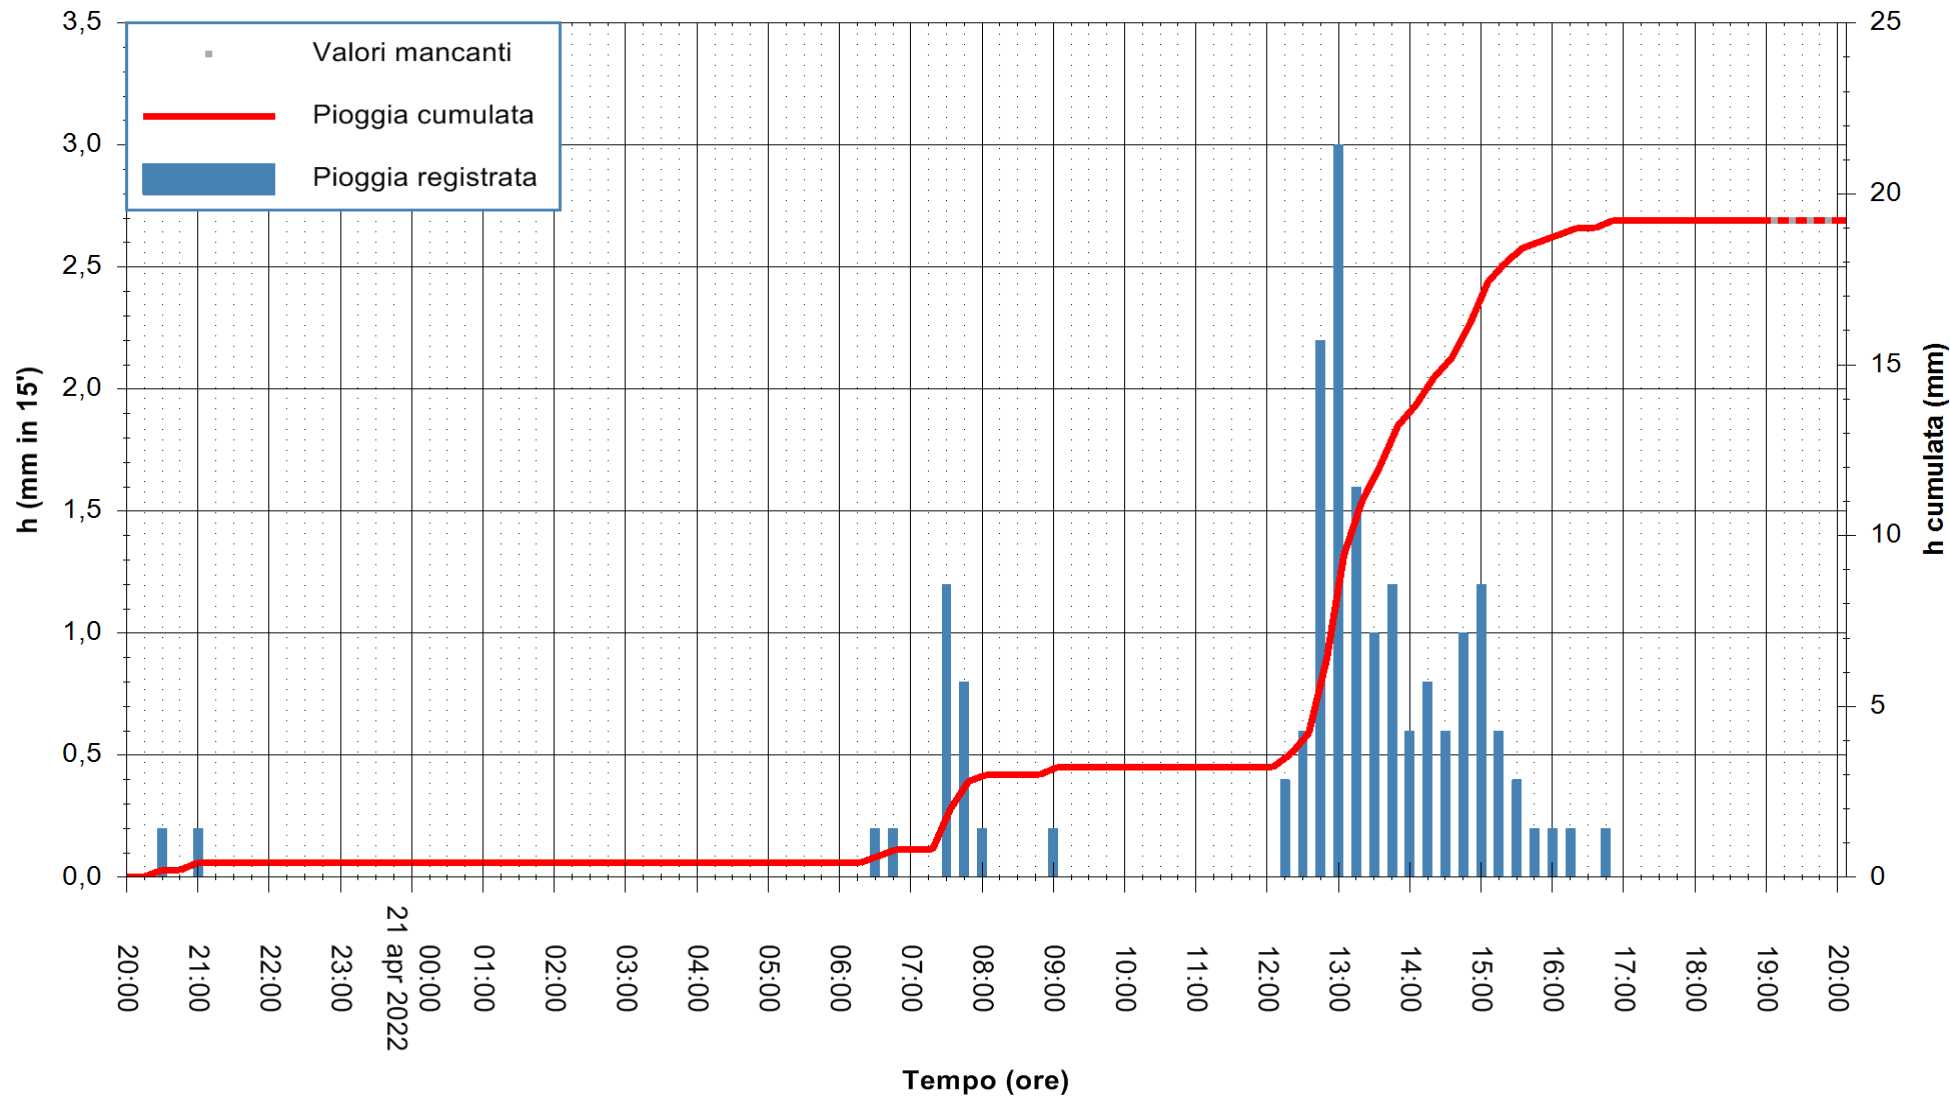

Stazione pluviometrica DIGA RIO LENI  
 Area DIGA RIO LENI  
 Pioggia registrata nelle ultime 24 ore  
 Estrazione dati delle ore 20:31 del 21/04/2022  
 Ultimo dato disponibile: 21/04/2022 alle 19:00

ARPAS  
 F.to il Dirigente Responsabile  
 Dott. Giuseppe Bianco

REGIONE AUTONOMA DE SARDIGNA  
 REGIONE AUTONOMA DELLA SARDEGNA

Stazione pluviometrica CARBONIA C.RA FLUMENTEPIDO  
Area FLUMETEPIDO

Pioggia registrata nelle ultime 24 ore  
Estrazione dati delle ore 20:31 del 21/04/2022  
Ultimo dato disponibile: 21/04/2022 alle 19:00