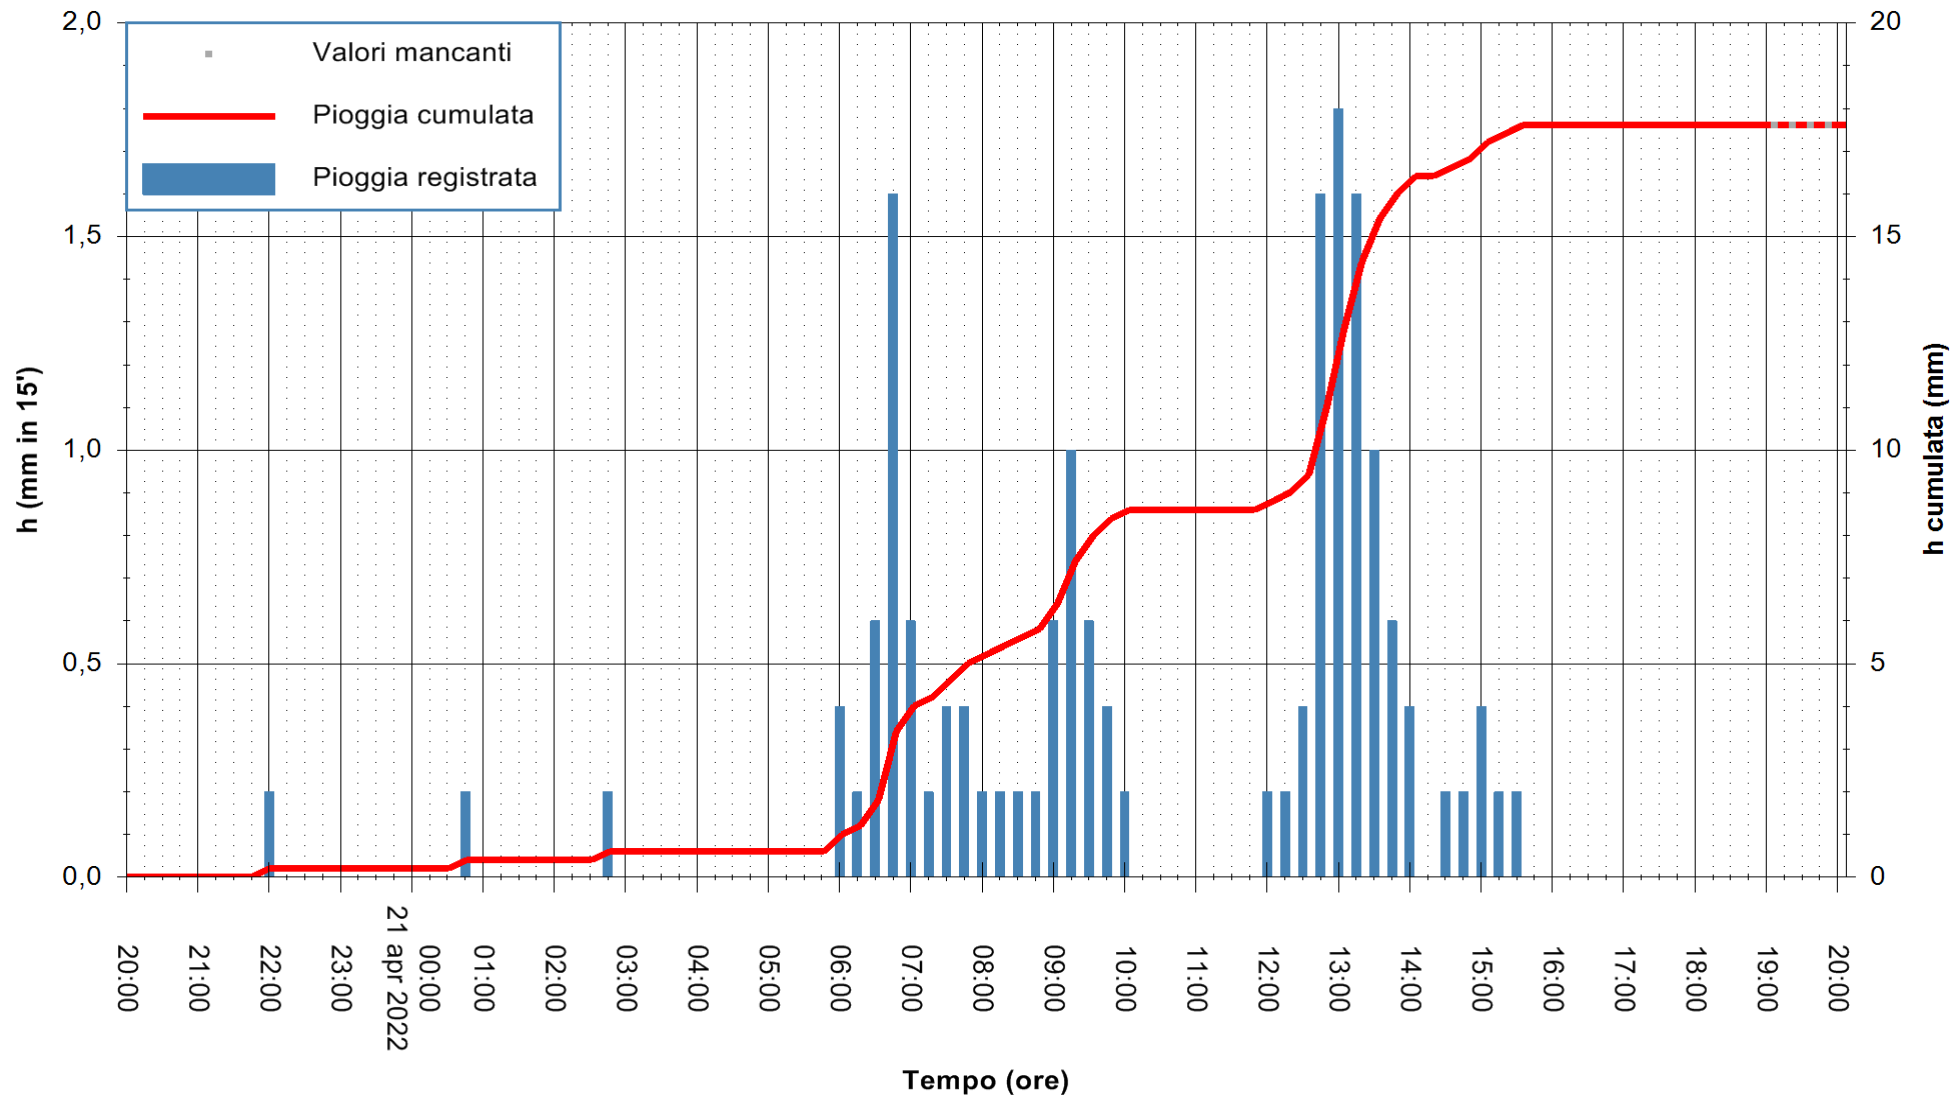

Stazione pluviometrica DIGA RIO LENI  
 Area DIGA RIO LENI  
 Pioggia registrata nelle ultime 24 ore  
 Estrazione dati delle ore 20:31 del 21/04/2022  
 Ultimo dato disponibile: 21/04/2022 alle 19:00

ARPAS  
 F.to il Dirigente Responsabile  
 Dott. Giuseppe Bianco

REGIONE AUTONOMA DE SARDIGNA  
 REGIONE AUTONOMA DELLA SARDEGNA

Stazione pluviometrica CARBONIA C.RA FLUMENTEPIDO  
Area FLUMETEPIDO

Pioggia registrata nelle ultime 24 ore  
Estrazione dati delle ore 20:31 del 21/04/2022  
Ultimo dato disponibile: 21/04/2022 alle 19:00