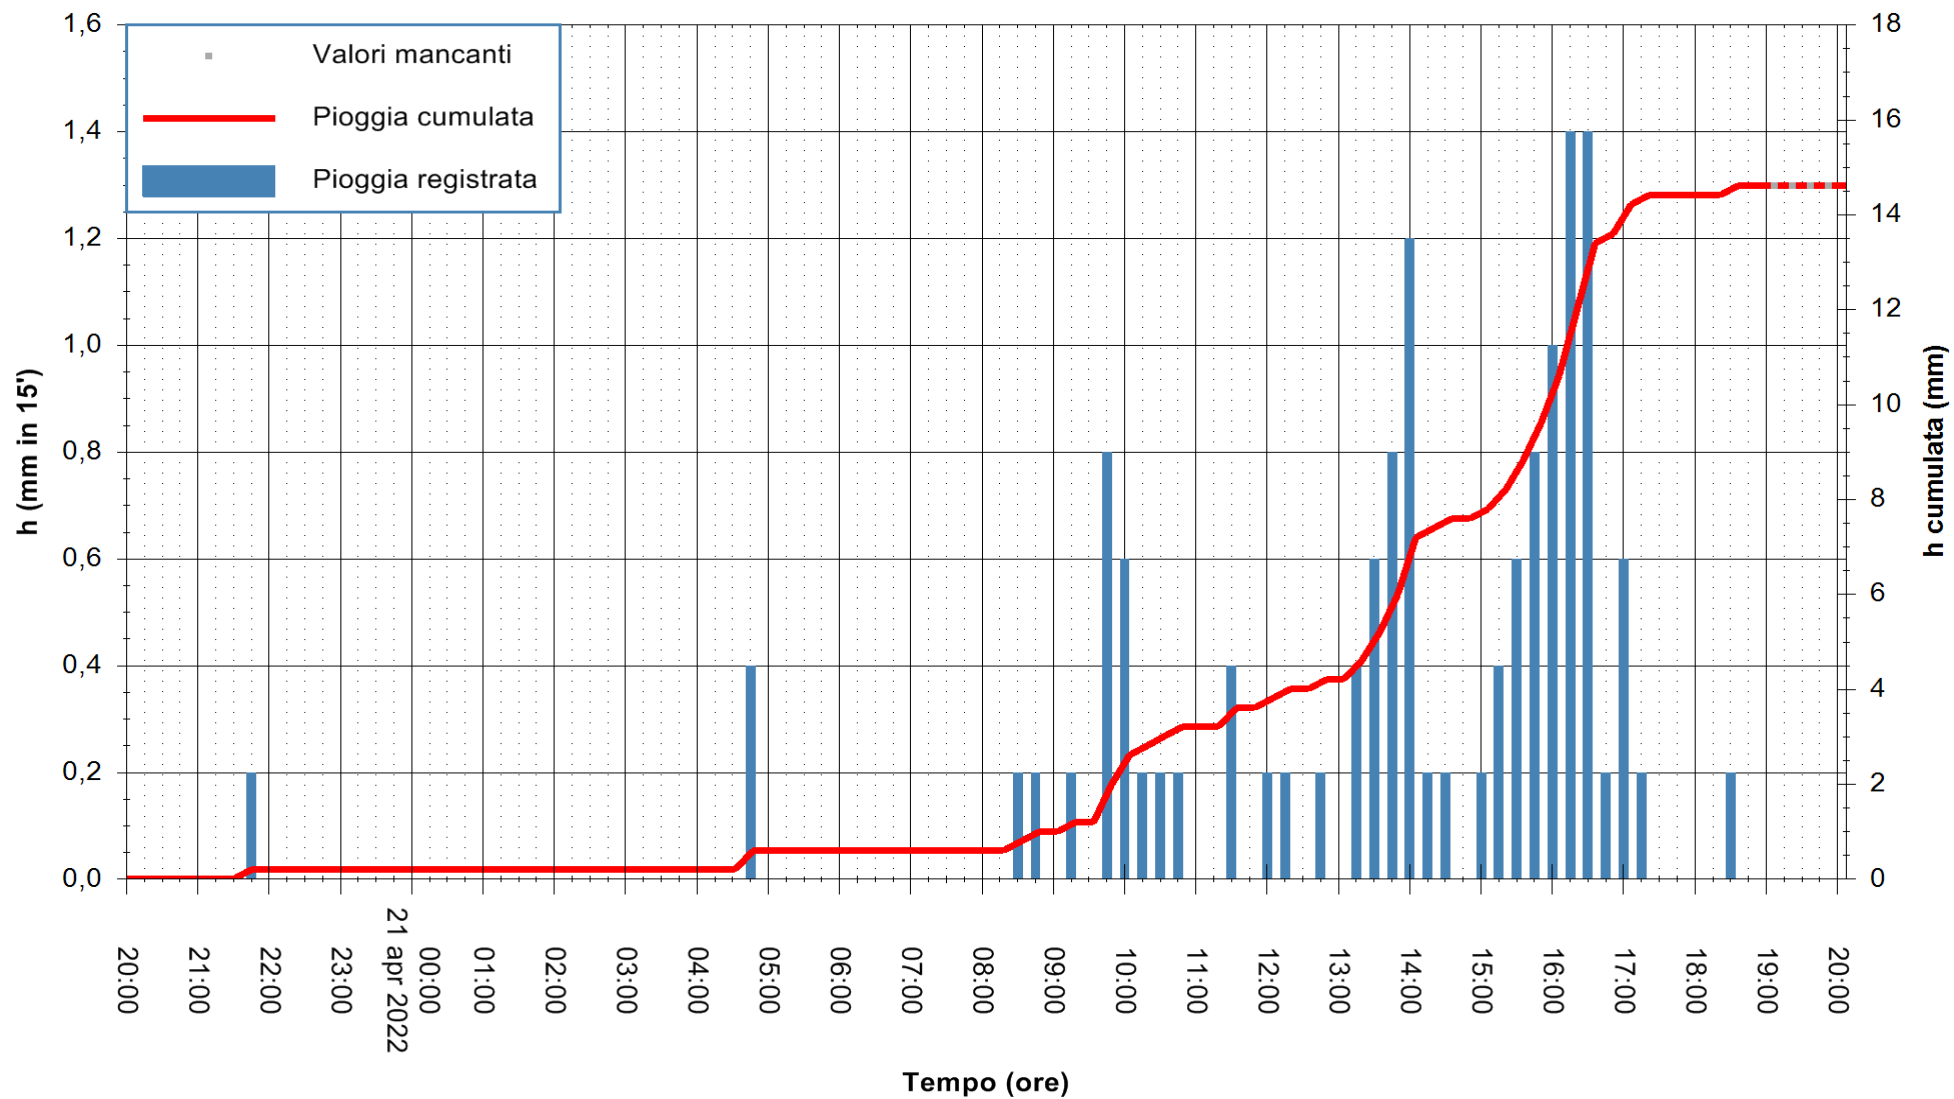

Stazione pluviometrica DIGA RIO LENI  
 Area DIGA RIO LENI  
 Pioggia registrata nelle ultime 24 ore  
 Estrazione dati delle ore 20:31 del 21/04/2022  
 Ultimo dato disponibile: 21/04/2022 alle 19:00

ARPAS  
 F.to il Dirigente Responsabile  
 Dott. Giuseppe Bianco

REGIONE AUTONOMA DE SARDIGNA  
 REGIONE AUTONOMA DELLA SARDEGNA

Stazione pluviometrica CARBONIA C.RA FLUMENTEPIDO  
Area FLUMETEPIDO

Pioggia registrata nelle ultime 24 ore  
Estrazione dati delle ore 20:31 del 21/04/2022  
Ultimo dato disponibile: 21/04/2022 alle 19:00