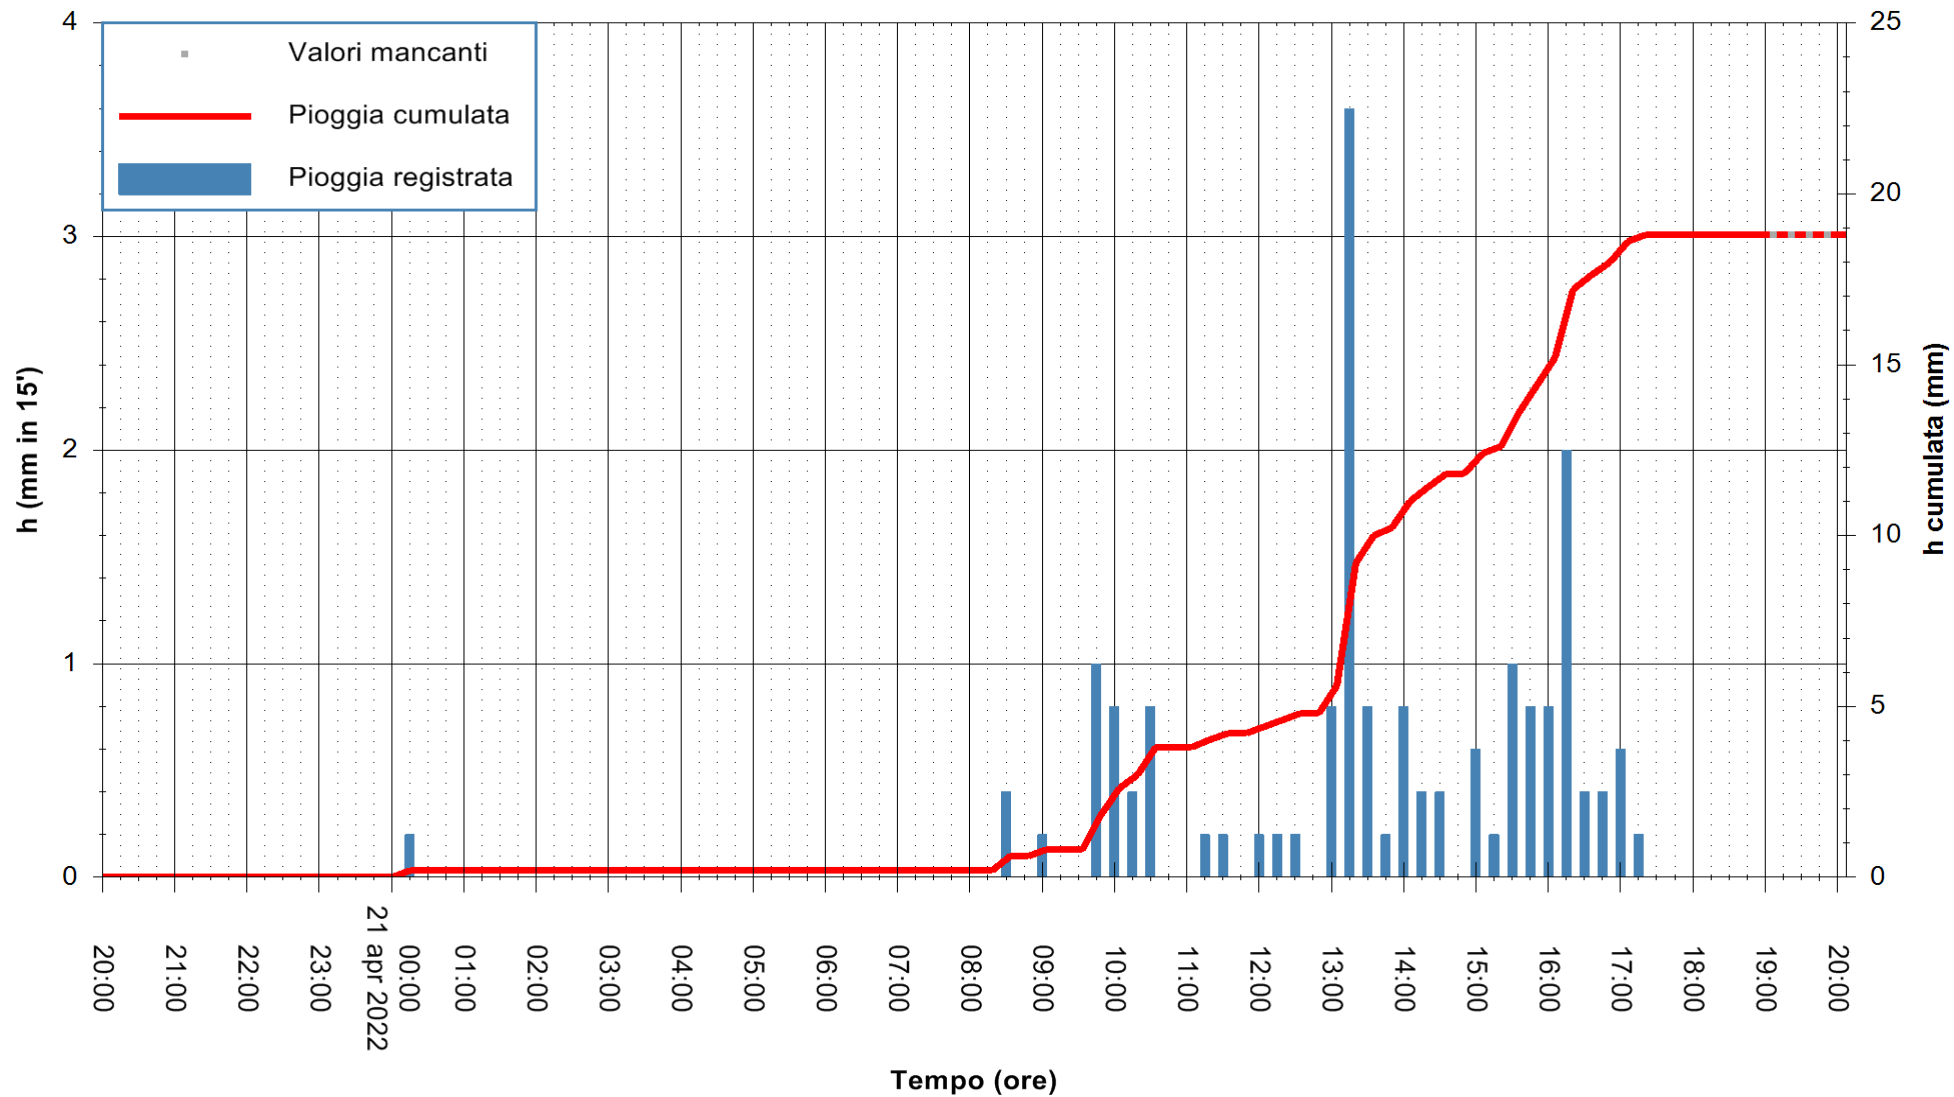

Stazione pluviometrica DIGA RIO LENI  
 Area DIGA RIO LENI  
 Pioggia registrata nelle ultime 24 ore  
 Estrazione dati delle ore 20:31 del 21/04/2022  
 Ultimo dato disponibile: 21/04/2022 alle 19:00

ARPAS  
 F.to il Dirigente Responsabile  
 Dott. Giuseppe Bianco

REGIONE AUTONOMA DE SARDIGNA  
 REGIONE AUTONOMA DELLA SARDEGNA

Stazione pluviometrica CARBONIA C.RA FLUMENTEPIDO  
Area FLUMETEPIDO

Pioggia registrata nelle ultime 24 ore  
Estrazione dati delle ore 20:31 del 21/04/2022  
Ultimo dato disponibile: 21/04/2022 alle 19:00