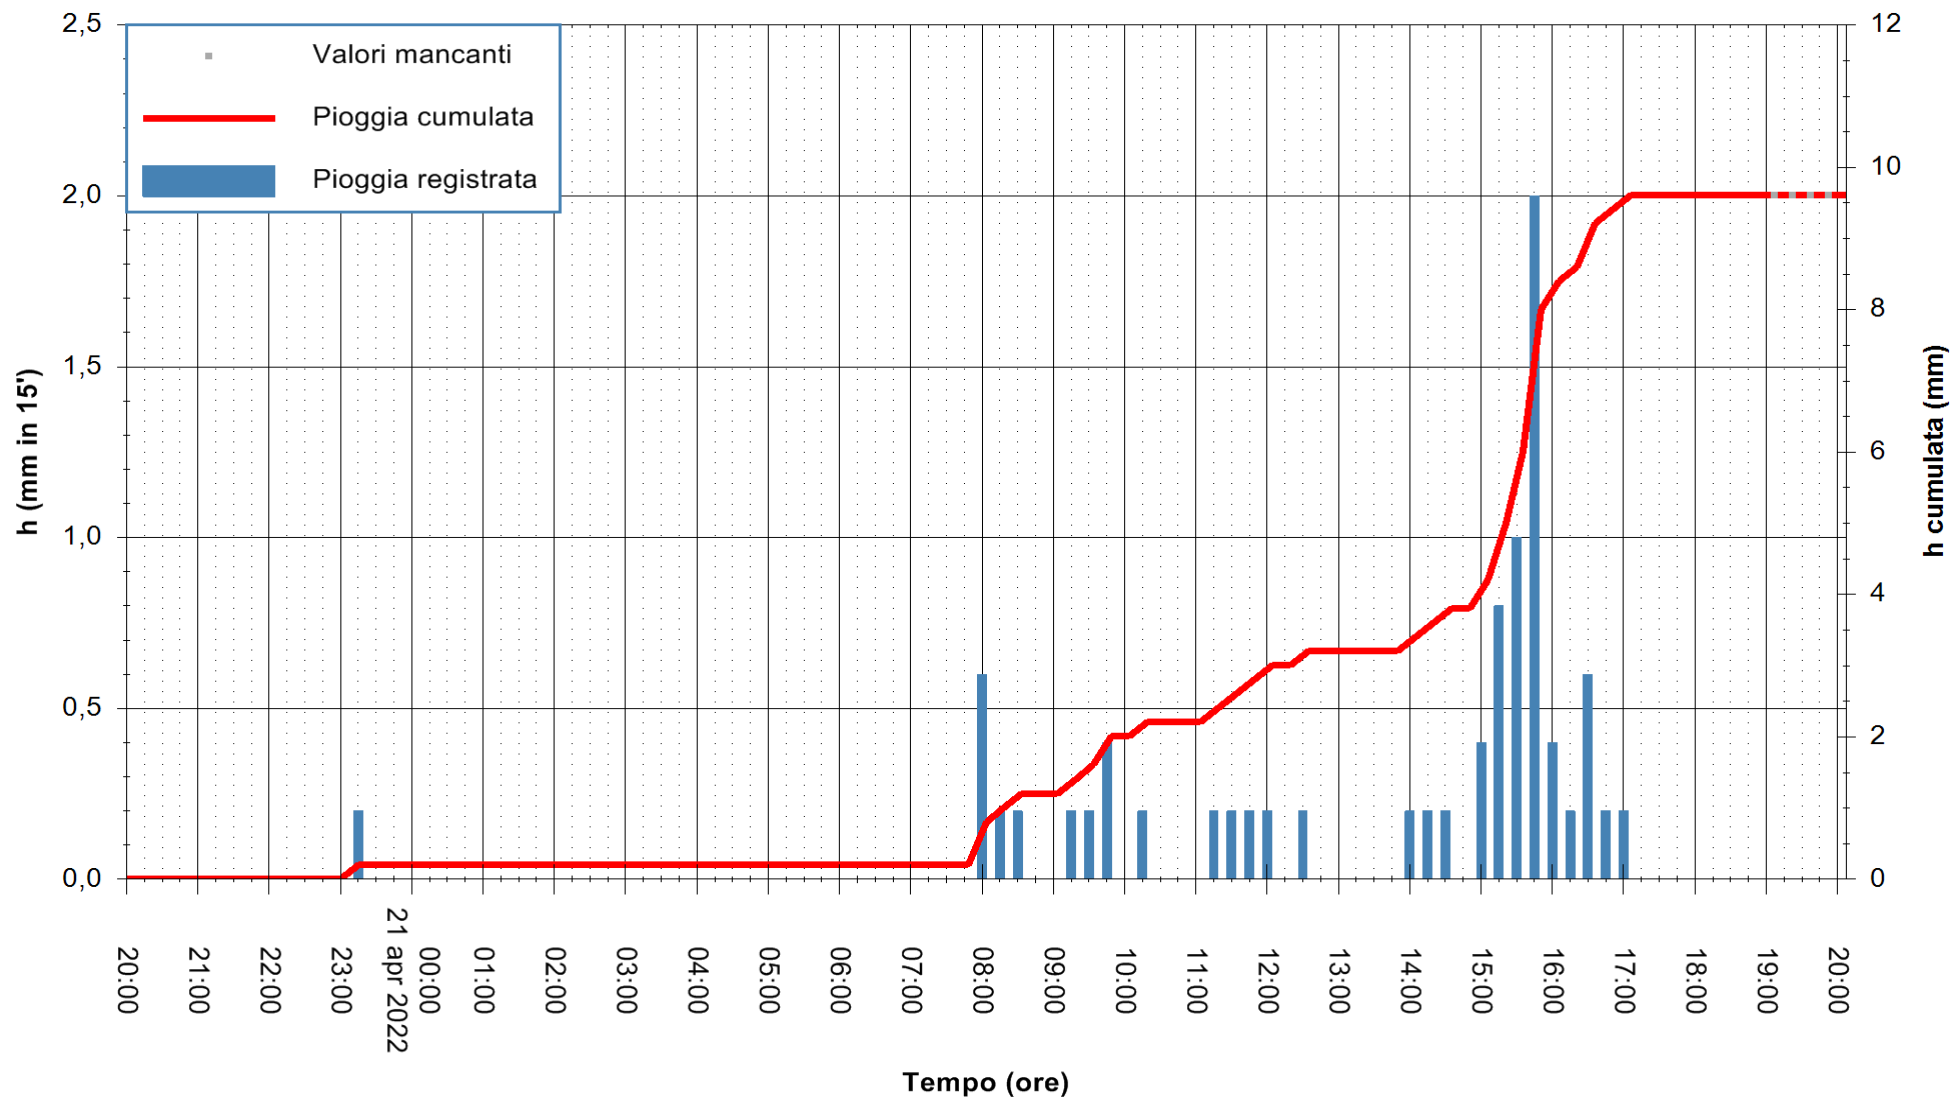

Stazione pluviometrica DIGA RIO LENI  
 Area DIGA RIO LENI  
 Pioggia registrata nelle ultime 24 ore  
 Estrazione dati delle ore 20:31 del 21/04/2022  
 Ultimo dato disponibile: 21/04/2022 alle 19:00

ARPAS  
 F.to il Dirigente Responsabile  
 Dott. Giuseppe Bianco

REGIONE AUTONOMA DE SARDIGNA  
 REGIONE AUTONOMA DELLA SARDEGNA

Stazione pluviometrica CARBONIA C.RA FLUMENTEPIDO  
Area FLUMETEPIDO

Pioggia registrata nelle ultime 24 ore  
Estrazione dati delle ore 20:31 del 21/04/2022  
Ultimo dato disponibile: 21/04/2022 alle 19:00