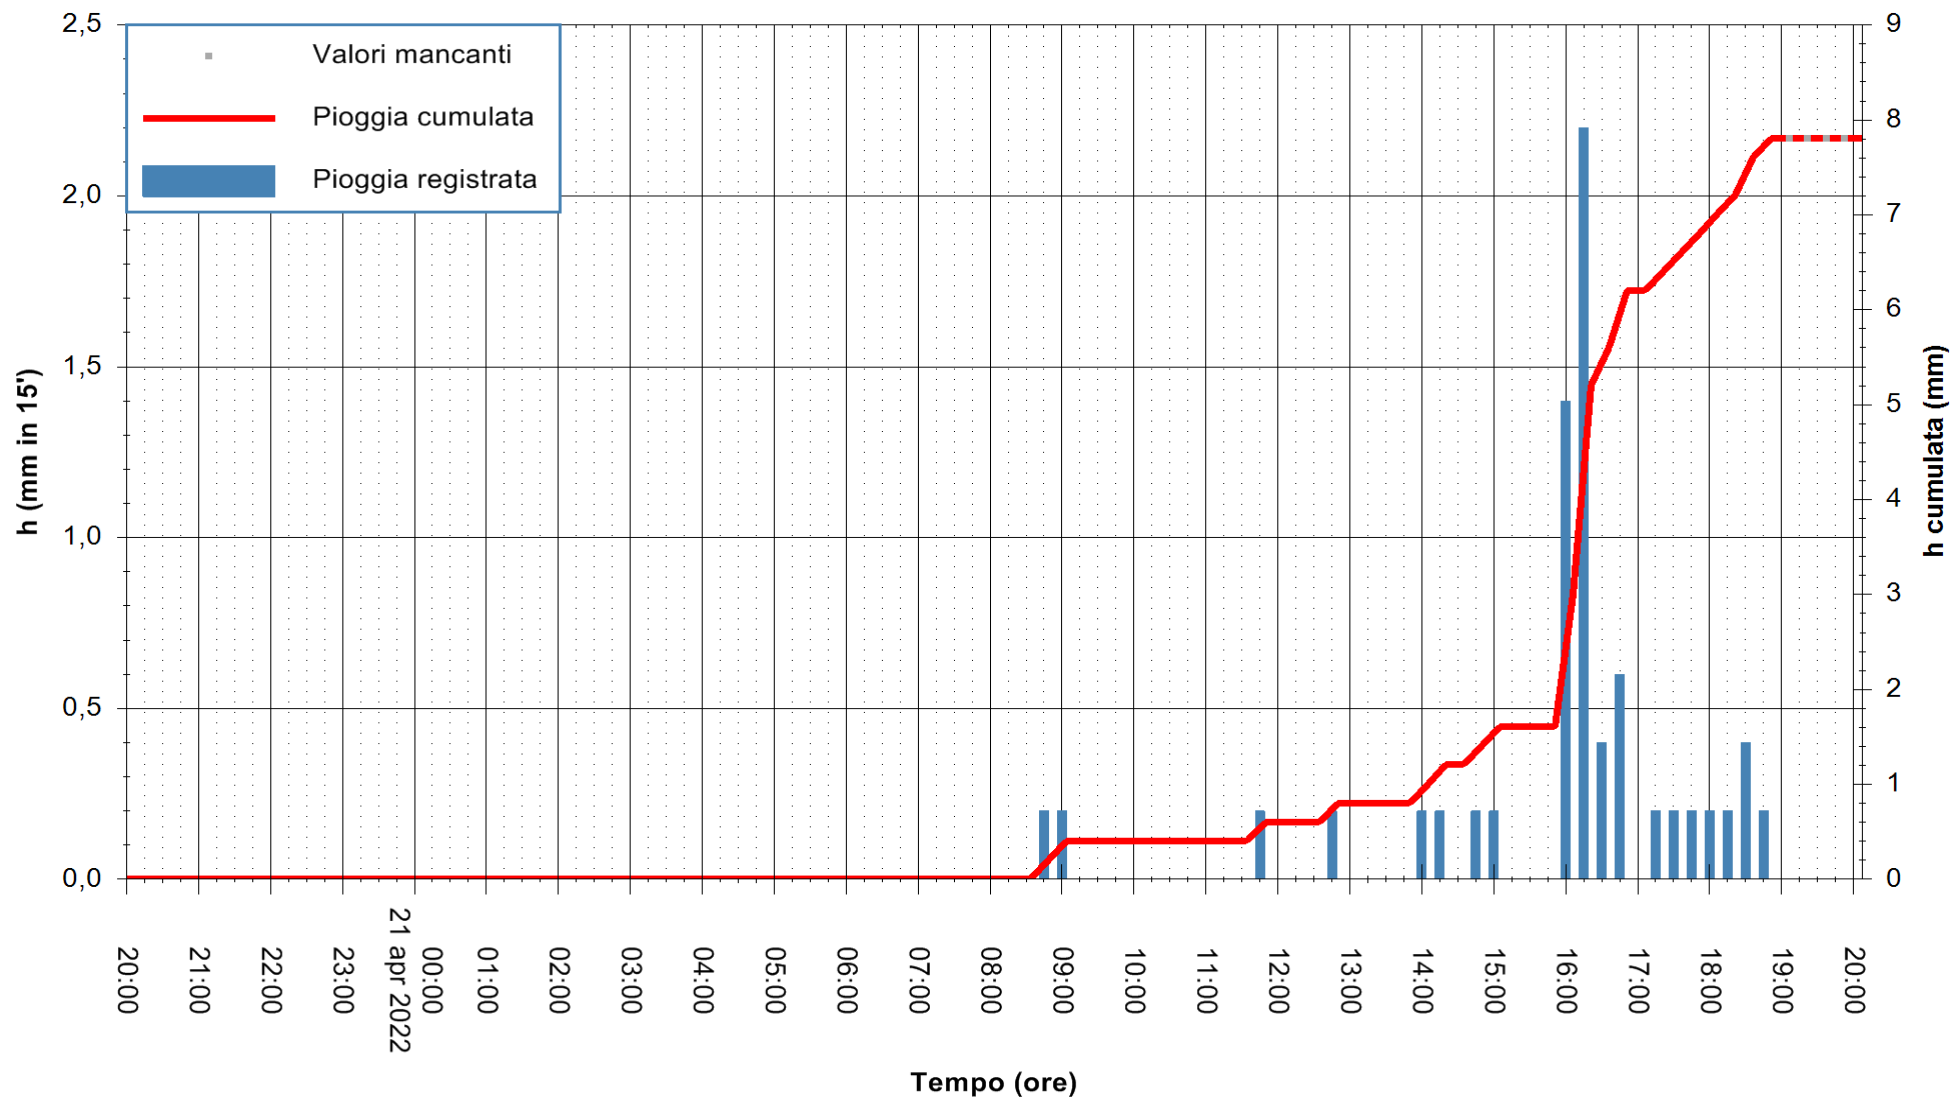

Stazione pluviometrica DIGA RIO LENI  
 Area DIGA RIO LENI  
 Pioggia registrata nelle ultime 24 ore  
 Estrazione dati delle ore 20:31 del 21/04/2022  
 Ultimo dato disponibile: 21/04/2022 alle 19:00

ARPAS  
 F.to il Dirigente Responsabile  
 Dott. Giuseppe Bianco

REGIONE AUTONOMA DE SARDIGNA  
 REGIONE AUTONOMA DELLA SARDEGNA

Stazione pluviometrica CARBONIA C.RA FLUMENTEPIDO  
Area FLUMETEPIDO

Pioggia registrata nelle ultime 24 ore  
Estrazione dati delle ore 20:31 del 21/04/2022  
Ultimo dato disponibile: 21/04/2022 alle 19:00