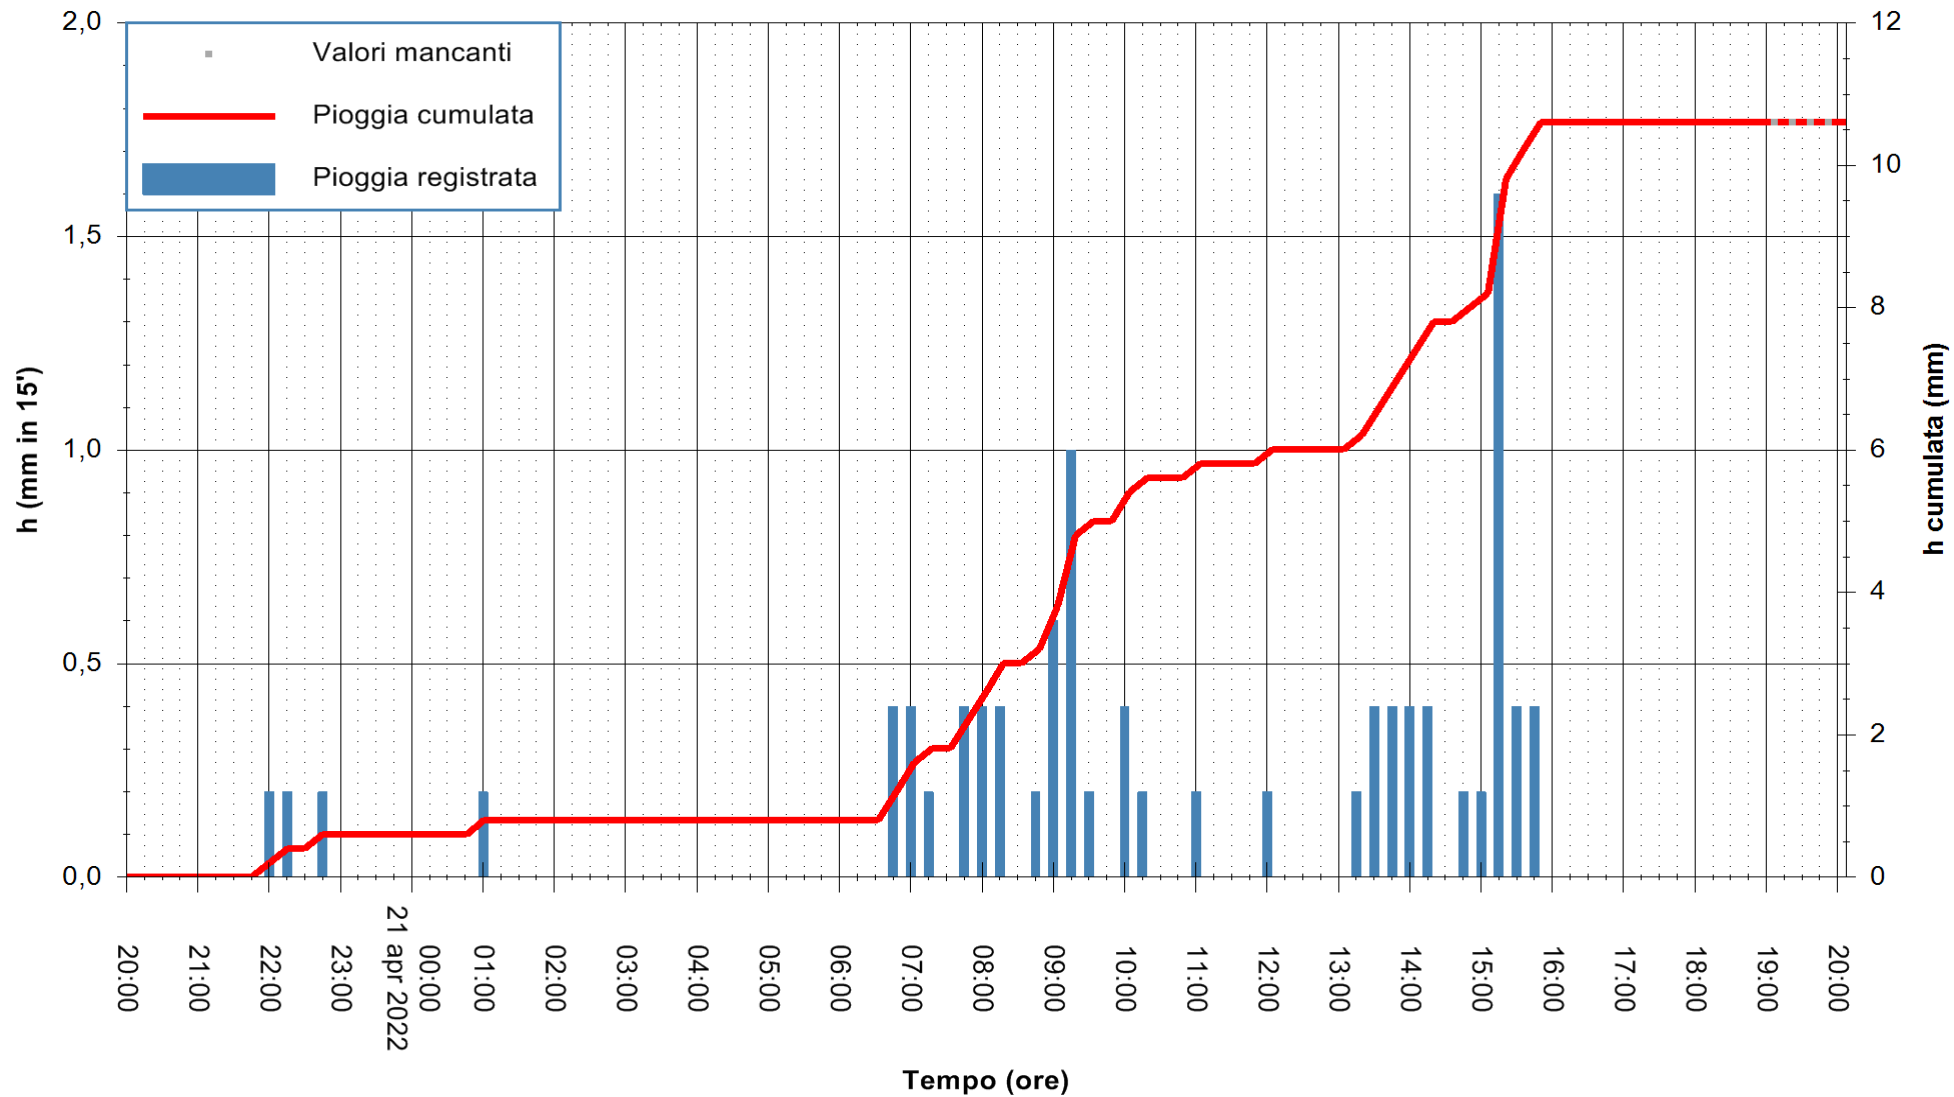

Stazione pluviometrica DIGA RIO LENI  
 Area DIGA RIO LENI  
 Pioggia registrata nelle ultime 24 ore  
 Estrazione dati delle ore 20:31 del 21/04/2022  
 Ultimo dato disponibile: 21/04/2022 alle 19:00

ARPAS  
 F.to il Dirigente Responsabile  
 Dott. Giuseppe Bianco

REGIONE AUTONOMA DE SARDIGNA  
 REGIONE AUTONOMA DELLA SARDEGNA

Stazione pluviometrica CARBONIA C.RA FLUMENTEPIDO  
Area FLUMETEPIDO

Pioggia registrata nelle ultime 24 ore  
Estrazione dati delle ore 20:31 del 21/04/2022  
Ultimo dato disponibile: 21/04/2022 alle 19:00