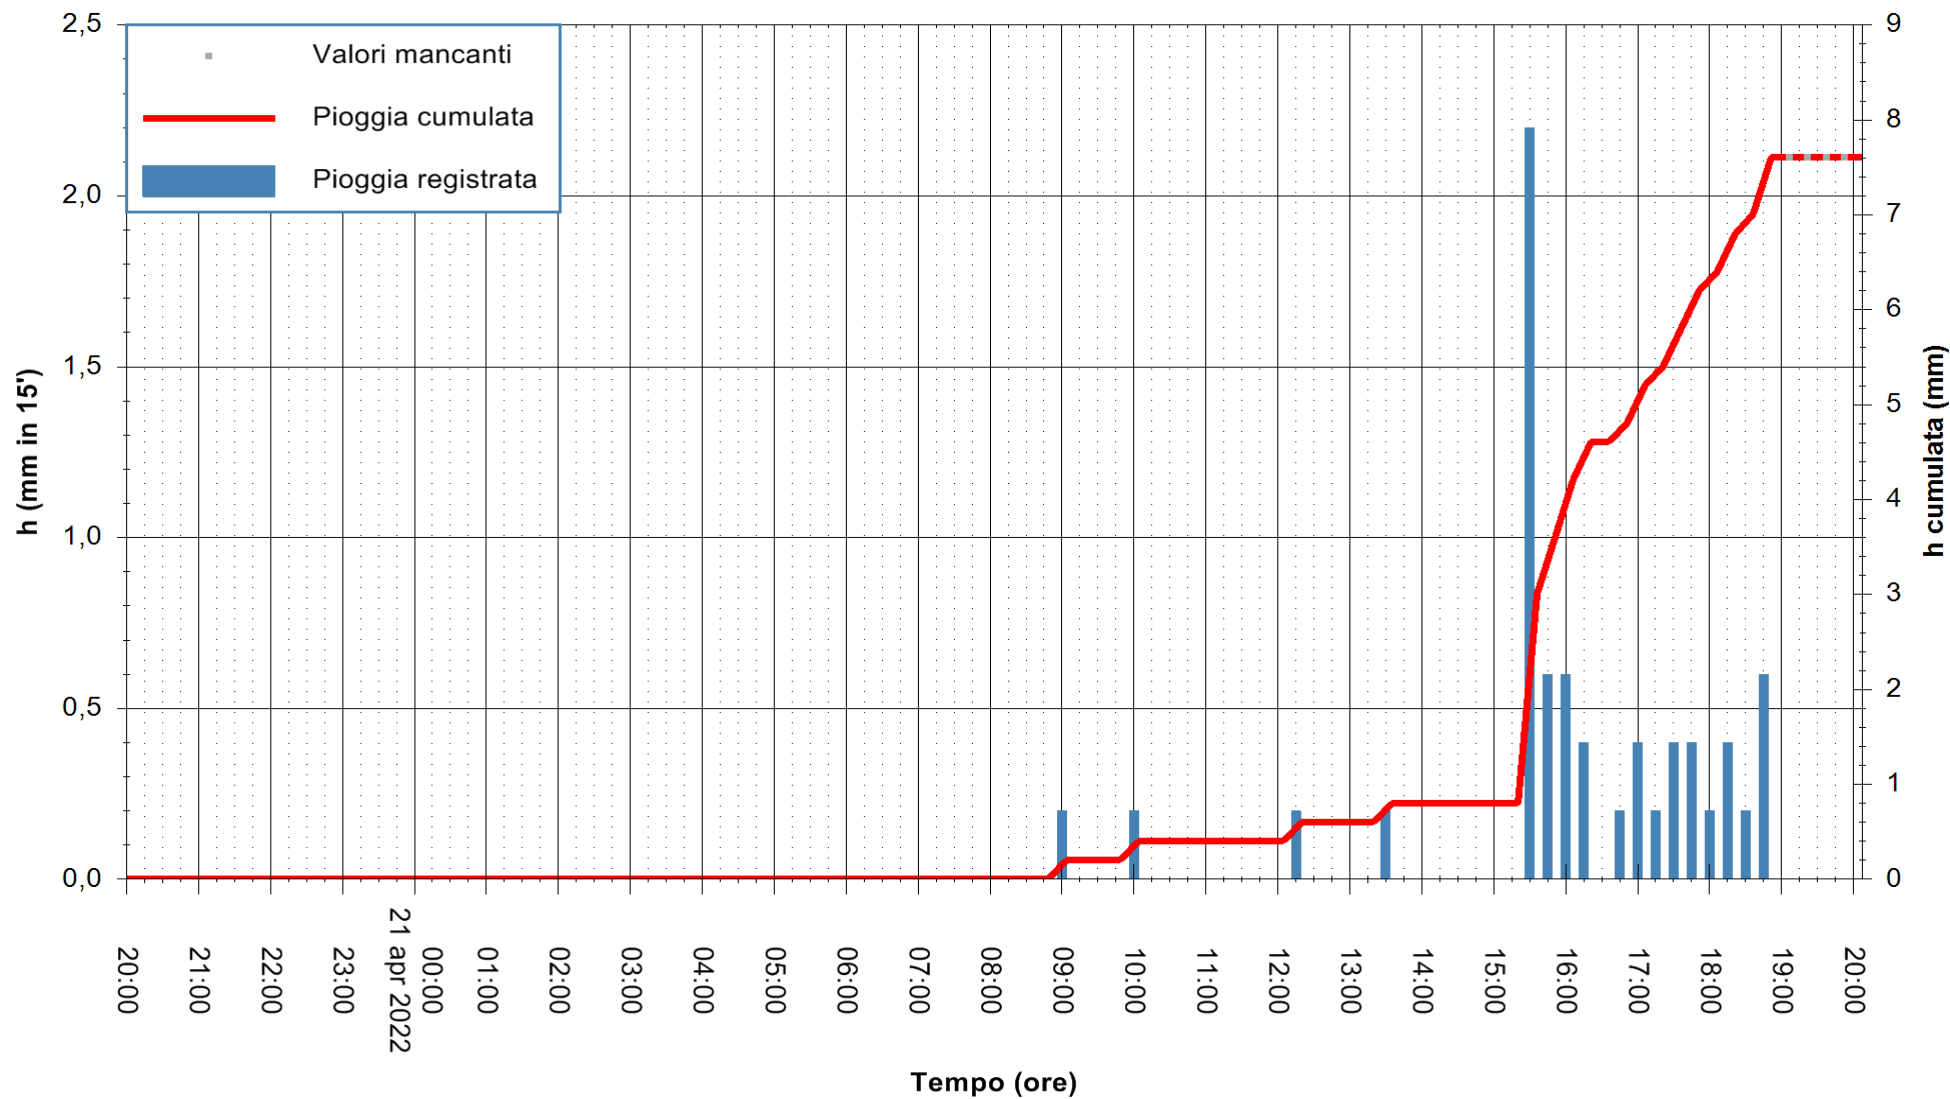

Stazione pluviometrica DIGA RIO LENI  
 Area DIGA RIO LENI  
 Pioggia registrata nelle ultime 24 ore  
 Estrazione dati delle ore 20:31 del 21/04/2022  
 Ultimo dato disponibile: 21/04/2022 alle 19:00

ARPAS  
 F.to il Dirigente Responsabile  
 Dott. Giuseppe Bianco

REGIONE AUTONOMA DE SARDIGNA  
 REGIONE AUTONOMA DELLA SARDEGNA

Stazione pluviometrica CARBONIA C.RA FLUMENTEPIDO  
Area FLUMETEPIDO

Pioggia registrata nelle ultime 24 ore  
Estrazione dati delle ore 20:31 del 21/04/2022  
Ultimo dato disponibile: 21/04/2022 alle 19:00