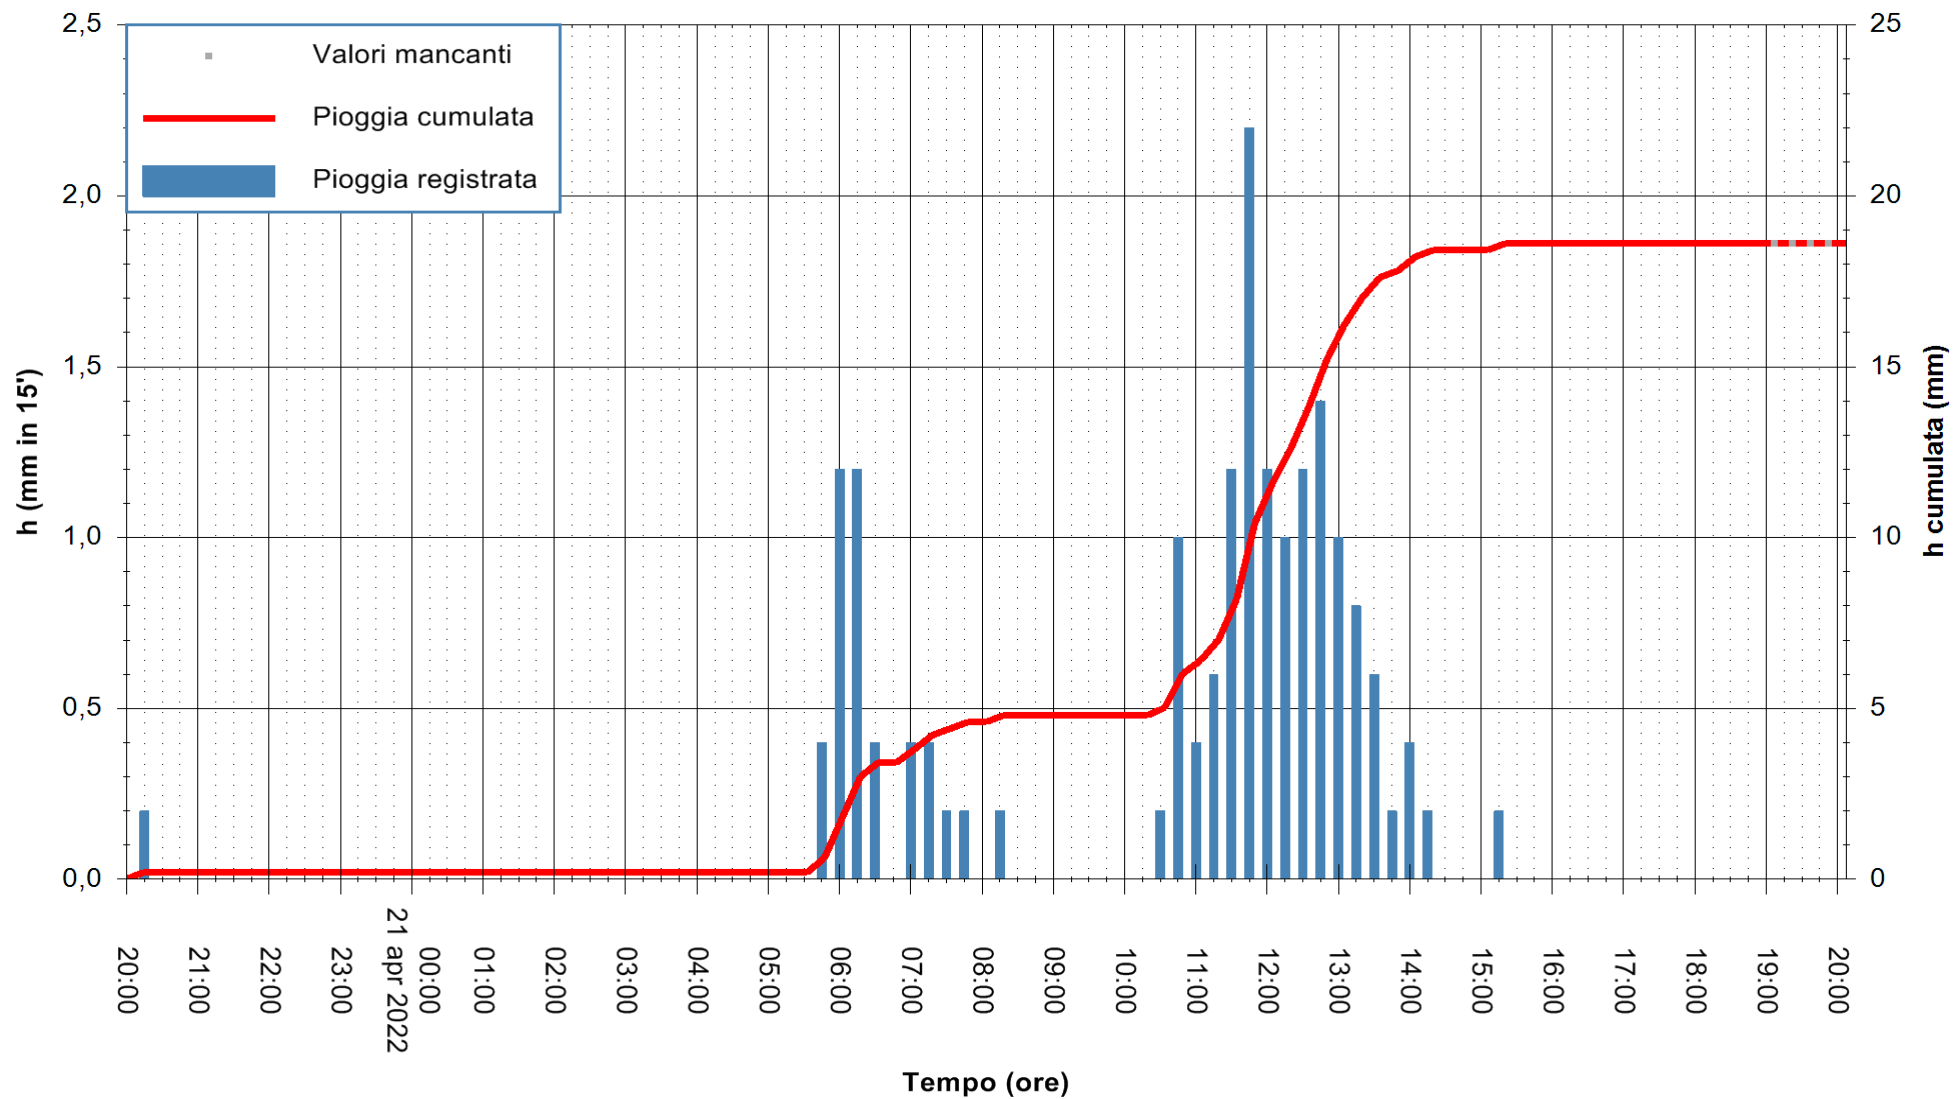

Stazione pluviometrica DIGA RIO LENI  
 Area DIGA RIO LENI  
 Pioggia registrata nelle ultime 24 ore  
 Estrazione dati delle ore 20:31 del 21/04/2022  
 Ultimo dato disponibile: 21/04/2022 alle 19:00

ARPAS  
 F.to il Dirigente Responsabile  
 Dott. Giuseppe Bianco

REGIONE AUTONOMA DE SARDIGNA  
 REGIONE AUTONOMA DELLA SARDEGNA

Stazione pluviometrica CARBONIA C.RA FLUMENTEPIDO  
Area FLUMETEPIDO

Pioggia registrata nelle ultime 24 ore  
Estrazione dati delle ore 20:31 del 21/04/2022  
Ultimo dato disponibile: 21/04/2022 alle 19:00