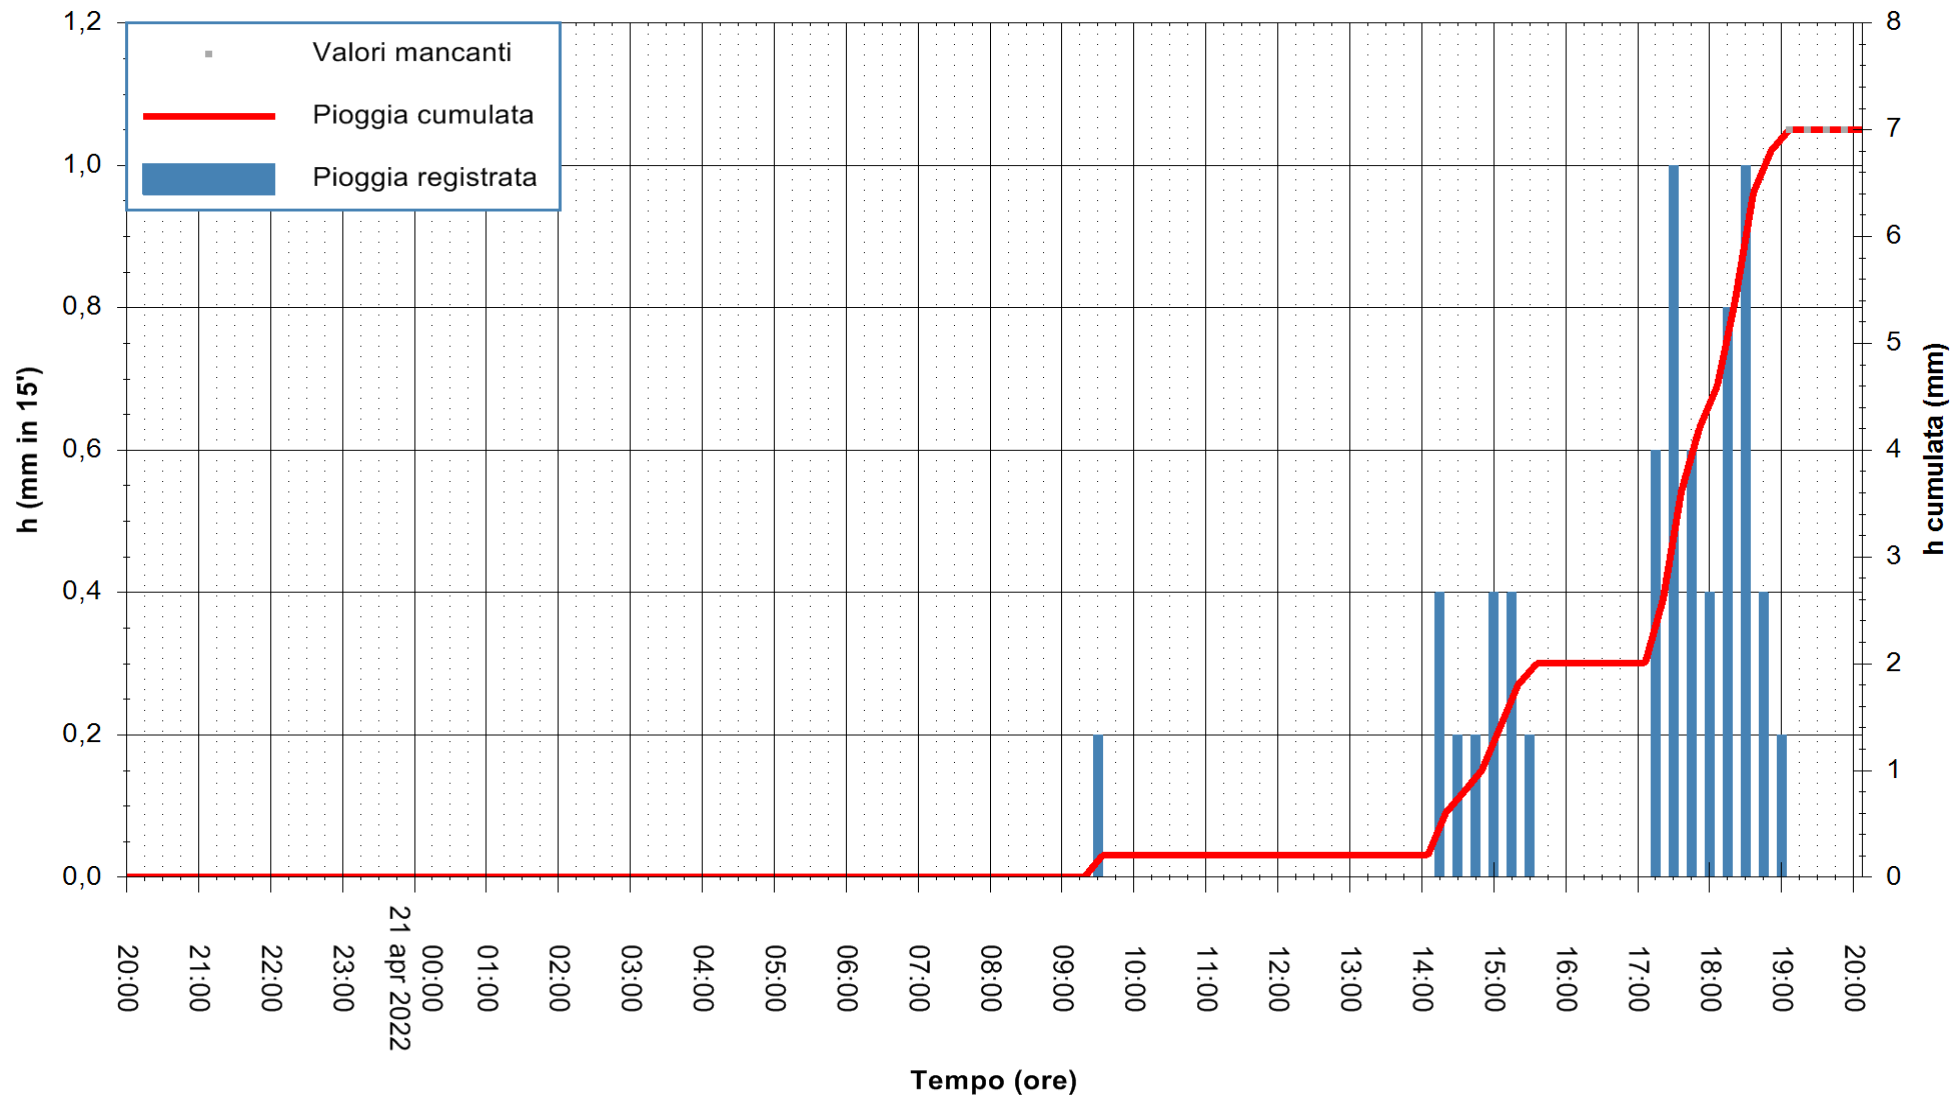

Stazione pluviometrica DIGA RIO LENI  
 Area DIGA RIO LENI  
 Pioggia registrata nelle ultime 24 ore  
 Estrazione dati delle ore 20:31 del 21/04/2022  
 Ultimo dato disponibile: 21/04/2022 alle 19:00

ARPAS  
 F.to il Dirigente Responsabile  
 Dott. Giuseppe Bianco

REGIONE AUTONOMA DE SARDIGNA  
 REGIONE AUTONOMA DELLA SARDEGNA

Stazione pluviometrica CARBONIA C.RA FLUMENTEPIDO  
Area FLUMETEPIDO

Pioggia registrata nelle ultime 24 ore  
Estrazione dati delle ore 20:31 del 21/04/2022  
Ultimo dato disponibile: 21/04/2022 alle 19:00