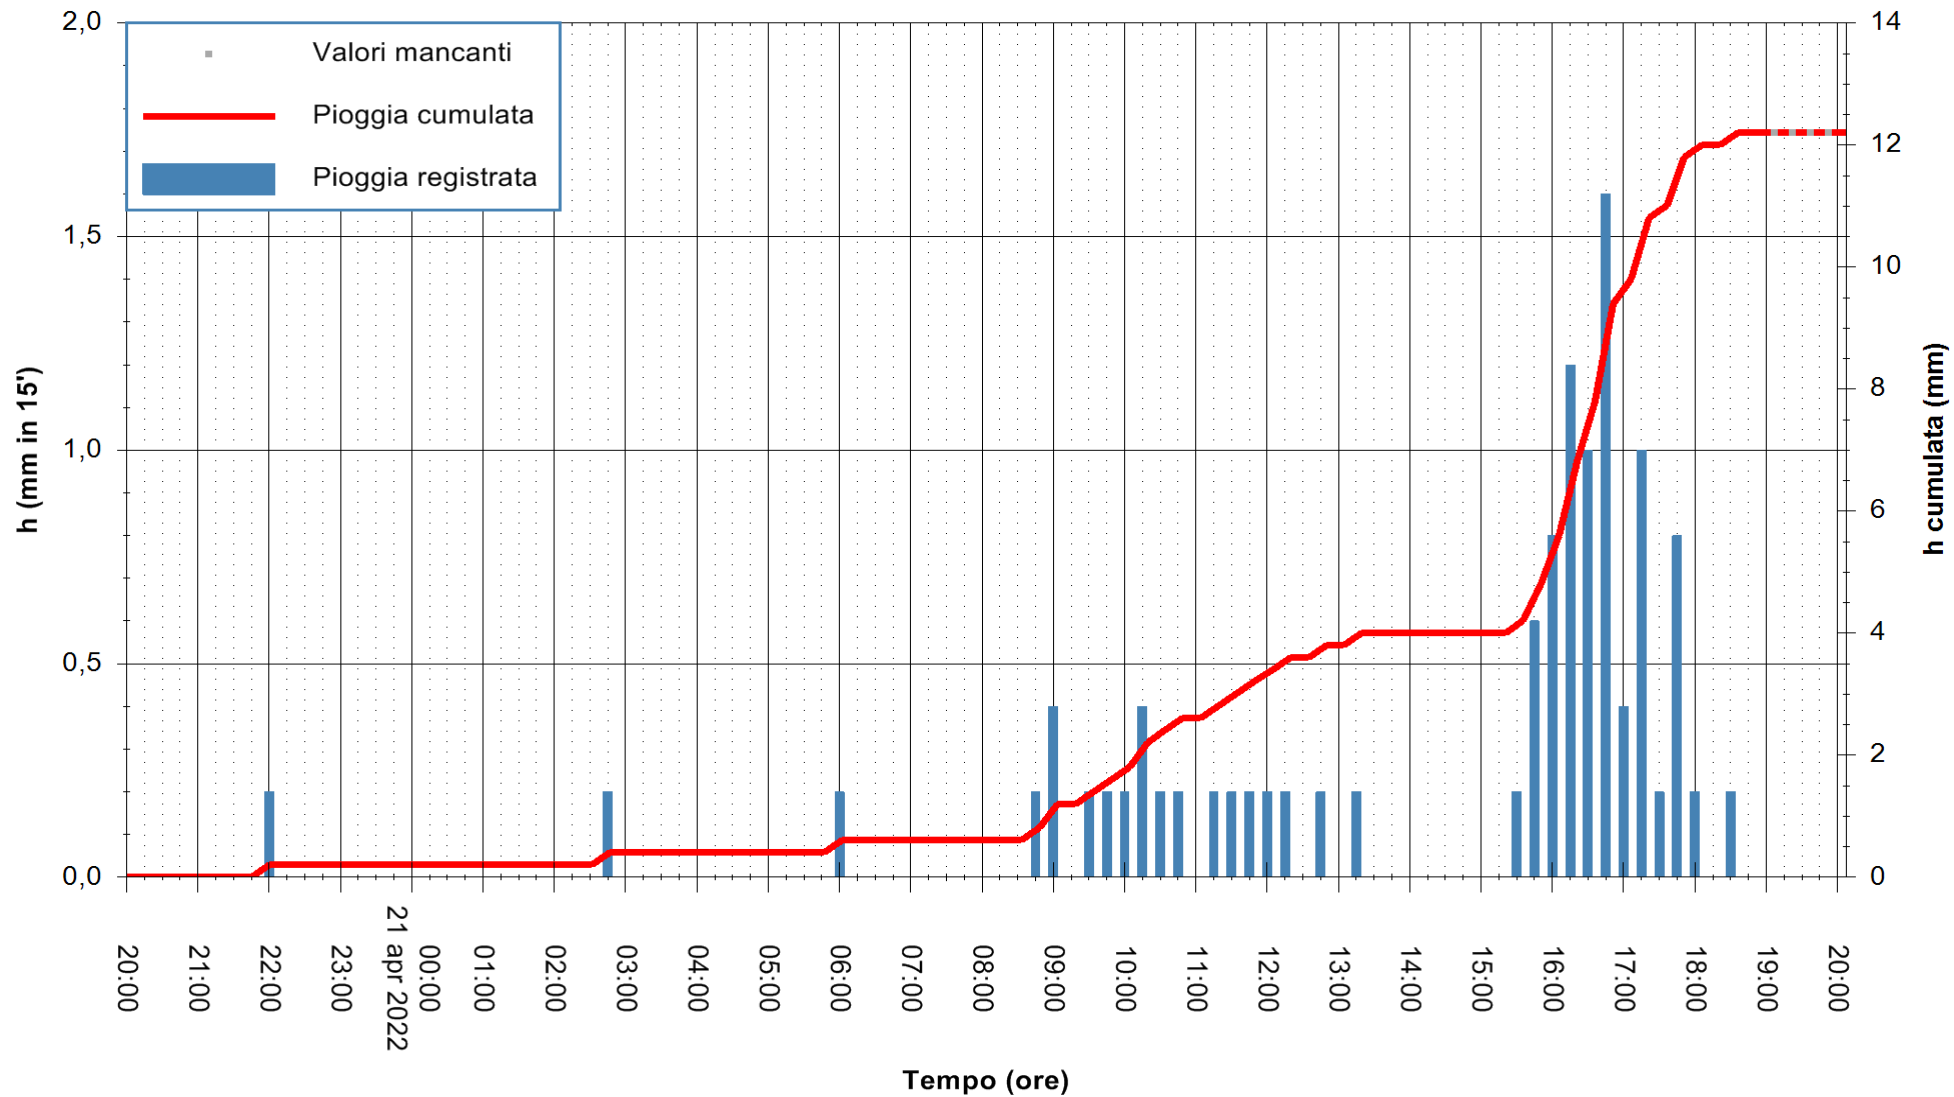

Stazione pluviometrica DIGA RIO LENI  
 Area DIGA RIO LENI  
 Pioggia registrata nelle ultime 24 ore  
 Estrazione dati delle ore 20:31 del 21/04/2022  
 Ultimo dato disponibile: 21/04/2022 alle 19:00

ARPAS  
 F.to il Dirigente Responsabile  
 Dott. Giuseppe Bianco

REGIONE AUTONOMA DE SARDIGNA  
 REGIONE AUTONOMA DELLA SARDEGNA

Stazione pluviometrica CARBONIA C.RA FLUMENTEPIDO  
Area FLUMETEPIDO

Pioggia registrata nelle ultime 24 ore  
Estrazione dati delle ore 20:31 del 21/04/2022  
Ultimo dato disponibile: 21/04/2022 alle 19:00