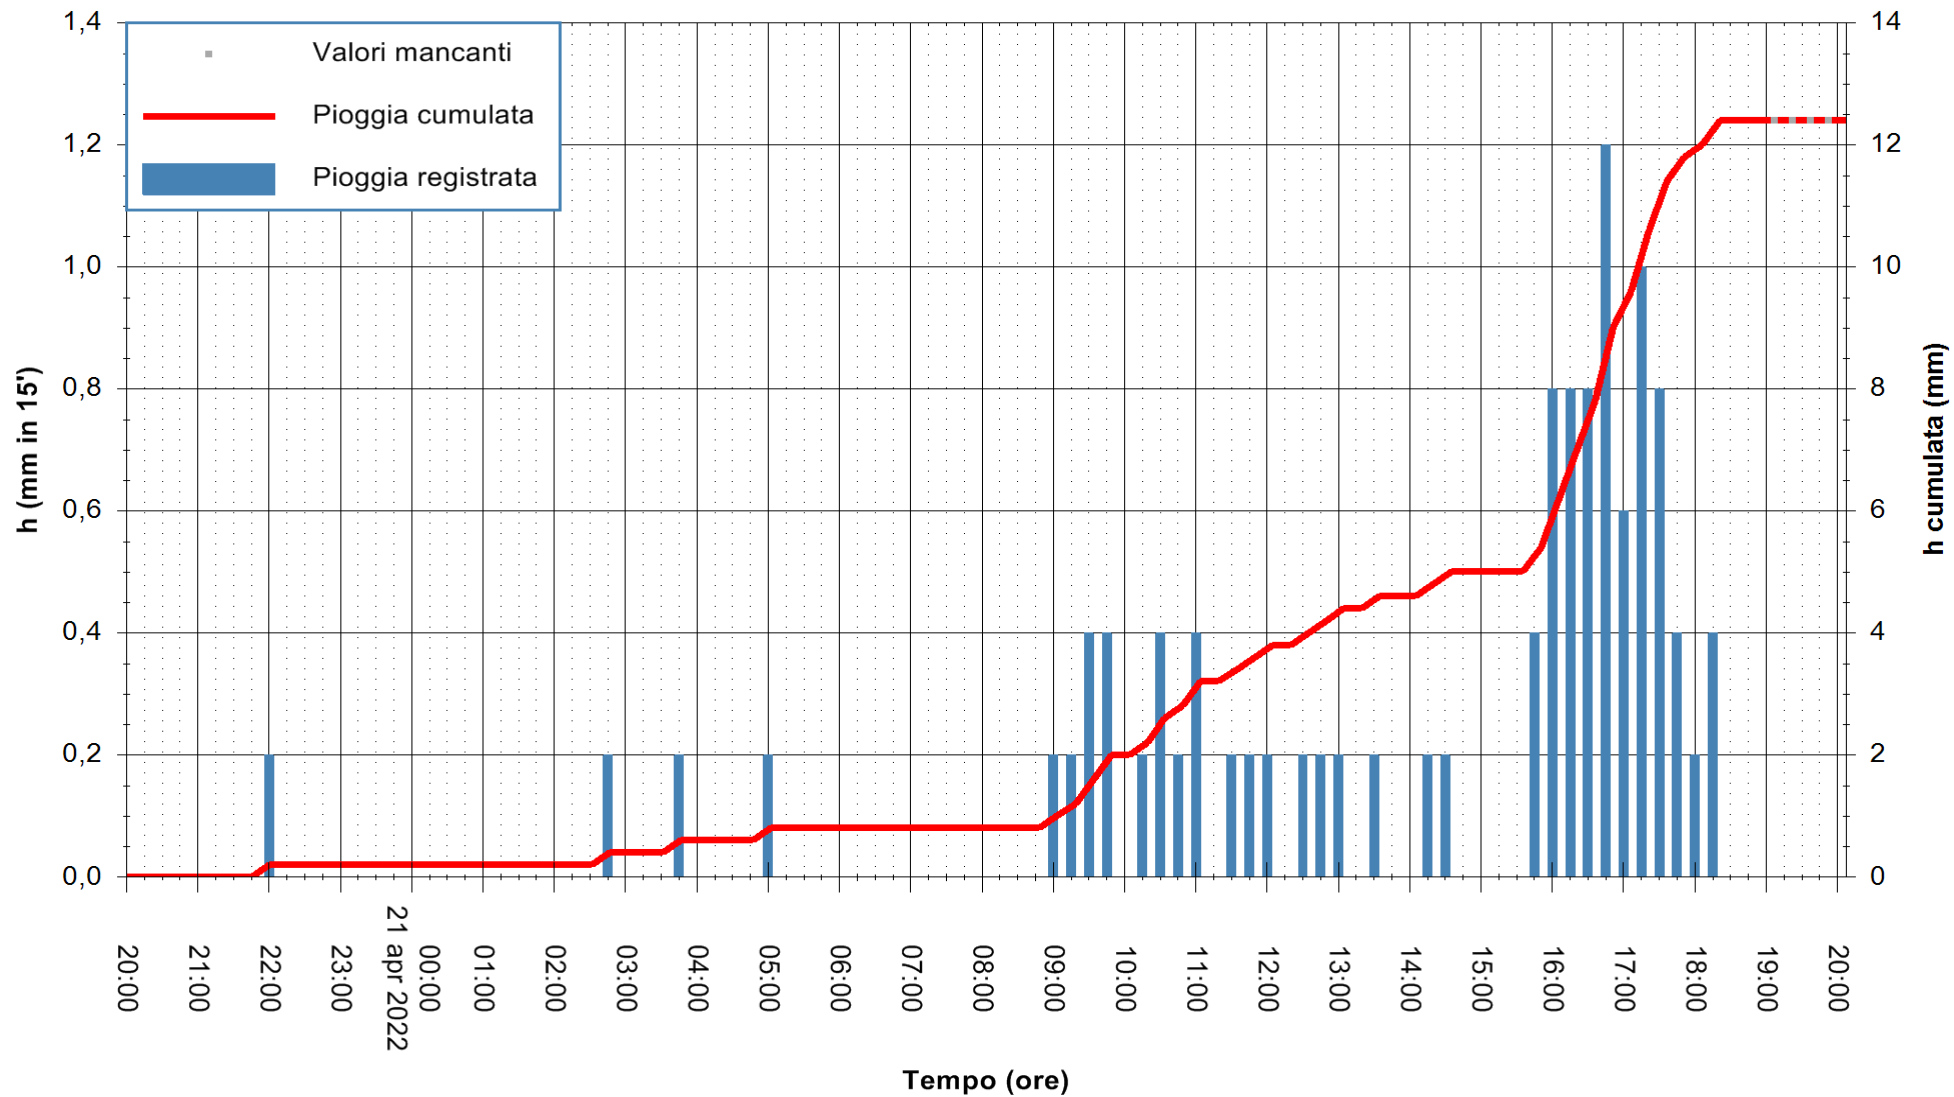

Stazione pluviometrica DIGA RIO LENI  
 Area DIGA RIO LENI  
 Pioggia registrata nelle ultime 24 ore  
 Estrazione dati delle ore 20:31 del 21/04/2022  
 Ultimo dato disponibile: 21/04/2022 alle 19:00

ARPAS  
 F.to il Dirigente Responsabile  
 Dott. Giuseppe Bianco

REGIONE AUTONOMA DE SARDIGNA  
 REGIONE AUTONOMA DELLA SARDEGNA

Stazione pluviometrica CARBONIA C.RA FLUMENTEPIDO  
Area FLUMETEPIDO

Pioggia registrata nelle ultime 24 ore  
Estrazione dati delle ore 20:31 del 21/04/2022  
Ultimo dato disponibile: 21/04/2022 alle 19:00