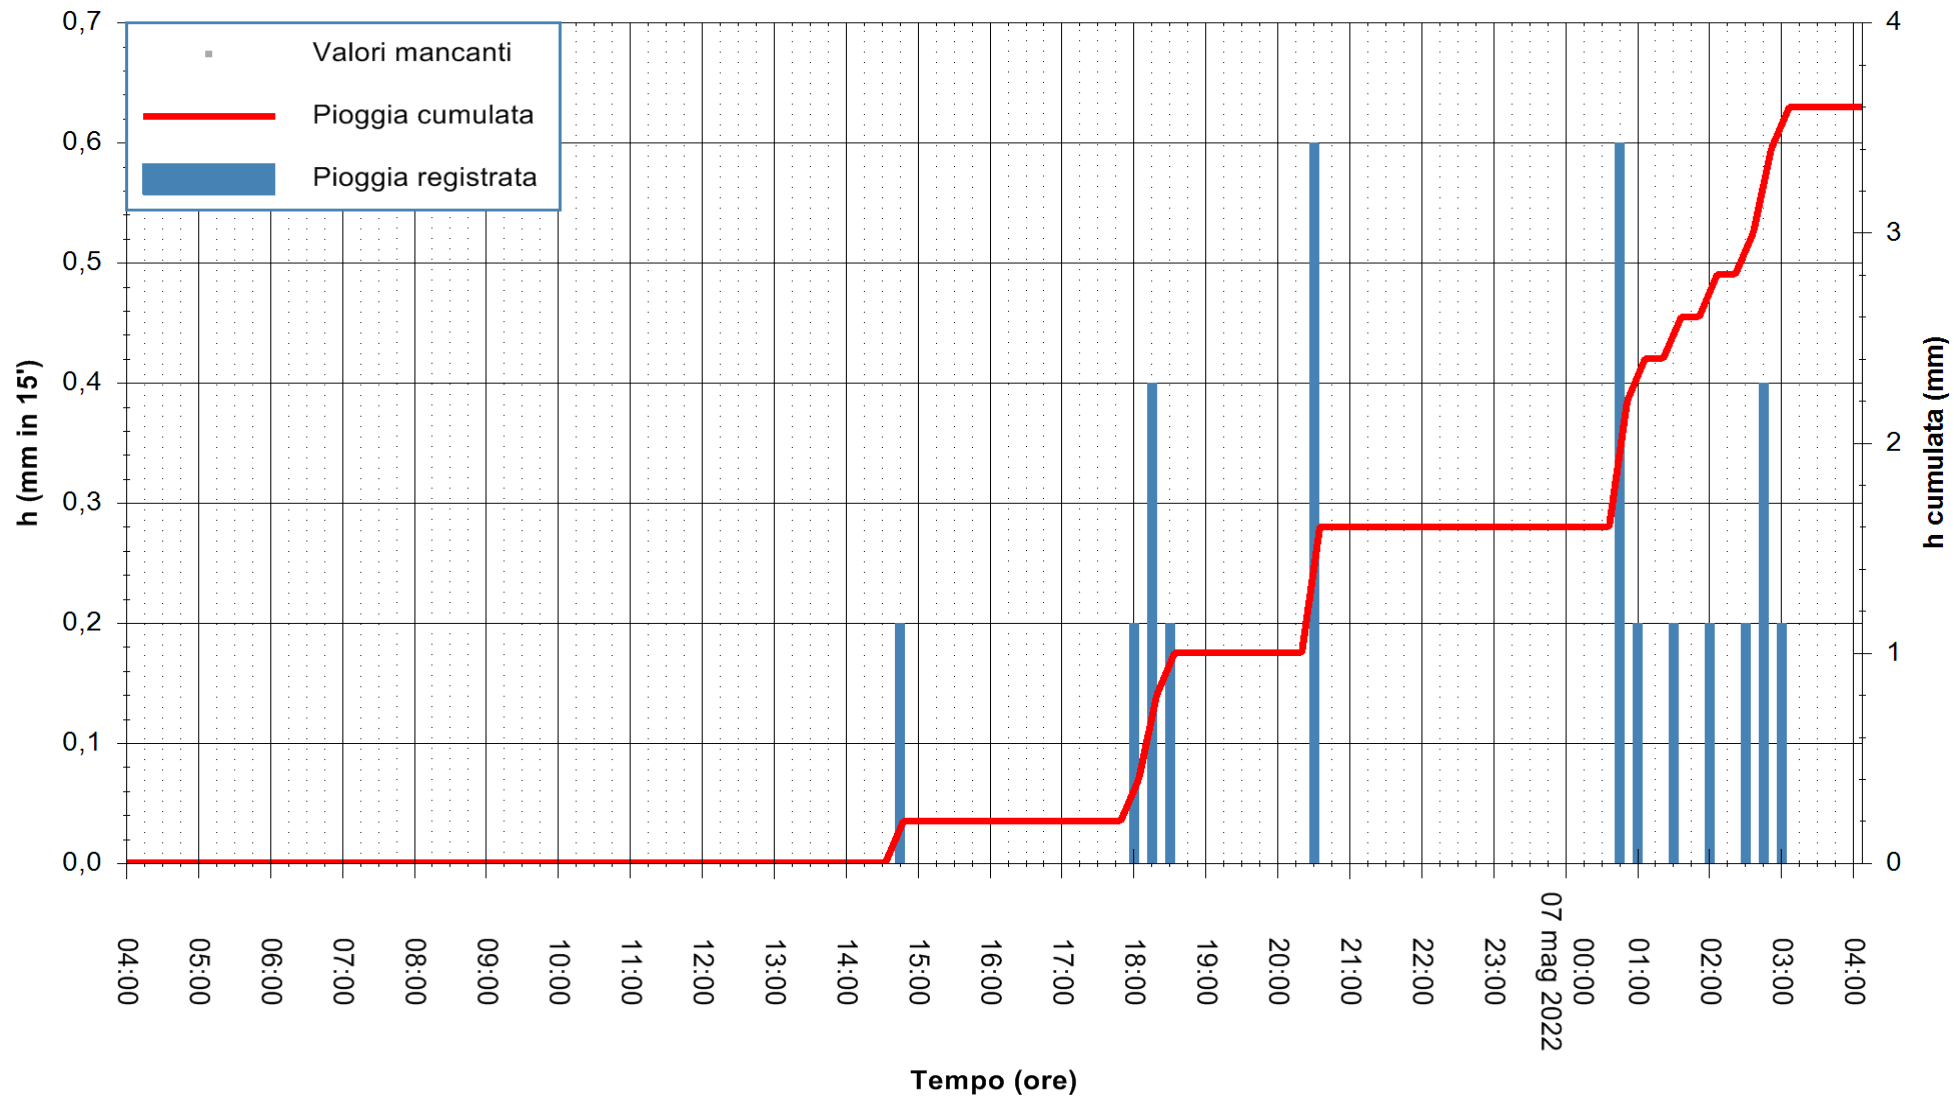

Stazione pluviometrica OSCHIRI RF
 Area PISCHINAS
 Pioggia registrata nelle ultime 24 ore
 Estrazione dati delle ore 06:23 del 07/05/2022
 Ultimo dato disponibile: 07/05/2022 alle 05:00

ARPAS
 F.to il Dirigente Responsabile
 Dott. Giuseppe Bianco

REGIONE AUTÒNOMA DE SARDIGNA
 REGIONE AUTONOMA DELLA SARDEGNA

Stazione pluviometrica FLUMENDOSA A BALLAO RF
Area PONTE SUL FLUMENDOSA
Pioggia registrata nelle ultime 24 ore
Estrazione dati delle ore 06:23 del 07/05/2022
Ultimo dato disponibile: 07/05/2022 alle 05:00

ARPAS
F.to il Dirigente Responsabile
Dott. Giuseppe Bianco

REGIONE AUTÒNOMA DE SARDIGNA
REGIONE AUTONOMA DELLA SARDEGNA

Stazione pluviometrica SANLURI STROVINA
Area LA STROVINA

Pioggia registrata nelle ultime 24 ore
Estrazione dati delle ore 06:23 del 07/05/2022
Ultimo dato disponibile: 07/05/2022 alle 05:00

ARPAS
F.to il Dirigente Responsabile
Dott. Giuseppe Bianco

REGIONE AUTÒNOMA DE SARDIGNA
REGIONE AUTONOMA DELLA SARDEGNA

Stazione pluviometrica TERRAMAISTUS A GONNOSFANADIGA
Area PONTE RIO TERREMAISTUS
Pioggia registrata nelle ultime 24 ore
Estrazione dati delle ore 06:23 del 07/05/2022
Ultimo dato disponibile: 07/05/2022 alle 05:00