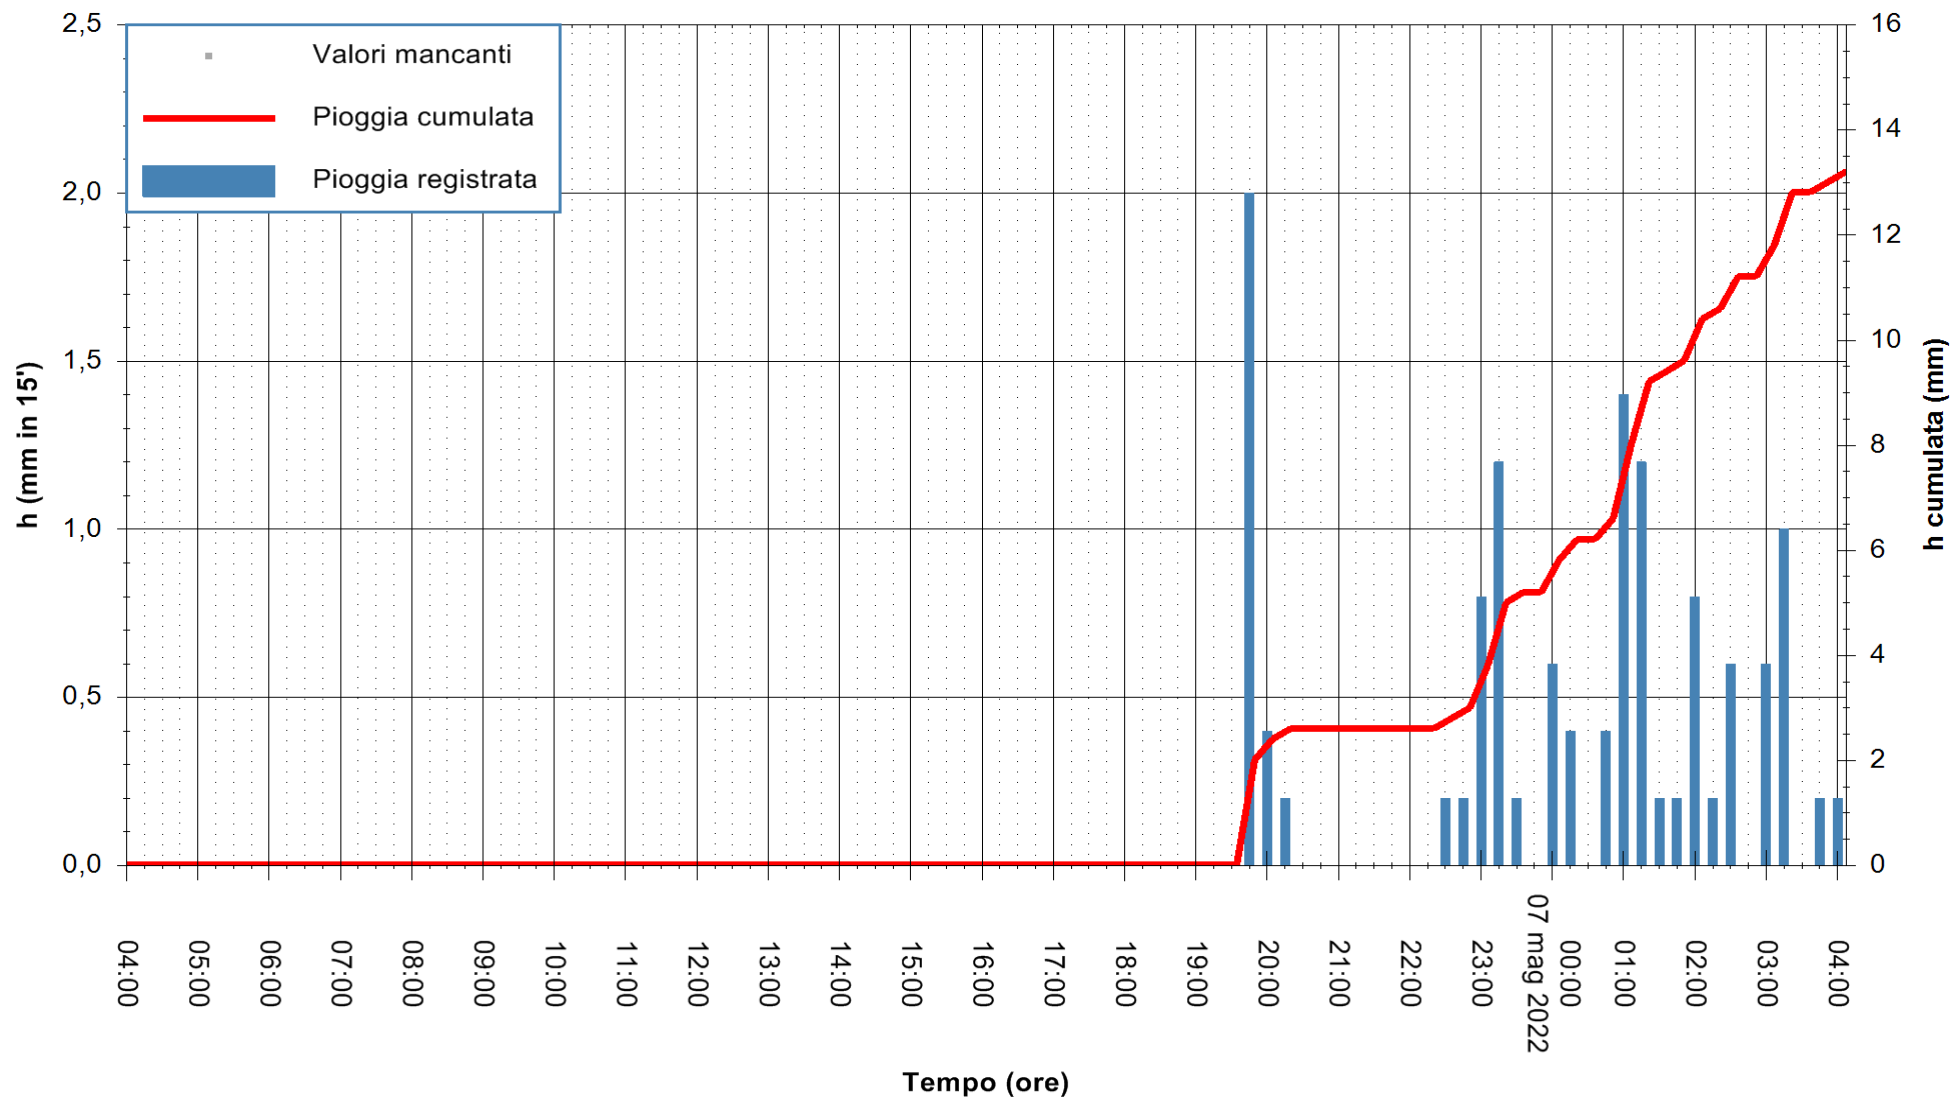

Stazione pluviometrica OSCHIRI RF
 Area PISCHINAS
 Pioggia registrata nelle ultime 24 ore
 Estrazione dati delle ore 06:23 del 07/05/2022
 Ultimo dato disponibile: 07/05/2022 alle 05:00

ARPAS
 F.to il Dirigente Responsabile
 Dott. Giuseppe Bianco

REGIONE AUTÒNOMA DE SARDIGNA
 REGIONE AUTONOMA DELLA SARDEGNA

Stazione pluviometrica FLUMENDOSA A BALLAO RF
Area PONTE SUL FLUMENDOSA
Pioggia registrata nelle ultime 24 ore
Estrazione dati delle ore 06:23 del 07/05/2022
Ultimo dato disponibile: 07/05/2022 alle 05:00

ARPAS
F.to il Dirigente Responsabile
Dott. Giuseppe Bianco

REGIONE AUTÒNOMA DE SARDIGNA
REGIONE AUTONOMA DELLA SARDEGNA

Stazione pluviometrica SANLURI STROVINA
Area LA STROVINA

Pioggia registrata nelle ultime 24 ore
Estrazione dati delle ore 06:23 del 07/05/2022
Ultimo dato disponibile: 07/05/2022 alle 05:00

ARPAS
F.to il Dirigente Responsabile
Dott. Giuseppe Bianco

REGIONE AUTÒNOMA DE SARDIGNA
REGIONE AUTONOMA DELLA SARDEGNA

Stazione pluviometrica TERRAMAISTUS A GONNOSFANADIGA
Area PONTE RIO TERREMAISTUS
Pioggia registrata nelle ultime 24 ore
Estrazione dati delle ore 06:23 del 07/05/2022
Ultimo dato disponibile: 07/05/2022 alle 05:00