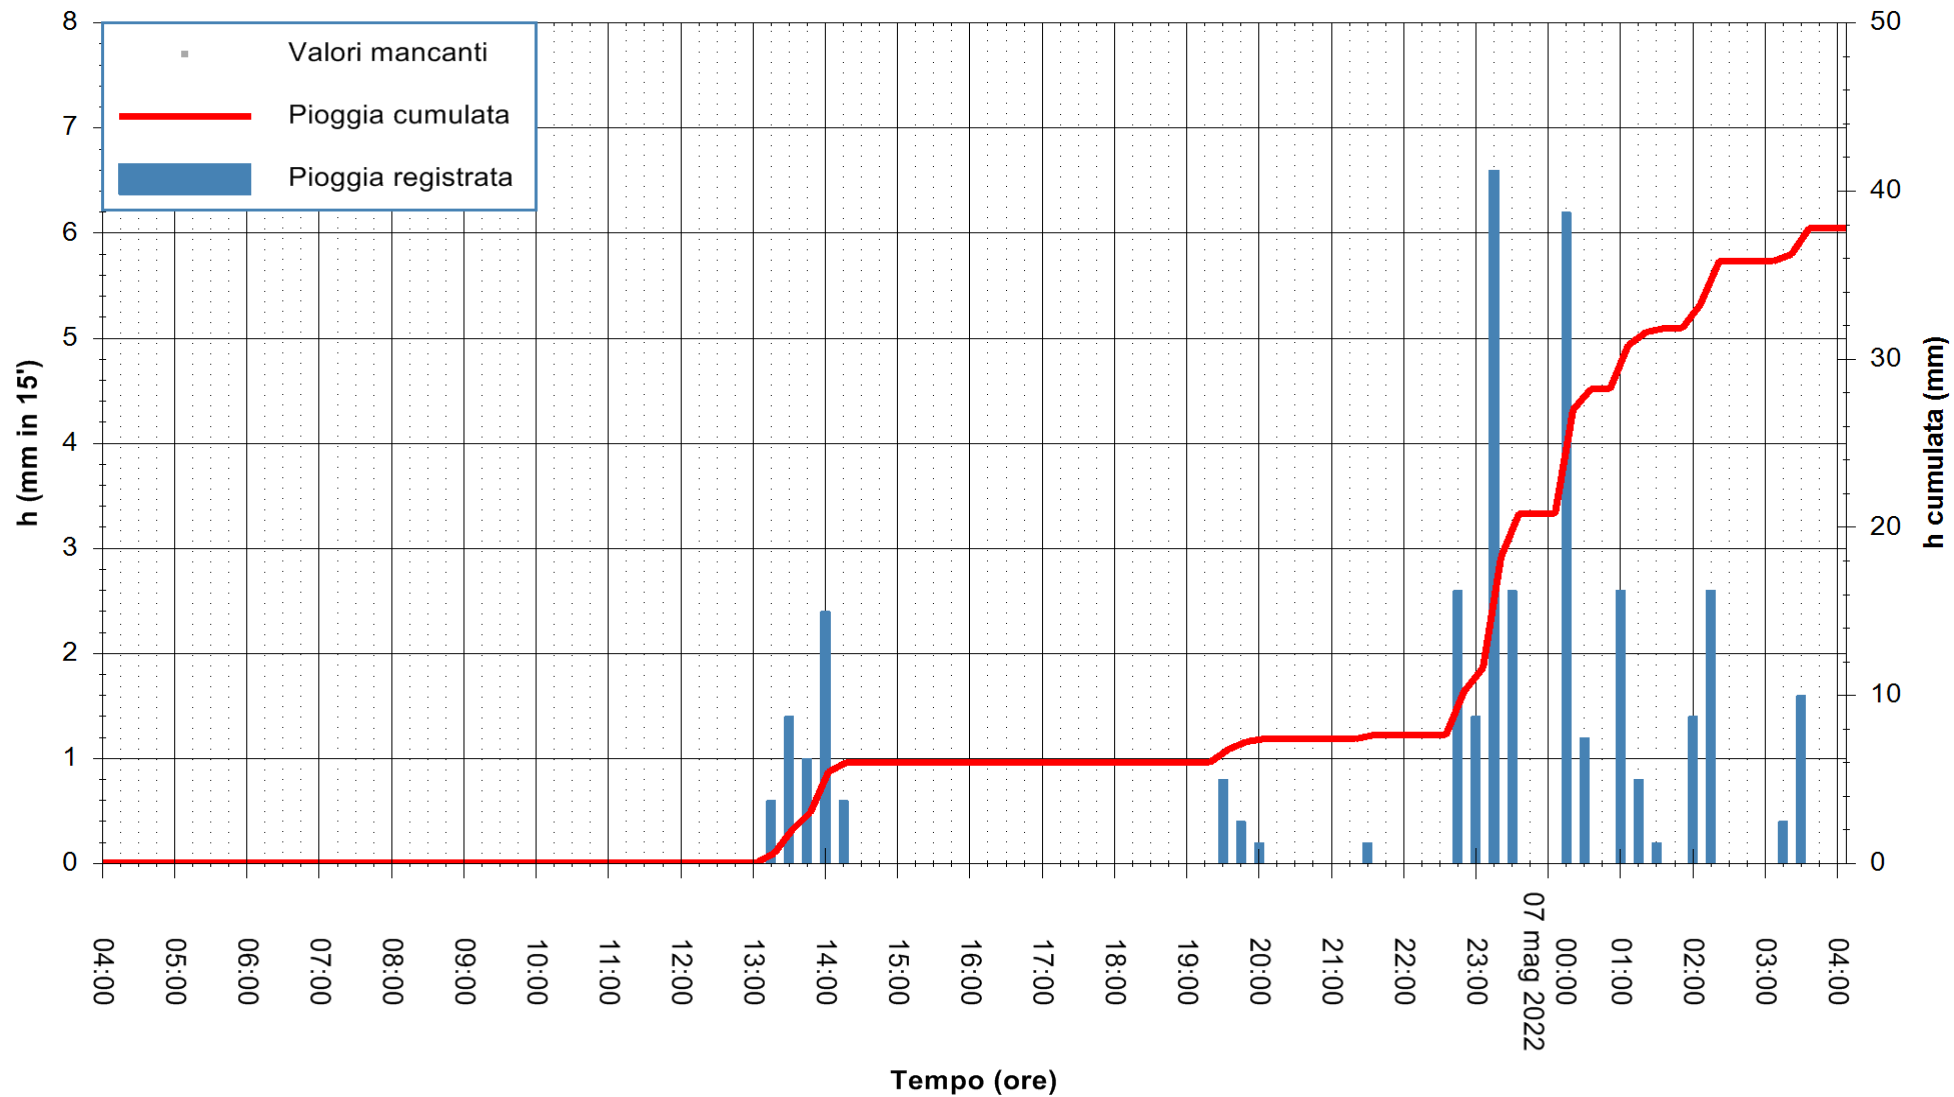

ARPAS
 F.to il Dirigente Responsabile
 Dott. Giuseppe Bianco

REGIONE AUTÒNOMA DE SARDIGNA
 REGIONE AUTONOMA DELLA SARDEGNA

Stazione pluviometrica CAPOTERRA POGGIO DEI PINI
 Area POGGIO DEI PINI
 Pioggia registrata nelle ultime 24 ore
 Estrazione dati delle ore 06:23 del 07/05/2022
 Ultimo dato disponibile: 07/05/2022 alle 05:00