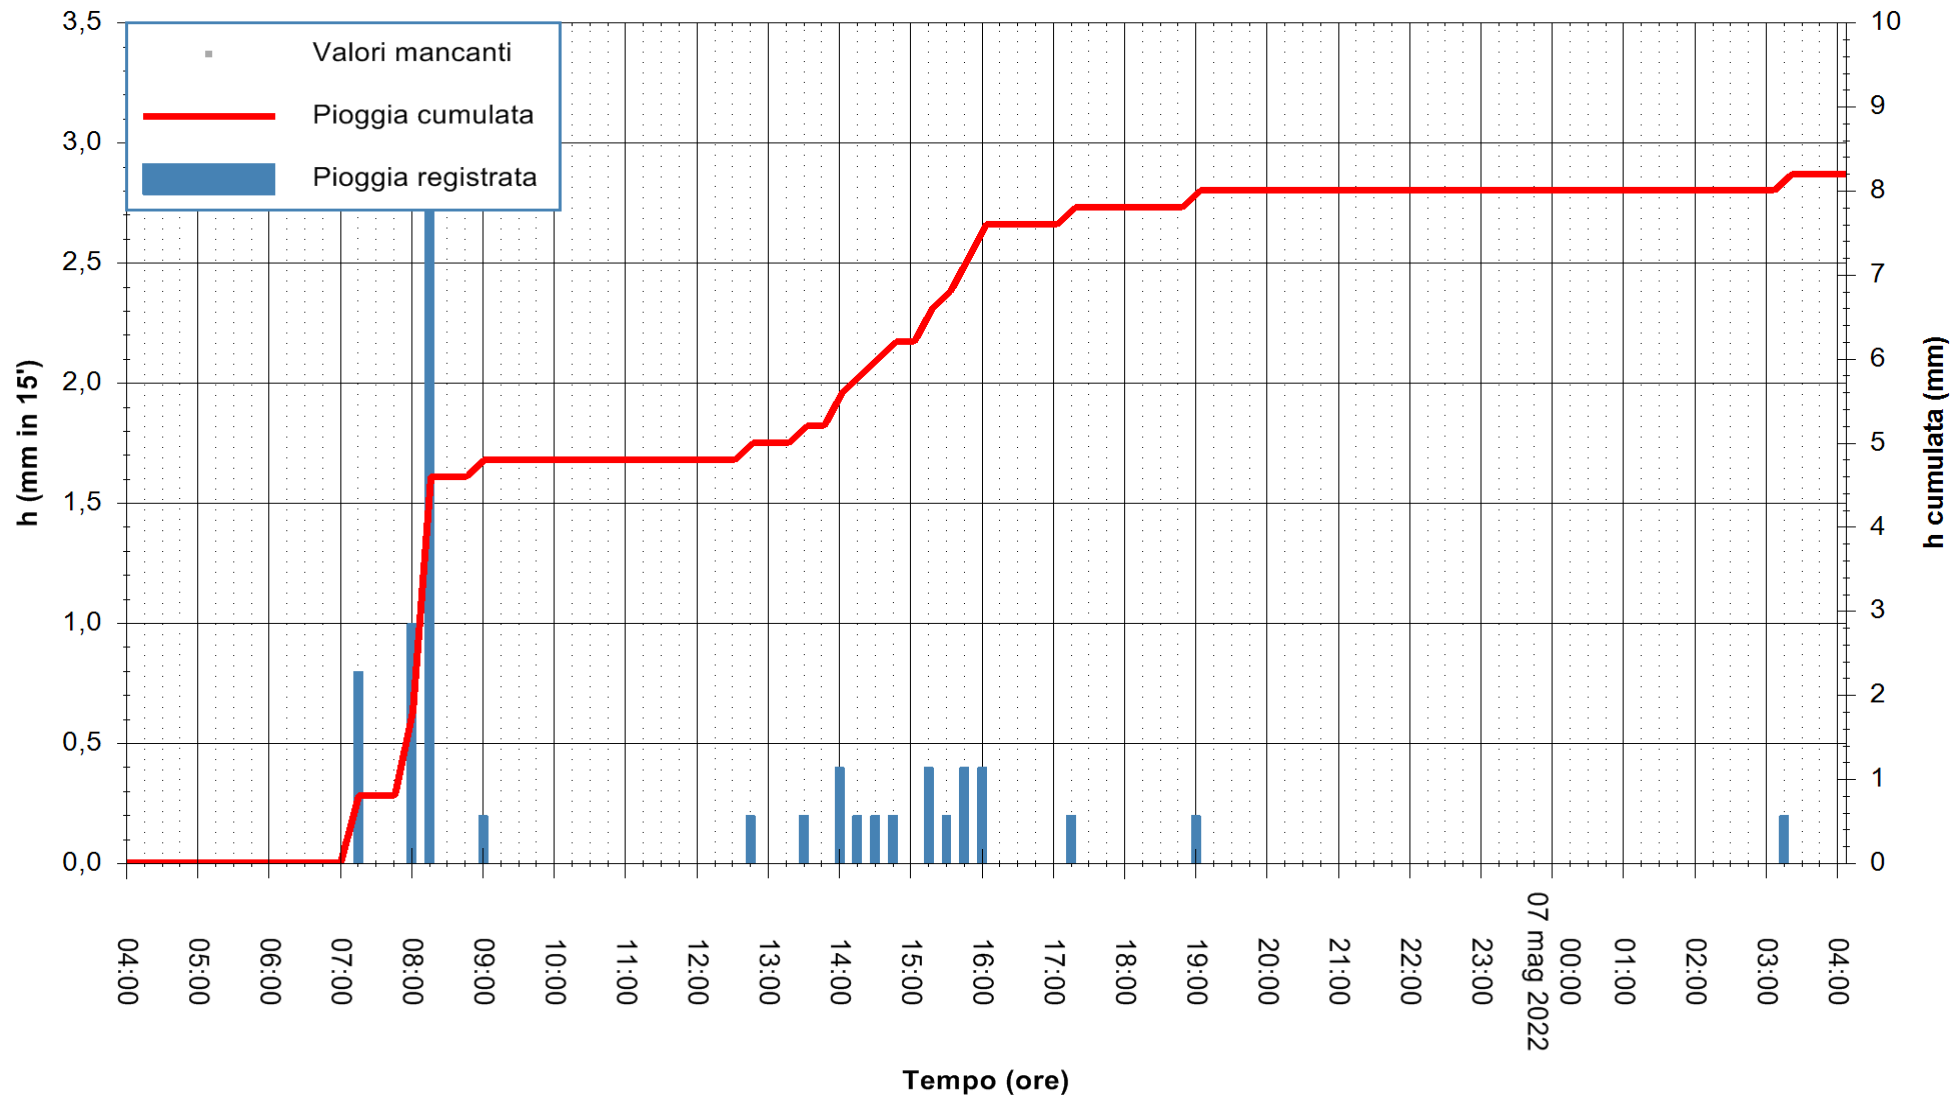

REGIONE AUTÒNOMA DE SARDIGNA
 REGIONE AUTONOMA DELLA SARDEGNA

Stazione pluviometrica FLUMENDOSA A BALLAO RF
Area PONTE SUL FLUMENDOSA
Pioggia registrata nelle ultime 24 ore
Estrazione dati delle ore 06:23 del 07/05/2022
Ultimo dato disponibile: 07/05/2022 alle 05:00

ARPAS
F.to il Dirigente Responsabile
Dott. Giuseppe Bianco

REGIONE AUTÒNOMA DE SARDIGNA
REGIONE AUTONOMA DELLA SARDEGNA

Stazione pluviometrica SANLURI STROVINA
Area LA STROVINA

Pioggia registrata nelle ultime 24 ore
Estrazione dati delle ore 06:23 del 07/05/2022
Ultimo dato disponibile: 07/05/2022 alle 05:00

ARPAS
F.to il Dirigente Responsabile
Dott. Giuseppe Bianco

REGIONE AUTÒNOMA DE SARDIGNA
REGIONE AUTONOMA DELLA SARDEGNA

Stazione pluviometrica TERRAMAISTUS A GONNOSFANADIGA
Area PONTE RIO TERREMAISTUS
Pioggia registrata nelle ultime 24 ore
Estrazione dati delle ore 06:23 del 07/05/2022
Ultimo dato disponibile: 07/05/2022 alle 05:00