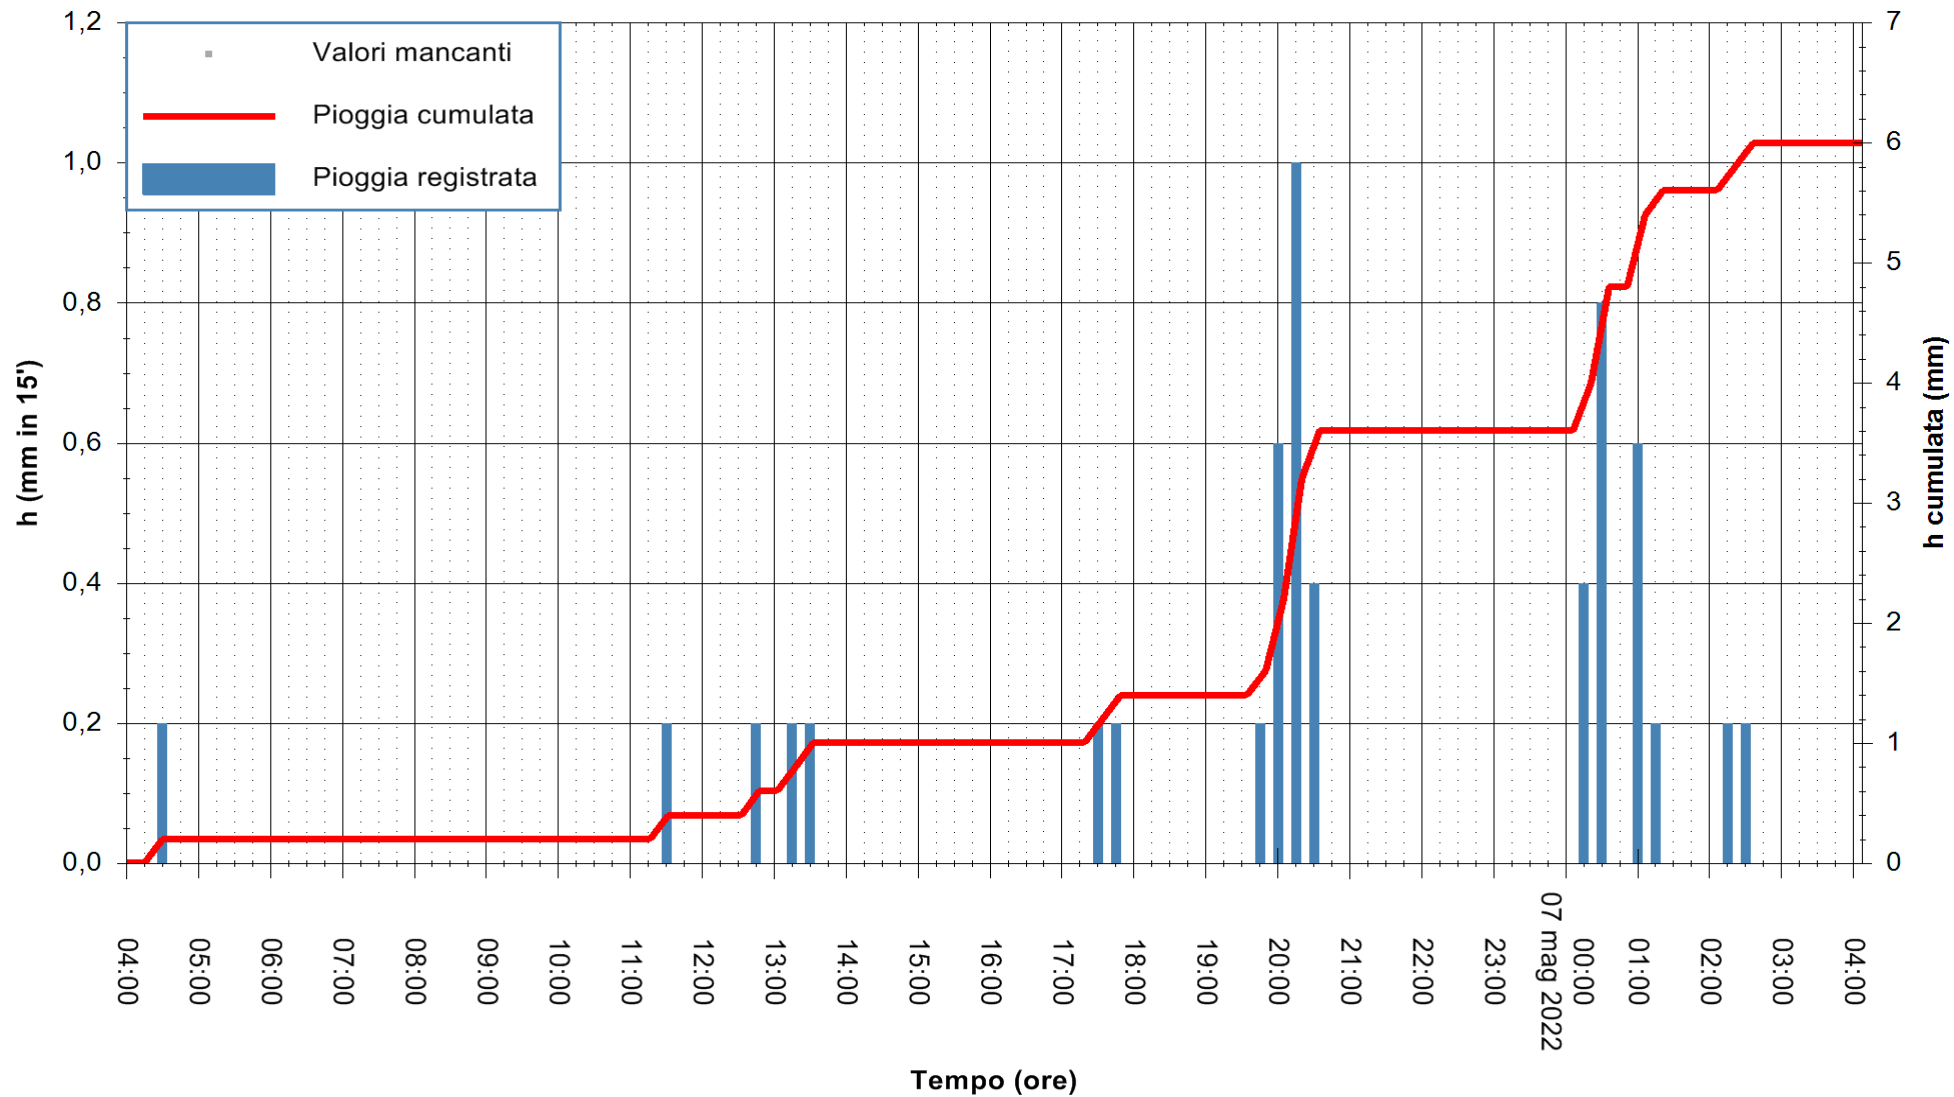

Stazione pluviometrica OSCHIRI RF
 Area PISCHINAS
 Pioggia registrata nelle ultime 24 ore
 Estrazione dati delle ore 06:23 del 07/05/2022
 Ultimo dato disponibile: 07/05/2022 alle 05:00

ARPAS
 F.to il Dirigente Responsabile
 Dott. Giuseppe Bianco

REGIONE AUTÒNOMA DE SARDIGNA
 REGIONE AUTONOMA DELLA SARDEGNA

Stazione pluviometrica FLUMENDOSA A BALLAO RF
Area PONTE SUL FLUMENDOSA
Pioggia registrata nelle ultime 24 ore
Estrazione dati delle ore 06:23 del 07/05/2022
Ultimo dato disponibile: 07/05/2022 alle 05:00

ARPAS
F.to il Dirigente Responsabile
Dott. Giuseppe Bianco

REGIONE AUTÒNOMA DE SARDIGNA
REGIONE AUTONOMA DELLA SARDEGNA

Stazione pluviometrica SANLURI STROVINA
Area LA STROVINA

Pioggia registrata nelle ultime 24 ore
Estrazione dati delle ore 06:23 del 07/05/2022
Ultimo dato disponibile: 07/05/2022 alle 05:00

ARPAS
F.to il Dirigente Responsabile
Dott. Giuseppe Bianco

REGIONE AUTÒNOMA DE SARDIGNA
REGIONE AUTONOMA DELLA SARDEGNA

Stazione pluviometrica TERRAMAISTUS A GONNOSFANADIGA
Area PONTE RIO TERREMAISTUS
Pioggia registrata nelle ultime 24 ore
Estrazione dati delle ore 06:23 del 07/05/2022
Ultimo dato disponibile: 07/05/2022 alle 05:00