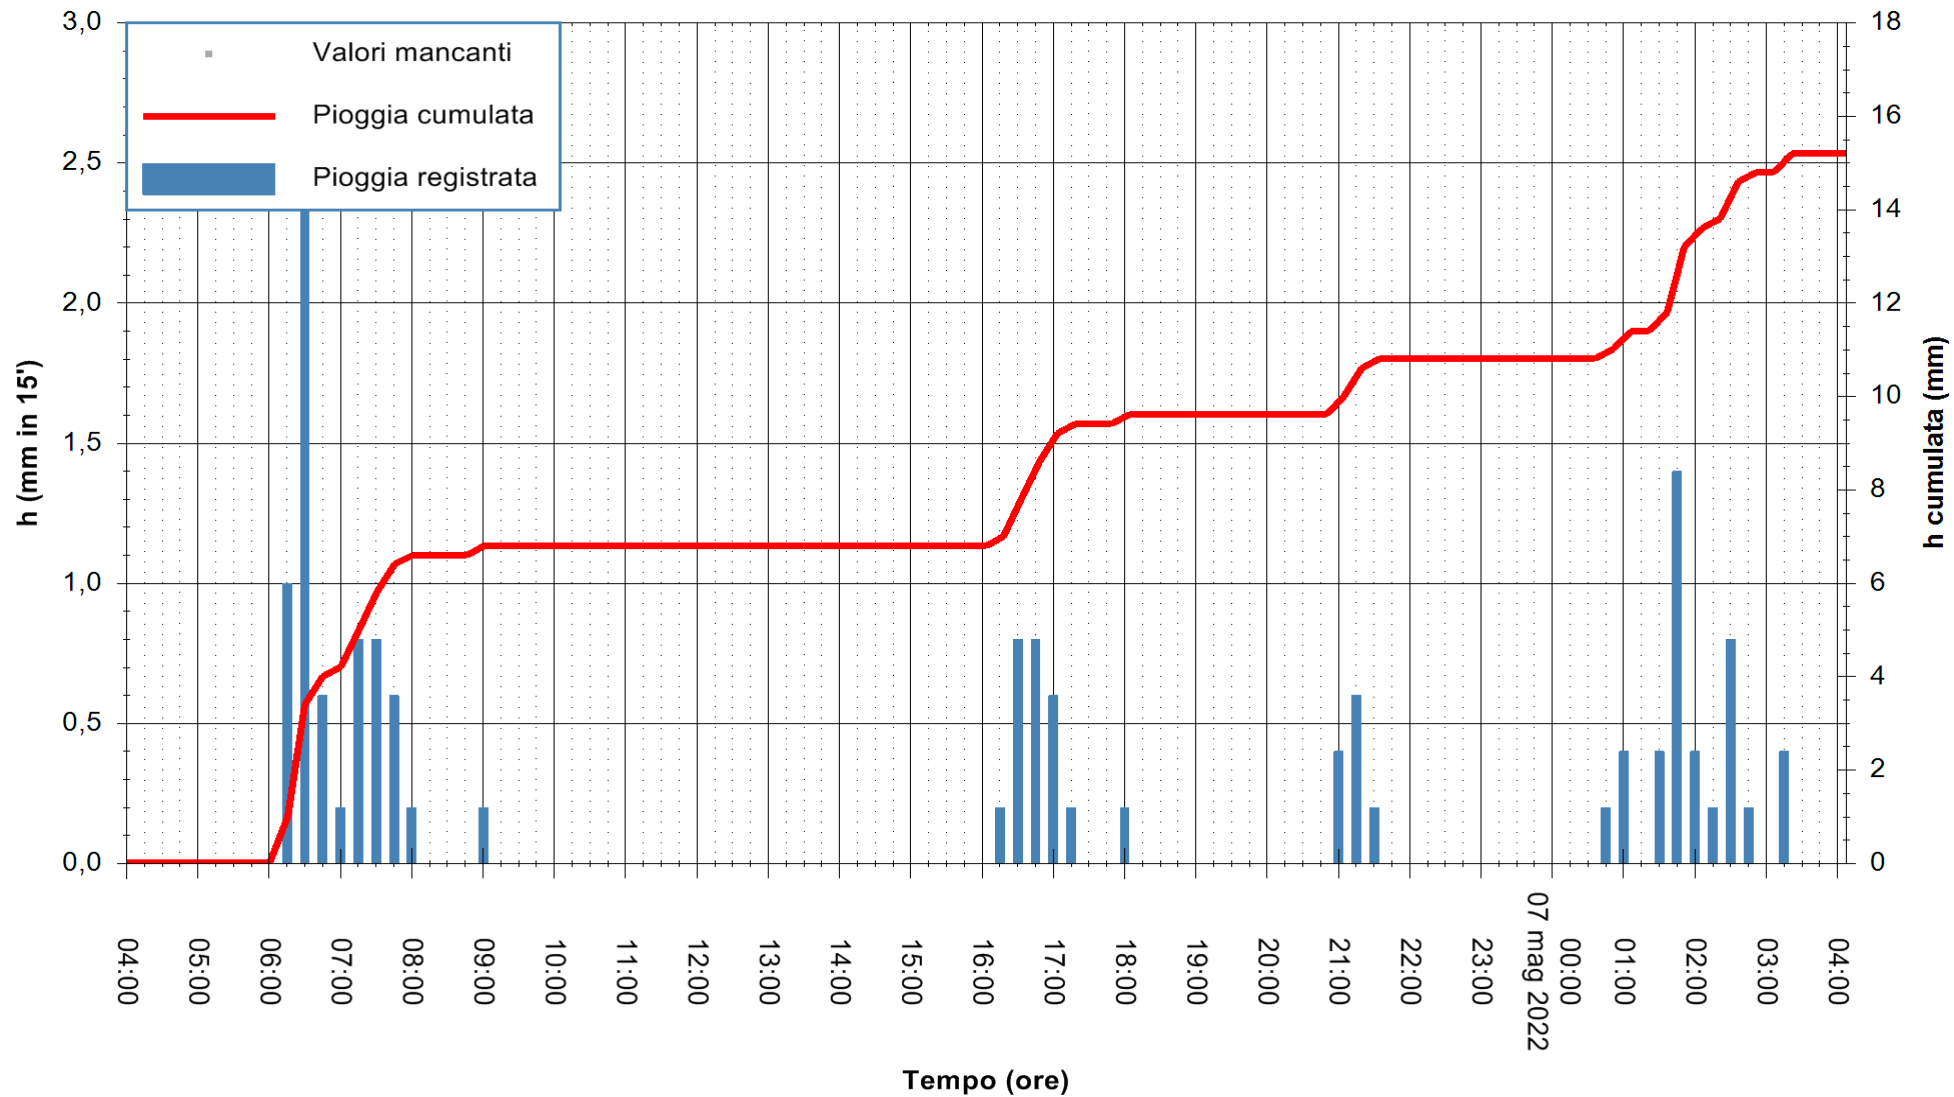

REGIONE AUTÒNOMA DE SARDIGNA
 REGIONE AUTONOMA DELLA SARDEGNA

Stazione pluviometrica FLUMENDOSA A BALLAO RF
Area PONTE SUL FLUMENDOSA
Pioggia registrata nelle ultime 24 ore
Estrazione dati delle ore 06:23 del 07/05/2022
Ultimo dato disponibile: 07/05/2022 alle 05:00

ARPAS
F.to il Dirigente Responsabile
Dott. Giuseppe Bianco

REGIONE AUTÒNOMA DE SARDIGNA
REGIONE AUTONOMA DELLA SARDEGNA

Stazione pluviometrica SANLURI STROVINA
Area LA STROVINA

Pioggia registrata nelle ultime 24 ore
Estrazione dati delle ore 06:23 del 07/05/2022
Ultimo dato disponibile: 07/05/2022 alle 05:00

ARPAS
F.to il Dirigente Responsabile
Dott. Giuseppe Bianco

REGIONE AUTÒNOMA DE SARDIGNA
REGIONE AUTONOMA DELLA SARDEGNA

Stazione pluviometrica TERRAMAISTUS A GONNOSFANADIGA
Area PONTE RIO TERREMAISTUS
Pioggia registrata nelle ultime 24 ore
Estrazione dati delle ore 06:23 del 07/05/2022
Ultimo dato disponibile: 07/05/2022 alle 05:00