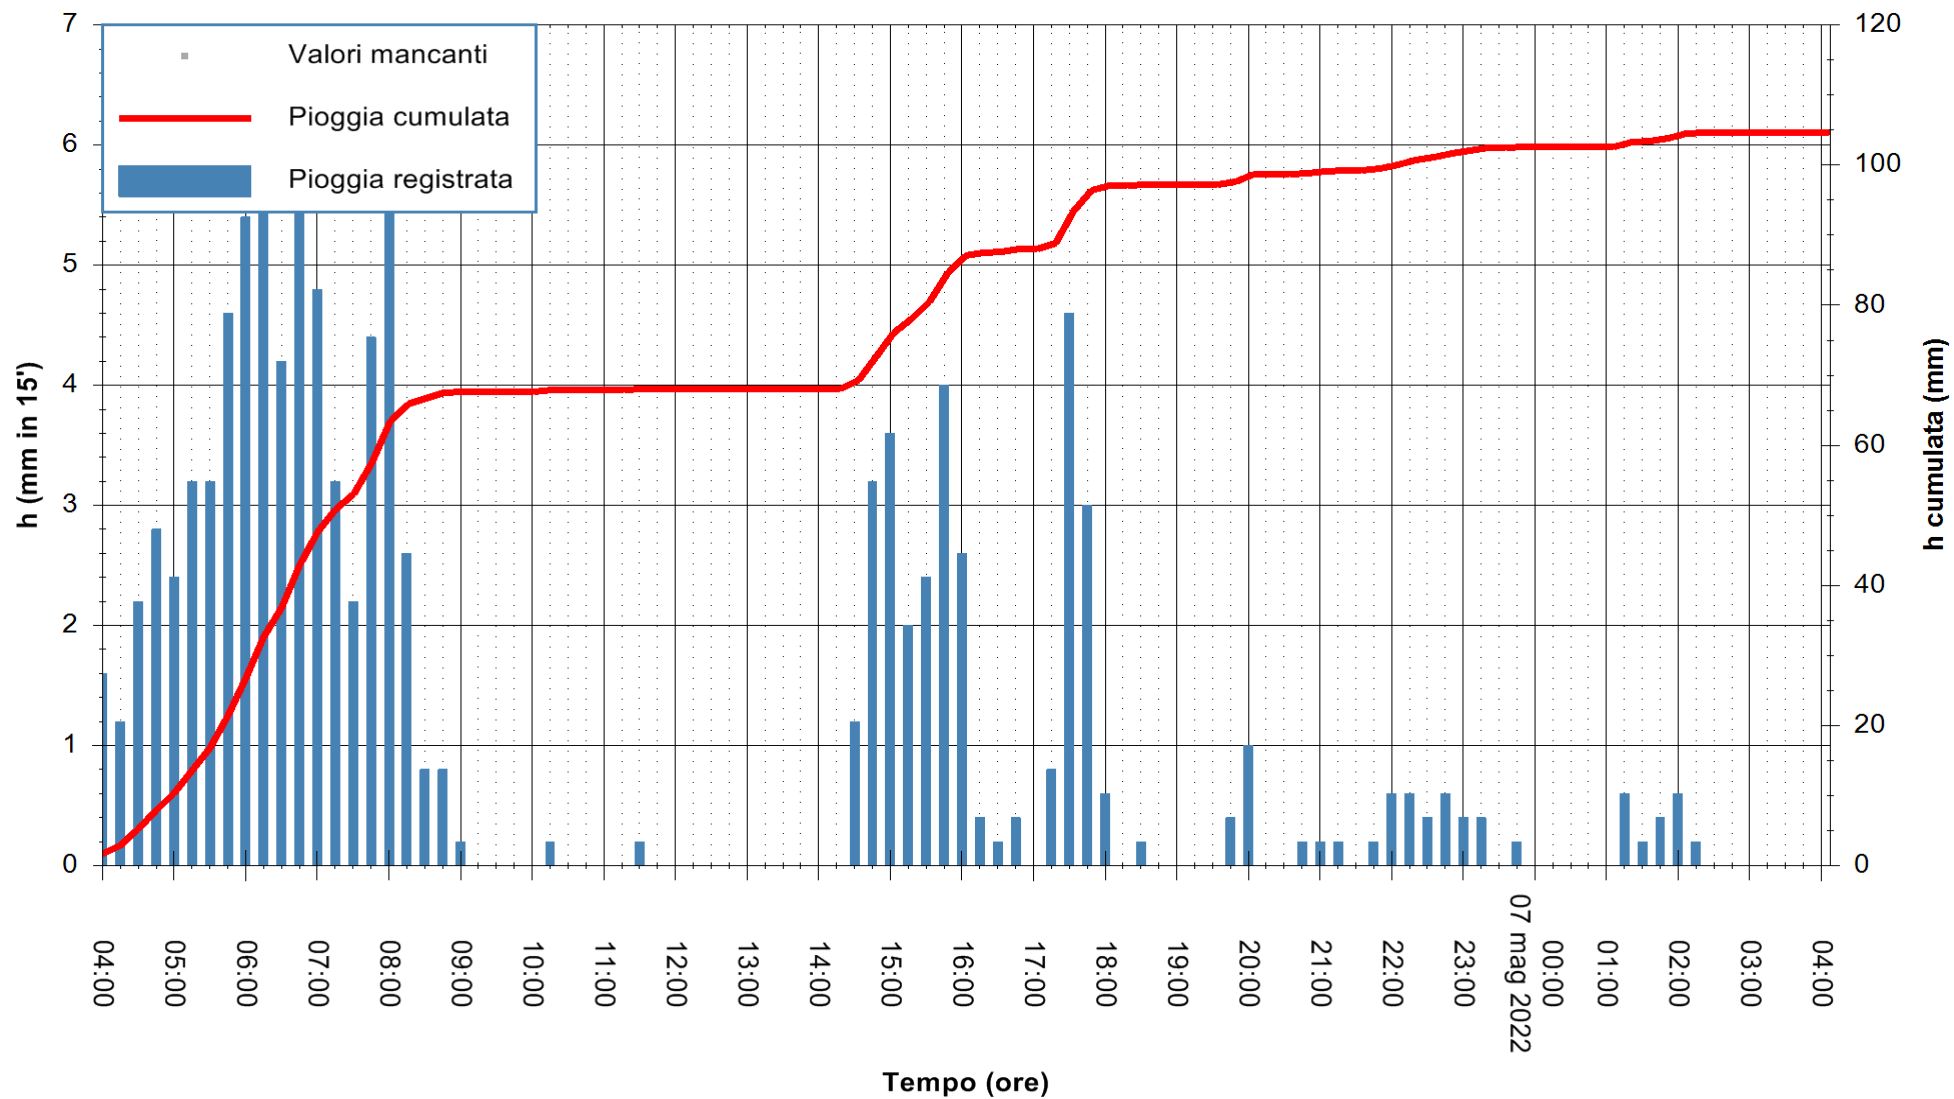

ARPAS
F.to il Dirigente Responsabile
Dott. Giuseppe Bianco

REGIONE AUTÒNOMA DE SARDIGNA
REGIONE AUTONOMA DELLA SARDEGNA

Stazione pluviometrica SANLURI STROVINA
Area LA STROVINA

Pioggia registrata nelle ultime 24 ore
Estrazione dati delle ore 06:23 del 07/05/2022
Ultimo dato disponibile: 07/05/2022 alle 05:00

ARPAS
F.to il Dirigente Responsabile
Dott. Giuseppe Bianco

REGIONE AUTÒNOMA DE SARDIGNA
REGIONE AUTONOMA DELLA SARDEGNA

Stazione pluviometrica TERRAMAISTUS A GONNOSFANADIGA
Area PONTE RIO TERREMAISTUS
Pioggia registrata nelle ultime 24 ore
Estrazione dati delle ore 06:23 del 07/05/2022
Ultimo dato disponibile: 07/05/2022 alle 05:00

ARPAS
F.to il Dirigente Responsabile
Dott. Giuseppe Bianco

REGIONE AUTÒNOMA DE SARDIGNA
REGIONE AUTONOMA DELLA SARDEGNA

Stazione pluviometrica BESSUDE PIANU
 Area PIANU 15
 Pioggia registrata nelle ultime 24 ore
 Estrazione dati delle ore 06:23 del 07/05/2022
 Ultimo dato disponibile: 07/05/2022 alle 05:00