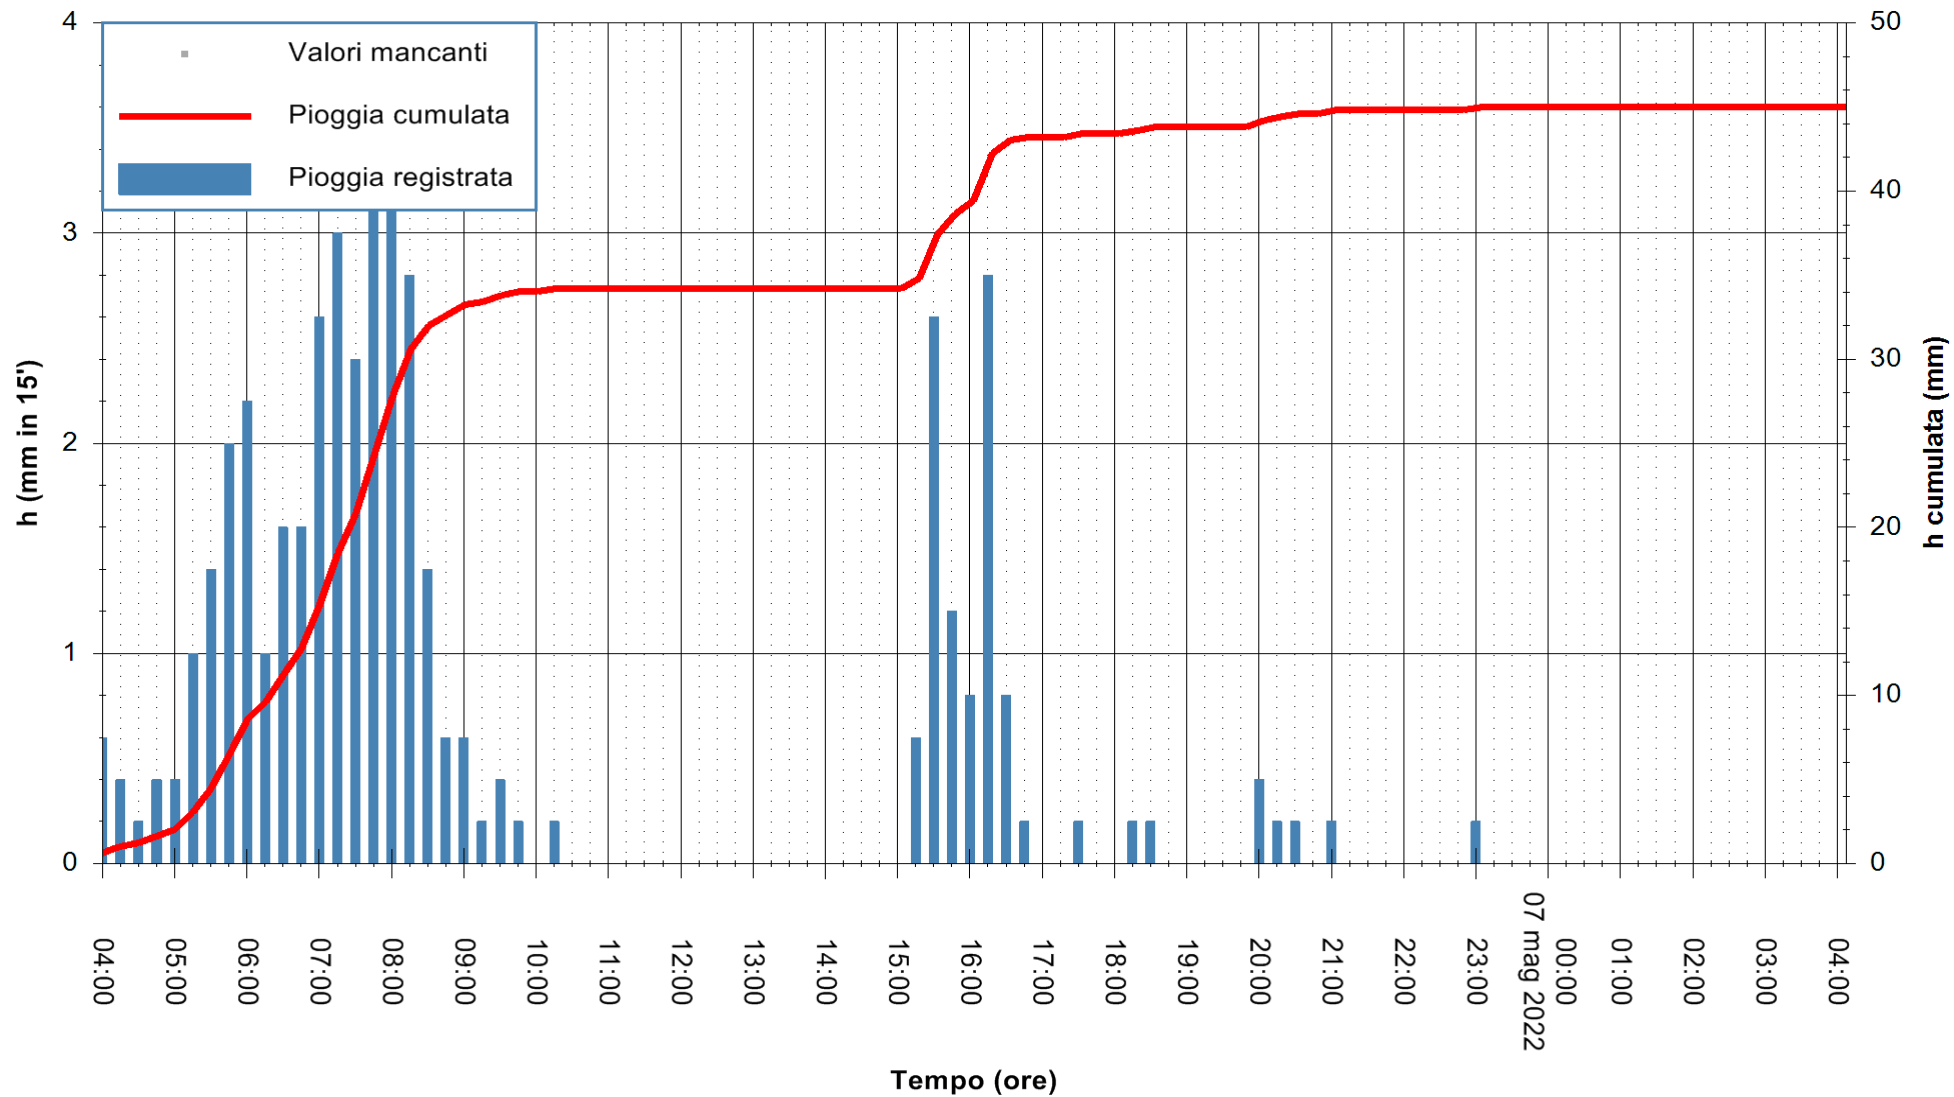

Stazione pluviometrica OSCHIRI RF
 Area PISCHINAS
 Pioggia registrata nelle ultime 24 ore
 Estrazione dati delle ore 06:23 del 07/05/2022
 Ultimo dato disponibile: 07/05/2022 alle 05:00

ARPAS
 F.to il Dirigente Responsabile
 Dott. Giuseppe Bianco

REGIONE AUTÒNOMA DE SARDIGNA
 REGIONE AUTONOMA DELLA SARDEGNA

Stazione pluviometrica FLUMENDOSA A BALLAO RF
Area PONTE SUL FLUMENDOSA
Pioggia registrata nelle ultime 24 ore
Estrazione dati delle ore 06:23 del 07/05/2022
Ultimo dato disponibile: 07/05/2022 alle 05:00

ARPAS
F.to il Dirigente Responsabile
Dott. Giuseppe Bianco

REGIONE AUTÒNOMA DE SARDIGNA
REGIONE AUTONOMA DELLA SARDEGNA

Stazione pluviometrica SANLURI STROVINA
Area LA STROVINA

Pioggia registrata nelle ultime 24 ore
Estrazione dati delle ore 06:23 del 07/05/2022
Ultimo dato disponibile: 07/05/2022 alle 05:00

ARPAS
F.to il Dirigente Responsabile
Dott. Giuseppe Bianco

REGIONE AUTÒNOMA DE SARDIGNA
REGIONE AUTONOMA DELLA SARDEGNA

Stazione pluviometrica TERRAMAISTUS A GONNOSFANADIGA
Area PONTE RIO TERREMAISTUS
Pioggia registrata nelle ultime 24 ore
Estrazione dati delle ore 06:23 del 07/05/2022
Ultimo dato disponibile: 07/05/2022 alle 05:00