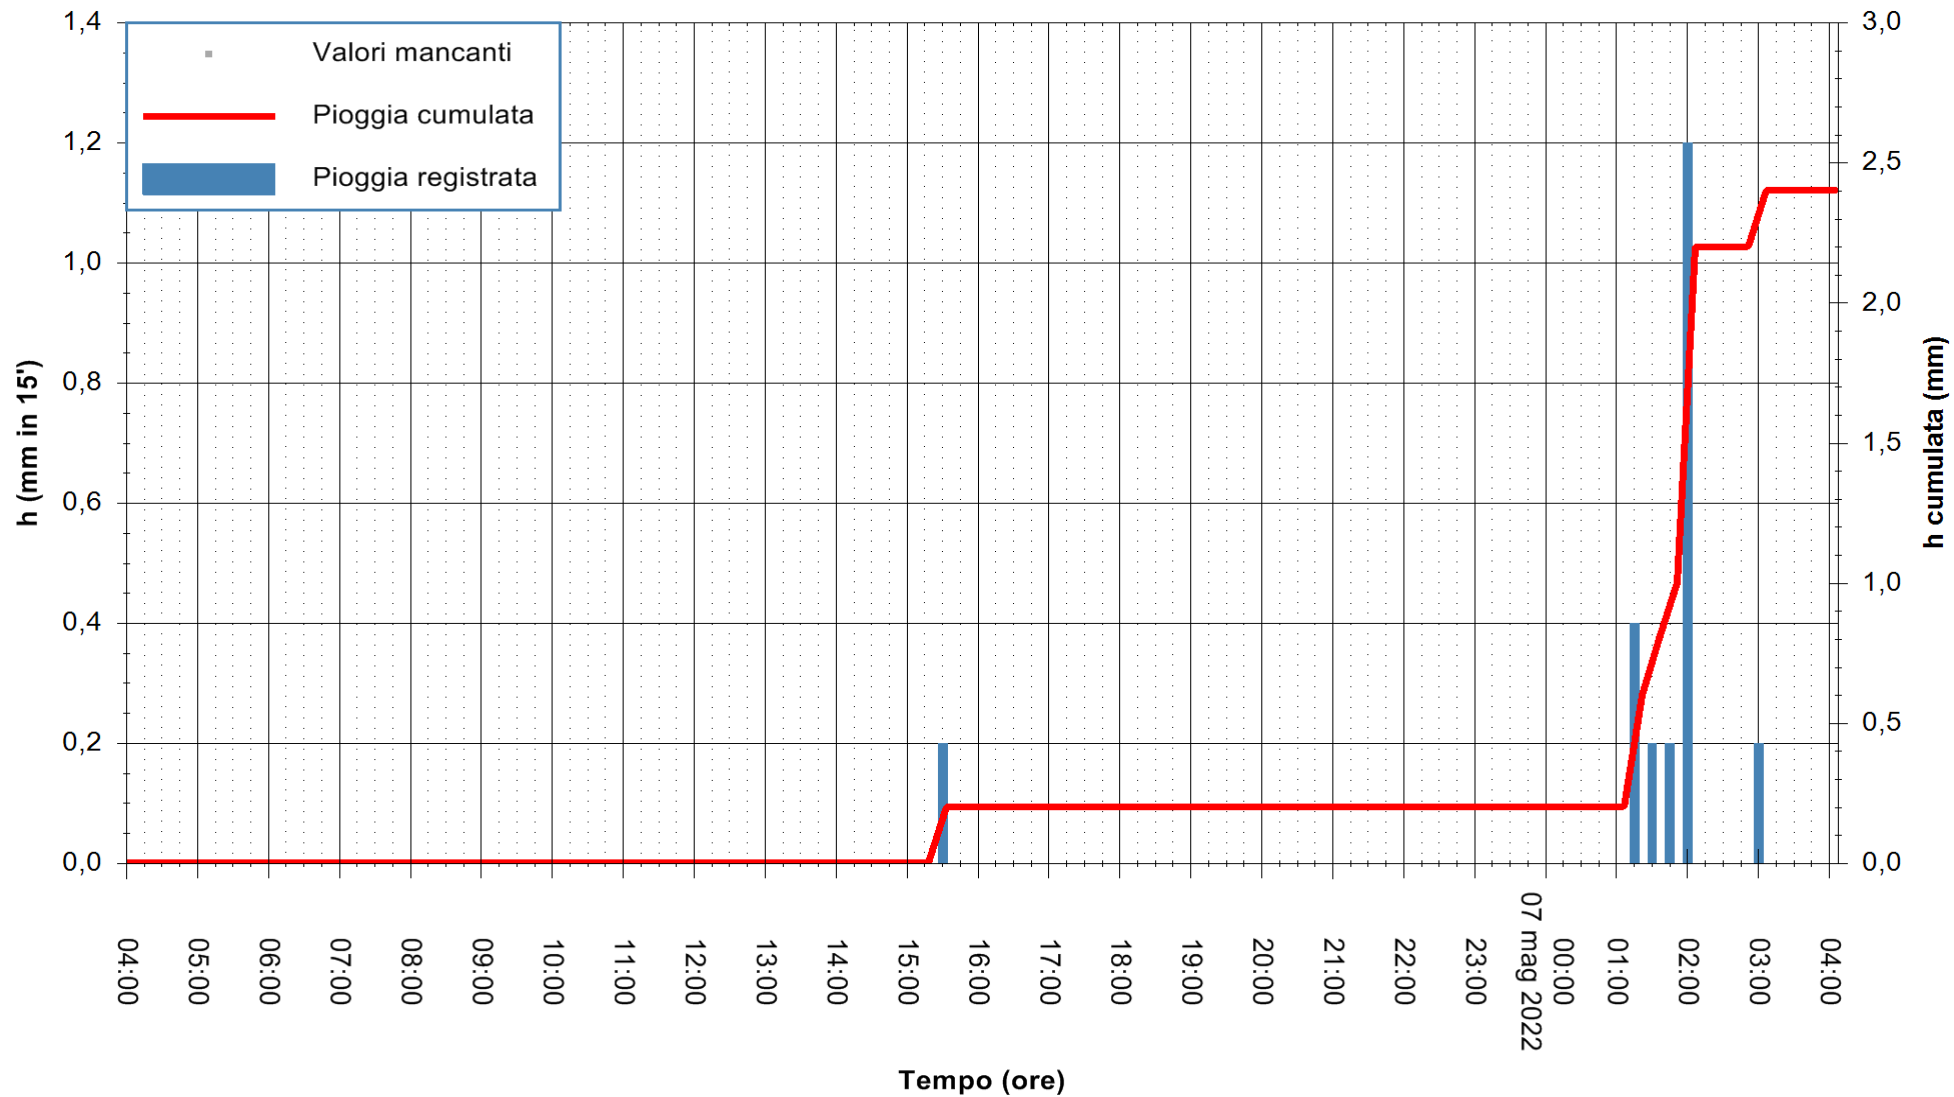

REGIONE AUTÒNOMA DE SARDIGNA
 REGIONE AUTONOMA DELLA SARDEGNA

Stazione pluviometrica FLUMENDOSA A BALLAO RF
Area PONTE SUL FLUMENDOSA
Pioggia registrata nelle ultime 24 ore
Estrazione dati delle ore 06:23 del 07/05/2022
Ultimo dato disponibile: 07/05/2022 alle 05:00

ARPAS
F.to il Dirigente Responsabile
Dott. Giuseppe Bianco

REGIONE AUTÒNOMA DE SARDIGNA
REGIONE AUTONOMA DELLA SARDEGNA

Stazione pluviometrica SANLURI STROVINA
Area LA STROVINA

Pioggia registrata nelle ultime 24 ore
Estrazione dati delle ore 06:23 del 07/05/2022
Ultimo dato disponibile: 07/05/2022 alle 05:00

ARPAS
F.to il Dirigente Responsabile
Dott. Giuseppe Bianco

REGIONE AUTÒNOMA DE SARDIGNA
REGIONE AUTONOMA DELLA SARDEGNA

Stazione pluviometrica TERRAMAISTUS A GONNOSFANADIGA
Area PONTE RIO TERREMAISTUS
Pioggia registrata nelle ultime 24 ore
Estrazione dati delle ore 06:23 del 07/05/2022
Ultimo dato disponibile: 07/05/2022 alle 05:00