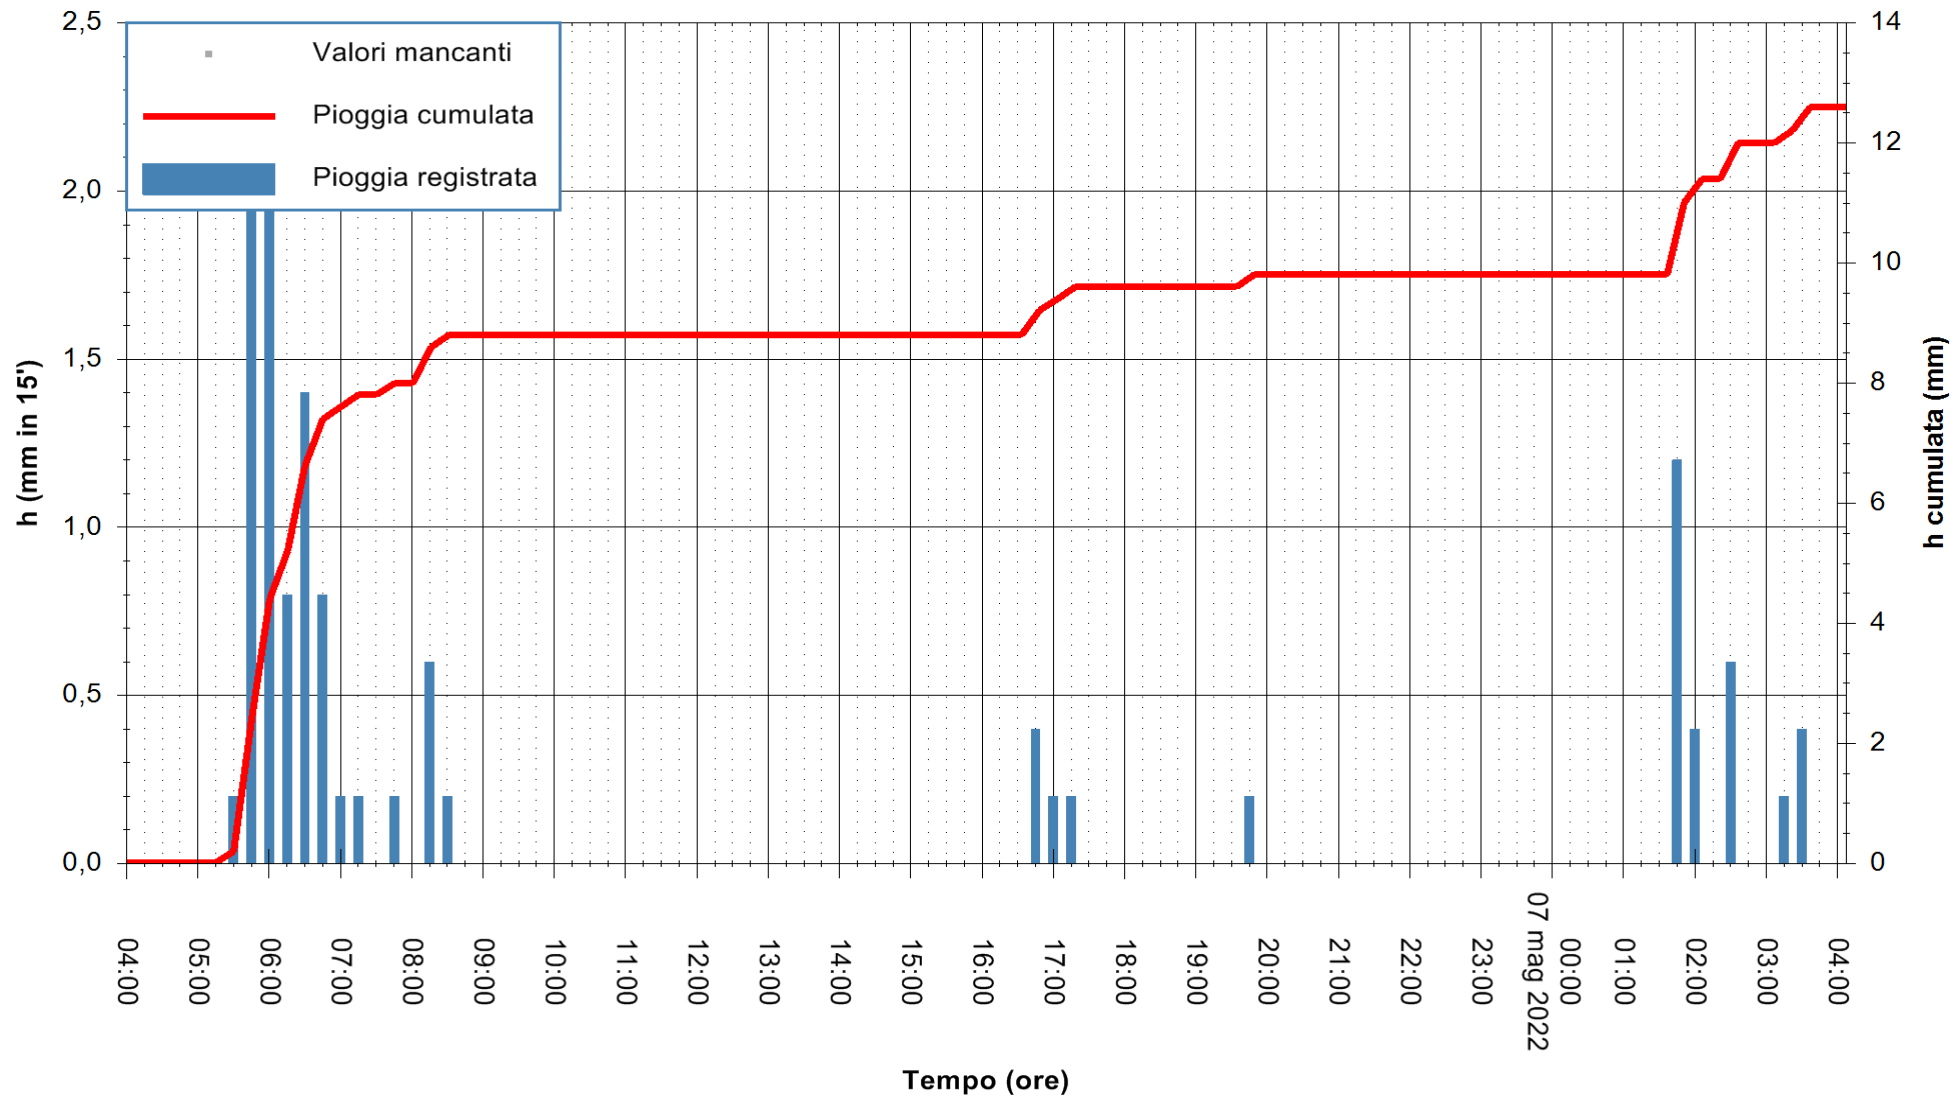

REGIONE AUTÒNOMA DE SARDIGNA
 REGIONE AUTONOMA DELLA SARDEGNA

Stazione pluviometrica FLUMENDOSA A BALLAO RF
Area PONTE SUL FLUMENDOSA
Pioggia registrata nelle ultime 24 ore
Estrazione dati delle ore 06:23 del 07/05/2022
Ultimo dato disponibile: 07/05/2022 alle 05:00

ARPAS
F.to il Dirigente Responsabile
Dott. Giuseppe Bianco

REGIONE AUTÒNOMA DE SARDIGNA
REGIONE AUTONOMA DELLA SARDEGNA

Stazione pluviometrica SANLURI STROVINA
Area LA STROVINA

Pioggia registrata nelle ultime 24 ore
Estrazione dati delle ore 06:23 del 07/05/2022
Ultimo dato disponibile: 07/05/2022 alle 05:00

ARPAS
F.to il Dirigente Responsabile
Dott. Giuseppe Bianco

REGIONE AUTÒNOMA DE SARDIGNA
REGIONE AUTONOMA DELLA SARDEGNA

Stazione pluviometrica TERRAMAISTUS A GONNOSFANADIGA
Area PONTE RIO TERREMAISTUS
Pioggia registrata nelle ultime 24 ore
Estrazione dati delle ore 06:23 del 07/05/2022
Ultimo dato disponibile: 07/05/2022 alle 05:00