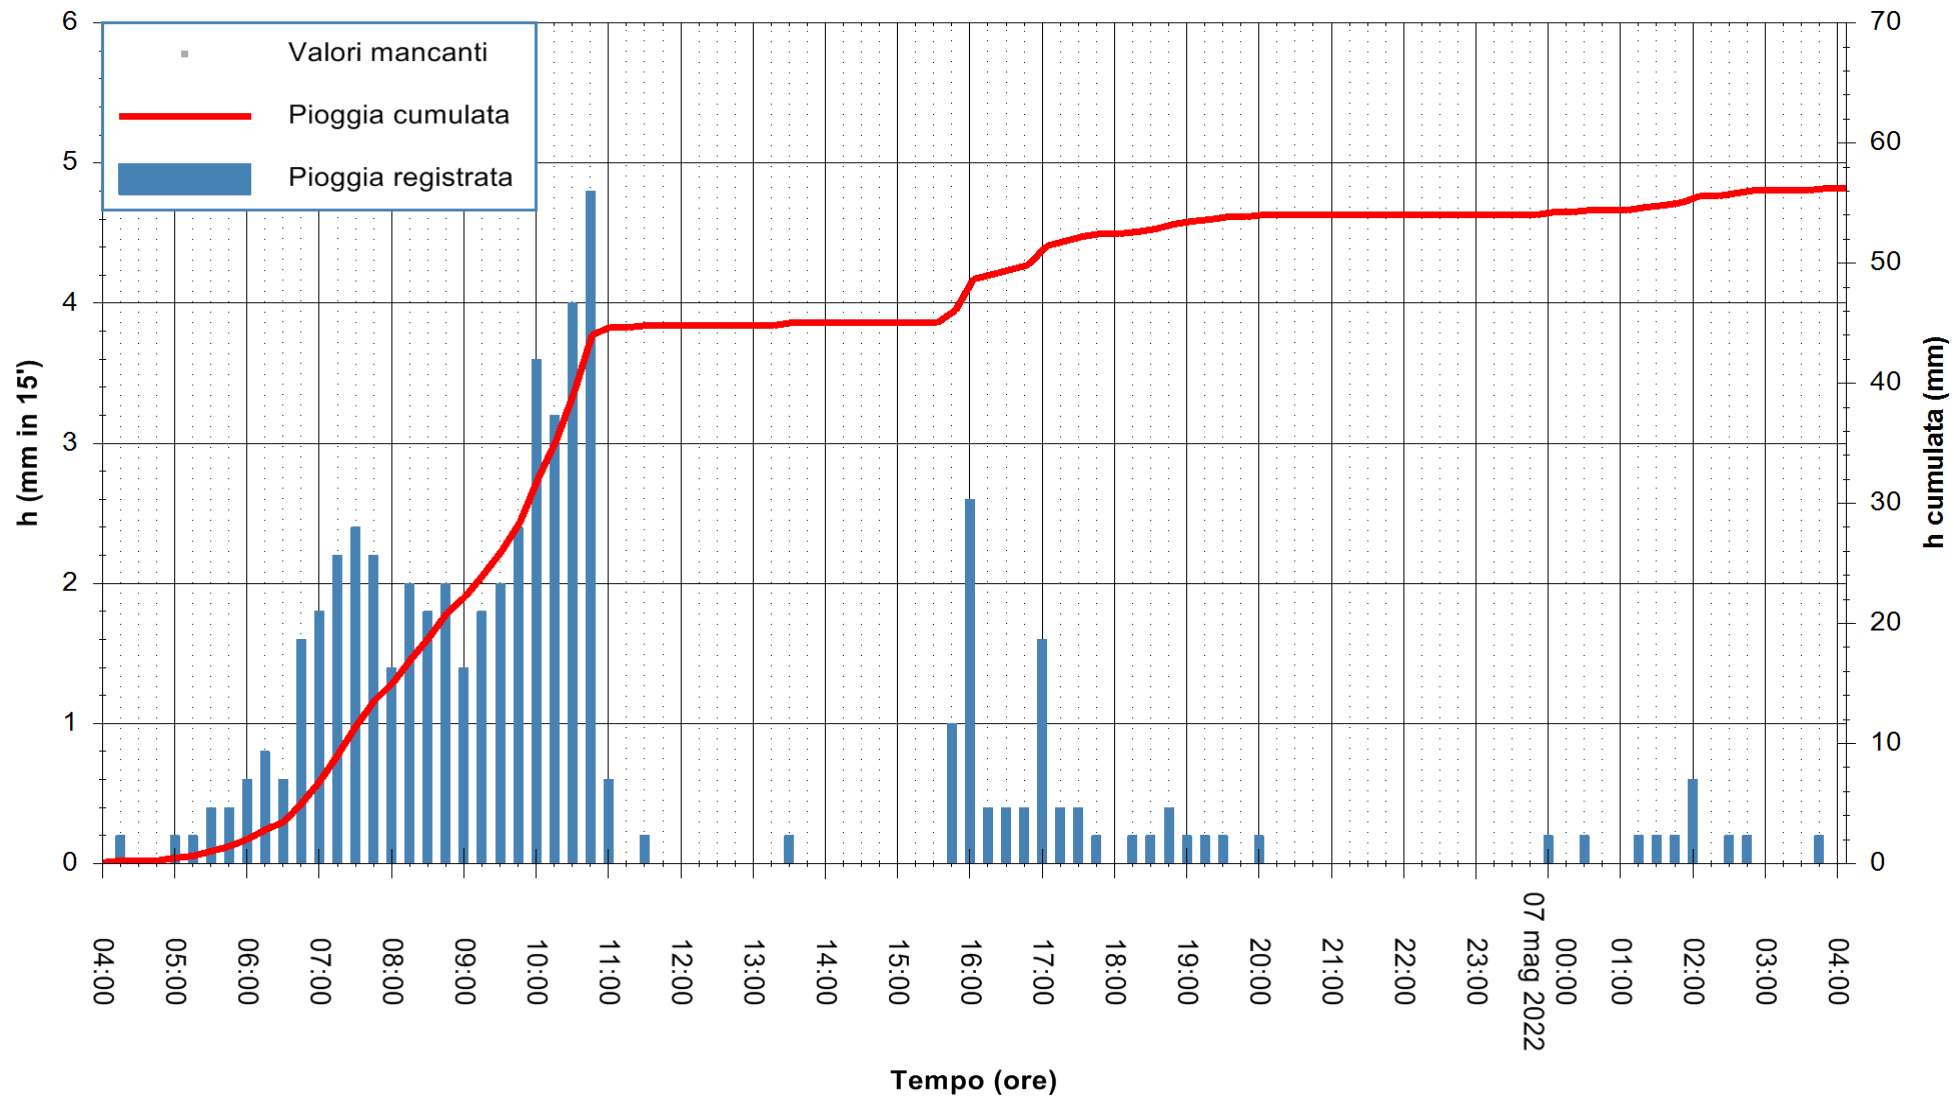

ARPAS
F.to il Dirigente Responsabile
Dott. Giuseppe Bianco

REGIONE AUTÒNOMA DE SARDIGNA
REGIONE AUTONOMA DELLA SARDEGNA

Stazione pluviometrica TERRAMAISTUS A GONNOSFANADIGA
Area PONTE RIO TERREMAISTUS
Pioggia registrata nelle ultime 24 ore
Estrazione dati delle ore 06:23 del 07/05/2022
Ultimo dato disponibile: 07/05/2022 alle 05:00

ARPAS
F.to il Dirigente Responsabile
Dott. Giuseppe Bianco

REGIONE AUTÒNOMA DE SARDIGNA
REGIONE AUTONOMA DELLA SARDEGNA

Stazione pluviometrica BESSUDE PIANU
 Area PIANU 15
 Pioggia registrata nelle ultime 24 ore
 Estrazione dati delle ore 06:23 del 07/05/2022
 Ultimo dato disponibile: 07/05/2022 alle 05:00

ARPAS
 F.to il Dirigente Responsabile
 Dott. Giuseppe Bianco

REGIONE AUTÒNOMA DE SARDIGNA
 REGIONE AUTONOMA DELLA SARDEGNA

Stazione pluviometrica CAPOTERRA POGGIO DEI PINI
 Area POGGIO DEI PINI
 Pioggia registrata nelle ultime 24 ore
 Estrazione dati delle ore 06:23 del 07/05/2022
 Ultimo dato disponibile: 07/05/2022 alle 05:00