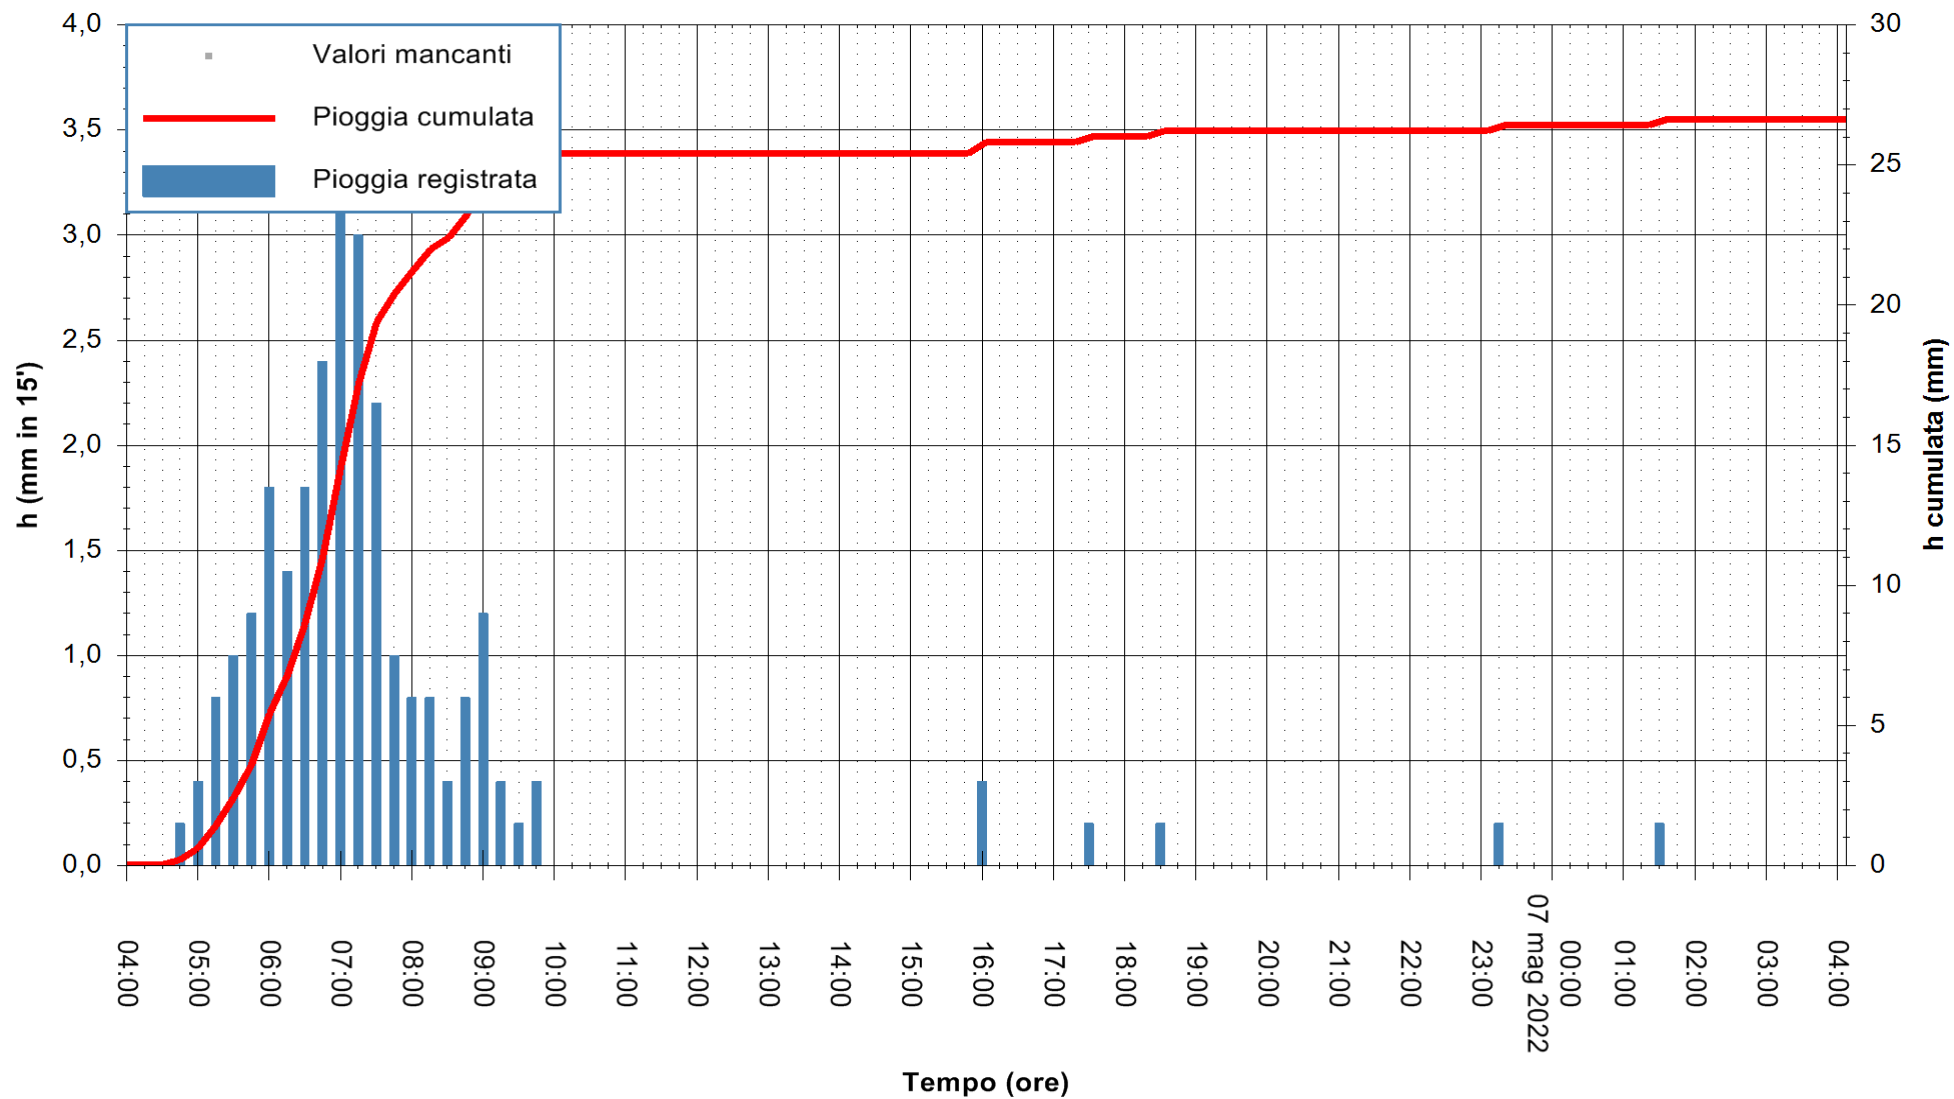

Stazione pluviometrica OSCHIRI RF
 Area PISCHINAS
 Pioggia registrata nelle ultime 24 ore
 Estrazione dati delle ore 06:23 del 07/05/2022
 Ultimo dato disponibile: 07/05/2022 alle 05:00

ARPAS
 F.to il Dirigente Responsabile
 Dott. Giuseppe Bianco

REGIONE AUTÒNOMA DE SARDIGNA
 REGIONE AUTONOMA DELLA SARDEGNA

Stazione pluviometrica FLUMENDOSA A BALLAO RF
Area PONTE SUL FLUMENDOSA
Pioggia registrata nelle ultime 24 ore
Estrazione dati delle ore 06:23 del 07/05/2022
Ultimo dato disponibile: 07/05/2022 alle 05:00

ARPAS
F.to il Dirigente Responsabile
Dott. Giuseppe Bianco

REGIONE AUTÒNOMA DE SARDIGNA
REGIONE AUTONOMA DELLA SARDEGNA

Stazione pluviometrica SANLURI STROVINA
Area LA STROVINA

Pioggia registrata nelle ultime 24 ore
Estrazione dati delle ore 06:23 del 07/05/2022
Ultimo dato disponibile: 07/05/2022 alle 05:00