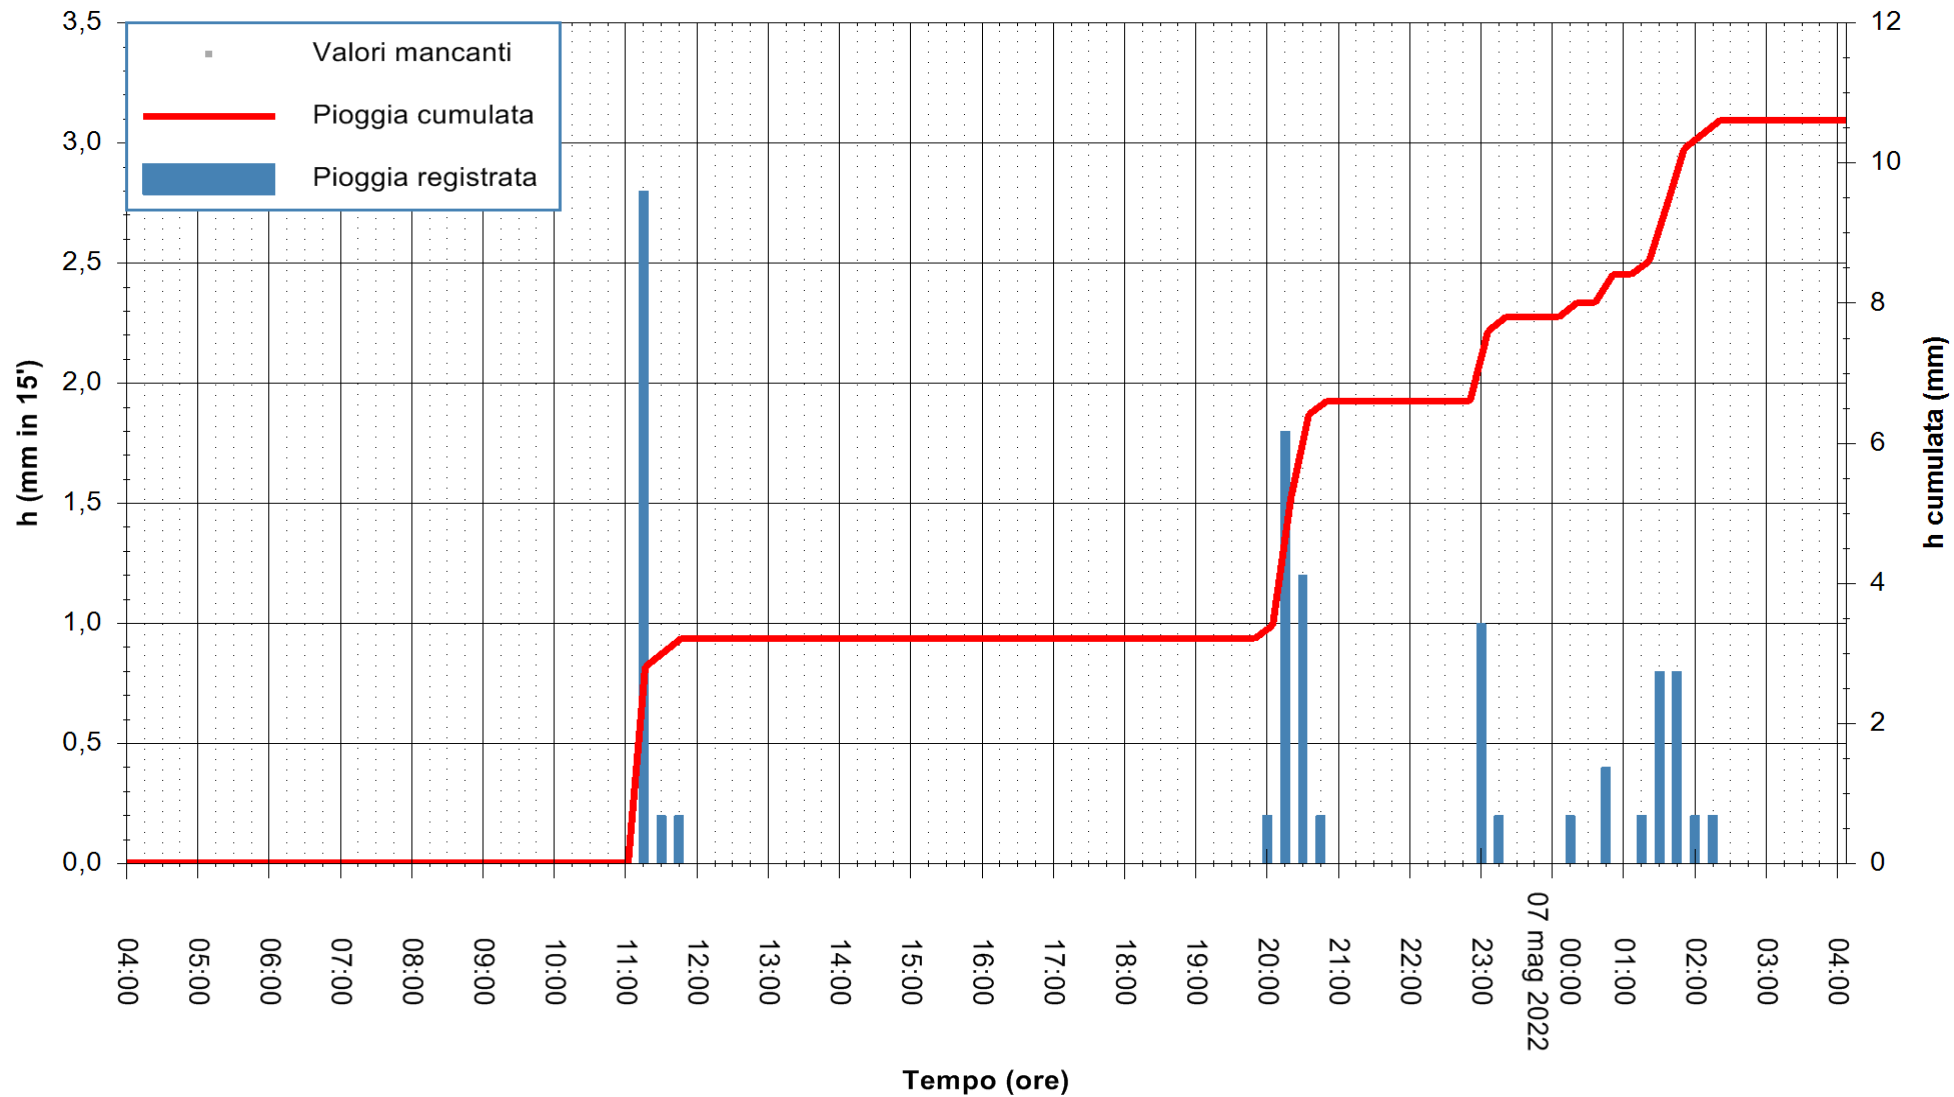

ARPAS
 F.to il Dirigente Responsabile
 Dott. Giuseppe Bianco

REGIONE AUTÒNOMA DE SARDIGNA
 REGIONE AUTONOMA DELLA SARDEGNA

Stazione pluviometrica CAPOTERRA POGGIO DEI PINI
 Area POGGIO DEI PINI
 Pioggia registrata nelle ultime 24 ore
 Estrazione dati delle ore 06:23 del 07/05/2022
 Ultimo dato disponibile: 07/05/2022 alle 05:00

ARPAS
 F.to il Dirigente Responsabile
 Dott. Giuseppe Bianco

REGIONE AUTONOMA DE SARDIGNA
 REGIONE AUTONOMA DELLA SARDEGNA

Stazione pluviometrica TRINITA' D'AGULTU PADULEDDA
Area PADULEDDA

Pioggia registrata nelle ultime 24 ore
Estrazione dati delle ore 06:23 del 07/05/2022
Ultimo dato disponibile: 07/05/2022 alle 05:00