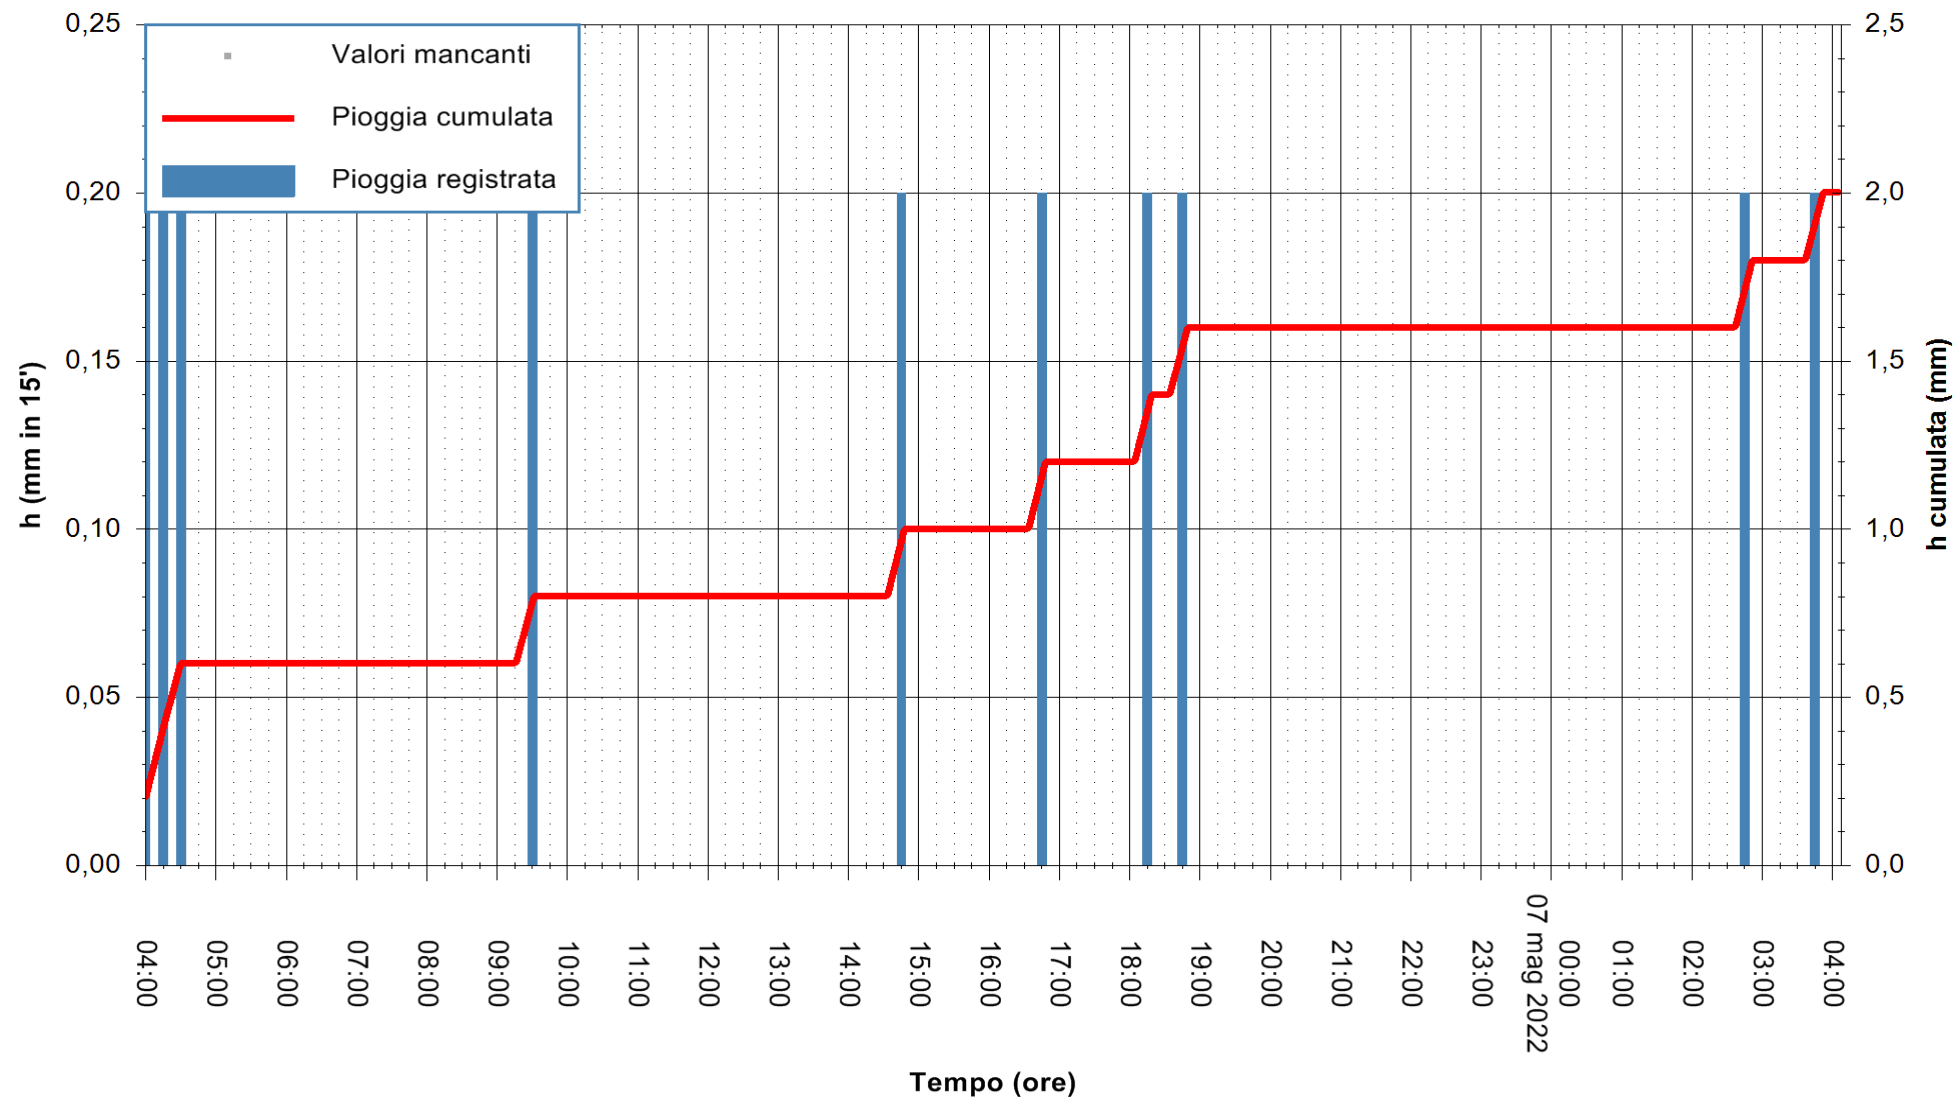

ARPAS
 F.to il Dirigente Responsabile
 Dott. Giuseppe Bianco

REGIONE AUTONOMA DE SARDIGNA
 REGIONE AUTONOMA DELLA SARDEGNA

Stazione pluviometrica TRINITA' D'AGULTU PADULEDDA
Area PADULEDDA

Pioggia registrata nelle ultime 24 ore
Estrazione dati delle ore 06:23 del 07/05/2022
Ultimo dato disponibile: 07/05/2022 alle 05:00