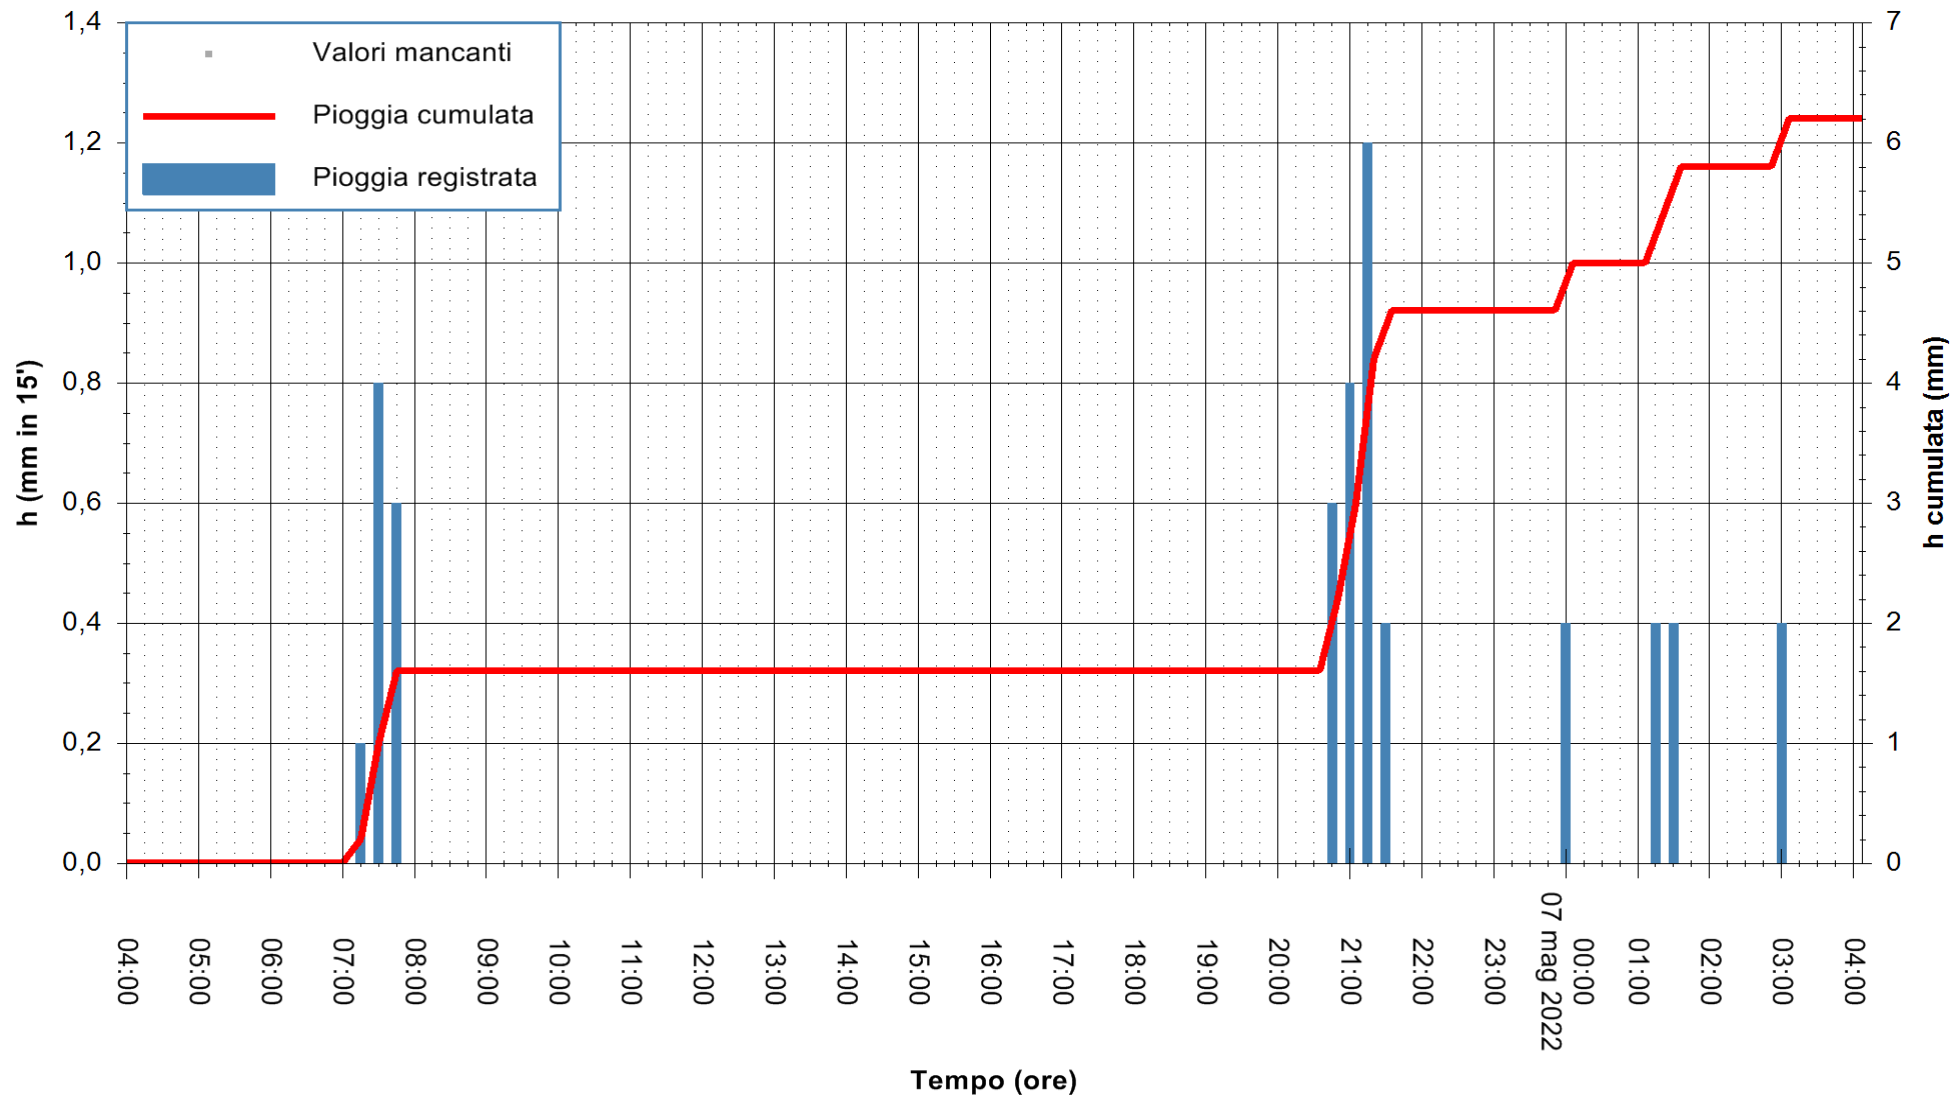

Stazione pluviometrica OSCHIRI RF
 Area PISCHINAS
 Pioggia registrata nelle ultime 24 ore
 Estrazione dati delle ore 06:23 del 07/05/2022
 Ultimo dato disponibile: 07/05/2022 alle 05:00

ARPAS
 F.to il Dirigente Responsabile
 Dott. Giuseppe Bianco

REGIONE AUTÒNOMA DE SARDIGNA
 REGIONE AUTONOMA DELLA SARDEGNA

Stazione pluviometrica FLUMENDOSA A BALLAO RF
Area PONTE SUL FLUMENDOSA
Pioggia registrata nelle ultime 24 ore
Estrazione dati delle ore 06:23 del 07/05/2022
Ultimo dato disponibile: 07/05/2022 alle 05:00

ARPAS
F.to il Dirigente Responsabile
Dott. Giuseppe Bianco

REGIONE AUTÒNOMA DE SARDIGNA
REGIONE AUTONOMA DELLA SARDEGNA

Stazione pluviometrica SANLURI STROVINA
Area LA STROVINA

Pioggia registrata nelle ultime 24 ore
Estrazione dati delle ore 06:23 del 07/05/2022
Ultimo dato disponibile: 07/05/2022 alle 05:00

ARPAS
F.to il Dirigente Responsabile
Dott. Giuseppe Bianco

REGIONE AUTÒNOMA DE SARDIGNA
REGIONE AUTONOMA DELLA SARDEGNA

Stazione pluviometrica TERRAMAISTUS A GONNOSFANADIGA
Area PONTE RIO TERREMAISTUS
Pioggia registrata nelle ultime 24 ore
Estrazione dati delle ore 06:23 del 07/05/2022
Ultimo dato disponibile: 07/05/2022 alle 05:00