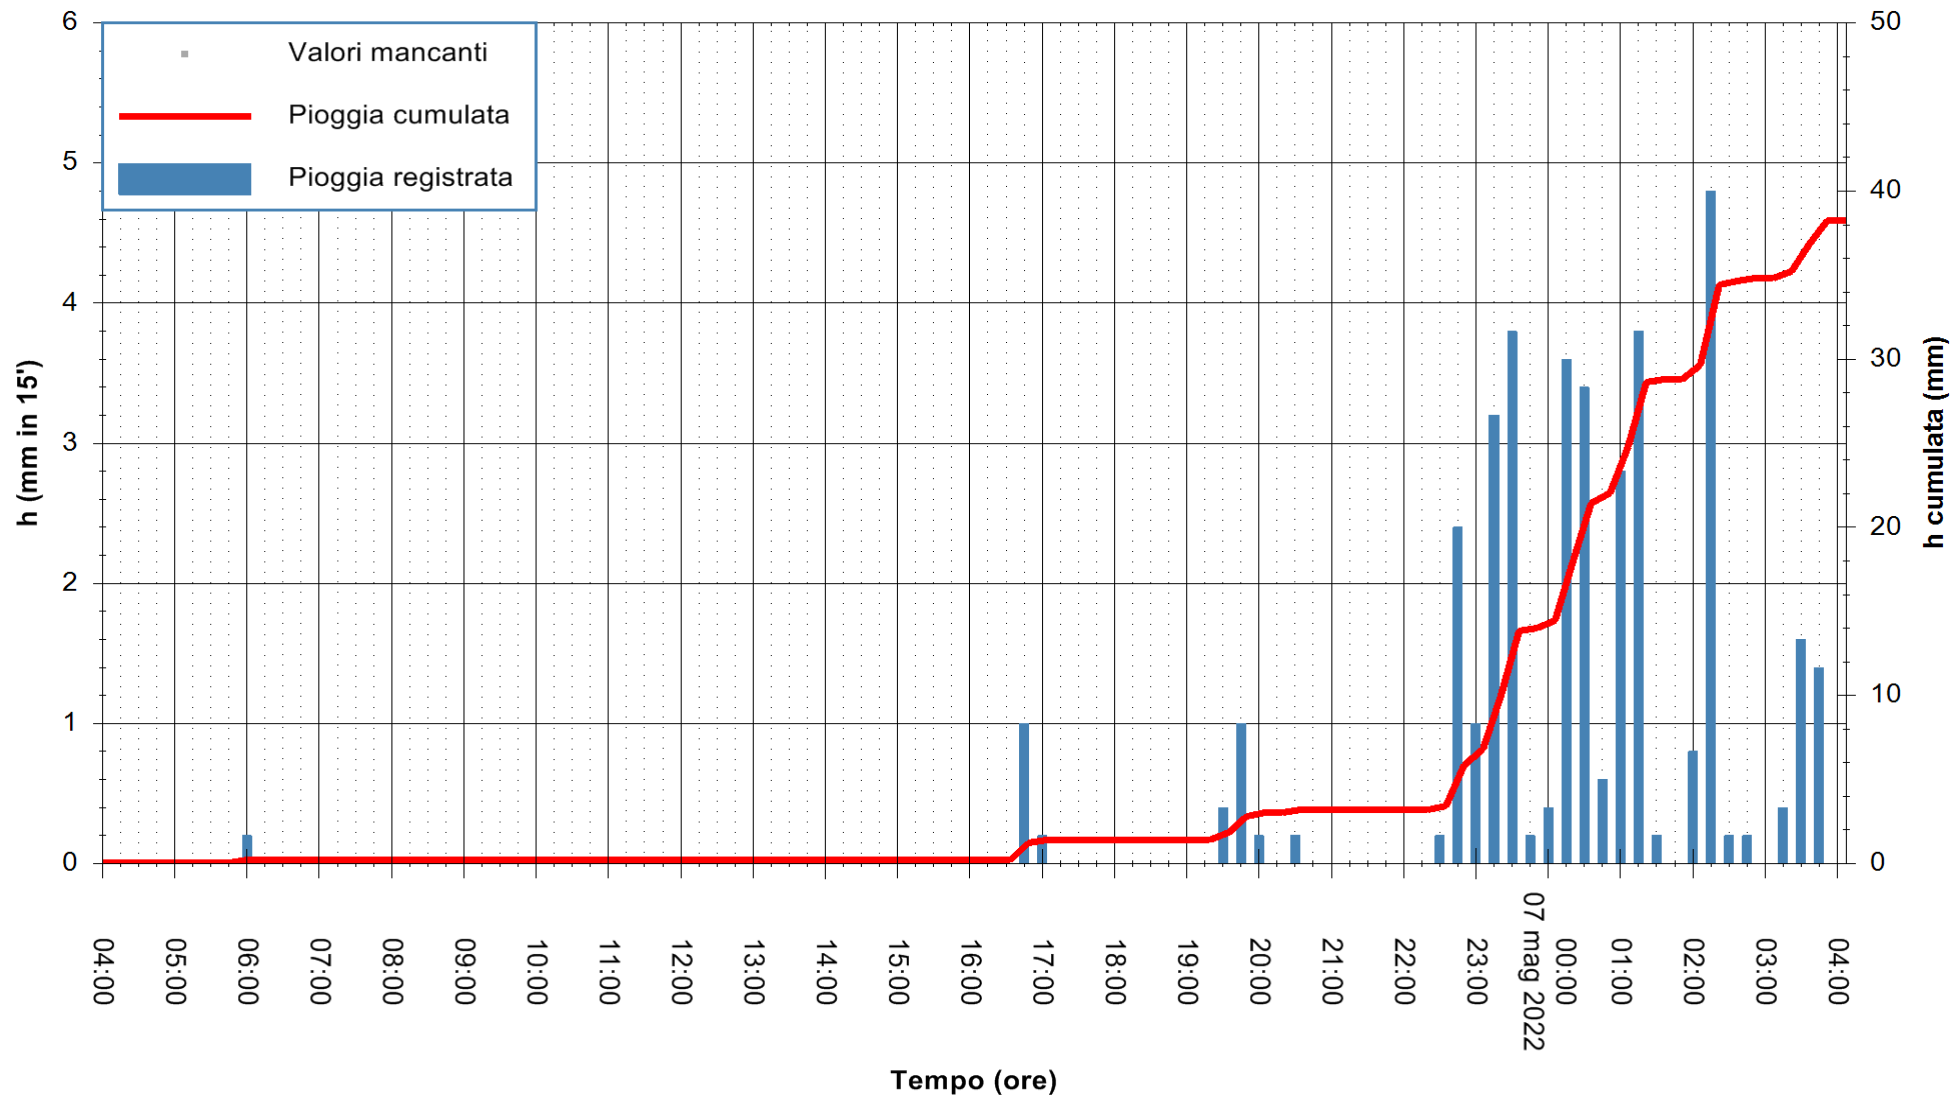

ARPAS
 F.to il Dirigente Responsabile
 Dott. Giuseppe Bianco

REGIONE AUTÒNOMA DE SARDIGNA
 REGIONE AUTONOMA DELLA SARDEGNA

Stazione pluviometrica CAPOTERRA POGGIO DEI PINI
 Area POGGIO DEI PINI
 Pioggia registrata nelle ultime 24 ore
 Estrazione dati delle ore 06:23 del 07/05/2022
 Ultimo dato disponibile: 07/05/2022 alle 05:00