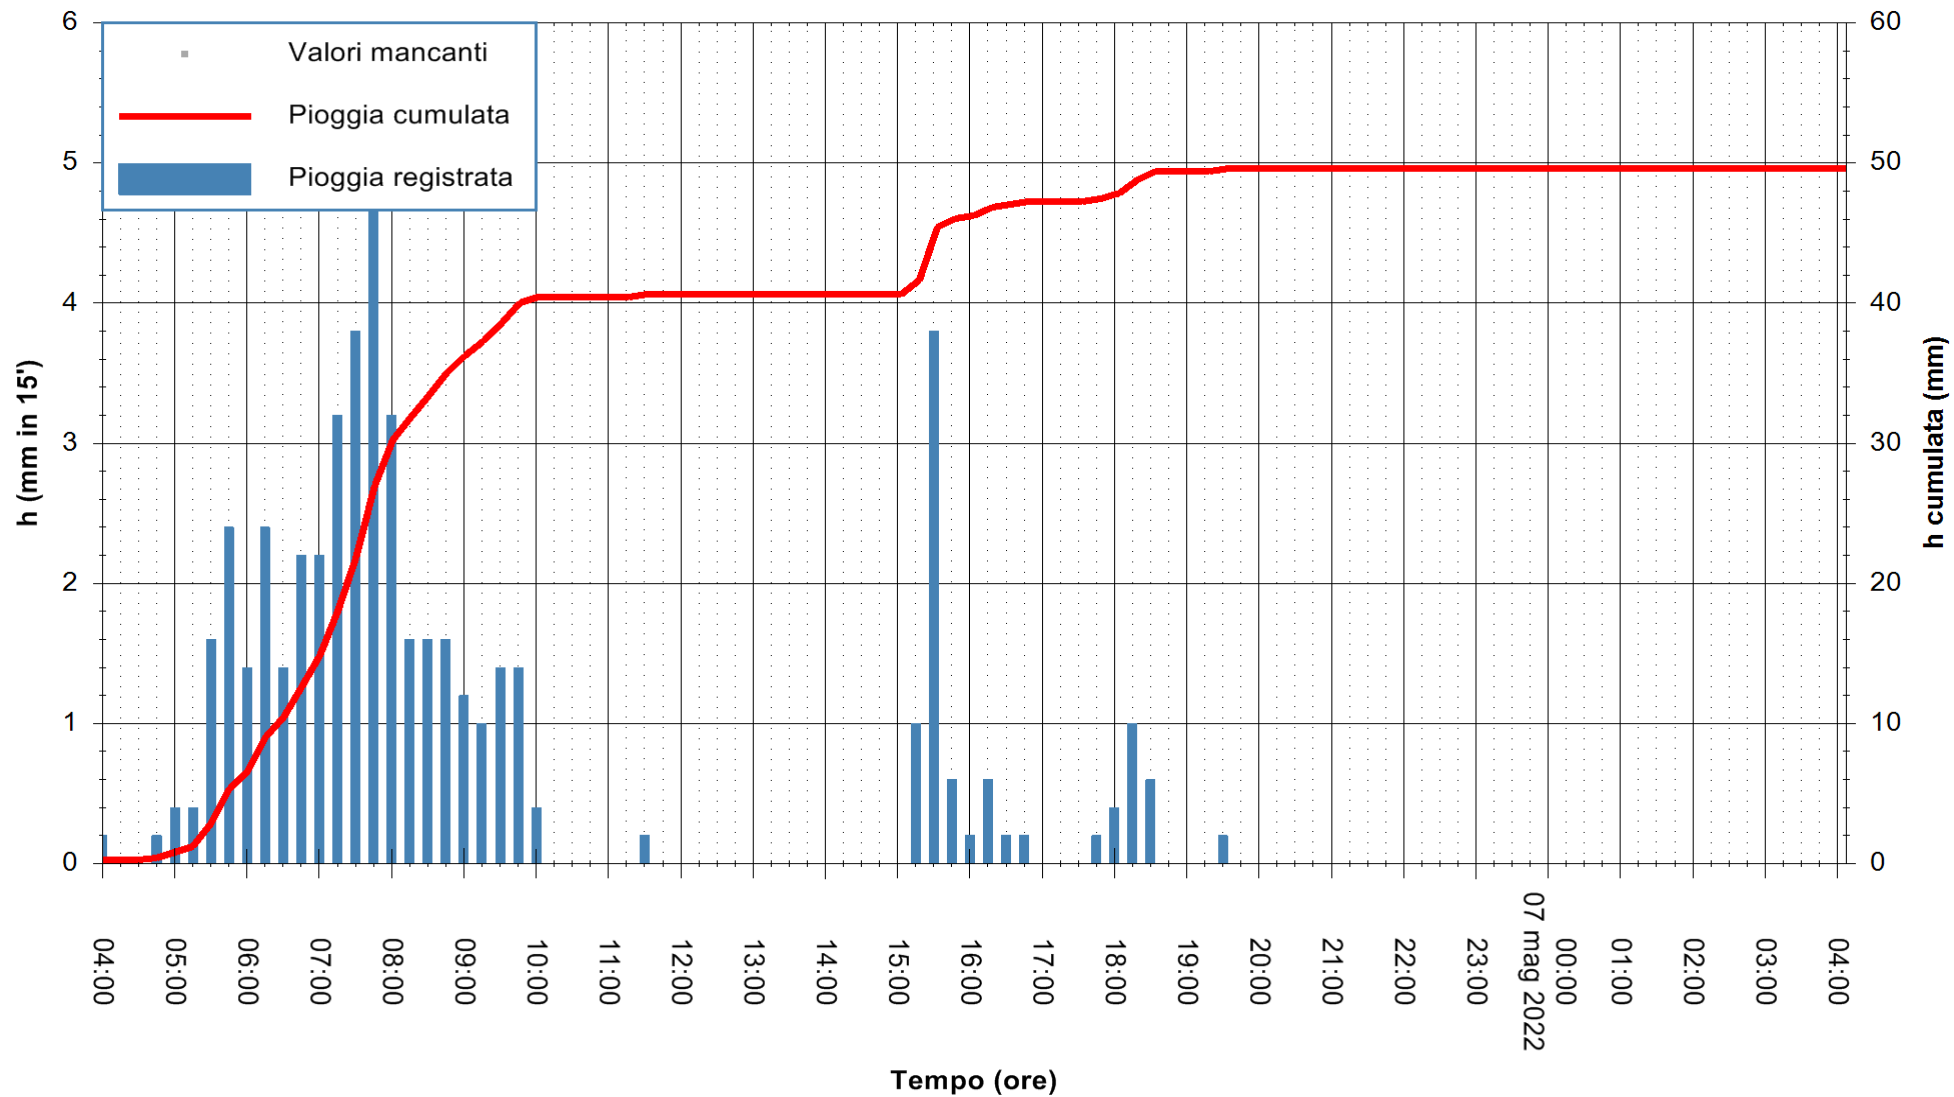

Stazione pluviometrica OSCHIRI RF
 Area PISCHINAS
 Pioggia registrata nelle ultime 24 ore
 Estrazione dati delle ore 06:23 del 07/05/2022
 Ultimo dato disponibile: 07/05/2022 alle 05:00

ARPAS
 F.to il Dirigente Responsabile
 Dott. Giuseppe Bianco

REGIONE AUTÒNOMA DE SARDIGNA
 REGIONE AUTONOMA DELLA SARDEGNA

Stazione pluviometrica FLUMENDOSA A BALLAO RF
Area PONTE SUL FLUMENDOSA
Pioggia registrata nelle ultime 24 ore
Estrazione dati delle ore 06:23 del 07/05/2022
Ultimo dato disponibile: 07/05/2022 alle 05:00

ARPAS
F.to il Dirigente Responsabile
Dott. Giuseppe Bianco

REGIONE AUTÒNOMA DE SARDIGNA
REGIONE AUTONOMA DELLA SARDEGNA

Stazione pluviometrica SANLURI STROVINA
Area LA STROVINA

Pioggia registrata nelle ultime 24 ore
Estrazione dati delle ore 06:23 del 07/05/2022
Ultimo dato disponibile: 07/05/2022 alle 05:00

ARPAS
F.to il Dirigente Responsabile
Dott. Giuseppe Bianco

REGIONE AUTÒNOMA DE SARDIGNA
REGIONE AUTONOMA DELLA SARDEGNA

Stazione pluviometrica TERRAMAISTUS A GONNOSFANADIGA
Area PONTE RIO TERREMAISTUS
Pioggia registrata nelle ultime 24 ore
Estrazione dati delle ore 06:23 del 07/05/2022
Ultimo dato disponibile: 07/05/2022 alle 05:00