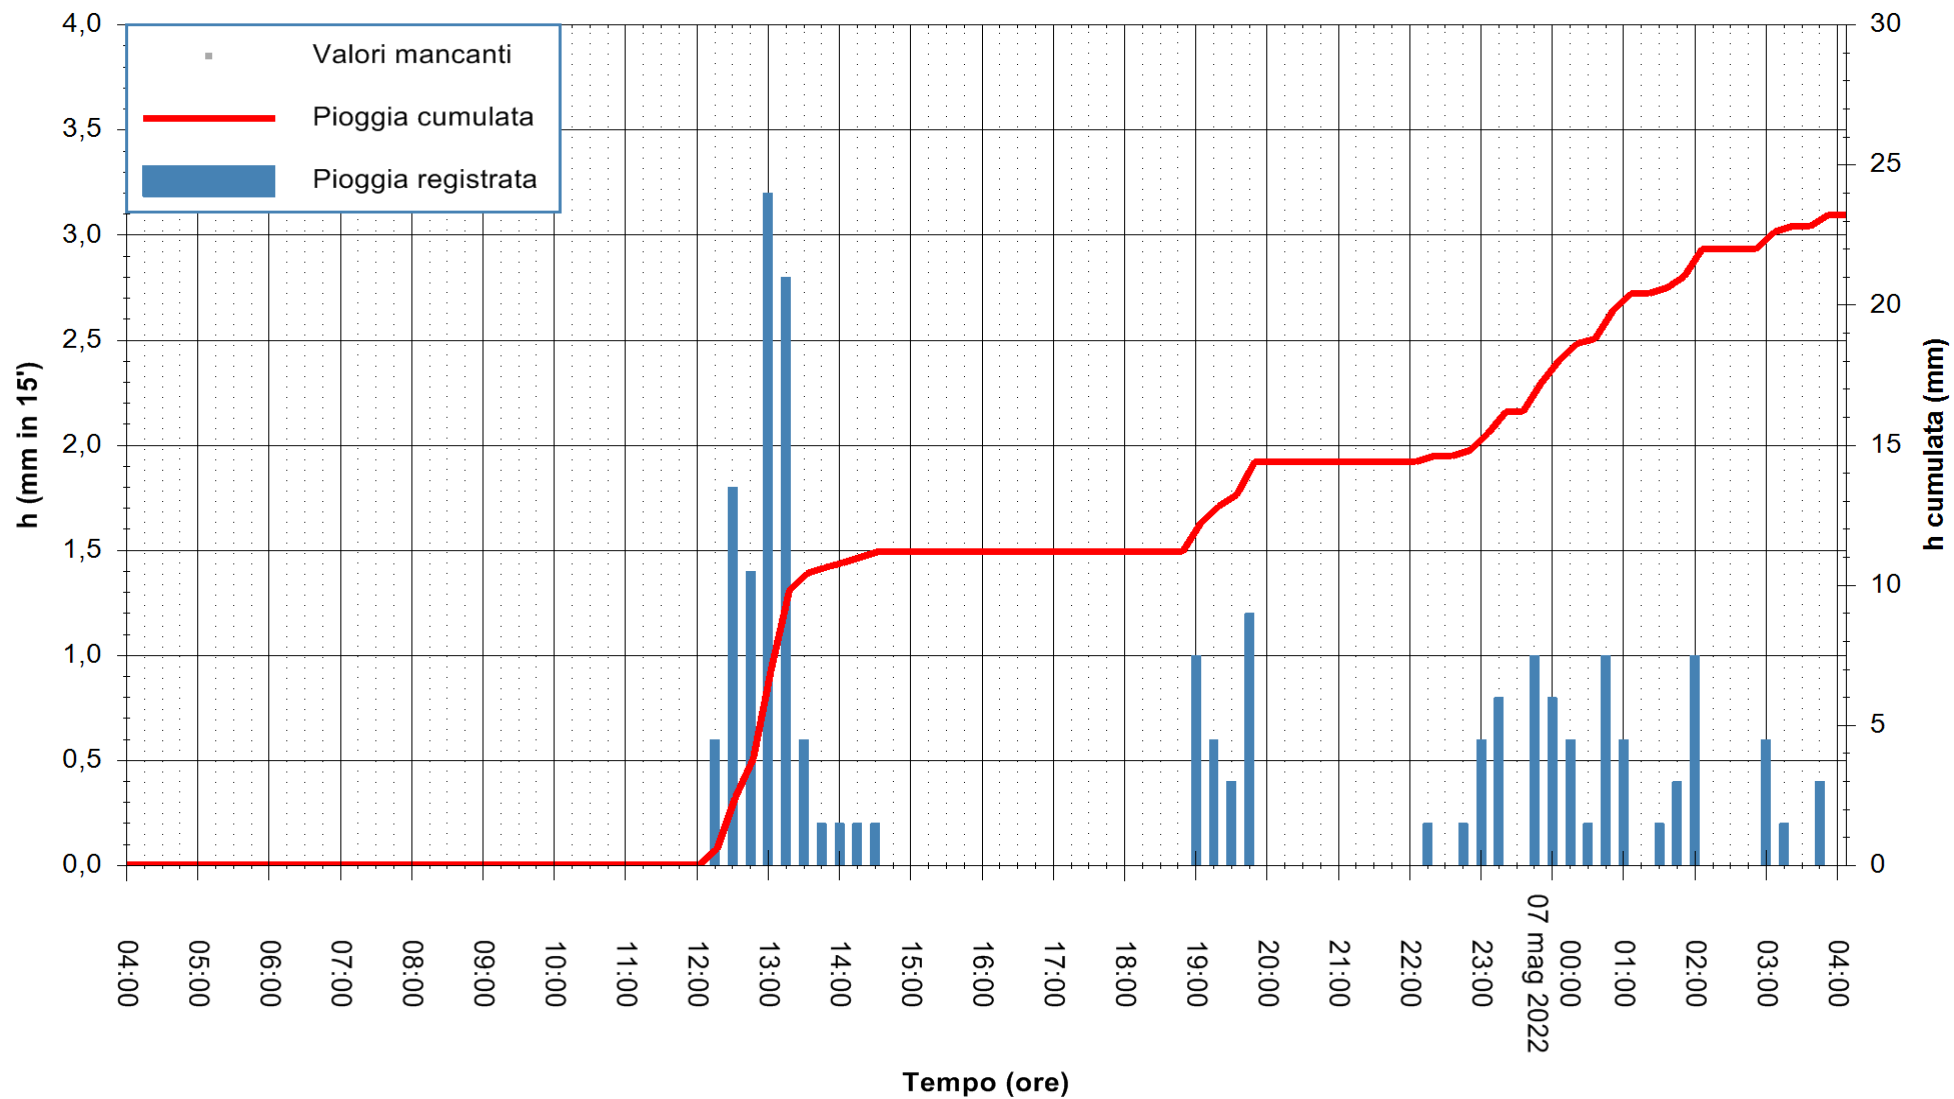

ARPAS
 F.to il Dirigente Responsabile
 Dott. Giuseppe Bianco

REGIONE AUTÒNOMA DE SARDIGNA
 REGIONE AUTONOMA DELLA SARDEGNA

Stazione pluviometrica CAPOTERRA POGGIO DEI PINI
 Area POGGIO DEI PINI
 Pioggia registrata nelle ultime 24 ore
 Estrazione dati delle ore 06:23 del 07/05/2022
 Ultimo dato disponibile: 07/05/2022 alle 05:00