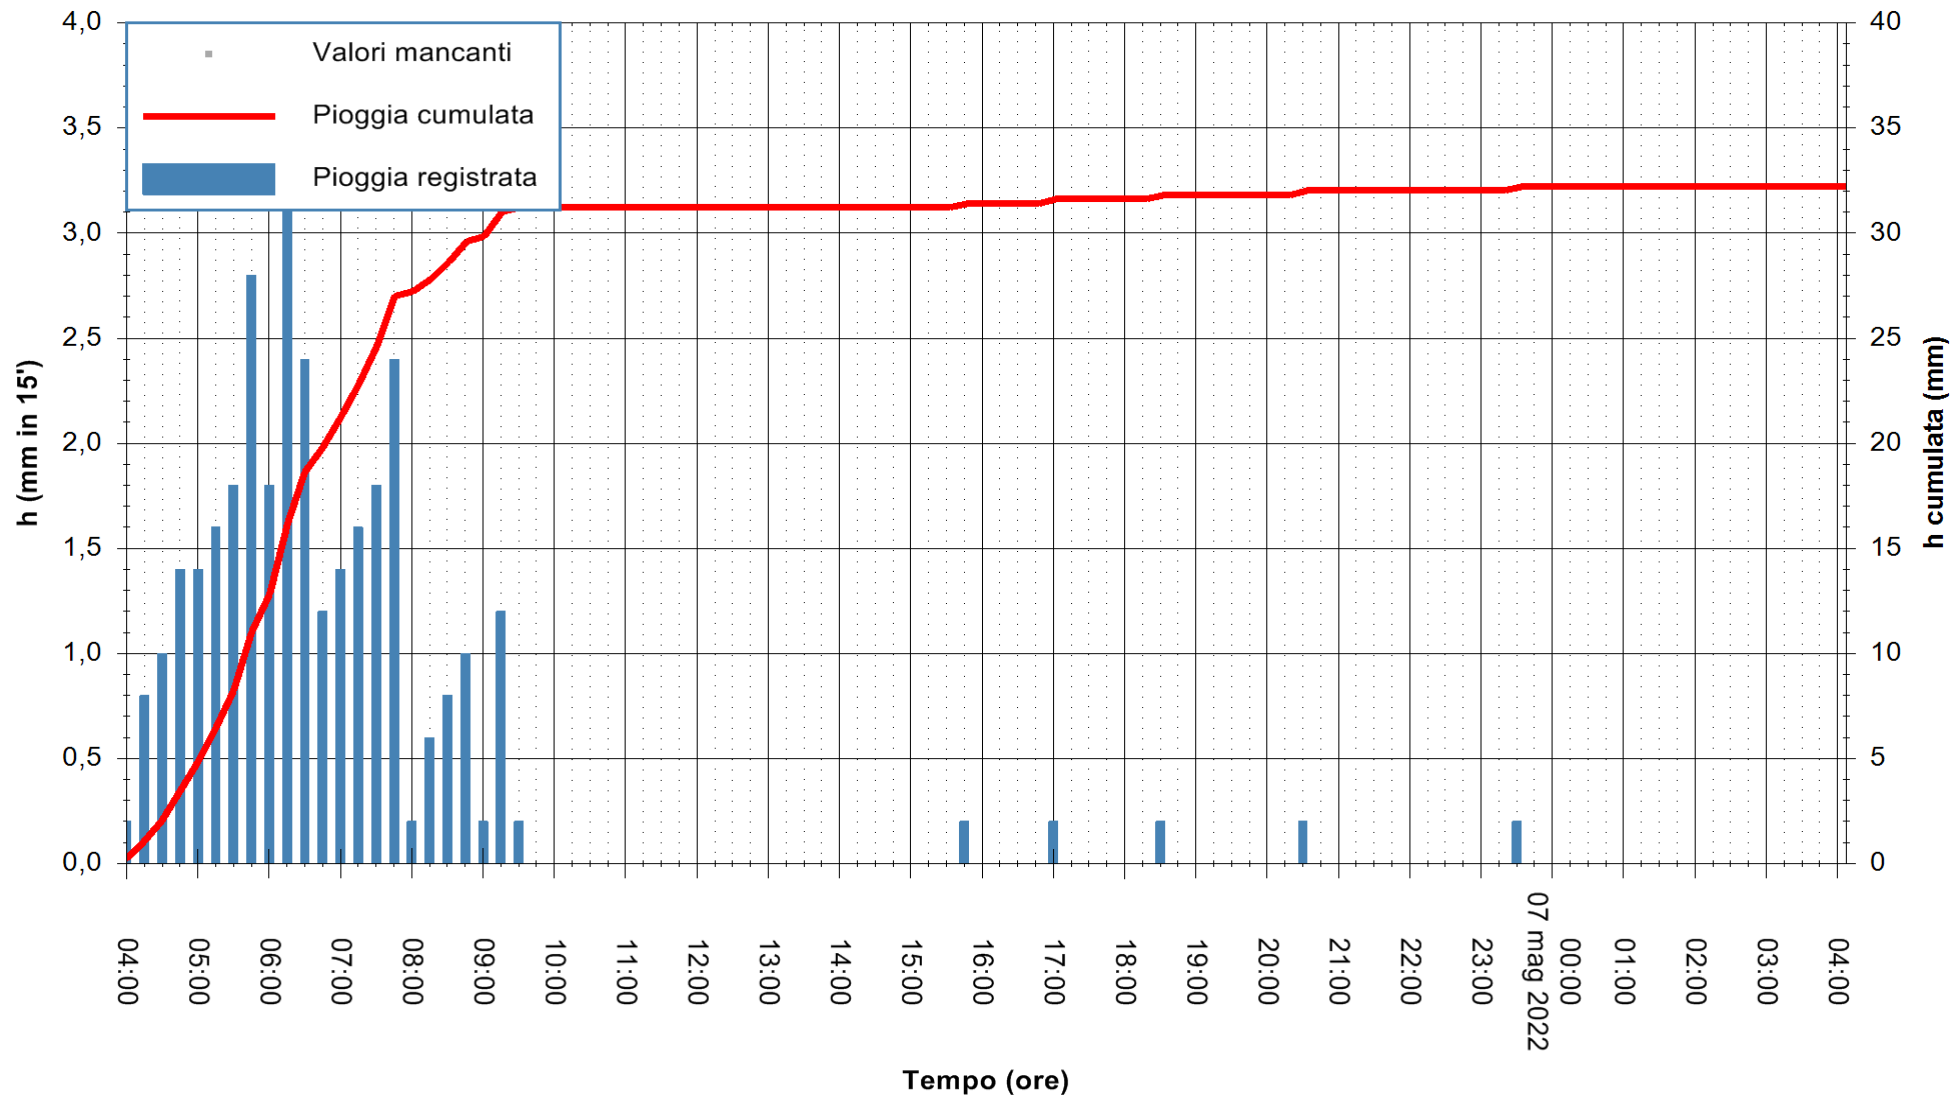

Stazione pluviometrica OSCHIRI RF
 Area PISCHINAS
 Pioggia registrata nelle ultime 24 ore
 Estrazione dati delle ore 06:23 del 07/05/2022
 Ultimo dato disponibile: 07/05/2022 alle 05:00

ARPAS
 F.to il Dirigente Responsabile
 Dott. Giuseppe Bianco

REGIONE AUTÒNOMA DE SARDIGNA
 REGIONE AUTONOMA DELLA SARDEGNA

Stazione pluviometrica FLUMENDOSA A BALLAO RF
Area PONTE SUL FLUMENDOSA
Pioggia registrata nelle ultime 24 ore
Estrazione dati delle ore 06:23 del 07/05/2022
Ultimo dato disponibile: 07/05/2022 alle 05:00

ARPAS
F.to il Dirigente Responsabile
Dott. Giuseppe Bianco

REGIONE AUTÒNOMA DE SARDIGNA
REGIONE AUTONOMA DELLA SARDEGNA

Stazione pluviometrica SANLURI STROVINA
Area LA STROVINA

Pioggia registrata nelle ultime 24 ore
Estrazione dati delle ore 06:23 del 07/05/2022
Ultimo dato disponibile: 07/05/2022 alle 05:00

ARPAS
F.to il Dirigente Responsabile
Dott. Giuseppe Bianco

REGIONE AUTÒNOMA DE SARDIGNA
REGIONE AUTONOMA DELLA SARDEGNA

Stazione pluviometrica TERRAMAISTUS A GONNOSFANADIGA
Area PONTE RIO TERREMAISTUS
Pioggia registrata nelle ultime 24 ore
Estrazione dati delle ore 06:23 del 07/05/2022
Ultimo dato disponibile: 07/05/2022 alle 05:00