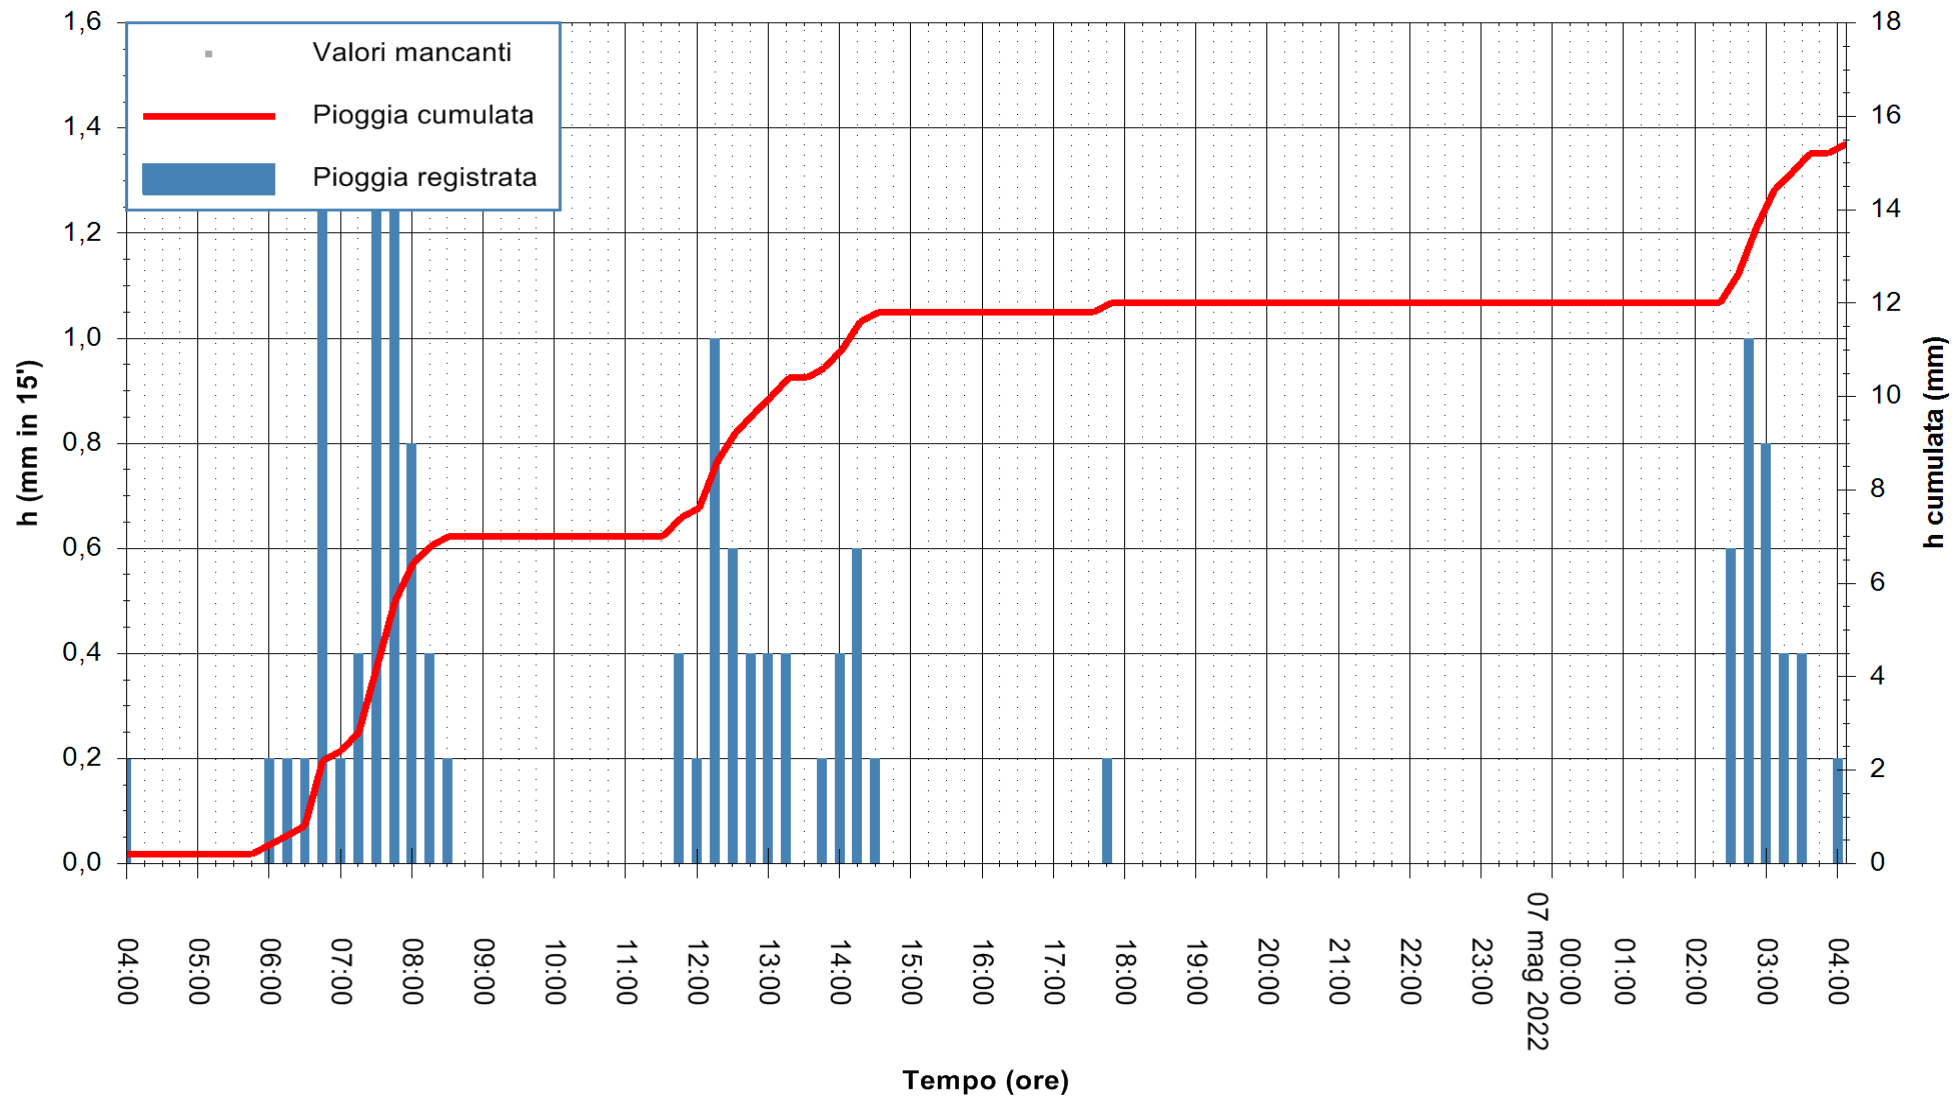

ARPAS
F.to il Dirigente Responsabile
Dott. Giuseppe Bianco

REGIONE AUTÒNOMA DE SARDIGNA
REGIONE AUTONOMA DELLA SARDEGNA

Stazione pluviometrica SANLURI STROVINA
Area LA STROVINA

Pioggia registrata nelle ultime 24 ore
Estrazione dati delle ore 06:23 del 07/05/2022
Ultimo dato disponibile: 07/05/2022 alle 05:00

ARPAS
F.to il Dirigente Responsabile
Dott. Giuseppe Bianco

REGIONE AUTÒNOMA DE SARDIGNA
REGIONE AUTONOMA DELLA SARDEGNA

Stazione pluviometrica TERRAMAISTUS A GONNOSFANADIGA
Area PONTE RIO TERREMAISTUS
Pioggia registrata nelle ultime 24 ore
Estrazione dati delle ore 06:23 del 07/05/2022
Ultimo dato disponibile: 07/05/2022 alle 05:00

ARPAS
F.to il Dirigente Responsabile
Dott. Giuseppe Bianco

REGIONE AUTÒNOMA DE SARDIGNA
REGIONE AUTONOMA DELLA SARDEGNA

Stazione pluviometrica BESSUDE PIANU
 Area PIANU 15
 Pioggia registrata nelle ultime 24 ore
 Estrazione dati delle ore 06:23 del 07/05/2022
 Ultimo dato disponibile: 07/05/2022 alle 05:00