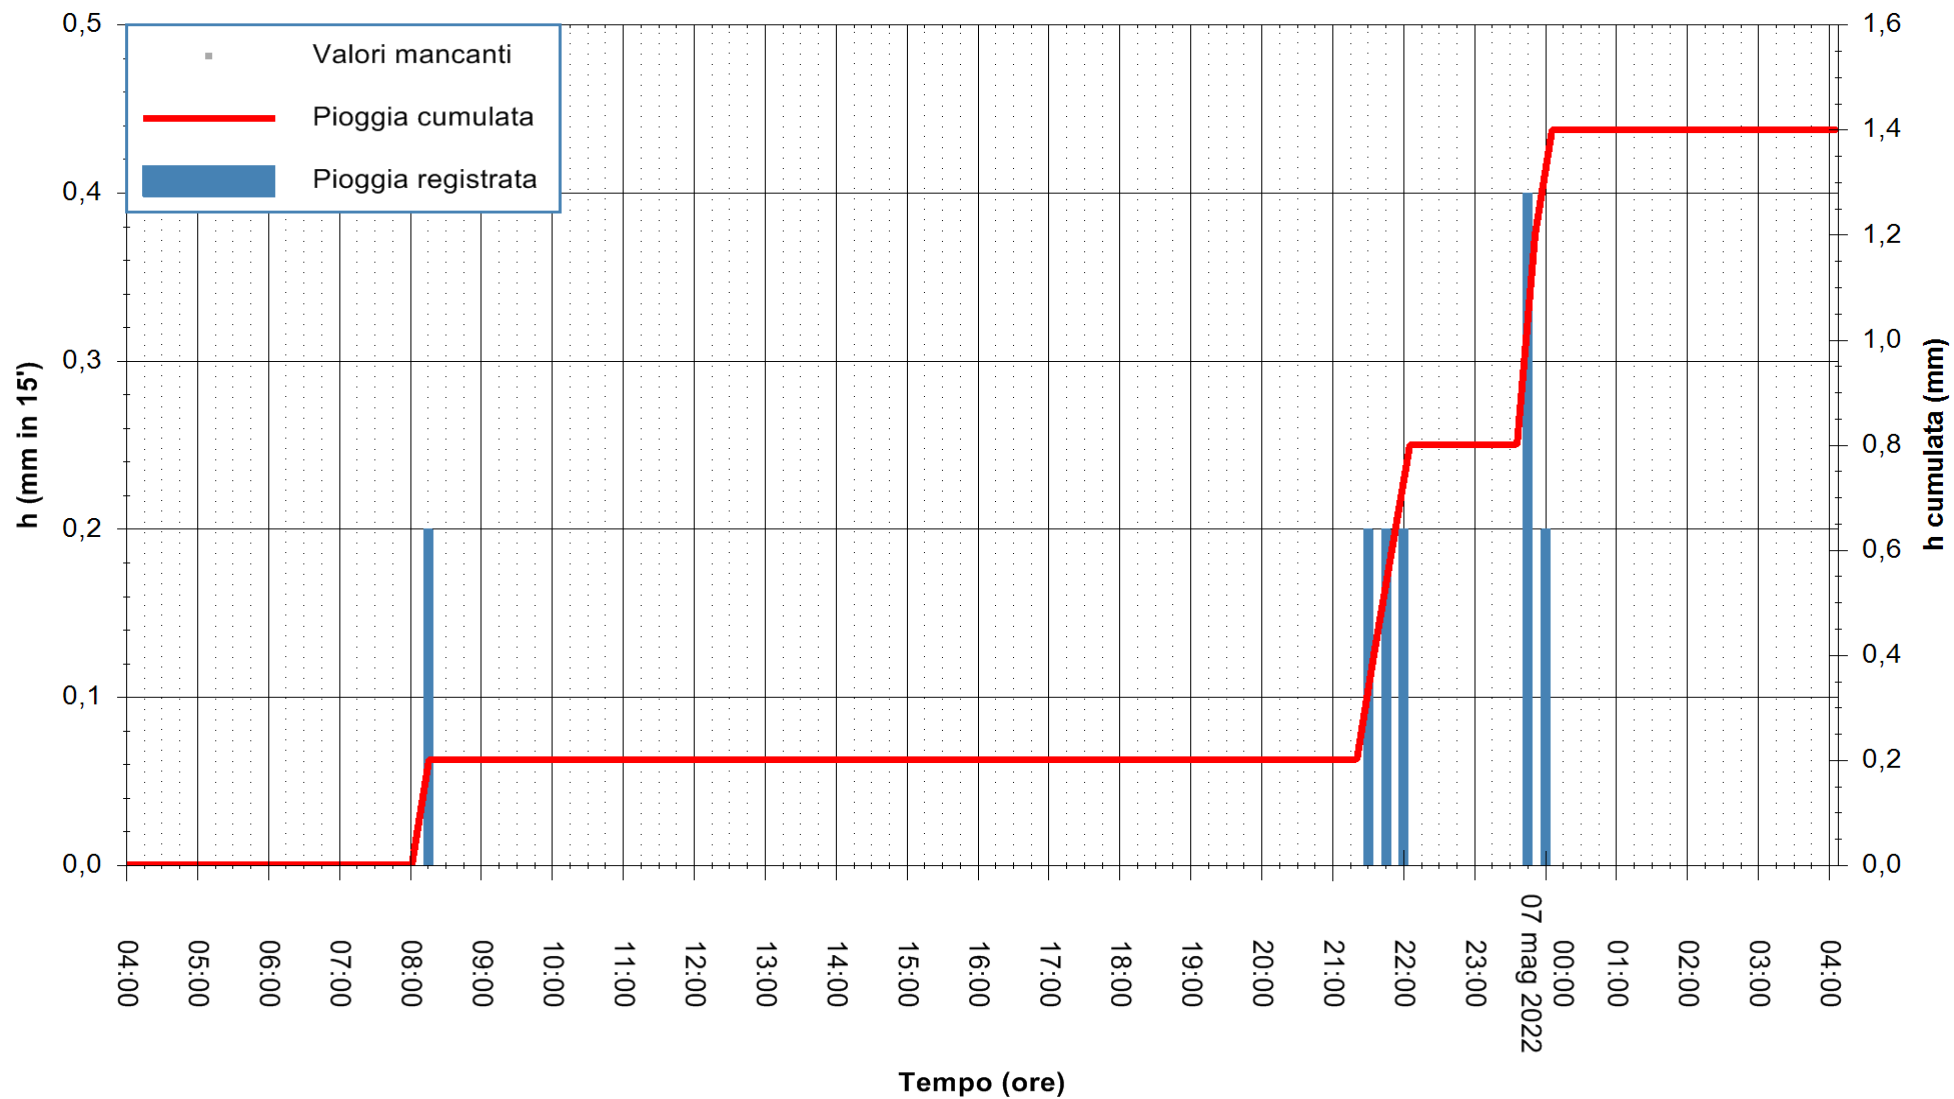

Stazione pluviometrica OSCHIRI RF
 Area PISCHINAS
 Pioggia registrata nelle ultime 24 ore
 Estrazione dati delle ore 06:23 del 07/05/2022
 Ultimo dato disponibile: 07/05/2022 alle 05:00

ARPAS
 F.to il Dirigente Responsabile
 Dott. Giuseppe Bianco

REGIONE AUTÒNOMA DE SARDIGNA
 REGIONE AUTONOMA DELLA SARDEGNA

Stazione pluviometrica FLUMENDOSA A BALLAO RF
Area PONTE SUL FLUMENDOSA
Pioggia registrata nelle ultime 24 ore
Estrazione dati delle ore 06:23 del 07/05/2022
Ultimo dato disponibile: 07/05/2022 alle 05:00

ARPAS
F.to il Dirigente Responsabile
Dott. Giuseppe Bianco

REGIONE AUTÒNOMA DE SARDIGNA
REGIONE AUTONOMA DELLA SARDEGNA

Stazione pluviometrica SANLURI STROVINA
Area LA STROVINA

Pioggia registrata nelle ultime 24 ore
Estrazione dati delle ore 06:23 del 07/05/2022
Ultimo dato disponibile: 07/05/2022 alle 05:00

ARPAS
F.to il Dirigente Responsabile
Dott. Giuseppe Bianco

REGIONE AUTÒNOMA DE SARDIGNA
REGIONE AUTONOMA DELLA SARDEGNA

Stazione pluviometrica TERRAMAISTUS A GONNOSFANADIGA
Area PONTE RIO TERREMAISTUS
Pioggia registrata nelle ultime 24 ore
Estrazione dati delle ore 06:23 del 07/05/2022
Ultimo dato disponibile: 07/05/2022 alle 05:00