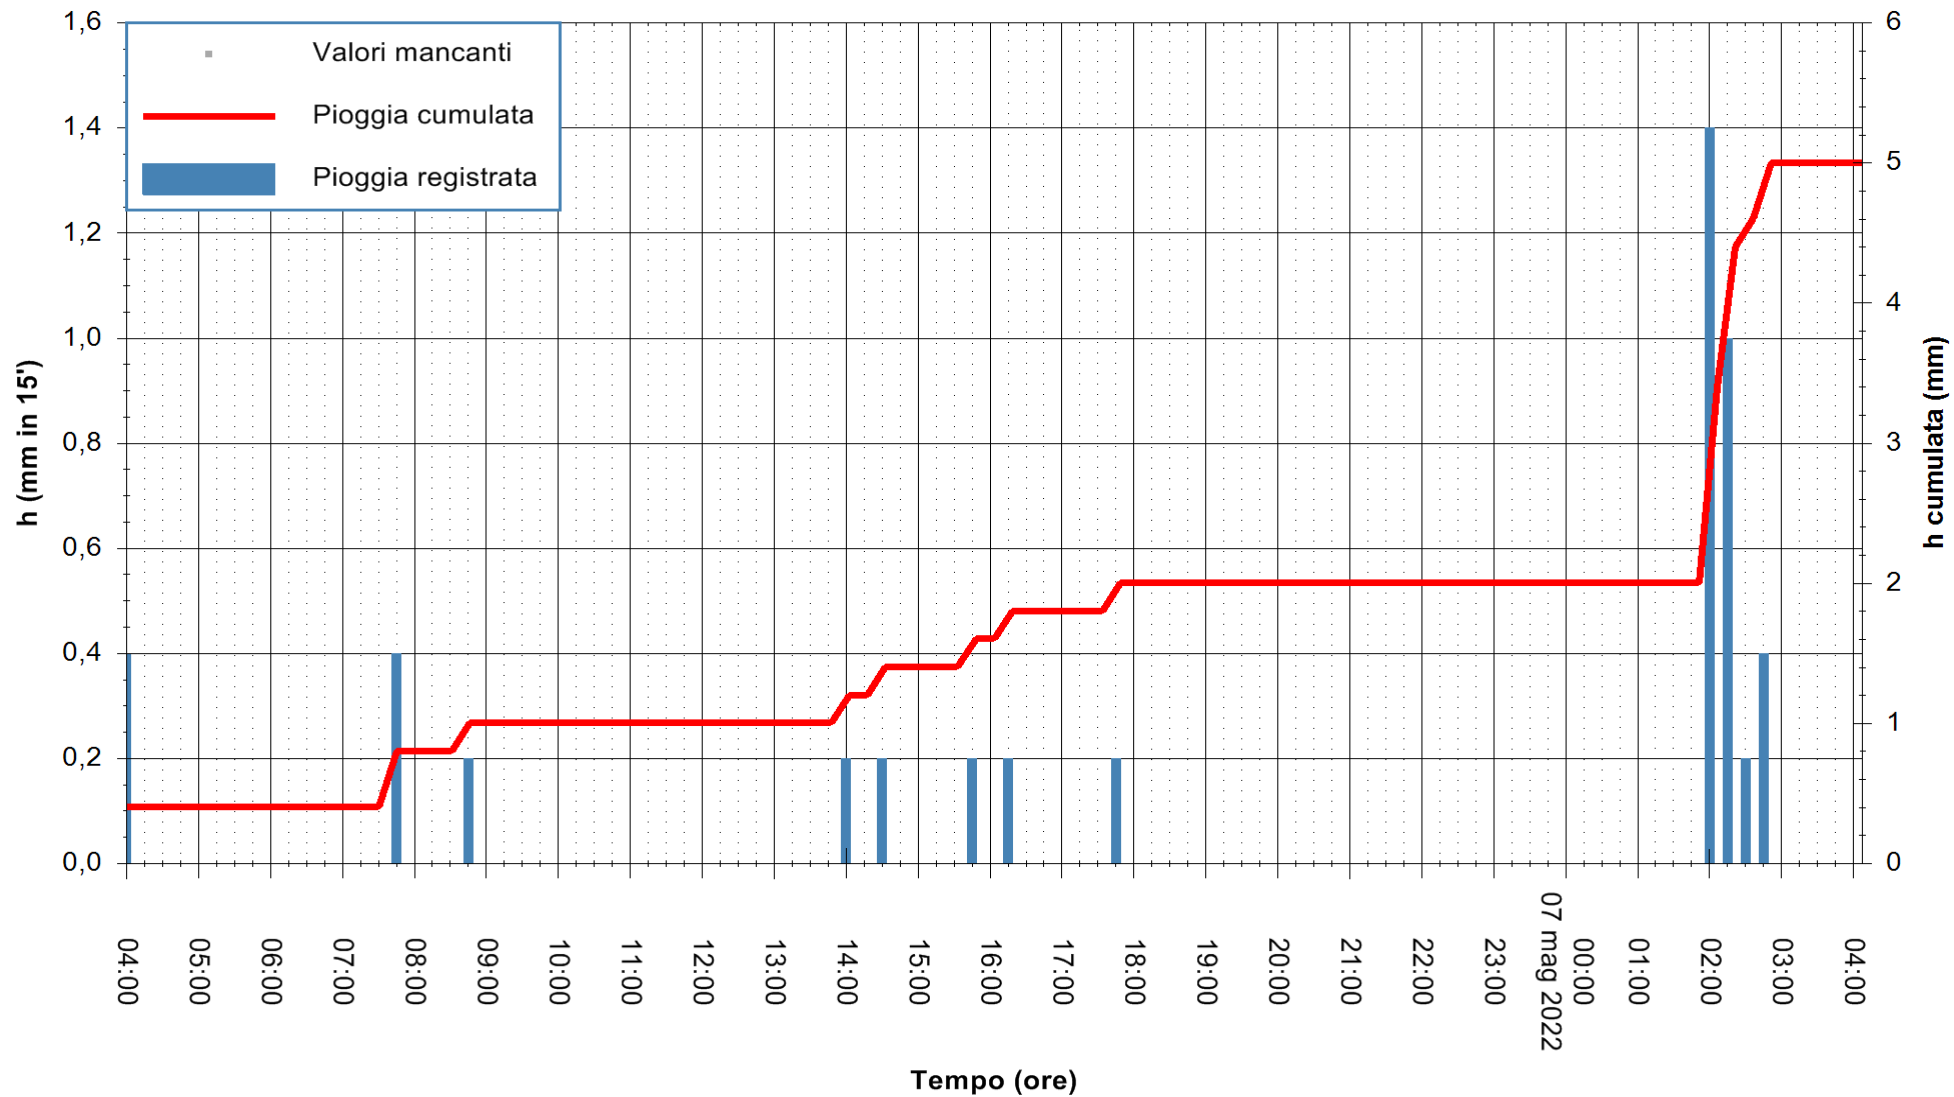

REGIONE AUTÒNOMA DE SARDIGNA
 REGIONE AUTONOMA DELLA SARDEGNA

Stazione pluviometrica FLUMENDOSA A BALLAO RF
Area PONTE SUL FLUMENDOSA
Pioggia registrata nelle ultime 24 ore
Estrazione dati delle ore 06:23 del 07/05/2022
Ultimo dato disponibile: 07/05/2022 alle 05:00

ARPAS
F.to il Dirigente Responsabile
Dott. Giuseppe Bianco

REGIONE AUTÒNOMA DE SARDIGNA
REGIONE AUTONOMA DELLA SARDEGNA

Stazione pluviometrica SANLURI STROVINA
Area LA STROVINA

Pioggia registrata nelle ultime 24 ore
Estrazione dati delle ore 06:23 del 07/05/2022
Ultimo dato disponibile: 07/05/2022 alle 05:00

ARPAS
F.to il Dirigente Responsabile
Dott. Giuseppe Bianco

REGIONE AUTÒNOMA DE SARDIGNA
REGIONE AUTONOMA DELLA SARDEGNA

Stazione pluviometrica TERRAMAISTUS A GONNOSFANADIGA
Area PONTE RIO TERREMAISTUS
Pioggia registrata nelle ultime 24 ore
Estrazione dati delle ore 06:23 del 07/05/2022
Ultimo dato disponibile: 07/05/2022 alle 05:00