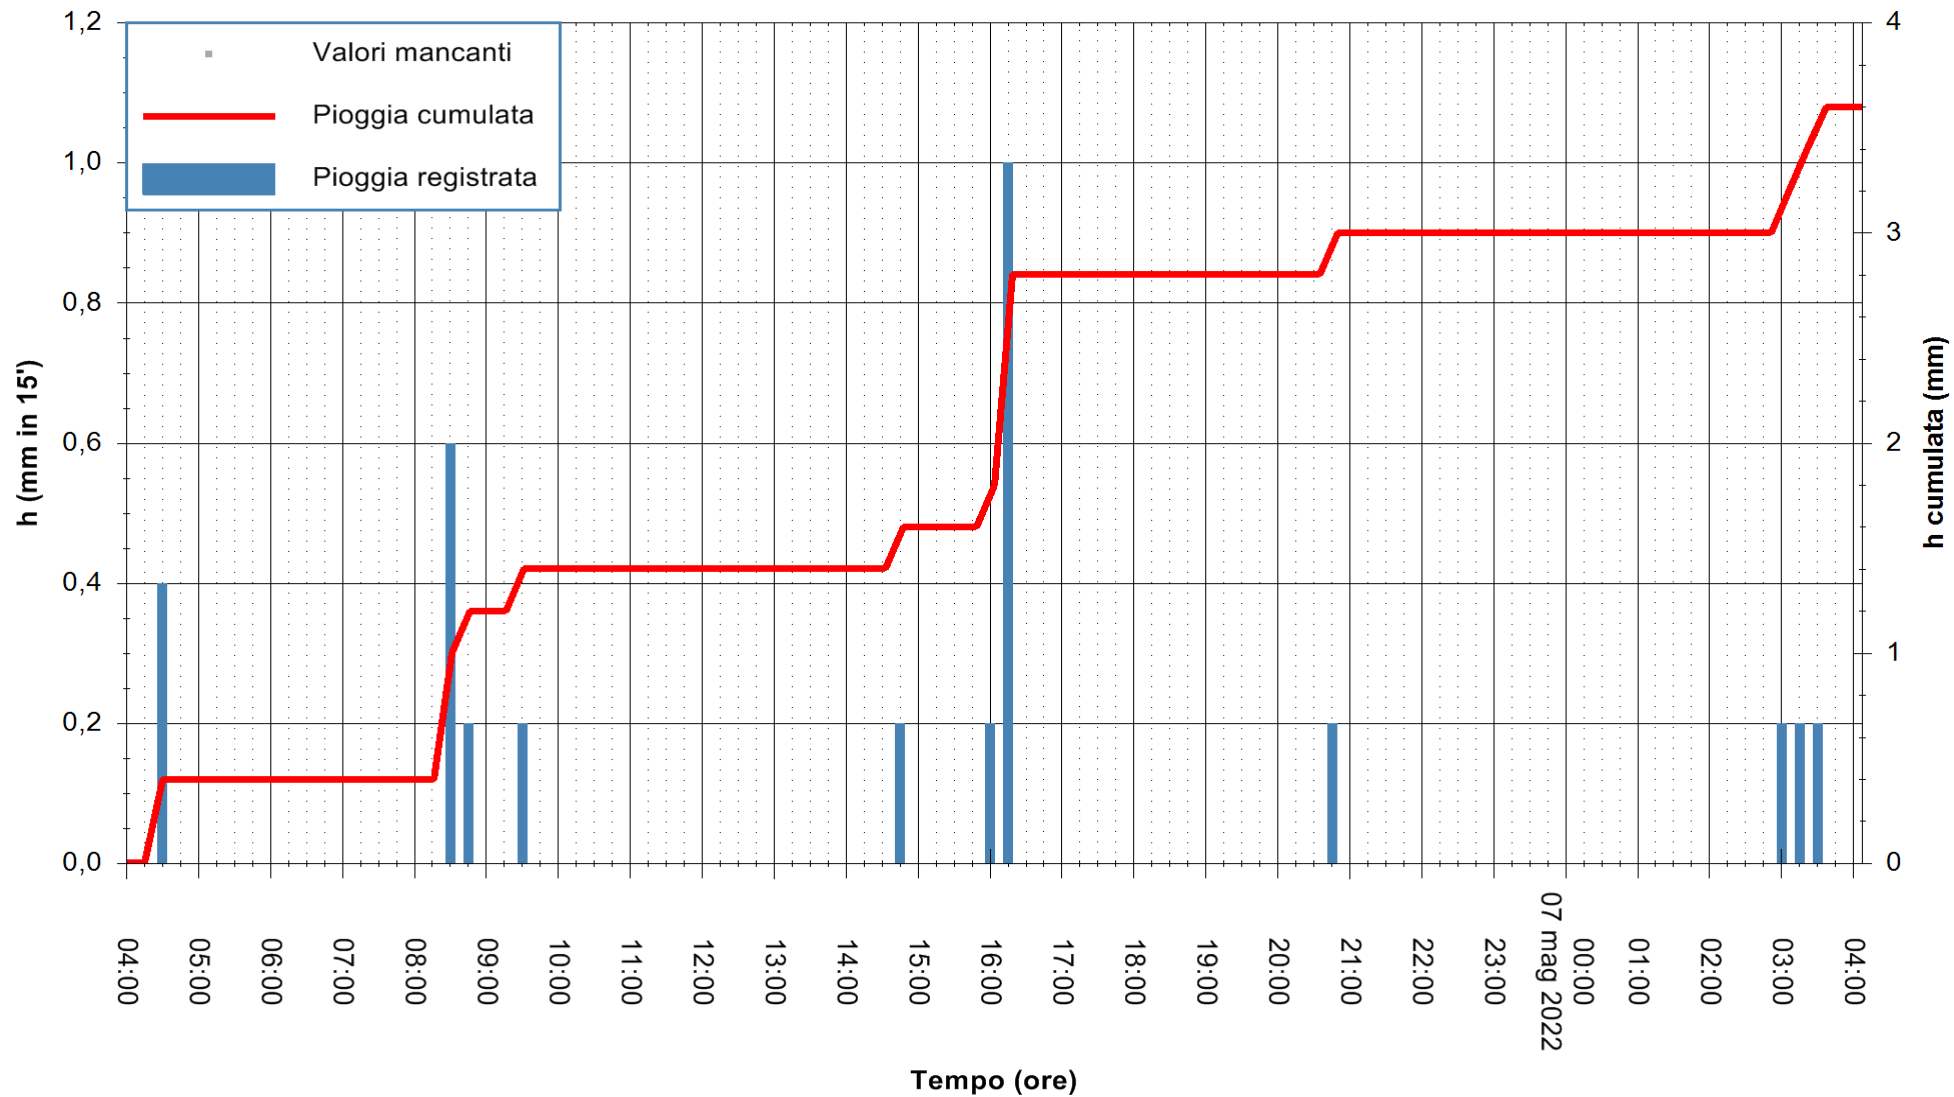

REGIONE AUTÒNOMA DE SARDIGNA
 REGIONE AUTONOMA DELLA SARDEGNA

Stazione pluviometrica FLUMENDOSA A BALLAO RF
Area PONTE SUL FLUMENDOSA
Pioggia registrata nelle ultime 24 ore
Estrazione dati delle ore 06:23 del 07/05/2022
Ultimo dato disponibile: 07/05/2022 alle 05:00

ARPAS
F.to il Dirigente Responsabile
Dott. Giuseppe Bianco

REGIONE AUTÒNOMA DE SARDIGNA
REGIONE AUTONOMA DELLA SARDEGNA

Stazione pluviometrica SANLURI STROVINA
Area LA STROVINA

Pioggia registrata nelle ultime 24 ore
Estrazione dati delle ore 06:23 del 07/05/2022
Ultimo dato disponibile: 07/05/2022 alle 05:00

ARPAS
F.to il Dirigente Responsabile
Dott. Giuseppe Bianco

REGIONE AUTÒNOMA DE SARDIGNA
REGIONE AUTONOMA DELLA SARDEGNA

Stazione pluviometrica TERRAMAISTUS A GONNOSFANADIGA
Area PONTE RIO TERREMAISTUS
Pioggia registrata nelle ultime 24 ore
Estrazione dati delle ore 06:23 del 07/05/2022
Ultimo dato disponibile: 07/05/2022 alle 05:00