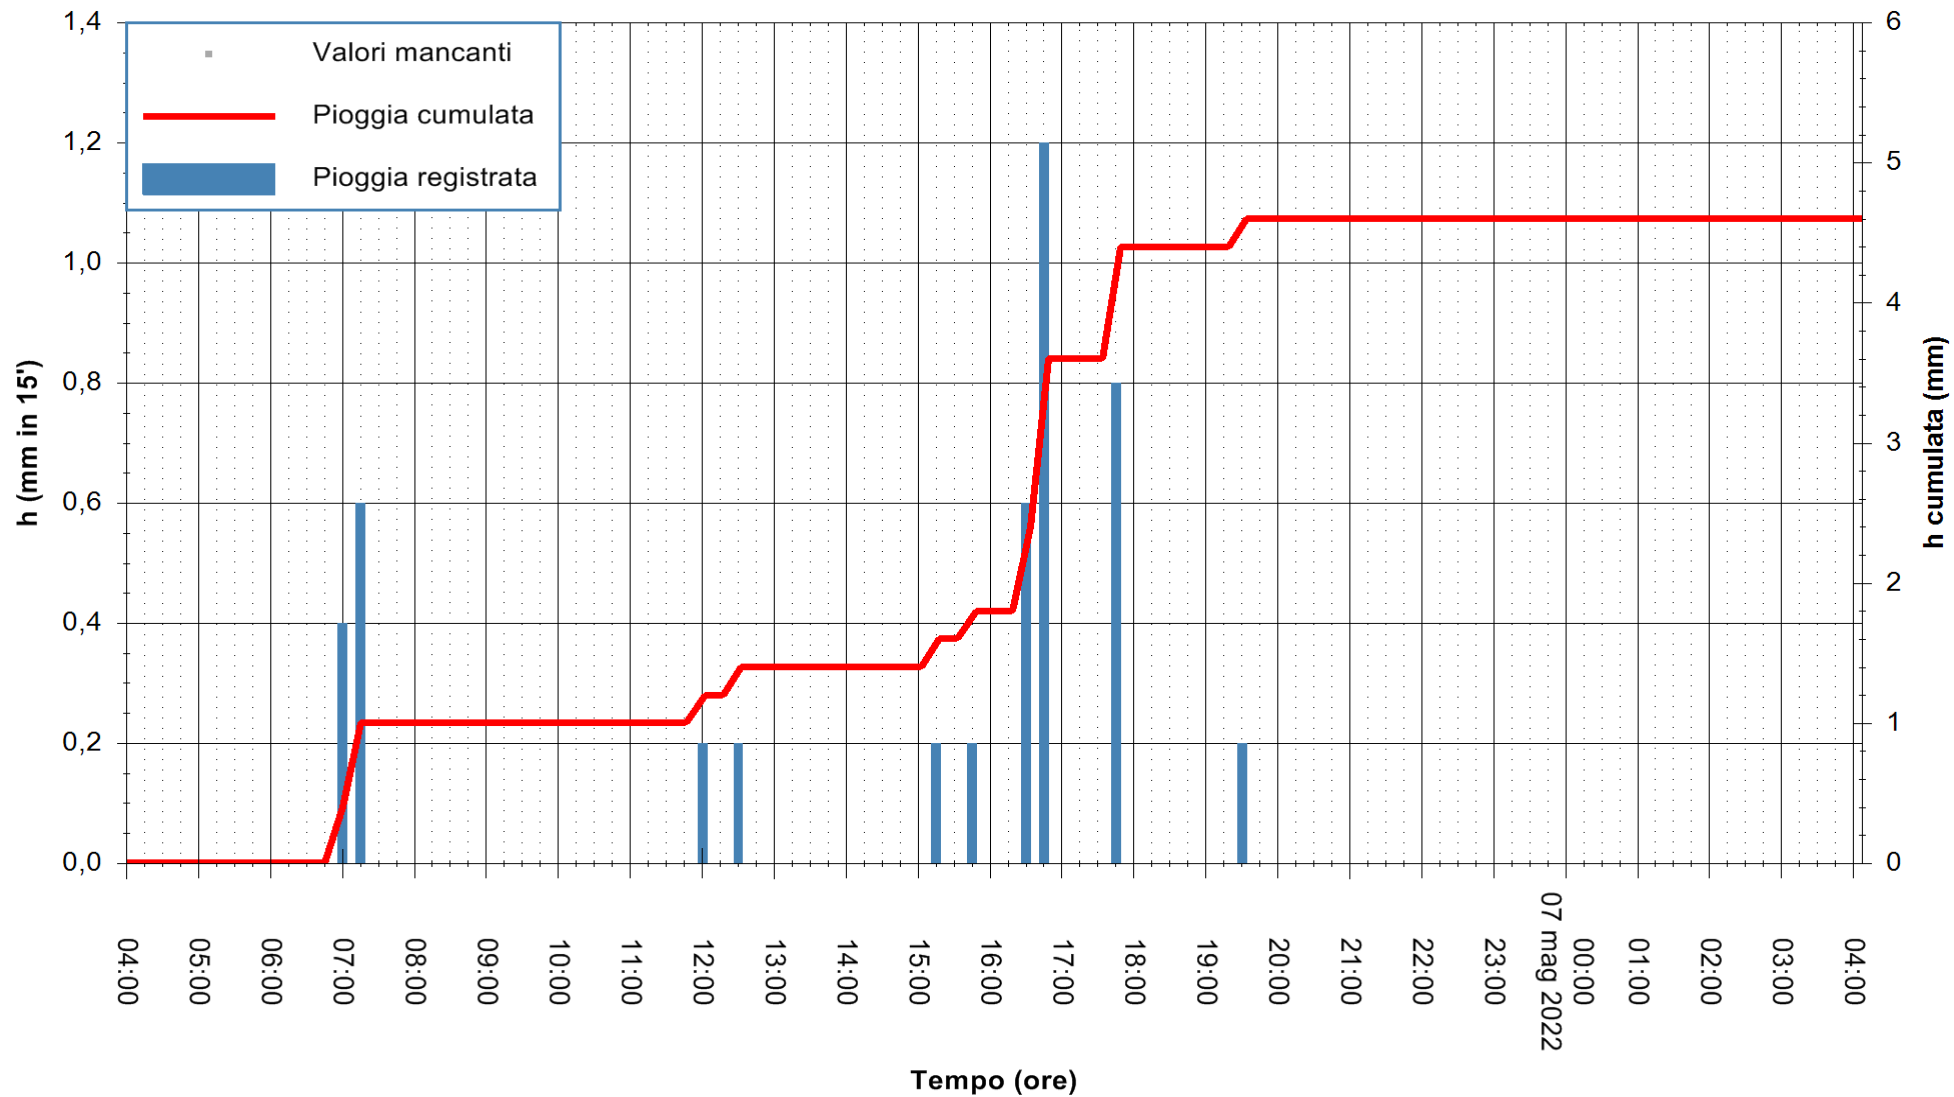

ARPAS
 F.to il Dirigente Responsabile
 Dott. Giuseppe Bianco

REGIONE AUTÒNOMA DE SARDIGNA
 REGIONE AUTONOMA DELLA SARDEGNA

Stazione pluviometrica CAPOTERRA POGGIO DEI PINI
 Area POGGIO DEI PINI
 Pioggia registrata nelle ultime 24 ore
 Estrazione dati delle ore 06:23 del 07/05/2022
 Ultimo dato disponibile: 07/05/2022 alle 05:00

ARPAS
 F.to il Dirigente Responsabile
 Dott. Giuseppe Bianco

REGIONE AUTONOMA DE SARDIGNA
 REGIONE AUTONOMA DELLA SARDEGNA

Stazione pluviometrica TRINITA' D'AGULTU PADULEDDA
Area PADULEDDA

Pioggia registrata nelle ultime 24 ore
Estrazione dati delle ore 06:23 del 07/05/2022
Ultimo dato disponibile: 07/05/2022 alle 05:00