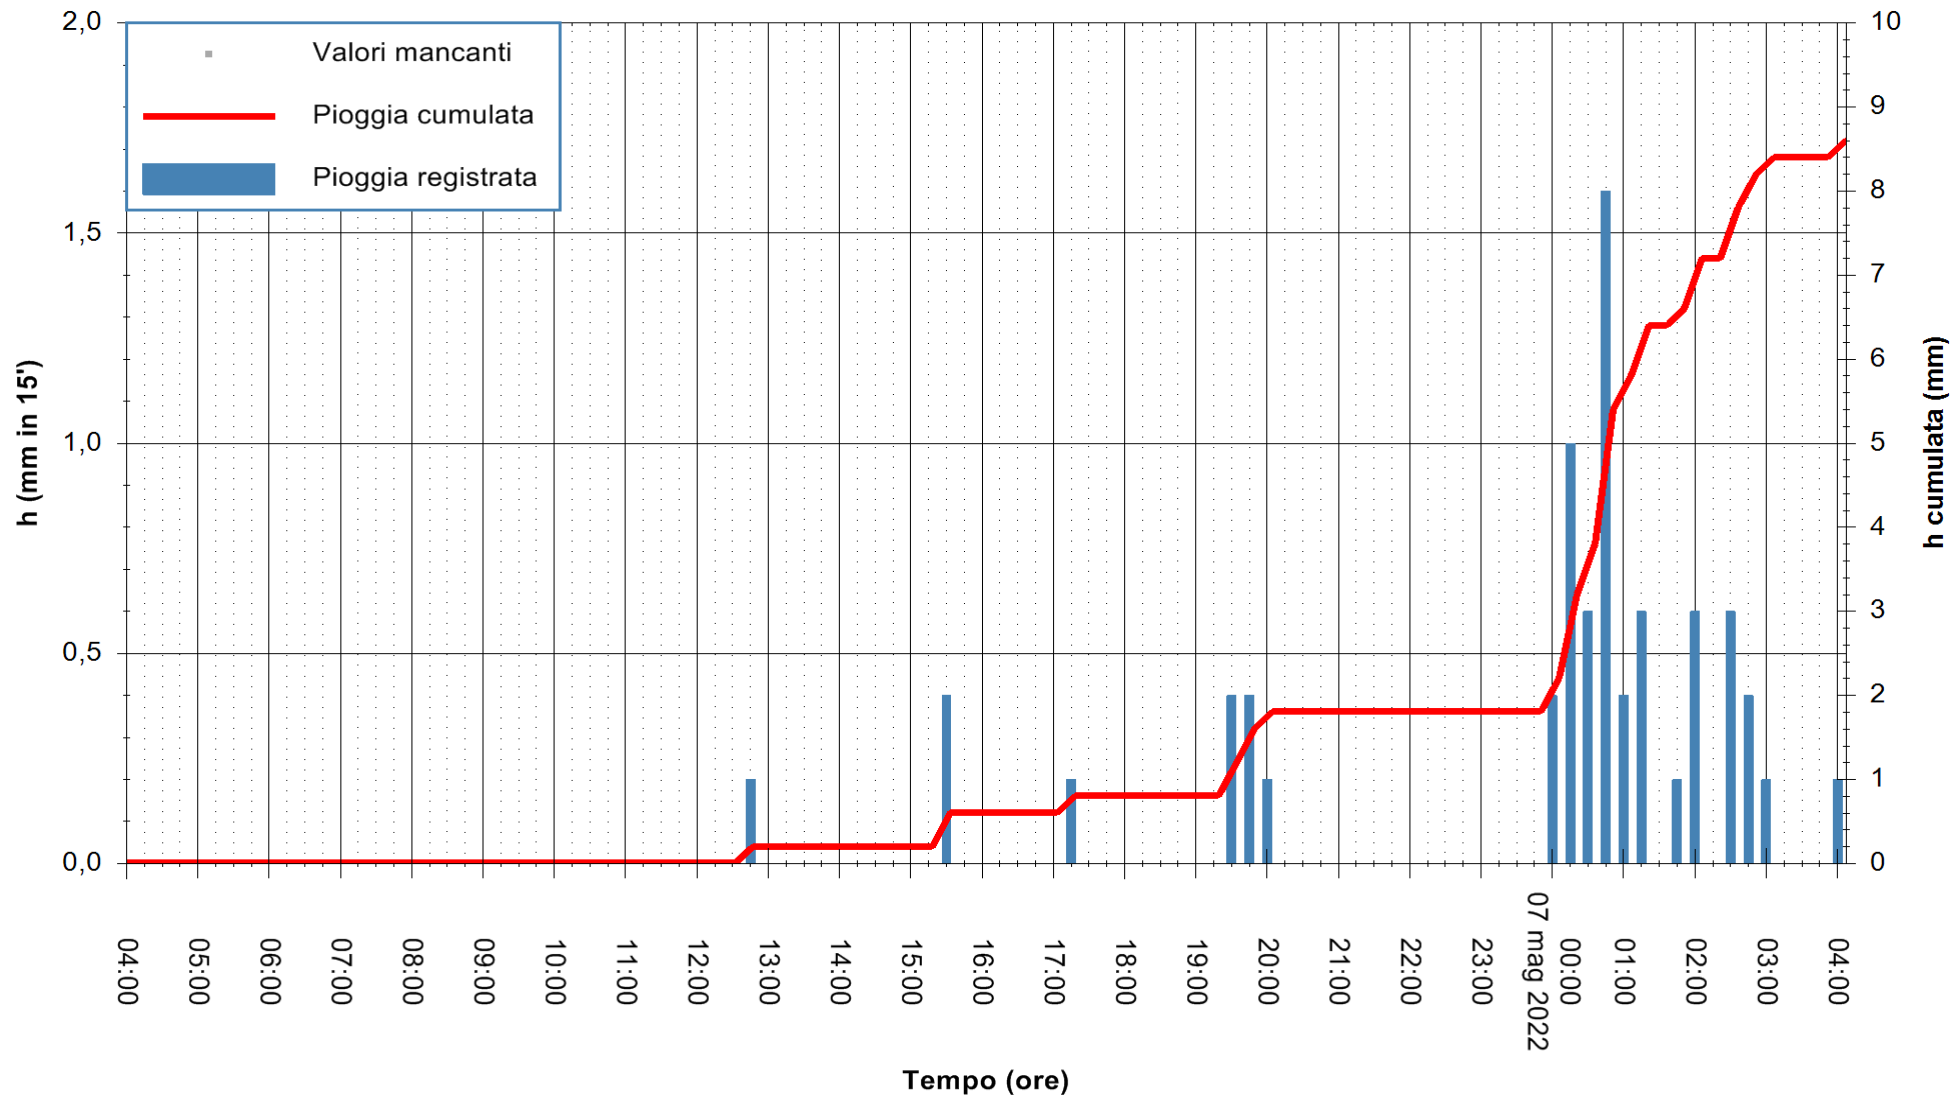

Stazione pluviometrica OSCHIRI RF
 Area PISCHINAS
 Pioggia registrata nelle ultime 24 ore
 Estrazione dati delle ore 06:23 del 07/05/2022
 Ultimo dato disponibile: 07/05/2022 alle 05:00

ARPAS
 F.to il Dirigente Responsabile
 Dott. Giuseppe Bianco

REGIONE AUTÒNOMA DE SARDIGNA
 REGIONE AUTONOMA DELLA SARDEGNA

Stazione pluviometrica FLUMENDOSA A BALLAO RF
Area PONTE SUL FLUMENDOSA
Pioggia registrata nelle ultime 24 ore
Estrazione dati delle ore 06:23 del 07/05/2022
Ultimo dato disponibile: 07/05/2022 alle 05:00

ARPAS
F.to il Dirigente Responsabile
Dott. Giuseppe Bianco

REGIONE AUTÒNOMA DE SARDIGNA
REGIONE AUTONOMA DELLA SARDEGNA

Stazione pluviometrica SANLURI STROVINA
Area LA STROVINA

Pioggia registrata nelle ultime 24 ore
Estrazione dati delle ore 06:23 del 07/05/2022
Ultimo dato disponibile: 07/05/2022 alle 05:00

ARPAS
F.to il Dirigente Responsabile
Dott. Giuseppe Bianco

REGIONE AUTÒNOMA DE SARDIGNA
REGIONE AUTONOMA DELLA SARDEGNA

Stazione pluviometrica TERRAMAISTUS A GONNOSFANADIGA
Area PONTE RIO TERREMAISTUS
Pioggia registrata nelle ultime 24 ore
Estrazione dati delle ore 06:23 del 07/05/2022
Ultimo dato disponibile: 07/05/2022 alle 05:00