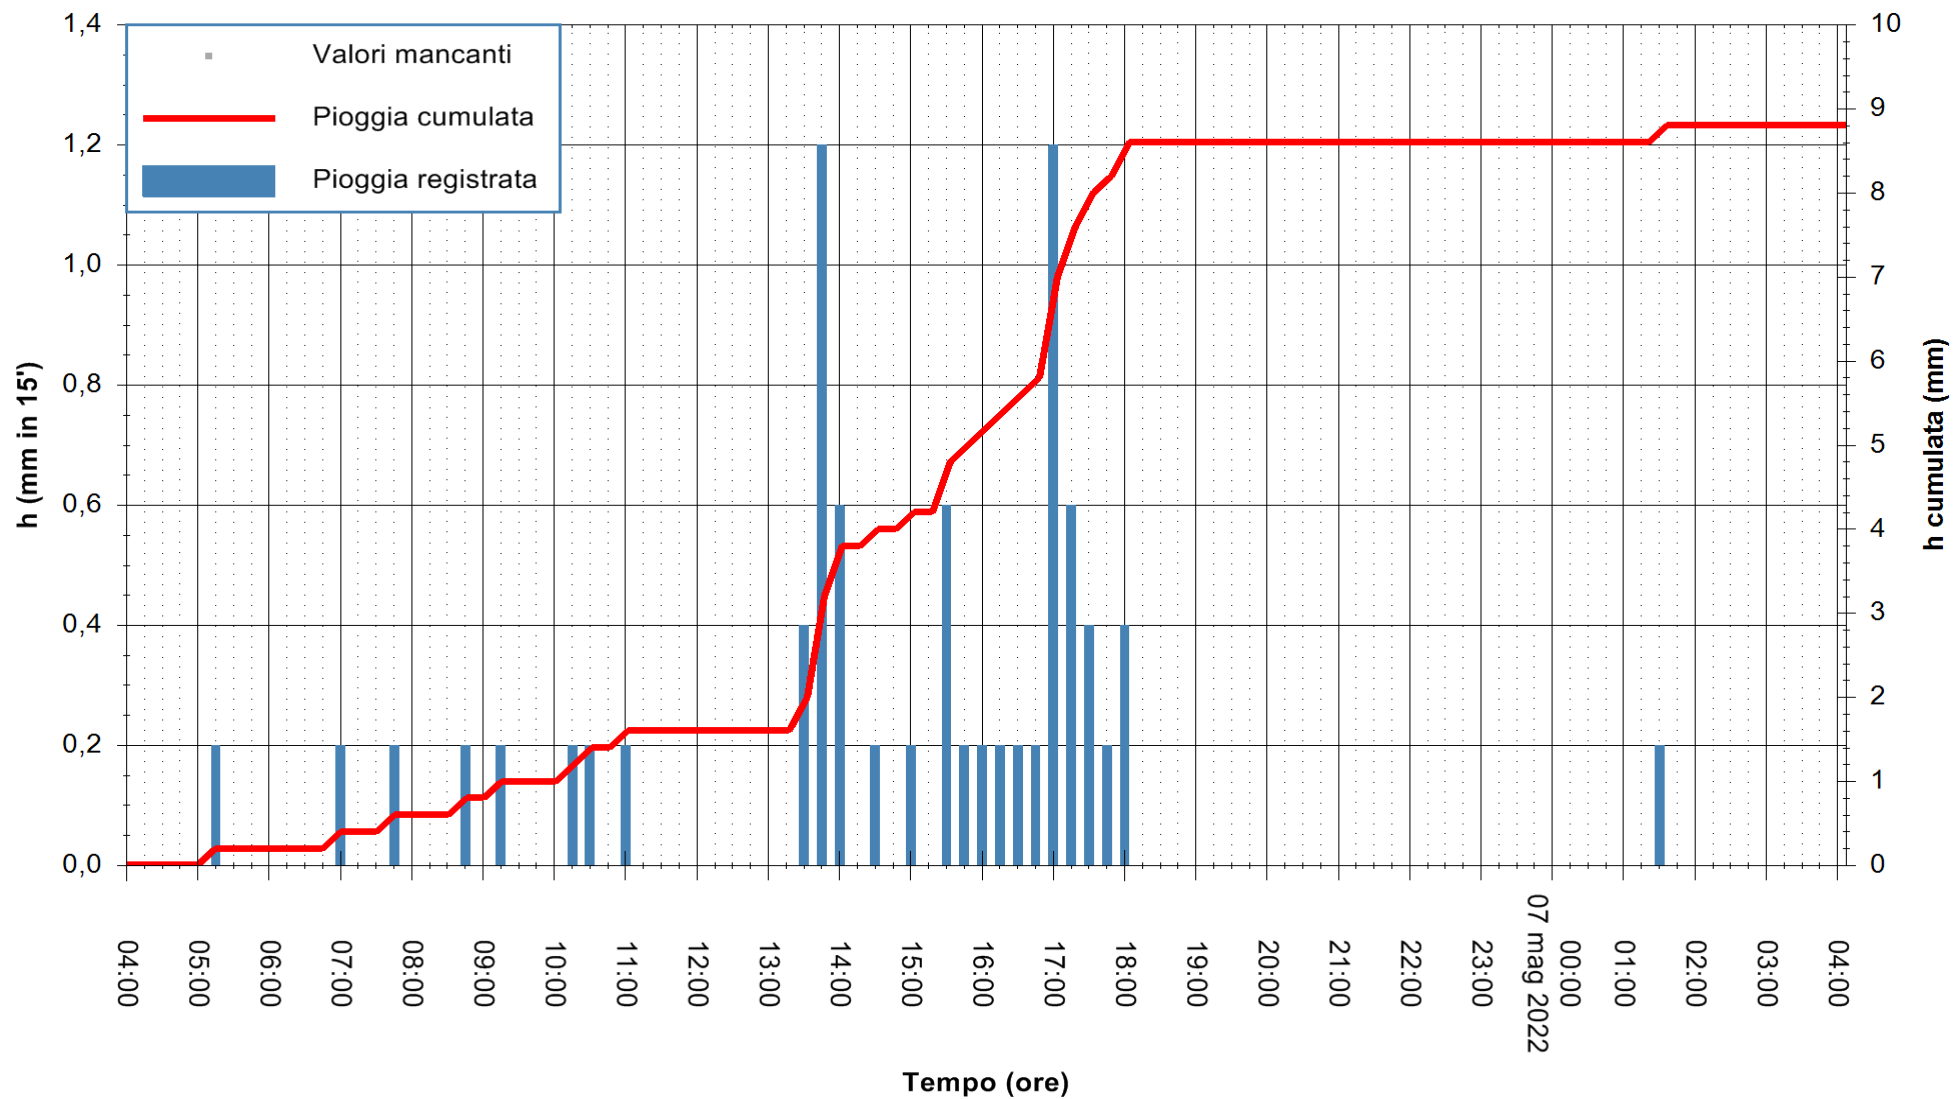

REGIONE AUTÒNOMA DE SARDIGNA
 REGIONE AUTONOMA DELLA SARDEGNA

Stazione pluviometrica FLUMENDOSA A BALLAO RF
Area PONTE SUL FLUMENDOSA
Pioggia registrata nelle ultime 24 ore
Estrazione dati delle ore 06:23 del 07/05/2022
Ultimo dato disponibile: 07/05/2022 alle 05:00

ARPAS
F.to il Dirigente Responsabile
Dott. Giuseppe Bianco

REGIONE AUTÒNOMA DE SARDIGNA
REGIONE AUTONOMA DELLA SARDEGNA

Stazione pluviometrica SANLURI STROVINA
Area LA STROVINA

Pioggia registrata nelle ultime 24 ore
Estrazione dati delle ore 06:23 del 07/05/2022
Ultimo dato disponibile: 07/05/2022 alle 05:00

ARPAS
F.to il Dirigente Responsabile
Dott. Giuseppe Bianco

REGIONE AUTÒNOMA DE SARDIGNA
REGIONE AUTONOMA DELLA SARDEGNA

Stazione pluviometrica TERRAMAISTUS A GONNOSFANADIGA
Area PONTE RIO TERREMAISTUS
Pioggia registrata nelle ultime 24 ore
Estrazione dati delle ore 06:23 del 07/05/2022
Ultimo dato disponibile: 07/05/2022 alle 05:00