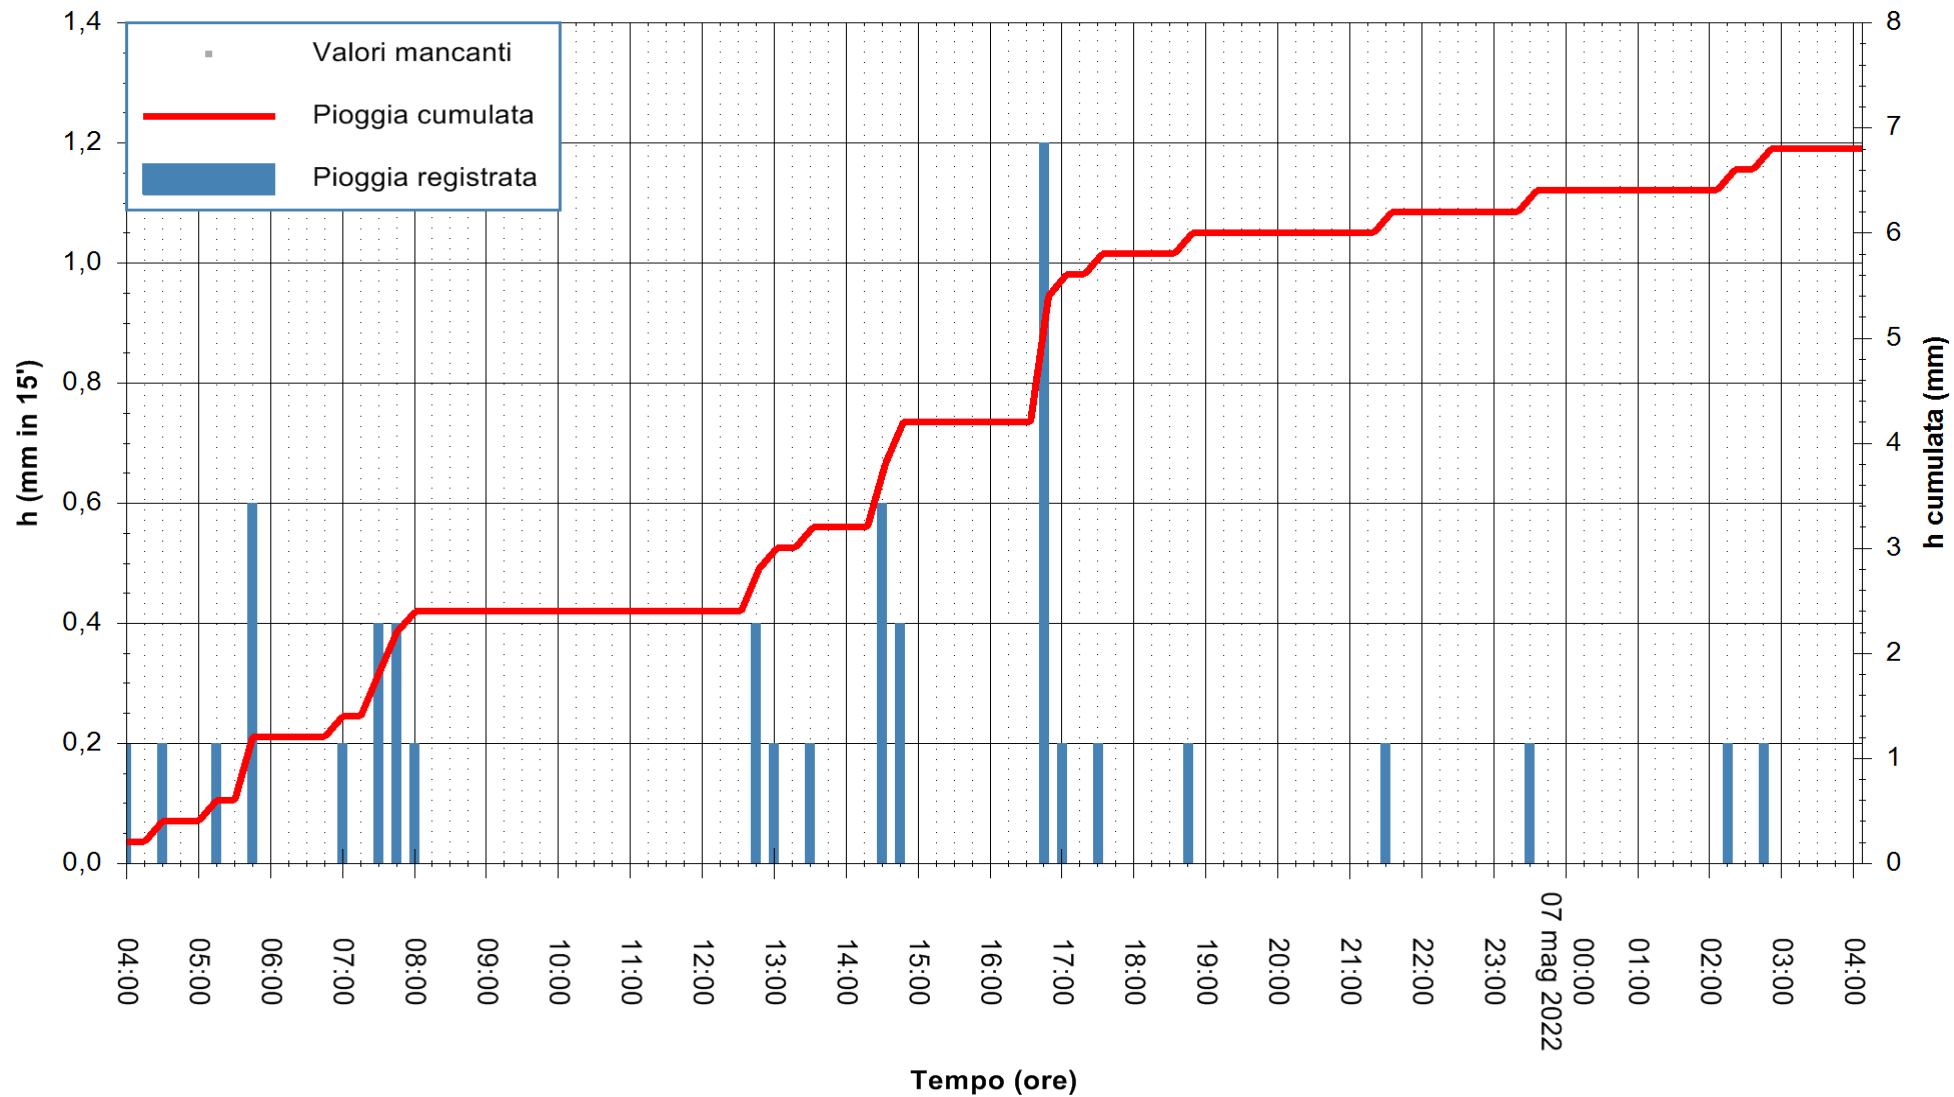

ARPAS
F.to il Dirigente Responsabile
Dott. Giuseppe Bianco

REGIONE AUTÒNOMA DE SARDIGNA
REGIONE AUTONOMA DELLA SARDEGNA

Stazione pluviometrica SANLURI STROVINA
Area LA STROVINA

Pioggia registrata nelle ultime 24 ore
Estrazione dati delle ore 06:23 del 07/05/2022
Ultimo dato disponibile: 07/05/2022 alle 05:00

ARPAS
F.to il Dirigente Responsabile
Dott. Giuseppe Bianco

REGIONE AUTÒNOMA DE SARDIGNA
REGIONE AUTONOMA DELLA SARDEGNA

Stazione pluviometrica TERRAMAISTUS A GONNOSFANADIGA
Area PONTE RIO TERREMAISTUS
Pioggia registrata nelle ultime 24 ore
Estrazione dati delle ore 06:23 del 07/05/2022
Ultimo dato disponibile: 07/05/2022 alle 05:00

ARPAS
F.to il Dirigente Responsabile
Dott. Giuseppe Bianco

REGIONE AUTÒNOMA DE SARDIGNA
REGIONE AUTONOMA DELLA SARDEGNA

Stazione pluviometrica BESSUDE PIANU
 Area PIANU 15
 Pioggia registrata nelle ultime 24 ore
 Estrazione dati delle ore 06:23 del 07/05/2022
 Ultimo dato disponibile: 07/05/2022 alle 05:00

ARPAS
 F.to il Dirigente Responsabile
 Dott. Giuseppe Bianco

REGIONE AUTÒNOMA DE SARDIGNA
 REGIONE AUTONOMA DELLA SARDEGNA

Stazione pluviometrica CAPOTERRA POGGIO DEI PINI
 Area POGGIO DEI PINI
 Pioggia registrata nelle ultime 24 ore
 Estrazione dati delle ore 06:23 del 07/05/2022
 Ultimo dato disponibile: 07/05/2022 alle 05:00