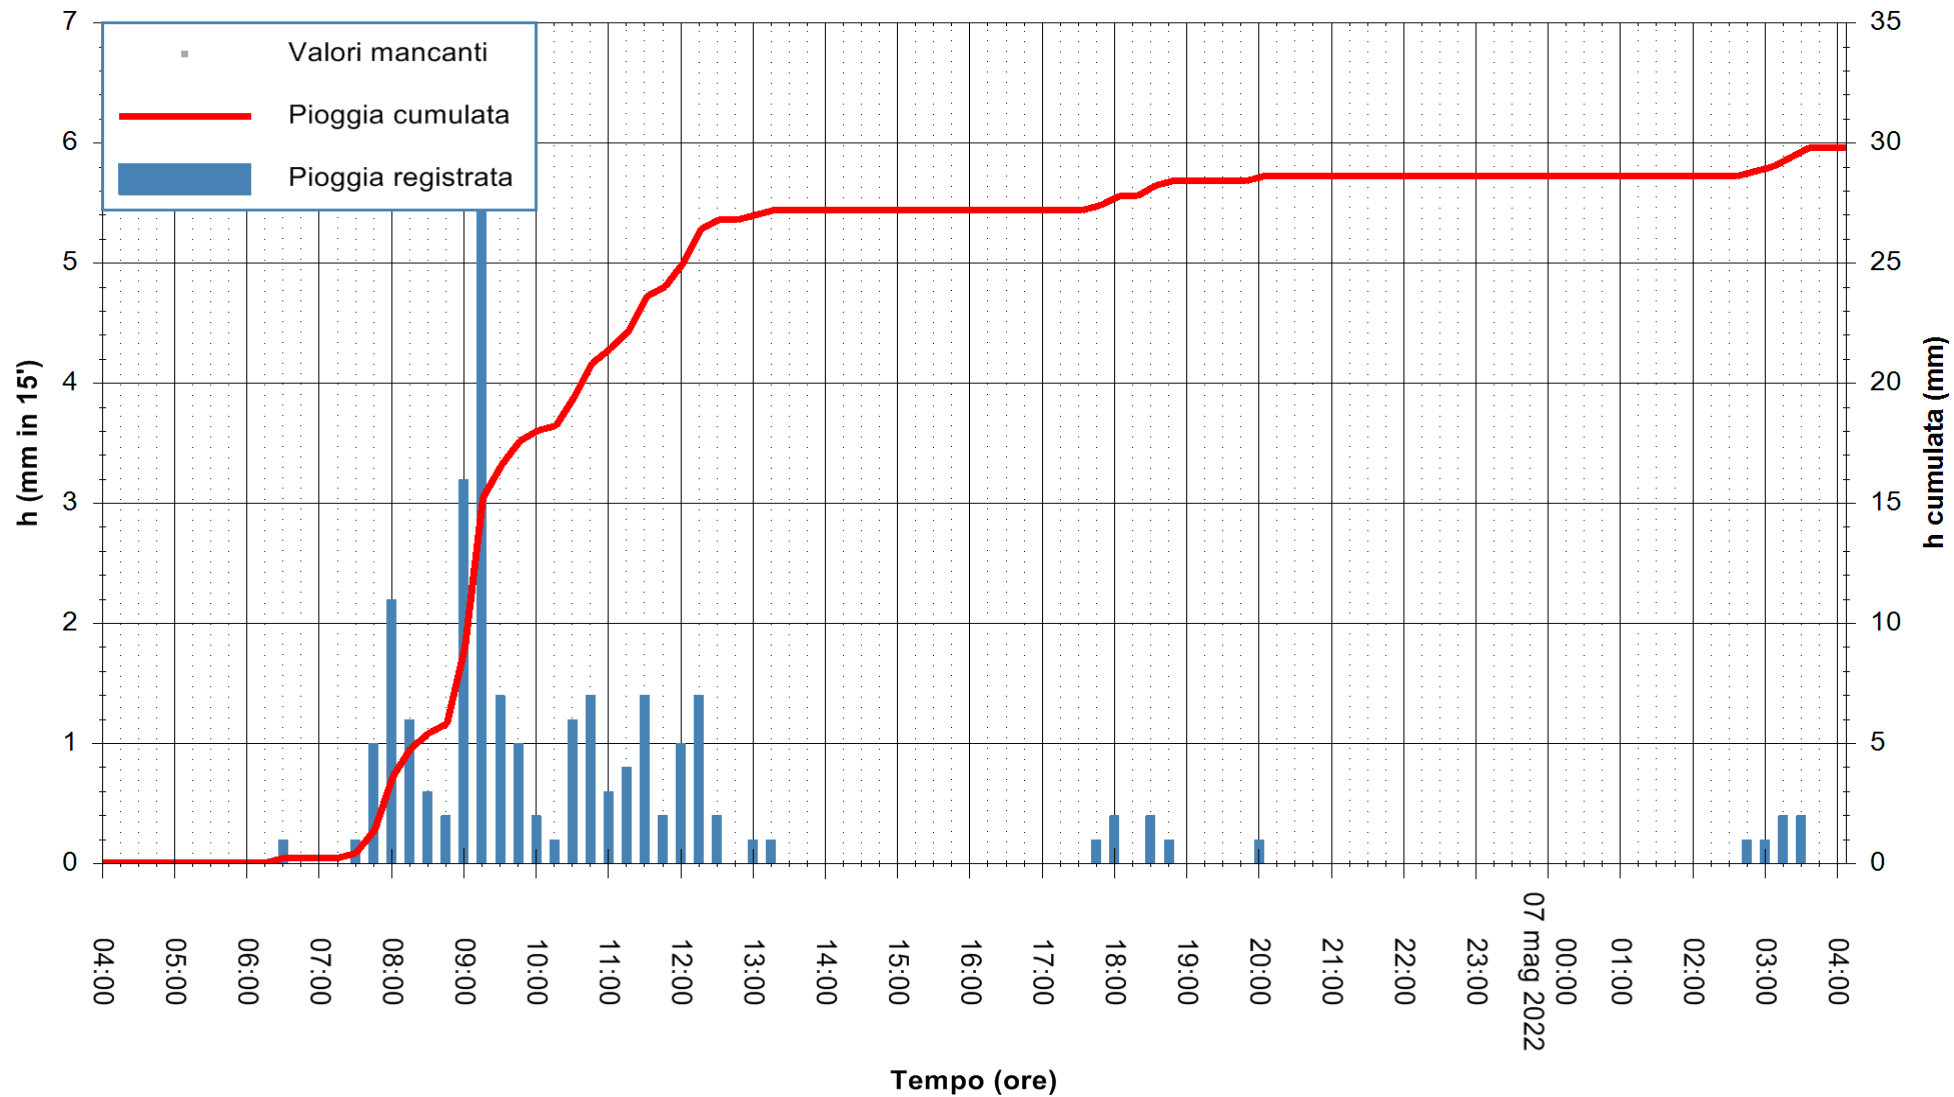

ARPAS
 F.to il Dirigente Responsabile
 Dott. Giuseppe Bianco

REGIONE AUTÒNOMA DE SARDIGNA
 REGIONE AUTONOMA DELLA SARDEGNA

Stazione pluviometrica CAPOTERRA POGGIO DEI PINI
 Area POGGIO DEI PINI
 Pioggia registrata nelle ultime 24 ore
 Estrazione dati delle ore 06:23 del 07/05/2022
 Ultimo dato disponibile: 07/05/2022 alle 05:00