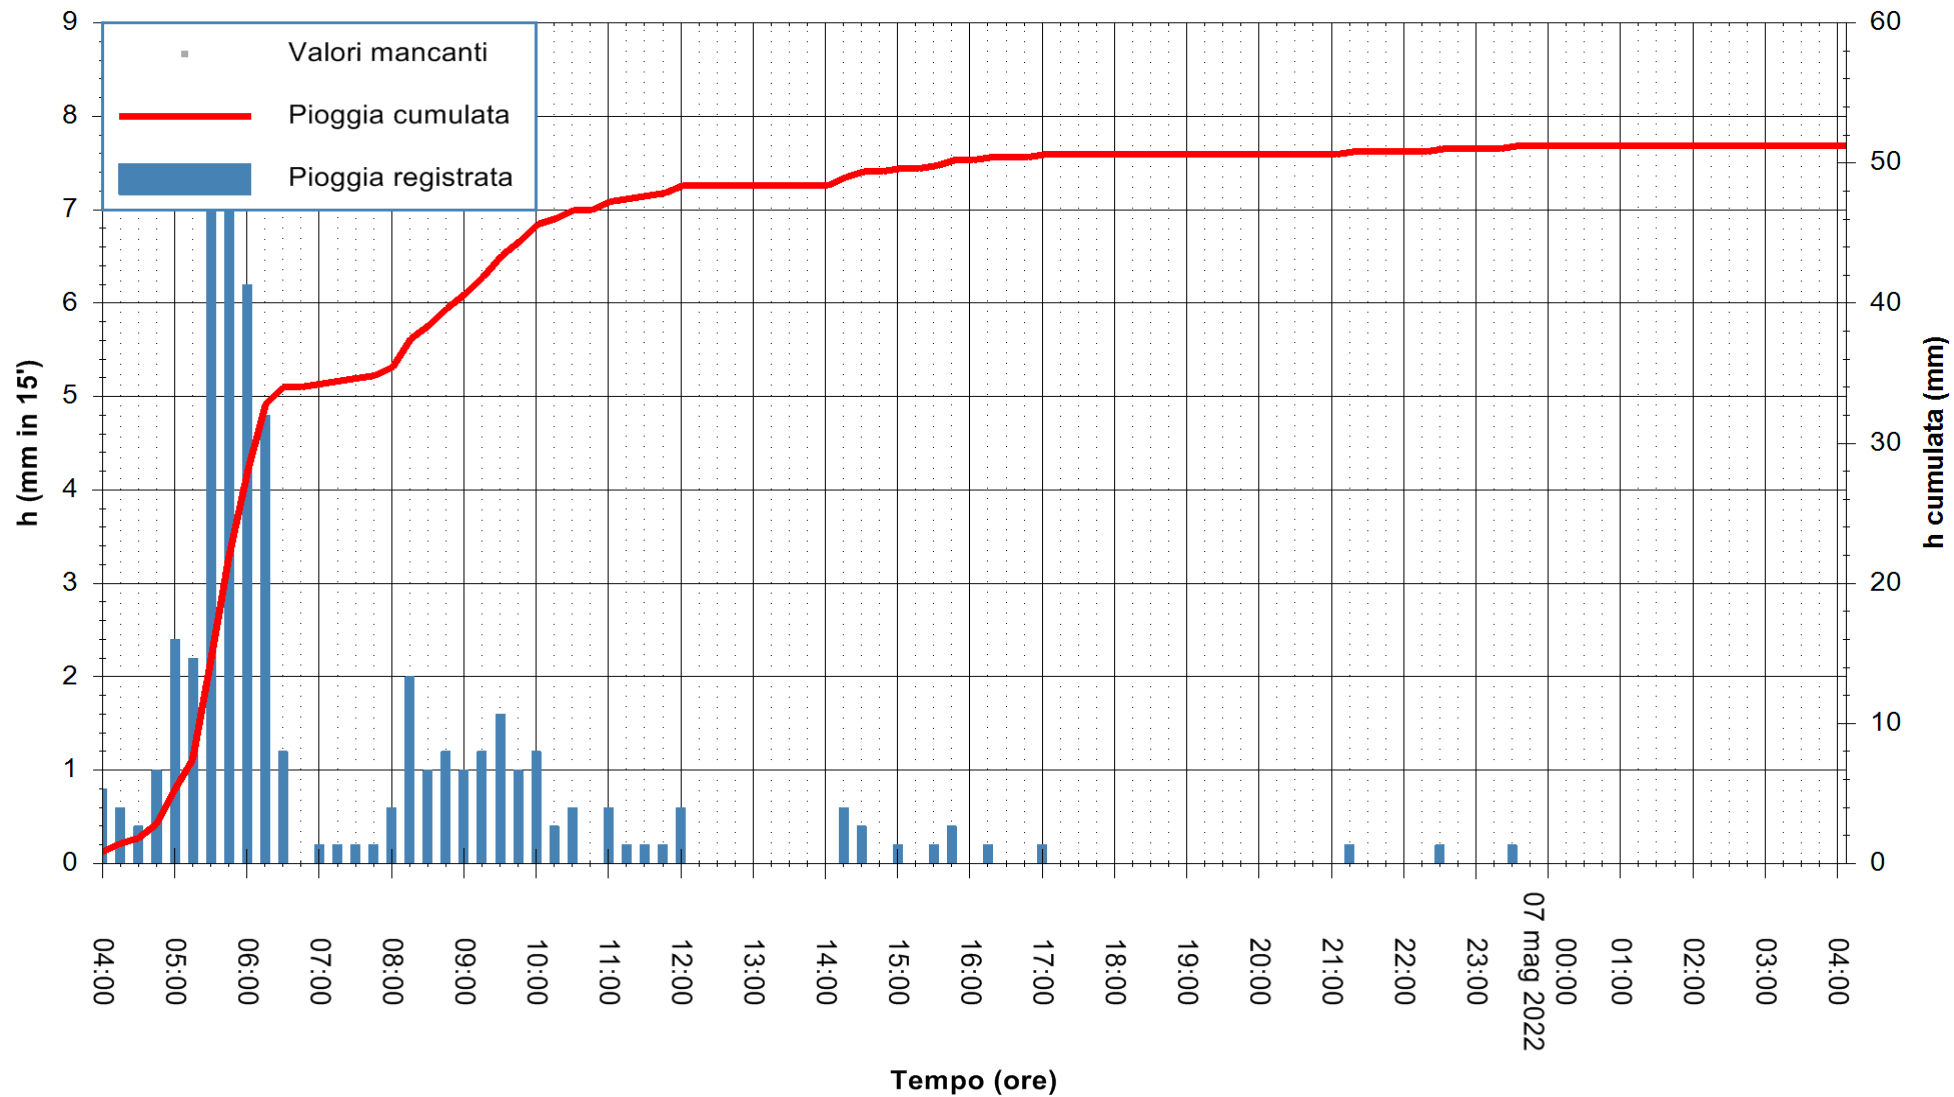

ARPAS
 F.to il Dirigente Responsabile
 Dott. Giuseppe Bianco

REGIONE AUTONOMA DE SARDIGNA
 REGIONE AUTONOMA DELLA SARDEGNA

Stazione pluviometrica TRINITA' D'AGULTU PADULEDDA
Area PADULEDDA

Pioggia registrata nelle ultime 24 ore
Estrazione dati delle ore 06:23 del 07/05/2022
Ultimo dato disponibile: 07/05/2022 alle 05:00