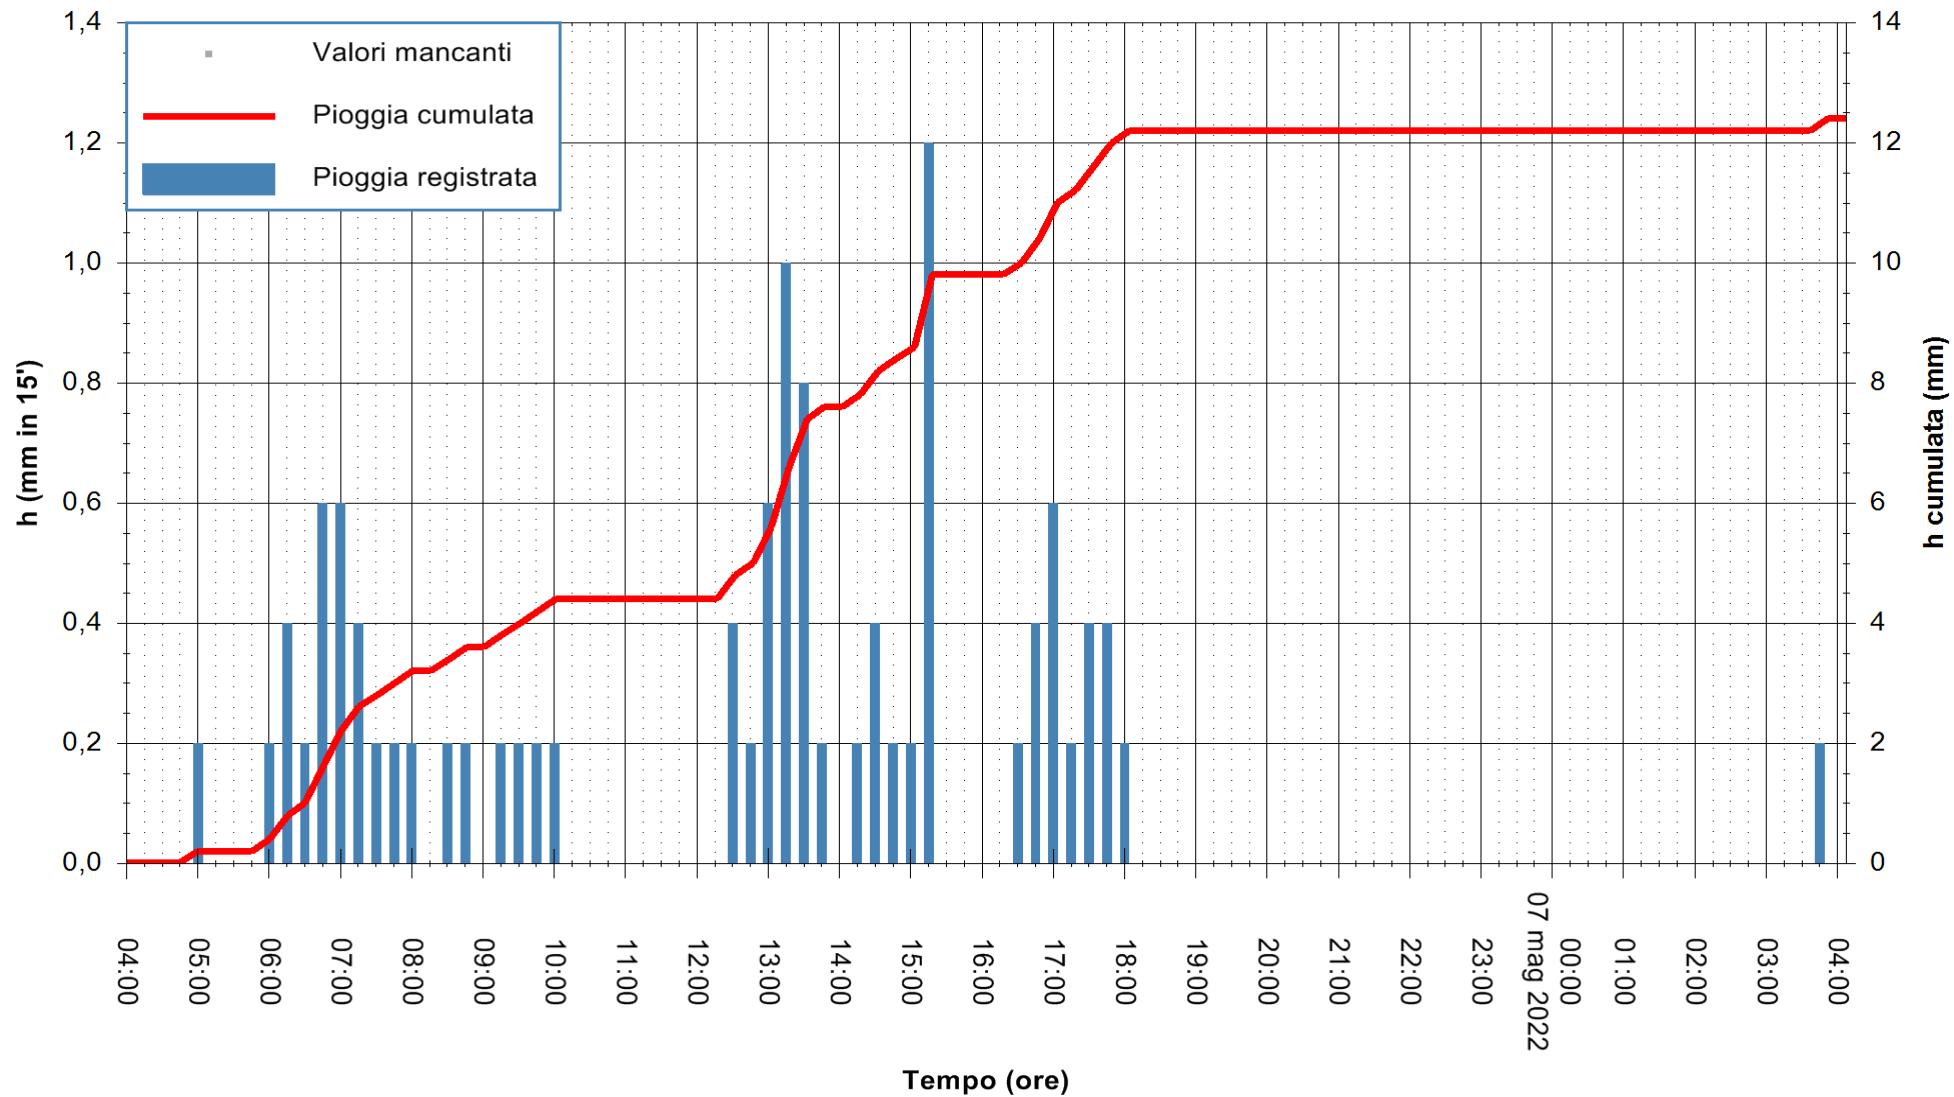

ARPAS
F.to il Dirigente Responsabile
Dott. Giuseppe Bianco

REGIONE AUTÒNOMA DE SARDIGNA
REGIONE AUTONOMA DELLA SARDEGNA

Stazione pluviometrica SANLURI STROVINA
Area LA STROVINA

Pioggia registrata nelle ultime 24 ore
Estrazione dati delle ore 06:23 del 07/05/2022
Ultimo dato disponibile: 07/05/2022 alle 05:00

ARPAS
F.to il Dirigente Responsabile
Dott. Giuseppe Bianco

REGIONE AUTÒNOMA DE SARDIGNA
REGIONE AUTONOMA DELLA SARDEGNA

Stazione pluviometrica TERRAMAISTUS A GONNOSFANADIGA
Area PONTE RIO TERREMAISTUS
Pioggia registrata nelle ultime 24 ore
Estrazione dati delle ore 06:23 del 07/05/2022
Ultimo dato disponibile: 07/05/2022 alle 05:00

ARPAS
F.to il Dirigente Responsabile
Dott. Giuseppe Bianco

REGIONE AUTÒNOMA DE SARDIGNA
REGIONE AUTONOMA DELLA SARDEGNA

Stazione pluviometrica BESSUDE PIANU
 Area PIANU 15
 Pioggia registrata nelle ultime 24 ore
 Estrazione dati delle ore 06:23 del 07/05/2022
 Ultimo dato disponibile: 07/05/2022 alle 05:00