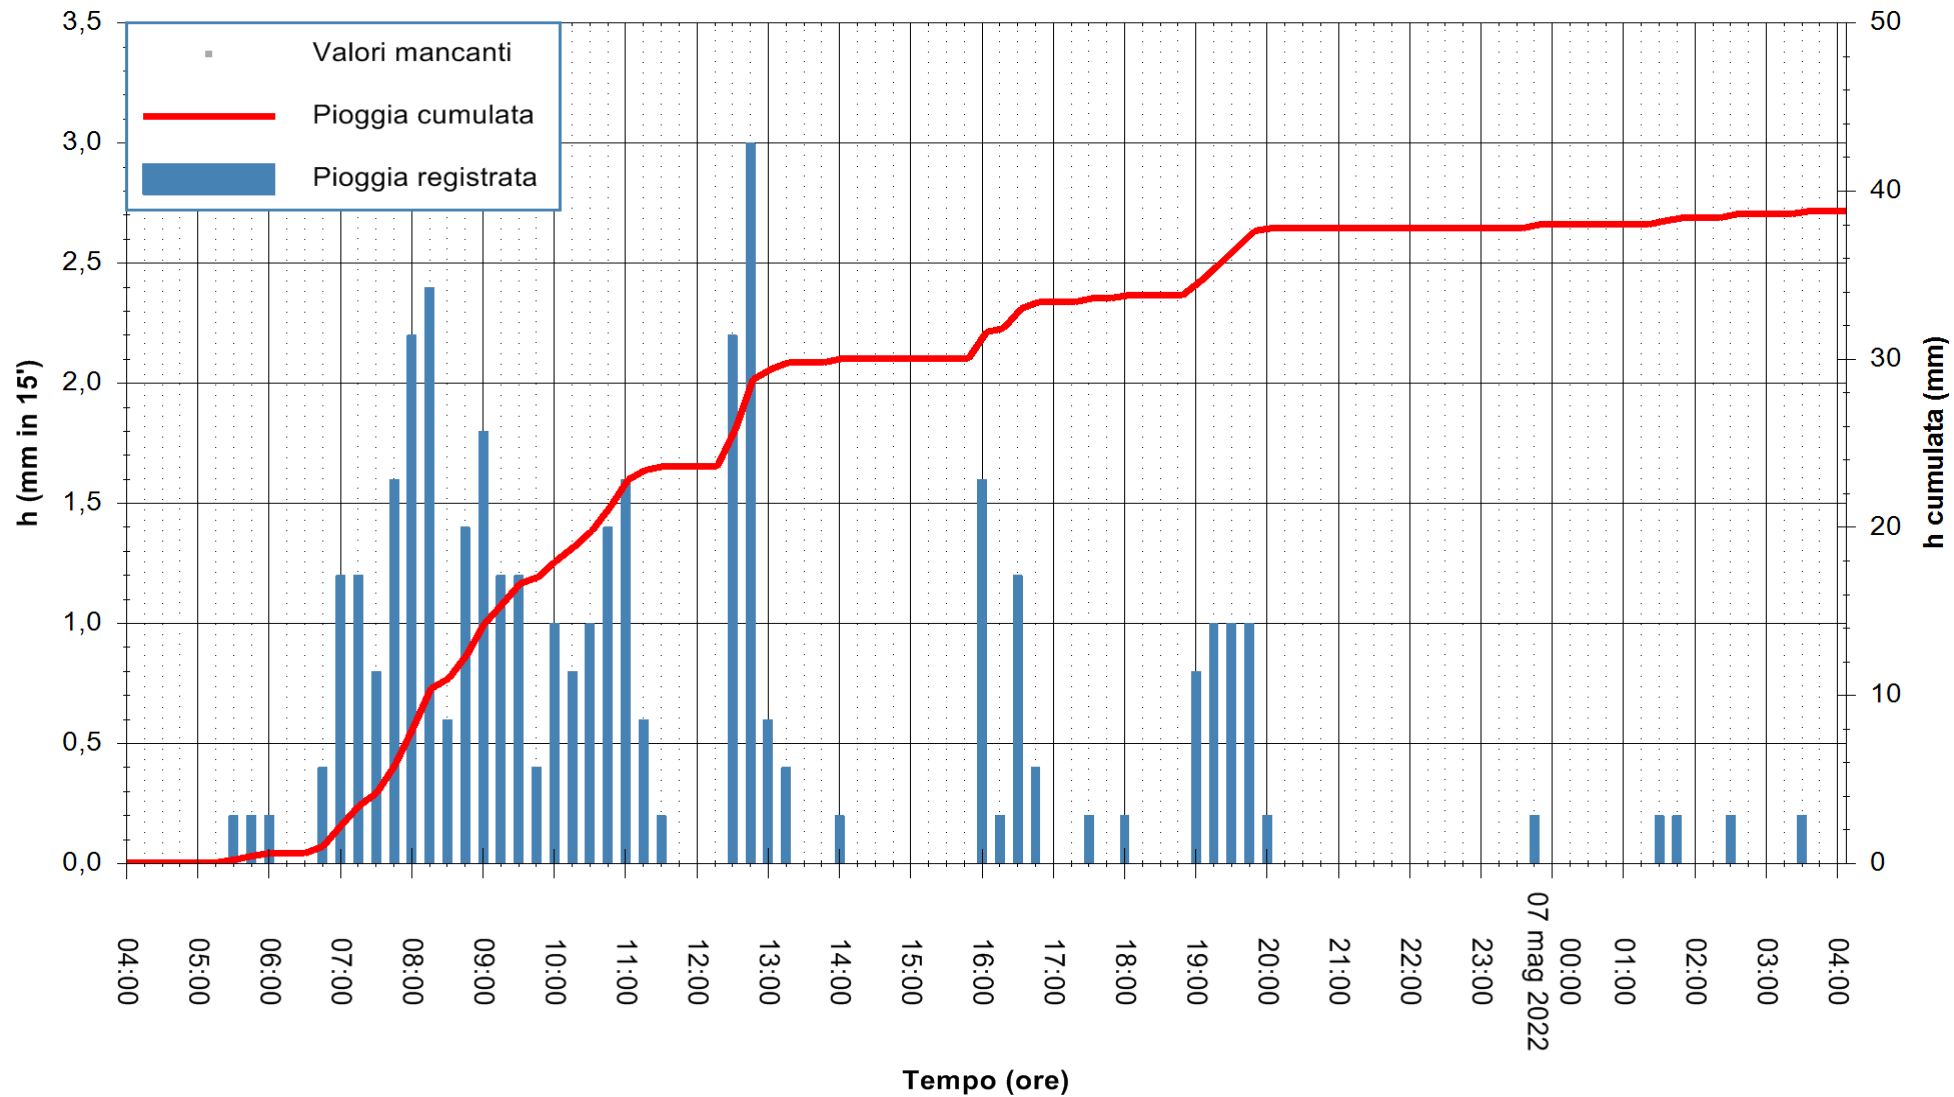

ARPAS
F.to il Dirigente Responsabile
Dott. Giuseppe Bianco

REGIONE AUTÒNOMA DE SARDIGNA
REGIONE AUTONOMA DELLA SARDEGNA

Stazione pluviometrica TERRAMAISTUS A GONNOSFANADIGA
Area PONTE RIO TERREMAISTUS
Pioggia registrata nelle ultime 24 ore
Estrazione dati delle ore 06:23 del 07/05/2022
Ultimo dato disponibile: 07/05/2022 alle 05:00

ARPAS
F.to il Dirigente Responsabile
Dott. Giuseppe Bianco

REGIONE AUTÒNOMA DE SARDIGNA
REGIONE AUTONOMA DELLA SARDEGNA

Stazione pluviometrica BESSUDE PIANU
 Area PIANU 15
 Pioggia registrata nelle ultime 24 ore
 Estrazione dati delle ore 06:23 del 07/05/2022
 Ultimo dato disponibile: 07/05/2022 alle 05:00

ARPAS
 F.to il Dirigente Responsabile
 Dott. Giuseppe Bianco

REGIONE AUTÒNOMA DE SARDIGNA
 REGIONE AUTONOMA DELLA SARDEGNA

Stazione pluviometrica CAPOTERRA POGGIO DEI PINI
 Area POGGIO DEI PINI
 Pioggia registrata nelle ultime 24 ore
 Estrazione dati delle ore 06:23 del 07/05/2022
 Ultimo dato disponibile: 07/05/2022 alle 05:00