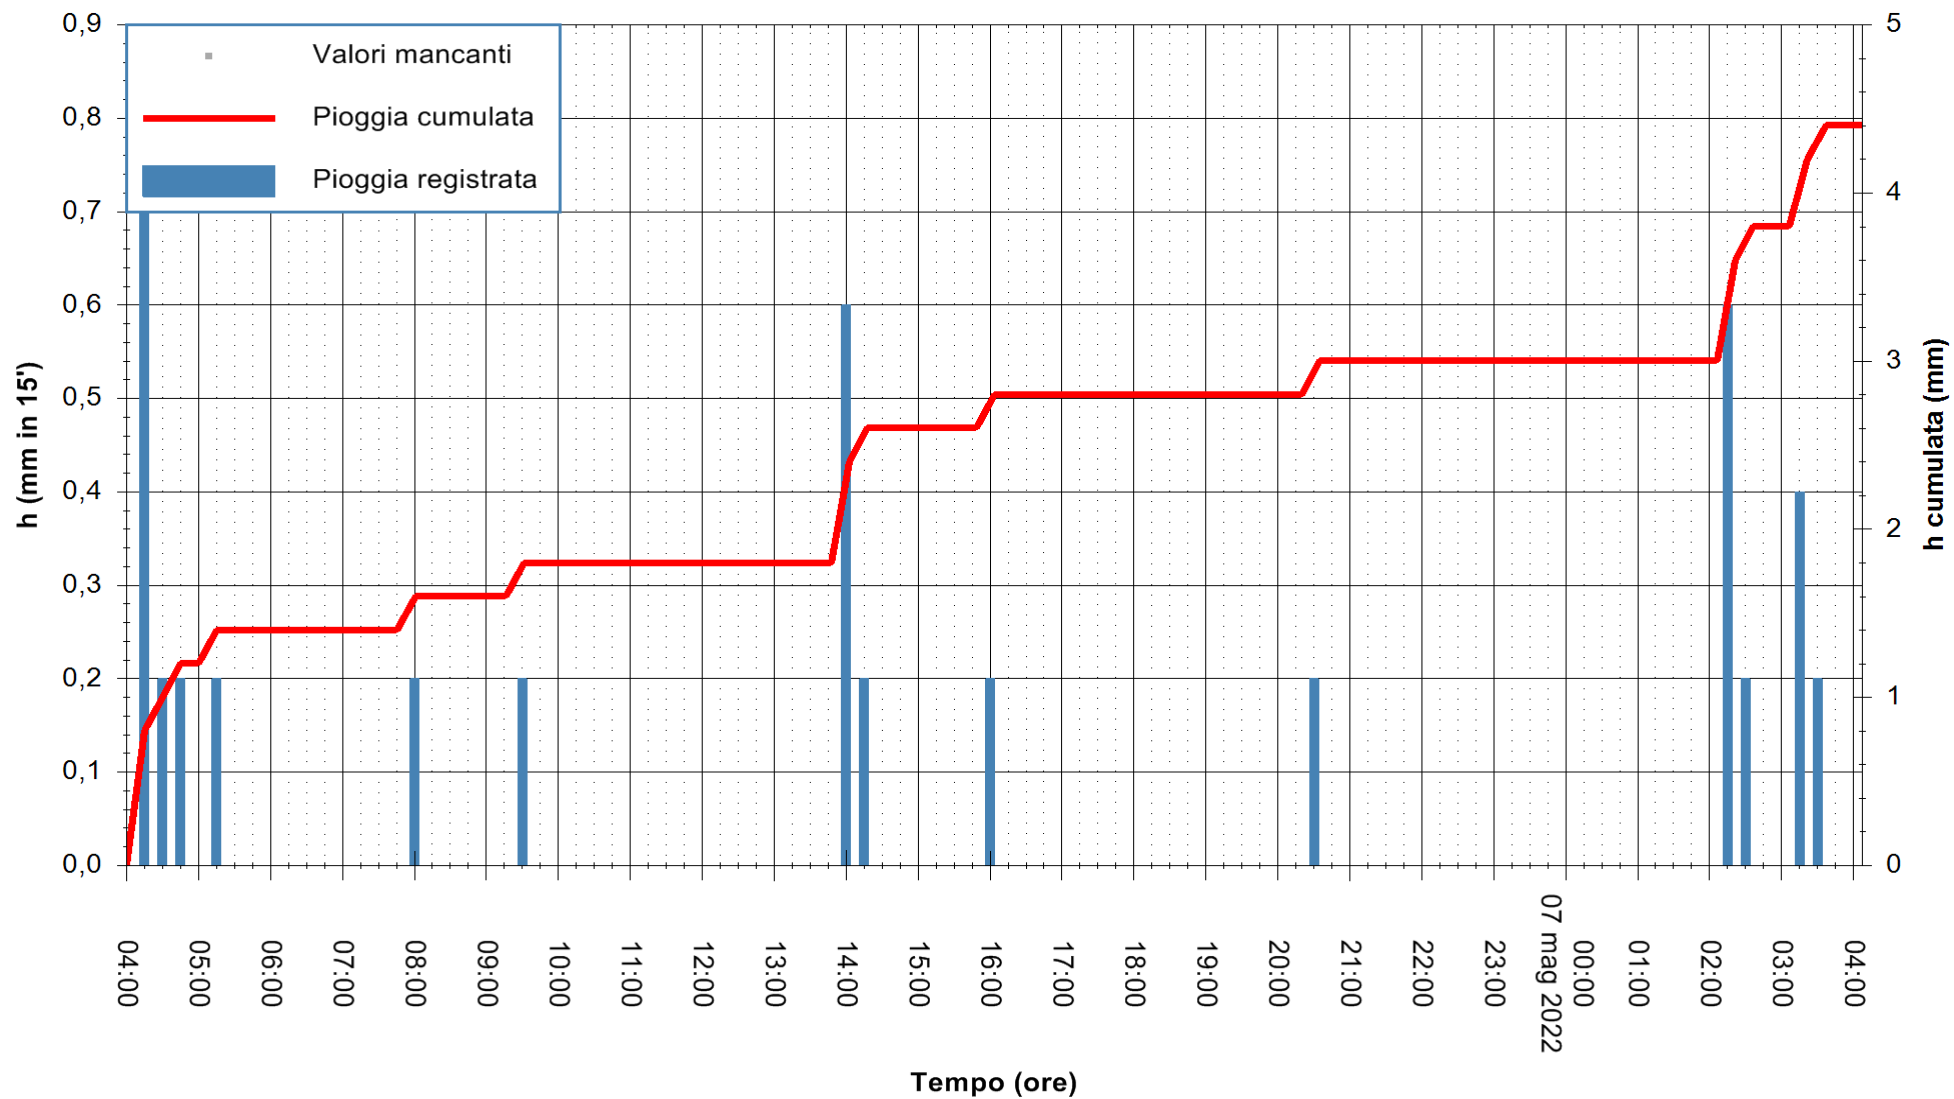

REGIONE AUTÒNOMA DE SARDIGNA
 REGIONE AUTONOMA DELLA SARDEGNA

Stazione pluviometrica FLUMENDOSA A BALLAO RF
Area PONTE SUL FLUMENDOSA
Pioggia registrata nelle ultime 24 ore
Estrazione dati delle ore 06:23 del 07/05/2022
Ultimo dato disponibile: 07/05/2022 alle 05:00

ARPAS
F.to il Dirigente Responsabile
Dott. Giuseppe Bianco

REGIONE AUTÒNOMA DE SARDIGNA
REGIONE AUTONOMA DELLA SARDEGNA

Stazione pluviometrica SANLURI STROVINA
Area LA STROVINA

Pioggia registrata nelle ultime 24 ore
Estrazione dati delle ore 06:23 del 07/05/2022
Ultimo dato disponibile: 07/05/2022 alle 05:00

ARPAS
F.to il Dirigente Responsabile
Dott. Giuseppe Bianco

REGIONE AUTÒNOMA DE SARDIGNA
REGIONE AUTONOMA DELLA SARDEGNA

Stazione pluviometrica TERRAMAISTUS A GONNOSFANADIGA
Area PONTE RIO TERREMAISTUS
Pioggia registrata nelle ultime 24 ore
Estrazione dati delle ore 06:23 del 07/05/2022
Ultimo dato disponibile: 07/05/2022 alle 05:00