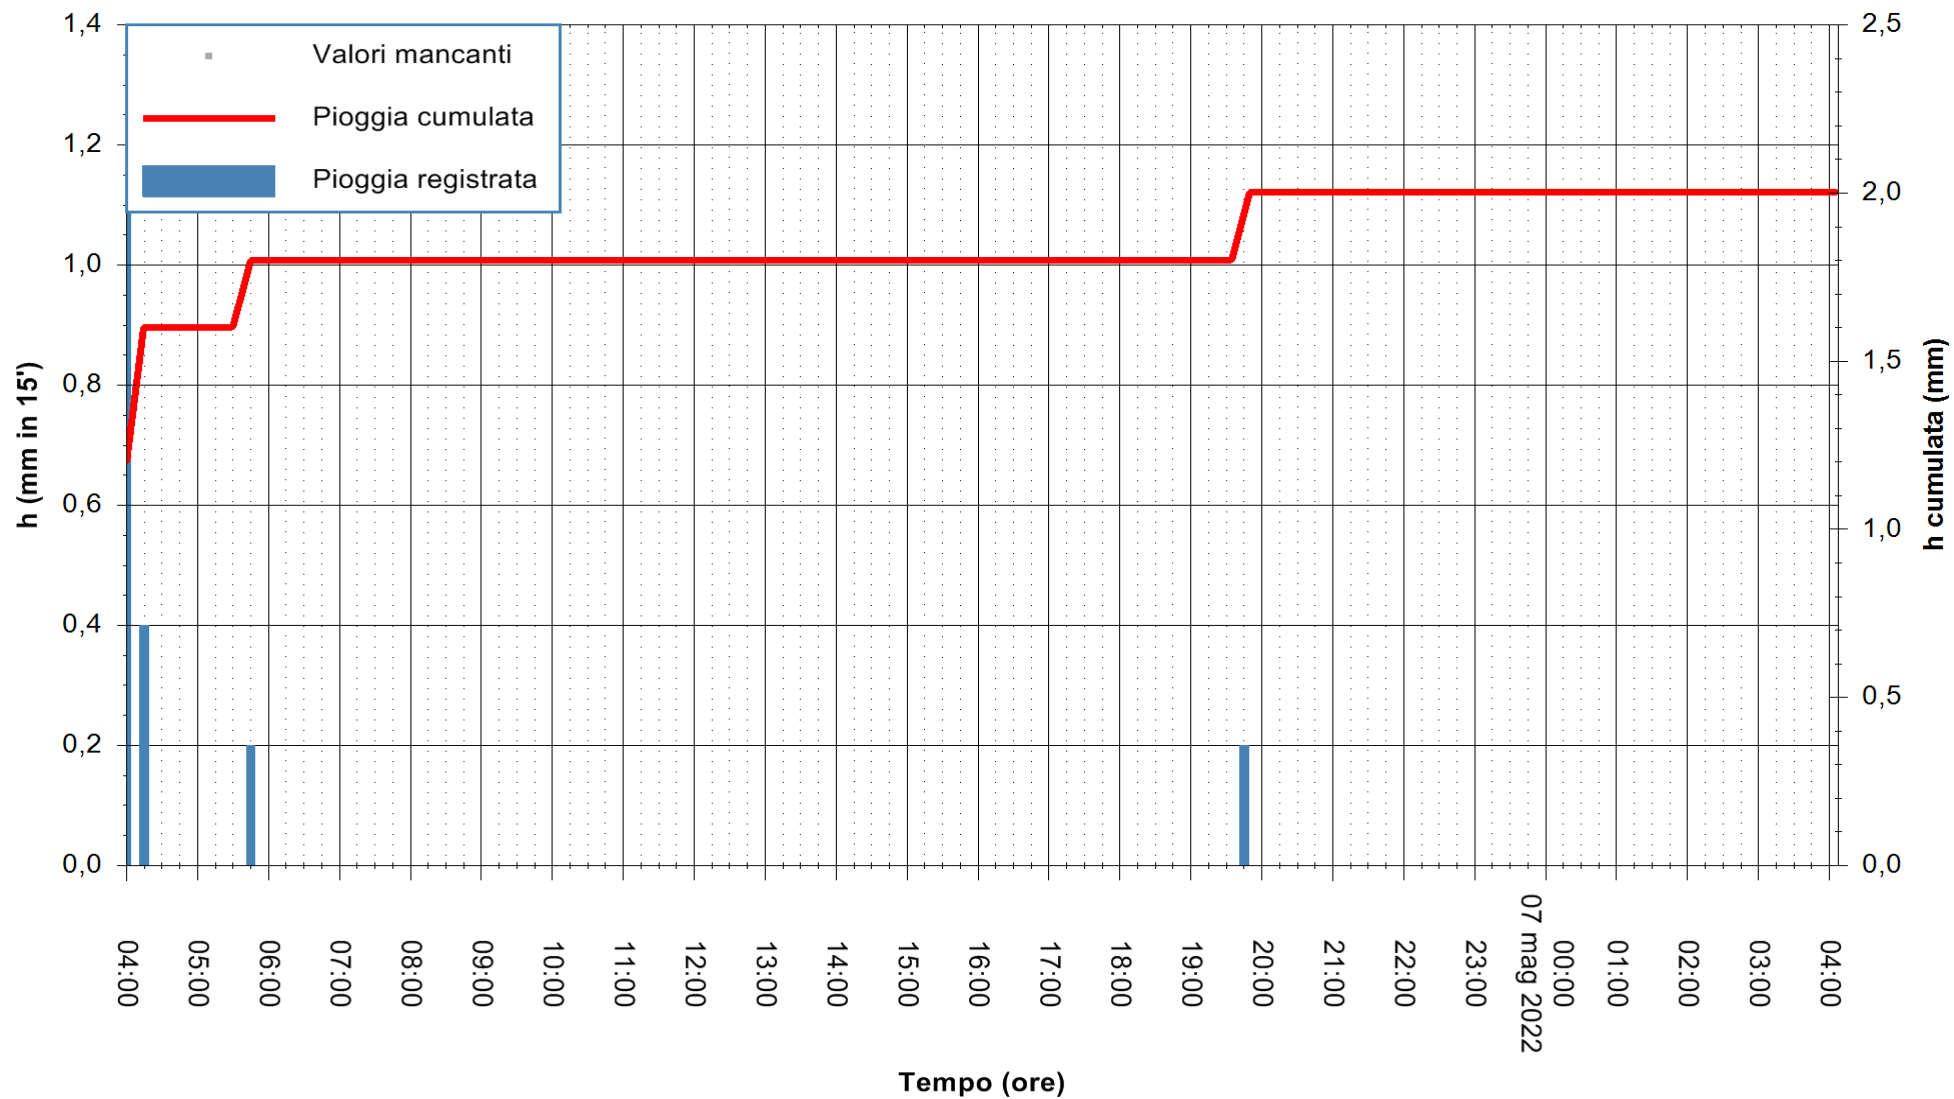

Stazione pluviometrica CAPOTERRA POGGIO DEI PINI
Area POGGIO DEI PINI
Pioggia registrata nelle ultime 24 ore
Estrazione dati delle ore 06:23 del 07/05/2022
Ultimo dato disponibile: 07/05/2022 alle 05:00

ARPAS
F.to il Dirigente Responsabile
Dott. Giuseppe Bianco

REGIONE AUTONOMA DE SARDIGNA
REGIONE AUTONOMA DELLA SARDEGNA