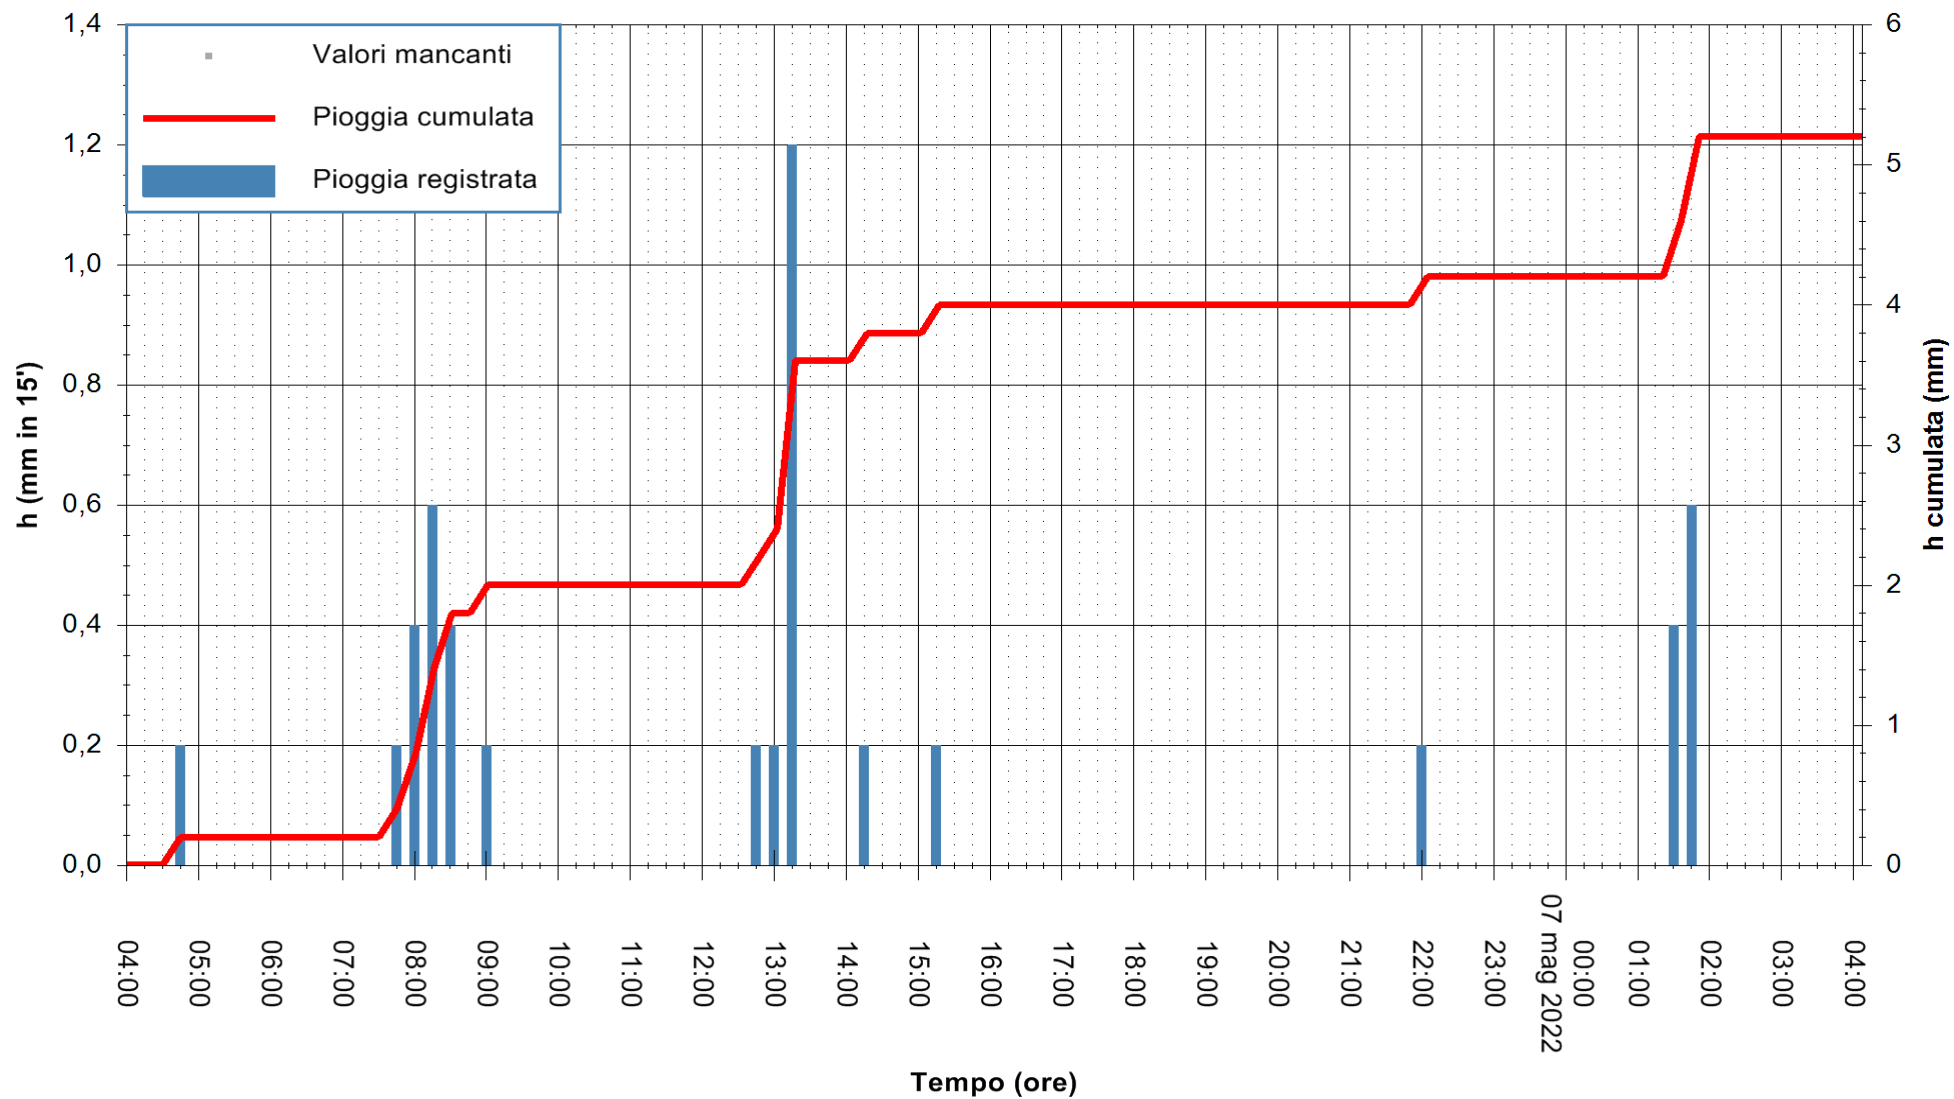

REGIONE AUTÒNOMA DE SARDIGNA
 REGIONE AUTONOMA DELLA SARDEGNA

Stazione pluviometrica FLUMENDOSA A BALLAO RF
Area PONTE SUL FLUMENDOSA
Pioggia registrata nelle ultime 24 ore
Estrazione dati delle ore 06:23 del 07/05/2022
Ultimo dato disponibile: 07/05/2022 alle 05:00

ARPAS
F.to il Dirigente Responsabile
Dott. Giuseppe Bianco

REGIONE AUTÒNOMA DE SARDIGNA
REGIONE AUTONOMA DELLA SARDEGNA

Stazione pluviometrica SANLURI STROVINA
Area LA STROVINA

Pioggia registrata nelle ultime 24 ore
Estrazione dati delle ore 06:23 del 07/05/2022
Ultimo dato disponibile: 07/05/2022 alle 05:00

ARPAS
F.to il Dirigente Responsabile
Dott. Giuseppe Bianco

REGIONE AUTÒNOMA DE SARDIGNA
REGIONE AUTONOMA DELLA SARDEGNA

Stazione pluviometrica TERRAMAISTUS A GONNOSFANADIGA
Area PONTE RIO TERREMAISTUS
Pioggia registrata nelle ultime 24 ore
Estrazione dati delle ore 06:23 del 07/05/2022
Ultimo dato disponibile: 07/05/2022 alle 05:00