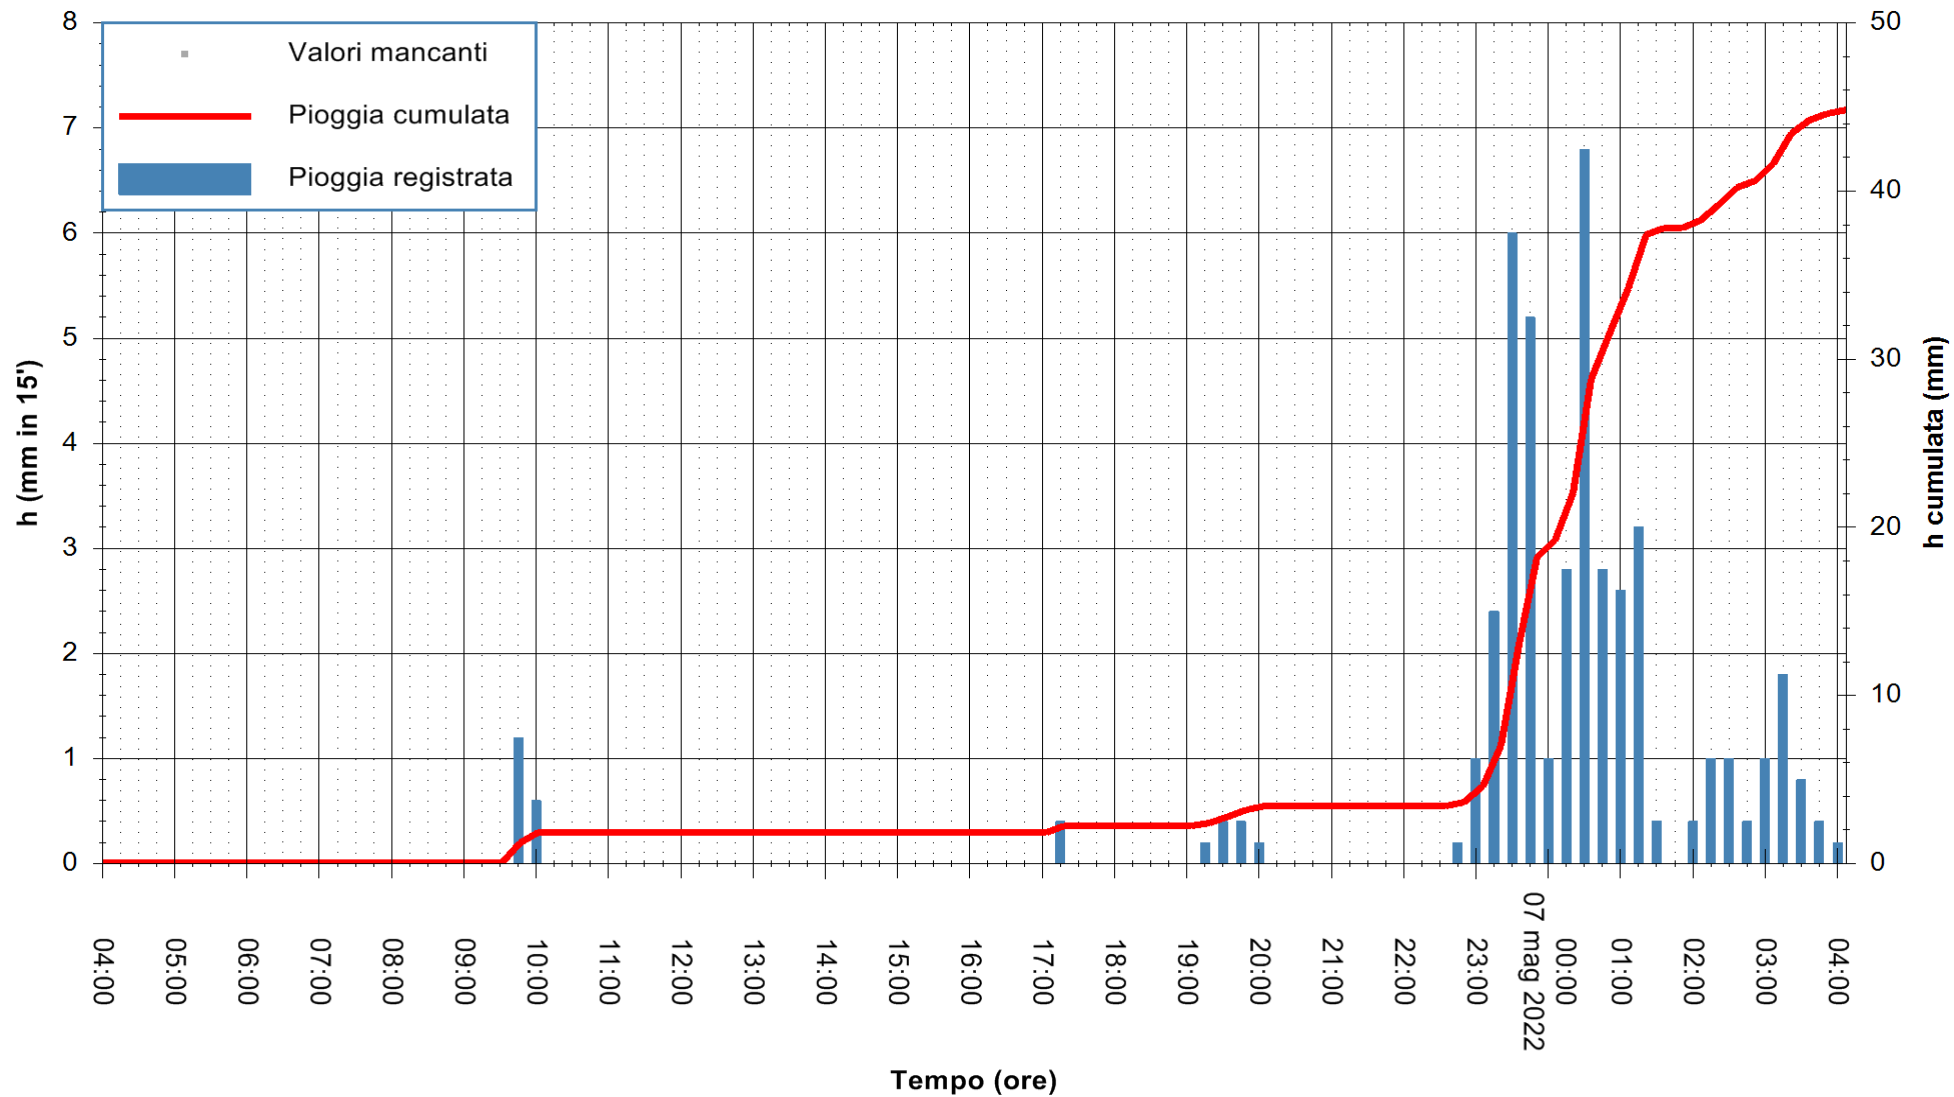

ARPAS
 F.to il Dirigente Responsabile
 Dott. Giuseppe Bianco

REGIONE AUTÒNOMA DE SARDIGNA
 REGIONE AUTONOMA DELLA SARDEGNA

Stazione pluviometrica CAPOTERRA POGGIO DEI PINI
 Area POGGIO DEI PINI
 Pioggia registrata nelle ultime 24 ore
 Estrazione dati delle ore 06:23 del 07/05/2022
 Ultimo dato disponibile: 07/05/2022 alle 05:00