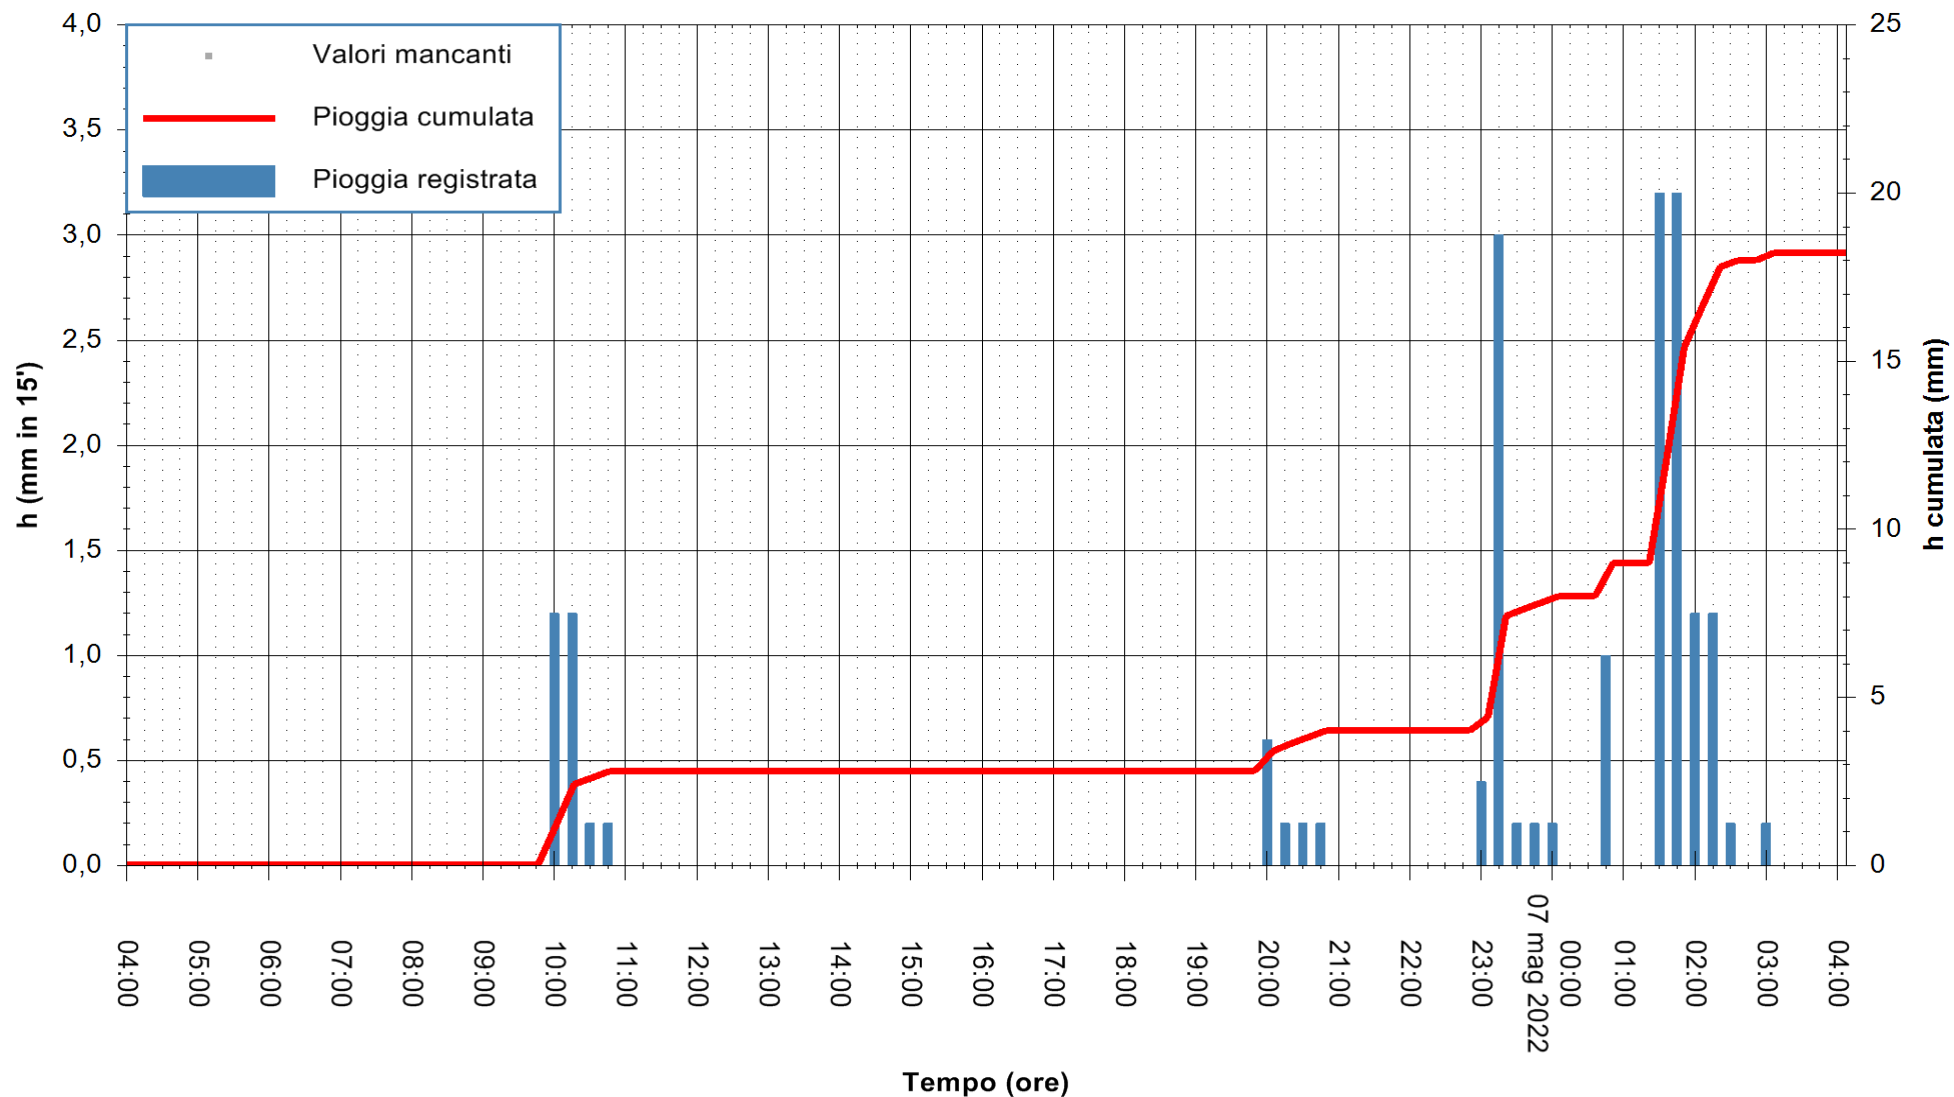

ARPAS
 F.to il Dirigente Responsabile
 Dott. Giuseppe Bianco

REGIONE AUTÒNOMA DE SARDIGNA
 REGIONE AUTONOMA DELLA SARDEGNA

Stazione pluviometrica CAPOTERRA POGGIO DEI PINI
 Area POGGIO DEI PINI
 Pioggia registrata nelle ultime 24 ore
 Estrazione dati delle ore 06:23 del 07/05/2022
 Ultimo dato disponibile: 07/05/2022 alle 05:00