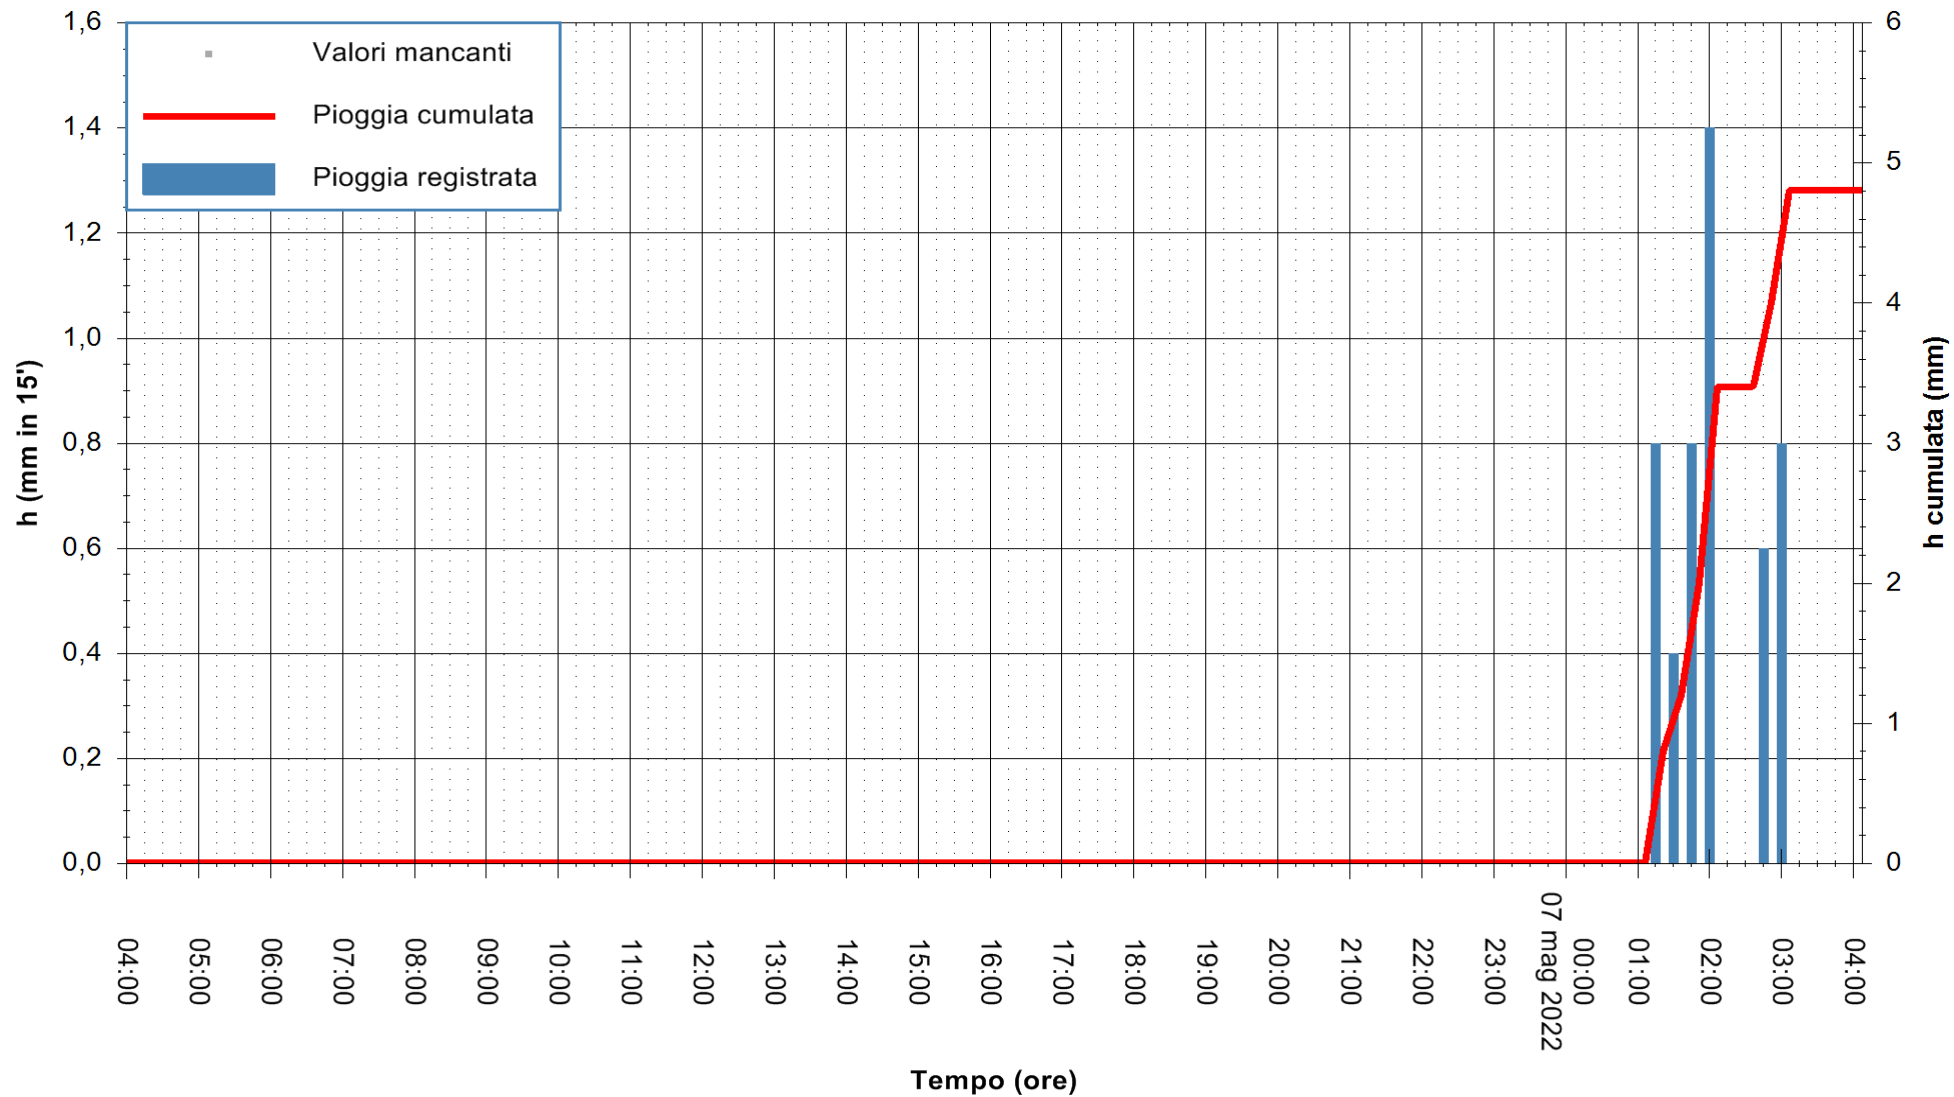

Stazione pluviometrica OSCHIRI RF
 Area PISCHINAS
 Pioggia registrata nelle ultime 24 ore
 Estrazione dati delle ore 06:23 del 07/05/2022
 Ultimo dato disponibile: 07/05/2022 alle 05:00

ARPAS
 F.to il Dirigente Responsabile
 Dott. Giuseppe Bianco

REGIONE AUTÒNOMA DE SARDIGNA
 REGIONE AUTONOMA DELLA SARDEGNA

Stazione pluviometrica FLUMENDOSA A BALLAO RF
Area PONTE SUL FLUMENDOSA
Pioggia registrata nelle ultime 24 ore
Estrazione dati delle ore 06:23 del 07/05/2022
Ultimo dato disponibile: 07/05/2022 alle 05:00

ARPAS
F.to il Dirigente Responsabile
Dott. Giuseppe Bianco

REGIONE AUTÒNOMA DE SARDIGNA
REGIONE AUTONOMA DELLA SARDEGNA

Stazione pluviometrica SANLURI STROVINA
Area LA STROVINA

Pioggia registrata nelle ultime 24 ore
Estrazione dati delle ore 06:23 del 07/05/2022
Ultimo dato disponibile: 07/05/2022 alle 05:00

ARPAS
F.to il Dirigente Responsabile
Dott. Giuseppe Bianco

REGIONE AUTÒNOMA DE SARDIGNA
REGIONE AUTONOMA DELLA SARDEGNA

Stazione pluviometrica TERRAMAISTUS A GONNOSFANADIGA
Area PONTE RIO TERREMAISTUS
Pioggia registrata nelle ultime 24 ore
Estrazione dati delle ore 06:23 del 07/05/2022
Ultimo dato disponibile: 07/05/2022 alle 05:00