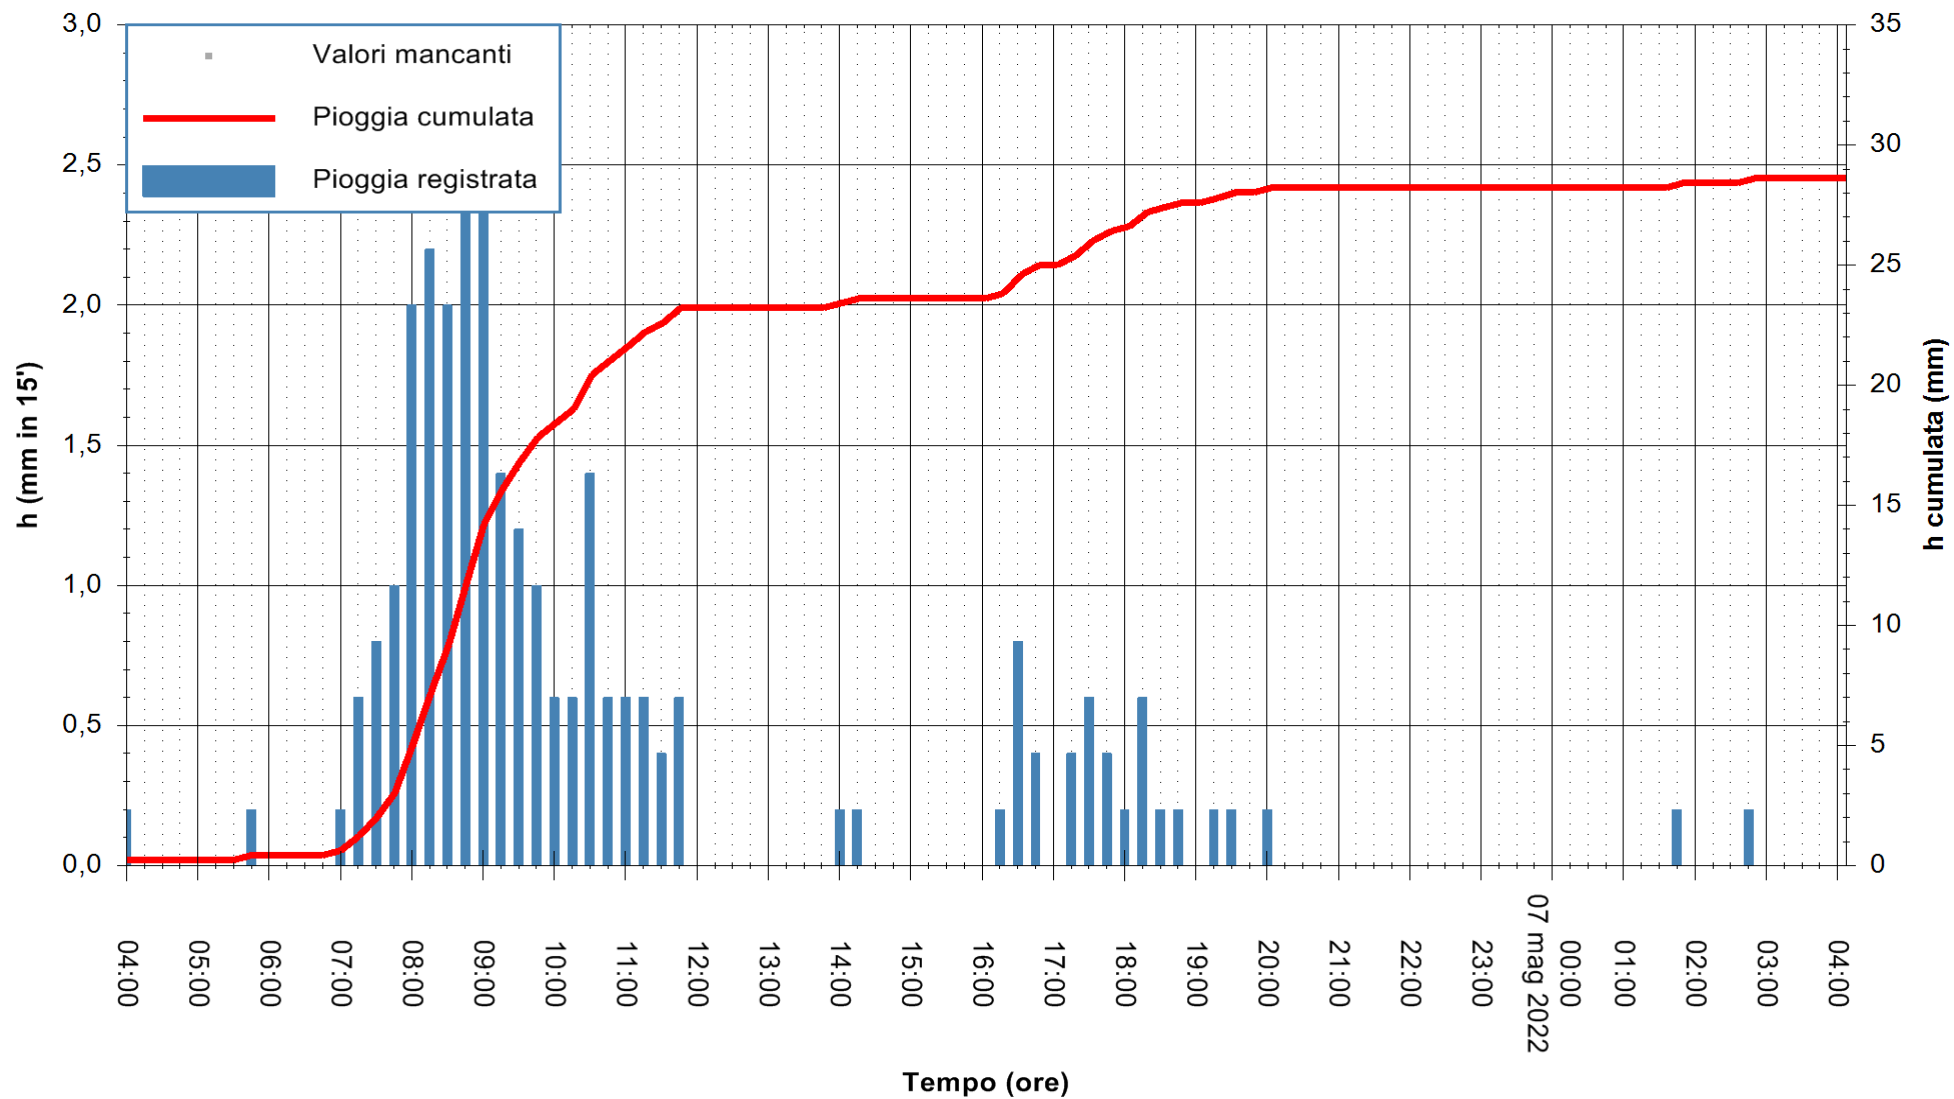

ARPAS
F.to il Dirigente Responsabile
Dott. Giuseppe Bianco

REGIONE AUTÒNOMA DE SARDIGNA
REGIONE AUTONOMA DELLA SARDEGNA

Stazione pluviometrica TERRAMAISTUS A GONNOSFANADIGA
Area PONTE RIO TERREMAISTUS
Pioggia registrata nelle ultime 24 ore
Estrazione dati delle ore 06:23 del 07/05/2022
Ultimo dato disponibile: 07/05/2022 alle 05:00

ARPAS
F.to il Dirigente Responsabile
Dott. Giuseppe Bianco

REGIONE AUTÒNOMA DE SARDIGNA
REGIONE AUTONOMA DELLA SARDEGNA

Stazione pluviometrica BESSUDE PIANU
 Area PIANU 15
 Pioggia registrata nelle ultime 24 ore
 Estrazione dati delle ore 06:23 del 07/05/2022
 Ultimo dato disponibile: 07/05/2022 alle 05:00

ARPAS
 F.to il Dirigente Responsabile
 Dott. Giuseppe Bianco

REGIONE AUTÒNOMA DE SARDIGNA
 REGIONE AUTONOMA DELLA SARDEGNA

Stazione pluviometrica CAPOTERRA POGGIO DEI PINI
 Area POGGIO DEI PINI
 Pioggia registrata nelle ultime 24 ore
 Estrazione dati delle ore 06:23 del 07/05/2022
 Ultimo dato disponibile: 07/05/2022 alle 05:00