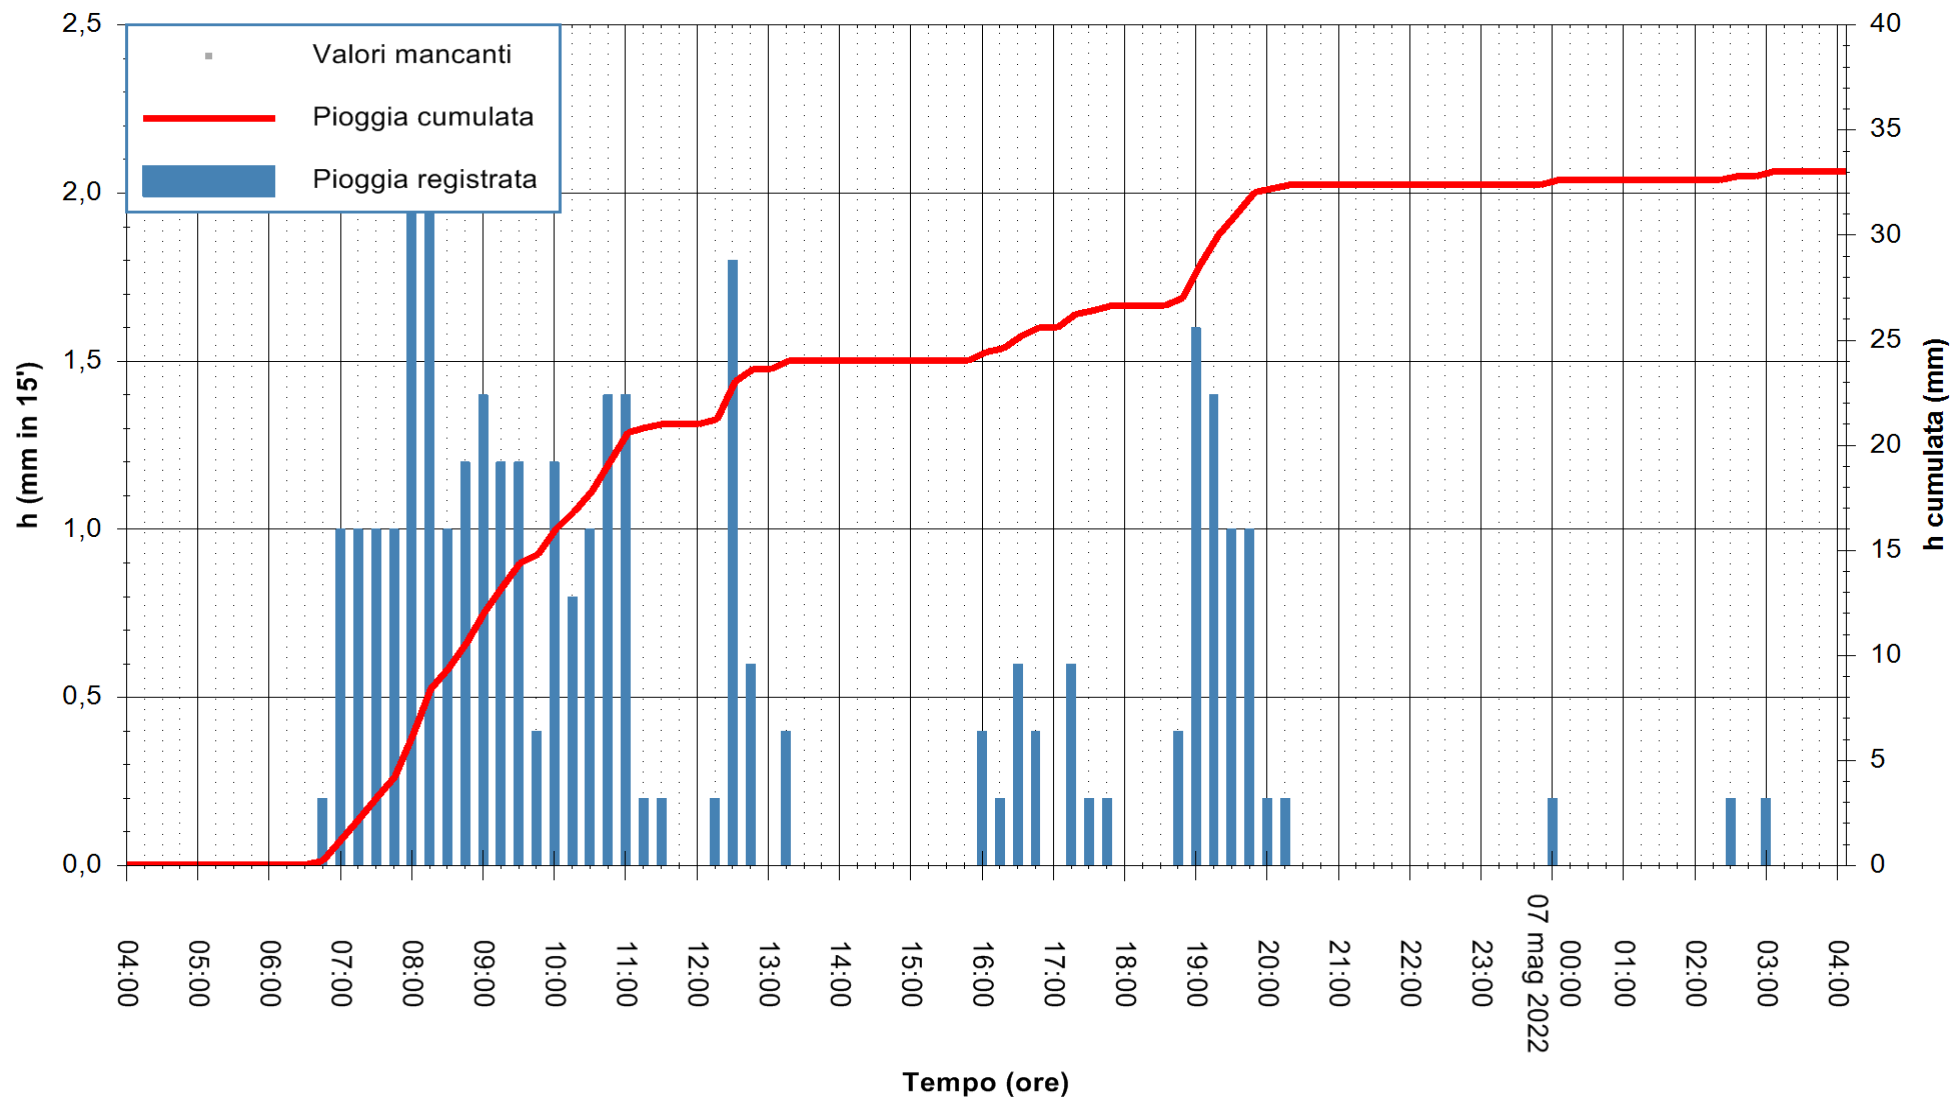

ARPAS
F.to il Dirigente Responsabile
Dott. Giuseppe Bianco

REGIONE AUTÒNOMA DE SARDIGNA
REGIONE AUTONOMA DELLA SARDEGNA

Stazione pluviometrica TERRAMAISTUS A GONNOSFANADIGA
Area PONTE RIO TERREMAISTUS
Pioggia registrata nelle ultime 24 ore
Estrazione dati delle ore 06:23 del 07/05/2022
Ultimo dato disponibile: 07/05/2022 alle 05:00

ARPAS
F.to il Dirigente Responsabile
Dott. Giuseppe Bianco

REGIONE AUTÒNOMA DE SARDIGNA
REGIONE AUTONOMA DELLA SARDEGNA

Stazione pluviometrica BESSUDE PIANU
 Area PIANU 15
 Pioggia registrata nelle ultime 24 ore
 Estrazione dati delle ore 06:23 del 07/05/2022
 Ultimo dato disponibile: 07/05/2022 alle 05:00

ARPAS
 F.to il Dirigente Responsabile
 Dott. Giuseppe Bianco

REGIONE AUTÒNOMA DE SARDIGNA
 REGIONE AUTONOMA DELLA SARDEGNA

Stazione pluviometrica CAPOTERRA POGGIO DEI PINI
 Area POGGIO DEI PINI
 Pioggia registrata nelle ultime 24 ore
 Estrazione dati delle ore 06:23 del 07/05/2022
 Ultimo dato disponibile: 07/05/2022 alle 05:00