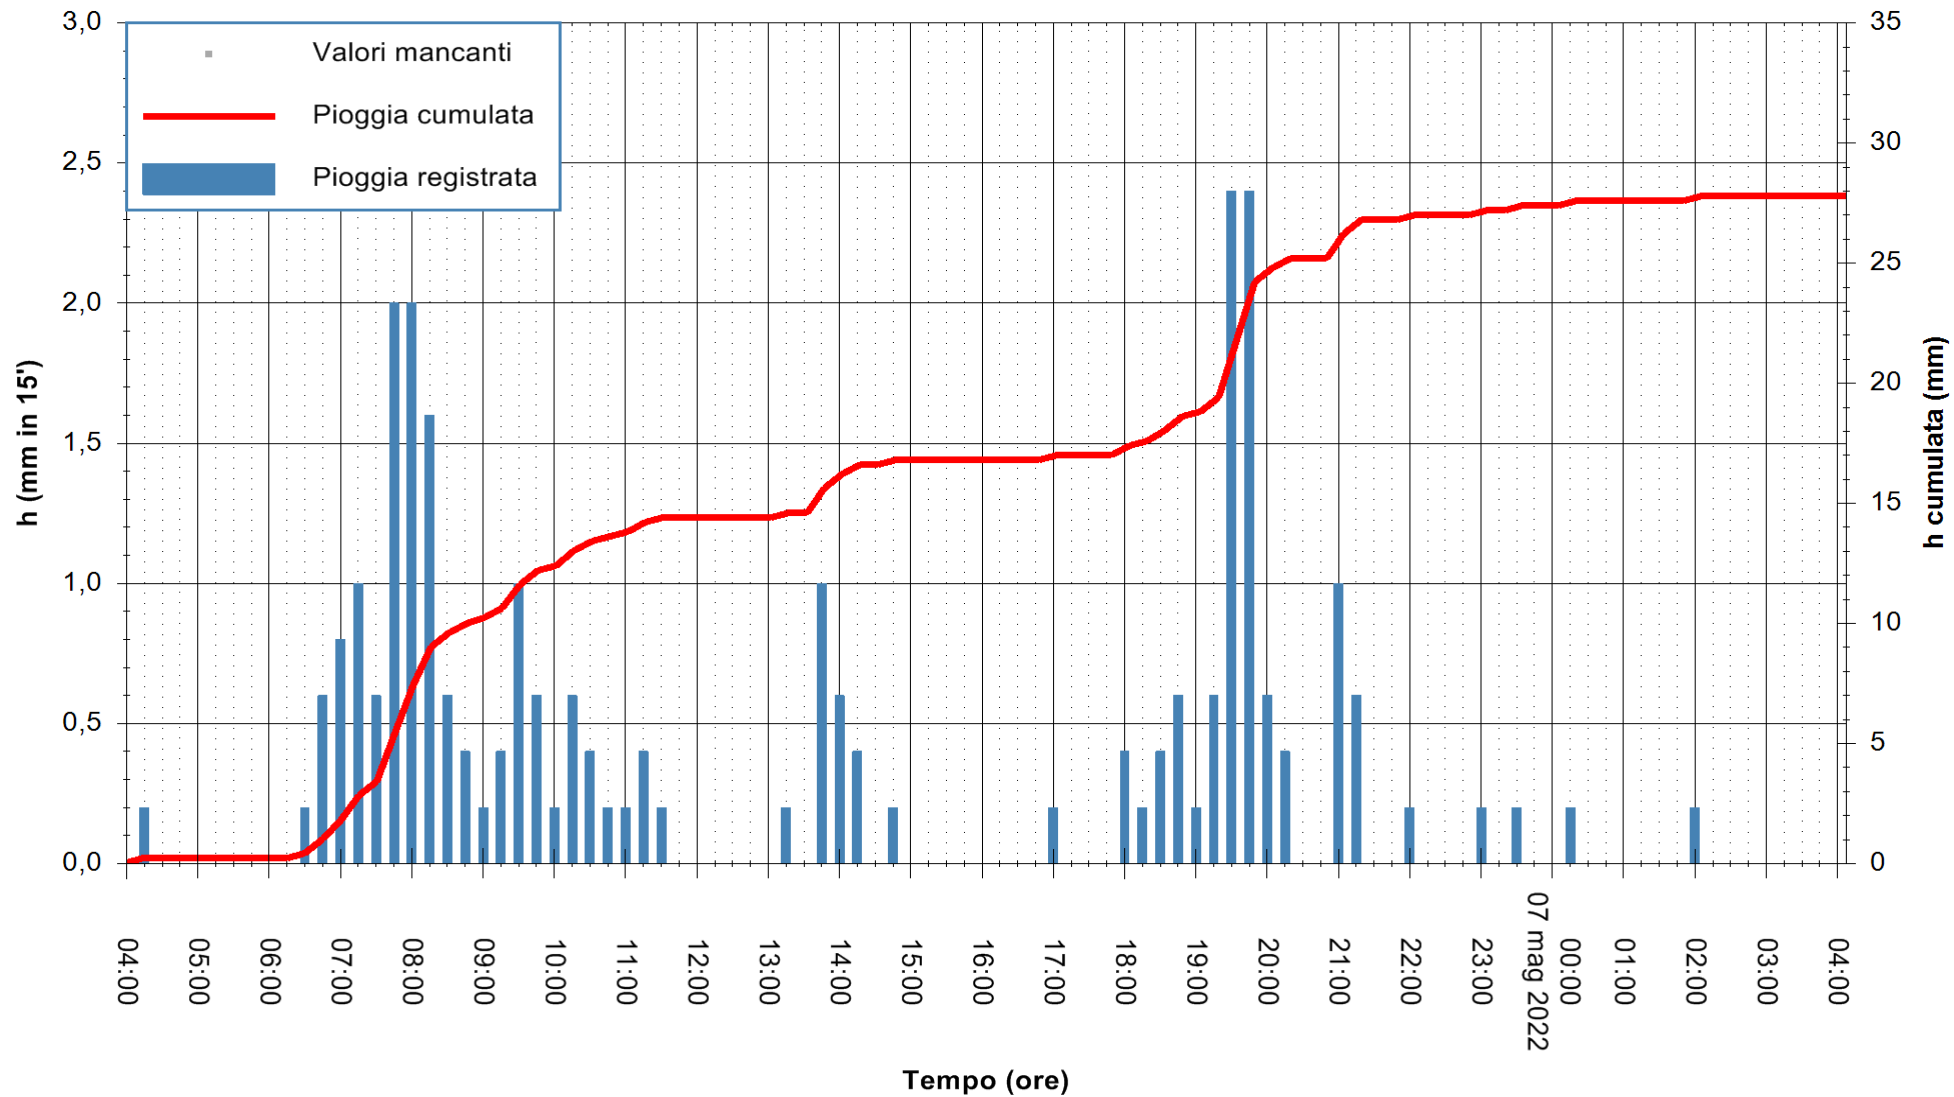

Stazione pluviometrica OSCHIRI RF
 Area PISCHINAS
 Pioggia registrata nelle ultime 24 ore
 Estrazione dati delle ore 06:23 del 07/05/2022
 Ultimo dato disponibile: 07/05/2022 alle 05:00

ARPAS
 F.to il Dirigente Responsabile
 Dott. Giuseppe Bianco

REGIONE AUTÒNOMA DE SARDIGNA
 REGIONE AUTONOMA DELLA SARDEGNA

Stazione pluviometrica FLUMENDOSA A BALLAO RF
Area PONTE SUL FLUMENDOSA
Pioggia registrata nelle ultime 24 ore
Estrazione dati delle ore 06:23 del 07/05/2022
Ultimo dato disponibile: 07/05/2022 alle 05:00

ARPAS
F.to il Dirigente Responsabile
Dott. Giuseppe Bianco

REGIONE AUTÒNOMA DE SARDIGNA
REGIONE AUTONOMA DELLA SARDEGNA

Stazione pluviometrica SANLURI STROVINA
Area LA STROVINA

Pioggia registrata nelle ultime 24 ore
Estrazione dati delle ore 06:23 del 07/05/2022
Ultimo dato disponibile: 07/05/2022 alle 05:00

ARPAS
F.to il Dirigente Responsabile
Dott. Giuseppe Bianco

REGIONE AUTÒNOMA DE SARDIGNA
REGIONE AUTONOMA DELLA SARDEGNA

Stazione pluviometrica TERRAMAISTUS A GONNOSFANADIGA
Area PONTE RIO TERREMAISTUS
Pioggia registrata nelle ultime 24 ore
Estrazione dati delle ore 06:23 del 07/05/2022
Ultimo dato disponibile: 07/05/2022 alle 05:00