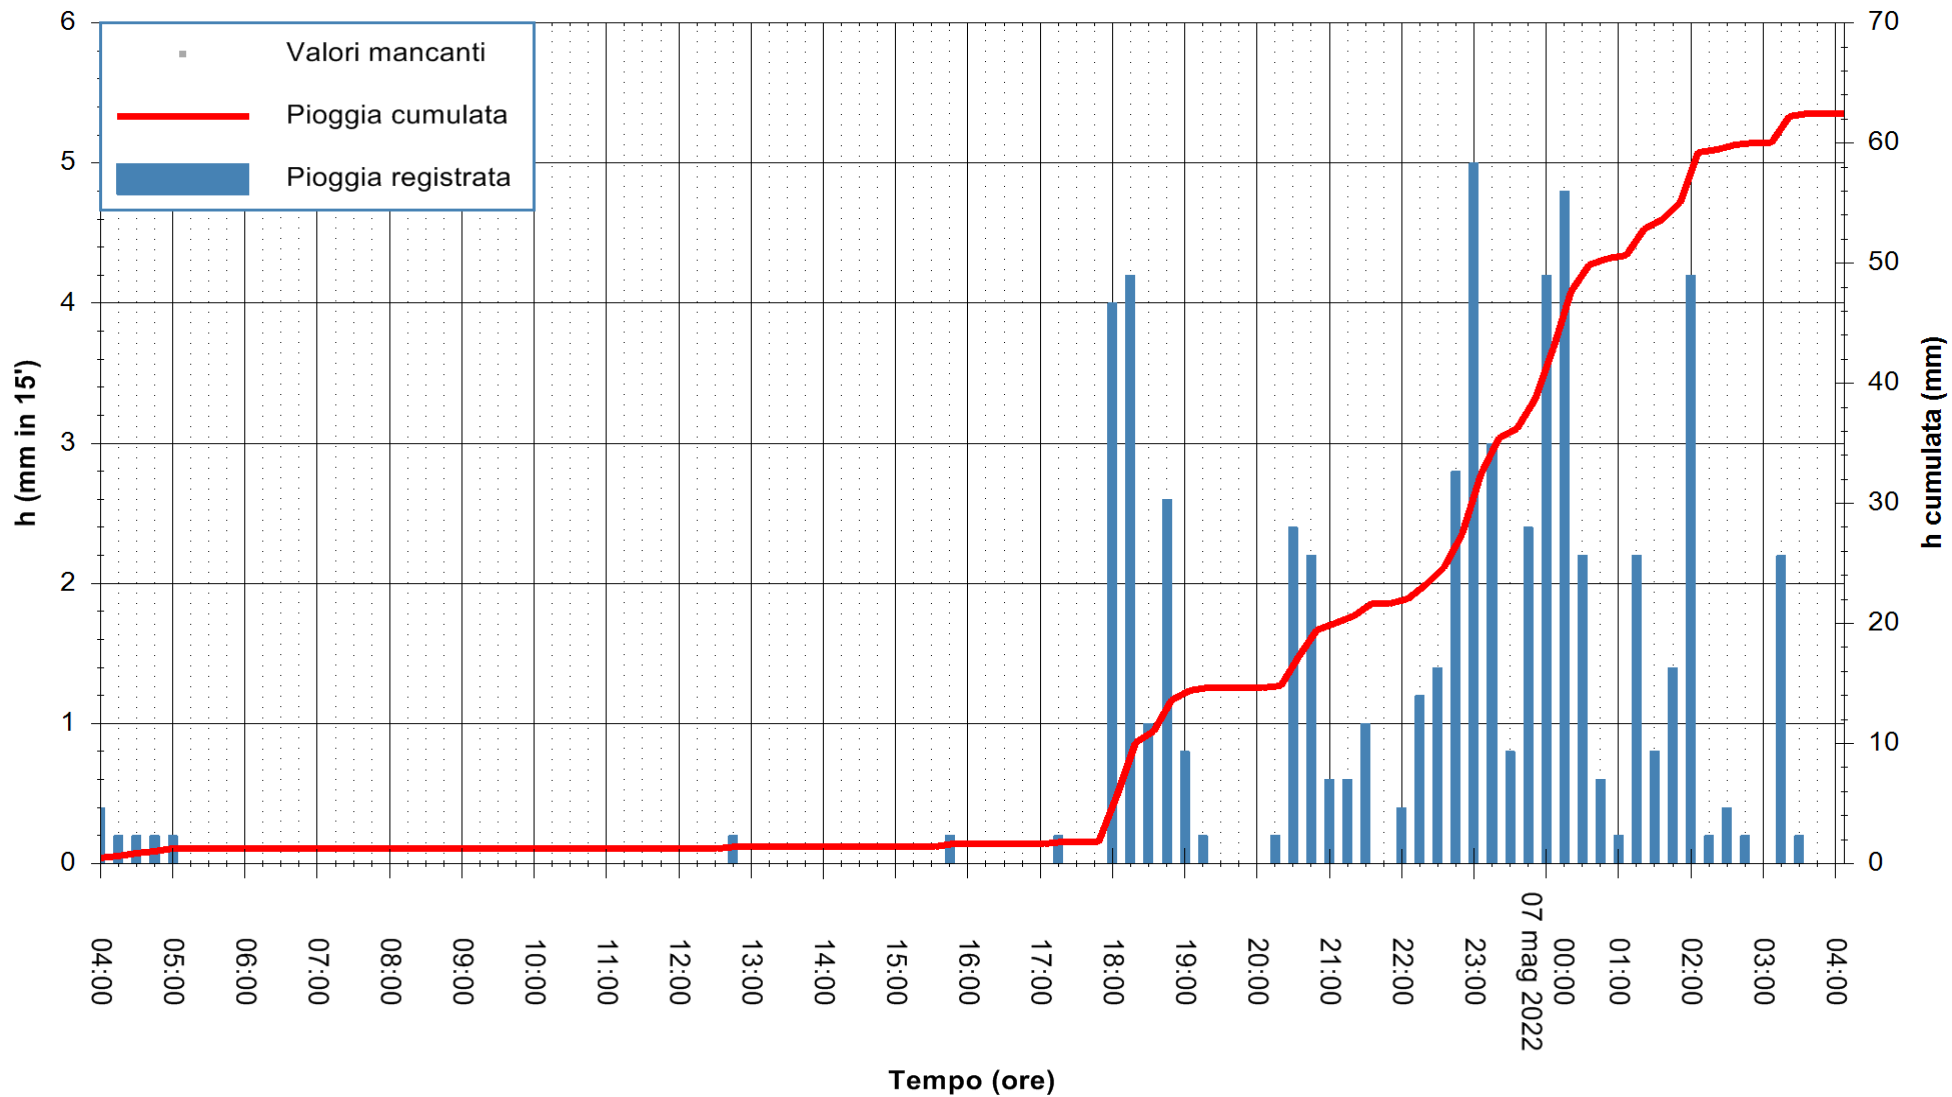

ARPAS
 F.to il Dirigente Responsabile
 Dott. Giuseppe Bianco

REGIONE AUTÒNOMA DE SARDIGNA
 REGIONE AUTONOMA DELLA SARDEGNA

Stazione pluviometrica CAPOTERRA POGGIO DEI PINI
 Area POGGIO DEI PINI
 Pioggia registrata nelle ultime 24 ore
 Estrazione dati delle ore 06:23 del 07/05/2022
 Ultimo dato disponibile: 07/05/2022 alle 05:00