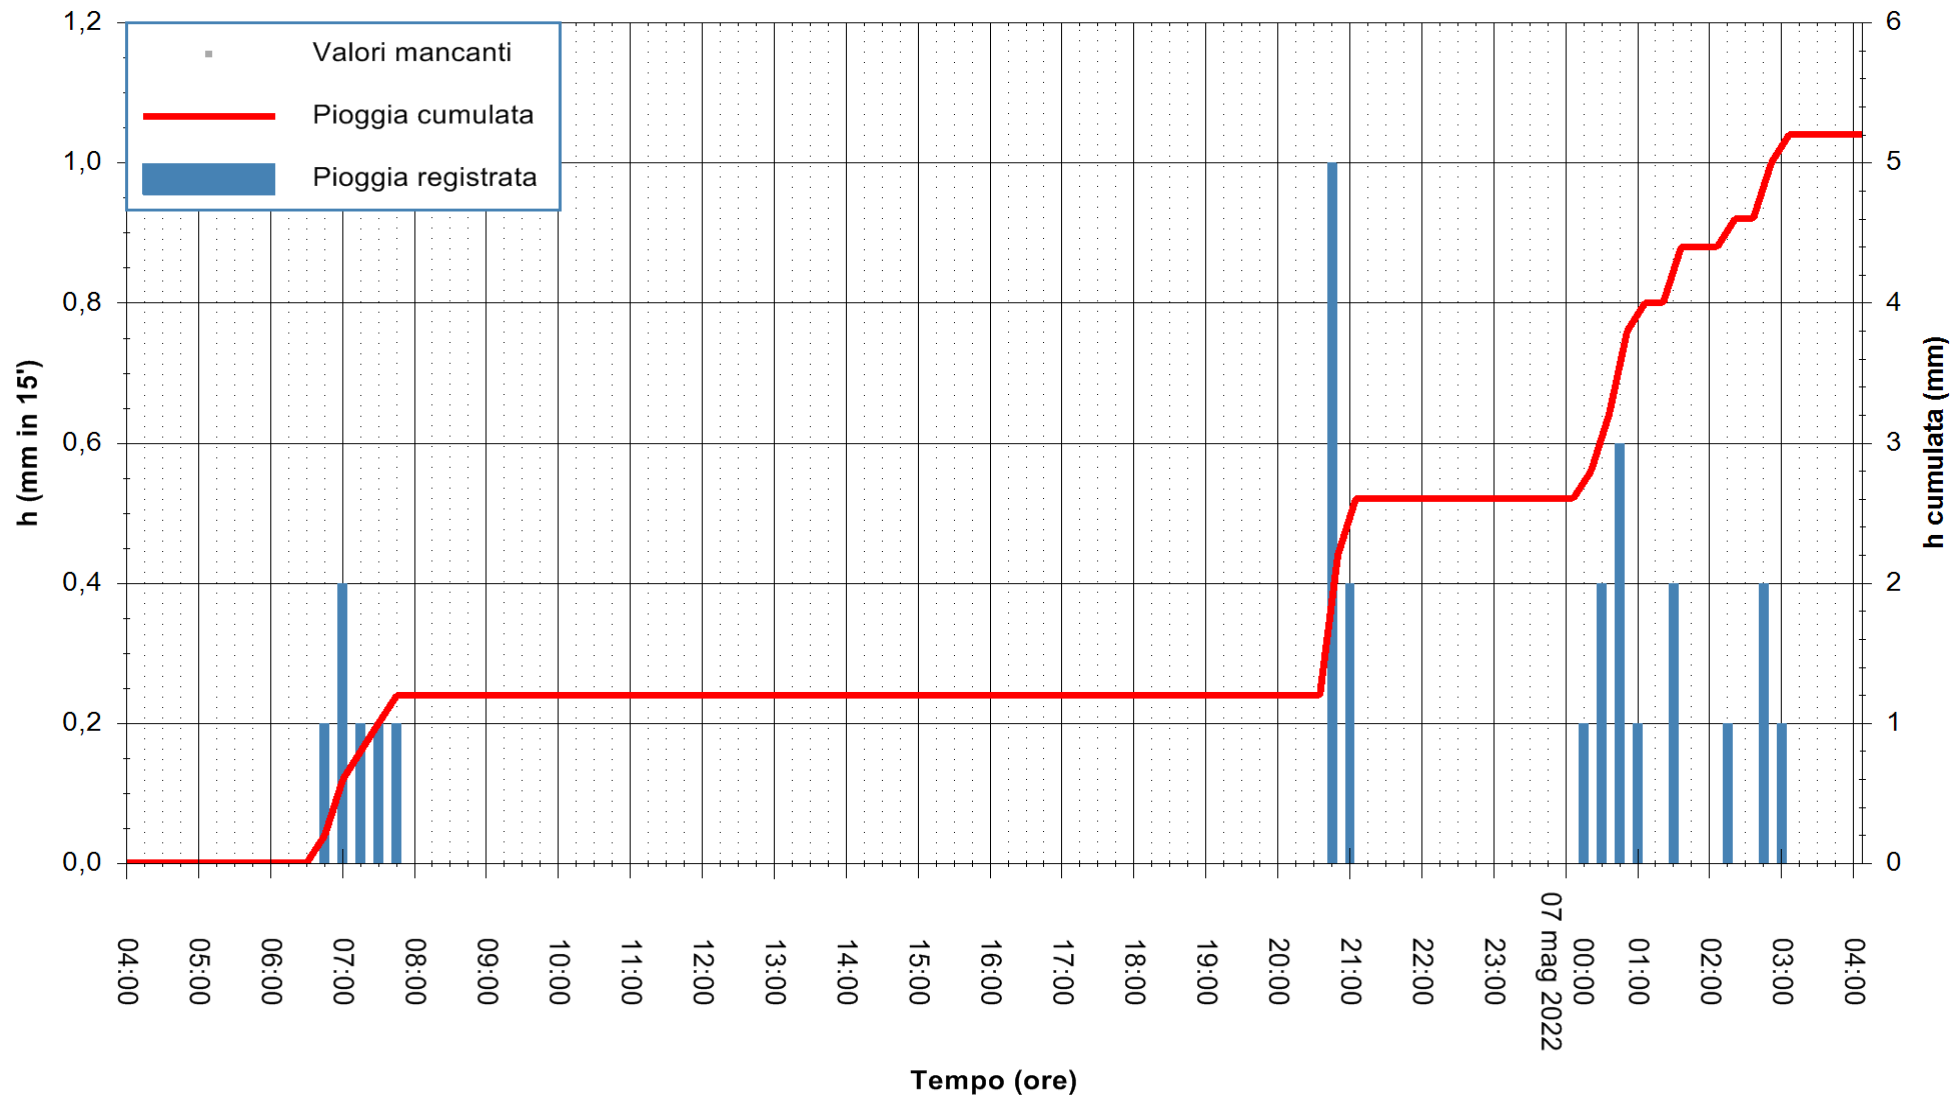

Stazione pluviometrica OSCHIRI RF
 Area PISCHINAS
 Pioggia registrata nelle ultime 24 ore
 Estrazione dati delle ore 06:23 del 07/05/2022
 Ultimo dato disponibile: 07/05/2022 alle 05:00

ARPAS
 F.to il Dirigente Responsabile
 Dott. Giuseppe Bianco

REGIONE AUTÒNOMA DE SARDIGNA
 REGIONE AUTONOMA DELLA SARDEGNA

Stazione pluviometrica FLUMENDOSA A BALLAO RF
Area PONTE SUL FLUMENDOSA
Pioggia registrata nelle ultime 24 ore
Estrazione dati delle ore 06:23 del 07/05/2022
Ultimo dato disponibile: 07/05/2022 alle 05:00

ARPAS
F.to il Dirigente Responsabile
Dott. Giuseppe Bianco

REGIONE AUTÒNOMA DE SARDIGNA
REGIONE AUTONOMA DELLA SARDEGNA

Stazione pluviometrica SANLURI STROVINA
Area LA STROVINA

Pioggia registrata nelle ultime 24 ore
Estrazione dati delle ore 06:23 del 07/05/2022
Ultimo dato disponibile: 07/05/2022 alle 05:00

ARPAS
F.to il Dirigente Responsabile
Dott. Giuseppe Bianco

REGIONE AUTÒNOMA DE SARDIGNA
REGIONE AUTONOMA DELLA SARDEGNA

Stazione pluviometrica TERRAMAISTUS A GONNOSFANADIGA
Area PONTE RIO TERREMAISTUS
Pioggia registrata nelle ultime 24 ore
Estrazione dati delle ore 06:23 del 07/05/2022
Ultimo dato disponibile: 07/05/2022 alle 05:00