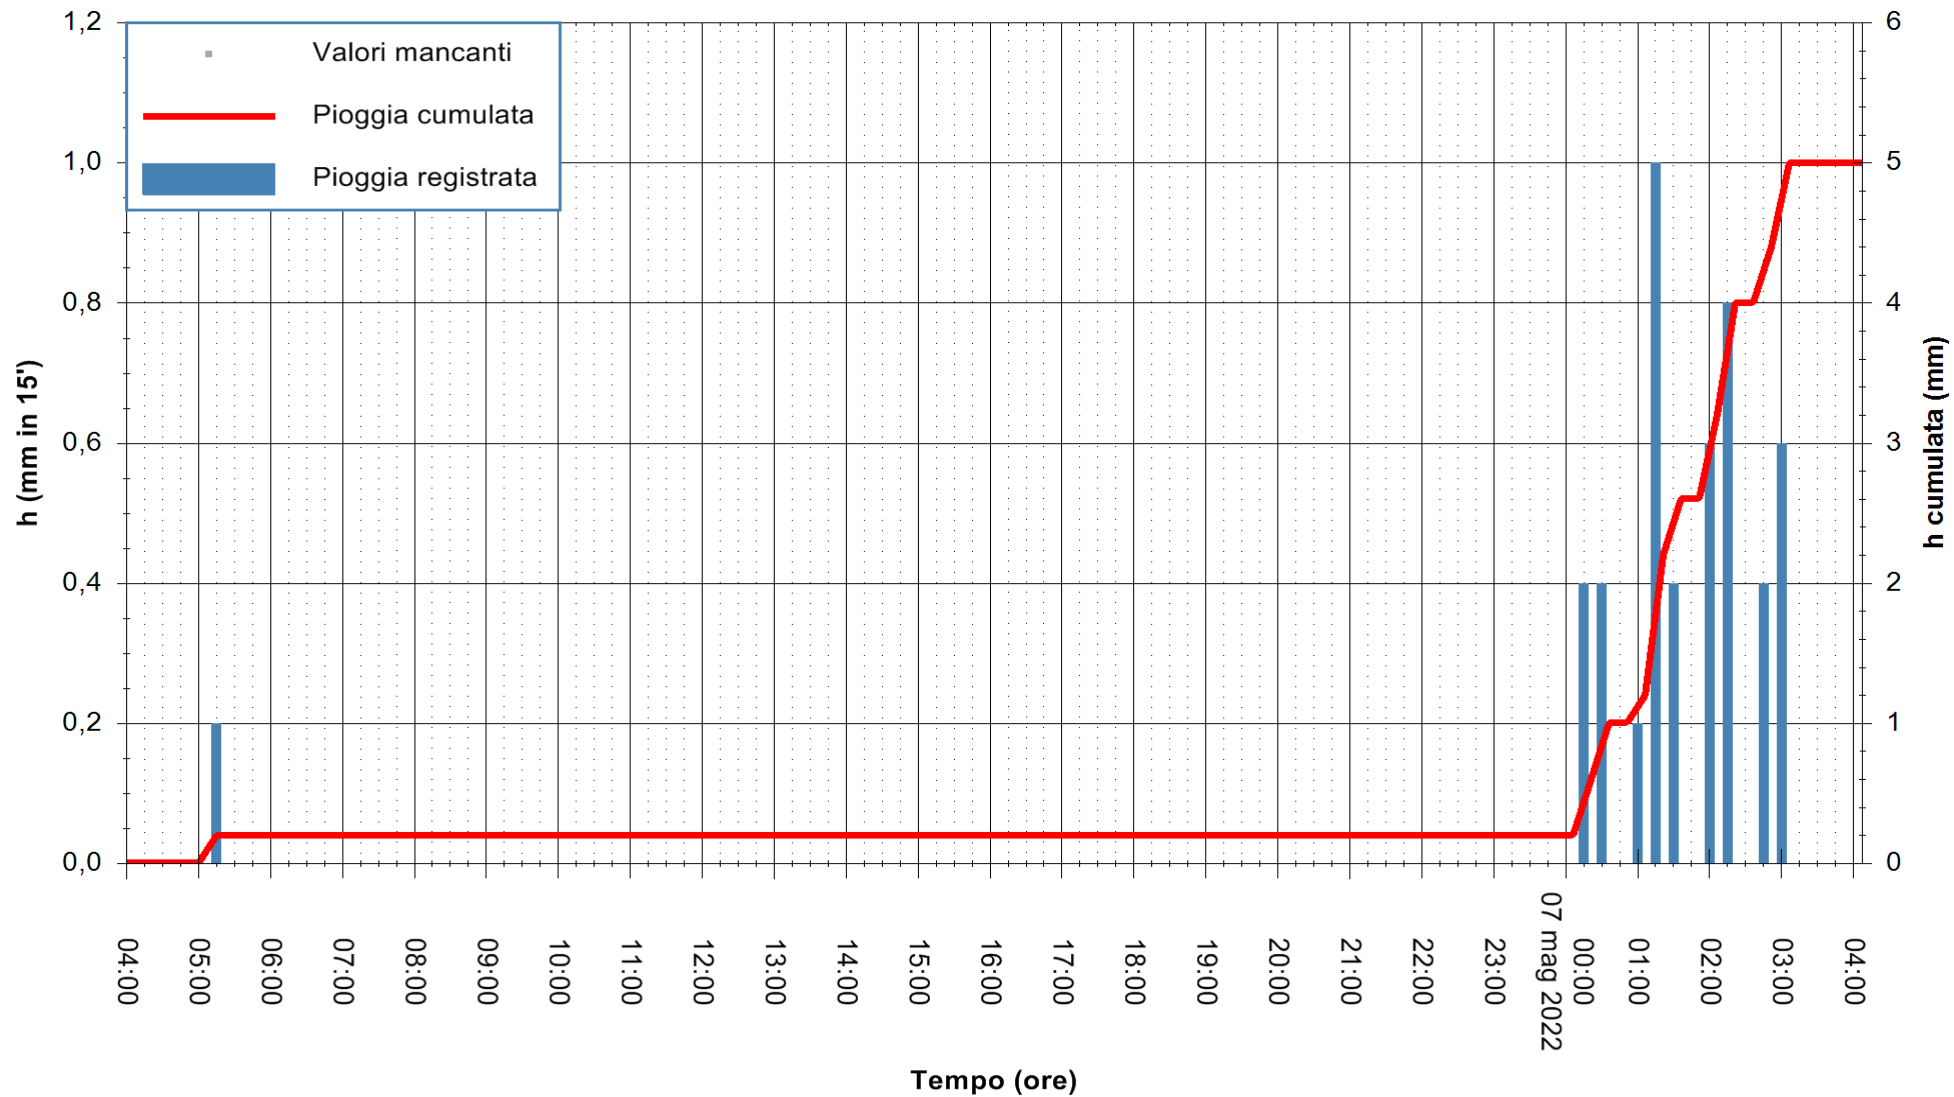

Stazione pluviometrica OSCHIRI RF
 Area PISCHINAS
 Pioggia registrata nelle ultime 24 ore
 Estrazione dati delle ore 06:23 del 07/05/2022
 Ultimo dato disponibile: 07/05/2022 alle 05:00

ARPAS
 F.to il Dirigente Responsabile
 Dott. Giuseppe Bianco

REGIONE AUTÒNOMA DE SARDIGNA
 REGIONE AUTONOMA DELLA SARDEGNA

Stazione pluviometrica FLUMENDOSA A BALLAO RF
Area PONTE SUL FLUMENDOSA
Pioggia registrata nelle ultime 24 ore
Estrazione dati delle ore 06:23 del 07/05/2022
Ultimo dato disponibile: 07/05/2022 alle 05:00

ARPAS
F.to il Dirigente Responsabile
Dott. Giuseppe Bianco

REGIONE AUTÒNOMA DE SARDIGNA
REGIONE AUTONOMA DELLA SARDEGNA

Stazione pluviometrica SANLURI STROVINA
Area LA STROVINA

Pioggia registrata nelle ultime 24 ore
Estrazione dati delle ore 06:23 del 07/05/2022
Ultimo dato disponibile: 07/05/2022 alle 05:00

ARPAS
F.to il Dirigente Responsabile
Dott. Giuseppe Bianco

REGIONE AUTÒNOMA DE SARDIGNA
REGIONE AUTONOMA DELLA SARDEGNA

Stazione pluviometrica TERRAMAISTUS A GONNOSFANADIGA
Area PONTE RIO TERREMAISTUS
Pioggia registrata nelle ultime 24 ore
Estrazione dati delle ore 06:23 del 07/05/2022
Ultimo dato disponibile: 07/05/2022 alle 05:00