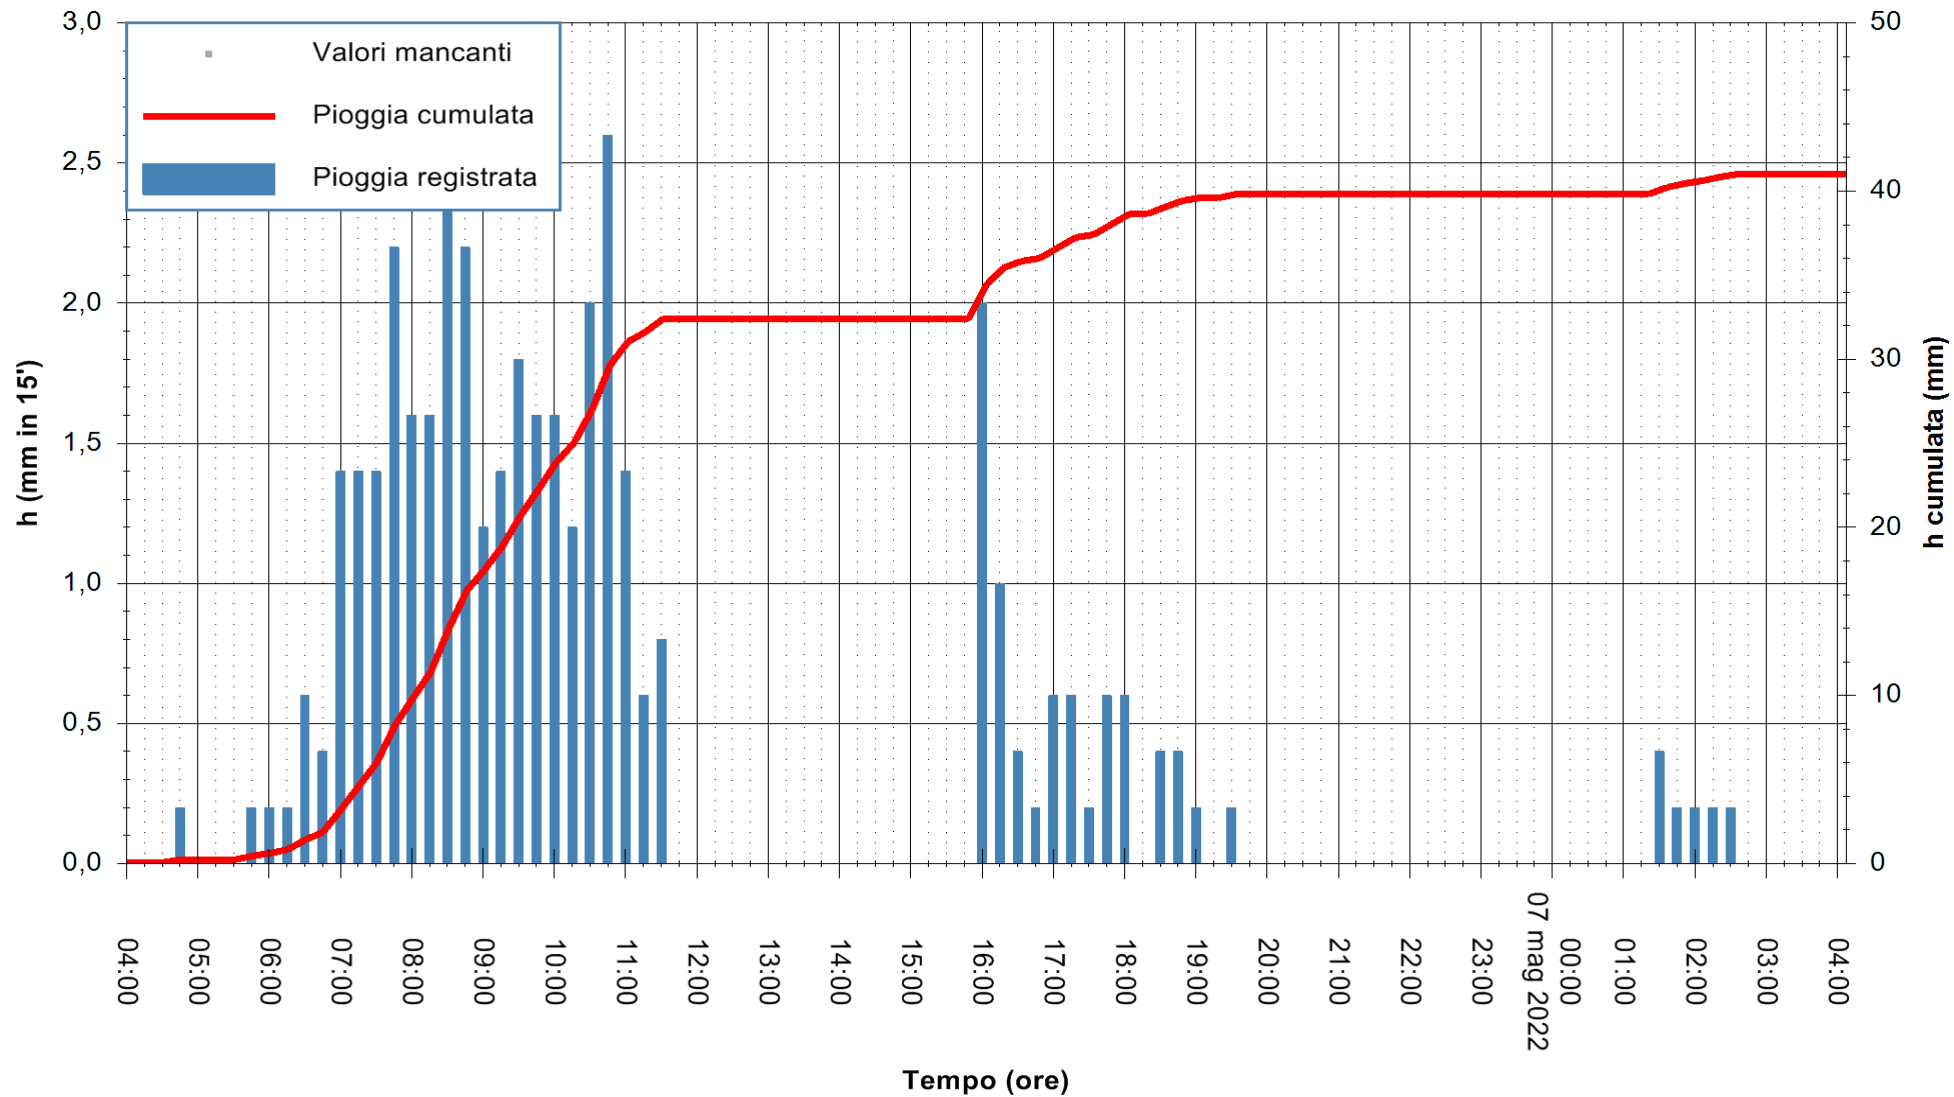

ARPAS
 F.to il Dirigente Responsabile
 Dott. Giuseppe Bianco

REGIONE AUTÒNOMA DE SARDIGNA
 REGIONE AUTONOMA DELLA SARDEGNA

Stazione pluviometrica CAPOTERRA POGGIO DEI PINI
 Area POGGIO DEI PINI
 Pioggia registrata nelle ultime 24 ore
 Estrazione dati delle ore 06:23 del 07/05/2022
 Ultimo dato disponibile: 07/05/2022 alle 05:00