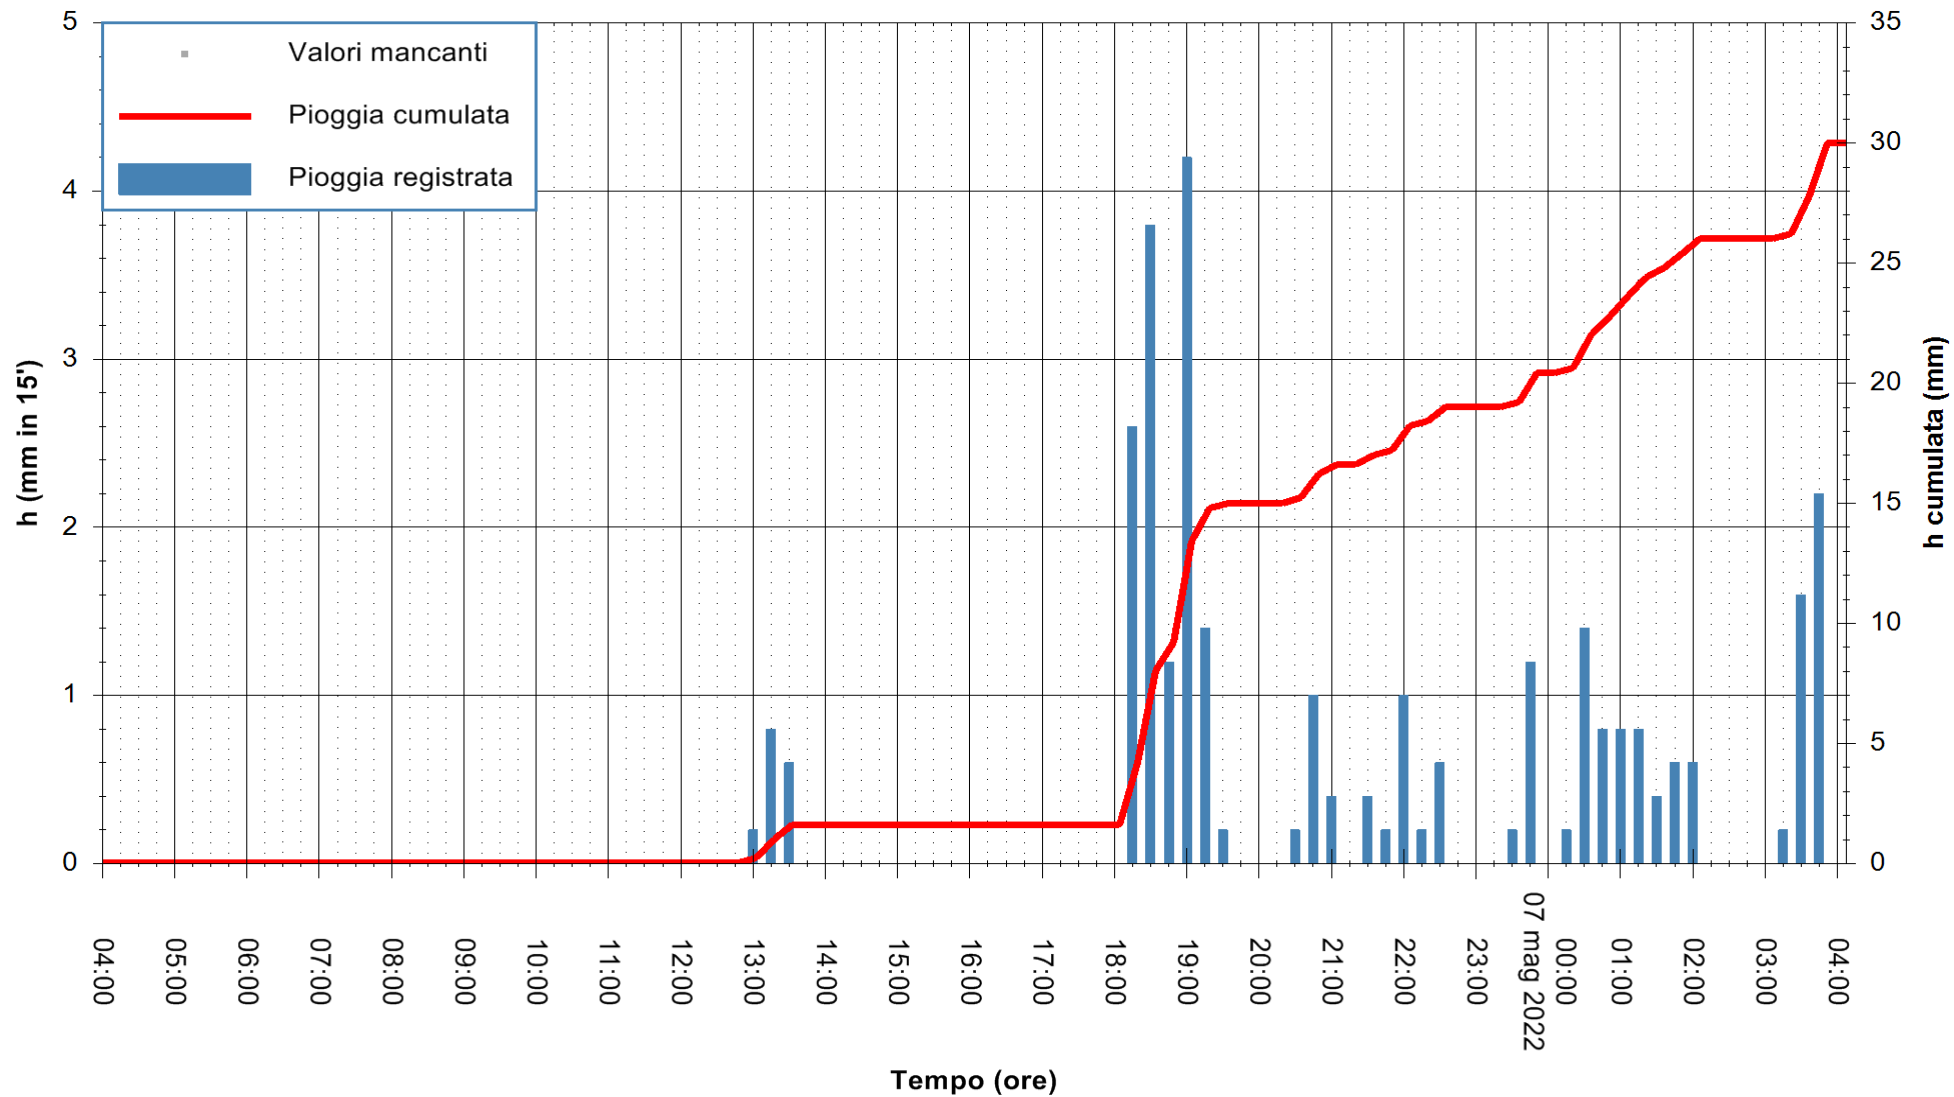

ARPAS
 F.to il Dirigente Responsabile
 Dott. Giuseppe Bianco

REGIONE AUTÒNOMA DE SARDIGNA
 REGIONE AUTONOMA DELLA SARDEGNA

Stazione pluviometrica CAPOTERRA POGGIO DEI PINI
 Area POGGIO DEI PINI
 Pioggia registrata nelle ultime 24 ore
 Estrazione dati delle ore 06:23 del 07/05/2022
 Ultimo dato disponibile: 07/05/2022 alle 05:00