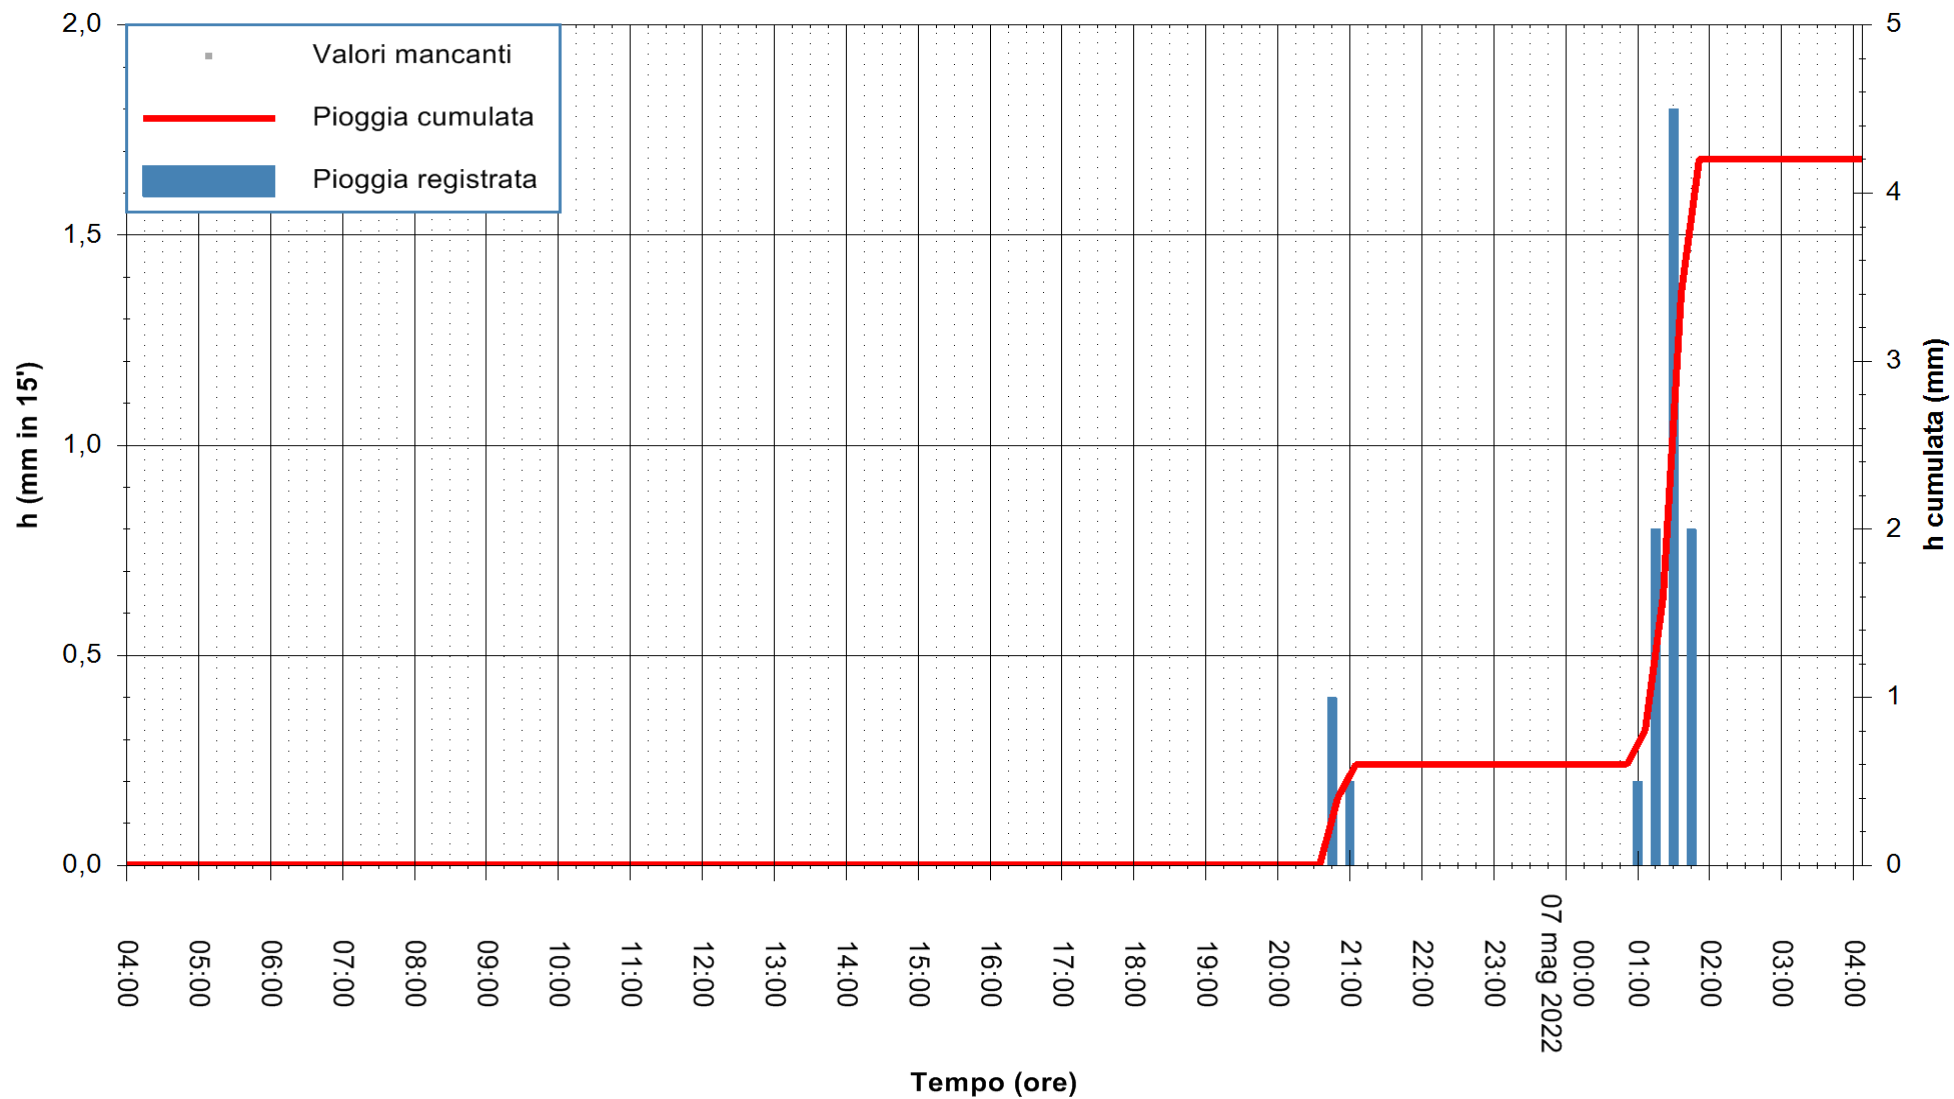

REGIONE AUTÒNOMA DE SARDIGNA
 REGIONE AUTONOMA DELLA SARDEGNA

Stazione pluviometrica FLUMENDOSA A BALLAO RF
Area PONTE SUL FLUMENDOSA
Pioggia registrata nelle ultime 24 ore
Estrazione dati delle ore 06:23 del 07/05/2022
Ultimo dato disponibile: 07/05/2022 alle 05:00

ARPAS
F.to il Dirigente Responsabile
Dott. Giuseppe Bianco

REGIONE AUTÒNOMA DE SARDIGNA
REGIONE AUTONOMA DELLA SARDEGNA

Stazione pluviometrica SANLURI STROVINA
Area LA STROVINA

Pioggia registrata nelle ultime 24 ore
Estrazione dati delle ore 06:23 del 07/05/2022
Ultimo dato disponibile: 07/05/2022 alle 05:00

ARPAS
F.to il Dirigente Responsabile
Dott. Giuseppe Bianco

REGIONE AUTÒNOMA DE SARDIGNA
REGIONE AUTONOMA DELLA SARDEGNA

Stazione pluviometrica TERRAMAISTUS A GONNOSFANADIGA
Area PONTE RIO TERREMAISTUS
Pioggia registrata nelle ultime 24 ore
Estrazione dati delle ore 06:23 del 07/05/2022
Ultimo dato disponibile: 07/05/2022 alle 05:00