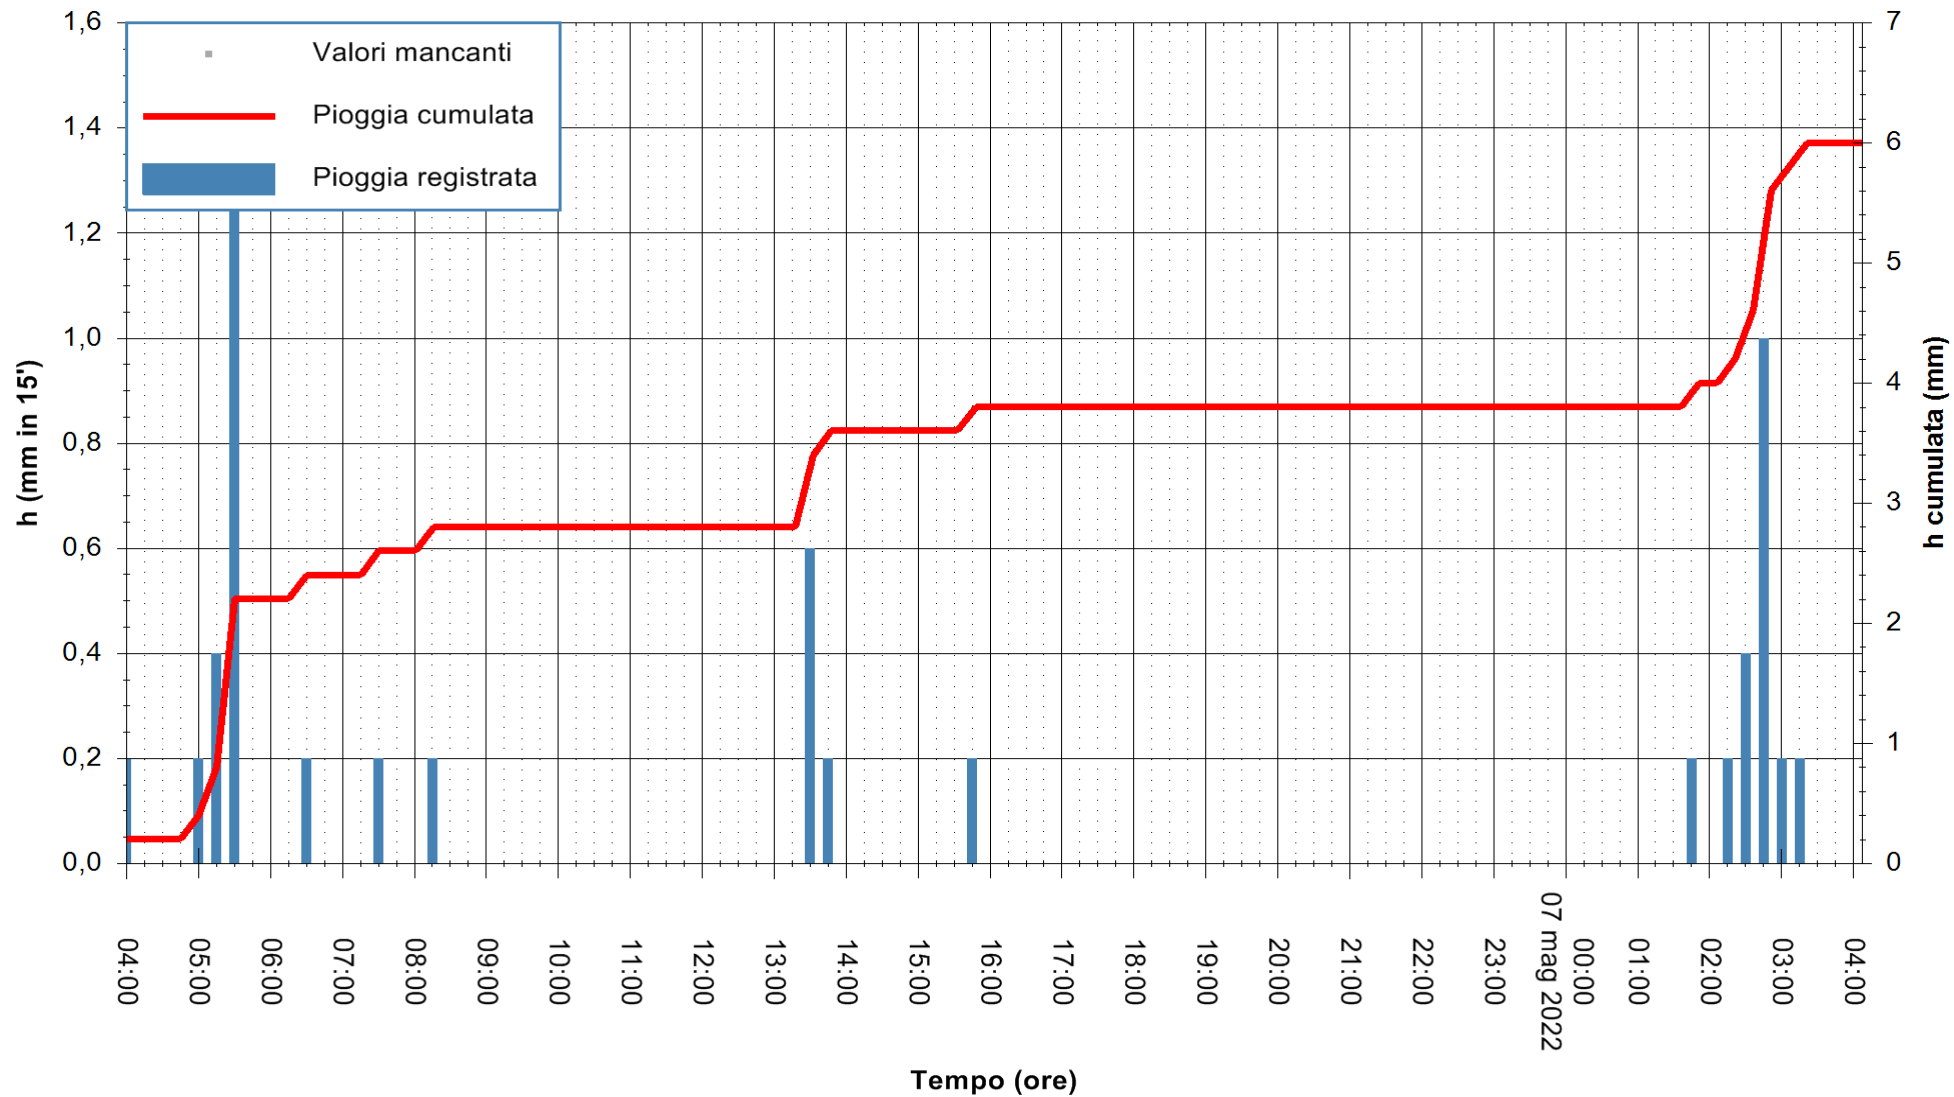

REGIONE AUTÒNOMA DE SARDIGNA
 REGIONE AUTONOMA DELLA SARDEGNA

Stazione pluviometrica FLUMENDOSA A BALLAO RF
Area PONTE SUL FLUMENDOSA
Pioggia registrata nelle ultime 24 ore
Estrazione dati delle ore 06:23 del 07/05/2022
Ultimo dato disponibile: 07/05/2022 alle 05:00

ARPAS
F.to il Dirigente Responsabile
Dott. Giuseppe Bianco

REGIONE AUTÒNOMA DE SARDIGNA
REGIONE AUTONOMA DELLA SARDEGNA

Stazione pluviometrica SANLURI STROVINA
Area LA STROVINA

Pioggia registrata nelle ultime 24 ore
Estrazione dati delle ore 06:23 del 07/05/2022
Ultimo dato disponibile: 07/05/2022 alle 05:00

ARPAS
F.to il Dirigente Responsabile
Dott. Giuseppe Bianco

REGIONE AUTÒNOMA DE SARDIGNA
REGIONE AUTONOMA DELLA SARDEGNA

Stazione pluviometrica TERRAMAISTUS A GONNOSFANADIGA
Area PONTE RIO TERREMAISTUS
Pioggia registrata nelle ultime 24 ore
Estrazione dati delle ore 06:23 del 07/05/2022
Ultimo dato disponibile: 07/05/2022 alle 05:00