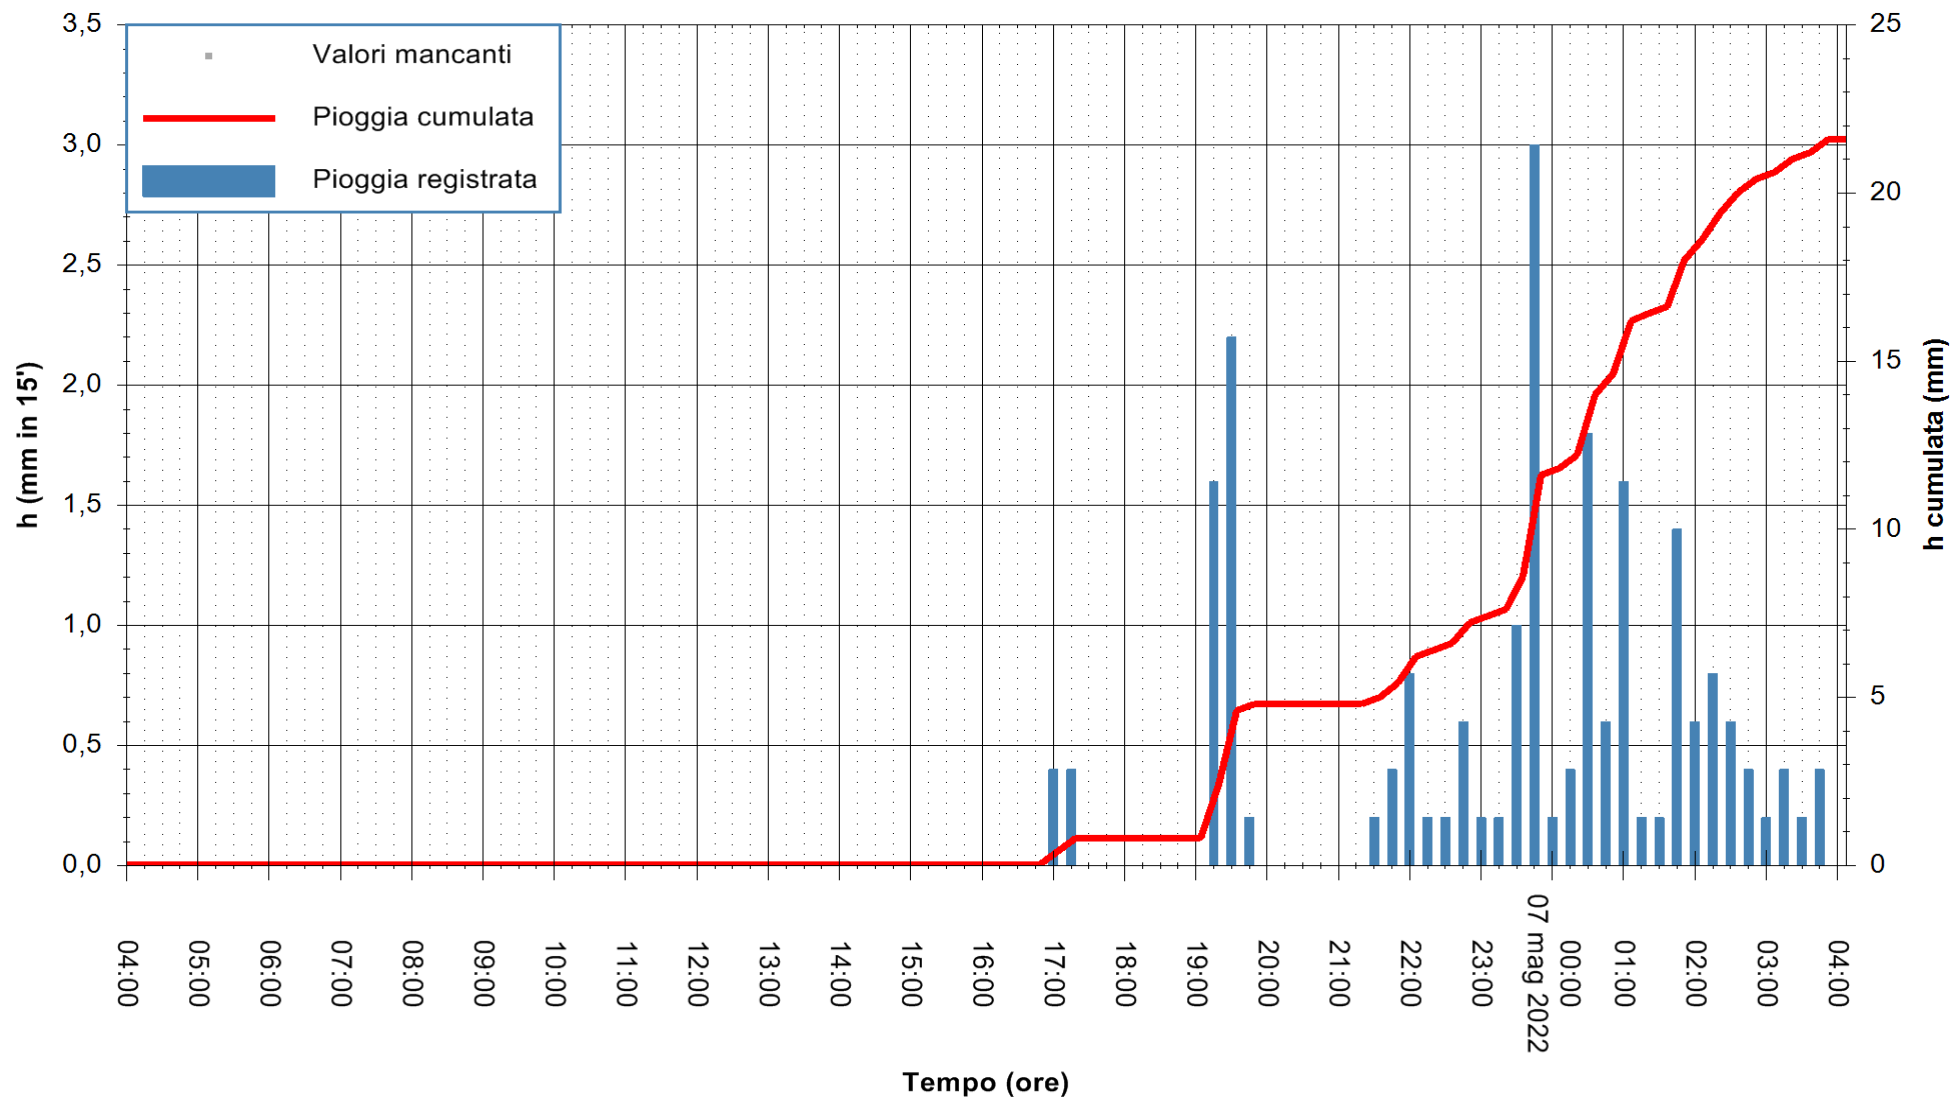

REGIONE AUTÒNOMA DE SARDIGNA
 REGIONE AUTONOMA DELLA SARDEGNA

Stazione pluviometrica FLUMENDOSA A BALLAO RF
Area PONTE SUL FLUMENDOSA
Pioggia registrata nelle ultime 24 ore
Estrazione dati delle ore 06:23 del 07/05/2022
Ultimo dato disponibile: 07/05/2022 alle 05:00

ARPAS
F.to il Dirigente Responsabile
Dott. Giuseppe Bianco

REGIONE AUTÒNOMA DE SARDIGNA
REGIONE AUTONOMA DELLA SARDEGNA

Stazione pluviometrica SANLURI STROVINA
Area LA STROVINA

Pioggia registrata nelle ultime 24 ore
Estrazione dati delle ore 06:23 del 07/05/2022
Ultimo dato disponibile: 07/05/2022 alle 05:00

ARPAS
F.to il Dirigente Responsabile
Dott. Giuseppe Bianco

REGIONE AUTÒNOMA DE SARDIGNA
REGIONE AUTONOMA DELLA SARDEGNA

Stazione pluviometrica TERRAMAISTUS A GONNOSFANADIGA
Area PONTE RIO TERREMAISTUS
Pioggia registrata nelle ultime 24 ore
Estrazione dati delle ore 06:23 del 07/05/2022
Ultimo dato disponibile: 07/05/2022 alle 05:00