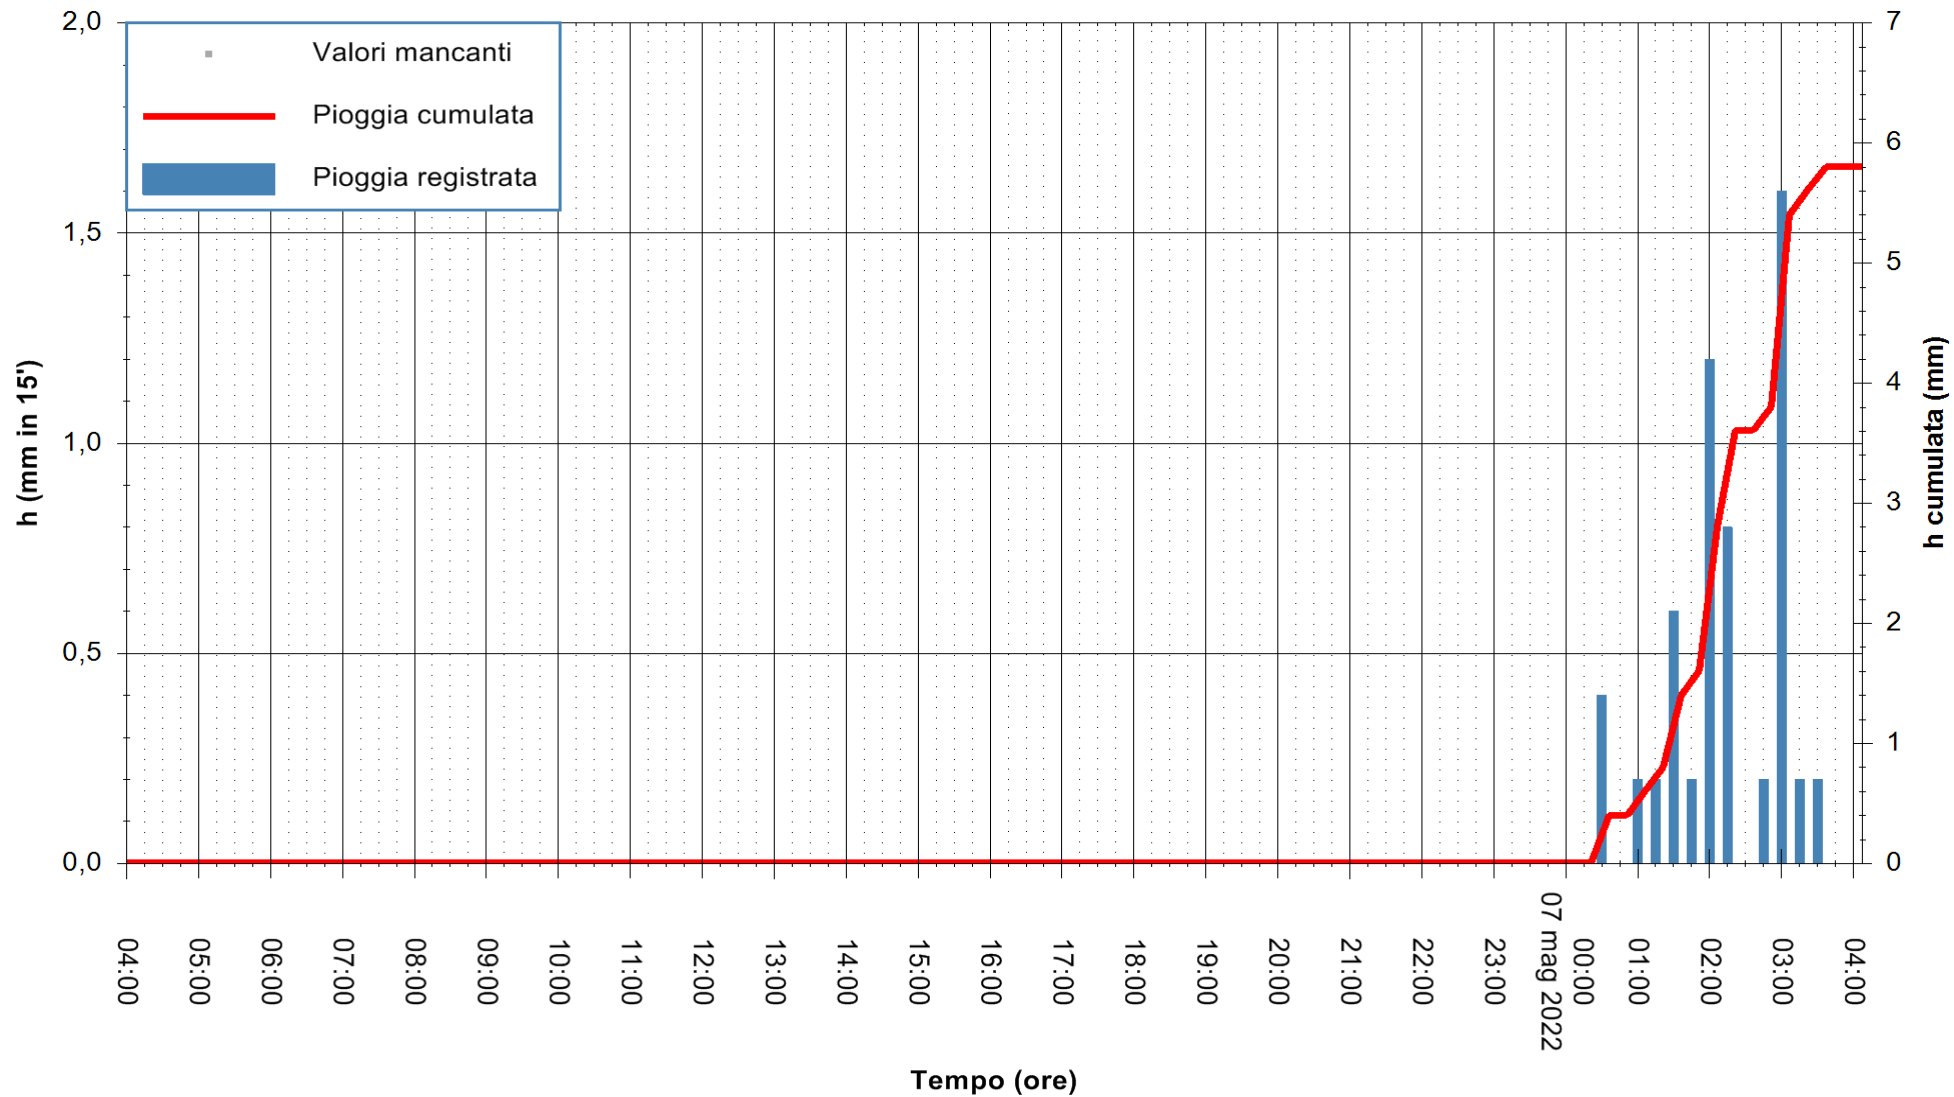

Stazione pluviometrica OSCHIRI RF
 Area PISCHINAS
 Pioggia registrata nelle ultime 24 ore
 Estrazione dati delle ore 06:23 del 07/05/2022
 Ultimo dato disponibile: 07/05/2022 alle 05:00

ARPAS
 F.to il Dirigente Responsabile
 Dott. Giuseppe Bianco

REGIONE AUTÒNOMA DE SARDIGNA
 REGIONE AUTONOMA DELLA SARDEGNA

Stazione pluviometrica FLUMENDOSA A BALLAO RF
Area PONTE SUL FLUMENDOSA
Pioggia registrata nelle ultime 24 ore
Estrazione dati delle ore 06:23 del 07/05/2022
Ultimo dato disponibile: 07/05/2022 alle 05:00

ARPAS
F.to il Dirigente Responsabile
Dott. Giuseppe Bianco

REGIONE AUTÒNOMA DE SARDIGNA
REGIONE AUTONOMA DELLA SARDEGNA

Stazione pluviometrica SANLURI STROVINA
Area LA STROVINA

Pioggia registrata nelle ultime 24 ore
Estrazione dati delle ore 06:23 del 07/05/2022
Ultimo dato disponibile: 07/05/2022 alle 05:00

ARPAS
F.to il Dirigente Responsabile
Dott. Giuseppe Bianco

REGIONE AUTÒNOMA DE SARDIGNA
REGIONE AUTONOMA DELLA SARDEGNA

Stazione pluviometrica TERRAMAISTUS A GONNOSFANADIGA
Area PONTE RIO TERREMAISTUS
Pioggia registrata nelle ultime 24 ore
Estrazione dati delle ore 06:23 del 07/05/2022
Ultimo dato disponibile: 07/05/2022 alle 05:00