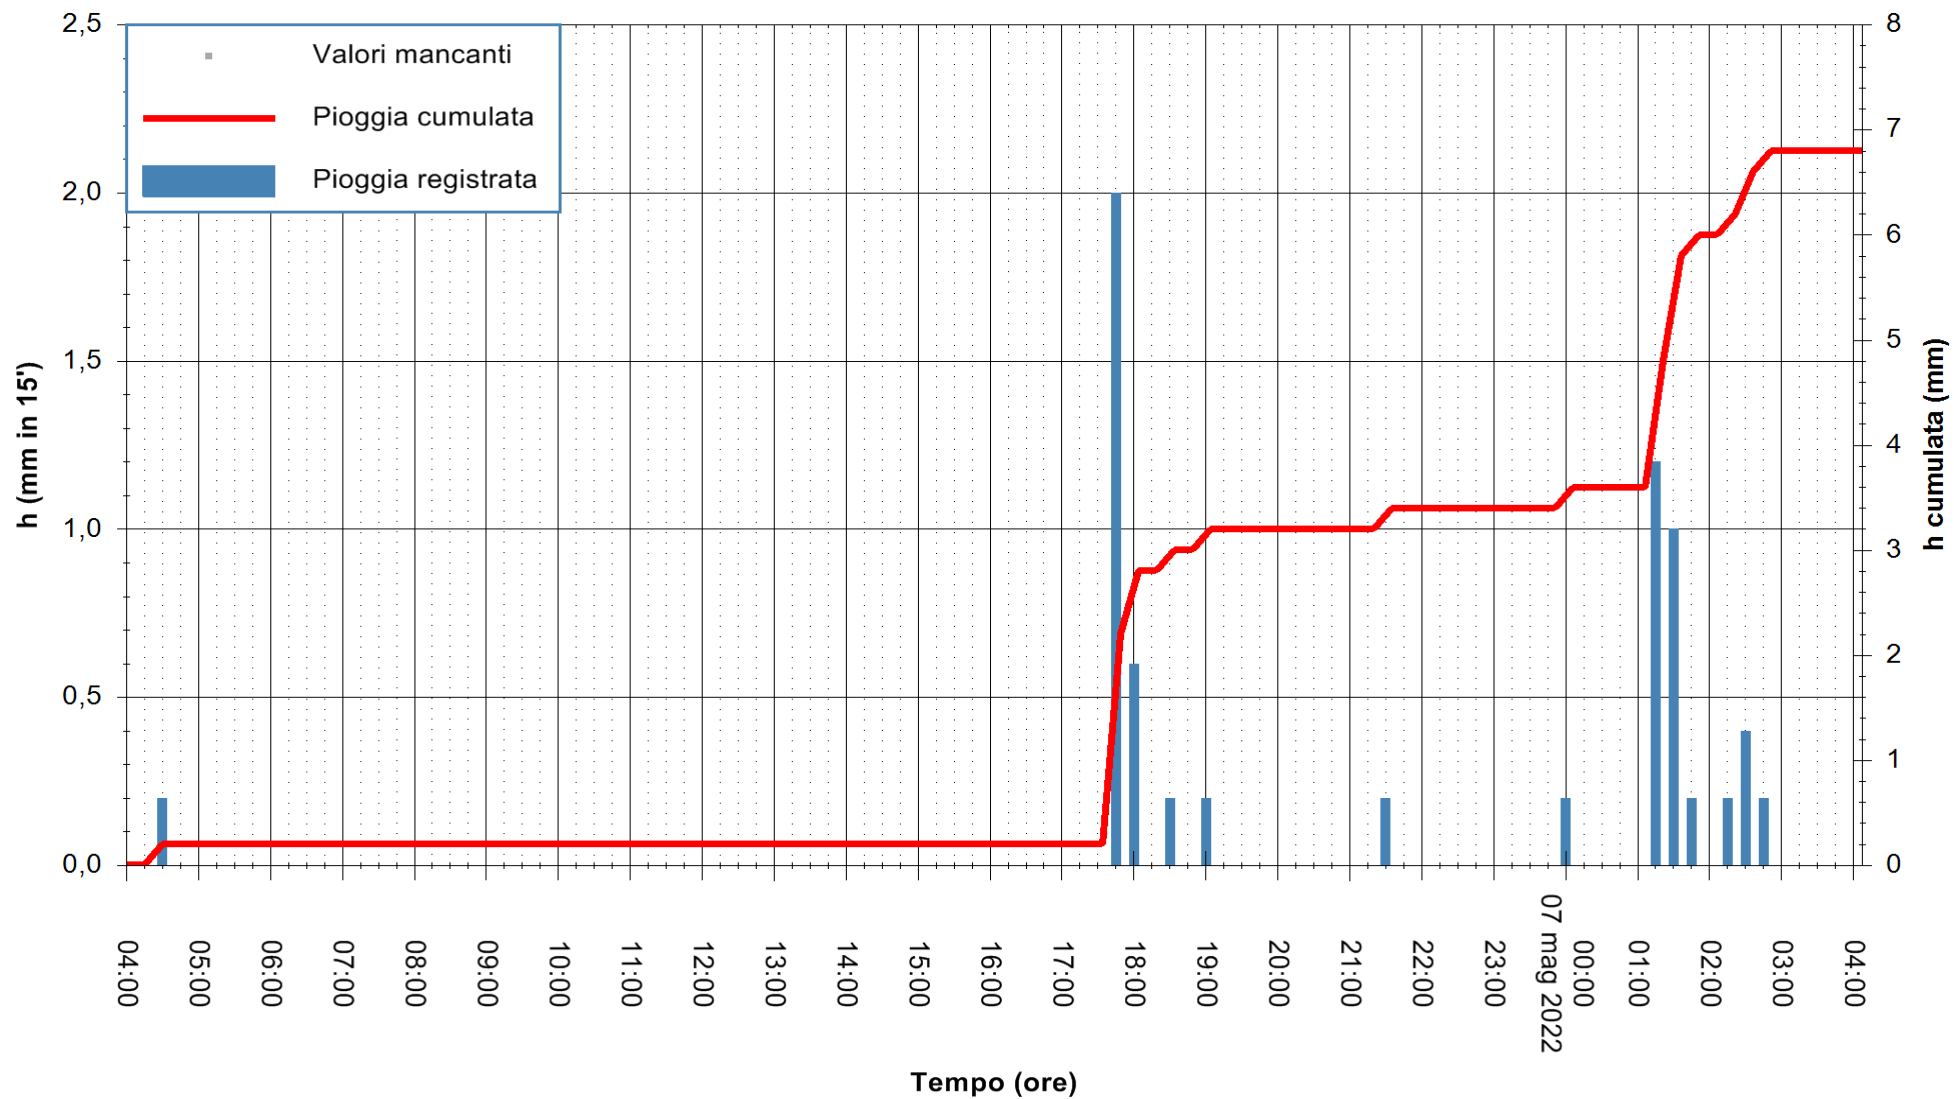

REGIONE AUTÒNOMA DE SARDIGNA
 REGIONE AUTONOMA DELLA SARDEGNA

Stazione pluviometrica FLUMENDOSA A BALLAO RF
Area PONTE SUL FLUMENDOSA
Pioggia registrata nelle ultime 24 ore
Estrazione dati delle ore 06:23 del 07/05/2022
Ultimo dato disponibile: 07/05/2022 alle 05:00

ARPAS
F.to il Dirigente Responsabile
Dott. Giuseppe Bianco

REGIONE AUTÒNOMA DE SARDIGNA
REGIONE AUTONOMA DELLA SARDEGNA

Stazione pluviometrica SANLURI STROVINA
Area LA STROVINA

Pioggia registrata nelle ultime 24 ore
Estrazione dati delle ore 06:23 del 07/05/2022
Ultimo dato disponibile: 07/05/2022 alle 05:00

ARPAS
F.to il Dirigente Responsabile
Dott. Giuseppe Bianco

REGIONE AUTÒNOMA DE SARDIGNA
REGIONE AUTONOMA DELLA SARDEGNA

Stazione pluviometrica TERRAMAISTUS A GONNOSFANADIGA
Area PONTE RIO TERREMAISTUS
Pioggia registrata nelle ultime 24 ore
Estrazione dati delle ore 06:23 del 07/05/2022
Ultimo dato disponibile: 07/05/2022 alle 05:00