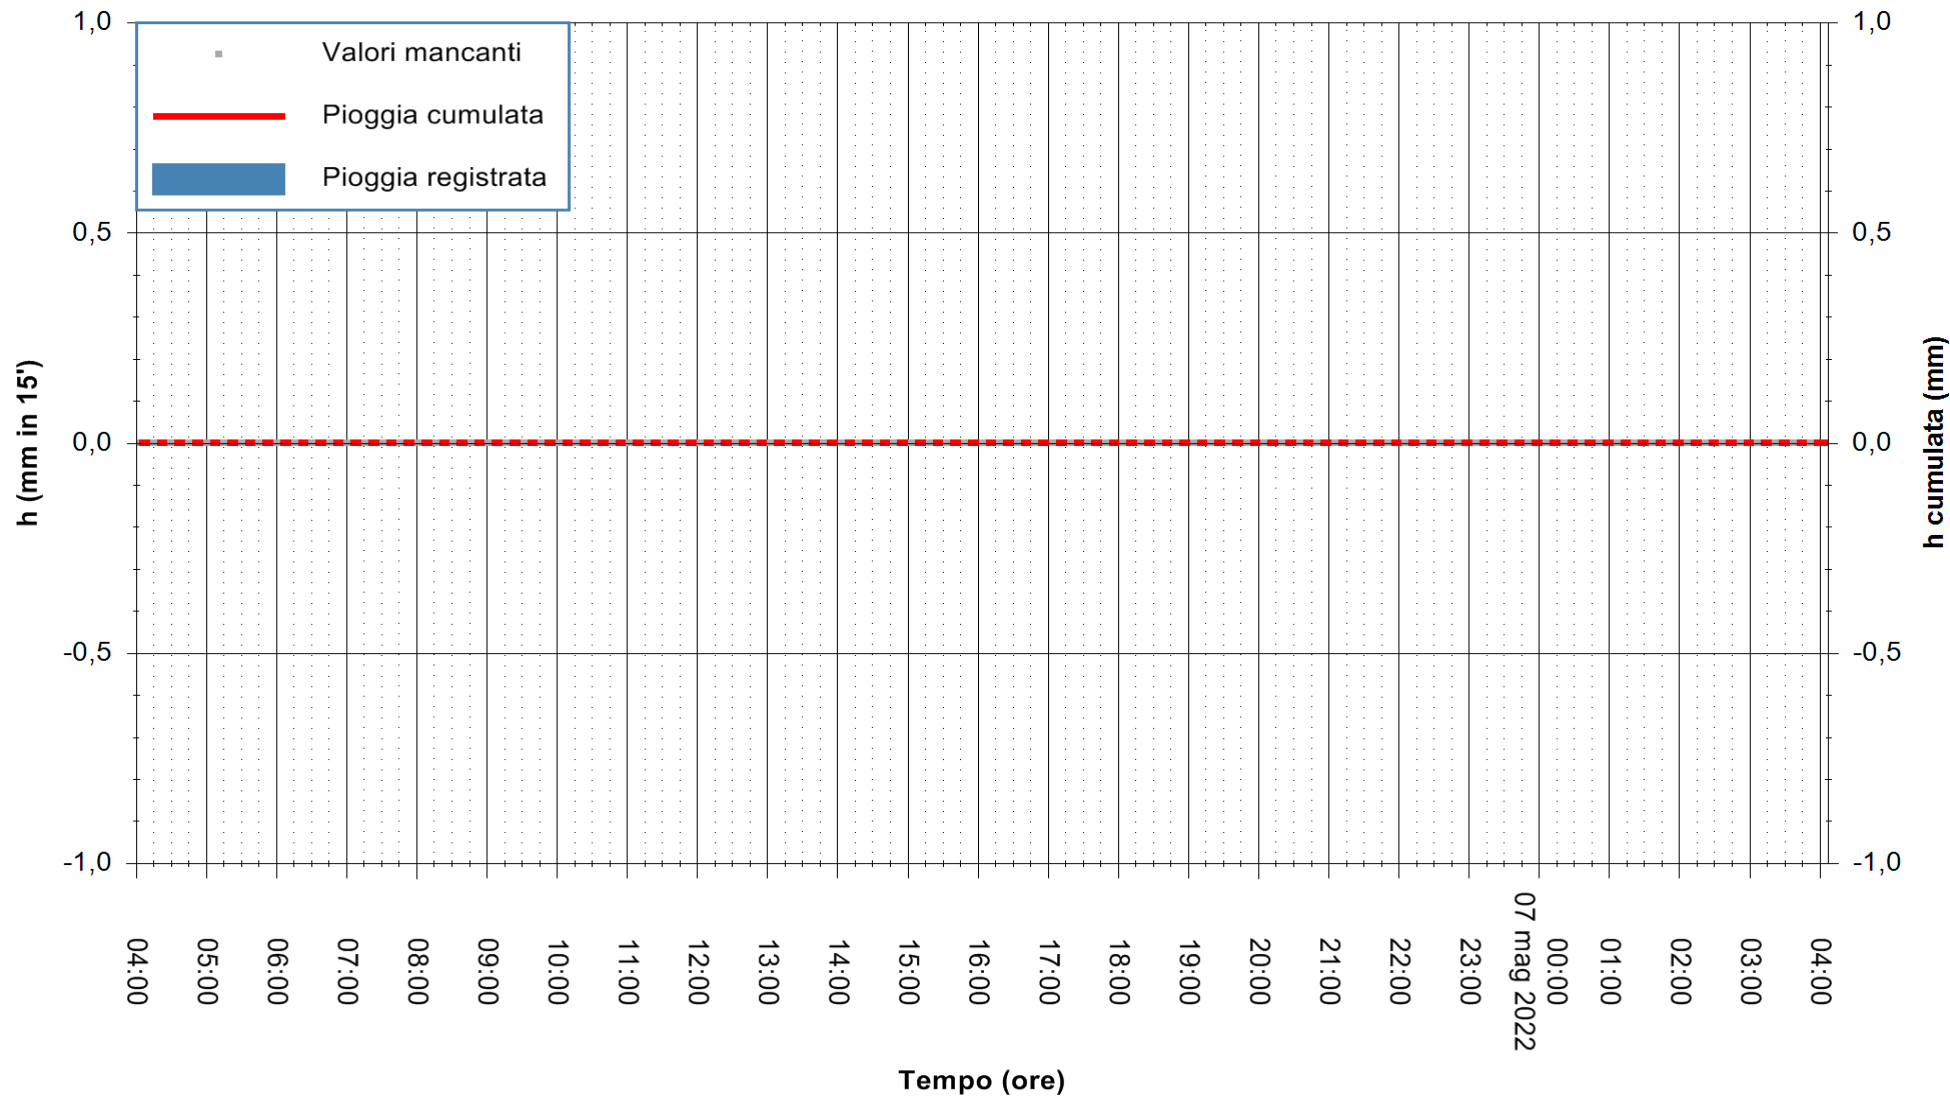

REGIONE AUTÒNOMA DE SARDIGNA
 REGIONE AUTONOMA DELLA SARDEGNA

Stazione pluviometrica FLUMENDOSA A BALLAO RF
Area PONTE SUL FLUMENDOSA
Pioggia registrata nelle ultime 24 ore
Estrazione dati delle ore 06:23 del 07/05/2022
Ultimo dato disponibile: 07/05/2022 alle 05:00

ARPAS
F.to il Dirigente Responsabile
Dott. Giuseppe Bianco

REGIONE AUTÒNOMA DE SARDIGNA
REGIONE AUTONOMA DELLA SARDEGNA

Stazione pluviometrica SANLURI STROVINA
Area LA STROVINA

Pioggia registrata nelle ultime 24 ore
Estrazione dati delle ore 06:23 del 07/05/2022
Ultimo dato disponibile: 07/05/2022 alle 05:00

ARPAS
F.to il Dirigente Responsabile
Dott. Giuseppe Bianco

REGIONE AUTÒNOMA DE SARDIGNA
REGIONE AUTONOMA DELLA SARDEGNA

Stazione pluviometrica TERRAMAISTUS A GONNOSFANADIGA
Area PONTE RIO TERREMAISTUS
Pioggia registrata nelle ultime 24 ore
Estrazione dati delle ore 06:23 del 07/05/2022
Ultimo dato disponibile: 07/05/2022 alle 05:00