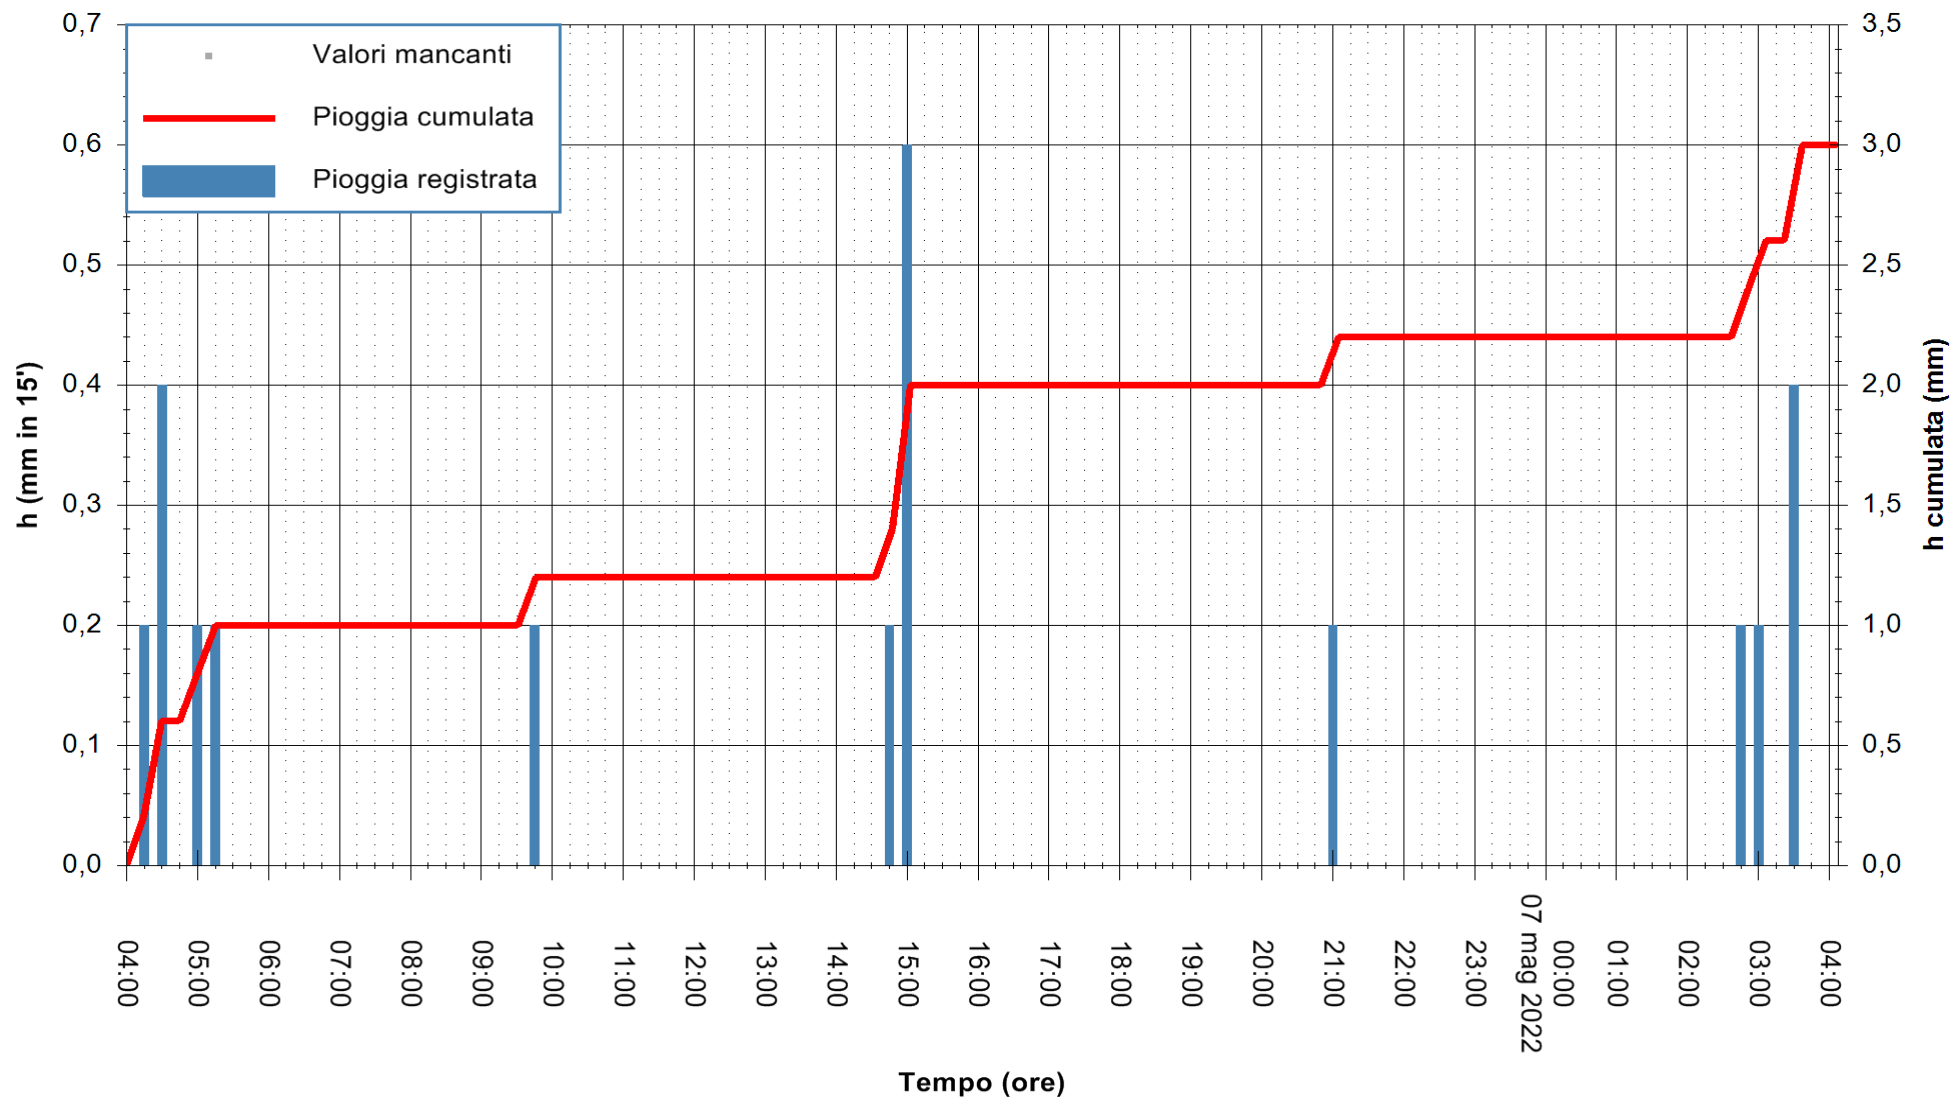

REGIONE AUTÒNOMA DE SARDIGNA
 REGIONE AUTONOMA DELLA SARDEGNA

Stazione pluviometrica FLUMENDOSA A BALLAO RF
Area PONTE SUL FLUMENDOSA
Pioggia registrata nelle ultime 24 ore
Estrazione dati delle ore 06:23 del 07/05/2022
Ultimo dato disponibile: 07/05/2022 alle 05:00

ARPAS
F.to il Dirigente Responsabile
Dott. Giuseppe Bianco

REGIONE AUTÒNOMA DE SARDIGNA
REGIONE AUTONOMA DELLA SARDEGNA

Stazione pluviometrica SANLURI STROVINA
Area LA STROVINA

Pioggia registrata nelle ultime 24 ore
Estrazione dati delle ore 06:23 del 07/05/2022
Ultimo dato disponibile: 07/05/2022 alle 05:00

ARPAS
F.to il Dirigente Responsabile
Dott. Giuseppe Bianco

REGIONE AUTÒNOMA DE SARDIGNA
REGIONE AUTONOMA DELLA SARDEGNA

Stazione pluviometrica TERRAMAISTUS A GONNOSFANADIGA
Area PONTE RIO TERREMAISTUS
Pioggia registrata nelle ultime 24 ore
Estrazione dati delle ore 06:23 del 07/05/2022
Ultimo dato disponibile: 07/05/2022 alle 05:00