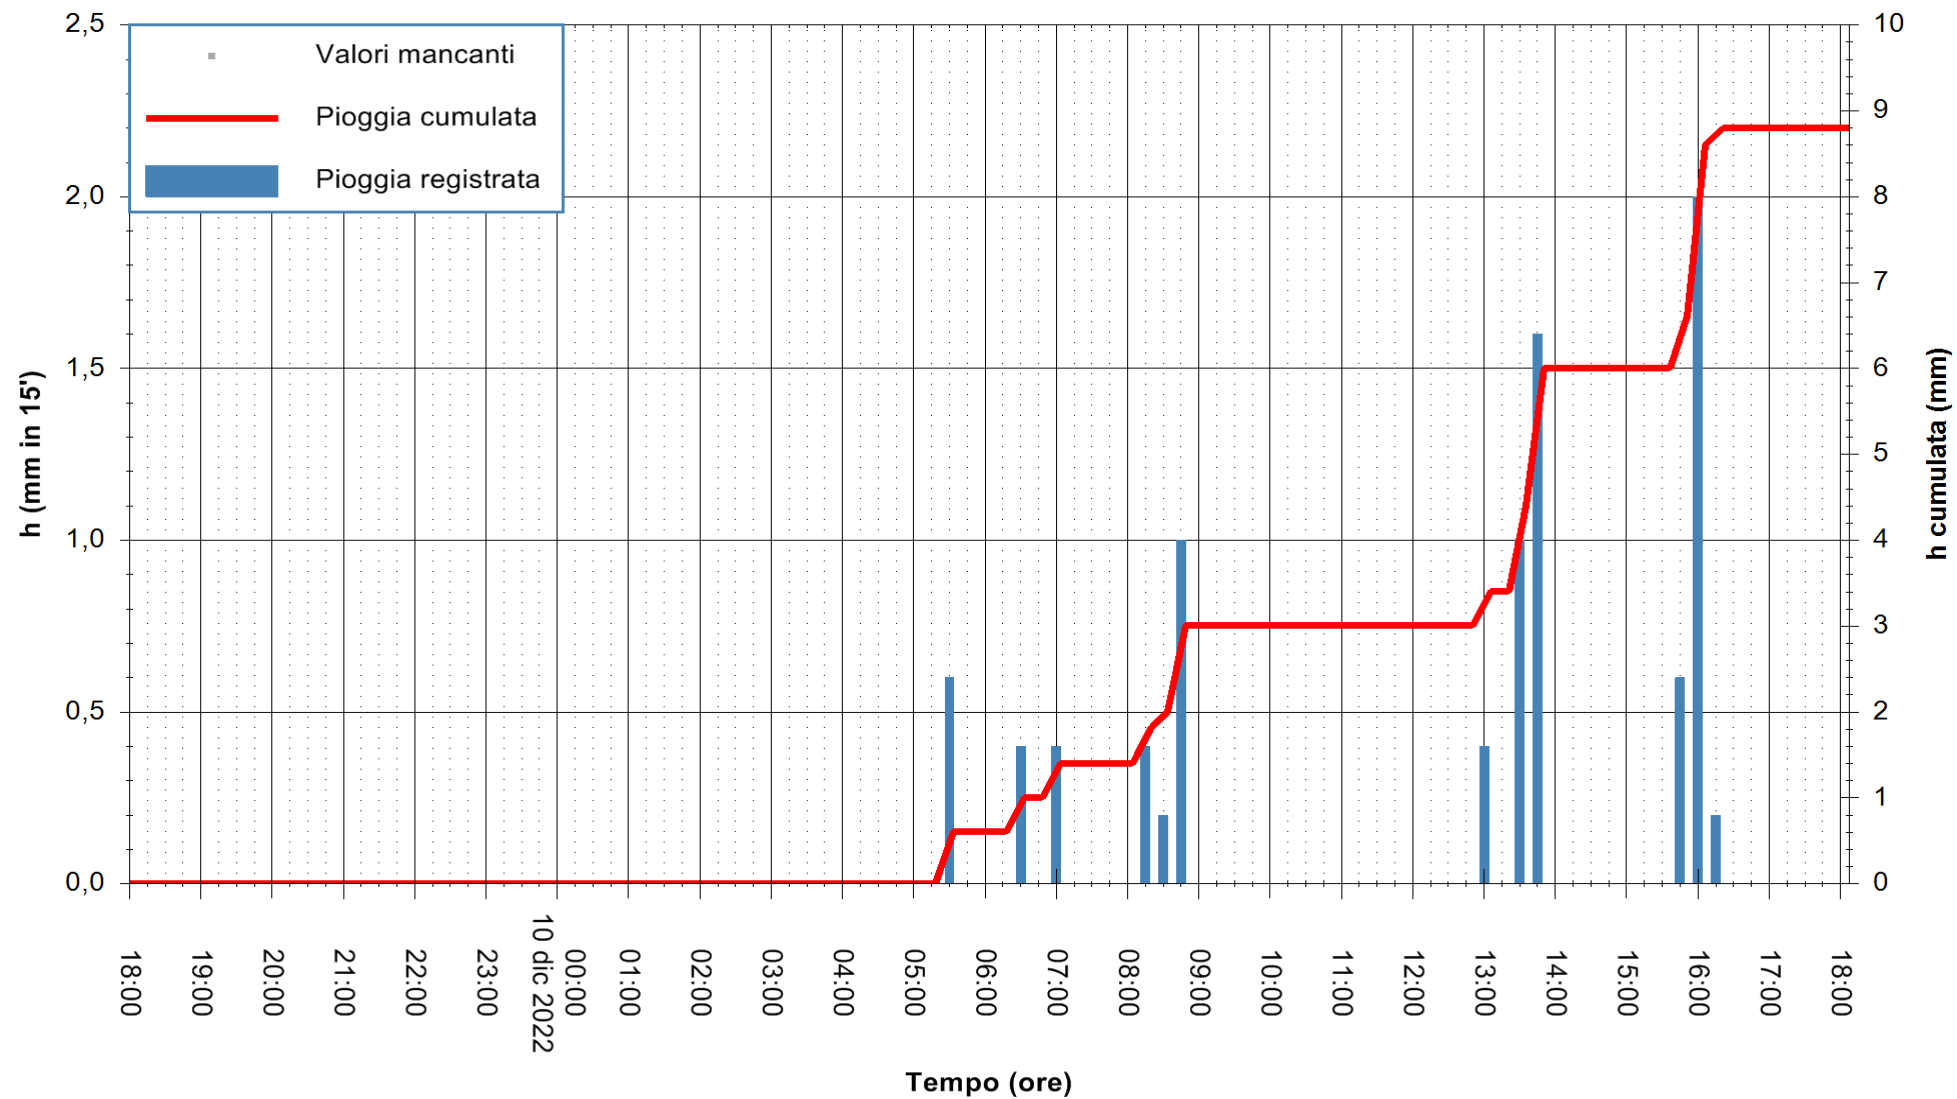

Stazione pluviometrica Isca Rena
Area ISCA RENA
Pioggia registrata nelle ultime 24 ore
Estrazione dati delle ore 18:42 del 10/12/2022
Ultimo dato disponibile: 10/12/2022 alle 18:21

ARPAS
F.to il Dirigente Responsabile
Dott. Giuseppe Bianco

REGIONE AUTÒNOMA DE SARDIGNA
REGIONE AUTONOMA DELLA SARDEGNA

Stazione pluviometrica Fluminimannu a Decimomannu
 Area DECIMOMANNU
 Pioggia registrata nelle ultime 24 ore
 Estrazione dati delle ore 18:42 del 10/12/2022
 Ultimo dato disponibile: 01/01/0001 alle 00:00