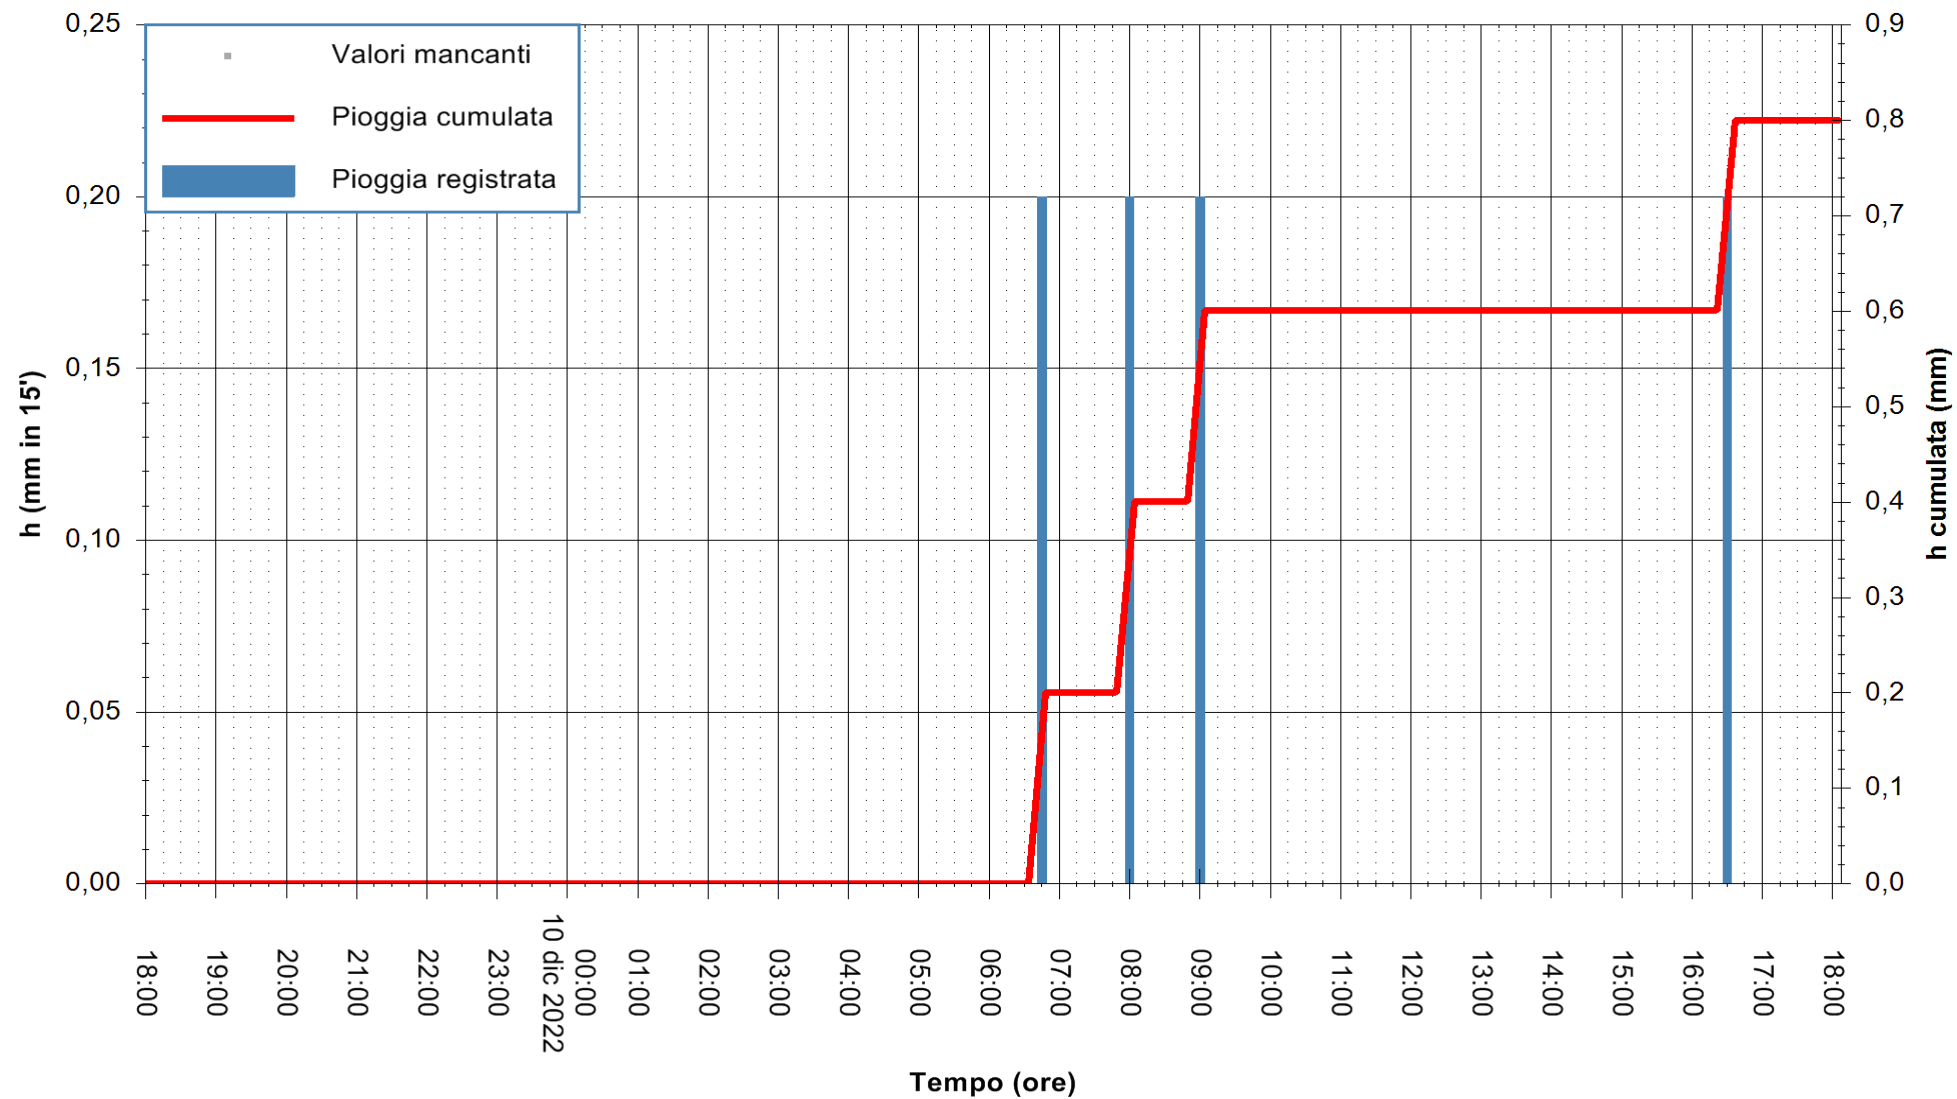

ARPAS
 F.to il Dirigente Responsabile
 Dott. Giuseppe Bianco

REGIONE AUTONOMA DE SARDIGNA
 REGIONE AUTONOMA DELLA SARDEGNA

Stazione pluviometrica Badde Urbara
Area BADDE URBARA
Pioggia registrata nelle ultime 24 ore
Estrazione dati delle ore 18:42 del 10/12/2022
Ultimo dato disponibile: 10/12/2022 alle 18:15

ARPAS
F.to il Dirigente Responsabile
Dott. Giuseppe Bianco

REGIONE AUTONOMA DE SARDIGNA
REGIONE AUTONOMA DELLA SARDEGNA

Stazione pluviometrica Oristano
Area TORRE GRANDE
Pioggia registrata nelle ultime 24 ore
Estrazione dati delle ore 18:42 del 10/12/2022
Ultimo dato disponibile: 10/12/2022 alle 18:15