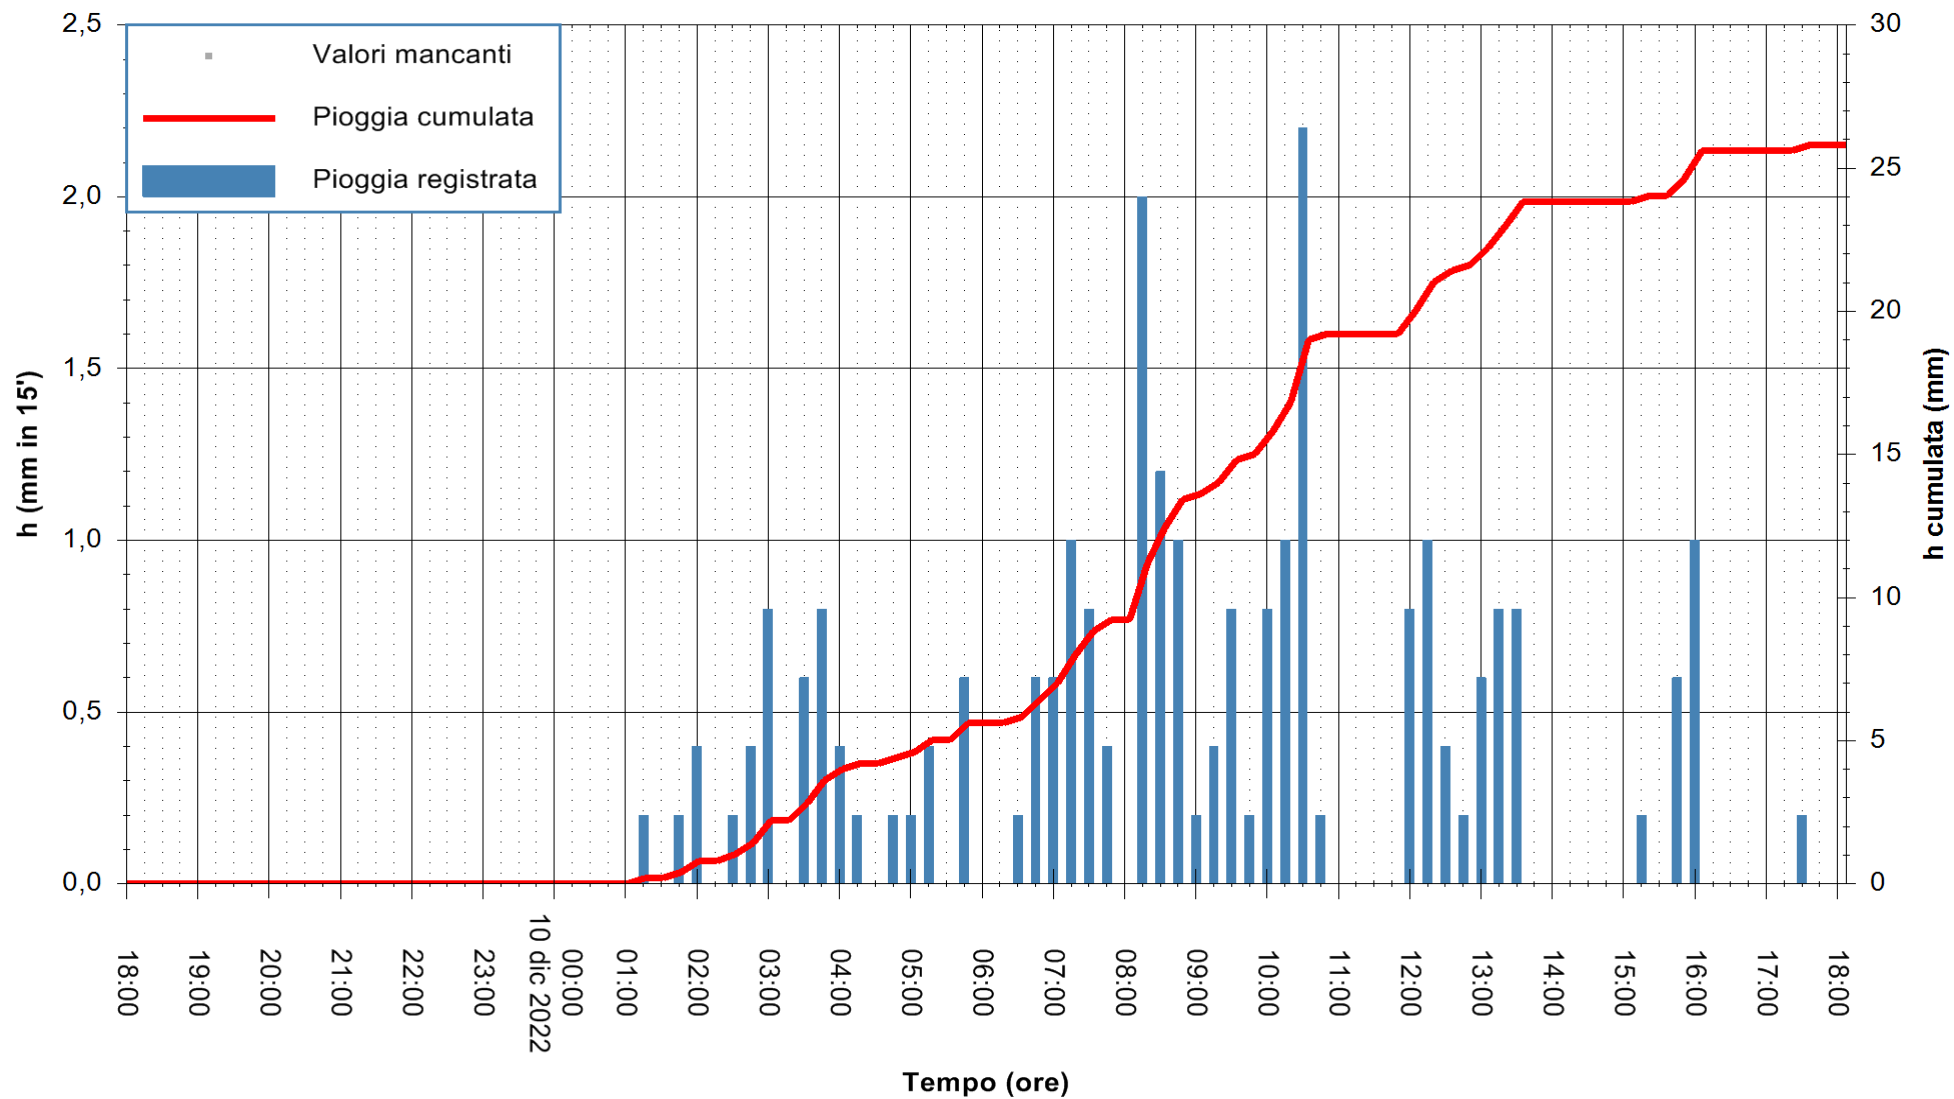

Stazione pluviometrica Isca Rena
Area ISCA RENA
Pioggia registrata nelle ultime 24 ore
Estrazione dati delle ore 18:42 del 10/12/2022
Ultimo dato disponibile: 10/12/2022 alle 18:21

ARPAS
F.to il Dirigente Responsabile
Dott. Giuseppe Bianco

REGIONE AUTÒNOMA DE SARDIGNA
REGIONE AUTONOMA DELLA SARDEGNA

Stazione pluviometrica Fluminimannu a Decimomannu
 Area DECIMOMANNU
 Pioggia registrata nelle ultime 24 ore
 Estrazione dati delle ore 18:42 del 10/12/2022
 Ultimo dato disponibile: 01/01/0001 alle 00:00