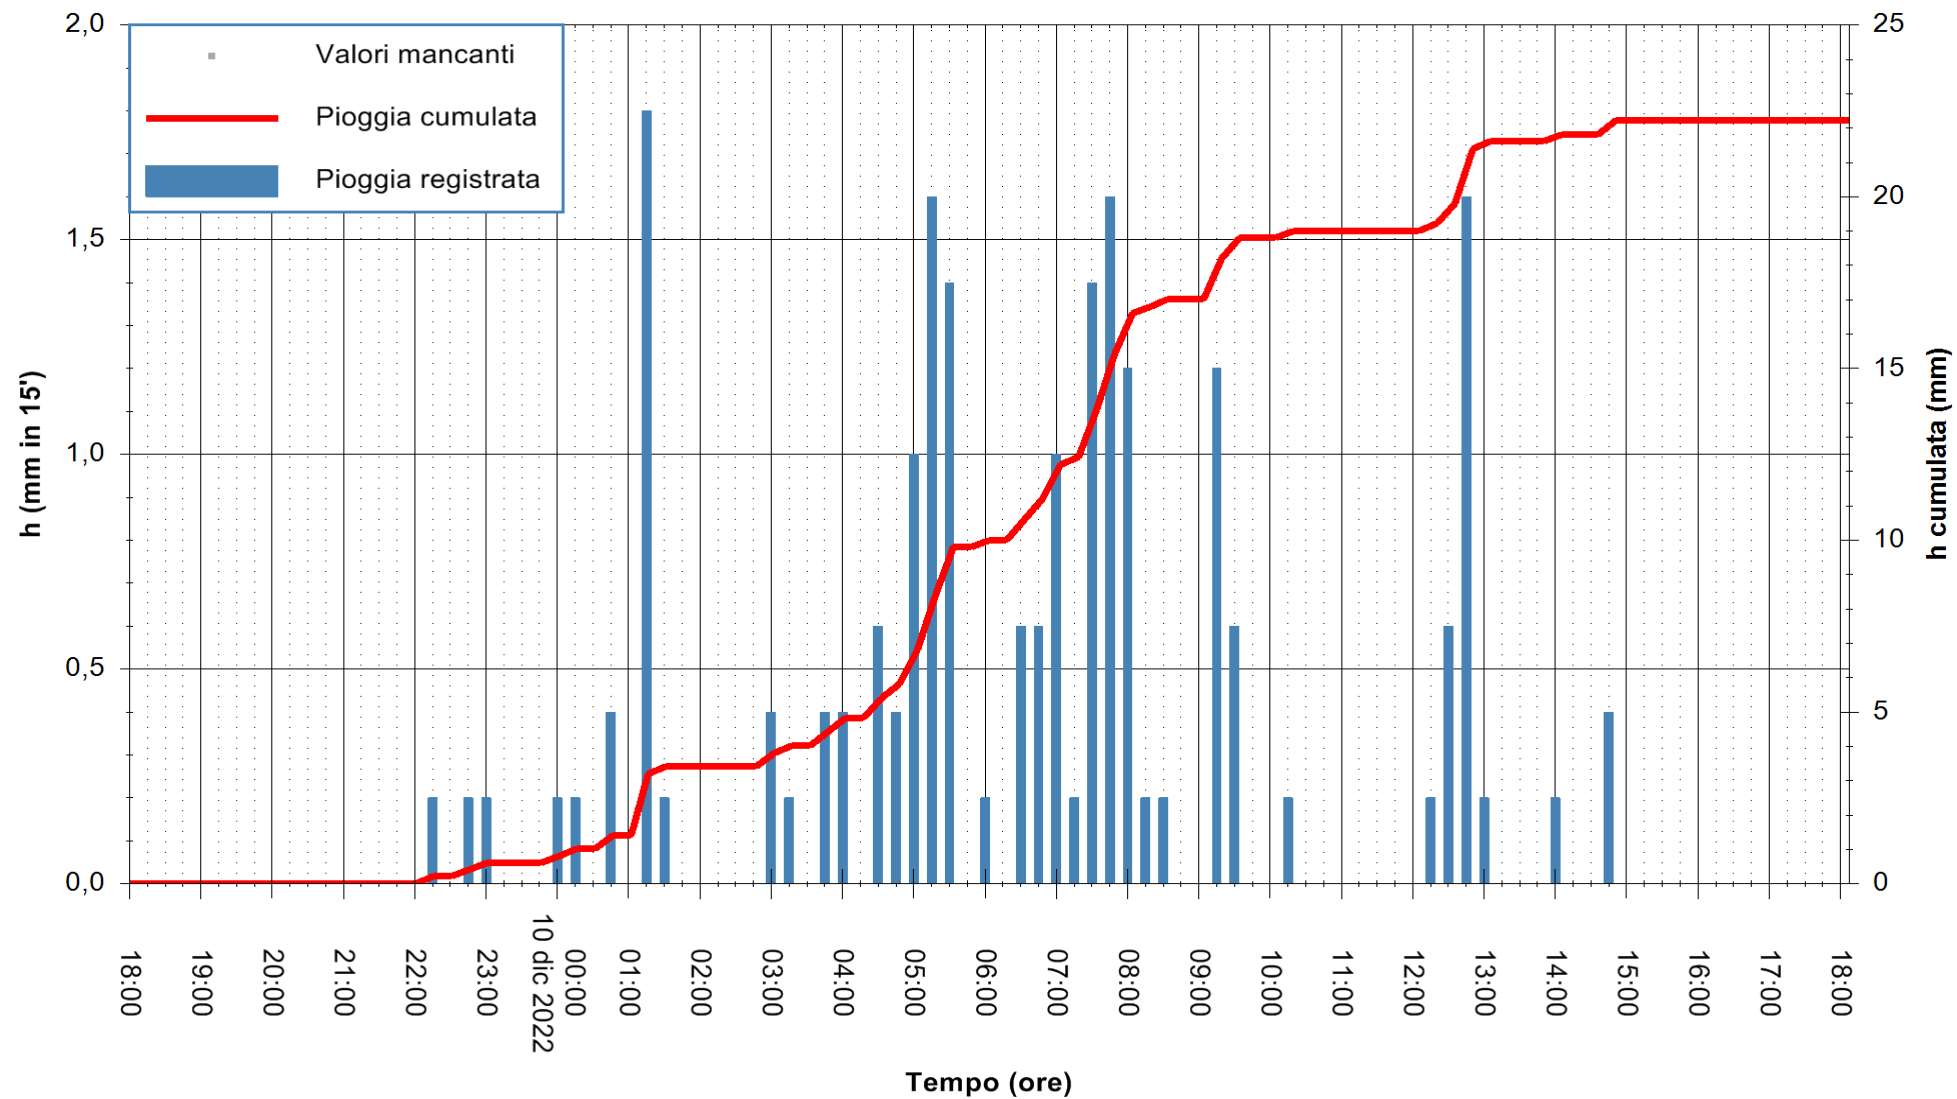

ARPAS
 F.to il Dirigente Responsabile
 Dott. Giuseppe Bianco

REGIONE AUTONOMA DE SARDIGNA
 REGIONE AUTONOMA DELLA SARDEGNA

Stazione pluviometrica Badde Urbara
Area BADDE URBARA
Pioggia registrata nelle ultime 24 ore
Estrazione dati delle ore 18:42 del 10/12/2022
Ultimo dato disponibile: 10/12/2022 alle 18:15

ARPAS
F.to il Dirigente Responsabile
Dott. Giuseppe Bianco

REGIONE AUTONOMA DE SARDIGNA
REGIONE AUTONOMA DELLA SARDEGNA

Stazione pluviometrica Oristano
Area TORRE GRANDE
Pioggia registrata nelle ultime 24 ore
Estrazione dati delle ore 18:42 del 10/12/2022
Ultimo dato disponibile: 10/12/2022 alle 18:15