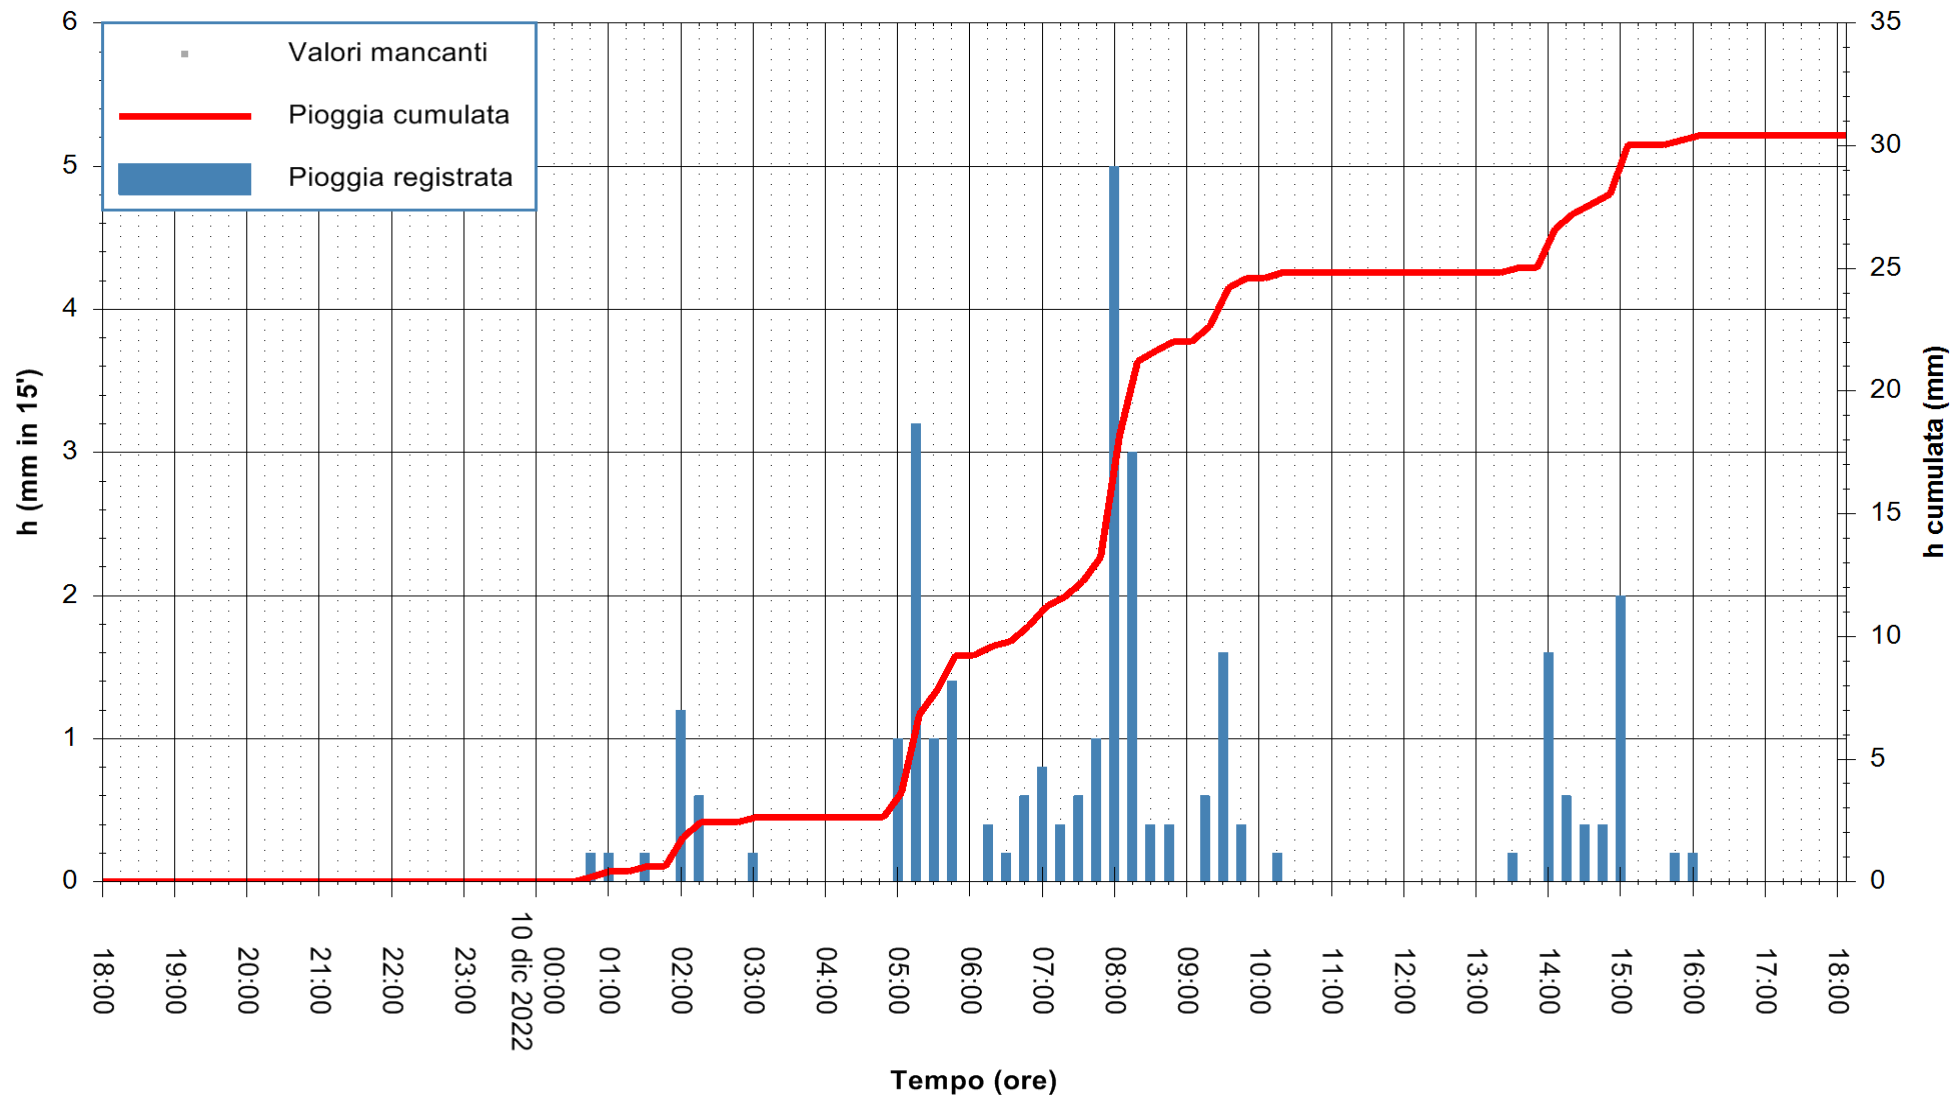

ARPAS
 F.to il Dirigente Responsabile
 Dott. Giuseppe Bianco

REGIONE AUTÒNOMA DE SARDIGNA
 REGIONE AUTONOMA DELLA SARDEGNA

Stazione pluviometrica Pianu
 Area PIANU 15
 Pioggia registrata nelle ultime 24 ore
 Estrazione dati delle ore 18:42 del 10/12/2022
 Ultimo dato disponibile: 10/12/2022 alle 18:20

ARPAS
 F.to il Dirigente Responsabile
 Dott. Giuseppe Bianco

REGIONE AUTÒNOMA DE SARDIGNA
 REGIONE AUTONOMA DELLA SARDEGNA

Stazione pluviometrica Punta Tricoli
 Area PUNTA TRICOLI
 Pioggia registrata nelle ultime 24 ore
 Estrazione dati delle ore 18:42 del 10/12/2022
 Ultimo dato disponibile: 10/12/2022 alle 18:20

ARPAS
 F.to il Dirigente Responsabile
 Dott. Giuseppe Bianco

REGIONE AUTÒNOMA DE SARDIGNA
 REGIONE AUTONOMA DELLA SARDEGNA

Stazione pluviometrica Capoterra
 Area POGGIO DEI PINI
 Pioggia registrata nelle ultime 24 ore
 Estrazione dati delle ore 18:42 del 10/12/2022
 Ultimo dato disponibile: 10/12/2022 alle 18:20