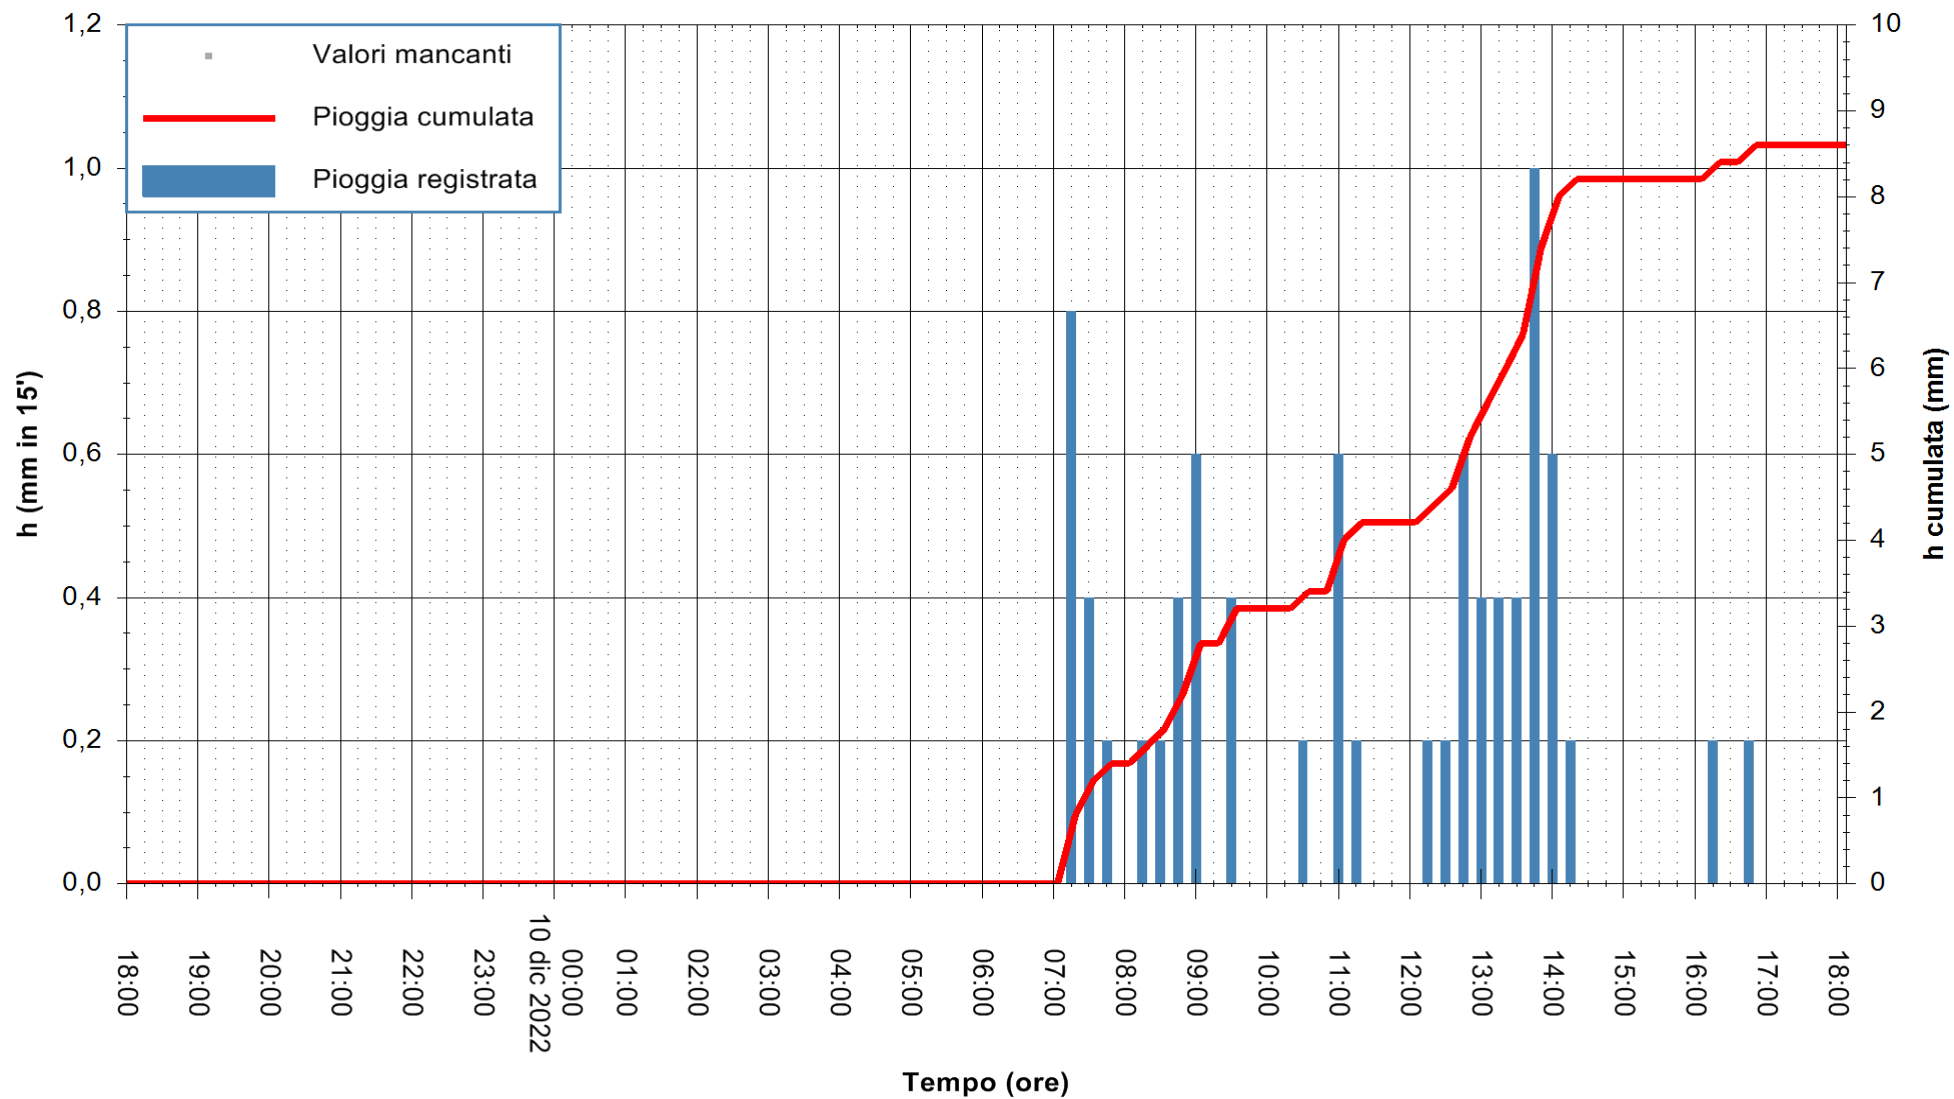

ARPAS
 F.to il Dirigente Responsabile
 Dott. Giuseppe Bianco

REGIONE AUTÒNOMA DE SARDIGNA
 REGIONE AUTONOMA DELLA SARDEGNA

Stazione pluviometrica Punta Tricoli
 Area PUNTA TRICOLI
 Pioggia registrata nelle ultime 24 ore
 Estrazione dati delle ore 18:42 del 10/12/2022
 Ultimo dato disponibile: 10/12/2022 alle 18:20

ARPAS
 F.to il Dirigente Responsabile
 Dott. Giuseppe Bianco

REGIONE AUTÒNOMA DE SARDIGNA
 REGIONE AUTONOMA DELLA SARDEGNA

Stazione pluviometrica Capoterra
 Area POGGIO DEI PINI
 Pioggia registrata nelle ultime 24 ore
 Estrazione dati delle ore 18:42 del 10/12/2022
 Ultimo dato disponibile: 10/12/2022 alle 18:20