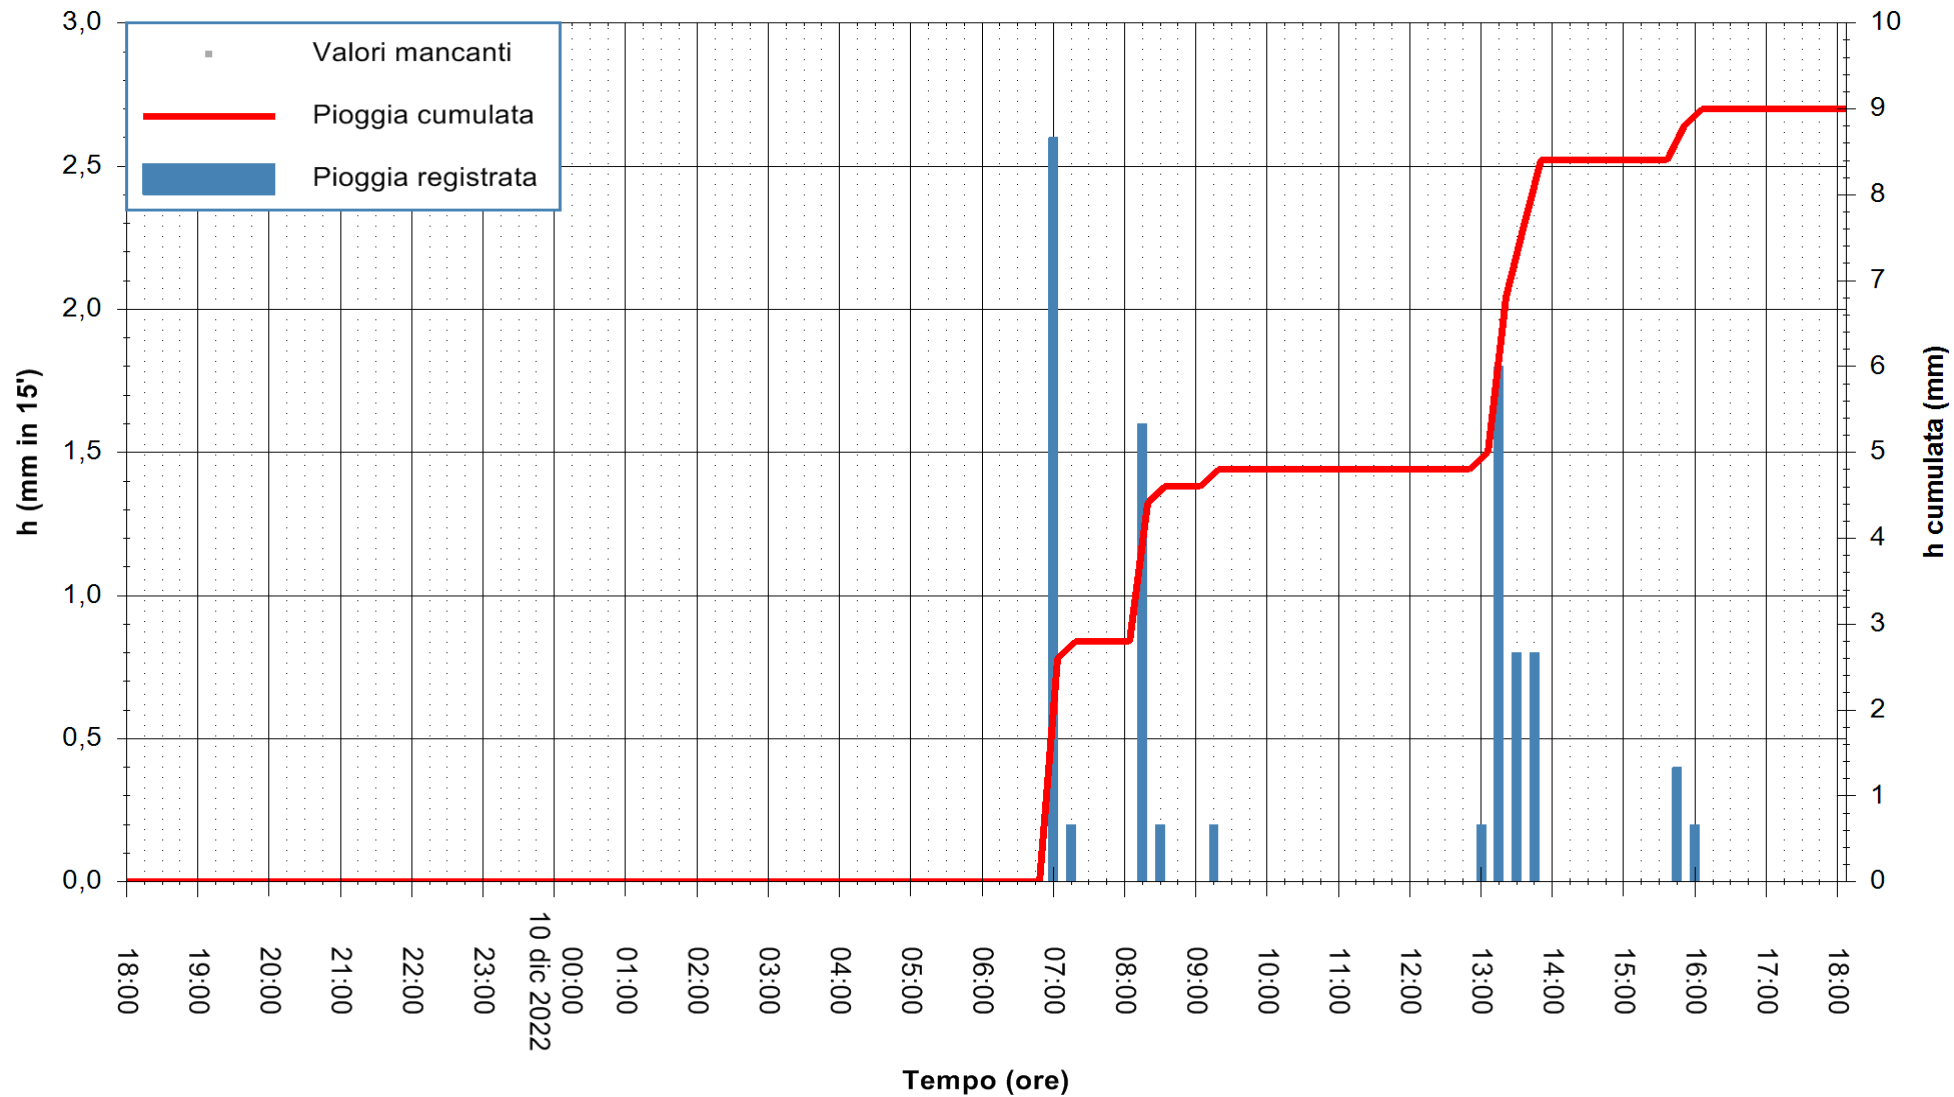

REGIONE AUTÒNOMA DE SARDIGNA
REGIONE AUTONOMA DELLA SARDEGNA

Stazione pluviometrica Fluminimannu a Decimomannu
 Area DECIMOMANNU
 Pioggia registrata nelle ultime 24 ore
 Estrazione dati delle ore 18:42 del 10/12/2022
 Ultimo dato disponibile: 01/01/0001 alle 00:00

ARPAS
 F.to il Dirigente Responsabile
 Dott. Giuseppe Bianco

REGIONE AUTONOMA DE SARDIGNA
 REGIONE AUTONOMA DELLA SARDEGNA

Stazione pluviometrica Villasor
 Area IS ARENAS
 Pioggia registrata nelle ultime 24 ore
 Estrazione dati delle ore 18:42 del 10/12/2022
 Ultimo dato disponibile: 10/12/2022 alle 18:15

ARPAS
 F.to il Dirigente Responsabile
 Dott. Giuseppe Bianco

REGIONE AUTÒNOMA DE SARDIGNA
 REGIONE AUTONOMA DELLA SARDEGNA

Stazione pluviometrica Pianu
 Area PIANU 15
 Pioggia registrata nelle ultime 24 ore
 Estrazione dati delle ore 18:42 del 10/12/2022
 Ultimo dato disponibile: 10/12/2022 alle 18:20

ARPAS
 F.to il Dirigente Responsabile
 Dott. Giuseppe Bianco

REGIONE AUTÒNOMA DE SARDIGNA
 REGIONE AUTONOMA DELLA SARDEGNA

Stazione pluviometrica Punta Tricoli
 Area PUNTA TRICOLI
 Pioggia registrata nelle ultime 24 ore
 Estrazione dati delle ore 18:42 del 10/12/2022
 Ultimo dato disponibile: 10/12/2022 alle 18:20