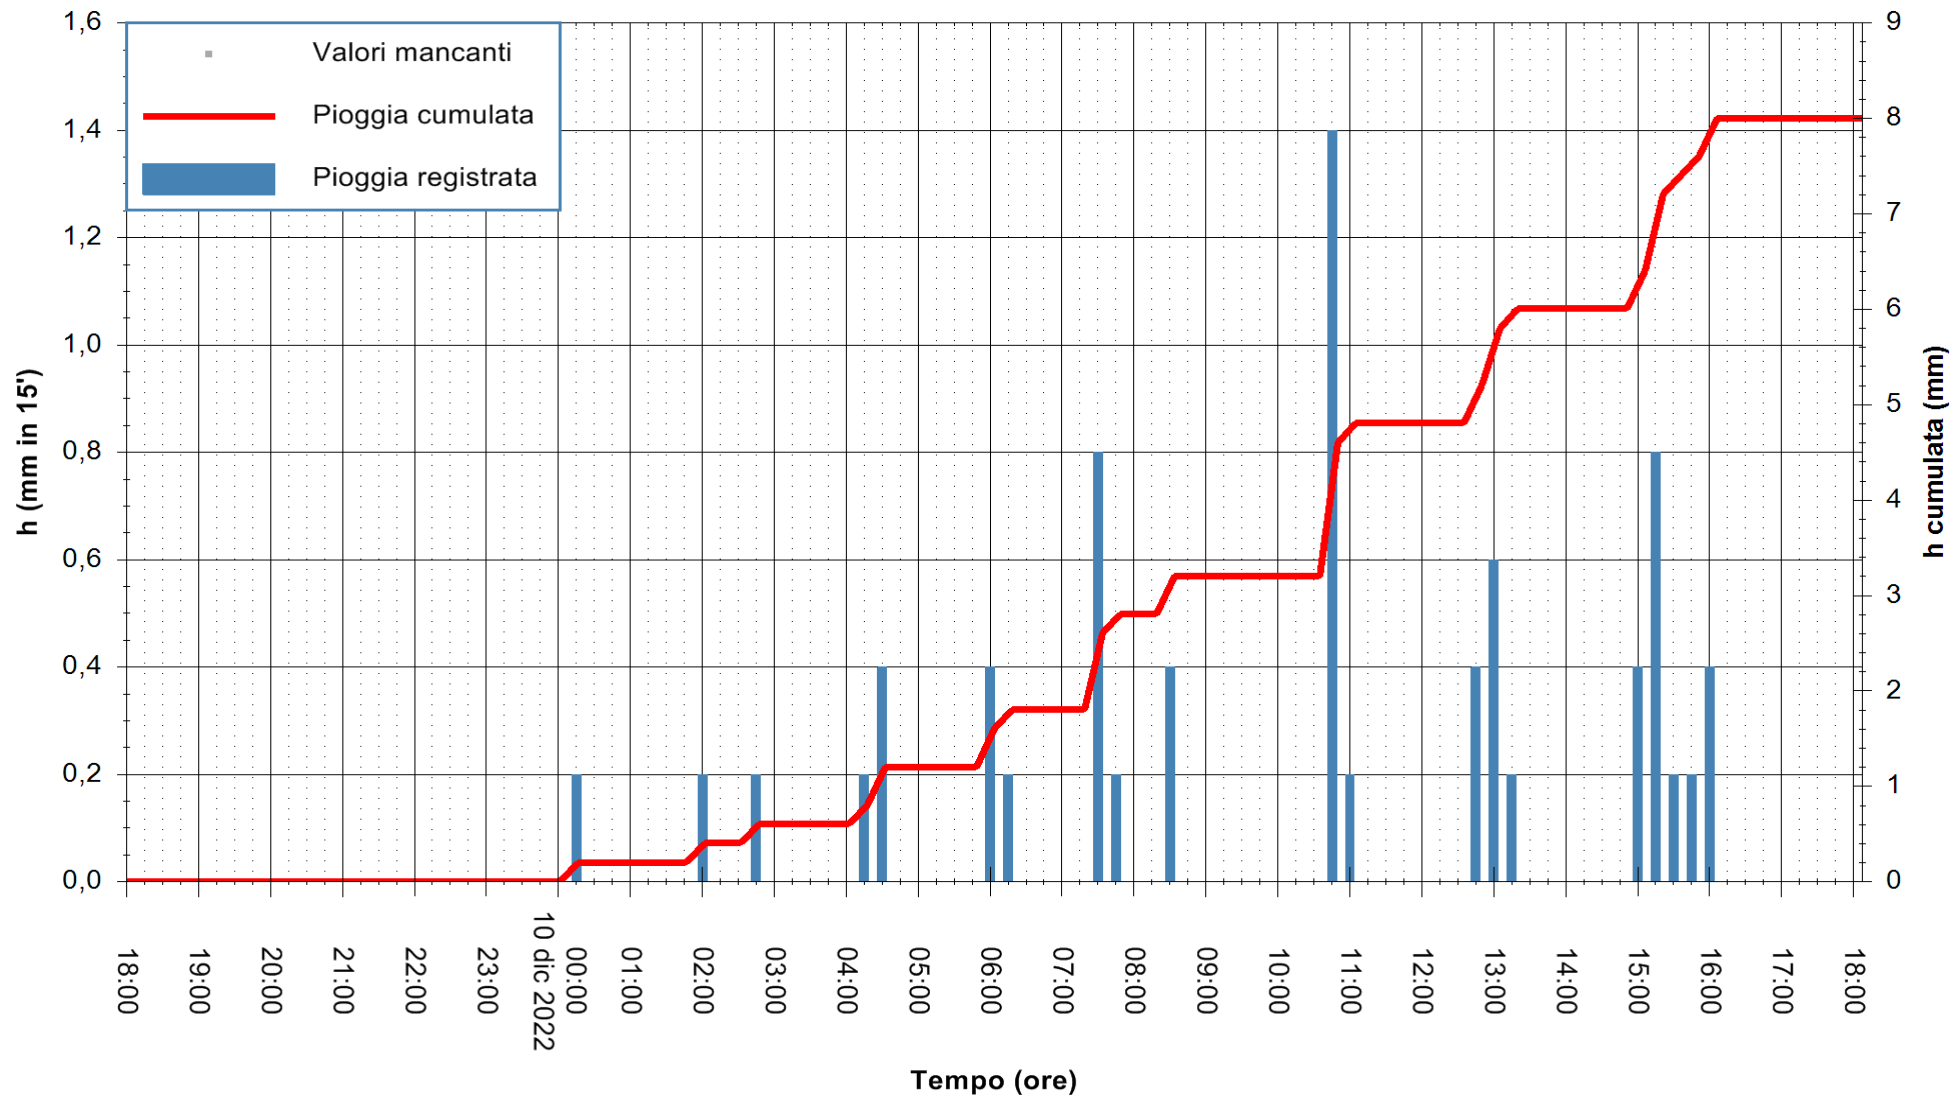

REGIONE AUTÒNOMA DE SARDIGNA
REGIONE AUTONOMA DELLA SARDEGNA

Stazione pluviometrica Fluminimannu a Decimomannu
 Area DECIMOMANNU
 Pioggia registrata nelle ultime 24 ore
 Estrazione dati delle ore 18:42 del 10/12/2022
 Ultimo dato disponibile: 01/01/0001 alle 00:00

ARPAS
 F.to il Dirigente Responsabile
 Dott. Giuseppe Bianco

REGIONE AUTONOMA DE SARDIGNA
 REGIONE AUTONOMA DELLA SARDEGNA

Stazione pluviometrica Villasor
 Area IS ARENAS
 Pioggia registrata nelle ultime 24 ore
 Estrazione dati delle ore 18:42 del 10/12/2022
 Ultimo dato disponibile: 10/12/2022 alle 18:15

ARPAS
 F.to il Dirigente Responsabile
 Dott. Giuseppe Bianco

REGIONE AUTÒNOMA DE SARDIGNA
 REGIONE AUTONOMA DELLA SARDEGNA

Stazione pluviometrica Pianu
 Area PIANU 15
 Pioggia registrata nelle ultime 24 ore
 Estrazione dati delle ore 18:42 del 10/12/2022
 Ultimo dato disponibile: 10/12/2022 alle 18:20