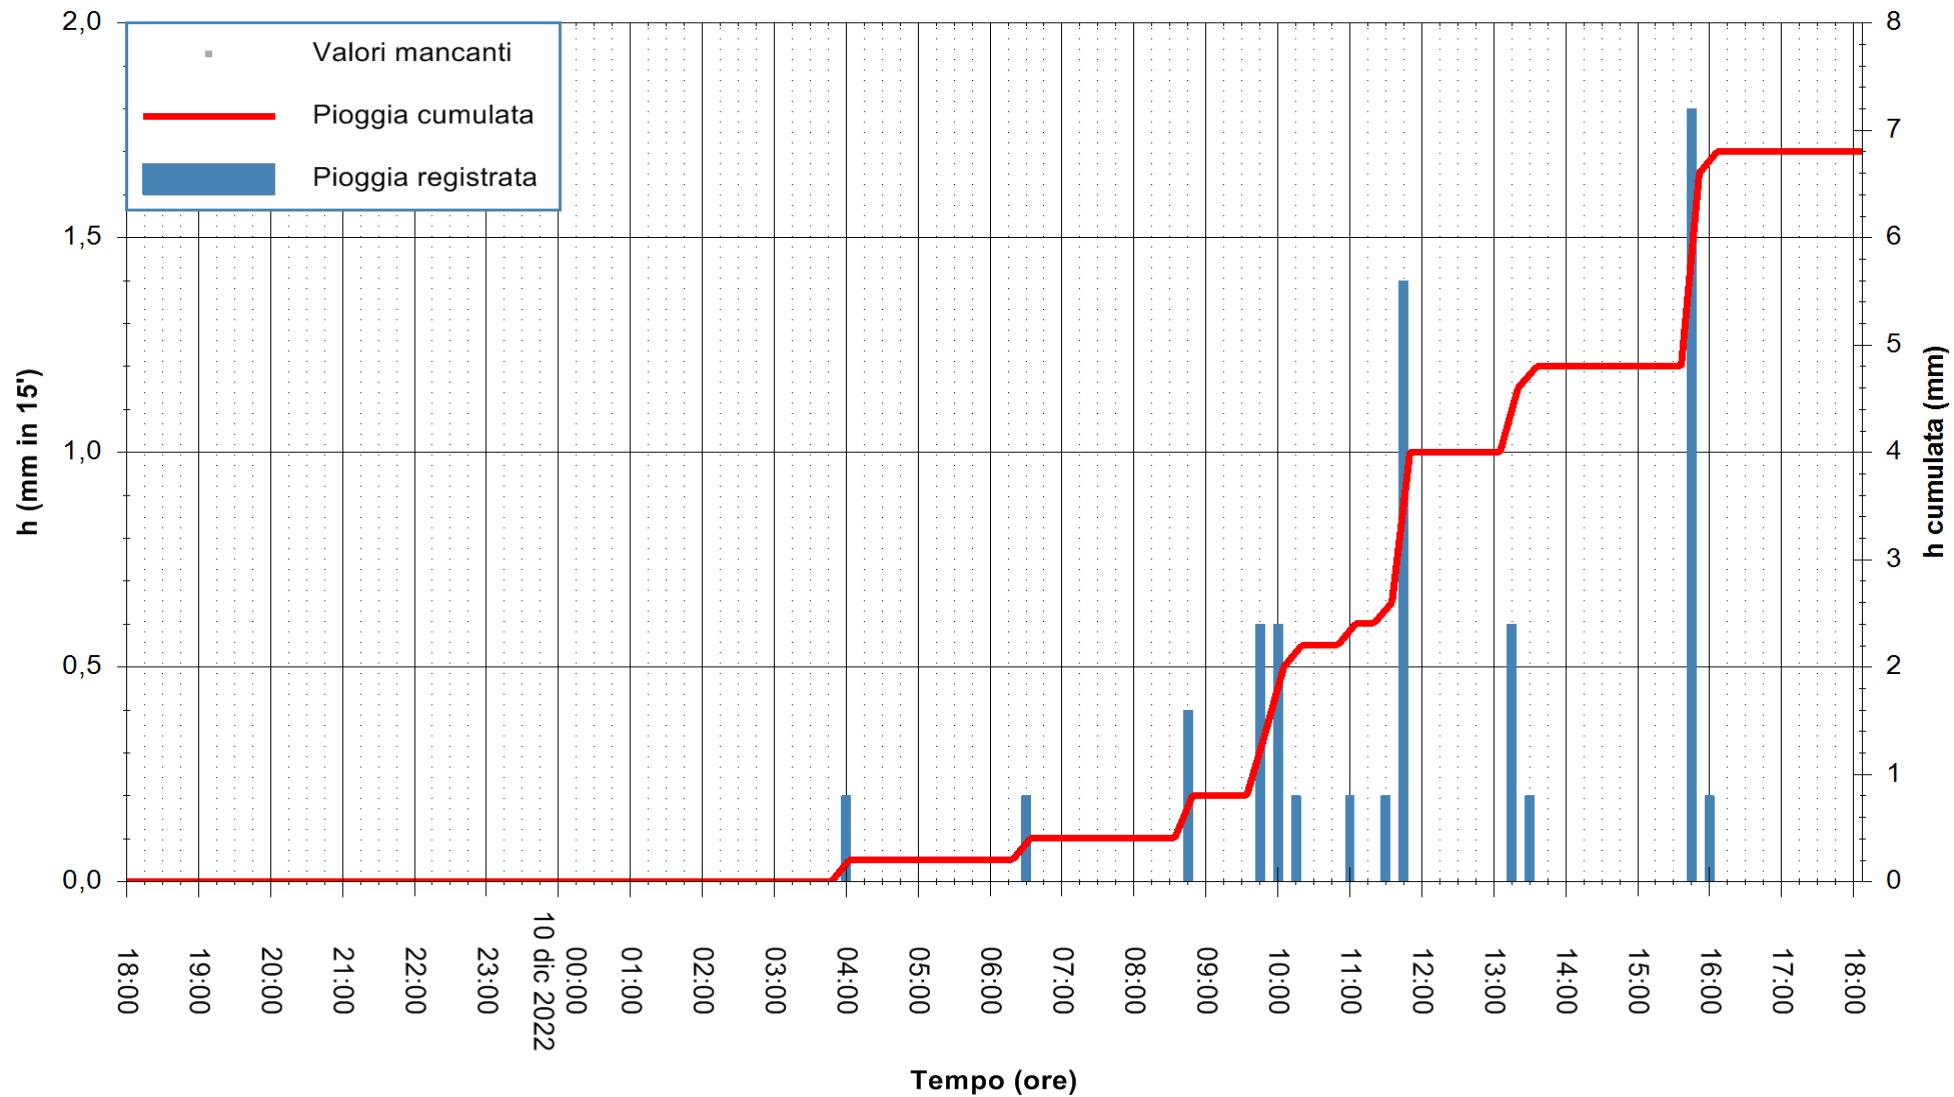

REGIONE AUTÒNOMA DE SARDIGNA
REGIONE AUTONOMA DELLA SARDEGNA

Stazione pluviometrica Fluminimannu a Decimomannu
 Area DECIMOMANNU
 Pioggia registrata nelle ultime 24 ore
 Estrazione dati delle ore 18:42 del 10/12/2022
 Ultimo dato disponibile: 01/01/0001 alle 00:00

ARPAS
 F.to il Dirigente Responsabile
 Dott. Giuseppe Bianco

REGIONE AUTONOMA DE SARDIGNA
 REGIONE AUTONOMA DELLA SARDEGNA

Stazione pluviometrica Villasor
 Area IS ARENAS
 Pioggia registrata nelle ultime 24 ore
 Estrazione dati delle ore 18:42 del 10/12/2022
 Ultimo dato disponibile: 10/12/2022 alle 18:15

ARPAS
 F.to il Dirigente Responsabile
 Dott. Giuseppe Bianco

REGIONE AUTÒNOMA DE SARDIGNA
 REGIONE AUTONOMA DELLA SARDEGNA

Stazione pluviometrica Pianu
 Area PIANU 15
 Pioggia registrata nelle ultime 24 ore
 Estrazione dati delle ore 18:42 del 10/12/2022
 Ultimo dato disponibile: 10/12/2022 alle 18:20

ARPAS
 F.to il Dirigente Responsabile
 Dott. Giuseppe Bianco

REGIONE AUTÒNOMA DE SARDIGNA
 REGIONE AUTONOMA DELLA SARDEGNA

Stazione pluviometrica Punta Tricoli
 Area PUNTA TRICOLI
 Pioggia registrata nelle ultime 24 ore
 Estrazione dati delle ore 18:42 del 10/12/2022
 Ultimo dato disponibile: 10/12/2022 alle 18:20