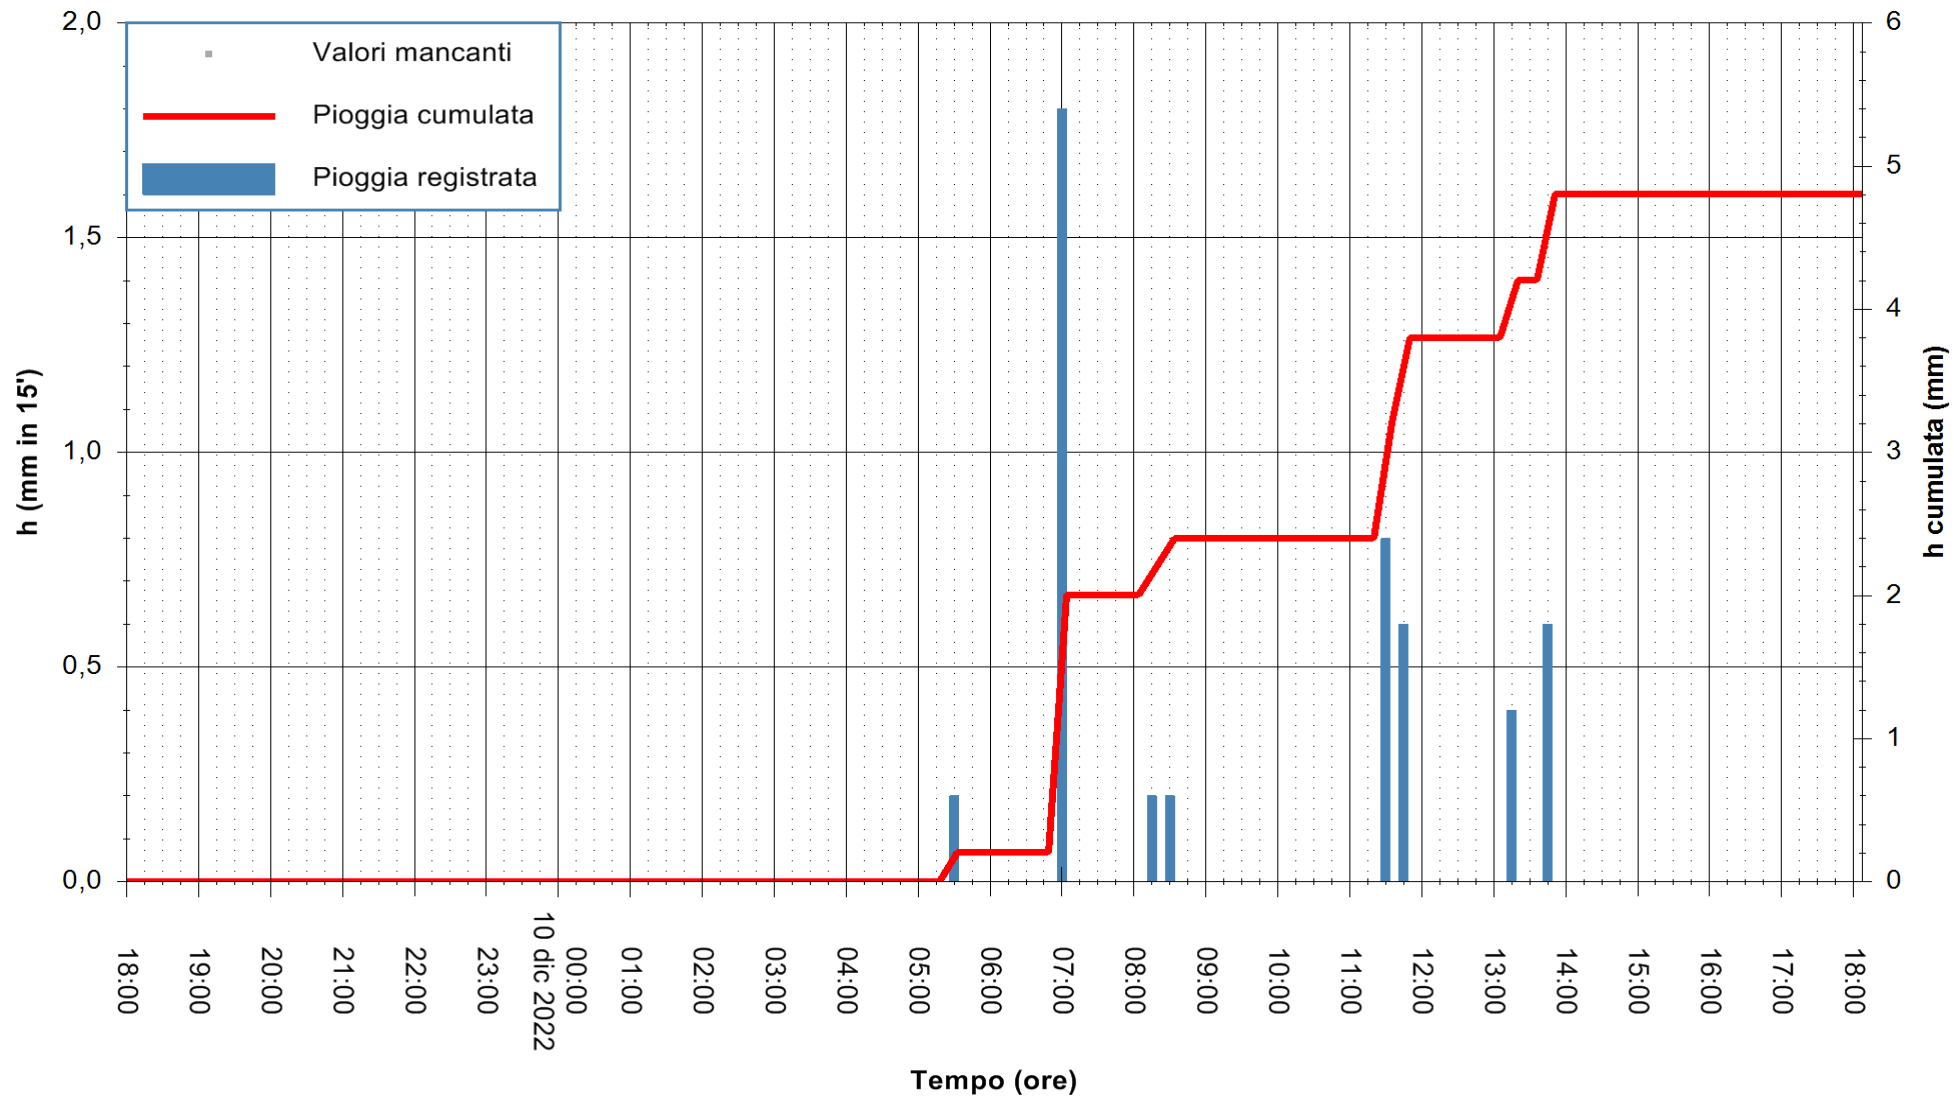

Stazione pluviometrica Isca Rena
Area ISCA RENA
Pioggia registrata nelle ultime 24 ore
Estrazione dati delle ore 18:42 del 10/12/2022
Ultimo dato disponibile: 10/12/2022 alle 18:21

ARPAS
F.to il Dirigente Responsabile
Dott. Giuseppe Bianco

REGIONE AUTÒNOMA DE SARDIGNA
REGIONE AUTONOMA DELLA SARDEGNA

Stazione pluviometrica Fluminimannu a Decimomannu
 Area DECIMOMANNU
 Pioggia registrata nelle ultime 24 ore
 Estrazione dati delle ore 18:42 del 10/12/2022
 Ultimo dato disponibile: 01/01/0001 alle 00:00