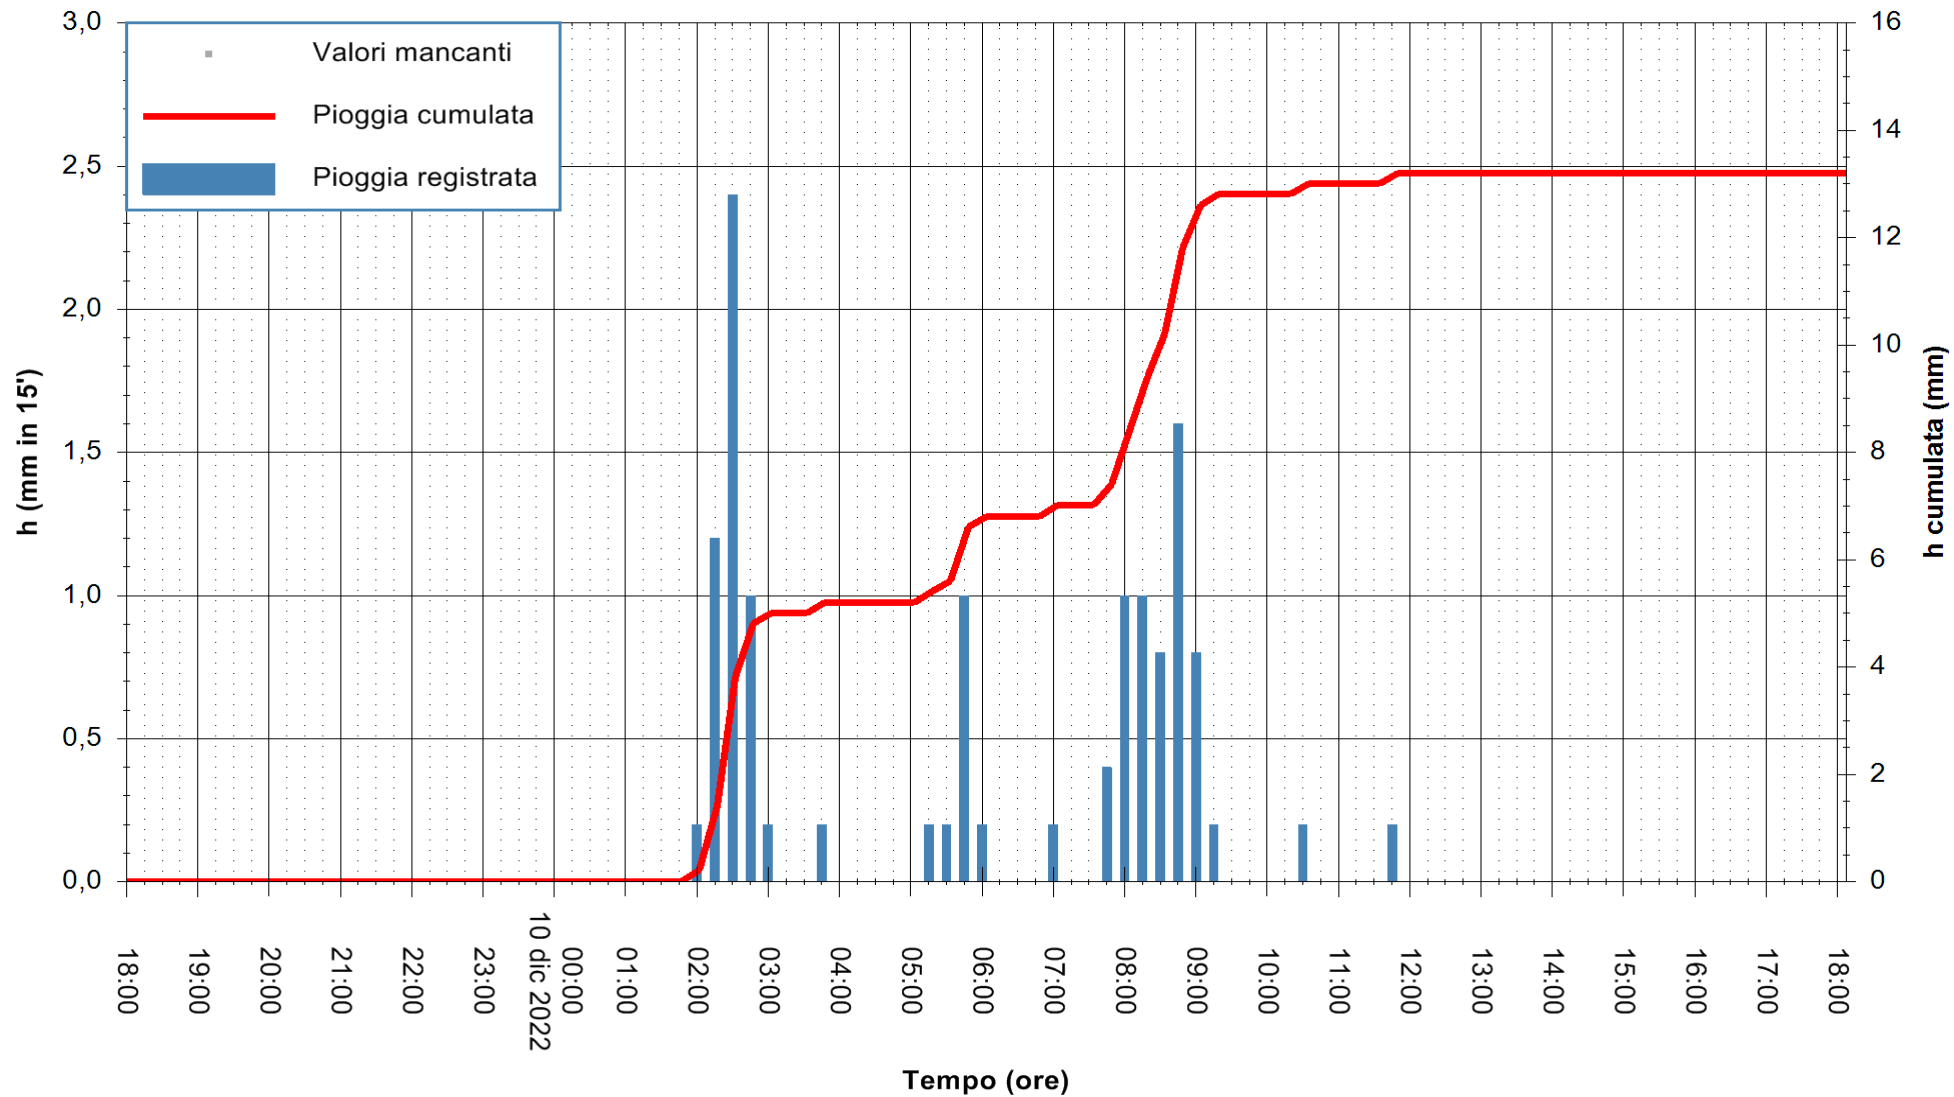

ARPAS
 F.to il Dirigente Responsabile
 Dott. Giuseppe Bianco

REGIONE AUTÒNOMA DE SARDIGNA
 REGIONE AUTONOMA DELLA SARDEGNA

Stazione pluviometrica Capoterra
 Area POGGIO DEI PINI
 Pioggia registrata nelle ultime 24 ore
 Estrazione dati delle ore 18:42 del 10/12/2022
 Ultimo dato disponibile: 10/12/2022 alle 18:20

ARPAS
 F.to il Dirigente Responsabile
 Dott. Giuseppe Bianco

REGIONE AUTONOMA DE SARDIGNA
 REGIONE AUTONOMA DELLA SARDEGNA

Stazione pluviometrica Badde Urbara
Area BADDE URBARA
Pioggia registrata nelle ultime 24 ore
Estrazione dati delle ore 18:42 del 10/12/2022
Ultimo dato disponibile: 10/12/2022 alle 18:15

ARPAS
F.to il Dirigente Responsabile
Dott. Giuseppe Bianco

REGIONE AUTONOMA DE SARDIGNA
REGIONE AUTONOMA DELLA SARDEGNA

Stazione pluviometrica Oristano
Area TORRE GRANDE
Pioggia registrata nelle ultime 24 ore
Estrazione dati delle ore 18:42 del 10/12/2022
Ultimo dato disponibile: 10/12/2022 alle 18:15

ARPAS
F.to il Dirigente Responsabile
Dott. Giuseppe Bianco

REGIONE AUTÒNOMA DE SARDIGNA
REGIONE AUTONOMA DELLA SARDEGNA

Stazione pluviometrica Punta Sebera
 Area PUNTA SEBERA
 Pioggia registrata nelle ultime 24 ore
 Estrazione dati delle ore 18:42 del 10/12/2022
 Ultimo dato disponibile: 10/12/2022 alle 18:15