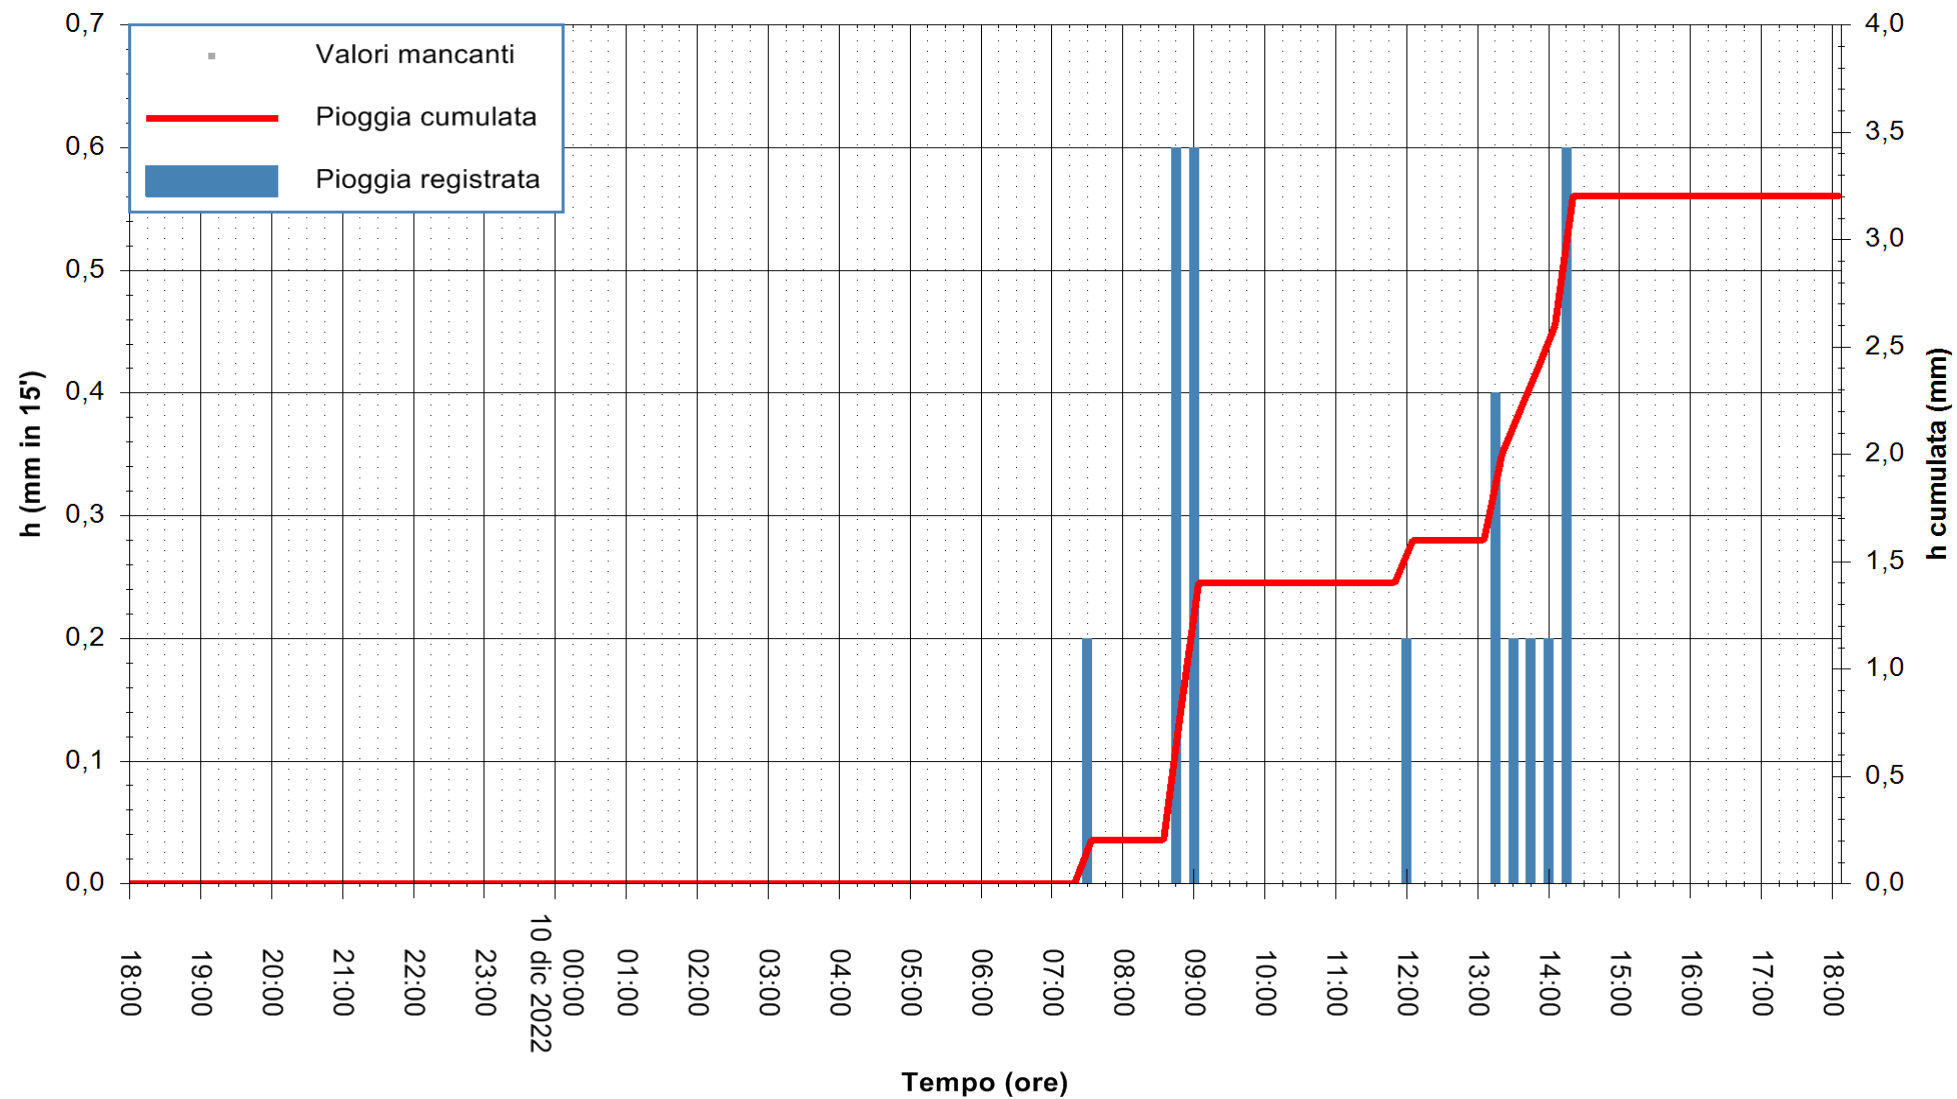

ARPAS
 F.to il Dirigente Responsabile
 Dott. Giuseppe Bianco

REGIONE AUTÒNOMA DE SARDIGNA
 REGIONE AUTONOMA DELLA SARDEGNA

Stazione pluviometrica Punta Tricoli
 Area PUNTA TRICOLI
 Pioggia registrata nelle ultime 24 ore
 Estrazione dati delle ore 18:42 del 10/12/2022
 Ultimo dato disponibile: 10/12/2022 alle 18:20

ARPAS
 F.to il Dirigente Responsabile
 Dott. Giuseppe Bianco

REGIONE AUTÒNOMA DE SARDIGNA
 REGIONE AUTONOMA DELLA SARDEGNA

Stazione pluviometrica Capoterra
 Area POGGIO DEI PINI
 Pioggia registrata nelle ultime 24 ore
 Estrazione dati delle ore 18:42 del 10/12/2022
 Ultimo dato disponibile: 10/12/2022 alle 18:20