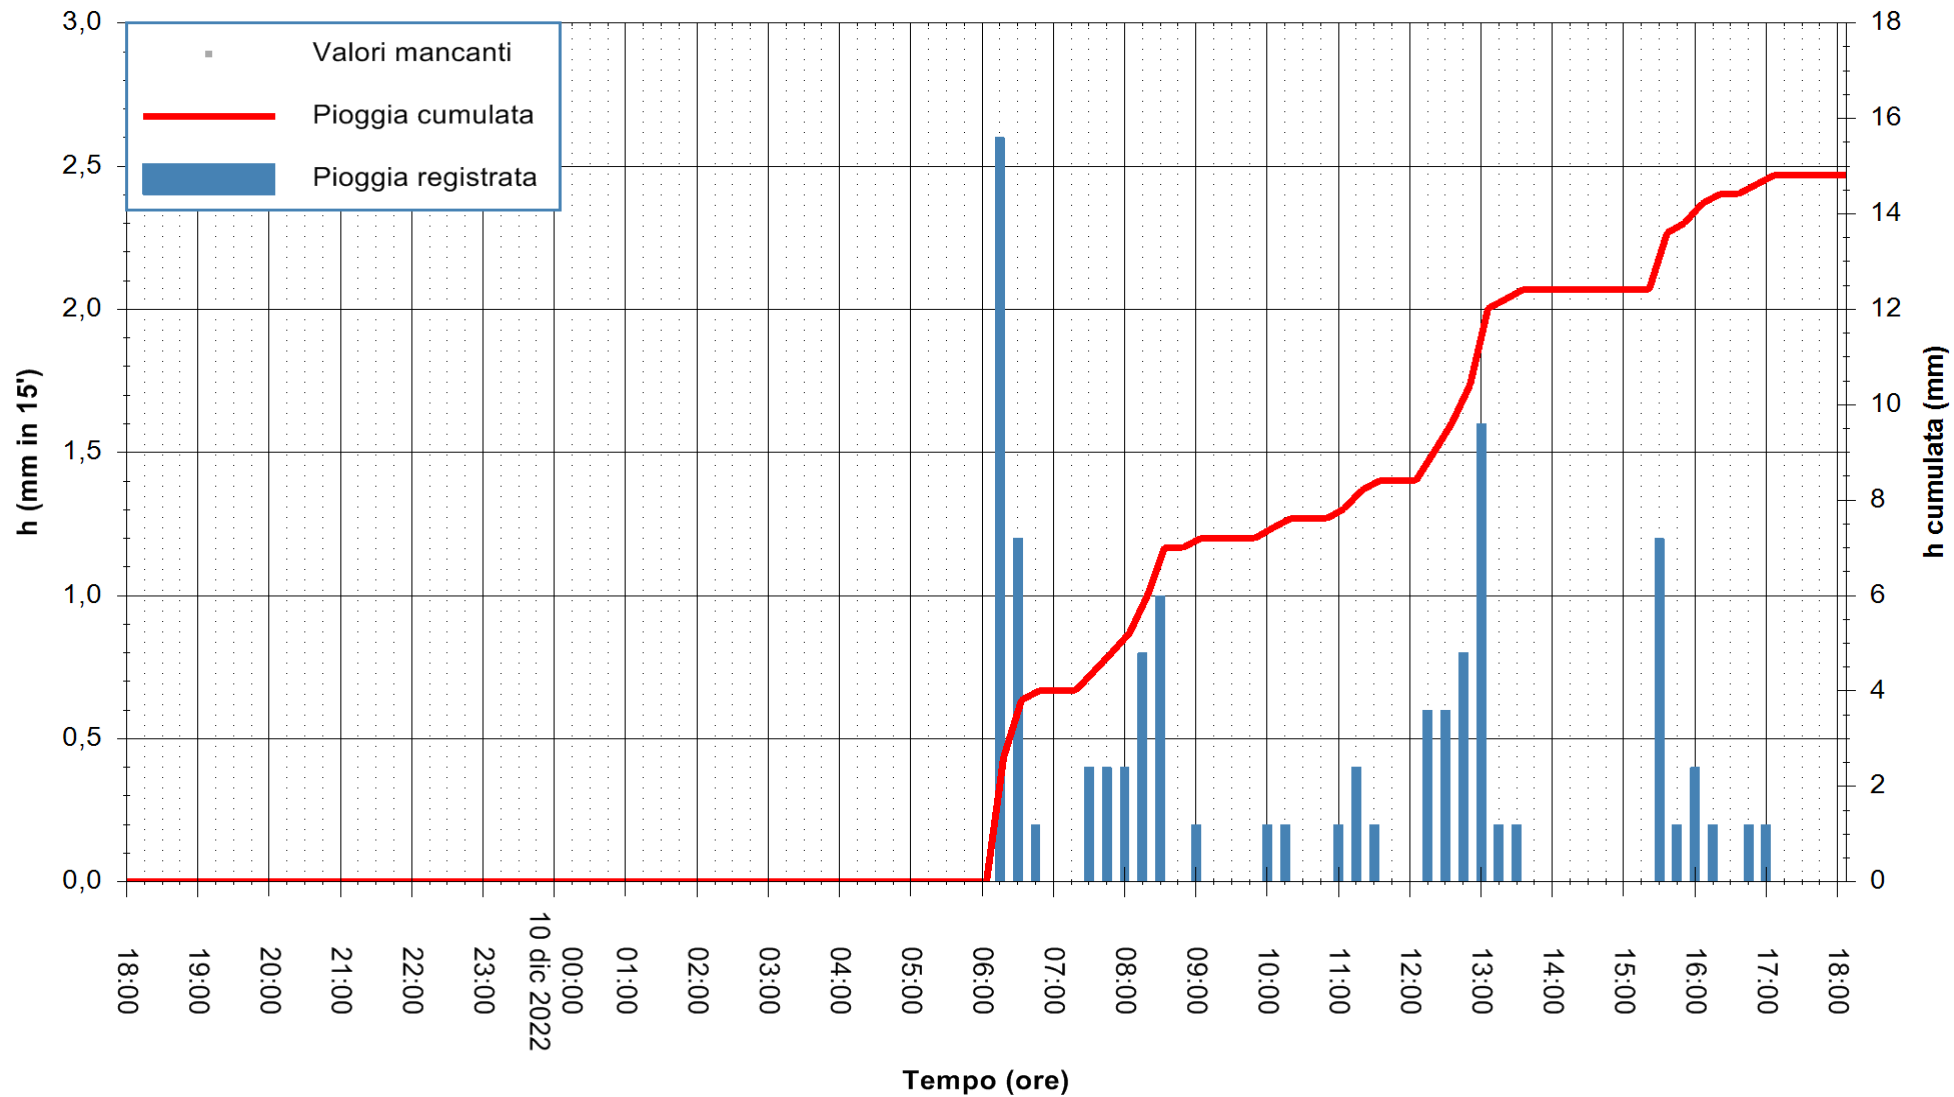

REGIONE AUTÒNOMA DE SARDIGNA
REGIONE AUTONOMA DELLA SARDEGNA

Stazione pluviometrica Fluminimannu a Decimomannu
 Area DECIMOMANNU
 Pioggia registrata nelle ultime 24 ore
 Estrazione dati delle ore 18:42 del 10/12/2022
 Ultimo dato disponibile: 01/01/0001 alle 00:00

ARPAS
 F.to il Dirigente Responsabile
 Dott. Giuseppe Bianco

REGIONE AUTONOMA DE SARDIGNA
 REGIONE AUTONOMA DELLA SARDEGNA

Stazione pluviometrica Villasor
 Area IS ARENAS
 Pioggia registrata nelle ultime 24 ore
 Estrazione dati delle ore 18:42 del 10/12/2022
 Ultimo dato disponibile: 10/12/2022 alle 18:15

ARPAS
 F.to il Dirigente Responsabile
 Dott. Giuseppe Bianco

REGIONE AUTÒNOMA DE SARDIGNA
 REGIONE AUTONOMA DELLA SARDEGNA

Stazione pluviometrica Pianu
 Area PIANU 15
 Pioggia registrata nelle ultime 24 ore
 Estrazione dati delle ore 18:42 del 10/12/2022
 Ultimo dato disponibile: 10/12/2022 alle 18:20

ARPAS
 F.to il Dirigente Responsabile
 Dott. Giuseppe Bianco

REGIONE AUTÒNOMA DE SARDIGNA
 REGIONE AUTONOMA DELLA SARDEGNA

Stazione pluviometrica Punta Tricoli
 Area PUNTA TRICOLI
 Pioggia registrata nelle ultime 24 ore
 Estrazione dati delle ore 18:42 del 10/12/2022
 Ultimo dato disponibile: 10/12/2022 alle 18:20