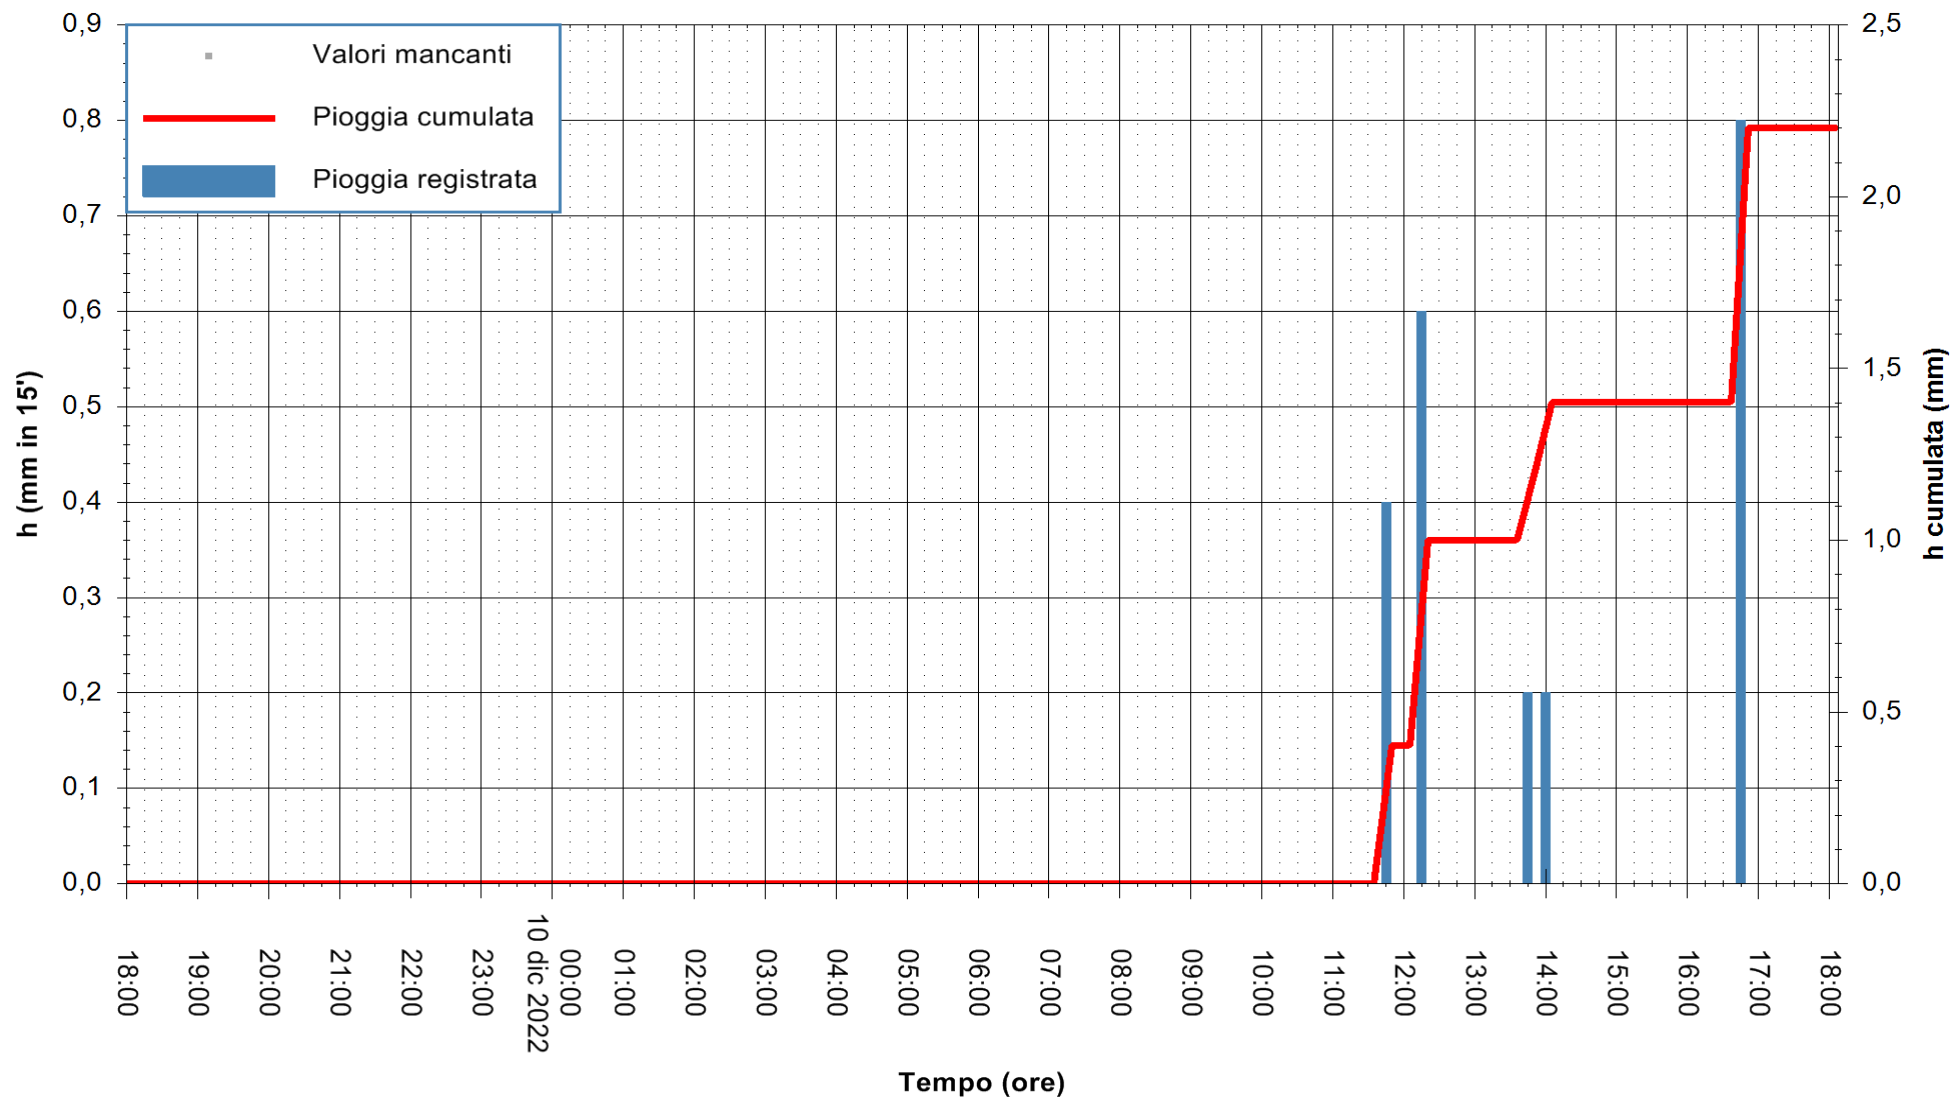

ARPAS
 F.to il Dirigente Responsabile
 Dott. Giuseppe Bianco

REGIONE AUTONOMA DE SARDIGNA
 REGIONE AUTONOMA DELLA SARDEGNA

Stazione pluviometrica Badde Urbara
Area BADDE URBARA
Pioggia registrata nelle ultime 24 ore
Estrazione dati delle ore 18:42 del 10/12/2022
Ultimo dato disponibile: 10/12/2022 alle 18:15

ARPAS
F.to il Dirigente Responsabile
Dott. Giuseppe Bianco

REGIONE AUTONOMA DE SARDIGNA
REGIONE AUTONOMA DELLA SARDEGNA

Stazione pluviometrica Oristano
Area TORRE GRANDE
Pioggia registrata nelle ultime 24 ore
Estrazione dati delle ore 18:42 del 10/12/2022
Ultimo dato disponibile: 10/12/2022 alle 18:15

ARPAS
F.to il Dirigente Responsabile
Dott. Giuseppe Bianco

REGIONE AUTÒNOMA DE SARDIGNA
REGIONE AUTONOMA DELLA SARDEGNA

Stazione pluviometrica Punta Sebera
 Area PUNTA SEBERA
 Pioggia registrata nelle ultime 24 ore
 Estrazione dati delle ore 18:42 del 10/12/2022
 Ultimo dato disponibile: 10/12/2022 alle 18:15