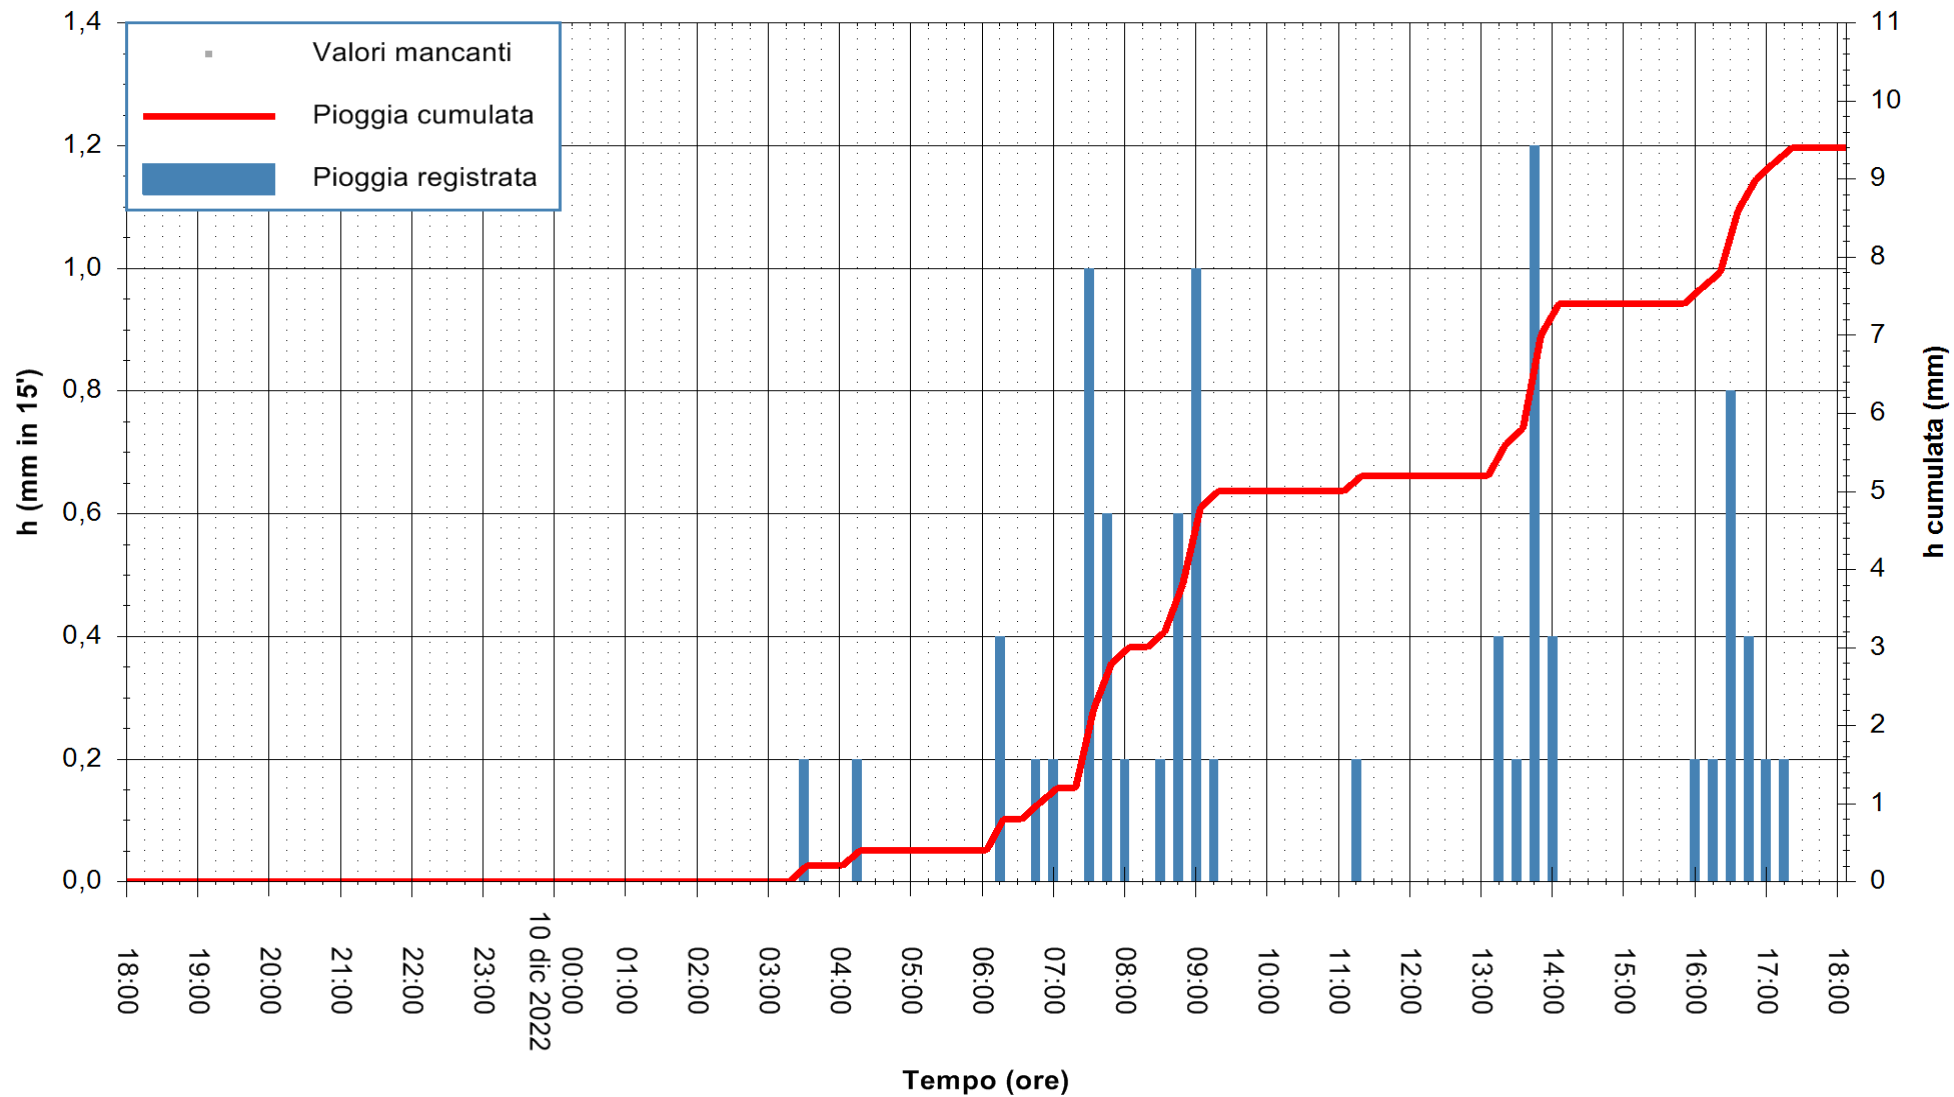

ARPAS
 F.to il Dirigente Responsabile
 Dott. Giuseppe Bianco

REGIONE AUTÒNOMA DE SARDIGNA
 REGIONE AUTONOMA DELLA SARDEGNA

Stazione pluviometrica Punta Tricoli
 Area PUNTA TRICOLI
 Pioggia registrata nelle ultime 24 ore
 Estrazione dati delle ore 18:42 del 10/12/2022
 Ultimo dato disponibile: 10/12/2022 alle 18:20

ARPAS
 F.to il Dirigente Responsabile
 Dott. Giuseppe Bianco

REGIONE AUTÒNOMA DE SARDIGNA
 REGIONE AUTONOMA DELLA SARDEGNA

Stazione pluviometrica Capoterra
 Area POGGIO DEI PINI
 Pioggia registrata nelle ultime 24 ore
 Estrazione dati delle ore 18:42 del 10/12/2022
 Ultimo dato disponibile: 10/12/2022 alle 18:20