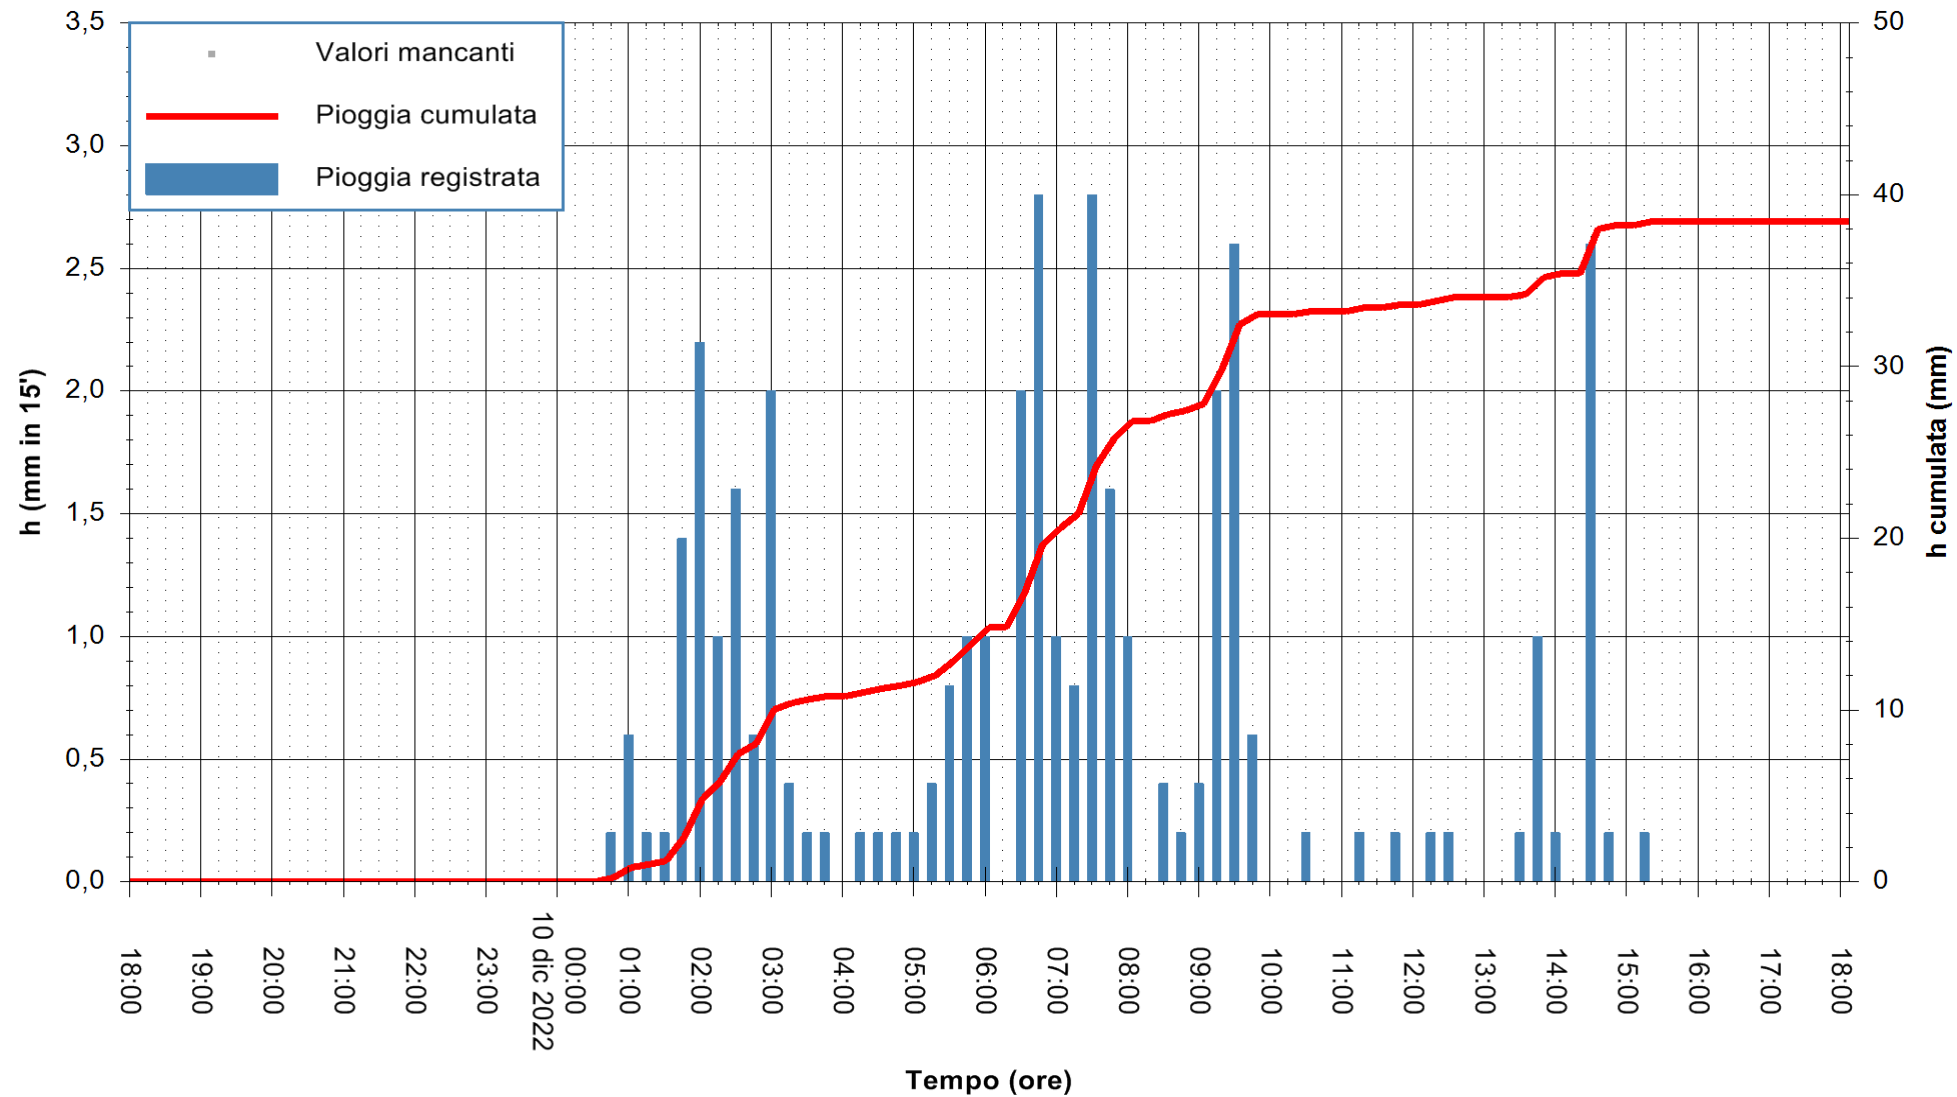

ARPAS
 F.to il Dirigente Responsabile
 Dott. Giuseppe Bianco

REGIONE AUTONOMA DE SARDIGNA
 REGIONE AUTONOMA DELLA SARDEGNA

Stazione pluviometrica Badde Urbara
Area BADDE URBARA
Pioggia registrata nelle ultime 24 ore
Estrazione dati delle ore 18:42 del 10/12/2022
Ultimo dato disponibile: 10/12/2022 alle 18:15

ARPAS
F.to il Dirigente Responsabile
Dott. Giuseppe Bianco

REGIONE AUTONOMA DE SARDIGNA
REGIONE AUTONOMA DELLA SARDEGNA

Stazione pluviometrica Oristano
Area TORRE GRANDE
Pioggia registrata nelle ultime 24 ore
Estrazione dati delle ore 18:42 del 10/12/2022
Ultimo dato disponibile: 10/12/2022 alle 18:15

ARPAS
F.to il Dirigente Responsabile
Dott. Giuseppe Bianco

REGIONE AUTÒNOMA DE SARDIGNA
REGIONE AUTONOMA DELLA SARDEGNA

Stazione pluviometrica Punta Sebera
 Area PUNTA SEBERA
 Pioggia registrata nelle ultime 24 ore
 Estrazione dati delle ore 18:42 del 10/12/2022
 Ultimo dato disponibile: 10/12/2022 alle 18:15