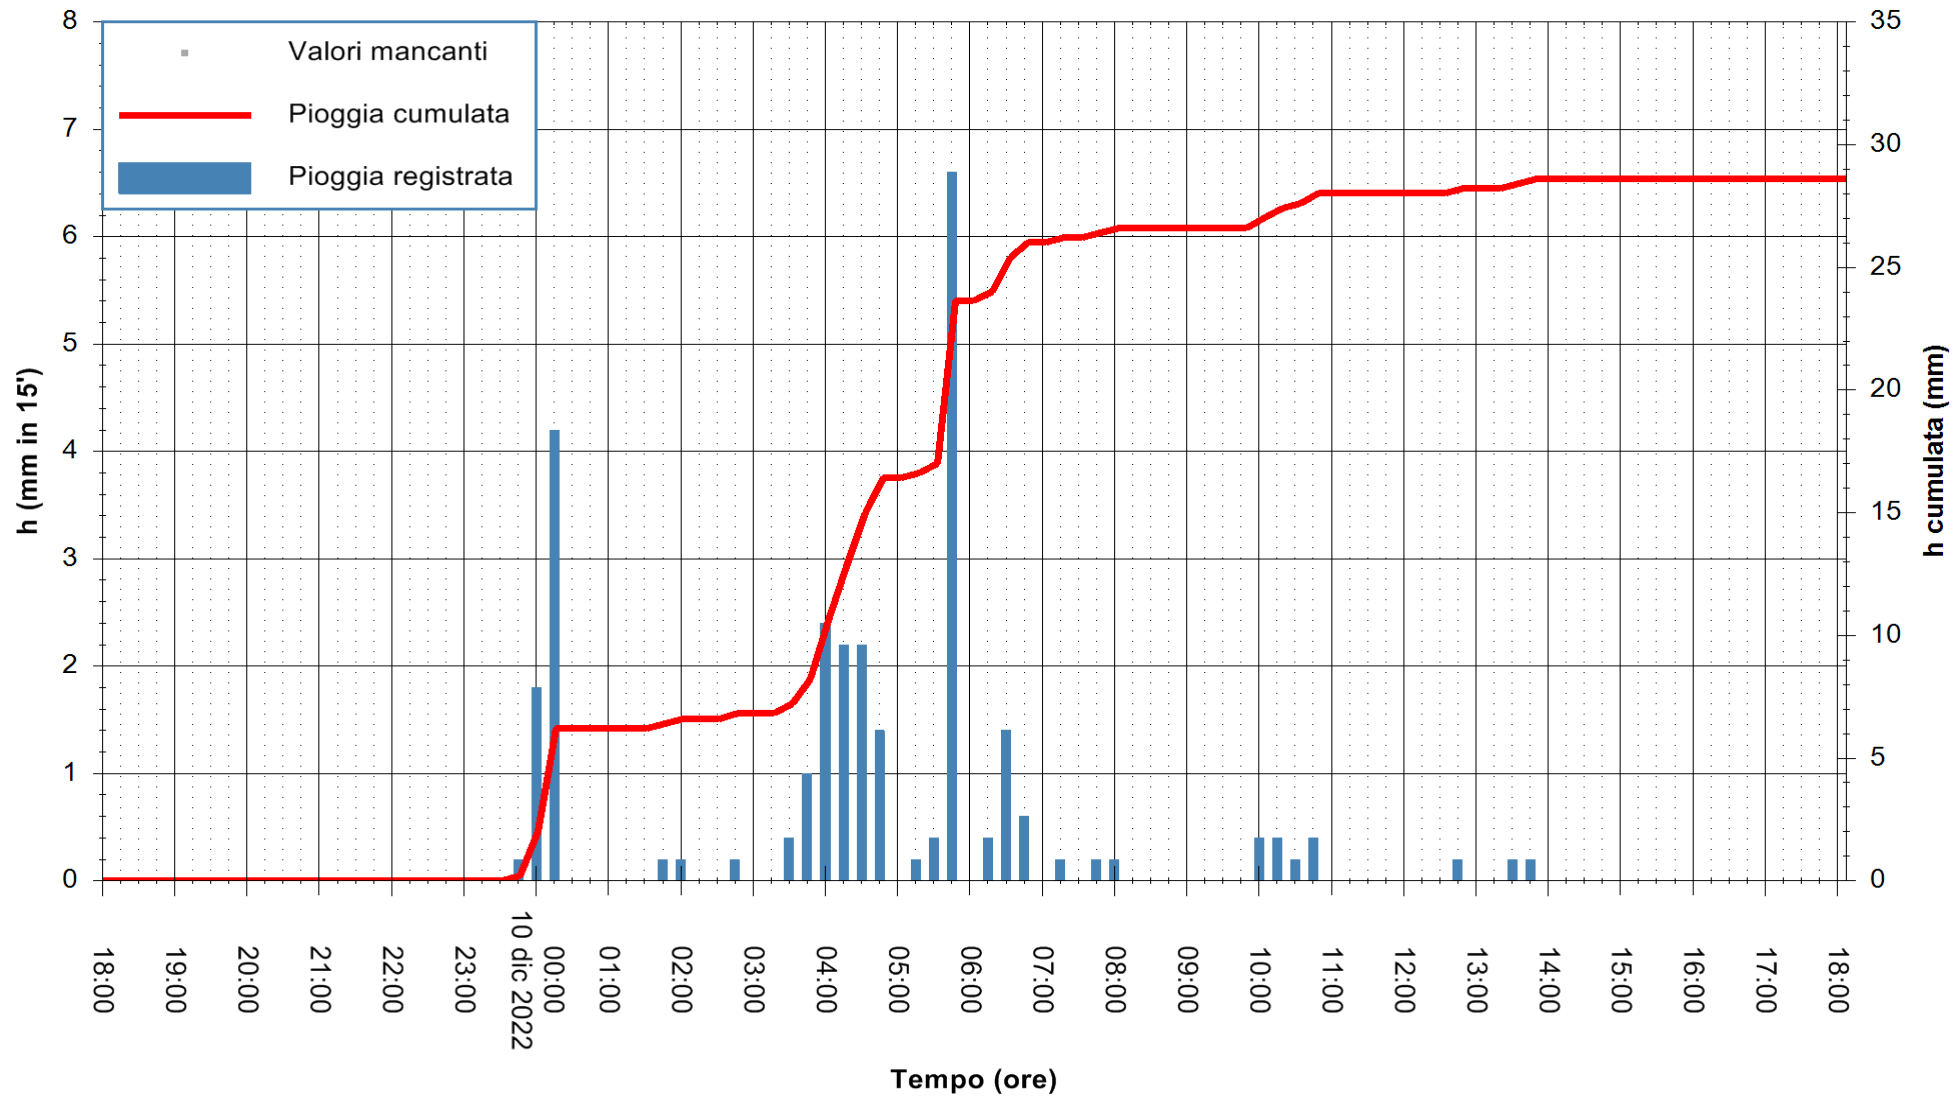

ARPAS
 F.to il Dirigente Responsabile
 Dott. Giuseppe Bianco

REGIONE AUTÒNOMA DE SARDIGNA
 REGIONE AUTONOMA DELLA SARDEGNA

Stazione pluviometrica Pianu
 Area PIANU 15
 Pioggia registrata nelle ultime 24 ore
 Estrazione dati delle ore 18:42 del 10/12/2022
 Ultimo dato disponibile: 10/12/2022 alle 18:20

ARPAS
 F.to il Dirigente Responsabile
 Dott. Giuseppe Bianco

REGIONE AUTÒNOMA DE SARDIGNA
 REGIONE AUTONOMA DELLA SARDEGNA

Stazione pluviometrica Punta Tricoli
 Area PUNTA TRICOLI
 Pioggia registrata nelle ultime 24 ore
 Estrazione dati delle ore 18:42 del 10/12/2022
 Ultimo dato disponibile: 10/12/2022 alle 18:20

ARPAS
 F.to il Dirigente Responsabile
 Dott. Giuseppe Bianco

REGIONE AUTÒNOMA DE SARDIGNA
 REGIONE AUTONOMA DELLA SARDEGNA

Stazione pluviometrica Capoterra
 Area POGGIO DEI PINI
 Pioggia registrata nelle ultime 24 ore
 Estrazione dati delle ore 18:42 del 10/12/2022
 Ultimo dato disponibile: 10/12/2022 alle 18:20