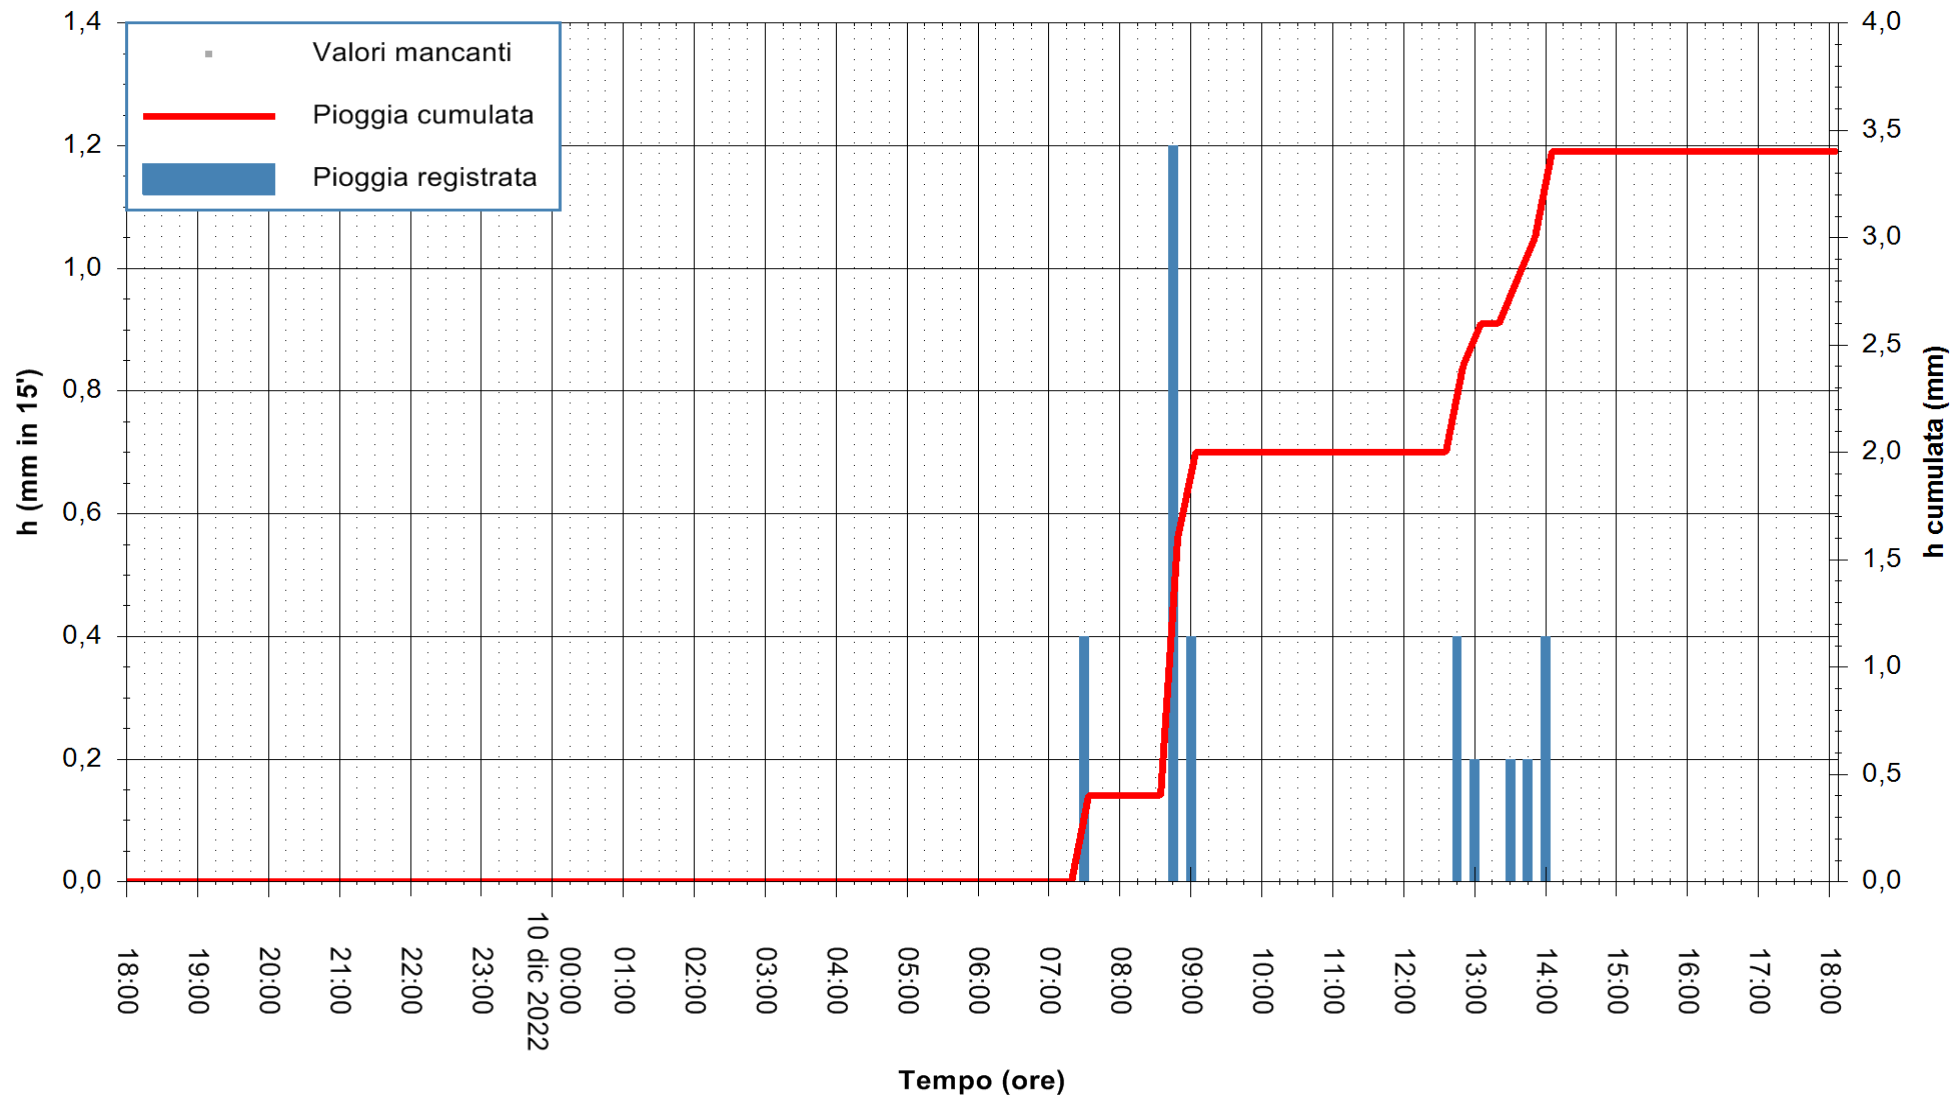

ARPAS
 F.to il Dirigente Responsabile
 Dott. Giuseppe Bianco

REGIONE AUTÒNOMA DE SARDIGNA
 REGIONE AUTONOMA DELLA SARDEGNA

Stazione pluviometrica Pianu
 Area PIANU 15
 Pioggia registrata nelle ultime 24 ore
 Estrazione dati delle ore 18:42 del 10/12/2022
 Ultimo dato disponibile: 10/12/2022 alle 18:20

ARPAS
 F.to il Dirigente Responsabile
 Dott. Giuseppe Bianco

REGIONE AUTÒNOMA DE SARDIGNA
 REGIONE AUTONOMA DELLA SARDEGNA

Stazione pluviometrica Punta Tricoli
 Area PUNTA TRICOLI
 Pioggia registrata nelle ultime 24 ore
 Estrazione dati delle ore 18:42 del 10/12/2022
 Ultimo dato disponibile: 10/12/2022 alle 18:20

ARPAS
 F.to il Dirigente Responsabile
 Dott. Giuseppe Bianco

REGIONE AUTÒNOMA DE SARDIGNA
 REGIONE AUTONOMA DELLA SARDEGNA

Stazione pluviometrica Capoterra
 Area POGGIO DEI PINI
 Pioggia registrata nelle ultime 24 ore
 Estrazione dati delle ore 18:42 del 10/12/2022
 Ultimo dato disponibile: 10/12/2022 alle 18:20