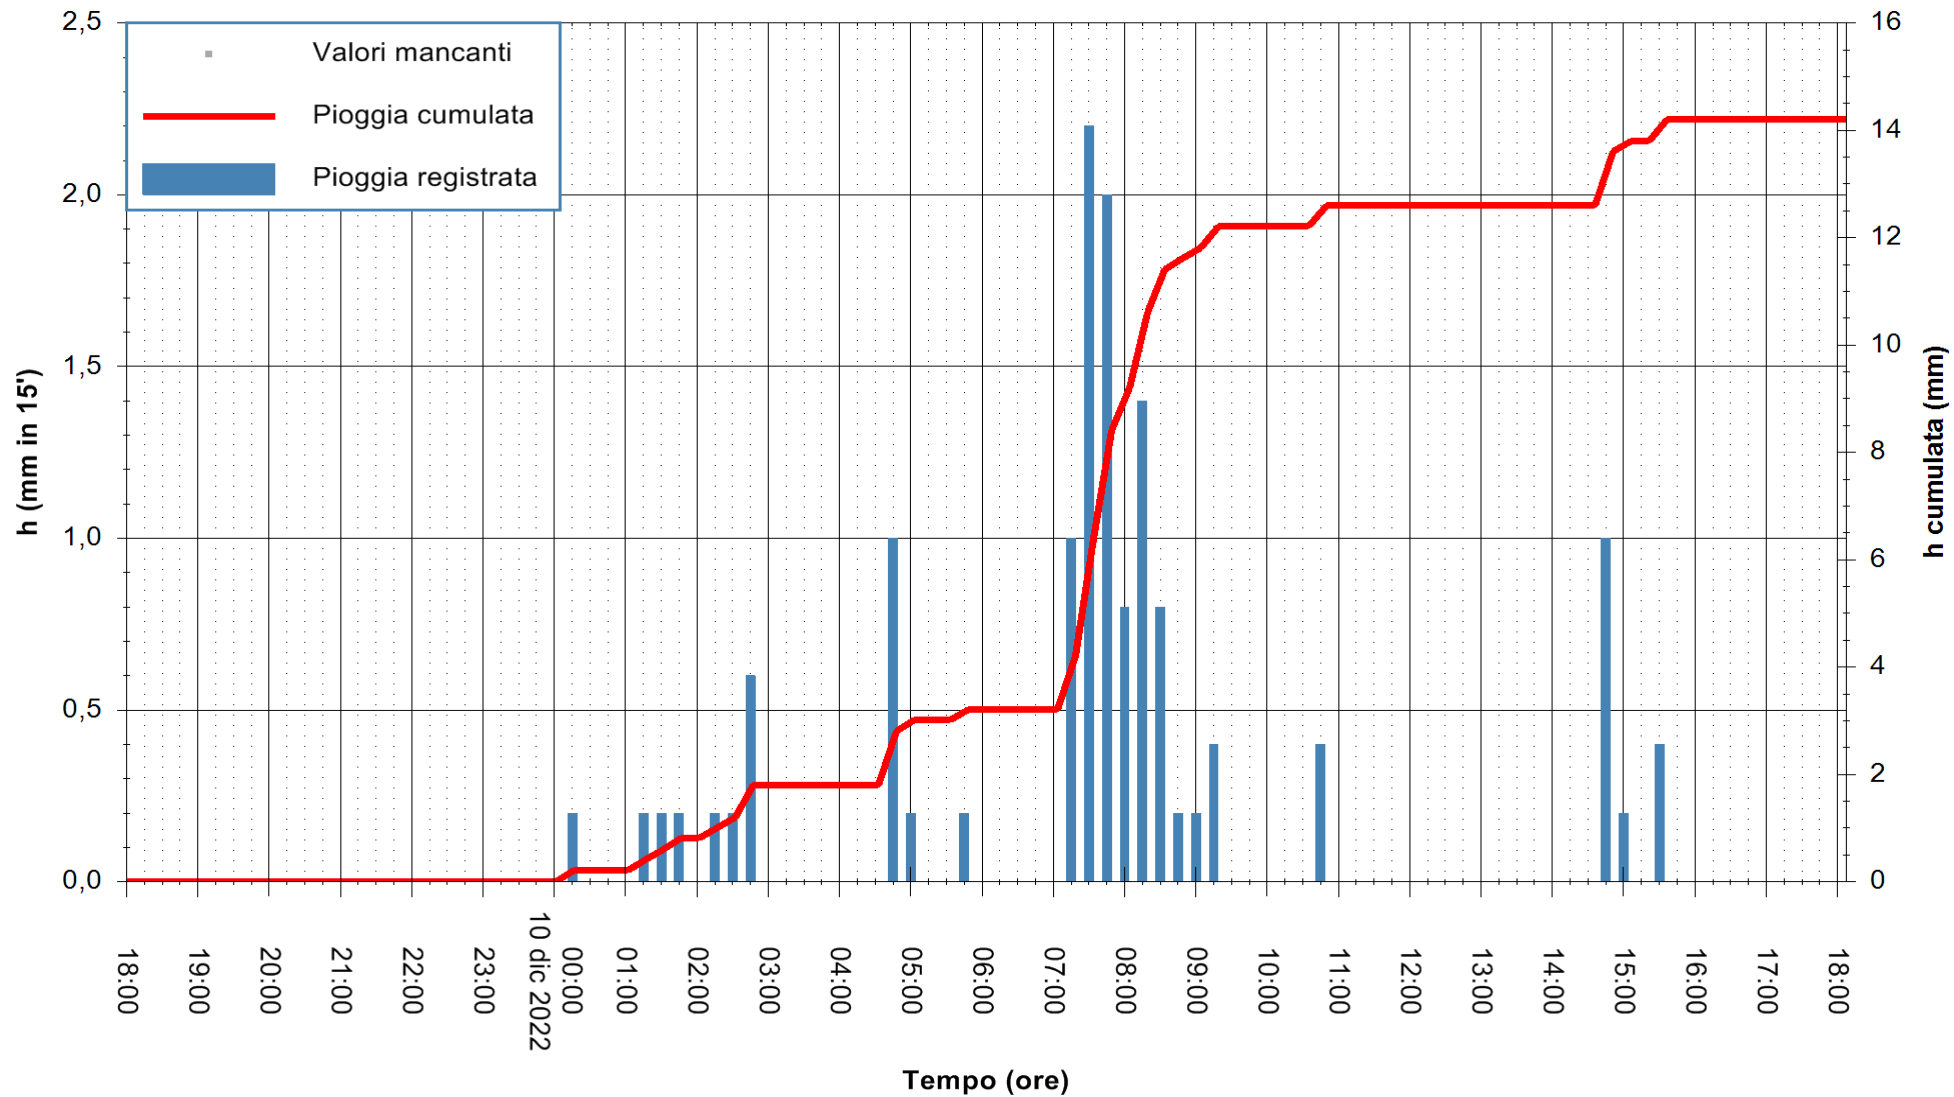

ARPAS
F.to il Dirigente Responsabile
Dott. Giuseppe Bianco

REGIONE AUTONOMA DE SARDIGNA
REGIONE AUTONOMA DELLA SARDEGNA

Stazione pluviometrica Oristano
Area TORRE GRANDE
Pioggia registrata nelle ultime 24 ore
Estrazione dati delle ore 18:42 del 10/12/2022
Ultimo dato disponibile: 10/12/2022 alle 18:15

ARPAS
F.to il Dirigente Responsabile
Dott. Giuseppe Bianco

REGIONE AUTÒNOMA DE SARDIGNA
REGIONE AUTONOMA DELLA SARDEGNA

Stazione pluviometrica Punta Sebera
 Area PUNTA SEBERA
 Pioggia registrata nelle ultime 24 ore
 Estrazione dati delle ore 18:42 del 10/12/2022
 Ultimo dato disponibile: 10/12/2022 alle 18:15