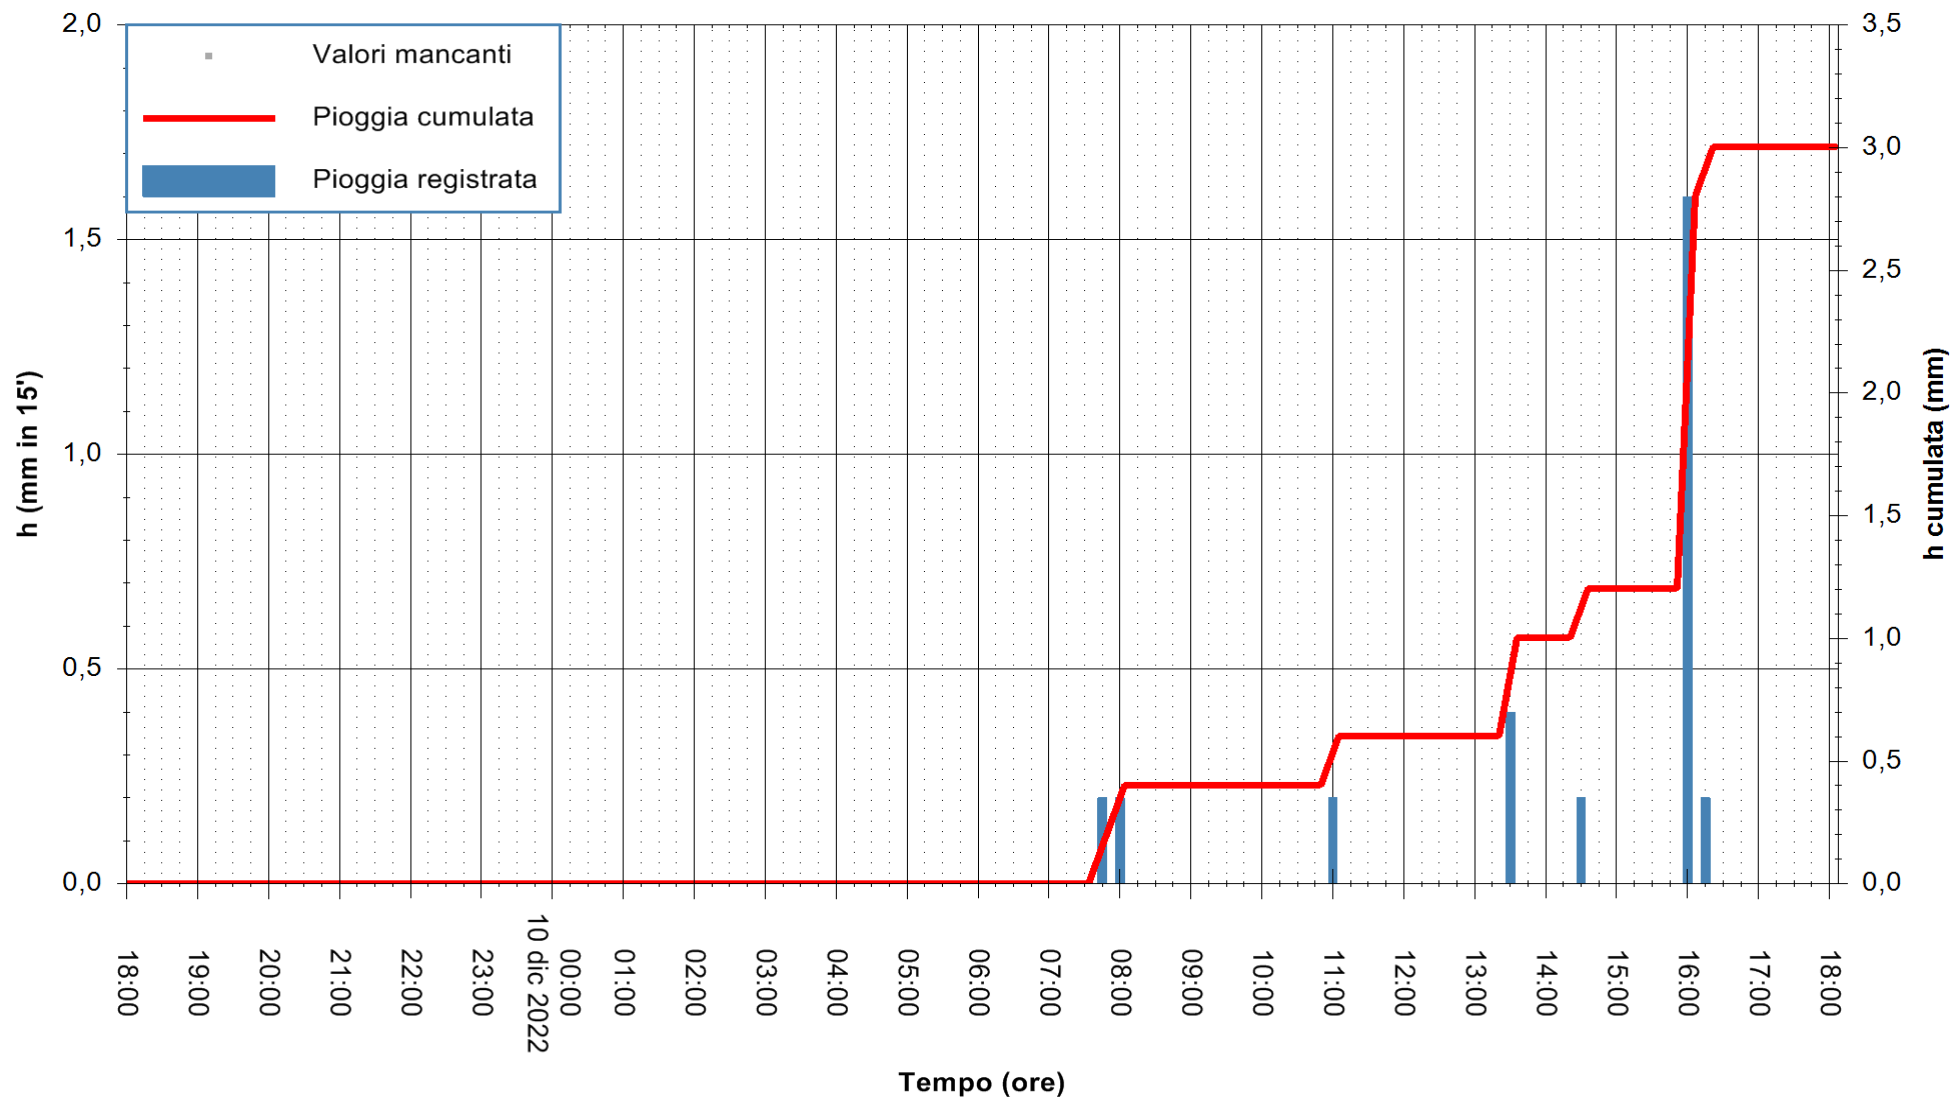

Stazione pluviometrica Fluminimannu a Decimomannu
Area DECIMOMANNU
Pioggia registrata nelle ultime 24 ore
Estrazione dati delle ore 18:42 del 10/12/2022
Ultimo dato disponibile: 01/01/0001 alle 00:00

ARPAS
F.to il Dirigente Responsabile
Dott. Giuseppe Bianco

REGIONE AUTONOMA DE SARDIGNA
REGIONE AUTONOMA DELLA SARDEGNA