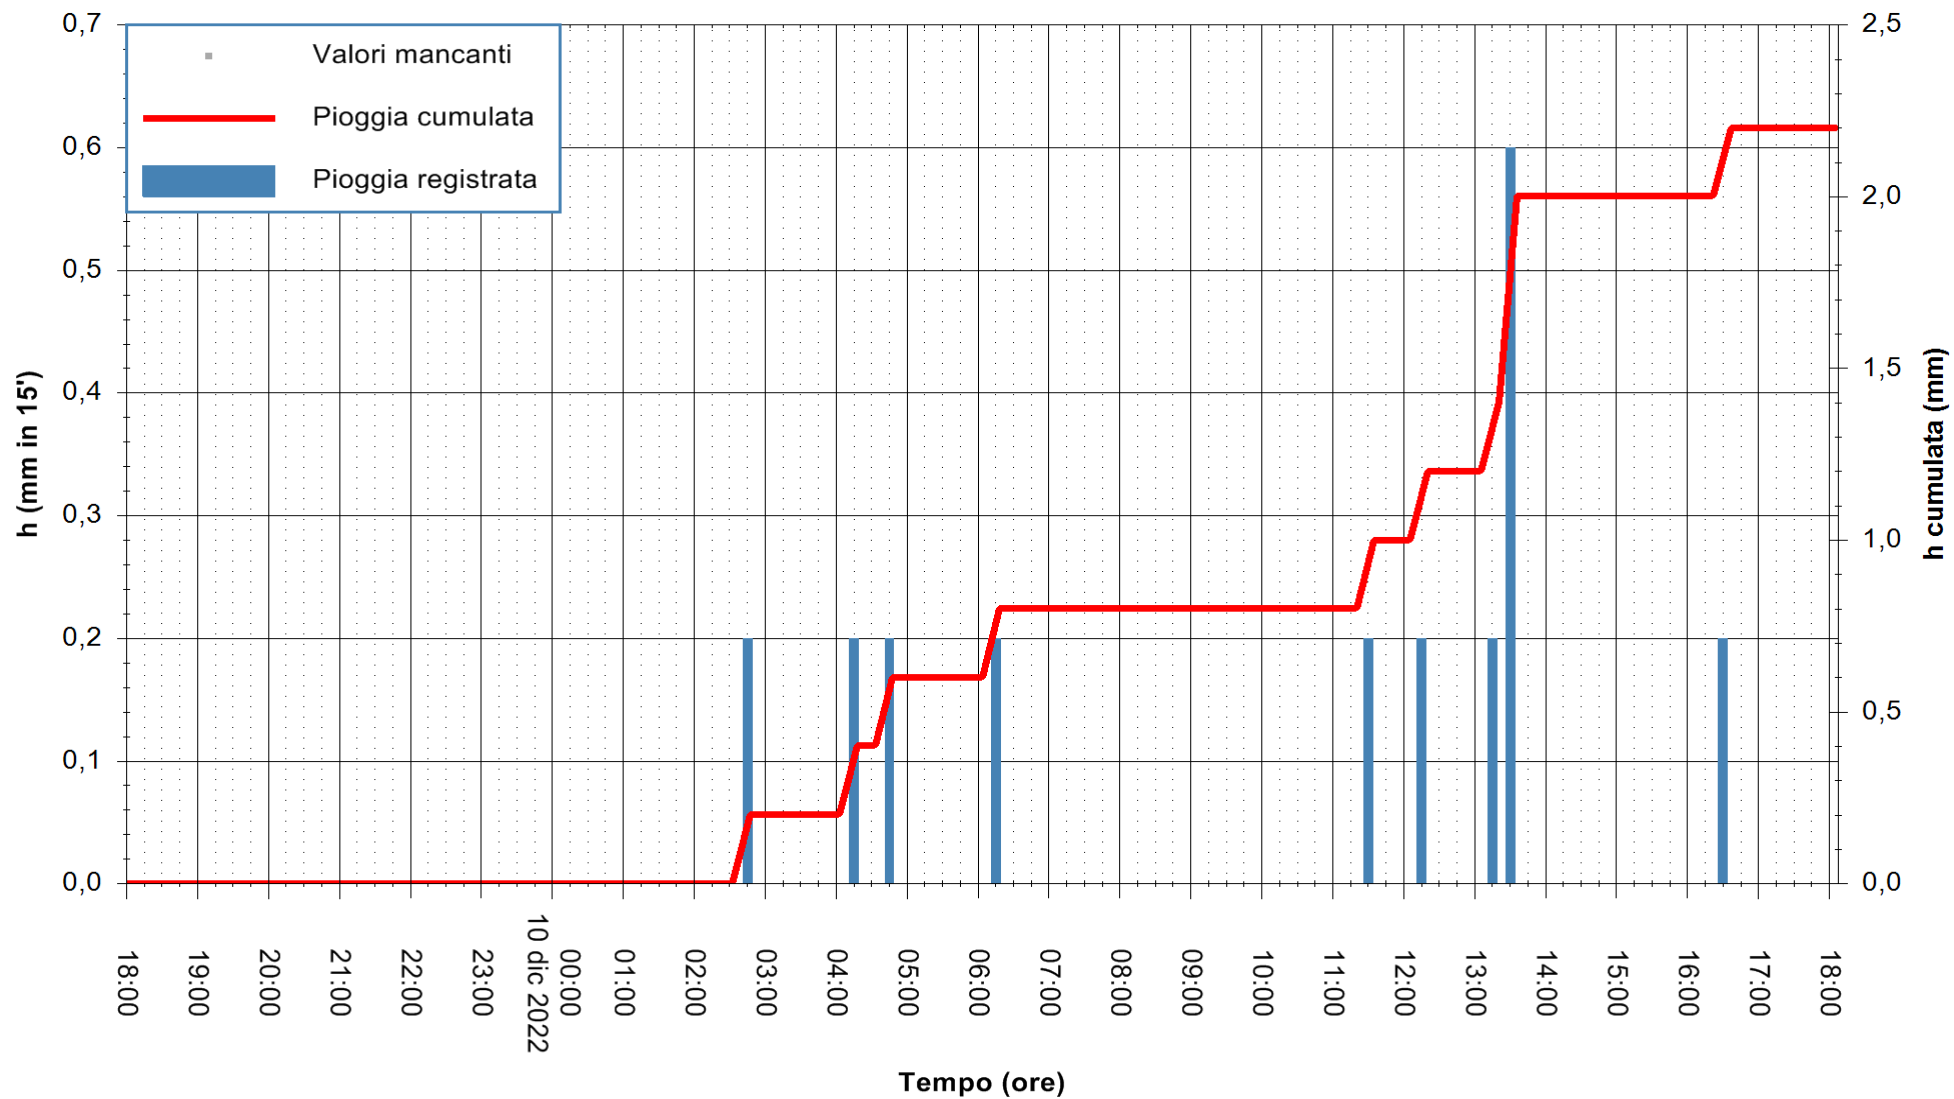

ARPAS
F.to il Dirigente Responsabile
Dott. Giuseppe Bianco

REGIONE AUTONOMA DE SARDIGNA
REGIONE AUTONOMA DELLA SARDEGNA

Stazione pluviometrica Oristano
Area TORRE GRANDE
Pioggia registrata nelle ultime 24 ore
Estrazione dati delle ore 18:42 del 10/12/2022
Ultimo dato disponibile: 10/12/2022 alle 18:15

ARPAS
F.to il Dirigente Responsabile
Dott. Giuseppe Bianco

REGIONE AUTÒNOMA DE SARDIGNA
REGIONE AUTONOMA DELLA SARDEGNA

Stazione pluviometrica Punta Sebera
 Area PUNTA SEBERA
 Pioggia registrata nelle ultime 24 ore
 Estrazione dati delle ore 18:42 del 10/12/2022
 Ultimo dato disponibile: 10/12/2022 alle 18:15