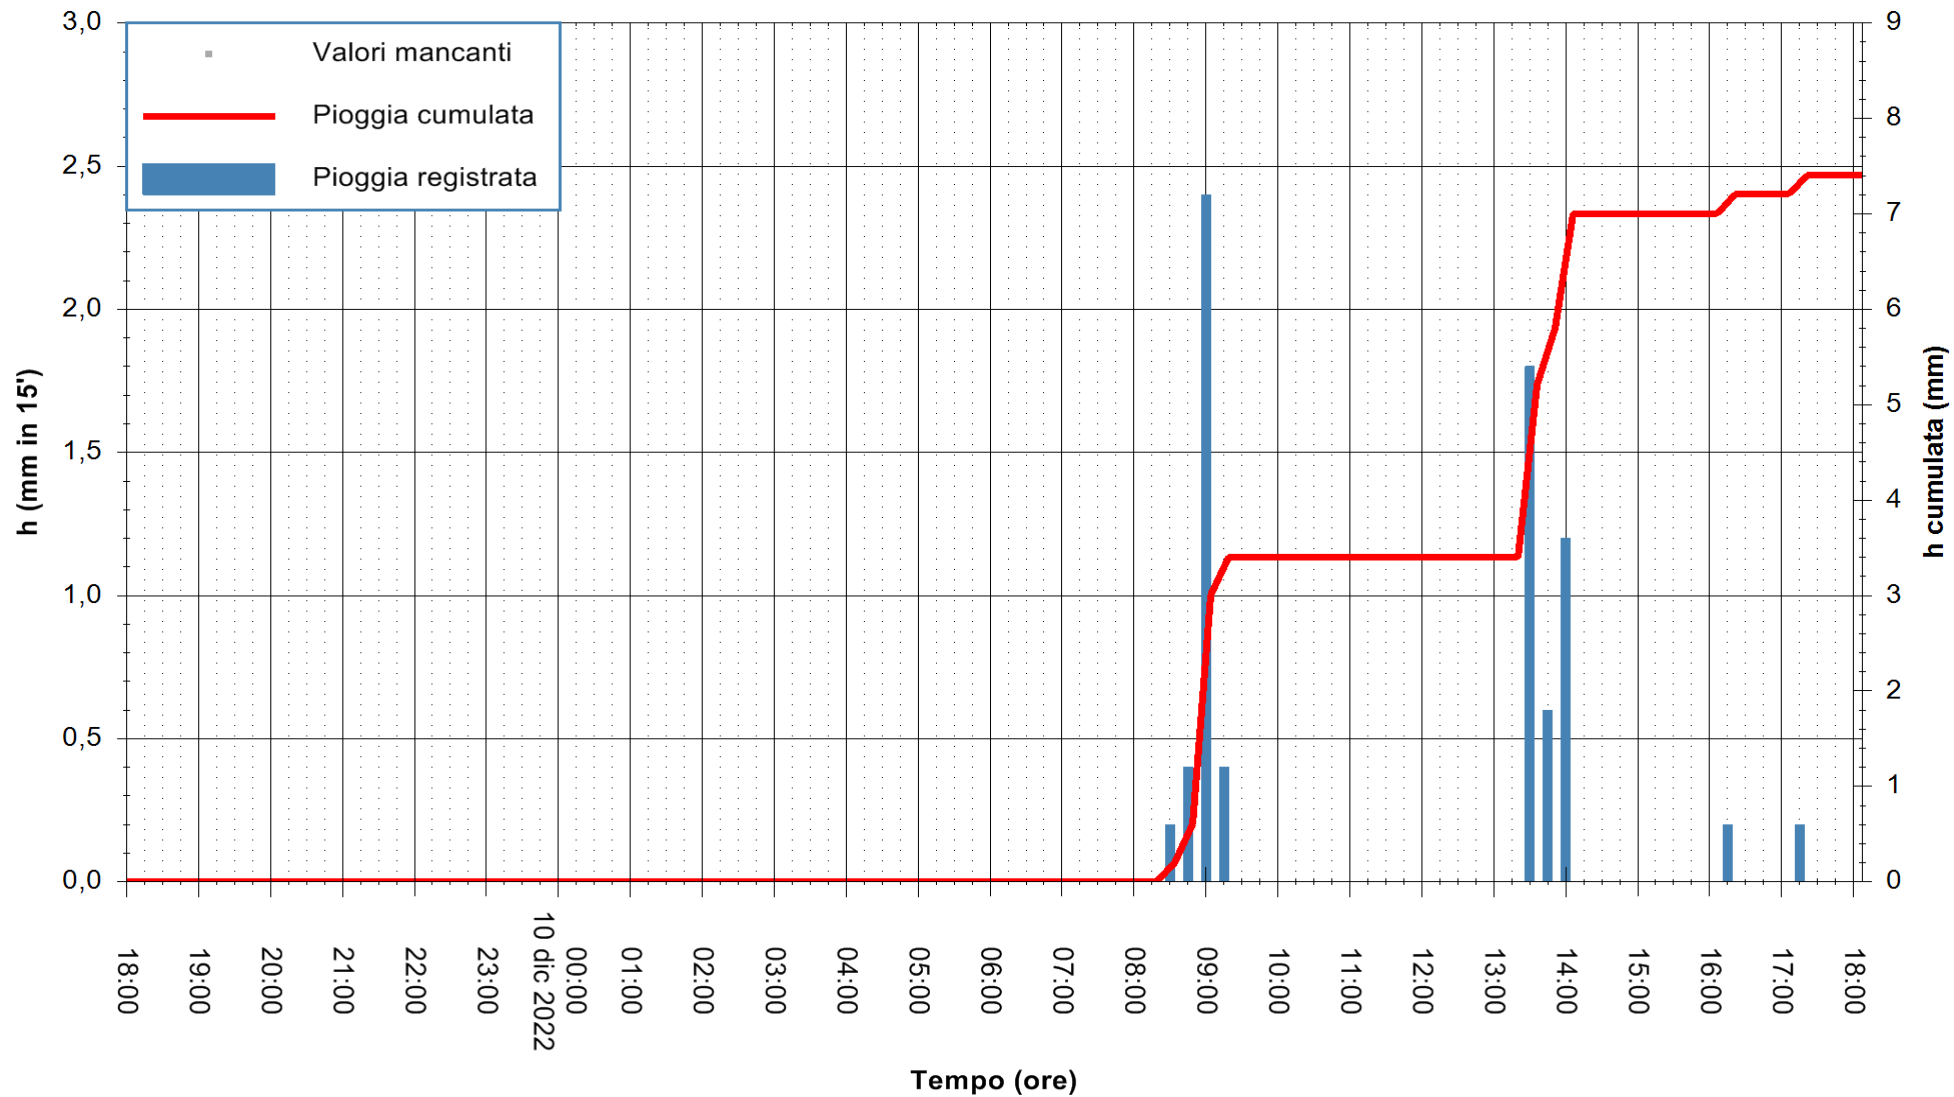

Stazione pluviometrica Isca Rena
Area ISCA RENA
Pioggia registrata nelle ultime 24 ore
Estrazione dati delle ore 18:42 del 10/12/2022
Ultimo dato disponibile: 10/12/2022 alle 18:21

ARPAS
F.to il Dirigente Responsabile
Dott. Giuseppe Bianco

REGIONE AUTÒNOMA DE SARDIGNA
REGIONE AUTONOMA DELLA SARDEGNA

Stazione pluviometrica Fluminimannu a Decimomannu
 Area DECIMOMANNU
 Pioggia registrata nelle ultime 24 ore
 Estrazione dati delle ore 18:42 del 10/12/2022
 Ultimo dato disponibile: 01/01/0001 alle 00:00