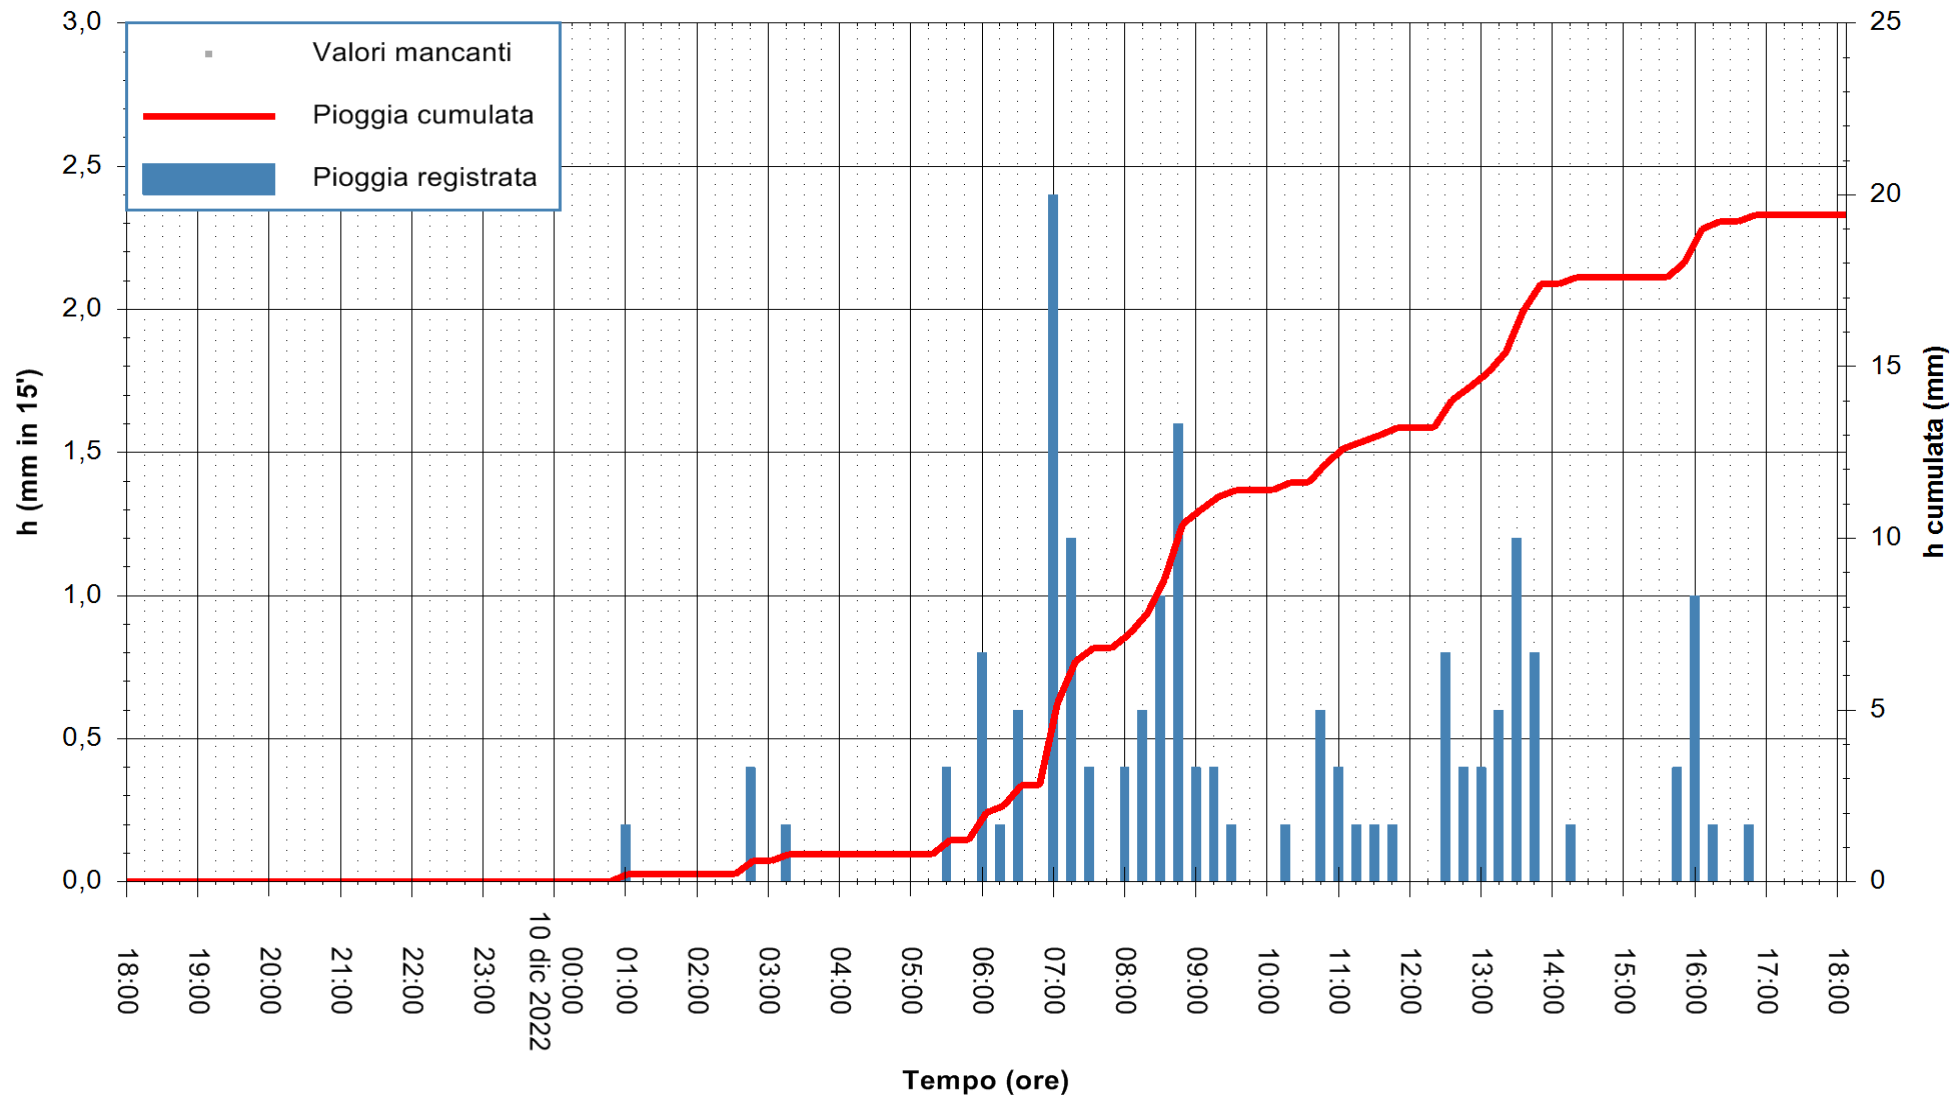

Stazione pluviometrica Isca Rena
Area ISCA RENA
Pioggia registrata nelle ultime 24 ore
Estrazione dati delle ore 18:42 del 10/12/2022
Ultimo dato disponibile: 10/12/2022 alle 18:21

ARPAS
F.to il Dirigente Responsabile
Dott. Giuseppe Bianco

REGIONE AUTÒNOMA DE SARDIGNA
REGIONE AUTONOMA DELLA SARDEGNA

Stazione pluviometrica Fluminimannu a Decimomannu
 Area DECIMOMANNU
 Pioggia registrata nelle ultime 24 ore
 Estrazione dati delle ore 18:42 del 10/12/2022
 Ultimo dato disponibile: 01/01/0001 alle 00:00