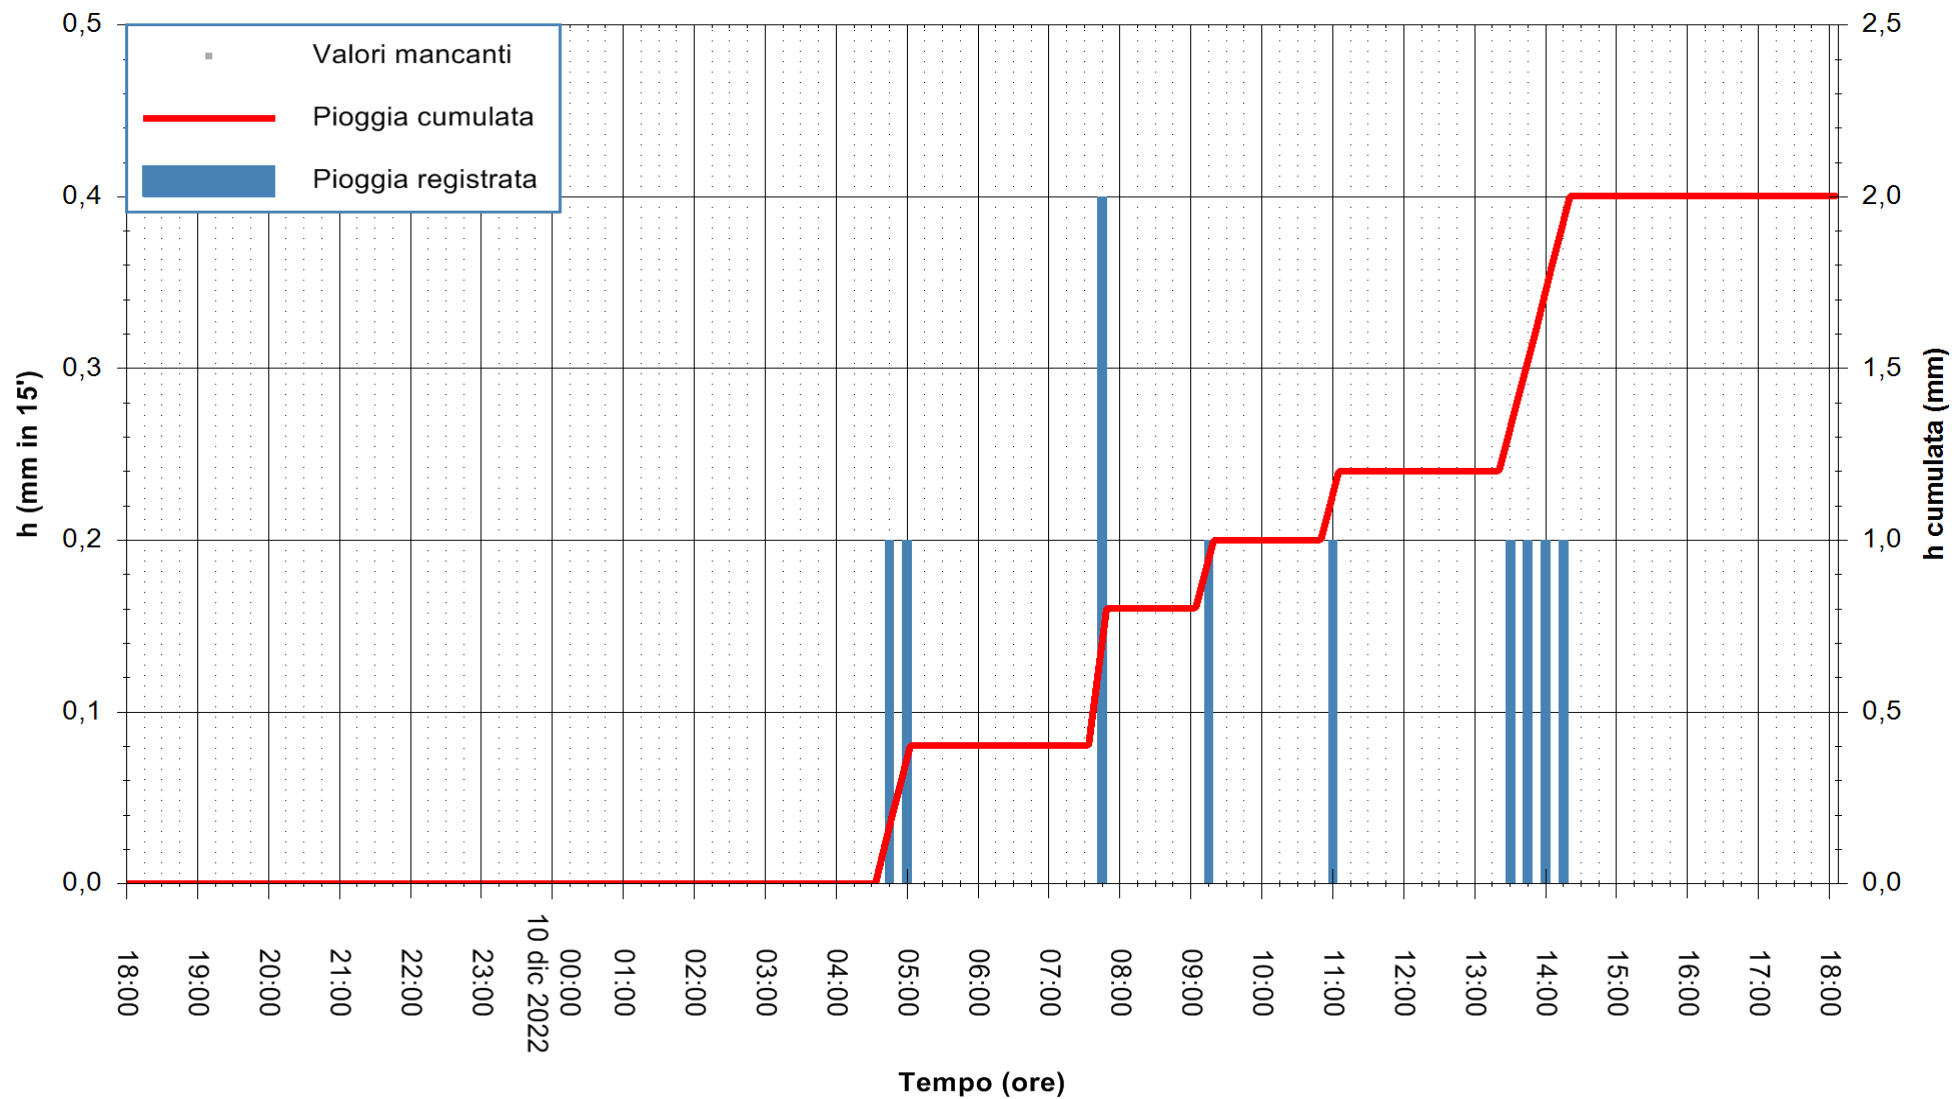

ARPAS
 F.to il Dirigente Responsabile
 Dott. Giuseppe Bianco

REGIONE AUTONOMA DE SARDIGNA
 REGIONE AUTONOMA DELLA SARDEGNA

Stazione pluviometrica Badde Urbara
Area BADDE URBARA
Pioggia registrata nelle ultime 24 ore
Estrazione dati delle ore 18:42 del 10/12/2022
Ultimo dato disponibile: 10/12/2022 alle 18:15

ARPAS
F.to il Dirigente Responsabile
Dott. Giuseppe Bianco

REGIONE AUTONOMA DE SARDIGNA
REGIONE AUTONOMA DELLA SARDEGNA

Stazione pluviometrica Oristano
Area TORRE GRANDE
Pioggia registrata nelle ultime 24 ore
Estrazione dati delle ore 18:42 del 10/12/2022
Ultimo dato disponibile: 10/12/2022 alle 18:15

ARPAS
F.to il Dirigente Responsabile
Dott. Giuseppe Bianco

REGIONE AUTÒNOMA DE SARDIGNA
REGIONE AUTONOMA DELLA SARDEGNA

Stazione pluviometrica Punta Sebera
 Area PUNTA SEBERA
 Pioggia registrata nelle ultime 24 ore
 Estrazione dati delle ore 18:42 del 10/12/2022
 Ultimo dato disponibile: 10/12/2022 alle 18:15