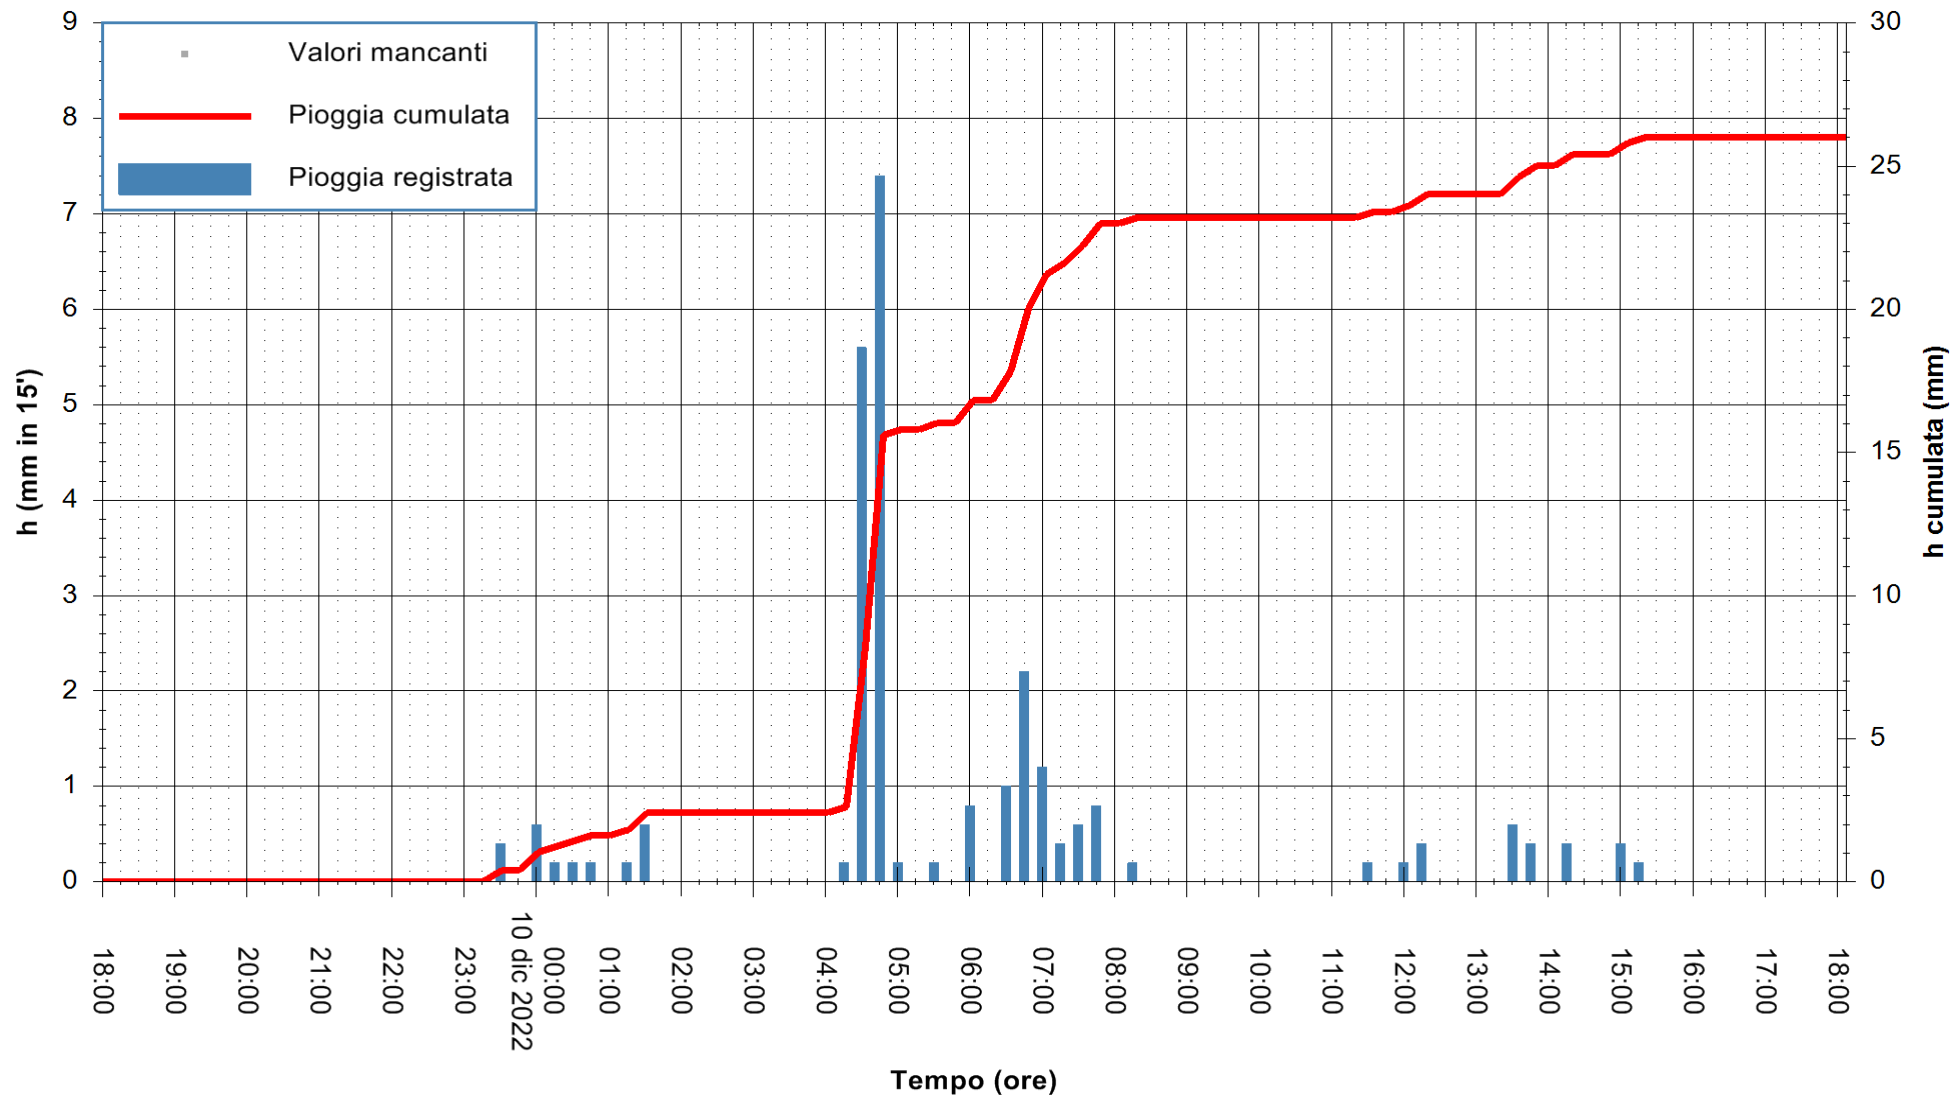

ARPAS
 F.to il Dirigente Responsabile
 Dott. Giuseppe Bianco

REGIONE AUTÒNOMA DE SARDIGNA
 REGIONE AUTONOMA DELLA SARDEGNA

Stazione pluviometrica Pianu
 Area PIANU 15
 Pioggia registrata nelle ultime 24 ore
 Estrazione dati delle ore 18:42 del 10/12/2022
 Ultimo dato disponibile: 10/12/2022 alle 18:20

ARPAS
 F.to il Dirigente Responsabile
 Dott. Giuseppe Bianco

REGIONE AUTÒNOMA DE SARDIGNA
 REGIONE AUTONOMA DELLA SARDEGNA

Stazione pluviometrica Punta Tricoli
 Area PUNTA TRICOLI
 Pioggia registrata nelle ultime 24 ore
 Estrazione dati delle ore 18:42 del 10/12/2022
 Ultimo dato disponibile: 10/12/2022 alle 18:20

ARPAS
 F.to il Dirigente Responsabile
 Dott. Giuseppe Bianco

REGIONE AUTÒNOMA DE SARDIGNA
 REGIONE AUTONOMA DELLA SARDEGNA

Stazione pluviometrica Capoterra
 Area POGGIO DEI PINI
 Pioggia registrata nelle ultime 24 ore
 Estrazione dati delle ore 18:42 del 10/12/2022
 Ultimo dato disponibile: 10/12/2022 alle 18:20