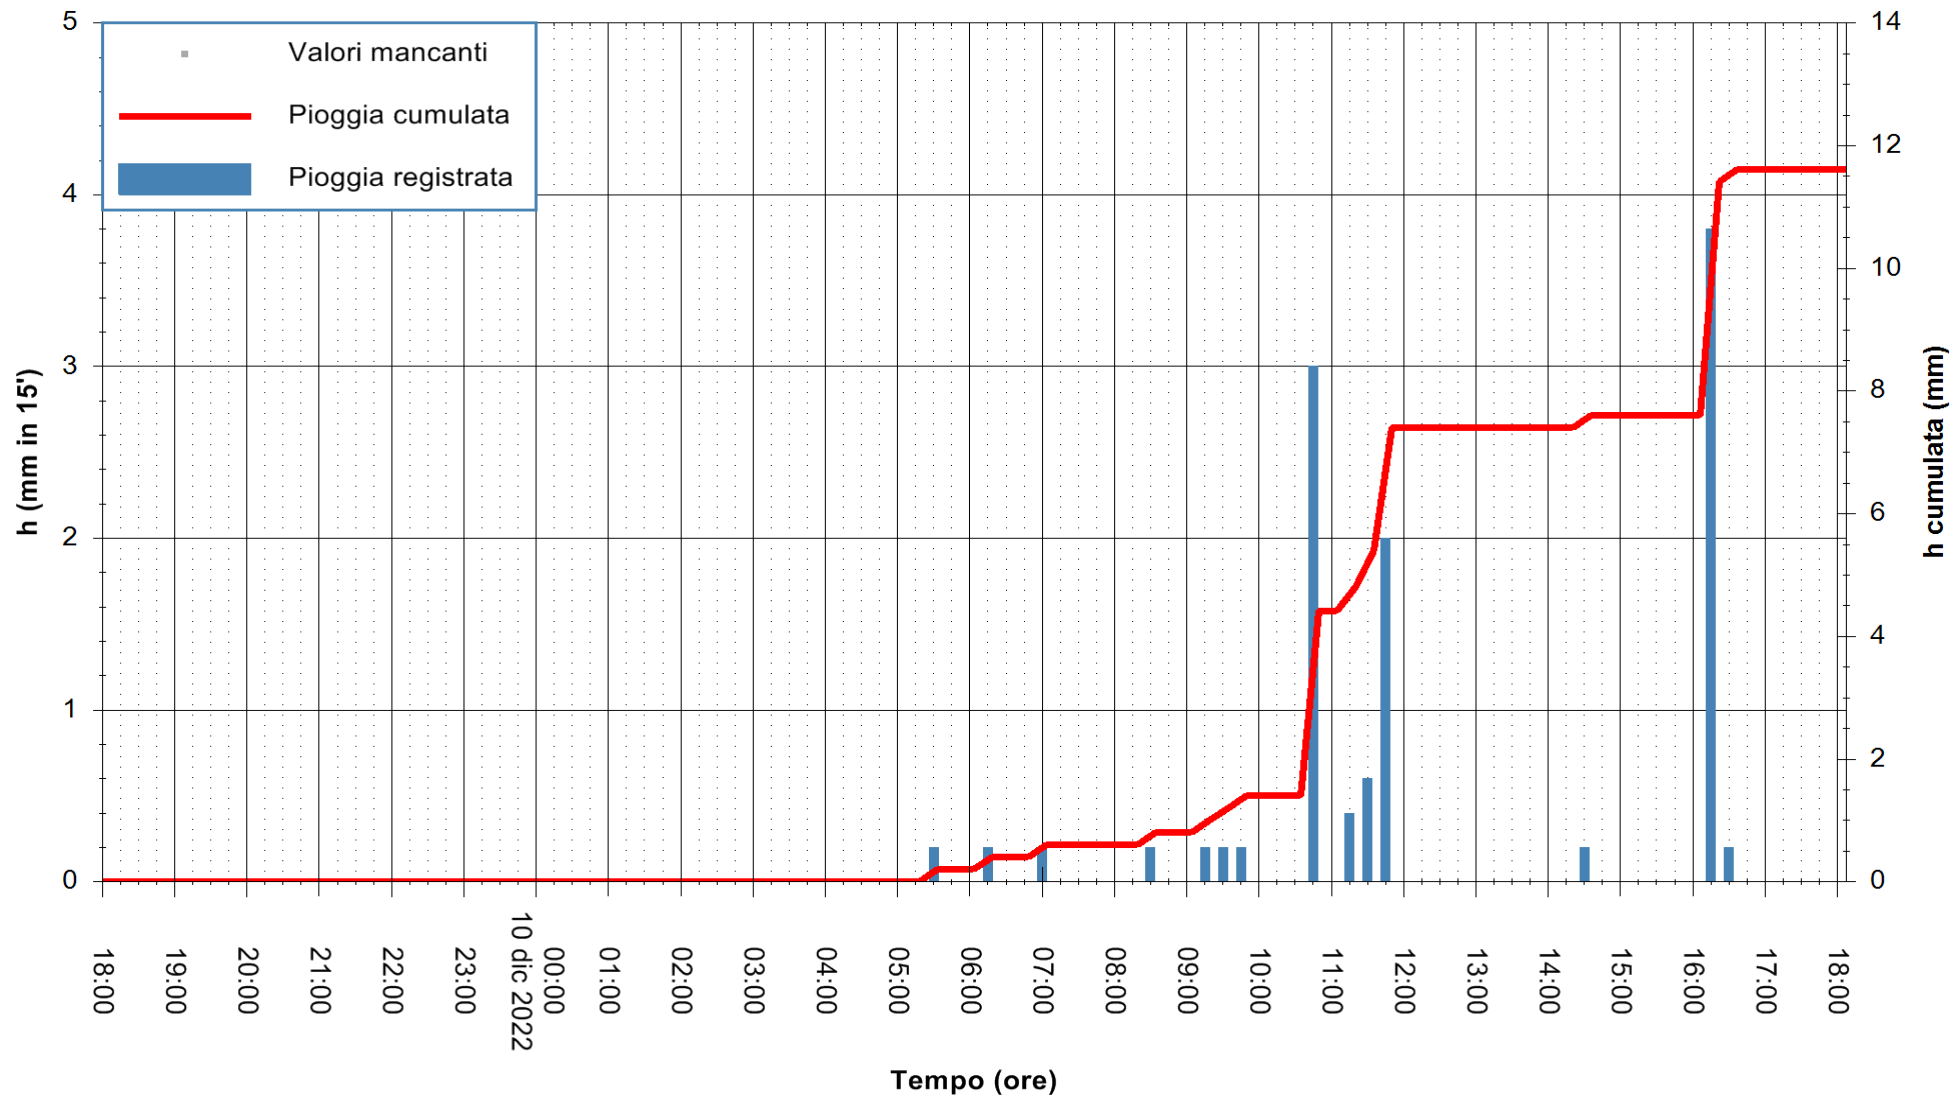

ARPAS
 F.to il Dirigente Responsabile
 Dott. Giuseppe Bianco

REGIONE AUTÒNOMA DE SARDIGNA
 REGIONE AUTONOMA DELLA SARDEGNA

Stazione pluviometrica Capoterra
 Area POGGIO DEI PINI
 Pioggia registrata nelle ultime 24 ore
 Estrazione dati delle ore 18:42 del 10/12/2022
 Ultimo dato disponibile: 10/12/2022 alle 18:20

ARPAS
 F.to il Dirigente Responsabile
 Dott. Giuseppe Bianco

REGIONE AUTONOMA DE SARDIGNA
 REGIONE AUTONOMA DELLA SARDEGNA

Stazione pluviometrica Badde Urbara
Area BADDE URBARA
Pioggia registrata nelle ultime 24 ore
Estrazione dati delle ore 18:42 del 10/12/2022
Ultimo dato disponibile: 10/12/2022 alle 18:15

ARPAS
F.to il Dirigente Responsabile
Dott. Giuseppe Bianco

REGIONE AUTONOMA DE SARDIGNA
REGIONE AUTONOMA DELLA SARDEGNA

Stazione pluviometrica Oristano
Area TORRE GRANDE
Pioggia registrata nelle ultime 24 ore
Estrazione dati delle ore 18:42 del 10/12/2022
Ultimo dato disponibile: 10/12/2022 alle 18:15

ARPAS
F.to il Dirigente Responsabile
Dott. Giuseppe Bianco

REGIONE AUTÒNOMA DE SARDIGNA
REGIONE AUTONOMA DELLA SARDEGNA

Stazione pluviometrica Punta Sebera
 Area PUNTA SEBERA
 Pioggia registrata nelle ultime 24 ore
 Estrazione dati delle ore 18:42 del 10/12/2022
 Ultimo dato disponibile: 10/12/2022 alle 18:15