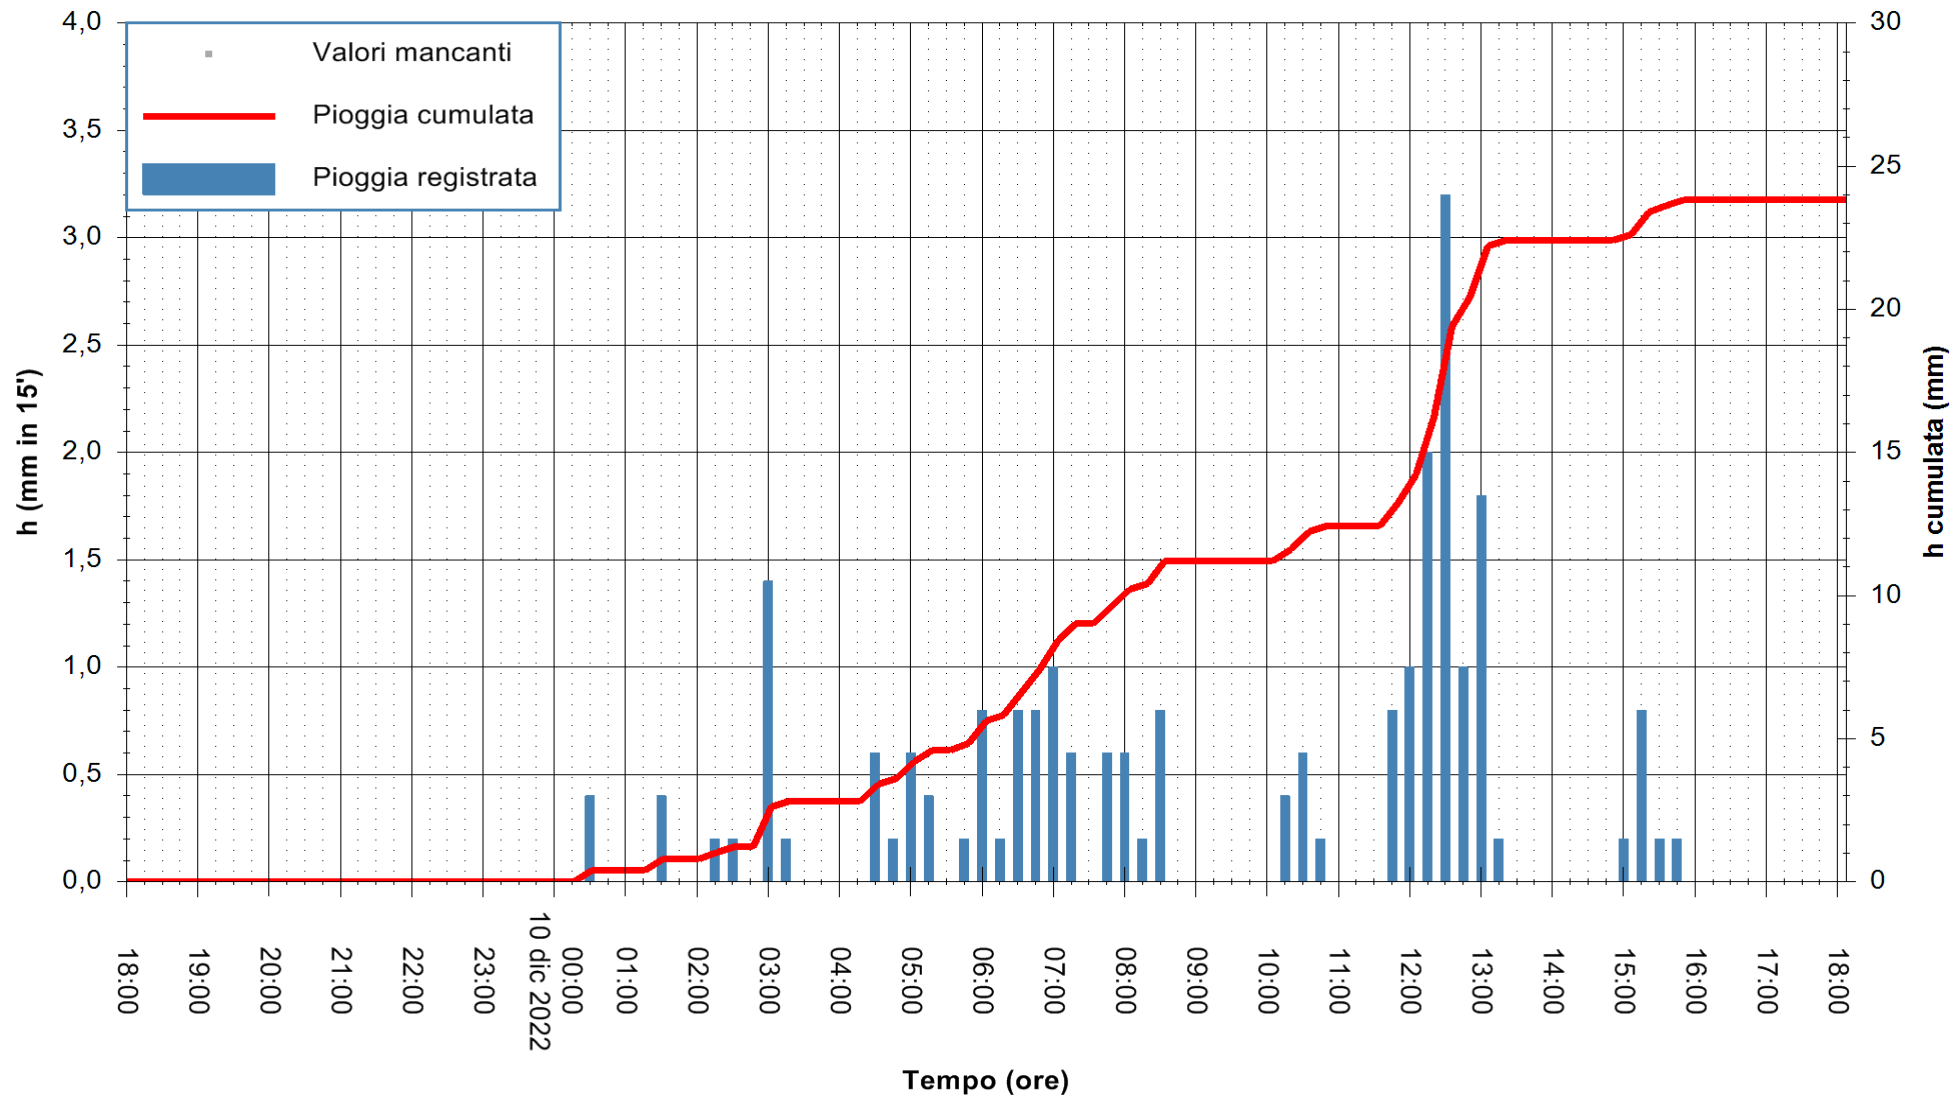

ARPAS
 F.to il Dirigente Responsabile
 Dott. Giuseppe Bianco

REGIONE AUTONOMA DE SARDIGNA
 REGIONE AUTONOMA DELLA SARDEGNA

Stazione pluviometrica Badde Urbara
Area BADDE URBARA
Pioggia registrata nelle ultime 24 ore
Estrazione dati delle ore 18:42 del 10/12/2022
Ultimo dato disponibile: 10/12/2022 alle 18:15

ARPAS
F.to il Dirigente Responsabile
Dott. Giuseppe Bianco

REGIONE AUTONOMA DE SARDIGNA
REGIONE AUTONOMA DELLA SARDEGNA

Stazione pluviometrica Oristano
Area TORRE GRANDE
Pioggia registrata nelle ultime 24 ore
Estrazione dati delle ore 18:42 del 10/12/2022
Ultimo dato disponibile: 10/12/2022 alle 18:15

ARPAS
F.to il Dirigente Responsabile
Dott. Giuseppe Bianco

REGIONE AUTÒNOMA DE SARDIGNA
REGIONE AUTONOMA DELLA SARDEGNA

Stazione pluviometrica Punta Sebera
 Area PUNTA SEBERA
 Pioggia registrata nelle ultime 24 ore
 Estrazione dati delle ore 18:42 del 10/12/2022
 Ultimo dato disponibile: 10/12/2022 alle 18:15