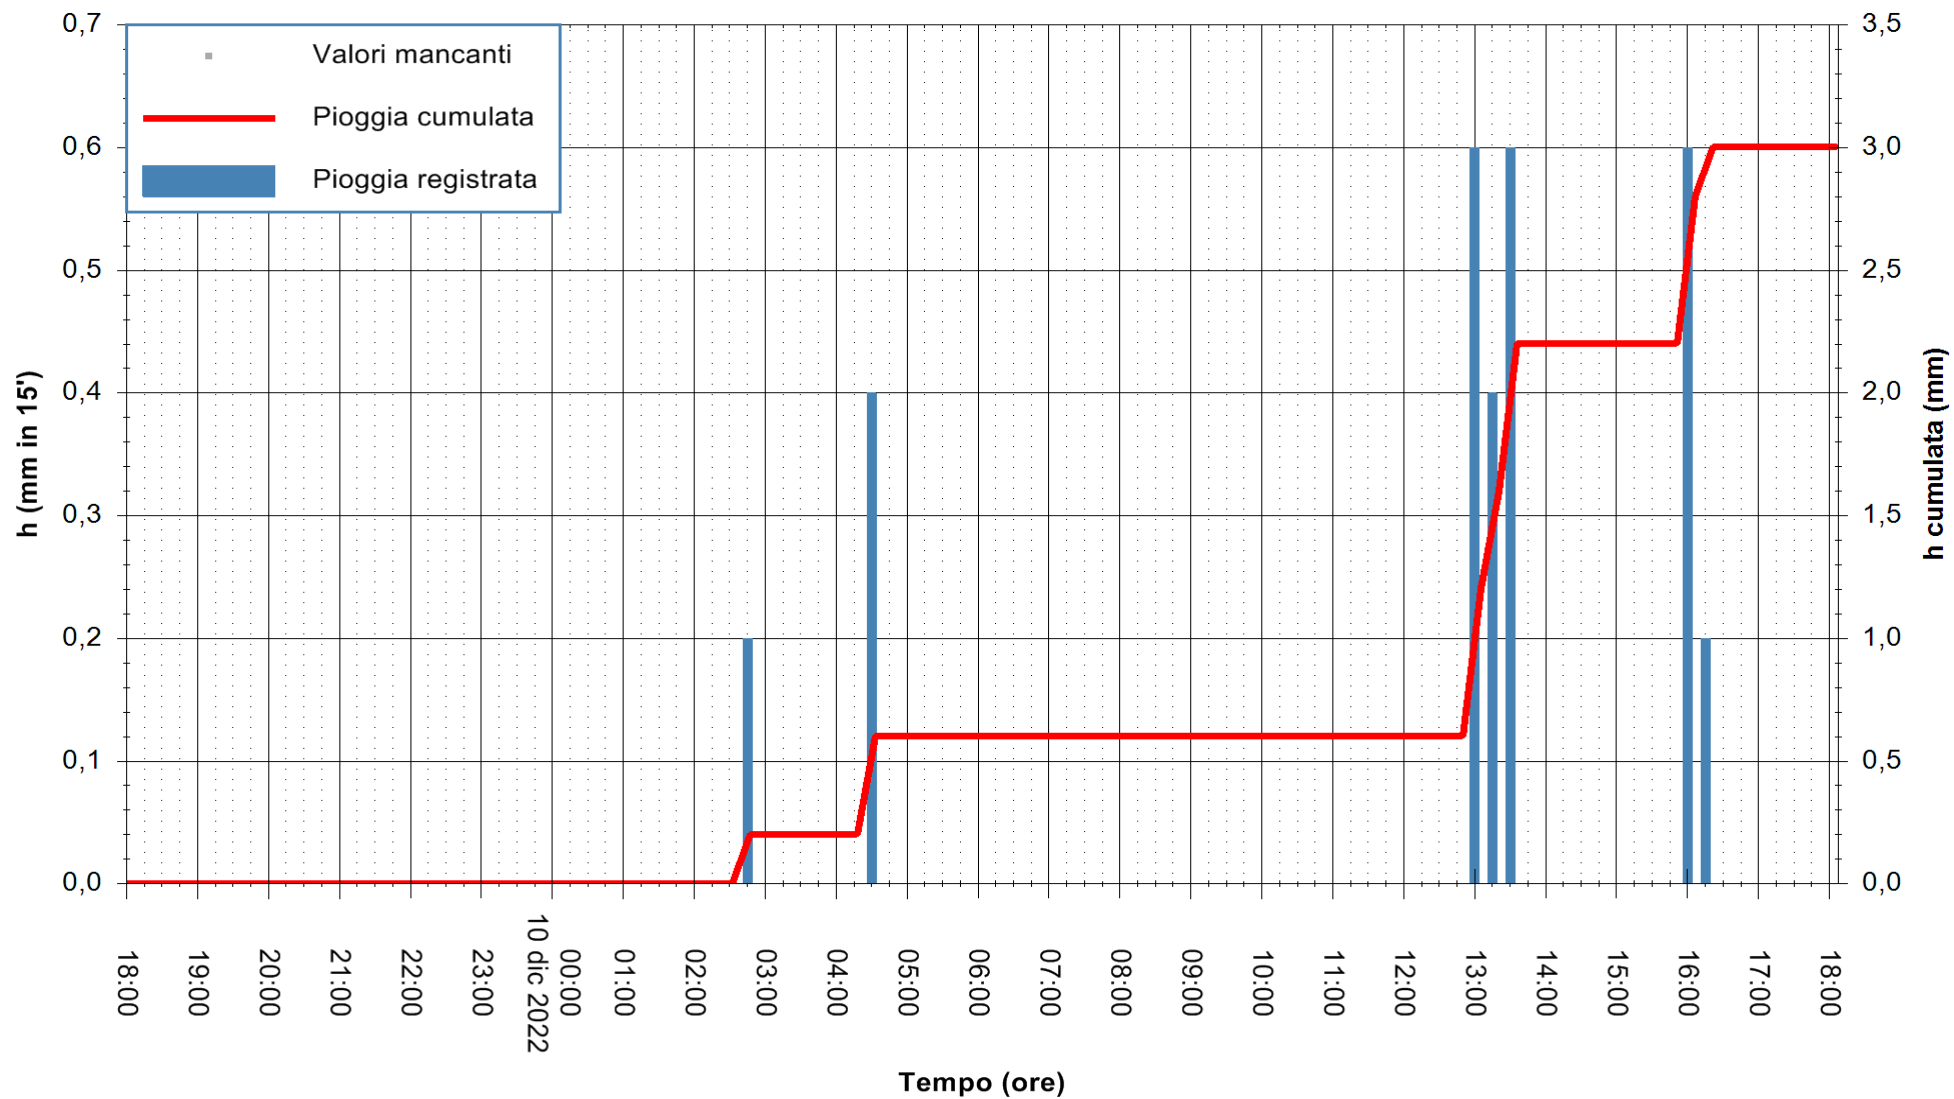

ARPAS
 F.to il Dirigente Responsabile
 Dott. Giuseppe Bianco

REGIONE AUTONOMA DE SARDIGNA
 REGIONE AUTONOMA DELLA SARDEGNA

Stazione pluviometrica Badde Urbara
Area BADDE URBARA
Pioggia registrata nelle ultime 24 ore
Estrazione dati delle ore 18:42 del 10/12/2022
Ultimo dato disponibile: 10/12/2022 alle 18:15

ARPAS
F.to il Dirigente Responsabile
Dott. Giuseppe Bianco

REGIONE AUTONOMA DE SARDIGNA
REGIONE AUTONOMA DELLA SARDEGNA

Stazione pluviometrica Oristano
Area TORRE GRANDE
Pioggia registrata nelle ultime 24 ore
Estrazione dati delle ore 18:42 del 10/12/2022
Ultimo dato disponibile: 10/12/2022 alle 18:15

ARPAS
F.to il Dirigente Responsabile
Dott. Giuseppe Bianco

REGIONE AUTÒNOMA DE SARDIGNA
REGIONE AUTONOMA DELLA SARDEGNA

Stazione pluviometrica Punta Sebera
 Area PUNTA SEBERA
 Pioggia registrata nelle ultime 24 ore
 Estrazione dati delle ore 18:42 del 10/12/2022
 Ultimo dato disponibile: 10/12/2022 alle 18:15