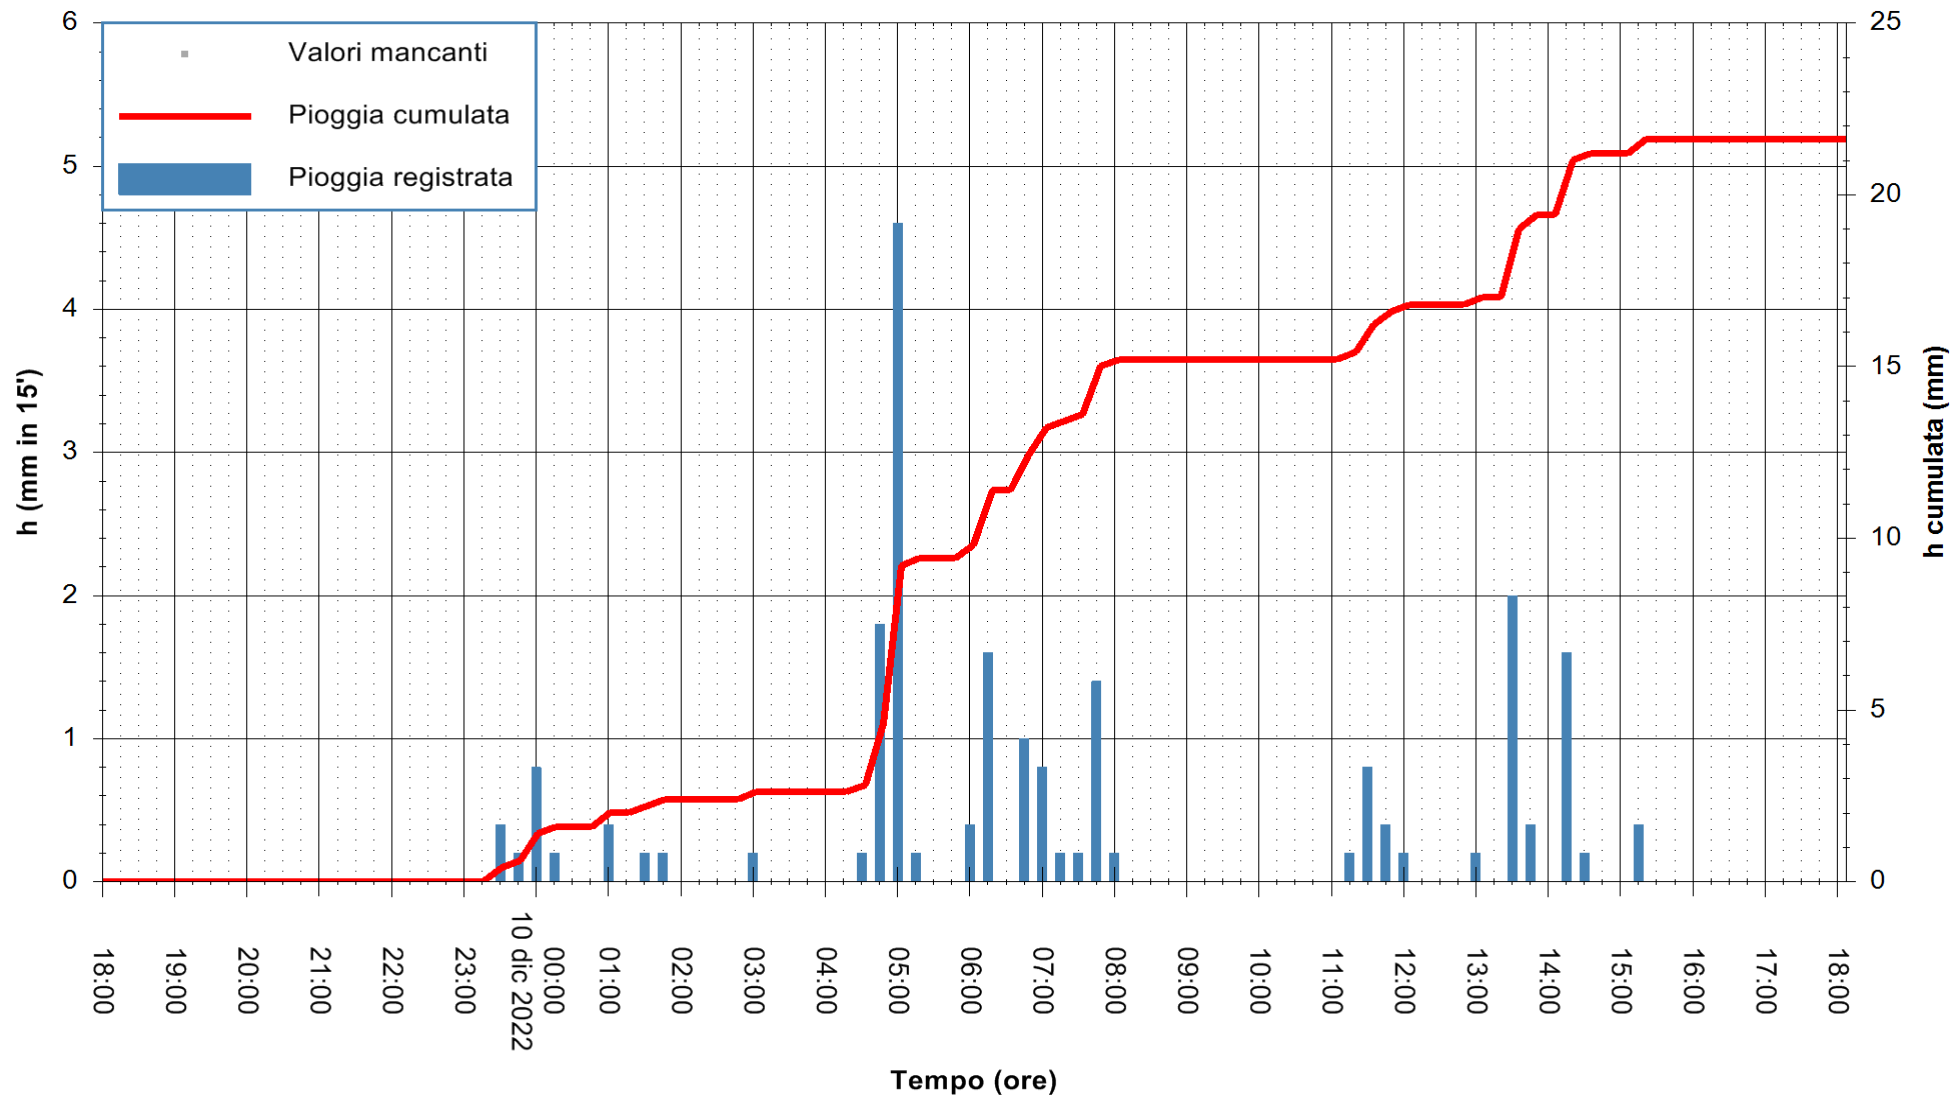

ARPAS
 F.to il Dirigente Responsabile
 Dott. Giuseppe Bianco

REGIONE AUTÒNOMA DE SARDIGNA
 REGIONE AUTONOMA DELLA SARDEGNA

Stazione pluviometrica Pianu
 Area PIANU 15
 Pioggia registrata nelle ultime 24 ore
 Estrazione dati delle ore 18:42 del 10/12/2022
 Ultimo dato disponibile: 10/12/2022 alle 18:20

ARPAS
 F.to il Dirigente Responsabile
 Dott. Giuseppe Bianco

REGIONE AUTÒNOMA DE SARDIGNA
 REGIONE AUTONOMA DELLA SARDEGNA

Stazione pluviometrica Punta Tricoli
 Area PUNTA TRICOLI
 Pioggia registrata nelle ultime 24 ore
 Estrazione dati delle ore 18:42 del 10/12/2022
 Ultimo dato disponibile: 10/12/2022 alle 18:20

ARPAS
 F.to il Dirigente Responsabile
 Dott. Giuseppe Bianco

REGIONE AUTÒNOMA DE SARDIGNA
 REGIONE AUTONOMA DELLA SARDEGNA

Stazione pluviometrica Capoterra
 Area POGGIO DEI PINI
 Pioggia registrata nelle ultime 24 ore
 Estrazione dati delle ore 18:42 del 10/12/2022
 Ultimo dato disponibile: 10/12/2022 alle 18:20