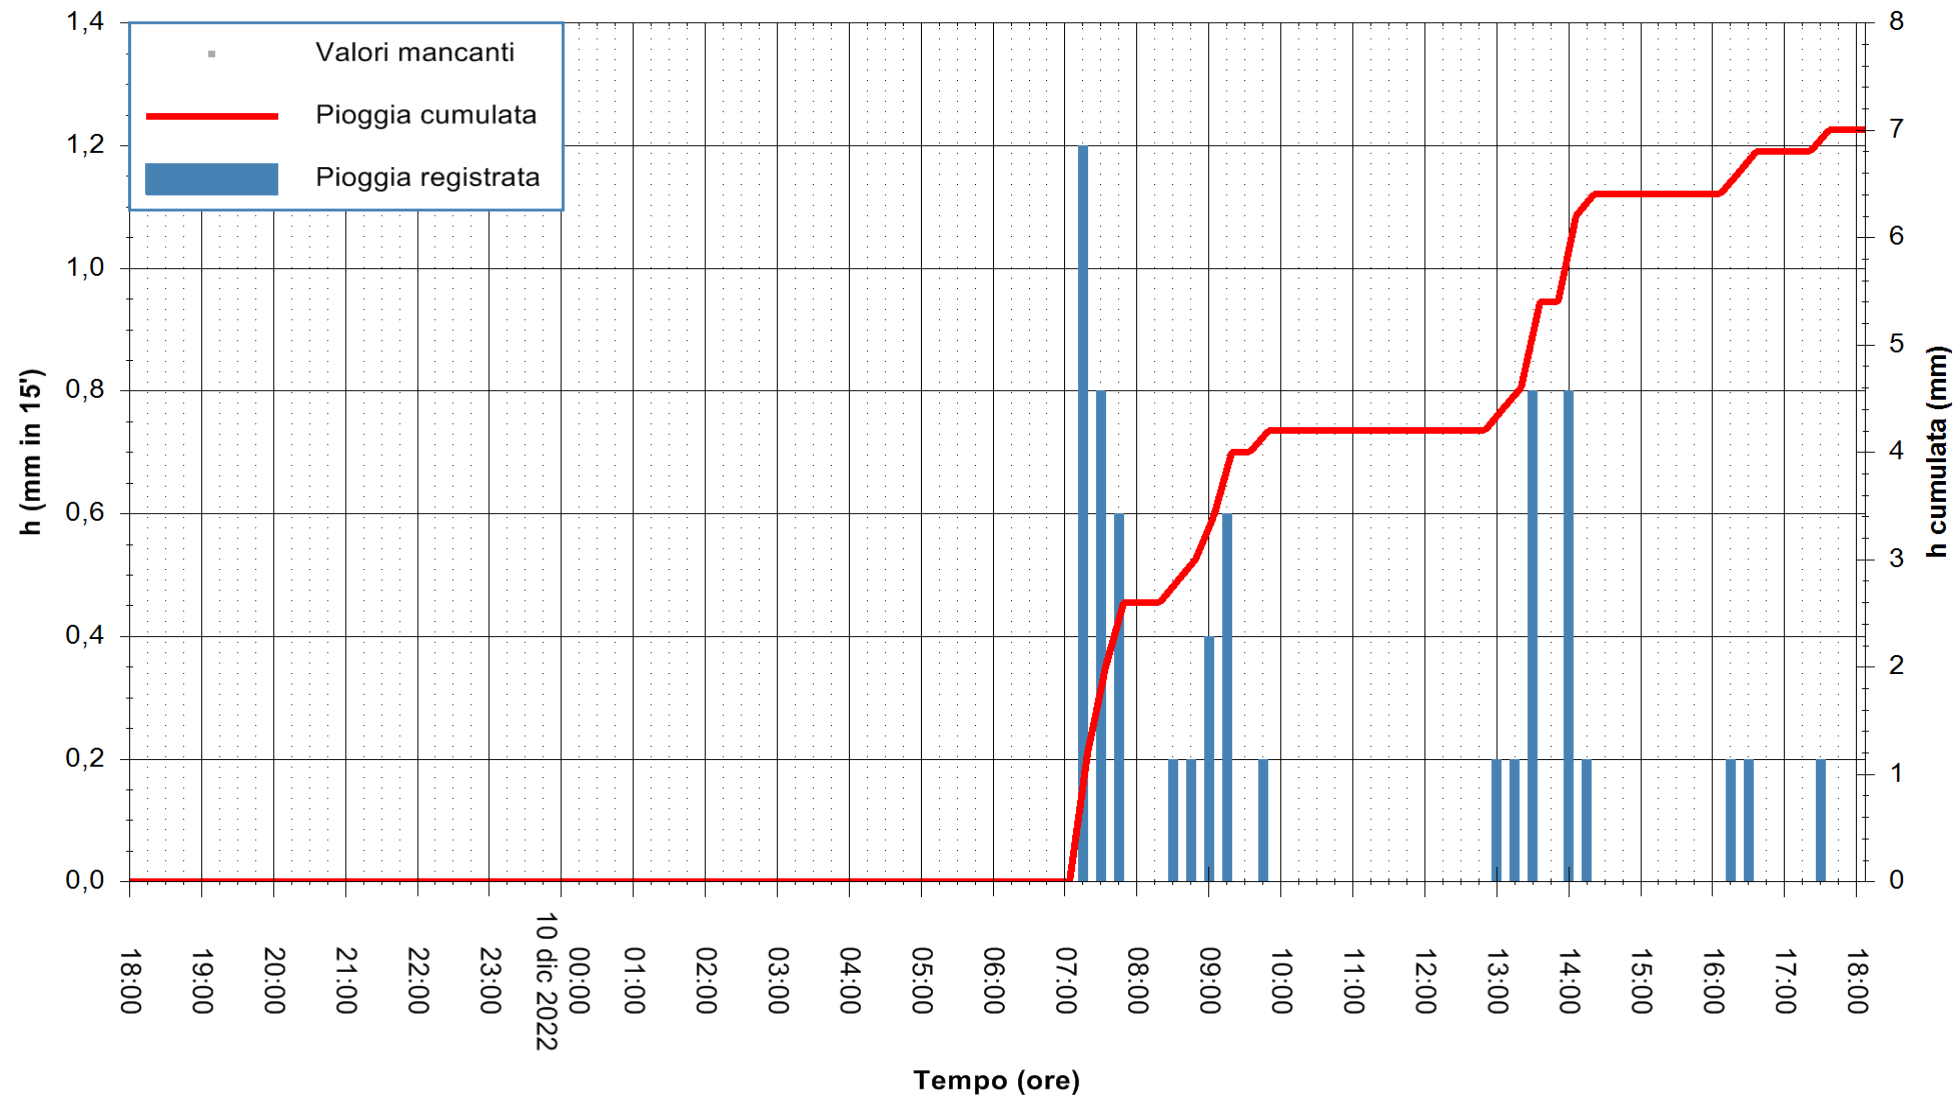

ARPAS
 F.to il Dirigente Responsabile
 Dott. Giuseppe Bianco

REGIONE AUTÒNOMA DE SARDIGNA
 REGIONE AUTONOMA DELLA SARDEGNA

Stazione pluviometrica Punta Tricoli
 Area PUNTA TRICOLI
 Pioggia registrata nelle ultime 24 ore
 Estrazione dati delle ore 18:42 del 10/12/2022
 Ultimo dato disponibile: 10/12/2022 alle 18:20

ARPAS
 F.to il Dirigente Responsabile
 Dott. Giuseppe Bianco

REGIONE AUTÒNOMA DE SARDIGNA
 REGIONE AUTONOMA DELLA SARDEGNA

Stazione pluviometrica Capoterra
 Area POGGIO DEI PINI
 Pioggia registrata nelle ultime 24 ore
 Estrazione dati delle ore 18:42 del 10/12/2022
 Ultimo dato disponibile: 10/12/2022 alle 18:20