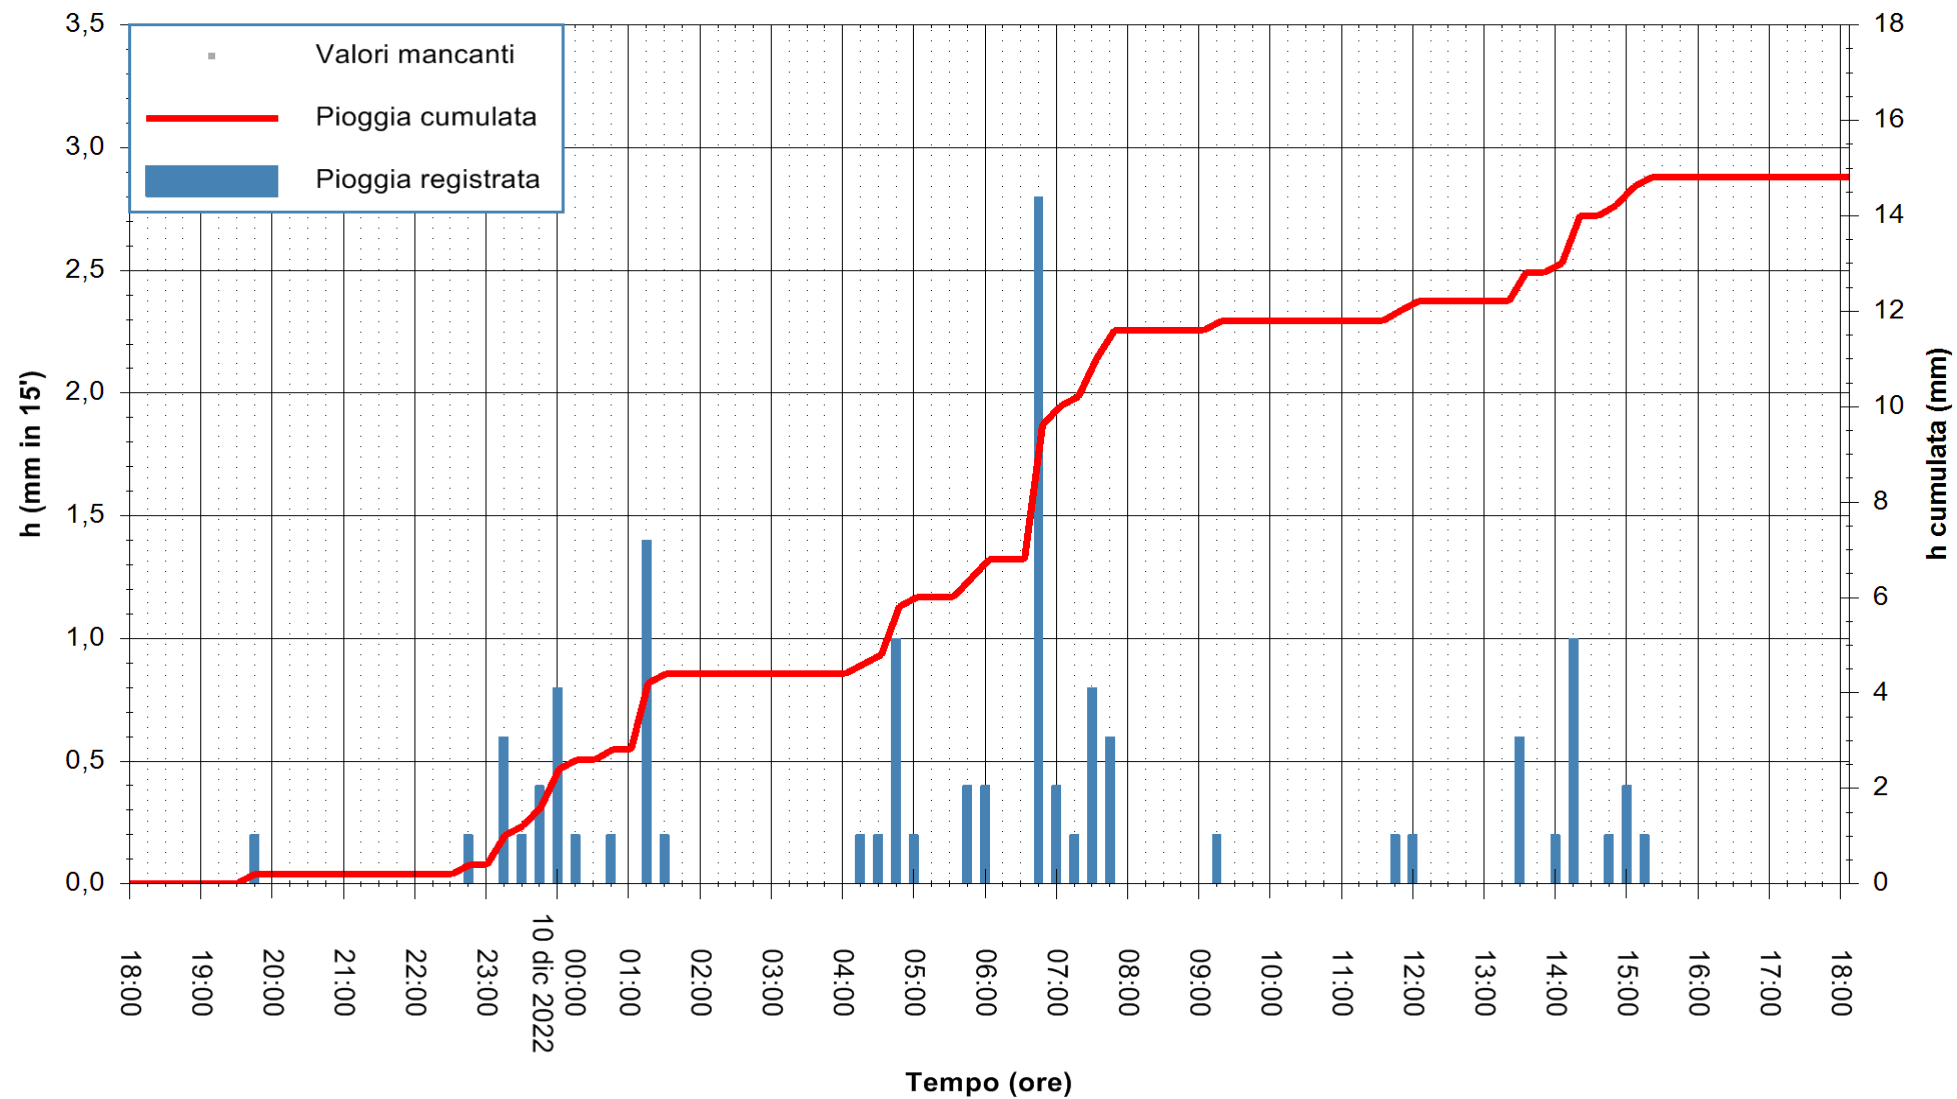

ARPAS
 F.to il Dirigente Responsabile
 Dott. Giuseppe Bianco

REGIONE AUTÒNOMA DE SARDIGNA
 REGIONE AUTONOMA DELLA SARDEGNA

Stazione pluviometrica Capoterra
 Area POGGIO DEI PINI
 Pioggia registrata nelle ultime 24 ore
 Estrazione dati delle ore 18:42 del 10/12/2022
 Ultimo dato disponibile: 10/12/2022 alle 18:20

ARPAS
 F.to il Dirigente Responsabile
 Dott. Giuseppe Bianco

REGIONE AUTONOMA DE SARDIGNA
 REGIONE AUTONOMA DELLA SARDEGNA

Stazione pluviometrica Badde Urbara
Area BADDE URBARA
Pioggia registrata nelle ultime 24 ore
Estrazione dati delle ore 18:42 del 10/12/2022
Ultimo dato disponibile: 10/12/2022 alle 18:15

ARPAS
F.to il Dirigente Responsabile
Dott. Giuseppe Bianco

REGIONE AUTONOMA DE SARDIGNA
REGIONE AUTONOMA DELLA SARDEGNA

Stazione pluviometrica Oristano
Area TORRE GRANDE
Pioggia registrata nelle ultime 24 ore
Estrazione dati delle ore 18:42 del 10/12/2022
Ultimo dato disponibile: 10/12/2022 alle 18:15

ARPAS
F.to il Dirigente Responsabile
Dott. Giuseppe Bianco

REGIONE AUTÒNOMA DE SARDIGNA
REGIONE AUTONOMA DELLA SARDEGNA

Stazione pluviometrica Punta Sebera
 Area PUNTA SEBERA
 Pioggia registrata nelle ultime 24 ore
 Estrazione dati delle ore 18:42 del 10/12/2022
 Ultimo dato disponibile: 10/12/2022 alle 18:15