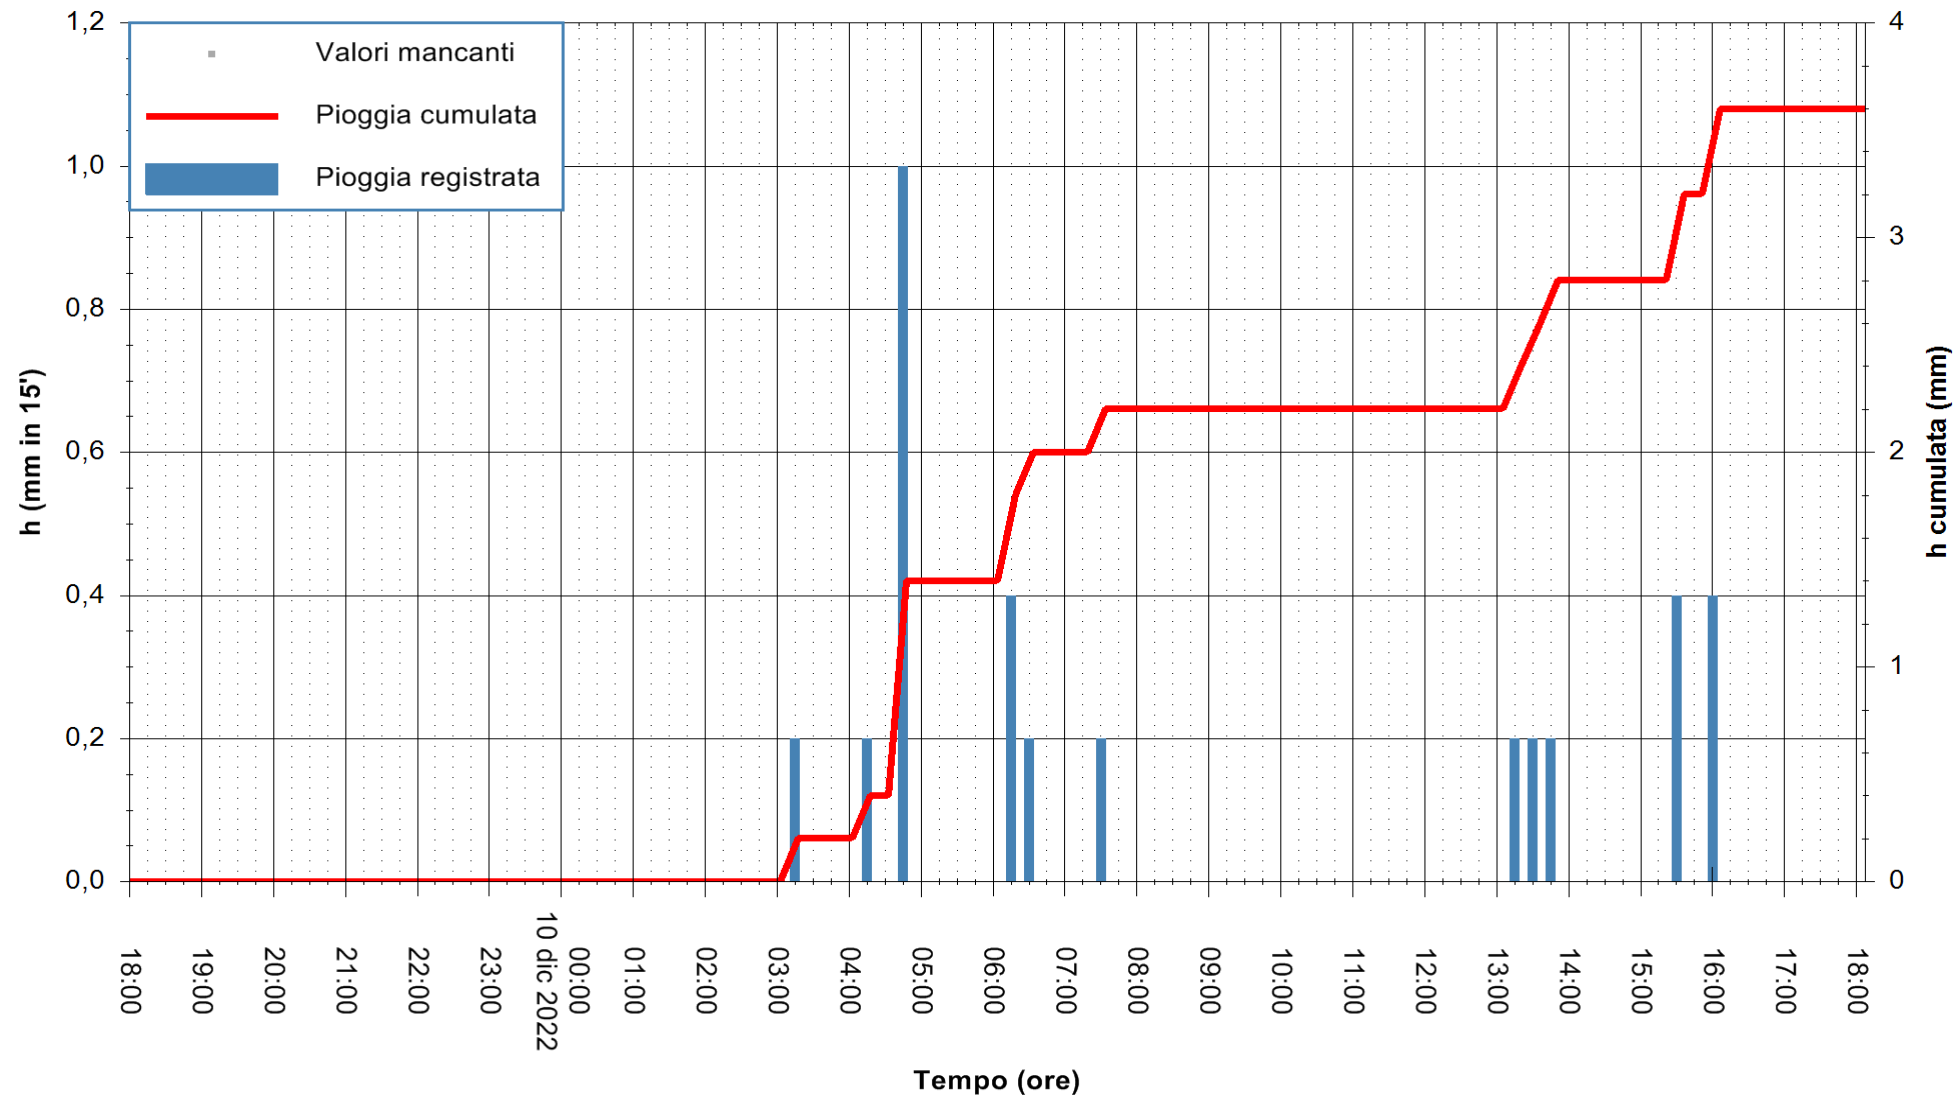

ARPAS
F.to il Dirigente Responsabile
Dott. Giuseppe Bianco

REGIONE AUTONOMA DE SARDIGNA
REGIONE AUTONOMA DELLA SARDEGNA

Stazione pluviometrica Oristano
Area TORRE GRANDE
Pioggia registrata nelle ultime 24 ore
Estrazione dati delle ore 18:42 del 10/12/2022
Ultimo dato disponibile: 10/12/2022 alle 18:15

ARPAS
F.to il Dirigente Responsabile
Dott. Giuseppe Bianco

REGIONE AUTÒNOMA DE SARDIGNA
REGIONE AUTONOMA DELLA SARDEGNA

Stazione pluviometrica Punta Sebera
 Area PUNTA SEBERA
 Pioggia registrata nelle ultime 24 ore
 Estrazione dati delle ore 18:42 del 10/12/2022
 Ultimo dato disponibile: 10/12/2022 alle 18:15