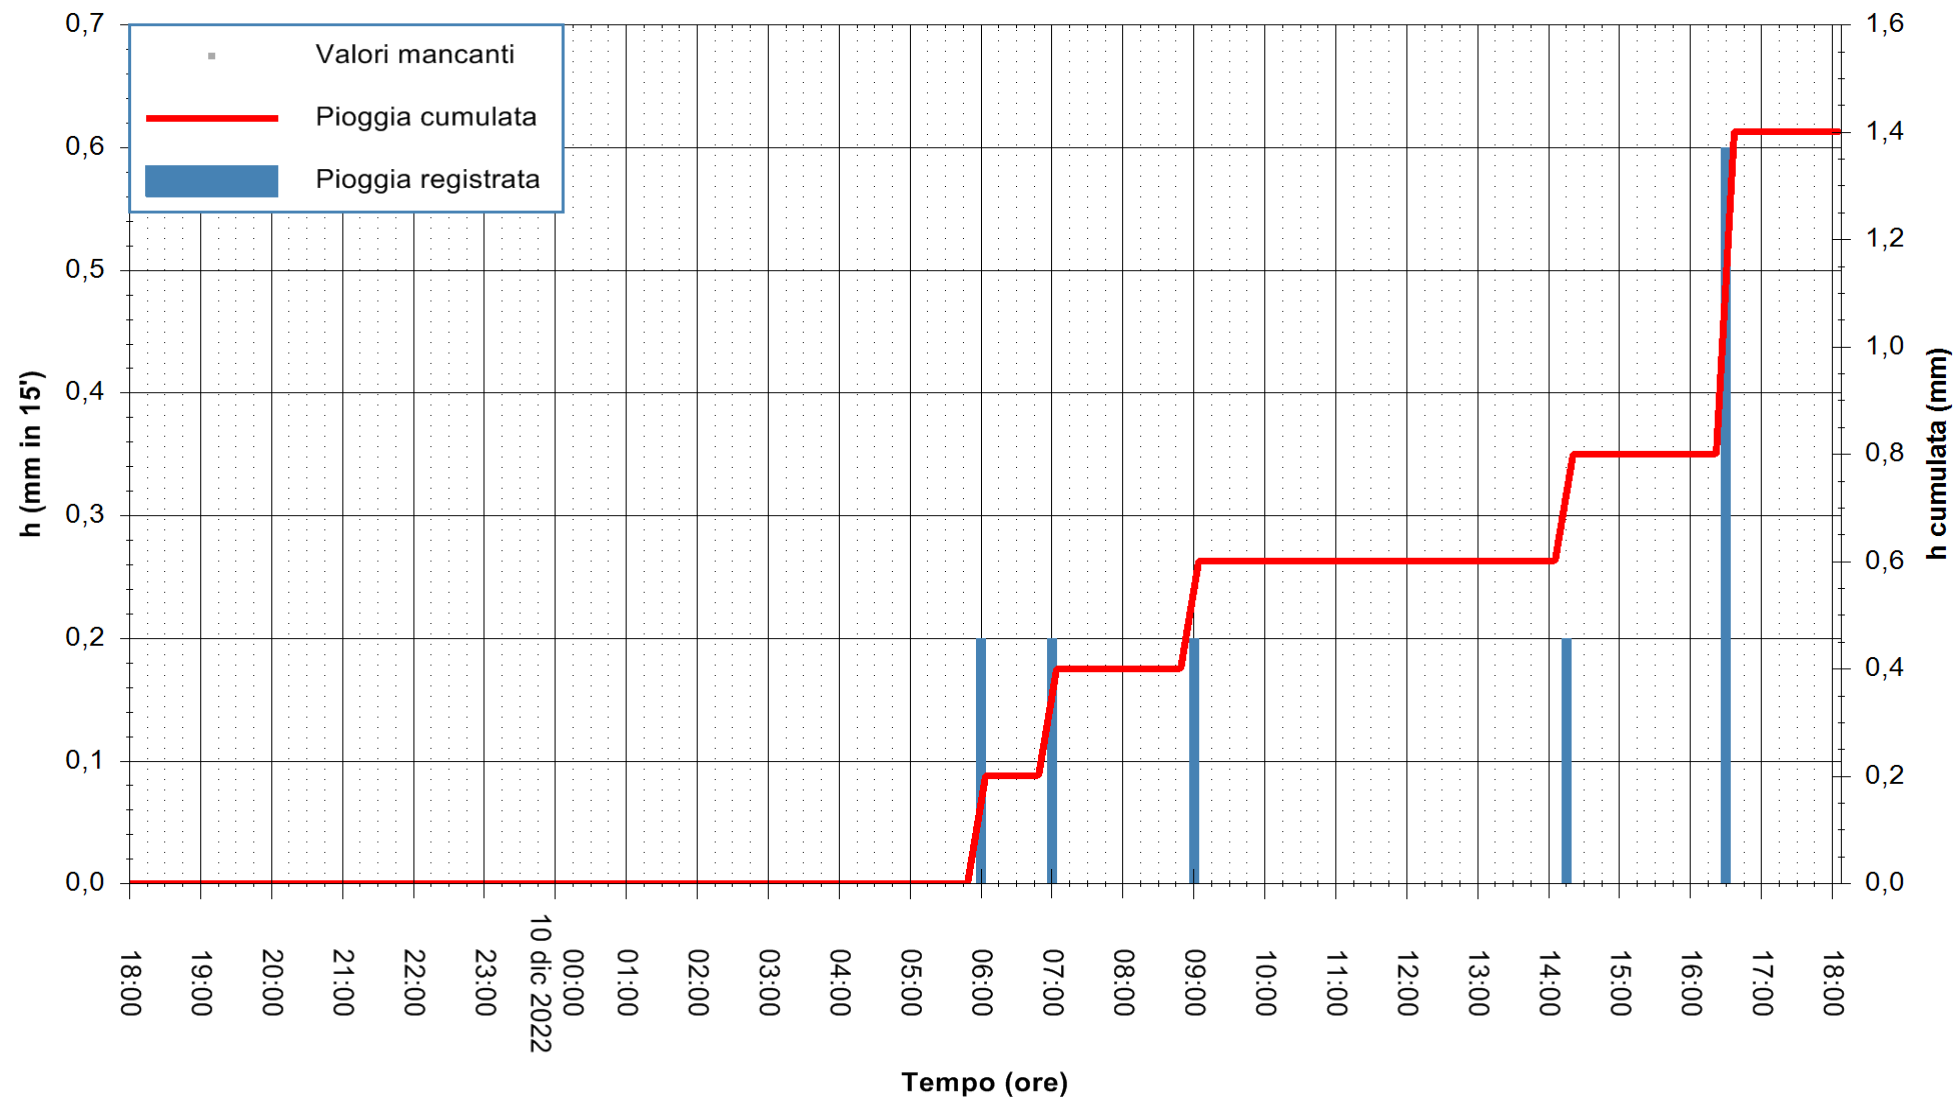

ARPAS
 F.to il Dirigente Responsabile
 Dott. Giuseppe Bianco

REGIONE AUTONOMA DE SARDIGNA
 REGIONE AUTONOMA DELLA SARDEGNA

Stazione pluviometrica Badde Urbara
Area BADDE URBARA
Pioggia registrata nelle ultime 24 ore
Estrazione dati delle ore 18:42 del 10/12/2022
Ultimo dato disponibile: 10/12/2022 alle 18:15

ARPAS
F.to il Dirigente Responsabile
Dott. Giuseppe Bianco

REGIONE AUTONOMA DE SARDIGNA
REGIONE AUTONOMA DELLA SARDEGNA

Stazione pluviometrica Oristano
Area TORRE GRANDE
Pioggia registrata nelle ultime 24 ore
Estrazione dati delle ore 18:42 del 10/12/2022
Ultimo dato disponibile: 10/12/2022 alle 18:15

ARPAS
F.to il Dirigente Responsabile
Dott. Giuseppe Bianco

REGIONE AUTÒNOMA DE SARDIGNA
REGIONE AUTONOMA DELLA SARDEGNA

Stazione pluviometrica Punta Sebera
 Area PUNTA SEBERA
 Pioggia registrata nelle ultime 24 ore
 Estrazione dati delle ore 18:42 del 10/12/2022
 Ultimo dato disponibile: 10/12/2022 alle 18:15