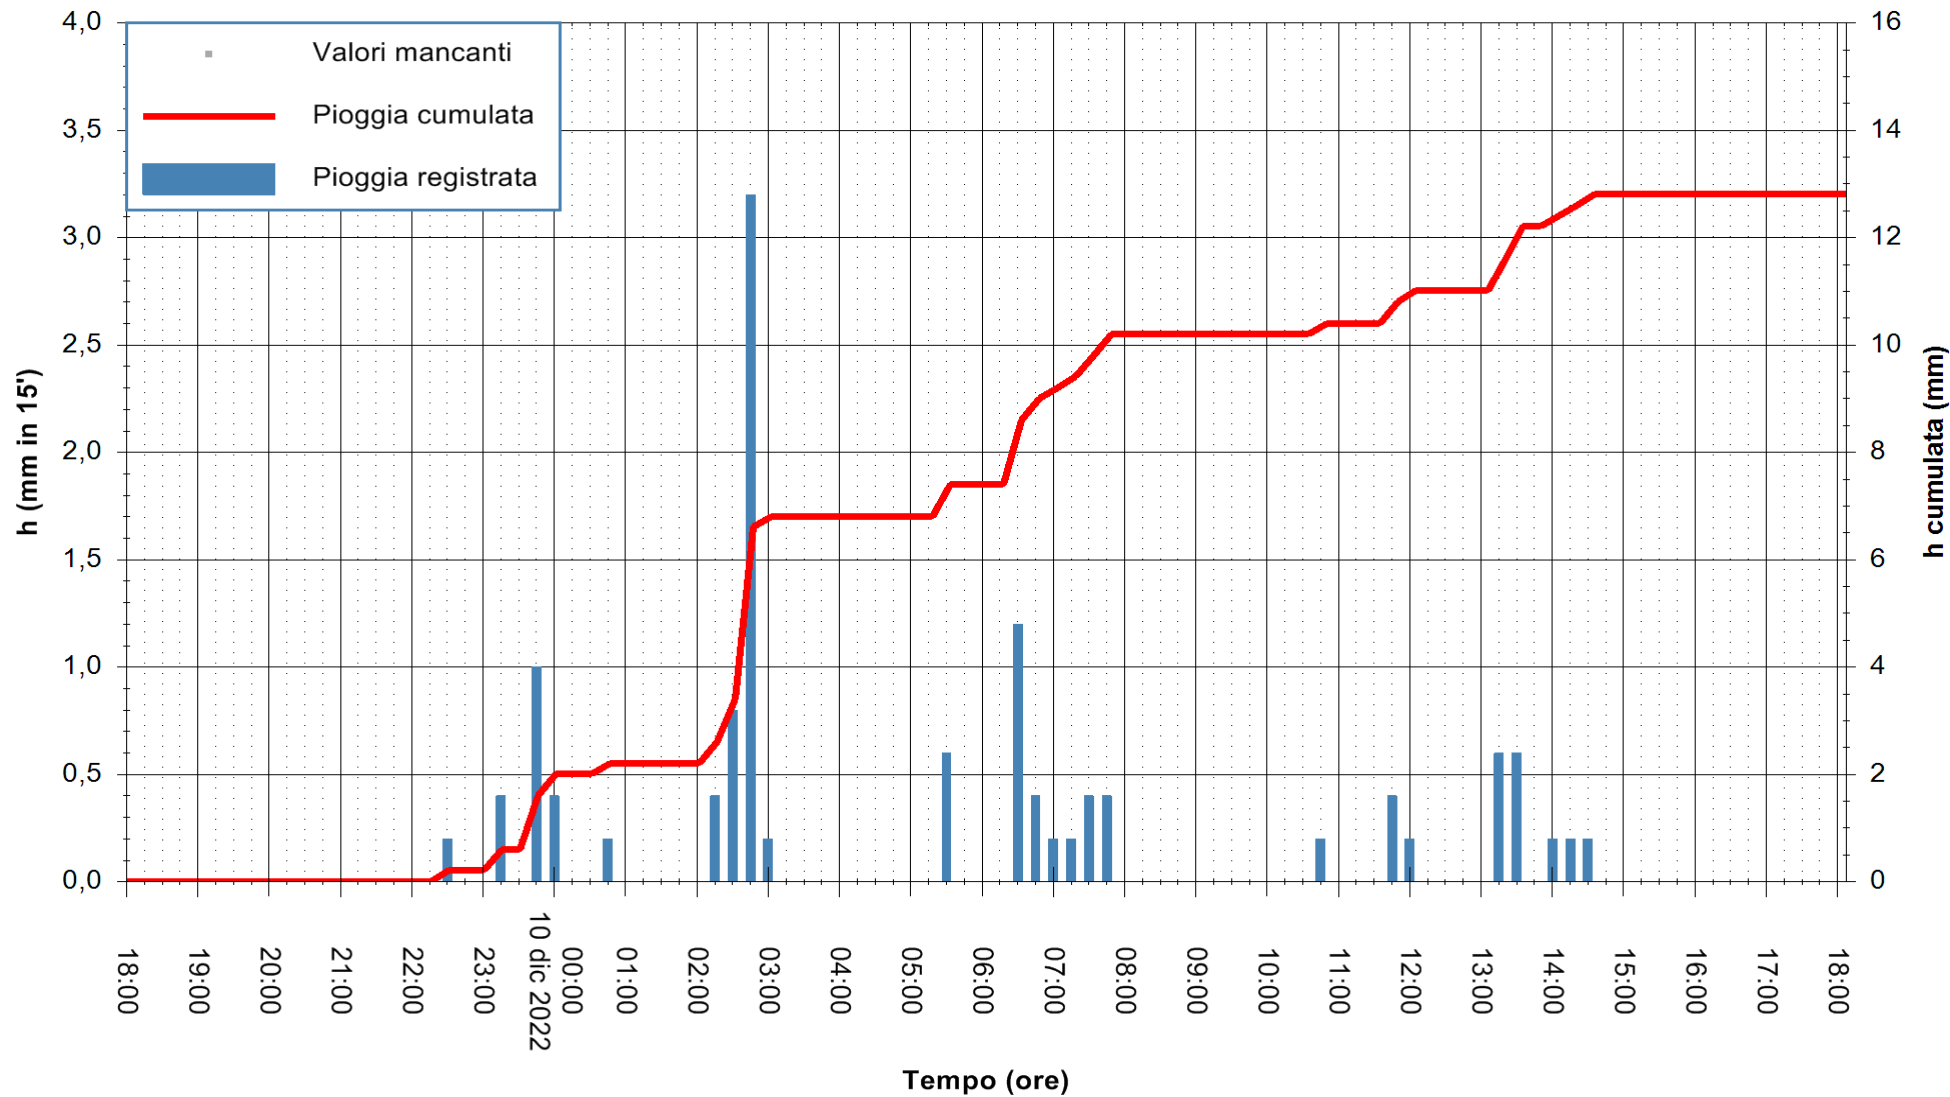

ARPAS
 F.to il Dirigente Responsabile
 Dott. Giuseppe Bianco

REGIONE AUTONOMA DE SARDIGNA
 REGIONE AUTONOMA DELLA SARDEGNA

Stazione pluviometrica Badde Urbara
Area BADDE URBARA
Pioggia registrata nelle ultime 24 ore
Estrazione dati delle ore 18:42 del 10/12/2022
Ultimo dato disponibile: 10/12/2022 alle 18:15

ARPAS
F.to il Dirigente Responsabile
Dott. Giuseppe Bianco

REGIONE AUTONOMA DE SARDIGNA
REGIONE AUTONOMA DELLA SARDEGNA

Stazione pluviometrica Oristano
Area TORRE GRANDE
Pioggia registrata nelle ultime 24 ore
Estrazione dati delle ore 18:42 del 10/12/2022
Ultimo dato disponibile: 10/12/2022 alle 18:15

ARPAS
F.to il Dirigente Responsabile
Dott. Giuseppe Bianco

REGIONE AUTÒNOMA DE SARDIGNA
REGIONE AUTONOMA DELLA SARDEGNA

Stazione pluviometrica Punta Sebera
 Area PUNTA SEBERA
 Pioggia registrata nelle ultime 24 ore
 Estrazione dati delle ore 18:42 del 10/12/2022
 Ultimo dato disponibile: 10/12/2022 alle 18:15