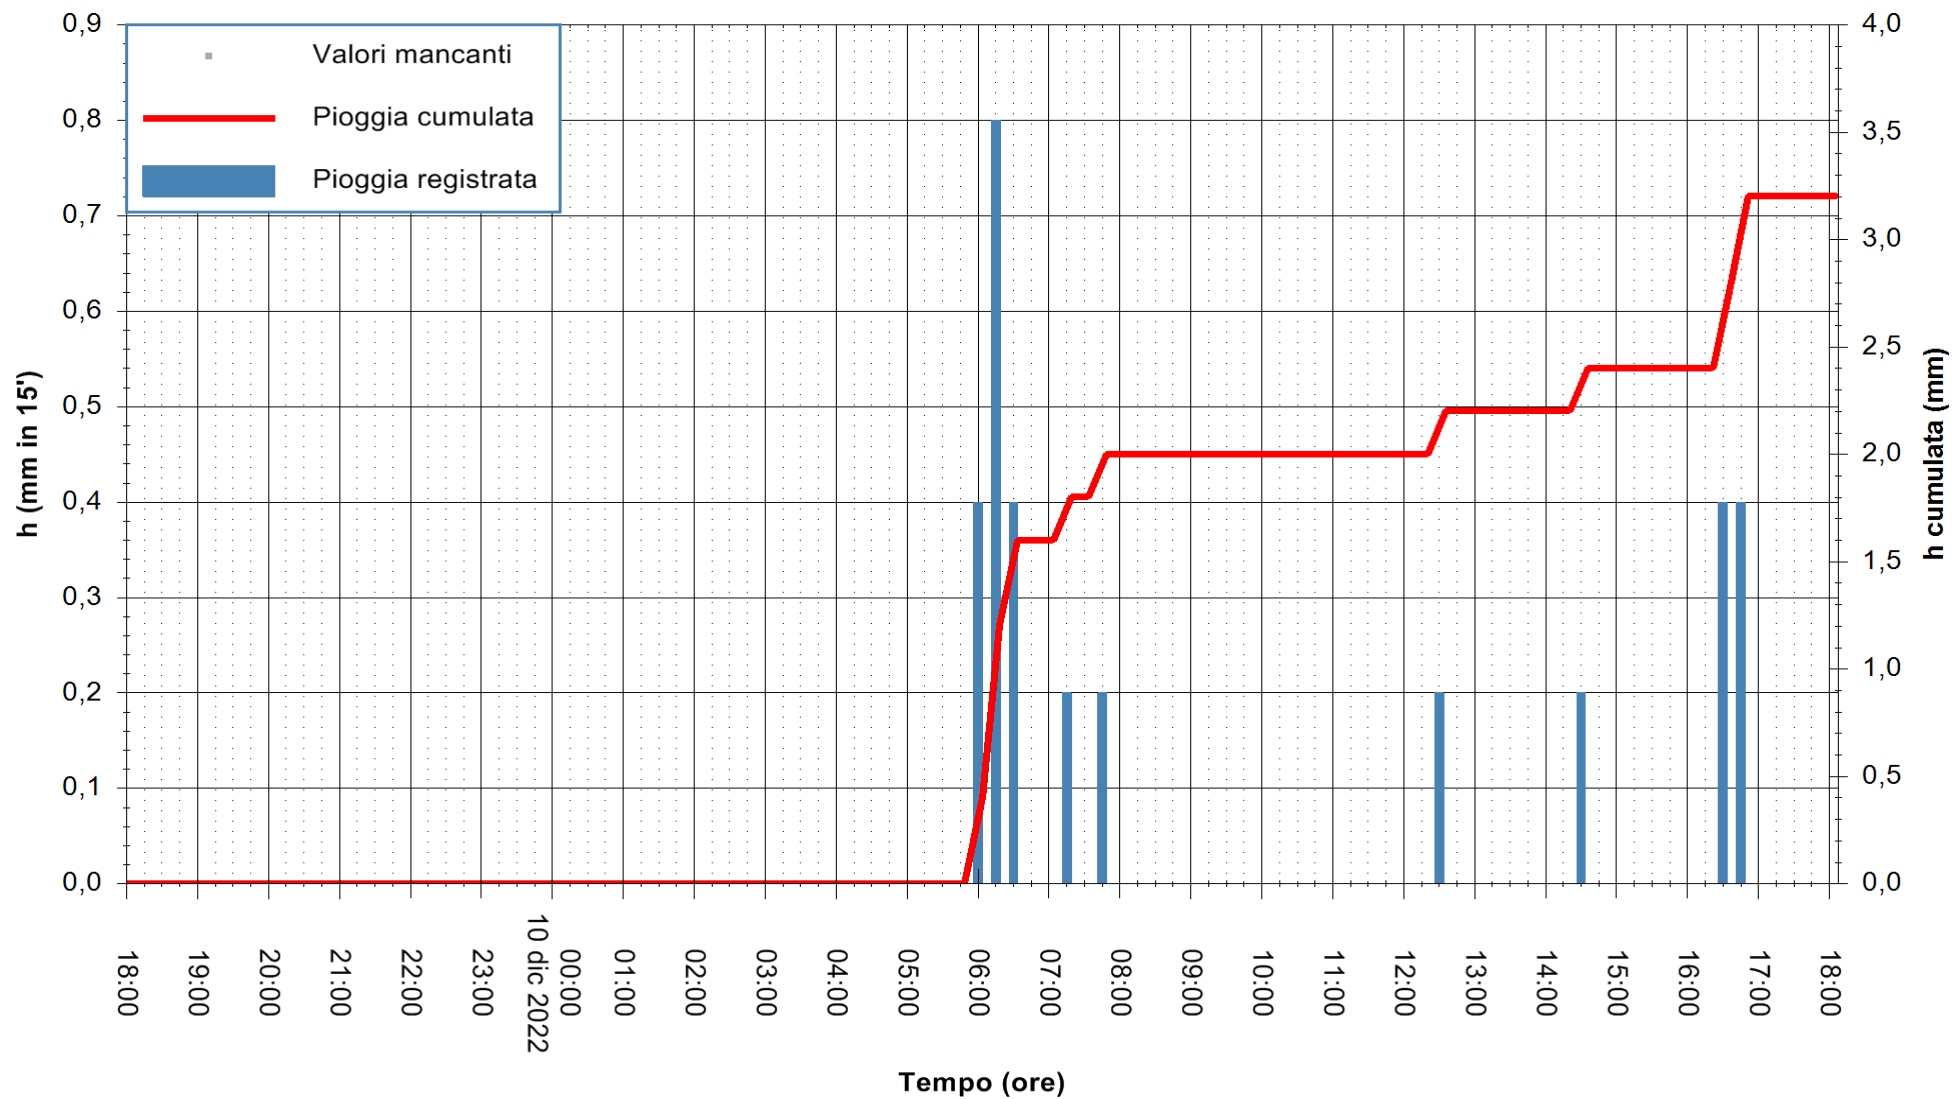

ARPAS
 F.to il Dirigente Responsabile
 Dott. Giuseppe Bianco

REGIONE AUTÒNOMA DE SARDIGNA
 REGIONE AUTONOMA DELLA SARDEGNA

Stazione pluviometrica Capoterra
 Area POGGIO DEI PINI
 Pioggia registrata nelle ultime 24 ore
 Estrazione dati delle ore 18:42 del 10/12/2022
 Ultimo dato disponibile: 10/12/2022 alle 18:20

ARPAS
 F.to il Dirigente Responsabile
 Dott. Giuseppe Bianco

REGIONE AUTONOMA DE SARDIGNA
 REGIONE AUTONOMA DELLA SARDEGNA

Stazione pluviometrica Badde Urbara
Area BADDE URBARA
Pioggia registrata nelle ultime 24 ore
Estrazione dati delle ore 18:42 del 10/12/2022
Ultimo dato disponibile: 10/12/2022 alle 18:15

ARPAS
F.to il Dirigente Responsabile
Dott. Giuseppe Bianco

REGIONE AUTONOMA DE SARDIGNA
REGIONE AUTONOMA DELLA SARDEGNA

Stazione pluviometrica Oristano
Area TORRE GRANDE
Pioggia registrata nelle ultime 24 ore
Estrazione dati delle ore 18:42 del 10/12/2022
Ultimo dato disponibile: 10/12/2022 alle 18:15

ARPAS
F.to il Dirigente Responsabile
Dott. Giuseppe Bianco

REGIONE AUTÒNOMA DE SARDIGNA
REGIONE AUTONOMA DELLA SARDEGNA

Stazione pluviometrica Punta Sebera
 Area PUNTA SEBERA
 Pioggia registrata nelle ultime 24 ore
 Estrazione dati delle ore 18:42 del 10/12/2022
 Ultimo dato disponibile: 10/12/2022 alle 18:15