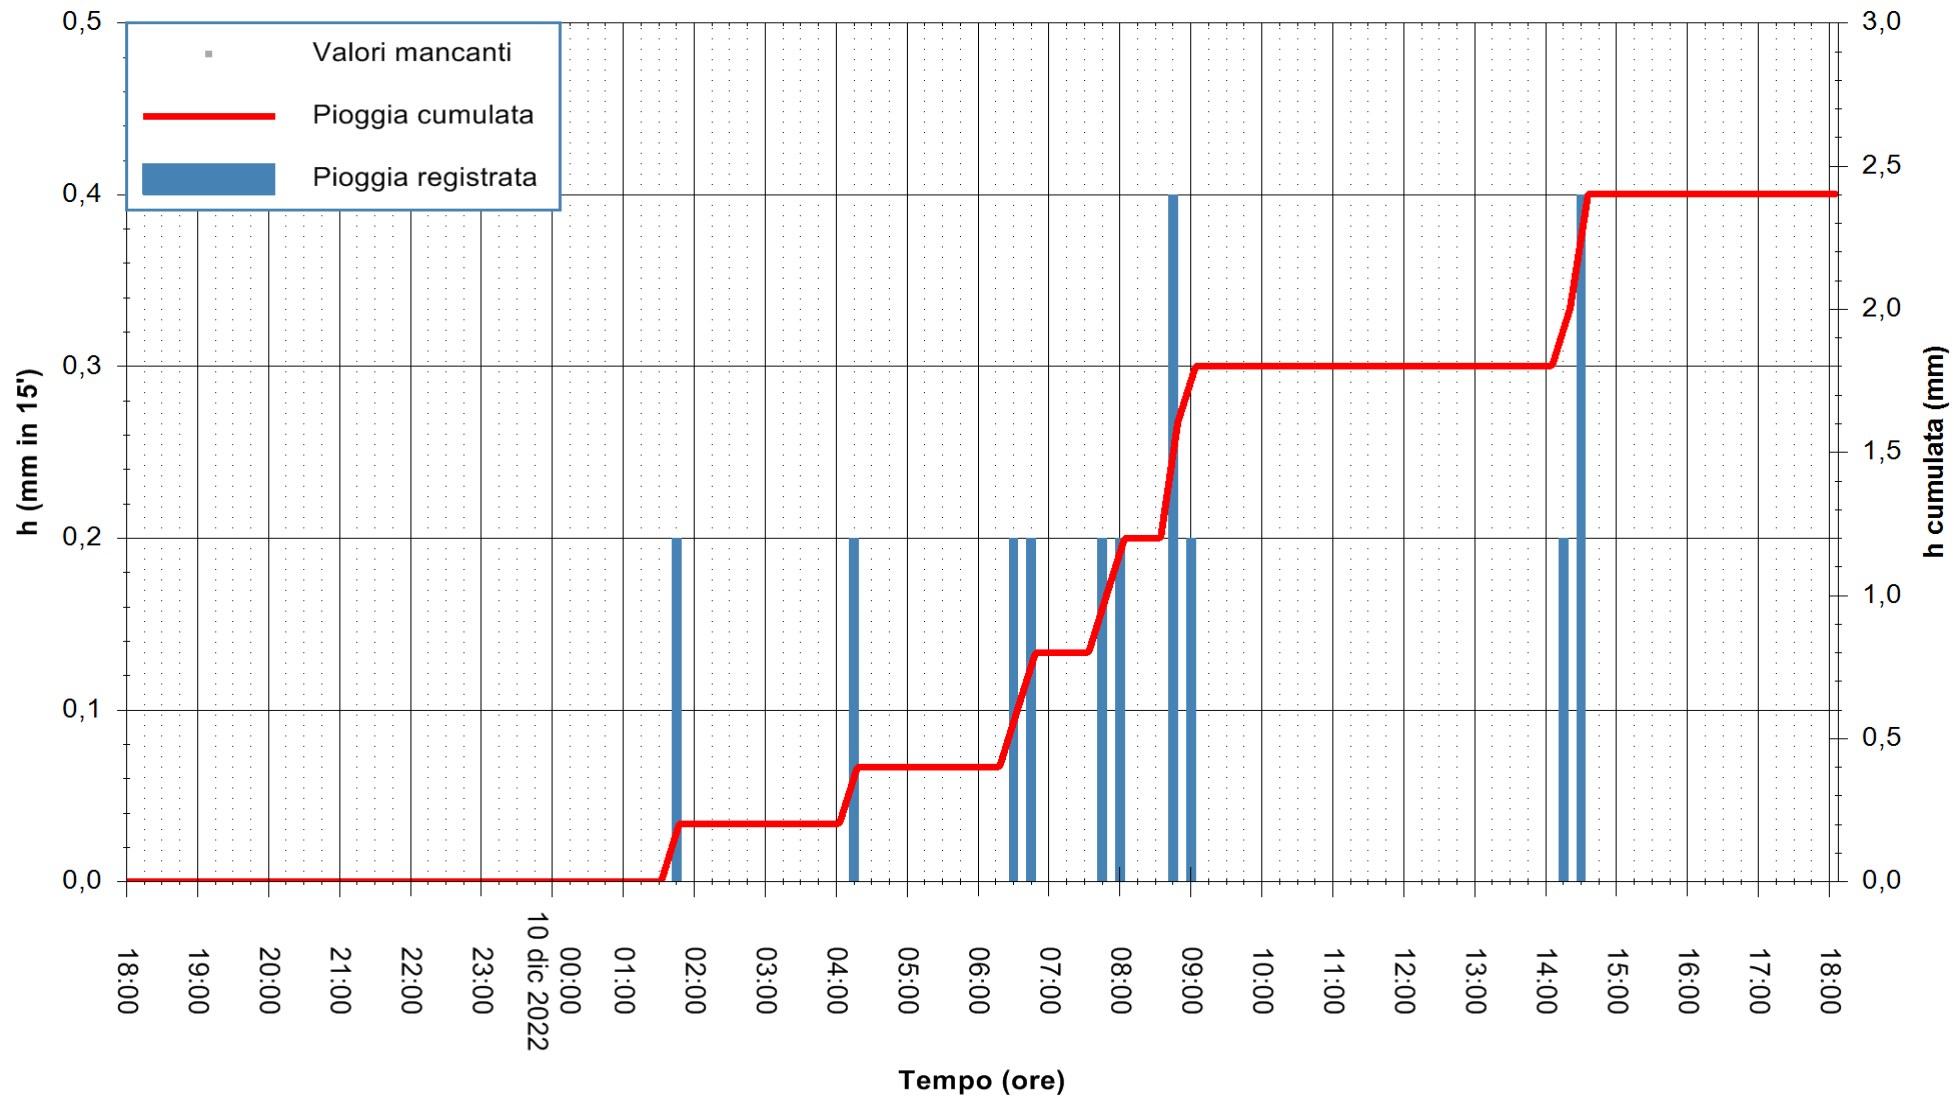

ARPAS
 F.to il Dirigente Responsabile
 Dott. Giuseppe Bianco

REGIONE AUTONOMA DE SARDIGNA
 REGIONE AUTONOMA DELLA SARDEGNA

Stazione pluviometrica Badde Urbara
Area BADDE URBARA
Pioggia registrata nelle ultime 24 ore
Estrazione dati delle ore 18:42 del 10/12/2022
Ultimo dato disponibile: 10/12/2022 alle 18:15

ARPAS
F.to il Dirigente Responsabile
Dott. Giuseppe Bianco

REGIONE AUTONOMA DE SARDIGNA
REGIONE AUTONOMA DELLA SARDEGNA

Stazione pluviometrica Oristano
Area TORRE GRANDE
Pioggia registrata nelle ultime 24 ore
Estrazione dati delle ore 18:42 del 10/12/2022
Ultimo dato disponibile: 10/12/2022 alle 18:15