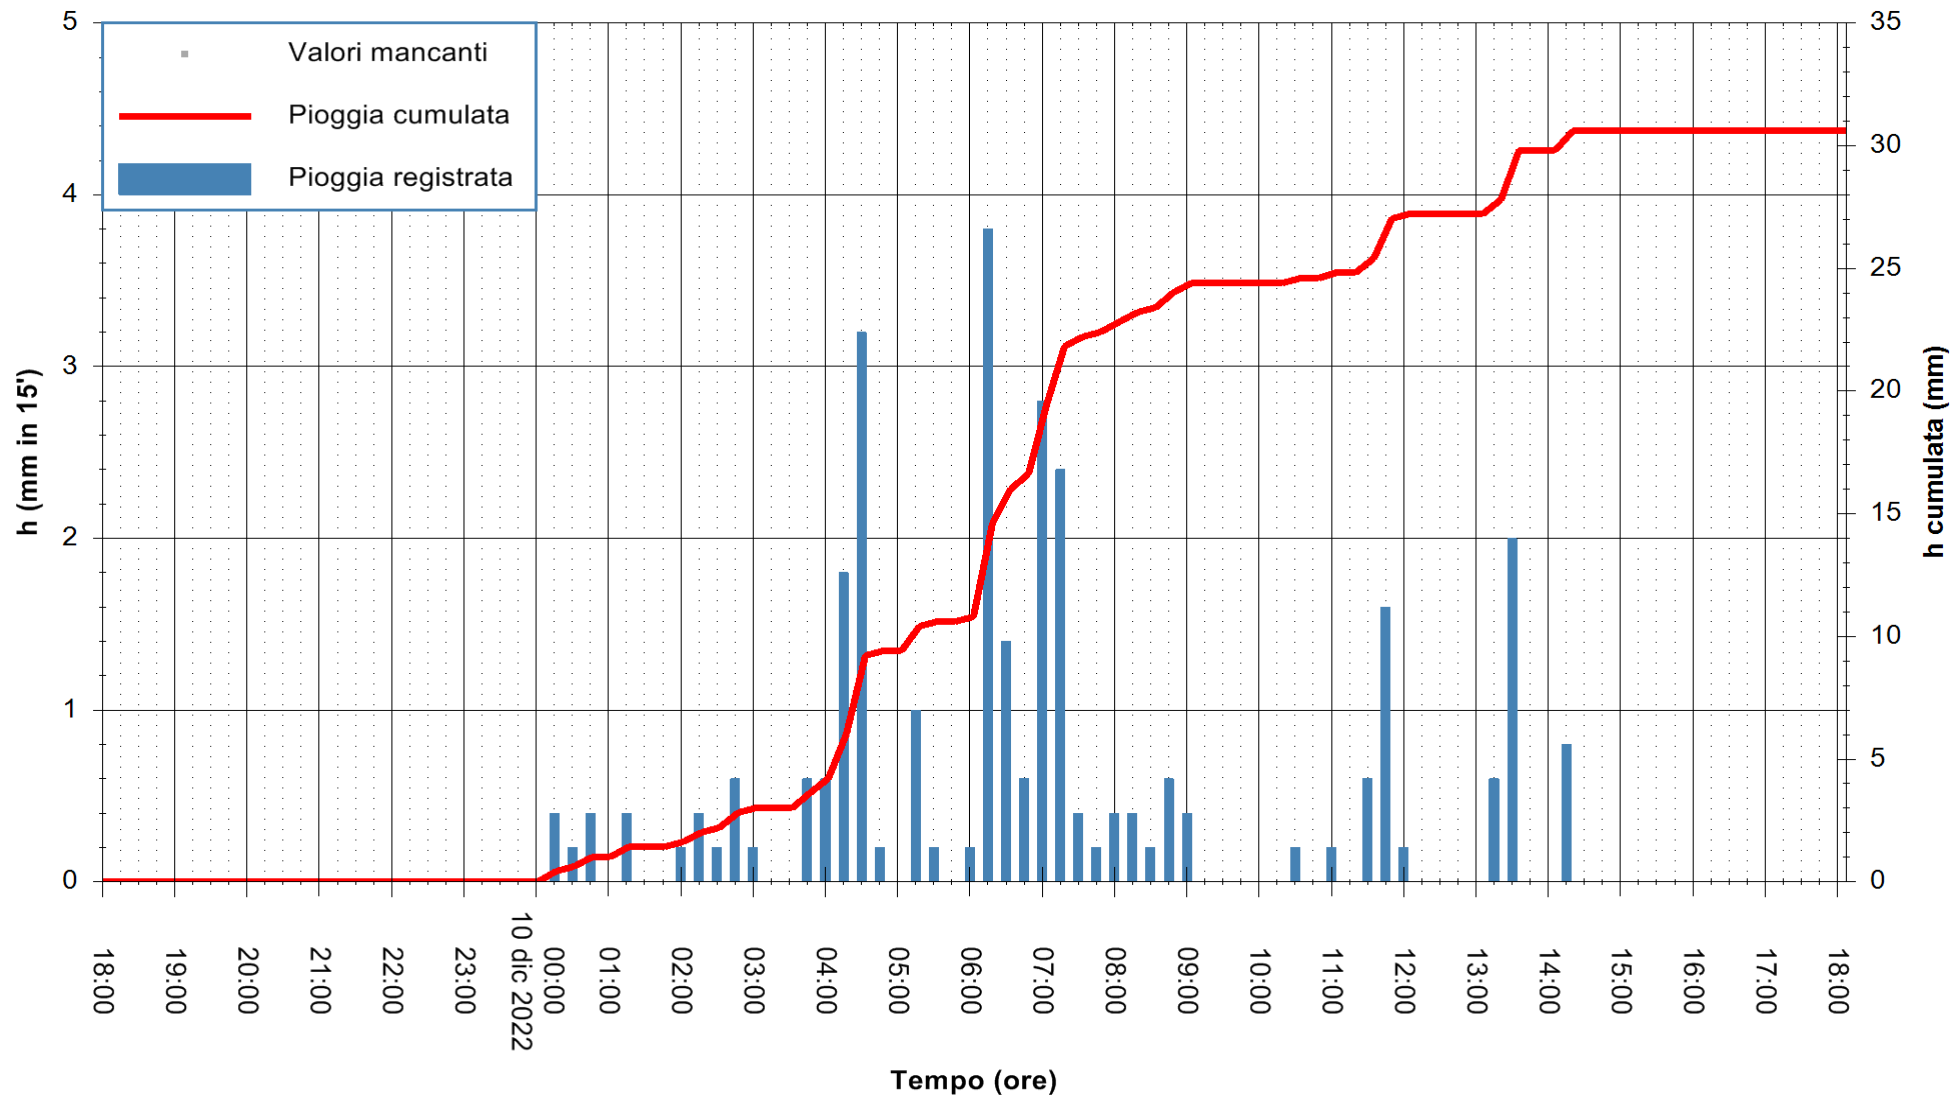

ARPAS
 F.to il Dirigente Responsabile
 Dott. Giuseppe Bianco

REGIONE AUTÒNOMA DE SARDIGNA
 REGIONE AUTONOMA DELLA SARDEGNA

Stazione pluviometrica Capoterra
 Area POGGIO DEI PINI
 Pioggia registrata nelle ultime 24 ore
 Estrazione dati delle ore 18:42 del 10/12/2022
 Ultimo dato disponibile: 10/12/2022 alle 18:20

ARPAS
 F.to il Dirigente Responsabile
 Dott. Giuseppe Bianco

REGIONE AUTONOMA DE SARDIGNA
 REGIONE AUTONOMA DELLA SARDEGNA

Stazione pluviometrica Badde Urbara
Area BADDE URBARA
Pioggia registrata nelle ultime 24 ore
Estrazione dati delle ore 18:42 del 10/12/2022
Ultimo dato disponibile: 10/12/2022 alle 18:15

ARPAS
F.to il Dirigente Responsabile
Dott. Giuseppe Bianco

REGIONE AUTONOMA DE SARDIGNA
REGIONE AUTONOMA DELLA SARDEGNA

Stazione pluviometrica Oristano
Area TORRE GRANDE
Pioggia registrata nelle ultime 24 ore
Estrazione dati delle ore 18:42 del 10/12/2022
Ultimo dato disponibile: 10/12/2022 alle 18:15

ARPAS
F.to il Dirigente Responsabile
Dott. Giuseppe Bianco

REGIONE AUTÒNOMA DE SARDIGNA
REGIONE AUTONOMA DELLA SARDEGNA

Stazione pluviometrica Punta Sebera
 Area PUNTA SEBERA
 Pioggia registrata nelle ultime 24 ore
 Estrazione dati delle ore 18:42 del 10/12/2022
 Ultimo dato disponibile: 10/12/2022 alle 18:15