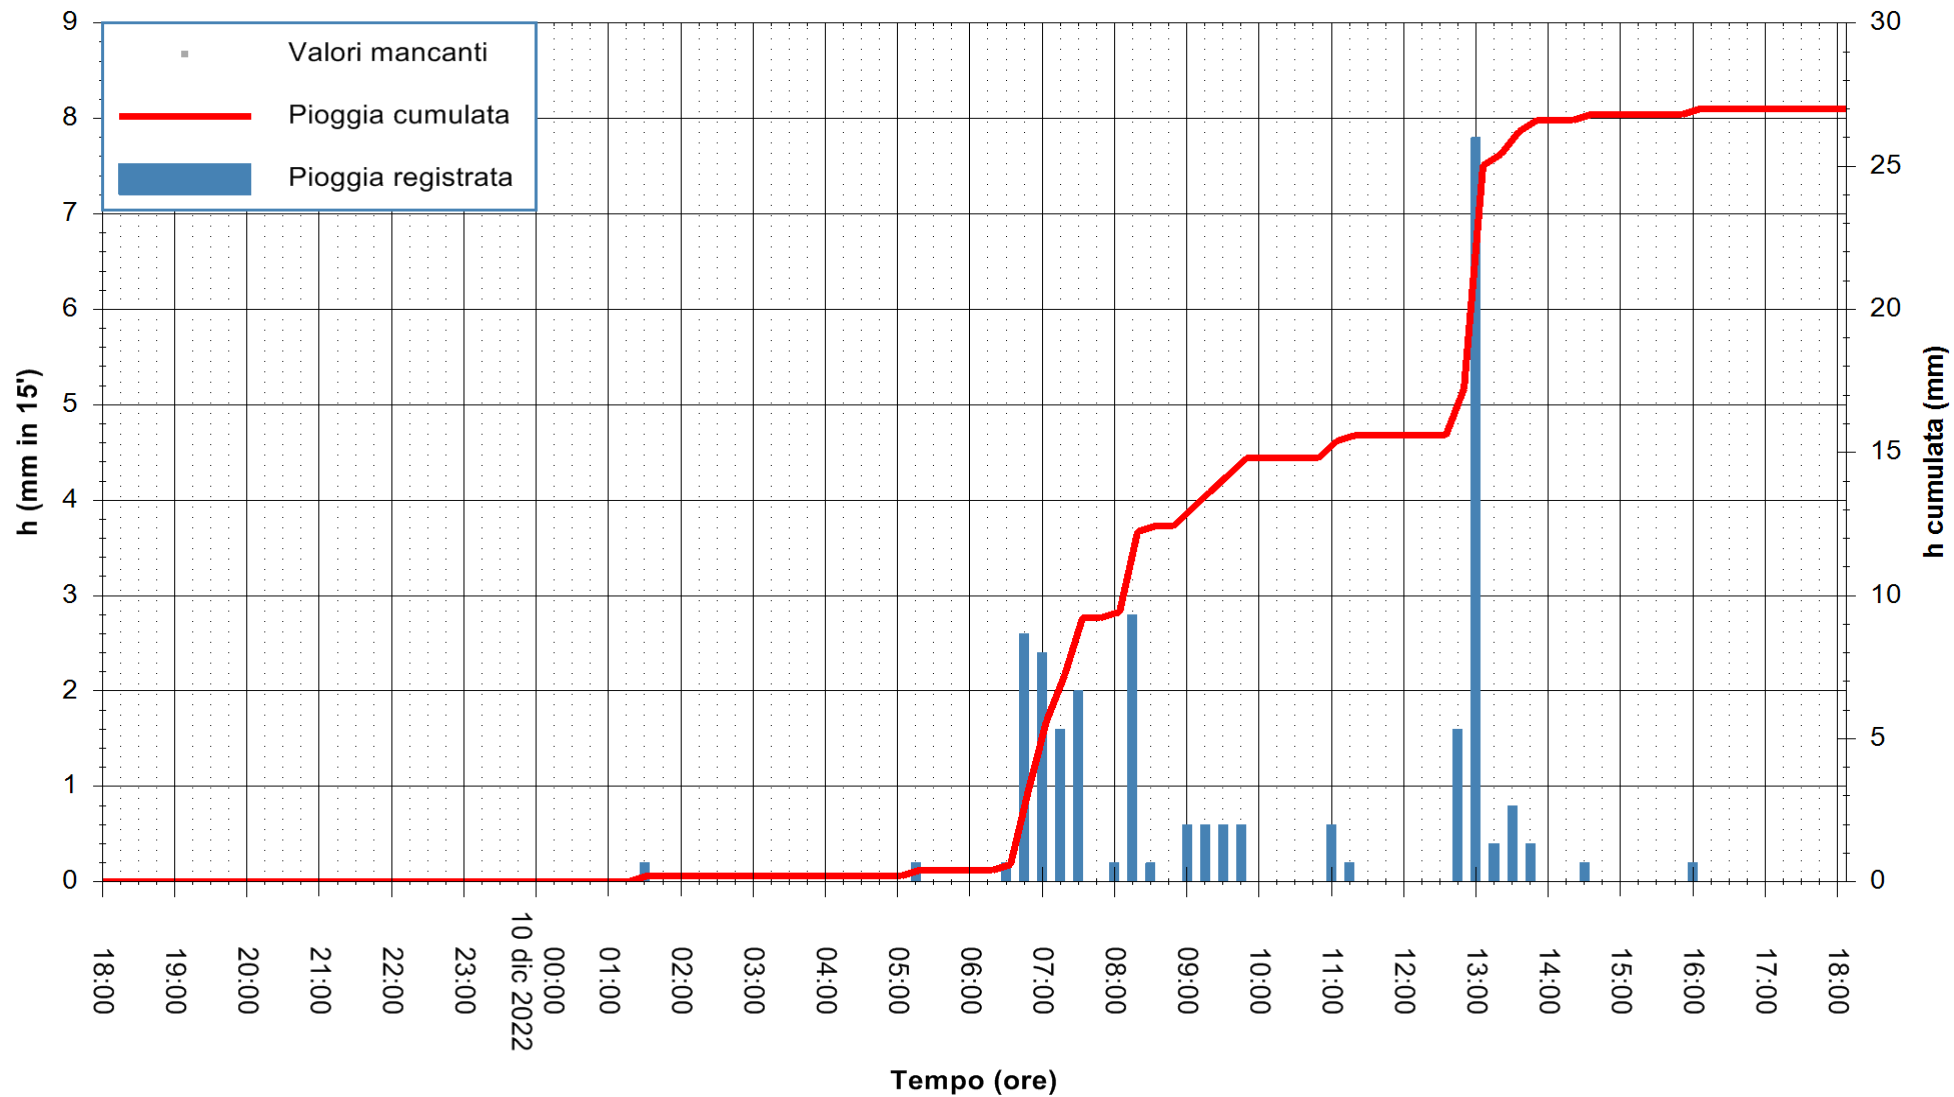

Stazione pluviometrica Isca Rena
Area ISCA RENA
Pioggia registrata nelle ultime 24 ore
Estrazione dati delle ore 18:42 del 10/12/2022
Ultimo dato disponibile: 10/12/2022 alle 18:21

ARPAS
F.to il Dirigente Responsabile
Dott. Giuseppe Bianco

REGIONE AUTÒNOMA DE SARDIGNA
REGIONE AUTONOMA DELLA SARDEGNA

Stazione pluviometrica Fluminimannu a Decimomannu
 Area DECIMOMANNU
 Pioggia registrata nelle ultime 24 ore
 Estrazione dati delle ore 18:42 del 10/12/2022
 Ultimo dato disponibile: 01/01/0001 alle 00:00

ARPAS
 F.to il Dirigente Responsabile
 Dott. Giuseppe Bianco

REGIONE AUTONOMA DE SARDIGNA
 REGIONE AUTONOMA DELLA SARDEGNA

Stazione pluviometrica Villasor
 Area IS ARENAS
 Pioggia registrata nelle ultime 24 ore
 Estrazione dati delle ore 18:42 del 10/12/2022
 Ultimo dato disponibile: 10/12/2022 alle 18:15