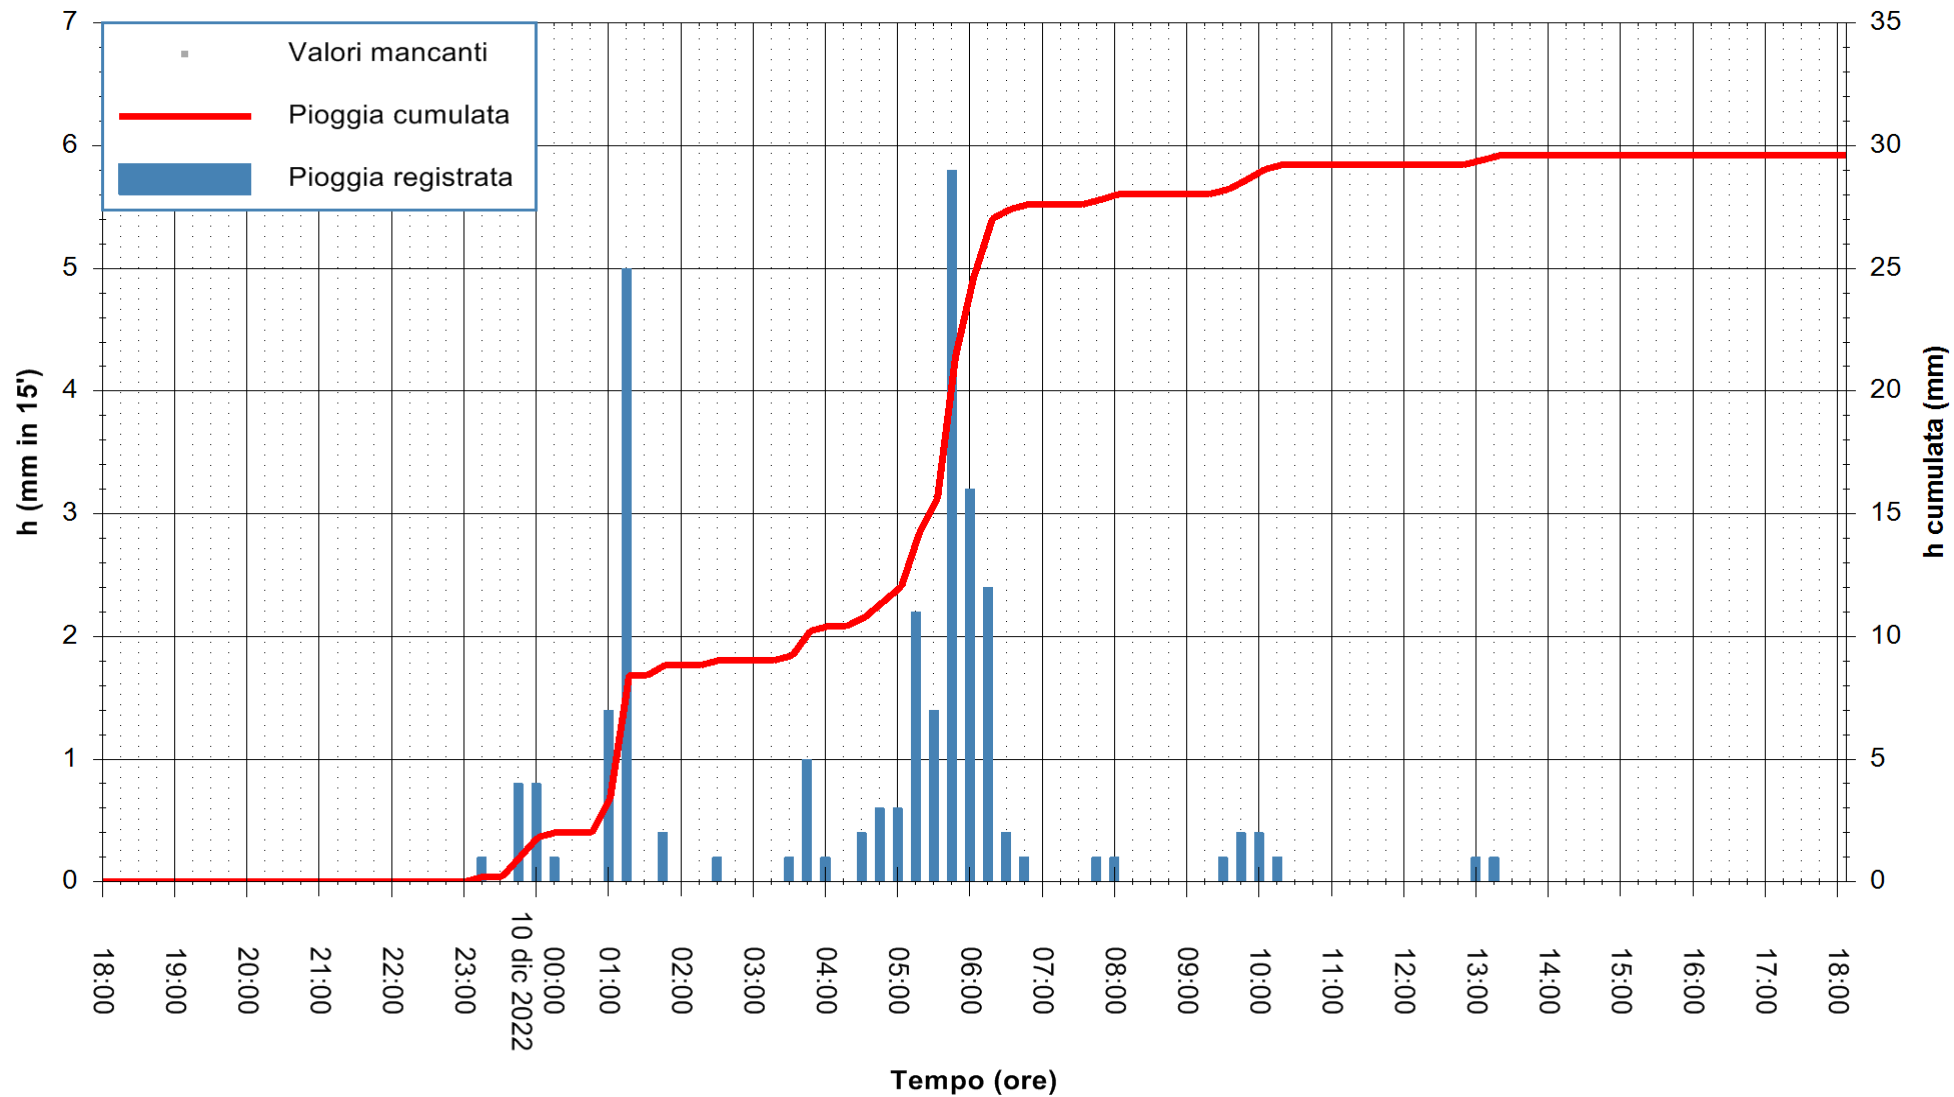

ARPAS
 F.to il Dirigente Responsabile
 Dott. Giuseppe Bianco

REGIONE AUTÒNOMA DE SARDIGNA
 REGIONE AUTONOMA DELLA SARDEGNA

Stazione pluviometrica Capoterra
 Area POGGIO DEI PINI
 Pioggia registrata nelle ultime 24 ore
 Estrazione dati delle ore 18:42 del 10/12/2022
 Ultimo dato disponibile: 10/12/2022 alle 18:20

ARPAS
 F.to il Dirigente Responsabile
 Dott. Giuseppe Bianco

REGIONE AUTONOMA DE SARDIGNA
 REGIONE AUTONOMA DELLA SARDEGNA

Stazione pluviometrica Badde Urbara
Area BADDE URBARA
Pioggia registrata nelle ultime 24 ore
Estrazione dati delle ore 18:42 del 10/12/2022
Ultimo dato disponibile: 10/12/2022 alle 18:15

ARPAS
F.to il Dirigente Responsabile
Dott. Giuseppe Bianco

REGIONE AUTONOMA DE SARDIGNA
REGIONE AUTONOMA DELLA SARDEGNA

Stazione pluviometrica Oristano
Area TORRE GRANDE
Pioggia registrata nelle ultime 24 ore
Estrazione dati delle ore 18:42 del 10/12/2022
Ultimo dato disponibile: 10/12/2022 alle 18:15

ARPAS
F.to il Dirigente Responsabile
Dott. Giuseppe Bianco

REGIONE AUTÒNOMA DE SARDIGNA
REGIONE AUTONOMA DELLA SARDEGNA

Stazione pluviometrica Punta Sebera
 Area PUNTA SEBERA
 Pioggia registrata nelle ultime 24 ore
 Estrazione dati delle ore 18:42 del 10/12/2022
 Ultimo dato disponibile: 10/12/2022 alle 18:15