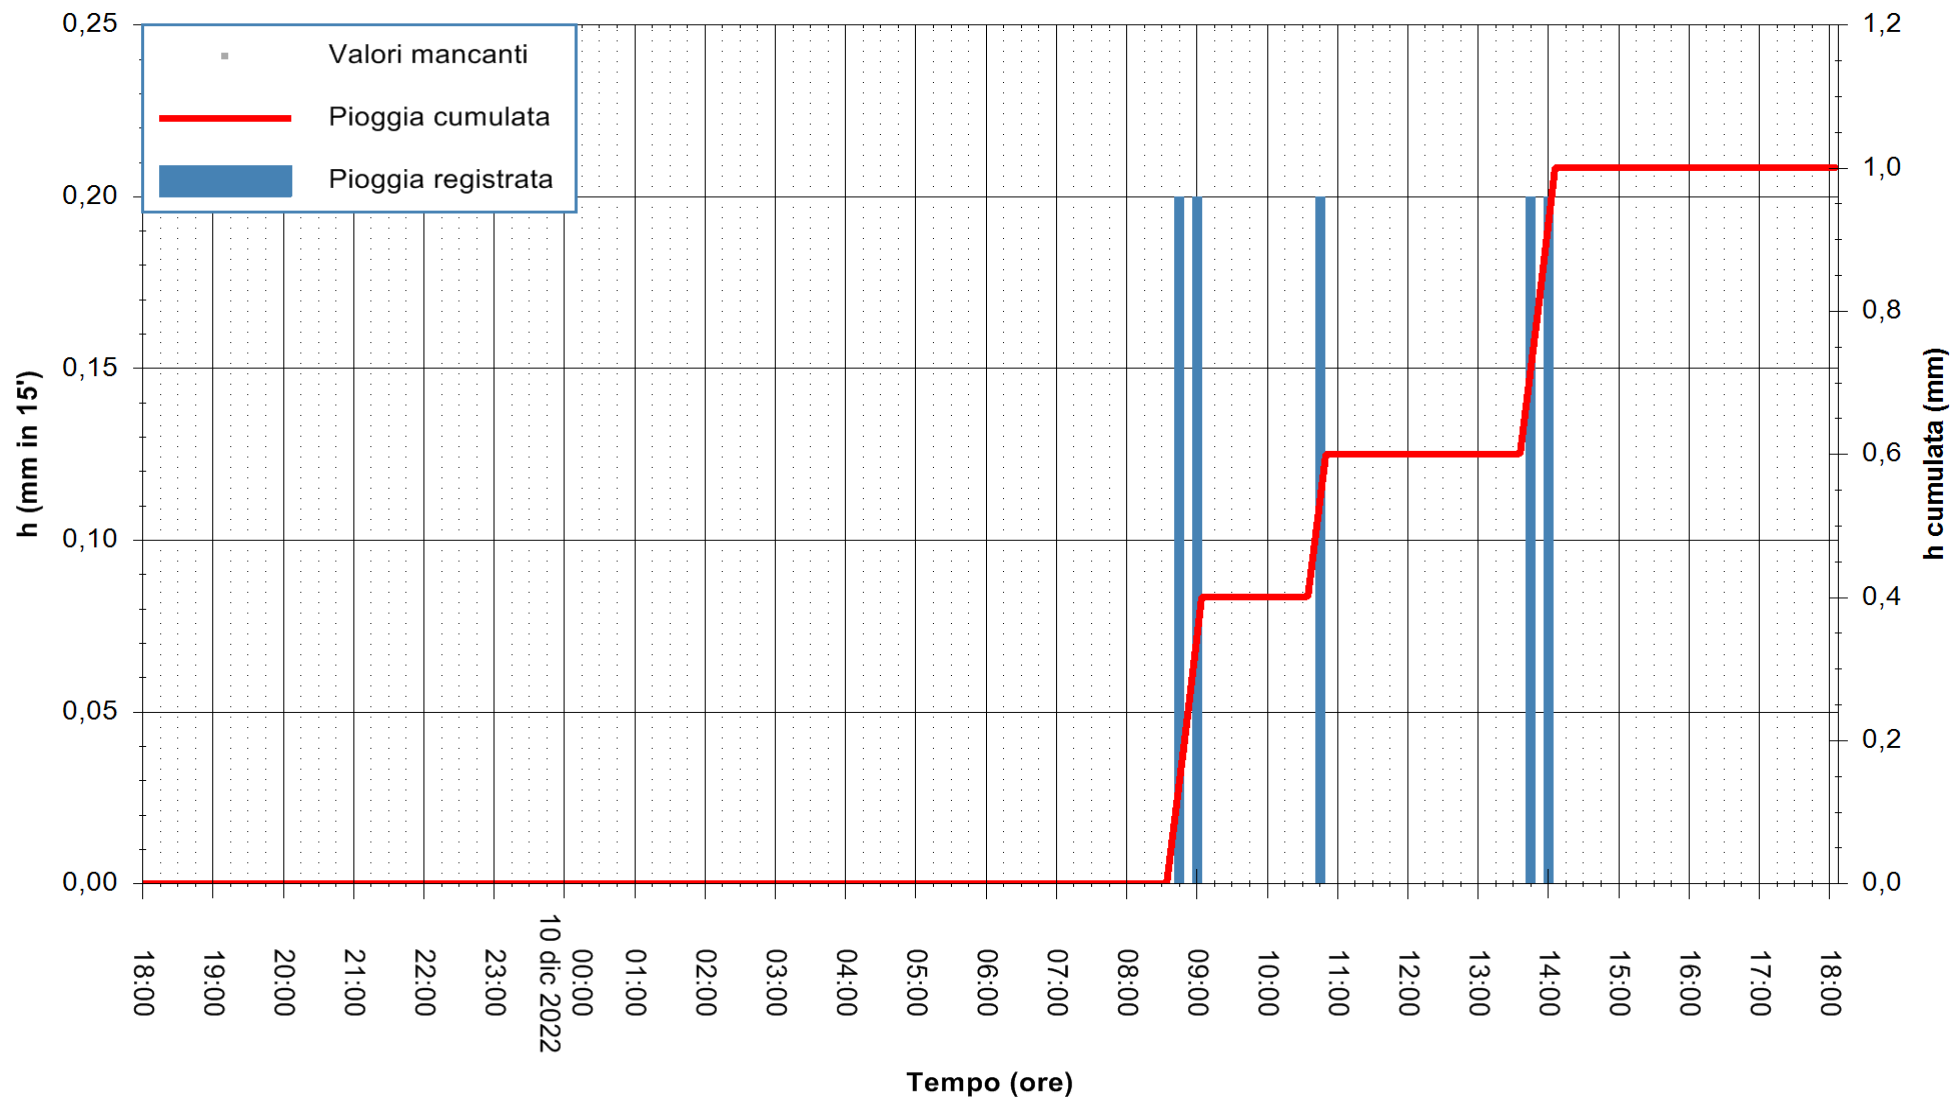

ARPAS
 F.to il Dirigente Responsabile
 Dott. Giuseppe Bianco

REGIONE AUTÒNOMA DE SARDIGNA
 REGIONE AUTONOMA DELLA SARDEGNA

Stazione pluviometrica Punta Tricoli
 Area PUNTA TRICOLI
 Pioggia registrata nelle ultime 24 ore
 Estrazione dati delle ore 18:42 del 10/12/2022
 Ultimo dato disponibile: 10/12/2022 alle 18:20

ARPAS
 F.to il Dirigente Responsabile
 Dott. Giuseppe Bianco

REGIONE AUTÒNOMA DE SARDIGNA
 REGIONE AUTONOMA DELLA SARDEGNA

Stazione pluviometrica Capoterra
 Area POGGIO DEI PINI
 Pioggia registrata nelle ultime 24 ore
 Estrazione dati delle ore 18:42 del 10/12/2022
 Ultimo dato disponibile: 10/12/2022 alle 18:20