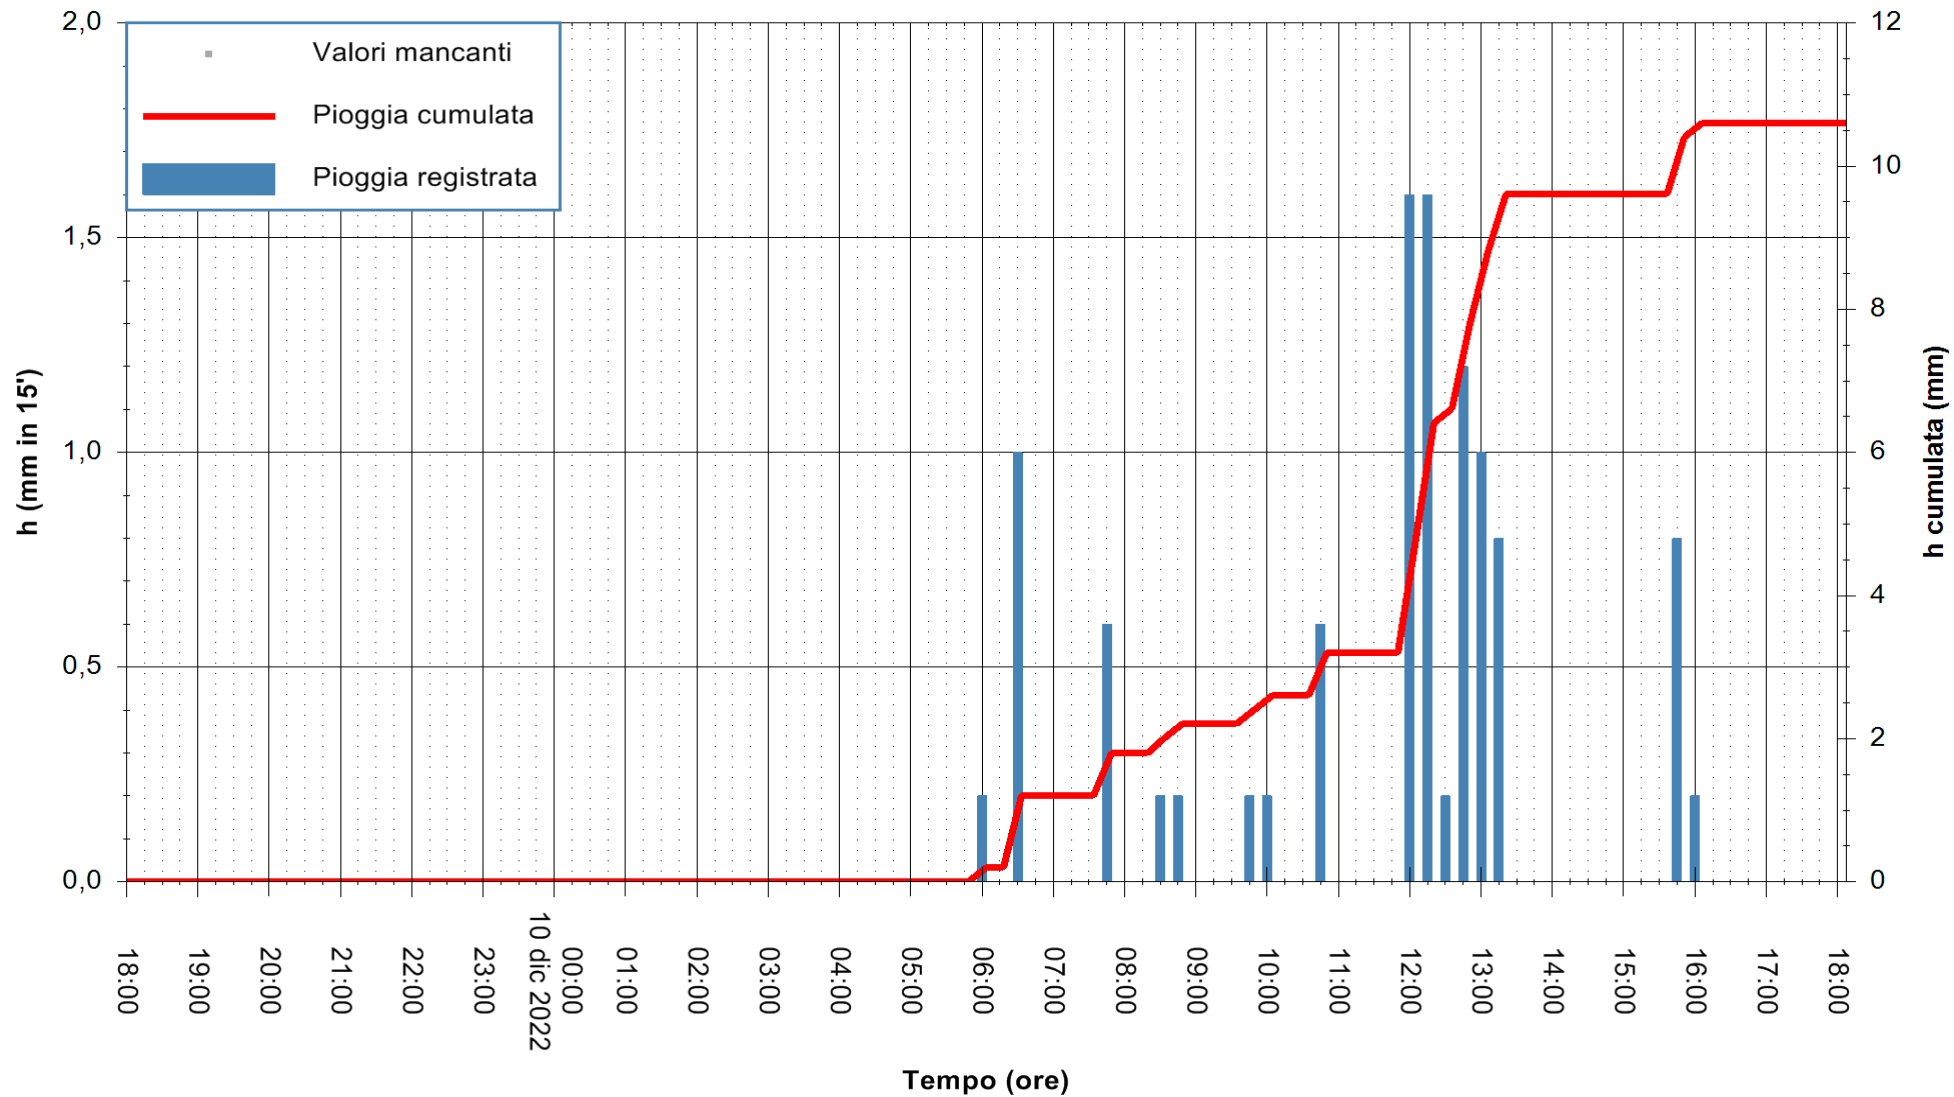

REGIONE AUTÒNOMA DE SARDIGNA
REGIONE AUTONOMA DELLA SARDEGNA

Stazione pluviometrica Fluminimannu a Decimomannu
 Area DECIMOMANNU
 Pioggia registrata nelle ultime 24 ore
 Estrazione dati delle ore 18:42 del 10/12/2022
 Ultimo dato disponibile: 01/01/0001 alle 00:00

ARPAS
 F.to il Dirigente Responsabile
 Dott. Giuseppe Bianco

REGIONE AUTONOMA DE SARDIGNA
 REGIONE AUTONOMA DELLA SARDEGNA

Stazione pluviometrica Villasor
 Area IS ARENAS
 Pioggia registrata nelle ultime 24 ore
 Estrazione dati delle ore 18:42 del 10/12/2022
 Ultimo dato disponibile: 10/12/2022 alle 18:15

ARPAS
 F.to il Dirigente Responsabile
 Dott. Giuseppe Bianco

REGIONE AUTÒNOMA DE SARDIGNA
 REGIONE AUTONOMA DELLA SARDEGNA

Stazione pluviometrica Pianu
 Area PIANU 15
 Pioggia registrata nelle ultime 24 ore
 Estrazione dati delle ore 18:42 del 10/12/2022
 Ultimo dato disponibile: 10/12/2022 alle 18:20

ARPAS
 F.to il Dirigente Responsabile
 Dott. Giuseppe Bianco

REGIONE AUTÒNOMA DE SARDIGNA
 REGIONE AUTONOMA DELLA SARDEGNA

Stazione pluviometrica Punta Tricoli
 Area PUNTA TRICOLI
 Pioggia registrata nelle ultime 24 ore
 Estrazione dati delle ore 18:42 del 10/12/2022
 Ultimo dato disponibile: 10/12/2022 alle 18:20