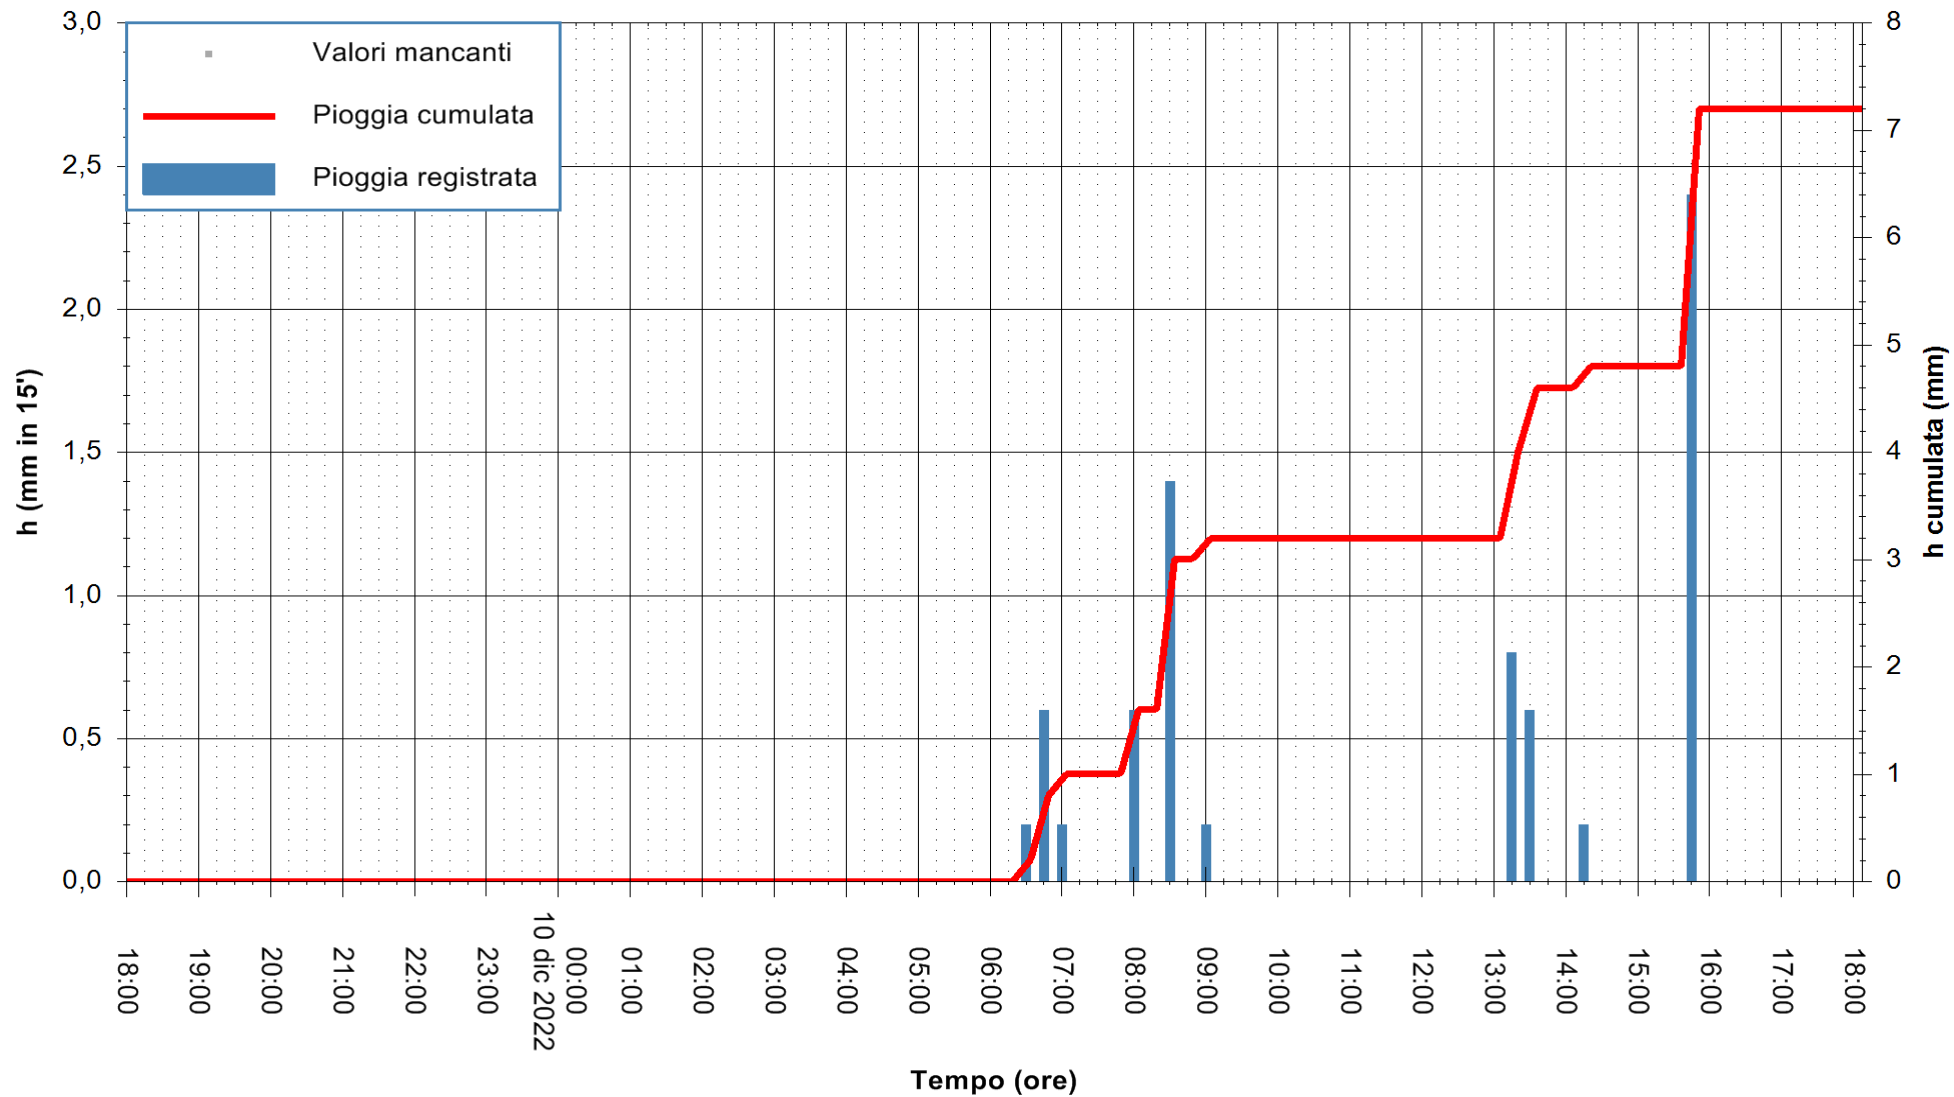

REGIONE AUTÒNOMA DE SARDIGNA
REGIONE AUTONOMA DELLA SARDEGNA

Stazione pluviometrica Fluminimannu a Decimomannu
 Area DECIMOMANNU
 Pioggia registrata nelle ultime 24 ore
 Estrazione dati delle ore 18:42 del 10/12/2022
 Ultimo dato disponibile: 01/01/0001 alle 00:00

ARPAS
 F.to il Dirigente Responsabile
 Dott. Giuseppe Bianco

REGIONE AUTONOMA DE SARDIGNA
 REGIONE AUTONOMA DELLA SARDEGNA

Stazione pluviometrica Villasor
 Area IS ARENAS
 Pioggia registrata nelle ultime 24 ore
 Estrazione dati delle ore 18:42 del 10/12/2022
 Ultimo dato disponibile: 10/12/2022 alle 18:15

ARPAS
 F.to il Dirigente Responsabile
 Dott. Giuseppe Bianco

REGIONE AUTÒNOMA DE SARDIGNA
 REGIONE AUTONOMA DELLA SARDEGNA

Stazione pluviometrica Pianu
 Area PIANU 15
 Pioggia registrata nelle ultime 24 ore
 Estrazione dati delle ore 18:42 del 10/12/2022
 Ultimo dato disponibile: 10/12/2022 alle 18:20

ARPAS
 F.to il Dirigente Responsabile
 Dott. Giuseppe Bianco

REGIONE AUTÒNOMA DE SARDIGNA
 REGIONE AUTONOMA DELLA SARDEGNA

Stazione pluviometrica Punta Tricoli
 Area PUNTA TRICOLI
 Pioggia registrata nelle ultime 24 ore
 Estrazione dati delle ore 18:42 del 10/12/2022
 Ultimo dato disponibile: 10/12/2022 alle 18:20