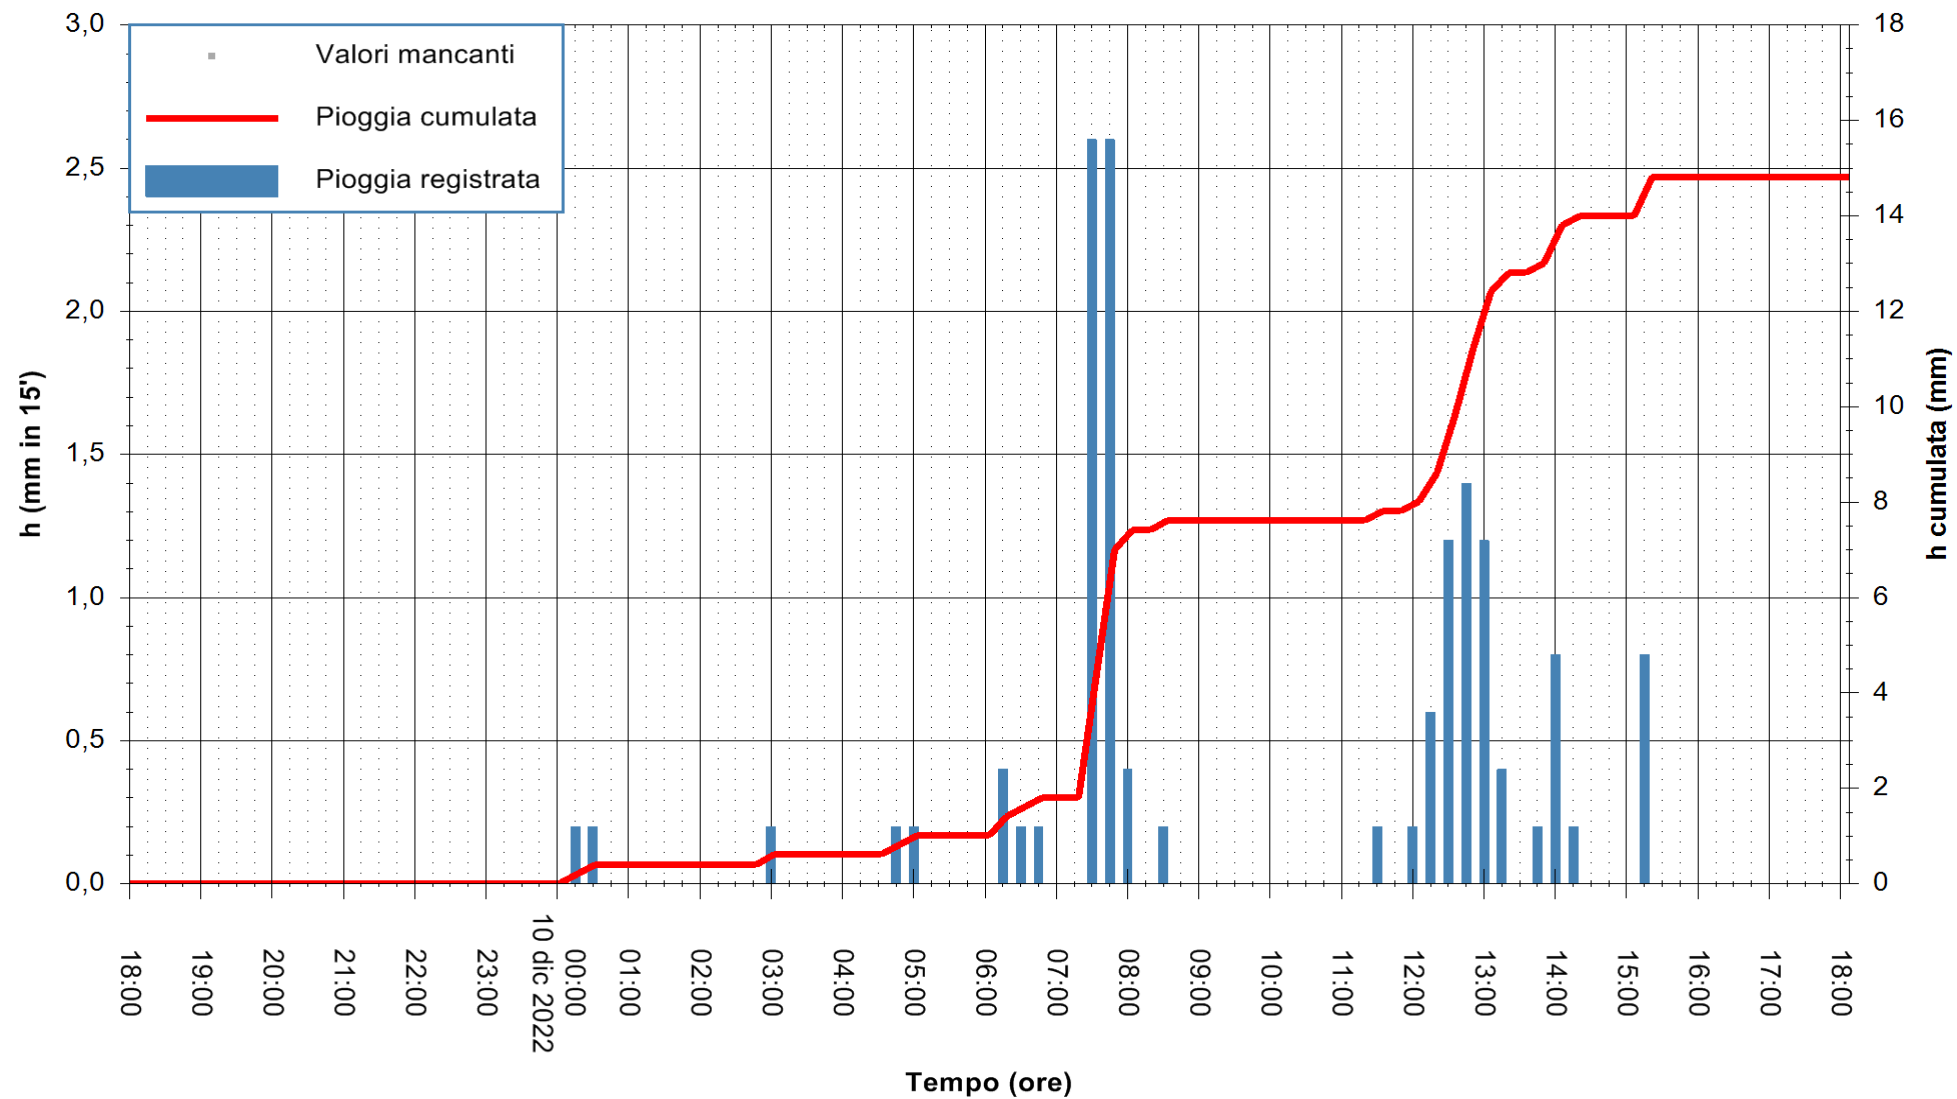

REGIONE AUTÒNOMA DE SARDIGNA
REGIONE AUTONOMA DELLA SARDEGNA

Stazione pluviometrica Fluminimannu a Decimomannu
 Area DECIMOMANNU
 Pioggia registrata nelle ultime 24 ore
 Estrazione dati delle ore 18:42 del 10/12/2022
 Ultimo dato disponibile: 01/01/0001 alle 00:00

ARPAS
 F.to il Dirigente Responsabile
 Dott. Giuseppe Bianco

REGIONE AUTONOMA DE SARDIGNA
 REGIONE AUTONOMA DELLA SARDEGNA

Stazione pluviometrica Villasor
 Area IS ARENAS
 Pioggia registrata nelle ultime 24 ore
 Estrazione dati delle ore 18:42 del 10/12/2022
 Ultimo dato disponibile: 10/12/2022 alle 18:15

ARPAS
 F.to il Dirigente Responsabile
 Dott. Giuseppe Bianco

REGIONE AUTÒNOMA DE SARDIGNA
 REGIONE AUTONOMA DELLA SARDEGNA

Stazione pluviometrica Pianu
 Area PIANU 15
 Pioggia registrata nelle ultime 24 ore
 Estrazione dati delle ore 18:42 del 10/12/2022
 Ultimo dato disponibile: 10/12/2022 alle 18:20

ARPAS
 F.to il Dirigente Responsabile
 Dott. Giuseppe Bianco

REGIONE AUTÒNOMA DE SARDIGNA
 REGIONE AUTONOMA DELLA SARDEGNA

Stazione pluviometrica Punta Tricoli
 Area PUNTA TRICOLI
 Pioggia registrata nelle ultime 24 ore
 Estrazione dati delle ore 18:42 del 10/12/2022
 Ultimo dato disponibile: 10/12/2022 alle 18:20