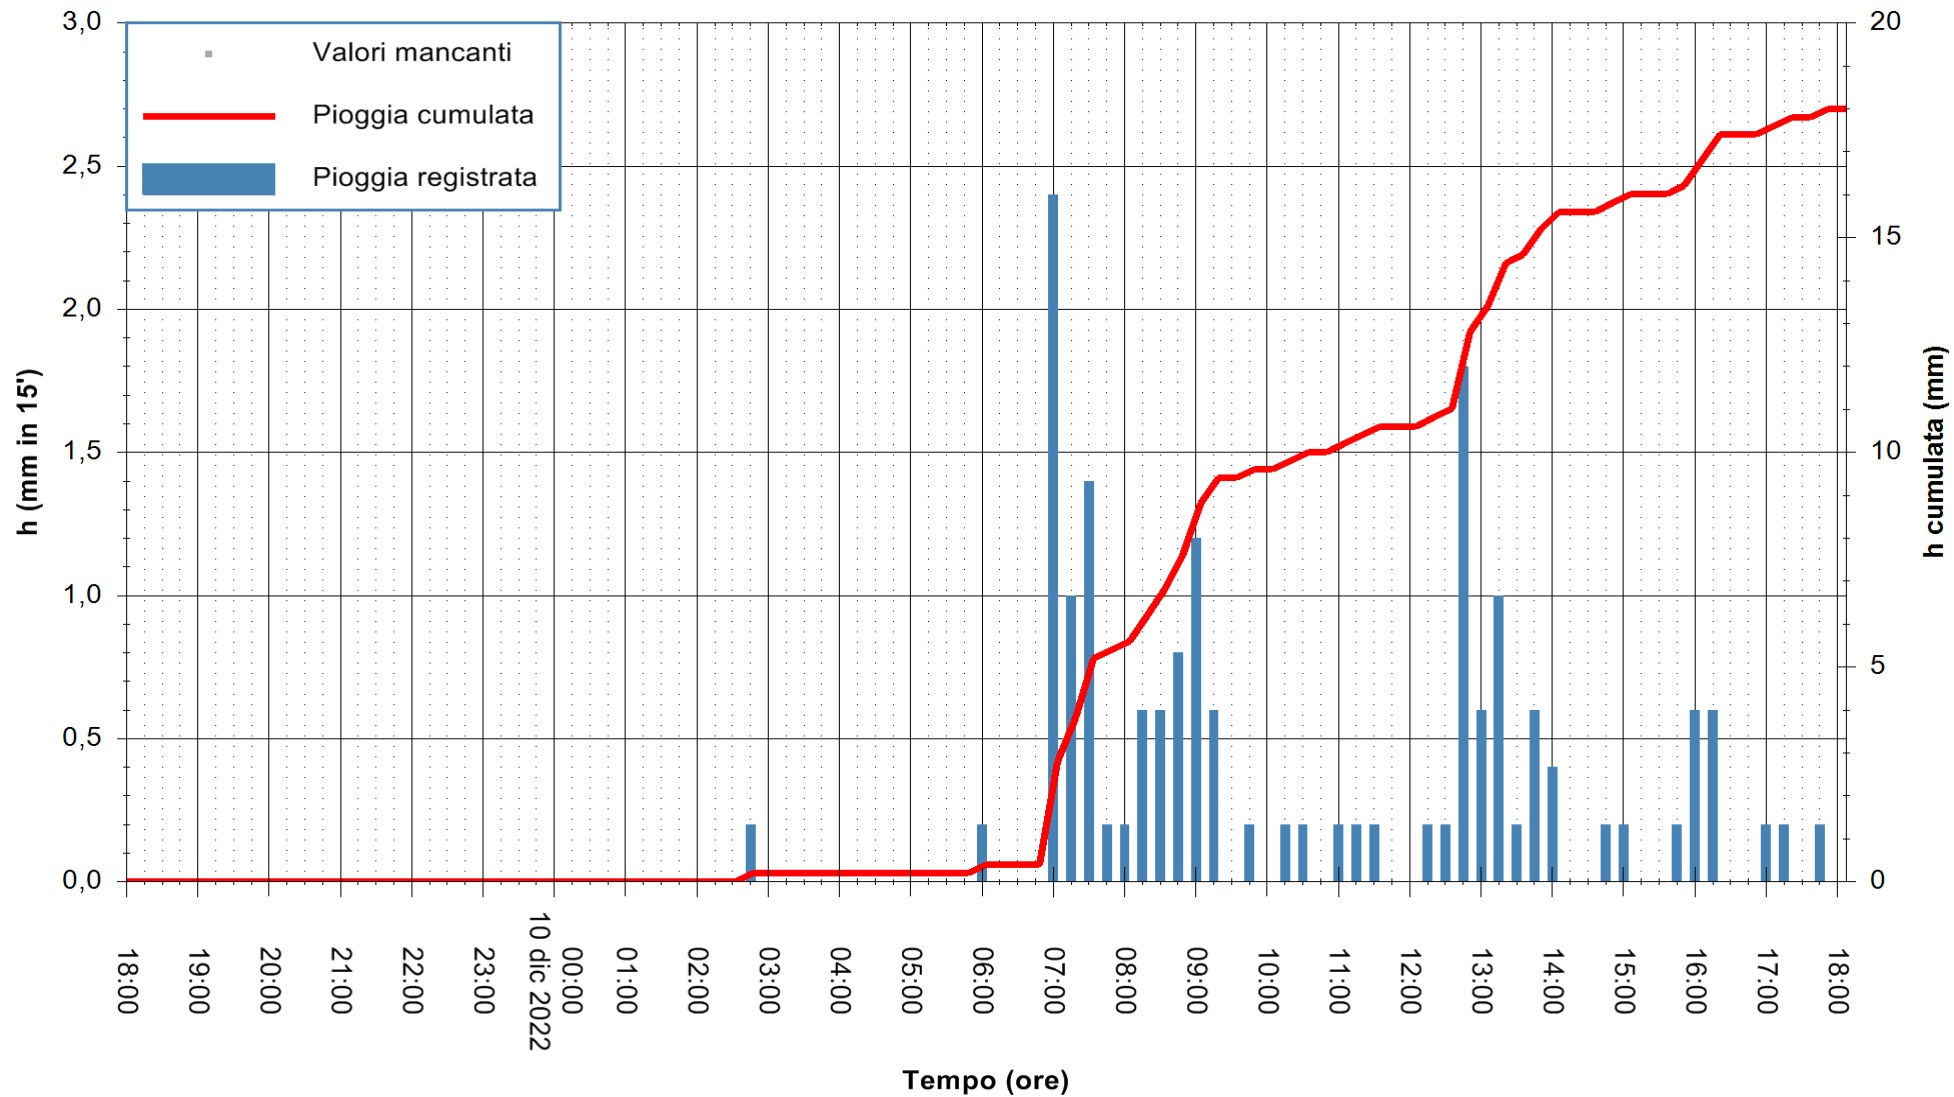

Stazione pluviometrica Isca Rena
Area ISCA RENA
Pioggia registrata nelle ultime 24 ore
Estrazione dati delle ore 18:42 del 10/12/2022
Ultimo dato disponibile: 10/12/2022 alle 18:21

ARPAS
F.to il Dirigente Responsabile
Dott. Giuseppe Bianco

REGIONE AUTÒNOMA DE SARDIGNA
REGIONE AUTONOMA DELLA SARDEGNA

Stazione pluviometrica Fluminimannu a Decimomannu
 Area DECIMOMANNU
 Pioggia registrata nelle ultime 24 ore
 Estrazione dati delle ore 18:42 del 10/12/2022
 Ultimo dato disponibile: 01/01/0001 alle 00:00