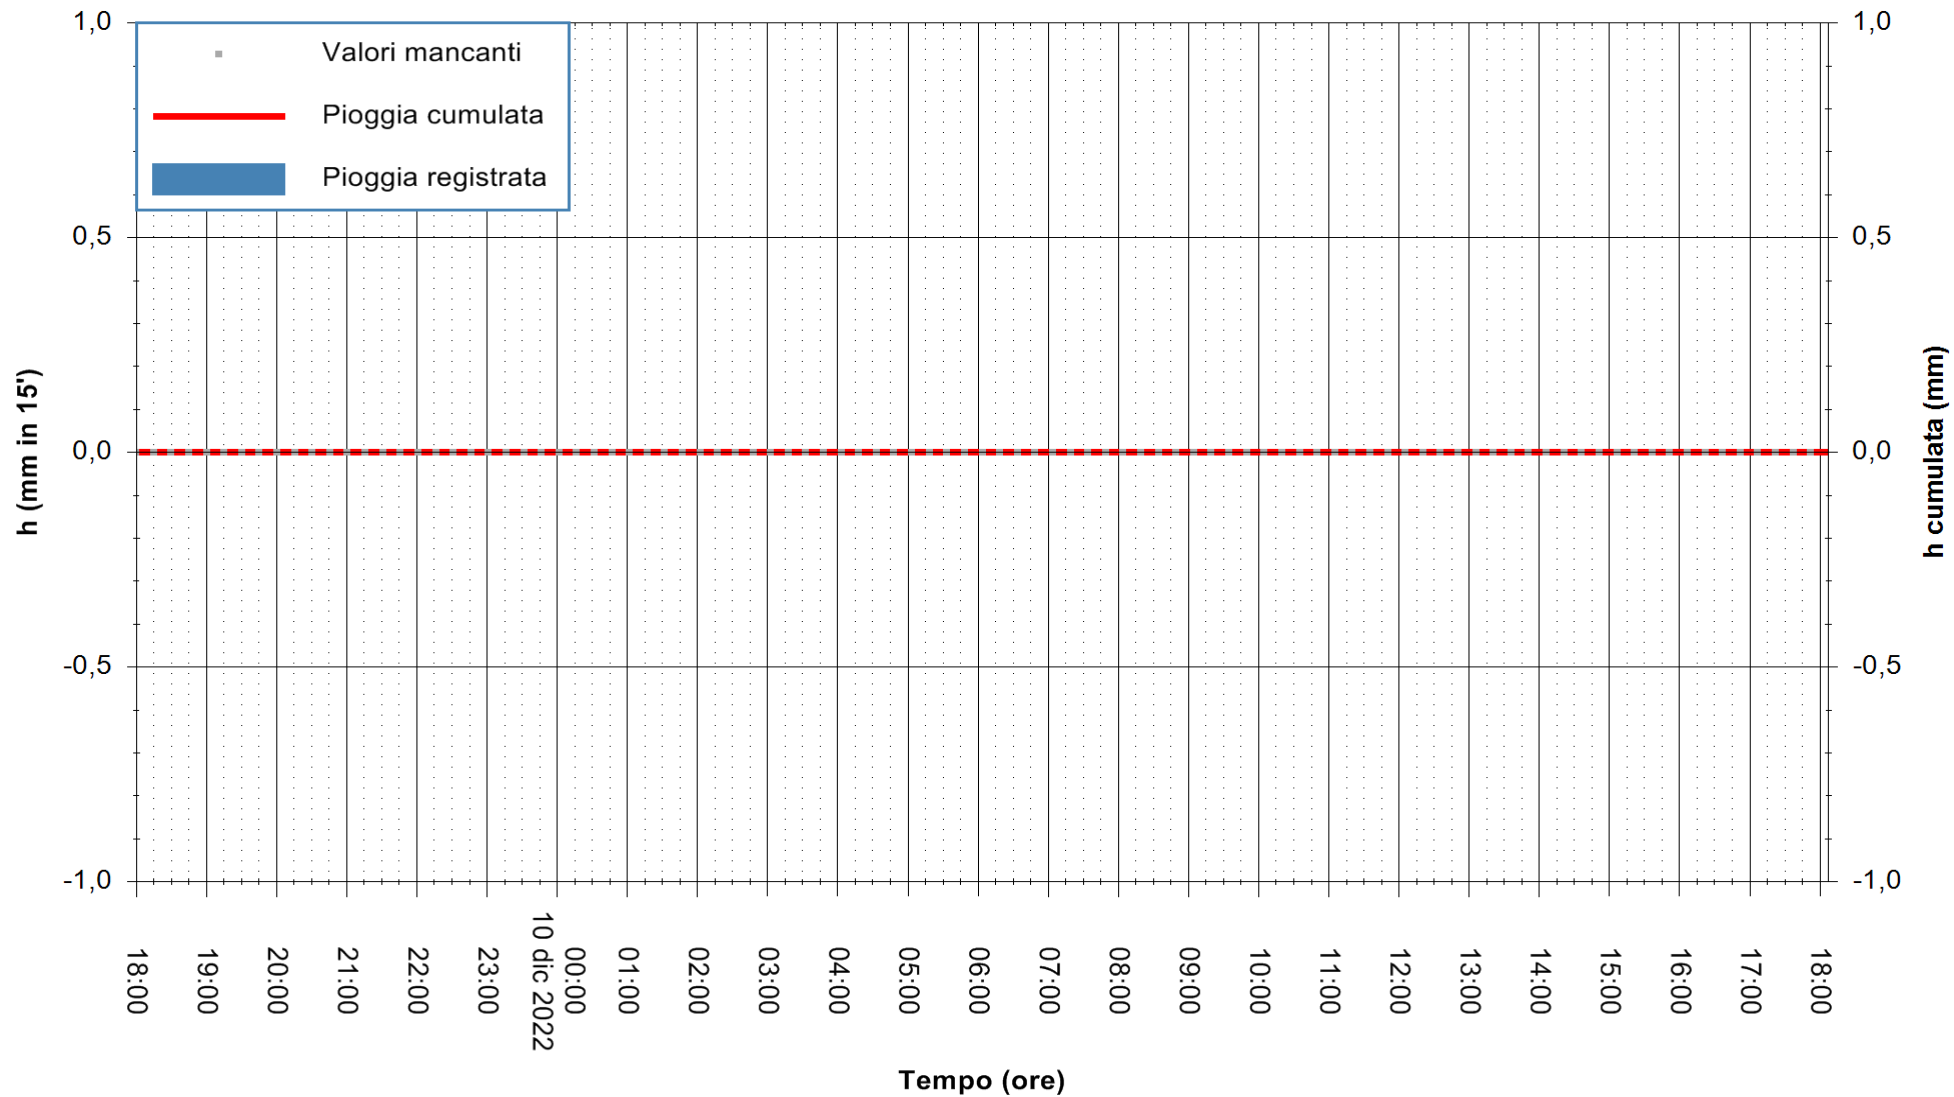

ARPAS
F.to il Dirigente Responsabile
Dott. Giuseppe Bianco

REGIONE AUTONOMA DE SARDIGNA
REGIONE AUTONOMA DELLA SARDEGNA

Stazione pluviometrica Oristano
Area TORRE GRANDE
Pioggia registrata nelle ultime 24 ore
Estrazione dati delle ore 18:42 del 10/12/2022
Ultimo dato disponibile: 10/12/2022 alle 18:15