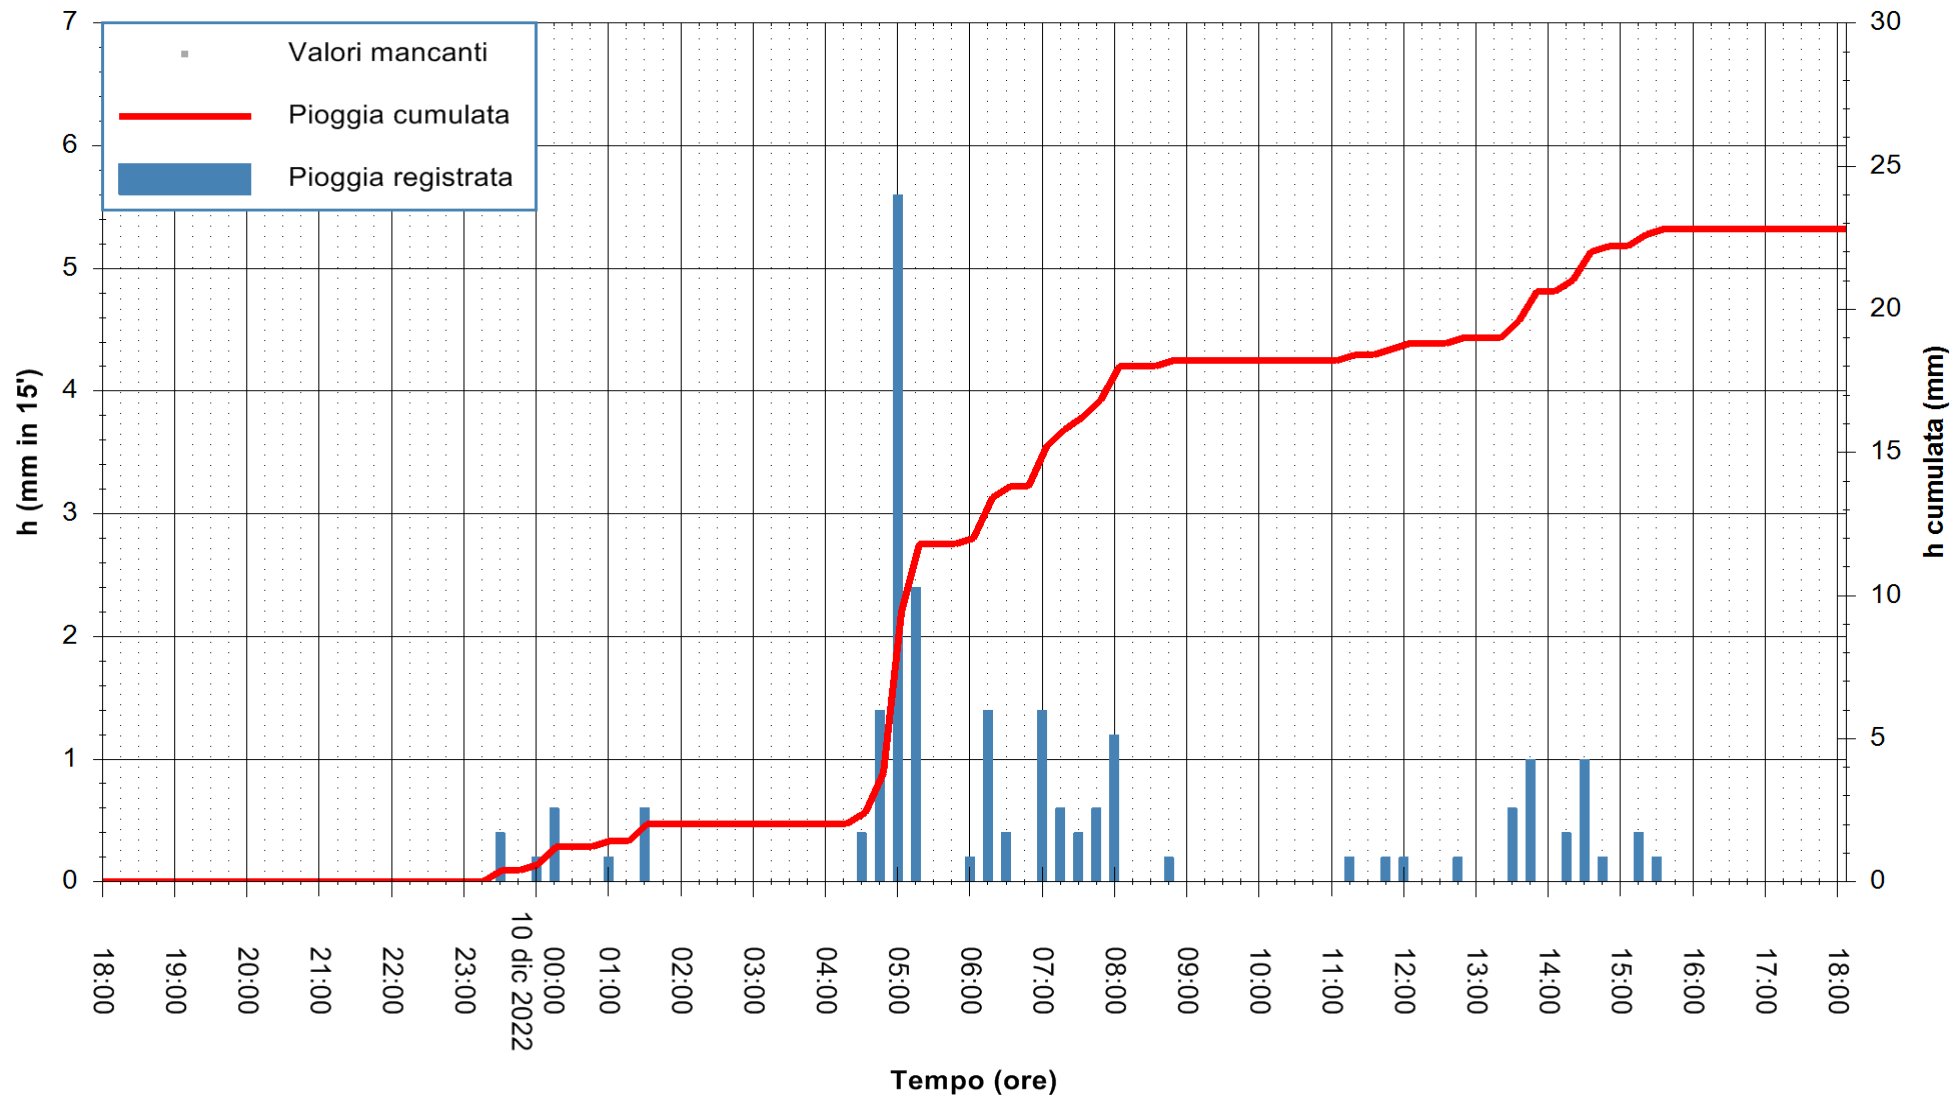

ARPAS
 F.to il Dirigente Responsabile
 Dott. Giuseppe Bianco

REGIONE AUTÒNOMA DE SARDIGNA
 REGIONE AUTONOMA DELLA SARDEGNA

Stazione pluviometrica Pianu
 Area PIANU 15
 Pioggia registrata nelle ultime 24 ore
 Estrazione dati delle ore 18:42 del 10/12/2022
 Ultimo dato disponibile: 10/12/2022 alle 18:20

ARPAS
 F.to il Dirigente Responsabile
 Dott. Giuseppe Bianco

REGIONE AUTÒNOMA DE SARDIGNA
 REGIONE AUTONOMA DELLA SARDEGNA

Stazione pluviometrica Punta Tricoli
 Area PUNTA TRICOLI
 Pioggia registrata nelle ultime 24 ore
 Estrazione dati delle ore 18:42 del 10/12/2022
 Ultimo dato disponibile: 10/12/2022 alle 18:20

ARPAS
 F.to il Dirigente Responsabile
 Dott. Giuseppe Bianco

REGIONE AUTÒNOMA DE SARDIGNA
 REGIONE AUTONOMA DELLA SARDEGNA

Stazione pluviometrica Capoterra
 Area POGGIO DEI PINI
 Pioggia registrata nelle ultime 24 ore
 Estrazione dati delle ore 18:42 del 10/12/2022
 Ultimo dato disponibile: 10/12/2022 alle 18:20