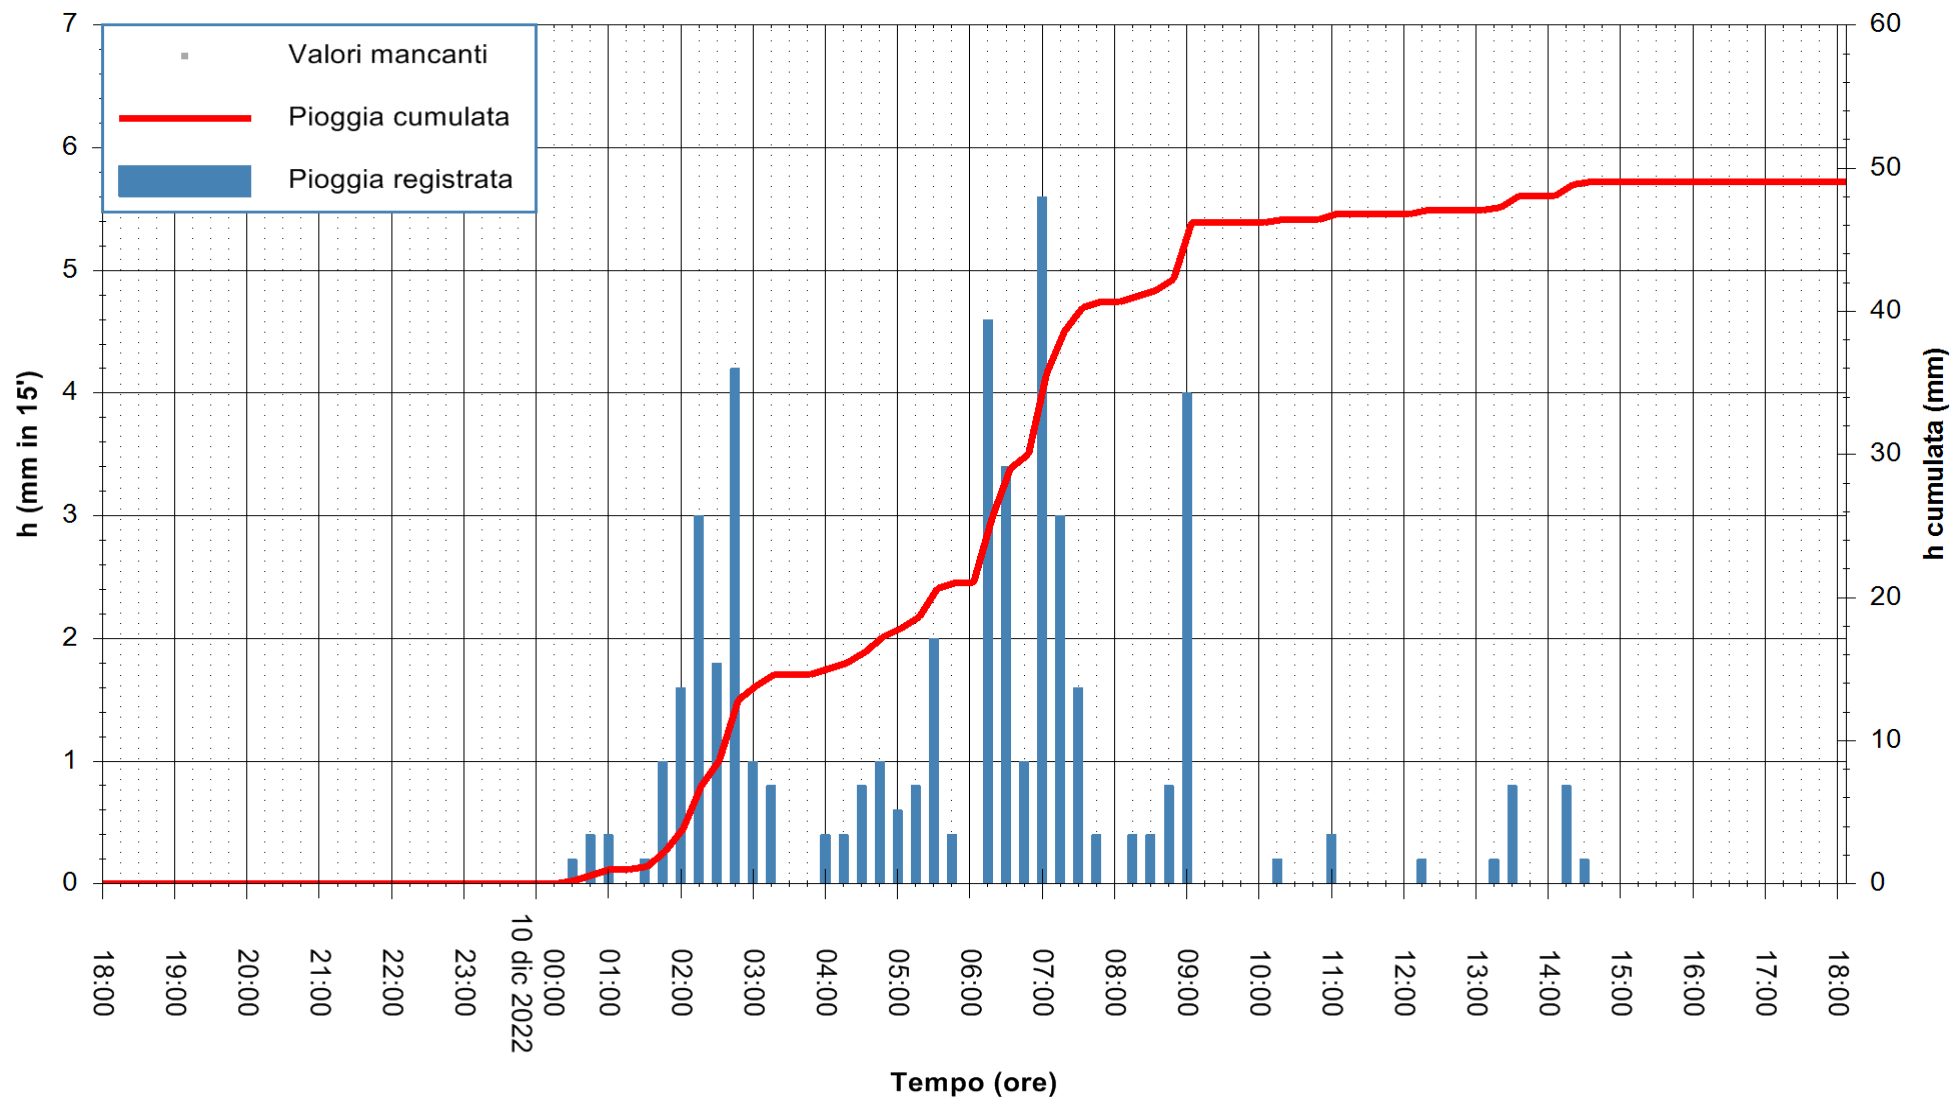

ARPAS
 F.to il Dirigente Responsabile
 Dott. Giuseppe Bianco

REGIONE AUTONOMA DE SARDIGNA
 REGIONE AUTONOMA DELLA SARDEGNA

Stazione pluviometrica Badde Urbara
Area BADDE URBARA
Pioggia registrata nelle ultime 24 ore
Estrazione dati delle ore 18:42 del 10/12/2022
Ultimo dato disponibile: 10/12/2022 alle 18:15

ARPAS
F.to il Dirigente Responsabile
Dott. Giuseppe Bianco

REGIONE AUTONOMA DE SARDIGNA
REGIONE AUTONOMA DELLA SARDEGNA

Stazione pluviometrica Oristano
Area TORRE GRANDE
Pioggia registrata nelle ultime 24 ore
Estrazione dati delle ore 18:42 del 10/12/2022
Ultimo dato disponibile: 10/12/2022 alle 18:15

ARPAS
F.to il Dirigente Responsabile
Dott. Giuseppe Bianco

REGIONE AUTÒNOMA DE SARDIGNA
REGIONE AUTONOMA DELLA SARDEGNA

Stazione pluviometrica Punta Sebera
 Area PUNTA SEBERA
 Pioggia registrata nelle ultime 24 ore
 Estrazione dati delle ore 18:42 del 10/12/2022
 Ultimo dato disponibile: 10/12/2022 alle 18:15