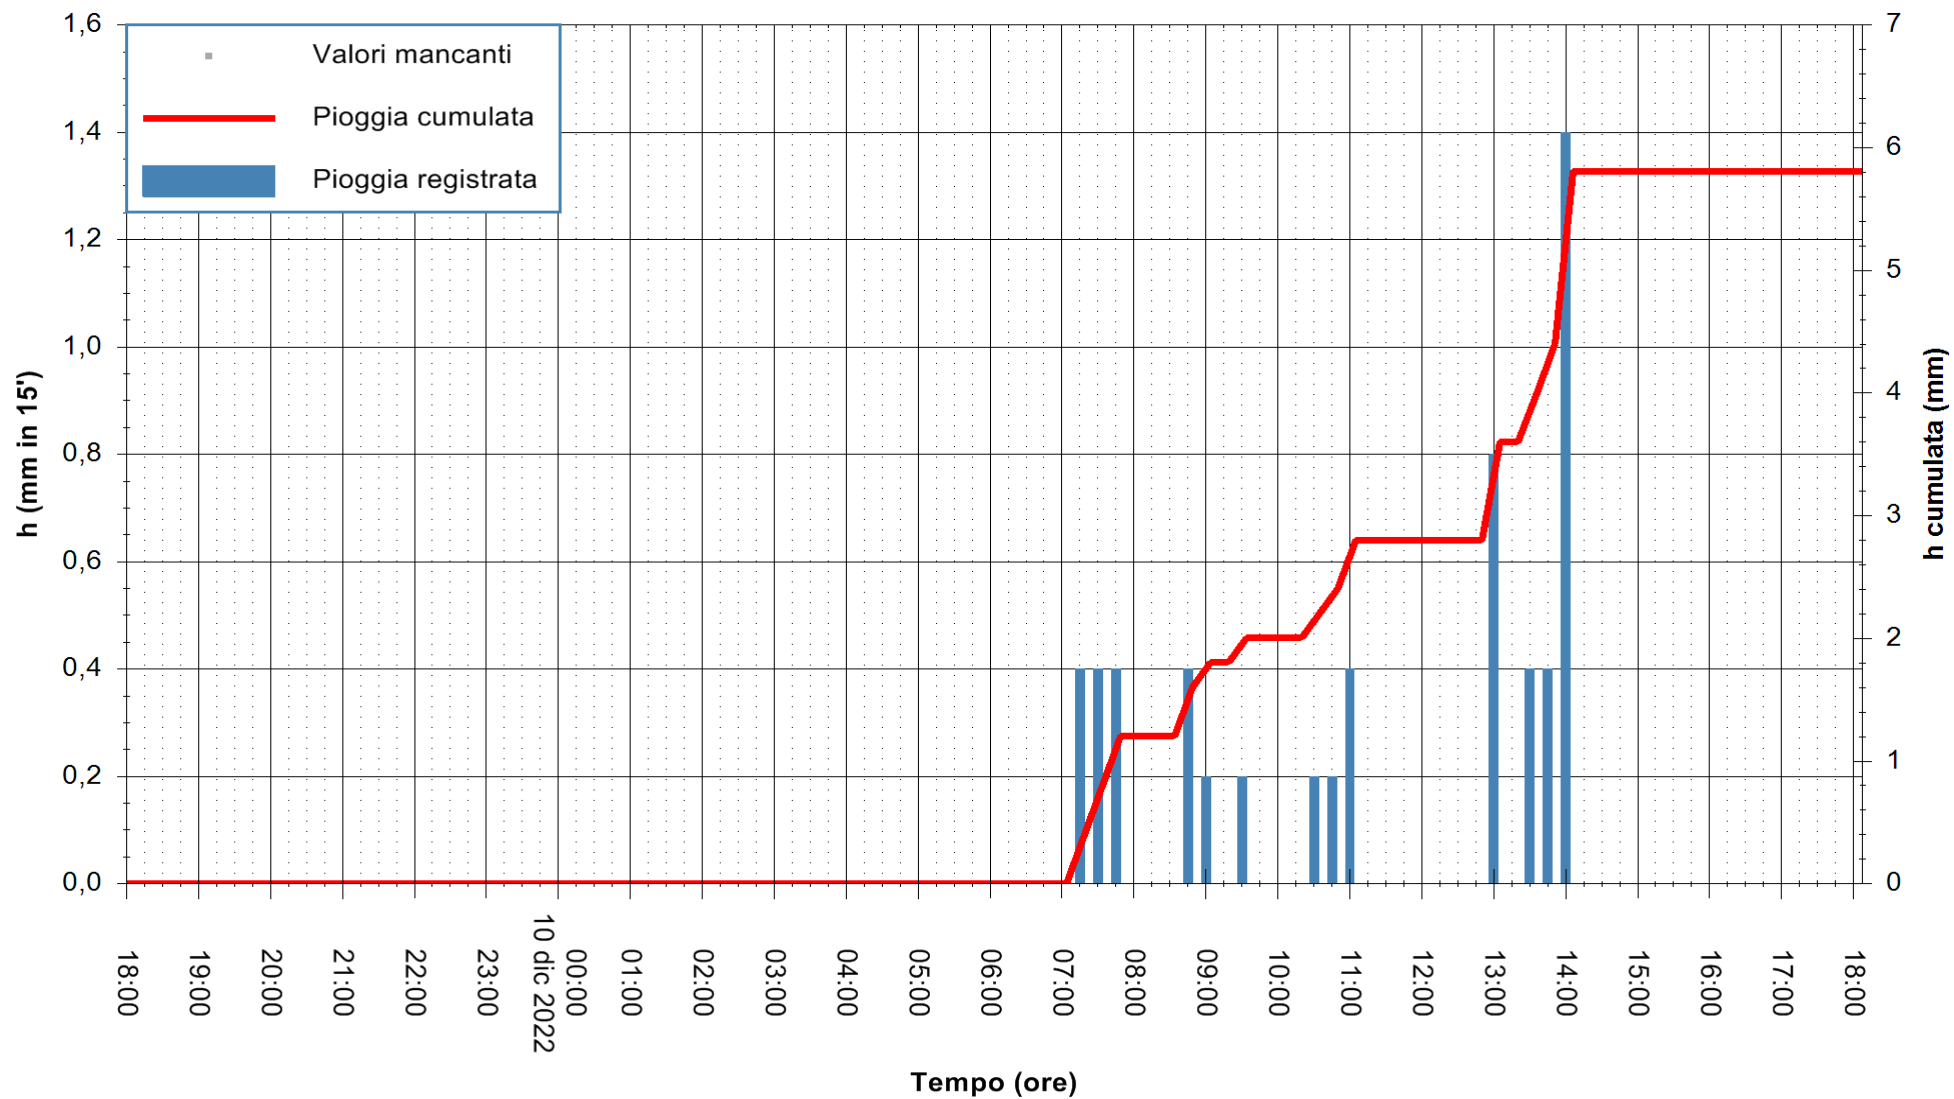

ARPAS
 F.to il Dirigente Responsabile
 Dott. Giuseppe Bianco

REGIONE AUTÒNOMA DE SARDIGNA
 REGIONE AUTONOMA DELLA SARDEGNA

Stazione pluviometrica Punta Tricoli
 Area PUNTA TRICOLI
 Pioggia registrata nelle ultime 24 ore
 Estrazione dati delle ore 18:42 del 10/12/2022
 Ultimo dato disponibile: 10/12/2022 alle 18:20

ARPAS
 F.to il Dirigente Responsabile
 Dott. Giuseppe Bianco

REGIONE AUTÒNOMA DE SARDIGNA
 REGIONE AUTONOMA DELLA SARDEGNA

Stazione pluviometrica Capoterra
 Area POGGIO DEI PINI
 Pioggia registrata nelle ultime 24 ore
 Estrazione dati delle ore 18:42 del 10/12/2022
 Ultimo dato disponibile: 10/12/2022 alle 18:20