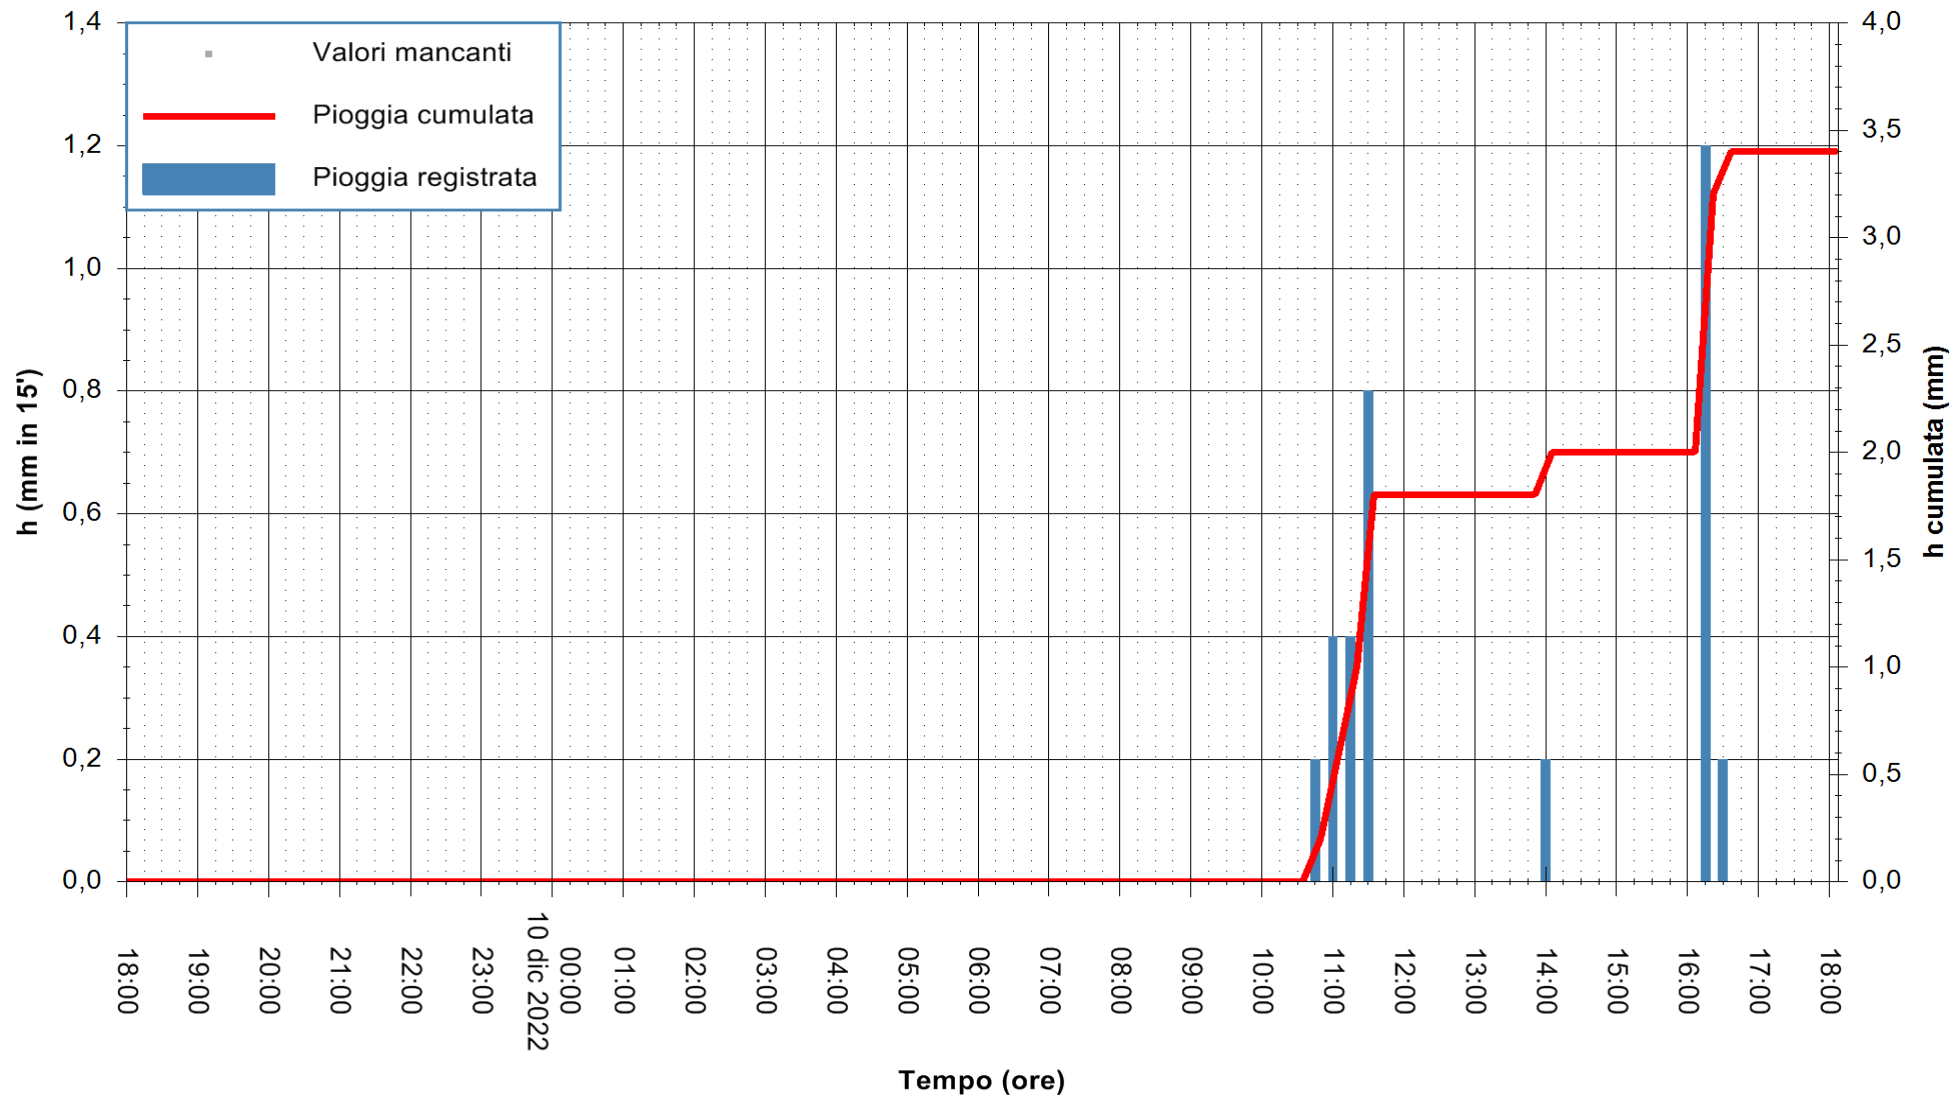

Stazione pluviometrica Isca Rena
Area ISCA RENA
Pioggia registrata nelle ultime 24 ore
Estrazione dati delle ore 18:42 del 10/12/2022
Ultimo dato disponibile: 10/12/2022 alle 18:21

ARPAS
F.to il Dirigente Responsabile
Dott. Giuseppe Bianco

REGIONE AUTÒNOMA DE SARDIGNA
REGIONE AUTONOMA DELLA SARDEGNA

Stazione pluviometrica Fluminimannu a Decimomannu
 Area DECIMOMANNU
 Pioggia registrata nelle ultime 24 ore
 Estrazione dati delle ore 18:42 del 10/12/2022
 Ultimo dato disponibile: 01/01/0001 alle 00:00