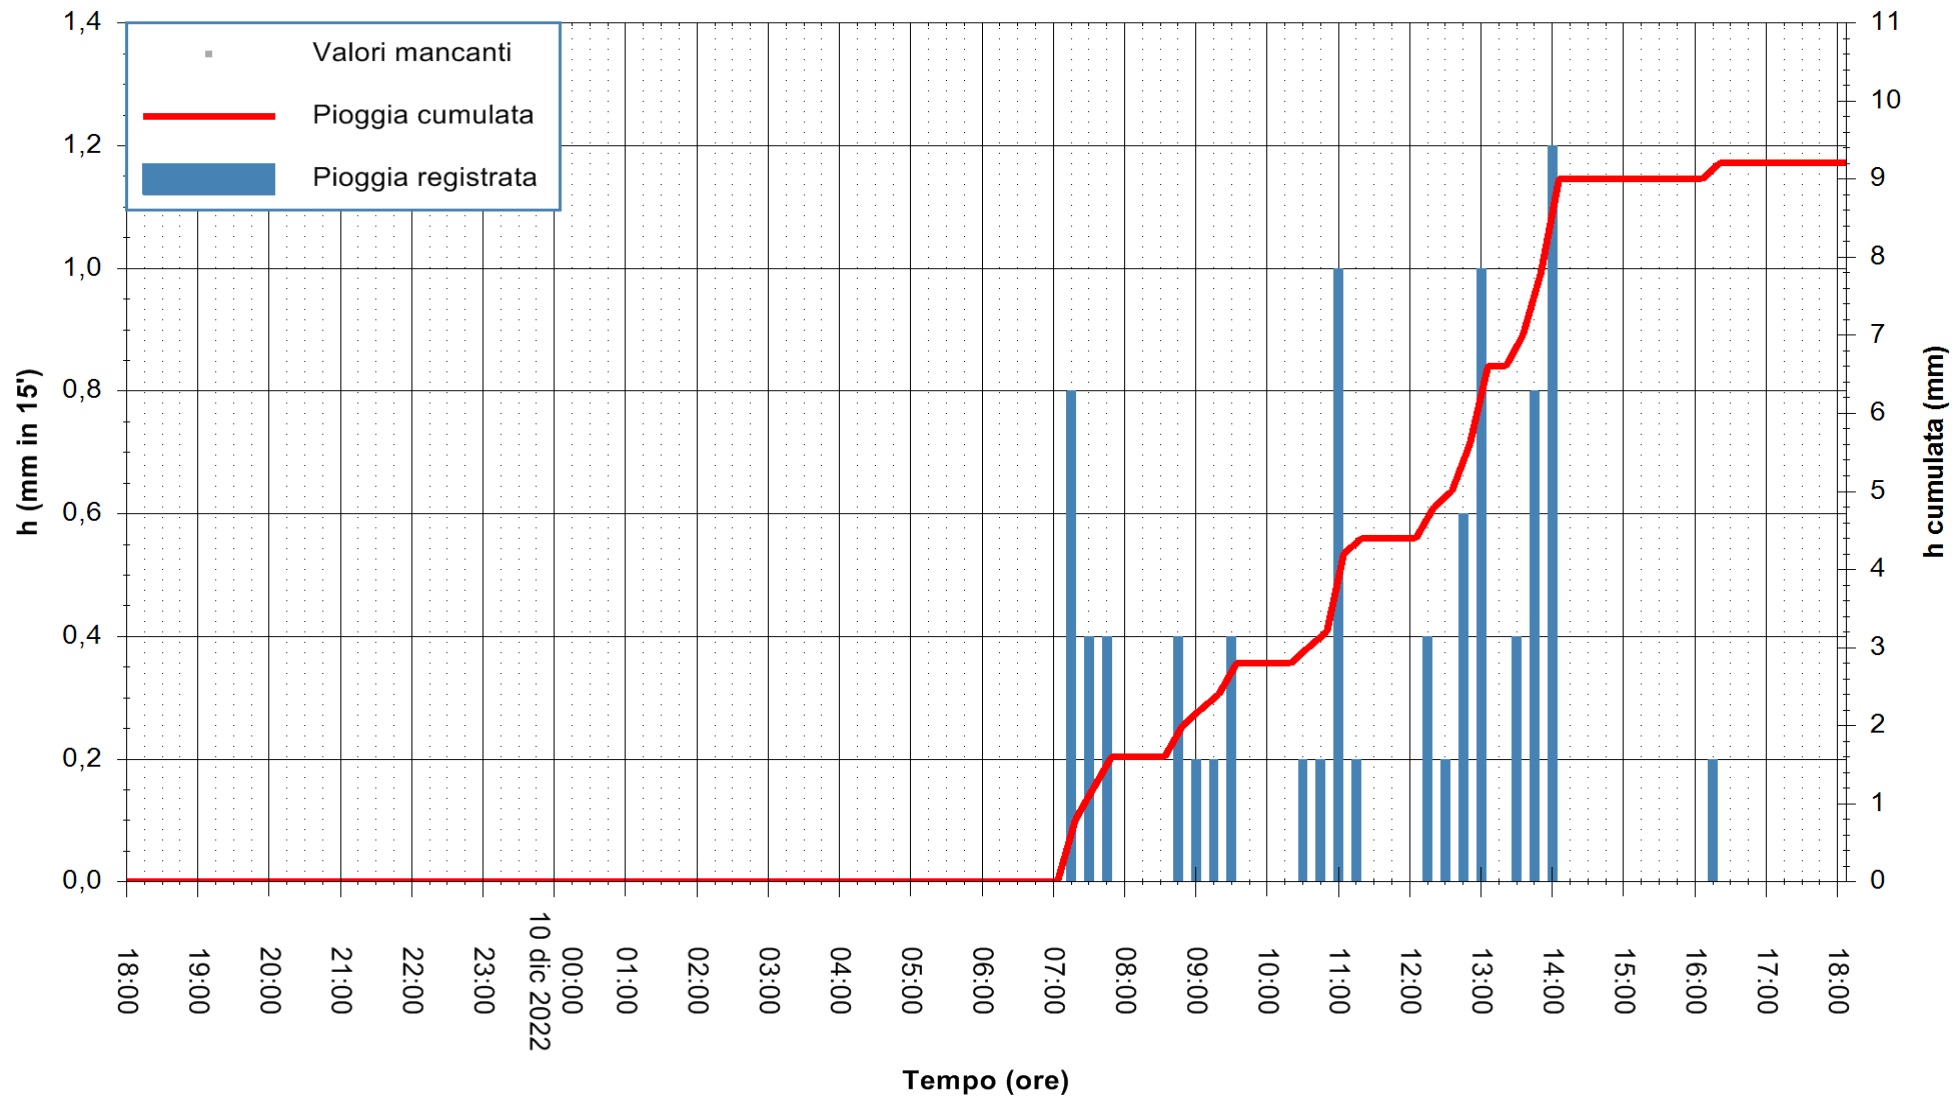

ARPAS
 F.to il Dirigente Responsabile
 Dott. Giuseppe Bianco

REGIONE AUTÒNOMA DE SARDIGNA
 REGIONE AUTONOMA DELLA SARDEGNA

Stazione pluviometrica Punta Tricoli
 Area PUNTA TRICOLI
 Pioggia registrata nelle ultime 24 ore
 Estrazione dati delle ore 18:42 del 10/12/2022
 Ultimo dato disponibile: 10/12/2022 alle 18:20

ARPAS
 F.to il Dirigente Responsabile
 Dott. Giuseppe Bianco

REGIONE AUTÒNOMA DE SARDIGNA
 REGIONE AUTONOMA DELLA SARDEGNA

Stazione pluviometrica Capoterra
 Area POGGIO DEI PINI
 Pioggia registrata nelle ultime 24 ore
 Estrazione dati delle ore 18:42 del 10/12/2022
 Ultimo dato disponibile: 10/12/2022 alle 18:20