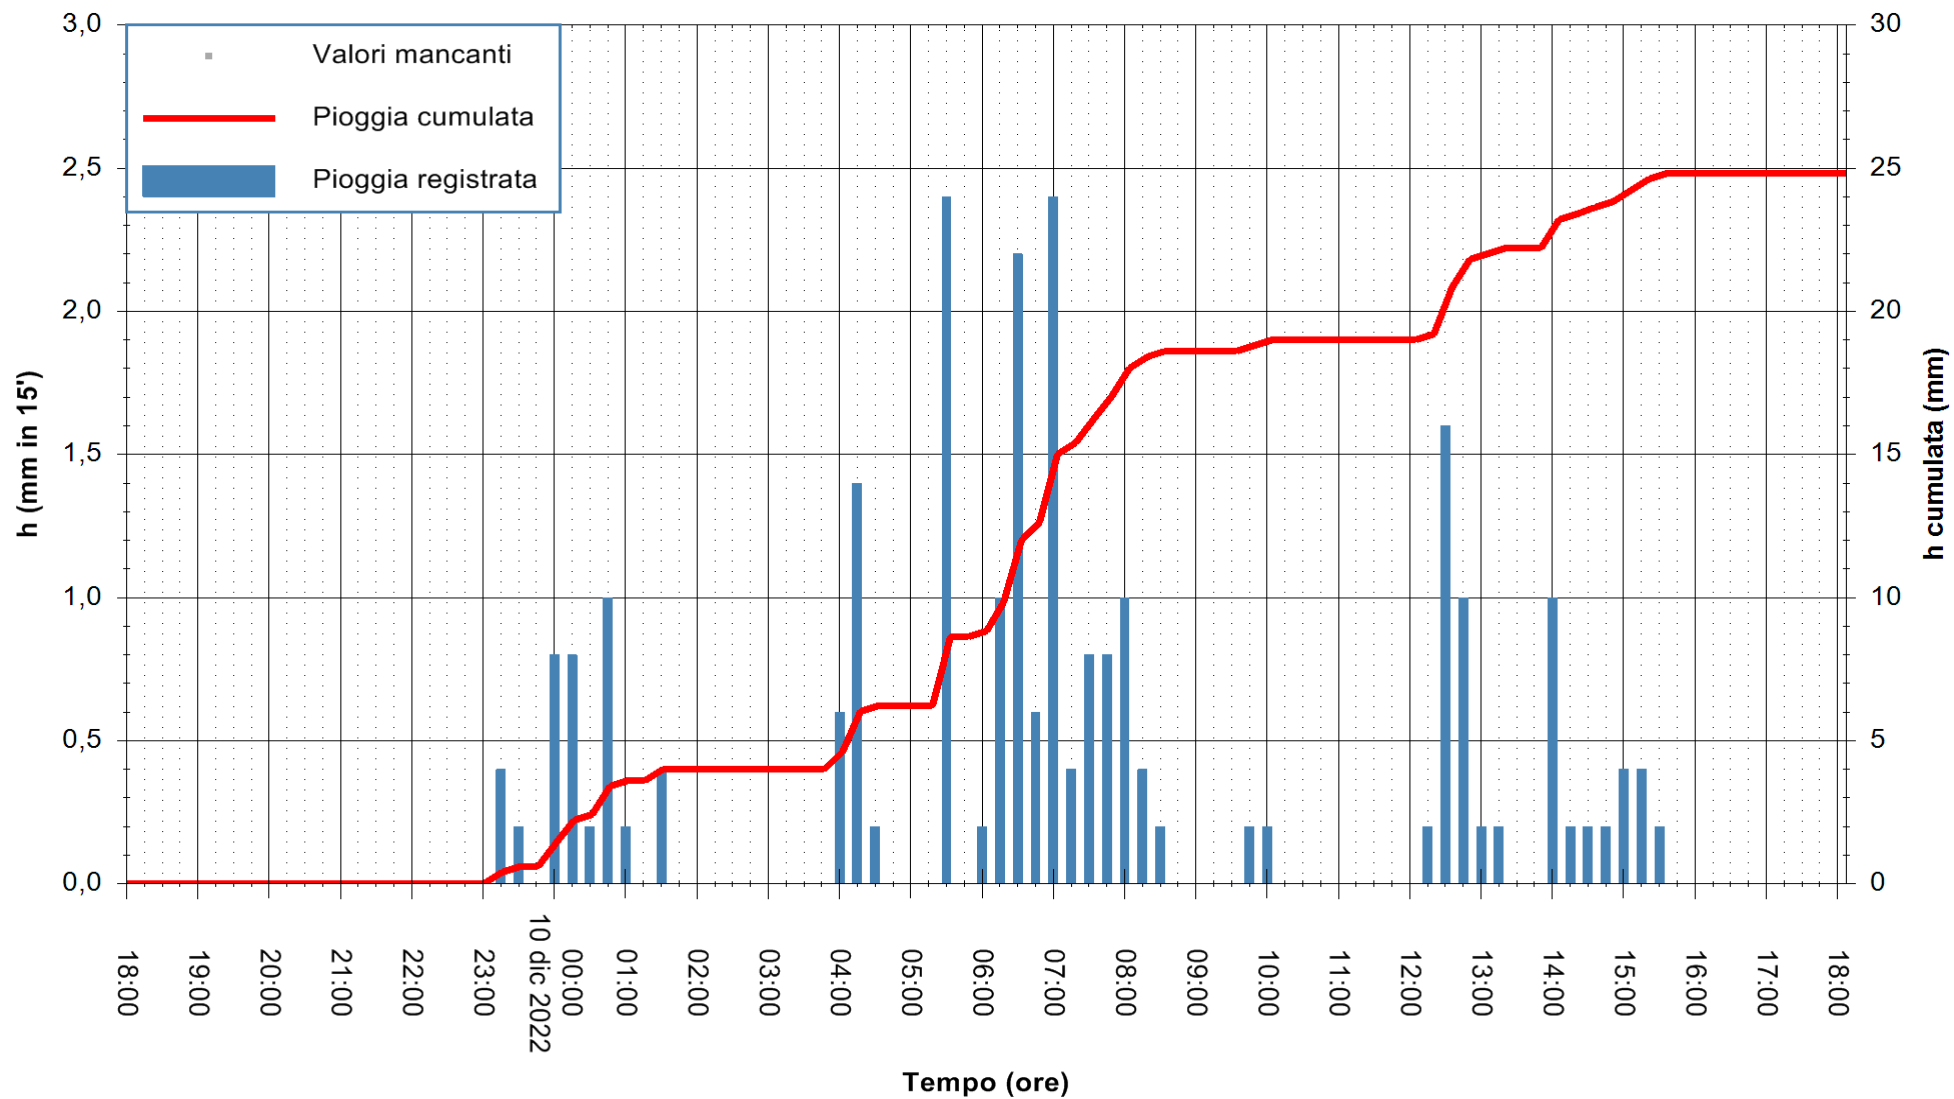

ARPAS
 F.to il Dirigente Responsabile
 Dott. Giuseppe Bianco

REGIONE AUTÒNOMA DE SARDIGNA
 REGIONE AUTONOMA DELLA SARDEGNA

Stazione pluviometrica Pianu
 Area PIANU 15
 Pioggia registrata nelle ultime 24 ore
 Estrazione dati delle ore 18:42 del 10/12/2022
 Ultimo dato disponibile: 10/12/2022 alle 18:20

ARPAS
 F.to il Dirigente Responsabile
 Dott. Giuseppe Bianco

REGIONE AUTÒNOMA DE SARDIGNA
 REGIONE AUTONOMA DELLA SARDEGNA

Stazione pluviometrica Punta Tricoli
 Area PUNTA TRICOLI
 Pioggia registrata nelle ultime 24 ore
 Estrazione dati delle ore 18:42 del 10/12/2022
 Ultimo dato disponibile: 10/12/2022 alle 18:20

ARPAS
 F.to il Dirigente Responsabile
 Dott. Giuseppe Bianco

REGIONE AUTÒNOMA DE SARDIGNA
 REGIONE AUTONOMA DELLA SARDEGNA

Stazione pluviometrica Capoterra
 Area POGGIO DEI PINI
 Pioggia registrata nelle ultime 24 ore
 Estrazione dati delle ore 18:42 del 10/12/2022
 Ultimo dato disponibile: 10/12/2022 alle 18:20