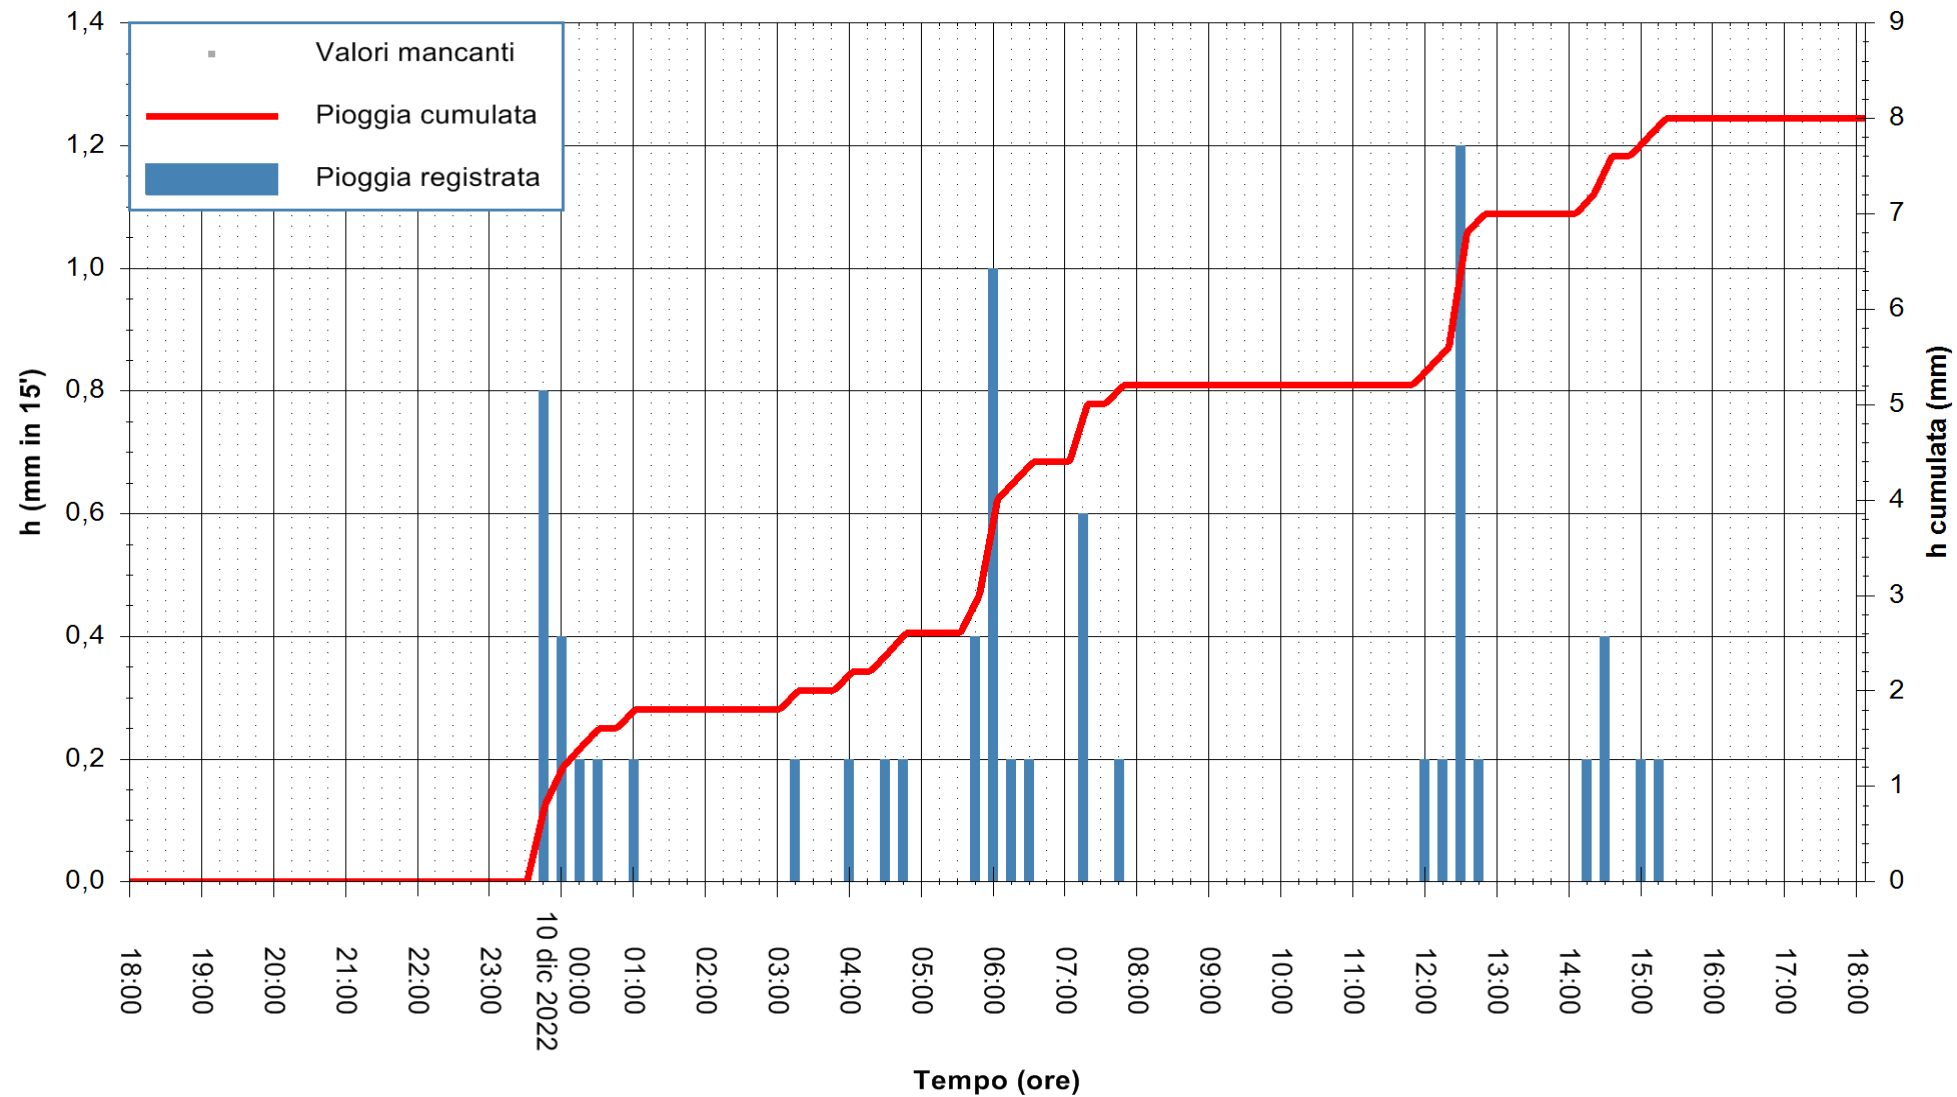

ARPAS
F.to il Dirigente Responsabile
Dott. Giuseppe Bianco

REGIONE AUTONOMA DE SARDIGNA
REGIONE AUTONOMA DELLA SARDEGNA

Stazione pluviometrica Oristano
Area TORRE GRANDE
Pioggia registrata nelle ultime 24 ore
Estrazione dati delle ore 18:42 del 10/12/2022
Ultimo dato disponibile: 10/12/2022 alle 18:15

ARPAS
F.to il Dirigente Responsabile
Dott. Giuseppe Bianco

REGIONE AUTÒNOMA DE SARDIGNA
REGIONE AUTONOMA DELLA SARDEGNA

Stazione pluviometrica Punta Sebera
 Area PUNTA SEBERA
 Pioggia registrata nelle ultime 24 ore
 Estrazione dati delle ore 18:42 del 10/12/2022
 Ultimo dato disponibile: 10/12/2022 alle 18:15