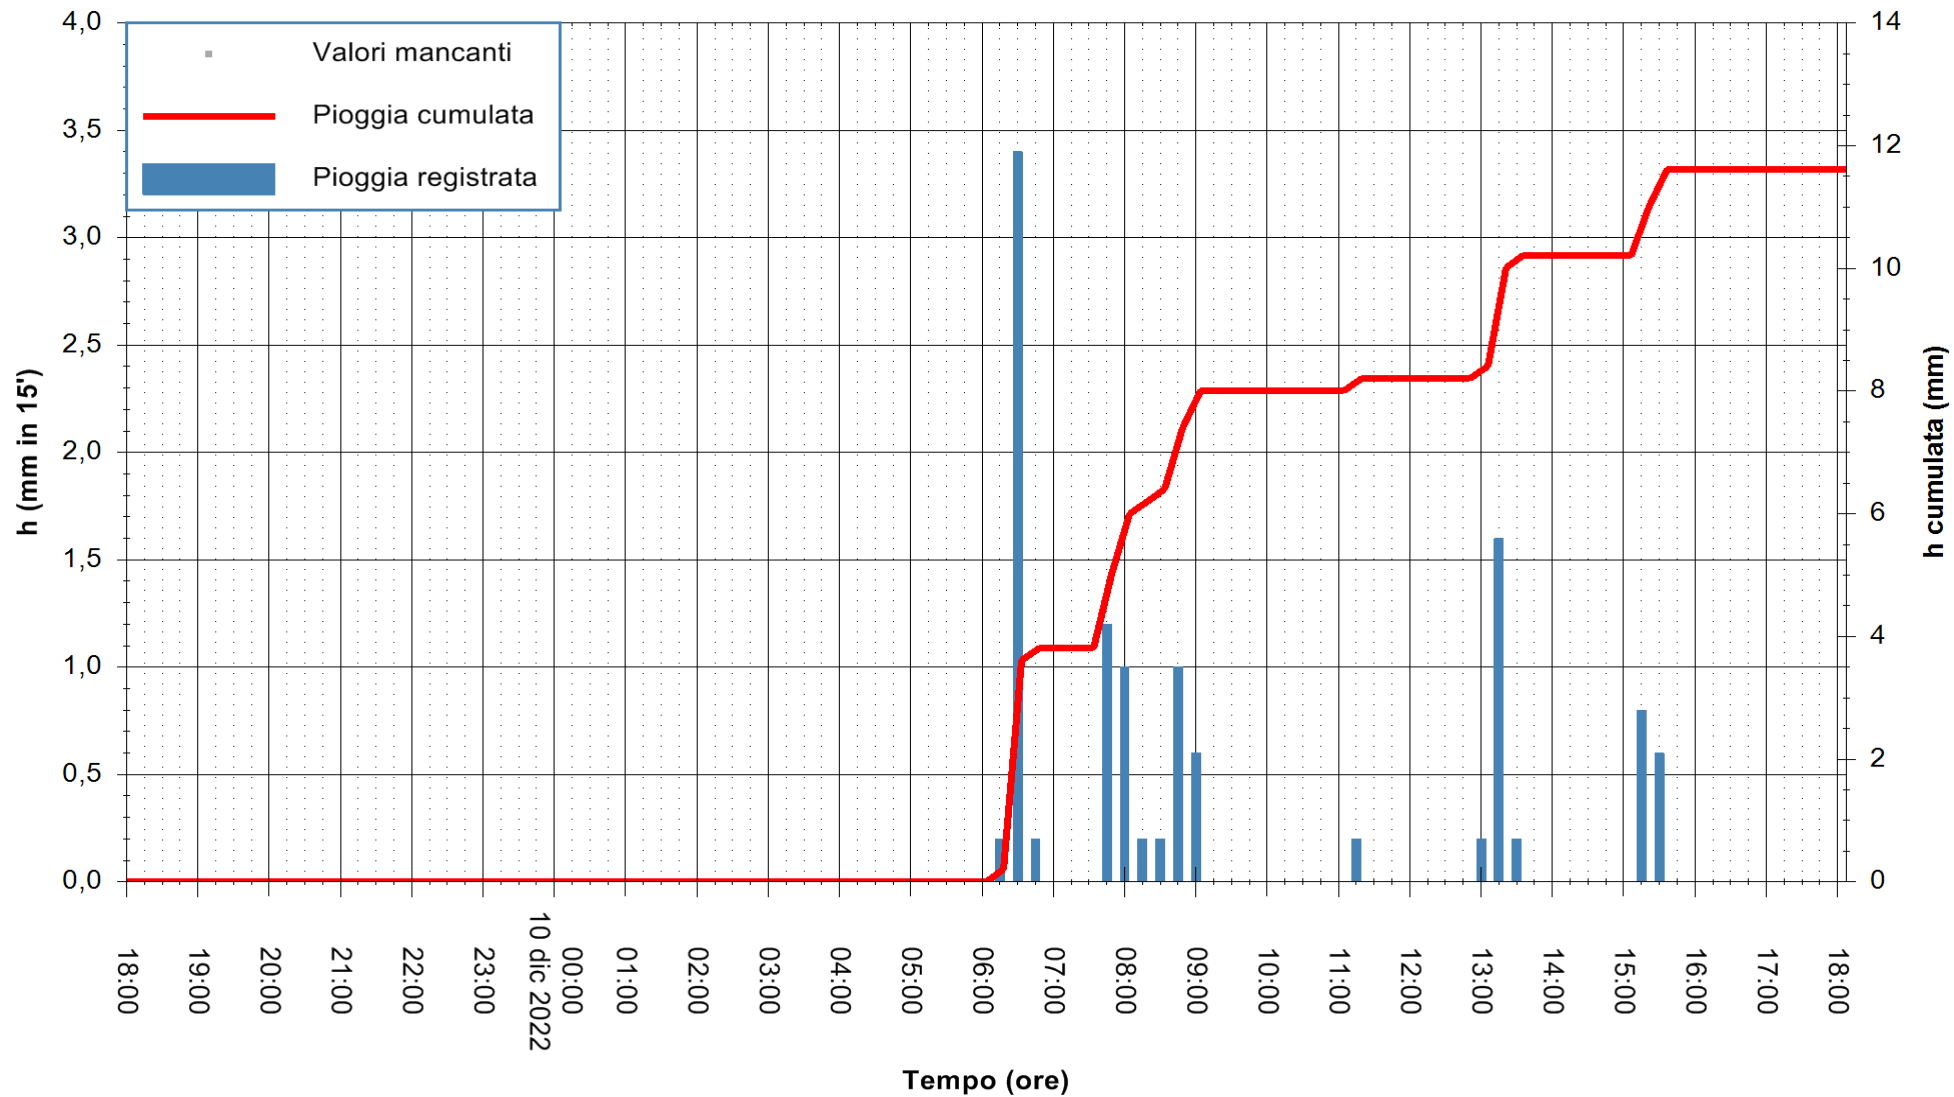

REGIONE AUTÒNOMA DE SARDIGNA
REGIONE AUTONOMA DELLA SARDEGNA

Stazione pluviometrica Fluminimannu a Decimomannu
 Area DECIMOMANNU
 Pioggia registrata nelle ultime 24 ore
 Estrazione dati delle ore 18:42 del 10/12/2022
 Ultimo dato disponibile: 01/01/0001 alle 00:00

ARPAS
 F.to il Dirigente Responsabile
 Dott. Giuseppe Bianco

REGIONE AUTONOMA DE SARDIGNA
 REGIONE AUTONOMA DELLA SARDEGNA

Stazione pluviometrica Villasor
 Area IS ARENAS
 Pioggia registrata nelle ultime 24 ore
 Estrazione dati delle ore 18:42 del 10/12/2022
 Ultimo dato disponibile: 10/12/2022 alle 18:15

ARPAS
 F.to il Dirigente Responsabile
 Dott. Giuseppe Bianco

REGIONE AUTÒNOMA DE SARDIGNA
 REGIONE AUTONOMA DELLA SARDEGNA

Stazione pluviometrica Pianu
 Area PIANU 15
 Pioggia registrata nelle ultime 24 ore
 Estrazione dati delle ore 18:42 del 10/12/2022
 Ultimo dato disponibile: 10/12/2022 alle 18:20

ARPAS
 F.to il Dirigente Responsabile
 Dott. Giuseppe Bianco

REGIONE AUTÒNOMA DE SARDIGNA
 REGIONE AUTONOMA DELLA SARDEGNA

Stazione pluviometrica Punta Tricoli
 Area PUNTA TRICOLI
 Pioggia registrata nelle ultime 24 ore
 Estrazione dati delle ore 18:42 del 10/12/2022
 Ultimo dato disponibile: 10/12/2022 alle 18:20