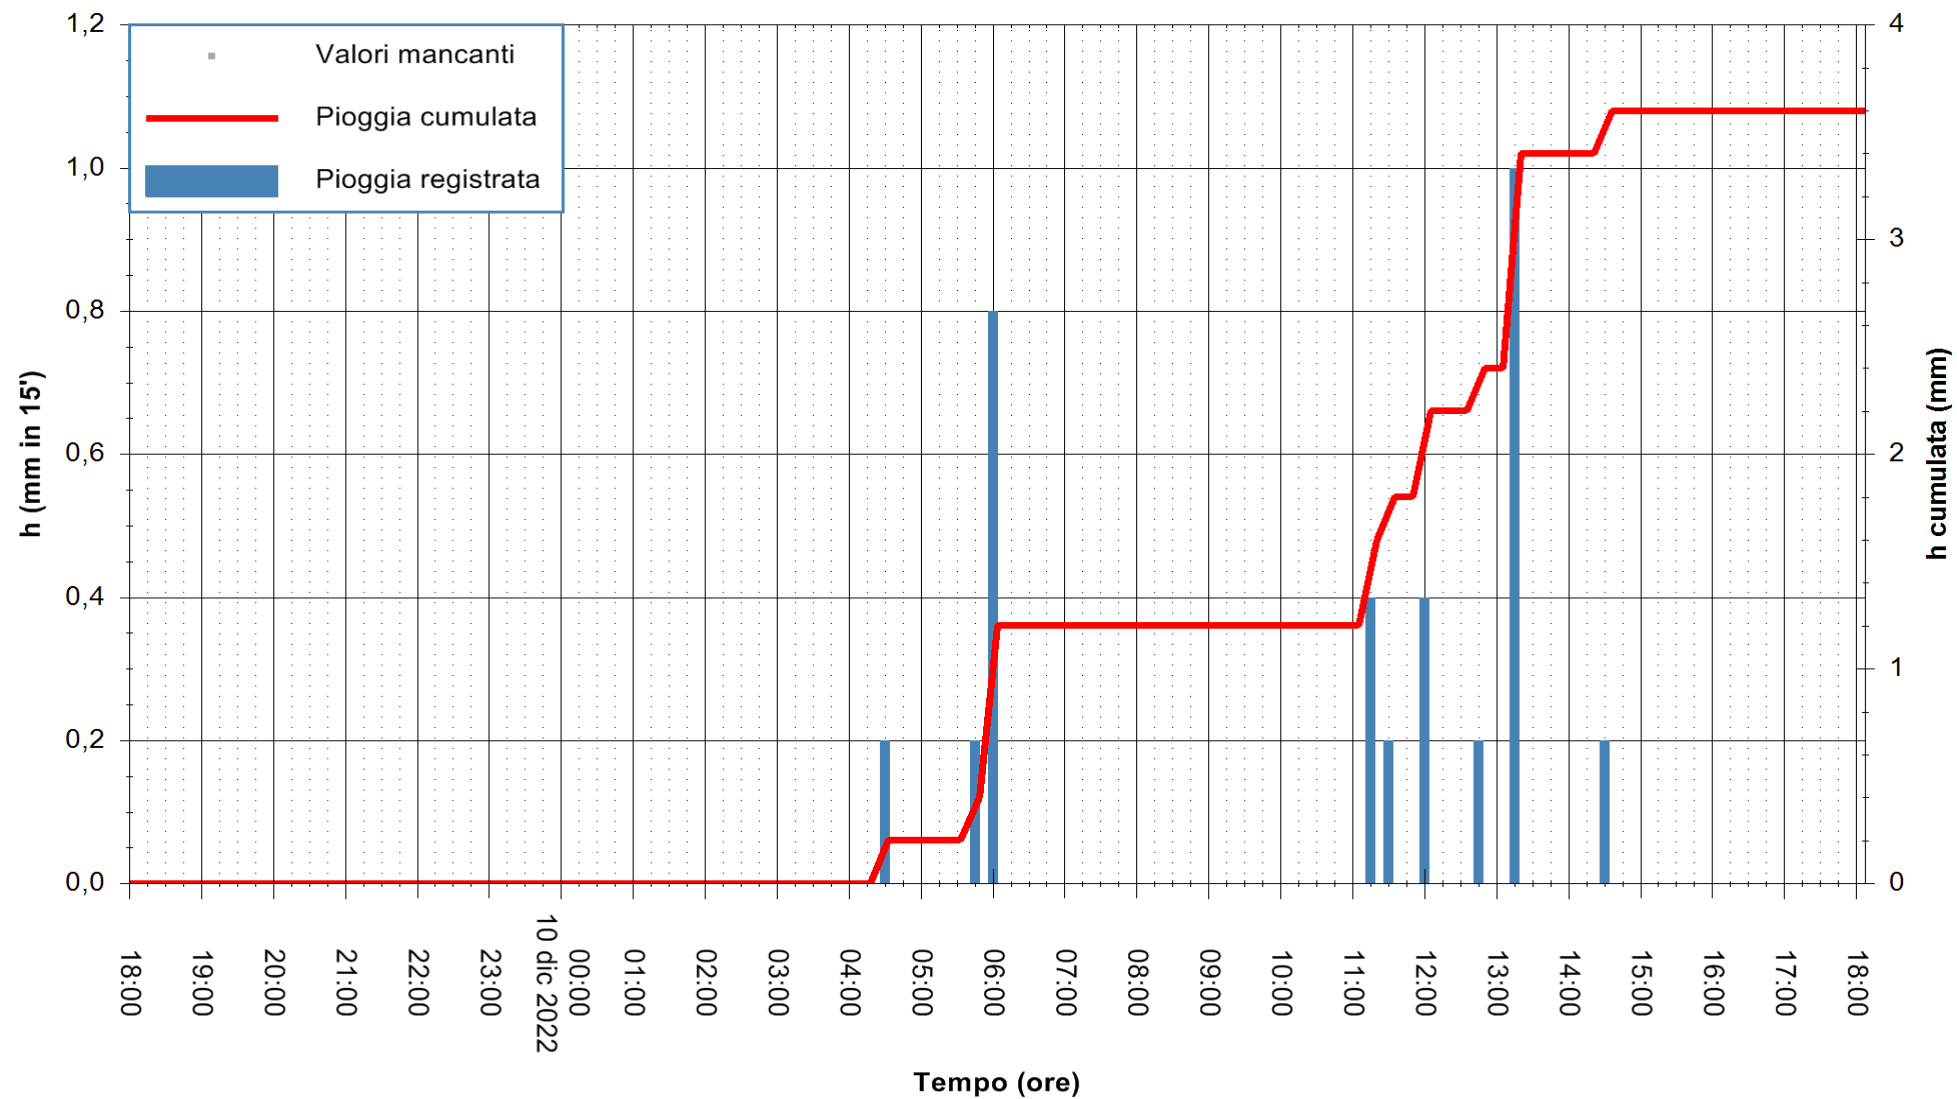

ARPAS
 F.to il Dirigente Responsabile
 Dott. Giuseppe Bianco

REGIONE AUTONOMA DE SARDIGNA
 REGIONE AUTONOMA DELLA SARDEGNA

Stazione pluviometrica Badde Urbara
Area BADDE URBARA
Pioggia registrata nelle ultime 24 ore
Estrazione dati delle ore 18:42 del 10/12/2022
Ultimo dato disponibile: 10/12/2022 alle 18:15

ARPAS
F.to il Dirigente Responsabile
Dott. Giuseppe Bianco

REGIONE AUTONOMA DE SARDIGNA
REGIONE AUTONOMA DELLA SARDEGNA

Stazione pluviometrica Oristano
Area TORRE GRANDE
Pioggia registrata nelle ultime 24 ore
Estrazione dati delle ore 18:42 del 10/12/2022
Ultimo dato disponibile: 10/12/2022 alle 18:15

ARPAS
F.to il Dirigente Responsabile
Dott. Giuseppe Bianco

REGIONE AUTÒNOMA DE SARDIGNA
REGIONE AUTONOMA DELLA SARDEGNA

Stazione pluviometrica Punta Sebera
 Area PUNTA SEBERA
 Pioggia registrata nelle ultime 24 ore
 Estrazione dati delle ore 18:42 del 10/12/2022
 Ultimo dato disponibile: 10/12/2022 alle 18:15