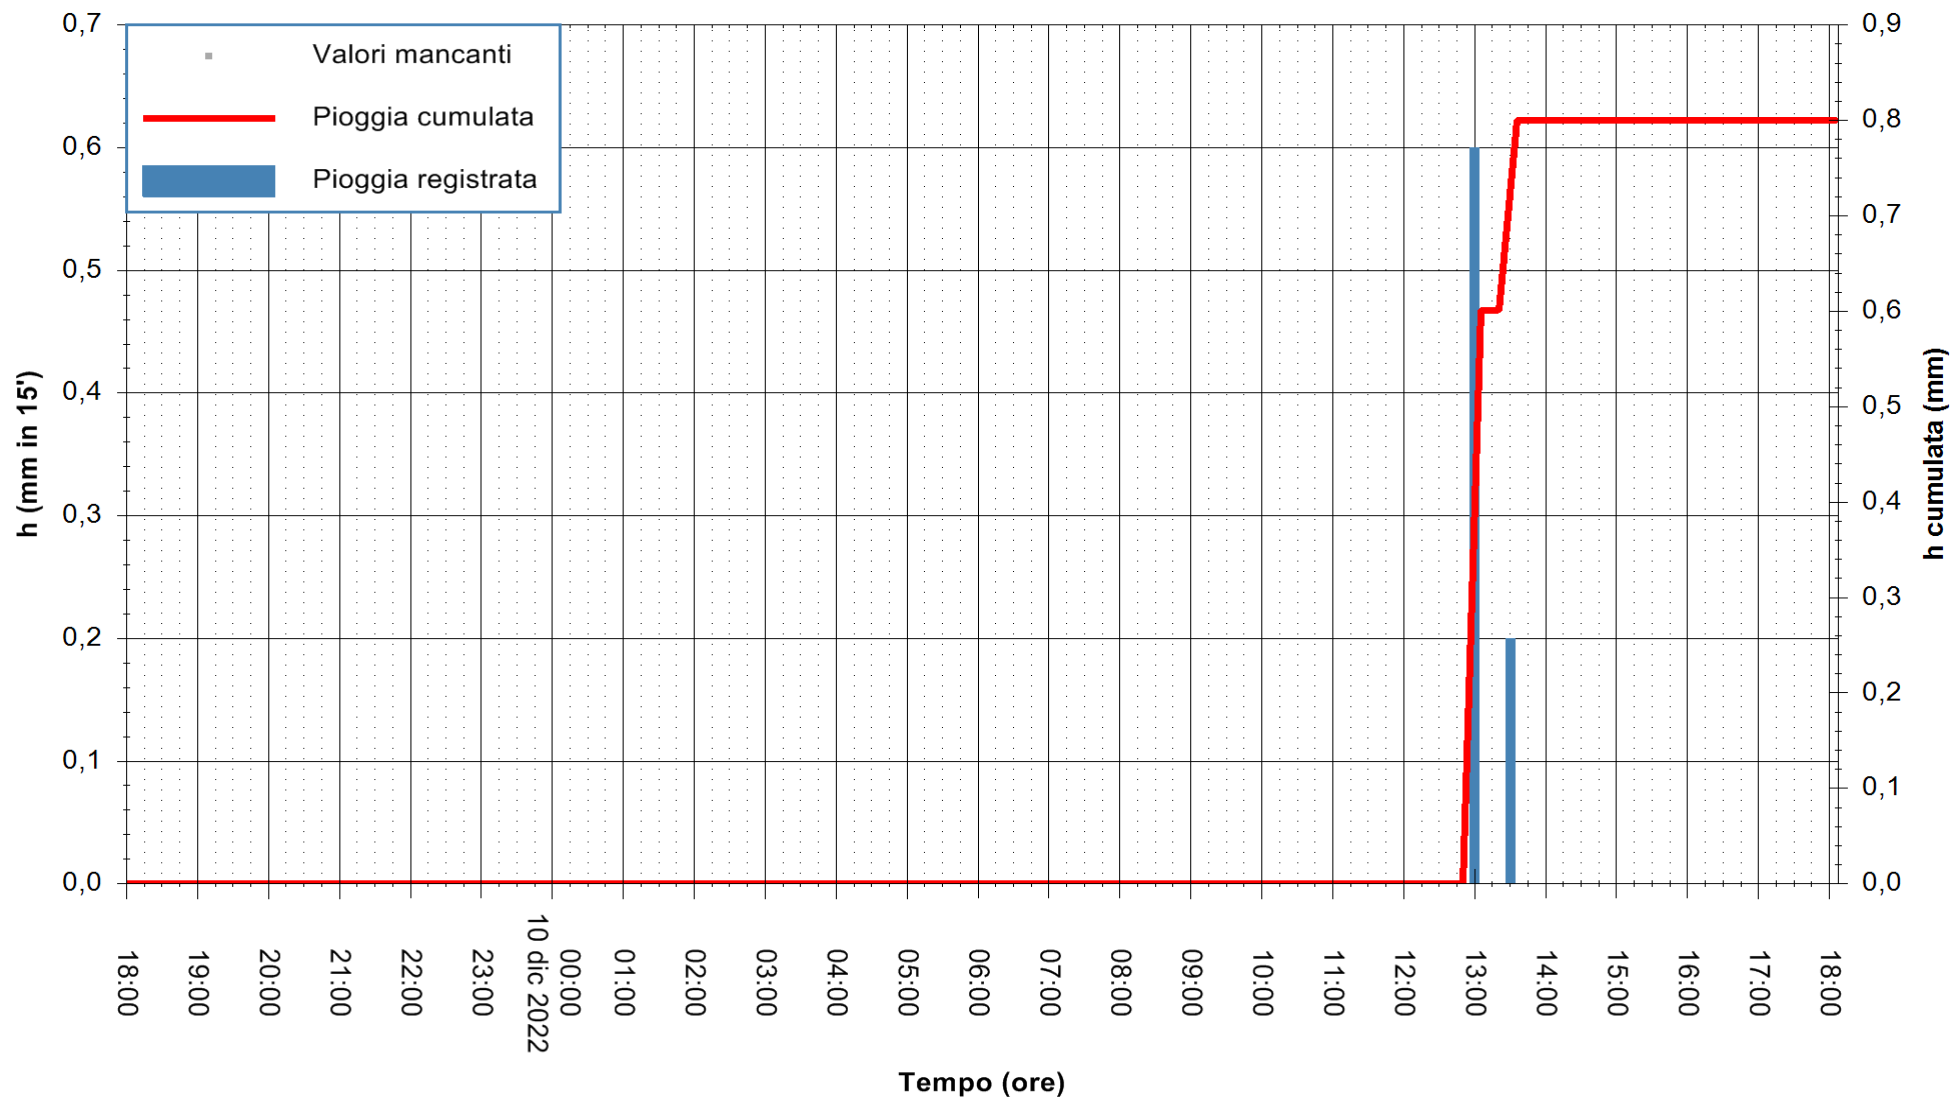

Stazione pluviometrica Isca Rena
Area ISCA RENA
Pioggia registrata nelle ultime 24 ore
Estrazione dati delle ore 18:42 del 10/12/2022
Ultimo dato disponibile: 10/12/2022 alle 18:21

ARPAS
F.to il Dirigente Responsabile
Dott. Giuseppe Bianco

REGIONE AUTÒNOMA DE SARDIGNA
REGIONE AUTONOMA DELLA SARDEGNA

Stazione pluviometrica Fluminimannu a Decimomannu
 Area DECIMOMANNU
 Pioggia registrata nelle ultime 24 ore
 Estrazione dati delle ore 18:42 del 10/12/2022
 Ultimo dato disponibile: 01/01/0001 alle 00:00