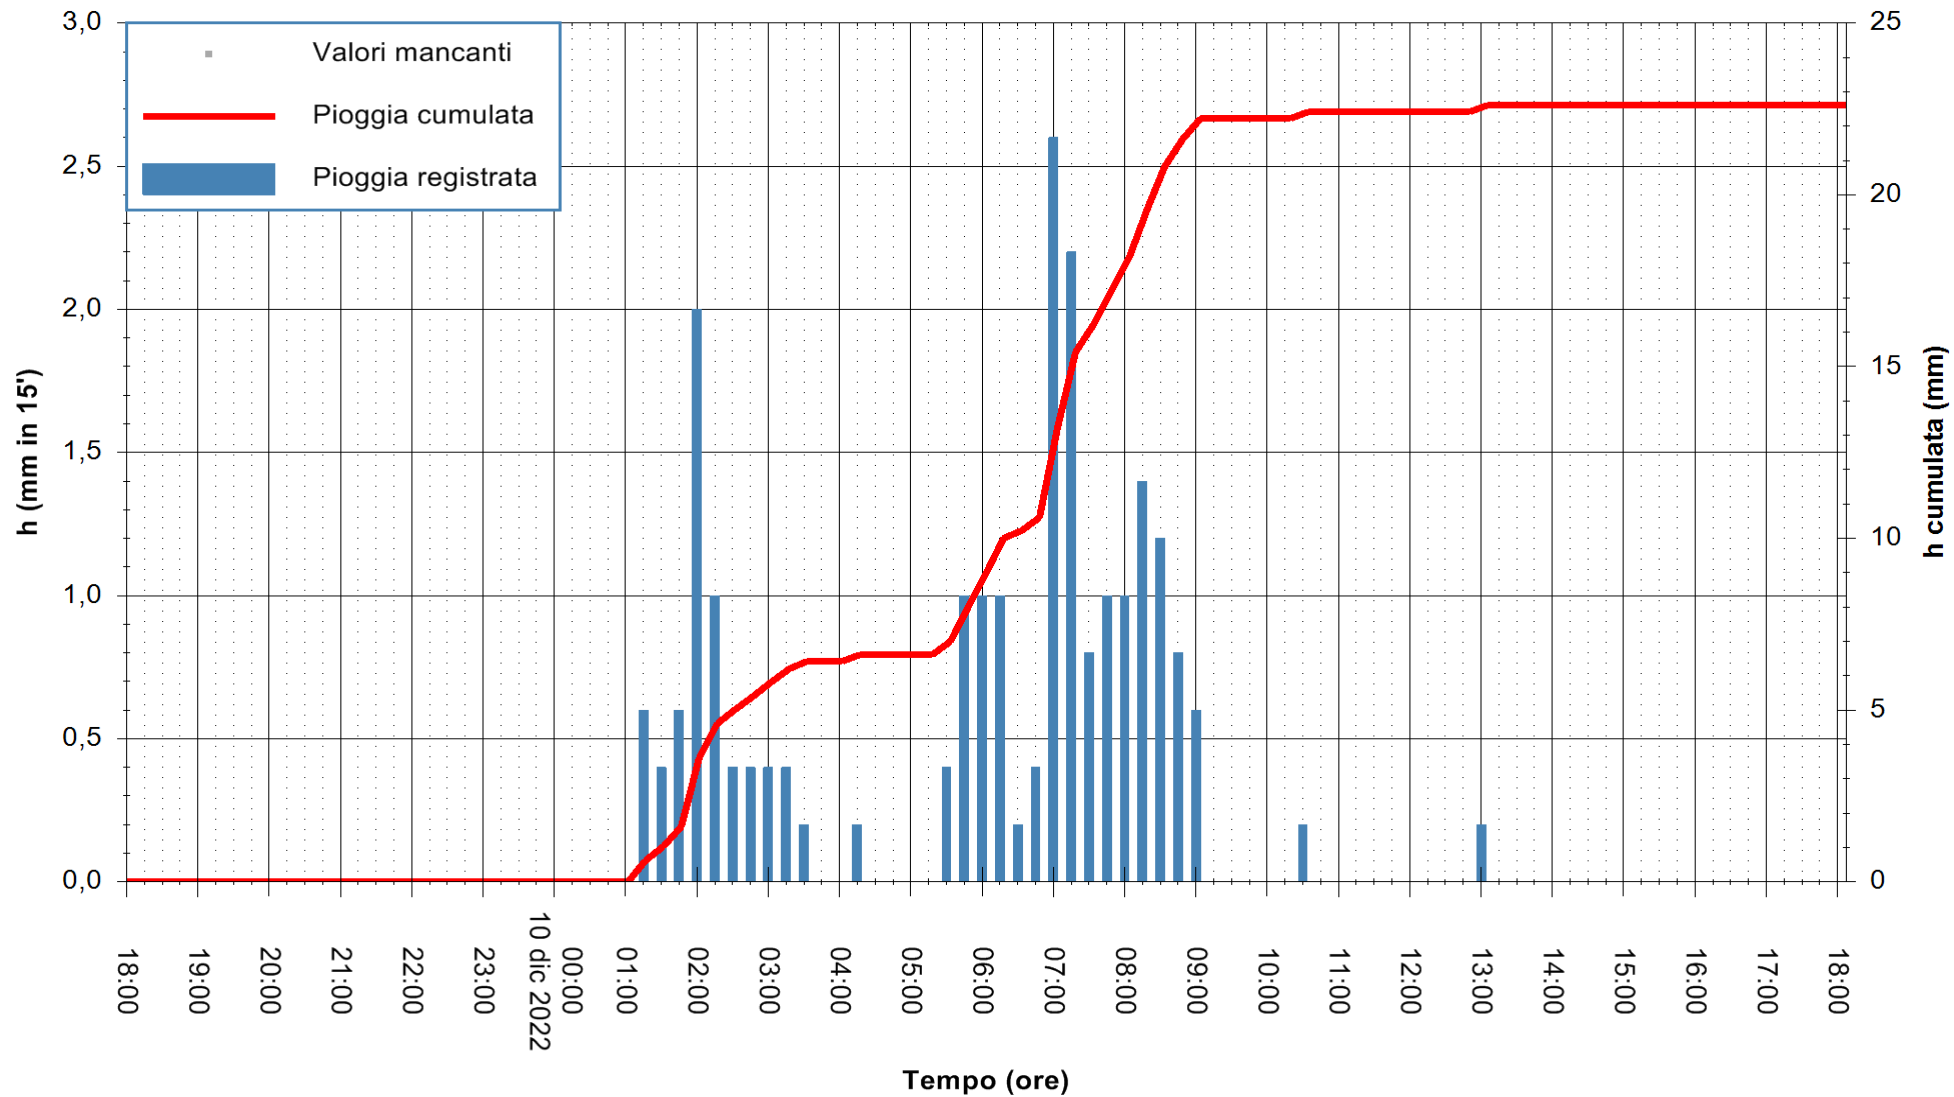

ARPAS
 F.to il Dirigente Responsabile
 Dott. Giuseppe Bianco

REGIONE AUTÒNOMA DE SARDIGNA
 REGIONE AUTONOMA DELLA SARDEGNA

Stazione pluviometrica Capoterra
 Area POGGIO DEI PINI
 Pioggia registrata nelle ultime 24 ore
 Estrazione dati delle ore 18:42 del 10/12/2022
 Ultimo dato disponibile: 10/12/2022 alle 18:20

ARPAS
 F.to il Dirigente Responsabile
 Dott. Giuseppe Bianco

REGIONE AUTONOMA DE SARDIGNA
 REGIONE AUTONOMA DELLA SARDEGNA

Stazione pluviometrica Badde Urbara
Area BADDE URBARA
Pioggia registrata nelle ultime 24 ore
Estrazione dati delle ore 18:42 del 10/12/2022
Ultimo dato disponibile: 10/12/2022 alle 18:15

ARPAS
F.to il Dirigente Responsabile
Dott. Giuseppe Bianco

REGIONE AUTONOMA DE SARDIGNA
REGIONE AUTONOMA DELLA SARDEGNA

Stazione pluviometrica Oristano
Area TORRE GRANDE
Pioggia registrata nelle ultime 24 ore
Estrazione dati delle ore 18:42 del 10/12/2022
Ultimo dato disponibile: 10/12/2022 alle 18:15

ARPAS
F.to il Dirigente Responsabile
Dott. Giuseppe Bianco

REGIONE AUTÒNOMA DE SARDIGNA
REGIONE AUTONOMA DELLA SARDEGNA

Stazione pluviometrica Punta Sebera
 Area PUNTA SEBERA
 Pioggia registrata nelle ultime 24 ore
 Estrazione dati delle ore 18:42 del 10/12/2022
 Ultimo dato disponibile: 10/12/2022 alle 18:15