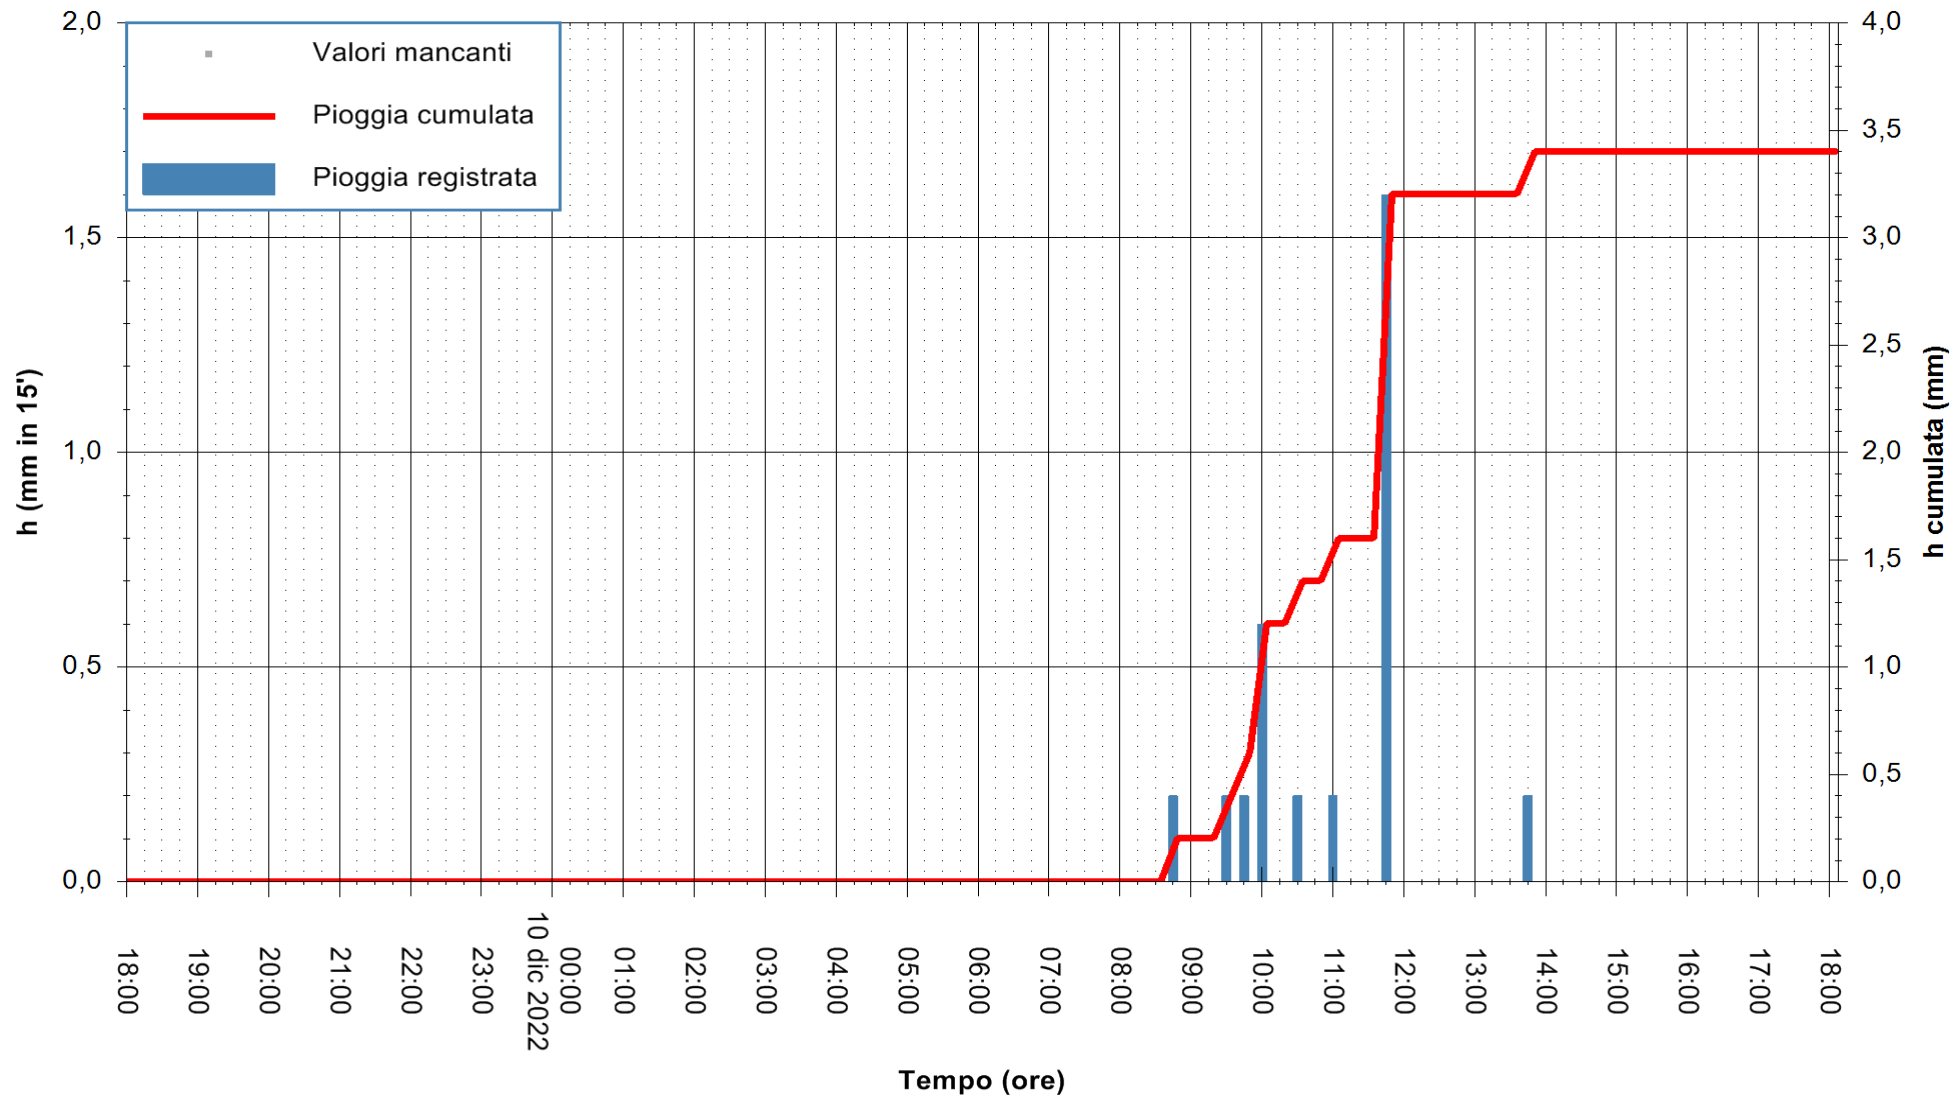

Stazione pluviometrica Capoterra
Area POGGIO DEI PINI
Pioggia registrata nelle ultime 24 ore
Estrazione dati delle ore 18:42 del 10/12/2022
Ultimo dato disponibile: 10/12/2022 alle 18:20

ARPAS
F.to il Dirigente Responsabile
Dott. Giuseppe Bianco

REGIONE AUTONOMA DE SARDIGNA
REGIONE AUTONOMA DELLA SARDEGNA