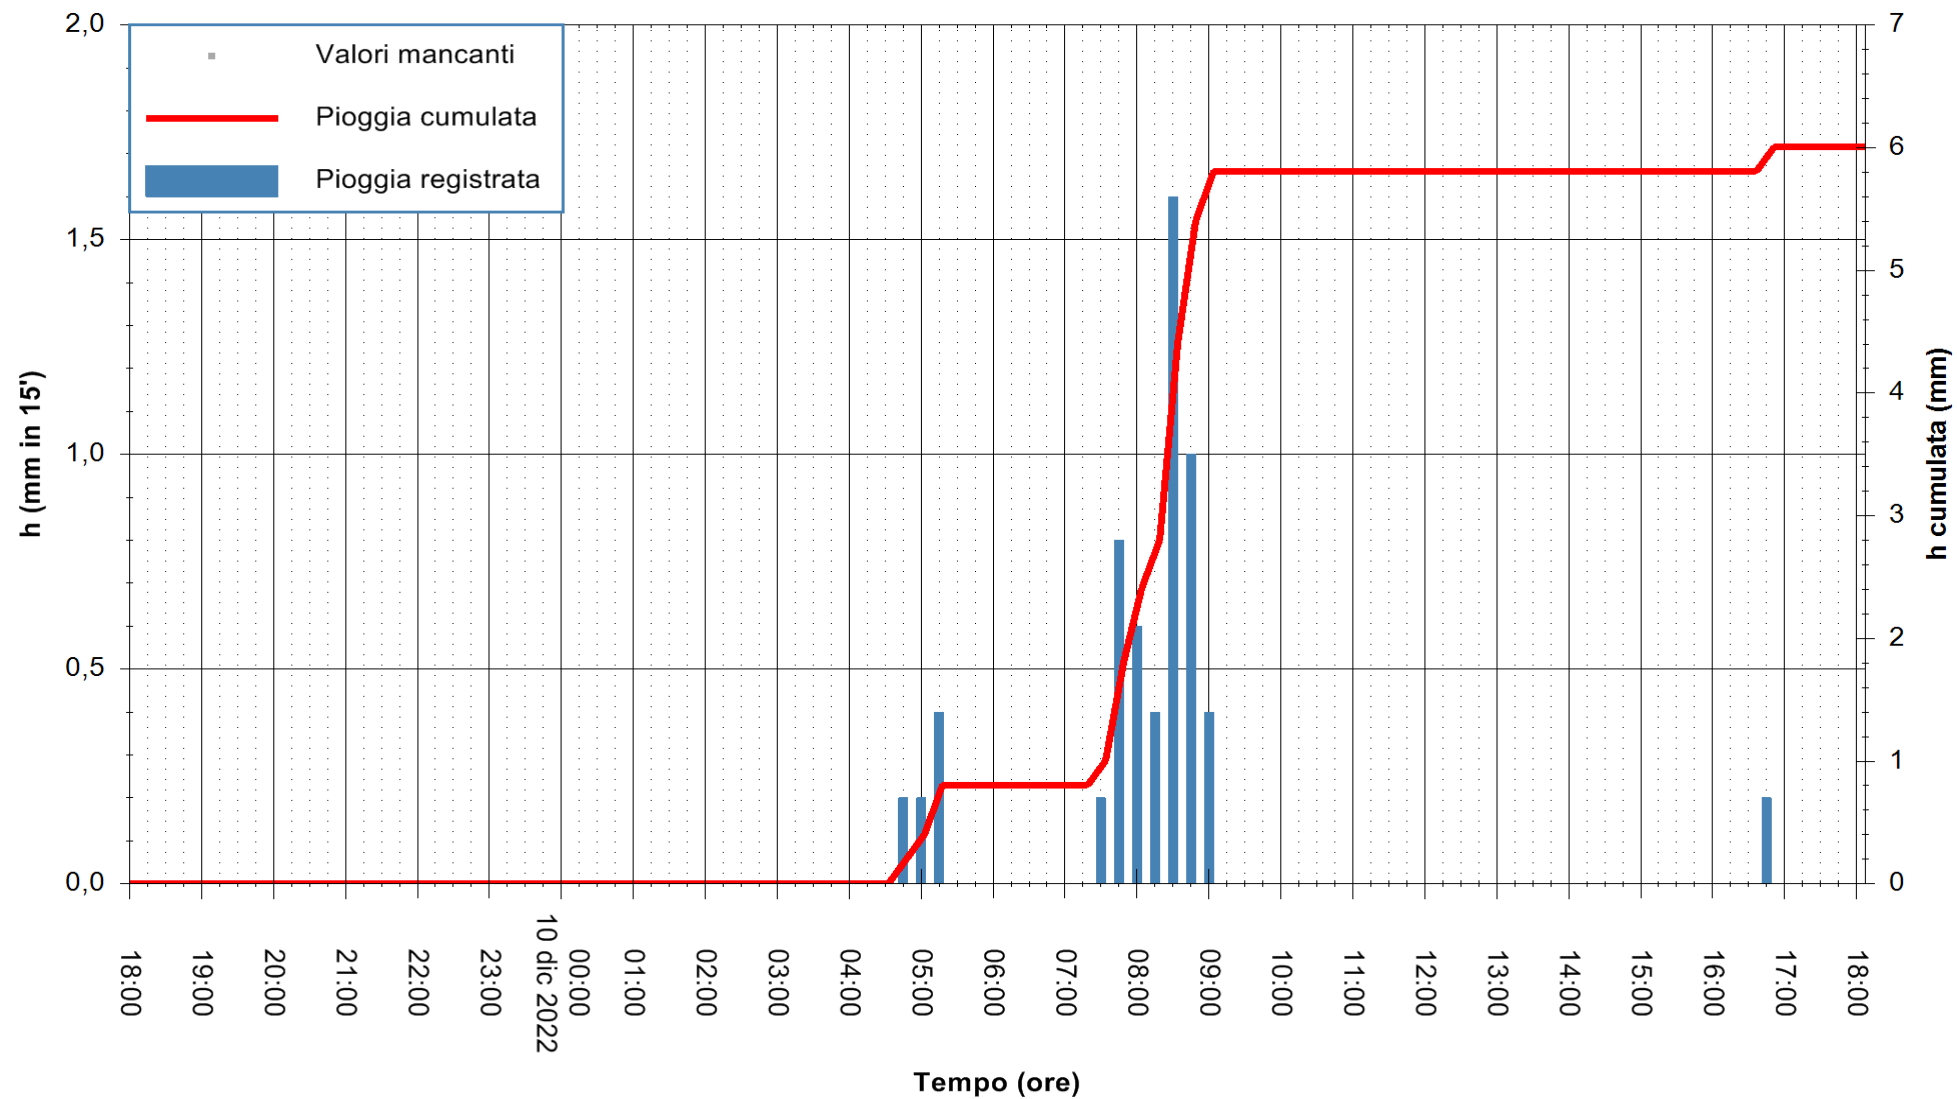

ARPAS
F.to il Dirigente Responsabile
Dott. Giuseppe Bianco

REGIONE AUTONOMA DE SARDIGNA
REGIONE AUTONOMA DELLA SARDEGNA

Stazione pluviometrica Oristano
Area TORRE GRANDE
Pioggia registrata nelle ultime 24 ore
Estrazione dati delle ore 18:42 del 10/12/2022
Ultimo dato disponibile: 10/12/2022 alle 18:15

ARPAS
F.to il Dirigente Responsabile
Dott. Giuseppe Bianco

REGIONE AUTÒNOMA DE SARDIGNA
REGIONE AUTONOMA DELLA SARDEGNA

Stazione pluviometrica Punta Sebera
 Area PUNTA SEBERA
 Pioggia registrata nelle ultime 24 ore
 Estrazione dati delle ore 18:42 del 10/12/2022
 Ultimo dato disponibile: 10/12/2022 alle 18:15