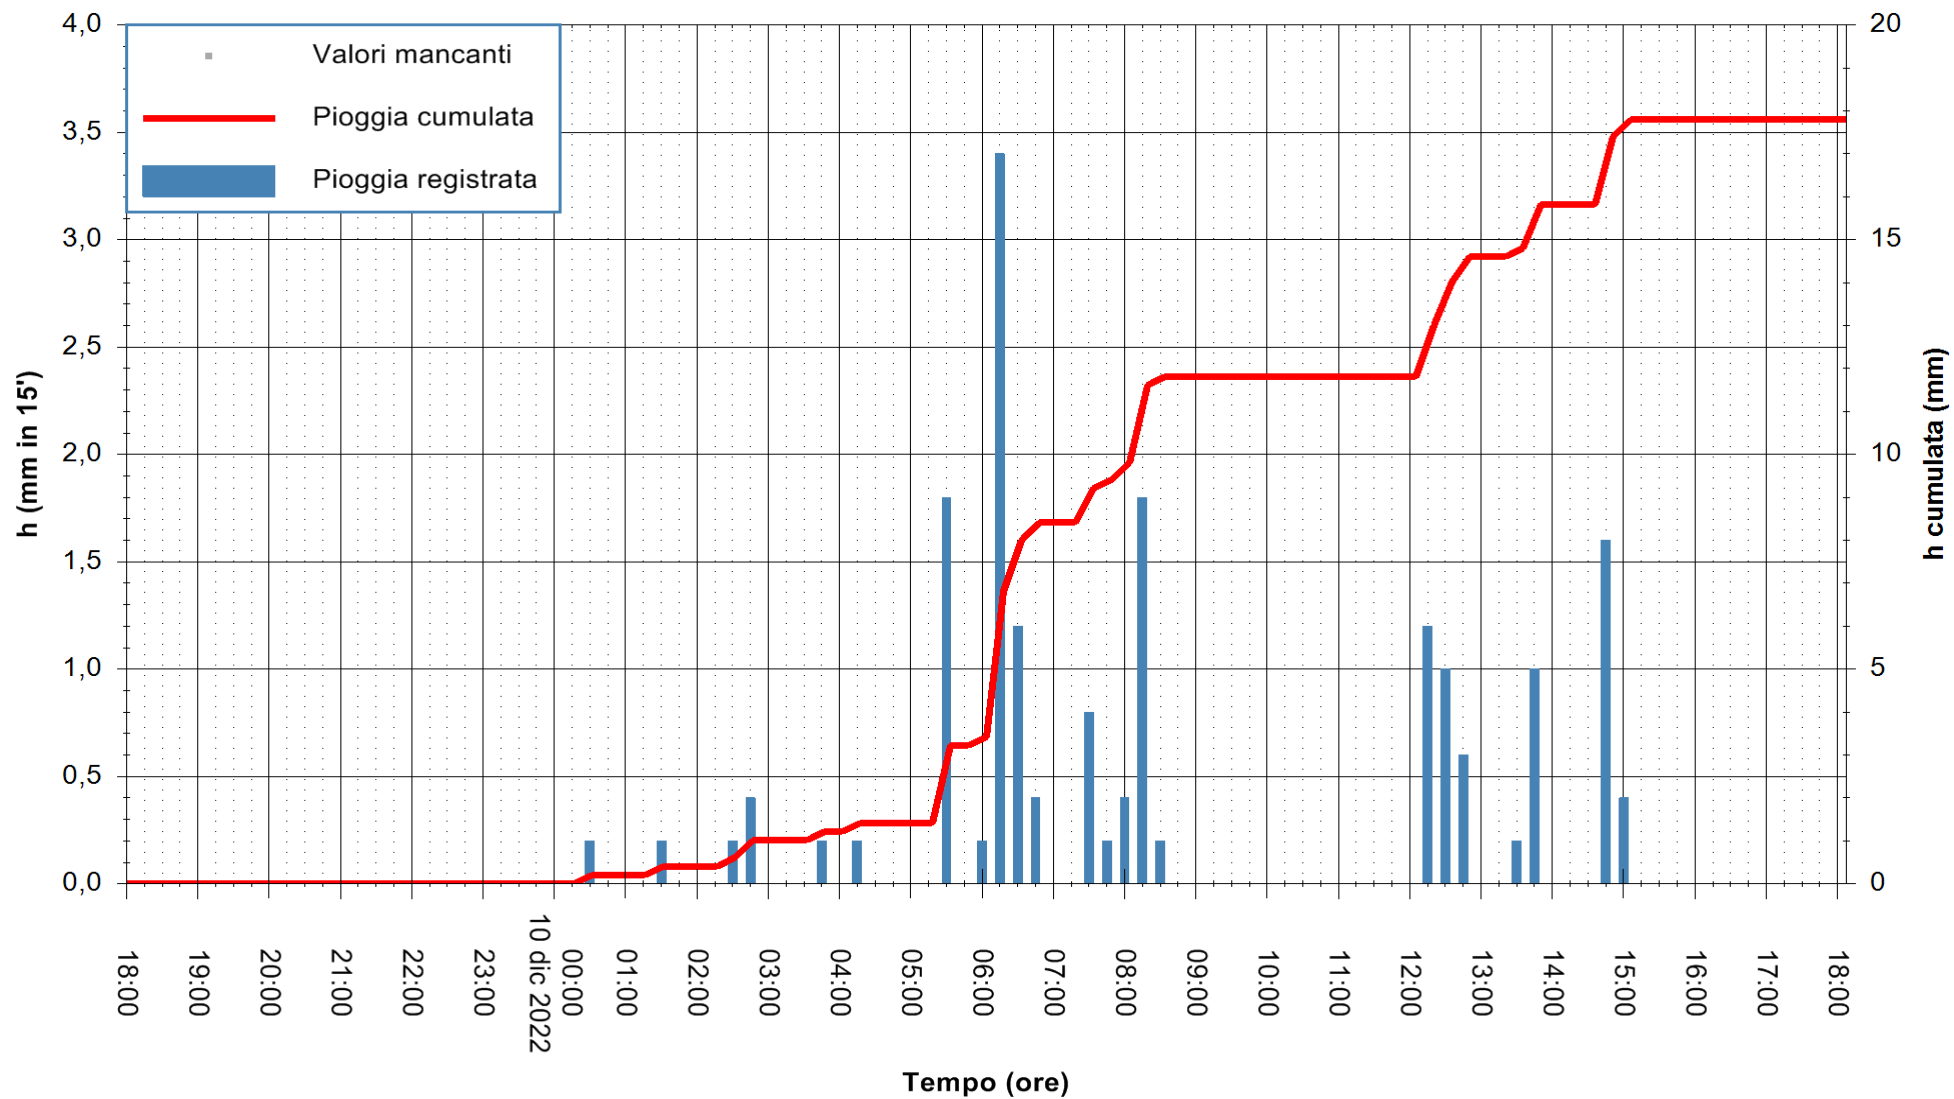

REGIONE AUTÒNOMA DE SARDIGNA
REGIONE AUTONOMA DELLA SARDEGNA

Stazione pluviometrica Fluminimannu a Decimomannu
 Area DECIMOMANNU
 Pioggia registrata nelle ultime 24 ore
 Estrazione dati delle ore 18:42 del 10/12/2022
 Ultimo dato disponibile: 01/01/0001 alle 00:00

ARPAS
 F.to il Dirigente Responsabile
 Dott. Giuseppe Bianco

REGIONE AUTONOMA DE SARDIGNA
 REGIONE AUTONOMA DELLA SARDEGNA

Stazione pluviometrica Villasor
 Area IS ARENAS
 Pioggia registrata nelle ultime 24 ore
 Estrazione dati delle ore 18:42 del 10/12/2022
 Ultimo dato disponibile: 10/12/2022 alle 18:15

ARPAS
 F.to il Dirigente Responsabile
 Dott. Giuseppe Bianco

REGIONE AUTÒNOMA DE SARDIGNA
 REGIONE AUTONOMA DELLA SARDEGNA

Stazione pluviometrica Pianu
 Area PIANU 15
 Pioggia registrata nelle ultime 24 ore
 Estrazione dati delle ore 18:42 del 10/12/2022
 Ultimo dato disponibile: 10/12/2022 alle 18:20