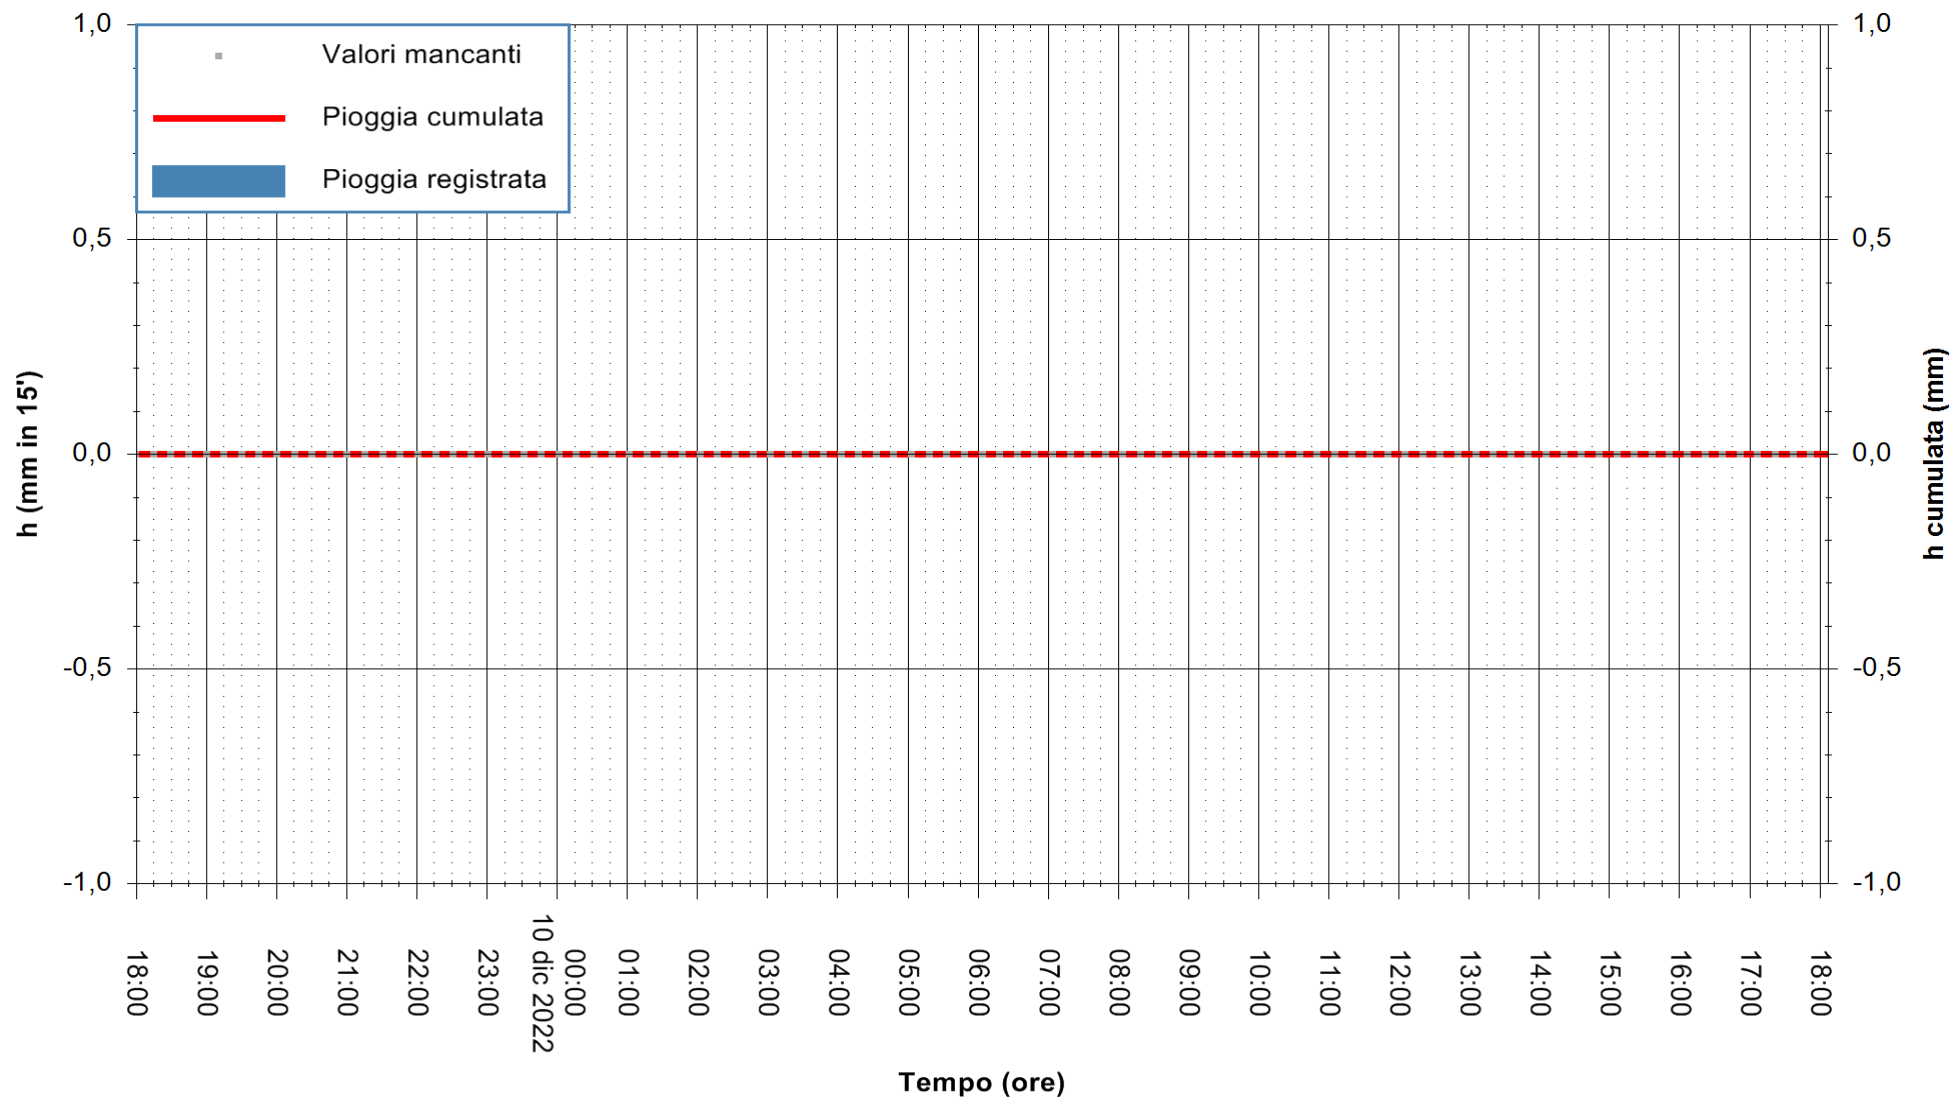

ARPAS
F.to il Dirigente Responsabile
Dott. Giuseppe Bianco

REGIONE AUTONOMA DE SARDIGNA
REGIONE AUTONOMA DELLA SARDEGNA

Stazione pluviometrica Oristano
Area TORRE GRANDE
Pioggia registrata nelle ultime 24 ore
Estrazione dati delle ore 18:42 del 10/12/2022
Ultimo dato disponibile: 10/12/2022 alle 18:15

ARPAS
F.to il Dirigente Responsabile
Dott. Giuseppe Bianco

REGIONE AUTÒNOMA DE SARDIGNA
REGIONE AUTONOMA DELLA SARDEGNA

Stazione pluviometrica Punta Sebera
 Area PUNTA SEBERA
 Pioggia registrata nelle ultime 24 ore
 Estrazione dati delle ore 18:42 del 10/12/2022
 Ultimo dato disponibile: 10/12/2022 alle 18:15