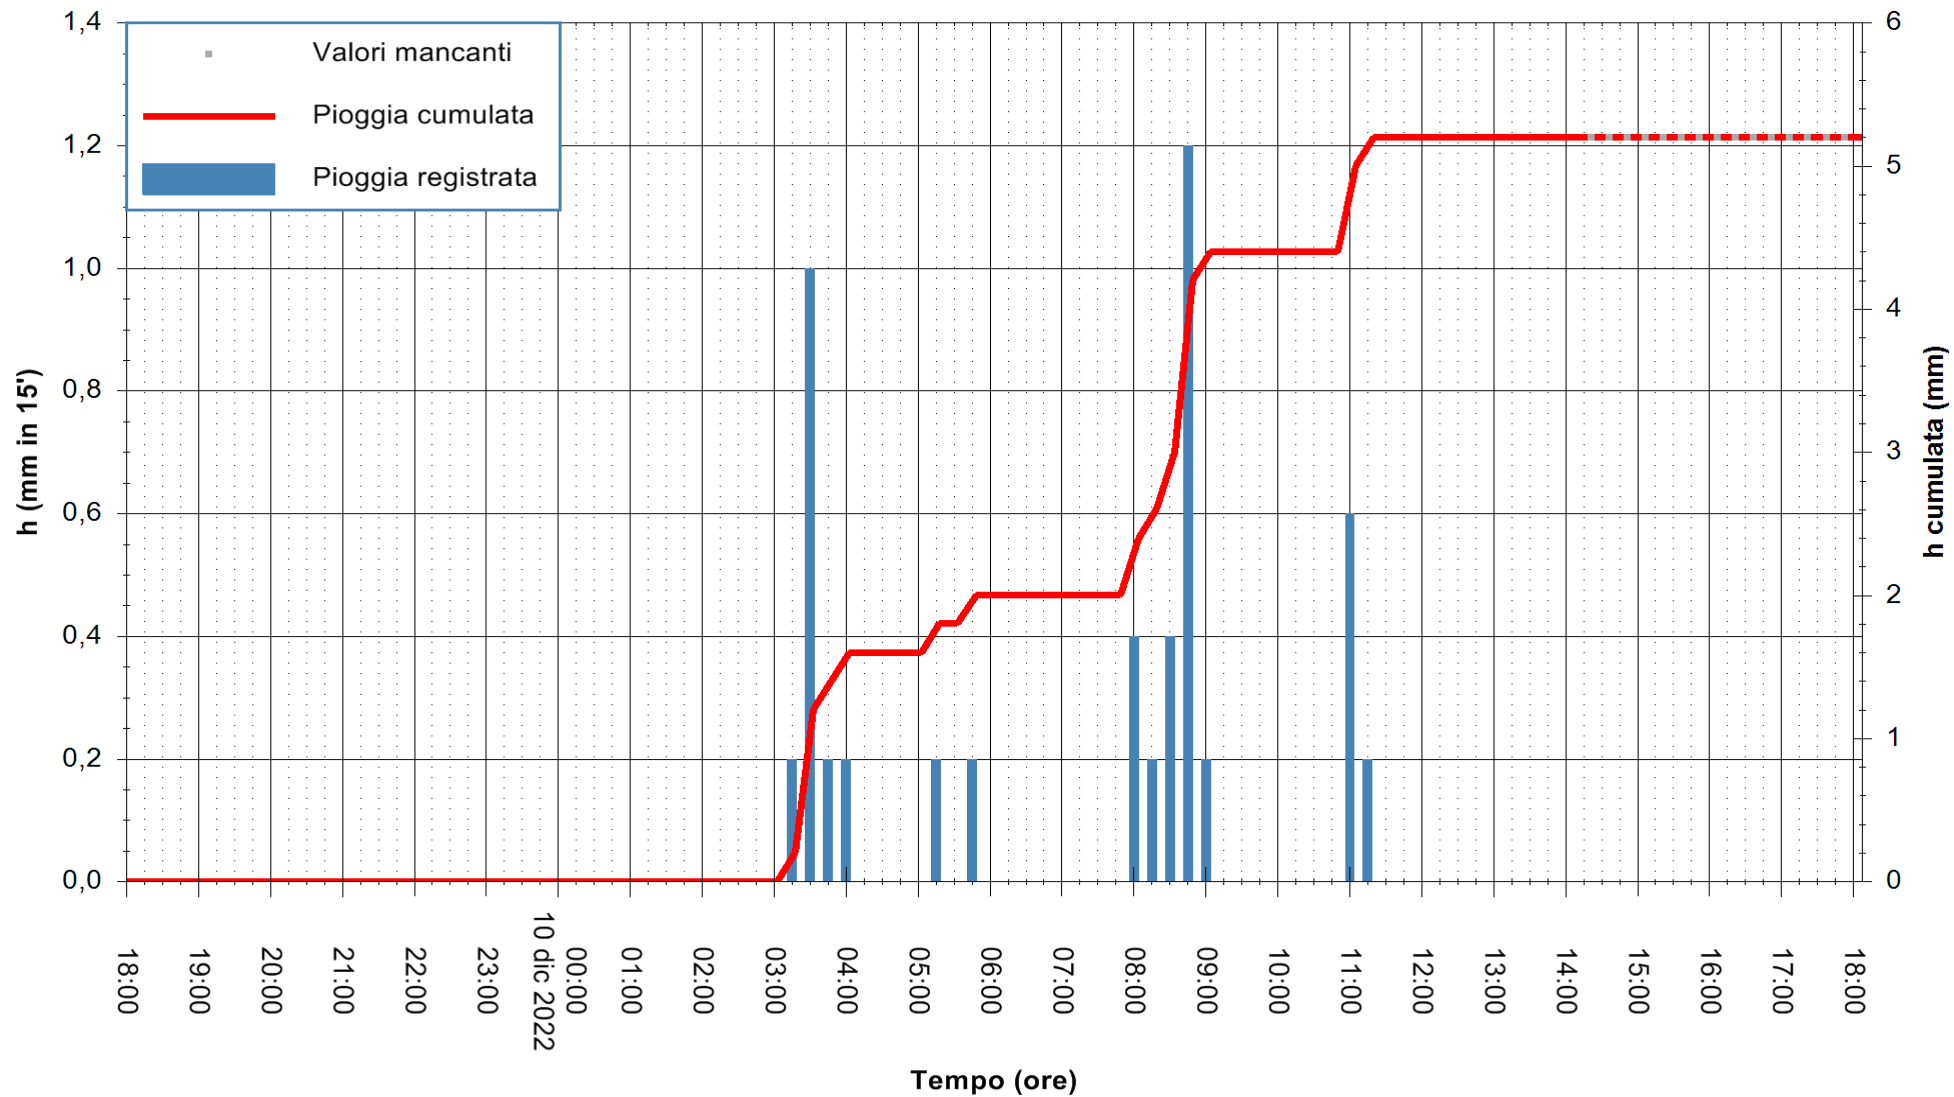

ARPAS
 F.to il Dirigente Responsabile
 Dott. Giuseppe Bianco

REGIONE AUTONOMA DE SARDIGNA
 REGIONE AUTONOMA DELLA SARDEGNA

Stazione pluviometrica Badde Urbara
Area BADDE URBARA
Pioggia registrata nelle ultime 24 ore
Estrazione dati delle ore 18:42 del 10/12/2022
Ultimo dato disponibile: 10/12/2022 alle 18:15

ARPAS
F.to il Dirigente Responsabile
Dott. Giuseppe Bianco

REGIONE AUTONOMA DE SARDIGNA
REGIONE AUTONOMA DELLA SARDEGNA

Stazione pluviometrica Oristano
Area TORRE GRANDE
Pioggia registrata nelle ultime 24 ore
Estrazione dati delle ore 18:42 del 10/12/2022
Ultimo dato disponibile: 10/12/2022 alle 18:15

ARPAS
F.to il Dirigente Responsabile
Dott. Giuseppe Bianco

REGIONE AUTÒNOMA DE SARDIGNA
REGIONE AUTONOMA DELLA SARDEGNA

Stazione pluviometrica Punta Sebera
 Area PUNTA SEBERA
 Pioggia registrata nelle ultime 24 ore
 Estrazione dati delle ore 18:42 del 10/12/2022
 Ultimo dato disponibile: 10/12/2022 alle 18:15