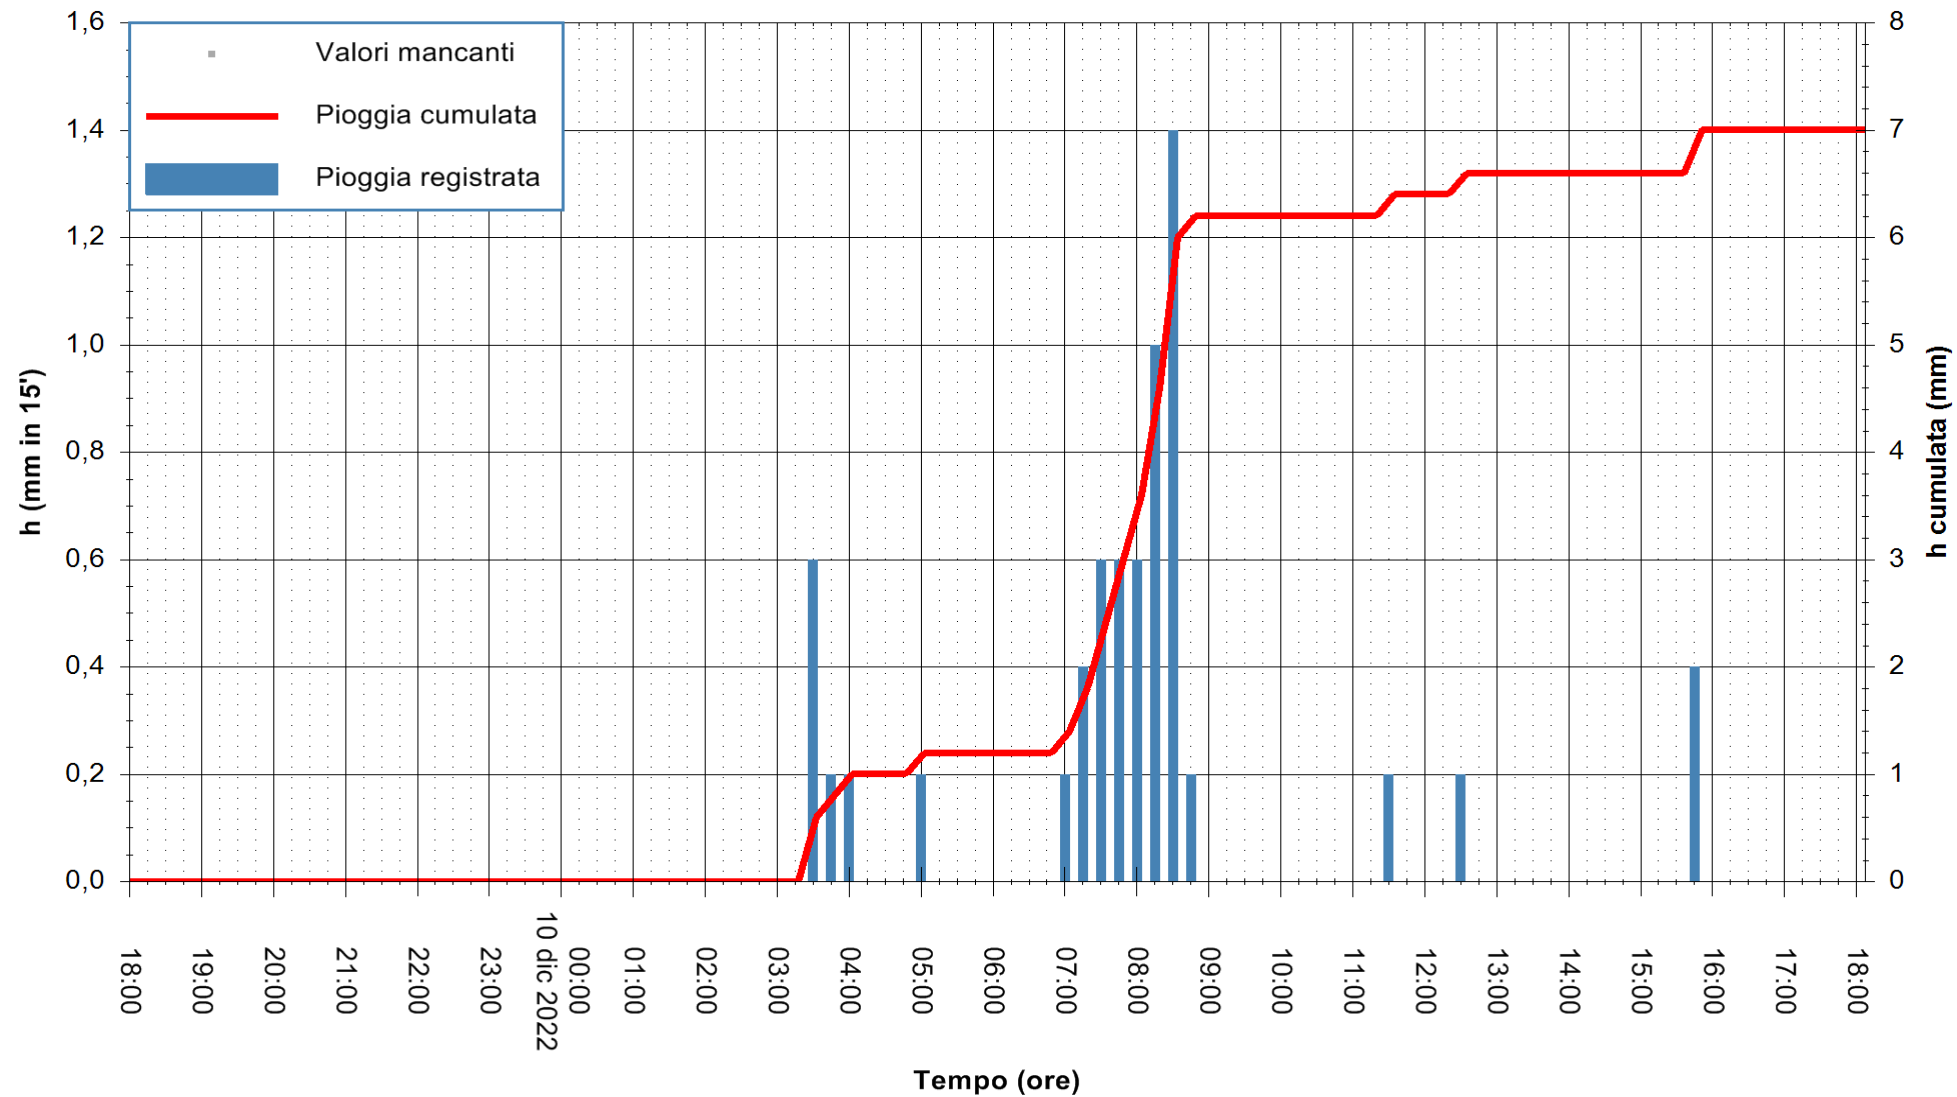

ARPAS
F.to il Dirigente Responsabile
Dott. Giuseppe Bianco

REGIONE AUTONOMA DE SARDIGNA
REGIONE AUTONOMA DELLA SARDEGNA

Stazione pluviometrica Oristano
Area TORRE GRANDE
Pioggia registrata nelle ultime 24 ore
Estrazione dati delle ore 18:42 del 10/12/2022
Ultimo dato disponibile: 10/12/2022 alle 18:15

ARPAS
F.to il Dirigente Responsabile
Dott. Giuseppe Bianco

REGIONE AUTÒNOMA DE SARDIGNA
REGIONE AUTONOMA DELLA SARDEGNA

Stazione pluviometrica Punta Sebera
 Area PUNTA SEBERA
 Pioggia registrata nelle ultime 24 ore
 Estrazione dati delle ore 18:42 del 10/12/2022
 Ultimo dato disponibile: 10/12/2022 alle 18:15