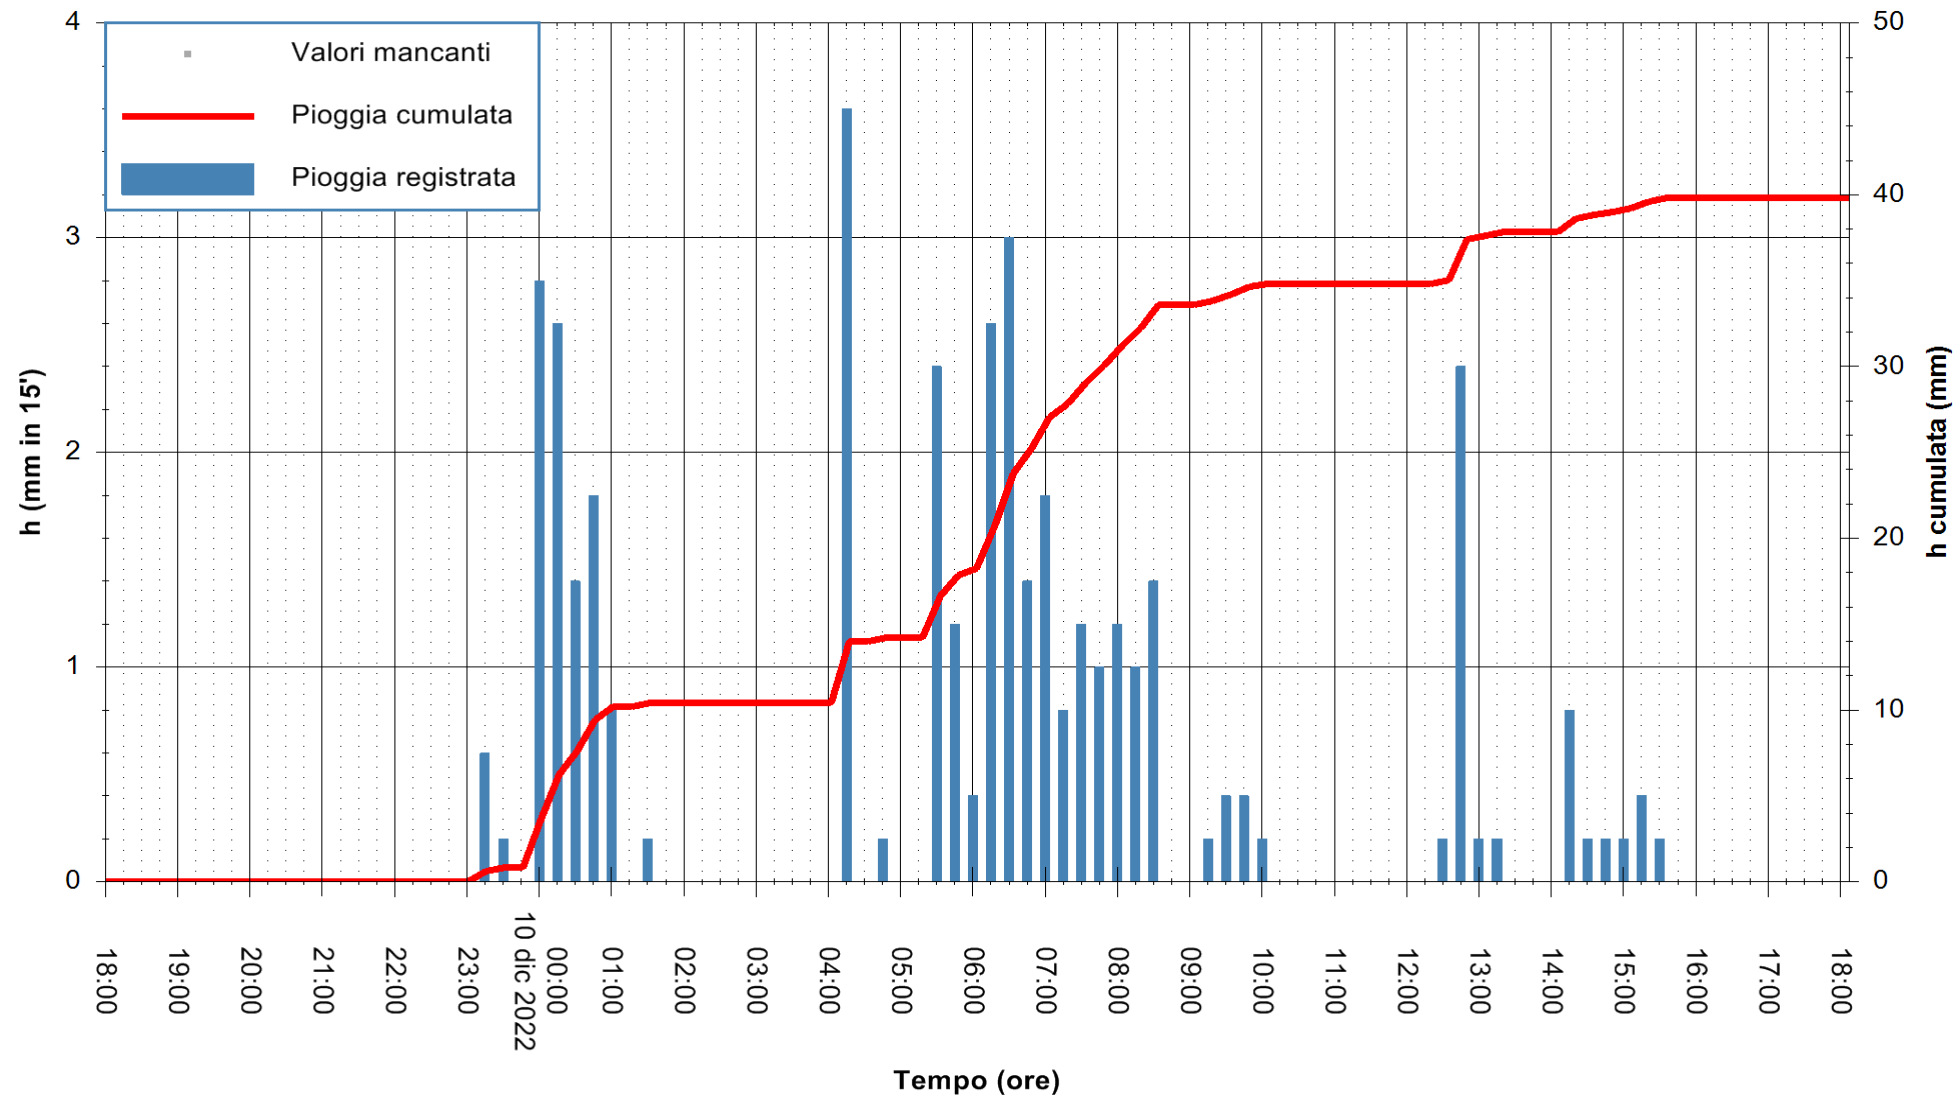

ARPAS
 F.to il Dirigente Responsabile
 Dott. Giuseppe Bianco

REGIONE AUTÒNOMA DE SARDIGNA
 REGIONE AUTONOMA DELLA SARDEGNA

Stazione pluviometrica Pianu
 Area PIANU 15
 Pioggia registrata nelle ultime 24 ore
 Estrazione dati delle ore 18:42 del 10/12/2022
 Ultimo dato disponibile: 10/12/2022 alle 18:20

ARPAS
 F.to il Dirigente Responsabile
 Dott. Giuseppe Bianco

REGIONE AUTÒNOMA DE SARDIGNA
 REGIONE AUTONOMA DELLA SARDEGNA

Stazione pluviometrica Punta Tricoli
 Area PUNTA TRICOLI
 Pioggia registrata nelle ultime 24 ore
 Estrazione dati delle ore 18:42 del 10/12/2022
 Ultimo dato disponibile: 10/12/2022 alle 18:20