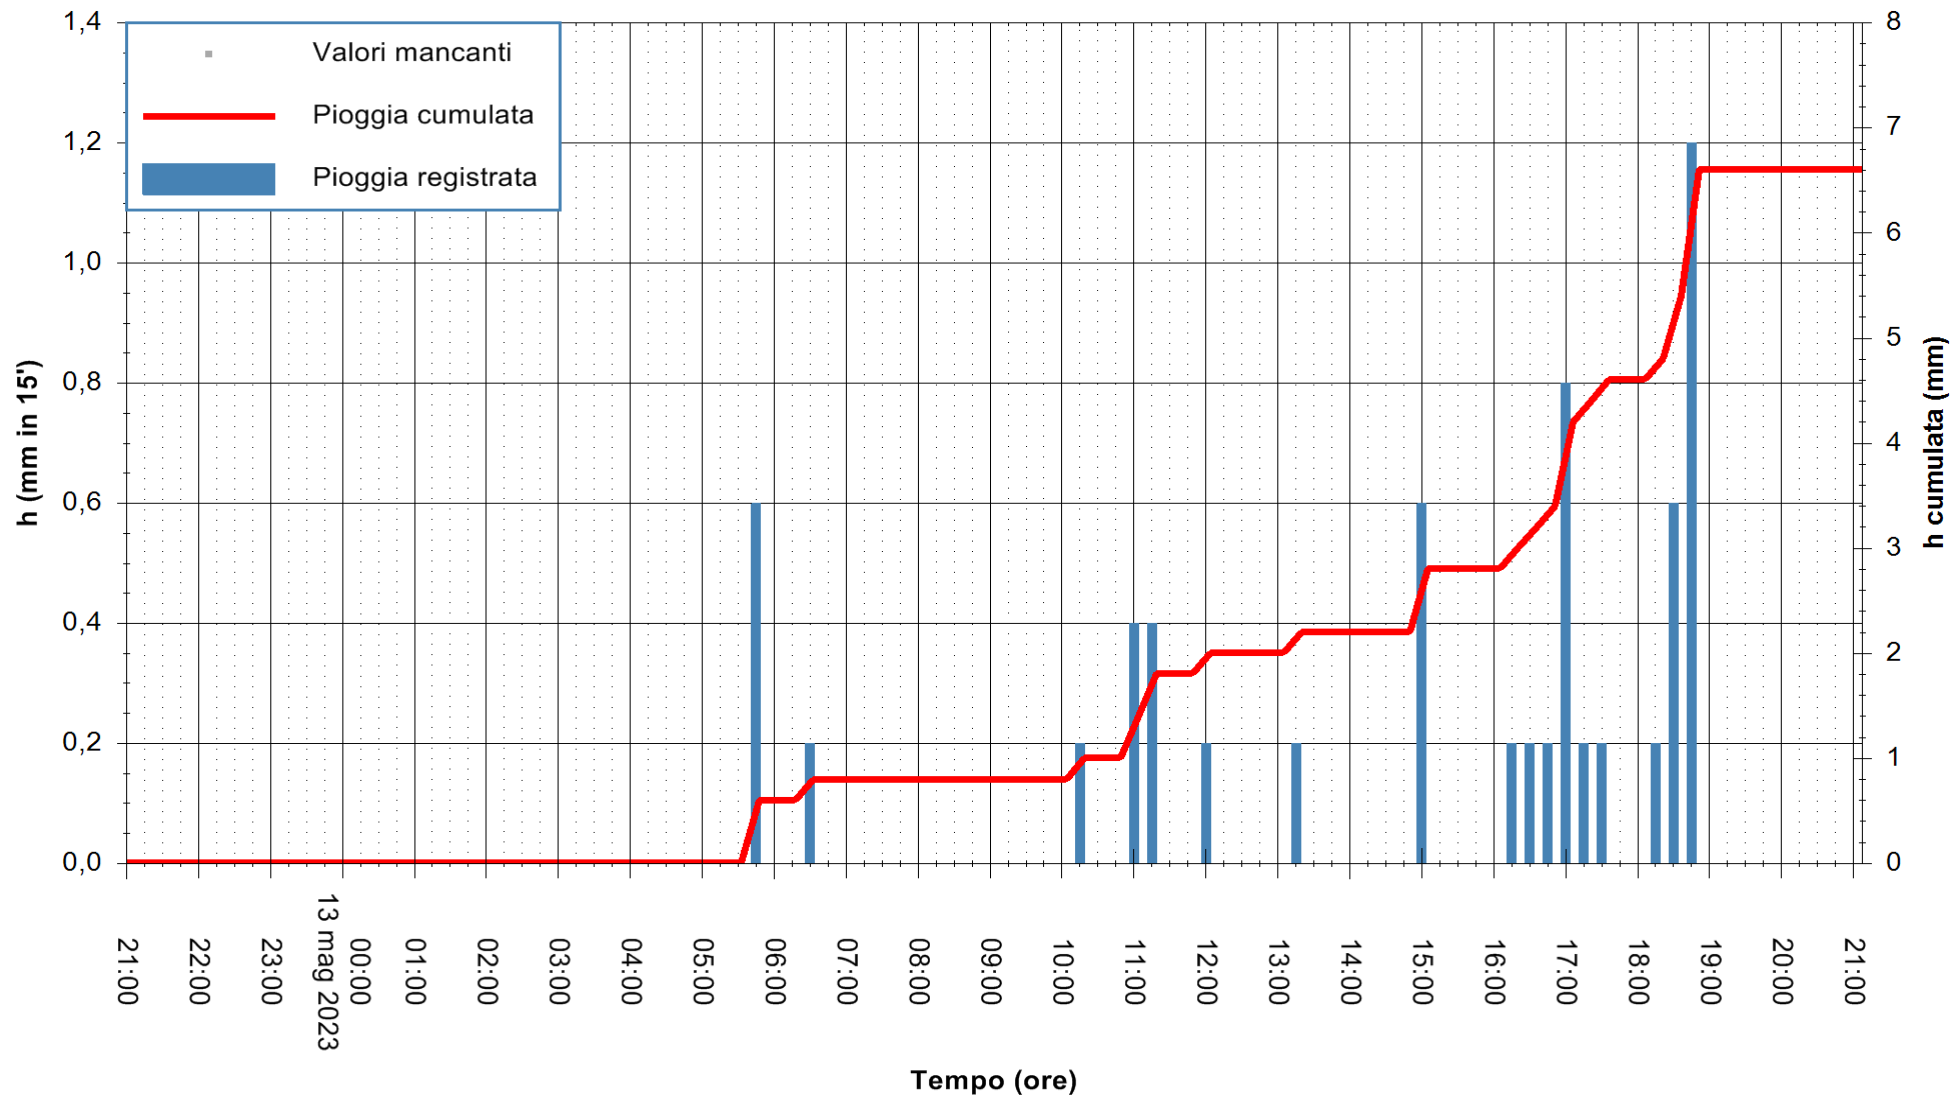

ARPAS
F.to il Dirigente Responsabile
Ing. Roberto Pinna Nossai

REGIONE AUTÒNOMA DE SARDIGNA
REGIONE AUTONOMA DELLA SARDEGNA

Stazione pluviometrica Paduledda
Area PADULEDDA
Pioggia registrata nelle ultime 24 ore
Estrazione dati delle ore 21:36 del 13/05/2023
Ultimo dato disponibile: 13/05/2023 alle 21:20