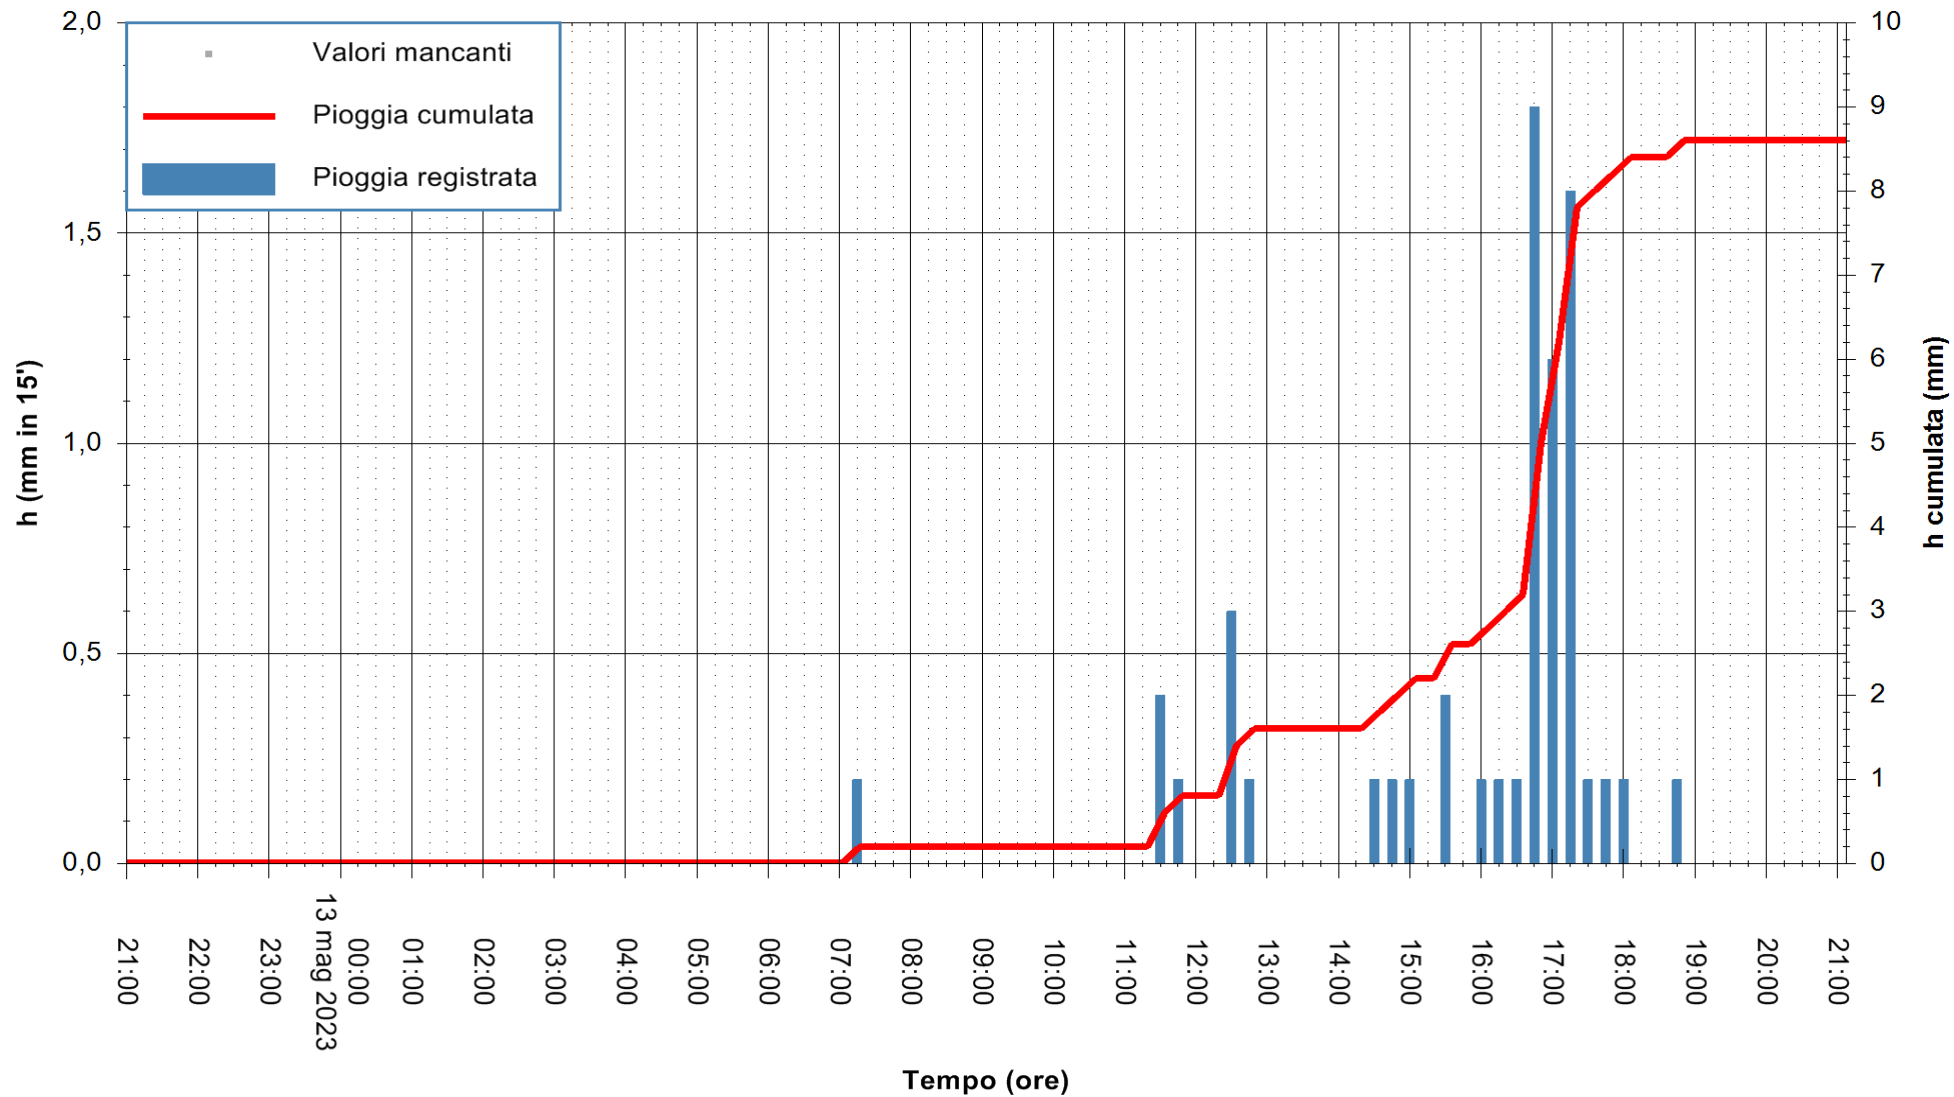

REGIONE AUTONOMA DE SARDIGNA
REGIONE AUTONOMA DELLA SARDEGNA

Stazione pluviometrica Fluminimannu a Decimomannu
 Area DECIMOMANNU
 Pioggia registrata nelle ultime 24 ore
 Estrazione dati delle ore 21:36 del 13/05/2023
 Ultimo dato disponibile: 01/01/0001 alle 00:00

ARPAS
F.to il Dirigente Responsabile
Ing. Roberto Pinna Nossai

REGIONE AUTÒNOMA DE SARDIGNA
REGIONE AUTONOMA DELLA SARDEGNA

Stazione pluviometrica Paduledda
Area PADULEDDA
Pioggia registrata nelle ultime 24 ore
Estrazione dati delle ore 21:36 del 13/05/2023
Ultimo dato disponibile: 13/05/2023 alle 21:20