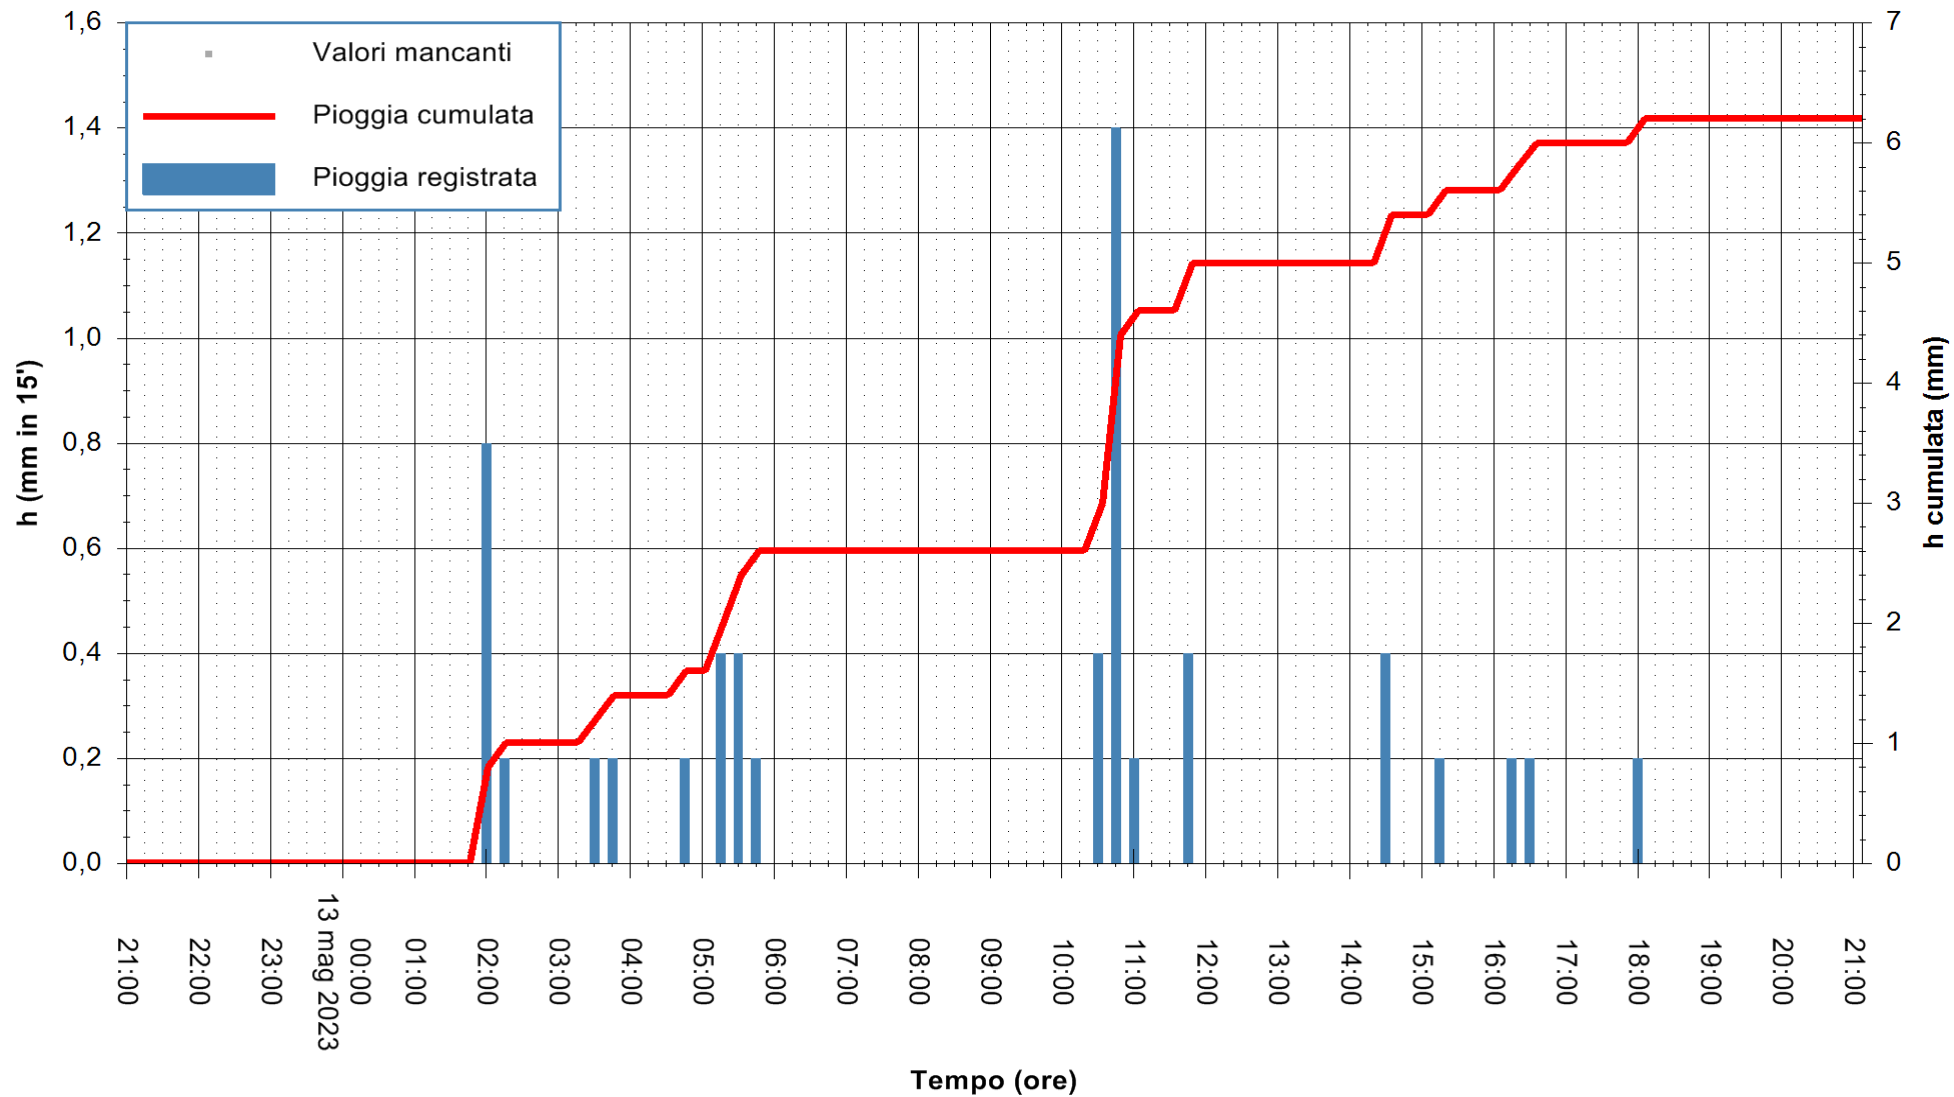

Stazione pluviometrica Isca Rena
Area ISCA RENA
Pioggia registrata nelle ultime 24 ore
Estrazione dati delle ore 21:36 del 13/05/2023
Ultimo dato disponibile: 13/05/2023 alle 21:22

ARPAS
F.to il Dirigente Responsabile
Ing. Roberto Pinna Nossai

REGIONE AUTONOMA DE SARDIGNA
REGIONE AUTONOMA DELLA SARDEGNA

Stazione pluviometrica Fluminimannu a Decimomannu
 Area DECIMOMANNU
 Pioggia registrata nelle ultime 24 ore
 Estrazione dati delle ore 21:36 del 13/05/2023
 Ultimo dato disponibile: 01/01/0001 alle 00:00

ARPAS
F.to il Dirigente Responsabile
Ing. Roberto Pinna Nossai

REGIONE AUTÒNOMA DE SARDIGNA
REGIONE AUTONOMA DELLA SARDEGNA

Stazione pluviometrica Paduledda
Area PADULEDDA
Pioggia registrata nelle ultime 24 ore
Estrazione dati delle ore 21:36 del 13/05/2023
Ultimo dato disponibile: 13/05/2023 alle 21:20