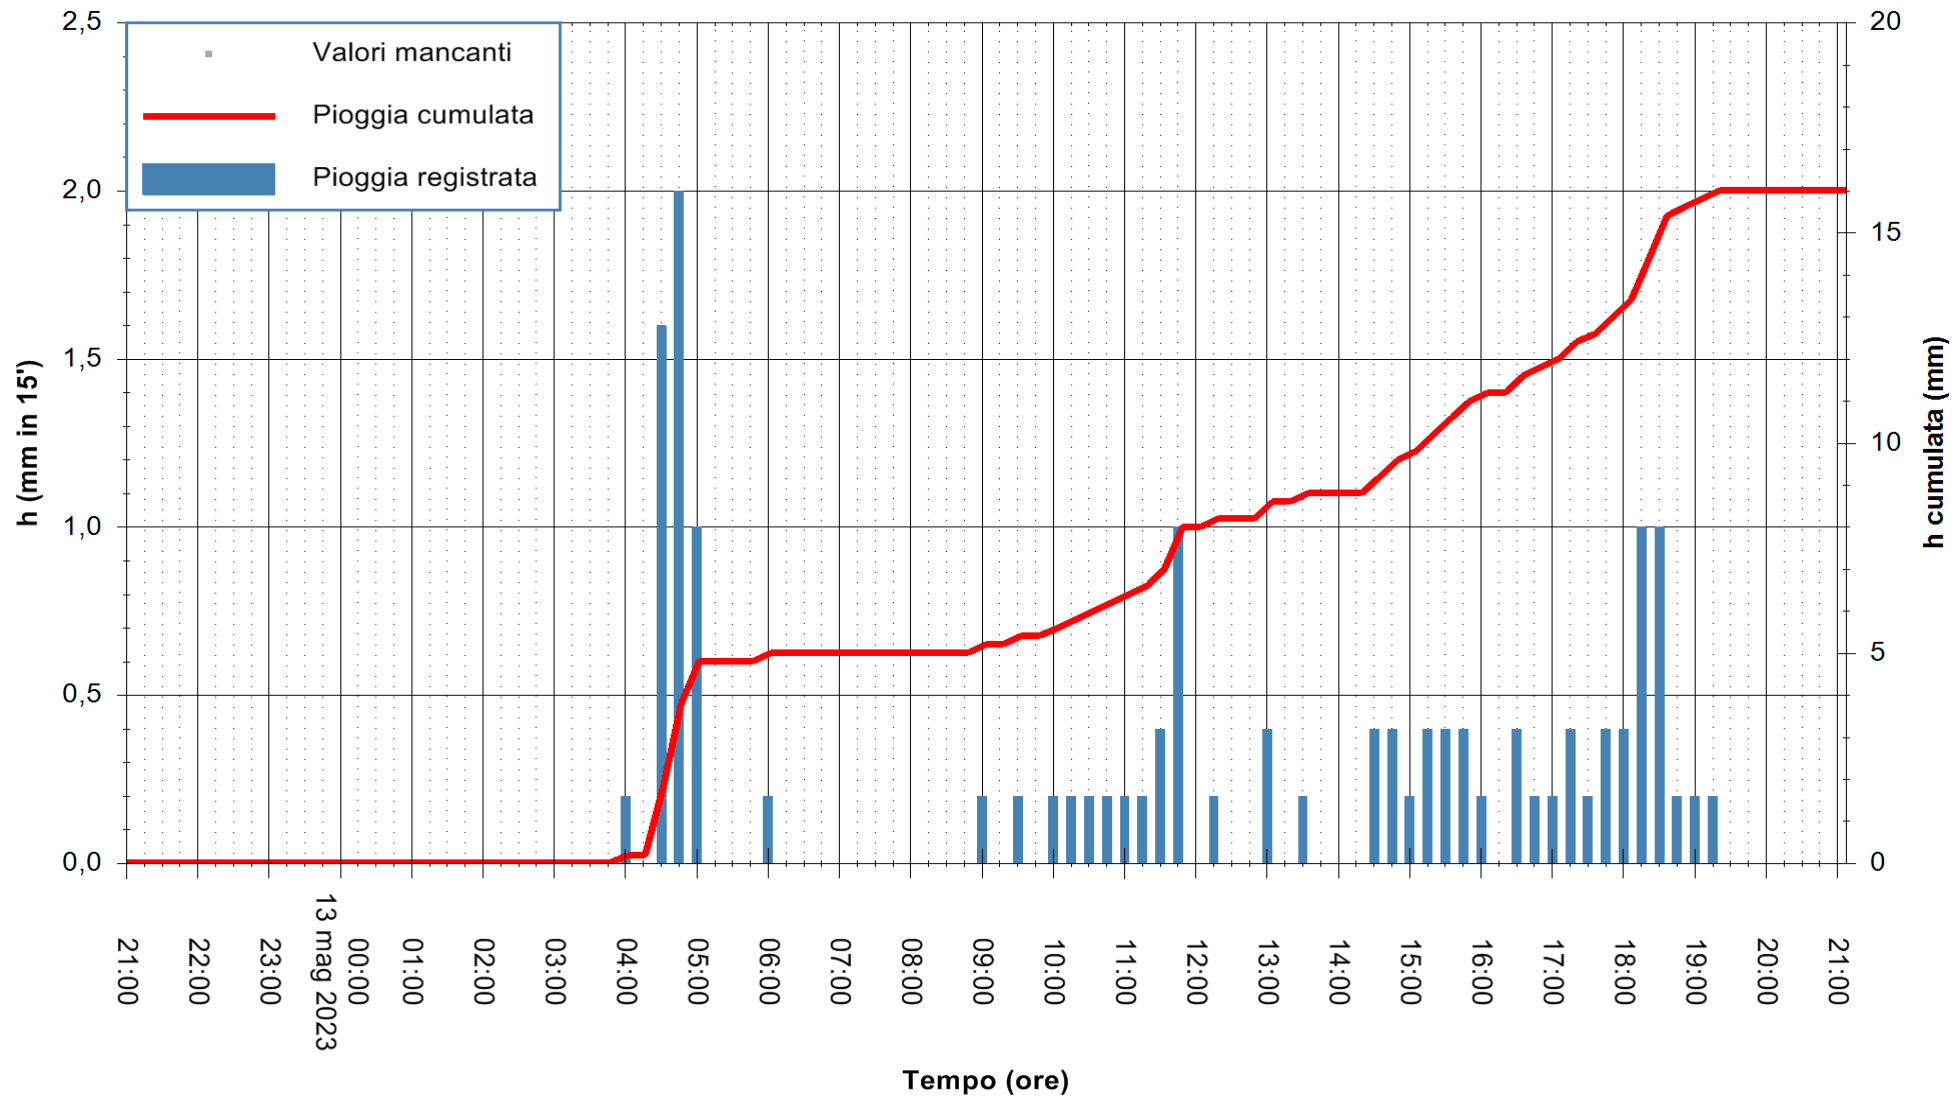

REGIONE AUTONOMA DE SARDIGNA
REGIONE AUTONOMA DELLA SARDEGNA

Stazione pluviometrica Fluminimannu a Decimomannu
 Area DECIMOMANNU
 Pioggia registrata nelle ultime 24 ore
 Estrazione dati delle ore 21:36 del 13/05/2023
 Ultimo dato disponibile: 01/01/0001 alle 00:00

ARPAS
F.to il Dirigente Responsabile
Ing. Roberto Pinna Nossai

REGIONE AUTÒNOMA DE SARDIGNA
REGIONE AUTONOMA DELLA SARDEGNA

Stazione pluviometrica Paduledda
Area PADULEDDA
Pioggia registrata nelle ultime 24 ore
Estrazione dati delle ore 21:36 del 13/05/2023
Ultimo dato disponibile: 13/05/2023 alle 21:20