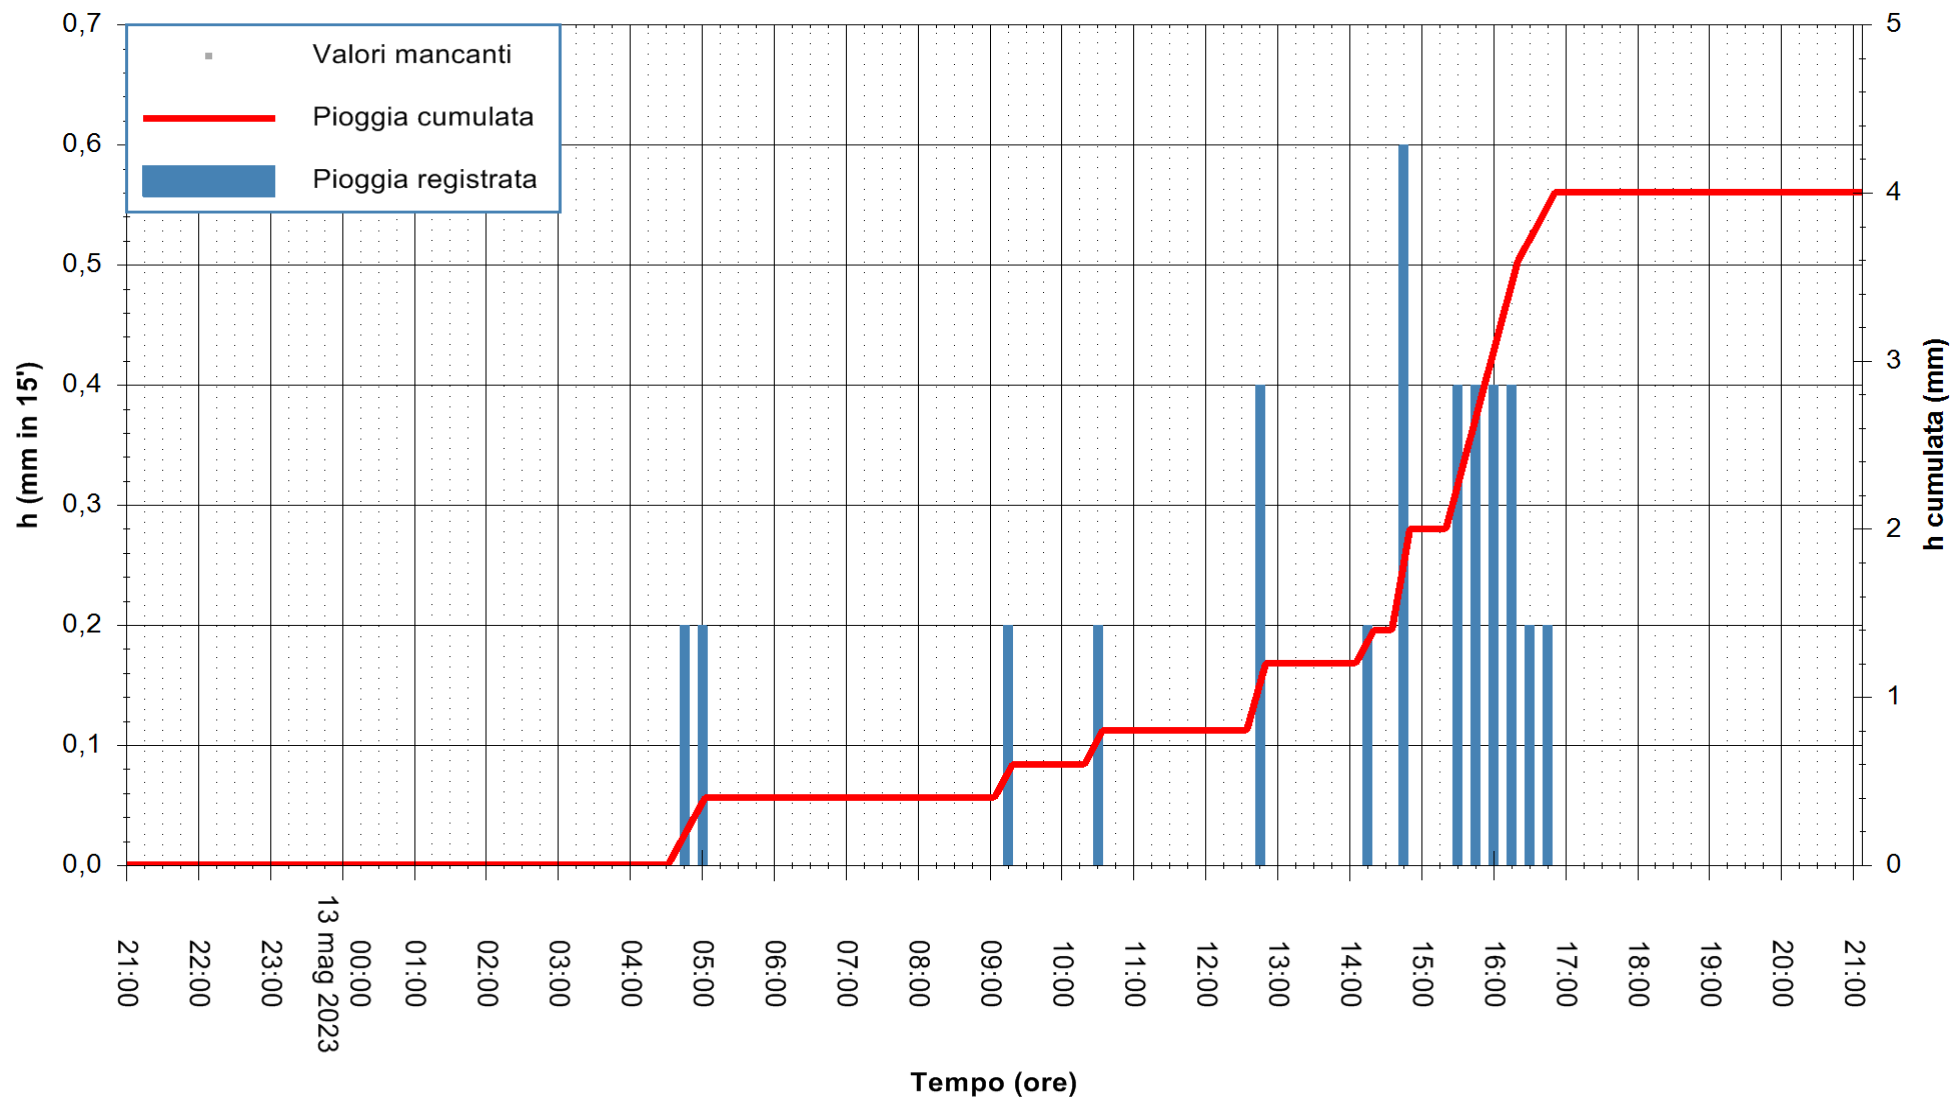

Stazione pluviometrica Isca Rena
Area ISCA RENA
Pioggia registrata nelle ultime 24 ore
Estrazione dati delle ore 21:36 del 13/05/2023
Ultimo dato disponibile: 13/05/2023 alle 21:22

ARPAS
F.to il Dirigente Responsabile
Ing. Roberto Pinna Nossai

REGIONE AUTONOMA DE SARDIGNA
REGIONE AUTONOMA DELLA SARDEGNA

Stazione pluviometrica Fluminimannu a Decimomannu
 Area DECIMOMANNU
 Pioggia registrata nelle ultime 24 ore
 Estrazione dati delle ore 21:36 del 13/05/2023
 Ultimo dato disponibile: 01/01/0001 alle 00:00