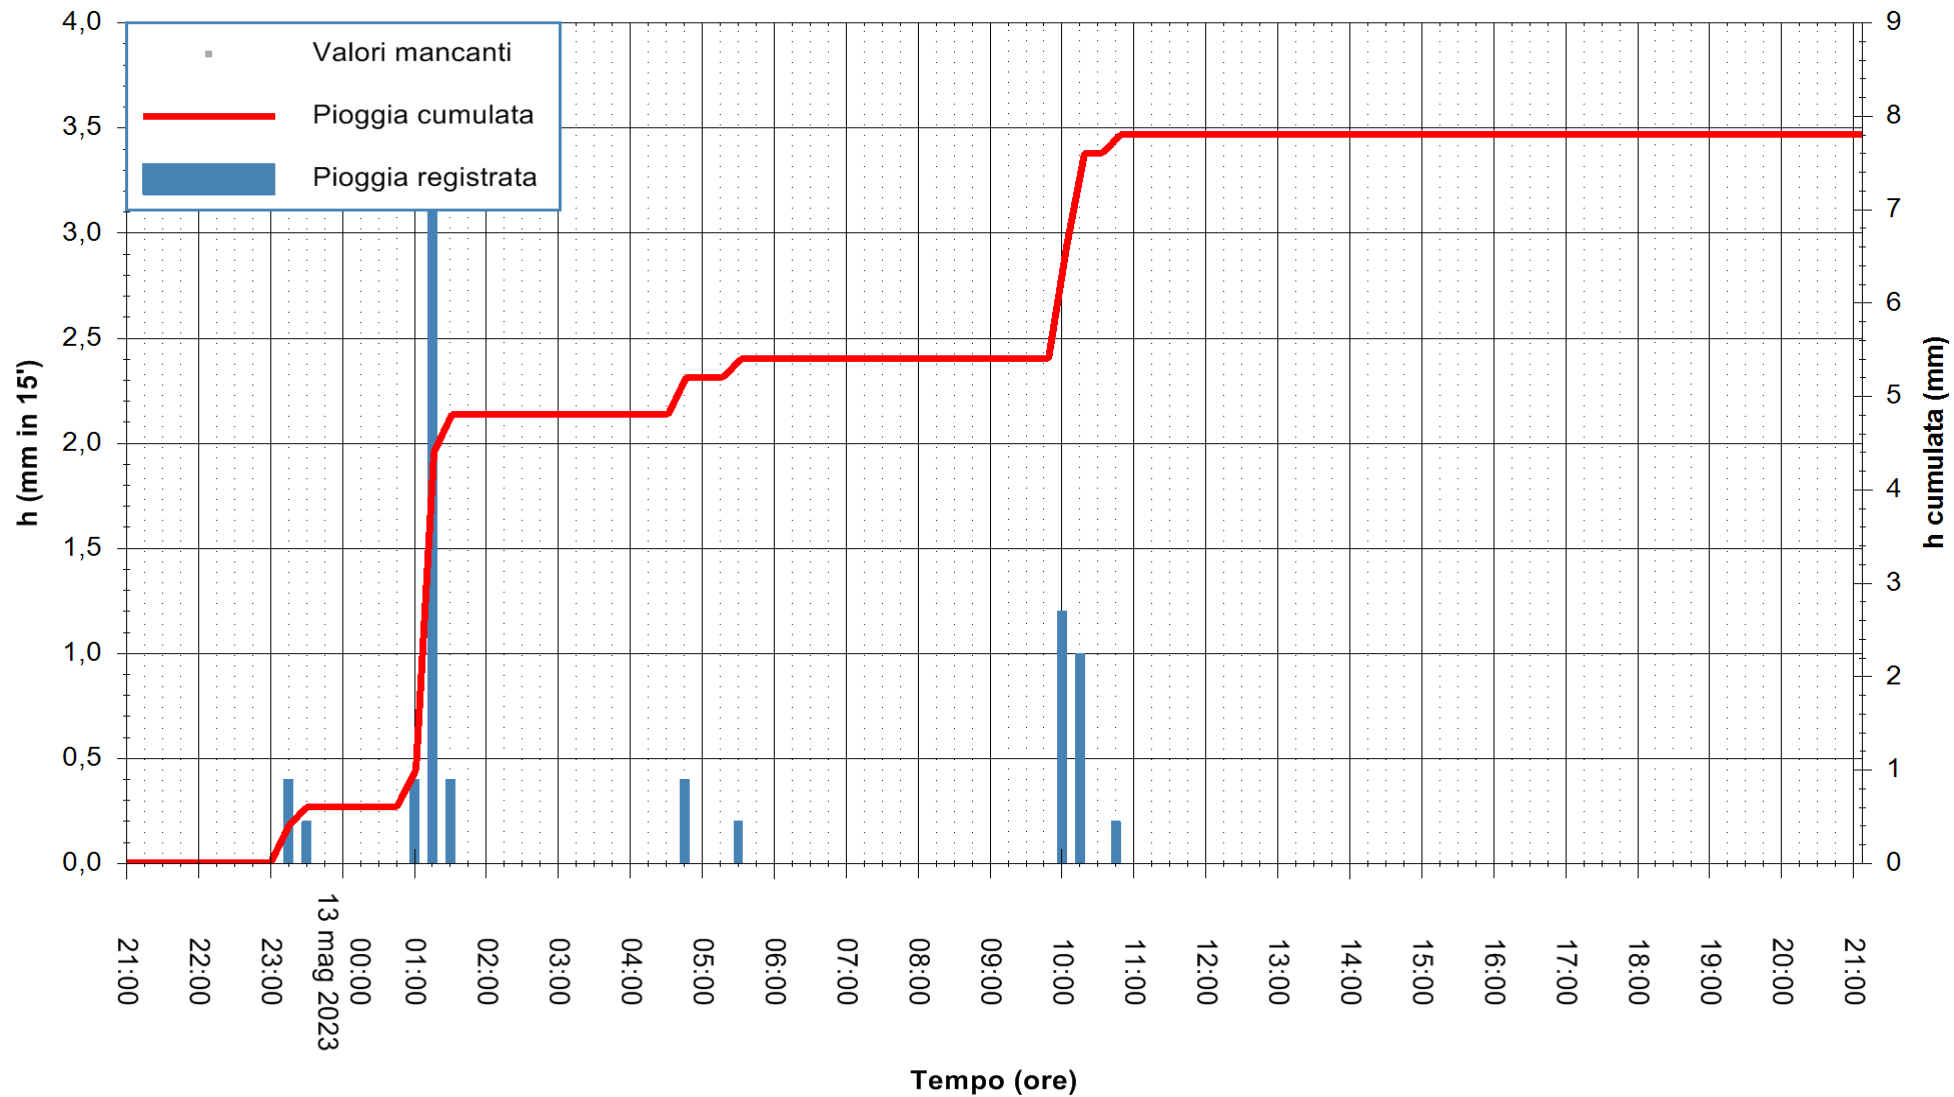

REGIONE AUTONOMA DE SARDIGNA
REGIONE AUTONOMA DELLA SARDEGNA

Stazione pluviometrica Fluminimannu a Decimomannu
 Area DECIMOMANNU
 Pioggia registrata nelle ultime 24 ore
 Estrazione dati delle ore 21:36 del 13/05/2023
 Ultimo dato disponibile: 01/01/0001 alle 00:00

ARPAS
 F.to il Dirigente Responsabile
 Ing. Roberto Pinna Nossai

REGIONE AUTONOMA DE SARDIGNA
 REGIONE AUTONOMA DELLA SARDEGNA

Stazione pluviometrica Villasor
Area IS ARENAS
Pioggia registrata nelle ultime 24 ore
Estrazione dati delle ore 21:36 del 13/05/2023
Ultimo dato disponibile: 13/05/2023 alle 21:10

ARPAS
F.to il Dirigente Responsabile
Ing. Roberto Pinna Nossai

REGIONE AUTÒNOMA DE SARDIGNA
REGIONE AUTONOMA DELLA SARDEGNA

Stazione pluviometrica Paduledda
Area PADULEDDA
Pioggia registrata nelle ultime 24 ore
Estrazione dati delle ore 21:36 del 13/05/2023
Ultimo dato disponibile: 13/05/2023 alle 21:20