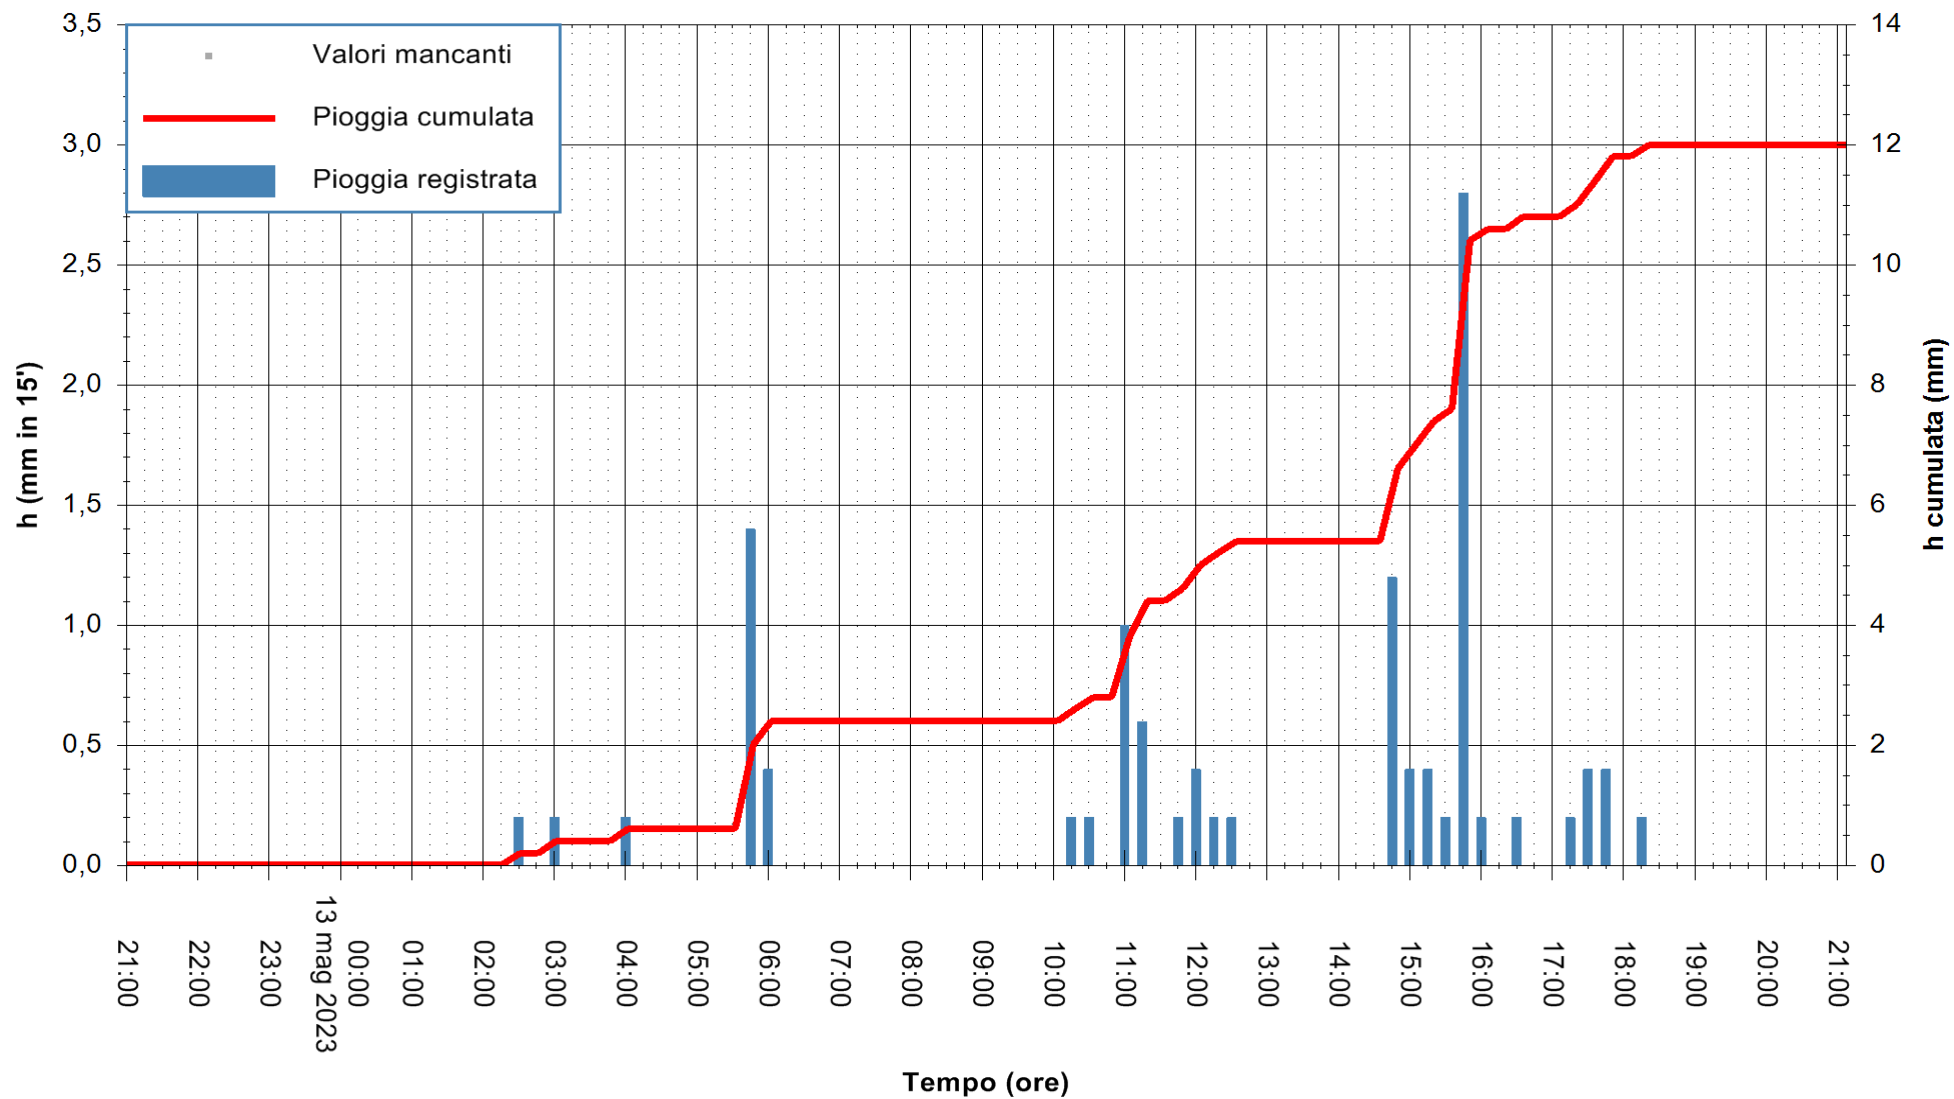

REGIONE AUTONOMA DE SARDIGNA
REGIONE AUTONOMA DELLA SARDEGNA

Stazione pluviometrica Fluminimannu a Decimomannu
 Area DECIMOMANNU
 Pioggia registrata nelle ultime 24 ore
 Estrazione dati delle ore 21:36 del 13/05/2023
 Ultimo dato disponibile: 01/01/0001 alle 00:00

ARPAS
F.to il Dirigente Responsabile
Ing. Roberto Pinna Nossai

REGIONE AUTÒNOMA DE SARDIGNA
REGIONE AUTONOMA DELLA SARDEGNA

Stazione pluviometrica Paduledda
Area PADULEDDA
Pioggia registrata nelle ultime 24 ore
Estrazione dati delle ore 21:36 del 13/05/2023
Ultimo dato disponibile: 13/05/2023 alle 21:20