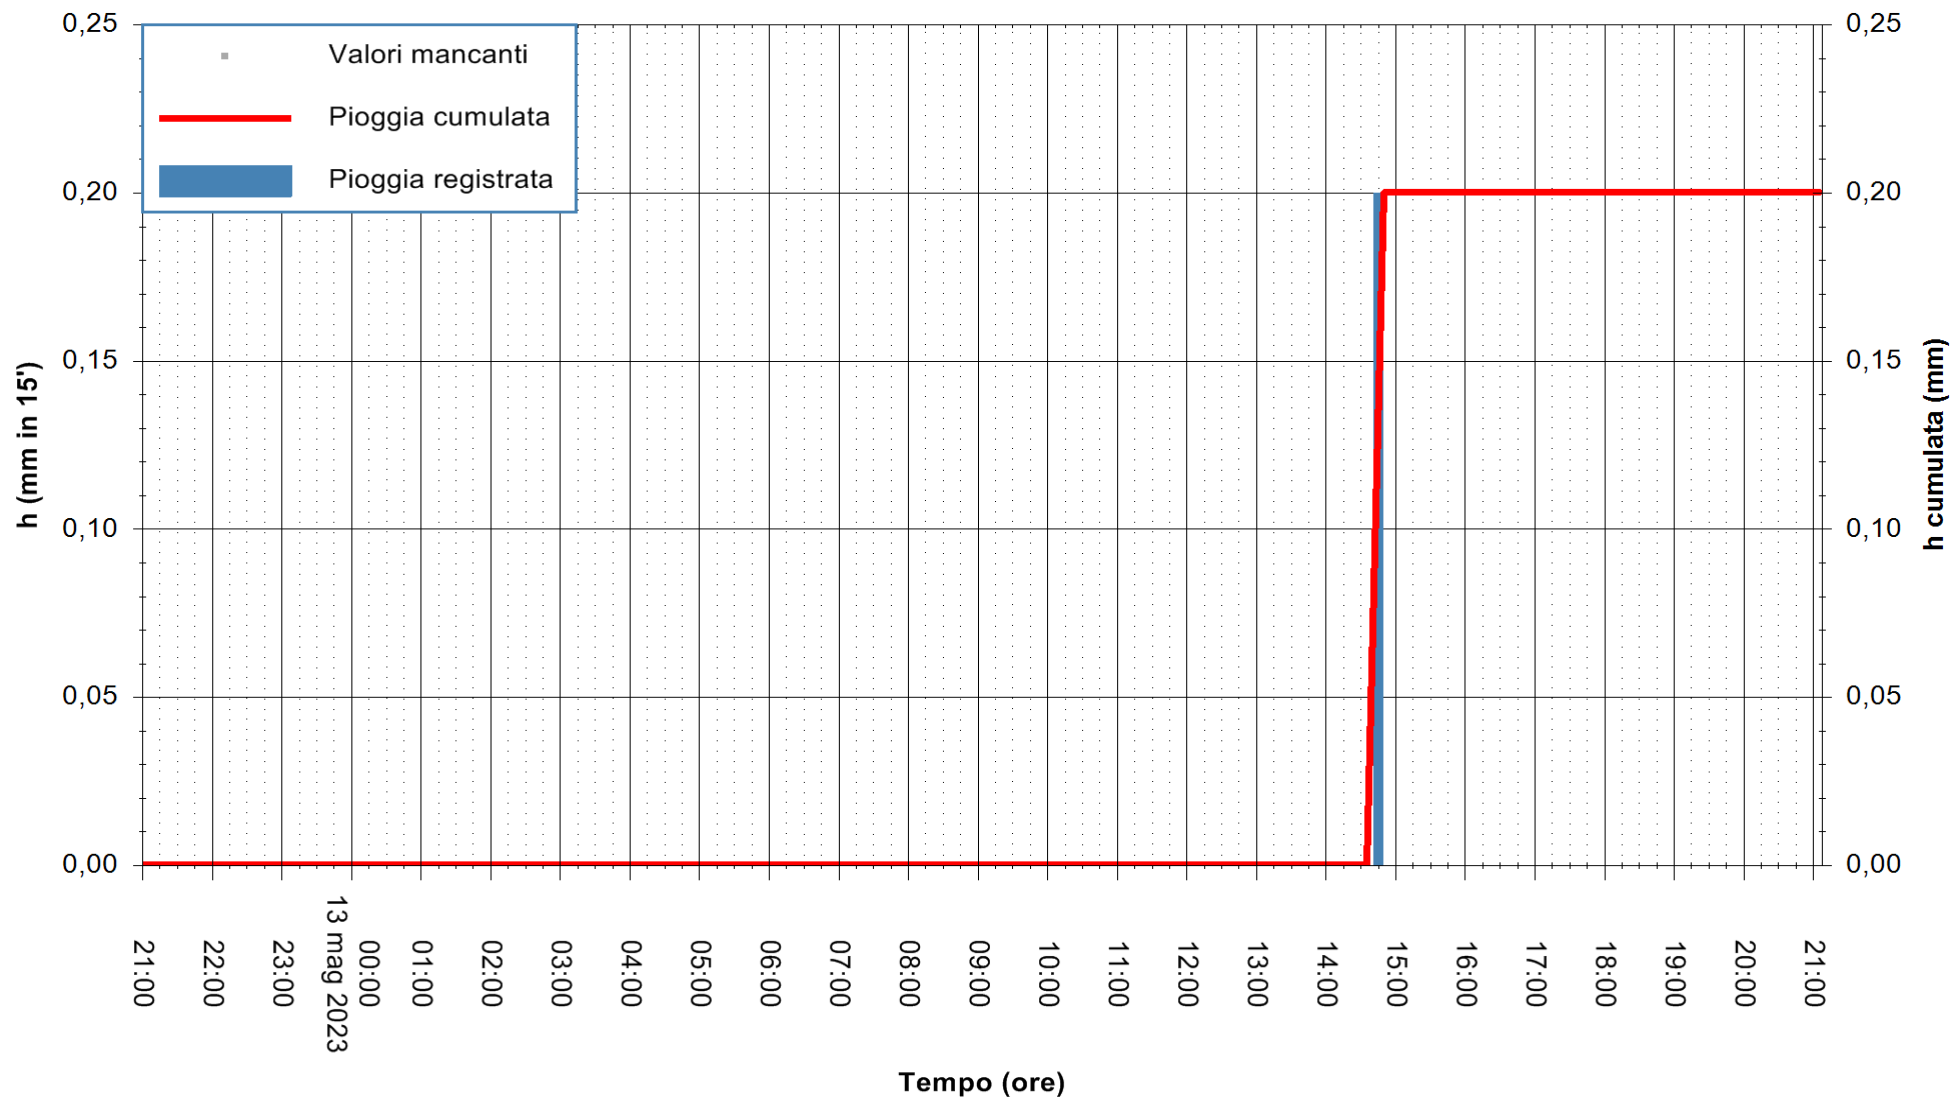

ARPAS
F.to il Dirigente Responsabile
Ing. Roberto Pinna Nossai

REGIONE AUTÒNOMA DE SARDIGNA
REGIONE AUTONOMA DELLA SARDEGNA

Stazione pluviometrica Paduledda
Area PADULEDDA
Pioggia registrata nelle ultime 24 ore
Estrazione dati delle ore 21:36 del 13/05/2023
Ultimo dato disponibile: 13/05/2023 alle 21:20