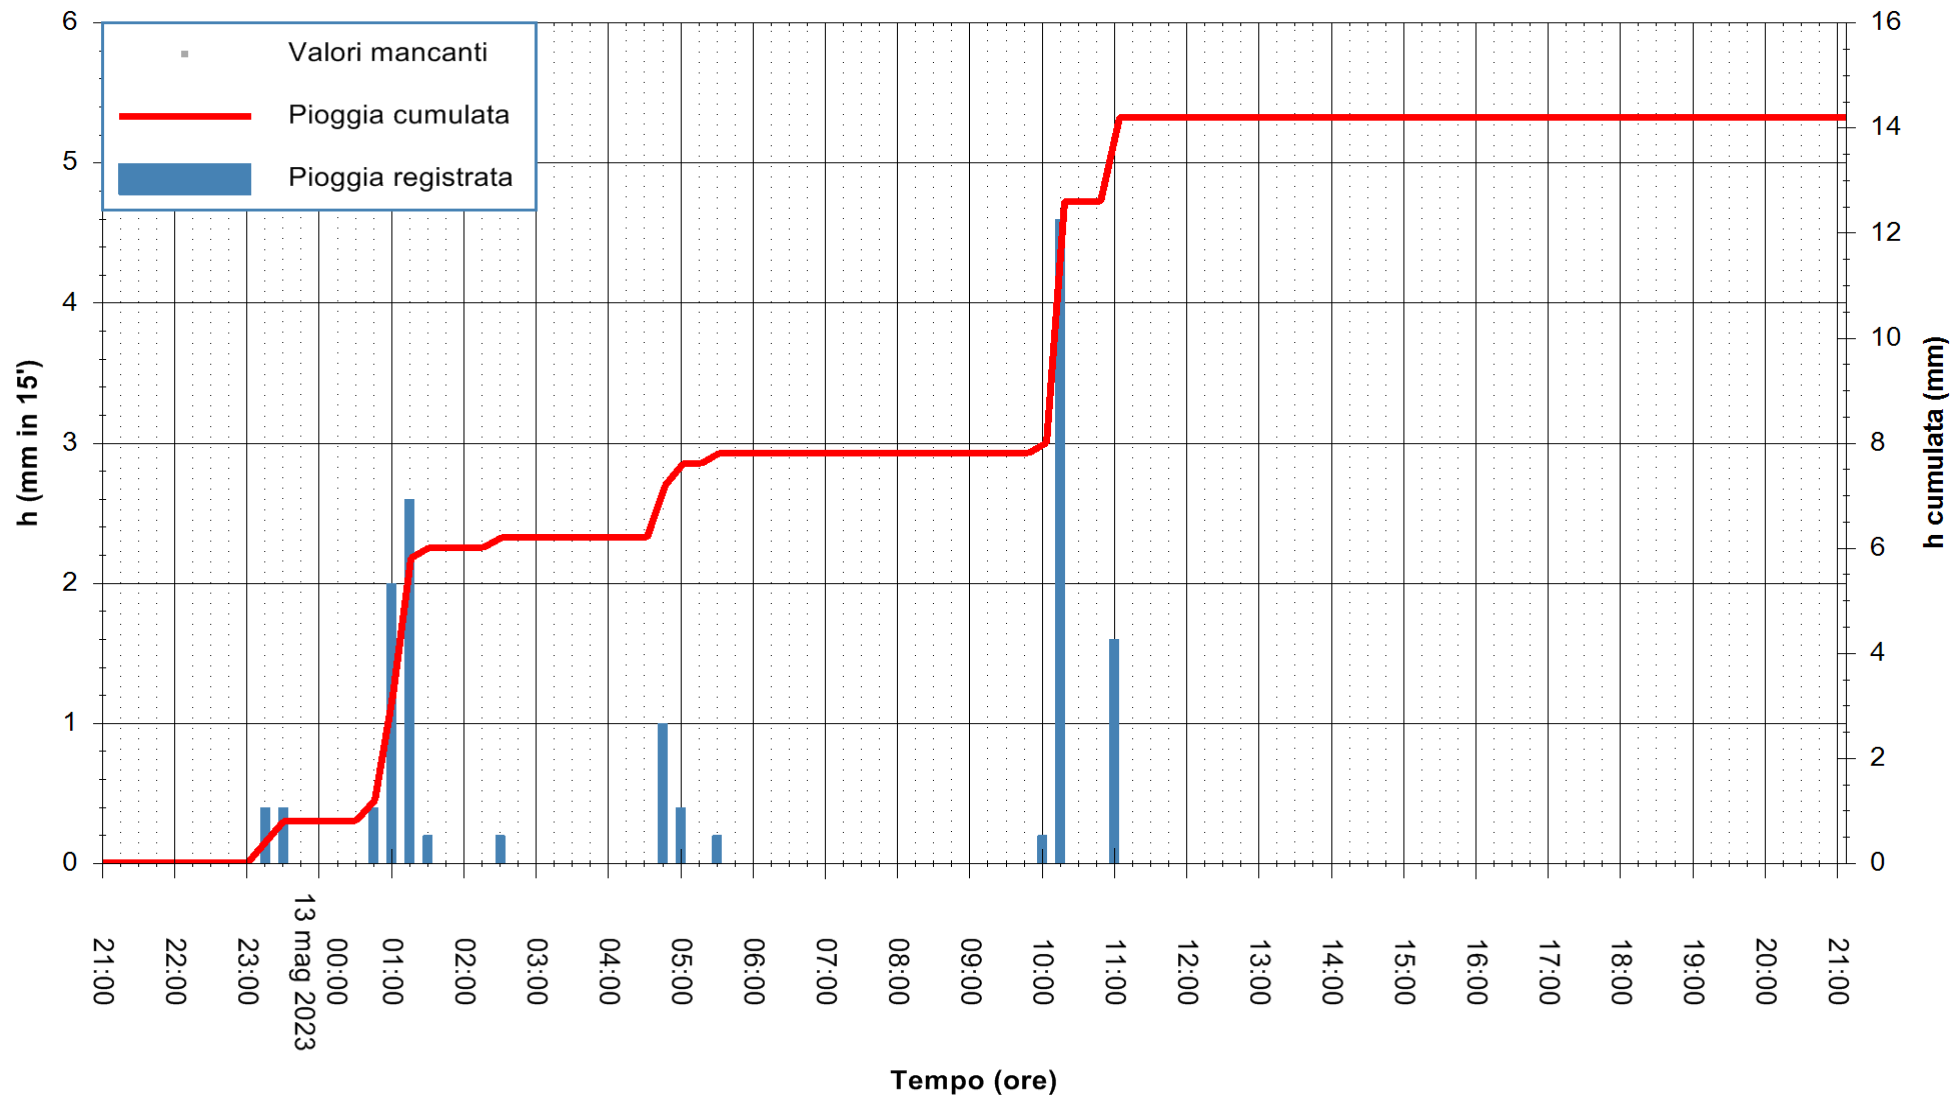

Stazione pluviometrica Isca Rena
Area ISCA RENA
Pioggia registrata nelle ultime 24 ore
Estrazione dati delle ore 21:36 del 13/05/2023
Ultimo dato disponibile: 13/05/2023 alle 21:22

ARPAS
F.to il Dirigente Responsabile
Ing. Roberto Pinna Nossai

REGIONE AUTONOMA DE SARDIGNA
REGIONE AUTONOMA DELLA SARDEGNA

Stazione pluviometrica Fluminimannu a Decimomannu
 Area DECIMOMANNU
 Pioggia registrata nelle ultime 24 ore
 Estrazione dati delle ore 21:36 del 13/05/2023
 Ultimo dato disponibile: 01/01/0001 alle 00:00

ARPAS
 F.to il Dirigente Responsabile
 Ing. Roberto Pinna Nossai

REGIONE AUTONOMA DE SARDIGNA
 REGIONE AUTONOMA DELLA SARDEGNA

Stazione pluviometrica Villasor
Area IS ARENAS
Pioggia registrata nelle ultime 24 ore
Estrazione dati delle ore 21:36 del 13/05/2023
Ultimo dato disponibile: 13/05/2023 alle 21:10

ARPAS
F.to il Dirigente Responsabile
Ing. Roberto Pinna Nossai

REGIONE AUTÒNOMA DE SARDIGNA
REGIONE AUTONOMA DELLA SARDEGNA

Stazione pluviometrica Paduledda
Area PADULEDDA
Pioggia registrata nelle ultime 24 ore
Estrazione dati delle ore 21:36 del 13/05/2023
Ultimo dato disponibile: 13/05/2023 alle 21:20