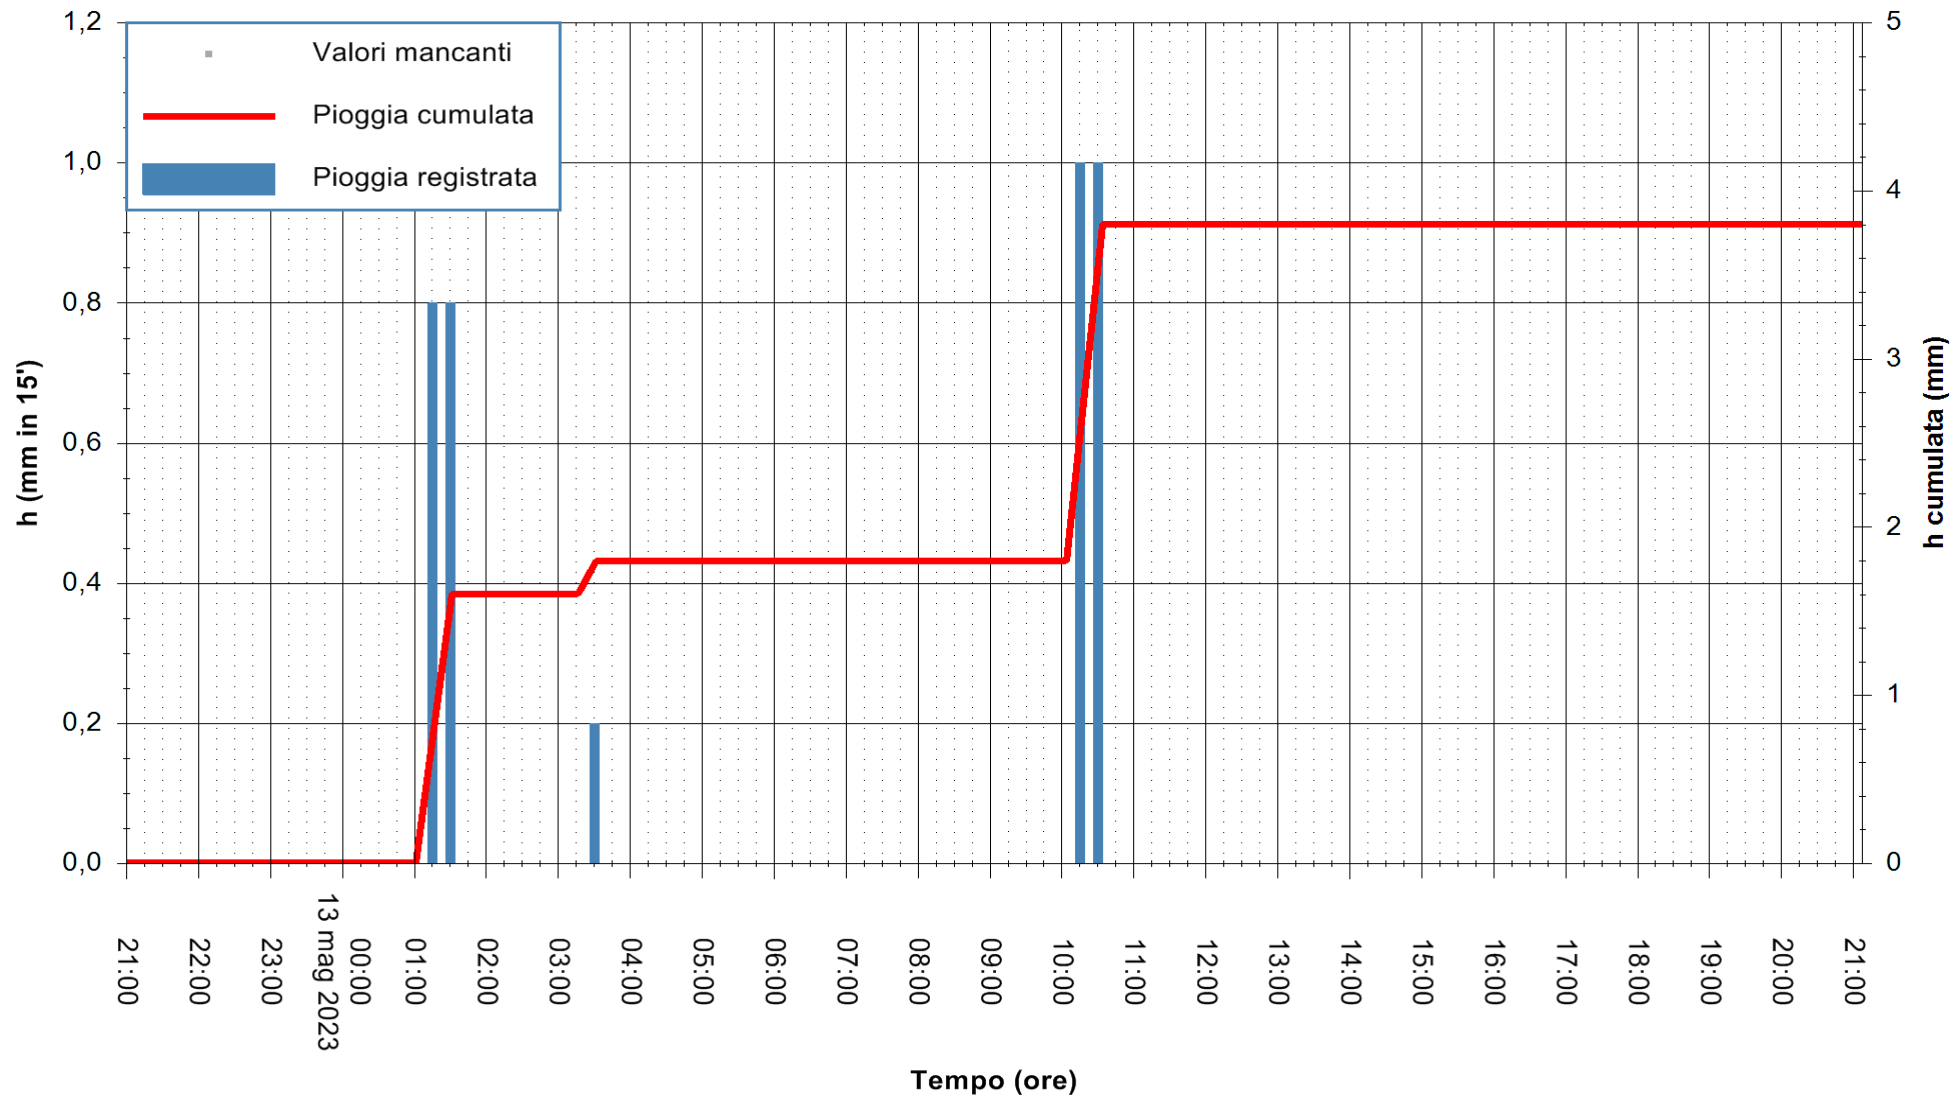

REGIONE AUTONOMA DE SARDIGNA
REGIONE AUTONOMA DELLA SARDEGNA

Stazione pluviometrica Fluminimannu a Decimomannu
 Area DECIMOMANNU
 Pioggia registrata nelle ultime 24 ore
 Estrazione dati delle ore 21:36 del 13/05/2023
 Ultimo dato disponibile: 01/01/0001 alle 00:00

ARPAS
 F.to il Dirigente Responsabile
 Ing. Roberto Pinna Nossai

REGIONE AUTONOMA DE SARDIGNA
 REGIONE AUTONOMA DELLA SARDEGNA

Stazione pluviometrica Villasor
Area IS ARENAS
Pioggia registrata nelle ultime 24 ore
Estrazione dati delle ore 21:36 del 13/05/2023
Ultimo dato disponibile: 13/05/2023 alle 21:10

ARPAS
F.to il Dirigente Responsabile
Ing. Roberto Pinna Nossai

REGIONE AUTÒNOMA DE SARDIGNA
REGIONE AUTONOMA DELLA SARDEGNA

Stazione pluviometrica Paduledda
Area PADULEDDA
Pioggia registrata nelle ultime 24 ore
Estrazione dati delle ore 21:36 del 13/05/2023
Ultimo dato disponibile: 13/05/2023 alle 21:20