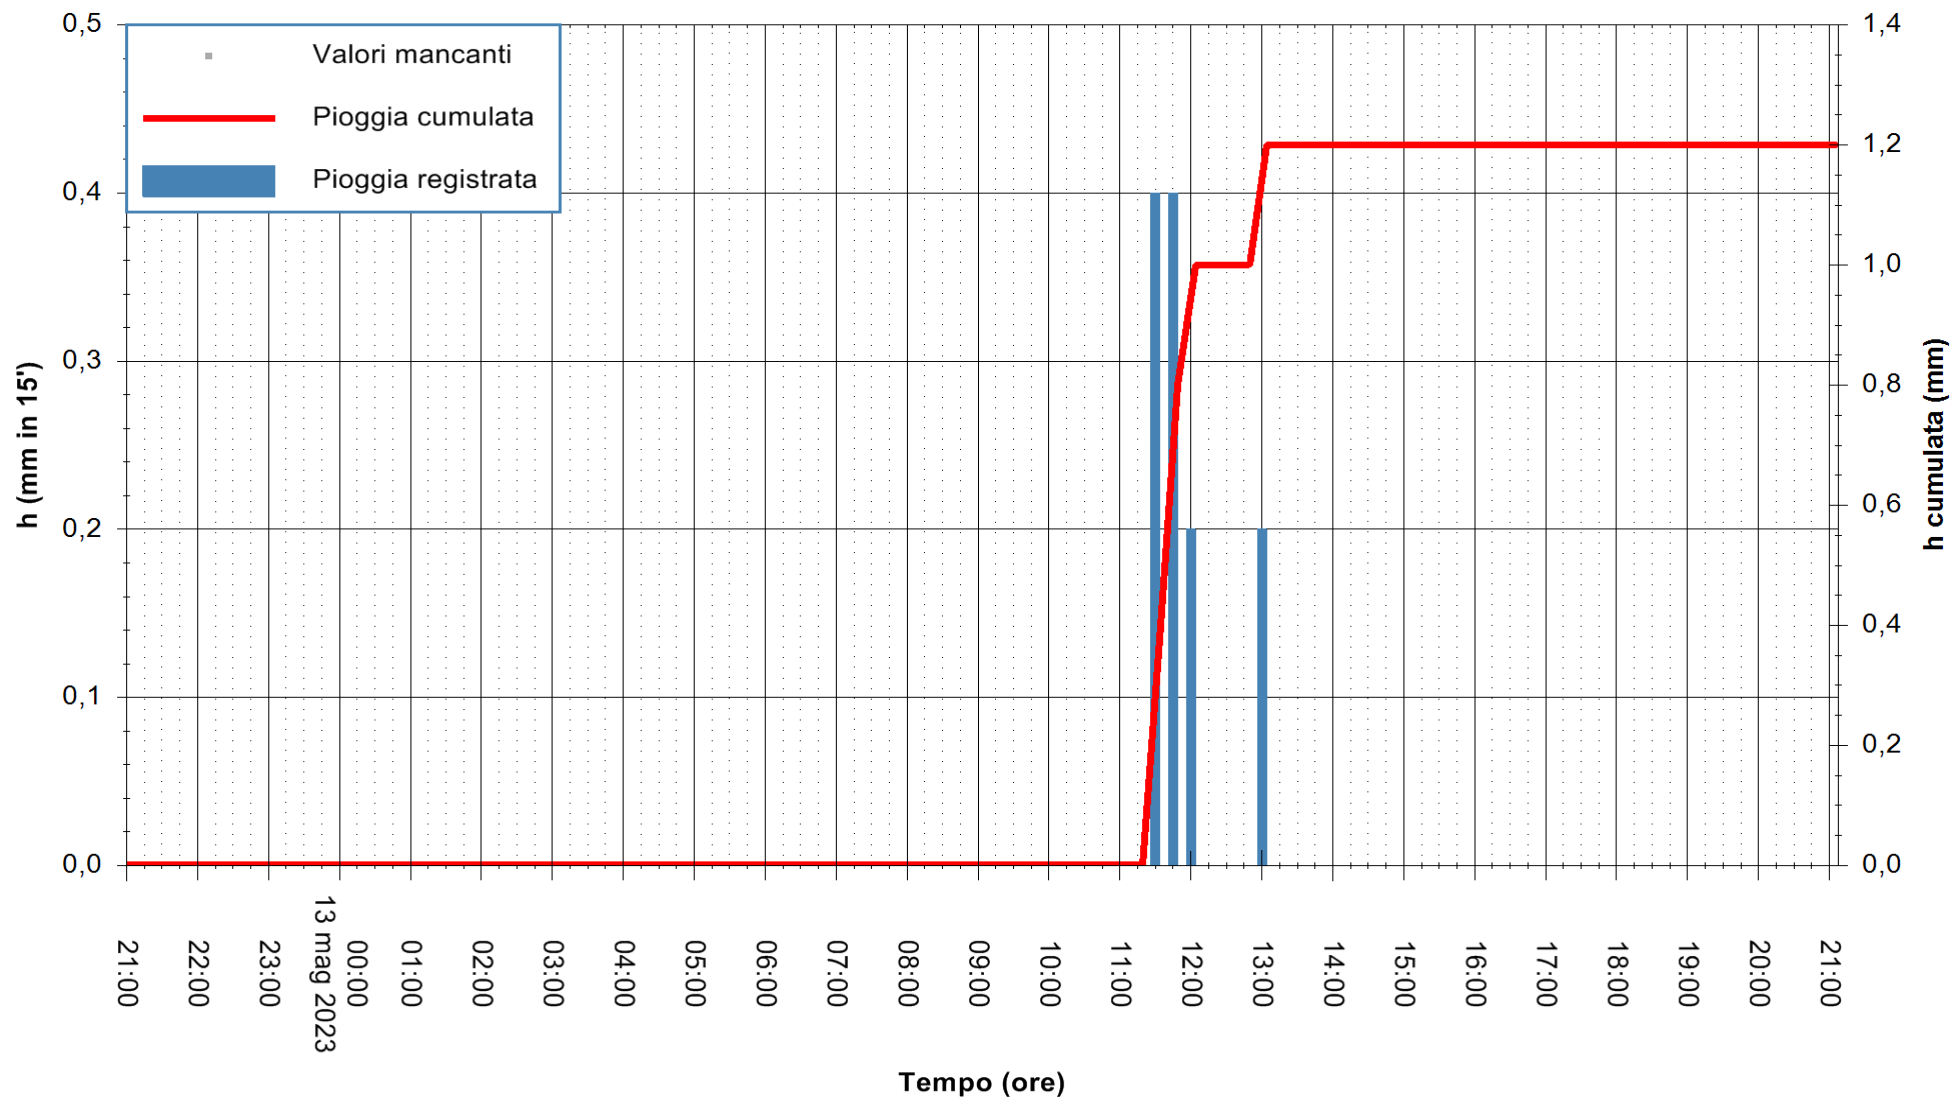

ARPAS
F.to il Dirigente Responsabile
Ing. Roberto Pinna Nossai

REGIONE AUTÒNOMA DE SARDIGNA
REGIONE AUTONOMA DELLA SARDEGNA

Stazione pluviometrica Paduledda
Area PADULEDDA
Pioggia registrata nelle ultime 24 ore
Estrazione dati delle ore 21:36 del 13/05/2023
Ultimo dato disponibile: 13/05/2023 alle 21:20