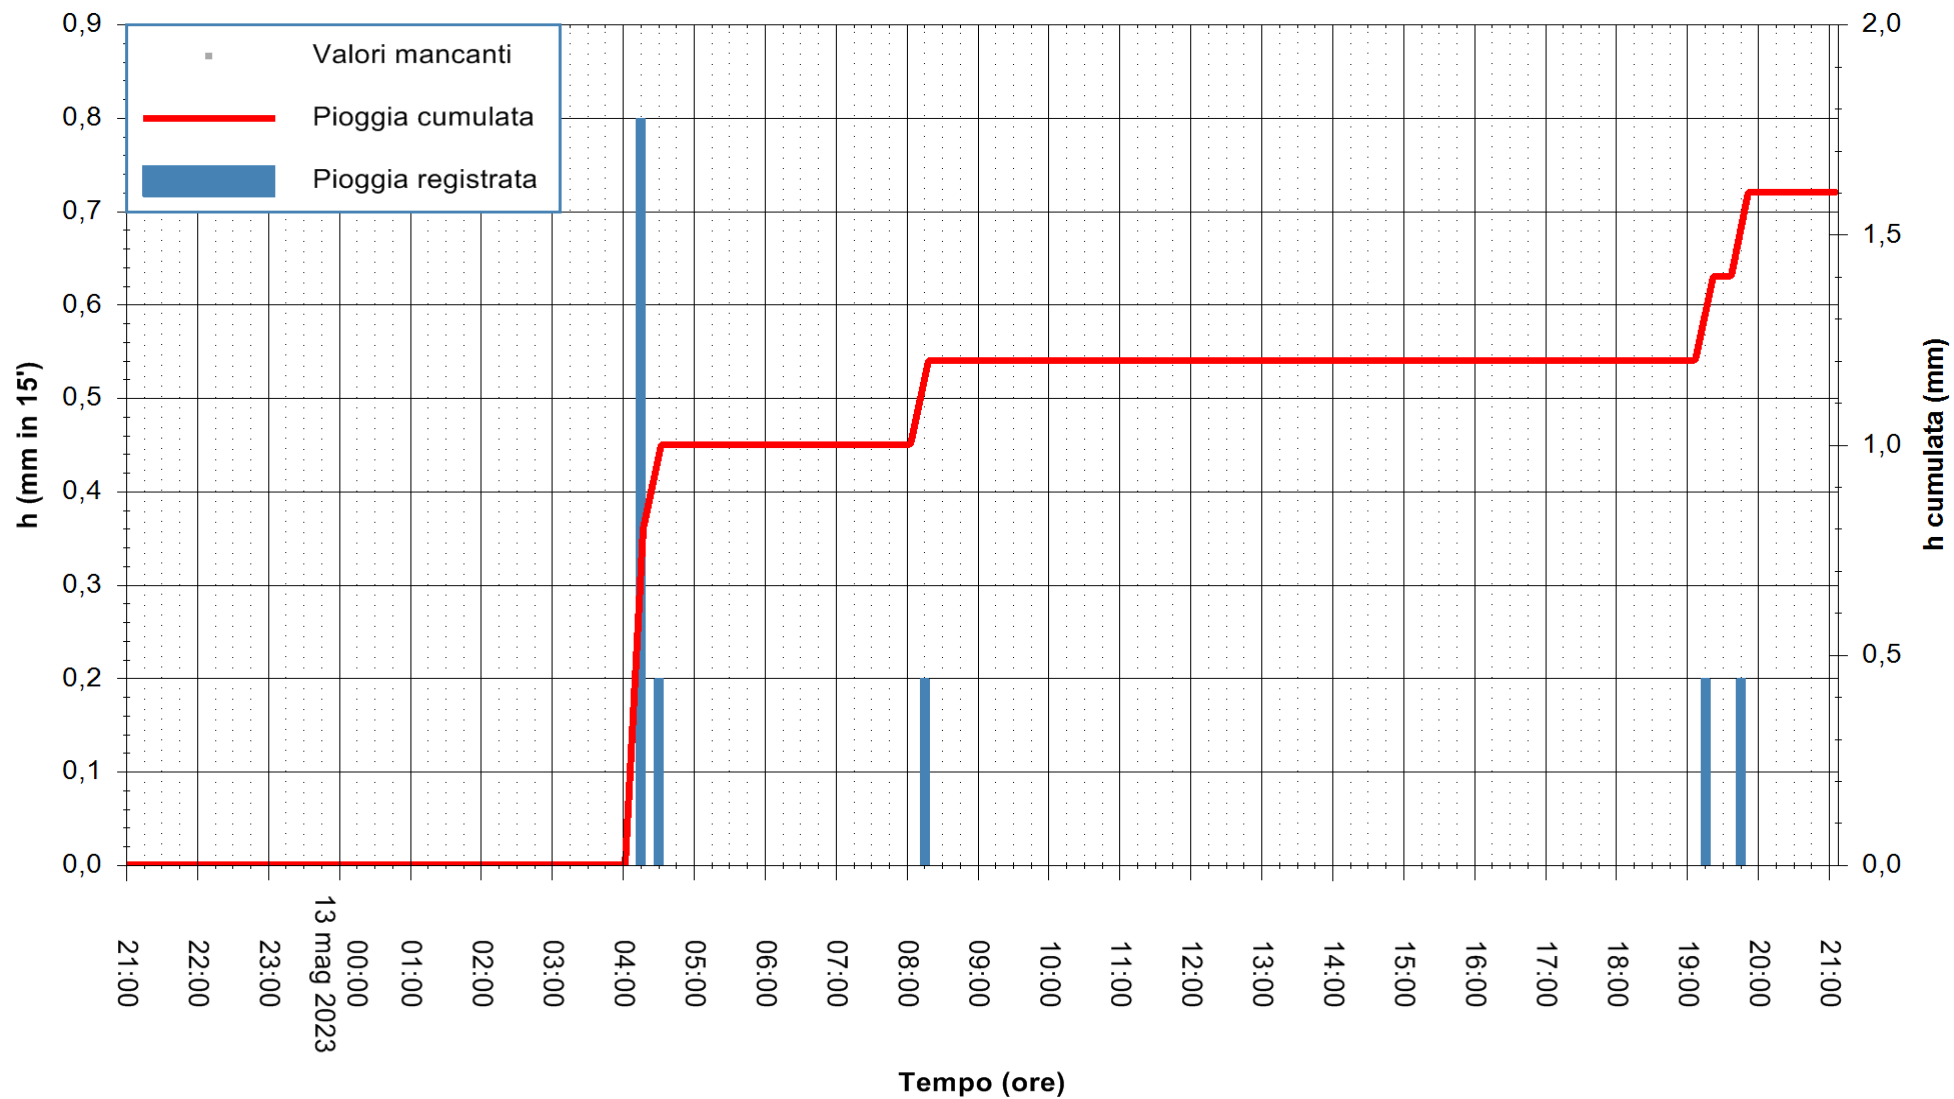

ARPAS
F.to il Dirigente Responsabile
Ing. Roberto Pinna Nossai

REGIONE AUTÒNOMA DE SARDIGNA
REGIONE AUTONOMA DELLA SARDEGNA

Stazione pluviometrica Paduledda
Area PADULEDDA
Pioggia registrata nelle ultime 24 ore
Estrazione dati delle ore 21:36 del 13/05/2023
Ultimo dato disponibile: 13/05/2023 alle 21:20