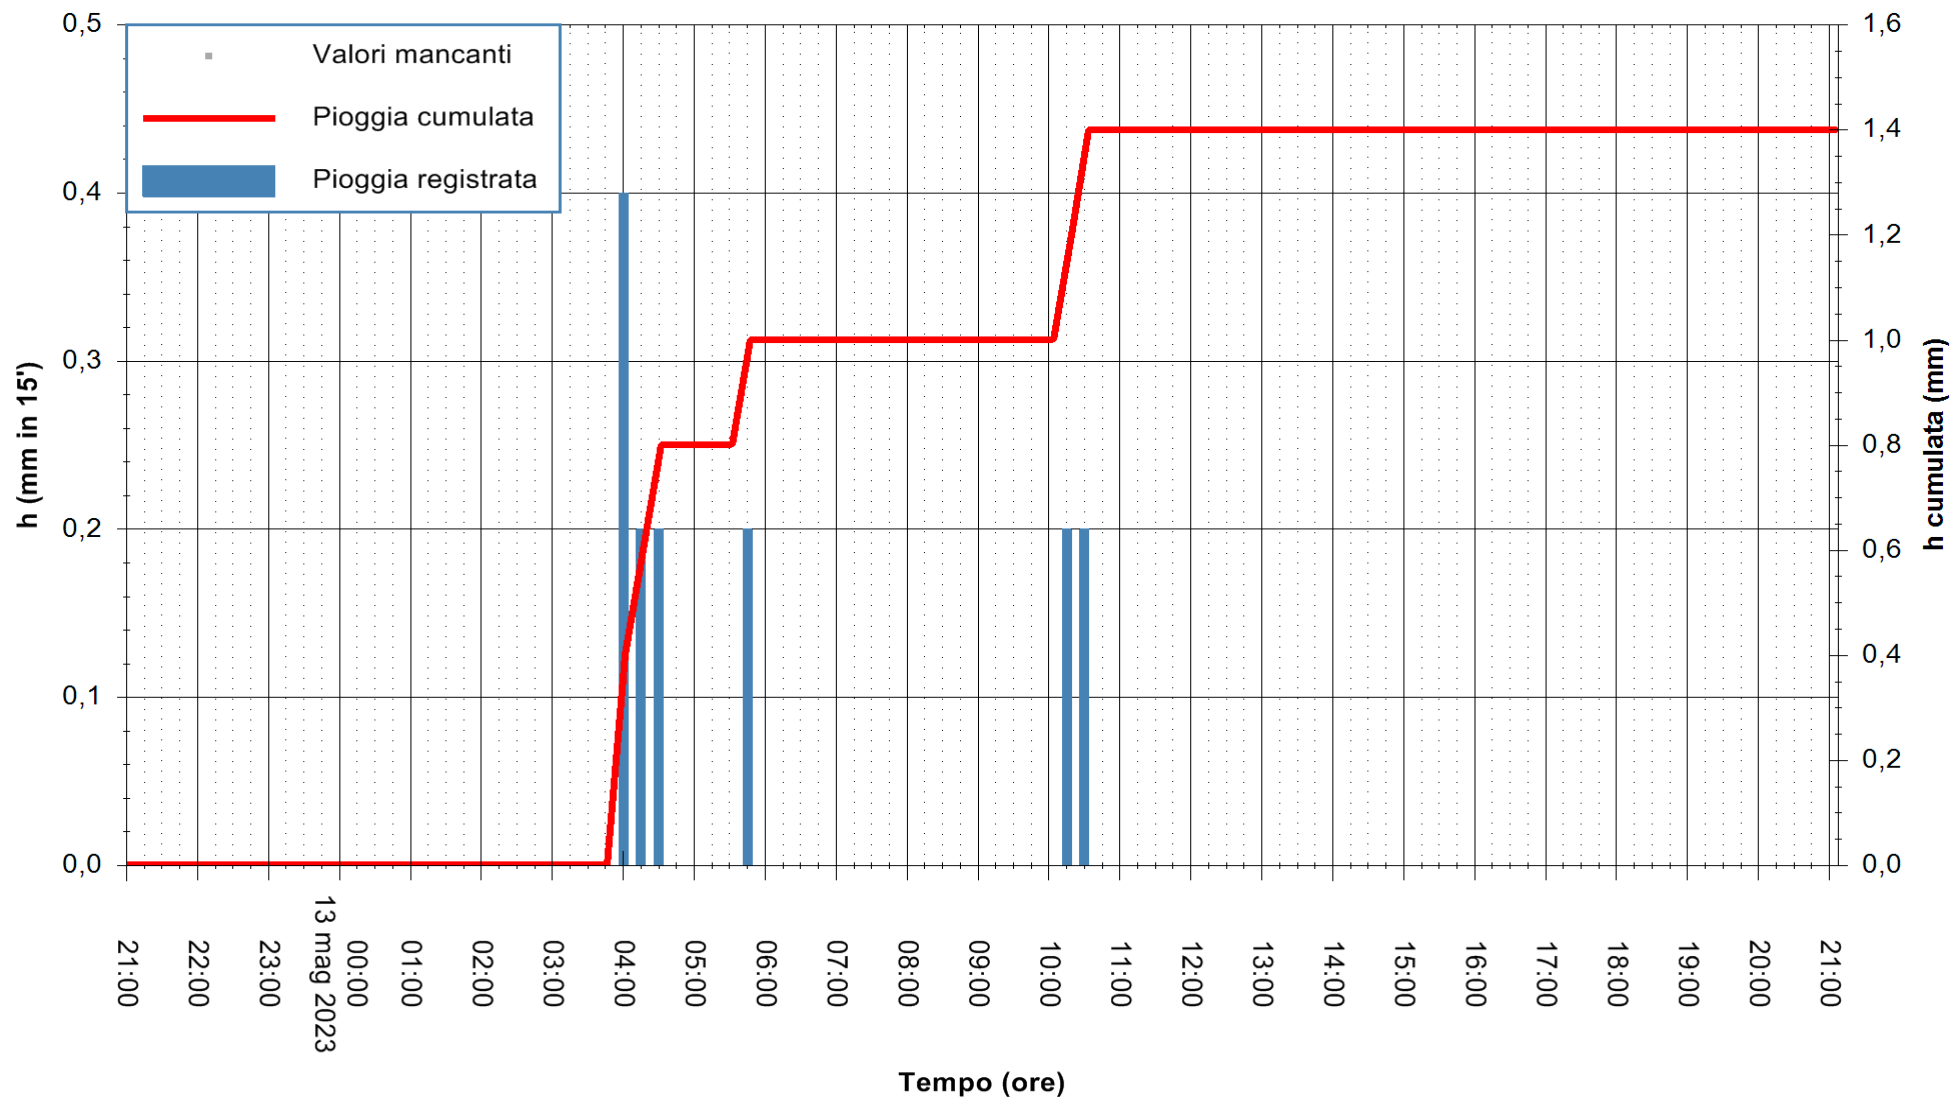

ARPAS
F.to il Dirigente Responsabile
Ing. Roberto Pinna Nossai

REGIONE AUTÒNOMA DE SARDIGNA
REGIONE AUTONOMA DELLA SARDEGNA

Stazione pluviometrica Paduledda
Area PADULEDDA
Pioggia registrata nelle ultime 24 ore
Estrazione dati delle ore 21:36 del 13/05/2023
Ultimo dato disponibile: 13/05/2023 alle 21:20