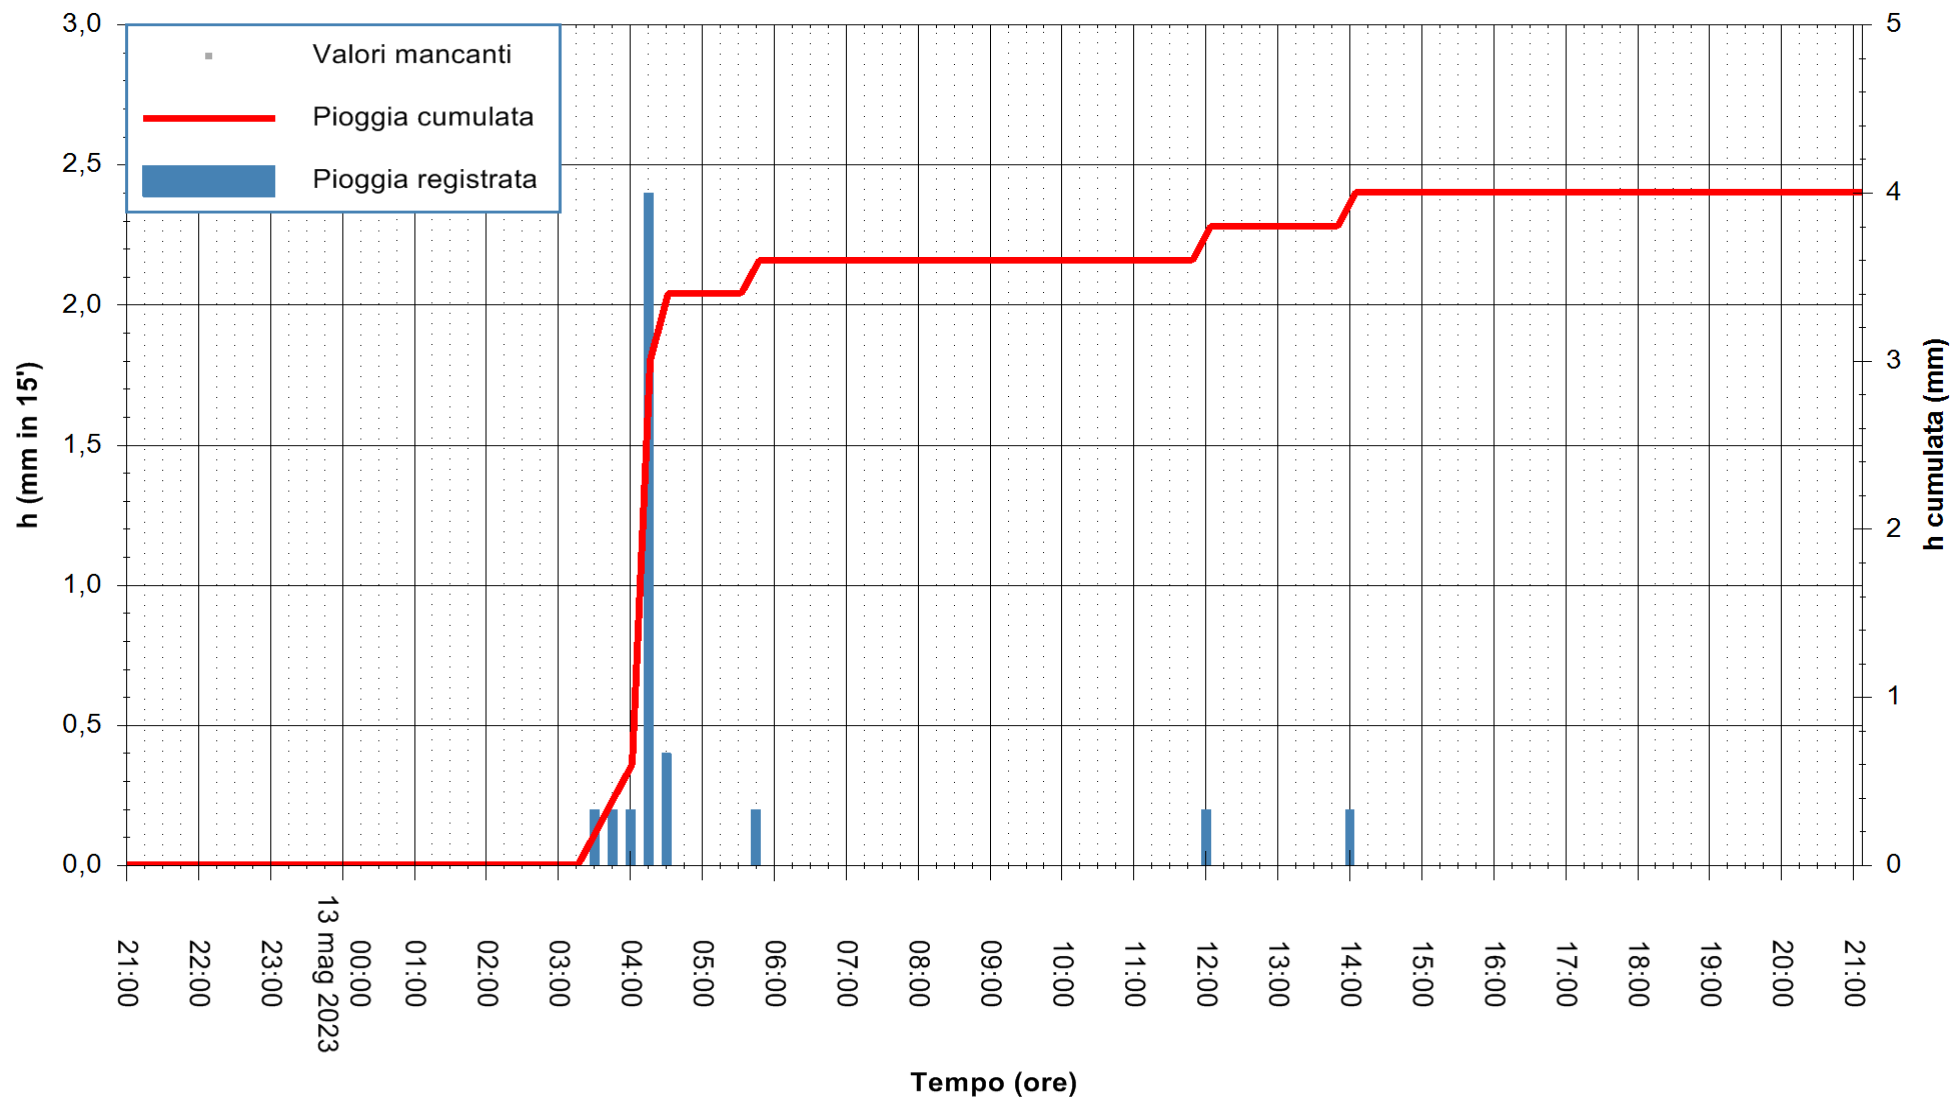

Stazione pluviometrica Isca Rena
Area ISCA RENA
Pioggia registrata nelle ultime 24 ore
Estrazione dati delle ore 21:36 del 13/05/2023
Ultimo dato disponibile: 13/05/2023 alle 21:22

ARPAS
F.to il Dirigente Responsabile
Ing. Roberto Pinna Nossai

REGIONE AUTONOMA DE SARDIGNA
REGIONE AUTONOMA DELLA SARDEGNA

Stazione pluviometrica Fluminimannu a Decimomannu
 Area DECIMOMANNU
 Pioggia registrata nelle ultime 24 ore
 Estrazione dati delle ore 21:36 del 13/05/2023
 Ultimo dato disponibile: 01/01/0001 alle 00:00