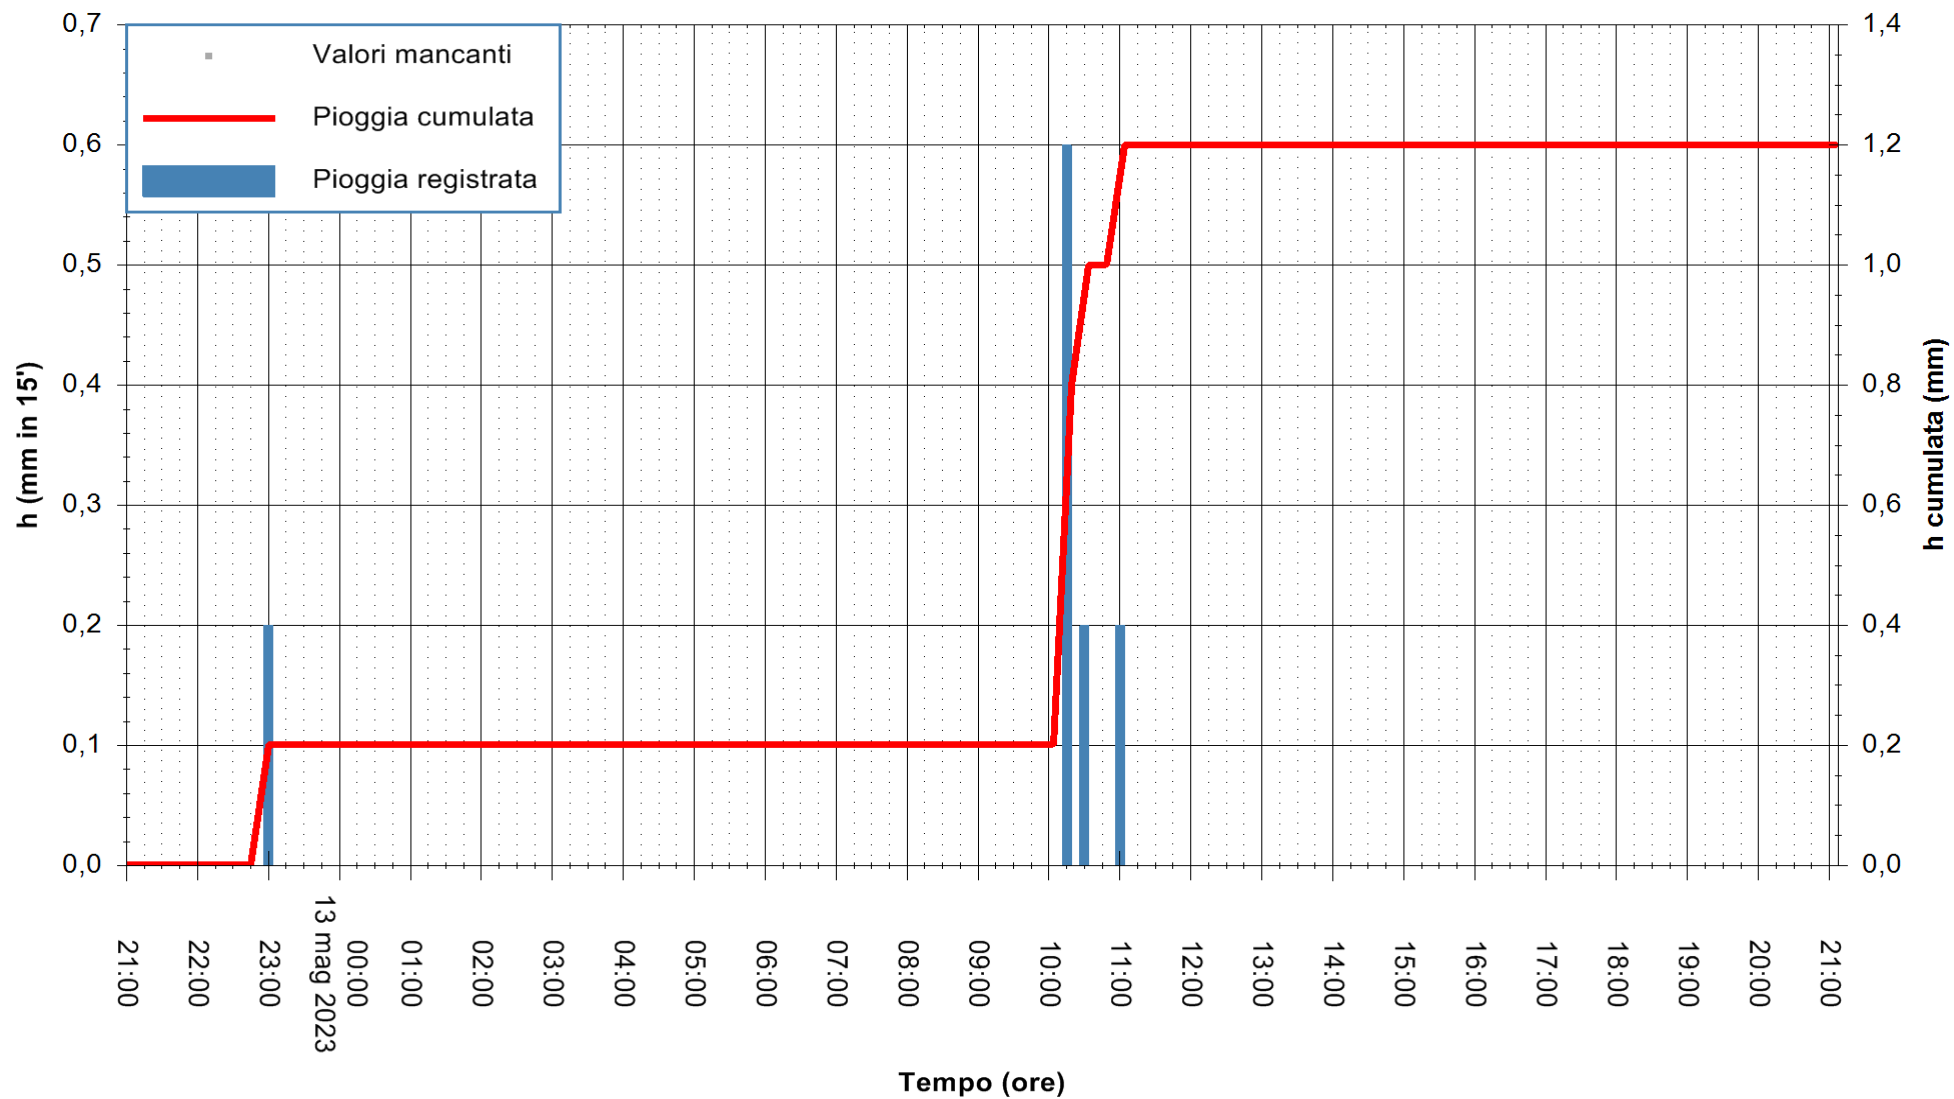

REGIONE AUTONOMA DE SARDIGNA
REGIONE AUTONOMA DELLA SARDEGNA

Stazione pluviometrica Fluminimannu a Decimomannu
 Area DECIMOMANNU
 Pioggia registrata nelle ultime 24 ore
 Estrazione dati delle ore 21:36 del 13/05/2023
 Ultimo dato disponibile: 01/01/0001 alle 00:00

ARPAS
 F.to il Dirigente Responsabile
 Ing. Roberto Pinna Nossai

REGIONE AUTONOMA DE SARDIGNA
 REGIONE AUTONOMA DELLA SARDEGNA

Stazione pluviometrica Villasor
Area IS ARENAS
Pioggia registrata nelle ultime 24 ore
Estrazione dati delle ore 21:36 del 13/05/2023
Ultimo dato disponibile: 13/05/2023 alle 21:10

ARPAS
F.to il Dirigente Responsabile
Ing. Roberto Pinna Nossai

REGIONE AUTÒNOMA DE SARDIGNA
REGIONE AUTONOMA DELLA SARDEGNA

Stazione pluviometrica Paduledda
Area PADULEDDA
Pioggia registrata nelle ultime 24 ore
Estrazione dati delle ore 21:36 del 13/05/2023
Ultimo dato disponibile: 13/05/2023 alle 21:20