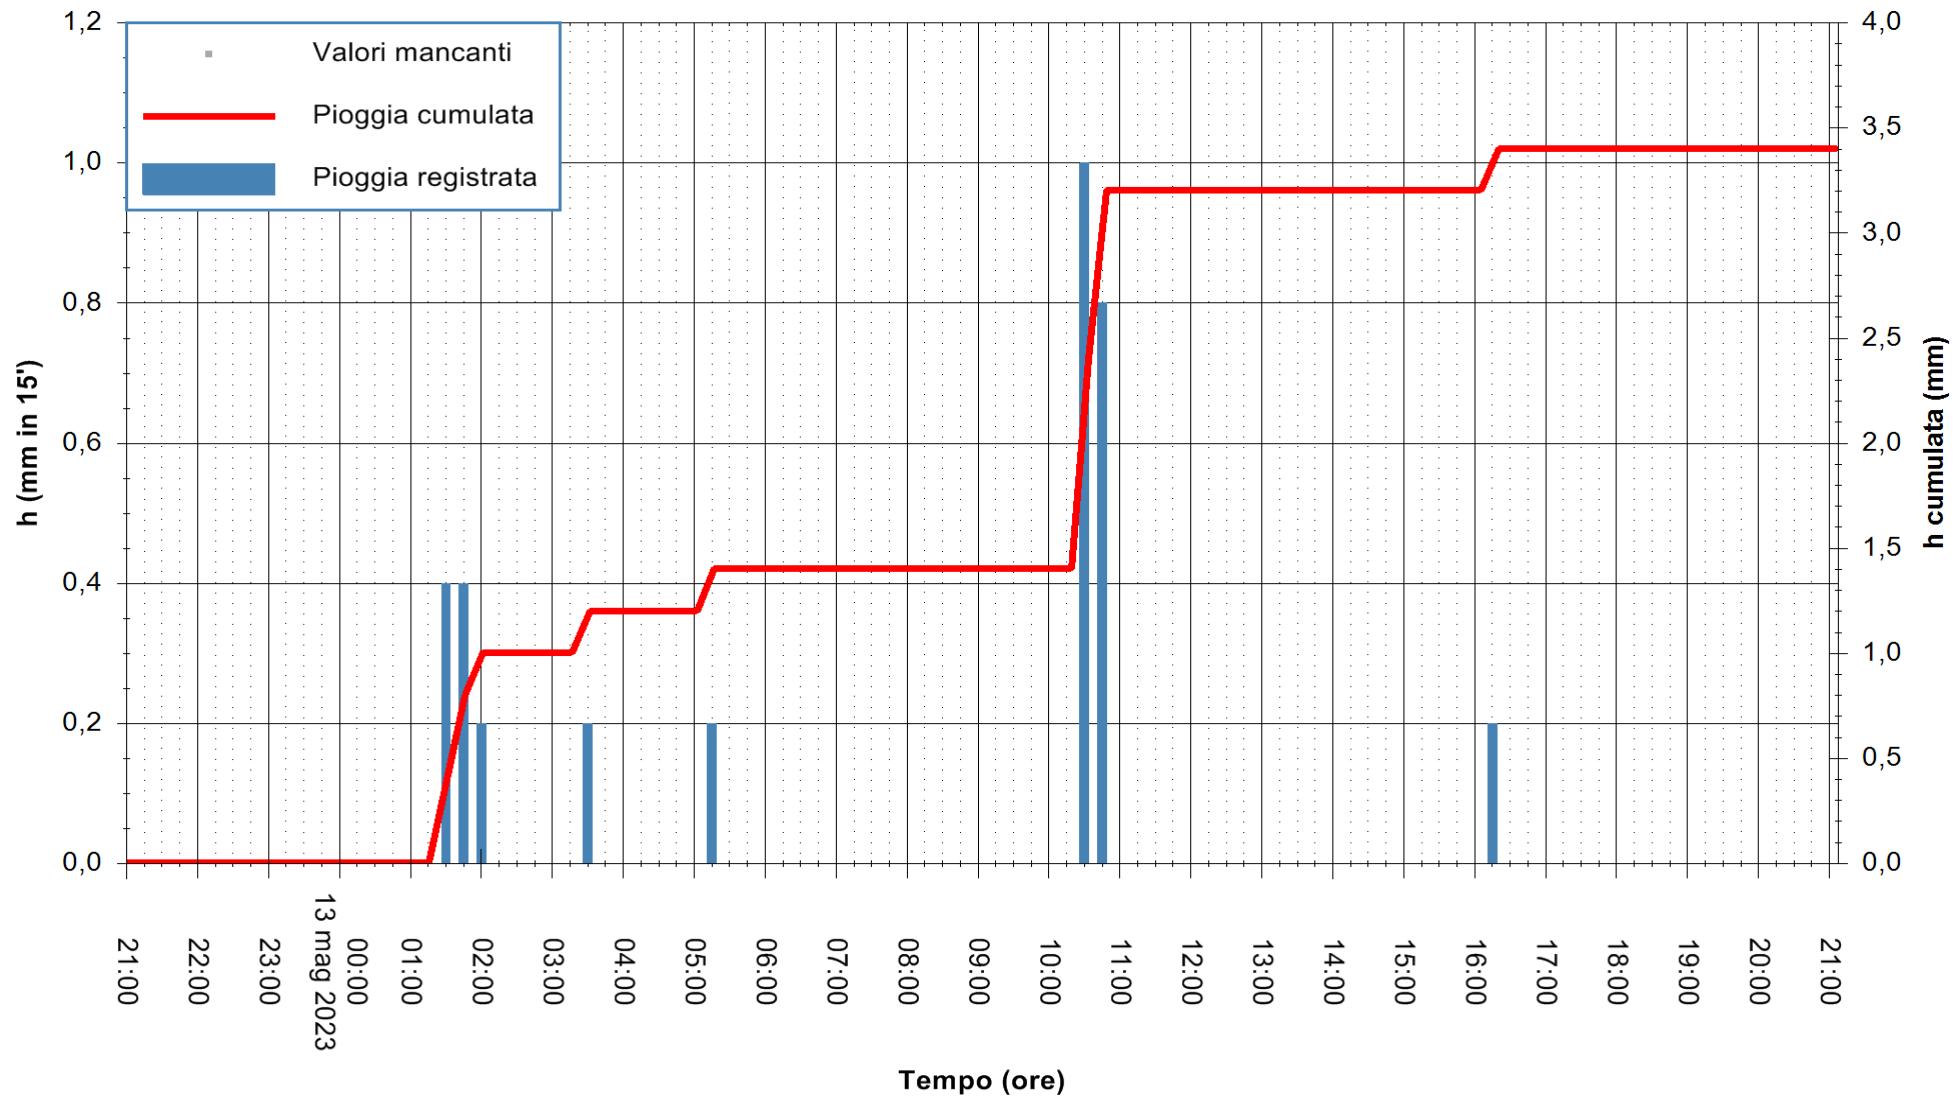

REGIONE AUTONOMA DE SARDIGNA
REGIONE AUTONOMA DELLA SARDEGNA

Stazione pluviometrica Fluminimannu a Decimomannu
 Area DECIMOMANNU
 Pioggia registrata nelle ultime 24 ore
 Estrazione dati delle ore 21:36 del 13/05/2023
 Ultimo dato disponibile: 01/01/0001 alle 00:00

ARPAS
 F.to il Dirigente Responsabile
 Ing. Roberto Pinna Nossai

REGIONE AUTONOMA DE SARDIGNA
 REGIONE AUTONOMA DELLA SARDEGNA

Stazione pluviometrica Villasor
Area IS ARENAS
Pioggia registrata nelle ultime 24 ore
Estrazione dati delle ore 21:36 del 13/05/2023
Ultimo dato disponibile: 13/05/2023 alle 21:10

ARPAS
F.to il Dirigente Responsabile
Ing. Roberto Pinna Nossai

REGIONE AUTÒNOMA DE SARDIGNA
REGIONE AUTONOMA DELLA SARDEGNA

Stazione pluviometrica Paduledda
Area PADULEDDA
Pioggia registrata nelle ultime 24 ore
Estrazione dati delle ore 21:36 del 13/05/2023
Ultimo dato disponibile: 13/05/2023 alle 21:20