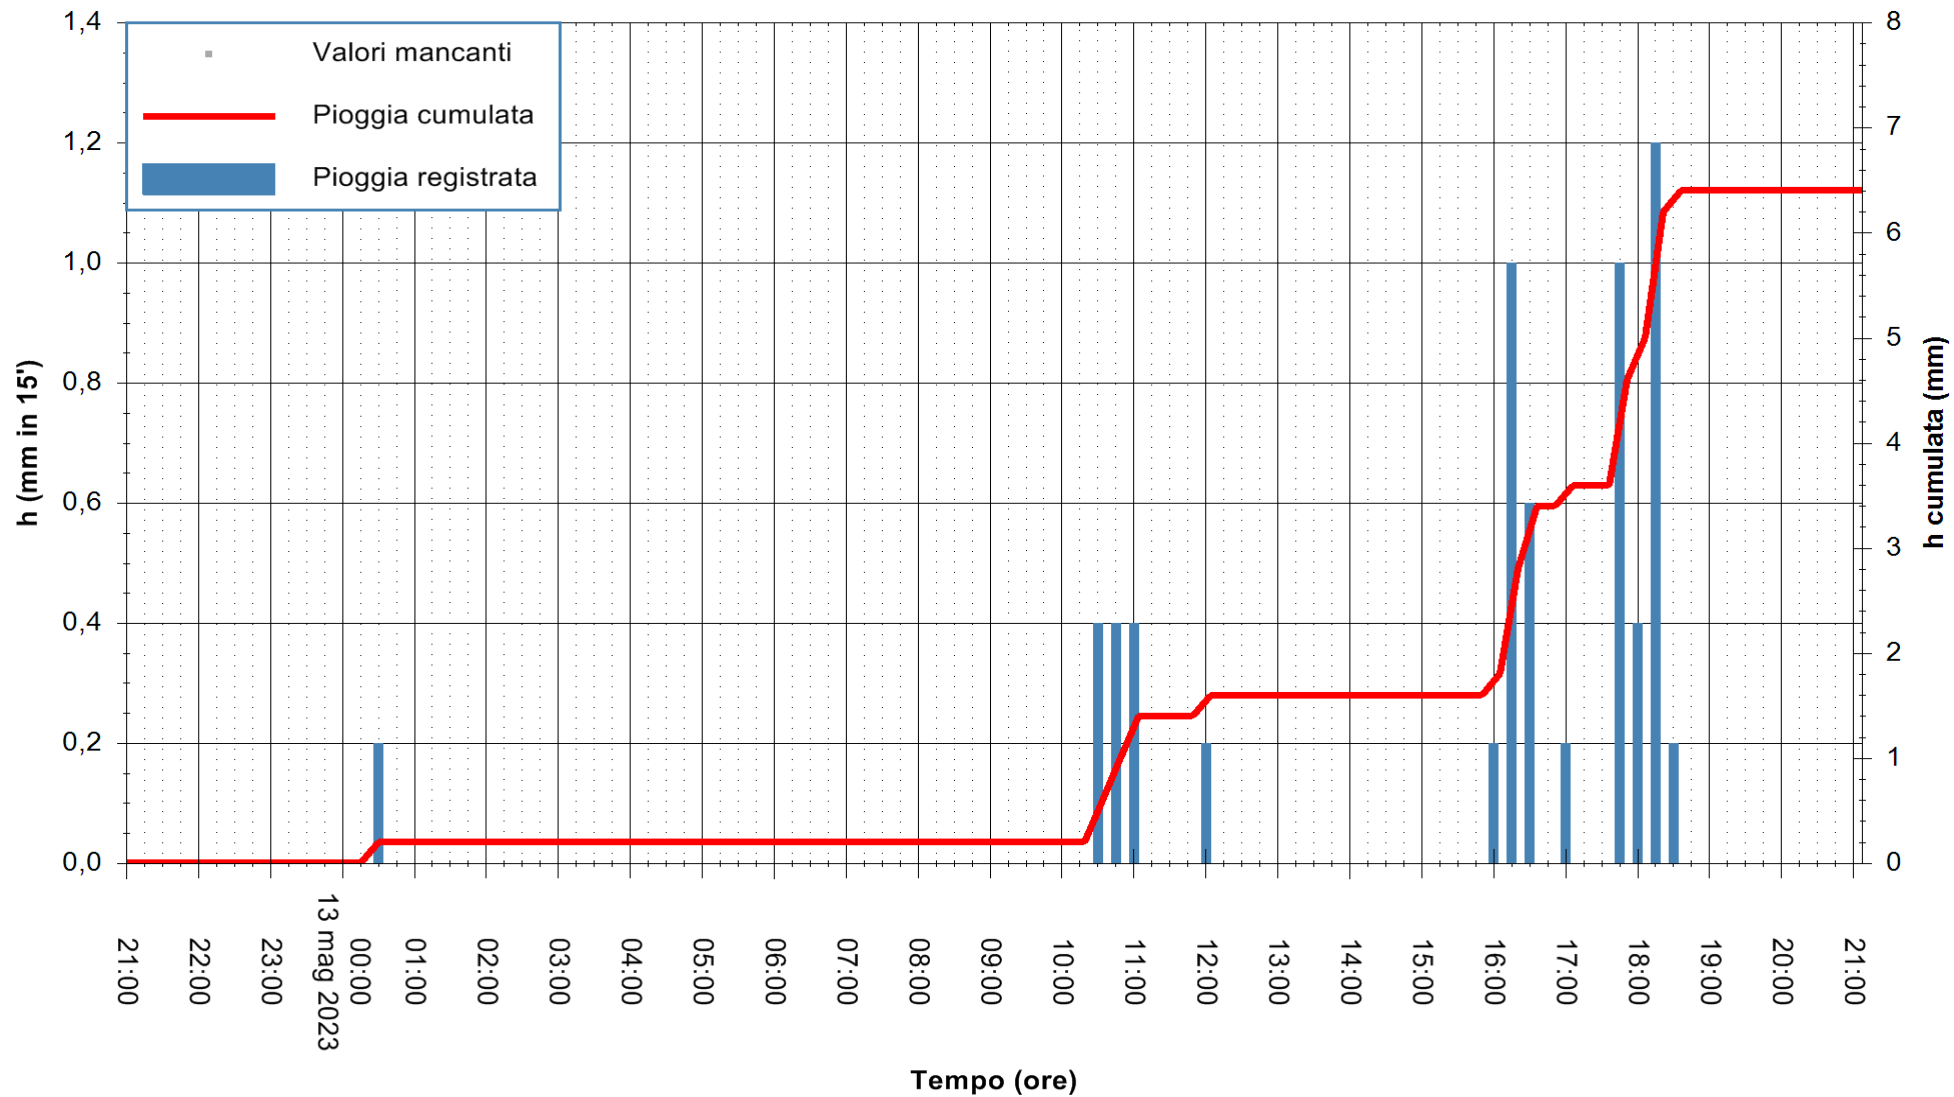

Stazione pluviometrica Isca Rena
Area ISCA RENA
Pioggia registrata nelle ultime 24 ore
Estrazione dati delle ore 21:36 del 13/05/2023
Ultimo dato disponibile: 13/05/2023 alle 21:22

ARPAS
F.to il Dirigente Responsabile
Ing. Roberto Pinna Nossai

REGIONE AUTONOMA DE SARDIGNA
REGIONE AUTONOMA DELLA SARDEGNA

Stazione pluviometrica Fluminimannu a Decimomannu
 Area DECIMOMANNU
 Pioggia registrata nelle ultime 24 ore
 Estrazione dati delle ore 21:36 del 13/05/2023
 Ultimo dato disponibile: 01/01/0001 alle 00:00

ARPAS
F.to il Dirigente Responsabile
Ing. Roberto Pinna Nossai

REGIONE AUTÒNOMA DE SARDIGNA
REGIONE AUTONOMA DELLA SARDEGNA

Stazione pluviometrica Paduledda
Area PADULEDDA
Pioggia registrata nelle ultime 24 ore
Estrazione dati delle ore 21:36 del 13/05/2023
Ultimo dato disponibile: 13/05/2023 alle 21:20