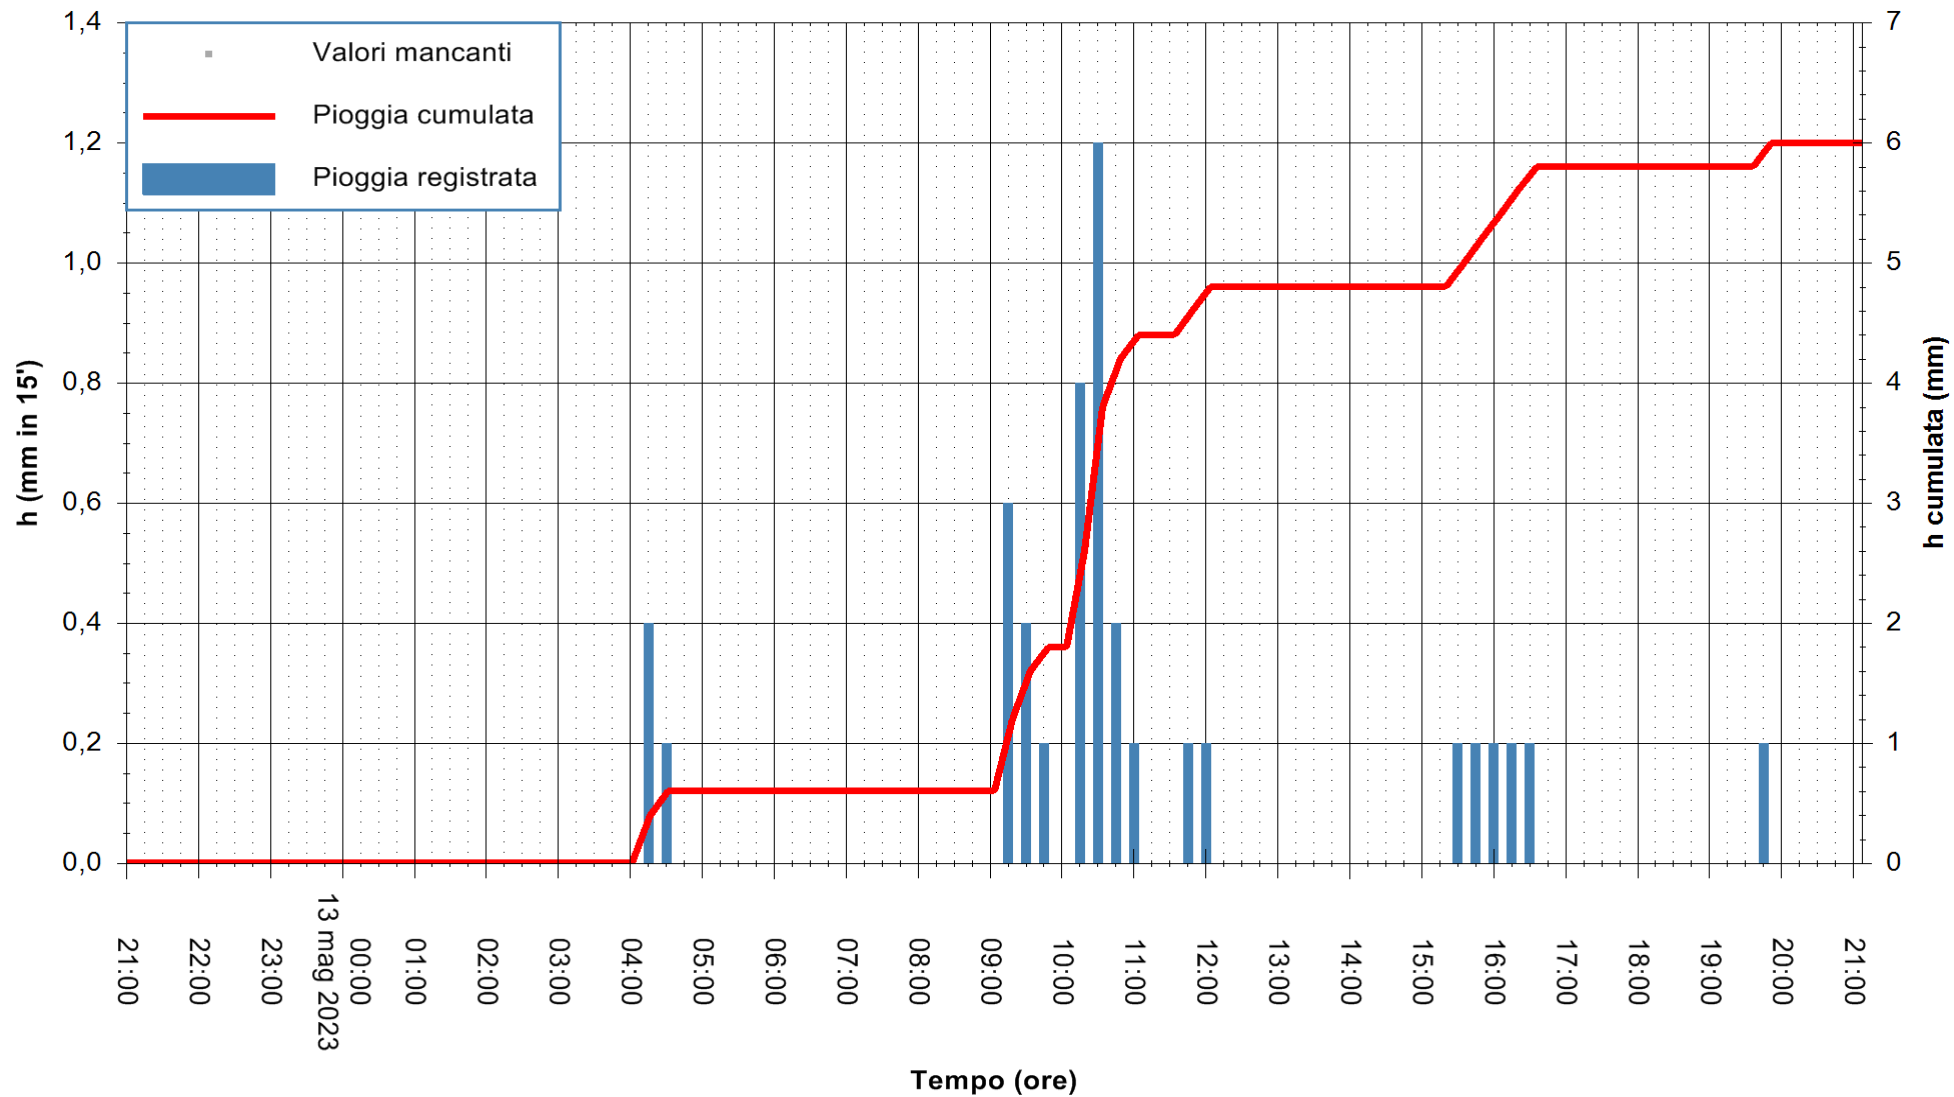

ARPAS
F.to il Dirigente Responsabile
Ing. Roberto Pinna Nossai

REGIONE AUTÒNOMA DE SARDIGNA
REGIONE AUTONOMA DELLA SARDEGNA

Stazione pluviometrica Paduledda
Area PADULEDDA
Pioggia registrata nelle ultime 24 ore
Estrazione dati delle ore 21:36 del 13/05/2023
Ultimo dato disponibile: 13/05/2023 alle 21:20