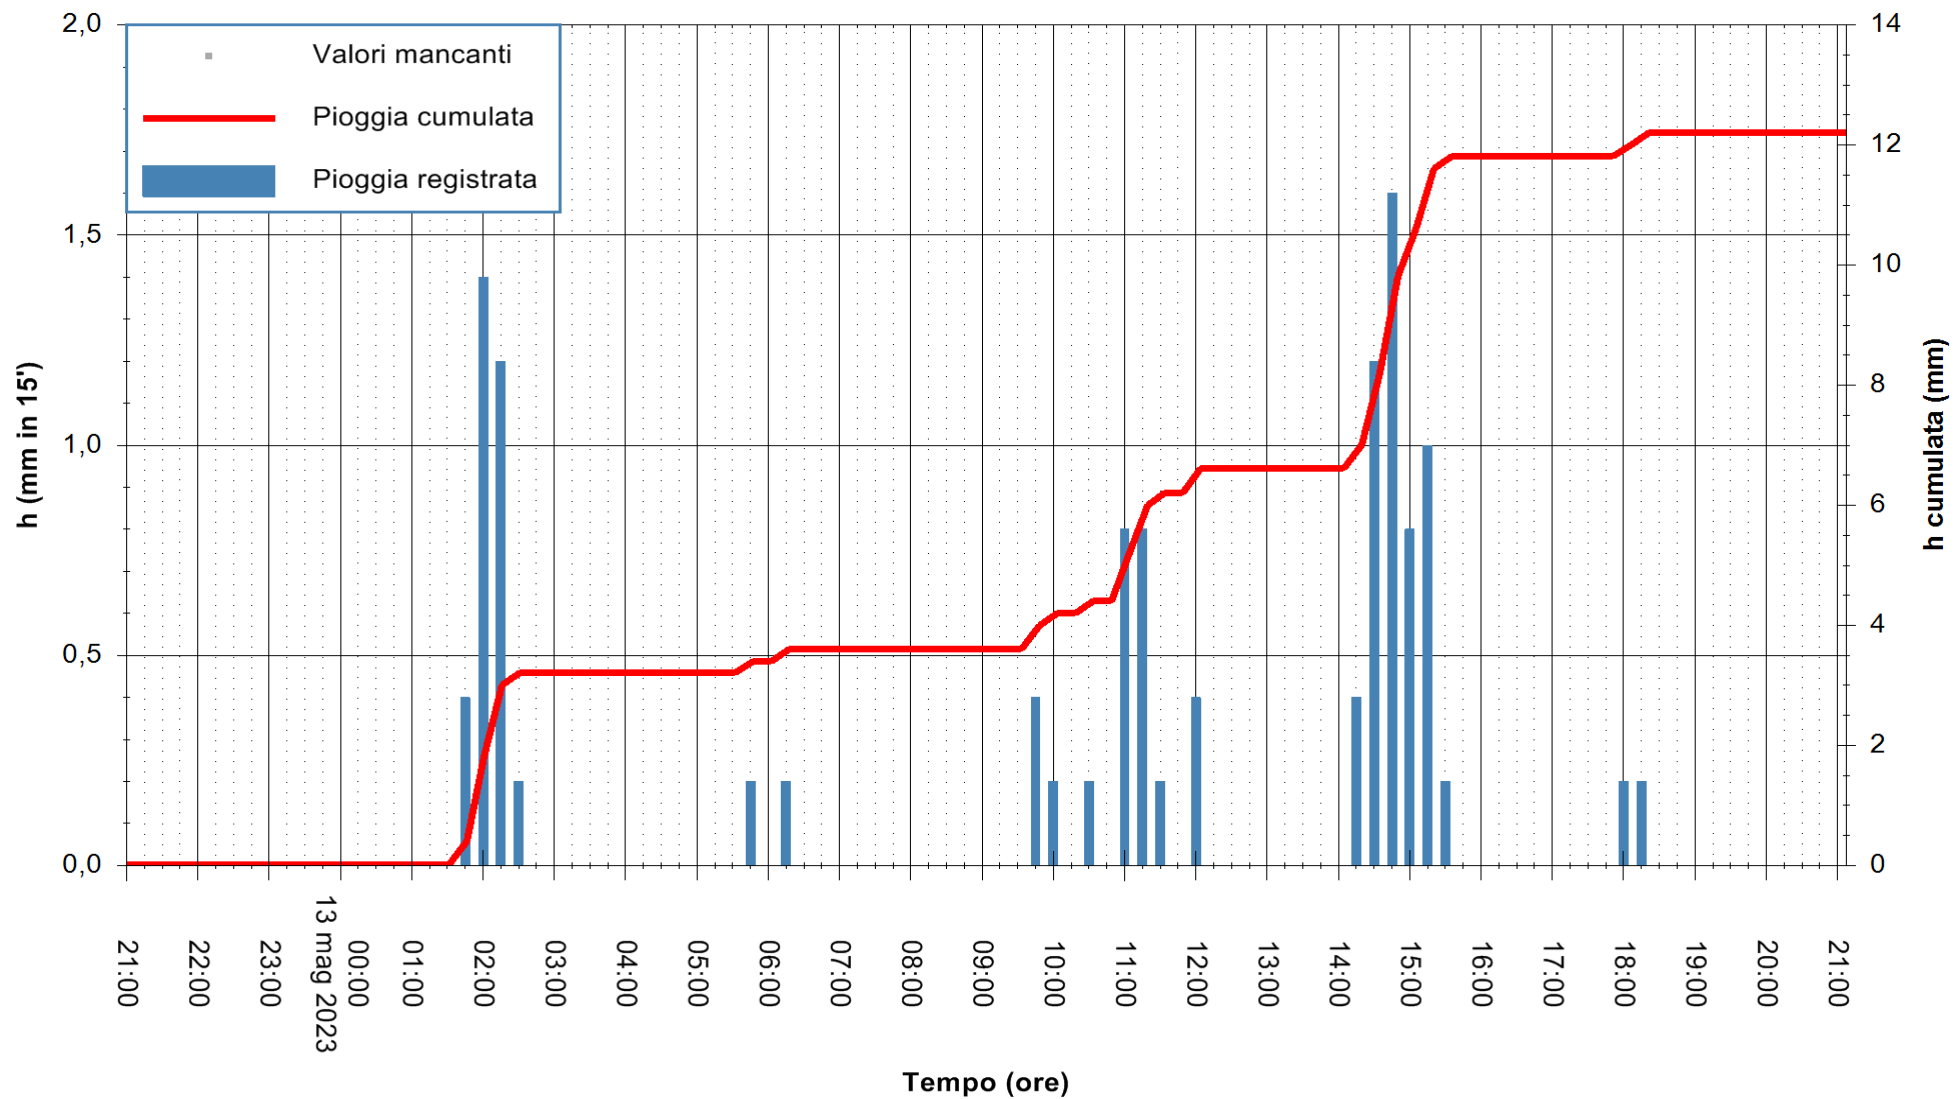

REGIONE AUTONOMA DE SARDIGNA
REGIONE AUTONOMA DELLA SARDEGNA

Stazione pluviometrica Fluminimannu a Decimomannu
 Area DECIMOMANNU
 Pioggia registrata nelle ultime 24 ore
 Estrazione dati delle ore 21:36 del 13/05/2023
 Ultimo dato disponibile: 01/01/0001 alle 00:00

ARPAS
F.to il Dirigente Responsabile
Ing. Roberto Pinna Nossai

REGIONE AUTÒNOMA DE SARDIGNA
REGIONE AUTONOMA DELLA SARDEGNA

Stazione pluviometrica Paduledda
Area PADULEDDA
Pioggia registrata nelle ultime 24 ore
Estrazione dati delle ore 21:36 del 13/05/2023
Ultimo dato disponibile: 13/05/2023 alle 21:20