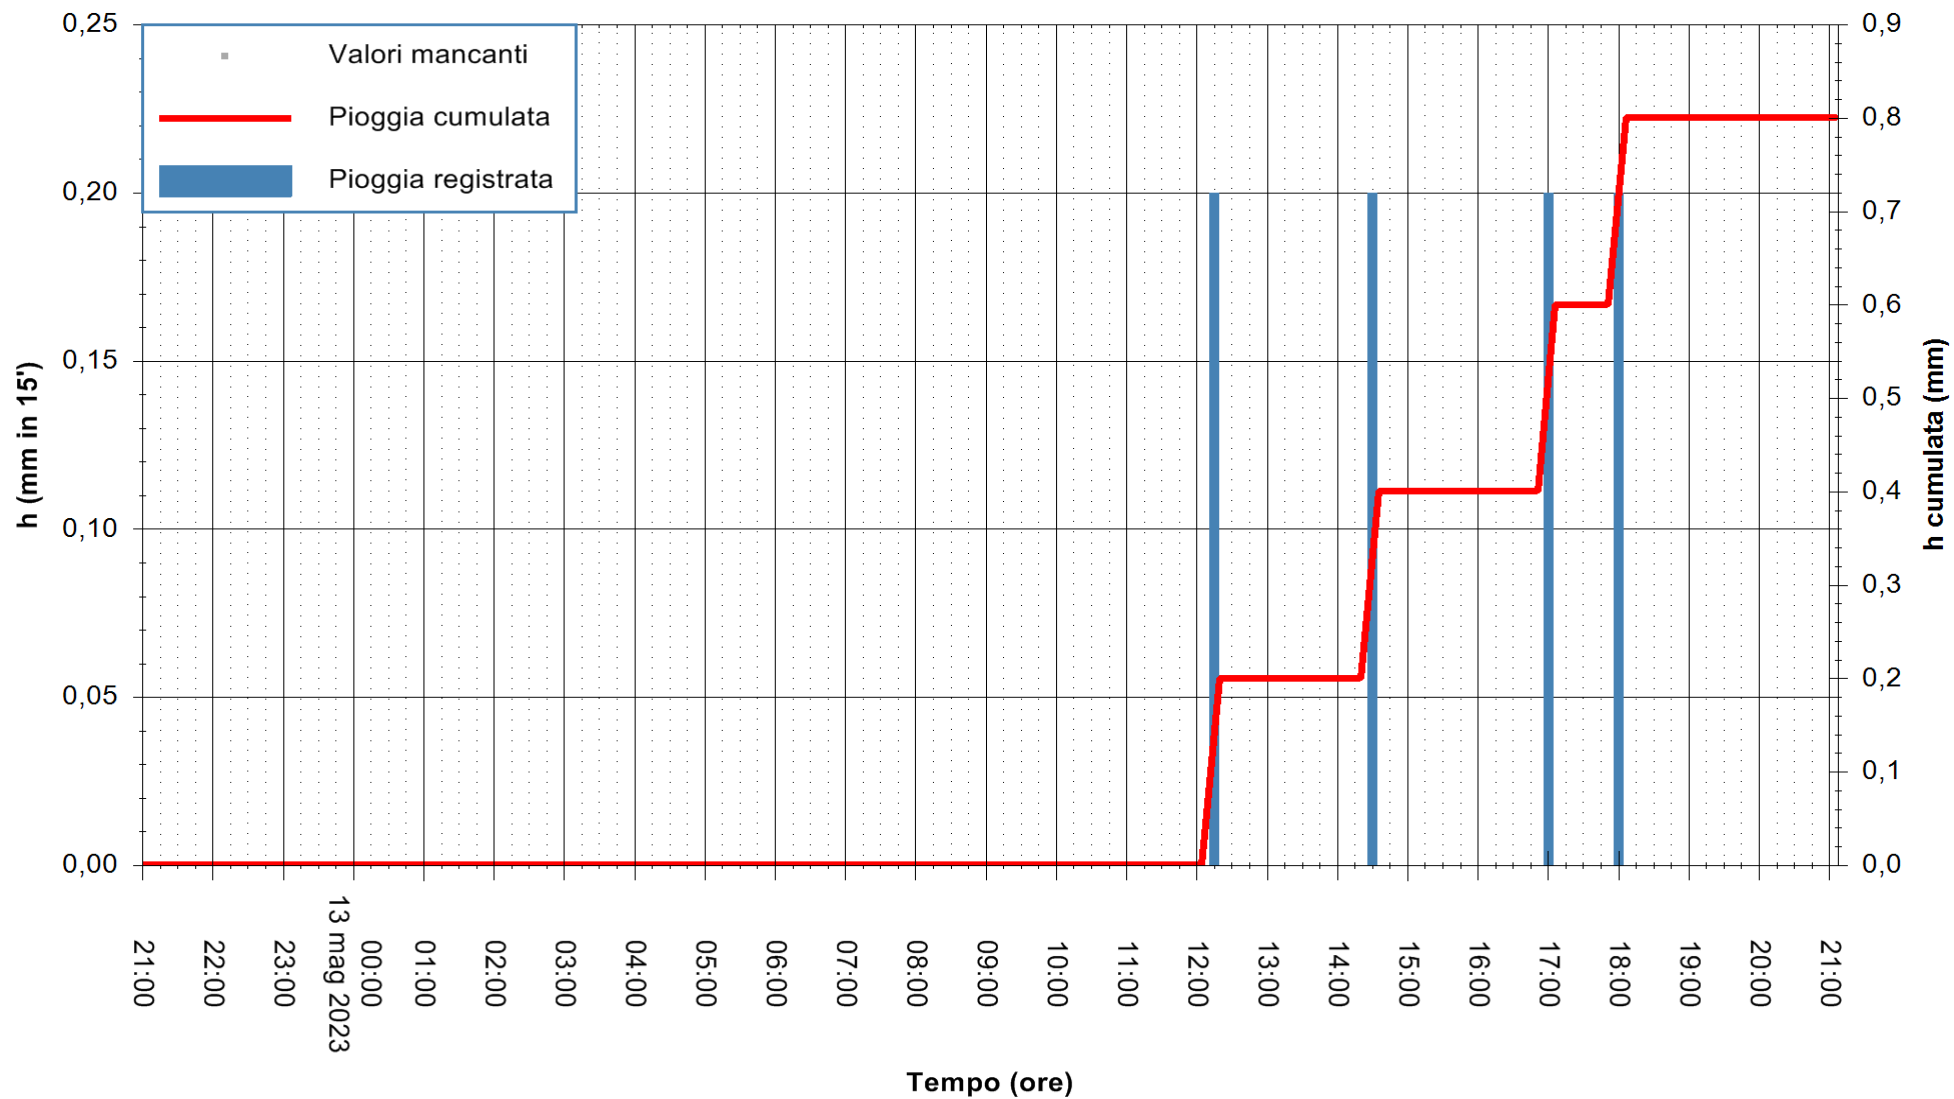

ARPAS
F.to il Dirigente Responsabile
Ing. Roberto Pinna Nossai

REGIONE AUTÒNOMA DE SARDIGNA
REGIONE AUTONOMA DELLA SARDEGNA

Stazione pluviometrica Paduledda
Area PADULEDDA
Pioggia registrata nelle ultime 24 ore
Estrazione dati delle ore 21:36 del 13/05/2023
Ultimo dato disponibile: 13/05/2023 alle 21:20