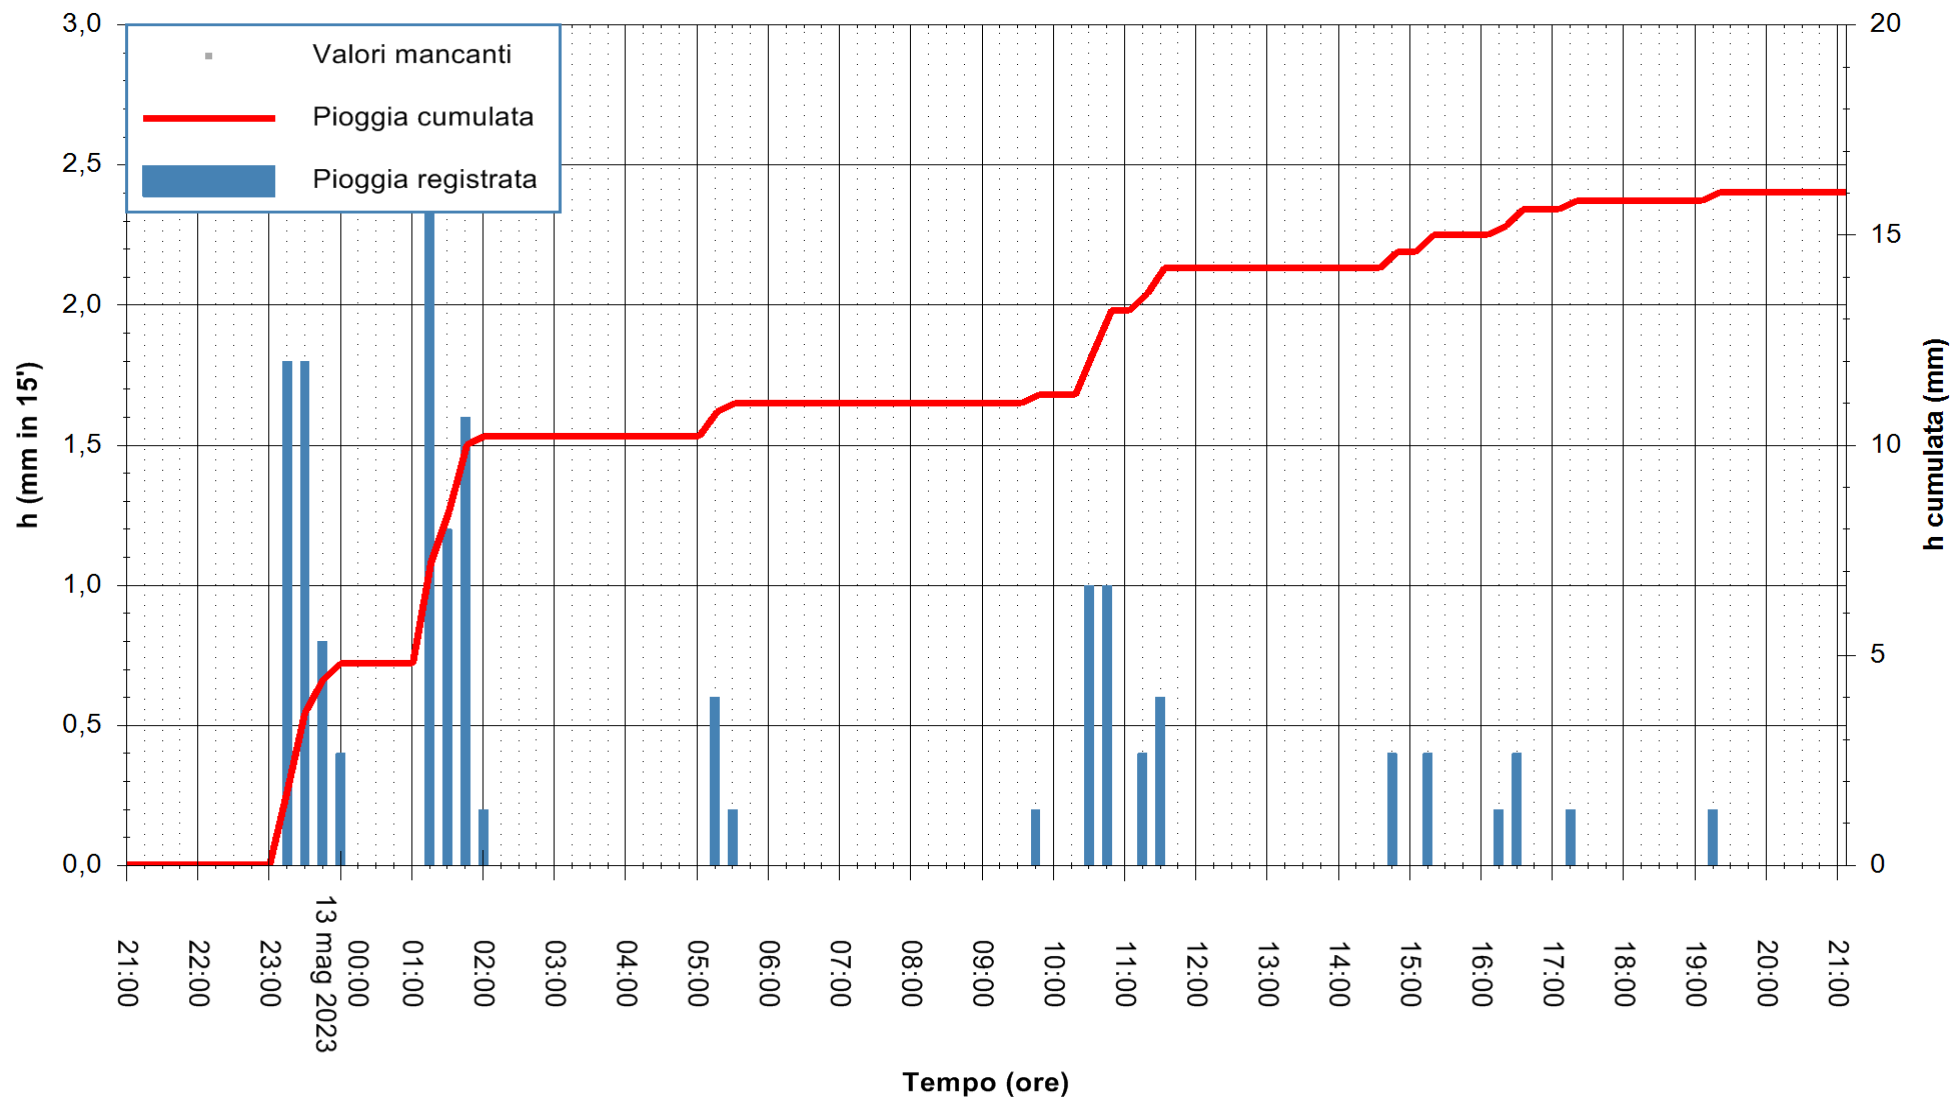

Stazione pluviometrica Isca Rena
Area ISCA RENA
Pioggia registrata nelle ultime 24 ore
Estrazione dati delle ore 21:36 del 13/05/2023
Ultimo dato disponibile: 13/05/2023 alle 21:22

ARPAS
F.to il Dirigente Responsabile
Ing. Roberto Pinna Nossai

REGIONE AUTONOMA DE SARDIGNA
REGIONE AUTONOMA DELLA SARDEGNA

Stazione pluviometrica Fluminimannu a Decimomannu
 Area DECIMOMANNU
 Pioggia registrata nelle ultime 24 ore
 Estrazione dati delle ore 21:36 del 13/05/2023
 Ultimo dato disponibile: 01/01/0001 alle 00:00