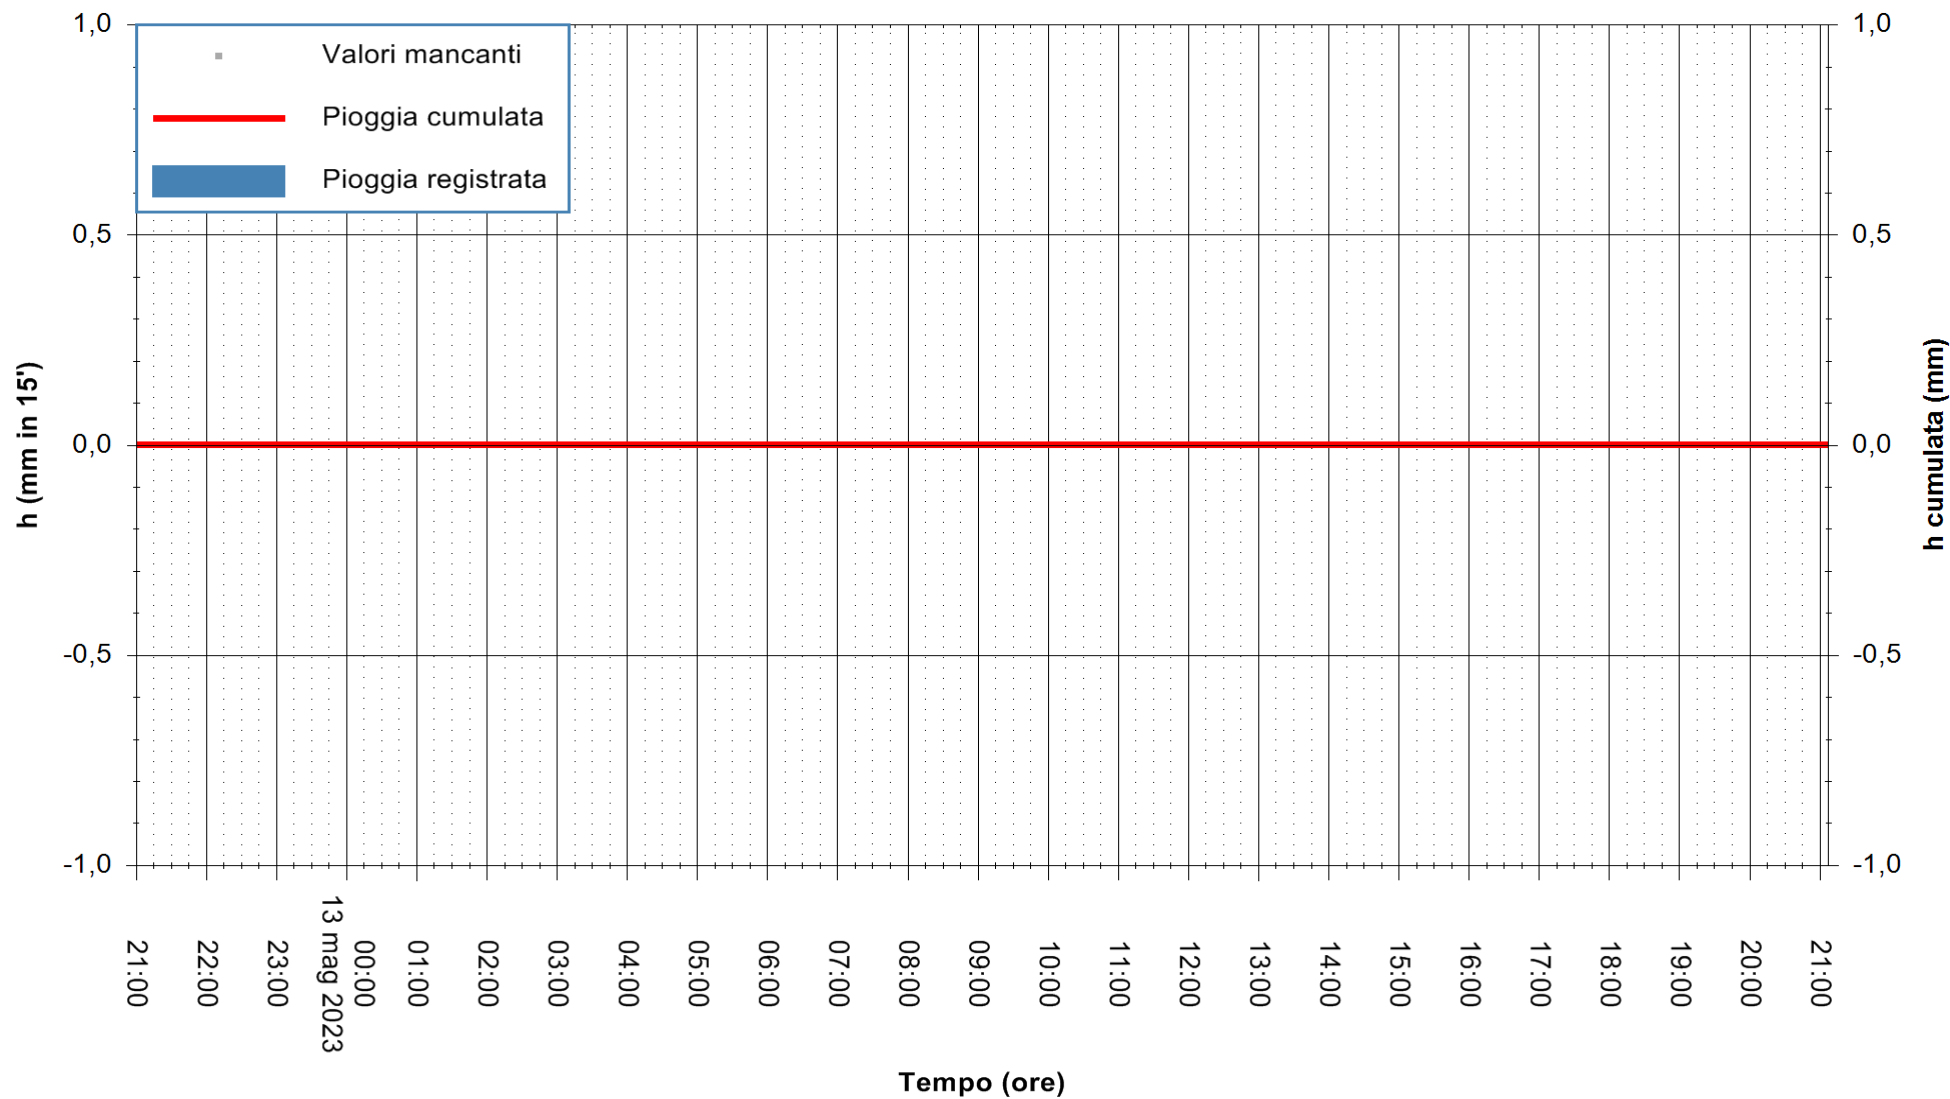

Stazione pluviometrica Isca Rena
Area ISCA RENA
Pioggia registrata nelle ultime 24 ore
Estrazione dati delle ore 21:36 del 13/05/2023
Ultimo dato disponibile: 13/05/2023 alle 21:22

ARPAS
F.to il Dirigente Responsabile
Ing. Roberto Pinna Nossai

REGIONE AUTONOMA DE SARDIGNA
REGIONE AUTONOMA DELLA SARDEGNA

Stazione pluviometrica Fluminimannu a Decimomannu
 Area DECIMOMANNU
 Pioggia registrata nelle ultime 24 ore
 Estrazione dati delle ore 21:36 del 13/05/2023
 Ultimo dato disponibile: 01/01/0001 alle 00:00