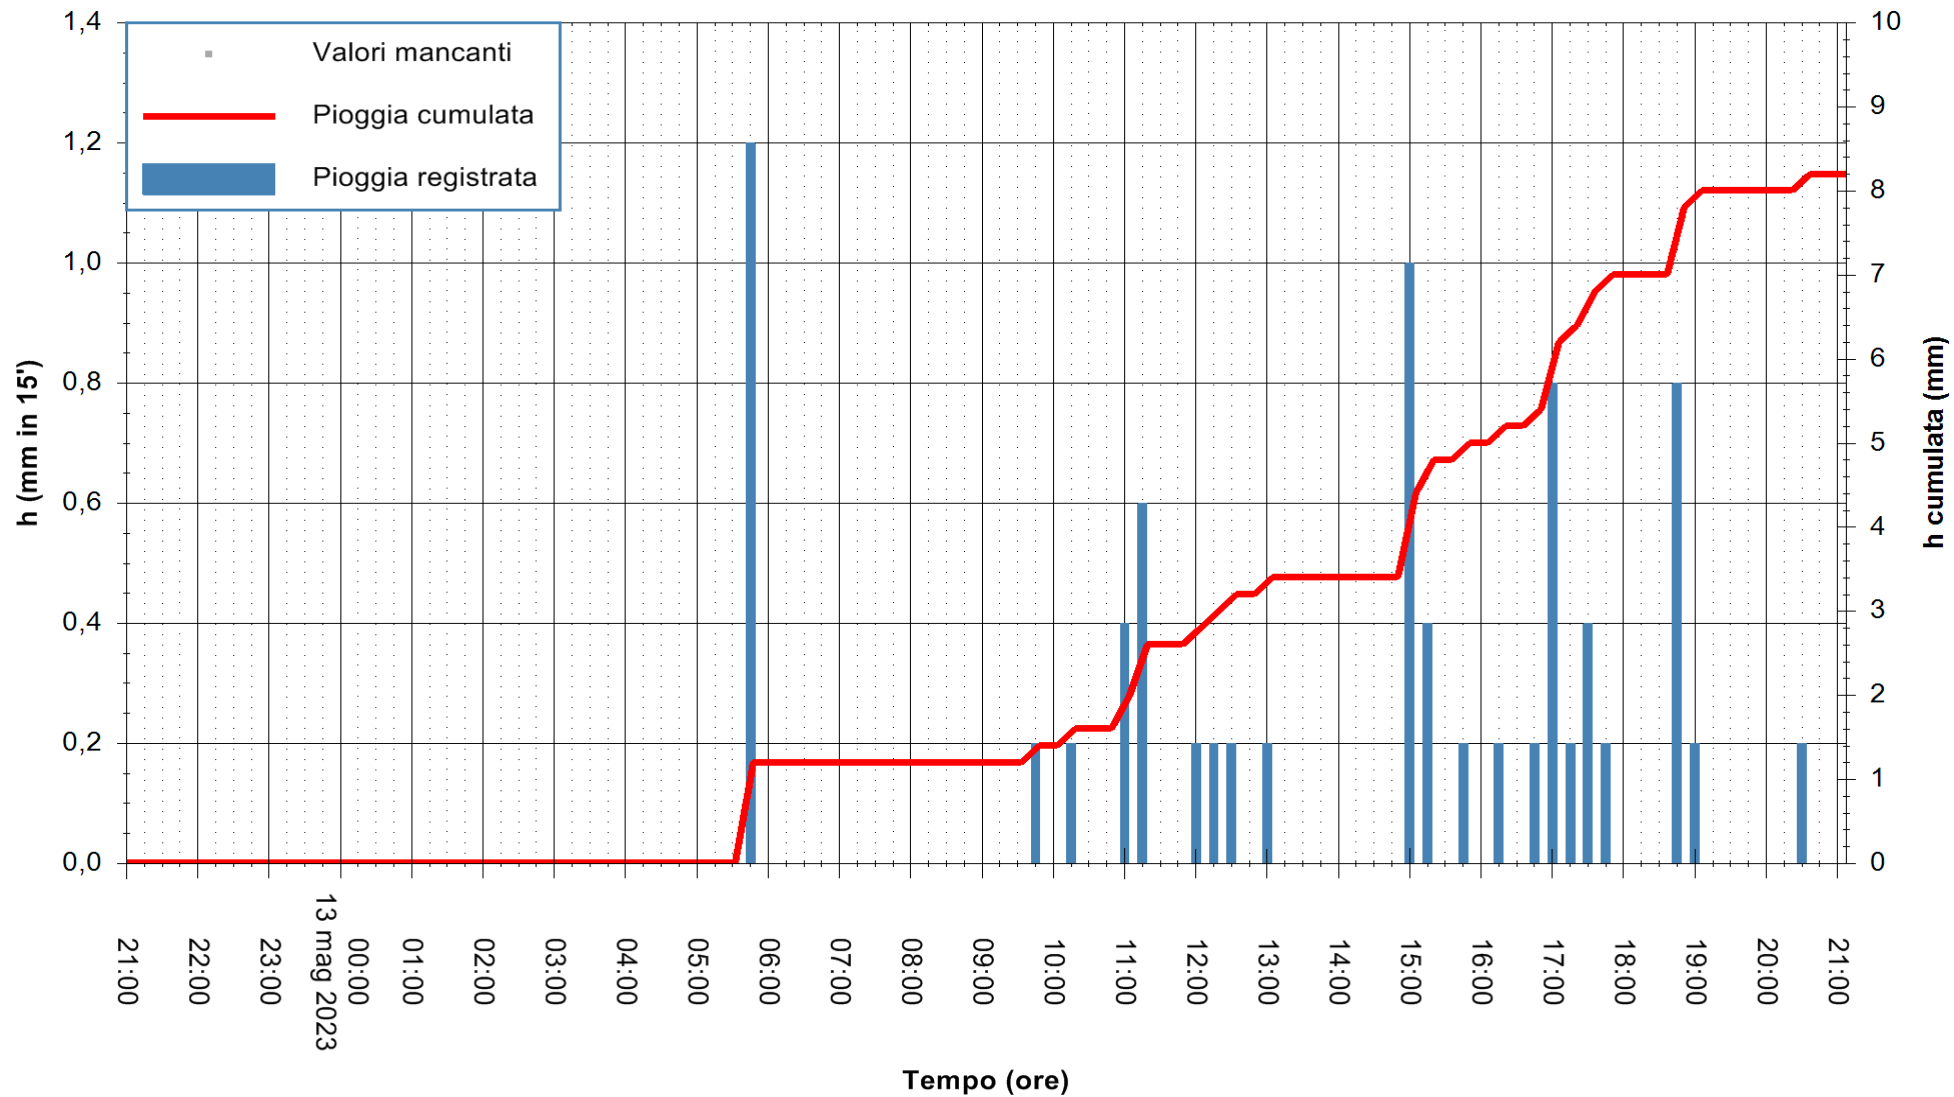

REGIONE AUTONOMA DE SARDIGNA
REGIONE AUTONOMA DELLA SARDEGNA

Stazione pluviometrica Fluminimannu a Decimomannu
 Area DECIMOMANNU
 Pioggia registrata nelle ultime 24 ore
 Estrazione dati delle ore 21:36 del 13/05/2023
 Ultimo dato disponibile: 01/01/0001 alle 00:00

ARPAS
F.to il Dirigente Responsabile
Ing. Roberto Pinna Nossai

REGIONE AUTÒNOMA DE SARDIGNA
REGIONE AUTONOMA DELLA SARDEGNA

Stazione pluviometrica Paduledda
Area PADULEDDA
Pioggia registrata nelle ultime 24 ore
Estrazione dati delle ore 21:36 del 13/05/2023
Ultimo dato disponibile: 13/05/2023 alle 21:20