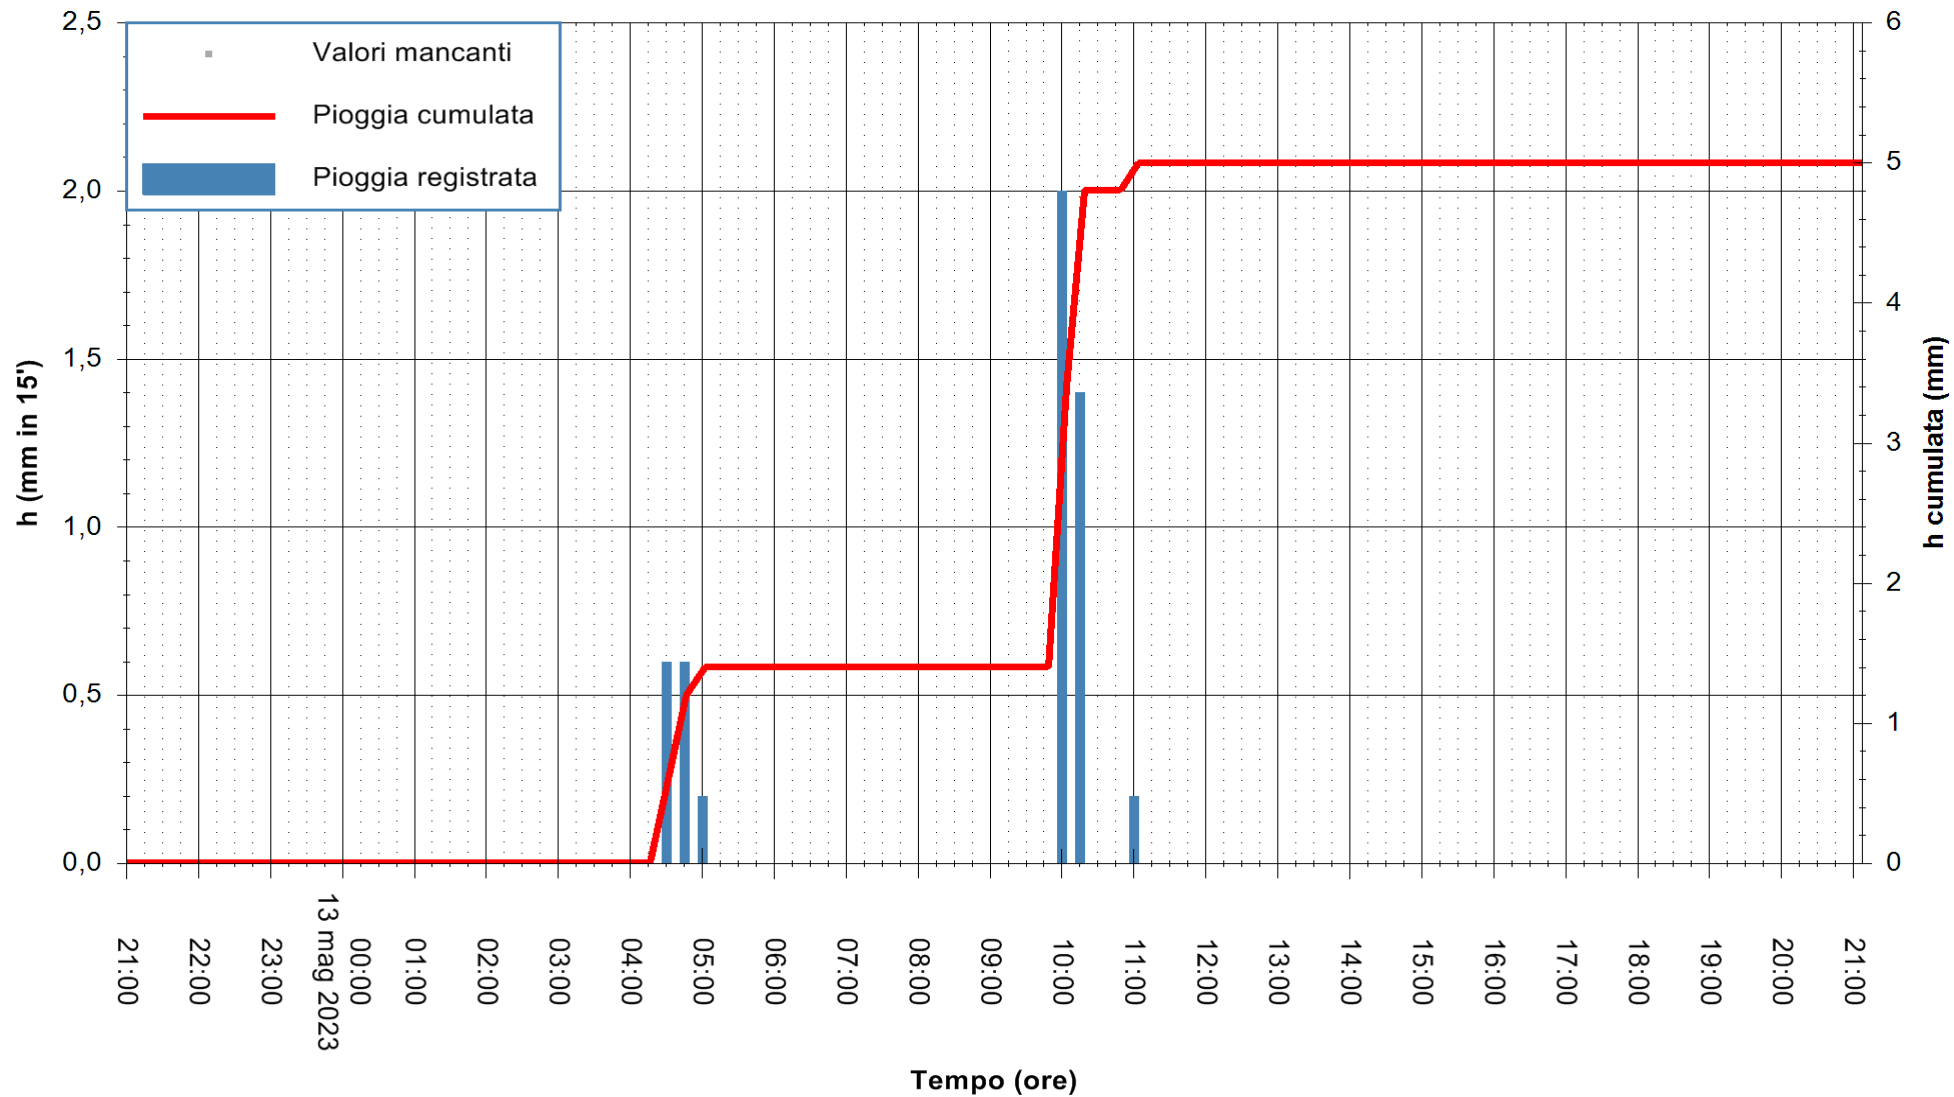

ARPAS
F.to il Dirigente Responsabile
Ing. Roberto Pinna Nossai

REGIONE AUTÒNOMA DE SARDIGNA
REGIONE AUTONOMA DELLA SARDEGNA

Stazione pluviometrica Paduledda
Area PADULEDDA
Pioggia registrata nelle ultime 24 ore
Estrazione dati delle ore 21:36 del 13/05/2023
Ultimo dato disponibile: 13/05/2023 alle 21:20