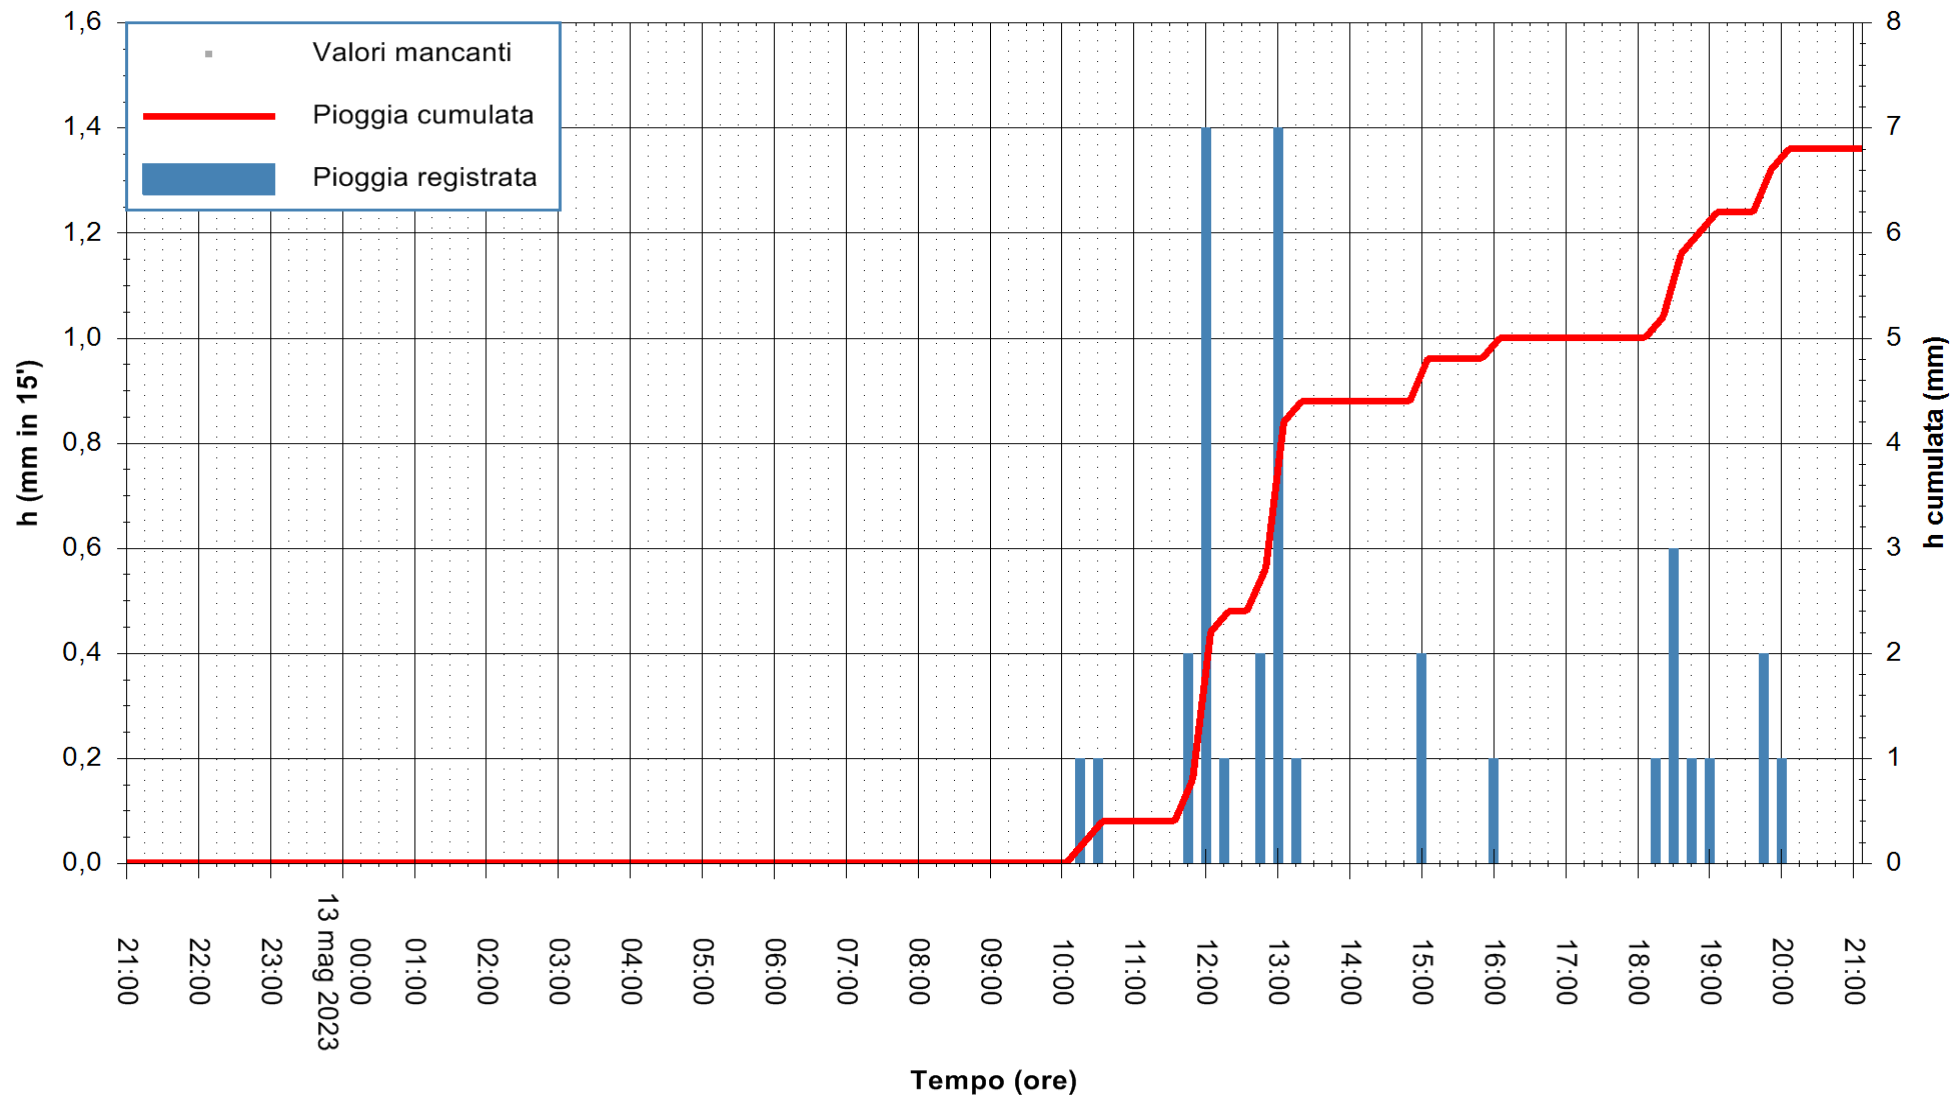

ARPAS
F.to il Dirigente Responsabile
Ing. Roberto Pinna Nossai

REGIONE AUTÒNOMA DE SARDIGNA
REGIONE AUTONOMA DELLA SARDEGNA

Stazione pluviometrica Paduledda
Area PADULEDDA
Pioggia registrata nelle ultime 24 ore
Estrazione dati delle ore 21:36 del 13/05/2023
Ultimo dato disponibile: 13/05/2023 alle 21:20