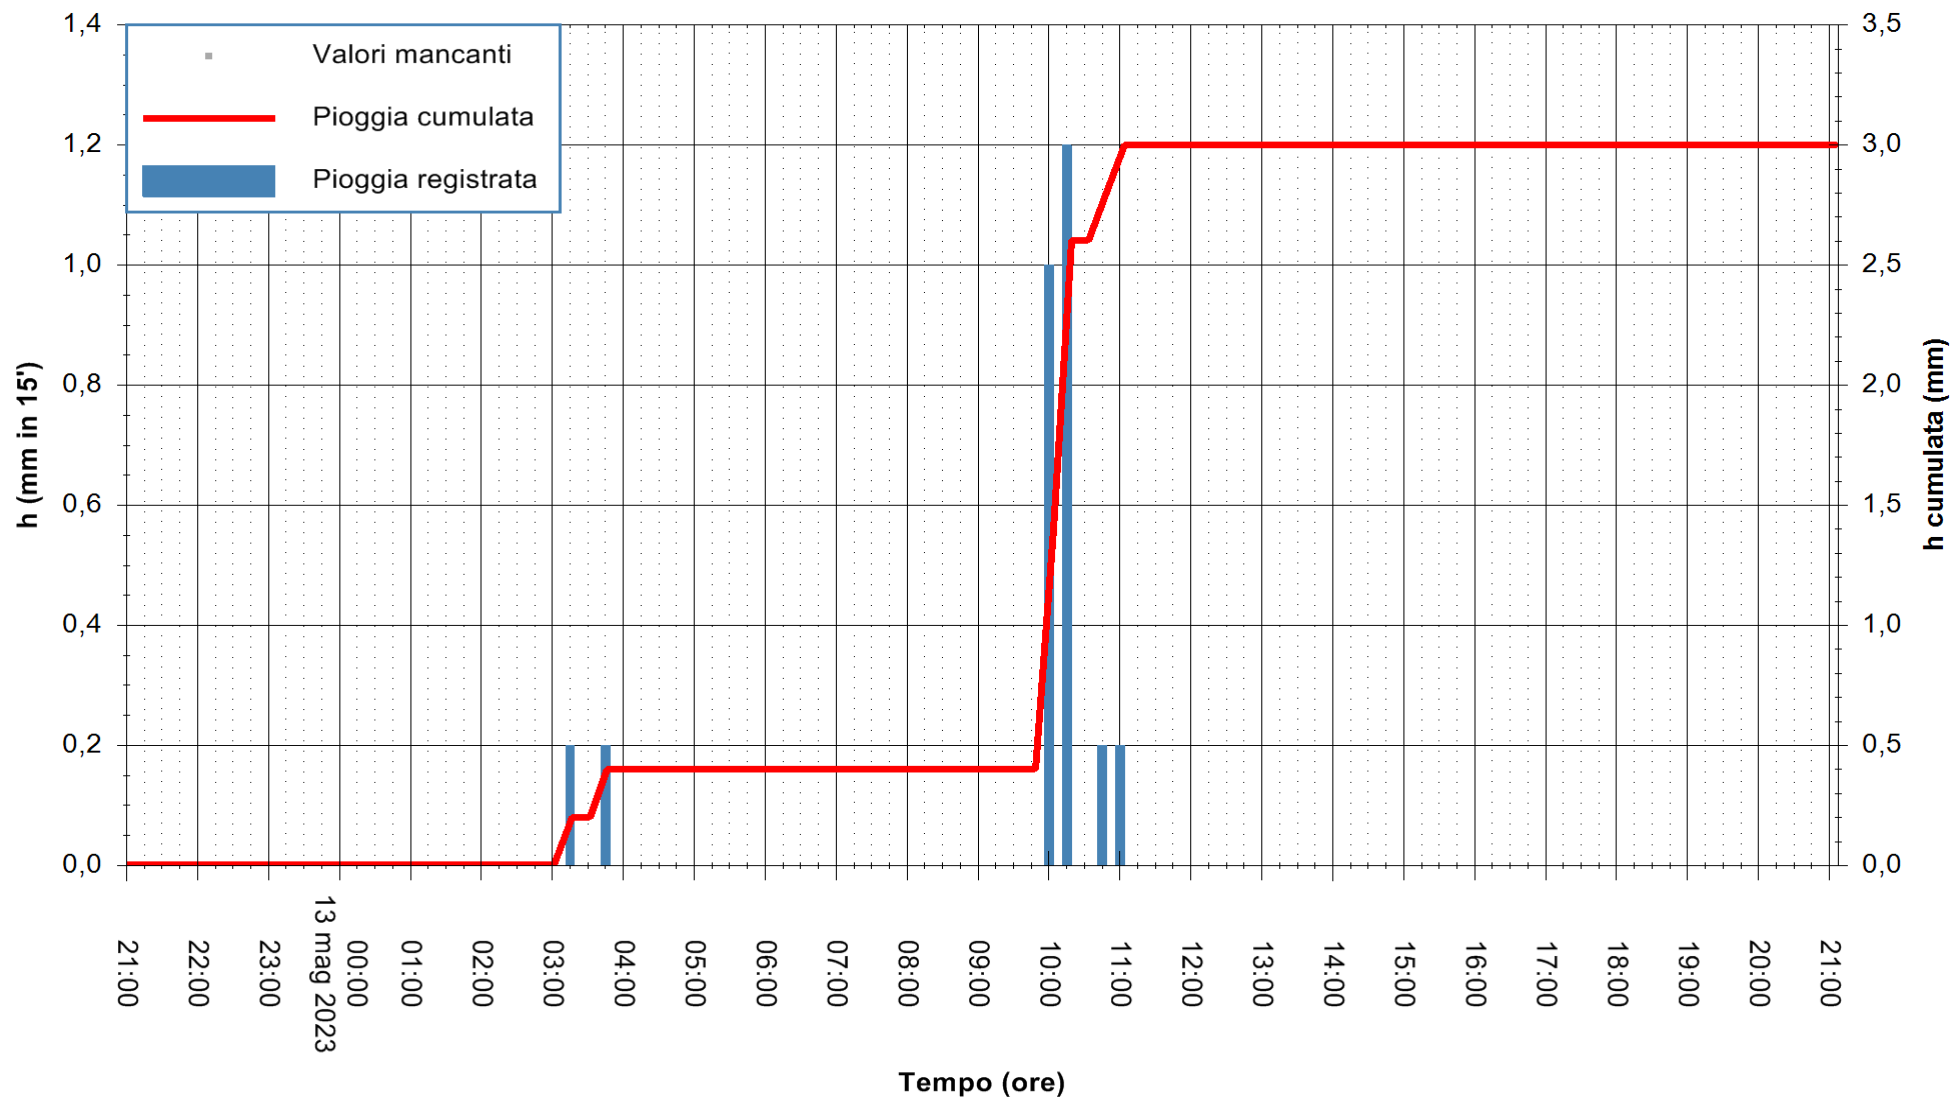

REGIONE AUTONOMA DE SARDIGNA
REGIONE AUTONOMA DELLA SARDEGNA

Stazione pluviometrica Fluminimannu a Decimomannu
 Area DECIMOMANNU
 Pioggia registrata nelle ultime 24 ore
 Estrazione dati delle ore 21:36 del 13/05/2023
 Ultimo dato disponibile: 01/01/0001 alle 00:00

ARPAS
 F.to il Dirigente Responsabile
 Ing. Roberto Pinna Nossai

REGIONE AUTONOMA DE SARDIGNA
 REGIONE AUTONOMA DELLA SARDEGNA

Stazione pluviometrica Villasor
Area IS ARENAS
Pioggia registrata nelle ultime 24 ore
Estrazione dati delle ore 21:36 del 13/05/2023
Ultimo dato disponibile: 13/05/2023 alle 21:10

ARPAS
F.to il Dirigente Responsabile
Ing. Roberto Pinna Nossai

REGIONE AUTÒNOMA DE SARDIGNA
REGIONE AUTONOMA DELLA SARDEGNA

Stazione pluviometrica Paduledda
Area PADULEDDA
Pioggia registrata nelle ultime 24 ore
Estrazione dati delle ore 21:36 del 13/05/2023
Ultimo dato disponibile: 13/05/2023 alle 21:20