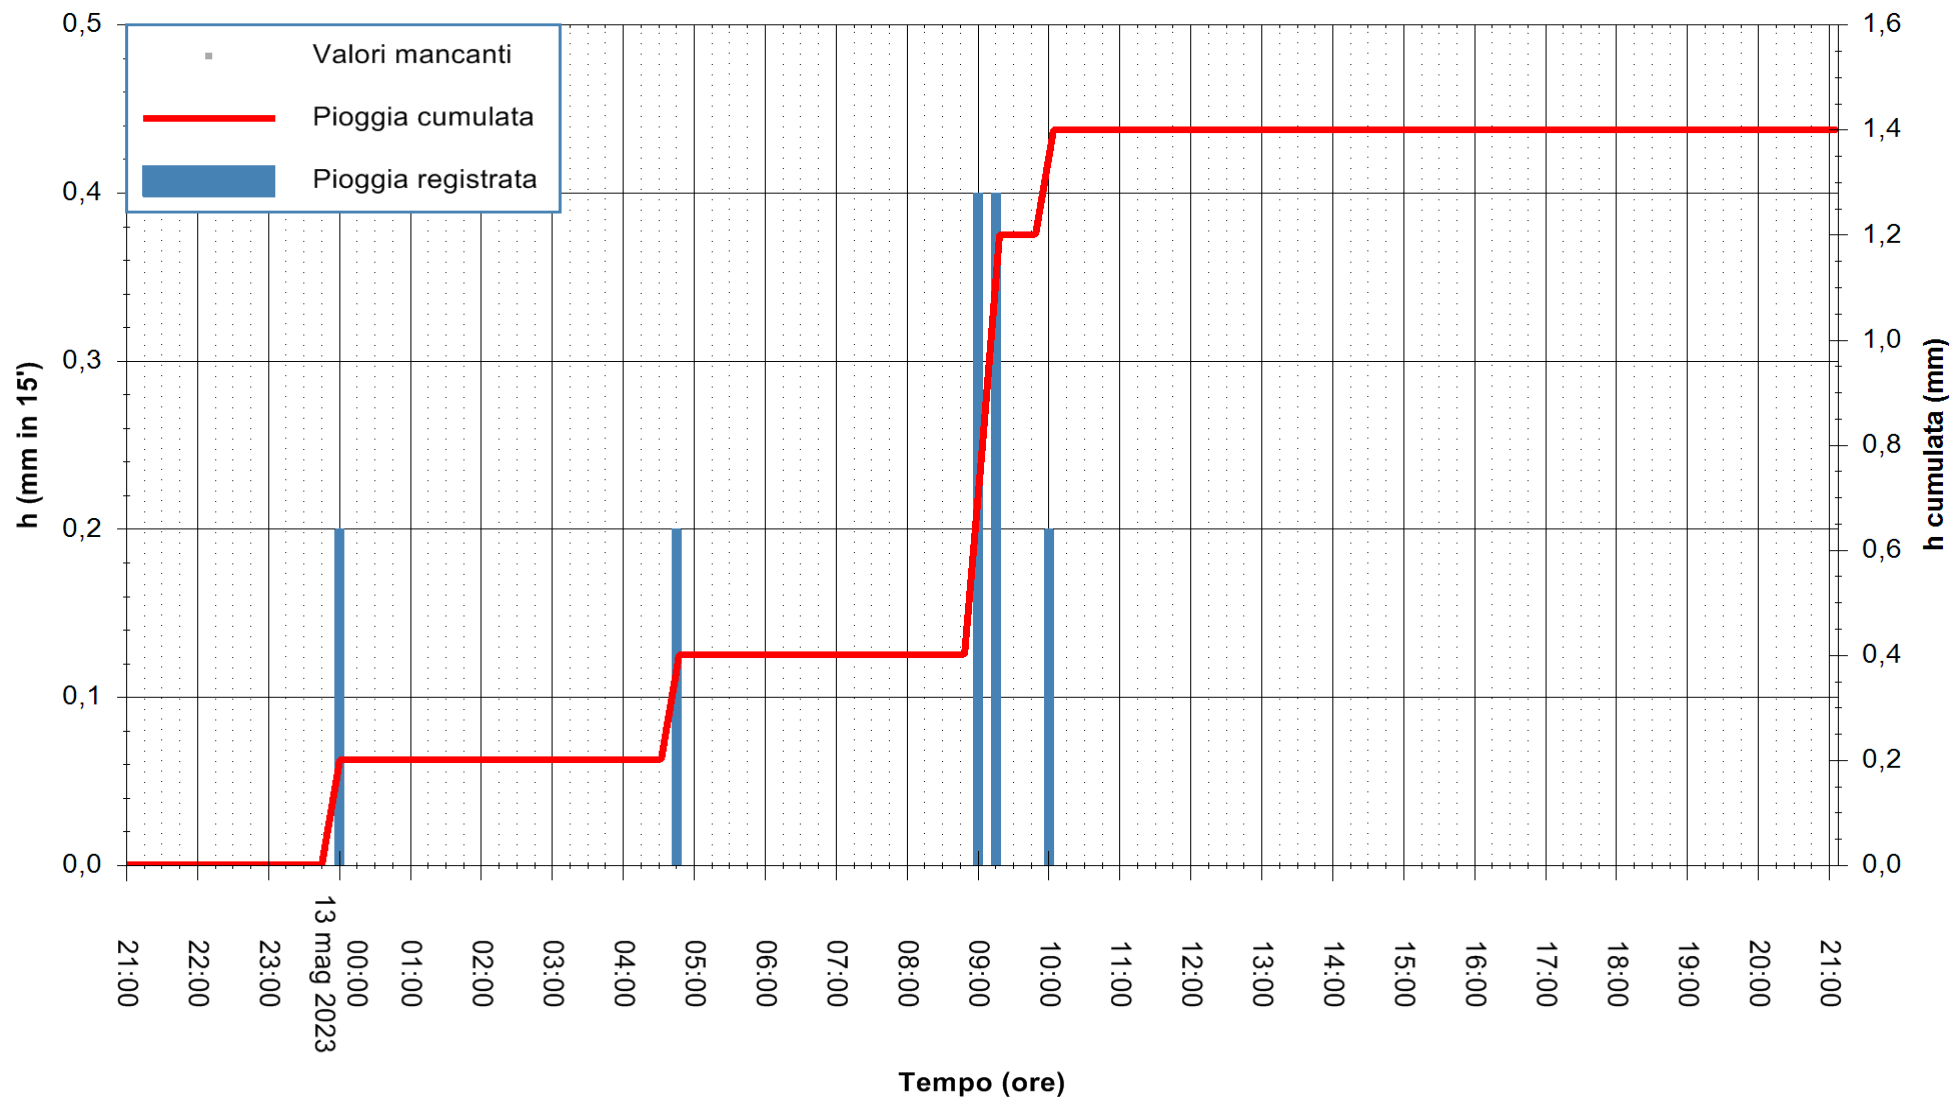

ARPAS
F.to il Dirigente Responsabile
Ing. Roberto Pinna Nossai

REGIONE AUTÒNOMA DE SARDIGNA
REGIONE AUTONOMA DELLA SARDEGNA

Stazione pluviometrica Paduledda
Area PADULEDDA
Pioggia registrata nelle ultime 24 ore
Estrazione dati delle ore 21:36 del 13/05/2023
Ultimo dato disponibile: 13/05/2023 alle 21:20