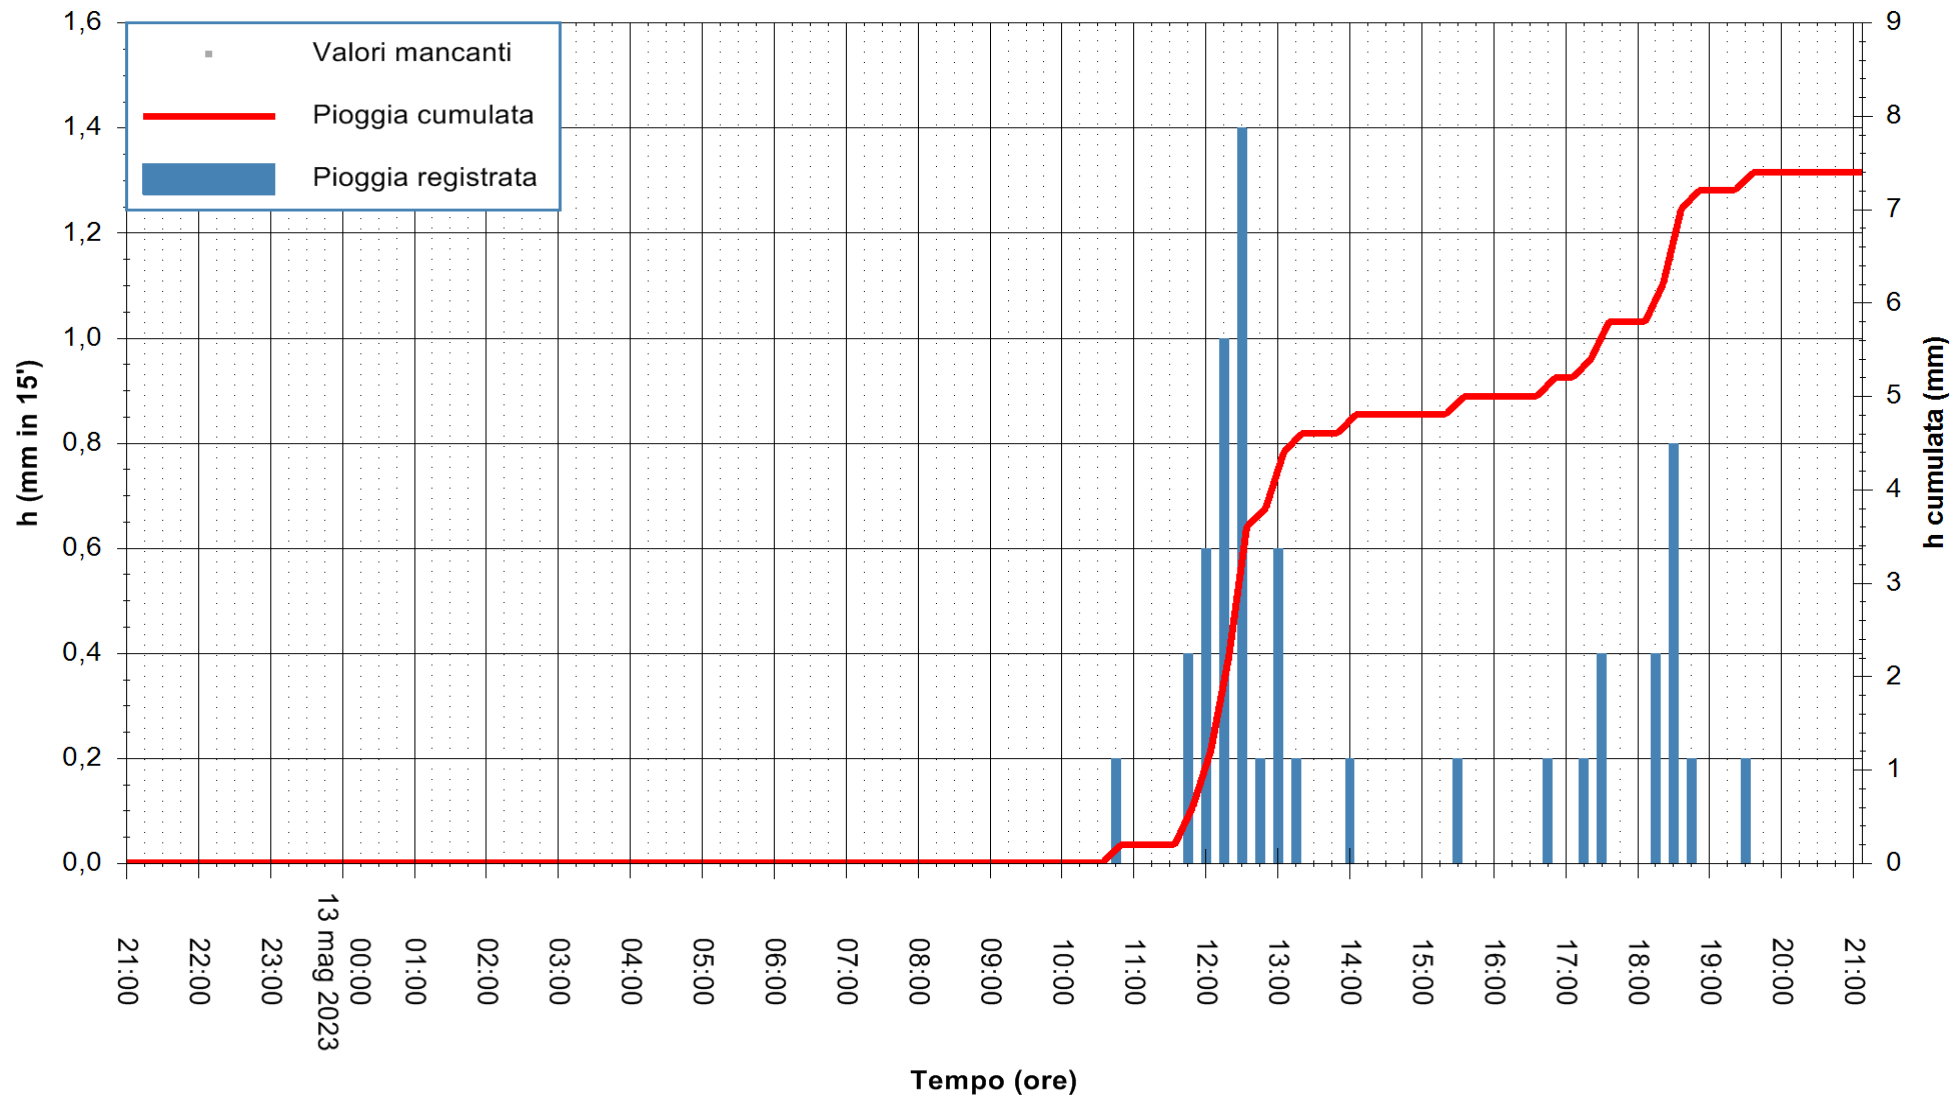

REGIONE AUTONOMA DE SARDIGNA
REGIONE AUTONOMA DELLA SARDEGNA

Stazione pluviometrica Fluminimannu a Decimomannu
 Area DECIMOMANNU
 Pioggia registrata nelle ultime 24 ore
 Estrazione dati delle ore 21:36 del 13/05/2023
 Ultimo dato disponibile: 01/01/0001 alle 00:00

ARPAS
F.to il Dirigente Responsabile
Ing. Roberto Pinna Nossai

REGIONE AUTÒNOMA DE SARDIGNA
REGIONE AUTONOMA DELLA SARDEGNA

Stazione pluviometrica Paduledda
Area PADULEDDA
Pioggia registrata nelle ultime 24 ore
Estrazione dati delle ore 21:36 del 13/05/2023
Ultimo dato disponibile: 13/05/2023 alle 21:20