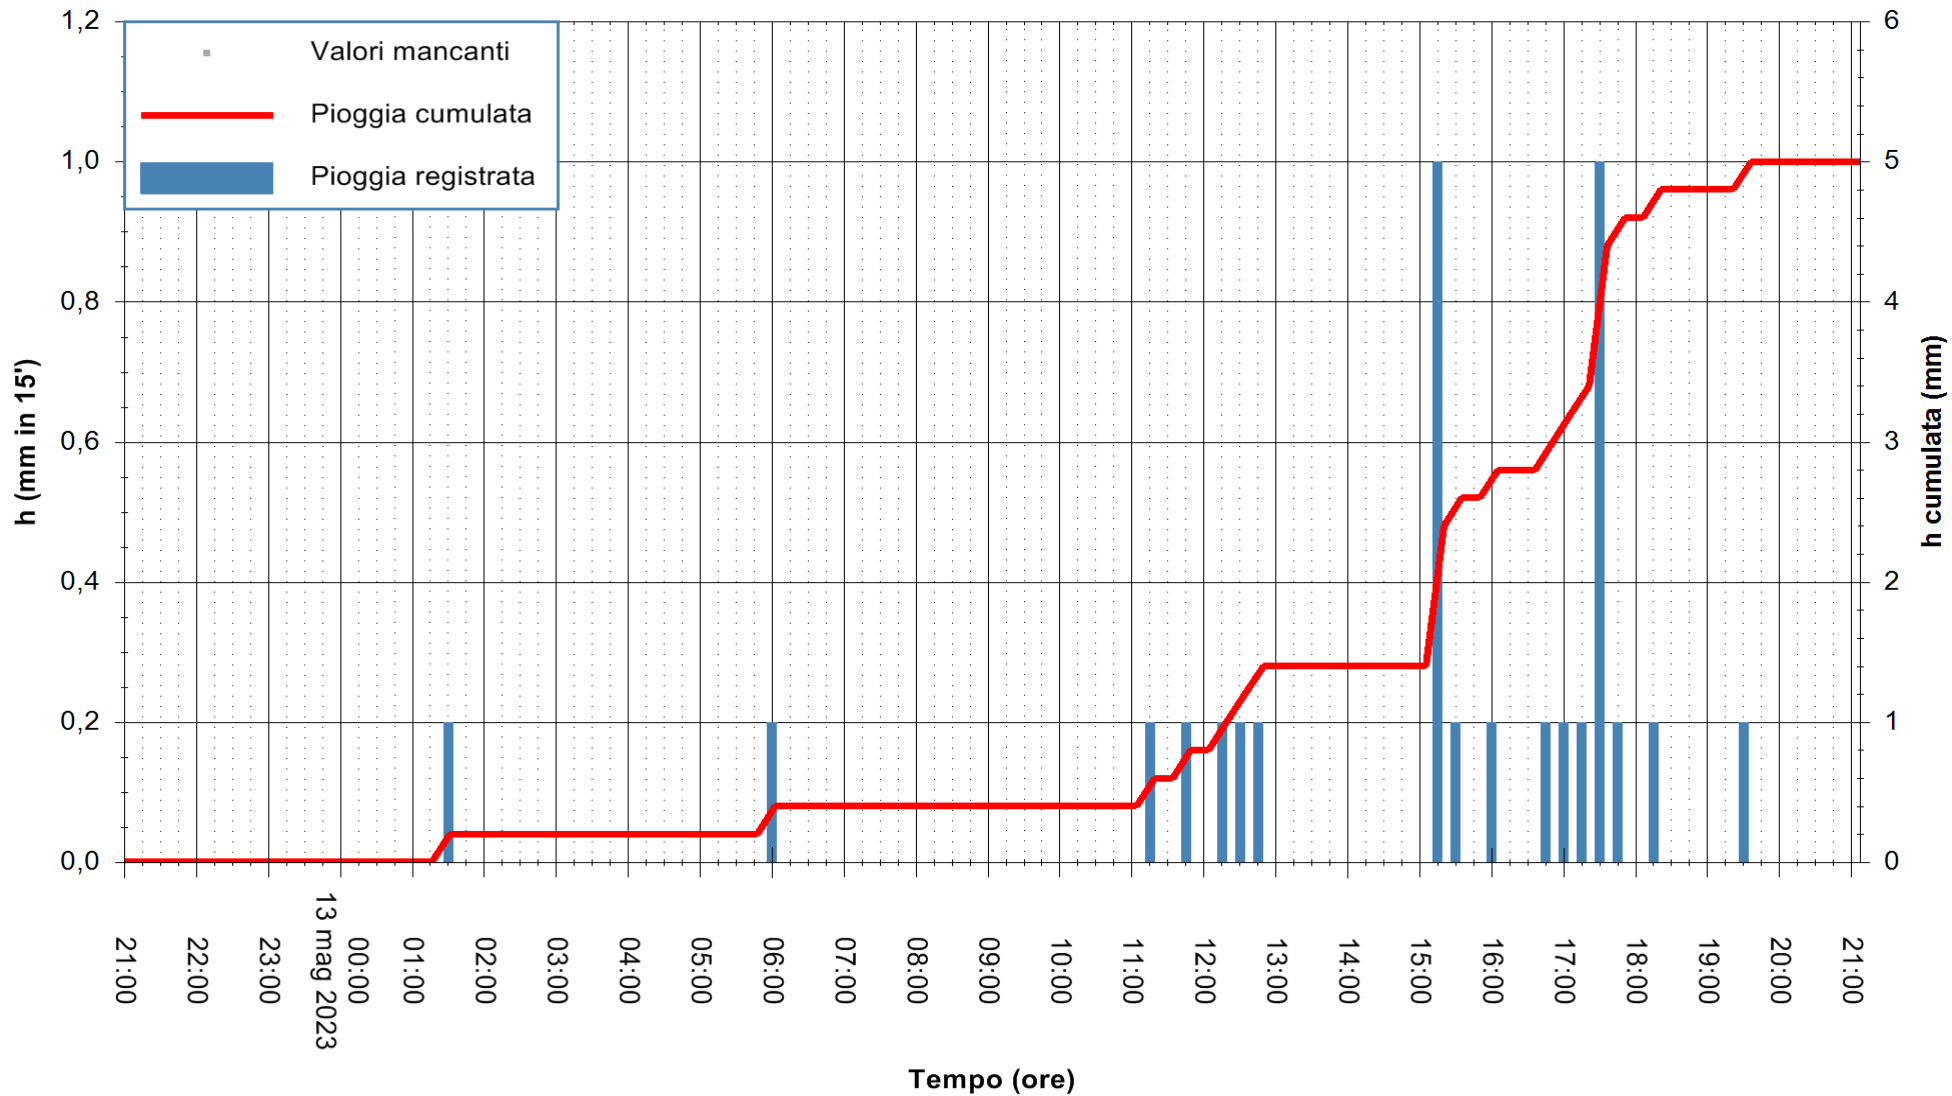

ARPAS
F.to il Dirigente Responsabile
Ing. Roberto Pinna Nossai

REGIONE AUTÒNOMA DE SARDIGNA
REGIONE AUTONOMA DELLA SARDEGNA

Stazione pluviometrica Paduledda
Area PADULEDDA
Pioggia registrata nelle ultime 24 ore
Estrazione dati delle ore 21:36 del 13/05/2023
Ultimo dato disponibile: 13/05/2023 alle 21:20