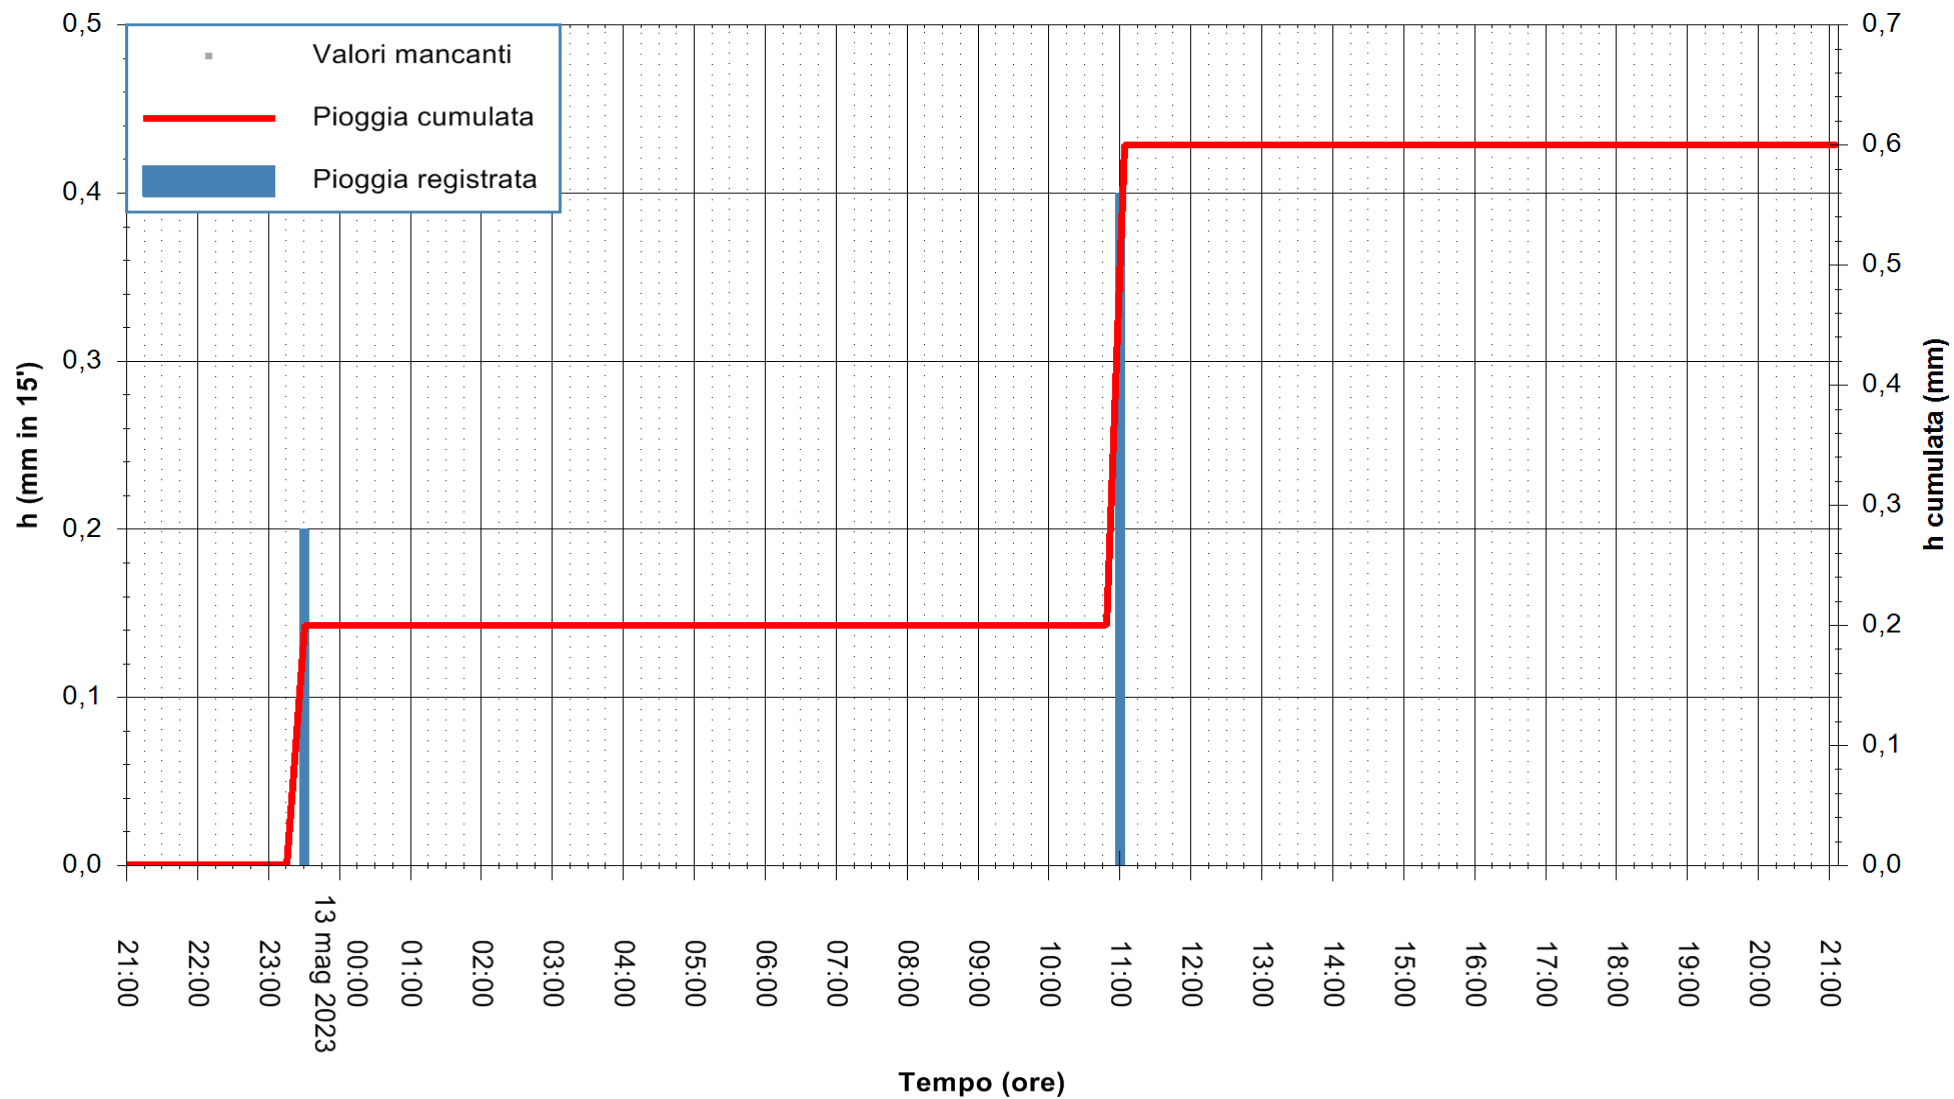

REGIONE AUTONOMA DE SARDIGNA
REGIONE AUTONOMA DELLA SARDEGNA

Stazione pluviometrica Fluminimannu a Decimomannu
 Area DECIMOMANNU
 Pioggia registrata nelle ultime 24 ore
 Estrazione dati delle ore 21:36 del 13/05/2023
 Ultimo dato disponibile: 01/01/0001 alle 00:00

ARPAS
 F.to il Dirigente Responsabile
 Ing. Roberto Pinna Nossai

REGIONE AUTONOMA DE SARDIGNA
 REGIONE AUTONOMA DELLA SARDEGNA

Stazione pluviometrica Villasor
Area IS ARENAS
Pioggia registrata nelle ultime 24 ore
Estrazione dati delle ore 21:36 del 13/05/2023
Ultimo dato disponibile: 13/05/2023 alle 21:10

ARPAS
F.to il Dirigente Responsabile
Ing. Roberto Pinna Nossai

REGIONE AUTÒNOMA DE SARDIGNA
REGIONE AUTONOMA DELLA SARDEGNA

Stazione pluviometrica Paduledda
Area PADULEDDA
Pioggia registrata nelle ultime 24 ore
Estrazione dati delle ore 21:36 del 13/05/2023
Ultimo dato disponibile: 13/05/2023 alle 21:20