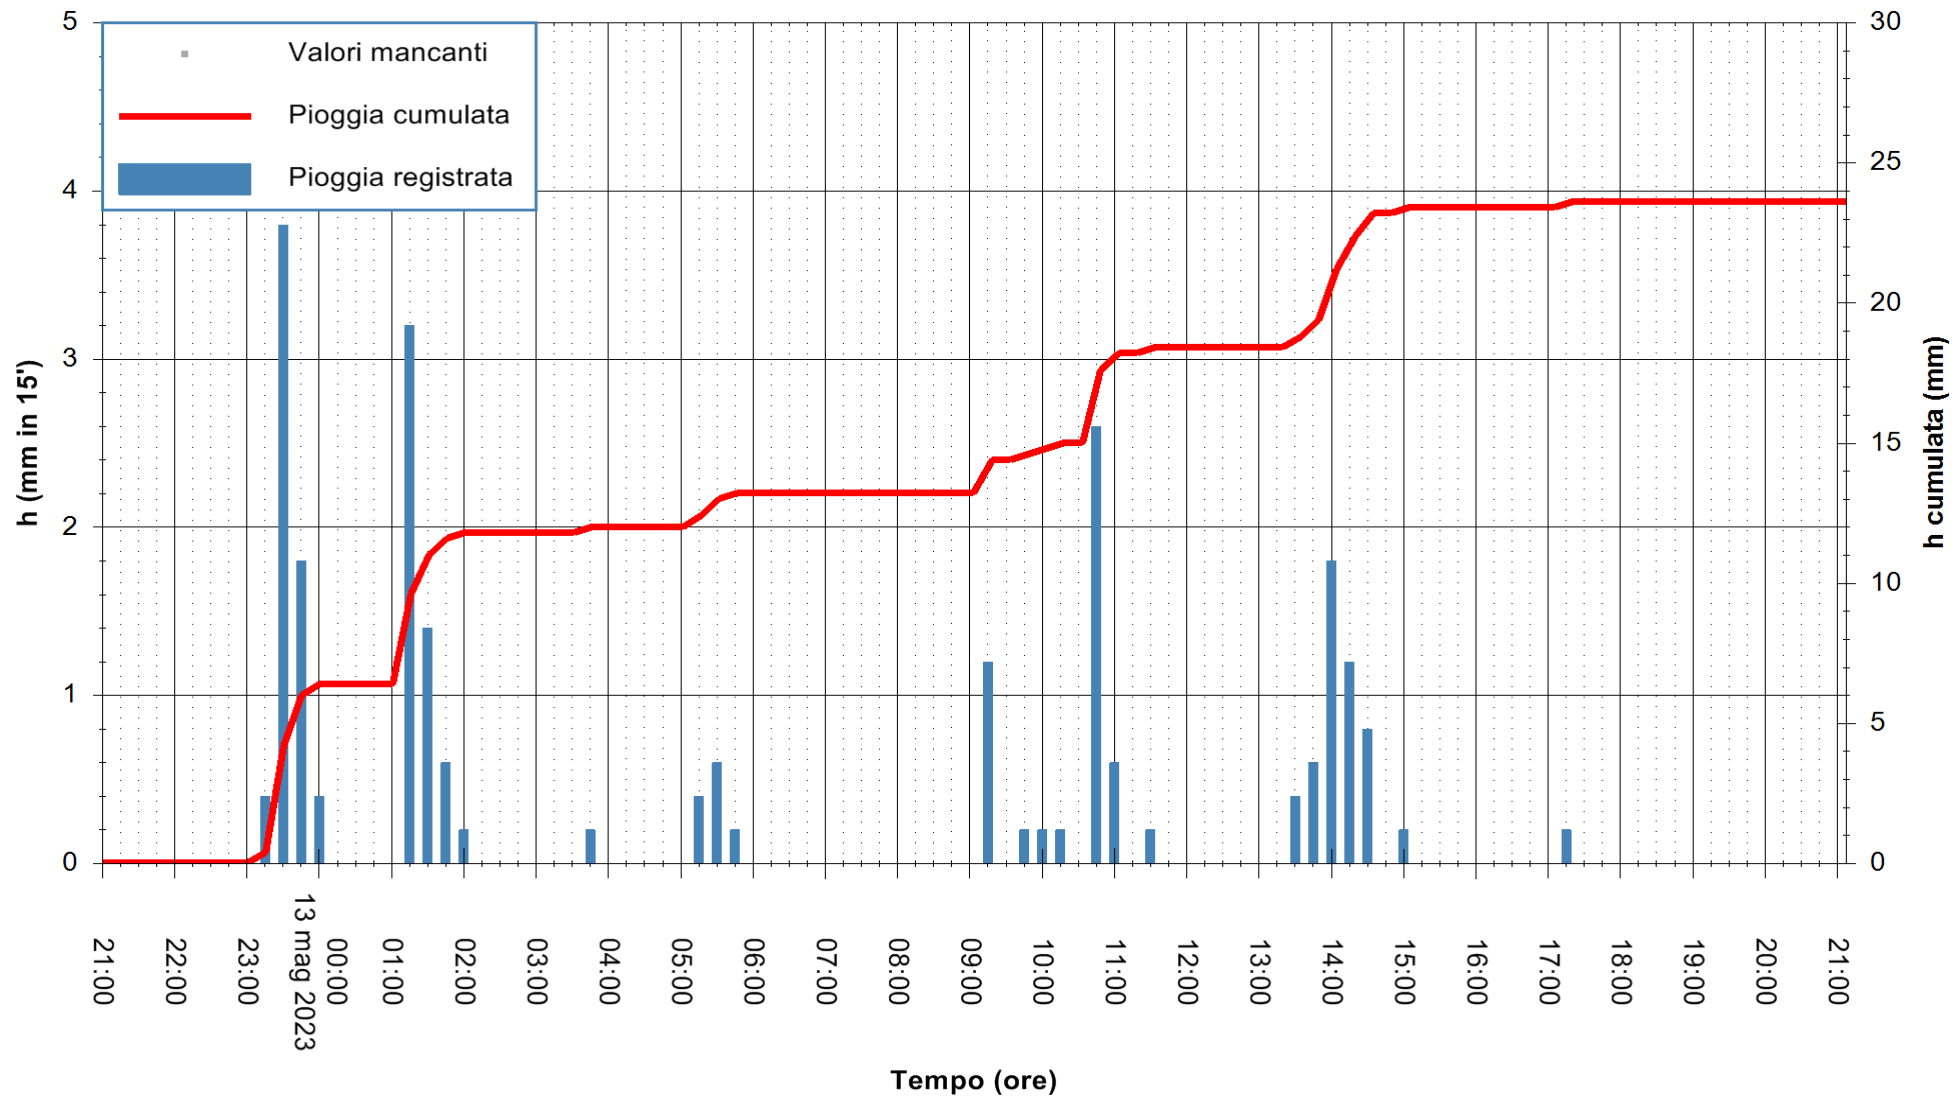

Stazione pluviometrica Isca Rena
Area ISCA RENA
Pioggia registrata nelle ultime 24 ore
Estrazione dati delle ore 21:36 del 13/05/2023
Ultimo dato disponibile: 13/05/2023 alle 21:22

ARPAS
F.to il Dirigente Responsabile
Ing. Roberto Pinna Nossai

REGIONE AUTONOMA DE SARDIGNA
REGIONE AUTONOMA DELLA SARDEGNA

Stazione pluviometrica Fluminimannu a Decimomannu
 Area DECIMOMANNU
 Pioggia registrata nelle ultime 24 ore
 Estrazione dati delle ore 21:36 del 13/05/2023
 Ultimo dato disponibile: 01/01/0001 alle 00:00

ARPAS
F.to il Dirigente Responsabile
Ing. Roberto Pinna Nossai

REGIONE AUTÒNOMA DE SARDIGNA
REGIONE AUTONOMA DELLA SARDEGNA

Stazione pluviometrica Paduledda
Area PADULEDDA
Pioggia registrata nelle ultime 24 ore
Estrazione dati delle ore 21:36 del 13/05/2023
Ultimo dato disponibile: 13/05/2023 alle 21:20