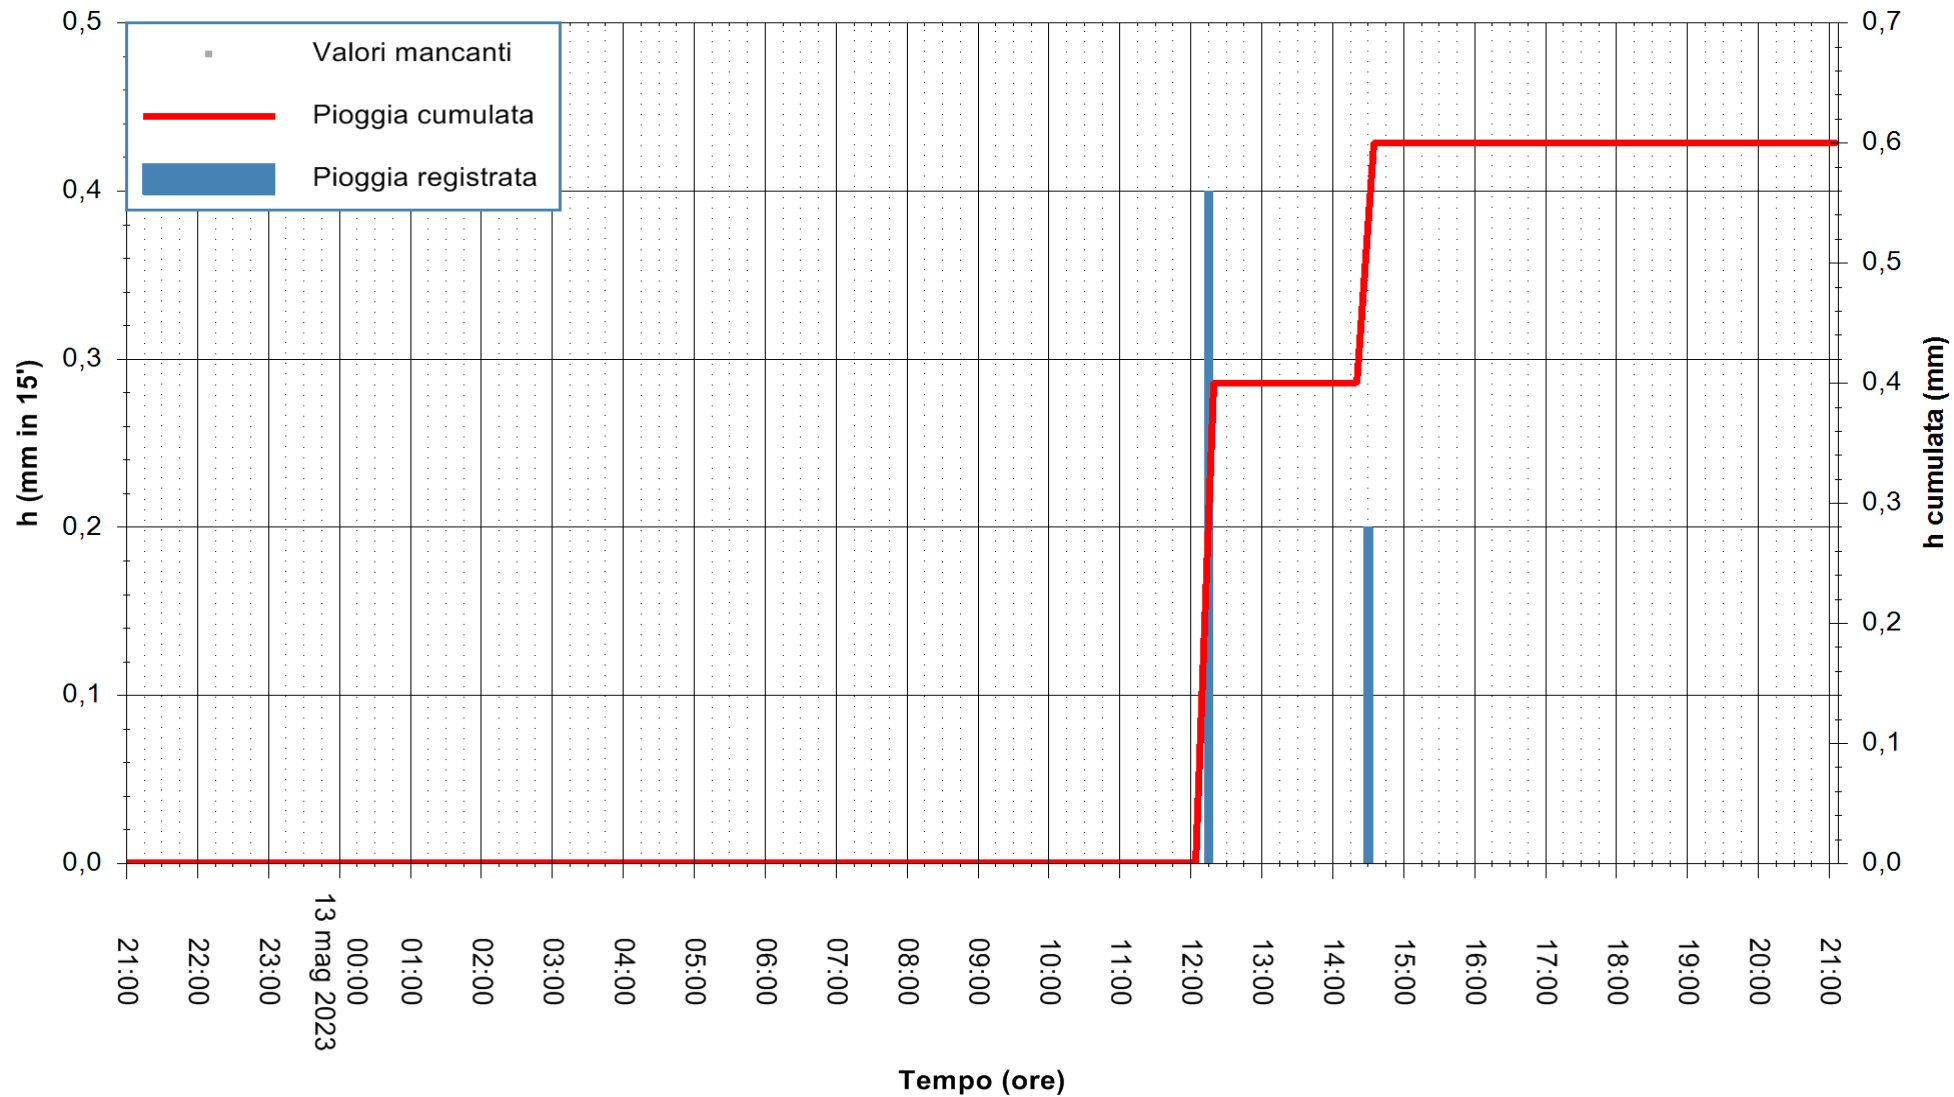

ARPAS
F.to il Dirigente Responsabile
Ing. Roberto Pinna Nossai

REGIONE AUTÒNOMA DE SARDIGNA
REGIONE AUTONOMA DELLA SARDEGNA

Stazione pluviometrica Paduledda
Area PADULEDDA
Pioggia registrata nelle ultime 24 ore
Estrazione dati delle ore 21:36 del 13/05/2023
Ultimo dato disponibile: 13/05/2023 alle 21:20