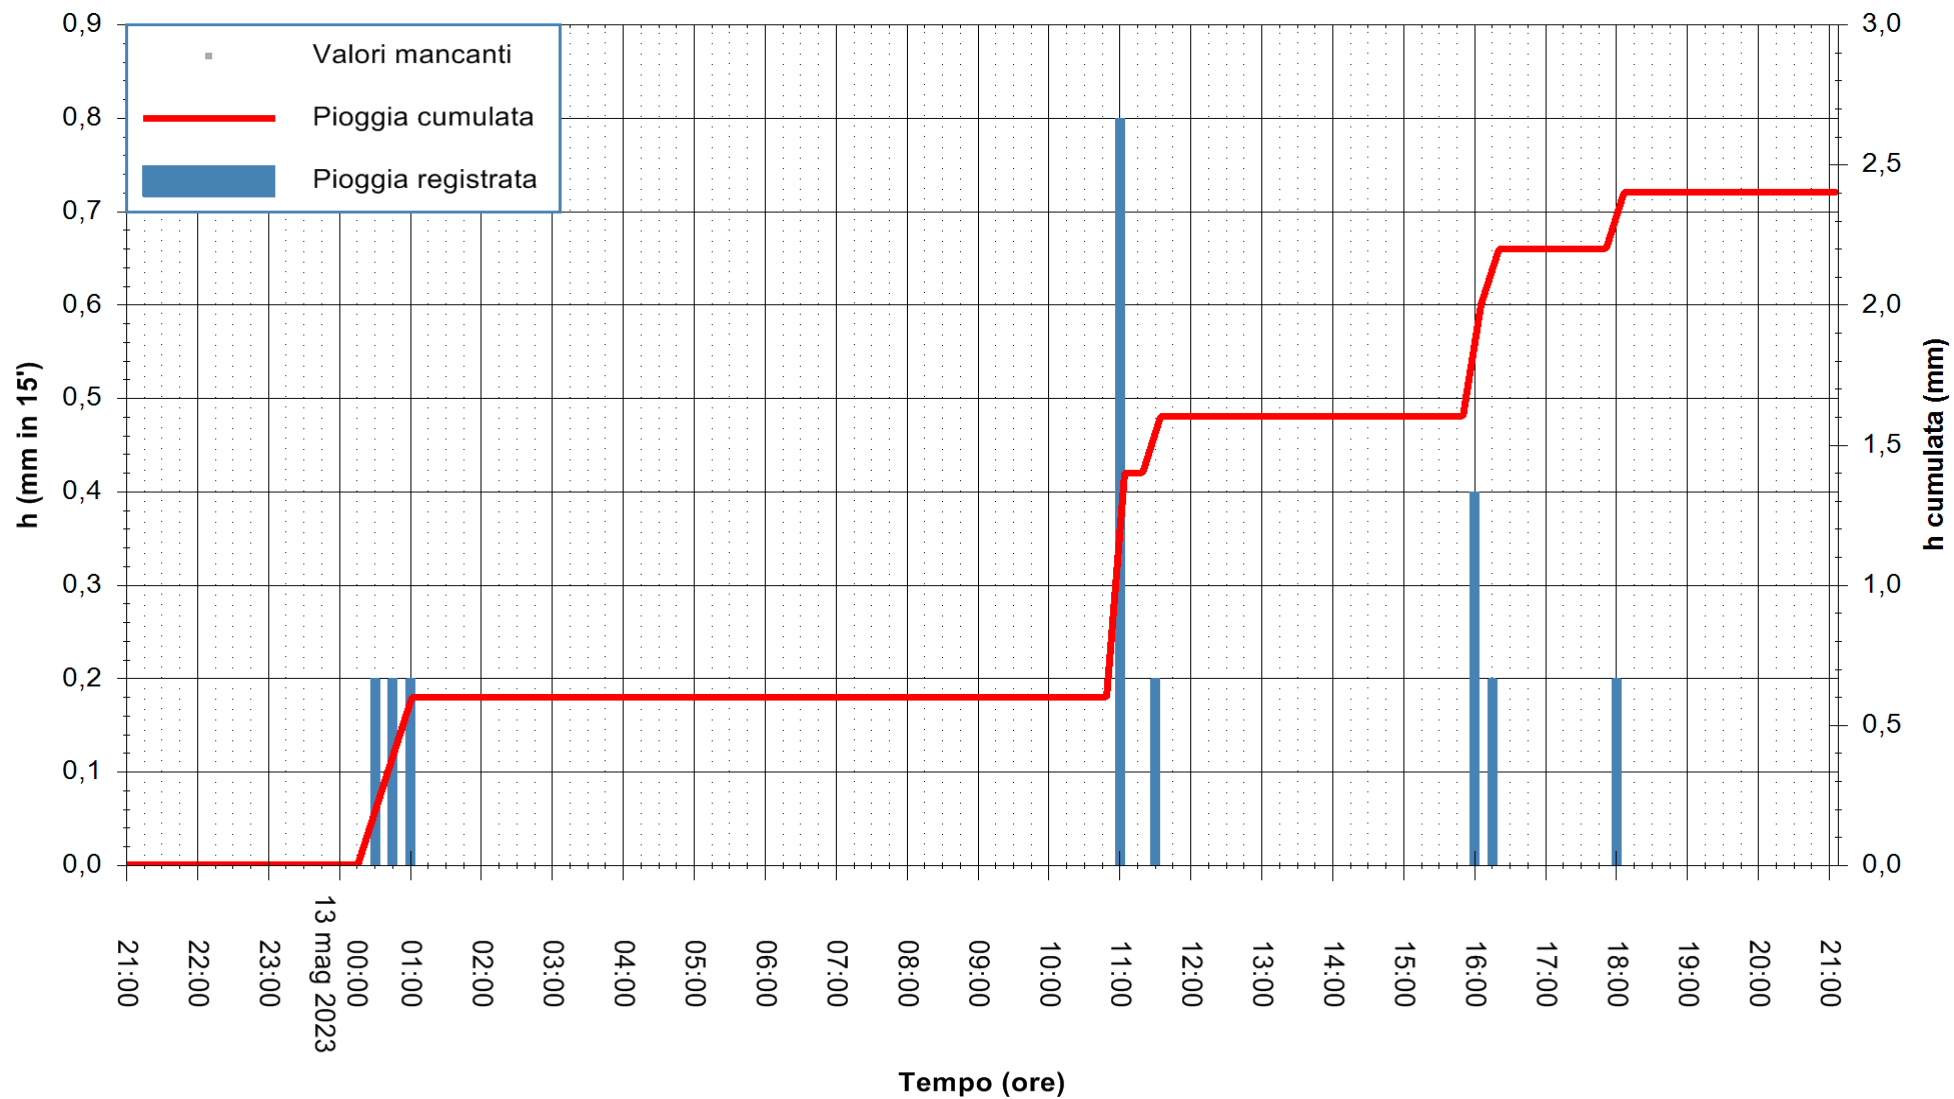

Stazione pluviometrica Isca Rena
Area ISCA RENA
Pioggia registrata nelle ultime 24 ore
Estrazione dati delle ore 21:36 del 13/05/2023
Ultimo dato disponibile: 13/05/2023 alle 21:22

ARPAS
F.to il Dirigente Responsabile
Ing. Roberto Pinna Nossai

REGIONE AUTONOMA DE SARDIGNA
REGIONE AUTONOMA DELLA SARDEGNA

Stazione pluviometrica Fluminimannu a Decimomannu
 Area DECIMOMANNU
 Pioggia registrata nelle ultime 24 ore
 Estrazione dati delle ore 21:36 del 13/05/2023
 Ultimo dato disponibile: 01/01/0001 alle 00:00