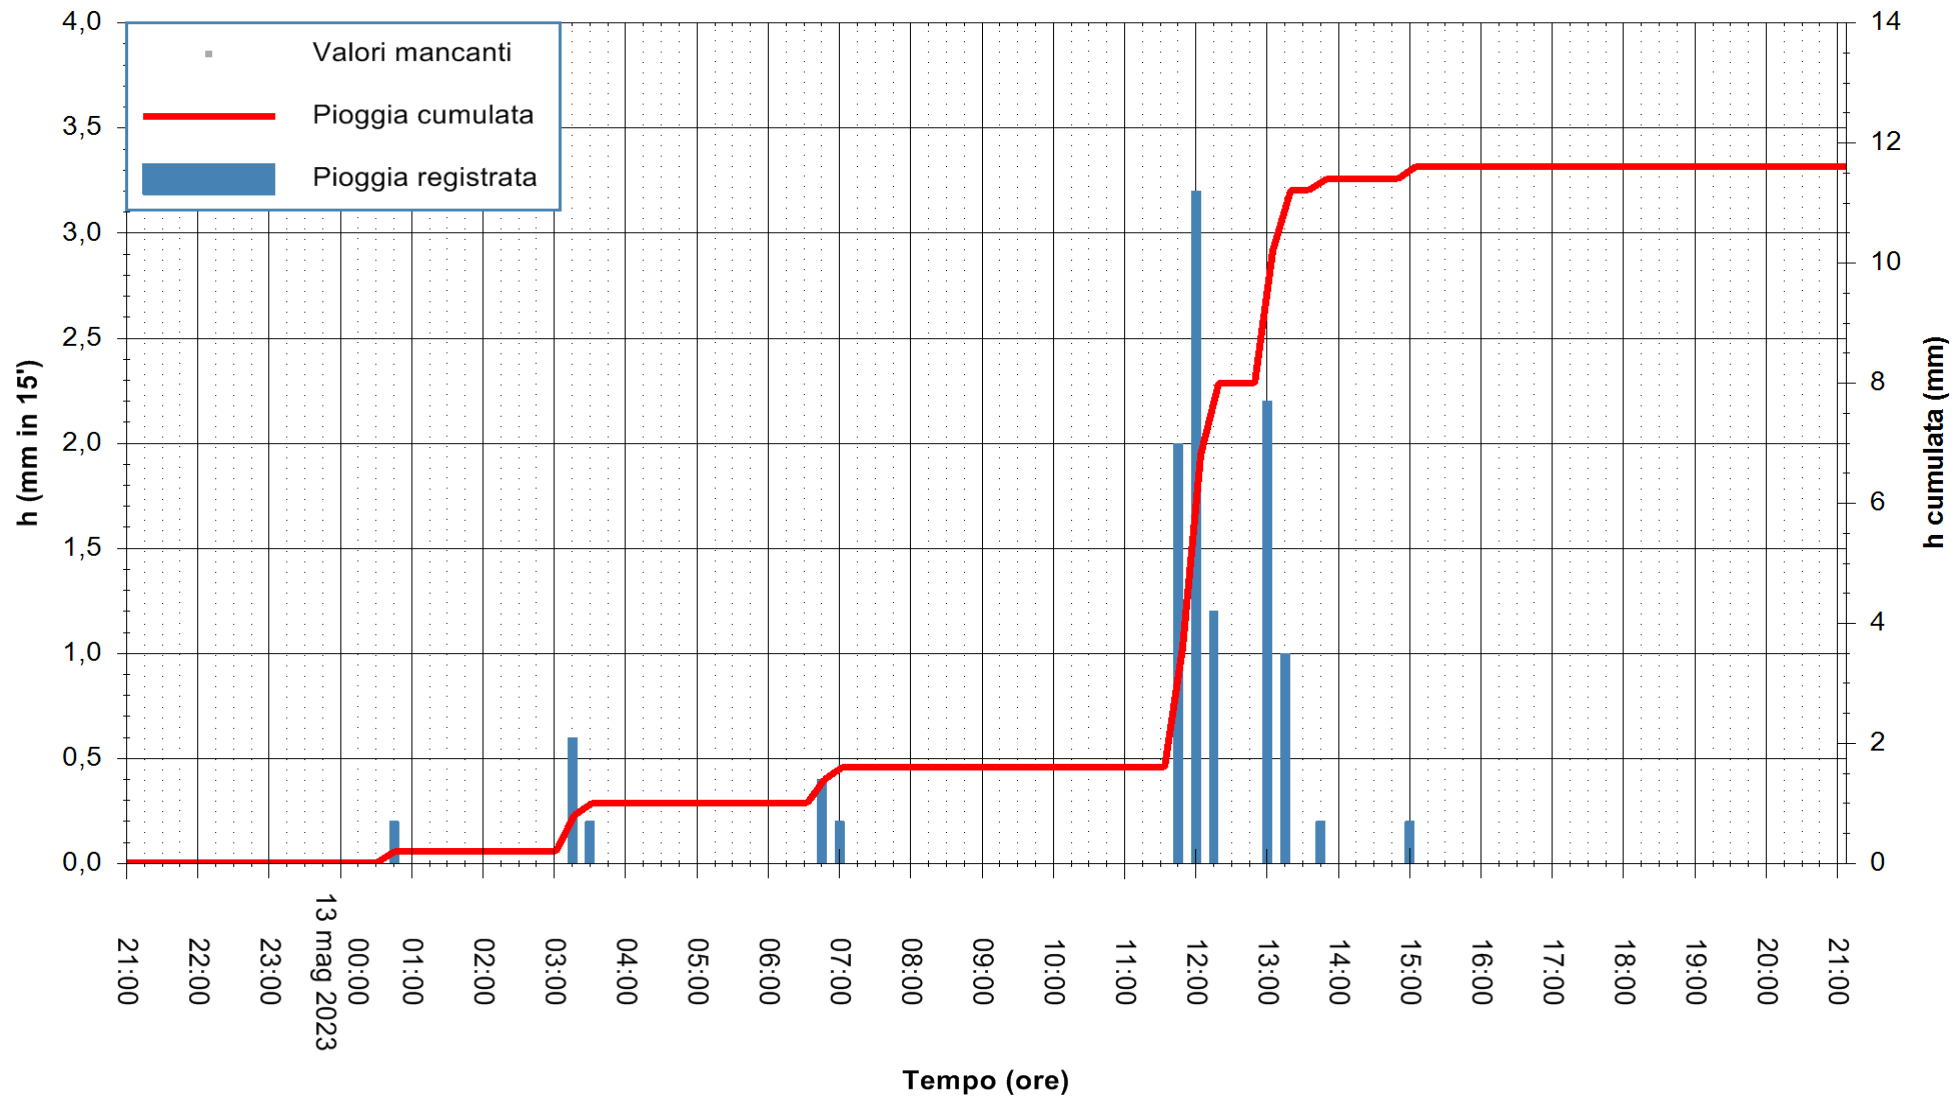

REGIONE AUTONOMA DE SARDIGNA
REGIONE AUTONOMA DELLA SARDEGNA

Stazione pluviometrica Fluminimannu a Decimomannu
 Area DECIMOMANNU
 Pioggia registrata nelle ultime 24 ore
 Estrazione dati delle ore 21:36 del 13/05/2023
 Ultimo dato disponibile: 01/01/0001 alle 00:00

ARPAS
 F.to il Dirigente Responsabile
 Ing. Roberto Pinna Nossai

REGIONE AUTONOMA DE SARDIGNA
 REGIONE AUTONOMA DELLA SARDEGNA

Stazione pluviometrica Villasor
Area IS ARENAS
Pioggia registrata nelle ultime 24 ore
Estrazione dati delle ore 21:36 del 13/05/2023
Ultimo dato disponibile: 13/05/2023 alle 21:10

ARPAS
F.to il Dirigente Responsabile
Ing. Roberto Pinna Nossai

REGIONE AUTÒNOMA DE SARDIGNA
REGIONE AUTONOMA DELLA SARDEGNA

Stazione pluviometrica Paduledda
Area PADULEDDA
Pioggia registrata nelle ultime 24 ore
Estrazione dati delle ore 21:36 del 13/05/2023
Ultimo dato disponibile: 13/05/2023 alle 21:20