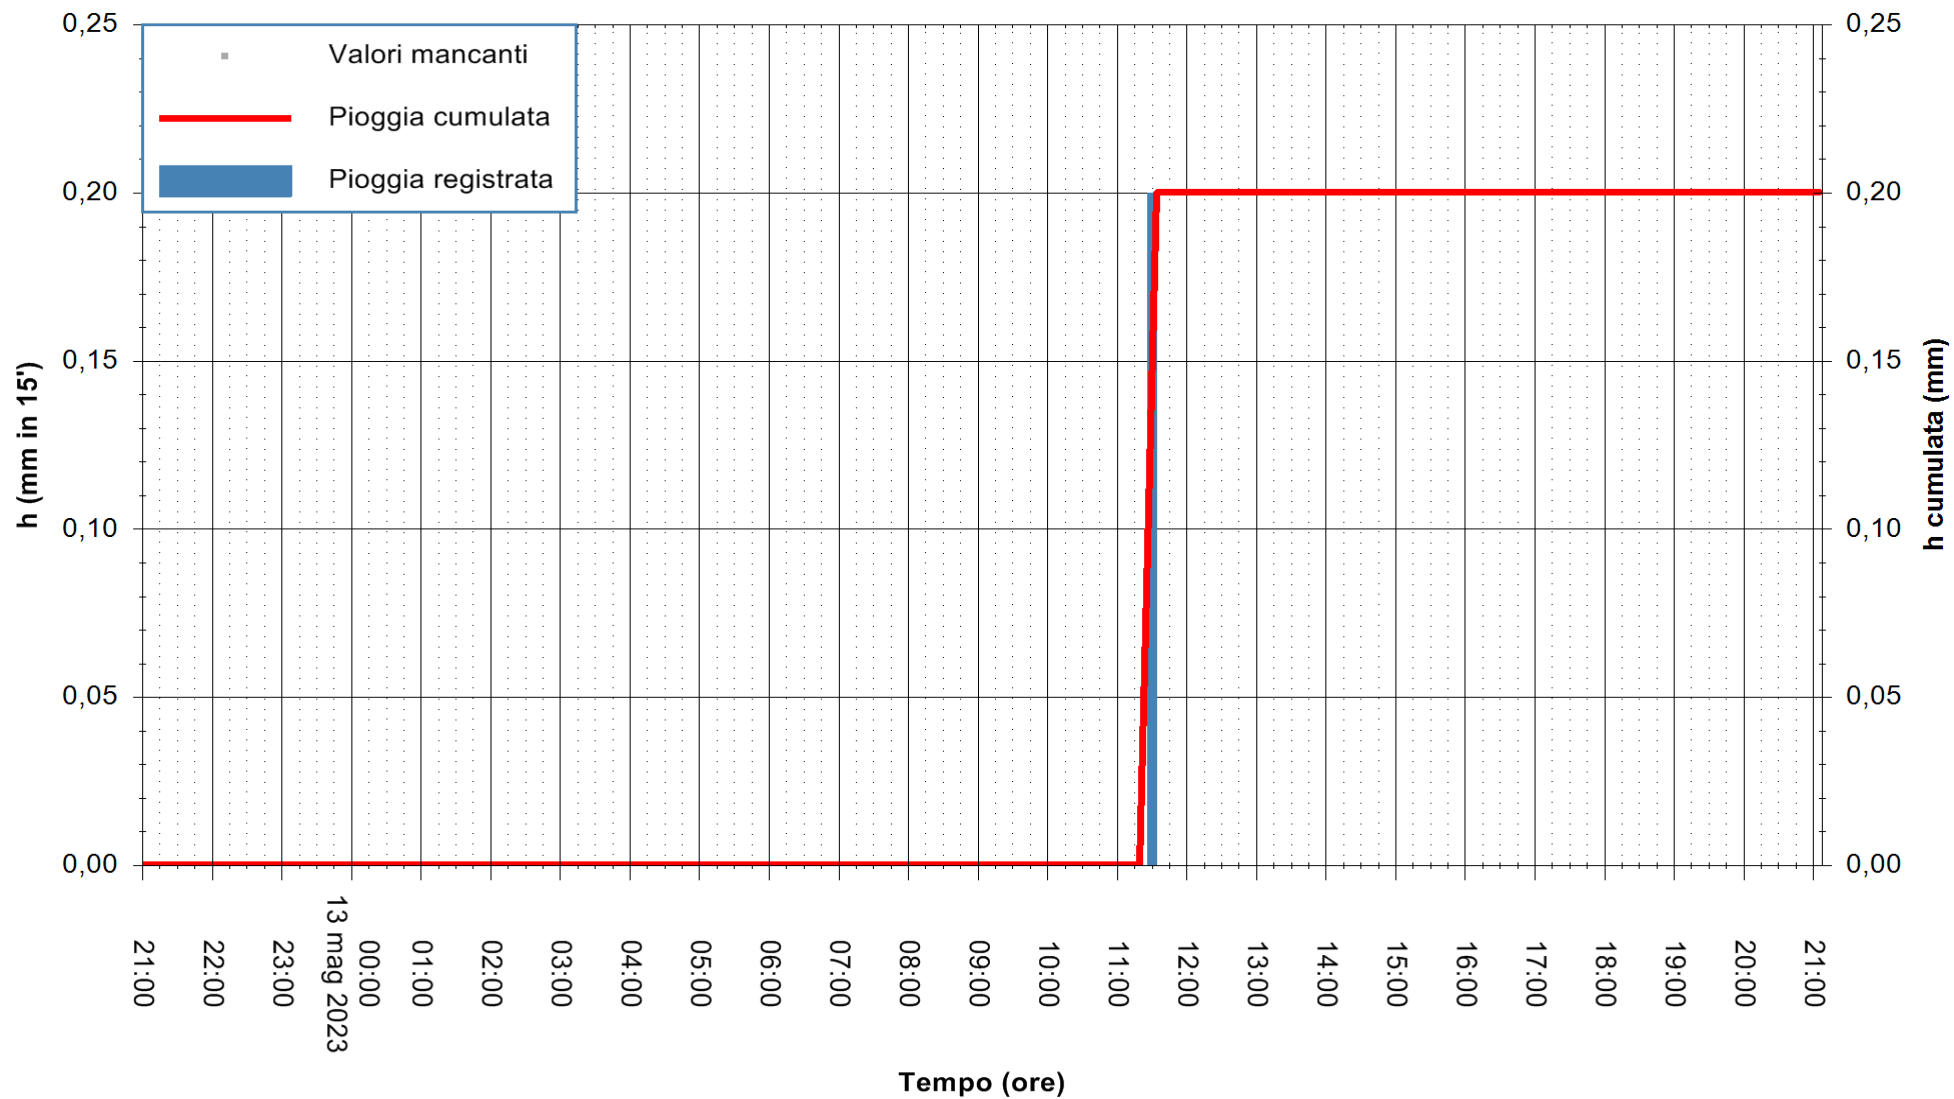

ARPAS
F.to il Dirigente Responsabile
Ing. Roberto Pinna Nossai

REGIONE AUTÒNOMA DE SARDIGNA
REGIONE AUTONOMA DELLA SARDEGNA

Stazione pluviometrica Paduledda
Area PADULEDDA
Pioggia registrata nelle ultime 24 ore
Estrazione dati delle ore 21:36 del 13/05/2023
Ultimo dato disponibile: 13/05/2023 alle 21:20