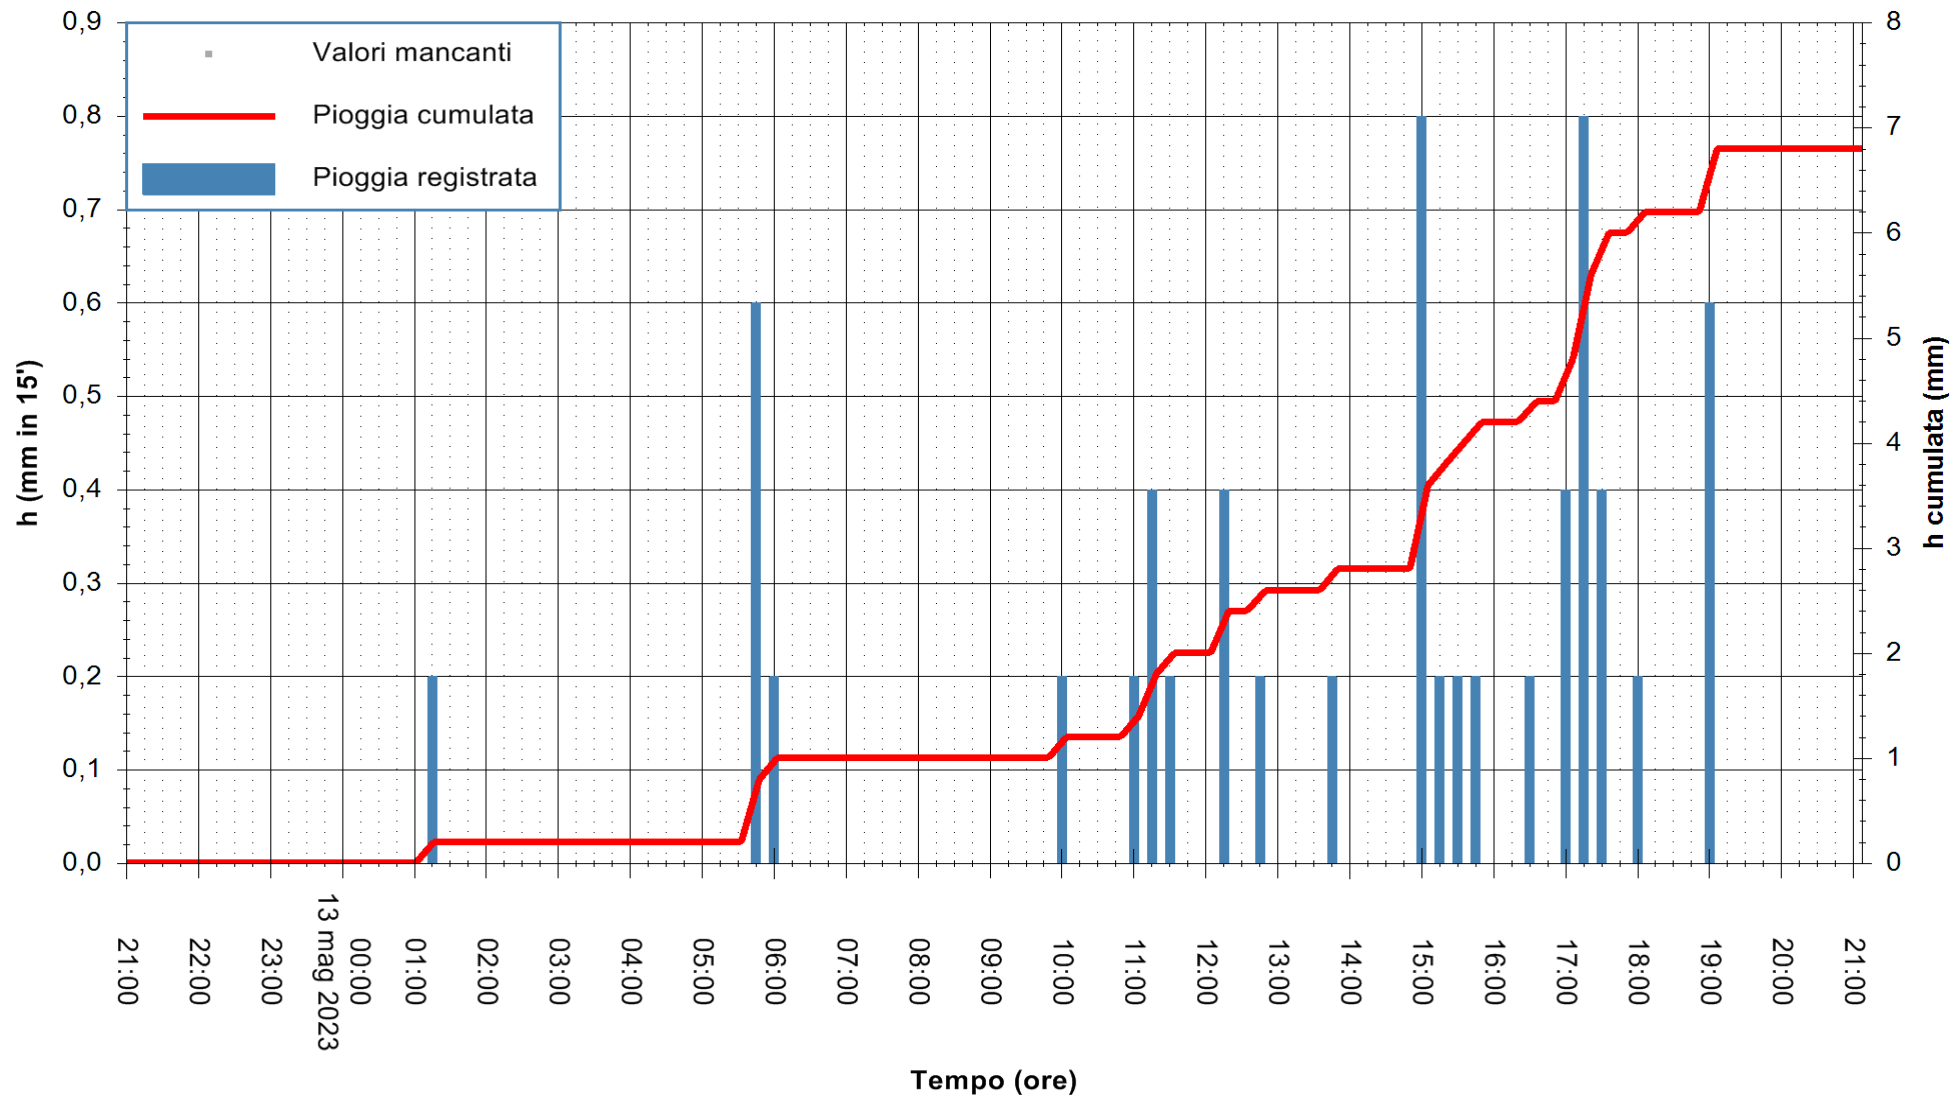

ARPAS
F.to il Dirigente Responsabile
Ing. Roberto Pinna Nossai

REGIONE AUTÒNOMA DE SARDIGNA
REGIONE AUTONOMA DELLA SARDEGNA

Stazione pluviometrica Paduledda
Area PADULEDDA
Pioggia registrata nelle ultime 24 ore
Estrazione dati delle ore 21:36 del 13/05/2023
Ultimo dato disponibile: 13/05/2023 alle 21:20