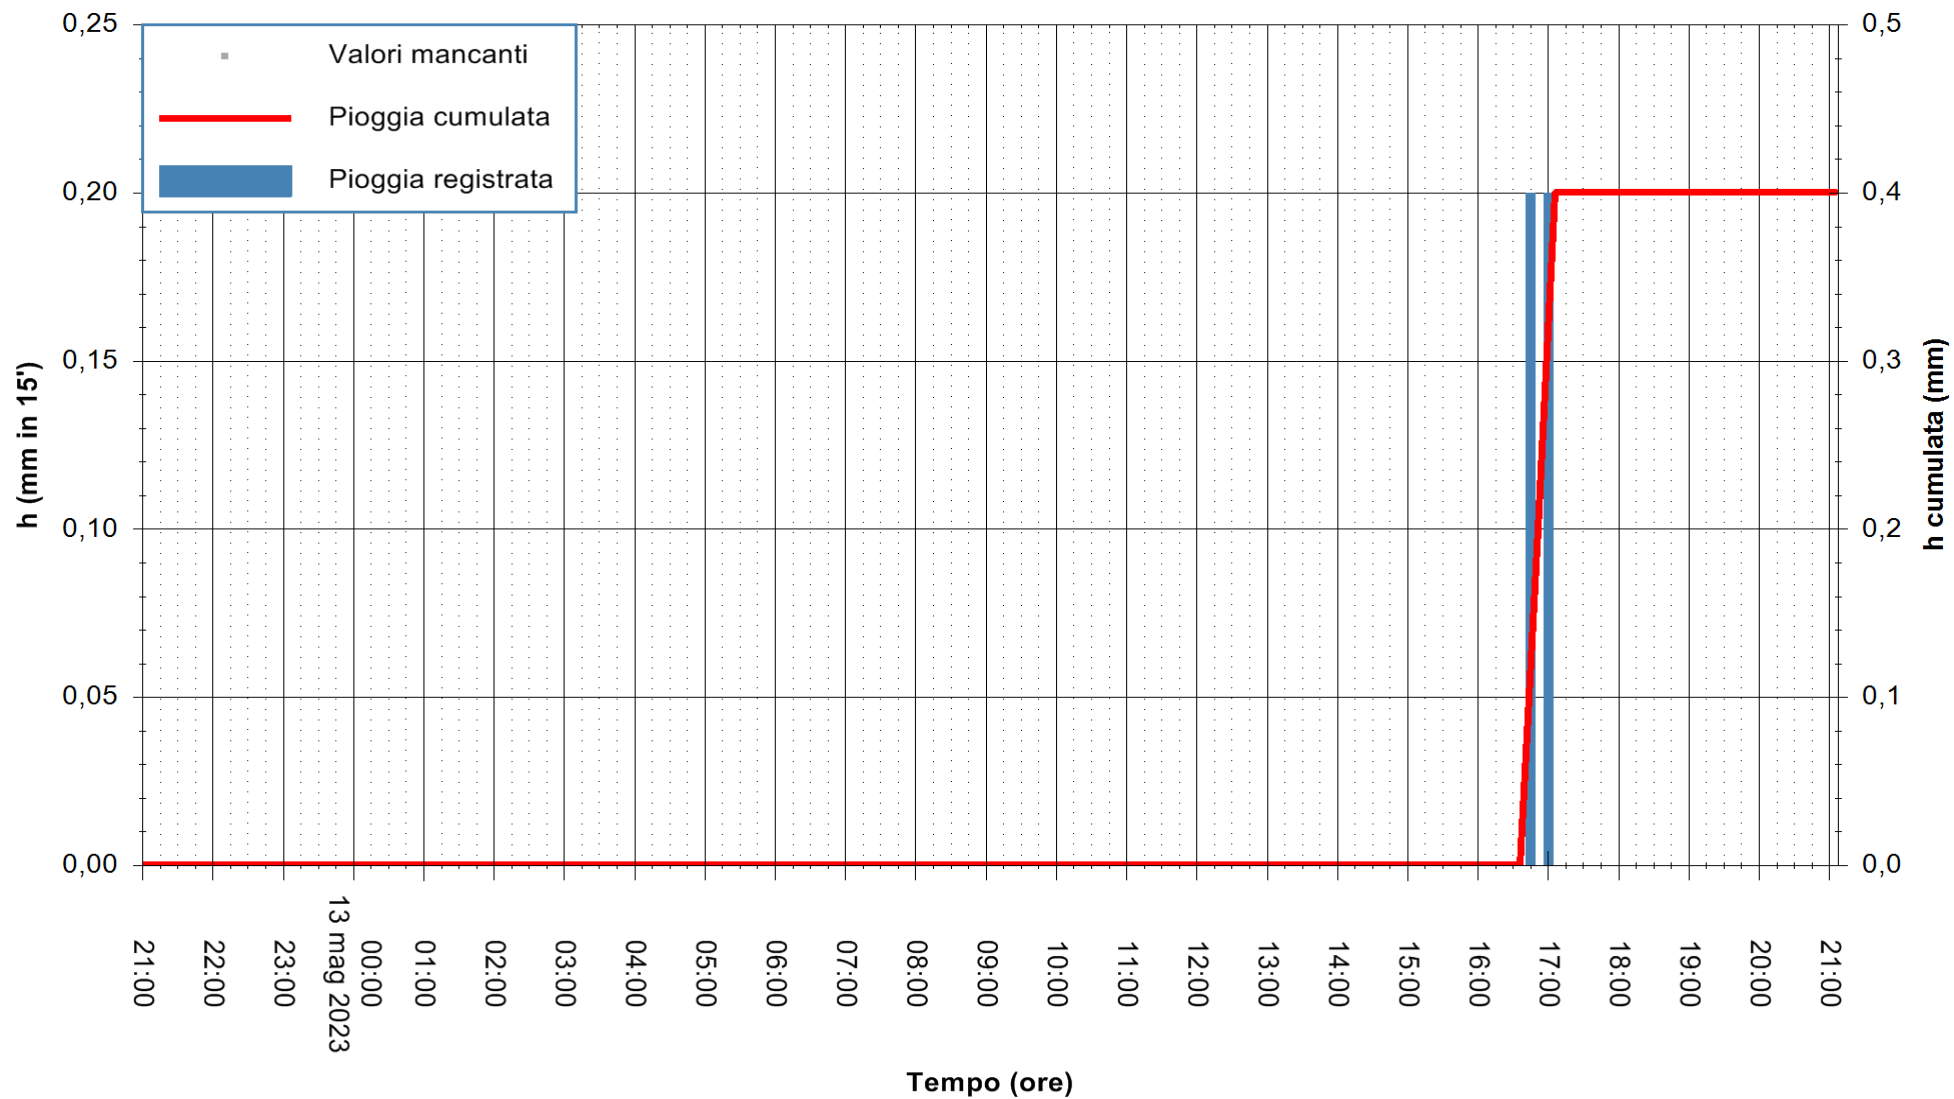

ARPAS
F.to il Dirigente Responsabile
Ing. Roberto Pinna Nossai

REGIONE AUTÒNOMA DE SARDIGNA
REGIONE AUTONOMA DELLA SARDEGNA

Stazione pluviometrica Paduledda
Area PADULEDDA
Pioggia registrata nelle ultime 24 ore
Estrazione dati delle ore 21:36 del 13/05/2023
Ultimo dato disponibile: 13/05/2023 alle 21:20