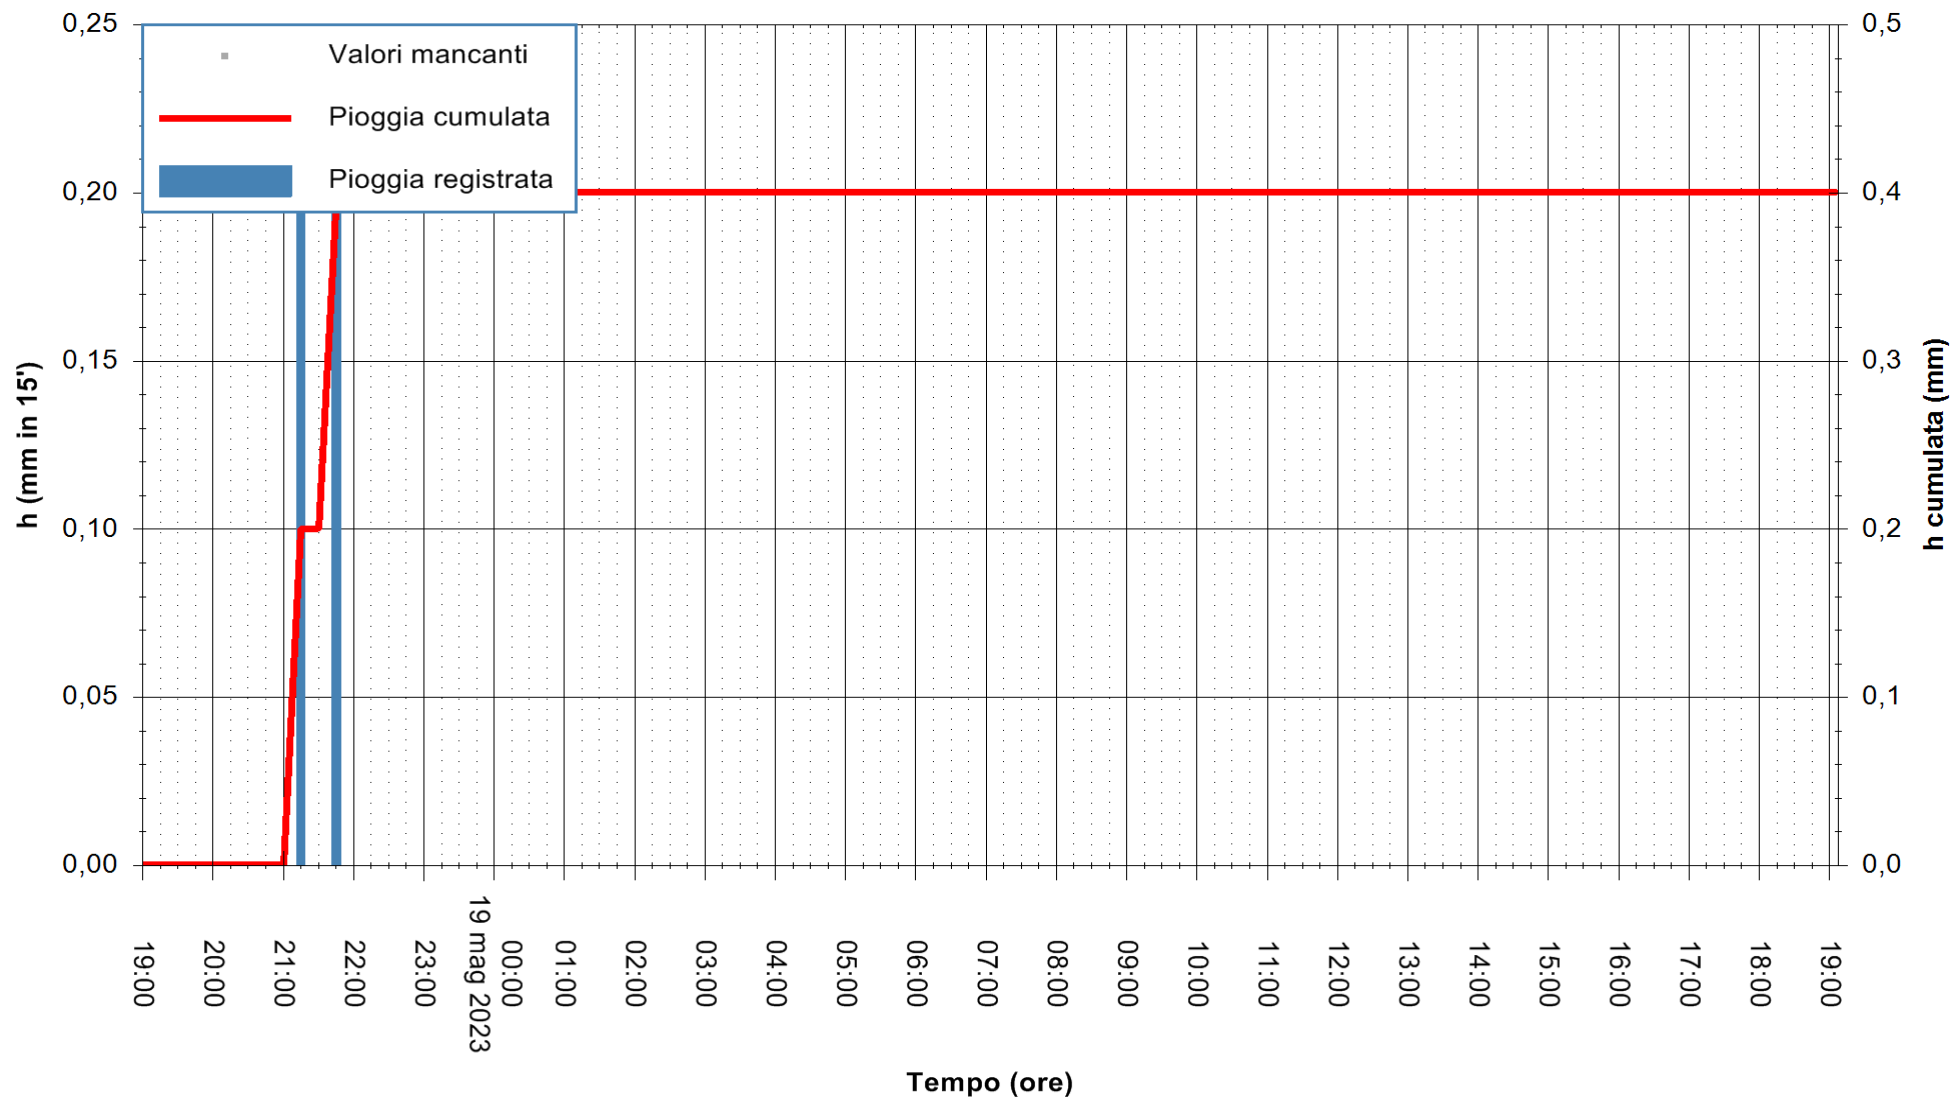

Stazione pluviometrica Mannu di Porto Torres
Area PONTE MOLINU
Pioggia registrata nelle ultime 24 ore
Estrazione dati delle ore 19:21 del 19/05/2023
Ultimo dato disponibile: 19/05/2023 alle 19:10

ARPAS
F.to il Dirigente Responsabile
Ing. Roberto Pinna Nossai

REGIONE AUTÒNOMA DE SARDIGNA
REGIONE AUTONOMA DELLA SARDEGNA