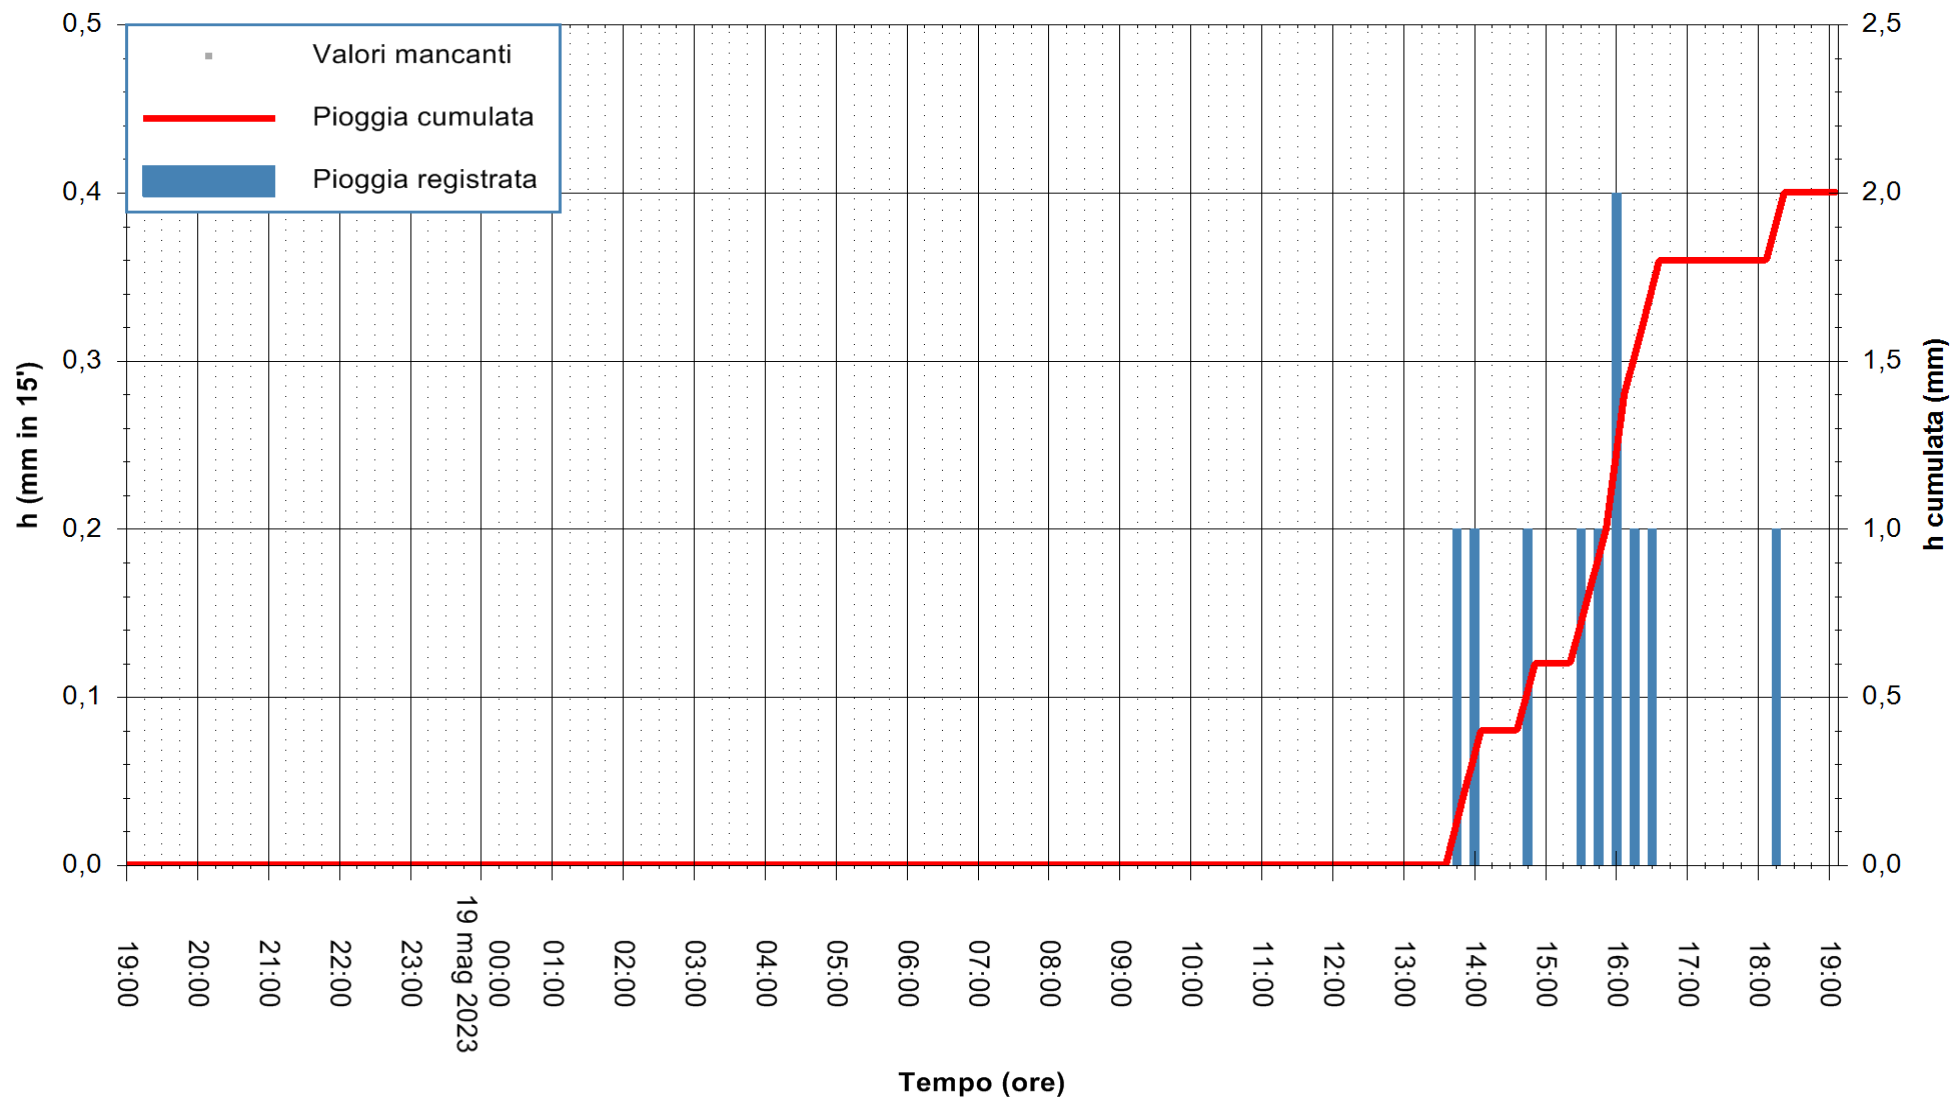

ARPAS  
F.to il Dirigente Responsabile  
Ing. Roberto Pinna Nossai

REGIONE AUTÒNOMA DE SARDIGNA  
REGIONE AUTONOMA DELLA SARDEGNA

Stazione pluviometrica Mamone  
Area MAMONE  
Pioggia registrata nelle ultime 24 ore  
Estrazione dati delle ore 19:21 del 19/05/2023  
Ultimo dato disponibile: 19/05/2023 alle 19:05