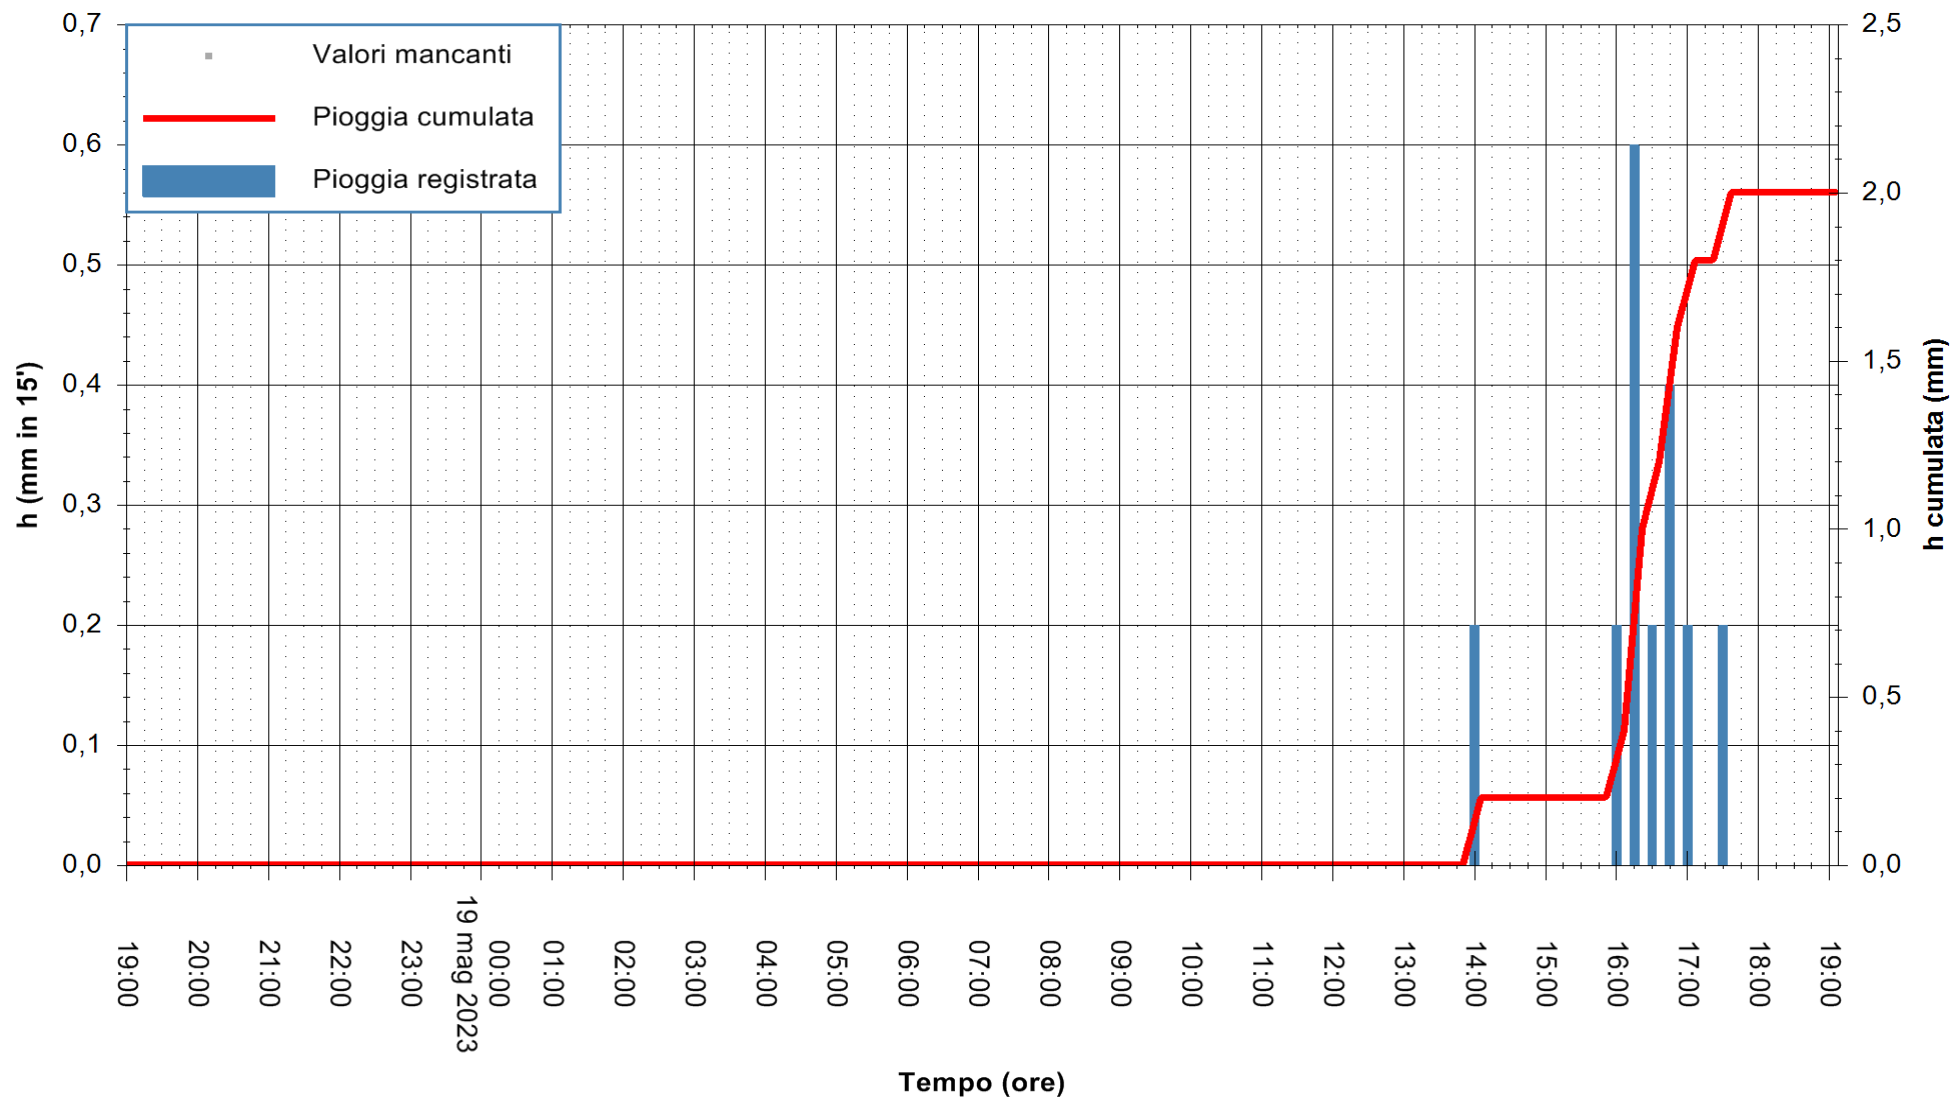

ARPAS  
 F.to il Dirigente Responsabile  
 Ing. Roberto Pinna Nossai

REGIONE AUTÒNOMA DE SARDIGNA  
 REGIONE AUTONOMA DELLA SARDEGNA

Stazione pluviometrica Tempio  
Area CUSSEDDU  
Pioggia registrata nelle ultime 24 ore  
Estrazione dati delle ore 19:21 del 19/05/2023  
Ultimo dato disponibile: 19/05/2023 alle 19:00