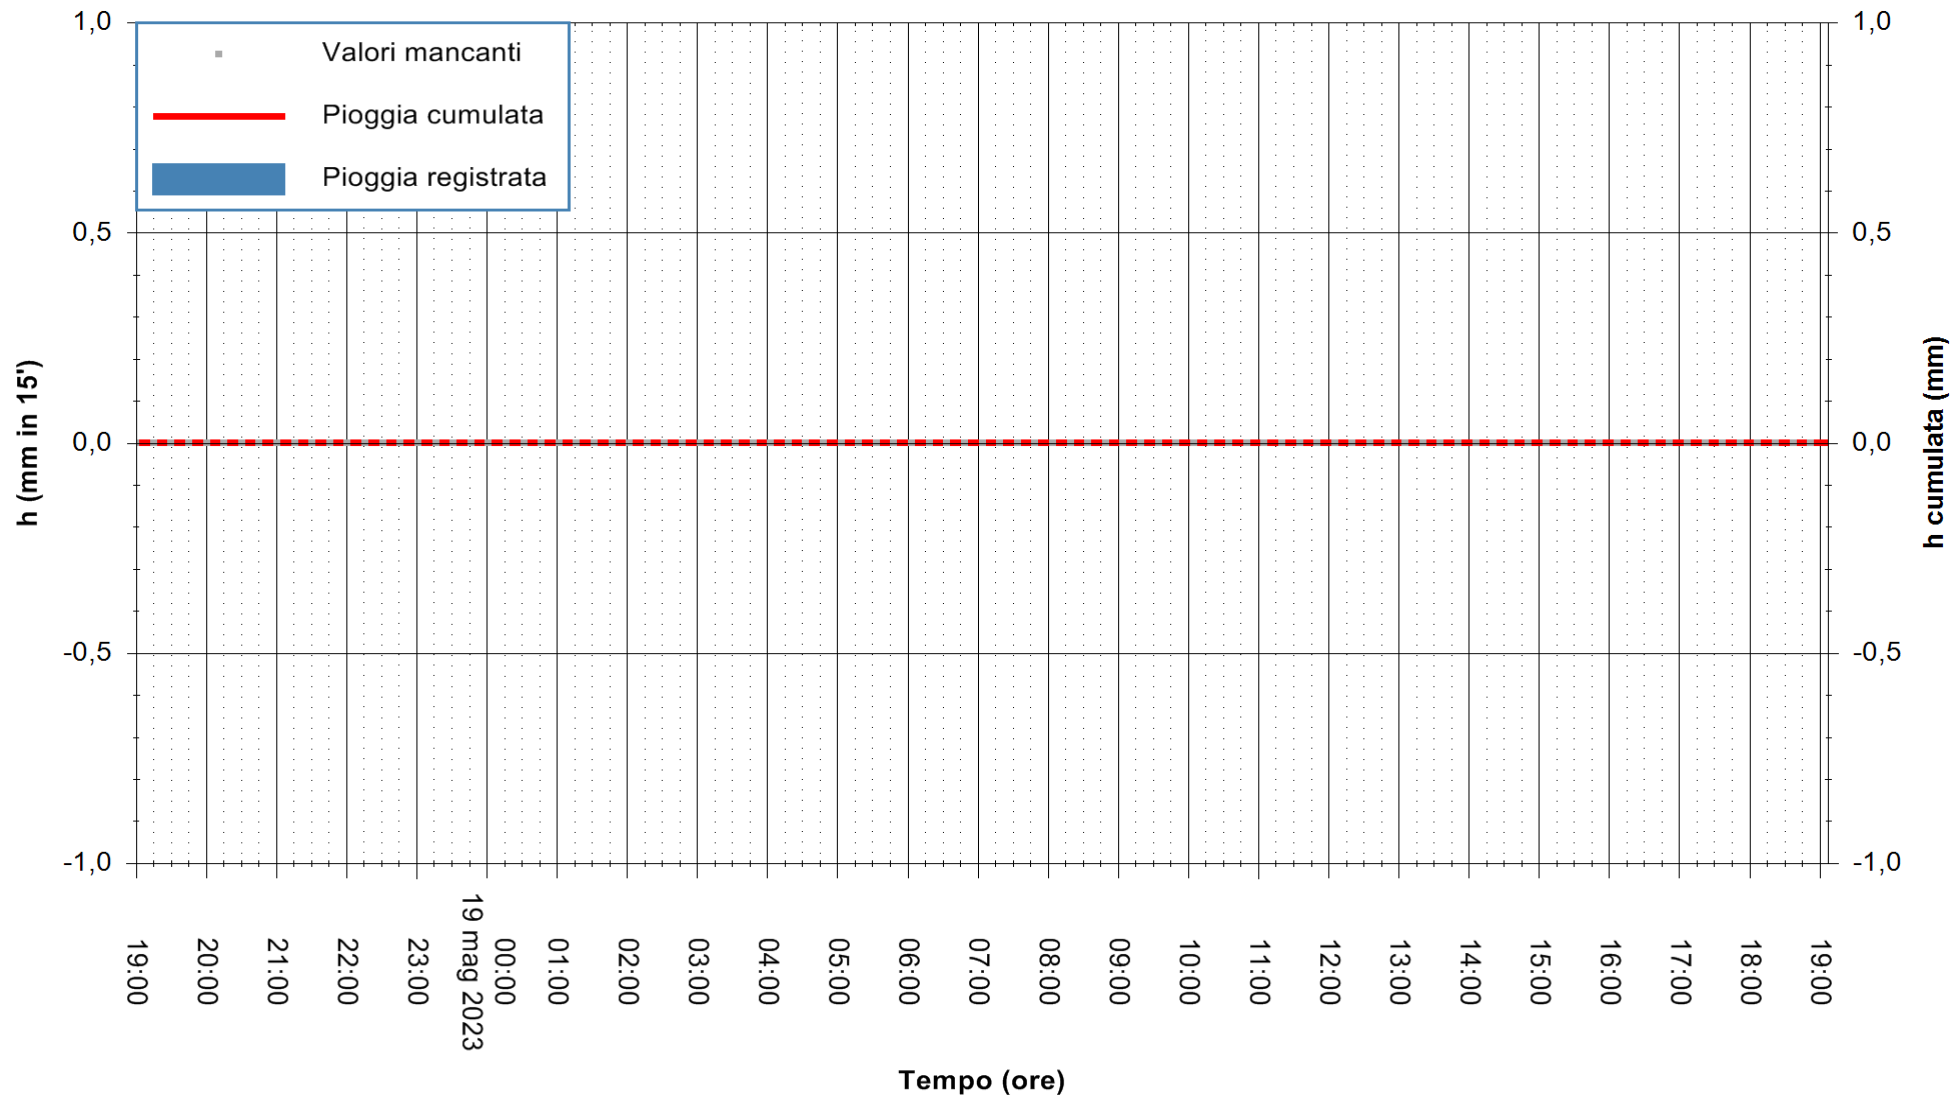

Stazione pluviometrica Oristano
Area TORRE GRANDE
Pioggia registrata nelle ultime 24 ore
Estrazione dati delle ore 19:21 del 19/05/2023
Ultimo dato disponibile: 19/05/2023 alle 19:00

ARPAS
F.to il Dirigente Responsabile
Ing. Roberto Pinna Nossai

REGIONE AUTÒNOMA DE SARDIGNA
REGIONE AUTONOMA DELLA SARDEGNA