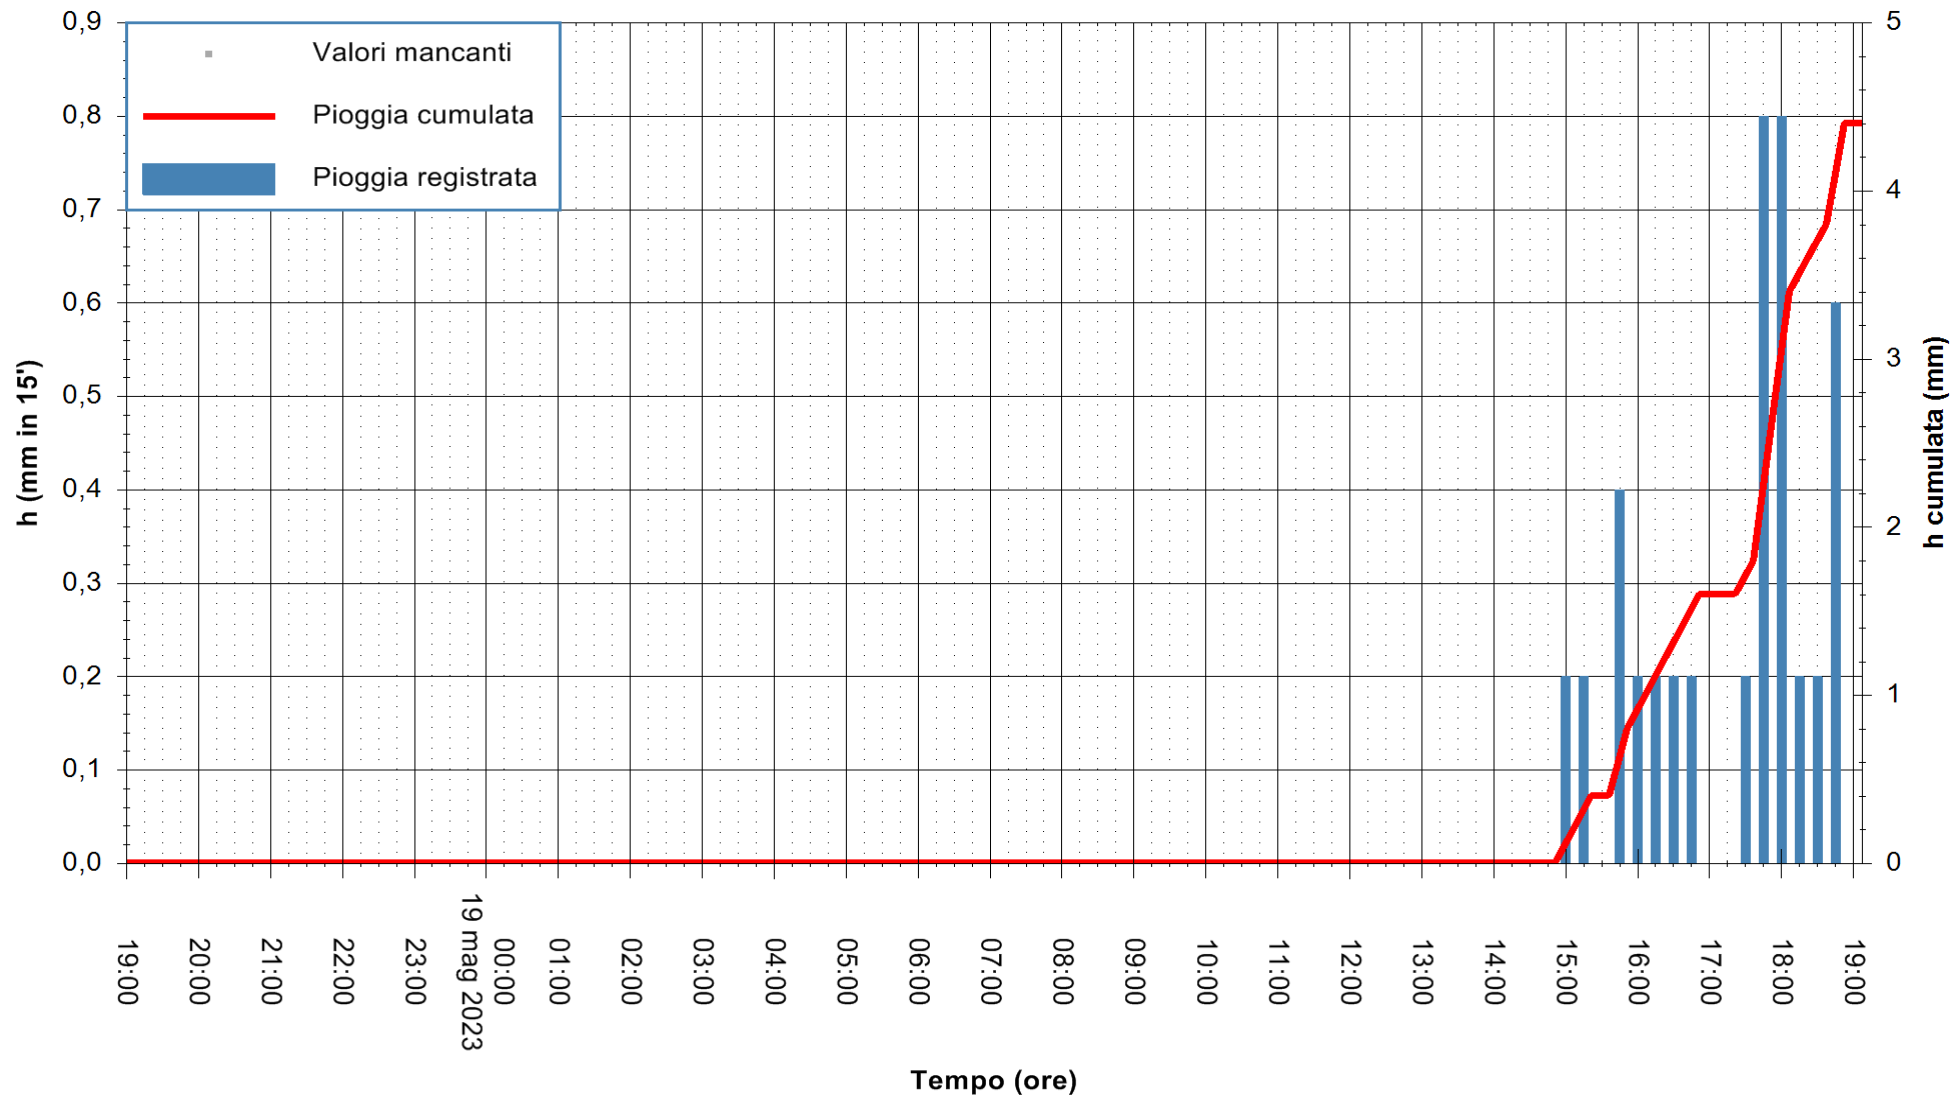

ARPAS  
 F.to il Dirigente Responsabile  
 Ing. Roberto Pinna Nossai

REGIONE AUTÒNOMA DE SARDIGNA  
 REGIONE AUTONOMA DELLA SARDEGNA

Stazione pluviometrica Tempio  
Area CUSSEDDU  
Pioggia registrata nelle ultime 24 ore  
Estrazione dati delle ore 19:21 del 19/05/2023  
Ultimo dato disponibile: 19/05/2023 alle 19:00

ARPAS  
F.to il Dirigente Responsabile  
Ing. Roberto Pinna Nossai

REGIONE AUTÒNOMA DE SARDIGNA  
REGIONE AUTONOMA DELLA SARDEGNA

Stazione pluviometrica Mannu di Porto Torres  
Area PONTE MOLINU  
Pioggia registrata nelle ultime 24 ore  
Estrazione dati delle ore 19:21 del 19/05/2023  
Ultimo dato disponibile: 19/05/2023 alle 19:10