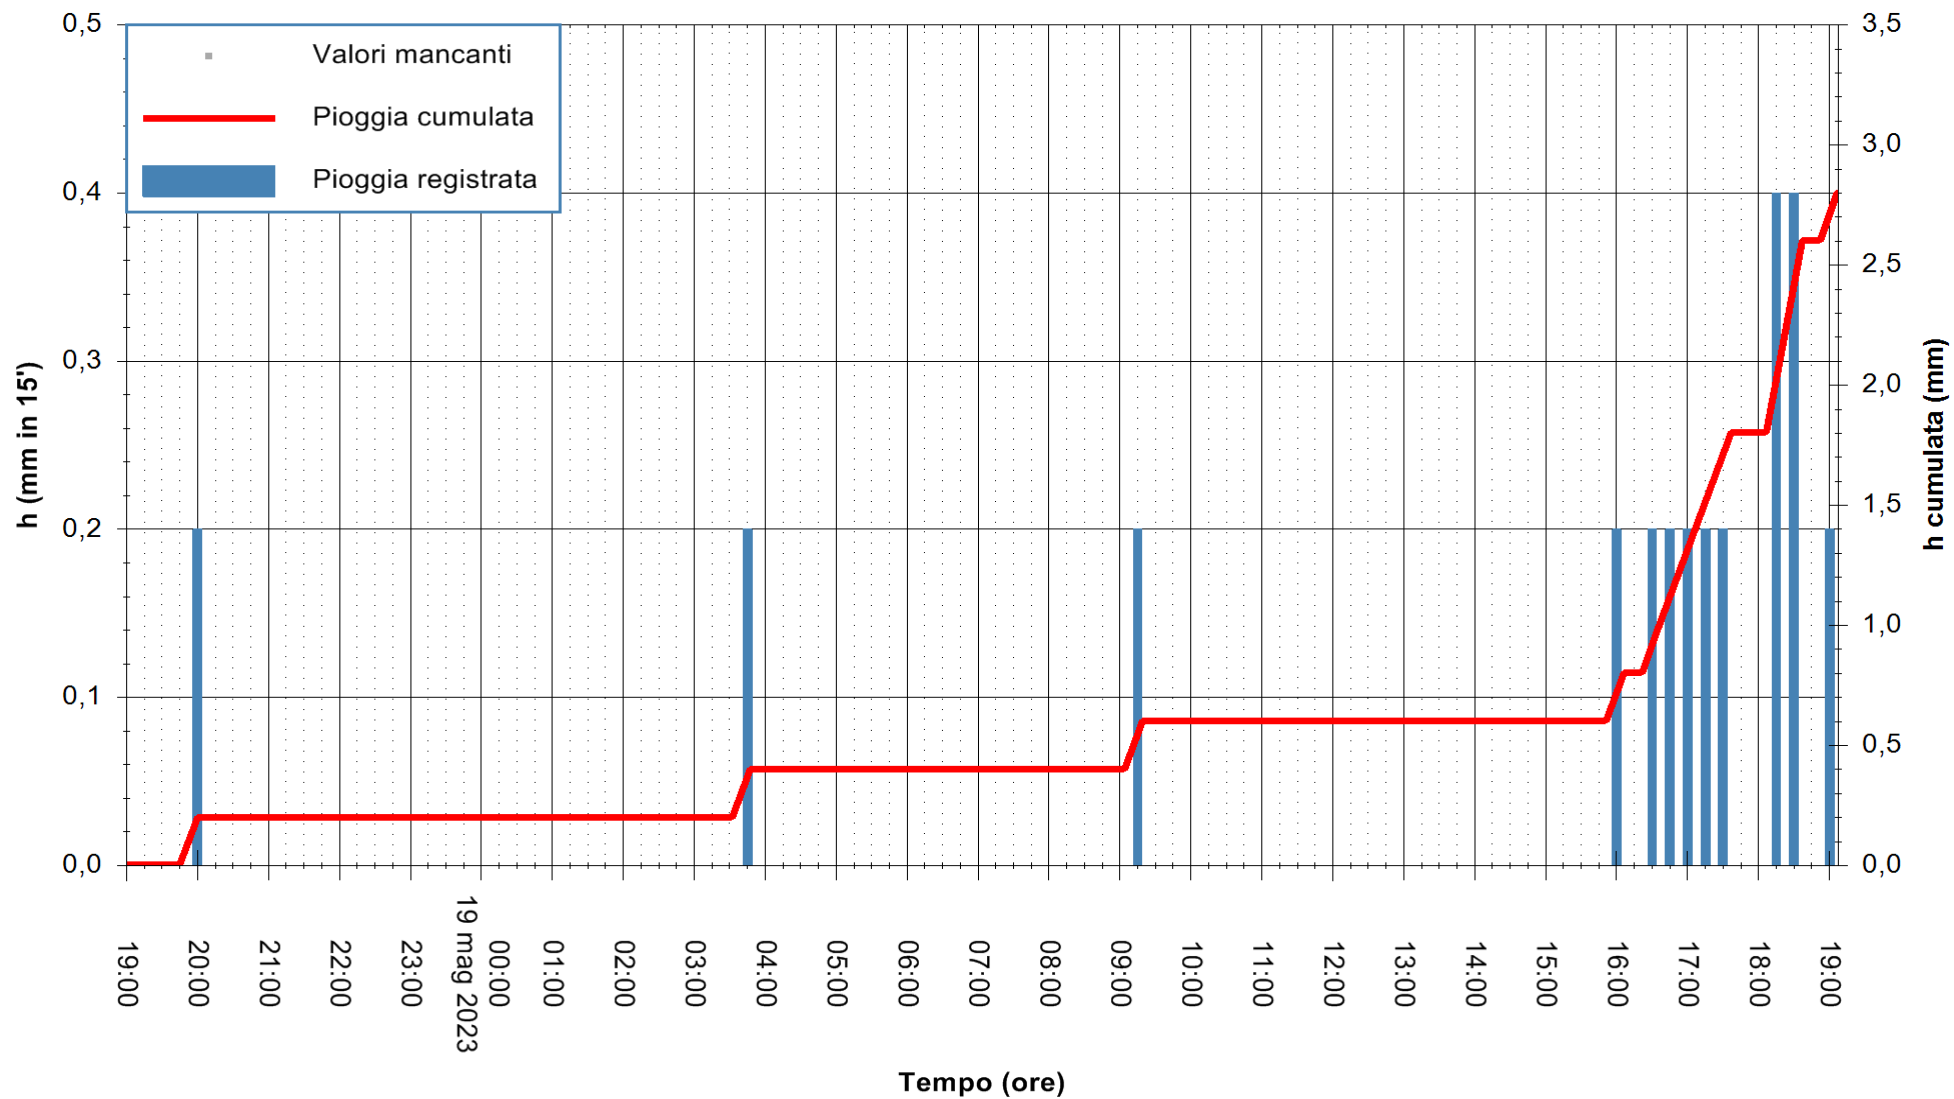

REGIONE AUTÒNOMA DE SARDIGNA  
REGIONE AUTONOMA DELLA SARDEGNA

Stazione pluviometrica Stintino  
Area PUNTA DE S' AQUILA  
Pioggia registrata nelle ultime 24 ore  
Estrazione dati delle ore 19:21 del 19/05/2023  
Ultimo dato disponibile: 19/05/2023 alle 19:00

ARPAS  
F.to il Dirigente Responsabile  
Ing. Roberto Pinna Nossai

REGIONE AUTÒNOMA DE SARDIGNA  
REGIONE AUTONOMA DELLA SARDEGNA

Stazione pluviometrica Oristano  
Area TORRE GRANDE  
Pioggia registrata nelle ultime 24 ore  
Estrazione dati delle ore 19:21 del 19/05/2023  
Ultimo dato disponibile: 19/05/2023 alle 19:00