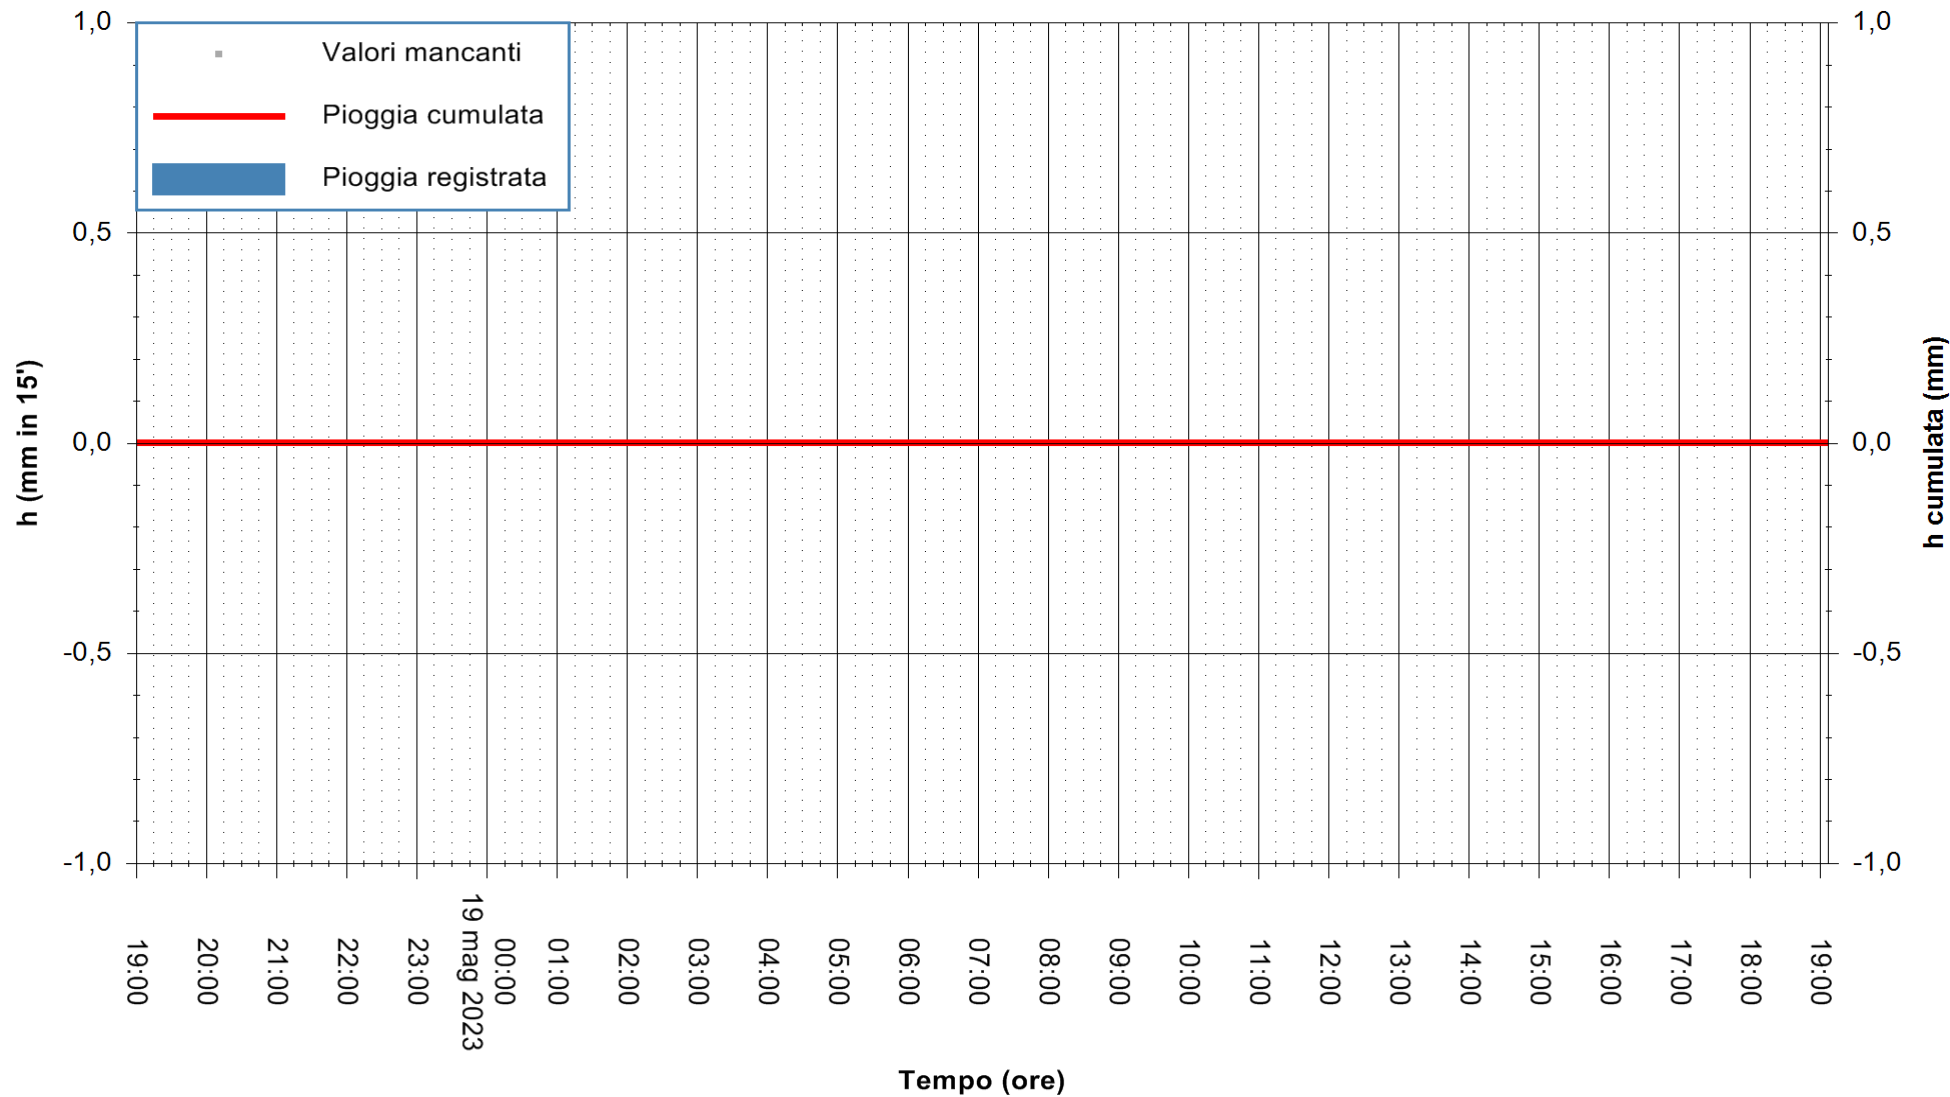

Stazione pluviometrica Stintino
Area PUNTA DE S' AQUILA
Pioggia registrata nelle ultime 24 ore
Estrazione dati delle ore 19:21 del 19/05/2023
Ultimo dato disponibile: 19/05/2023 alle 19:00

ARPAS
F.to il Dirigente Responsabile
Ing. Roberto Pinna Nossai

REGIONE AUTÒNOMA DE SARDIGNA
REGIONE AUTONOMA DELLA SARDEGNA