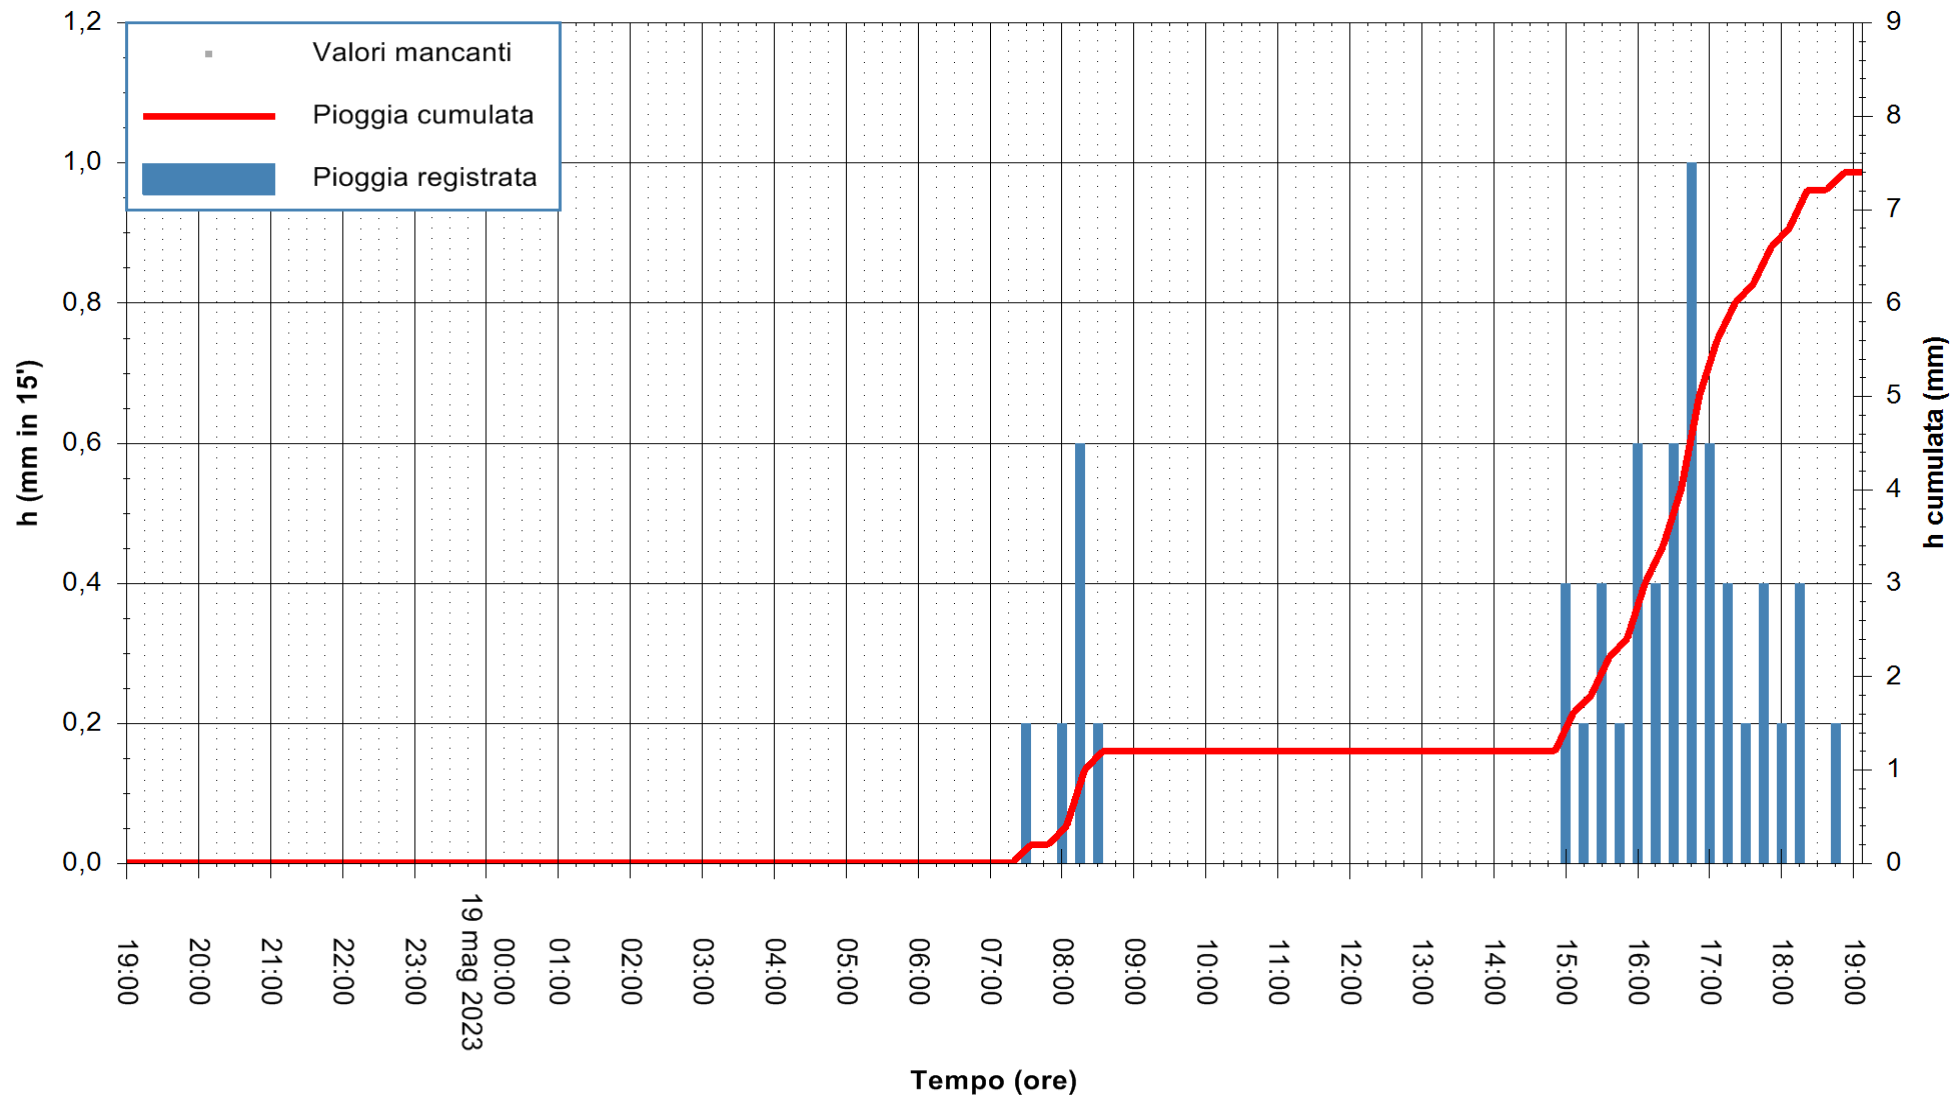

Stazione pluviometrica Monte Tului  
Area MONTE TULUI  
Pioggia registrata nelle ultime 24 ore  
Estrazione dati delle ore 19:21 del 19/05/2023  
Ultimo dato disponibile: 19/05/2023 alle 19:00

ARPAS  
F.to il Dirigente Responsabile  
Ing. Roberto Pinna Nossai

REGIONE AUTÒNOMA DE SARDIGNA  
REGIONE AUTONOMA DELLA SARDEGNA

Stazione pluviometrica Oschiri  
Area PISCHINAS  
Pioggia registrata nelle ultime 24 ore  
Estrazione dati delle ore 19:21 del 19/05/2023  
Ultimo dato disponibile: 19/05/2023 alle 19:00