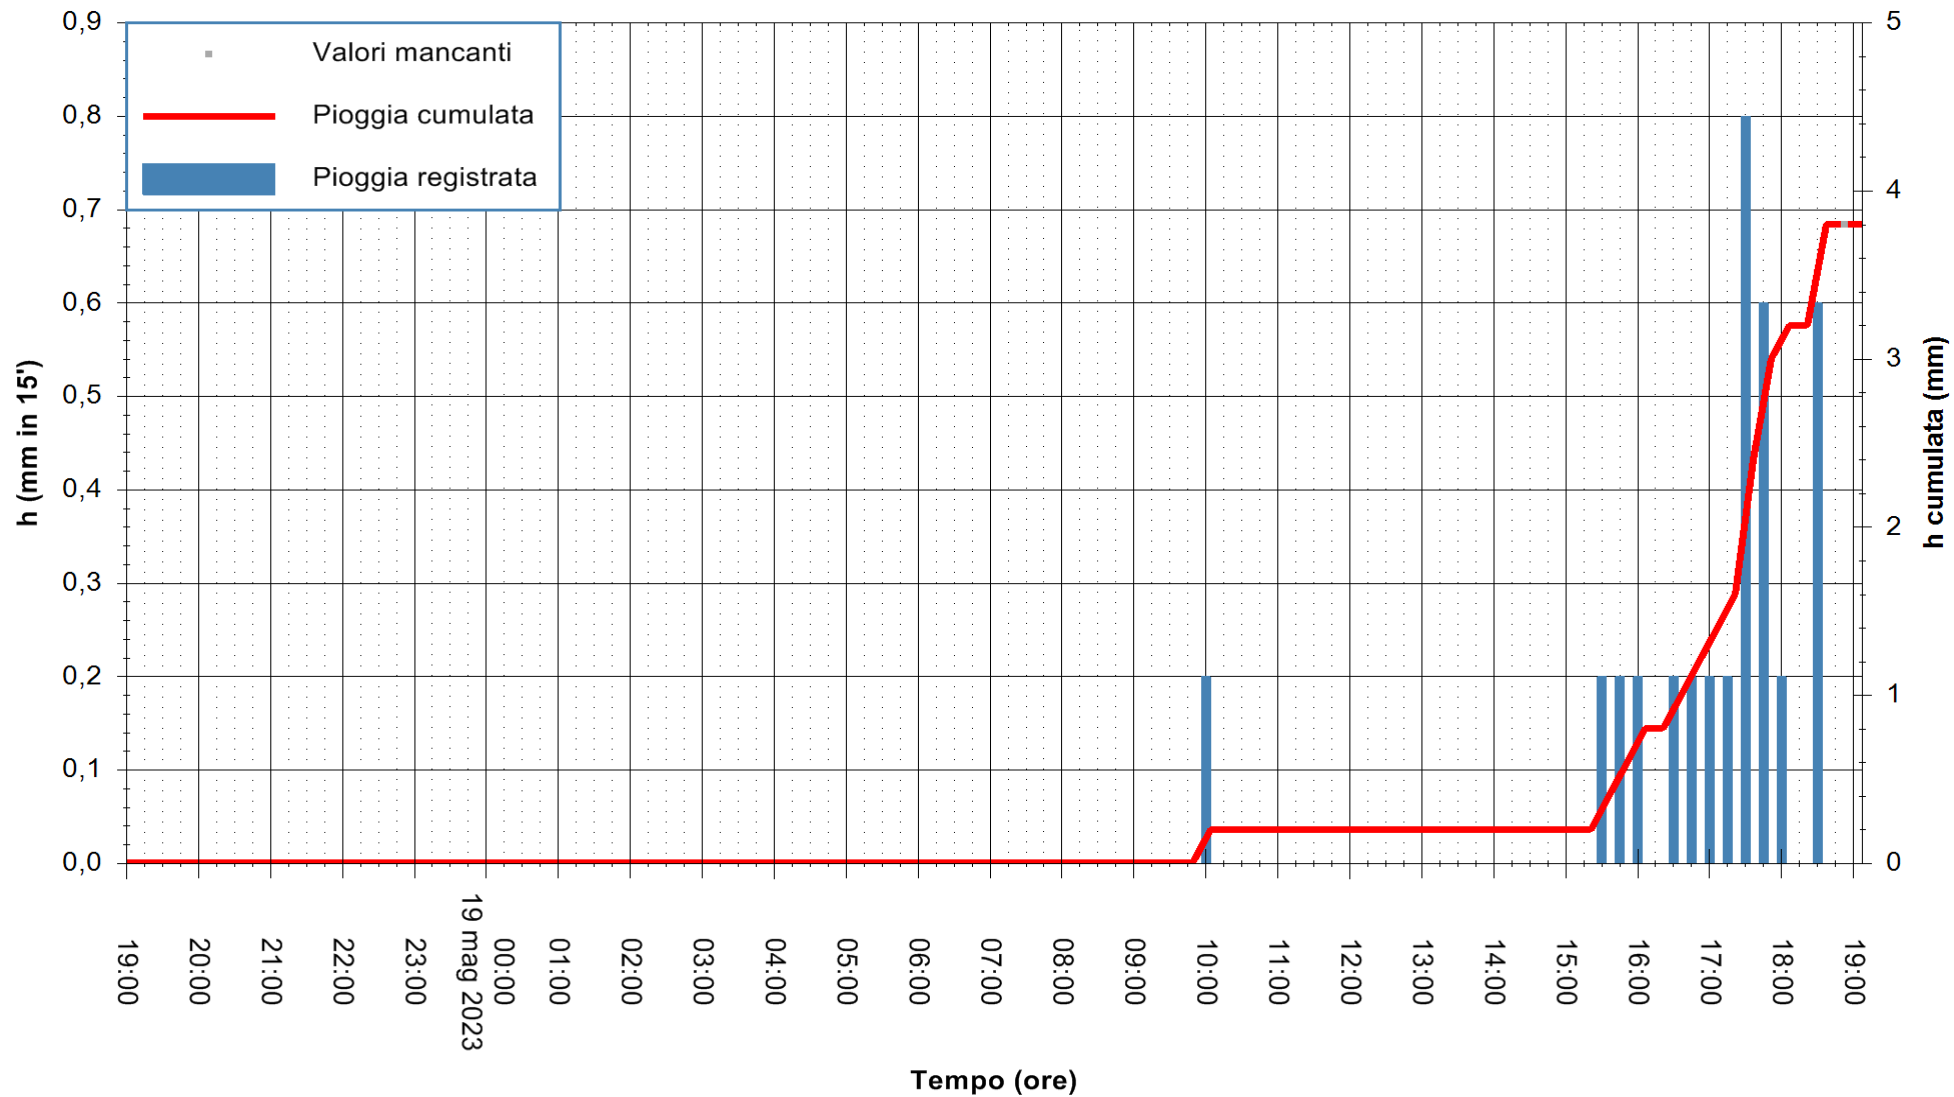

REGIONE AUTÒNOMA DE SARDIGNA  
REGIONE AUTONOMA DELLA SARDEGNA

Stazione pluviometrica Oschiri  
Area PISCHINAS  
Pioggia registrata nelle ultime 24 ore  
Estrazione dati delle ore 19:21 del 19/05/2023  
Ultimo dato disponibile: 19/05/2023 alle 19:00