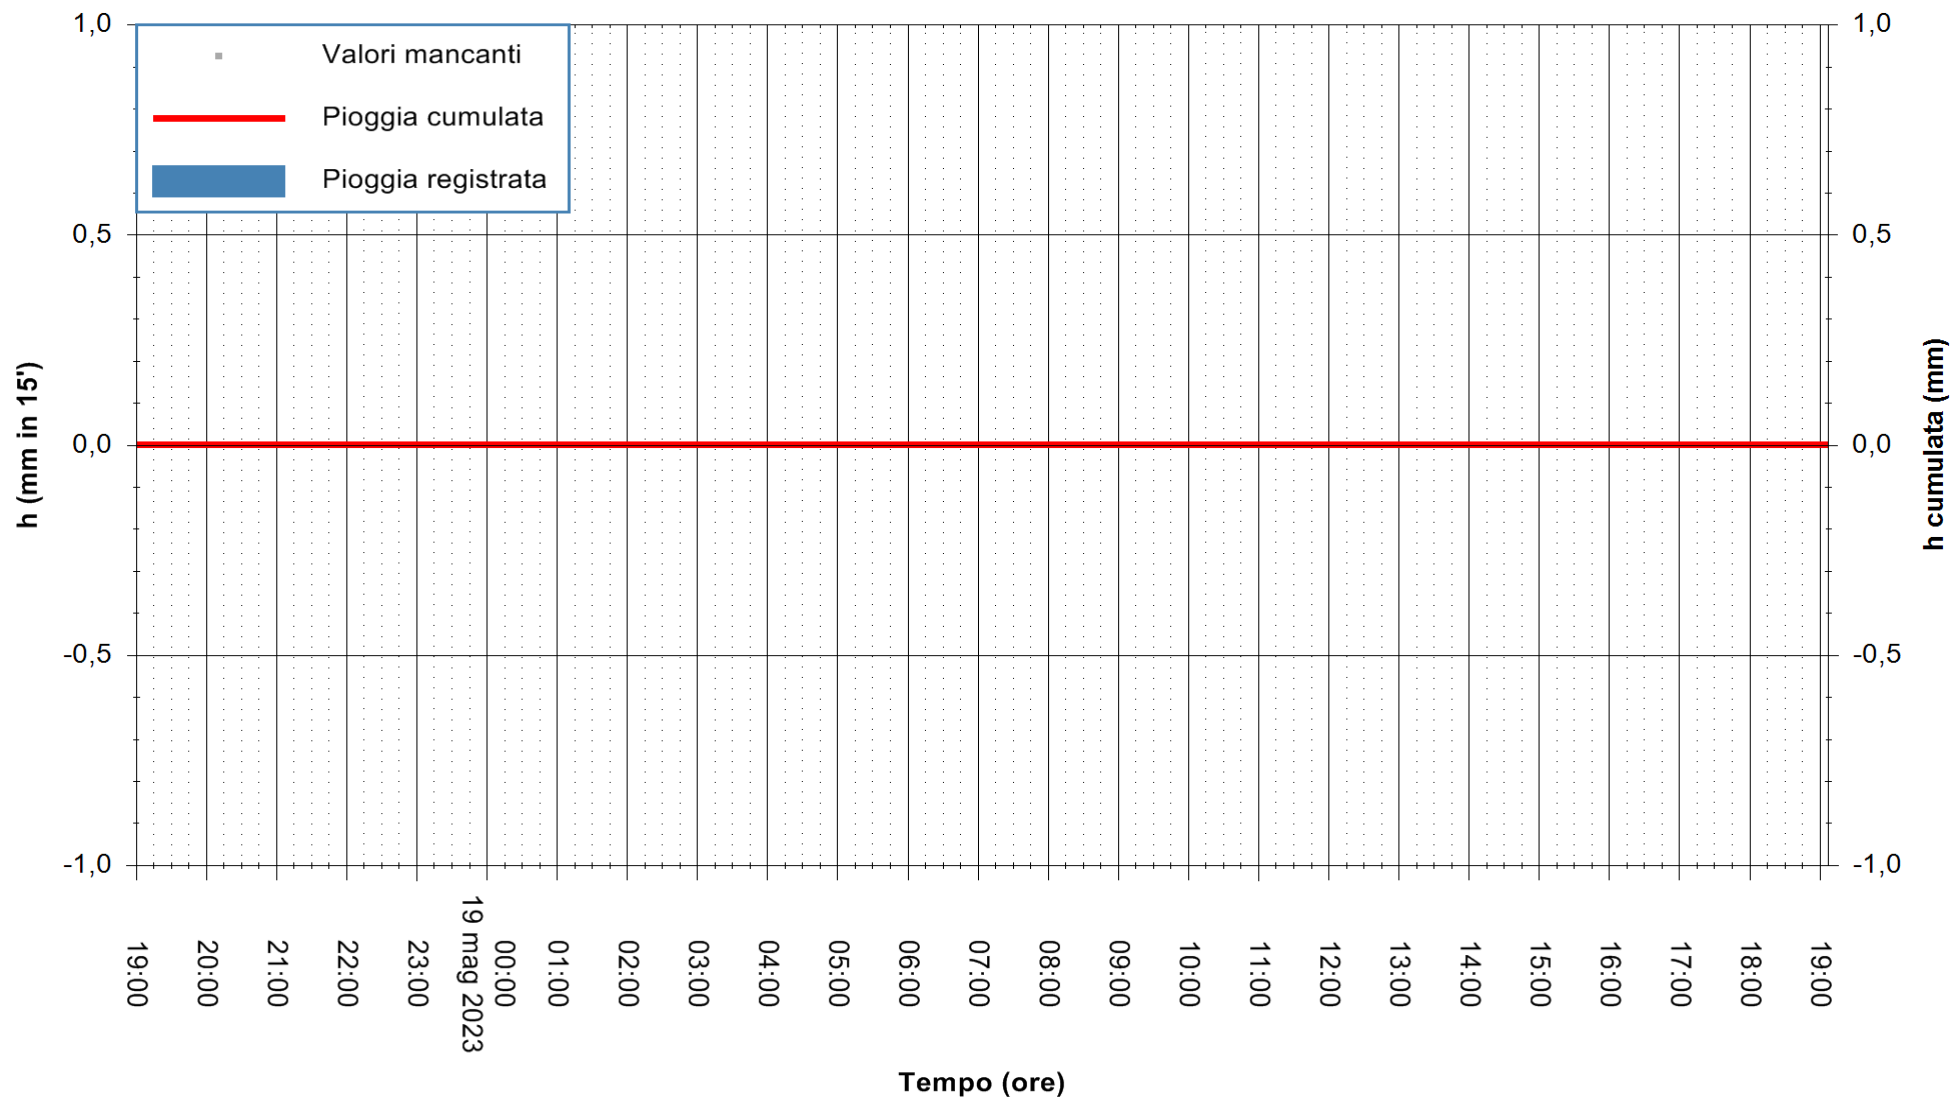

Stazione pluviometrica Cuga Meteo
Area DIGA DEL CUGA
Pioggia registrata nelle ultime 24 ore
Estrazione dati delle ore 19:21 del 19/05/2023
Ultimo dato disponibile: 19/05/2023 alle 19:10

ARPAS
F.to il Dirigente Responsabile
Ing. Roberto Pinna Nossai

REGIONE AUTÒNOMA DE SARDIGNA
REGIONE AUTONOMA DELLA SARDEGNA