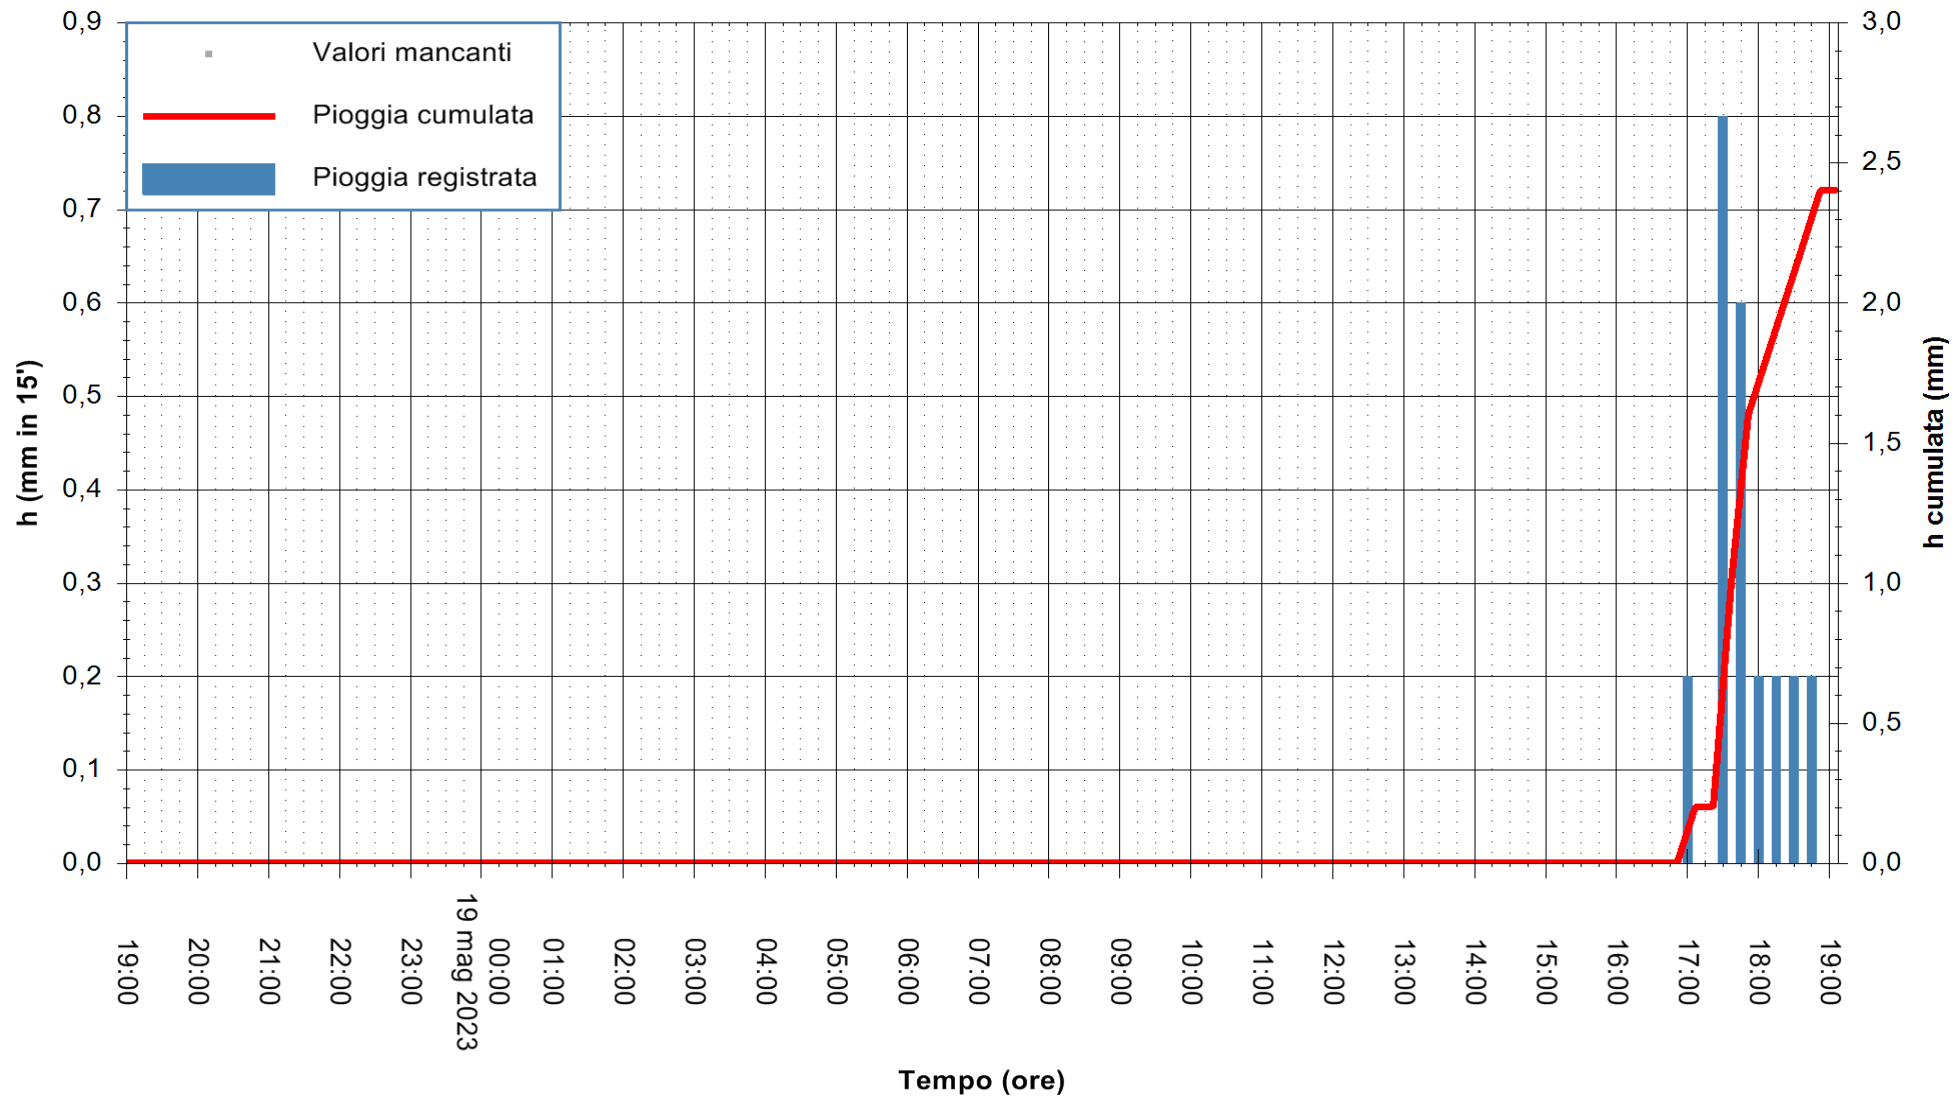

Stazione pluviometrica Aglientu
Area AGLIENTU
Pioggia registrata nelle ultime 24 ore
Estrazione dati delle ore 19:21 del 19/05/2023
Ultimo dato disponibile: 19/05/2023 alle 19:00

ARPAS
F.to il Dirigente Responsabile
Ing. Roberto Pinna Nossai

REGIONE AUTÒNOMA DE SARDIGNA
REGIONE AUTONOMA DELLA SARDEGNA