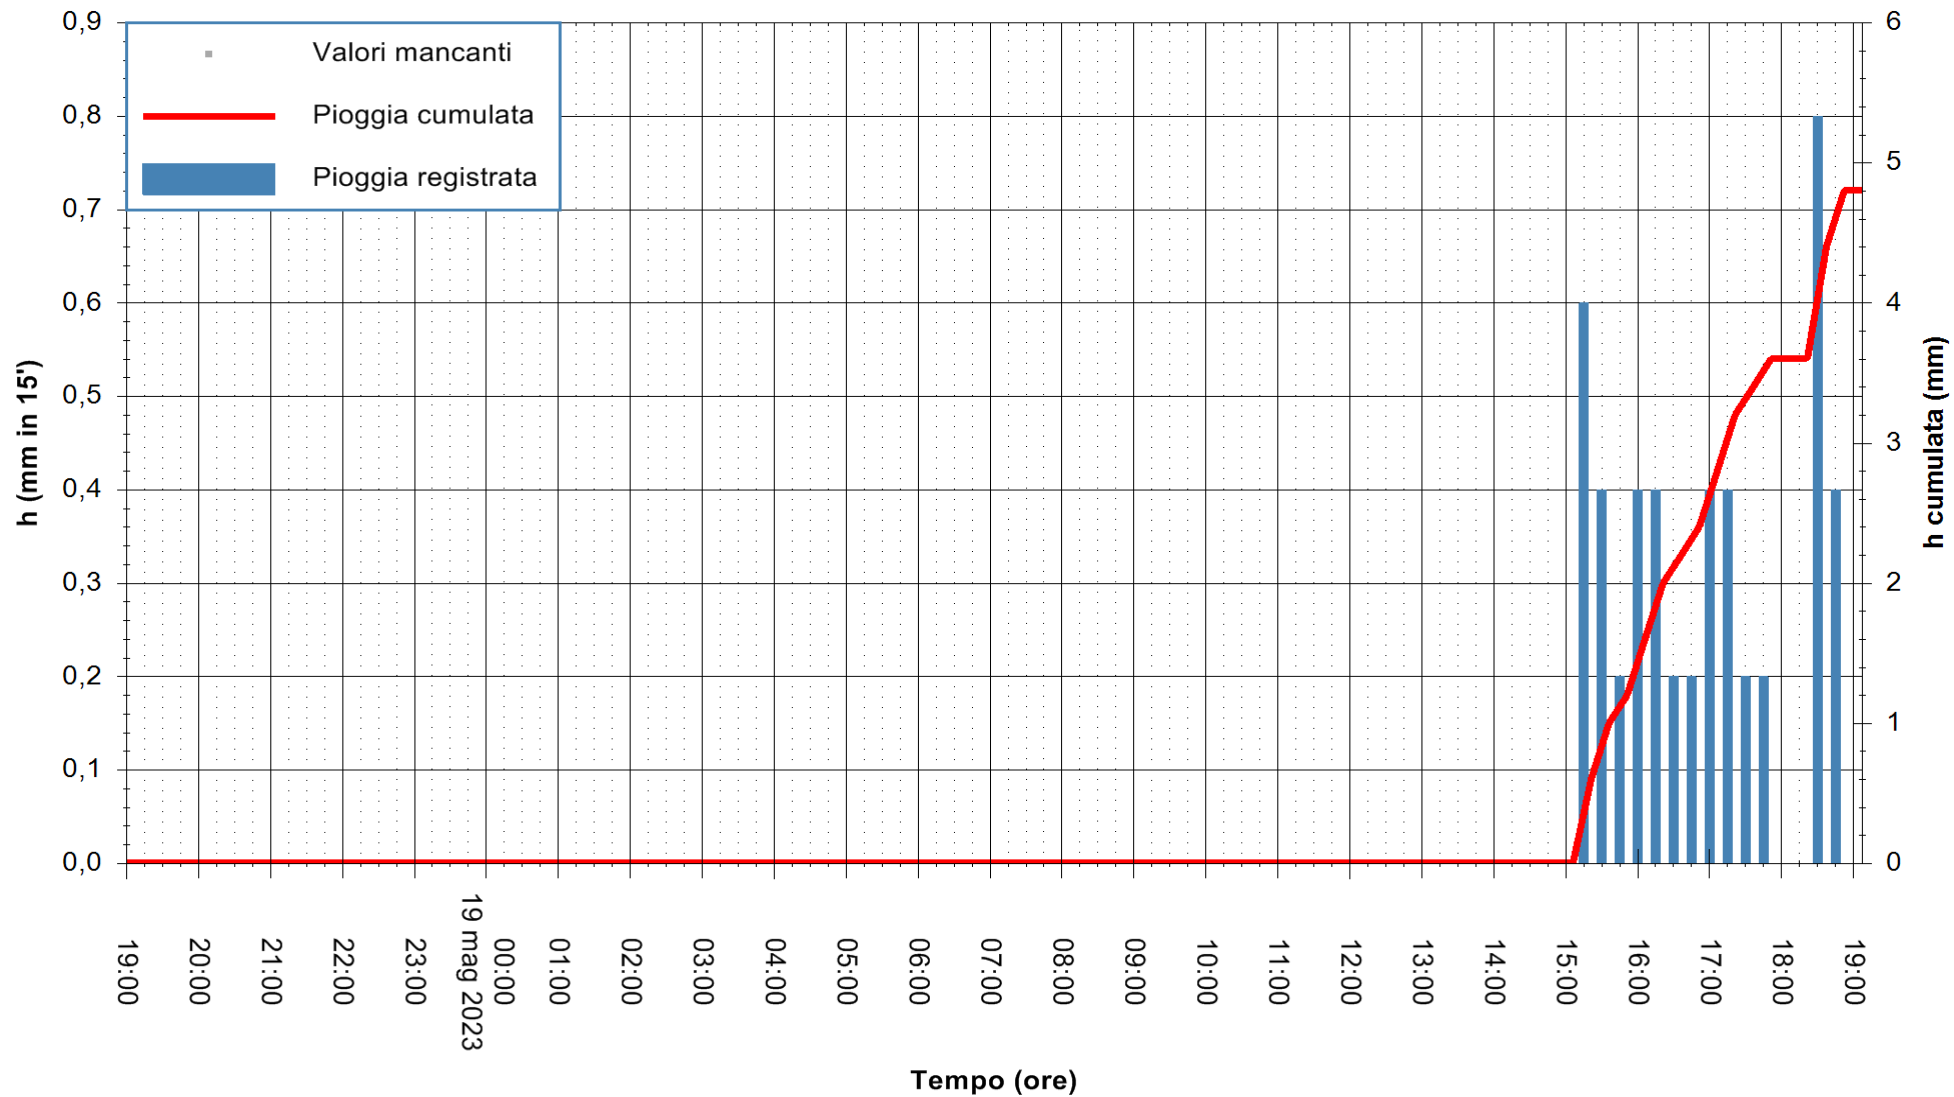

REGIONE AUTÒNOMA DE SARDIGNA  
REGIONE AUTONOMA DELLA SARDEGNA

Stazione pluviometrica Stintino  
Area PUNTA DE S' AQUILA  
Pioggia registrata nelle ultime 24 ore  
Estrazione dati delle ore 19:21 del 19/05/2023  
Ultimo dato disponibile: 19/05/2023 alle 19:00

ARPAS  
F.to il Dirigente Responsabile  
Ing. Roberto Pinna Nossai

REGIONE AUTÒNOMA DE SARDIGNA  
REGIONE AUTONOMA DELLA SARDEGNA

Stazione pluviometrica Oristano  
Area TORRE GRANDE  
Pioggia registrata nelle ultime 24 ore  
Estrazione dati delle ore 19:21 del 19/05/2023  
Ultimo dato disponibile: 19/05/2023 alle 19:00