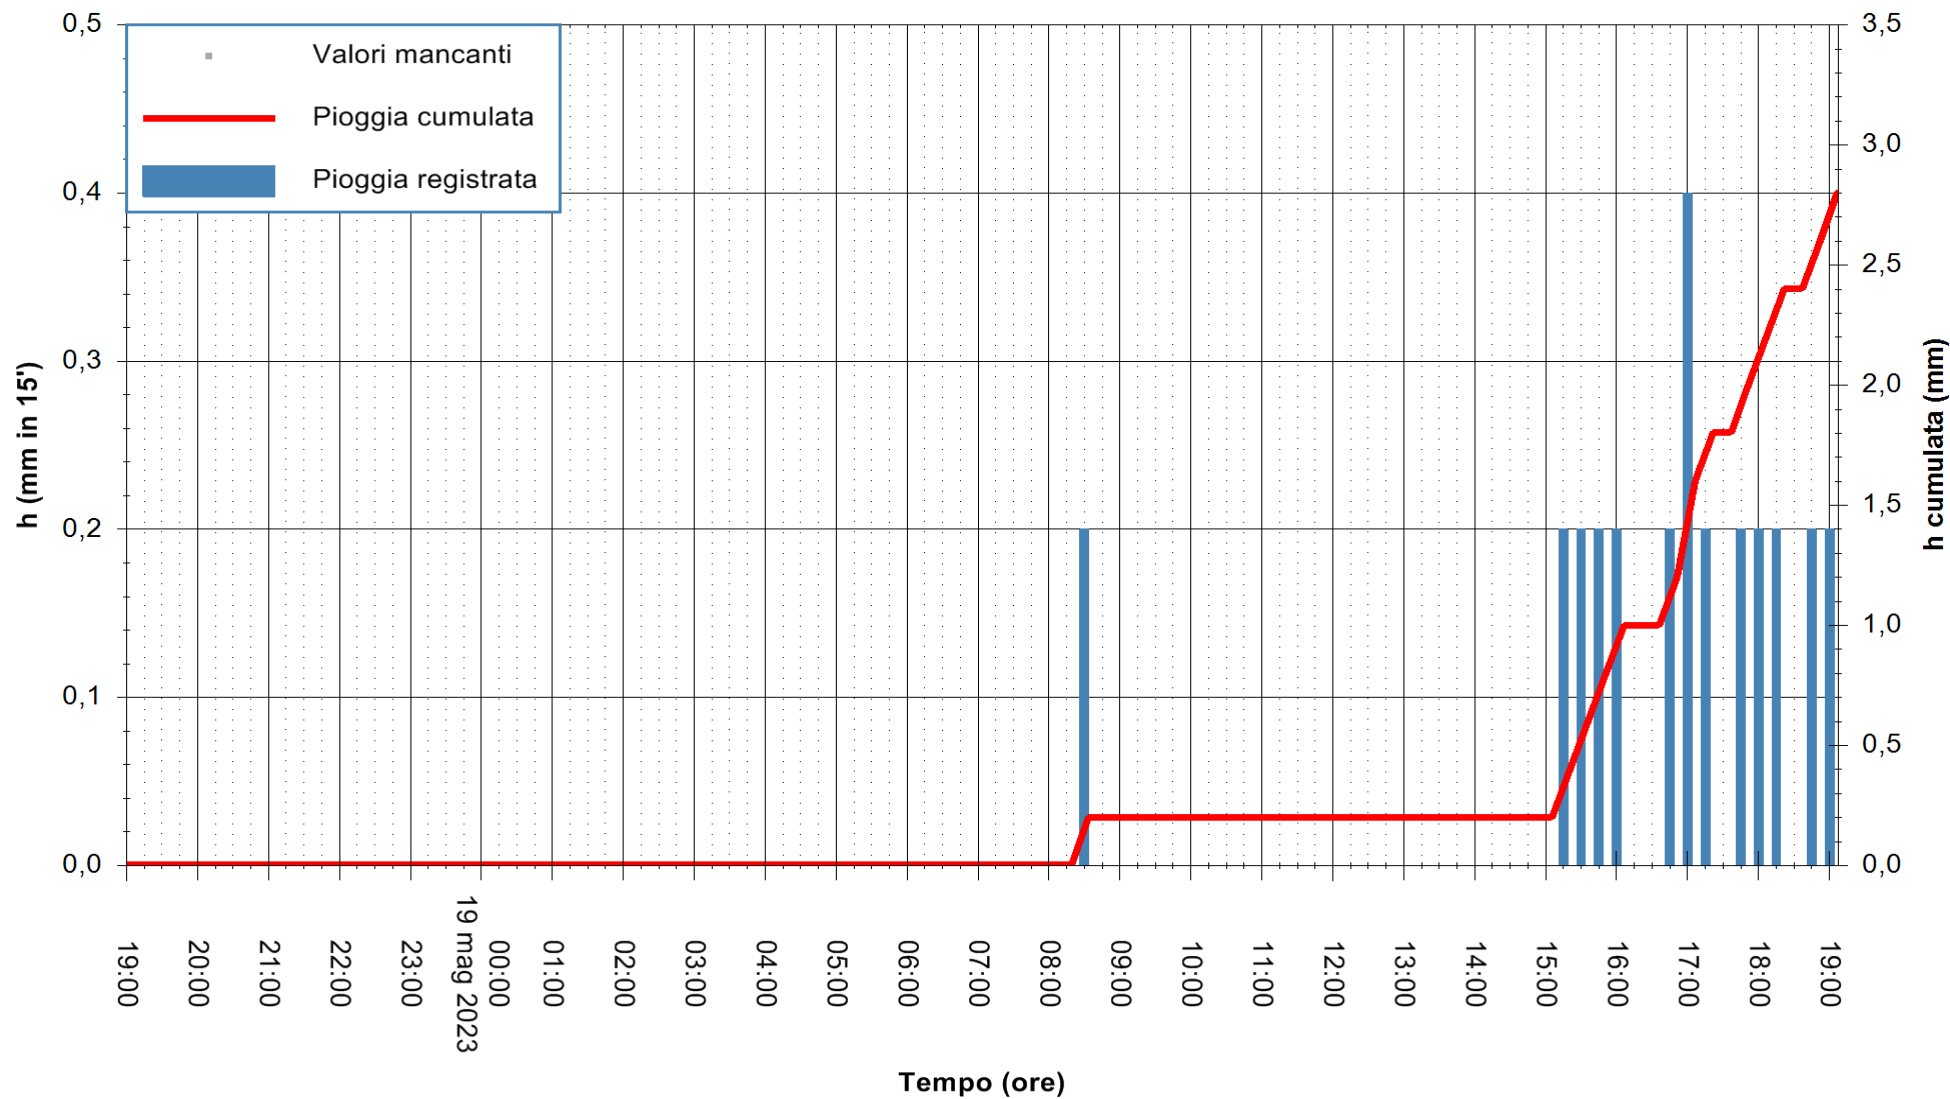

Stazione pluviometrica Monte Tului  
Area MONTE TULUI  
Pioggia registrata nelle ultime 24 ore  
Estrazione dati delle ore 19:21 del 19/05/2023  
Ultimo dato disponibile: 19/05/2023 alle 19:00

ARPAS  
F.to il Dirigente Responsabile  
Ing. Roberto Pinna Nossai

REGIONE AUTÒNOMA DE SARDIGNA  
REGIONE AUTONOMA DELLA SARDEGNA

Stazione pluviometrica Oschiri  
Area PISCHINAS  
Pioggia registrata nelle ultime 24 ore  
Estrazione dati delle ore 19:21 del 19/05/2023  
Ultimo dato disponibile: 19/05/2023 alle 19:00