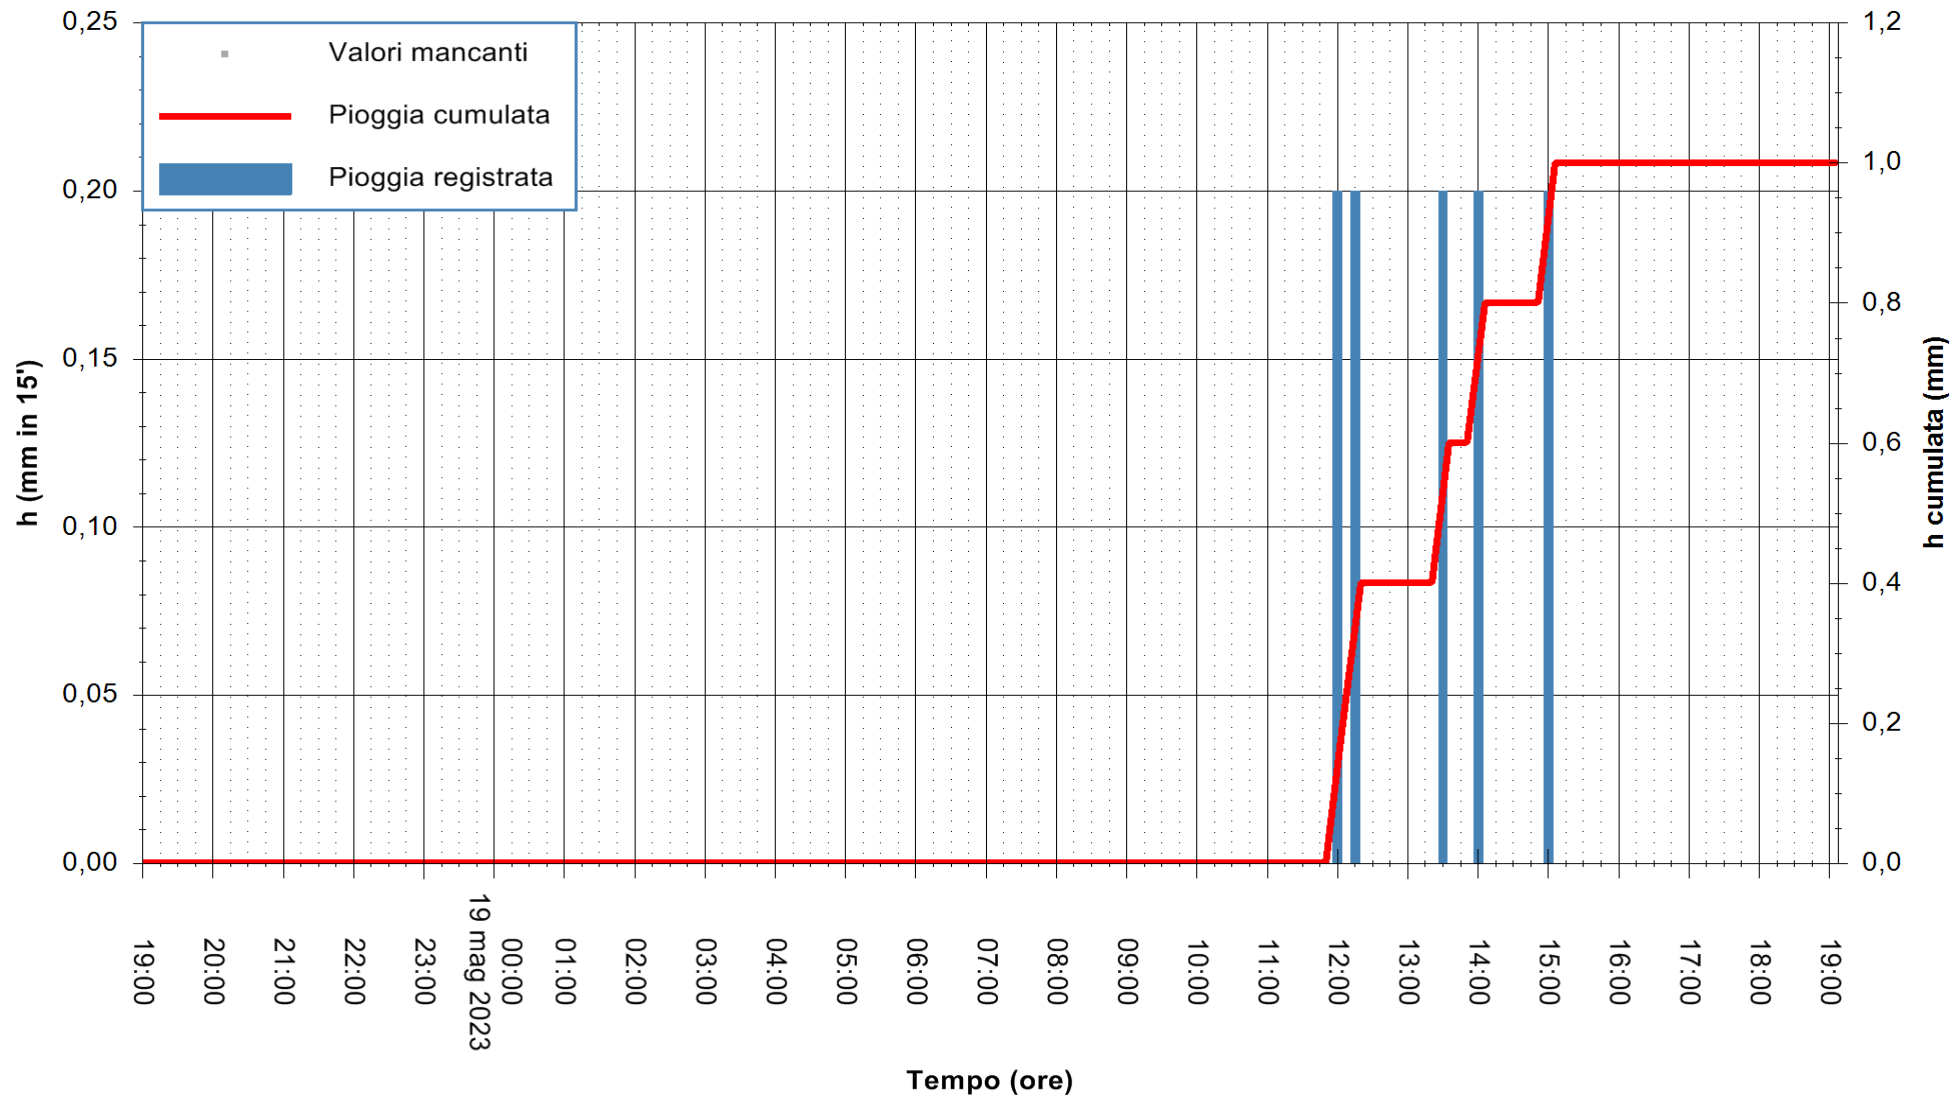

Stazione pluviometrica Isca Rena
Area ISCA RENA
Pioggia registrata nelle ultime 24 ore
Estrazione dati delle ore 19:21 del 19/05/2023
Ultimo dato disponibile: 19/05/2023 alle 19:08

ARPAS
F.to il Dirigente Responsabile
Ing. Roberto Pinna Nossai

REGIONE AUTONOMA DE SARDIGNA
REGIONE AUTONOMA DELLA SARDEGNA