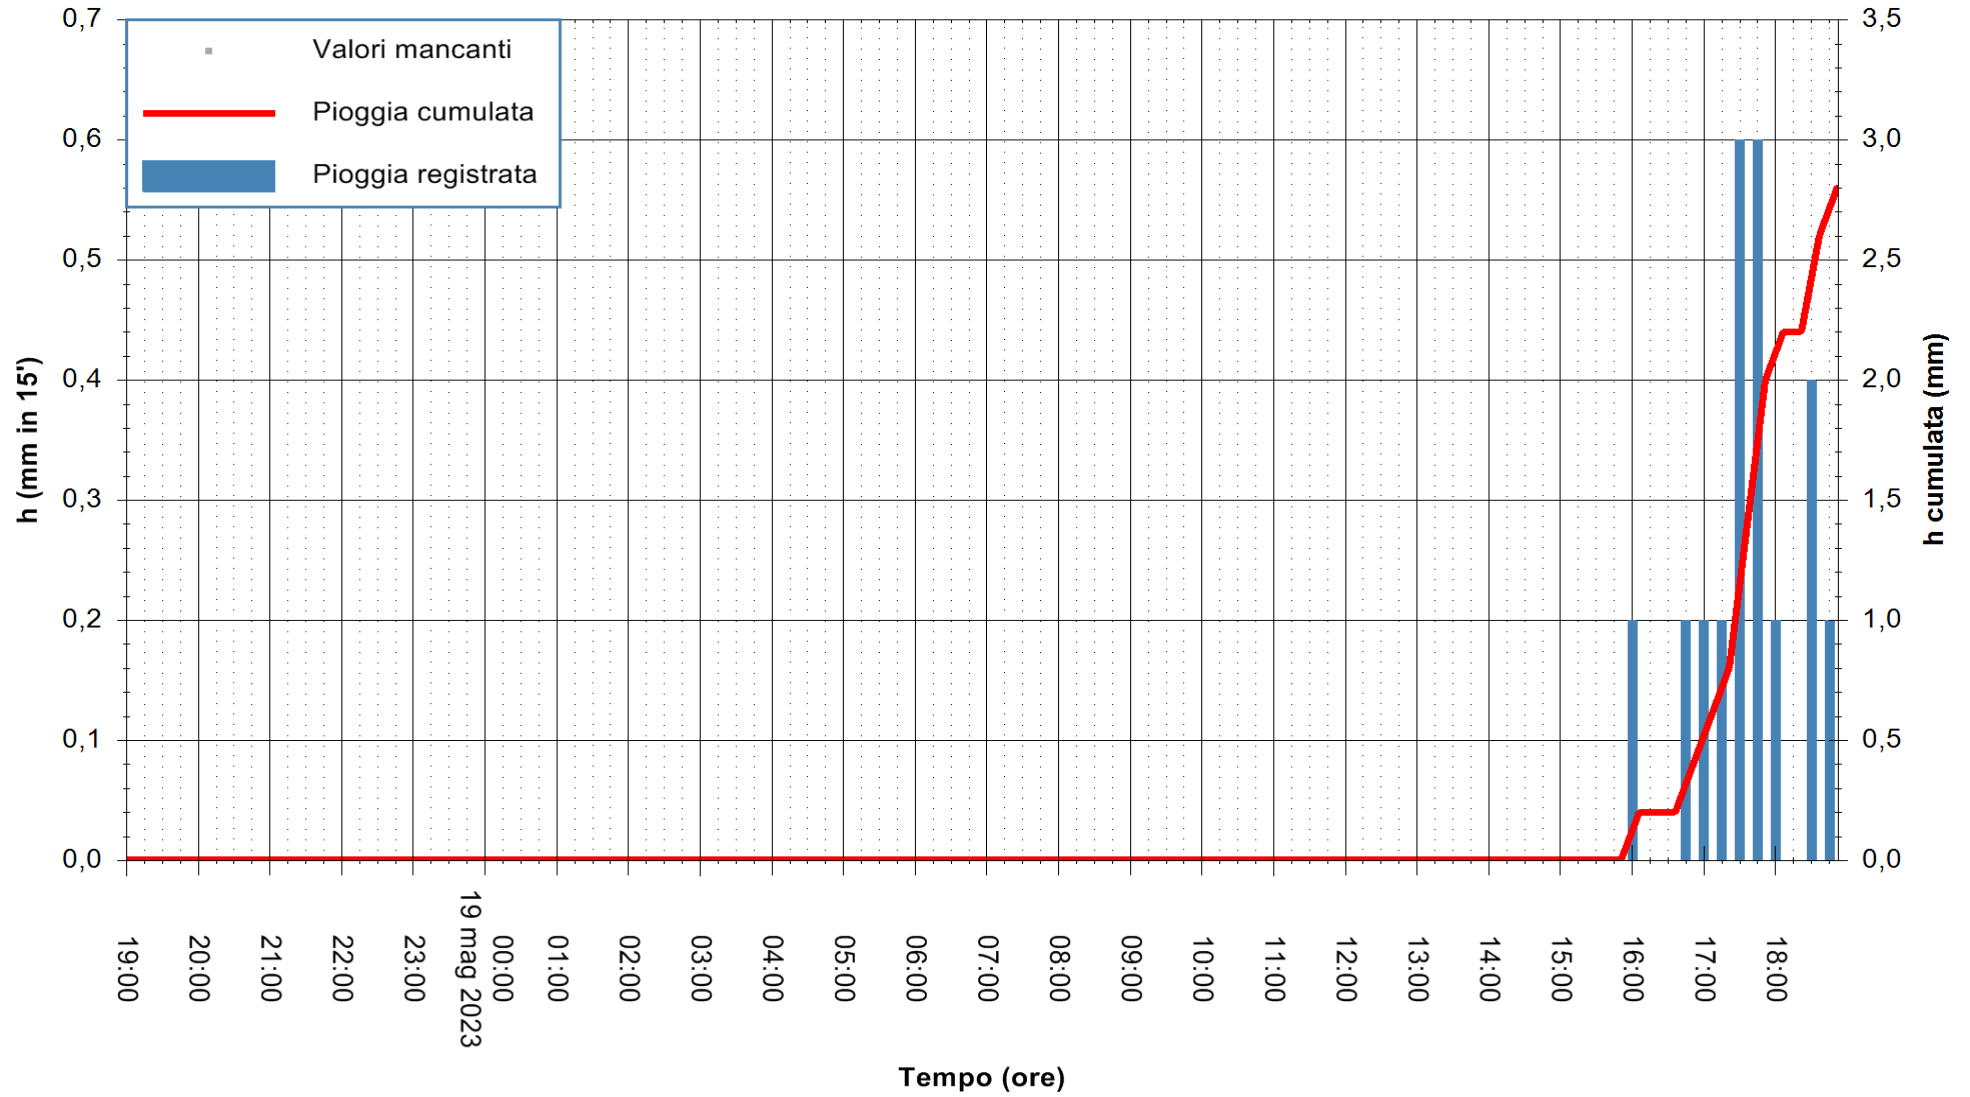

REGIONE AUTÒNOMA DE SARDIGNA  
REGIONE AUTONOMA DELLA SARDEGNA

Stazione pluviometrica Oschiri  
Area PISCHINAS  
Pioggia registrata nelle ultime 24 ore  
Estrazione dati delle ore 19:21 del 19/05/2023  
Ultimo dato disponibile: 19/05/2023 alle 19:00