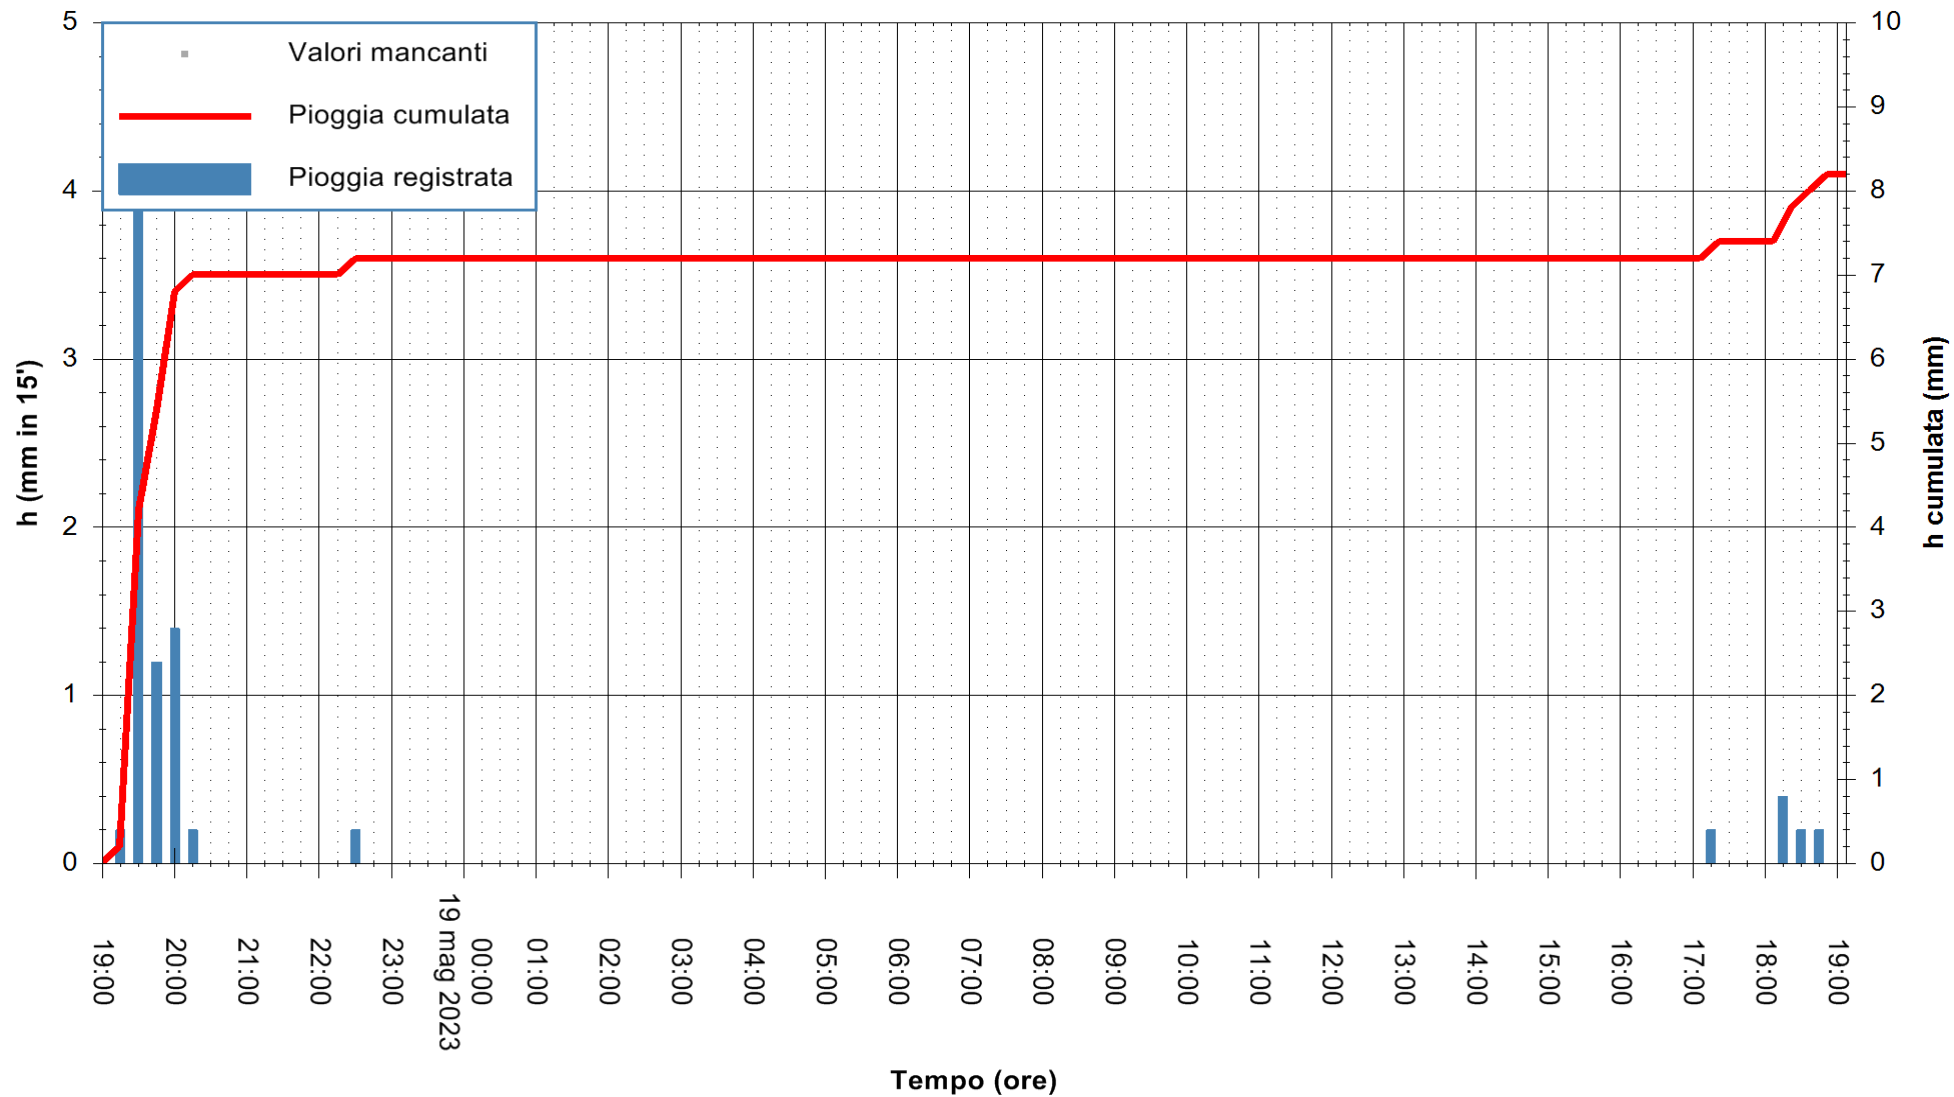

Stazione pluviometrica Pianu
Area PIANU 15
Pioggia registrata nelle ultime 24 ore
Estrazione dati delle ore 19:21 del 19/05/2023
Ultimo dato disponibile: 19/05/2023 alle 19:10

ARPAS
F.to il Dirigente Responsabile
Ing. Roberto Pinna Nossai

REGIONE AUTÒNOMA DE SARDIGNA
REGIONE AUTONOMA DELLA SARDEGNA