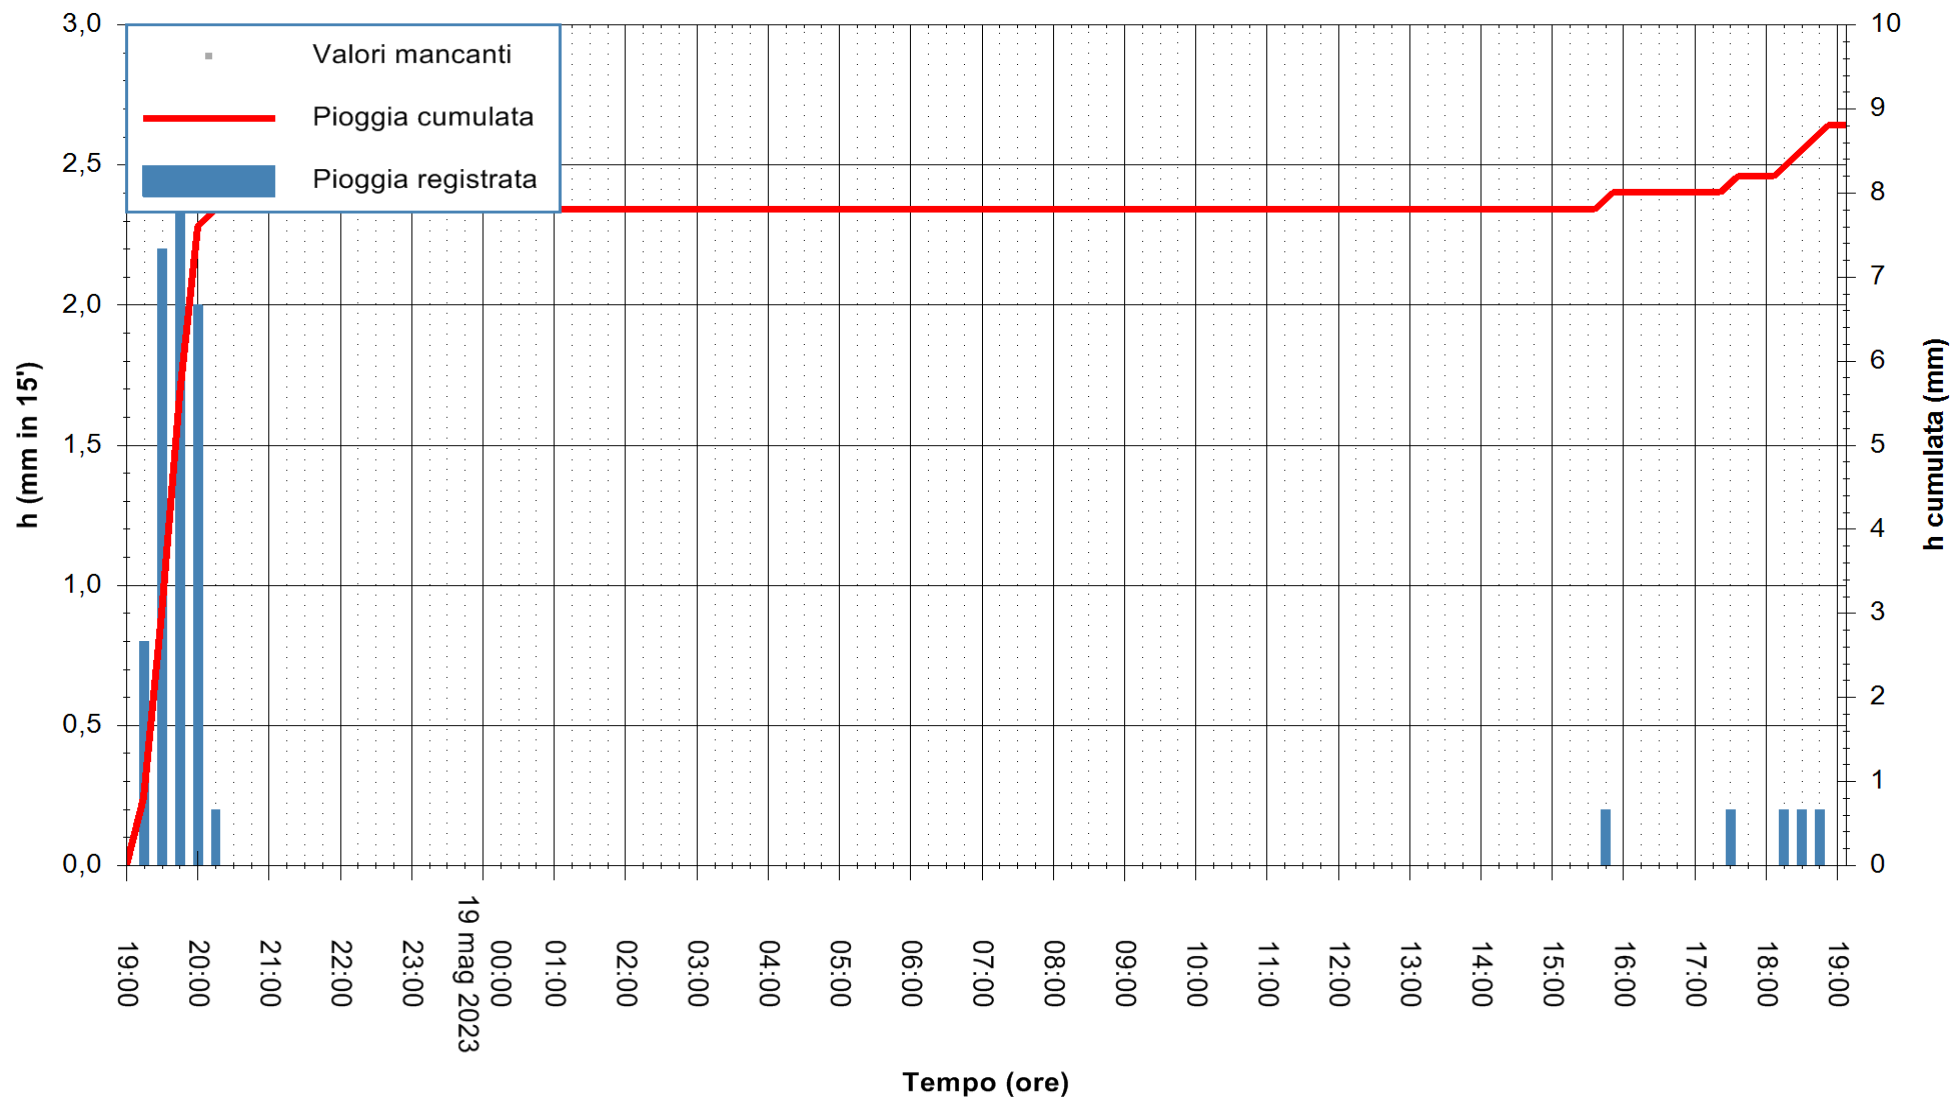

ARPAS  
 F.to il Dirigente Responsabile  
 Ing. Roberto Pinna Nossai

REGIONE AUTÒNOMA DE SARDIGNA  
 REGIONE AUTONOMA DELLA SARDEGNA

Stazione pluviometrica Tempio  
Area CUSSEDDU  
Pioggia registrata nelle ultime 24 ore  
Estrazione dati delle ore 19:21 del 19/05/2023  
Ultimo dato disponibile: 19/05/2023 alle 19:00

ARPAS  
F.to il Dirigente Responsabile  
Ing. Roberto Pinna Nossai

REGIONE AUTÒNOMA DE SARDIGNA  
REGIONE AUTONOMA DELLA SARDEGNA

Stazione pluviometrica Mannu di Porto Torres  
Area PONTE MOLINU  
Pioggia registrata nelle ultime 24 ore  
Estrazione dati delle ore 19:21 del 19/05/2023  
Ultimo dato disponibile: 19/05/2023 alle 19:10