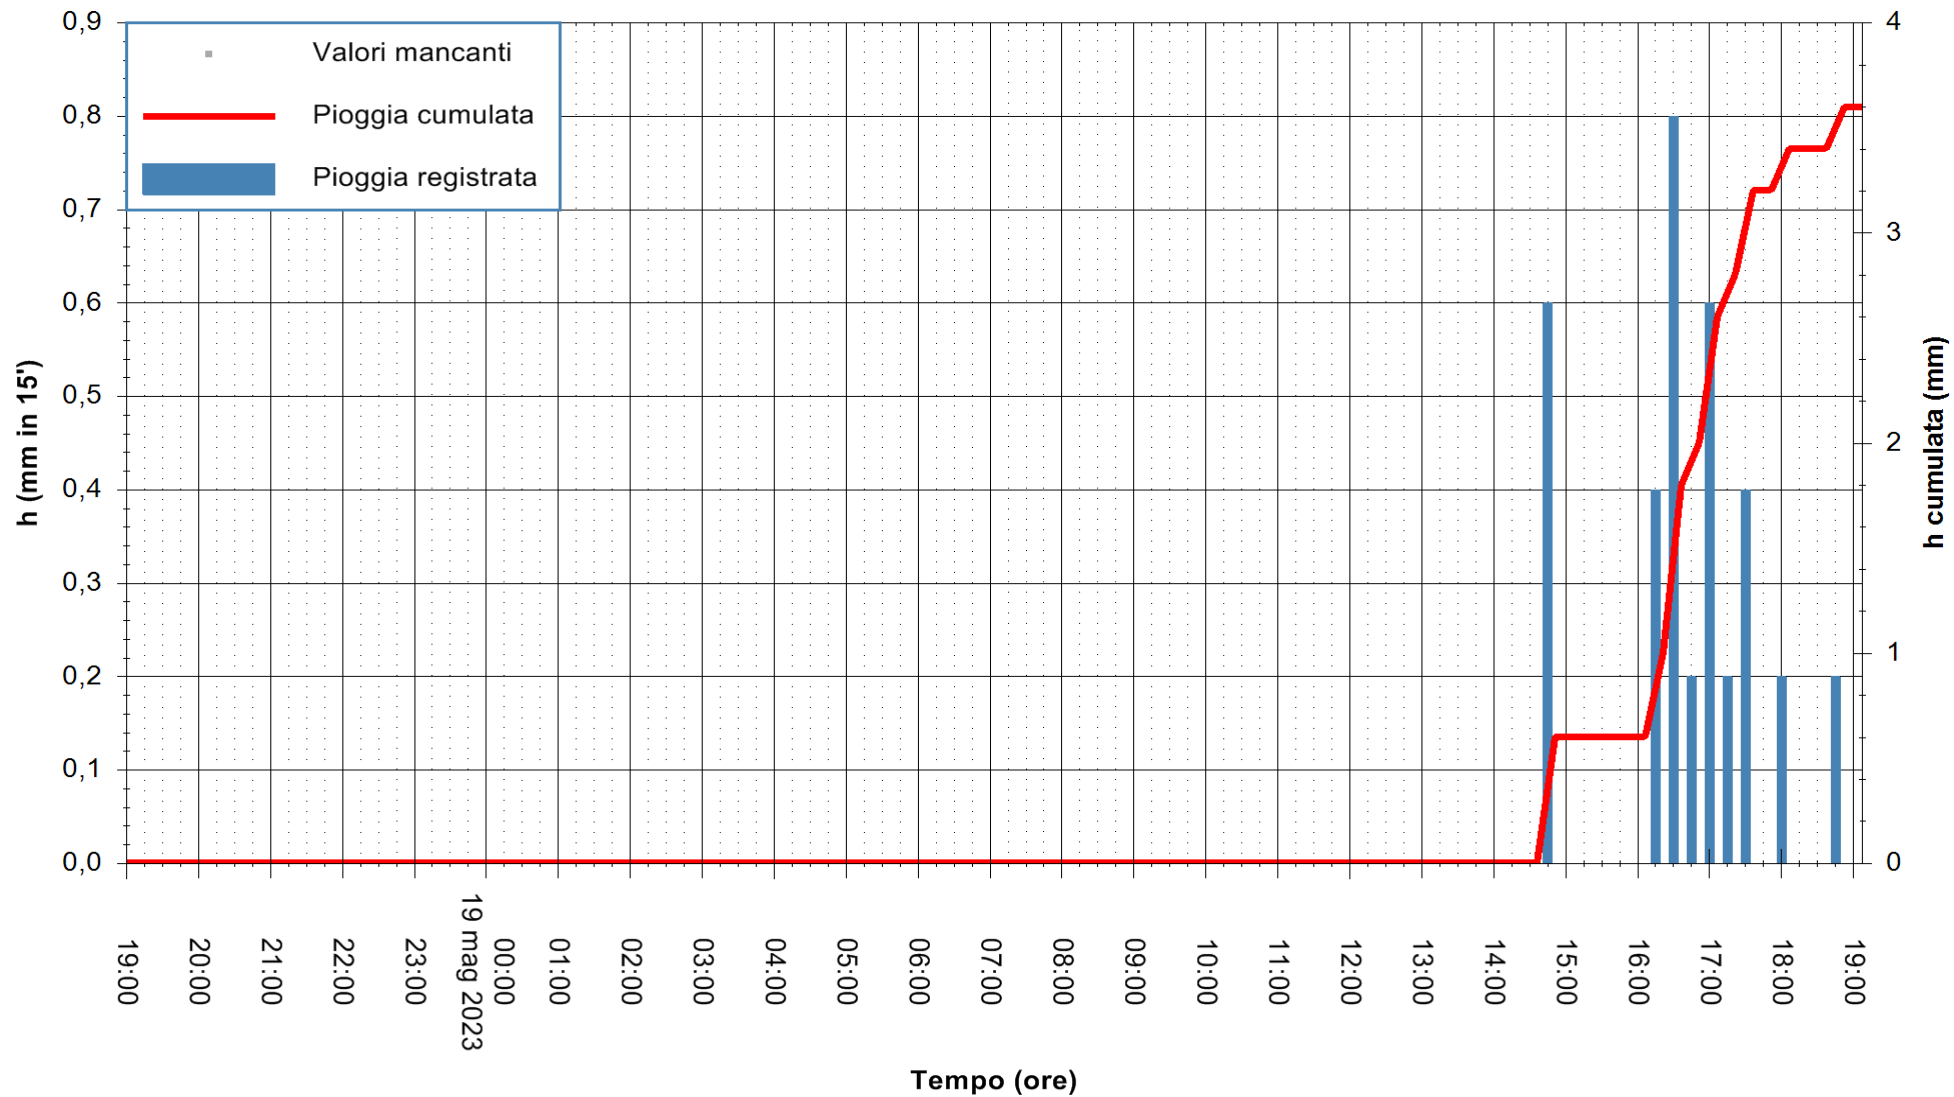

ARPAS  
 F.to il Dirigente Responsabile  
 Ing. Roberto Pinna Nossai

REGIONE AUTONOMA DE SARDIGNA  
 REGIONE AUTONOMA DELLA SARDEGNA

Stazione pluviometrica Fluminimannu a Decimomannu  
 Area DECIMOMANNU  
 Pioggia registrata nelle ultime 24 ore  
 Estrazione dati delle ore 19:21 del 19/05/2023  
 Ultimo dato disponibile: 01/01/0001 alle 00:00