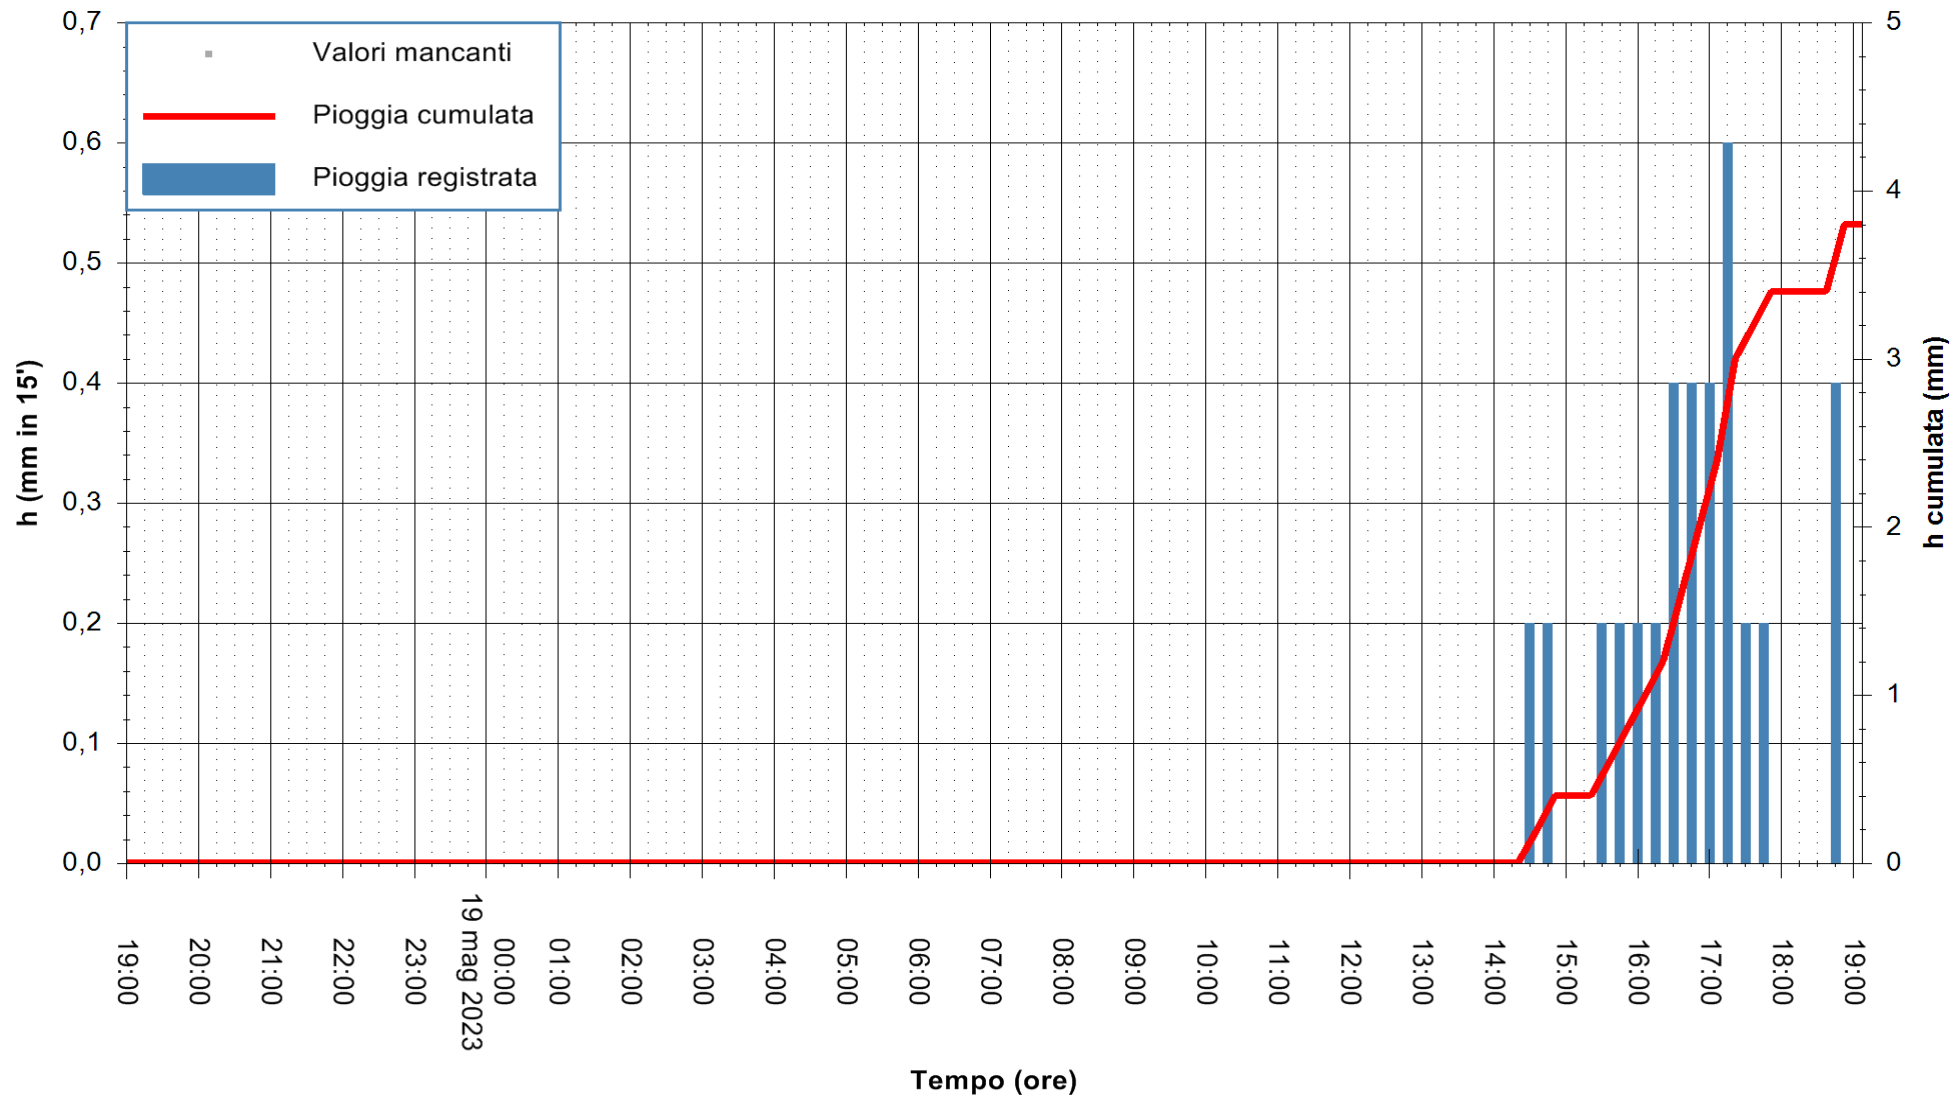

REGIONE AUTÒNOMA DE SARDIGNA  
REGIONE AUTONOMA DELLA SARDEGNA

Stazione pluviometrica Oschiri  
Area PISCHINAS  
Pioggia registrata nelle ultime 24 ore  
Estrazione dati delle ore 19:21 del 19/05/2023  
Ultimo dato disponibile: 19/05/2023 alle 19:00