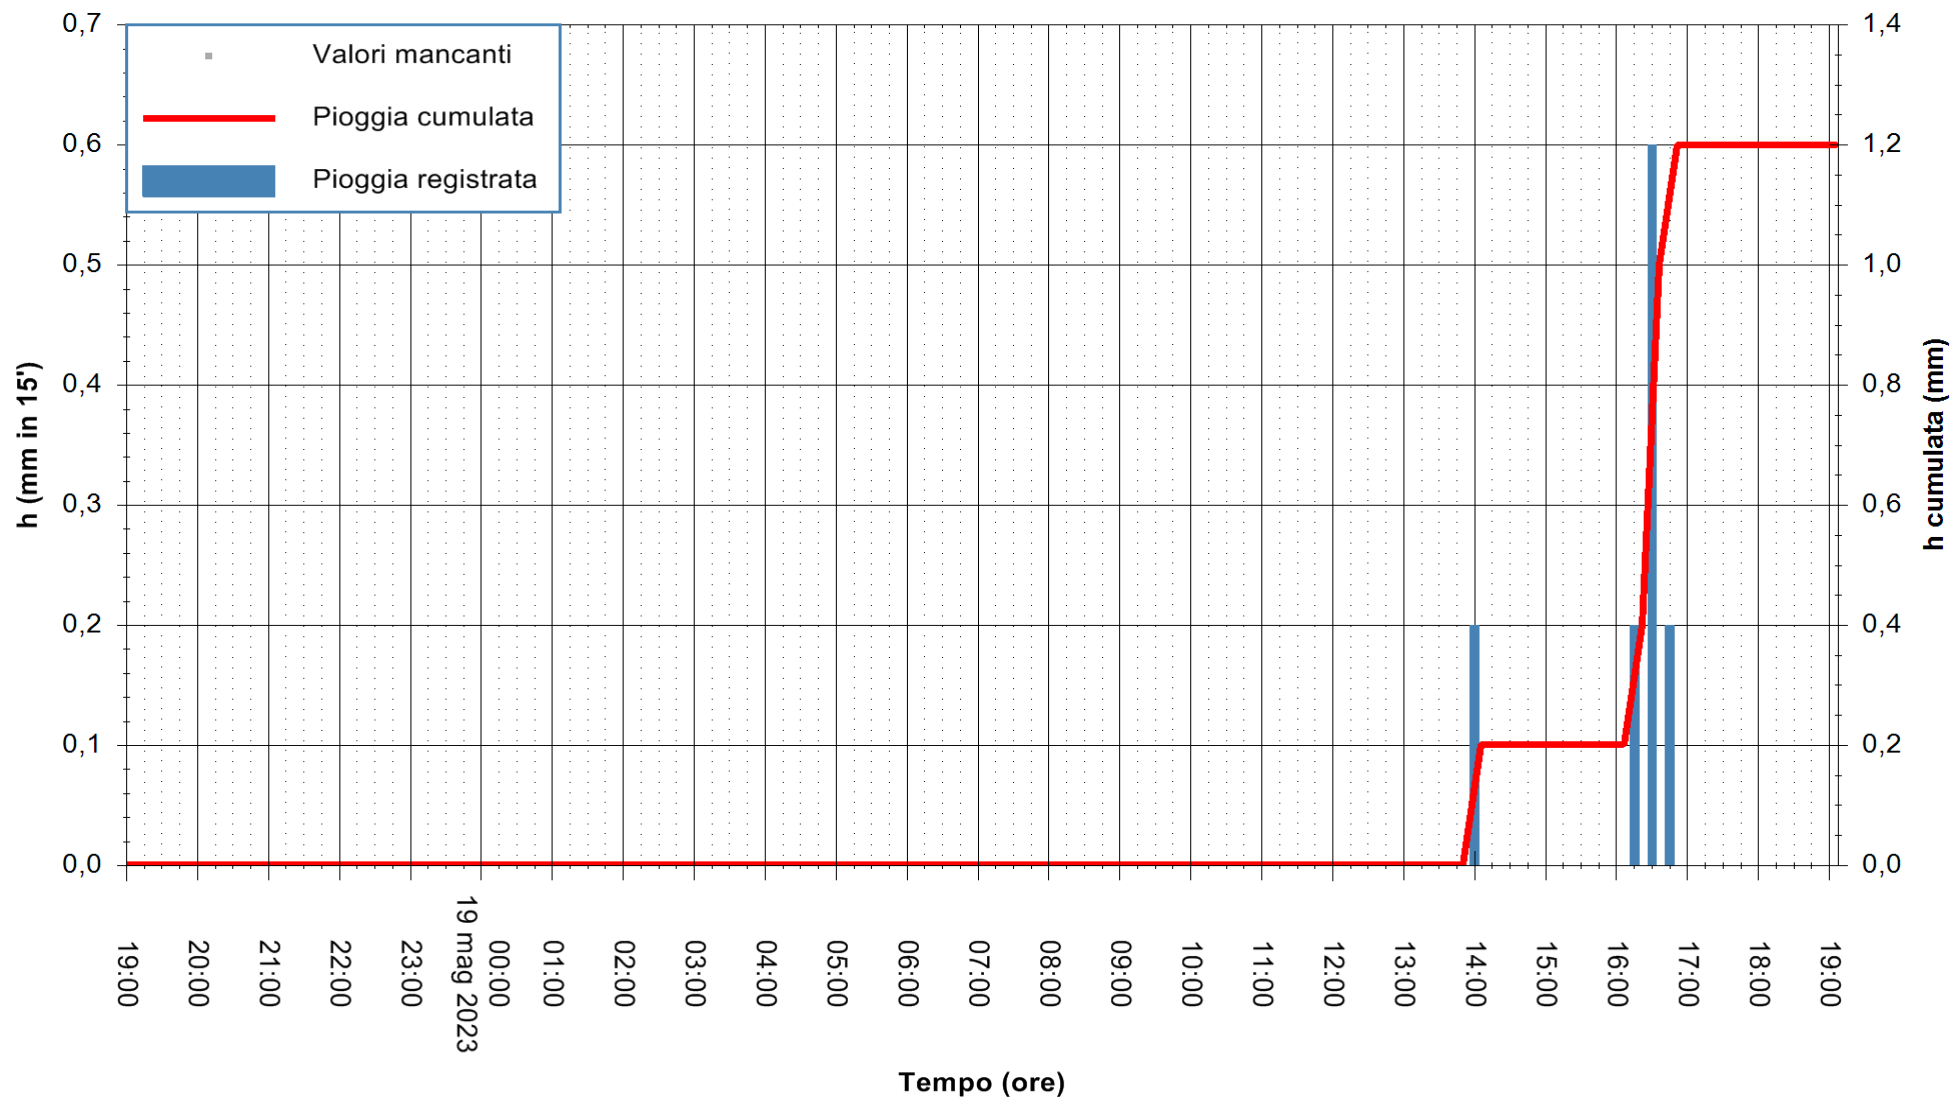

ARPAS  
 F.to il Dirigente Responsabile  
 Ing. Roberto Pinna Nossai

REGIONE AUTONOMA DE SARDIGNA  
 REGIONE AUTONOMA DELLA SARDEGNA

Stazione pluviometrica Fluminimannu a Decimomannu  
 Area DECIMOMANNU  
 Pioggia registrata nelle ultime 24 ore  
 Estrazione dati delle ore 19:21 del 19/05/2023  
 Ultimo dato disponibile: 01/01/0001 alle 00:00