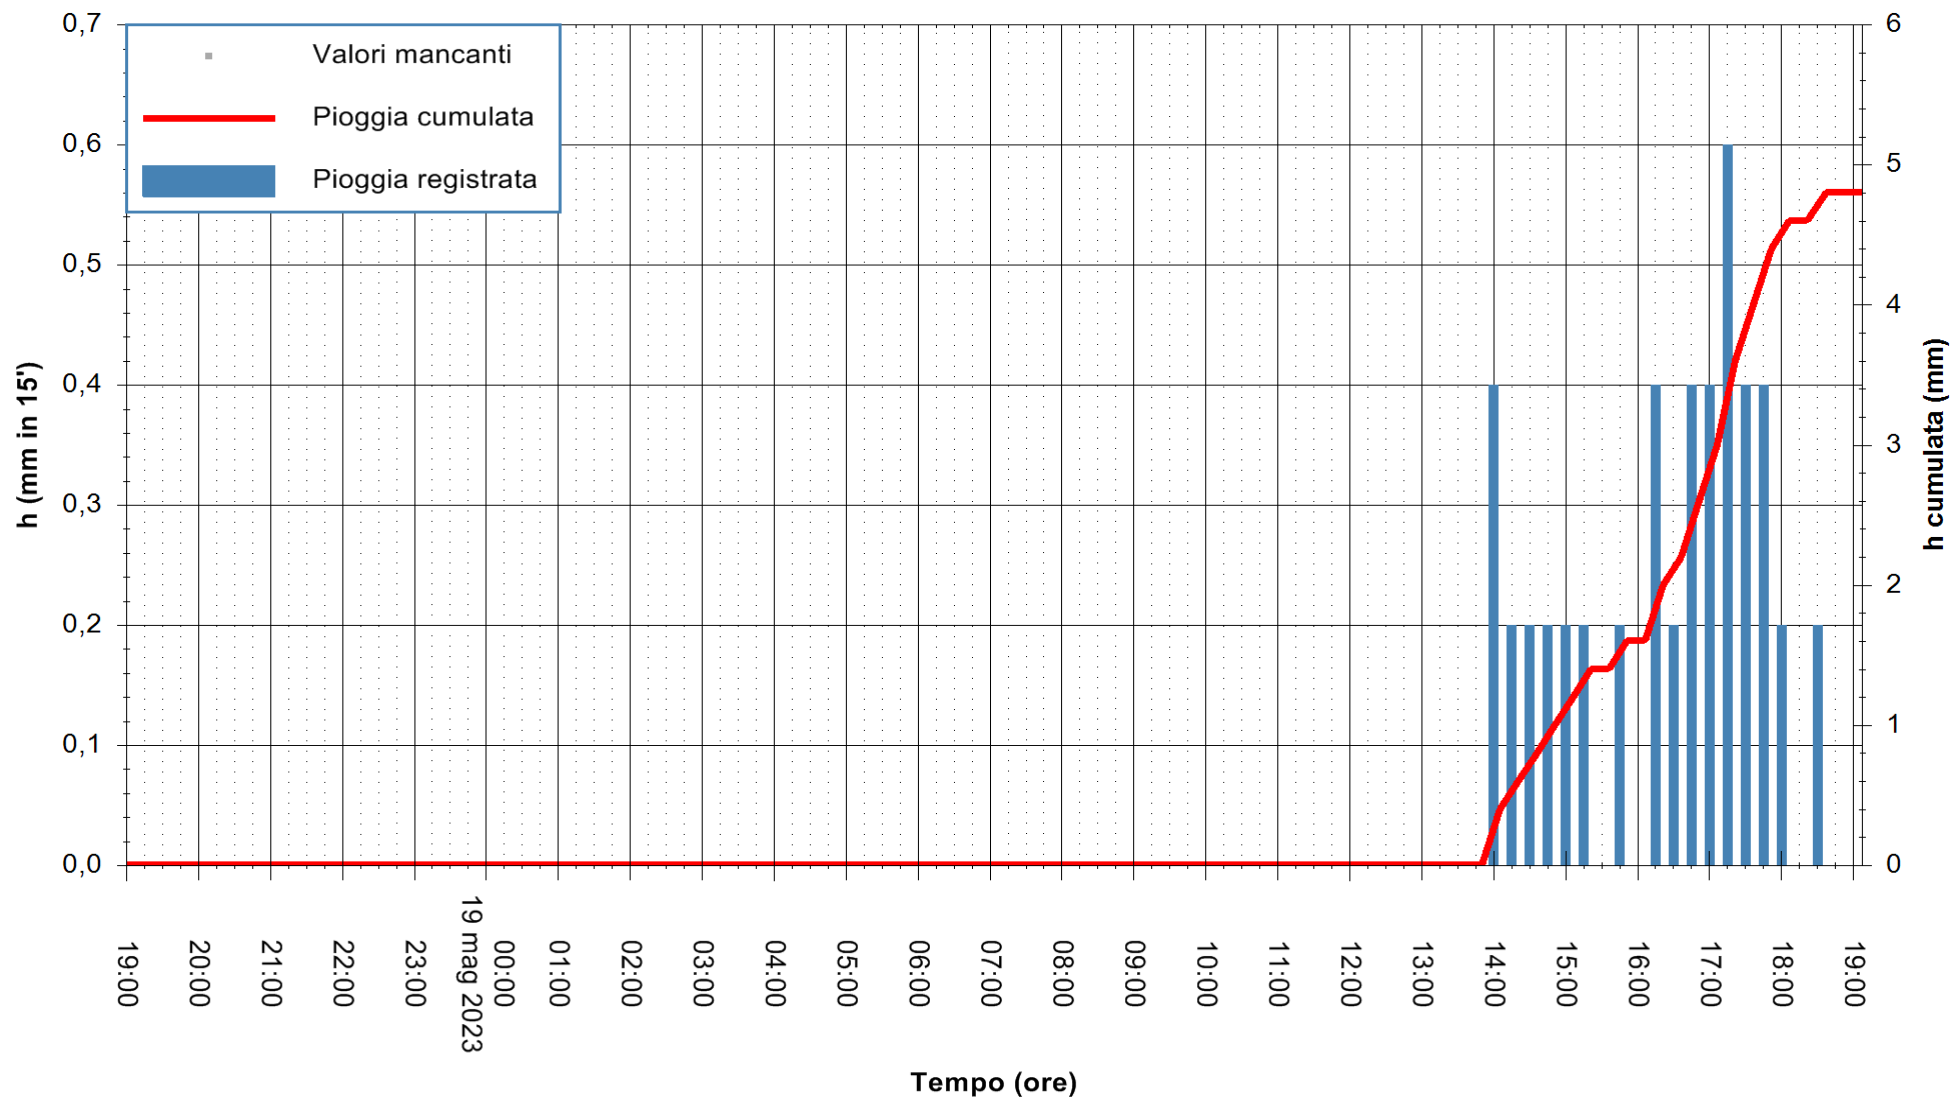

ARPAS  
 F.to il Dirigente Responsabile  
 Ing. Roberto Pinna Nossai

REGIONE AUTÒNOMA DE SARDIGNA  
 REGIONE AUTONOMA DELLA SARDEGNA

Stazione pluviometrica Tempio  
Area CUSSEDDU  
Pioggia registrata nelle ultime 24 ore  
Estrazione dati delle ore 19:21 del 19/05/2023  
Ultimo dato disponibile: 19/05/2023 alle 19:00