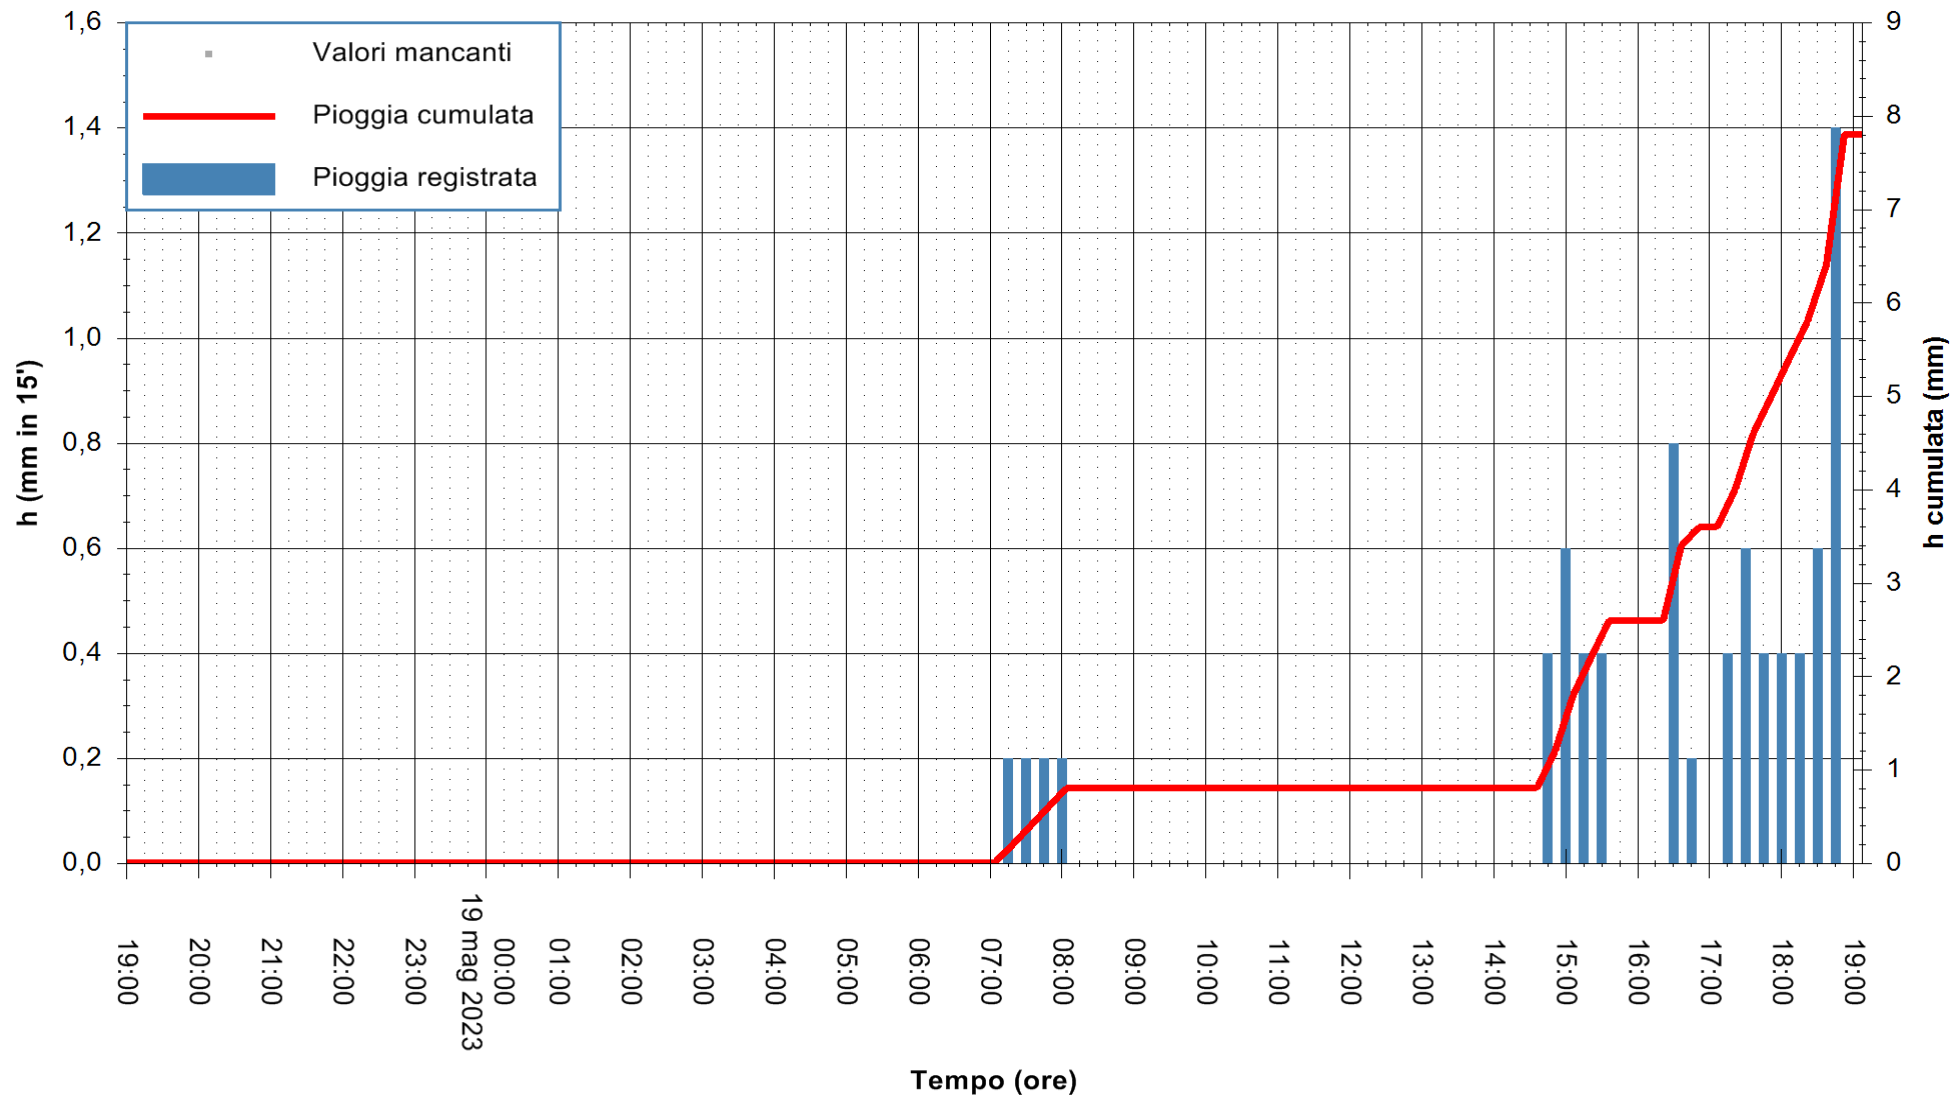

ARPAS  
F.to il Dirigente Responsabile  
Ing. Roberto Pinna Nossai

REGIONE AUTÒNOMA DE SARDIGNA  
REGIONE AUTONOMA DELLA SARDEGNA

Stazione pluviometrica Aglientu  
Area AGLIENTU  
Pioggia registrata nelle ultime 24 ore  
Estrazione dati delle ore 19:21 del 19/05/2023  
Ultimo dato disponibile: 19/05/2023 alle 19:00