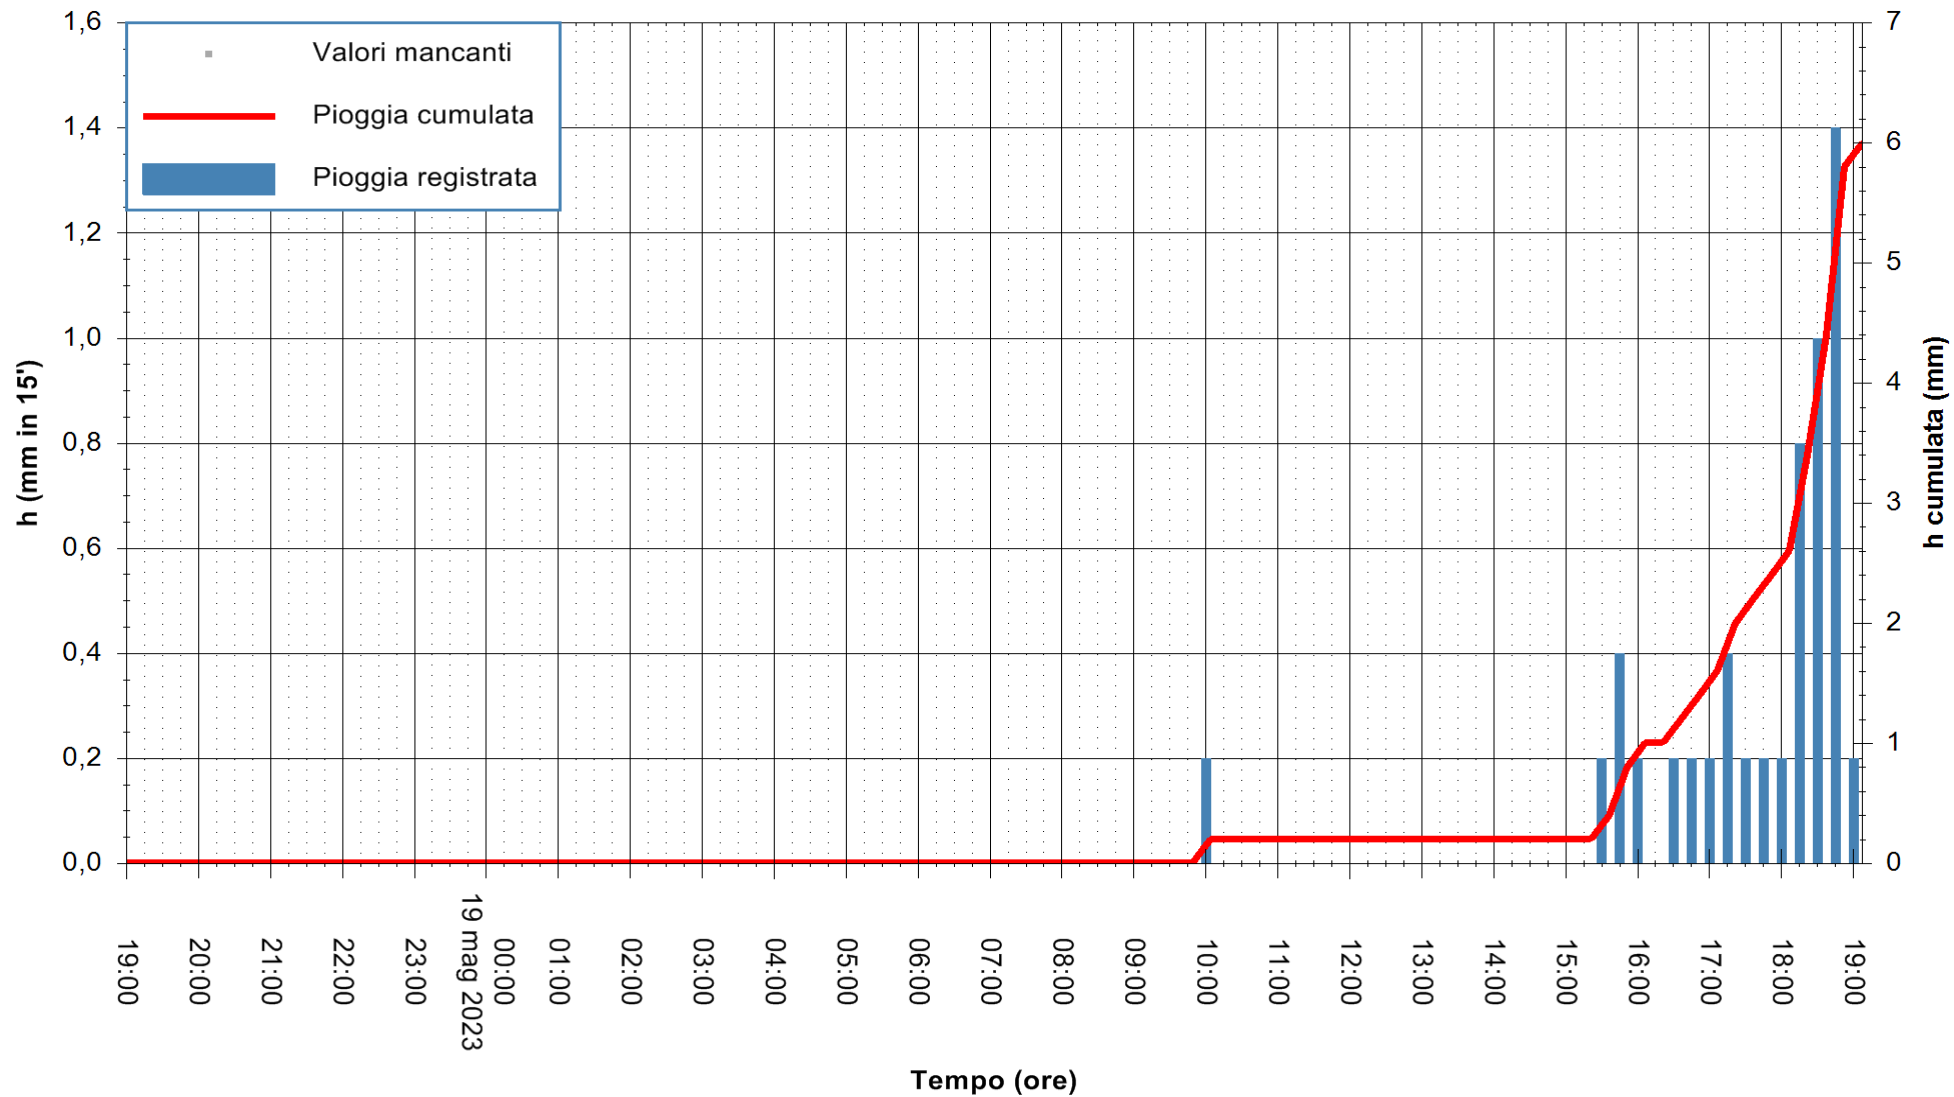

ARPAS  
F.to il Dirigente Responsabile  
Ing. Roberto Pinna Nossai

REGIONE AUTÒNOMA DE SARDIGNA  
REGIONE AUTONOMA DELLA SARDEGNA

Stazione pluviometrica Mamone  
Area MAMONE  
Pioggia registrata nelle ultime 24 ore  
Estrazione dati delle ore 19:21 del 19/05/2023  
Ultimo dato disponibile: 19/05/2023 alle 19:05