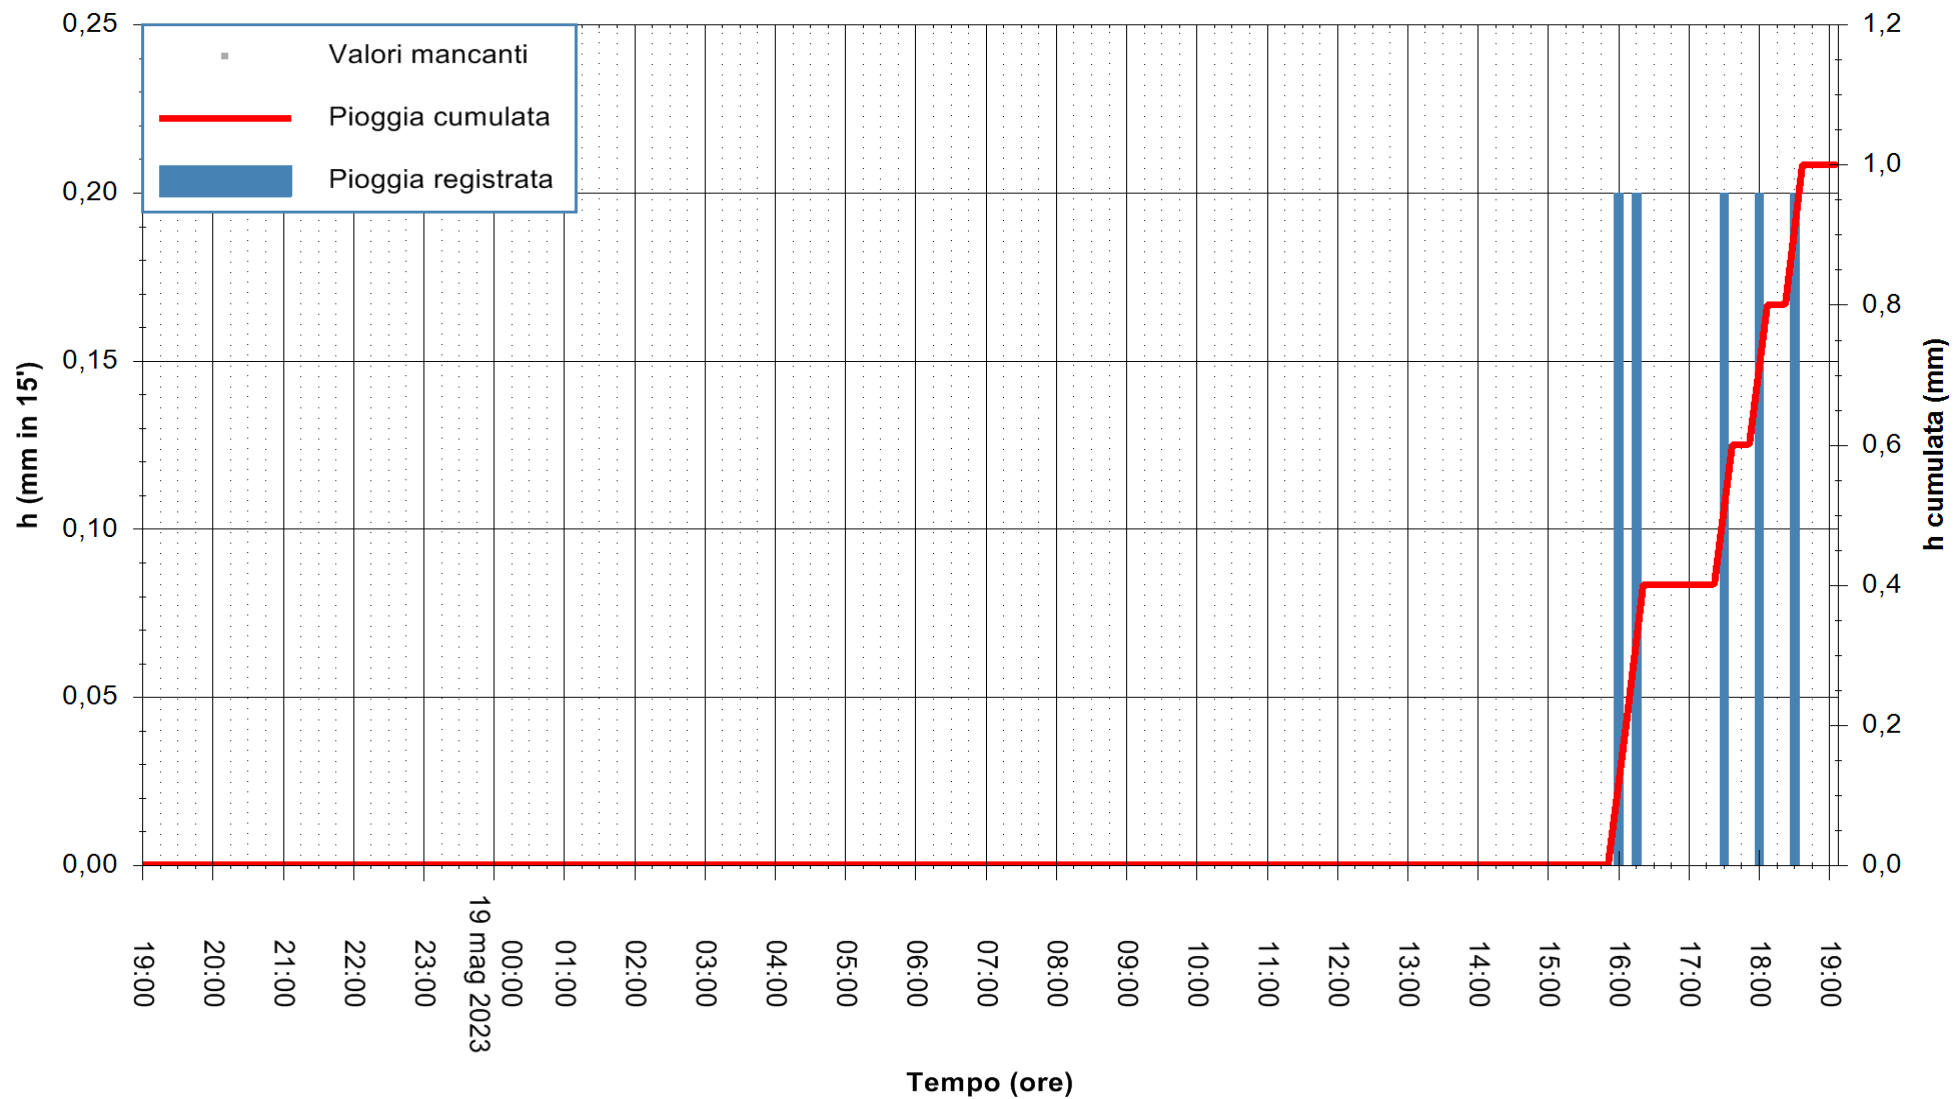

ARPAS  
F.to il Dirigente Responsabile  
Ing. Roberto Pinna Nossai

REGIONE AUTÒNOMA DE SARDIGNA  
REGIONE AUTONOMA DELLA SARDEGNA

Stazione pluviometrica Mannu di Porto Torres  
Area PONTE MOLINU  
Pioggia registrata nelle ultime 24 ore  
Estrazione dati delle ore 19:21 del 19/05/2023  
Ultimo dato disponibile: 19/05/2023 alle 19:10