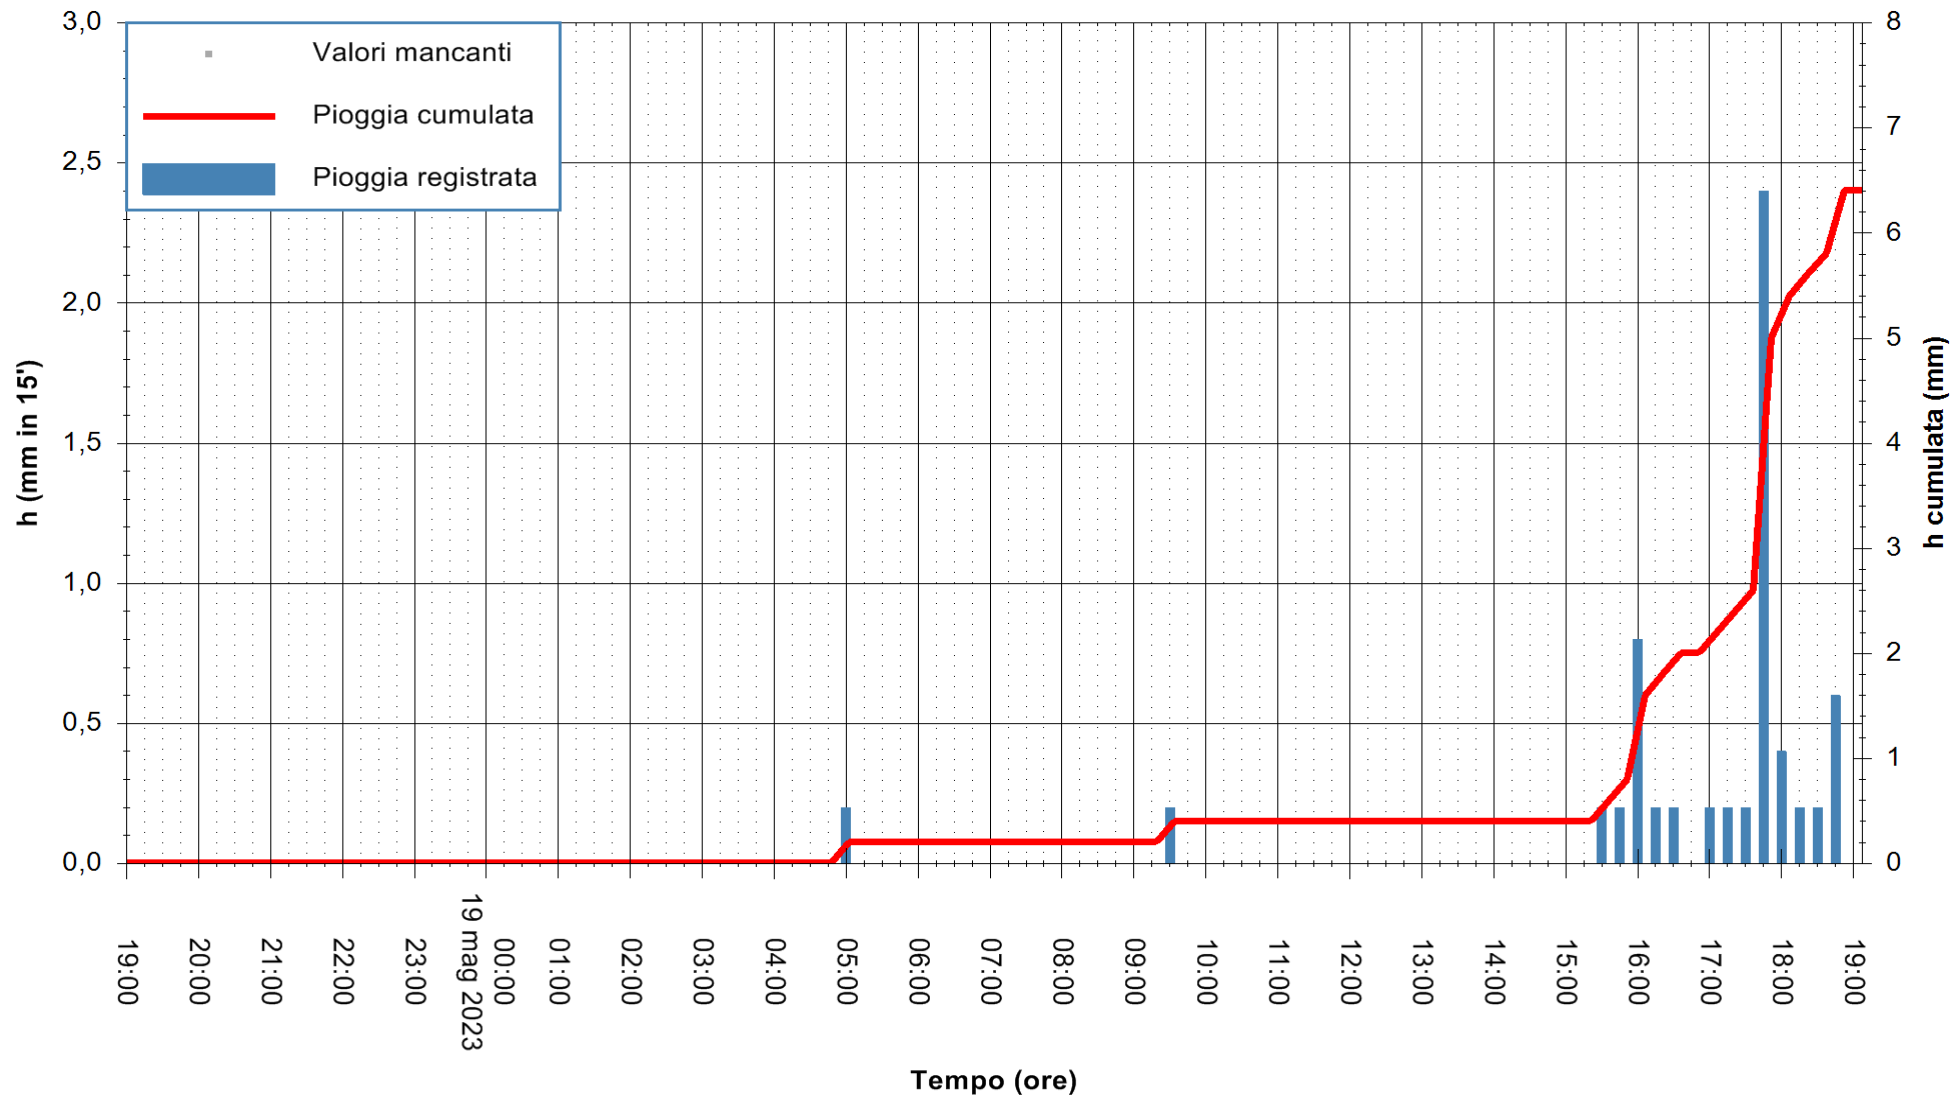

ARPAS  
F.to il Dirigente Responsabile  
Ing. Roberto Pinna Nossai

REGIONE AUTÒNOMA DE SARDIGNA  
REGIONE AUTONOMA DELLA SARDEGNA

Stazione pluviometrica Mamone  
Area MAMONE  
Pioggia registrata nelle ultime 24 ore  
Estrazione dati delle ore 19:21 del 19/05/2023  
Ultimo dato disponibile: 19/05/2023 alle 19:05