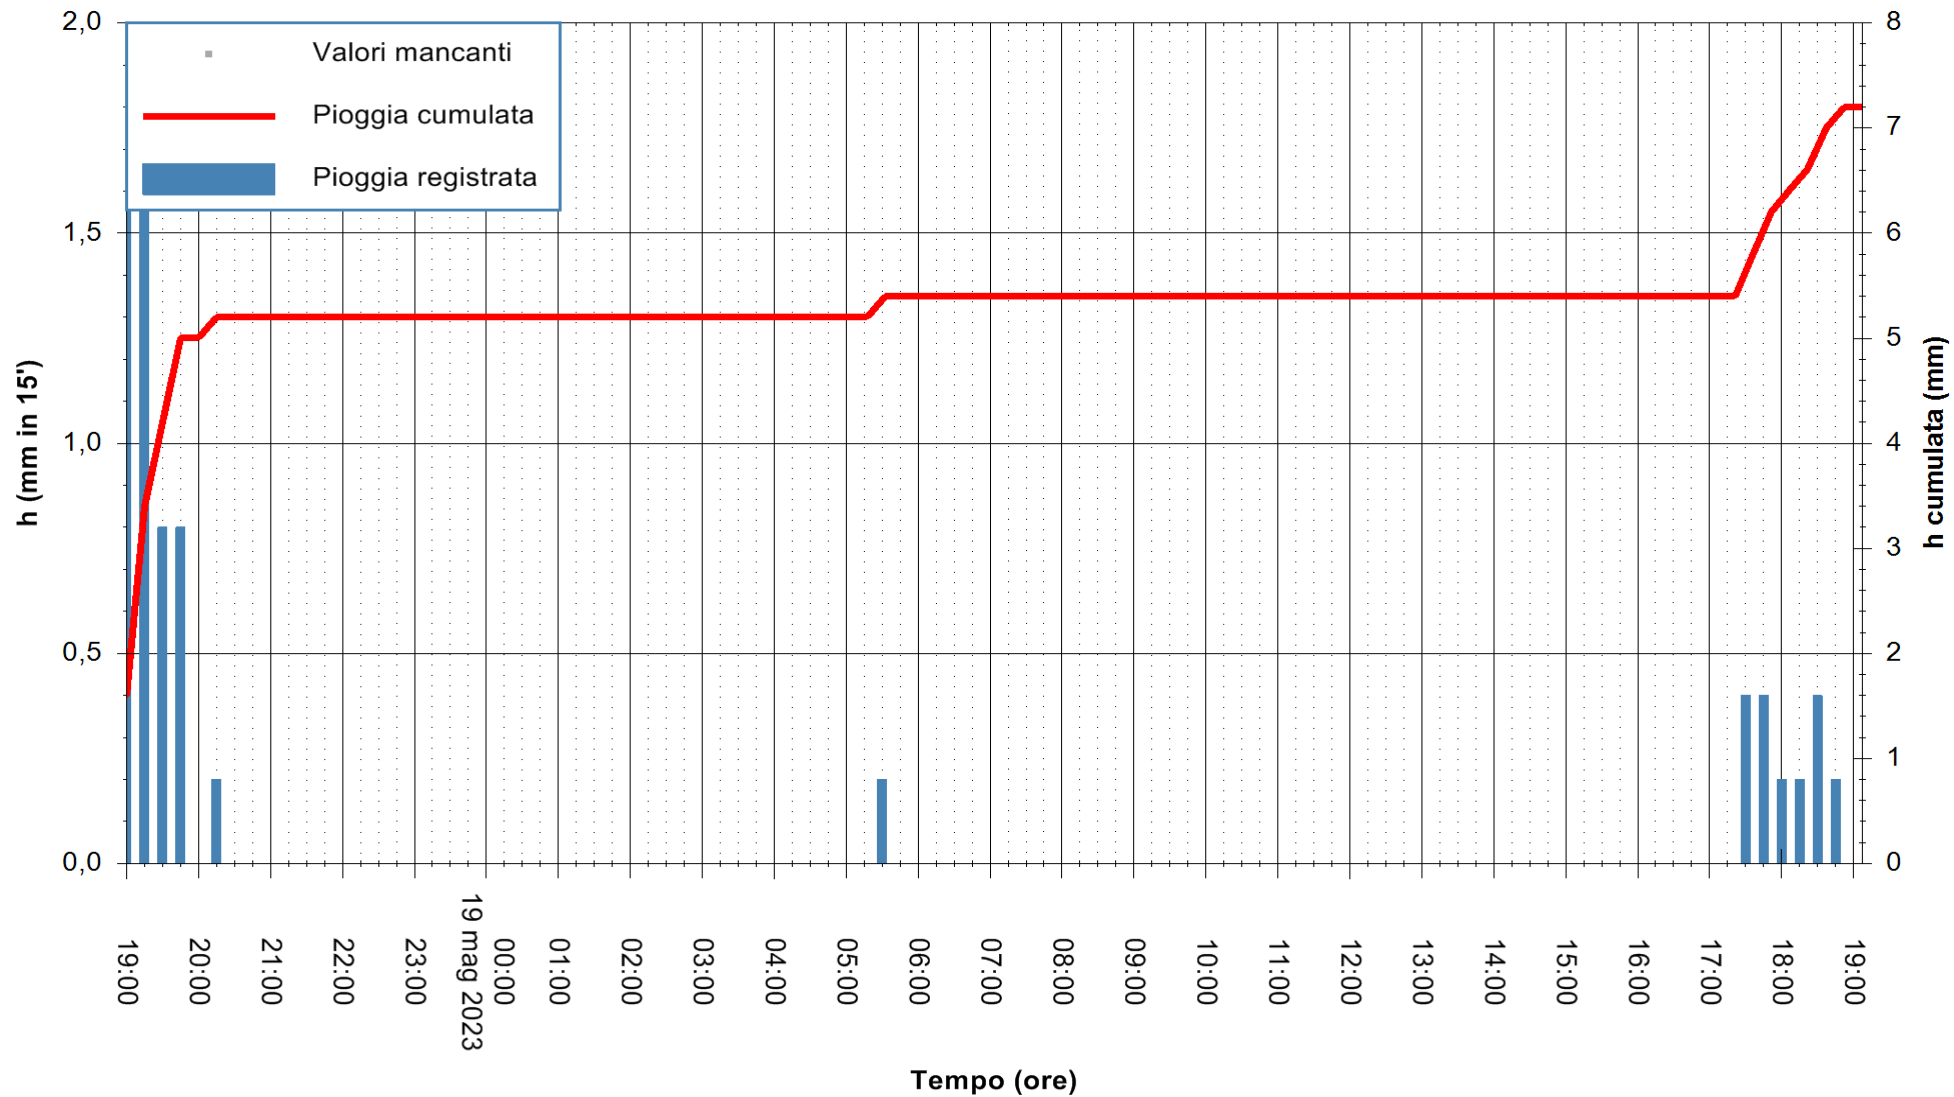

Stazione pluviometrica Monte Tului  
Area MONTE TULUI  
Pioggia registrata nelle ultime 24 ore  
Estrazione dati delle ore 19:21 del 19/05/2023  
Ultimo dato disponibile: 19/05/2023 alle 19:00

ARPAS  
F.to il Dirigente Responsabile  
Ing. Roberto Pinna Nossai

REGIONE AUTÒNOMA DE SARDIGNA  
REGIONE AUTONOMA DELLA SARDEGNA

Stazione pluviometrica Oschiri  
Area PISCHINAS  
Pioggia registrata nelle ultime 24 ore  
Estrazione dati delle ore 19:21 del 19/05/2023  
Ultimo dato disponibile: 19/05/2023 alle 19:00