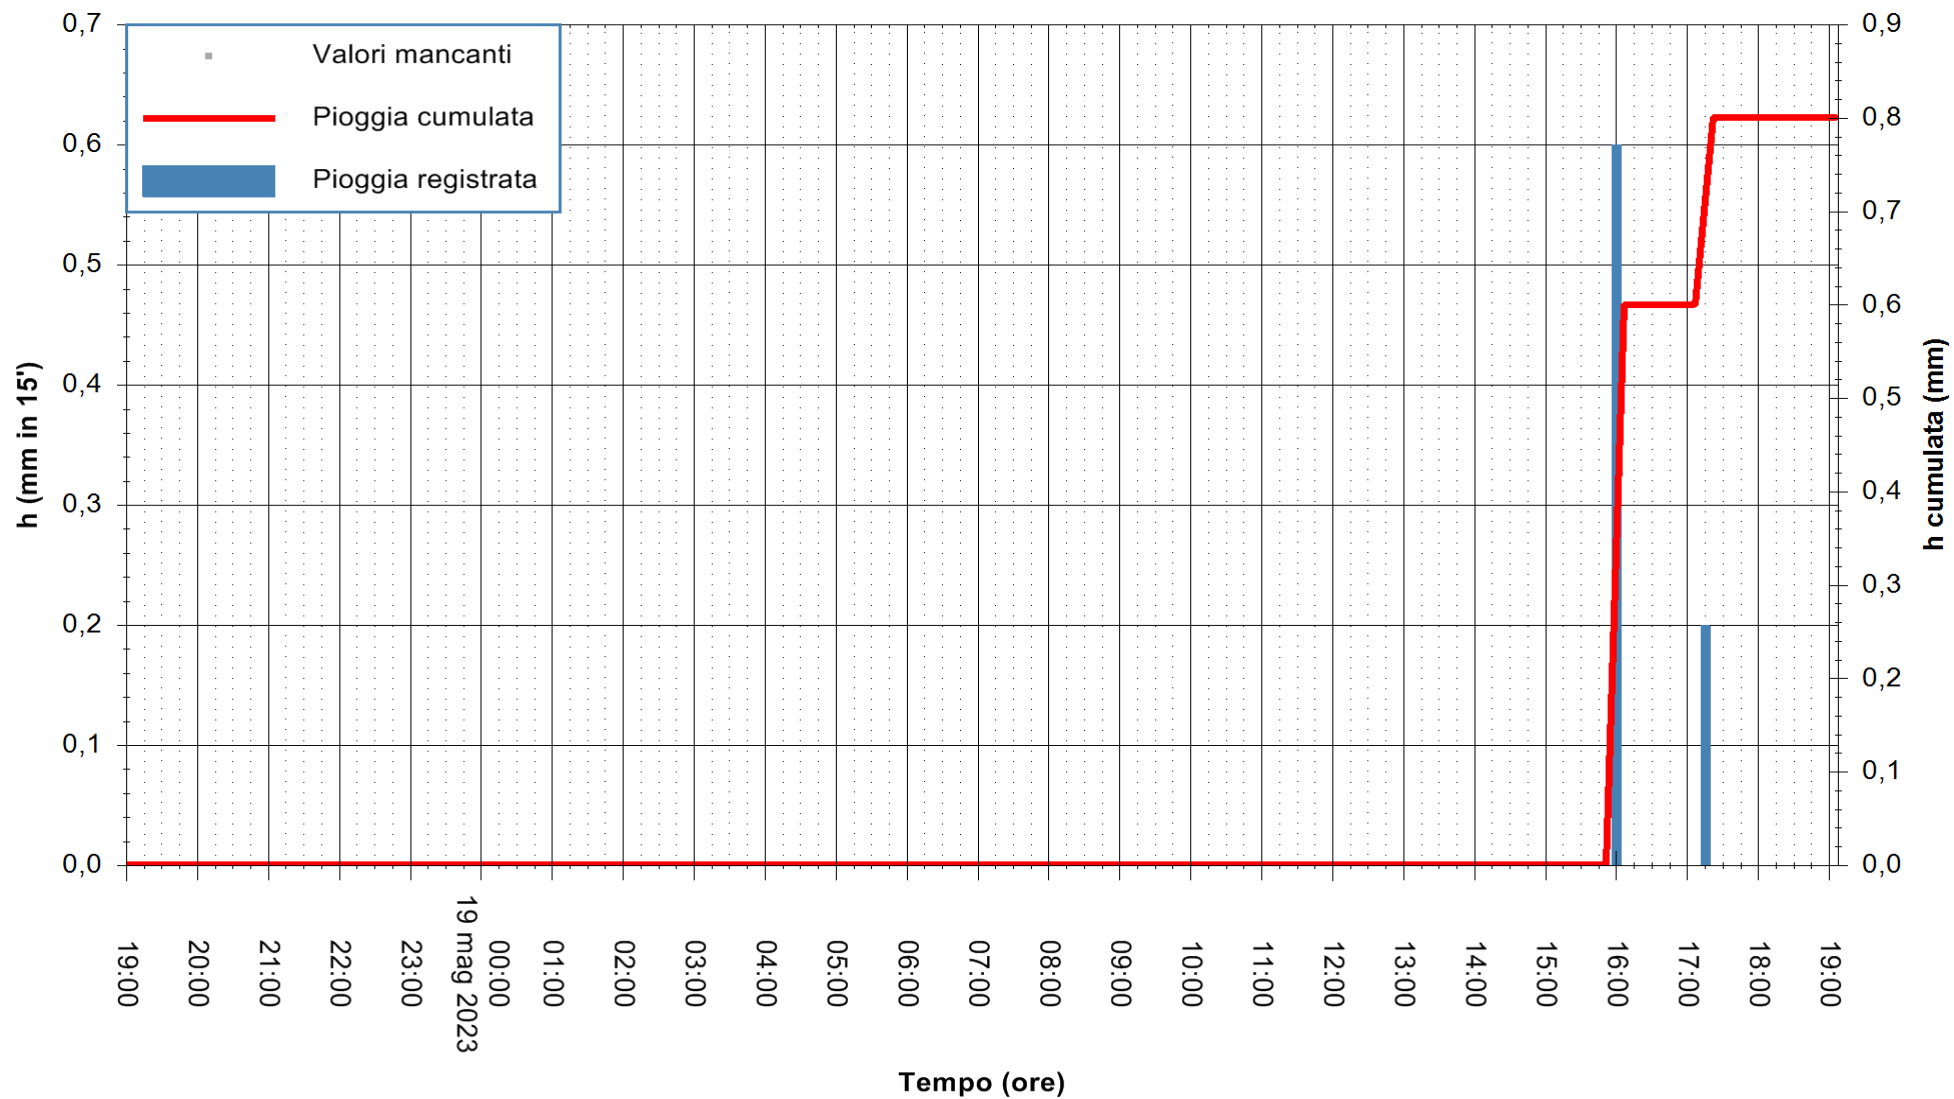

ARPAS  
F.to il Dirigente Responsabile  
Ing. Roberto Pinna Nossai

REGIONE AUTÒNOMA DE SARDIGNA  
REGIONE AUTONOMA DELLA SARDEGNA

Stazione pluviometrica Aglientu  
Area AGLIENTU  
Pioggia registrata nelle ultime 24 ore  
Estrazione dati delle ore 19:21 del 19/05/2023  
Ultimo dato disponibile: 19/05/2023 alle 19:00