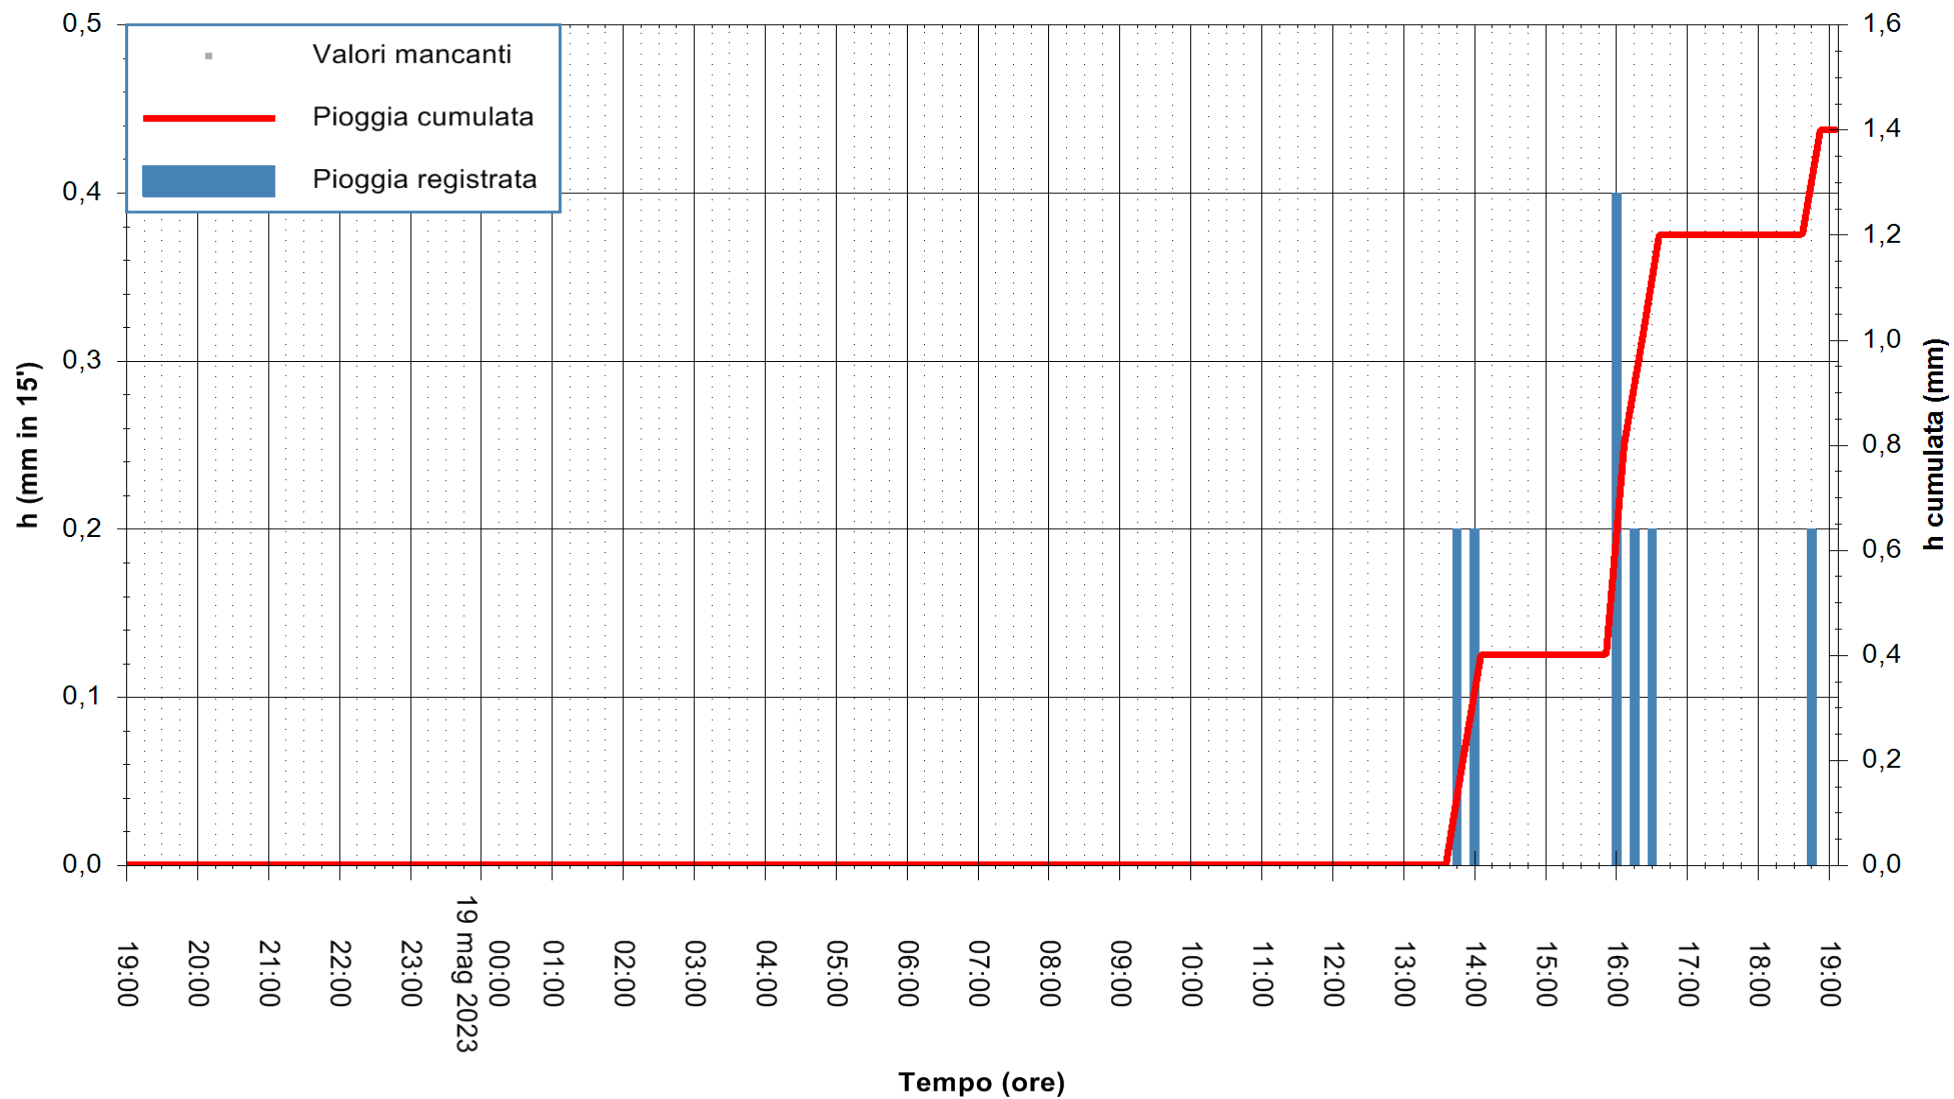

ARPAS  
F.to il Dirigente Responsabile  
Ing. Roberto Pinna Nossai

REGIONE AUTÒNOMA DE SARDIGNA  
REGIONE AUTONOMA DELLA SARDEGNA

Stazione pluviometrica Aglientu  
Area AGLIENTU  
Pioggia registrata nelle ultime 24 ore  
Estrazione dati delle ore 19:21 del 19/05/2023  
Ultimo dato disponibile: 19/05/2023 alle 19:00