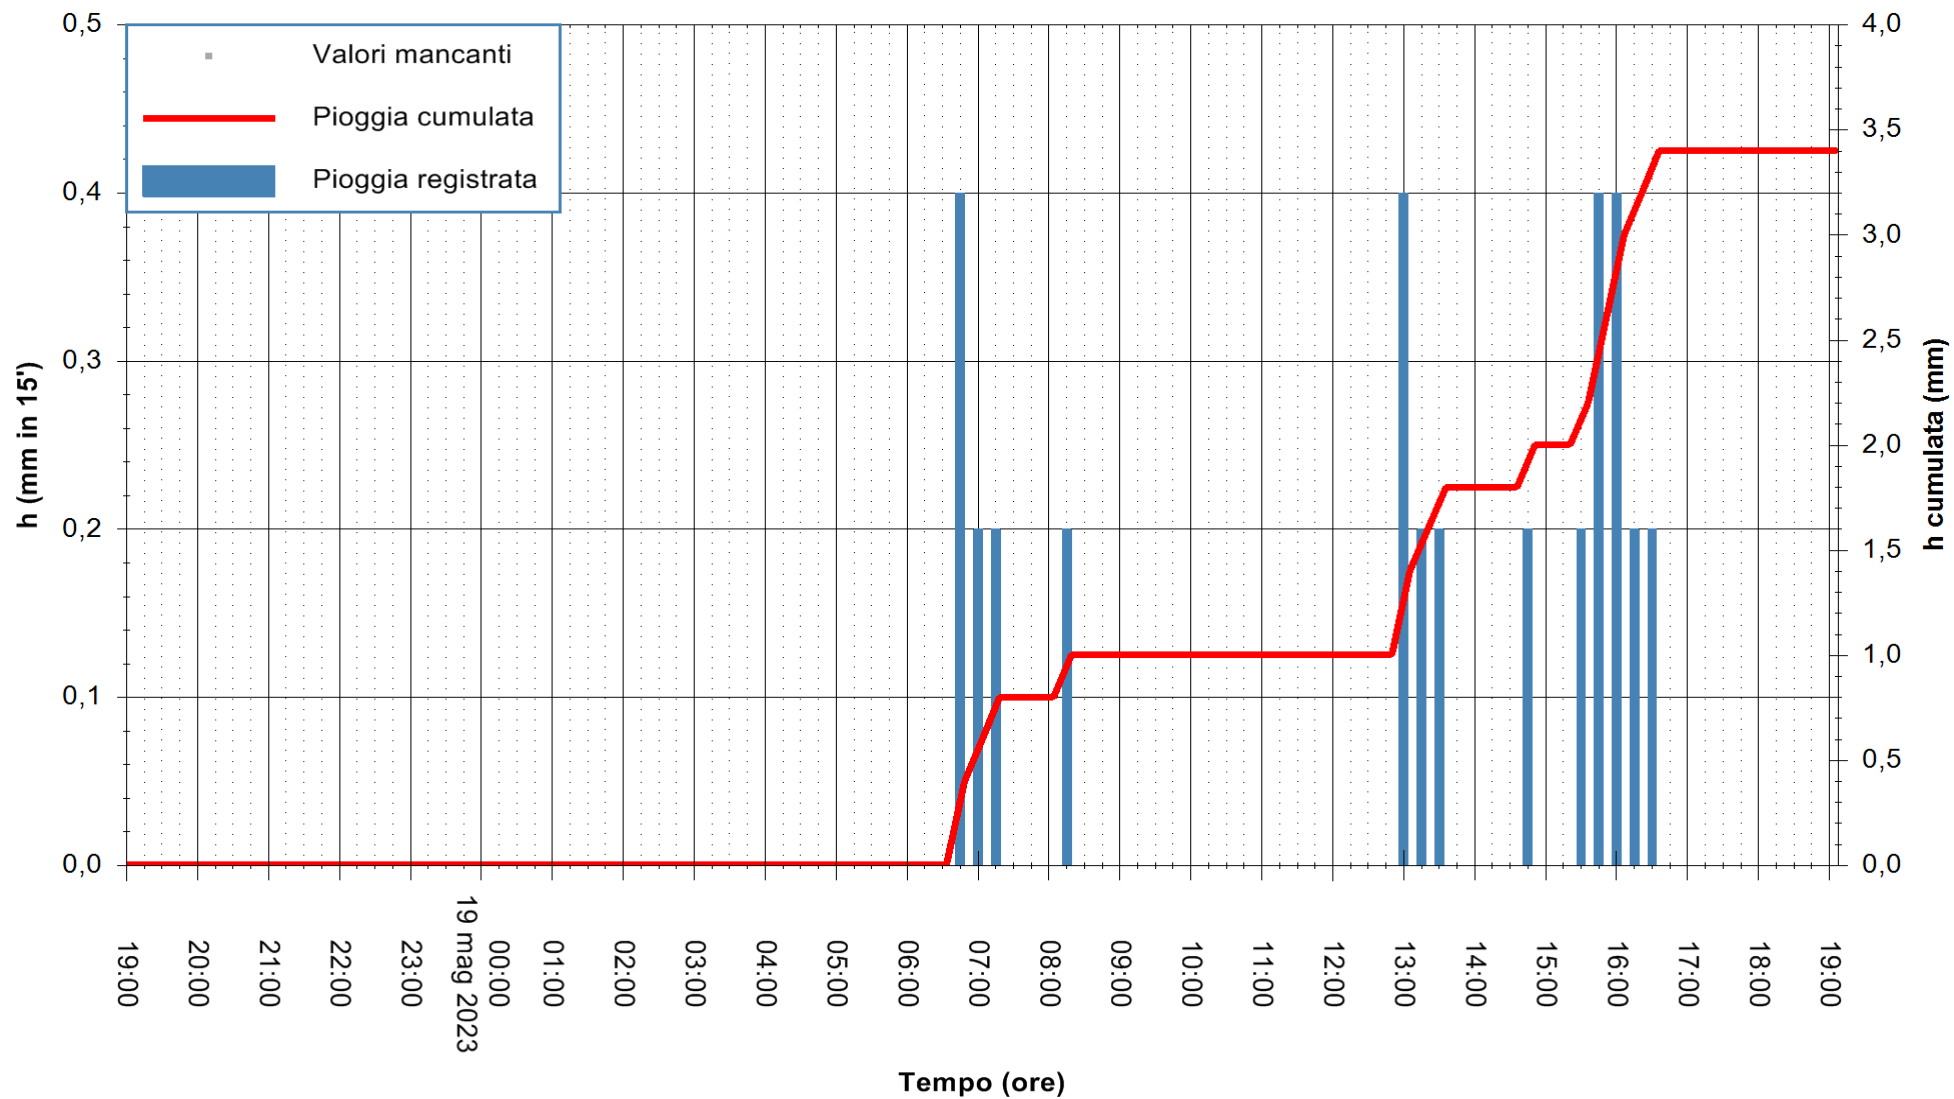

ARPAS  
F.to il Dirigente Responsabile  
Ing. Roberto Pinna Nossai

REGIONE AUTÒNOMA DE SARDIGNA  
REGIONE AUTONOMA DELLA SARDEGNA

Stazione pluviometrica Aglientu  
Area AGLIENTU  
Pioggia registrata nelle ultime 24 ore  
Estrazione dati delle ore 19:21 del 19/05/2023  
Ultimo dato disponibile: 19/05/2023 alle 19:00