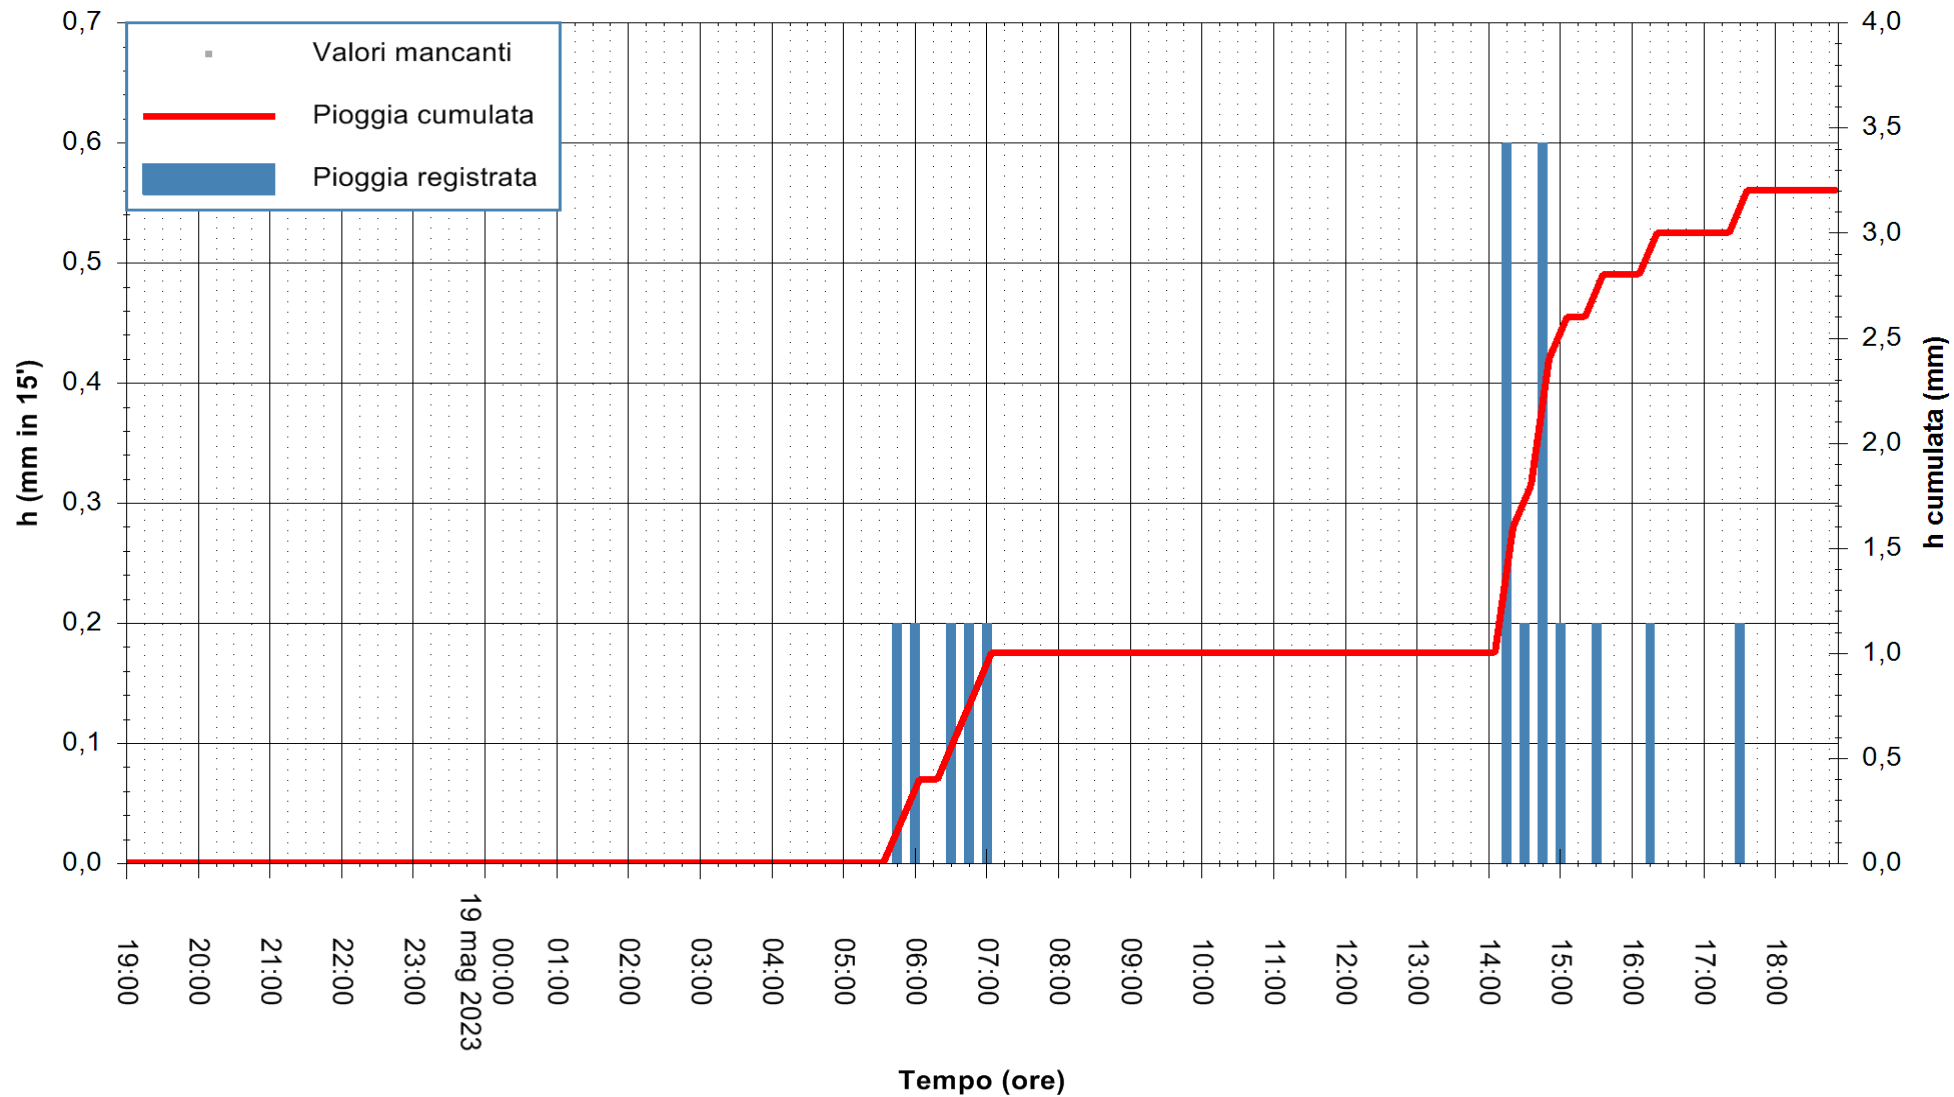

ARPAS  
F.to il Dirigente Responsabile  
Ing. Roberto Pinna Nossai

REGIONE AUTÒNOMA DE SARDIGNA  
REGIONE AUTONOMA DELLA SARDEGNA

Stazione pluviometrica Aglientu  
Area AGLIENTU  
Pioggia registrata nelle ultime 24 ore  
Estrazione dati delle ore 19:21 del 19/05/2023  
Ultimo dato disponibile: 19/05/2023 alle 19:00