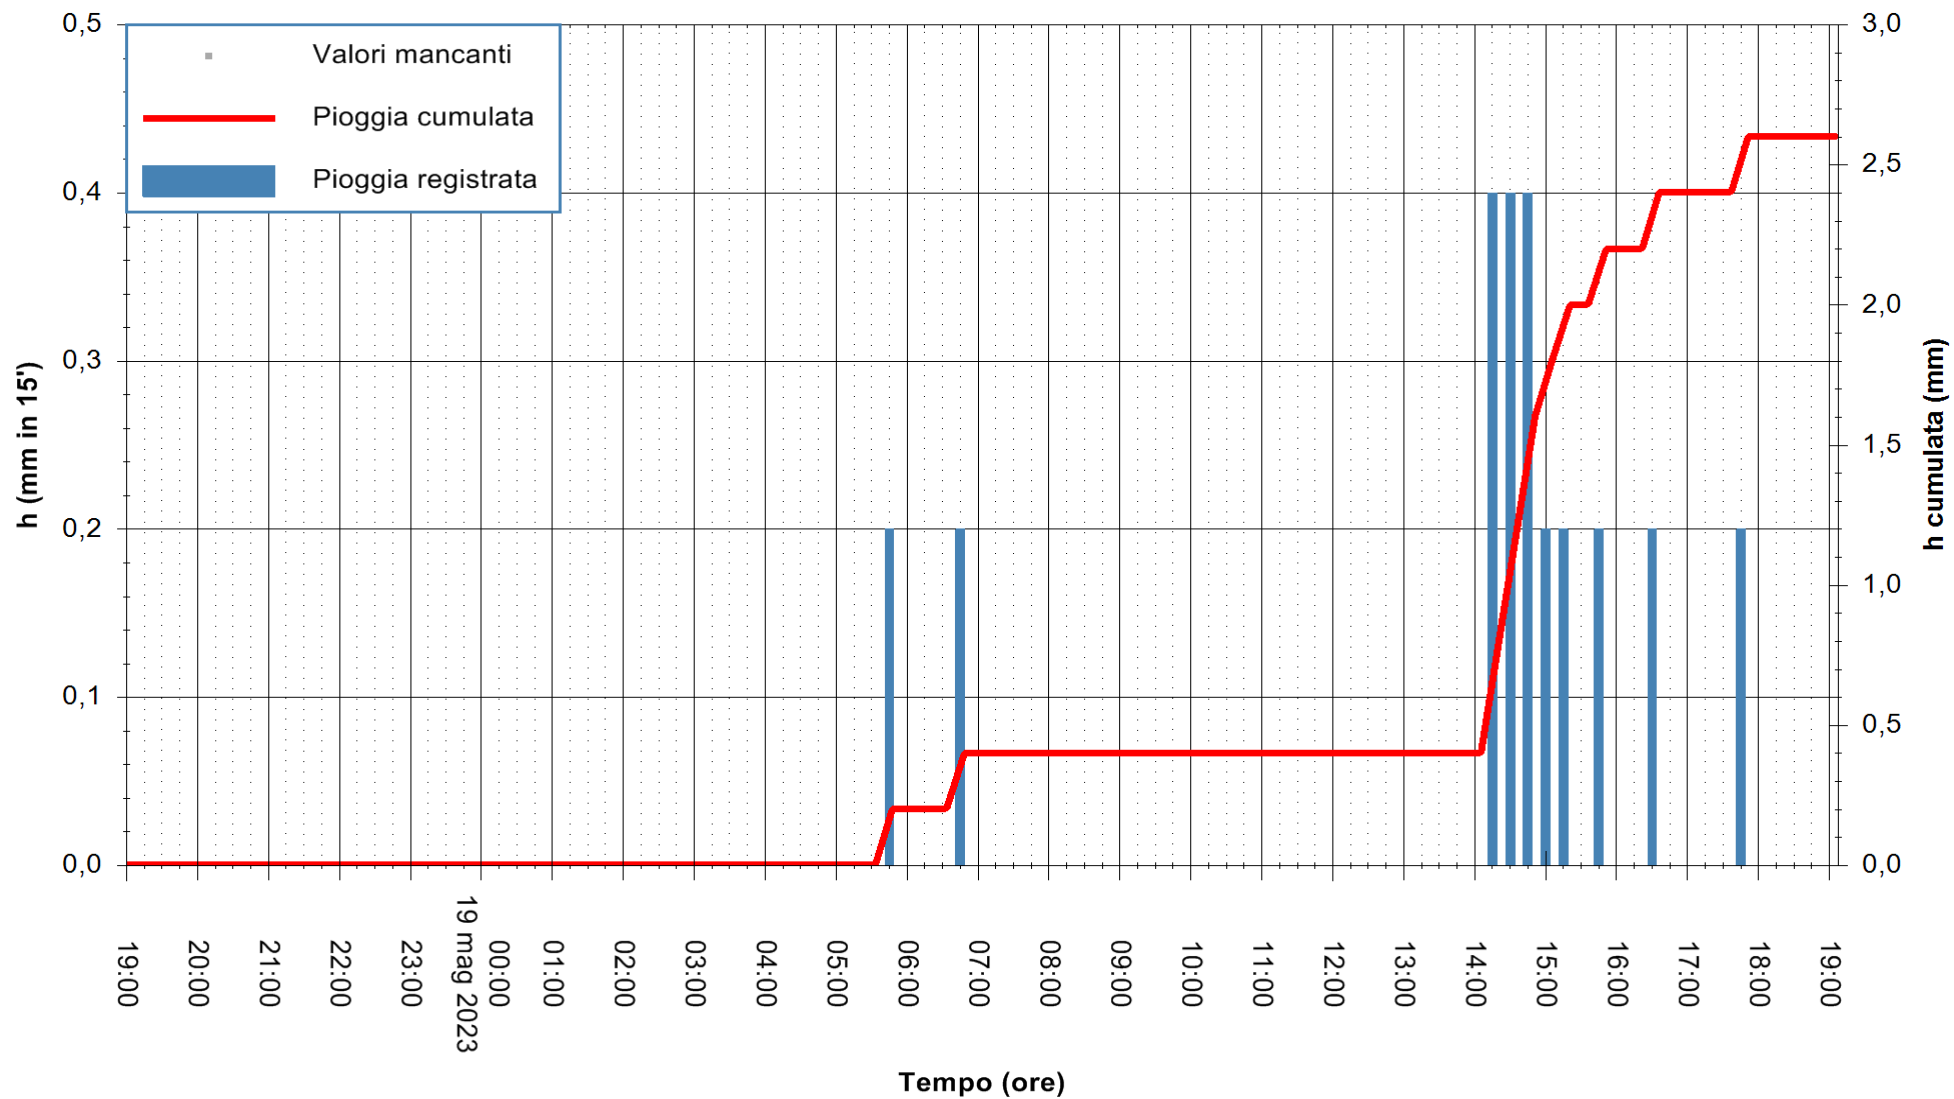

ARPAS  
F.to il Dirigente Responsabile  
Ing. Roberto Pinna Nossai

REGIONE AUTÒNOMA DE SARDIGNA  
REGIONE AUTONOMA DELLA SARDEGNA

Stazione pluviometrica Aglientu  
Area AGLIENTU  
Pioggia registrata nelle ultime 24 ore  
Estrazione dati delle ore 19:21 del 19/05/2023  
Ultimo dato disponibile: 19/05/2023 alle 19:00