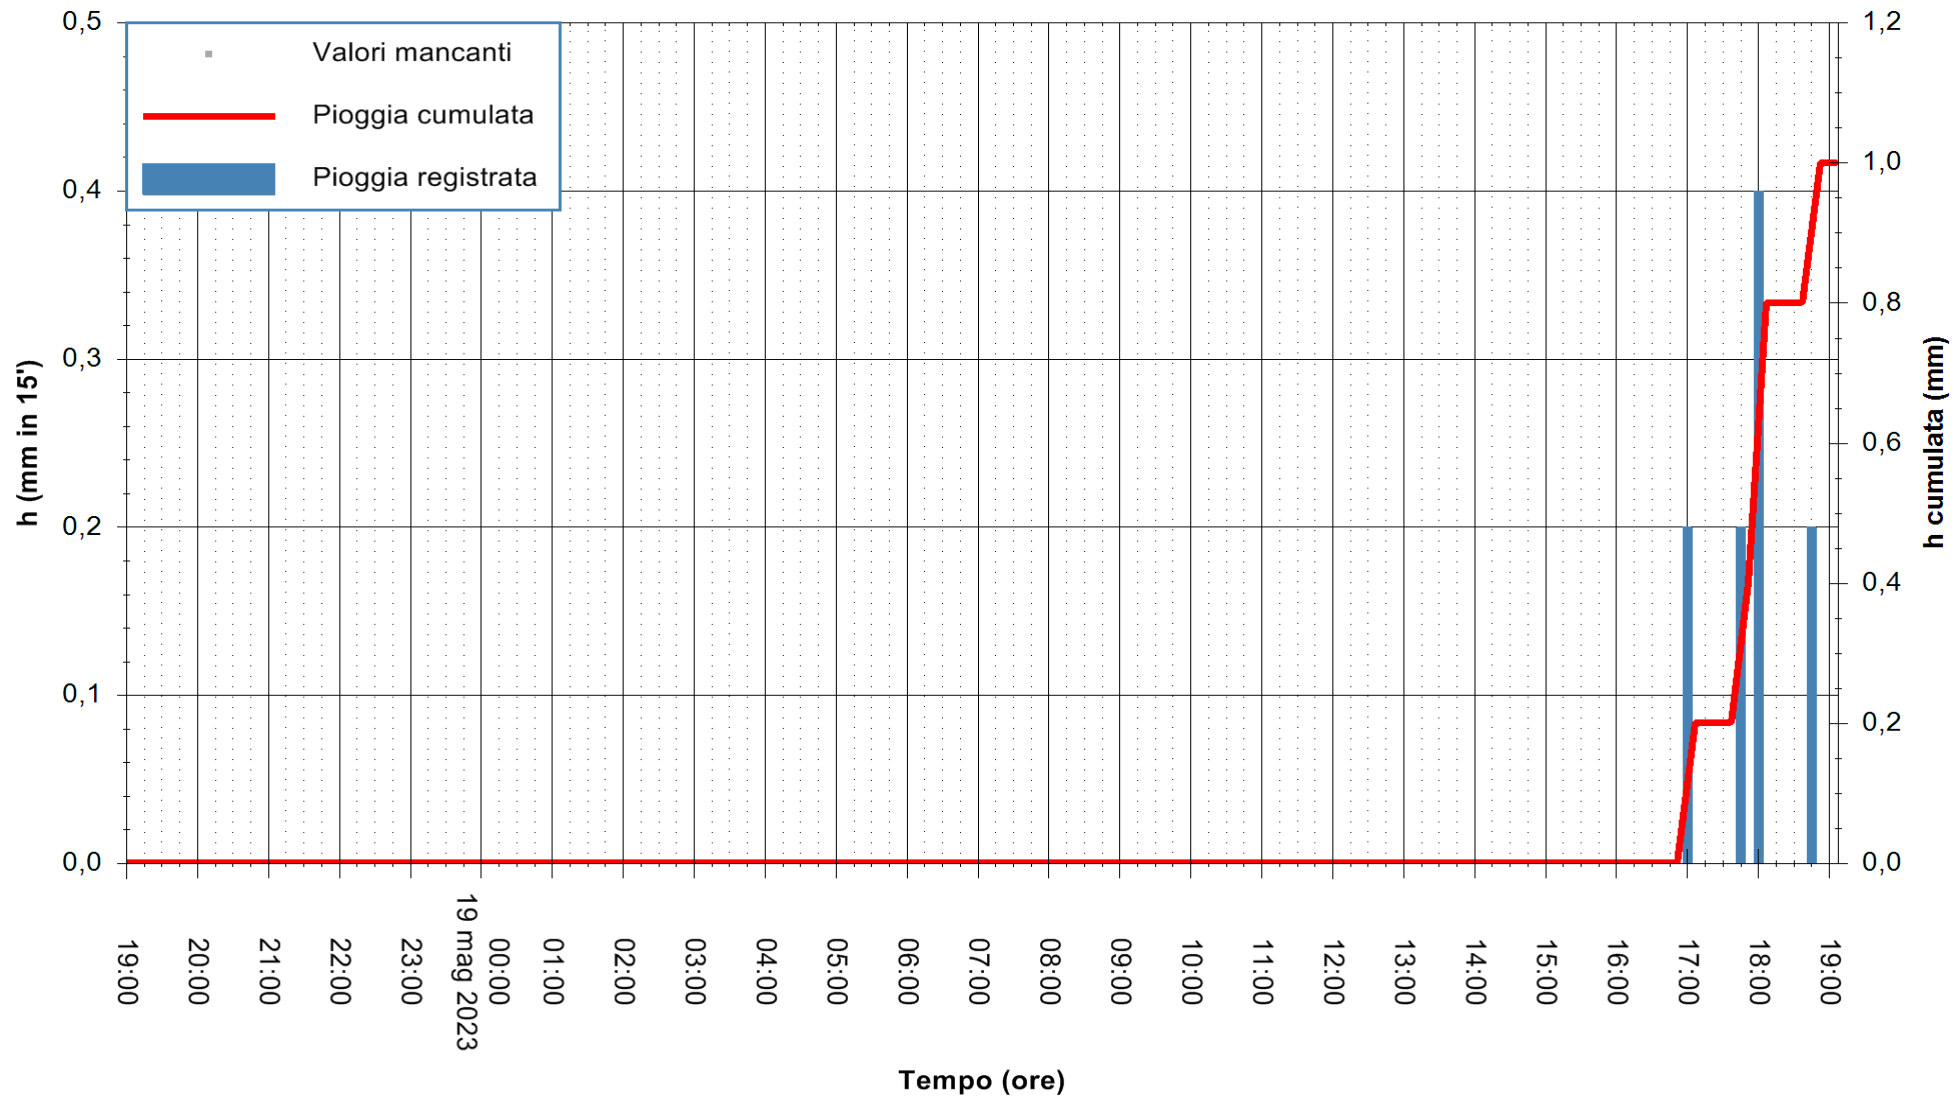

Stazione pluviometrica Monte Tului  
Area MONTE TULUI  
Pioggia registrata nelle ultime 24 ore  
Estrazione dati delle ore 19:21 del 19/05/2023  
Ultimo dato disponibile: 19/05/2023 alle 19:00

ARPAS  
F.to il Dirigente Responsabile  
Ing. Roberto Pinna Nossai

REGIONE AUTÒNOMA DE SARDIGNA  
REGIONE AUTONOMA DELLA SARDEGNA

Stazione pluviometrica Oschiri  
Area PISCHINAS  
Pioggia registrata nelle ultime 24 ore  
Estrazione dati delle ore 19:21 del 19/05/2023  
Ultimo dato disponibile: 19/05/2023 alle 19:00