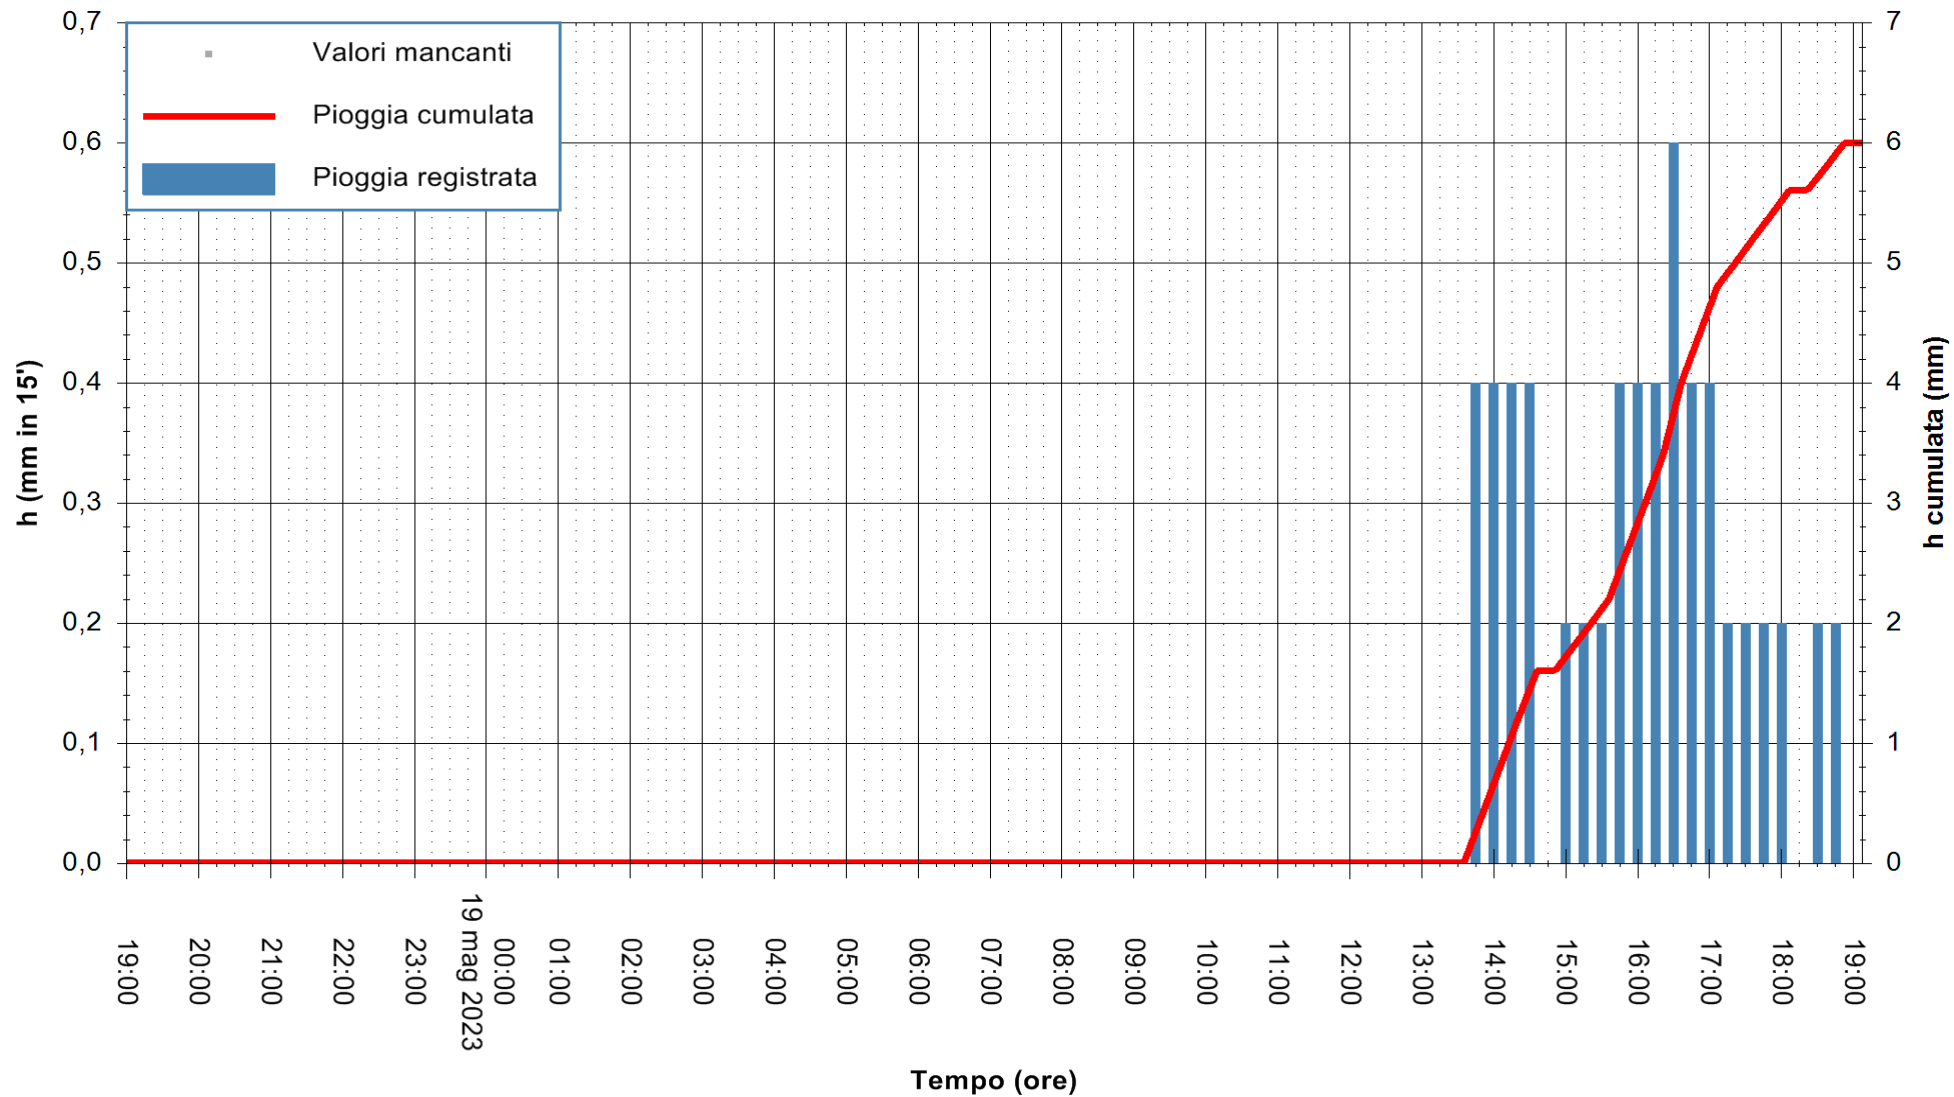

ARPAS  
 F.to il Dirigente Responsabile  
 Ing. Roberto Pinna Nossai

REGIONE AUTÒNOMA DE SARDIGNA  
 REGIONE AUTONOMA DELLA SARDEGNA

Stazione pluviometrica Tempio  
Area CUSSEDDU  
Pioggia registrata nelle ultime 24 ore  
Estrazione dati delle ore 19:21 del 19/05/2023  
Ultimo dato disponibile: 19/05/2023 alle 19:00