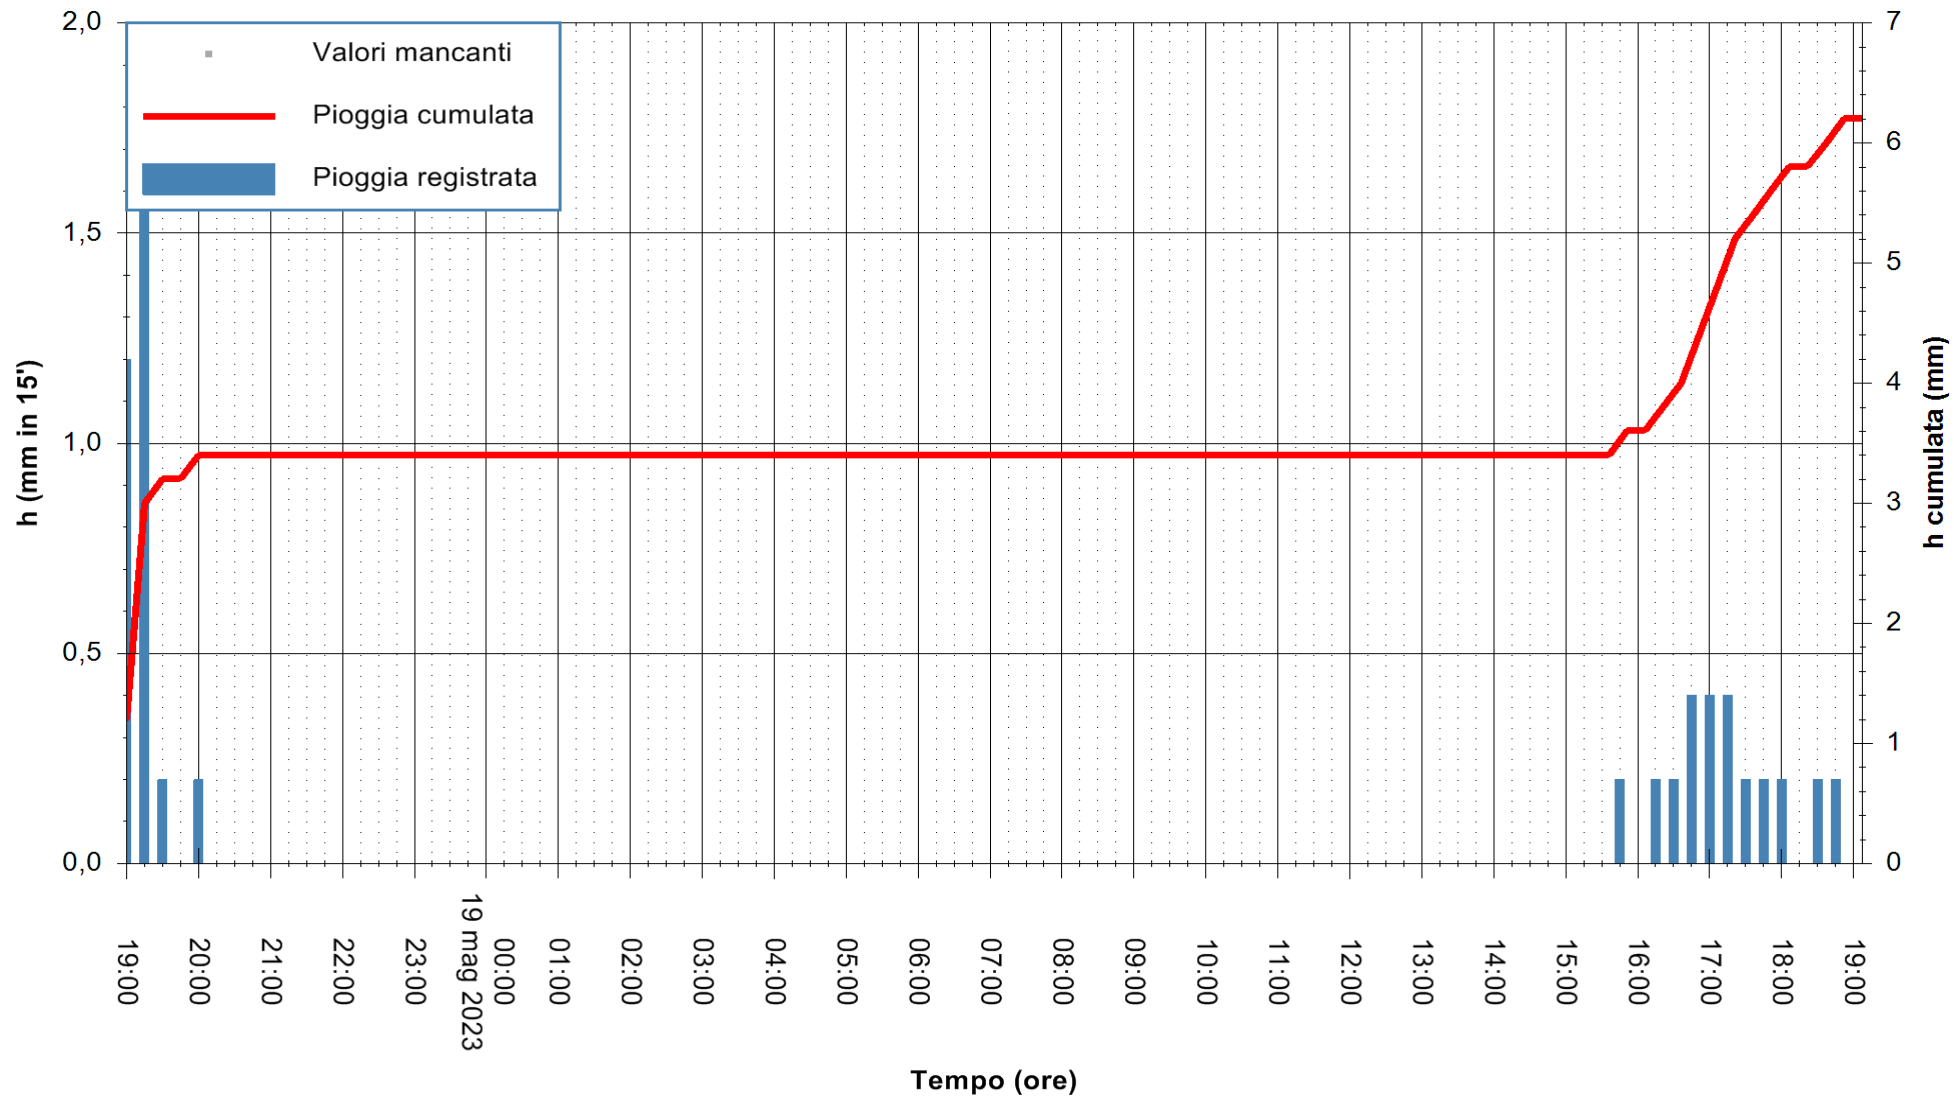

Stazione pluviometrica Monte Tului  
Area MONTE TULUI  
Pioggia registrata nelle ultime 24 ore  
Estrazione dati delle ore 19:21 del 19/05/2023  
Ultimo dato disponibile: 19/05/2023 alle 19:00

ARPAS  
F.to il Dirigente Responsabile  
Ing. Roberto Pinna Nossai

REGIONE AUTÒNOMA DE SARDIGNA  
REGIONE AUTONOMA DELLA SARDEGNA

Stazione pluviometrica Oschiri  
Area PISCHINAS  
Pioggia registrata nelle ultime 24 ore  
Estrazione dati delle ore 19:21 del 19/05/2023  
Ultimo dato disponibile: 19/05/2023 alle 19:00