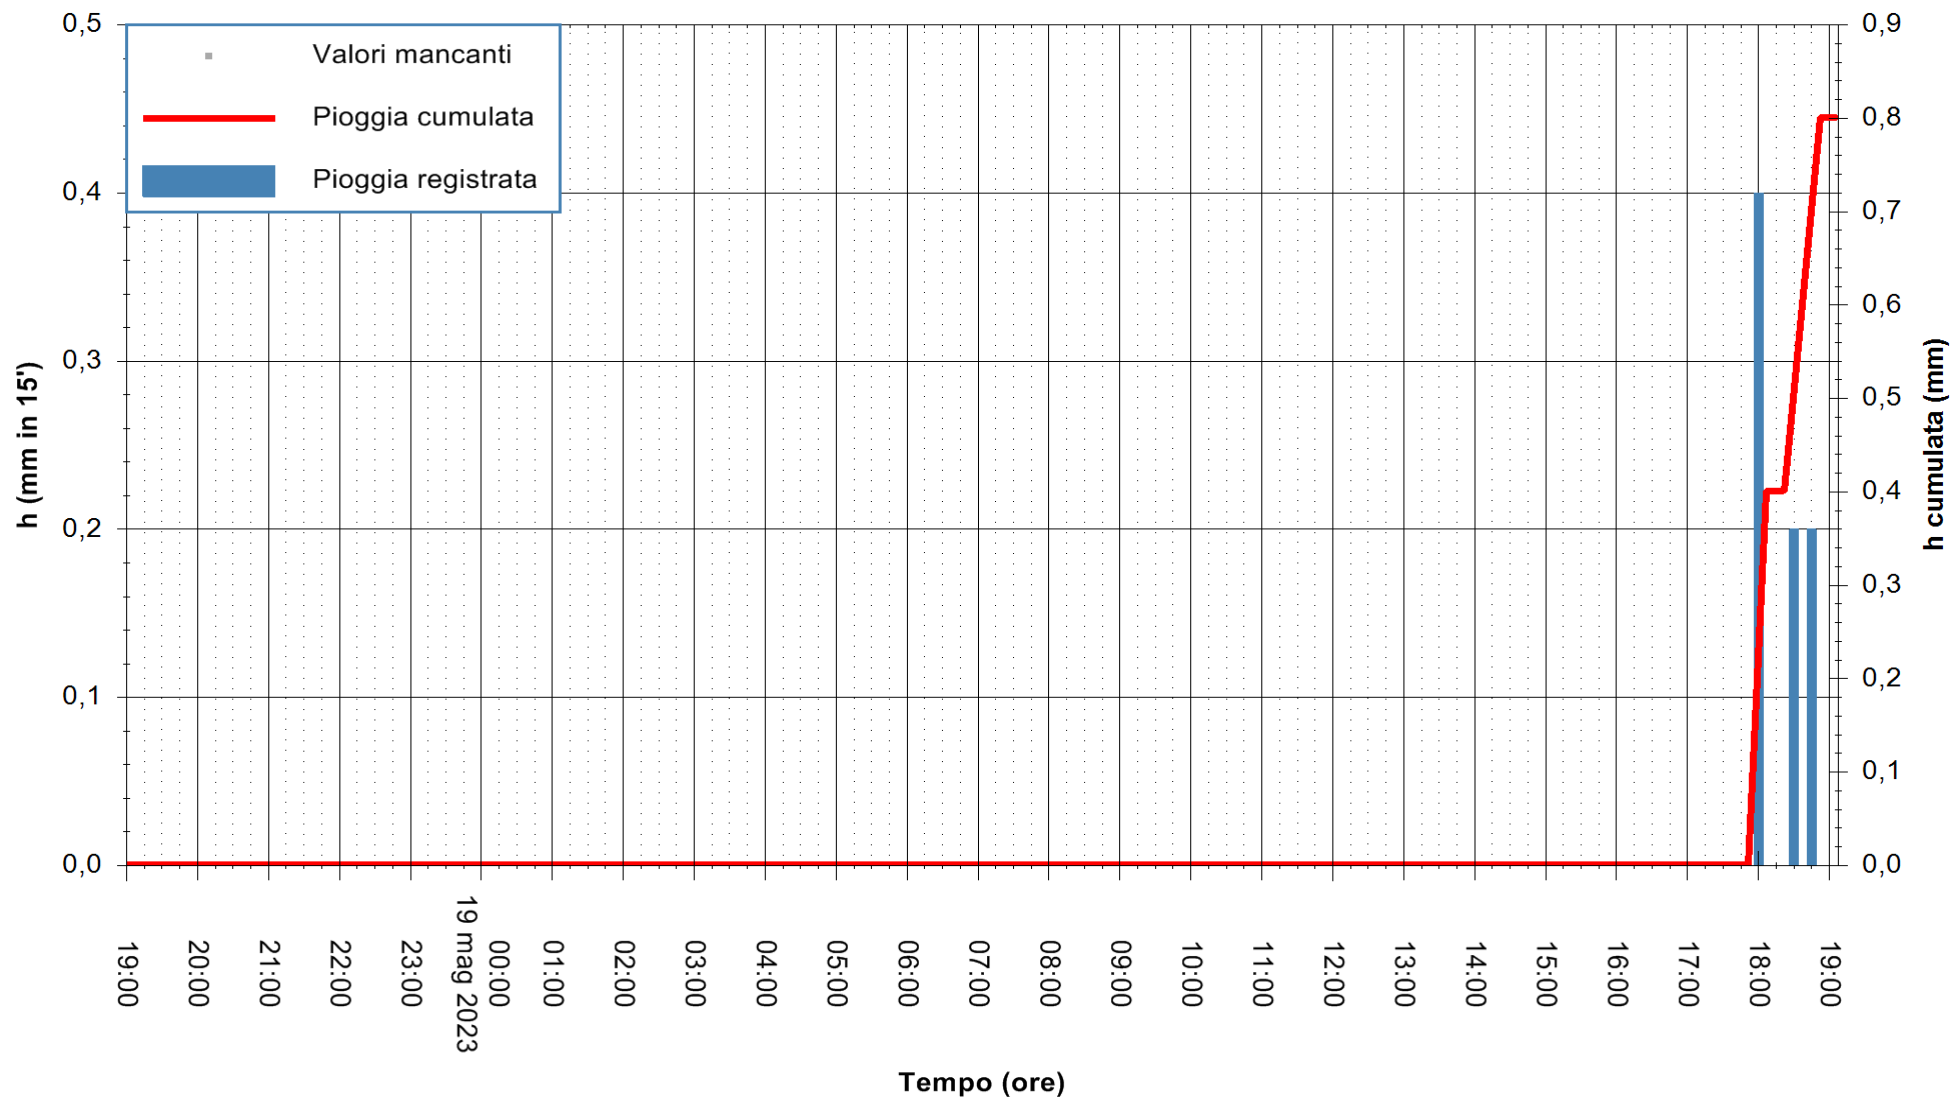

REGIONE AUTÒNOMA DE SARDIGNA  
REGIONE AUTONOMA DELLA SARDEGNA

Stazione pluviometrica Oschiri  
Area PISCHINAS  
Pioggia registrata nelle ultime 24 ore  
Estrazione dati delle ore 19:21 del 19/05/2023  
Ultimo dato disponibile: 19/05/2023 alle 19:00