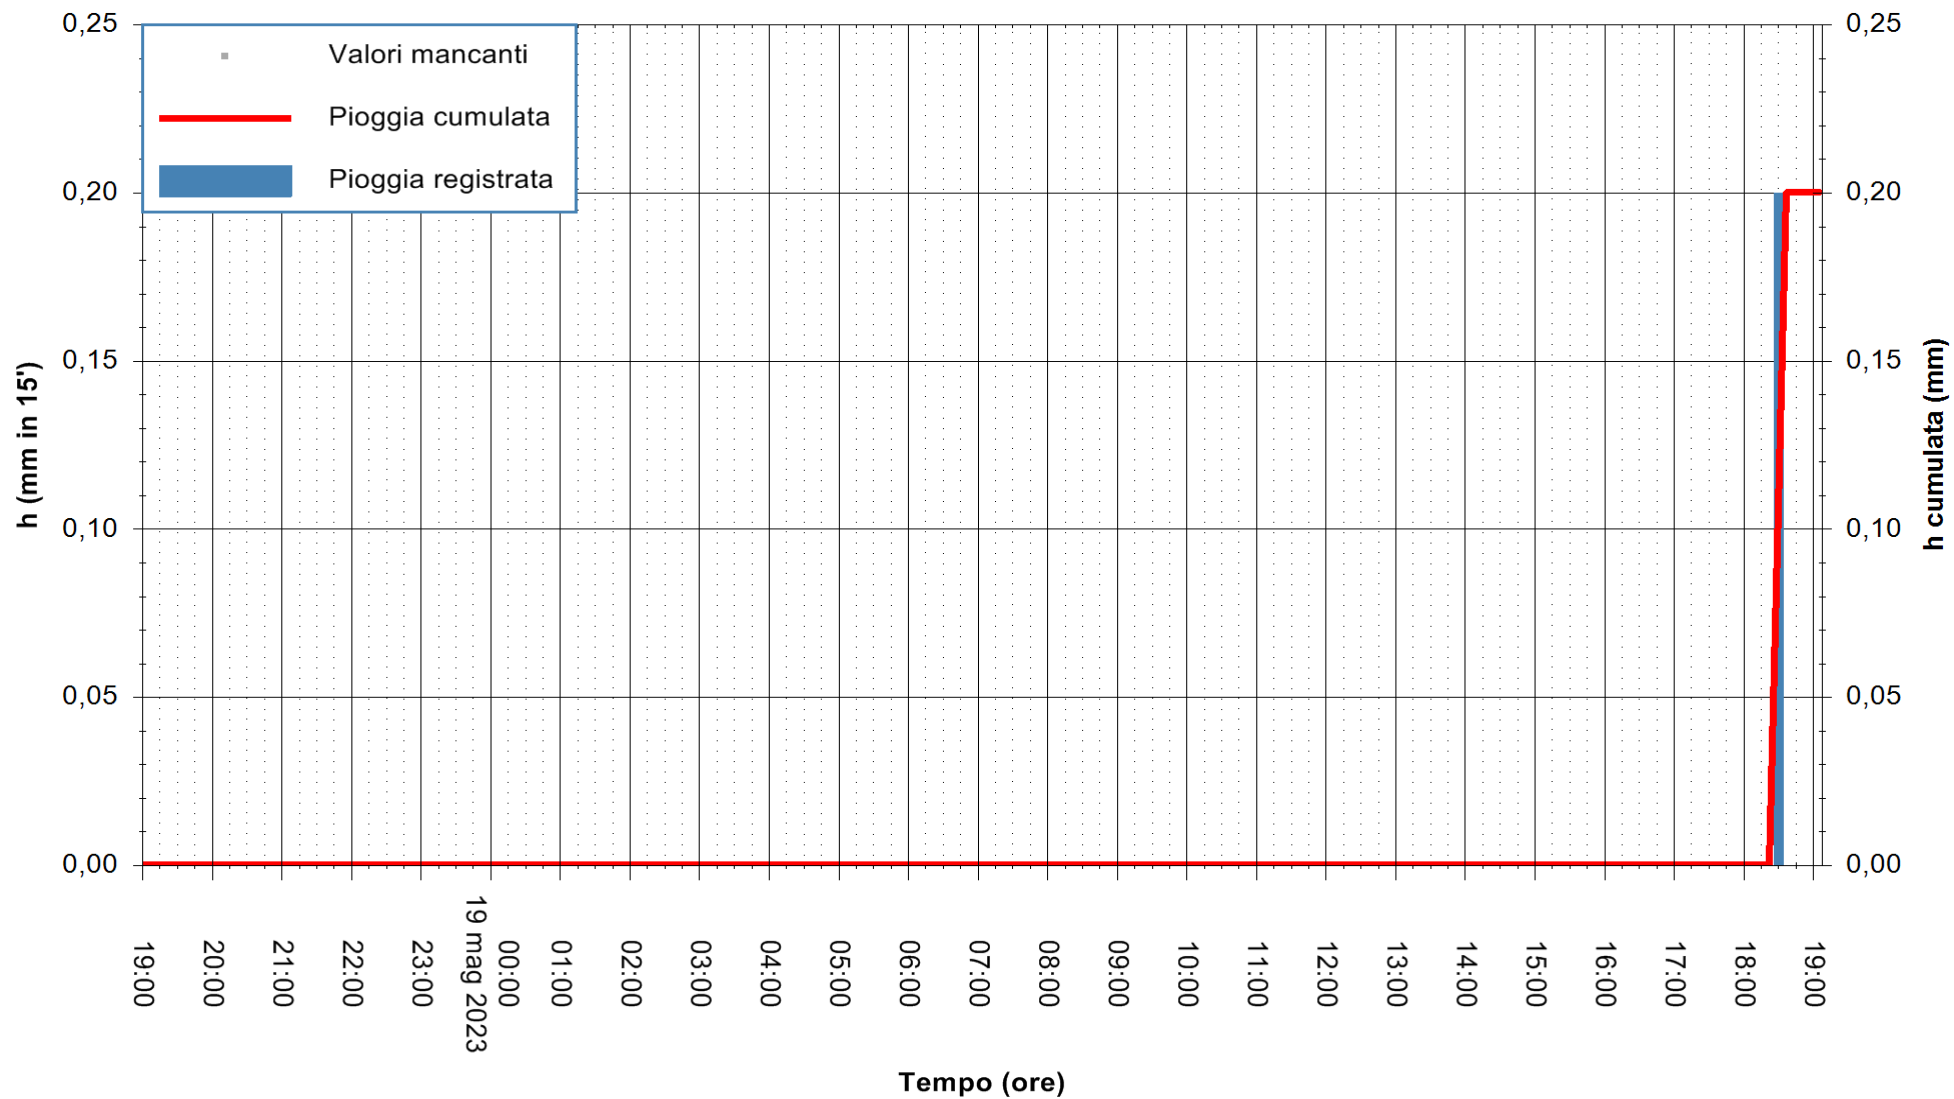

Stazione pluviometrica Paduledda
Area PADULEDDA
Pioggia registrata nelle ultime 24 ore
Estrazione dati delle ore 19:21 del 19/05/2023
Ultimo dato disponibile: 19/05/2023 alle 19:00

ARPAS
F.to il Dirigente Responsabile
Ing. Roberto Pinna Nossai

REGIONE AUTÒNOMA DE SARDIGNA
REGIONE AUTONOMA DELLA SARDEGNA