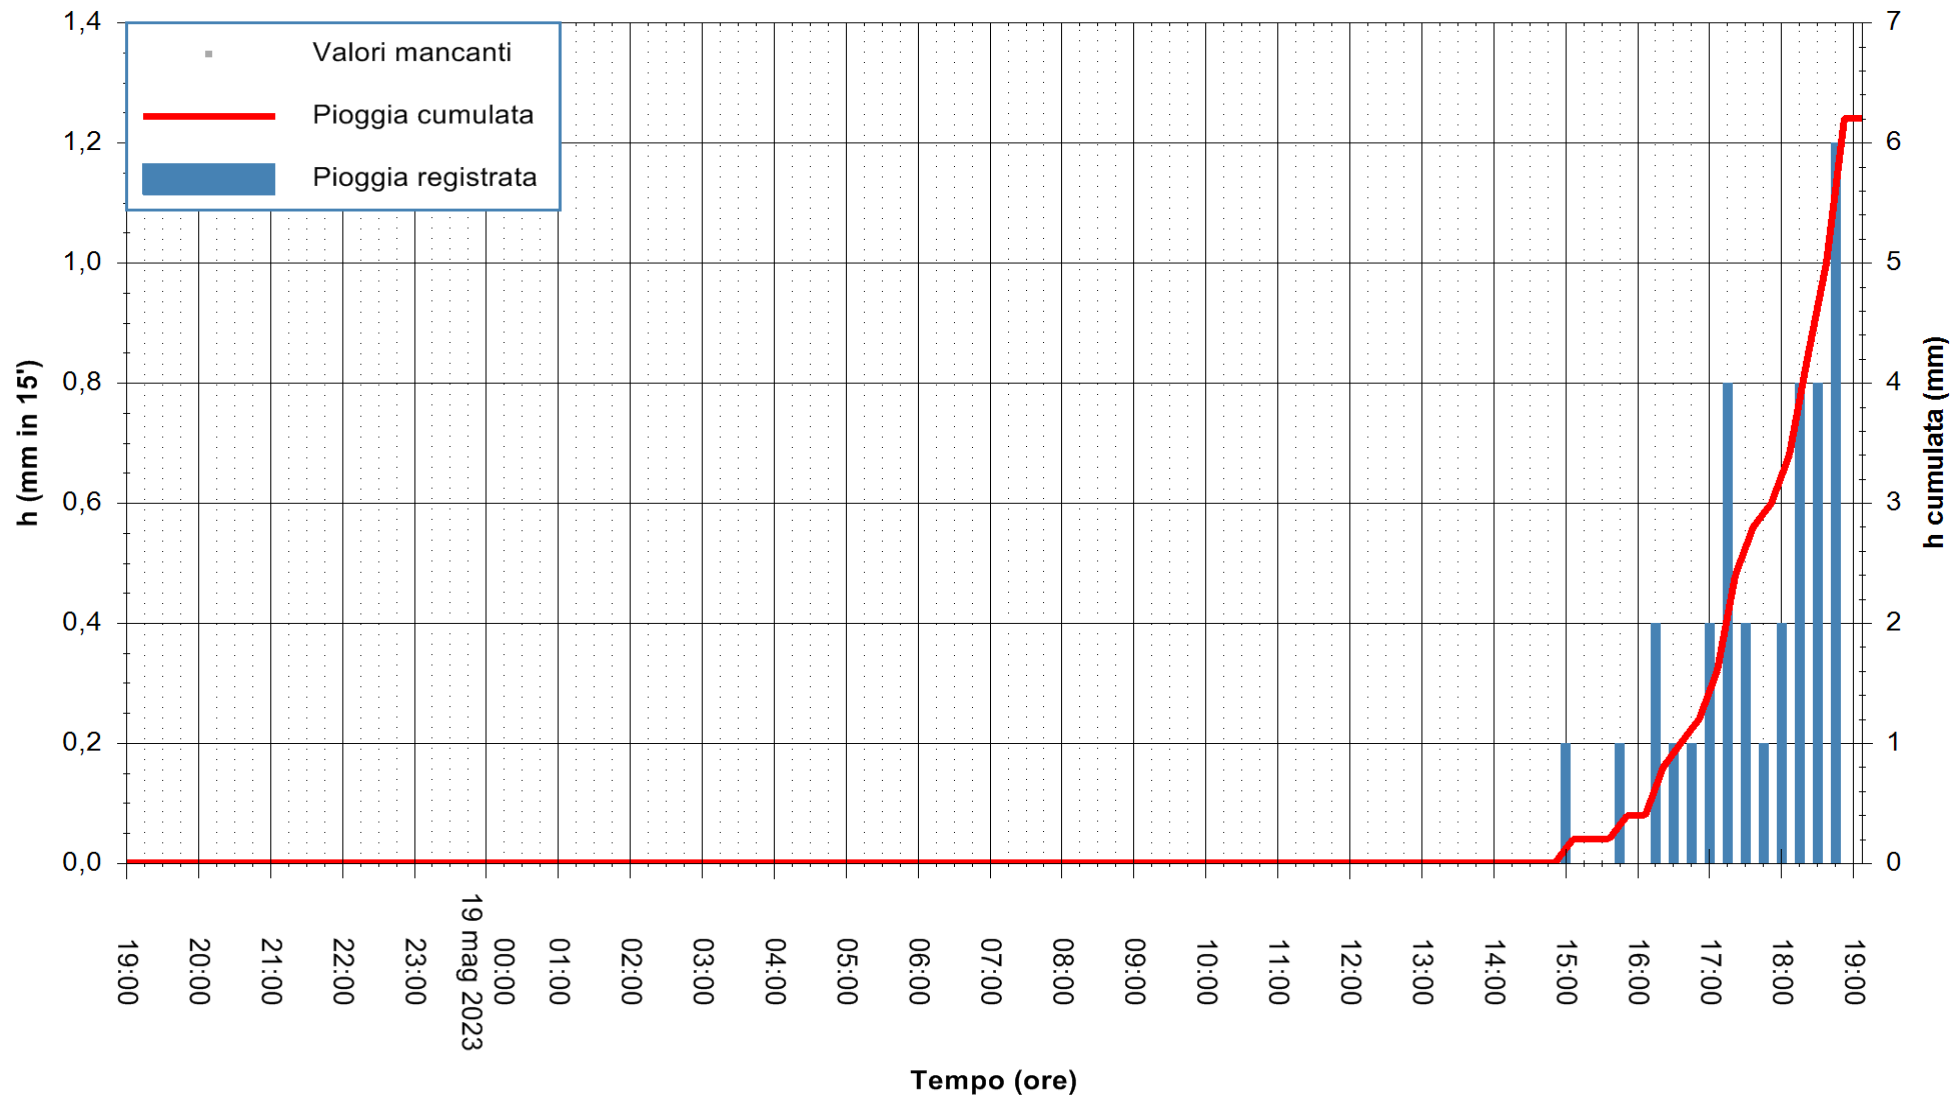

Stazione pluviometrica Monte Tului  
Area MONTE TULUI  
Pioggia registrata nelle ultime 24 ore  
Estrazione dati delle ore 19:21 del 19/05/2023  
Ultimo dato disponibile: 19/05/2023 alle 19:00

ARPAS  
F.to il Dirigente Responsabile  
Ing. Roberto Pinna Nossai

REGIONE AUTÒNOMA DE SARDIGNA  
REGIONE AUTONOMA DELLA SARDEGNA

Stazione pluviometrica Oschiri  
Area PISCHINAS  
Pioggia registrata nelle ultime 24 ore  
Estrazione dati delle ore 19:21 del 19/05/2023  
Ultimo dato disponibile: 19/05/2023 alle 19:00