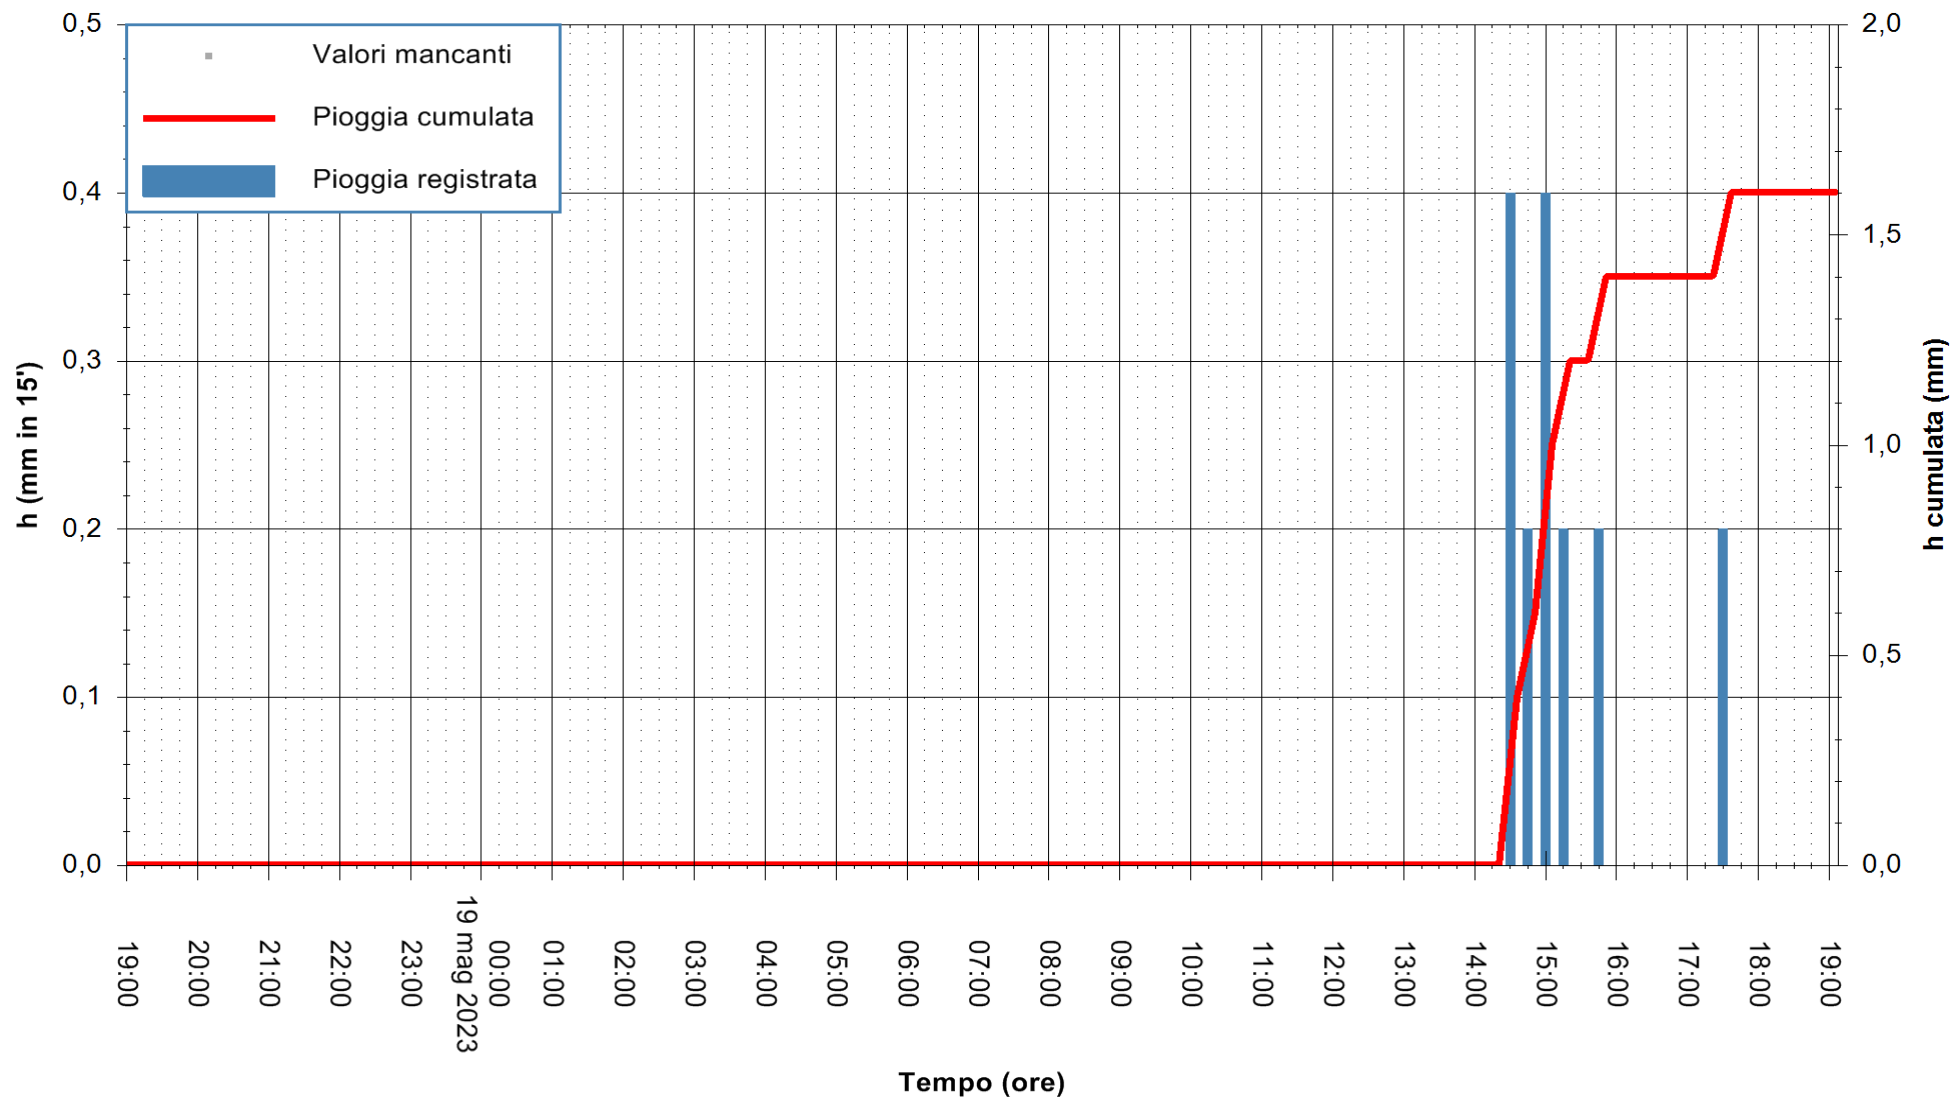

ARPAS  
F.to il Dirigente Responsabile  
Ing. Roberto Pinna Nossai

REGIONE AUTÒNOMA DE SARDIGNA  
REGIONE AUTONOMA DELLA SARDEGNA

Stazione pluviometrica Aglientu  
Area AGLIENTU  
Pioggia registrata nelle ultime 24 ore  
Estrazione dati delle ore 19:21 del 19/05/2023  
Ultimo dato disponibile: 19/05/2023 alle 19:00