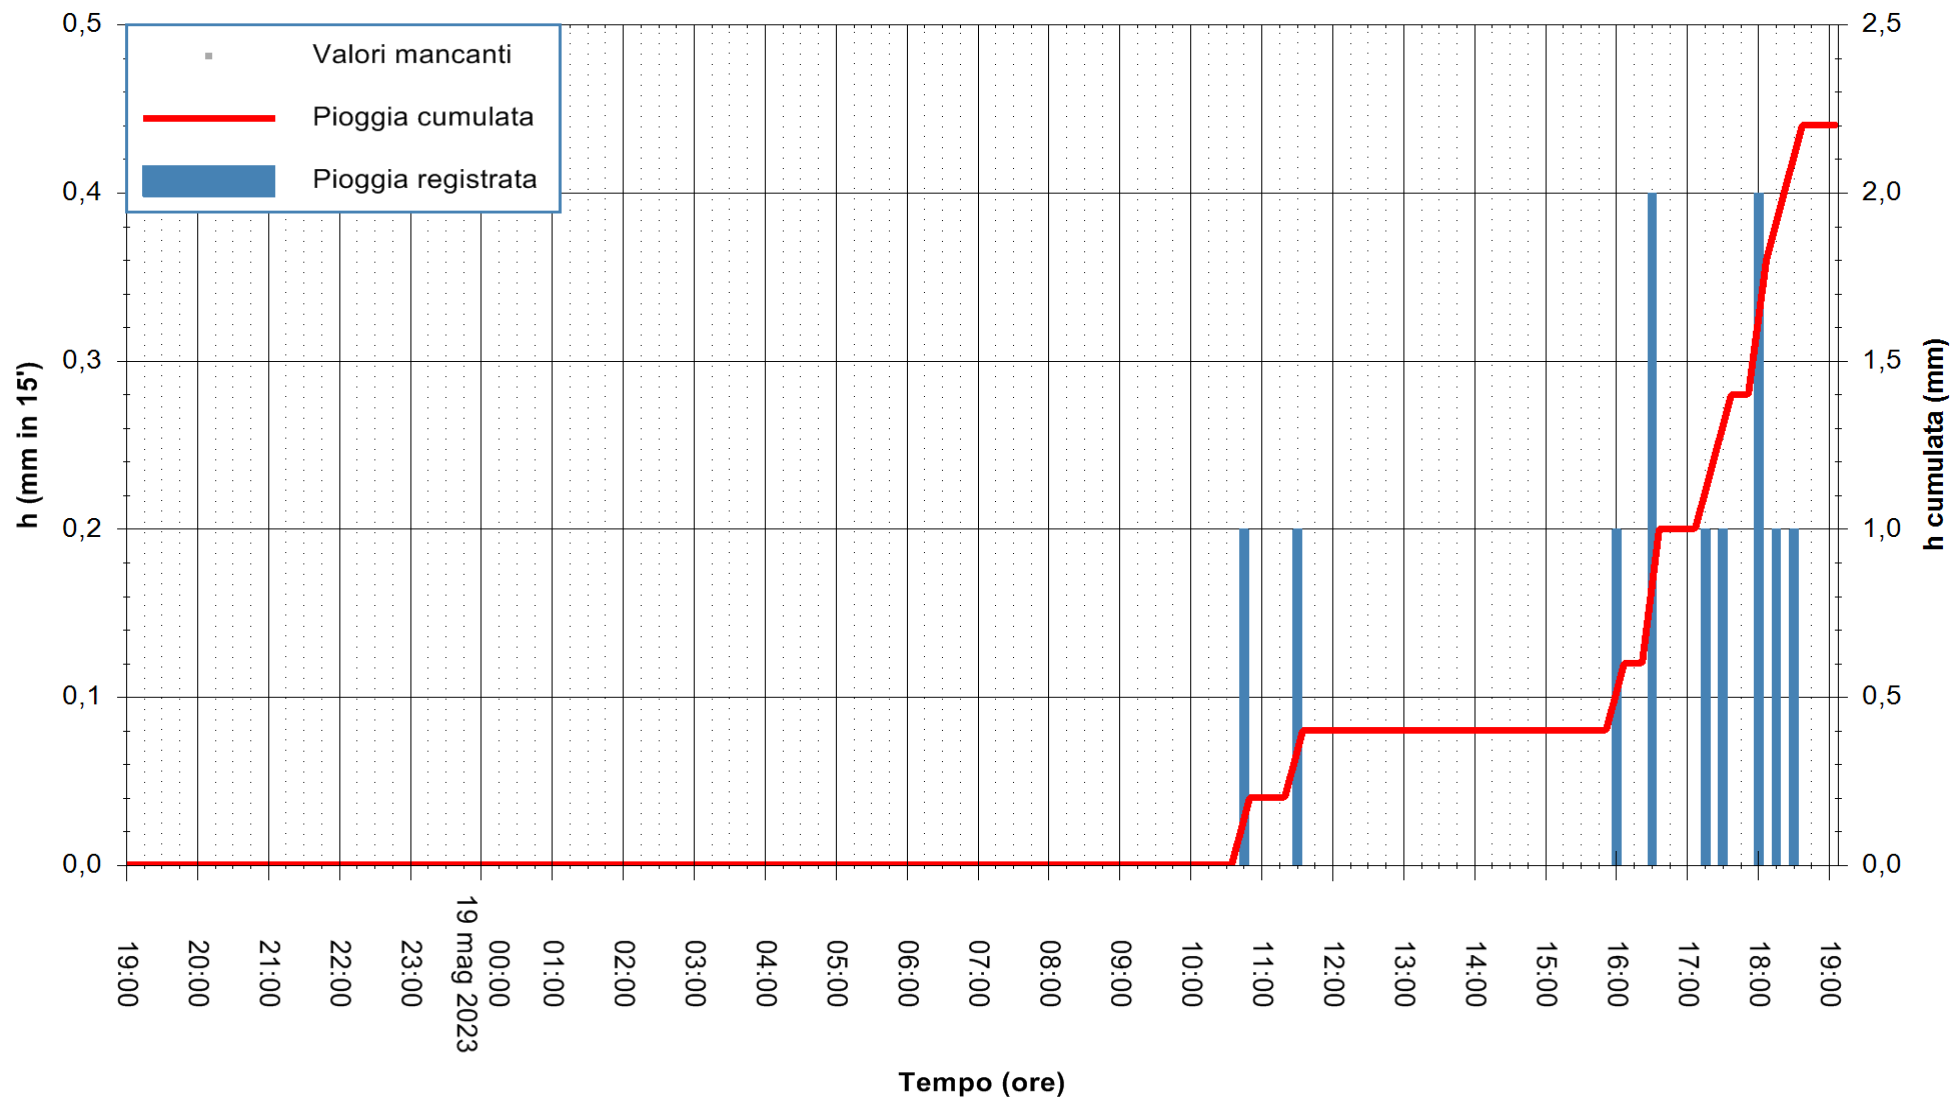

ARPAS  
F.to il Dirigente Responsabile  
Ing. Roberto Pinna Nossai

REGIONE AUTÒNOMA DE SARDIGNA  
REGIONE AUTONOMA DELLA SARDEGNA

Stazione pluviometrica Ossoni  
Area MONTE OSSONI  
Pioggia registrata nelle ultime 24 ore  
Estrazione dati delle ore 19:21 del 19/05/2023  
*Ultimo dato disponibile: 19/05/2023 alle 19:10*

Stazione pluviometrica Cuga Meteo  
Area DIGA DEL CUGA  
Pioggia registrata nelle ultime 24 ore  
Estrazione dati delle ore 19:21 del 19/05/2023  
Ultimo dato disponibile: 19/05/2023 alle 19:10

ARPAS  
F.to il Dirigente Responsabile  
Ing. Roberto Pinna Nossai