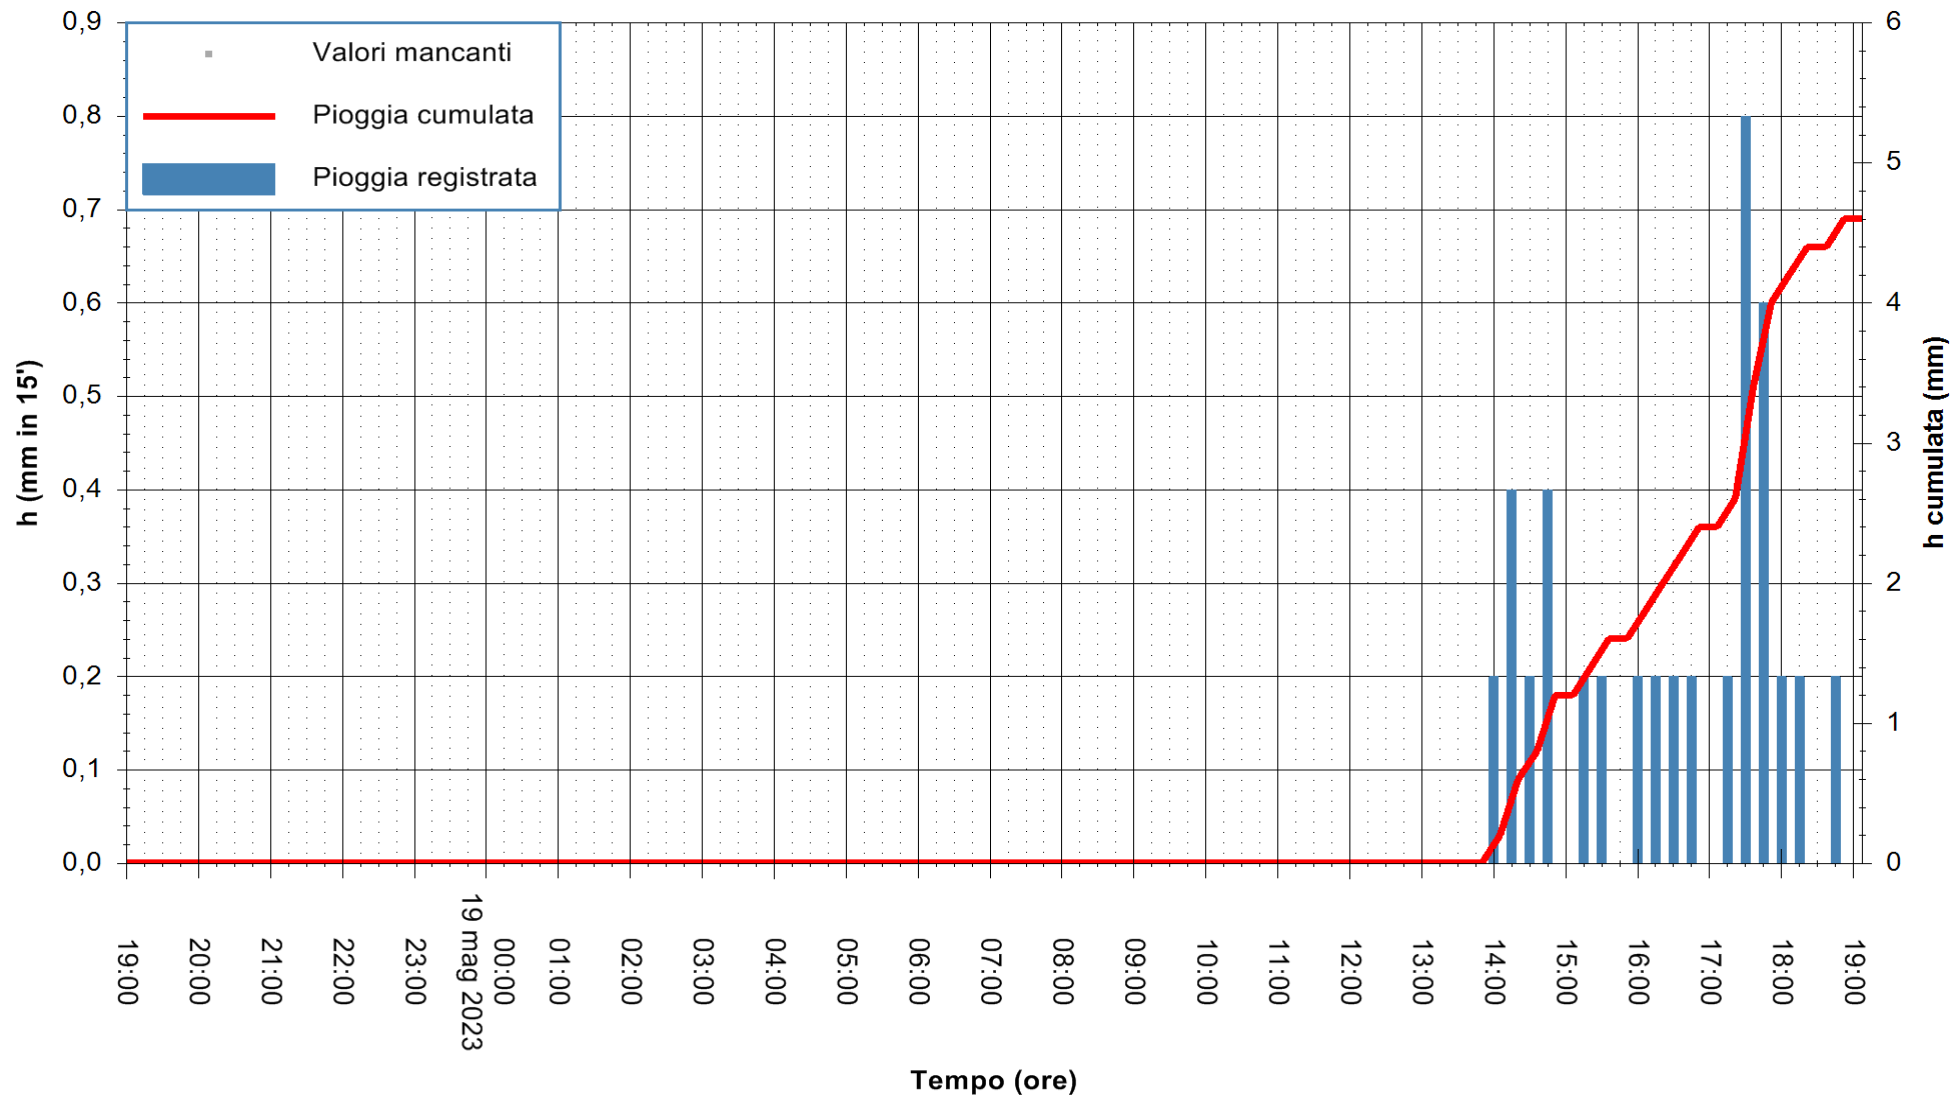

ARPAS  
 F.to il Dirigente Responsabile  
 Ing. Roberto Pinna Nossai

REGIONE AUTÒNOMA DE SARDIGNA  
 REGIONE AUTONOMA DELLA SARDEGNA

Stazione pluviometrica Tempio  
Area CUSSEDDU  
Pioggia registrata nelle ultime 24 ore  
Estrazione dati delle ore 19:21 del 19/05/2023  
Ultimo dato disponibile: 19/05/2023 alle 19:00

ARPAS  
F.to il Dirigente Responsabile  
Ing. Roberto Pinna Nossai

REGIONE AUTÒNOMA DE SARDIGNA  
REGIONE AUTONOMA DELLA SARDEGNA

Stazione pluviometrica Mannu di Porto Torres  
Area PONTE MOLINU  
Pioggia registrata nelle ultime 24 ore  
Estrazione dati delle ore 19:21 del 19/05/2023  
Ultimo dato disponibile: 19/05/2023 alle 19:10