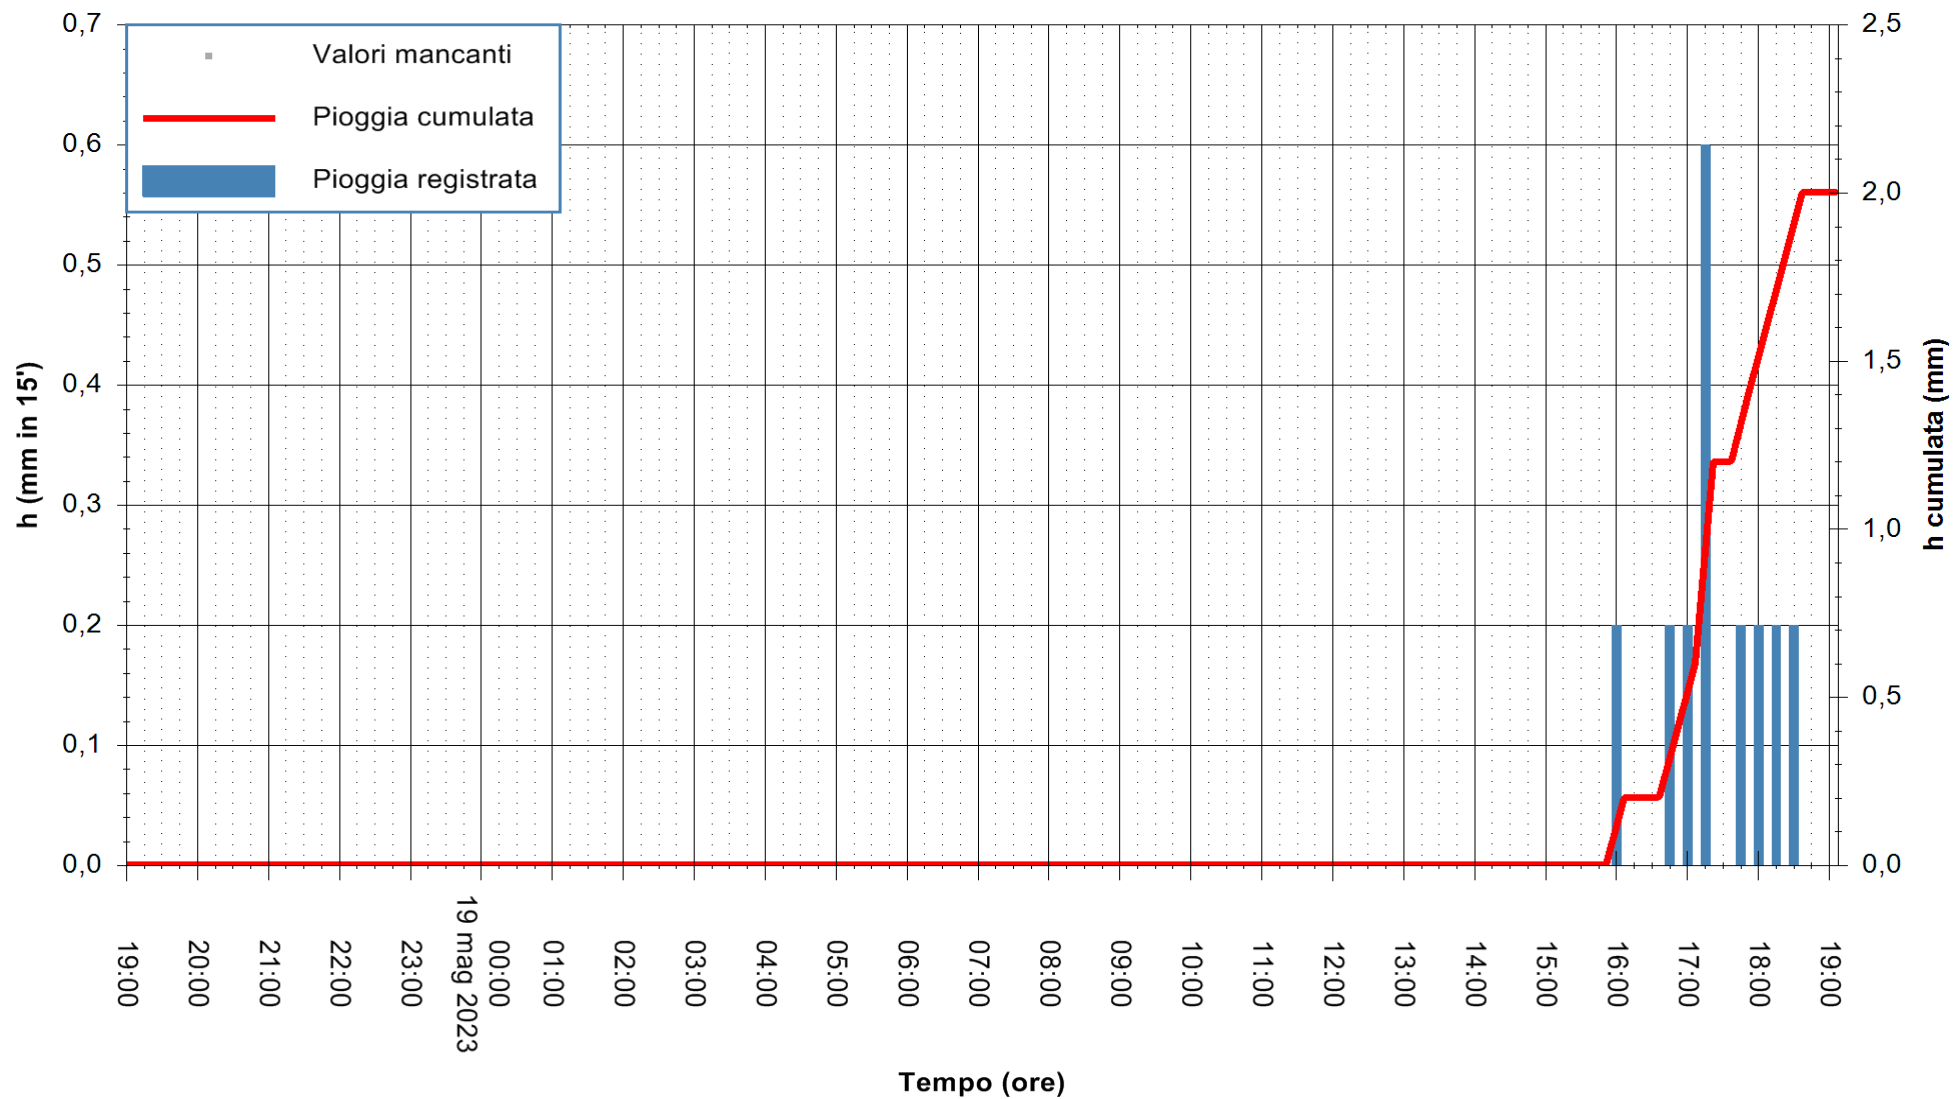

Stazione pluviometrica Oschiri
Area PISCHINAS
Pioggia registrata nelle ultime 24 ore
Estrazione dati delle ore 19:21 del 19/05/2023
Ultimo dato disponibile: 19/05/2023 alle 19:00

ARPAS
F.to il Dirigente Responsabile
Ing. Roberto Pinna Nossai

REGIONE AUTÒNOMA DE SARDIGNA
REGIONE AUTONOMA DELLA SARDEGNA