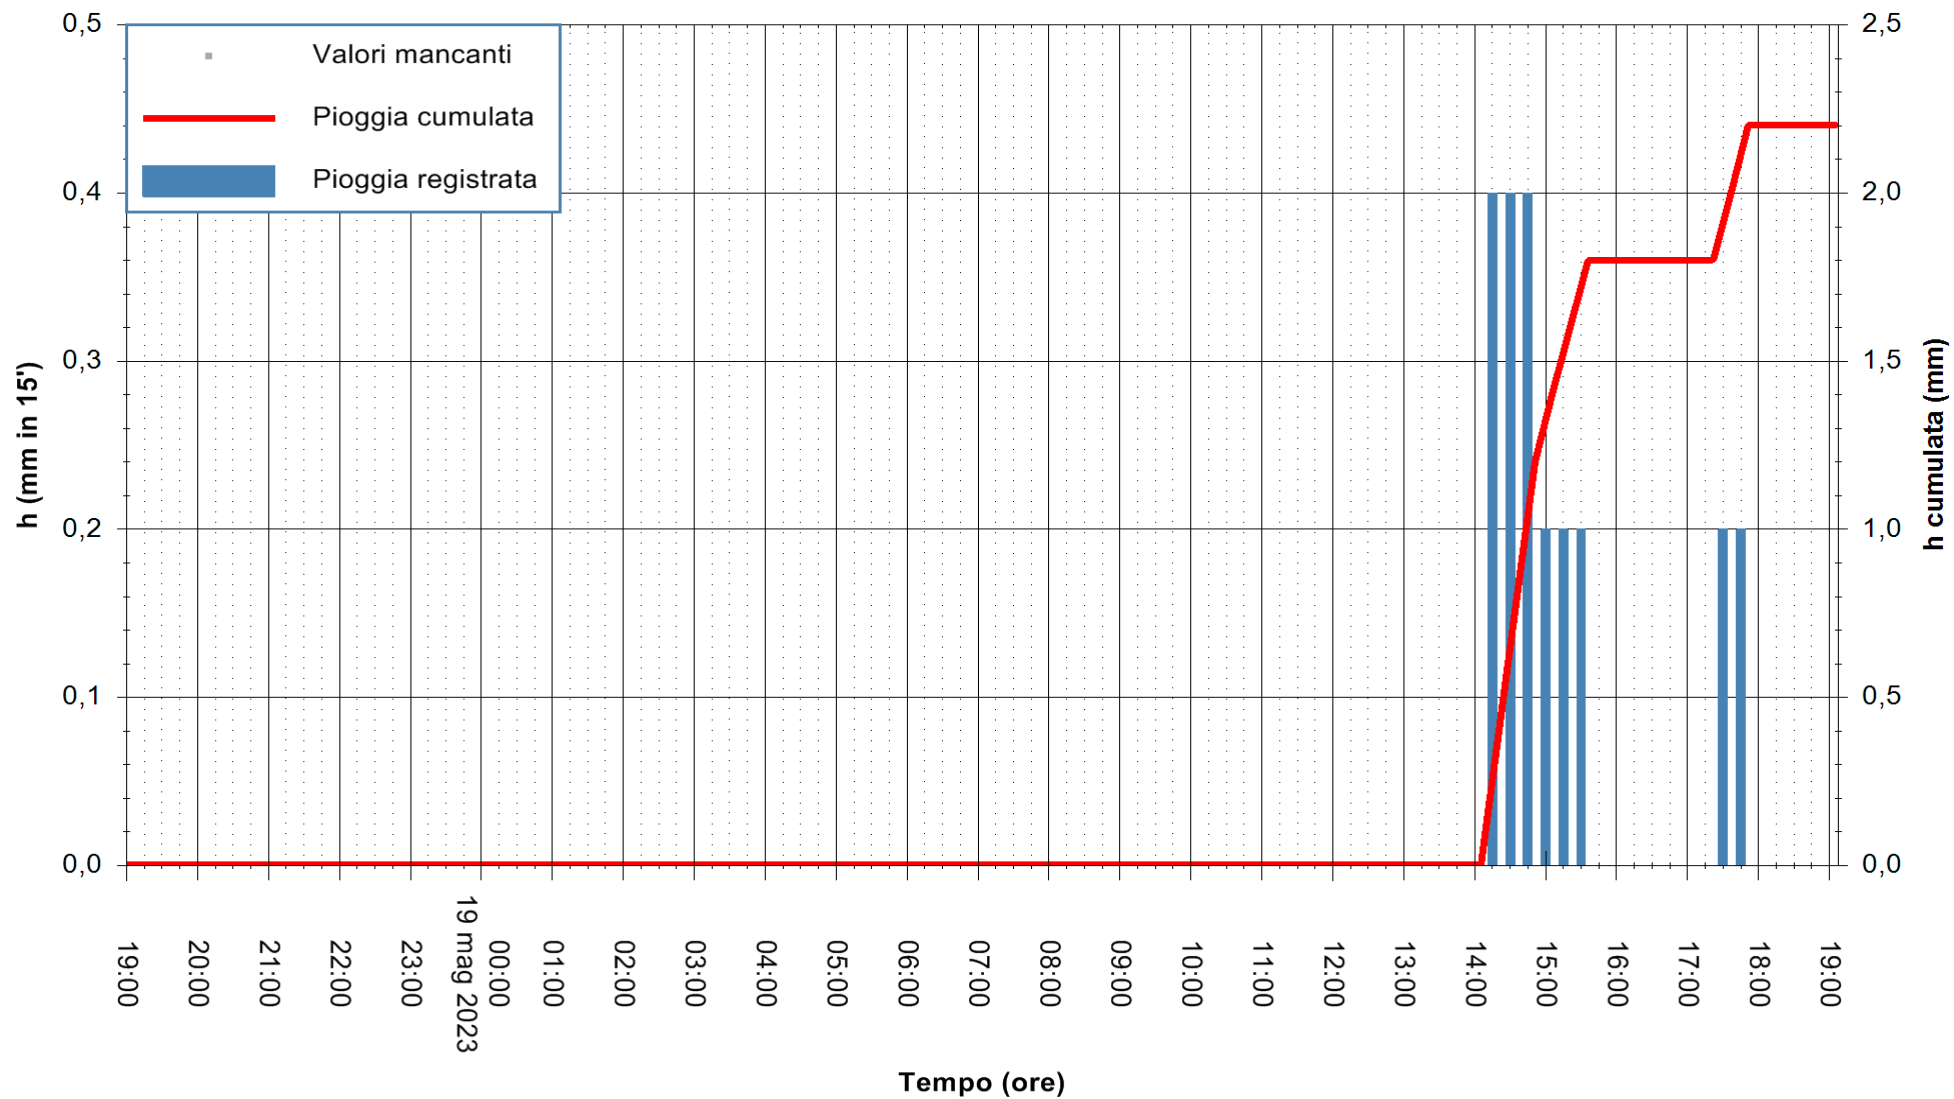

ARPAS  
F.to il Dirigente Responsabile  
Ing. Roberto Pinna Nossai

REGIONE AUTÒNOMA DE SARDIGNA  
REGIONE AUTONOMA DELLA SARDEGNA

Stazione pluviometrica Aglientu  
Area AGLIENTU  
Pioggia registrata nelle ultime 24 ore  
Estrazione dati delle ore 19:21 del 19/05/2023  
Ultimo dato disponibile: 19/05/2023 alle 19:00