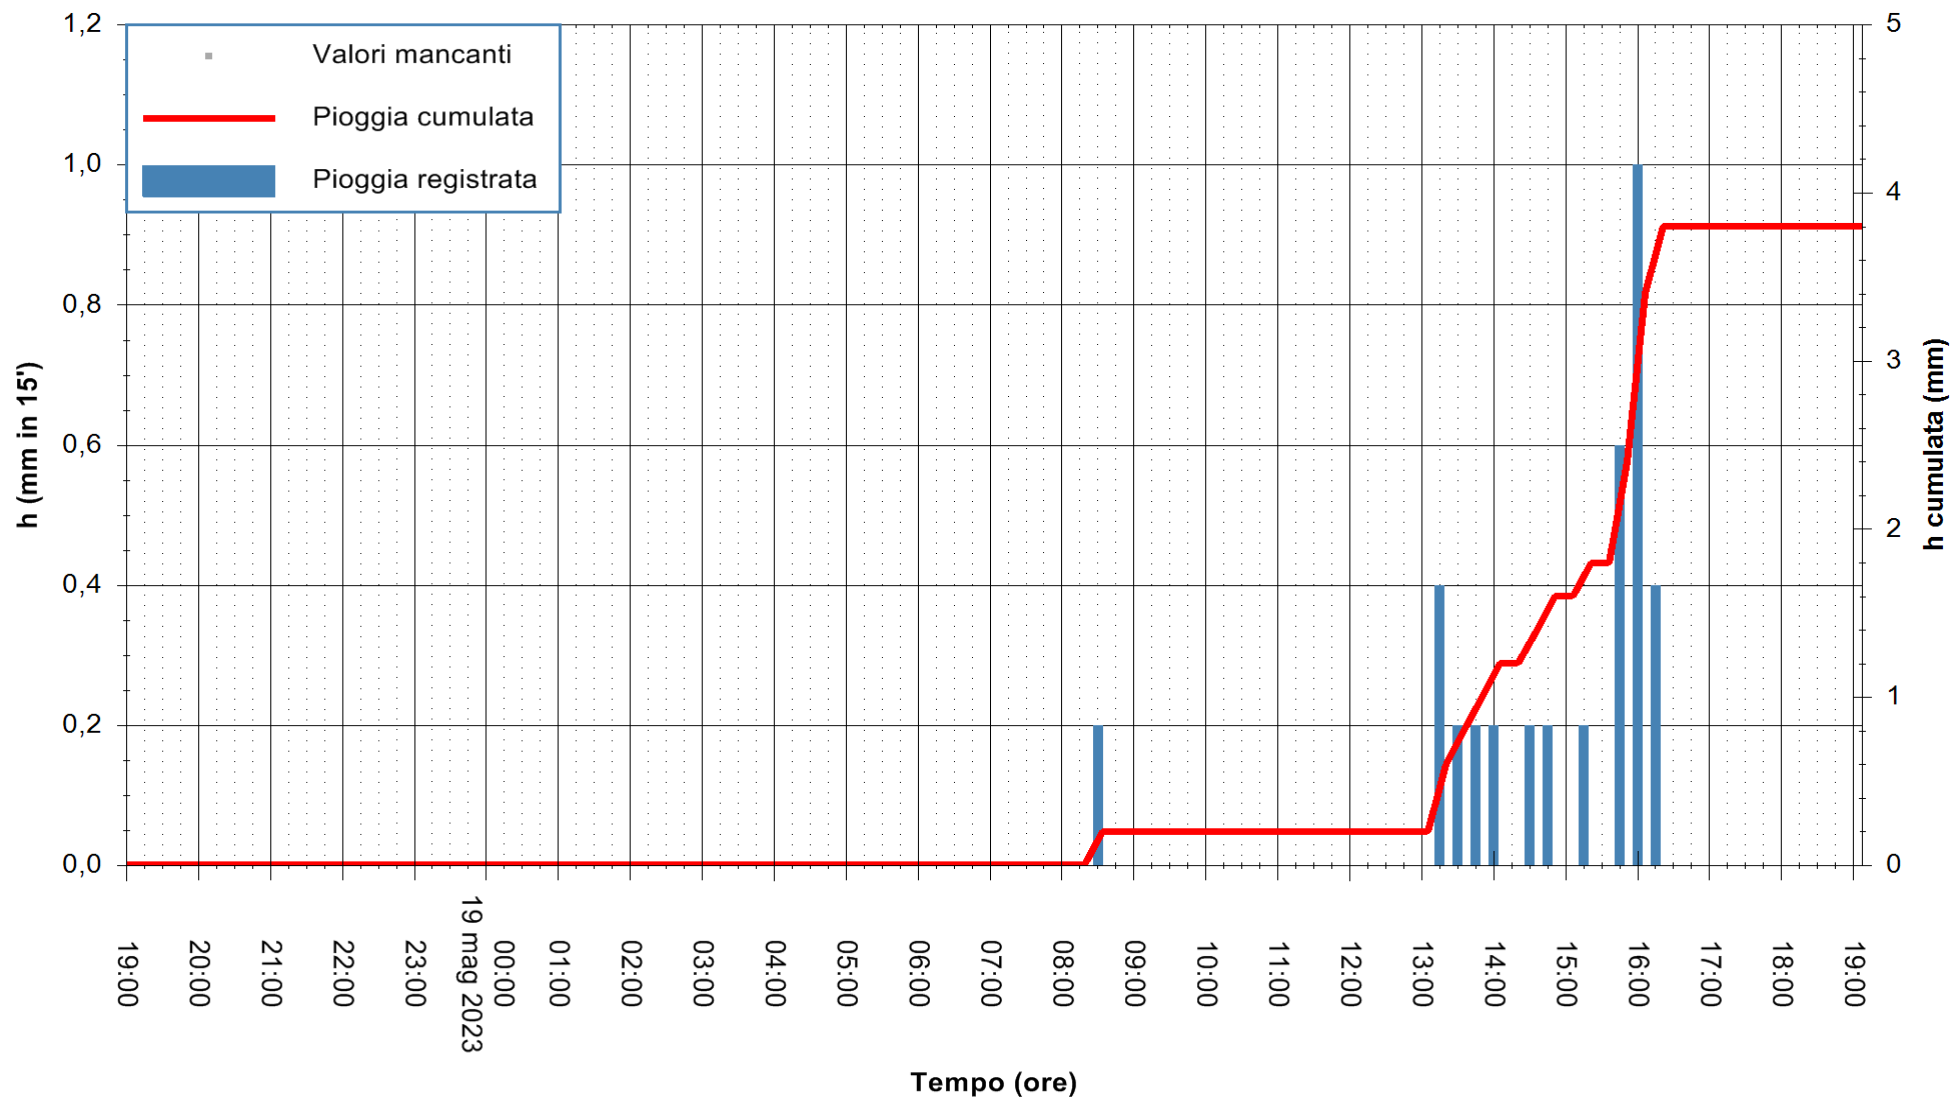

ARPAS  
F.to il Dirigente Responsabile  
Ing. Roberto Pinna Nossai

REGIONE AUTÒNOMA DE SARDIGNA  
REGIONE AUTONOMA DELLA SARDEGNA

Stazione pluviometrica Mamone  
Area MAMONE  
Pioggia registrata nelle ultime 24 ore  
Estrazione dati delle ore 19:21 del 19/05/2023  
Ultimo dato disponibile: 19/05/2023 alle 19:05