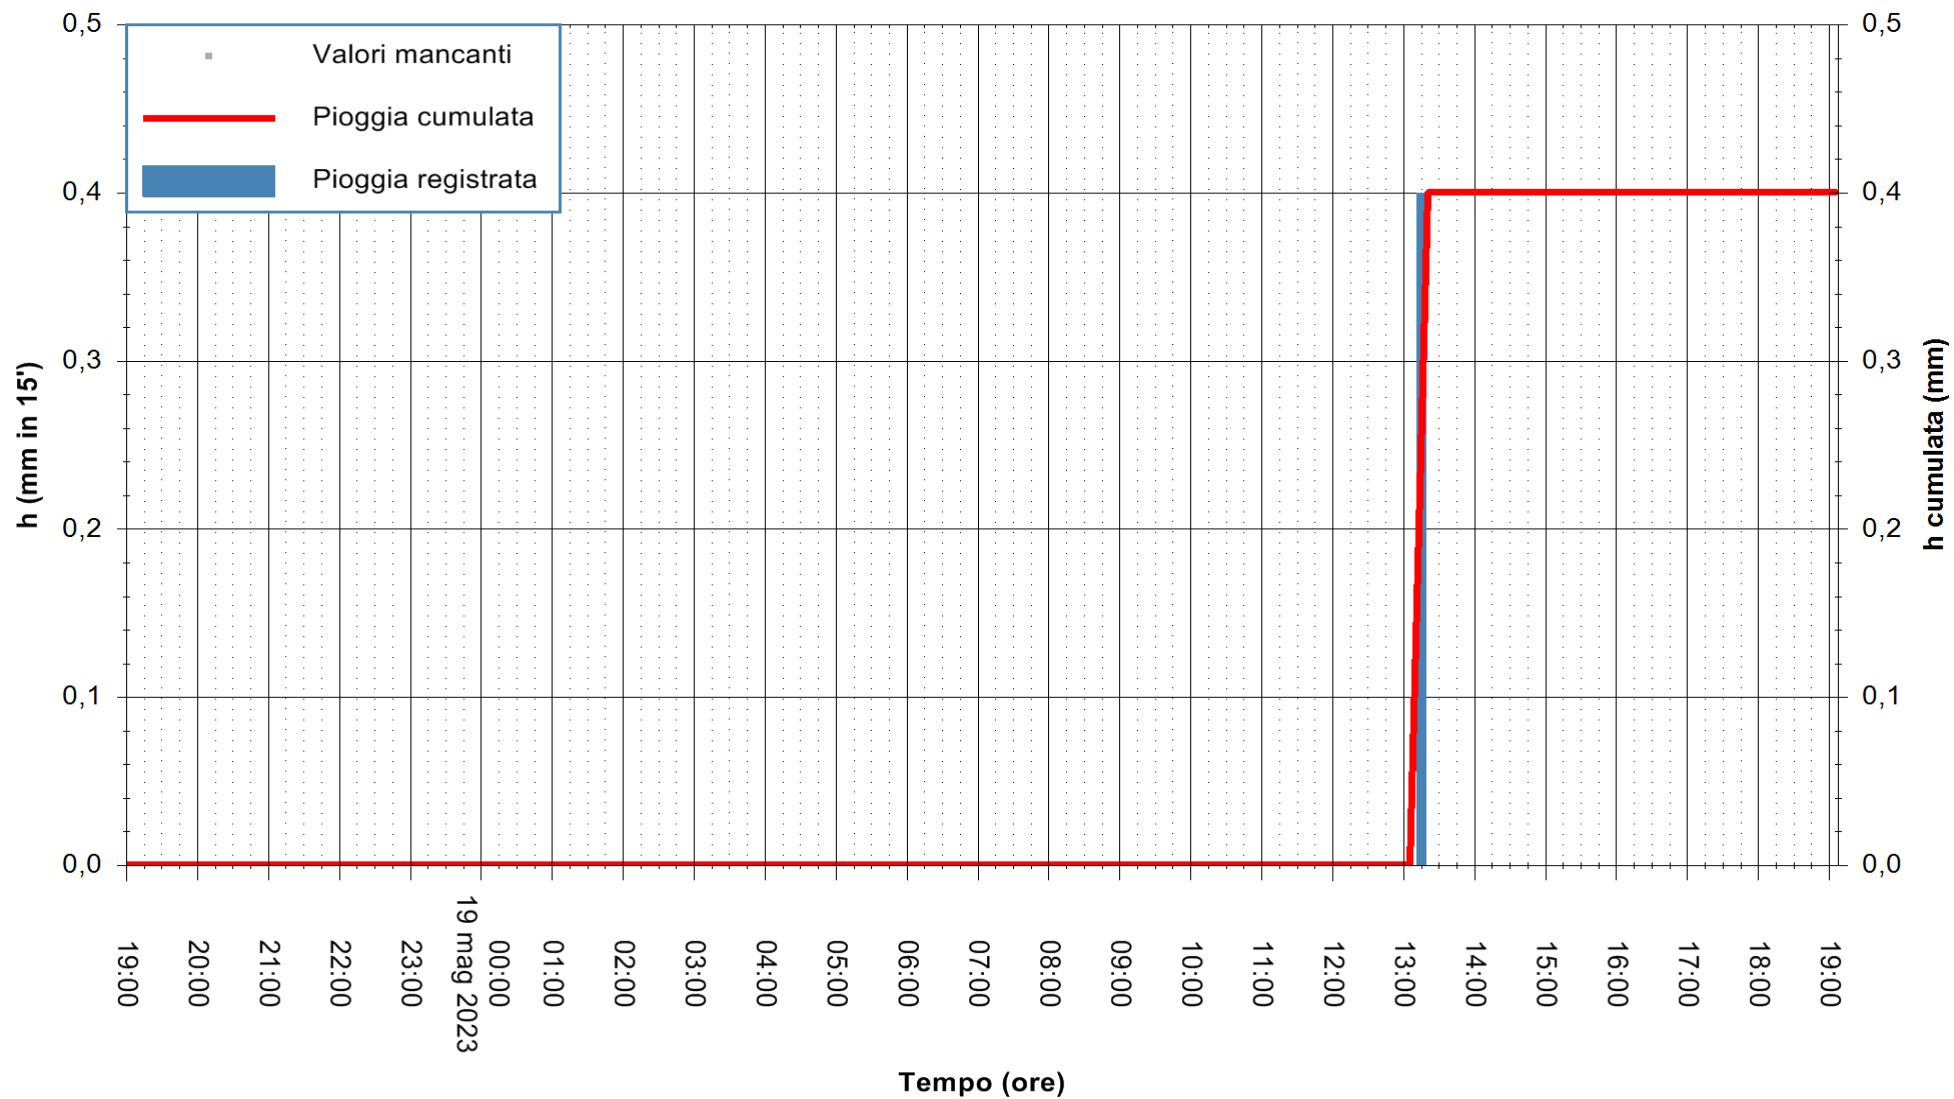

REGIONE AUTÒNOMA DE SARDIGNA  
REGIONE AUTONOMA DELLA SARDEGNA

Stazione pluviometrica Oschiri  
Area PISCHINAS  
Pioggia registrata nelle ultime 24 ore  
Estrazione dati delle ore 19:21 del 19/05/2023  
Ultimo dato disponibile: 19/05/2023 alle 19:00