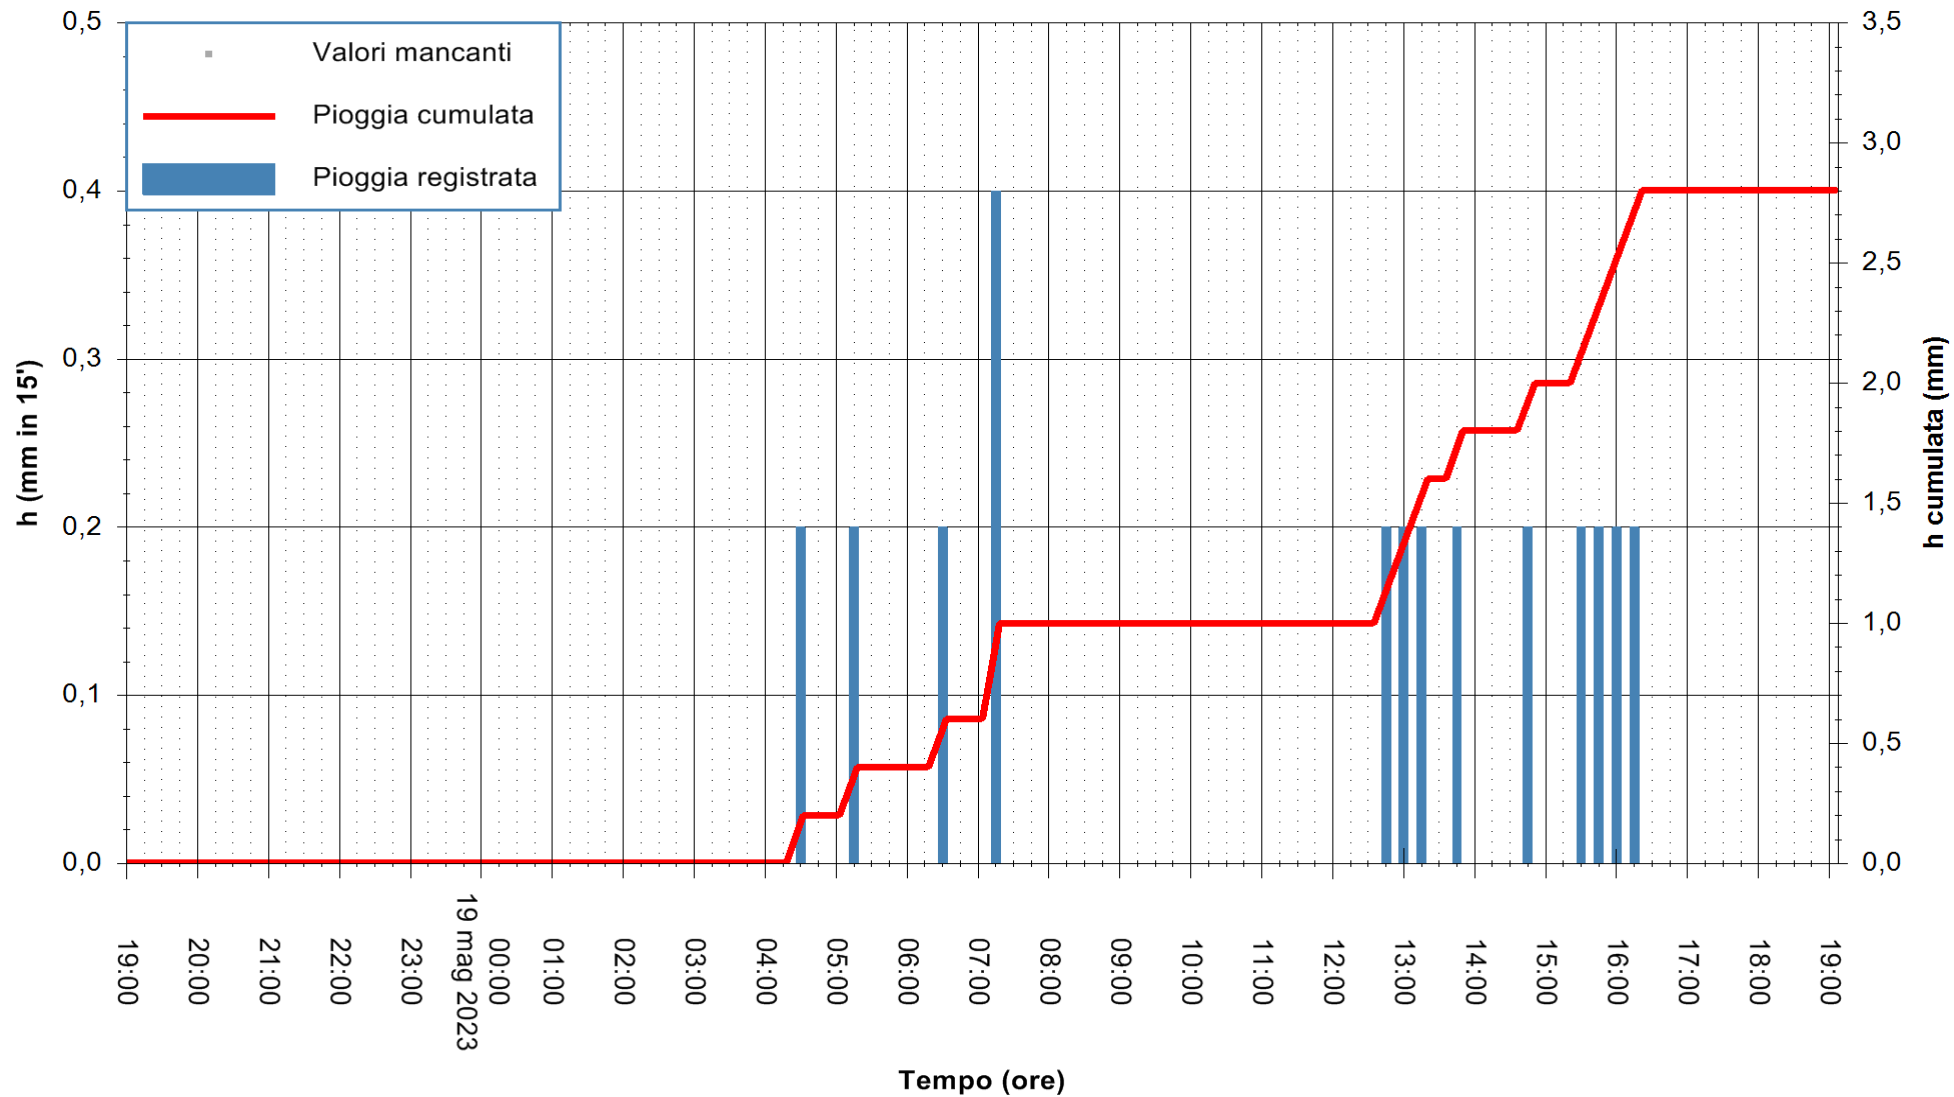

ARPAS  
F.to il Dirigente Responsabile  
Ing. Roberto Pinna Nossai

REGIONE AUTÒNOMA DE SARDIGNA  
REGIONE AUTONOMA DELLA SARDEGNA

Stazione pluviometrica Mamone  
Area MAMONE  
Pioggia registrata nelle ultime 24 ore  
Estrazione dati delle ore 19:21 del 19/05/2023  
Ultimo dato disponibile: 19/05/2023 alle 19:05