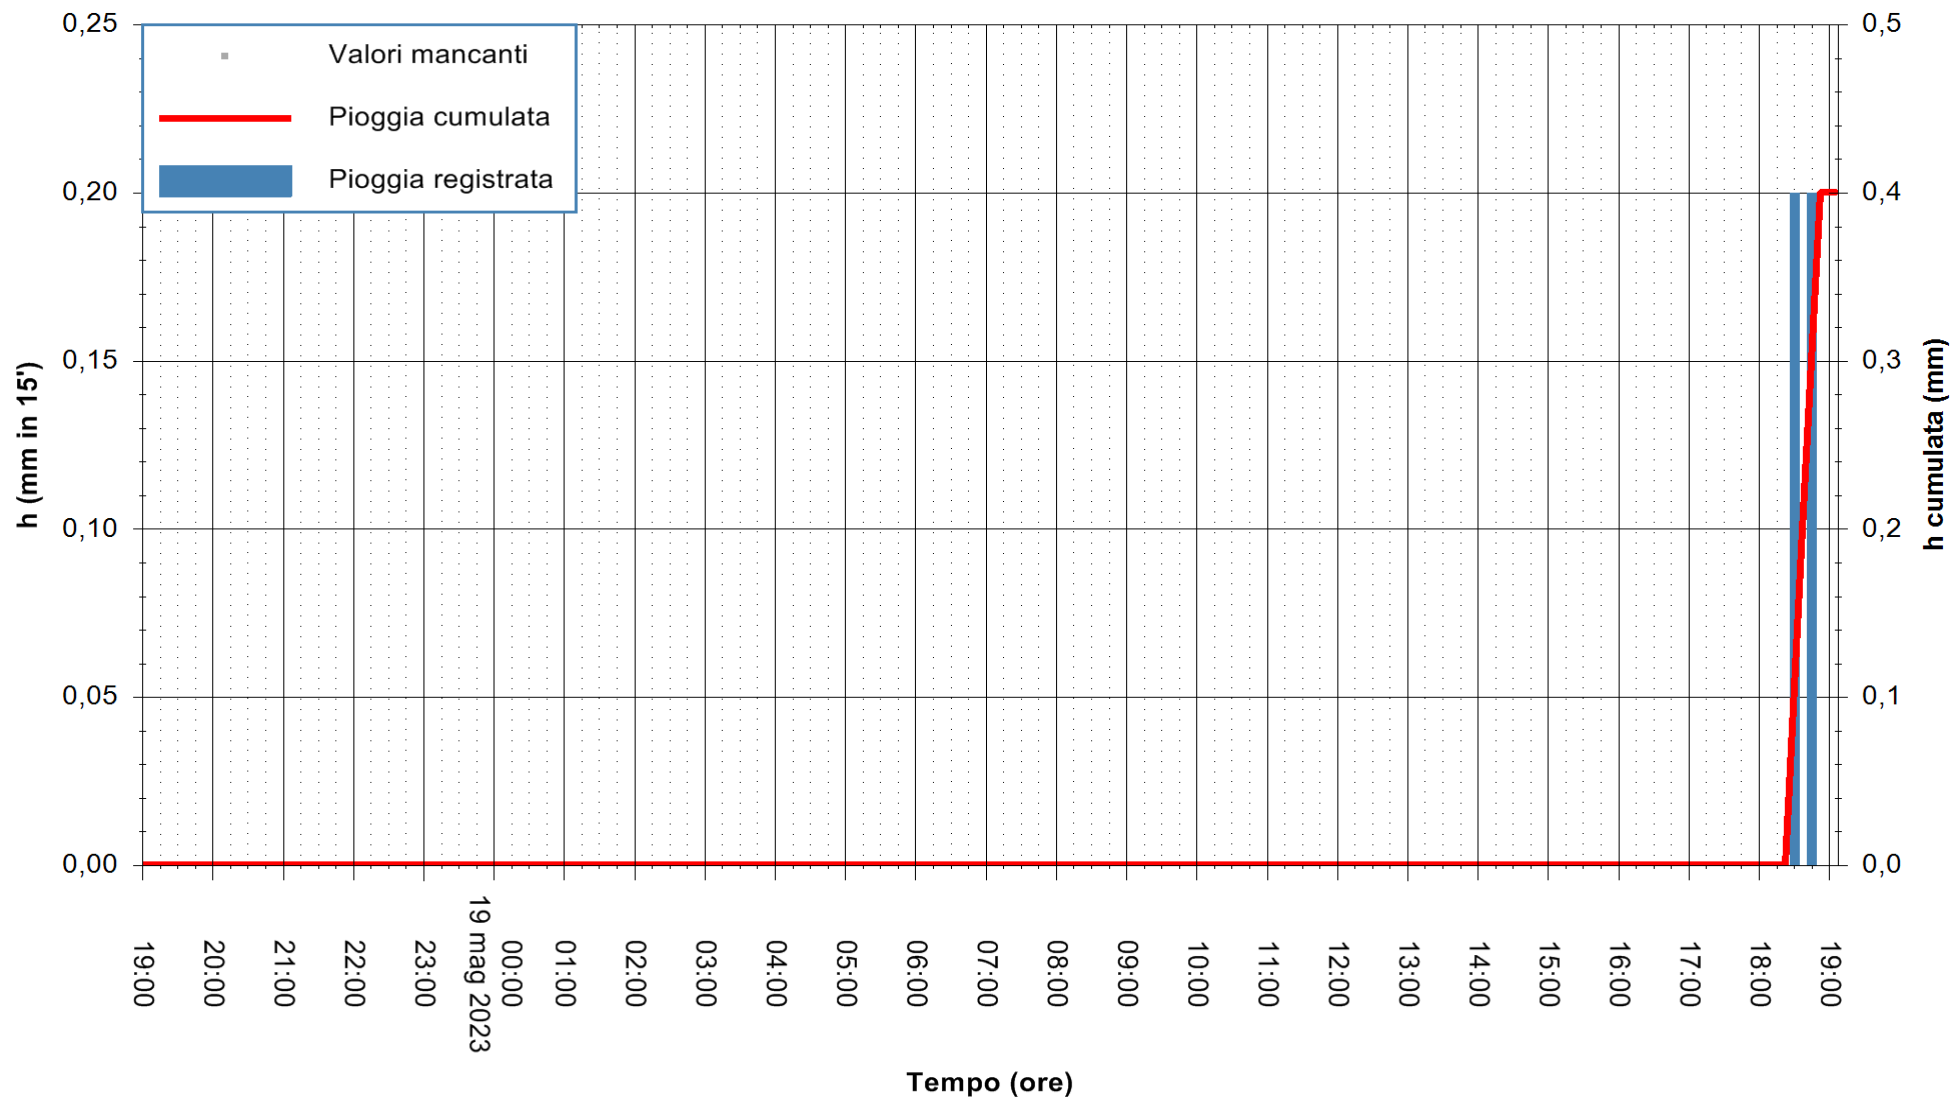

REGIONE AUTÒNOMA DE SARDIGNA  
REGIONE AUTONOMA DELLA SARDEGNA

Stazione pluviometrica Oschiri  
Area PISCHINAS  
Pioggia registrata nelle ultime 24 ore  
Estrazione dati delle ore 19:21 del 19/05/2023  
Ultimo dato disponibile: 19/05/2023 alle 19:00