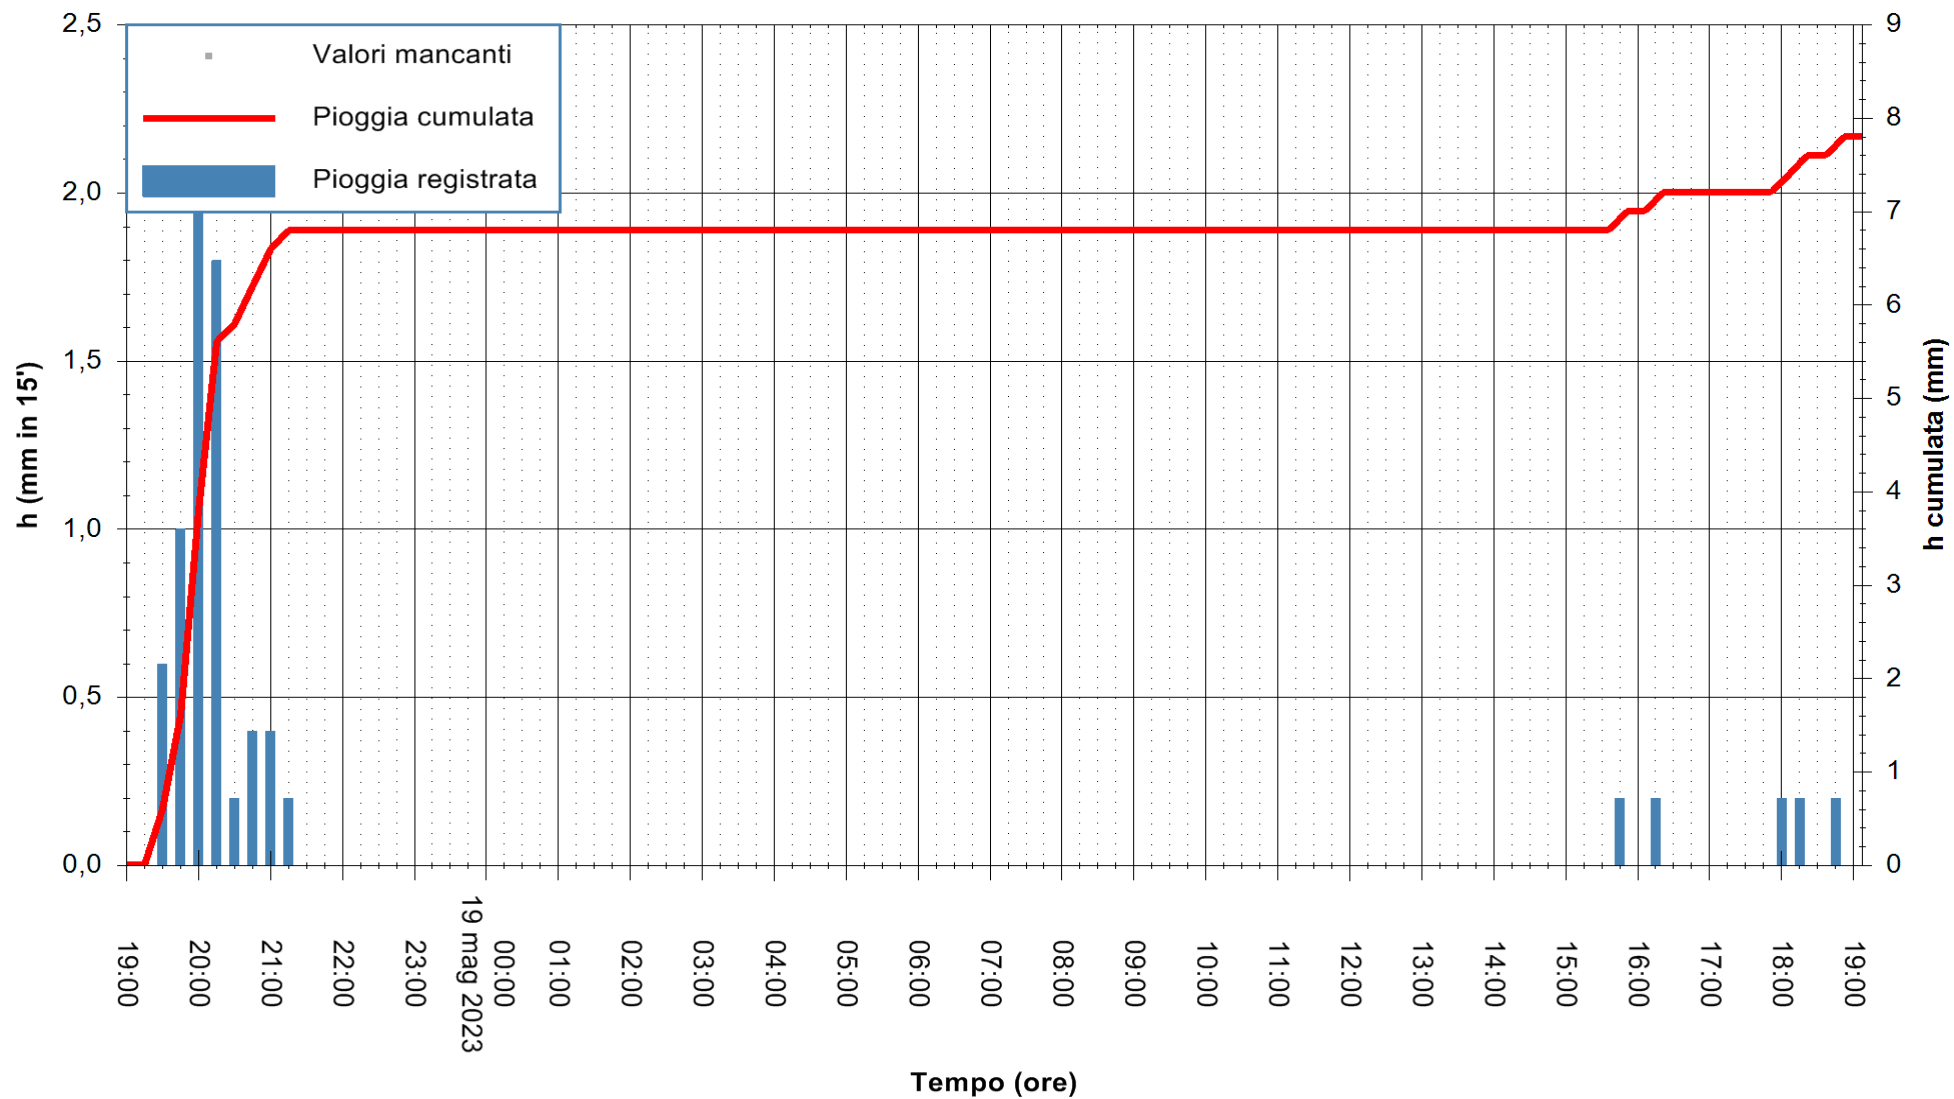

REGIONE AUTÒNOMA DE SARDIGNA  
REGIONE AUTONOMA DELLA SARDEGNA

Stazione pluviometrica Oschiri  
Area PISCHINAS  
Pioggia registrata nelle ultime 24 ore  
Estrazione dati delle ore 19:21 del 19/05/2023  
Ultimo dato disponibile: 19/05/2023 alle 19:00