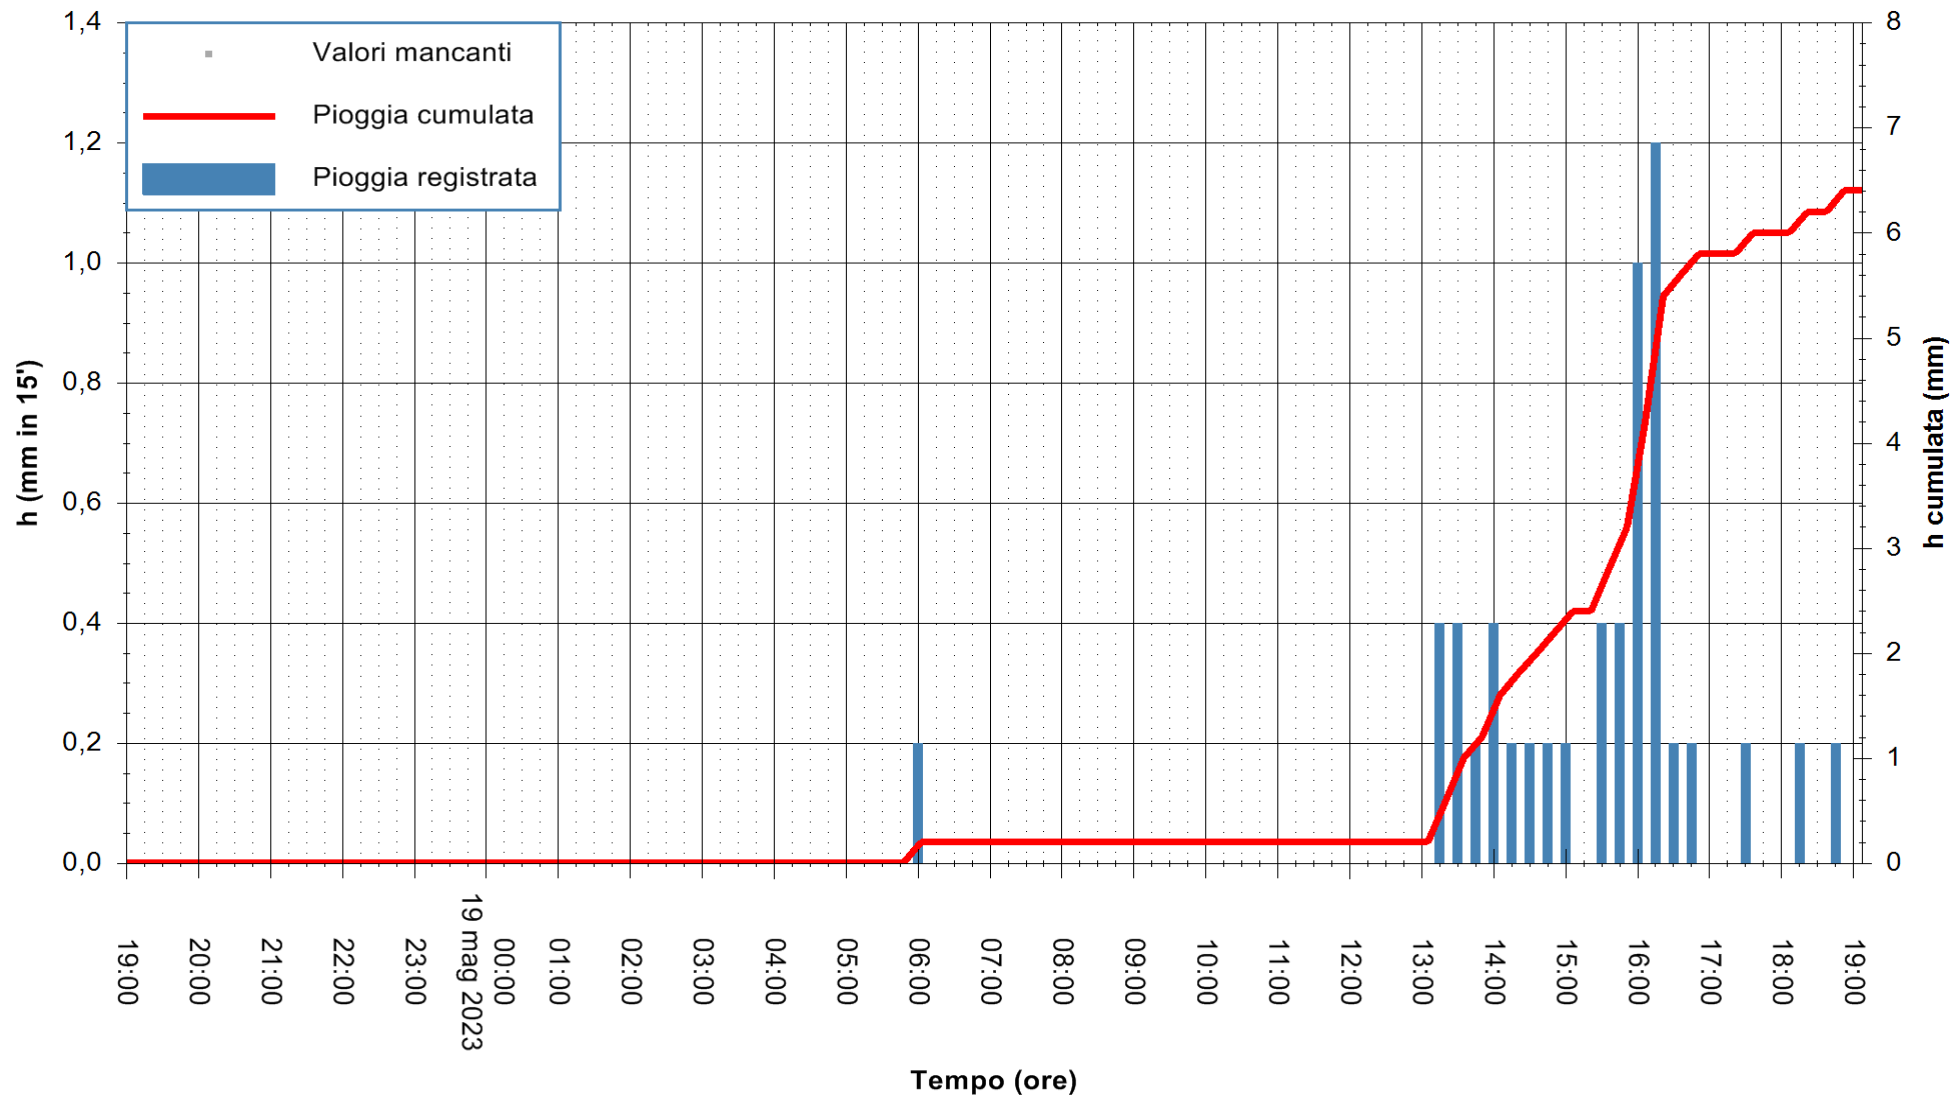

Stazione pluviometrica Monte Tului  
Area MONTE TULUI  
Pioggia registrata nelle ultime 24 ore  
Estrazione dati delle ore 19:21 del 19/05/2023  
Ultimo dato disponibile: 19/05/2023 alle 19:00

ARPAS  
F.to il Dirigente Responsabile  
Ing. Roberto Pinna Nossai

REGIONE AUTÒNOMA DE SARDIGNA  
REGIONE AUTONOMA DELLA SARDEGNA

Stazione pluviometrica Oschiri  
Area PISCHINAS  
Pioggia registrata nelle ultime 24 ore  
Estrazione dati delle ore 19:21 del 19/05/2023  
Ultimo dato disponibile: 19/05/2023 alle 19:00