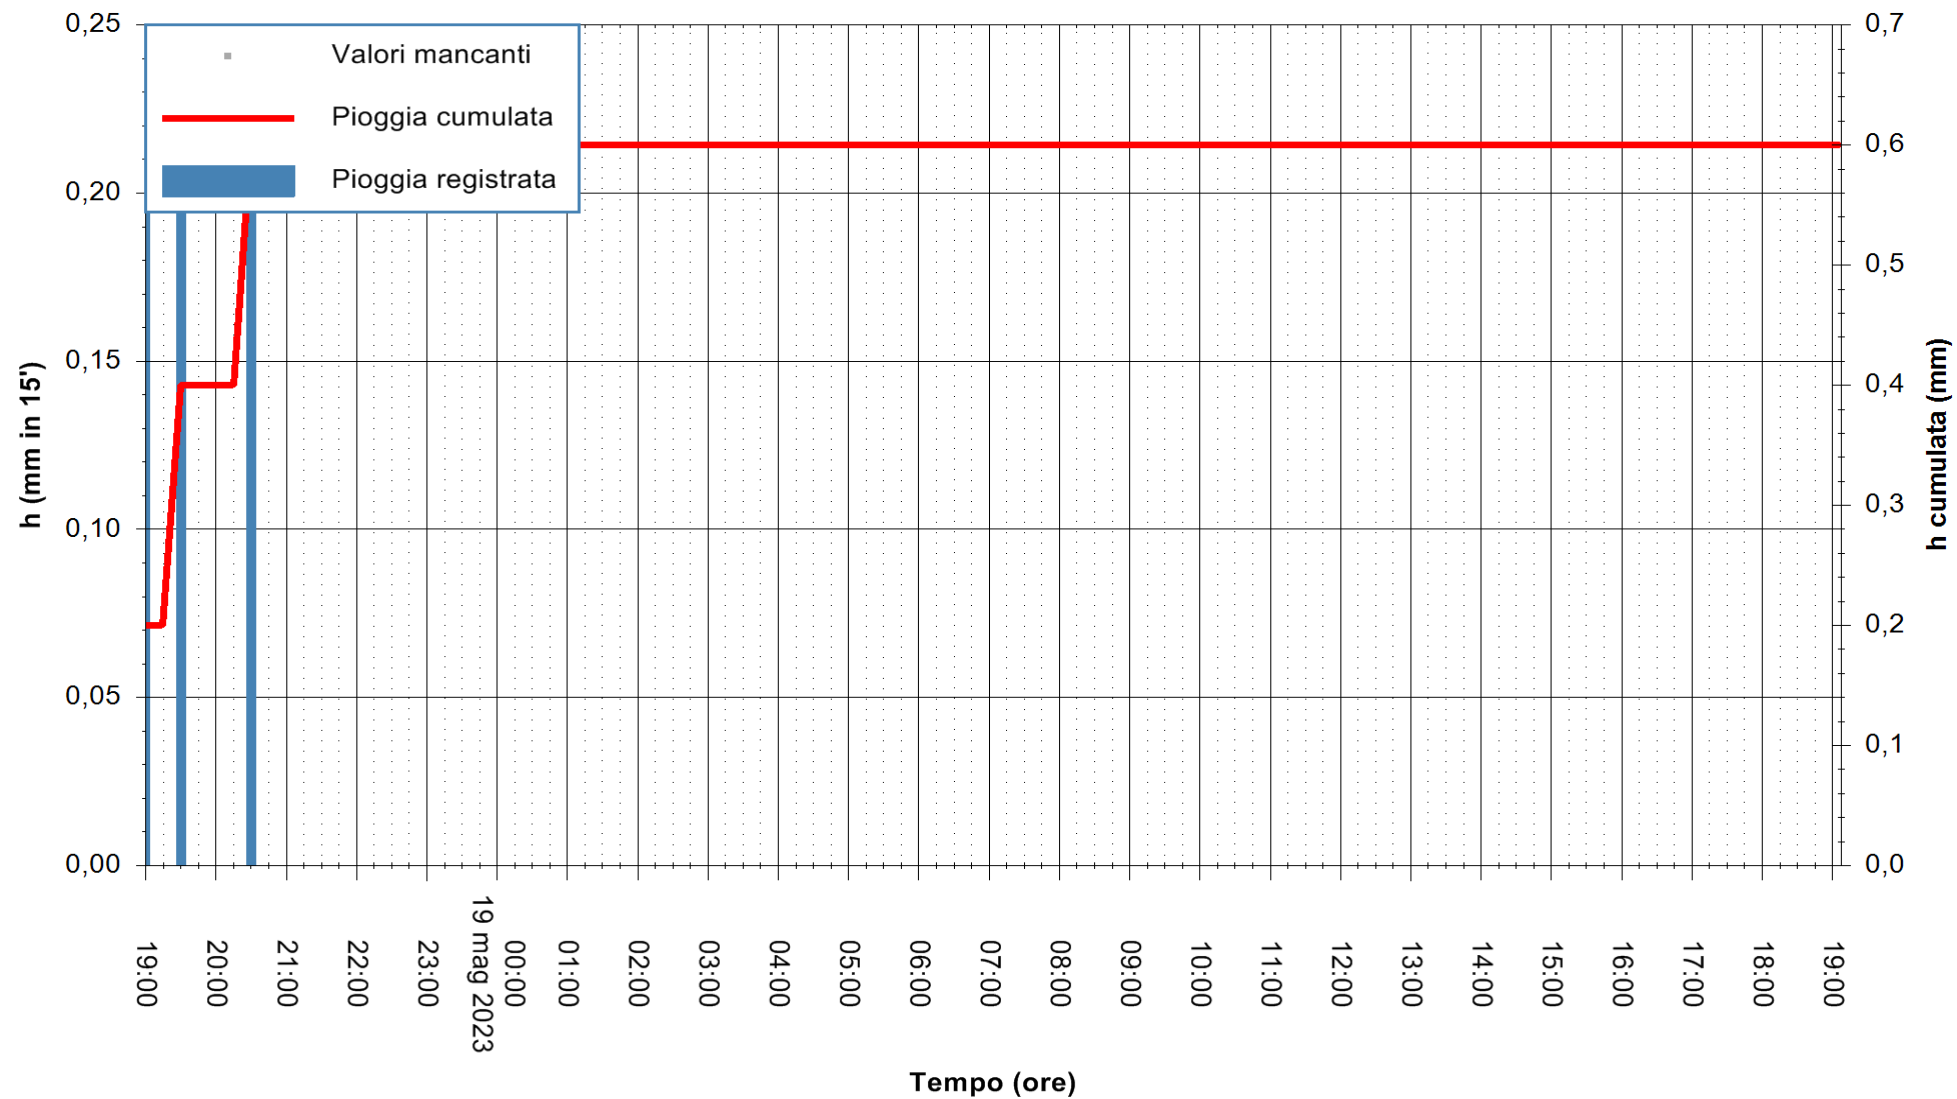

Stazione pluviometrica Cuga Meteo  
Area DIGA DEL CUGA  
Pioggia registrata nelle ultime 24 ore  
Estrazione dati delle ore 19:21 del 19/05/2023  
Ultimo dato disponibile: 19/05/2023 alle 19:10

ARPAS  
F.to il Dirigente Responsabile  
Ing. Roberto Pinna Nossai