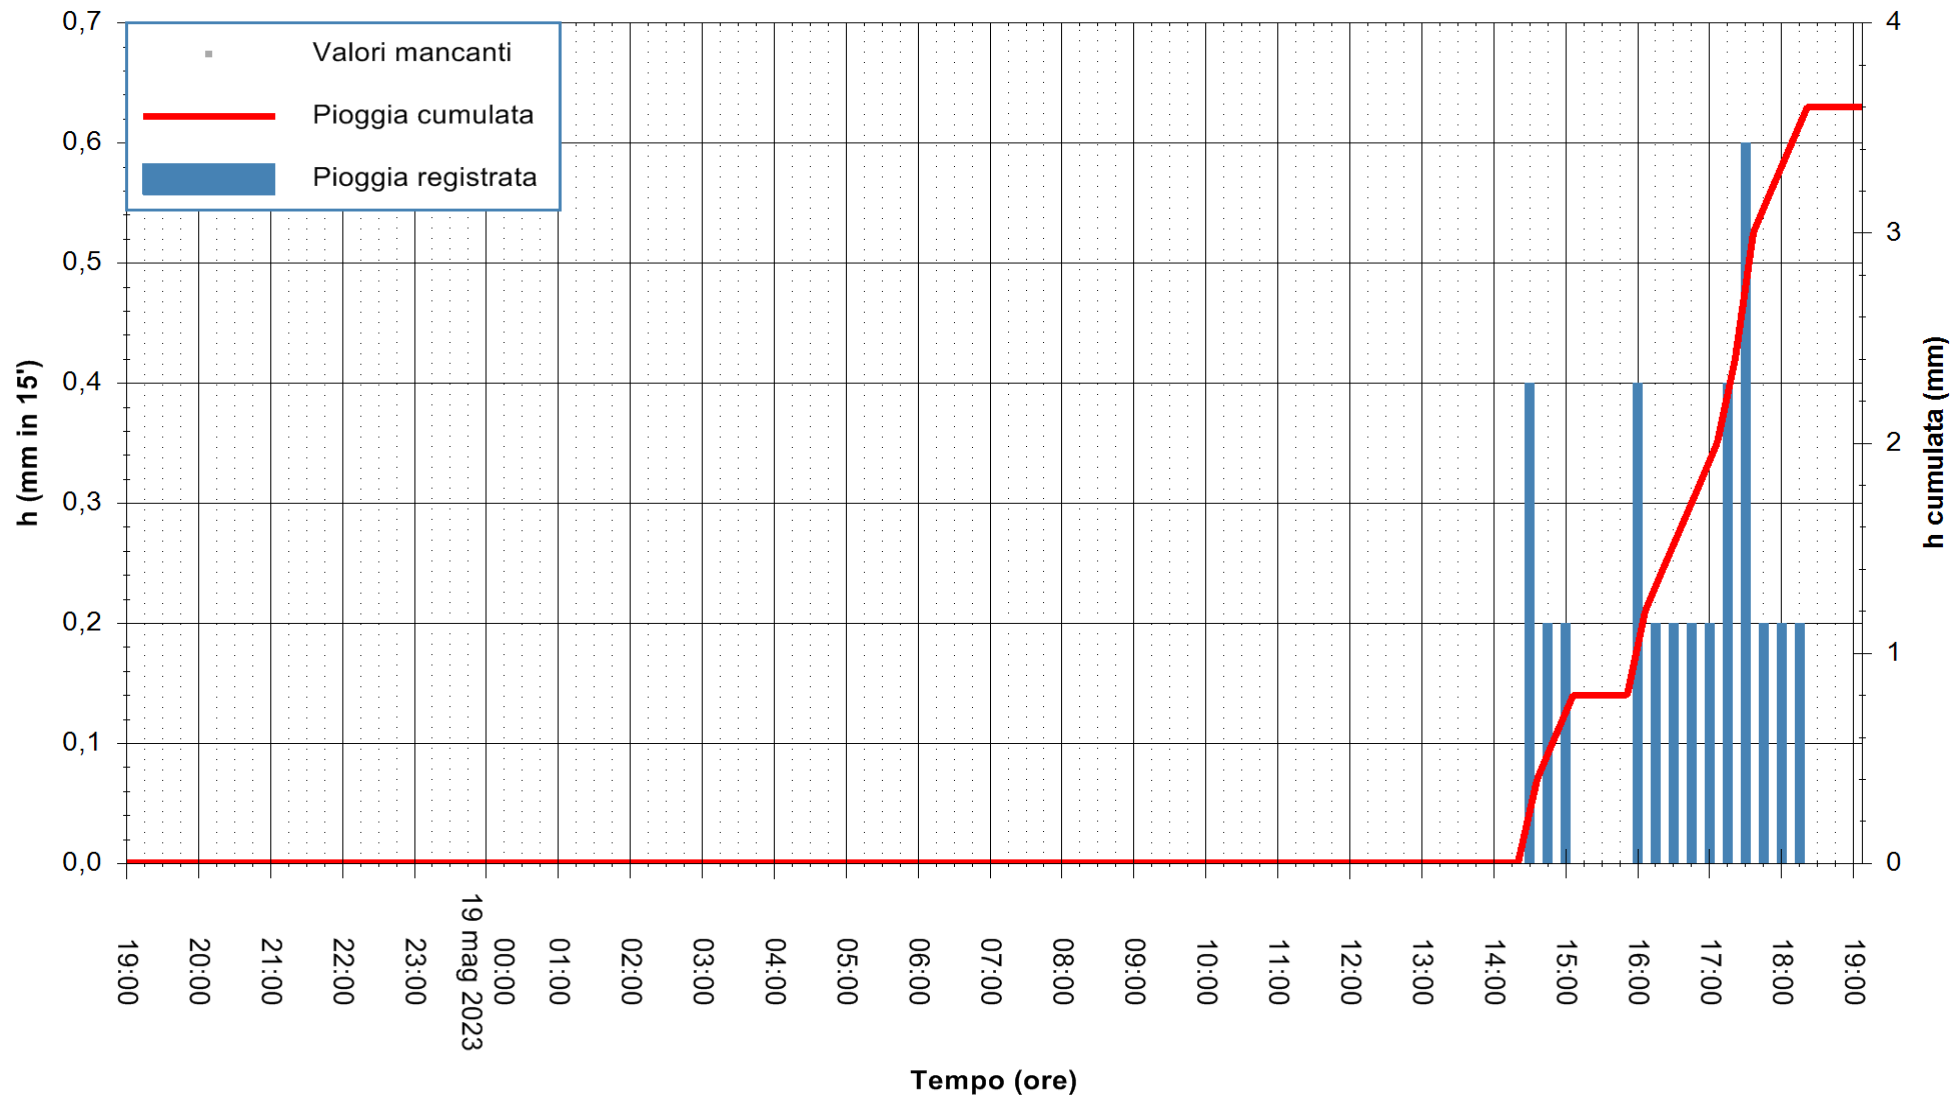

ARPAS  
 F.to il Dirigente Responsabile  
 Ing. Roberto Pinna Nossai

REGIONE AUTÒNOMA DE SARDIGNA  
 REGIONE AUTONOMA DELLA SARDEGNA

Stazione pluviometrica Tempio  
Area CUSSEDDU  
Pioggia registrata nelle ultime 24 ore  
Estrazione dati delle ore 19:21 del 19/05/2023  
Ultimo dato disponibile: 19/05/2023 alle 19:00

ARPAS  
F.to il Dirigente Responsabile  
Ing. Roberto Pinna Nossai

REGIONE AUTÒNOMA DE SARDIGNA  
REGIONE AUTONOMA DELLA SARDEGNA

Stazione pluviometrica Mannu di Porto Torres  
Area PONTE MOLINU  
Pioggia registrata nelle ultime 24 ore  
Estrazione dati delle ore 19:21 del 19/05/2023  
Ultimo dato disponibile: 19/05/2023 alle 19:10