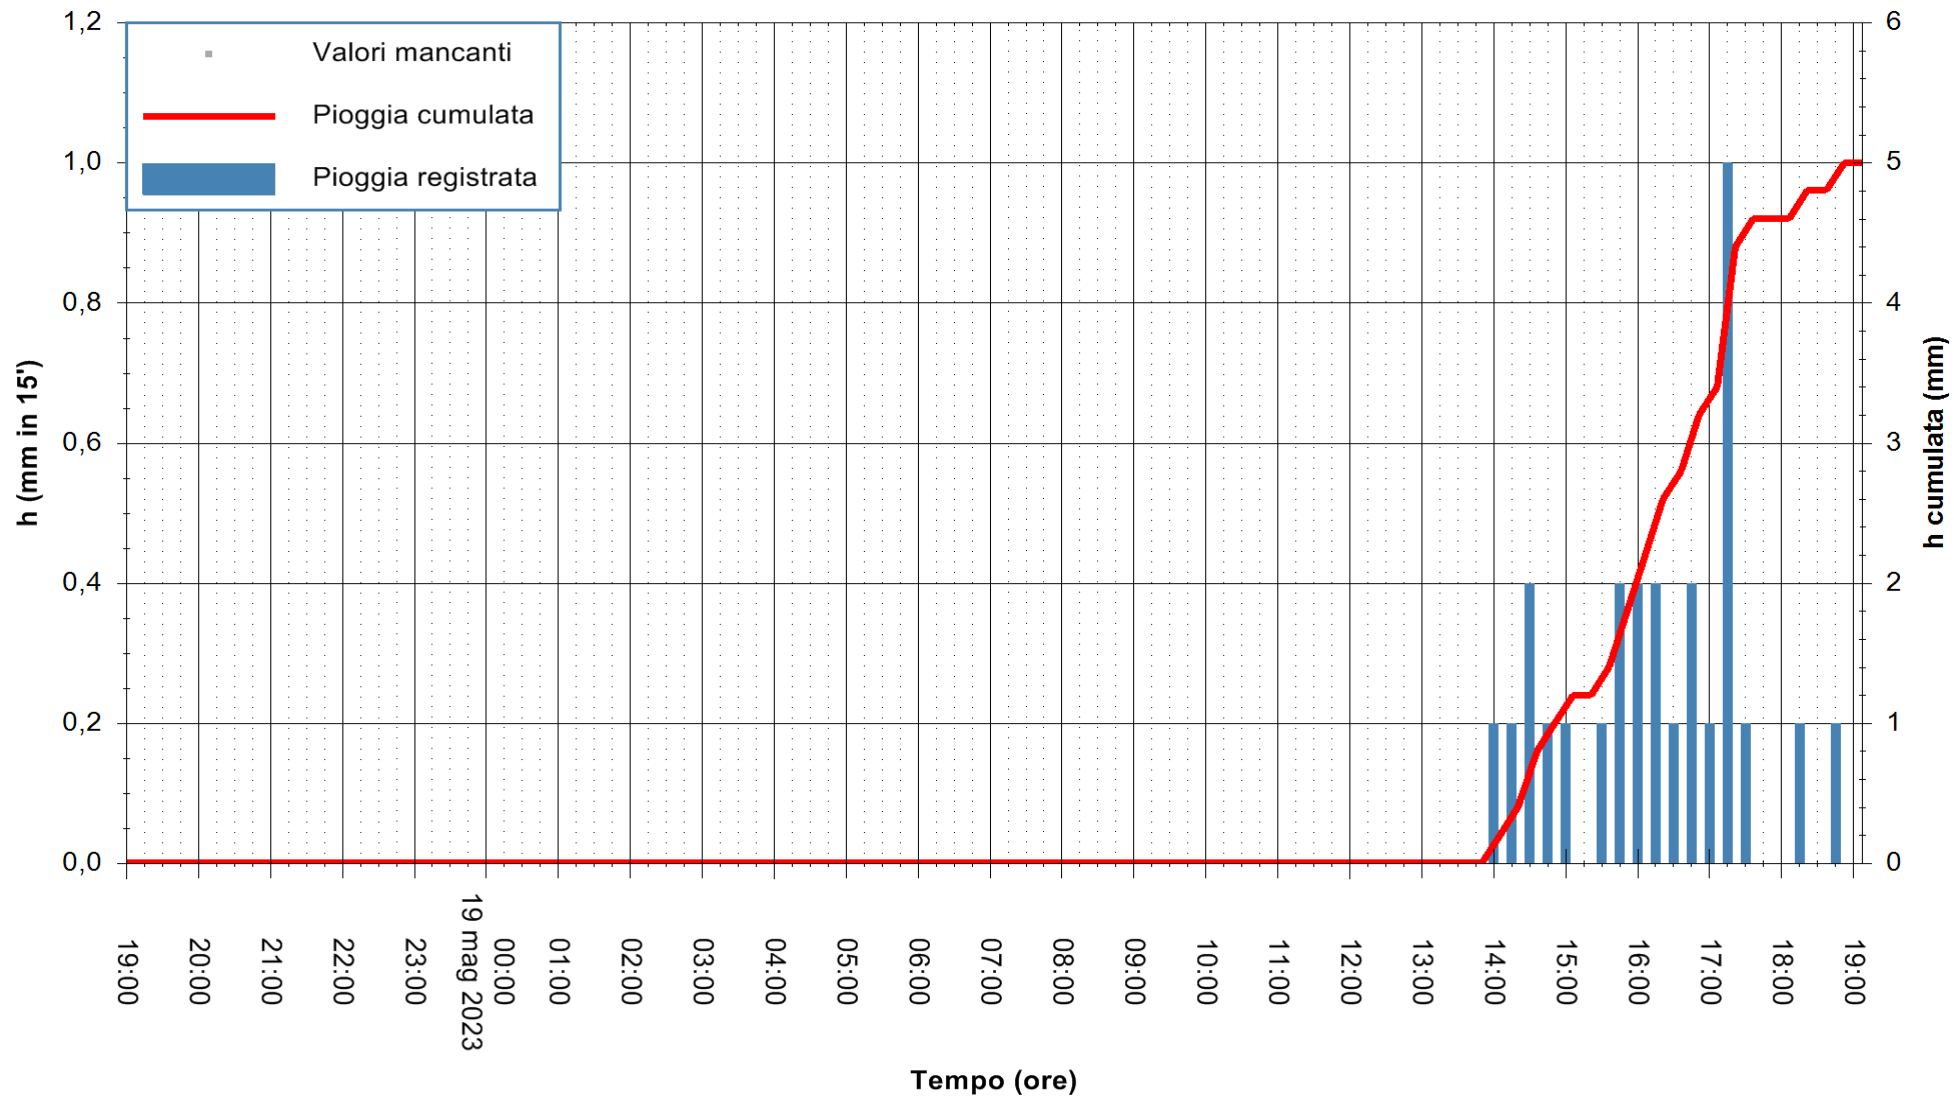

ARPAS  
 F.to il Dirigente Responsabile  
 Ing. Roberto Pinna Nossai

REGIONE AUTÒNOMA DE SARDIGNA  
 REGIONE AUTONOMA DELLA SARDEGNA

Stazione pluviometrica Tempio  
Area CUSSEDDU  
Pioggia registrata nelle ultime 24 ore  
Estrazione dati delle ore 19:21 del 19/05/2023  
Ultimo dato disponibile: 19/05/2023 alle 19:00

ARPAS  
F.to il Dirigente Responsabile  
Ing. Roberto Pinna Nossai

REGIONE AUTÒNOMA DE SARDIGNA  
REGIONE AUTONOMA DELLA SARDEGNA

Stazione pluviometrica Mannu di Porto Torres  
Area PONTE MOLINU  
Pioggia registrata nelle ultime 24 ore  
Estrazione dati delle ore 19:21 del 19/05/2023  
Ultimo dato disponibile: 19/05/2023 alle 19:10