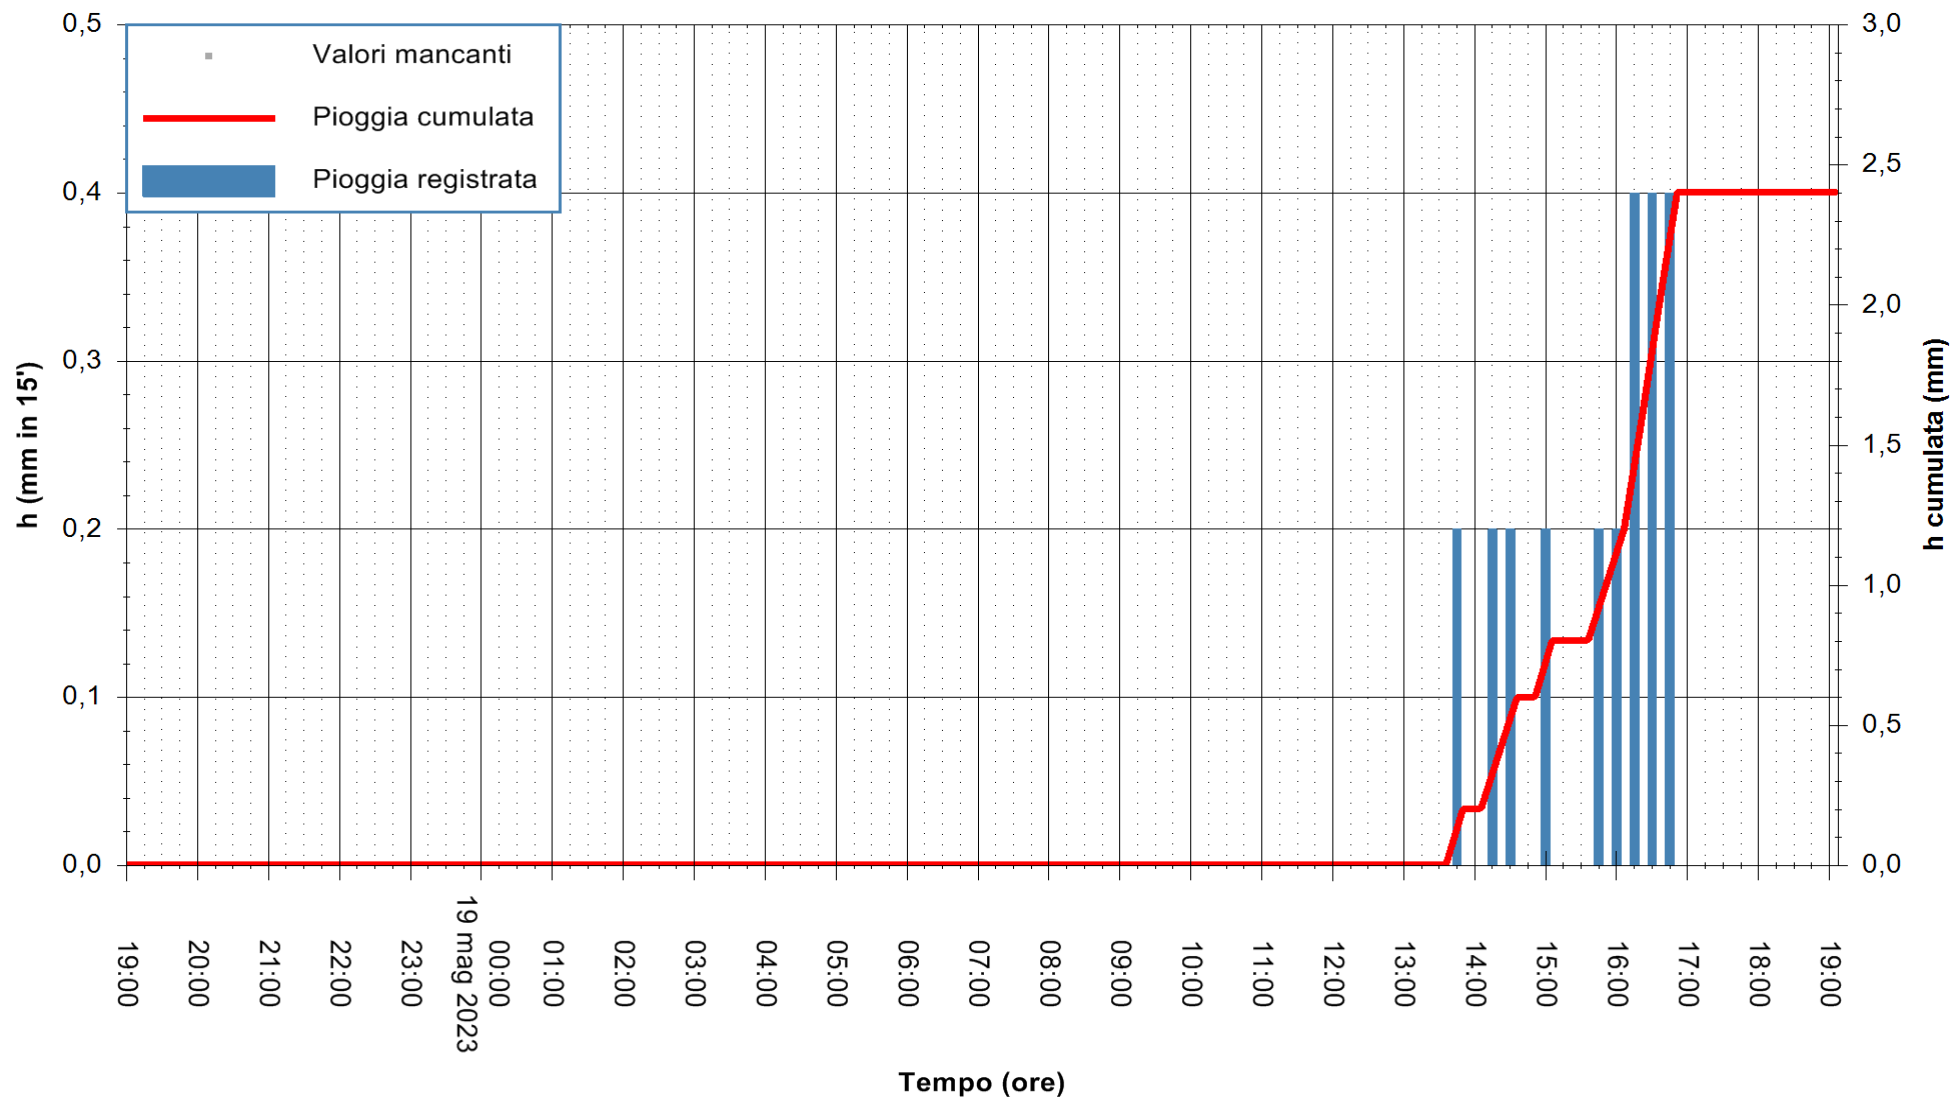

ARPAS  
 F.to il Dirigente Responsabile  
 Ing. Roberto Pinna Nossai

REGIONE AUTÒNOMA DE SARDIGNA  
 REGIONE AUTONOMA DELLA SARDEGNA

Stazione pluviometrica Tempio  
Area CUSSEDDU  
Pioggia registrata nelle ultime 24 ore  
Estrazione dati delle ore 19:21 del 19/05/2023  
Ultimo dato disponibile: 19/05/2023 alle 19:00

ARPAS  
F.to il Dirigente Responsabile  
Ing. Roberto Pinna Nossai

REGIONE AUTÒNOMA DE SARDIGNA  
REGIONE AUTONOMA DELLA SARDEGNA

Stazione pluviometrica Mannu di Porto Torres  
Area PONTE MOLINU  
Pioggia registrata nelle ultime 24 ore  
Estrazione dati delle ore 19:21 del 19/05/2023  
Ultimo dato disponibile: 19/05/2023 alle 19:10