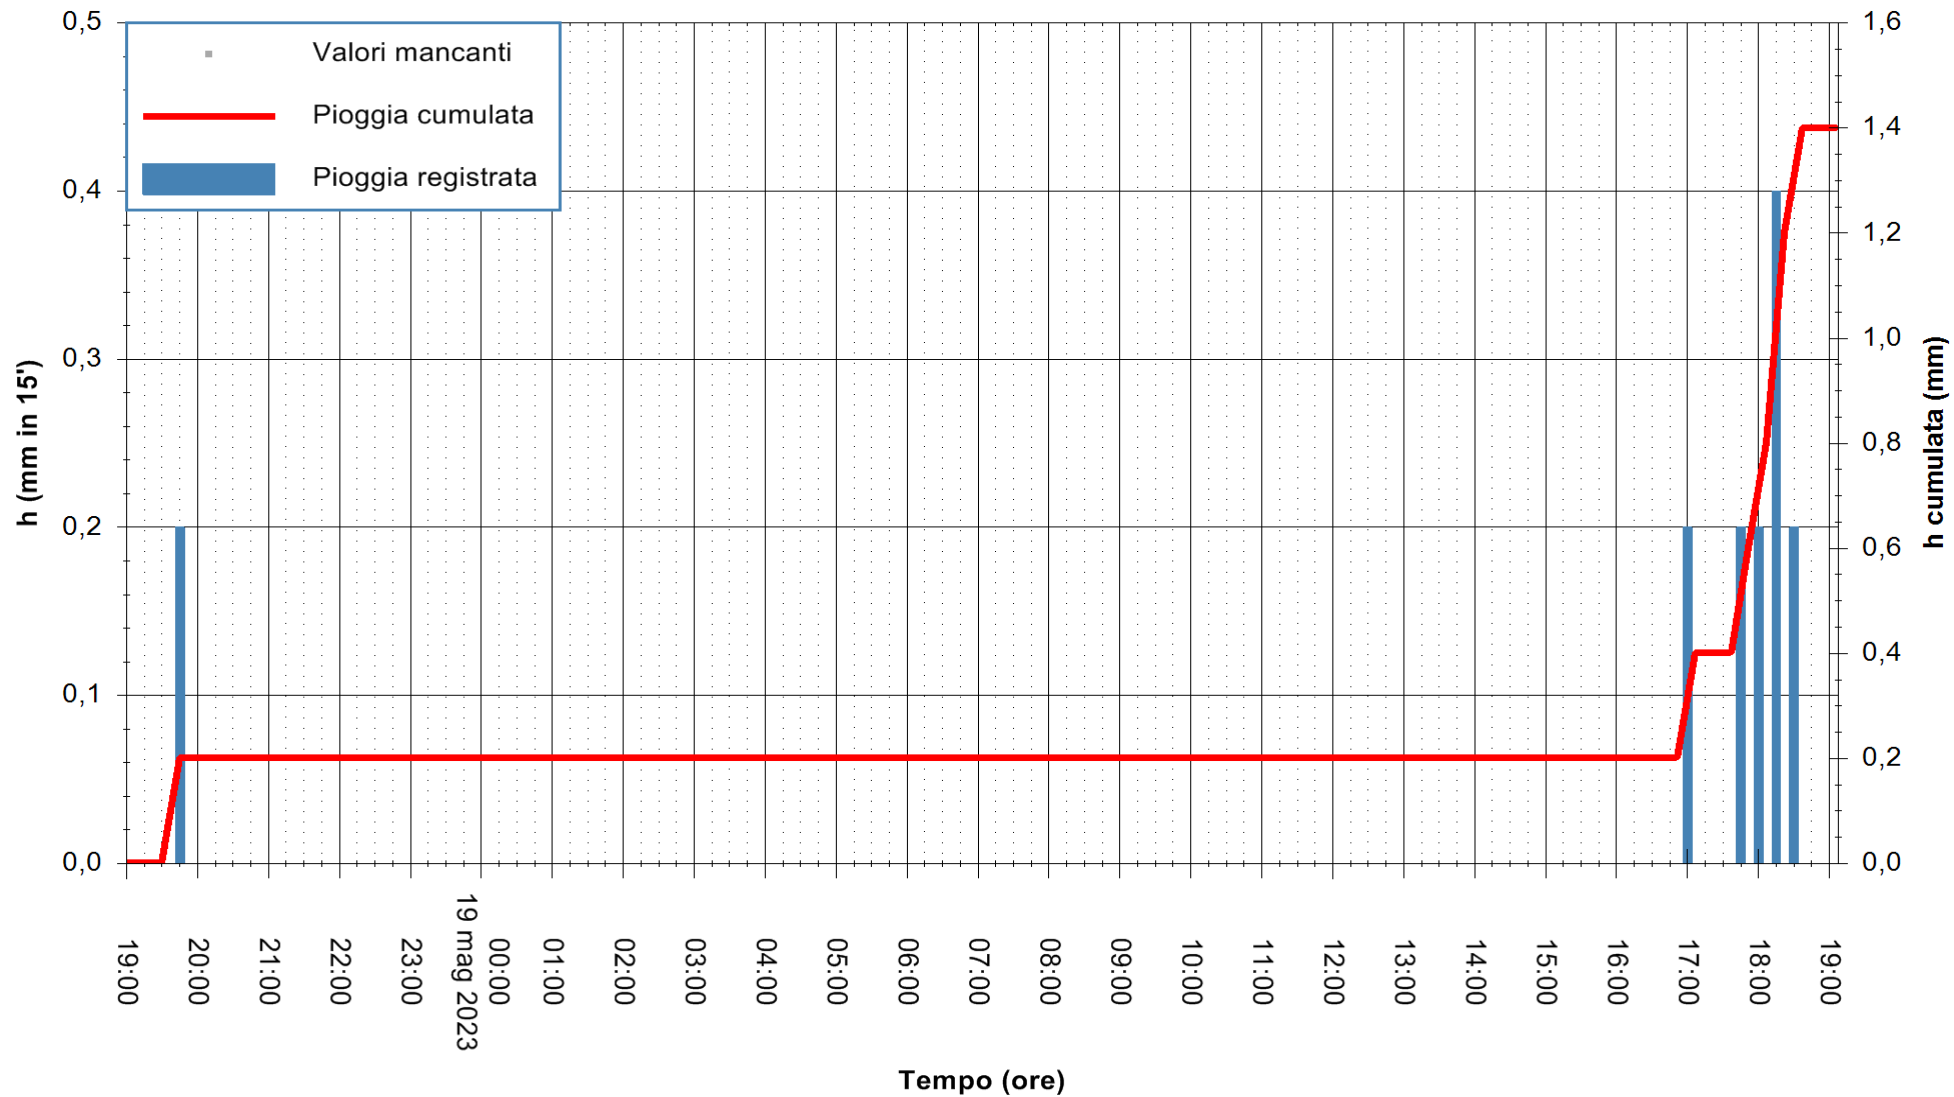

Stazione pluviometrica Monte Tului  
Area MONTE TULUI  
Pioggia registrata nelle ultime 24 ore  
Estrazione dati delle ore 19:21 del 19/05/2023  
Ultimo dato disponibile: 19/05/2023 alle 19:00

ARPAS  
F.to il Dirigente Responsabile  
Ing. Roberto Pinna Nossai

REGIONE AUTÒNOMA DE SARDIGNA  
REGIONE AUTONOMA DELLA SARDEGNA

Stazione pluviometrica Oschiri  
Area PISCHINAS  
Pioggia registrata nelle ultime 24 ore  
Estrazione dati delle ore 19:21 del 19/05/2023  
Ultimo dato disponibile: 19/05/2023 alle 19:00