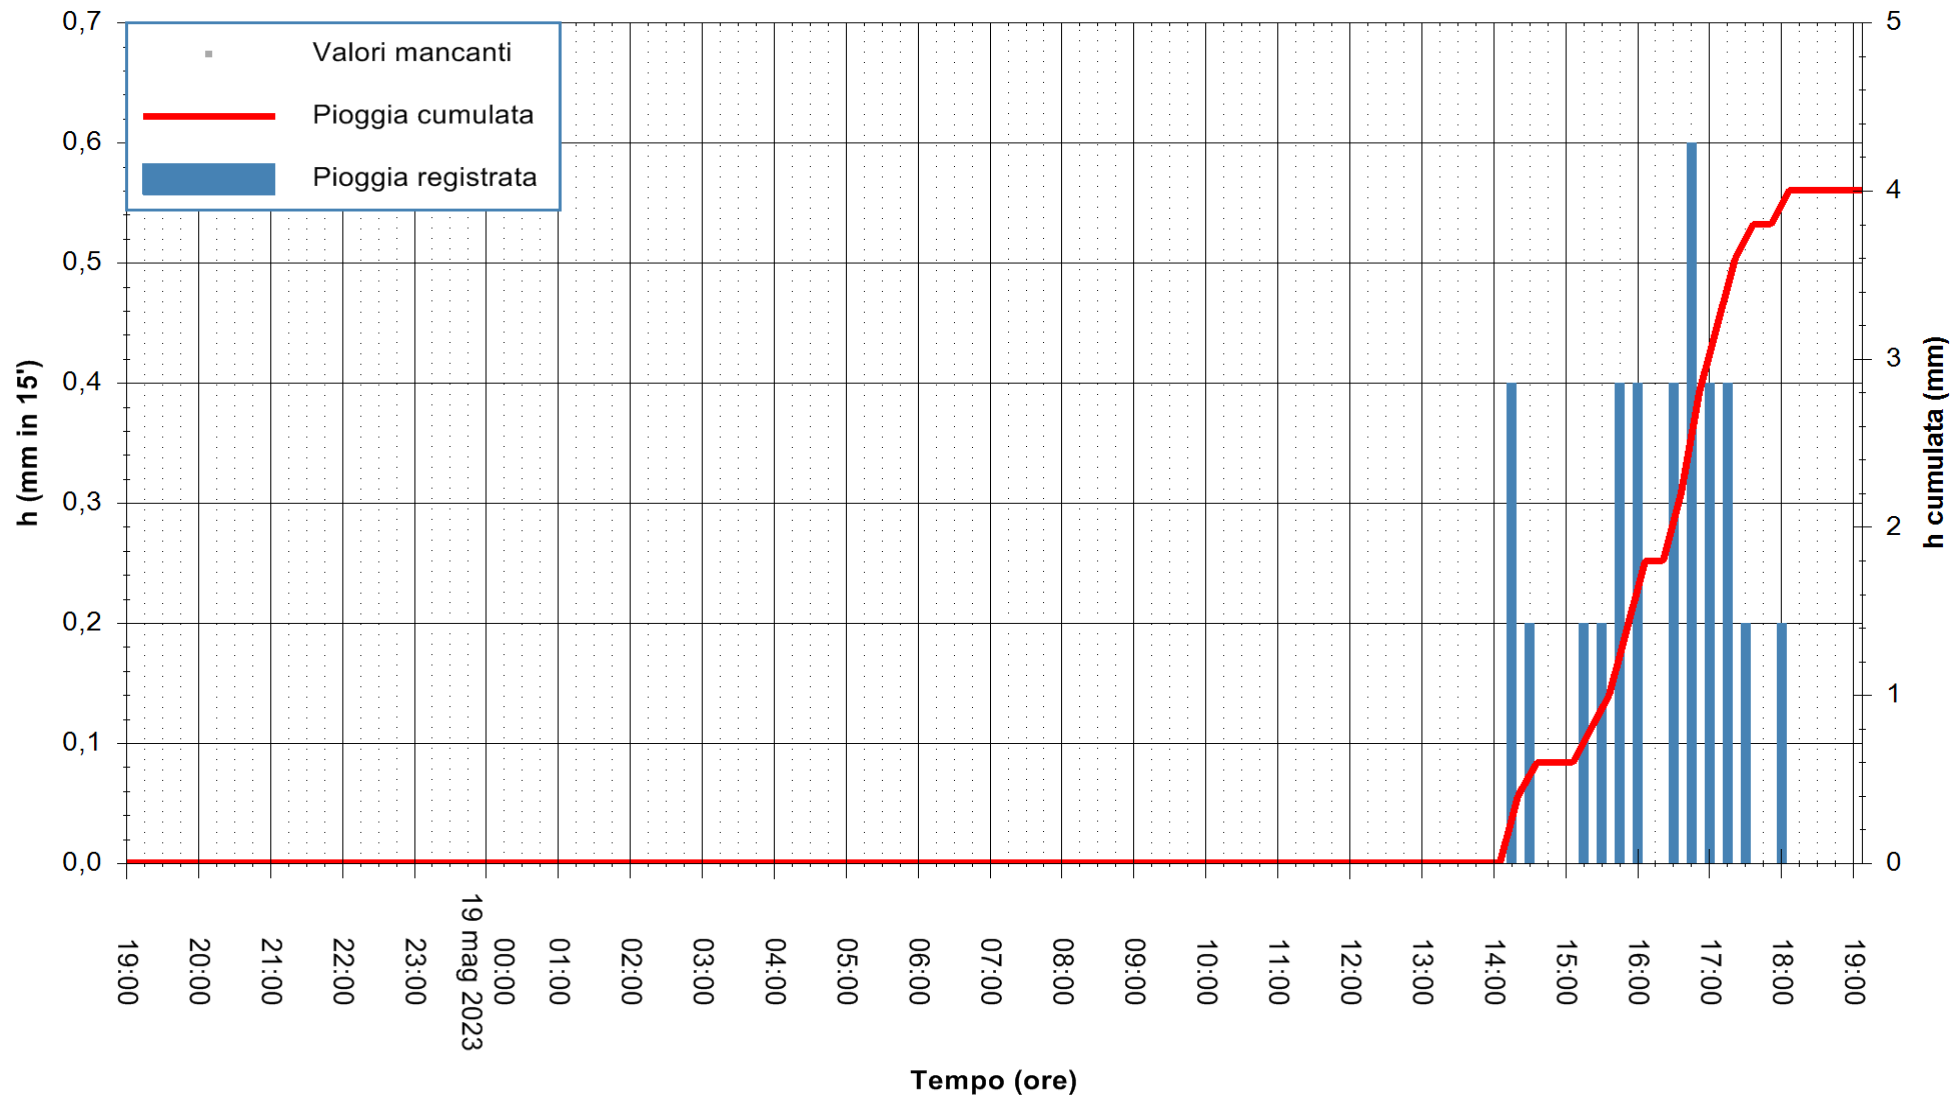

REGIONE AUTÒNOMA DE SARDIGNA  
REGIONE AUTONOMA DELLA SARDEGNA

Stazione pluviometrica Oschiri  
Area PISCHINAS  
Pioggia registrata nelle ultime 24 ore  
Estrazione dati delle ore 19:21 del 19/05/2023  
Ultimo dato disponibile: 19/05/2023 alle 19:00