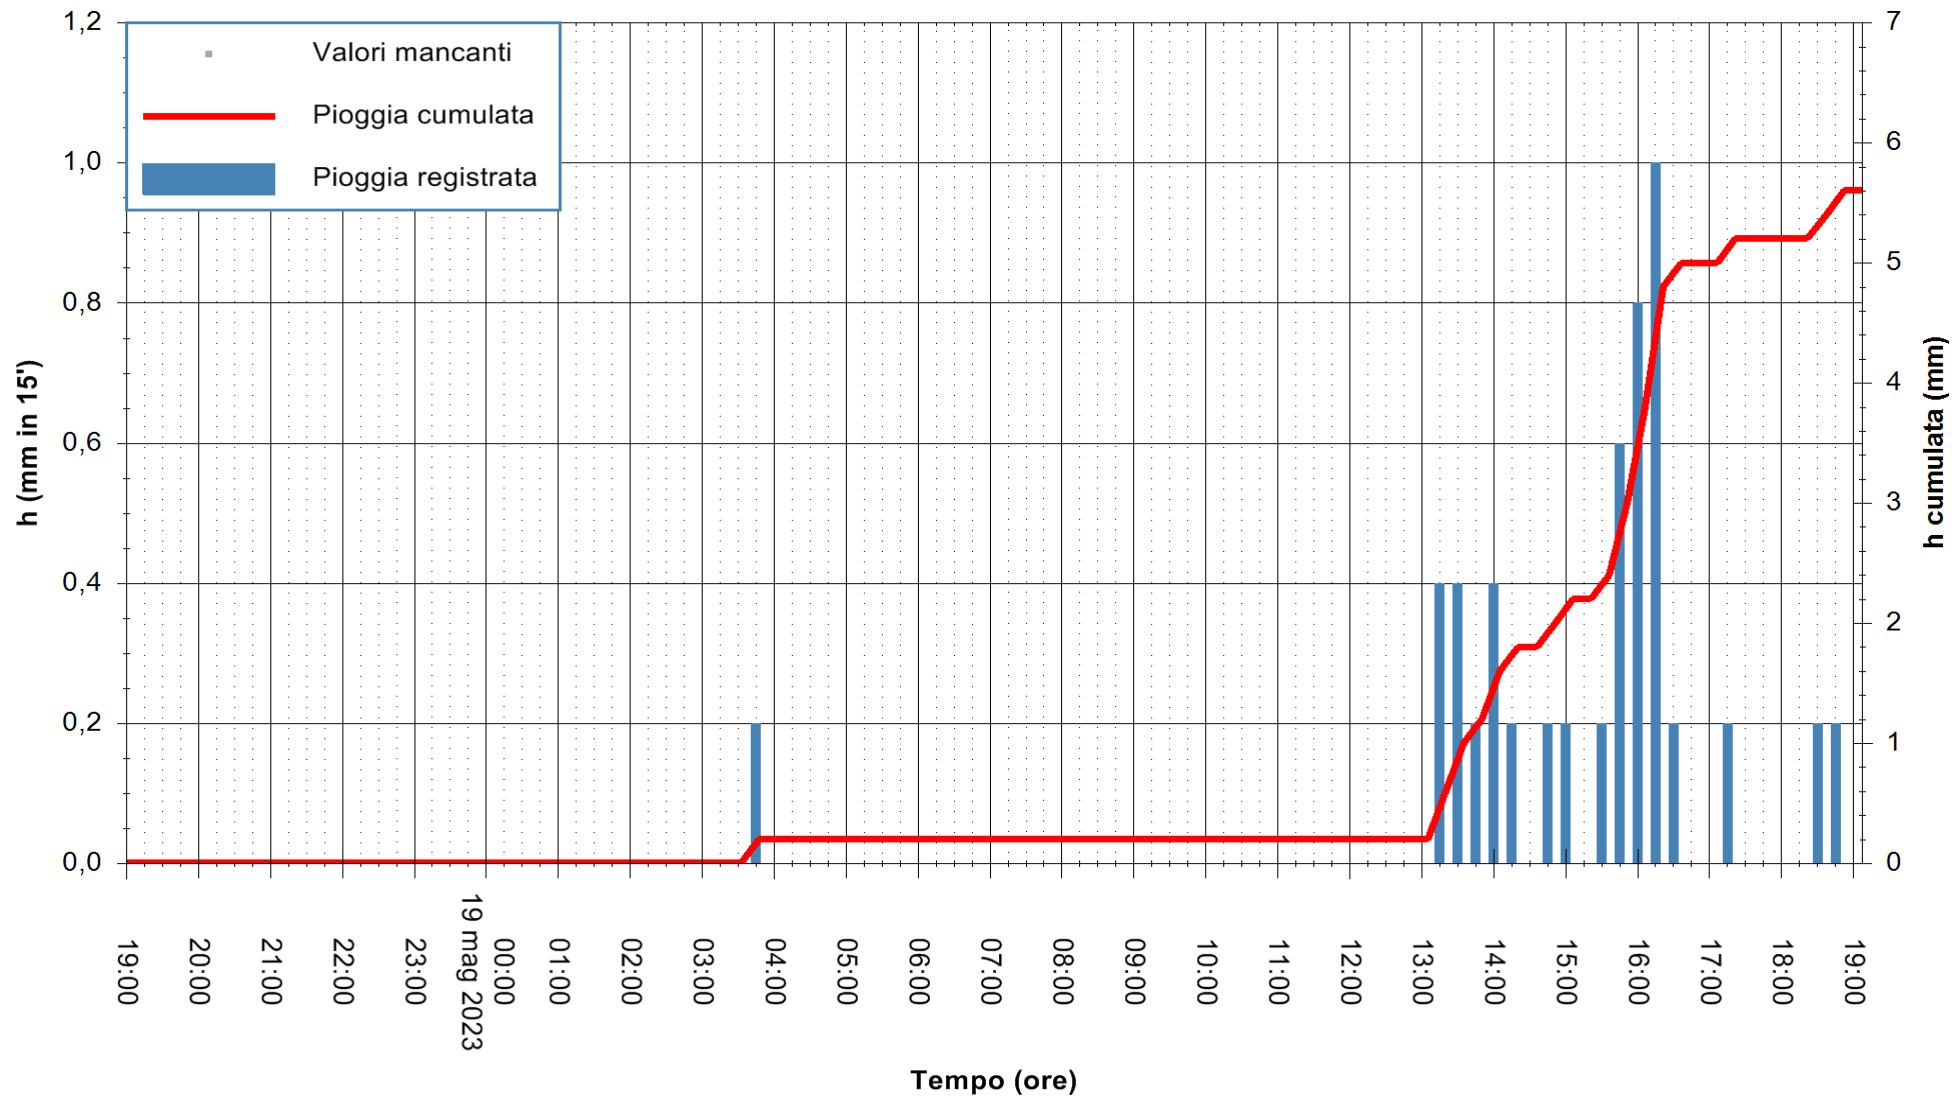

ARPAS  
F.to il Dirigente Responsabile  
Ing. Roberto Pinna Nossai

REGIONE AUTÒNOMA DE SARDIGNA  
REGIONE AUTONOMA DELLA SARDEGNA

Stazione pluviometrica Mamone  
Area MAMONE  
Pioggia registrata nelle ultime 24 ore  
Estrazione dati delle ore 19:21 del 19/05/2023  
Ultimo dato disponibile: 19/05/2023 alle 19:05