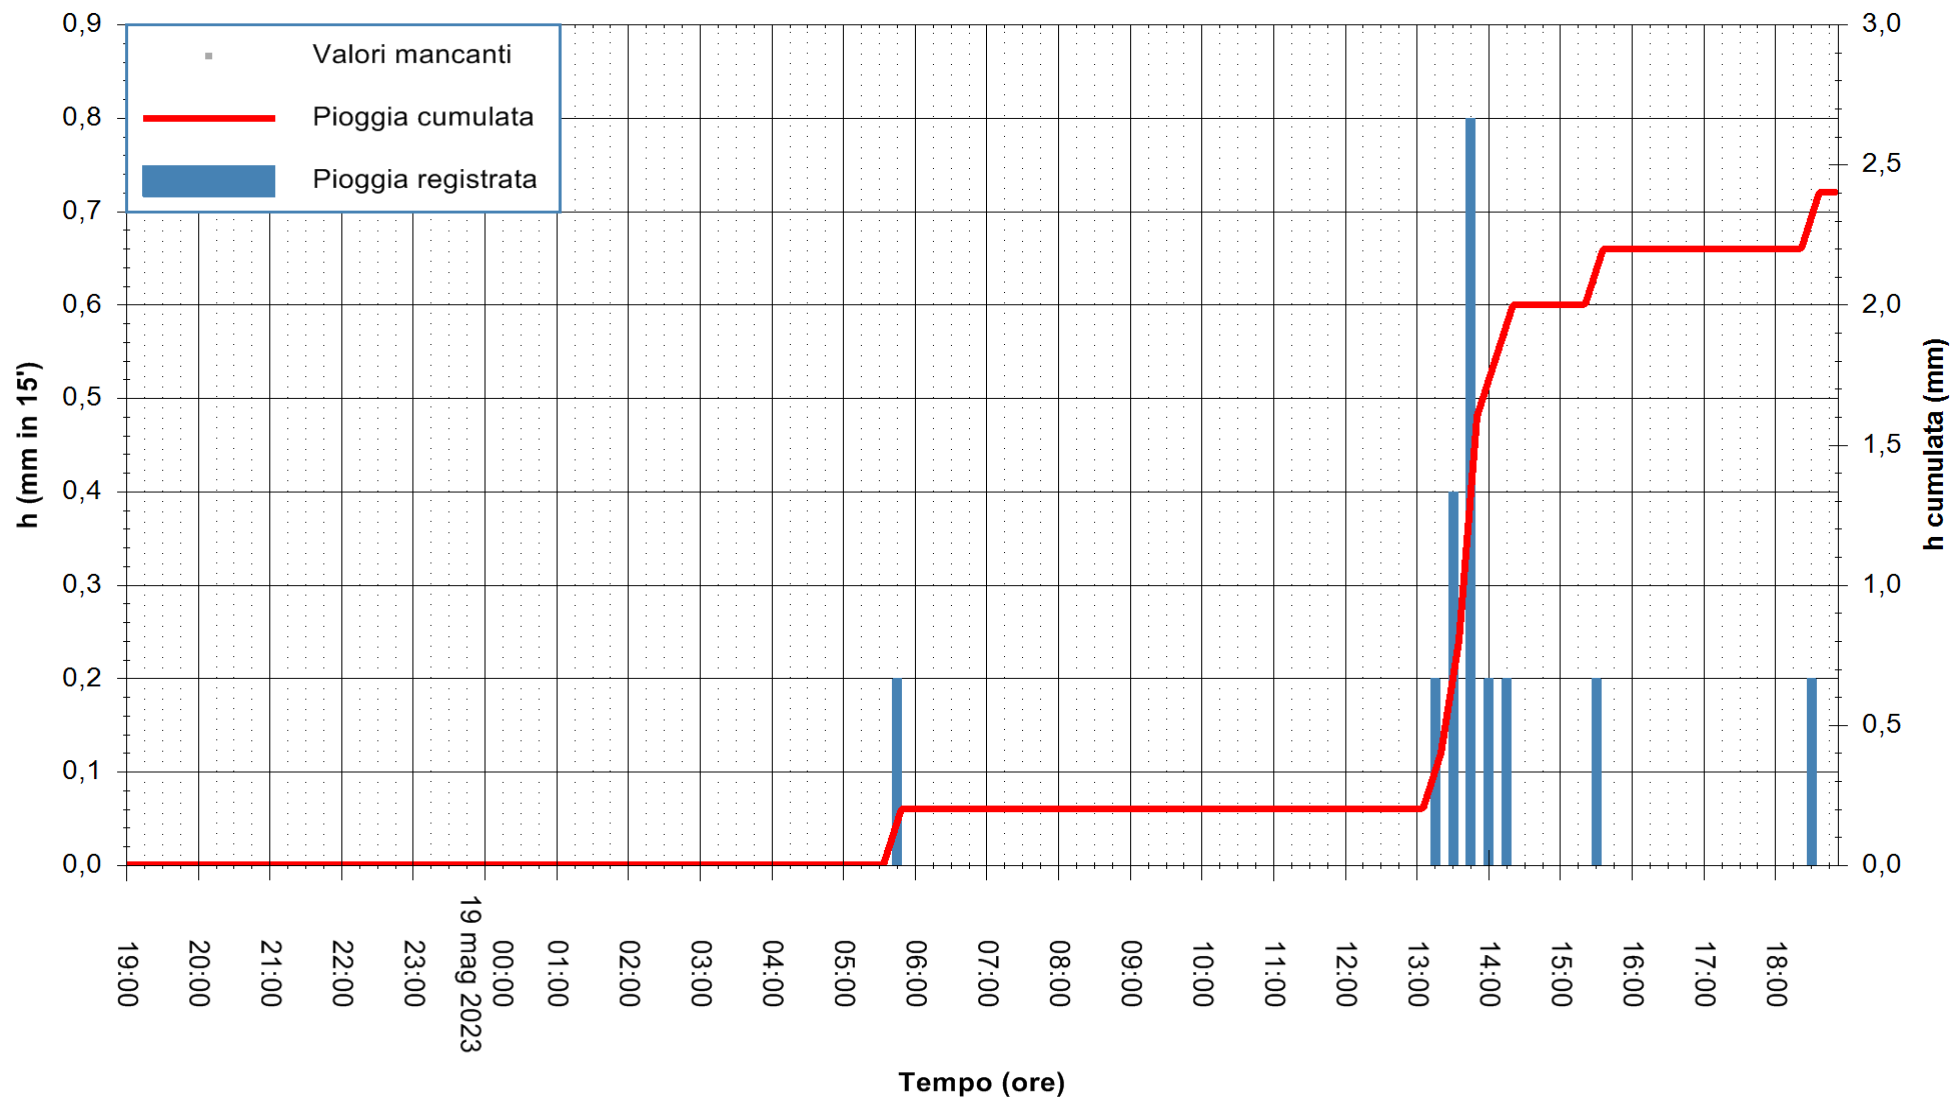

ARPAS  
 F.to il Dirigente Responsabile  
 Ing. Roberto Pinna Nossai

REGIONE AUTONOMA DE SARDIGNA  
 REGIONE AUTONOMA DELLA SARDEGNA

Stazione pluviometrica Fluminimannu a Decimomannu  
 Area DECIMOMANNU  
 Pioggia registrata nelle ultime 24 ore  
 Estrazione dati delle ore 19:21 del 19/05/2023  
 Ultimo dato disponibile: 01/01/0001 alle 00:00