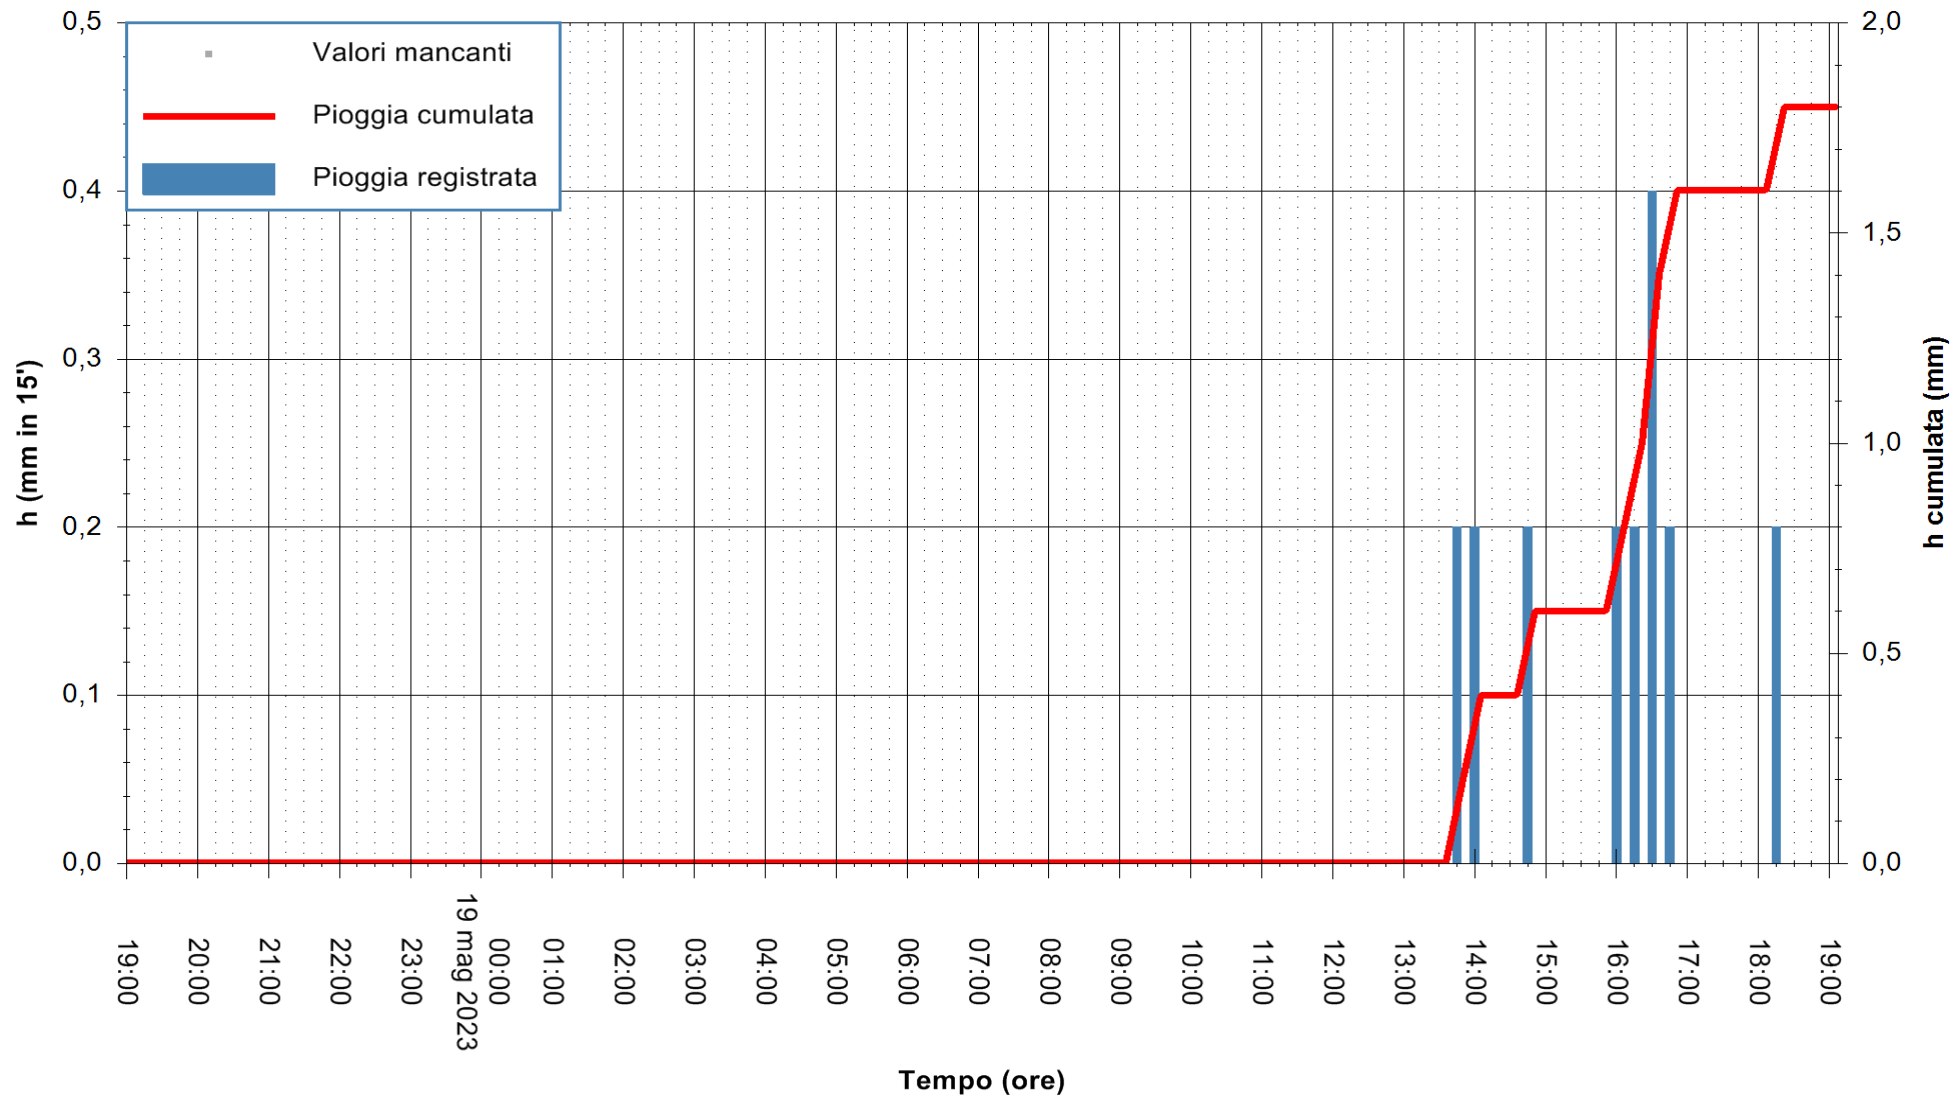

Stazione pluviometrica Fluminimannu a Decimomannu
Area DECIMOMANNU
Pioggia registrata nelle ultime 24 ore
Estrazione dati delle ore 19:21 del 19/05/2023
Ultimo dato disponibile: 01/01/0001 alle 00:00

ARPAS
F.to il Dirigente Responsabile
Ing. Roberto Pinna Nossai

REGIONE AUTÒNOMA DE SARDIGNA
REGIONE AUTONOMA DELLA SARDEGNA