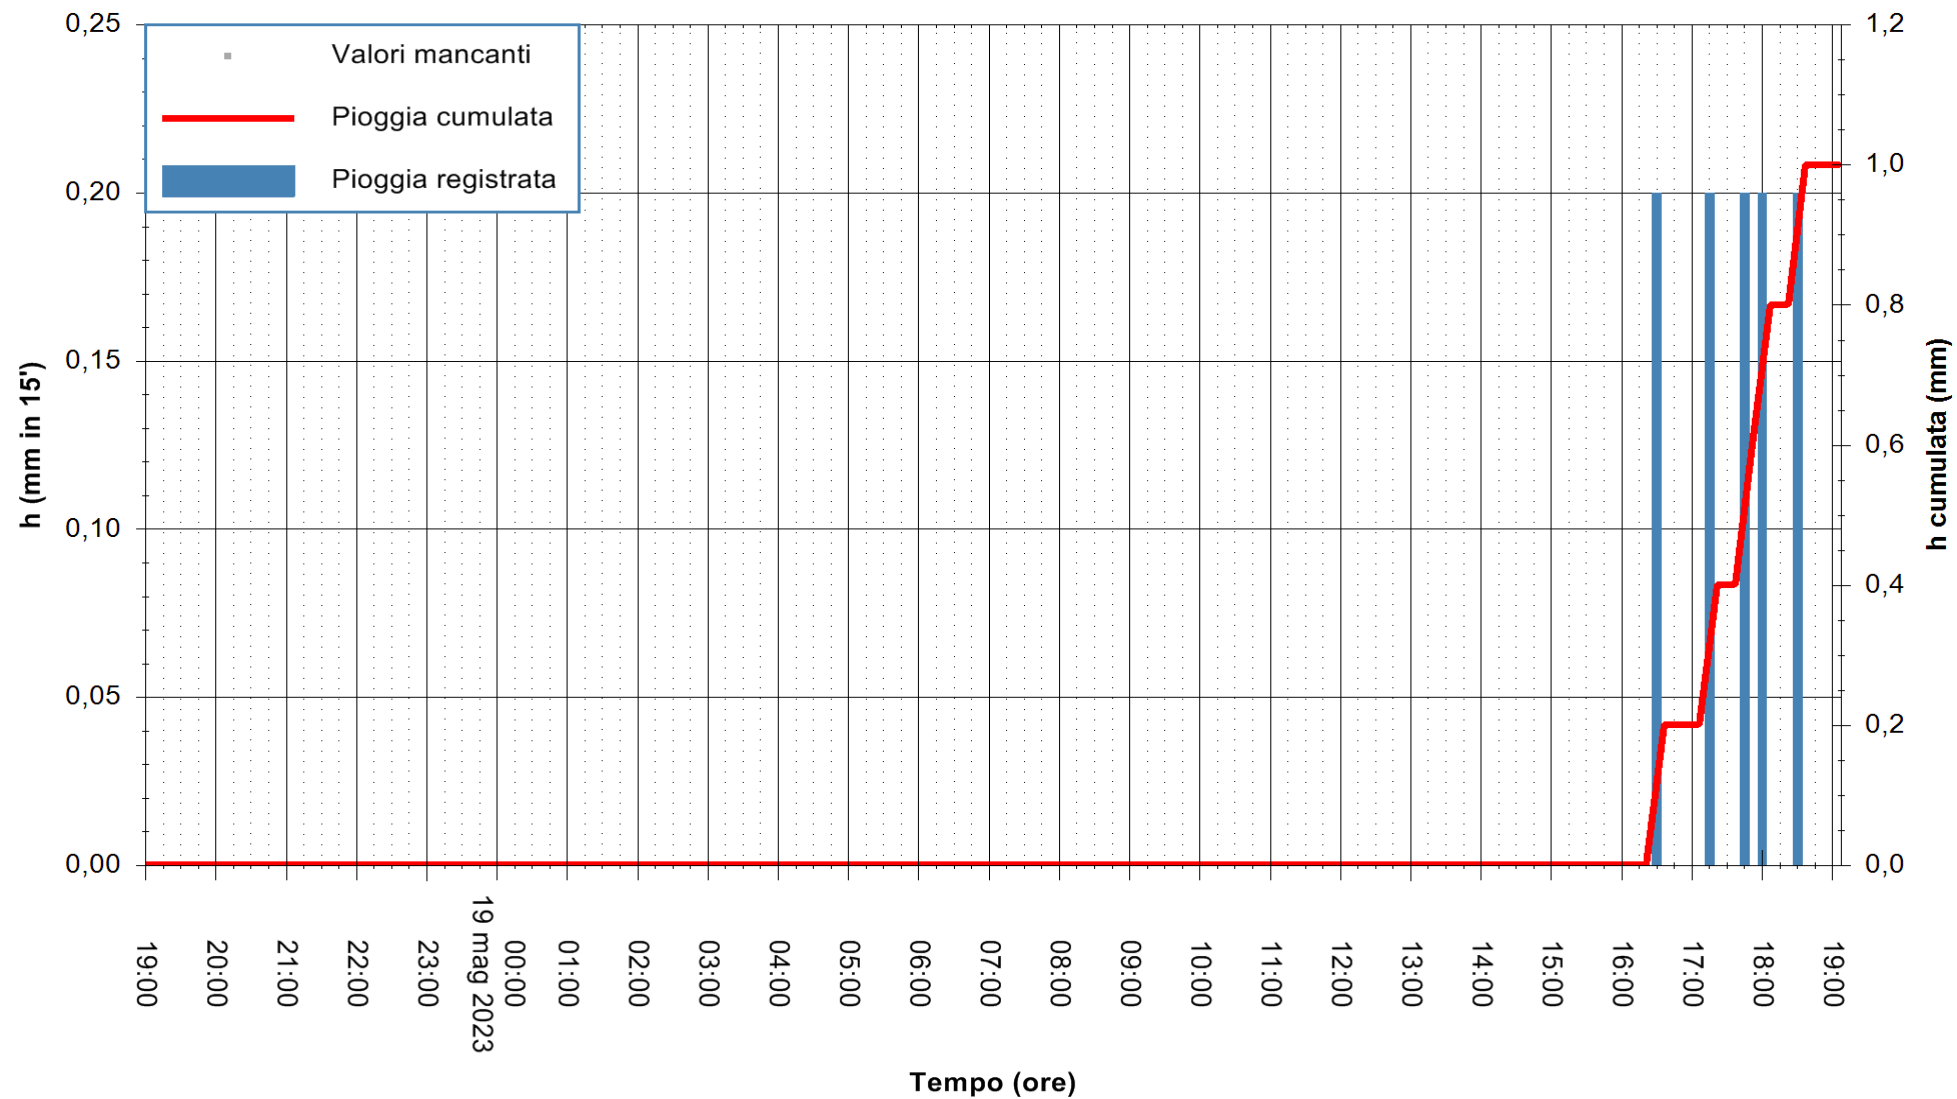

ARPAS  
F.to il Dirigente Responsabile  
Ing. Roberto Pinna Nossai

REGIONE AUTÒNOMA DE SARDIGNA  
REGIONE AUTONOMA DELLA SARDEGNA

Stazione pluviometrica Mamone  
Area MAMONE  
Pioggia registrata nelle ultime 24 ore  
Estrazione dati delle ore 19:21 del 19/05/2023  
Ultimo dato disponibile: 19/05/2023 alle 19:05