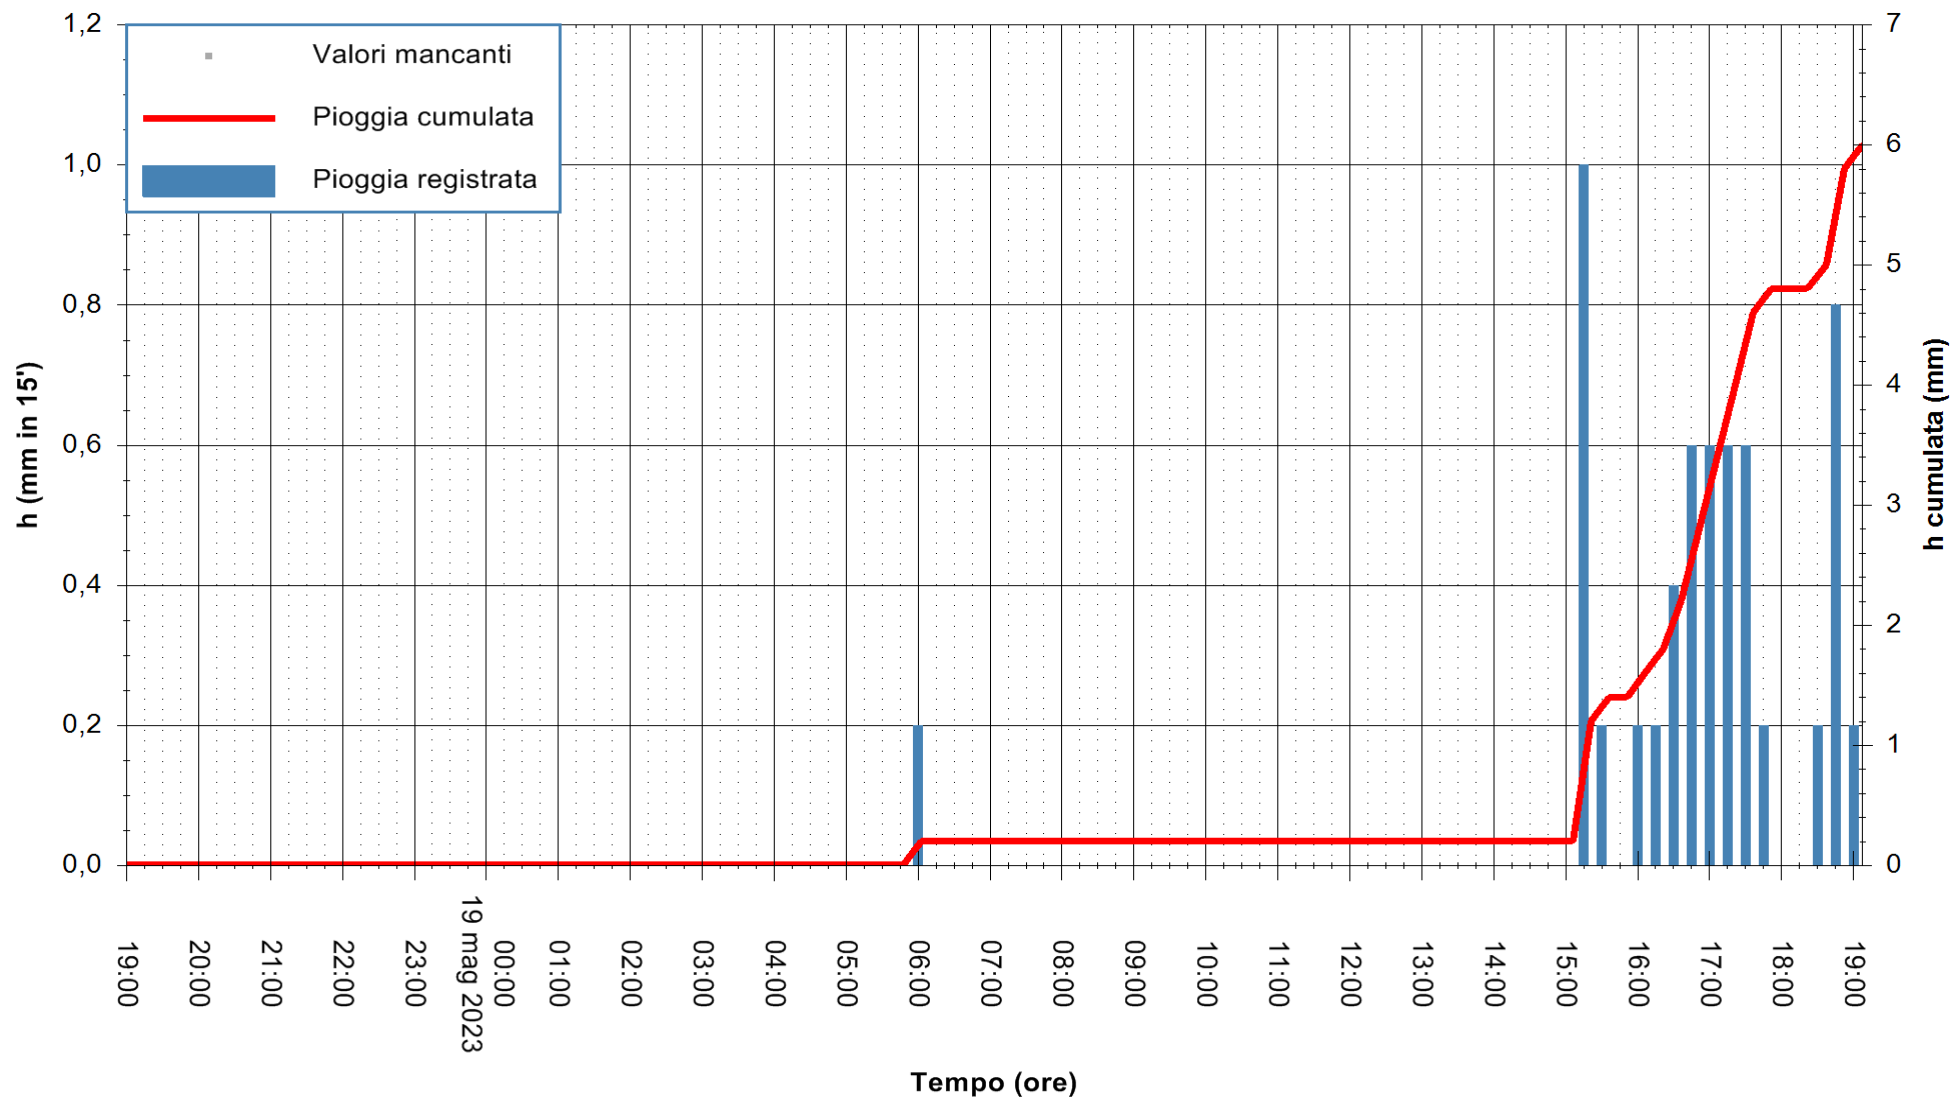

REGIONE AUTÒNOMA DE SARDIGNA  
REGIONE AUTONOMA DELLA SARDEGNA

Stazione pluviometrica Stintino  
Area PUNTA DE S' AQUILA  
Pioggia registrata nelle ultime 24 ore  
Estrazione dati delle ore 19:21 del 19/05/2023  
Ultimo dato disponibile: 19/05/2023 alle 19:00

ARPAS  
F.to il Dirigente Responsabile  
Ing. Roberto Pinna Nossai

REGIONE AUTÒNOMA DE SARDIGNA  
REGIONE AUTONOMA DELLA SARDEGNA

Stazione pluviometrica Oristano  
Area TORRE GRANDE  
Pioggia registrata nelle ultime 24 ore  
Estrazione dati delle ore 19:21 del 19/05/2023  
Ultimo dato disponibile: 19/05/2023 alle 19:00