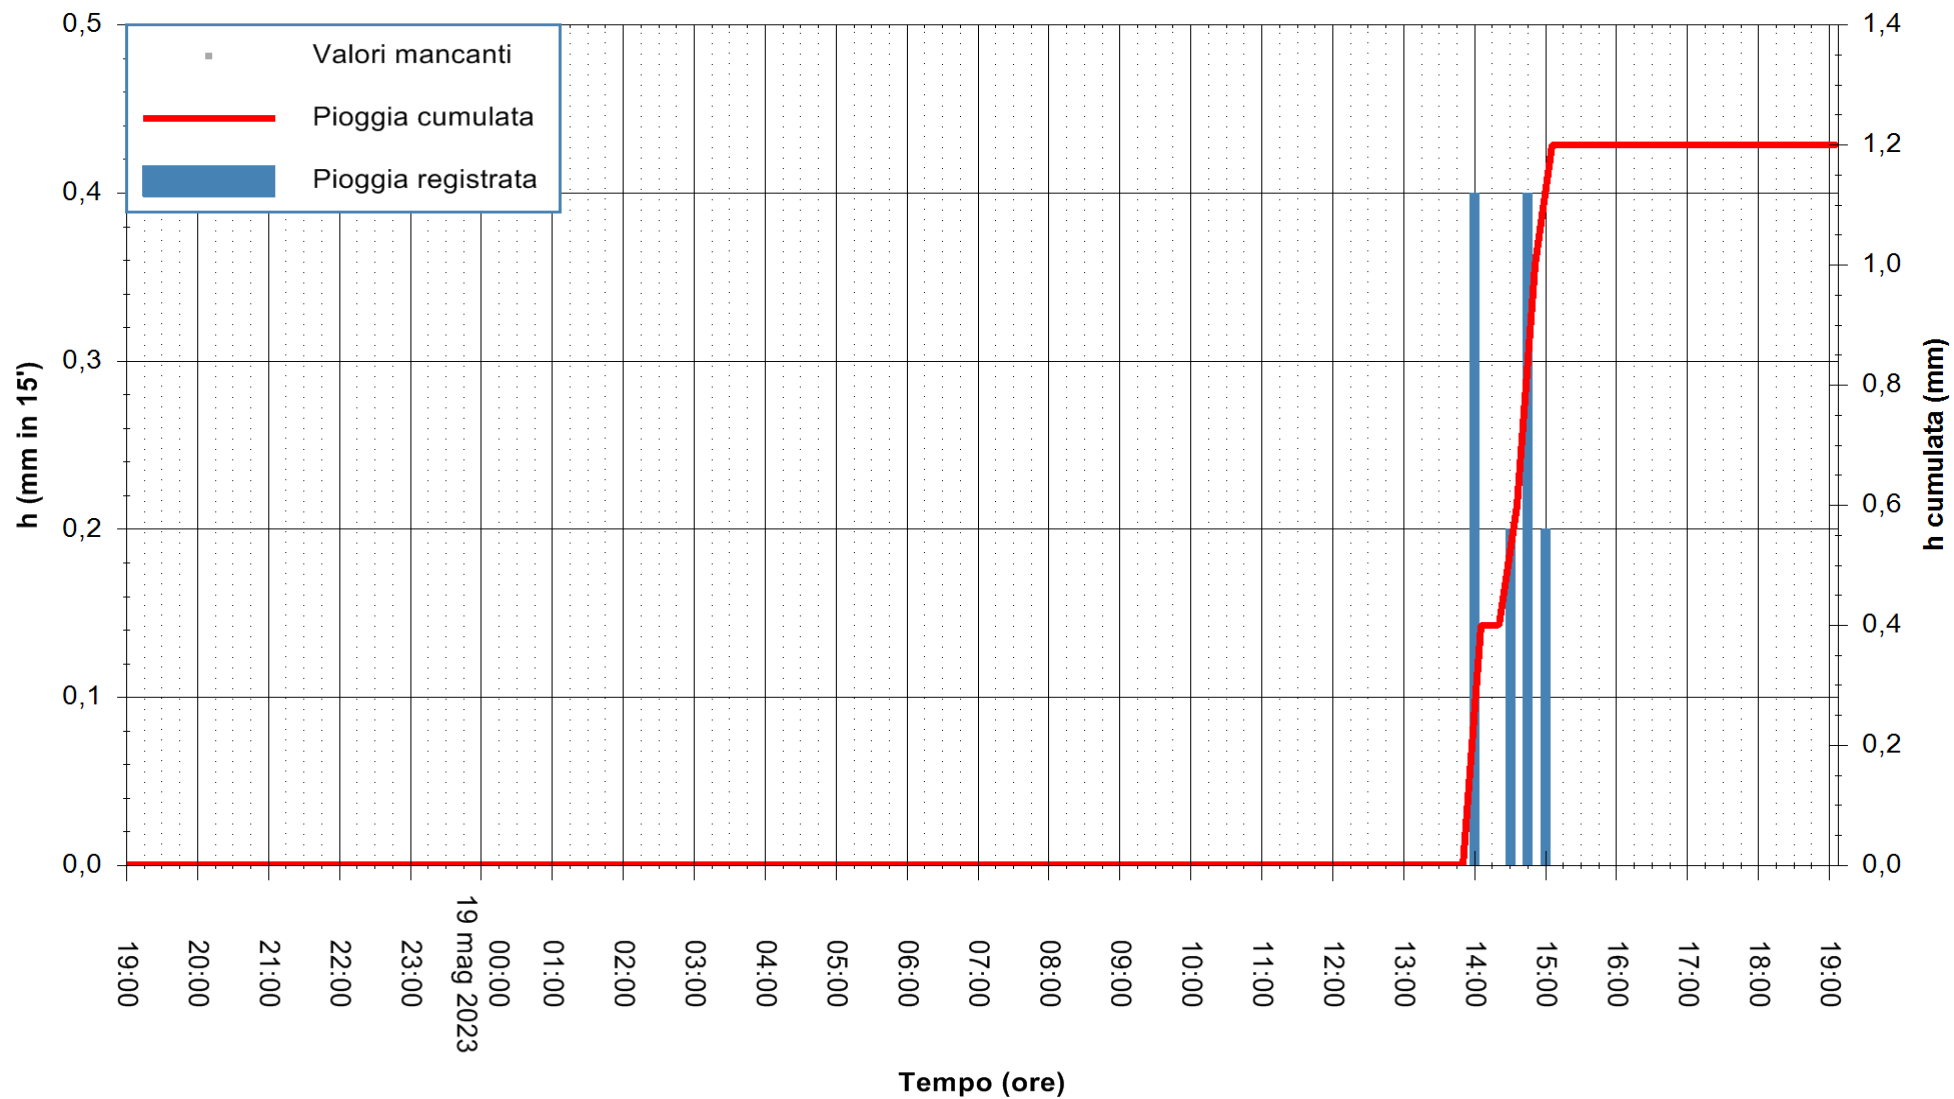

ARPAS  
F.to il Dirigente Responsabile  
Ing. Roberto Pinna Nossai

REGIONE AUTÒNOMA DE SARDIGNA  
REGIONE AUTONOMA DELLA SARDEGNA

Stazione pluviometrica Aglientu  
Area AGLIENTU  
Pioggia registrata nelle ultime 24 ore  
Estrazione dati delle ore 19:21 del 19/05/2023  
Ultimo dato disponibile: 19/05/2023 alle 19:00