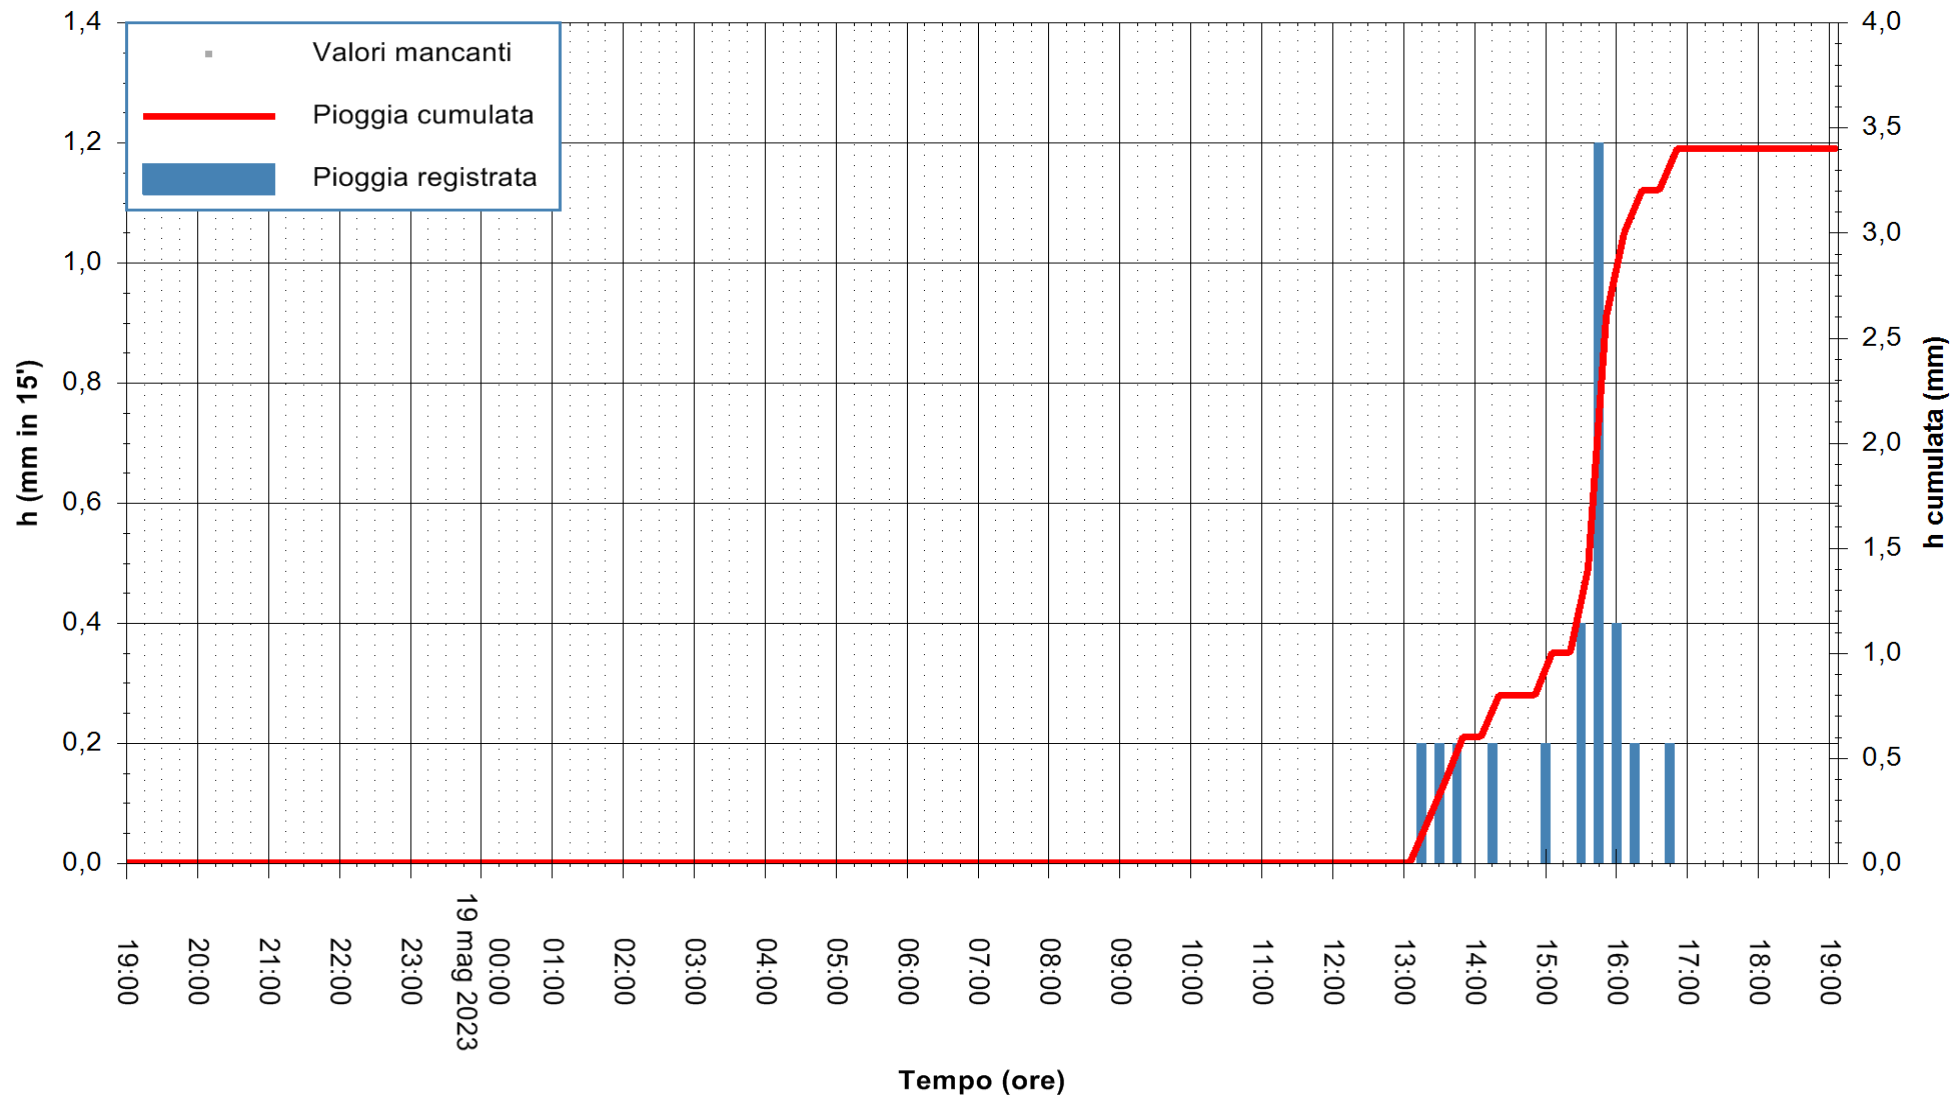

ARPAS  
F.to il Dirigente Responsabile  
Ing. Roberto Pinna Nossai

REGIONE AUTÒNOMA DE SARDIGNA  
REGIONE AUTONOMA DELLA SARDEGNA

Stazione pluviometrica Aglientu  
Area AGLIENTU  
Pioggia registrata nelle ultime 24 ore  
Estrazione dati delle ore 19:21 del 19/05/2023  
Ultimo dato disponibile: 19/05/2023 alle 19:00