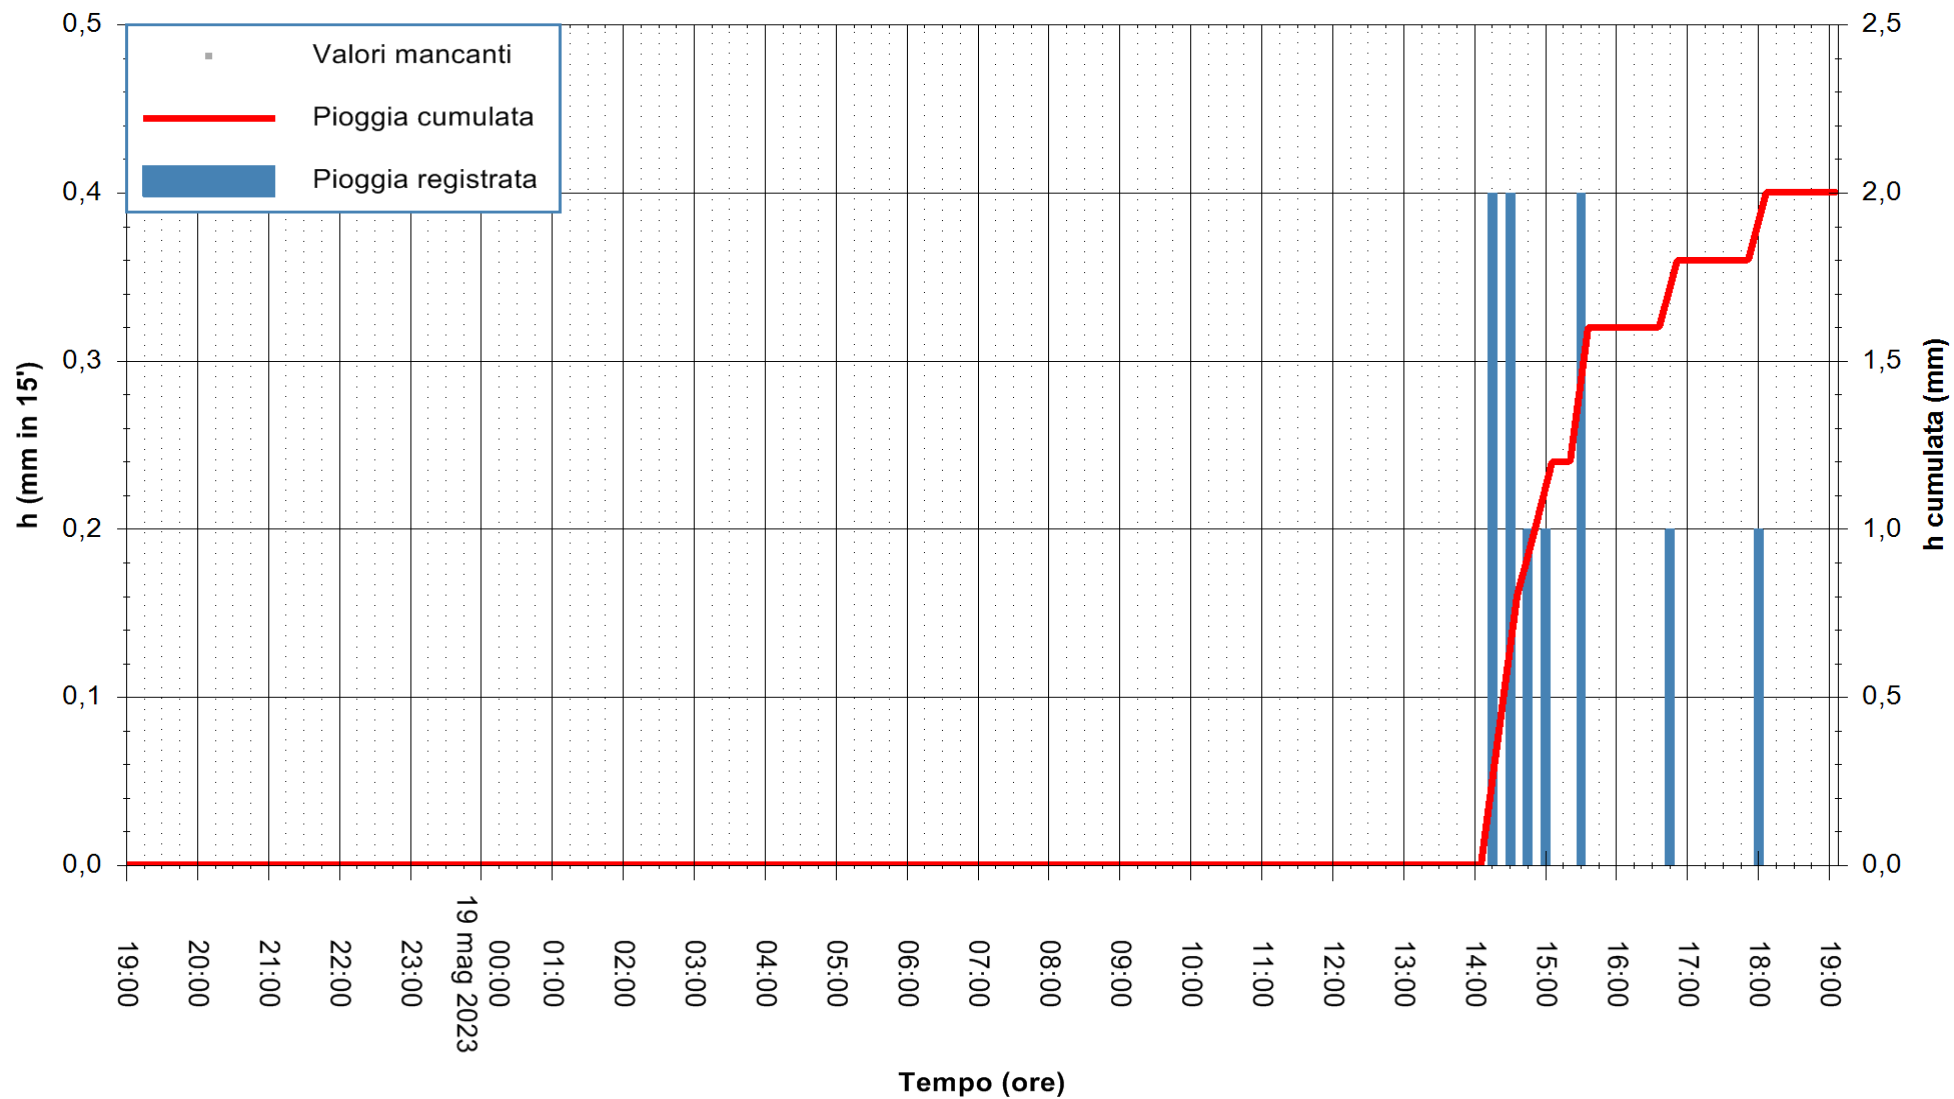

ARPAS  
F.to il Dirigente Responsabile  
Ing. Roberto Pinna Nossai

REGIONE AUTÒNOMA DE SARDIGNA  
REGIONE AUTONOMA DELLA SARDEGNA

Stazione pluviometrica Aglientu  
Area AGLIENTU  
Pioggia registrata nelle ultime 24 ore  
Estrazione dati delle ore 19:21 del 19/05/2023  
Ultimo dato disponibile: 19/05/2023 alle 19:00