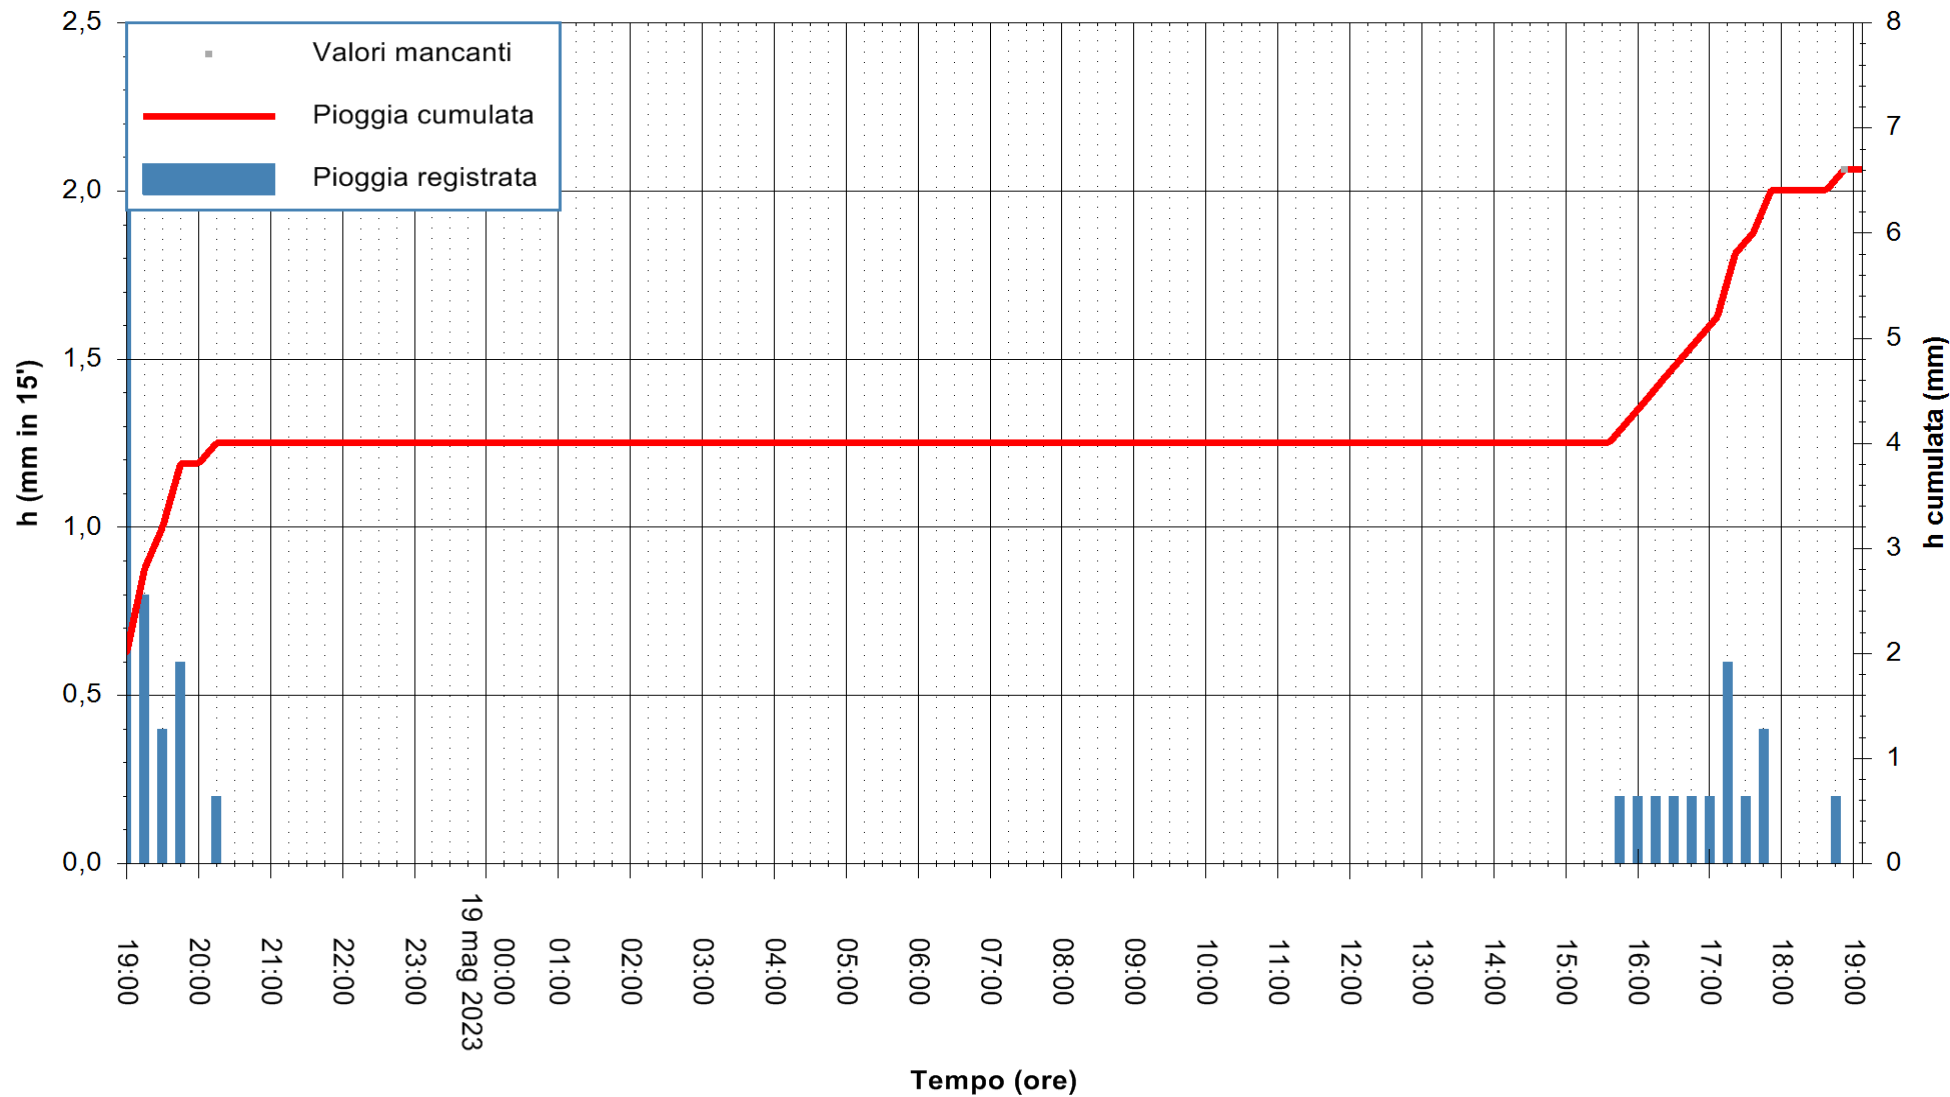

Stazione pluviometrica Monte Tului  
Area MONTE TULUI  
Pioggia registrata nelle ultime 24 ore  
Estrazione dati delle ore 19:21 del 19/05/2023  
Ultimo dato disponibile: 19/05/2023 alle 19:00

ARPAS  
F.to il Dirigente Responsabile  
Ing. Roberto Pinna Nossai

REGIONE AUTÒNOMA DE SARDIGNA  
REGIONE AUTONOMA DELLA SARDEGNA

Stazione pluviometrica Oschiri  
Area PISCHINAS  
Pioggia registrata nelle ultime 24 ore  
Estrazione dati delle ore 19:21 del 19/05/2023  
Ultimo dato disponibile: 19/05/2023 alle 19:00