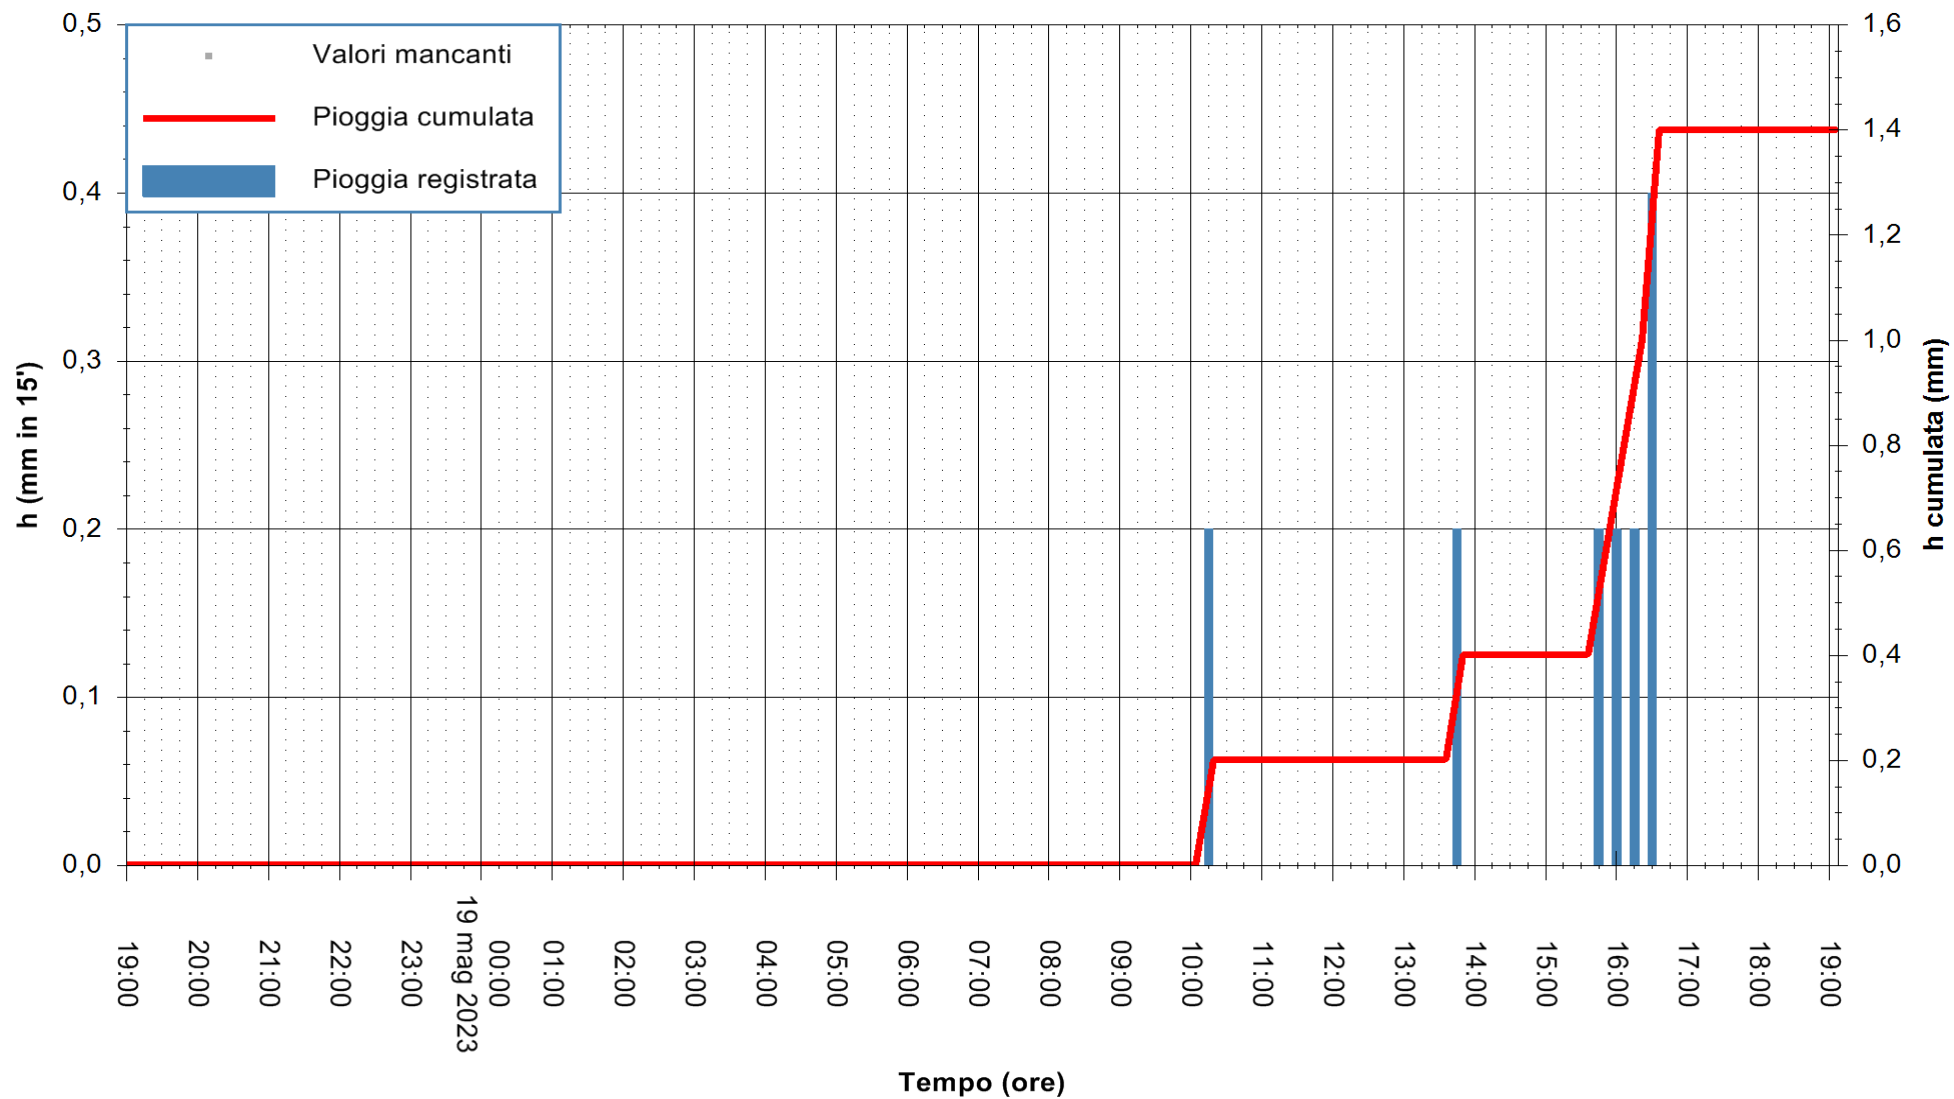

ARPAS  
F.to il Dirigente Responsabile  
Ing. Roberto Pinna Nossai

REGIONE AUTÒNOMA DE SARDIGNA  
REGIONE AUTONOMA DELLA SARDEGNA

Stazione pluviometrica Aglientu  
Area AGLIENTU  
Pioggia registrata nelle ultime 24 ore  
Estrazione dati delle ore 19:21 del 19/05/2023  
Ultimo dato disponibile: 19/05/2023 alle 19:00