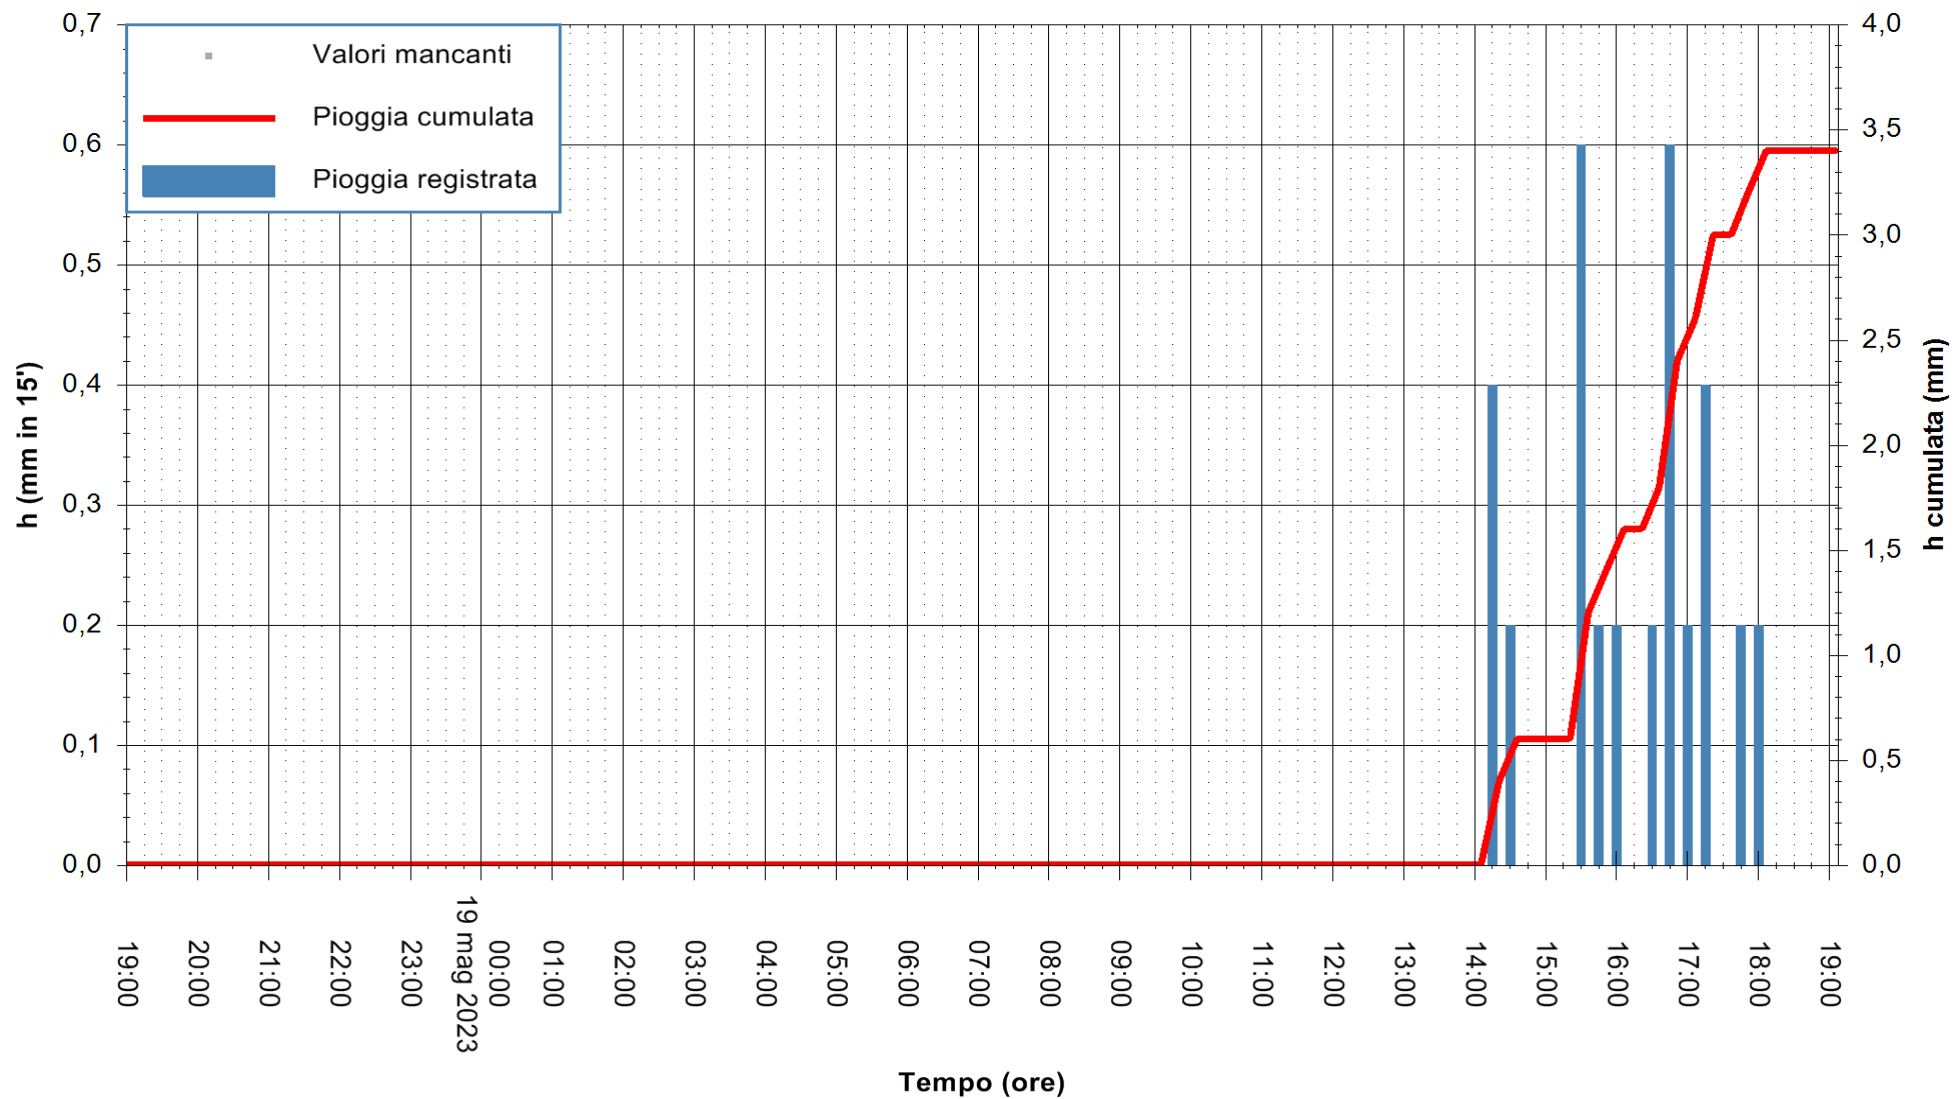

REGIONE AUTÒNOMA DE SARDIGNA  
REGIONE AUTONOMA DELLA SARDEGNA

Stazione pluviometrica Oschiri  
Area PISCHINAS  
Pioggia registrata nelle ultime 24 ore  
Estrazione dati delle ore 19:21 del 19/05/2023  
Ultimo dato disponibile: 19/05/2023 alle 19:00