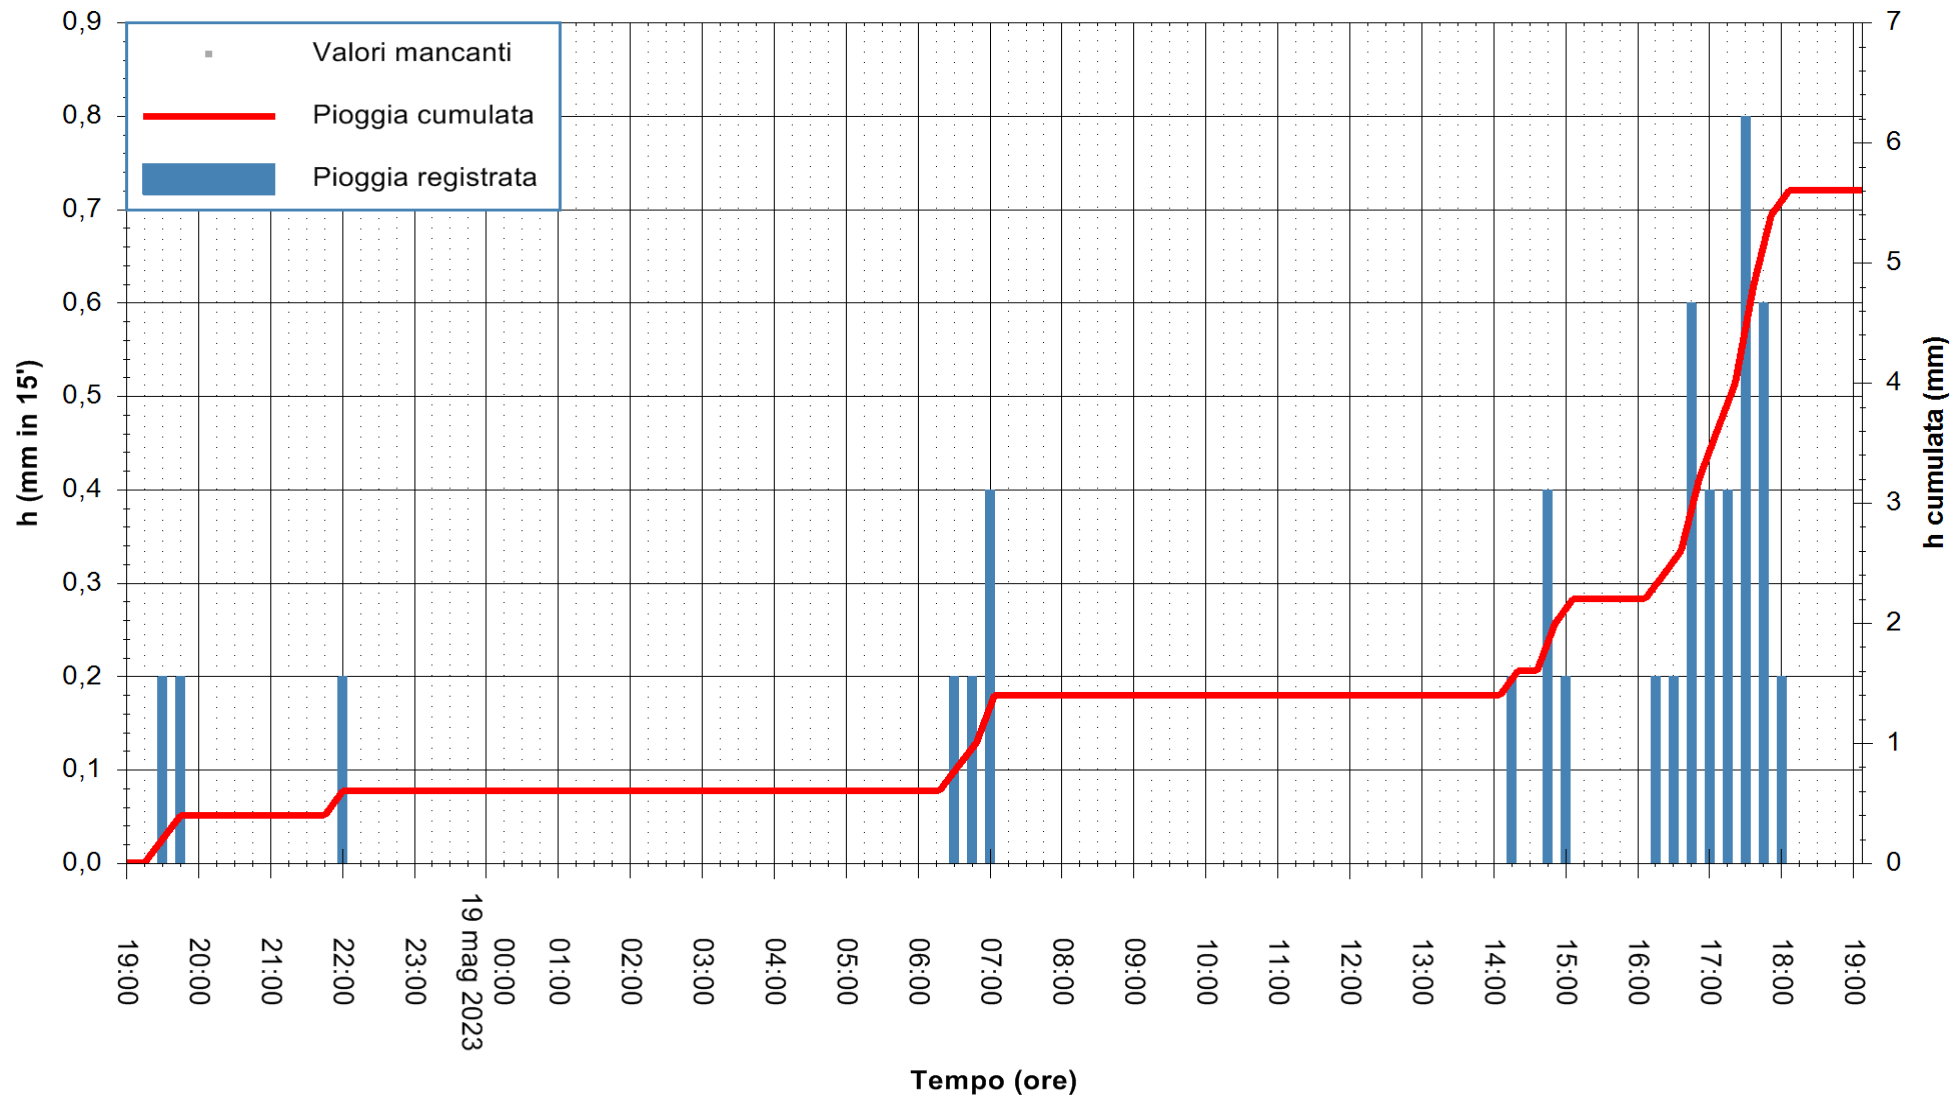

ARPAS  
 F.to il Dirigente Responsabile  
 Ing. Roberto Pinna Nossai

REGIONE AUTONOMA DE SARDIGNA  
 REGIONE AUTONOMA DELLA SARDEGNA

Stazione pluviometrica Fluminimannu a Decimomannu  
 Area DECIMOMANNU  
 Pioggia registrata nelle ultime 24 ore  
 Estrazione dati delle ore 19:21 del 19/05/2023  
 Ultimo dato disponibile: 01/01/0001 alle 00:00