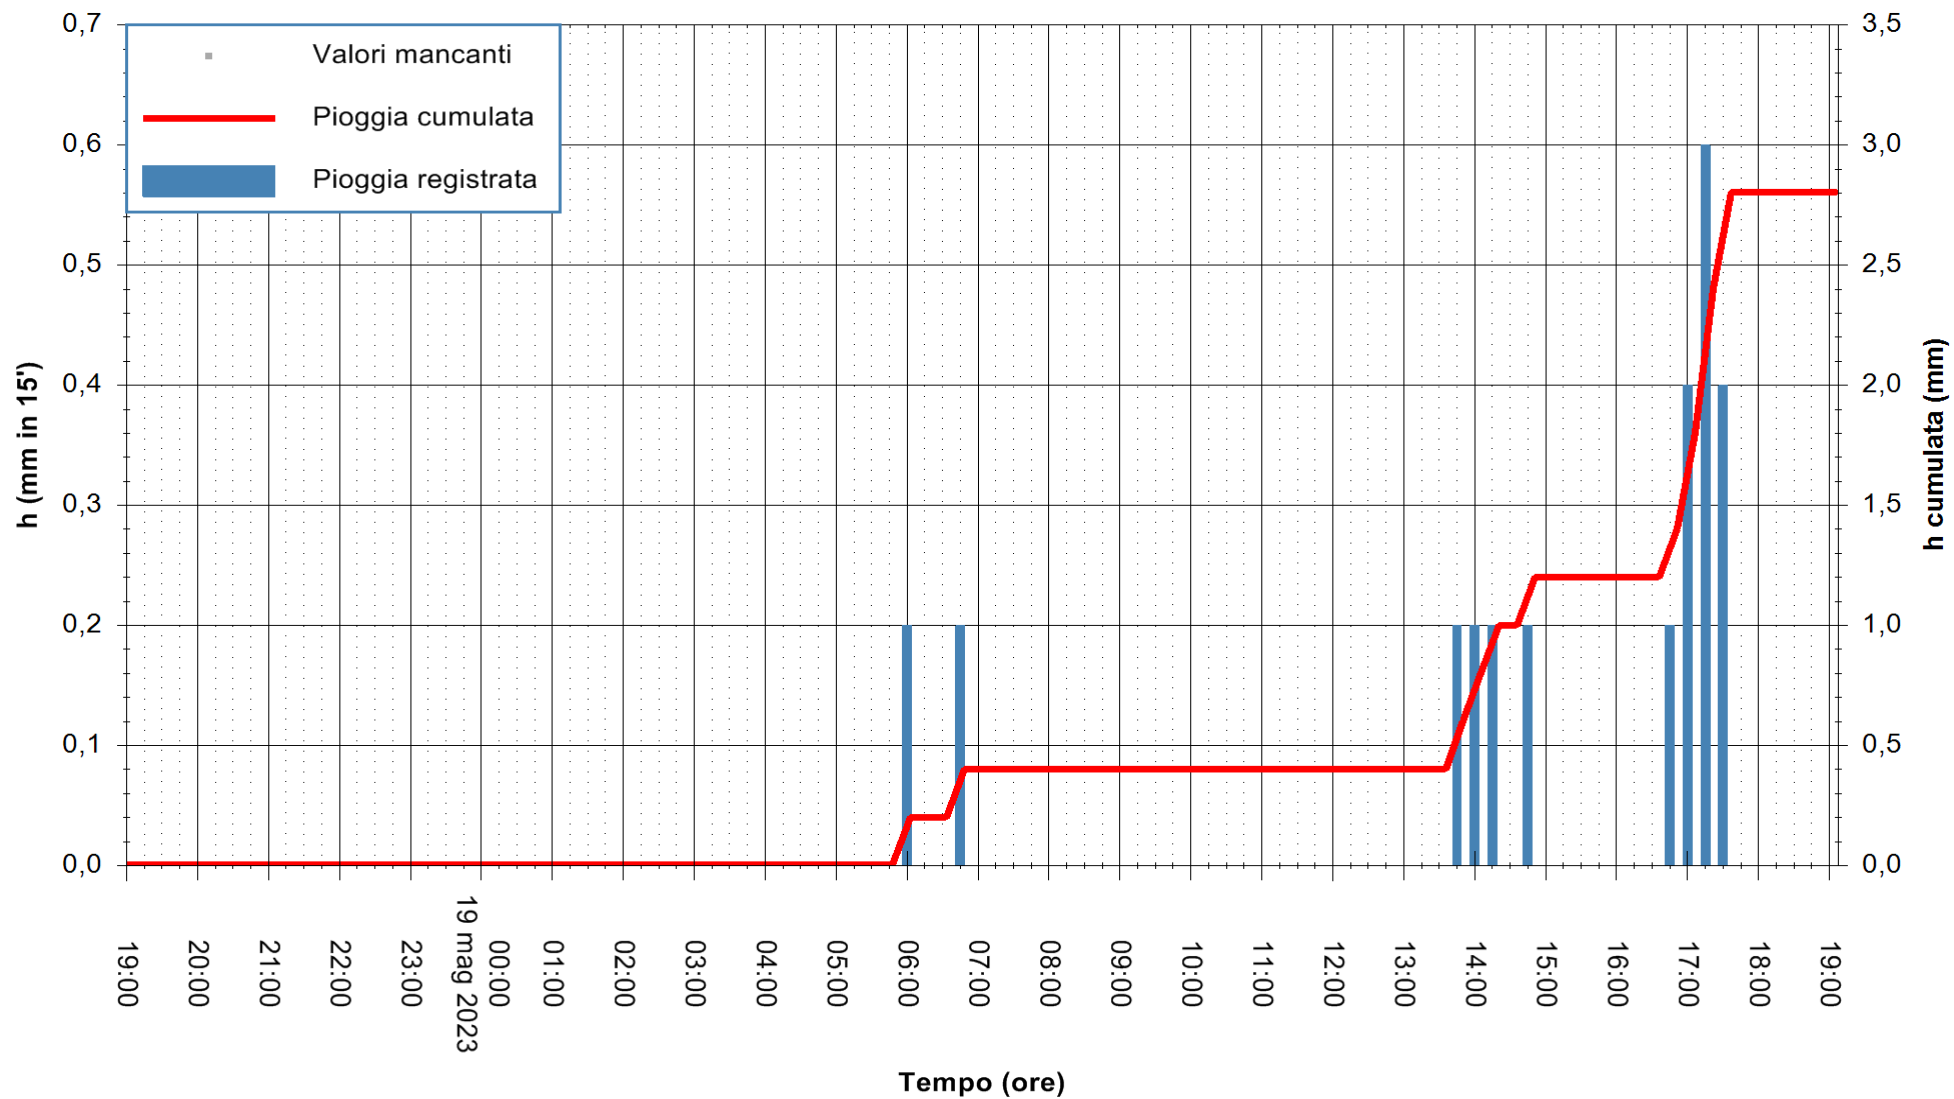

ARPAS  
 F.to il Dirigente Responsabile  
 Ing. Roberto Pinna Nossai

REGIONE AUTÒNOMA DE SARDIGNA  
 REGIONE AUTONOMA DELLA SARDEGNA

Stazione pluviometrica Tempio  
Area CUSSEDDU  
Pioggia registrata nelle ultime 24 ore  
Estrazione dati delle ore 19:21 del 19/05/2023  
Ultimo dato disponibile: 19/05/2023 alle 19:00

ARPAS  
F.to il Dirigente Responsabile  
Ing. Roberto Pinna Nossai

REGIONE AUTÒNOMA DE SARDIGNA  
REGIONE AUTONOMA DELLA SARDEGNA

Stazione pluviometrica Mannu di Porto Torres  
Area PONTE MOLINU  
Pioggia registrata nelle ultime 24 ore  
Estrazione dati delle ore 19:21 del 19/05/2023  
Ultimo dato disponibile: 19/05/2023 alle 19:10