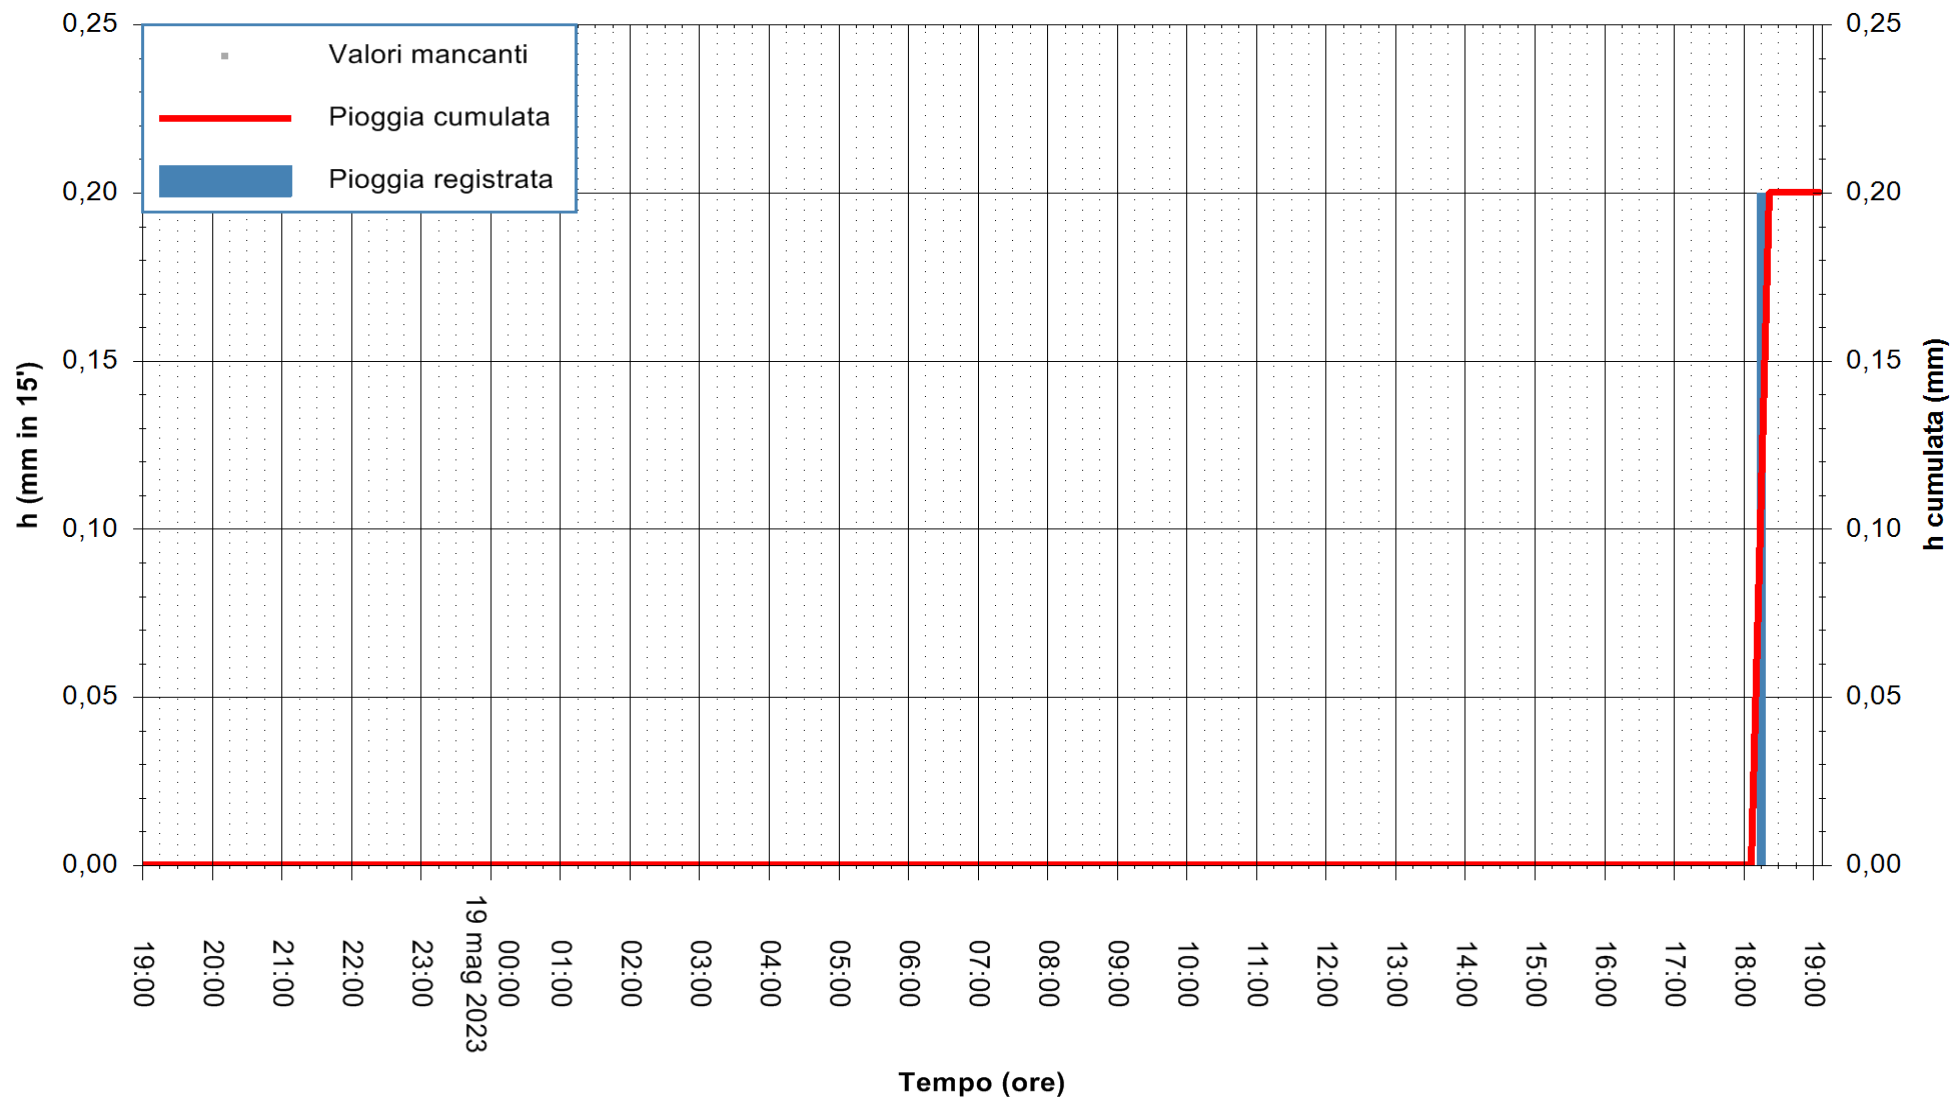

Stazione pluviometrica Cuga Meteo  
Area DIGA DEL CUGA  
Pioggia registrata nelle ultime 24 ore  
Estrazione dati delle ore 19:21 del 19/05/2023  
Ultimo dato disponibile: 19/05/2023 alle 19:10

ARPAS  
F.to il Dirigente Responsabile  
Ing. Roberto Pinna Nossai