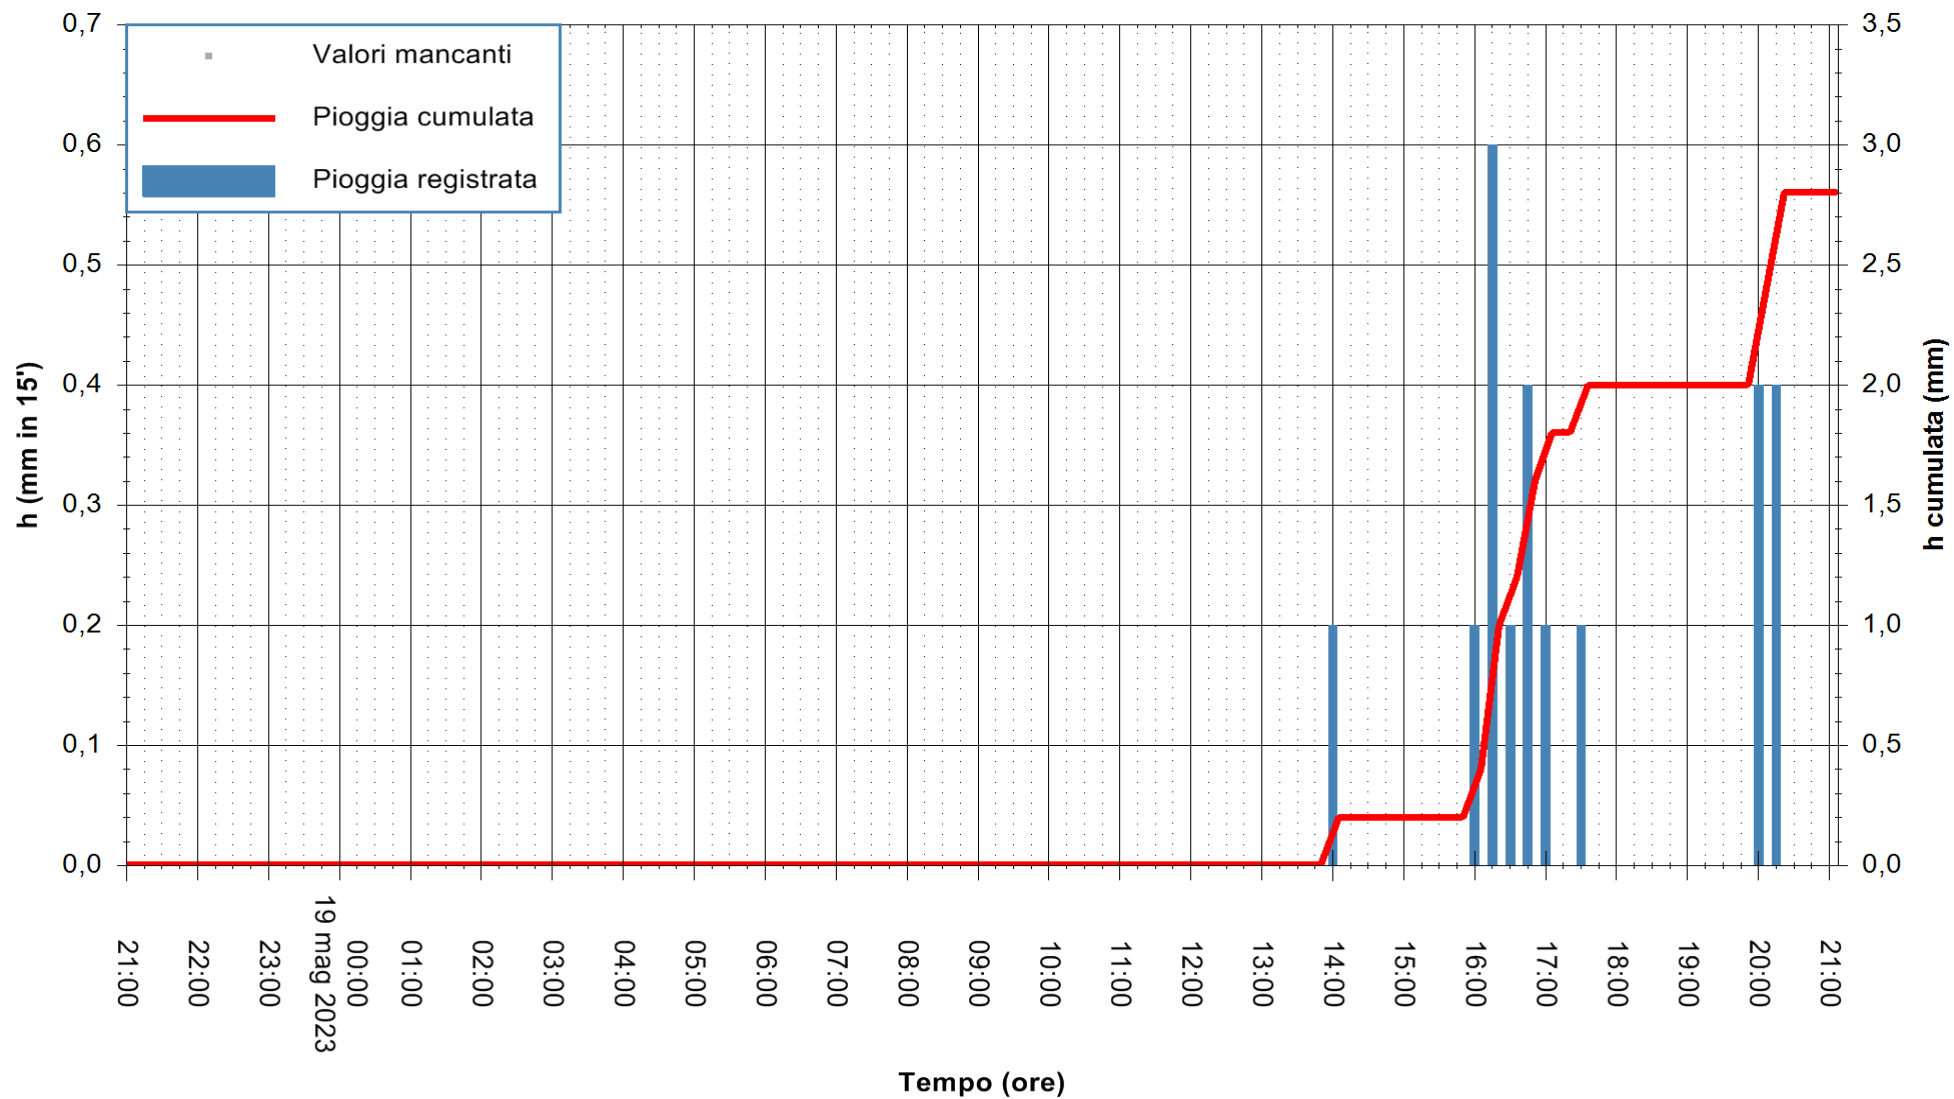

ARPAS
F.to il Dirigente Responsabile
Ing. Roberto Pinna Nossai

REGIONE AUTONOMA DE SARDIGNA
REGIONE AUTONOMA DELLA SARDEGNA

Stazione pluviometrica Senorbi'
 Area SENORBI
 Pioggia registrata nelle ultime 24 ore
 Estrazione dati delle ore 21:21 del 19/05/2023
 Ultimo dato disponibile: 19/05/2023 alle 21:00