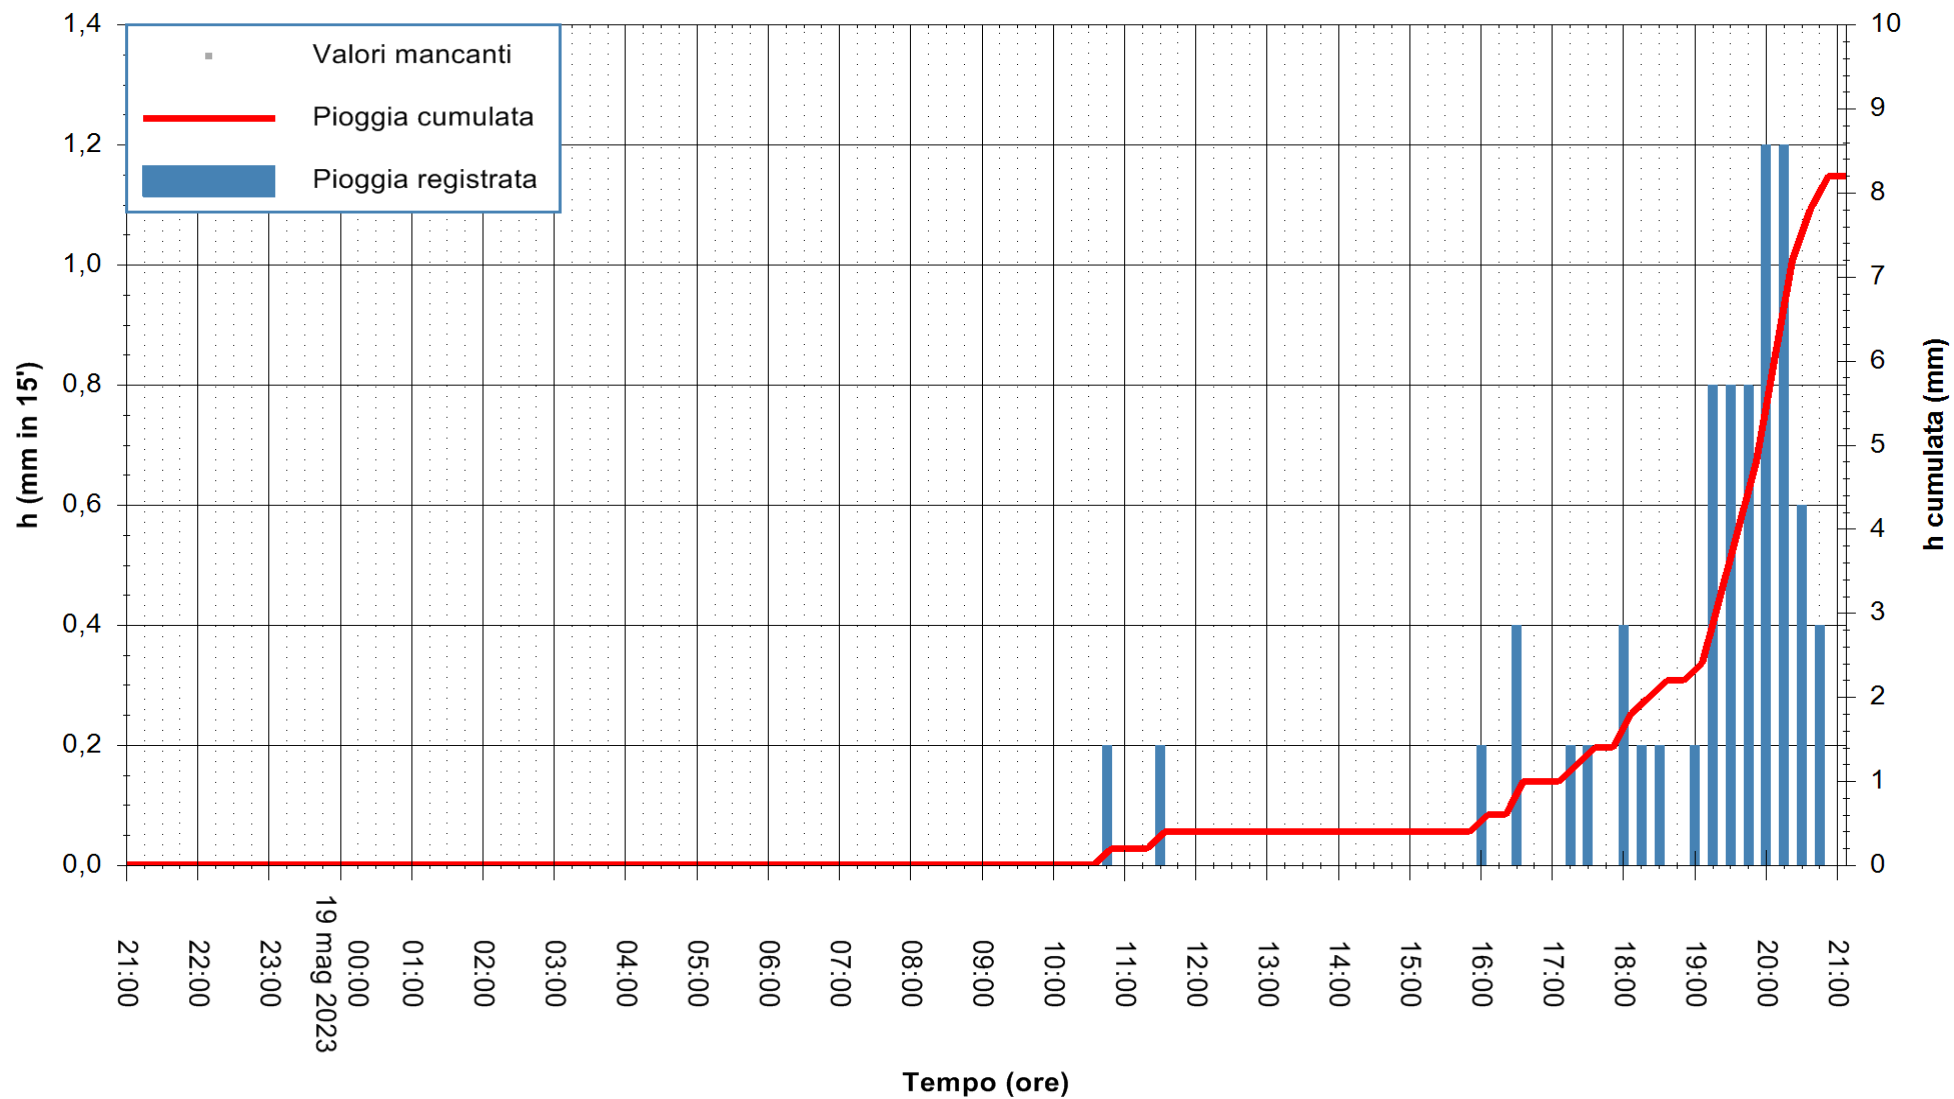

ARPAS
F.to il Dirigente Responsabile
Ing. Roberto Pinna Nossai

REGIONE AUTÒNOMA DE SARDIGNA
REGIONE AUTONOMA DELLA SARDEGNA

Stazione pluviometrica Ossoni
Area MONTE OSSONI
Pioggia registrata nelle ultime 24 ore
Estrazione dati delle ore 21:21 del 19/05/2023
Ultimo dato disponibile: 19/05/2023 alle 21:10