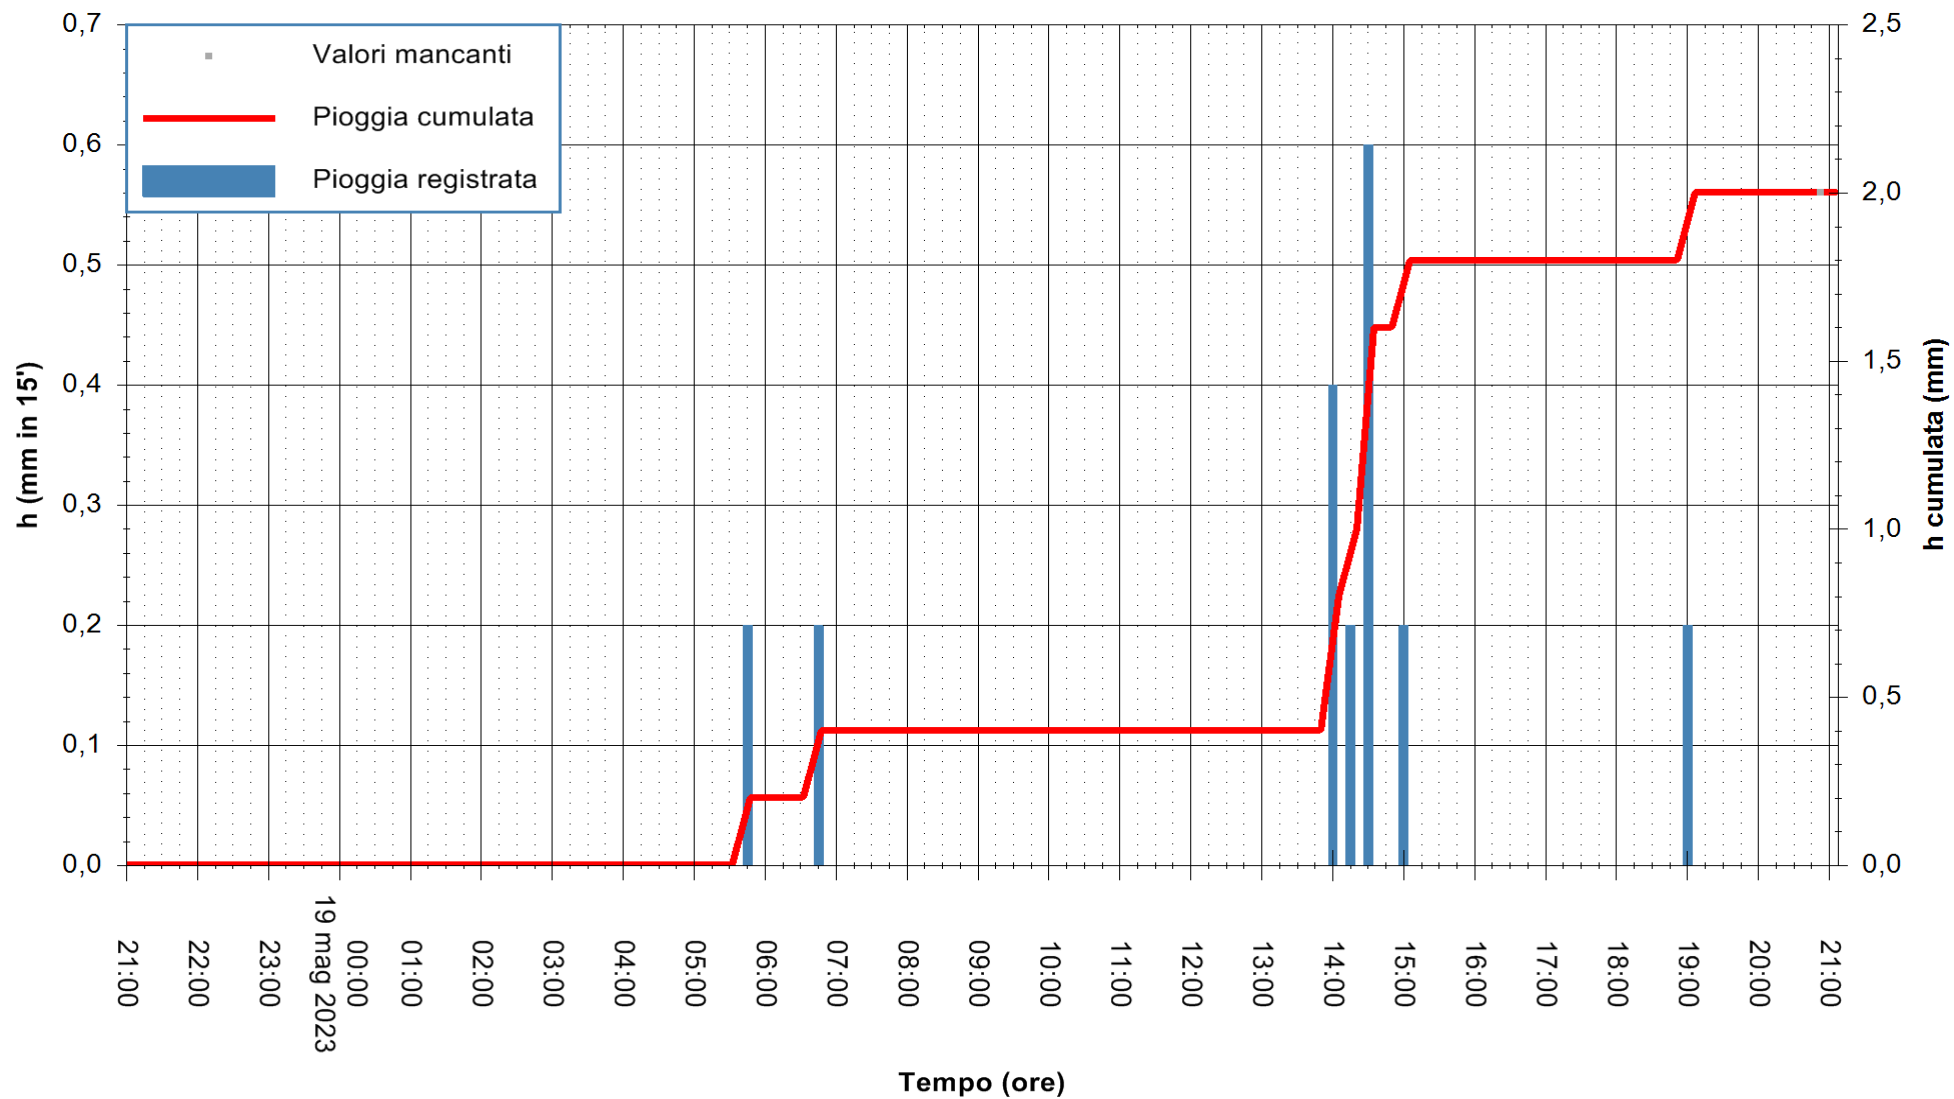

REGIONE AUTÒNOMA DE SARDIGNA
 REGIONE AUTONOMA DELLA SARDEGNA

Stazione pluviometrica Isca Rena
Area ISCA RENA
Pioggia registrata nelle ultime 24 ore
Estrazione dati delle ore 21:21 del 19/05/2023
Ultimo dato disponibile: 19/05/2023 alle 21:08