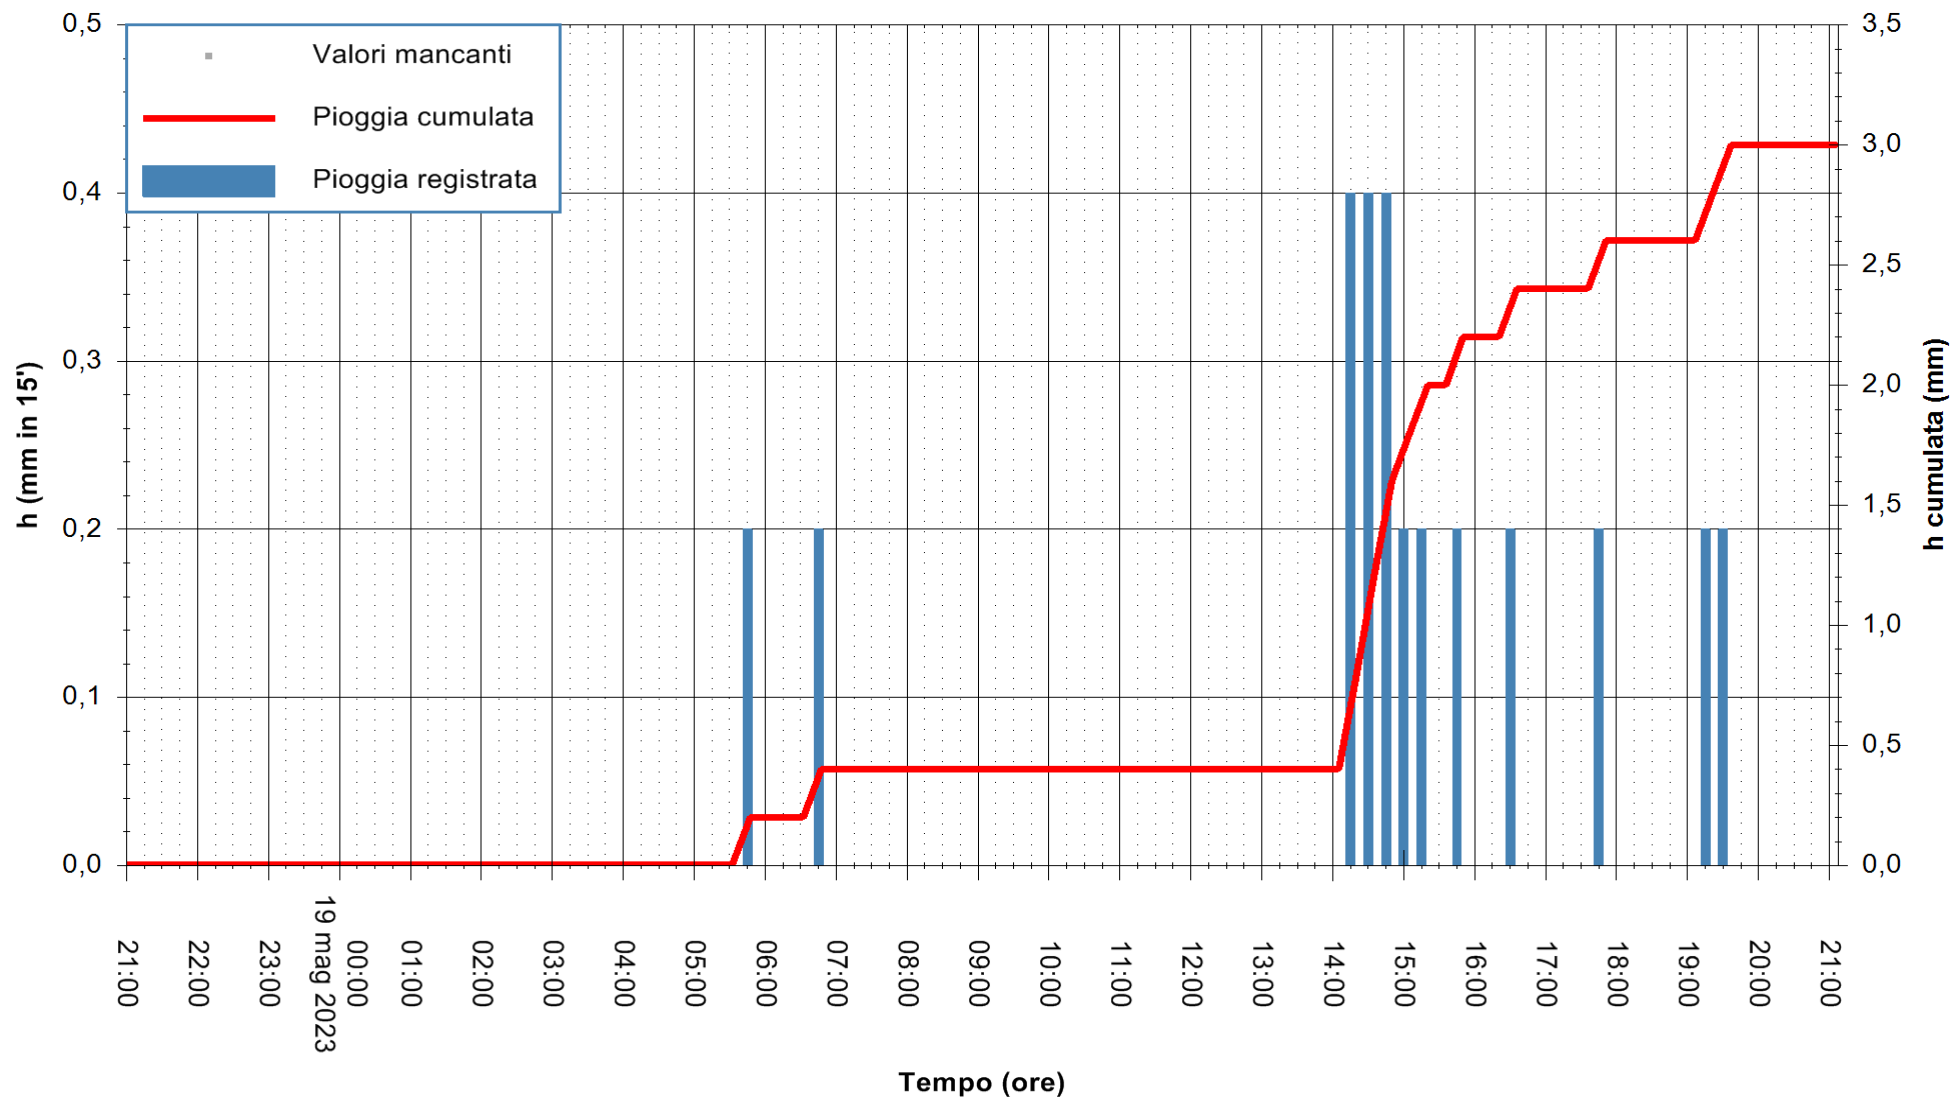

Stazione pluviometrica Punta Tricoli
Area PUNTA TRICOLI
Pioggia registrata nelle ultime 24 ore
Estrazione dati delle ore 21:21 del 19/05/2023
Ultimo dato disponibile: 19/05/2023 alle 20:50

ARPAS
F.to il Dirigente Responsabile
Ing. Roberto Pinna Nossai

REGIONE AUTONOMA DE SARDIGNA
REGIONE AUTONOMA DELLA SARDEGNA