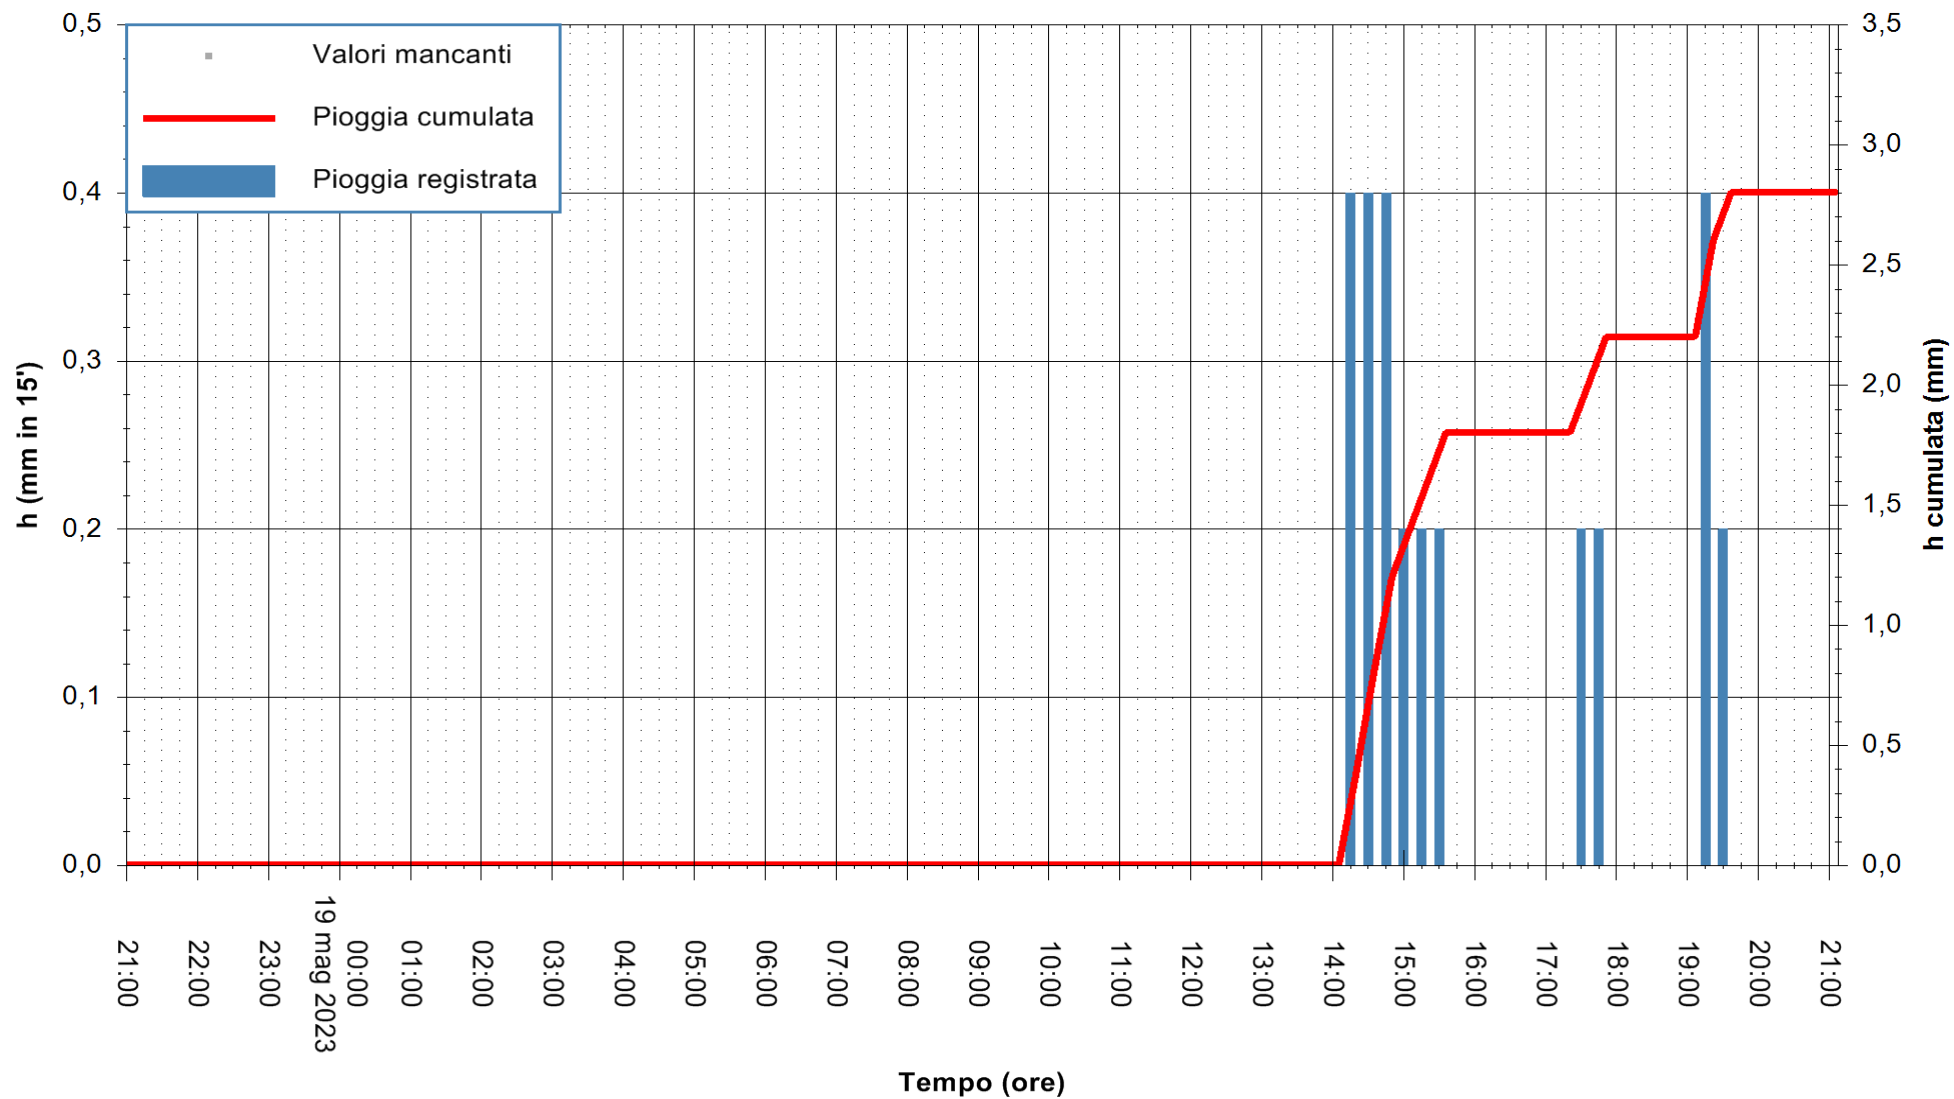

ARPAS
F.to il Dirigente Responsabile
Ing. Roberto Pinna Nossai

REGIONE AUTÒNOMA DE SARDIGNA
REGIONE AUTONOMA DELLA SARDEGNA

Stazione pluviometrica Punta Tricoli
Area PUNTA TRICOLI
Pioggia registrata nelle ultime 24 ore
Estrazione dati delle ore 21:21 del 19/05/2023
Ultimo dato disponibile: 19/05/2023 alle 20:50