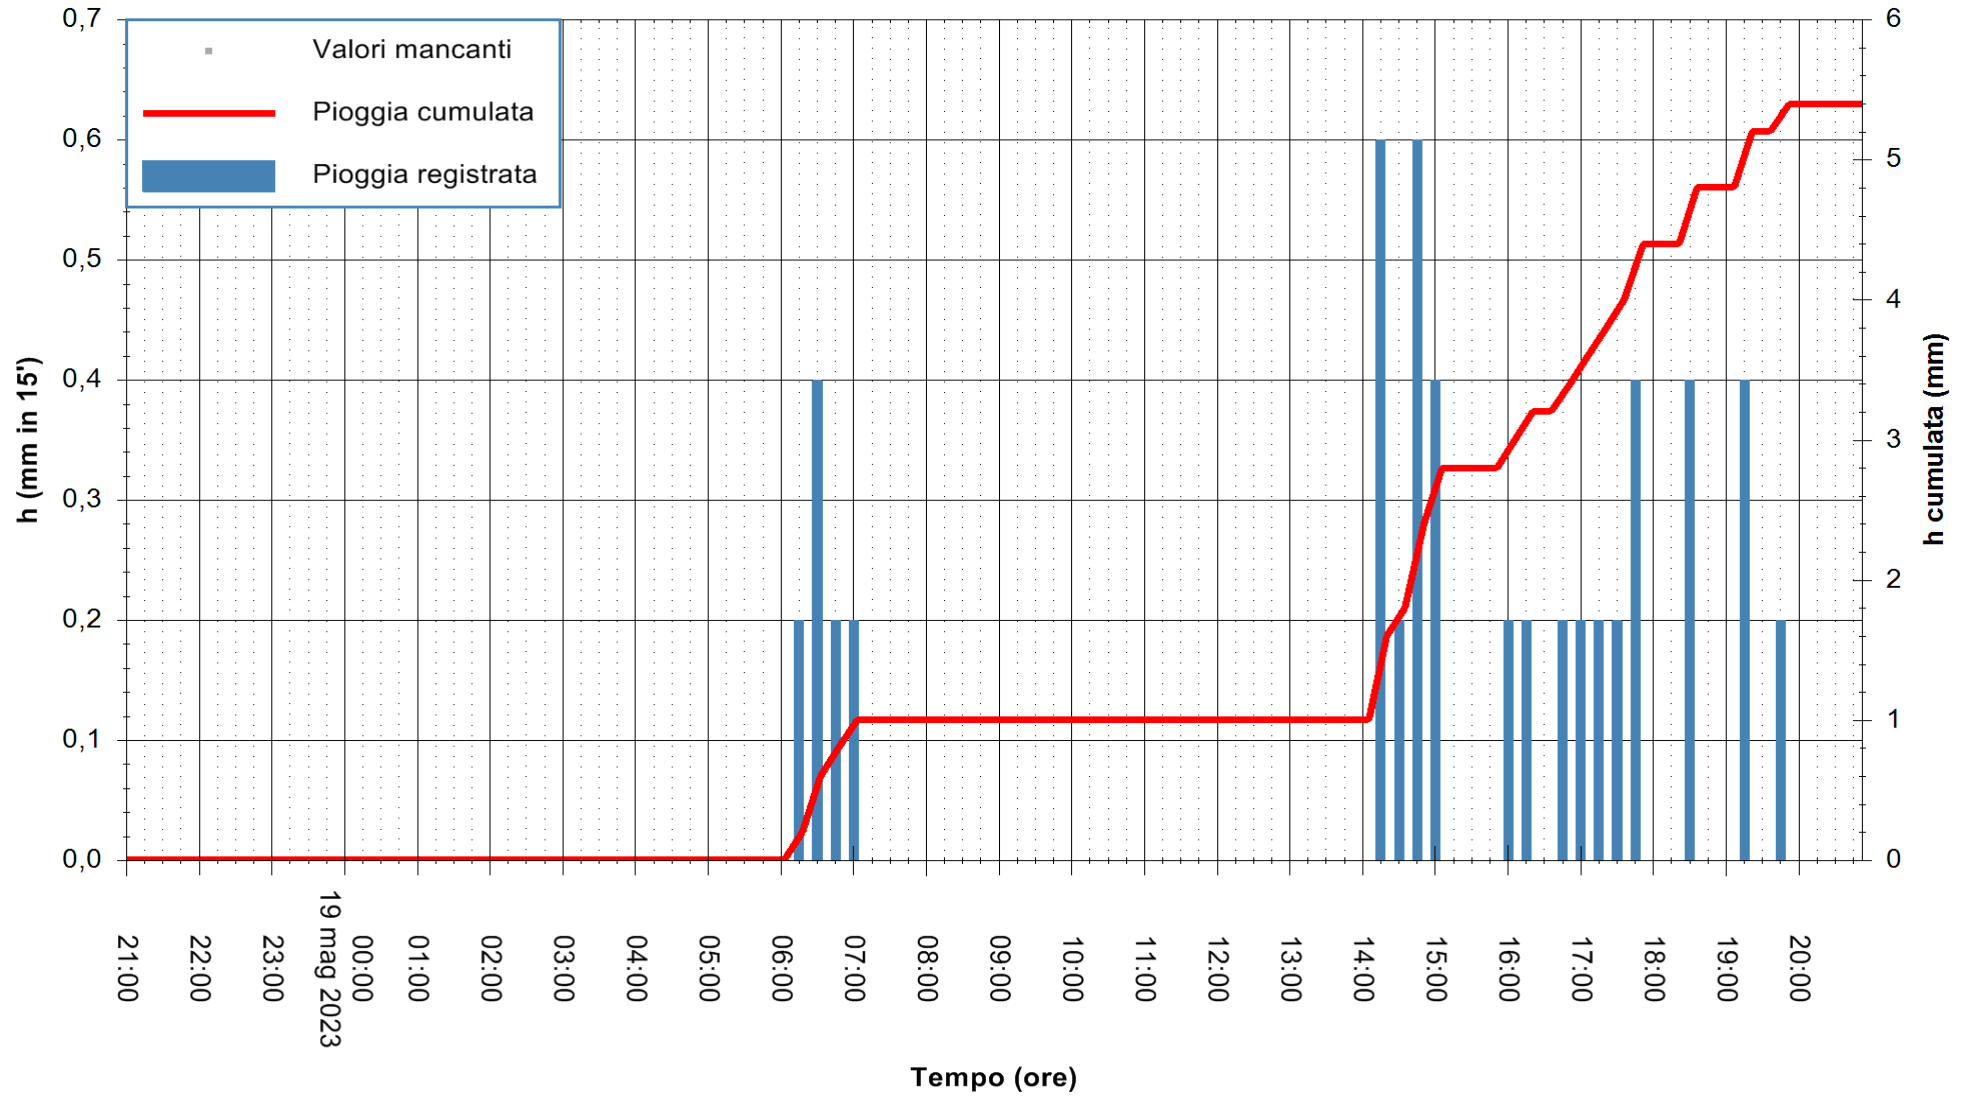

REGIONE AUTÒNOMA DE SARDIGNA
 REGIONE AUTONOMA DELLA SARDEGNA

Stazione pluviometrica Isca Rena
Area ISCA RENA
Pioggia registrata nelle ultime 24 ore
Estrazione dati delle ore 21:21 del 19/05/2023
Ultimo dato disponibile: 19/05/2023 alle 21:08