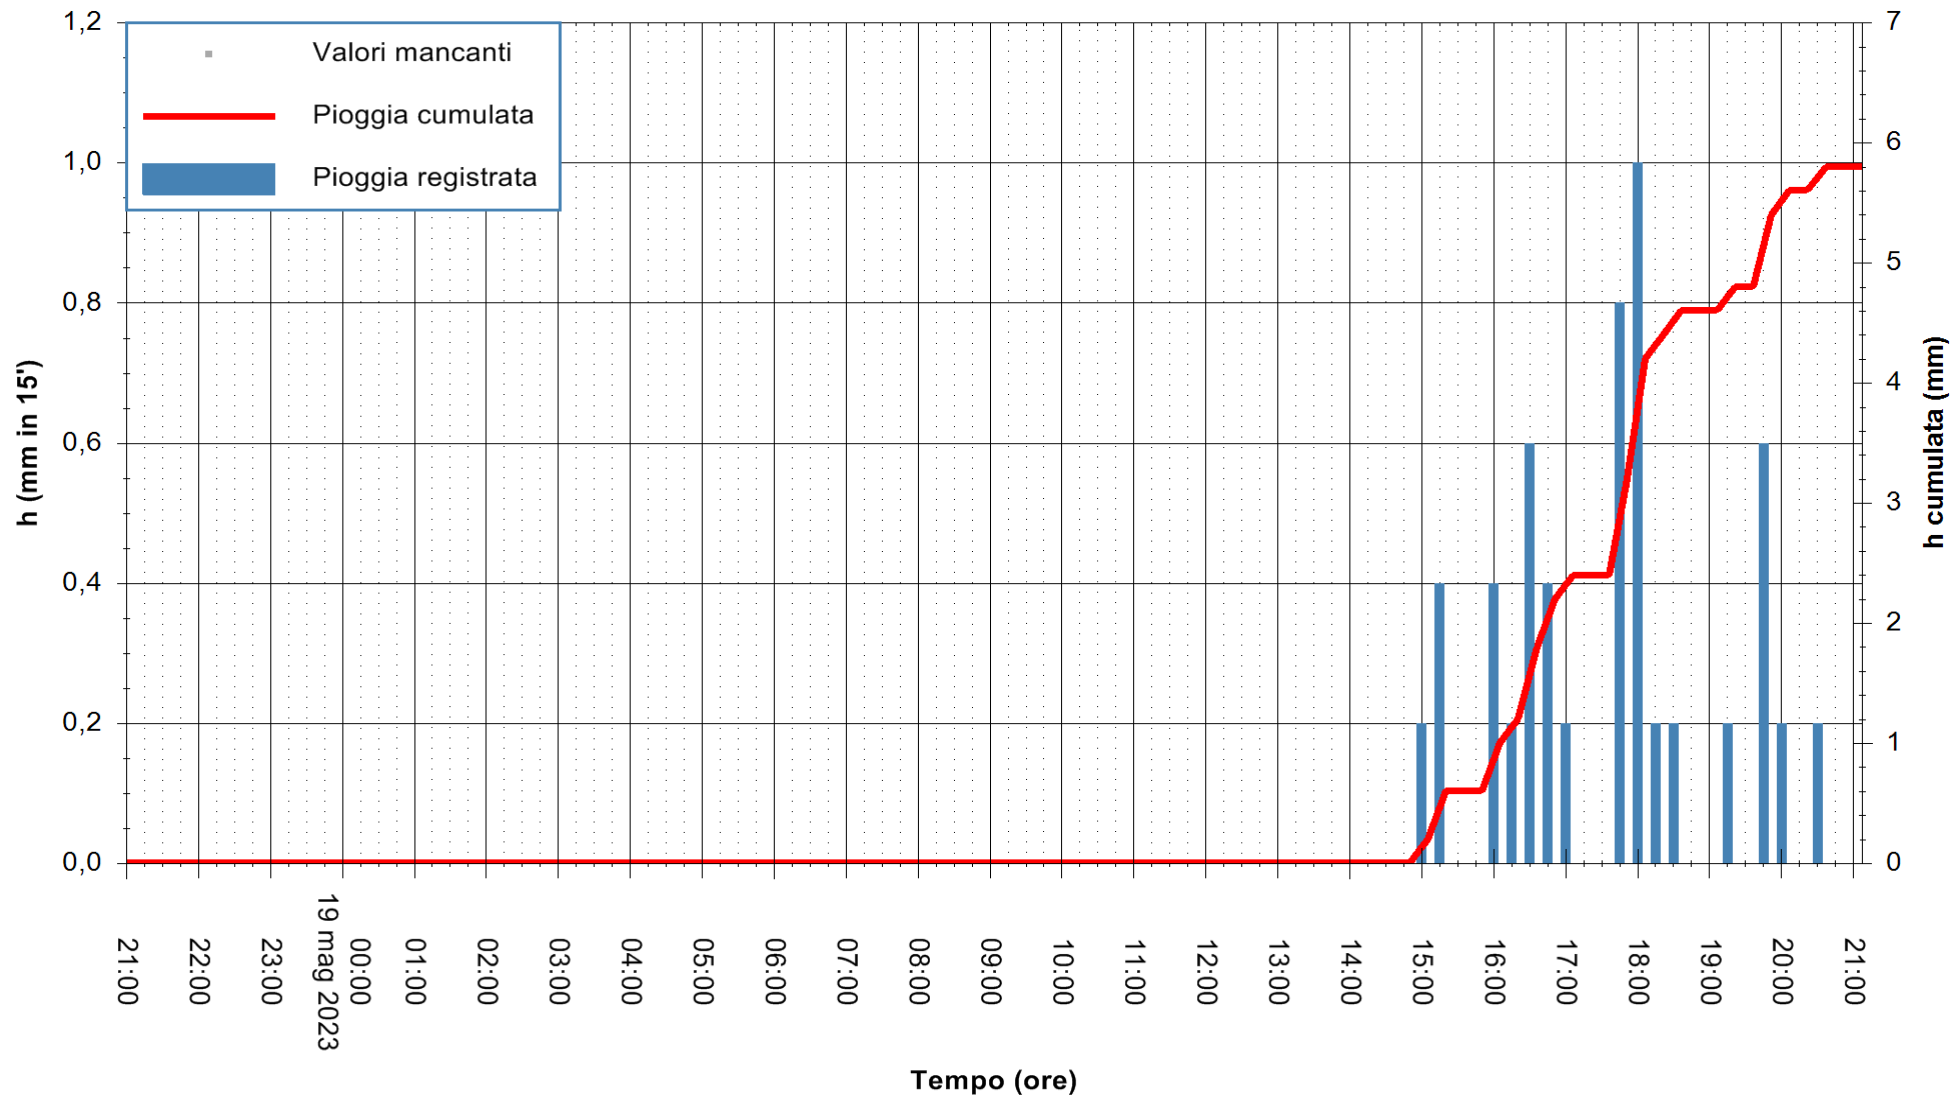

ARPAS
F.to il Dirigente Responsabile
Ing. Roberto Pinna Nossai

REGIONE AUTÒNOMA DE SARDIGNA
REGIONE AUTONOMA DELLA SARDEGNA

Stazione pluviometrica Ossoni
Area MONTE OSSONI
Pioggia registrata nelle ultime 24 ore
Estrazione dati delle ore 21:21 del 19/05/2023
Ultimo dato disponibile: 19/05/2023 alle 21:10