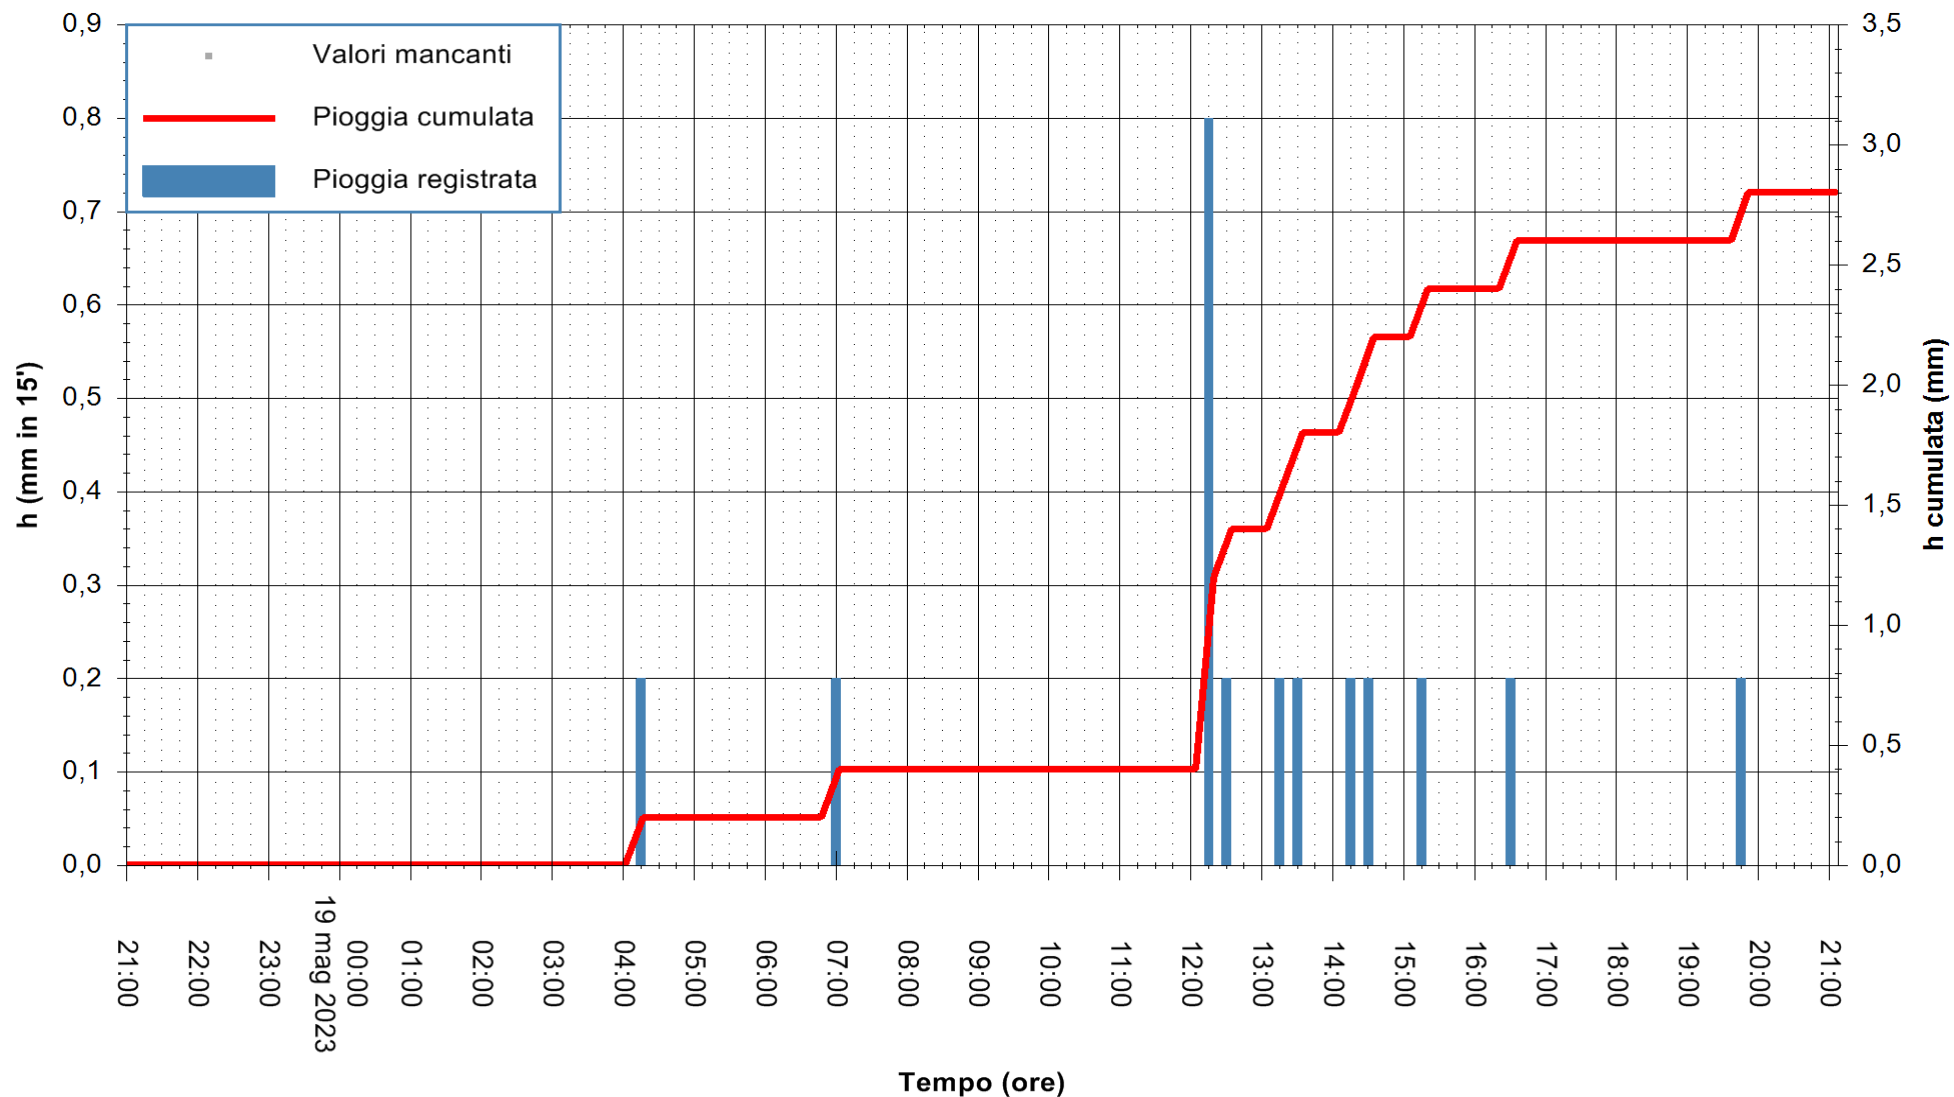

ARPAS
F.to il Dirigente Responsabile
Ing. Roberto Pinna Nossai

REGIONE AUTÒNOMA DE SARDIGNA
REGIONE AUTONOMA DELLA SARDEGNA

Stazione pluviometrica Ossoni
Area MONTE OSSONI
Pioggia registrata nelle ultime 24 ore
Estrazione dati delle ore 21:21 del 19/05/2023
Ultimo dato disponibile: 19/05/2023 alle 21:10