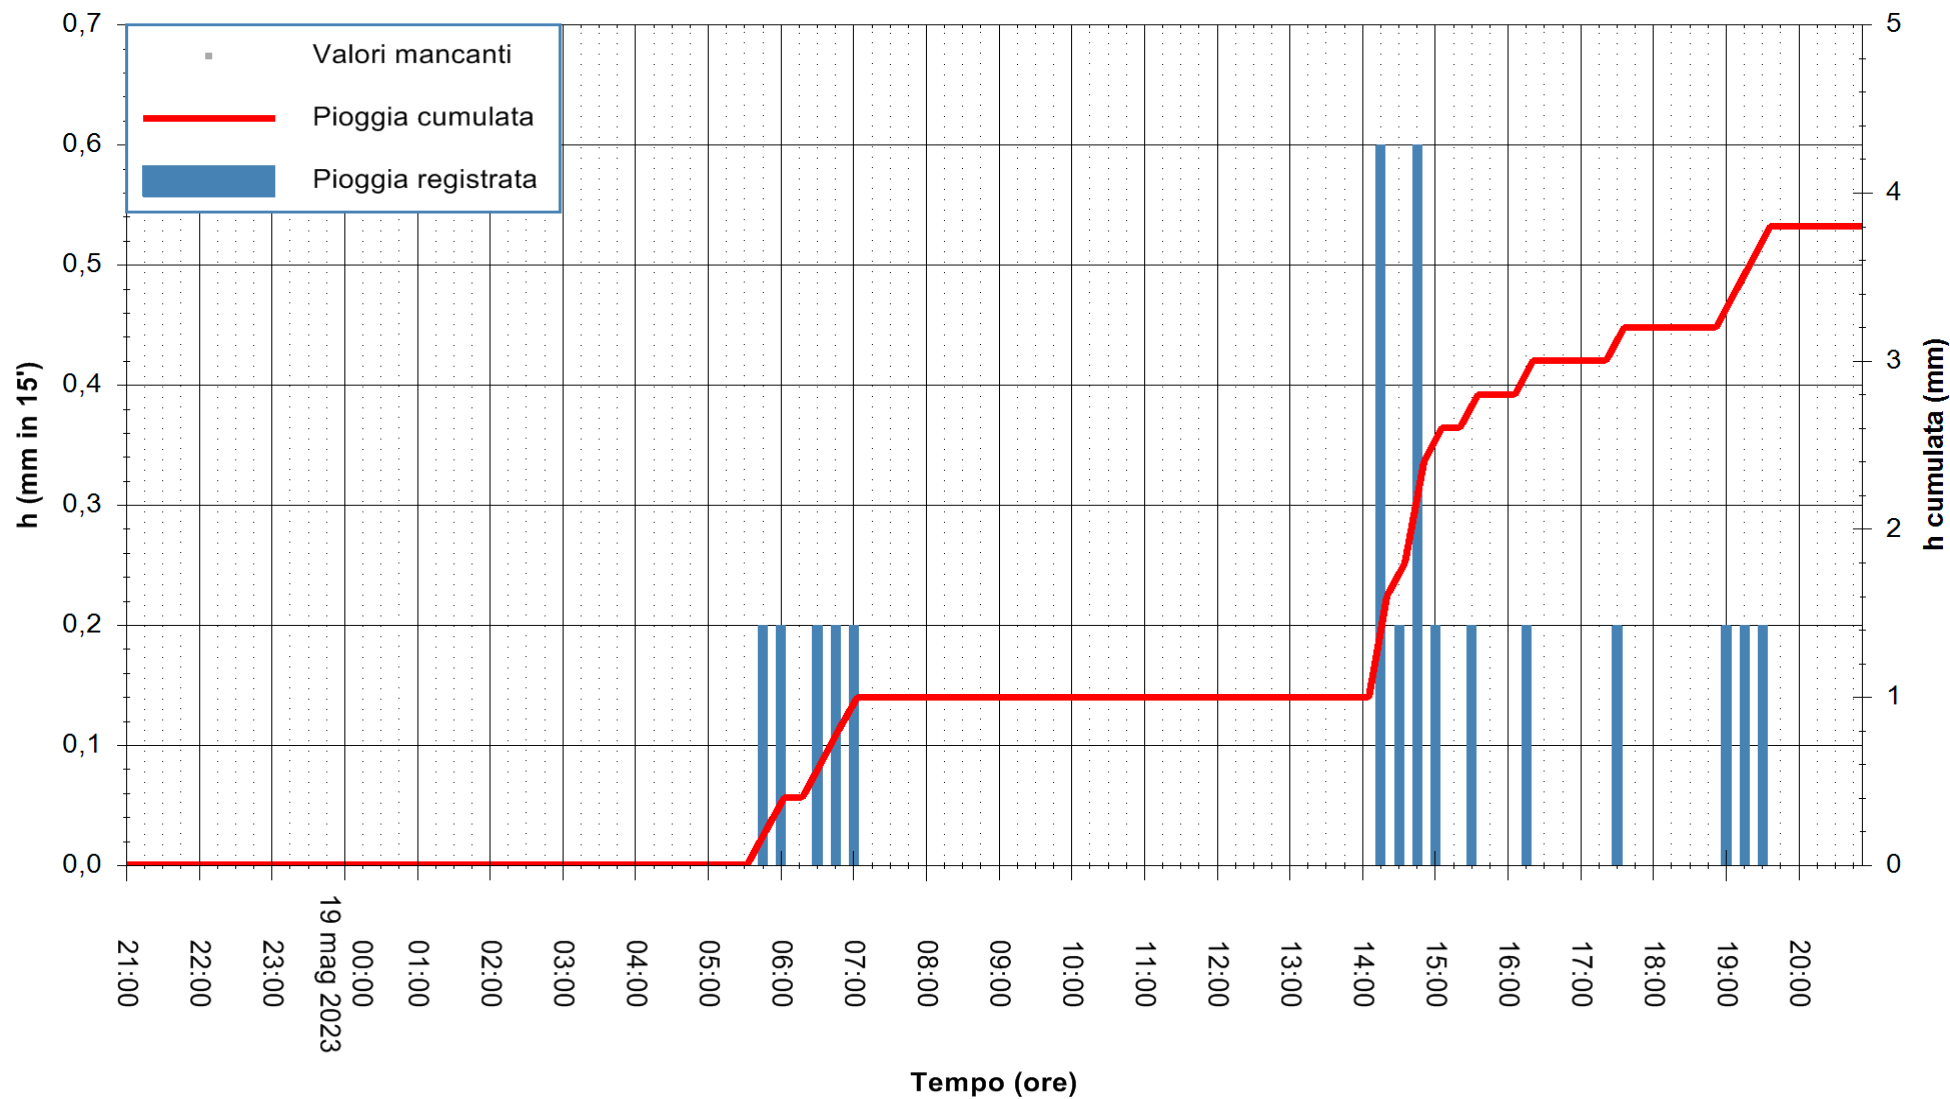

ARPAS
F.to il Dirigente Responsabile
Ing. Roberto Pinna Nossai

REGIONE AUTÒNOMA DE SARDIGNA
REGIONE AUTONOMA DELLA SARDEGNA

Stazione pluviometrica Punta Tricoli
Area PUNTA TRICOLI
Pioggia registrata nelle ultime 24 ore
Estrazione dati delle ore 21:21 del 19/05/2023
Ultimo dato disponibile: 19/05/2023 alle 20:50