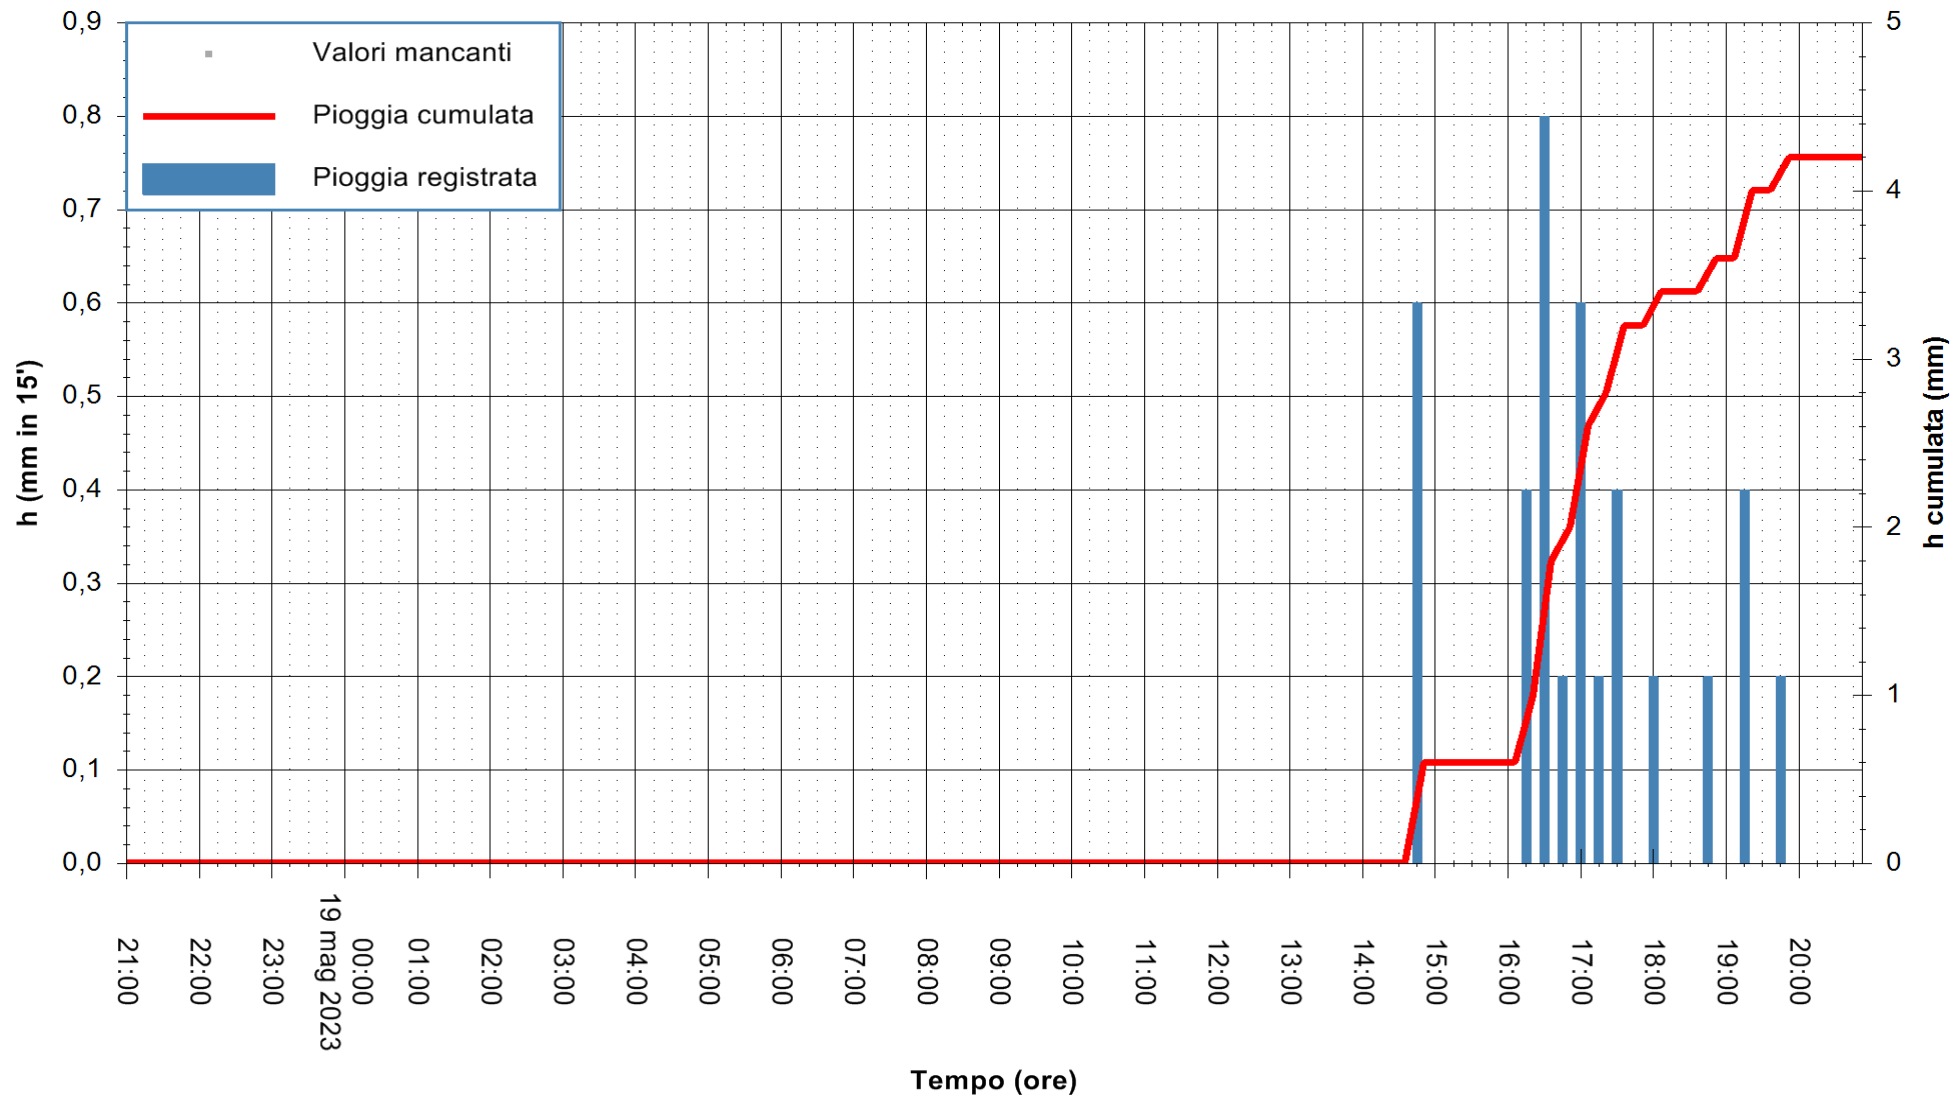

REGIONE AUTÒNOMA DE SARDIGNA
 REGIONE AUTONOMA DELLA SARDEGNA

Stazione pluviometrica Isca Rena
Area ISCA RENA
Pioggia registrata nelle ultime 24 ore
Estrazione dati delle ore 21:21 del 19/05/2023
Ultimo dato disponibile: 19/05/2023 alle 21:08

ARPAS
F.to il Dirigente Responsabile
Ing. Roberto Pinna Nossai

REGIONE AUTONOMA DE SARDIGNA
REGIONE AUTONOMA DELLA SARDEGNA

Stazione pluviometrica Fluminimannu a Decimomannu
Area DECIMOMANNU
Pioggia registrata nelle ultime 24 ore
Estrazione dati delle ore 21:21 del 19/05/2023
Ultimo dato disponibile: 01/01/0001 alle 00:00

ARPAS
F.to il Dirigente Responsabile
Ing. Roberto Pinna Nossai

REGIONE AUTONOMA DE SARDIGNA
REGIONE AUTONOMA DELLA SARDEGNA

Stazione pluviometrica Senorbi'
 Area SENORBI
 Pioggia registrata nelle ultime 24 ore
 Estrazione dati delle ore 21:21 del 19/05/2023
 Ultimo dato disponibile: 19/05/2023 alle 21:00