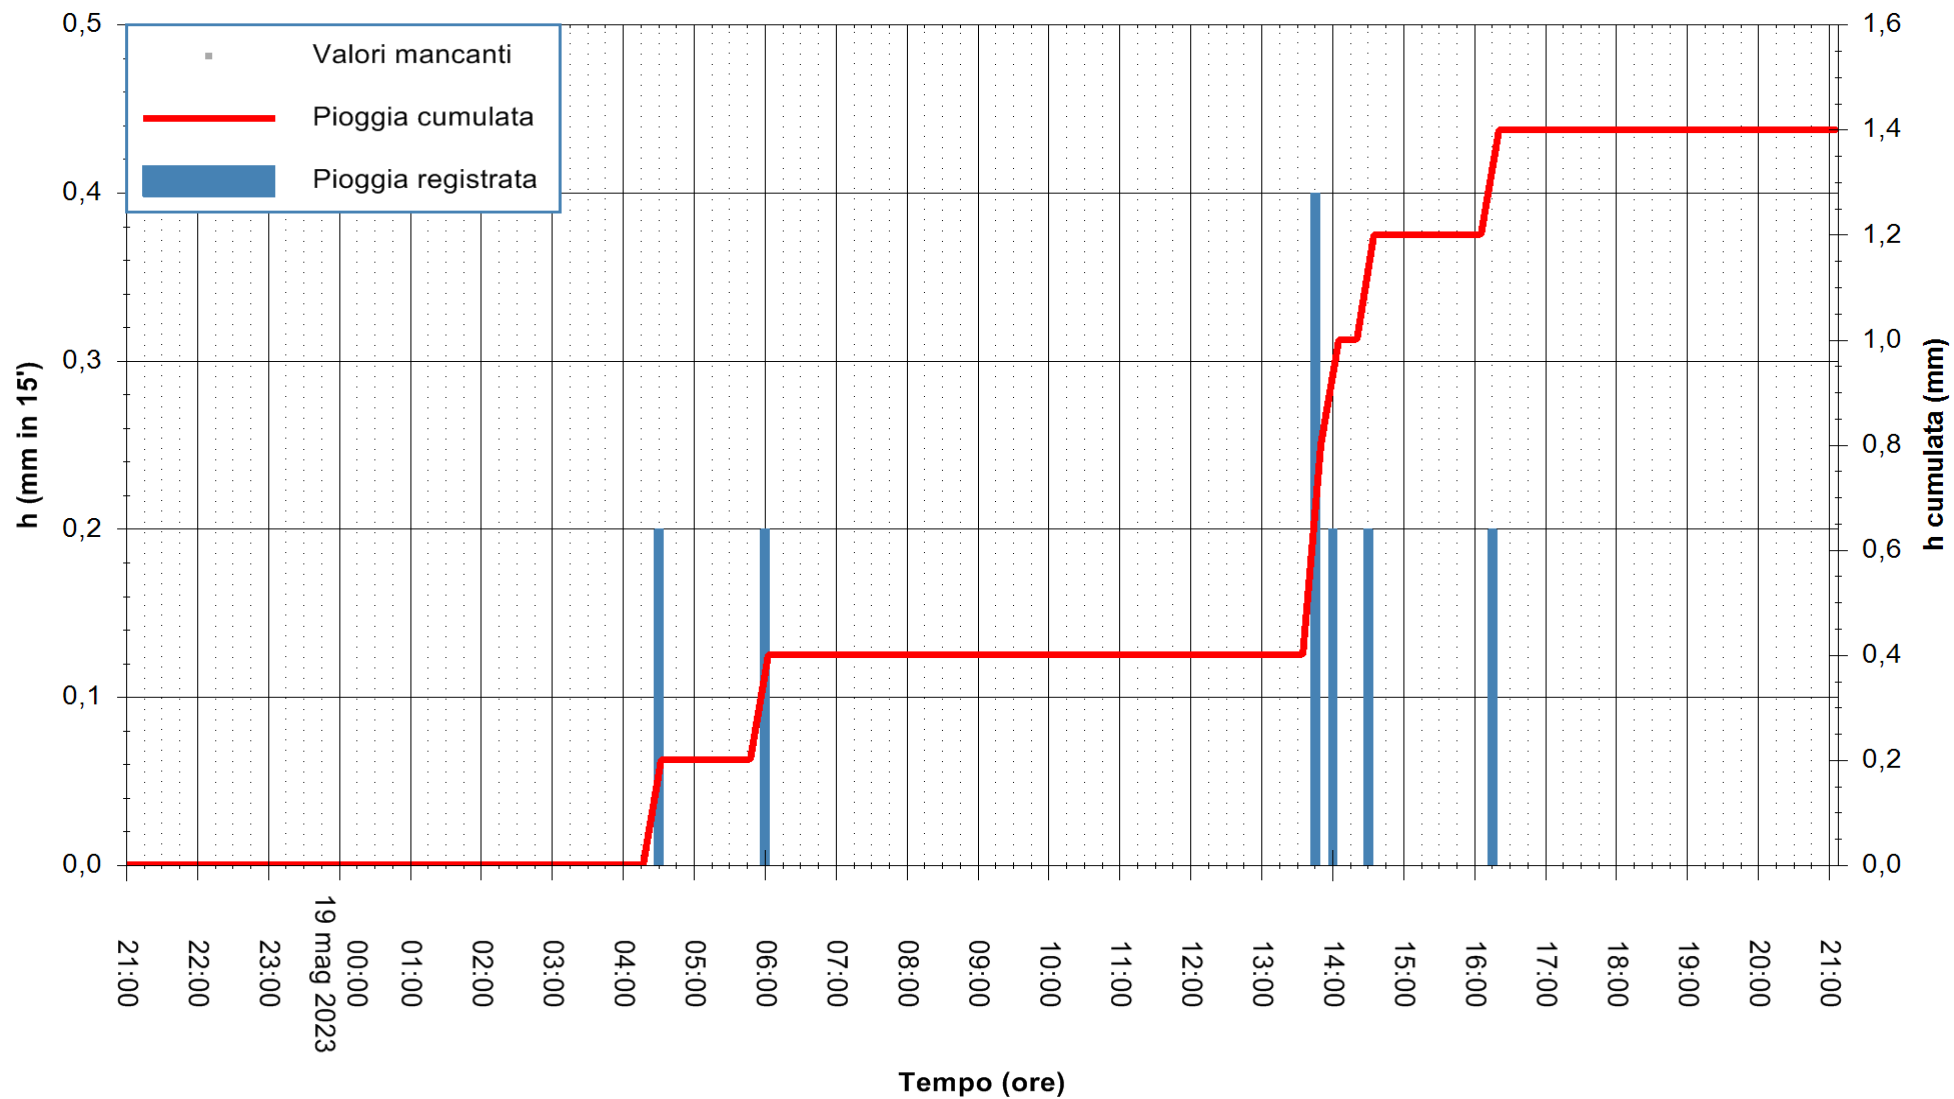

Stazione pluviometrica Oschiri
 Area PISCHINAS
 Pioggia registrata nelle ultime 24 ore
 Estrazione dati delle ore 21:21 del 19/05/2023
 Ultimo dato disponibile: 19/05/2023 alle 20:45

ARPAS
 F.to il Dirigente Responsabile
 Ing. Roberto Pinna Nossai

REGIONE AUTÒNOMA DE SARDIGNA
 REGIONE AUTONOMA DELLA SARDEGNA

Stazione pluviometrica Isca Rena
Area ISCA RENA
Pioggia registrata nelle ultime 24 ore
Estrazione dati delle ore 21:21 del 19/05/2023
Ultimo dato disponibile: 19/05/2023 alle 21:08