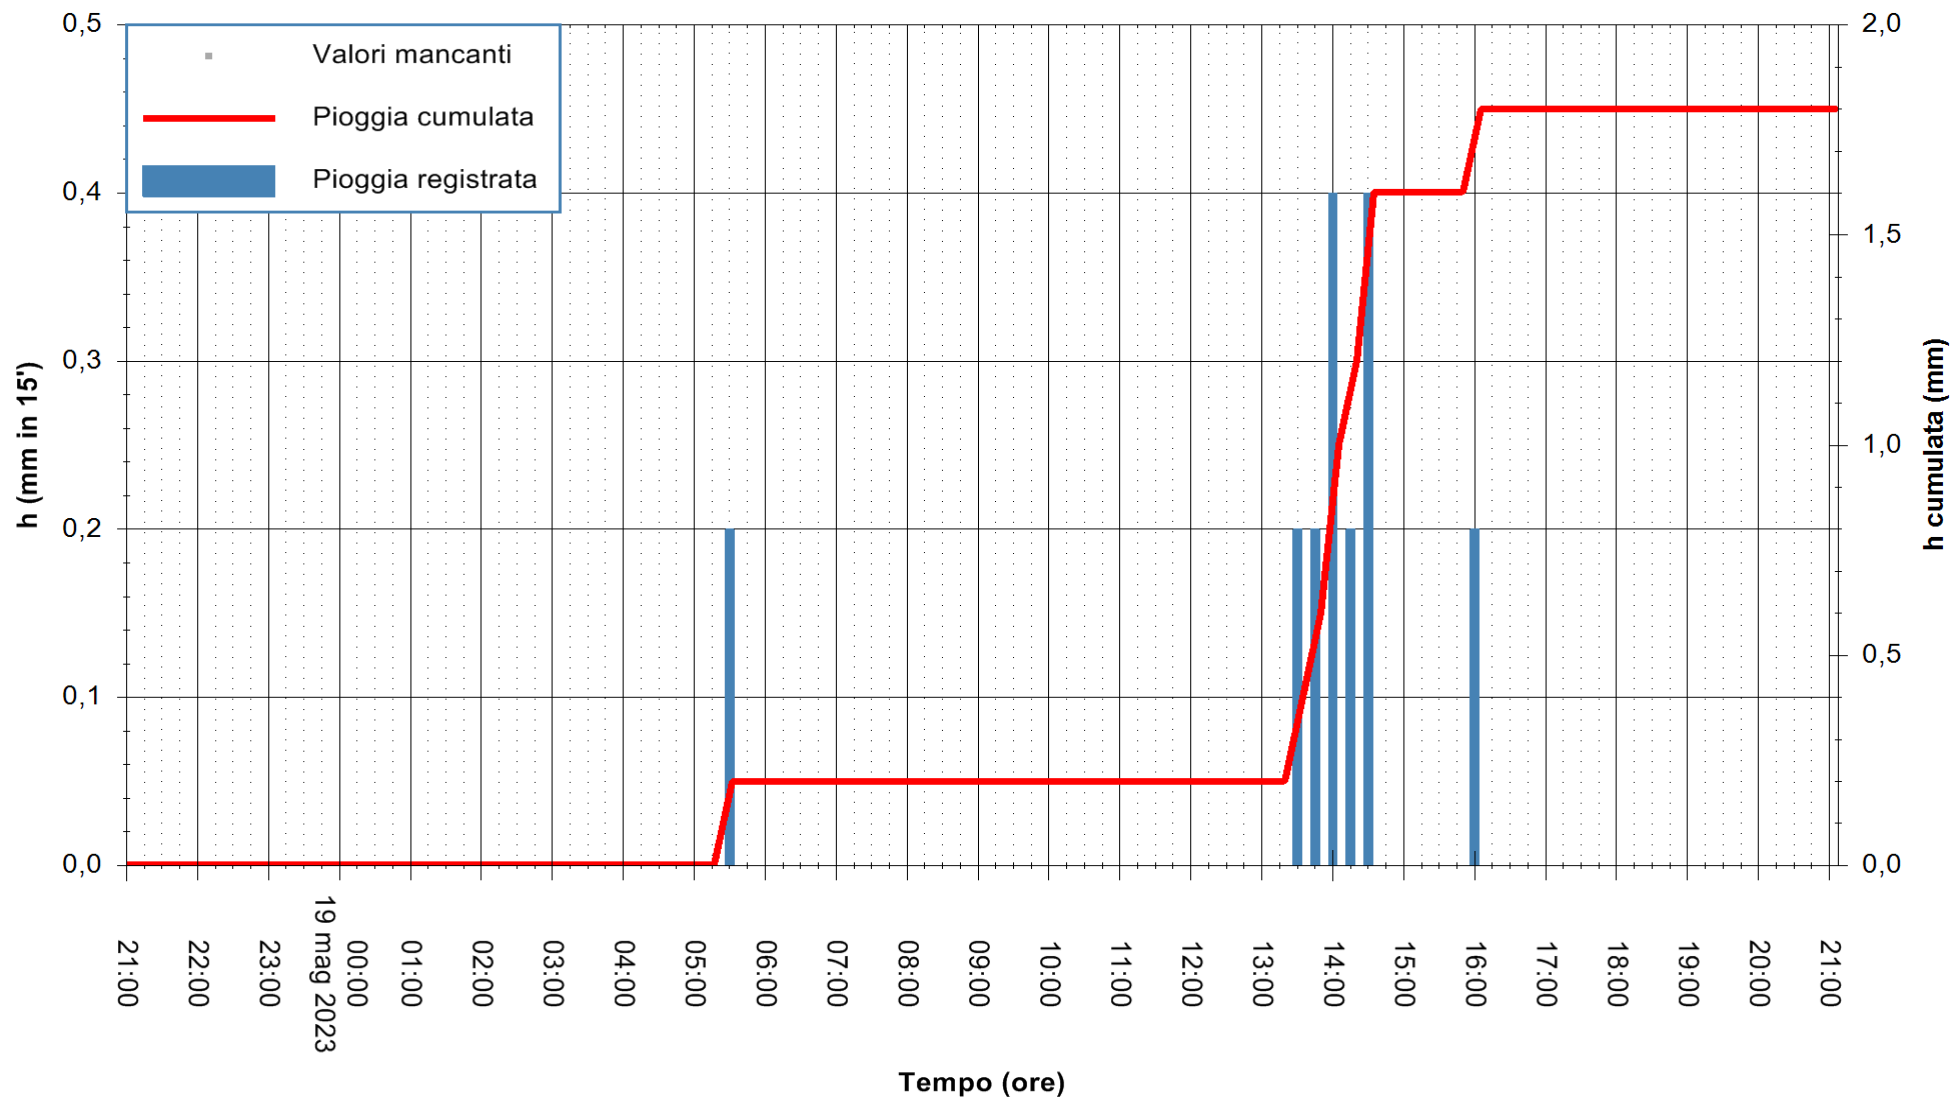

REGIONE AUTÒNOMA DE SARDIGNA
 REGIONE AUTONOMA DELLA SARDEGNA

Stazione pluviometrica Isca Rena
Area ISCA RENA
Pioggia registrata nelle ultime 24 ore
Estrazione dati delle ore 21:21 del 19/05/2023
Ultimo dato disponibile: 19/05/2023 alle 21:08