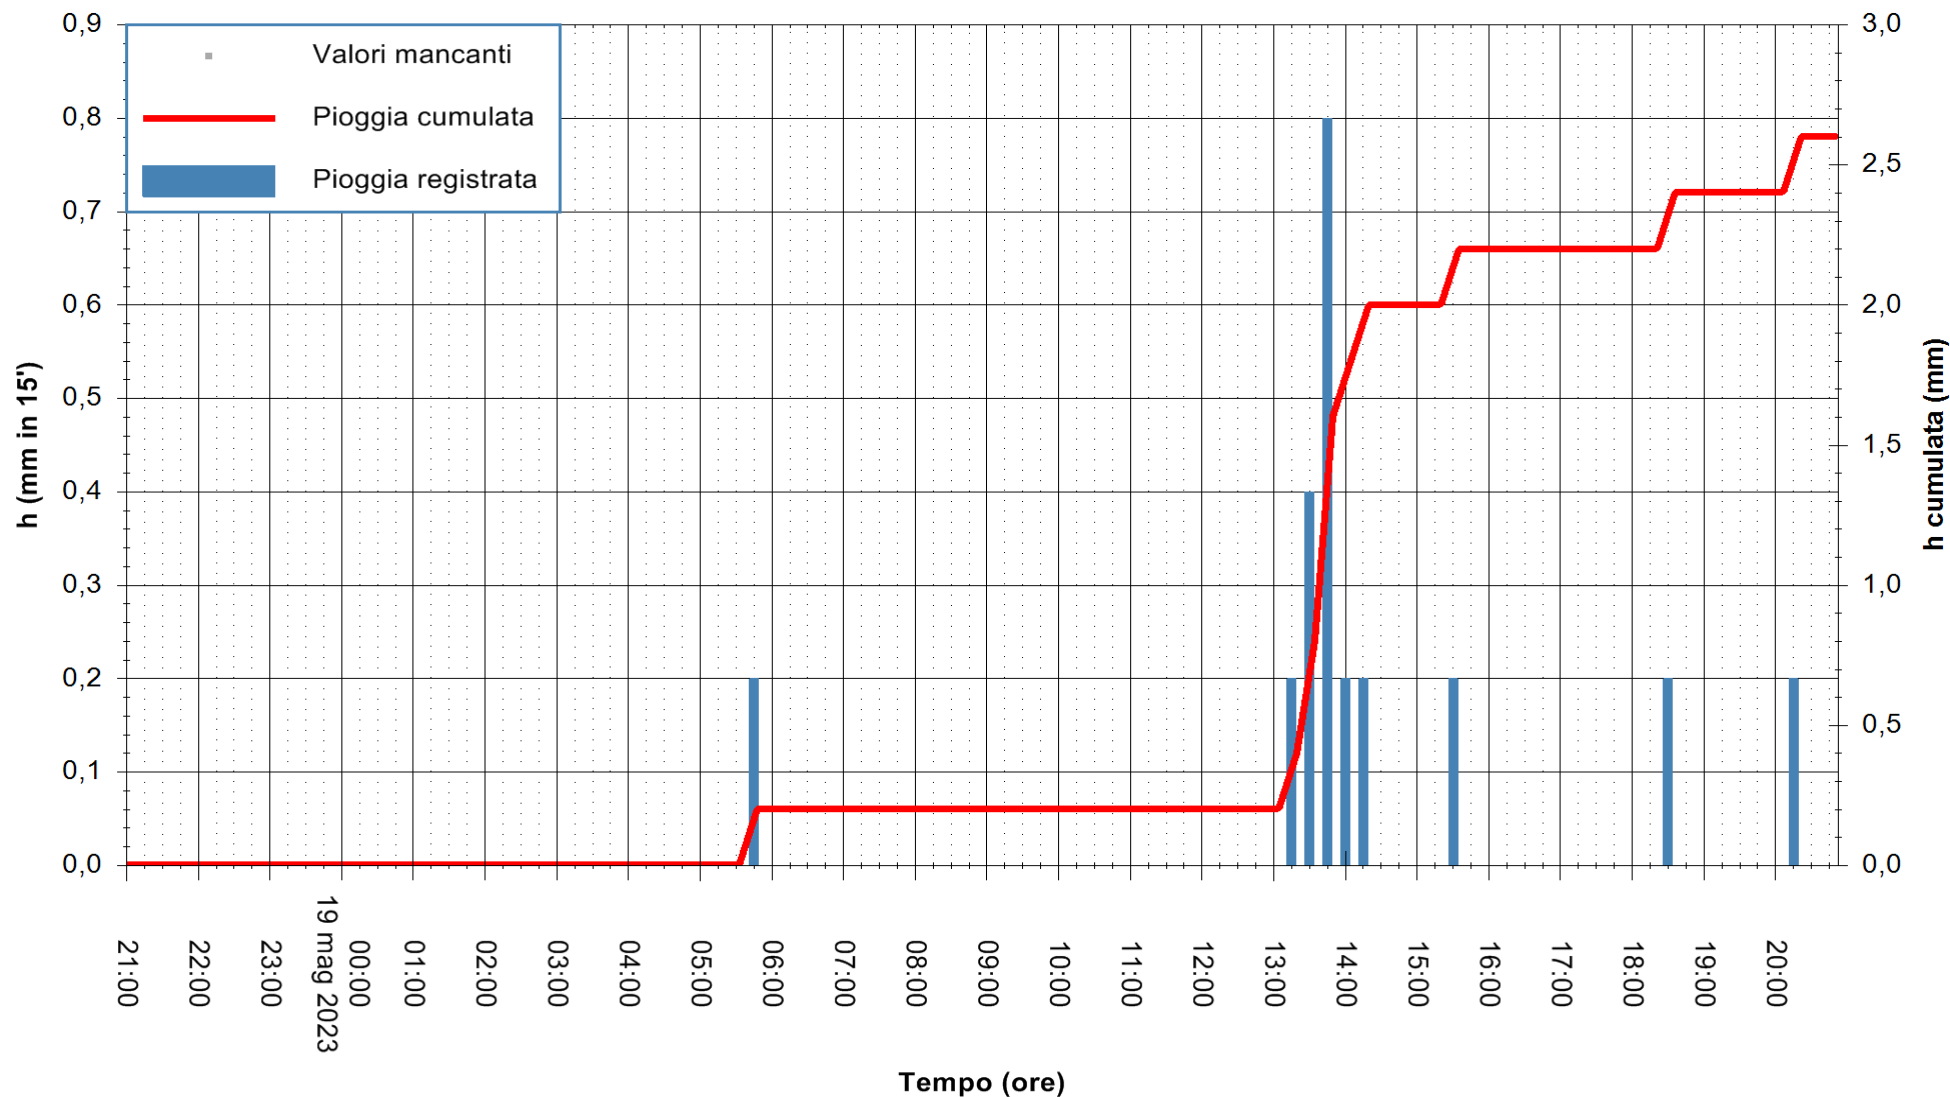

ARPAS
F.to il Dirigente Responsabile
Ing. Roberto Pinna Nossai

REGIONE AUTONOMA DE SARDIGNA
REGIONE AUTONOMA DELLA SARDEGNA

Stazione pluviometrica Fluminimannu a Decimomannu
Area DECIMOMANNU
Pioggia registrata nelle ultime 24 ore
Estrazione dati delle ore 21:21 del 19/05/2023
Ultimo dato disponibile: 01/01/0001 alle 00:00

ARPAS
F.to il Dirigente Responsabile
Ing. Roberto Pinna Nossai

REGIONE AUTONOMA DE SARDIGNA
REGIONE AUTONOMA DELLA SARDEGNA

Stazione pluviometrica Senorbi'
 Area SENORBI
 Pioggia registrata nelle ultime 24 ore
 Estrazione dati delle ore 21:21 del 19/05/2023
 Ultimo dato disponibile: 19/05/2023 alle 21:00