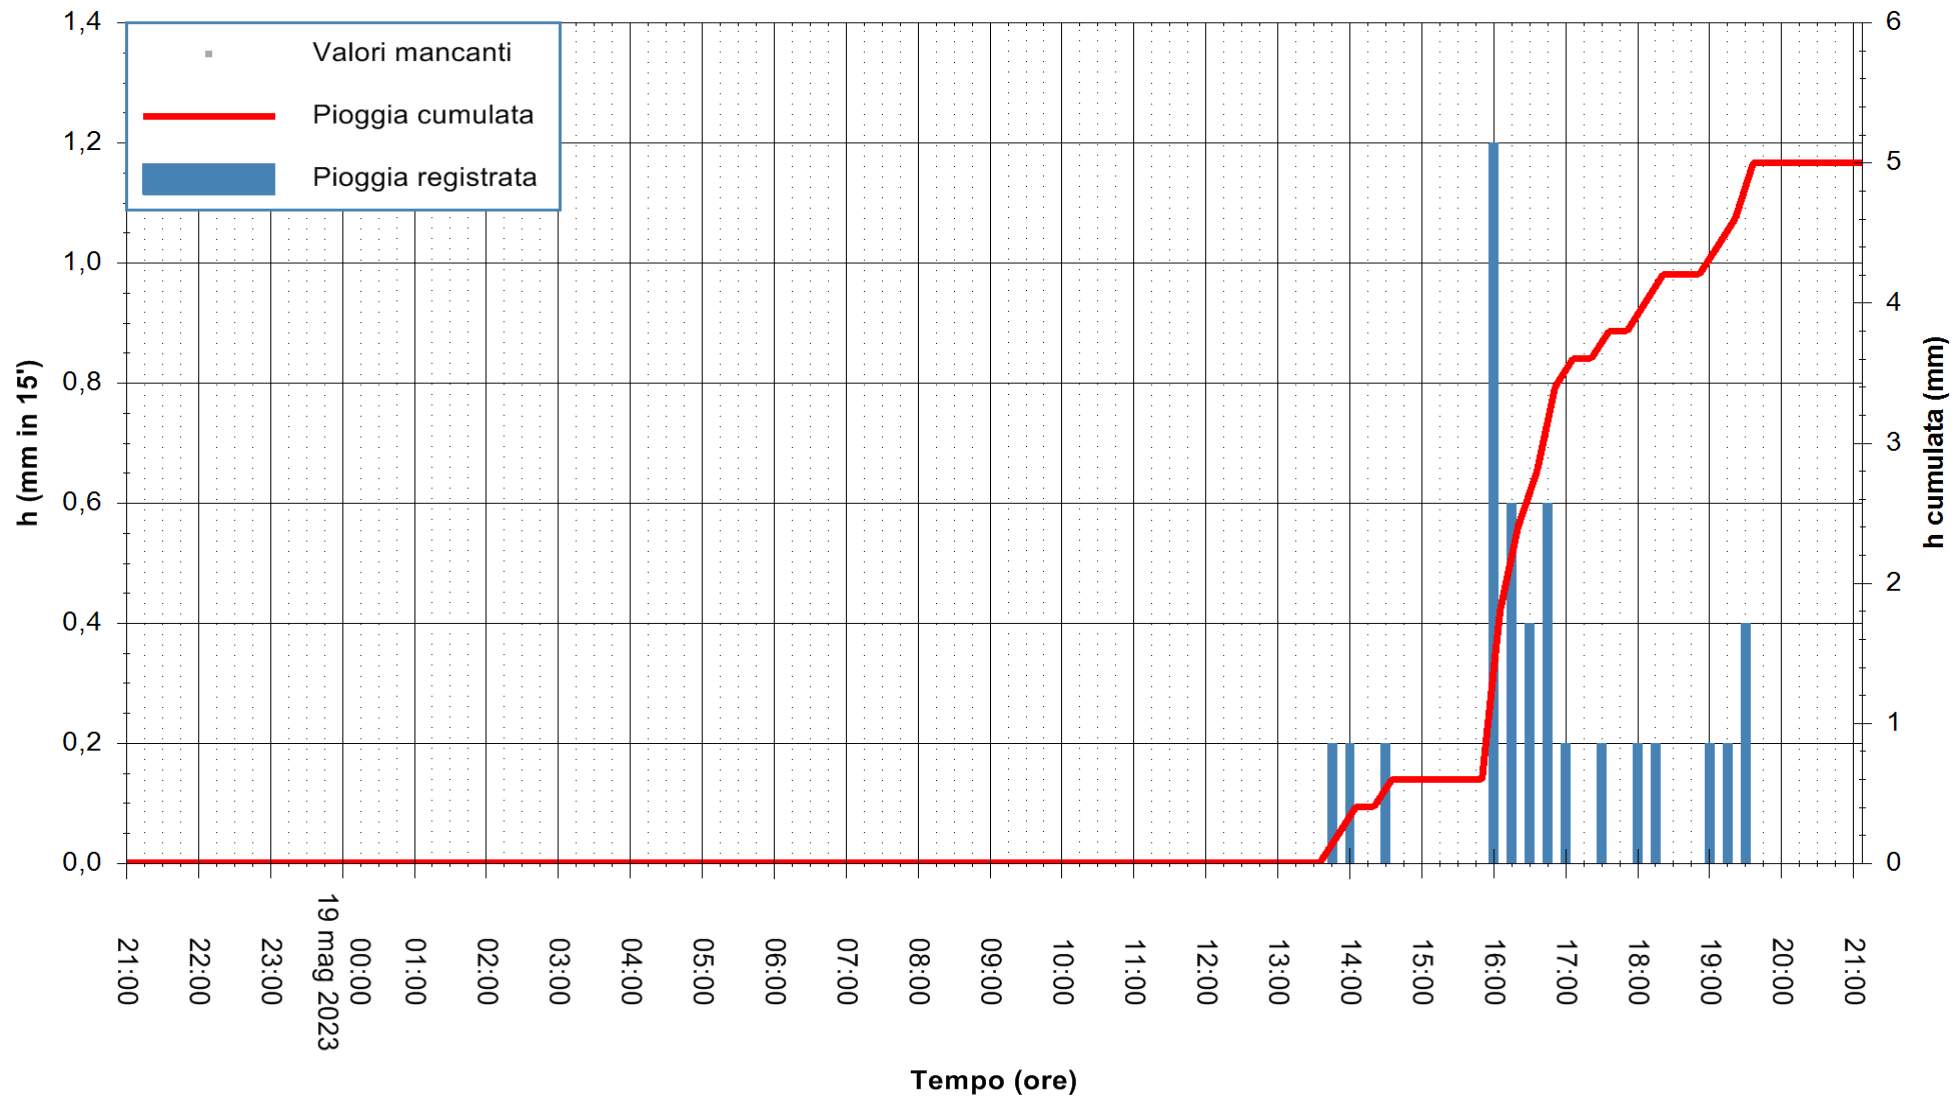

ARPAS
F.to il Dirigente Responsabile
Ing. Roberto Pinna Nossai

REGIONE AUTÒNOMA DE SARDIGNA
REGIONE AUTONOMA DELLA SARDEGNA

Stazione pluviometrica Ossoni
Area MONTE OSSONI
Pioggia registrata nelle ultime 24 ore
Estrazione dati delle ore 21:21 del 19/05/2023
Ultimo dato disponibile: 19/05/2023 alle 21:10