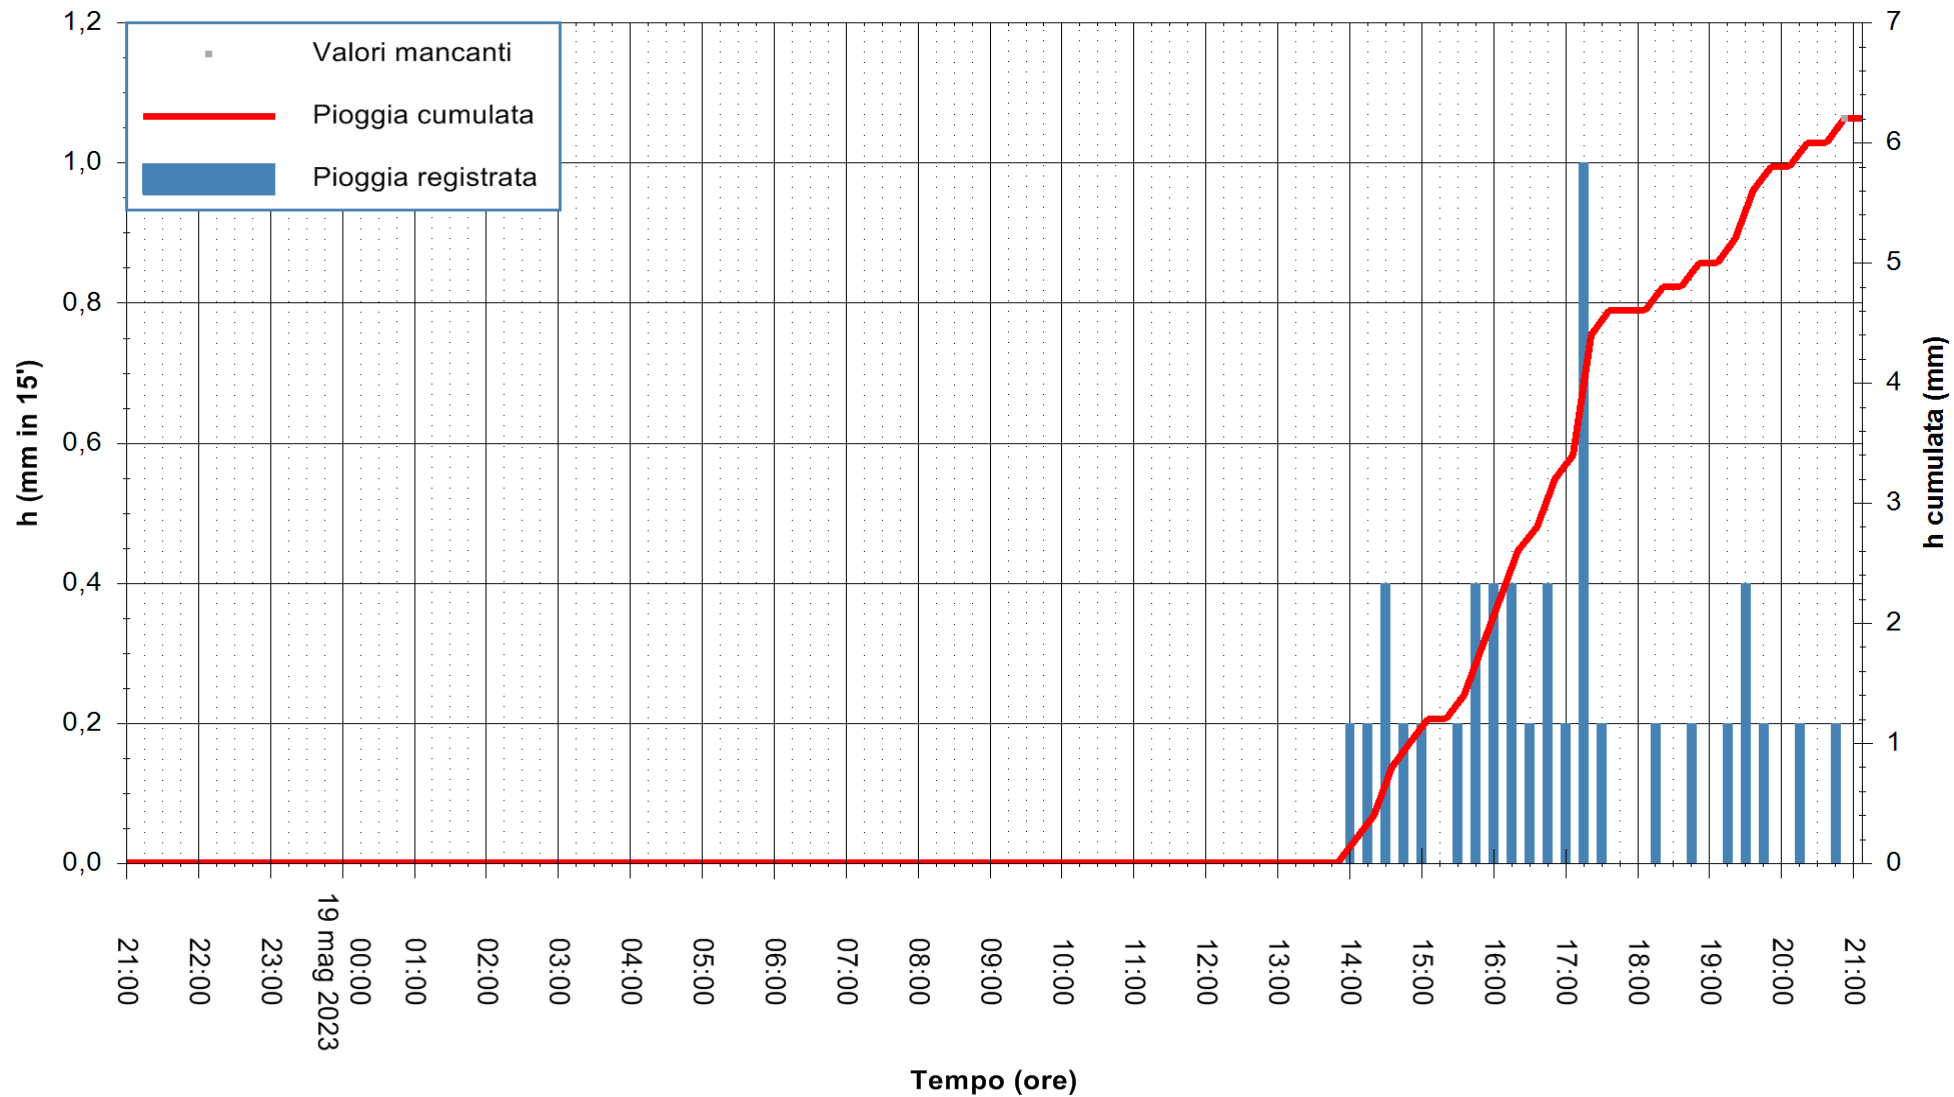

ARPAS
F.to il Dirigente Responsabile
Ing. Roberto Pinna Nossai

REGIONE AUTONOMA DE SARDIGNA
REGIONE AUTONOMA DELLA SARDEGNA

Stazione pluviometrica Senorbi'
 Area SENORBI
 Pioggia registrata nelle ultime 24 ore
 Estrazione dati delle ore 21:21 del 19/05/2023
 Ultimo dato disponibile: 19/05/2023 alle 21:00