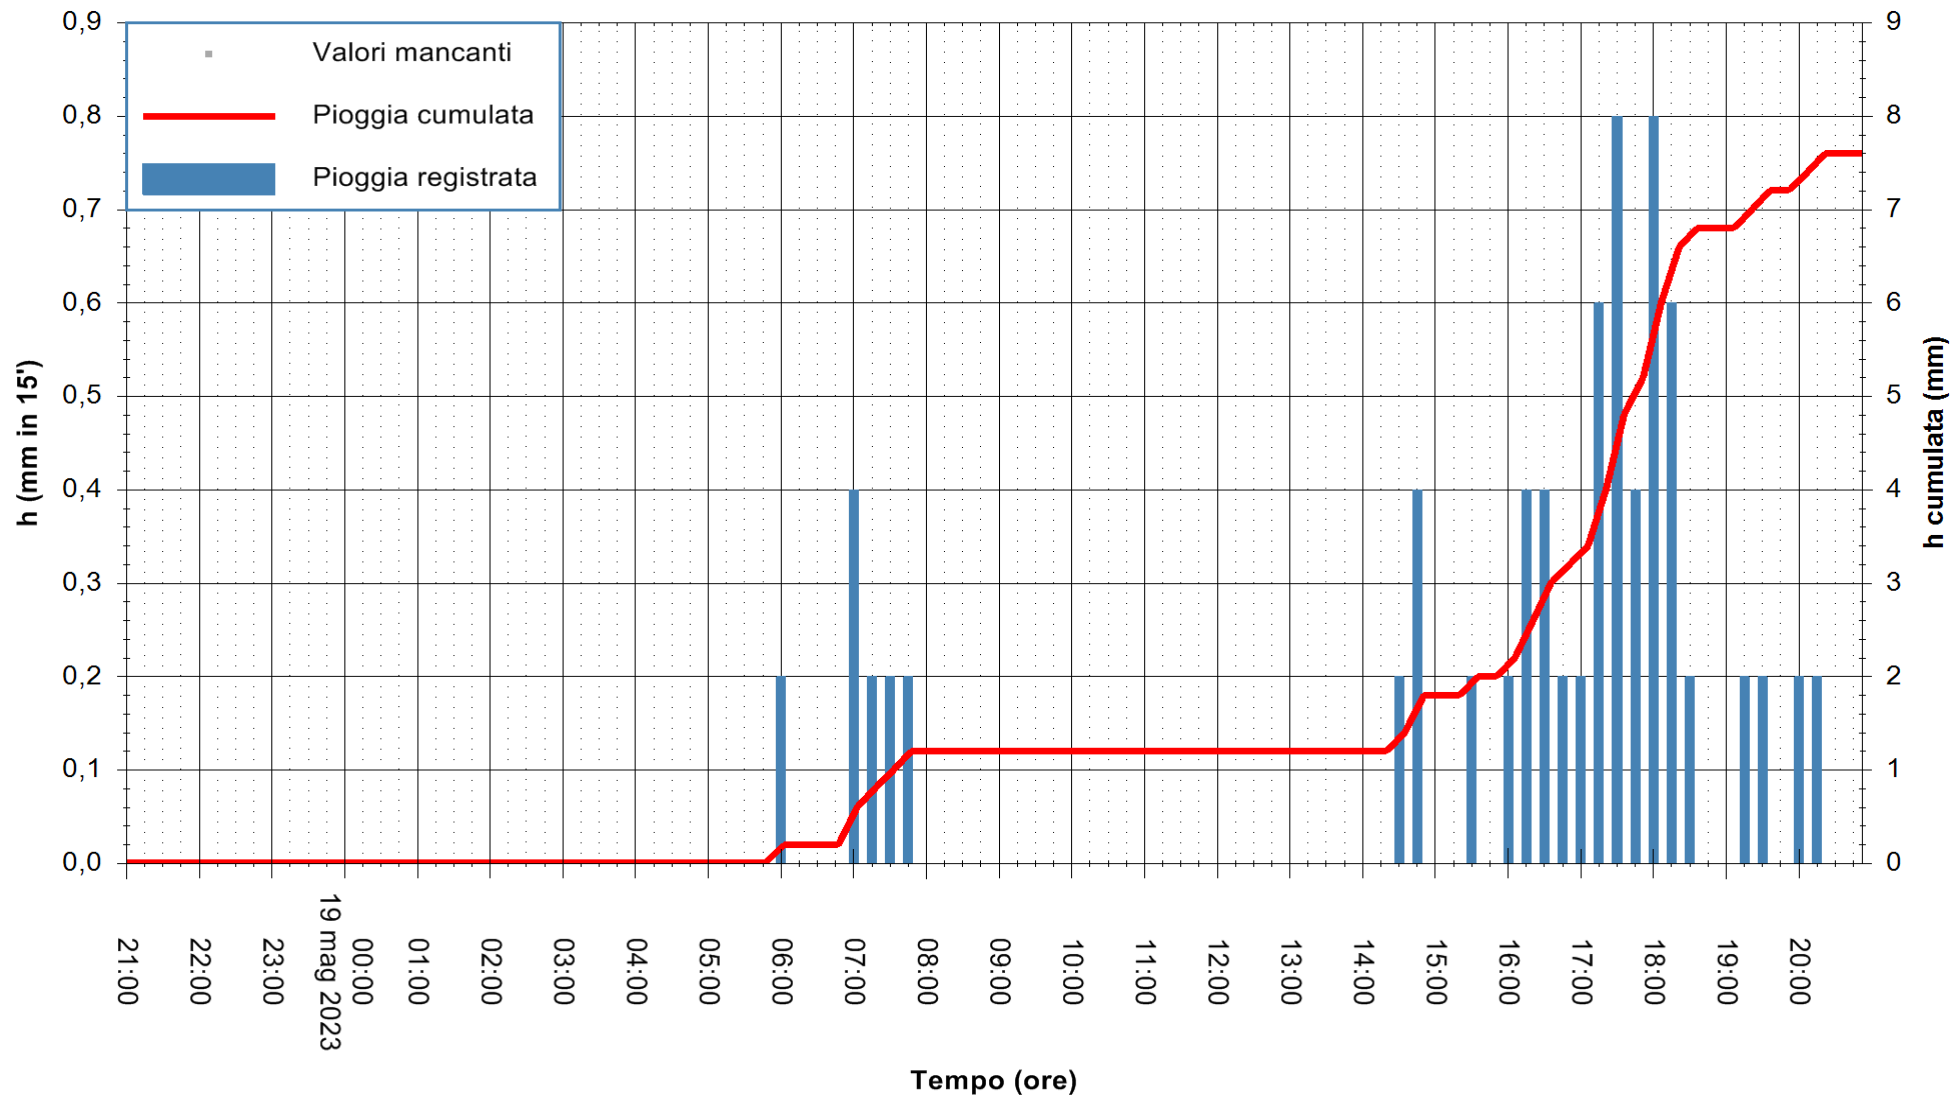

Stazione pluviometrica Oschiri
 Area PISCHINAS
 Pioggia registrata nelle ultime 24 ore
 Estrazione dati delle ore 21:21 del 19/05/2023
 Ultimo dato disponibile: 19/05/2023 alle 20:45

ARPAS
 F.to il Dirigente Responsabile
 Ing. Roberto Pinna Nossai

REGIONE AUTÒNOMA DE SARDIGNA
 REGIONE AUTONOMA DELLA SARDEGNA

Stazione pluviometrica Isca Rena
Area ISCA RENA
Pioggia registrata nelle ultime 24 ore
Estrazione dati delle ore 21:21 del 19/05/2023
Ultimo dato disponibile: 19/05/2023 alle 21:08