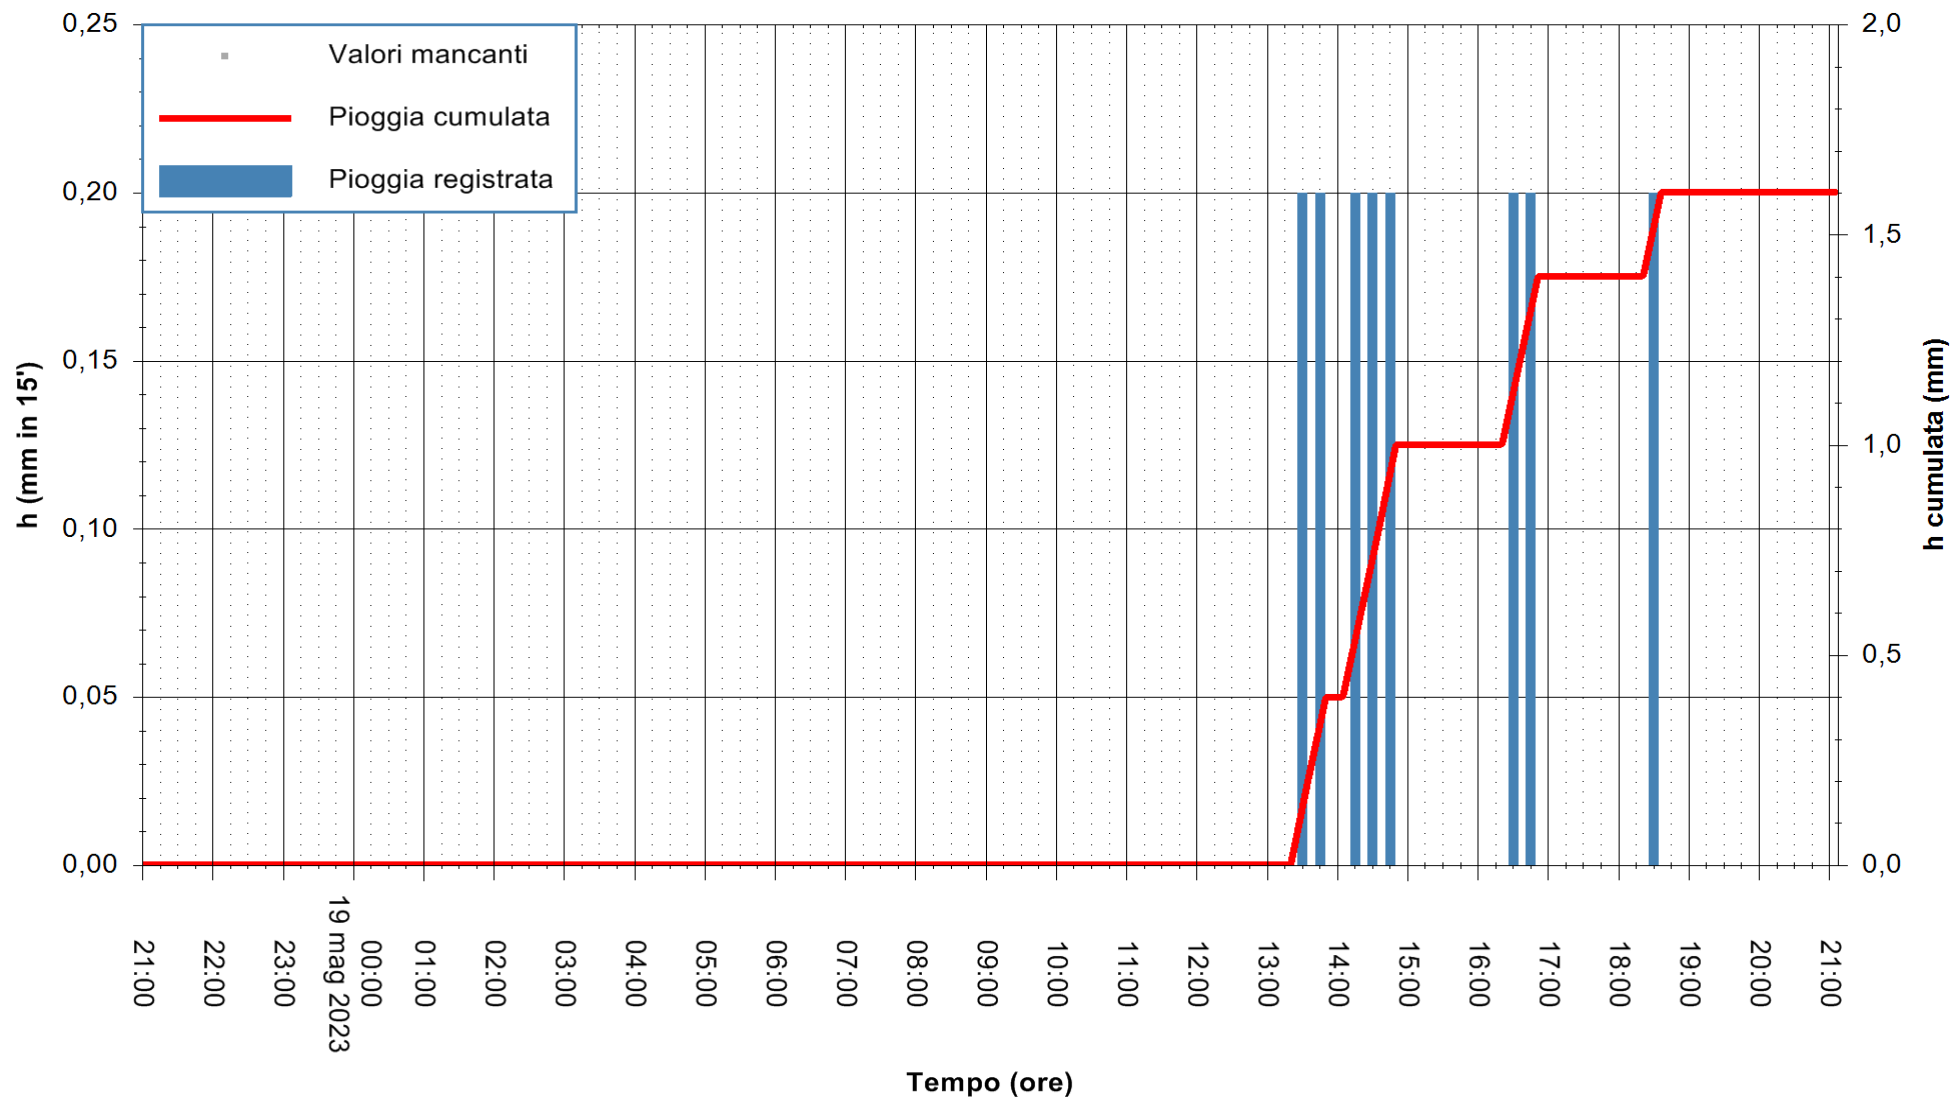

REGIONE AUTÒNOMA DE SARDIGNA
 REGIONE AUTONOMA DELLA SARDEGNA

Stazione pluviometrica Isca Rena
Area ISCA RENA
Pioggia registrata nelle ultime 24 ore
Estrazione dati delle ore 21:21 del 19/05/2023
Ultimo dato disponibile: 19/05/2023 alle 21:08