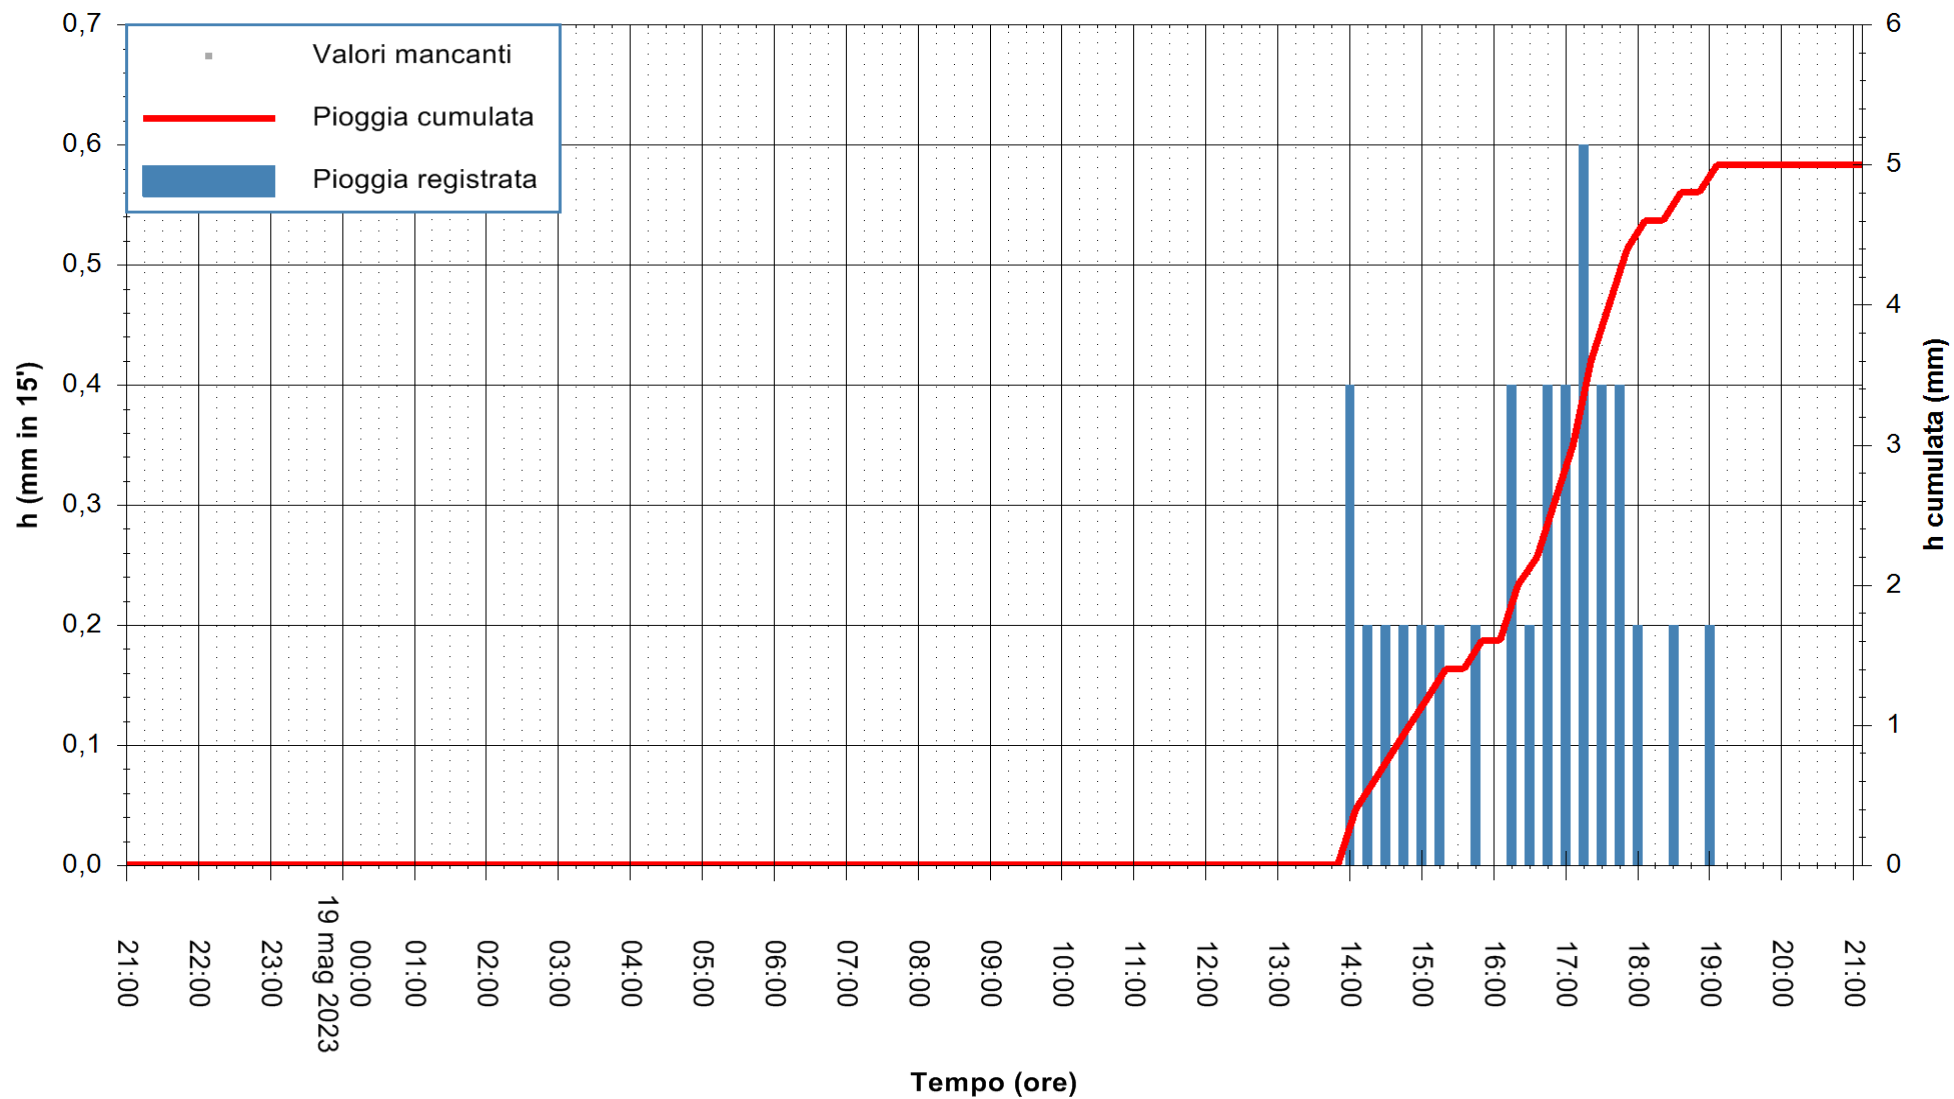

ARPAS
F.to il Dirigente Responsabile
Ing. Roberto Pinna Nossai

REGIONE AUTONOMA DE SARDIGNA
REGIONE AUTONOMA DELLA SARDEGNA

Stazione pluviometrica Senorbi'
 Area SENORBI
 Pioggia registrata nelle ultime 24 ore
 Estrazione dati delle ore 21:21 del 19/05/2023
 Ultimo dato disponibile: 19/05/2023 alle 21:00