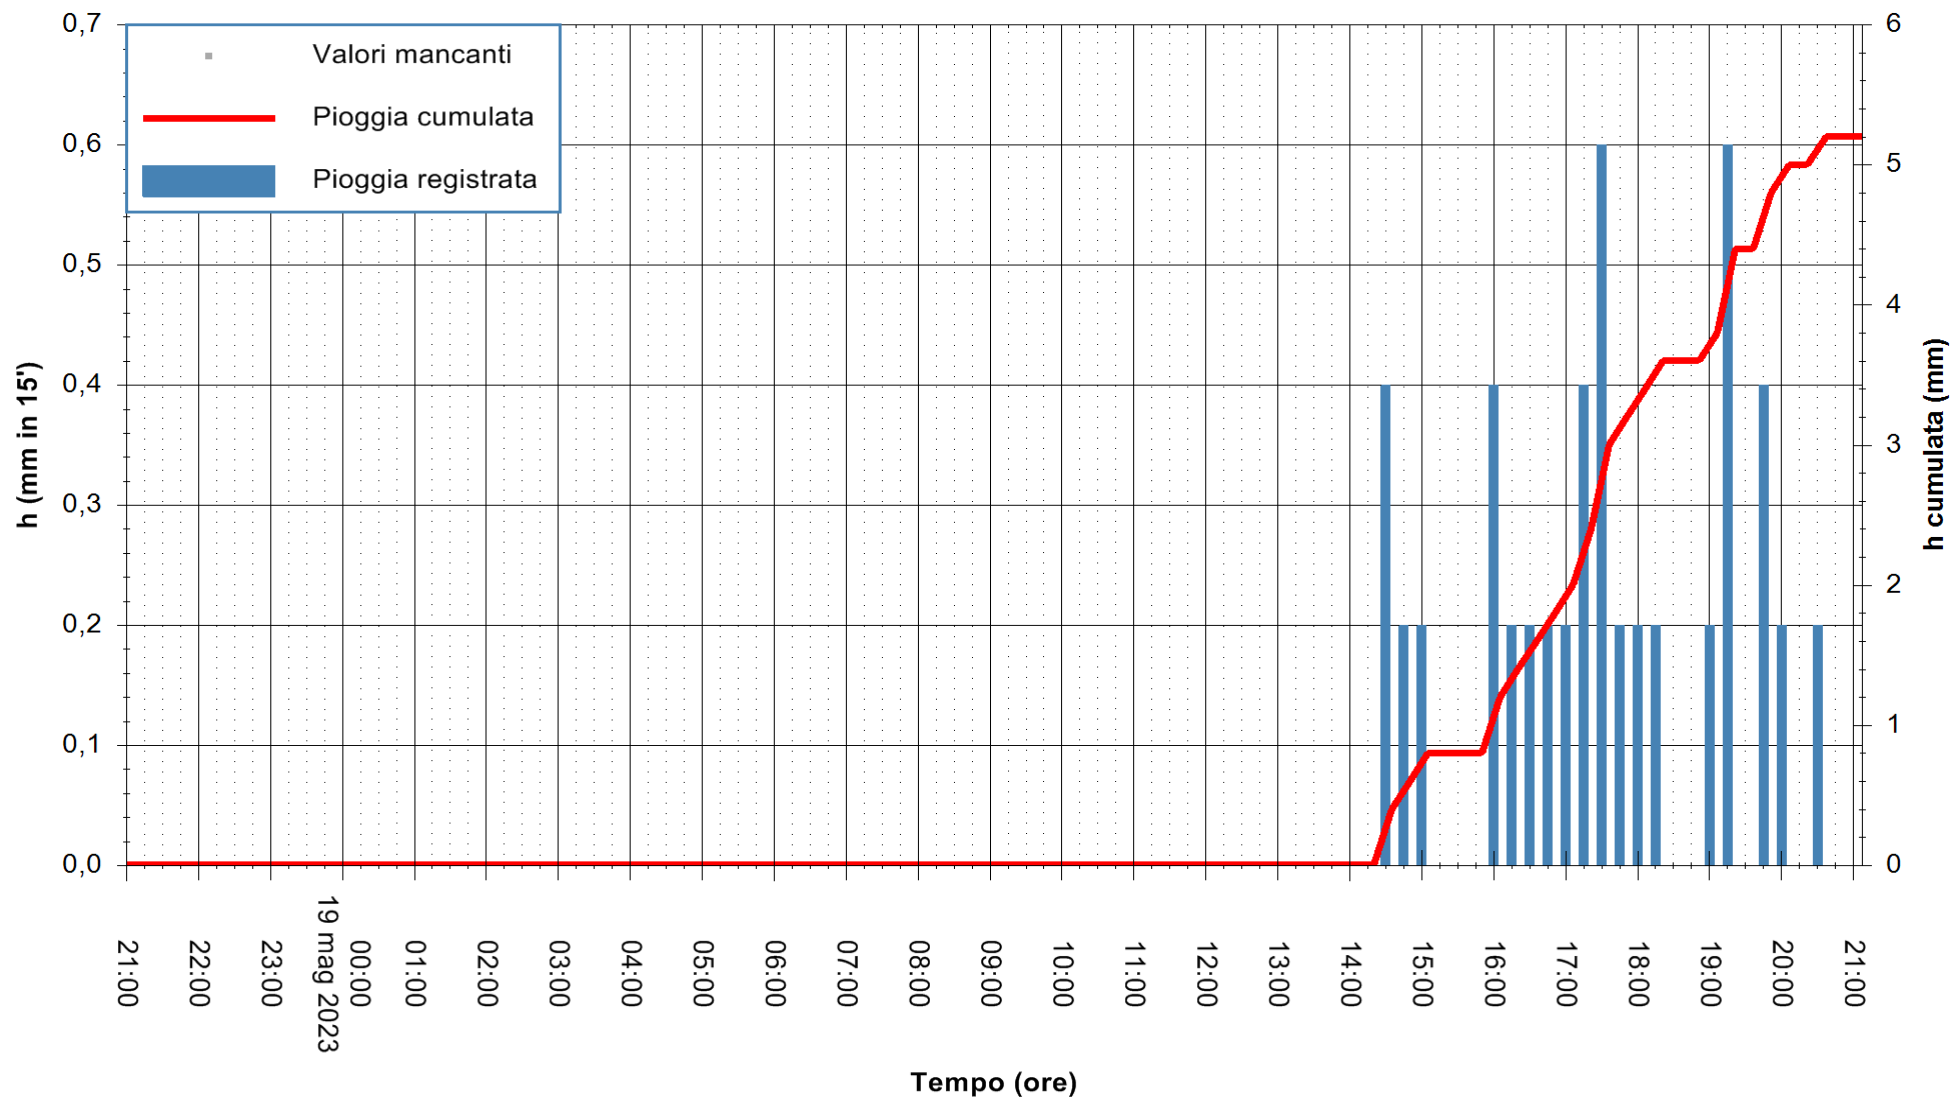

ARPAS
 F.to il Dirigente Responsabile
 Ing. Roberto Pinna Nossai

REGIONE AUTONOMA DE SARDIGNA
 REGIONE AUTONOMA DELLA SARDEGNA

Stazione pluviometrica Pianu
Area PIANU 15
Pioggia registrata nelle ultime 24 ore
Estrazione dati delle ore 21:21 del 19/05/2023
Ultimo dato disponibile: 19/05/2023 alle 21:10