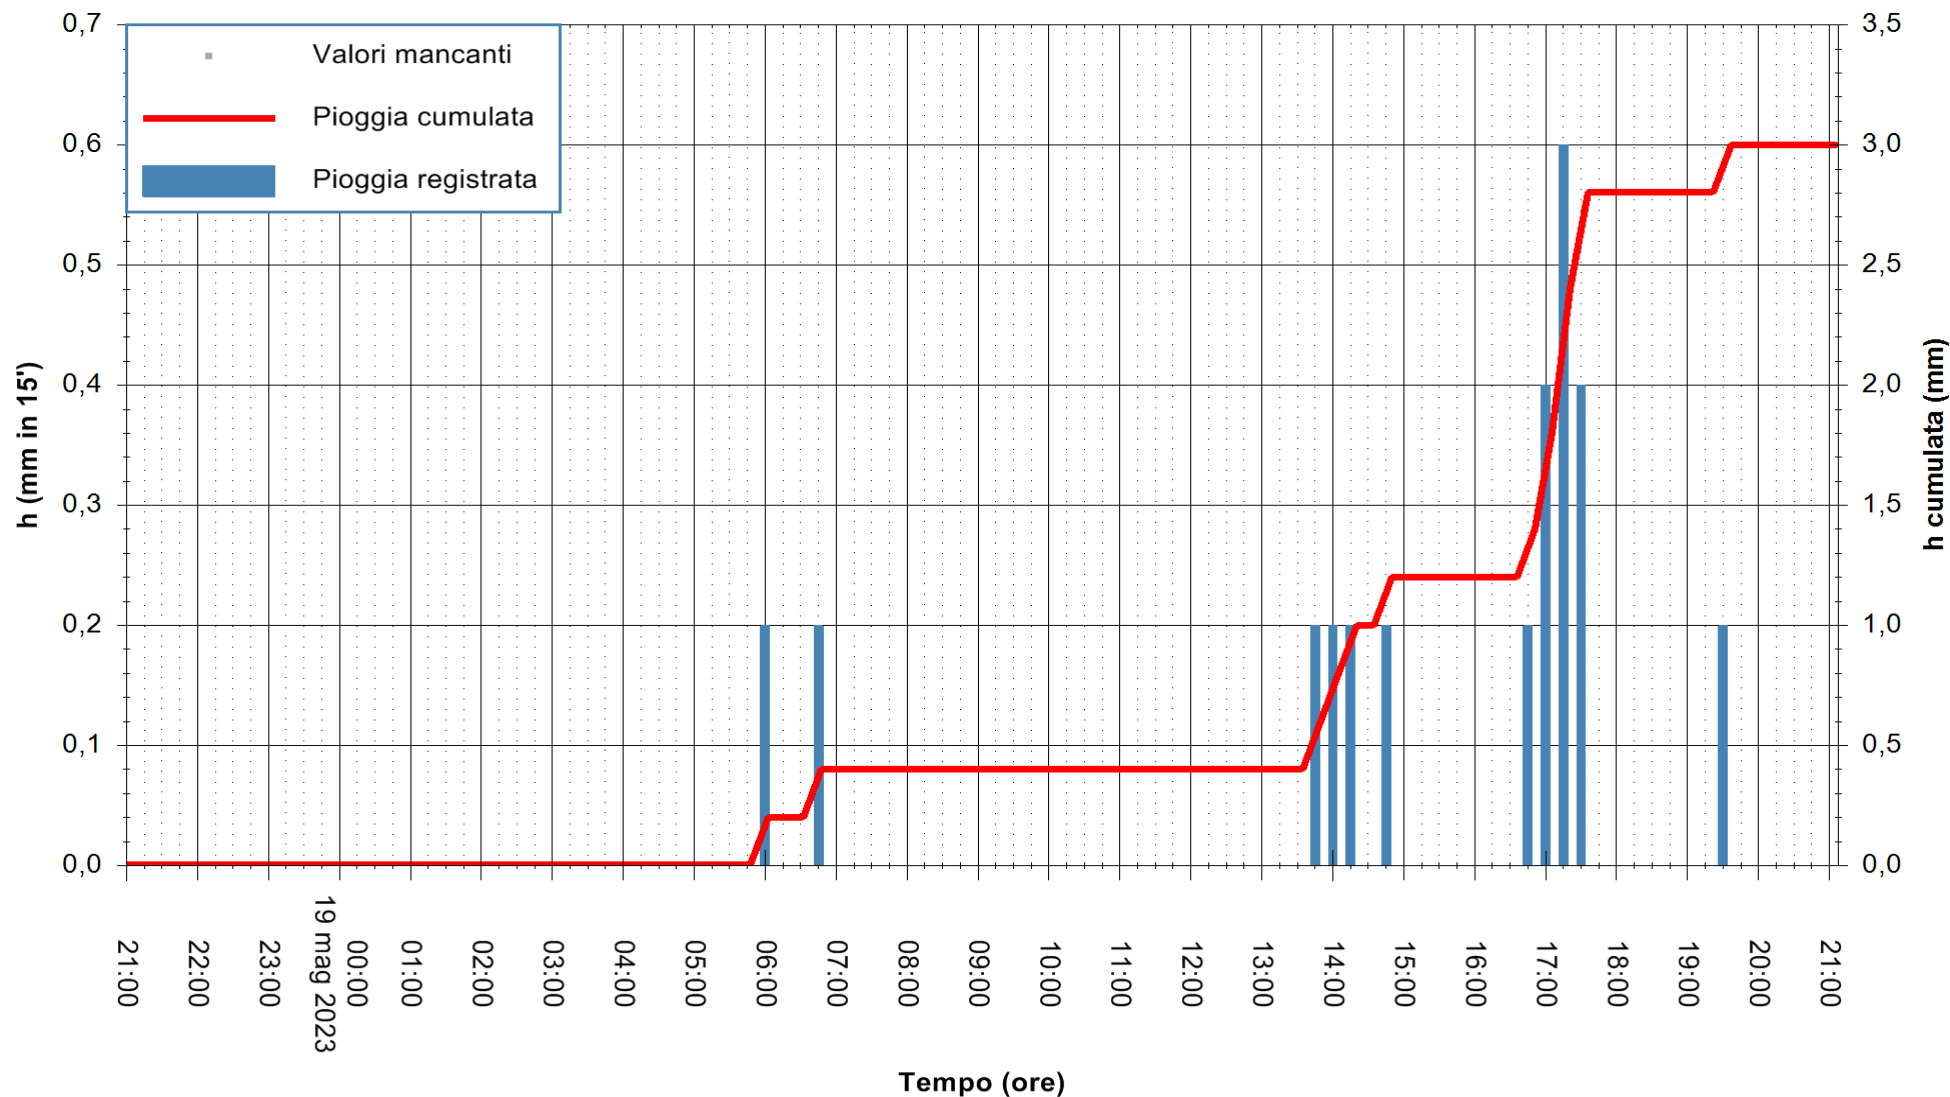

Stazione pluviometrica Senorbi'
Area SENORBI
Pioggia registrata nelle ultime 24 ore
Estrazione dati delle ore 21:21 del 19/05/2023
Ultimo dato disponibile: 19/05/2023 alle 21:00

ARPAS
F.to il Dirigente Responsabile
Ing. Roberto Pinna Nossai

REGIONE AUTONOMA DE SARDIGNA
REGIONE AUTONOMA DELLA SARDEGNA