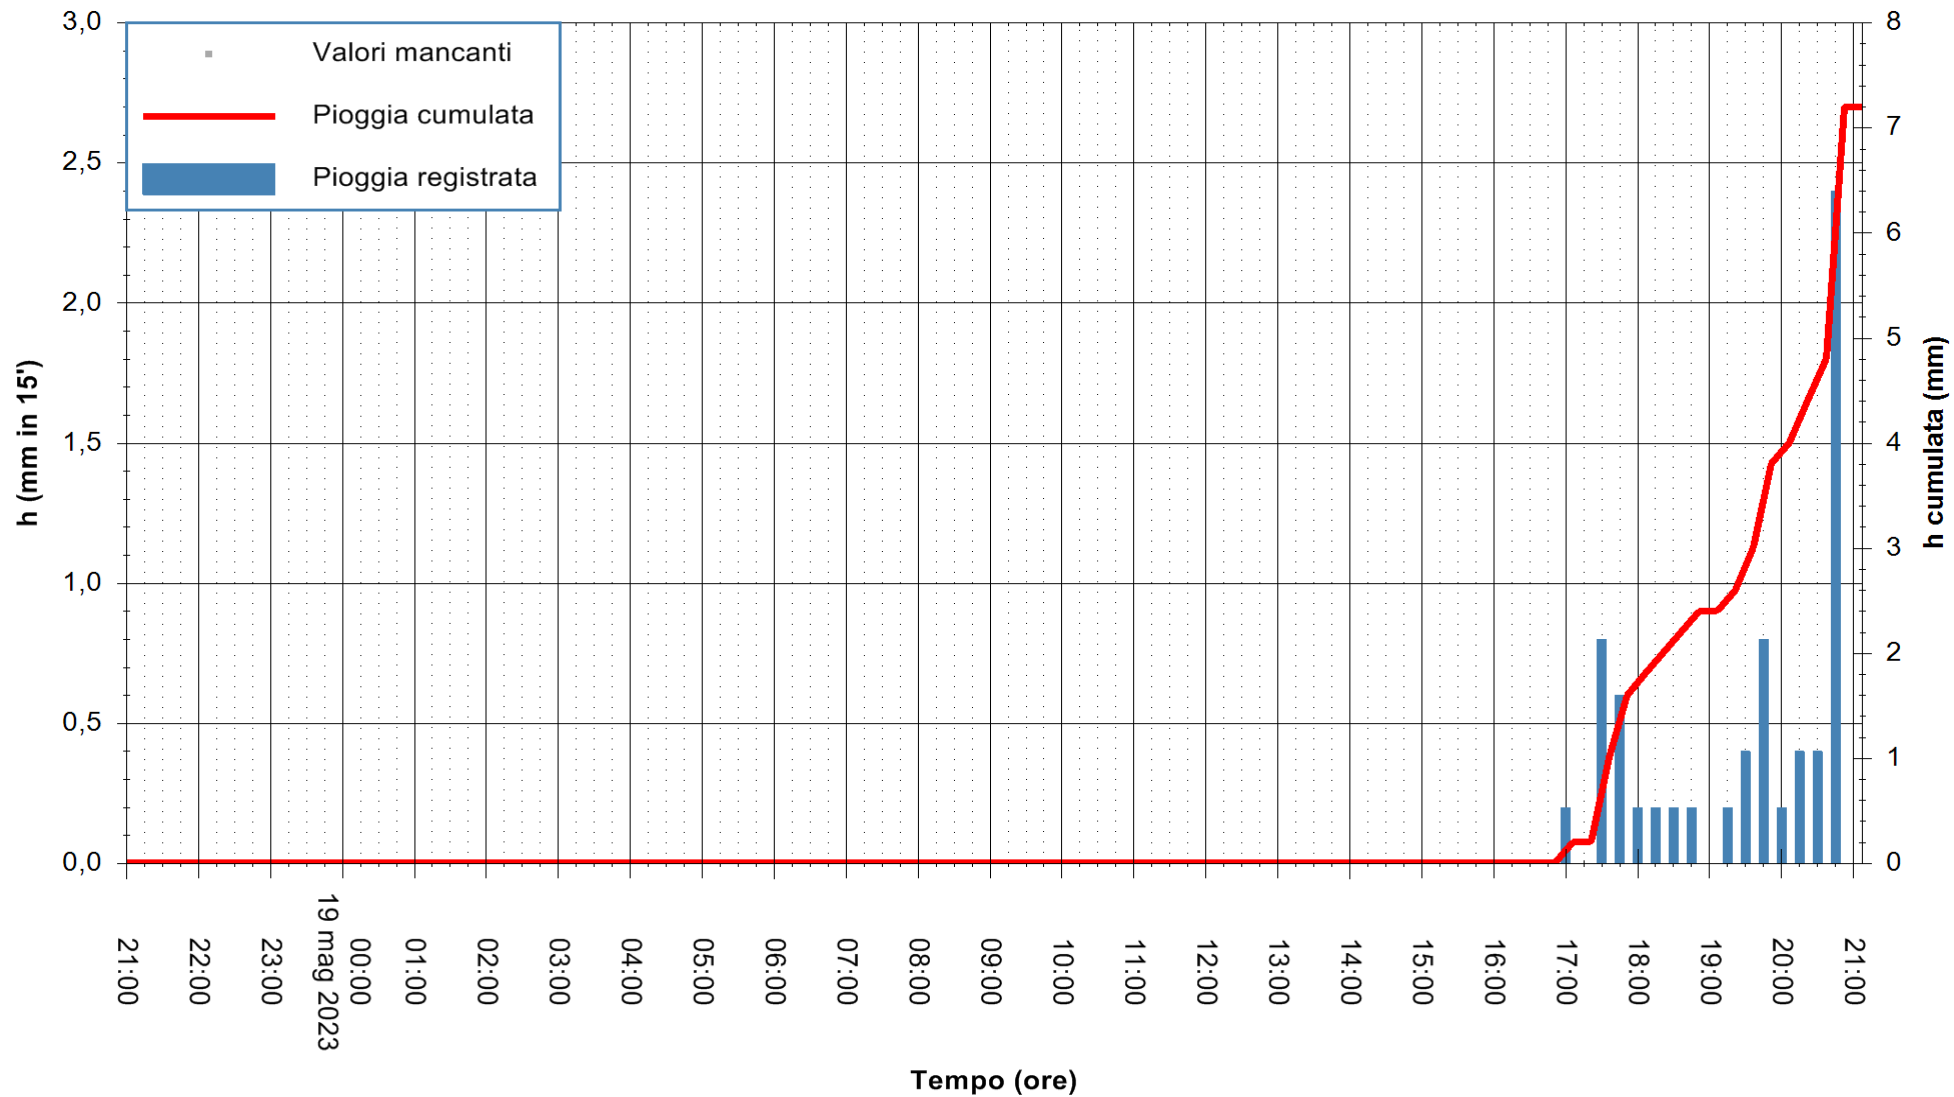

Stazione pluviometrica Aglientu
Area AGLIENTU
Pioggia registrata nelle ultime 24 ore
Estrazione dati delle ore 21:21 del 19/05/2023
Ultimo dato disponibile: 19/05/2023 alle 21:00

ARPAS
F.to il Dirigente Responsabile
Ing. Roberto Pinna Nossai

REGIONE AUTÒNOMA DE SARDIGNA
REGIONE AUTONOMA DELLA SARDEGNA