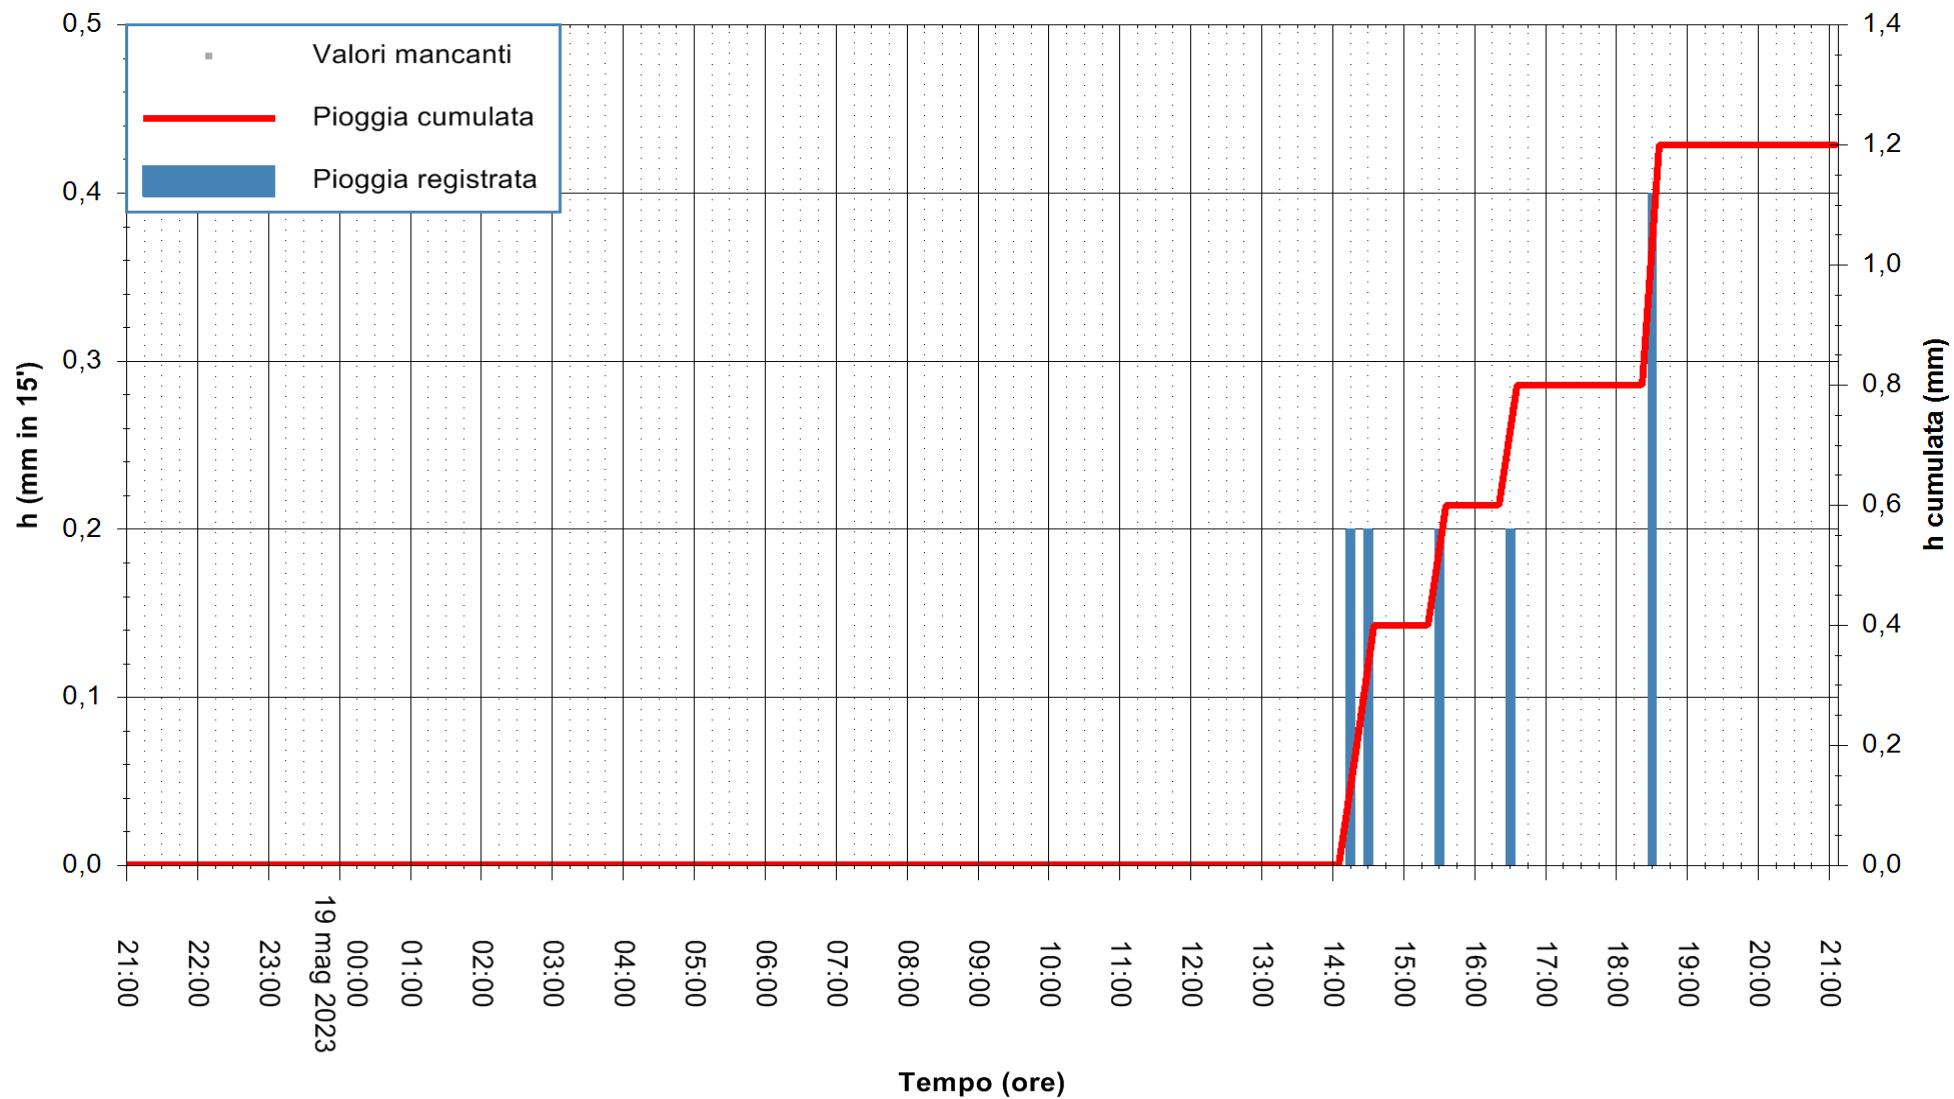

ARPAS
F.to il Dirigente Responsabile
Ing. Roberto Pinna Nossai

REGIONE AUTÒNOMA DE SARDIGNA
REGIONE AUTONOMA DELLA SARDEGNA

Stazione pluviometrica Ossoni
Area MONTE OSSONI
Pioggia registrata nelle ultime 24 ore
Estrazione dati delle ore 21:21 del 19/05/2023
Ultimo dato disponibile: 19/05/2023 alle 21:10