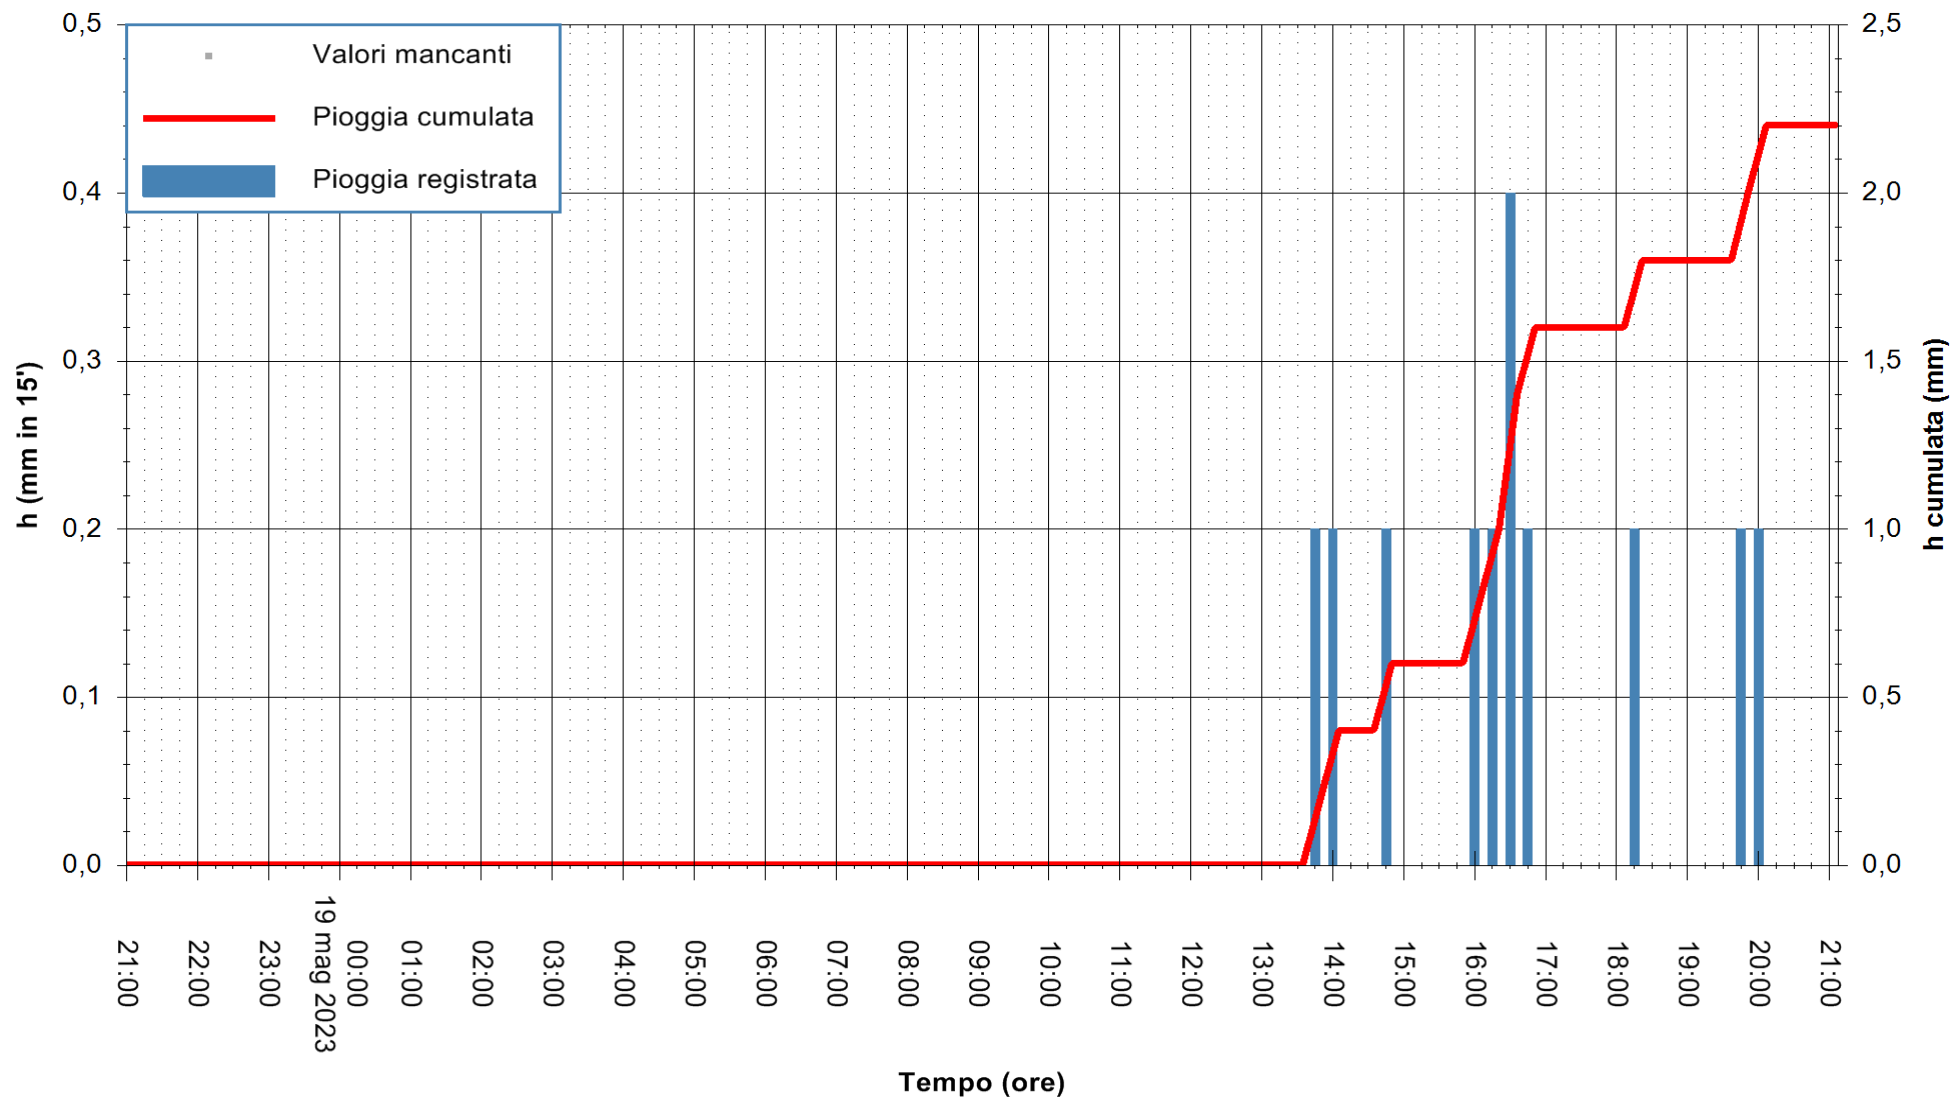

REGIONE AUTÒNOMA DE SARDIGNA
 REGIONE AUTONOMA DELLA SARDEGNA

Stazione pluviometrica Isca Rena
Area ISCA RENA
Pioggia registrata nelle ultime 24 ore
Estrazione dati delle ore 21:21 del 19/05/2023
Ultimo dato disponibile: 19/05/2023 alle 21:08

ARPAS
F.to il Dirigente Responsabile
Ing. Roberto Pinna Nossai

REGIONE AUTONOMA DE SARDIGNA
REGIONE AUTONOMA DELLA SARDEGNA

Stazione pluviometrica Fluminimannu a Decimomannu
Area DECIMOMANNU
Pioggia registrata nelle ultime 24 ore
Estrazione dati delle ore 21:21 del 19/05/2023
Ultimo dato disponibile: 01/01/0001 alle 00:00

ARPAS
F.to il Dirigente Responsabile
Ing. Roberto Pinna Nossai

REGIONE AUTONOMA DE SARDIGNA
REGIONE AUTONOMA DELLA SARDEGNA

Stazione pluviometrica Senorbi'
 Area SENORBI
 Pioggia registrata nelle ultime 24 ore
 Estrazione dati delle ore 21:21 del 19/05/2023
 Ultimo dato disponibile: 19/05/2023 alle 21:00