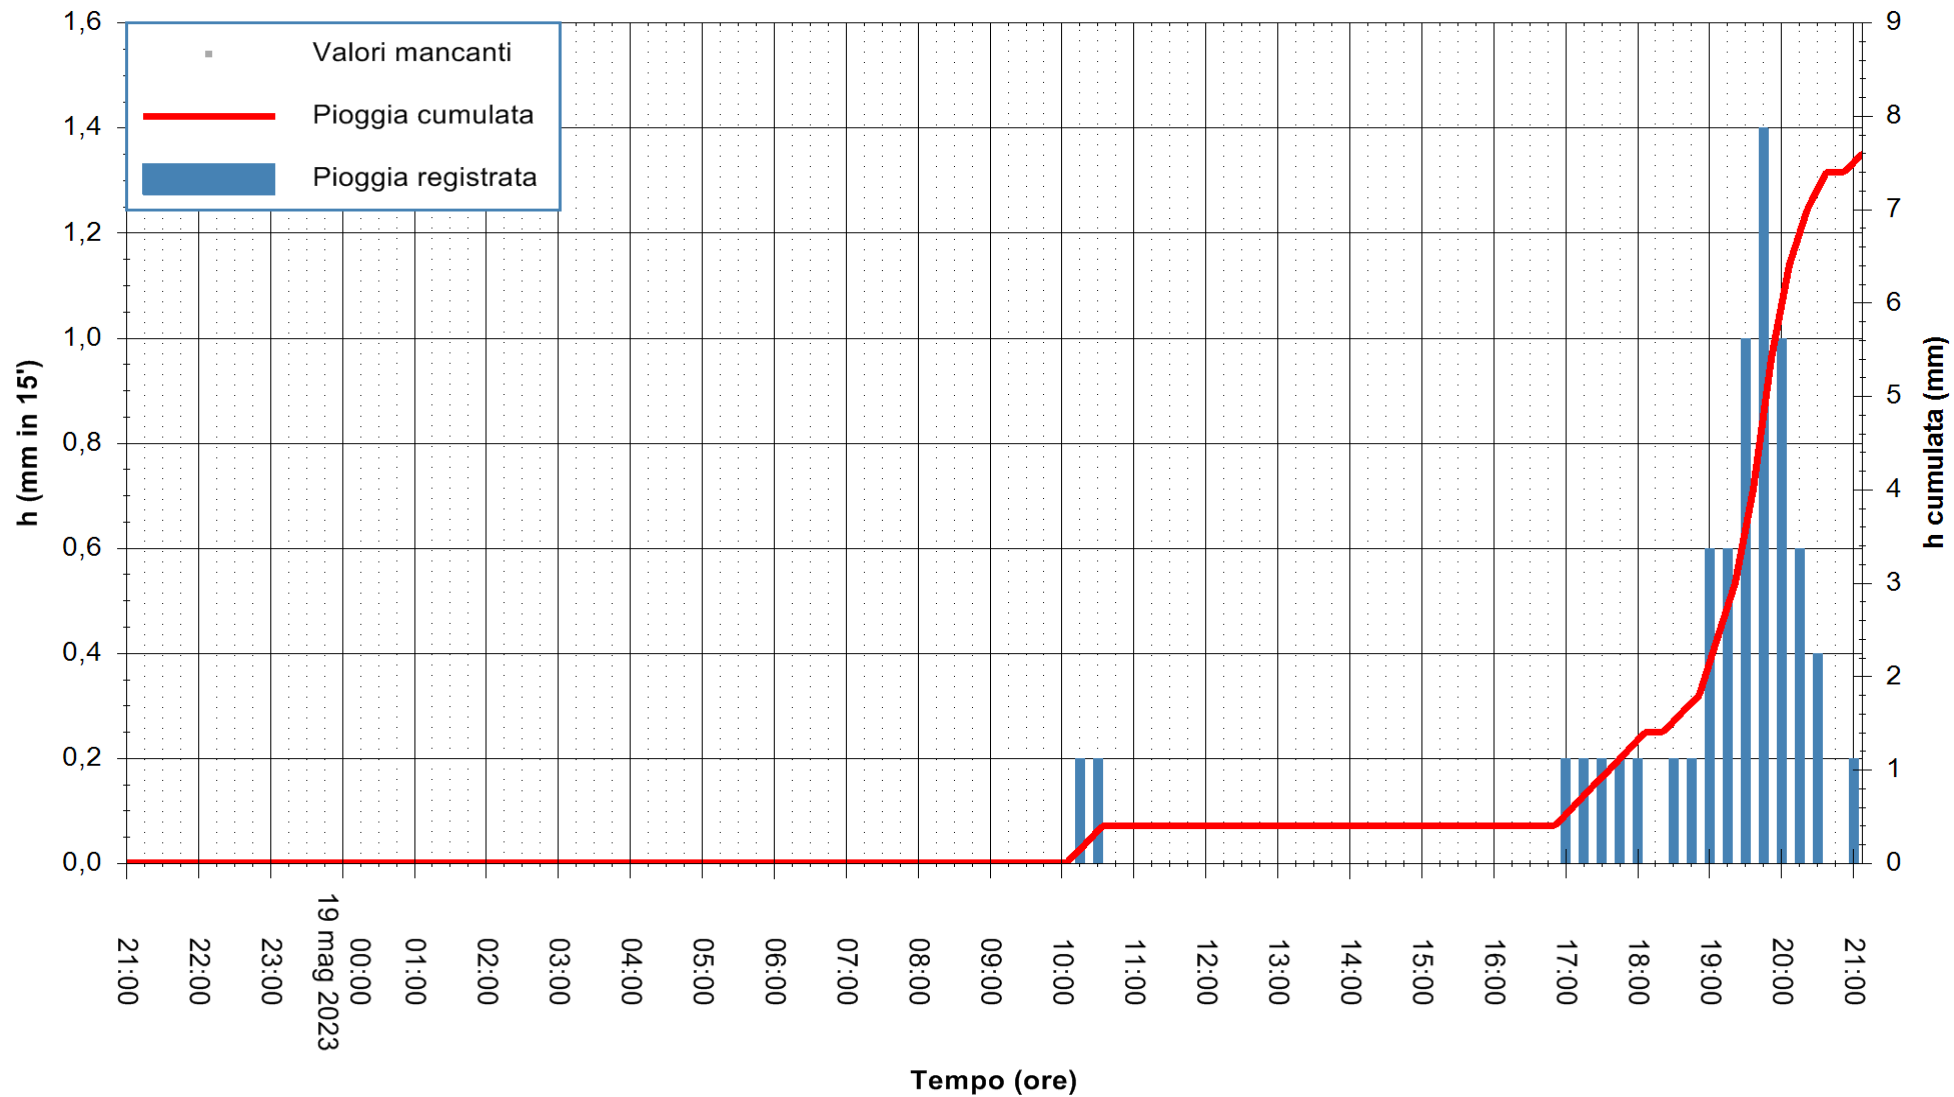

ARPAS
F.to il Dirigente Responsabile
Ing. Roberto Pinna Nossai

REGIONE AUTONOMA DE SARDIGNA
REGIONE AUTONOMA DELLA SARDEGNA

Stazione pluviometrica Oristano
Area TORRE GRANDE
Pioggia registrata nelle ultime 24 ore
Estrazione dati delle ore 21:21 del 19/05/2023
Ultimo dato disponibile: 19/05/2023 alle 21:00