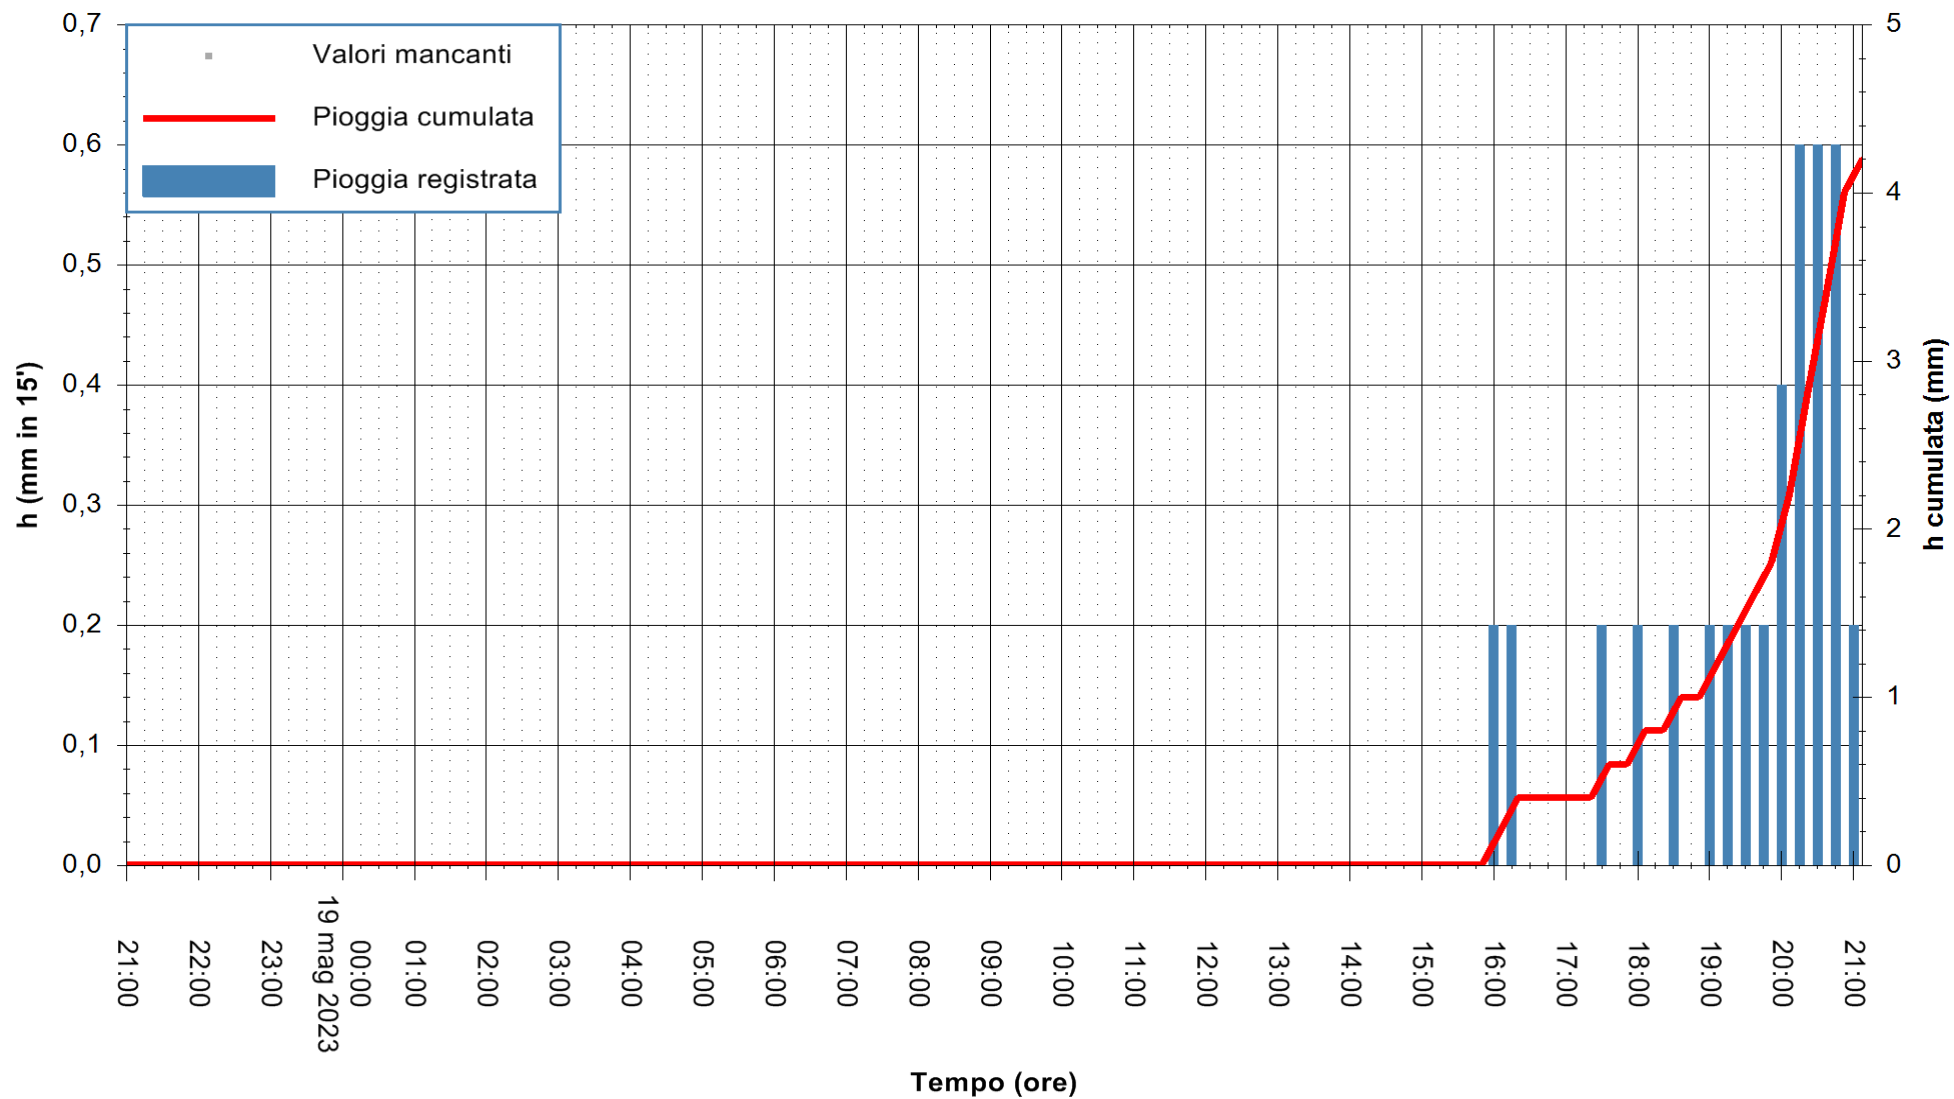

ARPAS
 F.to il Dirigente Responsabile
 Ing. Roberto Pinna Nossai

REGIONE AUTONOMA DE SARDIGNA
 REGIONE AUTONOMA DELLA SARDEGNA

Stazione pluviometrica Pianu
Area PIANU 15
Pioggia registrata nelle ultime 24 ore
Estrazione dati delle ore 21:21 del 19/05/2023
Ultimo dato disponibile: 19/05/2023 alle 21:10