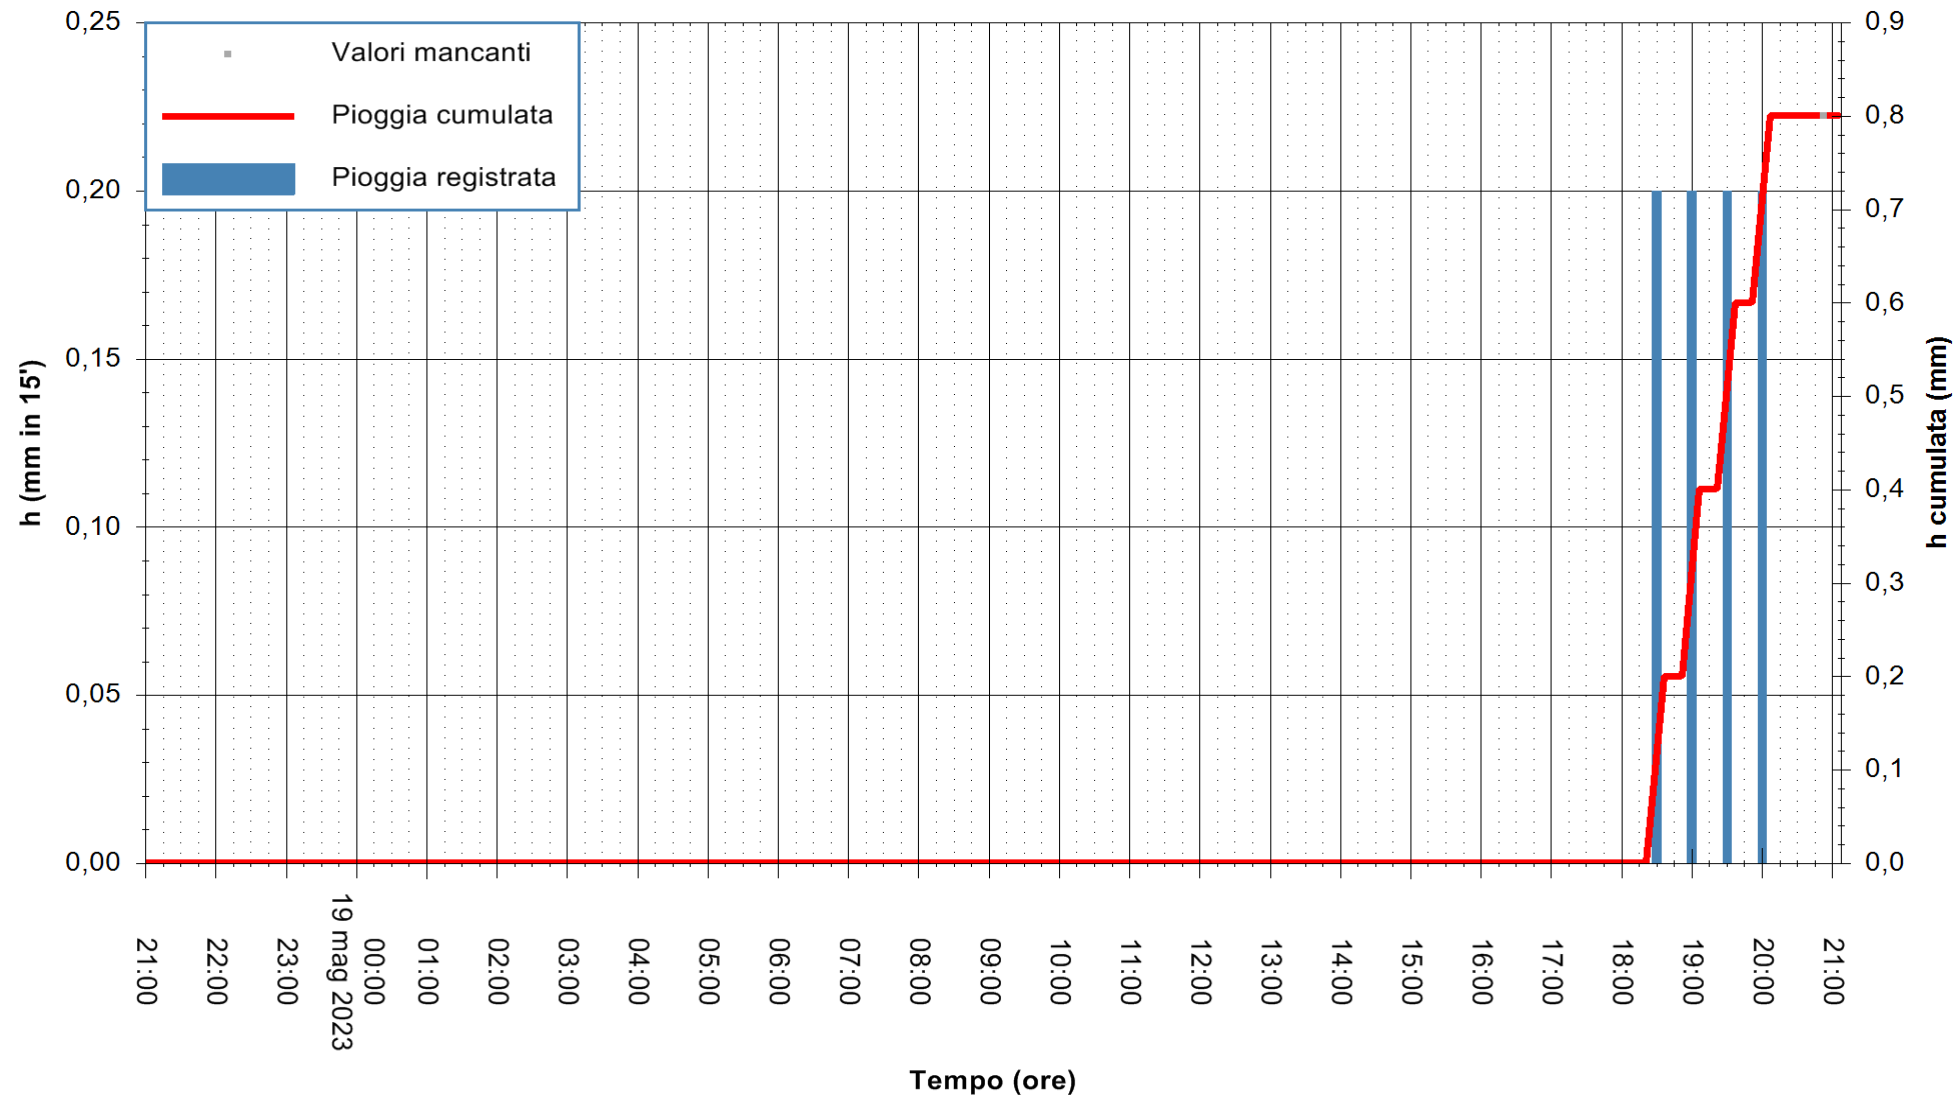

Stazione pluviometrica Oschiri
 Area PISCHINAS
 Pioggia registrata nelle ultime 24 ore
 Estrazione dati delle ore 21:21 del 19/05/2023
 Ultimo dato disponibile: 19/05/2023 alle 20:45

ARPAS
 F.to il Dirigente Responsabile
 Ing. Roberto Pinna Nossai

REGIONE AUTÒNOMA DE SARDIGNA
 REGIONE AUTONOMA DELLA SARDEGNA

Stazione pluviometrica Isca Rena
Area ISCA RENA
Pioggia registrata nelle ultime 24 ore
Estrazione dati delle ore 21:21 del 19/05/2023
Ultimo dato disponibile: 19/05/2023 alle 21:08