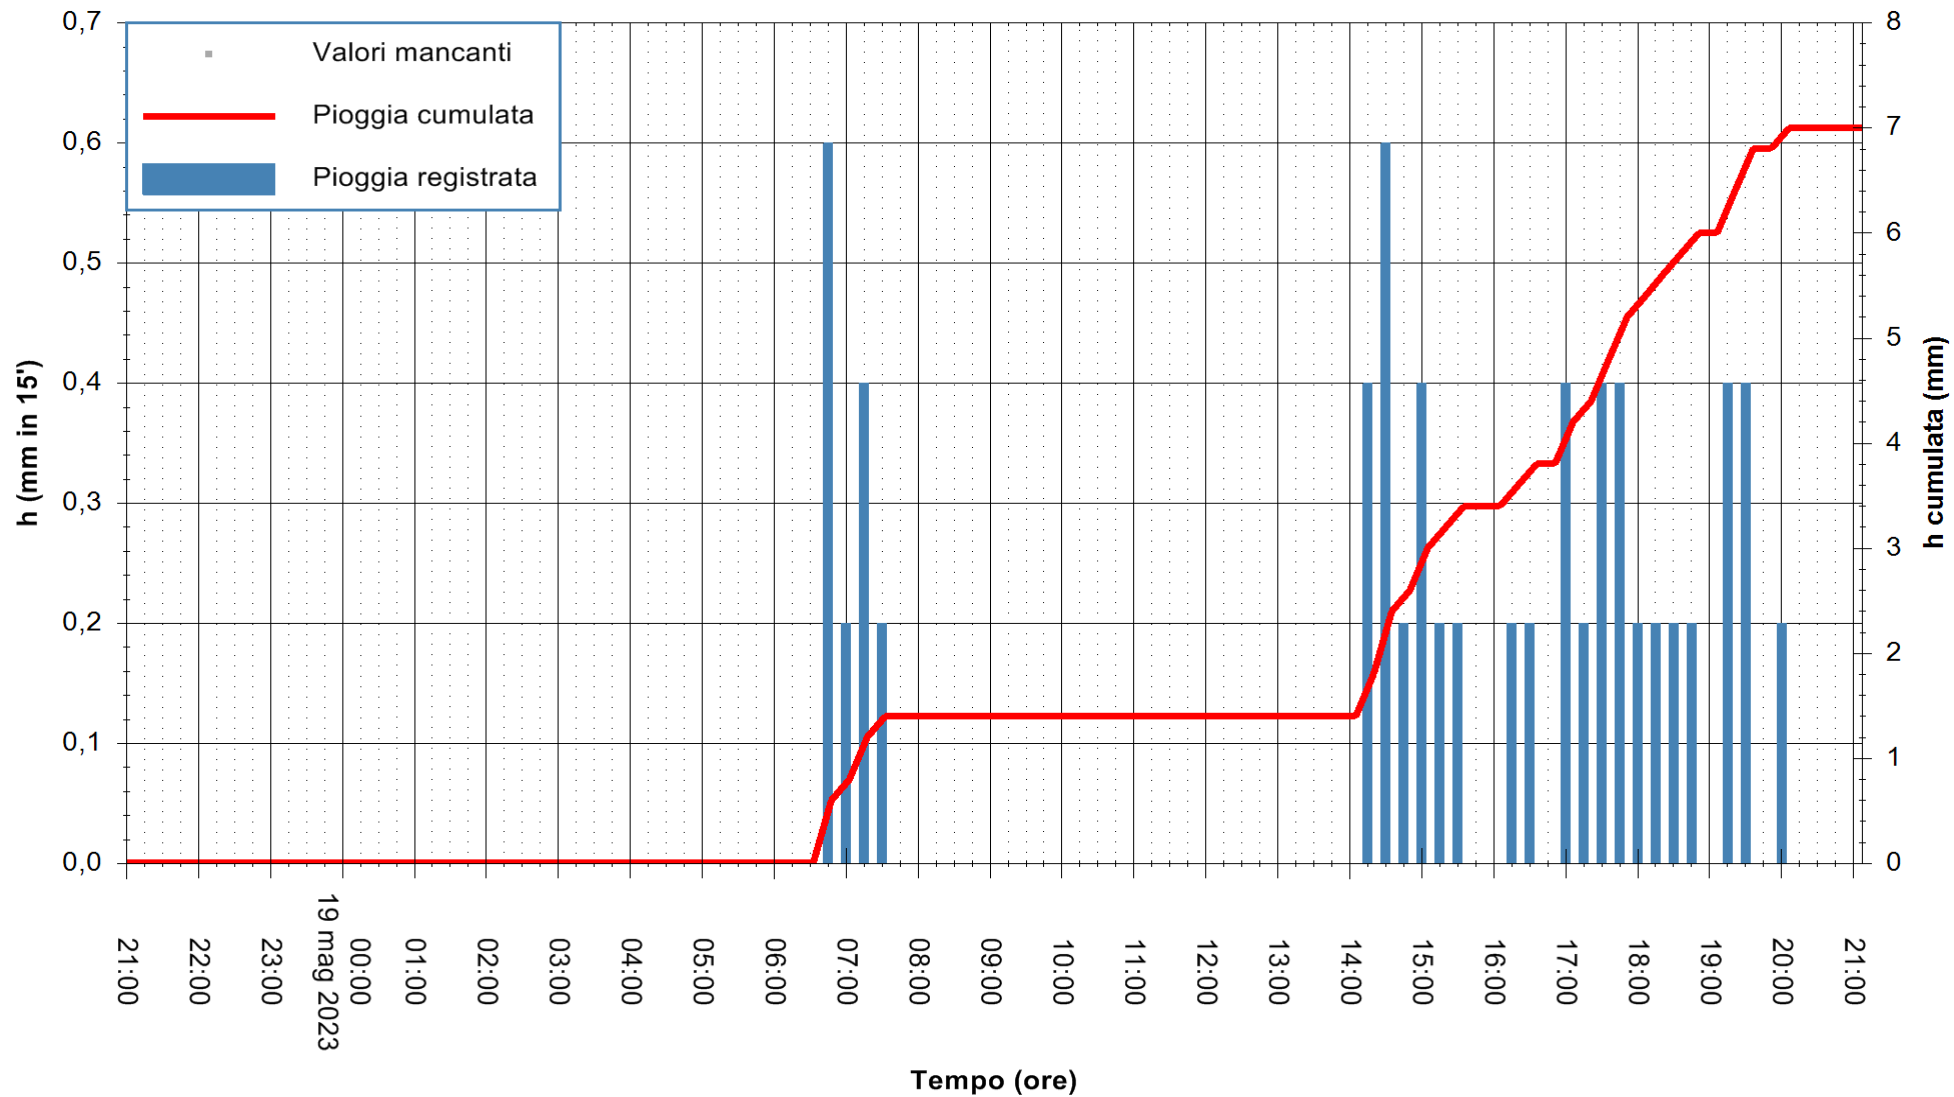

Stazione pluviometrica Oschiri
 Area PISCHINAS
 Pioggia registrata nelle ultime 24 ore
 Estrazione dati delle ore 21:21 del 19/05/2023
 Ultimo dato disponibile: 19/05/2023 alle 20:45

ARPAS
 F.to il Dirigente Responsabile
 Ing. Roberto Pinna Nossai

REGIONE AUTÒNOMA DE SARDIGNA
 REGIONE AUTONOMA DELLA SARDEGNA

Stazione pluviometrica Isca Rena
Area ISCA RENA
Pioggia registrata nelle ultime 24 ore
Estrazione dati delle ore 21:21 del 19/05/2023
Ultimo dato disponibile: 19/05/2023 alle 21:08