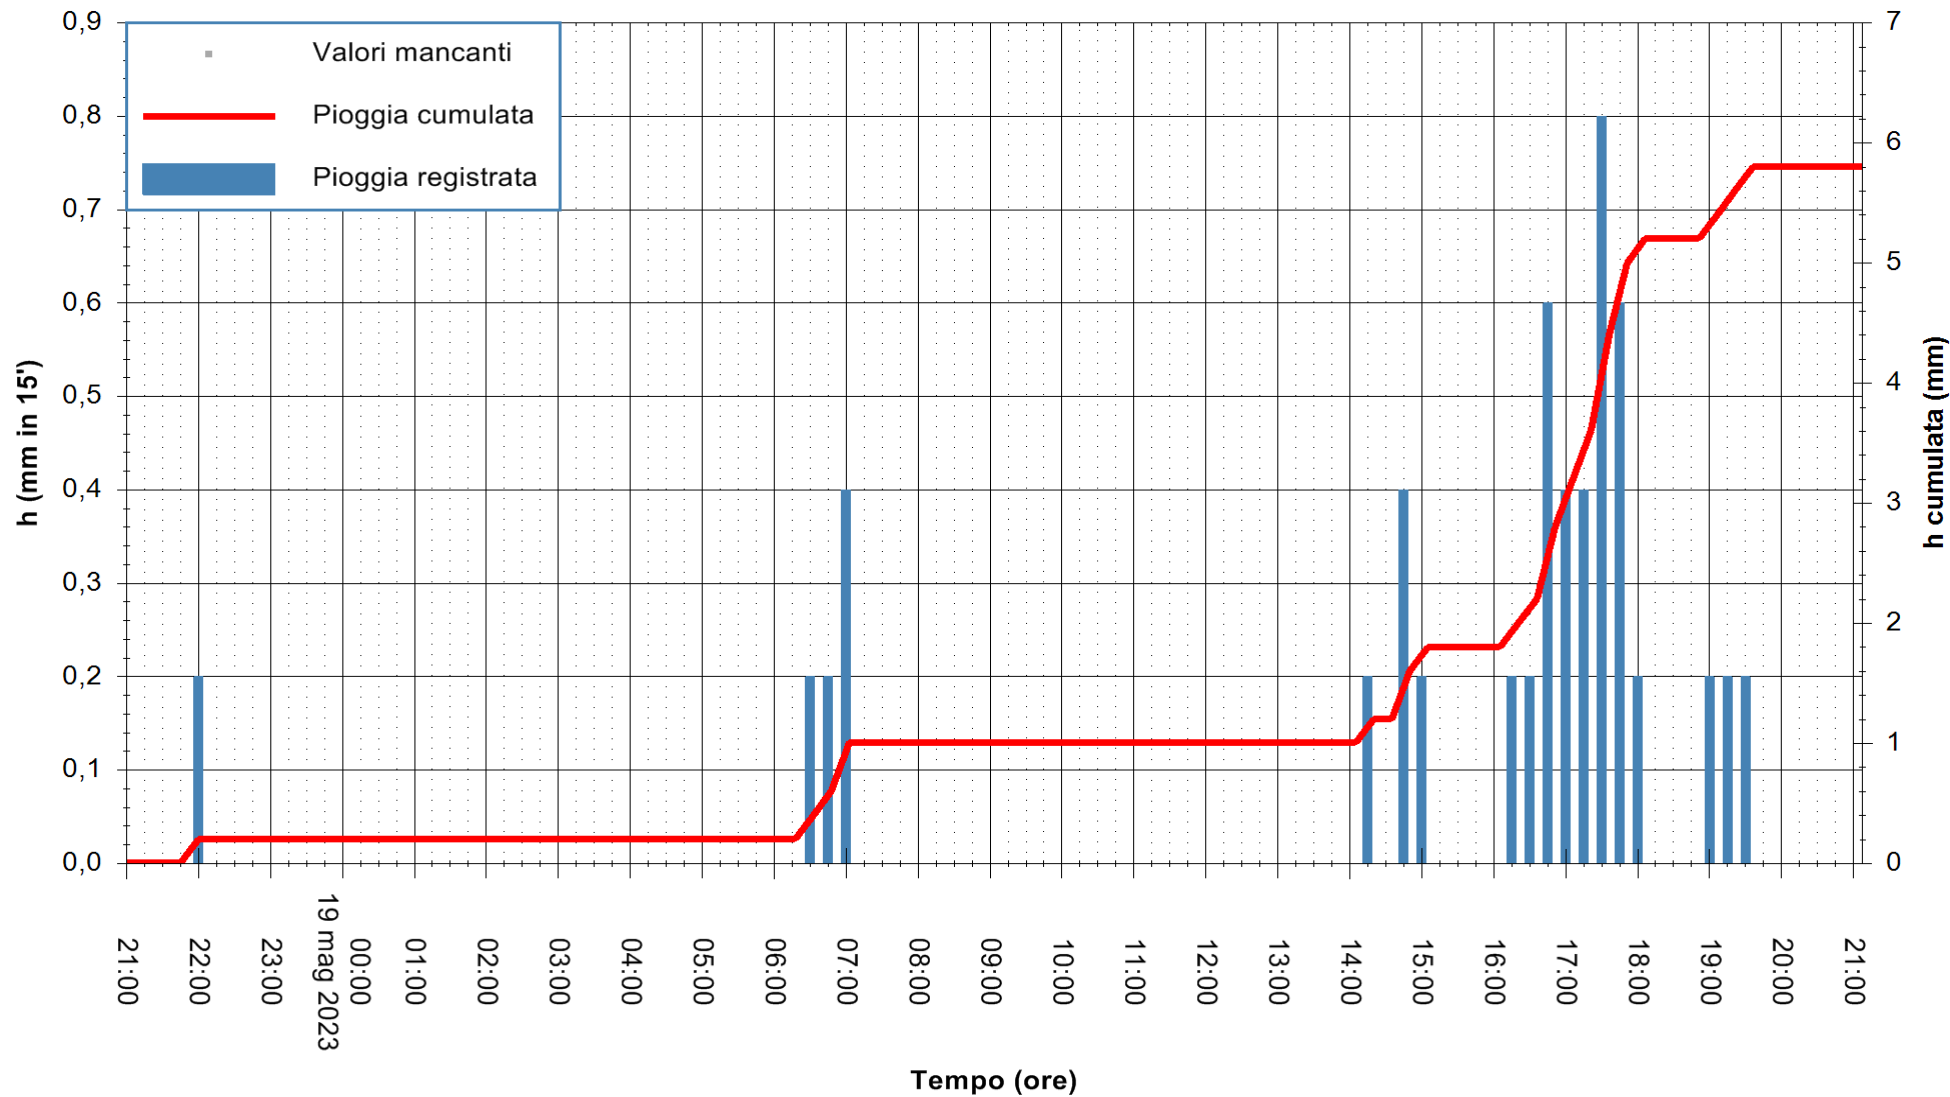

ARPAS
F.to il Dirigente Responsabile
Ing. Roberto Pinna Nossai

REGIONE AUTONOMA DE SARDIGNA
REGIONE AUTONOMA DELLA SARDEGNA

Stazione pluviometrica Fluminimannu a Decimomannu
Area DECIMOMANNU
Pioggia registrata nelle ultime 24 ore
Estrazione dati delle ore 21:21 del 19/05/2023
Ultimo dato disponibile: 01/01/0001 alle 00:00

ARPAS
F.to il Dirigente Responsabile
Ing. Roberto Pinna Nossai

REGIONE AUTONOMA DE SARDIGNA
REGIONE AUTONOMA DELLA SARDEGNA

Stazione pluviometrica Senorbi'
 Area SENORBI
 Pioggia registrata nelle ultime 24 ore
 Estrazione dati delle ore 21:21 del 19/05/2023
 Ultimo dato disponibile: 19/05/2023 alle 21:00