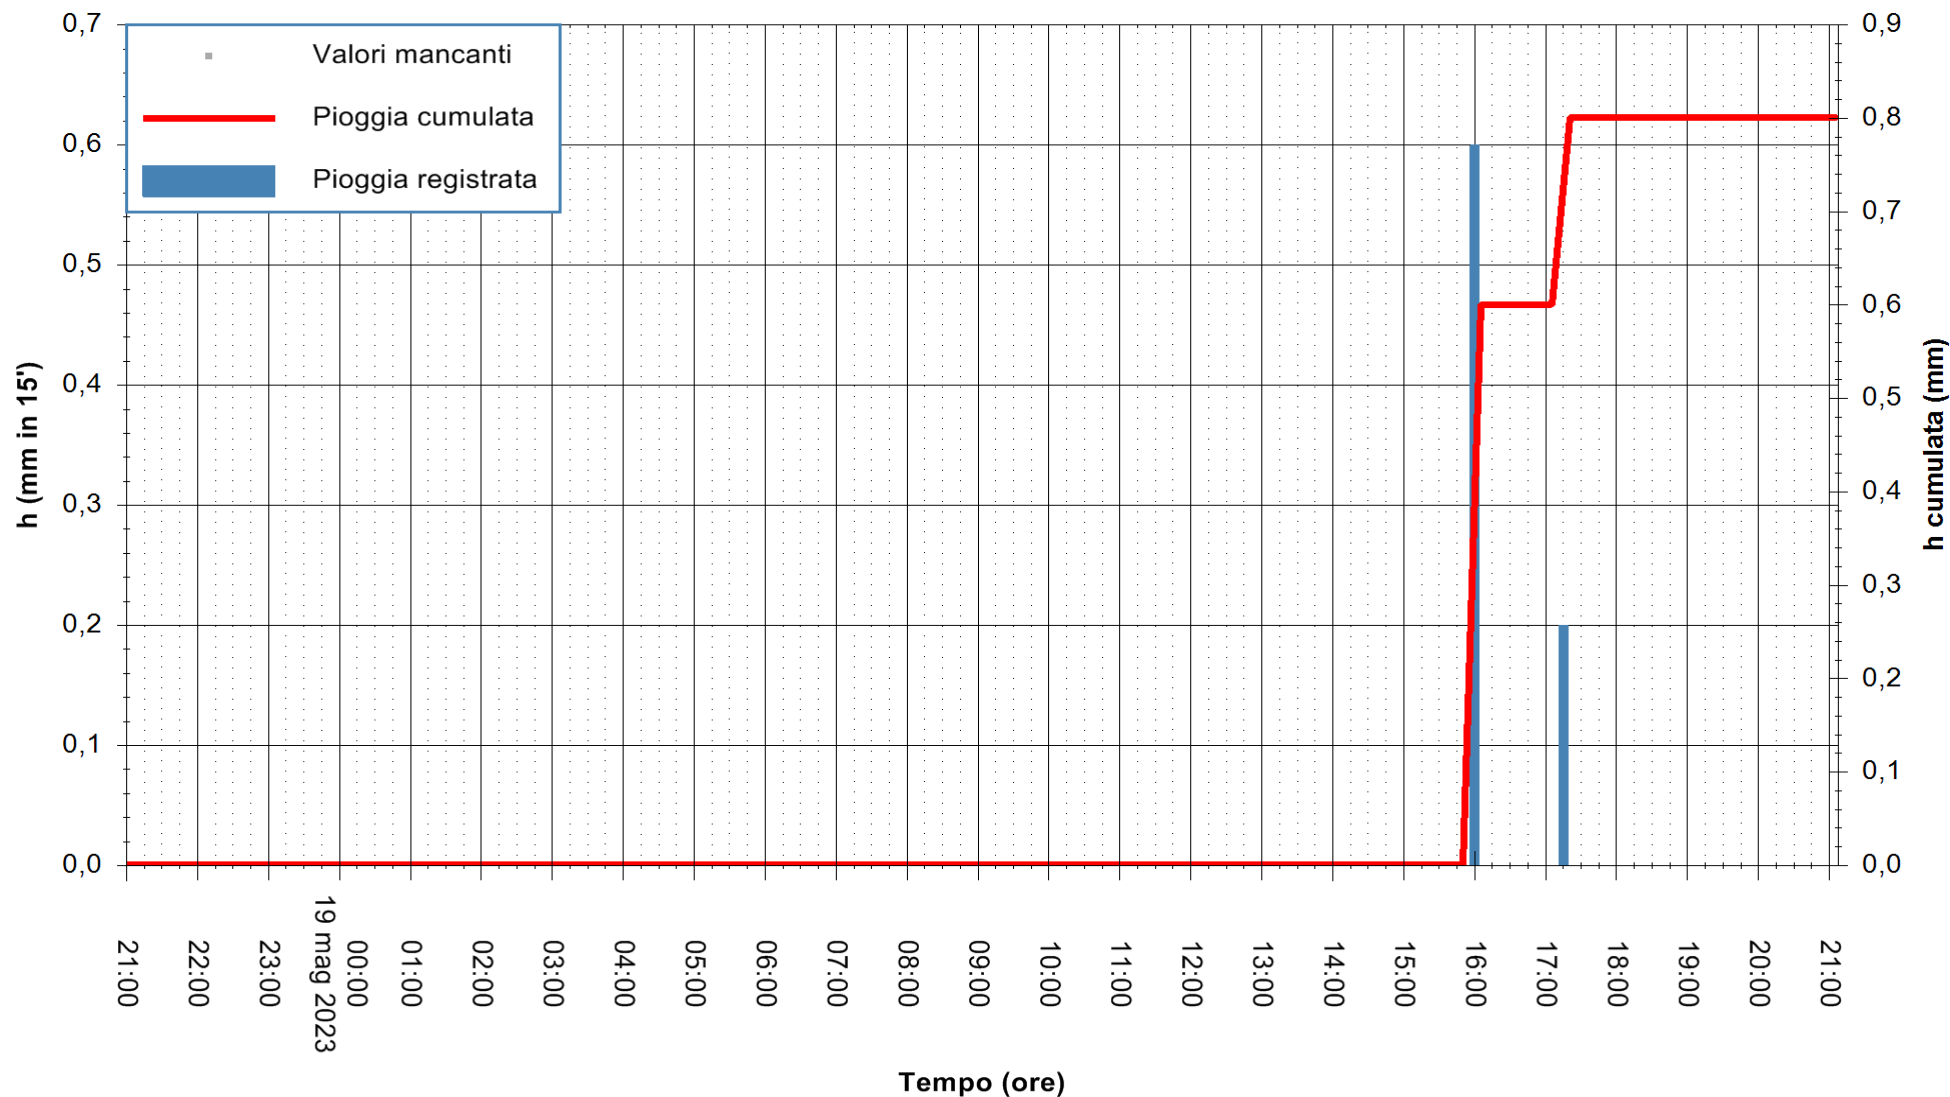

ARPAS
F.to il Dirigente Responsabile
Ing. Roberto Pinna Nossai

REGIONE AUTONOMA DE SARDIGNA
REGIONE AUTONOMA DELLA SARDEGNA

Stazione pluviometrica Aglientu
Area AGLIENTU
Pioggia registrata nelle ultime 24 ore
Estrazione dati delle ore 21:21 del 19/05/2023
Ultimo dato disponibile: 19/05/2023 alle 21:00