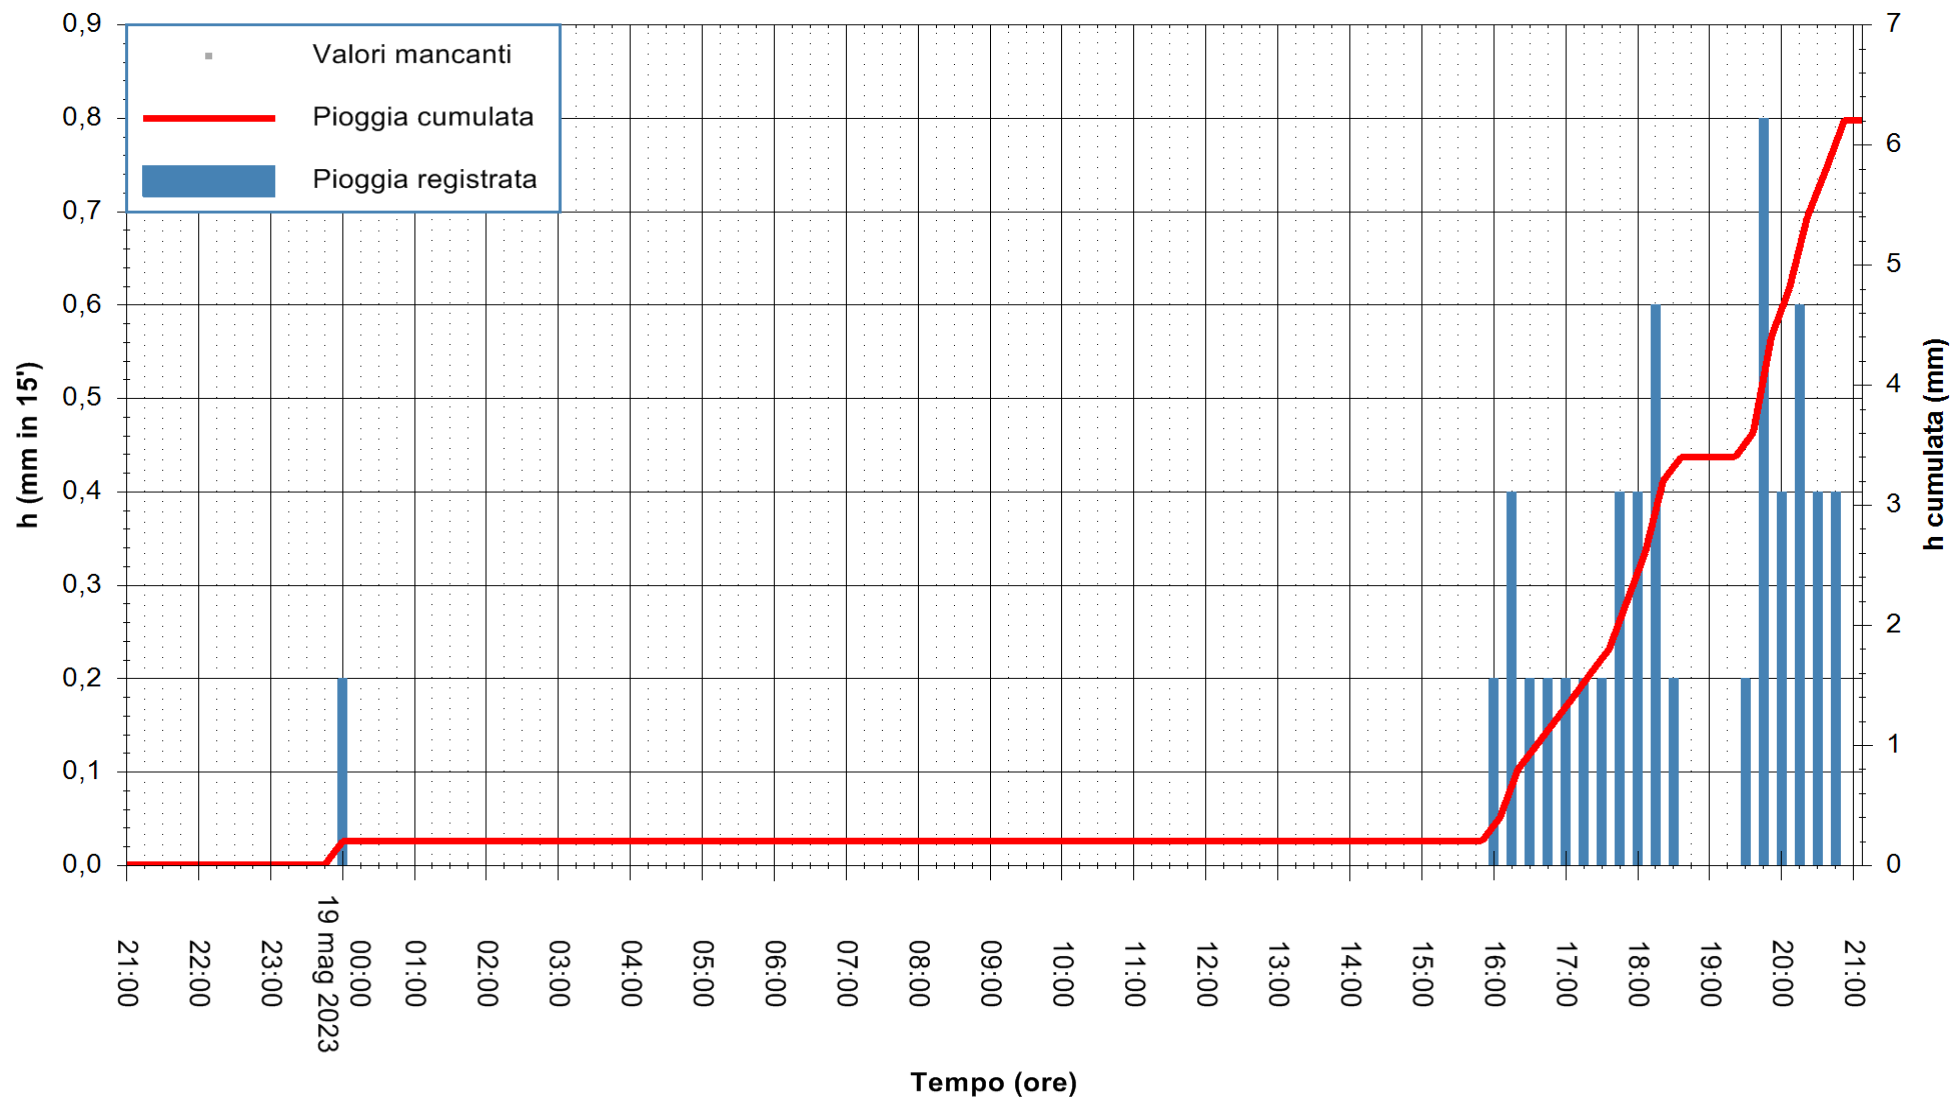

Stazione pluviometrica Oschiri
 Area PISCHINAS
 Pioggia registrata nelle ultime 24 ore
 Estrazione dati delle ore 21:21 del 19/05/2023
 Ultimo dato disponibile: 19/05/2023 alle 20:45

ARPAS
 F.to il Dirigente Responsabile
 Ing. Roberto Pinna Nossai

REGIONE AUTÒNOMA DE SARDIGNA
 REGIONE AUTONOMA DELLA SARDEGNA

Stazione pluviometrica Isca Rena
Area ISCA RENA
Pioggia registrata nelle ultime 24 ore
Estrazione dati delle ore 21:21 del 19/05/2023
Ultimo dato disponibile: 19/05/2023 alle 21:08