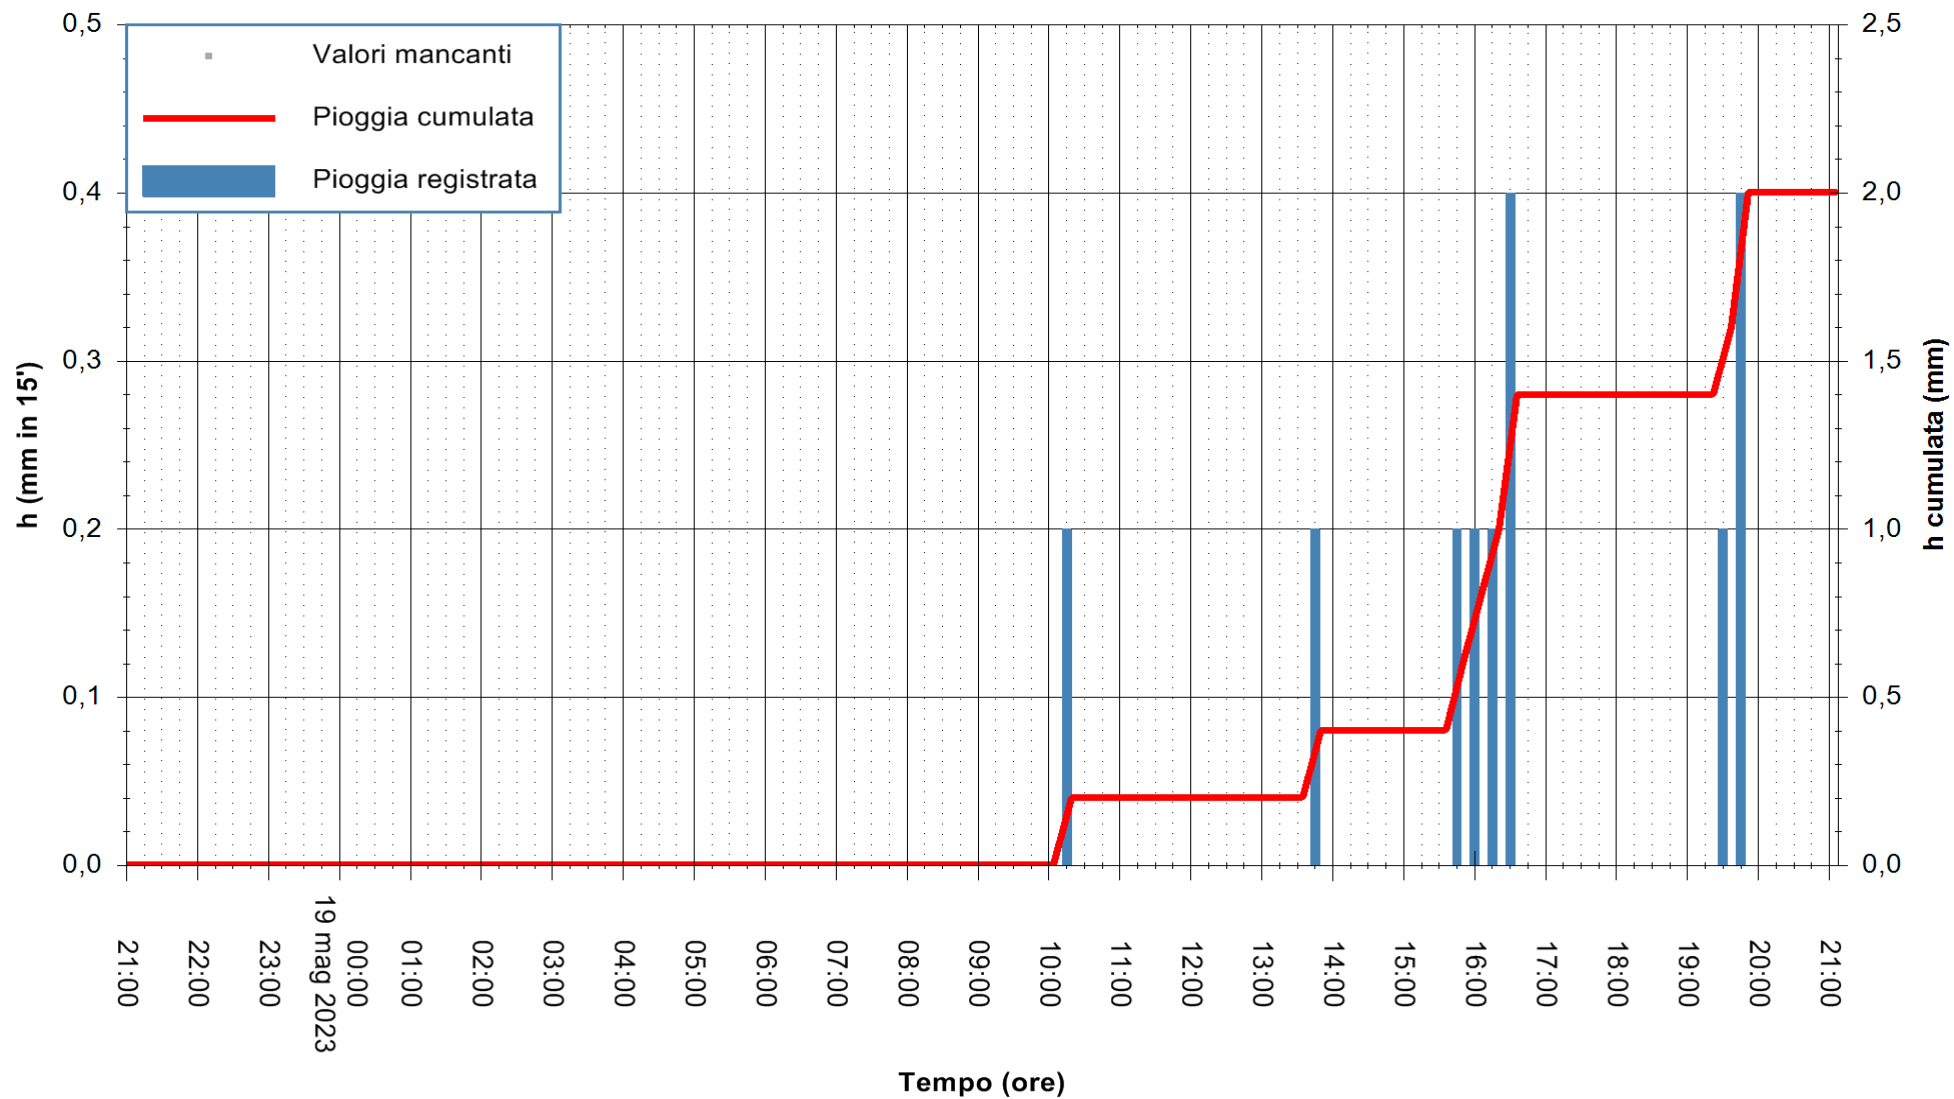

ARPAS
F.to il Dirigente Responsabile
Ing. Roberto Pinna Nossai

REGIONE AUTONOMA DE SARDIGNA
REGIONE AUTONOMA DELLA SARDEGNA

Stazione pluviometrica Aglientu
Area AGLIENTU
Pioggia registrata nelle ultime 24 ore
Estrazione dati delle ore 21:21 del 19/05/2023
Ultimo dato disponibile: 19/05/2023 alle 21:00