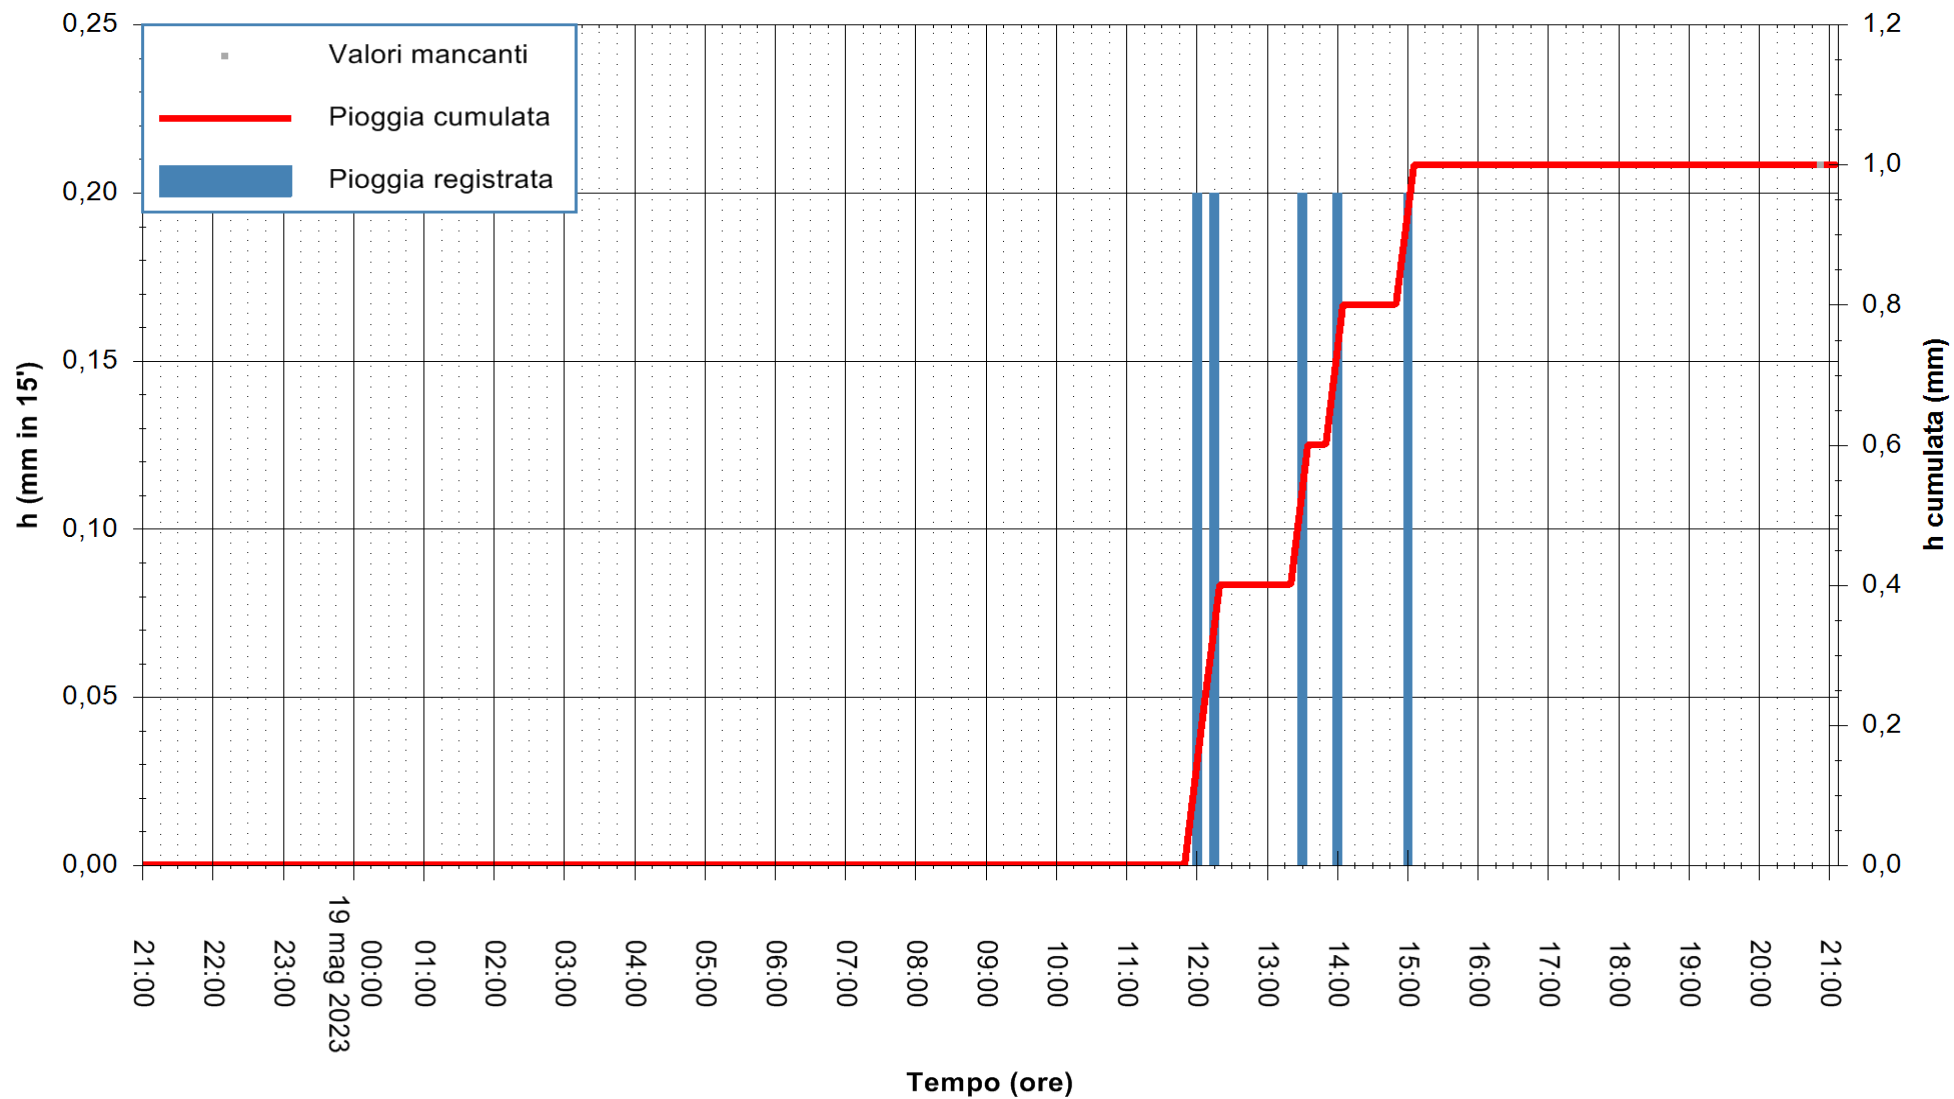

Stazione pluviometrica Isca Rena
Area ISCA RENA
Pioggia registrata nelle ultime 24 ore
Estrazione dati delle ore 21:21 del 19/05/2023
Ultimo dato disponibile: 19/05/2023 alle 21:08

ARPAS
F.to il Dirigente Responsabile
Ing. Roberto Pinna Nossai

REGIONE AUTONOMA DE SARDIGNA
REGIONE AUTONOMA DELLA SARDEGNA