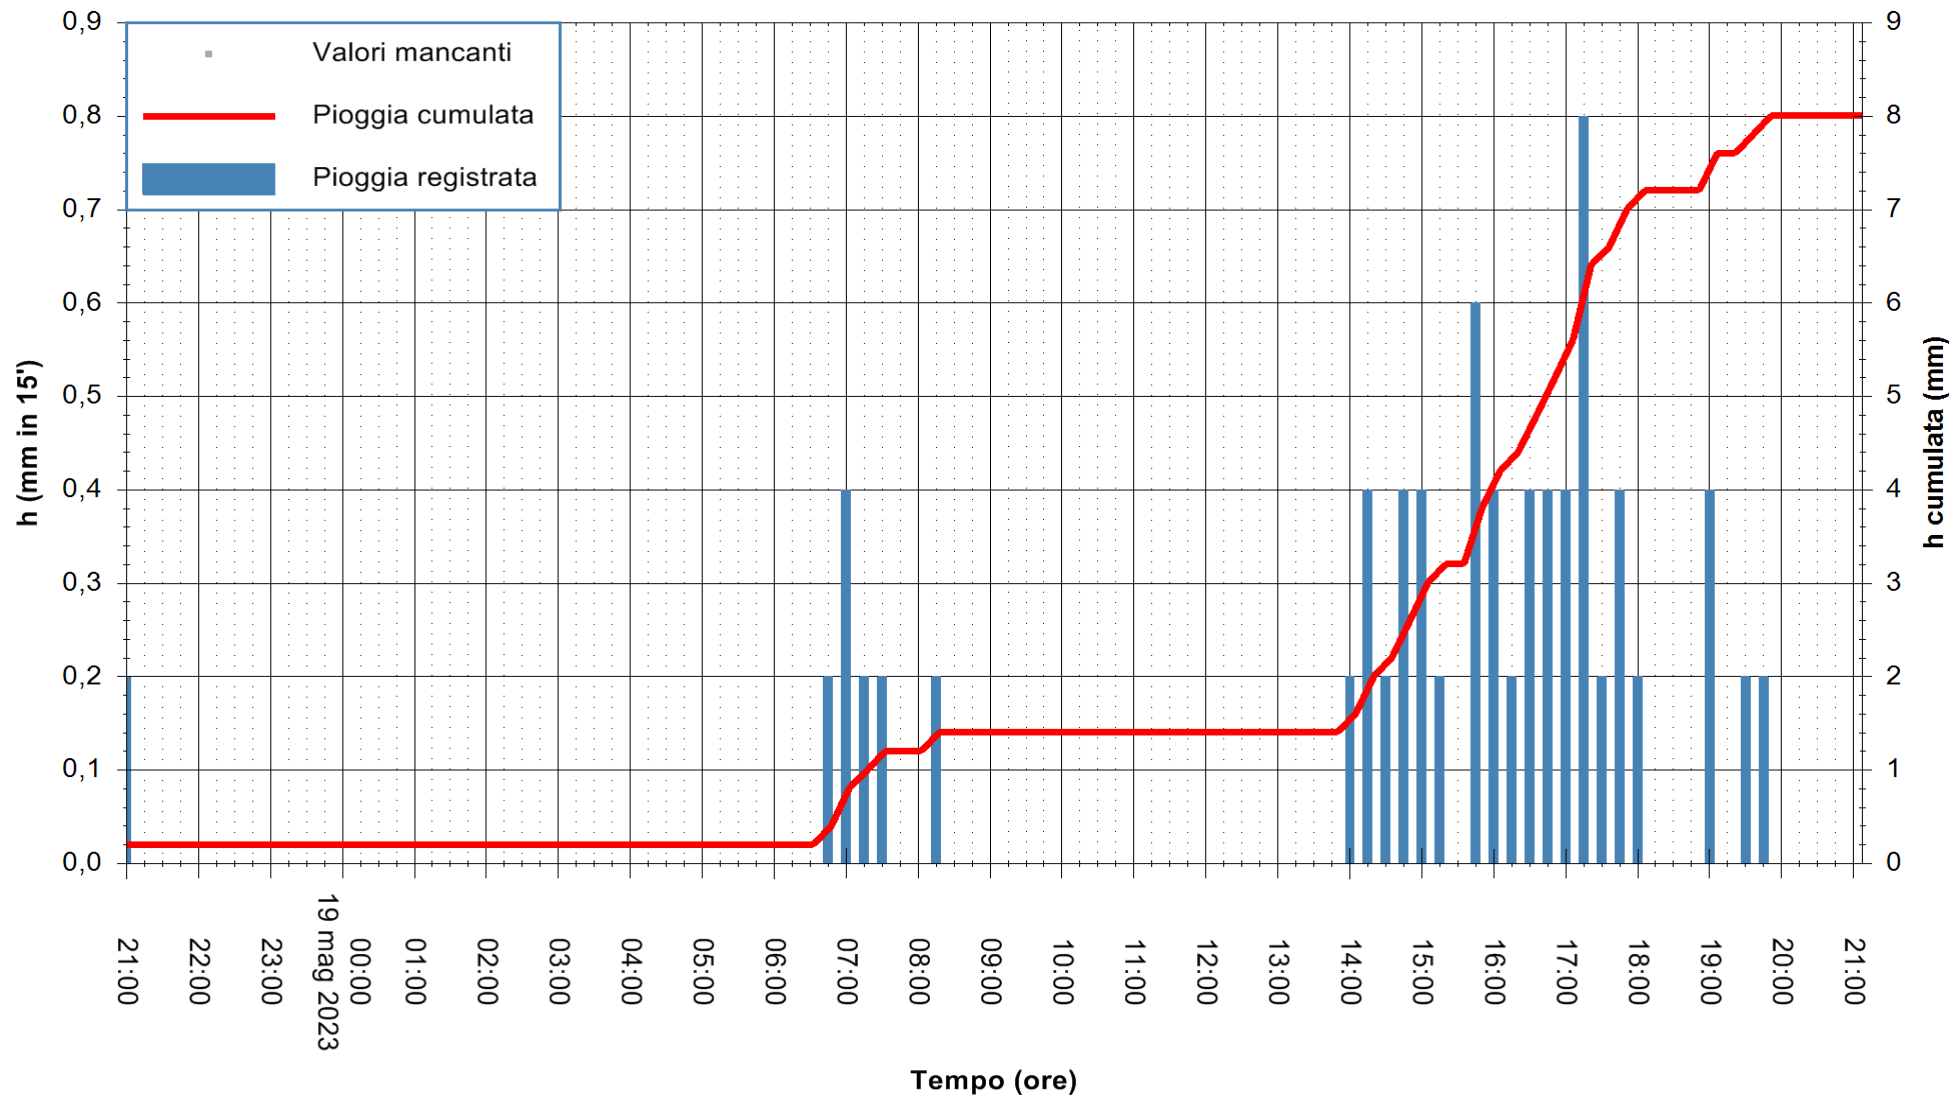

ARPAS
F.to il Dirigente Responsabile
Ing. Roberto Pinna Nossai

REGIONE AUTONOMA DE SARDIGNA
REGIONE AUTONOMA DELLA SARDEGNA

Stazione pluviometrica Fluminimannu a Decimomannu
Area DECIMOMANNU
Pioggia registrata nelle ultime 24 ore
Estrazione dati delle ore 21:21 del 19/05/2023
Ultimo dato disponibile: 01/01/0001 alle 00:00

ARPAS
F.to il Dirigente Responsabile
Ing. Roberto Pinna Nossai

REGIONE AUTONOMA DE SARDIGNA
REGIONE AUTONOMA DELLA SARDEGNA

Stazione pluviometrica Senorbi'
 Area SENORBI
 Pioggia registrata nelle ultime 24 ore
 Estrazione dati delle ore 21:21 del 19/05/2023
 Ultimo dato disponibile: 19/05/2023 alle 21:00