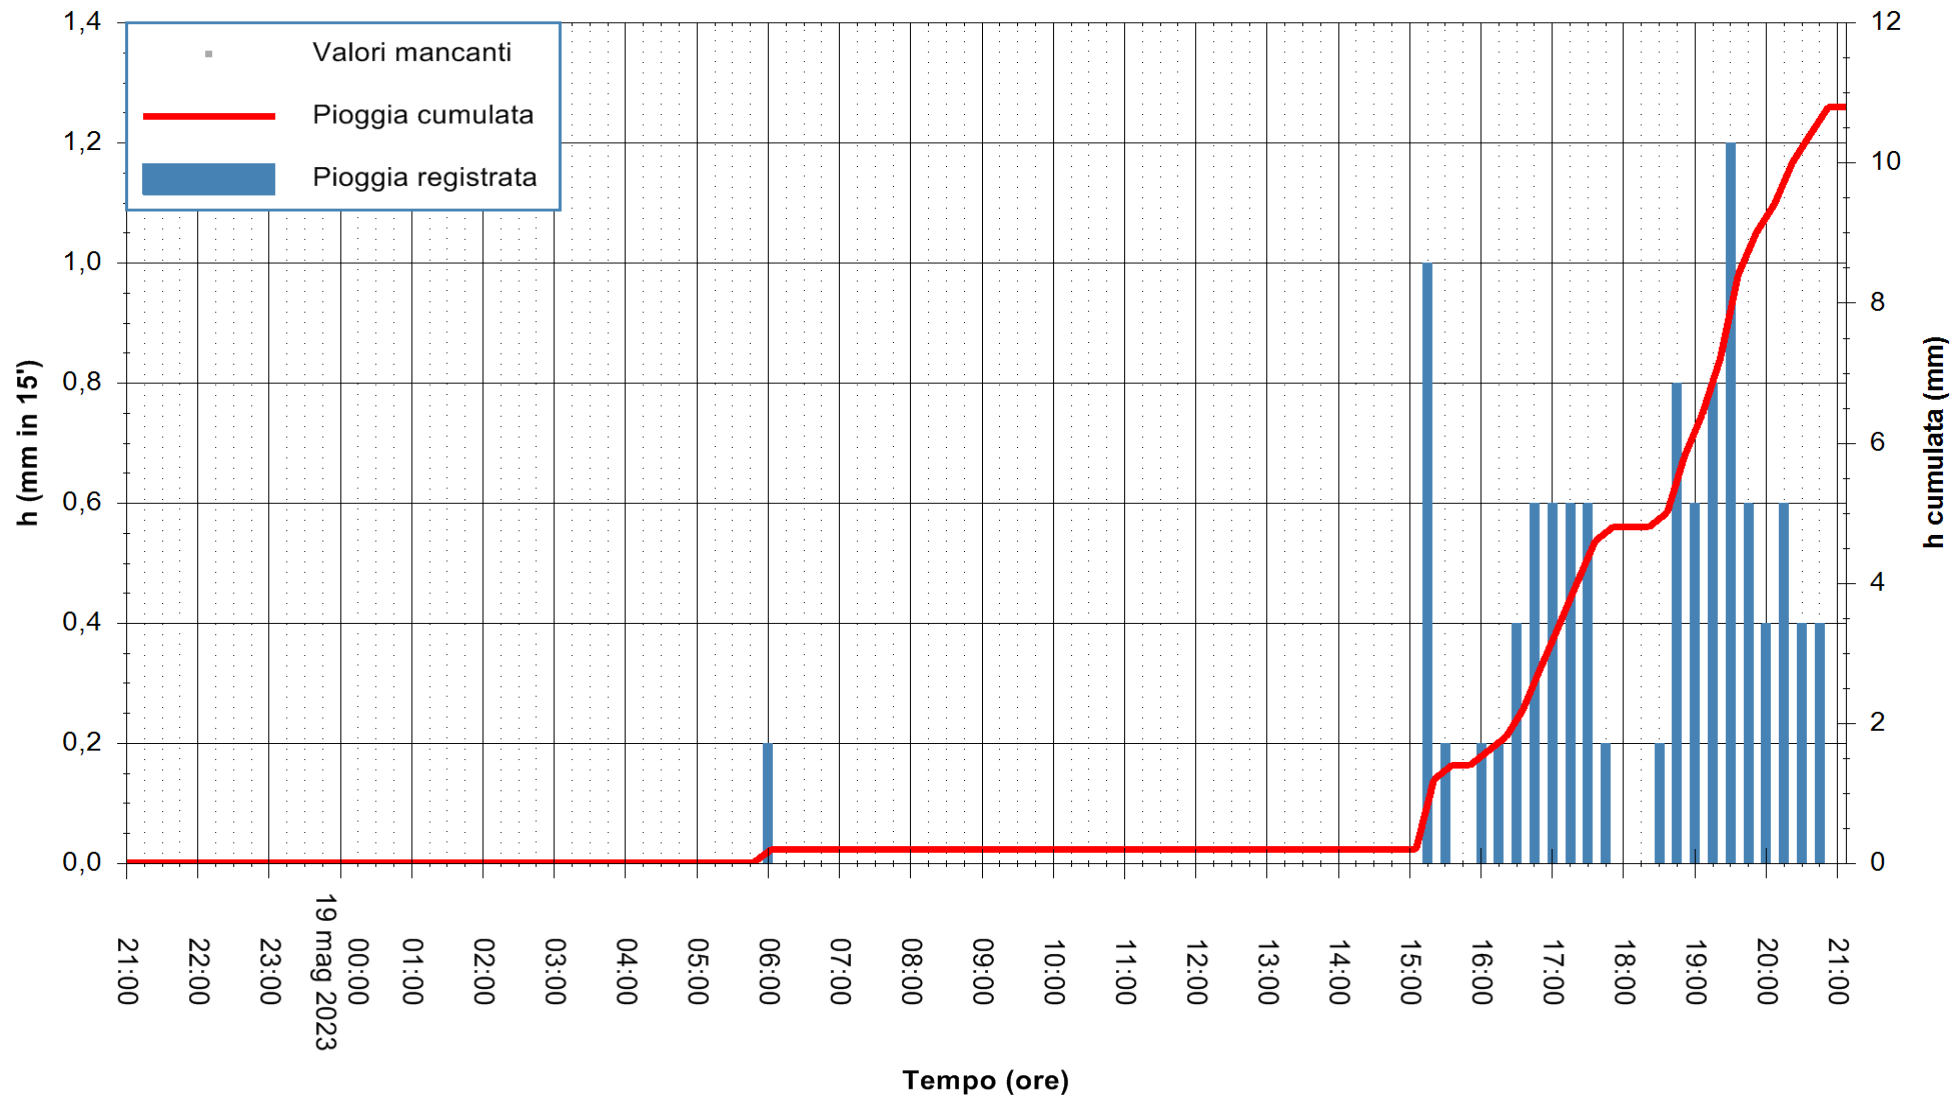

ARPAS
F.to il Dirigente Responsabile
Ing. Roberto Pinna Nossai

REGIONE AUTONOMA DE SARDIGNA
REGIONE AUTONOMA DELLA SARDEGNA

Stazione pluviometrica Oristano
Area TORRE GRANDE
Pioggia registrata nelle ultime 24 ore
Estrazione dati delle ore 21:21 del 19/05/2023
Ultimo dato disponibile: 19/05/2023 alle 21:00