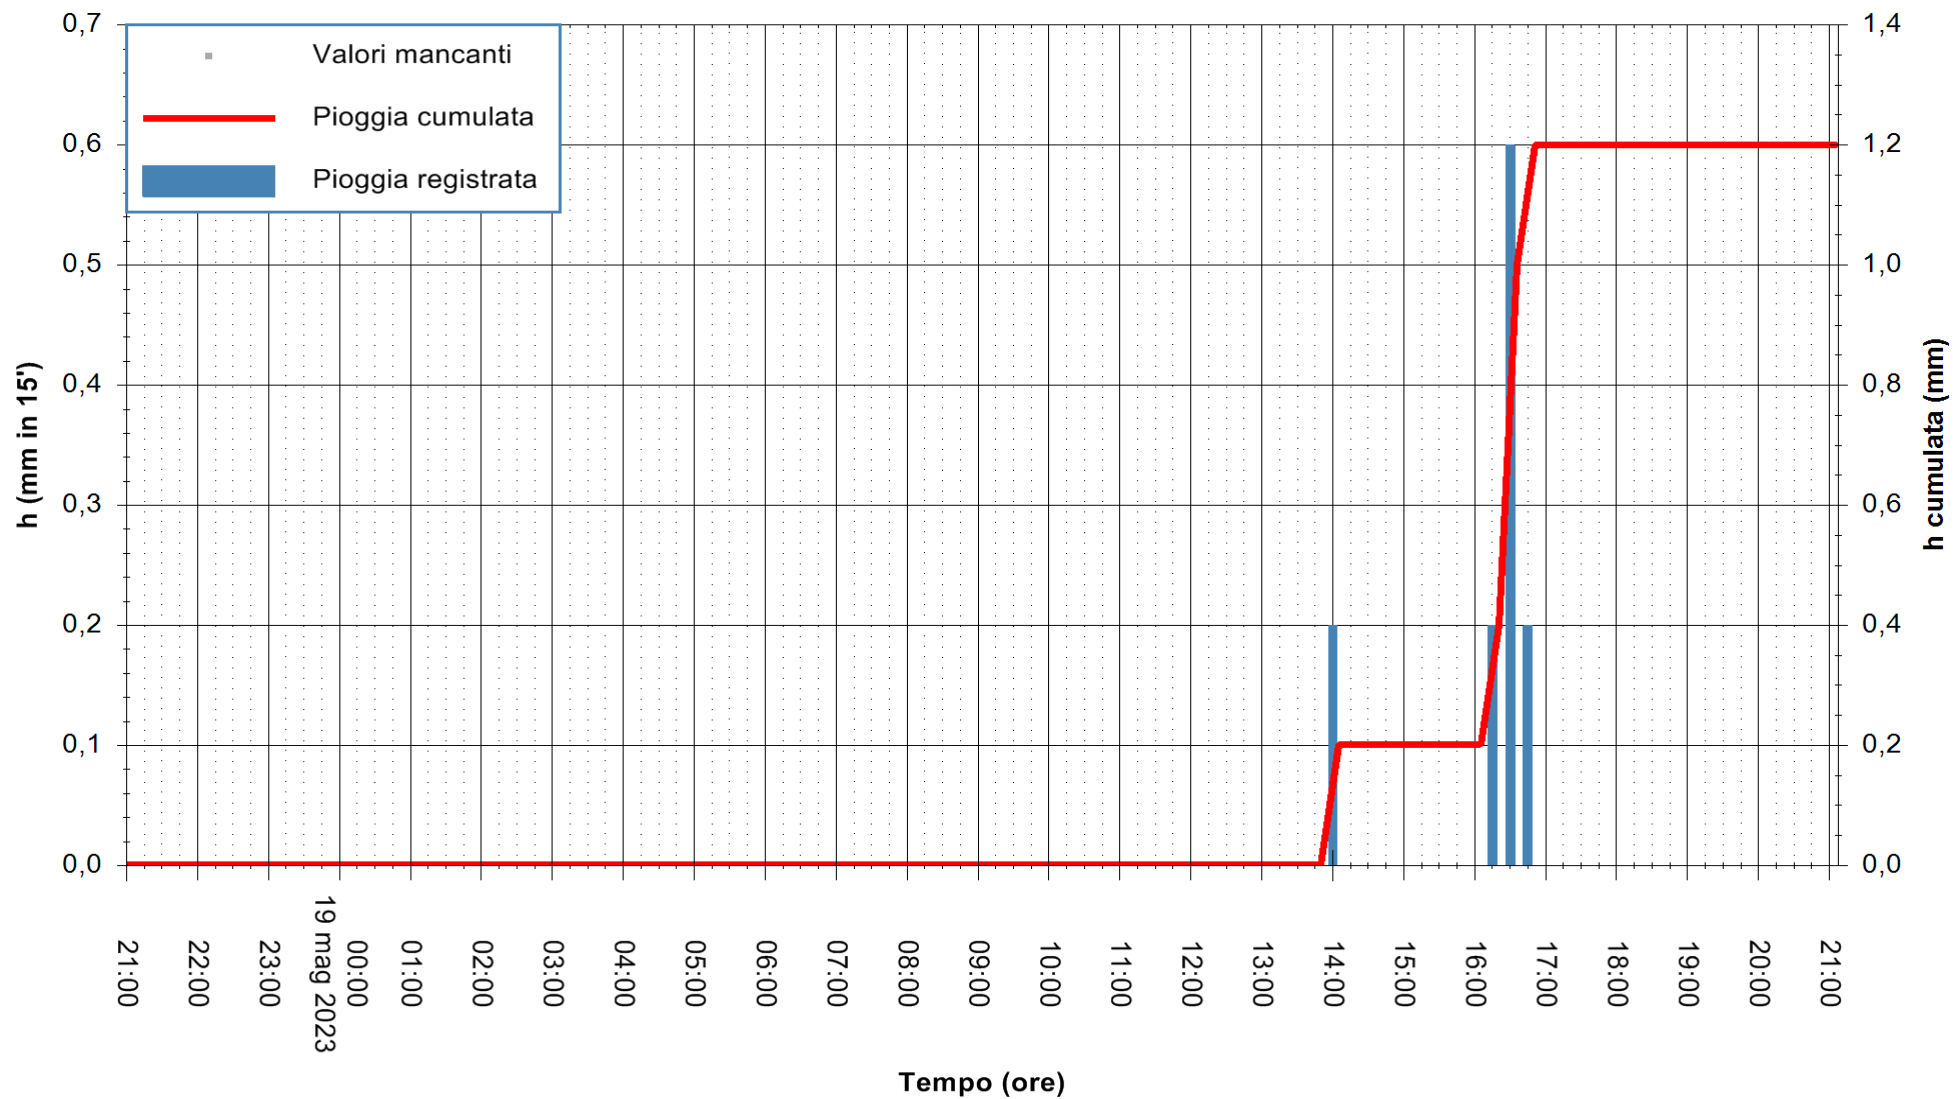

ARPAS
F.to il Dirigente Responsabile
Ing. Roberto Pinna Nossai

REGIONE AUTONOMA DE SARDIGNA
REGIONE AUTONOMA DELLA SARDEGNA

Stazione pluviometrica Fluminimannu a Decimomannu
Area DECIMOMANNU
Pioggia registrata nelle ultime 24 ore
Estrazione dati delle ore 21:21 del 19/05/2023
Ultimo dato disponibile: 01/01/0001 alle 00:00