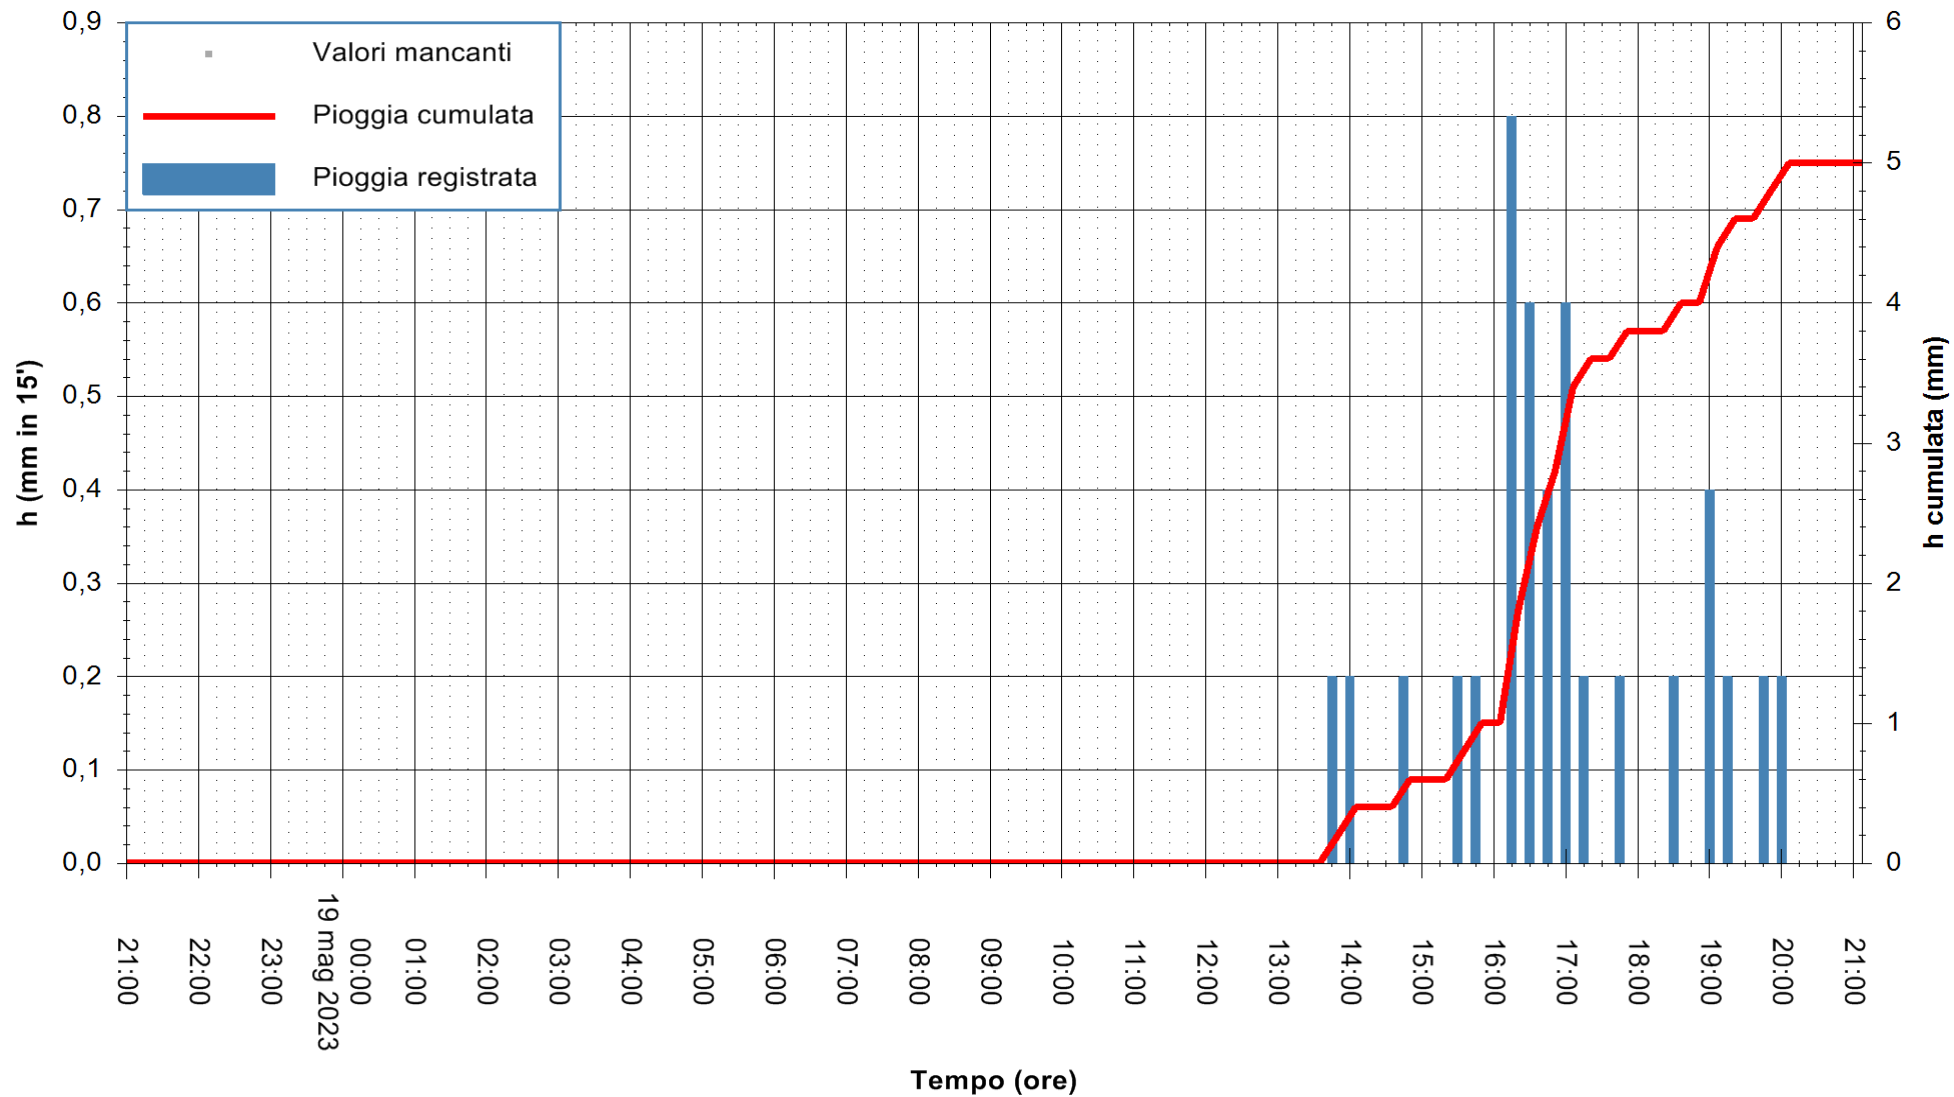

ARPAS
F.to il Dirigente Responsabile
Ing. Roberto Pinna Nossai

REGIONE AUTÒNOMA DE SARDIGNA
REGIONE AUTONOMA DELLA SARDEGNA

Stazione pluviometrica Ossoni
Area MONTE OSSONI
Pioggia registrata nelle ultime 24 ore
Estrazione dati delle ore 21:21 del 19/05/2023
Ultimo dato disponibile: 19/05/2023 alle 21:10