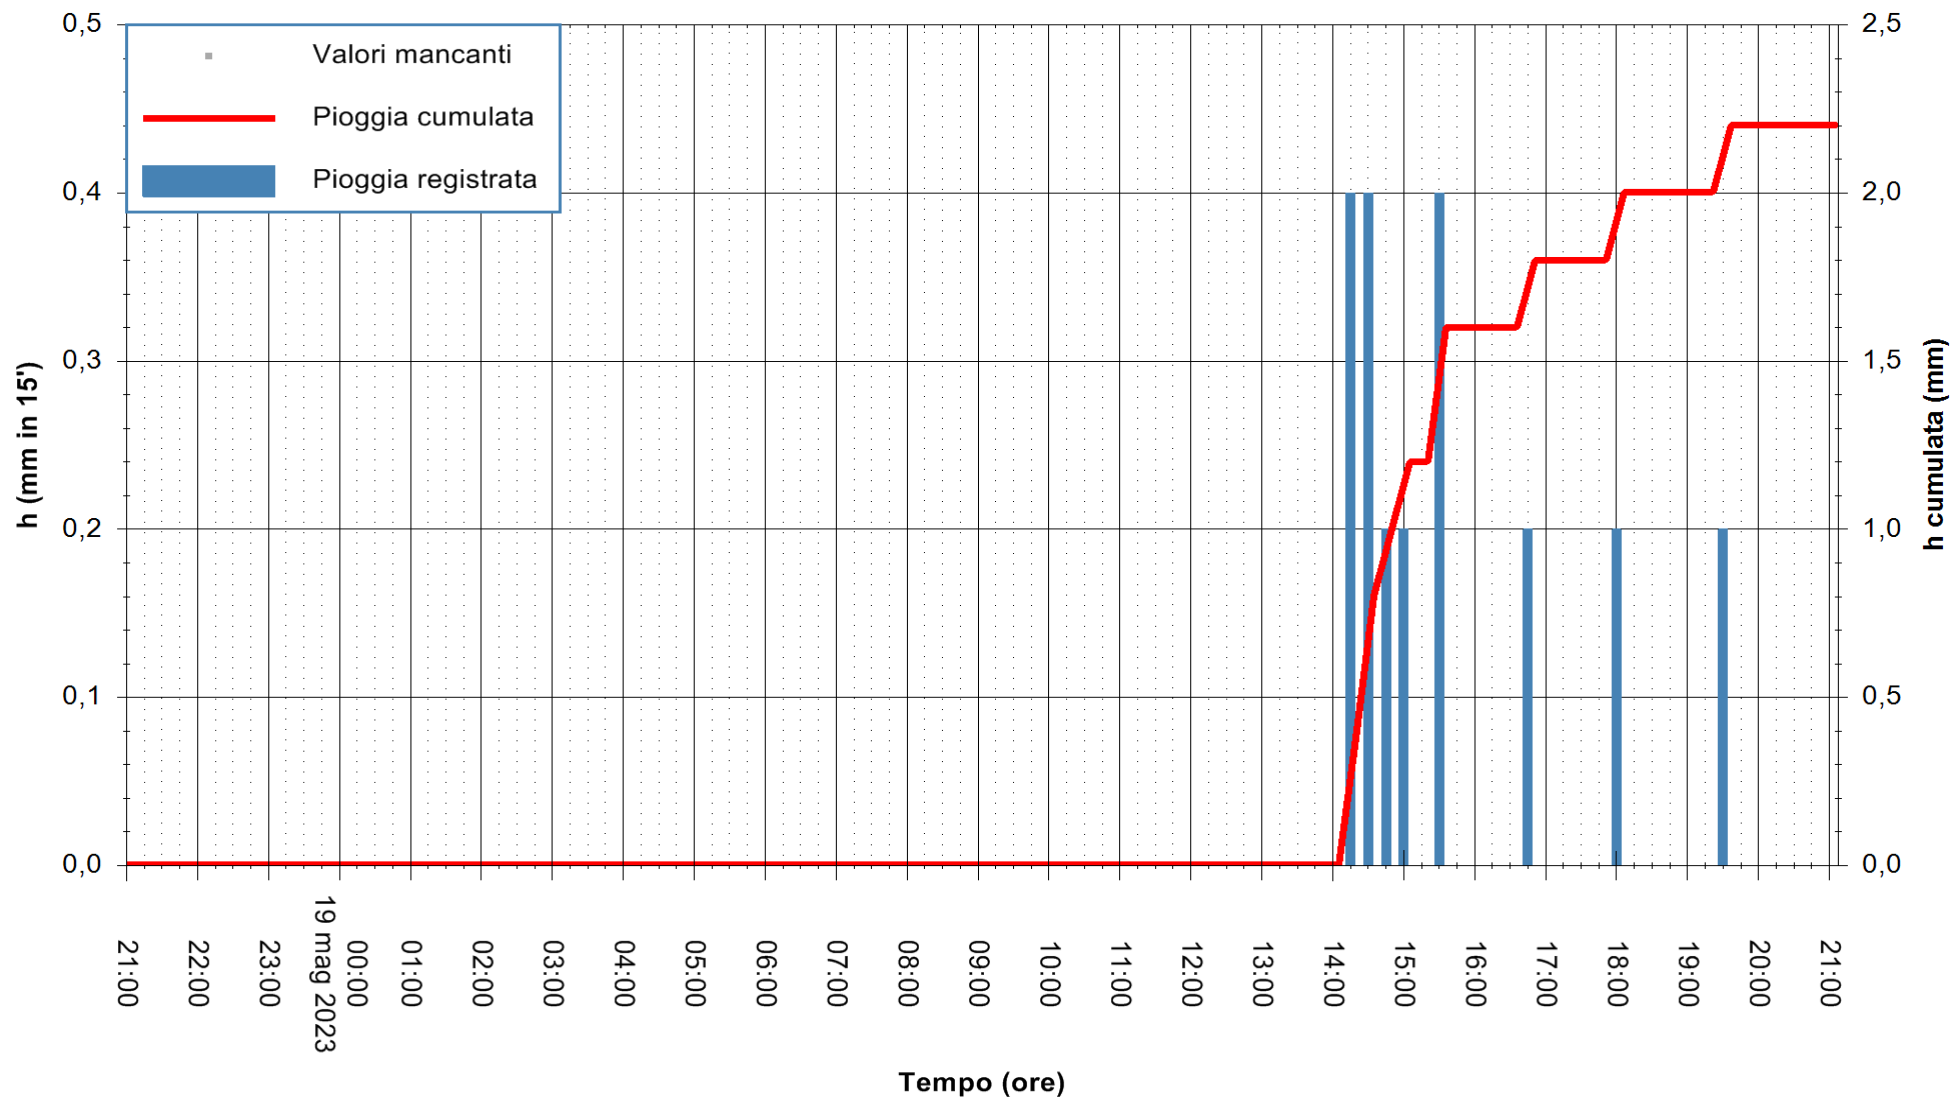

ARPAS
F.to il Dirigente Responsabile
Ing. Roberto Pinna Nossai

REGIONE AUTÒNOMA DE SARDIGNA
REGIONE AUTONOMA DELLA SARDEGNA

Stazione pluviometrica Punta Tricoli
Area PUNTA TRICOLI
Pioggia registrata nelle ultime 24 ore
Estrazione dati delle ore 21:21 del 19/05/2023
Ultimo dato disponibile: 19/05/2023 alle 20:50