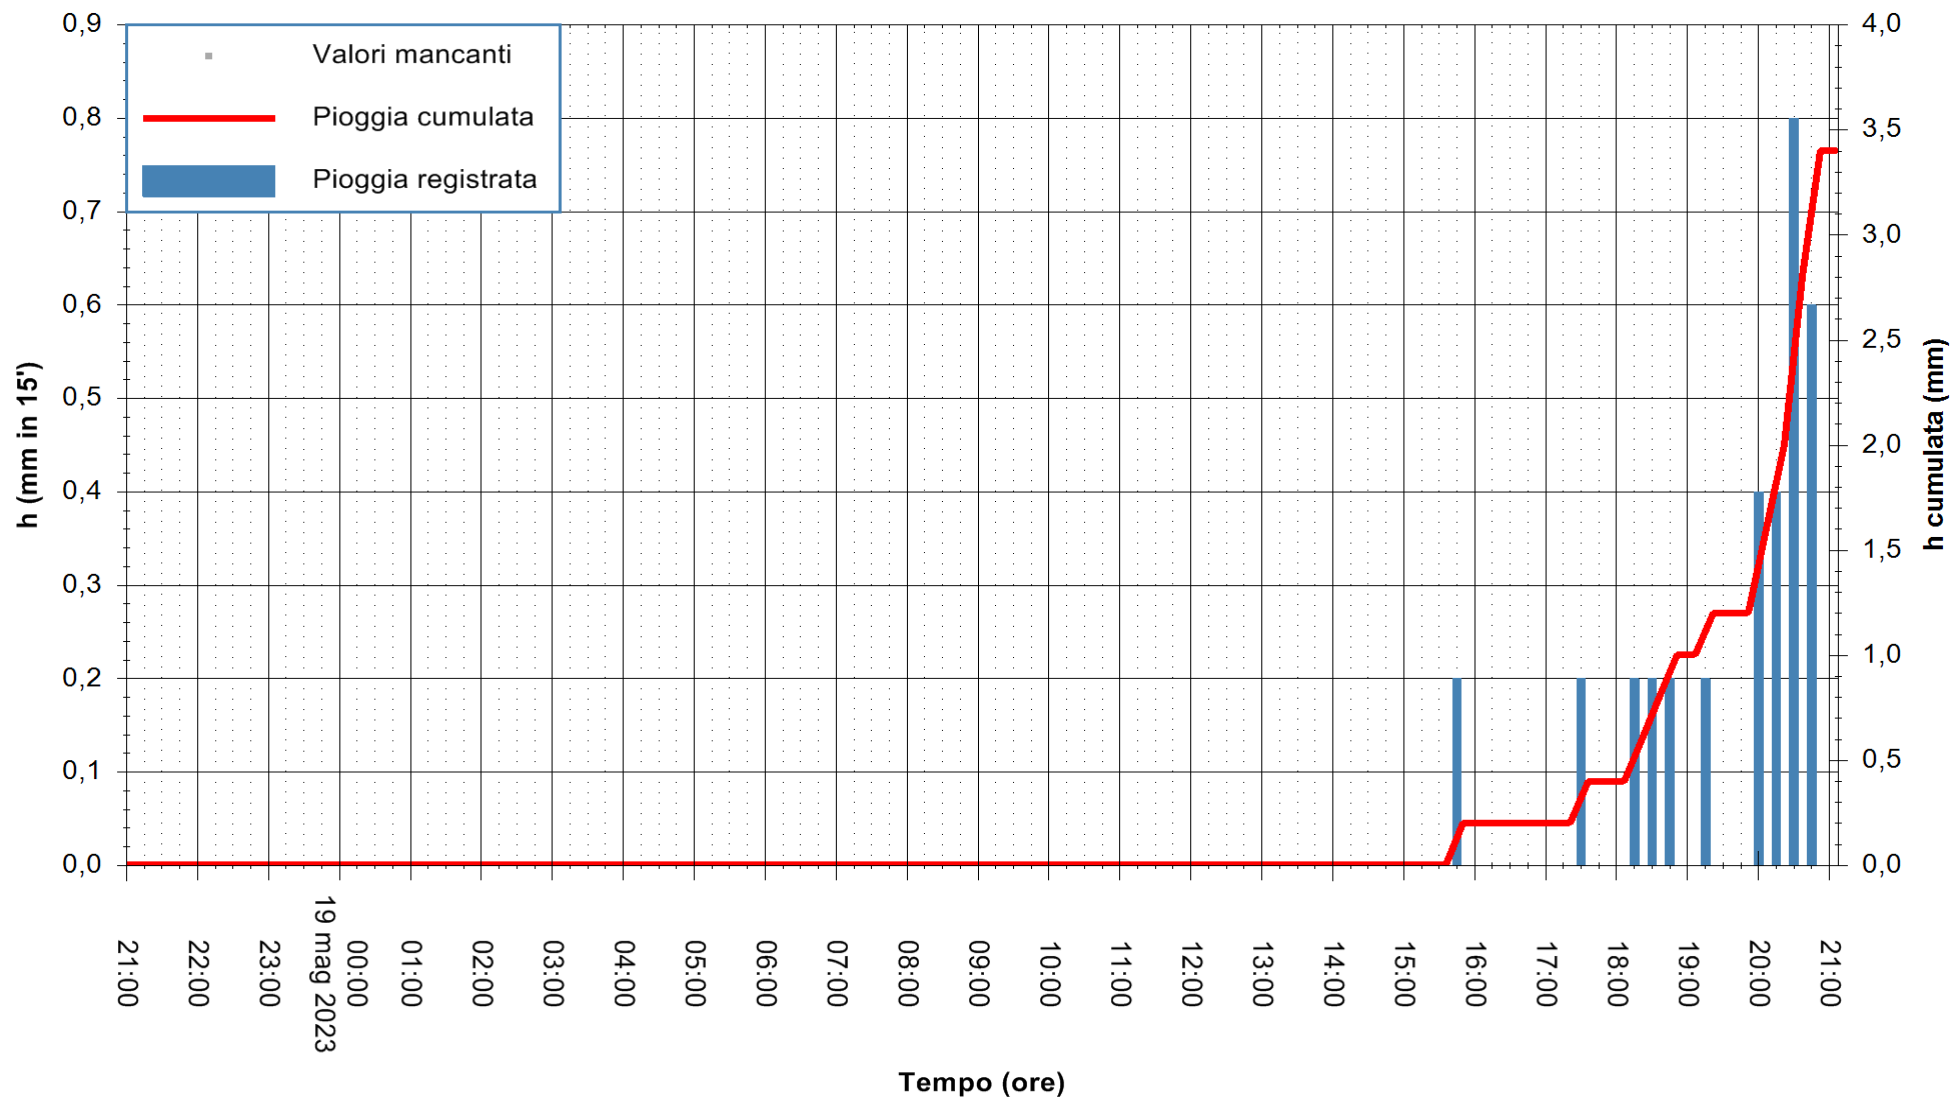

ARPAS
 F.to il Dirigente Responsabile
 Ing. Roberto Pinna Nossai

REGIONE AUTONOMA DE SARDIGNA
 REGIONE AUTONOMA DELLA SARDEGNA

Stazione pluviometrica Pianu
Area PIANU 15
Pioggia registrata nelle ultime 24 ore
Estrazione dati delle ore 21:21 del 19/05/2023
Ultimo dato disponibile: 19/05/2023 alle 21:10