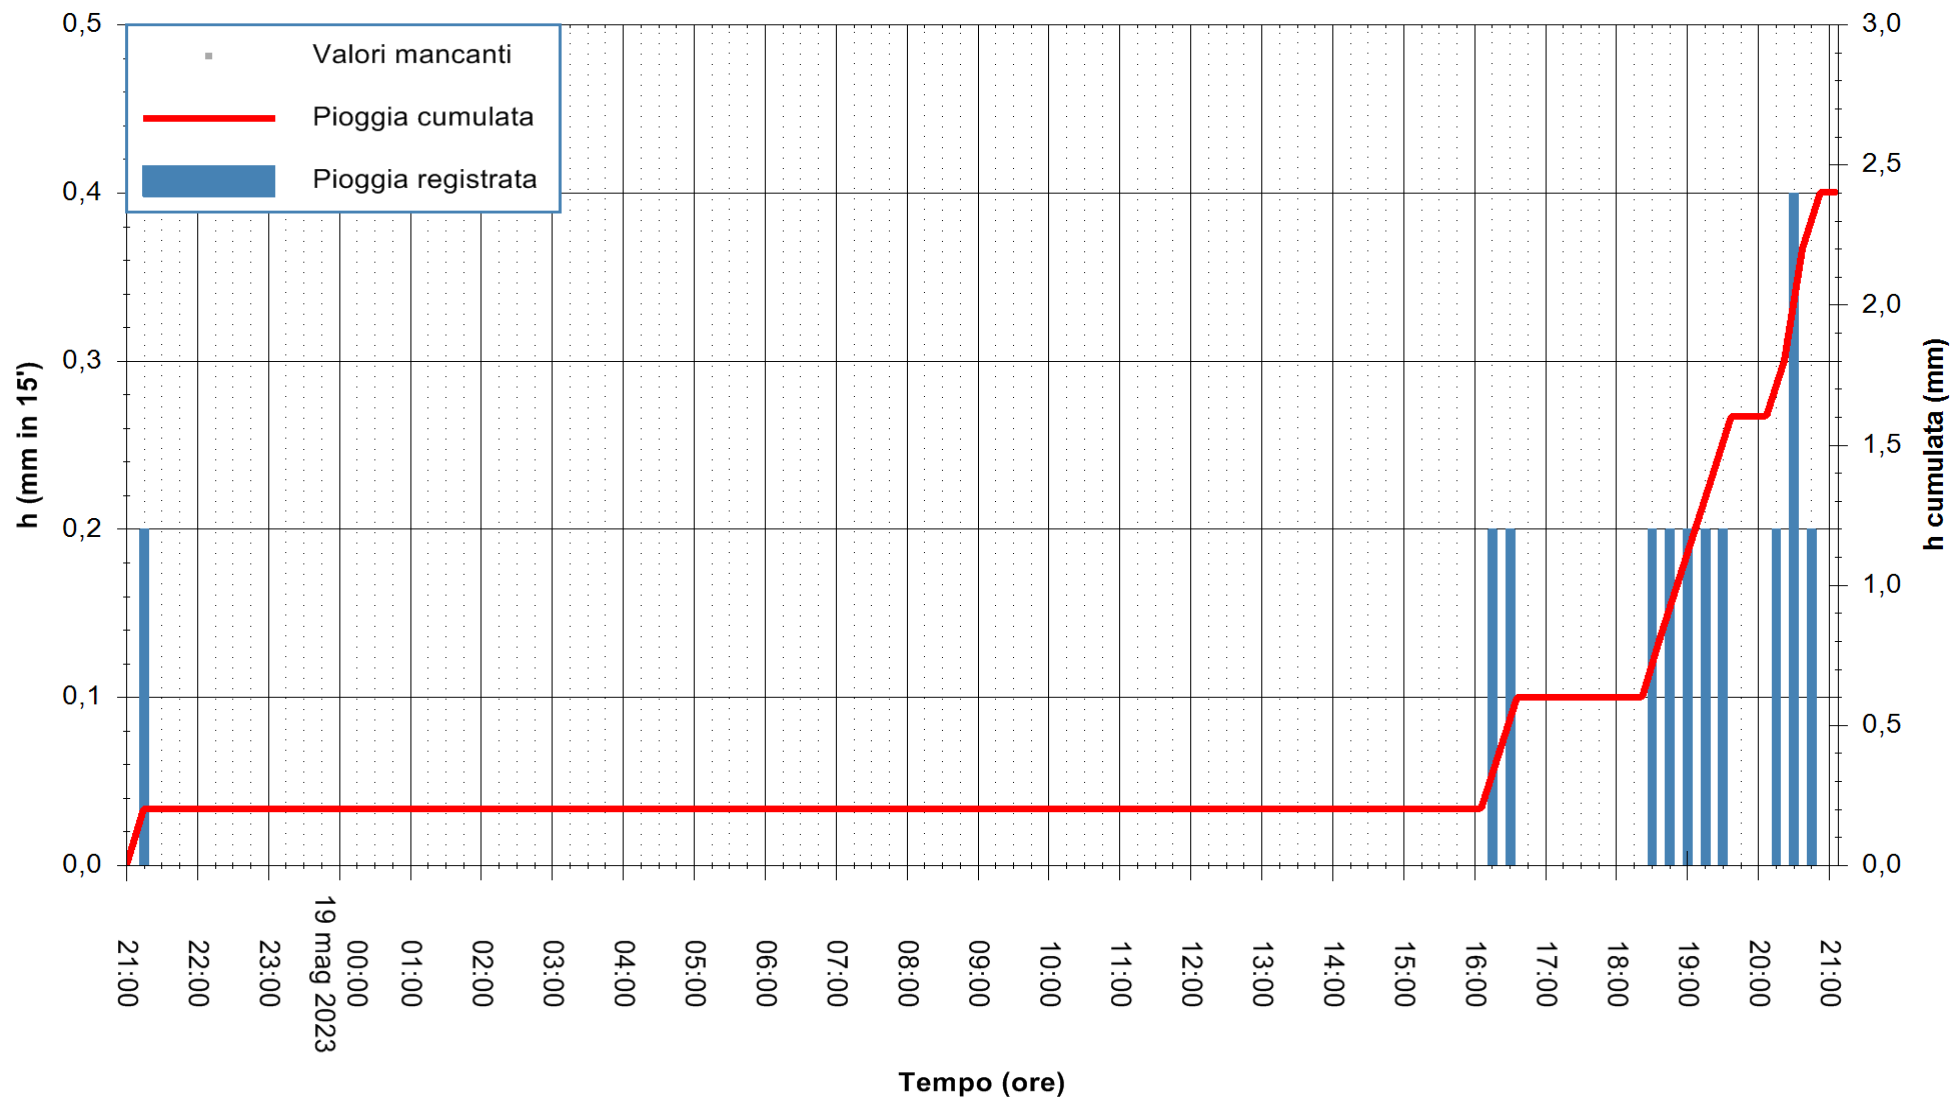

ARPAS
 F.to il Dirigente Responsabile
 Ing. Roberto Pinna Nossai

REGIONE AUTONOMA DE SARDIGNA
 REGIONE AUTONOMA DELLA SARDEGNA

Stazione pluviometrica Pianu
Area PIANU 15
Pioggia registrata nelle ultime 24 ore
Estrazione dati delle ore 21:21 del 19/05/2023
Ultimo dato disponibile: 19/05/2023 alle 21:10