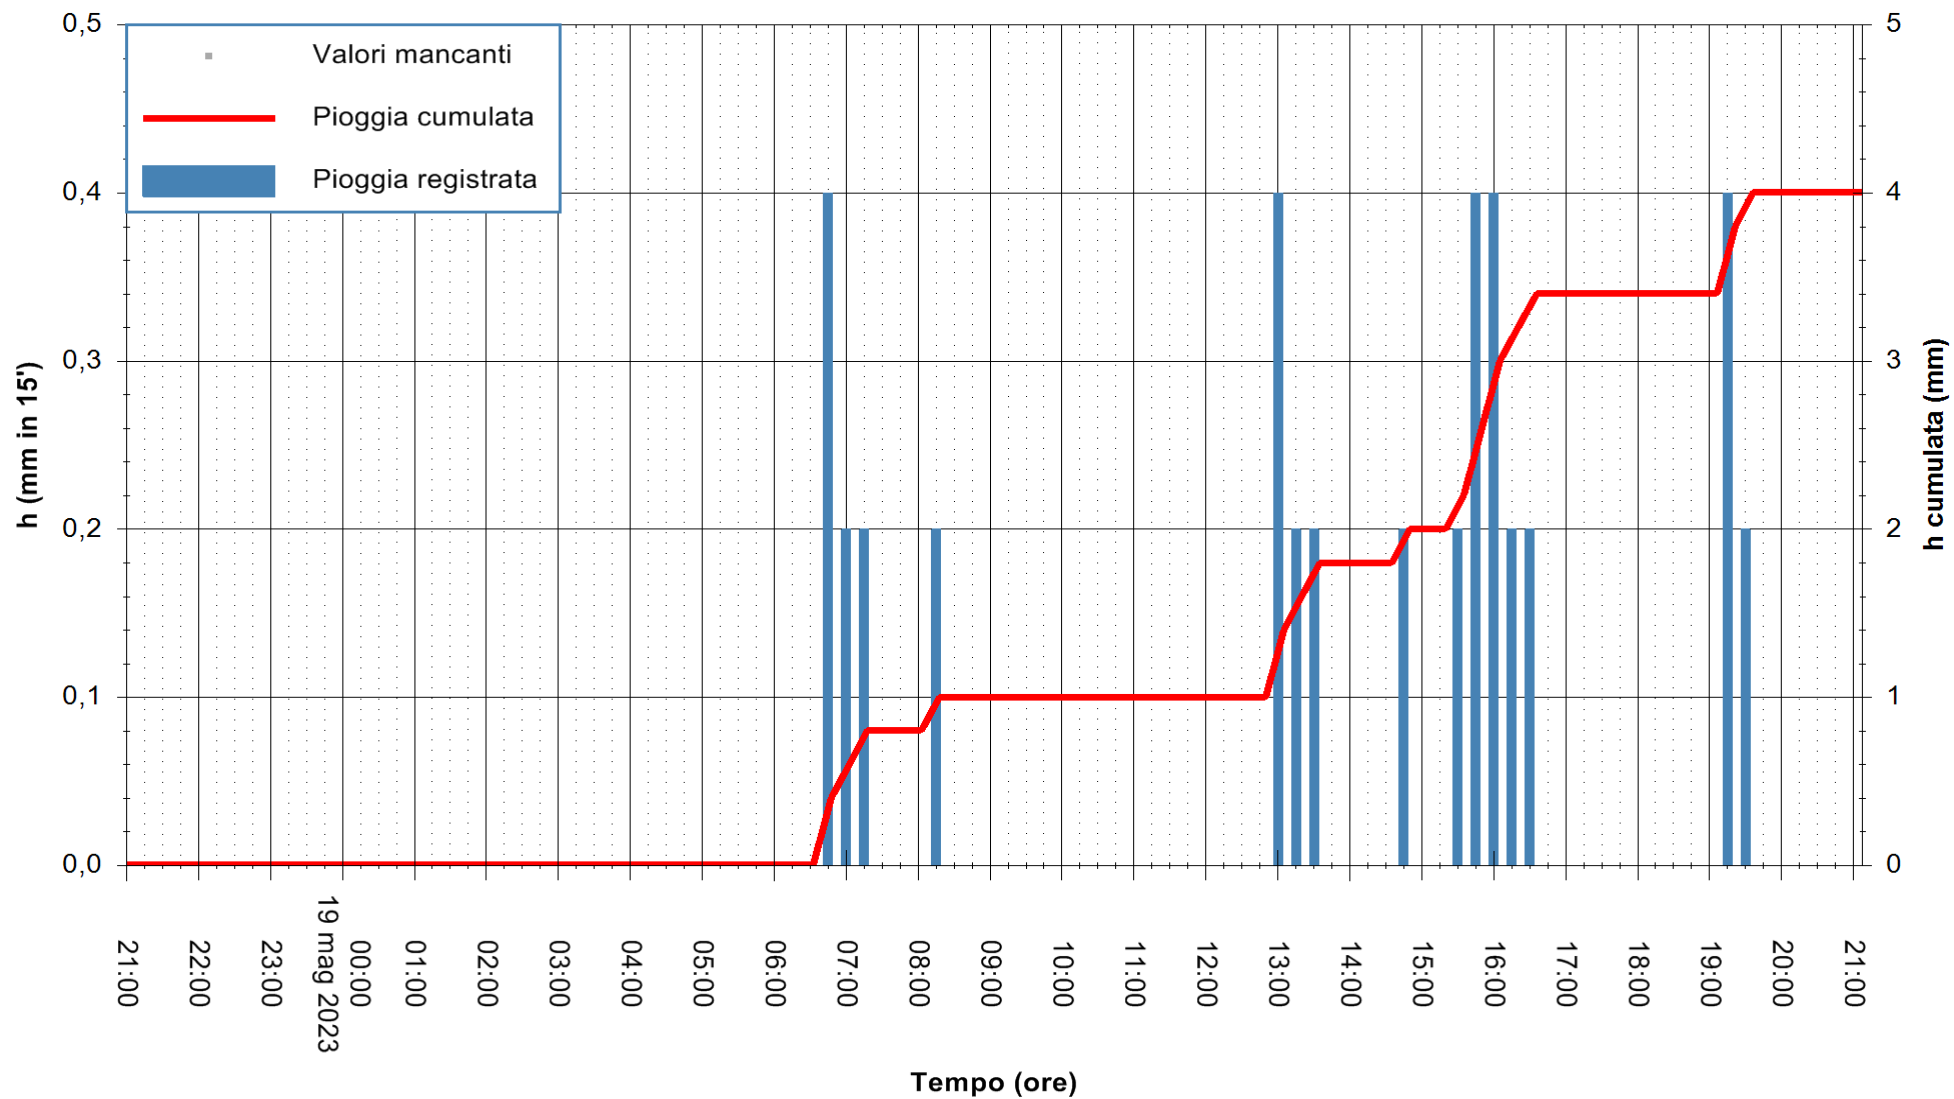

ARPAS
F.to il Dirigente Responsabile
Ing. Roberto Pinna Nossai

REGIONE AUTONOMA DE SARDIGNA
REGIONE AUTONOMA DELLA SARDEGNA

Stazione pluviometrica Aglientu
Area AGLIENTU
Pioggia registrata nelle ultime 24 ore
Estrazione dati delle ore 21:21 del 19/05/2023
Ultimo dato disponibile: 19/05/2023 alle 21:00