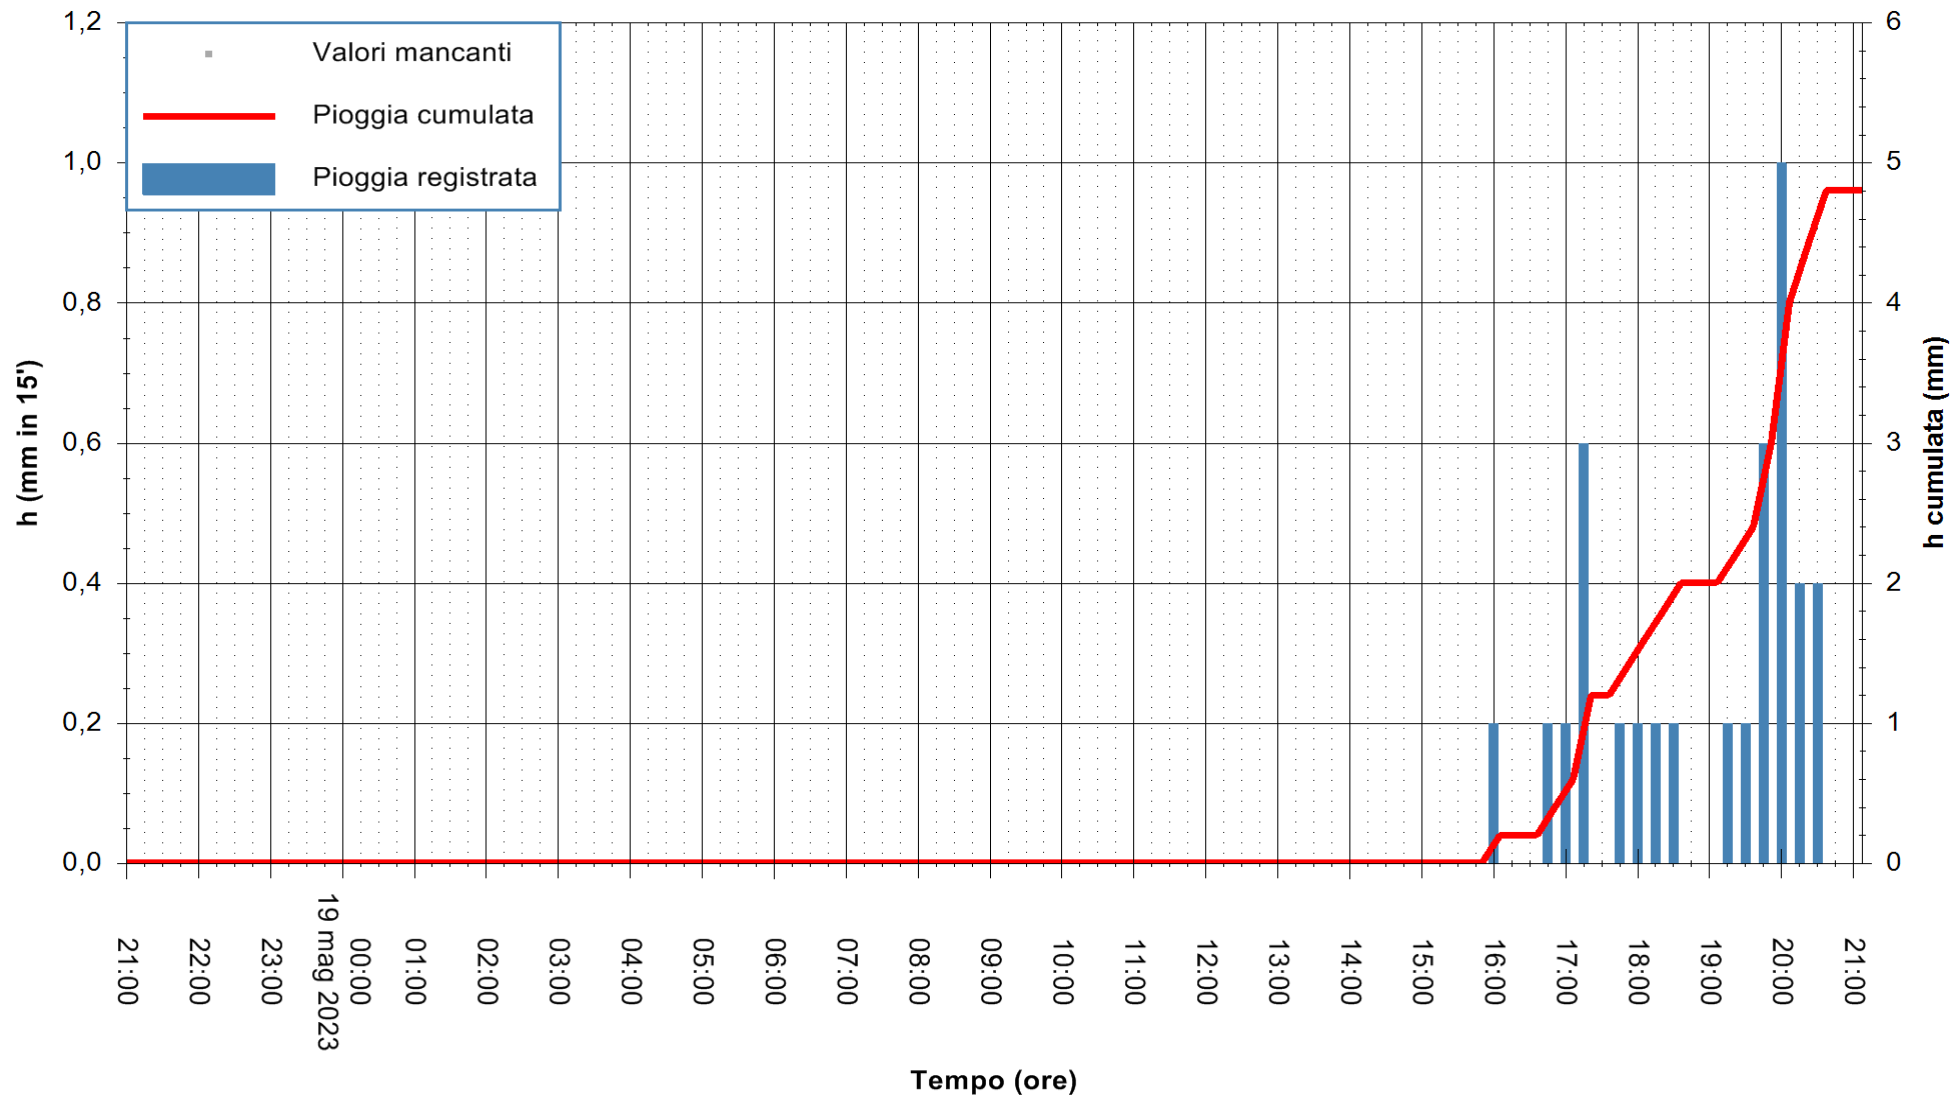

Stazione pluviometrica Oschiri
 Area PISCHINAS
 Pioggia registrata nelle ultime 24 ore
 Estrazione dati delle ore 21:21 del 19/05/2023
 Ultimo dato disponibile: 19/05/2023 alle 20:45

ARPAS
 F.to il Dirigente Responsabile
 Ing. Roberto Pinna Nossai

REGIONE AUTÒNOMA DE SARDIGNA
 REGIONE AUTONOMA DELLA SARDEGNA

Stazione pluviometrica Isca Rena
Area ISCA RENA
Pioggia registrata nelle ultime 24 ore
Estrazione dati delle ore 21:21 del 19/05/2023
Ultimo dato disponibile: 19/05/2023 alle 21:08