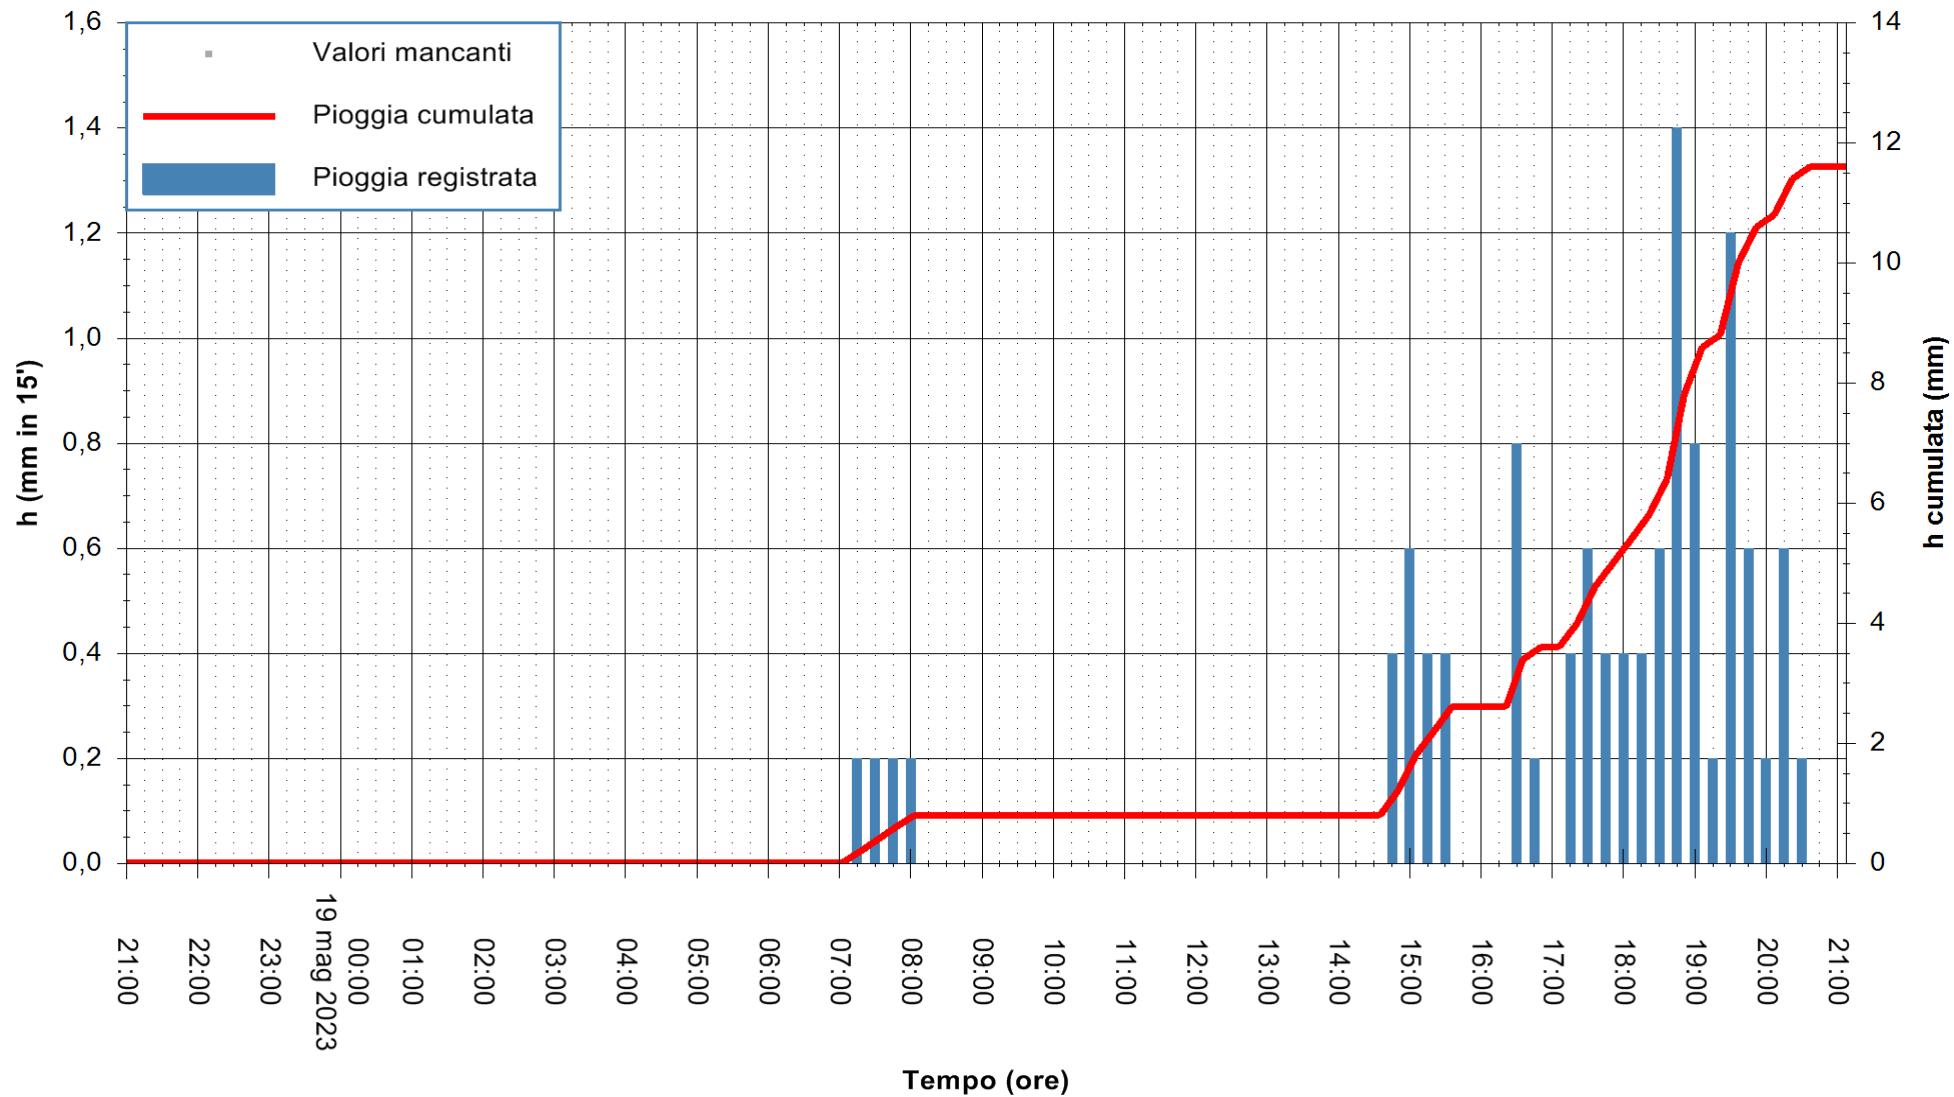

ARPAS
F.to il Dirigente Responsabile
Ing. Roberto Pinna Nossai

REGIONE AUTÒNOMA DE SARDIGNA
REGIONE AUTONOMA DELLA SARDEGNA

Stazione pluviometrica Punta Tricoli
Area PUNTA TRICOLI
Pioggia registrata nelle ultime 24 ore
Estrazione dati delle ore 21:21 del 19/05/2023
Ultimo dato disponibile: 19/05/2023 alle 20:50