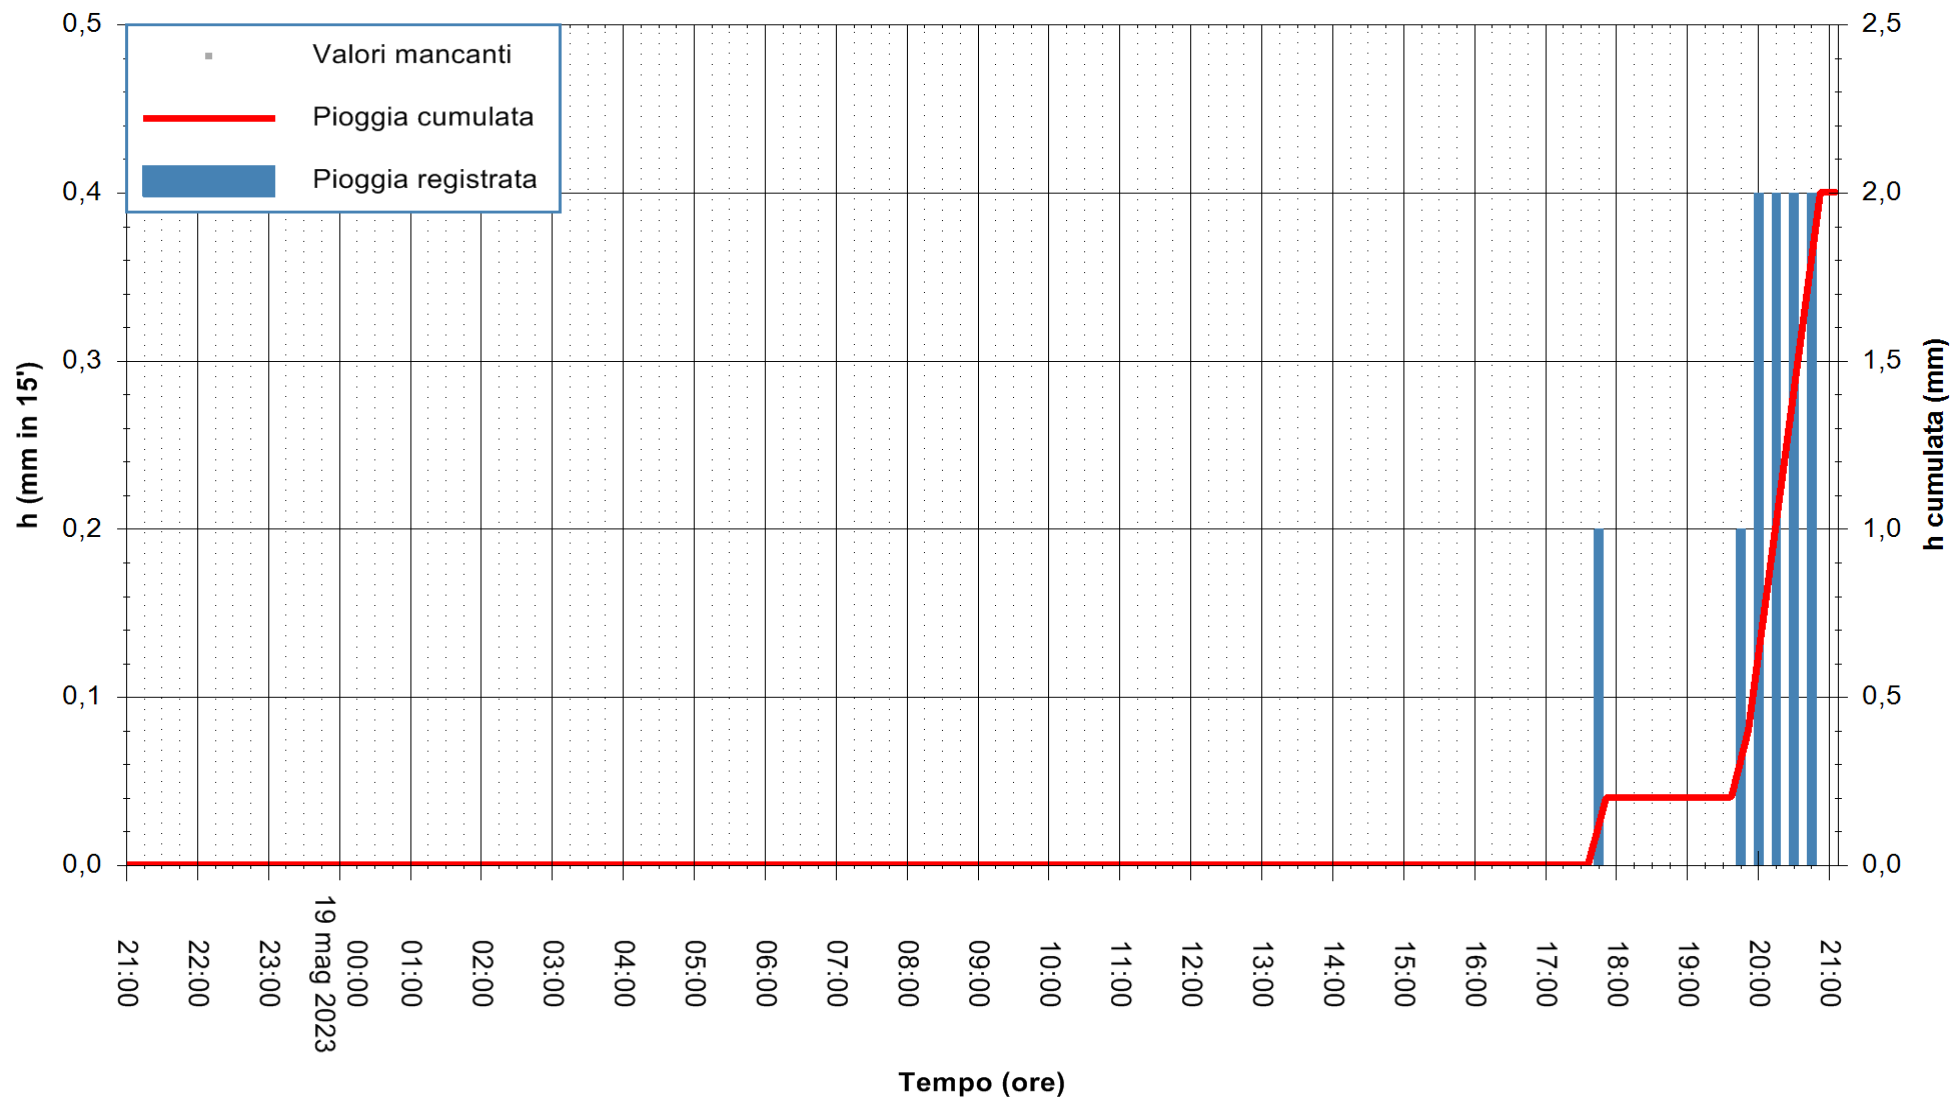

ARPAS
F.to il Dirigente Responsabile
Ing. Roberto Pinna Nossai

REGIONE AUTÒNOMA DE SARDIGNA
REGIONE AUTONOMA DELLA SARDEGNA

Stazione pluviometrica Ossoni
Area MONTE OSSONI
Pioggia registrata nelle ultime 24 ore
Estrazione dati delle ore 21:21 del 19/05/2023
Ultimo dato disponibile: 19/05/2023 alle 21:10