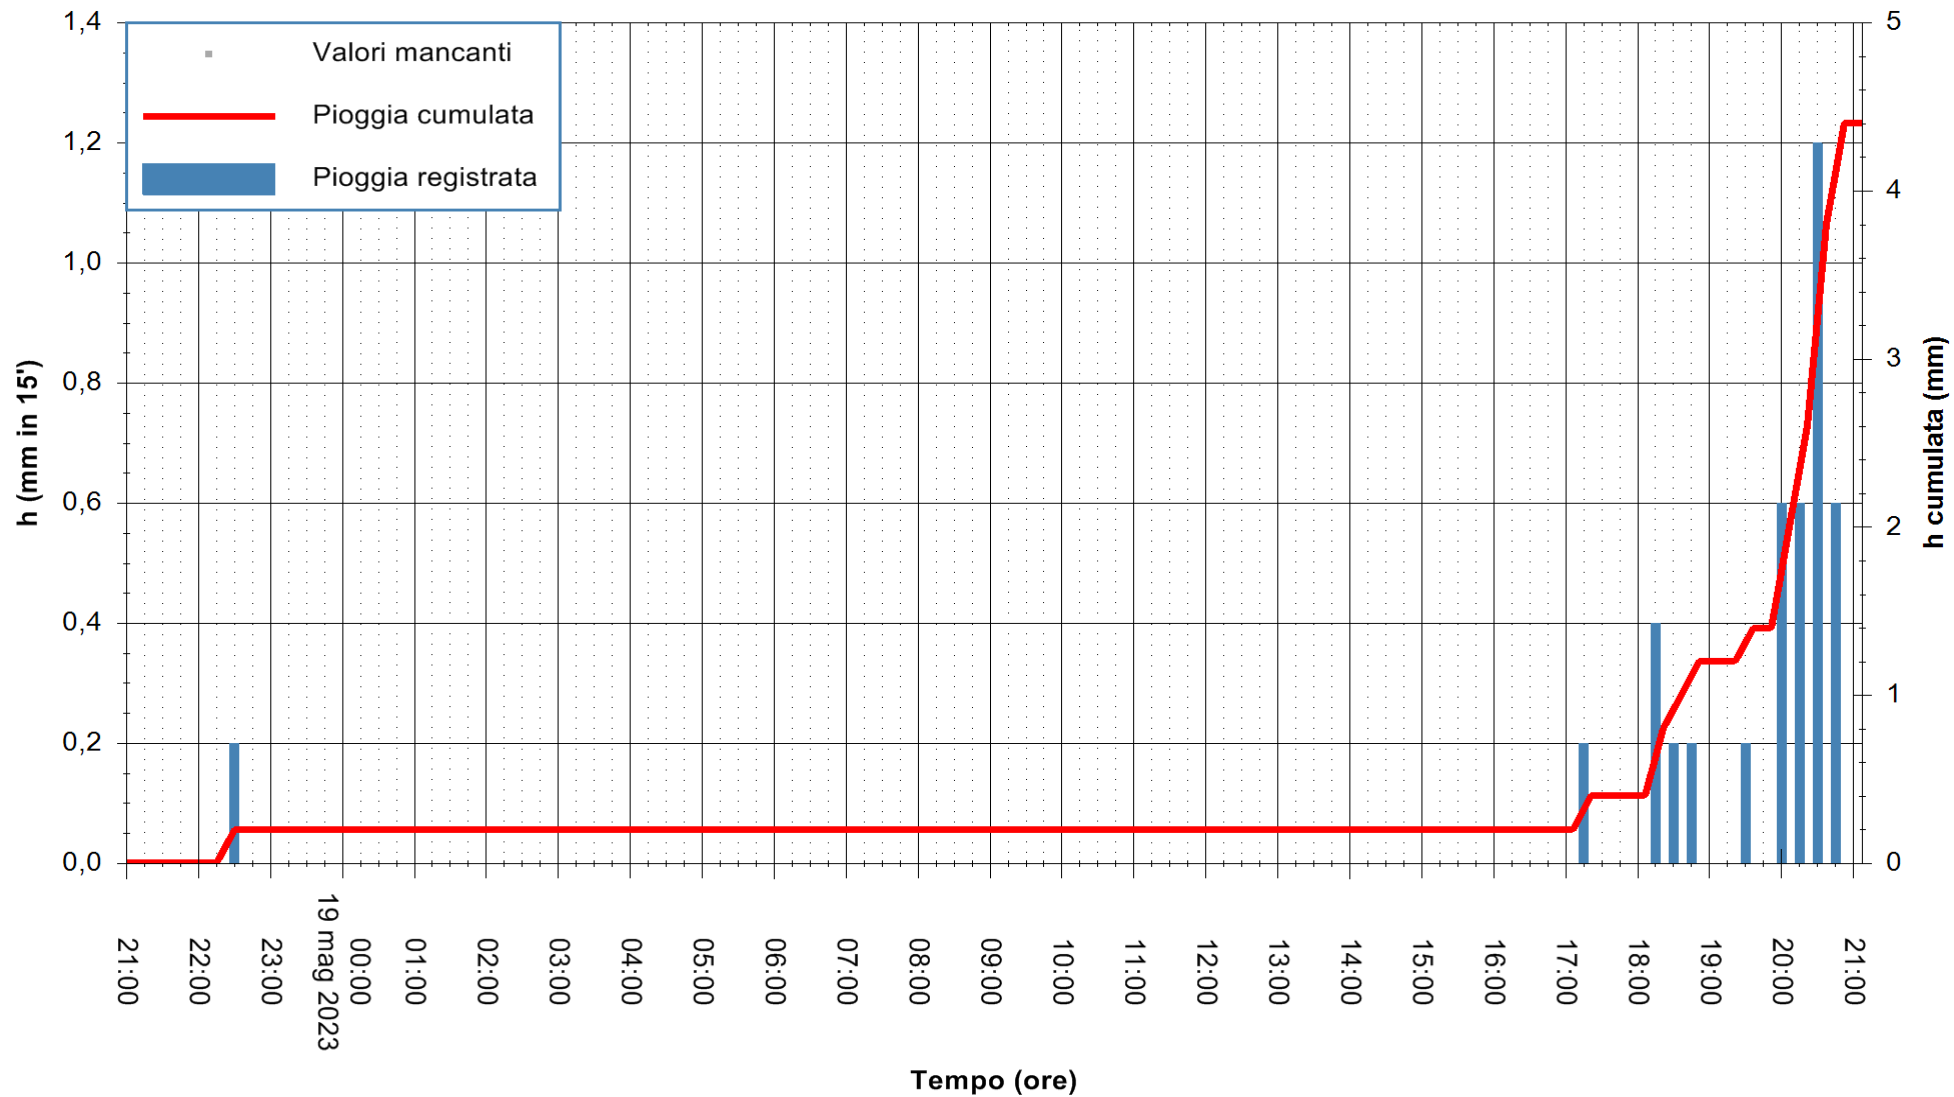

Stazione pluviometrica Pianu
Area PIANU 15
Pioggia registrata nelle ultime 24 ore
Estrazione dati delle ore 21:21 del 19/05/2023
Ultimo dato disponibile: 19/05/2023 alle 21:10

ARPAS
F.to il Dirigente Responsabile
Ing. Roberto Pinna Nossai

REGIONE AUTÒNOMA DE SARDIGNA
REGIONE AUTONOMA DELLA SARDEGNA