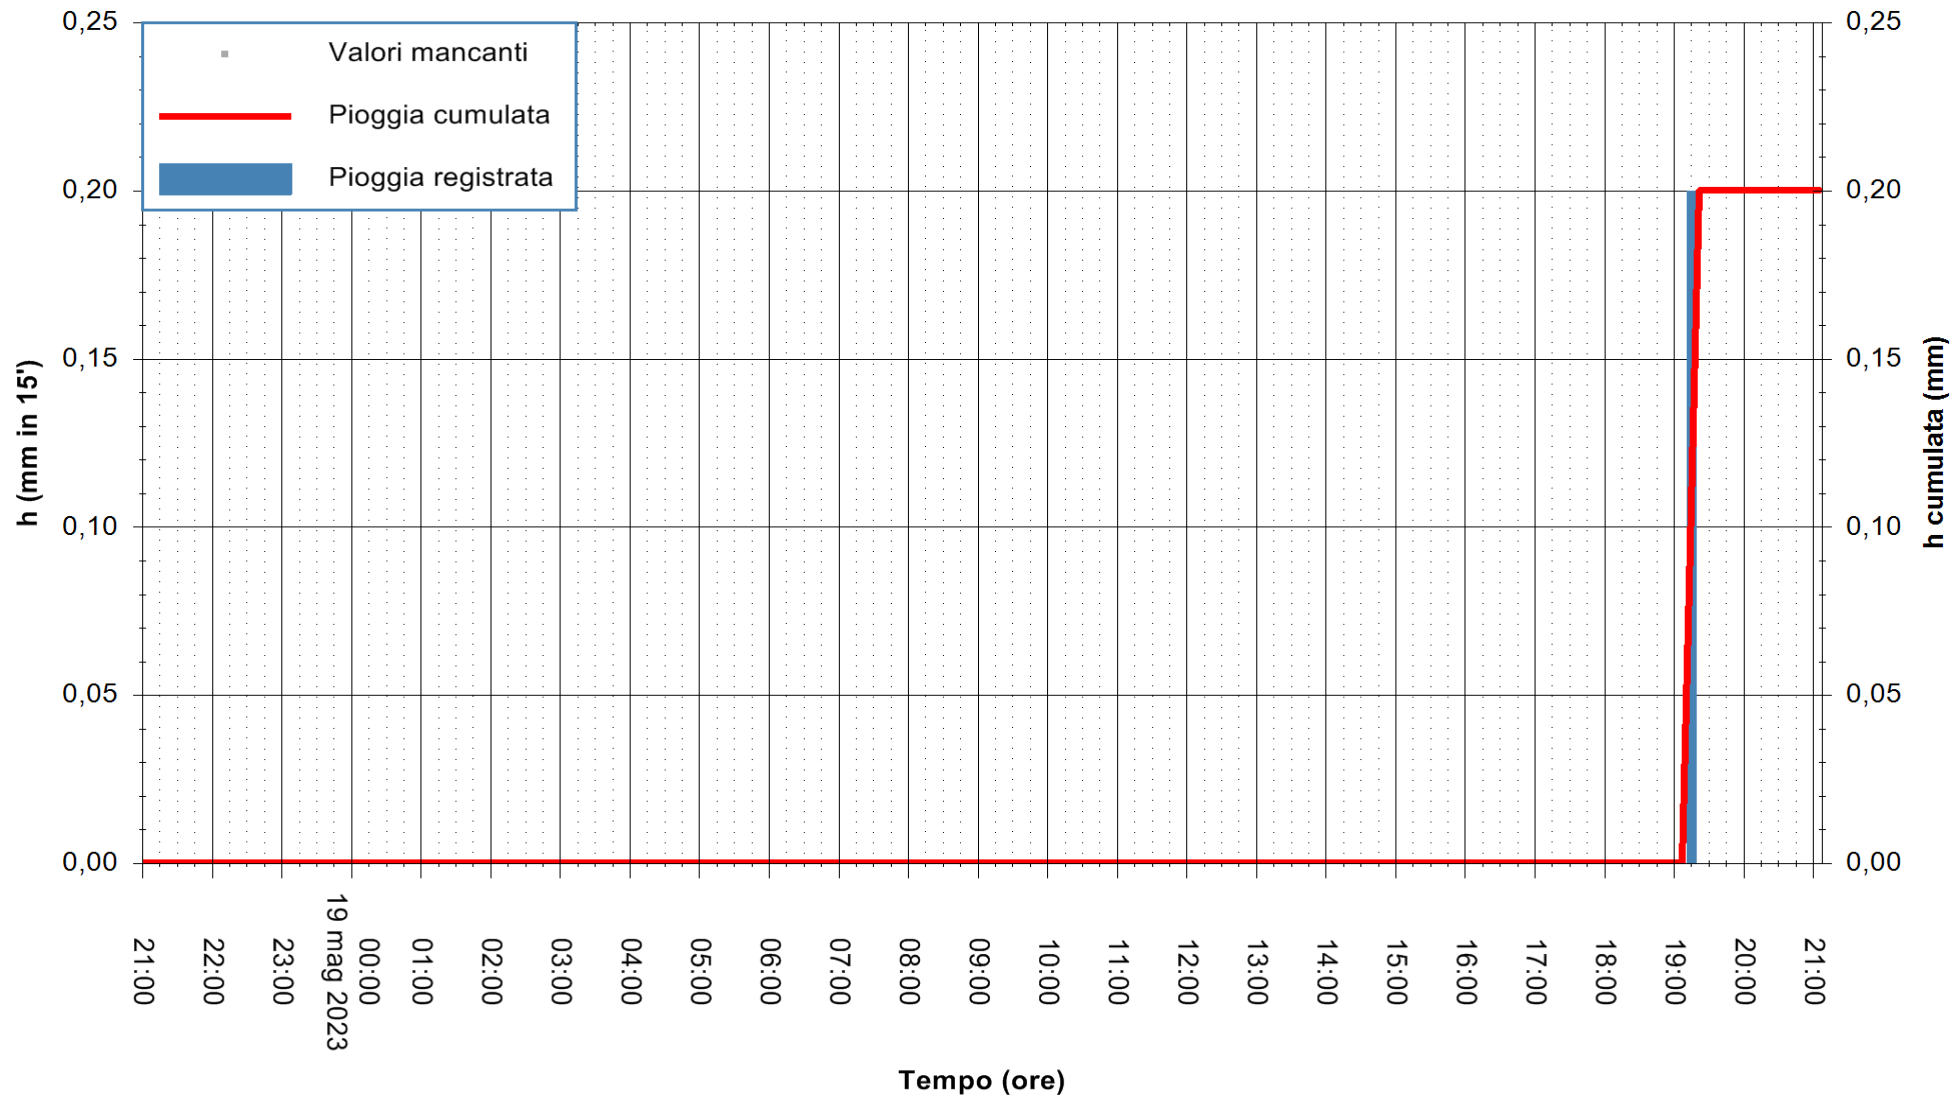

Stazione pluviometrica Ossoni
Area MONTE OSSONI
Pioggia registrata nelle ultime 24 ore
Estrazione dati delle ore 21:21 del 19/05/2023
Ultimo dato disponibile: 19/05/2023 alle 21:10

ARPAS
F.to il Dirigente Responsabile
Ing. Roberto Pinna Nossai

REGIONE AUTONOMA DE SARDIGNA
REGIONE AUTONOMA DELLA SARDEGNA