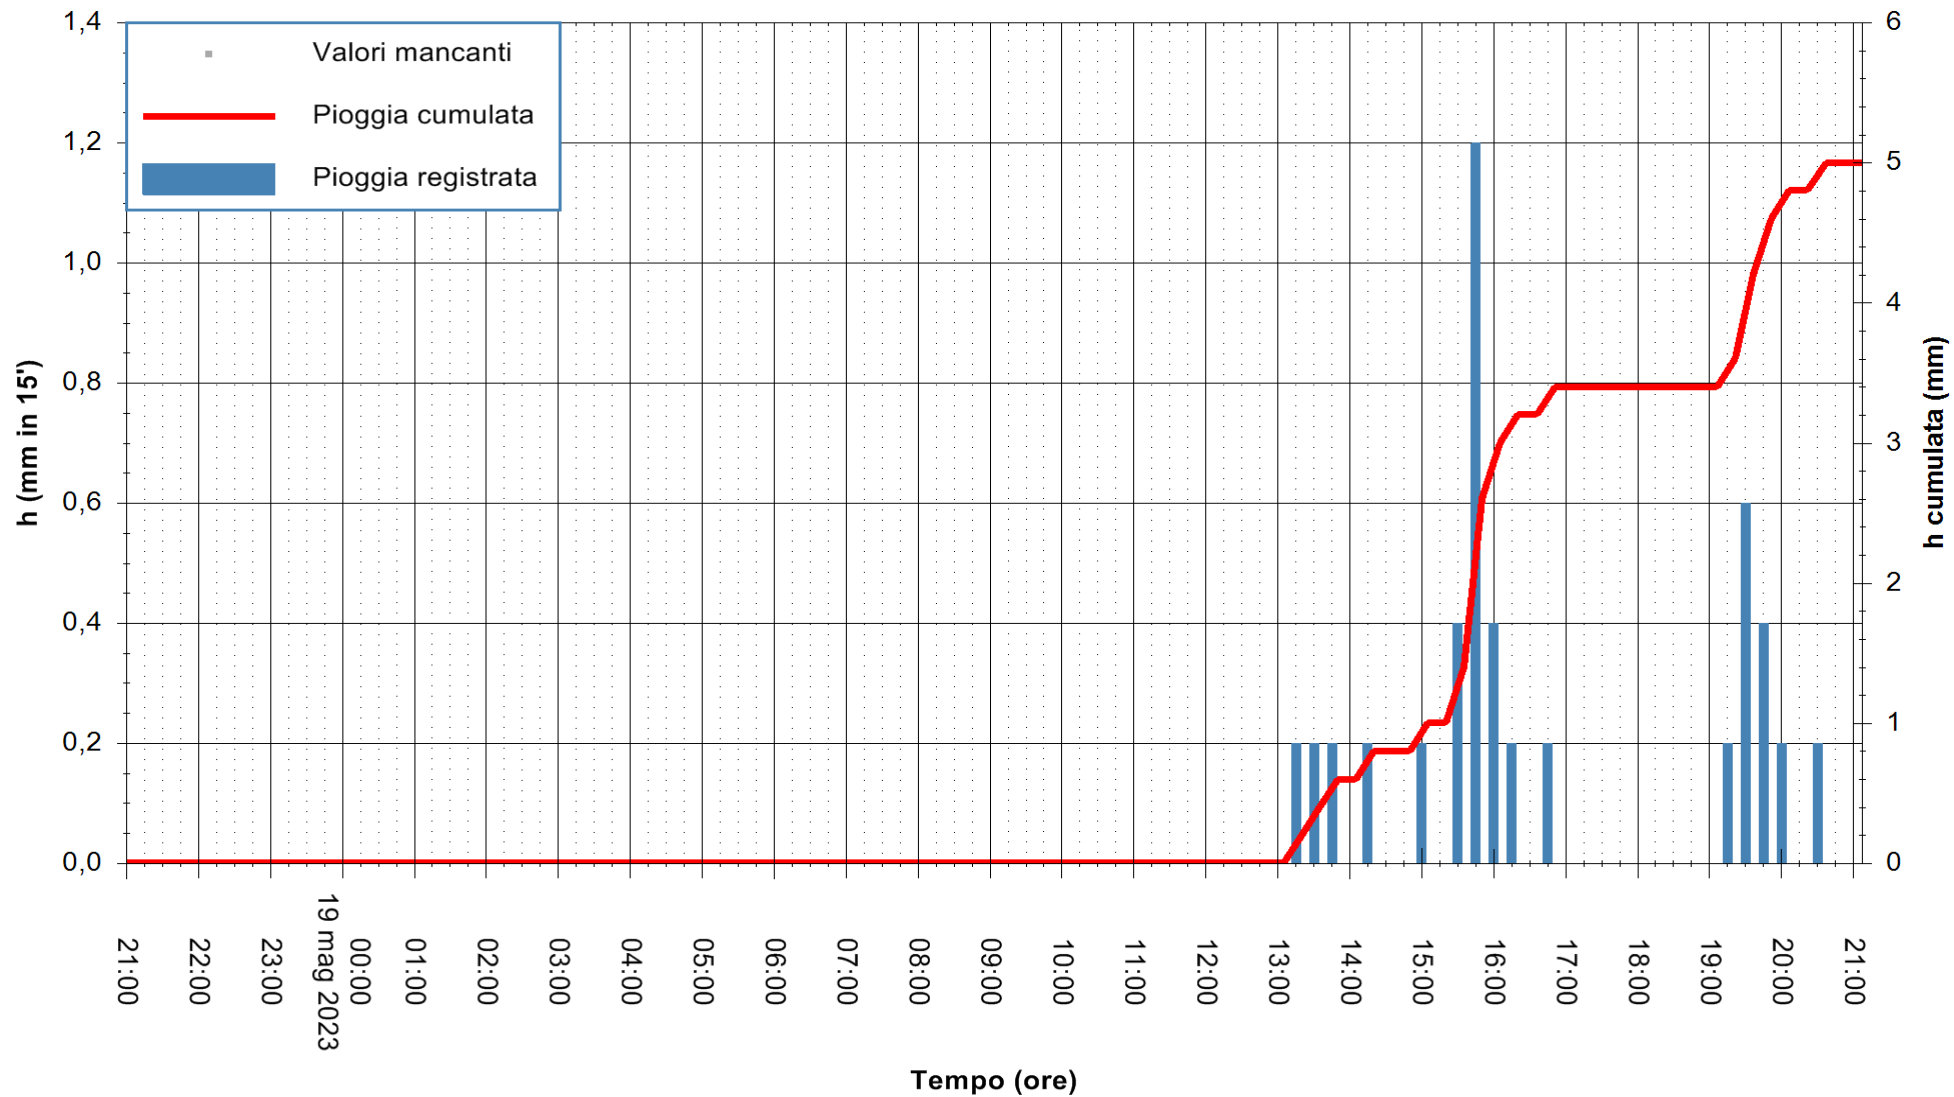

ARPAS
F.to il Dirigente Responsabile
Ing. Roberto Pinna Nossai

REGIONE AUTONOMA DE SARDIGNA
REGIONE AUTONOMA DELLA SARDEGNA

Stazione pluviometrica Aglientu
Area AGLIENTU
Pioggia registrata nelle ultime 24 ore
Estrazione dati delle ore 21:21 del 19/05/2023
Ultimo dato disponibile: 19/05/2023 alle 21:00