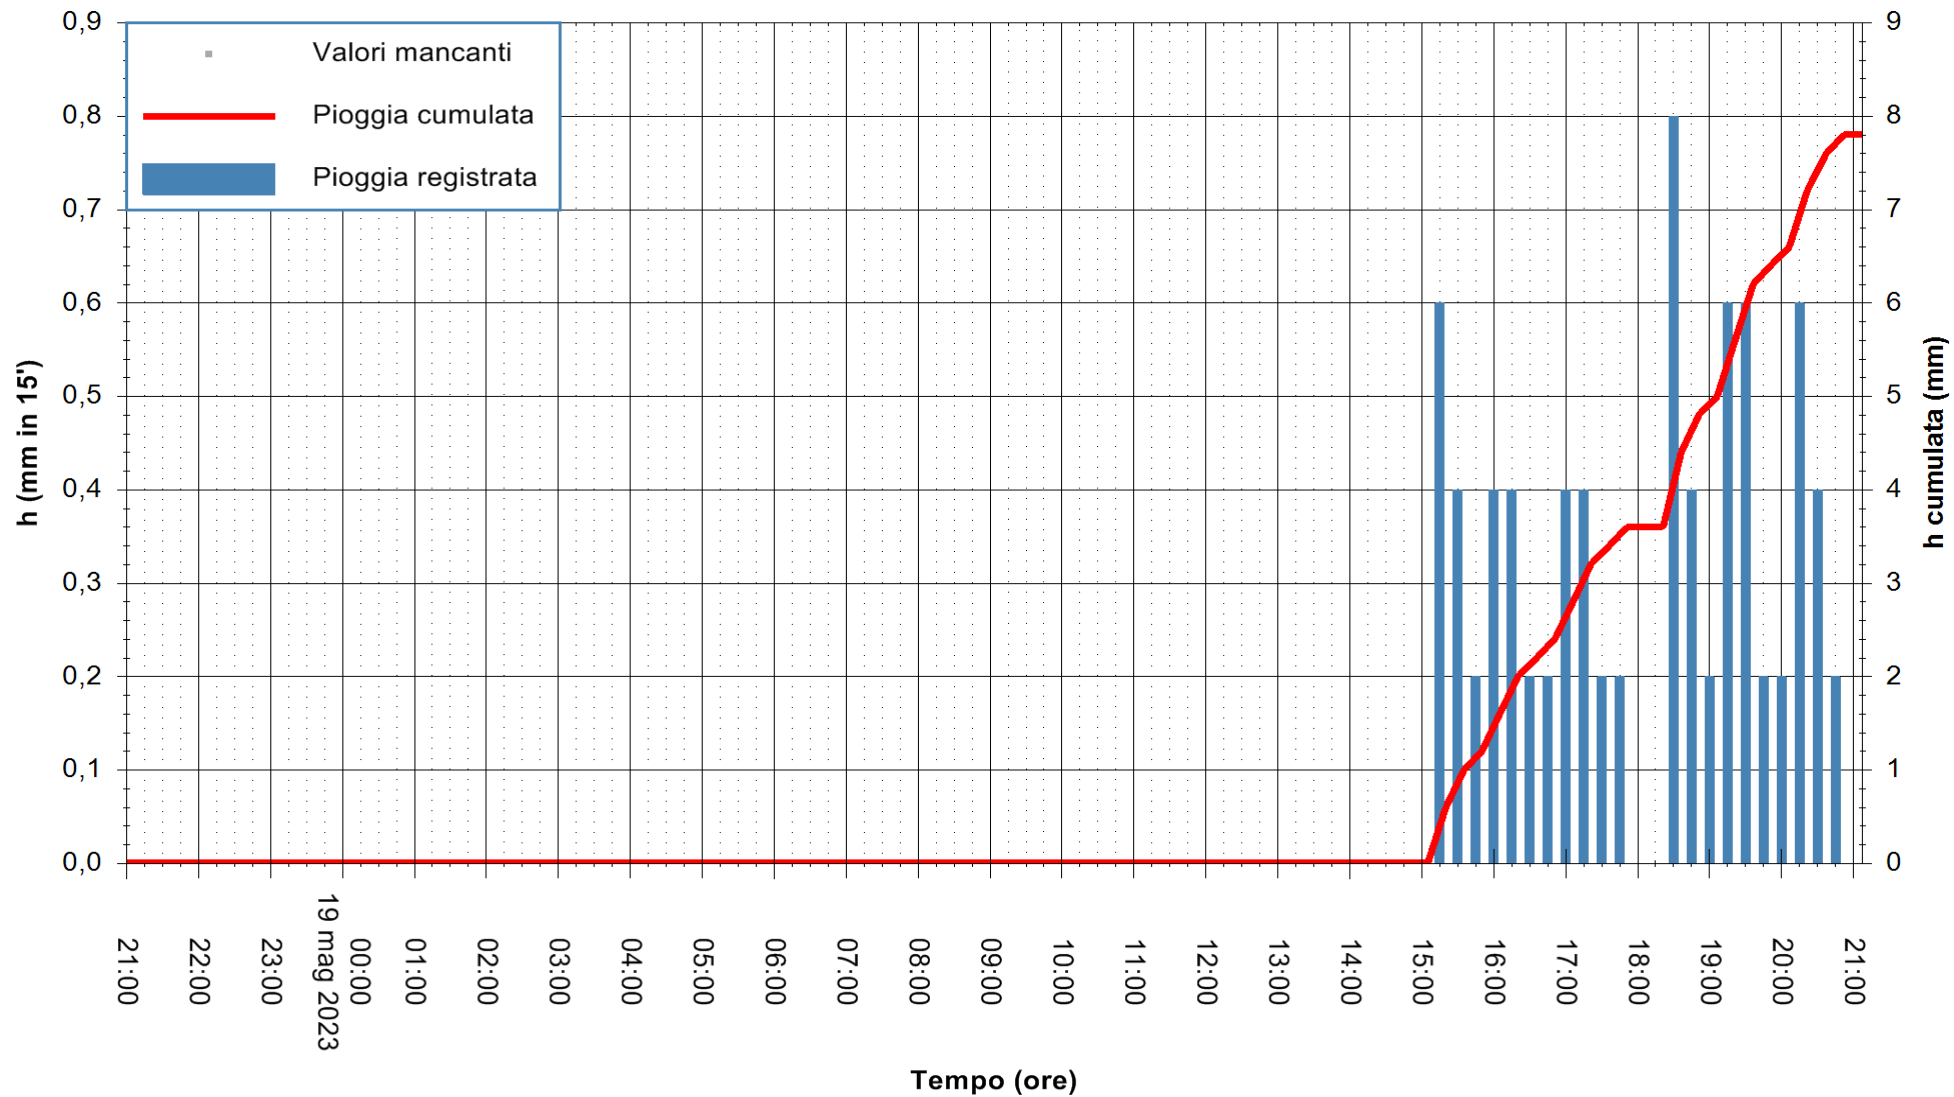

ARPAS
F.to il Dirigente Responsabile
Ing. Roberto Pinna Nossai

REGIONE AUTONOMA DE SARDIGNA
REGIONE AUTONOMA DELLA SARDEGNA

Stazione pluviometrica Oristano
Area TORRE GRANDE
Pioggia registrata nelle ultime 24 ore
Estrazione dati delle ore 21:21 del 19/05/2023
Ultimo dato disponibile: 19/05/2023 alle 21:00