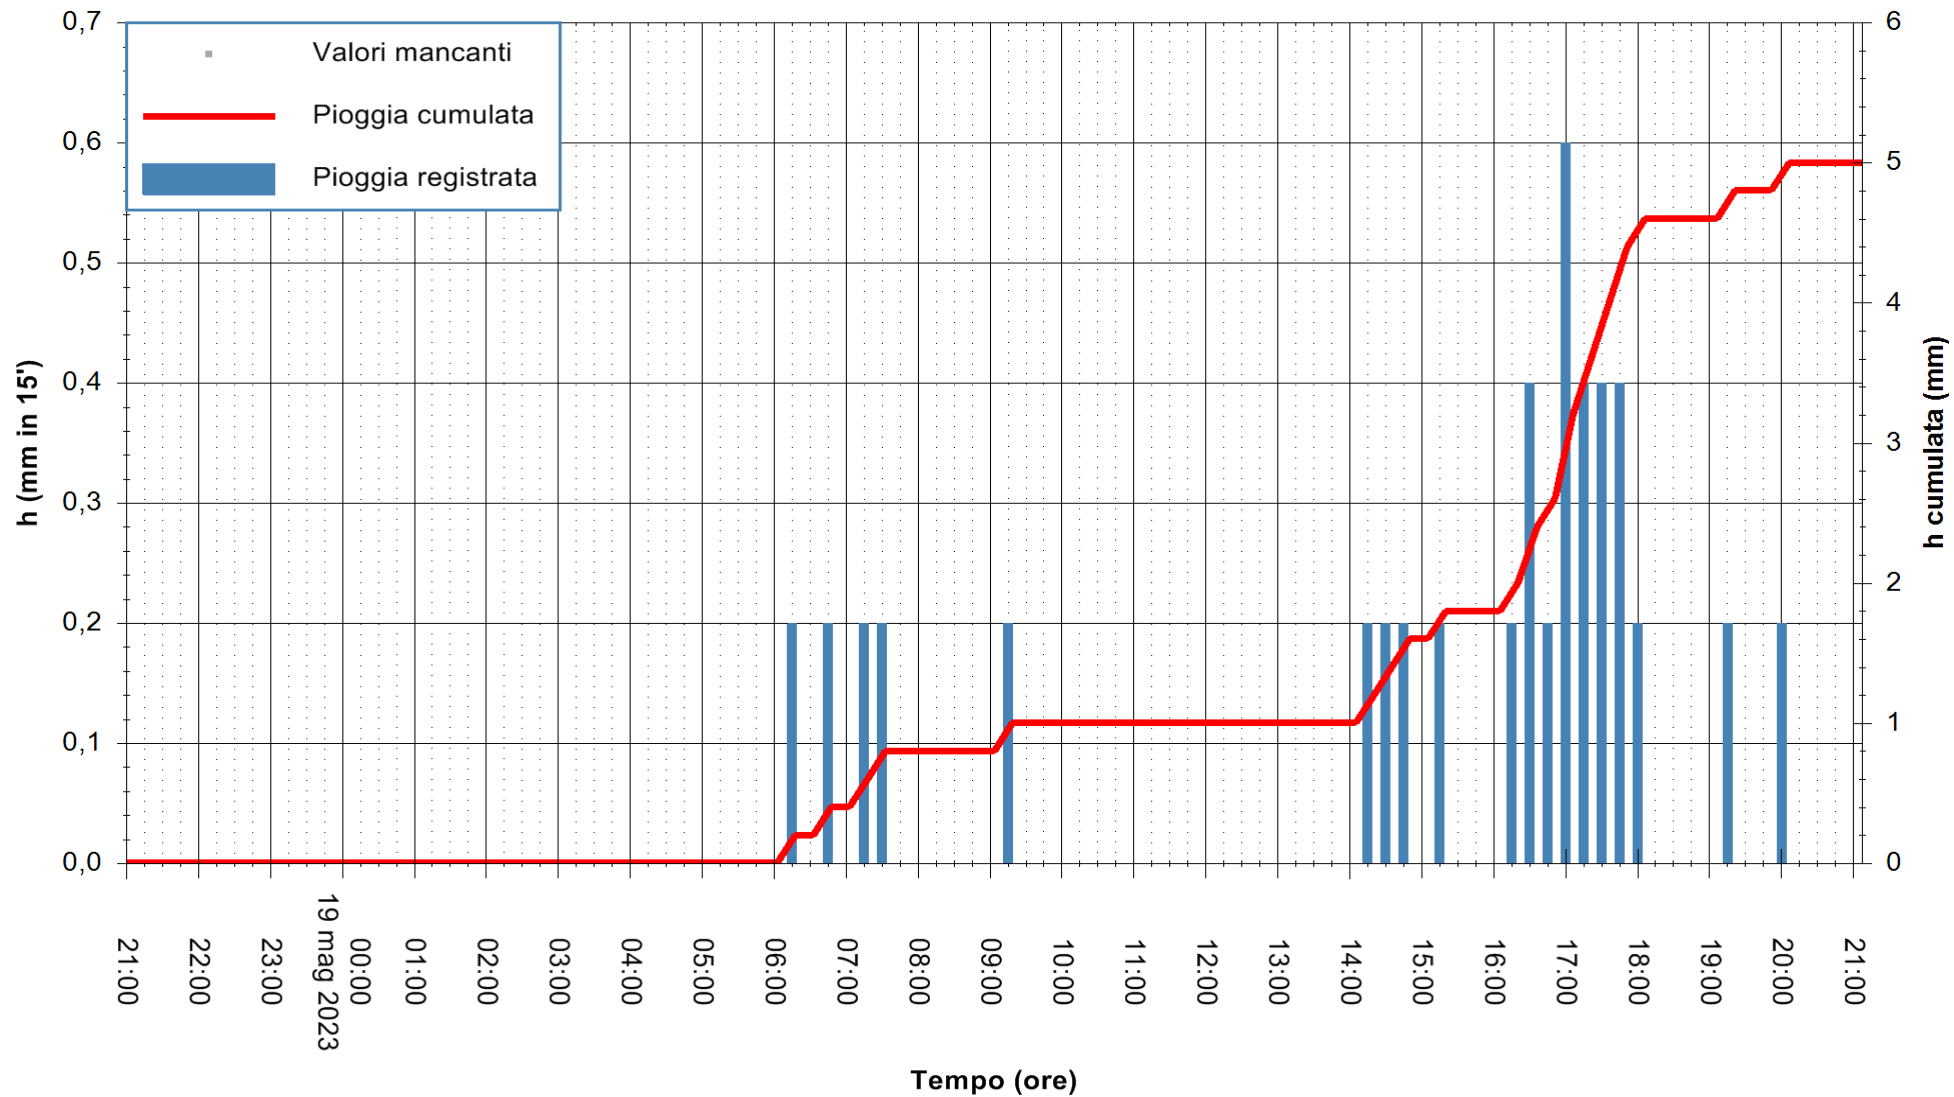

ARPAS
F.to il Dirigente Responsabile
Ing. Roberto Pinna Nossai

REGIONE AUTONOMA DE SARDIGNA
REGIONE AUTONOMA DELLA SARDEGNA

Stazione pluviometrica Fluminimannu a Decimomannu
Area DECIMOMANNU
Pioggia registrata nelle ultime 24 ore
Estrazione dati delle ore 21:21 del 19/05/2023
Ultimo dato disponibile: 01/01/0001 alle 00:00

ARPAS
F.to il Dirigente Responsabile
Ing. Roberto Pinna Nossai

REGIONE AUTONOMA DE SARDIGNA
REGIONE AUTONOMA DELLA SARDEGNA

Stazione pluviometrica Senorbi'
 Area SENORBI
 Pioggia registrata nelle ultime 24 ore
 Estrazione dati delle ore 21:21 del 19/05/2023
 Ultimo dato disponibile: 19/05/2023 alle 21:00