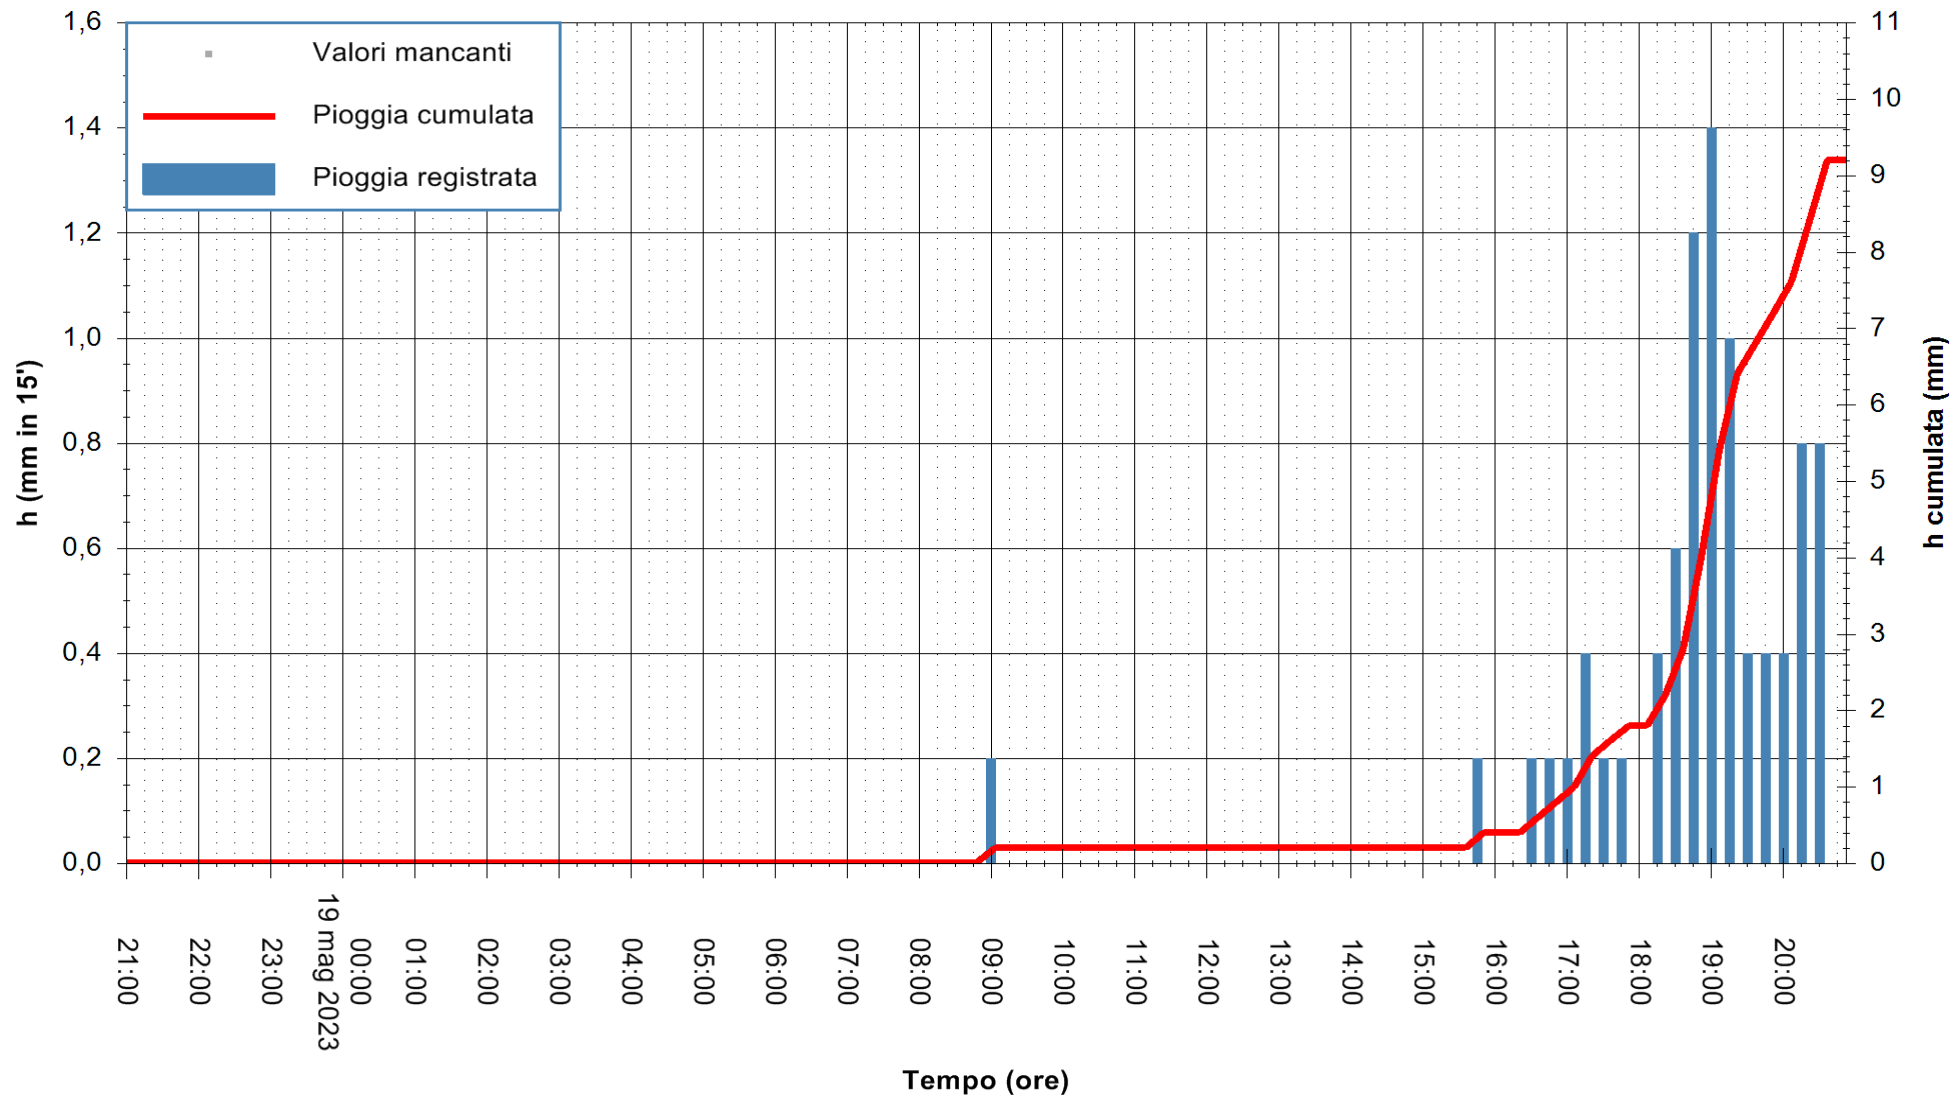

ARPAS
F.to il Dirigente Responsabile
Ing. Roberto Pinna Nossai

REGIONE AUTONOMA DE SARDIGNA
REGIONE AUTONOMA DELLA SARDEGNA

Stazione pluviometrica Oristano
Area TORRE GRANDE
Pioggia registrata nelle ultime 24 ore
Estrazione dati delle ore 21:21 del 19/05/2023
Ultimo dato disponibile: 19/05/2023 alle 21:00