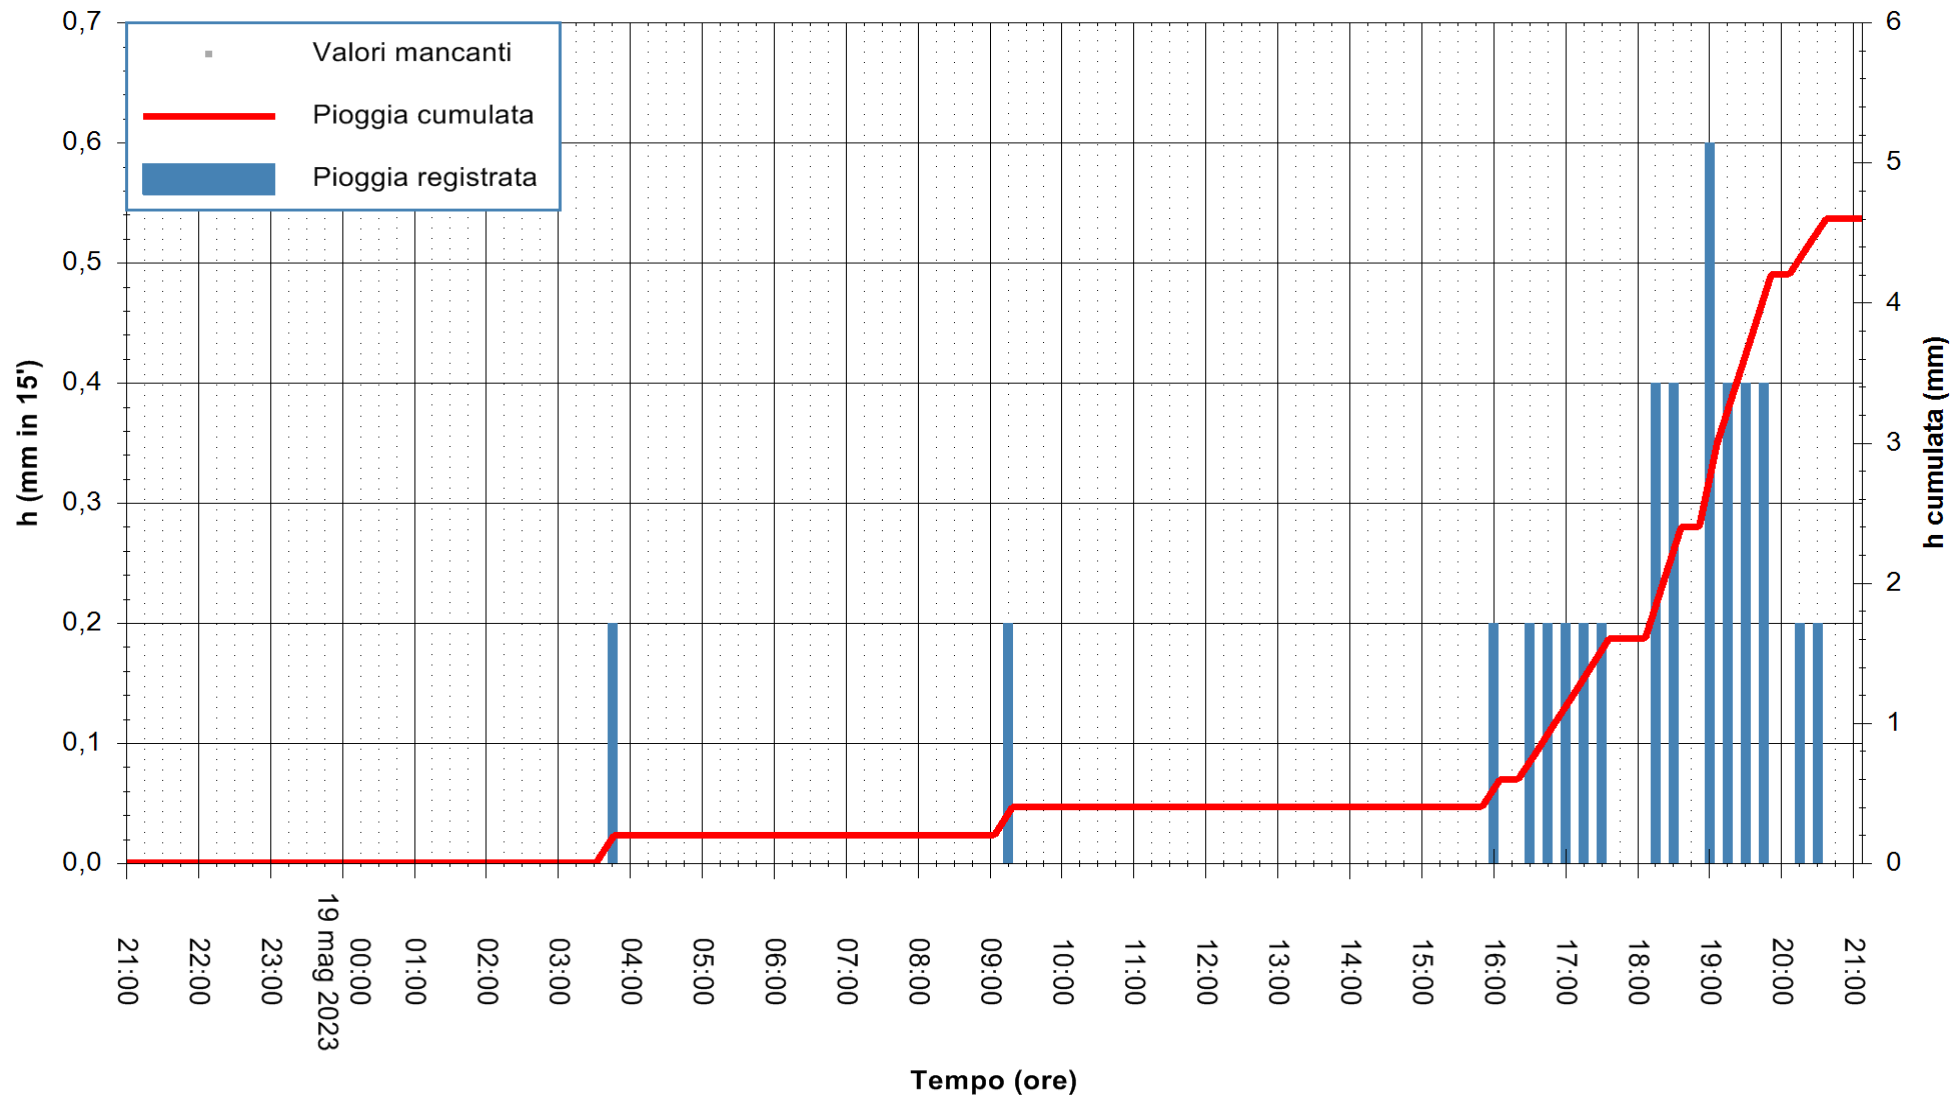

ARPAS
F.to il Dirigente Responsabile
Ing. Roberto Pinna Nossai

REGIONE AUTONOMA DE SARDIGNA
REGIONE AUTONOMA DELLA SARDEGNA

Stazione pluviometrica Oristano
Area TORRE GRANDE
Pioggia registrata nelle ultime 24 ore
Estrazione dati delle ore 21:21 del 19/05/2023
Ultimo dato disponibile: 19/05/2023 alle 21:00