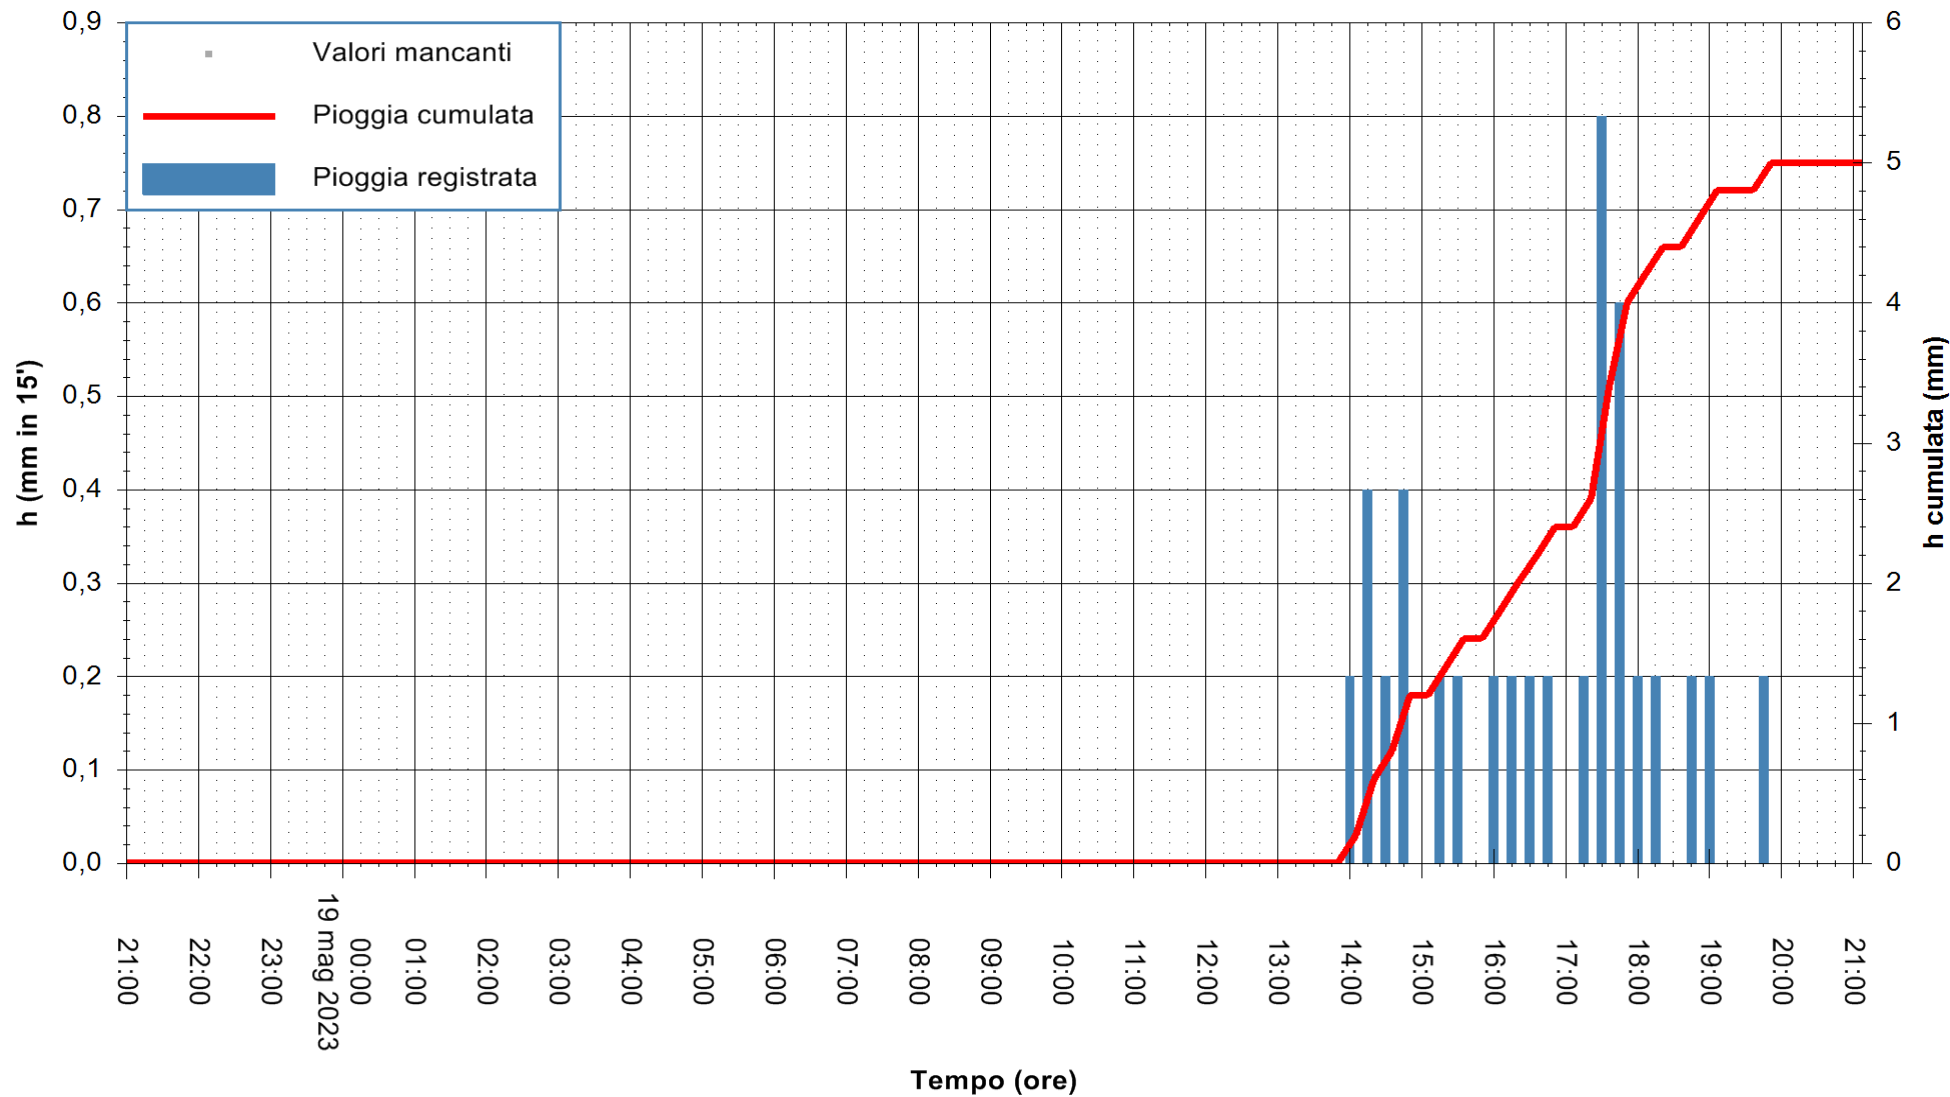

ARPAS
 F.to il Dirigente Responsabile
 Ing. Roberto Pinna Nossai

REGIONE AUTONOMA DE SARDIGNA
 REGIONE AUTONOMA DELLA SARDEGNA

Stazione pluviometrica Pianu
Area PIANU 15
Pioggia registrata nelle ultime 24 ore
Estrazione dati delle ore 21:21 del 19/05/2023
Ultimo dato disponibile: 19/05/2023 alle 21:10