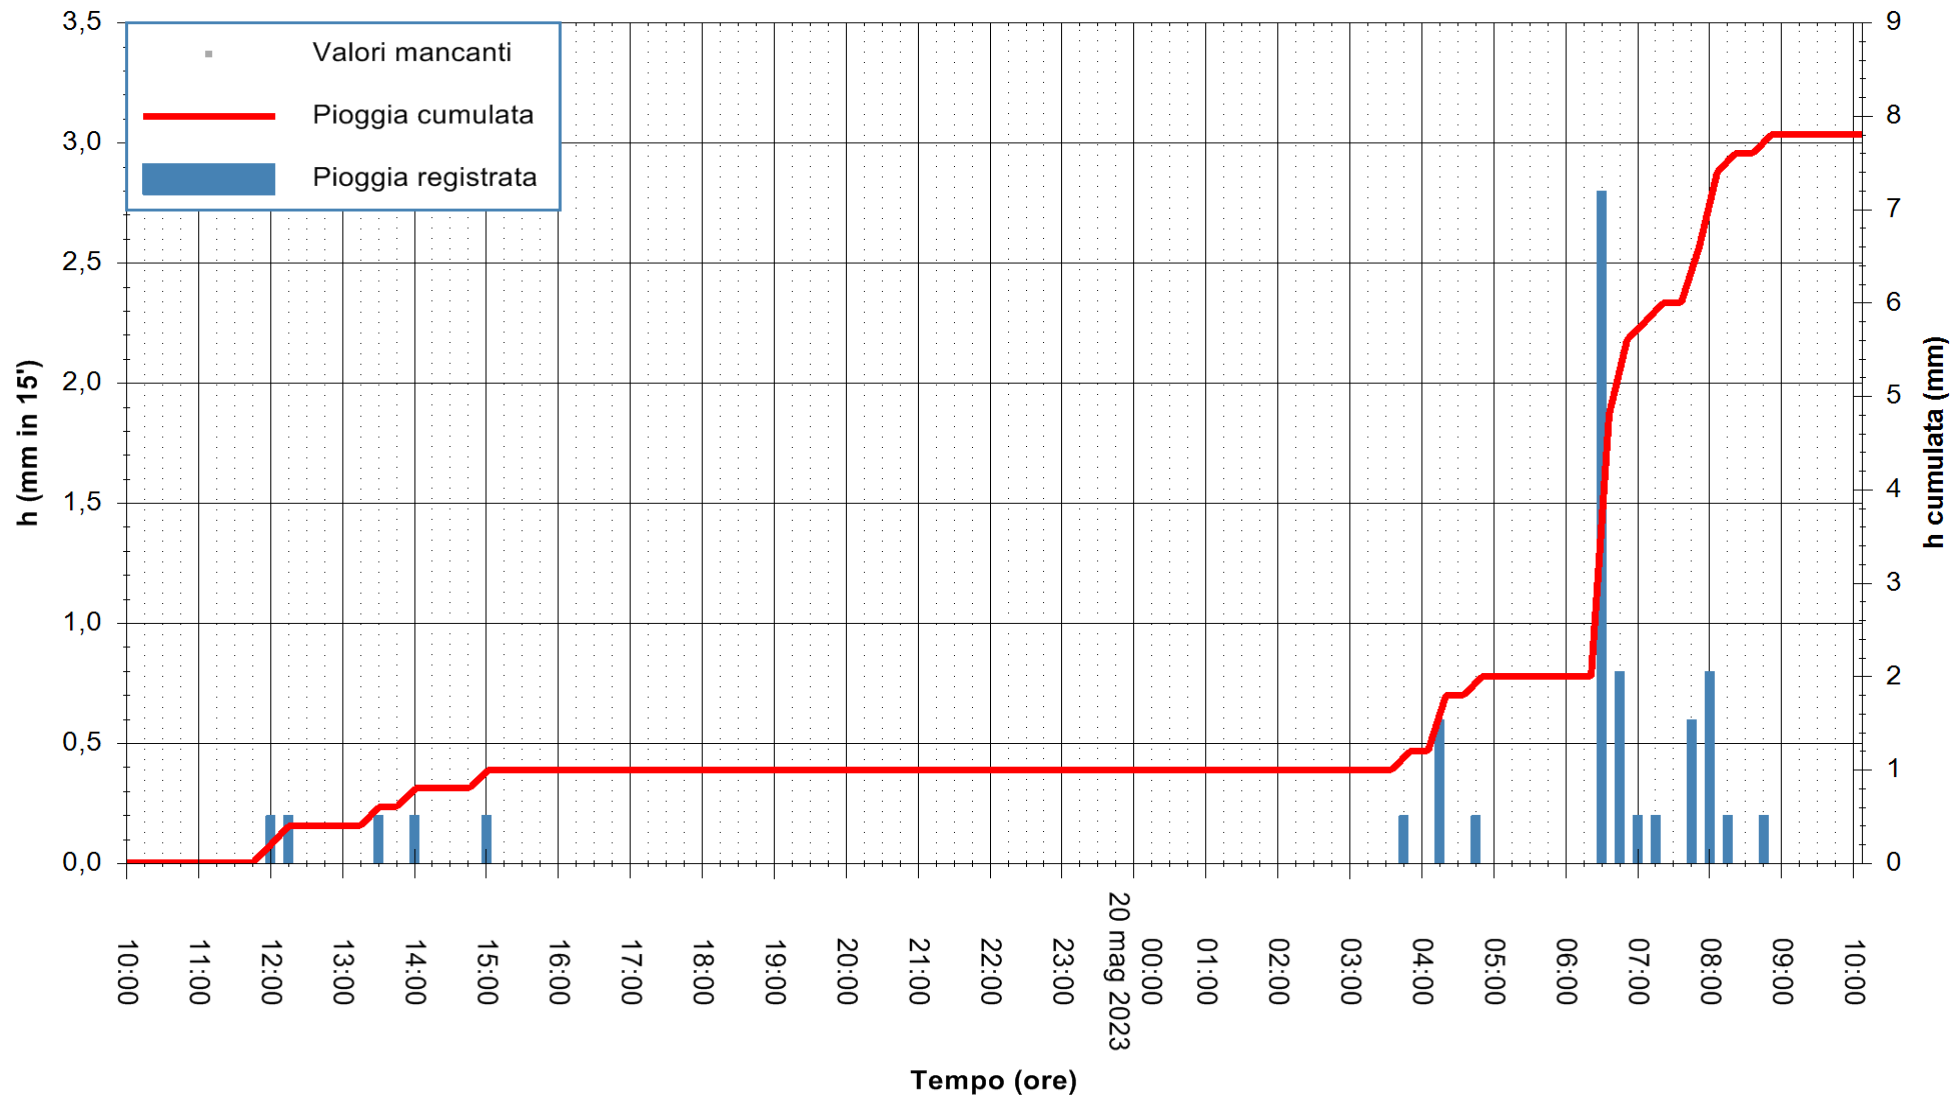

Stazione pluviometrica Isca Rena
Area ISCA RENA
Pioggia registrata nelle ultime 24 ore
Estrazione dati delle ore 10:21 del 20/05/2023
Ultimo dato disponibile: 20/05/2023 alle 10:08

ARPAS
F.to il Dirigente Responsabile
Ing. Roberto Pinna Nossai

REGIONE AUTÒNOMA DE SARDIGNA
REGIONE AUTONOMA DELLA SARDEGNA

Stazione pluviometrica CARLOFORTE OSSERVATORIO
Area TORRE SAN VITTORIO
Pioggia registrata nelle ultime 24 ore
Estrazione dati delle ore 10:21 del 20/05/2023
Ultimo dato disponibile: 20/05/2023 alle 10:00