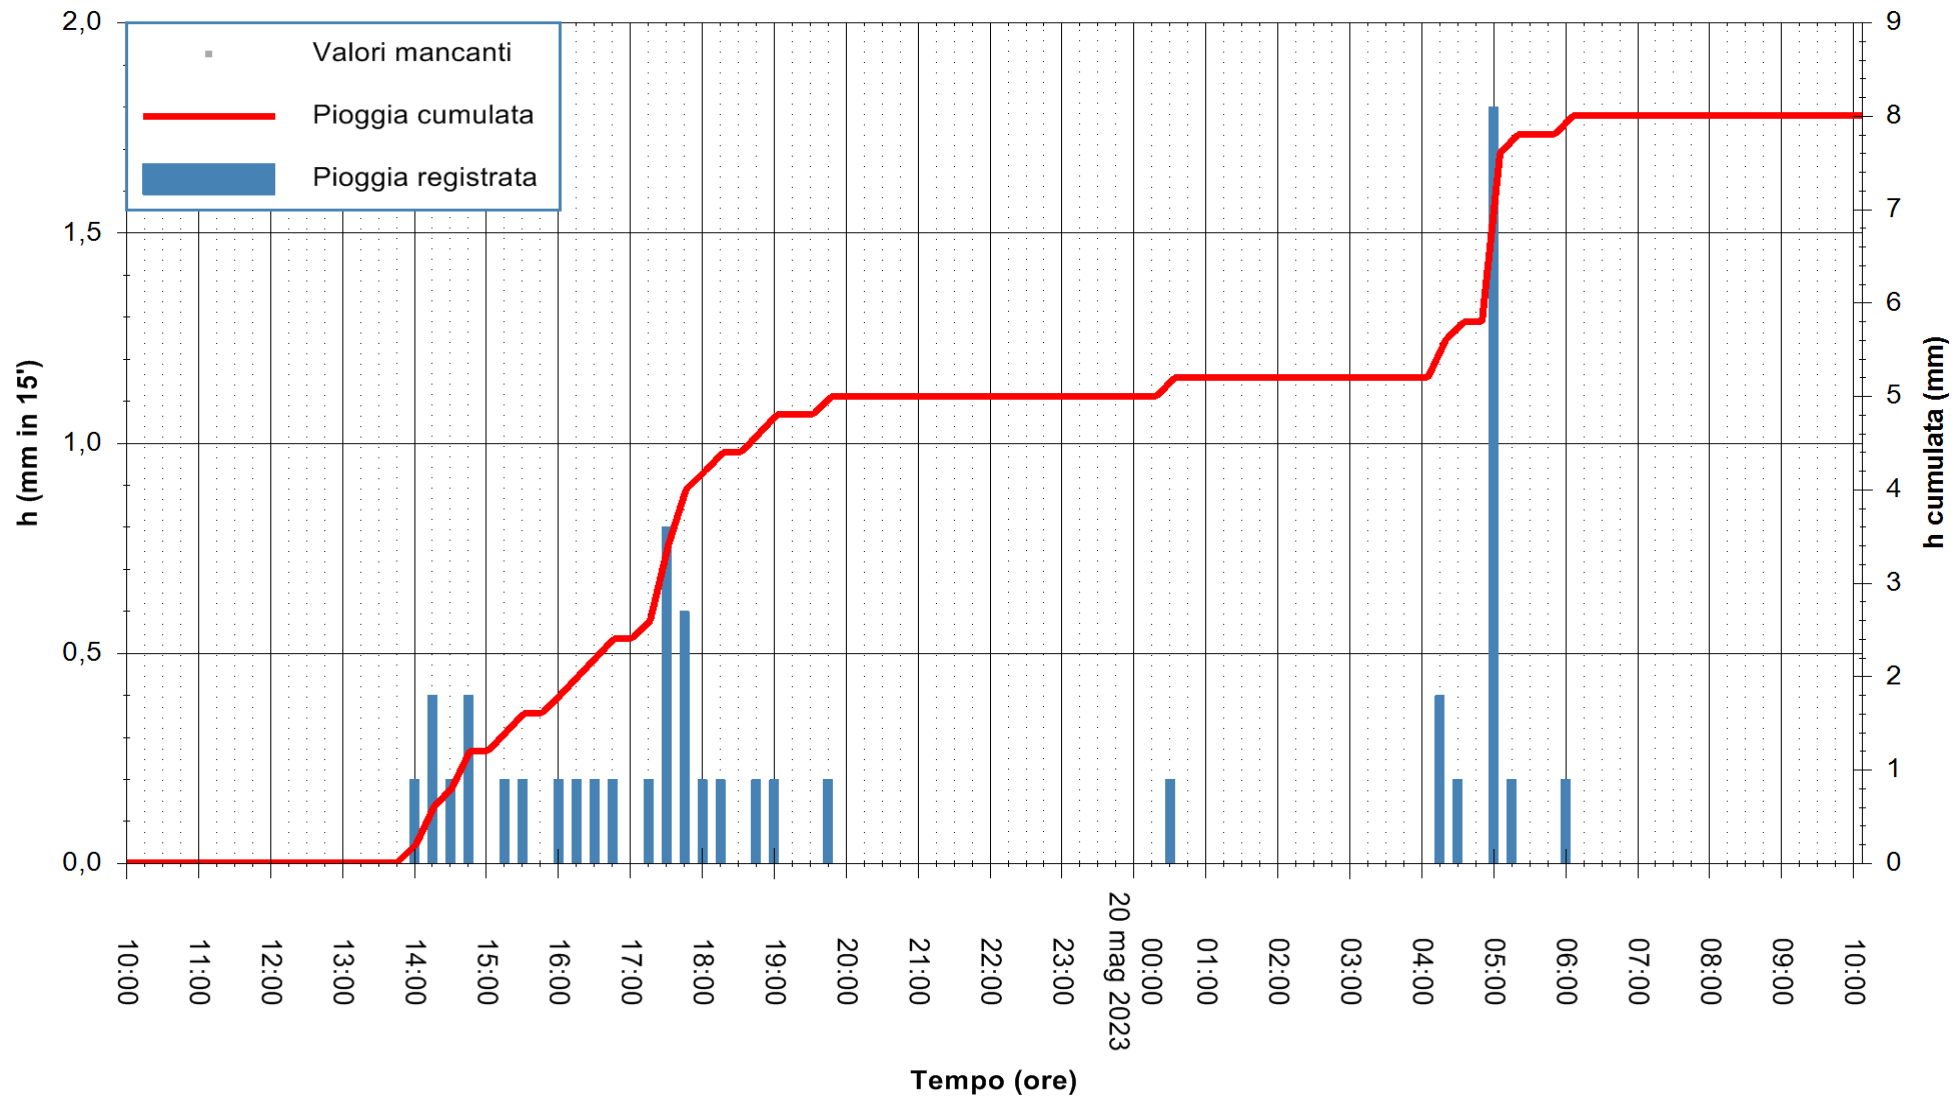

ARPAS
F.to il Dirigente Responsabile
Ing. Roberto Pinna Nossai

REGIONE AUTÒNOMA DE SARDIGNA
REGIONE AUTONOMA DELLA SARDEGNA

Stazione pluviometrica Punta Tricoli
 Area PUNTA TRICOLI
 Pioggia registrata nelle ultime 24 ore
 Estrazione dati delle ore 10:21 del 20/05/2023
 Ultimo dato disponibile: 20/05/2023 alle 10:00