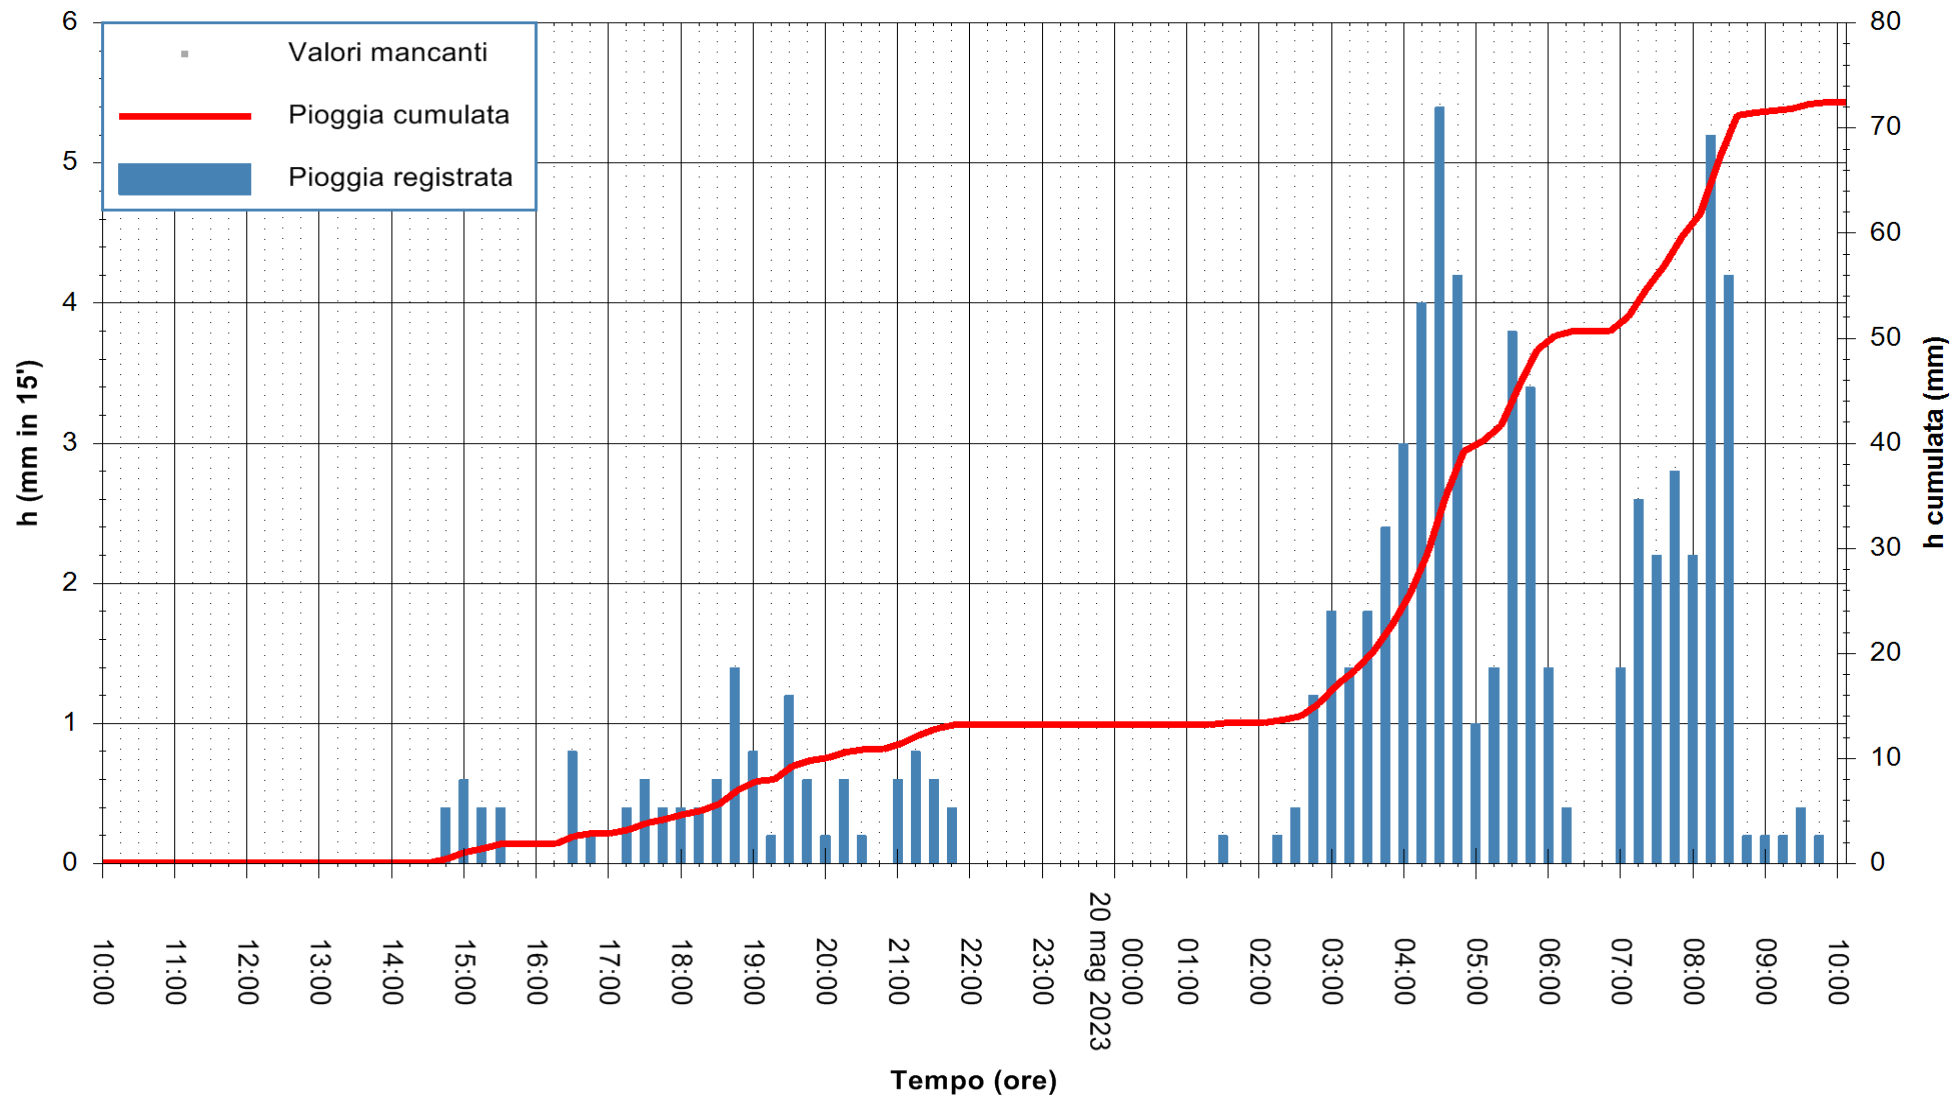

ARPAS
F.to il Dirigente Responsabile
Ing. Roberto Pinna Nossai

REGIONE AUTÒNOMA DE SARDIGNA
REGIONE AUTONOMA DELLA SARDEGNA

Stazione pluviometrica Punta Tricoli
 Area PUNTA TRICOLI
 Pioggia registrata nelle ultime 24 ore
 Estrazione dati delle ore 10:21 del 20/05/2023
 Ultimo dato disponibile: 20/05/2023 alle 10:00