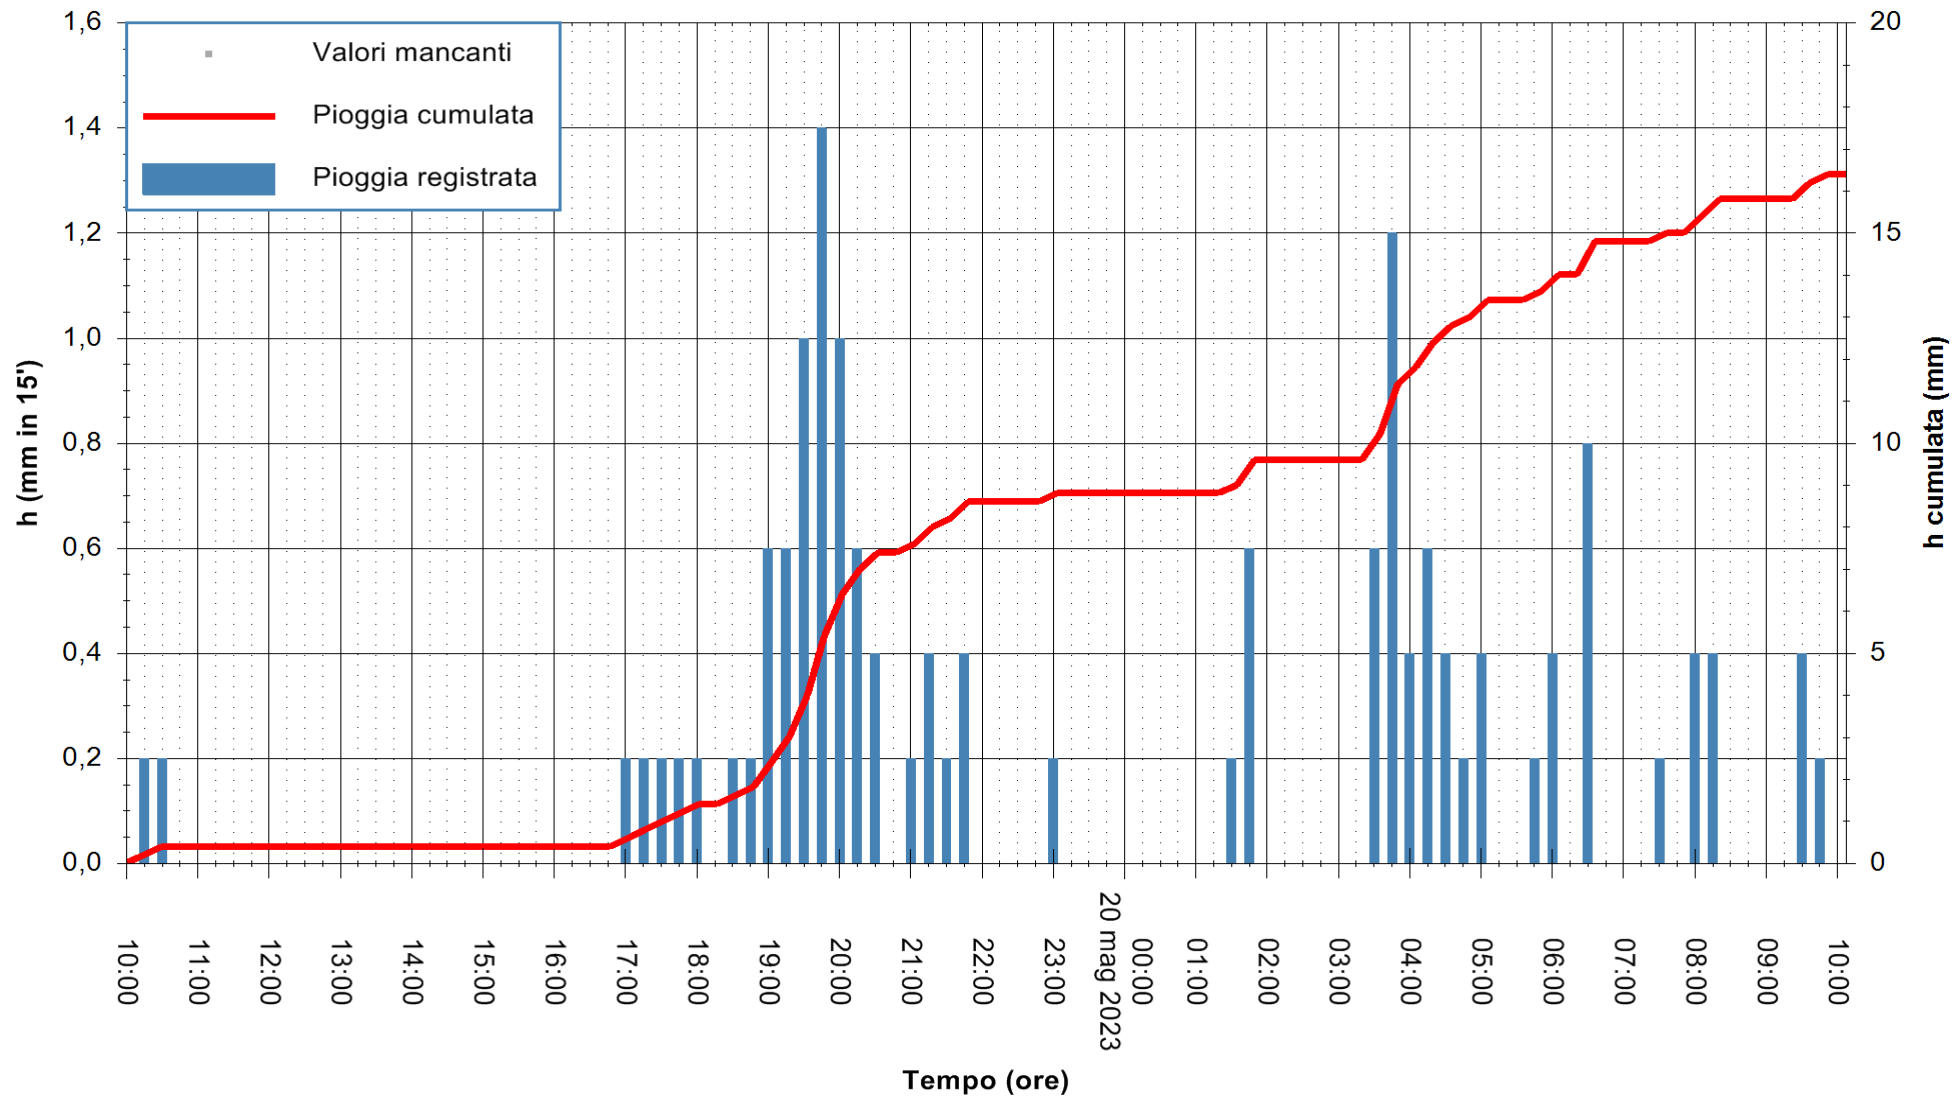

ARPAS
 F.to il Dirigente Responsabile
 Ing. Roberto Pinna Nossai

REGIONE AUTÒNOMA DE SARDIGNA
 REGIONE AUTONOMA DELLA SARDEGNA

Stazione pluviometrica Oristano
Area TORRE GRANDE
Pioggia registrata nelle ultime 24 ore
Estrazione dati delle ore 10:21 del 20/05/2023
Ultimo dato disponibile: 20/05/2023 alle 09:40

ARPAS
F.to il Dirigente Responsabile
Ing. Roberto Pinna Nossai

REGIONE AUTÒNOMA DE SARDIGNA
REGIONE AUTONOMA DELLA SARDEGNA

Stazione pluviometrica Lula
 Area PIZZONCHI
 Pioggia registrata nelle ultime 24 ore
 Estrazione dati delle ore 10:21 del 20/05/2023
 Ultimo dato disponibile: 20/05/2023 alle 10:07