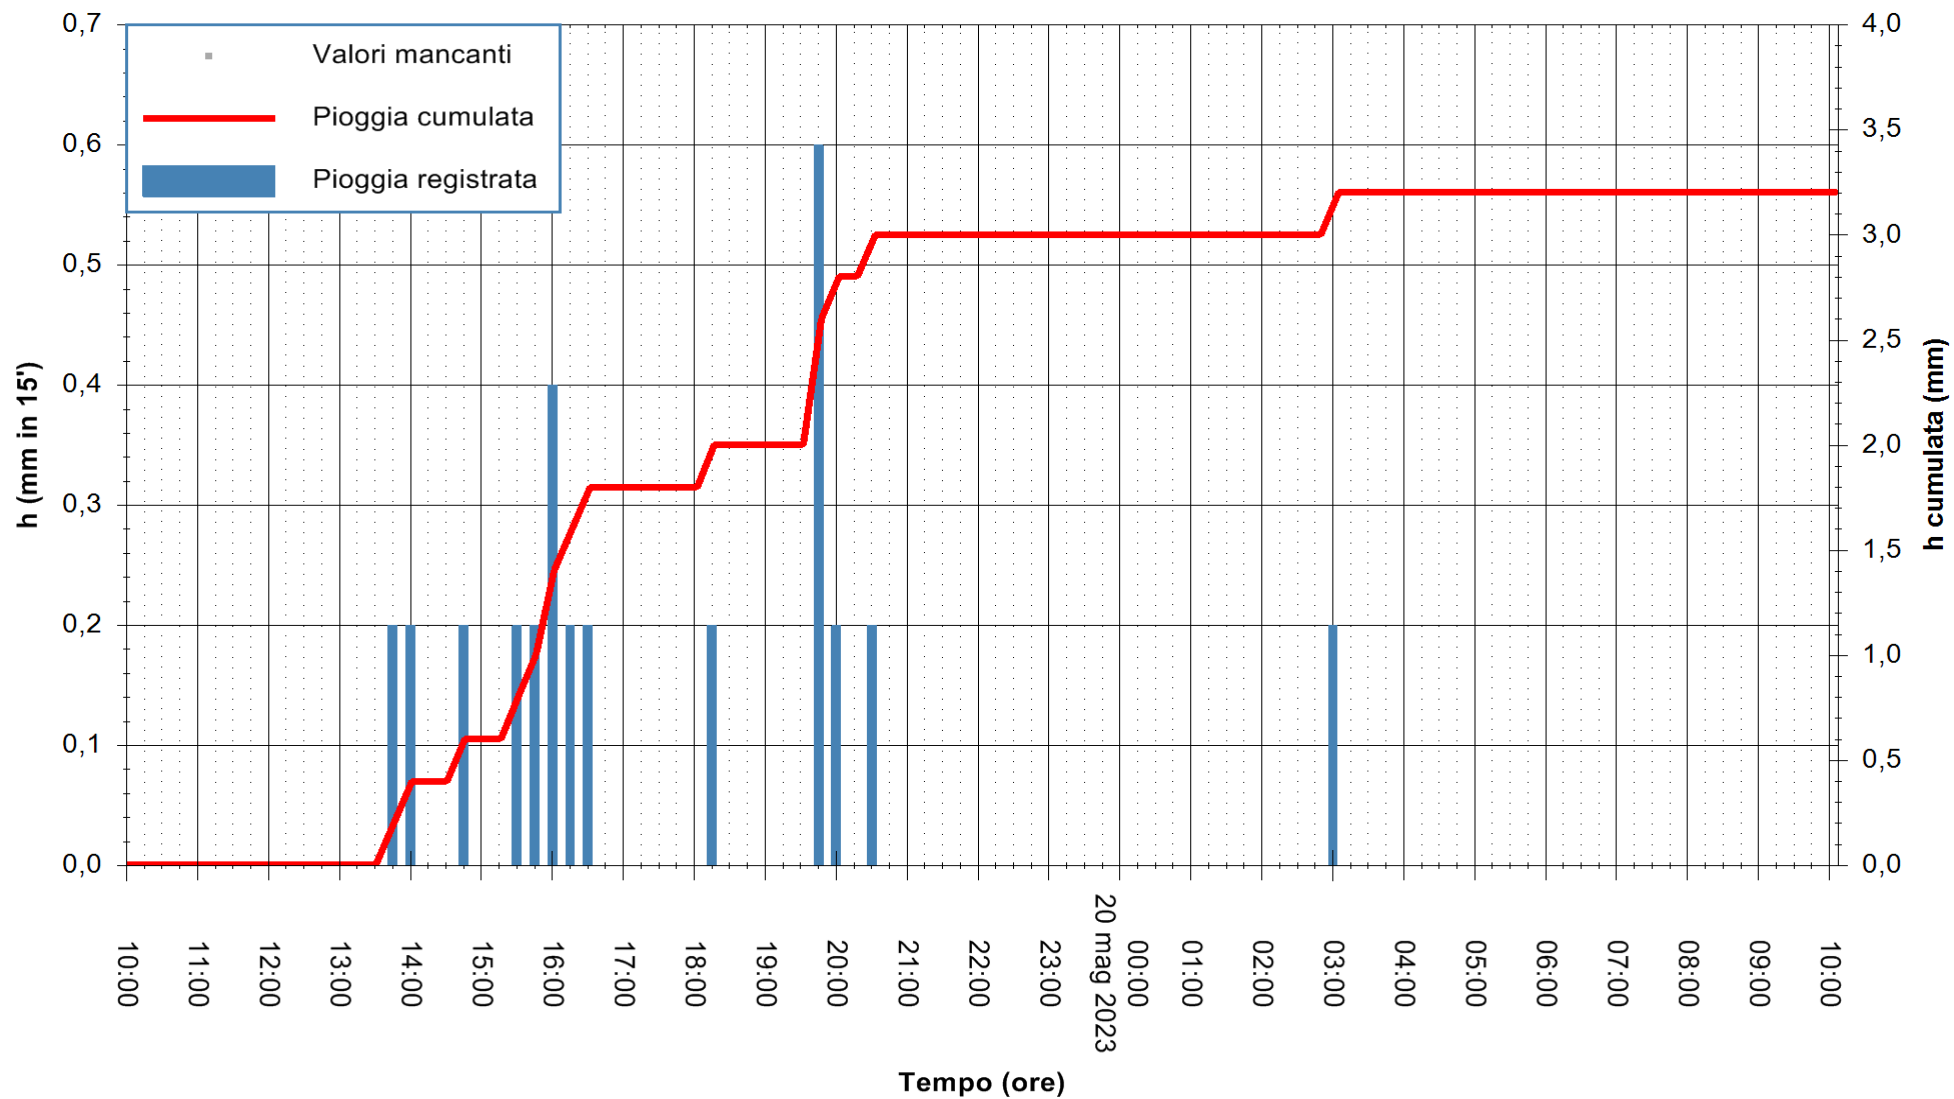

ARPAS
F.to il Dirigente Responsabile
Ing. Roberto Pinna Nossai

REGIONE AUTÒNOMA DE SARDIGNA
REGIONE AUTONOMA DELLA SARDEGNA

Stazione pluviometrica Lula
 Area PIZZONCHI
 Pioggia registrata nelle ultime 24 ore
 Estrazione dati delle ore 10:21 del 20/05/2023
 Ultimo dato disponibile: 20/05/2023 alle 10:07