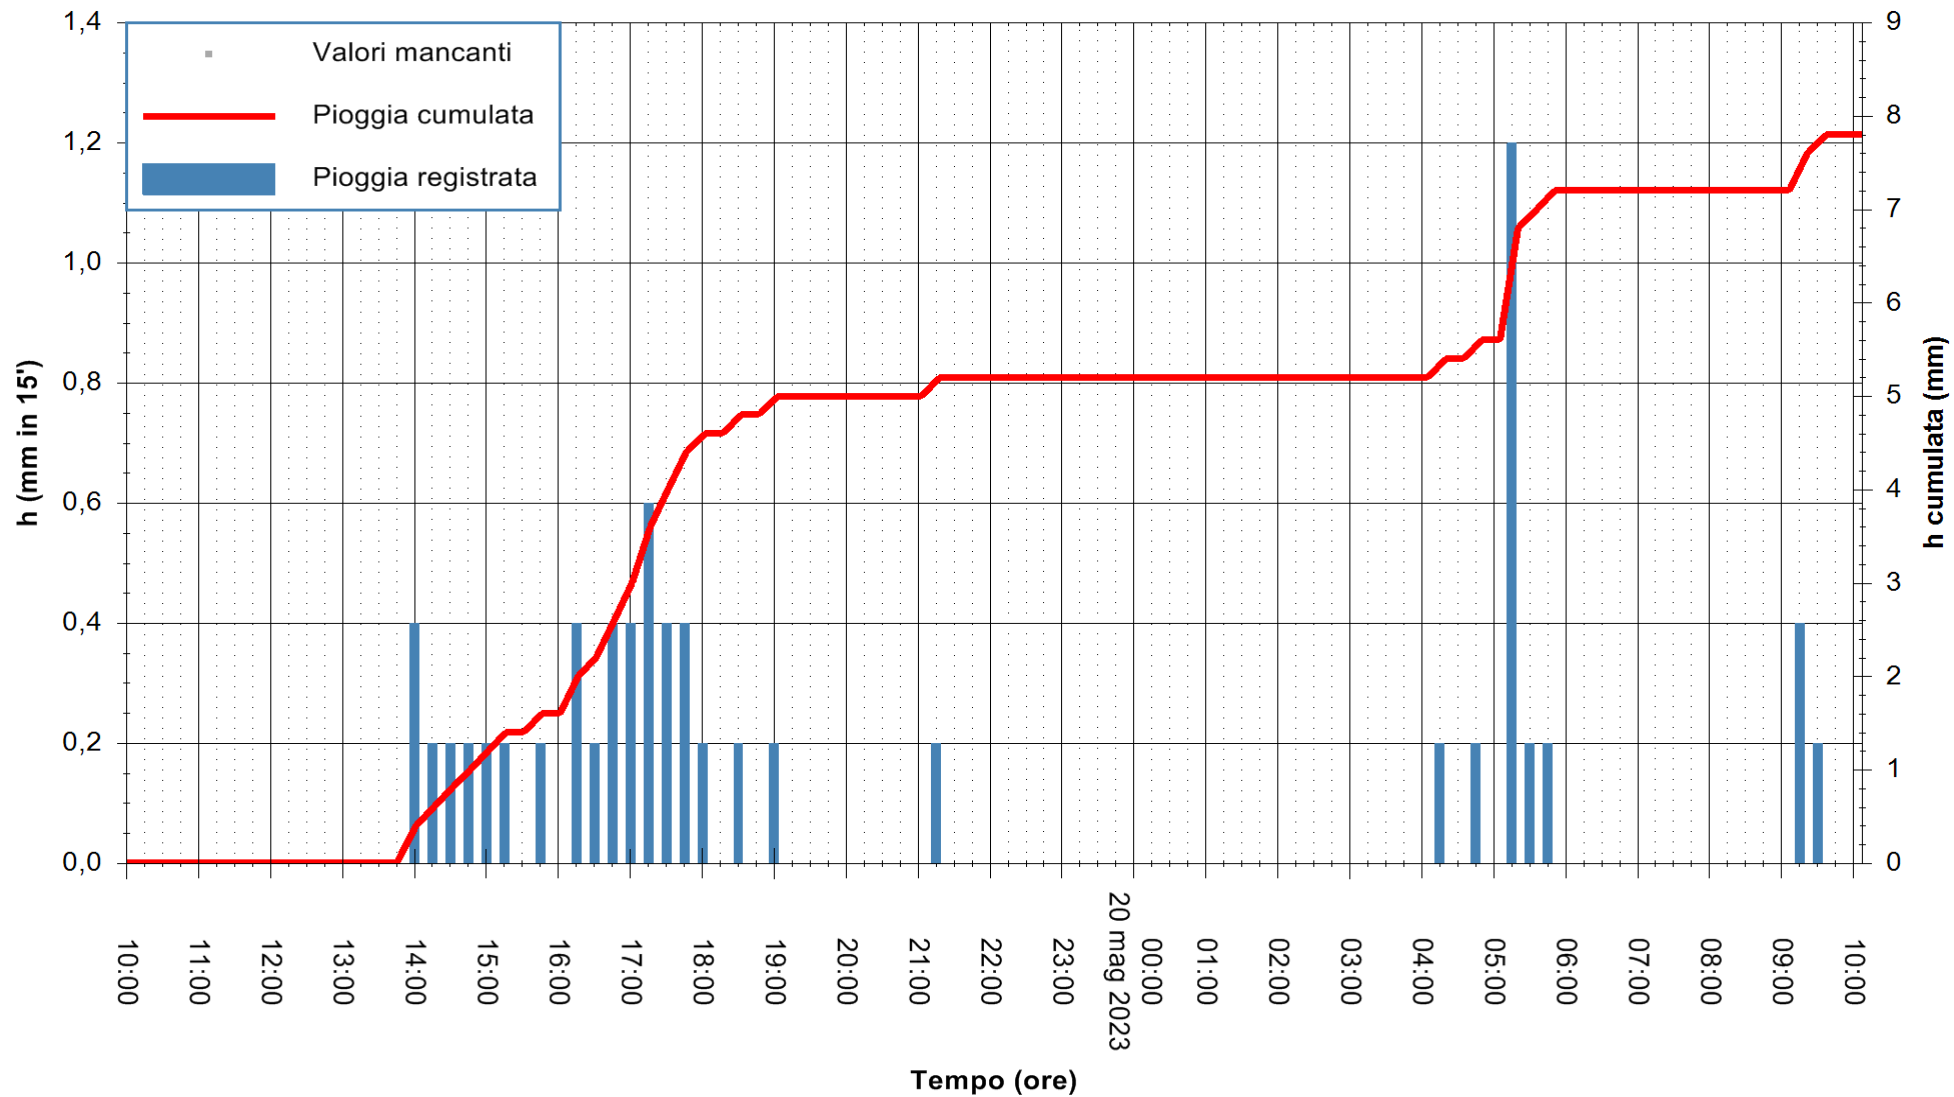

ARPAS
F.to il Dirigente Responsabile
Ing. Roberto Pinna Nossai

REGIONE AUTÒNOMA DE SARDIGNA
REGIONE AUTONOMA DELLA SARDEGNA

Stazione pluviometrica Senorbi'
 Area SENORBI
 Pioggia registrata nelle ultime 24 ore
 Estrazione dati delle ore 10:21 del 20/05/2023
 Ultimo dato disponibile: 20/05/2023 alle 10:00