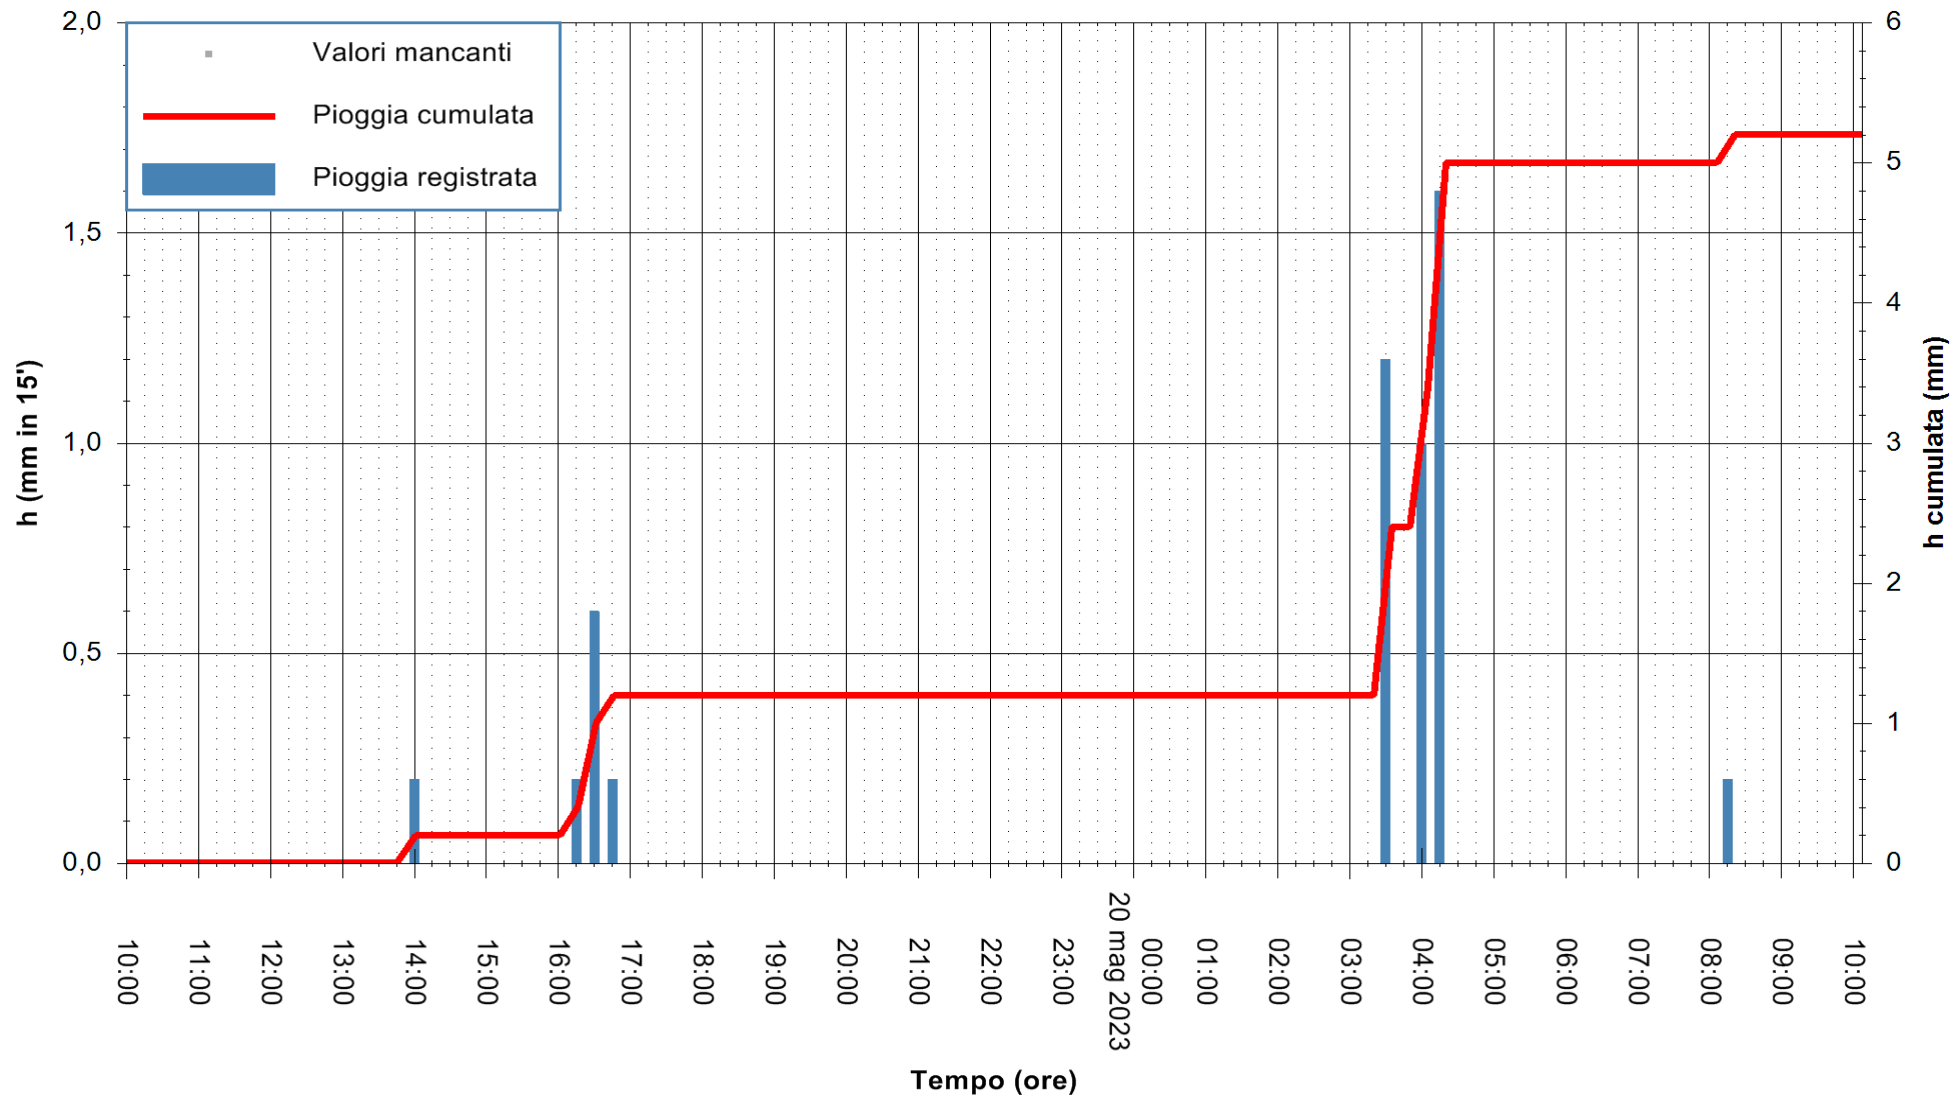

Stazione pluviometrica Isca Rena
Area ISCA RENA
Pioggia registrata nelle ultime 24 ore
Estrazione dati delle ore 10:21 del 20/05/2023
Ultimo dato disponibile: 20/05/2023 alle 10:08

ARPAS
F.to il Dirigente Responsabile
Ing. Roberto Pinna Nossai

REGIONE AUTÒNOMA DE SARDIGNA
REGIONE AUTONOMA DELLA SARDEGNA

Stazione pluviometrica CARLOFORTE OSSERVATORIO
Area TORRE SAN VITTORIO
Pioggia registrata nelle ultime 24 ore
Estrazione dati delle ore 10:21 del 20/05/2023
Ultimo dato disponibile: 20/05/2023 alle 10:00