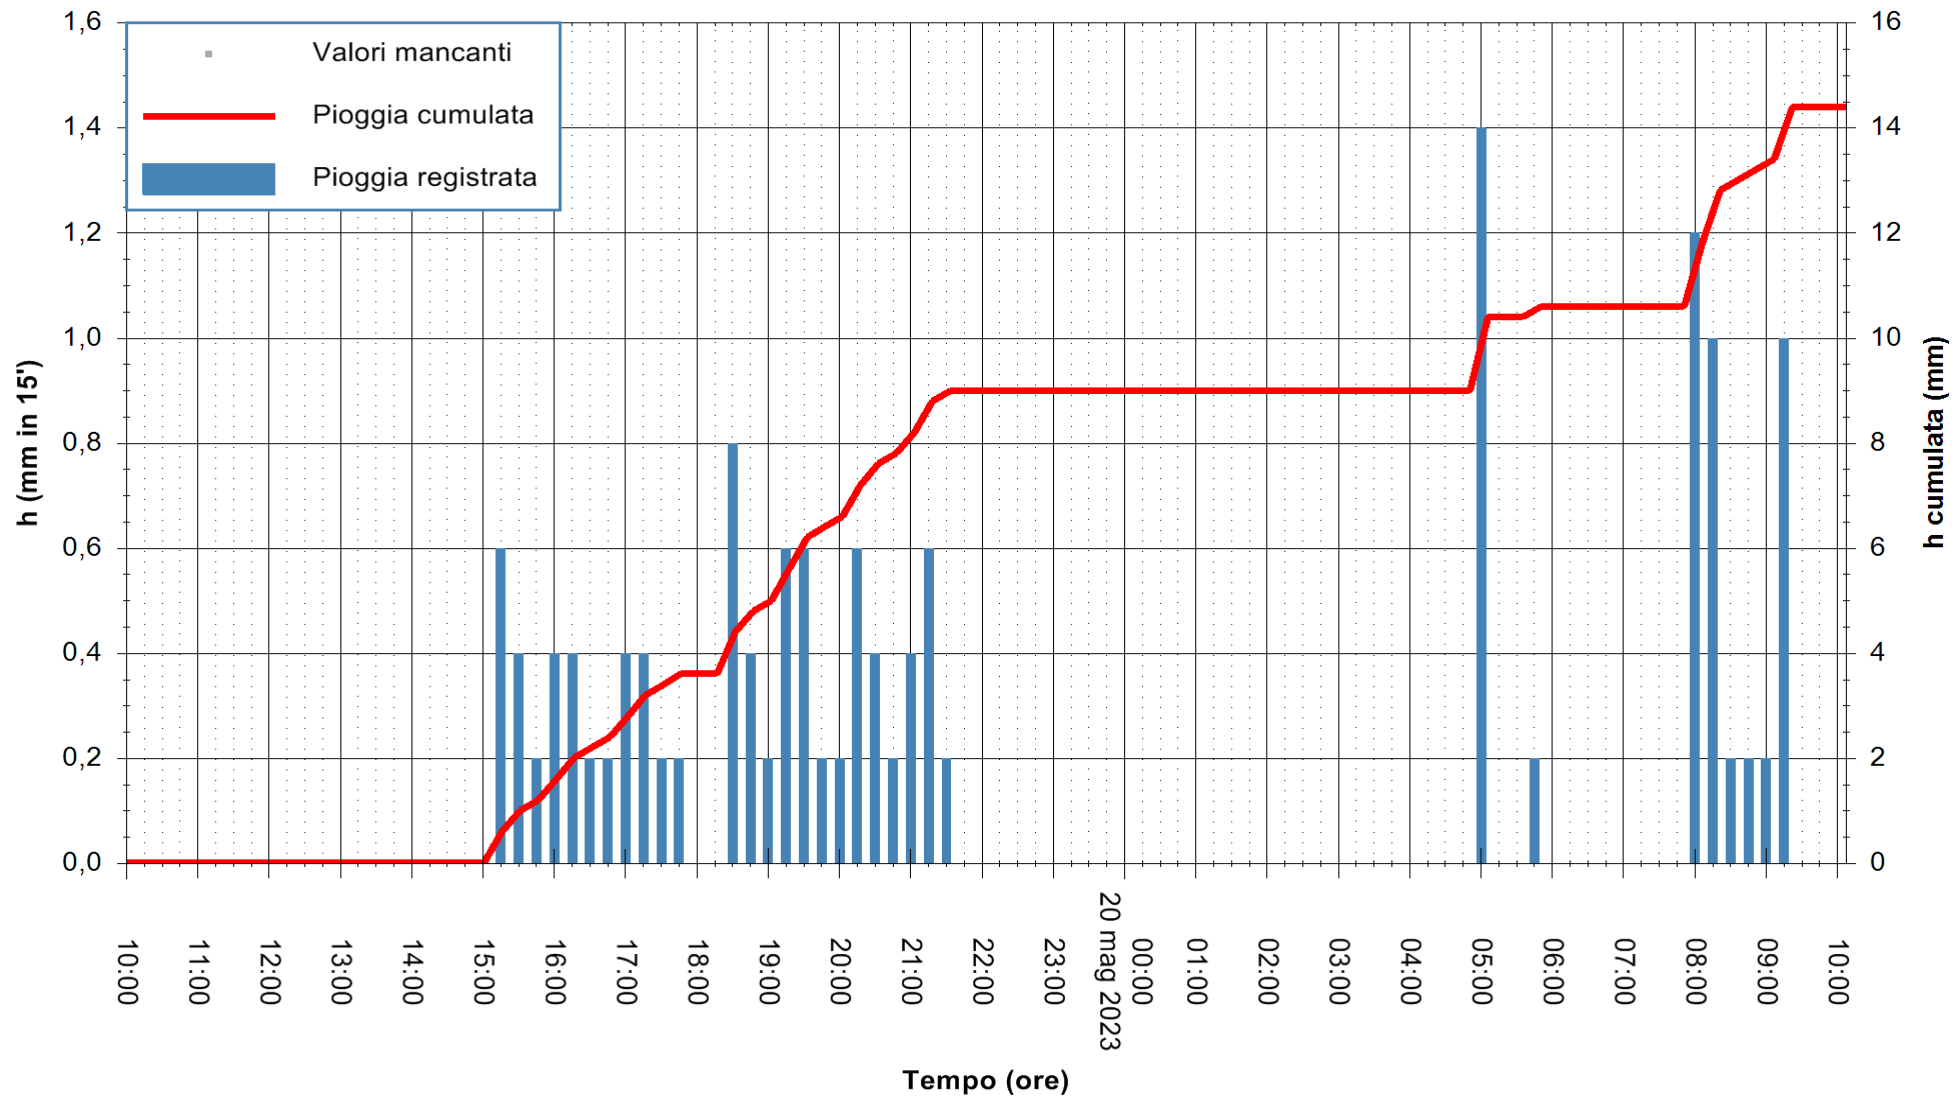

ARPAS
 F.to il Dirigente Responsabile
 Ing. Roberto Pinna Nossai

REGIONE AUTÒNOMA DE SARDIGNA
 REGIONE AUTONOMA DELLA SARDEGNA

Stazione pluviometrica Oristano
Area TORRE GRANDE
Pioggia registrata nelle ultime 24 ore
Estrazione dati delle ore 10:21 del 20/05/2023
Ultimo dato disponibile: 20/05/2023 alle 09:40

ARPAS
F.to il Dirigente Responsabile
Ing. Roberto Pinna Nossai

REGIONE AUTÒNOMA DE SARDIGNA
REGIONE AUTONOMA DELLA SARDEGNA

Stazione pluviometrica Lula
 Area PIZZONCHI
 Pioggia registrata nelle ultime 24 ore
 Estrazione dati delle ore 10:21 del 20/05/2023
 Ultimo dato disponibile: 20/05/2023 alle 10:07