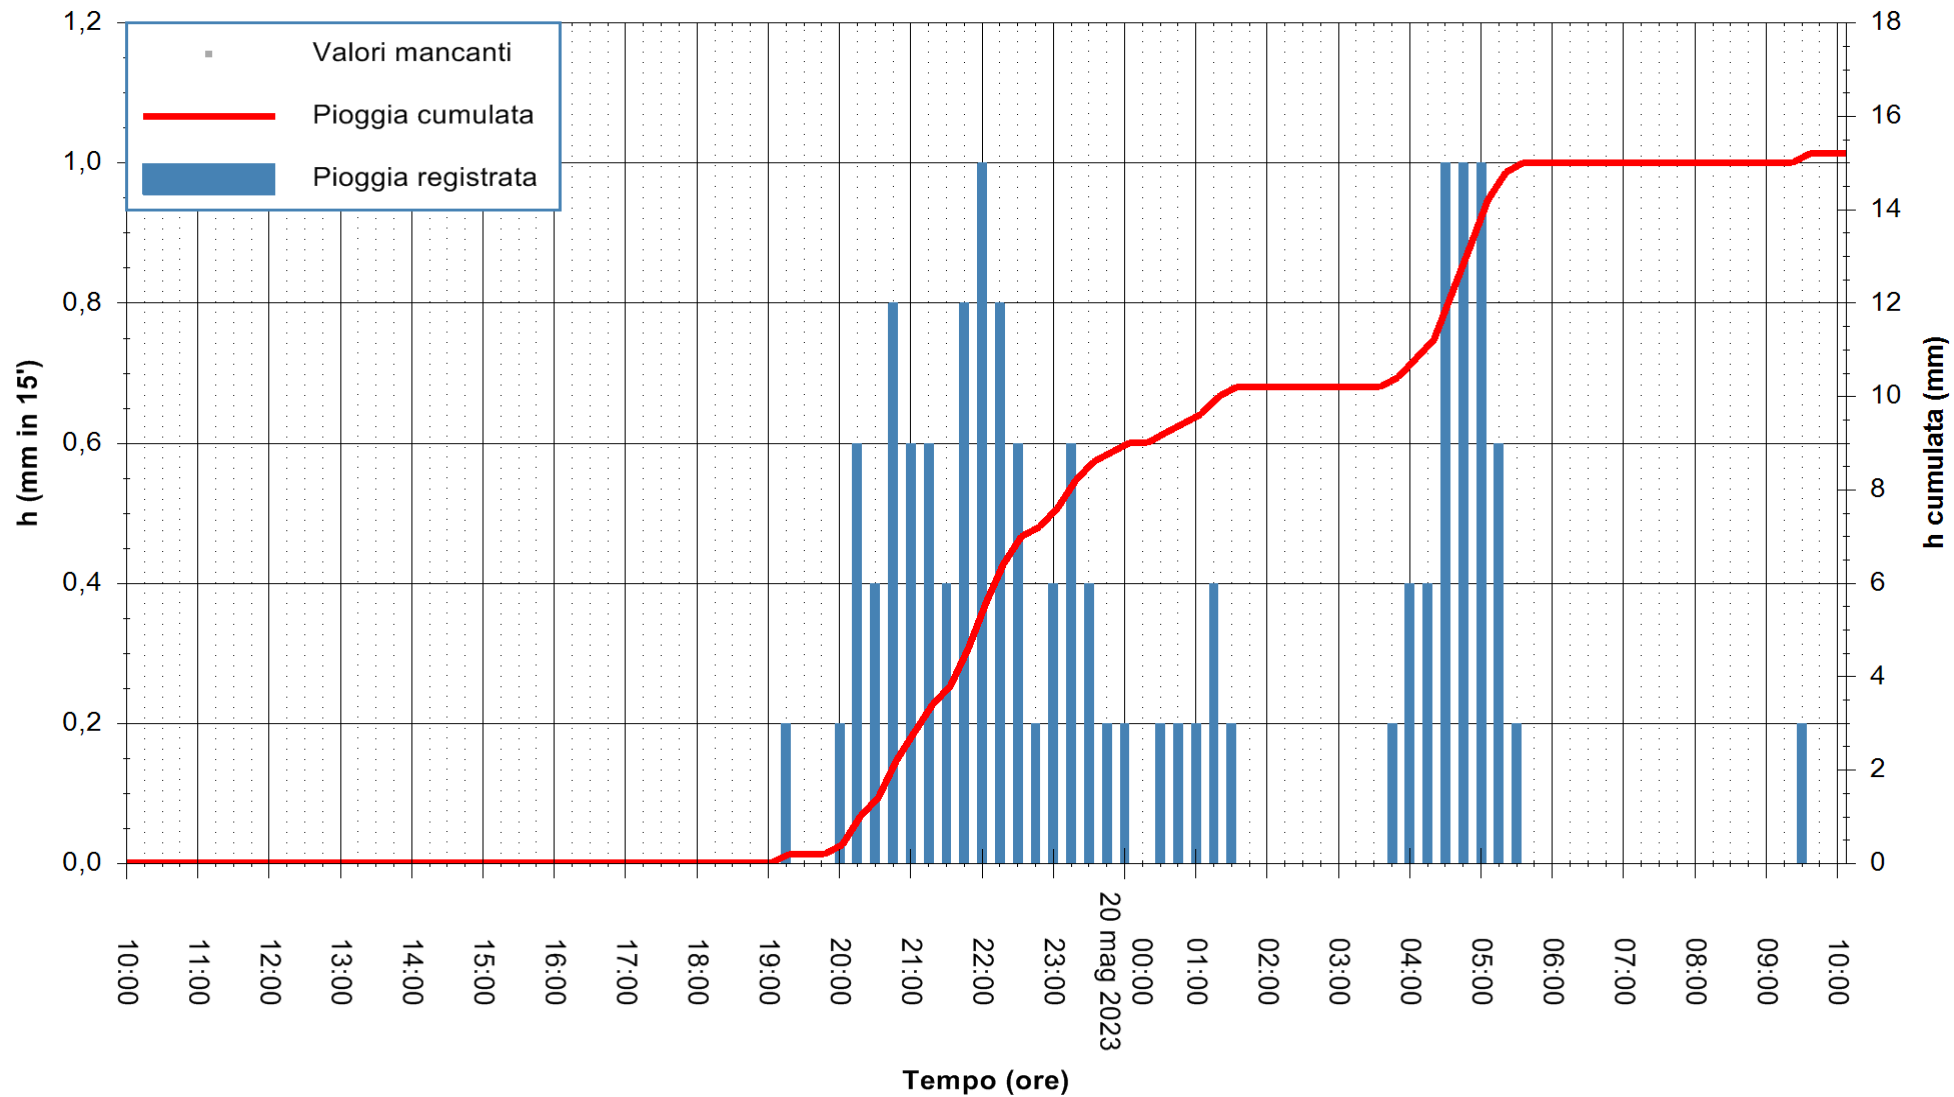

ARPAS
F.to il Dirigente Responsabile
Ing. Roberto Pinna Nossai

REGIONE AUTÒNOMA DE SARDIGNA
REGIONE AUTONOMA DELLA SARDEGNA

Stazione pluviometrica Punta Tricoli
 Area PUNTA TRICOLI
 Pioggia registrata nelle ultime 24 ore
 Estrazione dati delle ore 10:21 del 20/05/2023
 Ultimo dato disponibile: 20/05/2023 alle 10:00