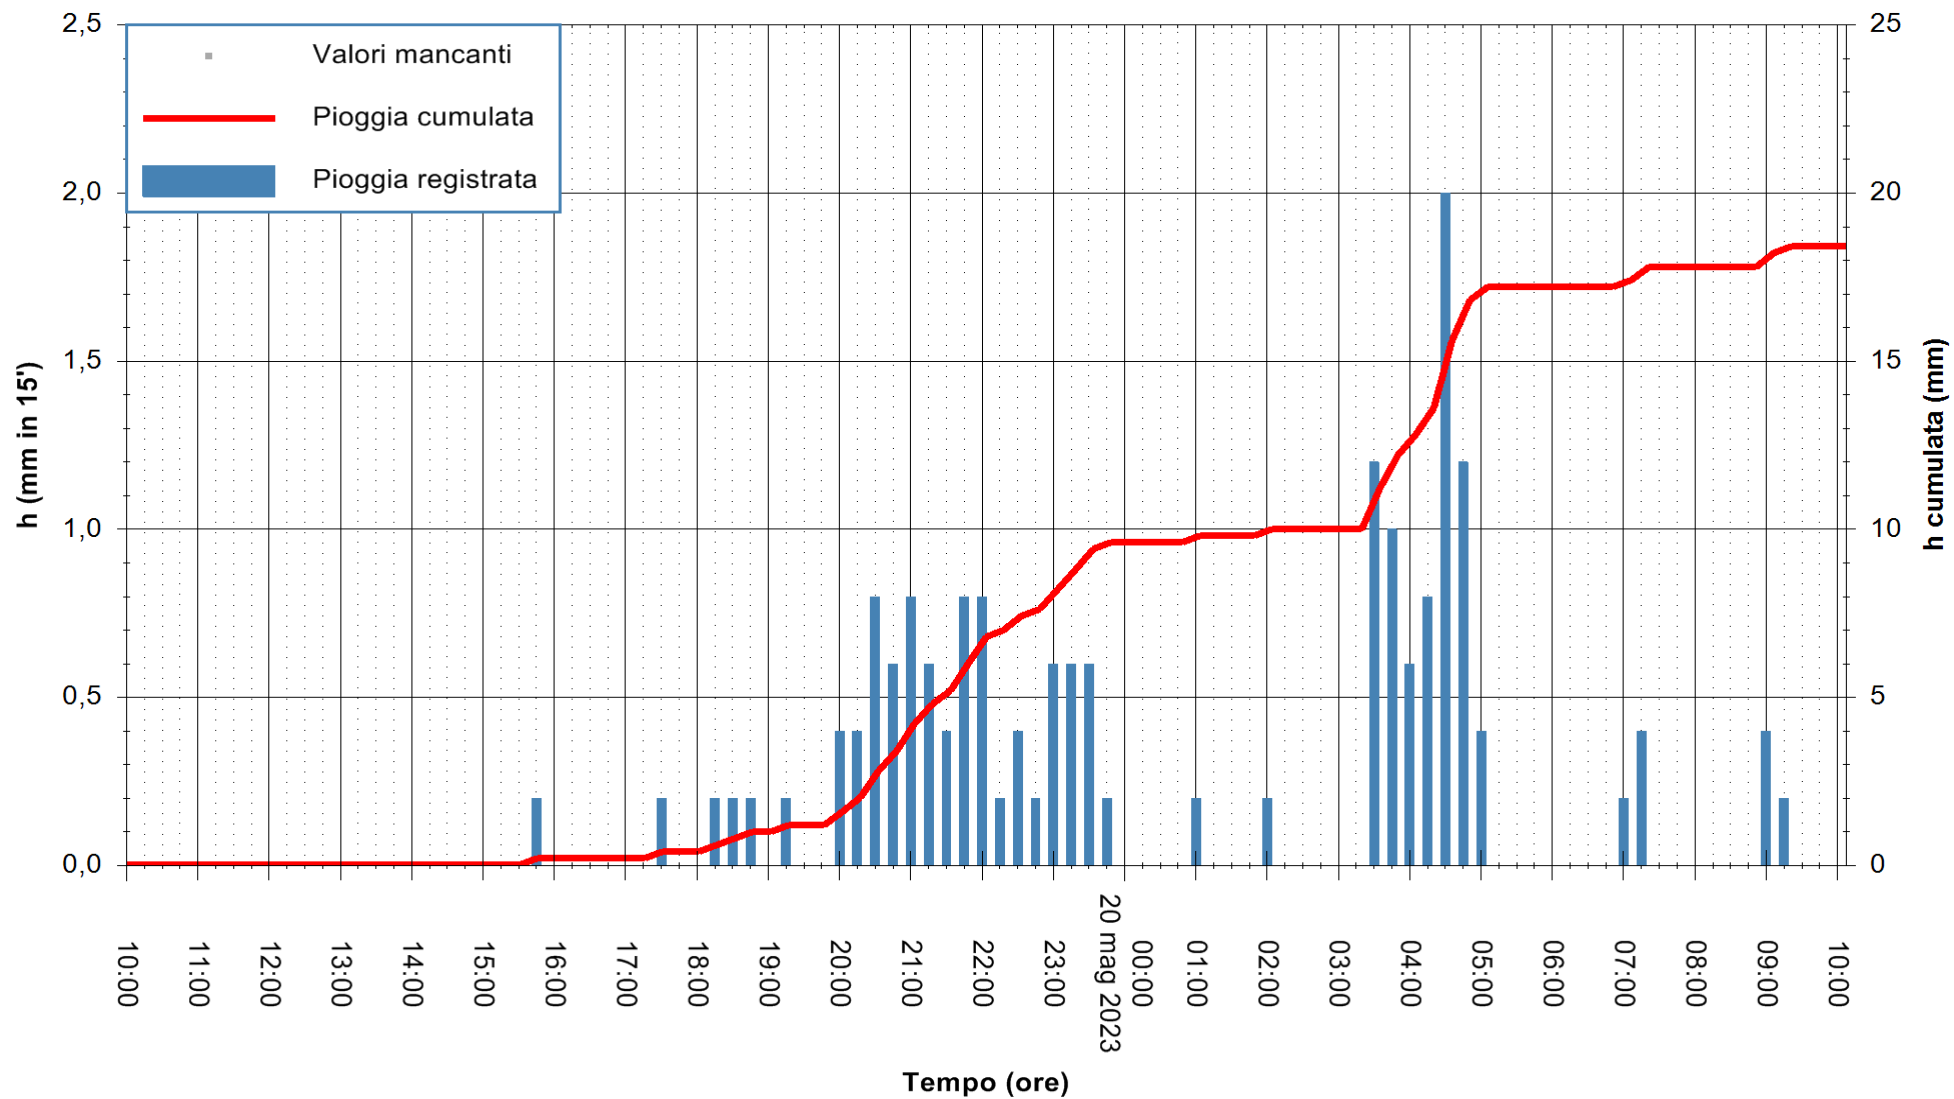

ARPAS
F.to il Dirigente Responsabile
Ing. Roberto Pinna Nossai

REGIONE AUTÒNOMA DE SARDIGNA
REGIONE AUTONOMA DELLA SARDEGNA

Stazione pluviometrica Punta Tricoli
 Area PUNTA TRICOLI
 Pioggia registrata nelle ultime 24 ore
 Estrazione dati delle ore 10:21 del 20/05/2023
 Ultimo dato disponibile: 20/05/2023 alle 10:00

ARPAS
 F.to il Dirigente Responsabile
 Ing. Roberto Pinna Nossai

REGIONE AUTÒNOMA DE SARDIGNA
 REGIONE AUTONOMA DELLA SARDEGNA

Stazione pluviometrica Oristano
Area TORRE GRANDE
Pioggia registrata nelle ultime 24 ore
Estrazione dati delle ore 10:21 del 20/05/2023
Ultimo dato disponibile: 20/05/2023 alle 09:40