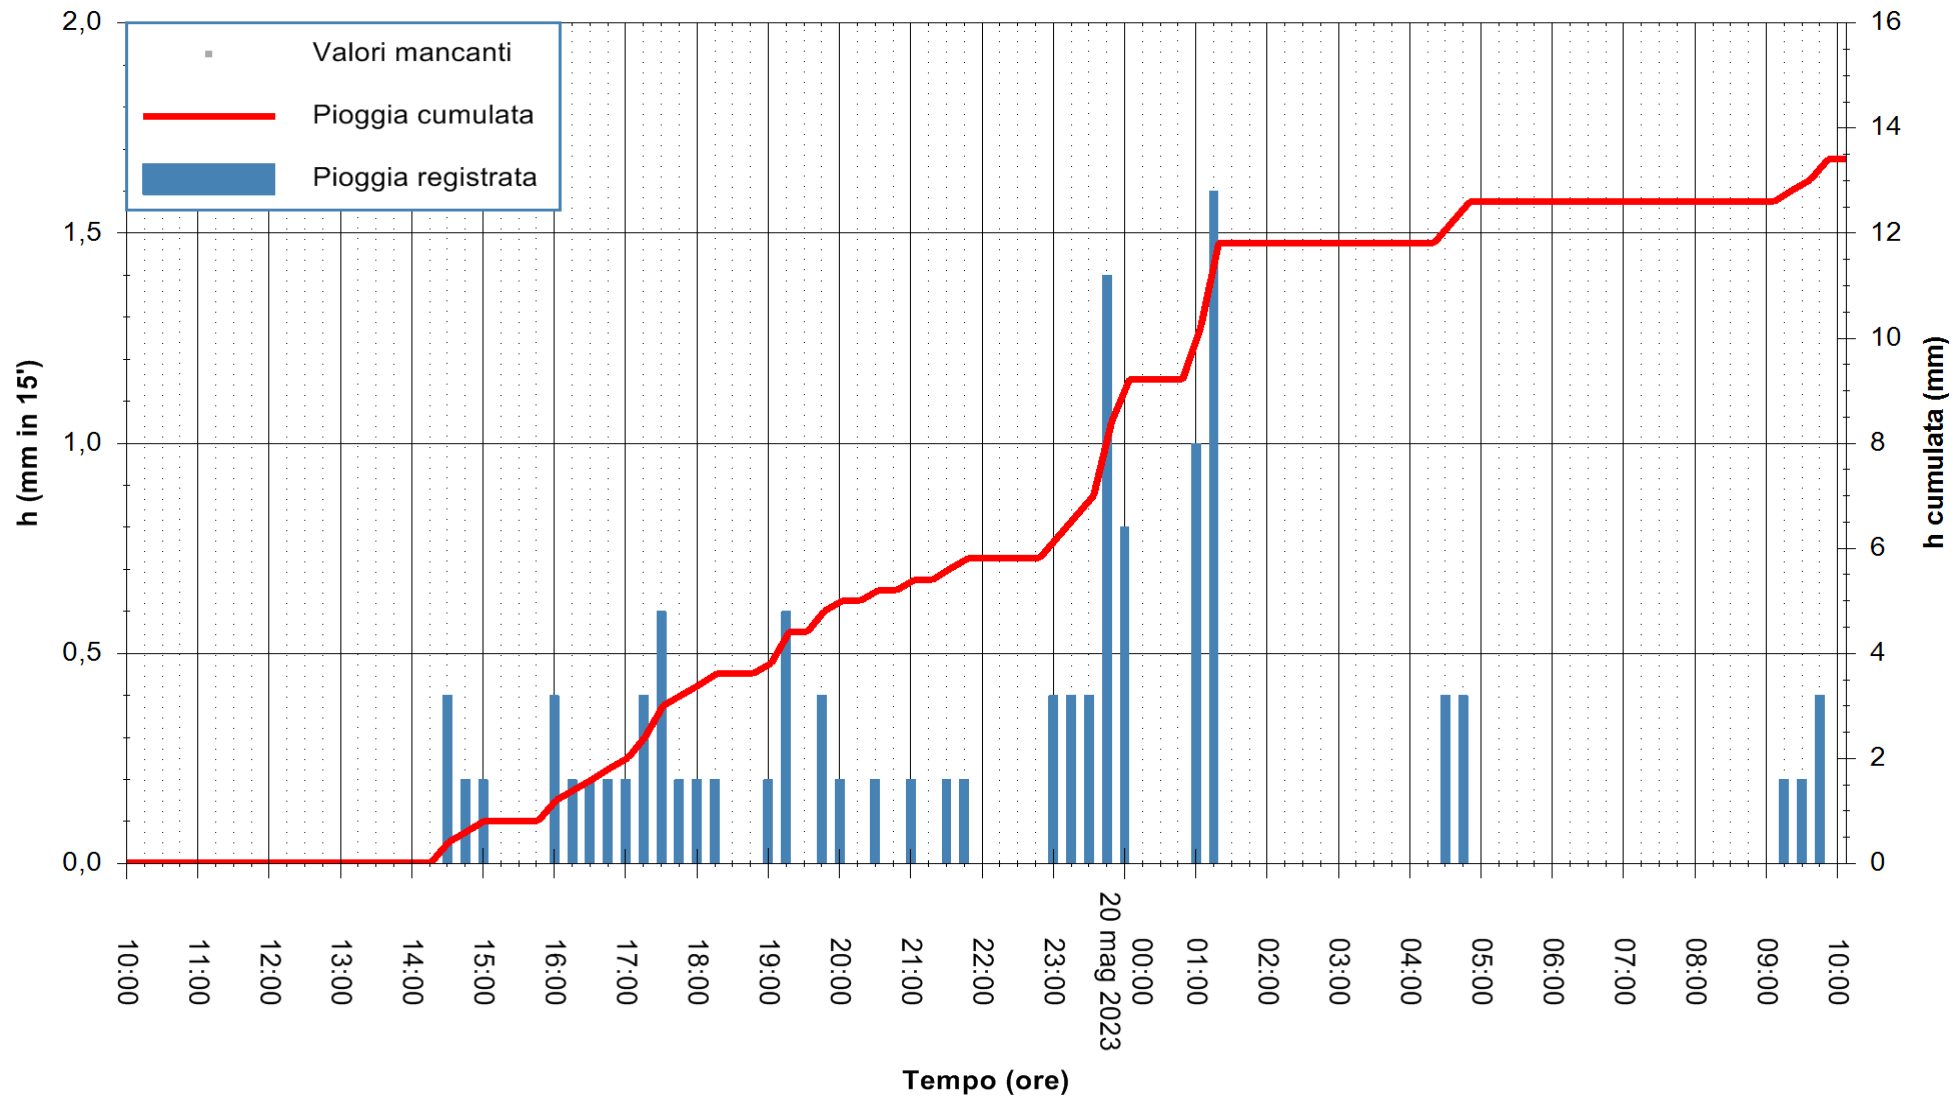

ARPAS
F.to il Dirigente Responsabile
Ing. Roberto Pinna Nossai

REGIONE AUTÒNOMA DE SARDIGNA
REGIONE AUTONOMA DELLA SARDEGNA

Stazione pluviometrica Punta Tricoli
 Area PUNTA TRICOLI
 Pioggia registrata nelle ultime 24 ore
 Estrazione dati delle ore 10:21 del 20/05/2023
 Ultimo dato disponibile: 20/05/2023 alle 10:00