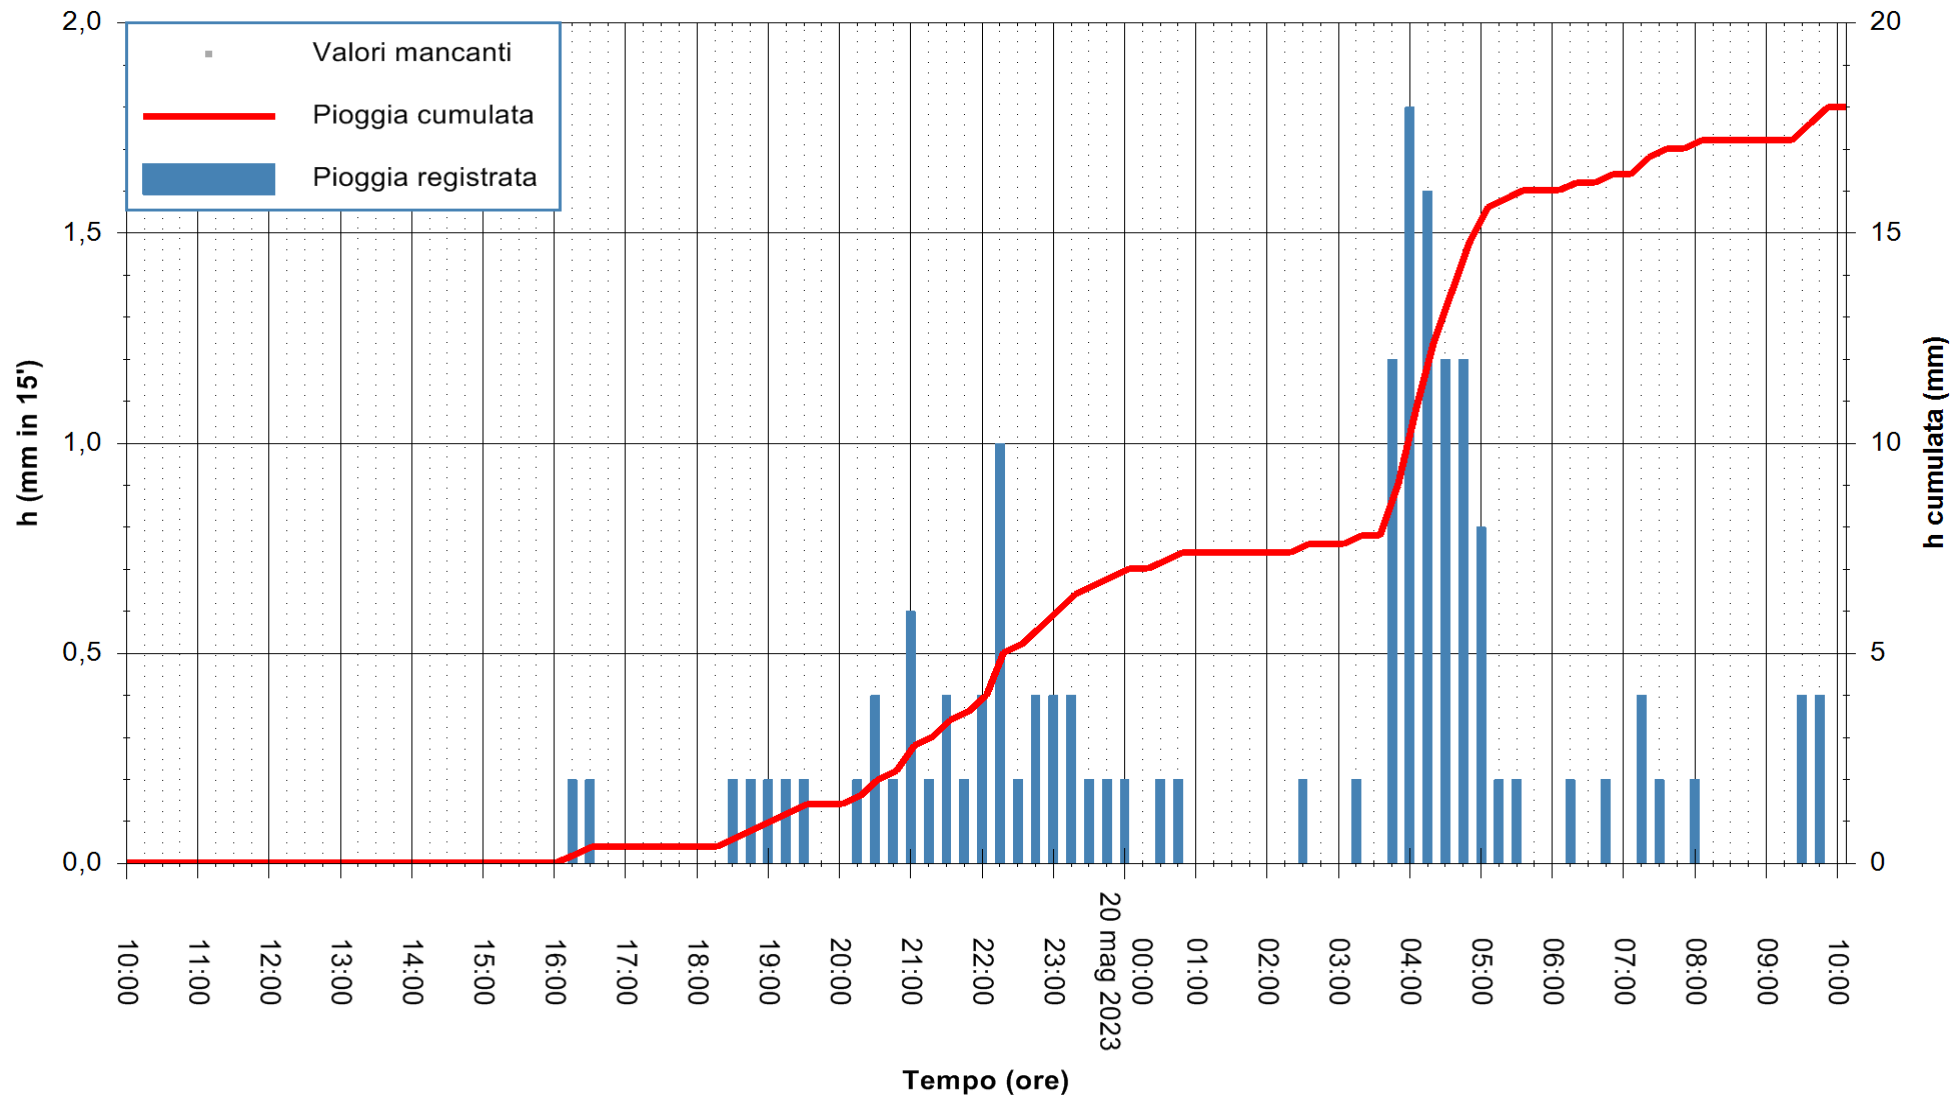

ARPAS
F.to il Dirigente Responsabile
Ing. Roberto Pinna Nossai

REGIONE AUTÒNOMA DE SARDIGNA
REGIONE AUTONOMA DELLA SARDEGNA

Stazione pluviometrica Punta Tricoli
 Area PUNTA TRICOLI
 Pioggia registrata nelle ultime 24 ore
 Estrazione dati delle ore 10:21 del 20/05/2023
 Ultimo dato disponibile: 20/05/2023 alle 10:00

ARPAS
 F.to il Dirigente Responsabile
 Ing. Roberto Pinna Nossai

REGIONE AUTÒNOMA DE SARDIGNA
 REGIONE AUTONOMA DELLA SARDEGNA

Stazione pluviometrica Oristano
Area TORRE GRANDE
Pioggia registrata nelle ultime 24 ore
Estrazione dati delle ore 10:21 del 20/05/2023
Ultimo dato disponibile: 20/05/2023 alle 09:40