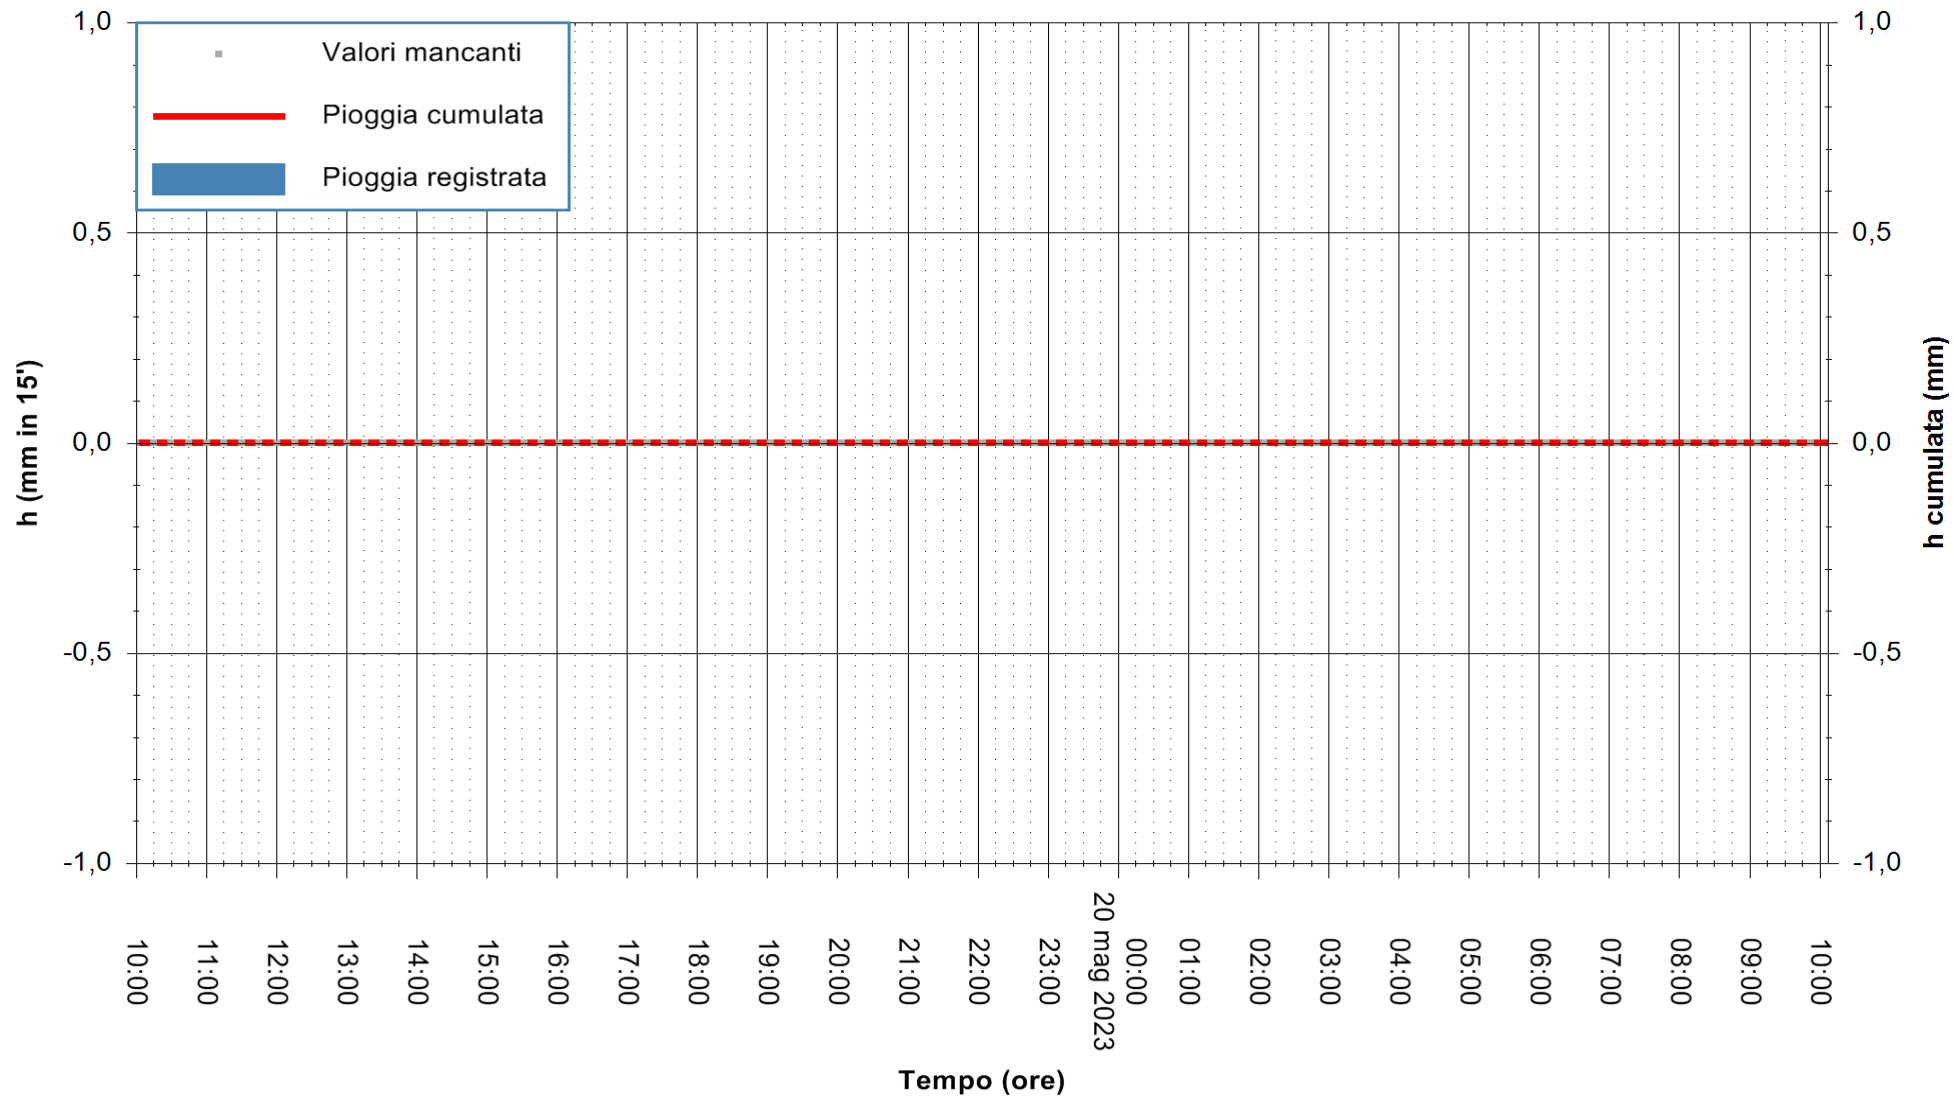

Stazione pluviometrica Oristano
Area TORRE GRANDE
Pioggia registrata nelle ultime 24 ore
Estrazione dati delle ore 10:21 del 20/05/2023
Ultimo dato disponibile: 20/05/2023 alle 09:40

ARPAS
F.to il Dirigente Responsabile
Ing. Roberto Pinna Nossai

REGIONE AUTÒNOMA DE SARDIGNA
REGIONE AUTONOMA DELLA SARDEGNA