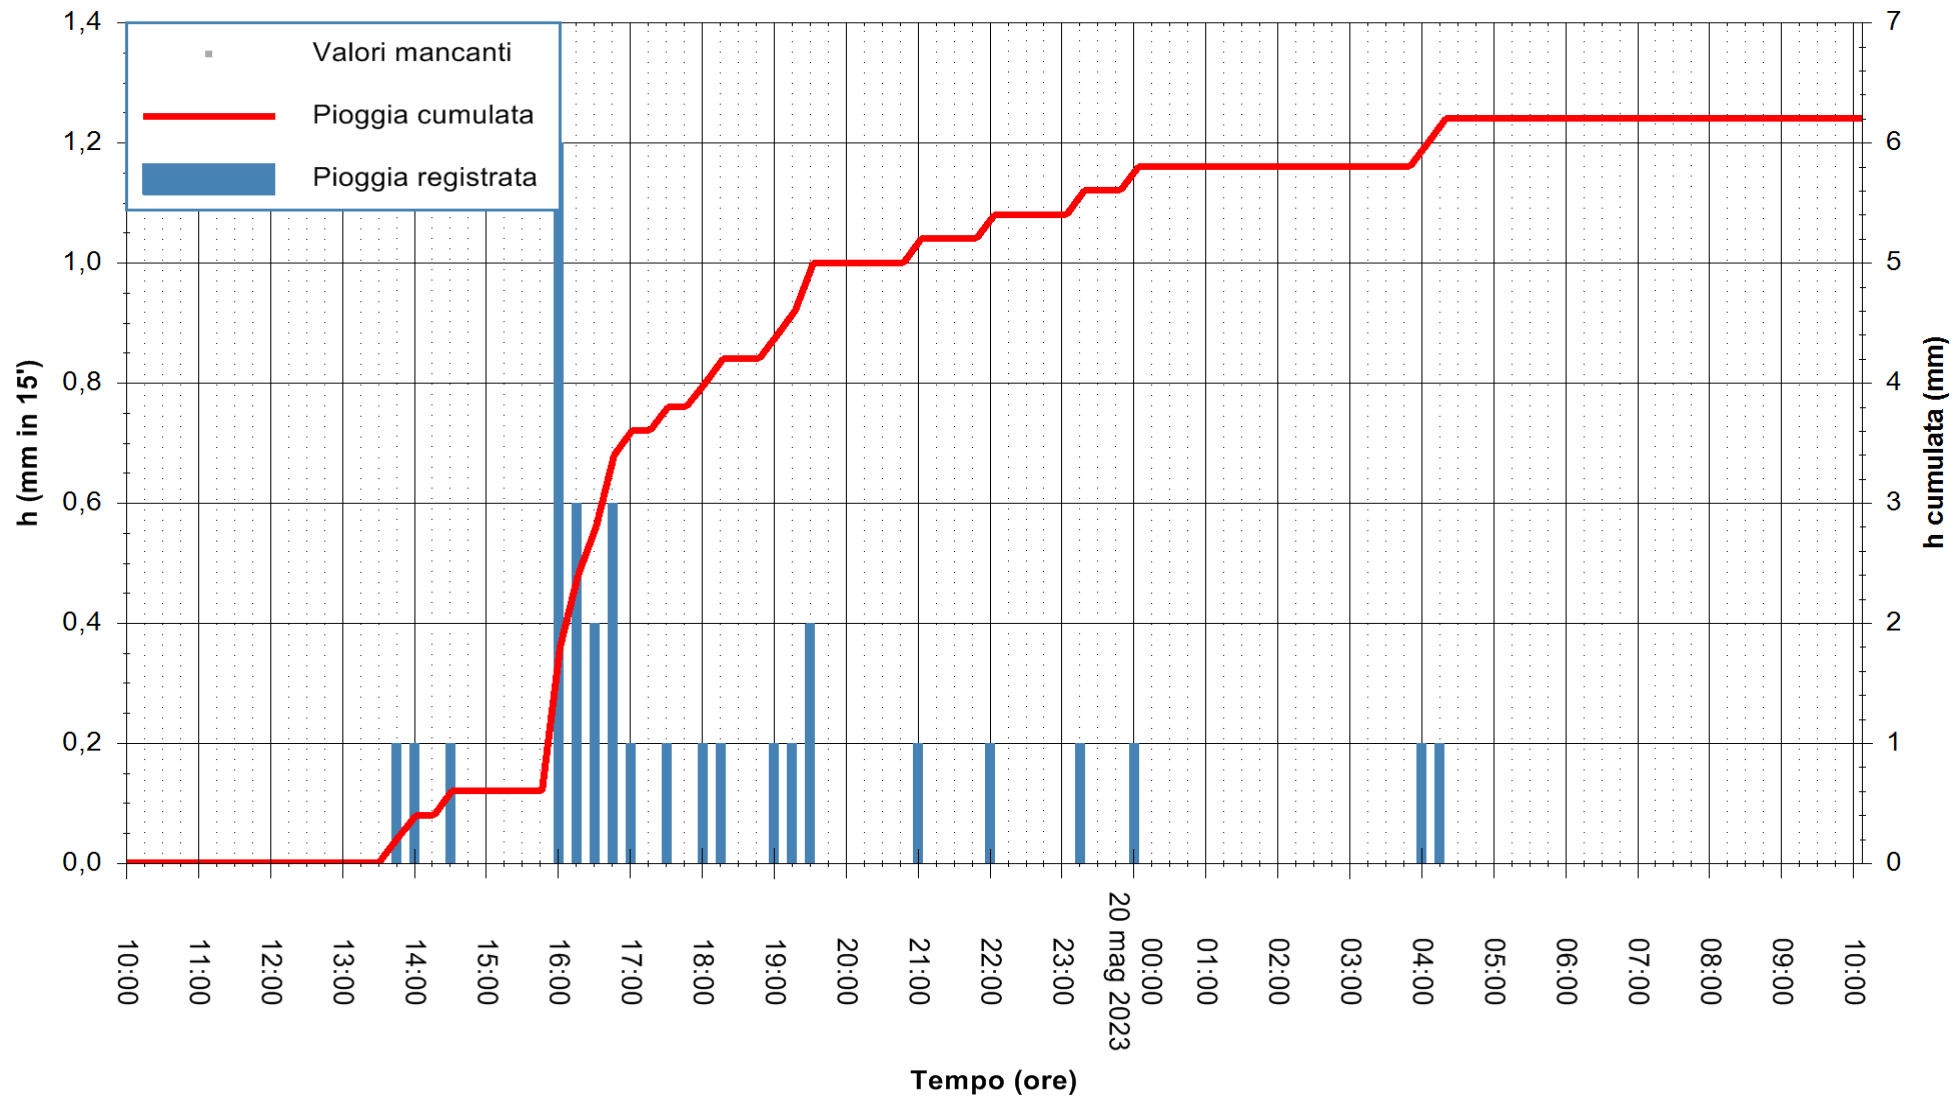

ARPAS
 F.to il Dirigente Responsabile
 Ing. Roberto Pinna Nossai

REGIONE AUTÒNOMA DE SARDIGNA
 REGIONE AUTONOMA DELLA SARDEGNA

Stazione pluviometrica Oristano
Area TORRE GRANDE
Pioggia registrata nelle ultime 24 ore
Estrazione dati delle ore 10:21 del 20/05/2023
Ultimo dato disponibile: 20/05/2023 alle 09:40

ARPAS
F.to il Dirigente Responsabile
Ing. Roberto Pinna Nossai

REGIONE AUTÒNOMA DE SARDIGNA
REGIONE AUTONOMA DELLA SARDEGNA

Stazione pluviometrica Lula
 Area PIZZONCHI
 Pioggia registrata nelle ultime 24 ore
 Estrazione dati delle ore 10:21 del 20/05/2023
 Ultimo dato disponibile: 20/05/2023 alle 10:07