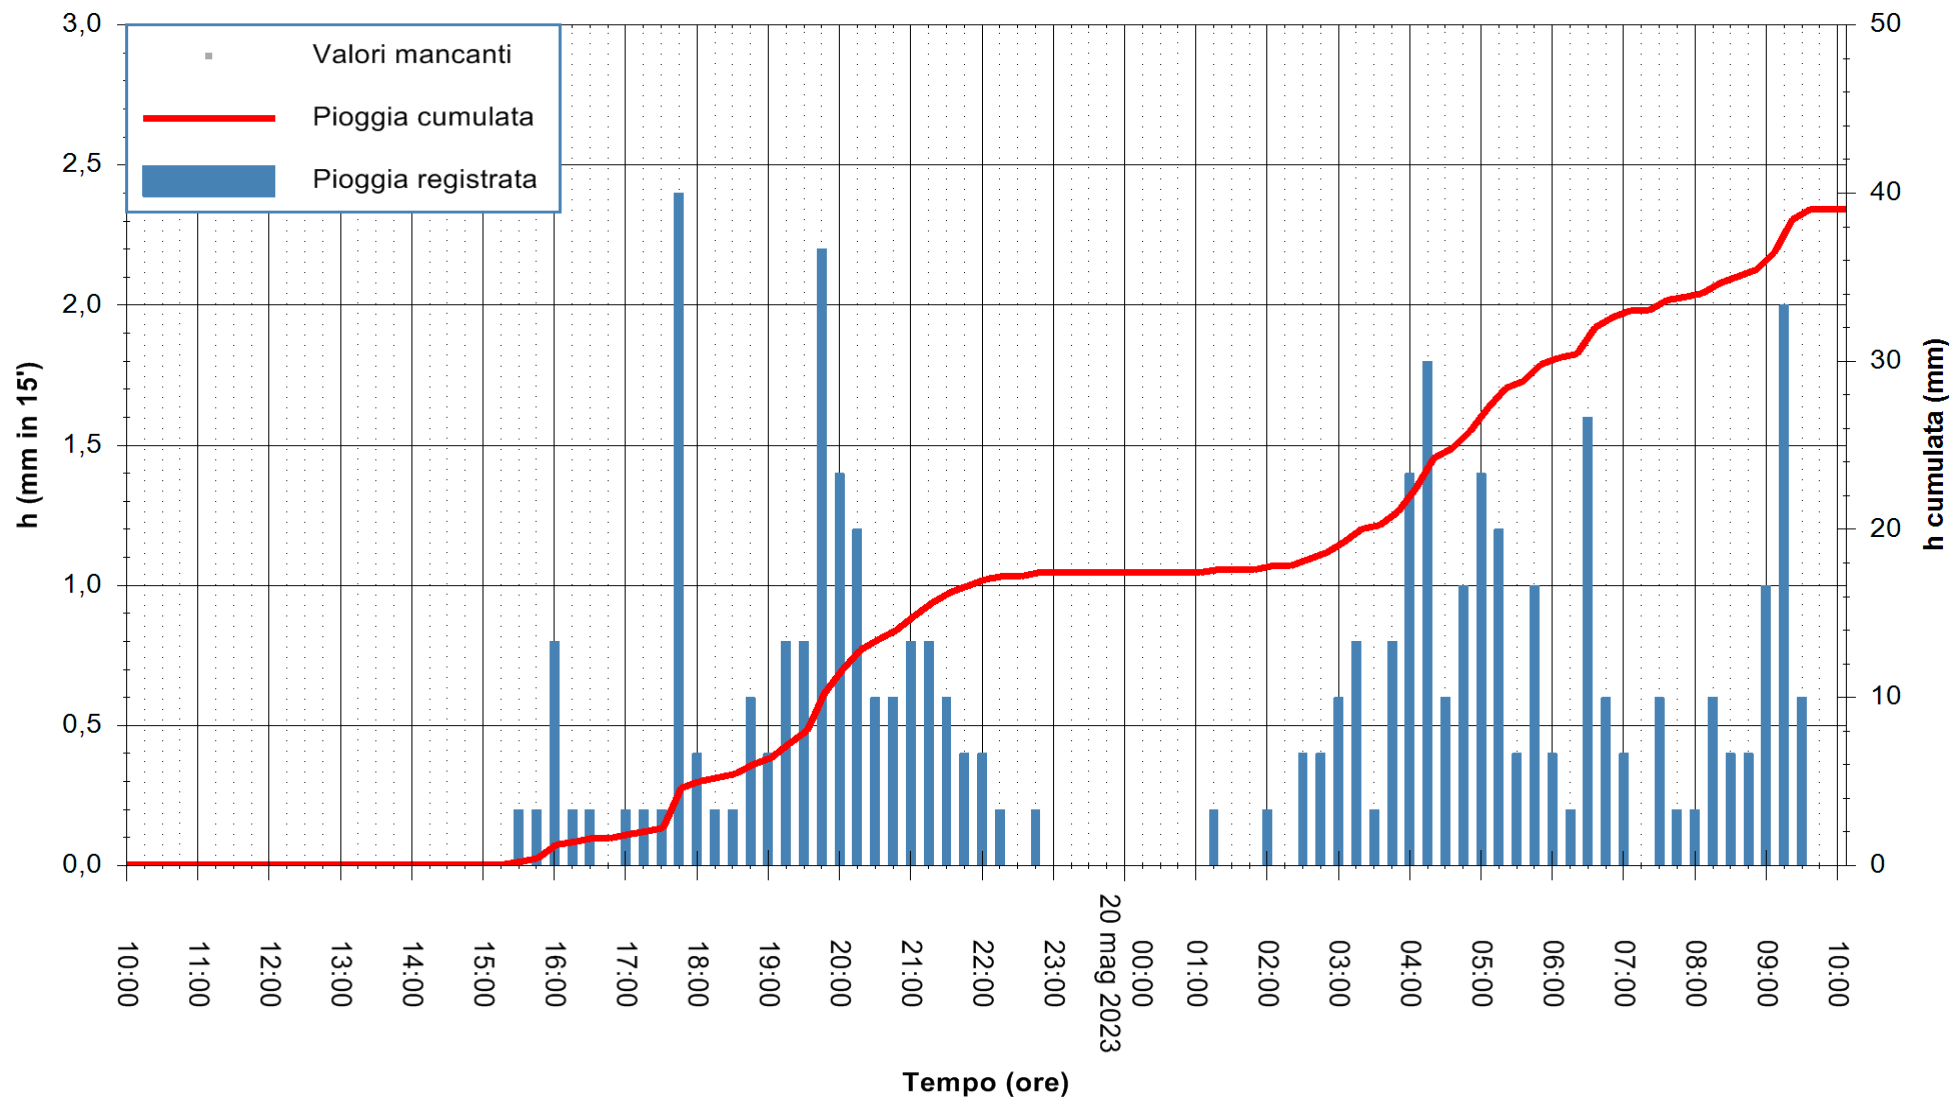

ARPAS
F.to il Dirigente Responsabile
Ing. Roberto Pinna Nossai

REGIONE AUTÒNOMA DE SARDIGNA
REGIONE AUTONOMA DELLA SARDEGNA

Stazione pluviometrica Lula
 Area PIZZONCHI
 Pioggia registrata nelle ultime 24 ore
 Estrazione dati delle ore 10:21 del 20/05/2023
 Ultimo dato disponibile: 20/05/2023 alle 10:07