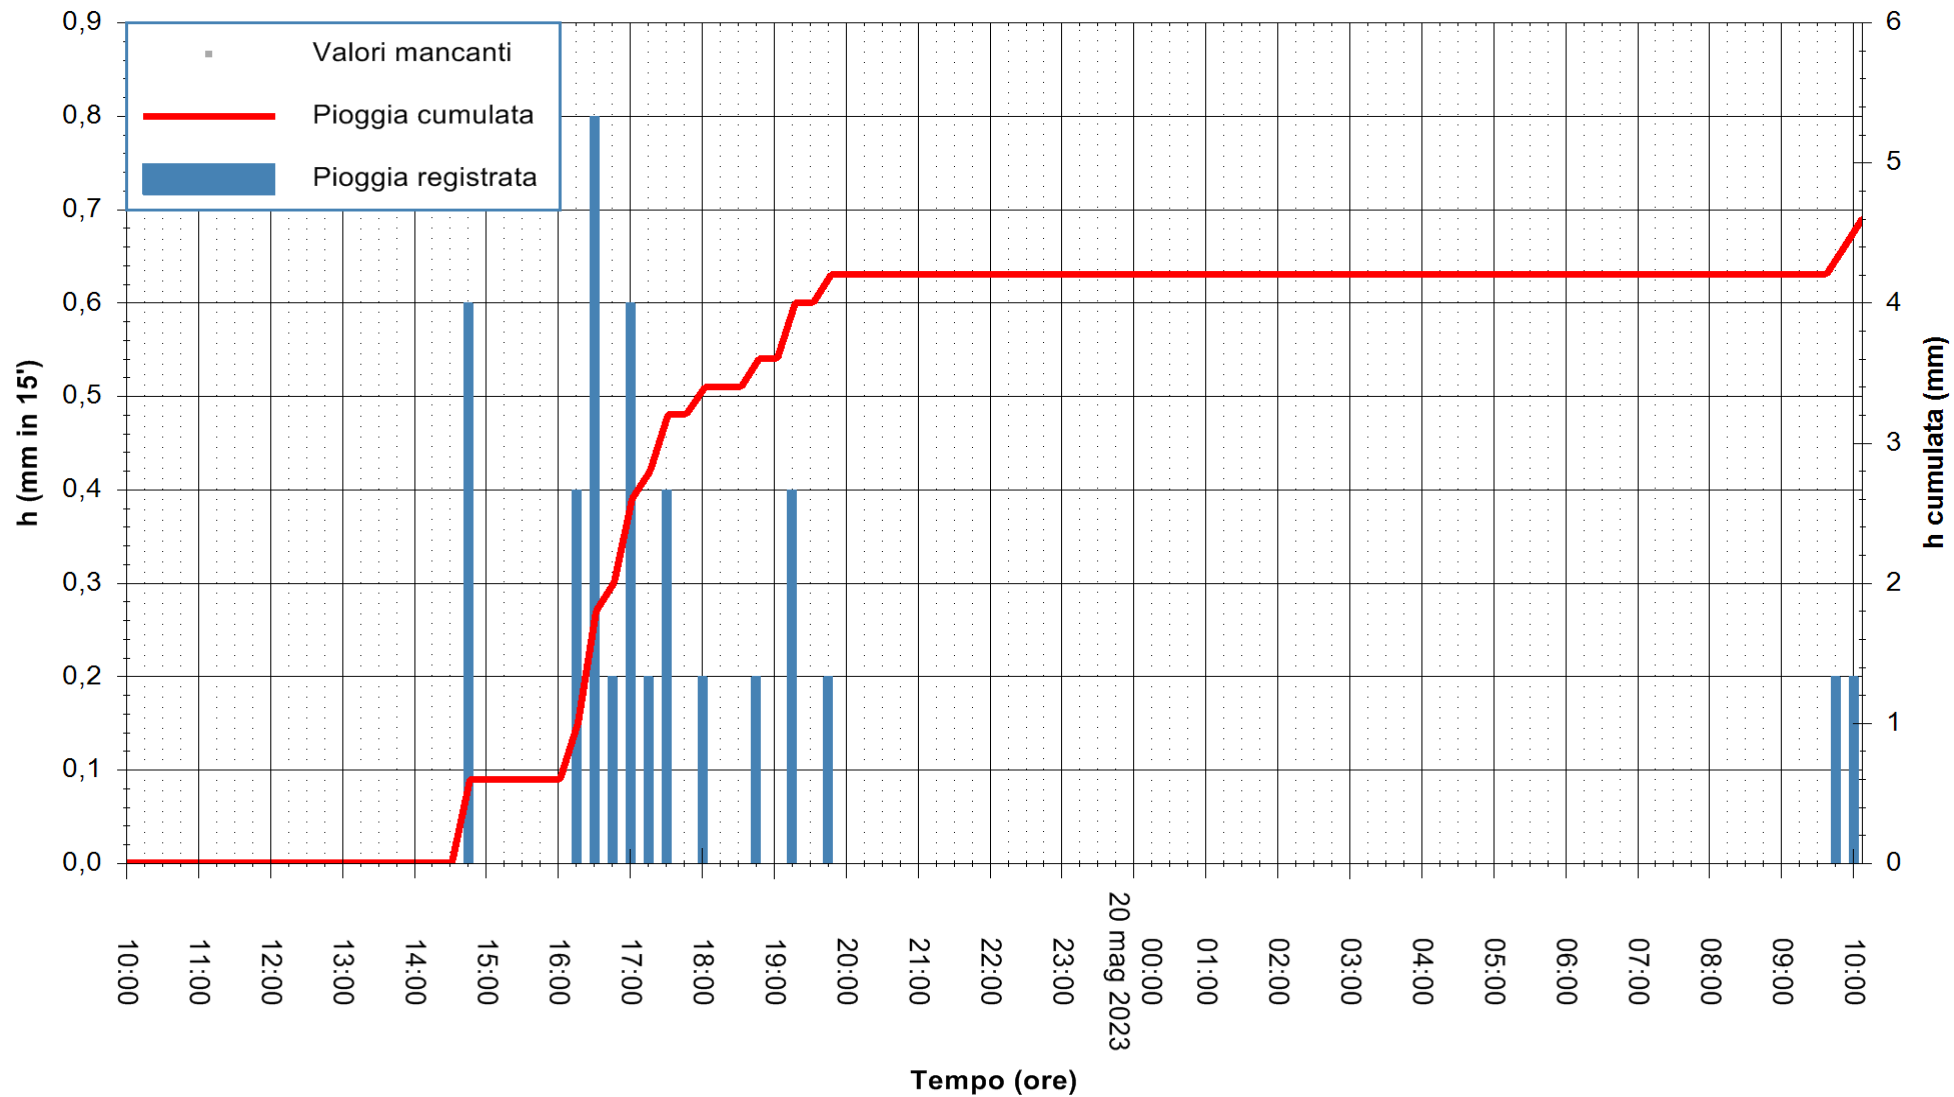

Stazione pluviometrica CARLOFORTE OSSERVATORIO
Area TORRE SAN VITTORIO
Pioggia registrata nelle ultime 24 ore
Estrazione dati delle ore 10:21 del 20/05/2023
Ultimo dato disponibile: 20/05/2023 alle 10:00

ARPAS
F.to il Dirigente Responsabile
Ing. Roberto Pinna Nossai

REGIONE AUTÒNOMA DE SARDIGNA
REGIONE AUTONOMA DELLA SARDEGNA