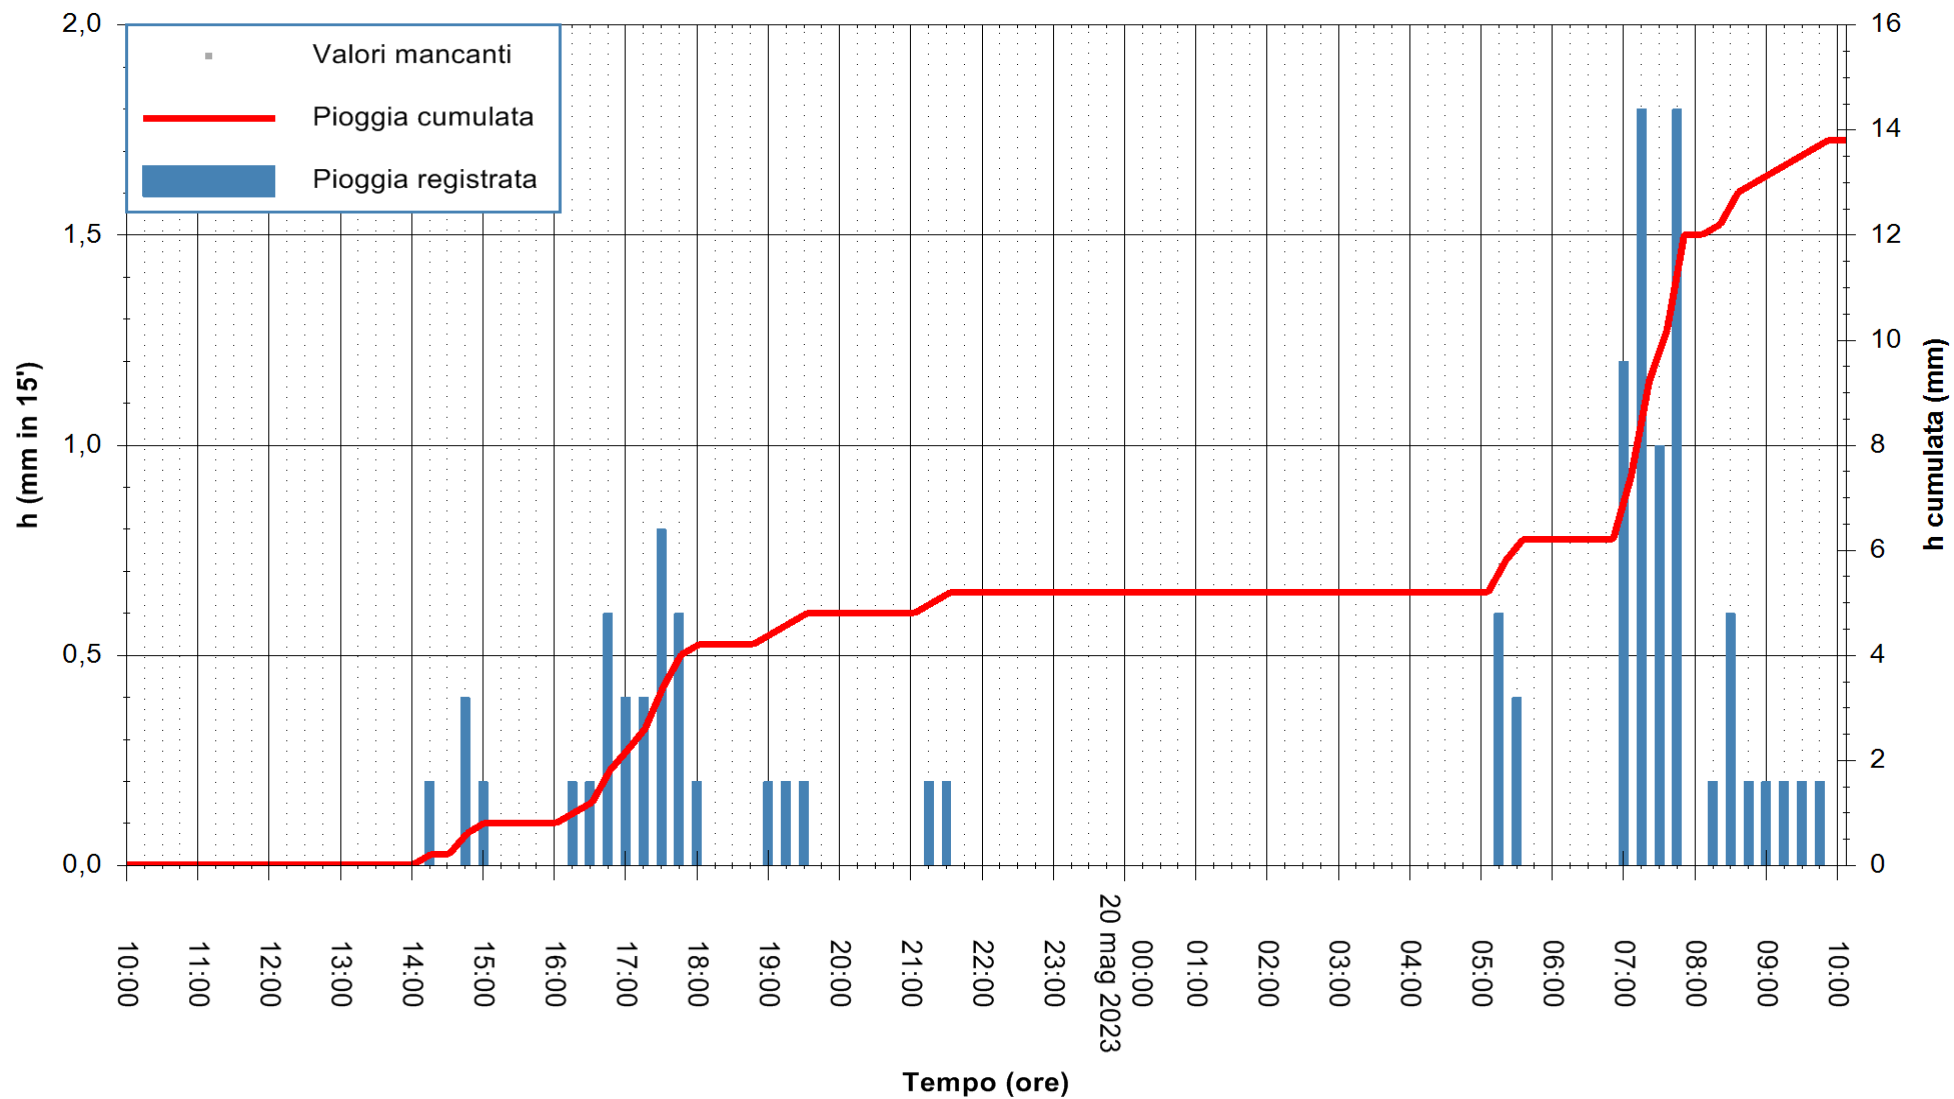

Stazione pluviometrica Isca Rena
Area ISCA RENA
Pioggia registrata nelle ultime 24 ore
Estrazione dati delle ore 10:21 del 20/05/2023
Ultimo dato disponibile: 20/05/2023 alle 10:08

ARPAS
F.to il Dirigente Responsabile
Ing. Roberto Pinna Nossai

REGIONE AUTÒNOMA DE SARDIGNA
REGIONE AUTONOMA DELLA SARDEGNA

Stazione pluviometrica CARLOFORTE OSSERVATORIO
Area TORRE SAN VITTORIO
Pioggia registrata nelle ultime 24 ore
Estrazione dati delle ore 10:21 del 20/05/2023
Ultimo dato disponibile: 20/05/2023 alle 10:00

ARPAS
F.to il Dirigente Responsabile
Ing. Roberto Pinna Nossai

REGIONE AUTÒNOMA DE SARDIGNA
REGIONE AUTONOMA DELLA SARDEGNA

Stazione pluviometrica Fluminimannu a Decimomannu
Area DECIMOMANNU
Pioggia registrata nelle ultime 24 ore
Estrazione dati delle ore 10:21 del 20/05/2023
Ultimo dato disponibile: 01/01/0001 alle 00:00