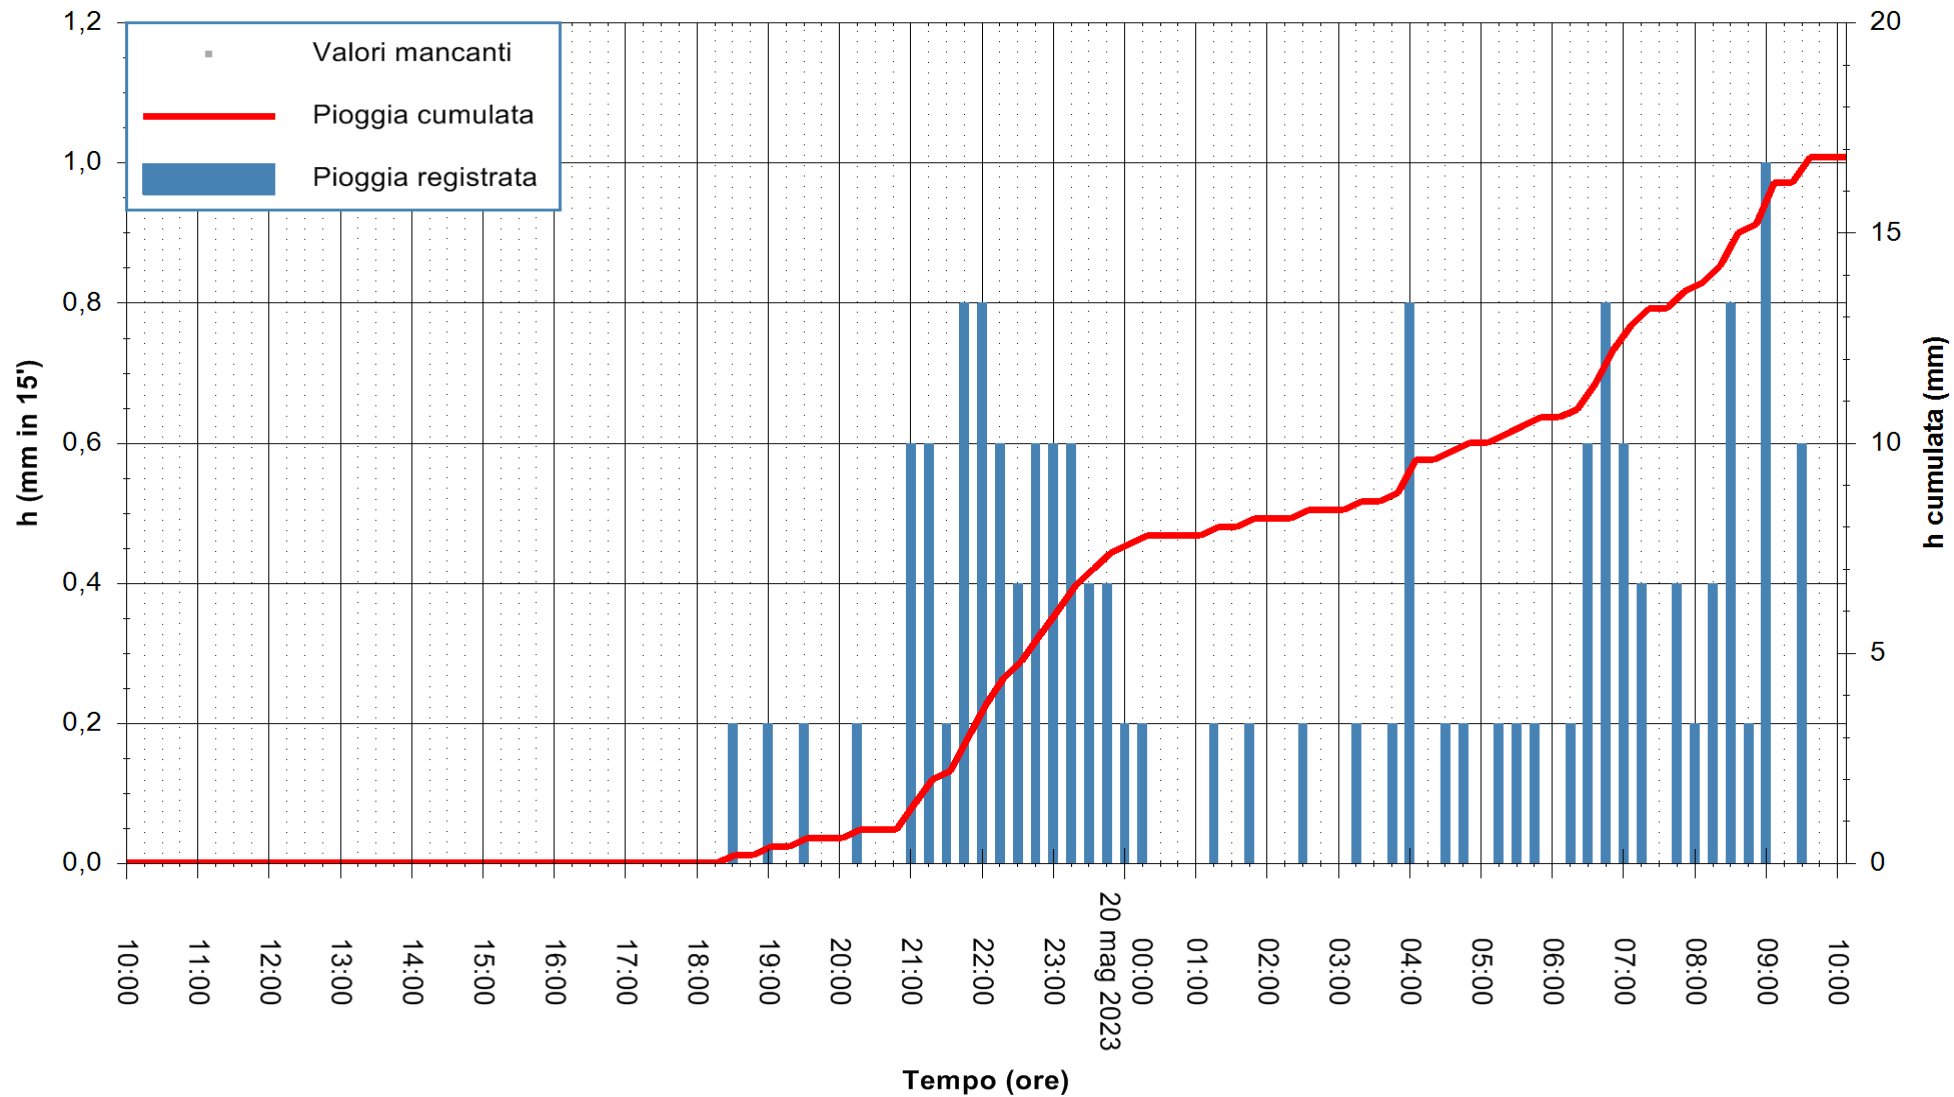

ARPAS
 F.to il Dirigente Responsabile
 Ing. Roberto Pinna Nossai

REGIONE AUTÒNOMA DE SARDIGNA
 REGIONE AUTONOMA DELLA SARDEGNA

Stazione pluviometrica Oristano
Area TORRE GRANDE
Pioggia registrata nelle ultime 24 ore
Estrazione dati delle ore 10:21 del 20/05/2023
Ultimo dato disponibile: 20/05/2023 alle 09:40

ARPAS
F.to il Dirigente Responsabile
Ing. Roberto Pinna Nossai

REGIONE AUTÒNOMA DE SARDIGNA
REGIONE AUTONOMA DELLA SARDEGNA

Stazione pluviometrica Lula
 Area PIZZONCHI
 Pioggia registrata nelle ultime 24 ore
 Estrazione dati delle ore 10:21 del 20/05/2023
 Ultimo dato disponibile: 20/05/2023 alle 10:07