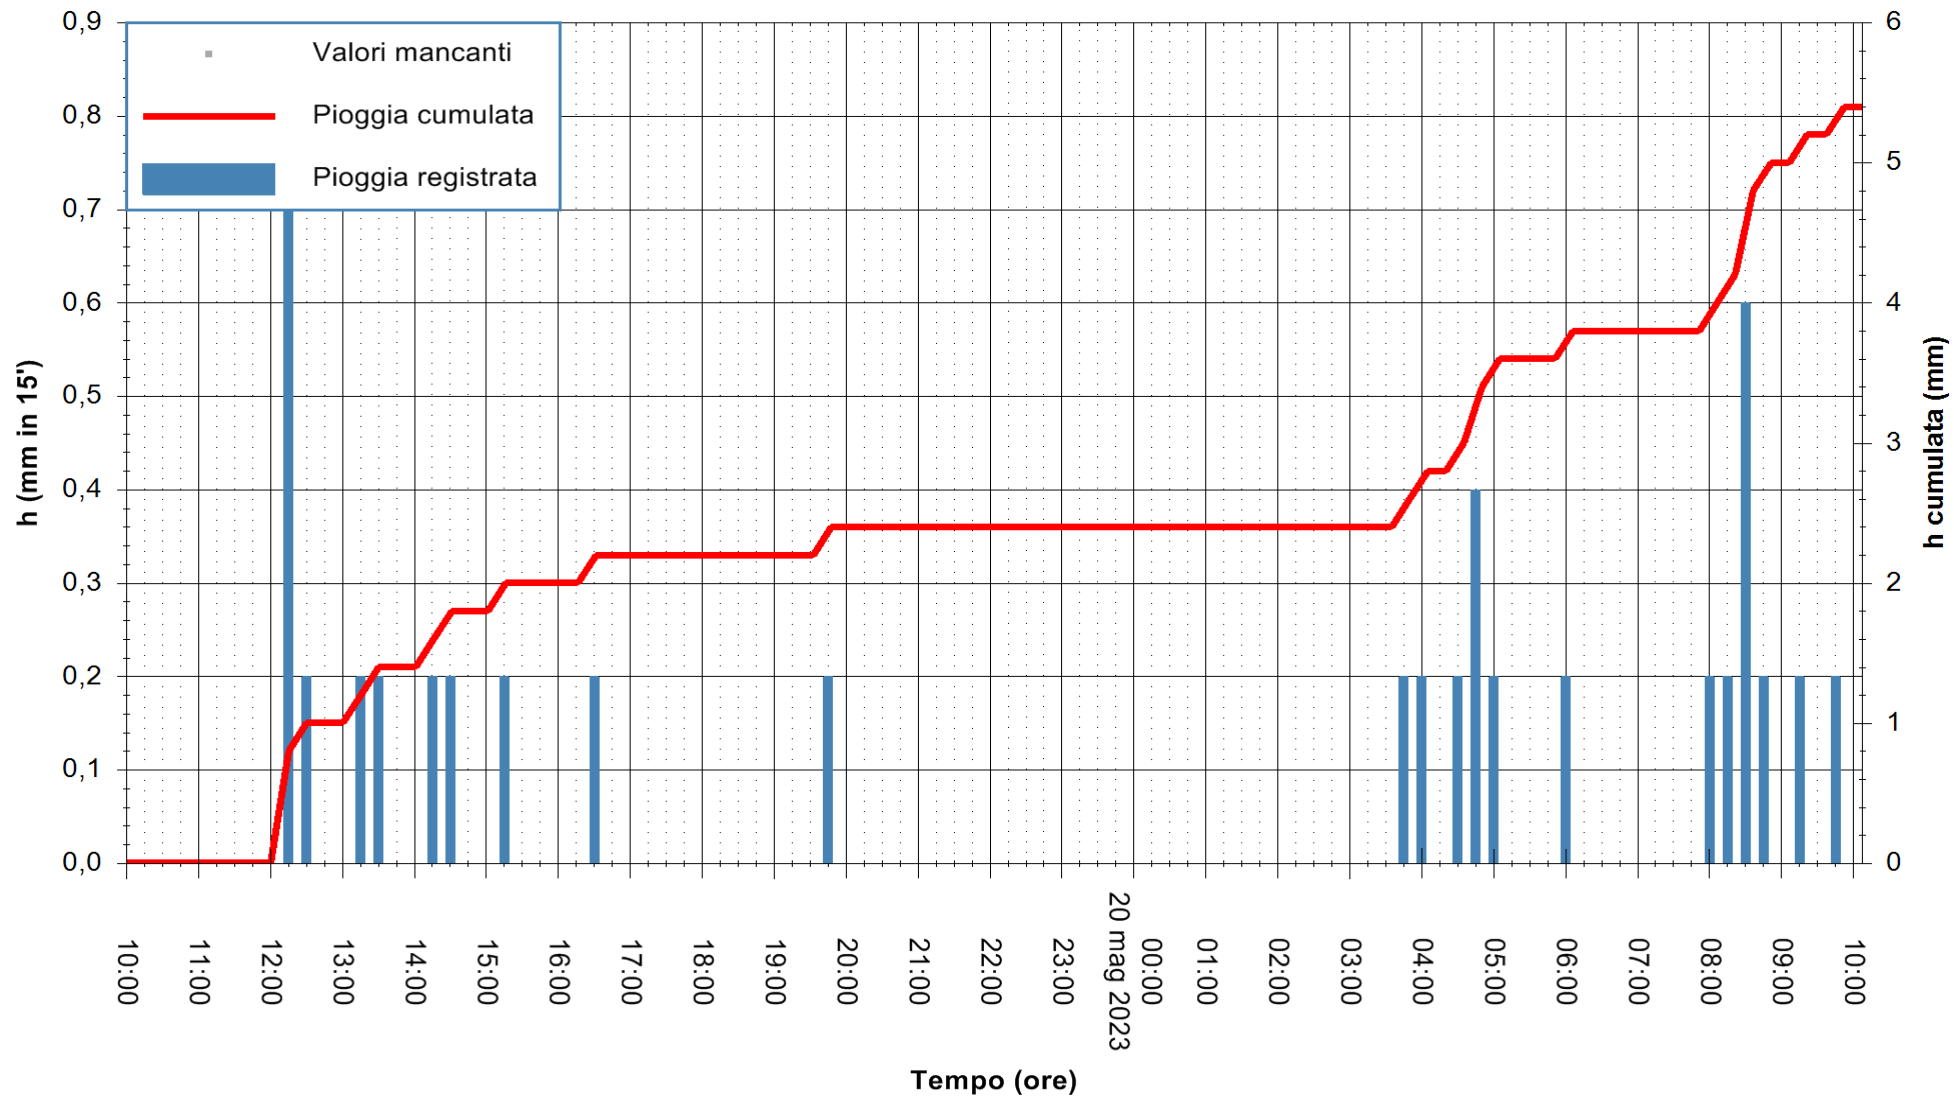

ARPAS
 F.to il Dirigente Responsabile
 Ing. Roberto Pinna Nossai

REGIONE AUTÒNOMA DE SARDIGNA
 REGIONE AUTONOMA DELLA SARDEGNA

Stazione pluviometrica Oristano
Area TORRE GRANDE
Pioggia registrata nelle ultime 24 ore
Estrazione dati delle ore 10:21 del 20/05/2023
Ultimo dato disponibile: 20/05/2023 alle 09:40

ARPAS
F.to il Dirigente Responsabile
Ing. Roberto Pinna Nossai

REGIONE AUTÒNOMA DE SARDIGNA
REGIONE AUTONOMA DELLA SARDEGNA

Stazione pluviometrica Lula
 Area PIZZONCHI
 Pioggia registrata nelle ultime 24 ore
 Estrazione dati delle ore 10:21 del 20/05/2023
 Ultimo dato disponibile: 20/05/2023 alle 10:07