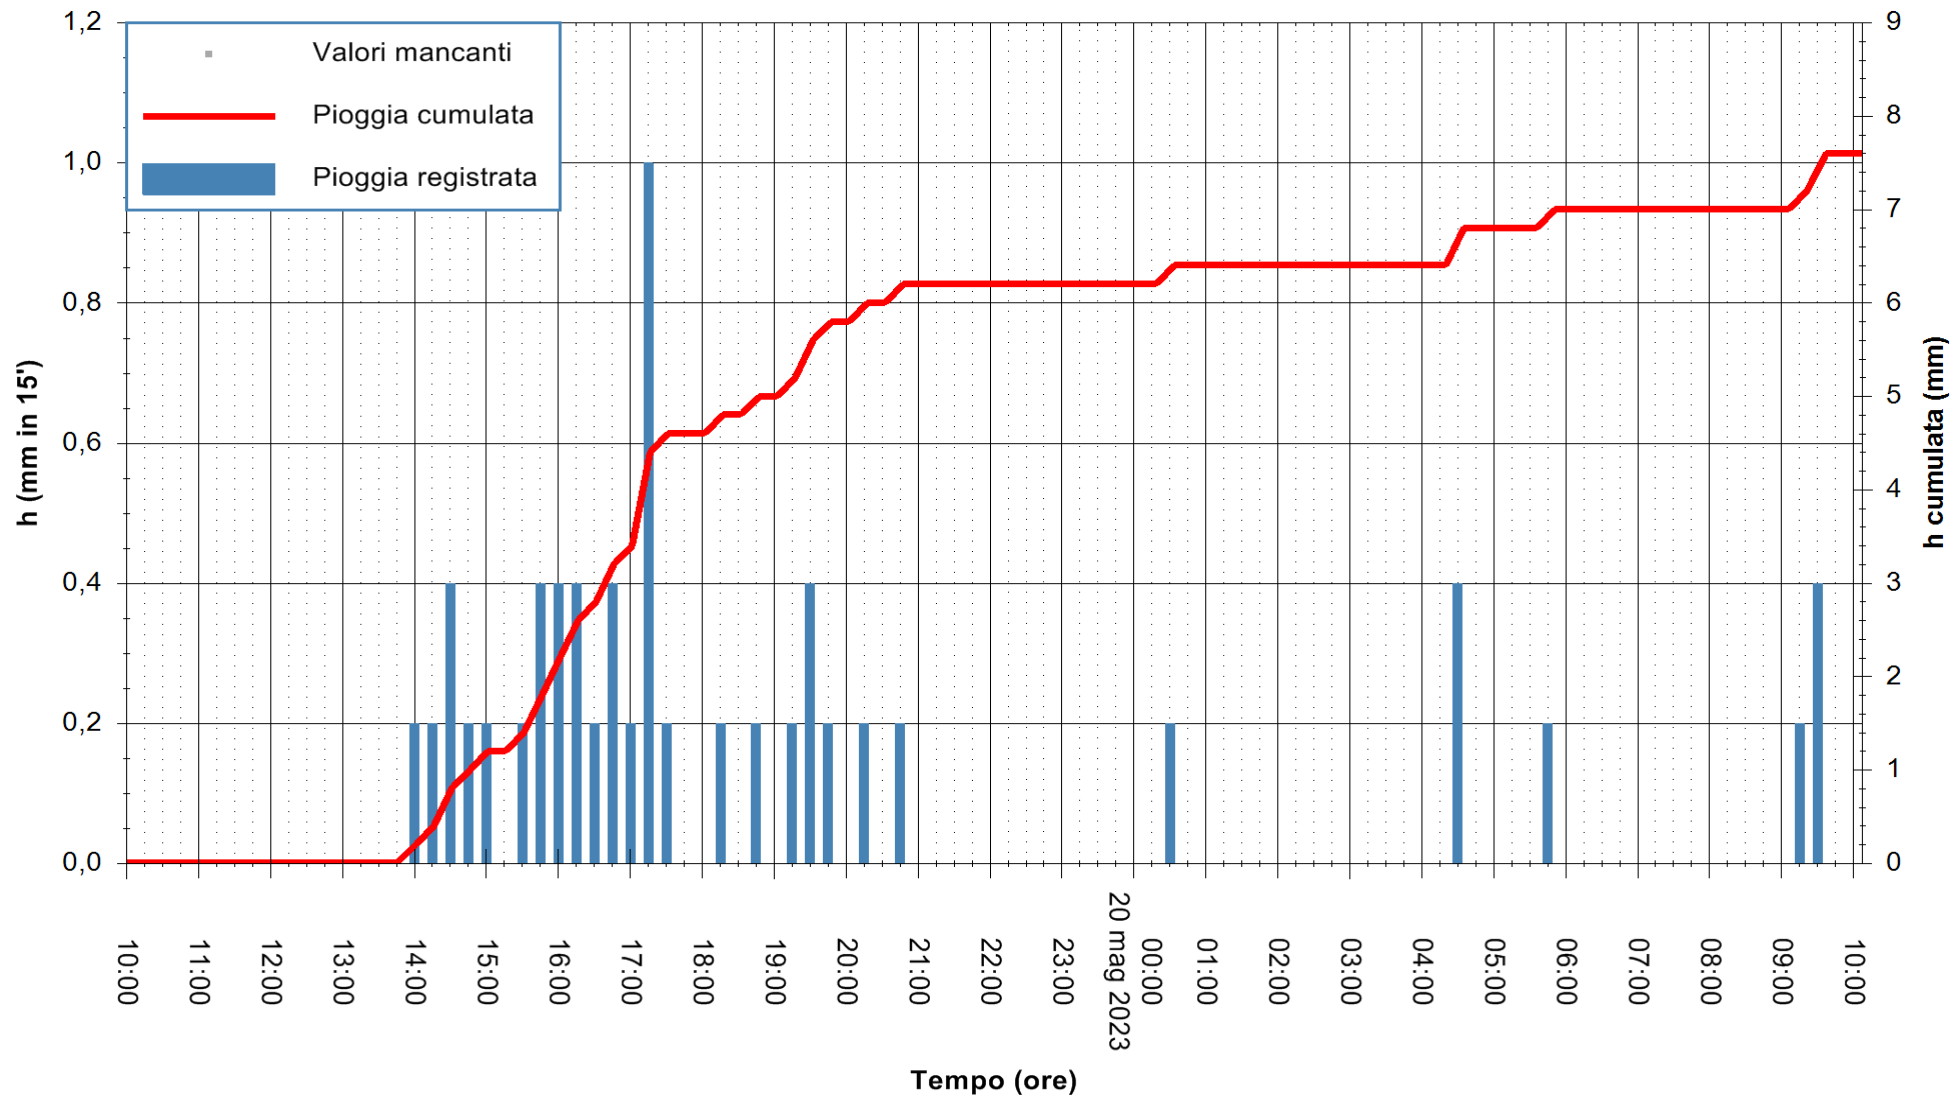

ARPAS
F.to il Dirigente Responsabile
Ing. Roberto Pinna Nossai

REGIONE AUTÒNOMA DE SARDIGNA
REGIONE AUTONOMA DELLA SARDEGNA

Stazione pluviometrica Senorbi'
 Area SENORBI
 Pioggia registrata nelle ultime 24 ore
 Estrazione dati delle ore 10:21 del 20/05/2023
 Ultimo dato disponibile: 20/05/2023 alle 10:00