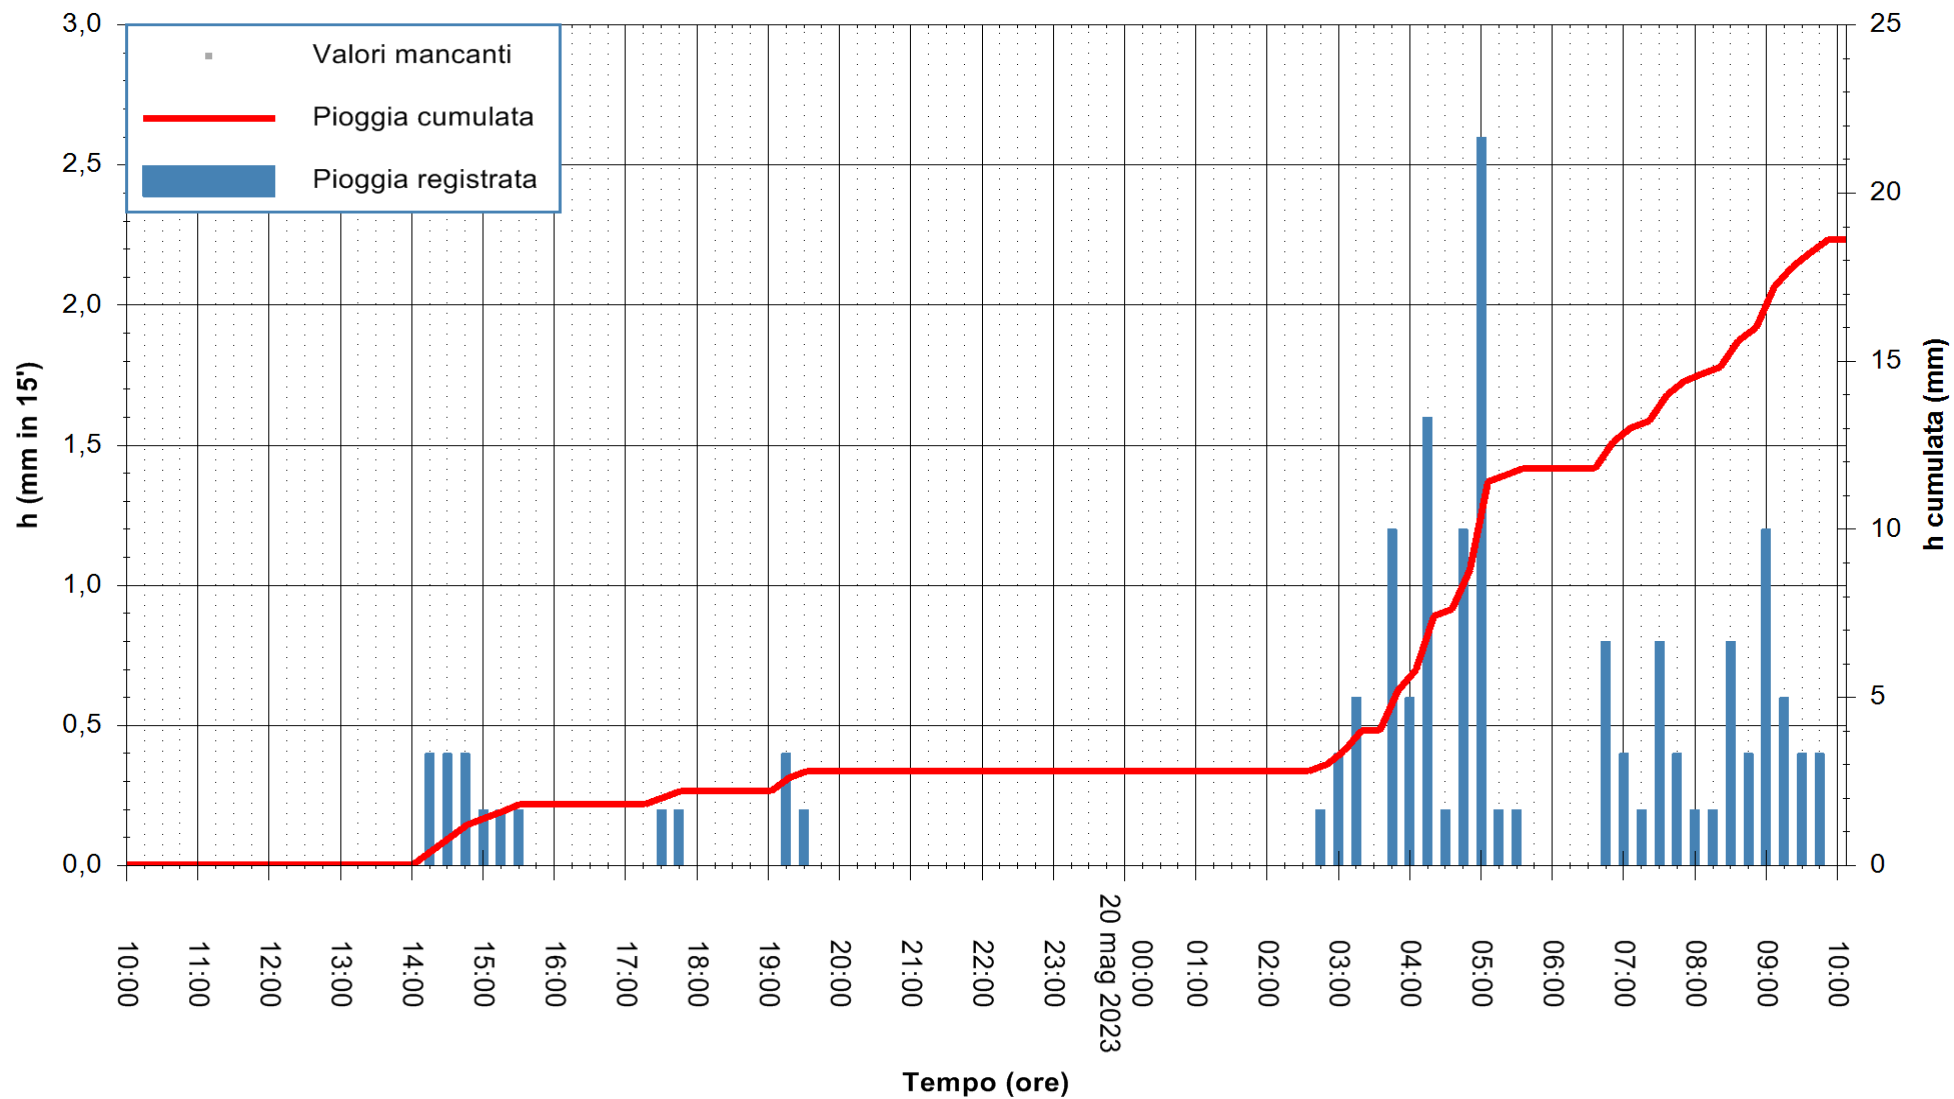

ARPAS
F.to il Dirigente Responsabile
Ing. Roberto Pinna Nossai

REGIONE AUTÒNOMA DE SARDIGNA
REGIONE AUTONOMA DELLA SARDEGNA

Stazione pluviometrica Punta Tricoli
 Area PUNTA TRICOLI
 Pioggia registrata nelle ultime 24 ore
 Estrazione dati delle ore 10:21 del 20/05/2023
 Ultimo dato disponibile: 20/05/2023 alle 10:00

ARPAS
 F.to il Dirigente Responsabile
 Ing. Roberto Pinna Nossai

REGIONE AUTÒNOMA DE SARDIGNA
 REGIONE AUTONOMA DELLA SARDEGNA

Stazione pluviometrica Oristano
Area TORRE GRANDE
Pioggia registrata nelle ultime 24 ore
Estrazione dati delle ore 10:21 del 20/05/2023
Ultimo dato disponibile: 20/05/2023 alle 09:40