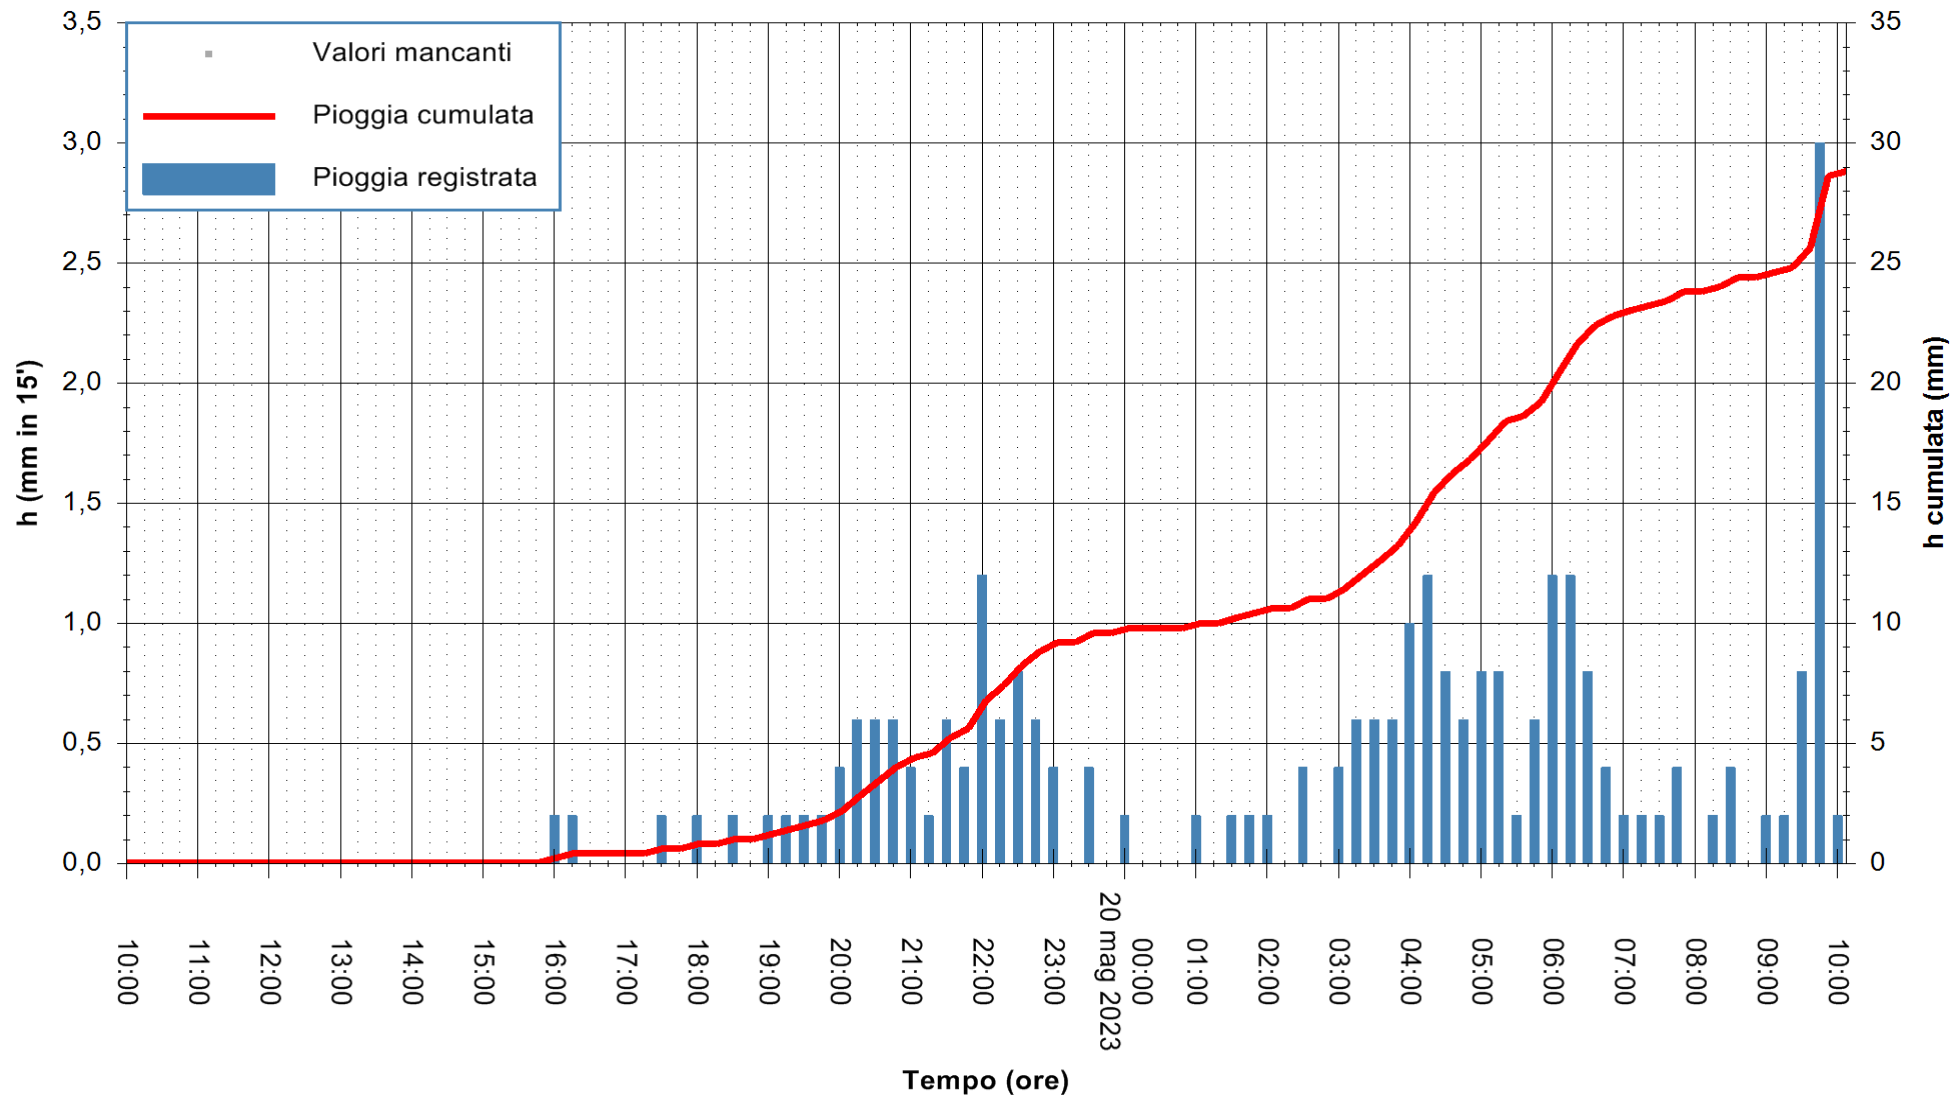

ARPAS
F.to il Dirigente Responsabile
Ing. Roberto Pinna Nossai

REGIONE AUTÒNOMA DE SARDIGNA
REGIONE AUTONOMA DELLA SARDEGNA

Stazione pluviometrica Punta Tricoli
 Area PUNTA TRICOLI
 Pioggia registrata nelle ultime 24 ore
 Estrazione dati delle ore 10:21 del 20/05/2023
 Ultimo dato disponibile: 20/05/2023 alle 10:00

ARPAS
 F.to il Dirigente Responsabile
 Ing. Roberto Pinna Nossai

REGIONE AUTÒNOMA DE SARDIGNA
 REGIONE AUTONOMA DELLA SARDEGNA

Stazione pluviometrica Oristano
Area TORRE GRANDE
Pioggia registrata nelle ultime 24 ore
Estrazione dati delle ore 10:21 del 20/05/2023
Ultimo dato disponibile: 20/05/2023 alle 09:40