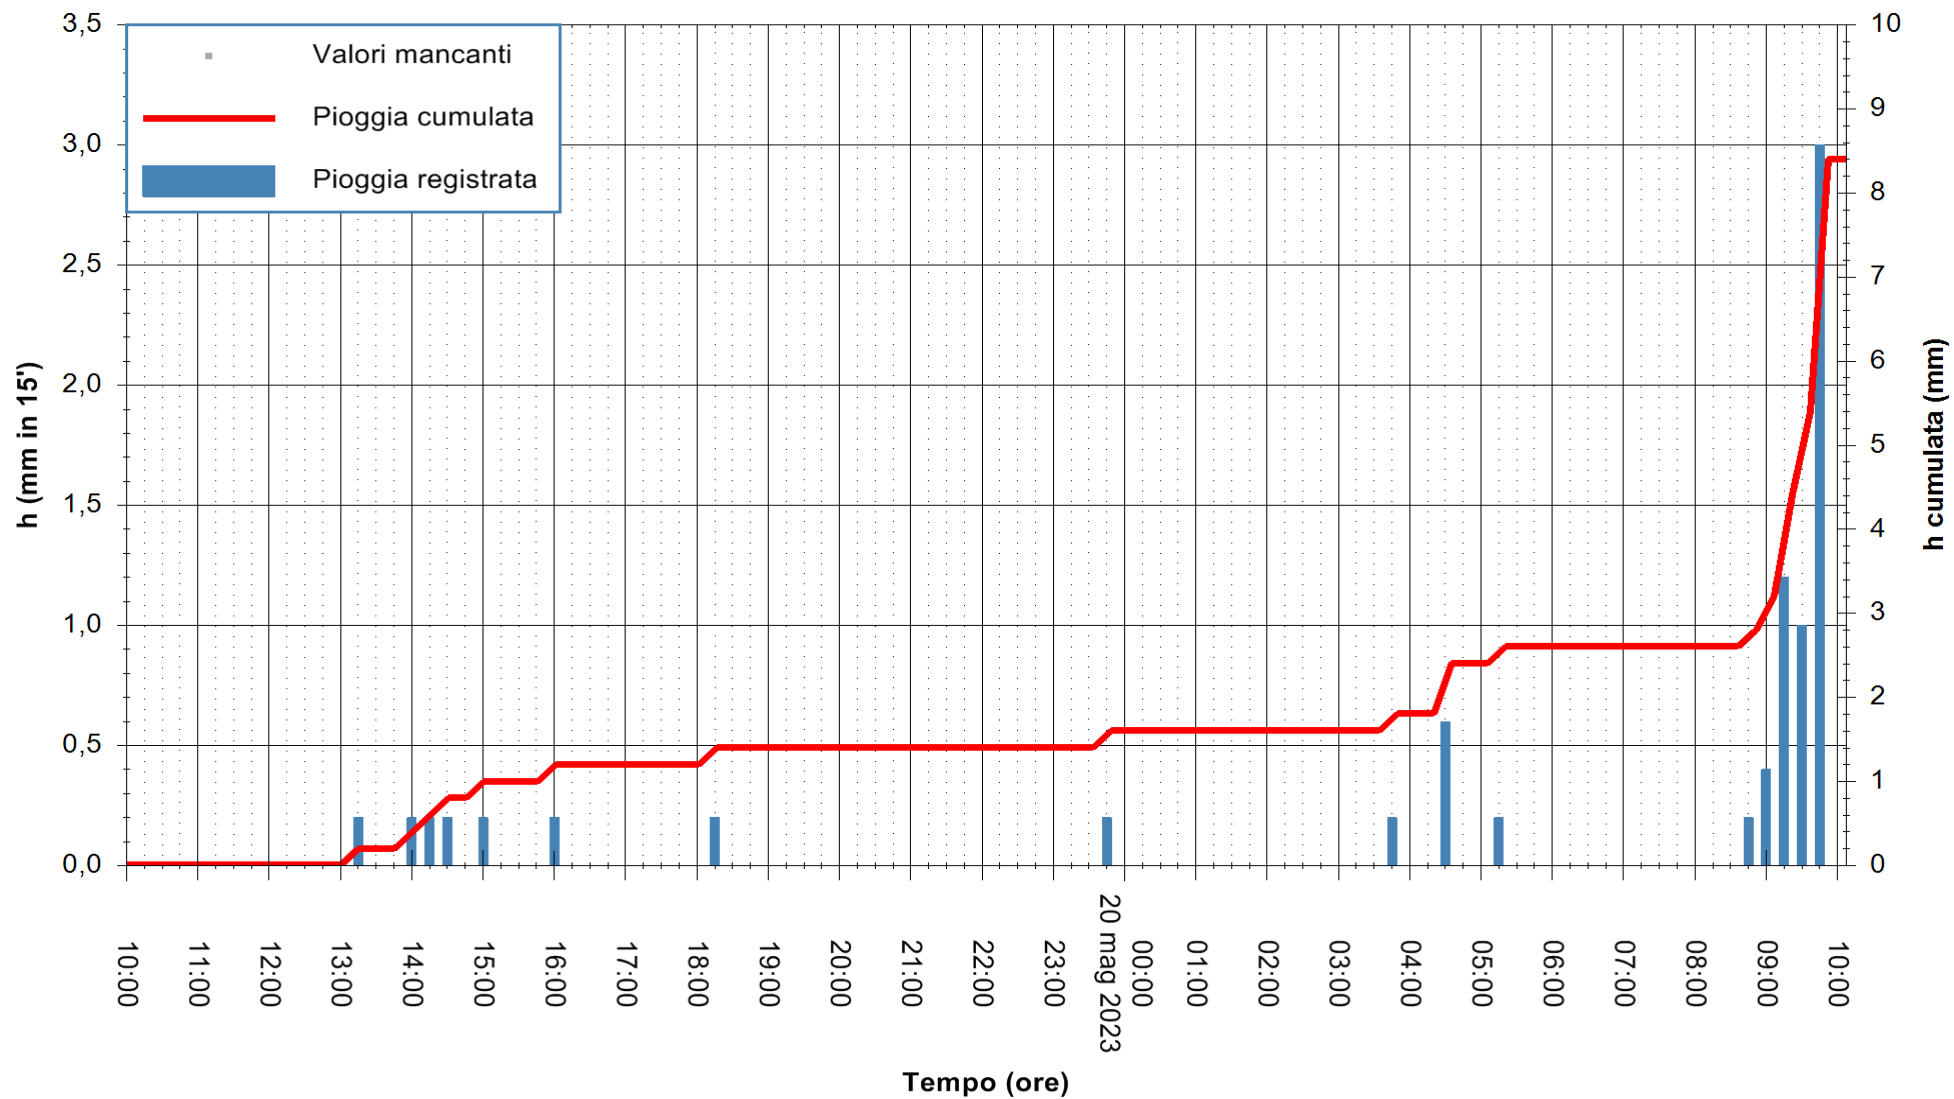

ARPAS
 F.to il Dirigente Responsabile
 Ing. Roberto Pinna Nossai

REGIONE AUTÒNOMA DE SARDIGNA
 REGIONE AUTONOMA DELLA SARDEGNA

Stazione pluviometrica Oristano
Area TORRE GRANDE
Pioggia registrata nelle ultime 24 ore
Estrazione dati delle ore 10:21 del 20/05/2023
Ultimo dato disponibile: 20/05/2023 alle 09:40

ARPAS
F.to il Dirigente Responsabile
Ing. Roberto Pinna Nossai

REGIONE AUTÒNOMA DE SARDIGNA
REGIONE AUTONOMA DELLA SARDEGNA

Stazione pluviometrica Lula
 Area PIZZONCHI
 Pioggia registrata nelle ultime 24 ore
 Estrazione dati delle ore 10:21 del 20/05/2023
 Ultimo dato disponibile: 20/05/2023 alle 10:07