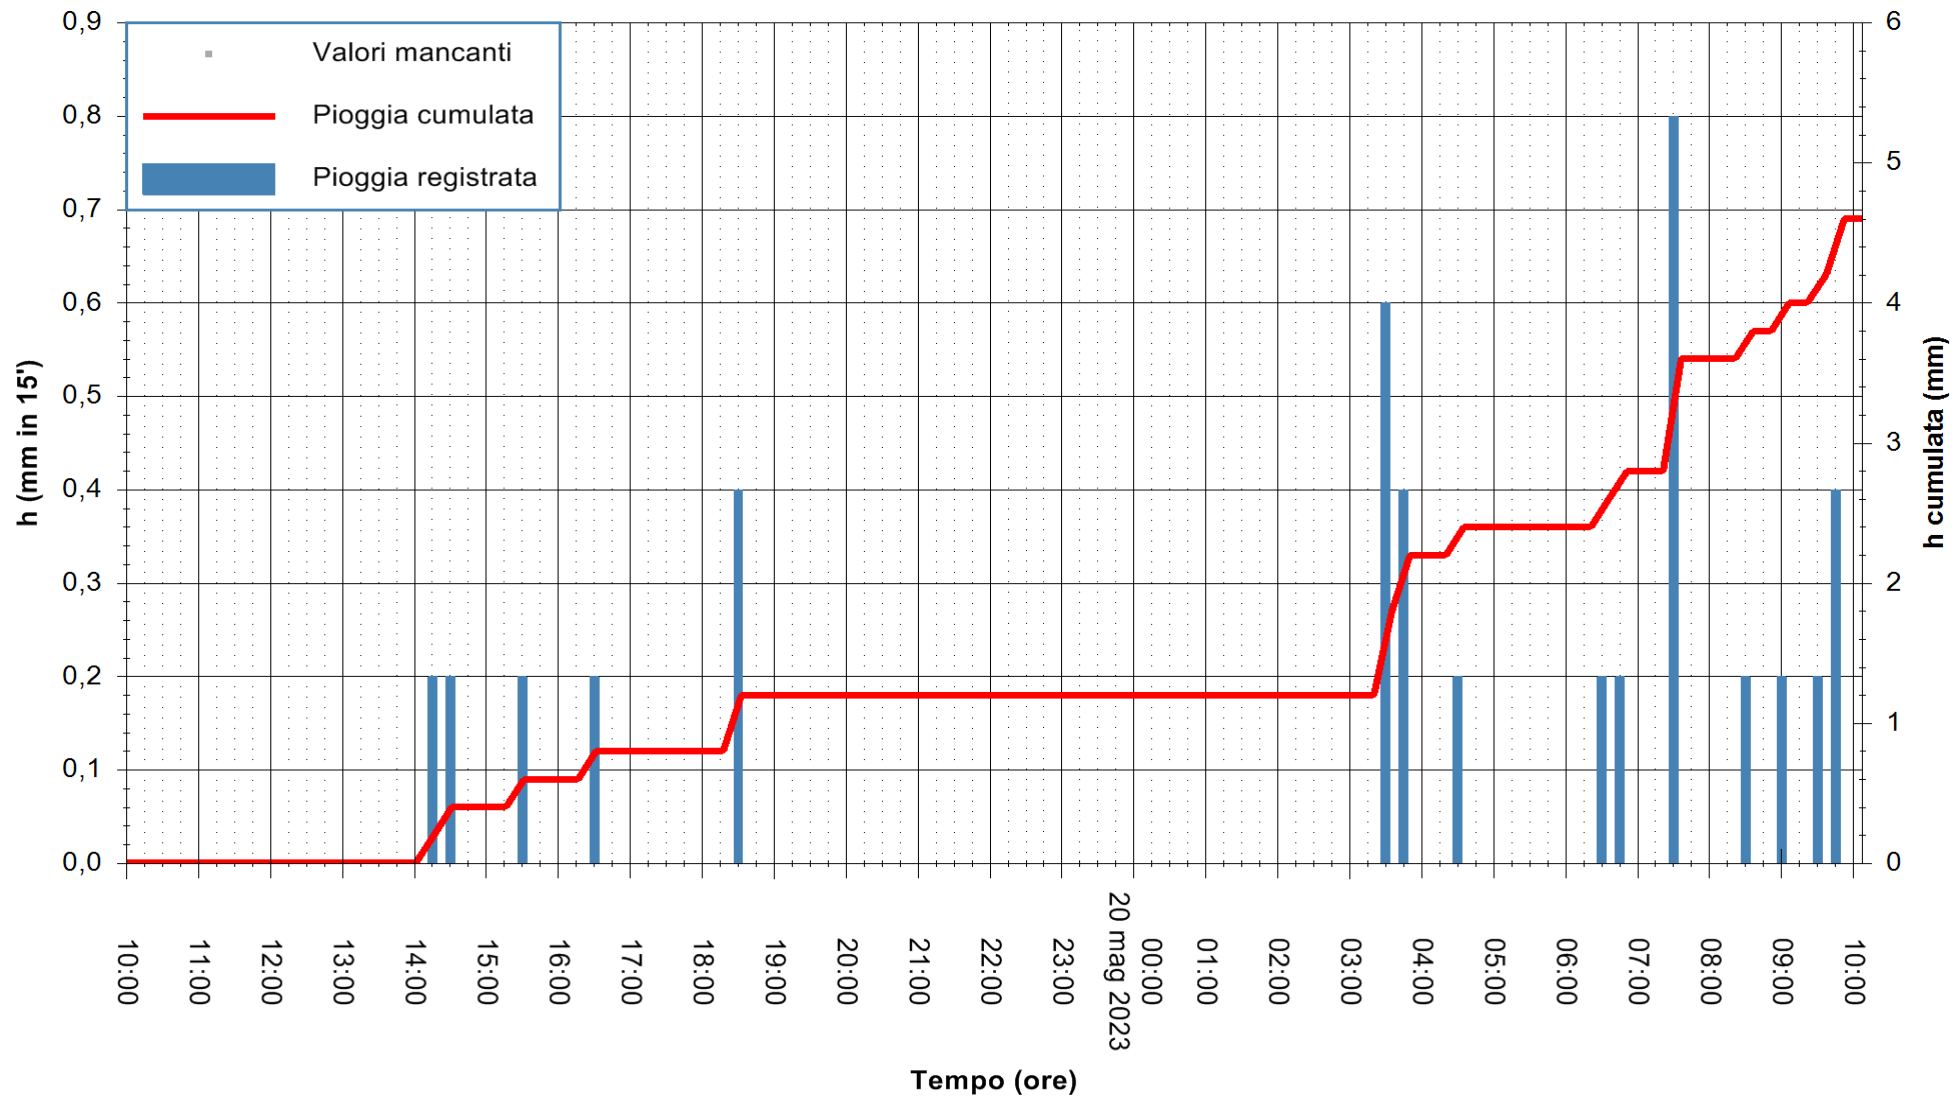

ARPAS
 F.to il Dirigente Responsabile
 Ing. Roberto Pinna Nossai

REGIONE AUTÒNOMA DE SARDIGNA
 REGIONE AUTONOMA DELLA SARDEGNA

Stazione pluviometrica Oristano
Area TORRE GRANDE
Pioggia registrata nelle ultime 24 ore
Estrazione dati delle ore 10:21 del 20/05/2023
Ultimo dato disponibile: 20/05/2023 alle 09:40

ARPAS
F.to il Dirigente Responsabile
Ing. Roberto Pinna Nossai

REGIONE AUTÒNOMA DE SARDIGNA
REGIONE AUTONOMA DELLA SARDEGNA

Stazione pluviometrica Lula
 Area PIZZONCHI
 Pioggia registrata nelle ultime 24 ore
 Estrazione dati delle ore 10:21 del 20/05/2023
 Ultimo dato disponibile: 20/05/2023 alle 10:07