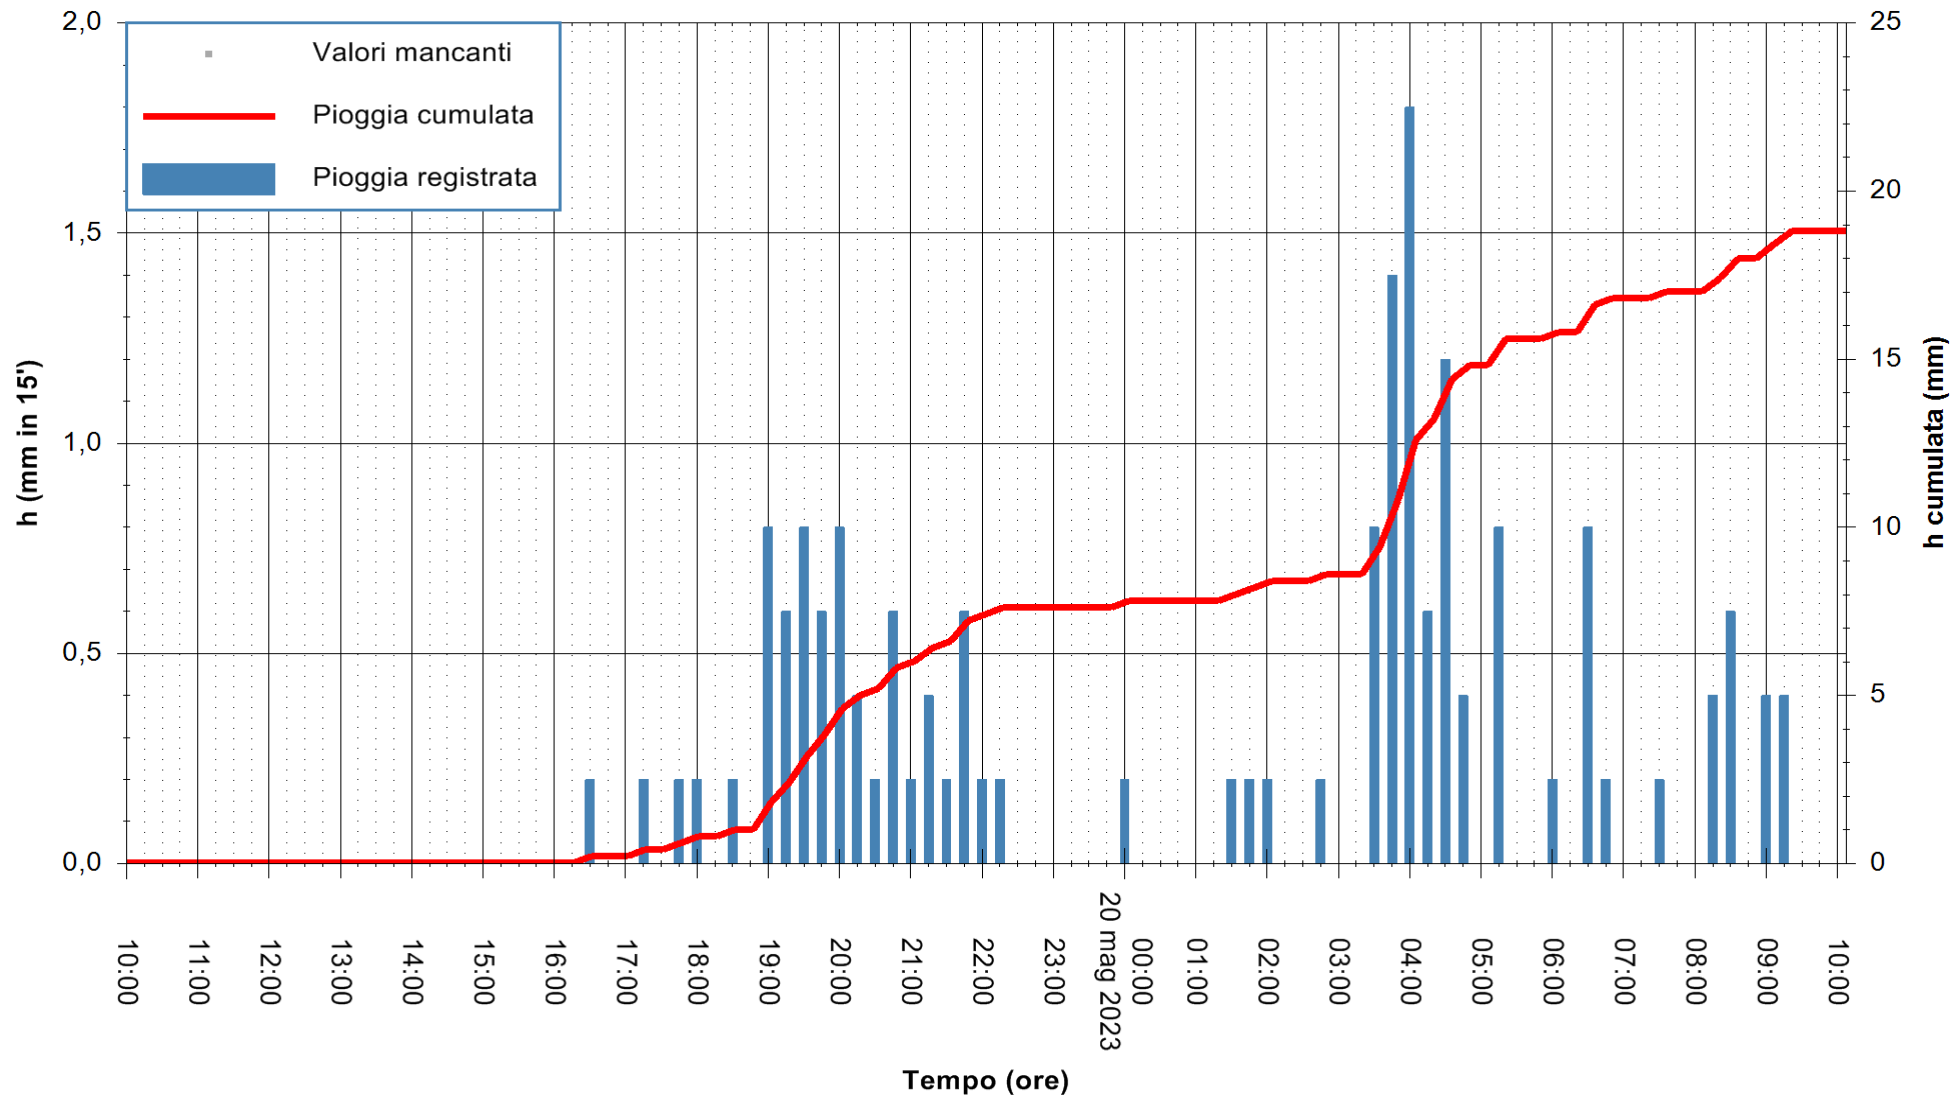

ARPAS
 F.to il Dirigente Responsabile
 Ing. Roberto Pinna Nossai

REGIONE AUTÒNOMA DE SARDIGNA
 REGIONE AUTONOMA DELLA SARDEGNA

Stazione pluviometrica Oristano
Area TORRE GRANDE
Pioggia registrata nelle ultime 24 ore
Estrazione dati delle ore 10:21 del 20/05/2023
Ultimo dato disponibile: 20/05/2023 alle 09:40

ARPAS
F.to il Dirigente Responsabile
Ing. Roberto Pinna Nossai

REGIONE AUTÒNOMA DE SARDIGNA
REGIONE AUTONOMA DELLA SARDEGNA

Stazione pluviometrica Lula
 Area PIZZONCHI
 Pioggia registrata nelle ultime 24 ore
 Estrazione dati delle ore 10:21 del 20/05/2023
 Ultimo dato disponibile: 20/05/2023 alle 10:07