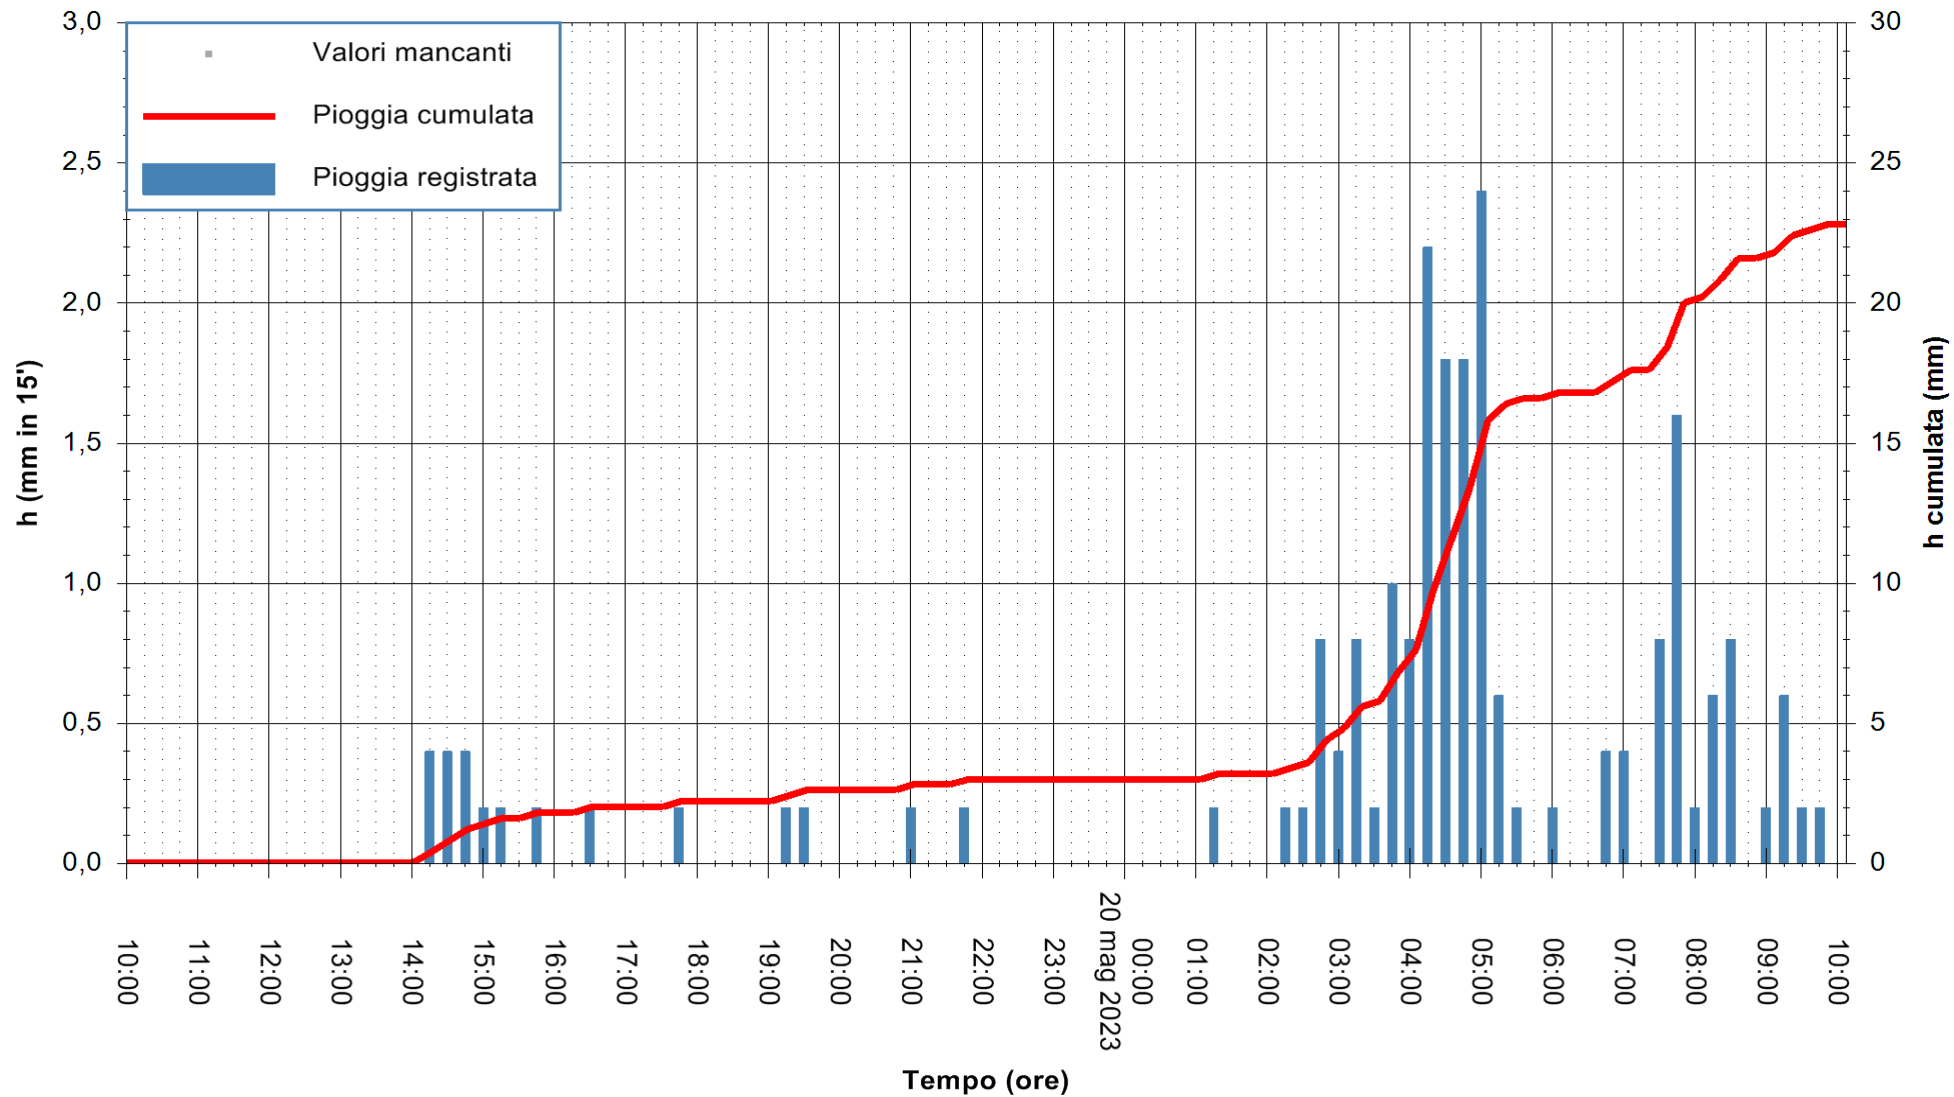

ARPAS
F.to il Dirigente Responsabile
Ing. Roberto Pinna Nossai

REGIONE AUTÒNOMA DE SARDIGNA
REGIONE AUTONOMA DELLA SARDEGNA

Stazione pluviometrica Punta Tricoli
 Area PUNTA TRICOLI
 Pioggia registrata nelle ultime 24 ore
 Estrazione dati delle ore 10:21 del 20/05/2023
 Ultimo dato disponibile: 20/05/2023 alle 10:00

ARPAS
 F.to il Dirigente Responsabile
 Ing. Roberto Pinna Nossai

REGIONE AUTÒNOMA DE SARDIGNA
 REGIONE AUTONOMA DELLA SARDEGNA

Stazione pluviometrica Oristano
Area TORRE GRANDE
Pioggia registrata nelle ultime 24 ore
Estrazione dati delle ore 10:21 del 20/05/2023
Ultimo dato disponibile: 20/05/2023 alle 09:40