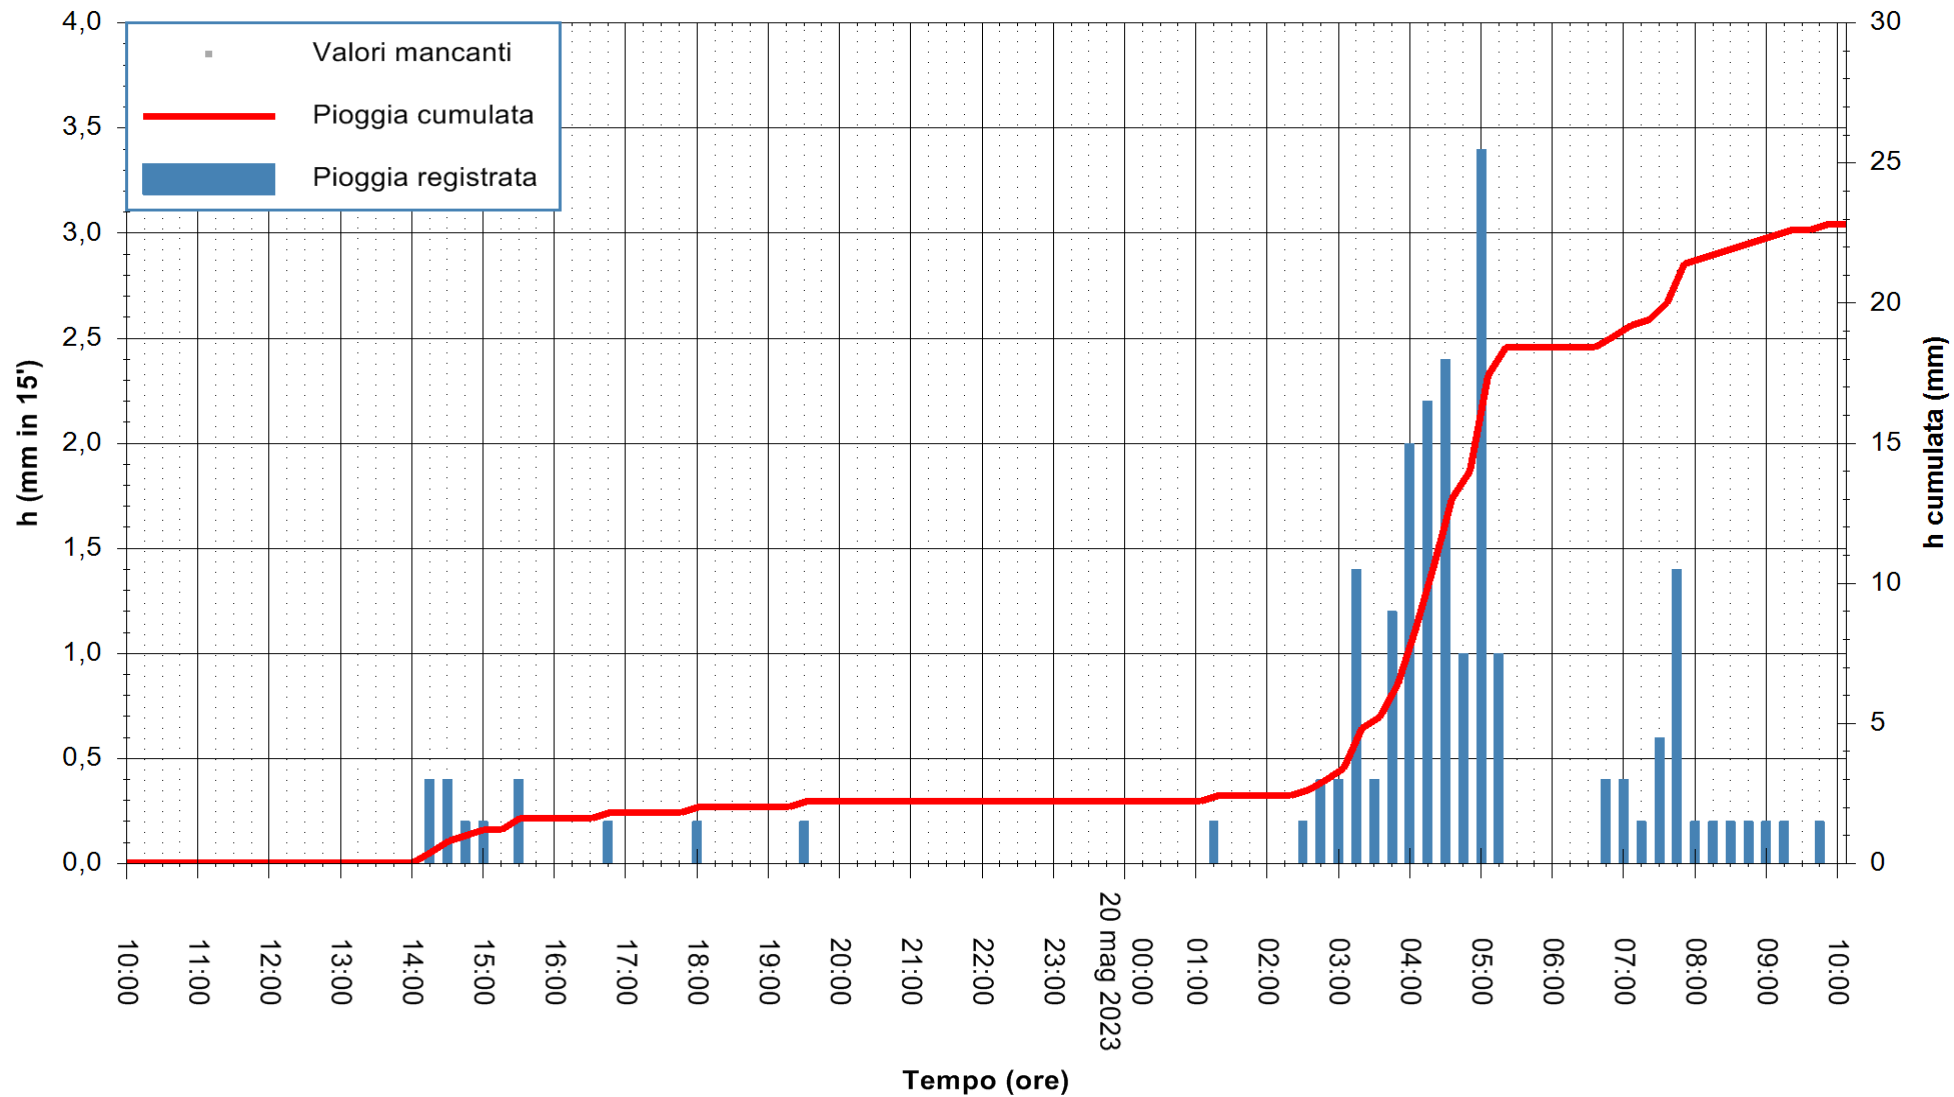

ARPAS
F.to il Dirigente Responsabile
Ing. Roberto Pinna Nossai

REGIONE AUTÒNOMA DE SARDIGNA
REGIONE AUTONOMA DELLA SARDEGNA

Stazione pluviometrica Punta Tricoli
 Area PUNTA TRICOLI
 Pioggia registrata nelle ultime 24 ore
 Estrazione dati delle ore 10:21 del 20/05/2023
 Ultimo dato disponibile: 20/05/2023 alle 10:00