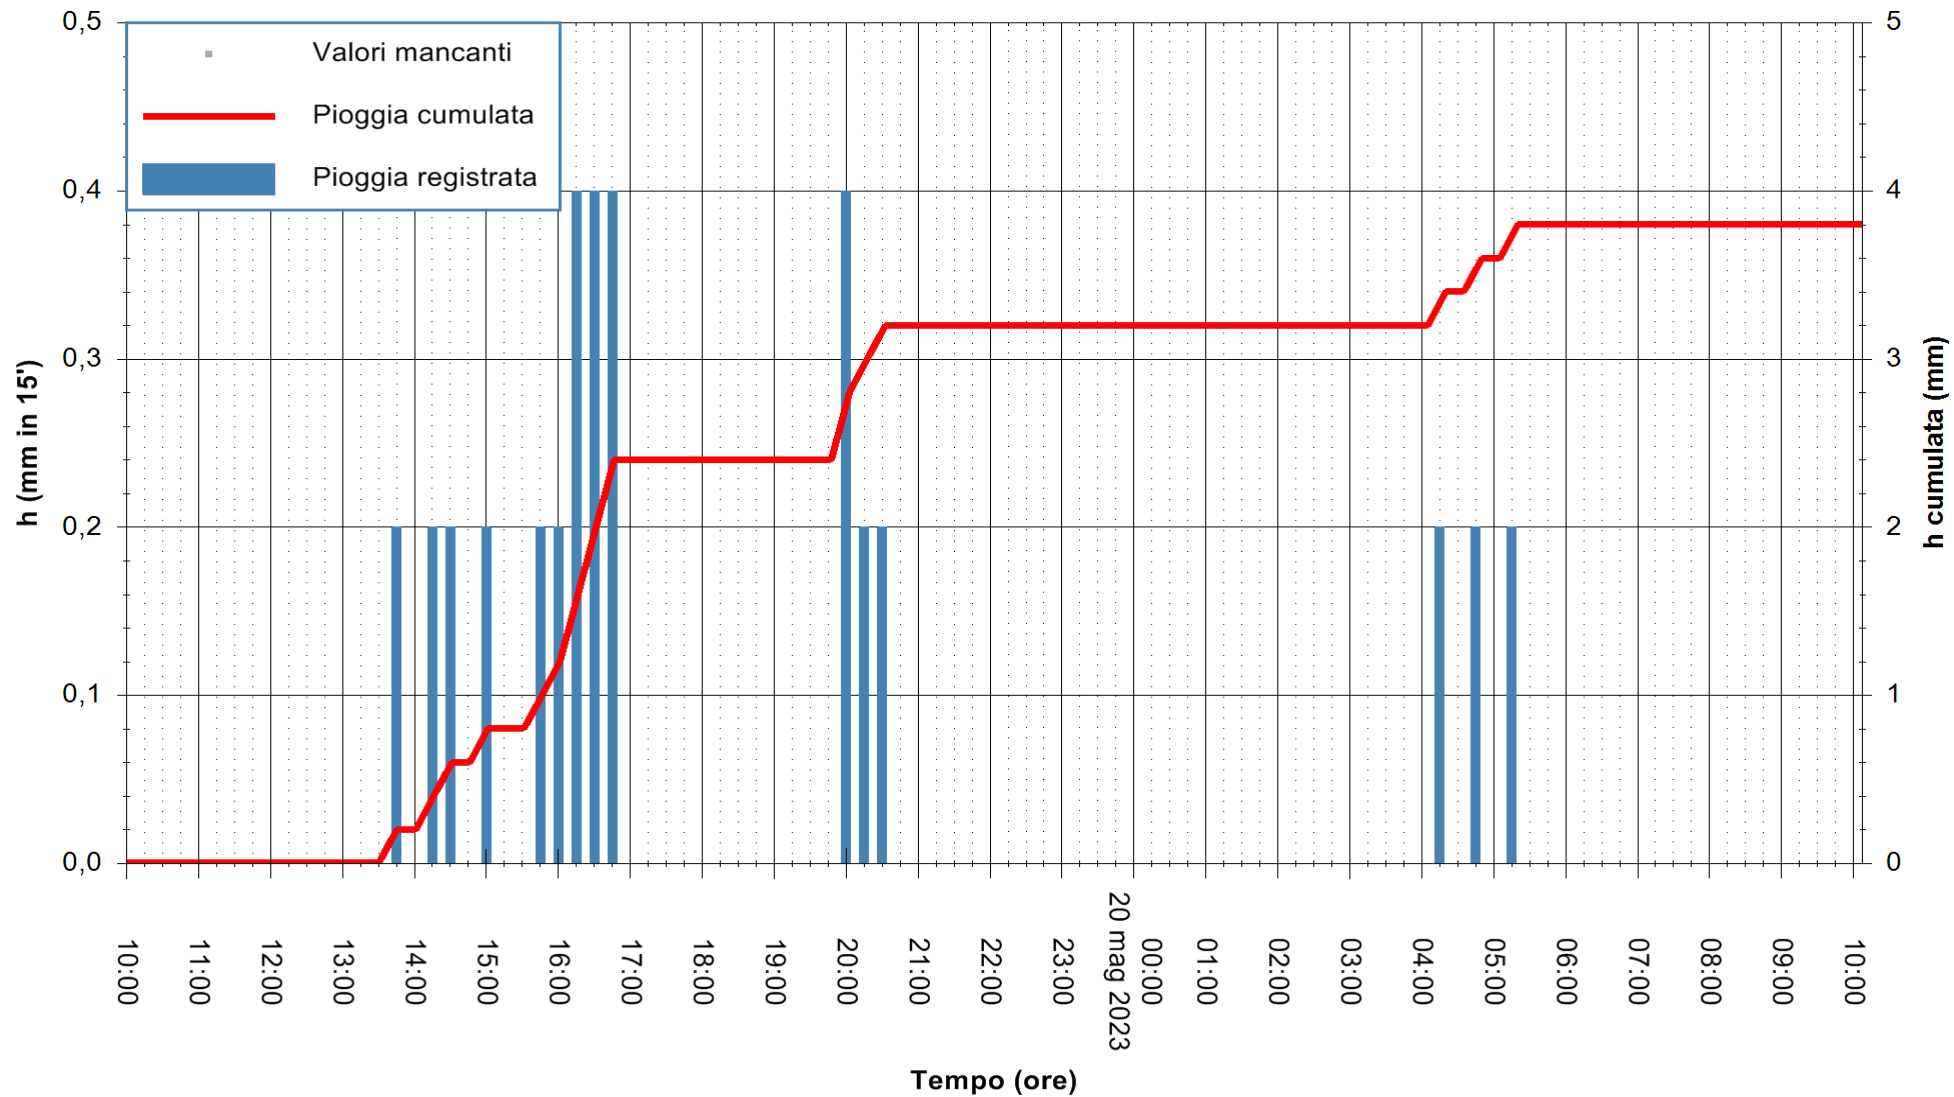

ARPAS
F.to il Dirigente Responsabile
Ing. Roberto Pinna Nossai

REGIONE AUTÒNOMA DE SARDIGNA
REGIONE AUTONOMA DELLA SARDEGNA

Stazione pluviometrica Punta Tricoli
 Area PUNTA TRICOLI
 Pioggia registrata nelle ultime 24 ore
 Estrazione dati delle ore 10:21 del 20/05/2023
 Ultimo dato disponibile: 20/05/2023 alle 10:00