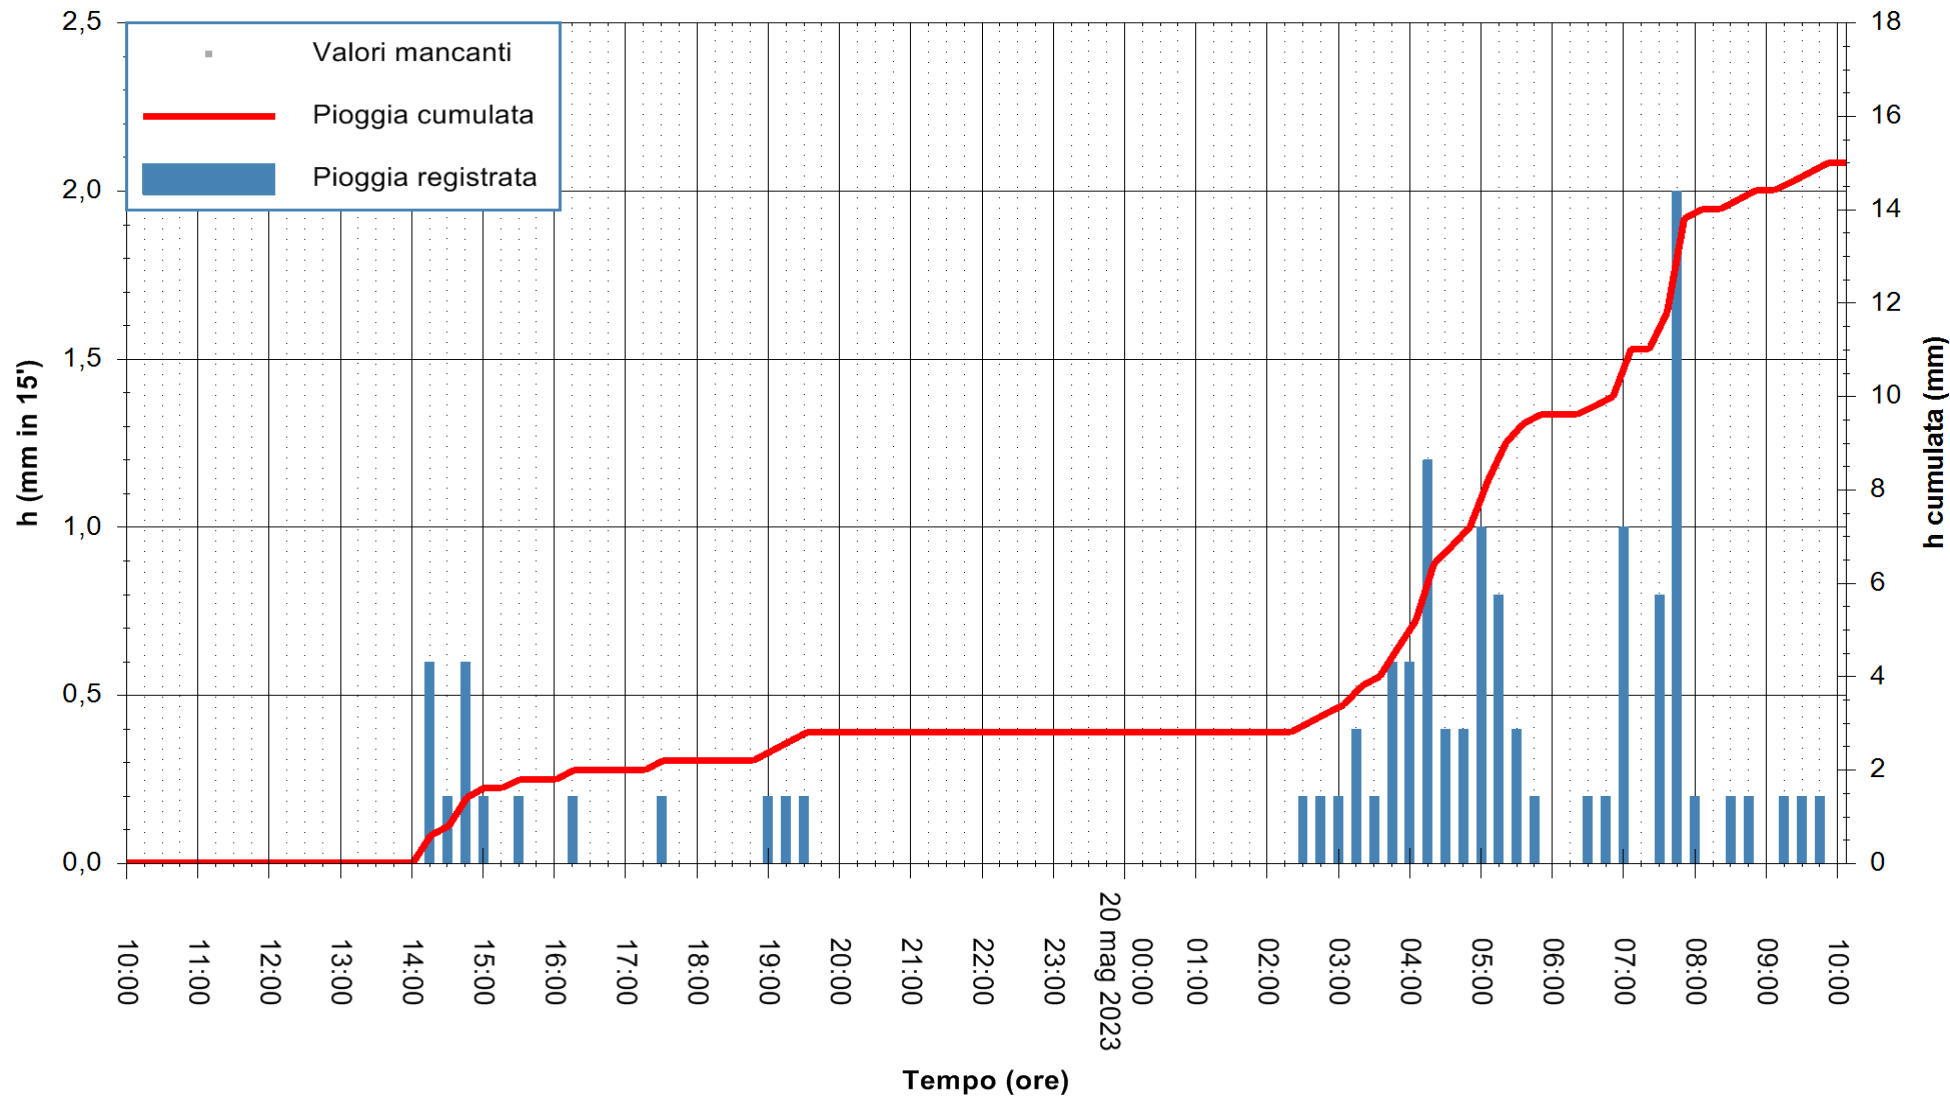

ARPAS
F.to il Dirigente Responsabile
Ing. Roberto Pinna Nossai

REGIONE AUTÒNOMA DE SARDIGNA
REGIONE AUTONOMA DELLA SARDEGNA

Stazione pluviometrica Punta Tricoli
 Area PUNTA TRICOLI
 Pioggia registrata nelle ultime 24 ore
 Estrazione dati delle ore 10:21 del 20/05/2023
 Ultimo dato disponibile: 20/05/2023 alle 10:00

ARPAS
 F.to il Dirigente Responsabile
 Ing. Roberto Pinna Nossai

REGIONE AUTÒNOMA DE SARDIGNA
 REGIONE AUTONOMA DELLA SARDEGNA

Stazione pluviometrica Oristano
Area TORRE GRANDE
Pioggia registrata nelle ultime 24 ore
Estrazione dati delle ore 10:21 del 20/05/2023
Ultimo dato disponibile: 20/05/2023 alle 09:40