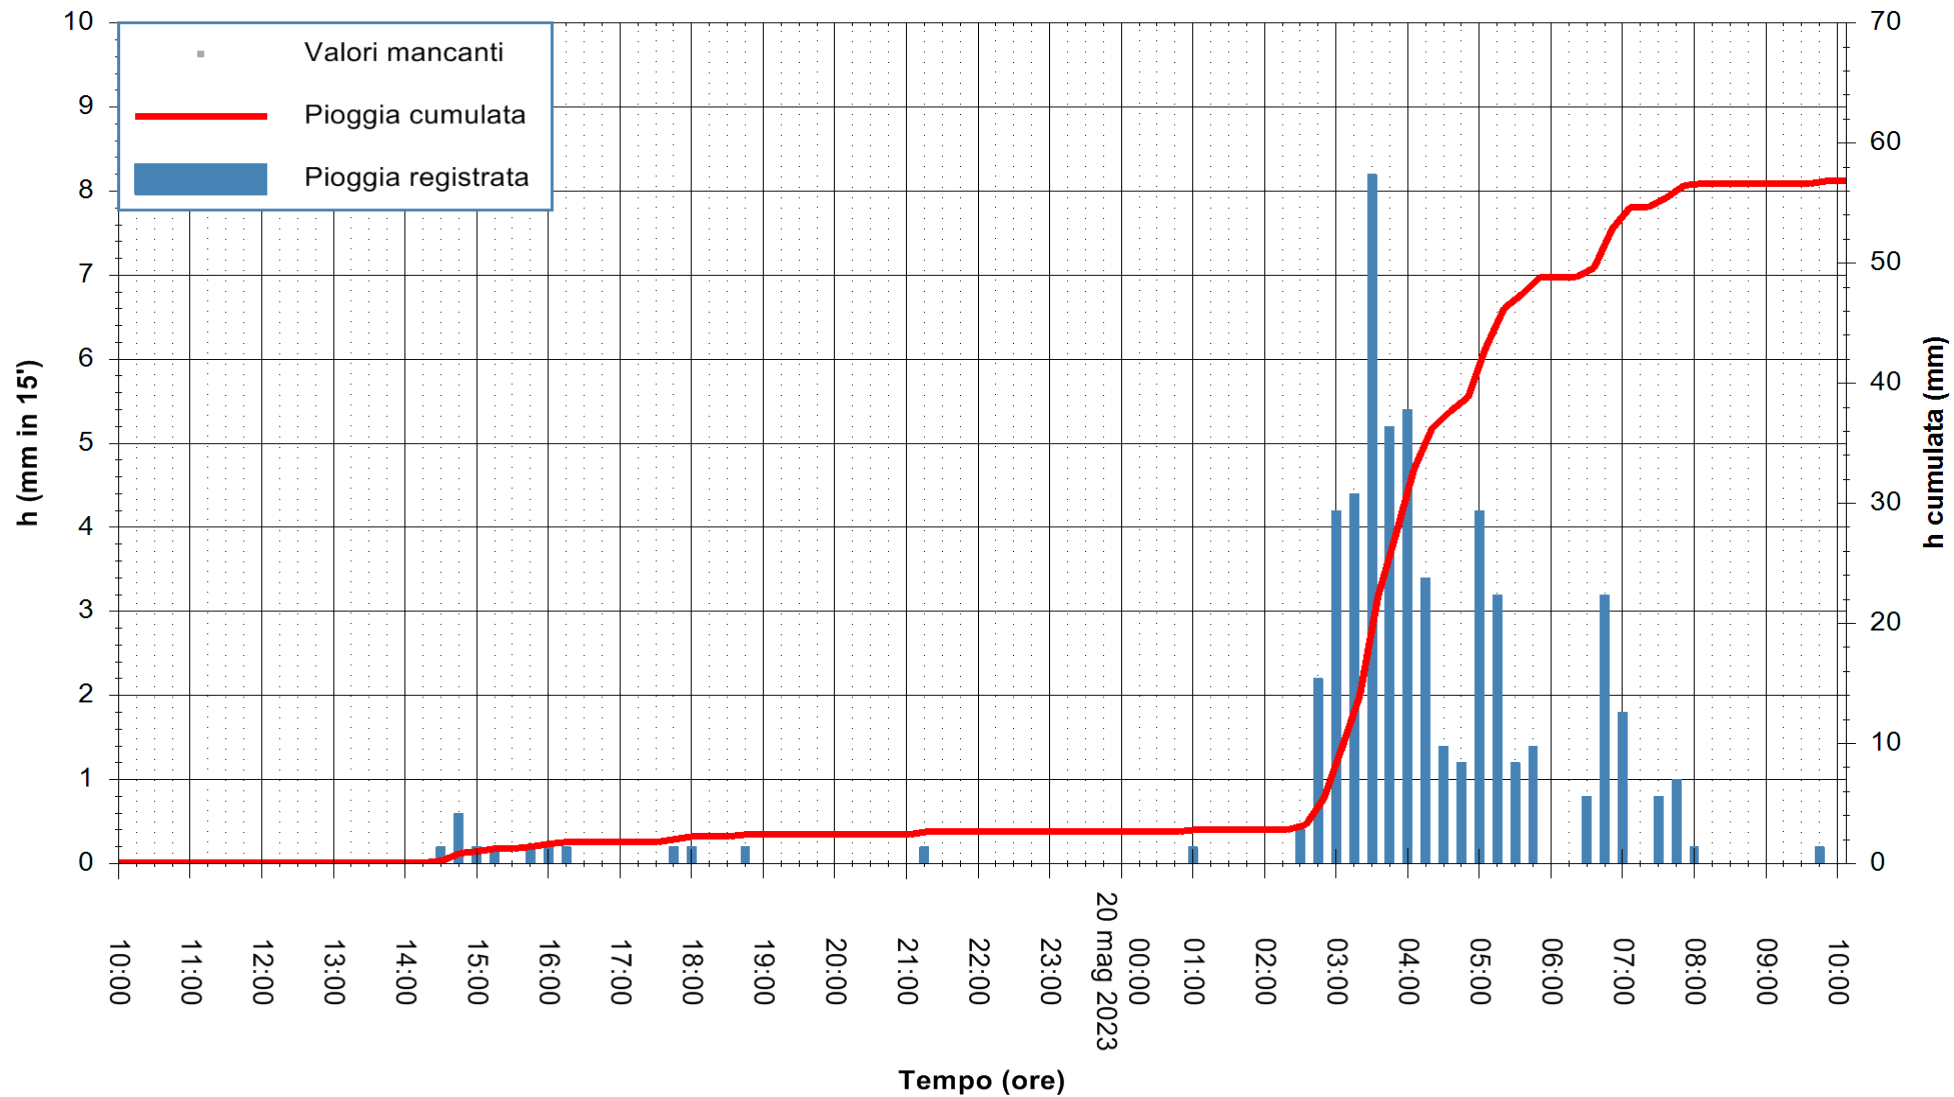

ARPAS
F.to il Dirigente Responsabile
Ing. Roberto Pinna Nossai

REGIONE AUTÒNOMA DE SARDIGNA
REGIONE AUTONOMA DELLA SARDEGNA

Stazione pluviometrica Punta Tricoli
 Area PUNTA TRICOLI
 Pioggia registrata nelle ultime 24 ore
 Estrazione dati delle ore 10:21 del 20/05/2023
 Ultimo dato disponibile: 20/05/2023 alle 10:00

ARPAS
 F.to il Dirigente Responsabile
 Ing. Roberto Pinna Nossai

REGIONE AUTÒNOMA DE SARDIGNA
 REGIONE AUTONOMA DELLA SARDEGNA

Stazione pluviometrica Oristano
Area TORRE GRANDE
Pioggia registrata nelle ultime 24 ore
Estrazione dati delle ore 10:21 del 20/05/2023
Ultimo dato disponibile: 20/05/2023 alle 09:40