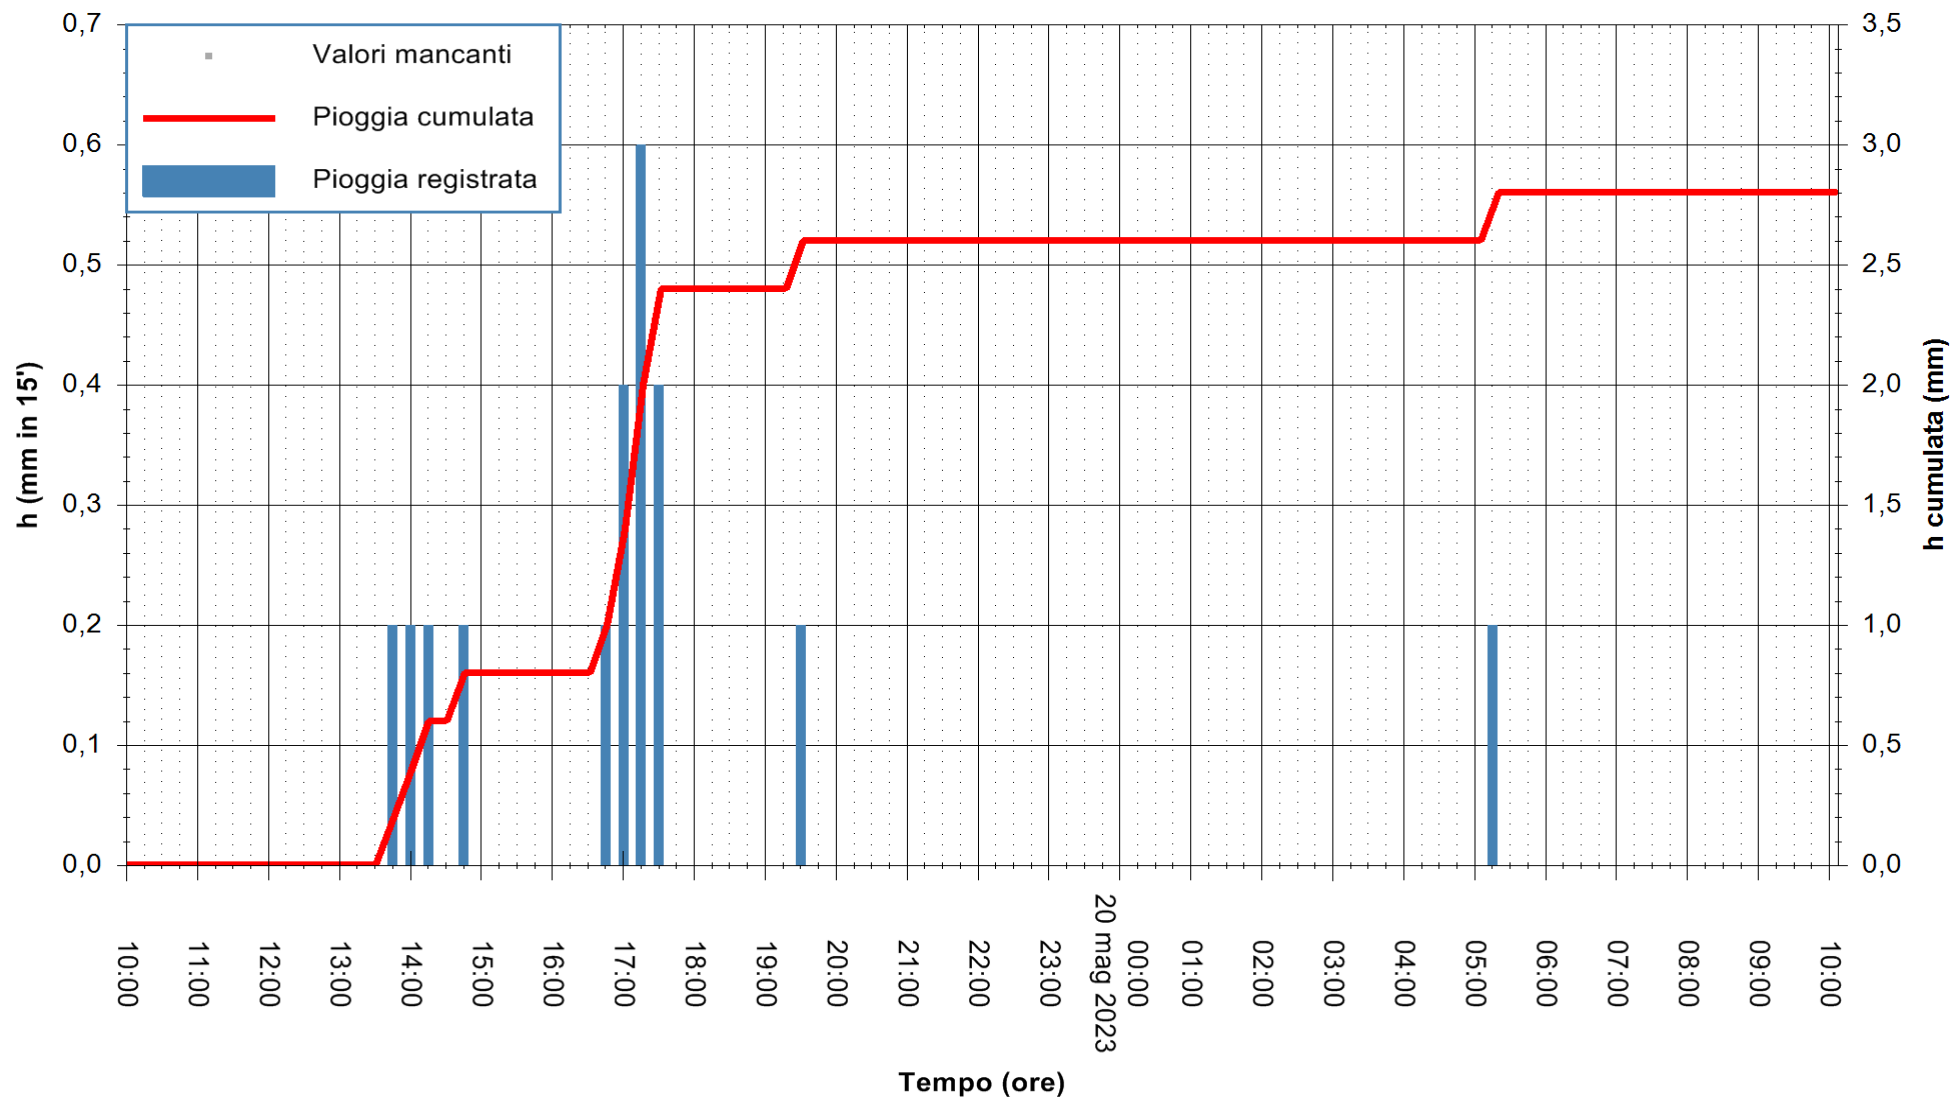

Stazione pluviometrica Senorbi'
Area SENORBI
Pioggia registrata nelle ultime 24 ore
Estrazione dati delle ore 10:21 del 20/05/2023
Ultimo dato disponibile: 20/05/2023 alle 10:00

ARPAS
F.to il Dirigente Responsabile
Ing. Roberto Pinna Nossai

REGIONE AUTÒNOMA DE SARDIGNA
REGIONE AUTONOMA DELLA SARDEGNA