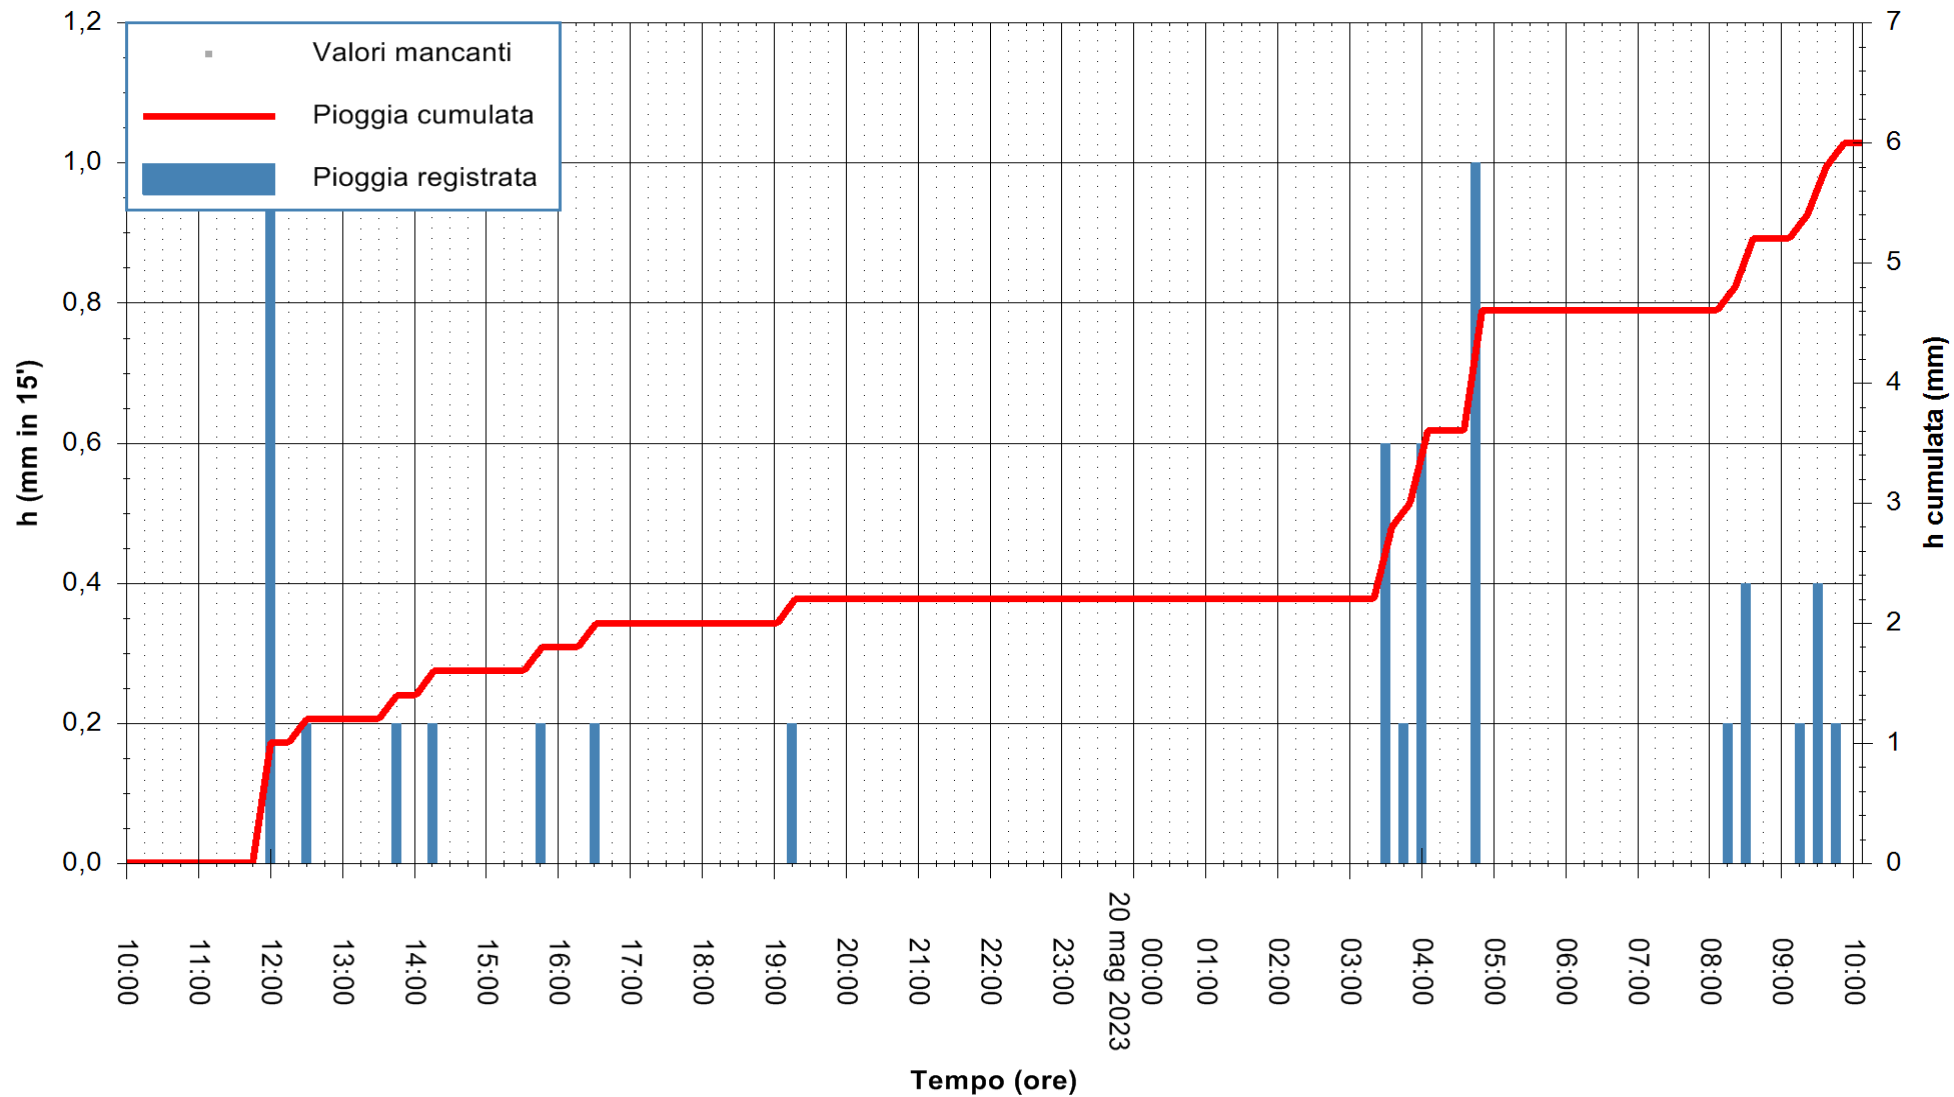

ARPAS
 F.to il Dirigente Responsabile
 Ing. Roberto Pinna Nossai

REGIONE AUTÒNOMA DE SARDIGNA
 REGIONE AUTONOMA DELLA SARDEGNA

Stazione pluviometrica Oristano
Area TORRE GRANDE
Pioggia registrata nelle ultime 24 ore
Estrazione dati delle ore 10:21 del 20/05/2023
Ultimo dato disponibile: 20/05/2023 alle 09:40

ARPAS
F.to il Dirigente Responsabile
Ing. Roberto Pinna Nossai

REGIONE AUTÒNOMA DE SARDIGNA
REGIONE AUTONOMA DELLA SARDEGNA

Stazione pluviometrica Lula
 Area PIZZONCHI
 Pioggia registrata nelle ultime 24 ore
 Estrazione dati delle ore 10:21 del 20/05/2023
 Ultimo dato disponibile: 20/05/2023 alle 10:07