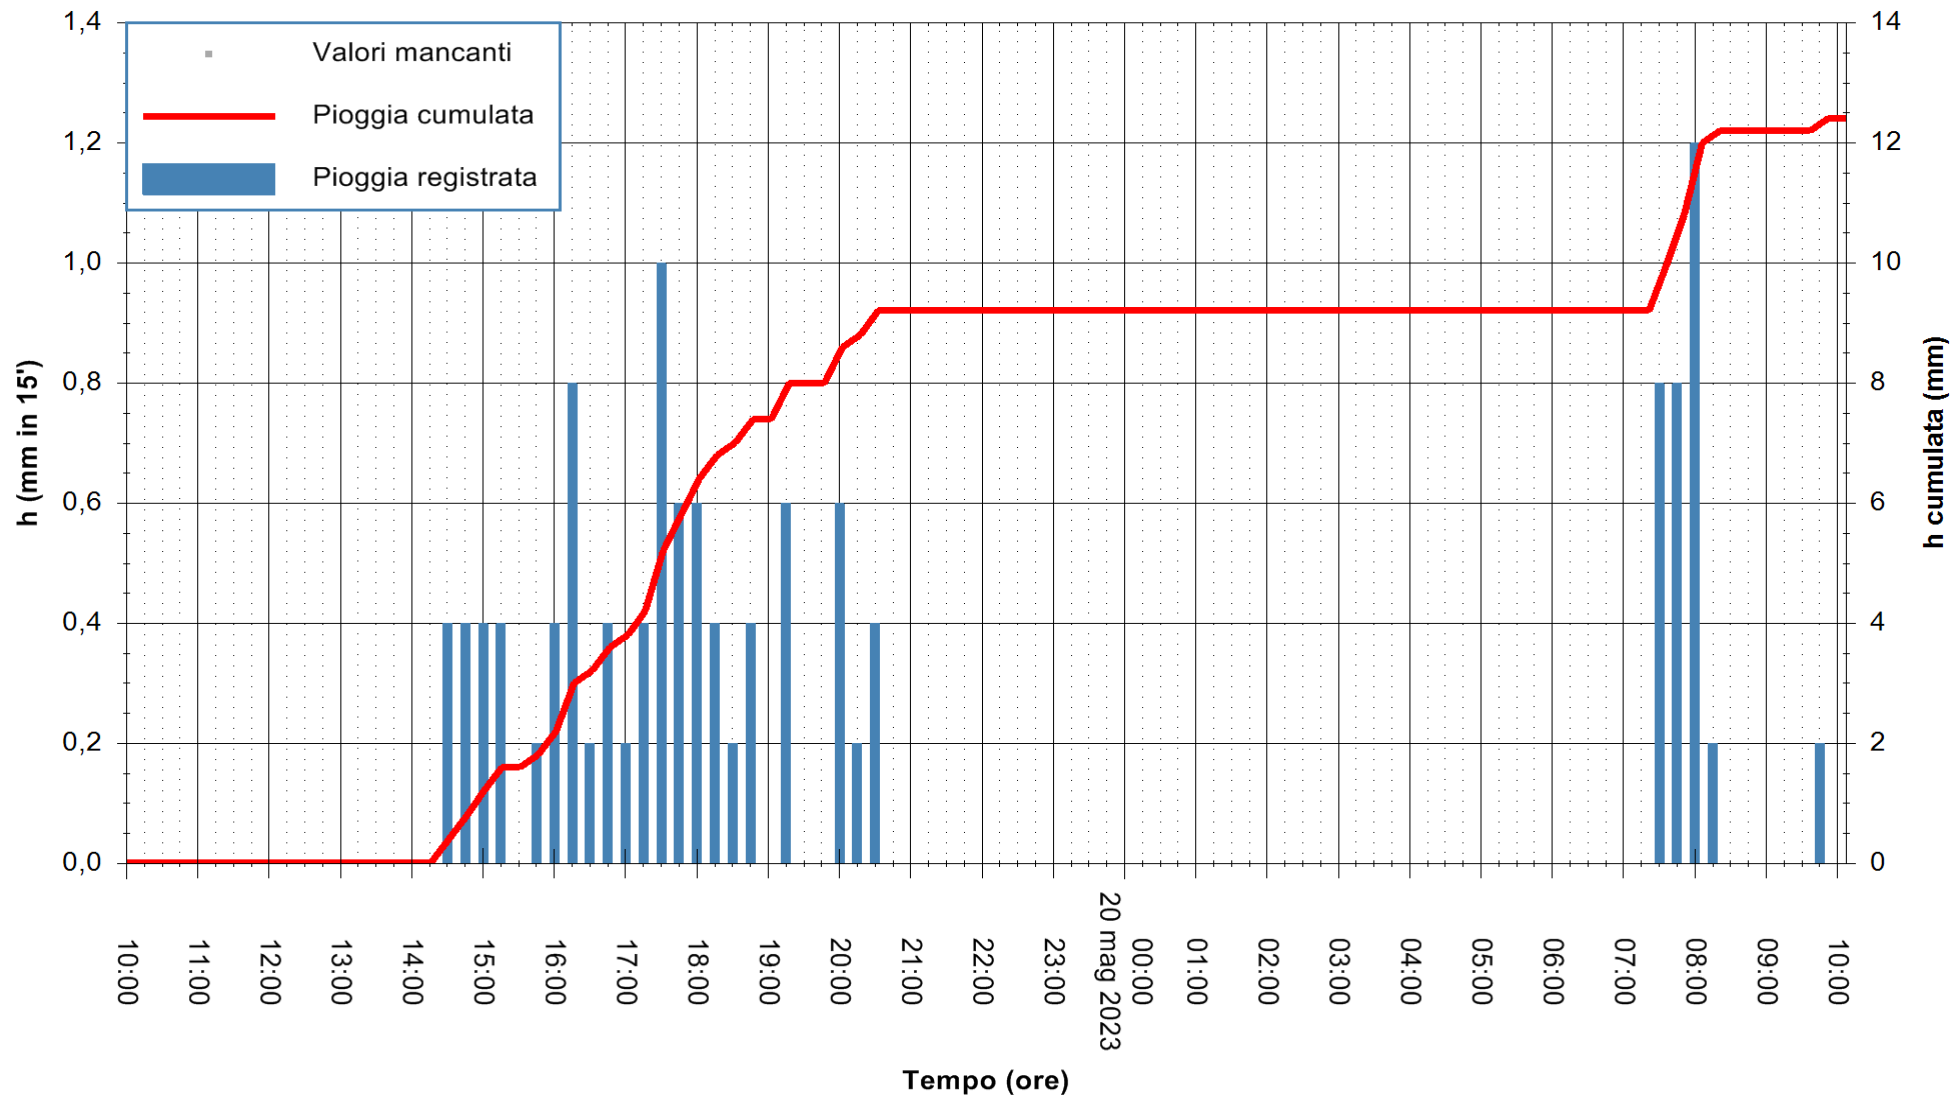

Stazione pluviometrica Isca Rena
Area ISCA RENA
Pioggia registrata nelle ultime 24 ore
Estrazione dati delle ore 10:21 del 20/05/2023
Ultimo dato disponibile: 20/05/2023 alle 10:08

ARPAS
F.to il Dirigente Responsabile
Ing. Roberto Pinna Nossai

REGIONE AUTÒNOMA DE SARDIGNA
REGIONE AUTONOMA DELLA SARDEGNA

Stazione pluviometrica CARLOFORTE OSSERVATORIO
Area TORRE SAN VITTORIO
Pioggia registrata nelle ultime 24 ore
Estrazione dati delle ore 10:21 del 20/05/2023
Ultimo dato disponibile: 20/05/2023 alle 10:00