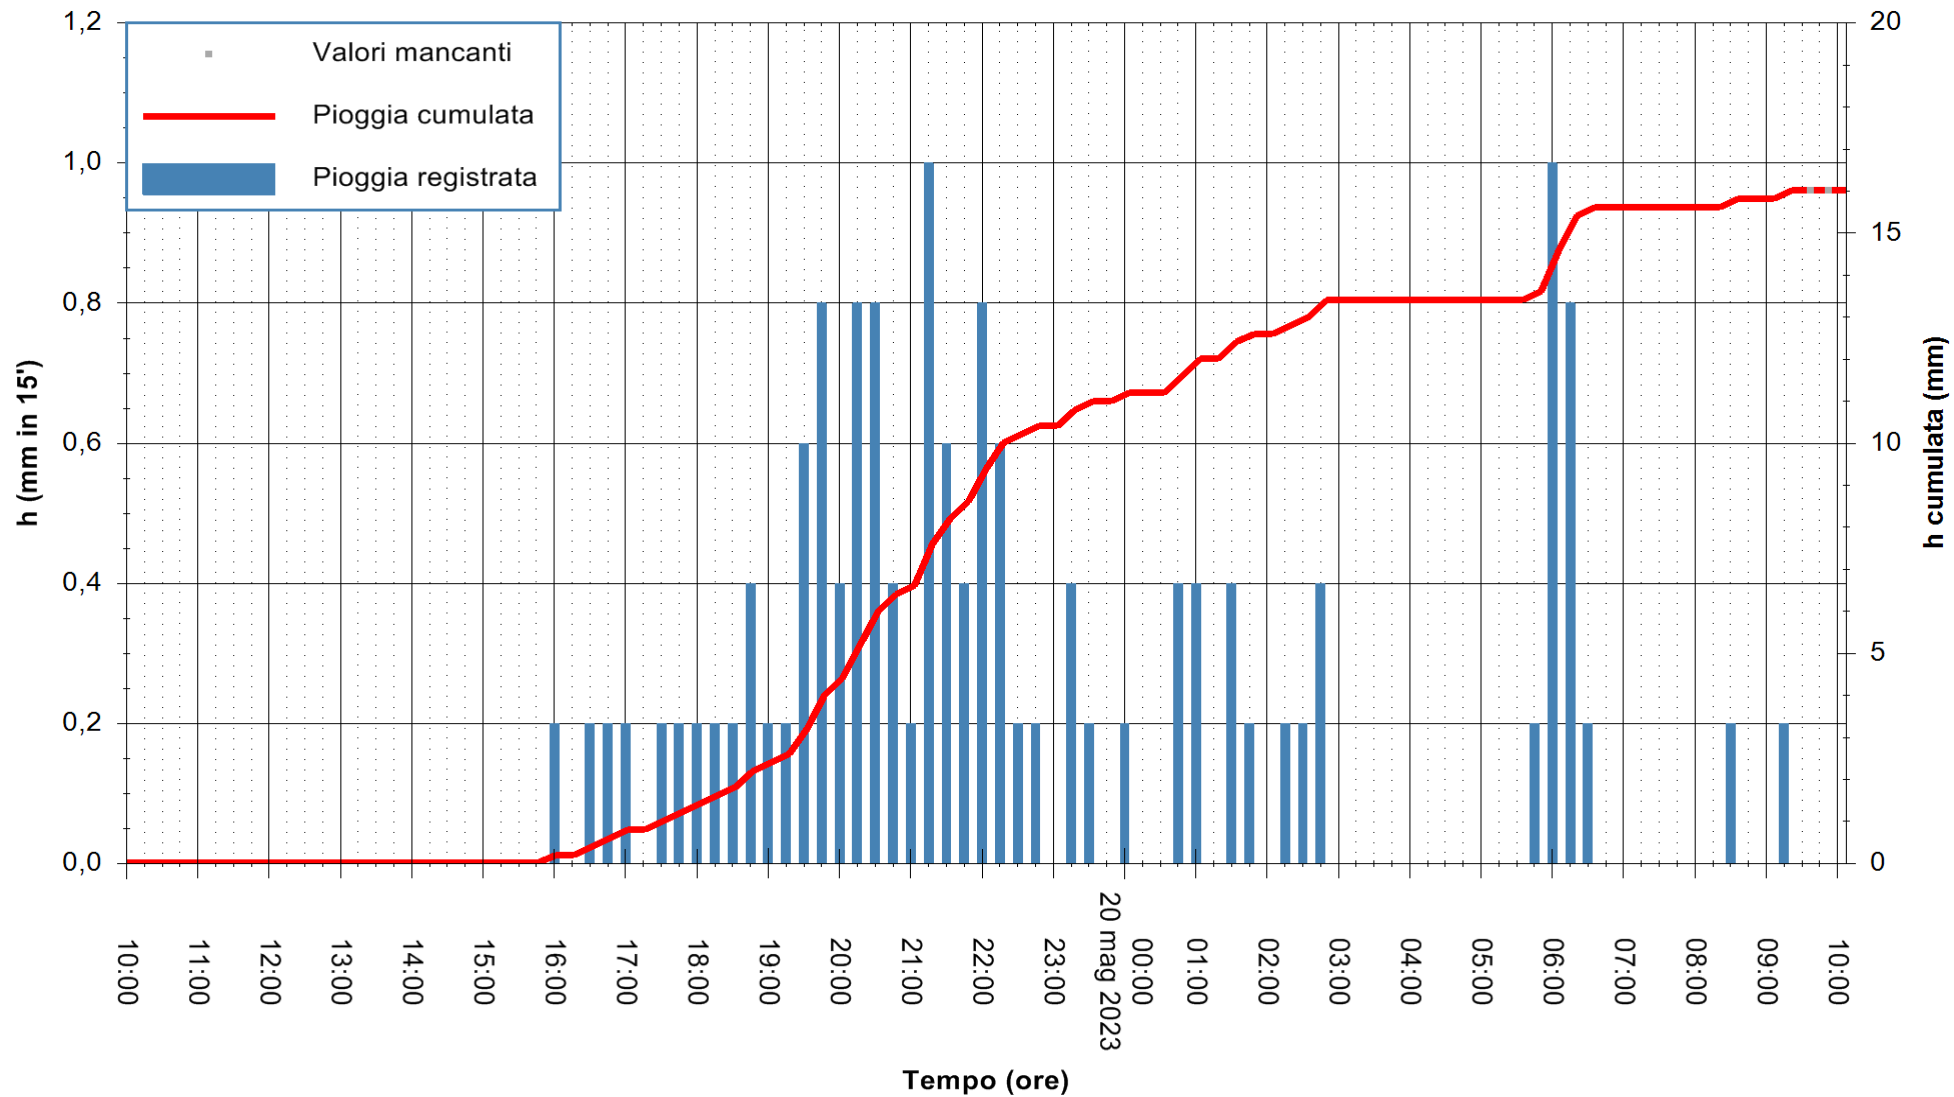

ARPAS
 F.to il Dirigente Responsabile
 Ing. Roberto Pinna Nossai

REGIONE AUTÒNOMA DE SARDIGNA
 REGIONE AUTONOMA DELLA SARDEGNA

Stazione pluviometrica Oristano
Area TORRE GRANDE
Pioggia registrata nelle ultime 24 ore
Estrazione dati delle ore 10:21 del 20/05/2023
Ultimo dato disponibile: 20/05/2023 alle 09:40

ARPAS
F.to il Dirigente Responsabile
Ing. Roberto Pinna Nossai

REGIONE AUTÒNOMA DE SARDIGNA
REGIONE AUTONOMA DELLA SARDEGNA

Stazione pluviometrica Lula
 Area PIZZONCHI
 Pioggia registrata nelle ultime 24 ore
 Estrazione dati delle ore 10:21 del 20/05/2023
 Ultimo dato disponibile: 20/05/2023 alle 10:07