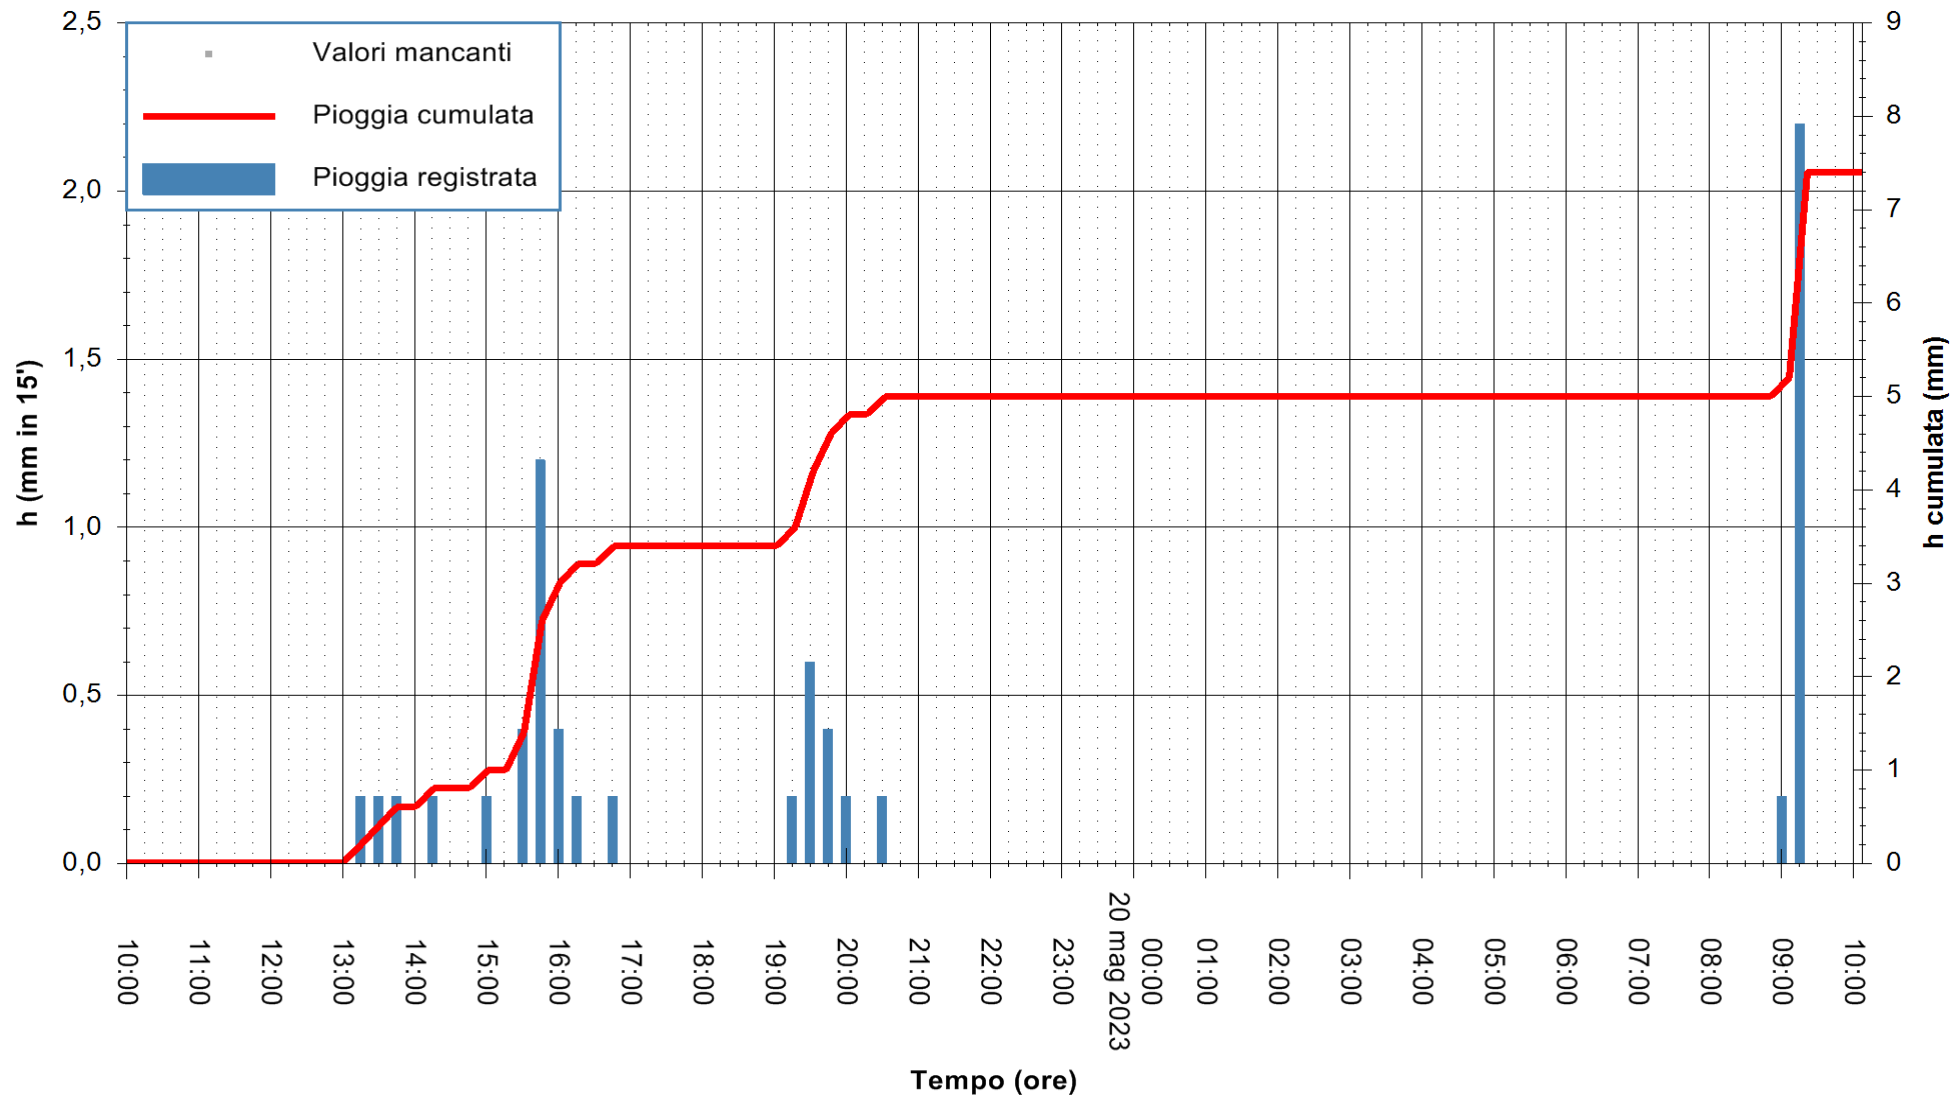

ARPAS
 F.to il Dirigente Responsabile
 Ing. Roberto Pinna Nossai

REGIONE AUTÒNOMA DE SARDIGNA
 REGIONE AUTONOMA DELLA SARDEGNA

Stazione pluviometrica Oristano
Area TORRE GRANDE
Pioggia registrata nelle ultime 24 ore
Estrazione dati delle ore 10:21 del 20/05/2023
Ultimo dato disponibile: 20/05/2023 alle 09:40

ARPAS
F.to il Dirigente Responsabile
Ing. Roberto Pinna Nossai

REGIONE AUTÒNOMA DE SARDIGNA
REGIONE AUTONOMA DELLA SARDEGNA

Stazione pluviometrica Lula
 Area PIZZONCHI
 Pioggia registrata nelle ultime 24 ore
 Estrazione dati delle ore 10:21 del 20/05/2023
 Ultimo dato disponibile: 20/05/2023 alle 10:07