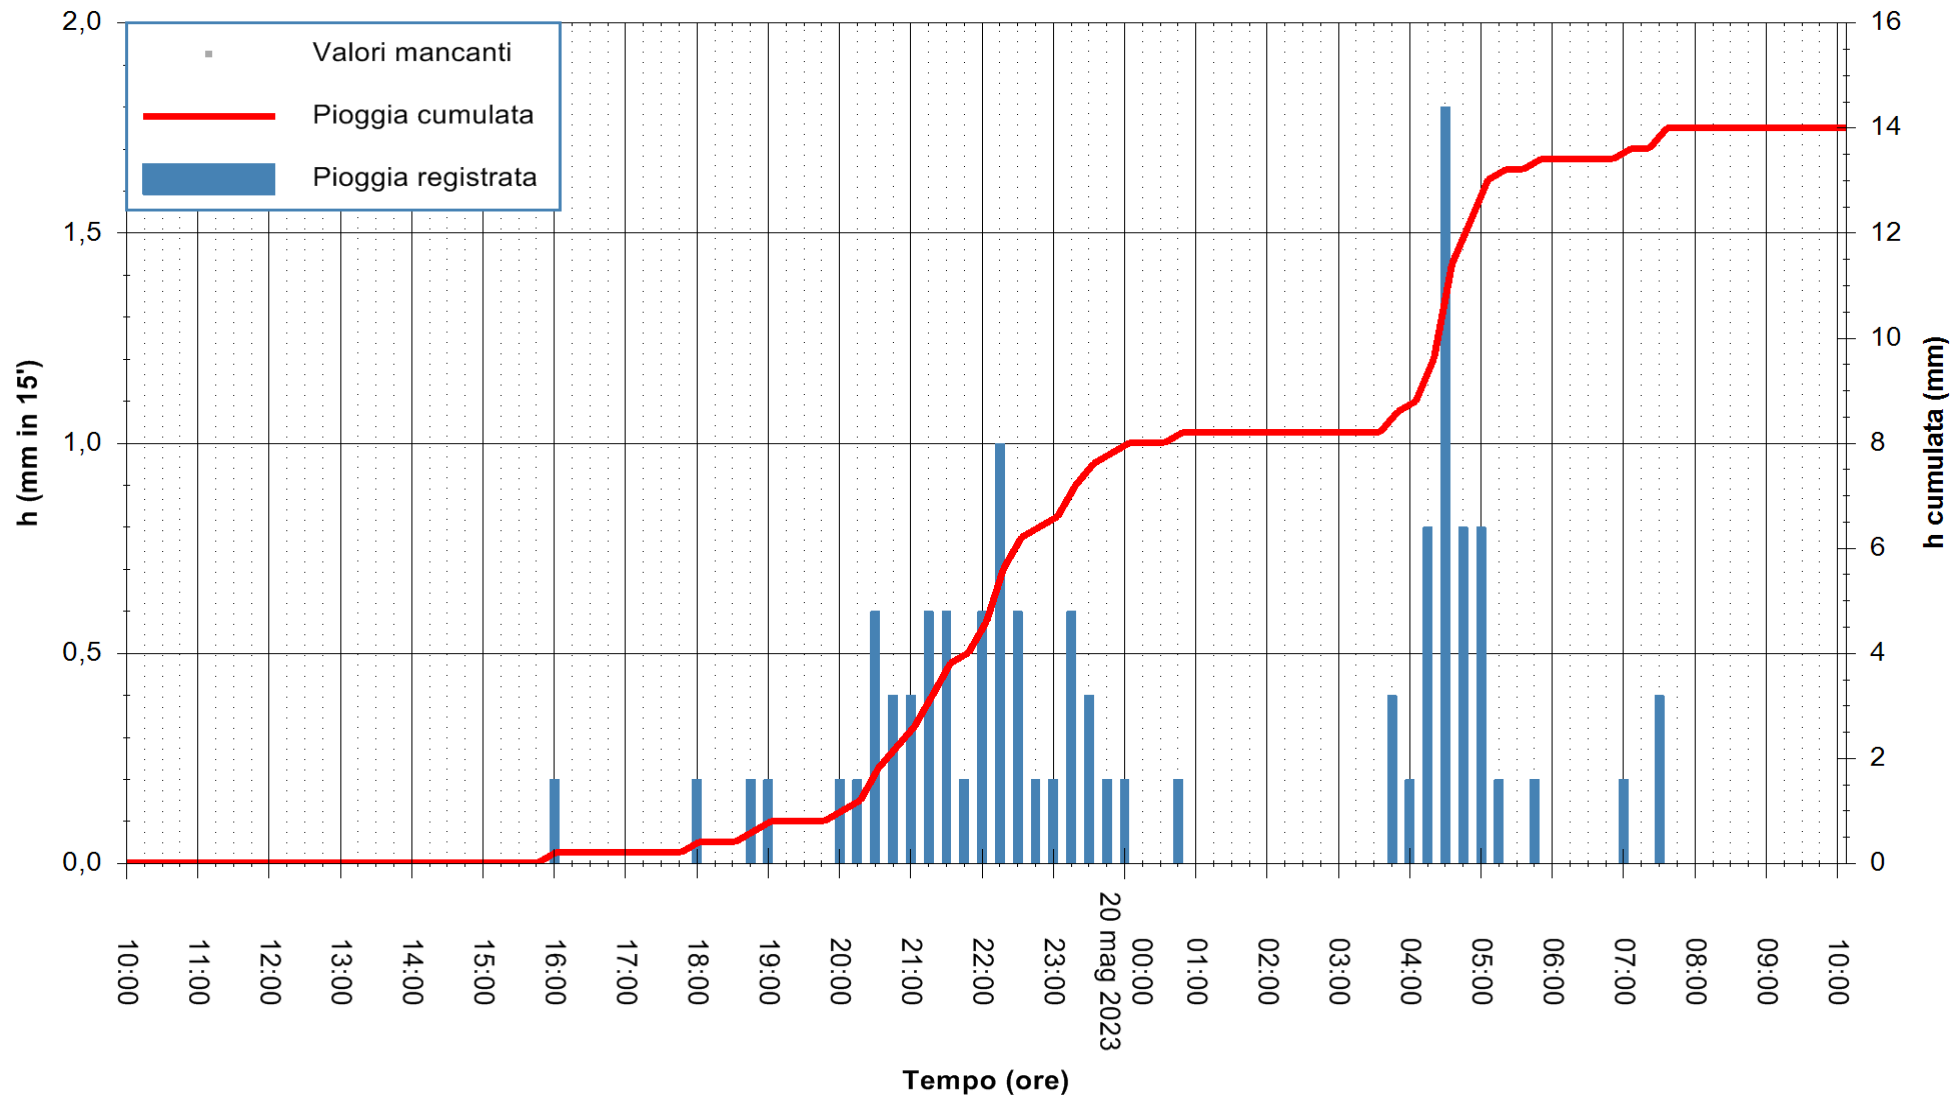

ARPAS
F.to il Dirigente Responsabile
Ing. Roberto Pinna Nossai

REGIONE AUTÒNOMA DE SARDIGNA
REGIONE AUTONOMA DELLA SARDEGNA

Stazione pluviometrica Punta Tricoli
 Area PUNTA TRICOLI
 Pioggia registrata nelle ultime 24 ore
 Estrazione dati delle ore 10:21 del 20/05/2023
 Ultimo dato disponibile: 20/05/2023 alle 10:00

ARPAS
 F.to il Dirigente Responsabile
 Ing. Roberto Pinna Nossai

REGIONE AUTÒNOMA DE SARDIGNA
 REGIONE AUTONOMA DELLA SARDEGNA

Stazione pluviometrica Oristano
Area TORRE GRANDE
Pioggia registrata nelle ultime 24 ore
Estrazione dati delle ore 10:21 del 20/05/2023
Ultimo dato disponibile: 20/05/2023 alle 09:40