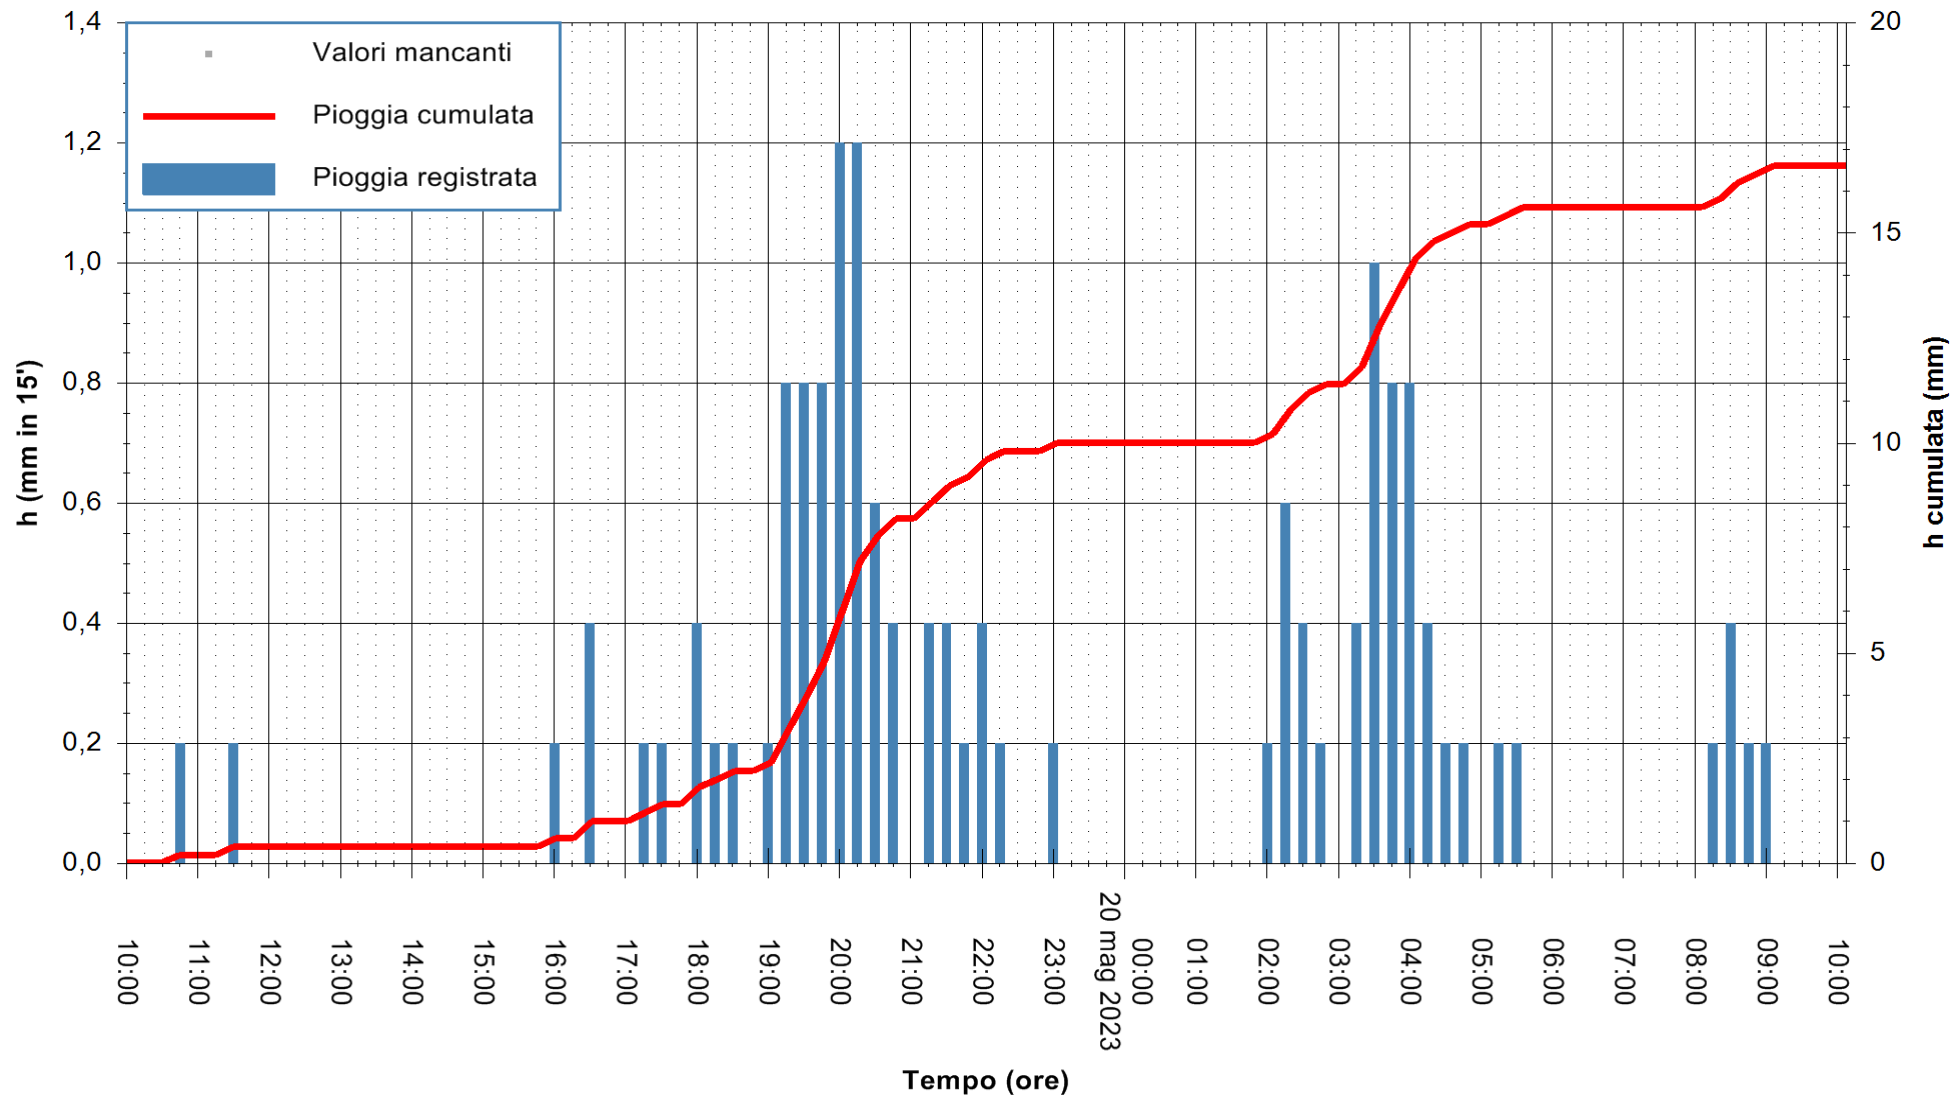

ARPAS
 F.to il Dirigente Responsabile
 Ing. Roberto Pinna Nossai

REGIONE AUTÒNOMA DE SARDIGNA
 REGIONE AUTONOMA DELLA SARDEGNA

Stazione pluviometrica Oristano
Area TORRE GRANDE
Pioggia registrata nelle ultime 24 ore
Estrazione dati delle ore 10:21 del 20/05/2023
Ultimo dato disponibile: 20/05/2023 alle 09:40

ARPAS
F.to il Dirigente Responsabile
Ing. Roberto Pinna Nossai

REGIONE AUTÒNOMA DE SARDIGNA
REGIONE AUTONOMA DELLA SARDEGNA

Stazione pluviometrica Lula
 Area PIZZONCHI
 Pioggia registrata nelle ultime 24 ore
 Estrazione dati delle ore 10:21 del 20/05/2023
 Ultimo dato disponibile: 20/05/2023 alle 10:07