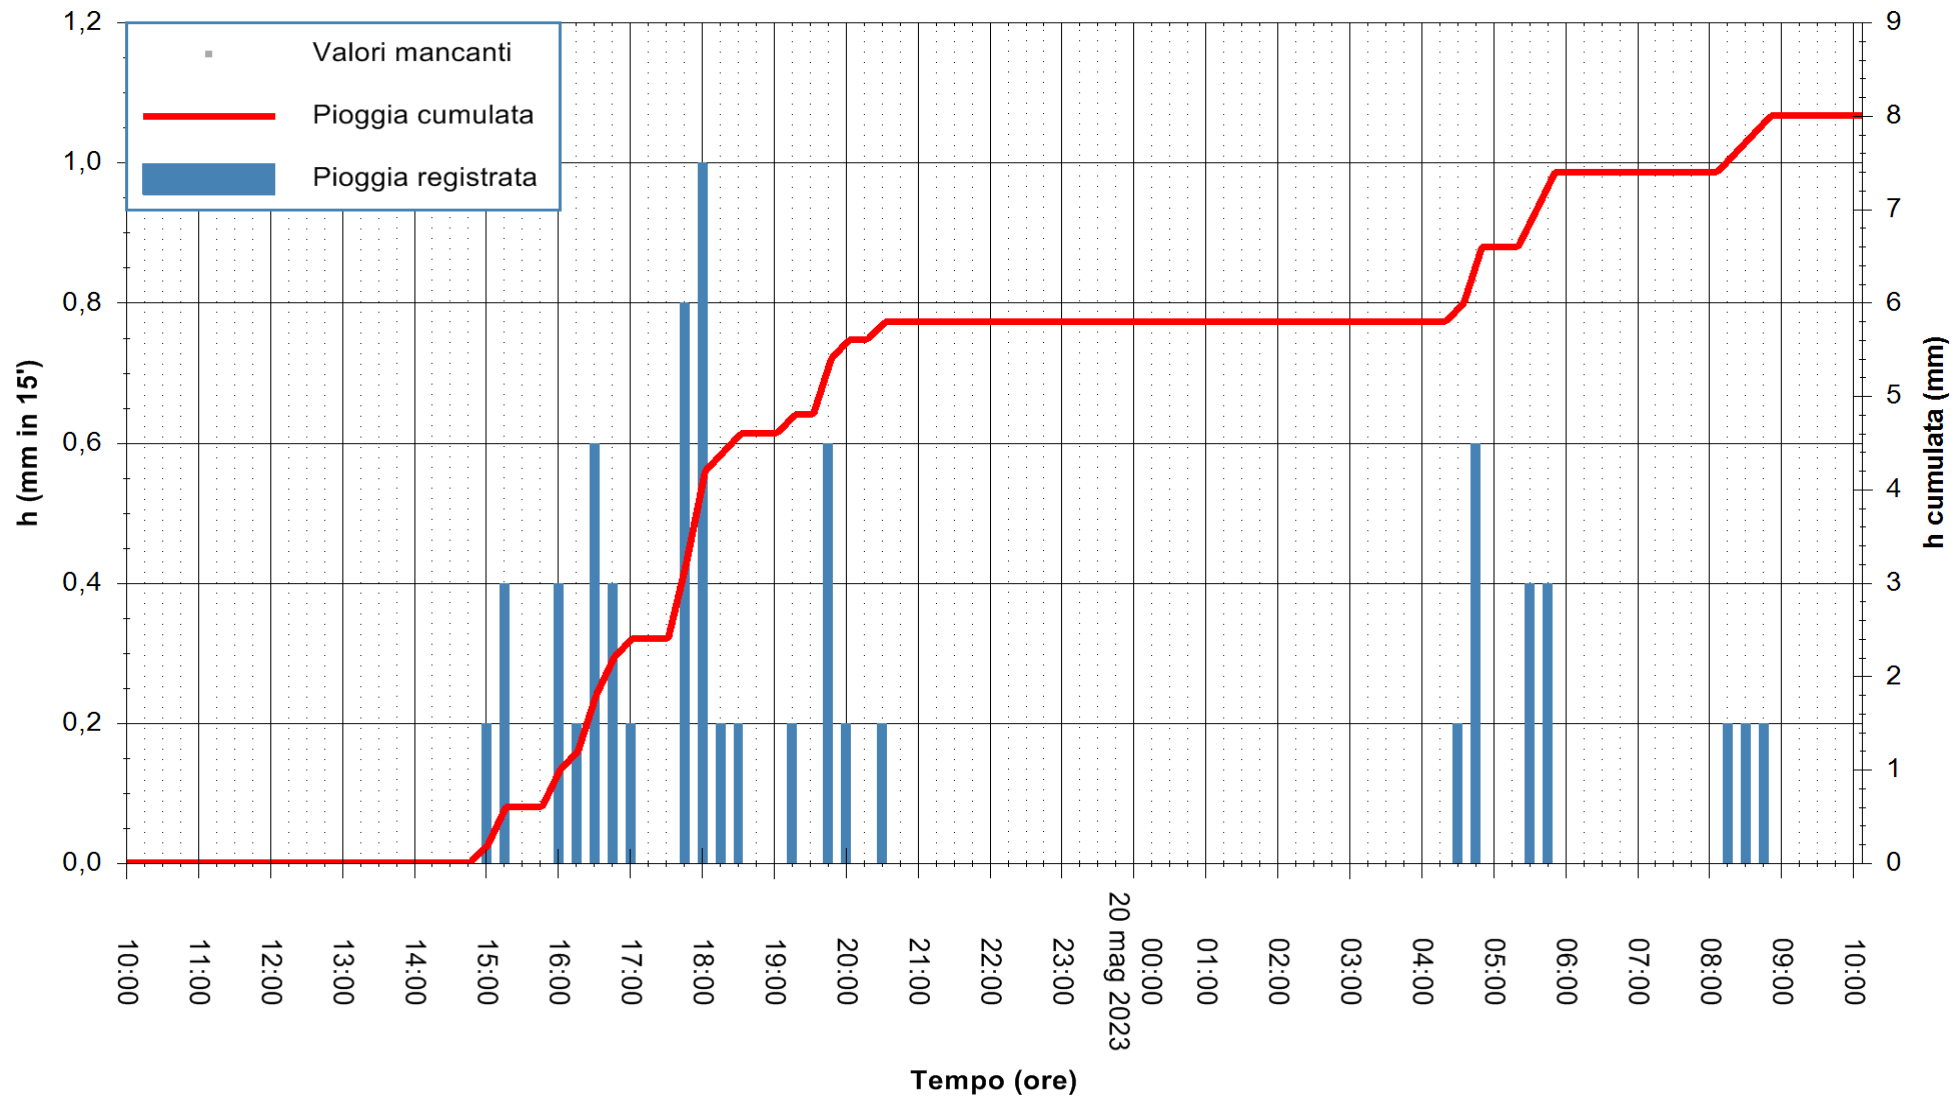

ARPAS
 F.to il Dirigente Responsabile
 Ing. Roberto Pinna Nossai

REGIONE AUTÒNOMA DE SARDIGNA
 REGIONE AUTONOMA DELLA SARDEGNA

Stazione pluviometrica Oristano
Area TORRE GRANDE
Pioggia registrata nelle ultime 24 ore
Estrazione dati delle ore 10:21 del 20/05/2023
Ultimo dato disponibile: 20/05/2023 alle 09:40

ARPAS
F.to il Dirigente Responsabile
Ing. Roberto Pinna Nossai

REGIONE AUTÒNOMA DE SARDIGNA
REGIONE AUTONOMA DELLA SARDEGNA

Stazione pluviometrica Lula
 Area PIZZONCHI
 Pioggia registrata nelle ultime 24 ore
 Estrazione dati delle ore 10:21 del 20/05/2023
 Ultimo dato disponibile: 20/05/2023 alle 10:07