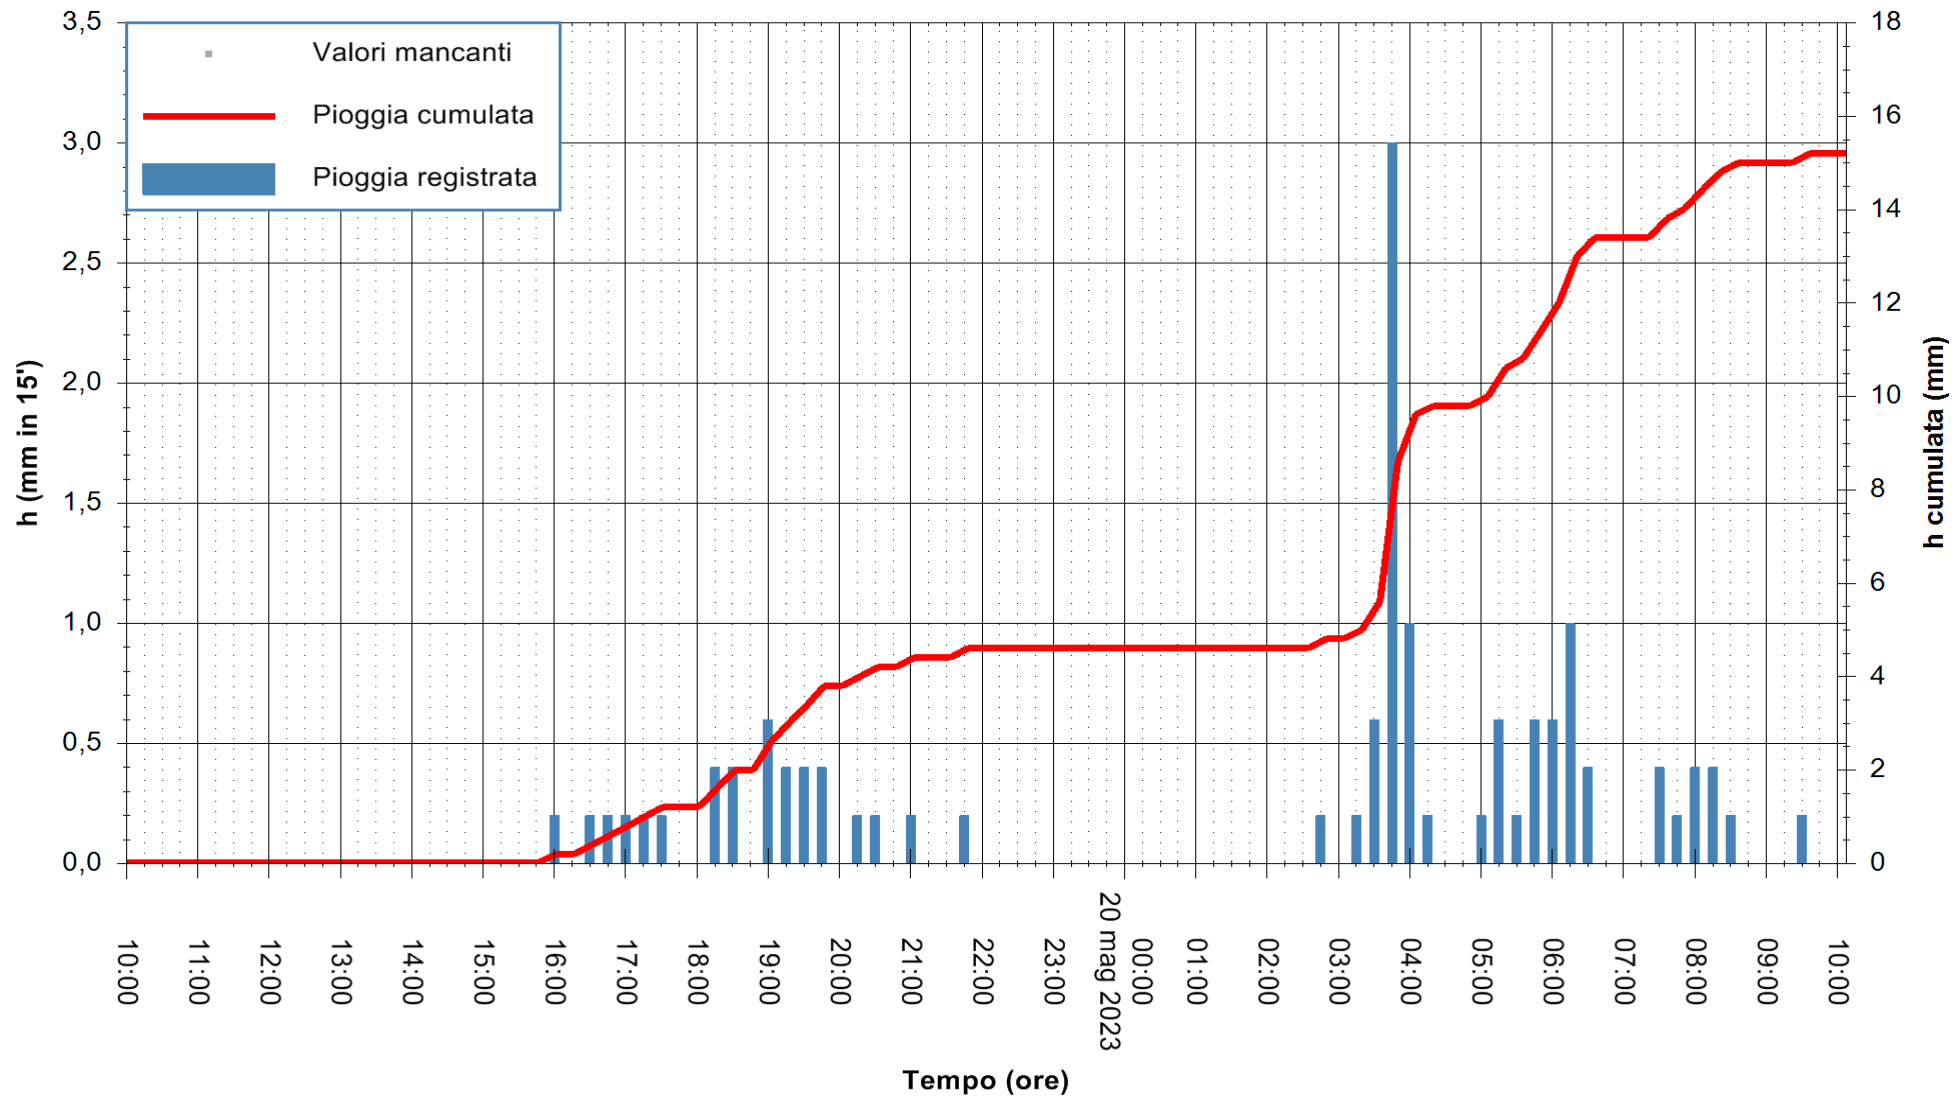

ARPAS
 F.to il Dirigente Responsabile
 Ing. Roberto Pinna Nossai

REGIONE AUTÒNOMA DE SARDIGNA
 REGIONE AUTONOMA DELLA SARDEGNA

Stazione pluviometrica Oristano
Area TORRE GRANDE
Pioggia registrata nelle ultime 24 ore
Estrazione dati delle ore 10:21 del 20/05/2023
Ultimo dato disponibile: 20/05/2023 alle 09:40

ARPAS
F.to il Dirigente Responsabile
Ing. Roberto Pinna Nossai

REGIONE AUTÒNOMA DE SARDIGNA
REGIONE AUTONOMA DELLA SARDEGNA

Stazione pluviometrica Lula
 Area PIZZONCHI
 Pioggia registrata nelle ultime 24 ore
 Estrazione dati delle ore 10:21 del 20/05/2023
 Ultimo dato disponibile: 20/05/2023 alle 10:07