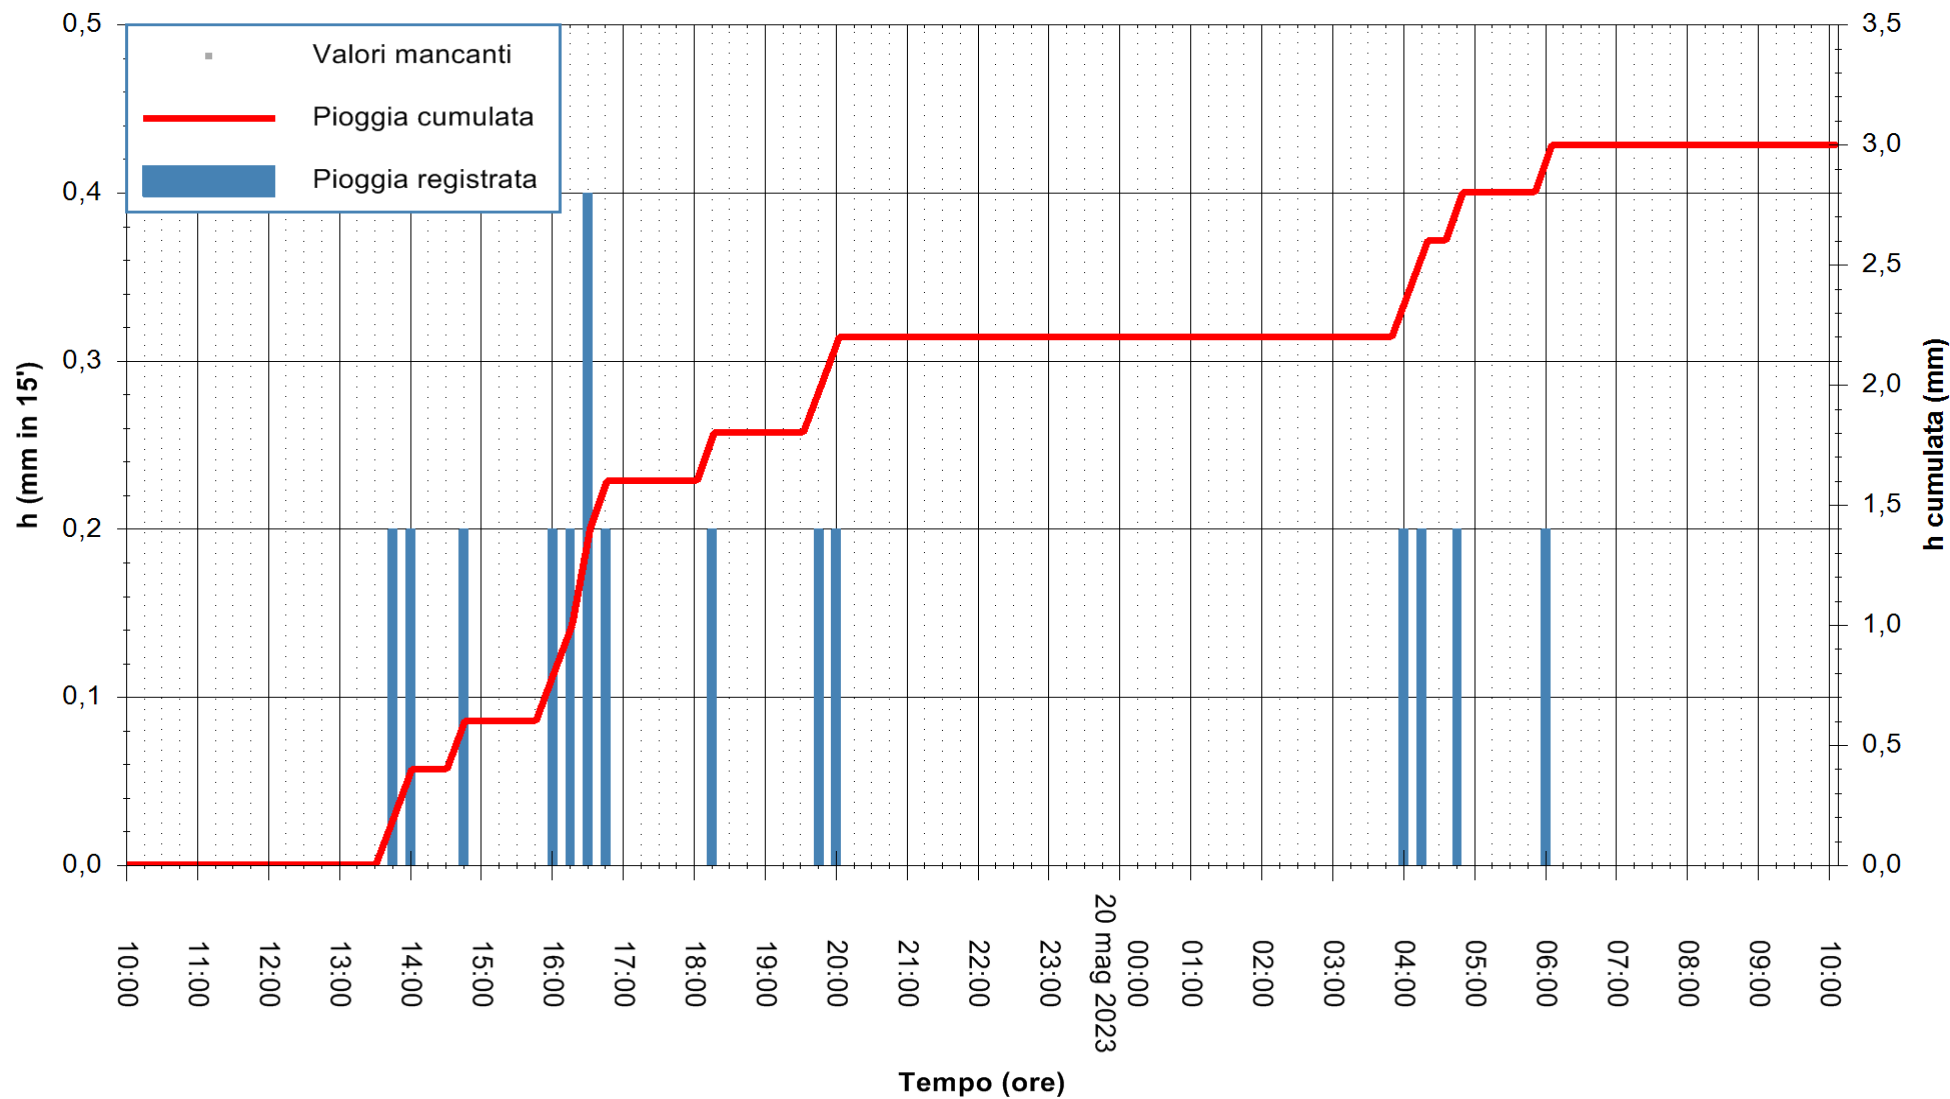

REGIONE AUTÒNOMA DE SARDIGNA
REGIONE AUTONOMA DELLA SARDEGNA

Stazione pluviometrica CARLOFORTE OSSERVATORIO
Area TORRE SAN VITTORIO
Pioggia registrata nelle ultime 24 ore
Estrazione dati delle ore 10:21 del 20/05/2023
Ultimo dato disponibile: 20/05/2023 alle 10:00

ARPAS
F.to il Dirigente Responsabile
Ing. Roberto Pinna Nossai

REGIONE AUTÒNOMA DE SARDIGNA
REGIONE AUTONOMA DELLA SARDEGNA

Stazione pluviometrica Fluminimannu a Decimomannu
Area DECIMOMANNU
Pioggia registrata nelle ultime 24 ore
Estrazione dati delle ore 10:21 del 20/05/2023
Ultimo dato disponibile: 01/01/0001 alle 00:00

ARPAS
F.to il Dirigente Responsabile
Ing. Roberto Pinna Nossai

REGIONE AUTÒNOMA DE SARDIGNA
REGIONE AUTONOMA DELLA SARDEGNA

Stazione pluviometrica Senorbi'
 Area SENORBI
 Pioggia registrata nelle ultime 24 ore
 Estrazione dati delle ore 10:21 del 20/05/2023
 Ultimo dato disponibile: 20/05/2023 alle 10:00