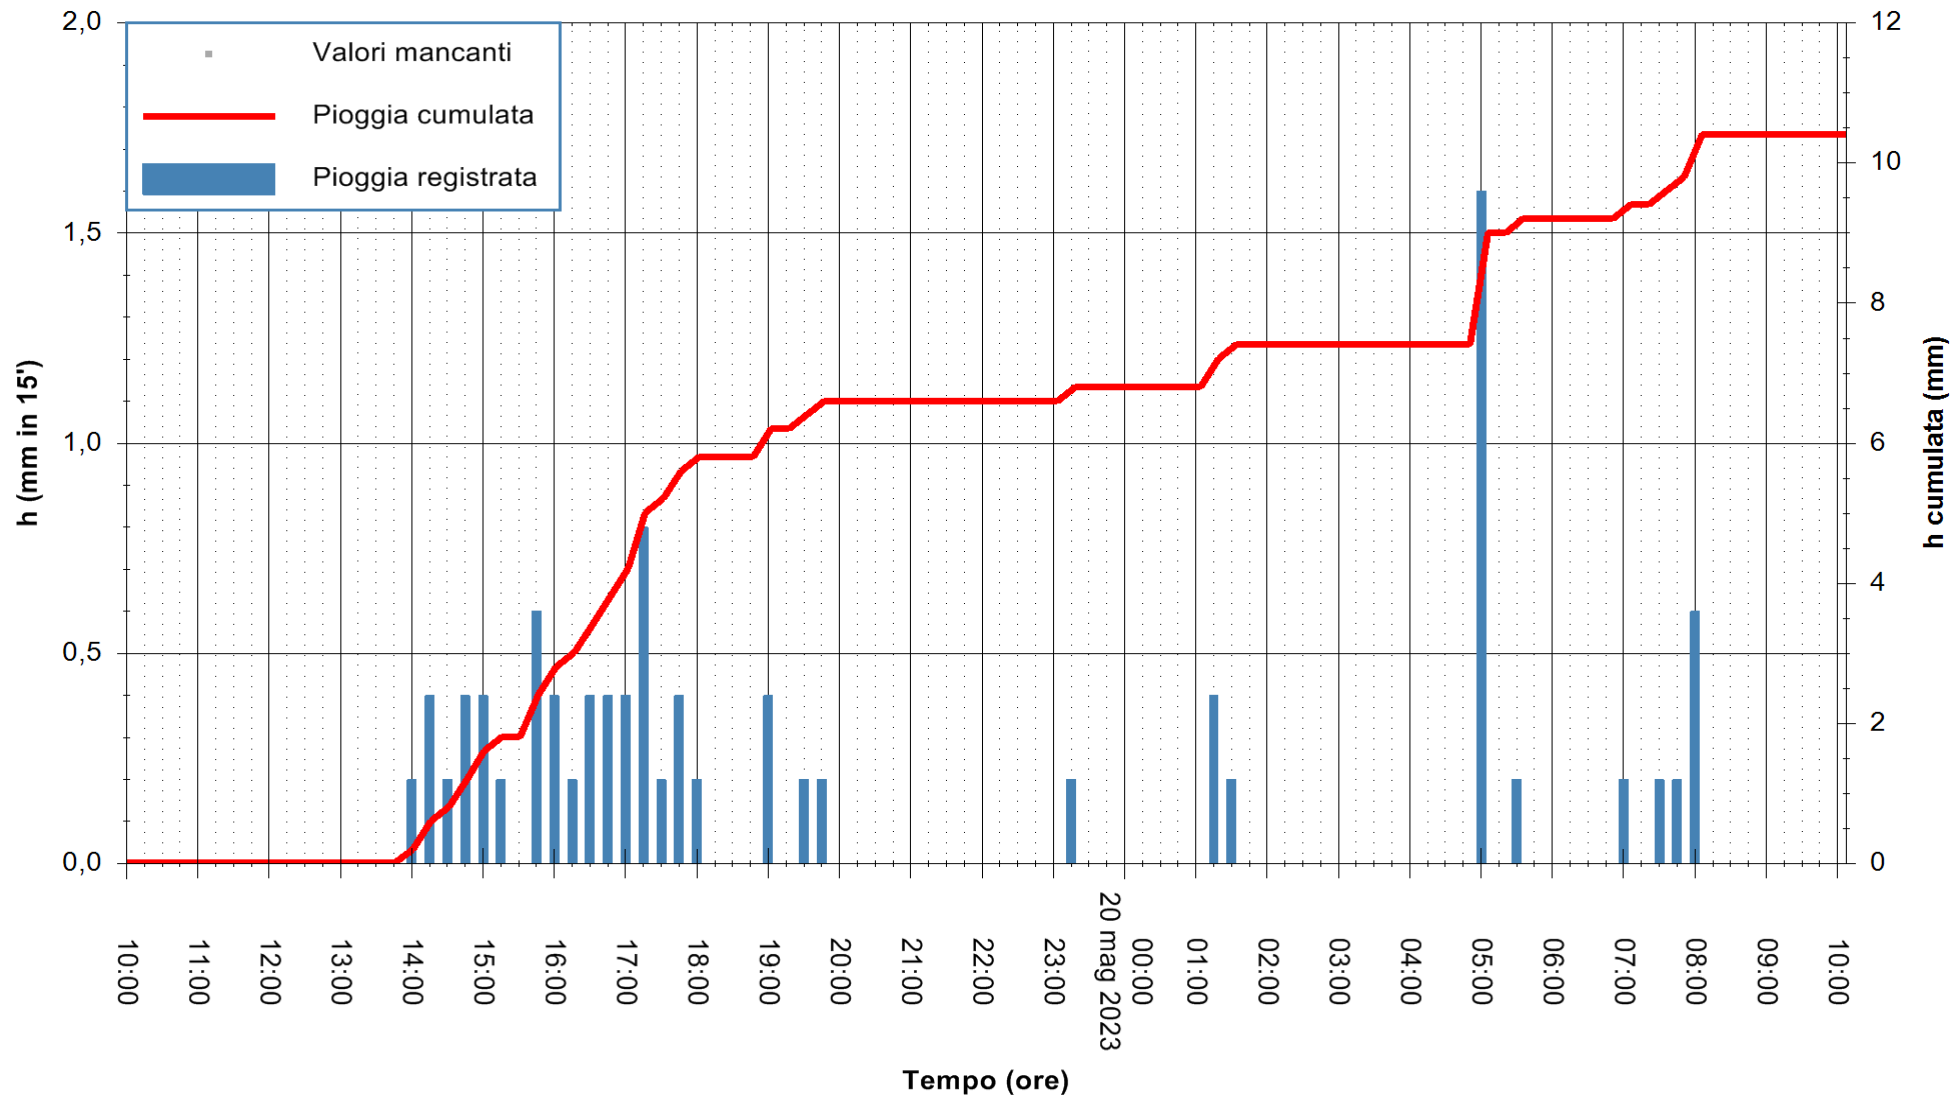

REGIONE AUTÒNOMA DE SARDIGNA
REGIONE AUTONOMA DELLA SARDEGNA

Stazione pluviometrica CARLOFORTE OSSERVATORIO
Area TORRE SAN VITTORIO
Pioggia registrata nelle ultime 24 ore
Estrazione dati delle ore 10:21 del 20/05/2023
Ultimo dato disponibile: 20/05/2023 alle 10:00

ARPAS
F.to il Dirigente Responsabile
Ing. Roberto Pinna Nossai

REGIONE AUTÒNOMA DE SARDIGNA
REGIONE AUTONOMA DELLA SARDEGNA

Stazione pluviometrica Fluminimannu a Decimomannu
Area DECIMOMANNU
Pioggia registrata nelle ultime 24 ore
Estrazione dati delle ore 10:21 del 20/05/2023
Ultimo dato disponibile: 01/01/0001 alle 00:00

ARPAS
F.to il Dirigente Responsabile
Ing. Roberto Pinna Nossai

REGIONE AUTÒNOMA DE SARDIGNA
REGIONE AUTONOMA DELLA SARDEGNA

Stazione pluviometrica Senorbi'
 Area SENORBI
 Pioggia registrata nelle ultime 24 ore
 Estrazione dati delle ore 10:21 del 20/05/2023
 Ultimo dato disponibile: 20/05/2023 alle 10:00