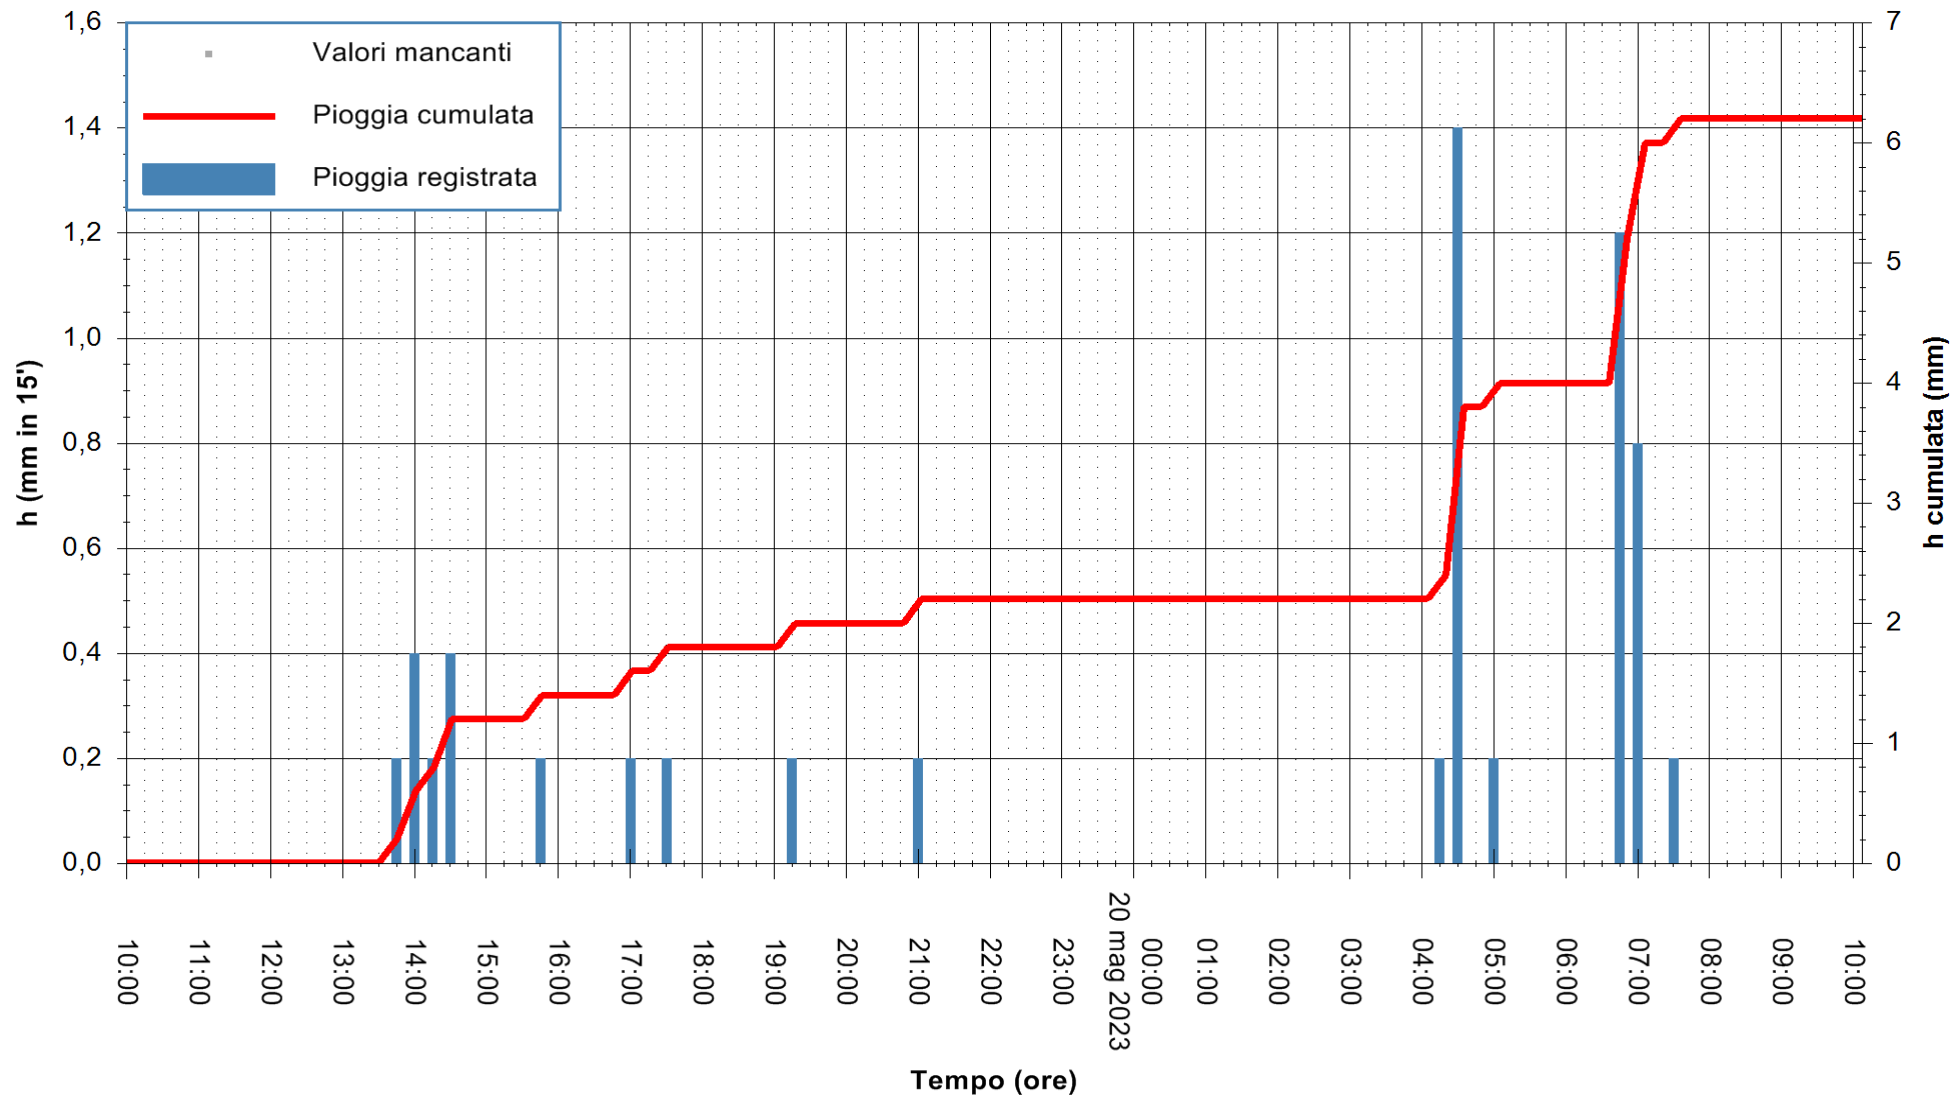

Stazione pluviometrica Isca Rena
Area ISCA RENA
Pioggia registrata nelle ultime 24 ore
Estrazione dati delle ore 10:21 del 20/05/2023
Ultimo dato disponibile: 20/05/2023 alle 10:08

ARPAS
F.to il Dirigente Responsabile
Ing. Roberto Pinna Nossai

REGIONE AUTÒNOMA DE SARDIGNA
REGIONE AUTONOMA DELLA SARDEGNA

Stazione pluviometrica CARLOFORTE OSSERVATORIO
Area TORRE SAN VITTORIO
Pioggia registrata nelle ultime 24 ore
Estrazione dati delle ore 10:21 del 20/05/2023
Ultimo dato disponibile: 20/05/2023 alle 10:00