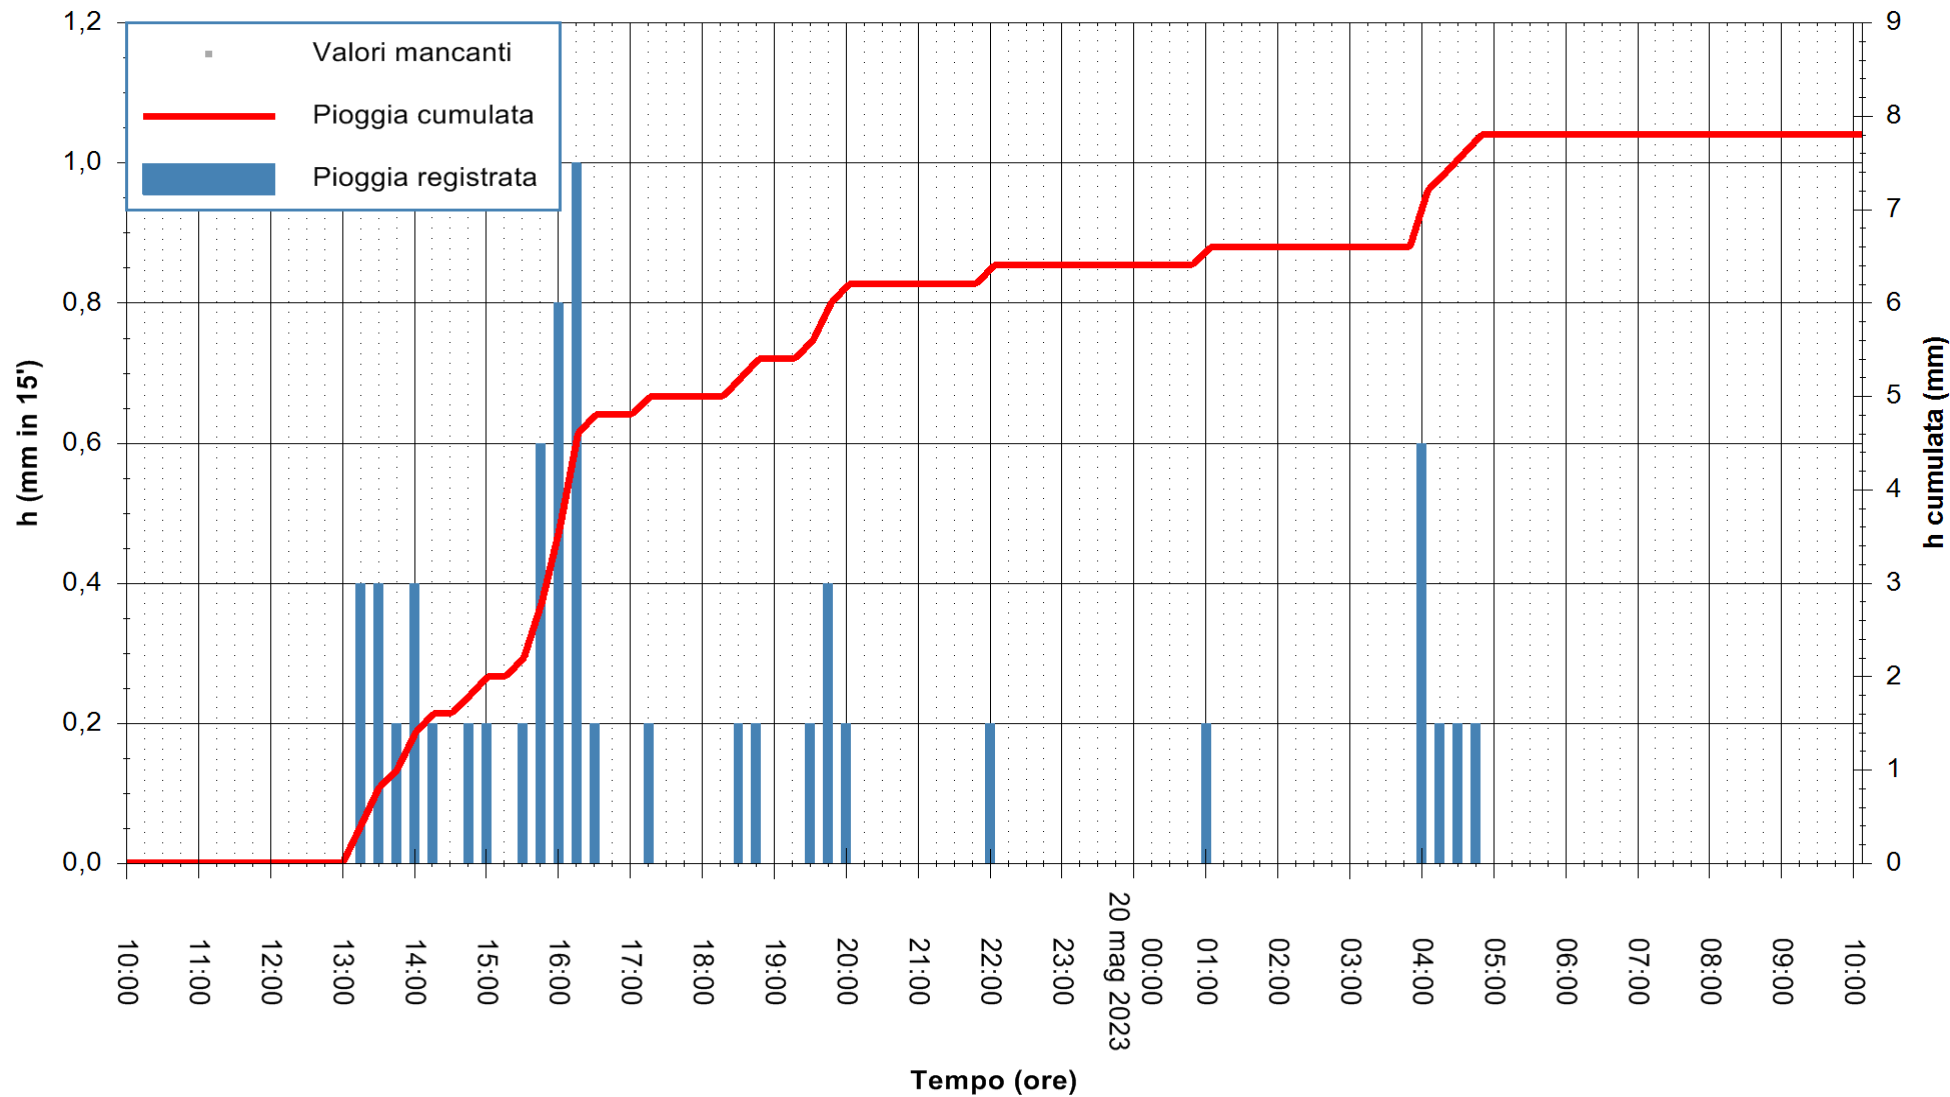

ARPAS
F.to il Dirigente Responsabile
Ing. Roberto Pinna Nossai

REGIONE AUTÒNOMA DE SARDIGNA
REGIONE AUTONOMA DELLA SARDEGNA

Stazione pluviometrica Lula
 Area PIZZONCHI
 Pioggia registrata nelle ultime 24 ore
 Estrazione dati delle ore 10:21 del 20/05/2023
 Ultimo dato disponibile: 20/05/2023 alle 10:07

ARPAS
 F.to il Dirigente Responsabile
 Ing. Roberto Pinna Nossai

REGIONE AUTÒNOMA DE SARDIGNA
 REGIONE AUTONOMA DELLA SARDEGNA

Stazione pluviometrica Mamone
Area MAMONE
Piovia registrata nelle ultime 24 ore
Estrazione dati delle ore 10:21 del 20/05/2023
Ultimo dato disponibile: 20/05/2023 alle 10:05