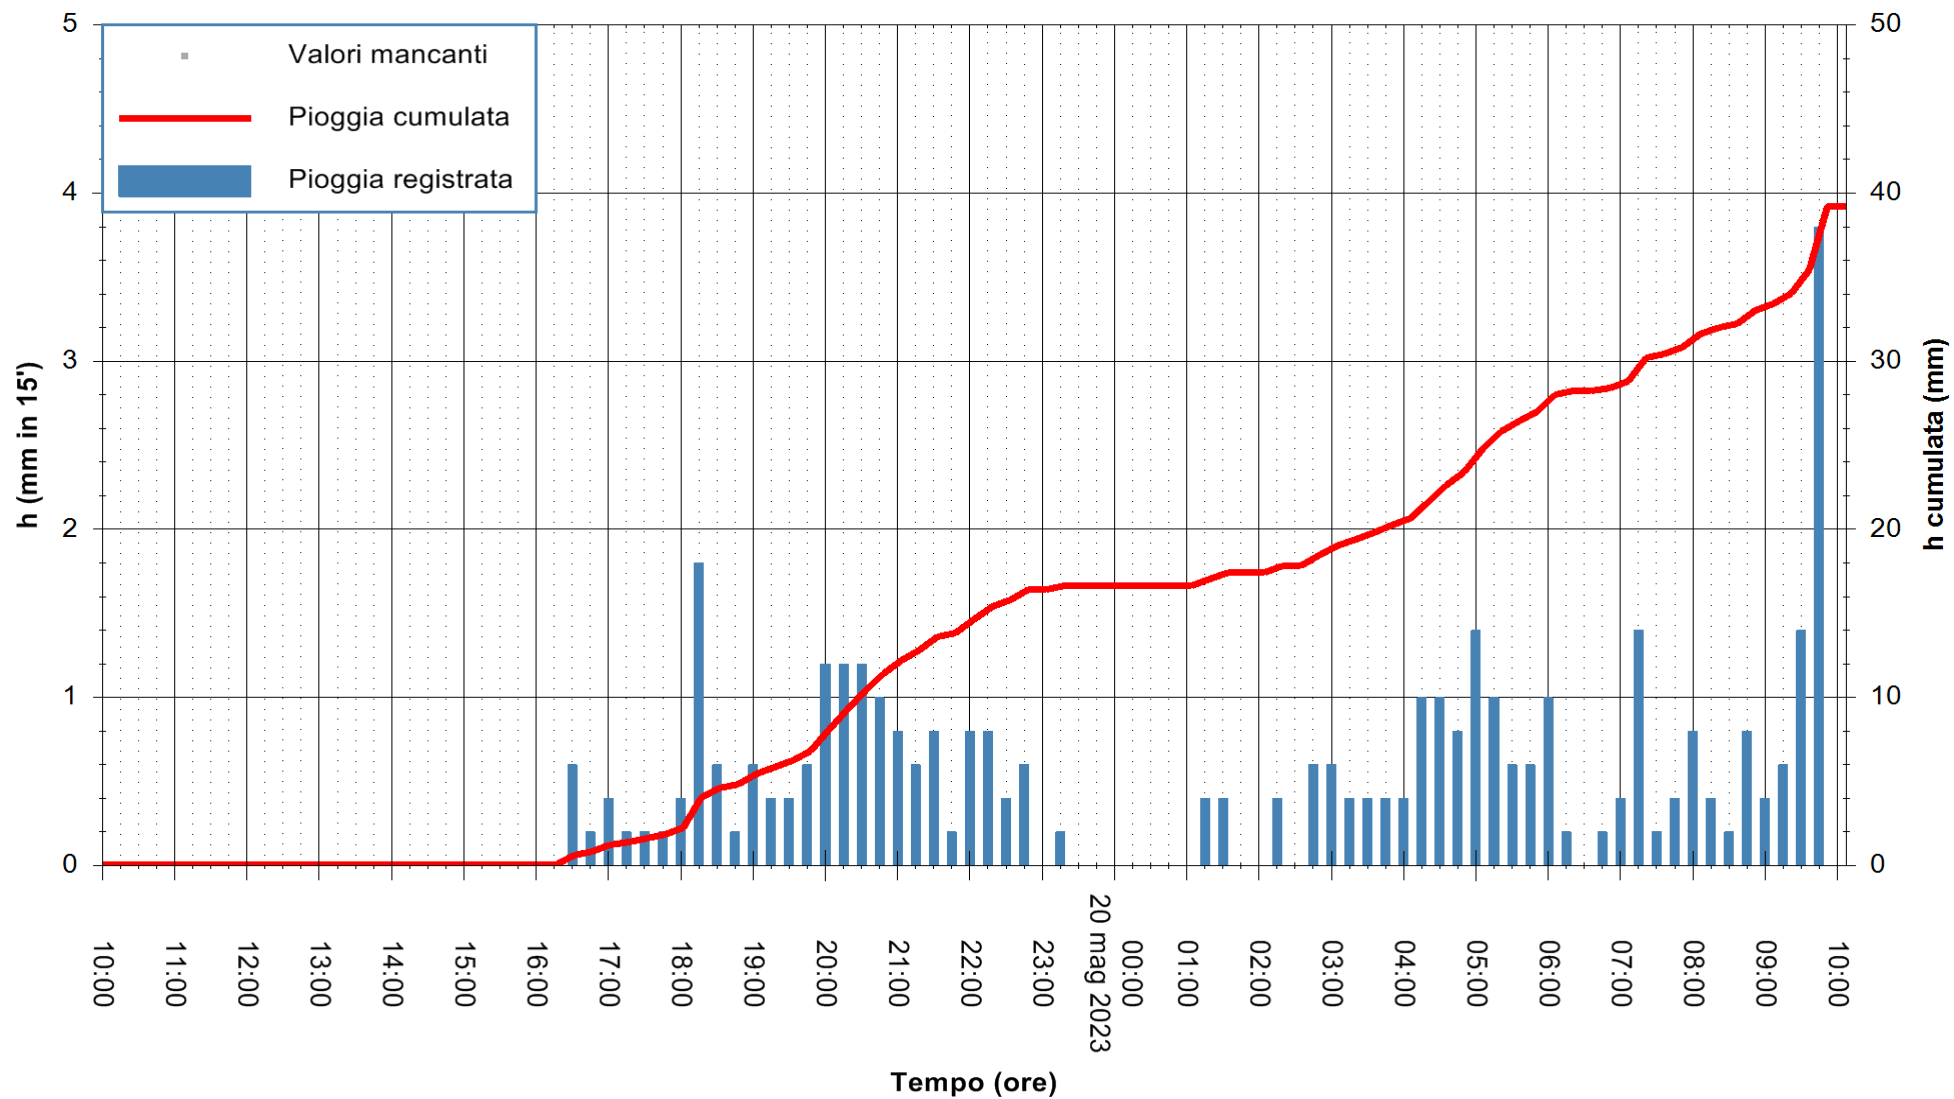

ARPAS
 F.to il Dirigente Responsabile
 Ing. Roberto Pinna Nossai

REGIONE AUTÒNOMA DE SARDIGNA
 REGIONE AUTONOMA DELLA SARDEGNA

Stazione pluviometrica Oristano
Area TORRE GRANDE
Pioggia registrata nelle ultime 24 ore
Estrazione dati delle ore 10:21 del 20/05/2023
Ultimo dato disponibile: 20/05/2023 alle 09:40

ARPAS
F.to il Dirigente Responsabile
Ing. Roberto Pinna Nossai

REGIONE AUTÒNOMA DE SARDIGNA
REGIONE AUTONOMA DELLA SARDEGNA

Stazione pluviometrica Lula
 Area PIZZONCHI
 Pioggia registrata nelle ultime 24 ore
 Estrazione dati delle ore 10:21 del 20/05/2023
 Ultimo dato disponibile: 20/05/2023 alle 10:07