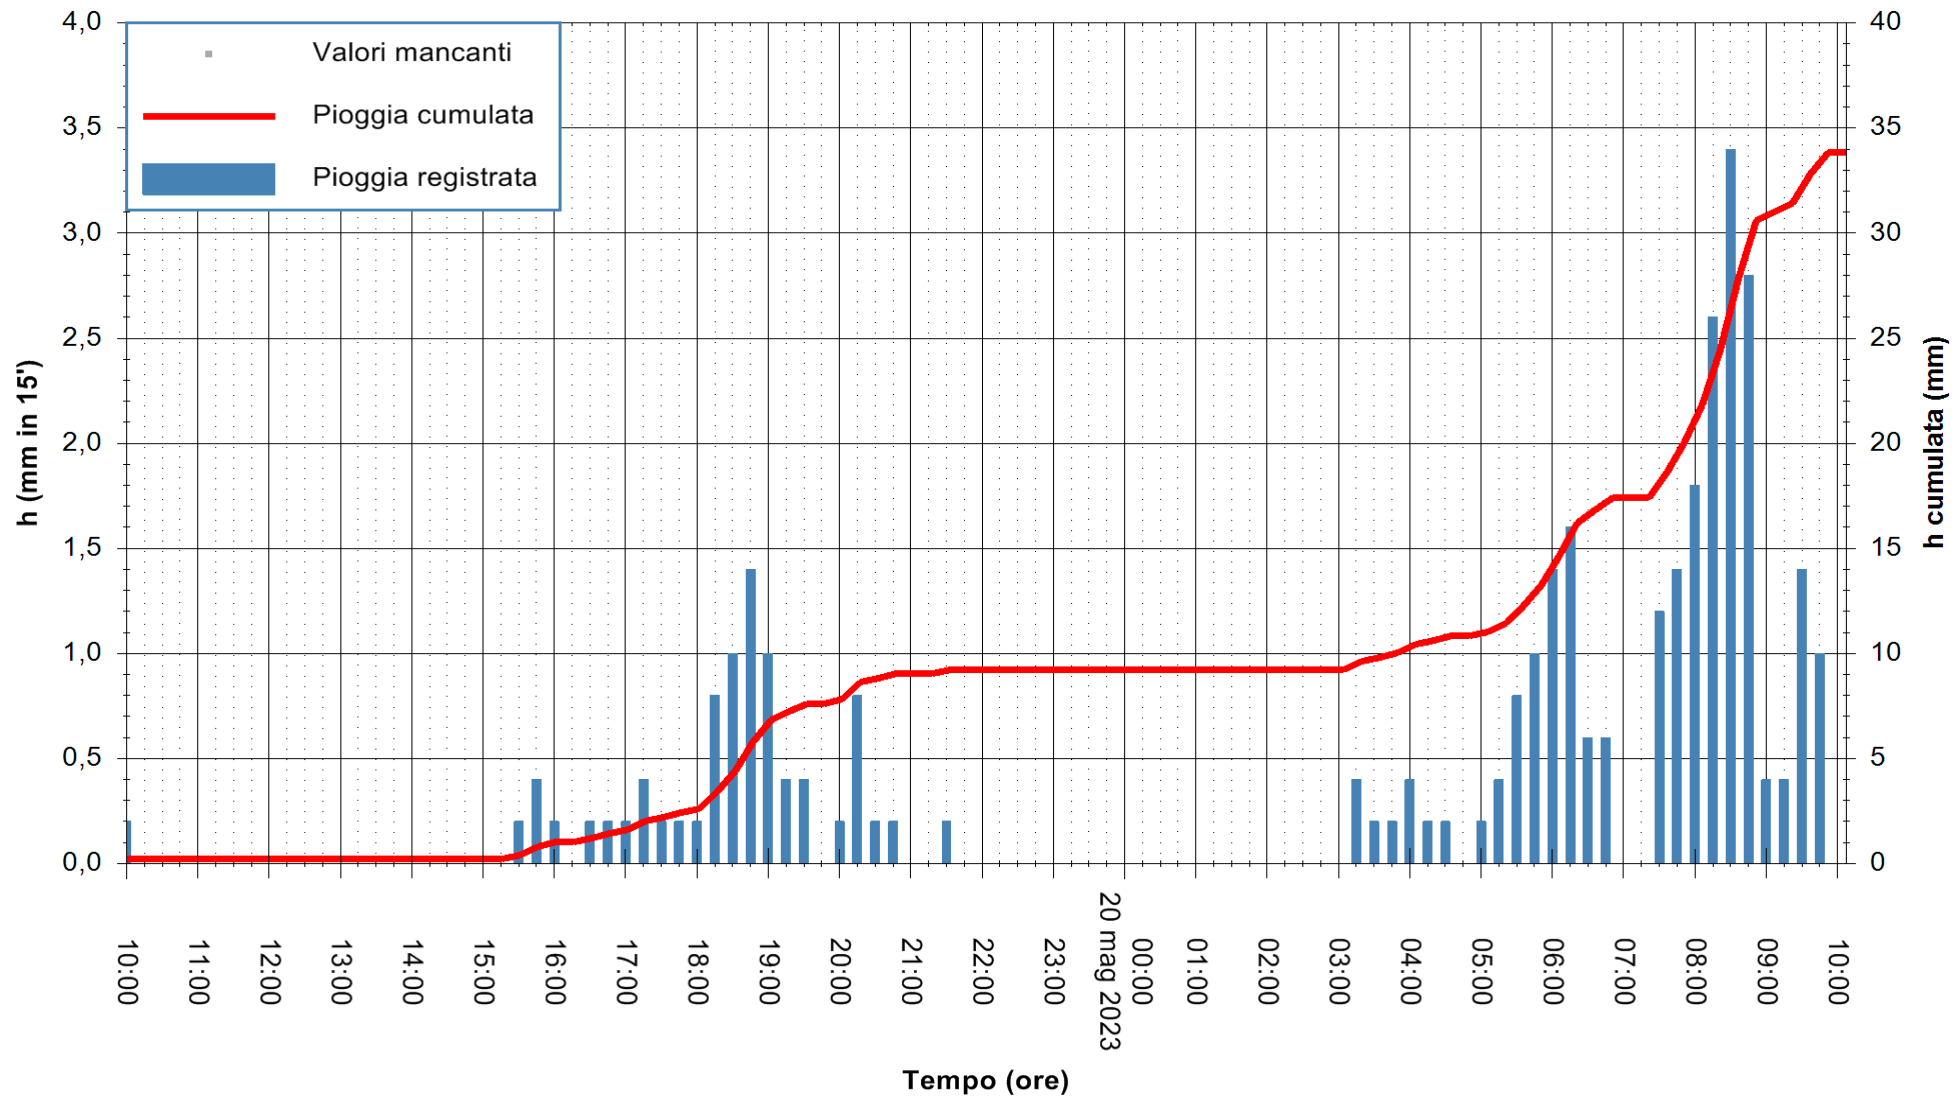

Stazione pluviometrica Lula
Area PIZZONCHI
Pioggia registrata nelle ultime 24 ore
Estrazione dati delle ore 10:21 del 20/05/2023
Ultimo dato disponibile: 20/05/2023 alle 10:07

ARPAS
F.to il Dirigente Responsabile
Ing. Roberto Pinna Nossai

REGIONE AUTÒNOMA DE SARDIGNA
REGIONE AUTONOMA DELLA SARDEGNA