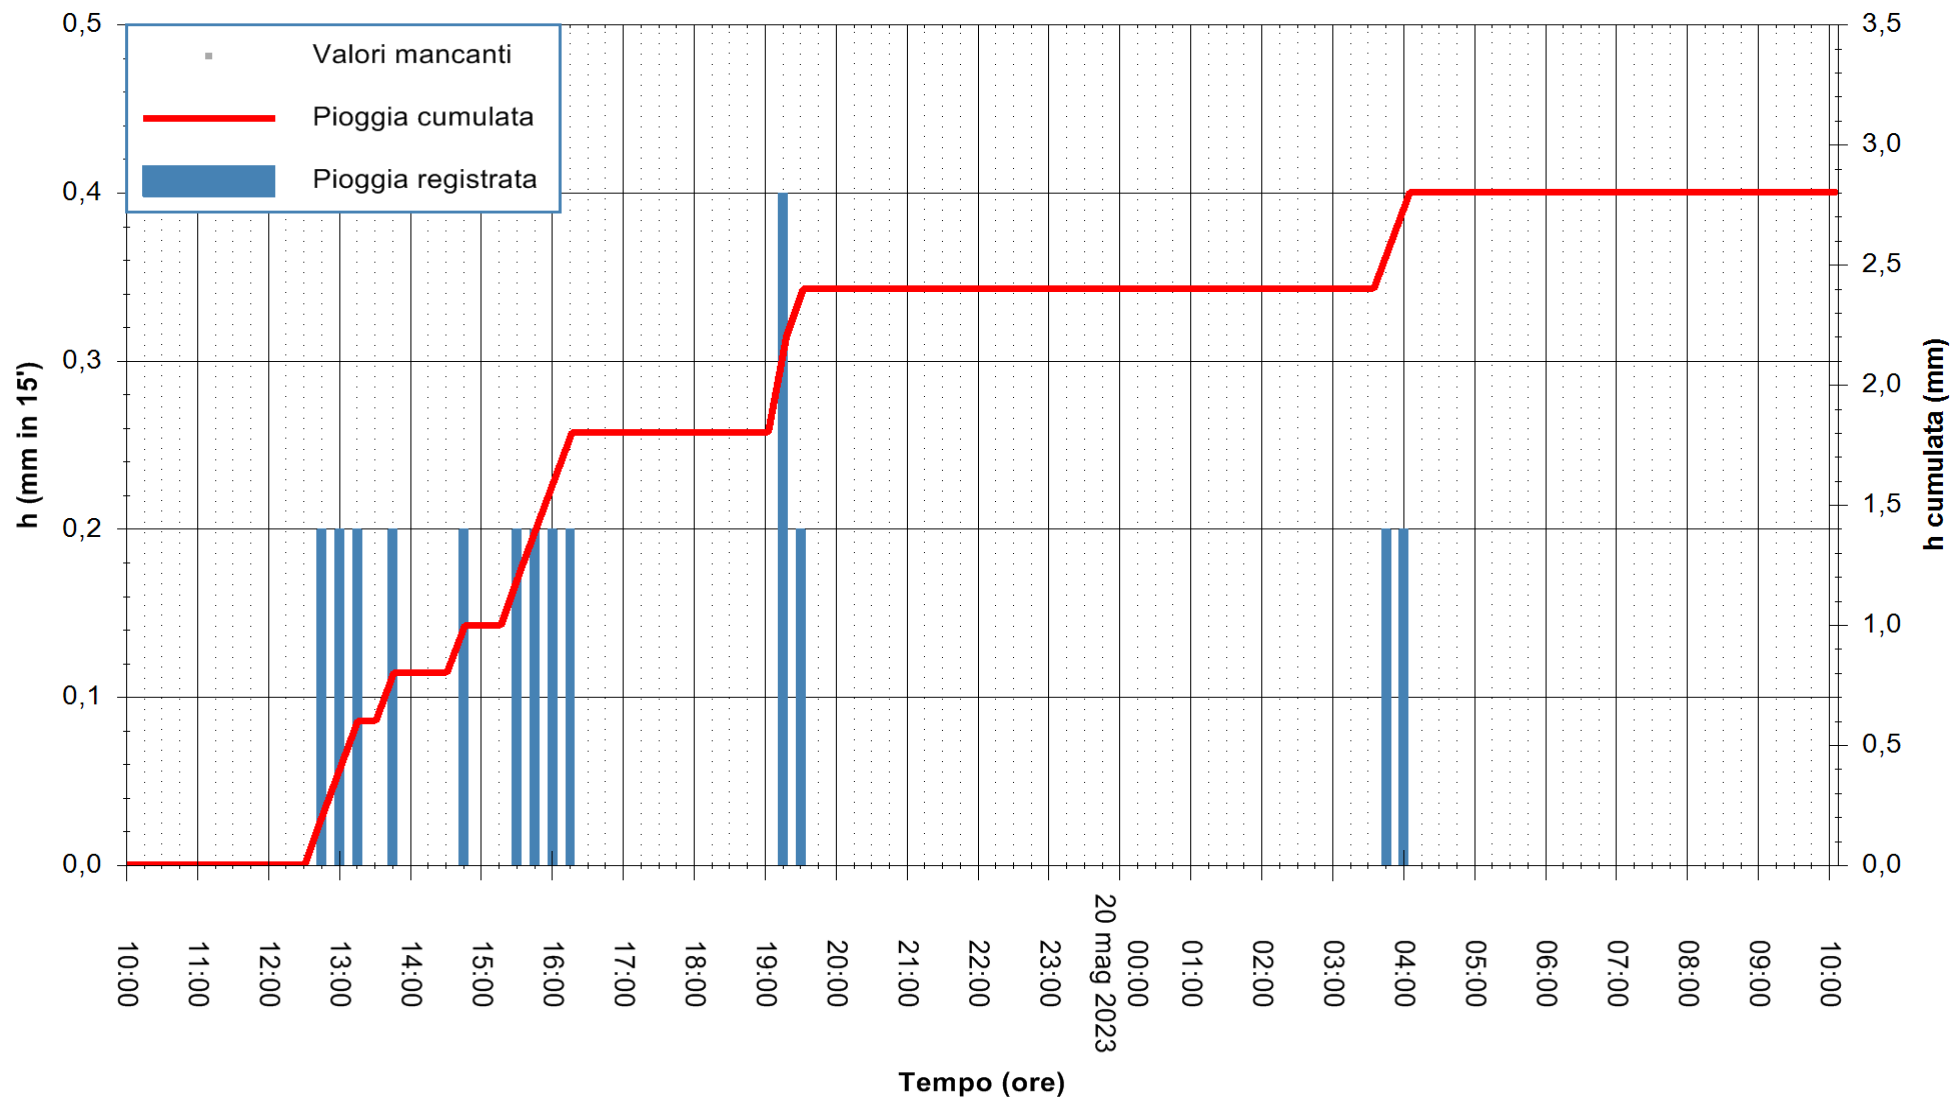

ARPAS
F.to il Dirigente Responsabile
Ing. Roberto Pinna Nossai

REGIONE AUTÒNOMA DE SARDIGNA
REGIONE AUTONOMA DELLA SARDEGNA

Stazione pluviometrica Lula
 Area PIZZONCHI
 Pioggia registrata nelle ultime 24 ore
 Estrazione dati delle ore 10:21 del 20/05/2023
 Ultimo dato disponibile: 20/05/2023 alle 10:07