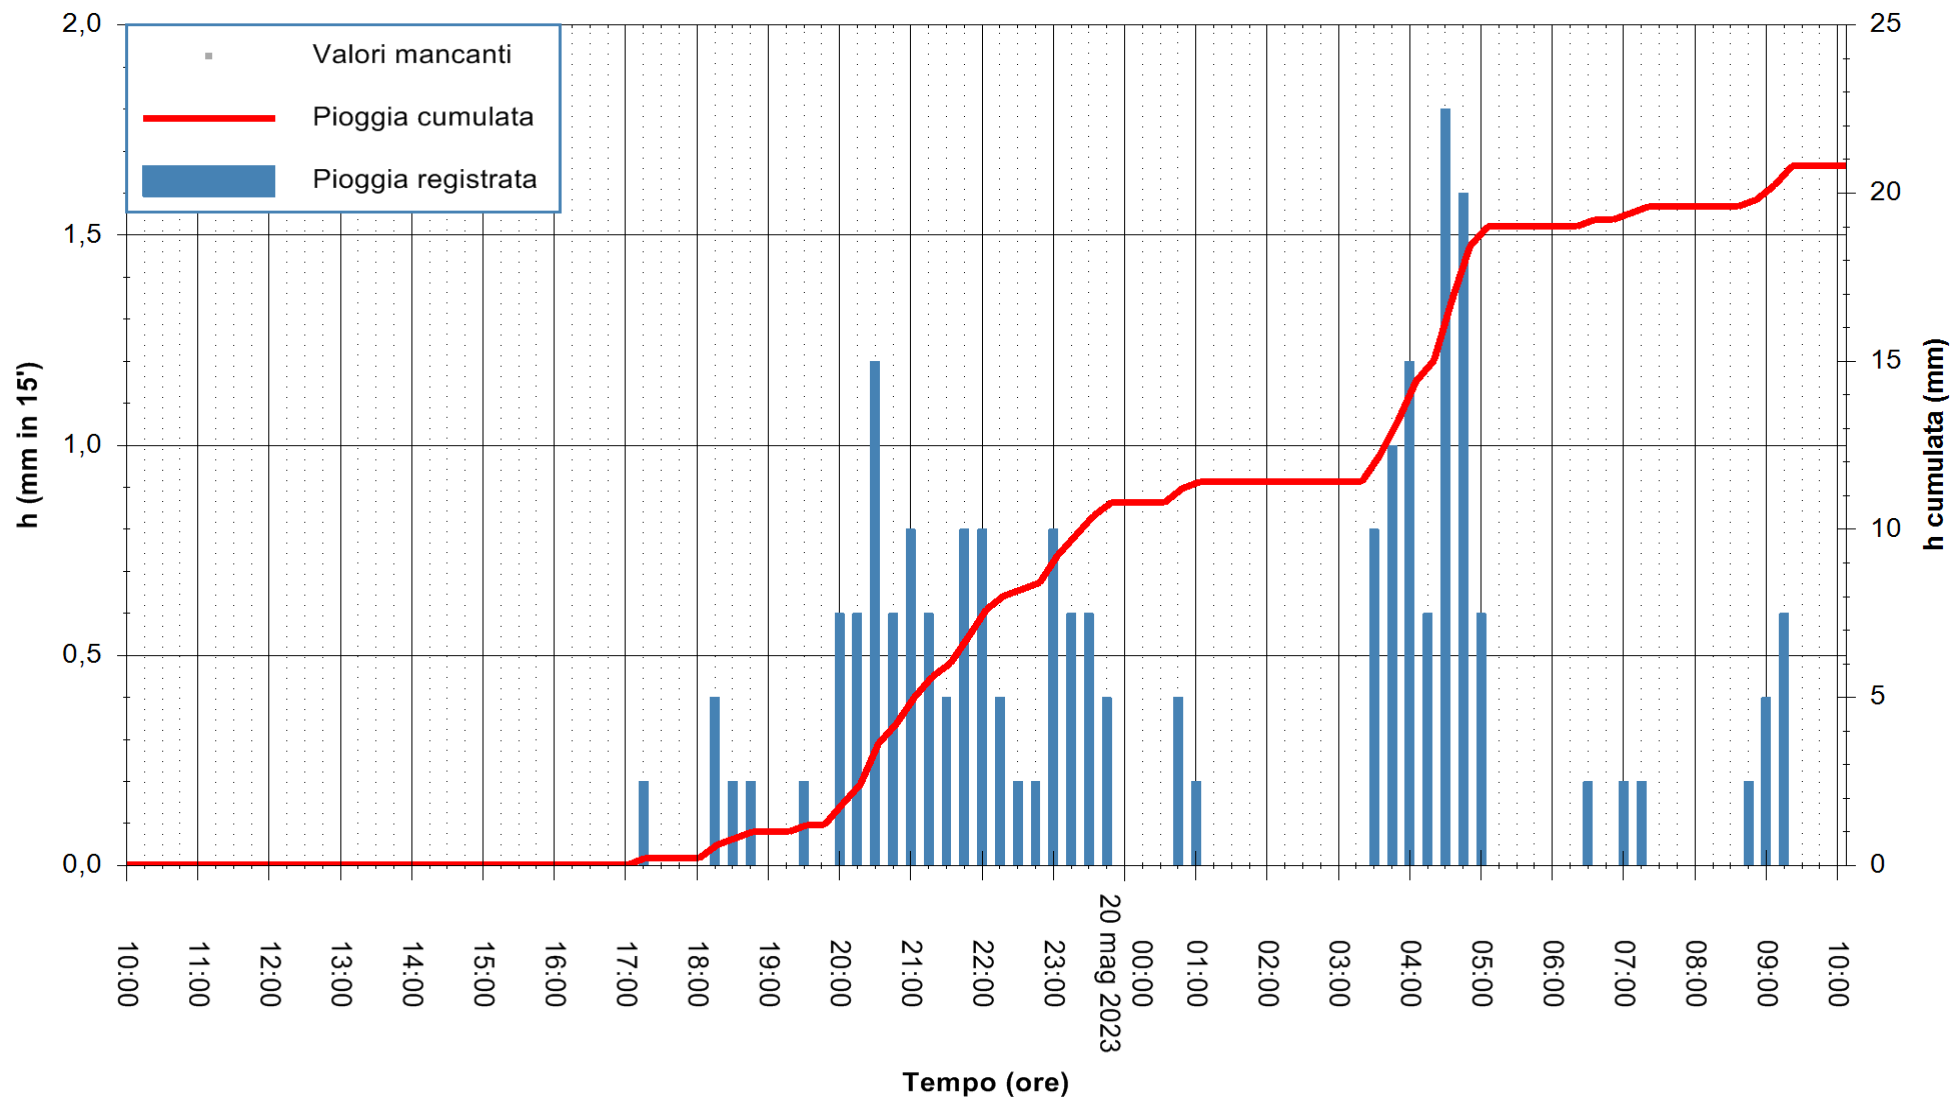

ARPAS
F.to il Dirigente Responsabile
Ing. Roberto Pinna Nossai

REGIONE AUTÒNOMA DE SARDIGNA
REGIONE AUTONOMA DELLA SARDEGNA

Stazione pluviometrica Punta Tricoli
 Area PUNTA TRICOLI
 Pioggia registrata nelle ultime 24 ore
 Estrazione dati delle ore 10:21 del 20/05/2023
 Ultimo dato disponibile: 20/05/2023 alle 10:00