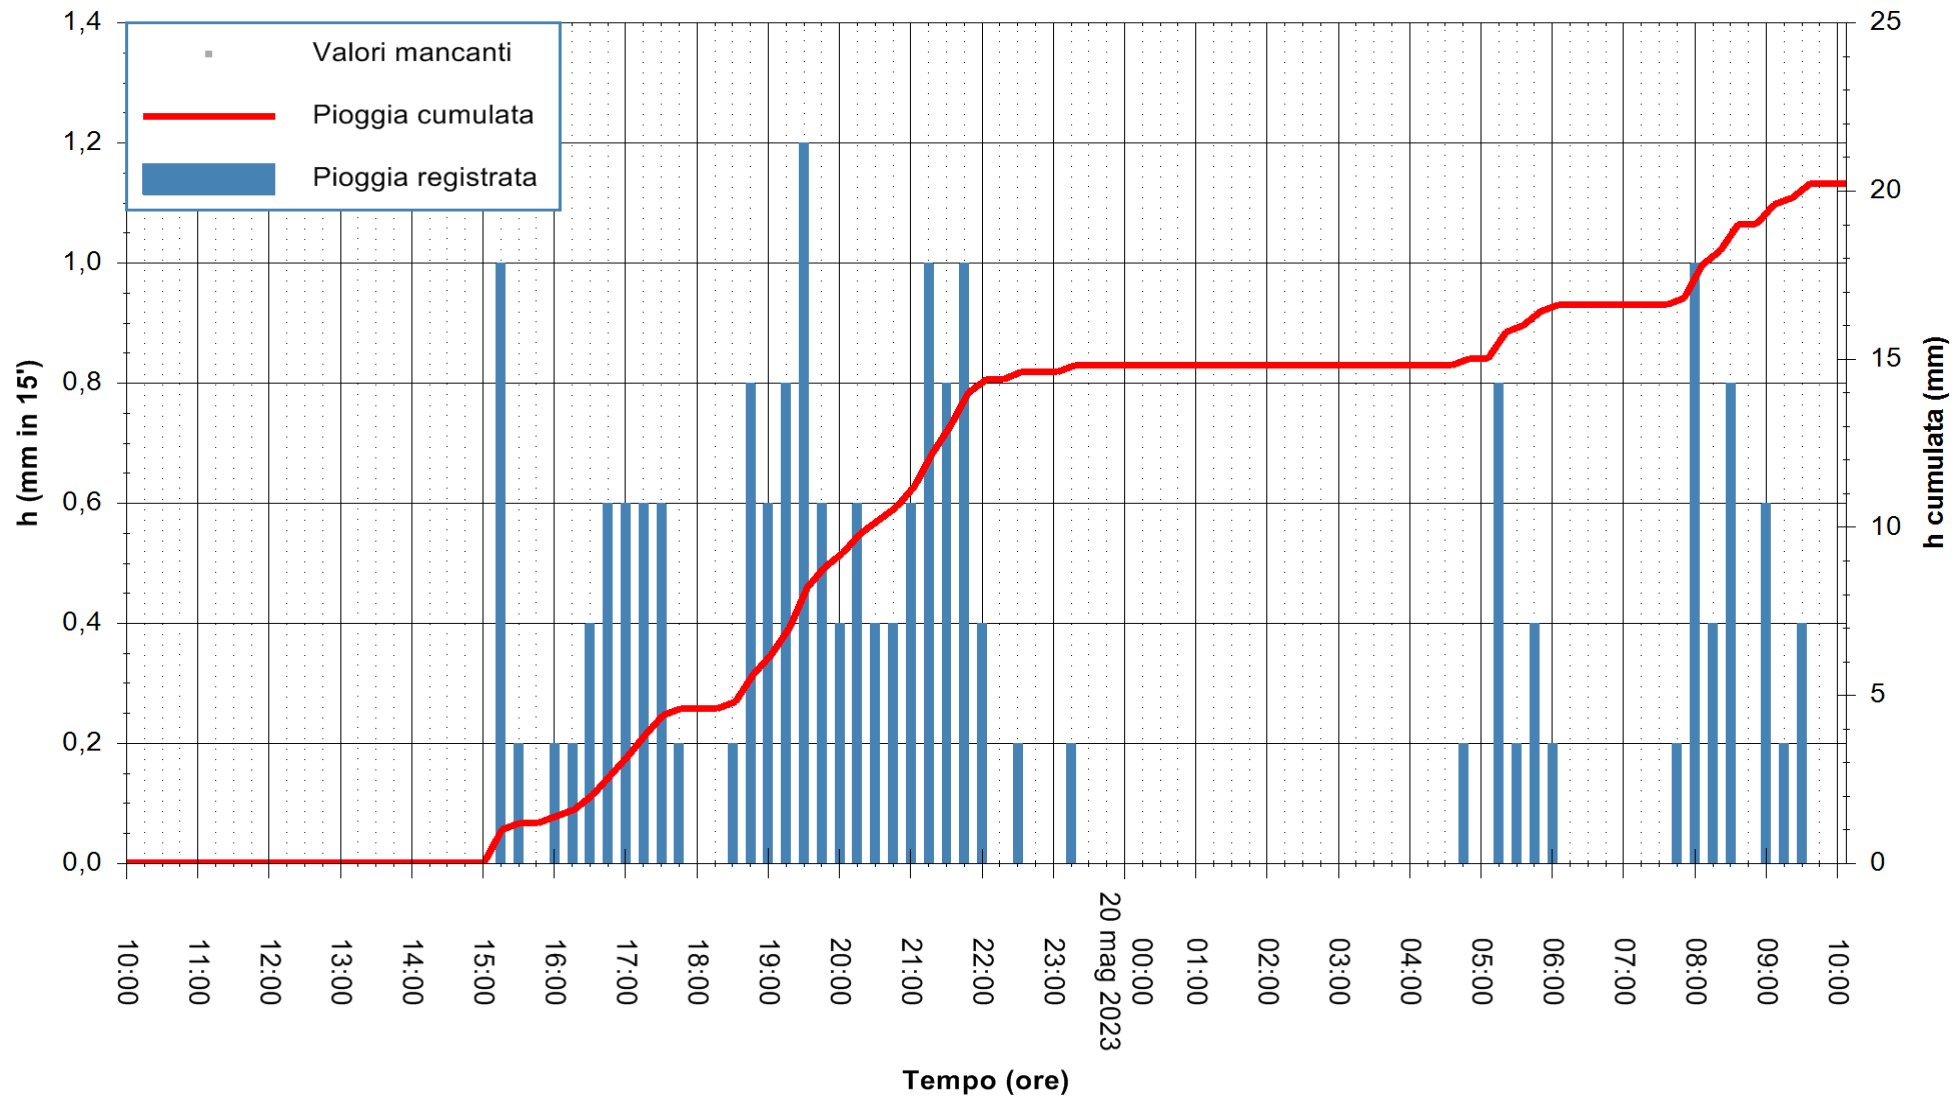

ARPAS
 F.to il Dirigente Responsabile
 Ing. Roberto Pinna Nossai

REGIONE AUTÒNOMA DE SARDIGNA
 REGIONE AUTONOMA DELLA SARDEGNA

Stazione pluviometrica Oristano
Area TORRE GRANDE
Pioggia registrata nelle ultime 24 ore
Estrazione dati delle ore 10:21 del 20/05/2023
Ultimo dato disponibile: 20/05/2023 alle 09:40

ARPAS
F.to il Dirigente Responsabile
Ing. Roberto Pinna Nossai

REGIONE AUTÒNOMA DE SARDIGNA
REGIONE AUTONOMA DELLA SARDEGNA

Stazione pluviometrica Lula
 Area PIZZONCHI
 Pioggia registrata nelle ultime 24 ore
 Estrazione dati delle ore 10:21 del 20/05/2023
 Ultimo dato disponibile: 20/05/2023 alle 10:07