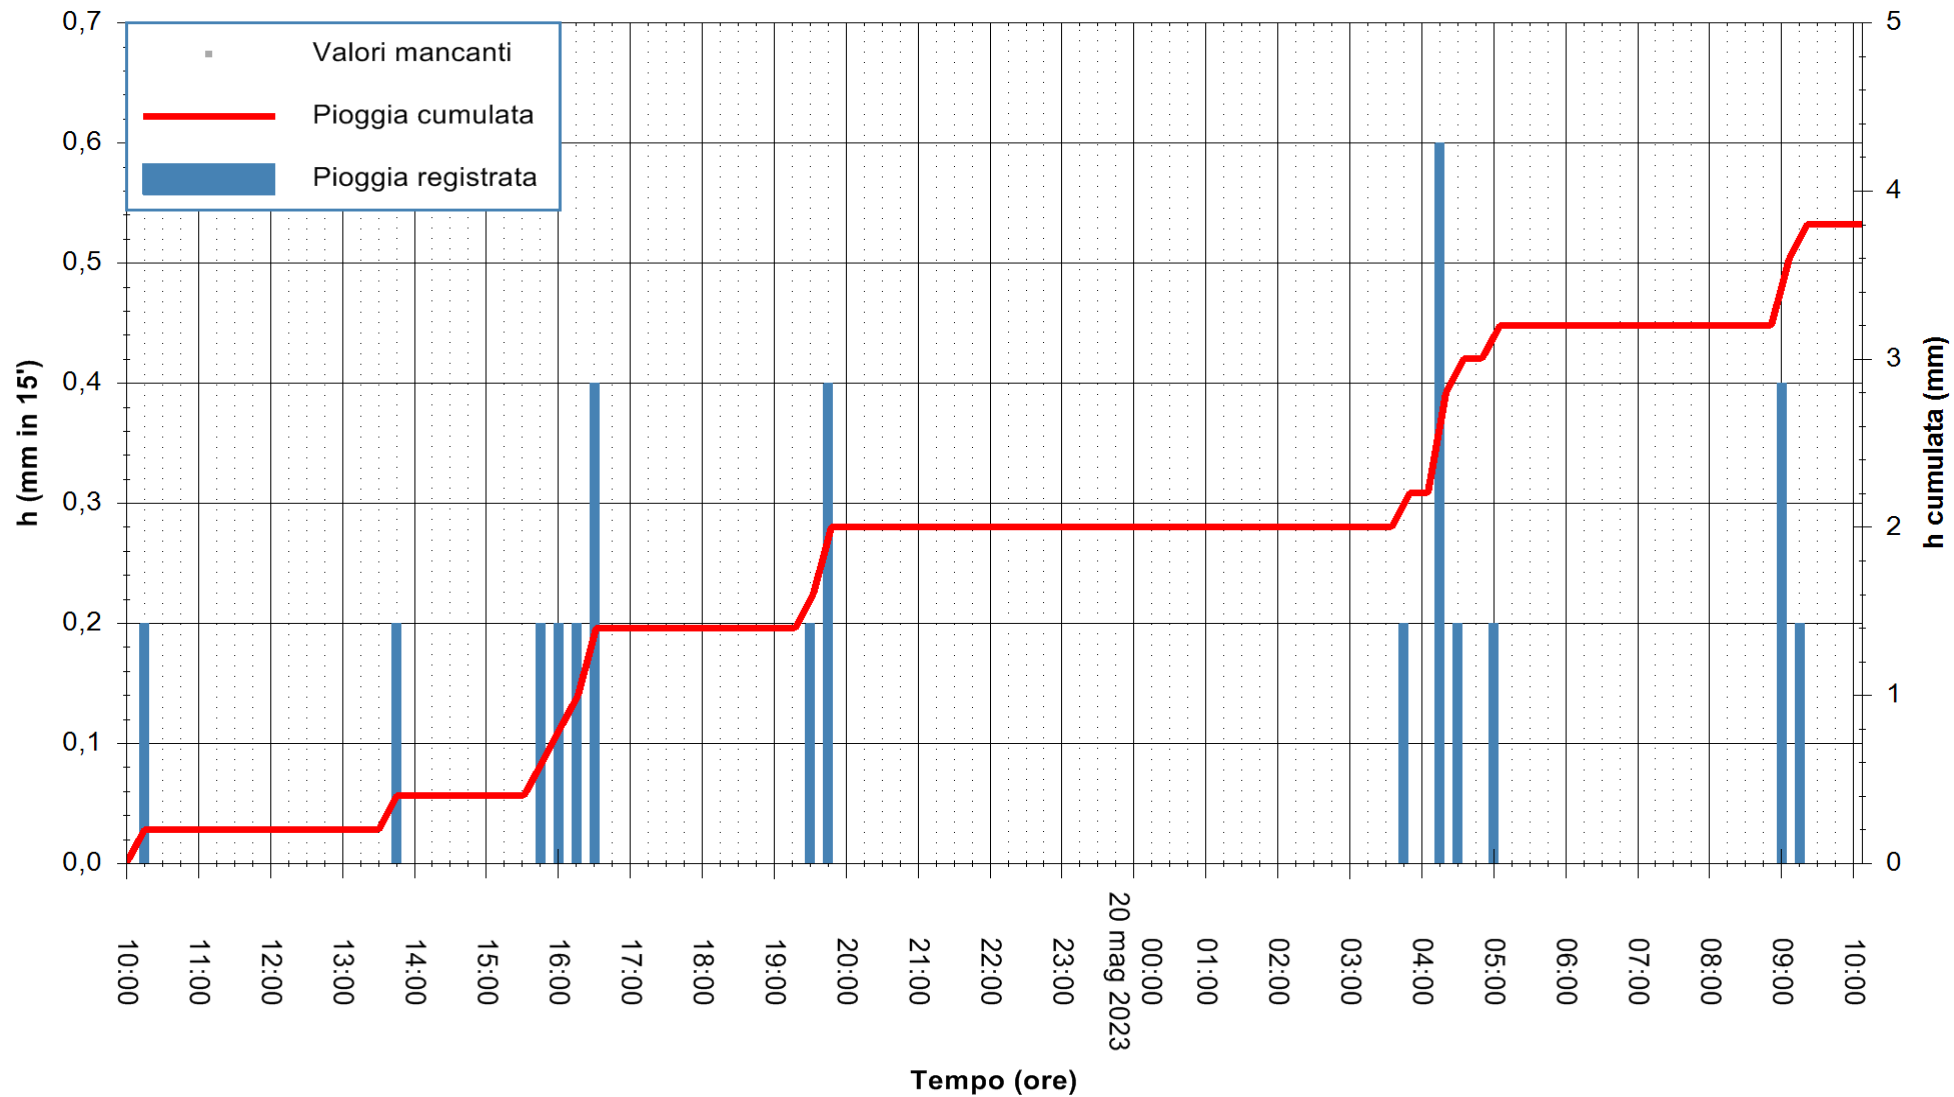

ARPAS
 F.to il Dirigente Responsabile
 Ing. Roberto Pinna Nossai

REGIONE AUTÒNOMA DE SARDIGNA
 REGIONE AUTONOMA DELLA SARDEGNA

Stazione pluviometrica Oristano
Area TORRE GRANDE
Pioggia registrata nelle ultime 24 ore
Estrazione dati delle ore 10:21 del 20/05/2023
Ultimo dato disponibile: 20/05/2023 alle 09:40

ARPAS
F.to il Dirigente Responsabile
Ing. Roberto Pinna Nossai

REGIONE AUTÒNOMA DE SARDIGNA
REGIONE AUTONOMA DELLA SARDEGNA

Stazione pluviometrica Lula
 Area PIZZONCHI
 Pioggia registrata nelle ultime 24 ore
 Estrazione dati delle ore 10:21 del 20/05/2023
 Ultimo dato disponibile: 20/05/2023 alle 10:07