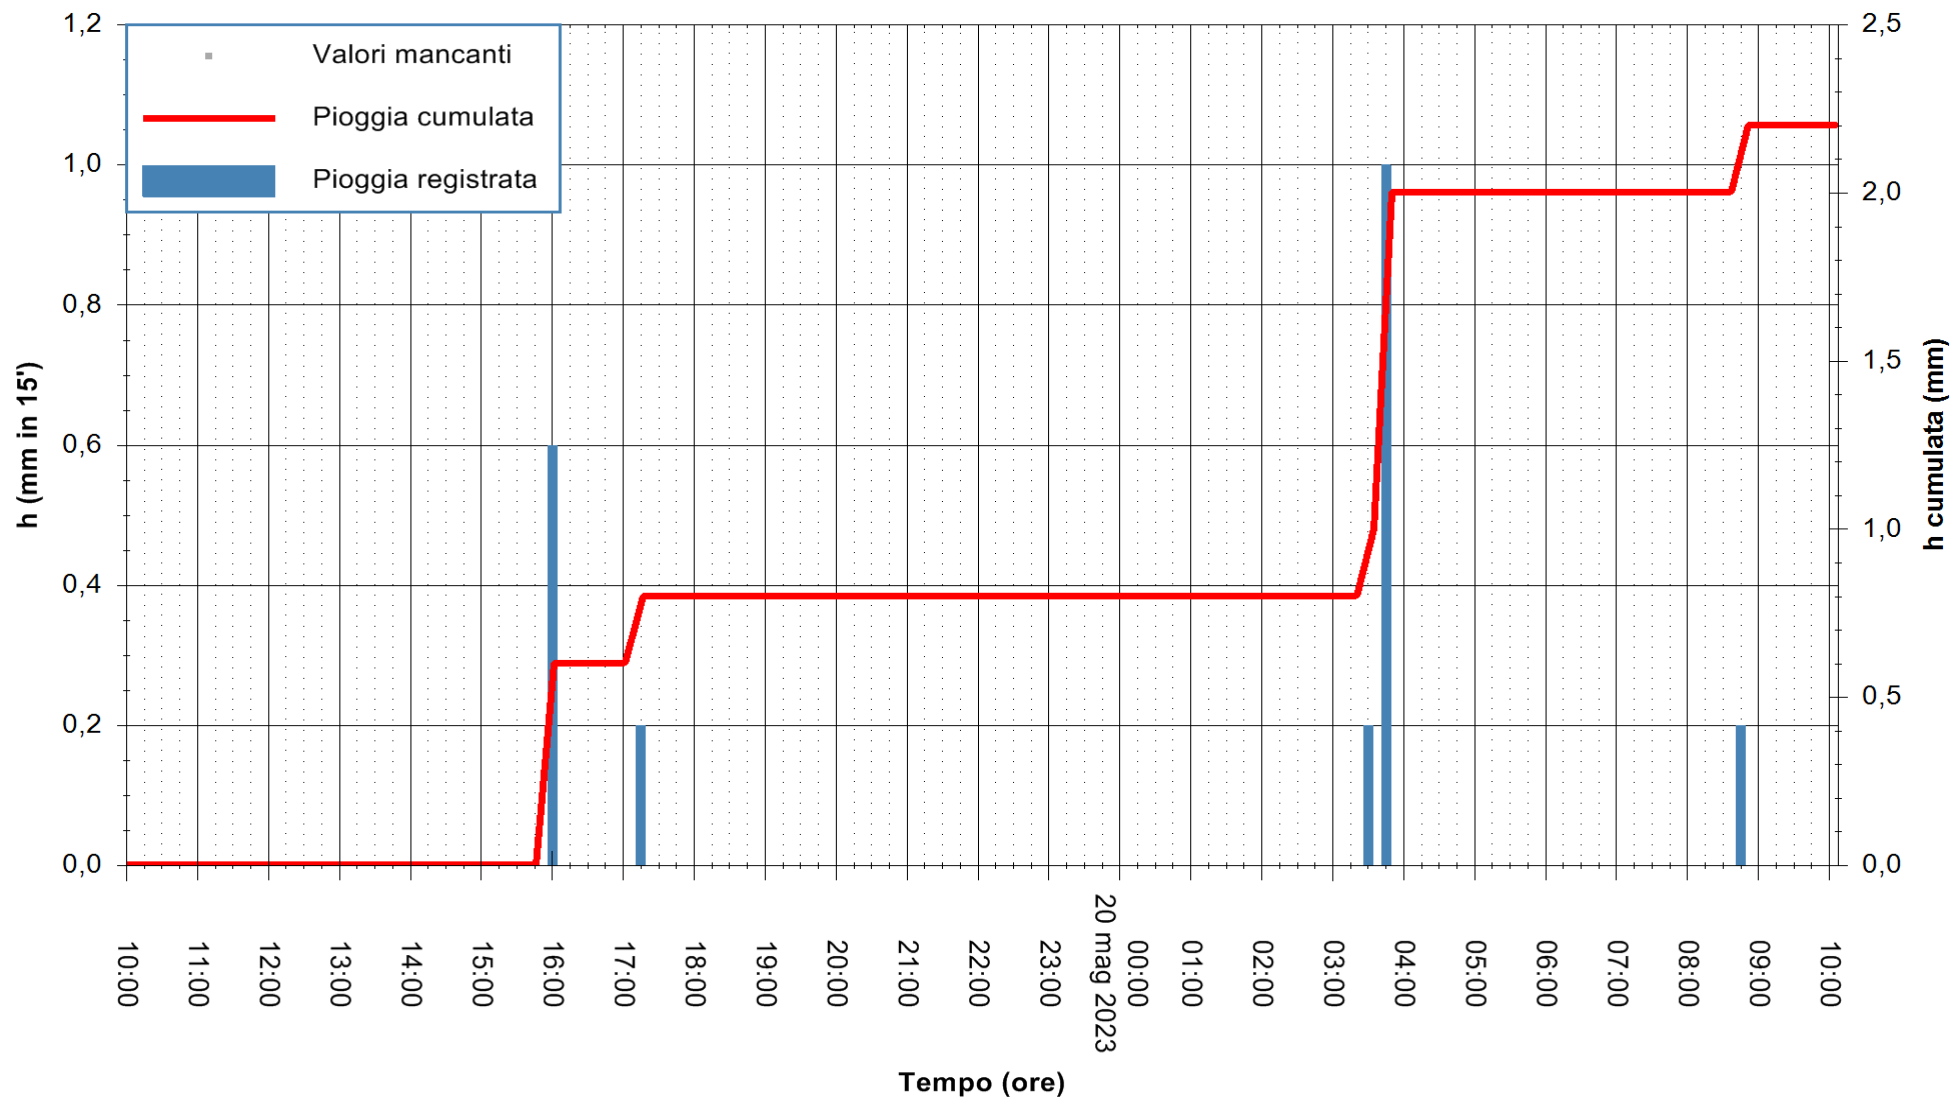

ARPAS
 F.to il Dirigente Responsabile
 Ing. Roberto Pinna Nossai

REGIONE AUTÒNOMA DE SARDIGNA
 REGIONE AUTONOMA DELLA SARDEGNA

Stazione pluviometrica Oristano
Area TORRE GRANDE
Pioggia registrata nelle ultime 24 ore
Estrazione dati delle ore 10:21 del 20/05/2023
Ultimo dato disponibile: 20/05/2023 alle 09:40