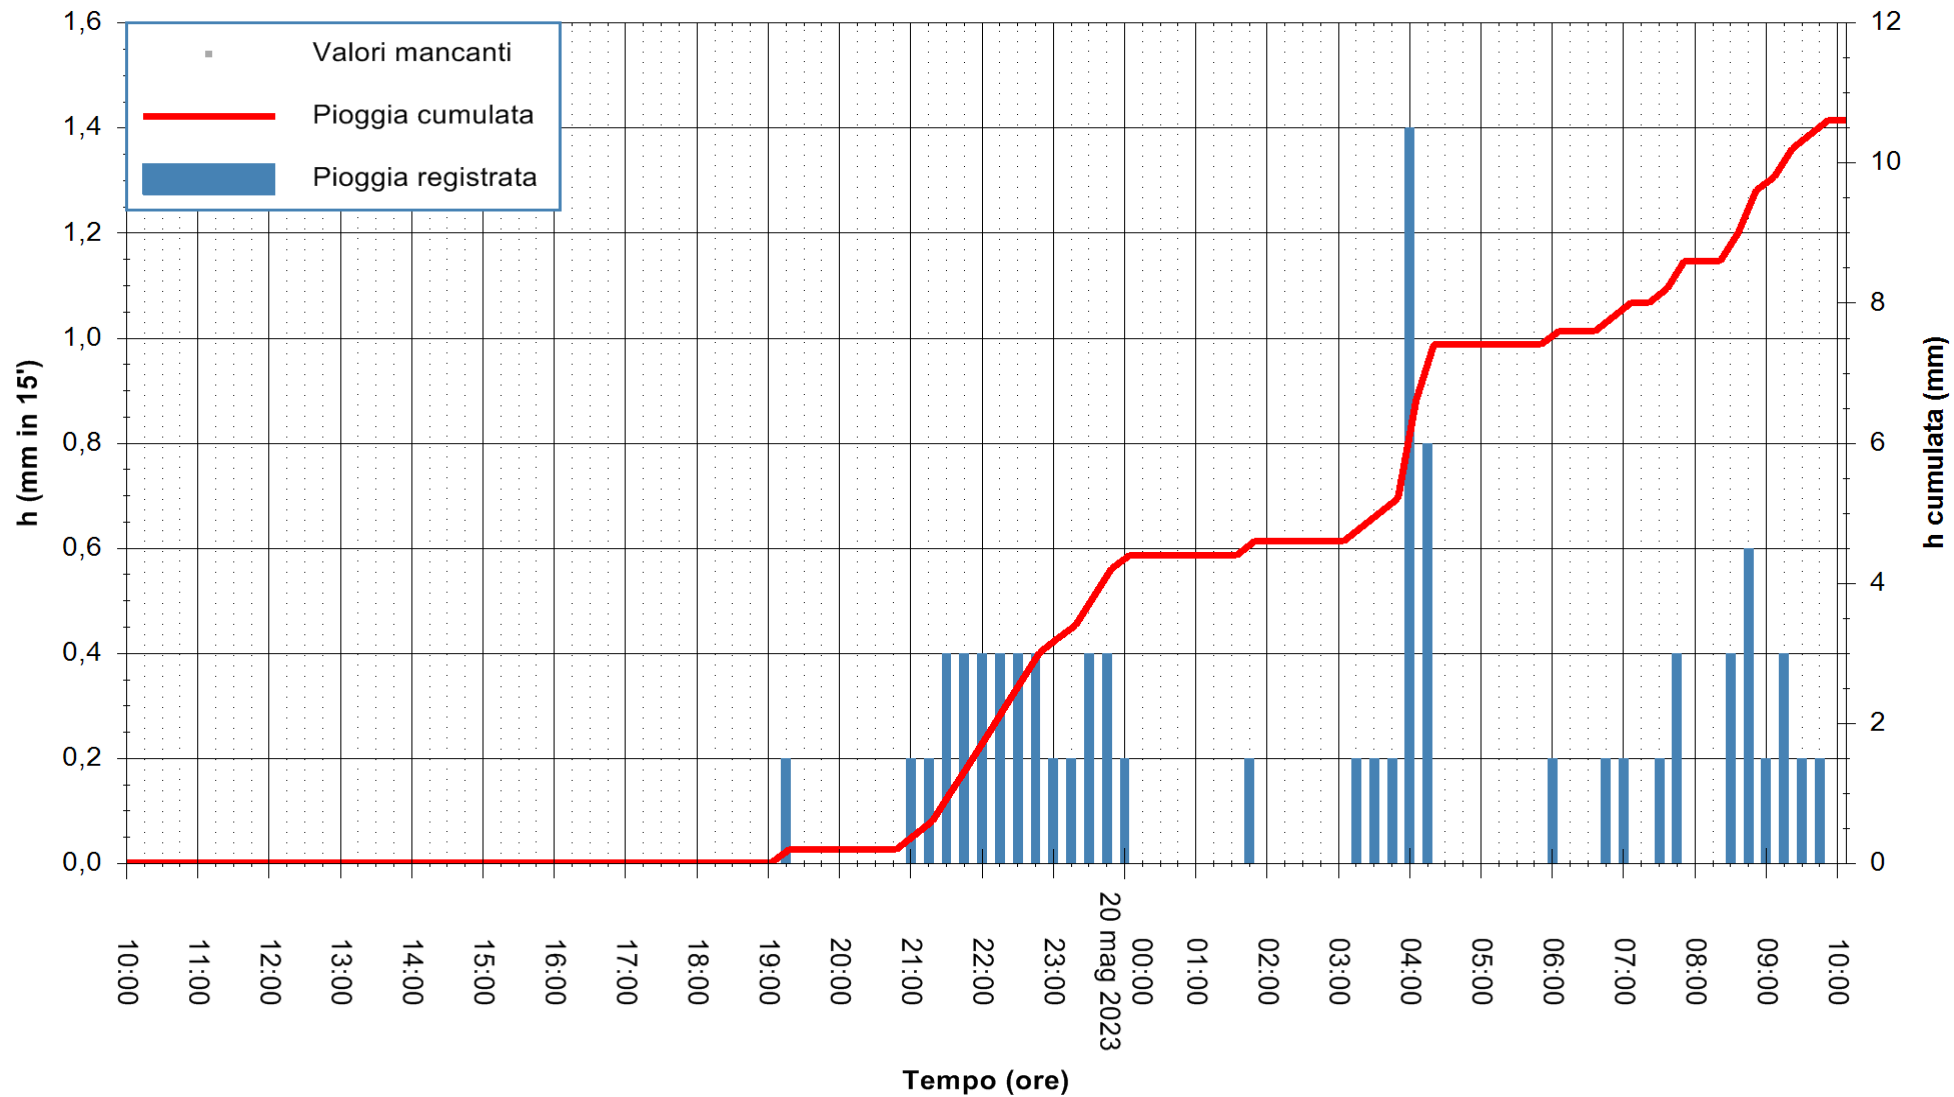

ARPAS
 F.to il Dirigente Responsabile
 Ing. Roberto Pinna Nossai

REGIONE AUTÒNOMA DE SARDIGNA
 REGIONE AUTONOMA DELLA SARDEGNA

Stazione pluviometrica Oristano
Area TORRE GRANDE
Pioggia registrata nelle ultime 24 ore
Estrazione dati delle ore 10:21 del 20/05/2023
Ultimo dato disponibile: 20/05/2023 alle 09:40

ARPAS
F.to il Dirigente Responsabile
Ing. Roberto Pinna Nossai

REGIONE AUTÒNOMA DE SARDIGNA
REGIONE AUTONOMA DELLA SARDEGNA

Stazione pluviometrica Lula
 Area PIZZONCHI
 Pioggia registrata nelle ultime 24 ore
 Estrazione dati delle ore 10:21 del 20/05/2023
 Ultimo dato disponibile: 20/05/2023 alle 10:07