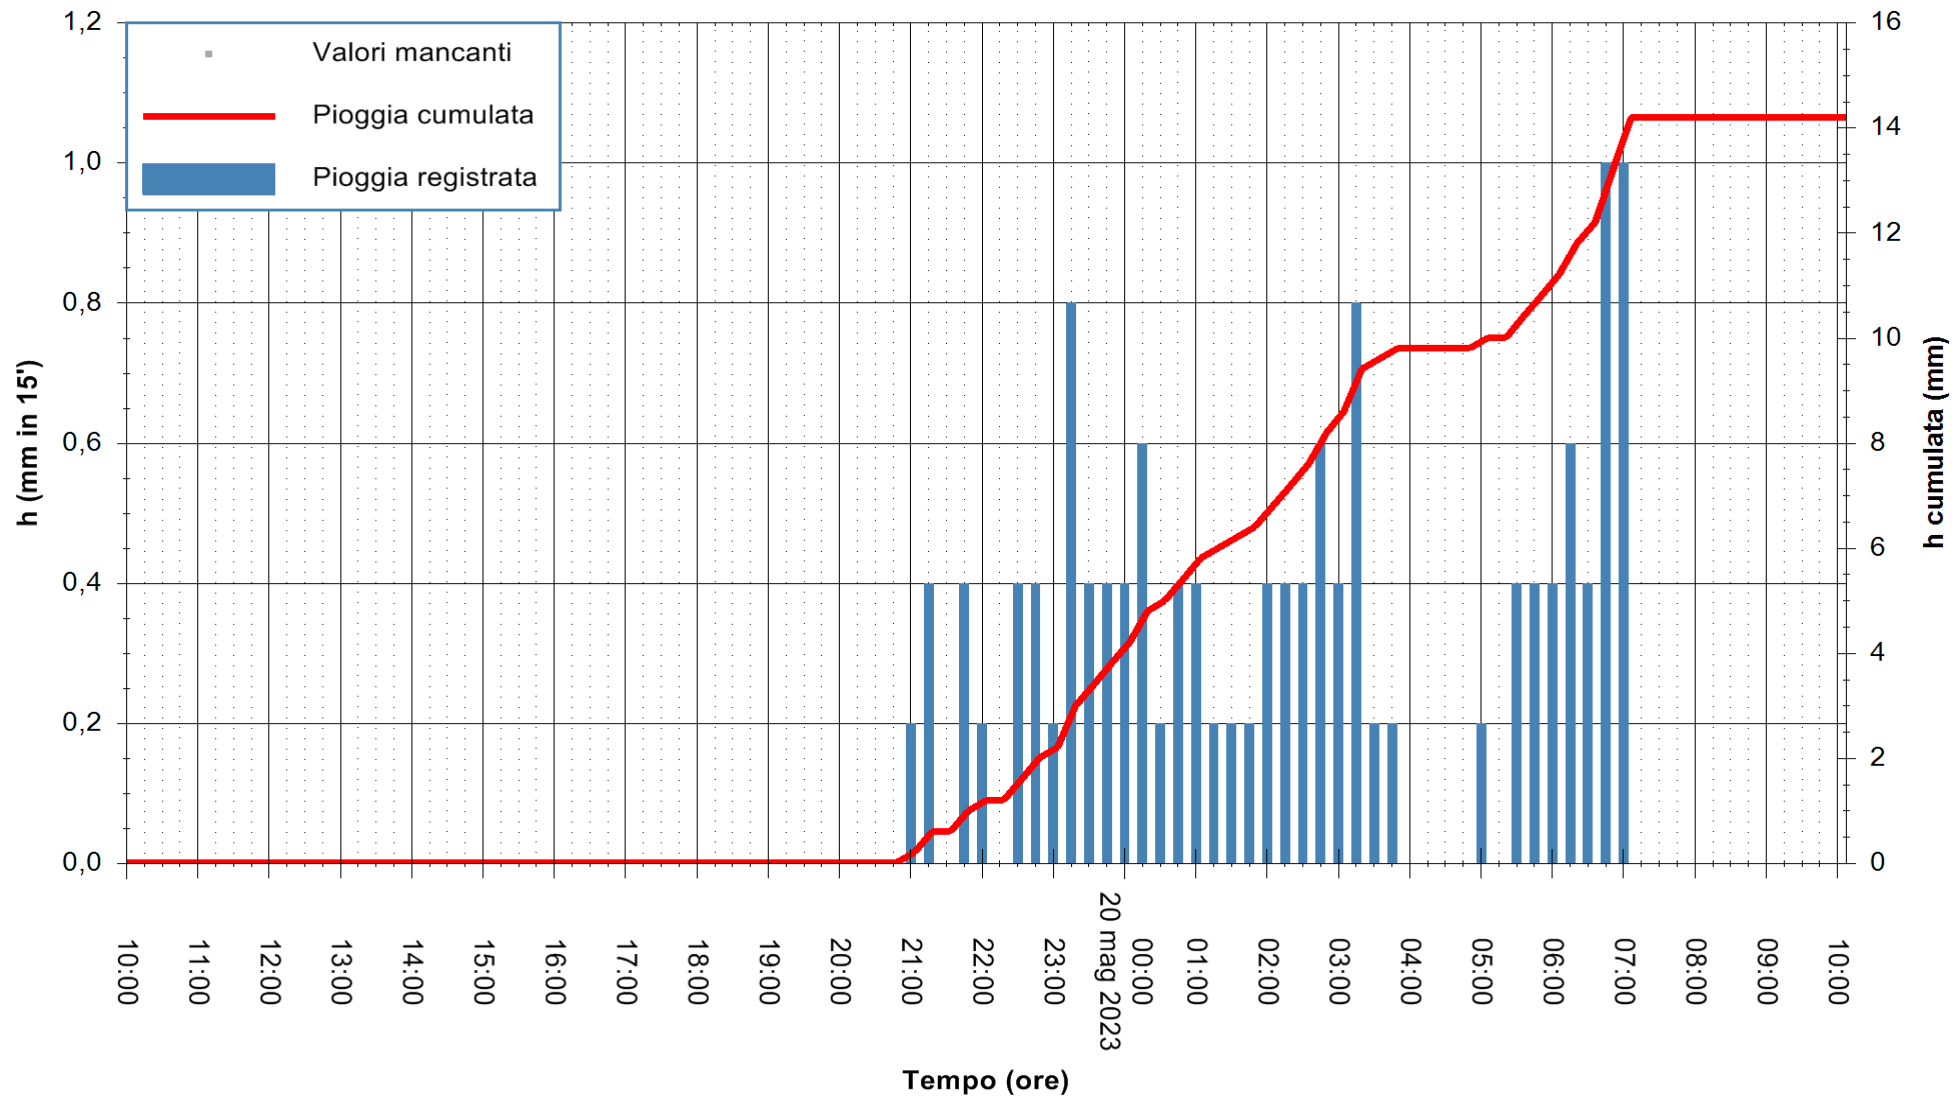

ARPAS
 F.to il Dirigente Responsabile
 Ing. Roberto Pinna Nossai

REGIONE AUTÒNOMA DE SARDIGNA
 REGIONE AUTONOMA DELLA SARDEGNA

Stazione pluviometrica Oristano
Area TORRE GRANDE
Pioggia registrata nelle ultime 24 ore
Estrazione dati delle ore 10:21 del 20/05/2023
Ultimo dato disponibile: 20/05/2023 alle 09:40

ARPAS
F.to il Dirigente Responsabile
Ing. Roberto Pinna Nossai

REGIONE AUTÒNOMA DE SARDIGNA
REGIONE AUTONOMA DELLA SARDEGNA

Stazione pluviometrica Lula
 Area PIZZONCHI
 Pioggia registrata nelle ultime 24 ore
 Estrazione dati delle ore 10:21 del 20/05/2023
 Ultimo dato disponibile: 20/05/2023 alle 10:07