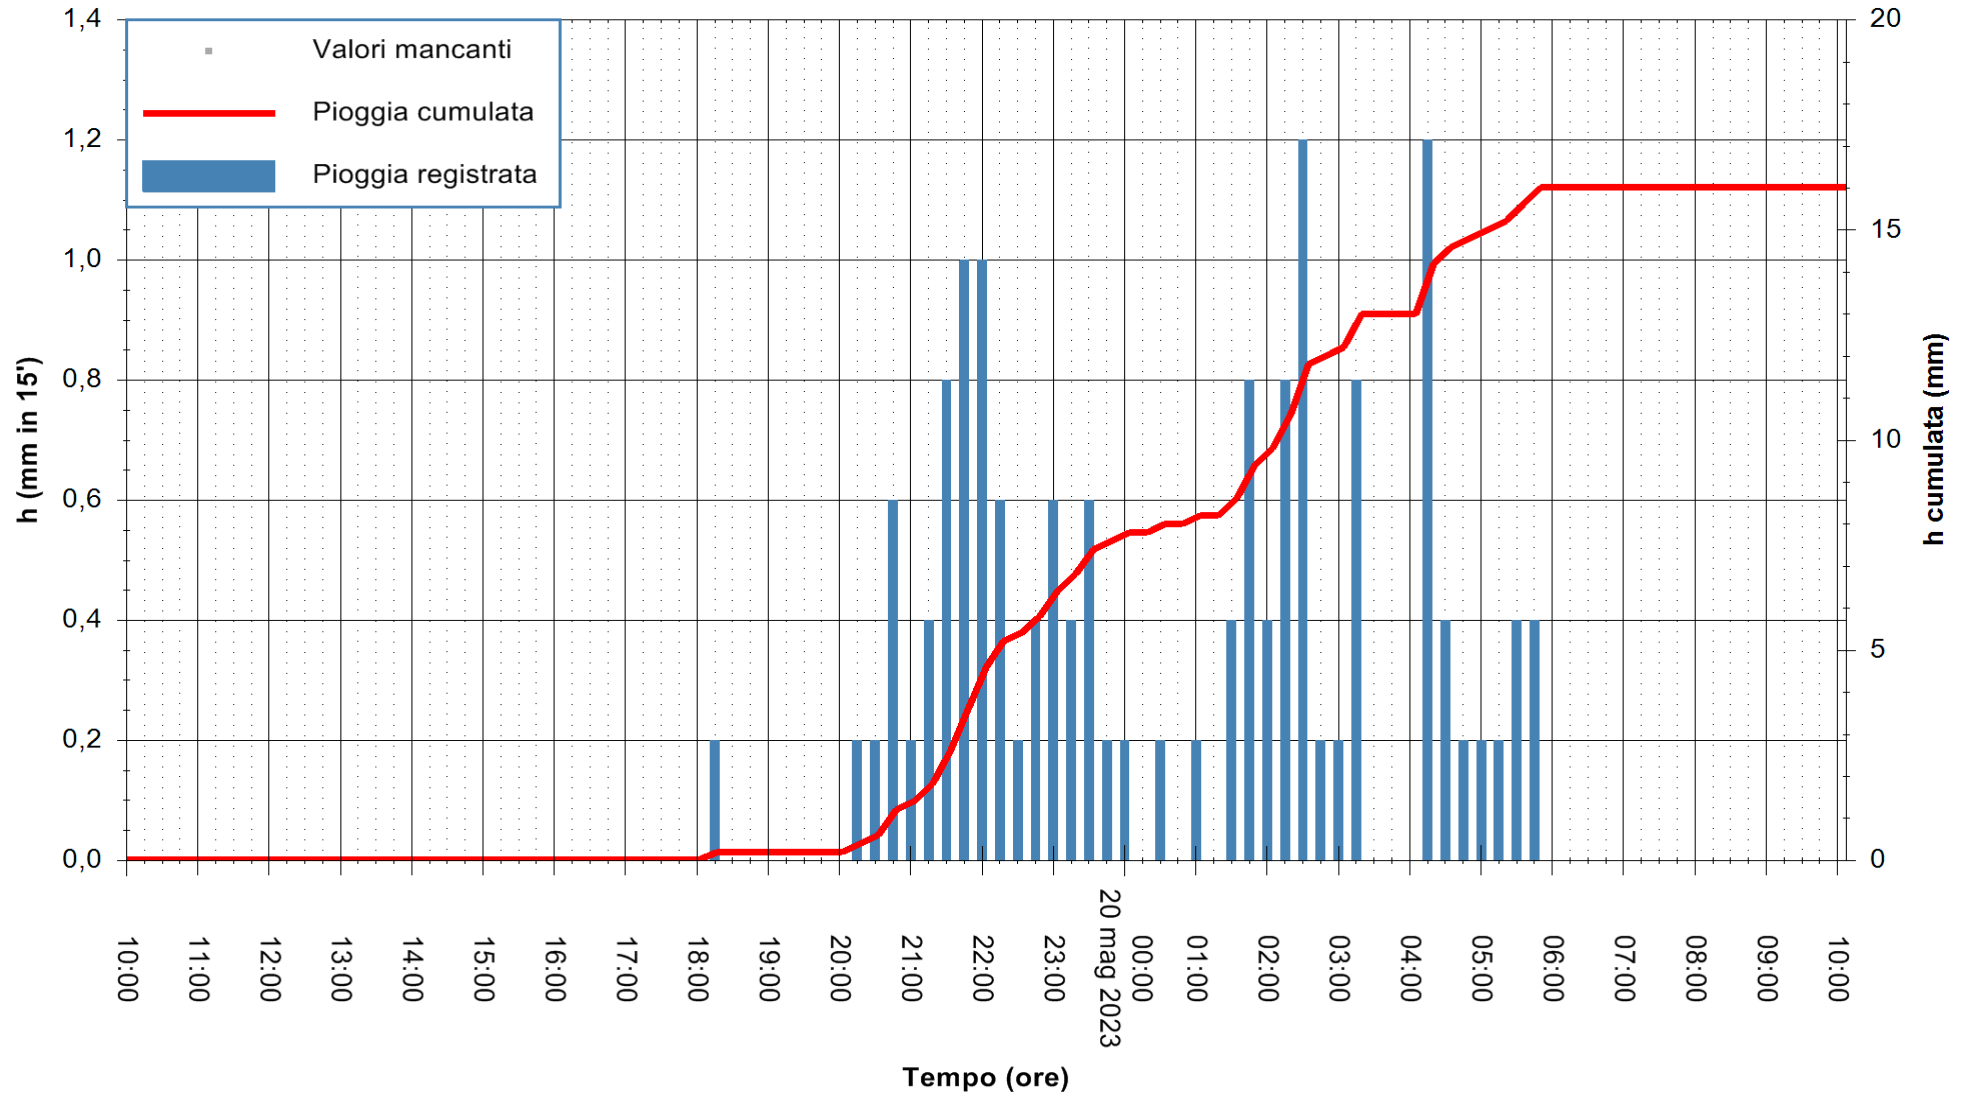

ARPAS
 F.to il Dirigente Responsabile
 Ing. Roberto Pinna Nossai

REGIONE AUTÒNOMA DE SARDIGNA
 REGIONE AUTONOMA DELLA SARDEGNA

Stazione pluviometrica Oristano
Area TORRE GRANDE
Pioggia registrata nelle ultime 24 ore
Estrazione dati delle ore 10:21 del 20/05/2023
Ultimo dato disponibile: 20/05/2023 alle 09:40