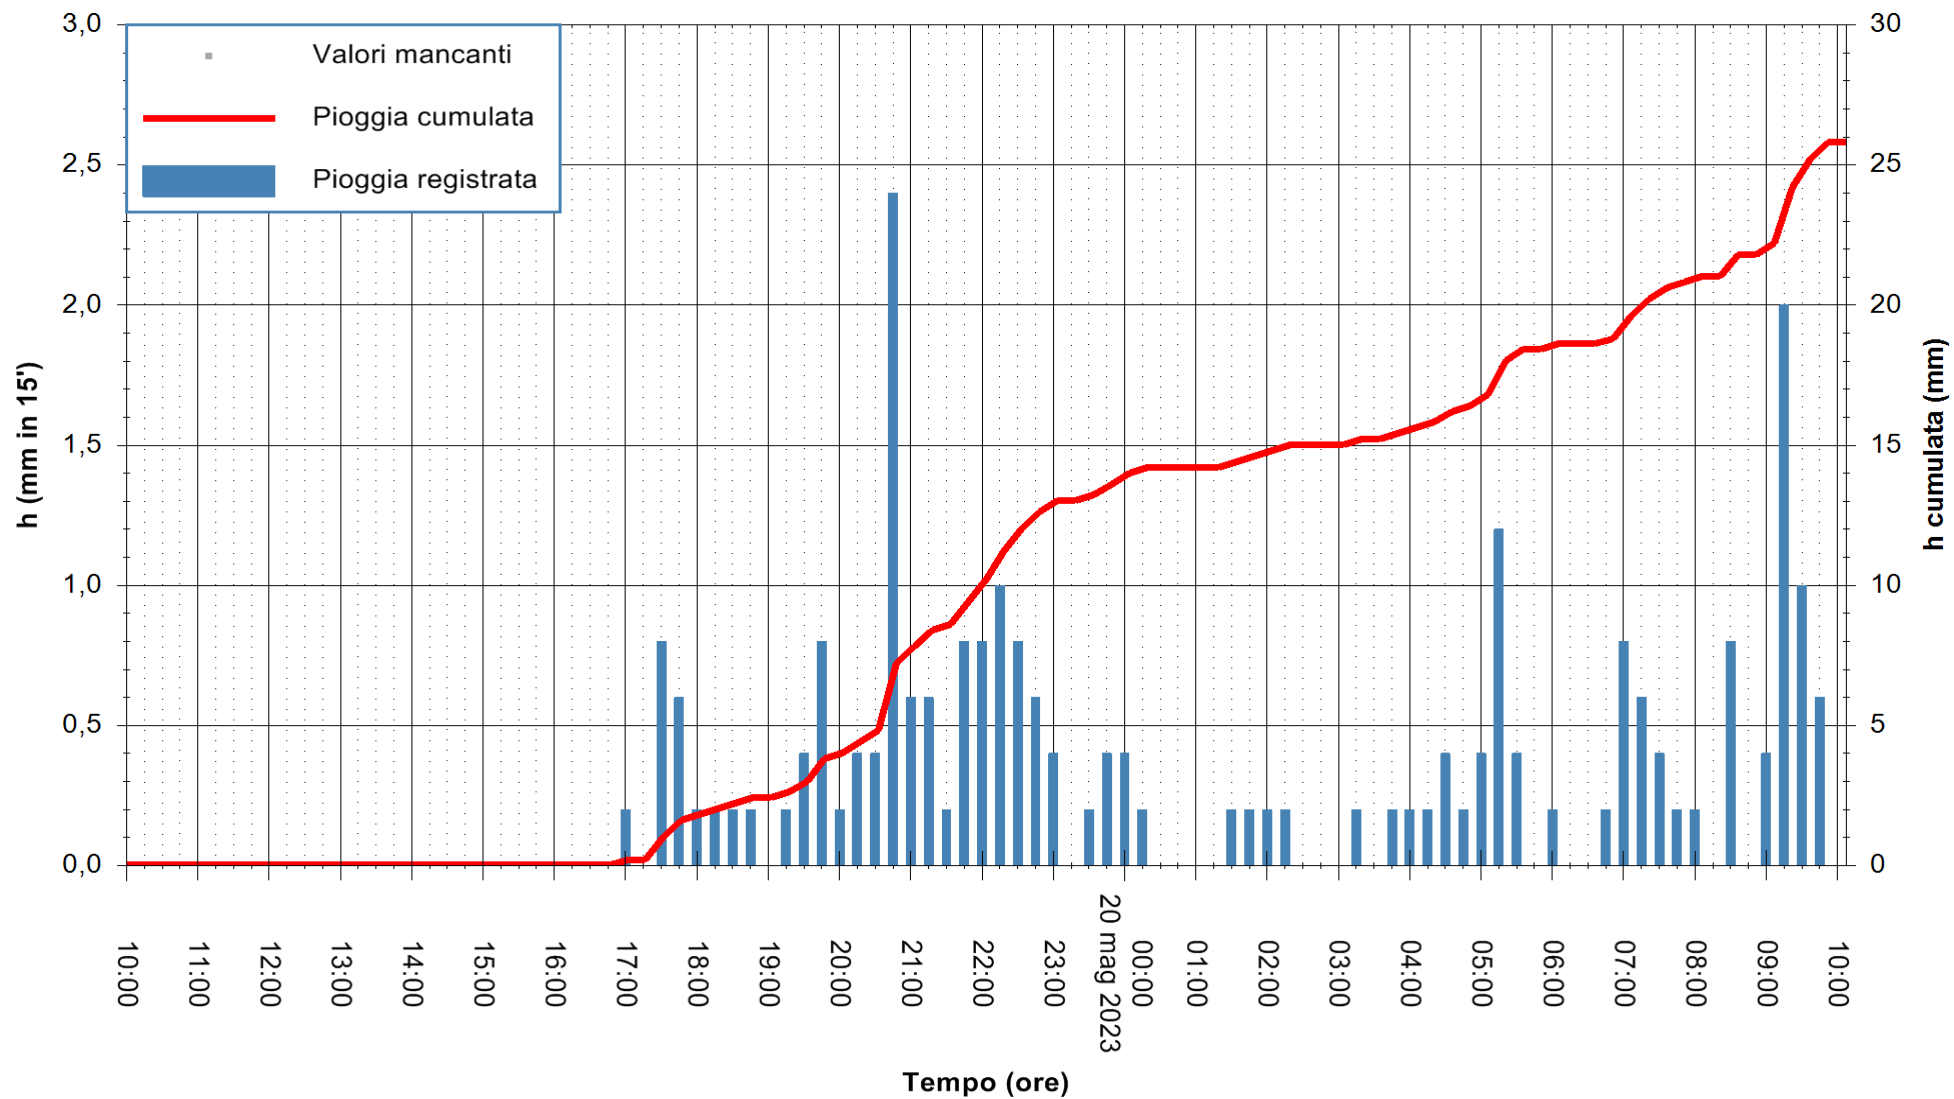

ARPAS
 F.to il Dirigente Responsabile
 Ing. Roberto Pinna Nossai

REGIONE AUTÒNOMA DE SARDIGNA
 REGIONE AUTONOMA DELLA SARDEGNA

Stazione pluviometrica Oristano
Area TORRE GRANDE
Pioggia registrata nelle ultime 24 ore
Estrazione dati delle ore 10:21 del 20/05/2023
Ultimo dato disponibile: 20/05/2023 alle 09:40

ARPAS
F.to il Dirigente Responsabile
Ing. Roberto Pinna Nossai

REGIONE AUTÒNOMA DE SARDIGNA
REGIONE AUTONOMA DELLA SARDEGNA

Stazione pluviometrica Lula
 Area PIZZONCHI
 Pioggia registrata nelle ultime 24 ore
 Estrazione dati delle ore 10:21 del 20/05/2023
 Ultimo dato disponibile: 20/05/2023 alle 10:07