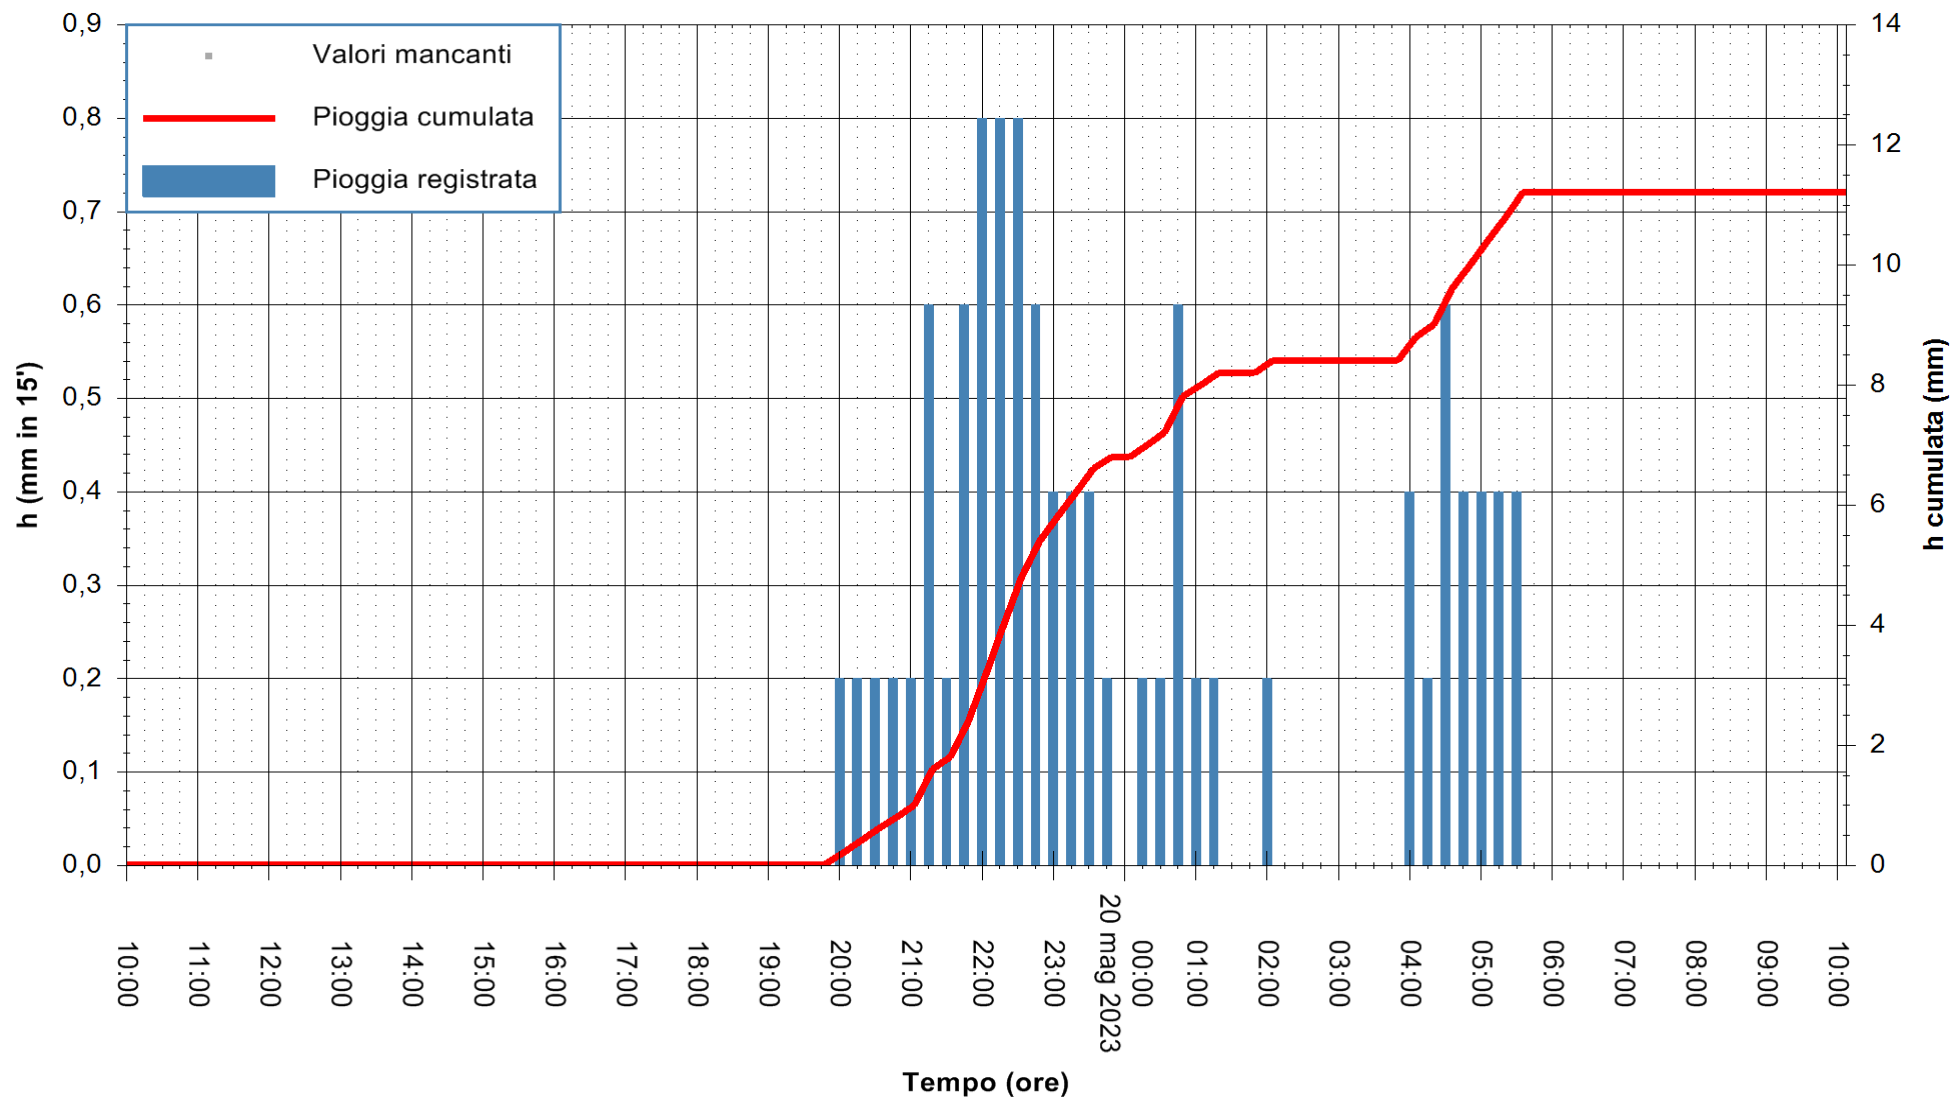

ARPAS
 F.to il Dirigente Responsabile
 Ing. Roberto Pinna Nossai

REGIONE AUTÒNOMA DE SARDIGNA
 REGIONE AUTONOMA DELLA SARDEGNA

Stazione pluviometrica Oristano
Area TORRE GRANDE
Pioggia registrata nelle ultime 24 ore
Estrazione dati delle ore 10:21 del 20/05/2023
Ultimo dato disponibile: 20/05/2023 alle 09:40