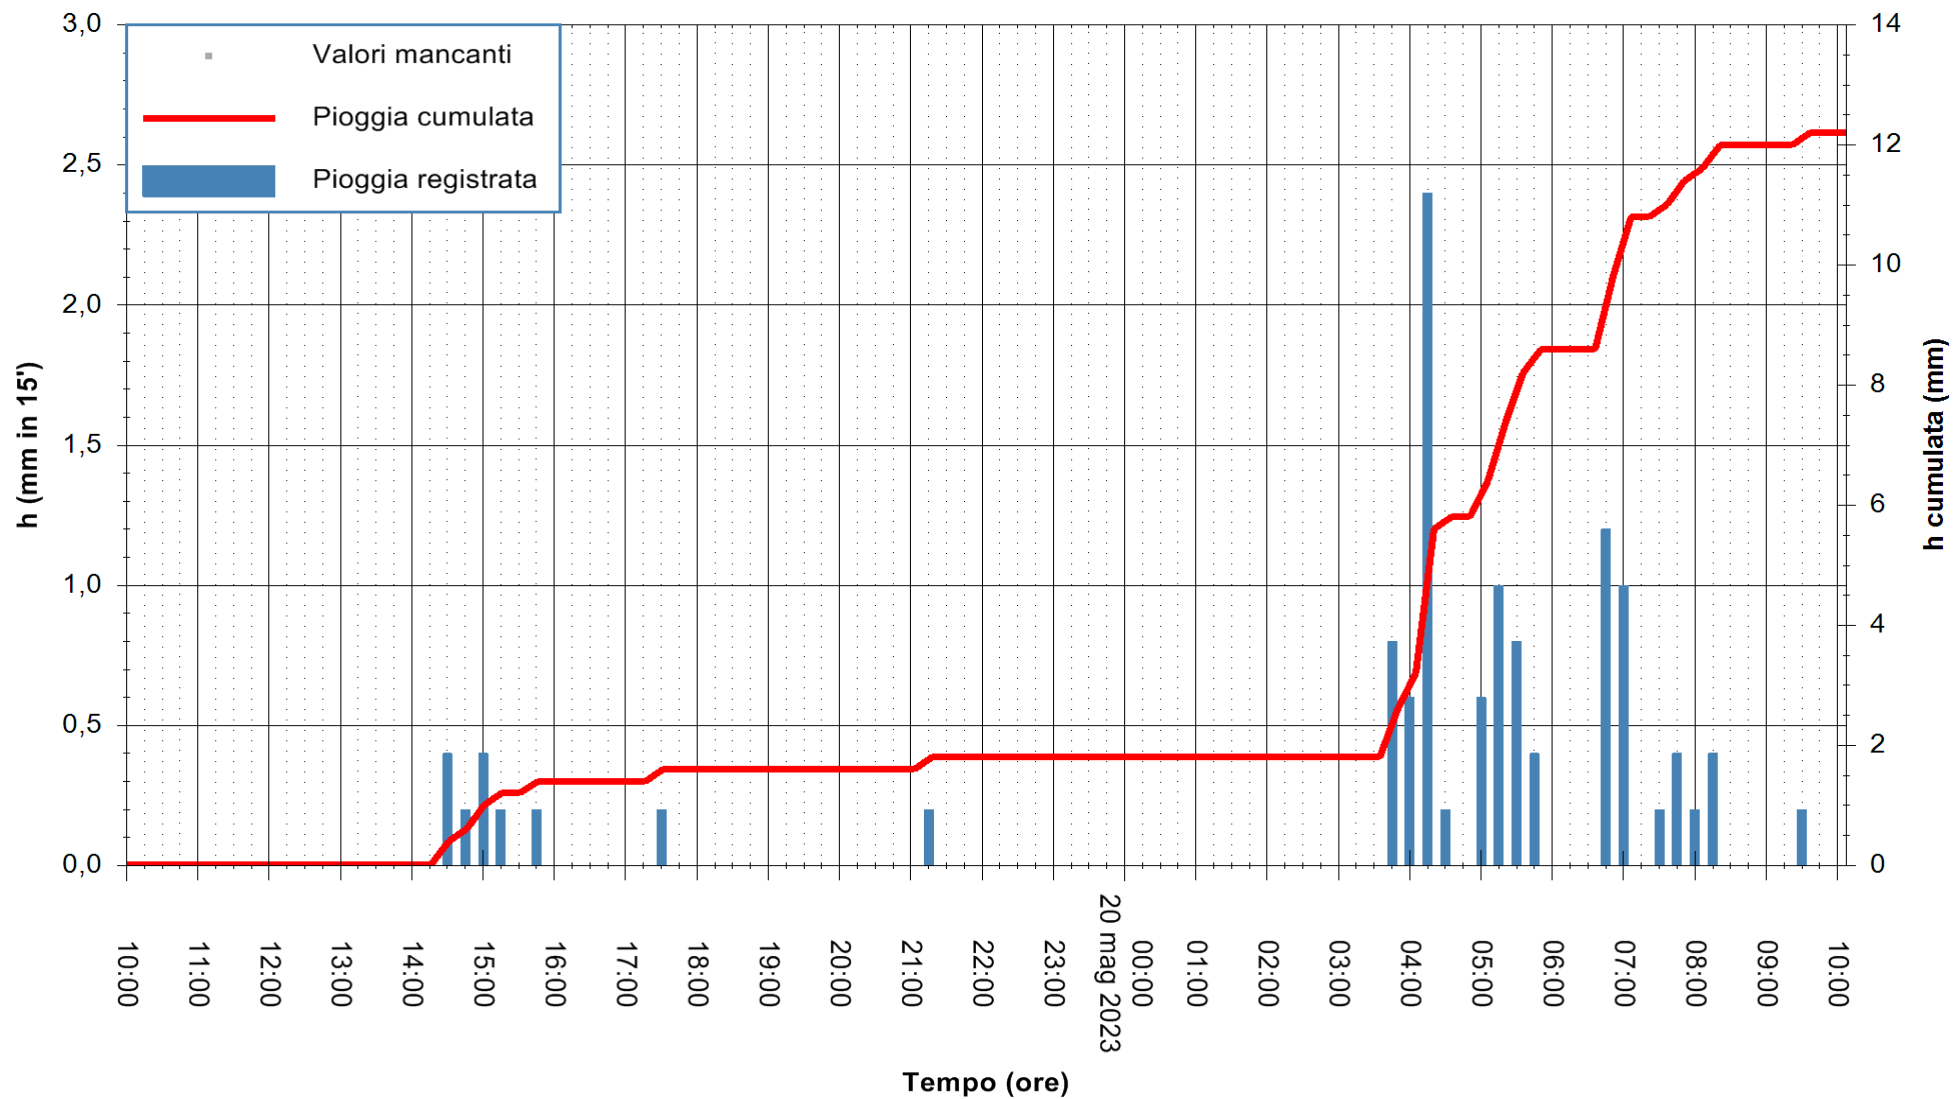

ARPAS
F.to il Dirigente Responsabile
Ing. Roberto Pinna Nossai

REGIONE AUTÒNOMA DE SARDIGNA
REGIONE AUTONOMA DELLA SARDEGNA

Stazione pluviometrica Punta Tricoli
 Area PUNTA TRICOLI
 Pioggia registrata nelle ultime 24 ore
 Estrazione dati delle ore 10:21 del 20/05/2023
 Ultimo dato disponibile: 20/05/2023 alle 10:00

ARPAS
 F.to il Dirigente Responsabile
 Ing. Roberto Pinna Nossai

REGIONE AUTÒNOMA DE SARDIGNA
 REGIONE AUTONOMA DELLA SARDEGNA

Stazione pluviometrica Oristano
Area TORRE GRANDE
Pioggia registrata nelle ultime 24 ore
Estrazione dati delle ore 10:21 del 20/05/2023
Ultimo dato disponibile: 20/05/2023 alle 09:40