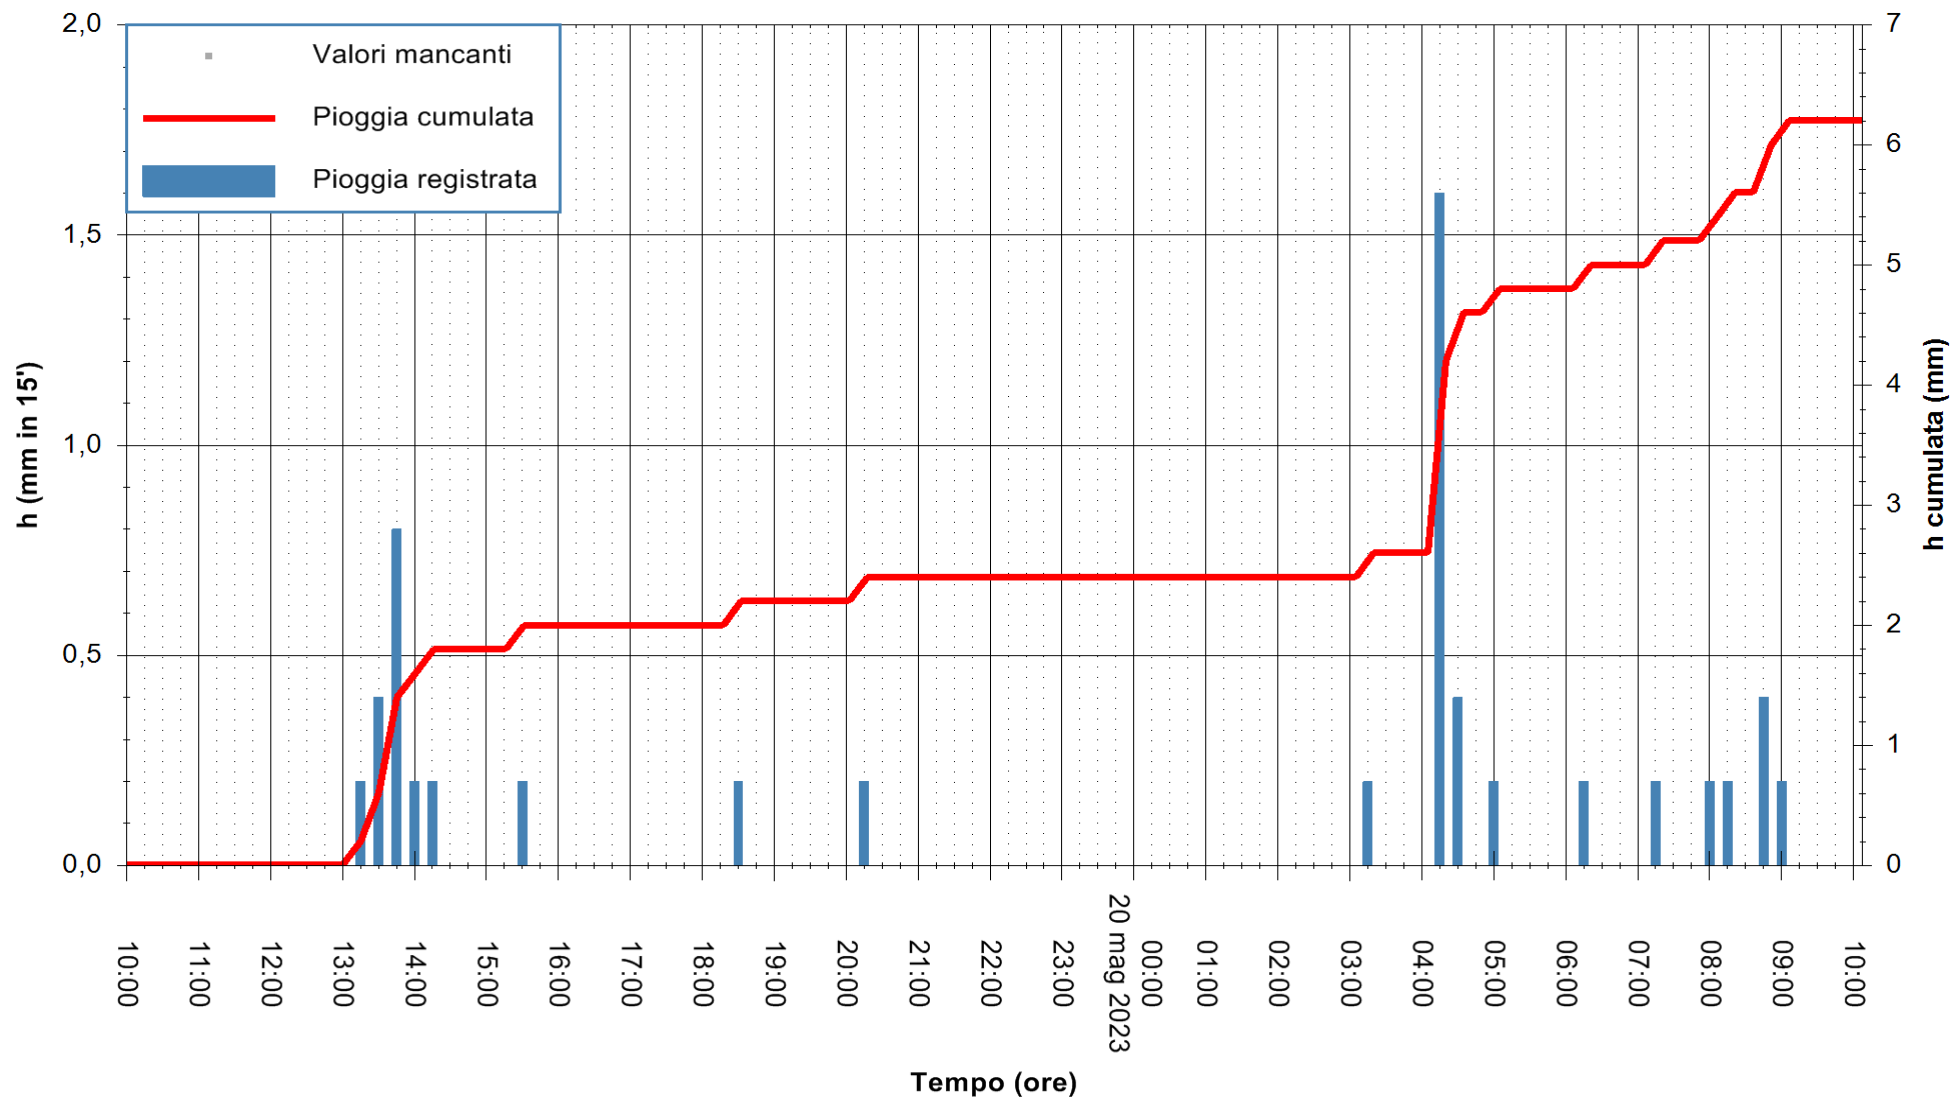

Stazione pluviometrica Isca Rena
Area ISCA RENA
Pioggia registrata nelle ultime 24 ore
Estrazione dati delle ore 10:21 del 20/05/2023
Ultimo dato disponibile: 20/05/2023 alle 10:08

ARPAS
F.to il Dirigente Responsabile
Ing. Roberto Pinna Nossai

REGIONE AUTÒNOMA DE SARDIGNA
REGIONE AUTONOMA DELLA SARDEGNA

Stazione pluviometrica CARLOFORTE OSSERVATORIO
Area TORRE SAN VITTORIO
Pioggia registrata nelle ultime 24 ore
Estrazione dati delle ore 10:21 del 20/05/2023
Ultimo dato disponibile: 20/05/2023 alle 10:00