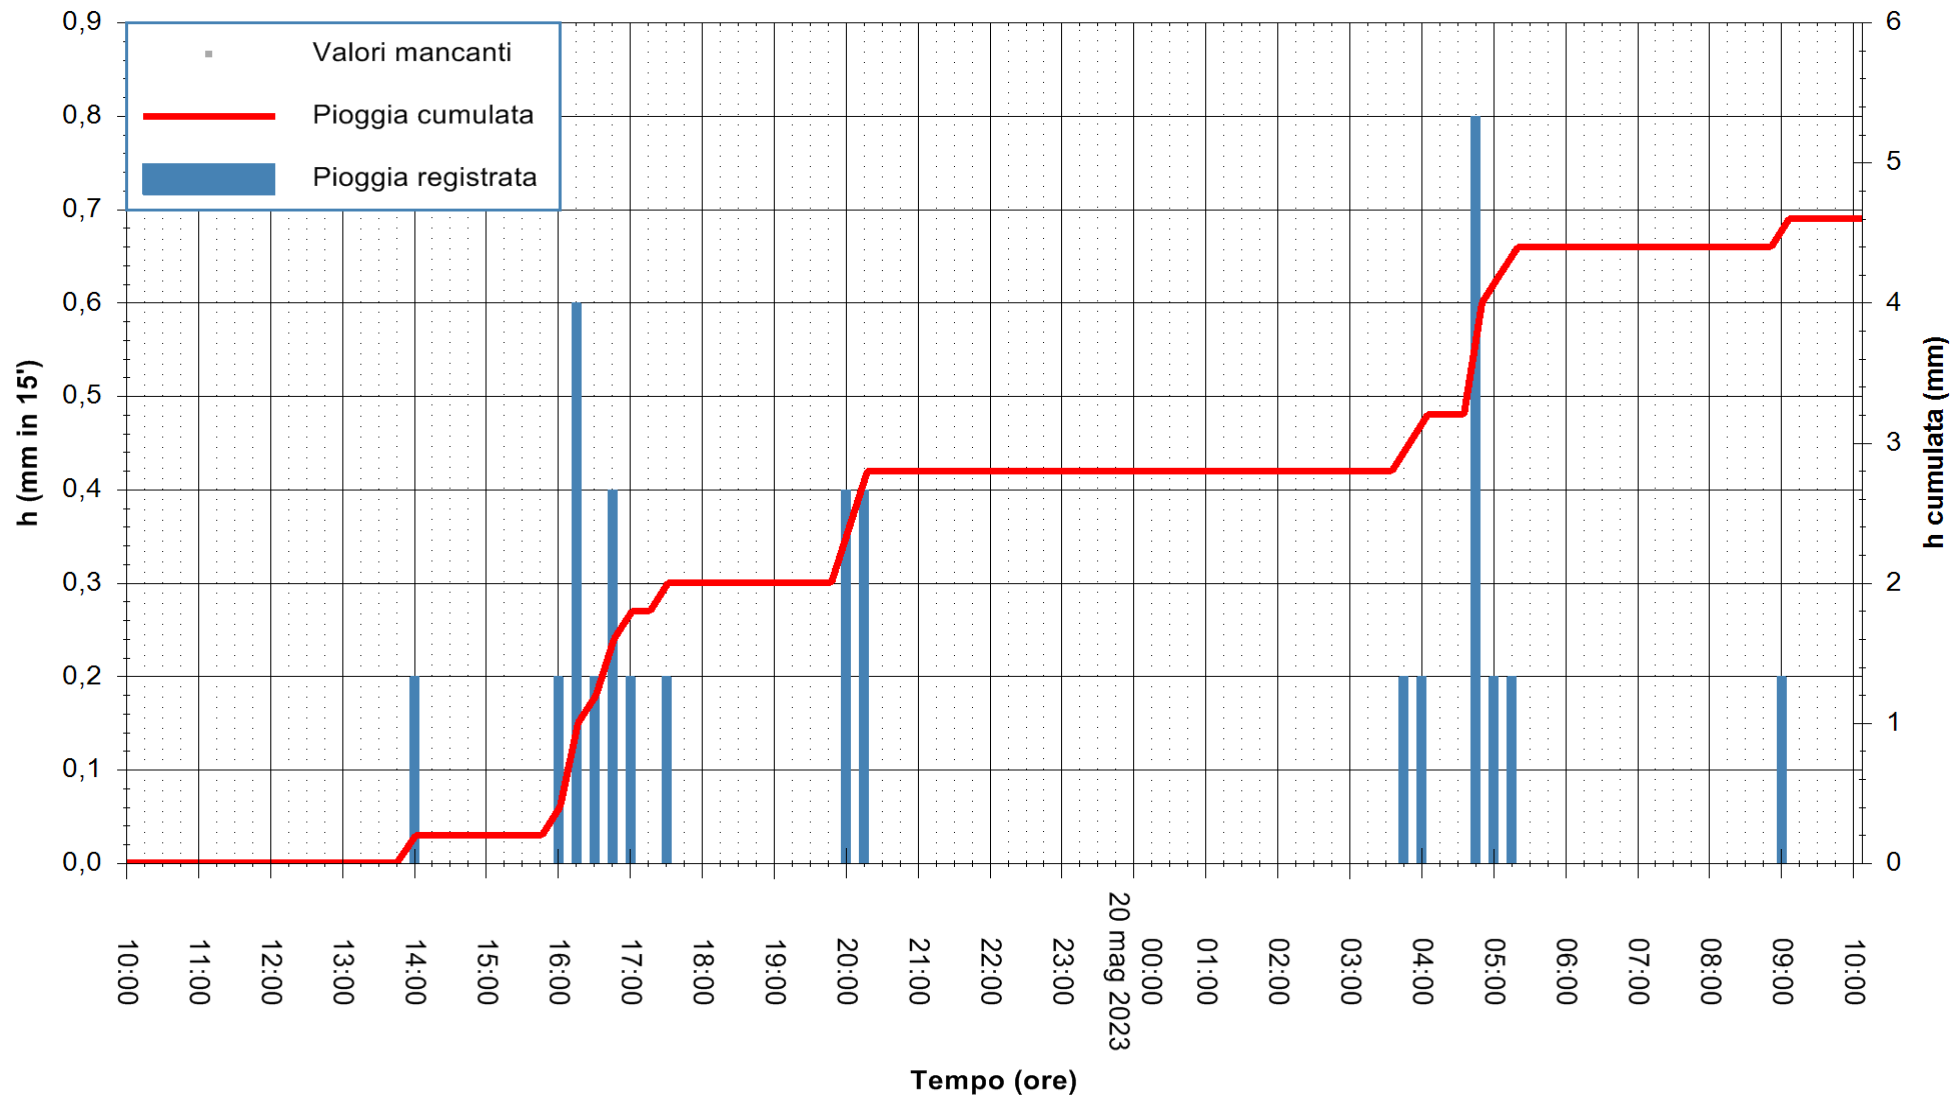

ARPAS
F.to il Dirigente Responsabile
Ing. Roberto Pinna Nossai

REGIONE AUTÒNOMA DE SARDIGNA
REGIONE AUTONOMA DELLA SARDEGNA

Stazione pluviometrica Senorbi'
 Area SENORBI
 Pioggia registrata nelle ultime 24 ore
 Estrazione dati delle ore 10:21 del 20/05/2023
 Ultimo dato disponibile: 20/05/2023 alle 10:00