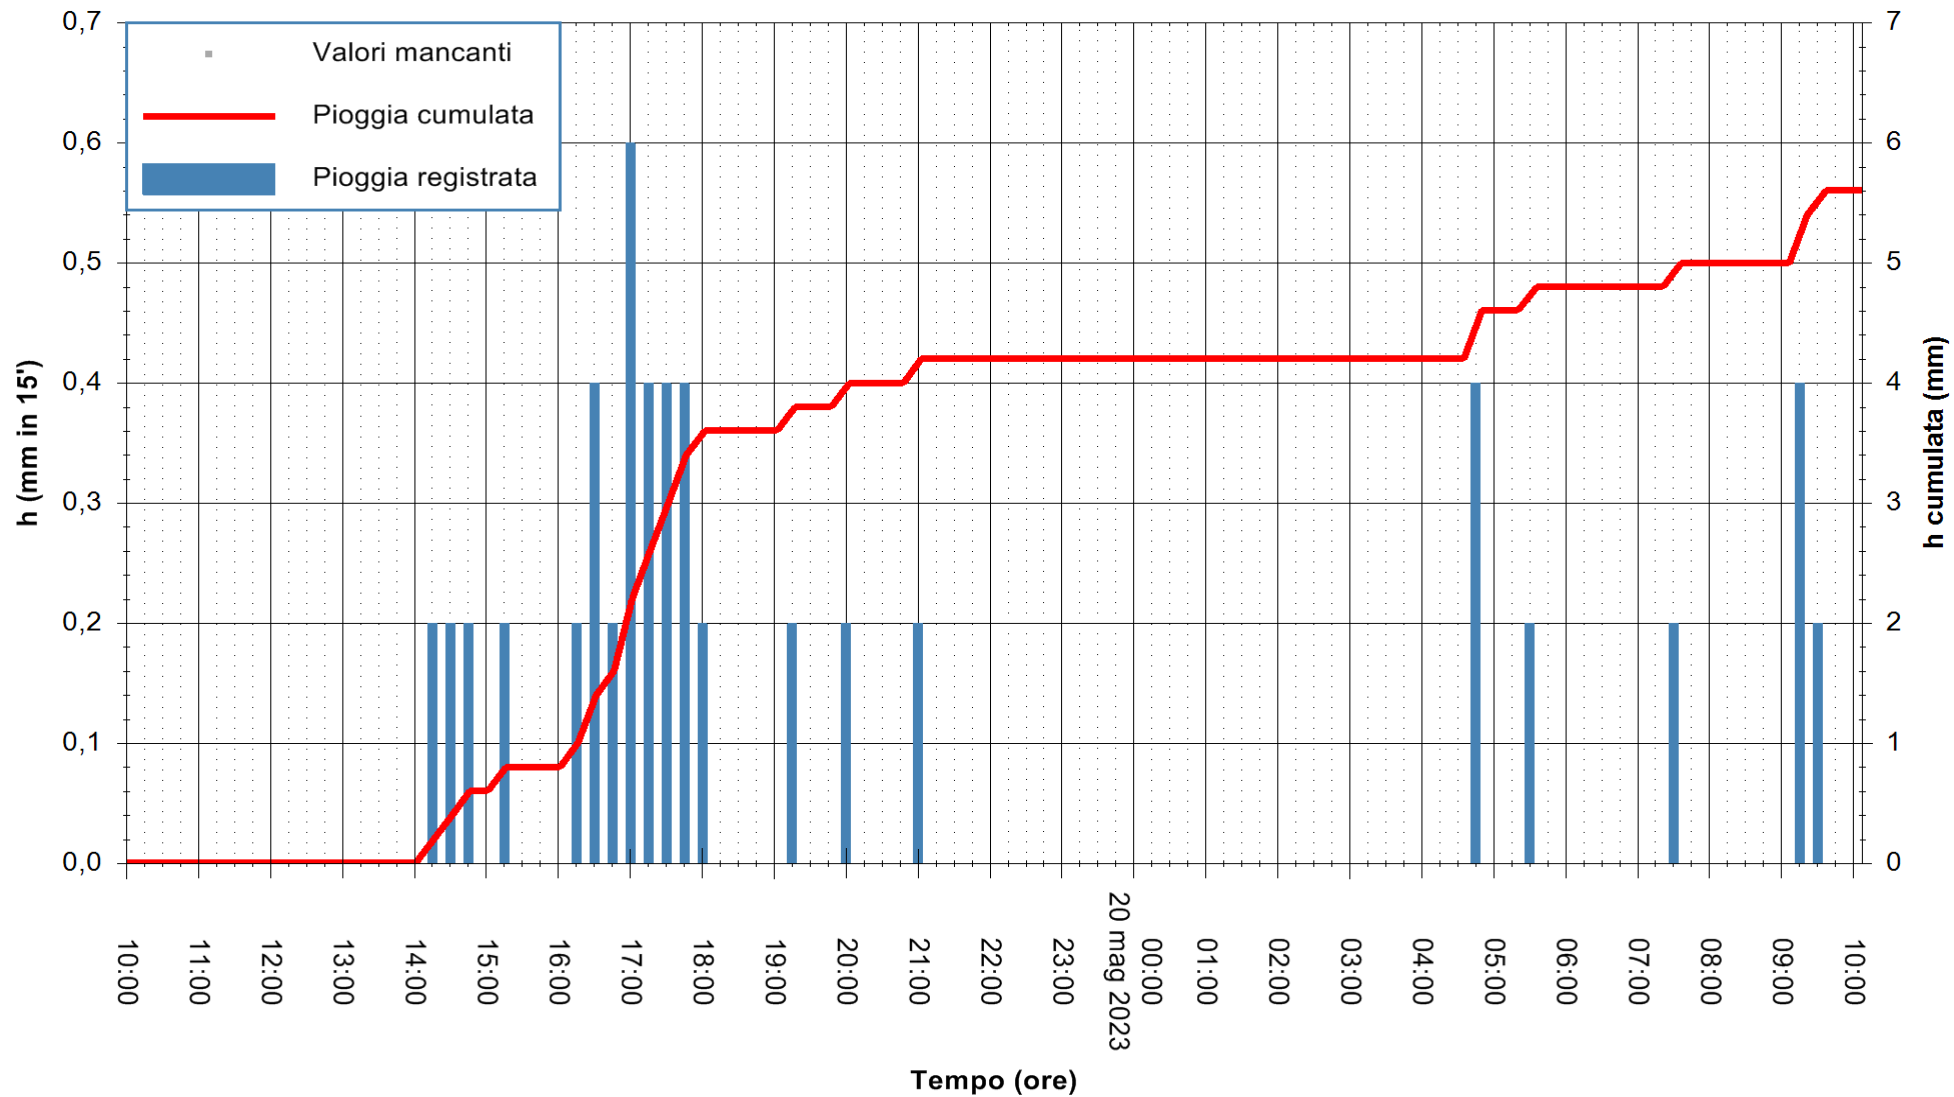

REGIONE AUTÒNOMA DE SARDIGNA
REGIONE AUTONOMA DELLA SARDEGNA

Stazione pluviometrica CARLOFORTE OSSERVATORIO
Area TORRE SAN VITTORIO
Pioggia registrata nelle ultime 24 ore
Estrazione dati delle ore 10:21 del 20/05/2023
Ultimo dato disponibile: 20/05/2023 alle 10:00

ARPAS
F.to il Dirigente Responsabile
Ing. Roberto Pinna Nossai

REGIONE AUTÒNOMA DE SARDIGNA
REGIONE AUTONOMA DELLA SARDEGNA

Stazione pluviometrica Fluminimannu a Decimomannu
Area DECIMOMANNU
Pioggia registrata nelle ultime 24 ore
Estrazione dati delle ore 10:21 del 20/05/2023
Ultimo dato disponibile: 01/01/0001 alle 00:00

ARPAS
F.to il Dirigente Responsabile
Ing. Roberto Pinna Nossai

REGIONE AUTÒNOMA DE SARDIGNA
REGIONE AUTONOMA DELLA SARDEGNA

Stazione pluviometrica Senorbi'
 Area SENORBI
 Pioggia registrata nelle ultime 24 ore
 Estrazione dati delle ore 10:21 del 20/05/2023
 Ultimo dato disponibile: 20/05/2023 alle 10:00