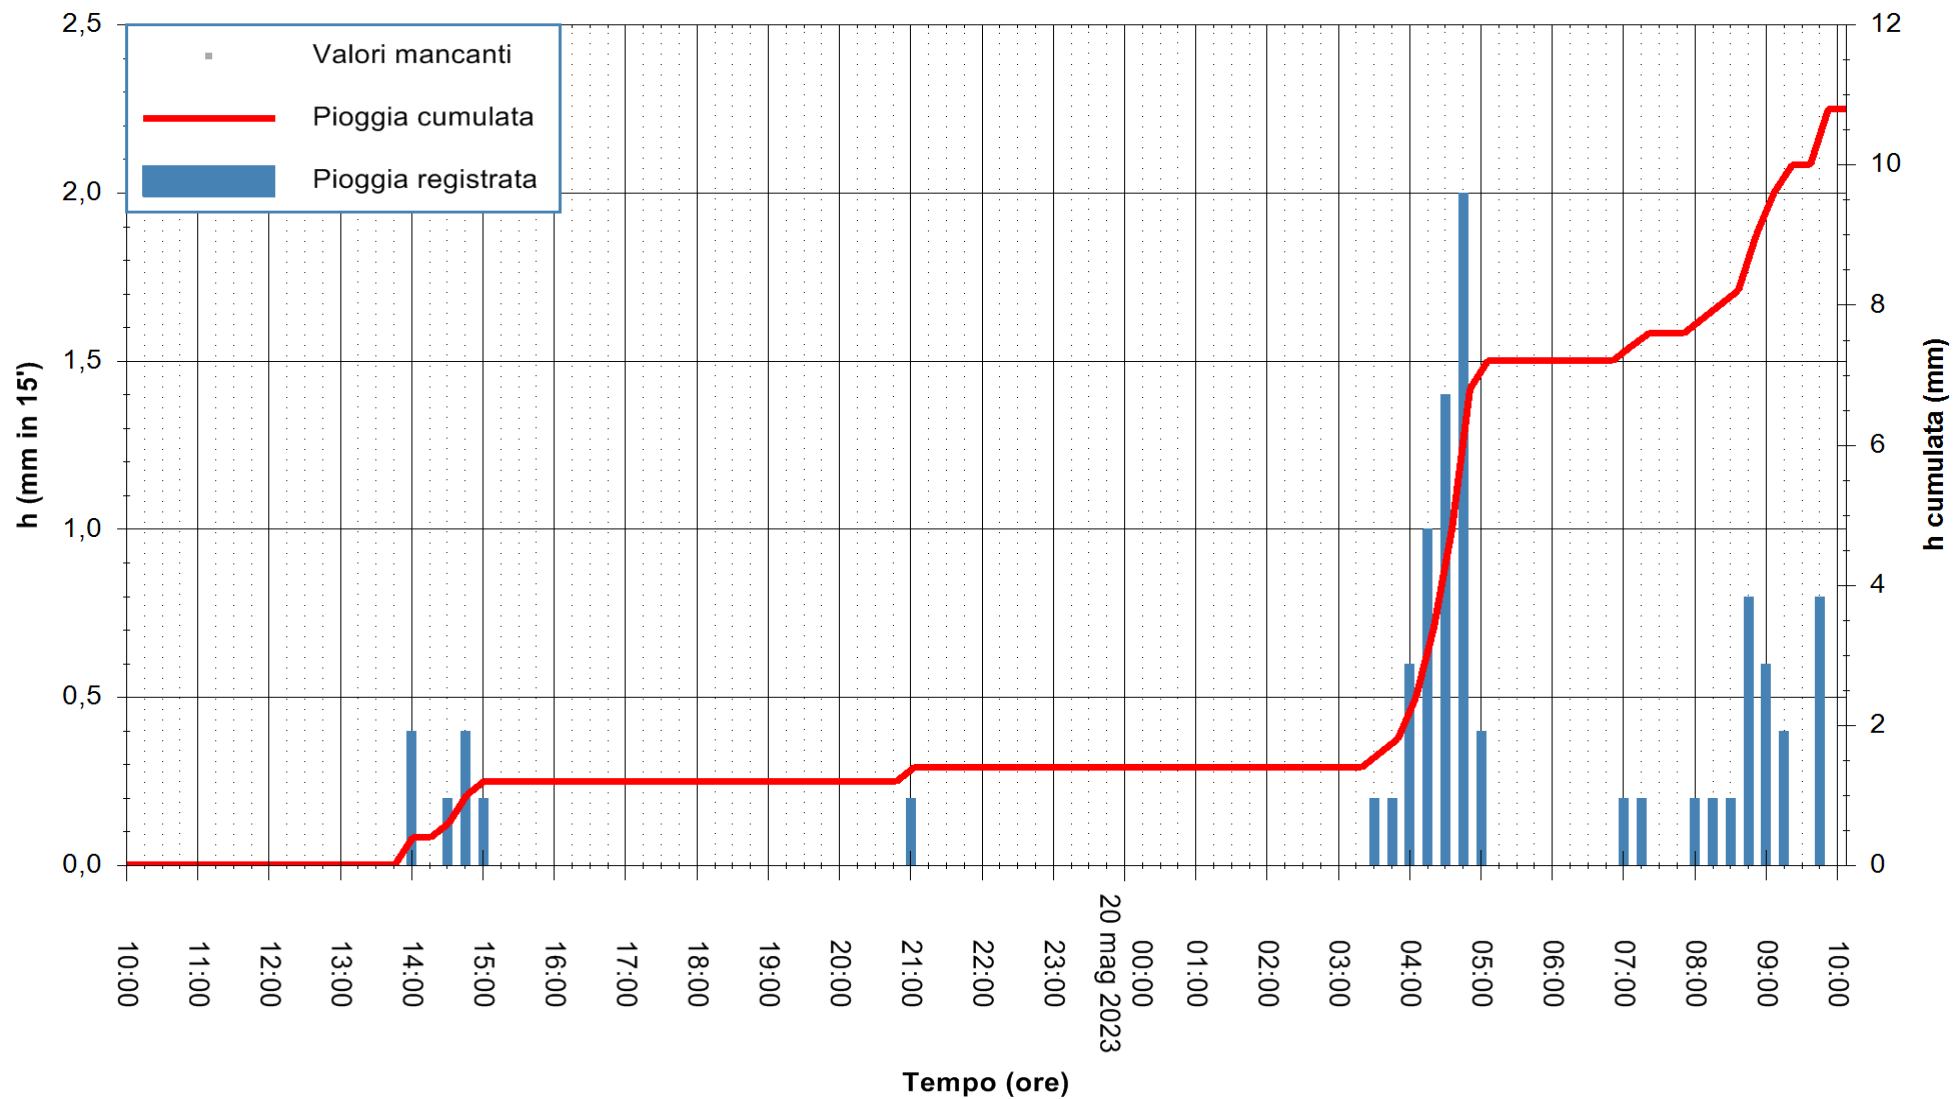

ARPAS
F.to il Dirigente Responsabile
Ing. Roberto Pinna Nossai

REGIONE AUTÒNOMA DE SARDIGNA
REGIONE AUTONOMA DELLA SARDEGNA

Stazione pluviometrica Punta Tricoli
 Area PUNTA TRICOLI
 Pioggia registrata nelle ultime 24 ore
 Estrazione dati delle ore 10:21 del 20/05/2023
 Ultimo dato disponibile: 20/05/2023 alle 10:00

ARPAS
 F.to il Dirigente Responsabile
 Ing. Roberto Pinna Nossai

REGIONE AUTÒNOMA DE SARDIGNA
 REGIONE AUTONOMA DELLA SARDEGNA

Stazione pluviometrica Oristano
Area TORRE GRANDE
Pioggia registrata nelle ultime 24 ore
Estrazione dati delle ore 10:21 del 20/05/2023
Ultimo dato disponibile: 20/05/2023 alle 09:40