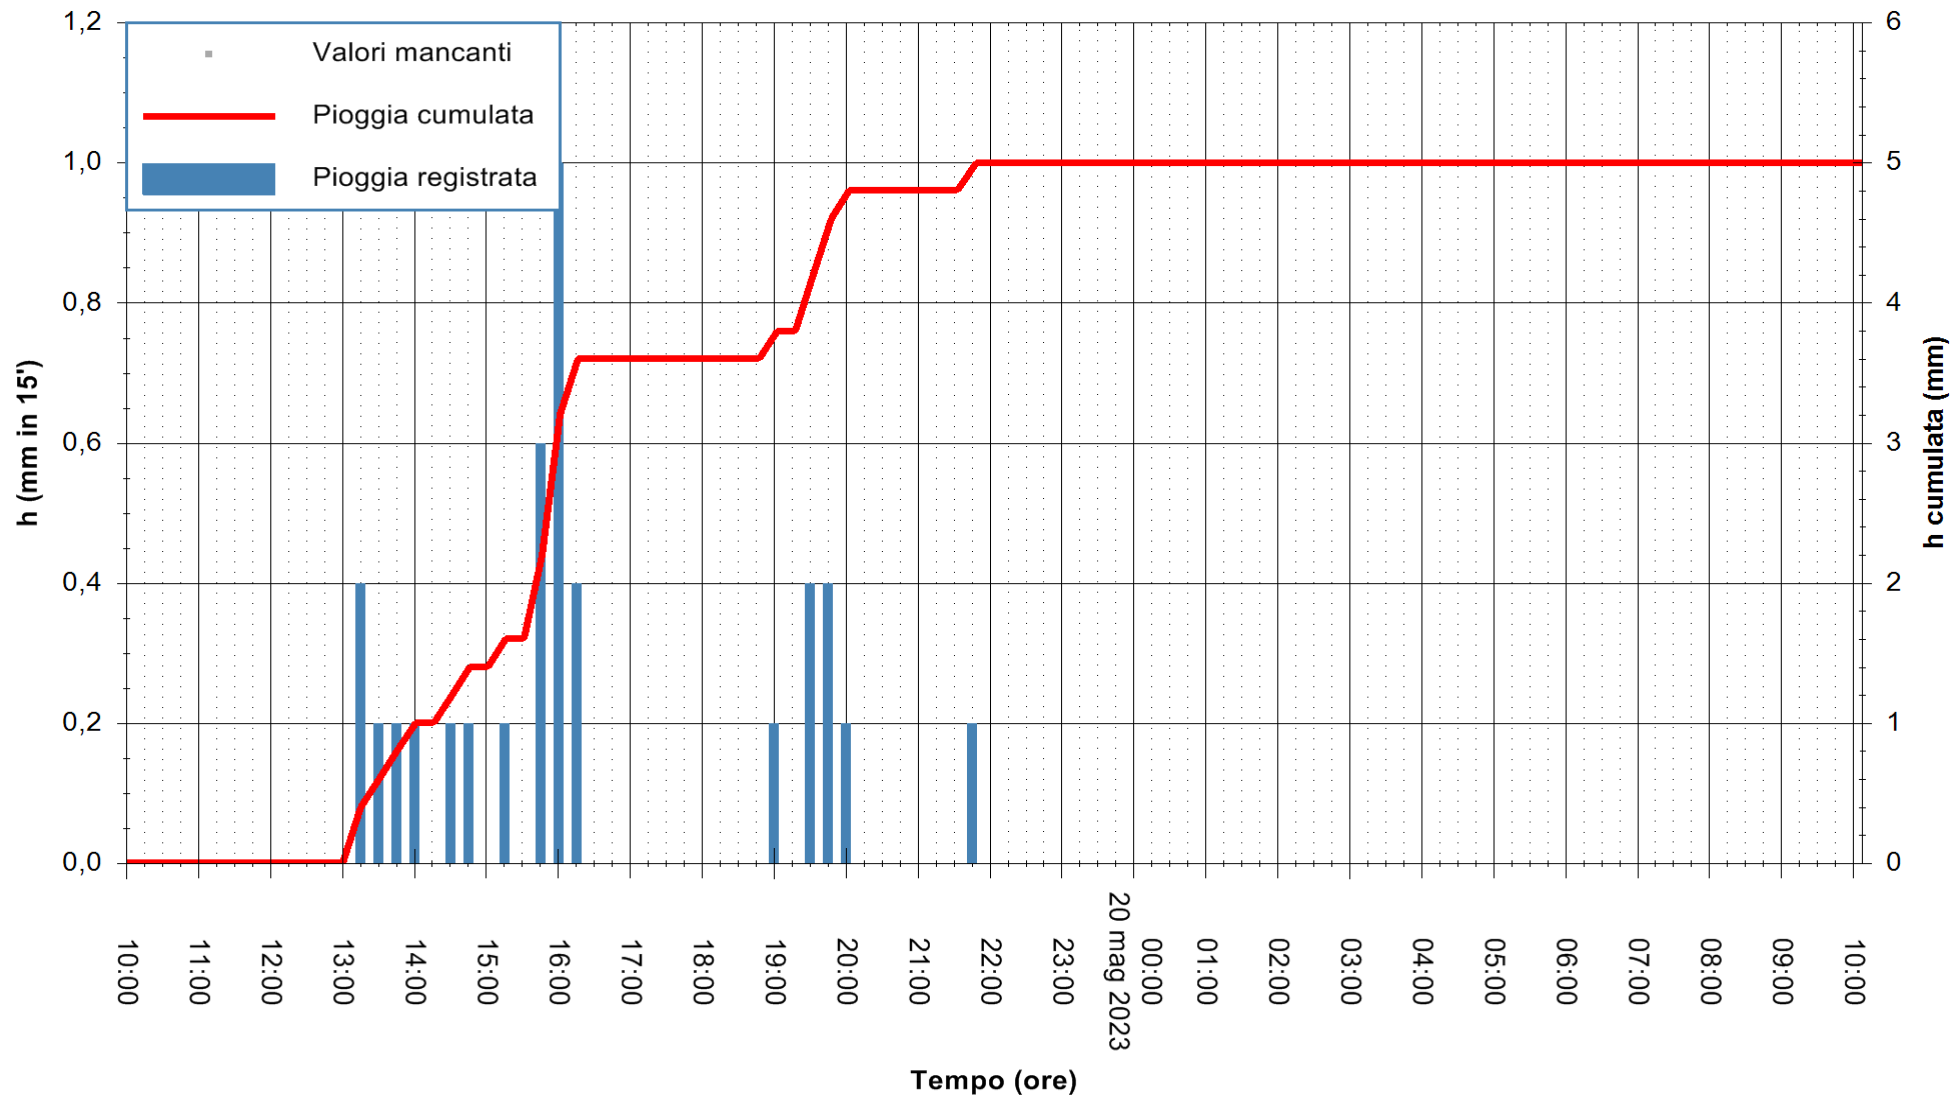

ARPAS
F.to il Dirigente Responsabile
Ing. Roberto Pinna Nossai

REGIONE AUTÒNOMA DE SARDIGNA
REGIONE AUTONOMA DELLA SARDEGNA

Stazione pluviometrica Lula
 Area PIZZONCHI
 Pioggia registrata nelle ultime 24 ore
 Estrazione dati delle ore 10:21 del 20/05/2023
 Ultimo dato disponibile: 20/05/2023 alle 10:07