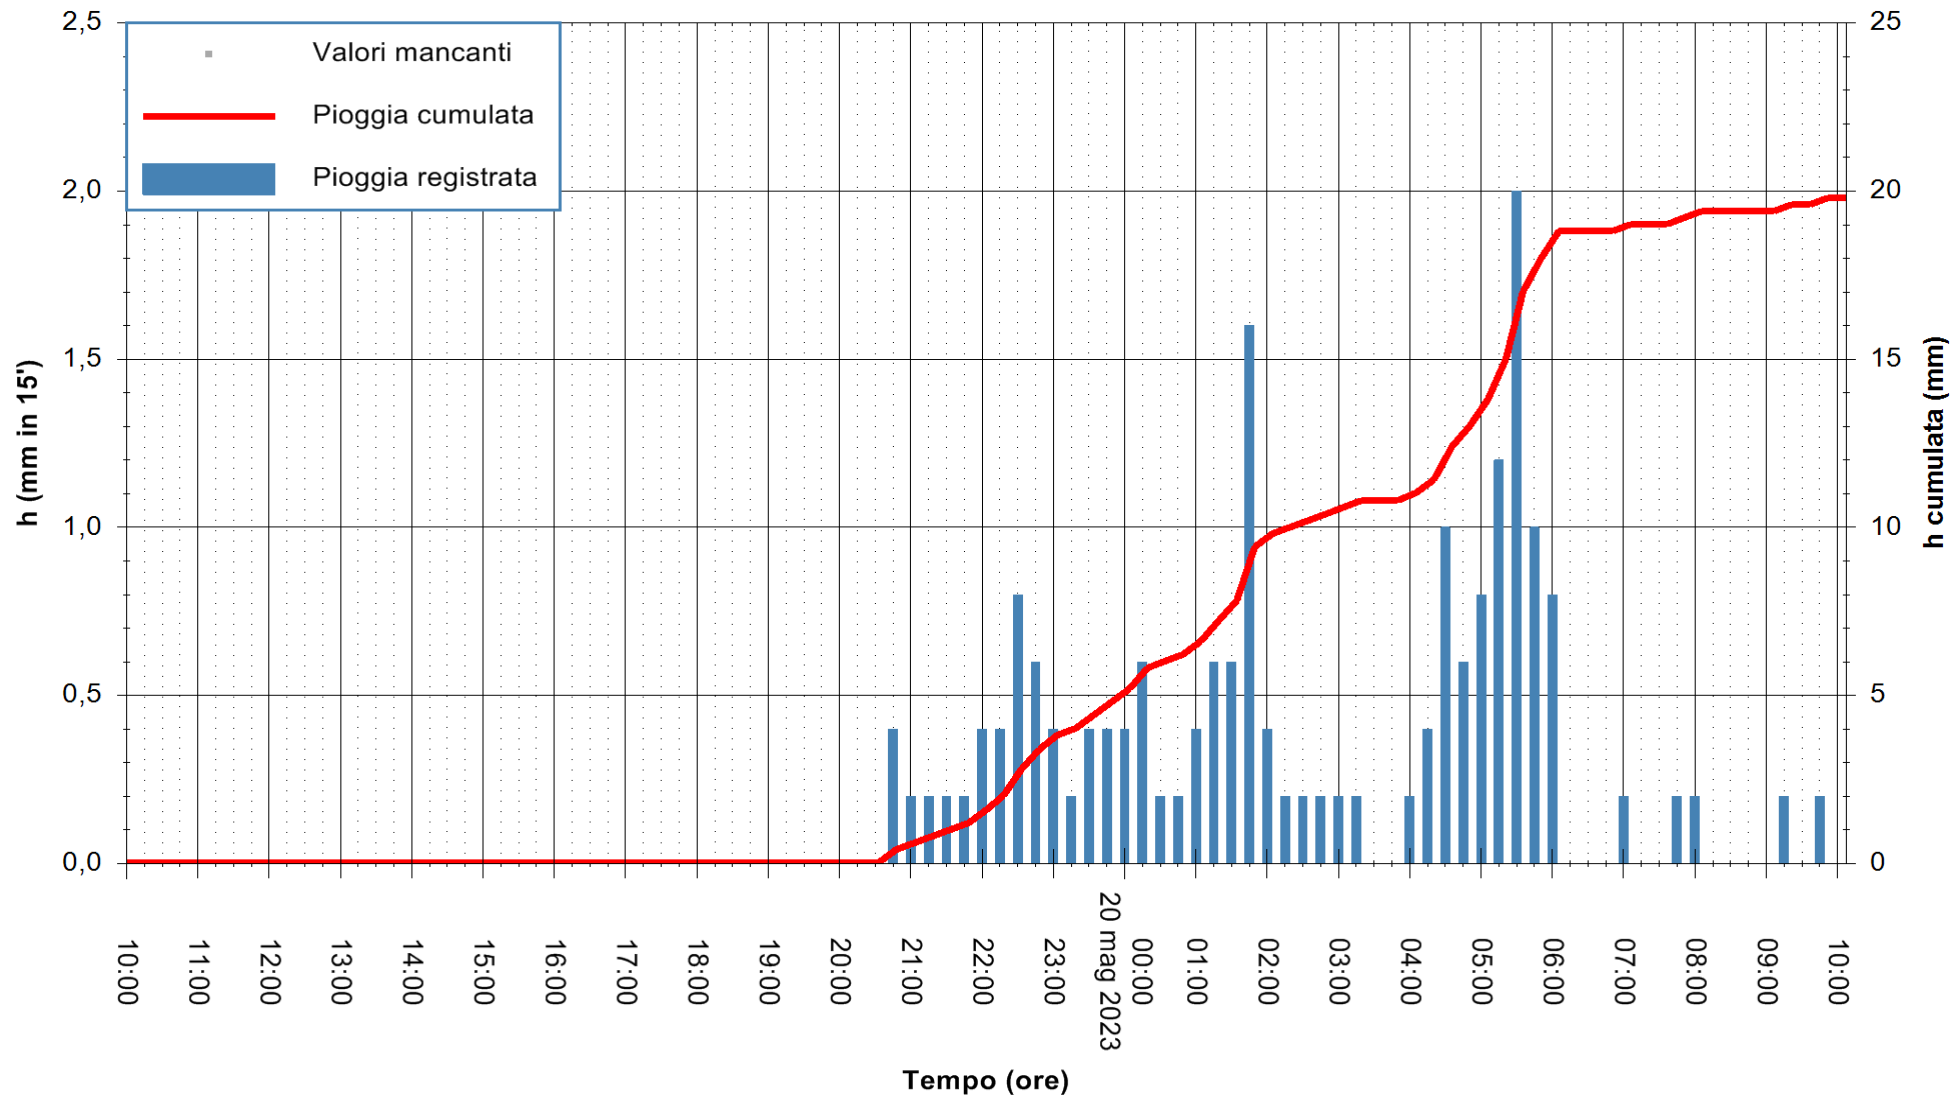

ARPAS
F.to il Dirigente Responsabile
Ing. Roberto Pinna Nossai

REGIONE AUTÒNOMA DE SARDIGNA
REGIONE AUTONOMA DELLA SARDEGNA

Stazione pluviometrica Punta Tricoli
 Area PUNTA TRICOLI
 Pioggia registrata nelle ultime 24 ore
 Estrazione dati delle ore 10:21 del 20/05/2023
 Ultimo dato disponibile: 20/05/2023 alle 10:00