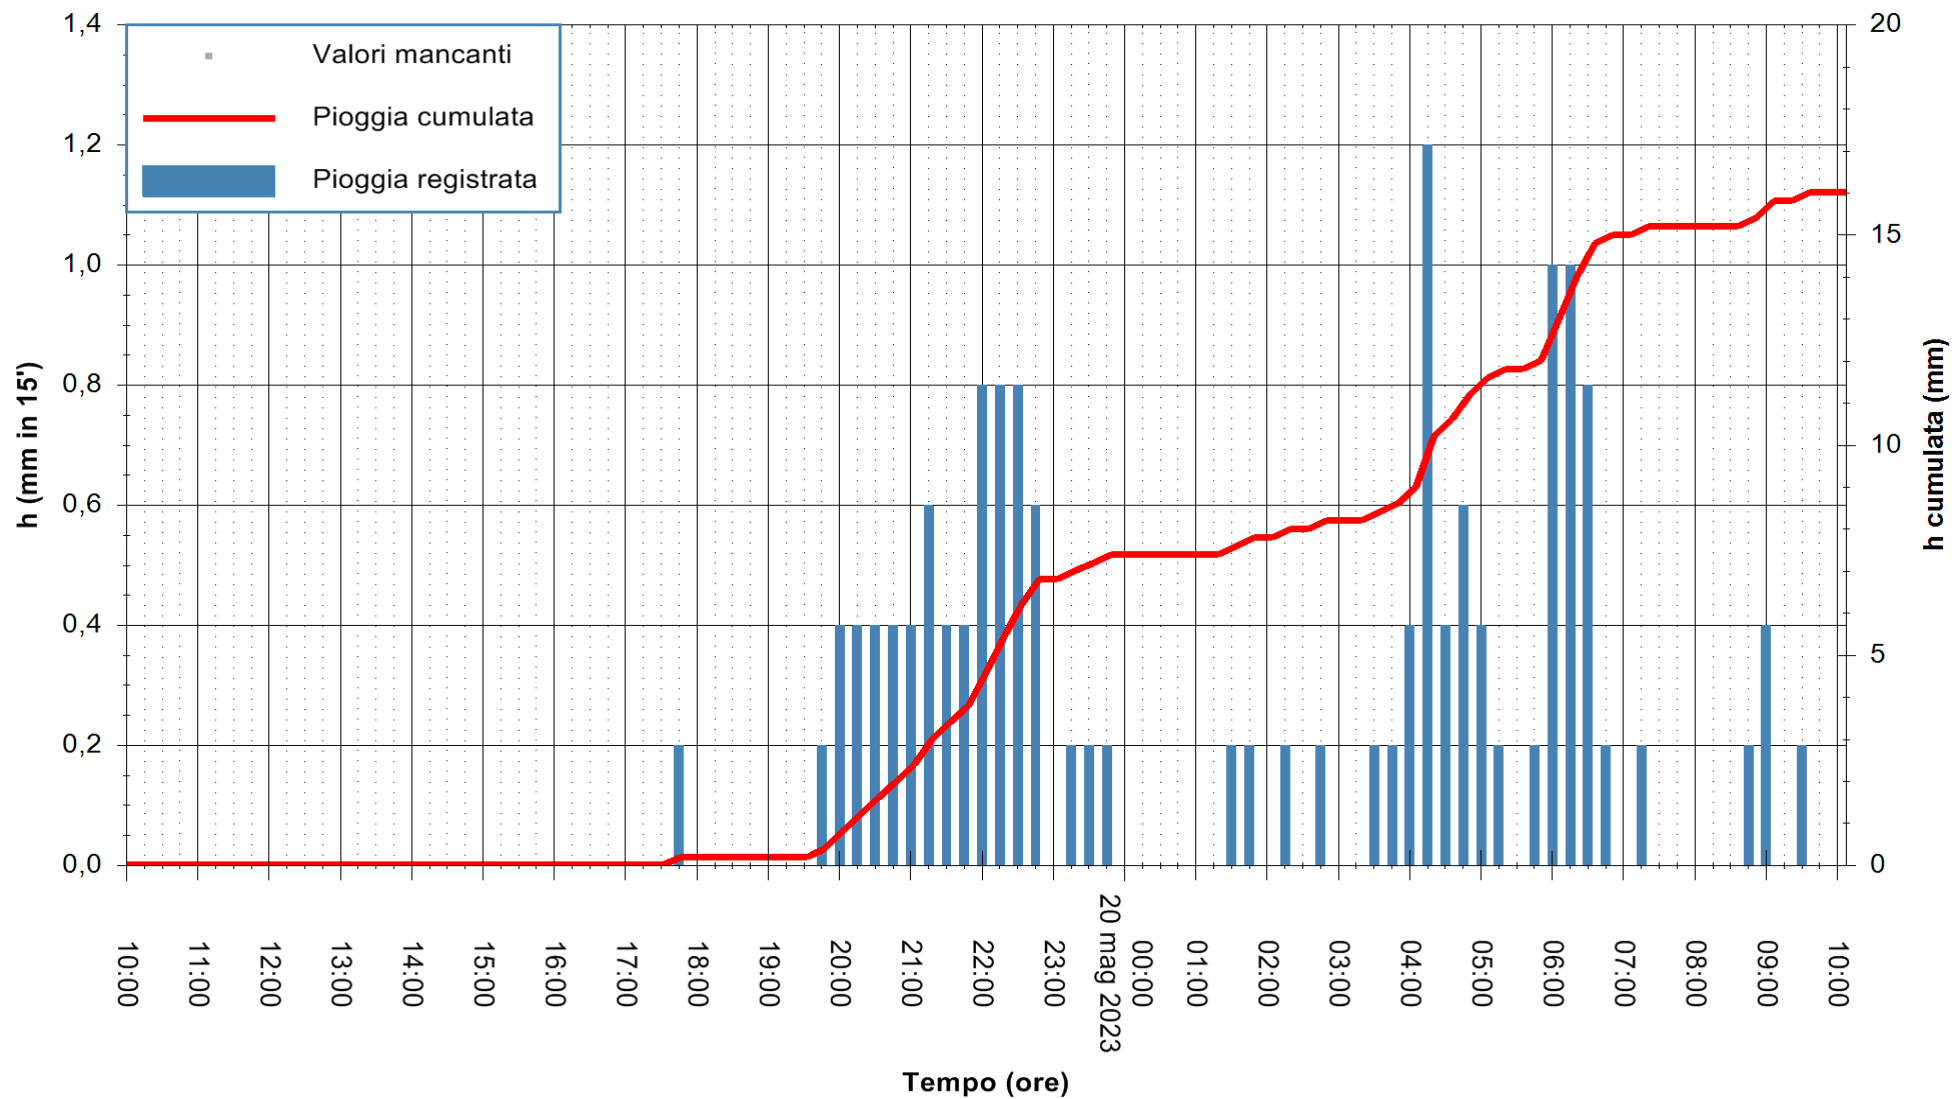

ARPAS
 F.to il Dirigente Responsabile
 Ing. Roberto Pinna Nossai

REGIONE AUTÒNOMA DE SARDIGNA
 REGIONE AUTONOMA DELLA SARDEGNA

Stazione pluviometrica Oristano
Area TORRE GRANDE
Pioggia registrata nelle ultime 24 ore
Estrazione dati delle ore 10:21 del 20/05/2023
Ultimo dato disponibile: 20/05/2023 alle 09:40

ARPAS
F.to il Dirigente Responsabile
Ing. Roberto Pinna Nossai

REGIONE AUTÒNOMA DE SARDIGNA
REGIONE AUTONOMA DELLA SARDEGNA

Stazione pluviometrica Lula
 Area PIZZONCHI
 Pioggia registrata nelle ultime 24 ore
 Estrazione dati delle ore 10:21 del 20/05/2023
 Ultimo dato disponibile: 20/05/2023 alle 10:07