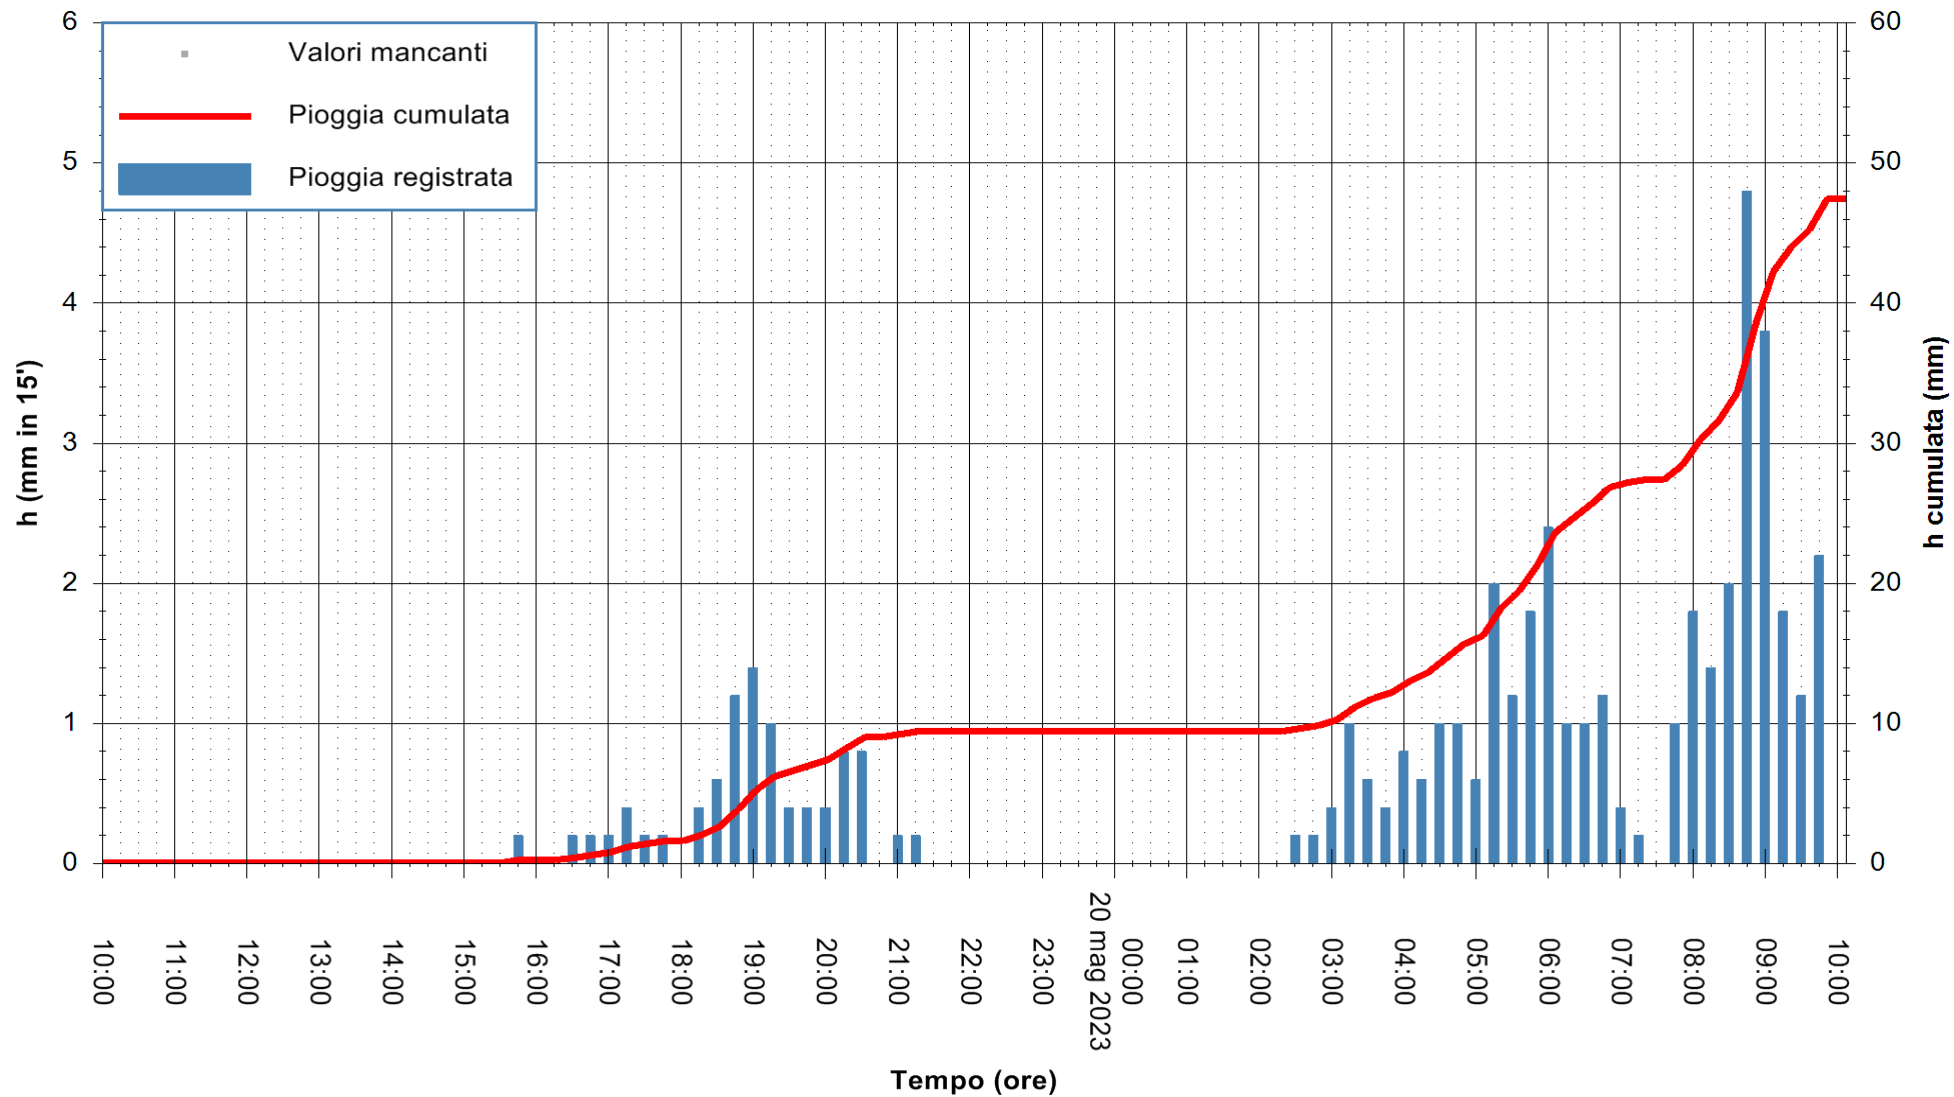

ARPAS
 F.to il Dirigente Responsabile
 Ing. Roberto Pinna Nossai

REGIONE AUTÒNOMA DE SARDIGNA
 REGIONE AUTONOMA DELLA SARDEGNA

Stazione pluviometrica Oristano
Area TORRE GRANDE
Pioggia registrata nelle ultime 24 ore
Estrazione dati delle ore 10:21 del 20/05/2023
Ultimo dato disponibile: 20/05/2023 alle 09:40