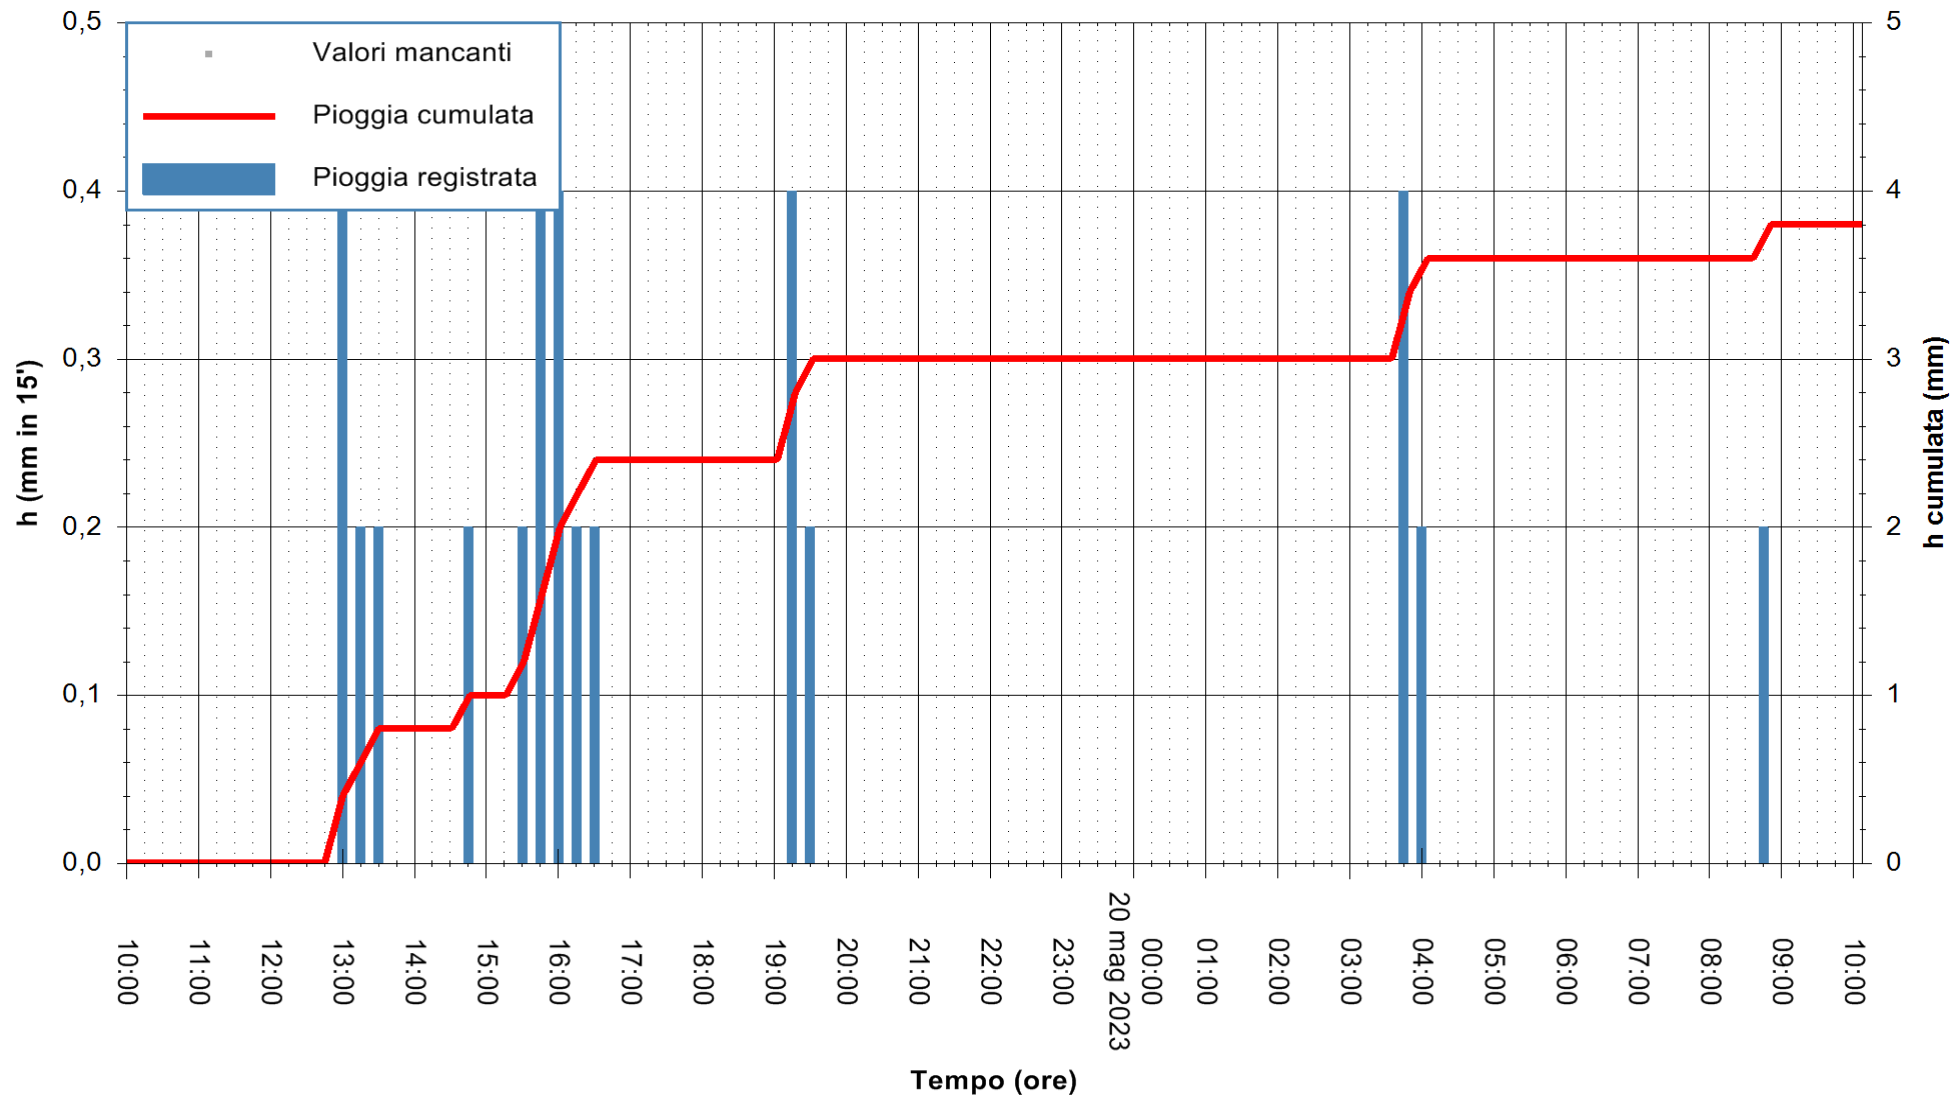

ARPAS
 F.to il Dirigente Responsabile
 Ing. Roberto Pinna Nossai

REGIONE AUTÒNOMA DE SARDIGNA
 REGIONE AUTONOMA DELLA SARDEGNA

Stazione pluviometrica Oristano
Area TORRE GRANDE
Pioggia registrata nelle ultime 24 ore
Estrazione dati delle ore 10:21 del 20/05/2023
Ultimo dato disponibile: 20/05/2023 alle 09:40

ARPAS
F.to il Dirigente Responsabile
Ing. Roberto Pinna Nossai

REGIONE AUTÒNOMA DE SARDIGNA
REGIONE AUTONOMA DELLA SARDEGNA

Stazione pluviometrica Lula
 Area PIZZONCHI
 Pioggia registrata nelle ultime 24 ore
 Estrazione dati delle ore 10:21 del 20/05/2023
 Ultimo dato disponibile: 20/05/2023 alle 10:07