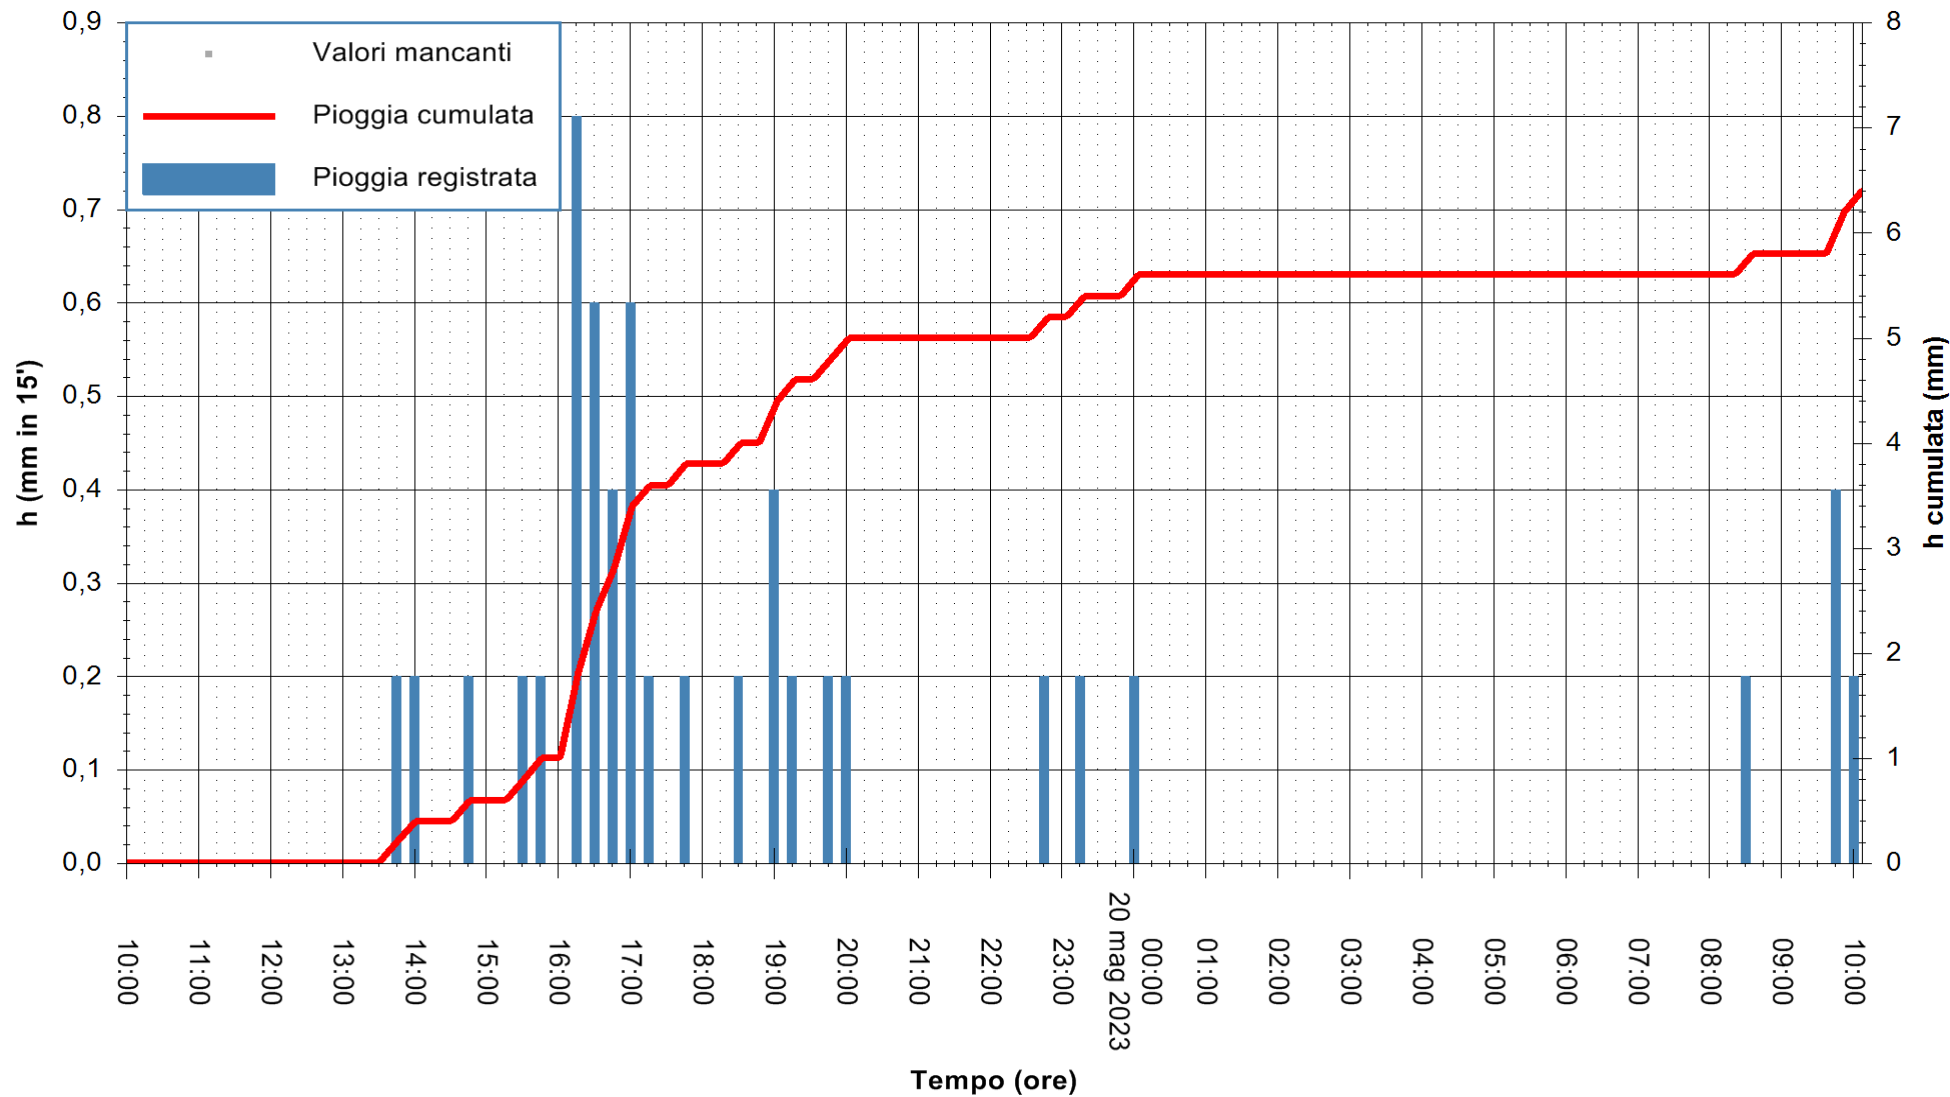

ARPAS
 F.to il Dirigente Responsabile
 Ing. Roberto Pinna Nossai

REGIONE AUTÒNOMA DE SARDIGNA
 REGIONE AUTONOMA DELLA SARDEGNA

Stazione pluviometrica Oristano
Area TORRE GRANDE
Pioggia registrata nelle ultime 24 ore
Estrazione dati delle ore 10:21 del 20/05/2023
Ultimo dato disponibile: 20/05/2023 alle 09:40

ARPAS
F.to il Dirigente Responsabile
Ing. Roberto Pinna Nossai

REGIONE AUTÒNOMA DE SARDIGNA
REGIONE AUTONOMA DELLA SARDEGNA

Stazione pluviometrica Lula
 Area PIZZONCHI
 Pioggia registrata nelle ultime 24 ore
 Estrazione dati delle ore 10:21 del 20/05/2023
 Ultimo dato disponibile: 20/05/2023 alle 10:07