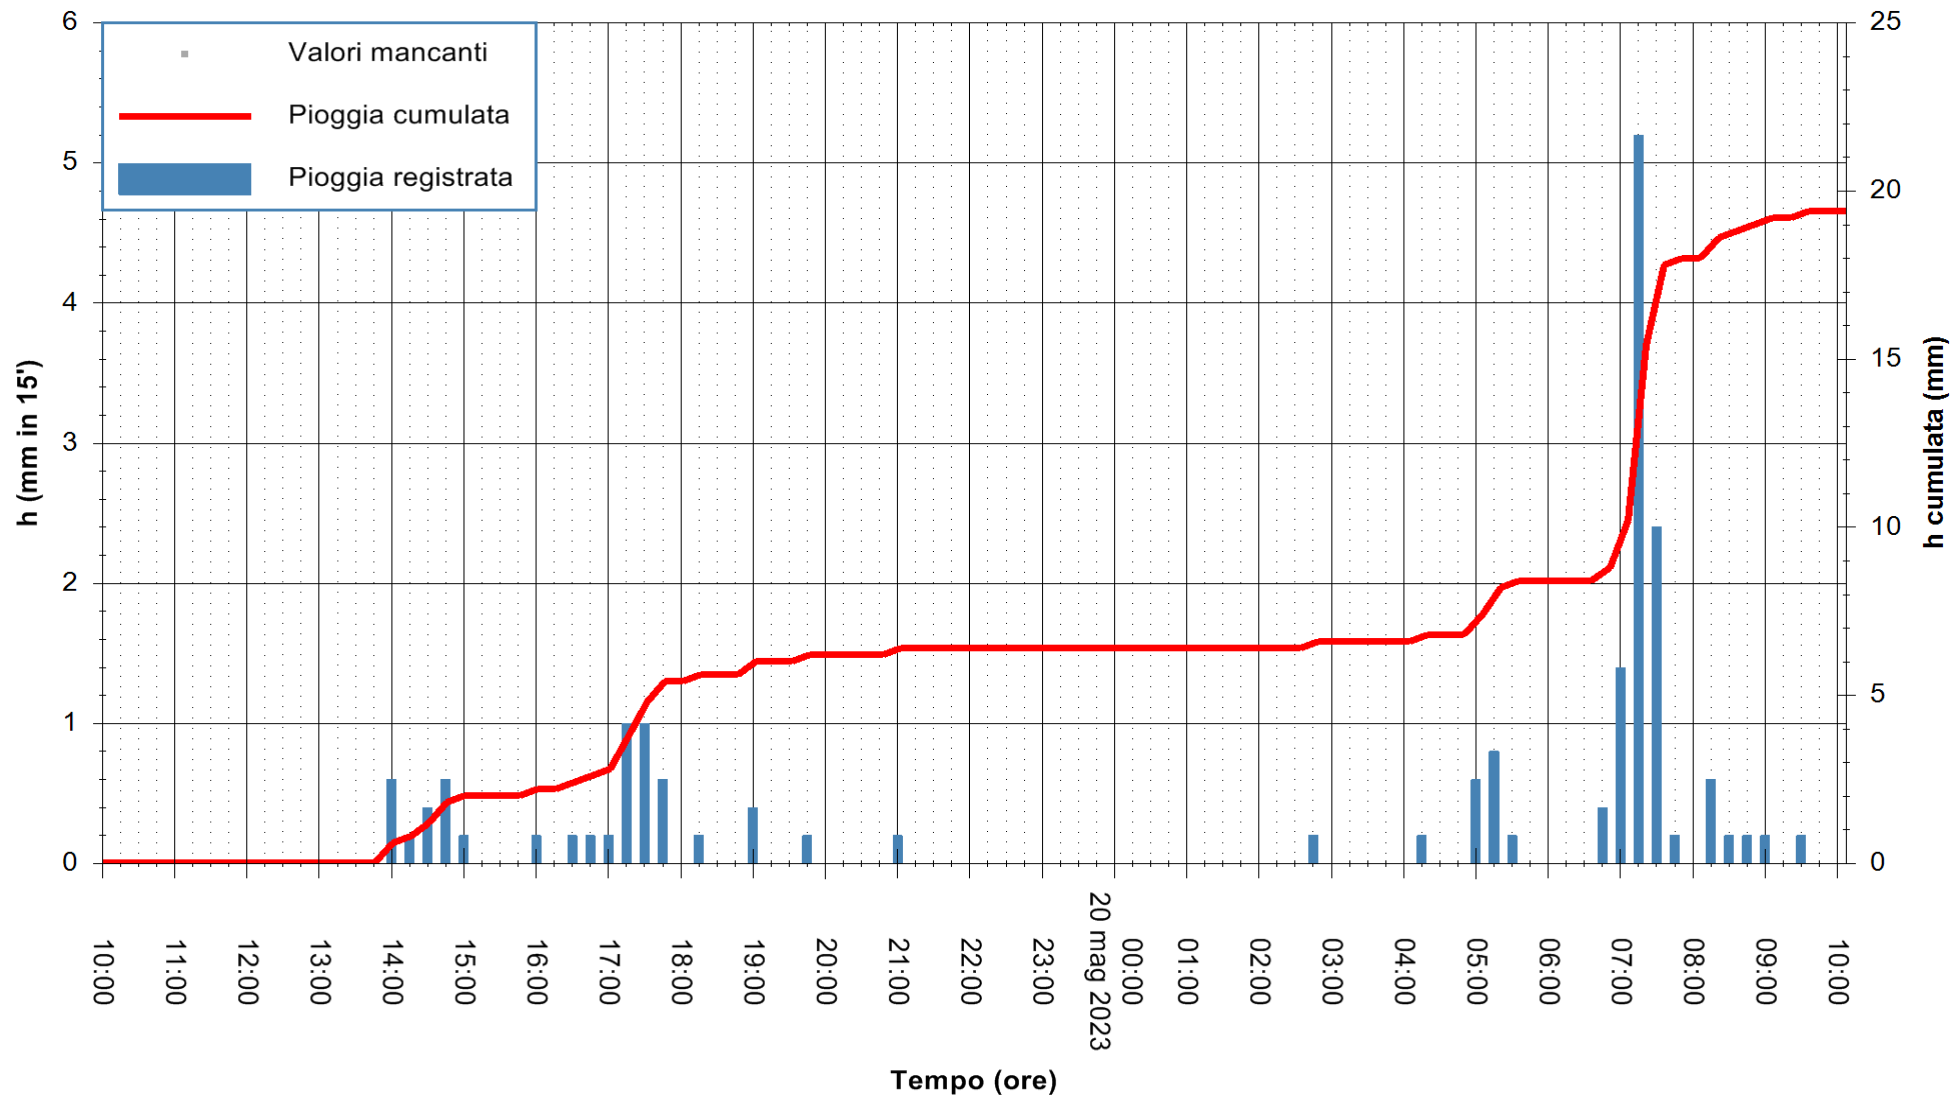

Stazione pluviometrica Isca Rena
Area ISCA RENA
Pioggia registrata nelle ultime 24 ore
Estrazione dati delle ore 10:21 del 20/05/2023
Ultimo dato disponibile: 20/05/2023 alle 10:08

ARPAS
F.to il Dirigente Responsabile
Ing. Roberto Pinna Nossai

REGIONE AUTÒNOMA DE SARDIGNA
REGIONE AUTONOMA DELLA SARDEGNA

Stazione pluviometrica CARLOFORTE OSSERVATORIO
Area TORRE SAN VITTORIO
Pioggia registrata nelle ultime 24 ore
Estrazione dati delle ore 10:21 del 20/05/2023
Ultimo dato disponibile: 20/05/2023 alle 10:00