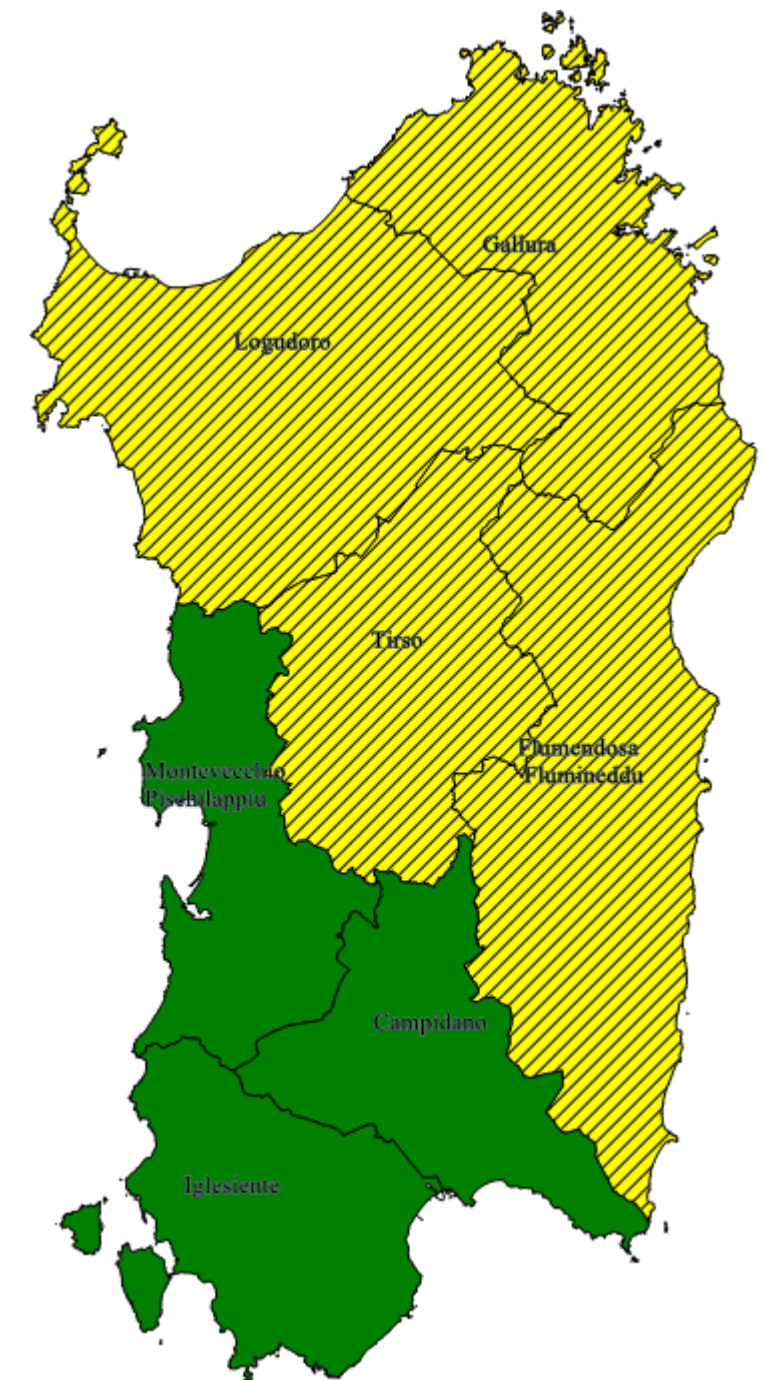

Domani - venerdì 24 luglio 2015