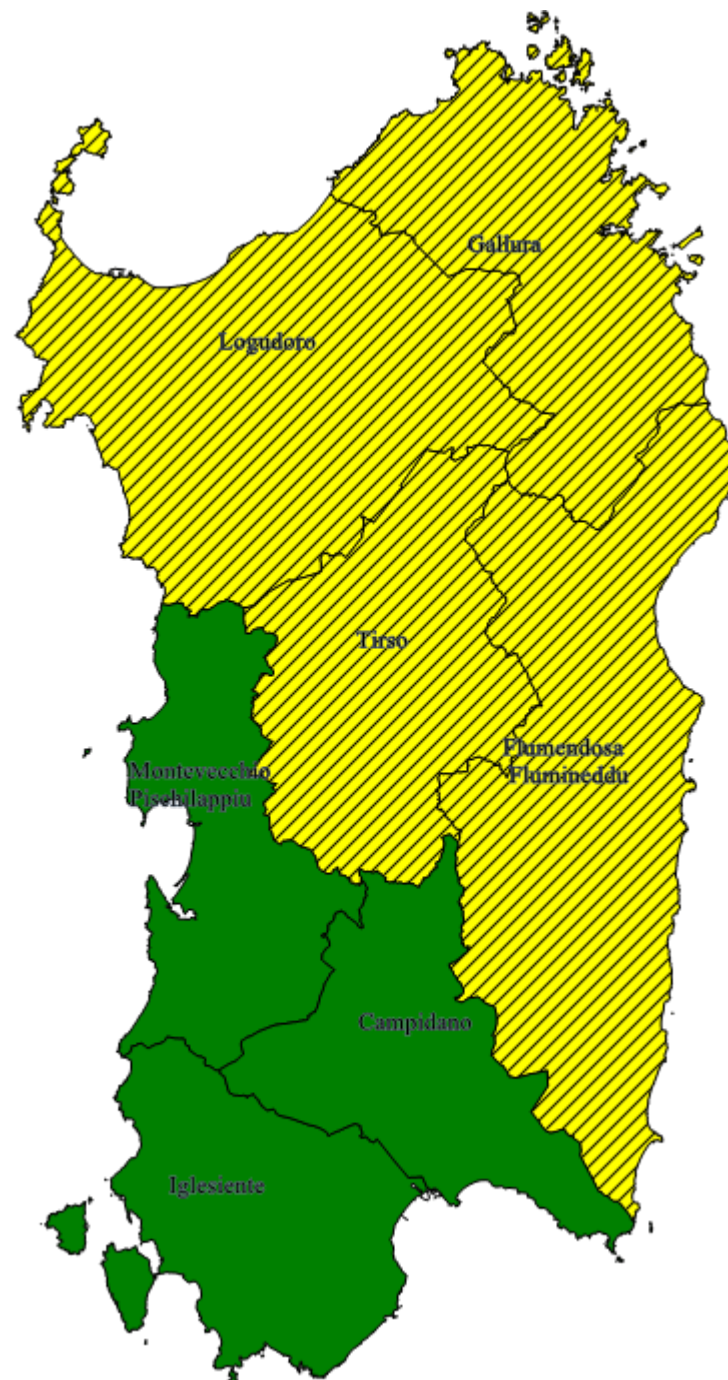

Bollettino di Criticità Regionale

Prot. n. BCR/204/2015

Ai sensi del Manuale Operativo di cui alla delibera 53/25 del 29.12.2014
pubblicato nel supplemento straordinario n. 9 al BURAS n. 7 del 12.02.2015

Data di emissione 23/07/2015 Ore 14:00
Inizio validità 23/07/2015 Ore 14:00
Fine validità 24/07/2015 Ore 23:59

Previsioni meteorologiche:

Vedi Bollettino di Vigilanza Meteorologica n. 24433/2015

Prot. n. 195/2015 del 23.07.2015

Nella giornata di oggi e domani, sulle zone interne ed in particolare sui rilievi di Flumendosa-Flumineddu, Gallura, Logudoro e Tirso, sono possibili rovesci o temporali localmente anche di forte intensità accompagnati da possibili grandinate, forti raffiche di vento ed intensa attività elettrica.

Oggi - giovedì 23 luglio 2015