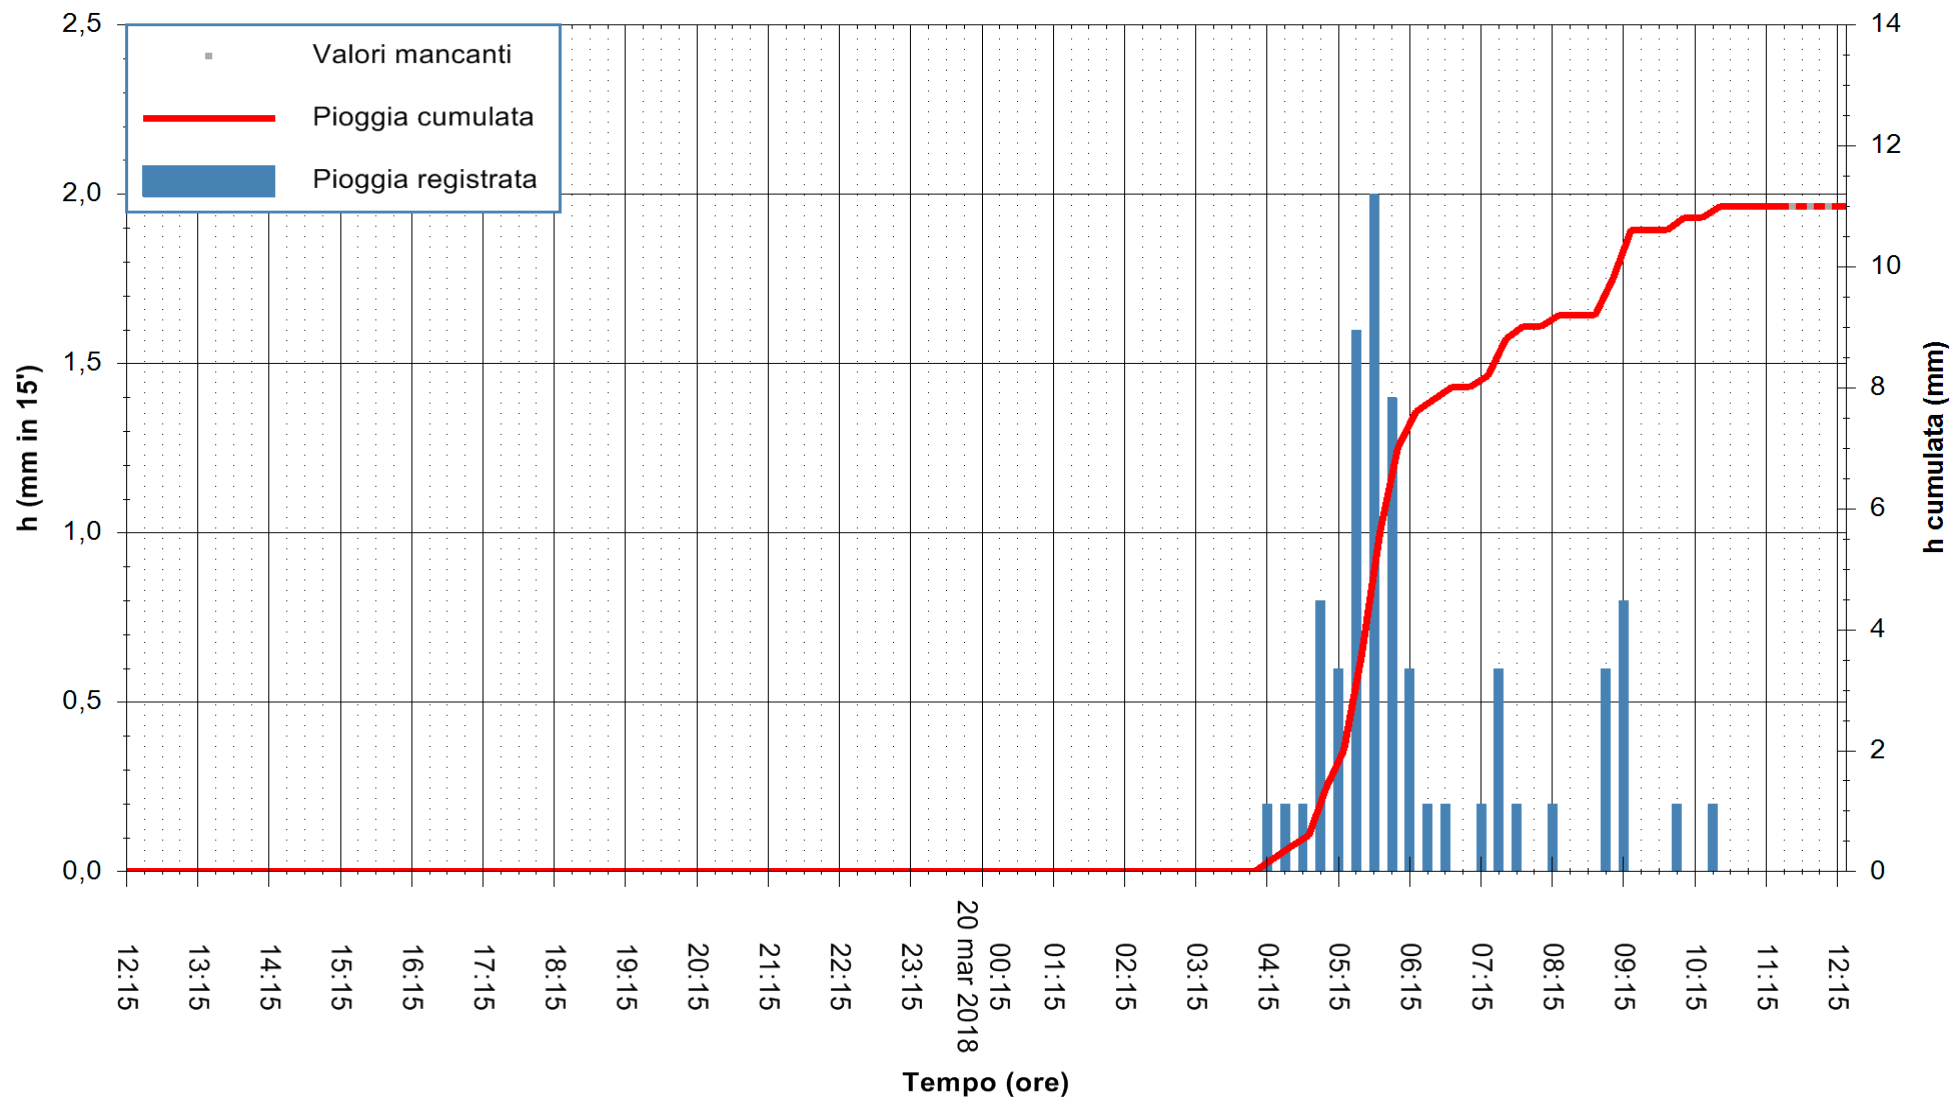

Stazione pluviometrica Fluminimannu a Decimomannu
 Area DECIMOMANNU
 Pioggia registrata nelle ultime 24 ore
 Estrazione dati delle ore 12:19 del 20/03/2018
 Ultimo dato disponibile: 20/03/2018 alle 11:30

ARPAS
 F.to il Dirigente Responsabile
 Dott. Giuseppe Bianco

REGIONE AUTONOMA DE SARDIGNA
 REGIONE AUTONOMA DELLA SARDEGNA

Stazione pluviometrica Senorbi'
 Area SENORBI
 Pioggia registrata nelle ultime 24 ore
 Estrazione dati delle ore 12:19 del 20/03/2018
 Ultimo dato disponibile: 20/03/2018 alle 11:30

ARPAS
 F.to il Dirigente Responsabile
 Dott. Giuseppe Bianco

REGIONE AUTÒNOMA DE SARDIGNA
 REGIONE AUTONOMA DELLA SARDEGNA

Stazione pluviometrica Tempo
 Area CUSSEDDU
 Pioggia registrata nelle ultime 24 ore
 Estrazione dati delle ore 12:19 del 20/03/2018
 Ultimo dato disponibile: 20/03/2018 alle 11:30