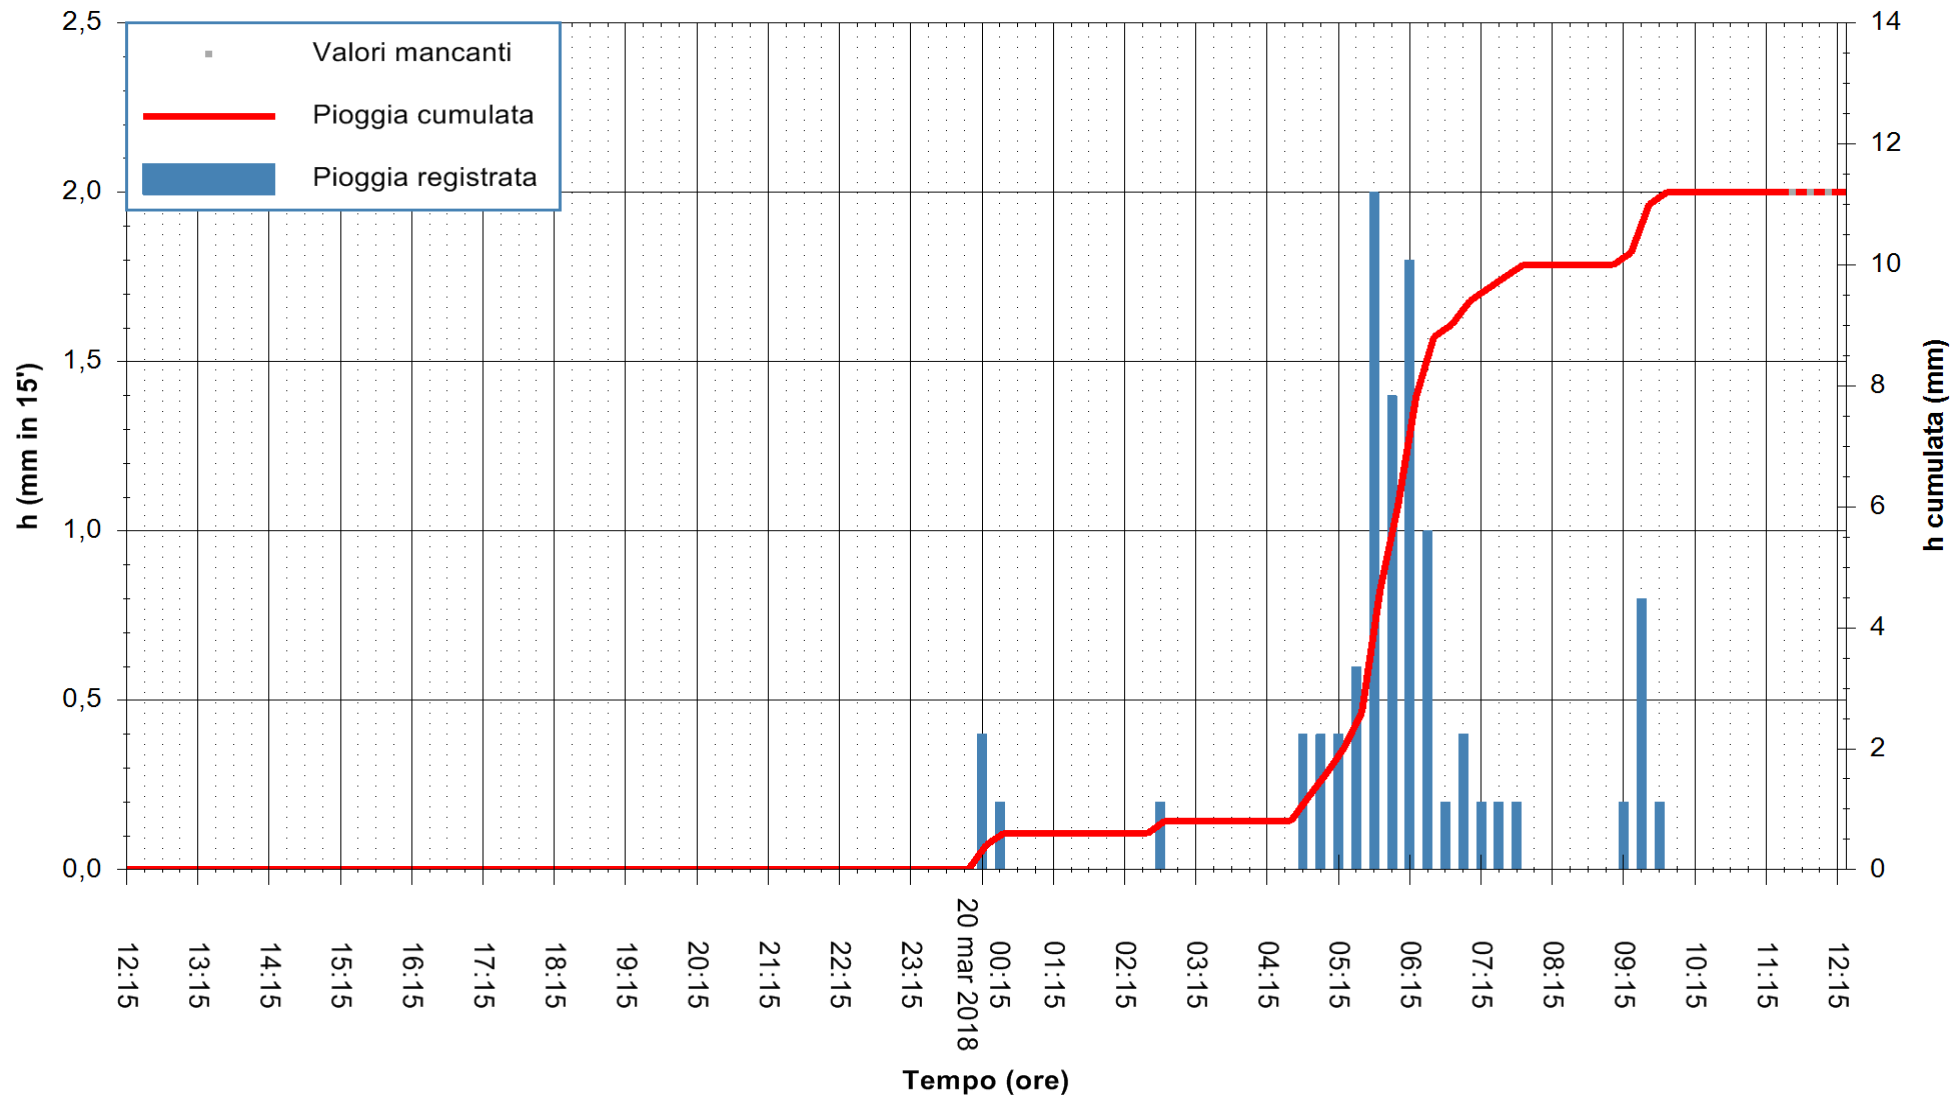

Stazione pluviometrica Fluminimannu a Decimomannu
 Area DECIMOMANNU
 Pioggia registrata nelle ultime 24 ore
 Estrazione dati delle ore 12:19 del 20/03/2018
 Ultimo dato disponibile: 20/03/2018 alle 11:30

ARPAS
 F.to il Dirigente Responsabile
 Dott. Giuseppe Bianco

REGIONE AUTONOMA DE SARDIGNA
 REGIONE AUTONOMA DELLA SARDEGNA

Stazione pluviometrica Senorbi'
 Area SENORBI
 Pioggia registrata nelle ultime 24 ore
 Estrazione dati delle ore 12:19 del 20/03/2018
 Ultimo dato disponibile: 20/03/2018 alle 11:30

ARPAS
 F.to il Dirigente Responsabile
 Dott. Giuseppe Bianco

REGIONE AUTÒNOMA DE SARDIGNA
 REGIONE AUTONOMA DELLA SARDEGNA

Stazione pluviometrica Tempo
 Area CUSSEDDU
 Pioggia registrata nelle ultime 24 ore
 Estrazione dati delle ore 12:19 del 20/03/2018
 Ultimo dato disponibile: 20/03/2018 alle 11:30