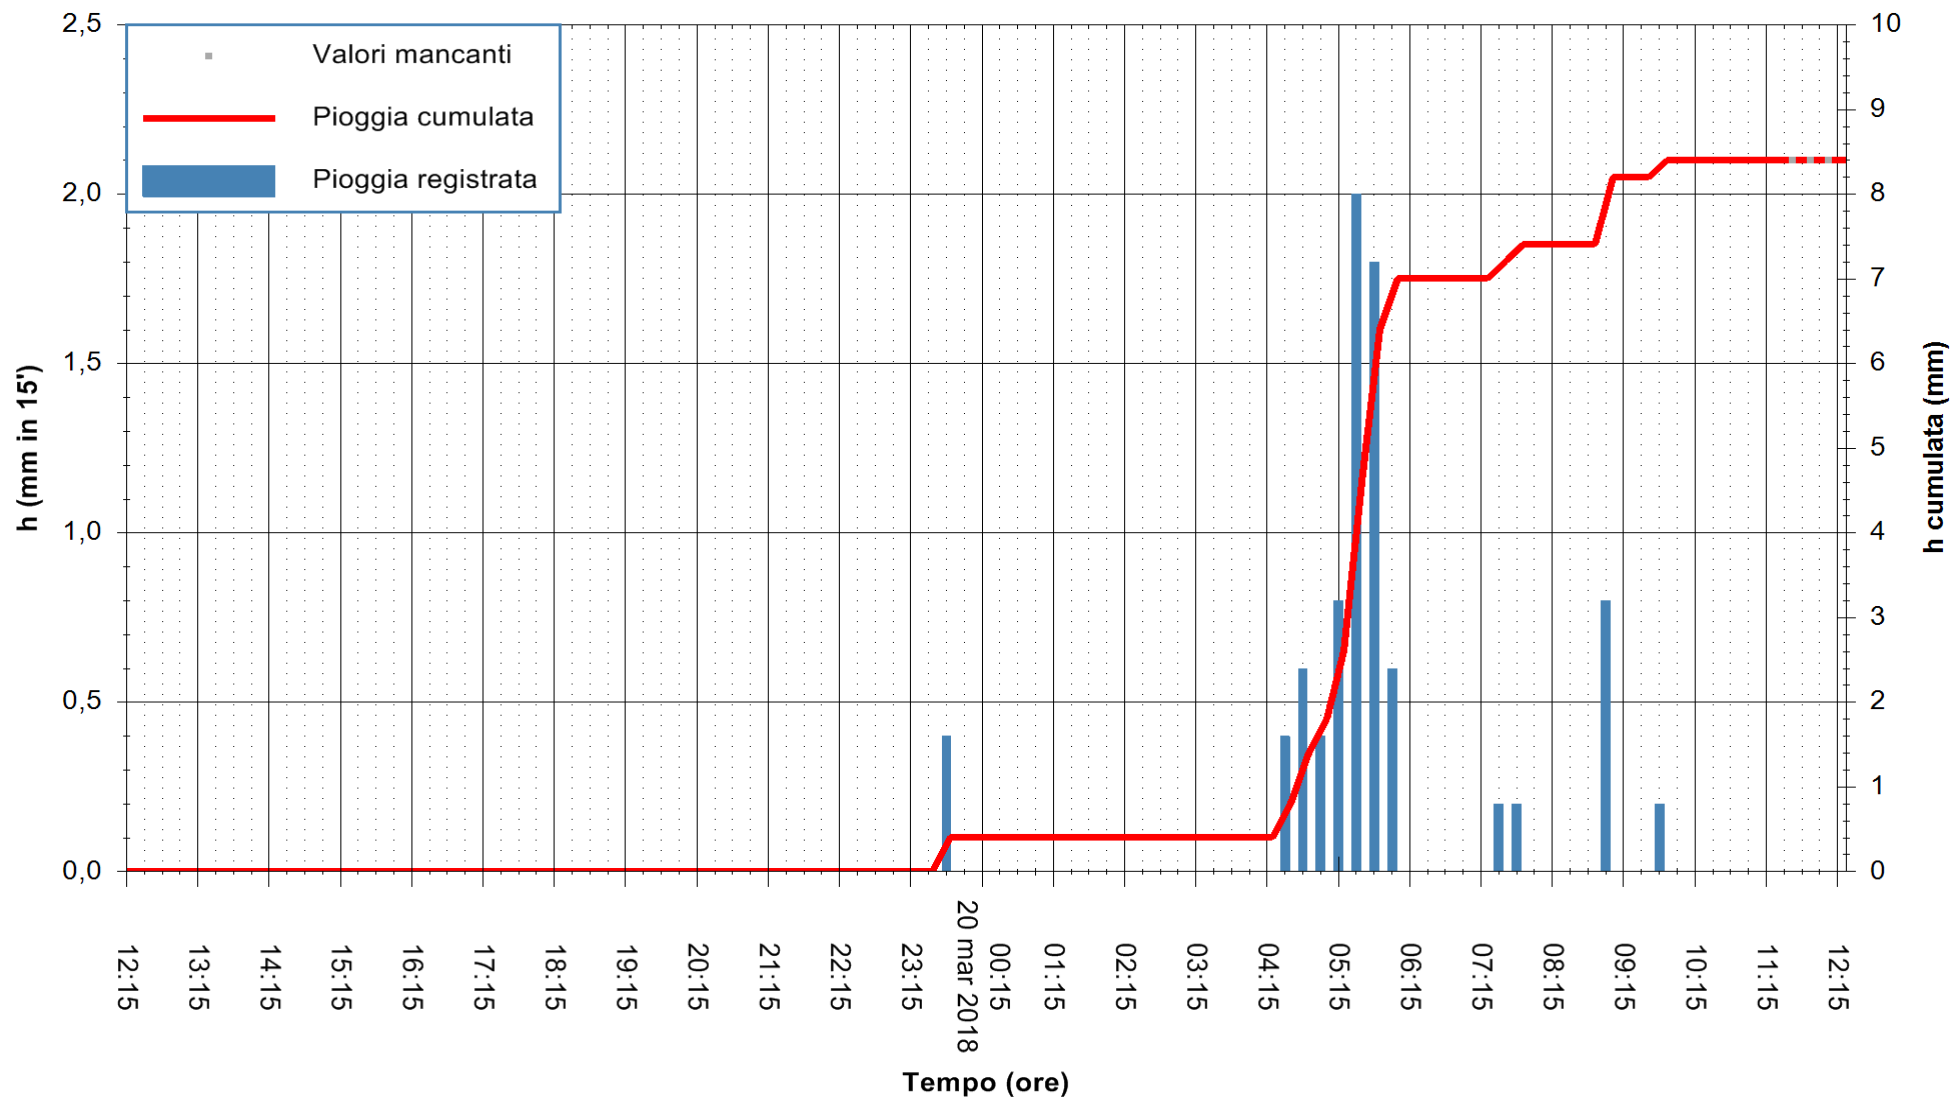

Stazione pluviometrica Fluminimannu a Decimomannu
 Area DECIMOMANNU
 Pioggia registrata nelle ultime 24 ore
 Estrazione dati delle ore 12:19 del 20/03/2018
 Ultimo dato disponibile: 20/03/2018 alle 11:30

ARPAS
 F.to il Dirigente Responsabile
 Dott. Giuseppe Bianco

REGIONE AUTONOMA DE SARDIGNA
 REGIONE AUTONOMA DELLA SARDEGNA

Stazione pluviometrica Senorbi'
 Area SENORBI
 Pioggia registrata nelle ultime 24 ore
 Estrazione dati delle ore 12:19 del 20/03/2018
 Ultimo dato disponibile: 20/03/2018 alle 11:30

ARPAS
 F.to il Dirigente Responsabile
 Dott. Giuseppe Bianco

REGIONE AUTÒNOMA DE SARDIGNA
 REGIONE AUTONOMA DELLA SARDEGNA

Stazione pluviometrica Tempo
 Area CUSSEDDU
 Pioggia registrata nelle ultime 24 ore
 Estrazione dati delle ore 12:19 del 20/03/2018
 Ultimo dato disponibile: 20/03/2018 alle 11:30