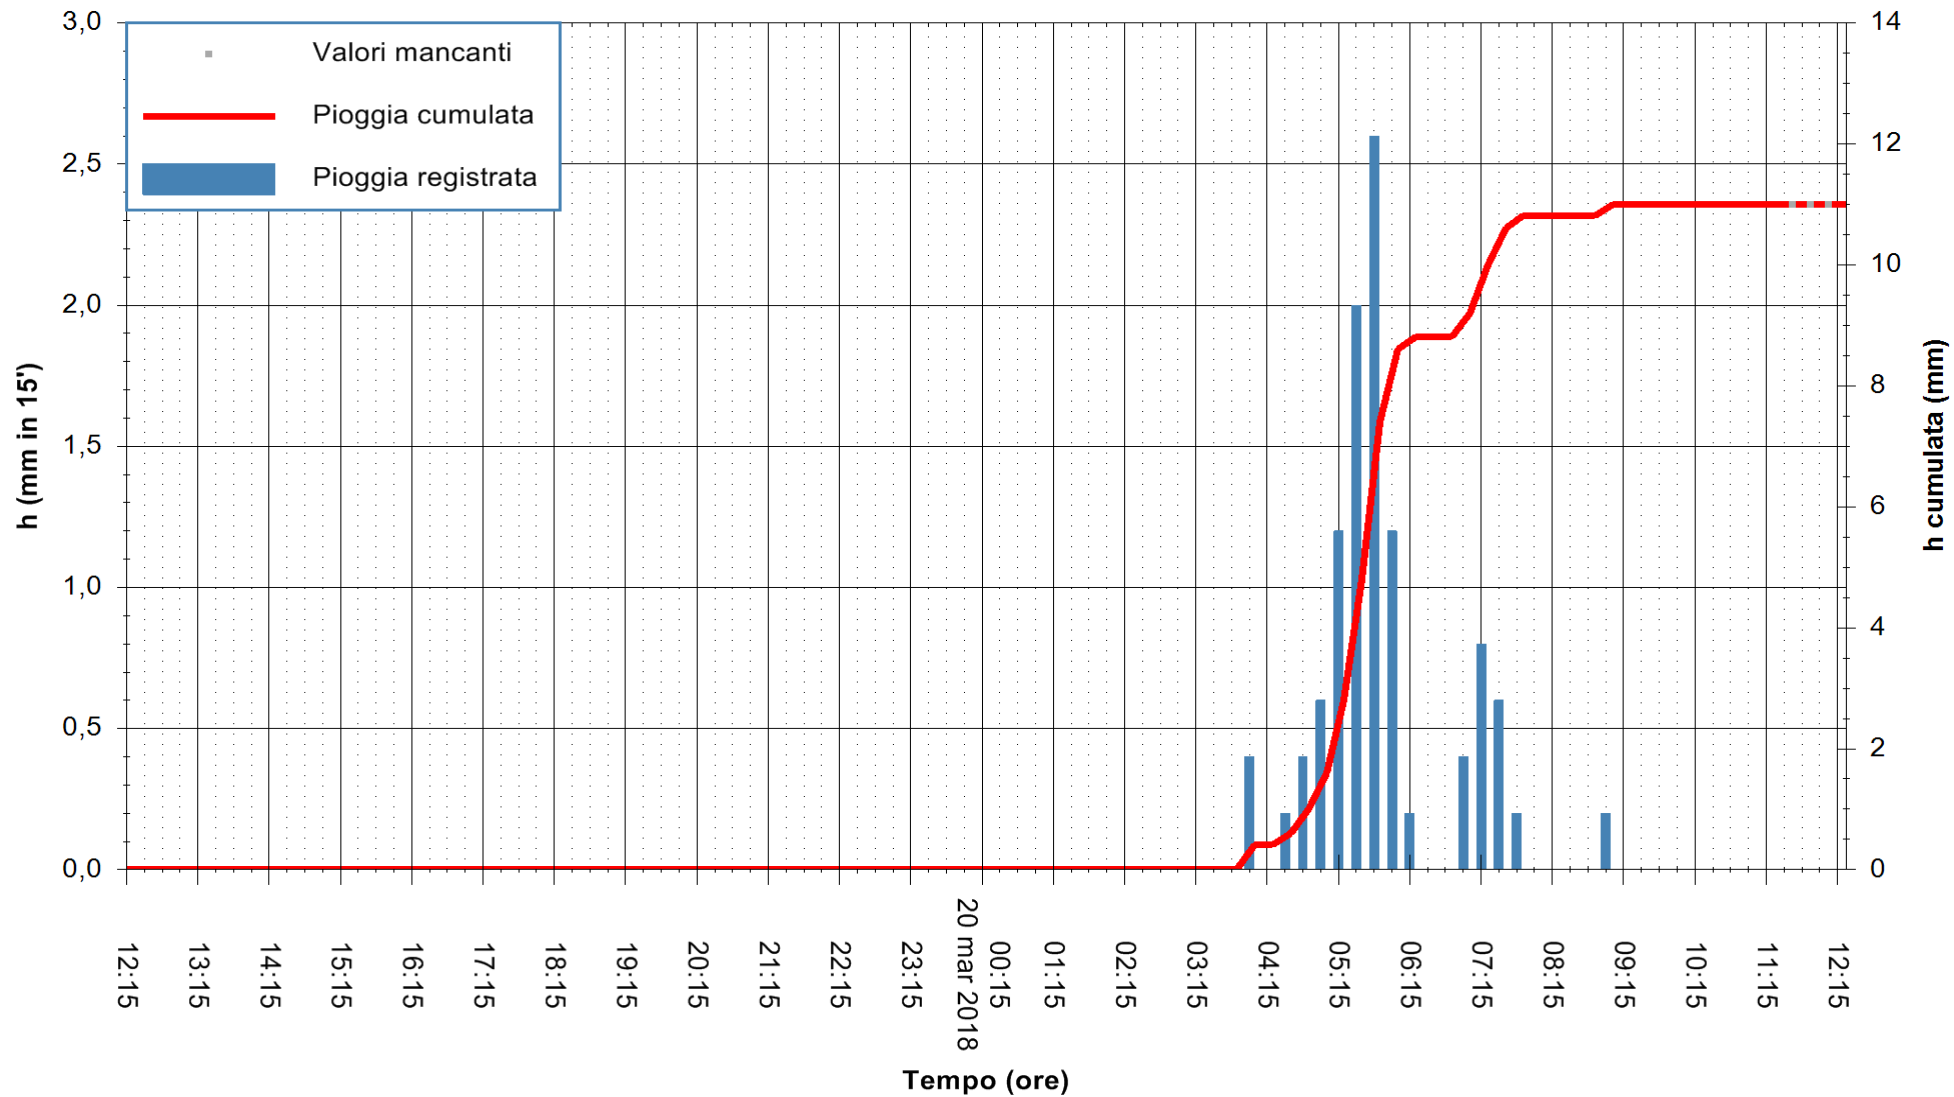

Stazione pluviometrica Fluminimannu a Decimomannu
 Area DECIMOMANNU
 Pioggia registrata nelle ultime 24 ore
 Estrazione dati delle ore 12:19 del 20/03/2018
 Ultimo dato disponibile: 20/03/2018 alle 11:30

ARPAS
 F.to il Dirigente Responsabile
 Dott. Giuseppe Bianco

REGIONE AUTONOMA DE SARDIGNA
 REGIONE AUTONOMA DELLA SARDEGNA

Stazione pluviometrica Senorbi'
 Area SENORBI
 Pioggia registrata nelle ultime 24 ore
 Estrazione dati delle ore 12:19 del 20/03/2018
 Ultimo dato disponibile: 20/03/2018 alle 11:30

ARPAS
 F.to il Dirigente Responsabile
 Dott. Giuseppe Bianco

REGIONE AUTÒNOMA DE SARDIGNA
 REGIONE AUTONOMA DELLA SARDEGNA

Stazione pluviometrica Tempo
 Area CUSSEDDU
 Pioggia registrata nelle ultime 24 ore
 Estrazione dati delle ore 12:19 del 20/03/2018
 Ultimo dato disponibile: 20/03/2018 alle 11:30