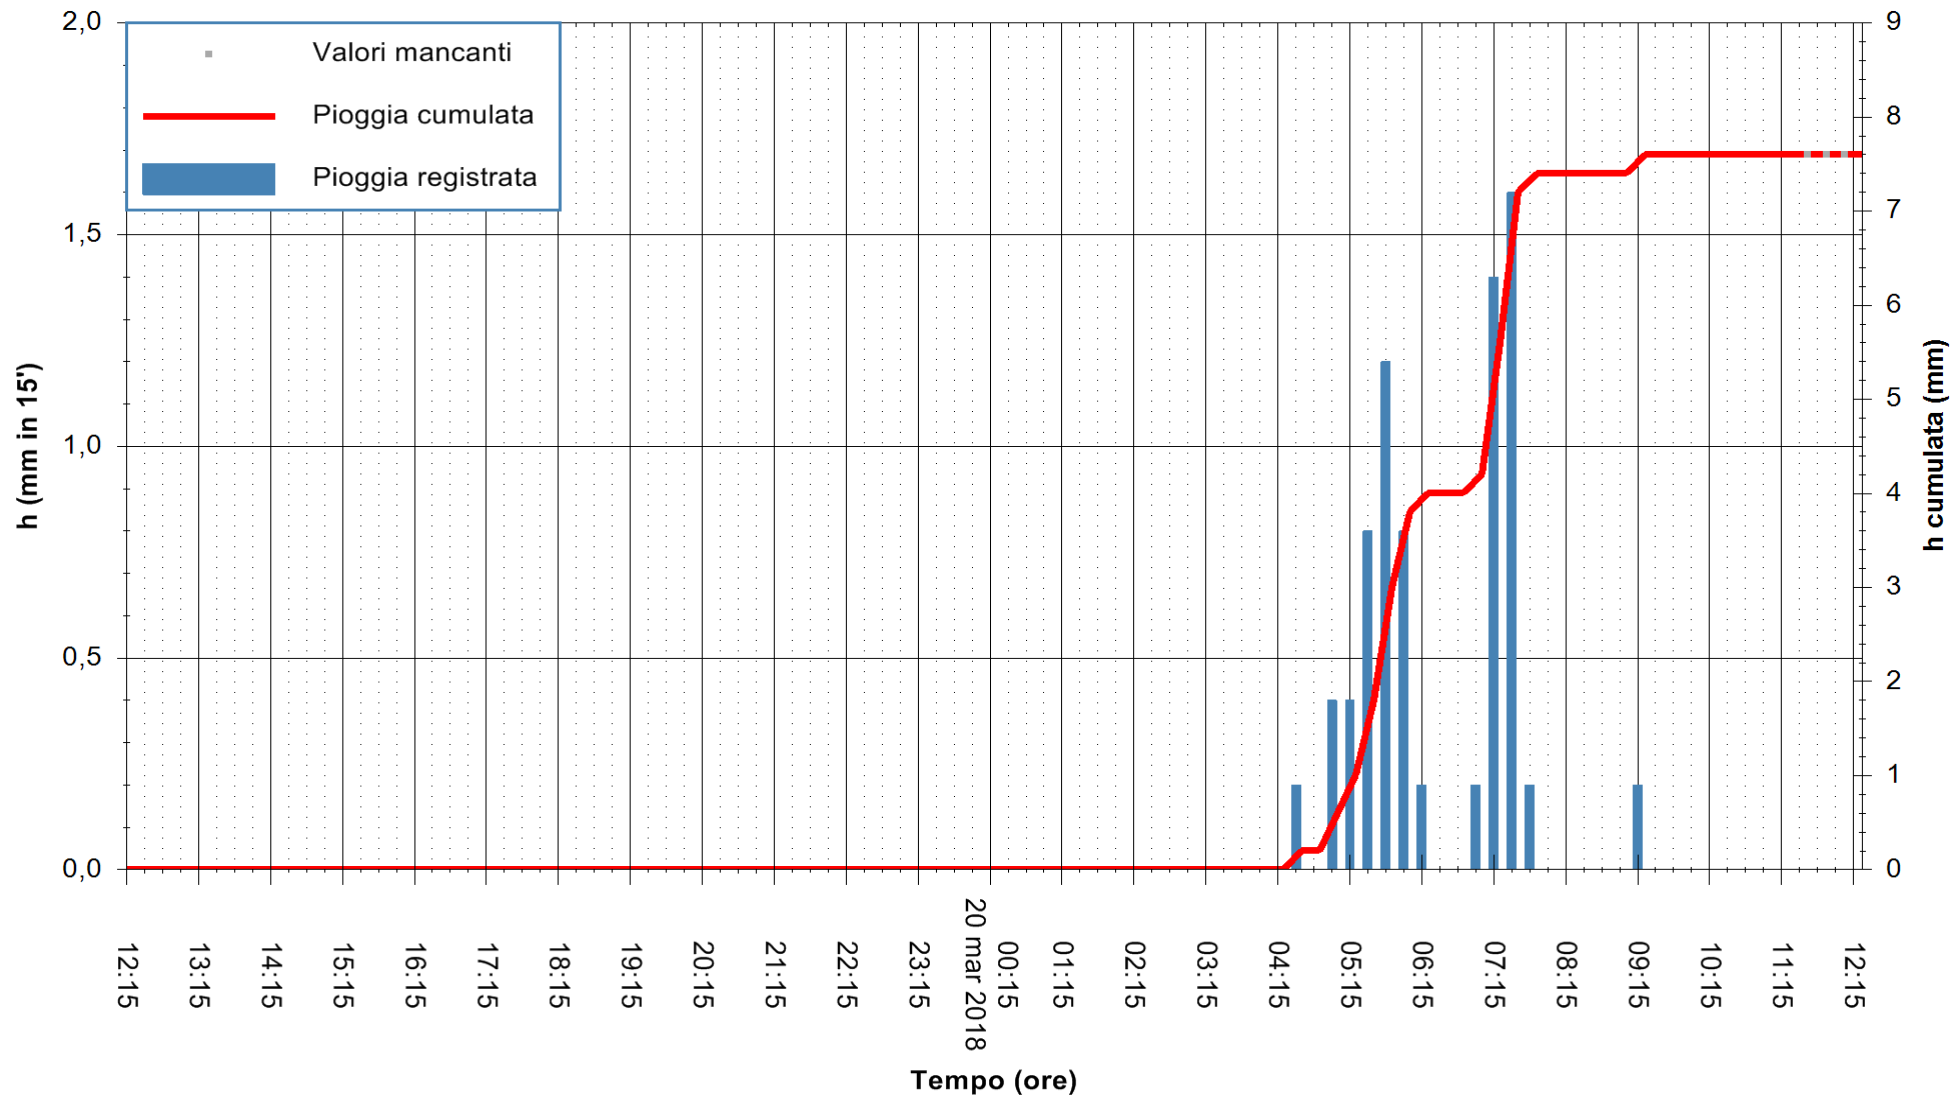

Stazione pluviometrica Fluminimannu a Decimomannu
 Area DECIMOMANNU
 Pioggia registrata nelle ultime 24 ore
 Estrazione dati delle ore 12:19 del 20/03/2018
 Ultimo dato disponibile: 20/03/2018 alle 11:30

ARPAS
 F.to il Dirigente Responsabile
 Dott. Giuseppe Bianco

REGIONE AUTONOMA DE SARDIGNA
 REGIONE AUTONOMA DELLA SARDEGNA

Stazione pluviometrica Senorbi'
 Area SENORBI
 Pioggia registrata nelle ultime 24 ore
 Estrazione dati delle ore 12:19 del 20/03/2018
 Ultimo dato disponibile: 20/03/2018 alle 11:30

ARPAS
 F.to il Dirigente Responsabile
 Dott. Giuseppe Bianco

REGIONE AUTÒNOMA DE SARDIGNA
 REGIONE AUTONOMA DELLA SARDEGNA

Stazione pluviometrica Tempo
 Area CUSSEDDU
 Pioggia registrata nelle ultime 24 ore
 Estrazione dati delle ore 12:19 del 20/03/2018
 Ultimo dato disponibile: 20/03/2018 alle 11:30