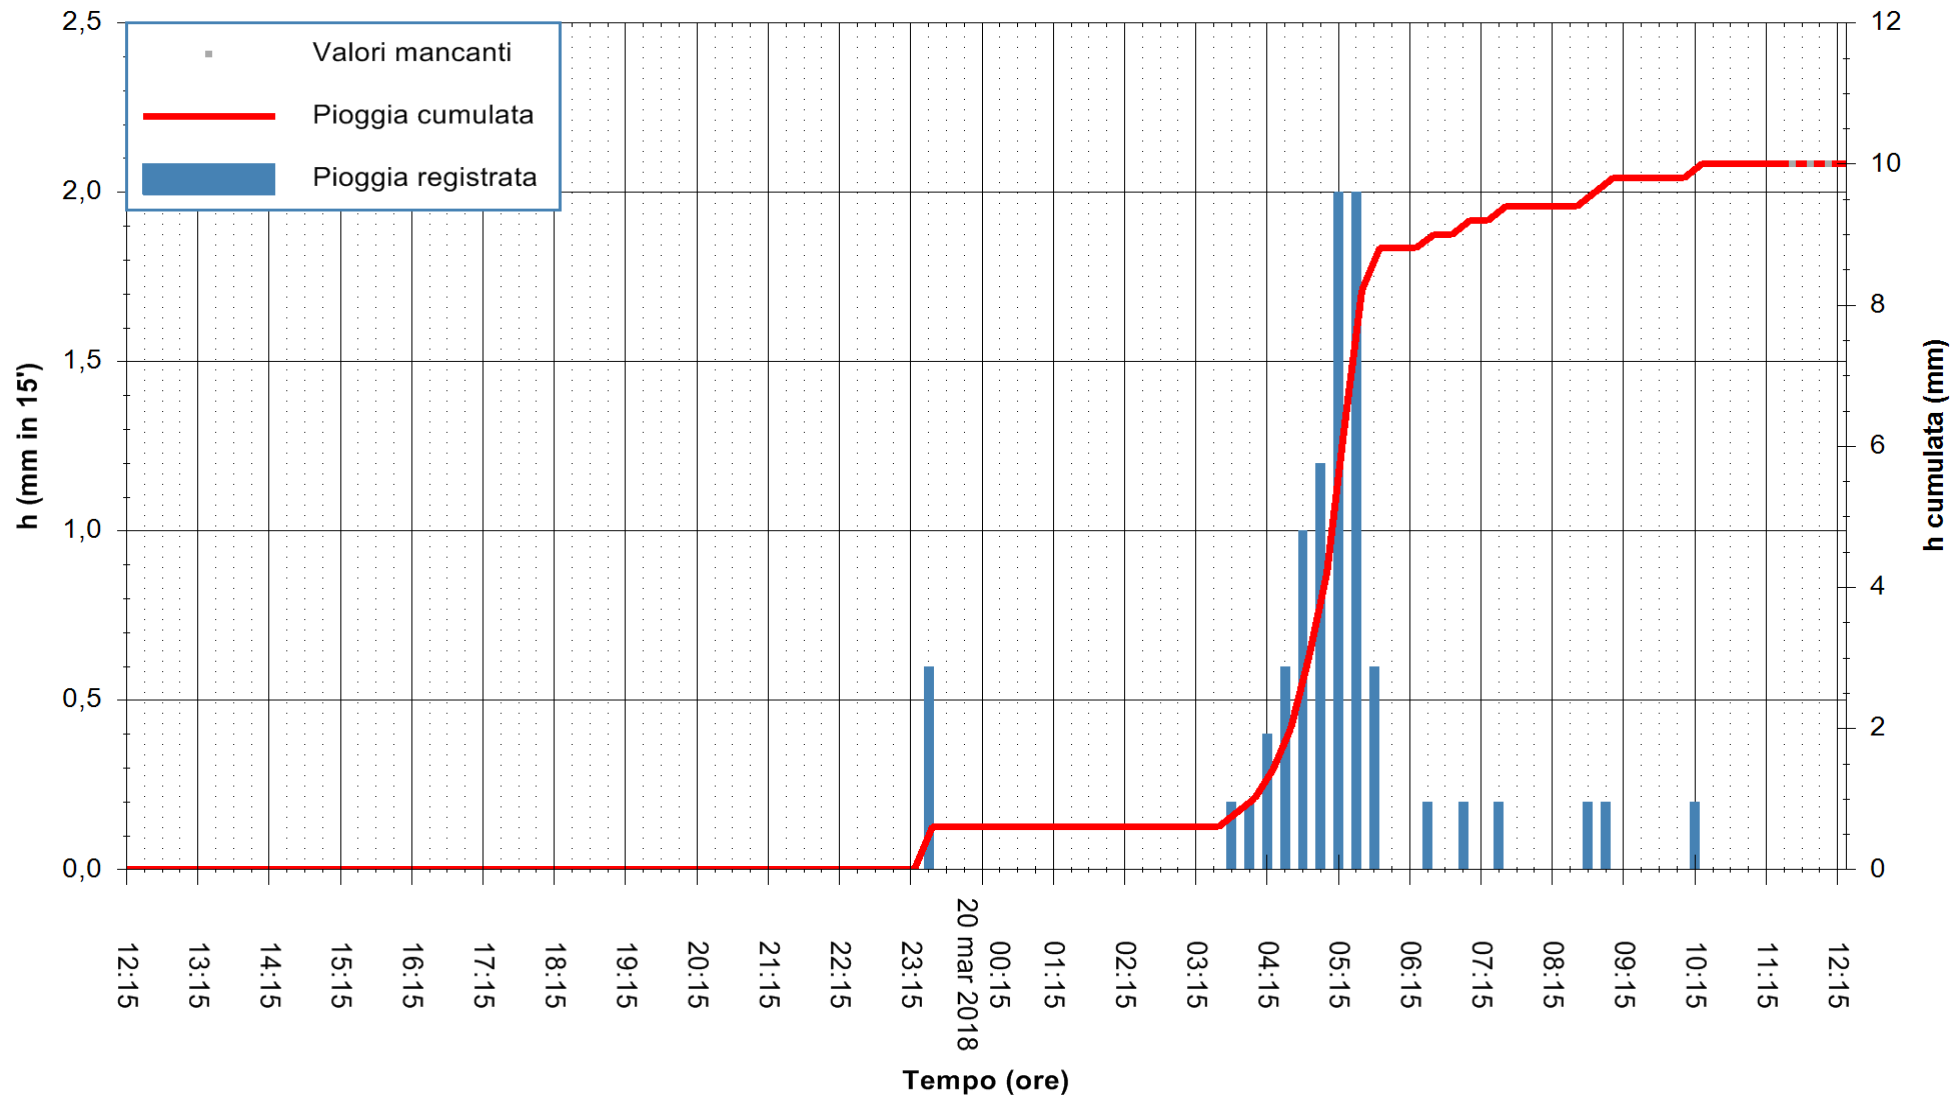

Stazione pluviometrica Fluminimannu a Decimomannu
 Area DECIMOMANNU
 Pioggia registrata nelle ultime 24 ore
 Estrazione dati delle ore 12:19 del 20/03/2018
 Ultimo dato disponibile: 20/03/2018 alle 11:30

ARPAS
 F.to il Dirigente Responsabile
 Dott. Giuseppe Bianco

REGIONE AUTONOMA DE SARDIGNA
 REGIONE AUTONOMA DELLA SARDEGNA

Stazione pluviometrica Senorbi'
 Area SENORBI
 Pioggia registrata nelle ultime 24 ore
 Estrazione dati delle ore 12:19 del 20/03/2018
 Ultimo dato disponibile: 20/03/2018 alle 11:30

ARPAS
 F.to il Dirigente Responsabile
 Dott. Giuseppe Bianco

REGIONE AUTÒNOMA DE SARDIGNA
 REGIONE AUTONOMA DELLA SARDEGNA

Stazione pluviometrica Tempo
 Area CUSSEDDU
 Pioggia registrata nelle ultime 24 ore
 Estrazione dati delle ore 12:19 del 20/03/2018
 Ultimo dato disponibile: 20/03/2018 alle 11:30