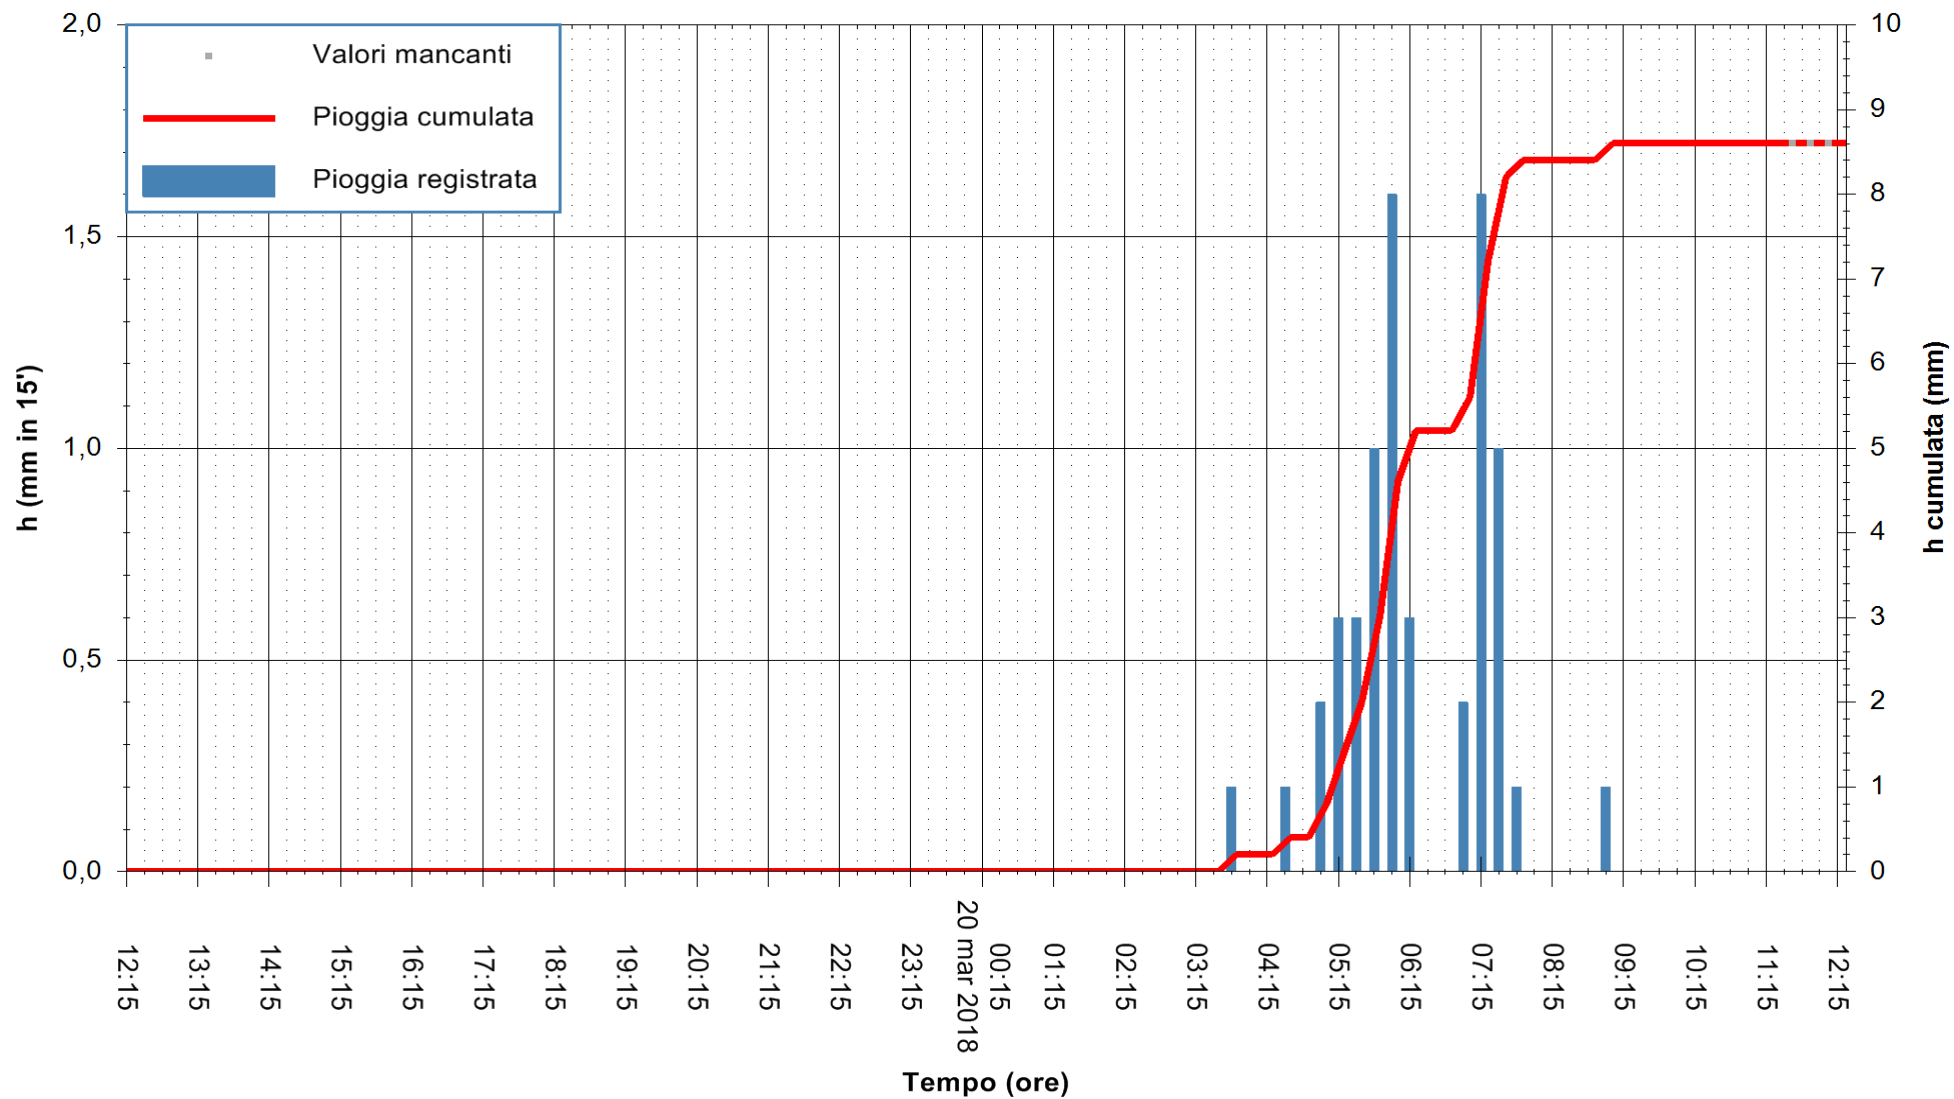

Stazione pluviometrica Fluminimannu a Decimomannu
 Area DECIMOMANNU
 Pioggia registrata nelle ultime 24 ore
 Estrazione dati delle ore 12:19 del 20/03/2018
 Ultimo dato disponibile: 20/03/2018 alle 11:30

ARPAS
 F.to il Dirigente Responsabile
 Dott. Giuseppe Bianco

REGIONE AUTONOMA DE SARDIGNA
 REGIONE AUTONOMA DELLA SARDEGNA

Stazione pluviometrica Senorbi'
 Area SENORBI
 Pioggia registrata nelle ultime 24 ore
 Estrazione dati delle ore 12:19 del 20/03/2018
 Ultimo dato disponibile: 20/03/2018 alle 11:30

ARPAS
 F.to il Dirigente Responsabile
 Dott. Giuseppe Bianco

REGIONE AUTÒNOMA DE SARDIGNA
 REGIONE AUTONOMA DELLA SARDEGNA

Stazione pluviometrica Tempo
 Area CUSSEDDU
 Pioggia registrata nelle ultime 24 ore
 Estrazione dati delle ore 12:19 del 20/03/2018
 Ultimo dato disponibile: 20/03/2018 alle 11:30