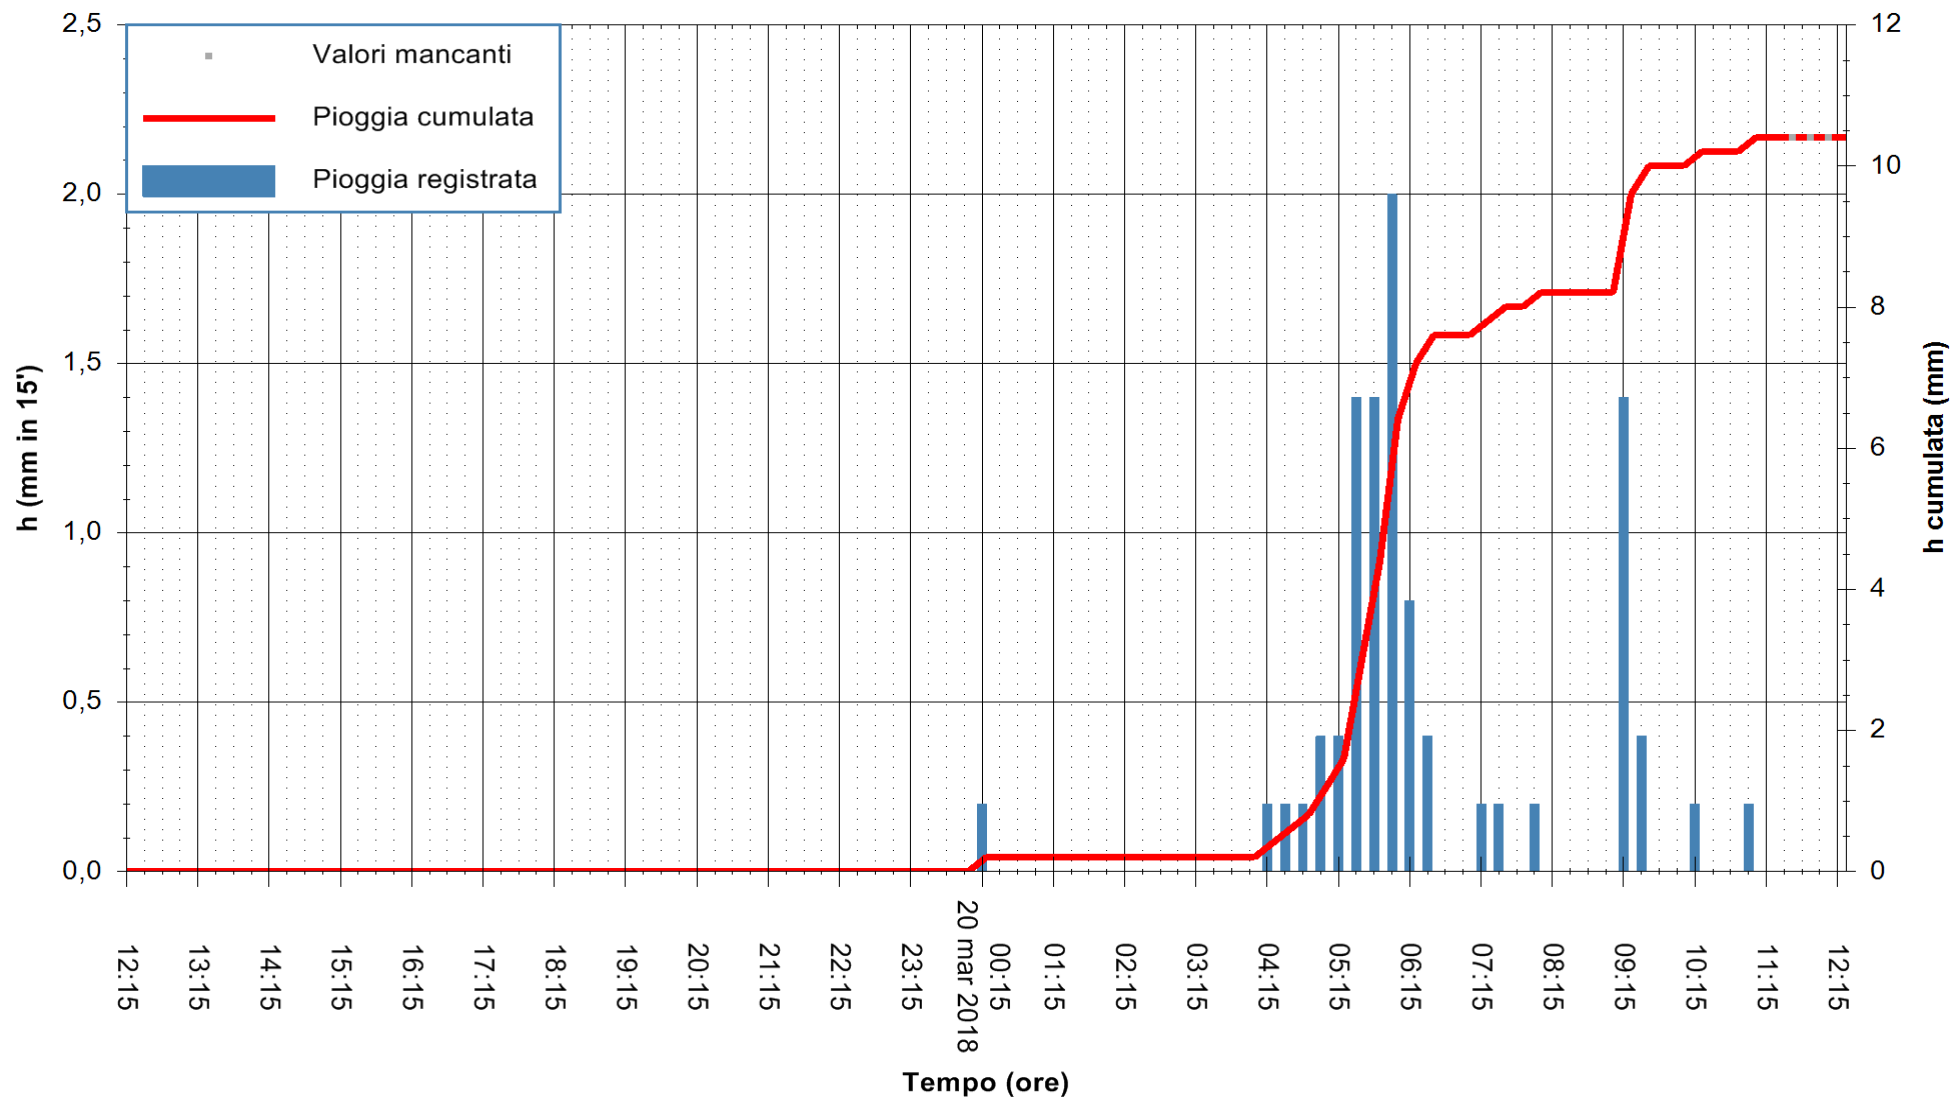

Stazione pluviometrica Fluminimannu a Decimomannu
 Area DECIMOMANNU
 Pioggia registrata nelle ultime 24 ore
 Estrazione dati delle ore 12:19 del 20/03/2018
 Ultimo dato disponibile: 20/03/2018 alle 11:30

ARPAS
 F.to il Dirigente Responsabile
 Dott. Giuseppe Bianco

REGIONE AUTONOMA DE SARDIGNA
 REGIONE AUTONOMA DELLA SARDEGNA

Stazione pluviometrica Senorbi'
 Area SENORBI
 Pioggia registrata nelle ultime 24 ore
 Estrazione dati delle ore 12:19 del 20/03/2018
 Ultimo dato disponibile: 20/03/2018 alle 11:30

ARPAS
 F.to il Dirigente Responsabile
 Dott. Giuseppe Bianco

REGIONE AUTÒNOMA DE SARDIGNA
 REGIONE AUTONOMA DELLA SARDEGNA

Stazione pluviometrica Tempo
 Area CUSSEDDU
 Pioggia registrata nelle ultime 24 ore
 Estrazione dati delle ore 12:19 del 20/03/2018
 Ultimo dato disponibile: 20/03/2018 alle 11:30