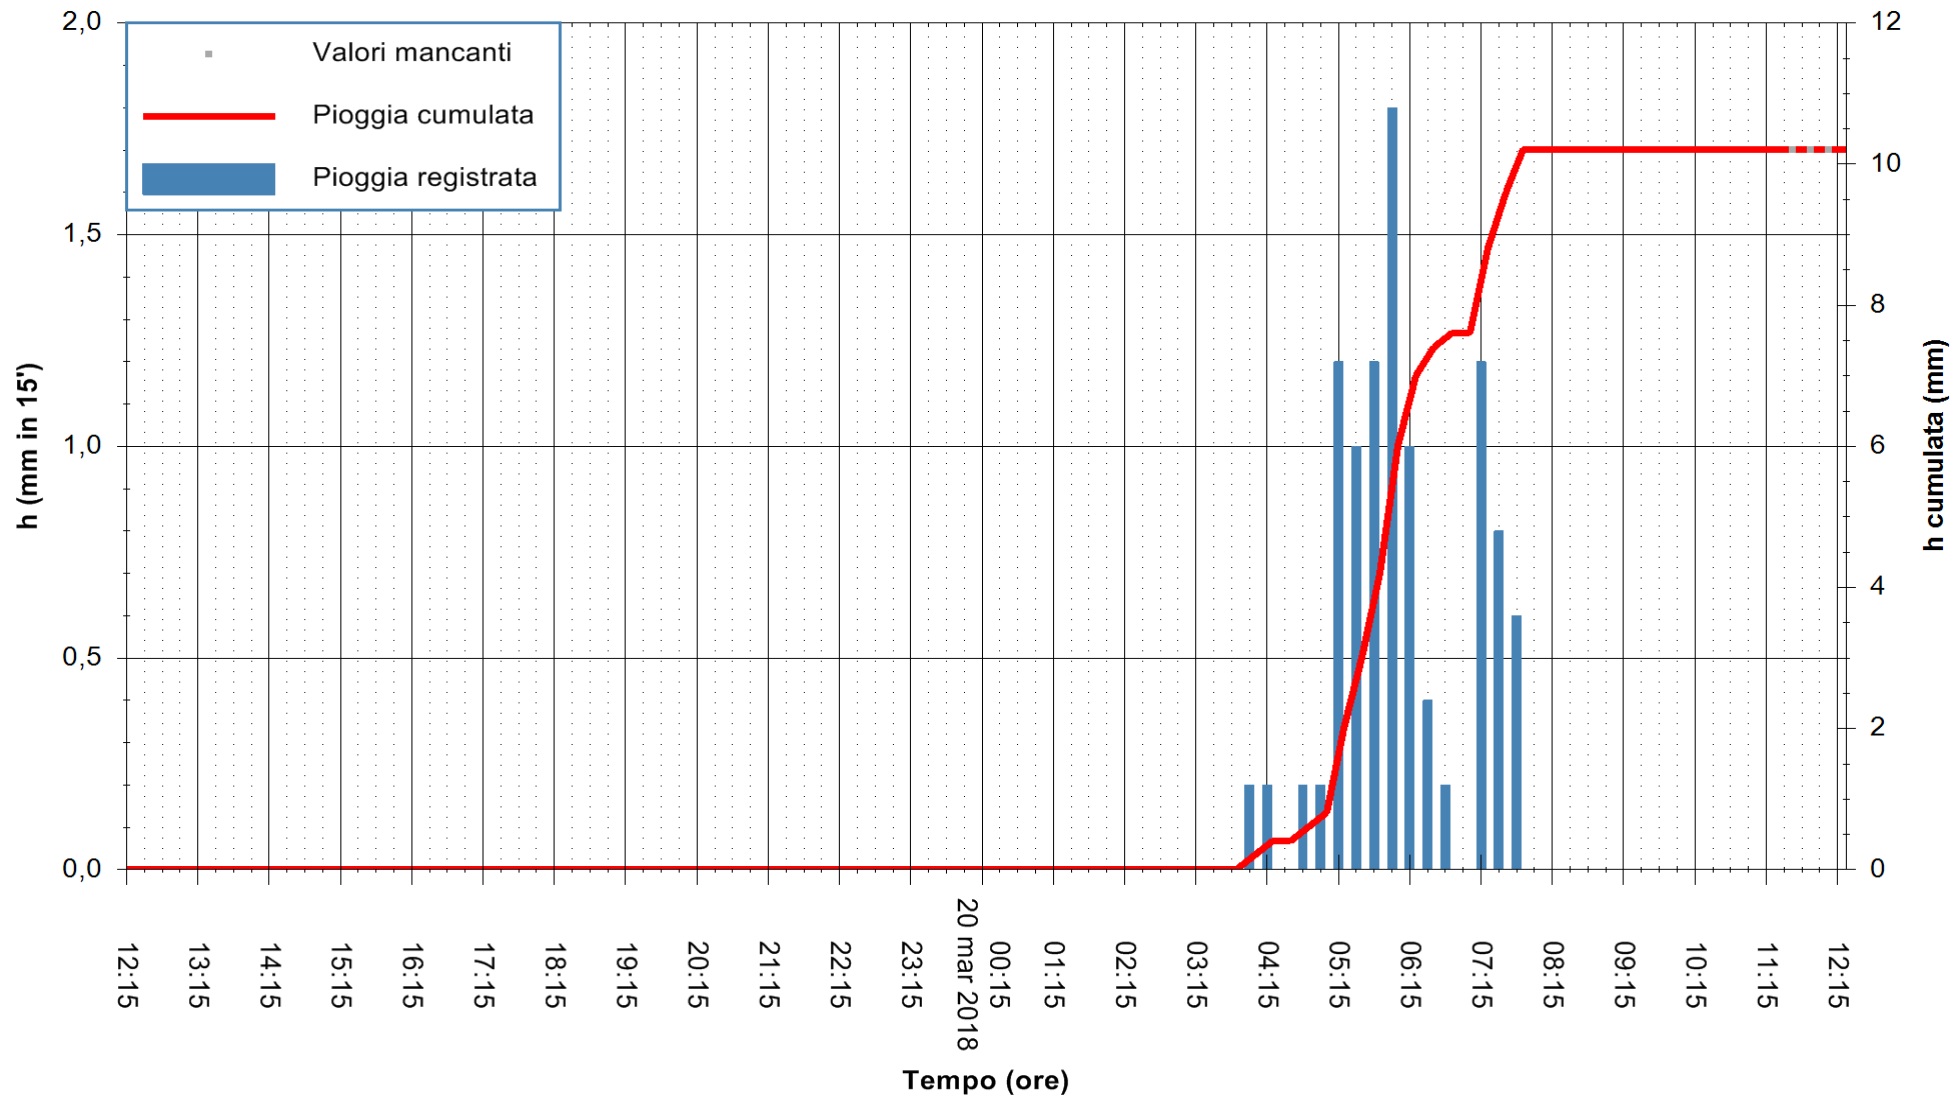

Stazione pluviometrica Fluminimannu a Decimomannu
 Area DECIMOMANNU
 Pioggia registrata nelle ultime 24 ore
 Estrazione dati delle ore 12:19 del 20/03/2018
 Ultimo dato disponibile: 20/03/2018 alle 11:30

ARPAS
 F.to il Dirigente Responsabile
 Dott. Giuseppe Bianco

REGIONE AUTONOMA DE SARDIGNA
 REGIONE AUTONOMA DELLA SARDEGNA

Stazione pluviometrica Senorbi'
 Area SENORBI
 Pioggia registrata nelle ultime 24 ore
 Estrazione dati delle ore 12:19 del 20/03/2018
 Ultimo dato disponibile: 20/03/2018 alle 11:30

ARPAS
 F.to il Dirigente Responsabile
 Dott. Giuseppe Bianco

REGIONE AUTÒNOMA DE SARDIGNA
 REGIONE AUTONOMA DELLA SARDEGNA

Stazione pluviometrica Tempo
 Area CUSSEDDU
 Pioggia registrata nelle ultime 24 ore
 Estrazione dati delle ore 12:19 del 20/03/2018
 Ultimo dato disponibile: 20/03/2018 alle 11:30