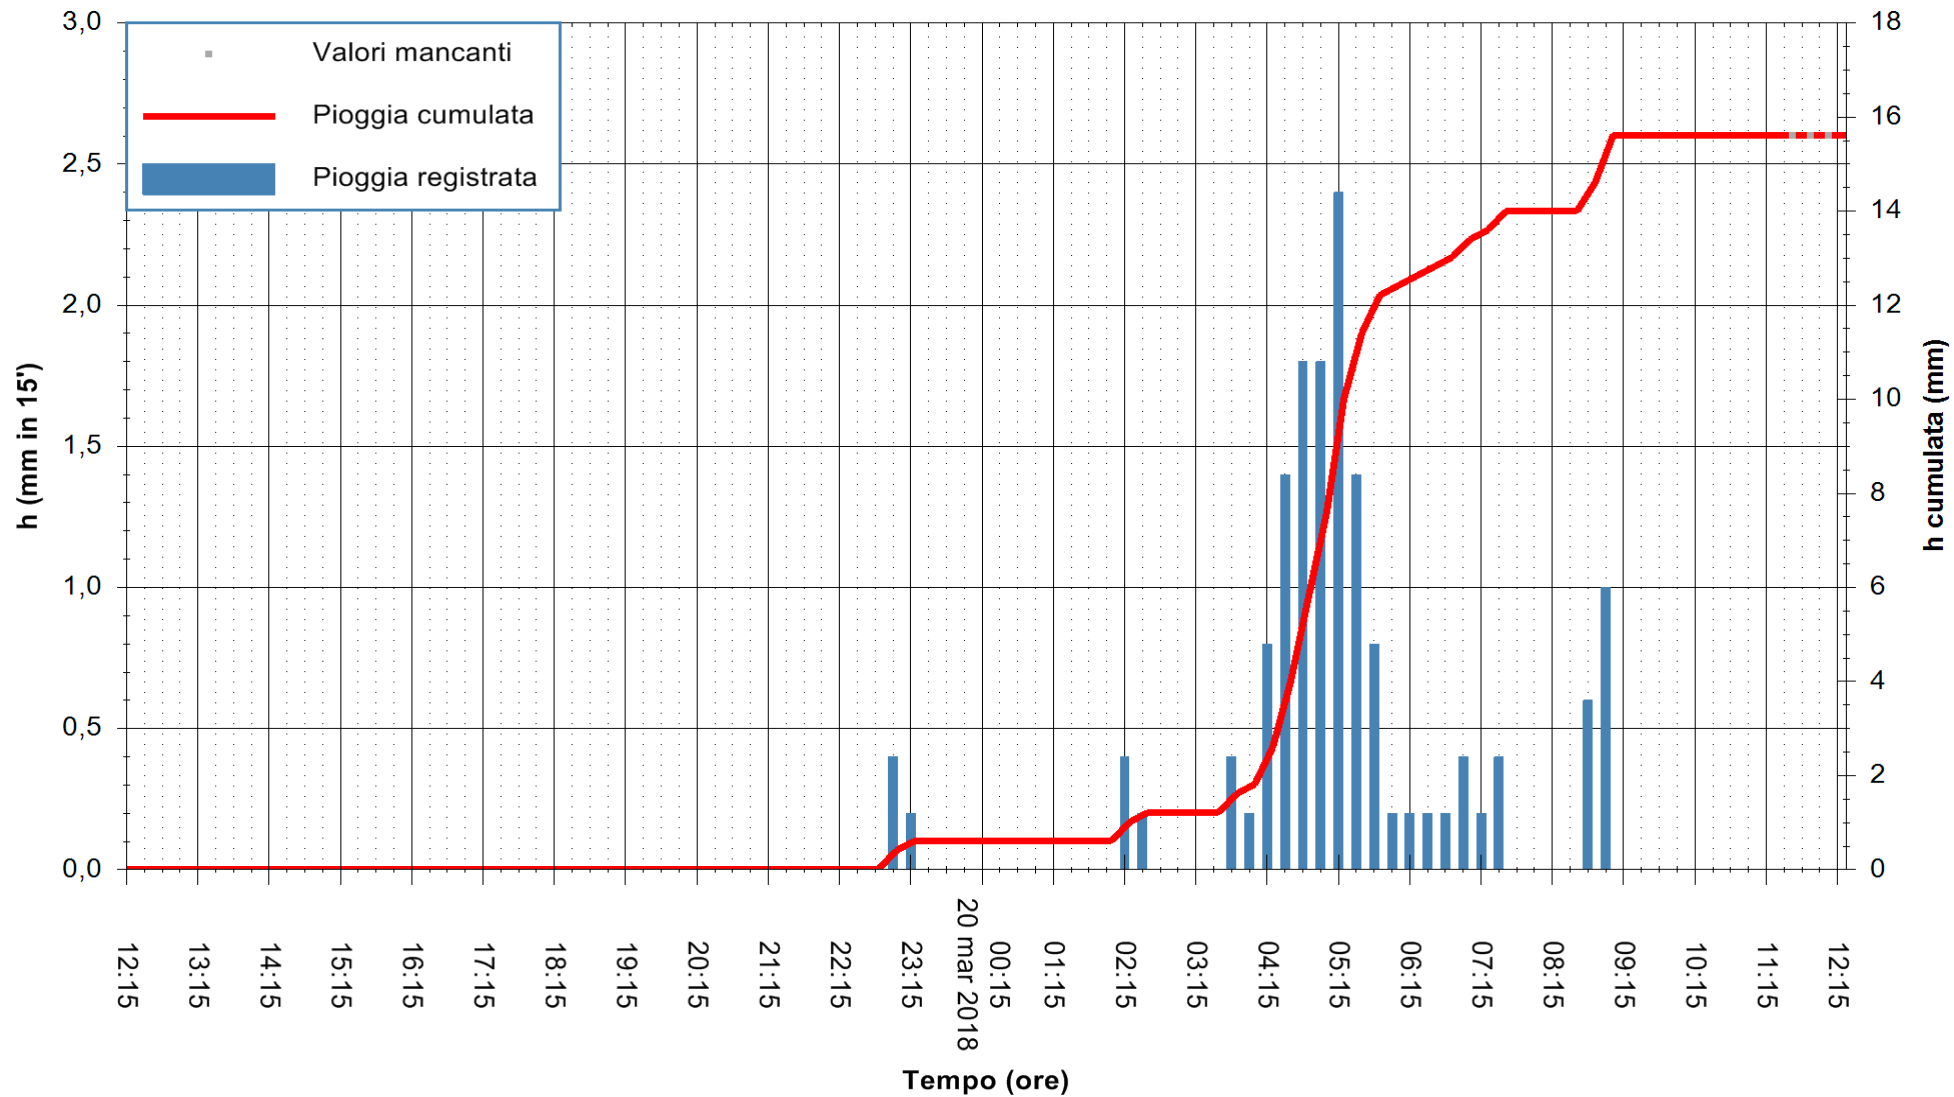

Stazione pluviometrica Fluminimannu a Decimomannu
 Area DECIMOMANNU
 Pioggia registrata nelle ultime 24 ore
 Estrazione dati delle ore 12:19 del 20/03/2018
 Ultimo dato disponibile: 20/03/2018 alle 11:30

ARPAS
 F.to il Dirigente Responsabile
 Dott. Giuseppe Bianco

REGIONE AUTONOMA DE SARDIGNA
 REGIONE AUTONOMA DELLA SARDEGNA

Stazione pluviometrica Senorbi'
 Area SENORBI
 Pioggia registrata nelle ultime 24 ore
 Estrazione dati delle ore 12:19 del 20/03/2018
 Ultimo dato disponibile: 20/03/2018 alle 11:30

ARPAS
 F.to il Dirigente Responsabile
 Dott. Giuseppe Bianco

REGIONE AUTÒNOMA DE SARDIGNA
 REGIONE AUTONOMA DELLA SARDEGNA

Stazione pluviometrica Tempo
 Area CUSSEDDU
 Pioggia registrata nelle ultime 24 ore
 Estrazione dati delle ore 12:19 del 20/03/2018
 Ultimo dato disponibile: 20/03/2018 alle 11:30