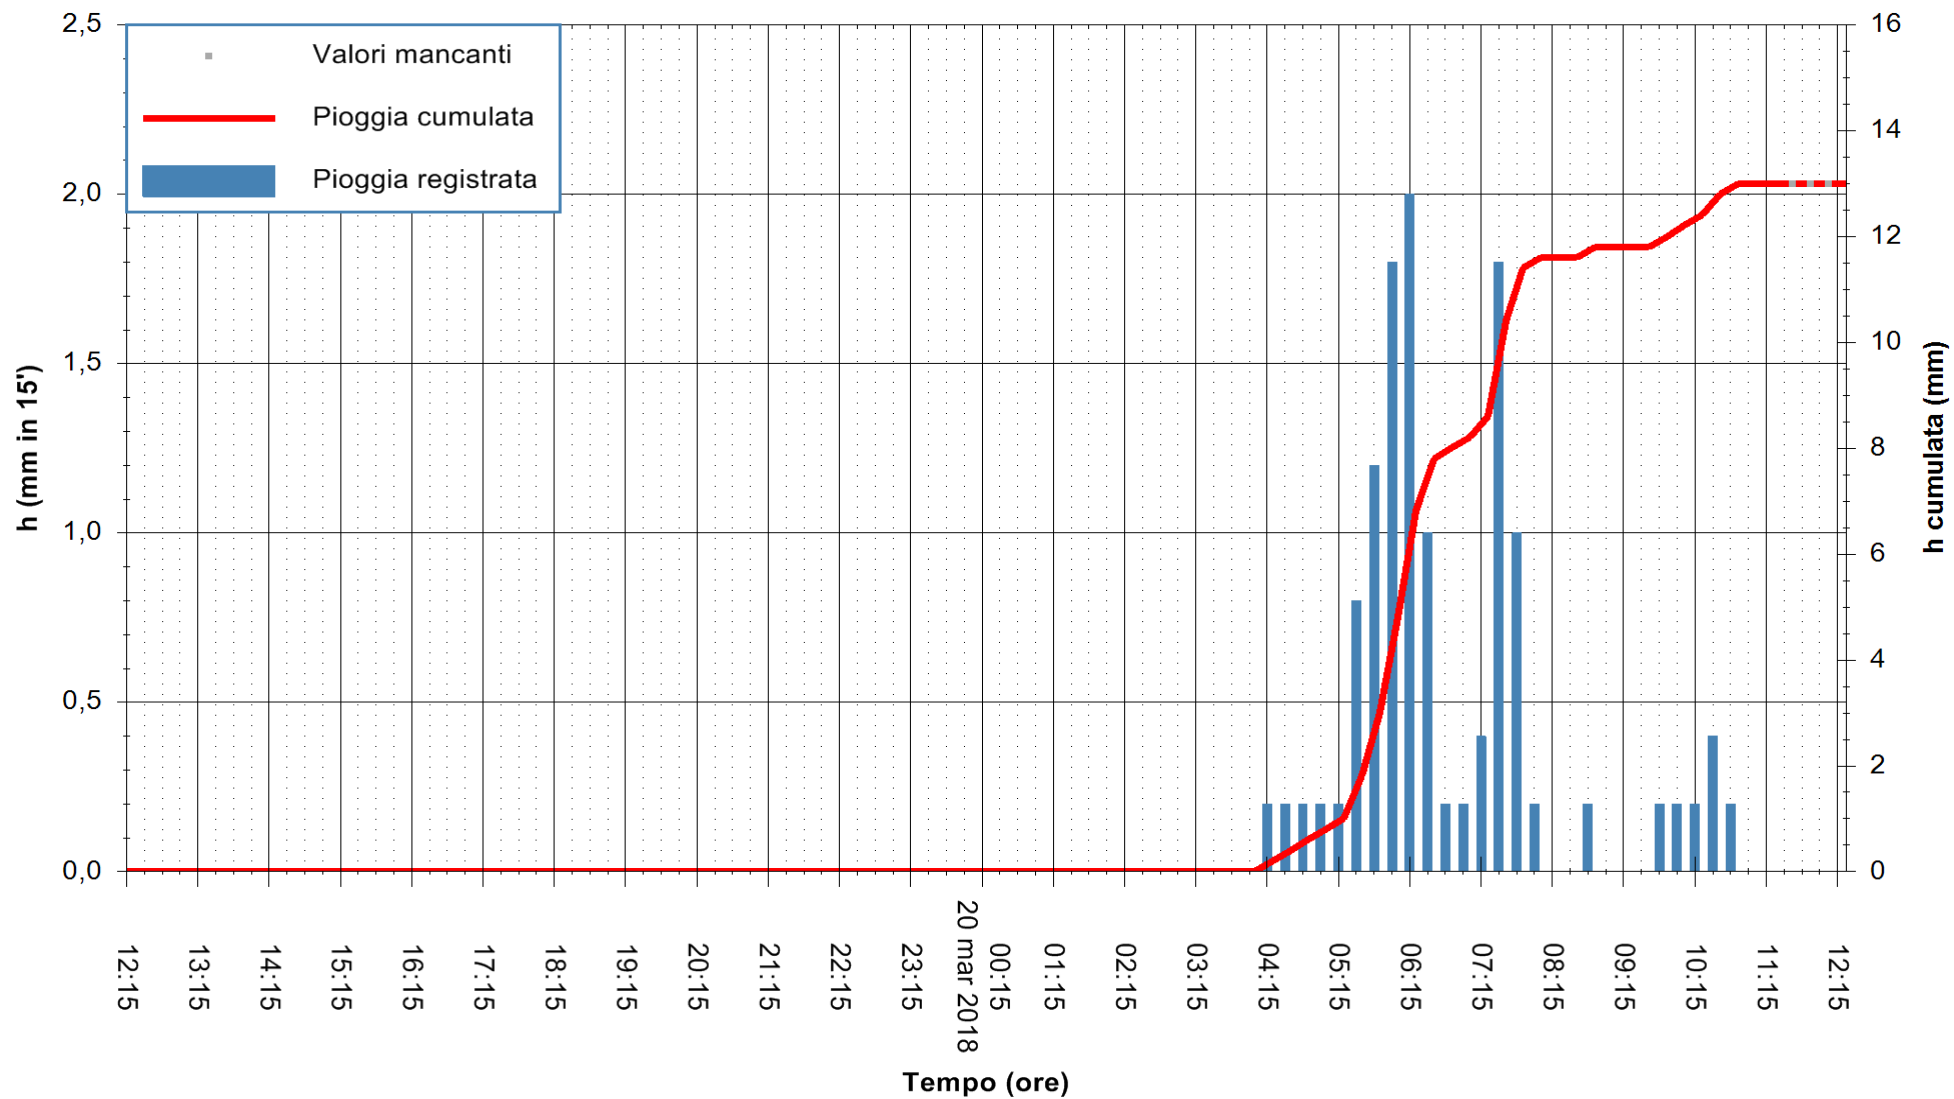

Stazione pluviometrica Fluminimannu a Decimomannu
 Area DECIMOMANNU
 Pioggia registrata nelle ultime 24 ore
 Estrazione dati delle ore 12:19 del 20/03/2018
 Ultimo dato disponibile: 20/03/2018 alle 11:30

ARPAS
 F.to il Dirigente Responsabile
 Dott. Giuseppe Bianco

REGIONE AUTONOMA DE SARDIGNA
 REGIONE AUTONOMA DELLA SARDEGNA

Stazione pluviometrica Senorbi'
 Area SENORBI
 Pioggia registrata nelle ultime 24 ore
 Estrazione dati delle ore 12:19 del 20/03/2018
 Ultimo dato disponibile: 20/03/2018 alle 11:30

ARPAS
 F.to il Dirigente Responsabile
 Dott. Giuseppe Bianco

REGIONE AUTÒNOMA DE SARDIGNA
 REGIONE AUTONOMA DELLA SARDEGNA

Stazione pluviometrica Tempo
 Area CUSSEDDU
 Pioggia registrata nelle ultime 24 ore
 Estrazione dati delle ore 12:19 del 20/03/2018
 Ultimo dato disponibile: 20/03/2018 alle 11:30