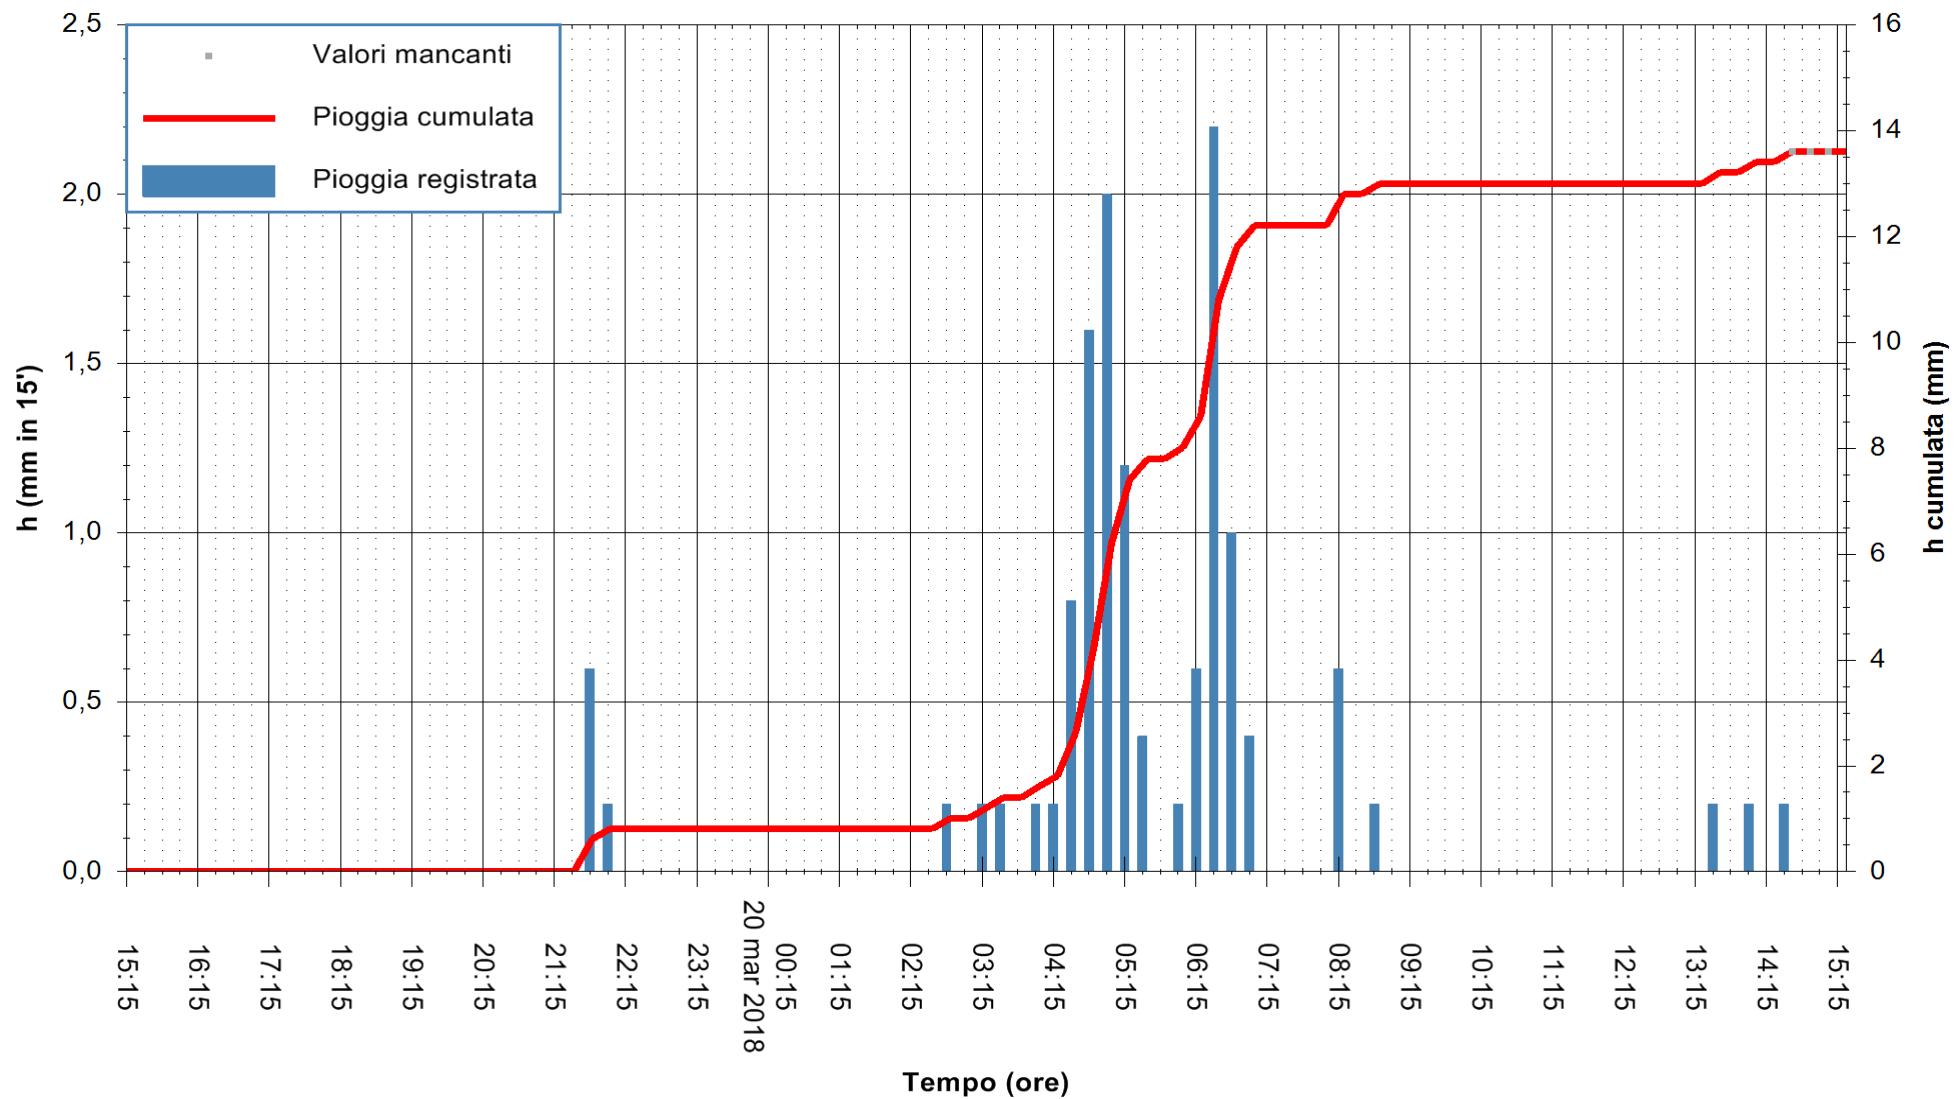

Stazione pluviometrica Pianu  
 Area PIANU 15  
 Pioggia registrata nelle ultime 24 ore  
 Estrazione dati delle ore 15:19 del 20/03/2018  
 Ultimo dato disponibile: 20/03/2018 alle 14:30

ARPAS  
 F.to il Dirigente Responsabile  
 Dott. Giuseppe Bianco

REGIONE AUTÒNOMA DE SARDIGNA  
 REGIONE AUTONOMA DELLA SARDEGNA

Stazione pluviometrica Mamone  
 Area MAMONE  
 Pioggia registrata nelle ultime 24 ore  
 Estrazione dati delle ore 15:19 del 20/03/2018  
 Ultimo dato disponibile: 20/03/2018 alle 14:40