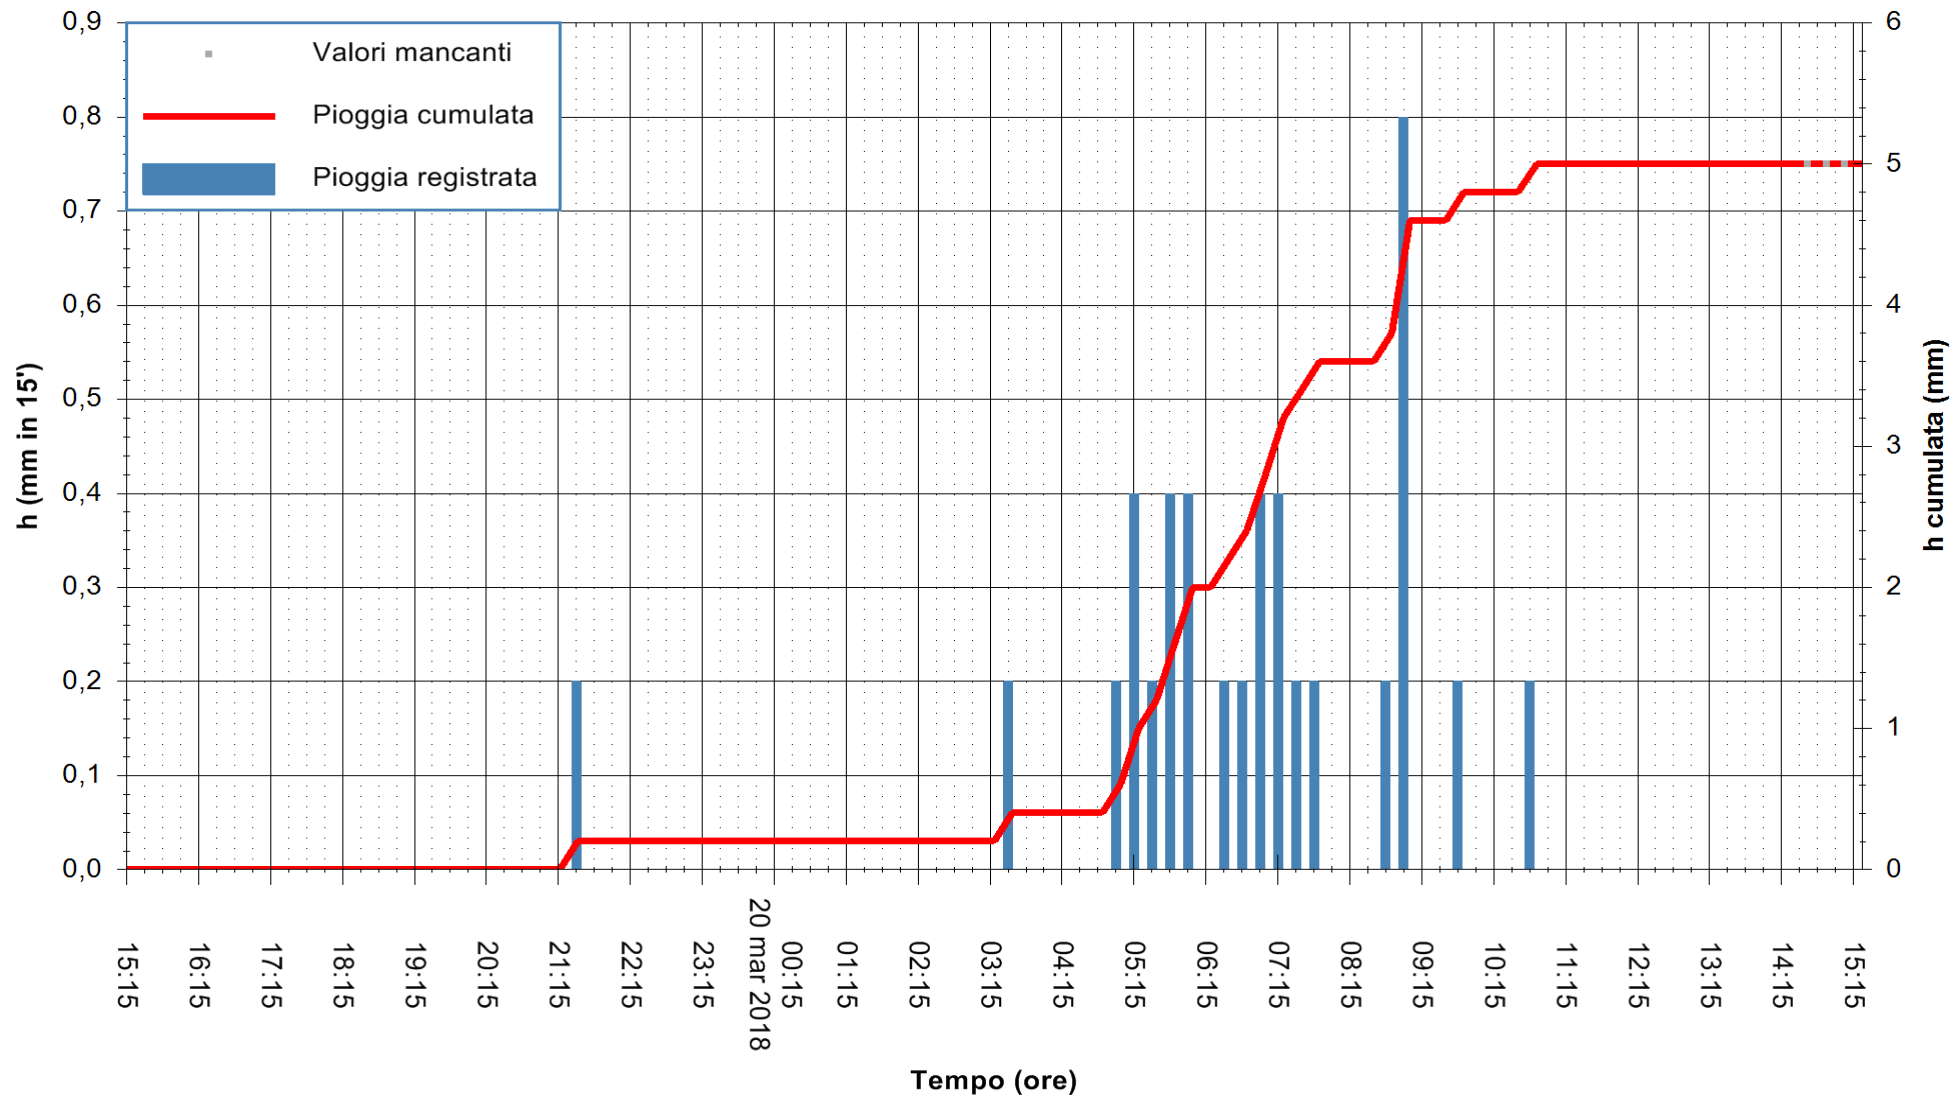

Stazione pluviometrica Pianu  
 Area PIANU 15  
 Pioggia registrata nelle ultime 24 ore  
 Estrazione dati delle ore 15:19 del 20/03/2018  
 Ultimo dato disponibile: 20/03/2018 alle 14:30

ARPAS  
 F.to il Dirigente Responsabile  
 Dott. Giuseppe Bianco

REGIONE AUTÒNOMA DE SARDIGNA  
 REGIONE AUTONOMA DELLA SARDEGNA

Stazione pluviometrica Mamone  
 Area MAMONE  
 Pioggia registrata nelle ultime 24 ore  
 Estrazione dati delle ore 15:19 del 20/03/2018  
 Ultimo dato disponibile: 20/03/2018 alle 14:40