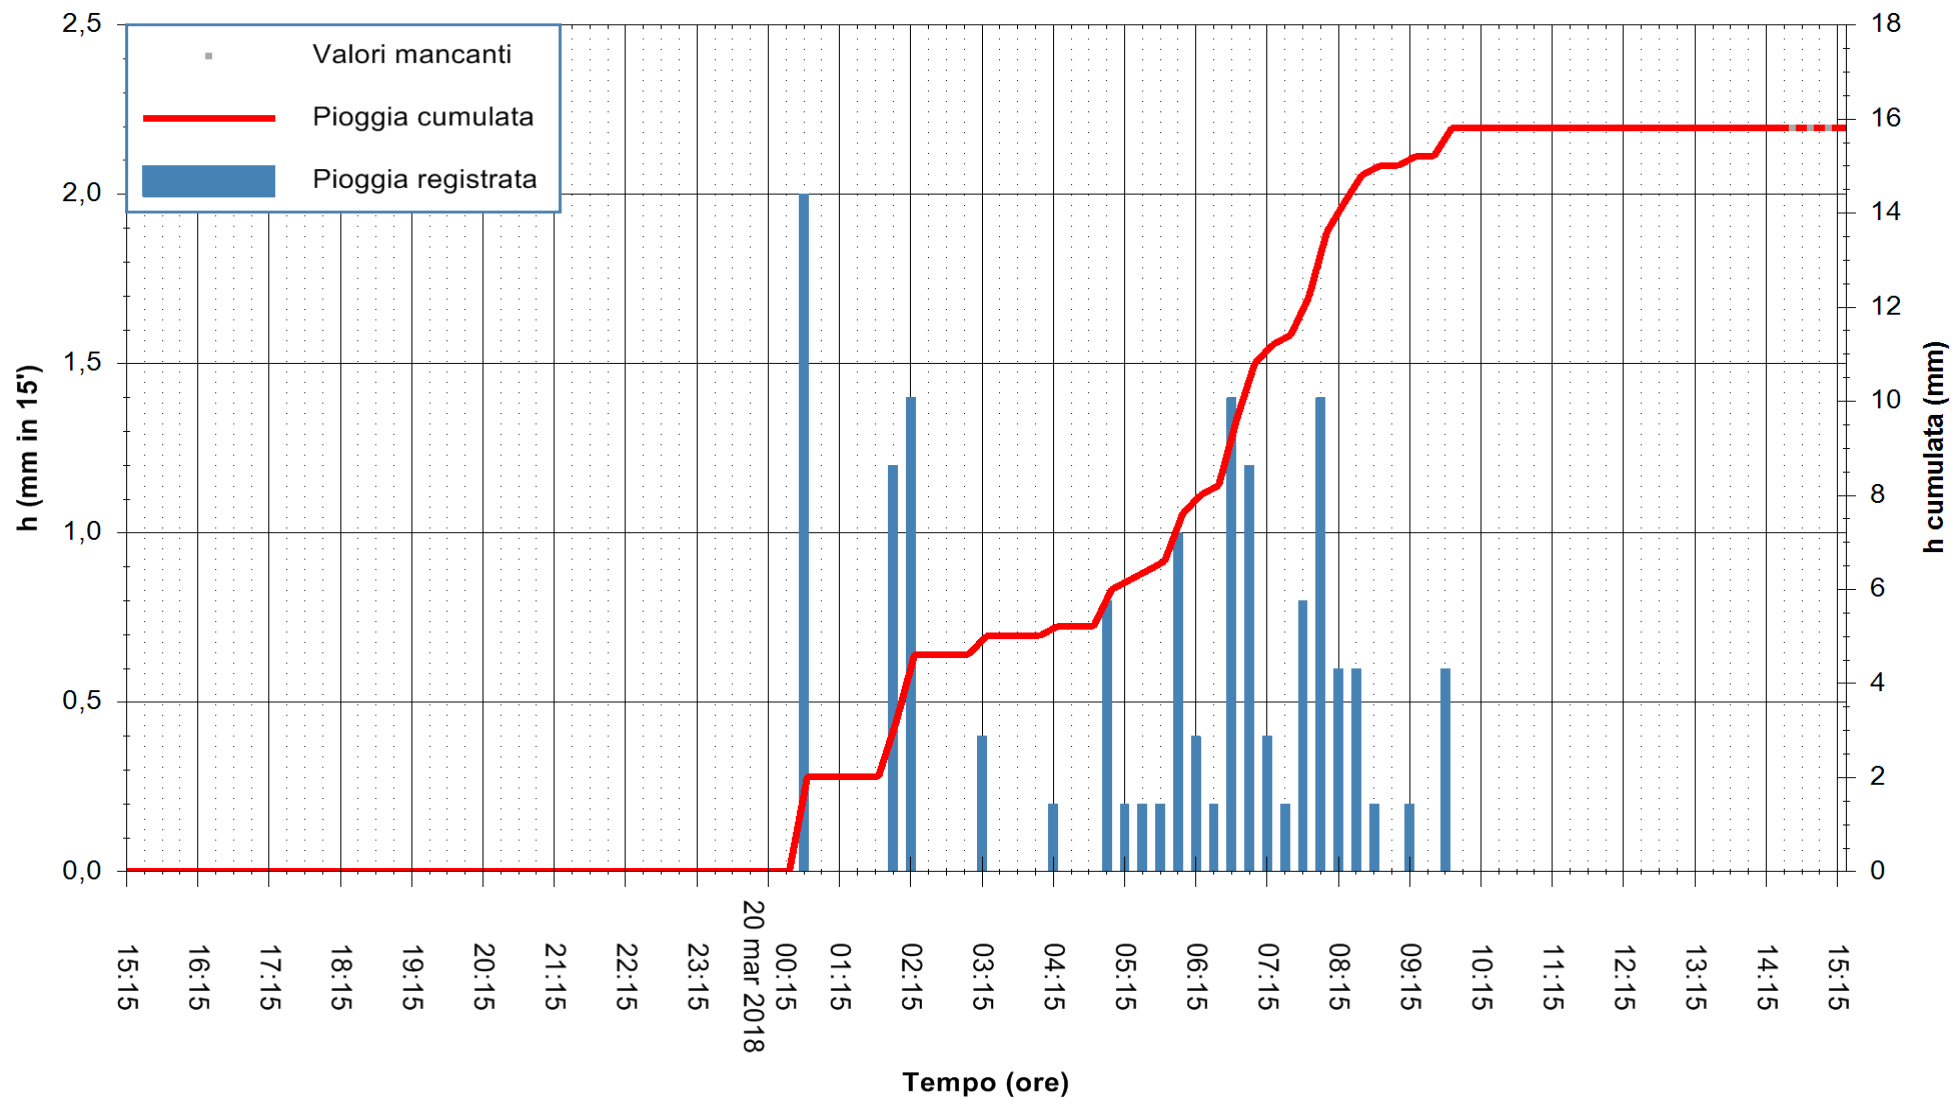

Stazione pluviometrica Pianu  
 Area PIANU 15  
 Pioggia registrata nelle ultime 24 ore  
 Estrazione dati delle ore 15:19 del 20/03/2018  
 Ultimo dato disponibile: 20/03/2018 alle 14:30

ARPAS  
 F.to il Dirigente Responsabile  
 Dott. Giuseppe Bianco

REGIONE AUTÒNOMA DE SARDIGNA  
 REGIONE AUTONOMA DELLA SARDEGNA

Stazione pluviometrica Mamone  
 Area MAMONE  
 Pioggia registrata nelle ultime 24 ore  
 Estrazione dati delle ore 15:19 del 20/03/2018  
 Ultimo dato disponibile: 20/03/2018 alle 14:40