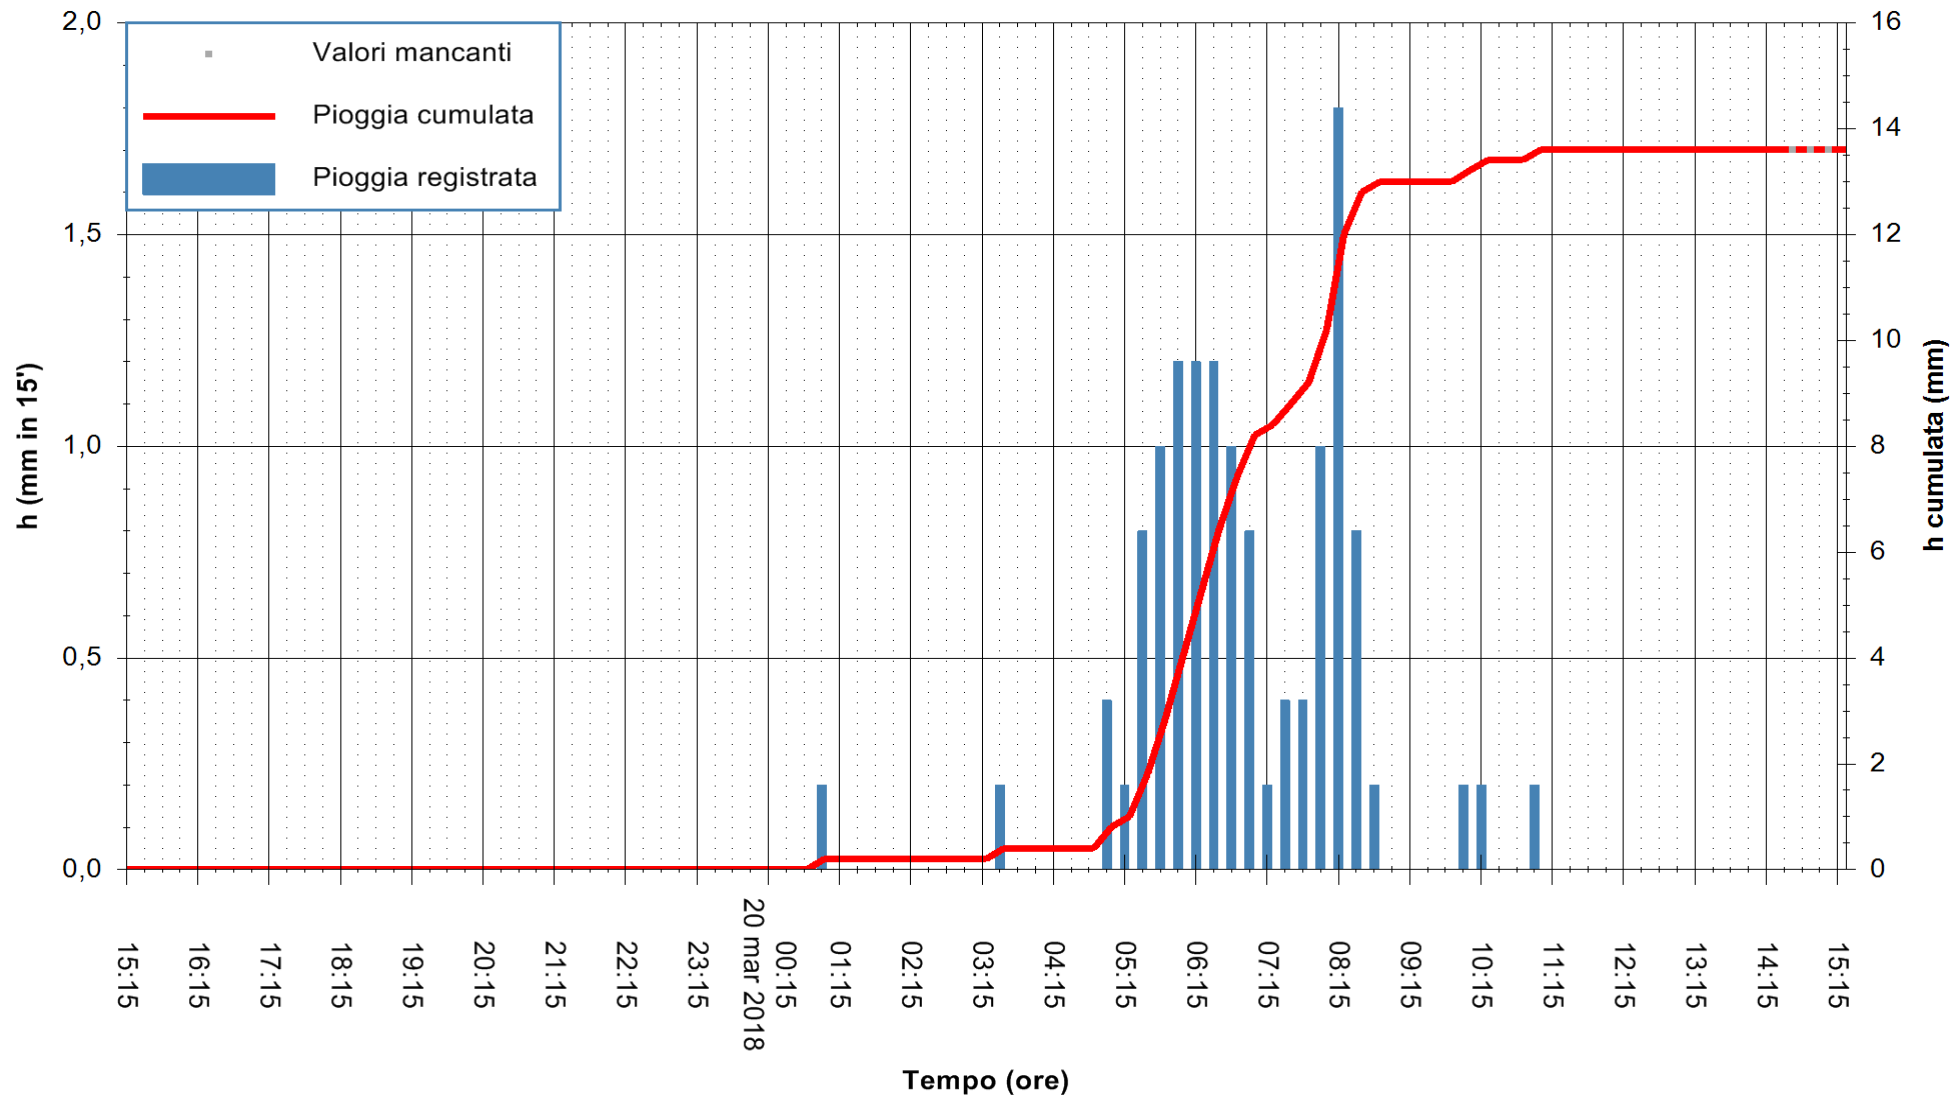

Stazione pluviometrica Pianu  
 Area PIANU 15  
 Pioggia registrata nelle ultime 24 ore  
 Estrazione dati delle ore 15:19 del 20/03/2018  
 Ultimo dato disponibile: 20/03/2018 alle 14:30

ARPAS  
 F.to il Dirigente Responsabile  
 Dott. Giuseppe Bianco

REGIONE AUTÒNOMA DE SARDIGNA  
 REGIONE AUTONOMA DELLA SARDEGNA

Stazione pluviometrica Mamone  
 Area MAMONE  
 Pioggia registrata nelle ultime 24 ore  
 Estrazione dati delle ore 15:19 del 20/03/2018  
 Ultimo dato disponibile: 20/03/2018 alle 14:40