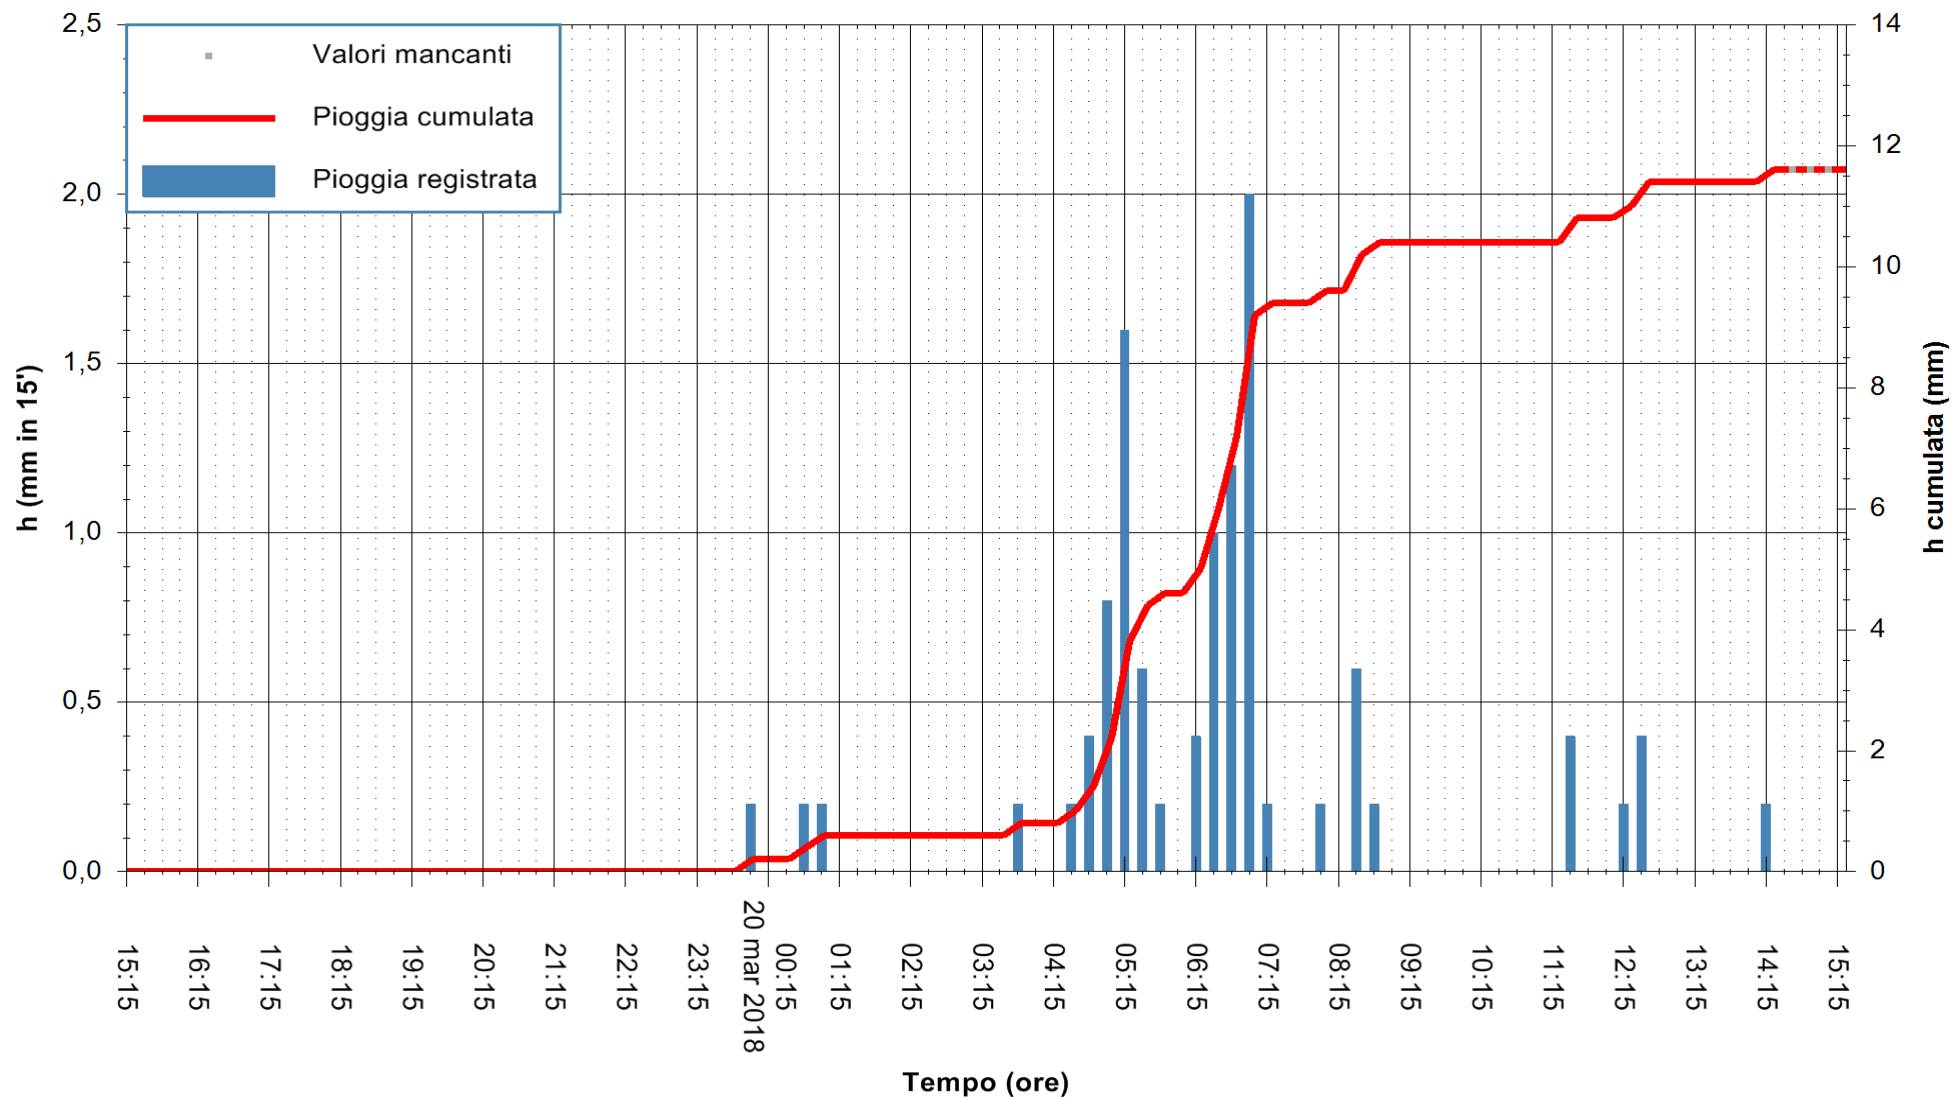

Stazione pluviometrica Pianu  
 Area PIANU 15  
 Pioggia registrata nelle ultime 24 ore  
 Estrazione dati delle ore 15:19 del 20/03/2018  
 Ultimo dato disponibile: 20/03/2018 alle 14:30

ARPAS  
 F.to il Dirigente Responsabile  
 Dott. Giuseppe Bianco

REGIONE AUTÒNOMA DE SARDIGNA  
 REGIONE AUTONOMA DELLA SARDEGNA

Stazione pluviometrica Mamone  
 Area MAMONE  
 Pioggia registrata nelle ultime 24 ore  
 Estrazione dati delle ore 15:19 del 20/03/2018  
 Ultimo dato disponibile: 20/03/2018 alle 14:40