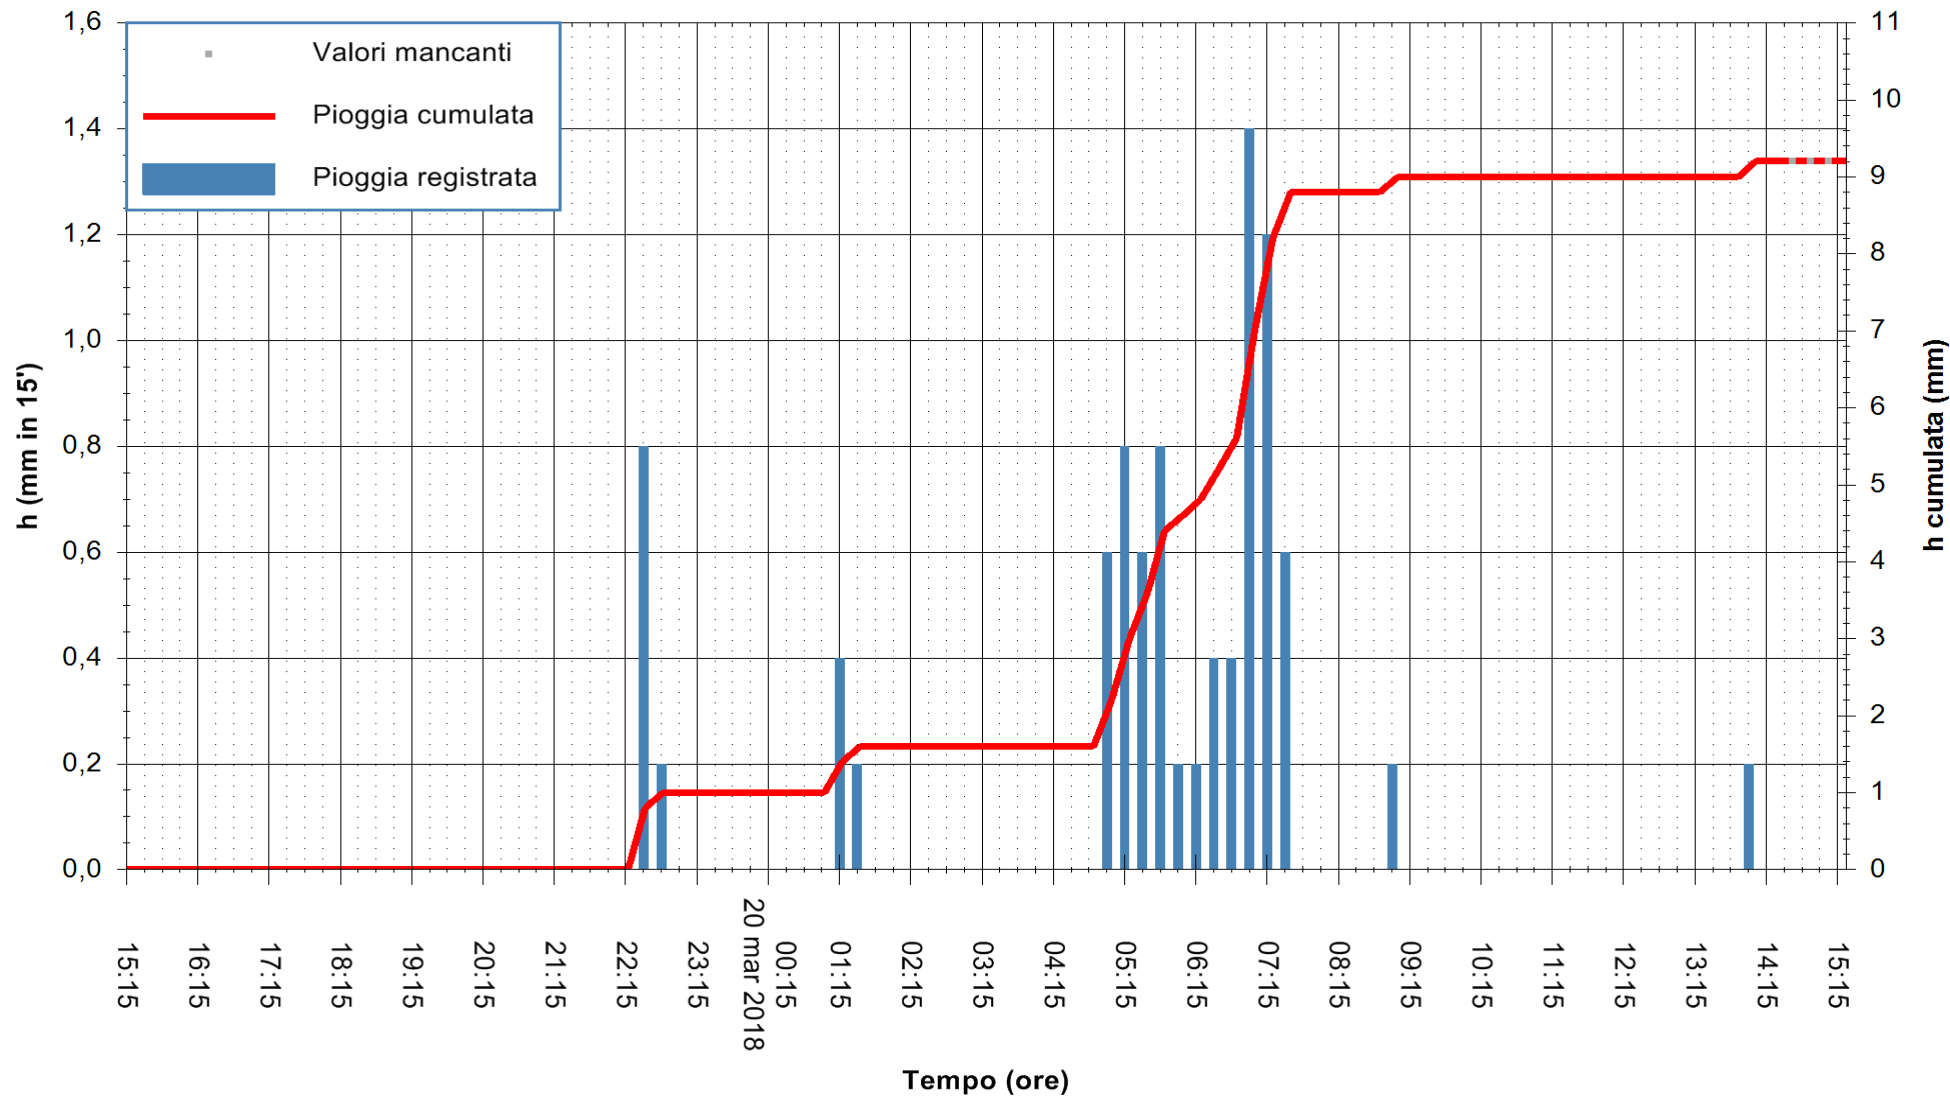

Stazione pluviometrica Pianu  
 Area PIANU 15  
 Pioggia registrata nelle ultime 24 ore  
 Estrazione dati delle ore 15:19 del 20/03/2018  
 Ultimo dato disponibile: 20/03/2018 alle 14:30

ARPAS  
 F.to il Dirigente Responsabile  
 Dott. Giuseppe Bianco

REGIONE AUTÒNOMA DE SARDIGNA  
 REGIONE AUTONOMA DELLA SARDEGNA

Stazione pluviometrica Mamone  
 Area MAMONE  
 Pioggia registrata nelle ultime 24 ore  
 Estrazione dati delle ore 15:19 del 20/03/2018  
 Ultimo dato disponibile: 20/03/2018 alle 14:40