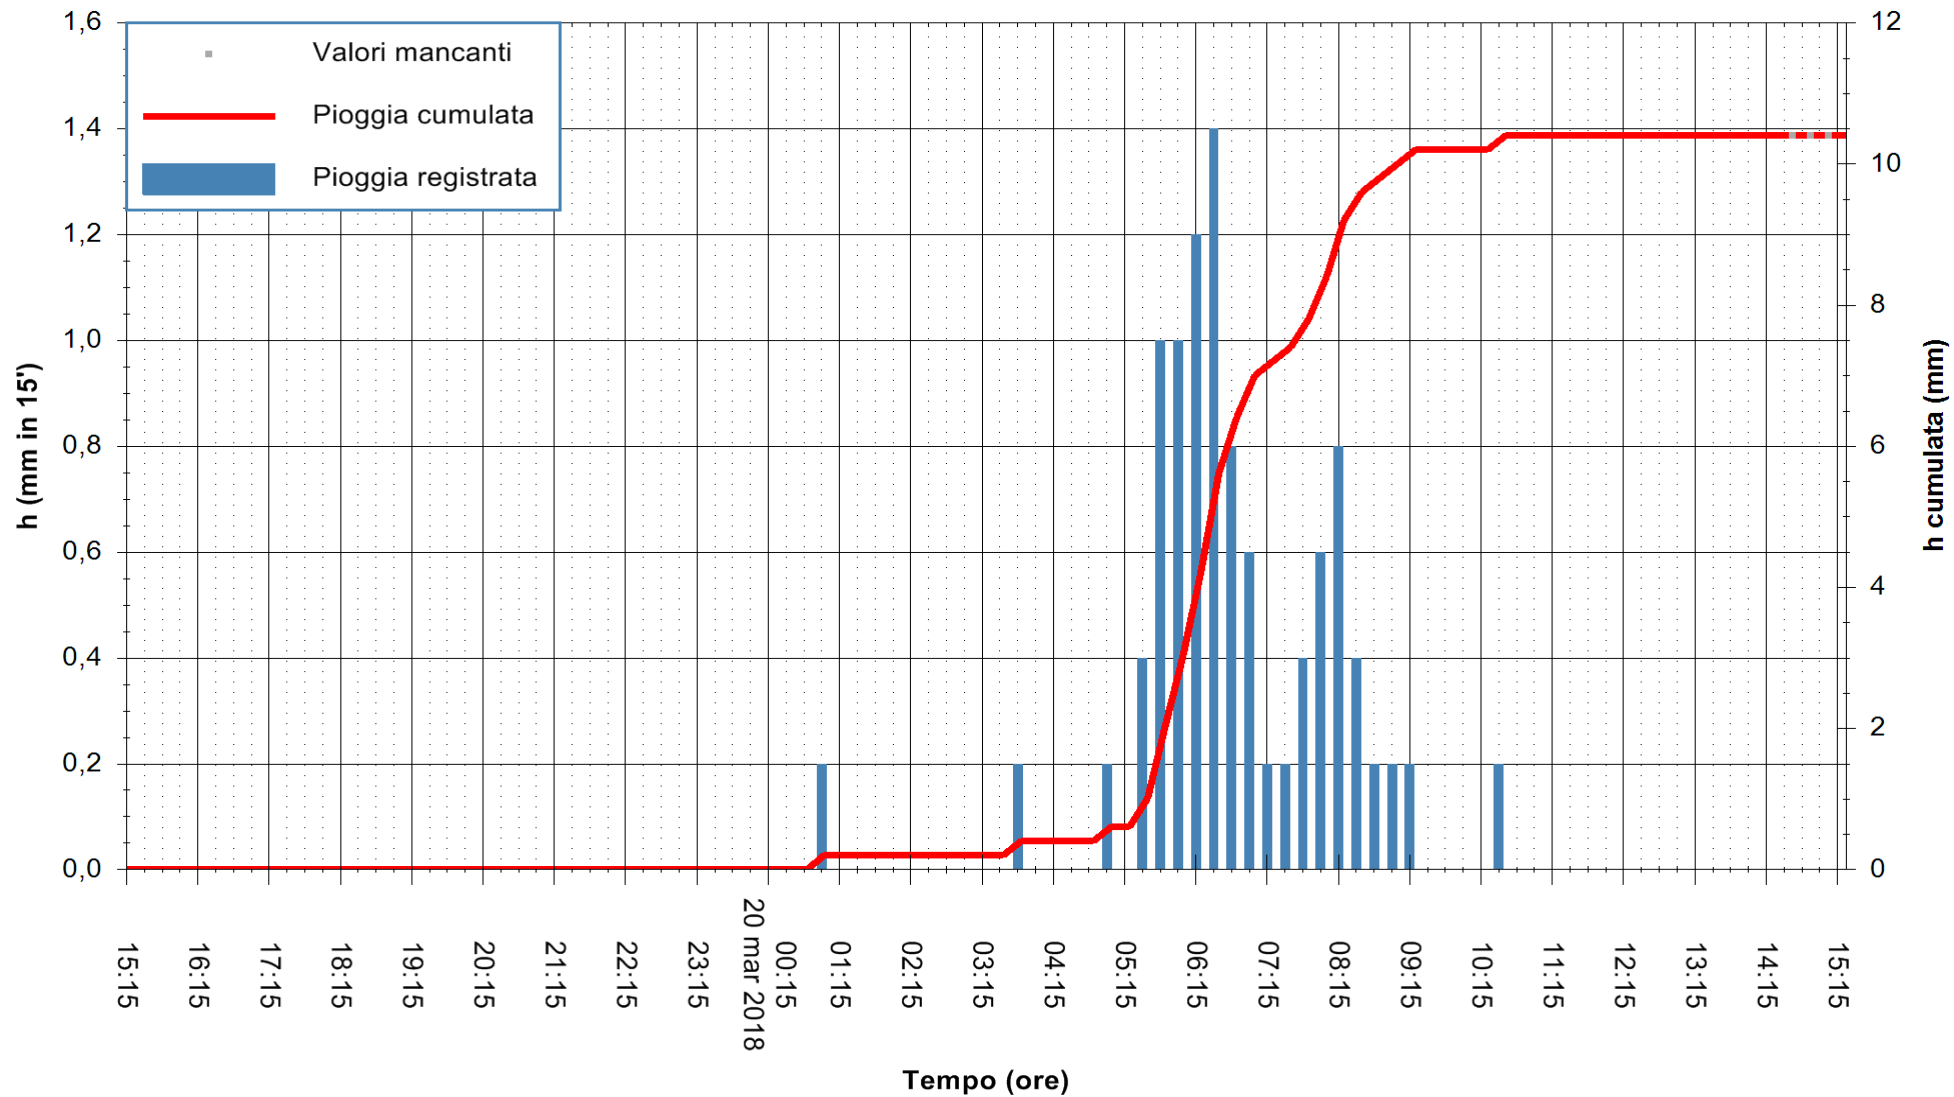

Stazione pluviometrica Pianu  
 Area PIANU 15  
 Pioggia registrata nelle ultime 24 ore  
 Estrazione dati delle ore 15:19 del 20/03/2018  
 Ultimo dato disponibile: 20/03/2018 alle 14:30

ARPAS  
 F.to il Dirigente Responsabile  
 Dott. Giuseppe Bianco

REGIONE AUTÒNOMA DE SARDIGNA  
 REGIONE AUTONOMA DELLA SARDEGNA

Stazione pluviometrica Mamone  
 Area MAMONE  
 Pioggia registrata nelle ultime 24 ore  
 Estrazione dati delle ore 15:19 del 20/03/2018  
 Ultimo dato disponibile: 20/03/2018 alle 14:40