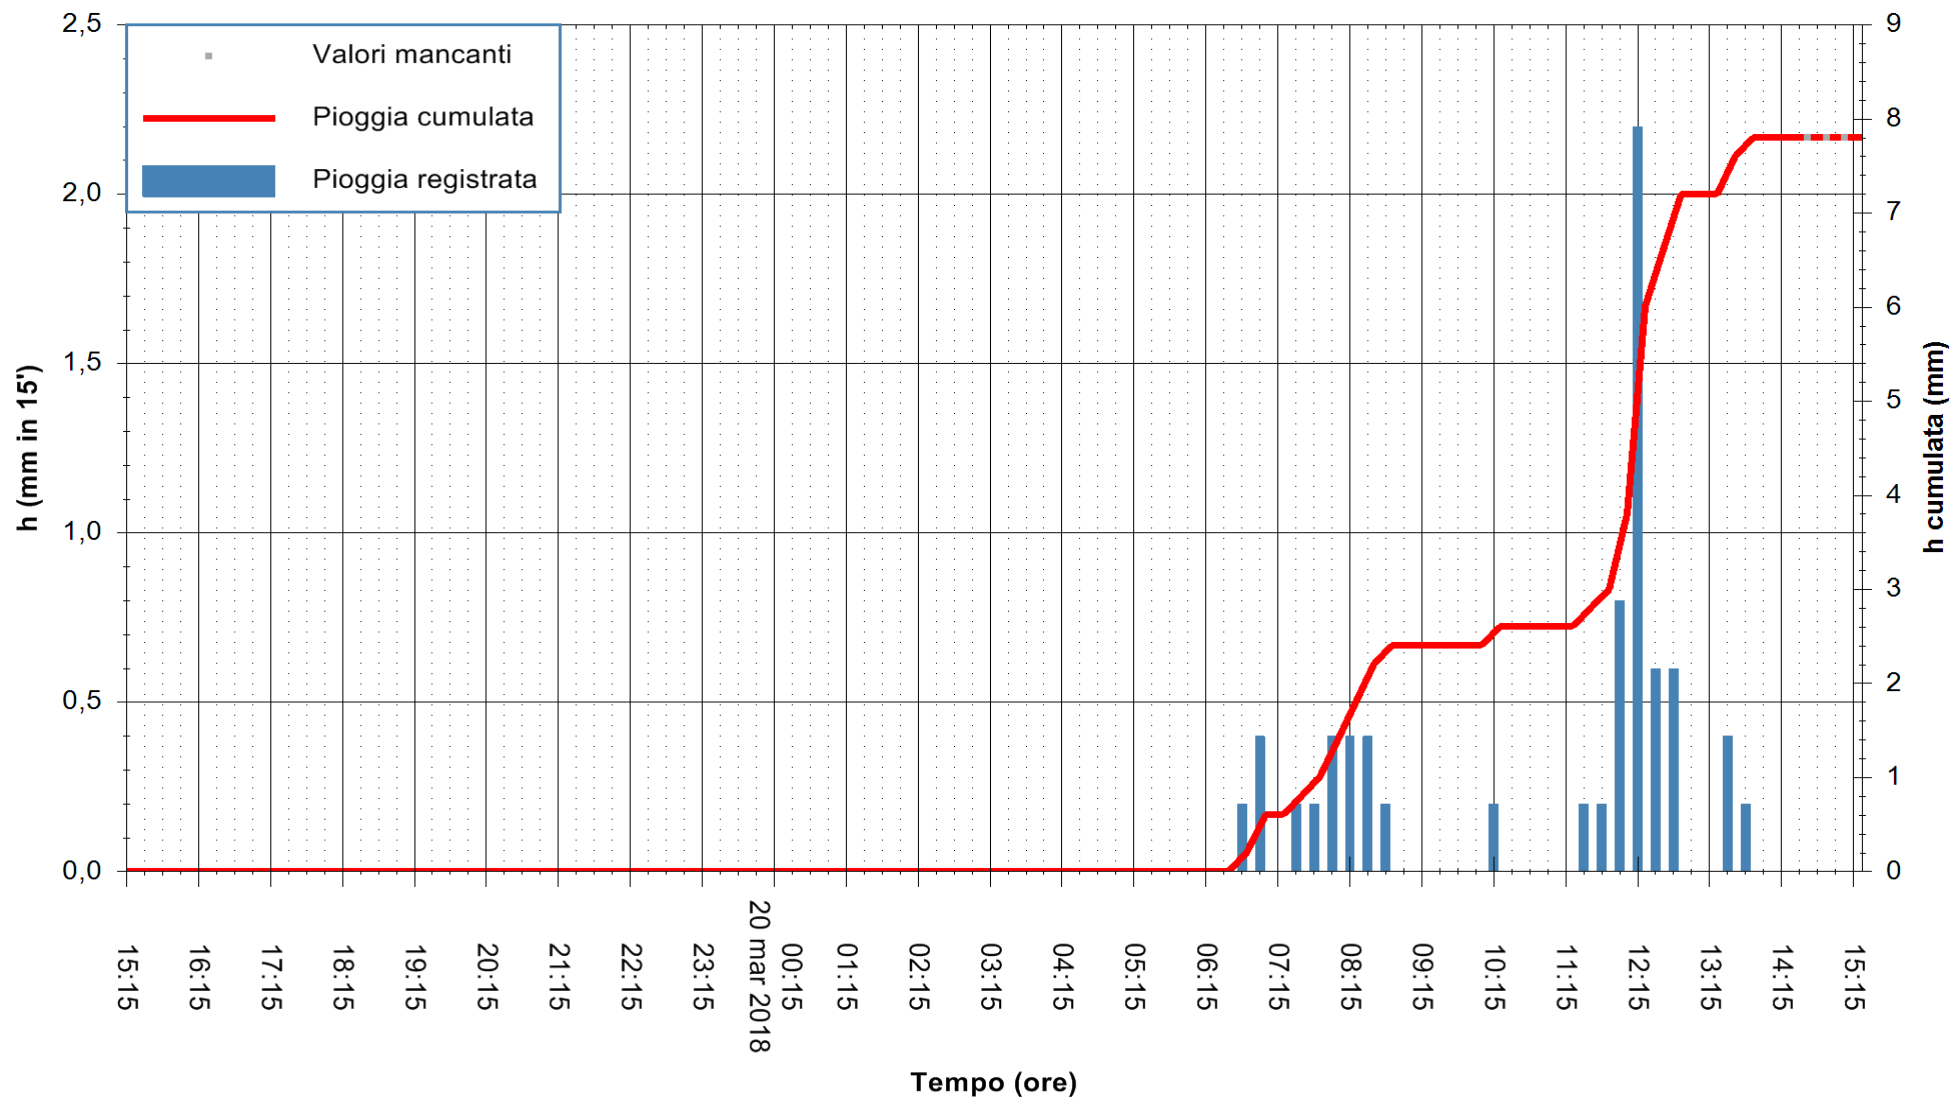

Stazione pluviometrica Pianu  
 Area PIANU 15  
 Pioggia registrata nelle ultime 24 ore  
 Estrazione dati delle ore 15:19 del 20/03/2018  
 Ultimo dato disponibile: 20/03/2018 alle 14:30

ARPAS  
 F.to il Dirigente Responsabile  
 Dott. Giuseppe Bianco

REGIONE AUTÒNOMA DE SARDIGNA  
 REGIONE AUTONOMA DELLA SARDEGNA

Stazione pluviometrica Mamone  
 Area MAMONE  
 Pioggia registrata nelle ultime 24 ore  
 Estrazione dati delle ore 15:19 del 20/03/2018  
 Ultimo dato disponibile: 20/03/2018 alle 14:40