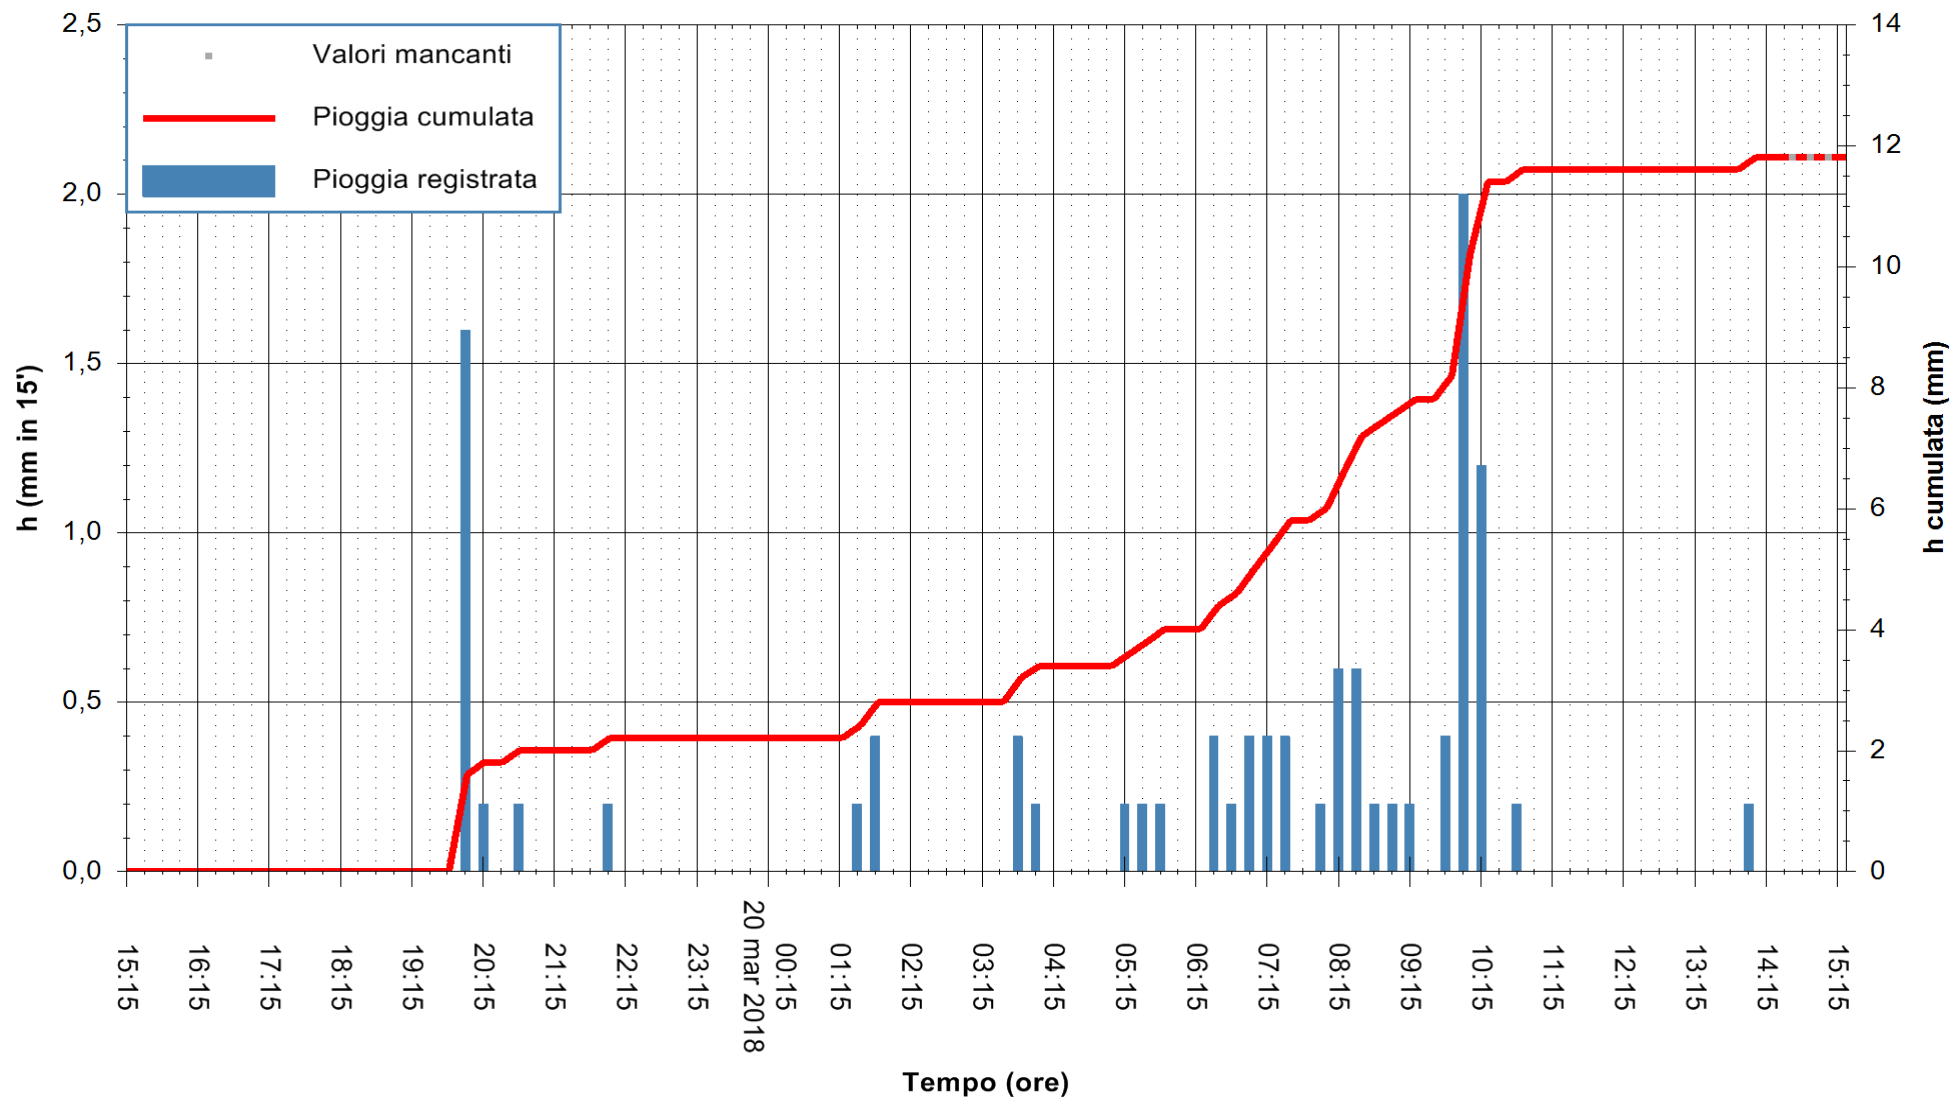

Stazione pluviometrica Pianu  
 Area PIANU 15  
 Pioggia registrata nelle ultime 24 ore  
 Estrazione dati delle ore 15:19 del 20/03/2018  
 Ultimo dato disponibile: 20/03/2018 alle 14:30

ARPAS  
 F.to il Dirigente Responsabile  
 Dott. Giuseppe Bianco

REGIONE AUTÒNOMA DE SARDIGNA  
 REGIONE AUTONOMA DELLA SARDEGNA

Stazione pluviometrica Mamone  
 Area MAMONE  
 Pioggia registrata nelle ultime 24 ore  
 Estrazione dati delle ore 15:19 del 20/03/2018  
 Ultimo dato disponibile: 20/03/2018 alle 14:40