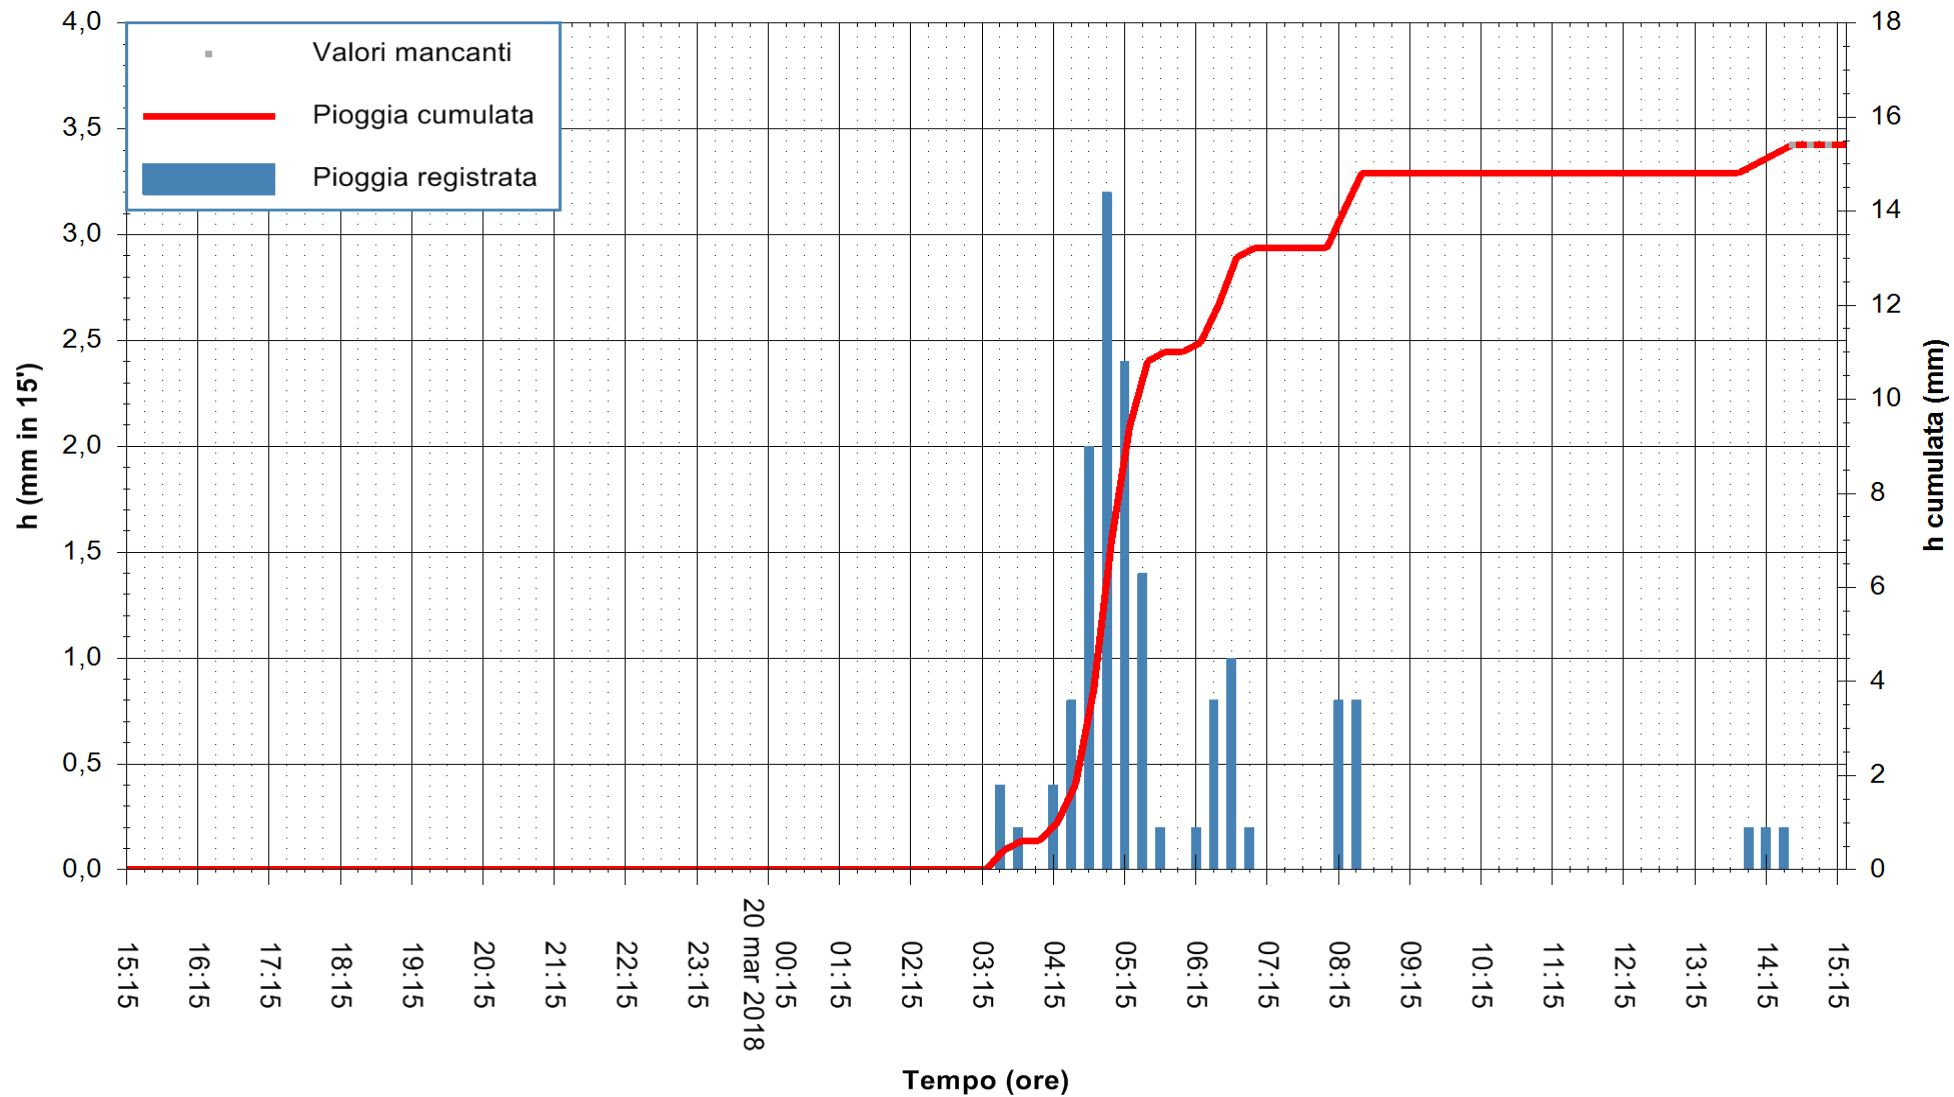

Stazione pluviometrica Pianu  
 Area PIANU 15  
 Pioggia registrata nelle ultime 24 ore  
 Estrazione dati delle ore 15:19 del 20/03/2018  
 Ultimo dato disponibile: 20/03/2018 alle 14:30

ARPAS  
 F.to il Dirigente Responsabile  
 Dott. Giuseppe Bianco

REGIONE AUTÒNOMA DE SARDIGNA  
 REGIONE AUTONOMA DELLA SARDEGNA

Stazione pluviometrica Mamone  
 Area MAMONE  
 Pioggia registrata nelle ultime 24 ore  
 Estrazione dati delle ore 15:19 del 20/03/2018  
 Ultimo dato disponibile: 20/03/2018 alle 14:40