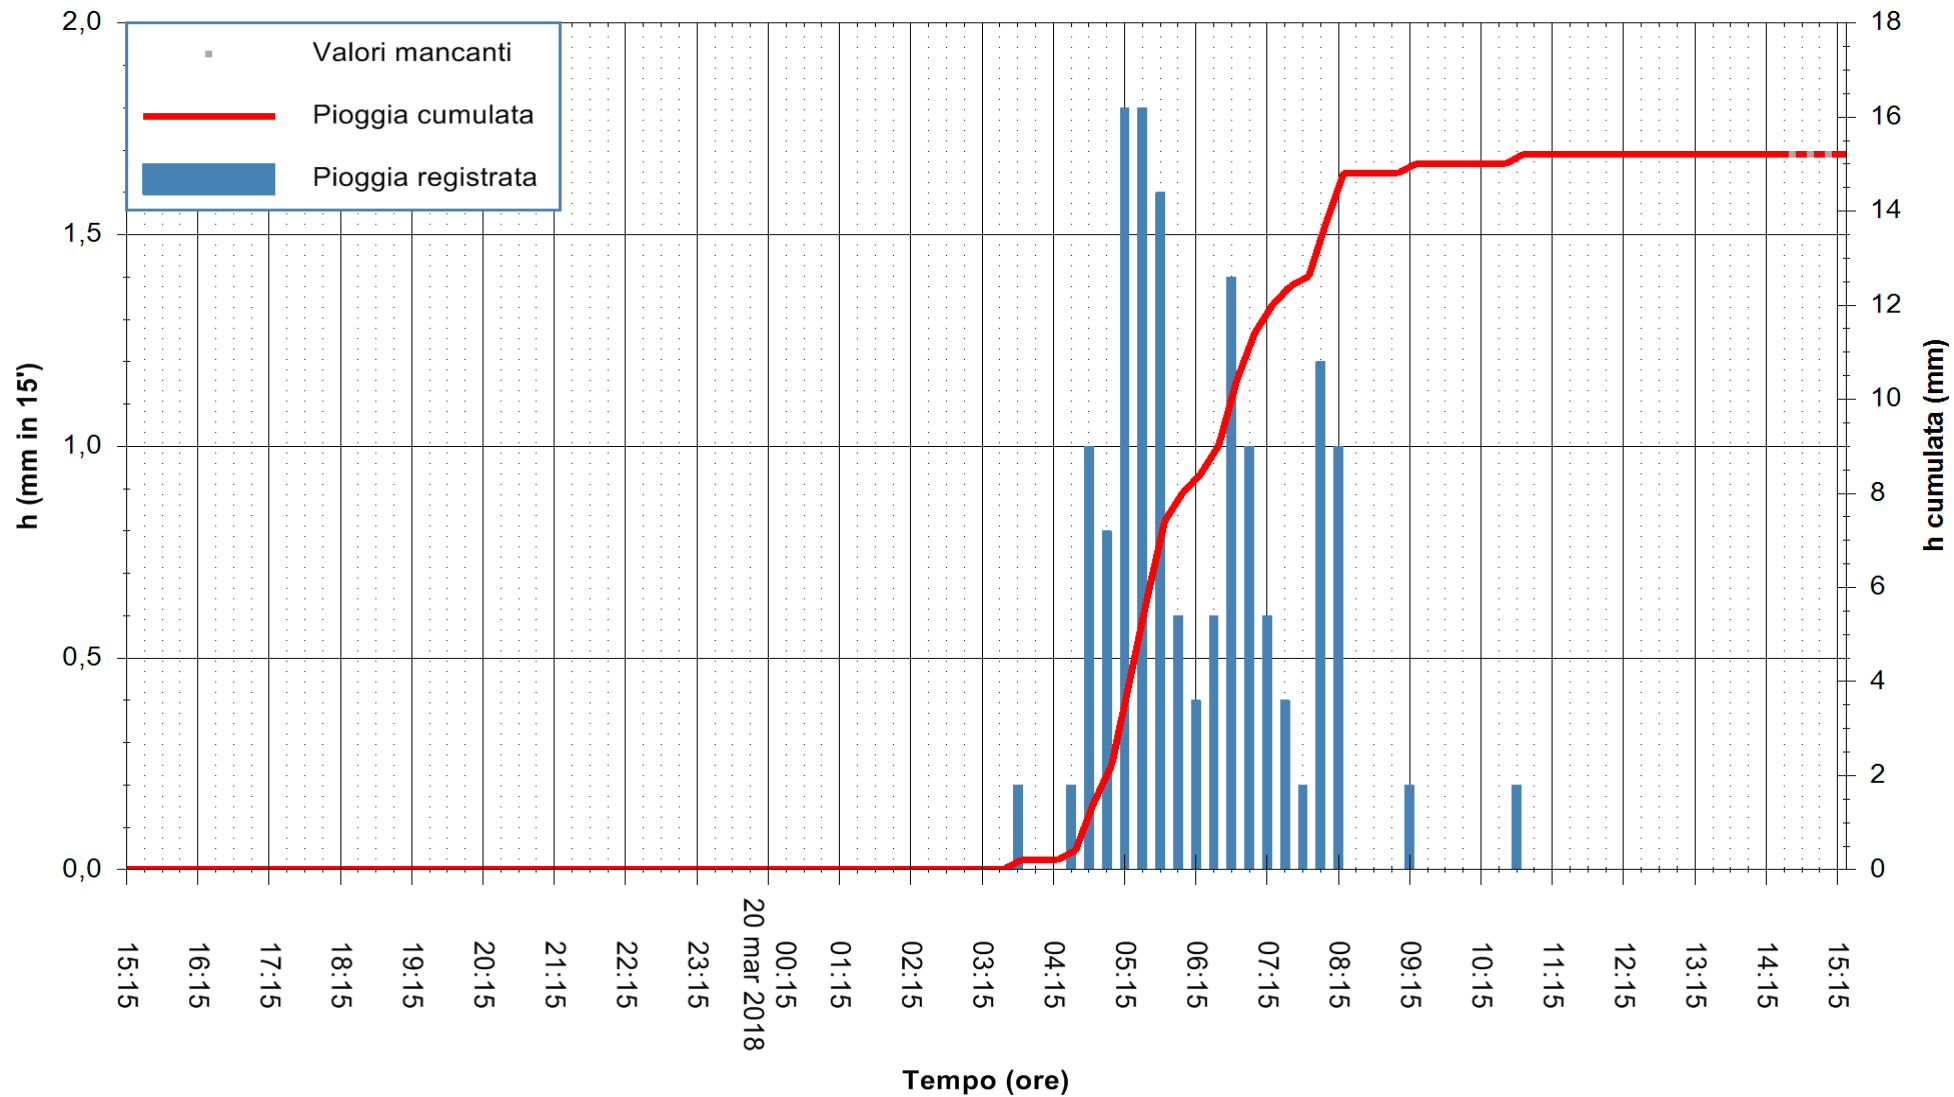

Stazione pluviometrica Pianu  
 Area PIANU 15  
 Pioggia registrata nelle ultime 24 ore  
 Estrazione dati delle ore 15:19 del 20/03/2018  
 Ultimo dato disponibile: 20/03/2018 alle 14:30

ARPAS  
 F.to il Dirigente Responsabile  
 Dott. Giuseppe Bianco

REGIONE AUTÒNOMA DE SARDIGNA  
 REGIONE AUTONOMA DELLA SARDEGNA

Stazione pluviometrica Mamone  
 Area MAMONE  
 Pioggia registrata nelle ultime 24 ore  
 Estrazione dati delle ore 15:19 del 20/03/2018  
 Ultimo dato disponibile: 20/03/2018 alle 14:40