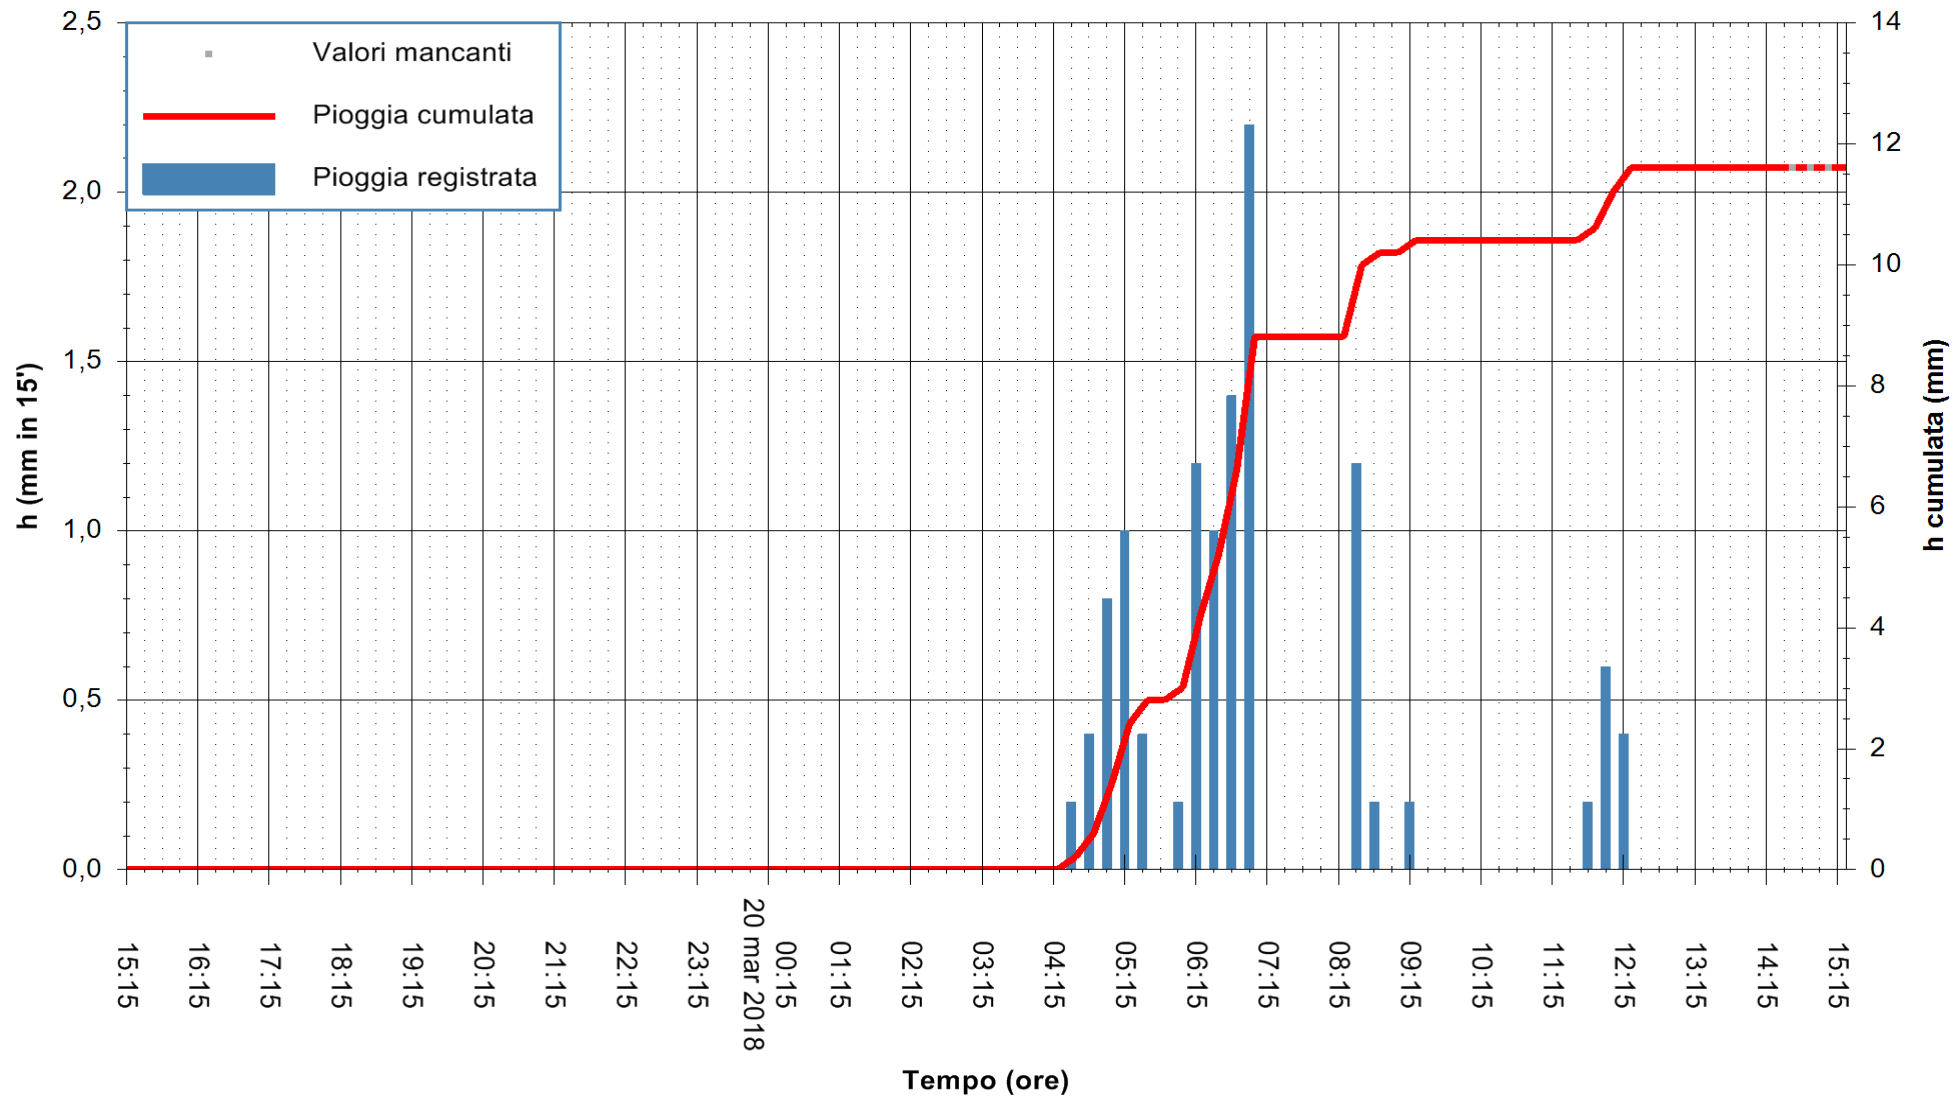

Stazione pluviometrica Pianu  
 Area PIANU 15  
 Pioggia registrata nelle ultime 24 ore  
 Estrazione dati delle ore 15:19 del 20/03/2018  
 Ultimo dato disponibile: 20/03/2018 alle 14:30

ARPAS  
 F.to il Dirigente Responsabile  
 Dott. Giuseppe Bianco

REGIONE AUTÒNOMA DE SARDIGNA  
 REGIONE AUTONOMA DELLA SARDEGNA

Stazione pluviometrica Mamone  
 Area MAMONE  
 Pioggia registrata nelle ultime 24 ore  
 Estrazione dati delle ore 15:19 del 20/03/2018  
 Ultimo dato disponibile: 20/03/2018 alle 14:40