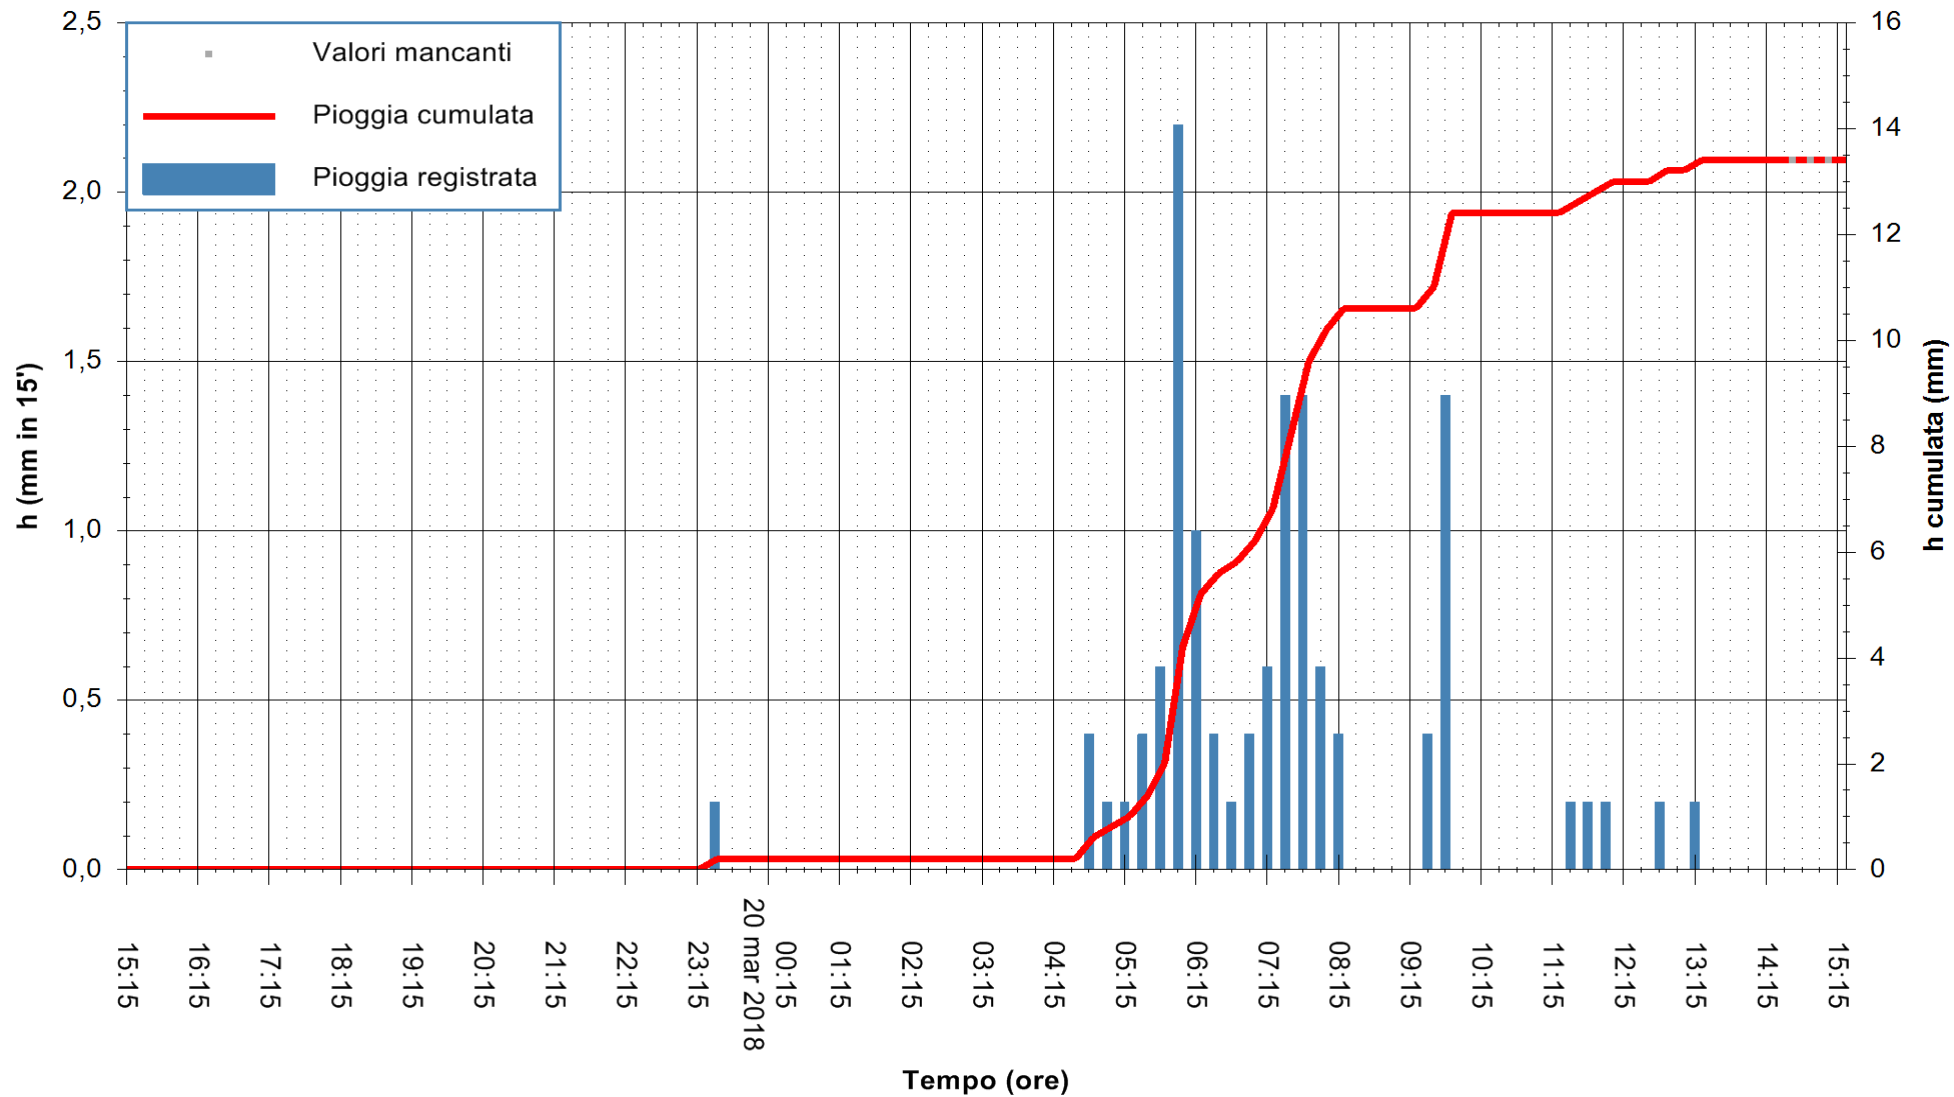

Stazione pluviometrica Pianu  
 Area PIANU 15  
 Pioggia registrata nelle ultime 24 ore  
 Estrazione dati delle ore 15:19 del 20/03/2018  
 Ultimo dato disponibile: 20/03/2018 alle 14:30

ARPAS  
 F.to il Dirigente Responsabile  
 Dott. Giuseppe Bianco

REGIONE AUTÒNOMA DE SARDIGNA  
 REGIONE AUTONOMA DELLA SARDEGNA

Stazione pluviometrica Mamone  
 Area MAMONE  
 Pioggia registrata nelle ultime 24 ore  
 Estrazione dati delle ore 15:19 del 20/03/2018  
 Ultimo dato disponibile: 20/03/2018 alle 14:40