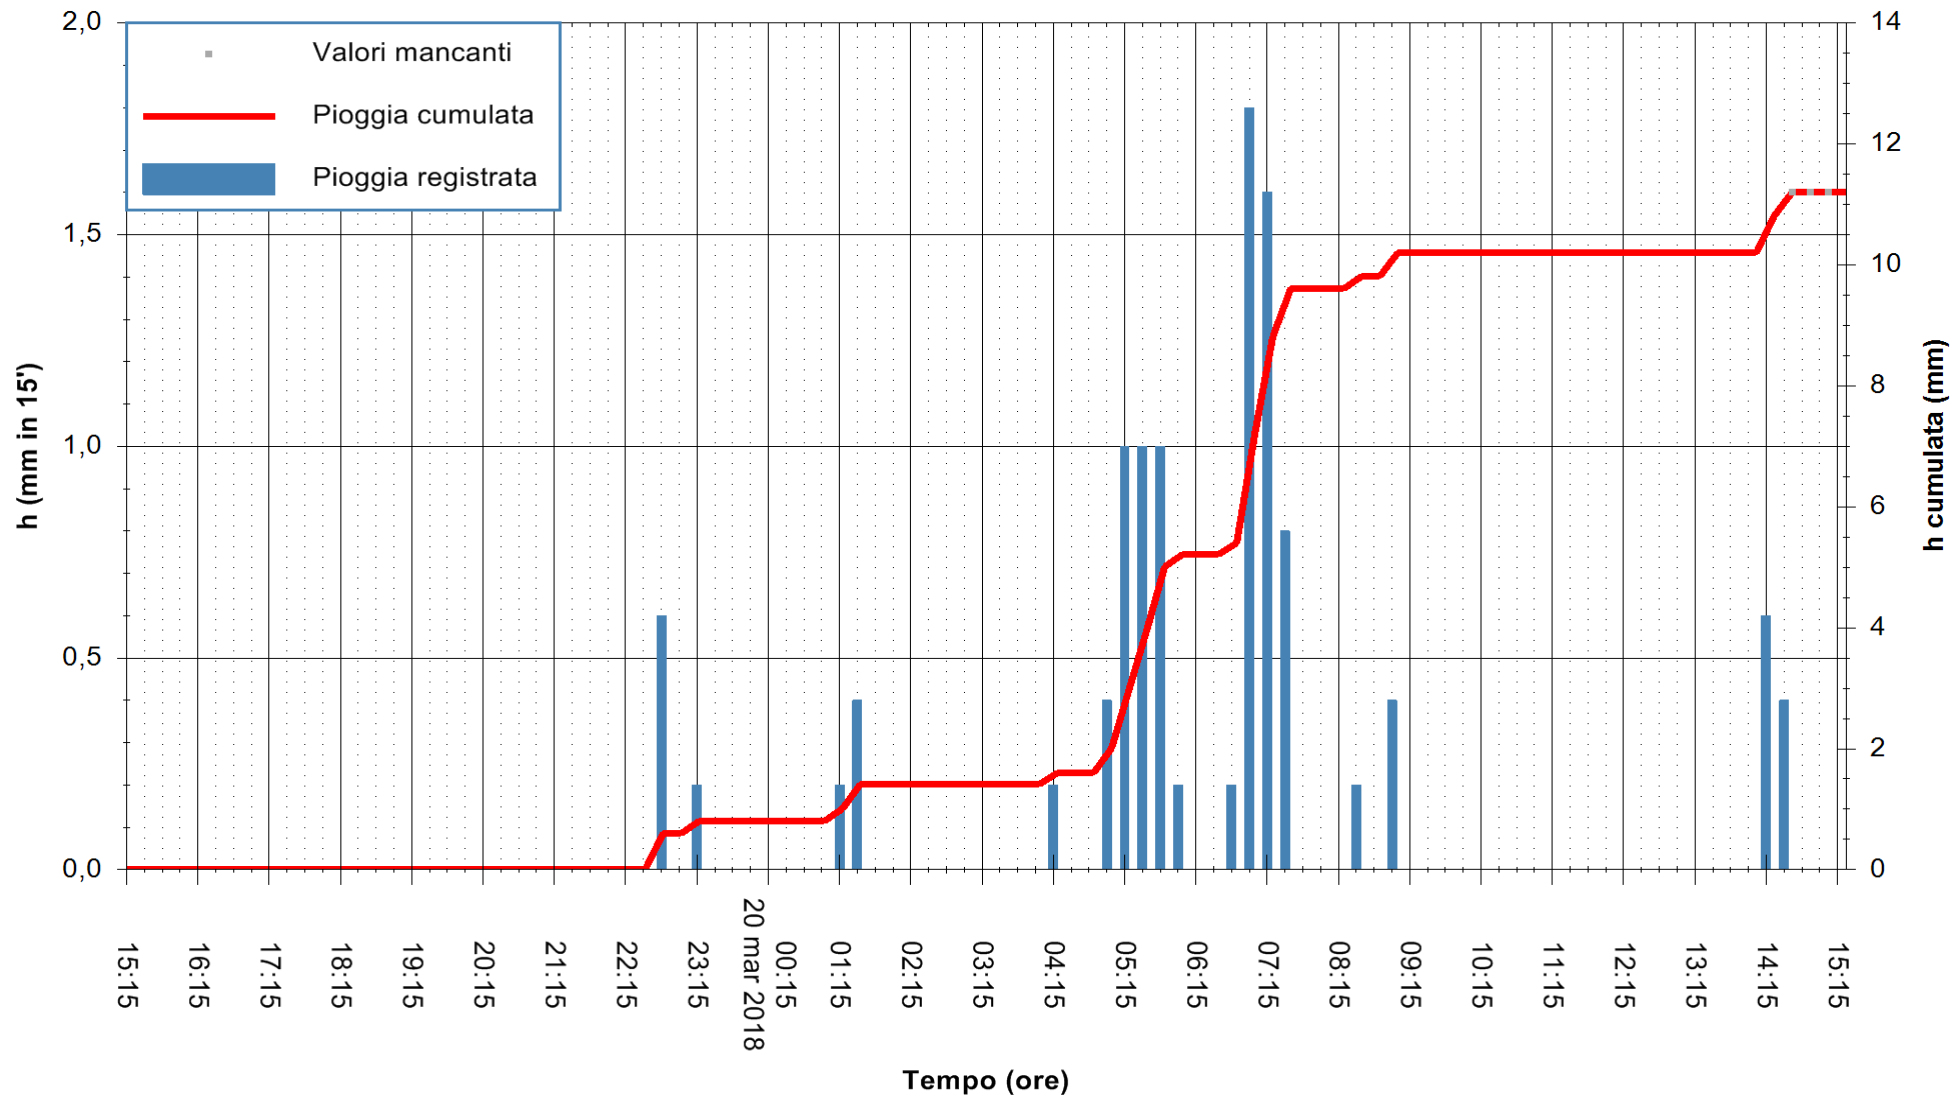

Stazione pluviometrica Pianu  
 Area PIANU 15  
 Pioggia registrata nelle ultime 24 ore  
 Estrazione dati delle ore 15:19 del 20/03/2018  
 Ultimo dato disponibile: 20/03/2018 alle 14:30

ARPAS  
 F.to il Dirigente Responsabile  
 Dott. Giuseppe Bianco

REGIONE AUTÒNOMA DE SARDIGNA  
 REGIONE AUTONOMA DELLA SARDEGNA

Stazione pluviometrica Mamone  
 Area MAMONE  
 Pioggia registrata nelle ultime 24 ore  
 Estrazione dati delle ore 15:19 del 20/03/2018  
 Ultimo dato disponibile: 20/03/2018 alle 14:40