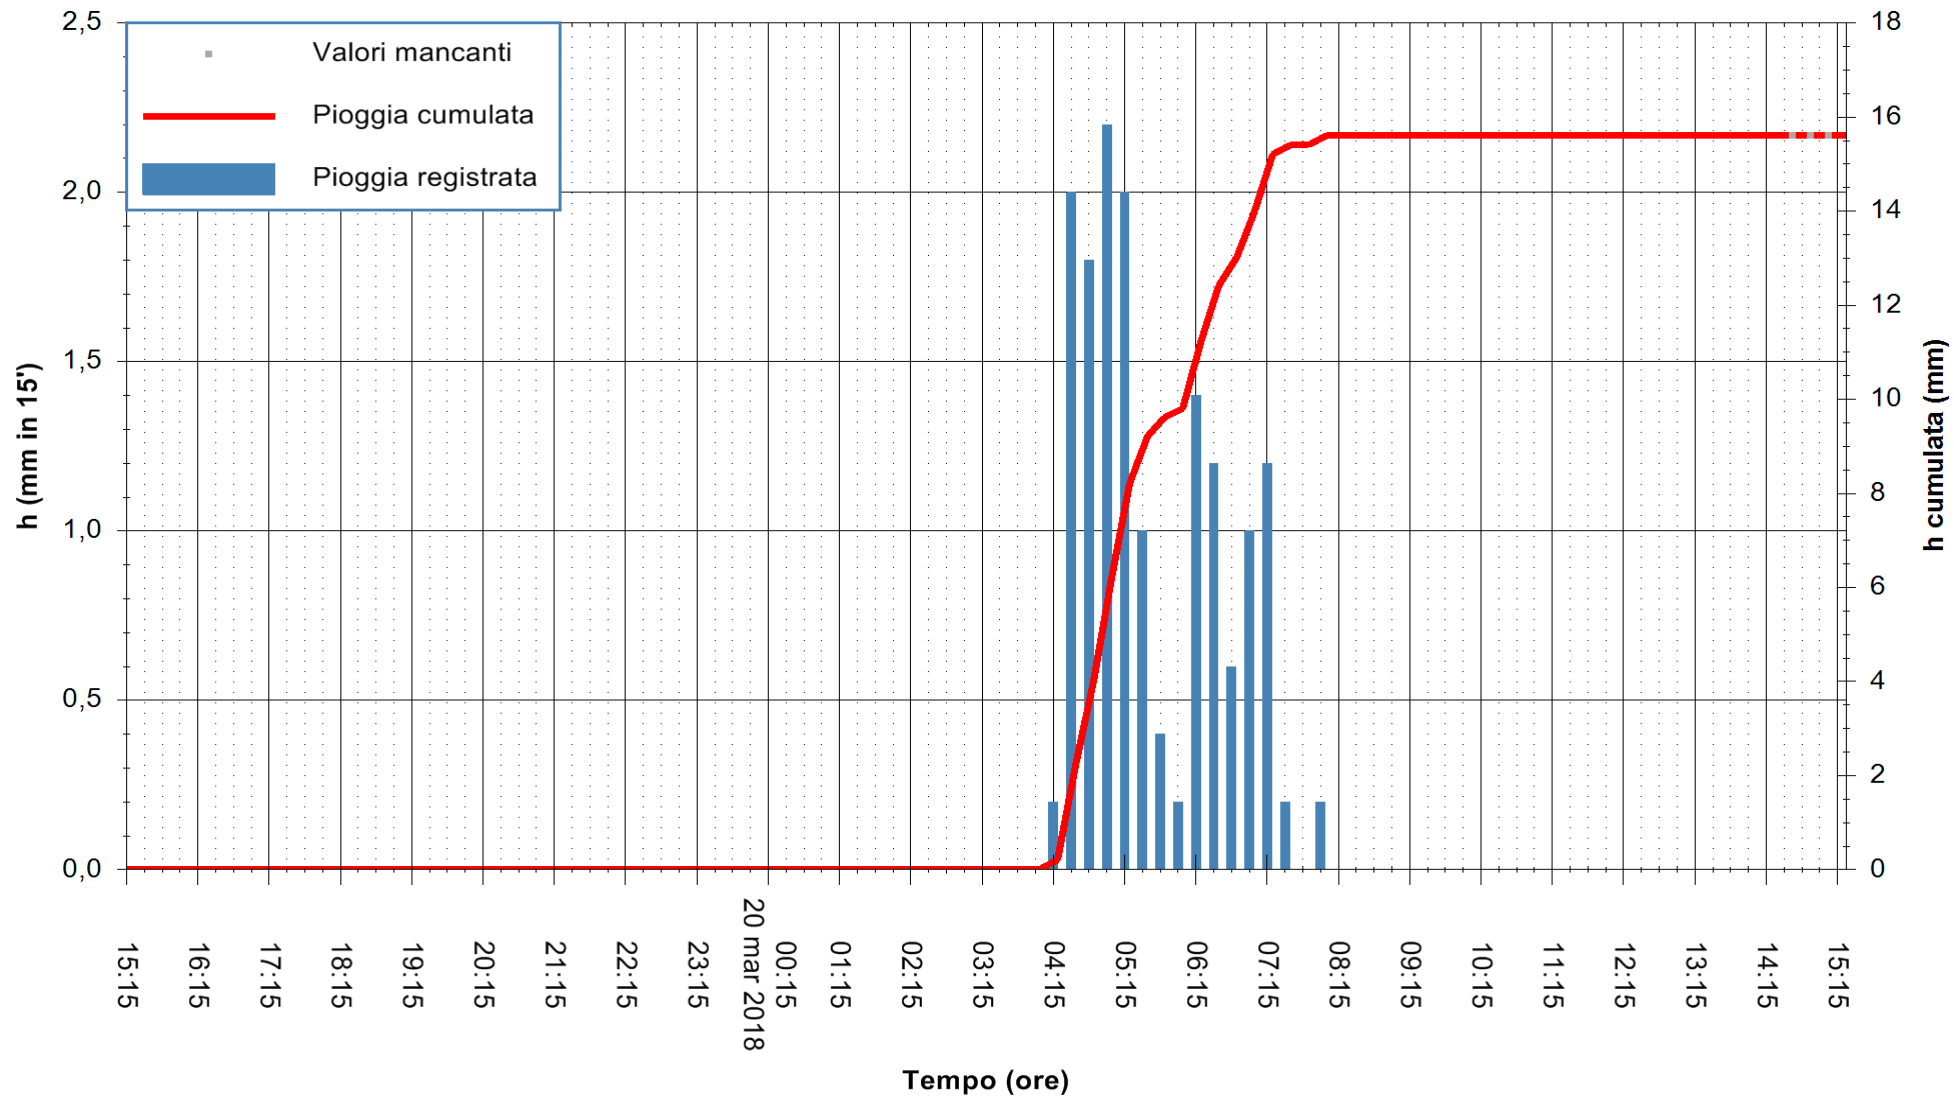

Stazione pluviometrica Pianu  
 Area PIANU 15  
 Pioggia registrata nelle ultime 24 ore  
 Estrazione dati delle ore 15:19 del 20/03/2018  
 Ultimo dato disponibile: 20/03/2018 alle 14:30

ARPAS  
 F.to il Dirigente Responsabile  
 Dott. Giuseppe Bianco

REGIONE AUTÒNOMA DE SARDIGNA  
 REGIONE AUTONOMA DELLA SARDEGNA

Stazione pluviometrica Mamone  
 Area MAMONE  
 Pioggia registrata nelle ultime 24 ore  
 Estrazione dati delle ore 15:19 del 20/03/2018  
 Ultimo dato disponibile: 20/03/2018 alle 14:40