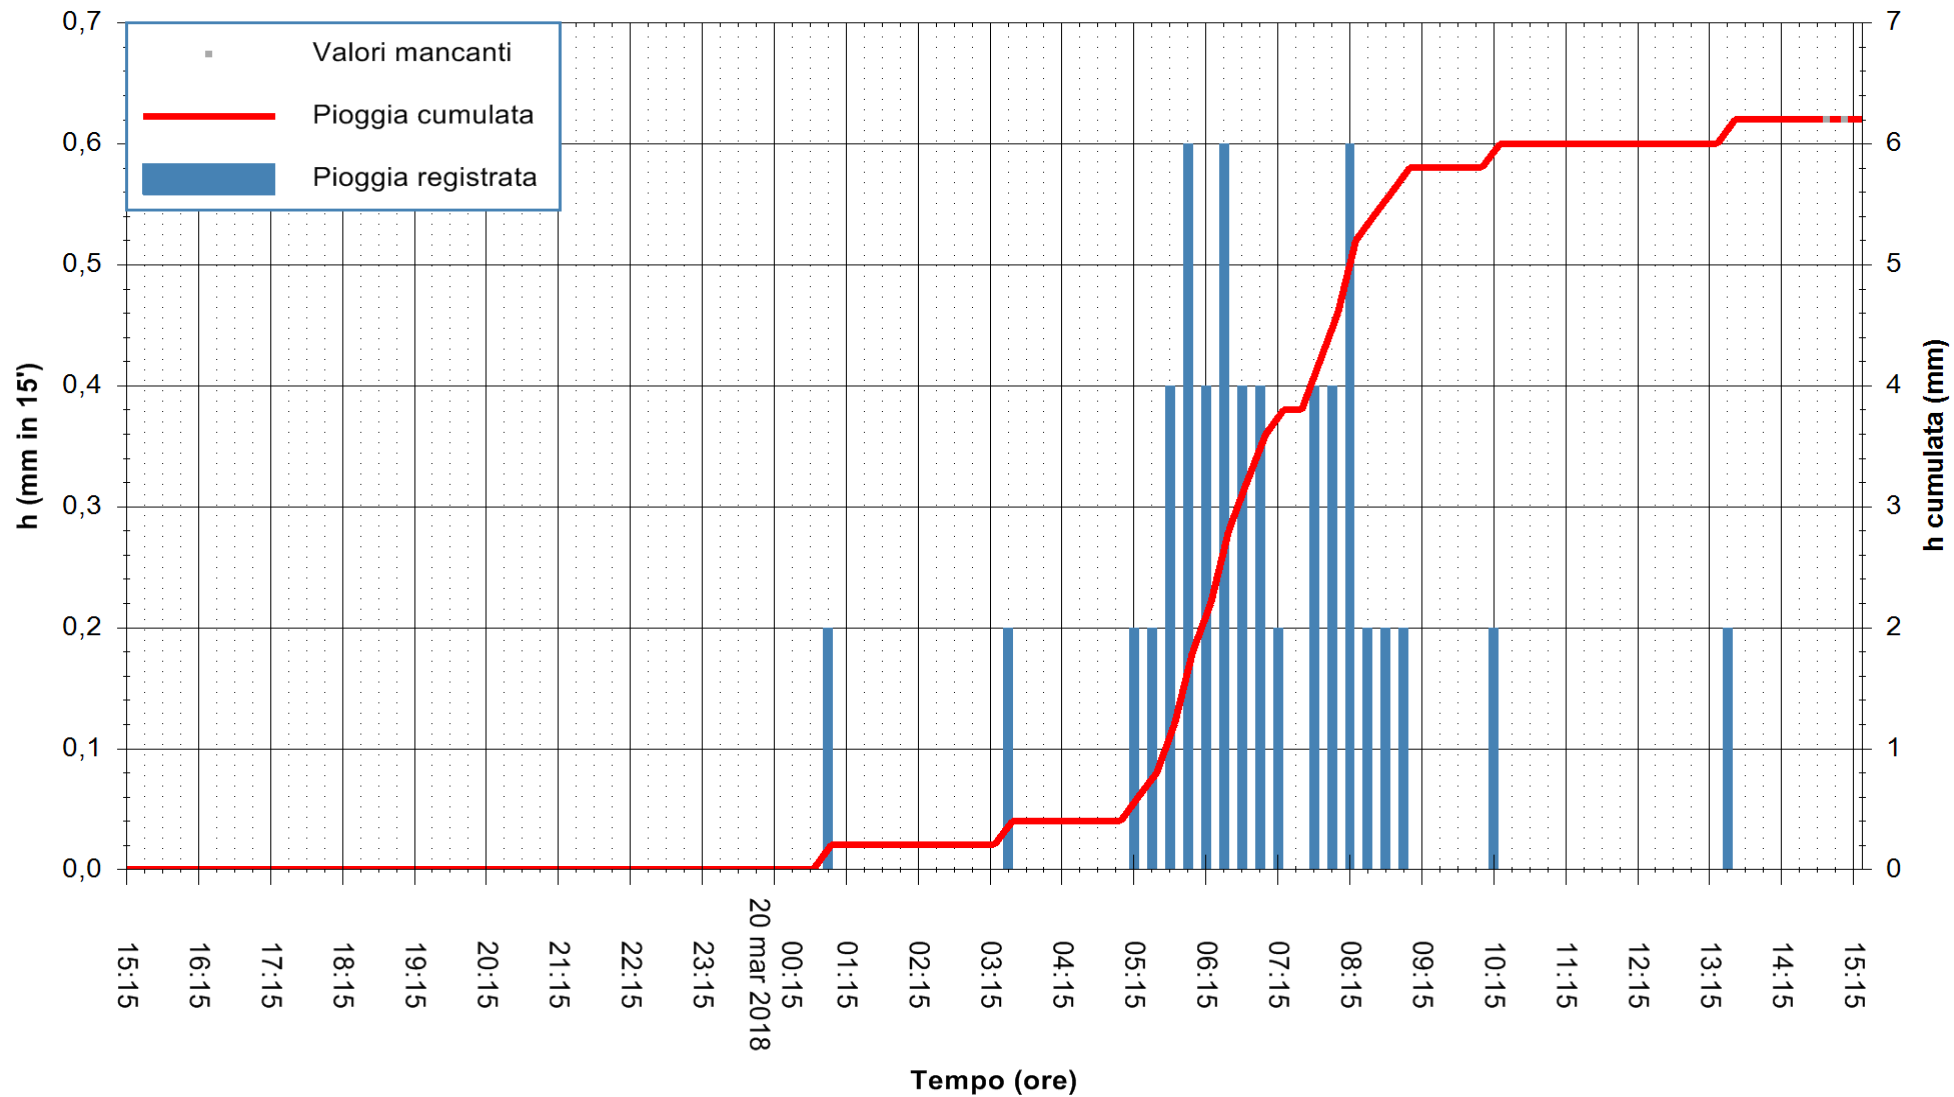

Stazione pluviometrica Pianu  
 Area PIANU 15  
 Pioggia registrata nelle ultime 24 ore  
 Estrazione dati delle ore 15:19 del 20/03/2018  
 Ultimo dato disponibile: 20/03/2018 alle 14:30

ARPAS  
 F.to il Dirigente Responsabile  
 Dott. Giuseppe Bianco

REGIONE AUTÒNOMA DE SARDIGNA  
 REGIONE AUTONOMA DELLA SARDEGNA

Stazione pluviometrica Mamone  
 Area MAMONE  
 Pioggia registrata nelle ultime 24 ore  
 Estrazione dati delle ore 15:19 del 20/03/2018  
 Ultimo dato disponibile: 20/03/2018 alle 14:40