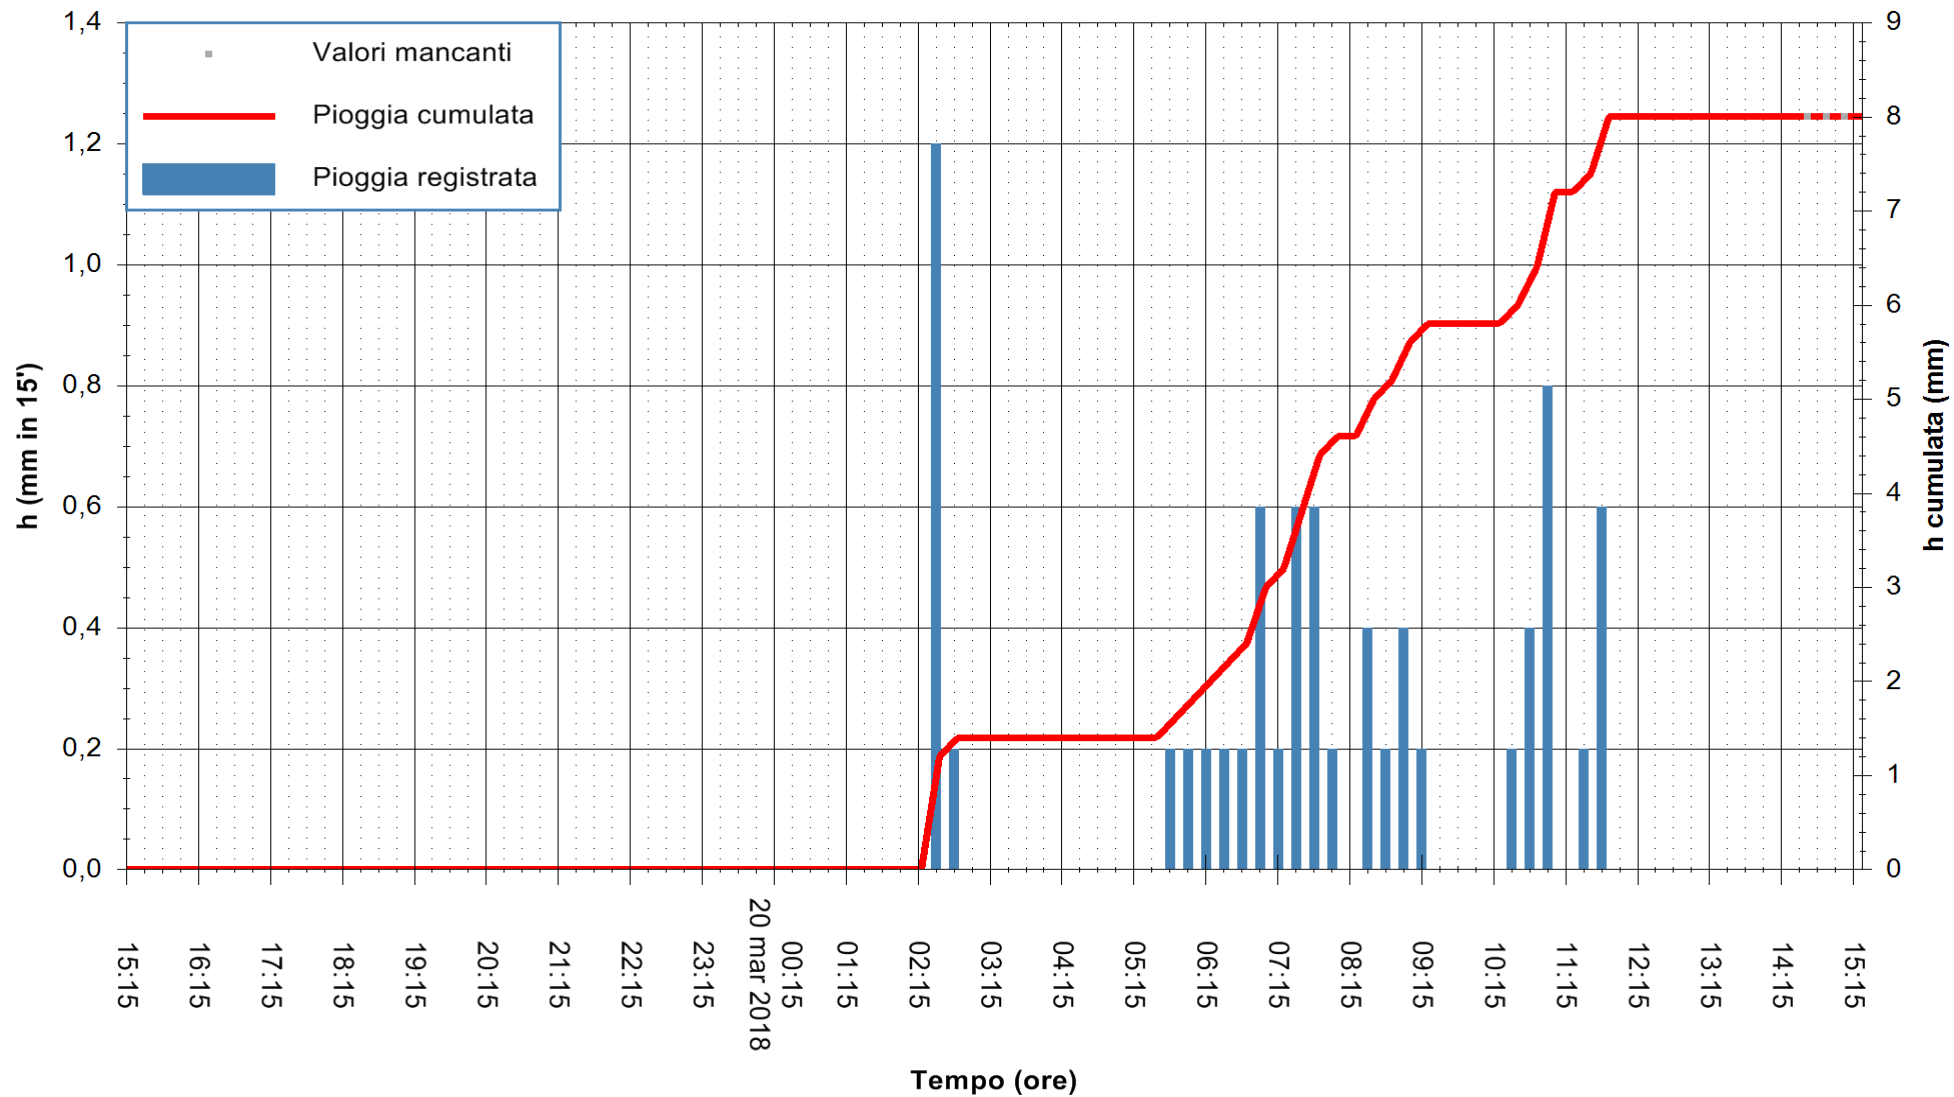

Stazione pluviometrica Pianu  
 Area PIANU 15  
 Pioggia registrata nelle ultime 24 ore  
 Estrazione dati delle ore 15:19 del 20/03/2018  
 Ultimo dato disponibile: 20/03/2018 alle 14:30

ARPAS  
 F.to il Dirigente Responsabile  
 Dott. Giuseppe Bianco

REGIONE AUTÒNOMA DE SARDIGNA  
 REGIONE AUTONOMA DELLA SARDEGNA

Stazione pluviometrica Mamone  
 Area MAMONE  
 Pioggia registrata nelle ultime 24 ore  
 Estrazione dati delle ore 15:19 del 20/03/2018  
 Ultimo dato disponibile: 20/03/2018 alle 14:40