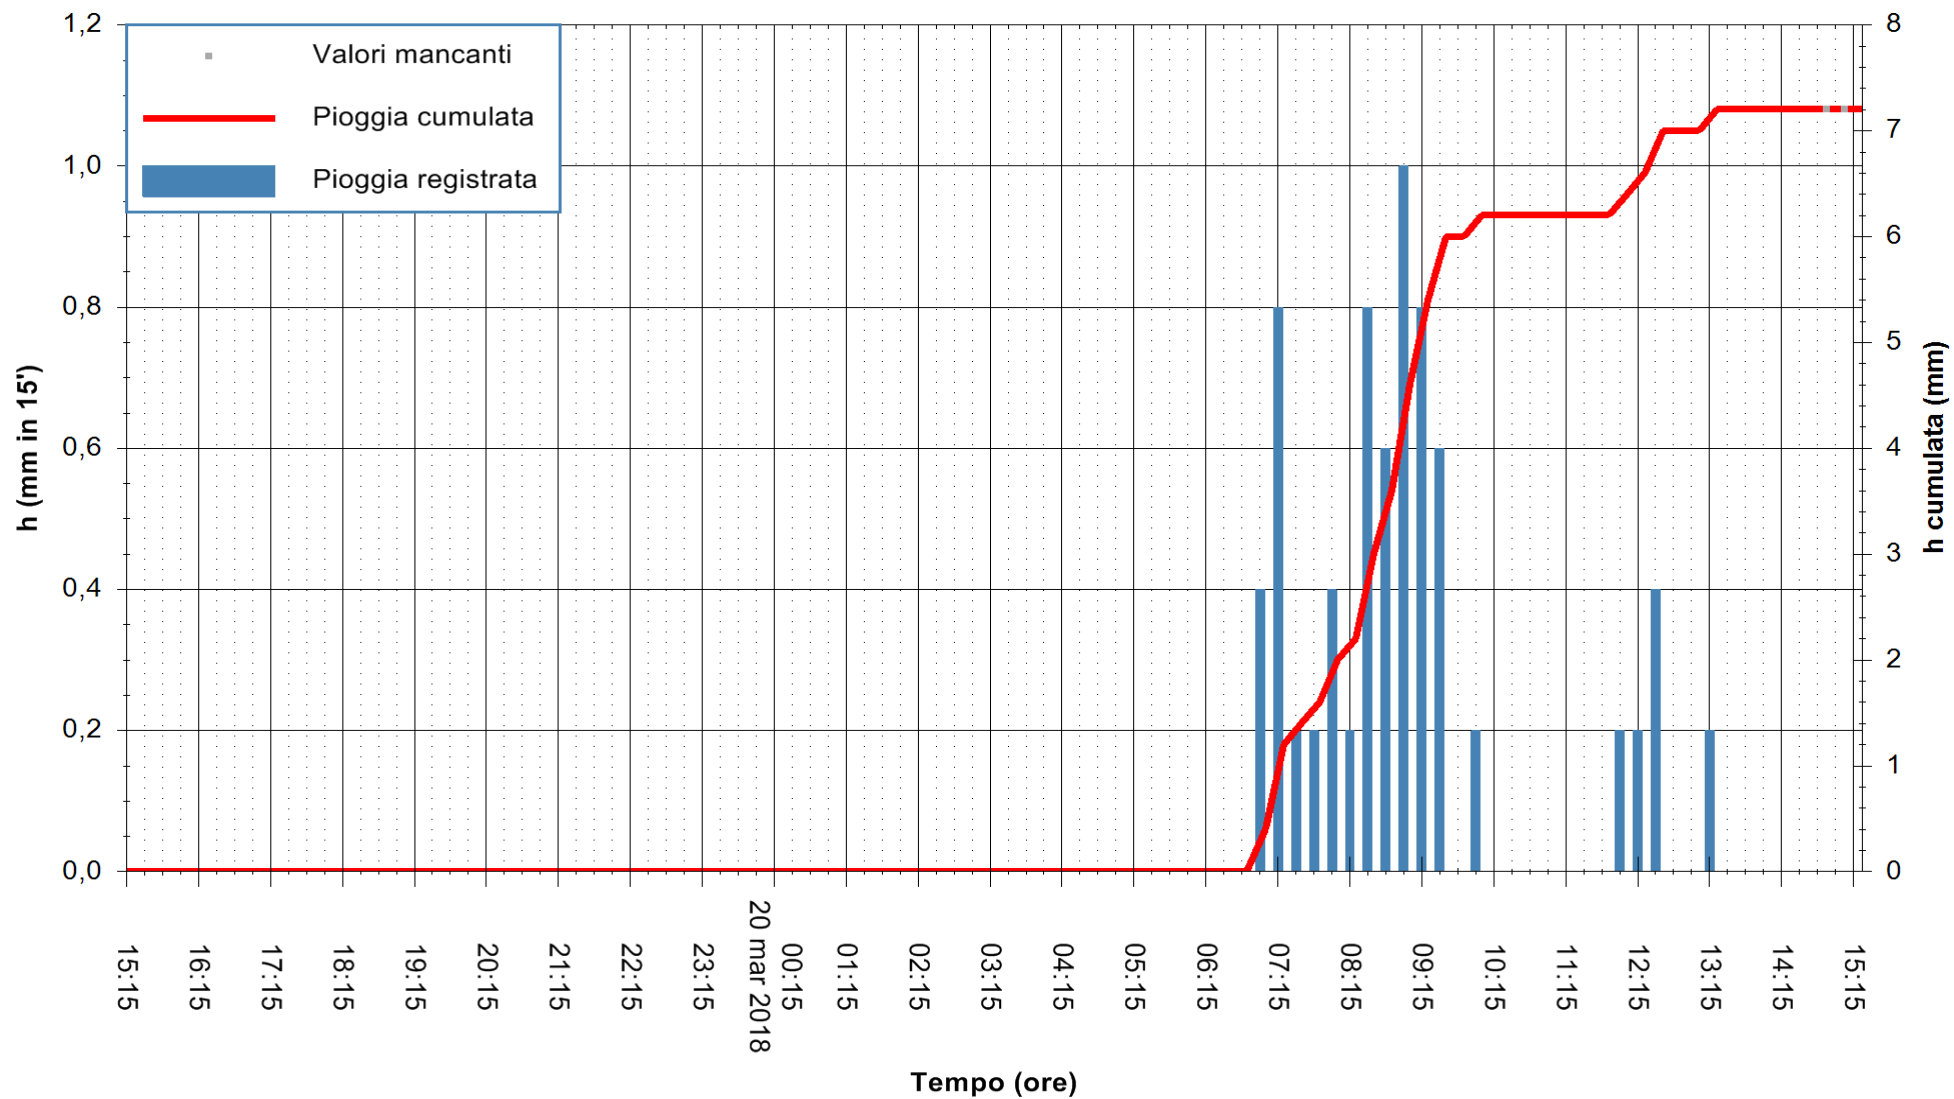

Stazione pluviometrica Pianu  
 Area PIANU 15  
 Pioggia registrata nelle ultime 24 ore  
 Estrazione dati delle ore 15:19 del 20/03/2018  
 Ultimo dato disponibile: 20/03/2018 alle 14:30

ARPAS  
 F.to il Dirigente Responsabile  
 Dott. Giuseppe Bianco

REGIONE AUTÒNOMA DE SARDIGNA  
 REGIONE AUTONOMA DELLA SARDEGNA

Stazione pluviometrica Mamone  
 Area MAMONE  
 Pioggia registrata nelle ultime 24 ore  
 Estrazione dati delle ore 15:19 del 20/03/2018  
 Ultimo dato disponibile: 20/03/2018 alle 14:40