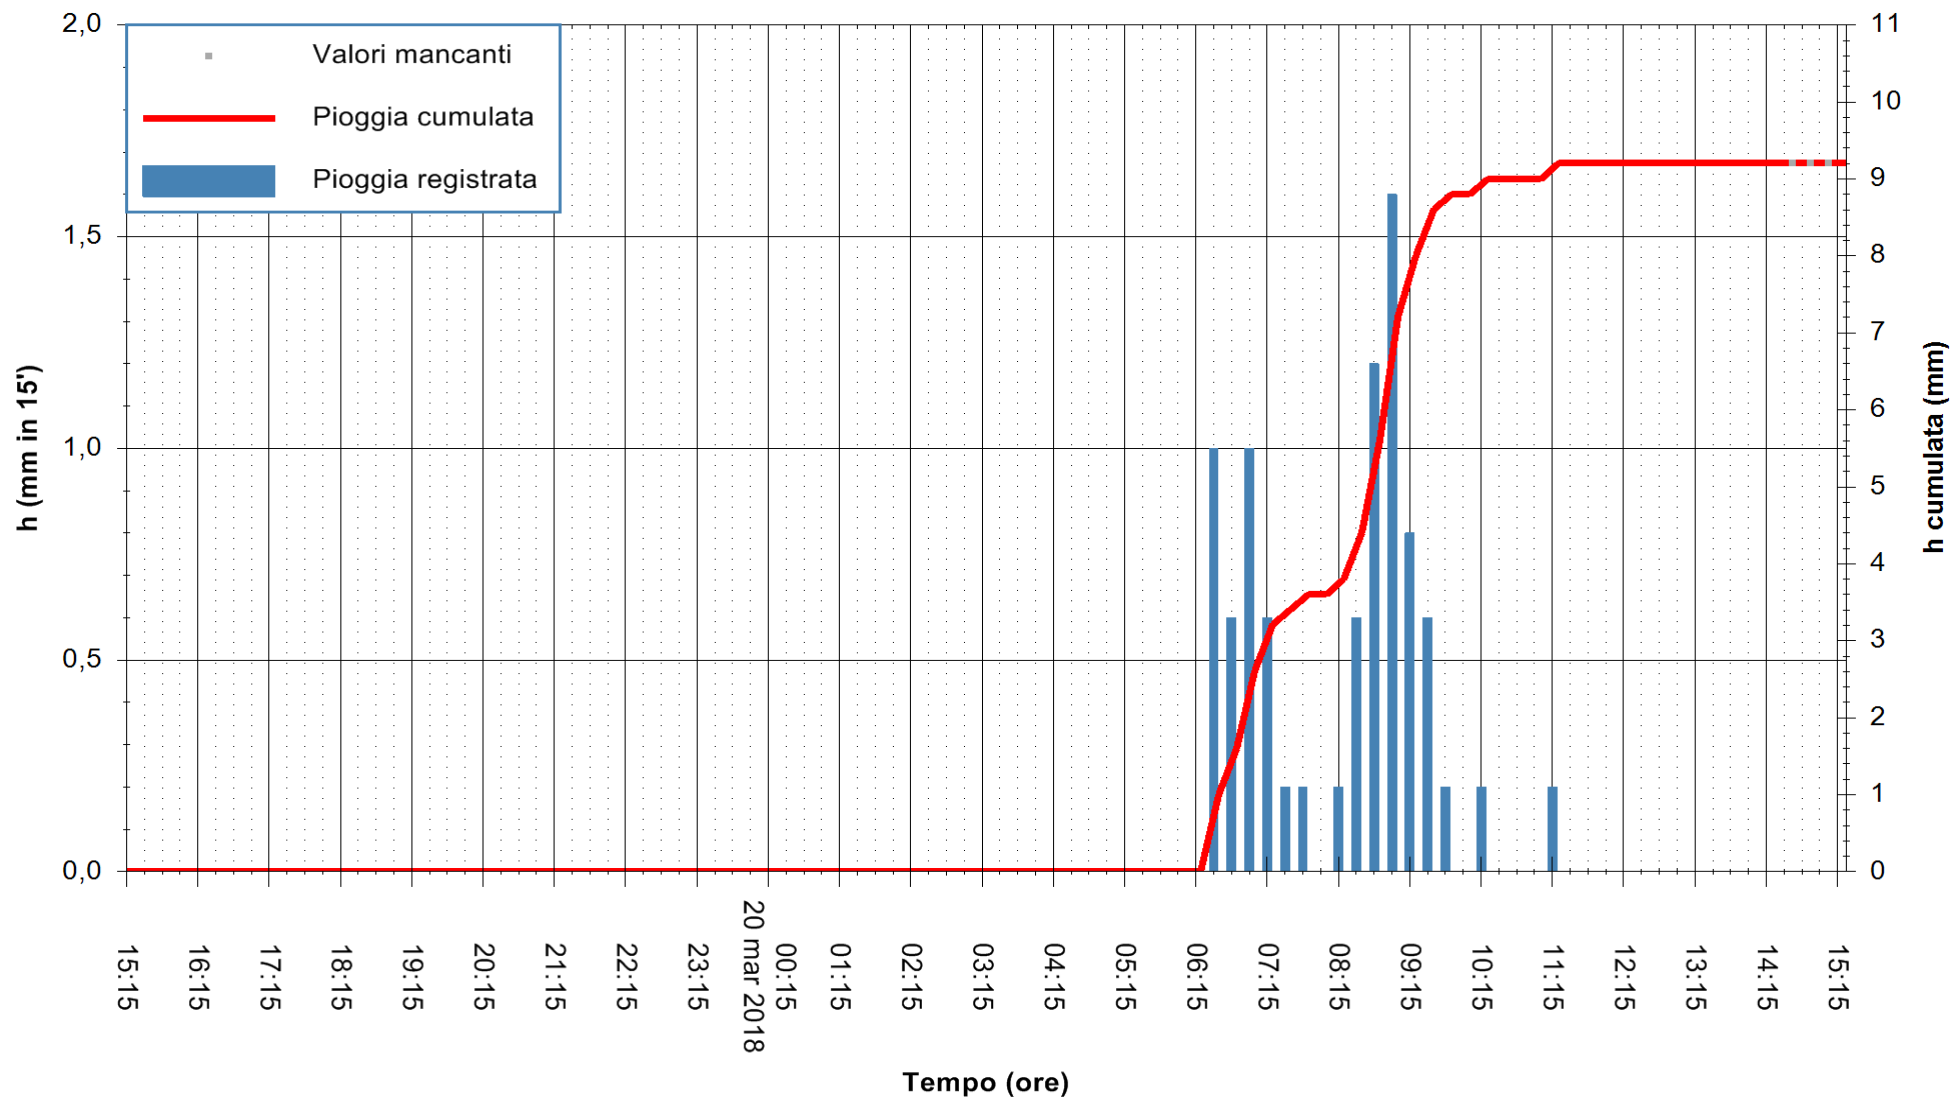

Stazione pluviometrica Pianu  
 Area PIANU 15  
 Pioggia registrata nelle ultime 24 ore  
 Estrazione dati delle ore 15:19 del 20/03/2018  
 Ultimo dato disponibile: 20/03/2018 alle 14:30

ARPAS  
 F.to il Dirigente Responsabile  
 Dott. Giuseppe Bianco

REGIONE AUTÒNOMA DE SARDIGNA  
 REGIONE AUTONOMA DELLA SARDEGNA

Stazione pluviometrica Mamone  
 Area MAMONE  
 Pioggia registrata nelle ultime 24 ore  
 Estrazione dati delle ore 15:19 del 20/03/2018  
 Ultimo dato disponibile: 20/03/2018 alle 14:40