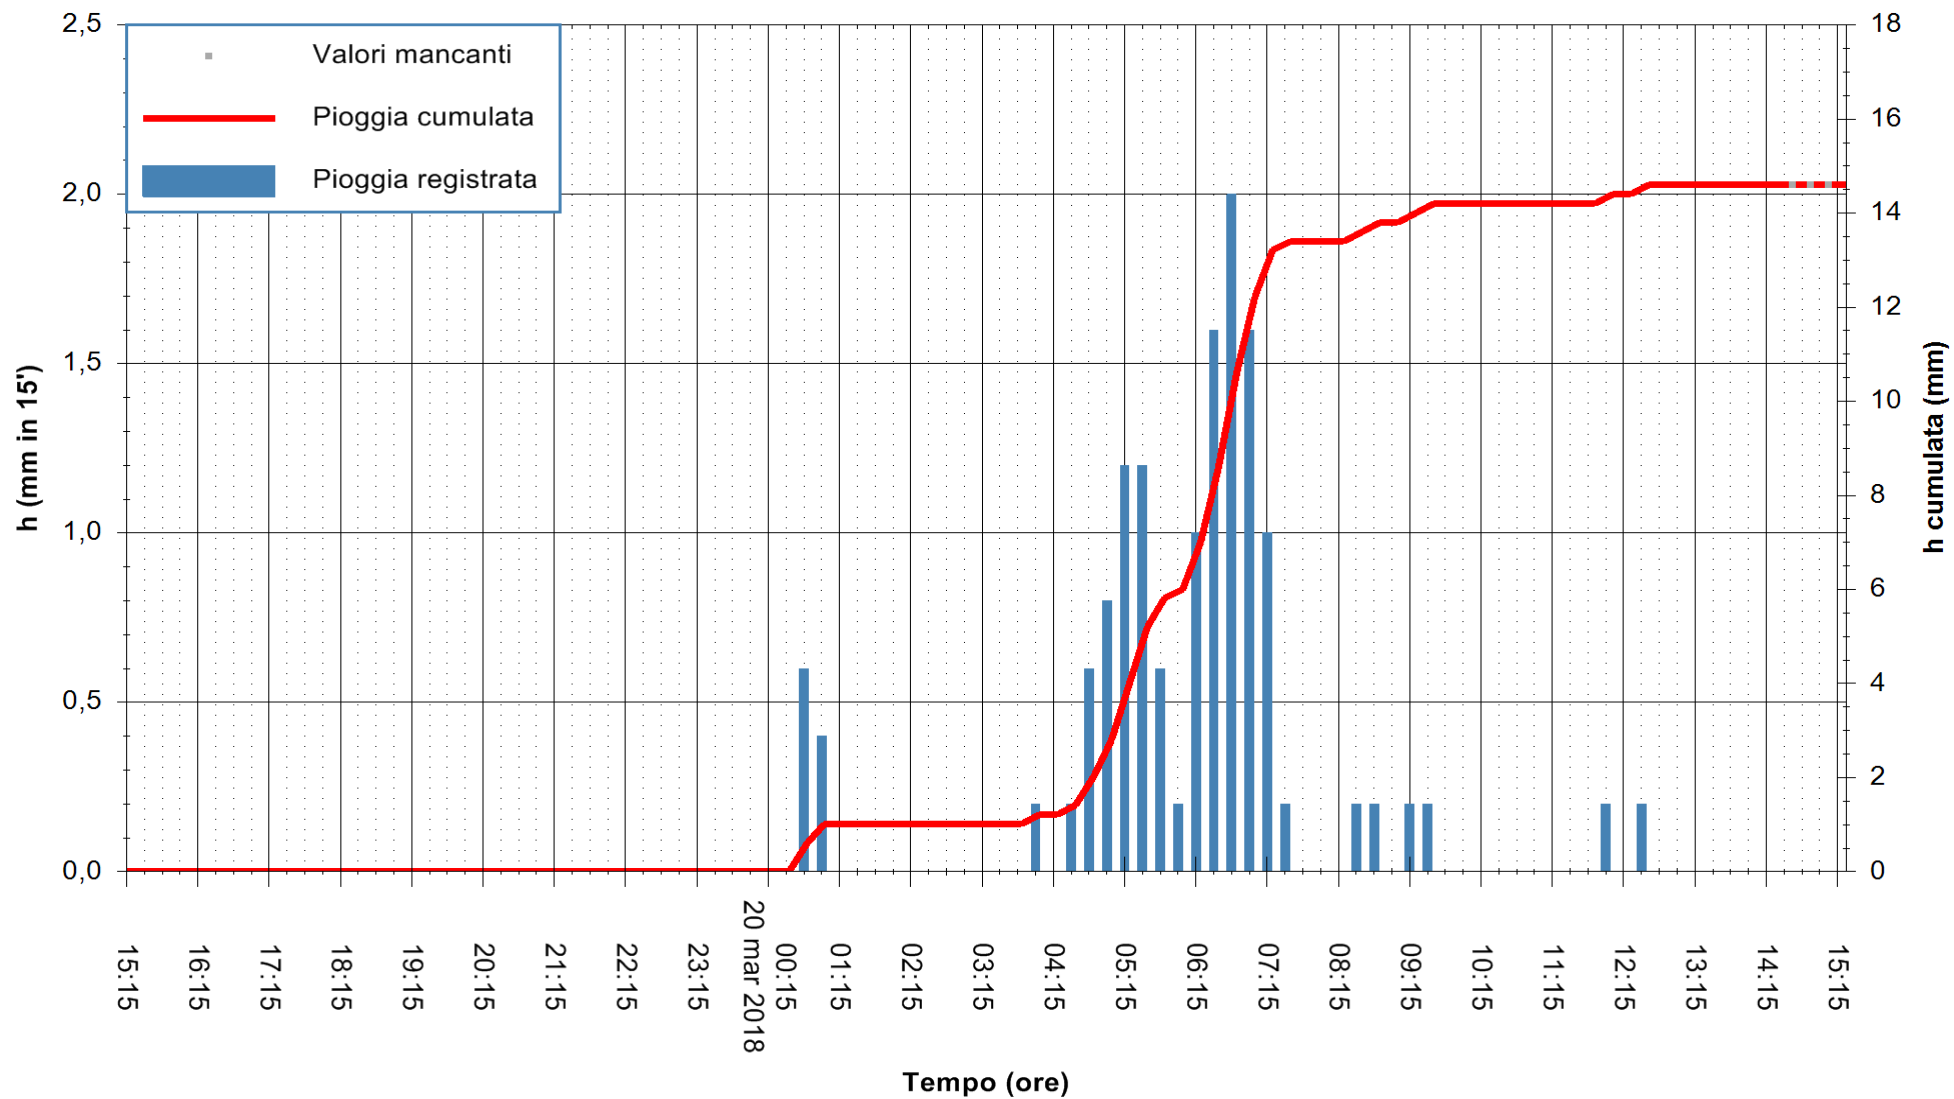

Stazione pluviometrica Pianu  
 Area PIANU 15  
 Pioggia registrata nelle ultime 24 ore  
 Estrazione dati delle ore 15:19 del 20/03/2018  
 Ultimo dato disponibile: 20/03/2018 alle 14:30

ARPAS  
 F.to il Dirigente Responsabile  
 Dott. Giuseppe Bianco

REGIONE AUTÒNOMA DE SARDIGNA  
 REGIONE AUTONOMA DELLA SARDEGNA

Stazione pluviometrica Mamone  
 Area MAMONE  
 Pioggia registrata nelle ultime 24 ore  
 Estrazione dati delle ore 15:19 del 20/03/2018  
 Ultimo dato disponibile: 20/03/2018 alle 14:40