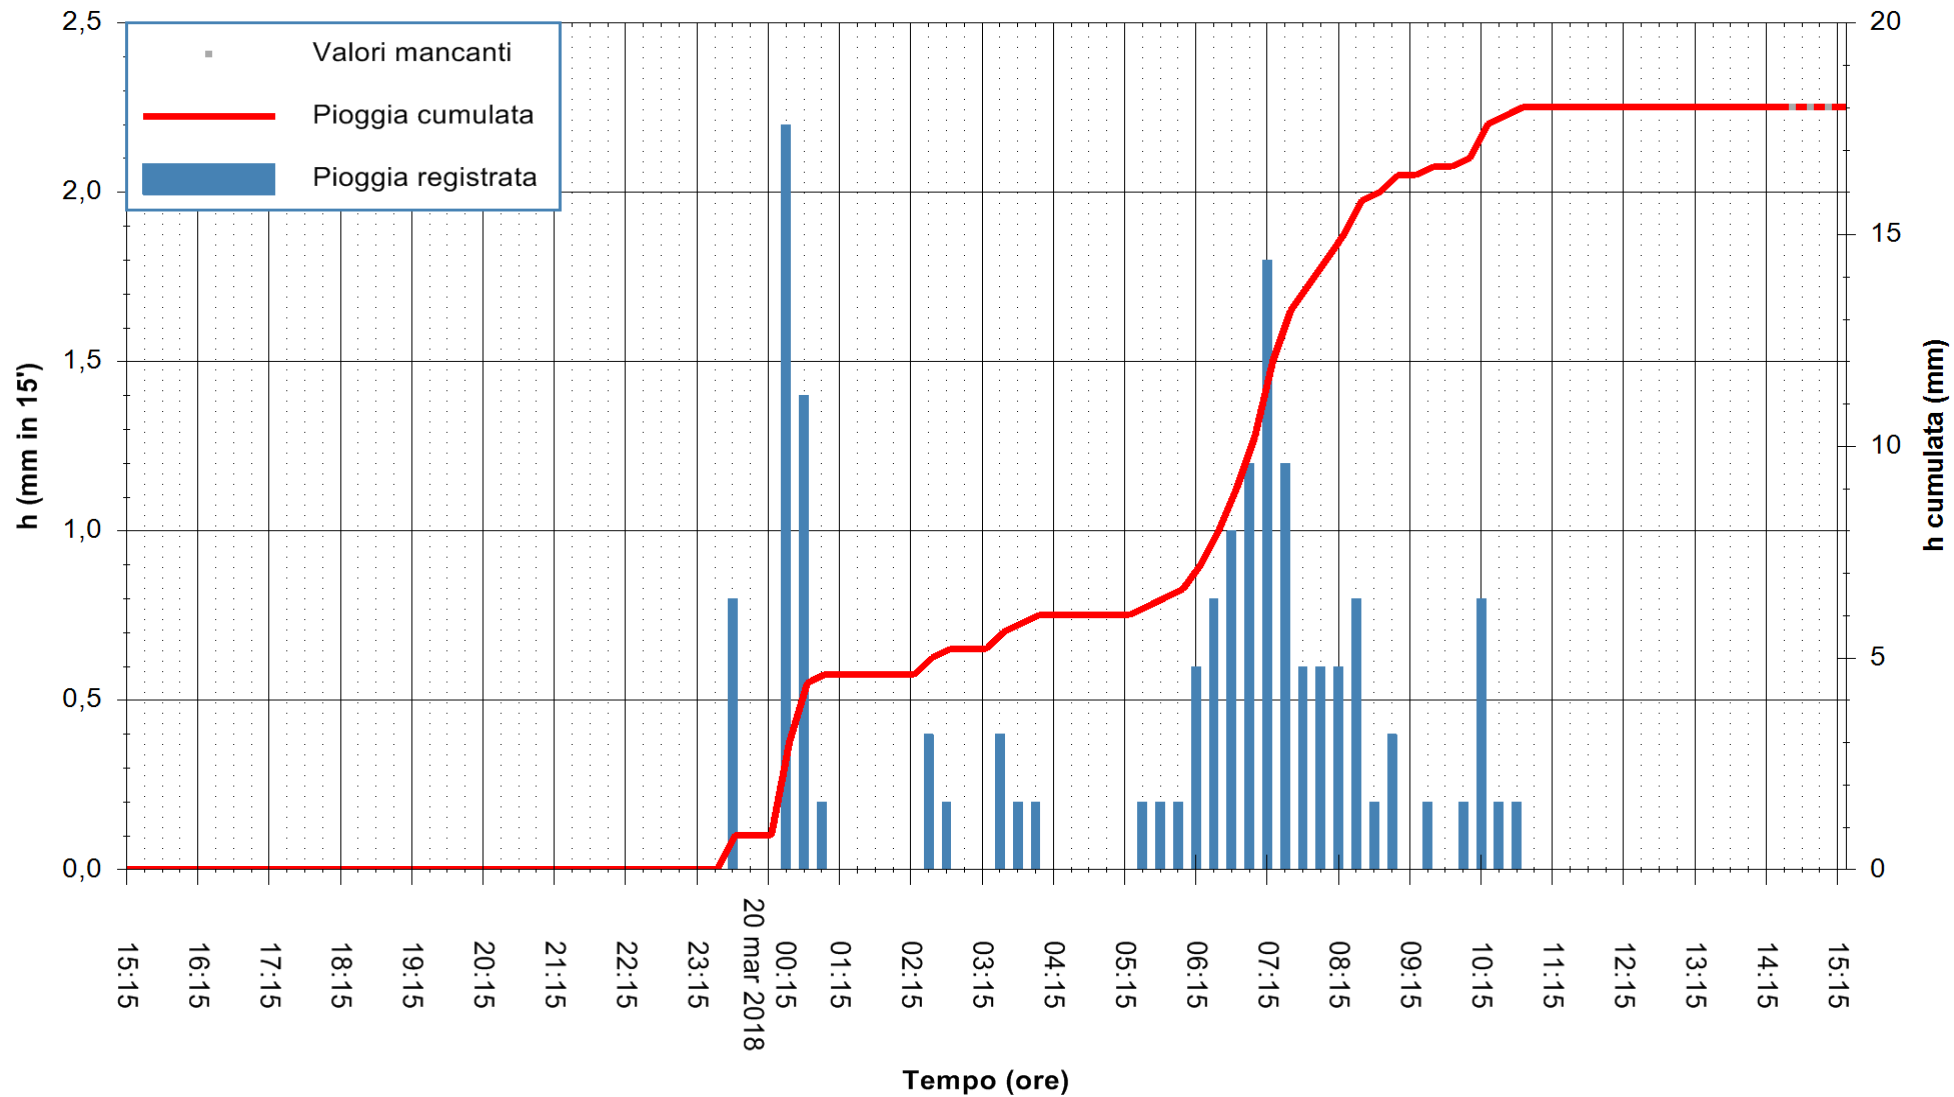

Stazione pluviometrica Pianu  
 Area PIANU 15  
 Pioggia registrata nelle ultime 24 ore  
 Estrazione dati delle ore 15:19 del 20/03/2018  
 Ultimo dato disponibile: 20/03/2018 alle 14:30

ARPAS  
 F.to il Dirigente Responsabile  
 Dott. Giuseppe Bianco

REGIONE AUTÒNOMA DE SARDIGNA  
 REGIONE AUTONOMA DELLA SARDEGNA

Stazione pluviometrica Mamone  
 Area MAMONE  
 Pioggia registrata nelle ultime 24 ore  
 Estrazione dati delle ore 15:19 del 20/03/2018  
 Ultimo dato disponibile: 20/03/2018 alle 14:40