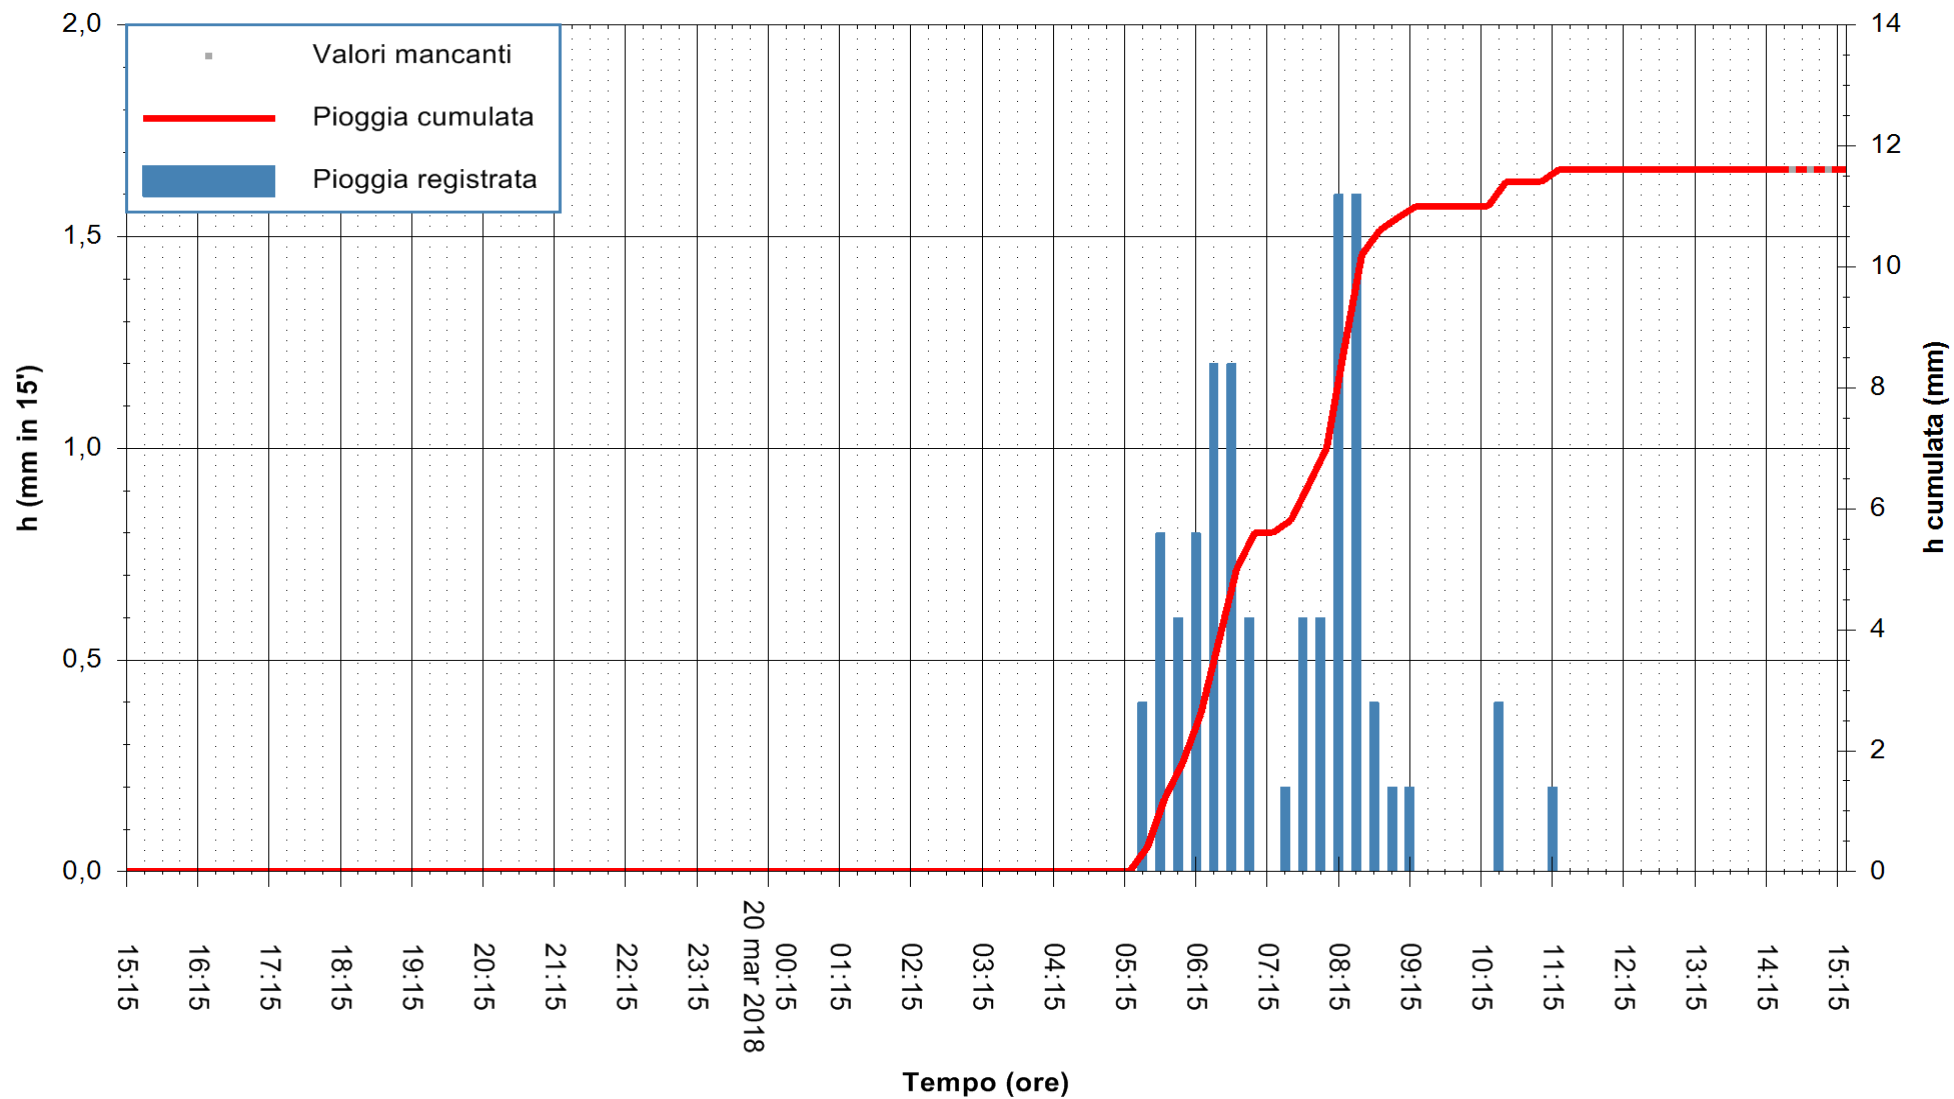

Stazione pluviometrica Pianu  
 Area PIANU 15  
 Pioggia registrata nelle ultime 24 ore  
 Estrazione dati delle ore 15:19 del 20/03/2018  
 Ultimo dato disponibile: 20/03/2018 alle 14:30

ARPAS  
 F.to il Dirigente Responsabile  
 Dott. Giuseppe Bianco

REGIONE AUTÒNOMA DE SARDIGNA  
 REGIONE AUTONOMA DELLA SARDEGNA

Stazione pluviometrica Mamone  
 Area MAMONE  
 Pioggia registrata nelle ultime 24 ore  
 Estrazione dati delle ore 15:19 del 20/03/2018  
 Ultimo dato disponibile: 20/03/2018 alle 14:40