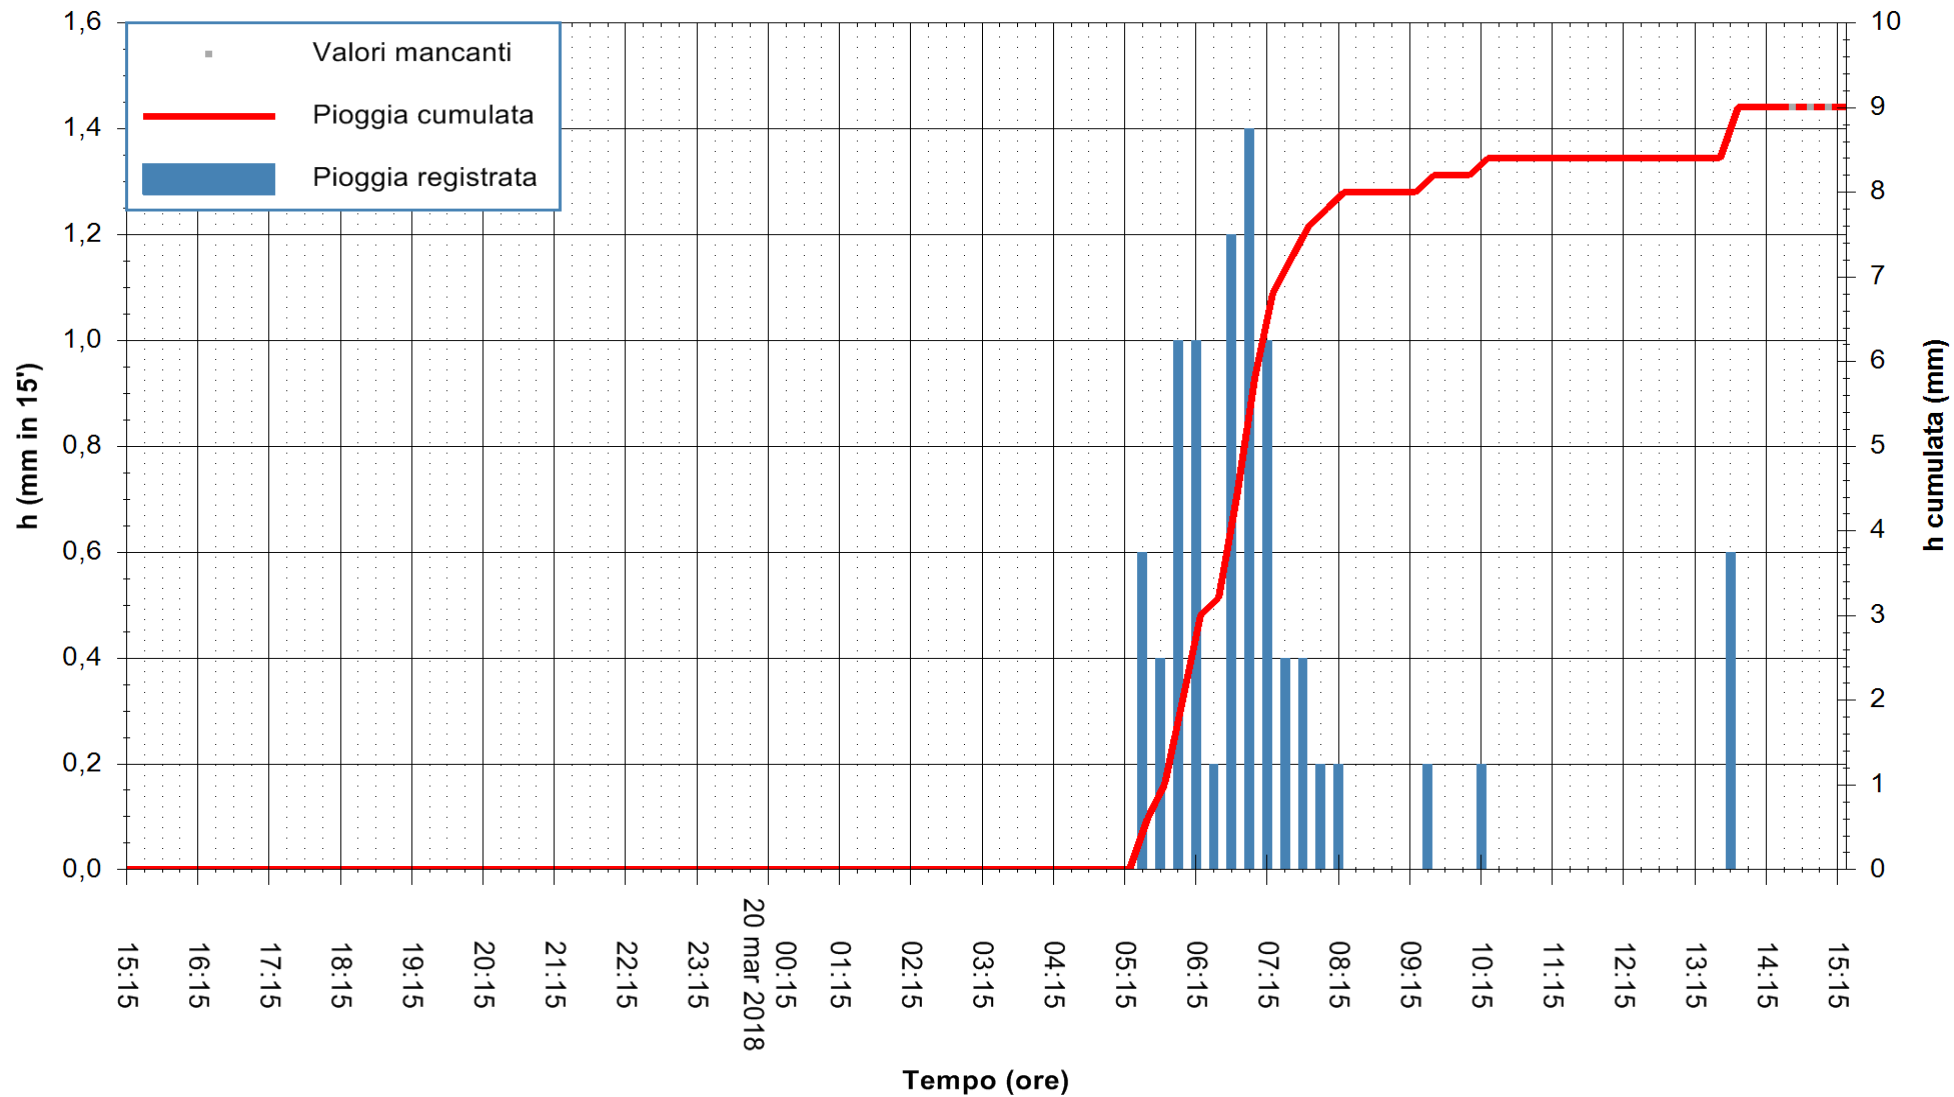

Stazione pluviometrica Pianu  
 Area PIANU 15  
 Pioggia registrata nelle ultime 24 ore  
 Estrazione dati delle ore 15:19 del 20/03/2018  
 Ultimo dato disponibile: 20/03/2018 alle 14:30

ARPAS  
 F.to il Dirigente Responsabile  
 Dott. Giuseppe Bianco

REGIONE AUTÒNOMA DE SARDIGNA  
 REGIONE AUTONOMA DELLA SARDEGNA

Stazione pluviometrica Mamone  
 Area MAMONE  
 Pioggia registrata nelle ultime 24 ore  
 Estrazione dati delle ore 15:19 del 20/03/2018  
 Ultimo dato disponibile: 20/03/2018 alle 14:40