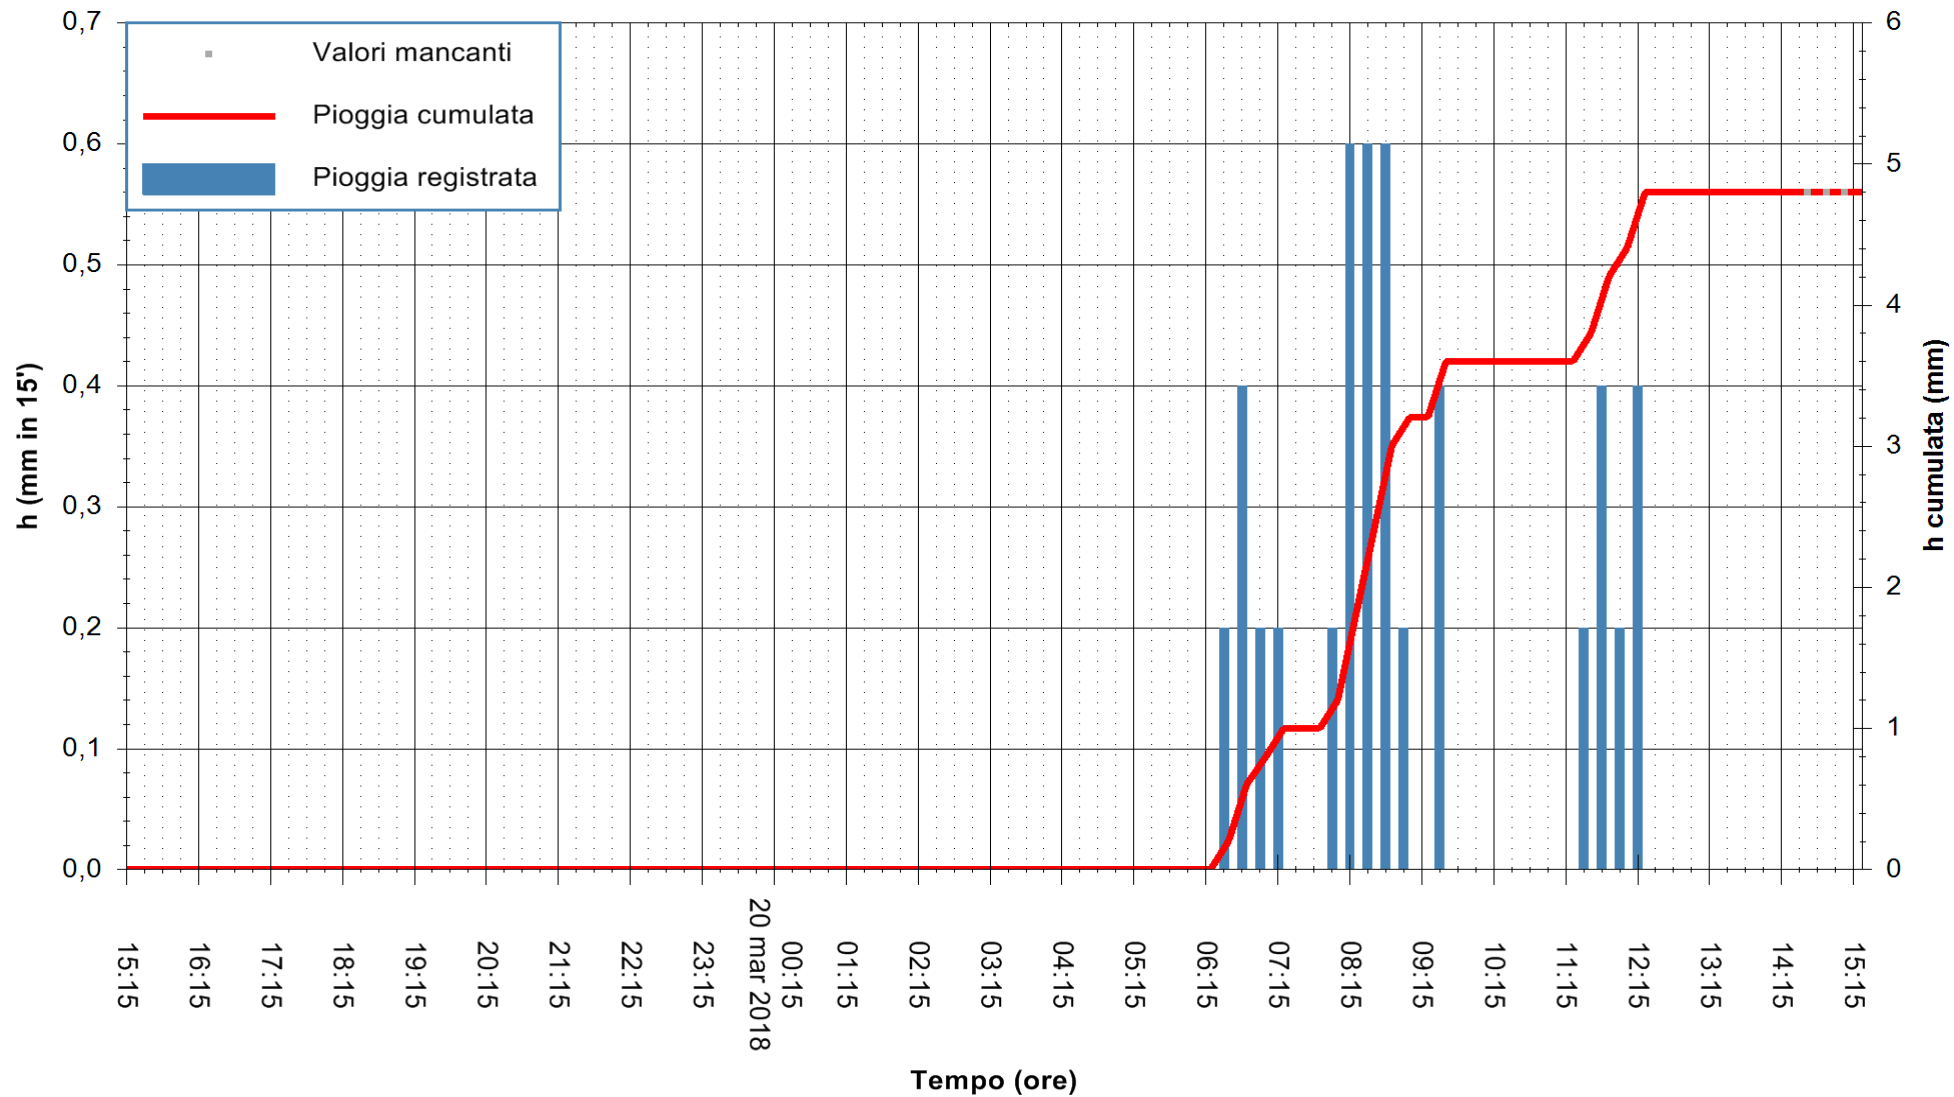

Stazione pluviometrica Pianu  
 Area PIANU 15  
 Pioggia registrata nelle ultime 24 ore  
 Estrazione dati delle ore 15:19 del 20/03/2018  
 Ultimo dato disponibile: 20/03/2018 alle 14:30

ARPAS  
 F.to il Dirigente Responsabile  
 Dott. Giuseppe Bianco

REGIONE AUTÒNOMA DE SARDIGNA  
 REGIONE AUTONOMA DELLA SARDEGNA

Stazione pluviometrica Mamone  
 Area MAMONE  
 Pioggia registrata nelle ultime 24 ore  
 Estrazione dati delle ore 15:19 del 20/03/2018  
 Ultimo dato disponibile: 20/03/2018 alle 14:40