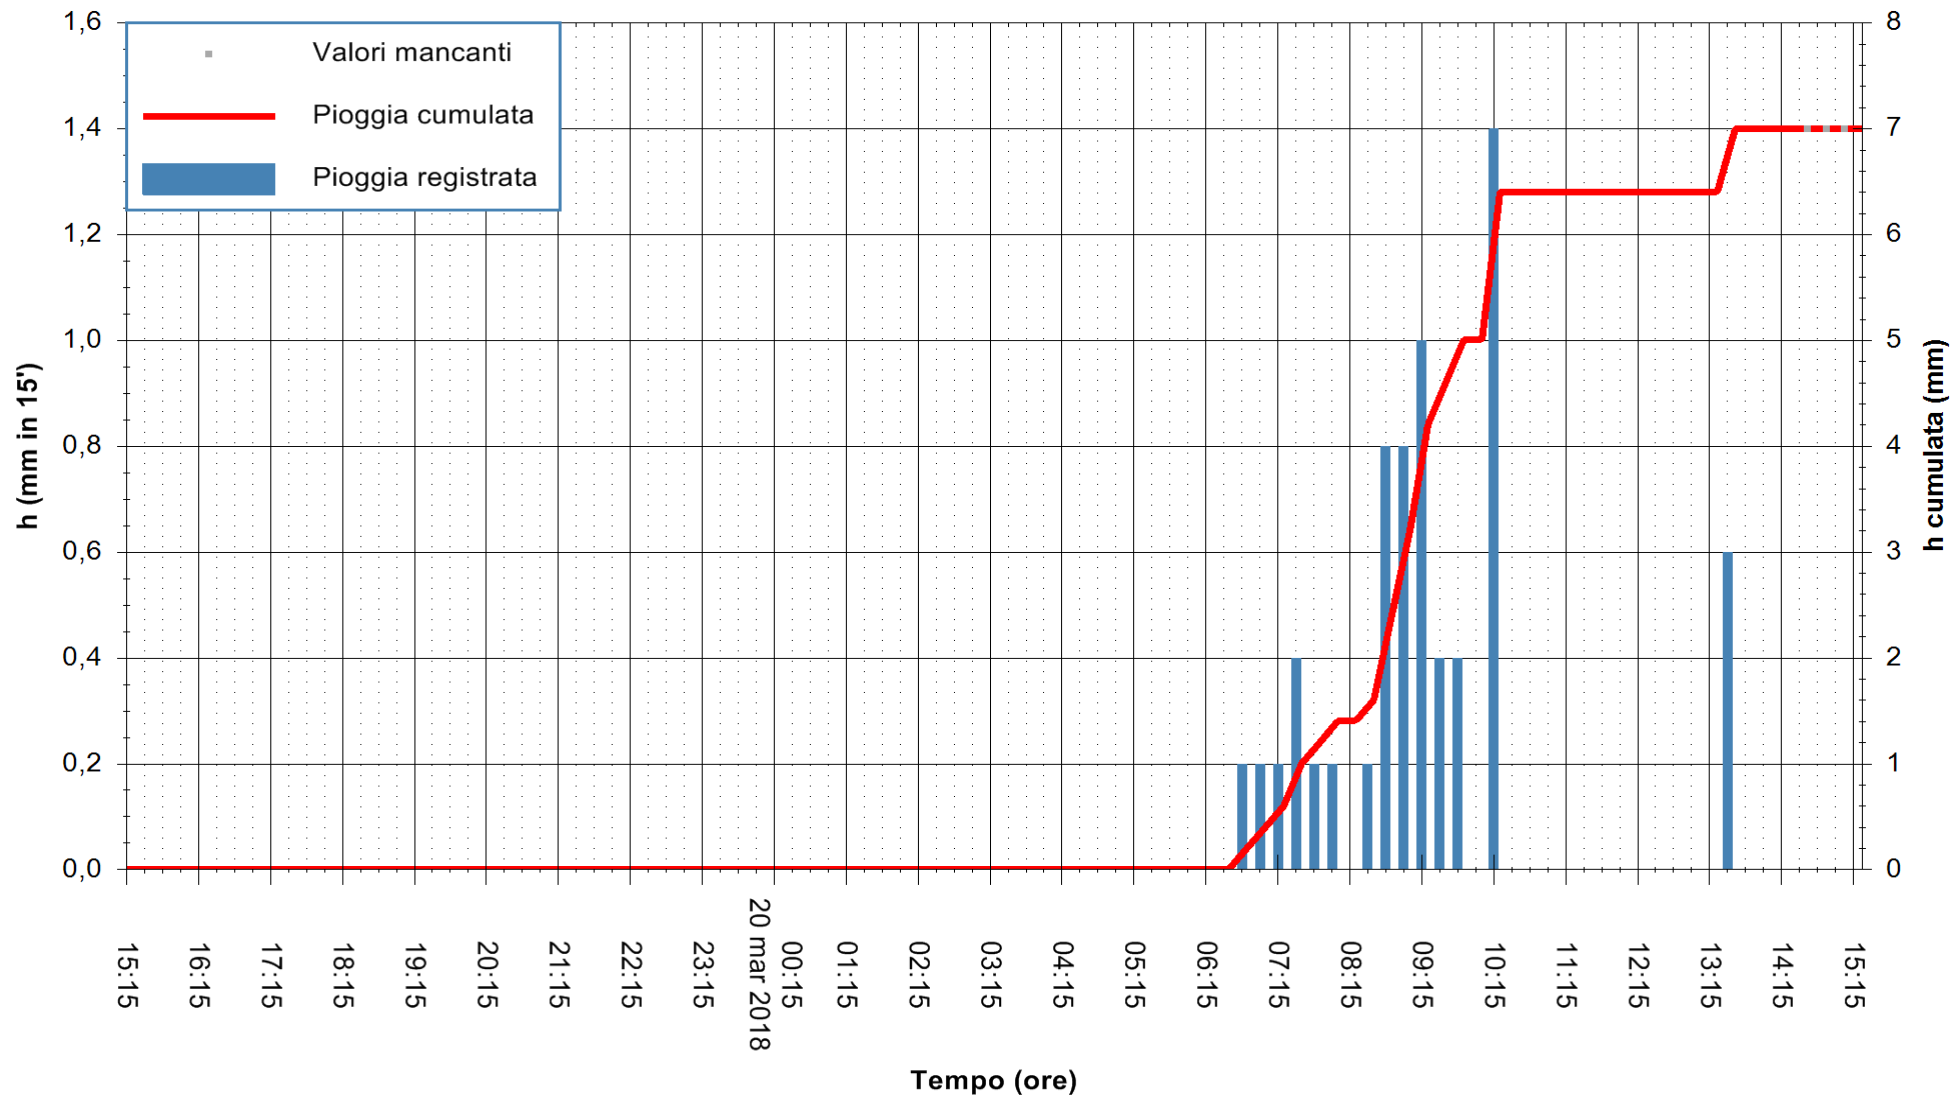

Stazione pluviometrica Pianu  
 Area PIANU 15  
 Pioggia registrata nelle ultime 24 ore  
 Estrazione dati delle ore 15:19 del 20/03/2018  
 Ultimo dato disponibile: 20/03/2018 alle 14:30

ARPAS  
 F.to il Dirigente Responsabile  
 Dott. Giuseppe Bianco

REGIONE AUTÒNOMA DE SARDIGNA  
 REGIONE AUTONOMA DELLA SARDEGNA

Stazione pluviometrica Mamone  
 Area MAMONE  
 Pioggia registrata nelle ultime 24 ore  
 Estrazione dati delle ore 15:19 del 20/03/2018  
 Ultimo dato disponibile: 20/03/2018 alle 14:40