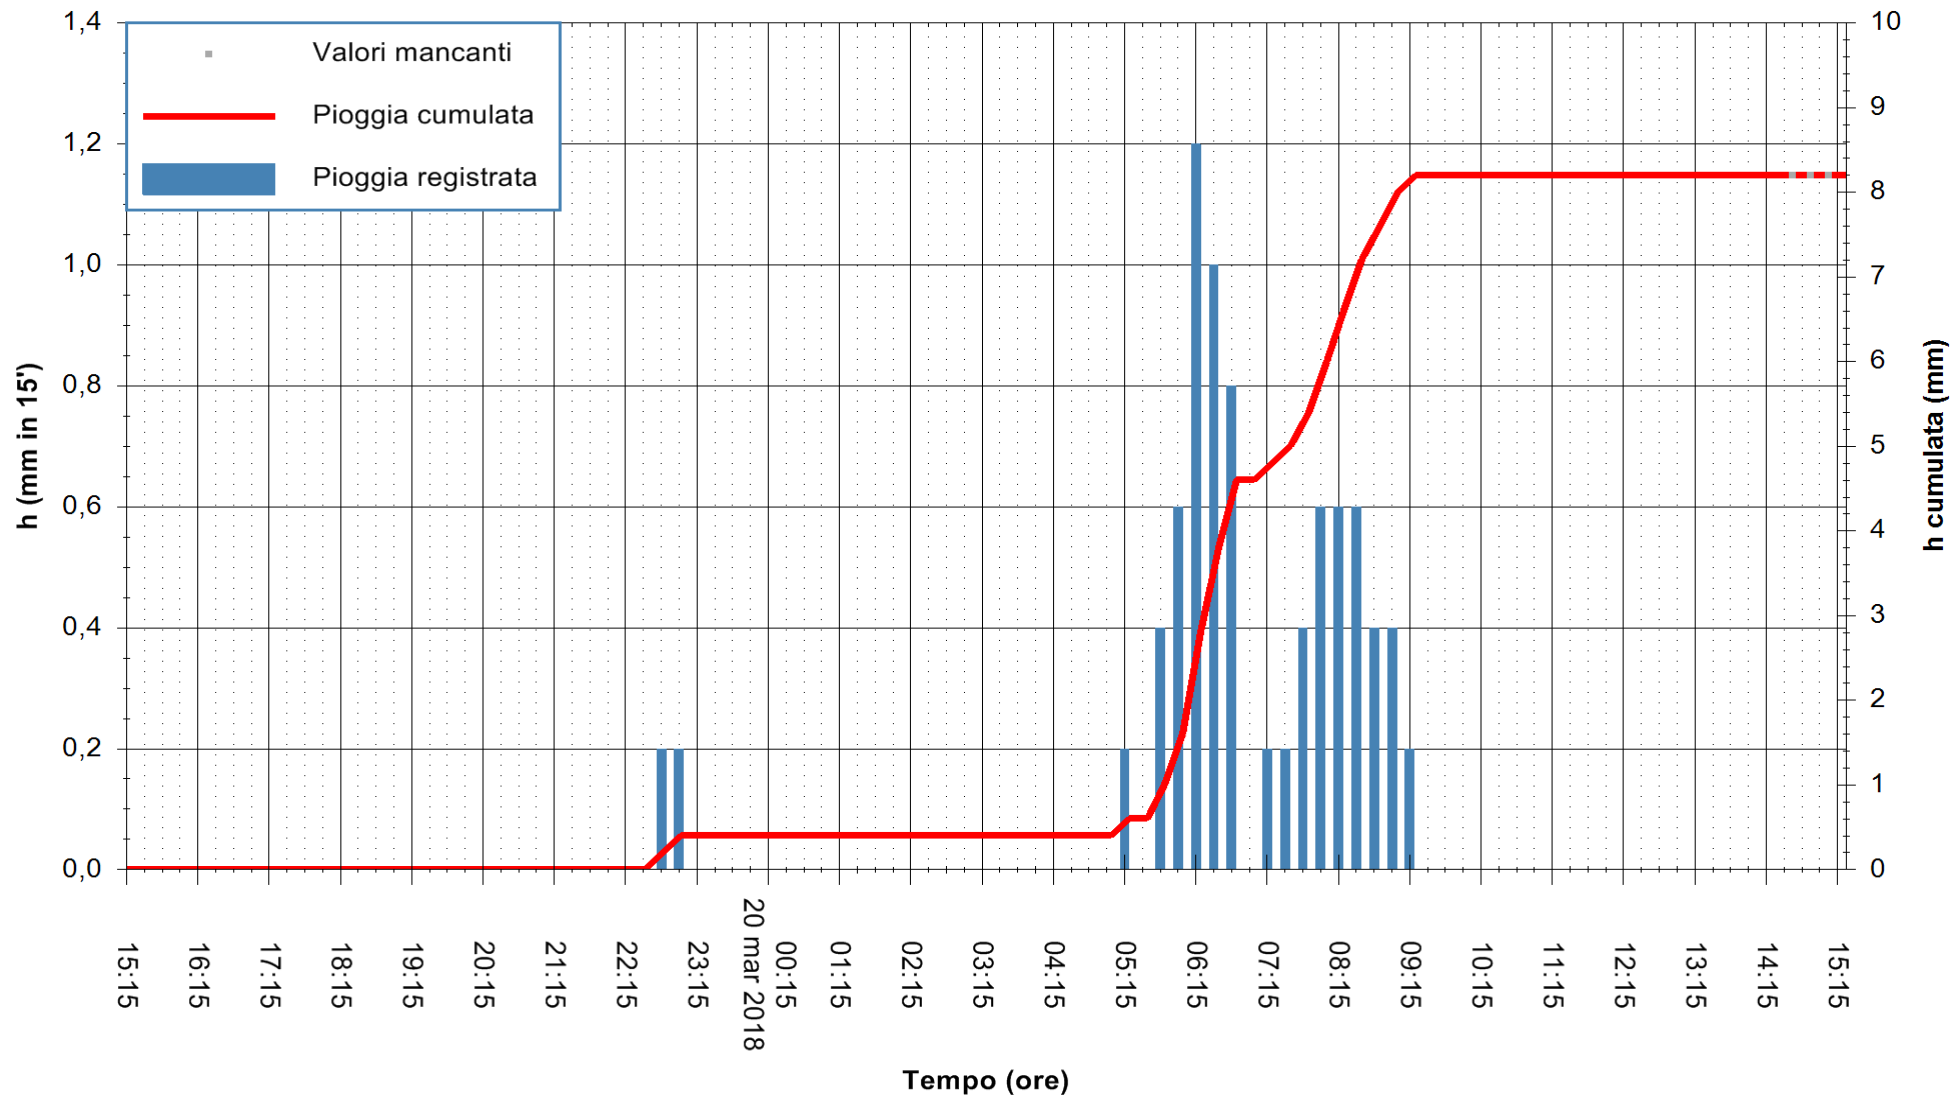

Stazione pluviometrica Pianu  
 Area PIANU 15  
 Pioggia registrata nelle ultime 24 ore  
 Estrazione dati delle ore 15:19 del 20/03/2018  
 Ultimo dato disponibile: 20/03/2018 alle 14:30

ARPAS  
 F.to il Dirigente Responsabile  
 Dott. Giuseppe Bianco

REGIONE AUTÒNOMA DE SARDIGNA  
 REGIONE AUTONOMA DELLA SARDEGNA

Stazione pluviometrica Mamone  
 Area MAMONE  
 Pioggia registrata nelle ultime 24 ore  
 Estrazione dati delle ore 15:19 del 20/03/2018  
 Ultimo dato disponibile: 20/03/2018 alle 14:40