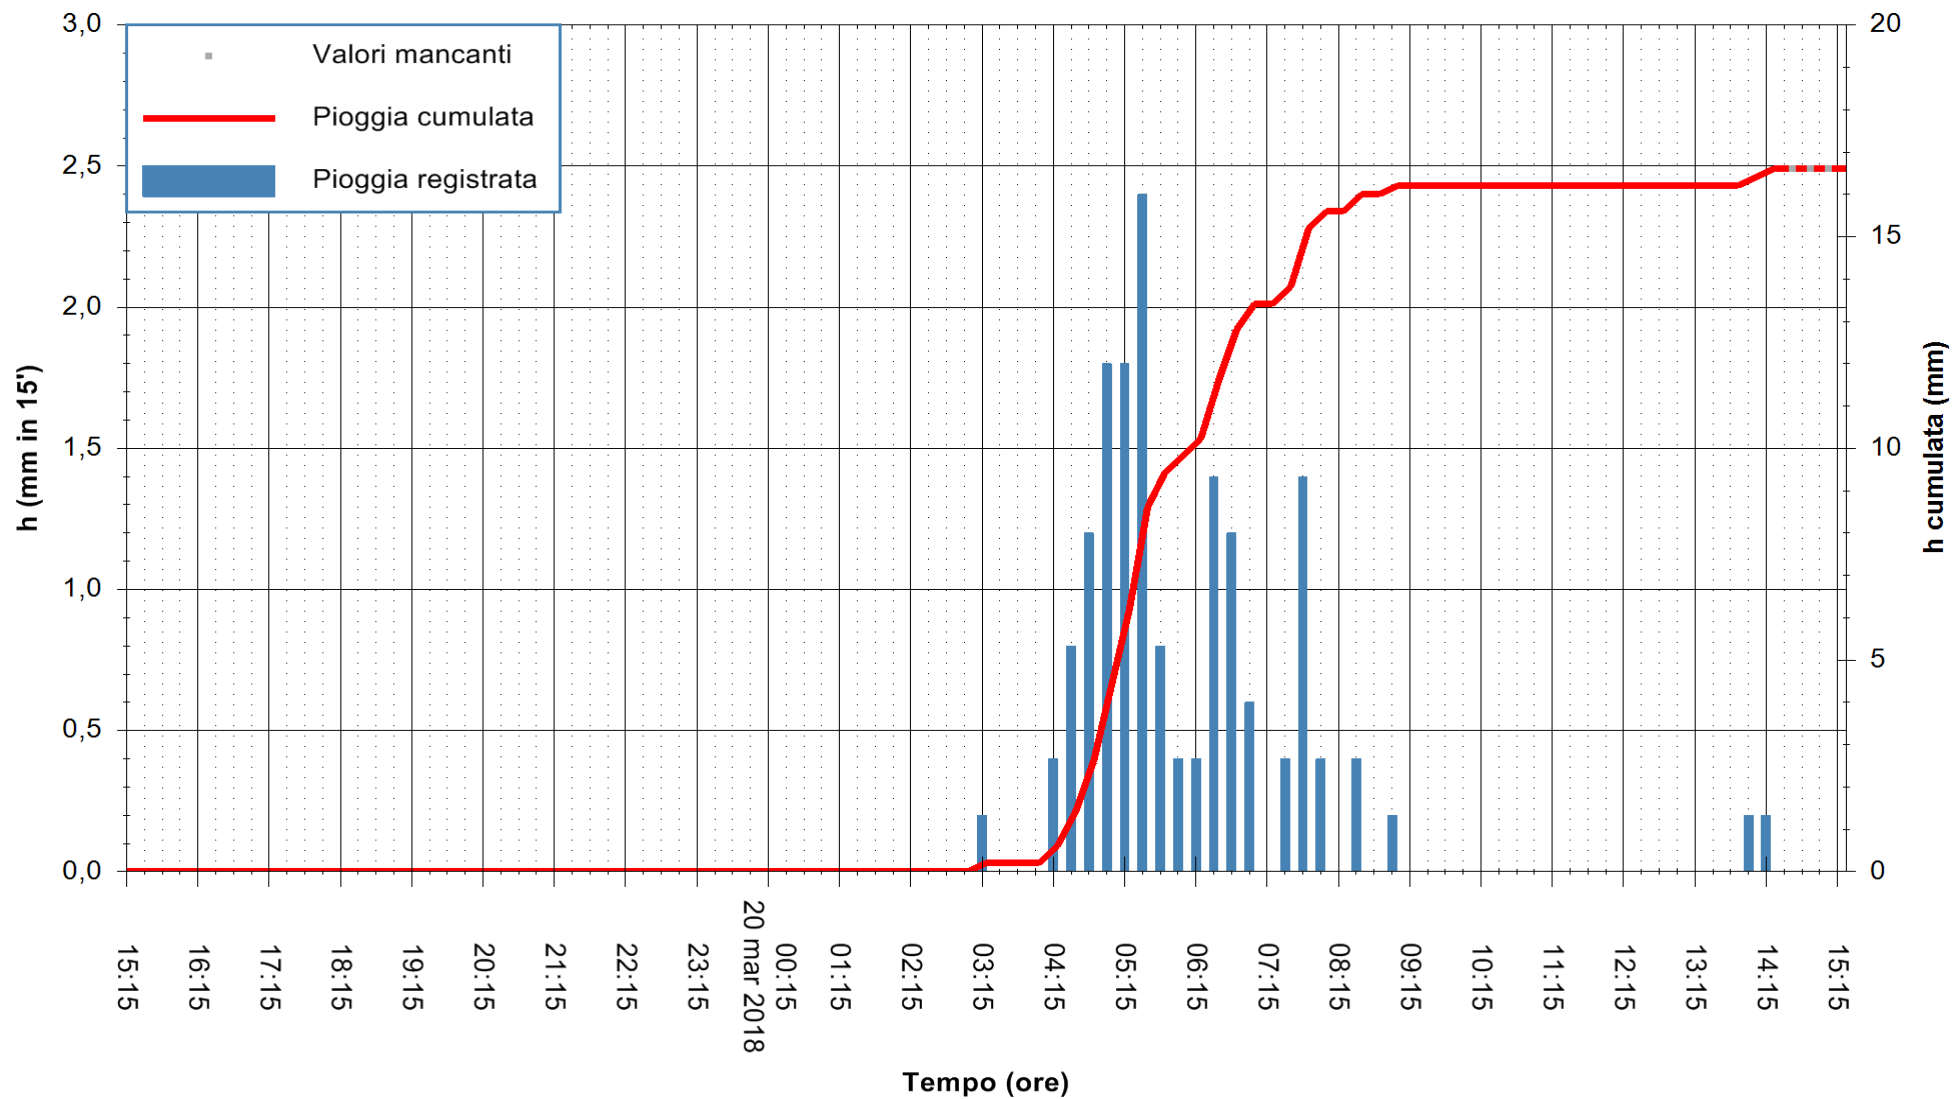

Stazione pluviometrica Pianu  
 Area PIANU 15  
 Pioggia registrata nelle ultime 24 ore  
 Estrazione dati delle ore 15:19 del 20/03/2018  
 Ultimo dato disponibile: 20/03/2018 alle 14:30

ARPAS  
 F.to il Dirigente Responsabile  
 Dott. Giuseppe Bianco

REGIONE AUTÒNOMA DE SARDIGNA  
 REGIONE AUTONOMA DELLA SARDEGNA

Stazione pluviometrica Mamone  
 Area MAMONE  
 Pioggia registrata nelle ultime 24 ore  
 Estrazione dati delle ore 15:19 del 20/03/2018  
 Ultimo dato disponibile: 20/03/2018 alle 14:40