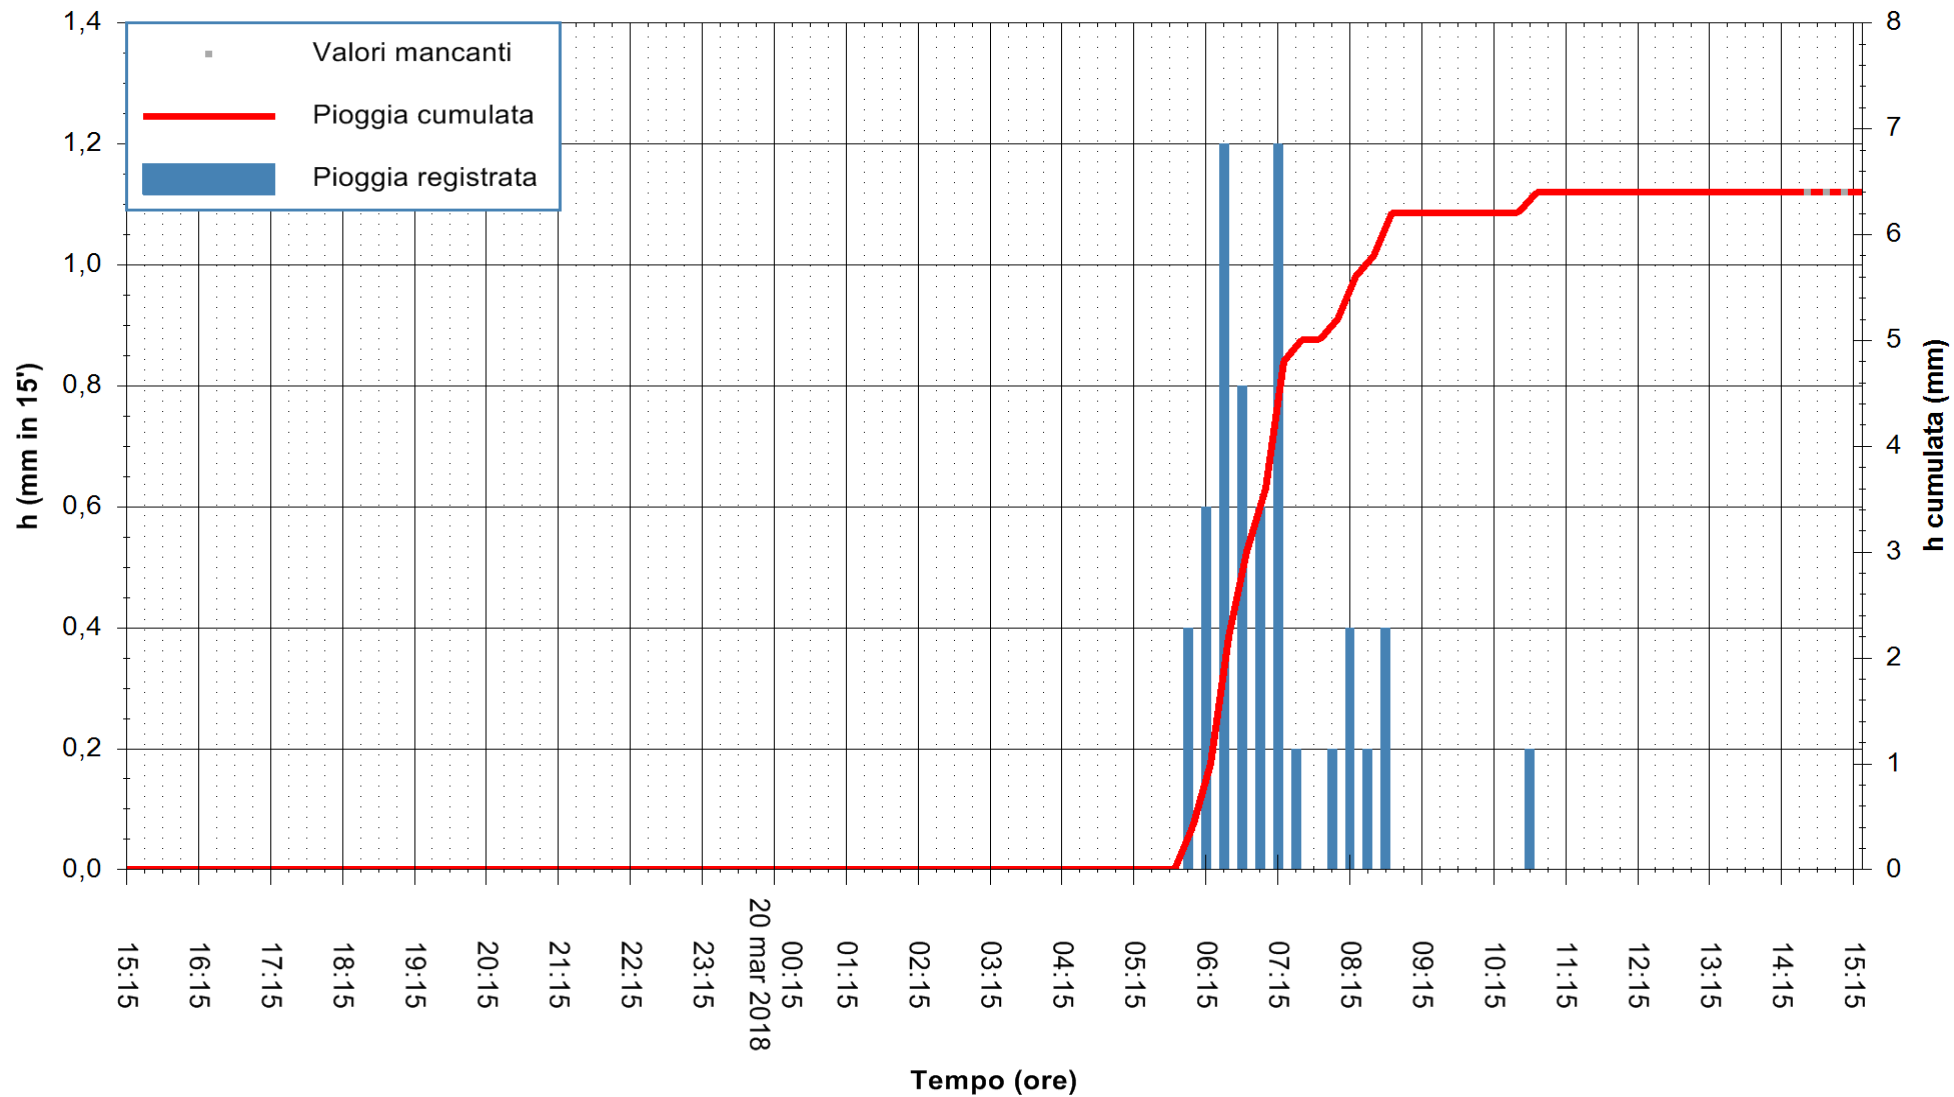

Stazione pluviometrica Pianu  
 Area PIANU 15  
 Pioggia registrata nelle ultime 24 ore  
 Estrazione dati delle ore 15:19 del 20/03/2018  
 Ultimo dato disponibile: 20/03/2018 alle 14:30

ARPAS  
 F.to il Dirigente Responsabile  
 Dott. Giuseppe Bianco

REGIONE AUTÒNOMA DE SARDIGNA  
 REGIONE AUTONOMA DELLA SARDEGNA

Stazione pluviometrica Mamone  
 Area MAMONE  
 Pioggia registrata nelle ultime 24 ore  
 Estrazione dati delle ore 15:19 del 20/03/2018  
 Ultimo dato disponibile: 20/03/2018 alle 14:40