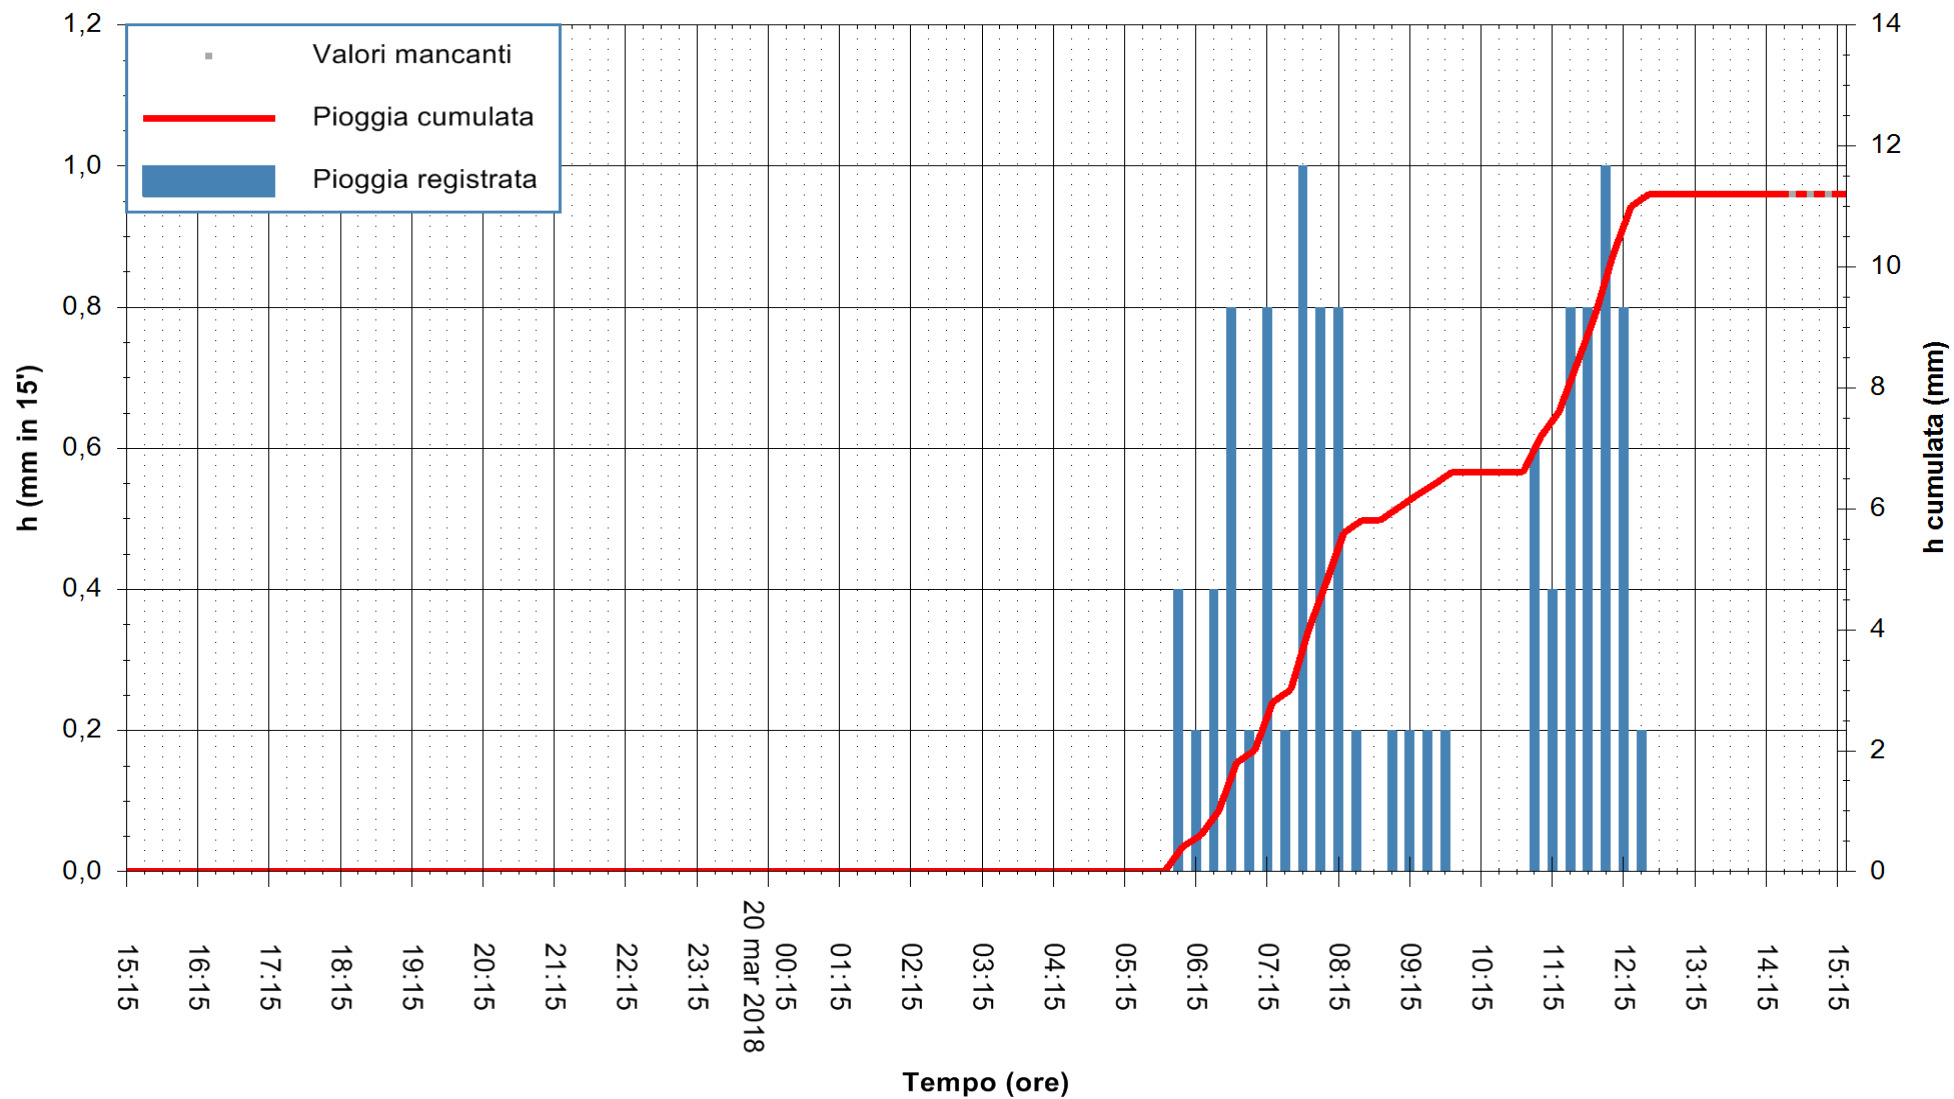

Stazione pluviometrica Pianu  
 Area PIANU 15  
 Pioggia registrata nelle ultime 24 ore  
 Estrazione dati delle ore 15:19 del 20/03/2018  
 Ultimo dato disponibile: 20/03/2018 alle 14:30

ARPAS  
 F.to il Dirigente Responsabile  
 Dott. Giuseppe Bianco

REGIONE AUTÒNOMA DE SARDIGNA  
 REGIONE AUTONOMA DELLA SARDEGNA

Stazione pluviometrica Mamone  
 Area MAMONE  
 Pioggia registrata nelle ultime 24 ore  
 Estrazione dati delle ore 15:19 del 20/03/2018  
 Ultimo dato disponibile: 20/03/2018 alle 14:40