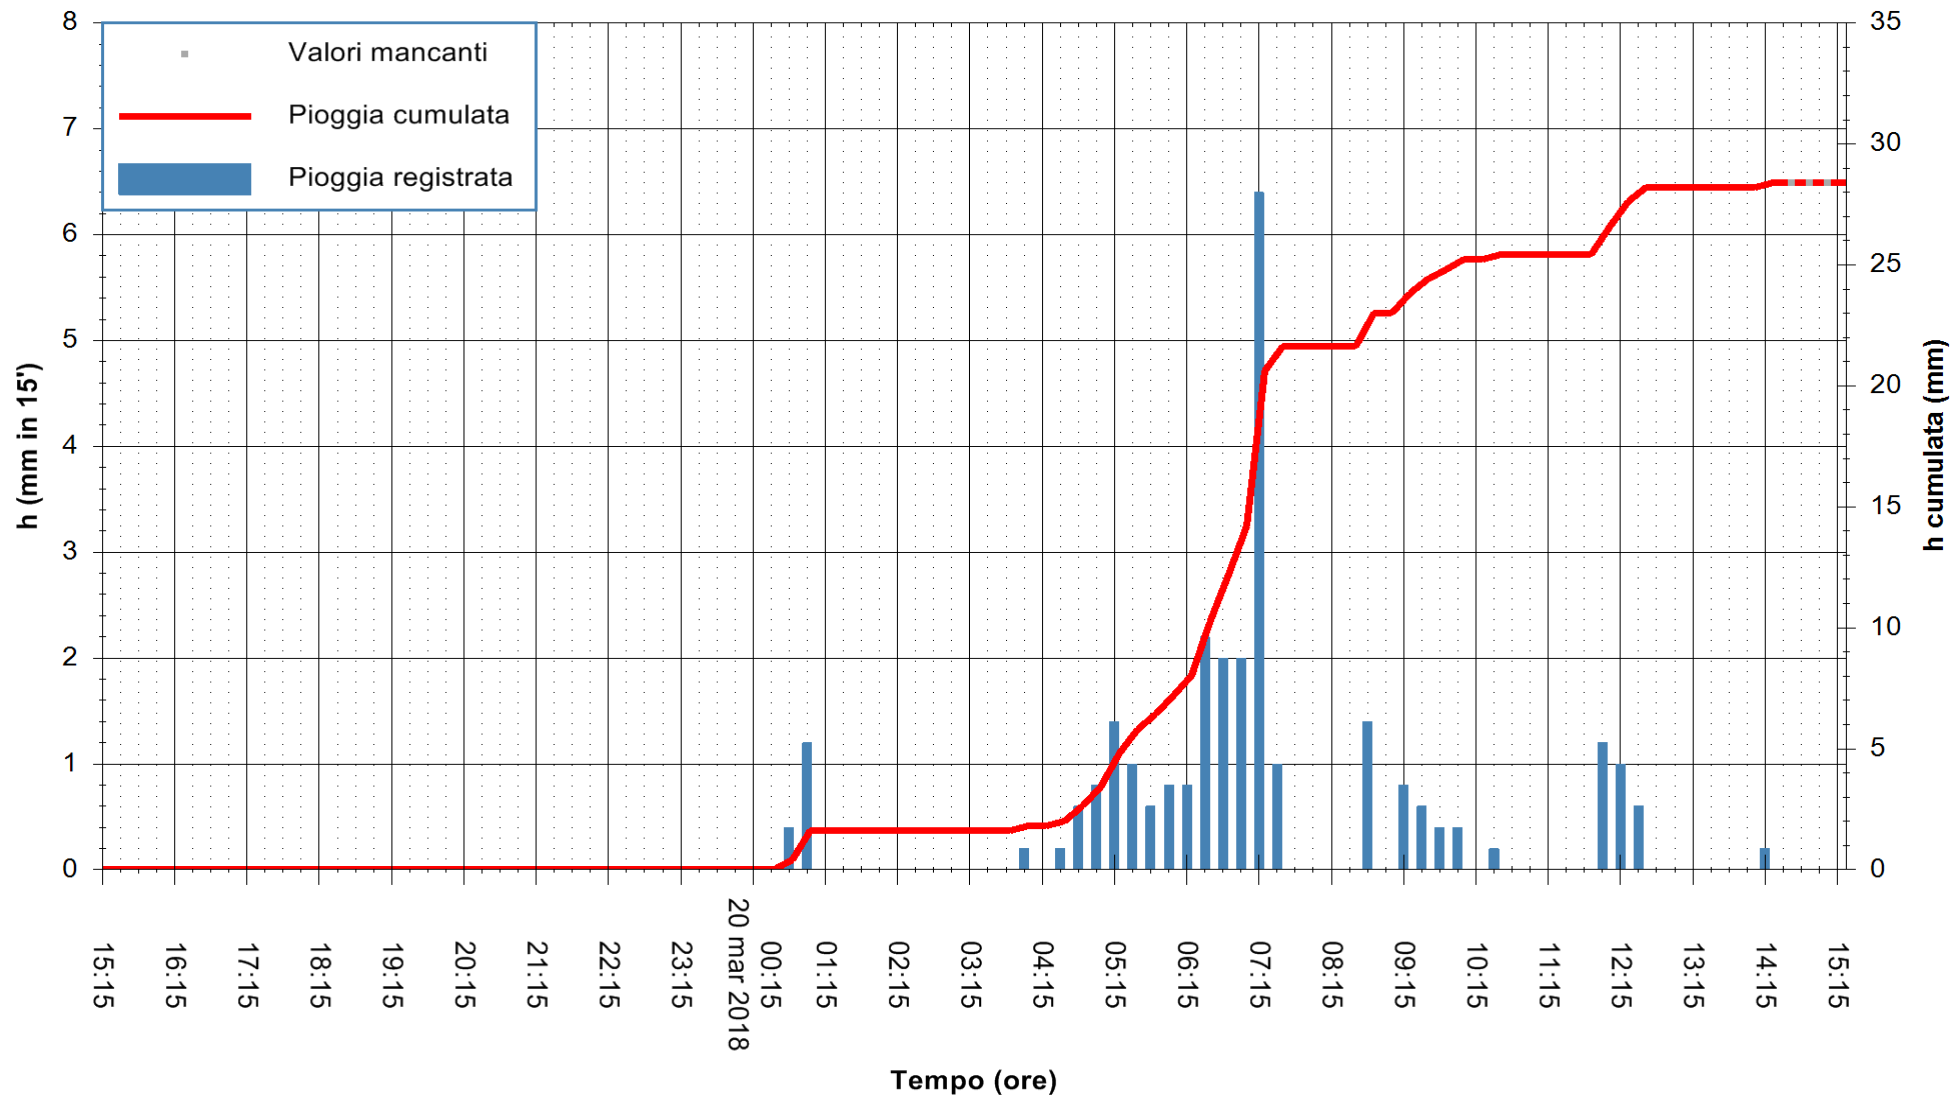

Stazione pluviometrica Pianu  
 Area PIANU 15  
 Pioggia registrata nelle ultime 24 ore  
 Estrazione dati delle ore 15:19 del 20/03/2018  
 Ultimo dato disponibile: 20/03/2018 alle 14:30

ARPAS  
 F.to il Dirigente Responsabile  
 Dott. Giuseppe Bianco

REGIONE AUTÒNOMA DE SARDIGNA  
 REGIONE AUTONOMA DELLA SARDEGNA

Stazione pluviometrica Mamone  
 Area MAMONE  
 Pioggia registrata nelle ultime 24 ore  
 Estrazione dati delle ore 15:19 del 20/03/2018  
 Ultimo dato disponibile: 20/03/2018 alle 14:40