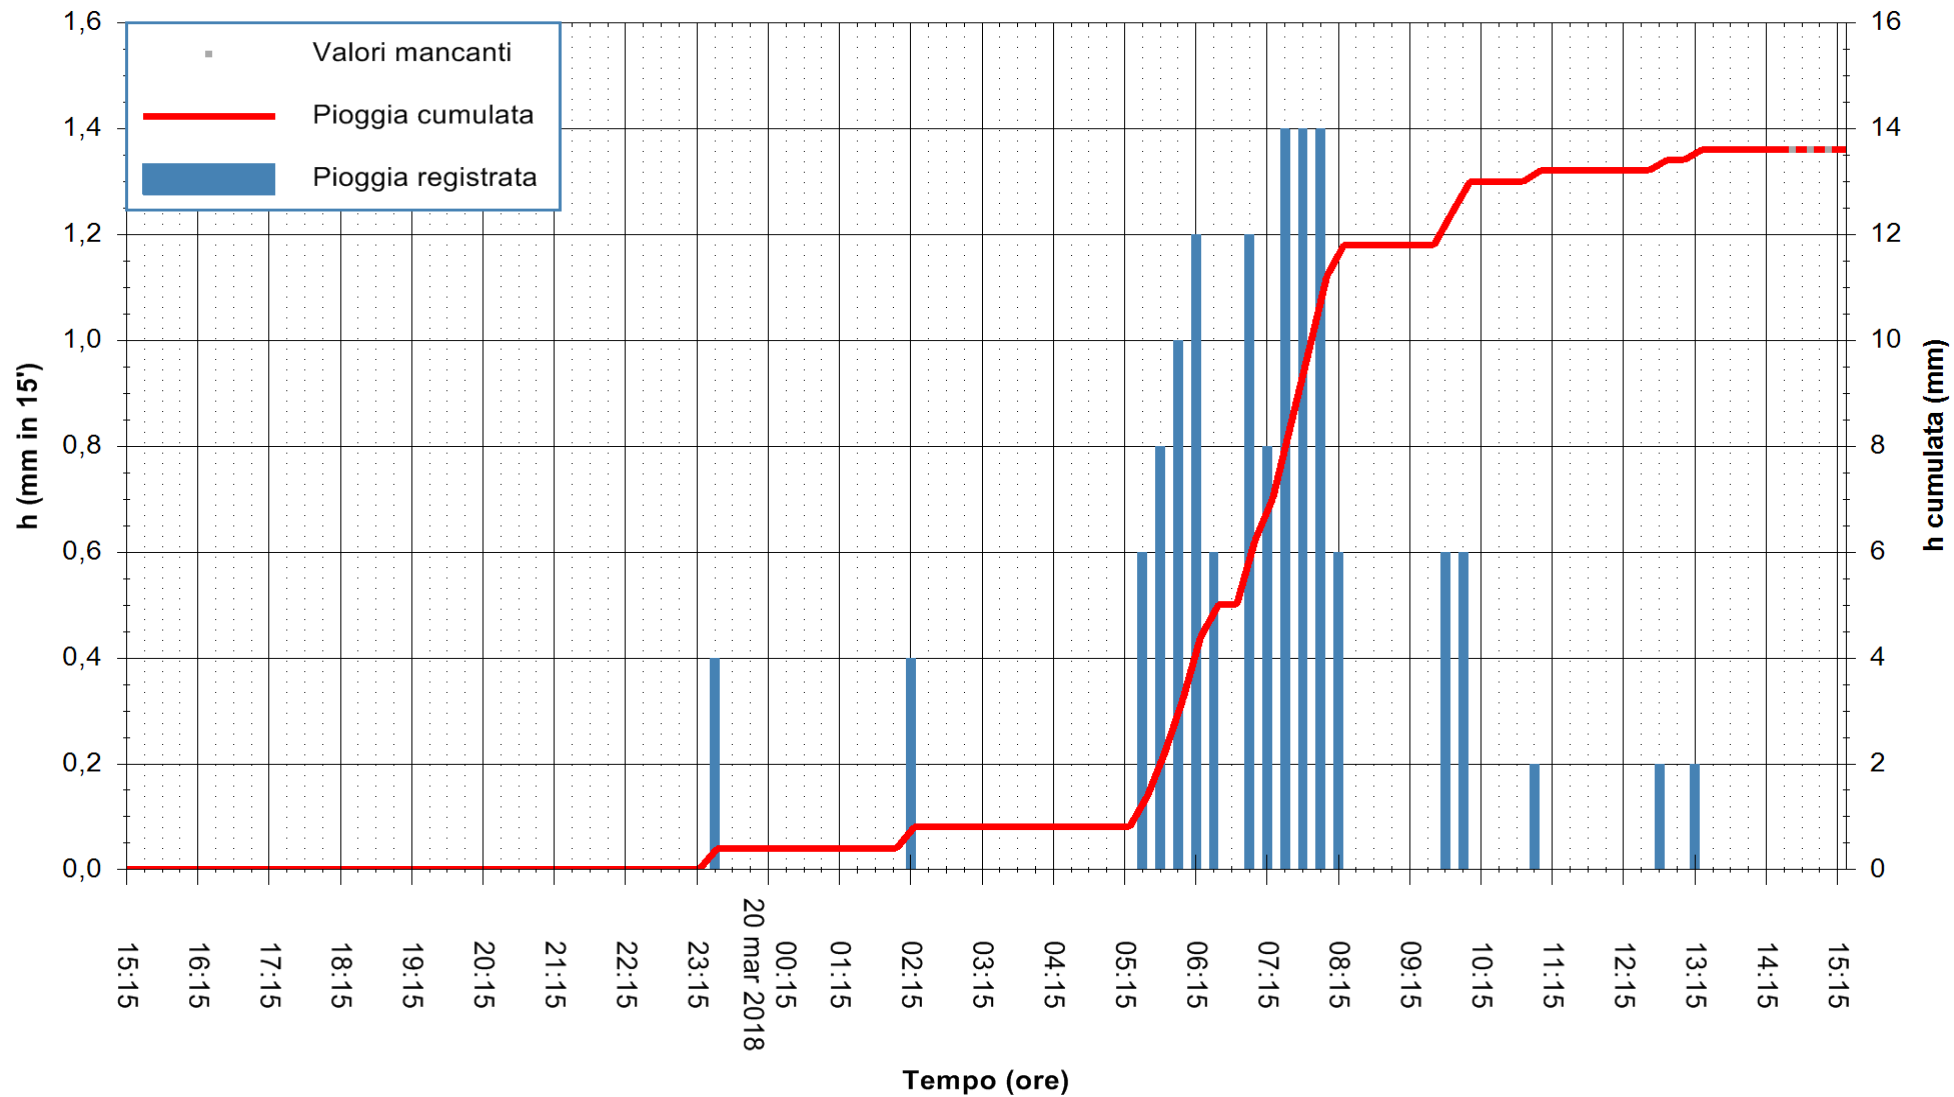

Stazione pluviometrica Pianu  
 Area PIANU 15  
 Pioggia registrata nelle ultime 24 ore  
 Estrazione dati delle ore 15:19 del 20/03/2018  
 Ultimo dato disponibile: 20/03/2018 alle 14:30

ARPAS  
 F.to il Dirigente Responsabile  
 Dott. Giuseppe Bianco

REGIONE AUTÒNOMA DE SARDIGNA  
 REGIONE AUTONOMA DELLA SARDEGNA

Stazione pluviometrica Mamone  
 Area MAMONE  
 Pioggia registrata nelle ultime 24 ore  
 Estrazione dati delle ore 15:19 del 20/03/2018  
 Ultimo dato disponibile: 20/03/2018 alle 14:40