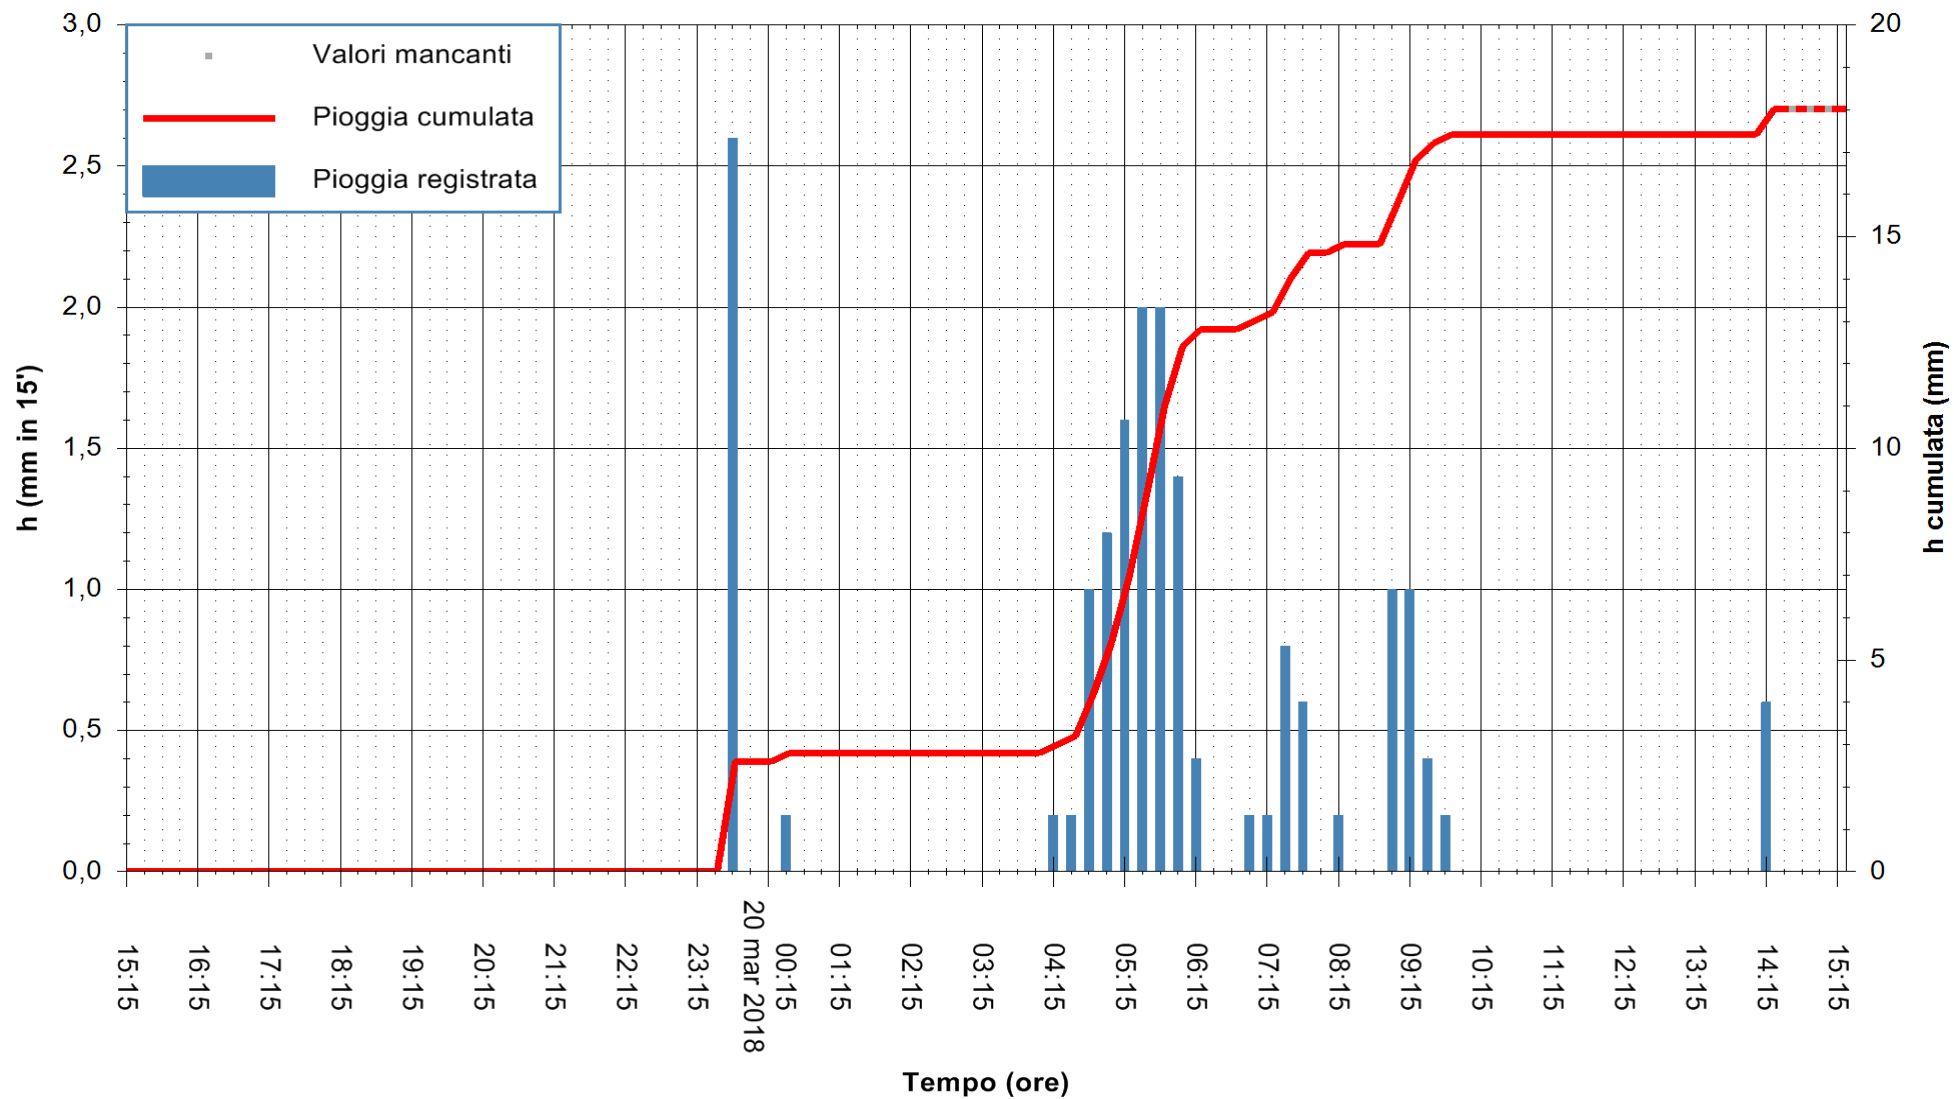

Stazione pluviometrica Pianu  
 Area PIANU 15  
 Pioggia registrata nelle ultime 24 ore  
 Estrazione dati delle ore 15:19 del 20/03/2018  
 Ultimo dato disponibile: 20/03/2018 alle 14:30

ARPAS  
 F.to il Dirigente Responsabile  
 Dott. Giuseppe Bianco

REGIONE AUTÒNOMA DE SARDIGNA  
 REGIONE AUTONOMA DELLA SARDEGNA

Stazione pluviometrica Mamone  
 Area MAMONE  
 Pioggia registrata nelle ultime 24 ore  
 Estrazione dati delle ore 15:19 del 20/03/2018  
 Ultimo dato disponibile: 20/03/2018 alle 14:40