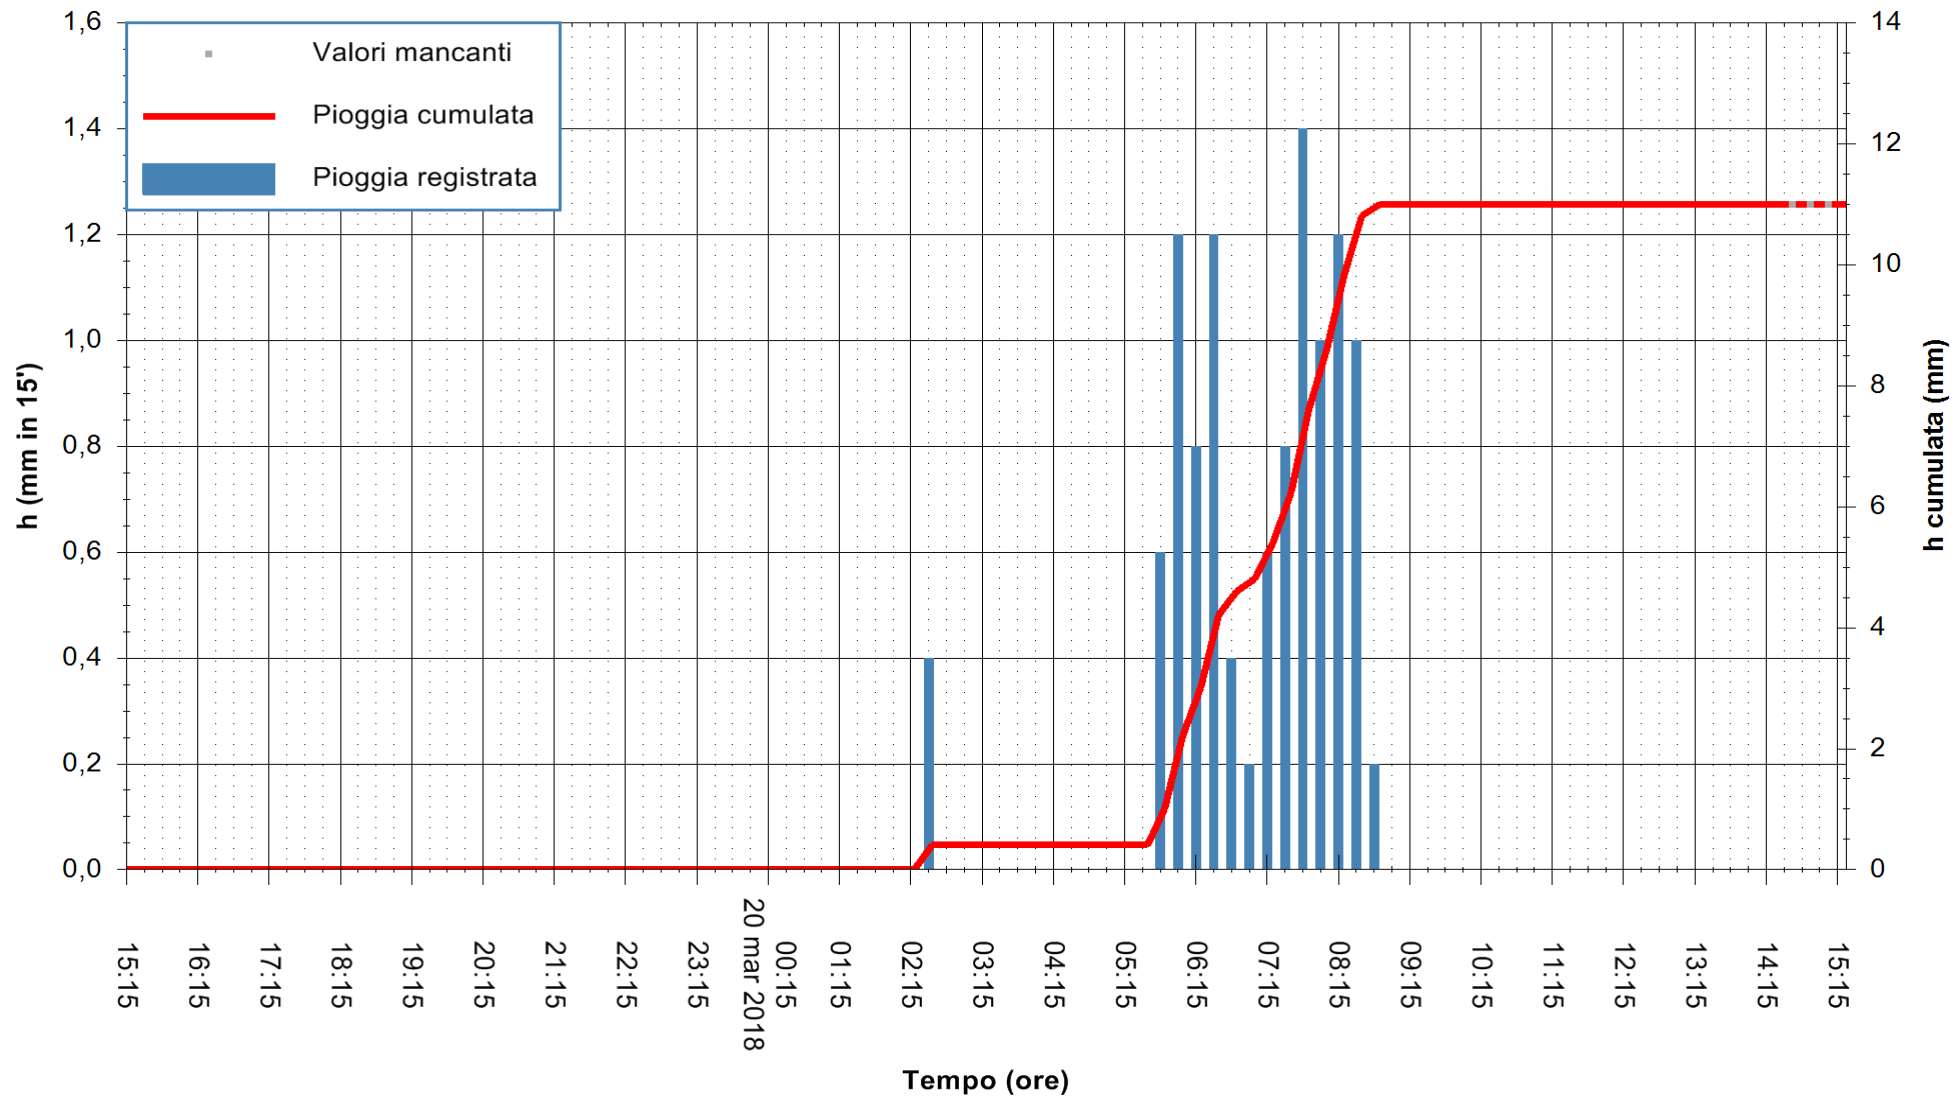

Stazione pluviometrica Pianu  
 Area PIANU 15  
 Pioggia registrata nelle ultime 24 ore  
 Estrazione dati delle ore 15:19 del 20/03/2018  
 Ultimo dato disponibile: 20/03/2018 alle 14:30

ARPAS  
 F.to il Dirigente Responsabile  
 Dott. Giuseppe Bianco

REGIONE AUTÒNOMA DE SARDIGNA  
 REGIONE AUTONOMA DELLA SARDEGNA

Stazione pluviometrica Mamone  
 Area MAMONE  
 Pioggia registrata nelle ultime 24 ore  
 Estrazione dati delle ore 15:19 del 20/03/2018  
 Ultimo dato disponibile: 20/03/2018 alle 14:40