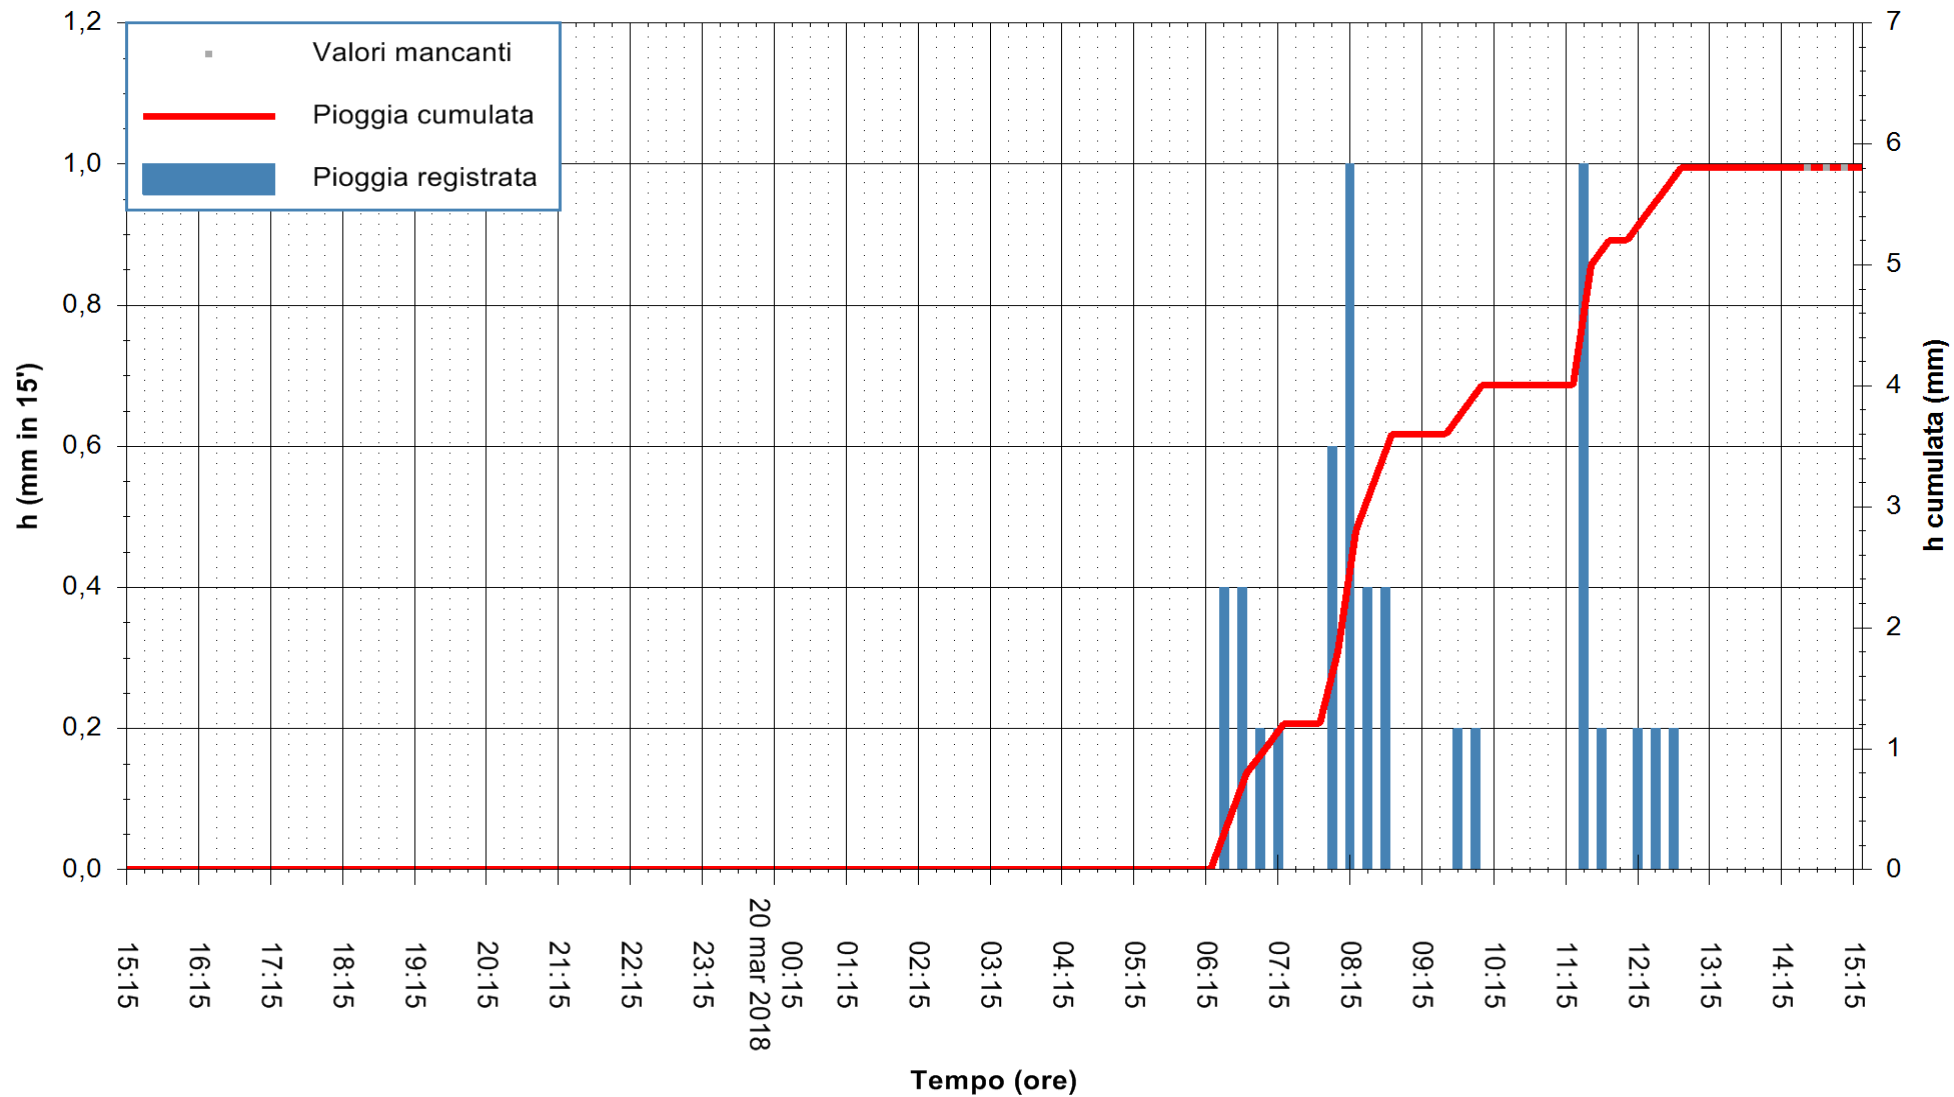

Stazione pluviometrica Pianu  
 Area PIANU 15  
 Pioggia registrata nelle ultime 24 ore  
 Estrazione dati delle ore 15:19 del 20/03/2018  
 Ultimo dato disponibile: 20/03/2018 alle 14:30

ARPAS  
 F.to il Dirigente Responsabile  
 Dott. Giuseppe Bianco

REGIONE AUTÒNOMA DE SARDIGNA  
 REGIONE AUTONOMA DELLA SARDEGNA

Stazione pluviometrica Mamone  
 Area MAMONE  
 Pioggia registrata nelle ultime 24 ore  
 Estrazione dati delle ore 15:19 del 20/03/2018  
 Ultimo dato disponibile: 20/03/2018 alle 14:40