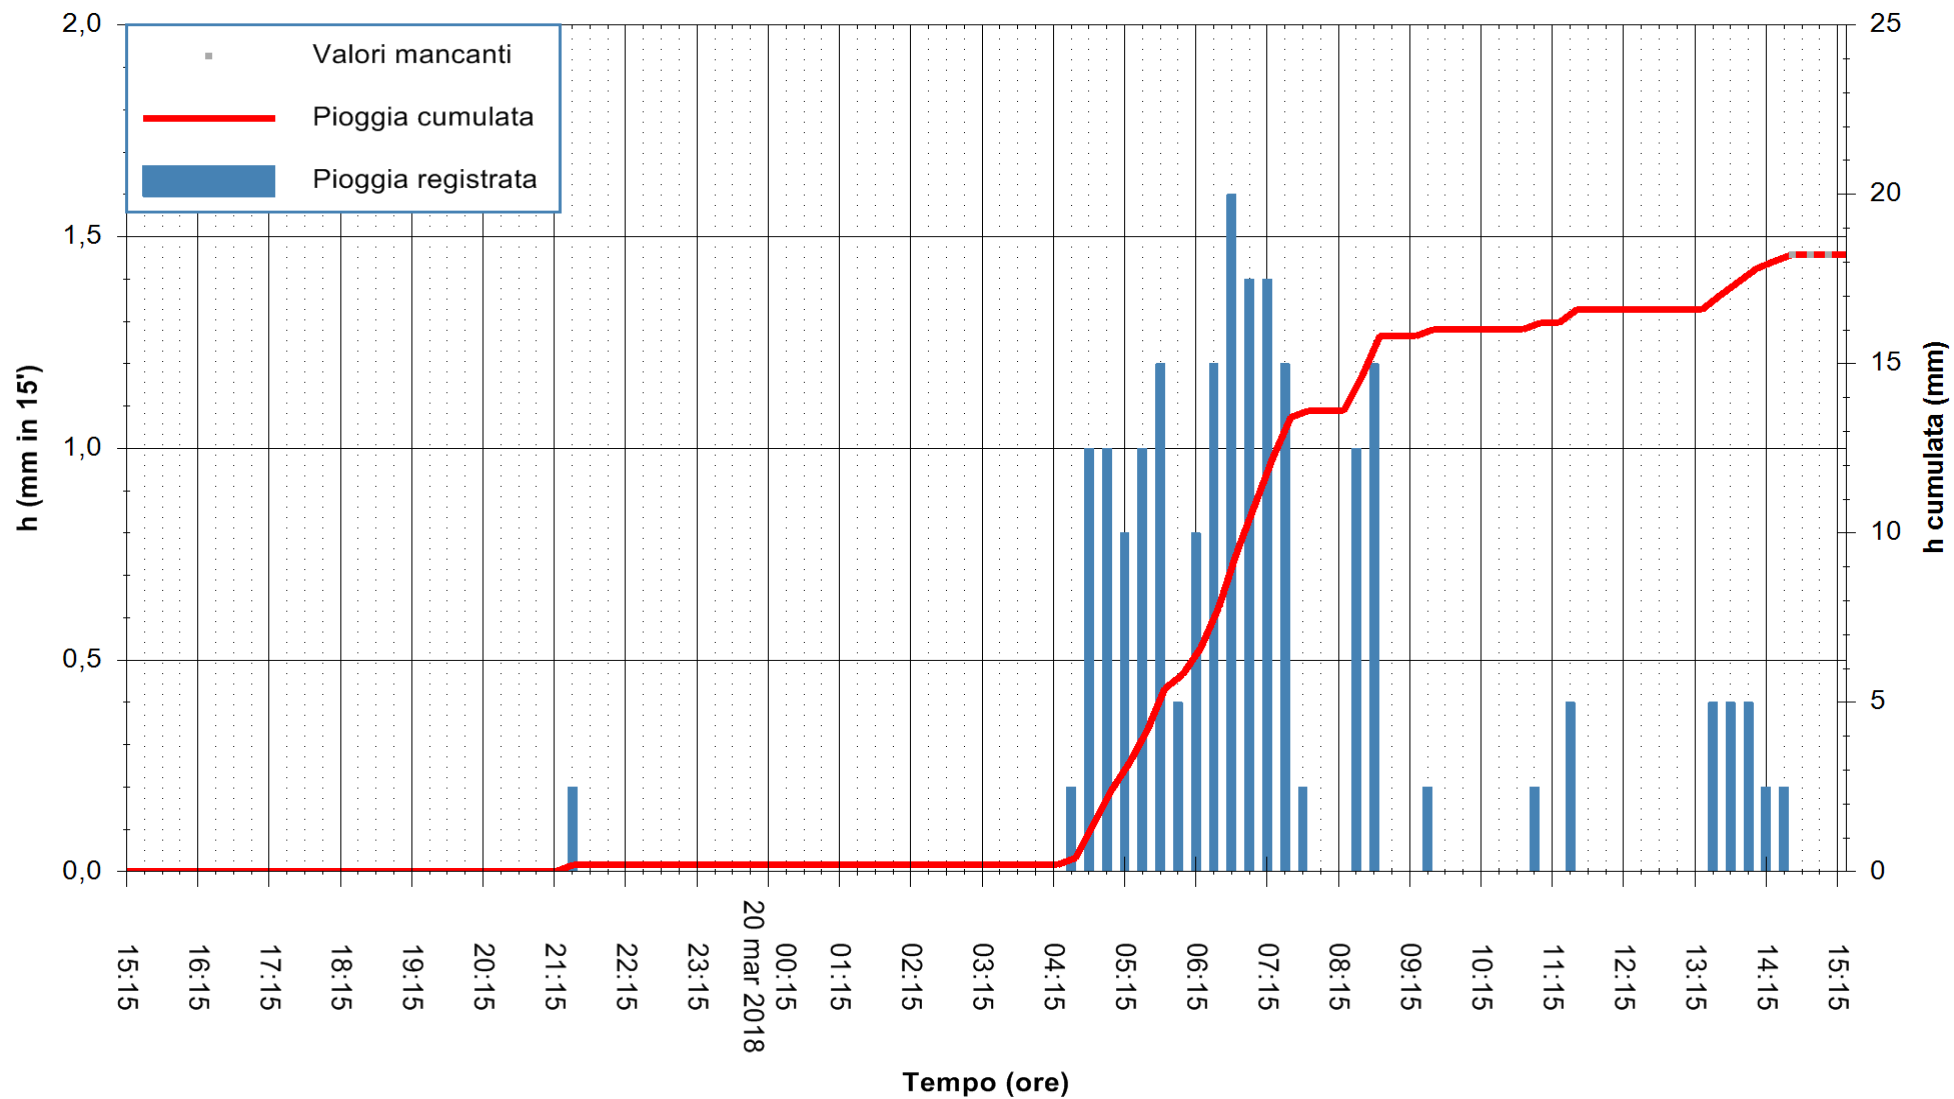

Stazione pluviometrica Pianu  
 Area PIANU 15  
 Pioggia registrata nelle ultime 24 ore  
 Estrazione dati delle ore 15:19 del 20/03/2018  
 Ultimo dato disponibile: 20/03/2018 alle 14:30

ARPAS  
 F.to il Dirigente Responsabile  
 Dott. Giuseppe Bianco

REGIONE AUTÒNOMA DE SARDIGNA  
 REGIONE AUTONOMA DELLA SARDEGNA

Stazione pluviometrica Mamone  
 Area MAMONE  
 Pioggia registrata nelle ultime 24 ore  
 Estrazione dati delle ore 15:19 del 20/03/2018  
 Ultimo dato disponibile: 20/03/2018 alle 14:40