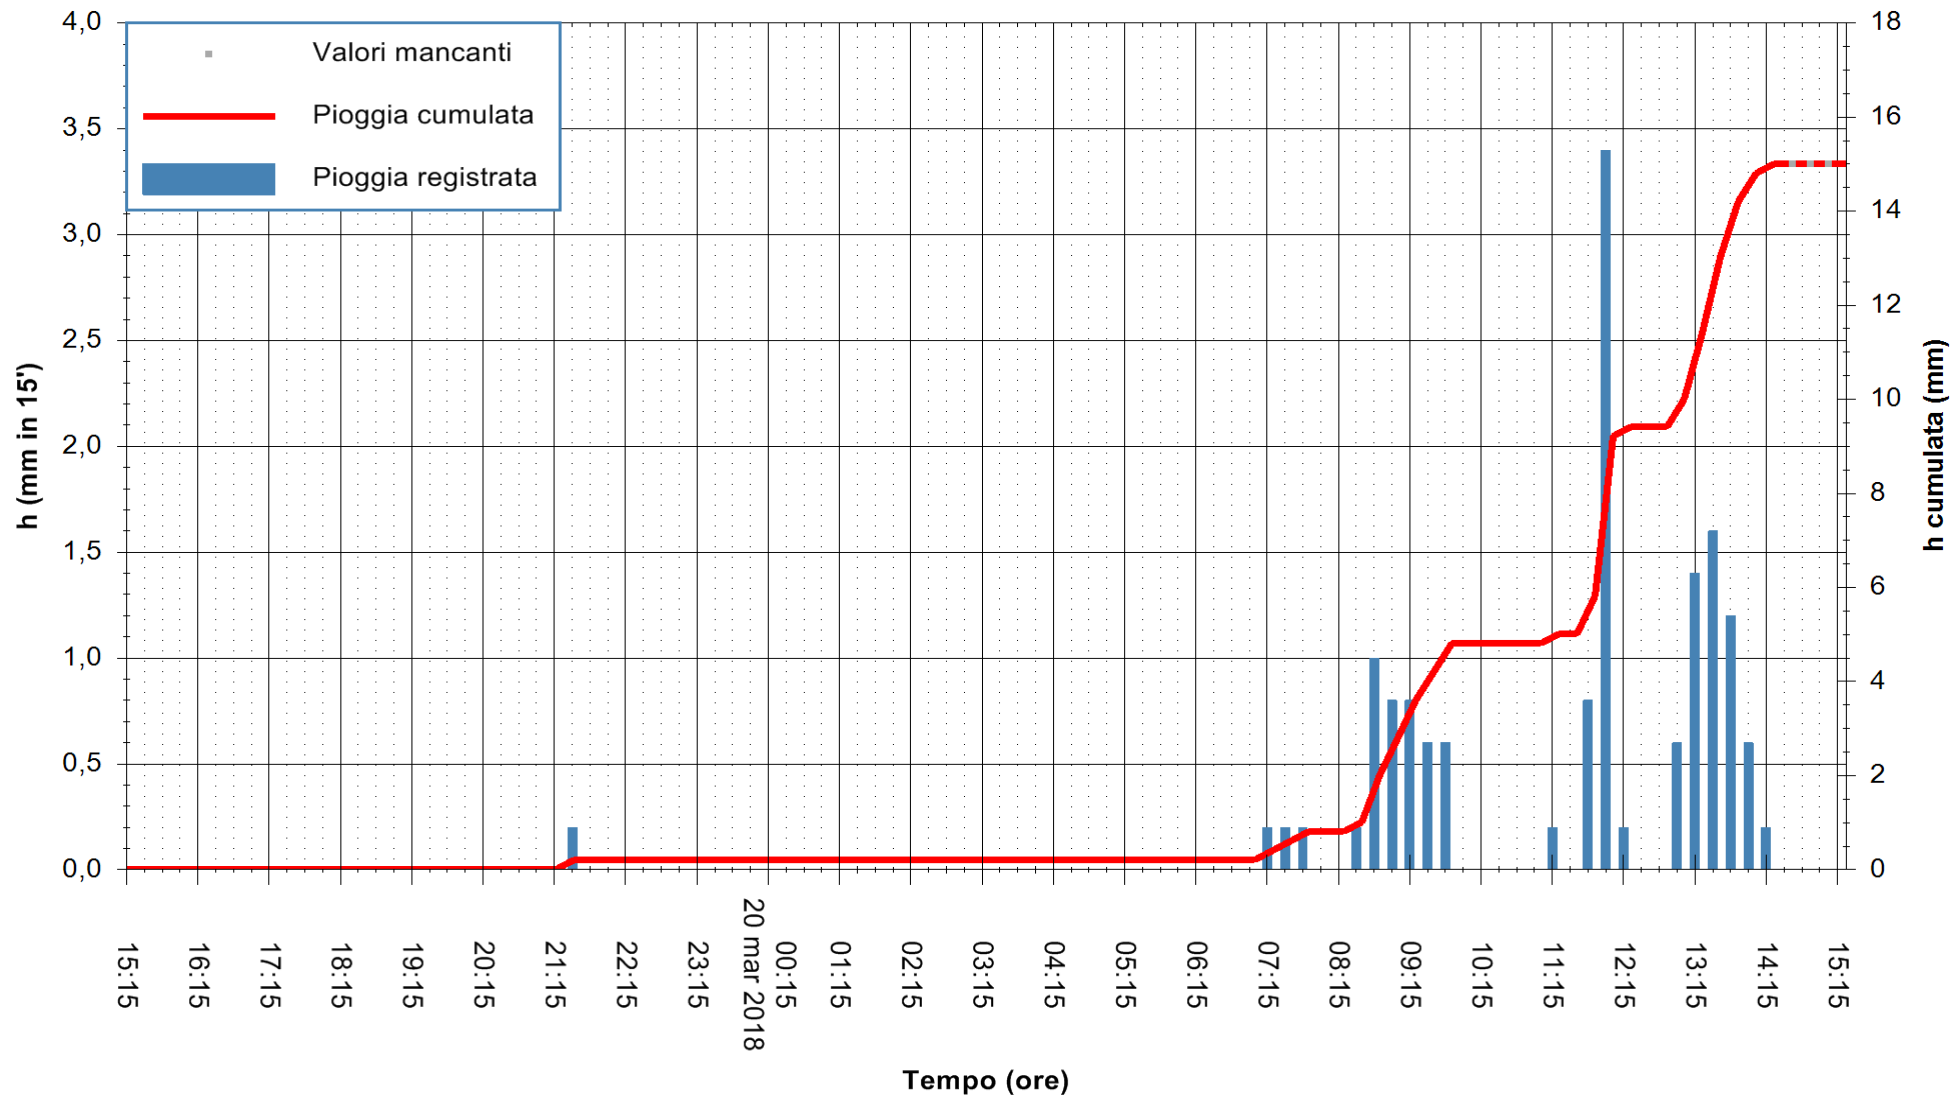

Stazione pluviometrica Pianu  
 Area PIANU 15  
 Pioggia registrata nelle ultime 24 ore  
 Estrazione dati delle ore 15:19 del 20/03/2018  
 Ultimo dato disponibile: 20/03/2018 alle 14:30

ARPAS  
 F.to il Dirigente Responsabile  
 Dott. Giuseppe Bianco

REGIONE AUTÒNOMA DE SARDIGNA  
 REGIONE AUTONOMA DELLA SARDEGNA

Stazione pluviometrica Mamone  
 Area MAMONE  
 Pioggia registrata nelle ultime 24 ore  
 Estrazione dati delle ore 15:19 del 20/03/2018  
 Ultimo dato disponibile: 20/03/2018 alle 14:40