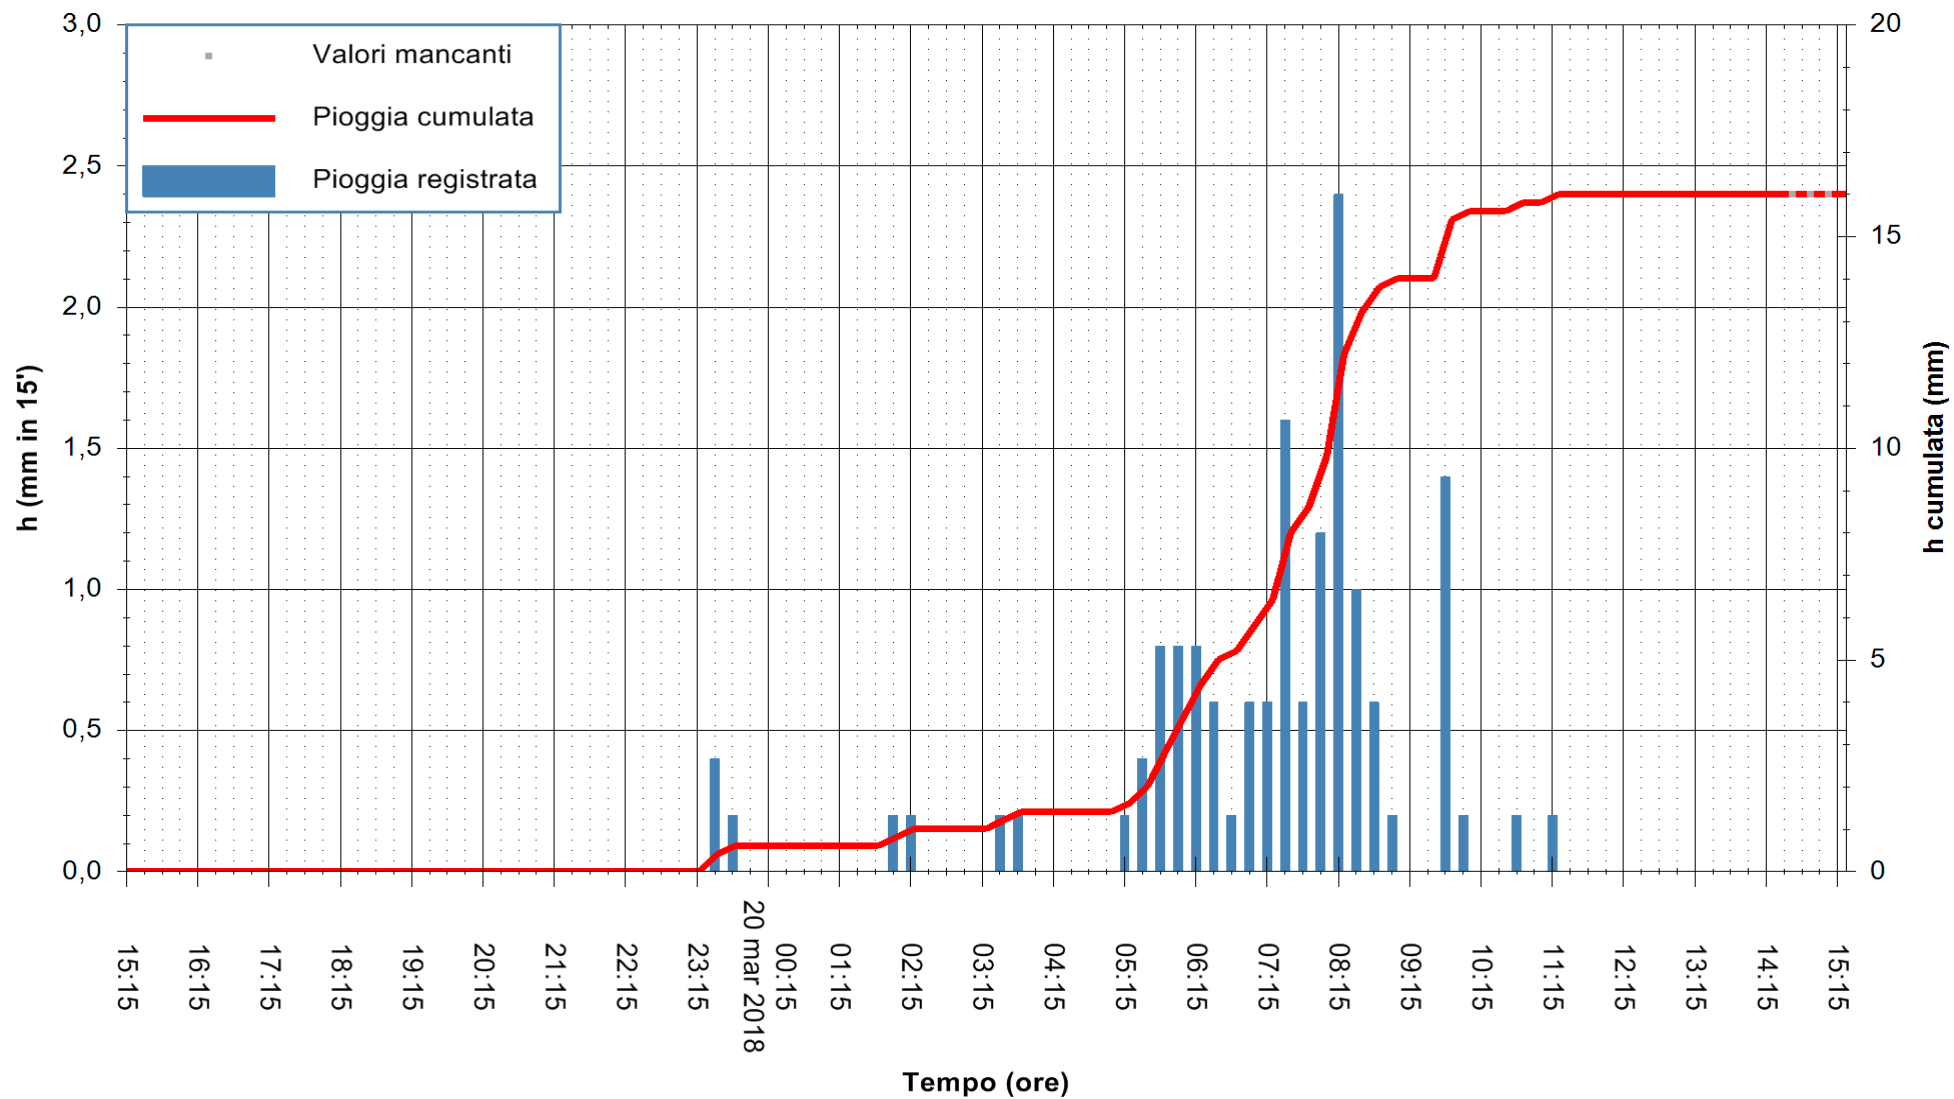

Stazione pluviometrica Pianu  
 Area PIANU 15  
 Pioggia registrata nelle ultime 24 ore  
 Estrazione dati delle ore 15:19 del 20/03/2018  
 Ultimo dato disponibile: 20/03/2018 alle 14:30

ARPAS  
 F.to il Dirigente Responsabile  
 Dott. Giuseppe Bianco

REGIONE AUTÒNOMA DE SARDIGNA  
 REGIONE AUTONOMA DELLA SARDEGNA

Stazione pluviometrica Mamone  
 Area MAMONE  
 Pioggia registrata nelle ultime 24 ore  
 Estrazione dati delle ore 15:19 del 20/03/2018  
 Ultimo dato disponibile: 20/03/2018 alle 14:40