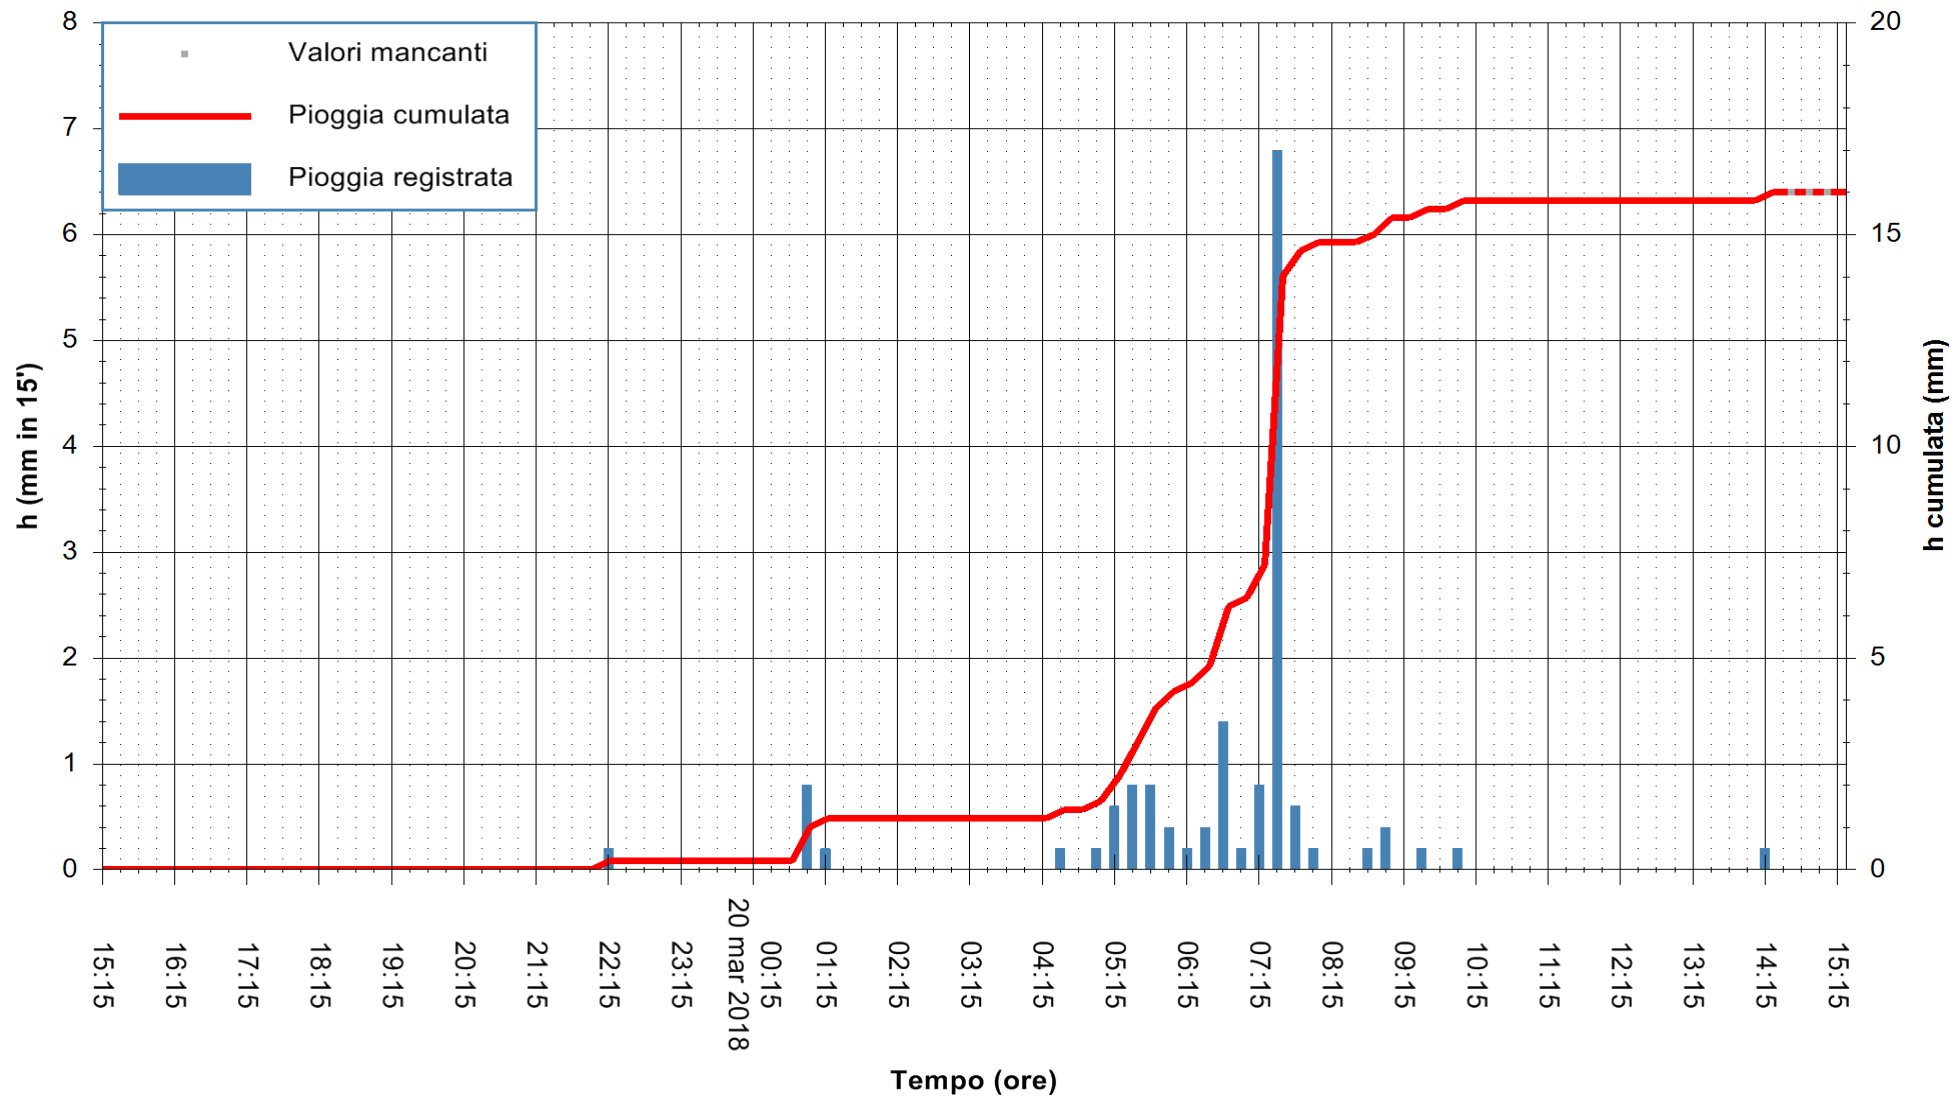

Stazione pluviometrica Pianu  
 Area PIANU 15  
 Pioggia registrata nelle ultime 24 ore  
 Estrazione dati delle ore 15:19 del 20/03/2018  
 Ultimo dato disponibile: 20/03/2018 alle 14:30

ARPAS  
 F.to il Dirigente Responsabile  
 Dott. Giuseppe Bianco

REGIONE AUTÒNOMA DE SARDIGNA  
 REGIONE AUTONOMA DELLA SARDEGNA

Stazione pluviometrica Mamone  
 Area MAMONE  
 Pioggia registrata nelle ultime 24 ore  
 Estrazione dati delle ore 15:19 del 20/03/2018  
 Ultimo dato disponibile: 20/03/2018 alle 14:40