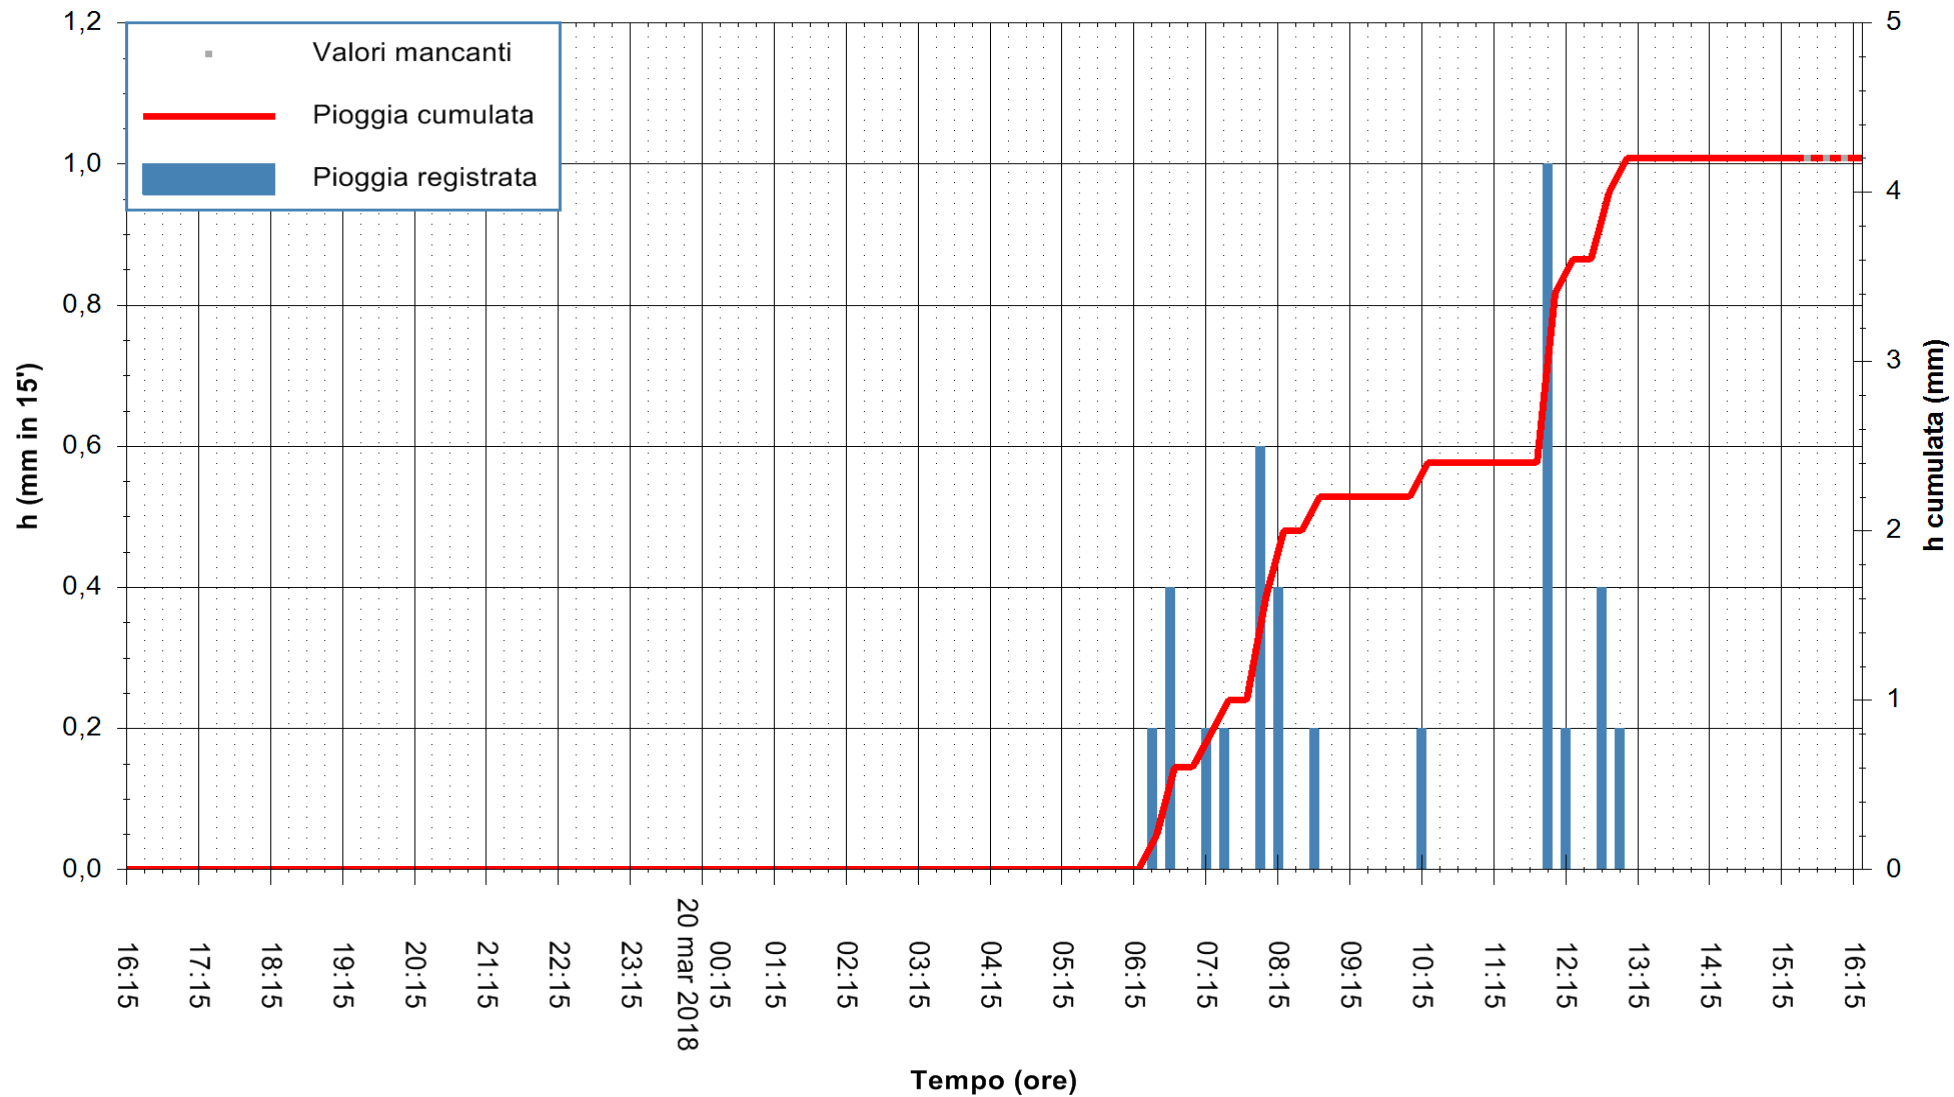

Stazione pluviometrica Fluminimannu a Decimomannu
 Area DECIMOMANNU
 Pioggia registrata nelle ultime 24 ore
 Estrazione dati delle ore 16:19 del 20/03/2018
 Ultimo dato disponibile: 20/03/2018 alle 15:30

ARPAS
 F.to il Dirigente Responsabile
 Dott. Giuseppe Bianco

REGIONE AUTÒNOMA DE SARDIGNA
 REGIONE AUTONOMA DELLA SARDEGNA

Stazione pluviometrica Pianu
 Area PIANU 15
 Pioggia registrata nelle ultime 24 ore
 Estrazione dati delle ore 16:19 del 20/03/2018
 Ultimo dato disponibile: 20/03/2018 alle 15:30