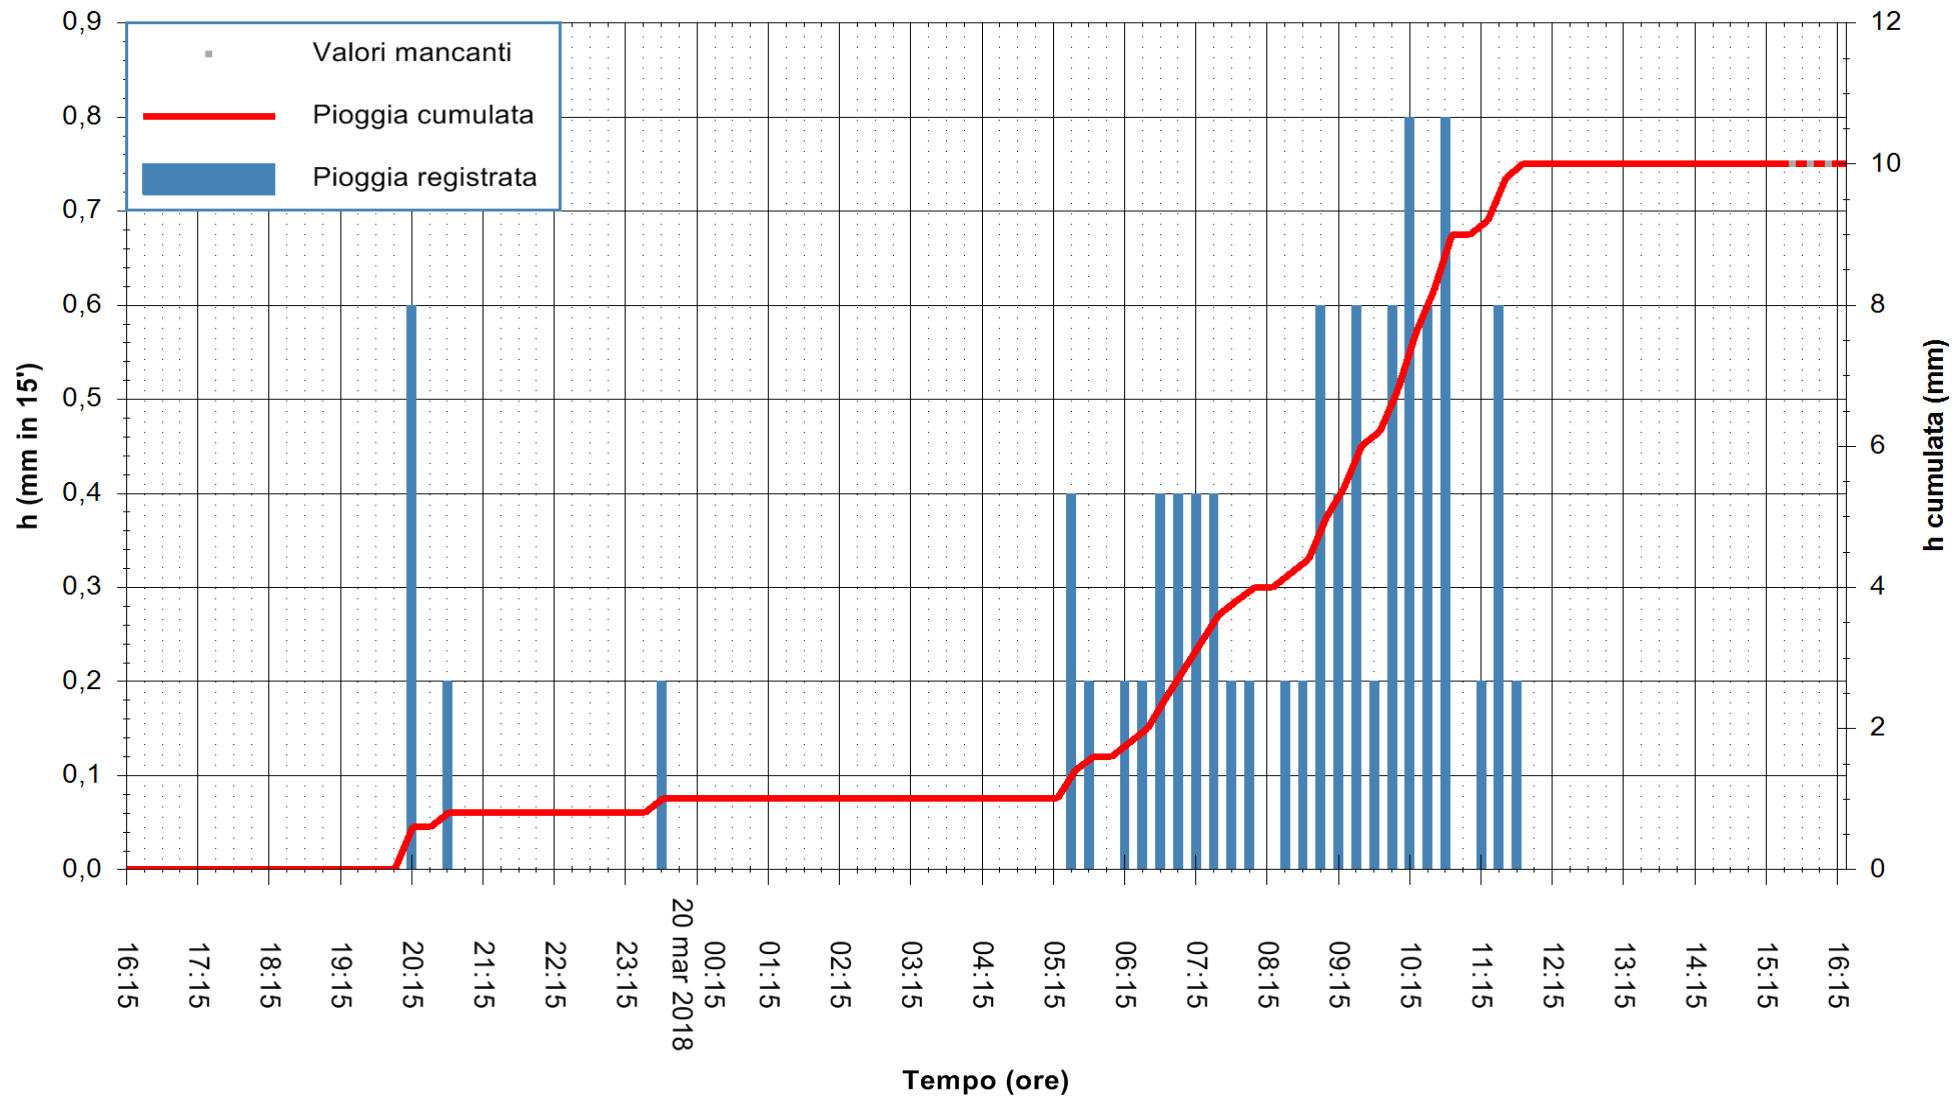

Stazione pluviometrica Fluminimannu a Decimomannu
 Area DECIMOMANNU
 Pioggia registrata nelle ultime 24 ore
 Estrazione dati delle ore 16:19 del 20/03/2018
 Ultimo dato disponibile: 20/03/2018 alle 15:30

ARPAS
 F.to il Dirigente Responsabile
 Dott. Giuseppe Bianco

REGIONE AUTÒNOMA DE SARDIGNA
 REGIONE AUTONOMA DELLA SARDEGNA

Stazione pluviometrica Pianu
 Area PIANU 15
 Pioggia registrata nelle ultime 24 ore
 Estrazione dati delle ore 16:19 del 20/03/2018
 Ultimo dato disponibile: 20/03/2018 alle 15:30