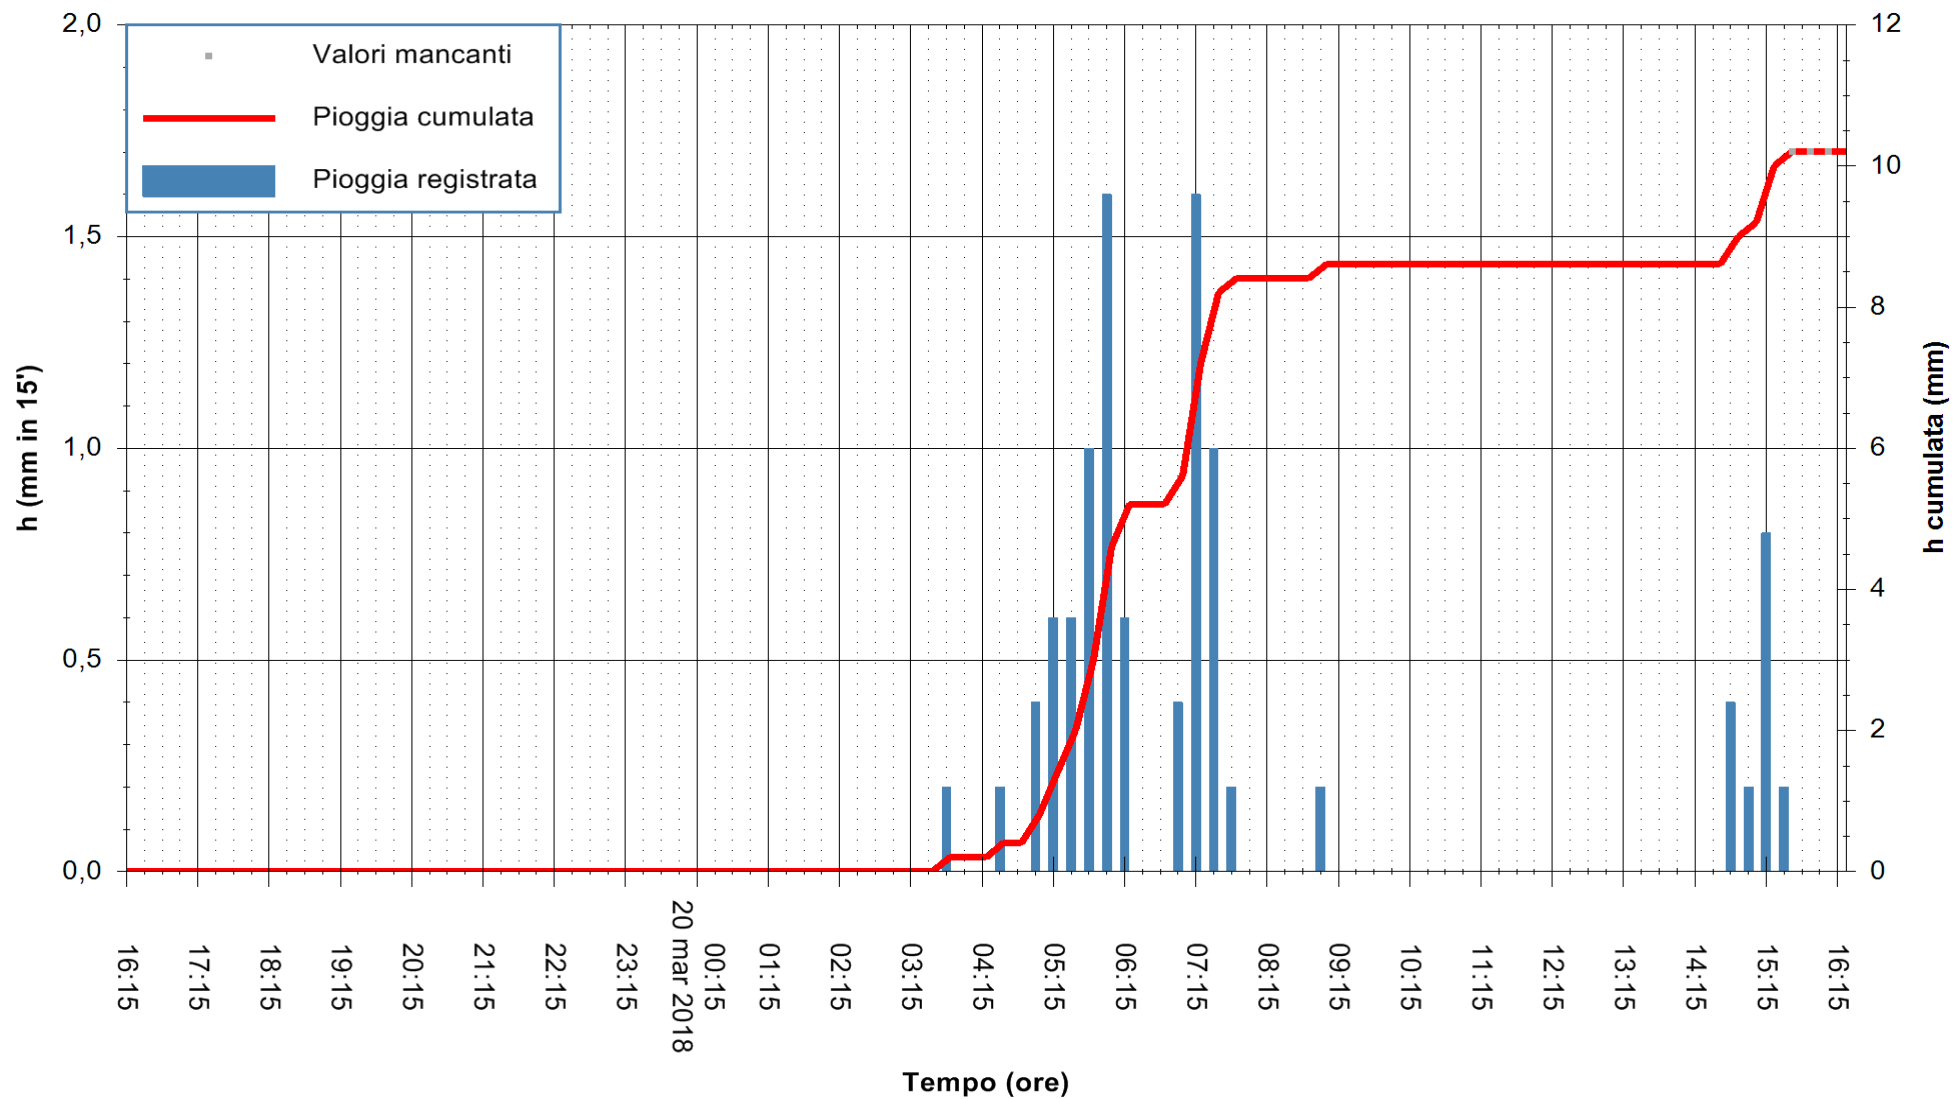

Stazione pluviometrica Fluminimannu a Decimomannu
 Area DECIMOMANNU
 Pioggia registrata nelle ultime 24 ore
 Estrazione dati delle ore 16:19 del 20/03/2018
 Ultimo dato disponibile: 20/03/2018 alle 15:30

ARPAS
 F.to il Dirigente Responsabile
 Dott. Giuseppe Bianco

REGIONE AUTÒNOMA DE SARDIGNA
 REGIONE AUTONOMA DELLA SARDEGNA

Stazione pluviometrica Pianu
 Area PIANU 15
 Pioggia registrata nelle ultime 24 ore
 Estrazione dati delle ore 16:19 del 20/03/2018
 Ultimo dato disponibile: 20/03/2018 alle 15:30