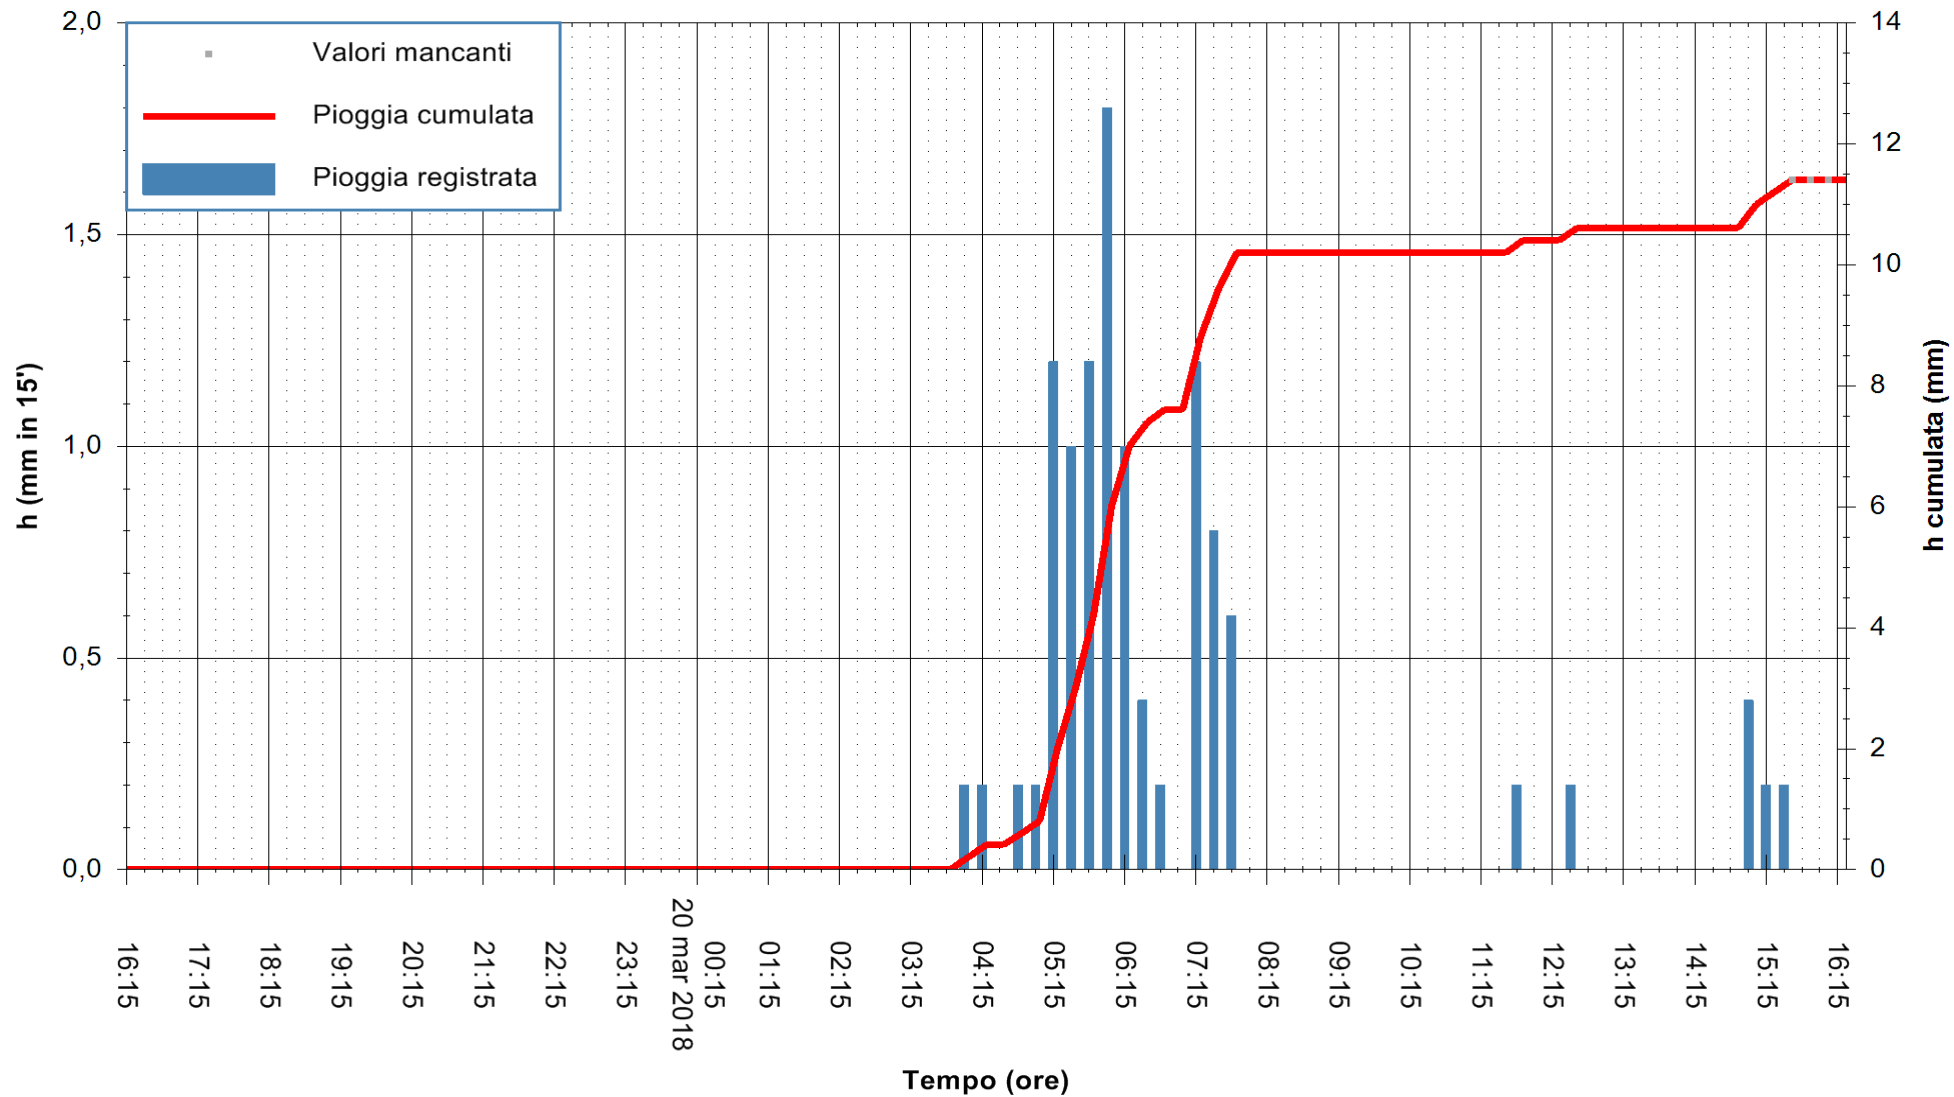

Stazione pluviometrica Fluminimannu a Decimomannu
 Area DECIMOMANNU
 Pioggia registrata nelle ultime 24 ore
 Estrazione dati delle ore 16:19 del 20/03/2018
 Ultimo dato disponibile: 20/03/2018 alle 15:30

ARPAS
 F.to il Dirigente Responsabile
 Dott. Giuseppe Bianco

REGIONE AUTÒNOMA DE SARDIGNA
 REGIONE AUTONOMA DELLA SARDEGNA

Stazione pluviometrica Pianu
 Area PIANU 15
 Pioggia registrata nelle ultime 24 ore
 Estrazione dati delle ore 16:19 del 20/03/2018
 Ultimo dato disponibile: 20/03/2018 alle 15:30