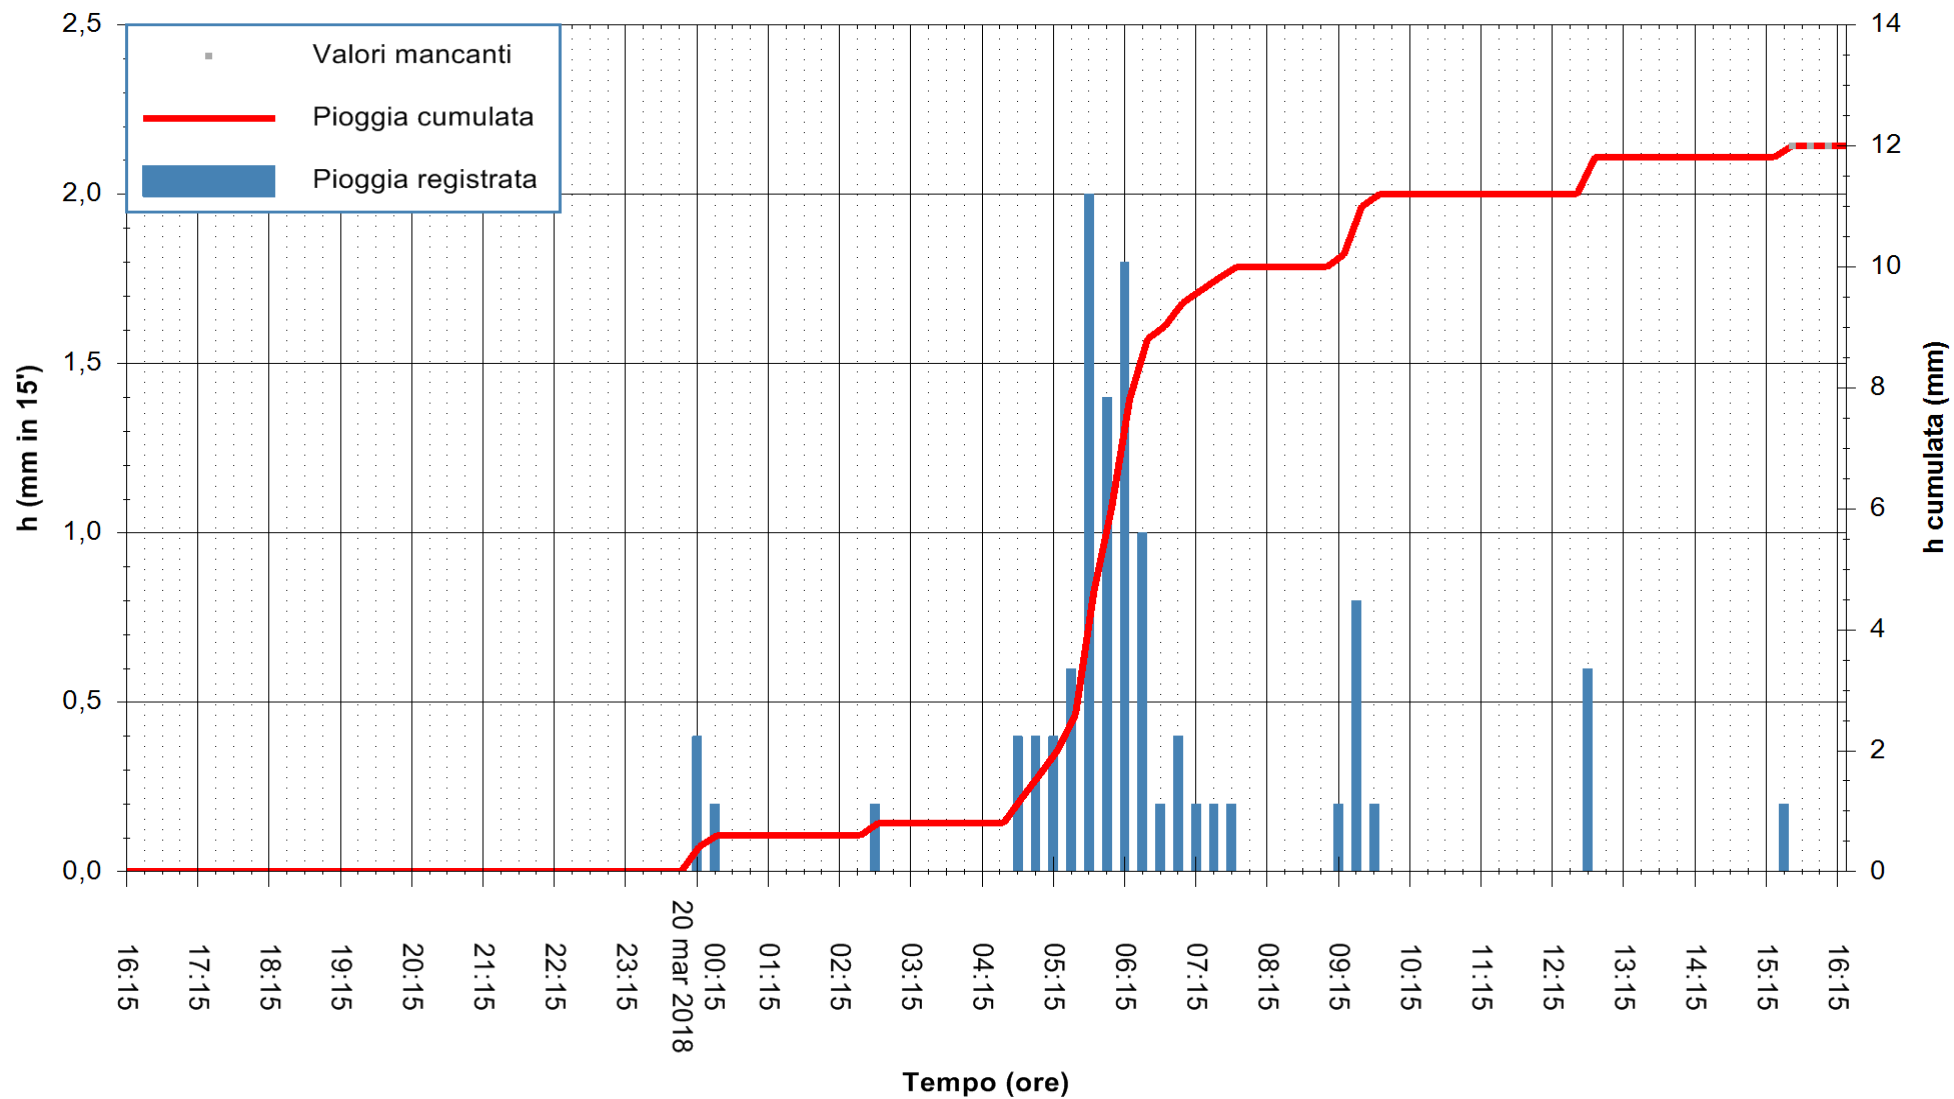

Stazione pluviometrica Fluminimannu a Decimomannu
 Area DECIMOMANNU
 Pioggia registrata nelle ultime 24 ore
 Estrazione dati delle ore 16:19 del 20/03/2018
 Ultimo dato disponibile: 20/03/2018 alle 15:30

ARPAS
 F.to il Dirigente Responsabile
 Dott. Giuseppe Bianco

REGIONE AUTÒNOMA DE SARDIGNA
 REGIONE AUTONOMA DELLA SARDEGNA

Stazione pluviometrica Pianu
 Area PIANU 15
 Pioggia registrata nelle ultime 24 ore
 Estrazione dati delle ore 16:19 del 20/03/2018
 Ultimo dato disponibile: 20/03/2018 alle 15:30