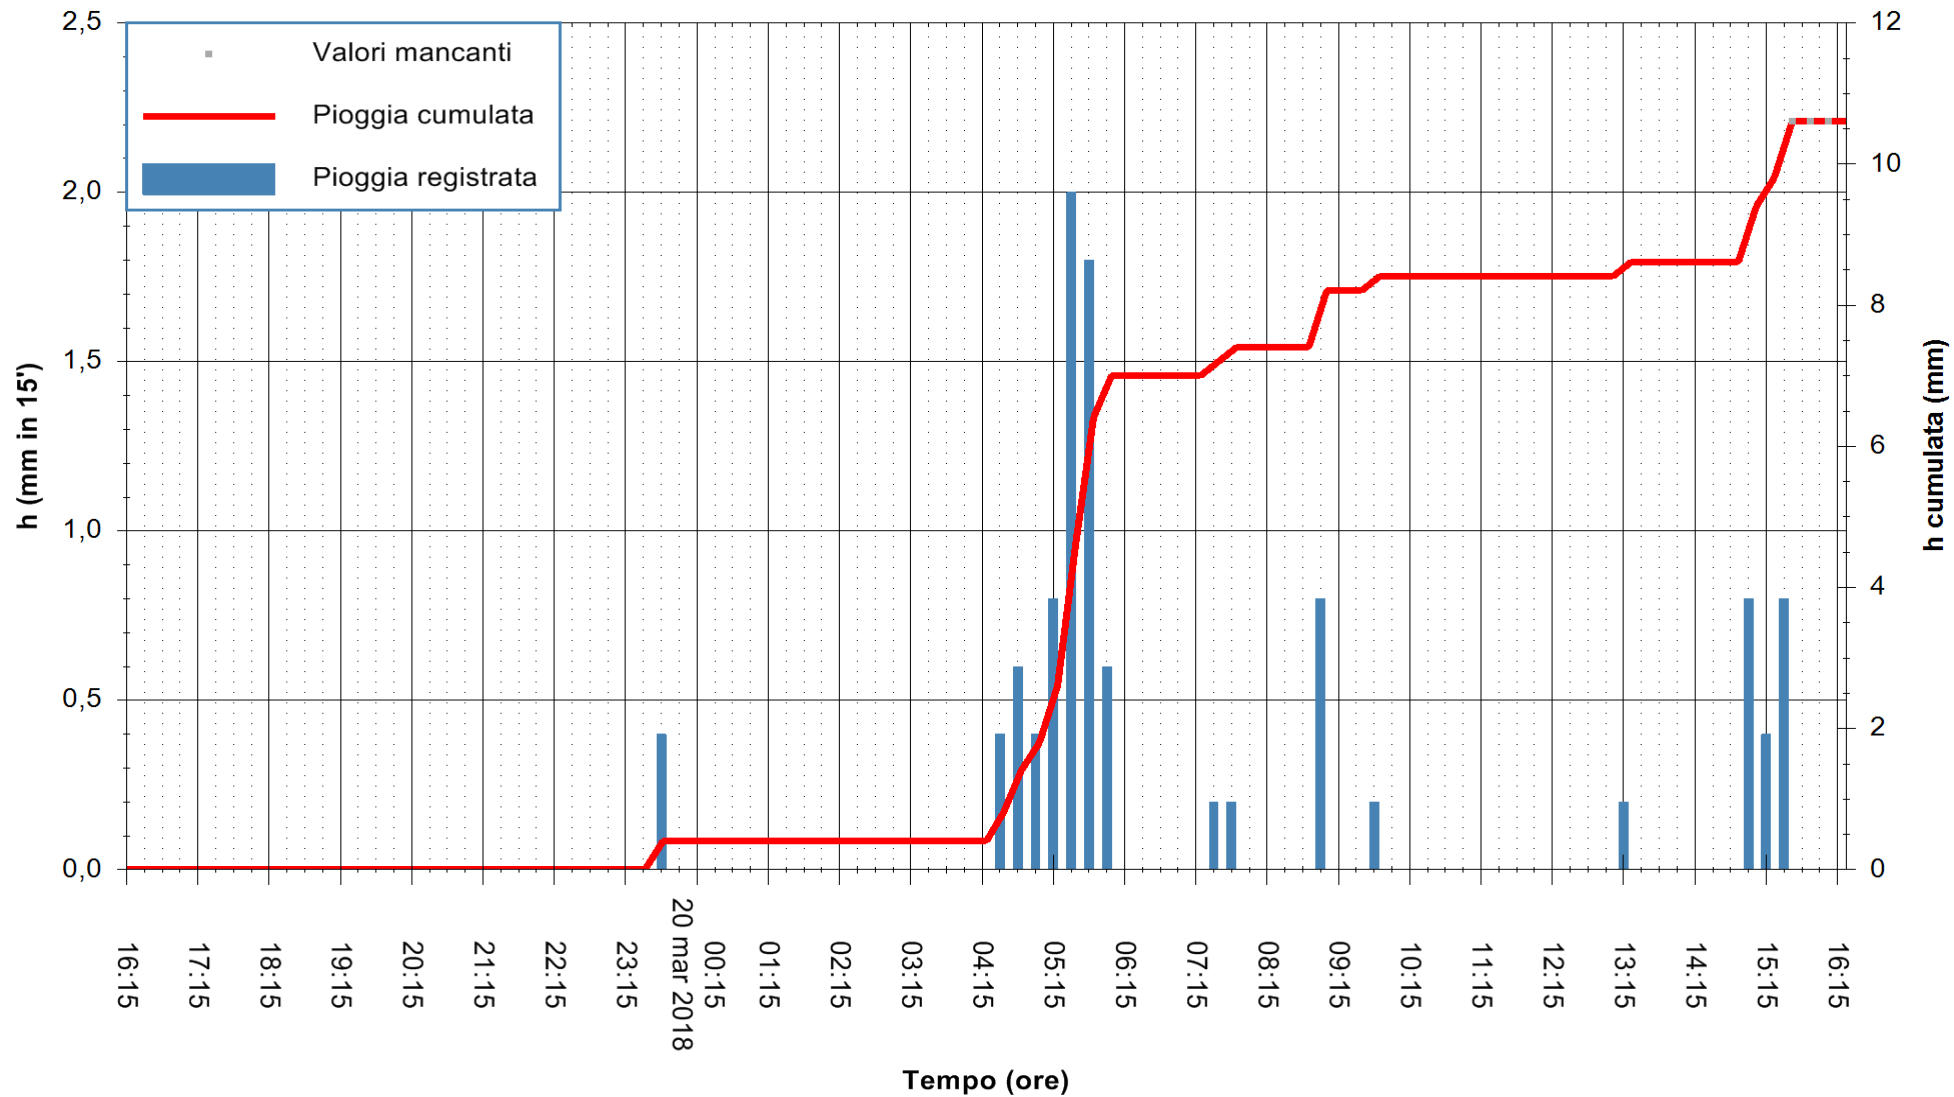

Stazione pluviometrica Fluminimannu a Decimomannu
 Area DECIMOMANNU
 Pioggia registrata nelle ultime 24 ore
 Estrazione dati delle ore 16:19 del 20/03/2018
 Ultimo dato disponibile: 20/03/2018 alle 15:30

ARPAS
 F.to il Dirigente Responsabile
 Dott. Giuseppe Bianco

REGIONE AUTÒNOMA DE SARDIGNA
 REGIONE AUTONOMA DELLA SARDEGNA

Stazione pluviometrica Pianu
 Area PIANU 15
 Pioggia registrata nelle ultime 24 ore
 Estrazione dati delle ore 16:19 del 20/03/2018
 Ultimo dato disponibile: 20/03/2018 alle 15:30