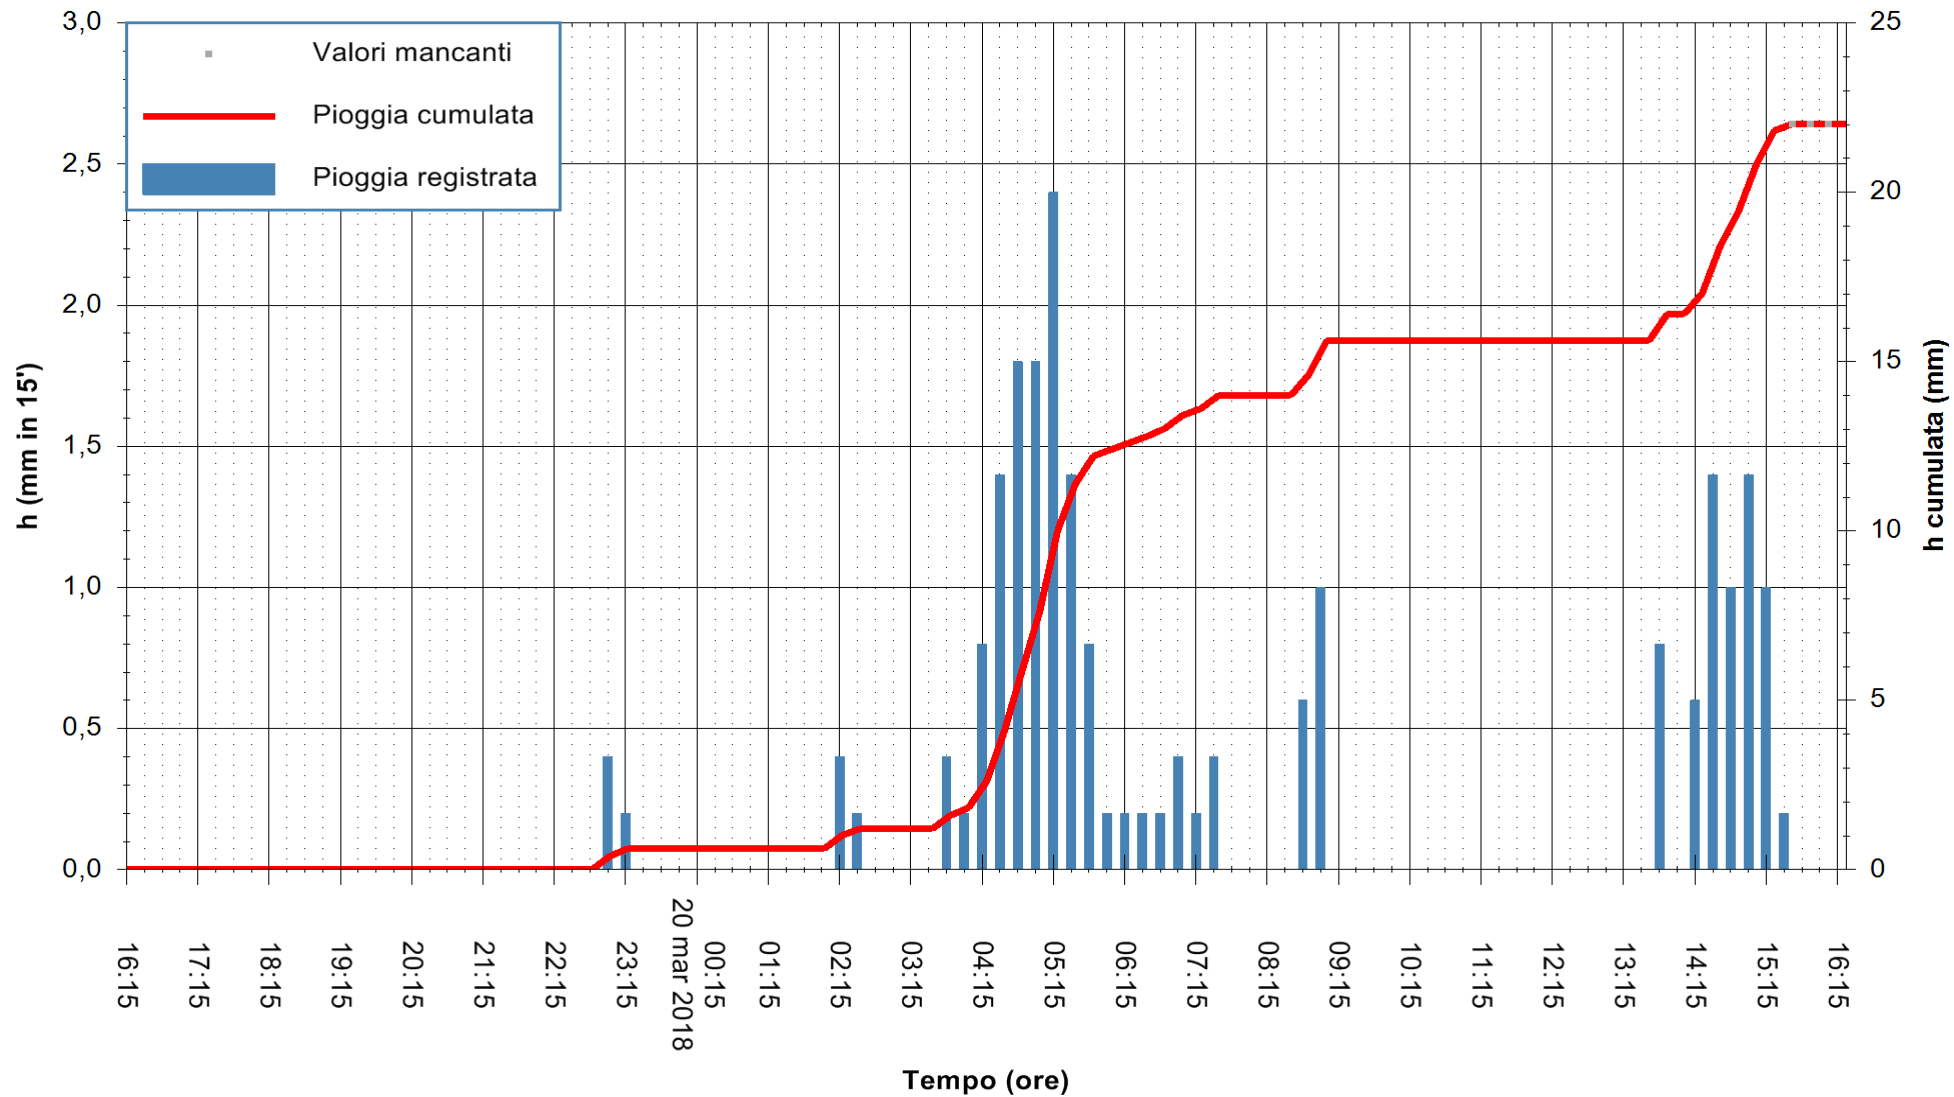

Stazione pluviometrica Fluminimannu a Decimomannu
 Area DECIMOMANNU
 Pioggia registrata nelle ultime 24 ore
 Estrazione dati delle ore 16:19 del 20/03/2018
 Ultimo dato disponibile: 20/03/2018 alle 15:30

ARPAS
 F.to il Dirigente Responsabile
 Dott. Giuseppe Bianco

REGIONE AUTÒNOMA DE SARDIGNA
 REGIONE AUTONOMA DELLA SARDEGNA

Stazione pluviometrica Pianu
 Area PIANU 15
 Pioggia registrata nelle ultime 24 ore
 Estrazione dati delle ore 16:19 del 20/03/2018
 Ultimo dato disponibile: 20/03/2018 alle 15:30