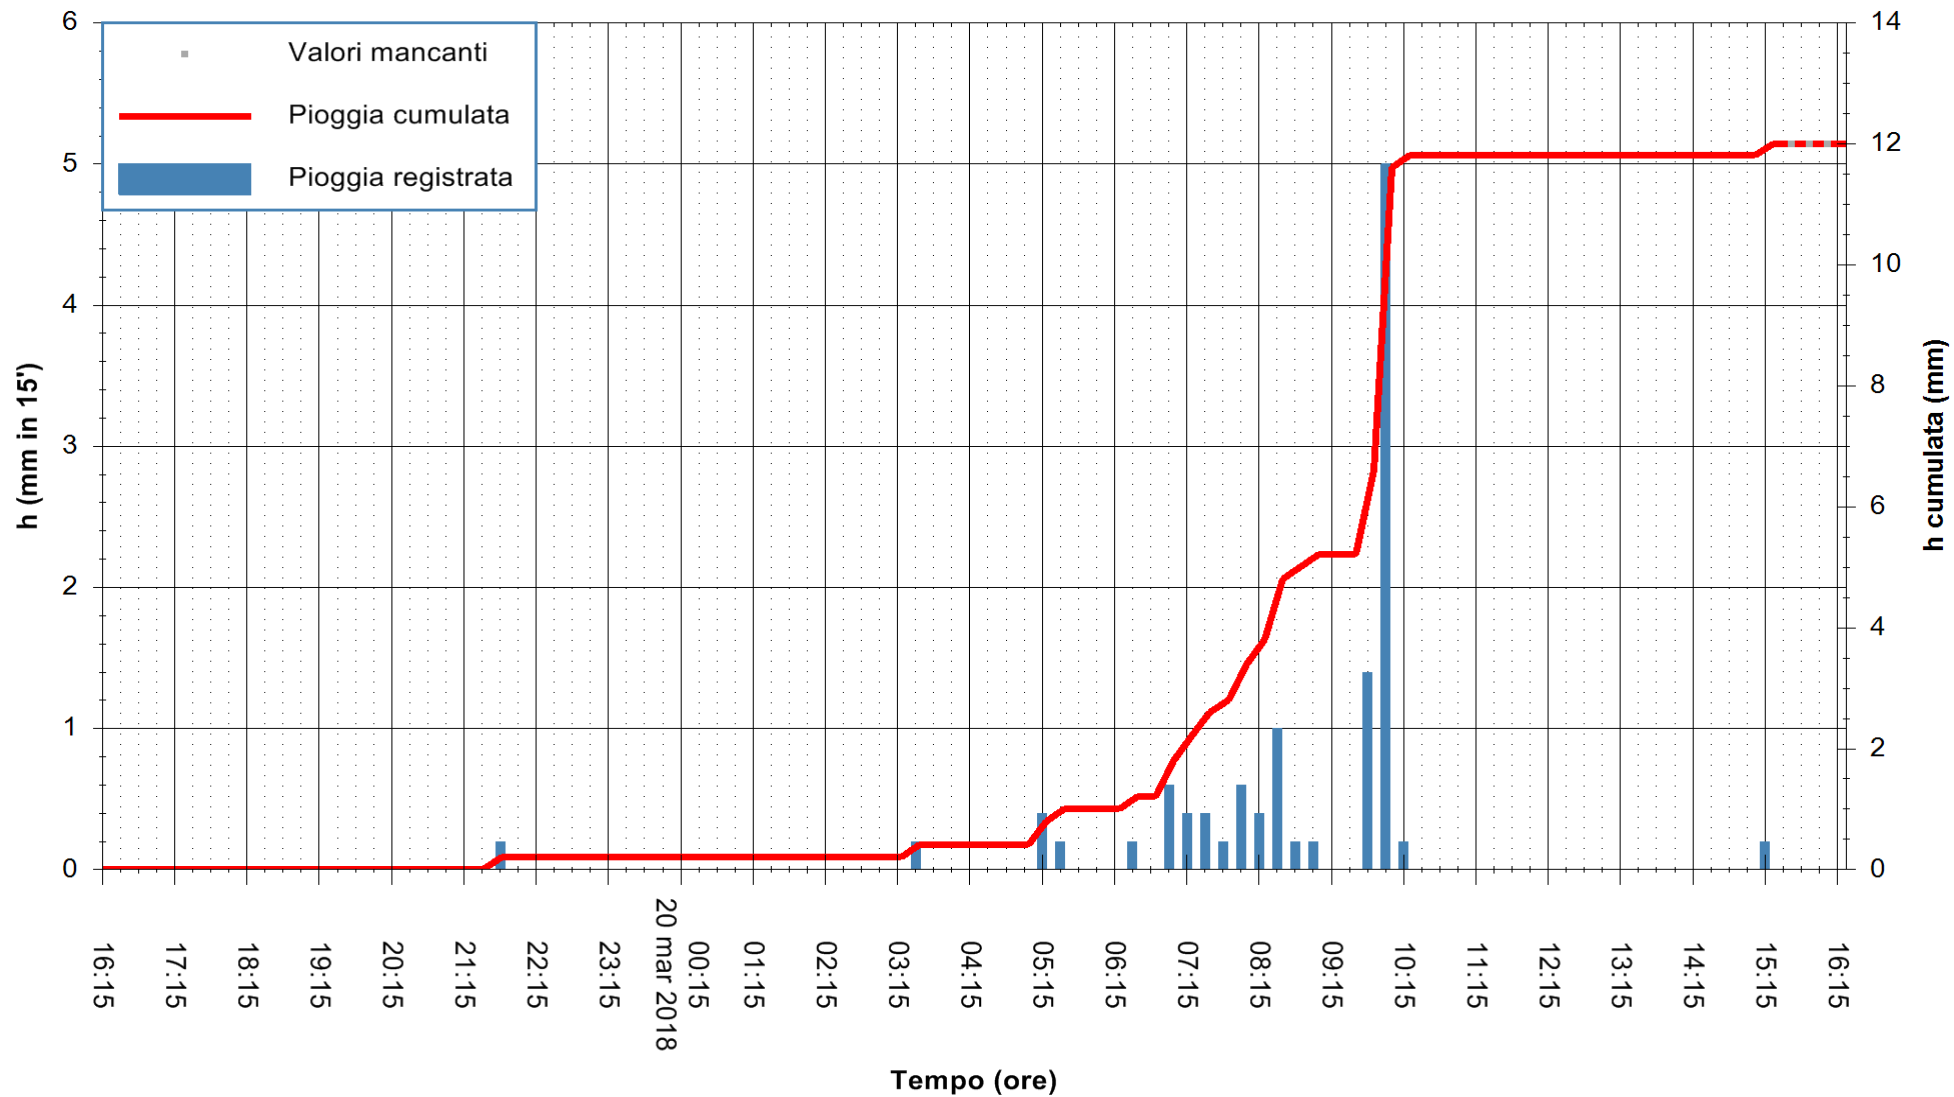

Stazione pluviometrica Fluminimannu a Decimomannu
 Area DECIMOMANNU
 Pioggia registrata nelle ultime 24 ore
 Estrazione dati delle ore 16:19 del 20/03/2018
 Ultimo dato disponibile: 20/03/2018 alle 15:30

ARPAS
 F.to il Dirigente Responsabile
 Dott. Giuseppe Bianco

REGIONE AUTÒNOMA DE SARDIGNA
 REGIONE AUTONOMA DELLA SARDEGNA

Stazione pluviometrica Pianu
 Area PIANU 15
 Pioggia registrata nelle ultime 24 ore
 Estrazione dati delle ore 16:19 del 20/03/2018
 Ultimo dato disponibile: 20/03/2018 alle 15:30