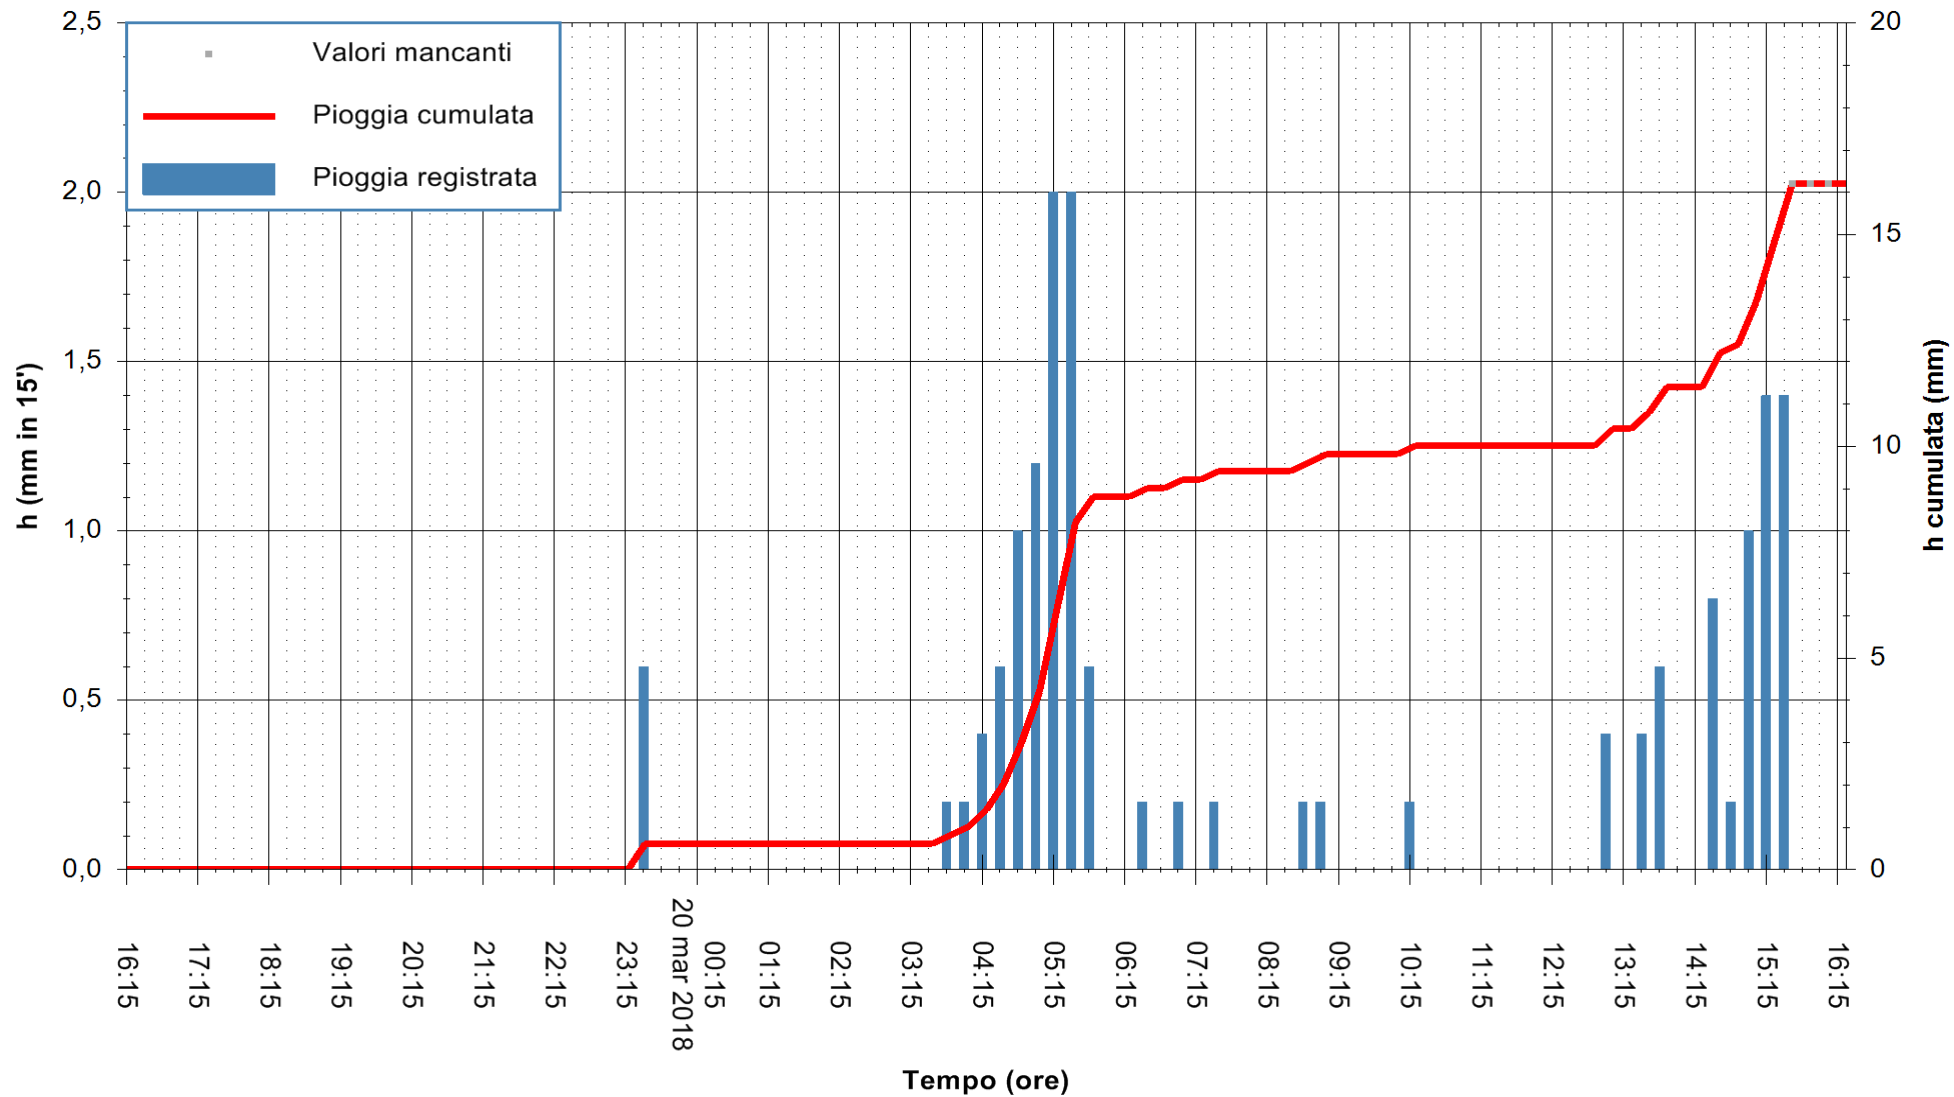

Stazione pluviometrica Fluminimannu a Decimomannu
 Area DECIMOMANNU
 Pioggia registrata nelle ultime 24 ore
 Estrazione dati delle ore 16:19 del 20/03/2018
 Ultimo dato disponibile: 20/03/2018 alle 15:30

ARPAS
 F.to il Dirigente Responsabile
 Dott. Giuseppe Bianco

REGIONE AUTÒNOMA DE SARDIGNA
 REGIONE AUTONOMA DELLA SARDEGNA

Stazione pluviometrica Pianu
 Area PIANU 15
 Pioggia registrata nelle ultime 24 ore
 Estrazione dati delle ore 16:19 del 20/03/2018
 Ultimo dato disponibile: 20/03/2018 alle 15:30