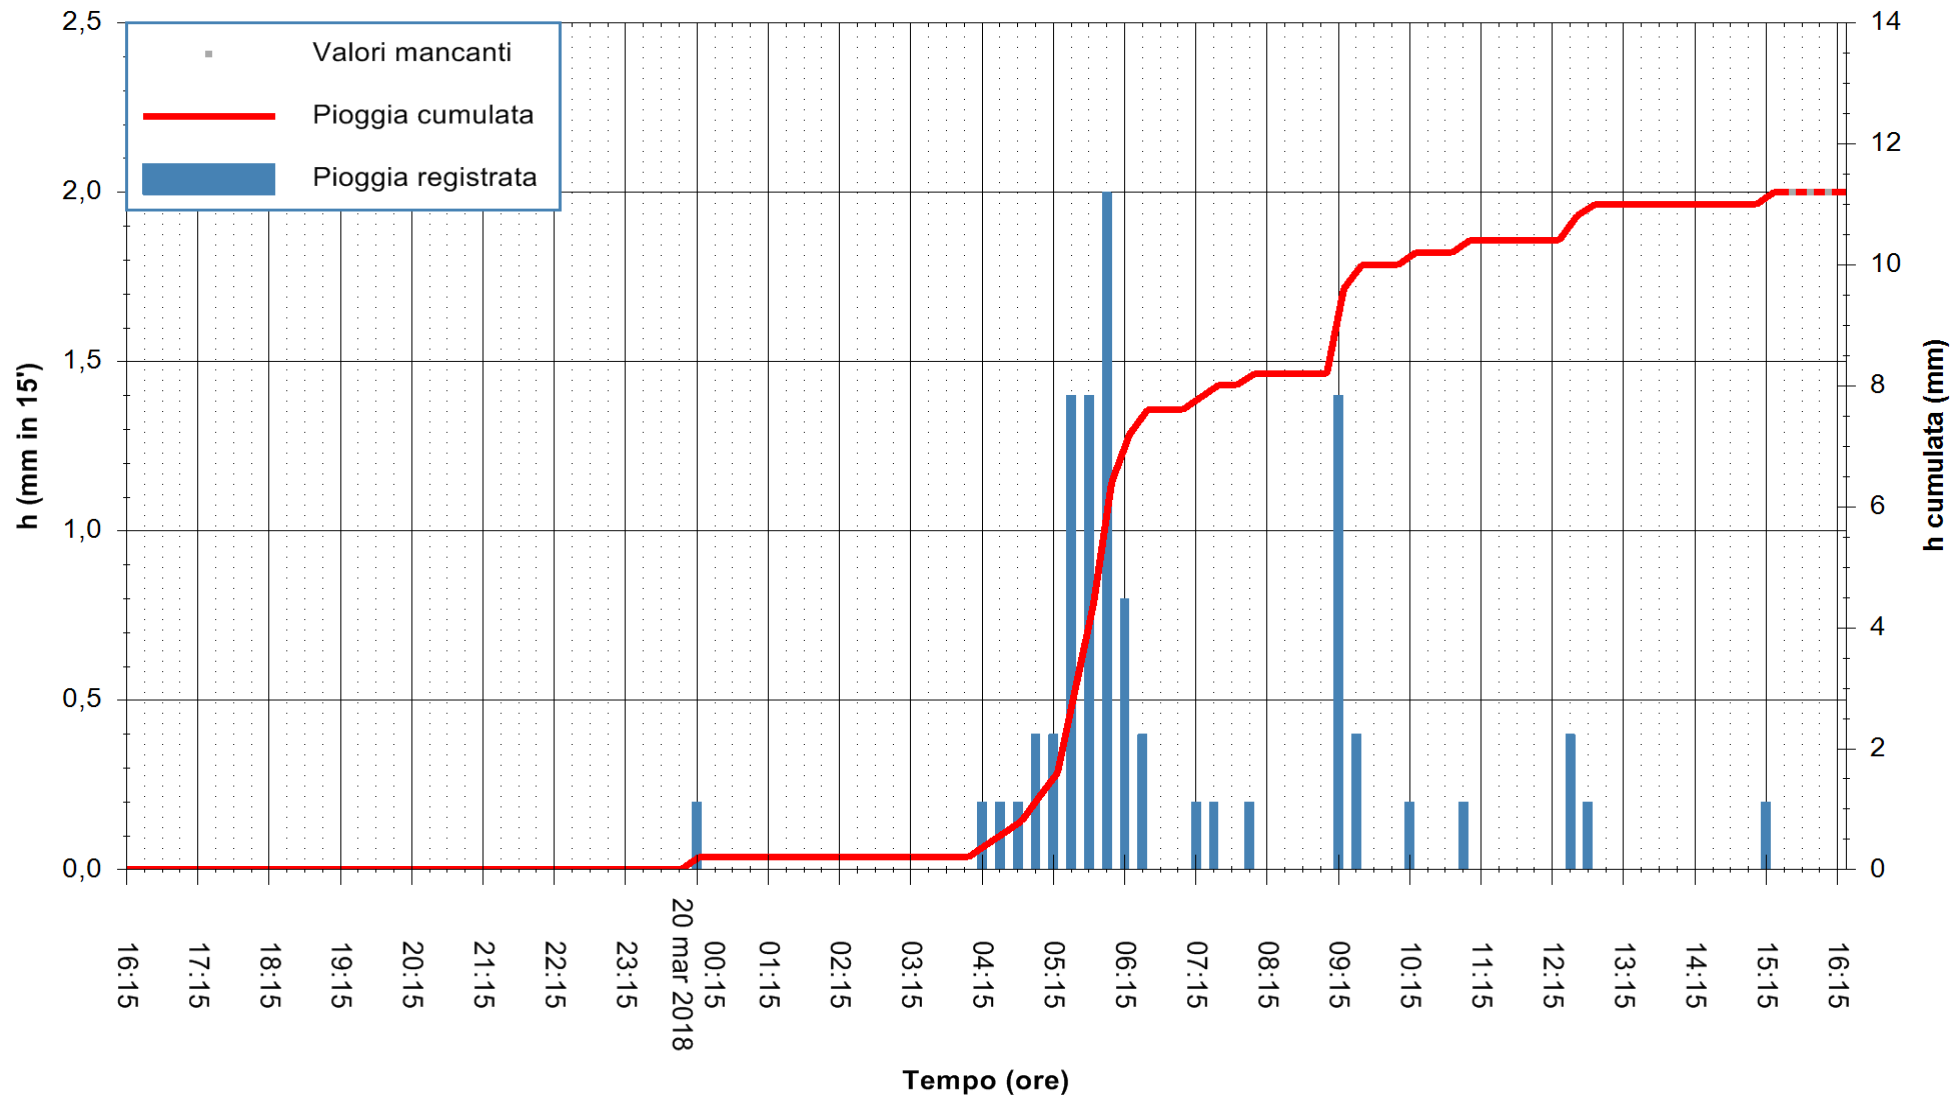

Stazione pluviometrica Fluminimannu a Decimomannu
 Area DECIMOMANNU
 Pioggia registrata nelle ultime 24 ore
 Estrazione dati delle ore 16:19 del 20/03/2018
 Ultimo dato disponibile: 20/03/2018 alle 15:30

ARPAS
 F.to il Dirigente Responsabile
 Dott. Giuseppe Bianco

REGIONE AUTÒNOMA DE SARDIGNA
 REGIONE AUTONOMA DELLA SARDEGNA

Stazione pluviometrica Pianu
 Area PIANU 15
 Pioggia registrata nelle ultime 24 ore
 Estrazione dati delle ore 16:19 del 20/03/2018
 Ultimo dato disponibile: 20/03/2018 alle 15:30