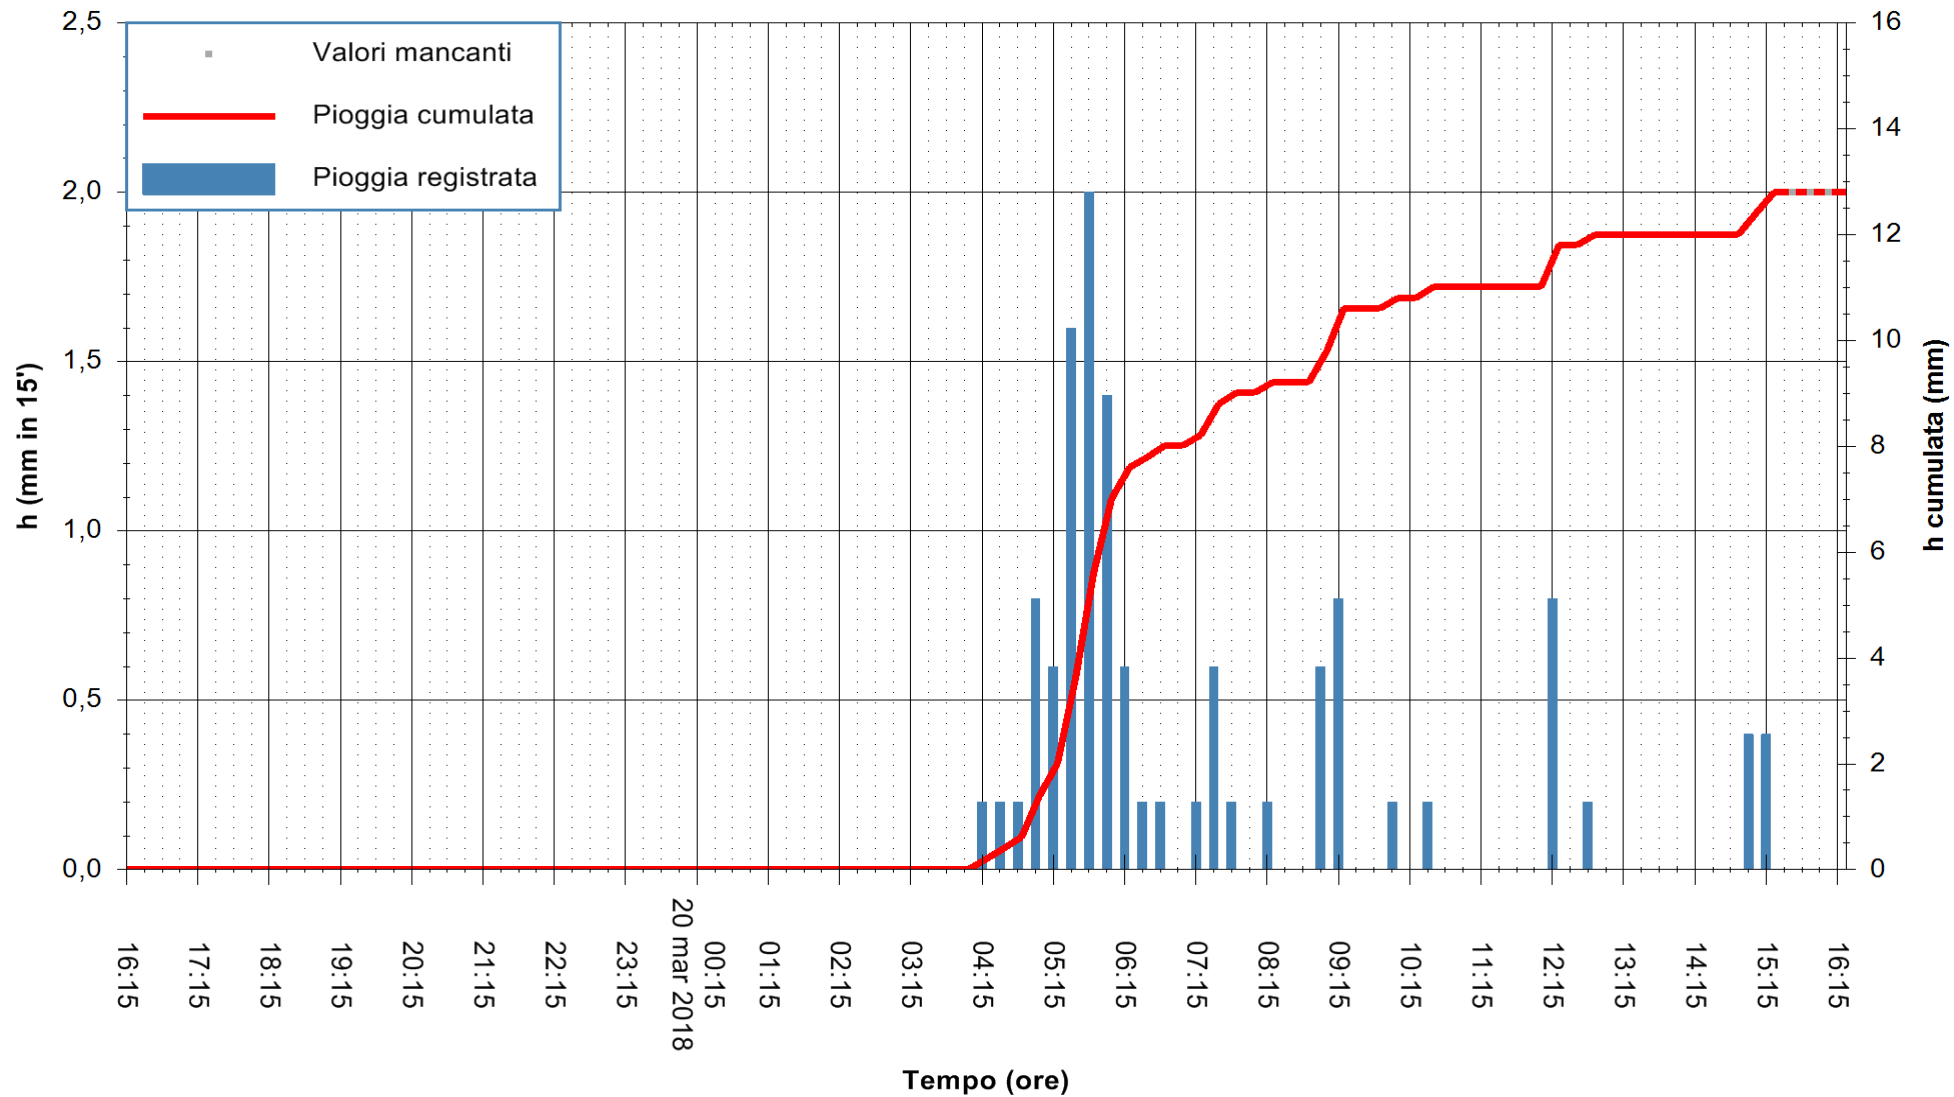

Stazione pluviometrica Fluminimannu a Decimomannu
 Area DECIMOMANNU
 Pioggia registrata nelle ultime 24 ore
 Estrazione dati delle ore 16:19 del 20/03/2018
 Ultimo dato disponibile: 20/03/2018 alle 15:30

ARPAS
 F.to il Dirigente Responsabile
 Dott. Giuseppe Bianco

REGIONE AUTÒNOMA DE SARDIGNA
 REGIONE AUTONOMA DELLA SARDEGNA

Stazione pluviometrica Pianu
 Area PIANU 15
 Pioggia registrata nelle ultime 24 ore
 Estrazione dati delle ore 16:19 del 20/03/2018
 Ultimo dato disponibile: 20/03/2018 alle 15:30