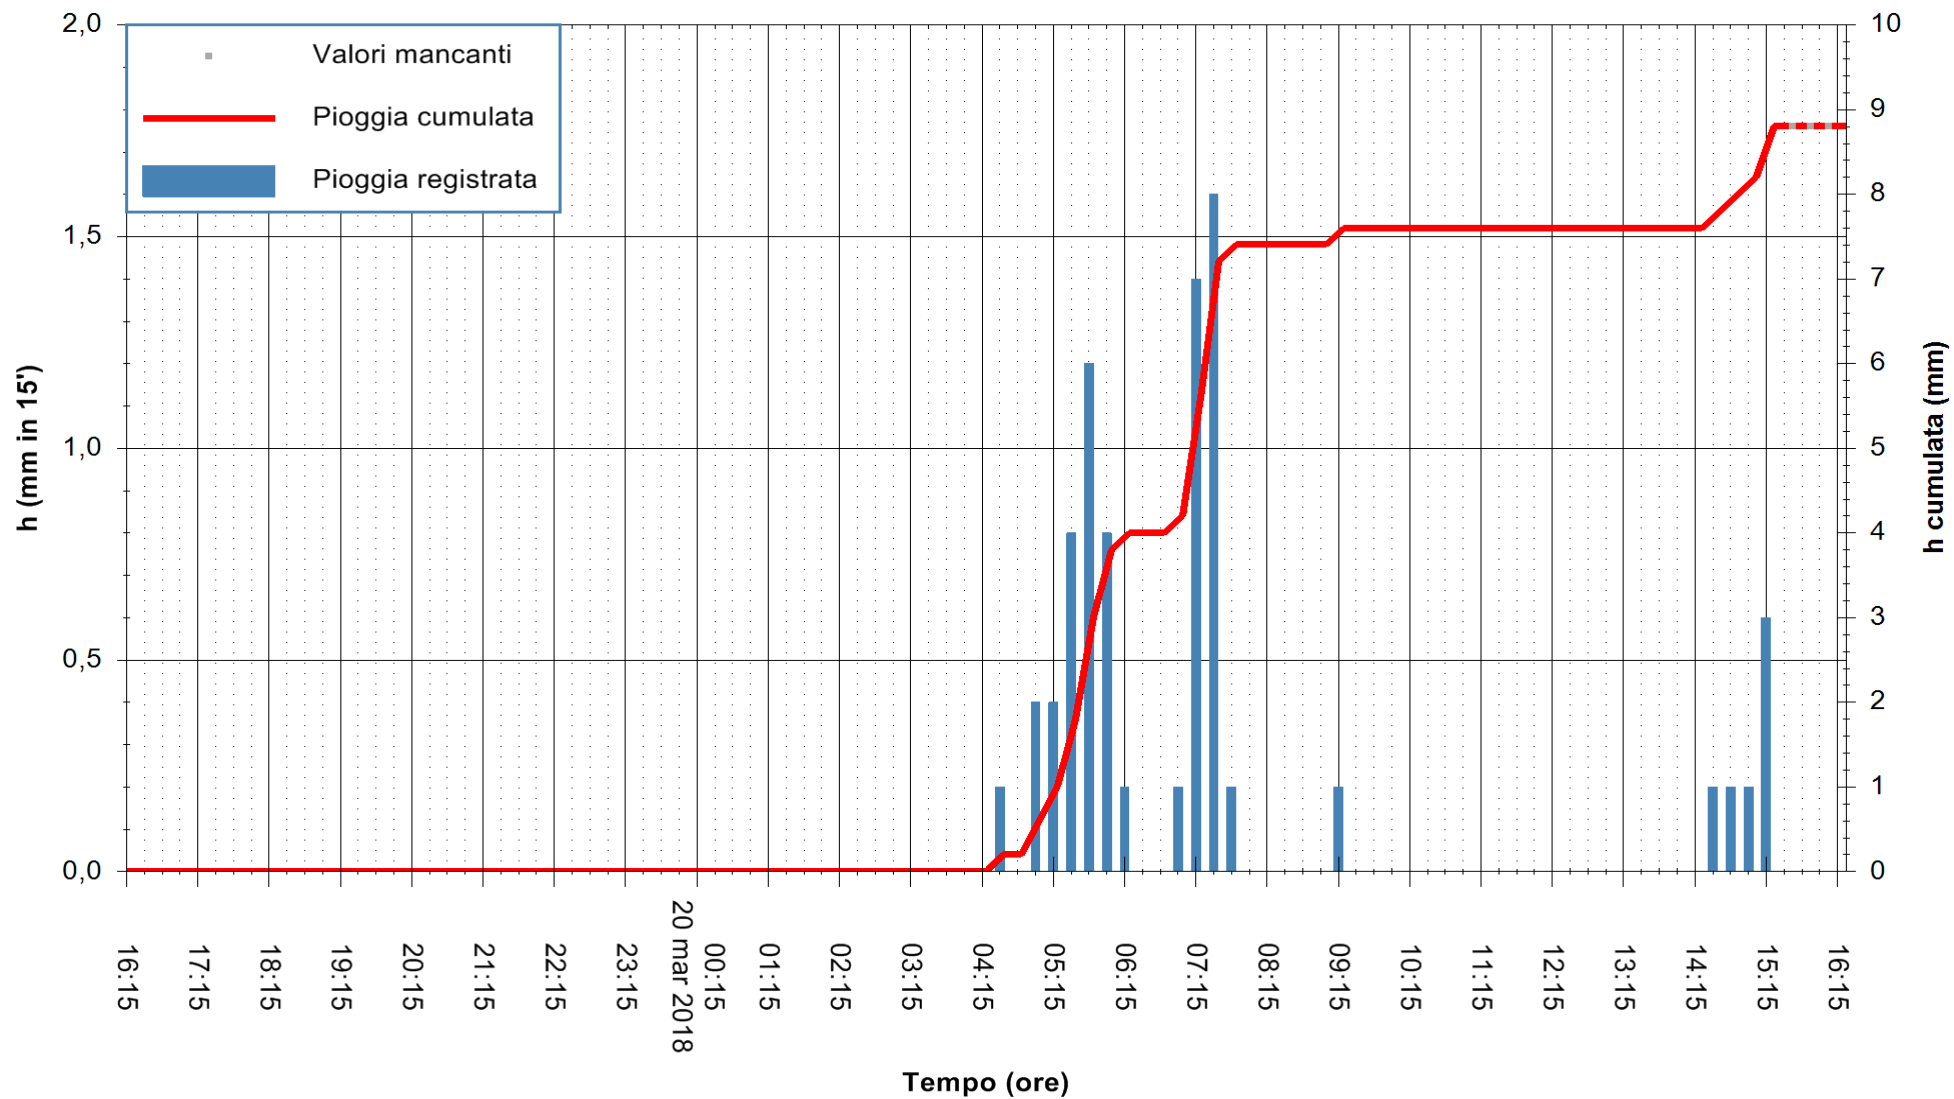

Stazione pluviometrica Fluminimannu a Decimomannu
 Area DECIMOMANNU
 Pioggia registrata nelle ultime 24 ore
 Estrazione dati delle ore 16:19 del 20/03/2018
 Ultimo dato disponibile: 20/03/2018 alle 15:30

ARPAS
 F.to il Dirigente Responsabile
 Dott. Giuseppe Bianco

REGIONE AUTÒNOMA DE SARDIGNA
 REGIONE AUTONOMA DELLA SARDEGNA

Stazione pluviometrica Pianu
 Area PIANU 15
 Pioggia registrata nelle ultime 24 ore
 Estrazione dati delle ore 16:19 del 20/03/2018
 Ultimo dato disponibile: 20/03/2018 alle 15:30