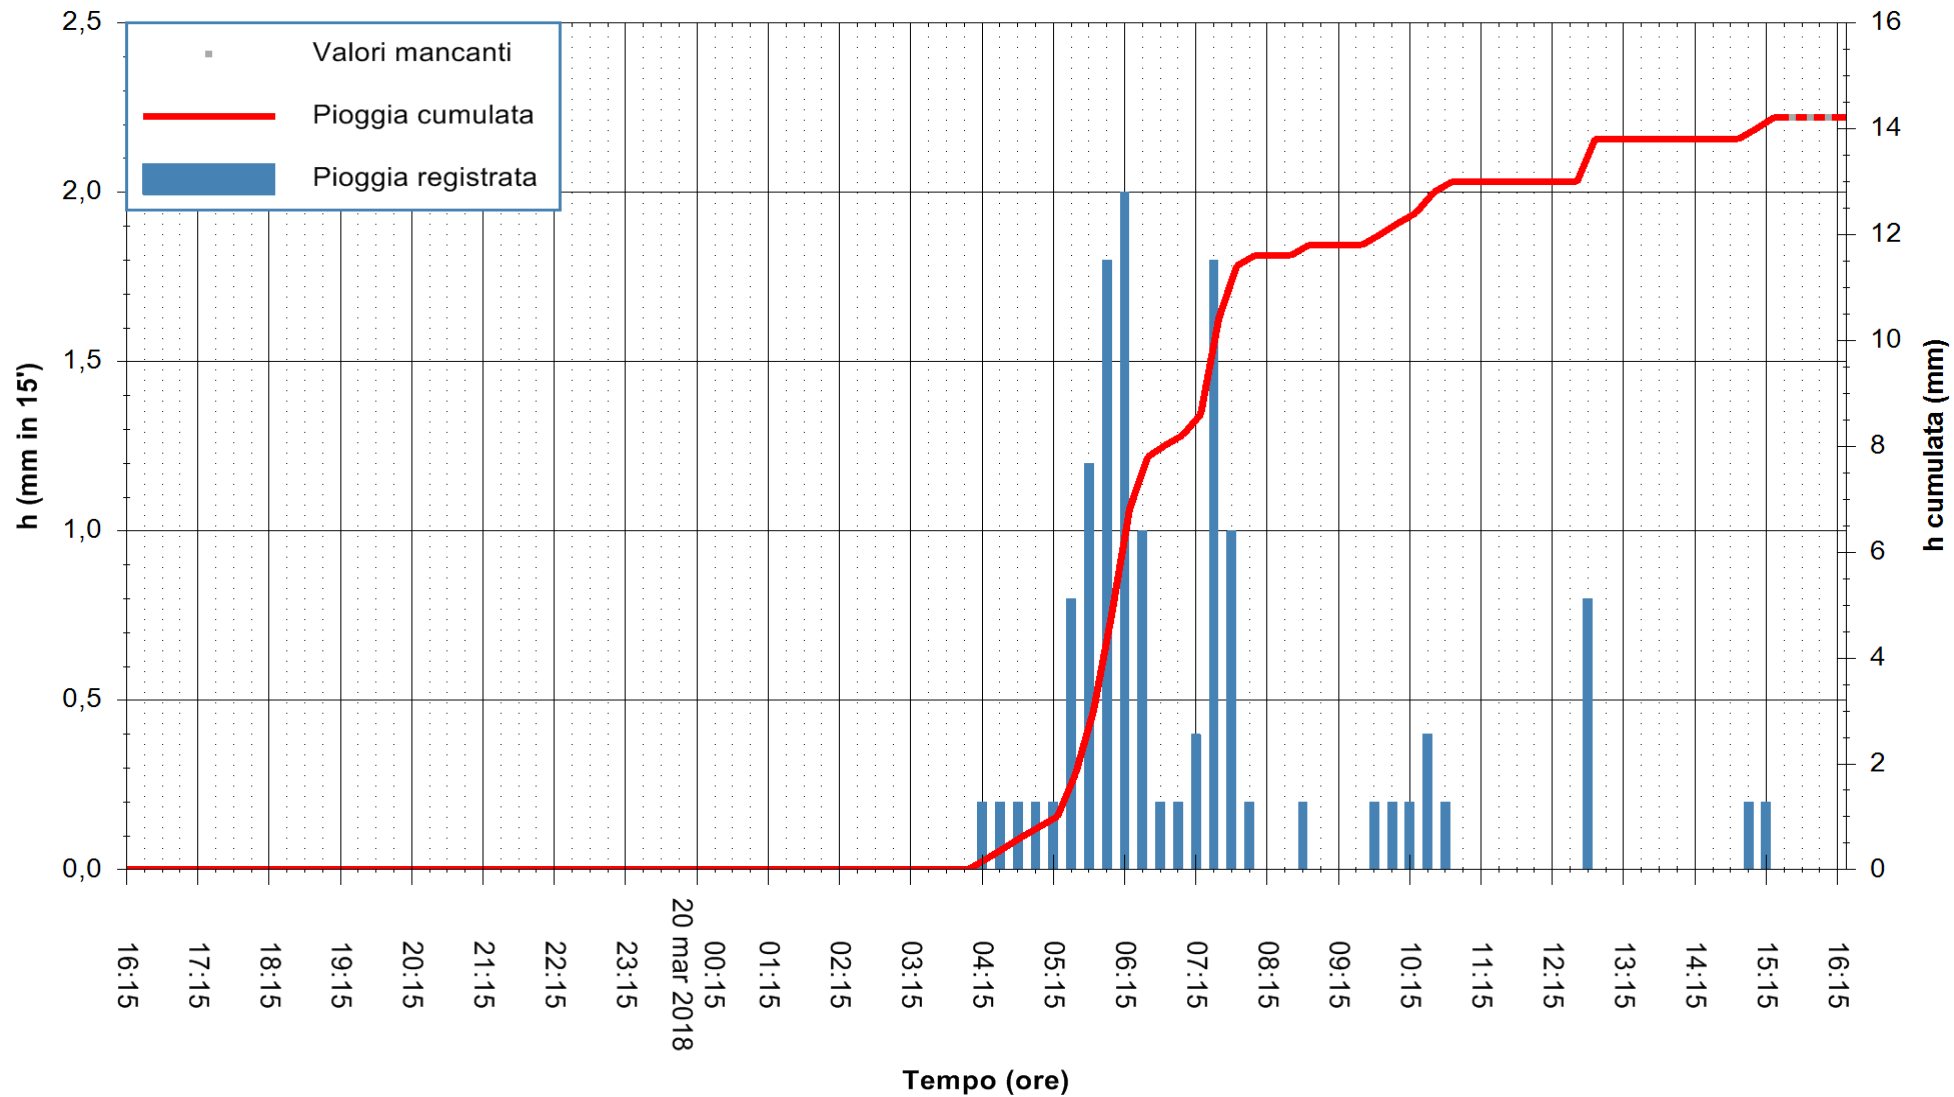

Stazione pluviometrica Fluminimannu a Decimomannu
 Area DECIMOMANNU
 Pioggia registrata nelle ultime 24 ore
 Estrazione dati delle ore 16:19 del 20/03/2018
 Ultimo dato disponibile: 20/03/2018 alle 15:30

ARPAS
 F.to il Dirigente Responsabile
 Dott. Giuseppe Bianco

REGIONE AUTÒNOMA DE SARDIGNA
 REGIONE AUTONOMA DELLA SARDEGNA

Stazione pluviometrica Pianu
 Area PIANU 15
 Pioggia registrata nelle ultime 24 ore
 Estrazione dati delle ore 16:19 del 20/03/2018
 Ultimo dato disponibile: 20/03/2018 alle 15:30