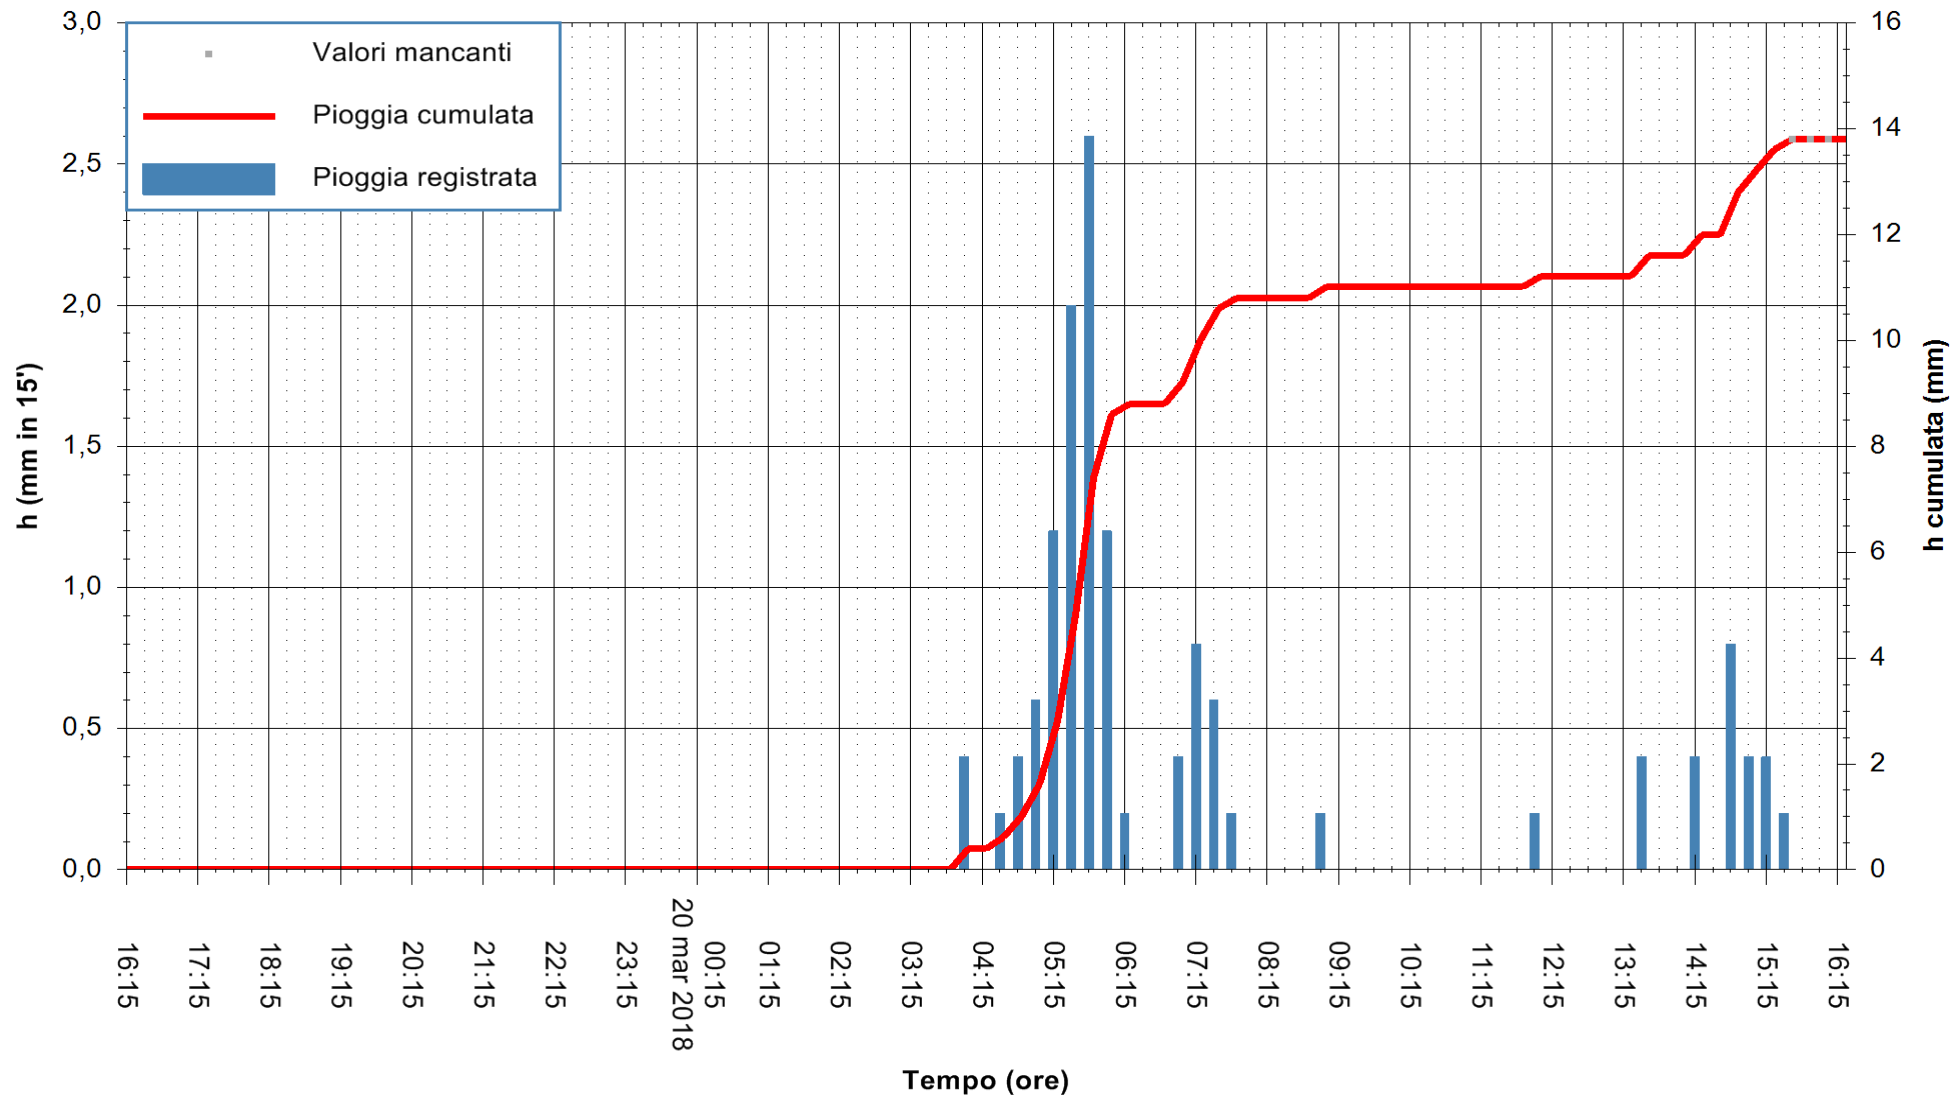

Stazione pluviometrica Fluminimannu a Decimomannu
 Area DECIMOMANNU
 Pioggia registrata nelle ultime 24 ore
 Estrazione dati delle ore 16:19 del 20/03/2018
 Ultimo dato disponibile: 20/03/2018 alle 15:30

ARPAS
 F.to il Dirigente Responsabile
 Dott. Giuseppe Bianco

REGIONE AUTÒNOMA DE SARDIGNA
 REGIONE AUTONOMA DELLA SARDEGNA

Stazione pluviometrica Pianu
 Area PIANU 15
 Pioggia registrata nelle ultime 24 ore
 Estrazione dati delle ore 16:19 del 20/03/2018
 Ultimo dato disponibile: 20/03/2018 alle 15:30