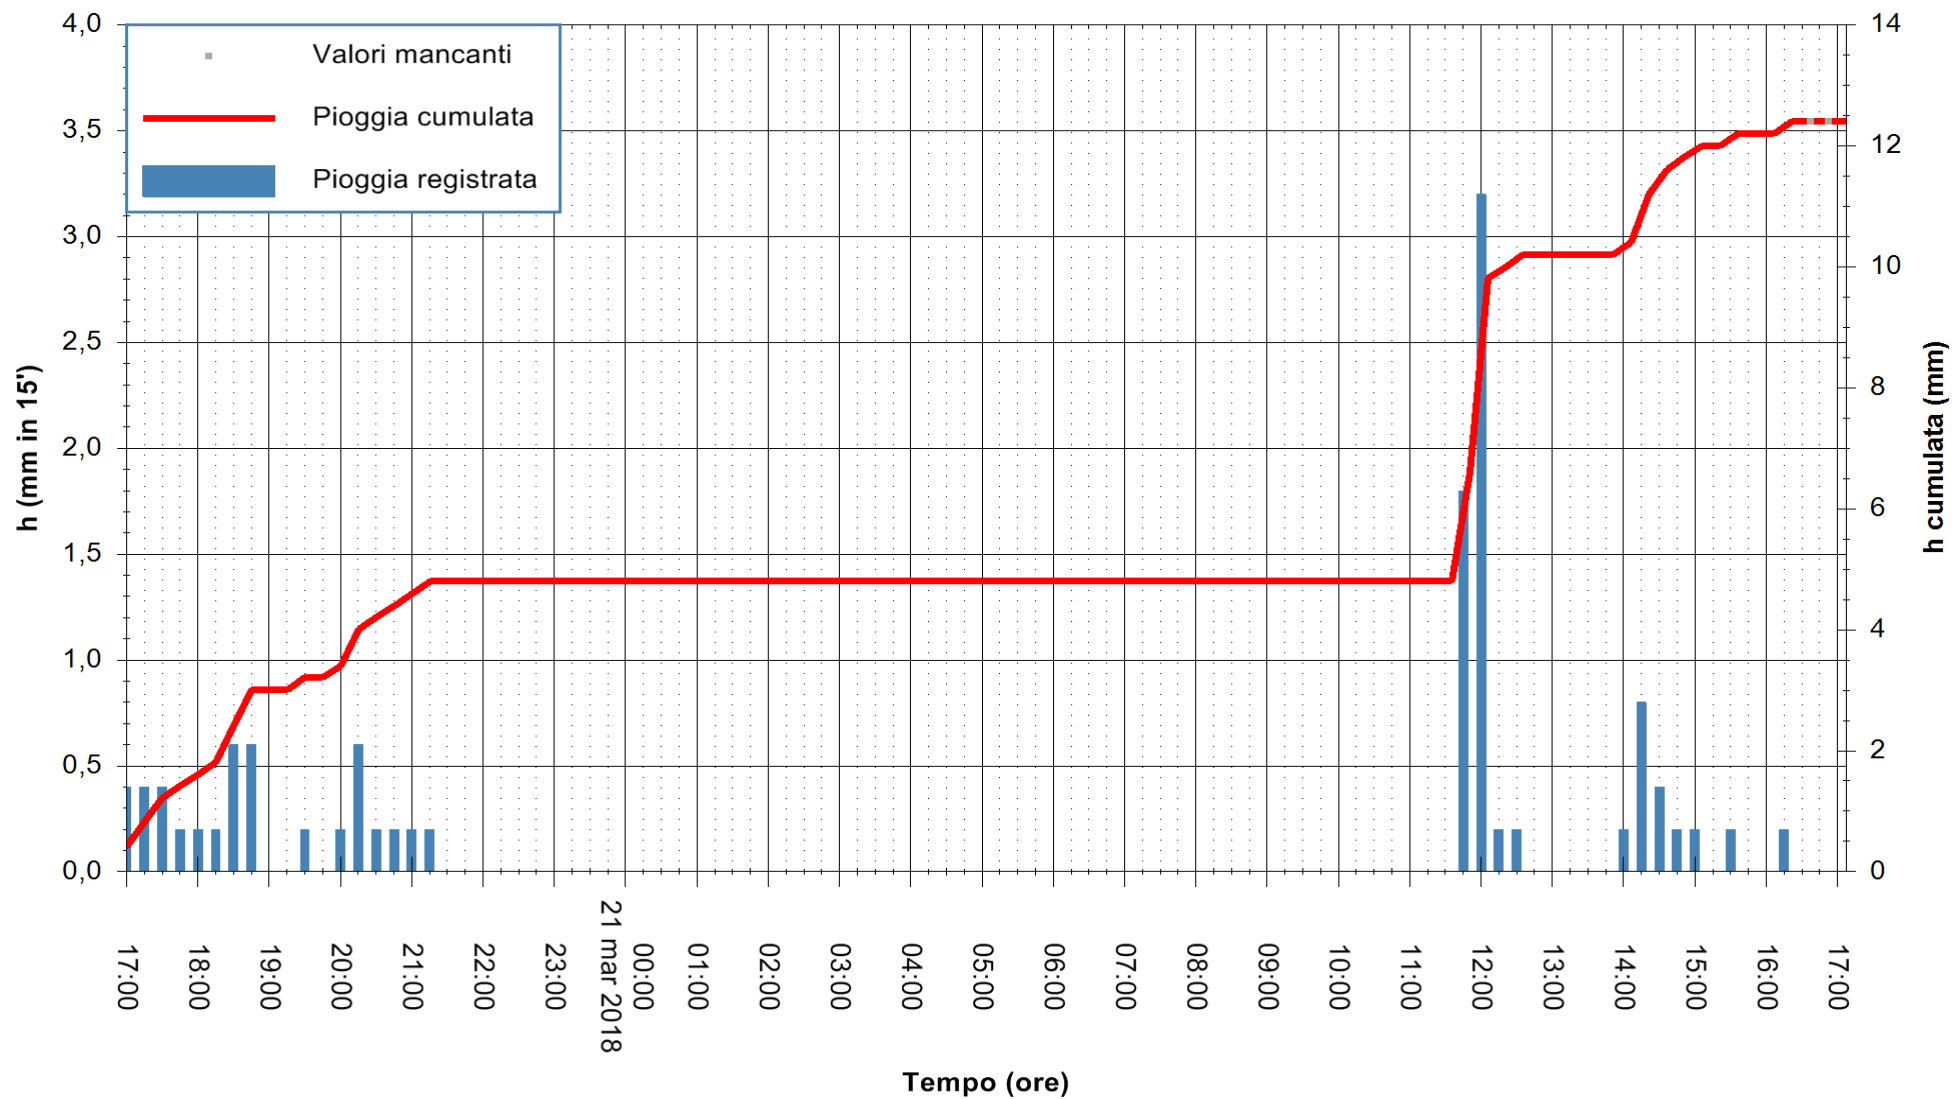

ARPAS  
 F.to il Dirigente Responsabile  
 Dott. Giuseppe Bianco

REGIONE AUTONOMA DE SARDIGNA  
 REGIONE AUTONOMA DELLA SARDEGNA

Stazione pluviometrica Punta Tricoli  
 Area PUNTA TRICOLI  
 Pioggia registrata nelle ultime 24 ore  
 Estrazione dati delle ore 17:02 del 21/03/2018  
 Ultimo dato disponibile: 21/03/2018 alle 16:30

ARPAS  
 F.to il Dirigente Responsabile  
 Dott. Giuseppe Bianco

REGIONE AUTÒNOMA DE SARDIGNA  
 REGIONE AUTONOMA DELLA SARDEGNA

Stazione pluviometrica Porto Pino  
 Area IS PILLONIS  
 Pioggia registrata nelle ultime 24 ore  
 Estrazione dati delle ore 17:02 del 21/03/2018  
 Ultimo dato disponibile: 21/03/2018 alle 16:30