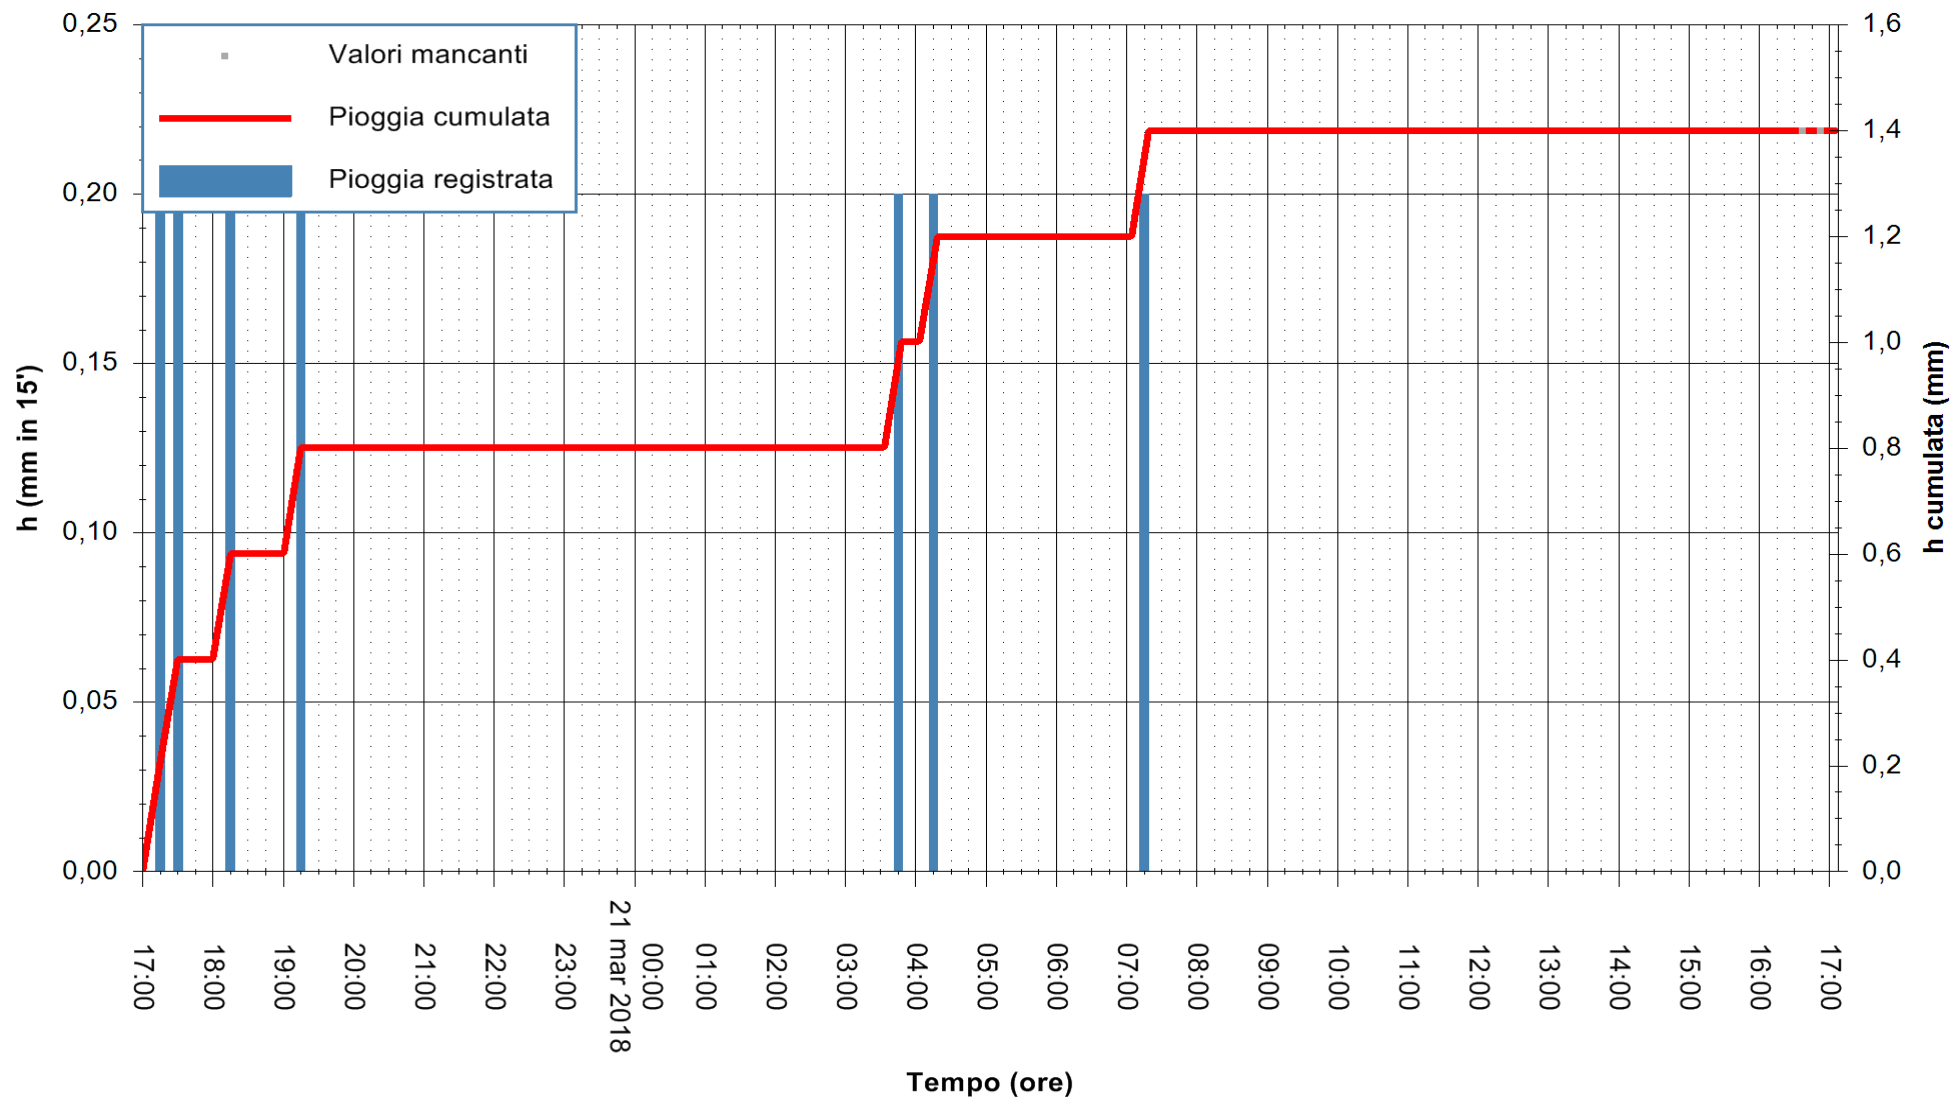

ARPAS  
 F.to il Dirigente Responsabile  
 Dott. Giuseppe Bianco

REGIONE AUTONOMA DE SARDIGNA  
 REGIONE AUTONOMA DELLA SARDEGNA

Stazione pluviometrica Punta Tricoli  
 Area PUNTA TRICOLI  
 Pioggia registrata nelle ultime 24 ore  
 Estrazione dati delle ore 17:02 del 21/03/2018  
 Ultimo dato disponibile: 21/03/2018 alle 16:30

ARPAS  
 F.to il Dirigente Responsabile  
 Dott. Giuseppe Bianco

REGIONE AUTÒNOMA DE SARDIGNA  
 REGIONE AUTONOMA DELLA SARDEGNA

Stazione pluviometrica Porto Pino  
 Area IS PILLONIS  
 Pioggia registrata nelle ultime 24 ore  
 Estrazione dati delle ore 17:02 del 21/03/2018  
 Ultimo dato disponibile: 21/03/2018 alle 16:30