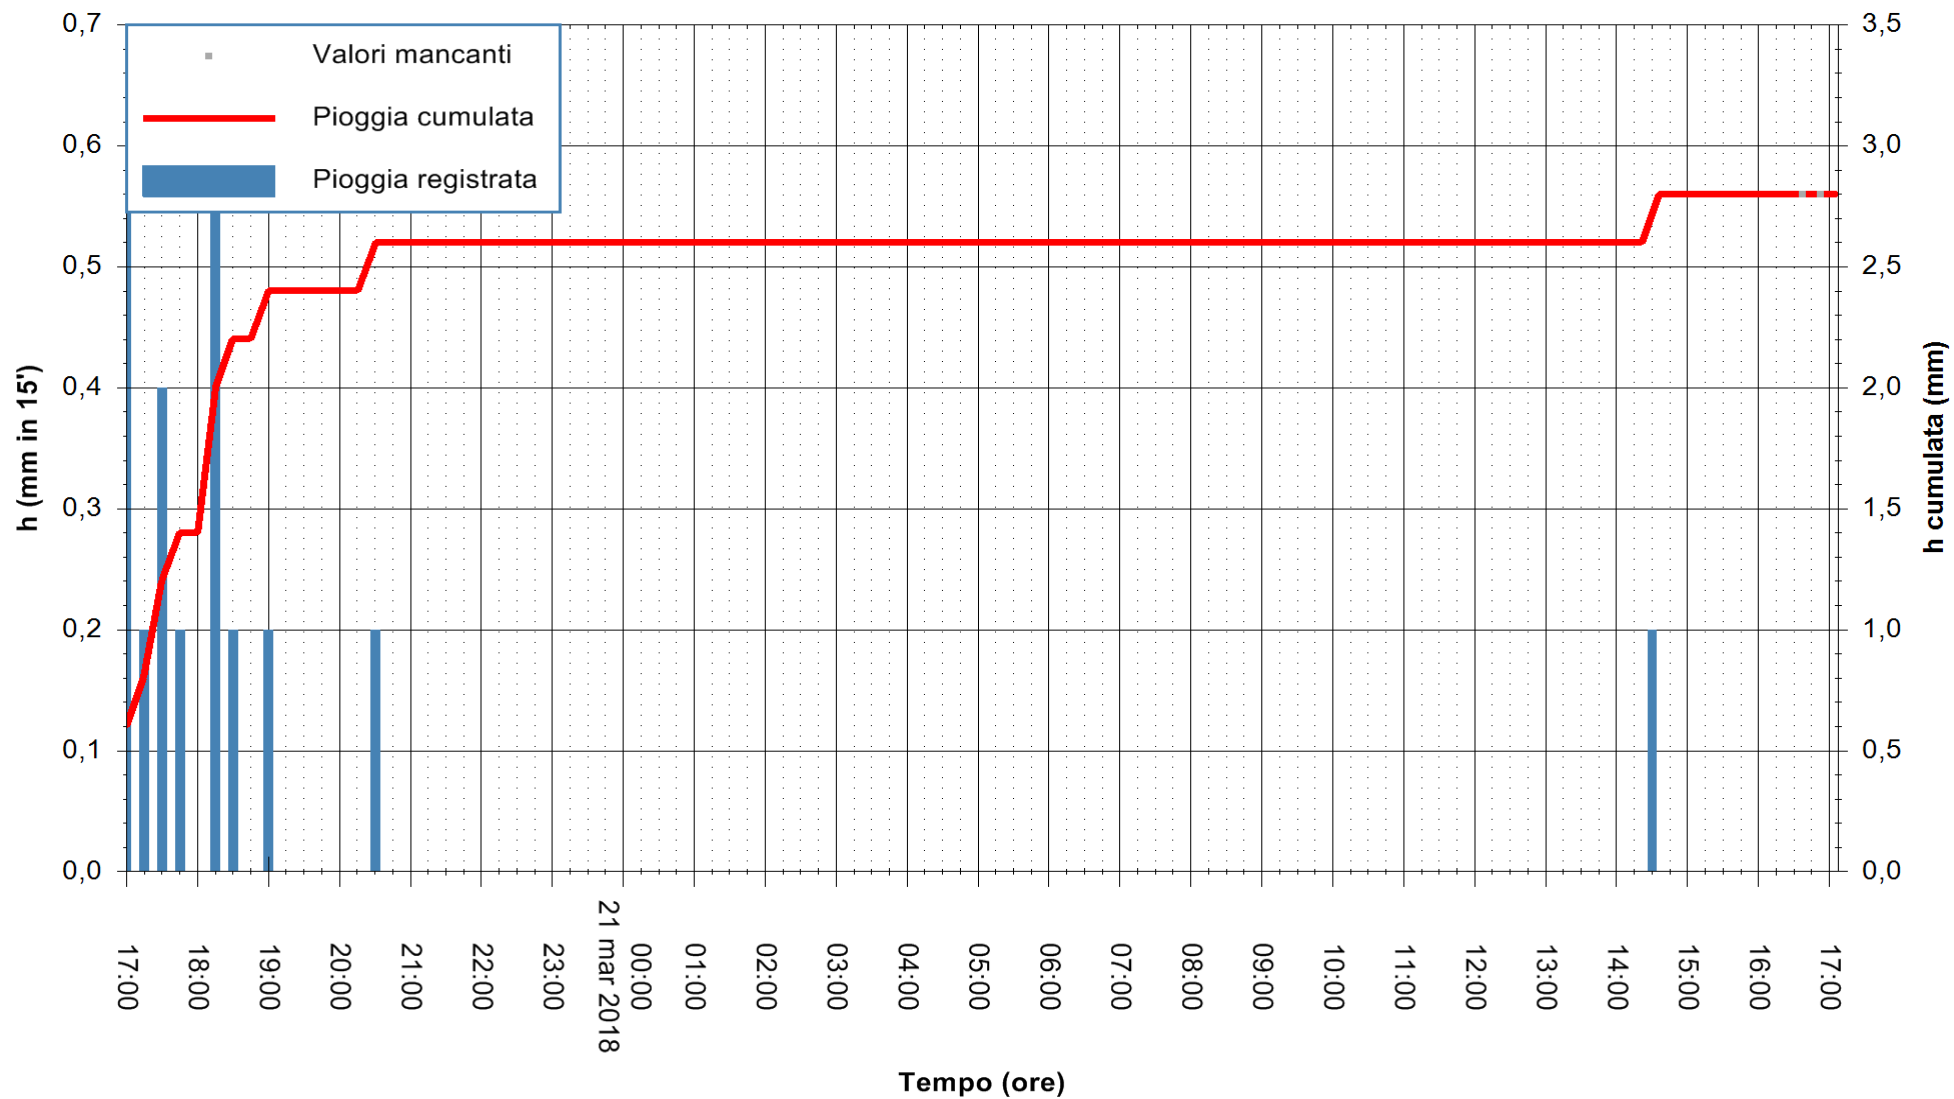

ARPAS  
 F.to il Dirigente Responsabile  
 Dott. Giuseppe Bianco

REGIONE AUTÒNOMA DE SARDIGNA  
 REGIONE AUTONOMA DELLA SARDEGNA

Stazione pluviometrica San Priamo  
 Area SAN PRIAMO  
 Pioggia registrata nelle ultime 24 ore  
 Estrazione dati delle ore 17:02 del 21/03/2018  
 Ultimo dato disponibile: 21/03/2018 alle 16:30

ARPAS  
 F.to il Dirigente Responsabile  
 Dott. Giuseppe Bianco

REGIONE AUTONOMA DE SARDIGNA  
 REGIONE AUTONOMA DELLA SARDEGNA

Stazione pluviometrica Flumentepido  
 Area FLUMETEPIDO  
 Pioggia registrata nelle ultime 24 ore  
 Estrazione dati delle ore 17:02 del 21/03/2018  
 Ultimo dato disponibile: 21/03/2018 alle 16:30