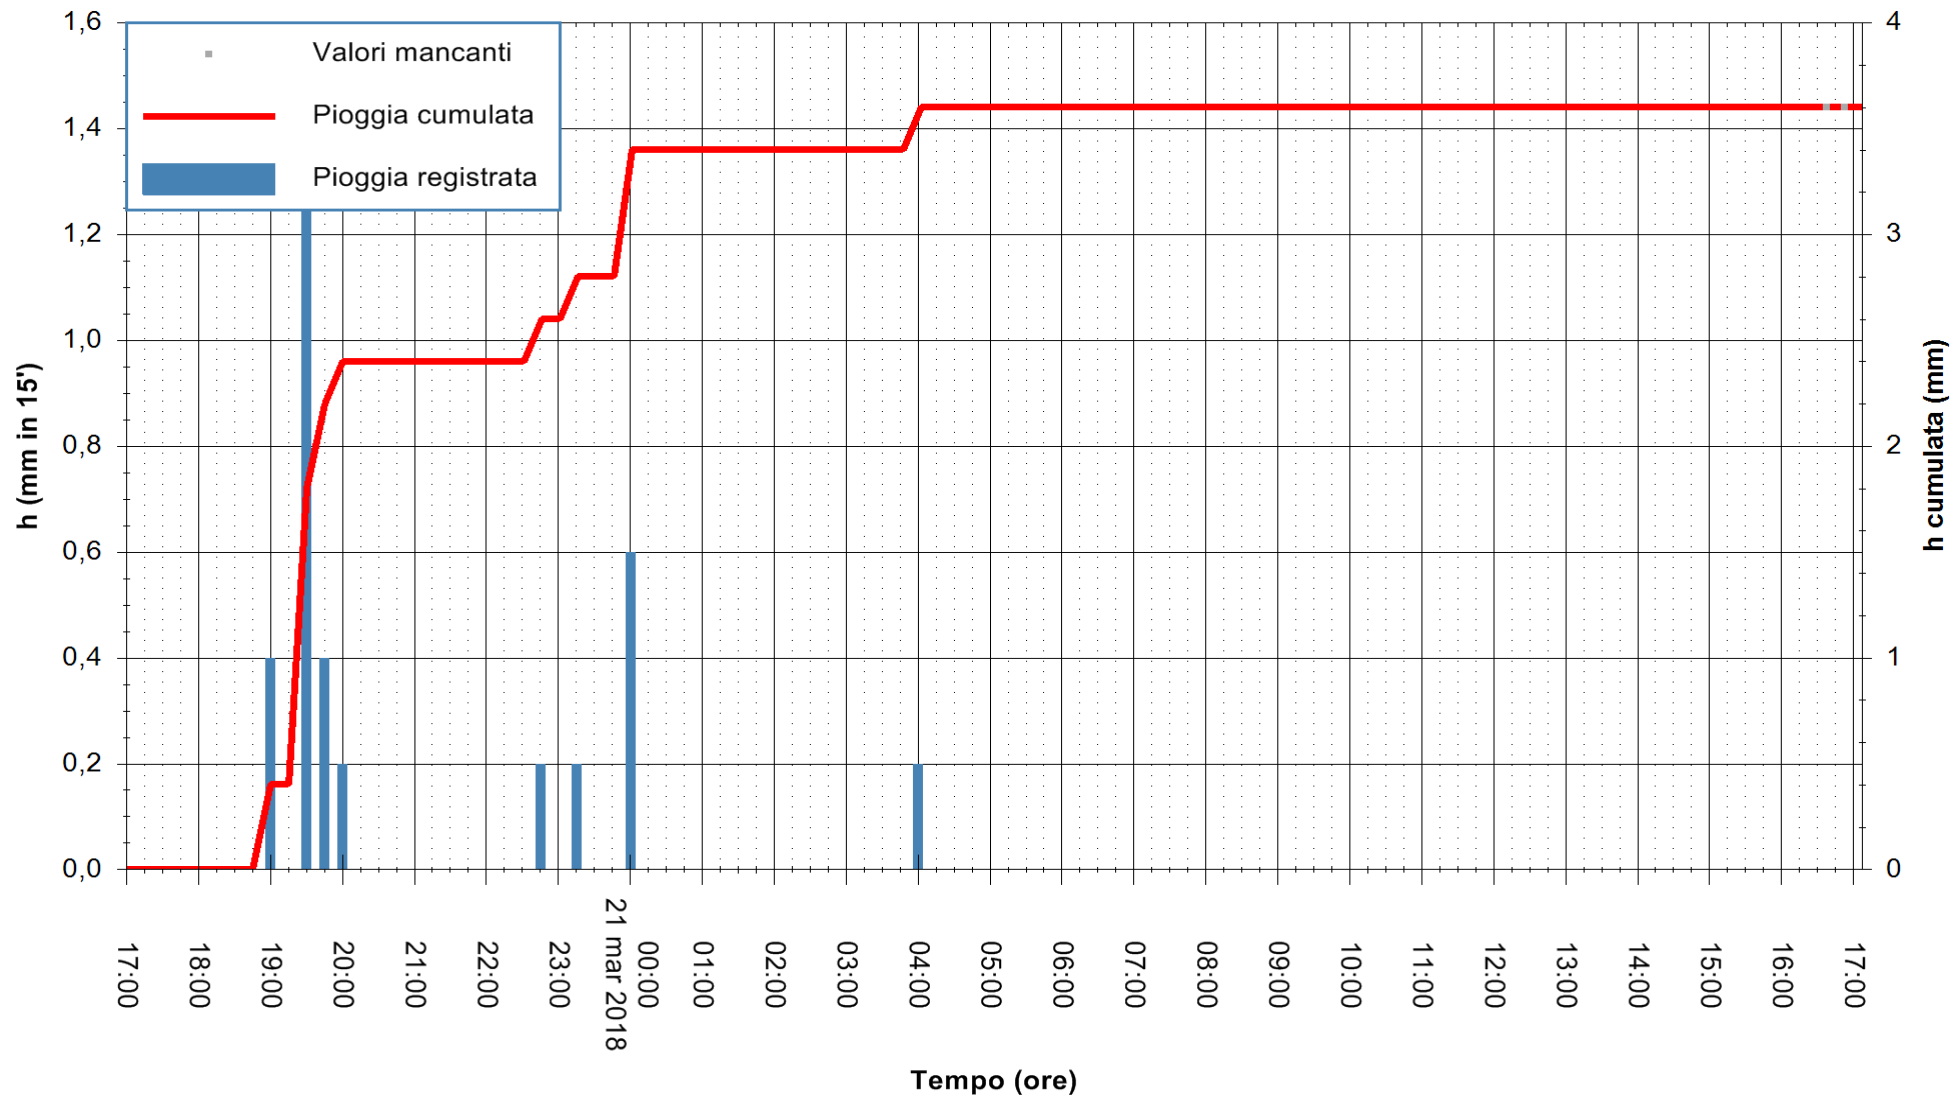

ARPAS  
 F.to il Dirigente Responsabile  
 Dott. Giuseppe Bianco

REGIONE AUTONOMA DE SARDIGNA  
 REGIONE AUTONOMA DELLA SARDEGNA

Stazione pluviometrica Flumentepido  
 Area FLUMETEPIDO  
 Pioggia registrata nelle ultime 24 ore  
 Estrazione dati delle ore 17:02 del 21/03/2018  
 Ultimo dato disponibile: 21/03/2018 alle 16:30

ARPAS  
 F.to il Dirigente Responsabile  
 Dott. Giuseppe Bianco

REGIONE AUTONOMA DE SARDIGNA  
 REGIONE AUTONOMA DELLA SARDEGNA

Stazione pluviometrica Ossoni  
 Area MONTE OSSONI  
 Pioggia registrata nelle ultime 24 ore  
 Estrazione dati delle ore 17:02 del 21/03/2018  
 Ultimo dato disponibile: 21/03/2018 alle 16:30

ARPAS  
 F.to il Dirigente Responsabile  
 Dott. Giuseppe Bianco

REGIONE AUTÒNOMA DE SARDIGNA  
 REGIONE AUTONOMA DELLA SARDEGNA

Stazione pluviometrica Punta Sebera  
 Area PUNTA SEBERA  
 Pioggia registrata nelle ultime 24 ore  
 Estrazione dati delle ore 17:02 del 21/03/2018  
 Ultimo dato disponibile: 21/03/2018 alle 16:30