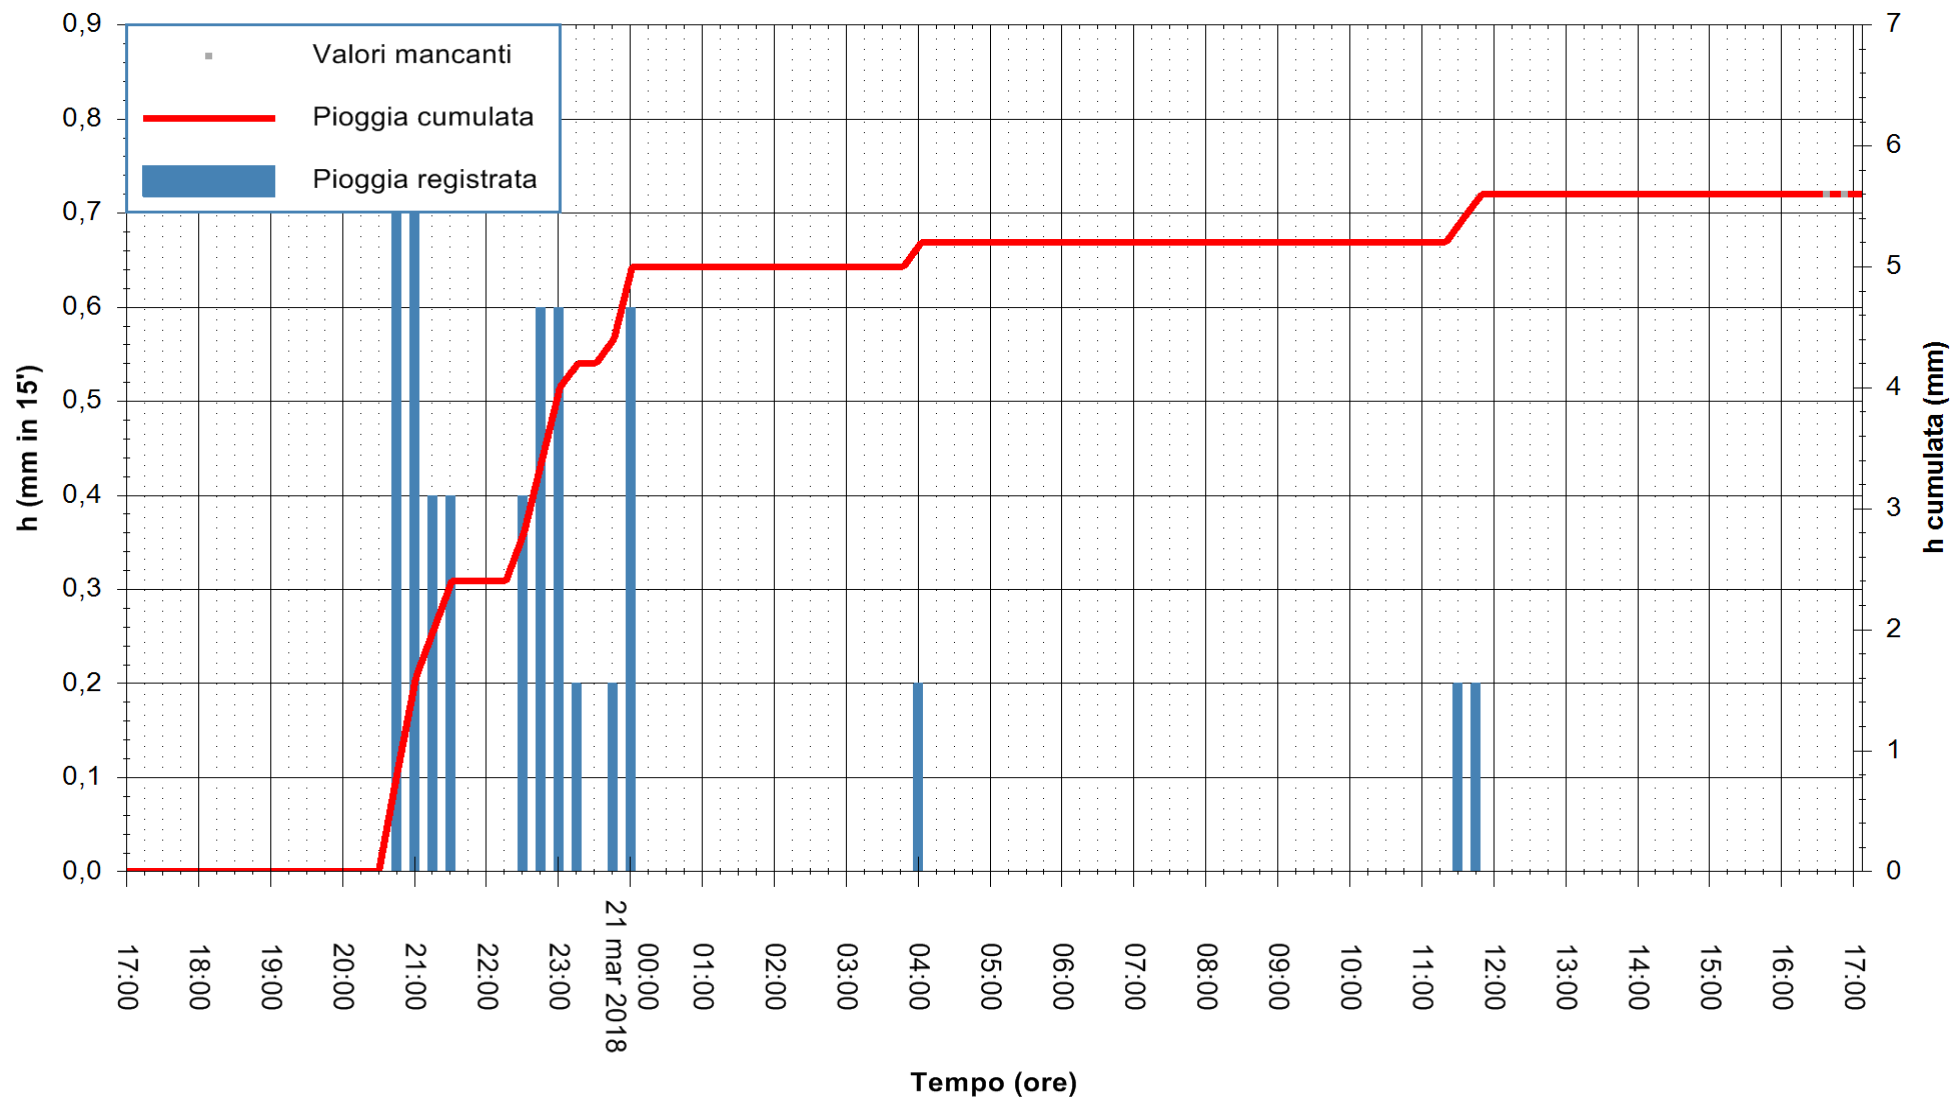

ARPAS  
 F.to il Dirigente Responsabile  
 Dott. Giuseppe Bianco

REGIONE AUTÒNOMA DE SARDIGNA  
 REGIONE AUTONOMA DELLA SARDEGNA

Stazione pluviometrica Pianu  
 Area PIANU 15  
 Pioggia registrata nelle ultime 24 ore  
 Estrazione dati delle ore 17:02 del 21/03/2018  
 Ultimo dato disponibile: 21/03/2018 alle 16:30

ARPAS  
 F.to il Dirigente Responsabile  
 Dott. Giuseppe Bianco

REGIONE AUTONOMA DE SARDIGNA  
 REGIONE AUTONOMA DELLA SARDEGNA

Stazione pluviometrica Punta Tricoli  
 Area PUNTA TRICOLI  
 Pioggia registrata nelle ultime 24 ore  
 Estrazione dati delle ore 17:02 del 21/03/2018  
 Ultimo dato disponibile: 21/03/2018 alle 16:30