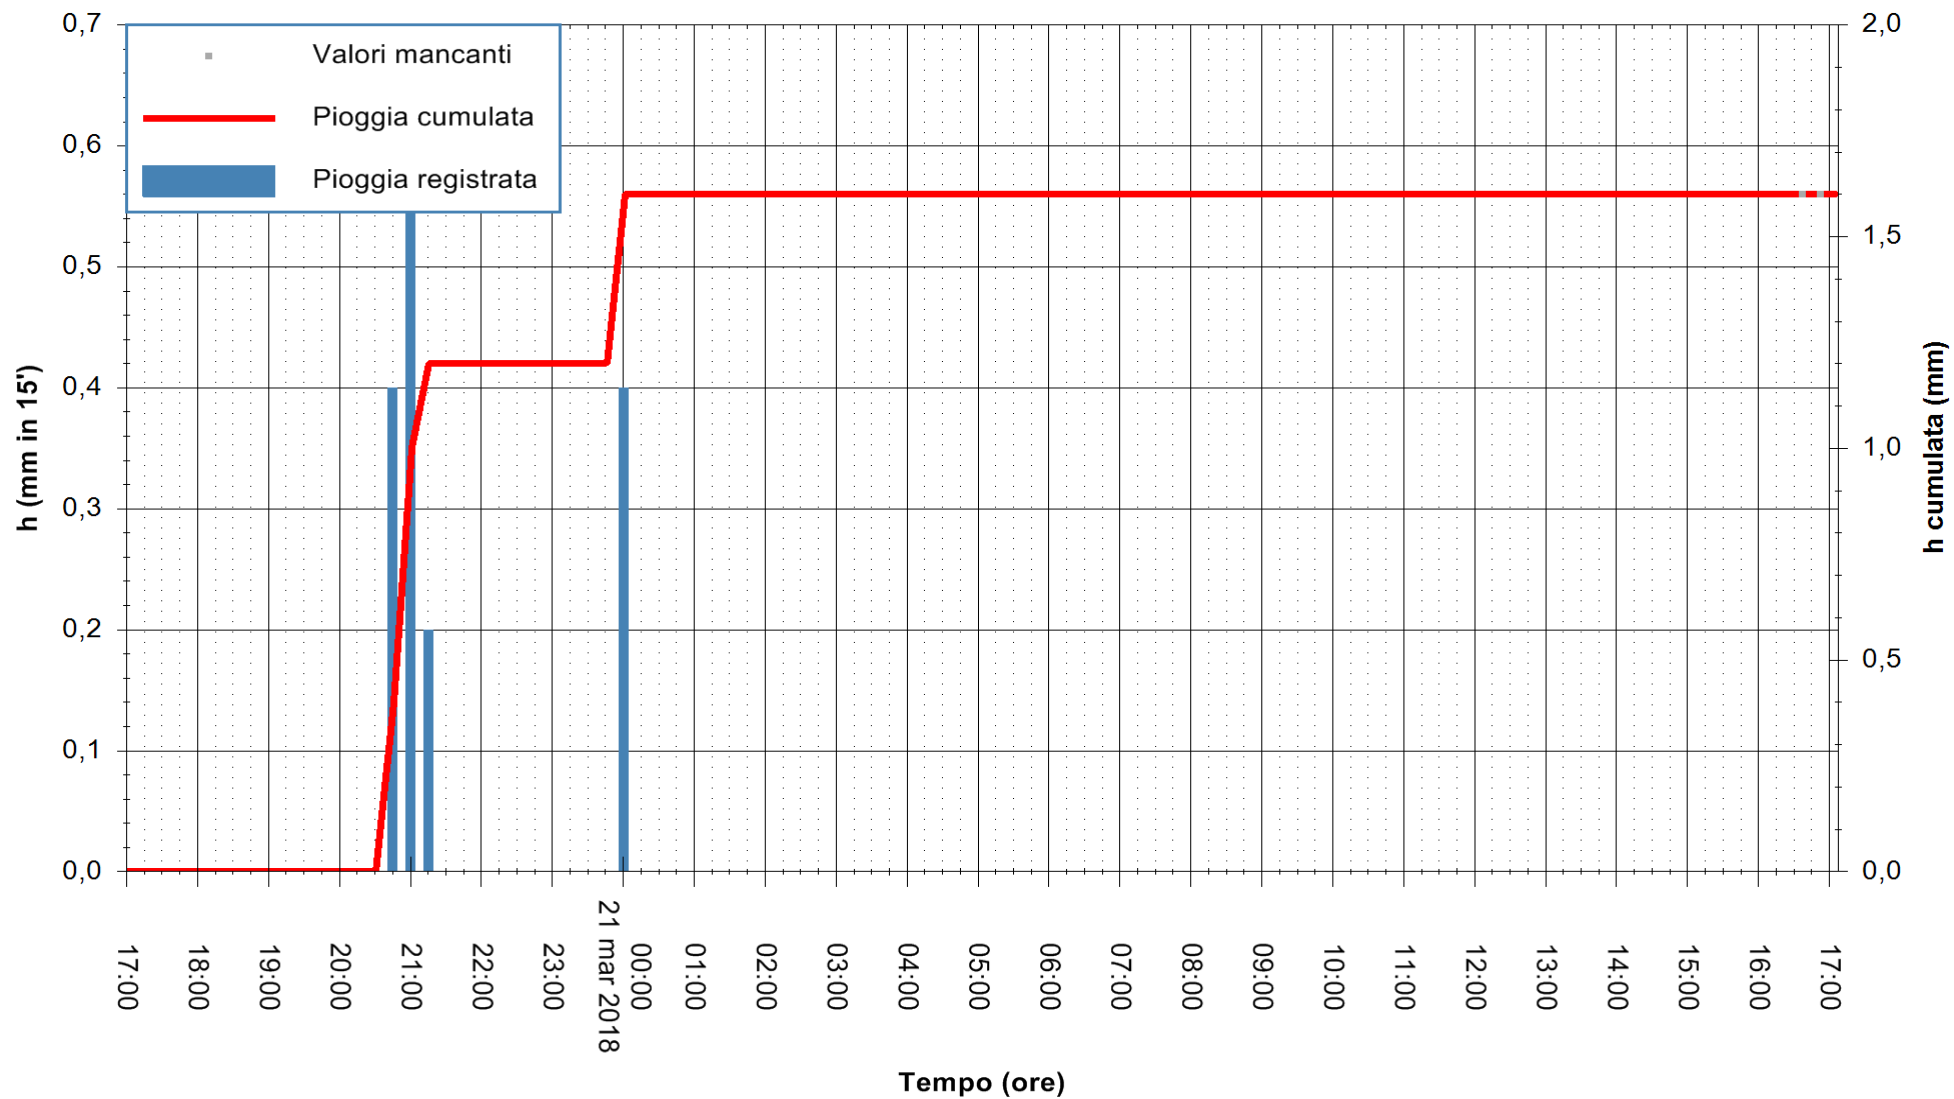

ARPAS  
 F.to il Dirigente Responsabile  
 Dott. Giuseppe Bianco

REGIONE AUTÒNOMA DE SARDIGNA  
 REGIONE AUTONOMA DELLA SARDEGNA

Stazione pluviometrica Pianu  
 Area PIANU 15  
 Pioggia registrata nelle ultime 24 ore  
 Estrazione dati delle ore 17:02 del 21/03/2018  
 Ultimo dato disponibile: 21/03/2018 alle 16:30

ARPAS  
 F.to il Dirigente Responsabile  
 Dott. Giuseppe Bianco

REGIONE AUTONOMA DE SARDIGNA  
 REGIONE AUTONOMA DELLA SARDEGNA

Stazione pluviometrica Punta Tricoli  
 Area PUNTA TRICOLI  
 Pioggia registrata nelle ultime 24 ore  
 Estrazione dati delle ore 17:02 del 21/03/2018  
 Ultimo dato disponibile: 21/03/2018 alle 16:30