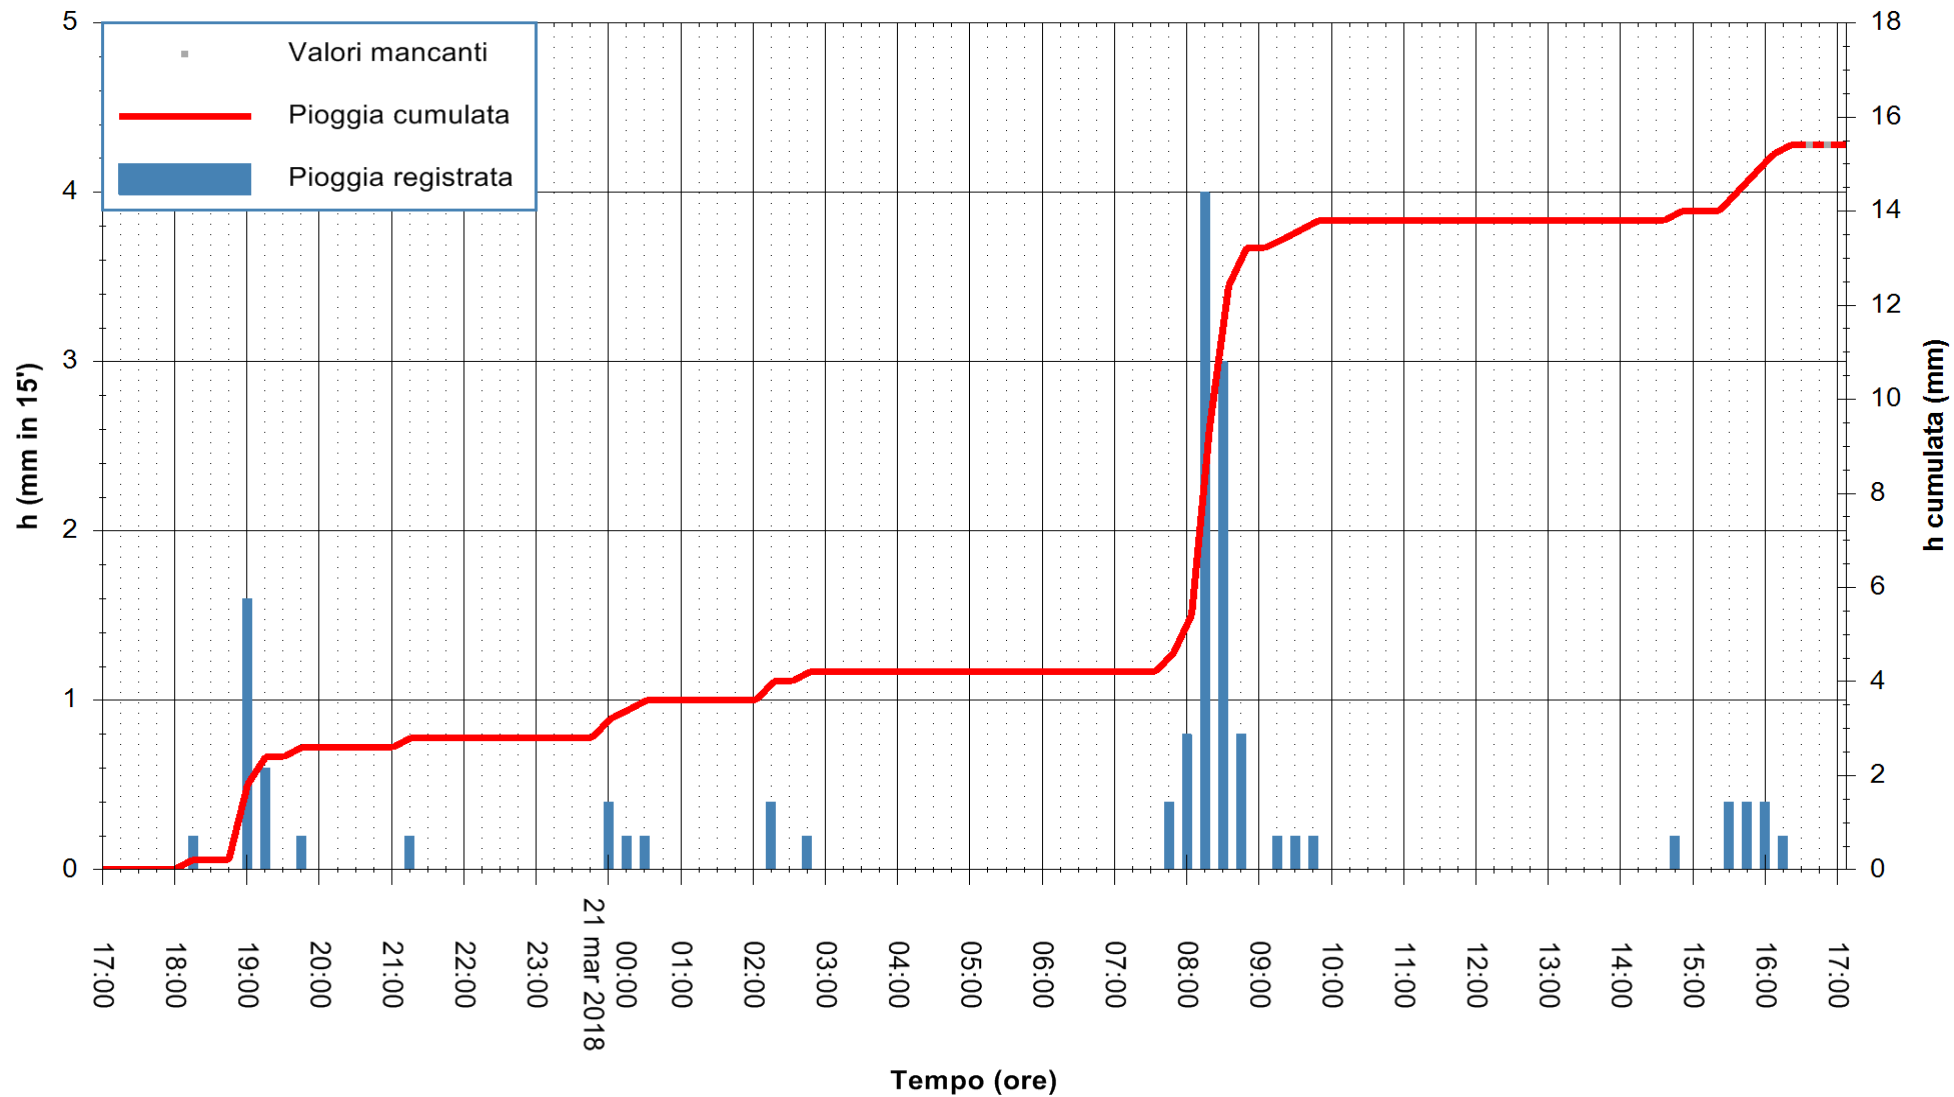

ARPAS  
 F.to il Dirigente Responsabile  
 Dott. Giuseppe Bianco

REGIONE AUTÒNOMA DE SARDIGNA  
 REGIONE AUTONOMA DELLA SARDEGNA

Stazione pluviometrica Punta Sebera  
 Area PUNTA SEBERA  
 Pioggia registrata nelle ultime 24 ore  
 Estrazione dati delle ore 17:02 del 21/03/2018  
 Ultimo dato disponibile: 21/03/2018 alle 16:30