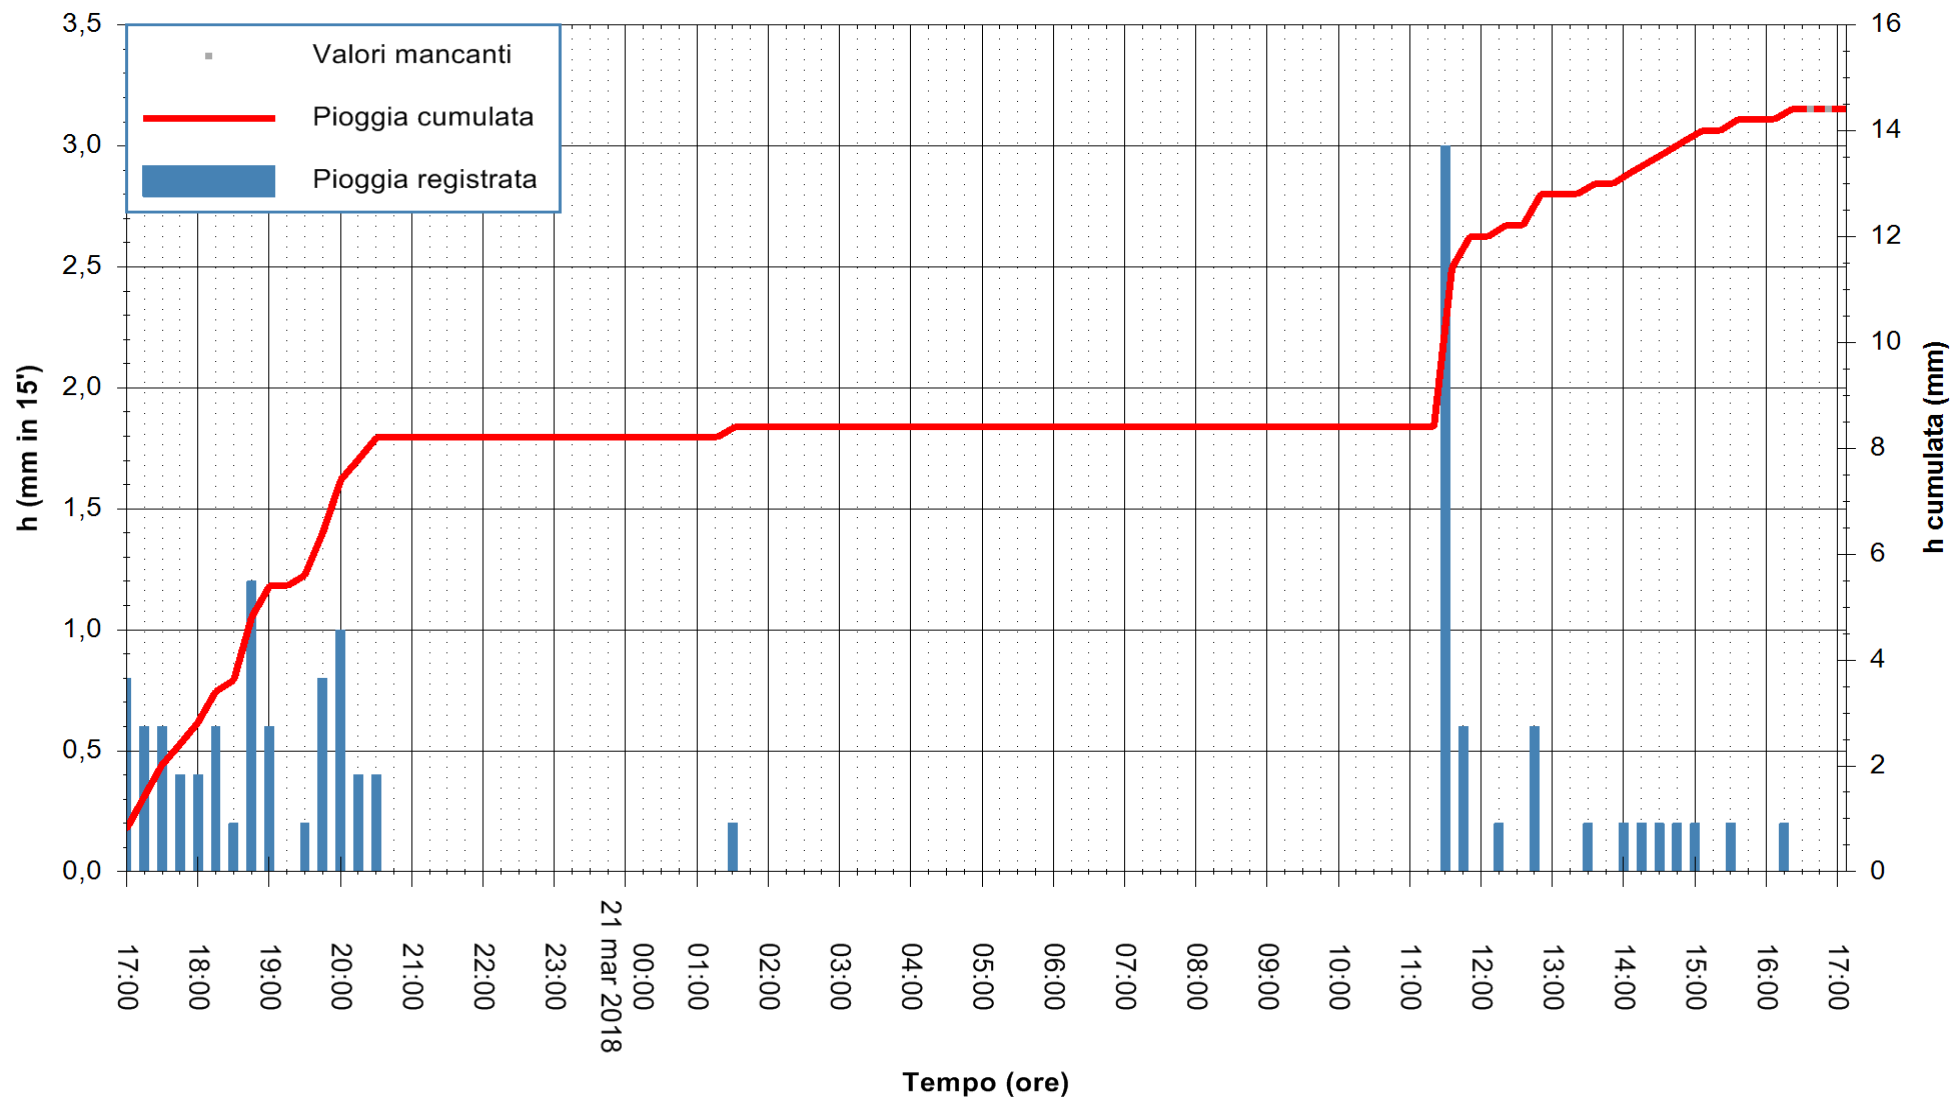

ARPAS  
 F.to il Dirigente Responsabile  
 Dott. Giuseppe Bianco

REGIONE AUTONOMA DE SARDIGNA  
 REGIONE AUTONOMA DELLA SARDEGNA

Stazione pluviometrica Punta Tricoli  
 Area PUNTA TRICOLI  
 Pioggia registrata nelle ultime 24 ore  
 Estrazione dati delle ore 17:02 del 21/03/2018  
 Ultimo dato disponibile: 21/03/2018 alle 16:30

ARPAS  
 F.to il Dirigente Responsabile  
 Dott. Giuseppe Bianco

REGIONE AUTÒNOMA DE SARDIGNA  
 REGIONE AUTONOMA DELLA SARDEGNA

Stazione pluviometrica Porto Pino  
 Area IS PILLONIS  
 Pioggia registrata nelle ultime 24 ore  
 Estrazione dati delle ore 17:02 del 21/03/2018  
 Ultimo dato disponibile: 21/03/2018 alle 16:30