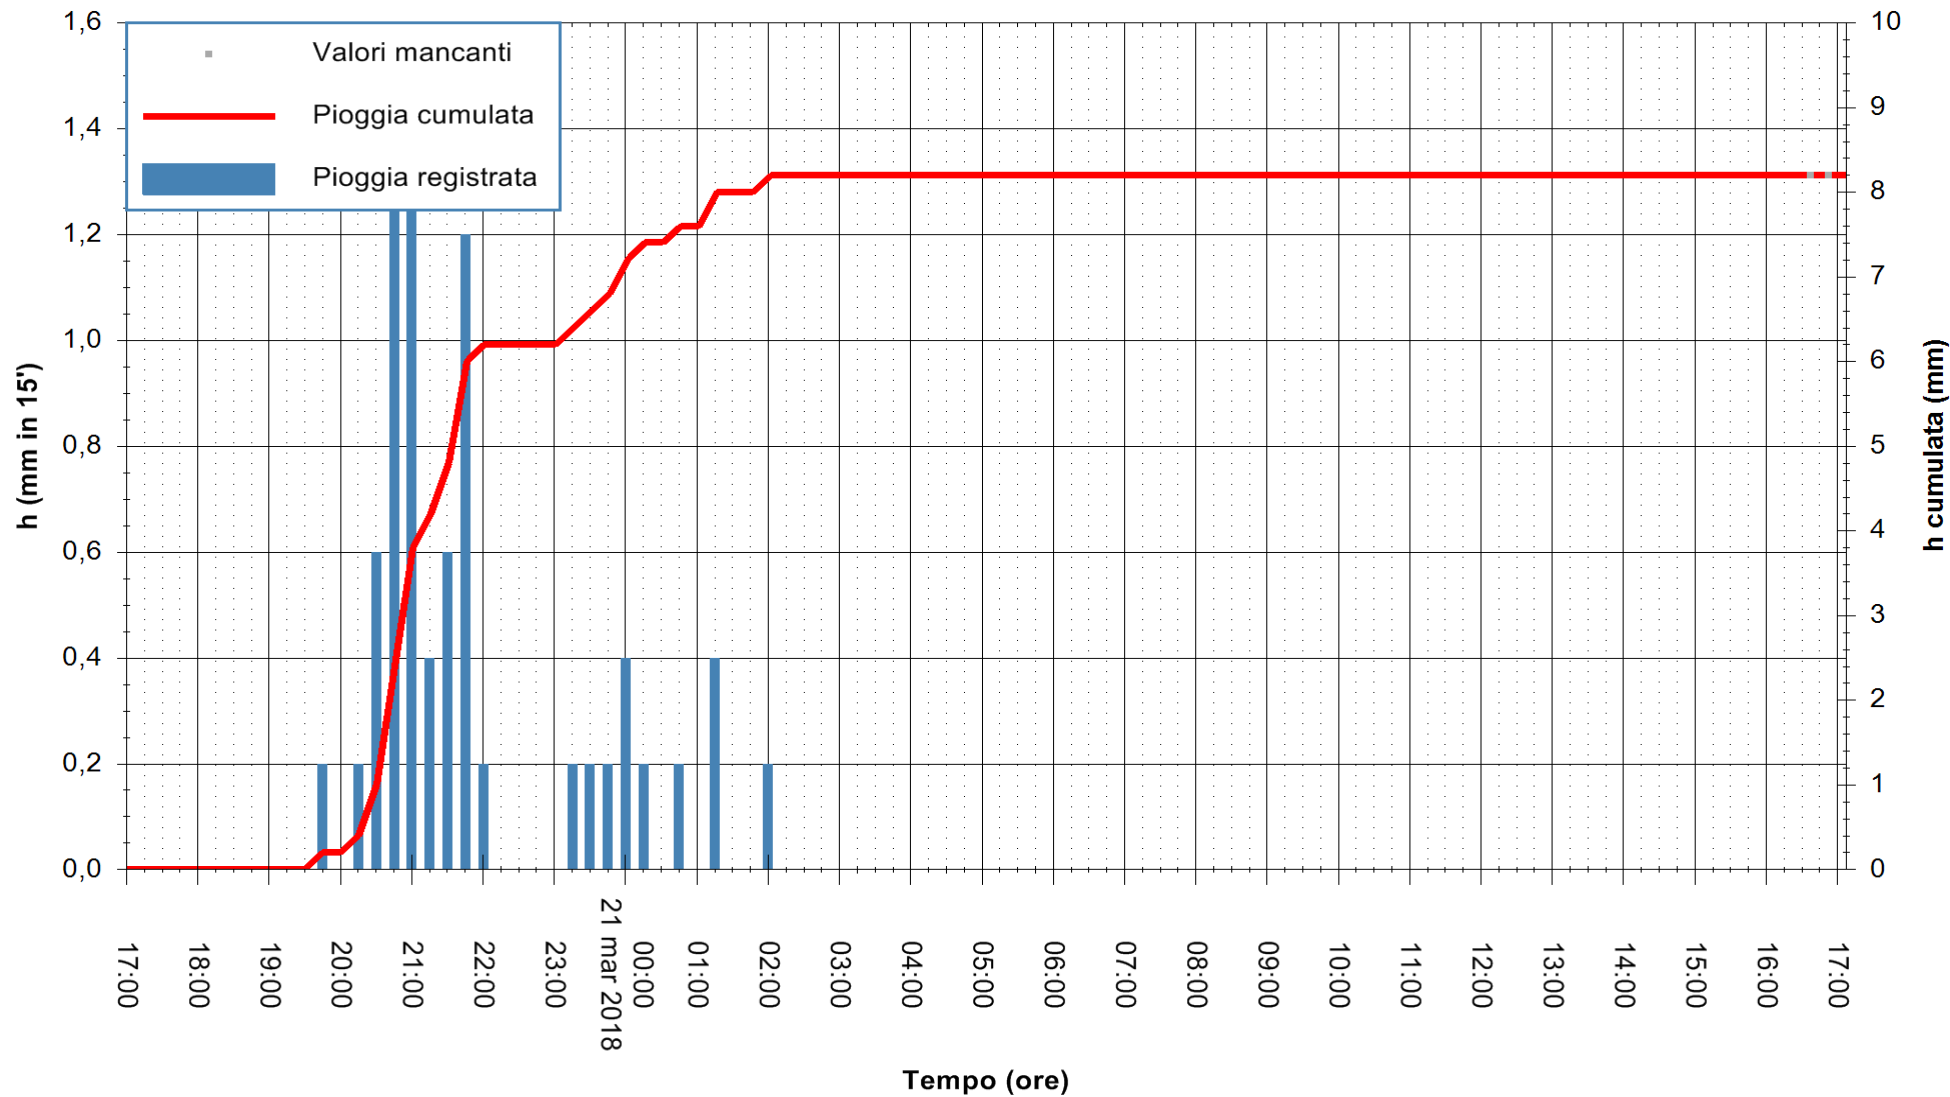

ARPAS  
 F.to il Dirigente Responsabile  
 Dott. Giuseppe Bianco

REGIONE AUTONOMA DE SARDIGNA  
 REGIONE AUTONOMA DELLA SARDEGNA

Stazione pluviometrica Ossoni  
 Area MONTE OSSONI  
 Pioggia registrata nelle ultime 24 ore  
 Estrazione dati delle ore 17:02 del 21/03/2018  
 Ultimo dato disponibile: 21/03/2018 alle 16:30

ARPAS  
 F.to il Dirigente Responsabile  
 Dott. Giuseppe Bianco

REGIONE AUTÒNOMA DE SARDIGNA  
 REGIONE AUTONOMA DELLA SARDEGNA

Stazione pluviometrica Punta Sebera  
 Area PUNTA SEBERA  
 Pioggia registrata nelle ultime 24 ore  
 Estrazione dati delle ore 17:02 del 21/03/2018  
 Ultimo dato disponibile: 21/03/2018 alle 16:30