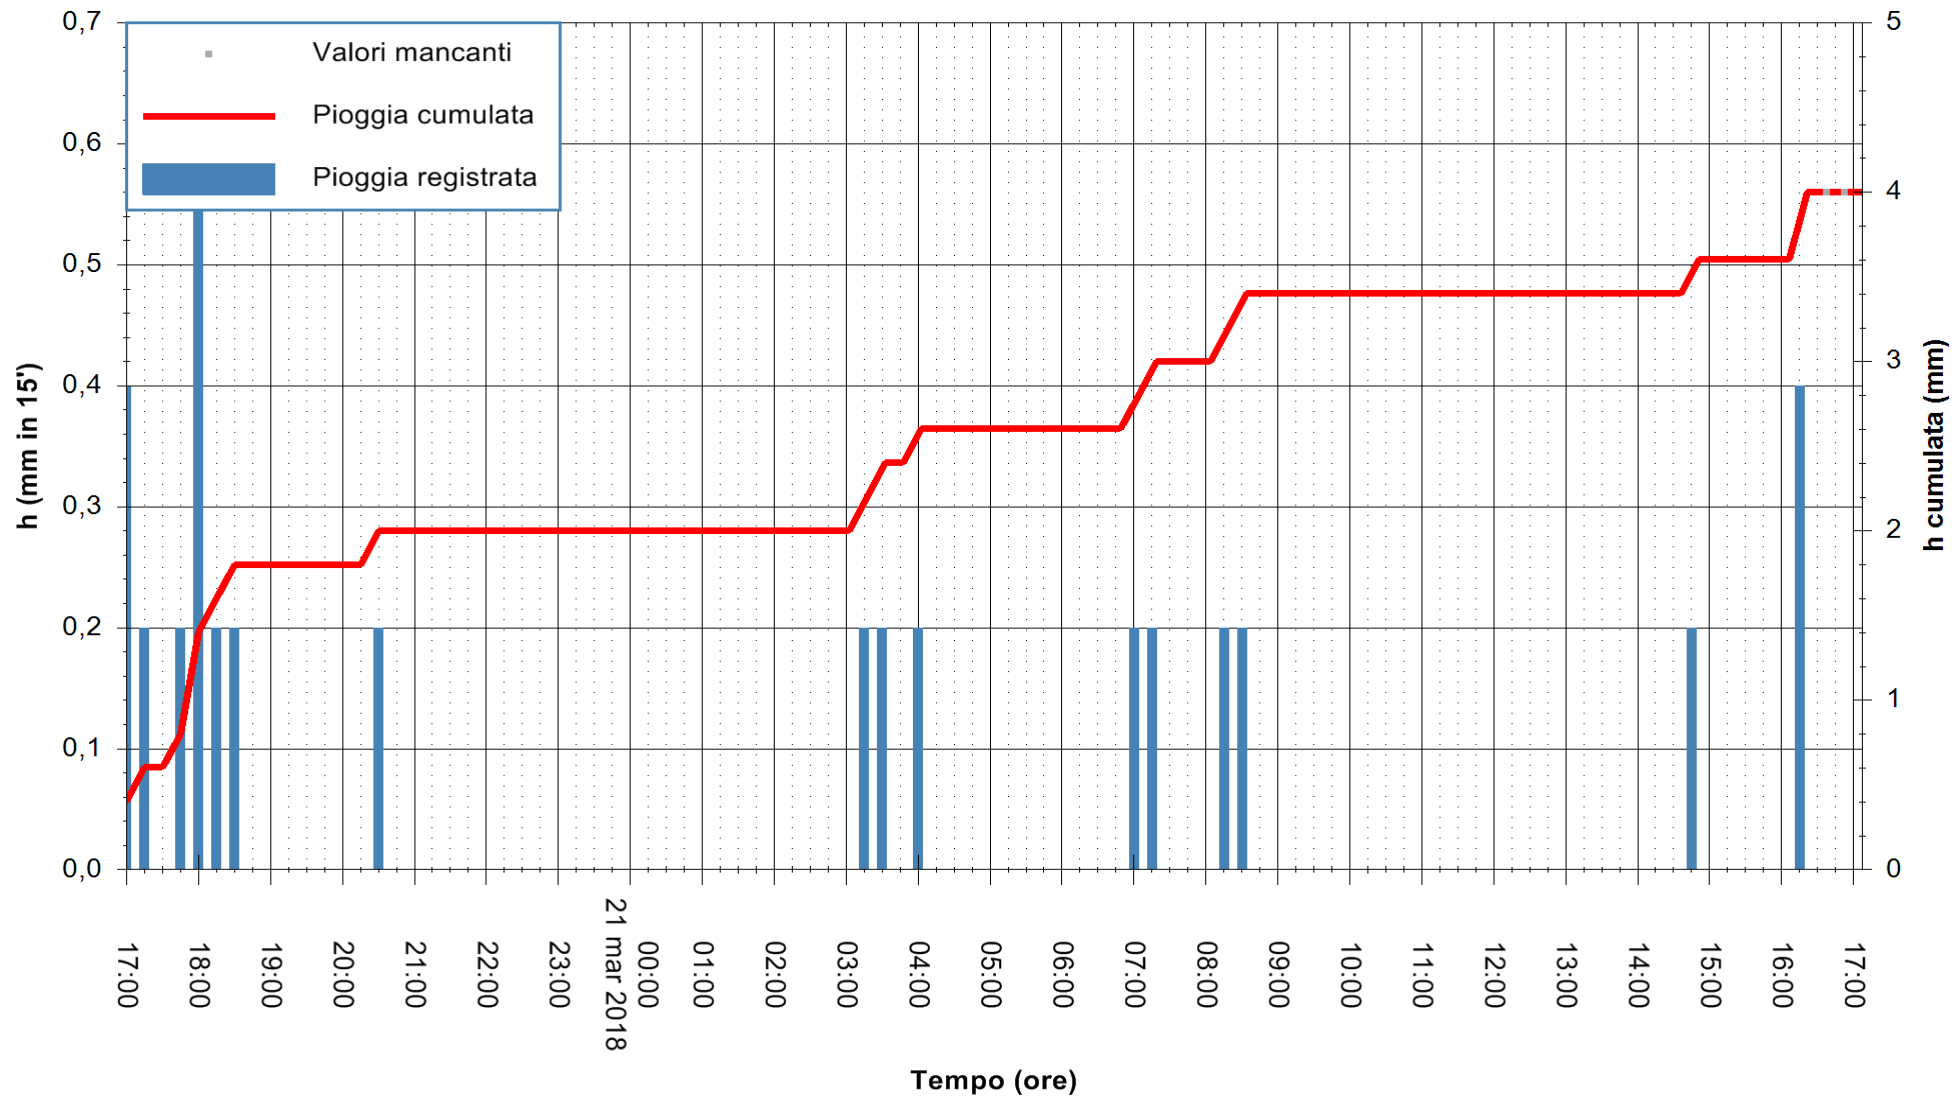

Stazione pluviometrica Fluminimannu a Decimomannu  
 Area DECIMOMANNU  
 Pioggia registrata nelle ultime 24 ore  
 Estrazione dati delle ore 17:02 del 21/03/2018  
 Ultimo dato disponibile: 21/03/2018 alle 16:30

ARPAS  
 F.to il Dirigente Responsabile  
 Dott. Giuseppe Bianco

REGIONE AUTÒNOMA DE SARDIGNA  
 REGIONE AUTONOMA DELLA SARDEGNA

Stazione pluviometrica Senorbi'  
 Area SENORBI  
 Pioggia registrata nelle ultime 24 ore  
 Estrazione dati delle ore 17:02 del 21/03/2018  
 Ultimo dato disponibile: 21/03/2018 alle 16:30

ARPAS  
 F.to il Dirigente Responsabile  
 Dott. Giuseppe Bianco

REGIONE AUTÒNOMA DE SARDIGNA  
 REGIONE AUTONOMA DELLA SARDEGNA

Stazione pluviometrica Pianu  
 Area PIANU 15  
 Pioggia registrata nelle ultime 24 ore  
 Estrazione dati delle ore 17:02 del 21/03/2018  
 Ultimo dato disponibile: 21/03/2018 alle 16:30

ARPAS  
 F.to il Dirigente Responsabile  
 Dott. Giuseppe Bianco

REGIONE AUTONOMA DE SARDIGNA  
 REGIONE AUTONOMA DELLA SARDEGNA

Stazione pluviometrica Punta Tricoli  
 Area PUNTA TRICOLI  
 Pioggia registrata nelle ultime 24 ore  
 Estrazione dati delle ore 17:02 del 21/03/2018  
 Ultimo dato disponibile: 21/03/2018 alle 16:30