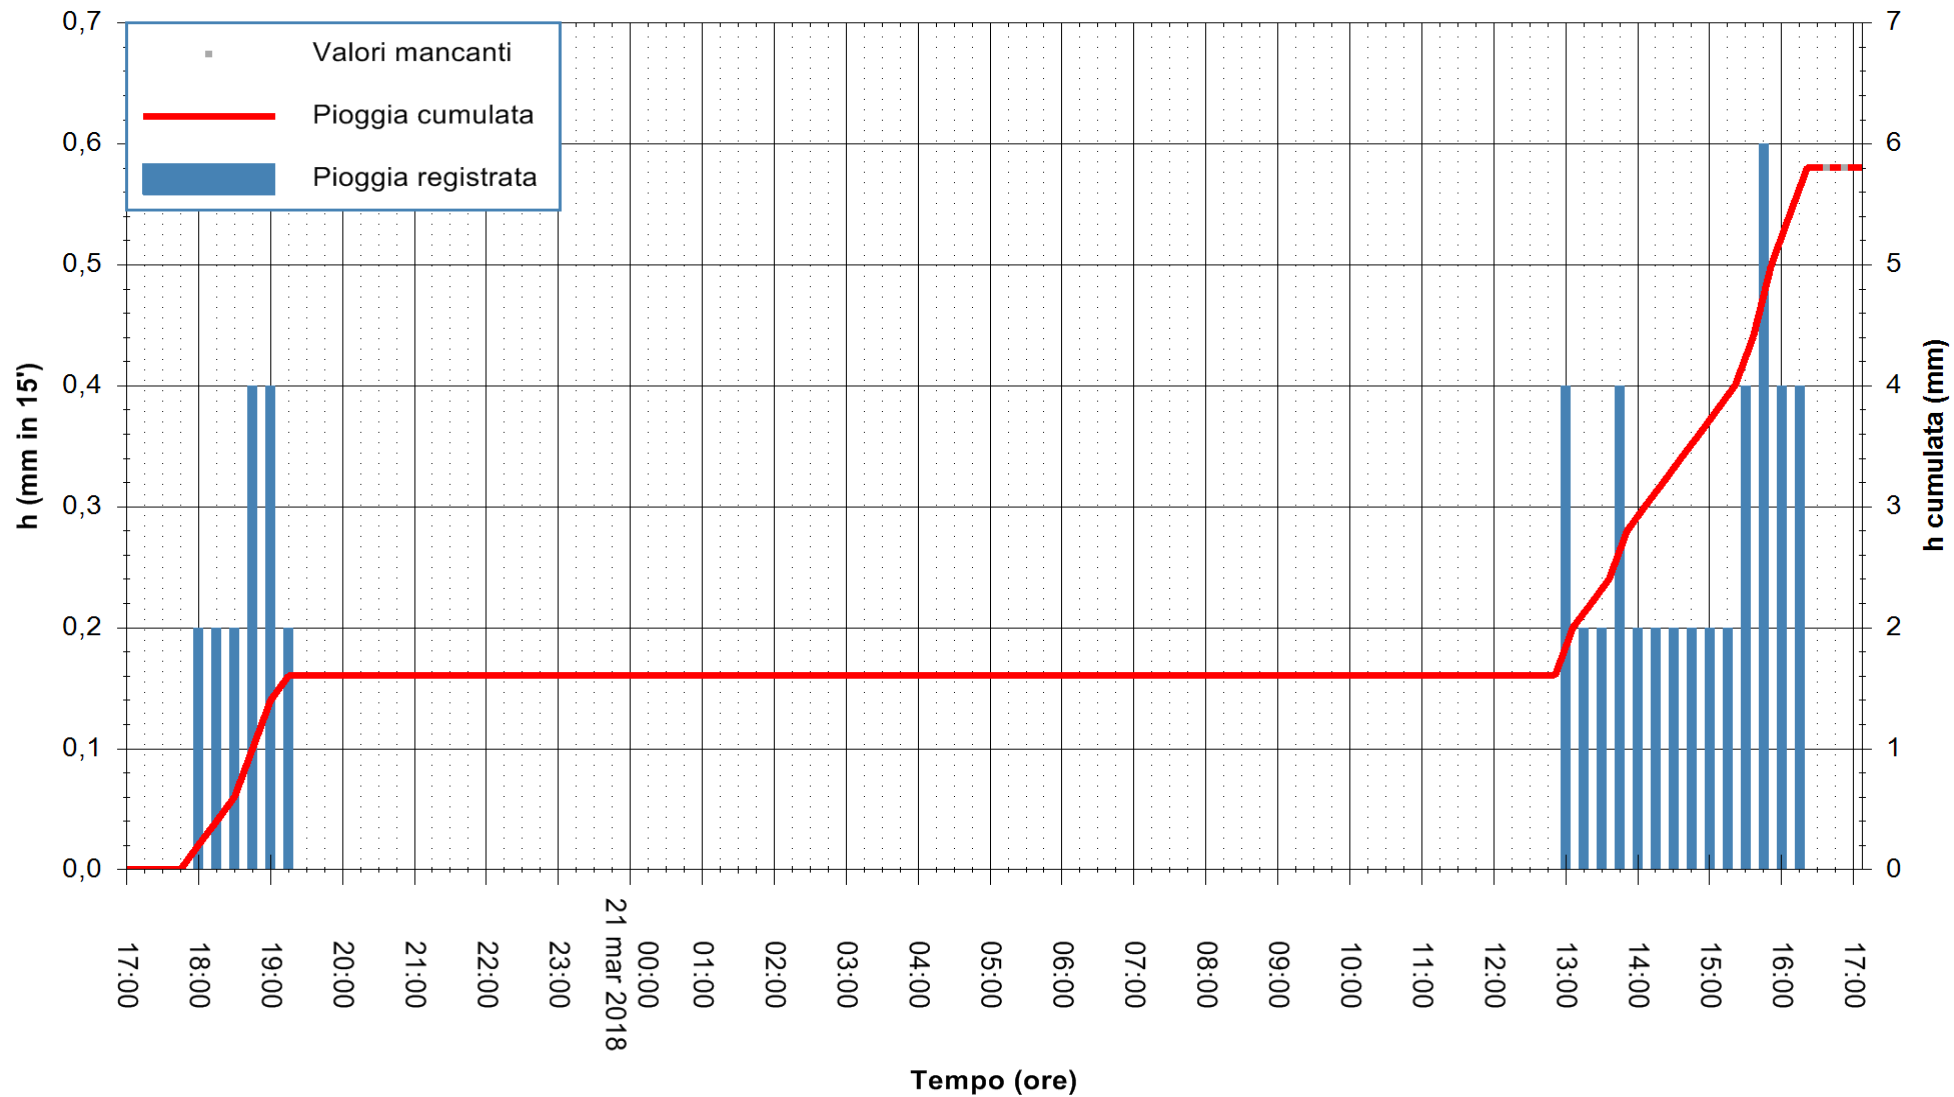

ARPAS  
 F.to il Dirigente Responsabile  
 Dott. Giuseppe Bianco

REGIONE AUTONOMA DE SARDIGNA  
 REGIONE AUTONOMA DELLA SARDEGNA

Stazione pluviometrica Punta Tricoli  
 Area PUNTA TRICOLI  
 Pioggia registrata nelle ultime 24 ore  
 Estrazione dati delle ore 17:02 del 21/03/2018  
 Ultimo dato disponibile: 21/03/2018 alle 16:30

ARPAS  
 F.to il Dirigente Responsabile  
 Dott. Giuseppe Bianco

REGIONE AUTÒNOMA DE SARDIGNA  
 REGIONE AUTONOMA DELLA SARDEGNA

Stazione pluviometrica Porto Pino  
 Area IS PILLONIS  
 Pioggia registrata nelle ultime 24 ore  
 Estrazione dati delle ore 17:02 del 21/03/2018  
 Ultimo dato disponibile: 21/03/2018 alle 16:30