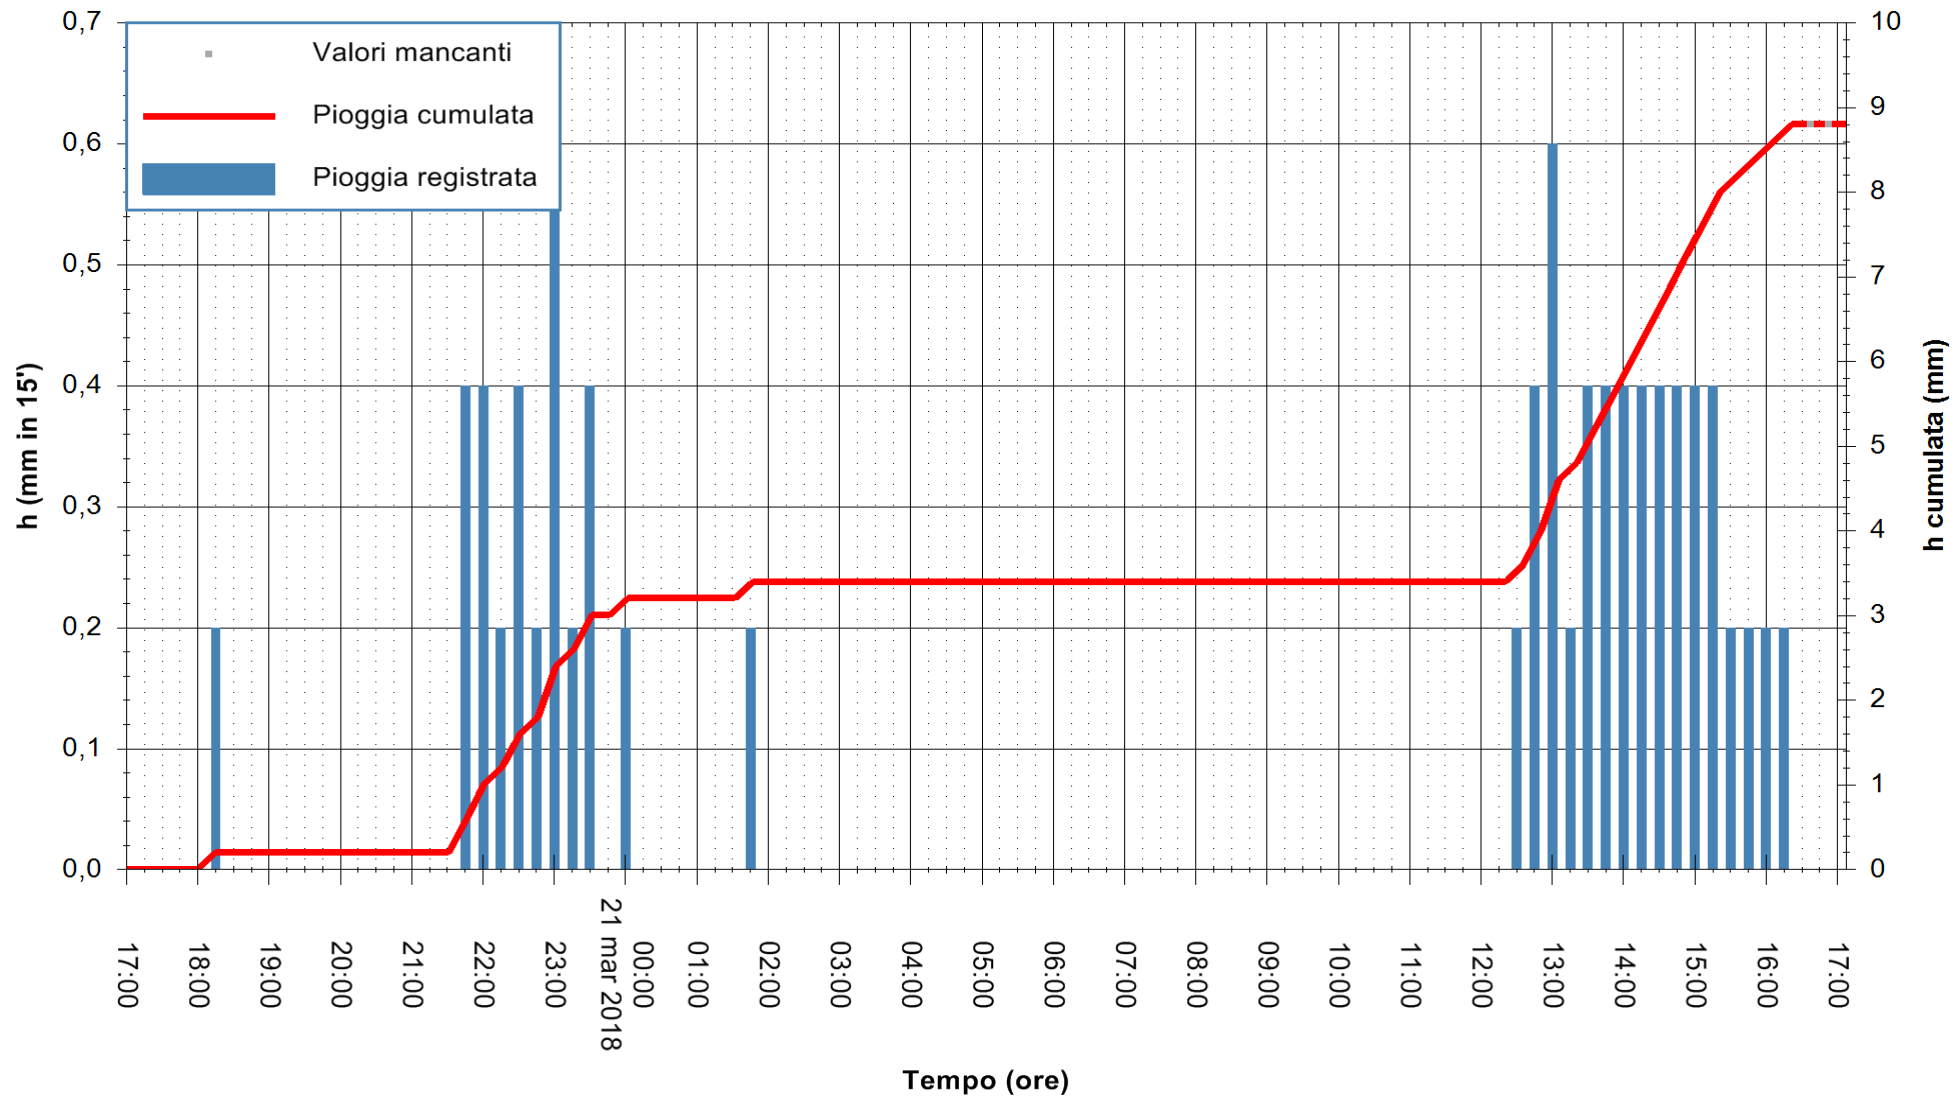

ARPAS  
 F.to il Dirigente Responsabile  
 Dott. Giuseppe Bianco

REGIONE AUTONOMA DE SARDIGNA  
 REGIONE AUTONOMA DELLA SARDEGNA

Stazione pluviometrica Punta Tricoli  
 Area PUNTA TRICOLI  
 Pioggia registrata nelle ultime 24 ore  
 Estrazione dati delle ore 17:02 del 21/03/2018  
 Ultimo dato disponibile: 21/03/2018 alle 16:30