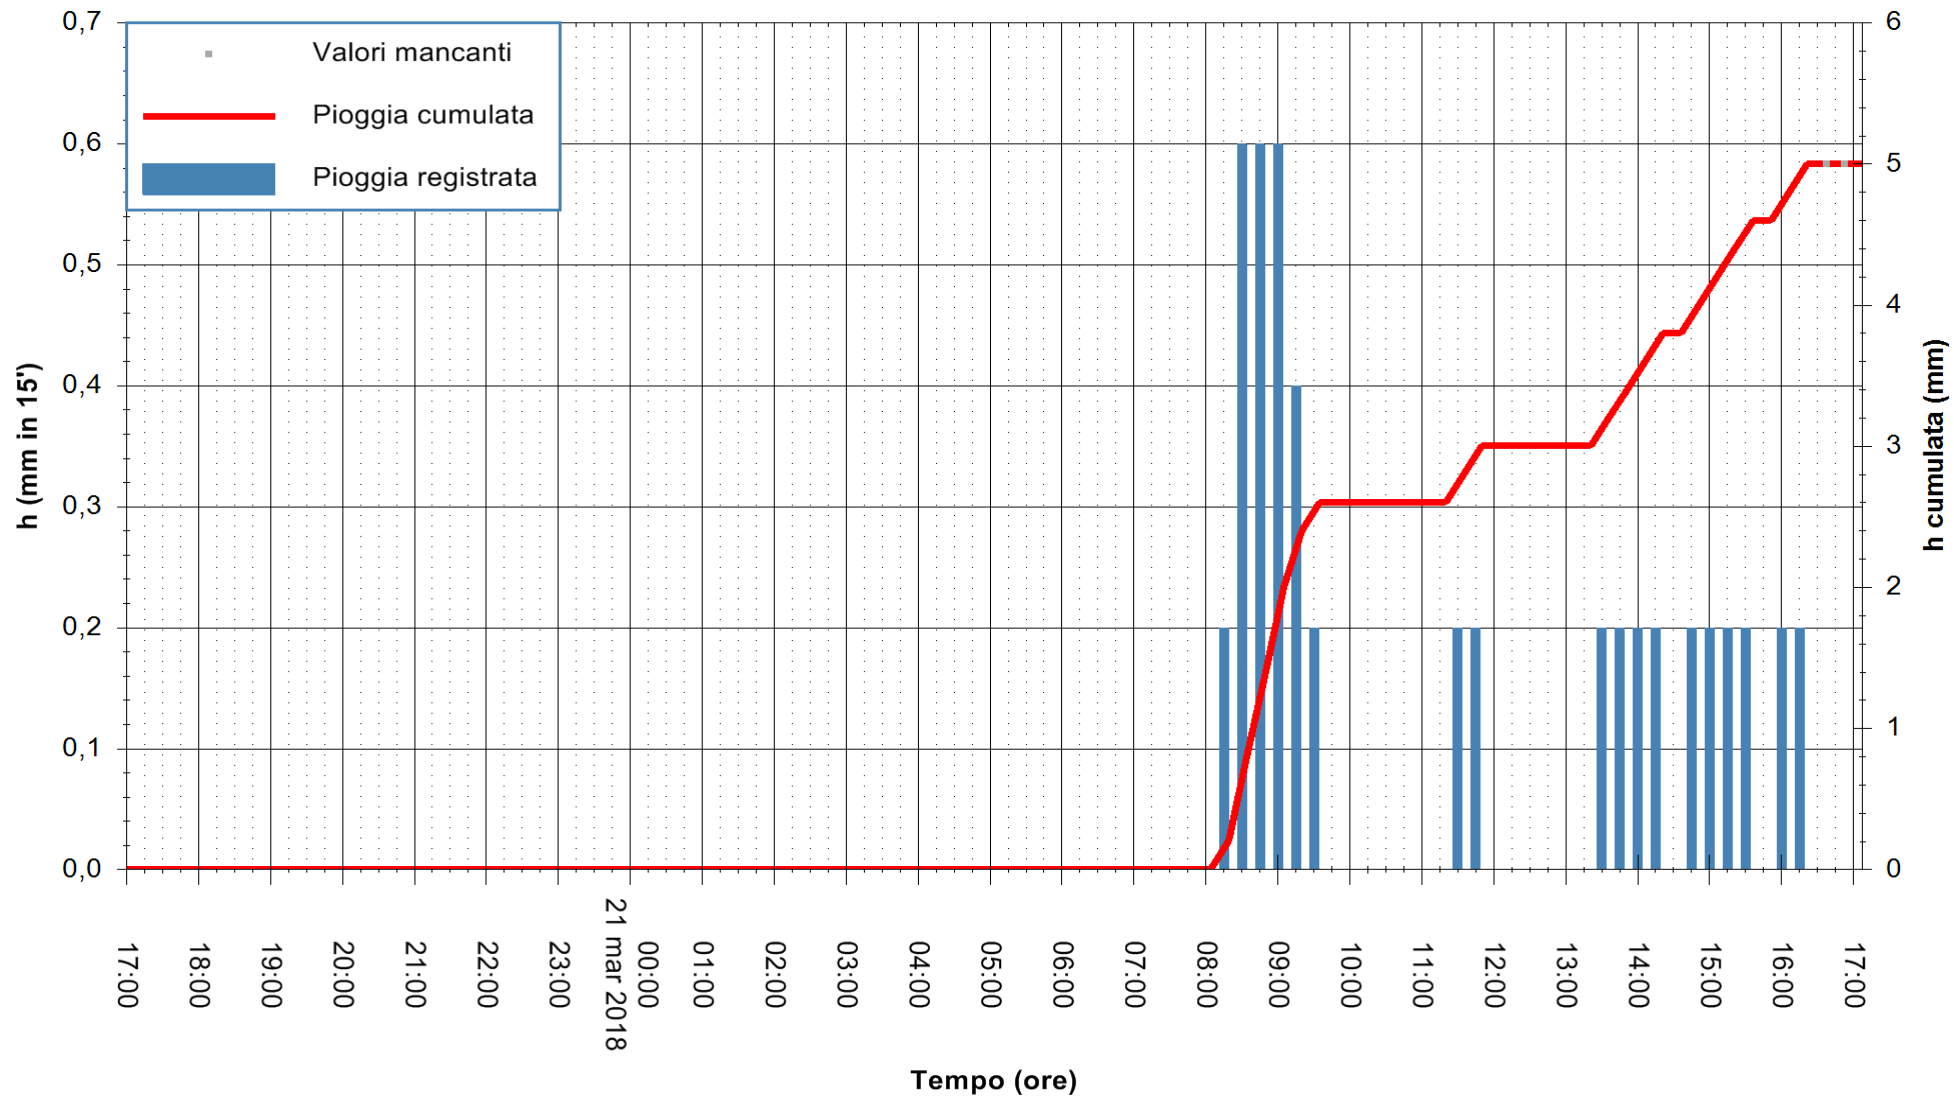

ARPAS  
 F.to il Dirigente Responsabile  
 Dott. Giuseppe Bianco

REGIONE AUTONOMA DE SARDIGNA  
 REGIONE AUTONOMA DELLA SARDEGNA

Stazione pluviometrica Punta Tricoli  
 Area PUNTA TRICOLI  
 Pioggia registrata nelle ultime 24 ore  
 Estrazione dati delle ore 17:02 del 21/03/2018  
 Ultimo dato disponibile: 21/03/2018 alle 16:30

ARPAS  
 F.to il Dirigente Responsabile  
 Dott. Giuseppe Bianco

REGIONE AUTÒNOMA DE SARDIGNA  
 REGIONE AUTONOMA DELLA SARDEGNA

Stazione pluviometrica Porto Pino  
 Area IS PILLONIS  
 Pioggia registrata nelle ultime 24 ore  
 Estrazione dati delle ore 17:02 del 21/03/2018  
 Ultimo dato disponibile: 21/03/2018 alle 16:30