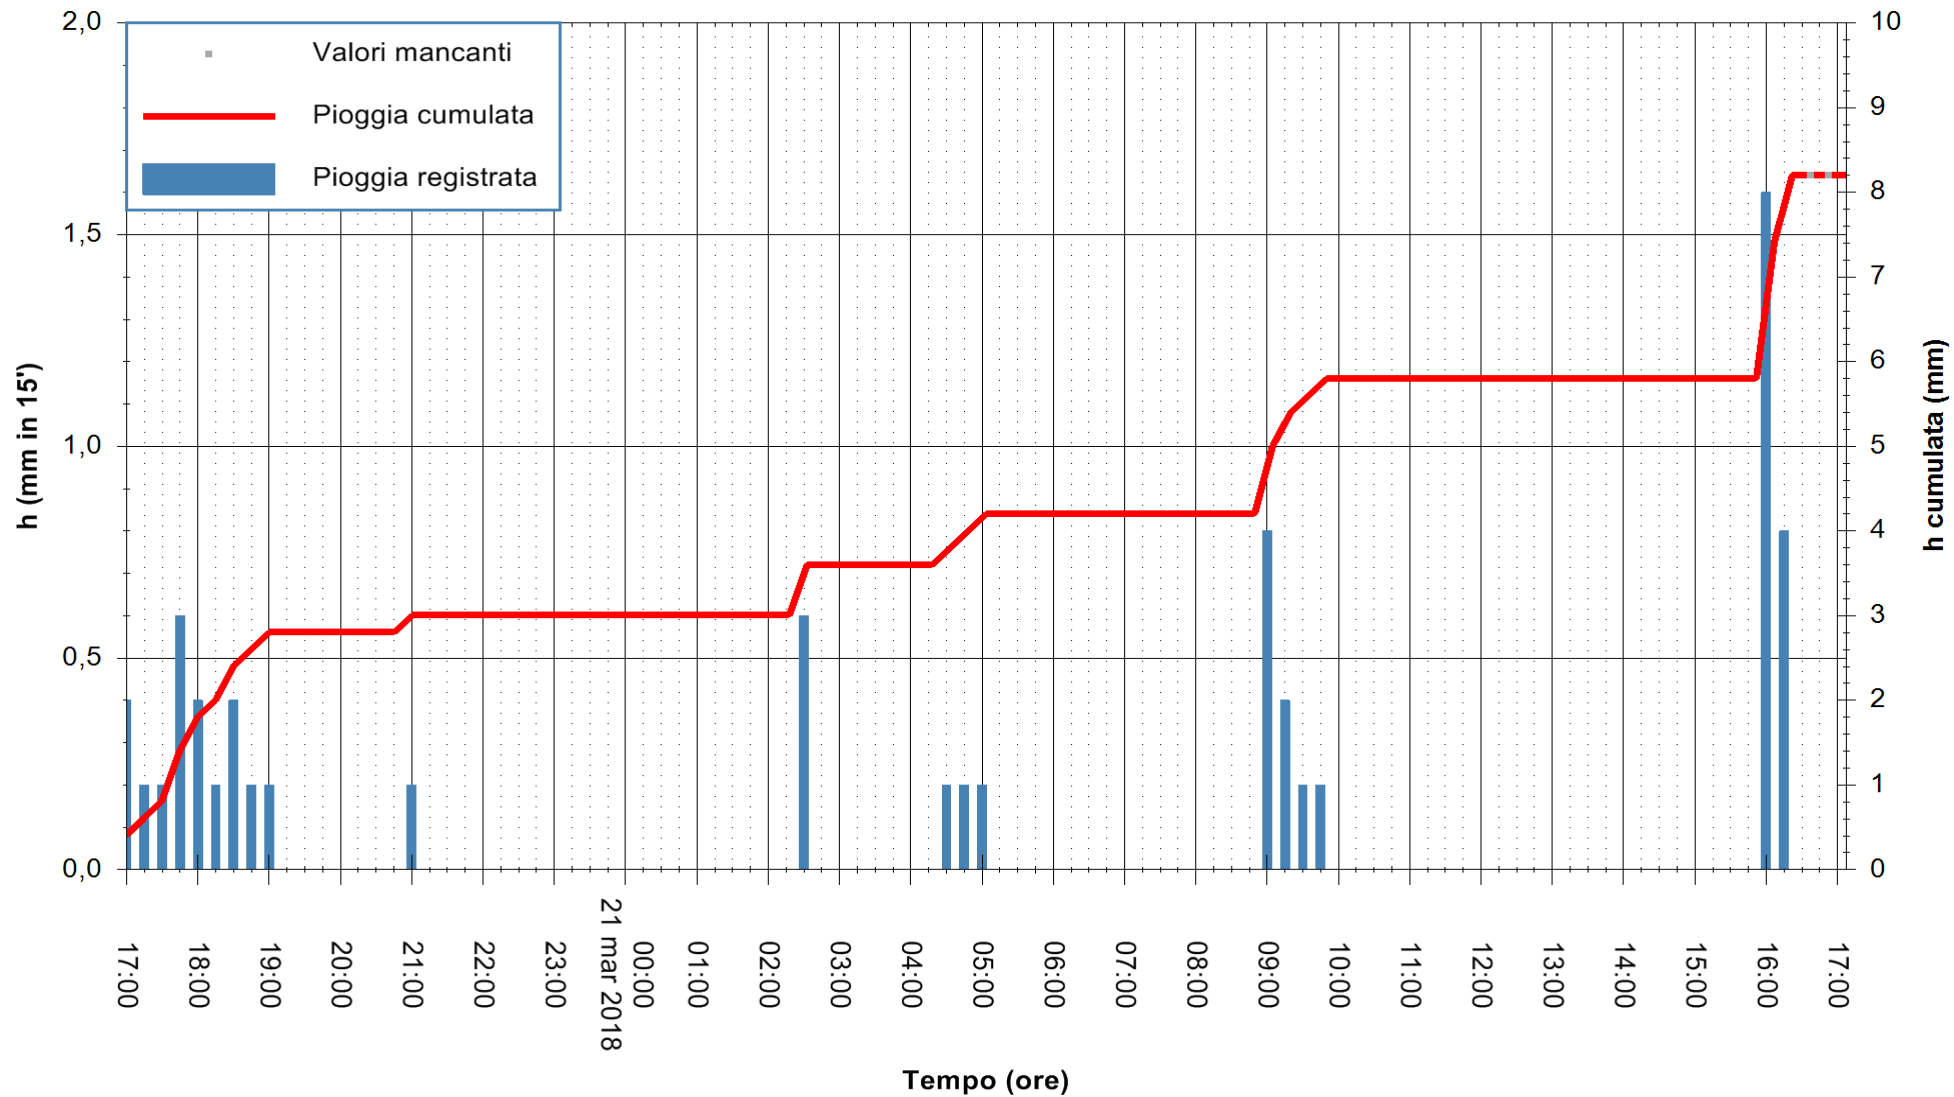

Stazione pluviometrica Fluminimannu a Decimomannu  
 Area DECIMOMANNU  
 Pioggia registrata nelle ultime 24 ore  
 Estrazione dati delle ore 17:02 del 21/03/2018  
 Ultimo dato disponibile: 21/03/2018 alle 16:30

ARPAS  
 F.to il Dirigente Responsabile  
 Dott. Giuseppe Bianco

REGIONE AUTÒNOMA DE SARDIGNA  
 REGIONE AUTONOMA DELLA SARDEGNA

Stazione pluviometrica Senorbi'  
 Area SENORBI  
 Pioggia registrata nelle ultime 24 ore  
 Estrazione dati delle ore 17:02 del 21/03/2018  
 Ultimo dato disponibile: 21/03/2018 alle 16:30

ARPAS  
 F.to il Dirigente Responsabile  
 Dott. Giuseppe Bianco

REGIONE AUTÒNOMA DE SARDIGNA  
 REGIONE AUTONOMA DELLA SARDEGNA

Stazione pluviometrica Pianu  
 Area PIANU 15  
 Pioggia registrata nelle ultime 24 ore  
 Estrazione dati delle ore 17:02 del 21/03/2018  
 Ultimo dato disponibile: 21/03/2018 alle 16:30

ARPAS  
 F.to il Dirigente Responsabile  
 Dott. Giuseppe Bianco

REGIONE AUTONOMA DE SARDIGNA  
 REGIONE AUTONOMA DELLA SARDEGNA

Stazione pluviometrica Punta Tricoli  
 Area PUNTA TRICOLI  
 Pioggia registrata nelle ultime 24 ore  
 Estrazione dati delle ore 17:02 del 21/03/2018  
 Ultimo dato disponibile: 21/03/2018 alle 16:30