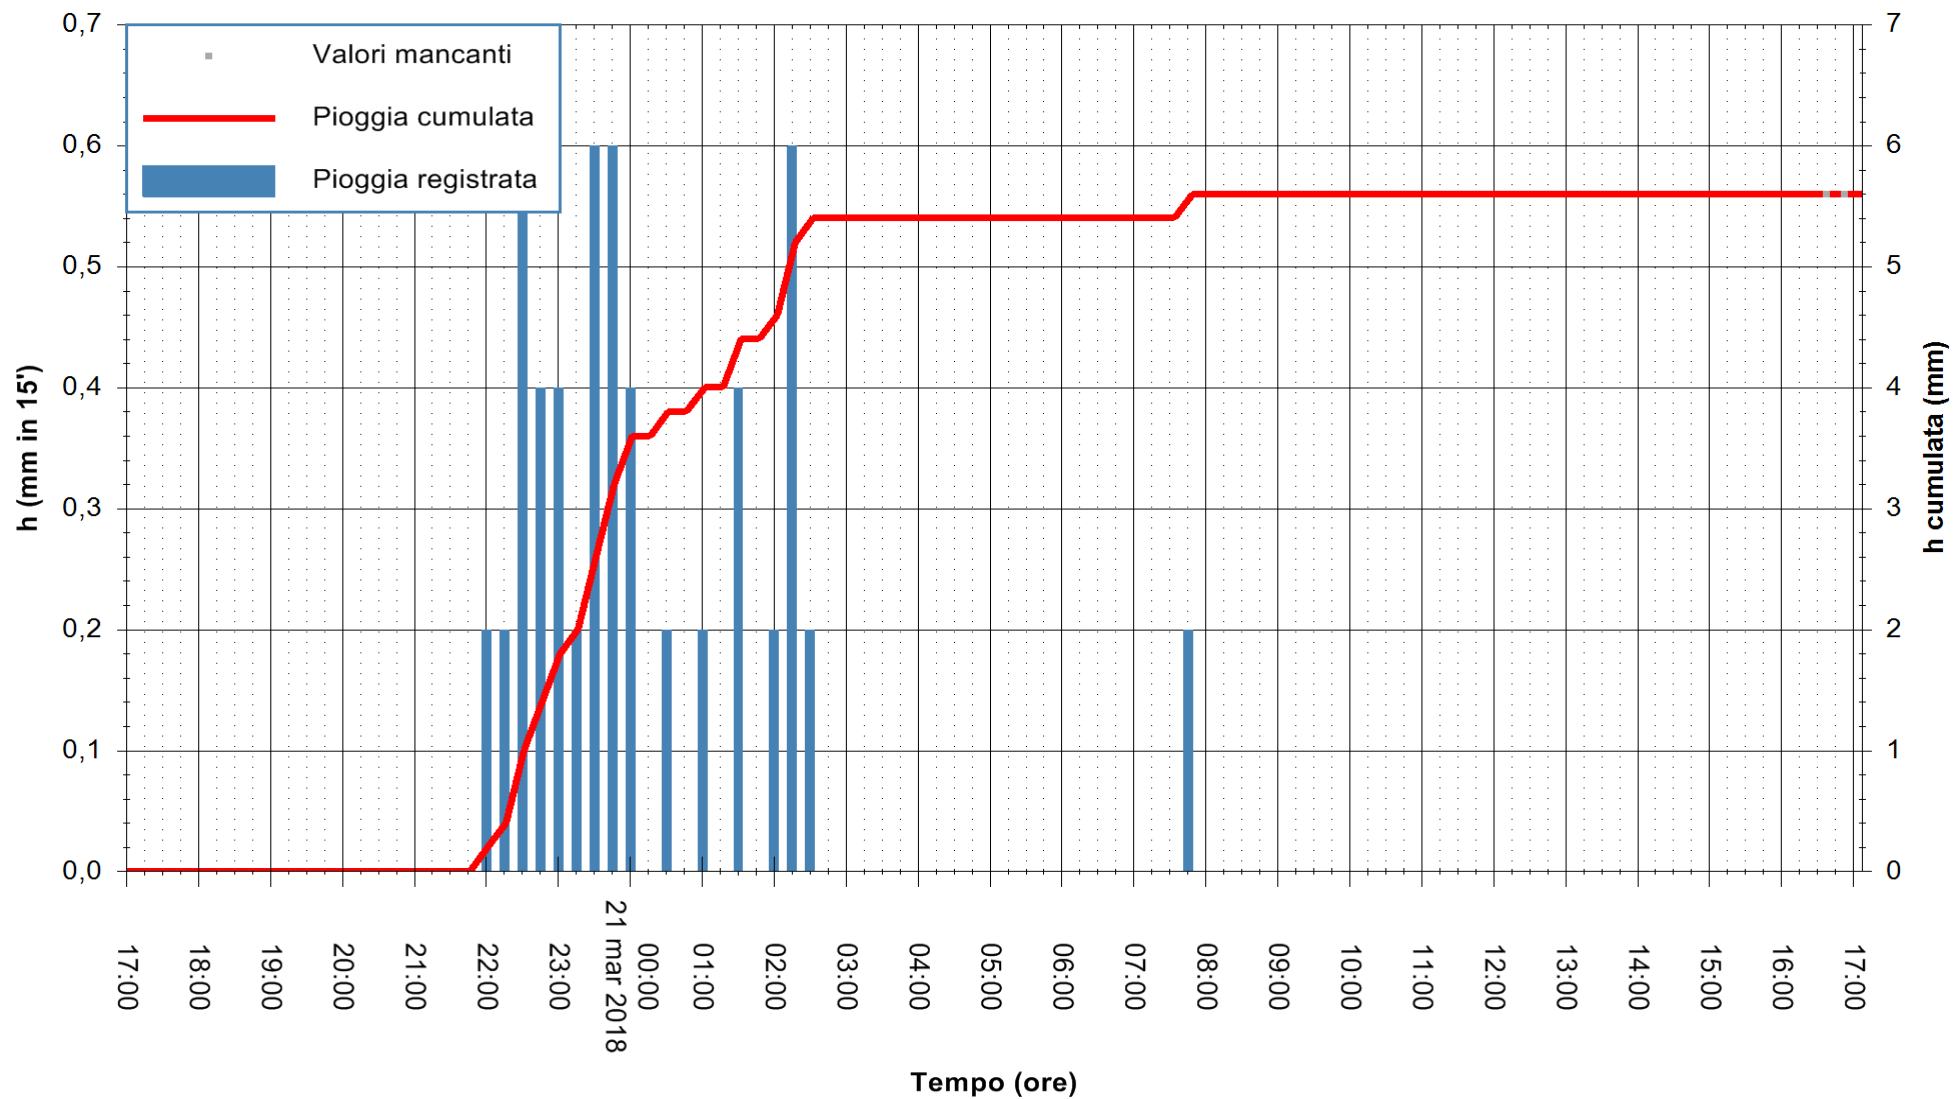

ARPAS  
 F.to il Dirigente Responsabile  
 Dott. Giuseppe Bianco

REGIONE AUTÒNOMA DE SARDIGNA  
 REGIONE AUTONOMA DELLA SARDEGNA

Stazione pluviometrica Punta Sebera  
 Area PUNTA SEBERA  
 Pioggia registrata nelle ultime 24 ore  
 Estrazione dati delle ore 17:02 del 21/03/2018  
 Ultimo dato disponibile: 21/03/2018 alle 16:30