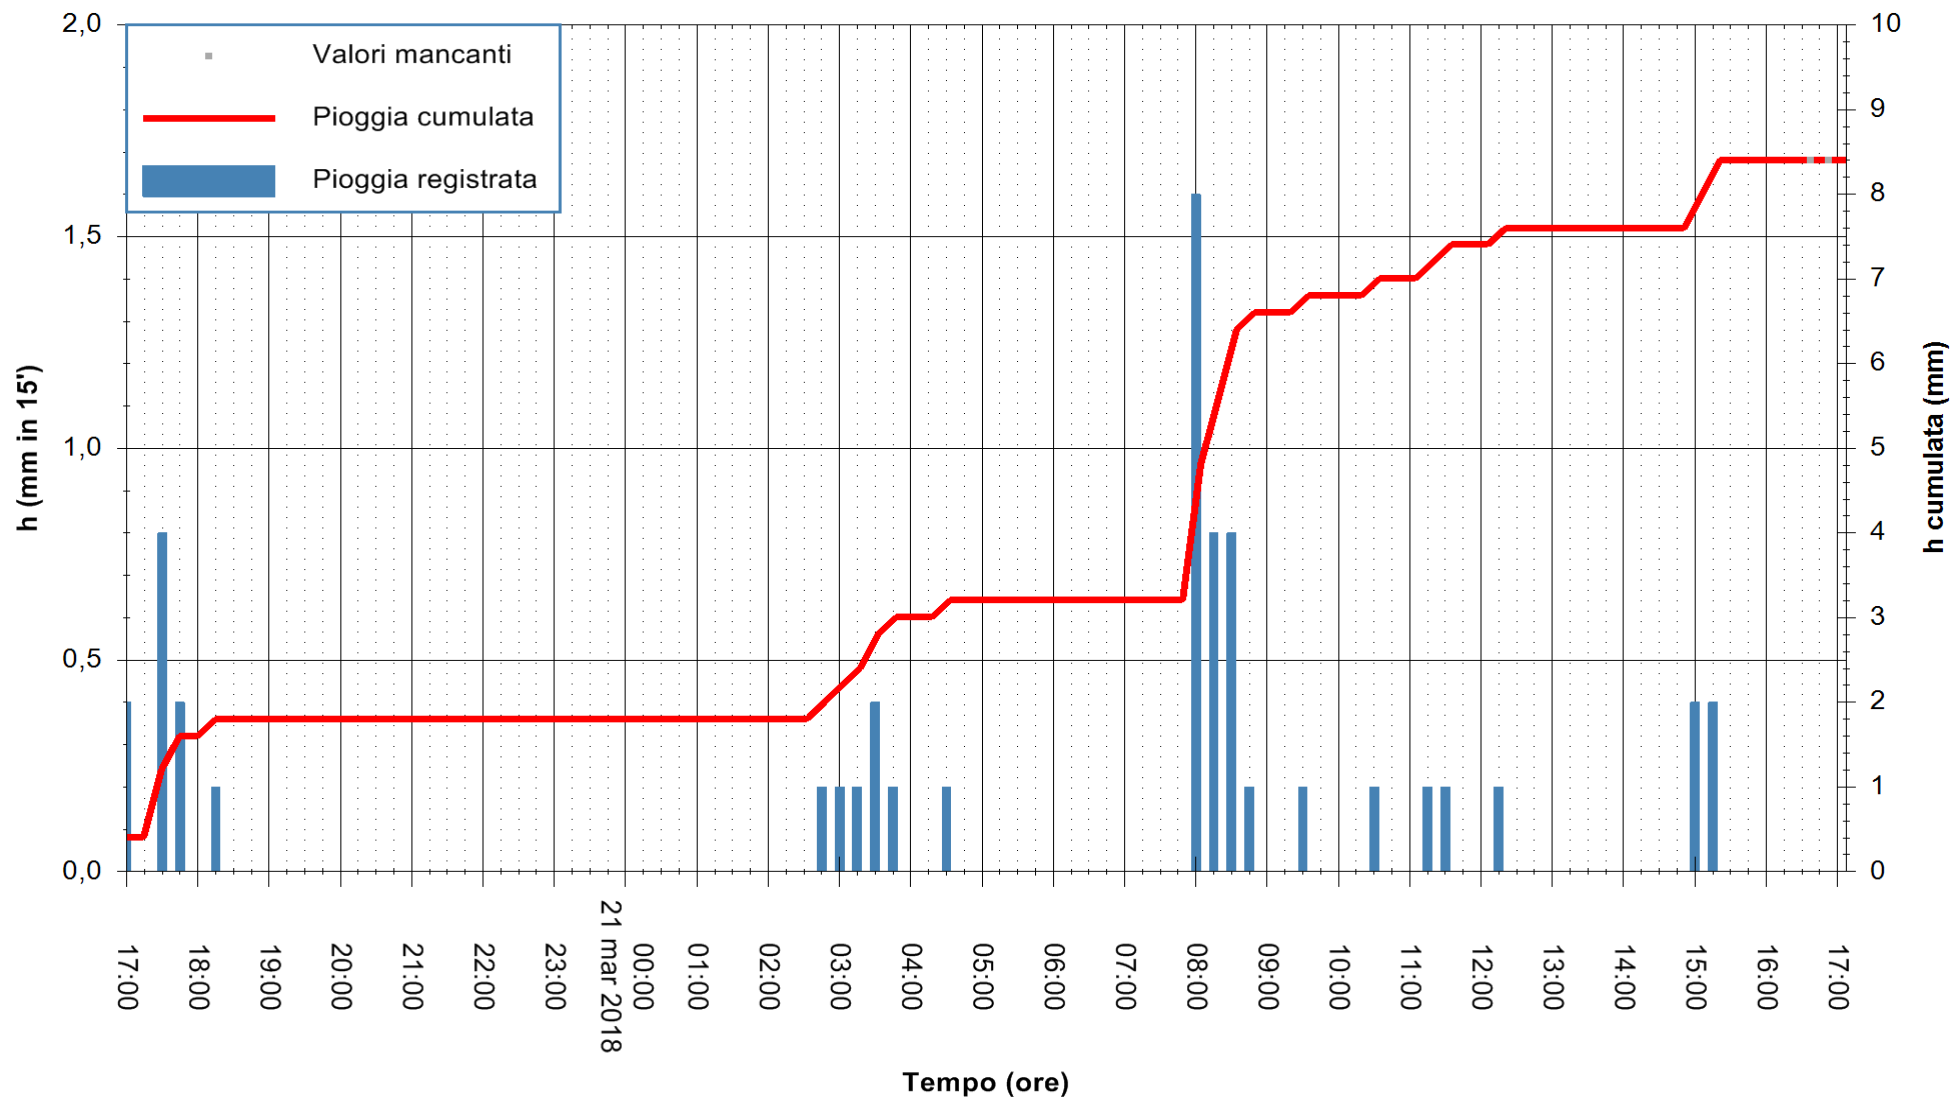

Stazione pluviometrica Fluminimannu a Decimomannu  
 Area DECIMOMANNU  
 Pioggia registrata nelle ultime 24 ore  
 Estrazione dati delle ore 17:02 del 21/03/2018  
 Ultimo dato disponibile: 21/03/2018 alle 16:30

ARPAS  
 F.to il Dirigente Responsabile  
 Dott. Giuseppe Bianco

REGIONE AUTÒNOMA DE SARDIGNA  
 REGIONE AUTONOMA DELLA SARDEGNA

Stazione pluviometrica Pianu  
 Area PIANU 15  
 Pioggia registrata nelle ultime 24 ore  
 Estrazione dati delle ore 17:02 del 21/03/2018  
 Ultimo dato disponibile: 21/03/2018 alle 16:30

ARPAS  
 F.to il Dirigente Responsabile  
 Dott. Giuseppe Bianco

REGIONE AUTONOMA DE SARDIGNA  
 REGIONE AUTONOMA DELLA SARDEGNA

Stazione pluviometrica Punta Tricoli  
 Area PUNTA TRICOLI  
 Pioggia registrata nelle ultime 24 ore  
 Estrazione dati delle ore 17:02 del 21/03/2018  
 Ultimo dato disponibile: 21/03/2018 alle 16:30