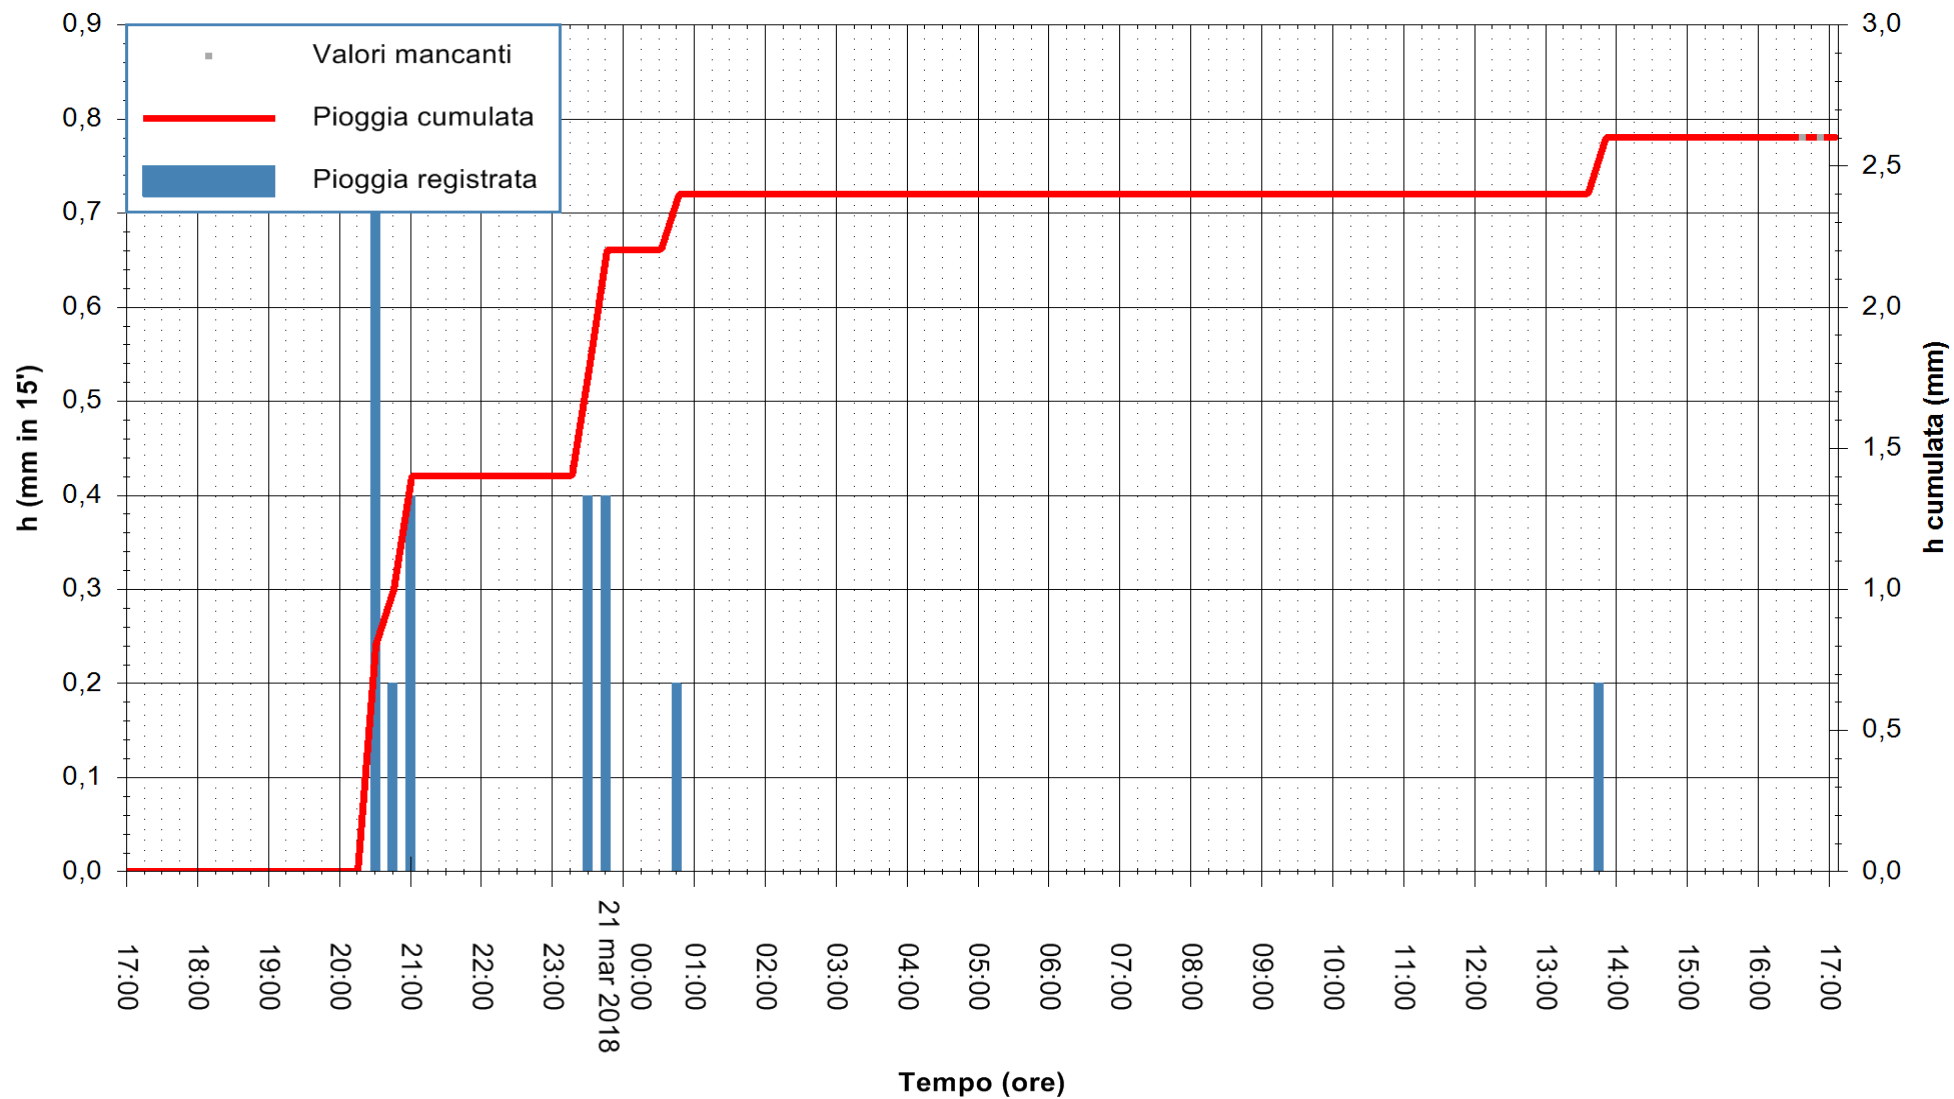

ARPAS  
 F.to il Dirigente Responsabile  
 Dott. Giuseppe Bianco

REGIONE AUTONOMA DE SARDIGNA  
 REGIONE AUTONOMA DELLA SARDEGNA

Stazione pluviometrica Ossoni  
 Area MONTE OSSONI  
 Pioggia registrata nelle ultime 24 ore  
 Estrazione dati delle ore 17:02 del 21/03/2018  
 Ultimo dato disponibile: 21/03/2018 alle 16:30

ARPAS  
 F.to il Dirigente Responsabile  
 Dott. Giuseppe Bianco

REGIONE AUTÒNOMA DE SARDIGNA  
 REGIONE AUTONOMA DELLA SARDEGNA

Stazione pluviometrica Punta Sebera  
 Area PUNTA SEBERA  
 Pioggia registrata nelle ultime 24 ore  
 Estrazione dati delle ore 17:02 del 21/03/2018  
 Ultimo dato disponibile: 21/03/2018 alle 16:30