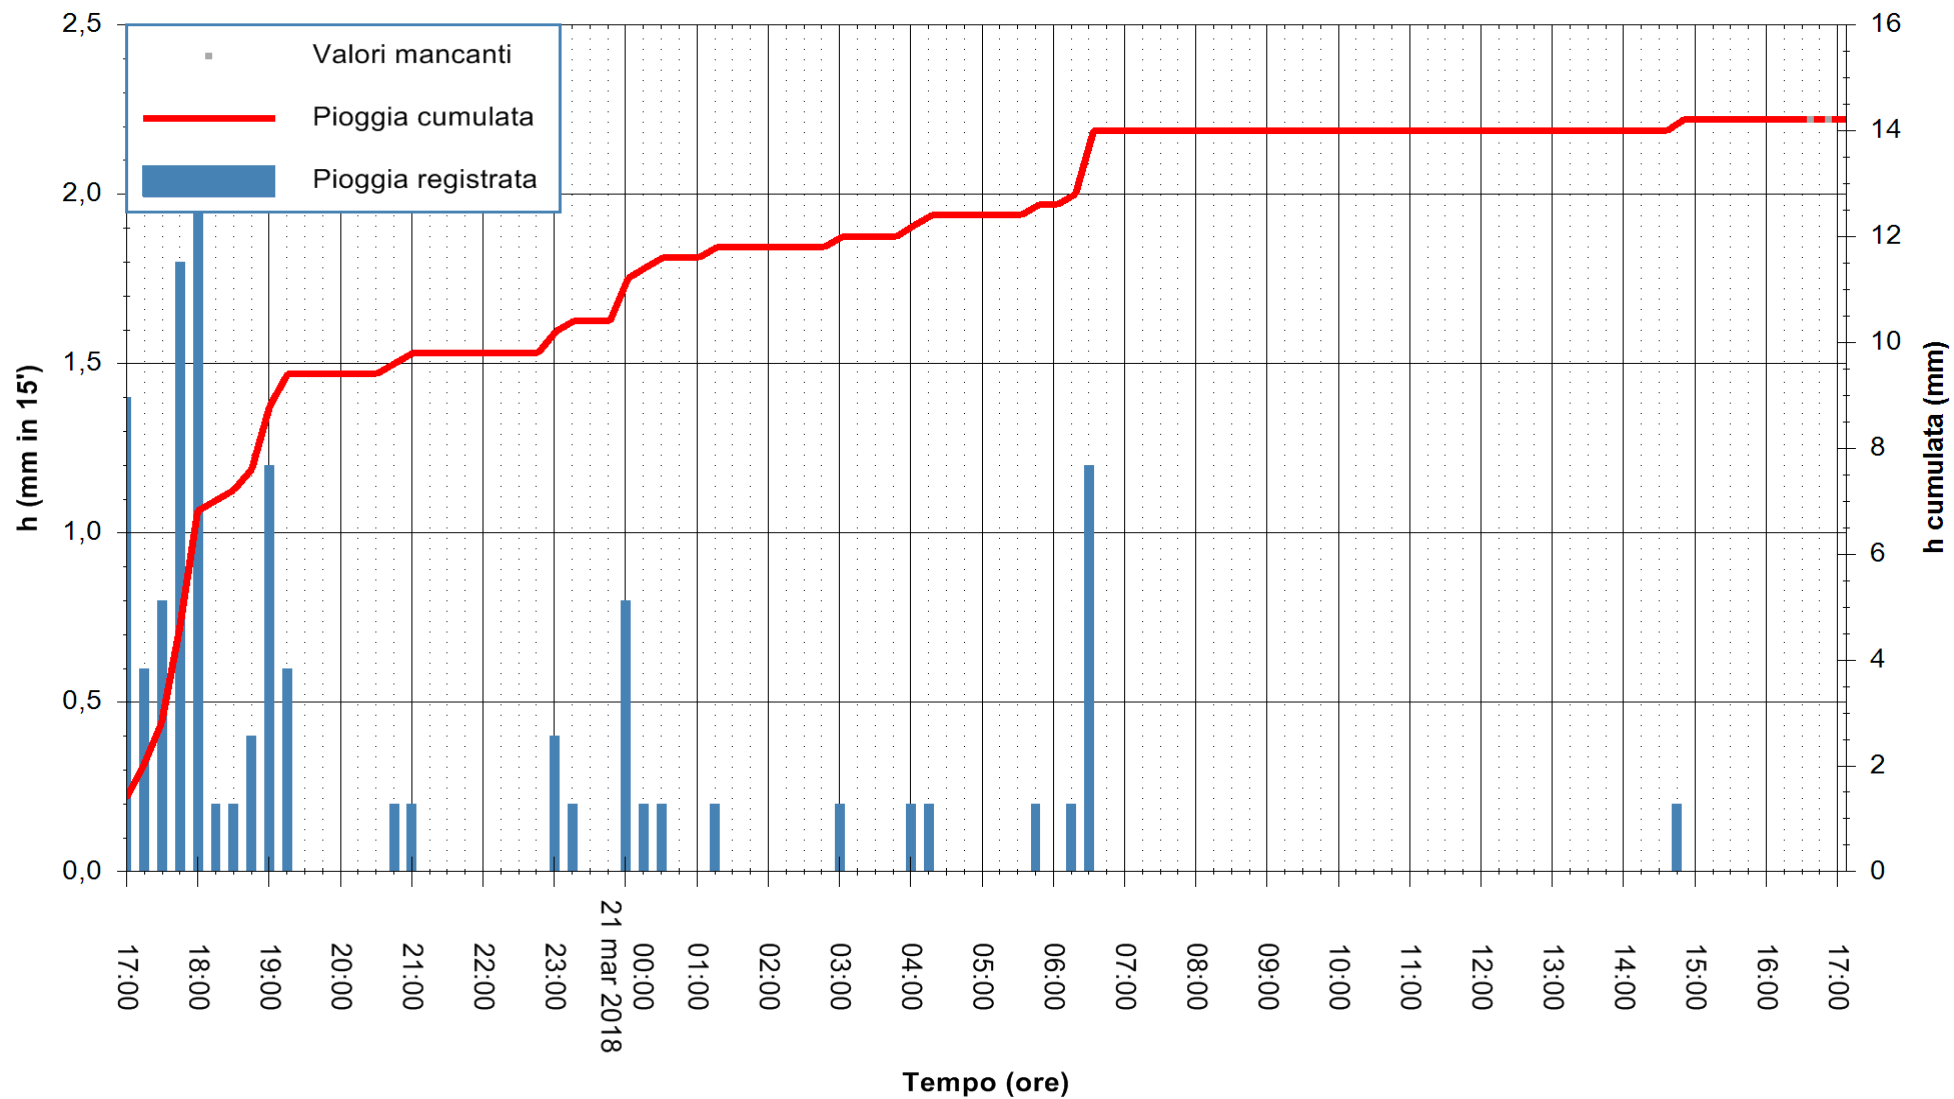

ARPAS  
 F.to il Dirigente Responsabile  
 Dott. Giuseppe Bianco

REGIONE AUTÒNOMA DE SARDIGNA  
 REGIONE AUTONOMA DELLA SARDEGNA

Stazione pluviometrica Porto Pino  
 Area IS PILLONIS  
 Pioggia registrata nelle ultime 24 ore  
 Estrazione dati delle ore 17:02 del 21/03/2018  
 Ultimo dato disponibile: 21/03/2018 alle 16:30

ARPAS  
 F.to il Dirigente Responsabile  
 Dott. Giuseppe Bianco

REGIONE AUTONOMA DE SARDIGNA  
 REGIONE AUTONOMA DELLA SARDEGNA

Stazione pluviometrica Aglientu  
 Area AGLIENTU  
 Pioggia registrata nelle ultime 24 ore  
 Estrazione dati delle ore 17:02 del 21/03/2018  
 Ultimo dato disponibile: 21/03/2018 alle 16:30