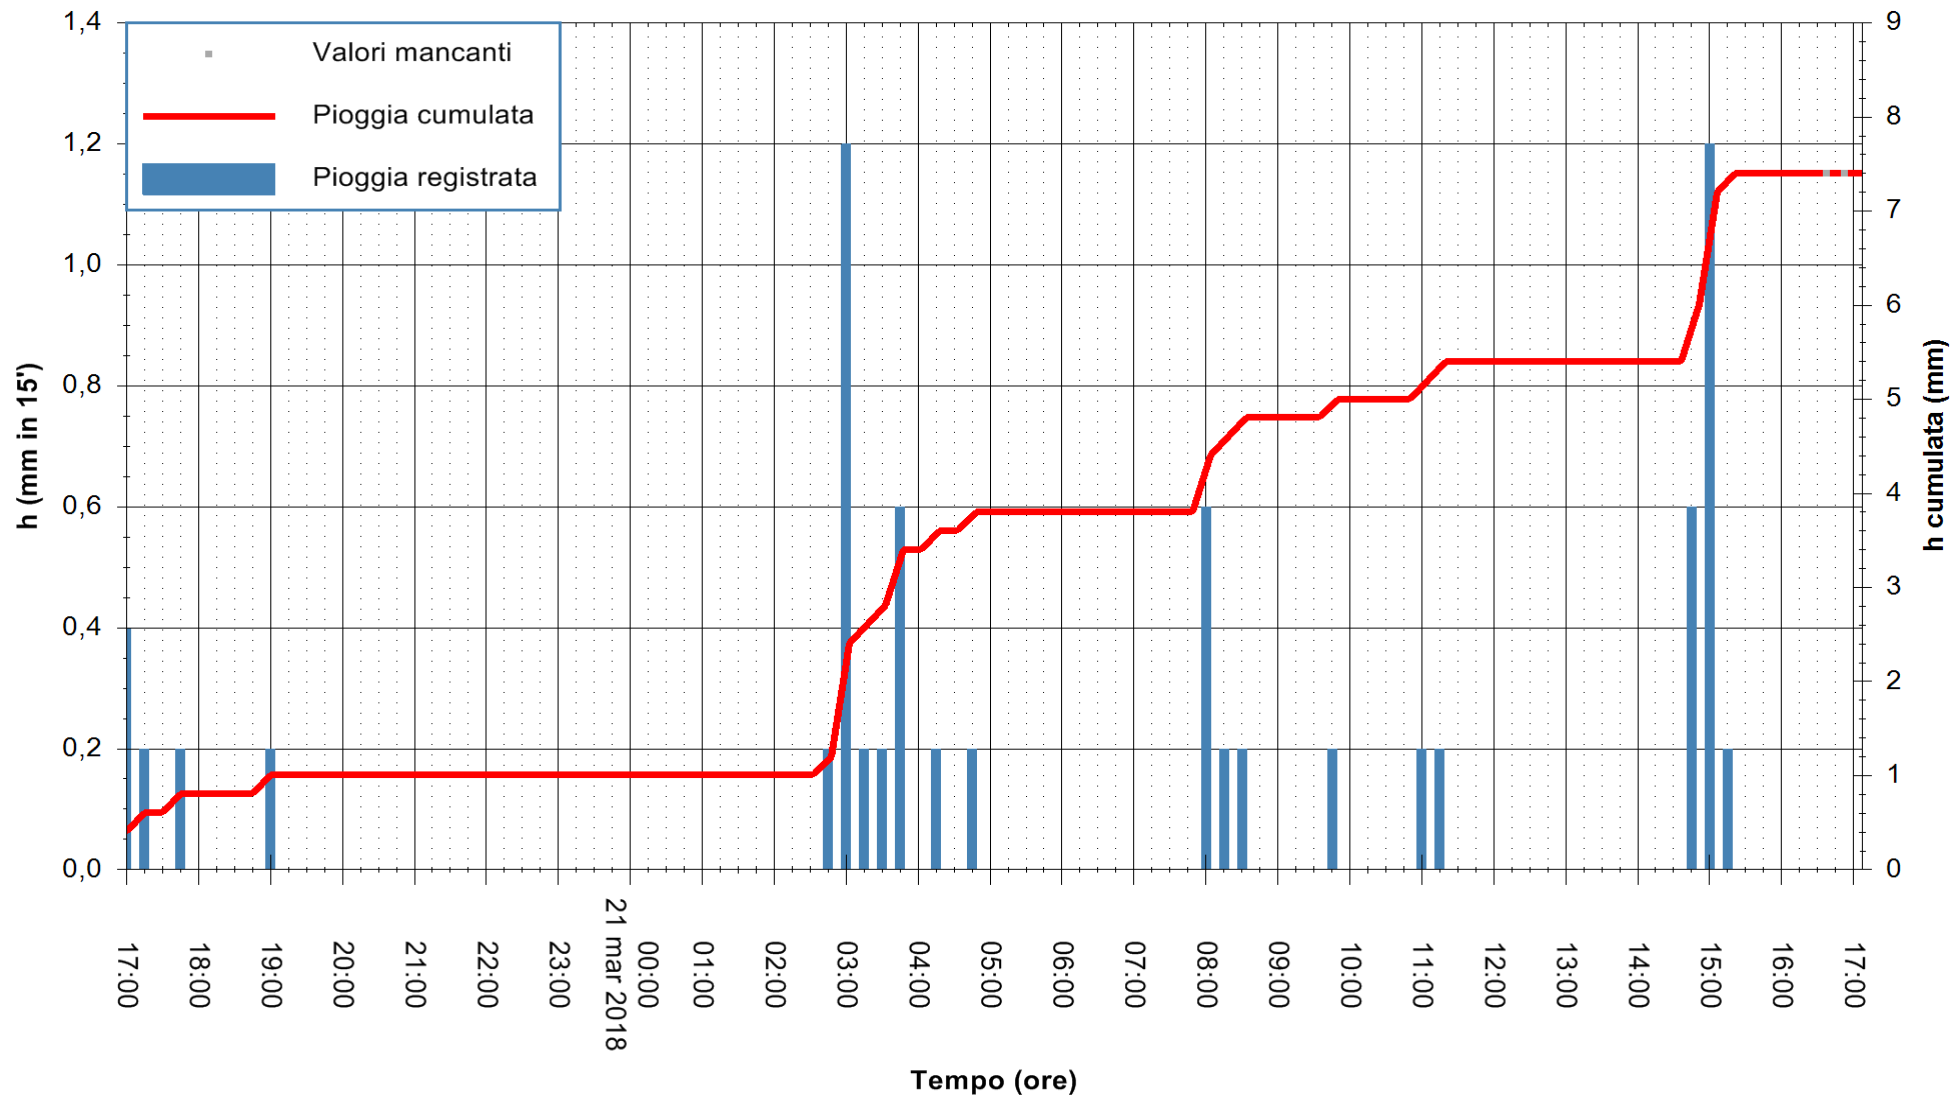

Stazione pluviometrica Fluminimannu a Decimomannu  
 Area DECIMOMANNU  
 Pioggia registrata nelle ultime 24 ore  
 Estrazione dati delle ore 17:02 del 21/03/2018  
 Ultimo dato disponibile: 21/03/2018 alle 16:30

ARPAS  
 F.to il Dirigente Responsabile  
 Dott. Giuseppe Bianco

REGIONE AUTÒNOMA DE SARDIGNA  
 REGIONE AUTONOMA DELLA SARDEGNA

Stazione pluviometrica Senorbi'  
 Area SENORBI  
 Pioggia registrata nelle ultime 24 ore  
 Estrazione dati delle ore 17:02 del 21/03/2018  
 Ultimo dato disponibile: 21/03/2018 alle 16:30

ARPAS  
 F.to il Dirigente Responsabile  
 Dott. Giuseppe Bianco

REGIONE AUTÒNOMA DE SARDIGNA  
 REGIONE AUTONOMA DELLA SARDEGNA

Stazione pluviometrica Pianu  
 Area PIANU 15  
 Pioggia registrata nelle ultime 24 ore  
 Estrazione dati delle ore 17:02 del 21/03/2018  
 Ultimo dato disponibile: 21/03/2018 alle 16:30

ARPAS  
 F.to il Dirigente Responsabile  
 Dott. Giuseppe Bianco

REGIONE AUTONOMA DE SARDIGNA  
 REGIONE AUTONOMA DELLA SARDEGNA

Stazione pluviometrica Punta Tricoli  
 Area PUNTA TRICOLI  
 Pioggia registrata nelle ultime 24 ore  
 Estrazione dati delle ore 17:02 del 21/03/2018  
 Ultimo dato disponibile: 21/03/2018 alle 16:30