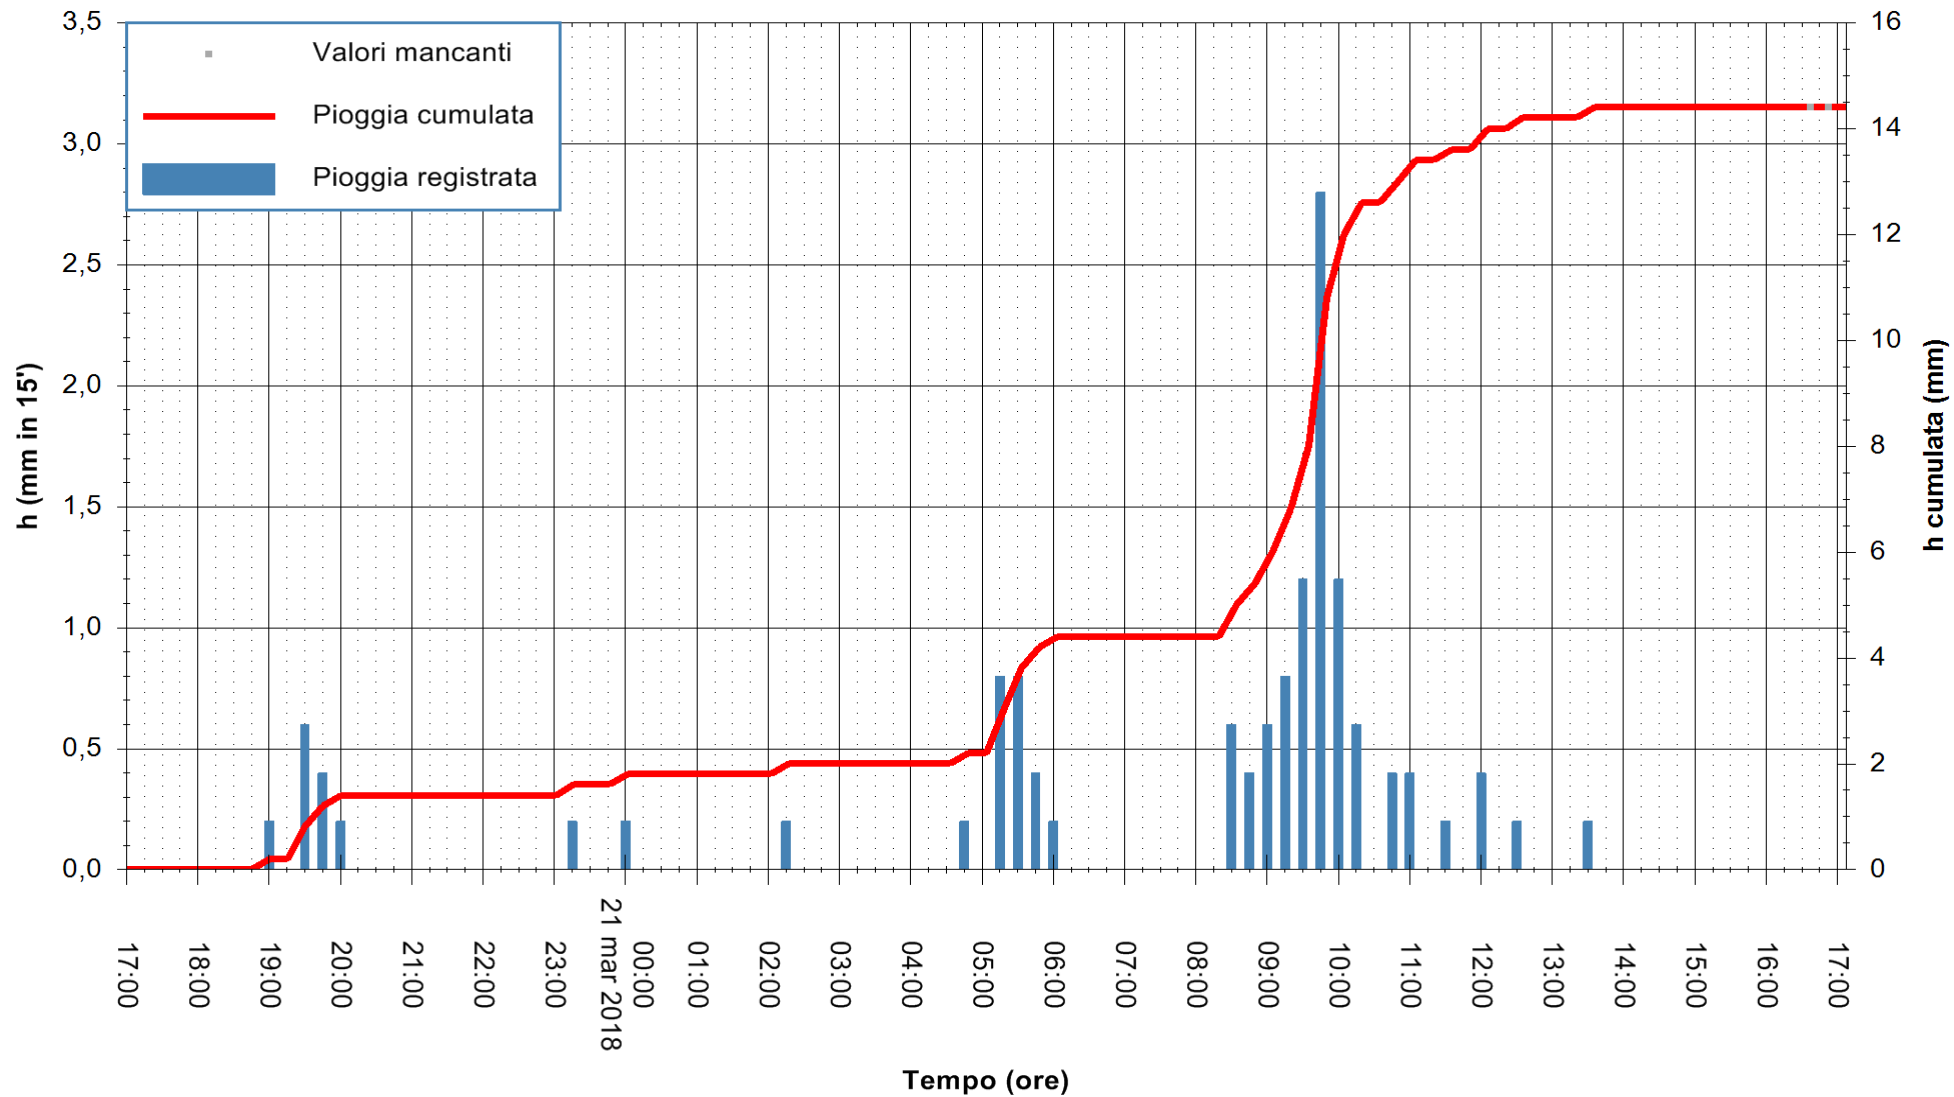

ARPAS  
 F.to il Dirigente Responsabile  
 Dott. Giuseppe Bianco

REGIONE AUTÒNOMA DE SARDIGNA  
 REGIONE AUTONOMA DELLA SARDEGNA

Stazione pluviometrica Punta Sebera  
 Area PUNTA SEBERA  
 Pioggia registrata nelle ultime 24 ore  
 Estrazione dati delle ore 17:02 del 21/03/2018  
 Ultimo dato disponibile: 21/03/2018 alle 16:30