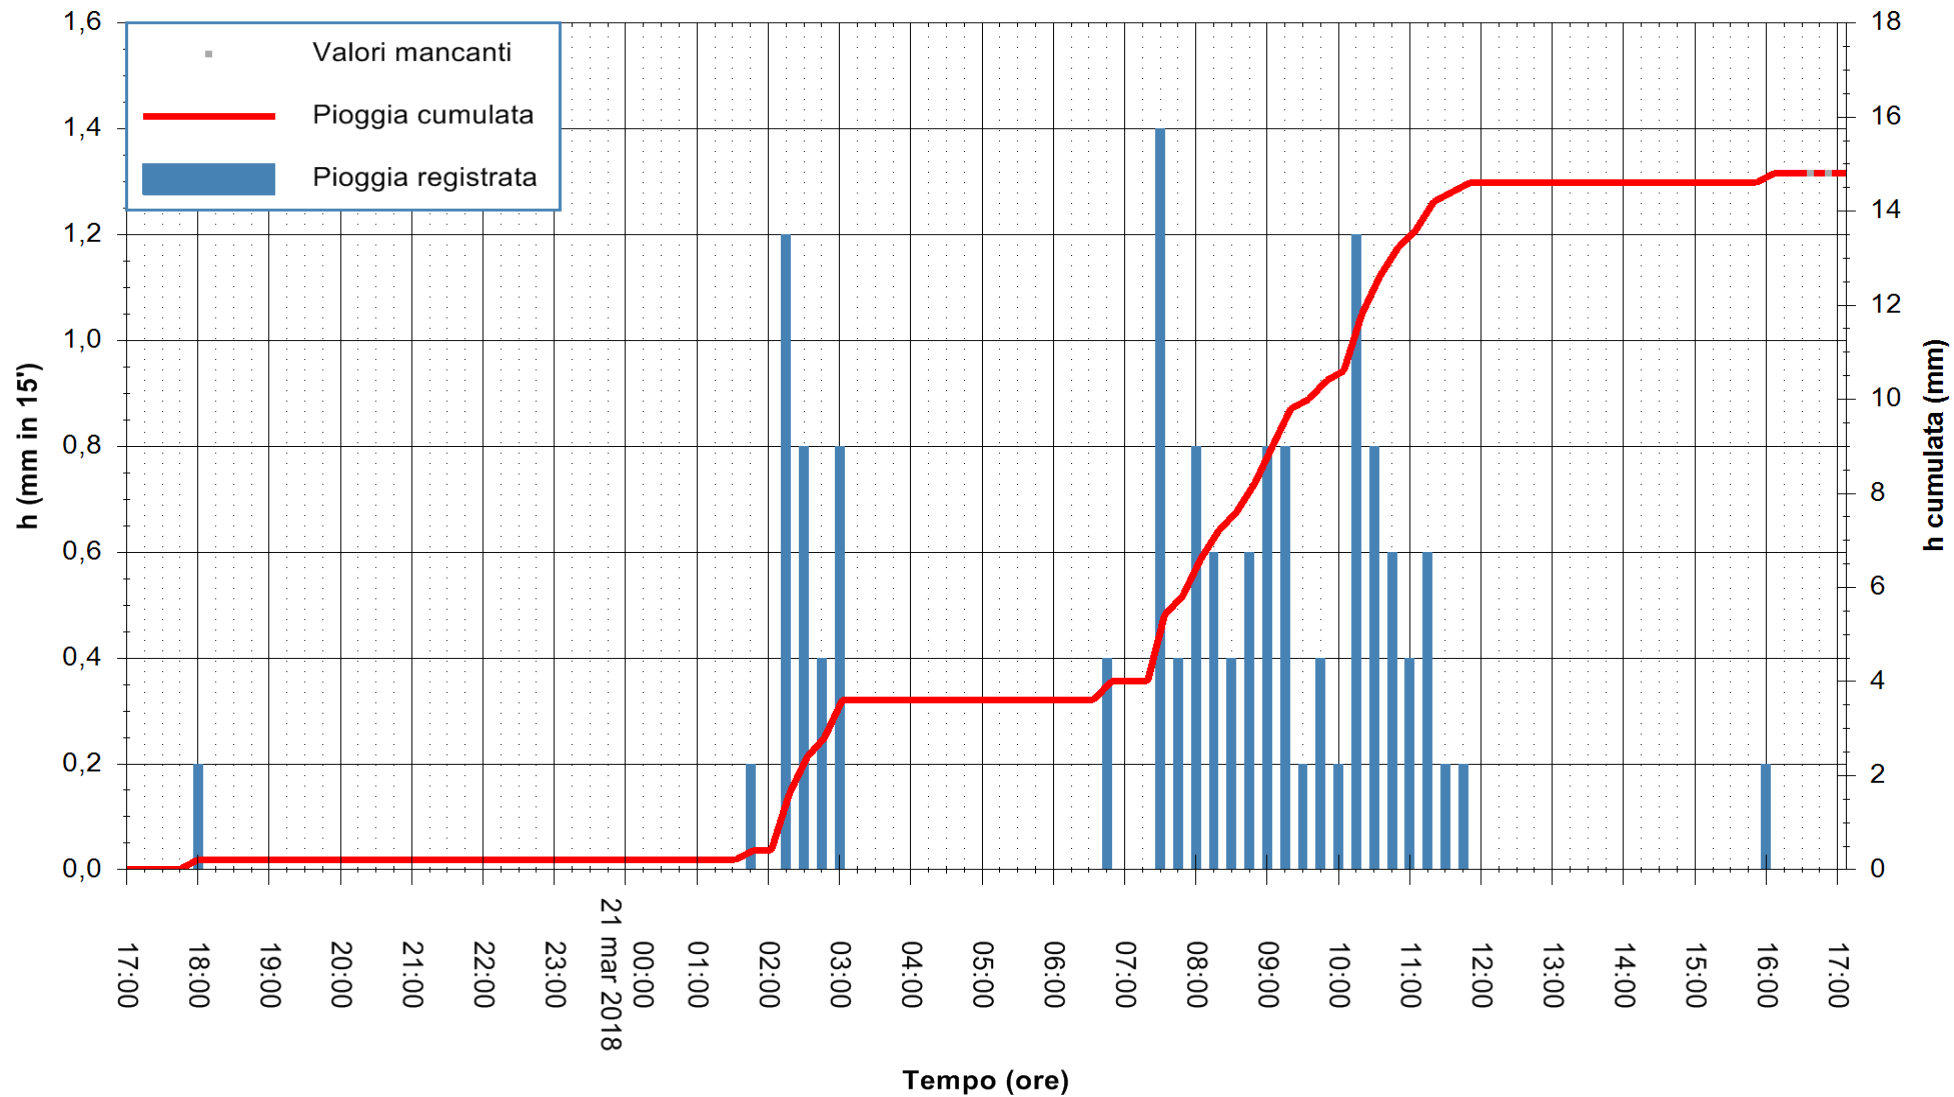

ARPAS  
 F.to il Dirigente Responsabile  
 Dott. Giuseppe Bianco

REGIONE AUTÒNOMA DE SARDIGNA  
 REGIONE AUTONOMA DELLA SARDEGNA

Stazione pluviometrica Pianu  
 Area PIANU 15  
 Pioggia registrata nelle ultime 24 ore  
 Estrazione dati delle ore 17:02 del 21/03/2018  
 Ultimo dato disponibile: 21/03/2018 alle 16:30

ARPAS  
 F.to il Dirigente Responsabile  
 Dott. Giuseppe Bianco

REGIONE AUTONOMA DE SARDIGNA  
 REGIONE AUTONOMA DELLA SARDEGNA

Stazione pluviometrica Punta Tricoli  
 Area PUNTA TRICOLI  
 Pioggia registrata nelle ultime 24 ore  
 Estrazione dati delle ore 17:02 del 21/03/2018  
 Ultimo dato disponibile: 21/03/2018 alle 16:30