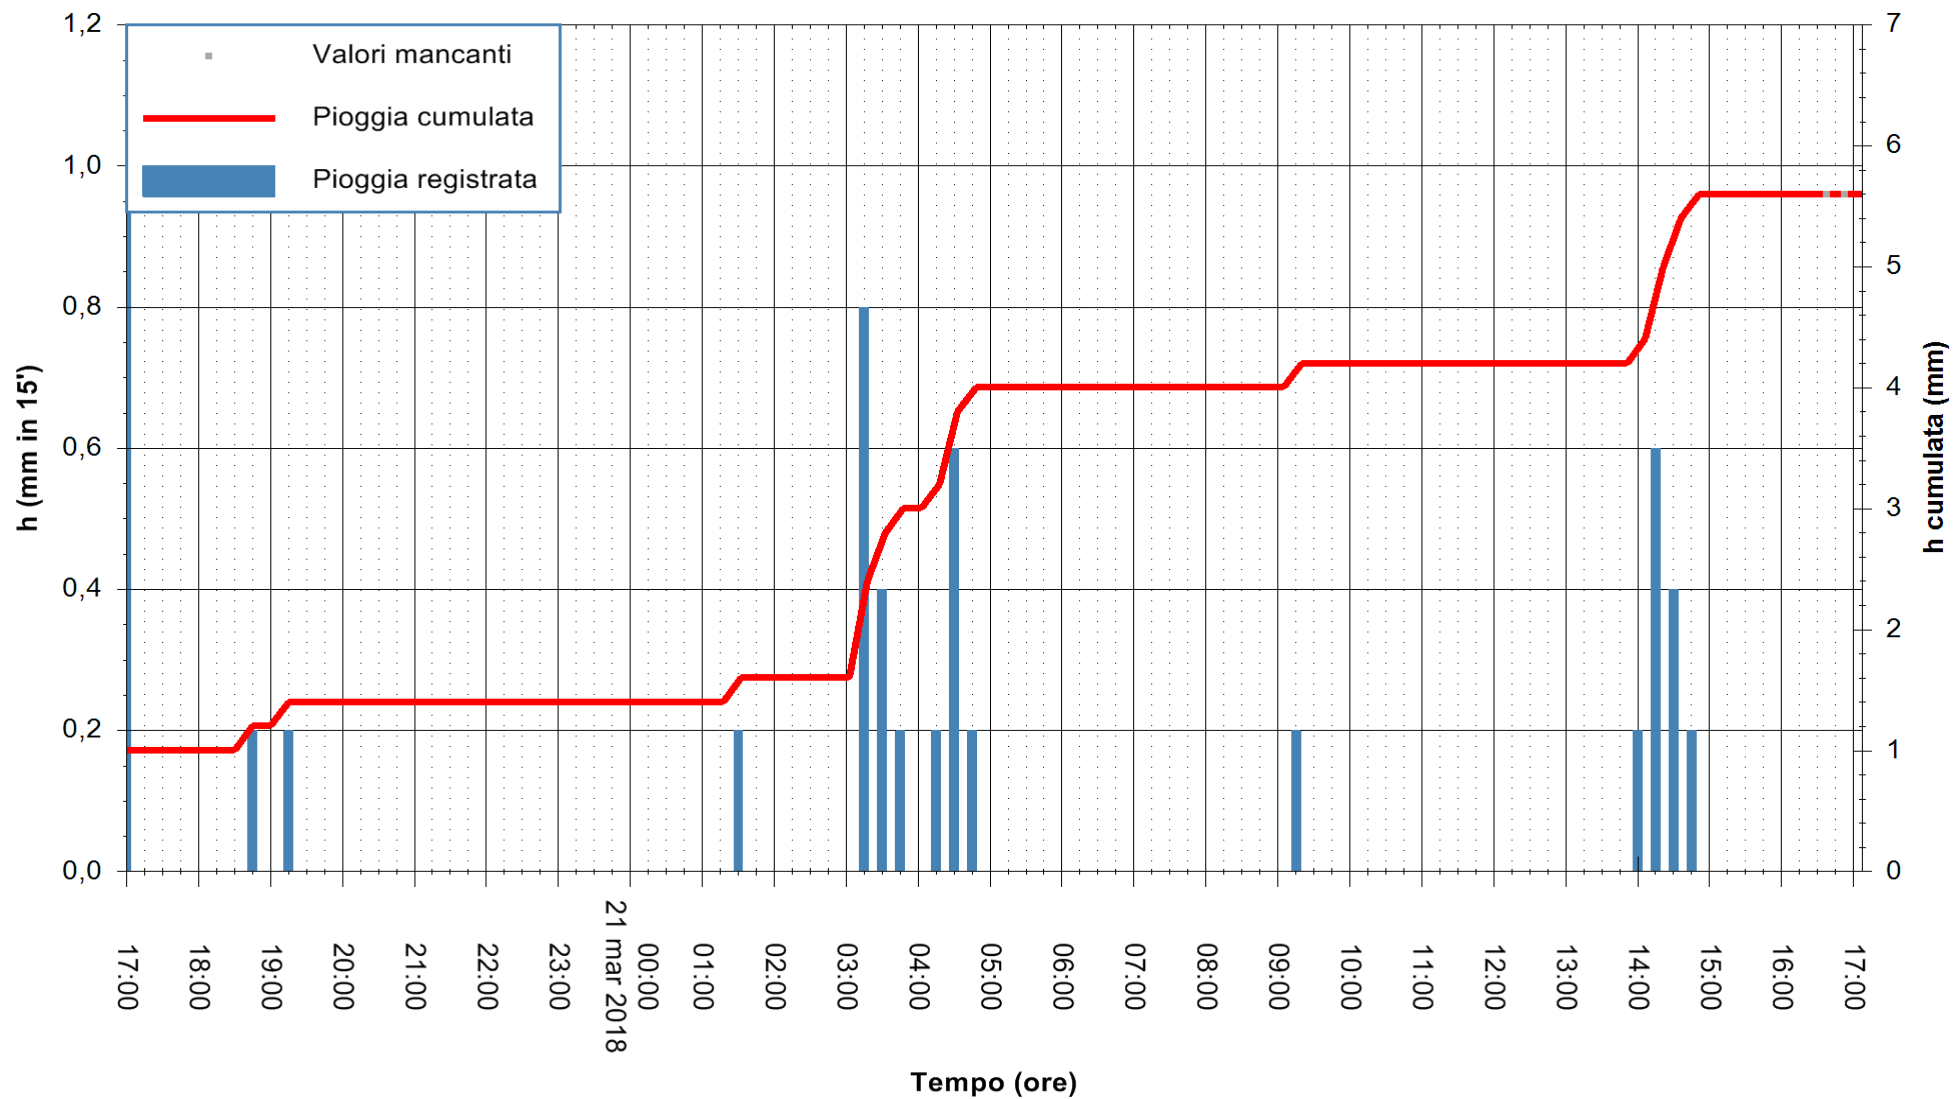

ARPAS  
 F.to il Dirigente Responsabile  
 Dott. Giuseppe Bianco

REGIONE AUTÒNOMA DE SARDIGNA  
 REGIONE AUTONOMA DELLA SARDEGNA

Stazione pluviometrica Punta Sebera  
 Area PUNTA SEBERA  
 Pioggia registrata nelle ultime 24 ore  
 Estrazione dati delle ore 17:02 del 21/03/2018  
 Ultimo dato disponibile: 21/03/2018 alle 16:30