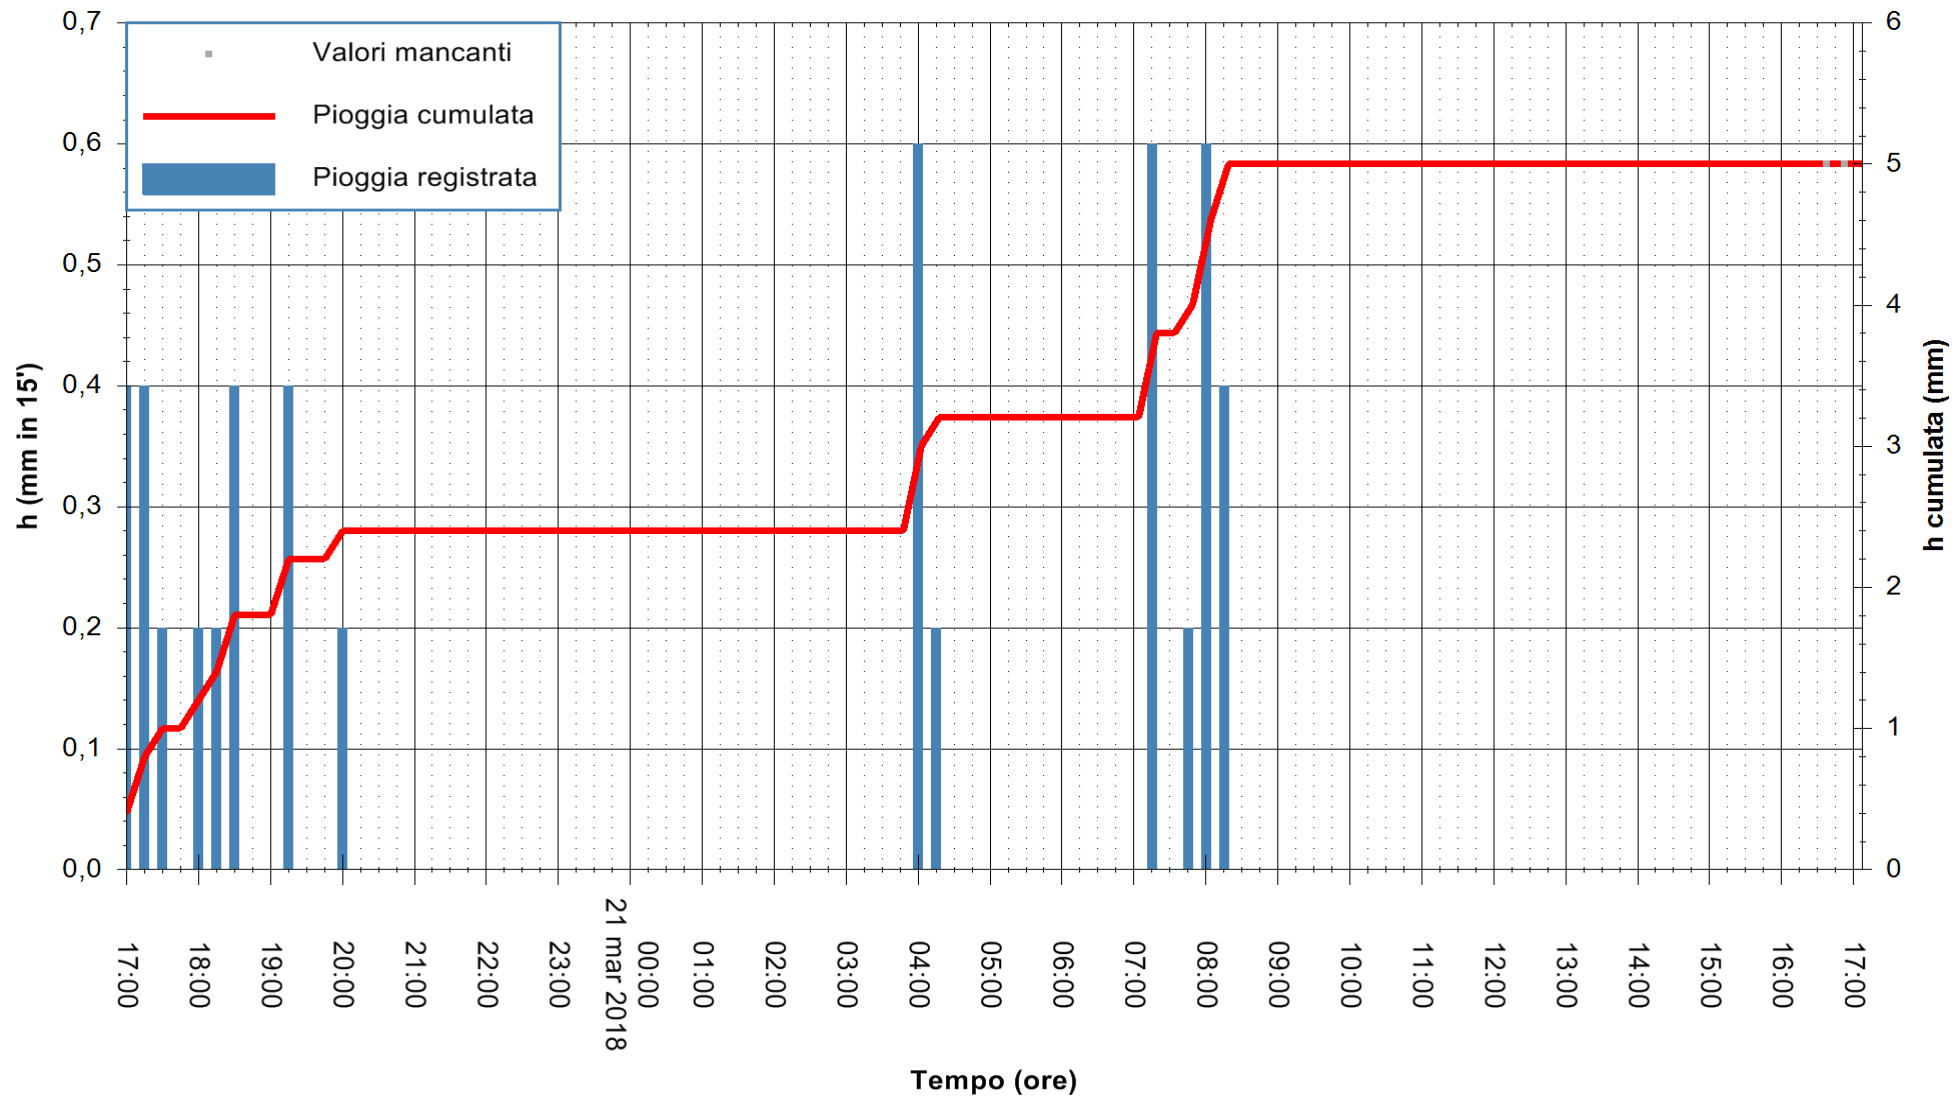

Stazione pluviometrica Fluminimannu a Decimomannu  
 Area DECIMOMANNU  
 Pioggia registrata nelle ultime 24 ore  
 Estrazione dati delle ore 17:02 del 21/03/2018  
 Ultimo dato disponibile: 21/03/2018 alle 16:30

ARPAS  
 F.to il Dirigente Responsabile  
 Dott. Giuseppe Bianco

REGIONE AUTÒNOMA DE SARDIGNA  
 REGIONE AUTONOMA DELLA SARDEGNA

Stazione pluviometrica Senorbi'  
 Area SENORBI  
 Pioggia registrata nelle ultime 24 ore  
 Estrazione dati delle ore 17:02 del 21/03/2018  
 Ultimo dato disponibile: 21/03/2018 alle 16:30

ARPAS  
 F.to il Dirigente Responsabile  
 Dott. Giuseppe Bianco

REGIONE AUTONOMA DE SARDIGNA  
 REGIONE AUTONOMA DELLA SARDEGNA

Stazione pluviometrica Punta Tricoli  
 Area PUNTA TRICOLI  
 Pioggia registrata nelle ultime 24 ore  
 Estrazione dati delle ore 17:02 del 21/03/2018  
 Ultimo dato disponibile: 21/03/2018 alle 16:30