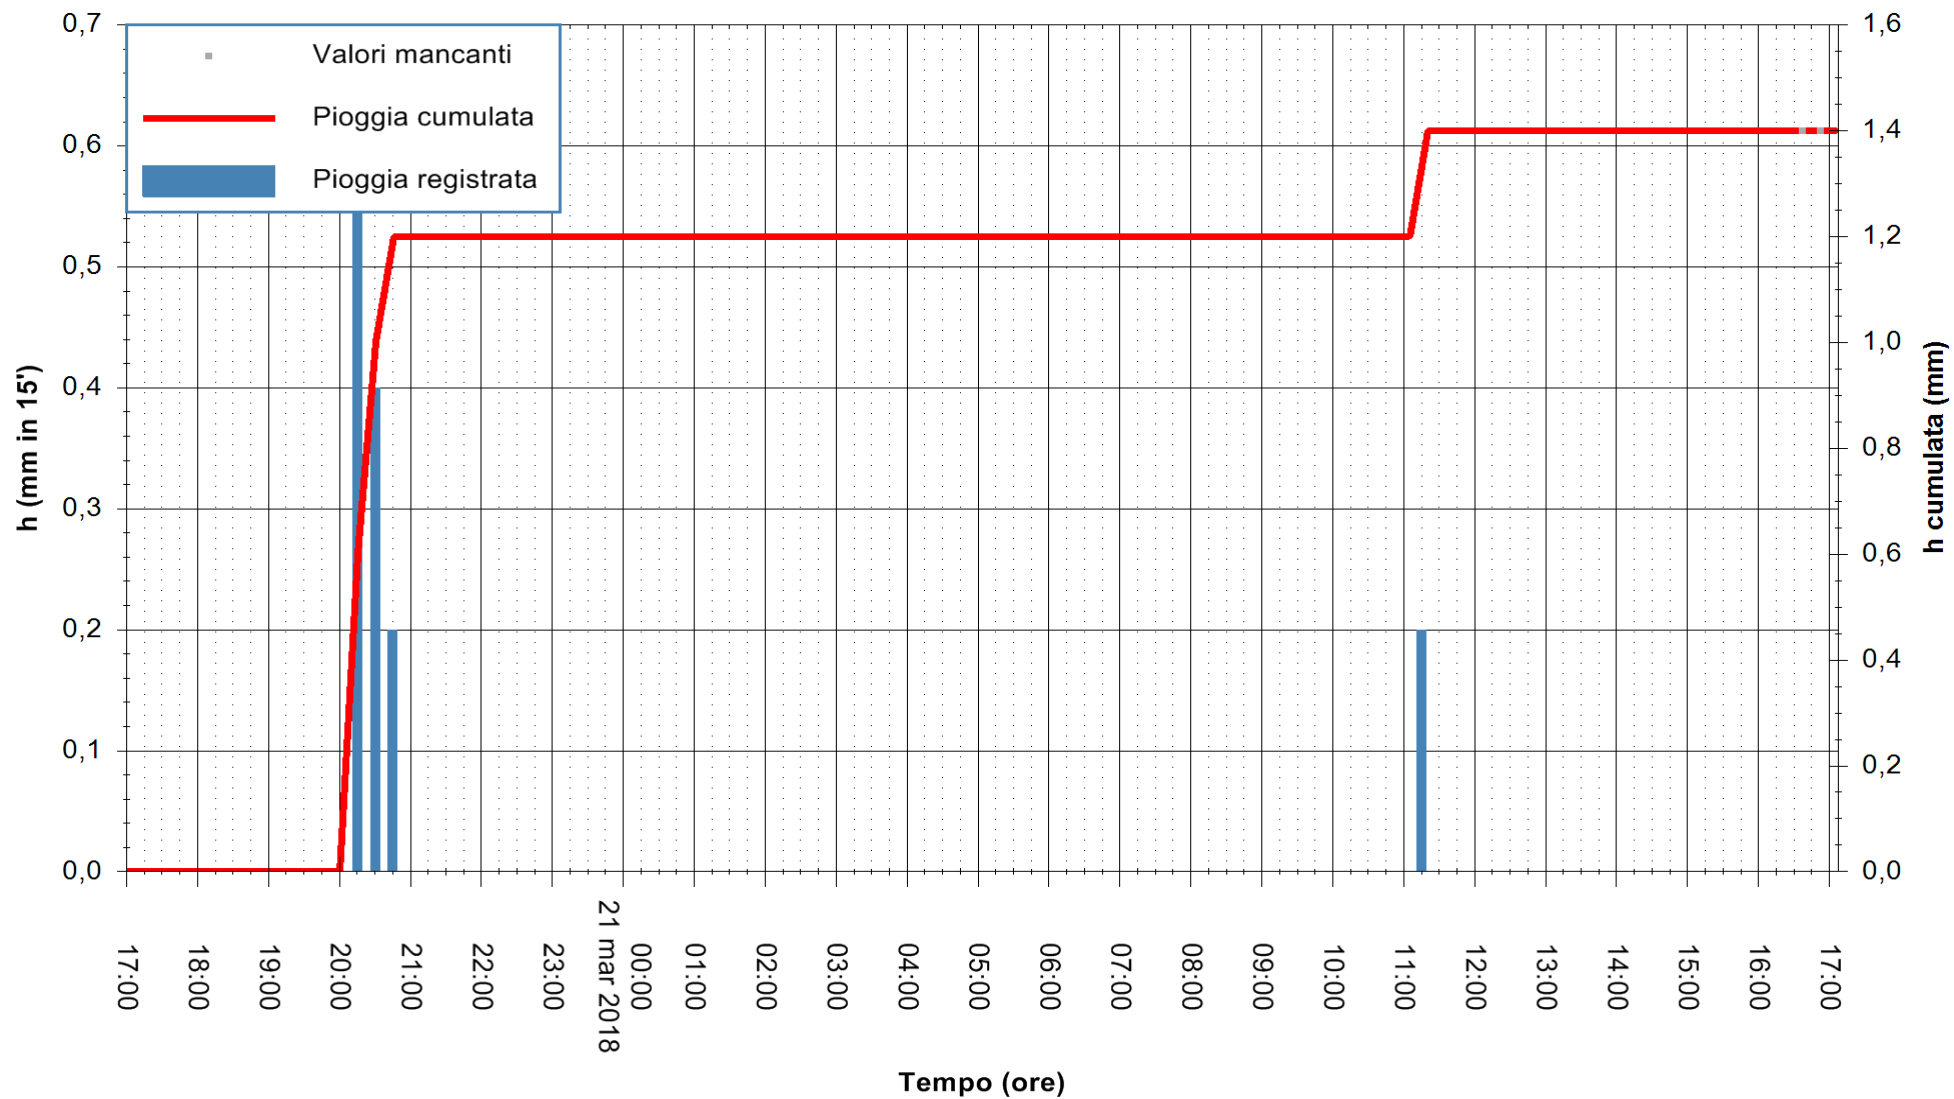

ARPAS  
 F.to il Dirigente Responsabile  
 Dott. Giuseppe Bianco

REGIONE AUTÒNOMA DE SARDIGNA  
 REGIONE AUTONOMA DELLA SARDEGNA

Stazione pluviometrica Pianu  
 Area PIANU 15  
 Pioggia registrata nelle ultime 24 ore  
 Estrazione dati delle ore 17:02 del 21/03/2018  
 Ultimo dato disponibile: 21/03/2018 alle 16:30

ARPAS  
 F.to il Dirigente Responsabile  
 Dott. Giuseppe Bianco

REGIONE AUTONOMA DE SARDIGNA  
 REGIONE AUTONOMA DELLA SARDEGNA

Stazione pluviometrica Punta Tricoli  
 Area PUNTA TRICOLI  
 Pioggia registrata nelle ultime 24 ore  
 Estrazione dati delle ore 17:02 del 21/03/2018  
 Ultimo dato disponibile: 21/03/2018 alle 16:30