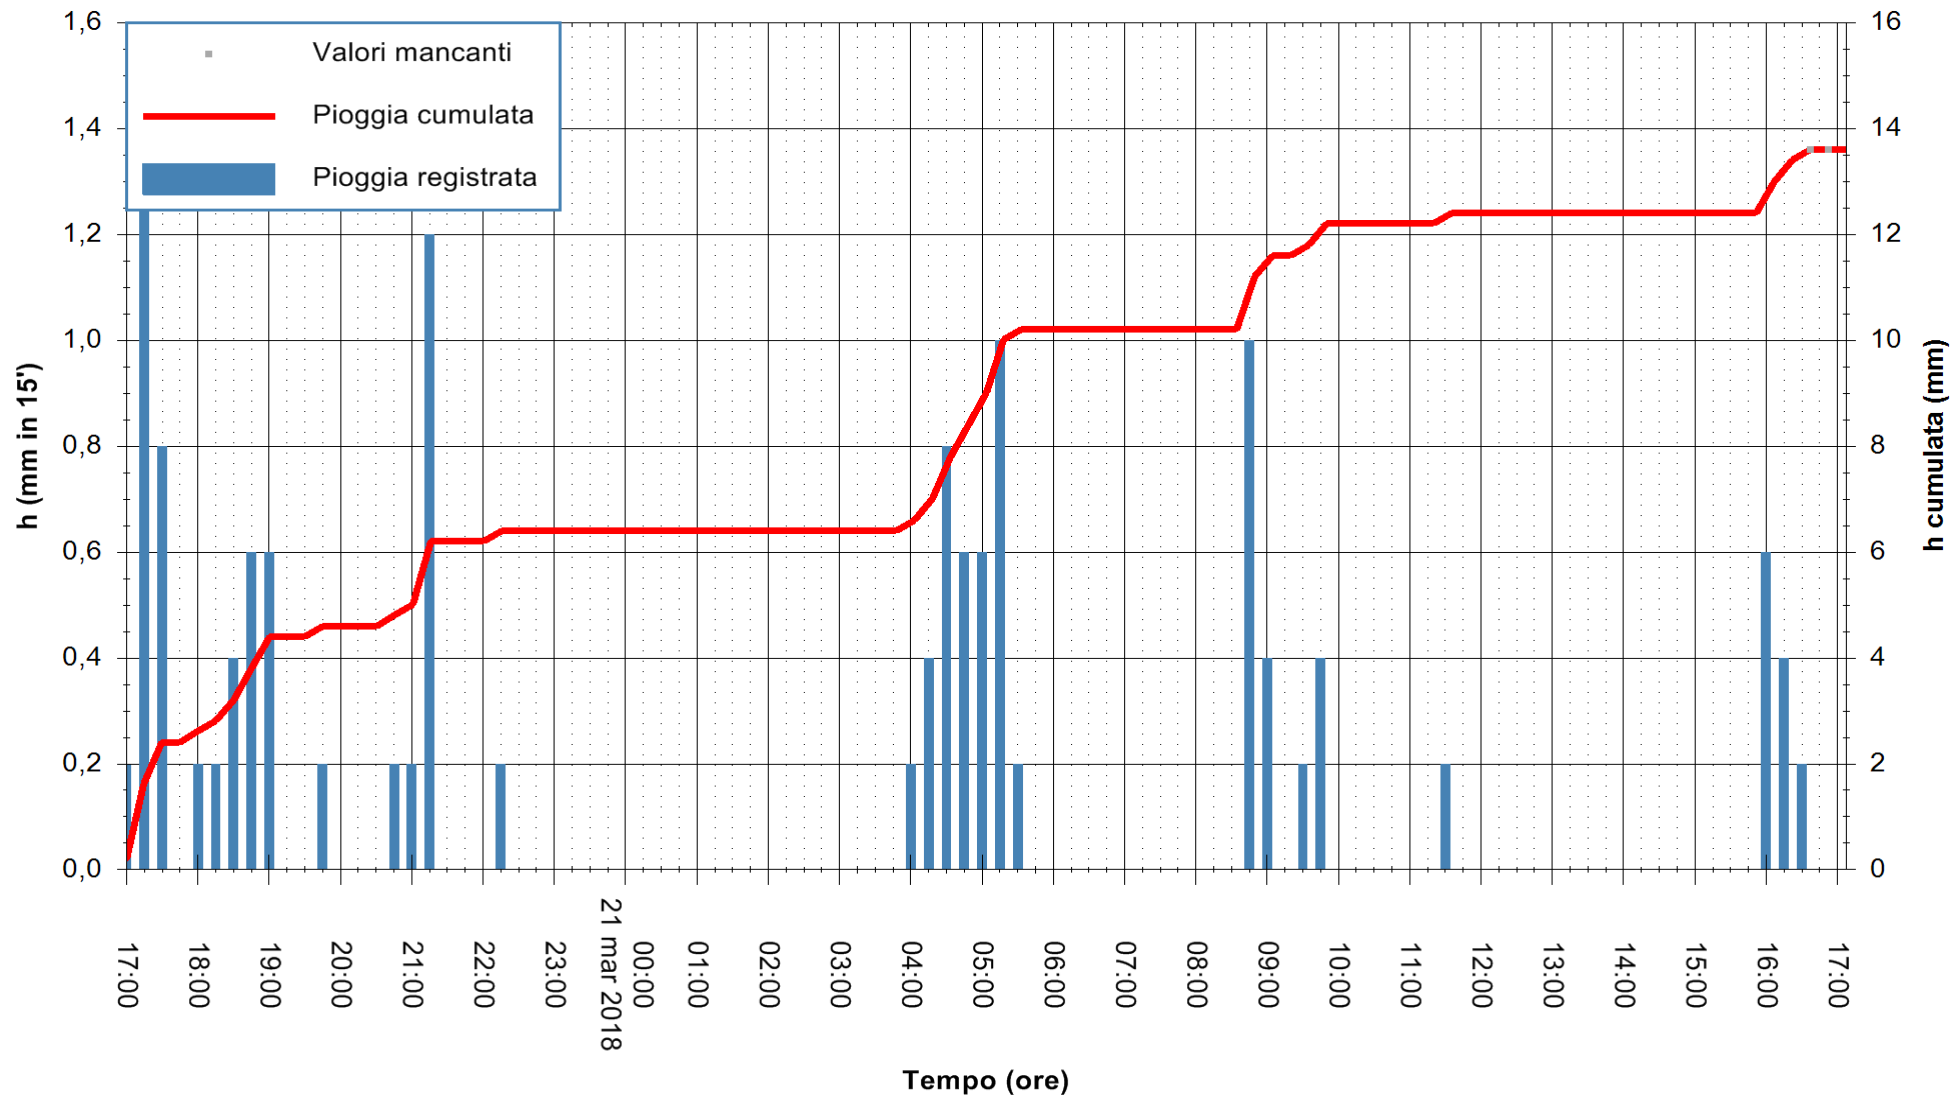

ARPAS  
 F.to il Dirigente Responsabile  
 Dott. Giuseppe Bianco

REGIONE AUTÒNOMA DE SARDIGNA  
 REGIONE AUTONOMA DELLA SARDEGNA

Stazione pluviometrica San Priamo  
 Area SAN PRIAMO  
 Pioggia registrata nelle ultime 24 ore  
 Estrazione dati delle ore 17:02 del 21/03/2018  
 Ultimo dato disponibile: 21/03/2018 alle 16:30

ARPAS  
 F.to il Dirigente Responsabile  
 Dott. Giuseppe Bianco

REGIONE AUTONOMA DE SARDIGNA  
 REGIONE AUTONOMA DELLA SARDEGNA

Stazione pluviometrica Flumentepido  
 Area FLUMETEPIDO  
 Pioggia registrata nelle ultime 24 ore  
 Estrazione dati delle ore 17:02 del 21/03/2018  
 Ultimo dato disponibile: 21/03/2018 alle 16:30