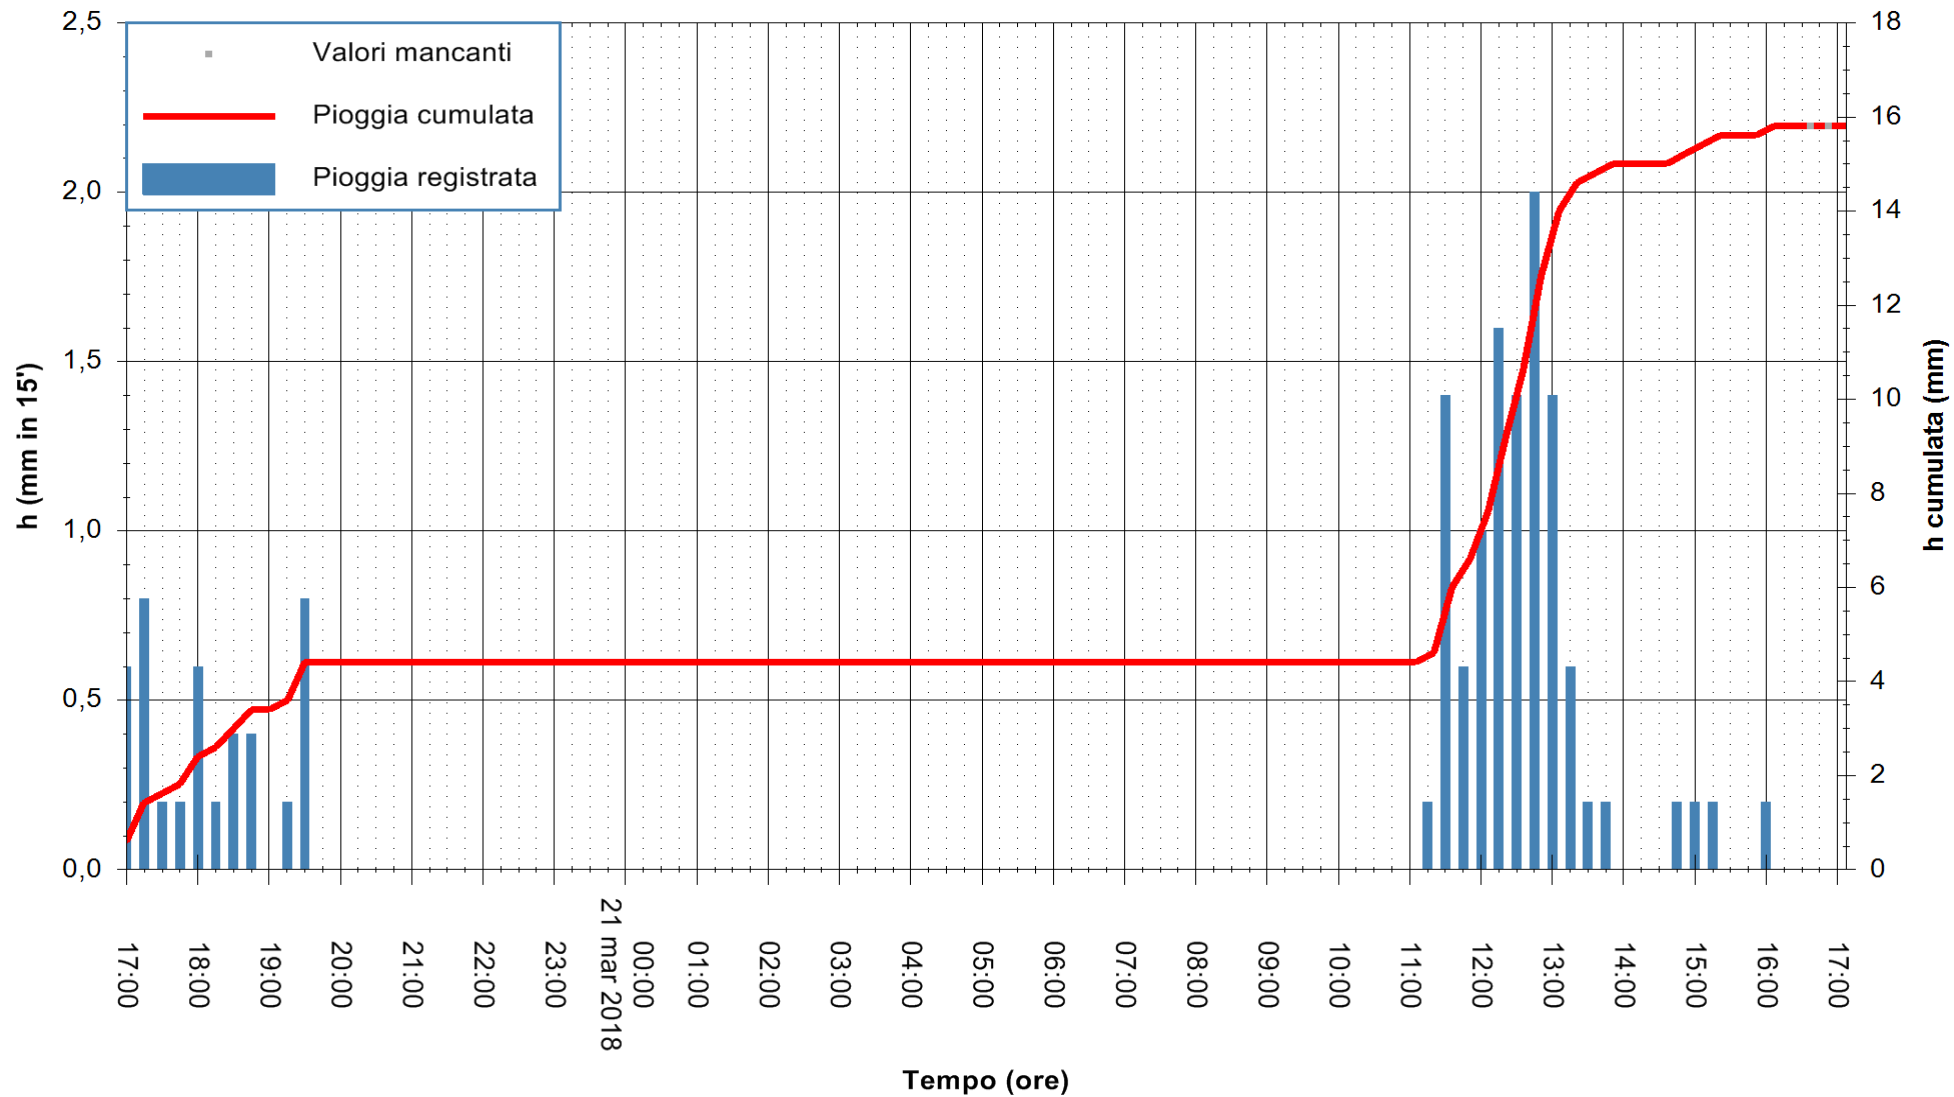

ARPAS  
 F.to il Dirigente Responsabile  
 Dott. Giuseppe Bianco

REGIONE AUTONOMA DE SARDIGNA  
 REGIONE AUTONOMA DELLA SARDEGNA

Stazione pluviometrica Punta Tricoli  
 Area PUNTA TRICOLI  
 Pioggia registrata nelle ultime 24 ore  
 Estrazione dati delle ore 17:02 del 21/03/2018  
 Ultimo dato disponibile: 21/03/2018 alle 16:30

ARPAS  
 F.to il Dirigente Responsabile  
 Dott. Giuseppe Bianco

REGIONE AUTÒNOMA DE SARDIGNA  
 REGIONE AUTONOMA DELLA SARDEGNA

Stazione pluviometrica Porto Pino  
 Area IS PILLONIS  
 Pioggia registrata nelle ultime 24 ore  
 Estrazione dati delle ore 17:02 del 21/03/2018  
 Ultimo dato disponibile: 21/03/2018 alle 16:30