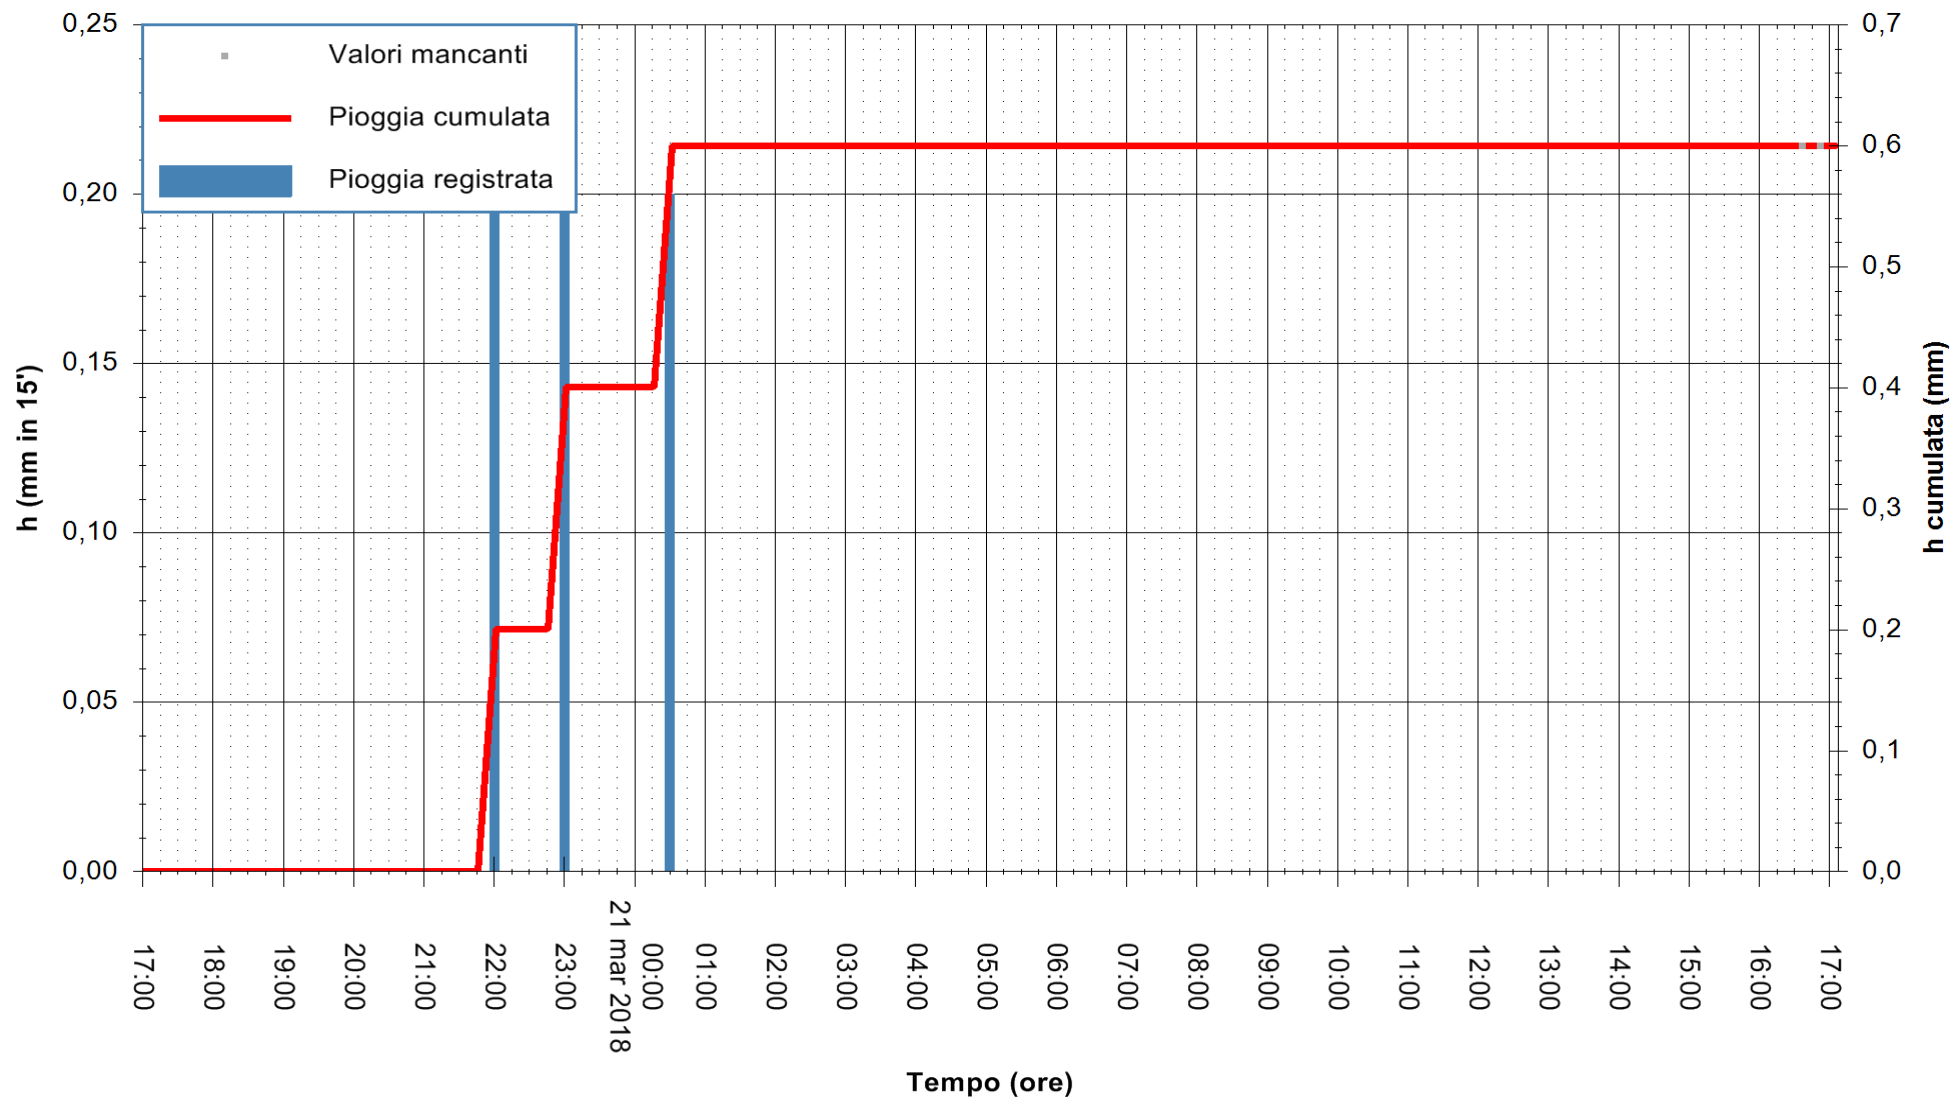

ARPAS  
 F.to il Dirigente Responsabile  
 Dott. Giuseppe Bianco

REGIONE AUTONOMA DE SARDIGNA  
 REGIONE AUTONOMA DELLA SARDEGNA

Stazione pluviometrica Ossoni  
 Area MONTE OSSONI  
 Pioggia registrata nelle ultime 24 ore  
 Estrazione dati delle ore 17:02 del 21/03/2018  
 Ultimo dato disponibile: 21/03/2018 alle 16:30

ARPAS  
 F.to il Dirigente Responsabile  
 Dott. Giuseppe Bianco

REGIONE AUTÒNOMA DE SARDIGNA  
 REGIONE AUTONOMA DELLA SARDEGNA

Stazione pluviometrica Punta Sebera  
 Area PUNTA SEBERA  
 Pioggia registrata nelle ultime 24 ore  
 Estrazione dati delle ore 17:02 del 21/03/2018  
 Ultimo dato disponibile: 21/03/2018 alle 16:30