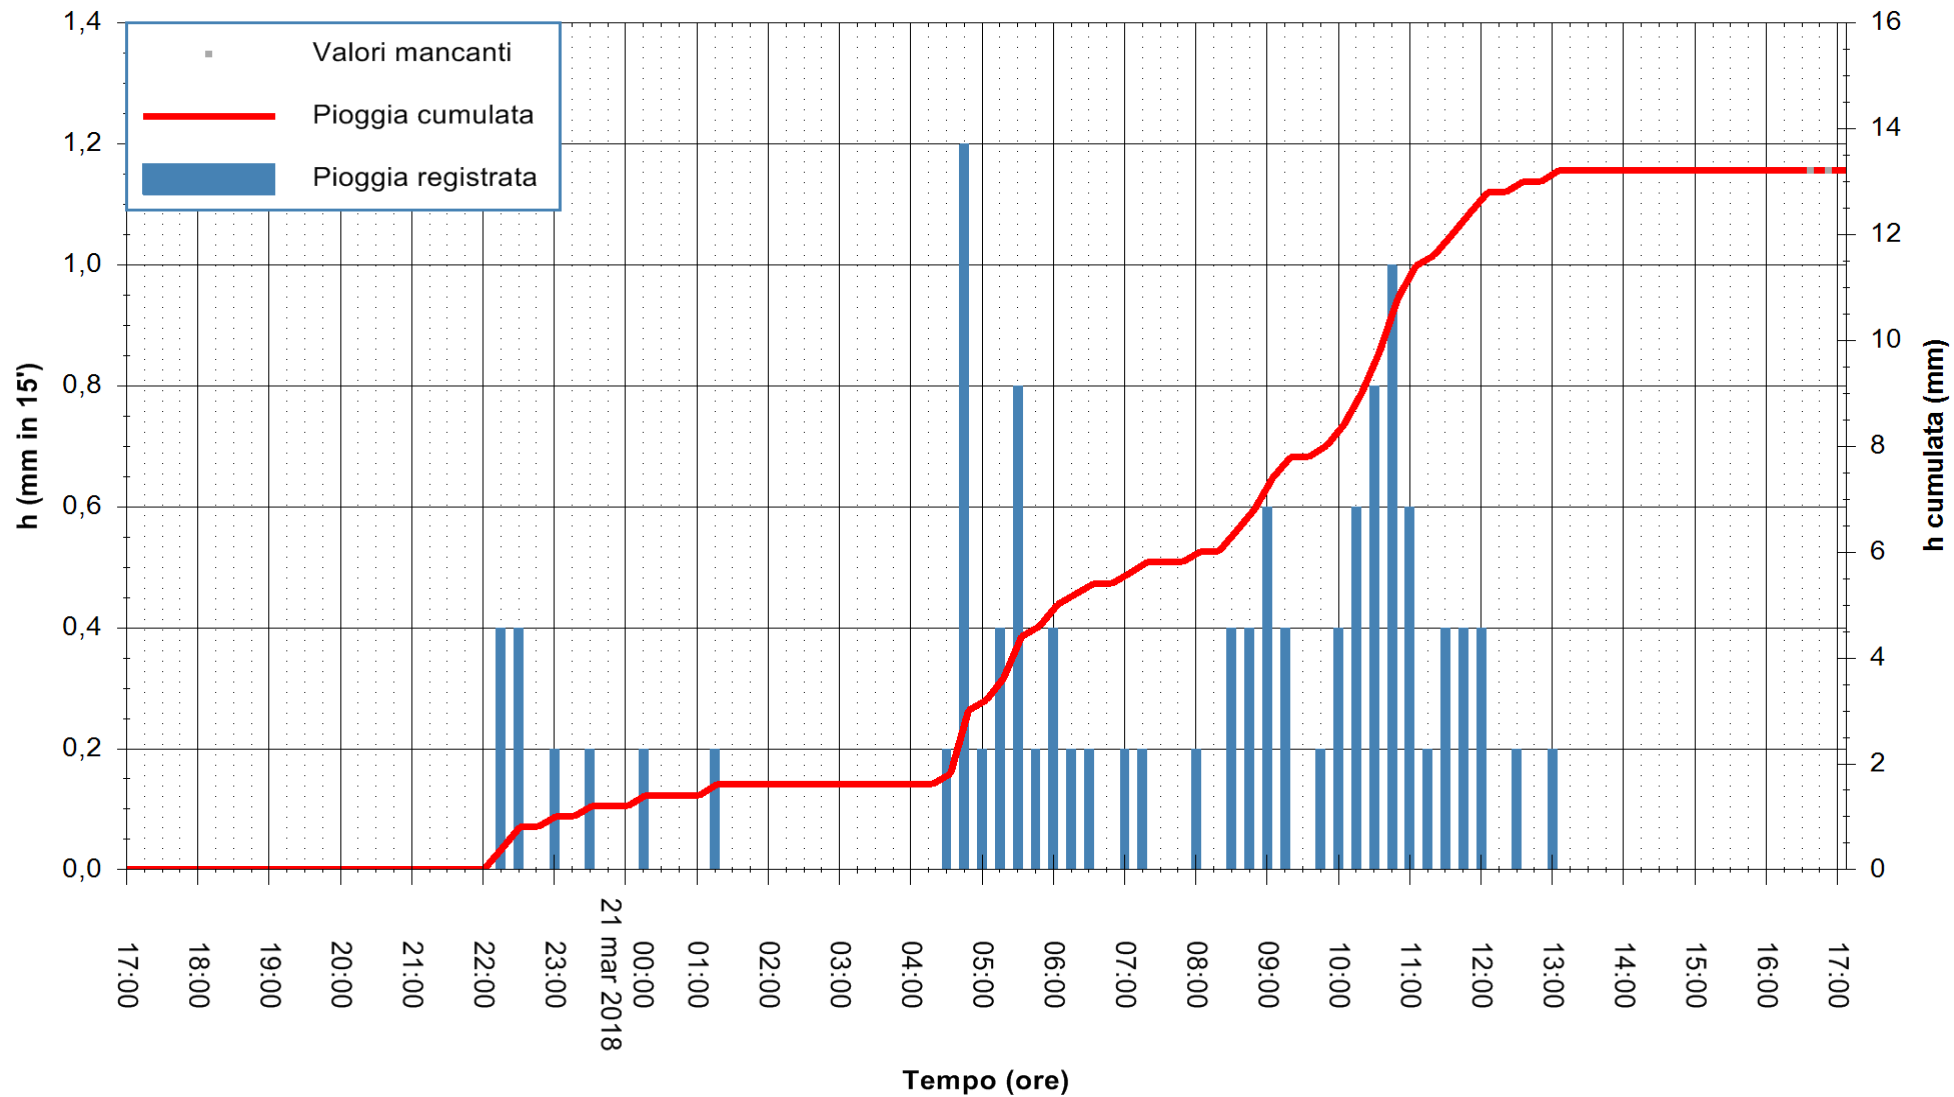

ARPAS  
 F.to il Dirigente Responsabile  
 Dott. Giuseppe Bianco

REGIONE AUTÒNOMA DE SARDIGNA  
 REGIONE AUTONOMA DELLA SARDEGNA

Stazione pluviometrica Punta Sebera  
 Area PUNTA SEBERA  
 Pioggia registrata nelle ultime 24 ore  
 Estrazione dati delle ore 17:02 del 21/03/2018  
 Ultimo dato disponibile: 21/03/2018 alle 16:30