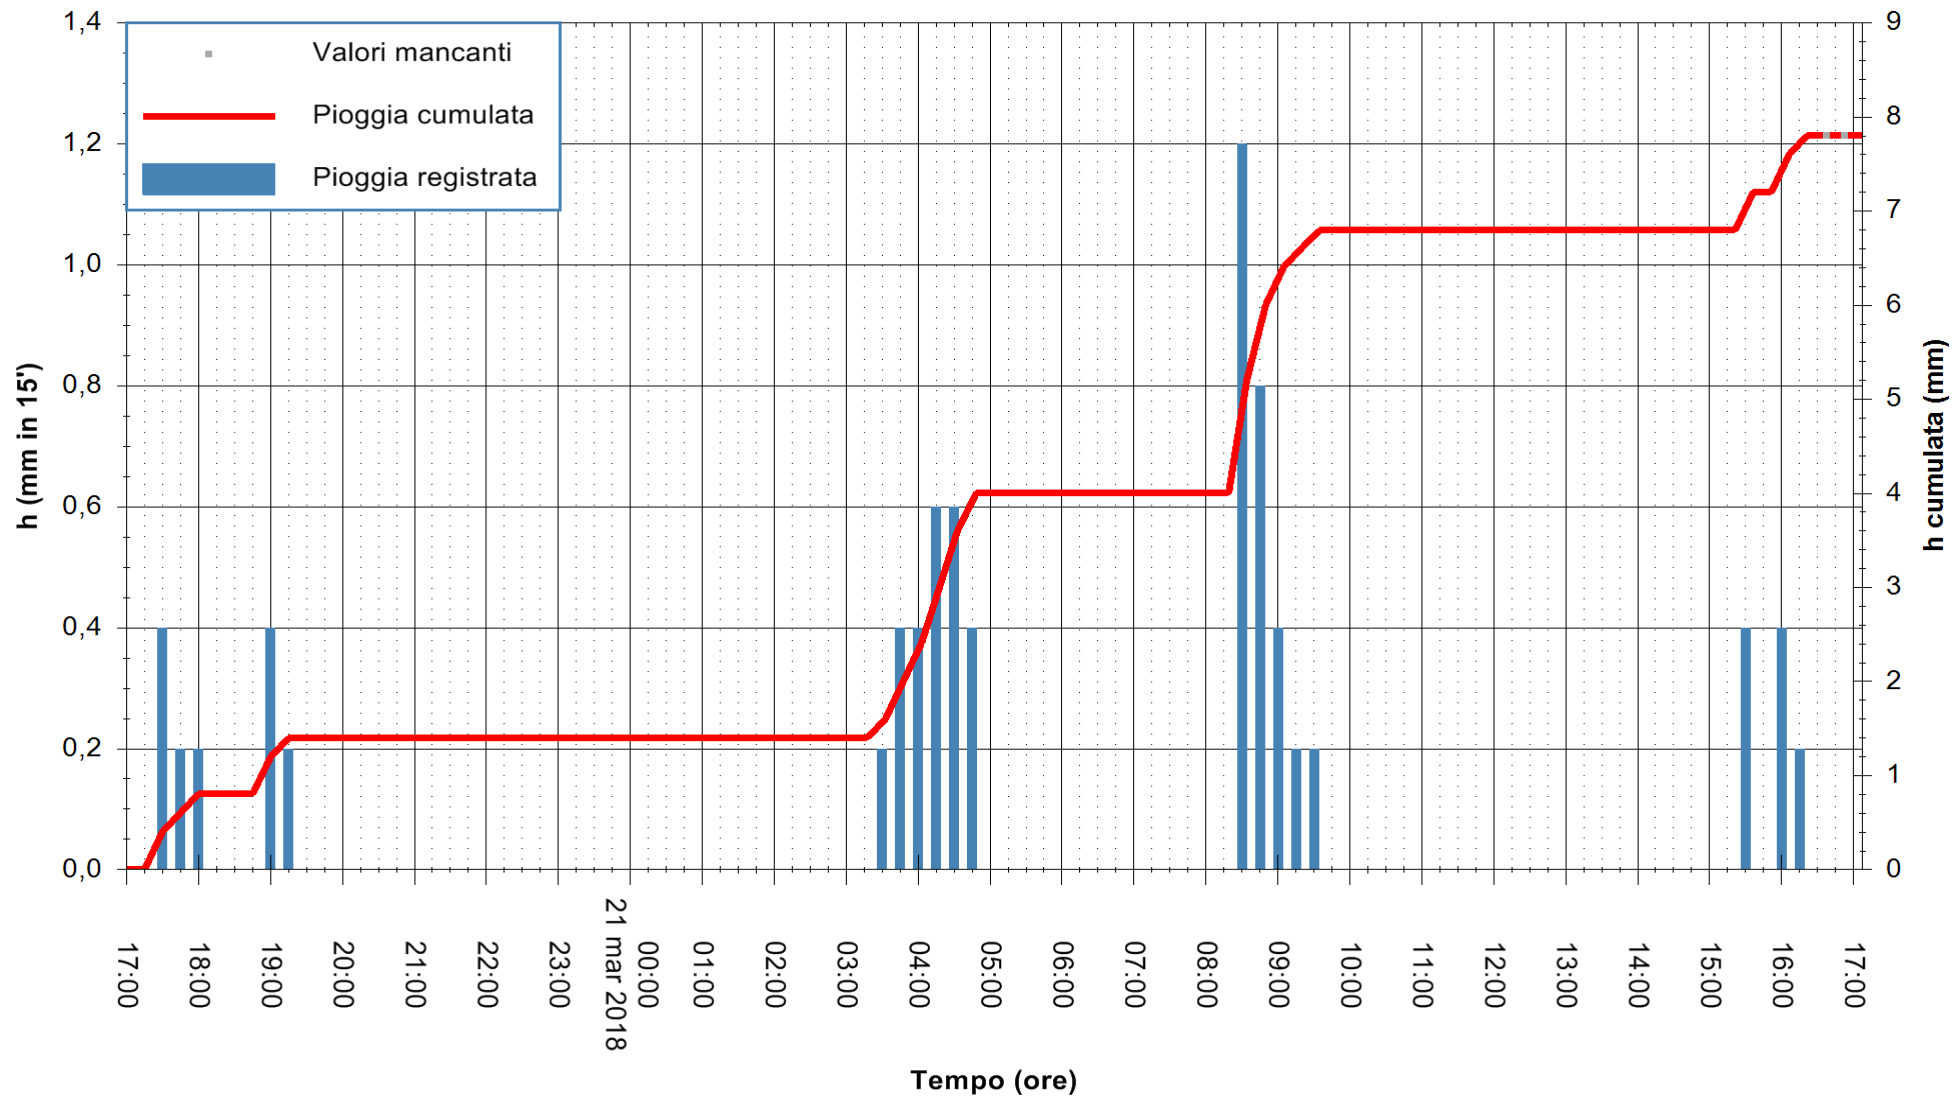

Stazione pluviometrica Fluminimannu a Decimomannu  
 Area DECIMOMANNU  
 Pioggia registrata nelle ultime 24 ore  
 Estrazione dati delle ore 17:02 del 21/03/2018  
 Ultimo dato disponibile: 21/03/2018 alle 16:30

ARPAS  
 F.to il Dirigente Responsabile  
 Dott. Giuseppe Bianco

REGIONE AUTÒNOMA DE SARDIGNA  
 REGIONE AUTONOMA DELLA SARDEGNA

Stazione pluviometrica Senorbi'  
 Area SENORBI  
 Pioggia registrata nelle ultime 24 ore  
 Estrazione dati delle ore 17:02 del 21/03/2018  
 Ultimo dato disponibile: 21/03/2018 alle 16:30

ARPAS  
 F.to il Dirigente Responsabile  
 Dott. Giuseppe Bianco

REGIONE AUTONOMA DE SARDIGNA  
 REGIONE AUTONOMA DELLA SARDEGNA

Stazione pluviometrica Punta Tricoli  
 Area PUNTA TRICOLI  
 Pioggia registrata nelle ultime 24 ore  
 Estrazione dati delle ore 17:02 del 21/03/2018  
 Ultimo dato disponibile: 21/03/2018 alle 16:30