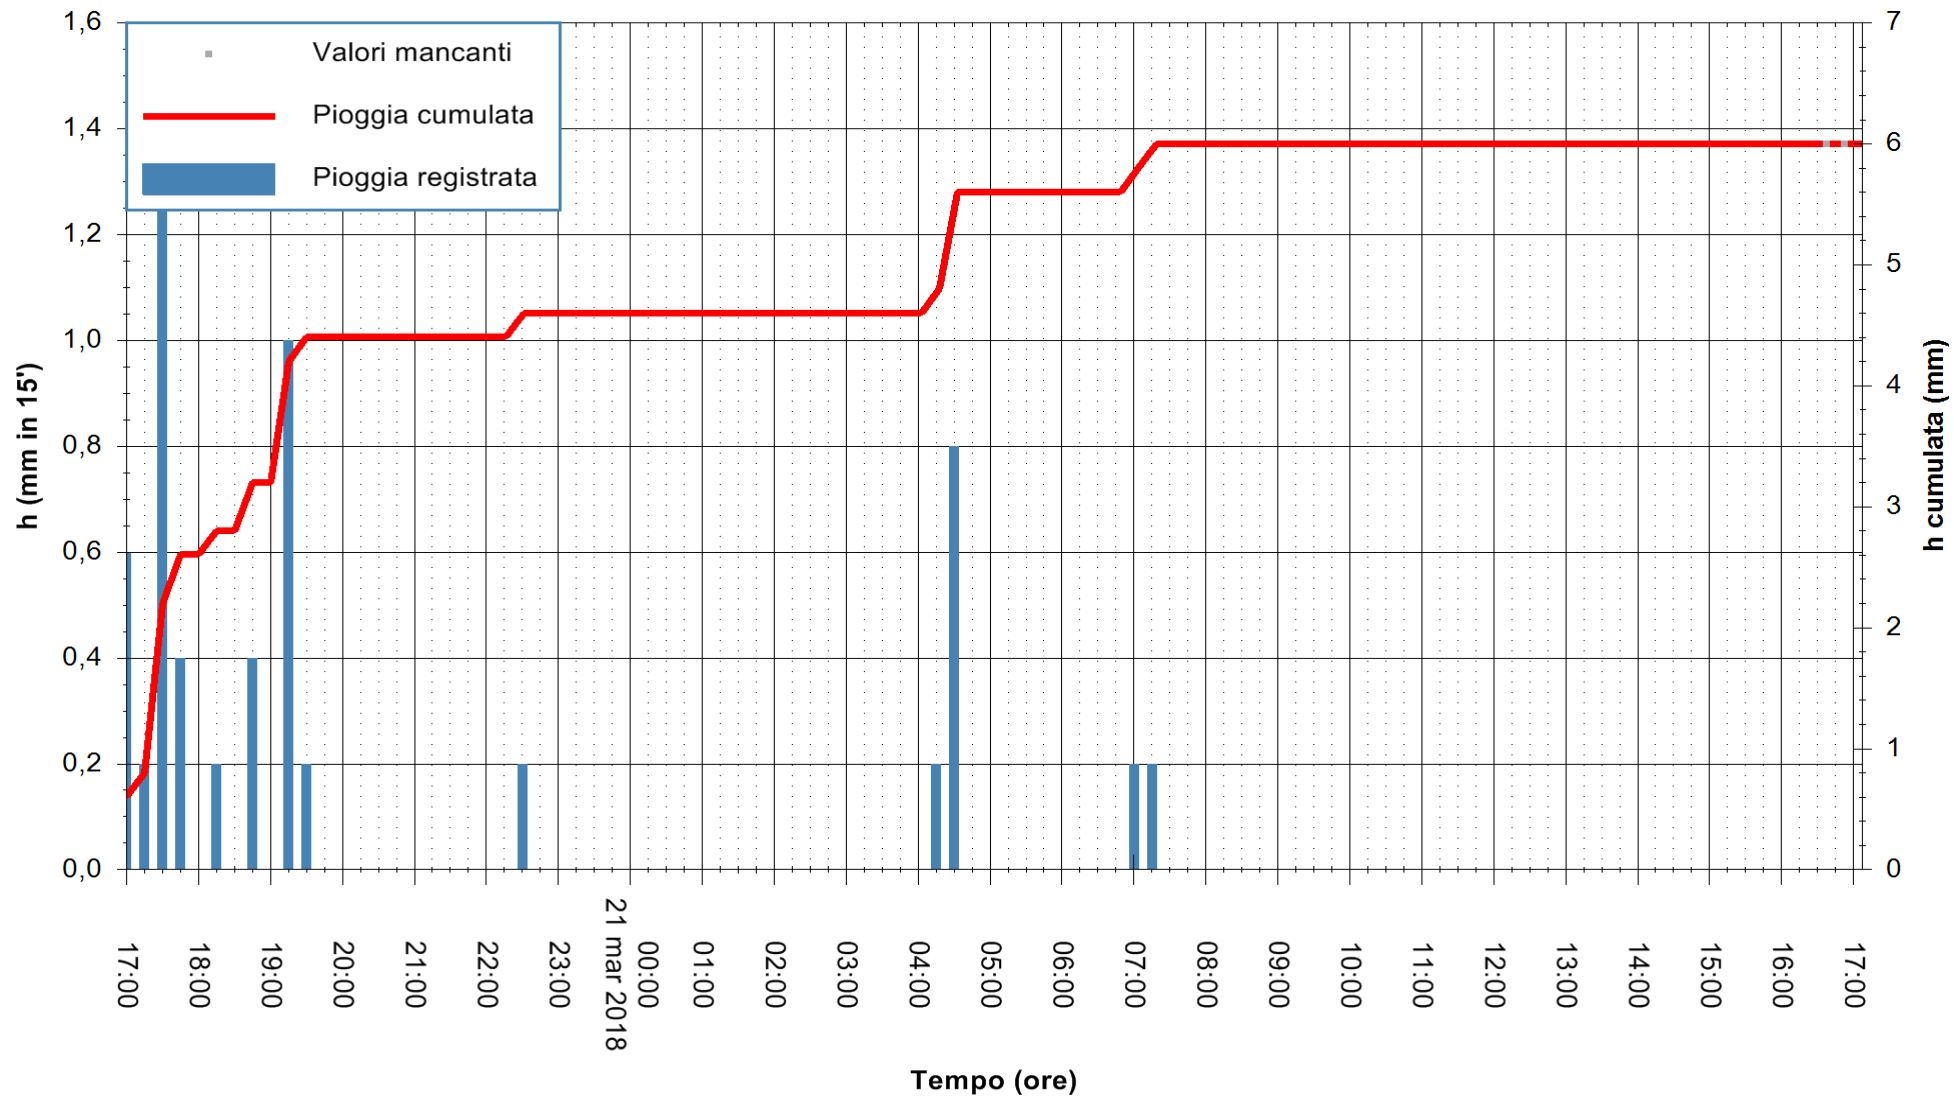

ARPAS  
 F.to il Dirigente Responsabile  
 Dott. Giuseppe Bianco

REGIONE AUTONOMA DE SARDIGNA  
 REGIONE AUTONOMA DELLA SARDEGNA

Stazione pluviometrica Punta Tricoli  
 Area PUNTA TRICOLI  
 Pioggia registrata nelle ultime 24 ore  
 Estrazione dati delle ore 17:02 del 21/03/2018  
 Ultimo dato disponibile: 21/03/2018 alle 16:30

ARPAS  
 F.to il Dirigente Responsabile  
 Dott. Giuseppe Bianco

REGIONE AUTÒNOMA DE SARDIGNA  
 REGIONE AUTONOMA DELLA SARDEGNA

Stazione pluviometrica Porto Pino  
 Area IS PILLONIS  
 Pioggia registrata nelle ultime 24 ore  
 Estrazione dati delle ore 17:02 del 21/03/2018  
 Ultimo dato disponibile: 21/03/2018 alle 16:30

ARPAS  
 F.to il Dirigente Responsabile  
 Dott. Giuseppe Bianco

REGIONE AUTONOMA DE SARDIGNA  
 REGIONE AUTONOMA DELLA SARDEGNA

Stazione pluviometrica Aglientu  
 Area AGLIENTU  
 Pioggia registrata nelle ultime 24 ore  
 Estrazione dati delle ore 17:02 del 21/03/2018  
 Ultimo dato disponibile: 21/03/2018 alle 16:30