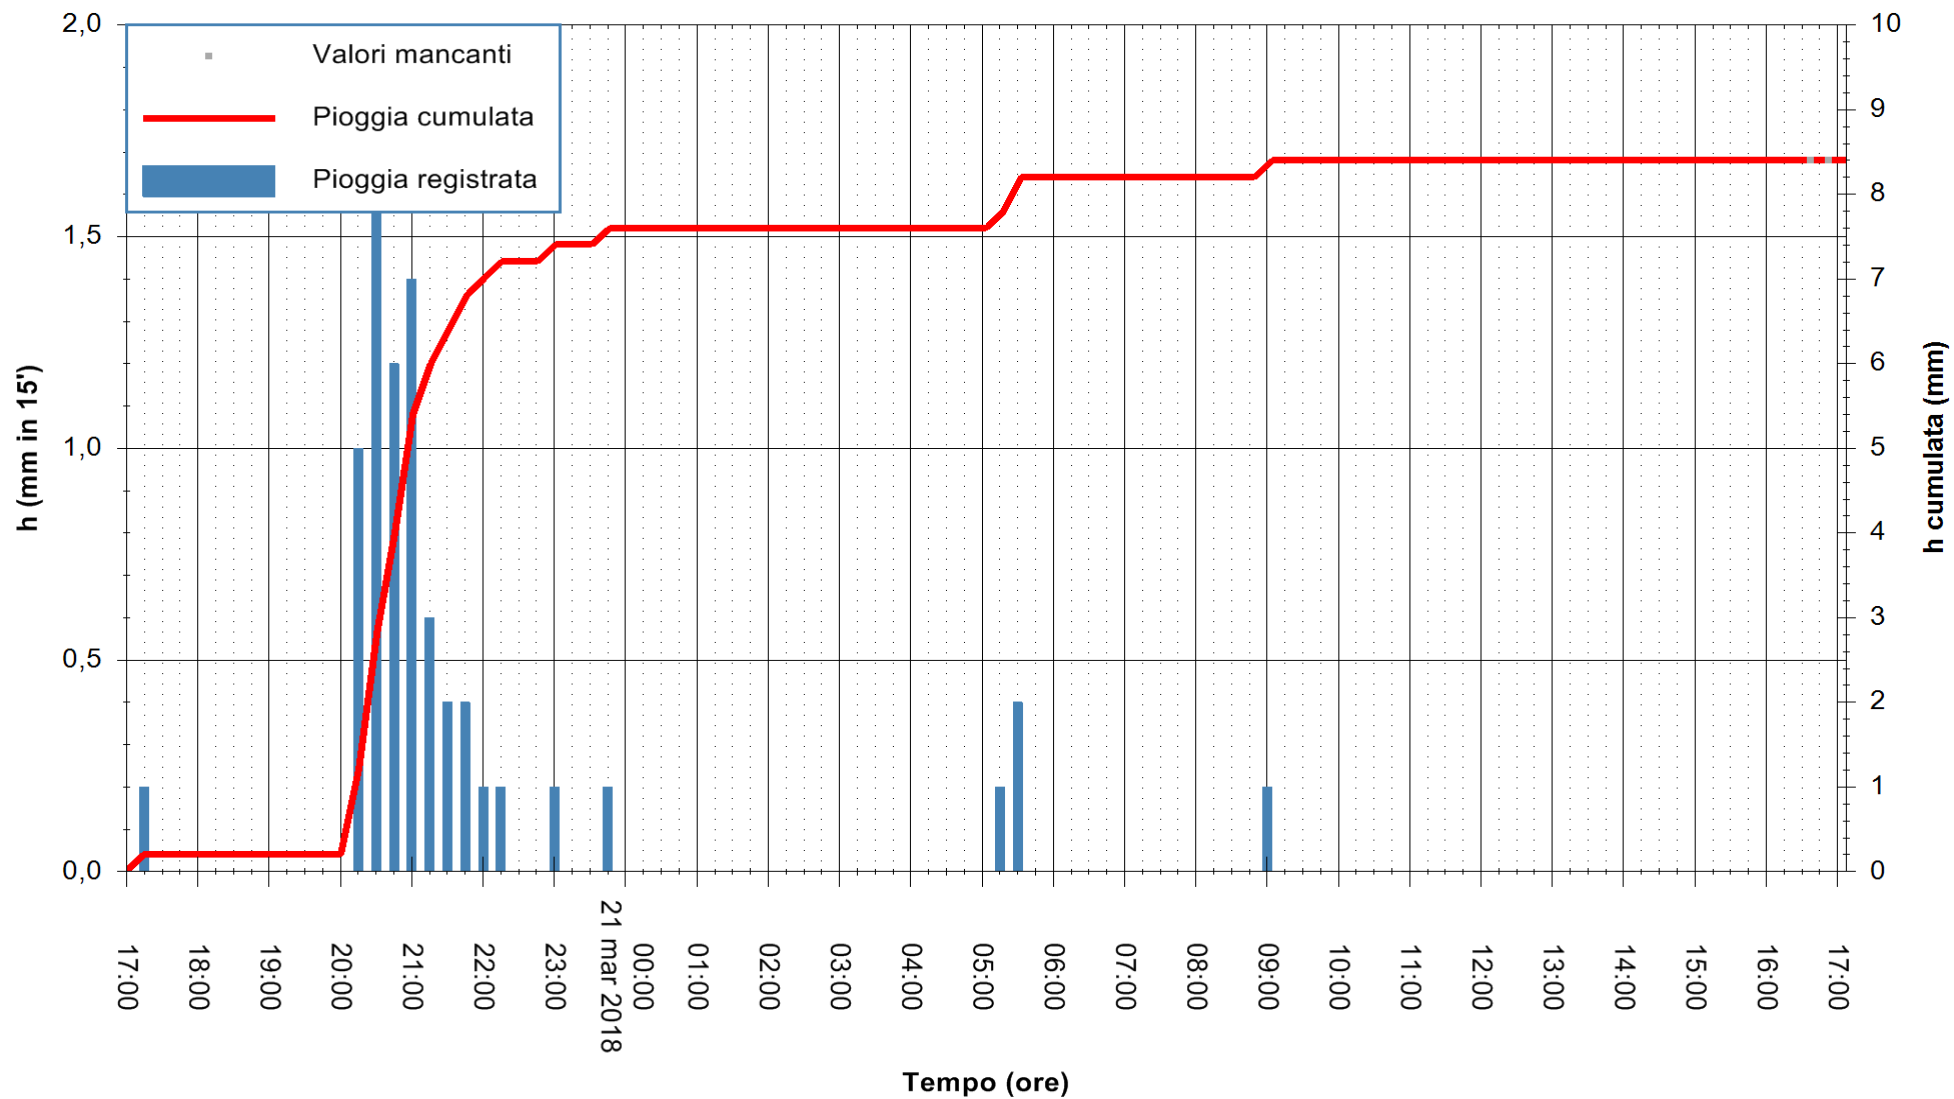

Stazione pluviometrica Aglientu
Area AGLIENTU
Pioggia registrata nelle ultime 24 ore
Estrazione dati delle ore 17:02 del 21/03/2018
Ultimo dato disponibile: 21/03/2018 alle 16:30

ARPAS
F.to il Dirigente Responsabile
Dott. Giuseppe Bianco

REGIONE AUTÒNOMA DE SARDIGNA
REGIONE AUTONOMA DELLA SARDEGNA