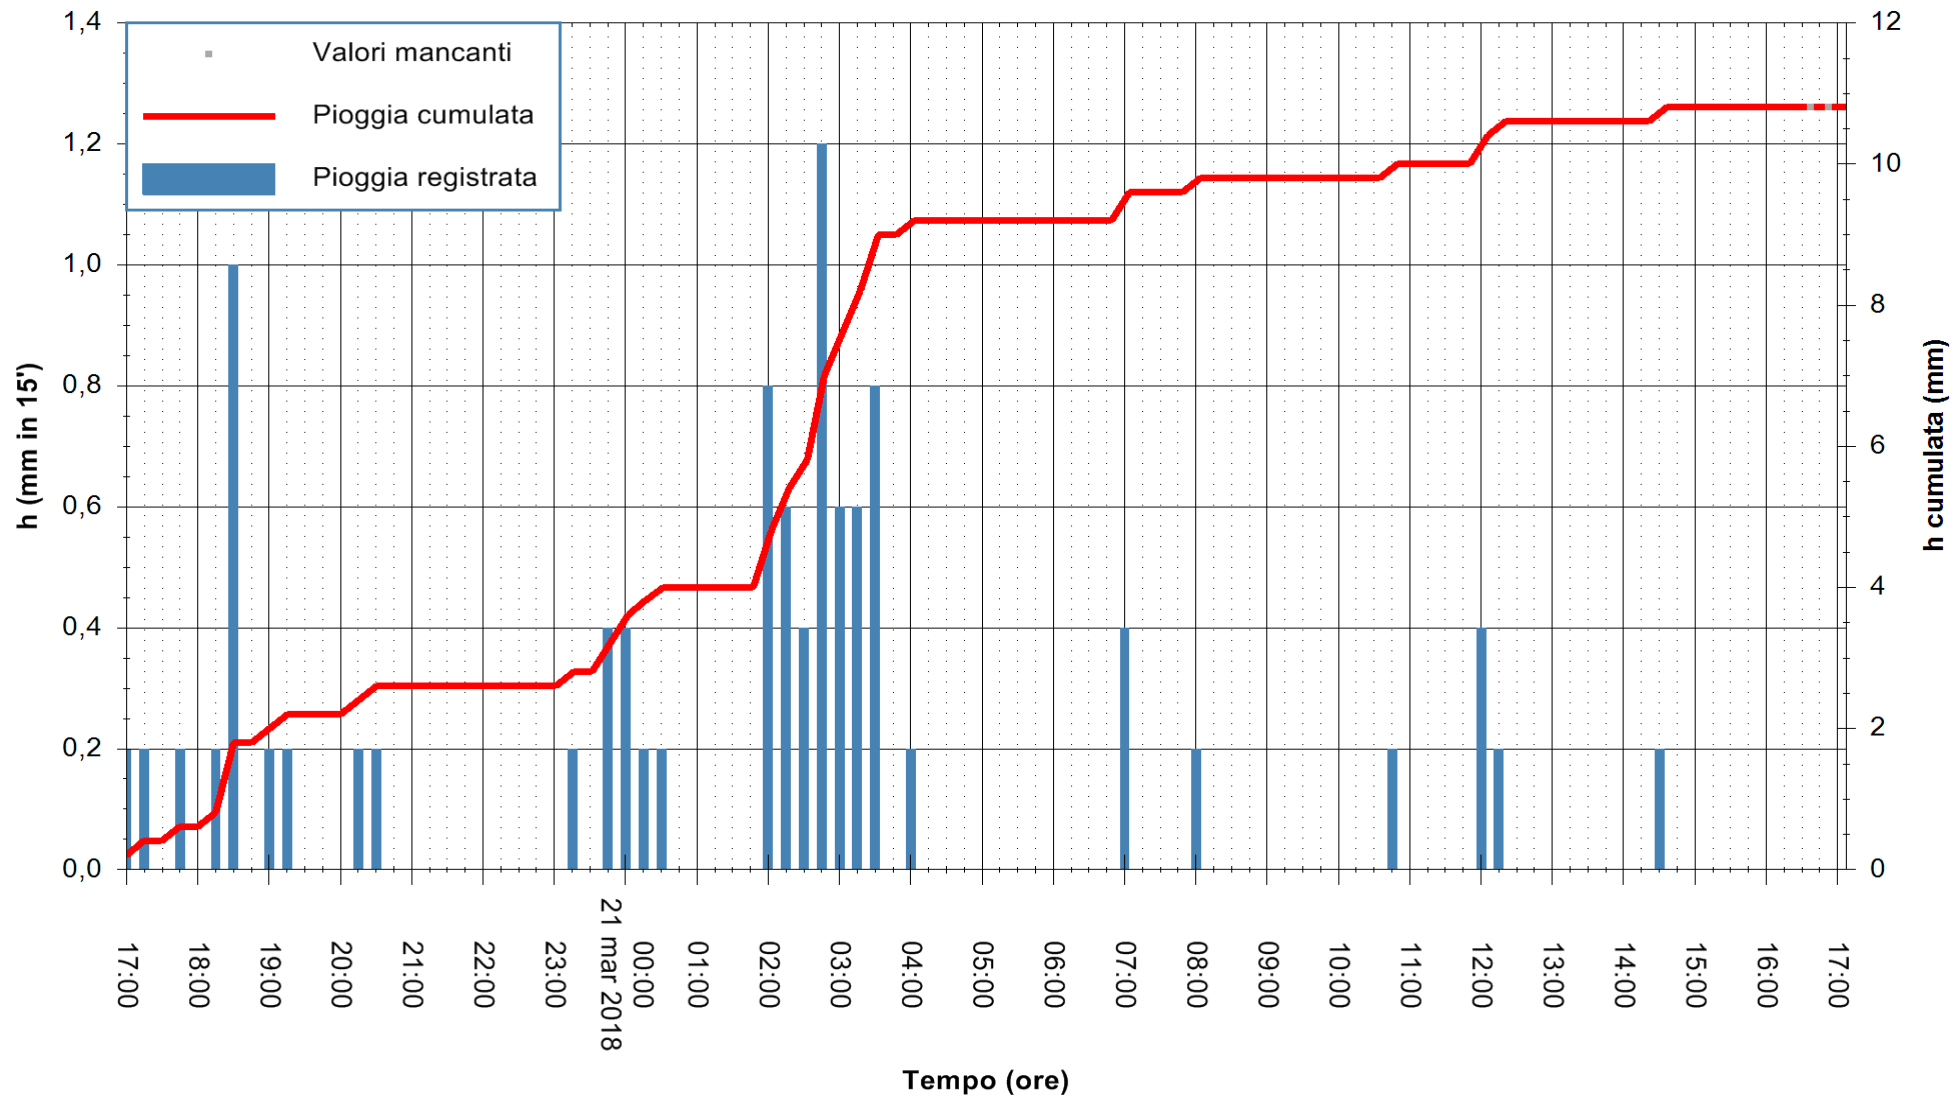

Stazione pluviometrica Fluminimannu a Decimomannu  
 Area DECIMOMANNU  
 Pioggia registrata nelle ultime 24 ore  
 Estrazione dati delle ore 17:02 del 21/03/2018  
 Ultimo dato disponibile: 21/03/2018 alle 16:30

ARPAS  
 F.to il Dirigente Responsabile  
 Dott. Giuseppe Bianco

REGIONE AUTÒNOMA DE SARDIGNA  
 REGIONE AUTONOMA DELLA SARDEGNA

Stazione pluviometrica Pianu  
 Area PIANU 15  
 Pioggia registrata nelle ultime 24 ore  
 Estrazione dati delle ore 17:02 del 21/03/2018  
 Ultimo dato disponibile: 21/03/2018 alle 16:30

ARPAS  
 F.to il Dirigente Responsabile  
 Dott. Giuseppe Bianco

REGIONE AUTONOMA DE SARDIGNA  
 REGIONE AUTONOMA DELLA SARDEGNA

Stazione pluviometrica Punta Tricoli  
 Area PUNTA TRICOLI  
 Pioggia registrata nelle ultime 24 ore  
 Estrazione dati delle ore 17:02 del 21/03/2018  
 Ultimo dato disponibile: 21/03/2018 alle 16:30