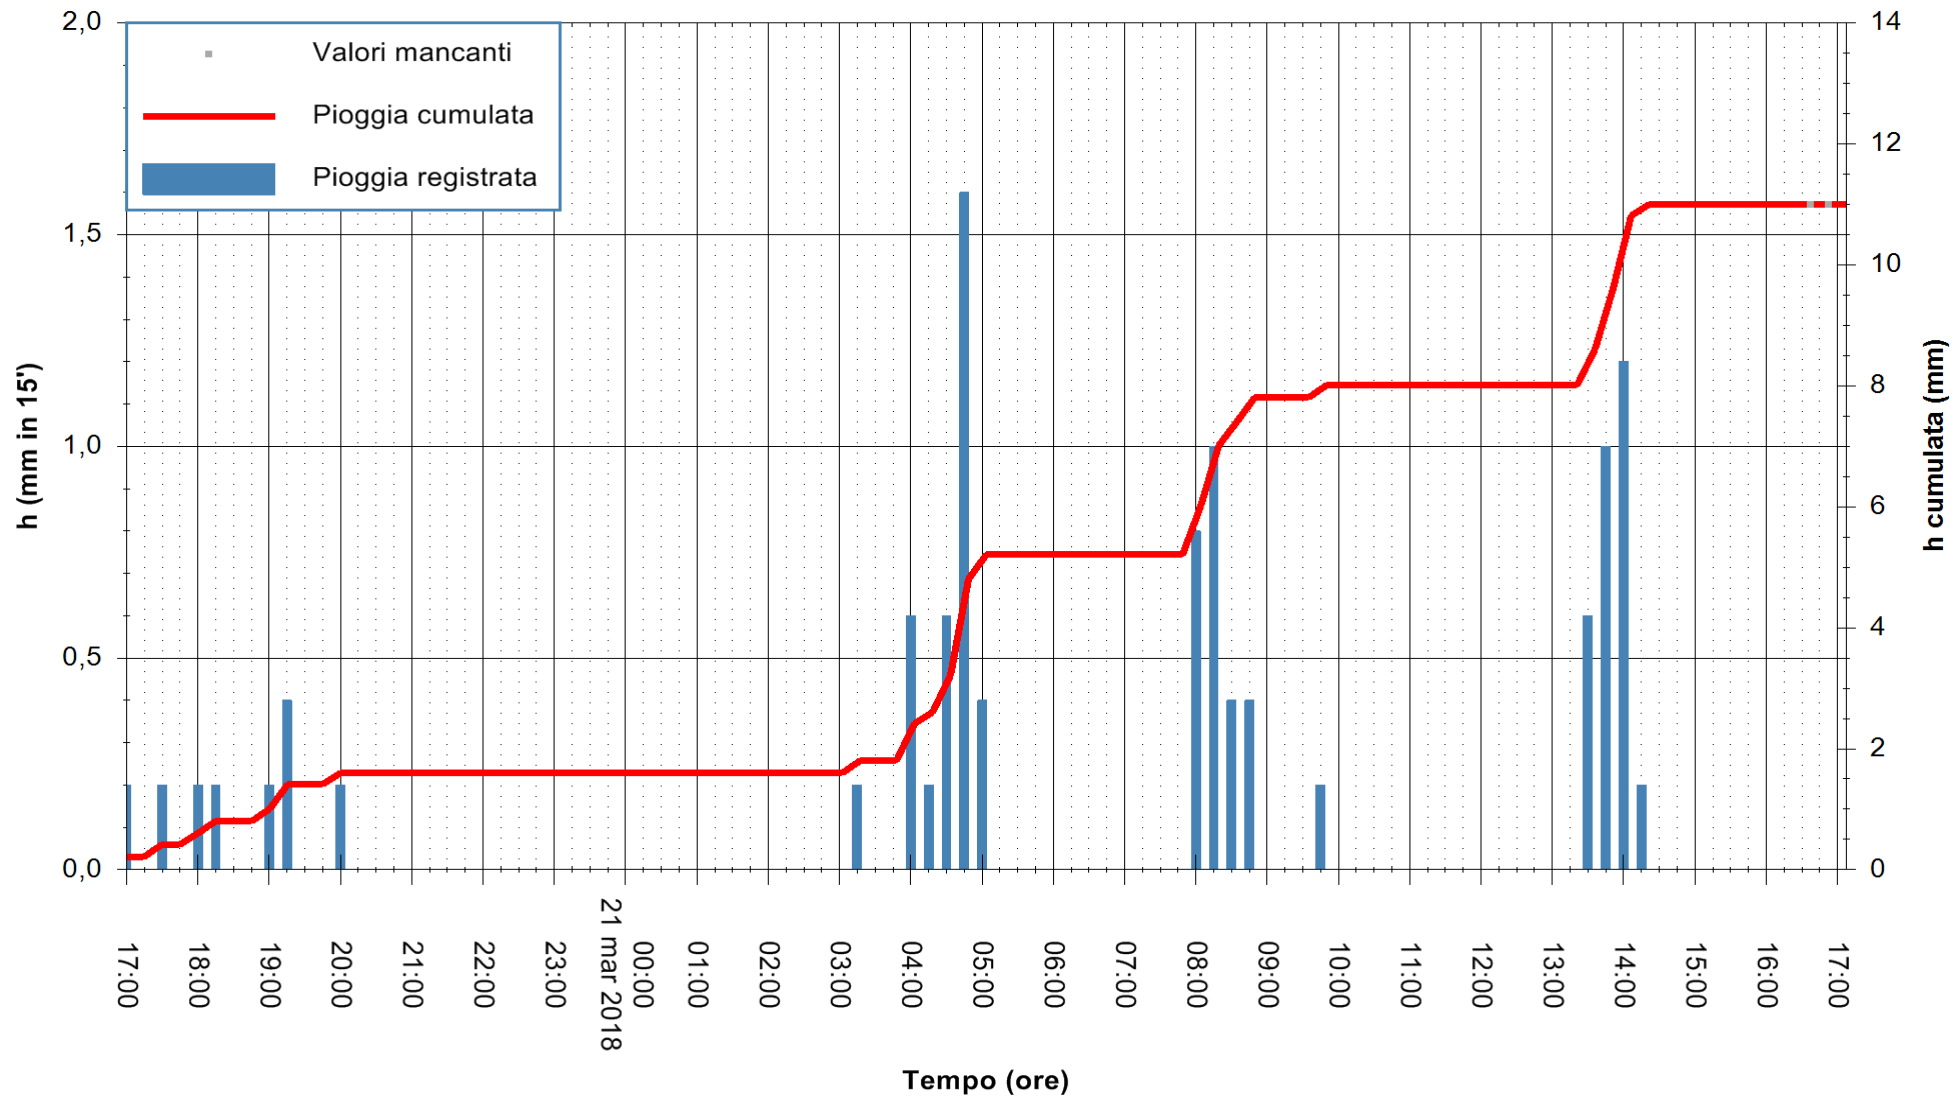

Stazione pluviometrica Fluminimannu a Decimomannu  
 Area DECIMOMANNU  
 Pioggia registrata nelle ultime 24 ore  
 Estrazione dati delle ore 17:02 del 21/03/2018  
 Ultimo dato disponibile: 21/03/2018 alle 16:30

ARPAS  
 F.to il Dirigente Responsabile  
 Dott. Giuseppe Bianco

REGIONE AUTÒNOMA DE SARDIGNA  
 REGIONE AUTONOMA DELLA SARDEGNA

Stazione pluviometrica Senorbi'  
 Area SENORBI  
 Pioggia registrata nelle ultime 24 ore  
 Estrazione dati delle ore 17:02 del 21/03/2018  
 Ultimo dato disponibile: 21/03/2018 alle 16:30

ARPAS  
 F.to il Dirigente Responsabile  
 Dott. Giuseppe Bianco

REGIONE AUTONOMA DE SARDIGNA  
 REGIONE AUTONOMA DELLA SARDEGNA

Stazione pluviometrica Punta Tricoli  
 Area PUNTA TRICOLI  
 Pioggia registrata nelle ultime 24 ore  
 Estrazione dati delle ore 17:02 del 21/03/2018  
 Ultimo dato disponibile: 21/03/2018 alle 16:30