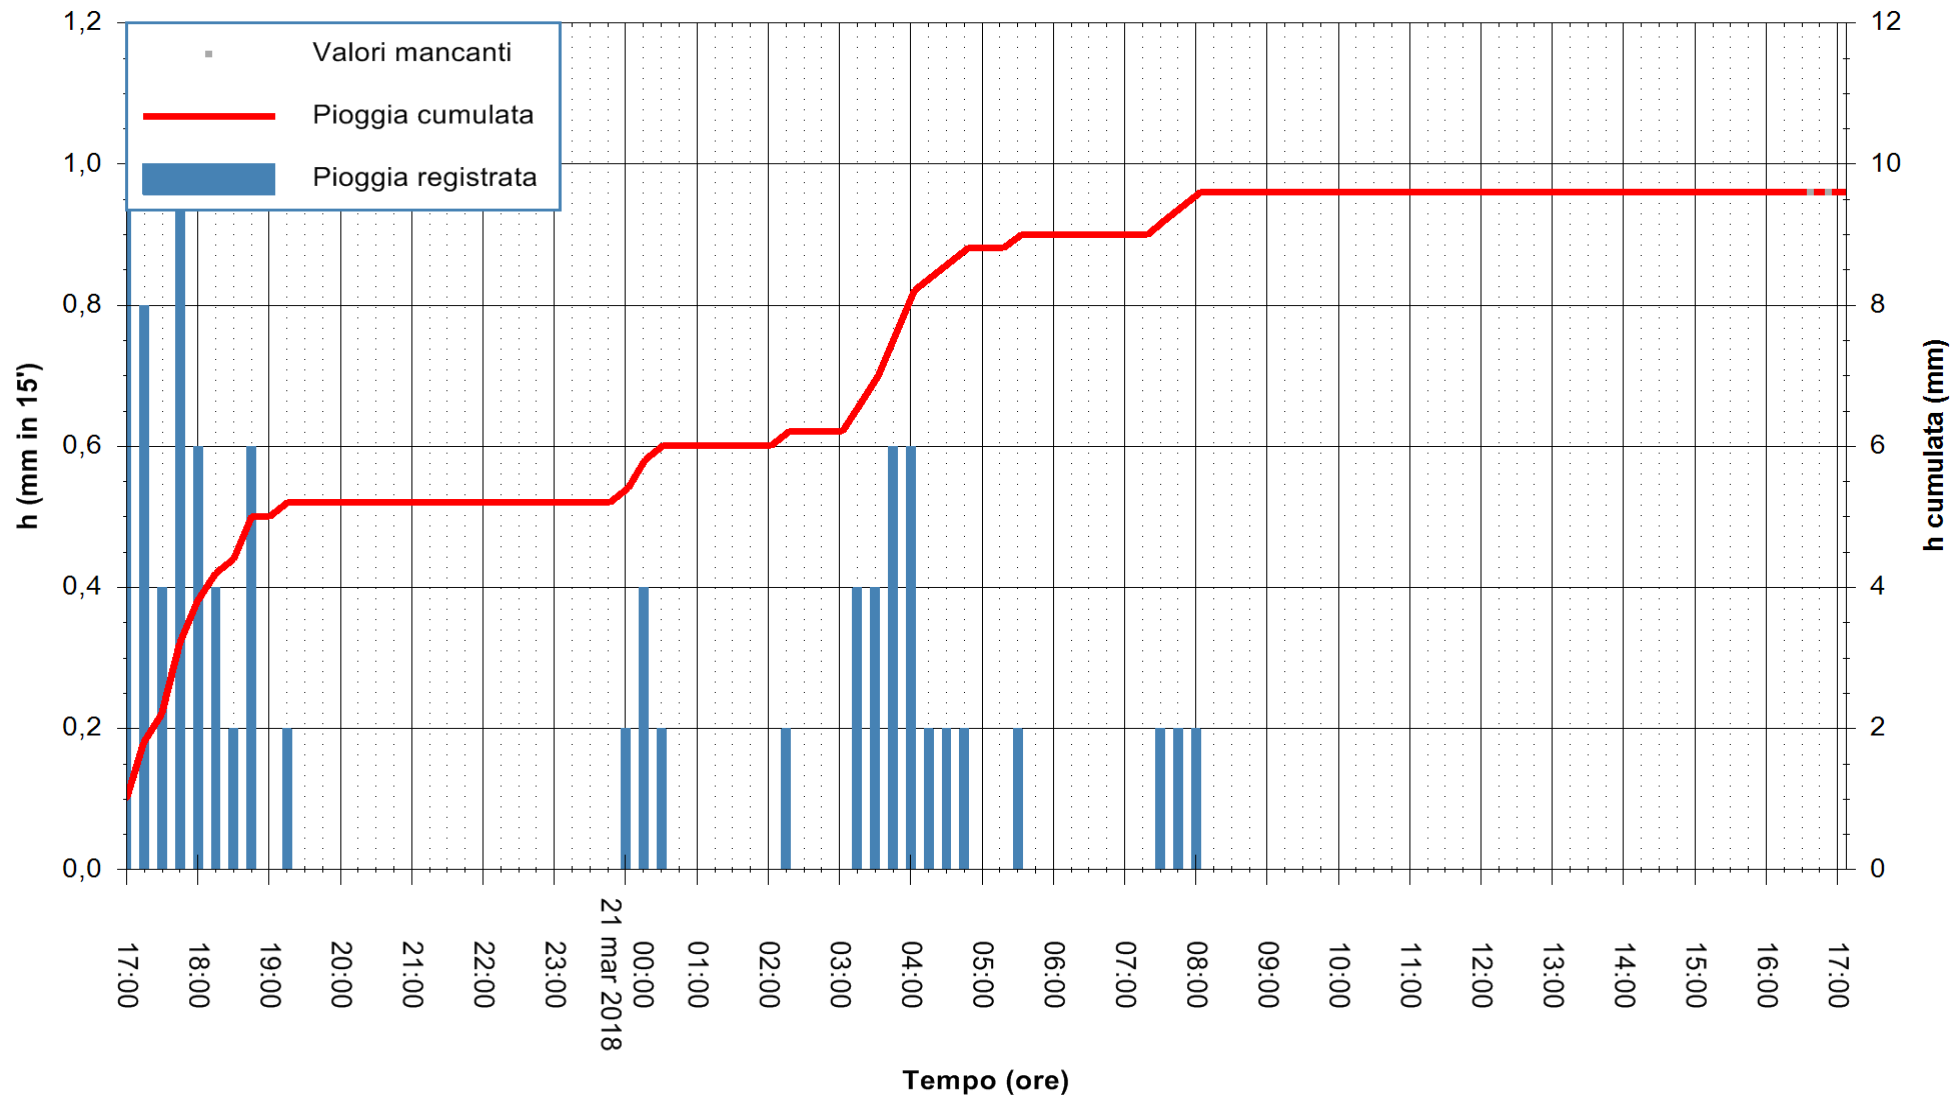

Stazione pluviometrica Fluminimannu a Decimomannu  
 Area DECIMOMANNU  
 Pioggia registrata nelle ultime 24 ore  
 Estrazione dati delle ore 17:02 del 21/03/2018  
 Ultimo dato disponibile: 21/03/2018 alle 16:30

ARPAS  
 F.to il Dirigente Responsabile  
 Dott. Giuseppe Bianco

REGIONE AUTÒNOMA DE SARDIGNA  
 REGIONE AUTONOMA DELLA SARDEGNA

Stazione pluviometrica Senorbi'  
 Area SENORBI  
 Pioggia registrata nelle ultime 24 ore  
 Estrazione dati delle ore 17:02 del 21/03/2018  
 Ultimo dato disponibile: 21/03/2018 alle 16:30

ARPAS  
 F.to il Dirigente Responsabile  
 Dott. Giuseppe Bianco

REGIONE AUTÒNOMA DE SARDIGNA  
 REGIONE AUTONOMA DELLA SARDEGNA

Stazione pluviometrica Pianu  
 Area PIANU 15  
 Pioggia registrata nelle ultime 24 ore  
 Estrazione dati delle ore 17:02 del 21/03/2018  
 Ultimo dato disponibile: 21/03/2018 alle 16:30

ARPAS  
 F.to il Dirigente Responsabile  
 Dott. Giuseppe Bianco

REGIONE AUTONOMA DE SARDIGNA  
 REGIONE AUTONOMA DELLA SARDEGNA

Stazione pluviometrica Punta Tricoli  
 Area PUNTA TRICOLI  
 Pioggia registrata nelle ultime 24 ore  
 Estrazione dati delle ore 17:02 del 21/03/2018  
 Ultimo dato disponibile: 21/03/2018 alle 16:30