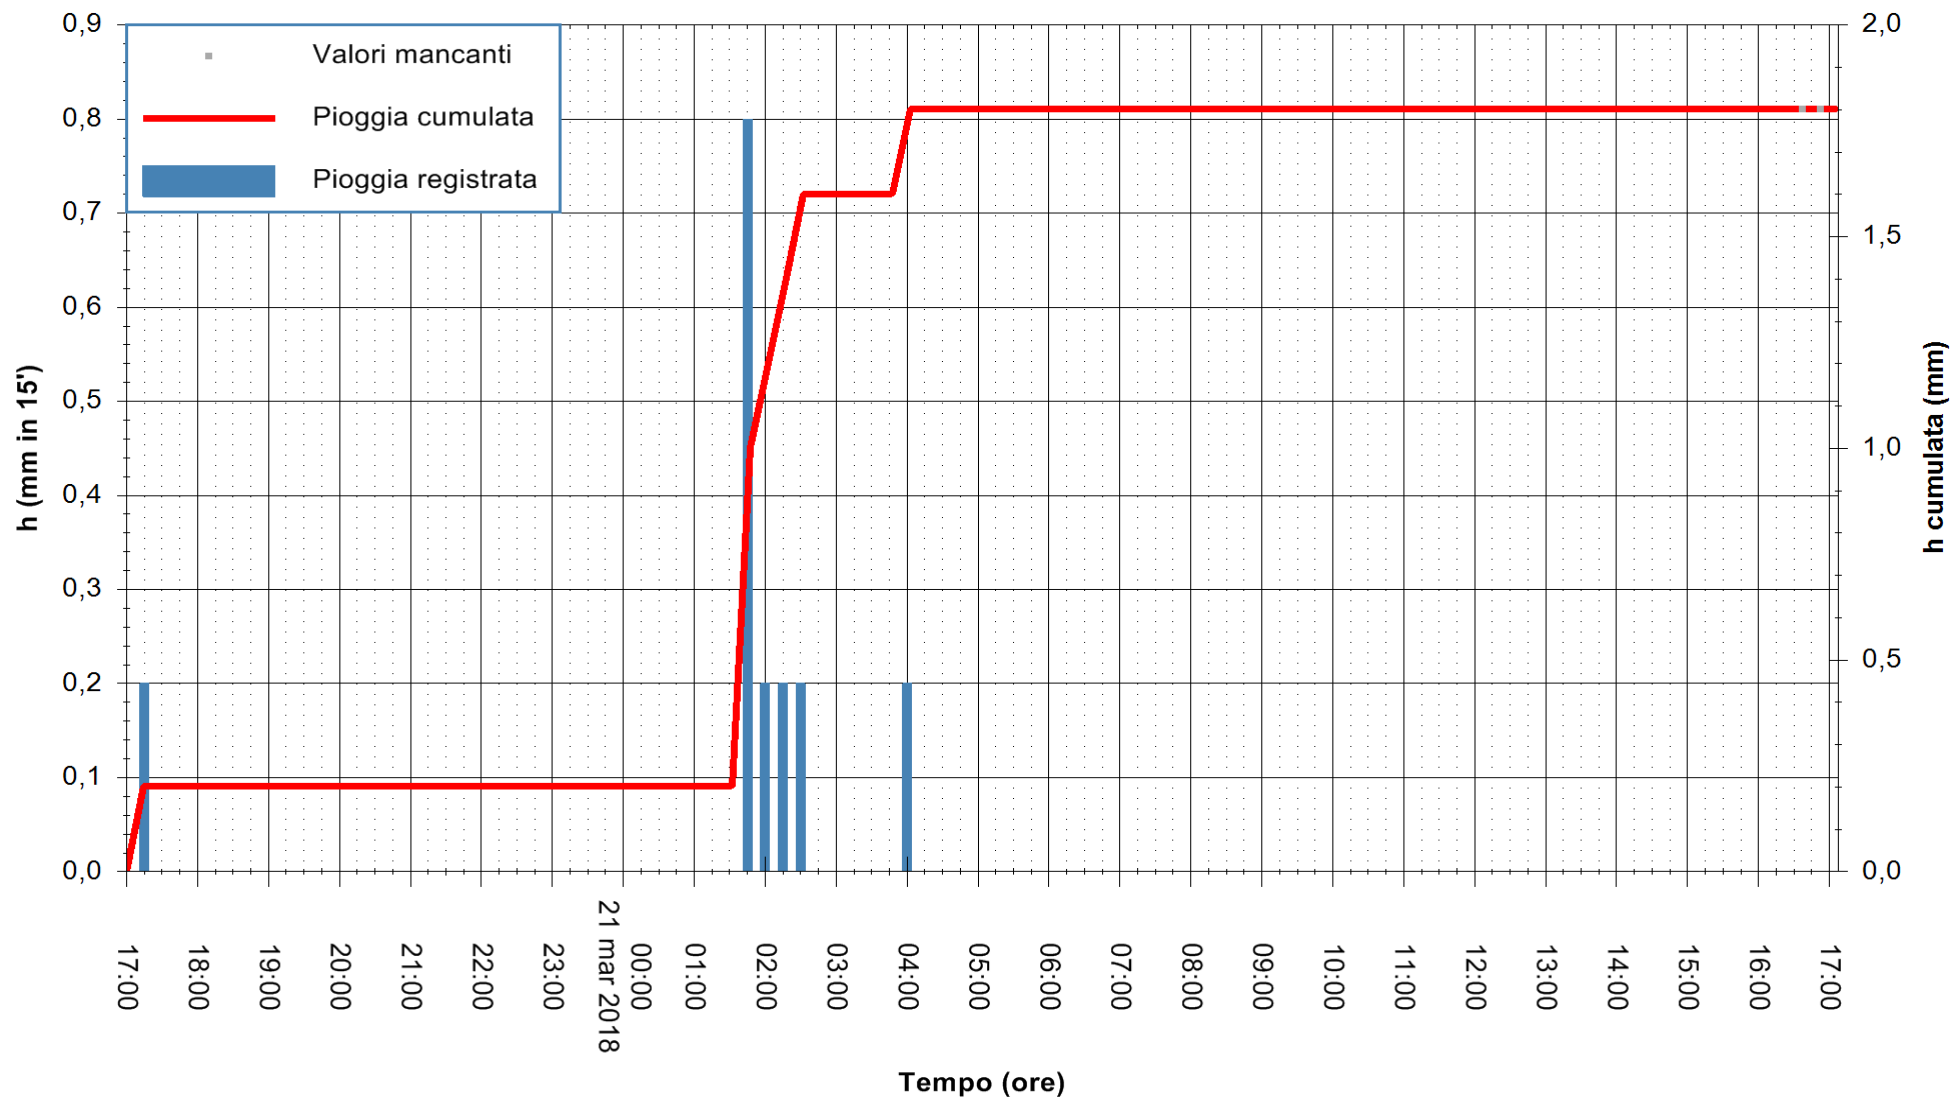

Stazione pluviometrica Flumentepido
Area FLUMETEPIDO
Pioggia registrata nelle ultime 24 ore
Estrazione dati delle ore 17:02 del 21/03/2018
Ultimo dato disponibile: 21/03/2018 alle 16:30

ARPAS
F.to il Dirigente Responsabile
Dott. Giuseppe Bianco

REGIONE AUTONOMA DE SARDIGNA
REGIONE AUTONOMA DELLA SARDEGNA