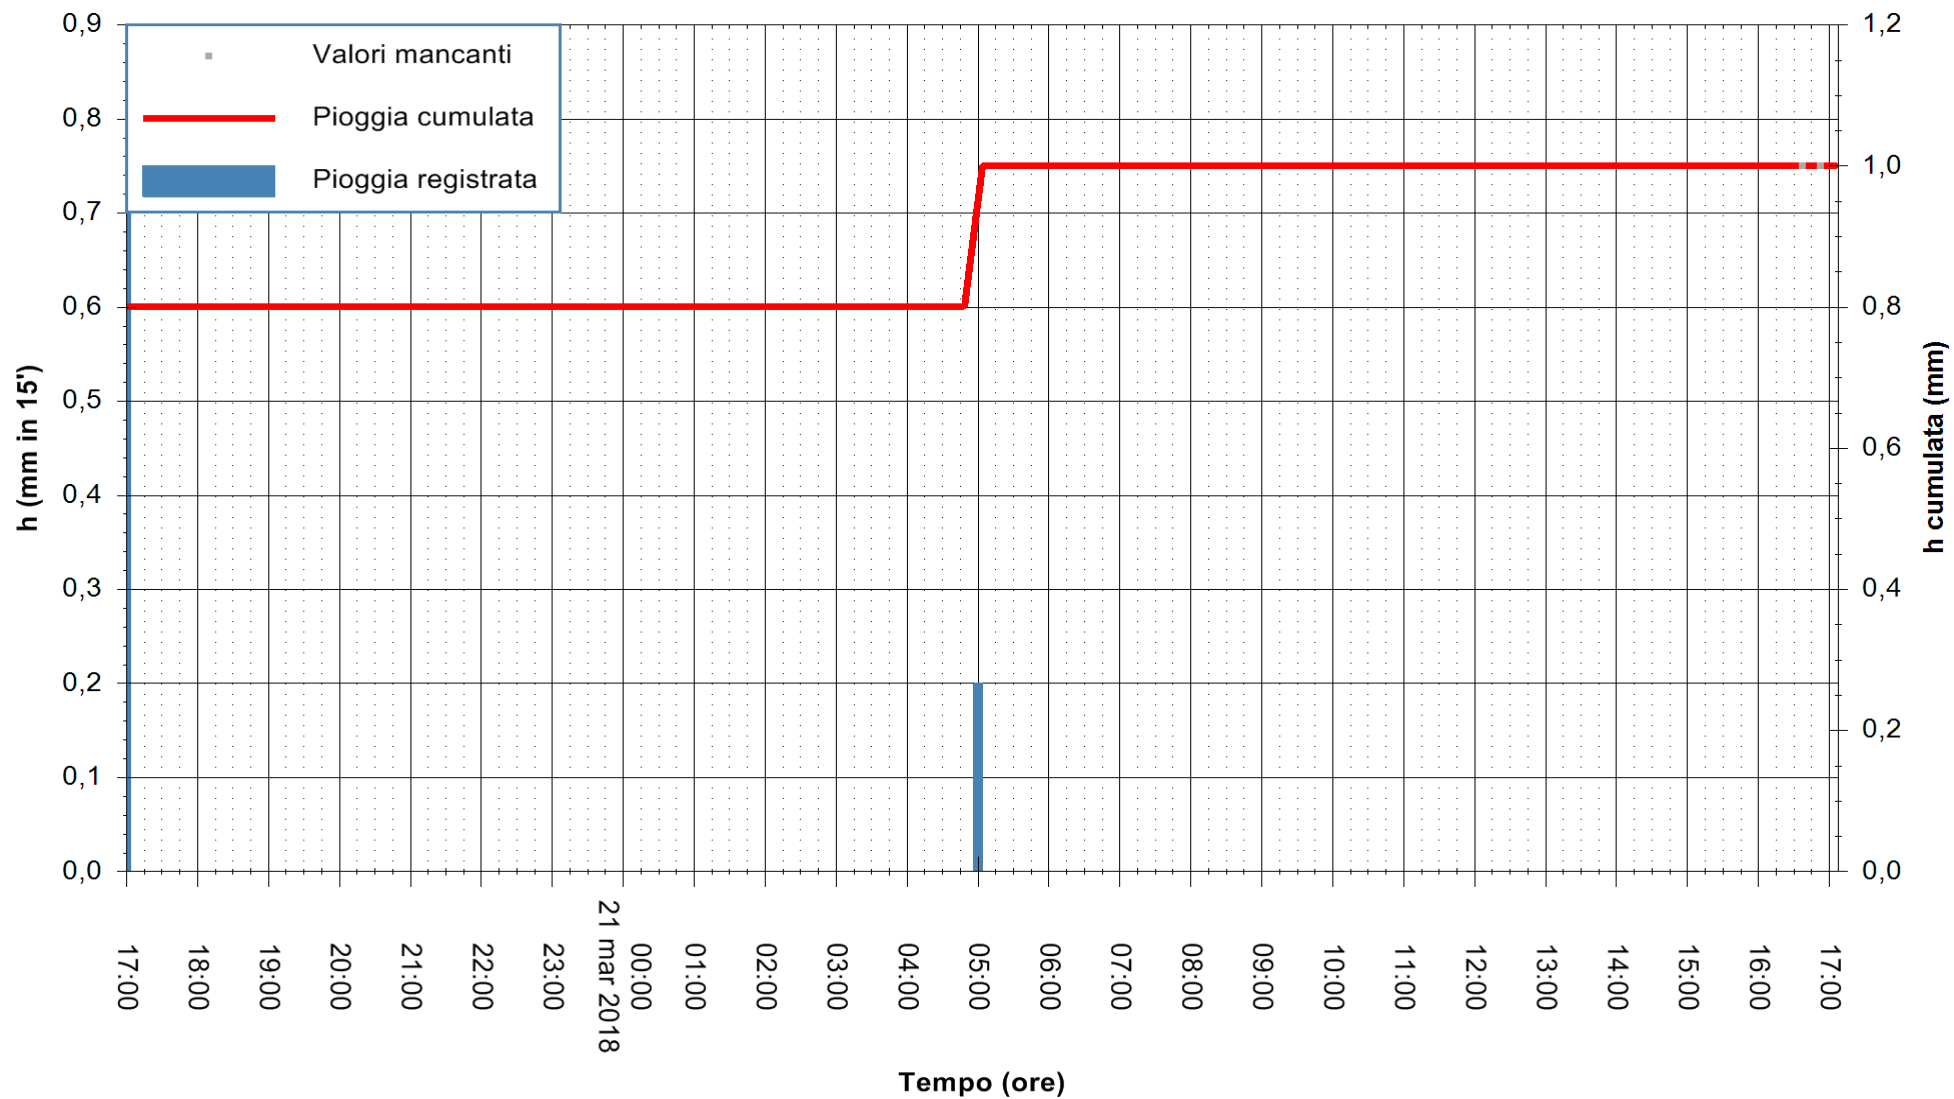

Stazione pluviometrica Porto Pino
Area IS PILLONIS
Pioggia registrata nelle ultime 24 ore
Estrazione dati delle ore 17:02 del 21/03/2018
Ultimo dato disponibile: 21/03/2018 alle 16:30

ARPAS
F.to il Dirigente Responsabile
Dott. Giuseppe Bianco

REGIONE AUTONOMA DE SARDIGNA
REGIONE AUTONOMA DELLA SARDEGNA