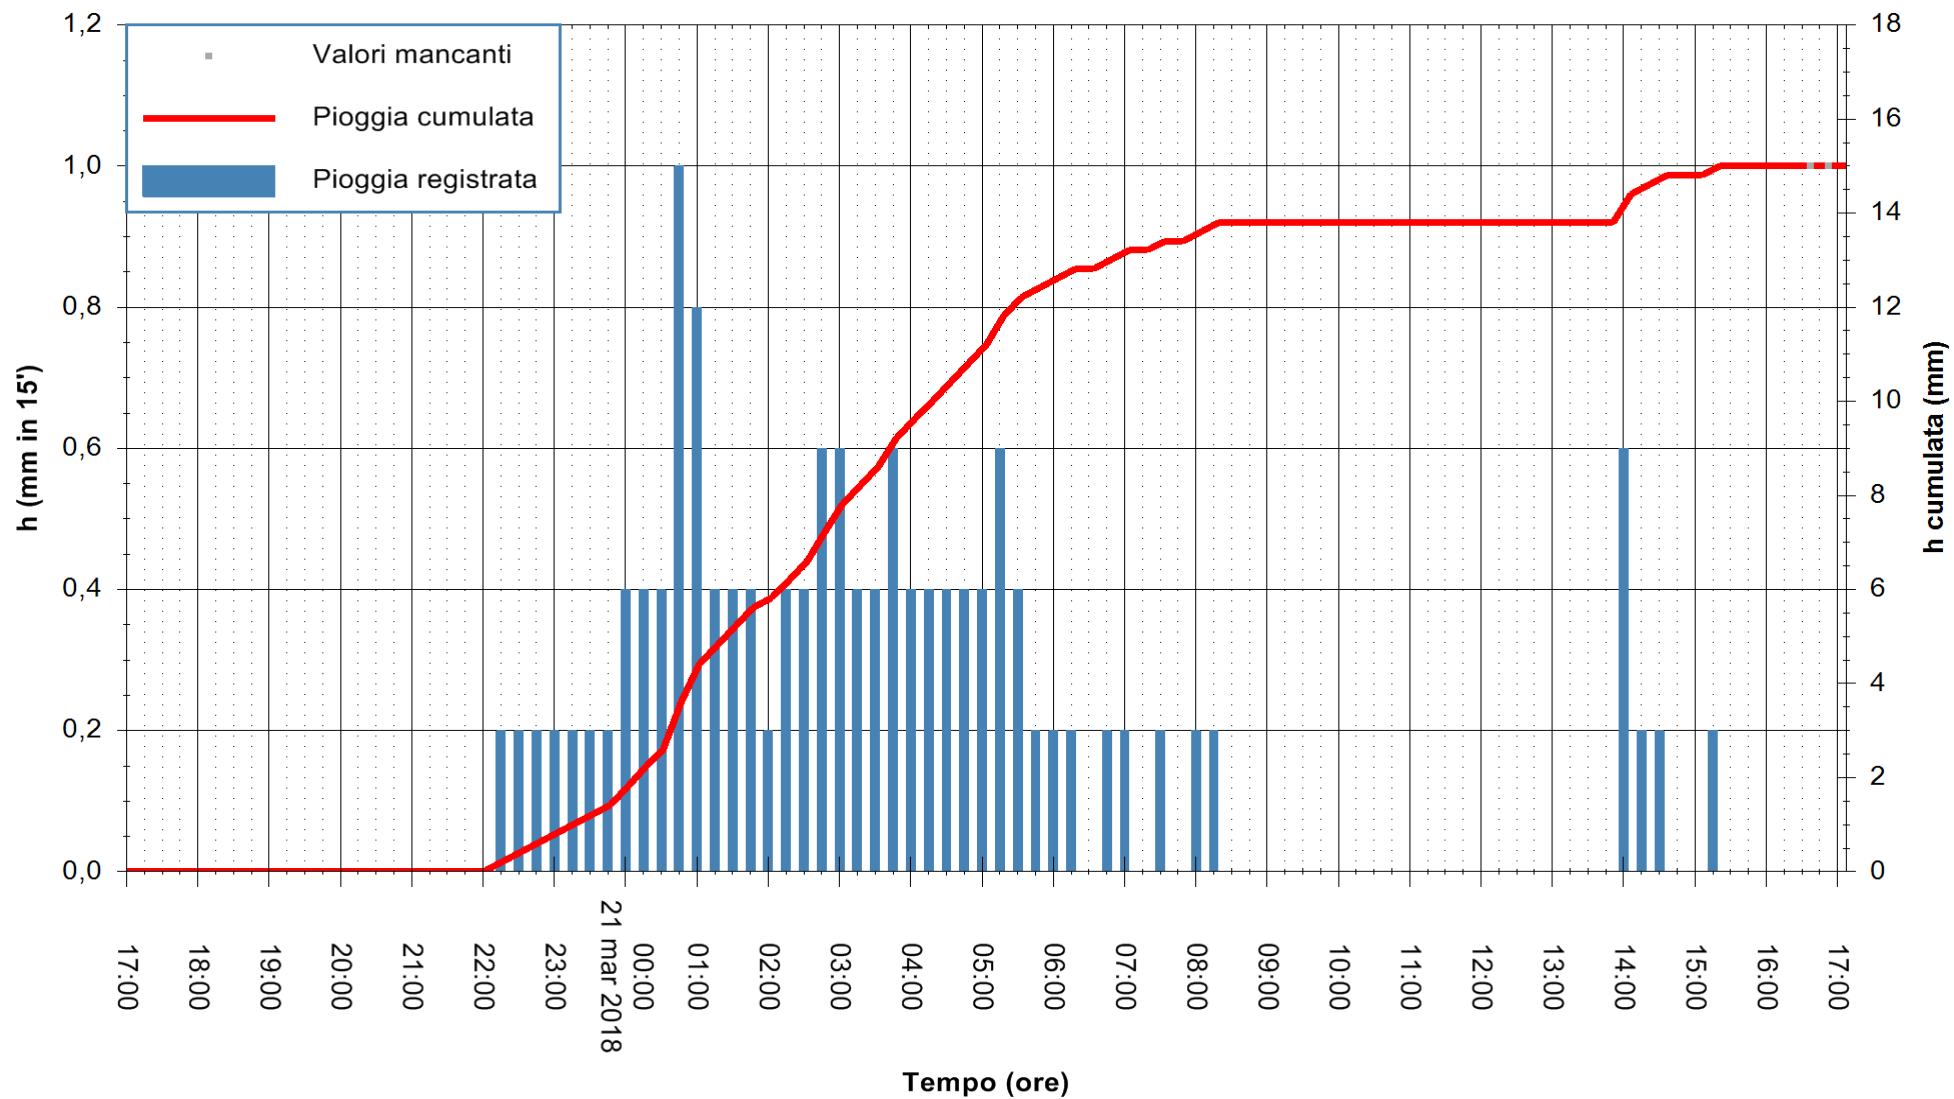

ARPAS  
 F.to il Dirigente Responsabile  
 Dott. Giuseppe Bianco

REGIONE AUTÒNOMA DE SARDIGNA  
 REGIONE AUTONOMA DELLA SARDEGNA

Stazione pluviometrica Punta Sebera  
 Area PUNTA SEBERA  
 Pioggia registrata nelle ultime 24 ore  
 Estrazione dati delle ore 17:02 del 21/03/2018  
 Ultimo dato disponibile: 21/03/2018 alle 16:30