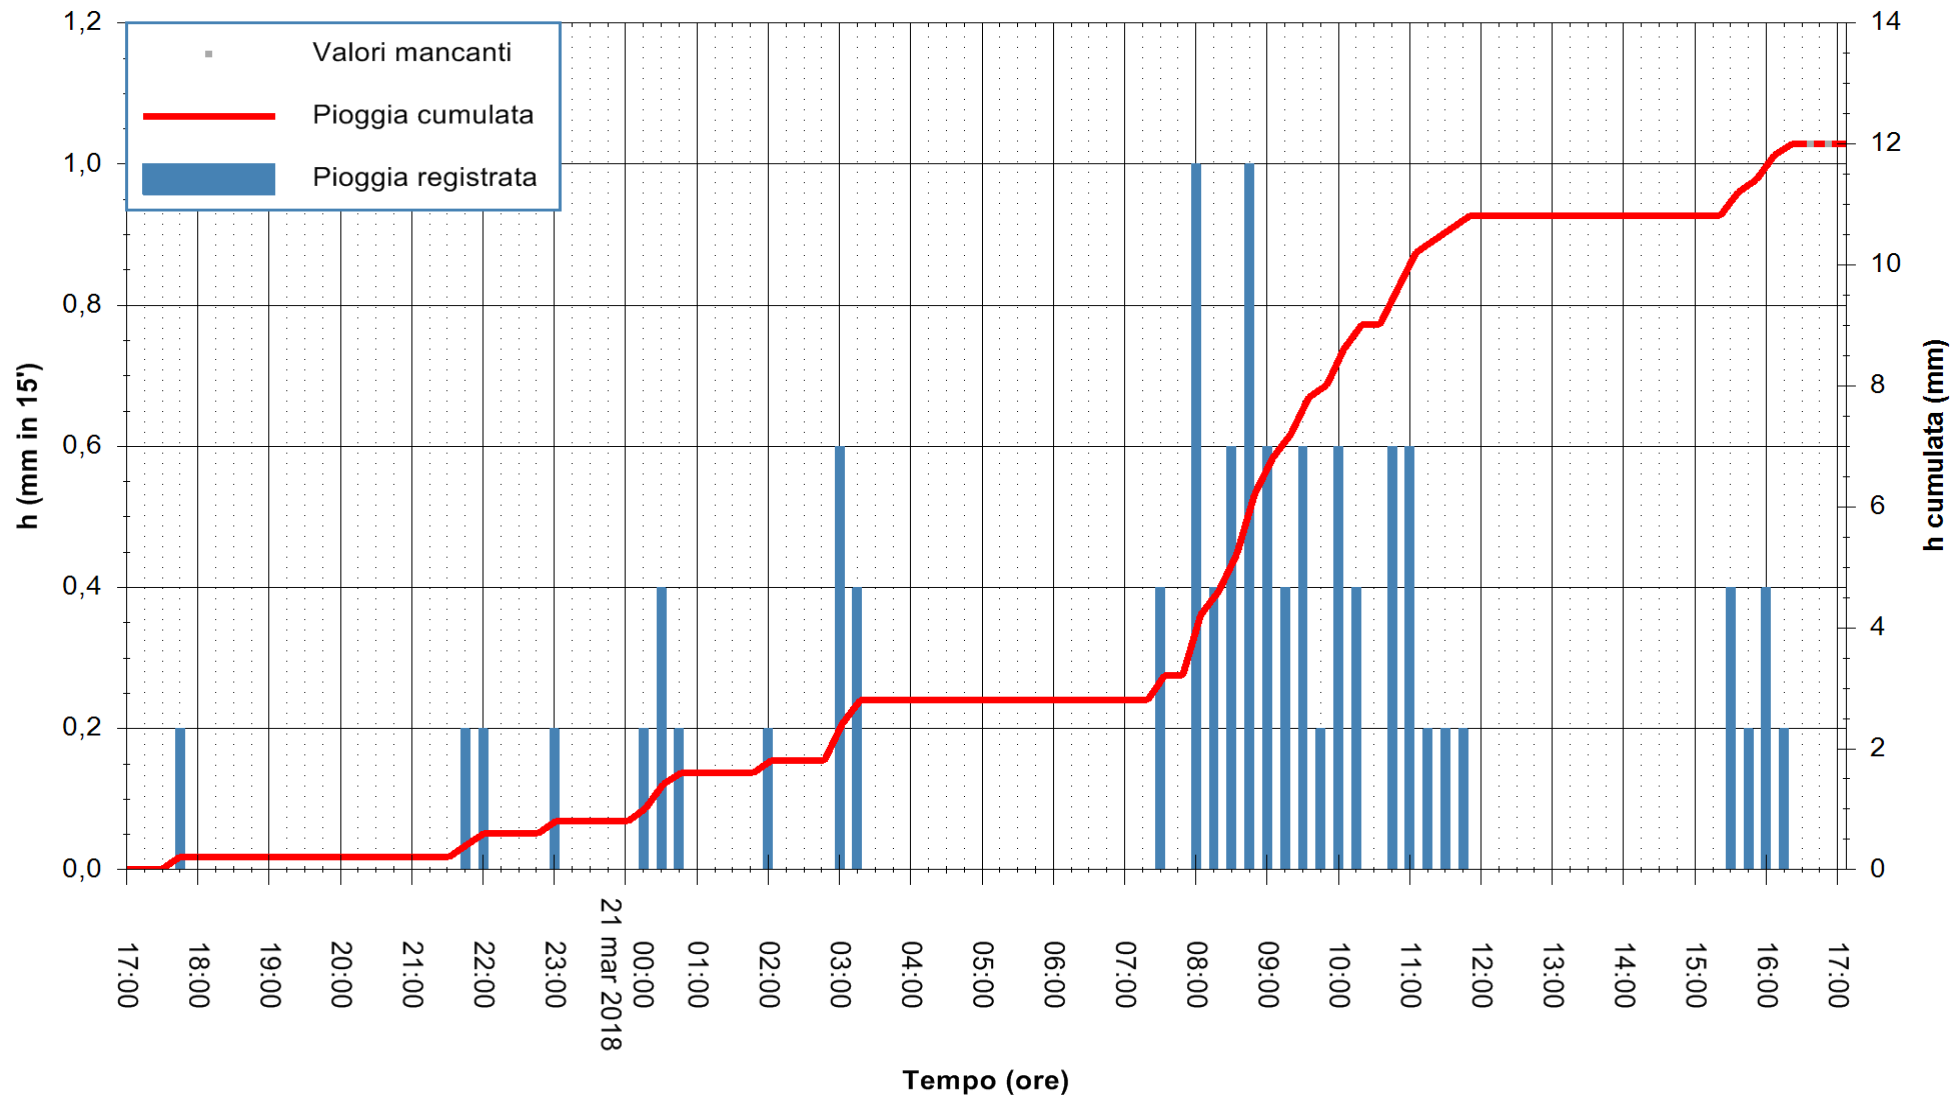

ARPAS  
 F.to il Dirigente Responsabile  
 Dott. Giuseppe Bianco

REGIONE AUTÒNOMA DE SARDIGNA  
 REGIONE AUTONOMA DELLA SARDEGNA

Stazione pluviometrica Punta Sebera  
 Area PUNTA SEBERA  
 Pioggia registrata nelle ultime 24 ore  
 Estrazione dati delle ore 17:02 del 21/03/2018  
 Ultimo dato disponibile: 21/03/2018 alle 16:30