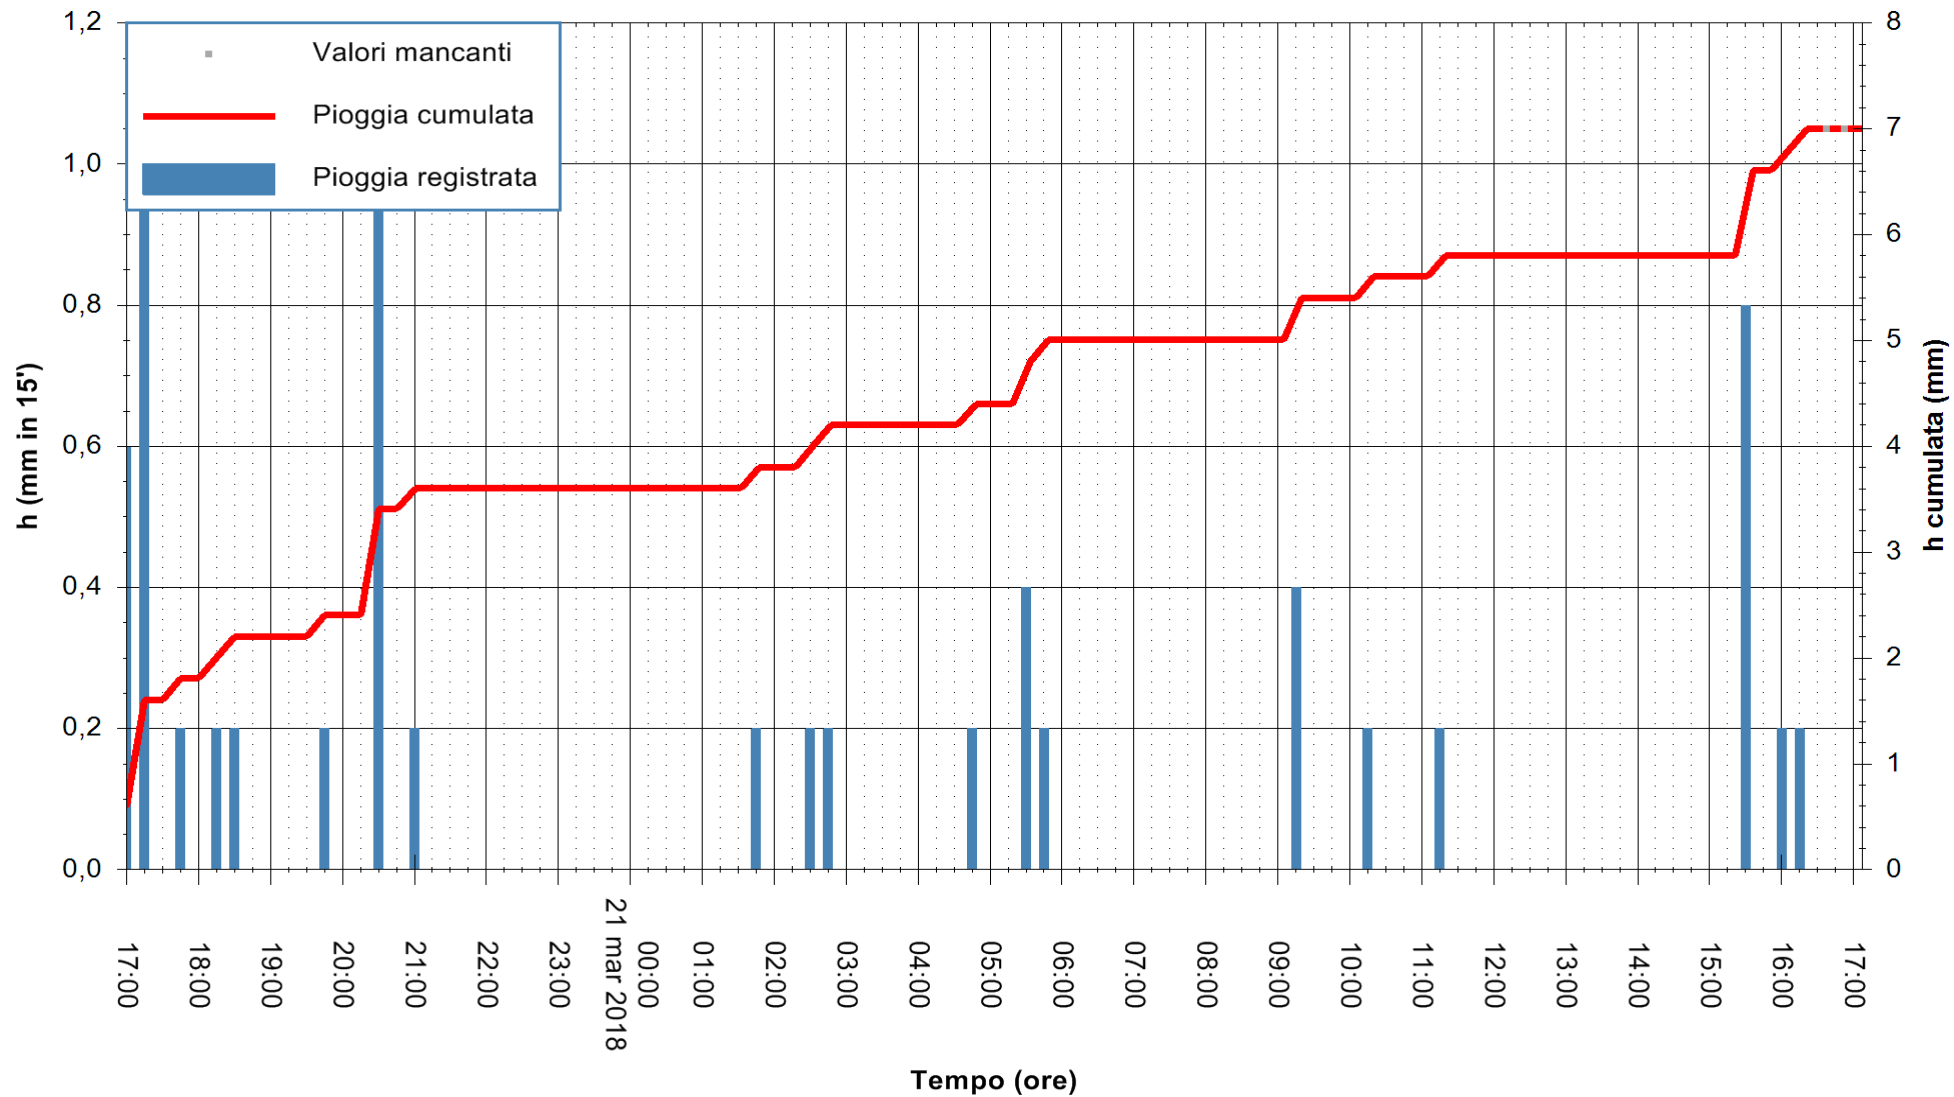

Stazione pluviometrica Fluminimannu a Decimomannu  
 Area DECIMOMANNU  
 Pioggia registrata nelle ultime 24 ore  
 Estrazione dati delle ore 17:02 del 21/03/2018  
 Ultimo dato disponibile: 21/03/2018 alle 16:30

ARPAS  
 F.to il Dirigente Responsabile  
 Dott. Giuseppe Bianco

REGIONE AUTÒNOMA DE SARDIGNA  
 REGIONE AUTONOMA DELLA SARDEGNA

Stazione pluviometrica Senorbi'  
 Area SENORBI  
 Pioggia registrata nelle ultime 24 ore  
 Estrazione dati delle ore 17:02 del 21/03/2018  
 Ultimo dato disponibile: 21/03/2018 alle 16:30

ARPAS  
 F.to il Dirigente Responsabile  
 Dott. Giuseppe Bianco

REGIONE AUTONOMA DE SARDIGNA  
 REGIONE AUTONOMA DELLA SARDEGNA

Stazione pluviometrica Punta Tricoli  
 Area PUNTA TRICOLI  
 Pioggia registrata nelle ultime 24 ore  
 Estrazione dati delle ore 17:02 del 21/03/2018  
 Ultimo dato disponibile: 21/03/2018 alle 16:30