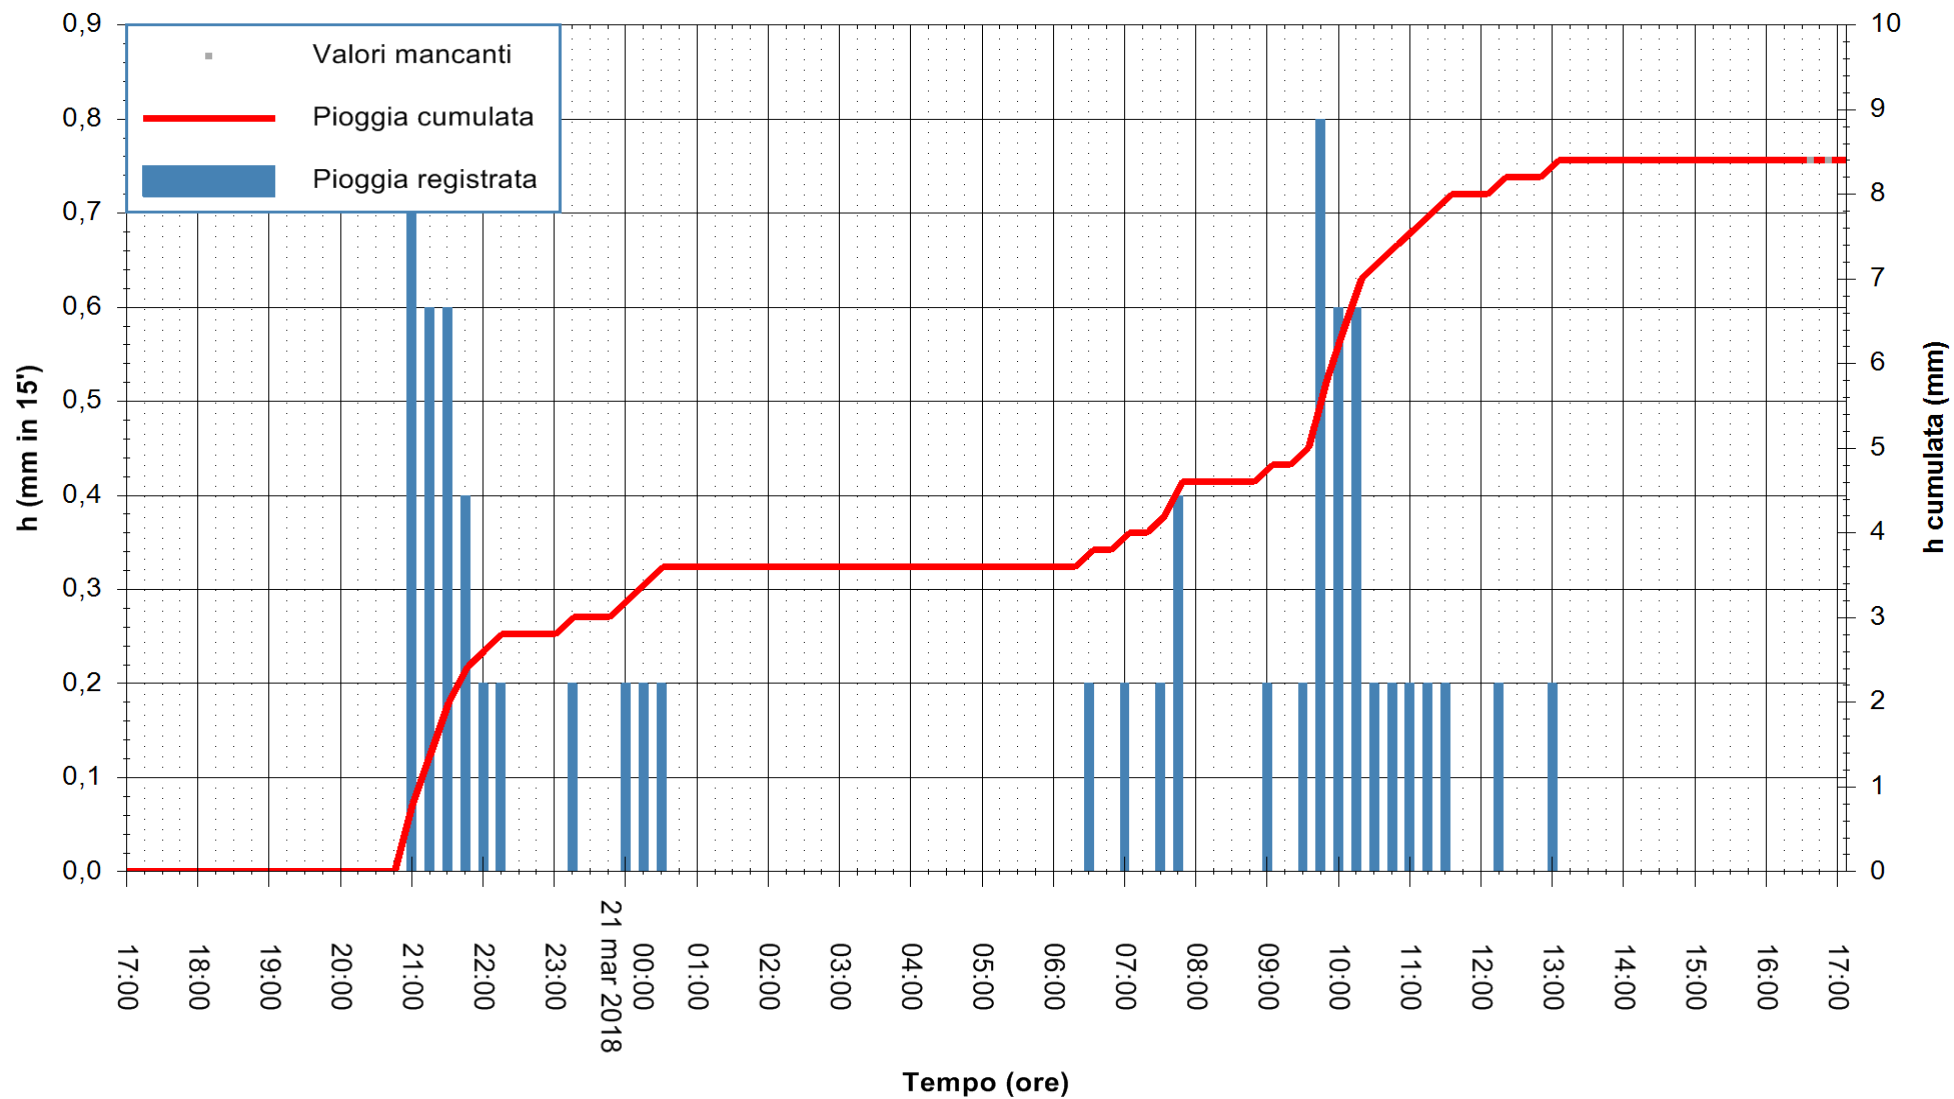

Stazione pluviometrica Fluminimannu a Decimomannu  
 Area DECIMOMANNU  
 Pioggia registrata nelle ultime 24 ore  
 Estrazione dati delle ore 17:02 del 21/03/2018  
 Ultimo dato disponibile: 21/03/2018 alle 16:30

ARPAS  
 F.to il Dirigente Responsabile  
 Dott. Giuseppe Bianco

REGIONE AUTÒNOMA DE SARDIGNA  
 REGIONE AUTONOMA DELLA SARDEGNA

Stazione pluviometrica Pianu  
 Area PIANU 15  
 Pioggia registrata nelle ultime 24 ore  
 Estrazione dati delle ore 17:02 del 21/03/2018  
 Ultimo dato disponibile: 21/03/2018 alle 16:30

ARPAS  
 F.to il Dirigente Responsabile  
 Dott. Giuseppe Bianco

REGIONE AUTONOMA DE SARDIGNA  
 REGIONE AUTONOMA DELLA SARDEGNA

Stazione pluviometrica Punta Tricoli  
 Area PUNTA TRICOLI  
 Pioggia registrata nelle ultime 24 ore  
 Estrazione dati delle ore 17:02 del 21/03/2018  
 Ultimo dato disponibile: 21/03/2018 alle 16:30