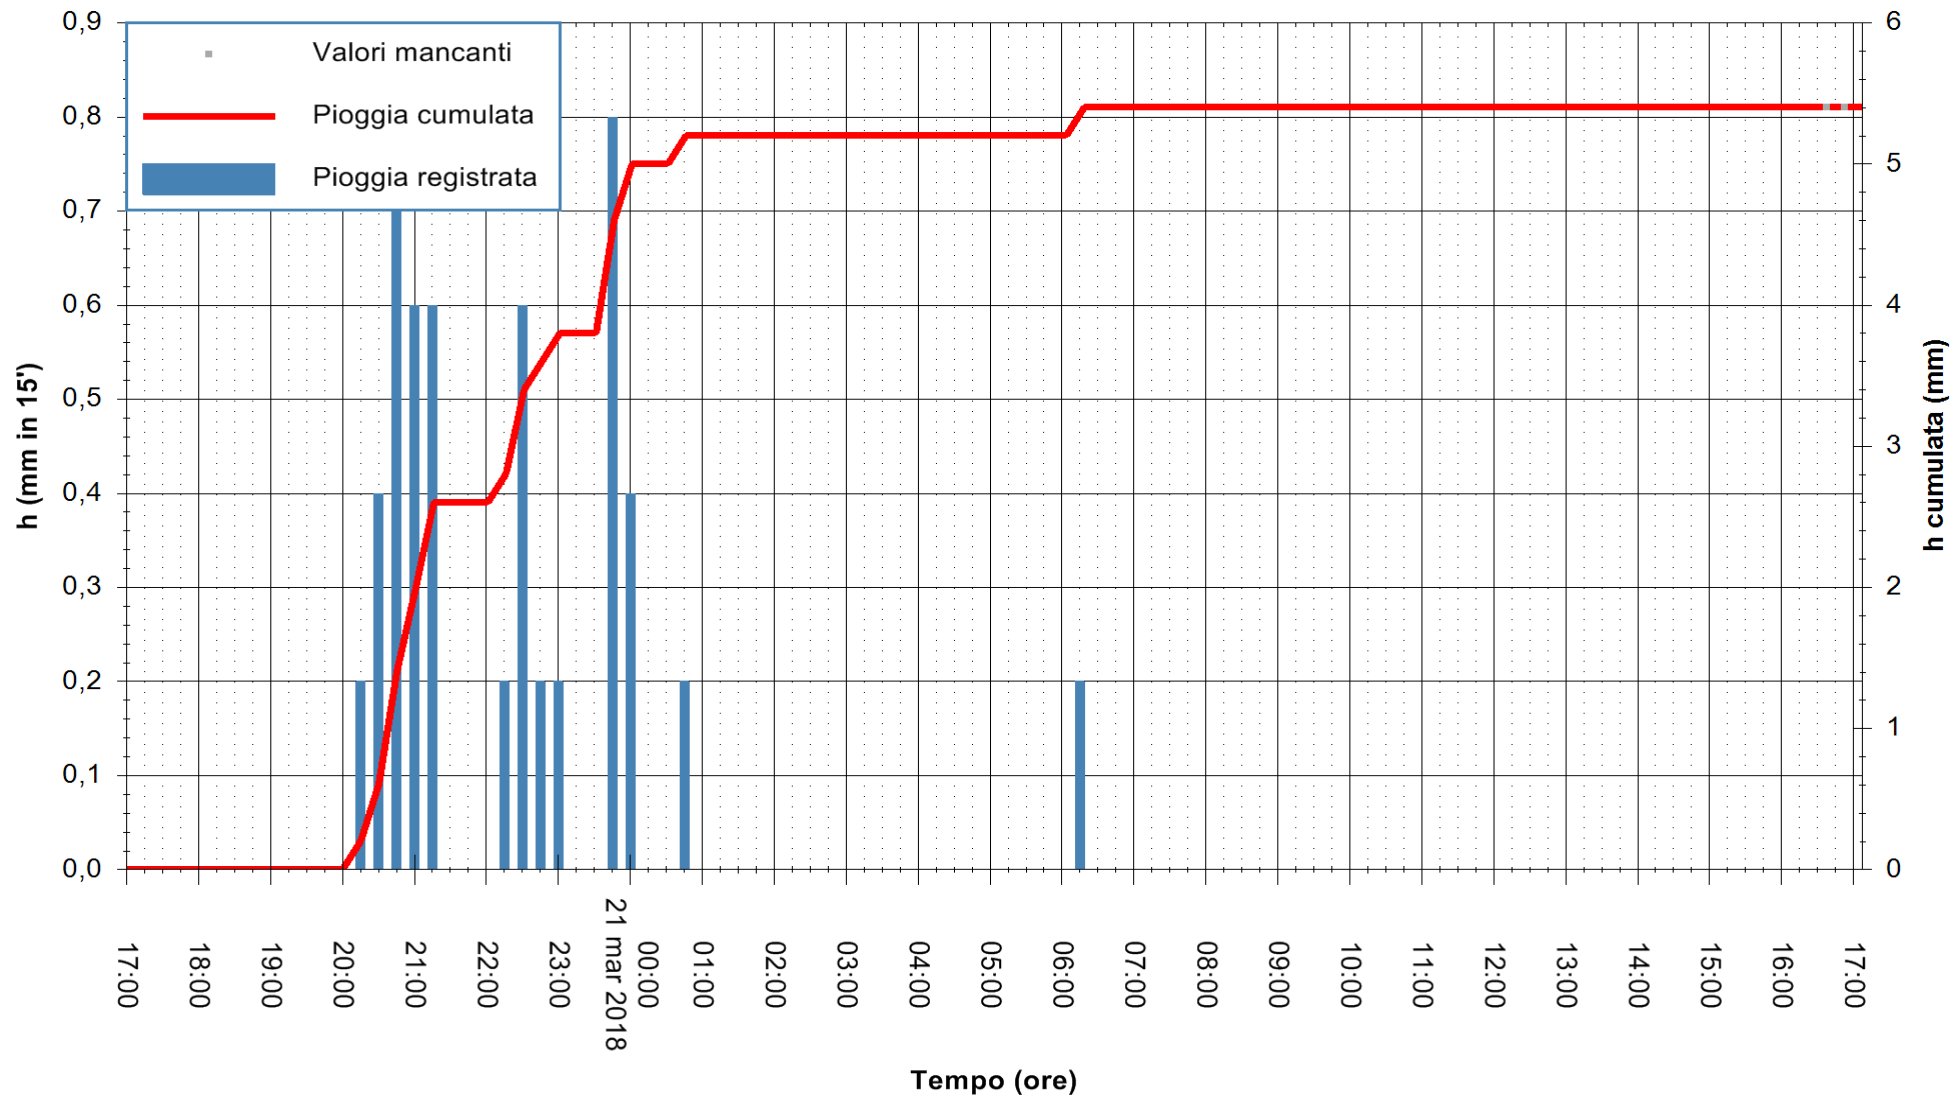

ARPAS  
 F.to il Dirigente Responsabile  
 Dott. Giuseppe Bianco

REGIONE AUTÒNOMA DE SARDIGNA  
 REGIONE AUTONOMA DELLA SARDEGNA

Stazione pluviometrica Pianu  
 Area PIANU 15  
 Pioggia registrata nelle ultime 24 ore  
 Estrazione dati delle ore 17:02 del 21/03/2018  
 Ultimo dato disponibile: 21/03/2018 alle 16:30

ARPAS  
 F.to il Dirigente Responsabile  
 Dott. Giuseppe Bianco

REGIONE AUTONOMA DE SARDIGNA  
 REGIONE AUTONOMA DELLA SARDEGNA

Stazione pluviometrica Punta Tricoli  
 Area PUNTA TRICOLI  
 Pioggia registrata nelle ultime 24 ore  
 Estrazione dati delle ore 17:02 del 21/03/2018  
 Ultimo dato disponibile: 21/03/2018 alle 16:30