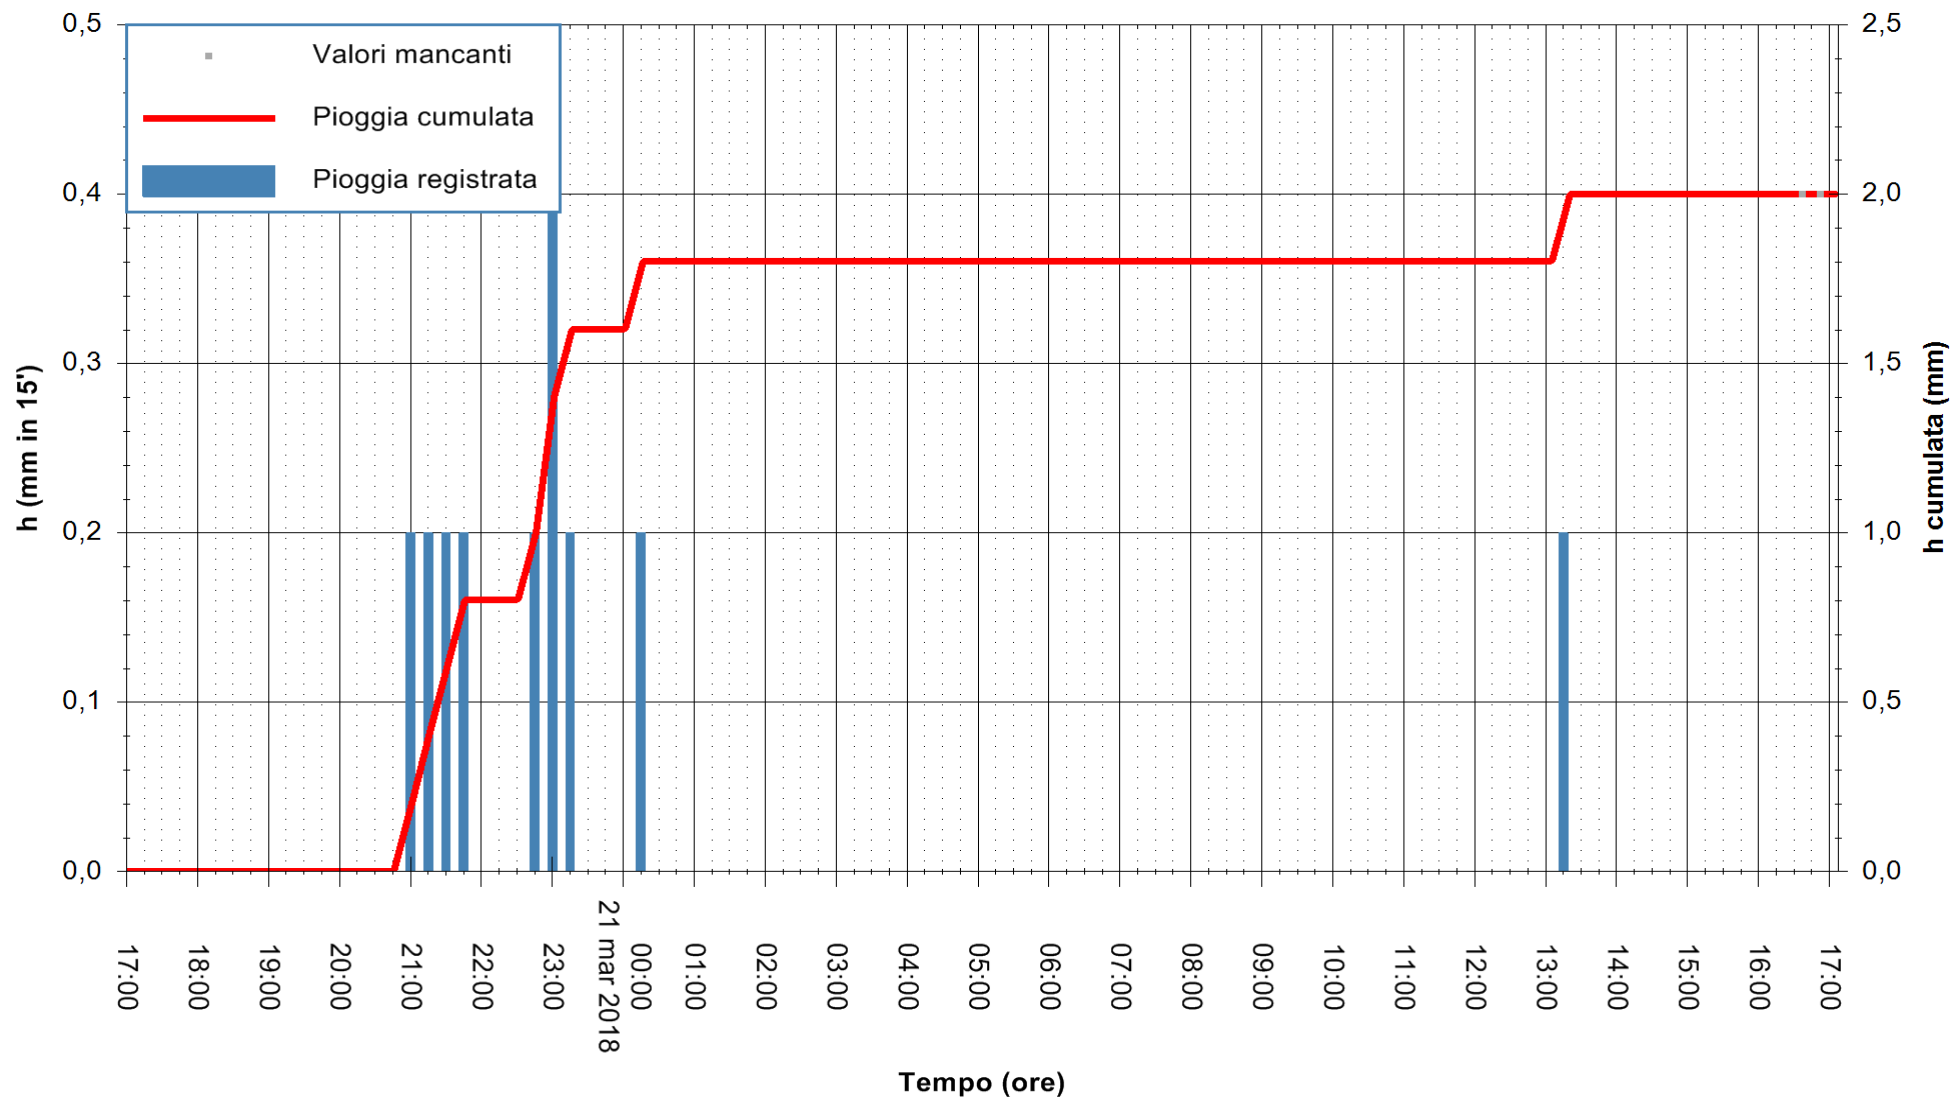

ARPAS  
 F.to il Dirigente Responsabile  
 Dott. Giuseppe Bianco

REGIONE AUTÒNOMA DE SARDIGNA  
 REGIONE AUTONOMA DELLA SARDEGNA

Stazione pluviometrica Pianu  
 Area PIANU 15  
 Pioggia registrata nelle ultime 24 ore  
 Estrazione dati delle ore 17:02 del 21/03/2018  
 Ultimo dato disponibile: 21/03/2018 alle 16:30

ARPAS  
 F.to il Dirigente Responsabile  
 Dott. Giuseppe Bianco

REGIONE AUTONOMA DE SARDIGNA  
 REGIONE AUTONOMA DELLA SARDEGNA

Stazione pluviometrica Punta Tricoli  
 Area PUNTA TRICOLI  
 Pioggia registrata nelle ultime 24 ore  
 Estrazione dati delle ore 17:02 del 21/03/2018  
 Ultimo dato disponibile: 21/03/2018 alle 16:30