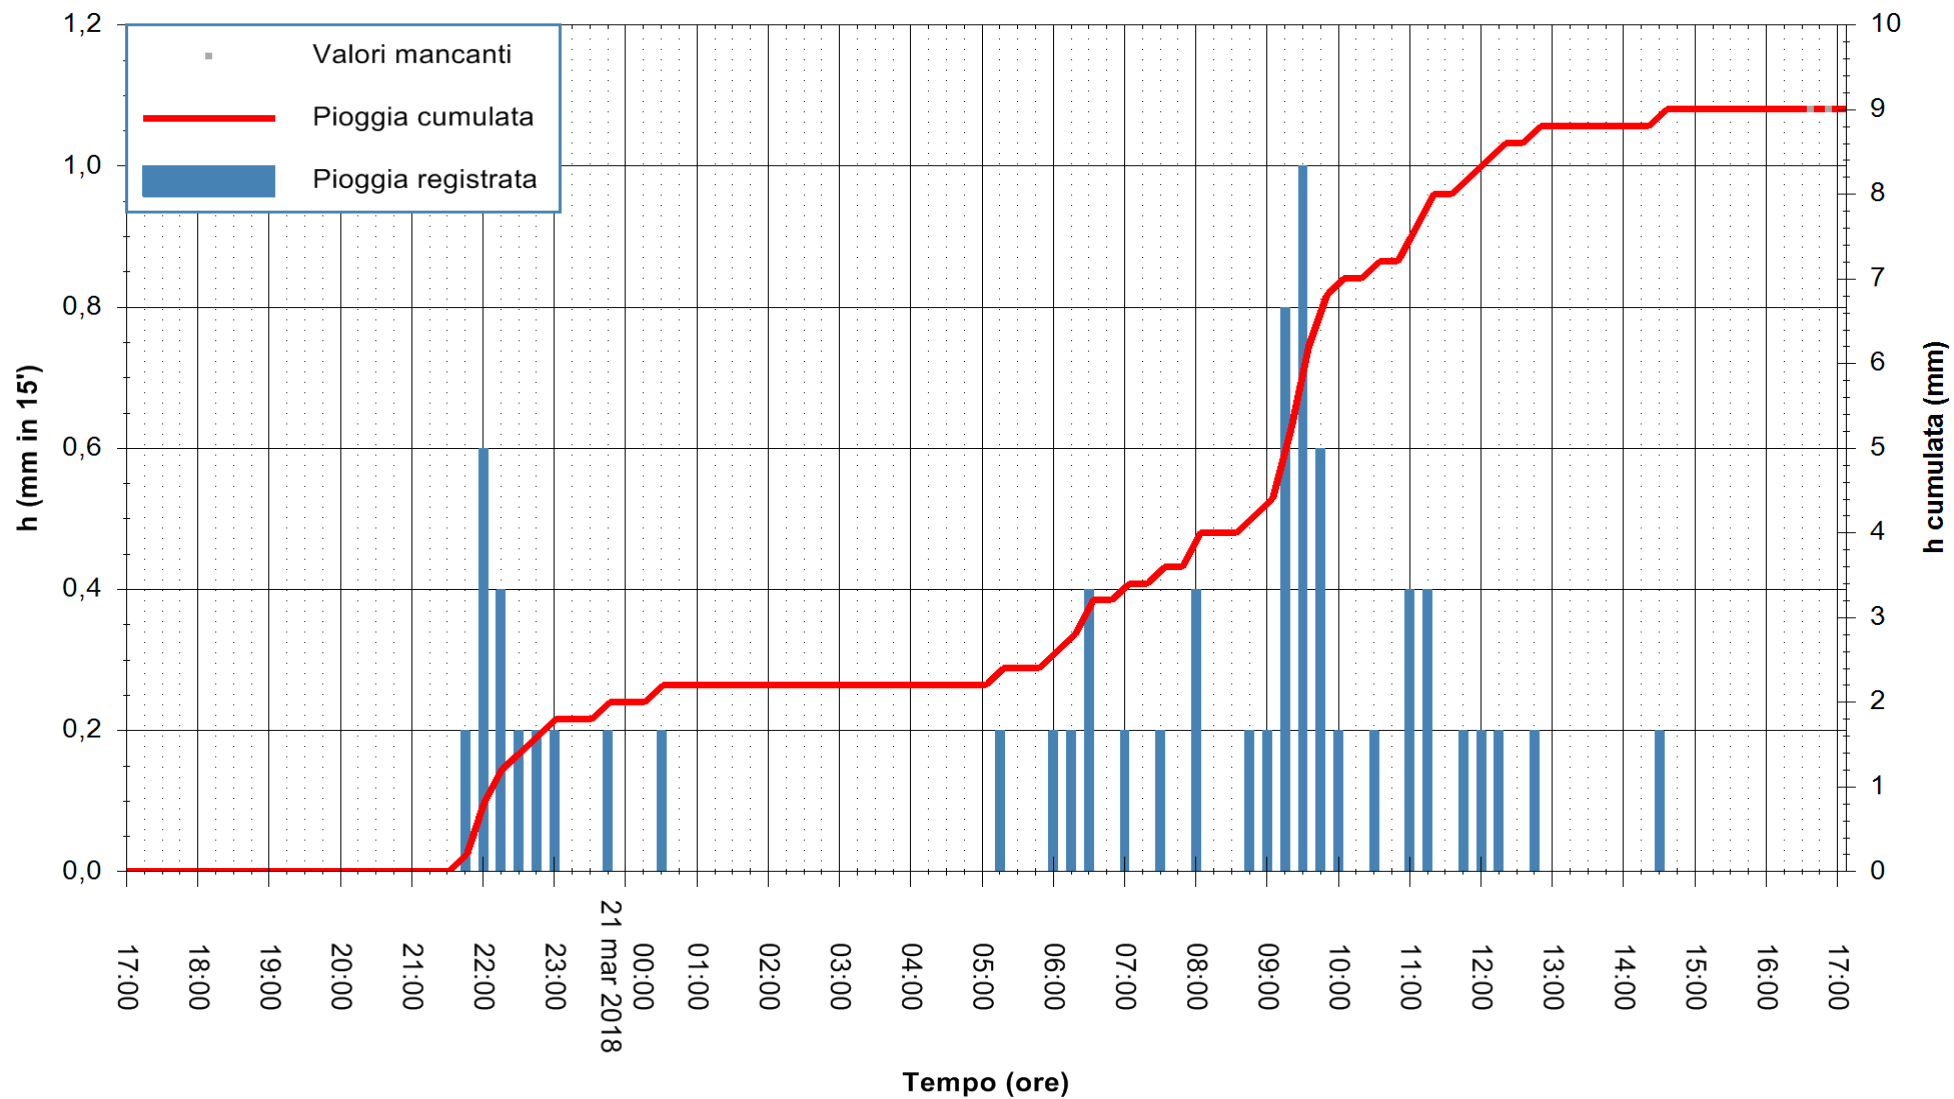

ARPAS  
 F.to il Dirigente Responsabile  
 Dott. Giuseppe Bianco

REGIONE AUTÒNOMA DE SARDIGNA  
 REGIONE AUTONOMA DELLA SARDEGNA

Stazione pluviometrica Punta Sebera  
 Area PUNTA SEBERA  
 Pioggia registrata nelle ultime 24 ore  
 Estrazione dati delle ore 17:02 del 21/03/2018  
 Ultimo dato disponibile: 21/03/2018 alle 16:30