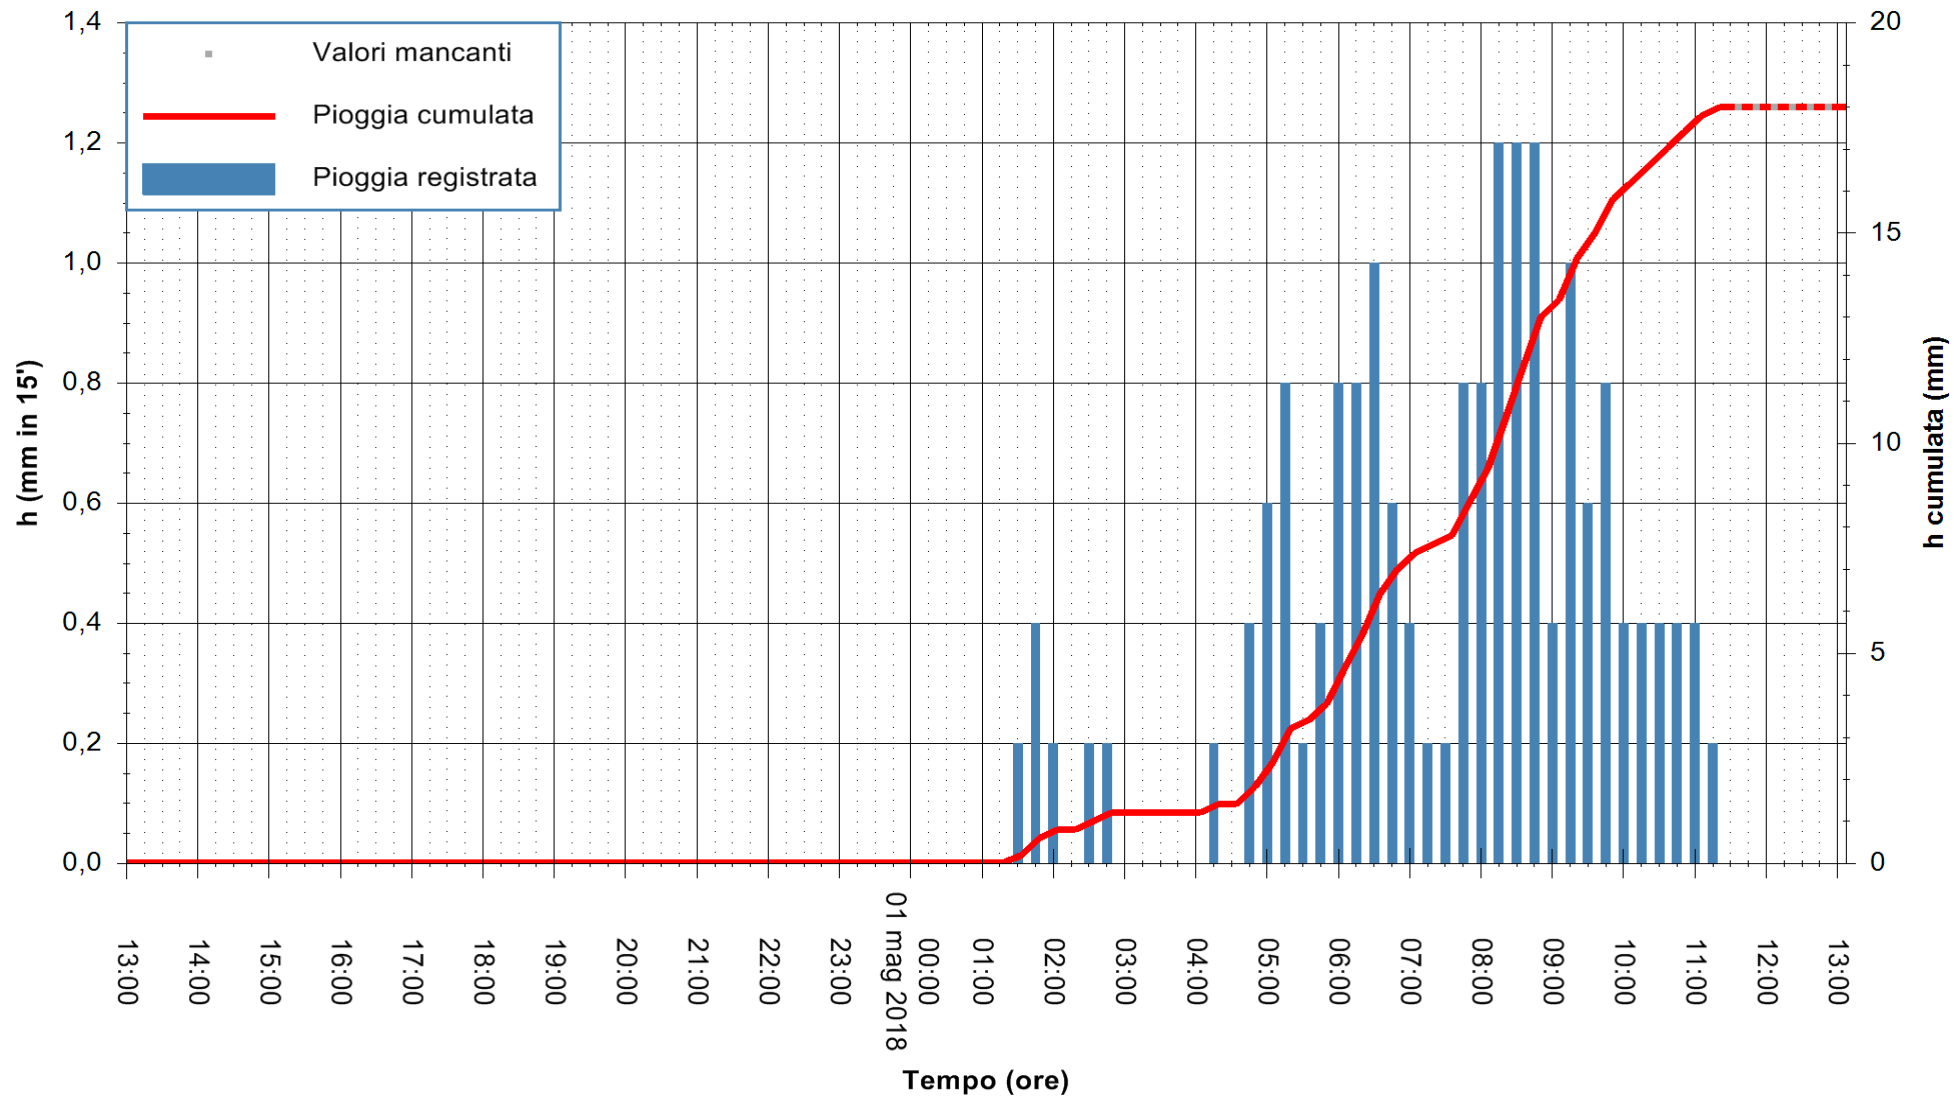

Stazione pluviometrica Pianu
 Area PIANU 15
 Pioggia registrata nelle ultime 24 ore
 Estrazione dati delle ore 13:07 del 01/05/2018
 Ultimo dato disponibile: 01/05/2018 alle 11:30

ARPAS
 F.to il Dirigente Responsabile
 Dott. Giuseppe Bianco

REGIONE AUTÒNOMA DE SARDIGNA
 REGIONE AUTONOMA DELLA SARDEGNA

Stazione pluviometrica Ossoni
 Area MONTE OSSONI
 Pioggia registrata nelle ultime 24 ore
 Estrazione dati delle ore 13:07 del 01/05/2018
 Ultimo dato disponibile: 01/05/2018 alle 11:30