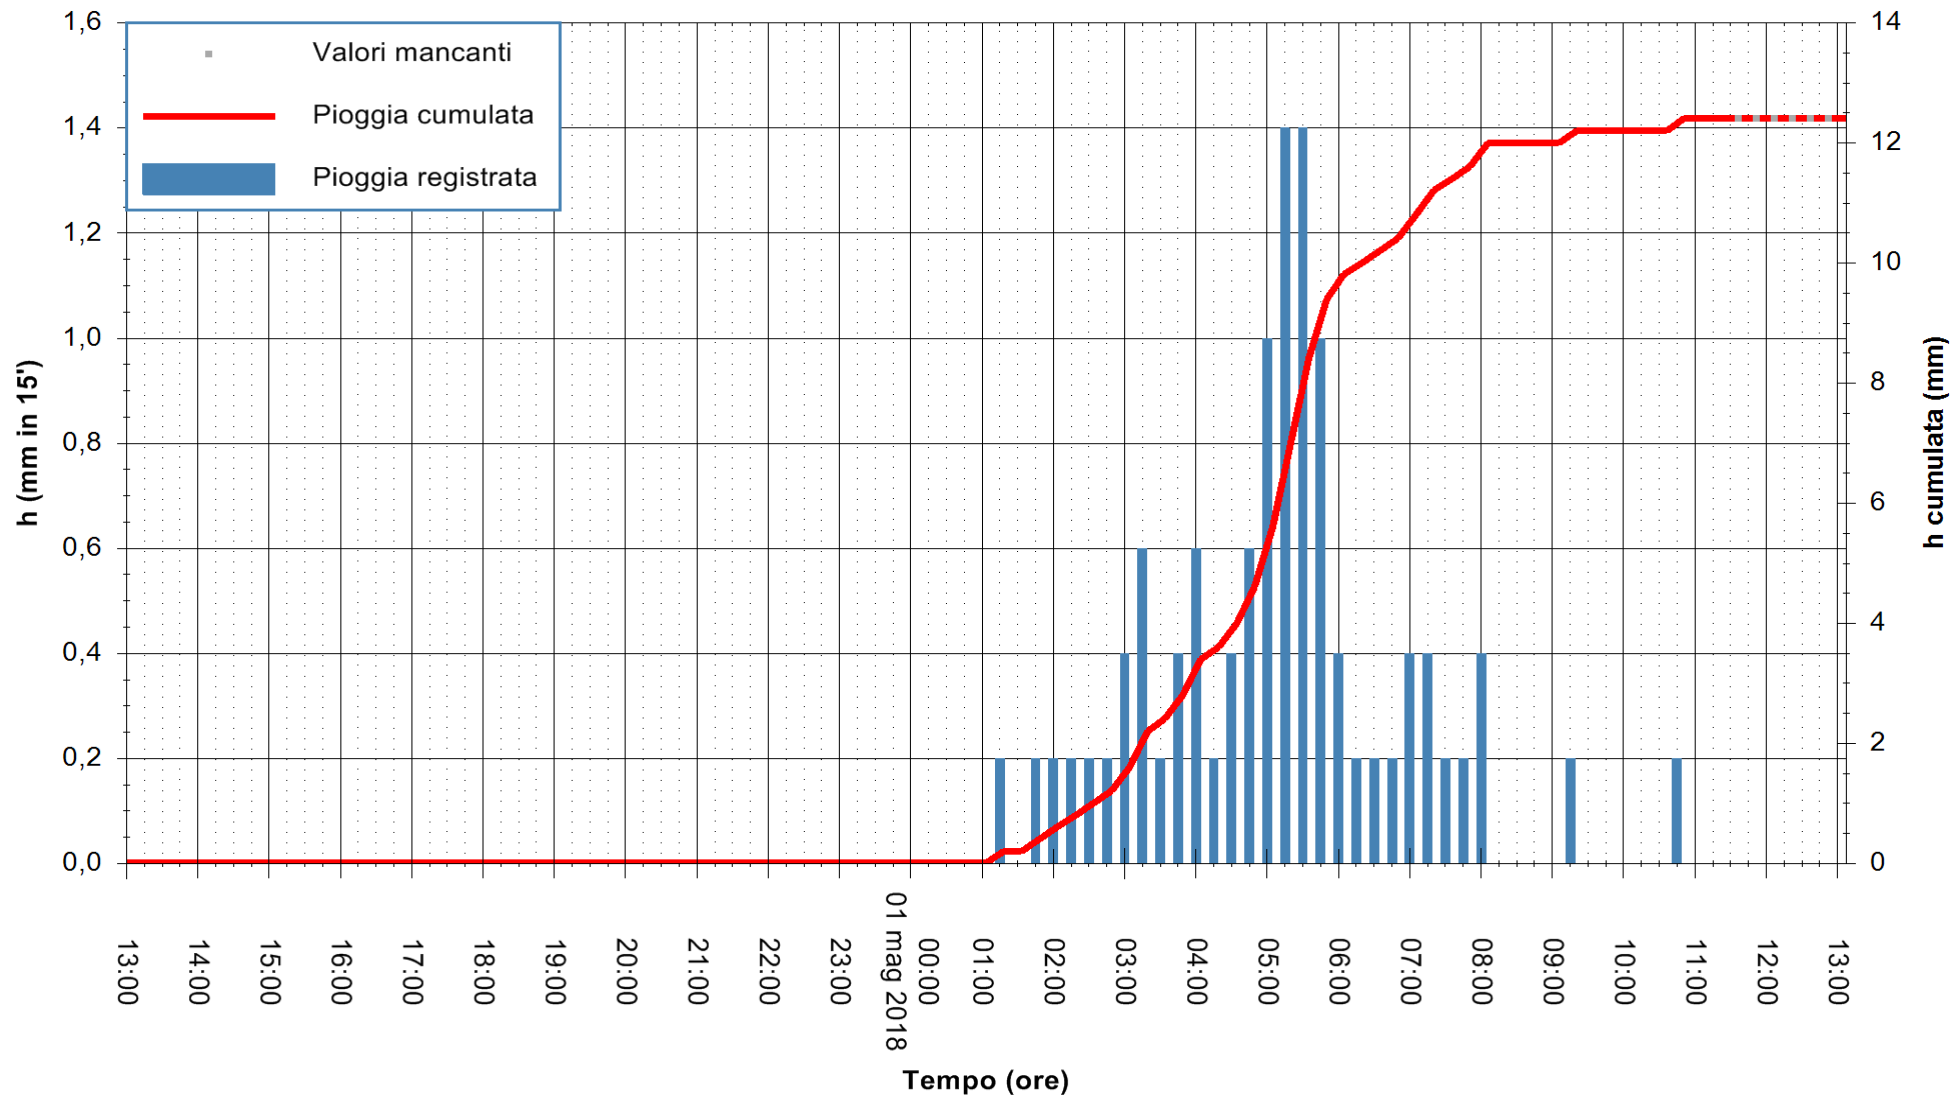

Stazione pluviometrica Pianu
 Area PIANU 15
 Pioggia registrata nelle ultime 24 ore
 Estrazione dati delle ore 13:07 del 01/05/2018
 Ultimo dato disponibile: 01/05/2018 alle 11:30

ARPAS
 F.to il Dirigente Responsabile
 Dott. Giuseppe Bianco

REGIONE AUTÒNOMA DE SARDIGNA
 REGIONE AUTONOMA DELLA SARDEGNA

Stazione pluviometrica Ossoni
 Area MONTE OSSONI
 Pioggia registrata nelle ultime 24 ore
 Estrazione dati delle ore 13:07 del 01/05/2018
 Ultimo dato disponibile: 01/05/2018 alle 11:30