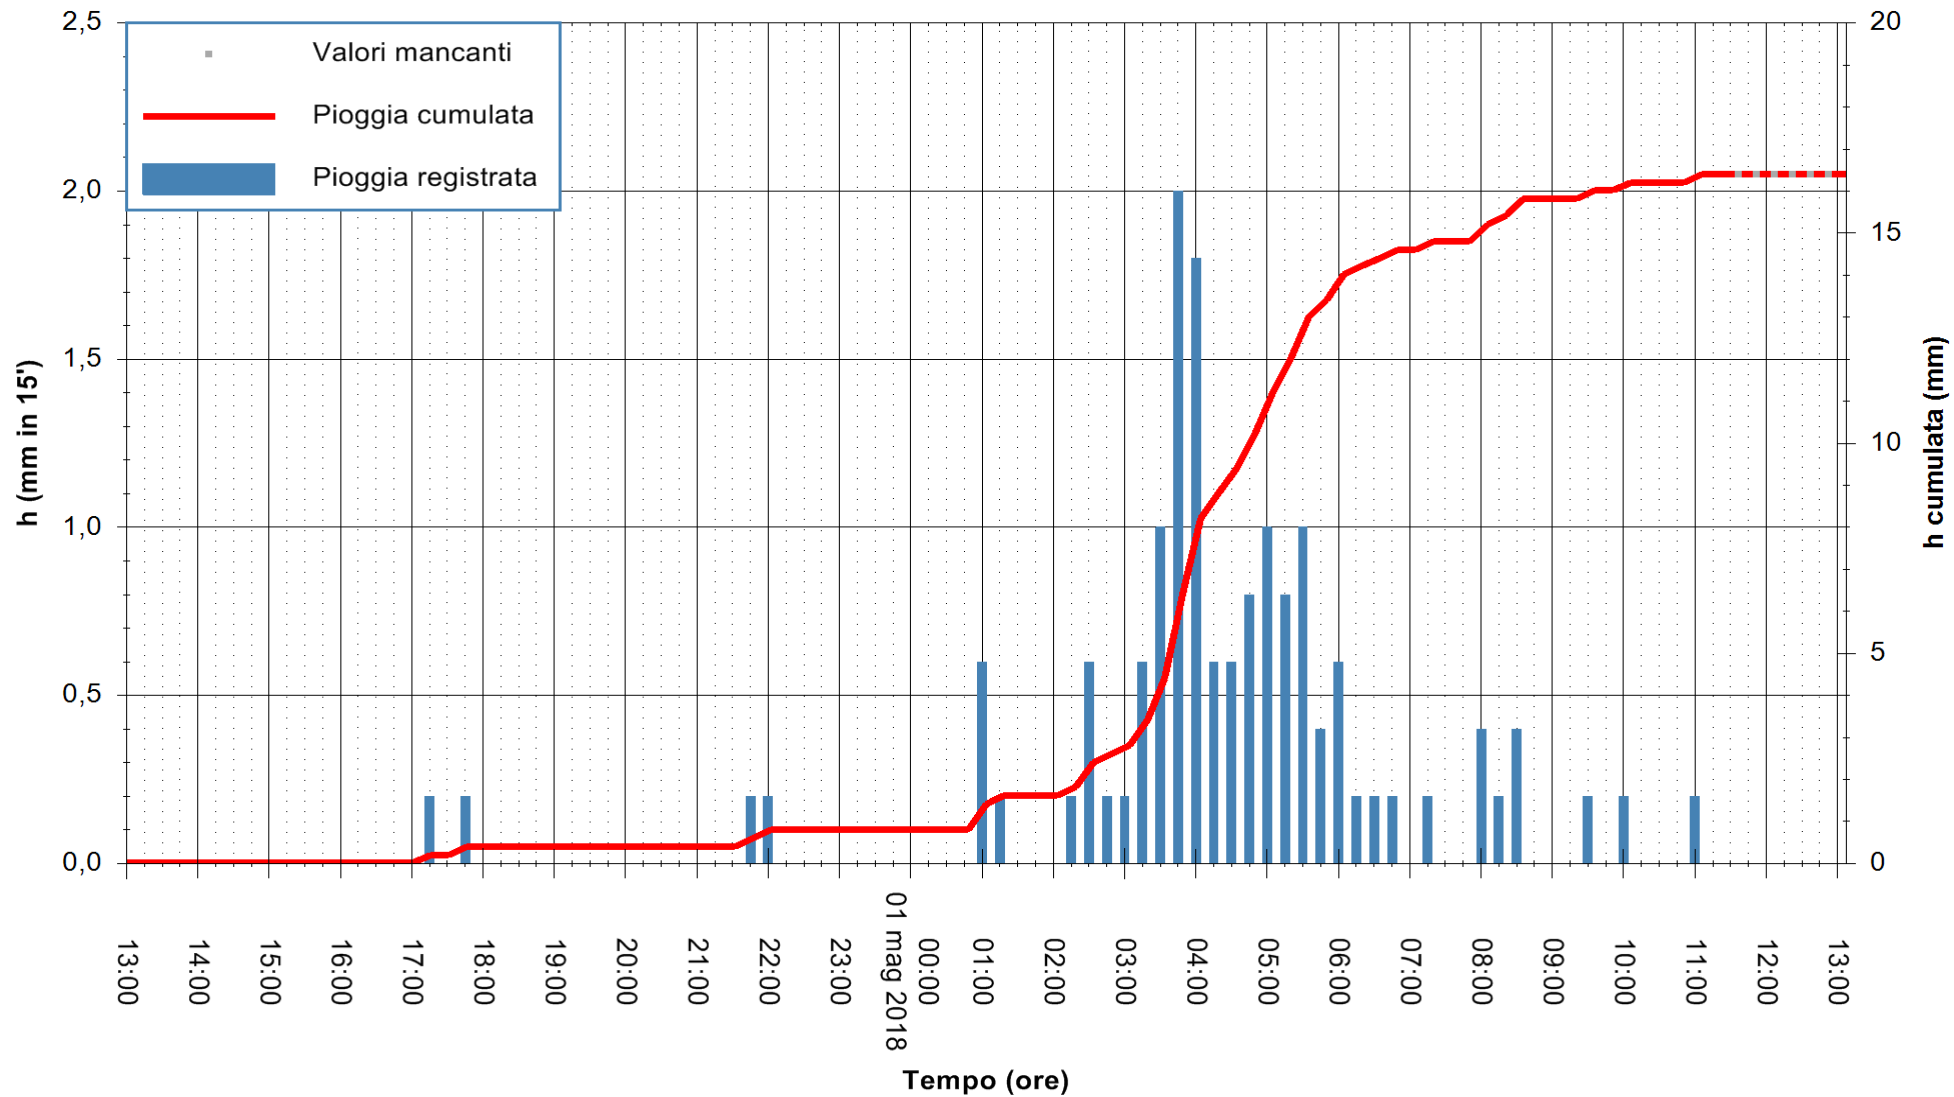

Stazione pluviometrica Pianu
 Area PIANU 15
 Pioggia registrata nelle ultime 24 ore
 Estrazione dati delle ore 13:07 del 01/05/2018
 Ultimo dato disponibile: 01/05/2018 alle 11:30

ARPAS
 F.to il Dirigente Responsabile
 Dott. Giuseppe Bianco

REGIONE AUTÒNOMA DE SARDIGNA
 REGIONE AUTONOMA DELLA SARDEGNA

Stazione pluviometrica Ossoni
 Area MONTE OSSONI
 Pioggia registrata nelle ultime 24 ore
 Estrazione dati delle ore 13:07 del 01/05/2018
 Ultimo dato disponibile: 01/05/2018 alle 11:30