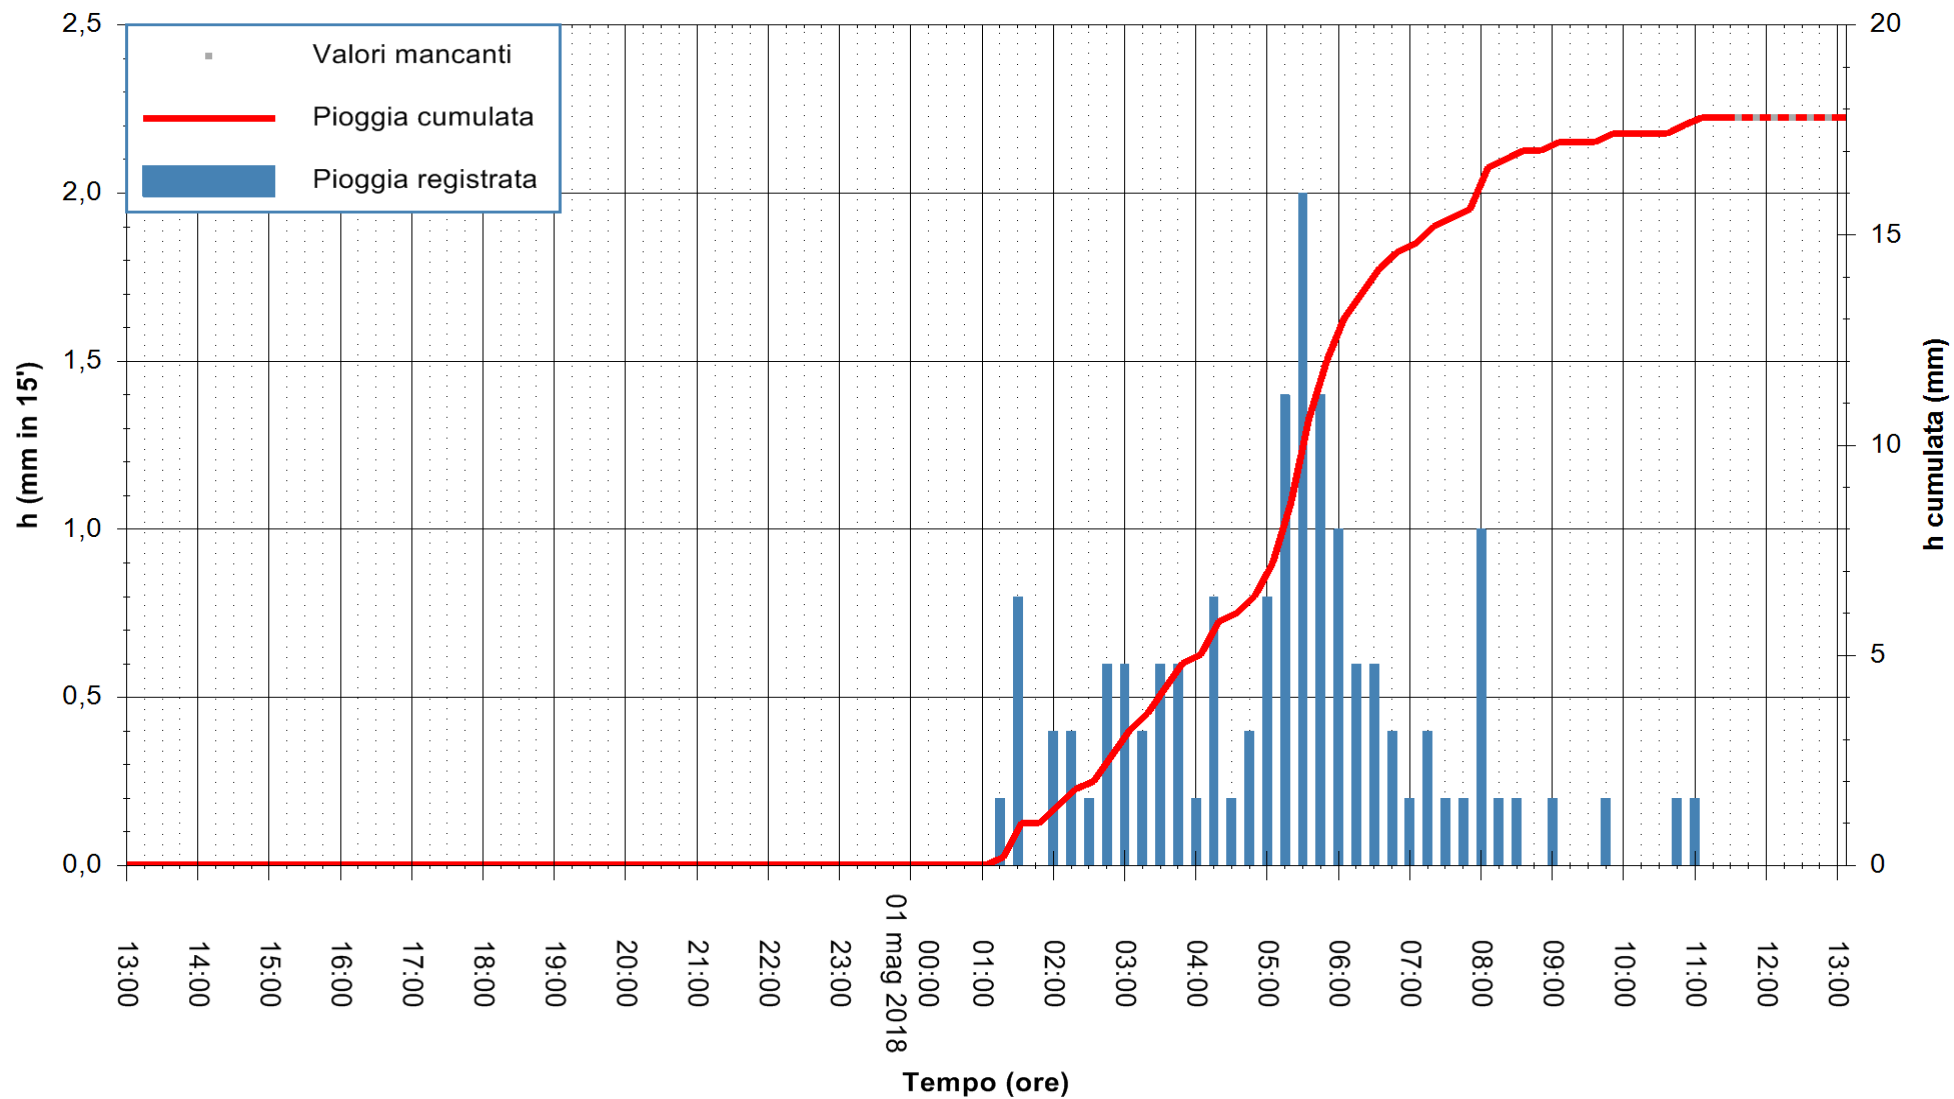

Stazione pluviometrica Pianu
 Area PIANU 15
 Pioggia registrata nelle ultime 24 ore
 Estrazione dati delle ore 13:07 del 01/05/2018
 Ultimo dato disponibile: 01/05/2018 alle 11:30

ARPAS
 F.to il Dirigente Responsabile
 Dott. Giuseppe Bianco

REGIONE AUTÒNOMA DE SARDIGNA
 REGIONE AUTONOMA DELLA SARDEGNA

Stazione pluviometrica Ossoni
 Area MONTE OSSONI
 Pioggia registrata nelle ultime 24 ore
 Estrazione dati delle ore 13:07 del 01/05/2018
 Ultimo dato disponibile: 01/05/2018 alle 11:30