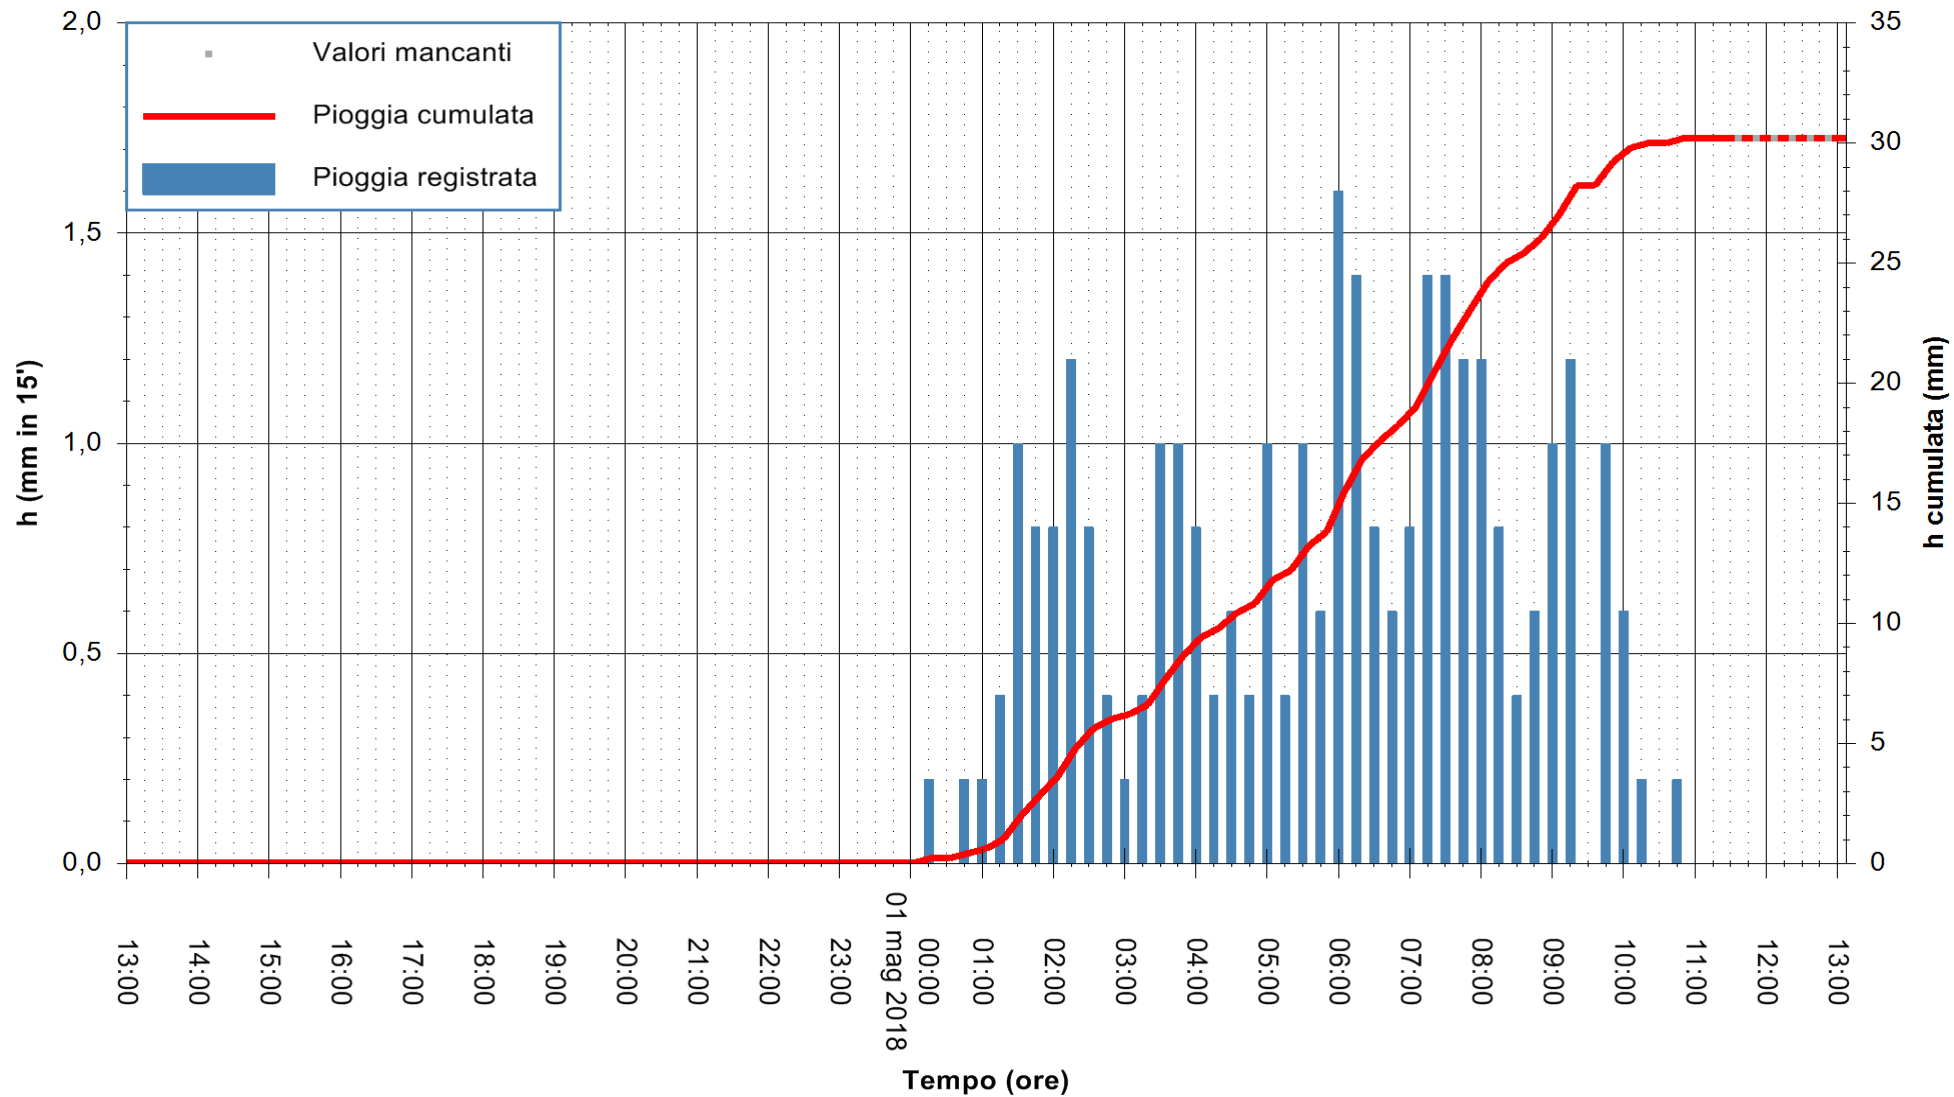

Stazione pluviometrica Pianu
 Area PIANU 15
 Pioggia registrata nelle ultime 24 ore
 Estrazione dati delle ore 13:07 del 01/05/2018
 Ultimo dato disponibile: 01/05/2018 alle 11:30

ARPAS
 F.to il Dirigente Responsabile
 Dott. Giuseppe Bianco

REGIONE AUTÒNOMA DE SARDIGNA
 REGIONE AUTONOMA DELLA SARDEGNA

Stazione pluviometrica Ossoni
 Area MONTE OSSONI
 Pioggia registrata nelle ultime 24 ore
 Estrazione dati delle ore 13:07 del 01/05/2018
 Ultimo dato disponibile: 01/05/2018 alle 11:30