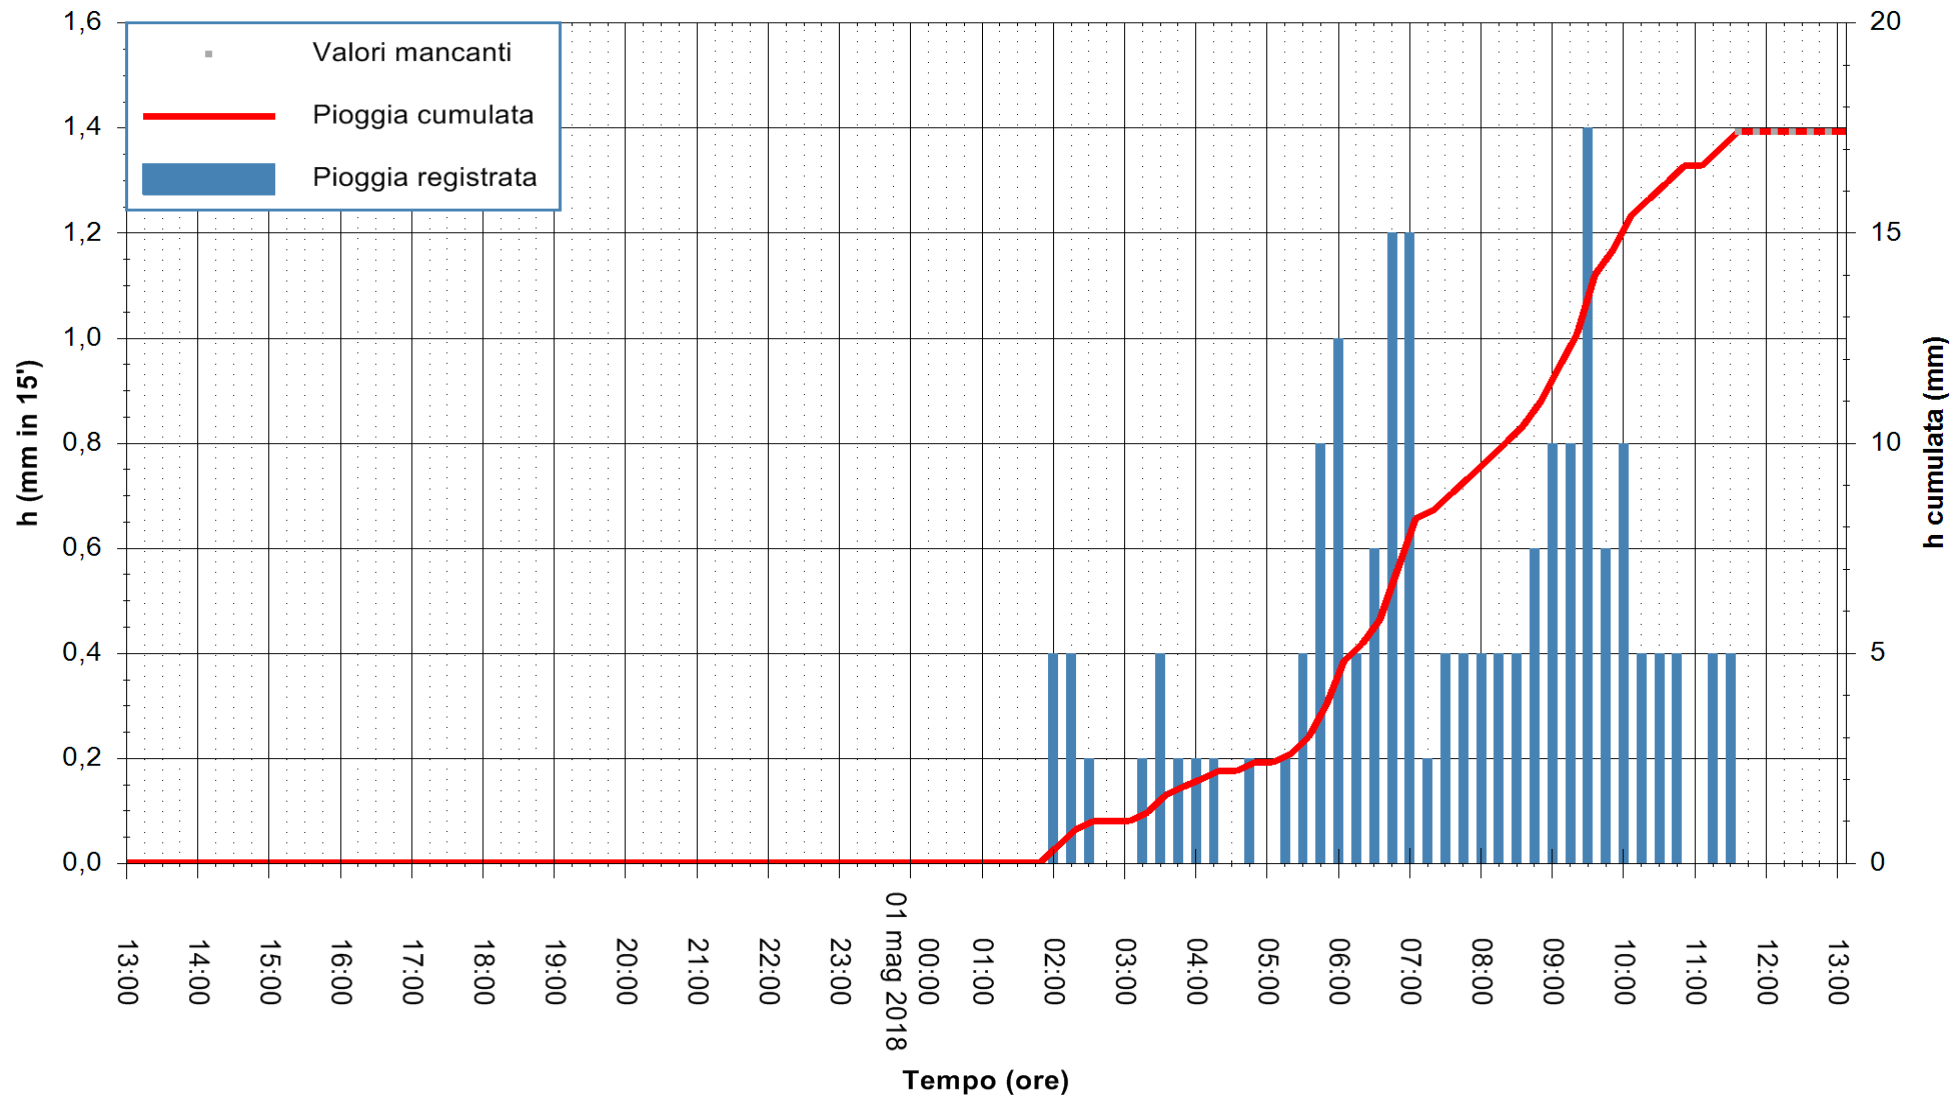

Stazione pluviometrica Pianu
 Area PIANU 15
 Pioggia registrata nelle ultime 24 ore
 Estrazione dati delle ore 13:07 del 01/05/2018
 Ultimo dato disponibile: 01/05/2018 alle 11:30

ARPAS
 F.to il Dirigente Responsabile
 Dott. Giuseppe Bianco

REGIONE AUTÒNOMA DE SARDIGNA
 REGIONE AUTONOMA DELLA SARDEGNA

Stazione pluviometrica Ossoni
 Area MONTE OSSONI
 Pioggia registrata nelle ultime 24 ore
 Estrazione dati delle ore 13:07 del 01/05/2018
 Ultimo dato disponibile: 01/05/2018 alle 11:30