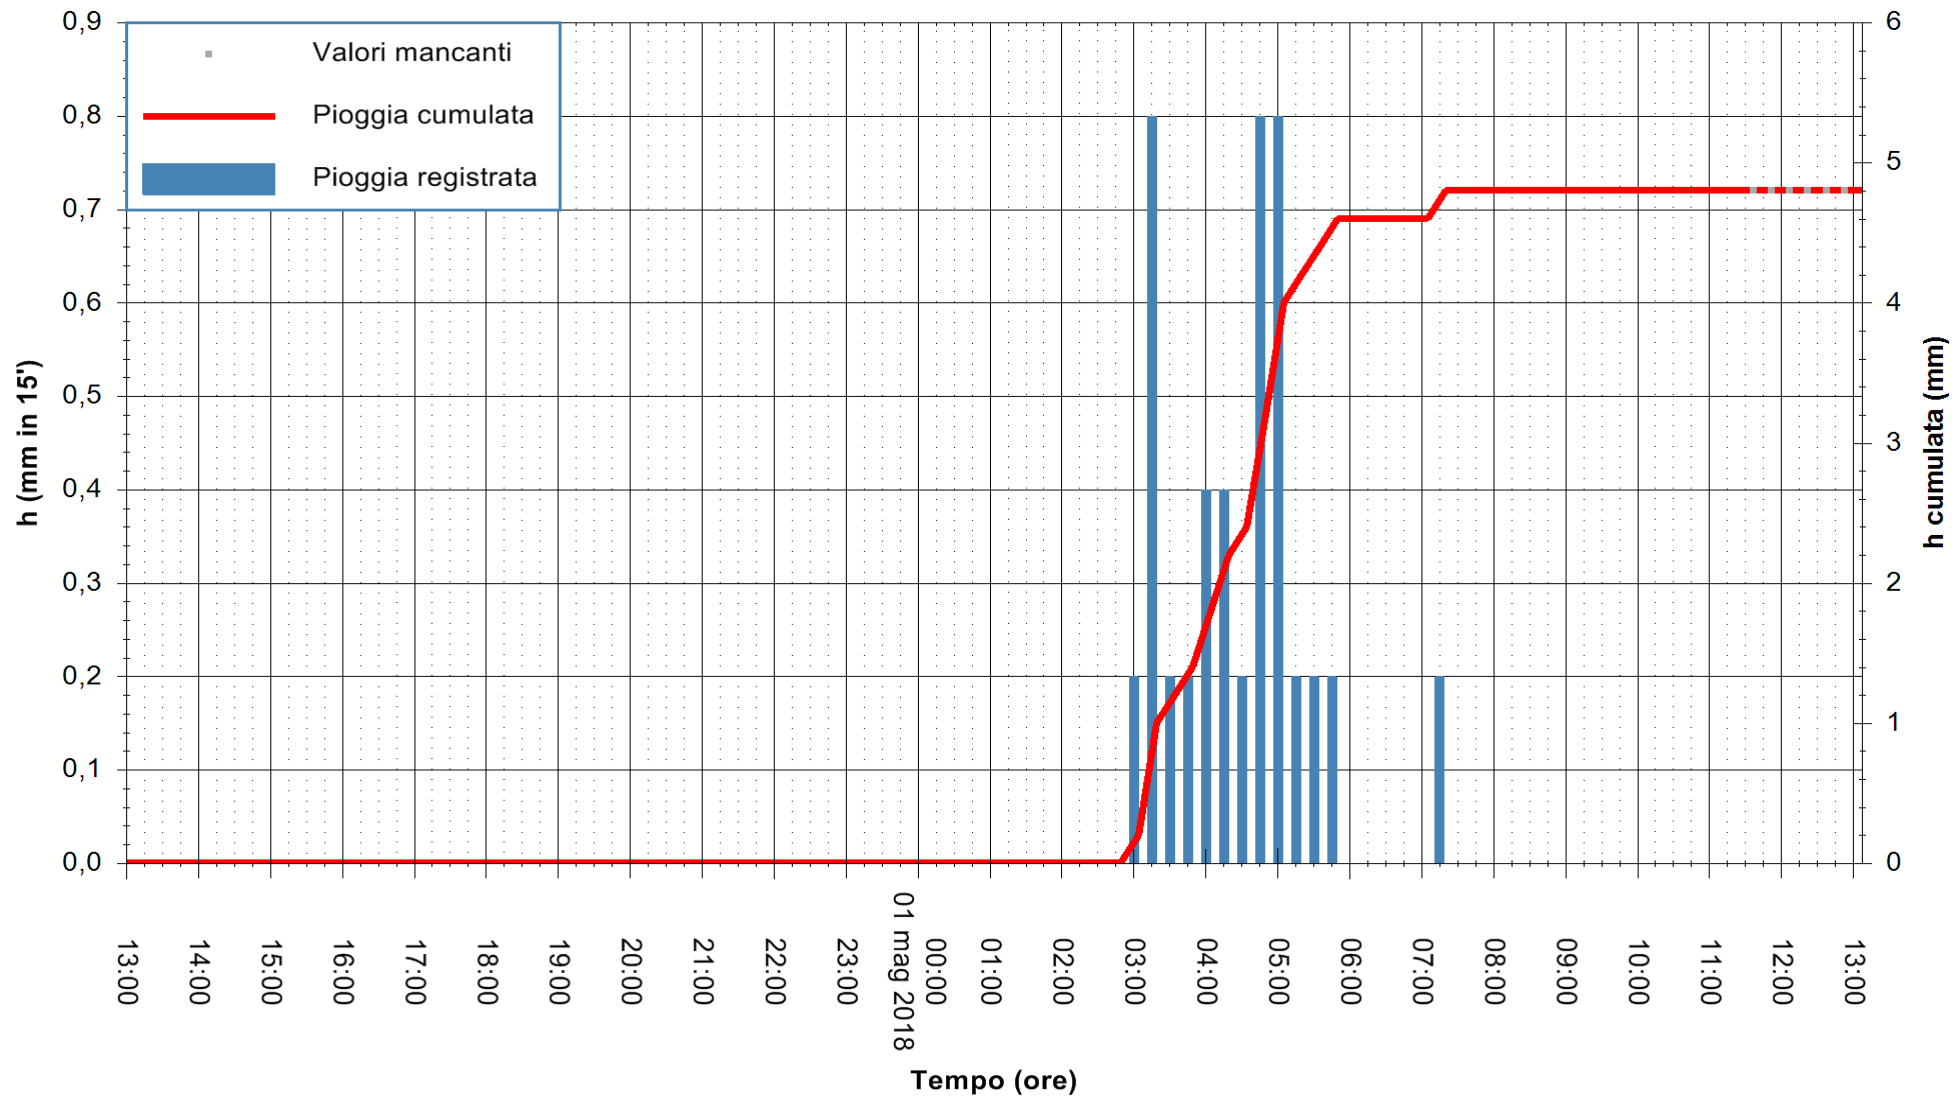

Stazione pluviometrica Pianu
 Area PIANU 15
 Pioggia registrata nelle ultime 24 ore
 Estrazione dati delle ore 13:07 del 01/05/2018
 Ultimo dato disponibile: 01/05/2018 alle 11:30

ARPAS
 F.to il Dirigente Responsabile
 Dott. Giuseppe Bianco

REGIONE AUTÒNOMA DE SARDIGNA
 REGIONE AUTONOMA DELLA SARDEGNA

Stazione pluviometrica Ossoni
 Area MONTE OSSONI
 Pioggia registrata nelle ultime 24 ore
 Estrazione dati delle ore 13:07 del 01/05/2018
 Ultimo dato disponibile: 01/05/2018 alle 11:30