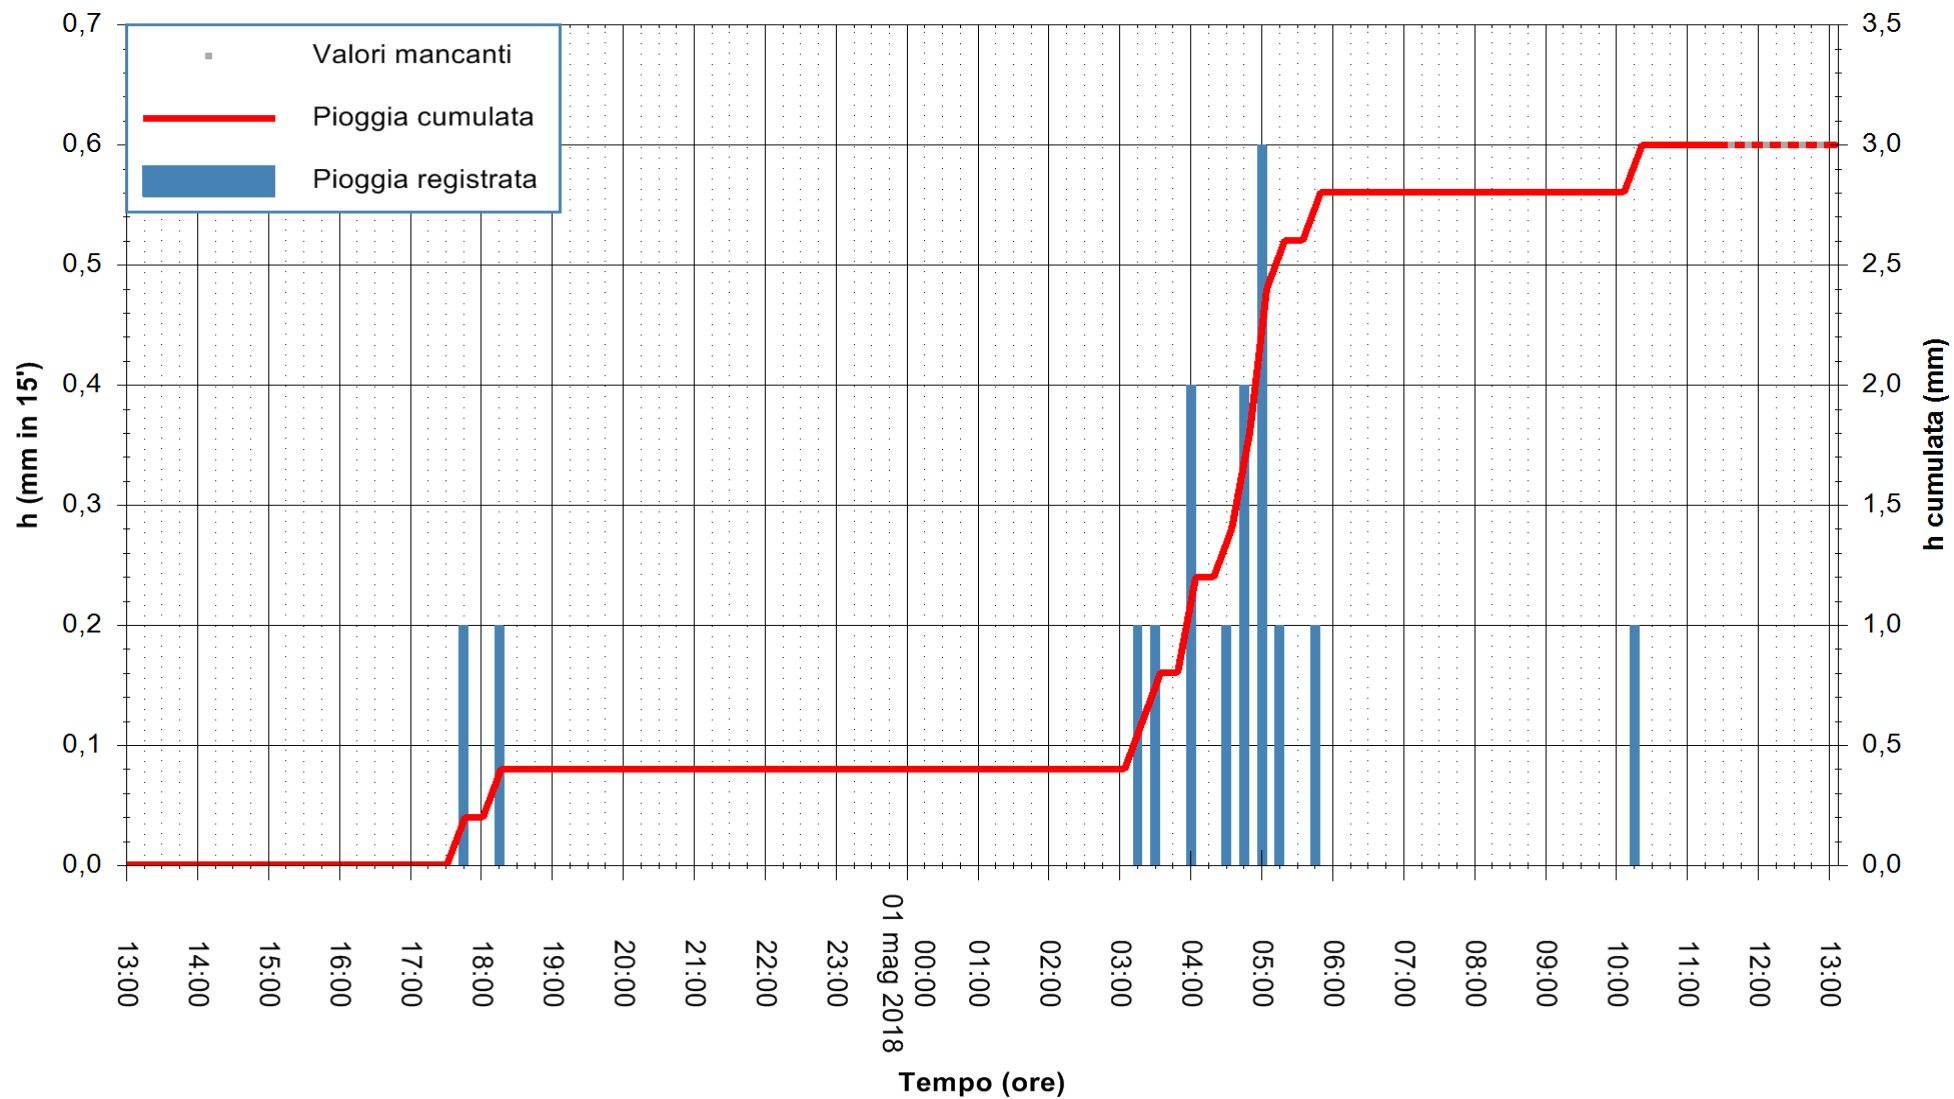

Stazione pluviometrica Pianu
 Area PIANU 15
 Pioggia registrata nelle ultime 24 ore
 Estrazione dati delle ore 13:07 del 01/05/2018
 Ultimo dato disponibile: 01/05/2018 alle 11:30

ARPAS
 F.to il Dirigente Responsabile
 Dott. Giuseppe Bianco

REGIONE AUTÒNOMA DE SARDIGNA
 REGIONE AUTONOMA DELLA SARDEGNA

Stazione pluviometrica Ossoni
 Area MONTE OSSONI
 Pioggia registrata nelle ultime 24 ore
 Estrazione dati delle ore 13:07 del 01/05/2018
 Ultimo dato disponibile: 01/05/2018 alle 11:30