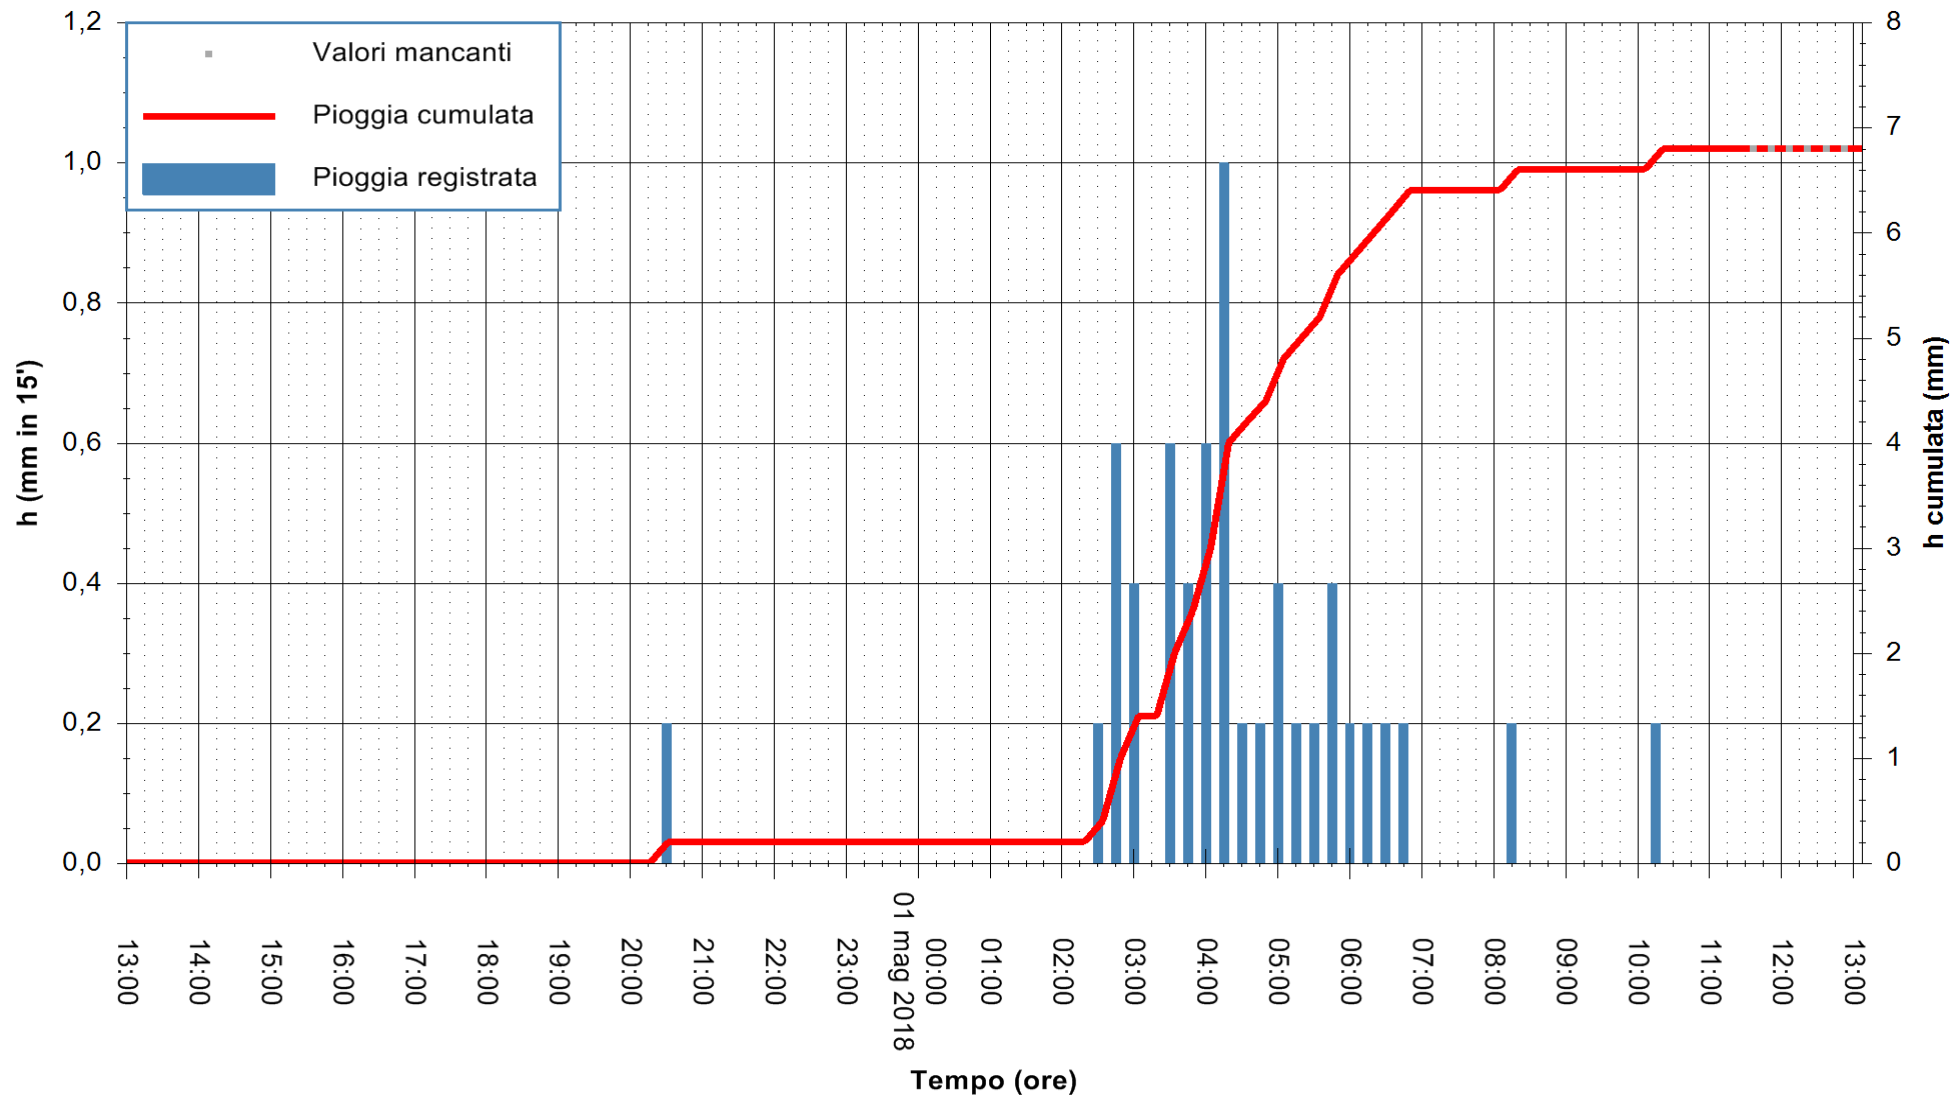

Stazione pluviometrica Pianu
 Area PIANU 15
 Pioggia registrata nelle ultime 24 ore
 Estrazione dati delle ore 13:07 del 01/05/2018
 Ultimo dato disponibile: 01/05/2018 alle 11:30

ARPAS
 F.to il Dirigente Responsabile
 Dott. Giuseppe Bianco

REGIONE AUTÒNOMA DE SARDIGNA
 REGIONE AUTONOMA DELLA SARDEGNA

Stazione pluviometrica Ossoni
 Area MONTE OSSONI
 Pioggia registrata nelle ultime 24 ore
 Estrazione dati delle ore 13:07 del 01/05/2018
 Ultimo dato disponibile: 01/05/2018 alle 11:30