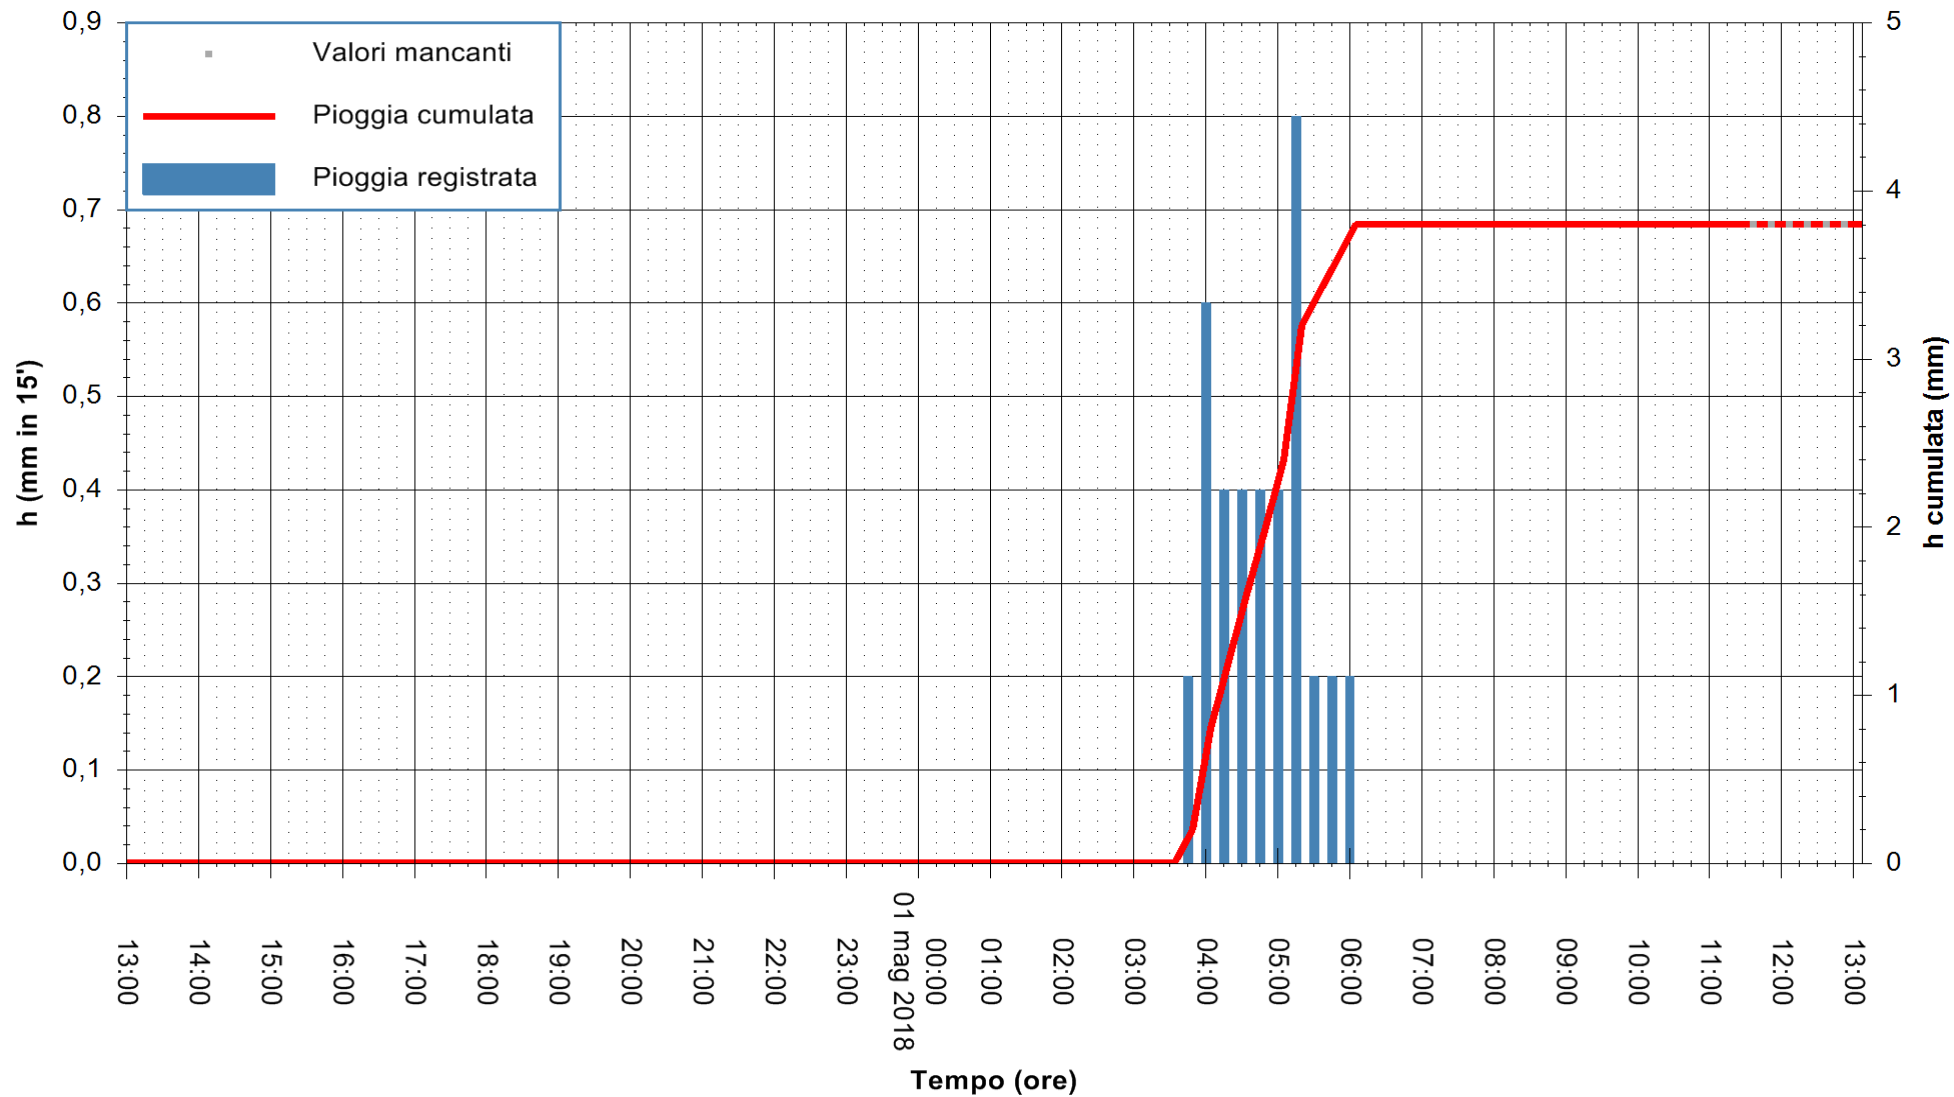

Stazione pluviometrica Pianu
 Area PIANU 15
 Pioggia registrata nelle ultime 24 ore
 Estrazione dati delle ore 13:07 del 01/05/2018
 Ultimo dato disponibile: 01/05/2018 alle 11:30

ARPAS
 F.to il Dirigente Responsabile
 Dott. Giuseppe Bianco

REGIONE AUTÒNOMA DE SARDIGNA
 REGIONE AUTONOMA DELLA SARDEGNA

Stazione pluviometrica Ossoni
 Area MONTE OSSONI
 Pioggia registrata nelle ultime 24 ore
 Estrazione dati delle ore 13:07 del 01/05/2018
 Ultimo dato disponibile: 01/05/2018 alle 11:30