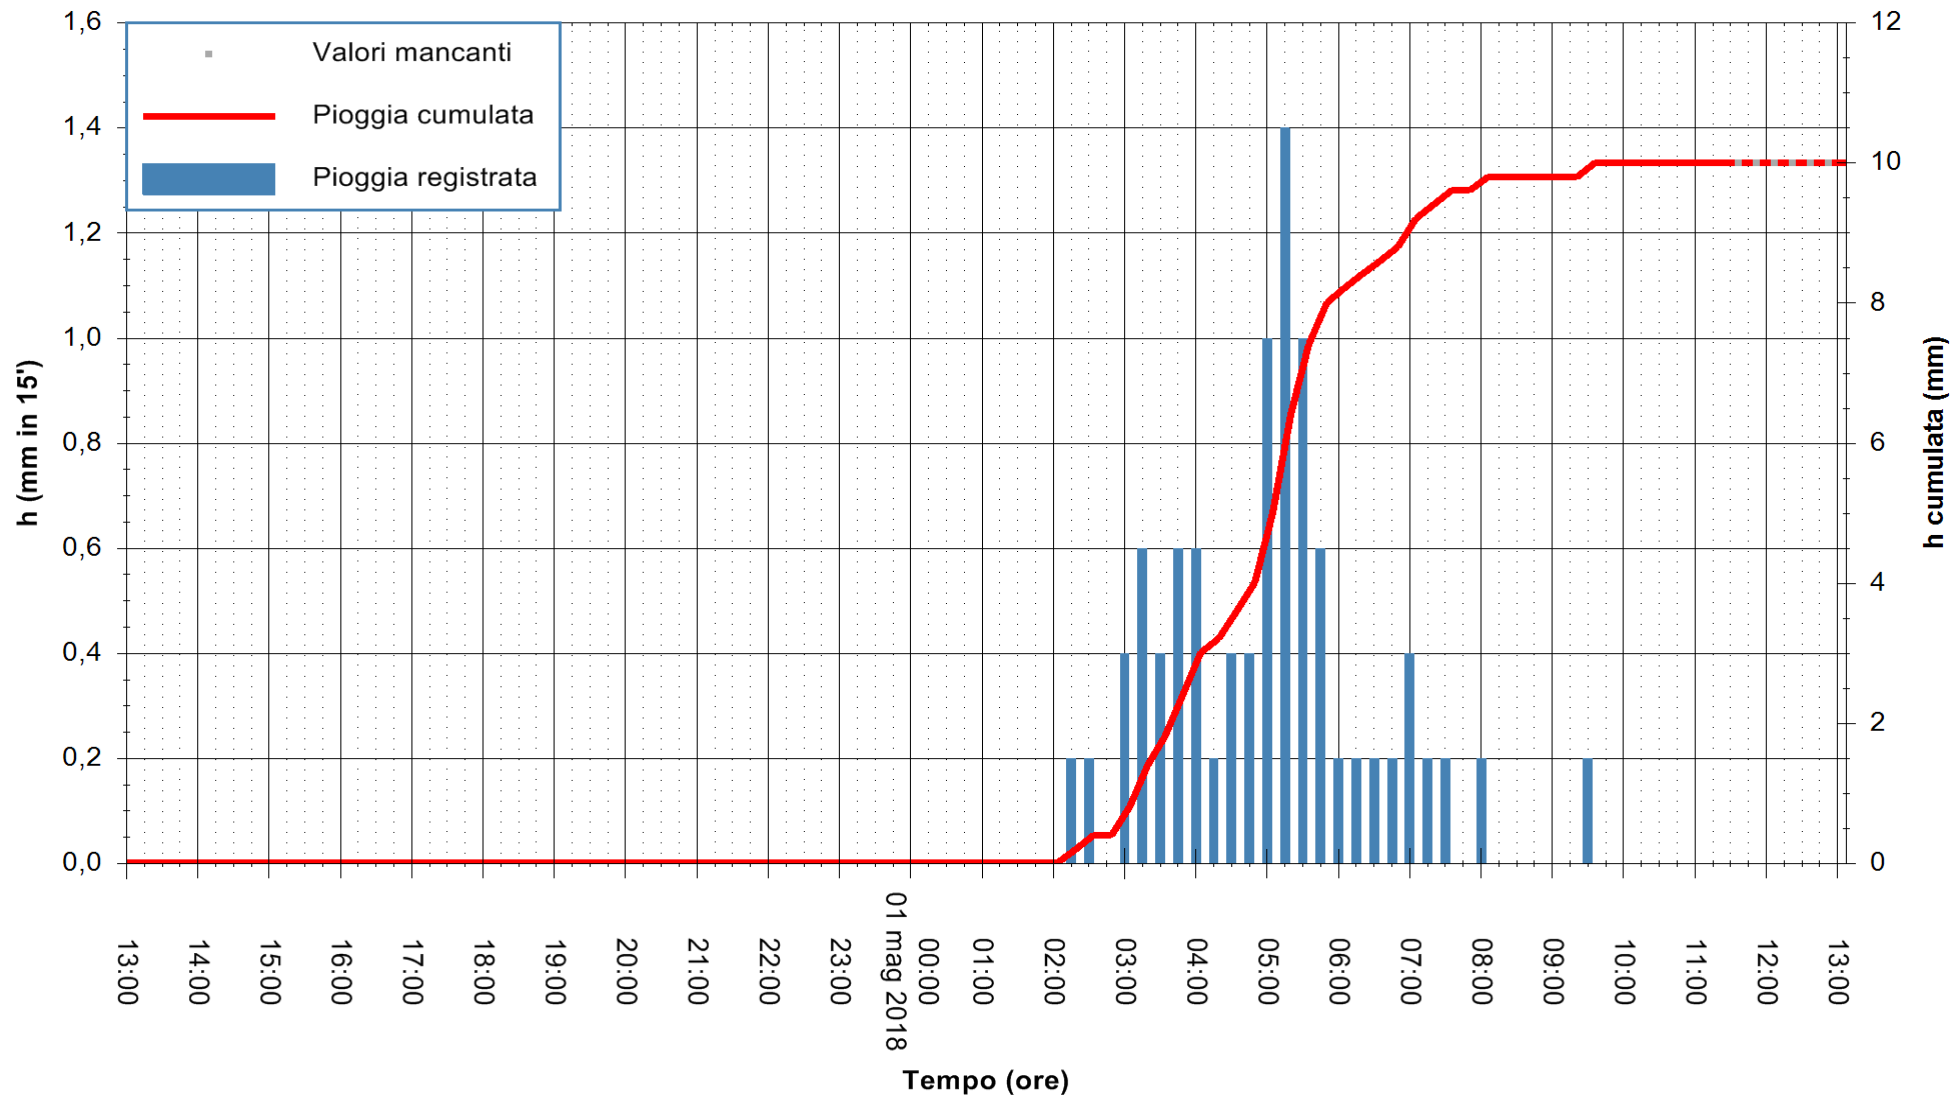

Stazione pluviometrica Pianu
 Area PIANU 15
 Pioggia registrata nelle ultime 24 ore
 Estrazione dati delle ore 13:07 del 01/05/2018
 Ultimo dato disponibile: 01/05/2018 alle 11:30

ARPAS
 F.to il Dirigente Responsabile
 Dott. Giuseppe Bianco

REGIONE AUTÒNOMA DE SARDIGNA
 REGIONE AUTONOMA DELLA SARDEGNA

Stazione pluviometrica Ossoni
 Area MONTE OSSONI
 Pioggia registrata nelle ultime 24 ore
 Estrazione dati delle ore 13:07 del 01/05/2018
 Ultimo dato disponibile: 01/05/2018 alle 11:30