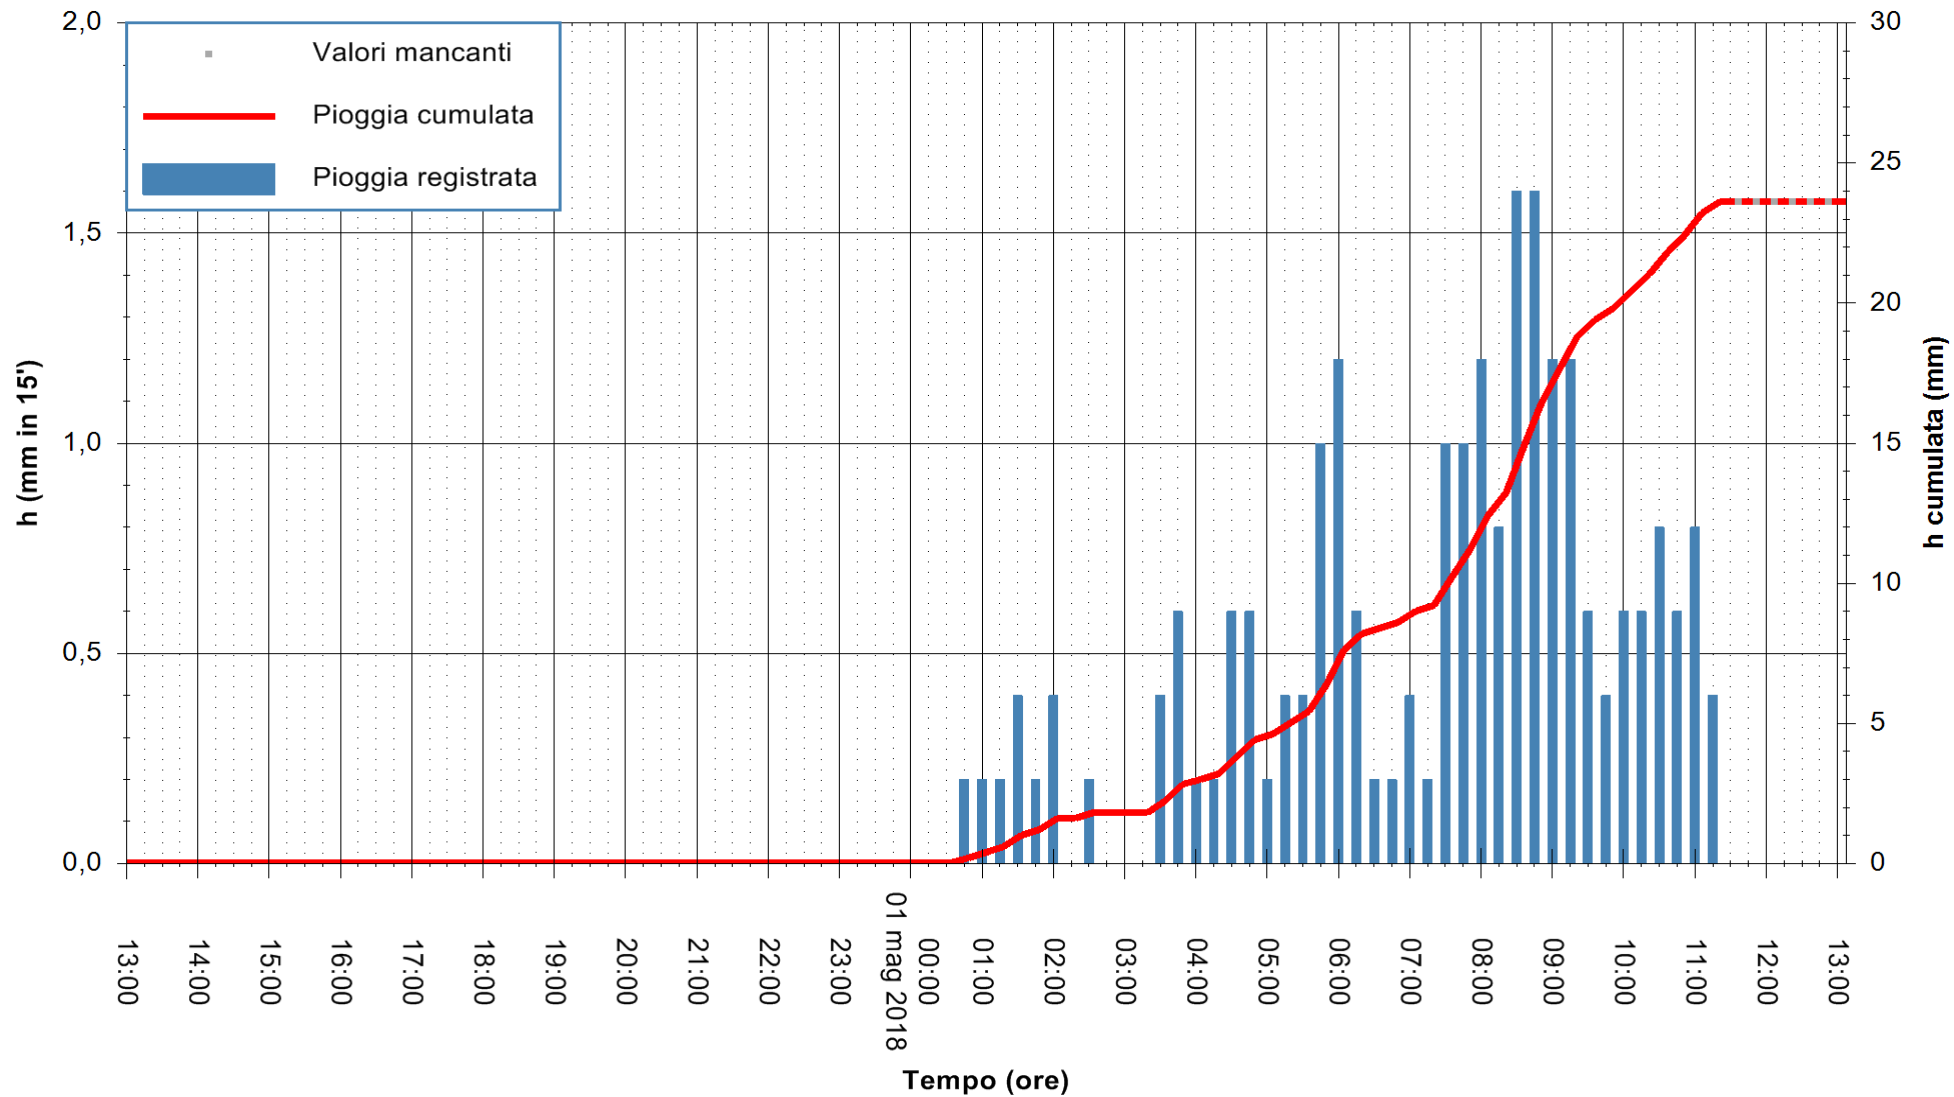

Stazione pluviometrica Pianu
 Area PIANU 15
 Pioggia registrata nelle ultime 24 ore
 Estrazione dati delle ore 13:07 del 01/05/2018
 Ultimo dato disponibile: 01/05/2018 alle 11:30

ARPAS
 F.to il Dirigente Responsabile
 Dott. Giuseppe Bianco

REGIONE AUTÒNOMA DE SARDIGNA
 REGIONE AUTONOMA DELLA SARDEGNA

Stazione pluviometrica Ossoni
 Area MONTE OSSONI
 Pioggia registrata nelle ultime 24 ore
 Estrazione dati delle ore 13:07 del 01/05/2018
 Ultimo dato disponibile: 01/05/2018 alle 11:30