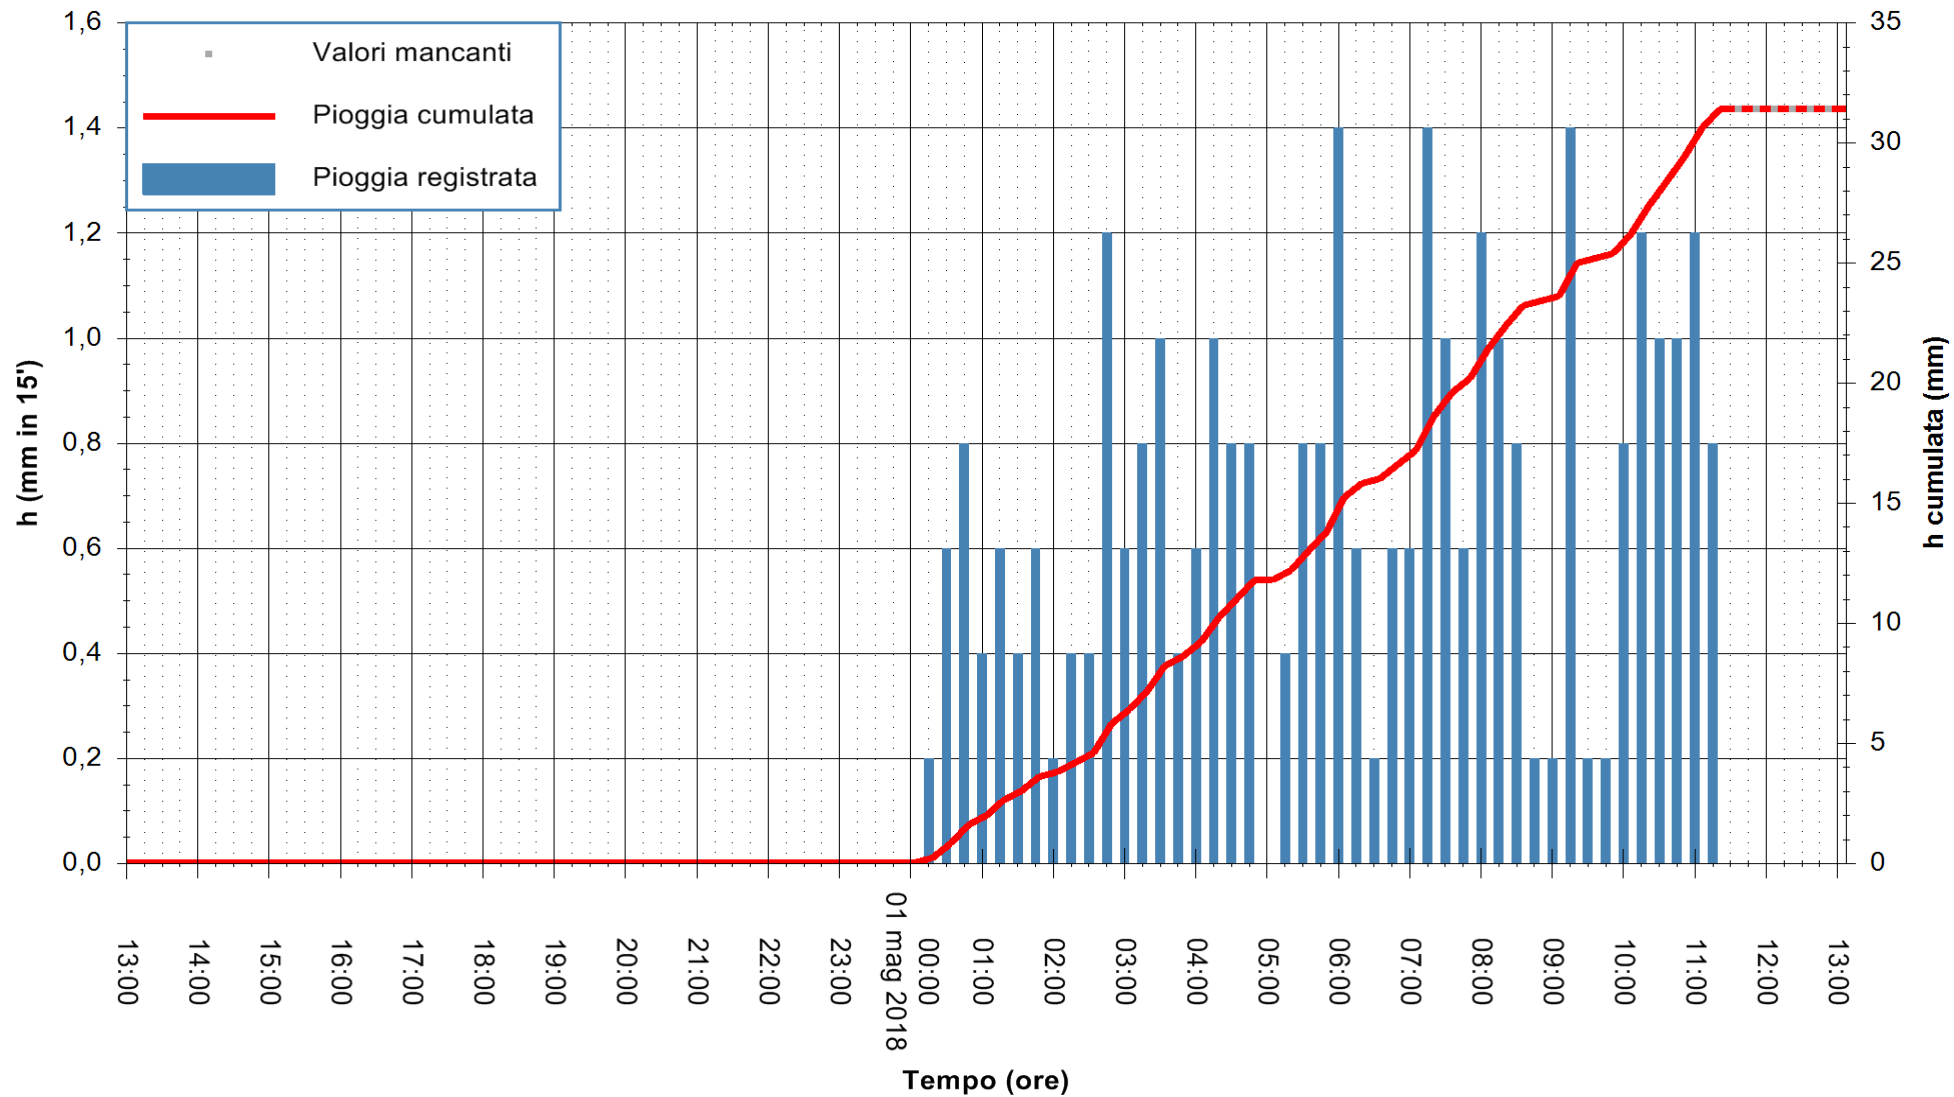

Stazione pluviometrica Pianu
 Area PIANU 15
 Pioggia registrata nelle ultime 24 ore
 Estrazione dati delle ore 13:07 del 01/05/2018
 Ultimo dato disponibile: 01/05/2018 alle 11:30

ARPAS
 F.to il Dirigente Responsabile
 Dott. Giuseppe Bianco

REGIONE AUTÒNOMA DE SARDIGNA
 REGIONE AUTONOMA DELLA SARDEGNA

Stazione pluviometrica Ossoni
 Area MONTE OSSONI
 Pioggia registrata nelle ultime 24 ore
 Estrazione dati delle ore 13:07 del 01/05/2018
 Ultimo dato disponibile: 01/05/2018 alle 11:30