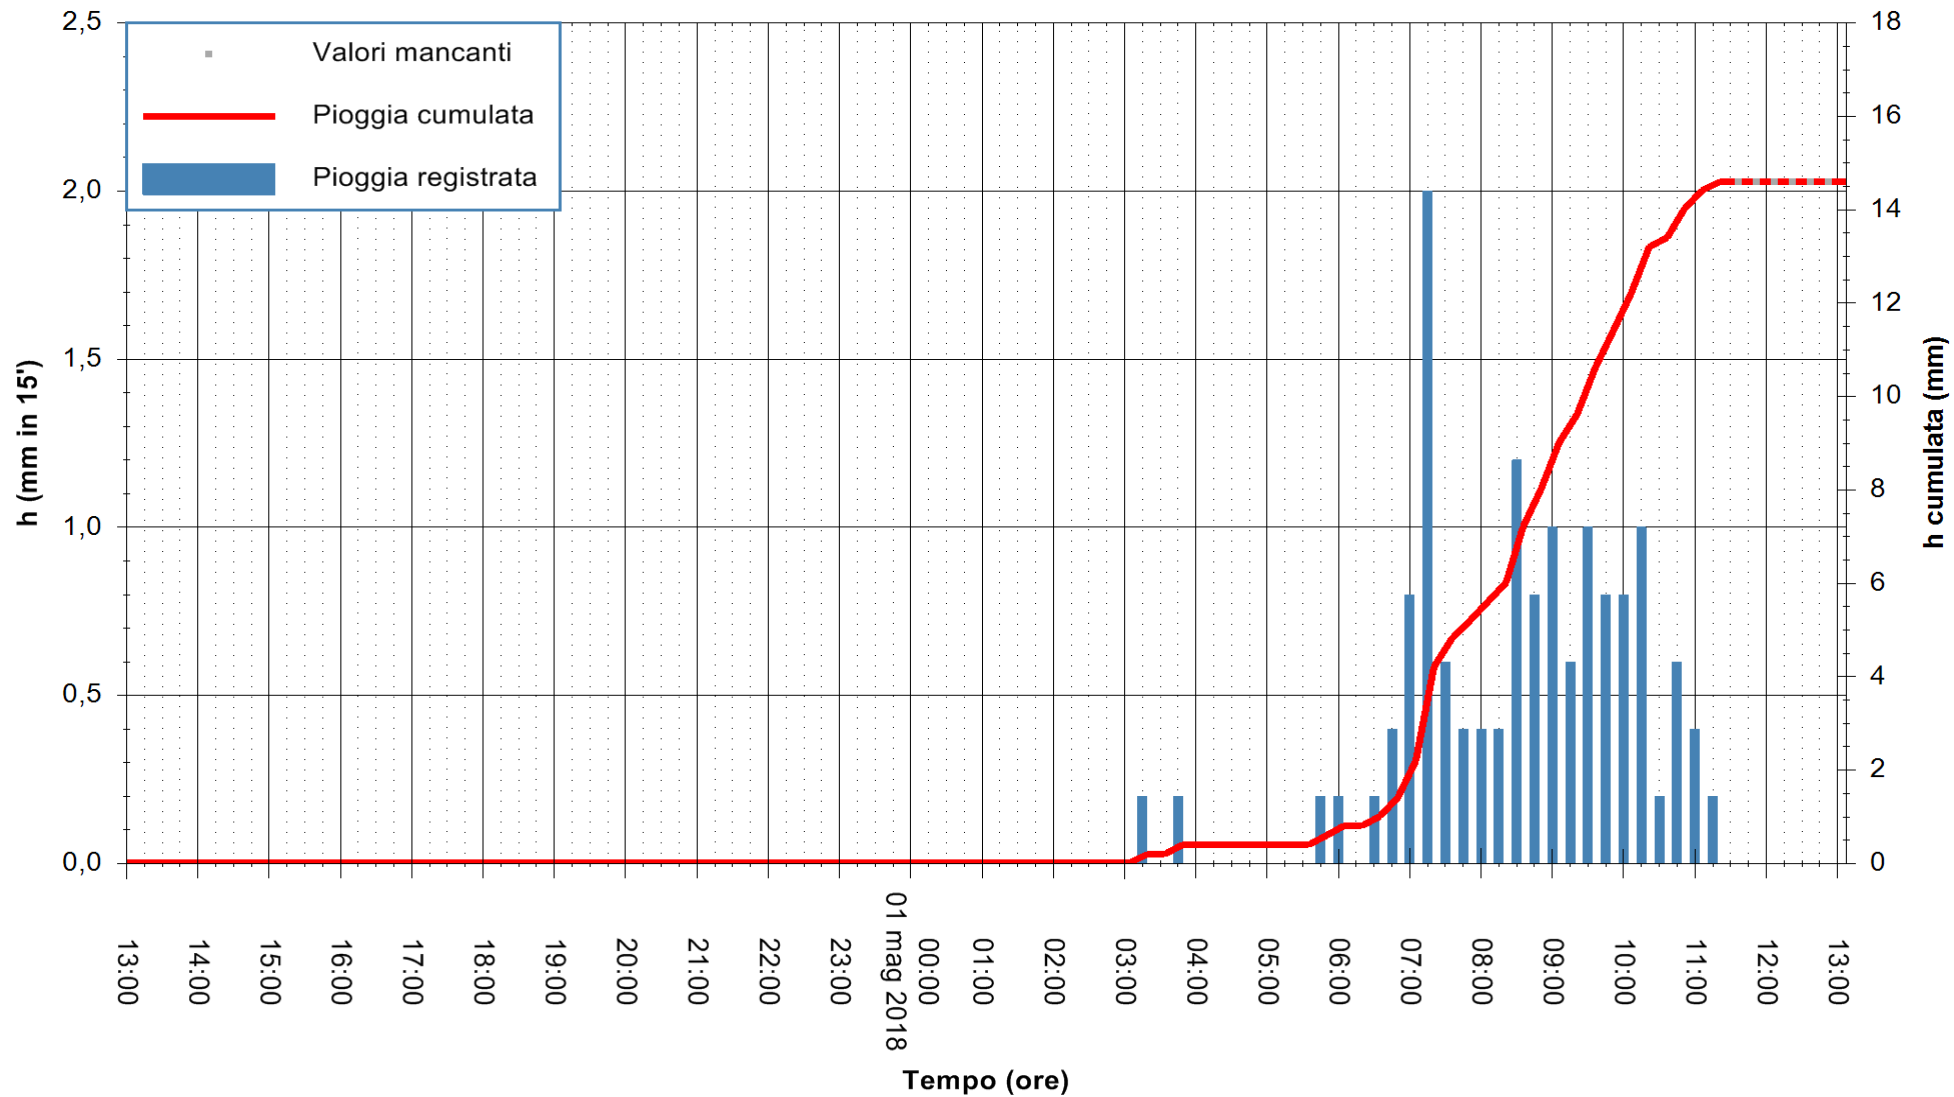

Stazione pluviometrica Pianu
 Area PIANU 15
 Pioggia registrata nelle ultime 24 ore
 Estrazione dati delle ore 13:07 del 01/05/2018
 Ultimo dato disponibile: 01/05/2018 alle 11:30

ARPAS
 F.to il Dirigente Responsabile
 Dott. Giuseppe Bianco

REGIONE AUTÒNOMA DE SARDIGNA
 REGIONE AUTONOMA DELLA SARDEGNA

Stazione pluviometrica Ossoni
 Area MONTE OSSONI
 Pioggia registrata nelle ultime 24 ore
 Estrazione dati delle ore 13:07 del 01/05/2018
 Ultimo dato disponibile: 01/05/2018 alle 11:30