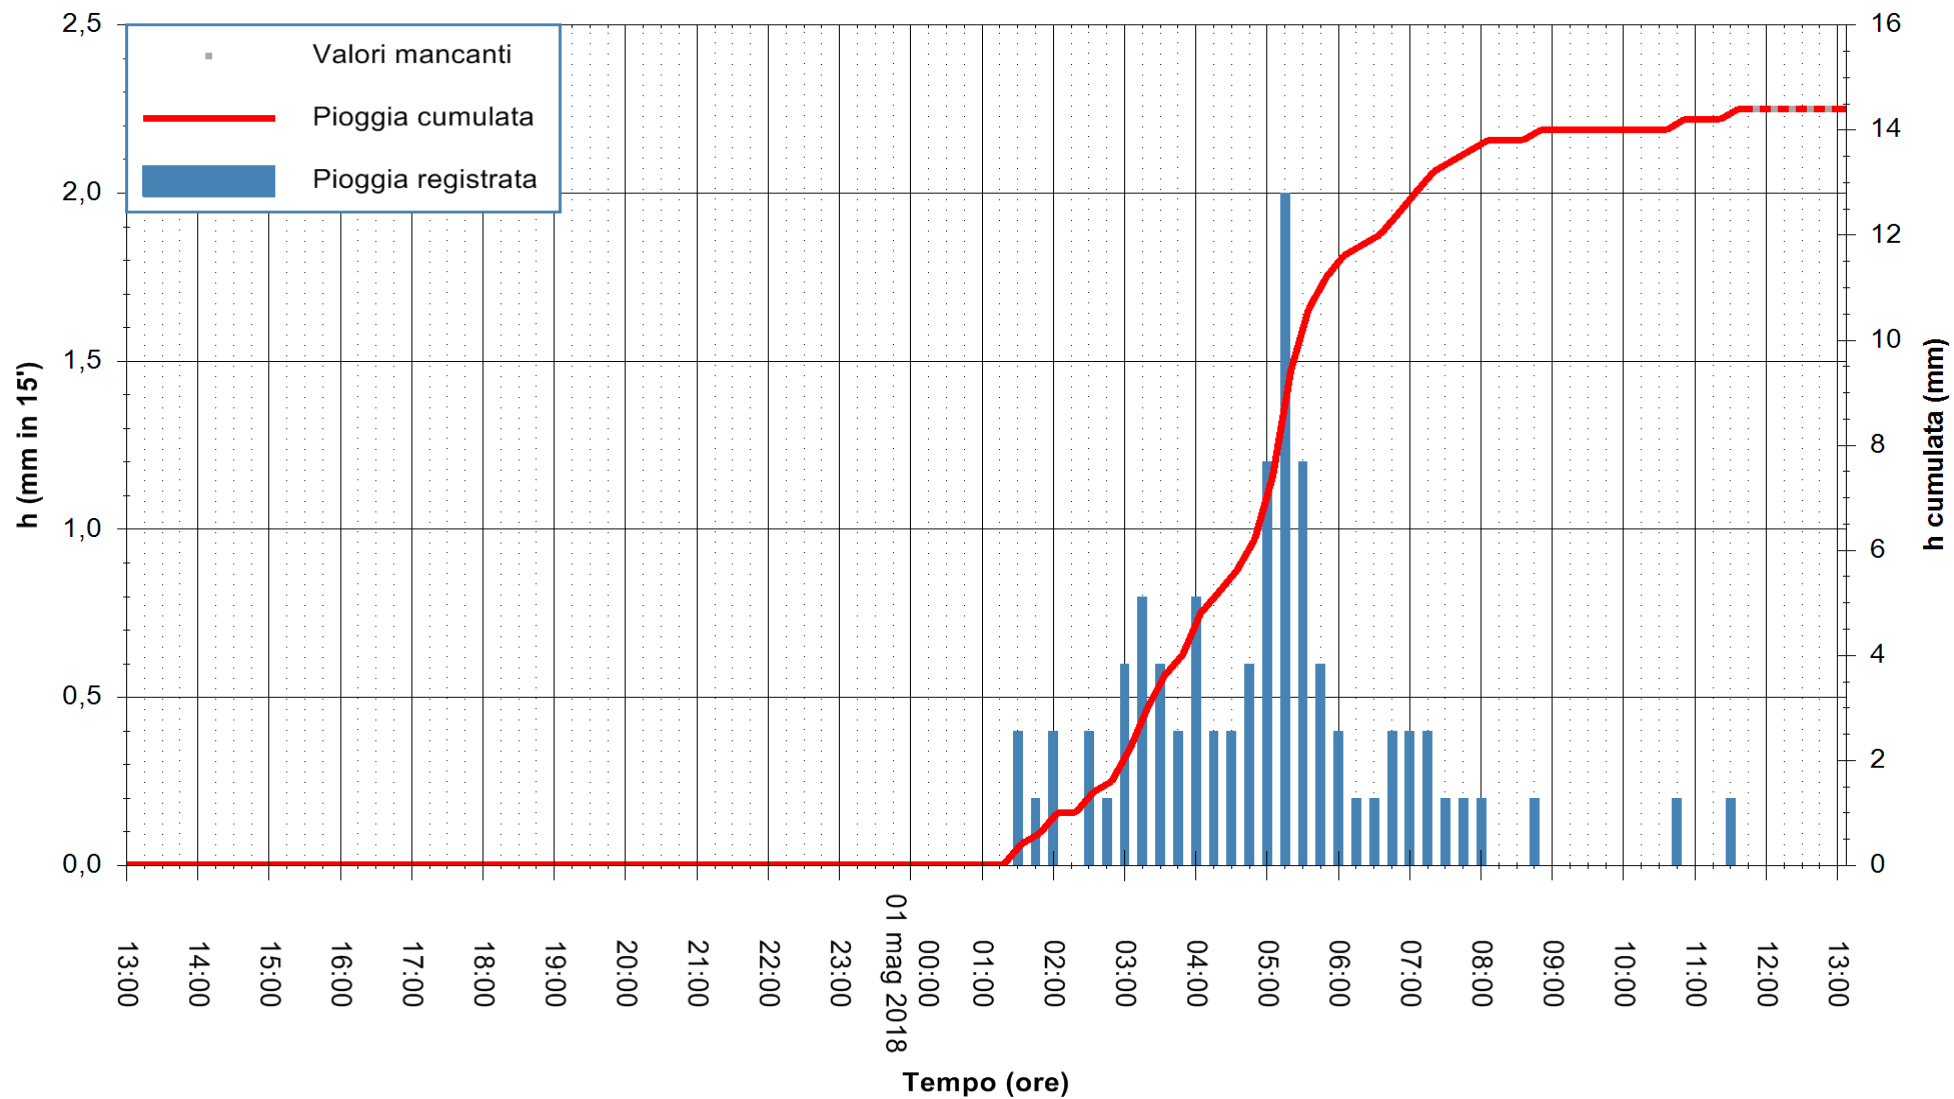

Stazione pluviometrica Pianu
 Area PIANU 15
 Pioggia registrata nelle ultime 24 ore
 Estrazione dati delle ore 13:07 del 01/05/2018
 Ultimo dato disponibile: 01/05/2018 alle 11:30

ARPAS
 F.to il Dirigente Responsabile
 Dott. Giuseppe Bianco

REGIONE AUTÒNOMA DE SARDIGNA
 REGIONE AUTONOMA DELLA SARDEGNA

Stazione pluviometrica Ossoni
 Area MONTE OSSONI
 Pioggia registrata nelle ultime 24 ore
 Estrazione dati delle ore 13:07 del 01/05/2018
 Ultimo dato disponibile: 01/05/2018 alle 11:30