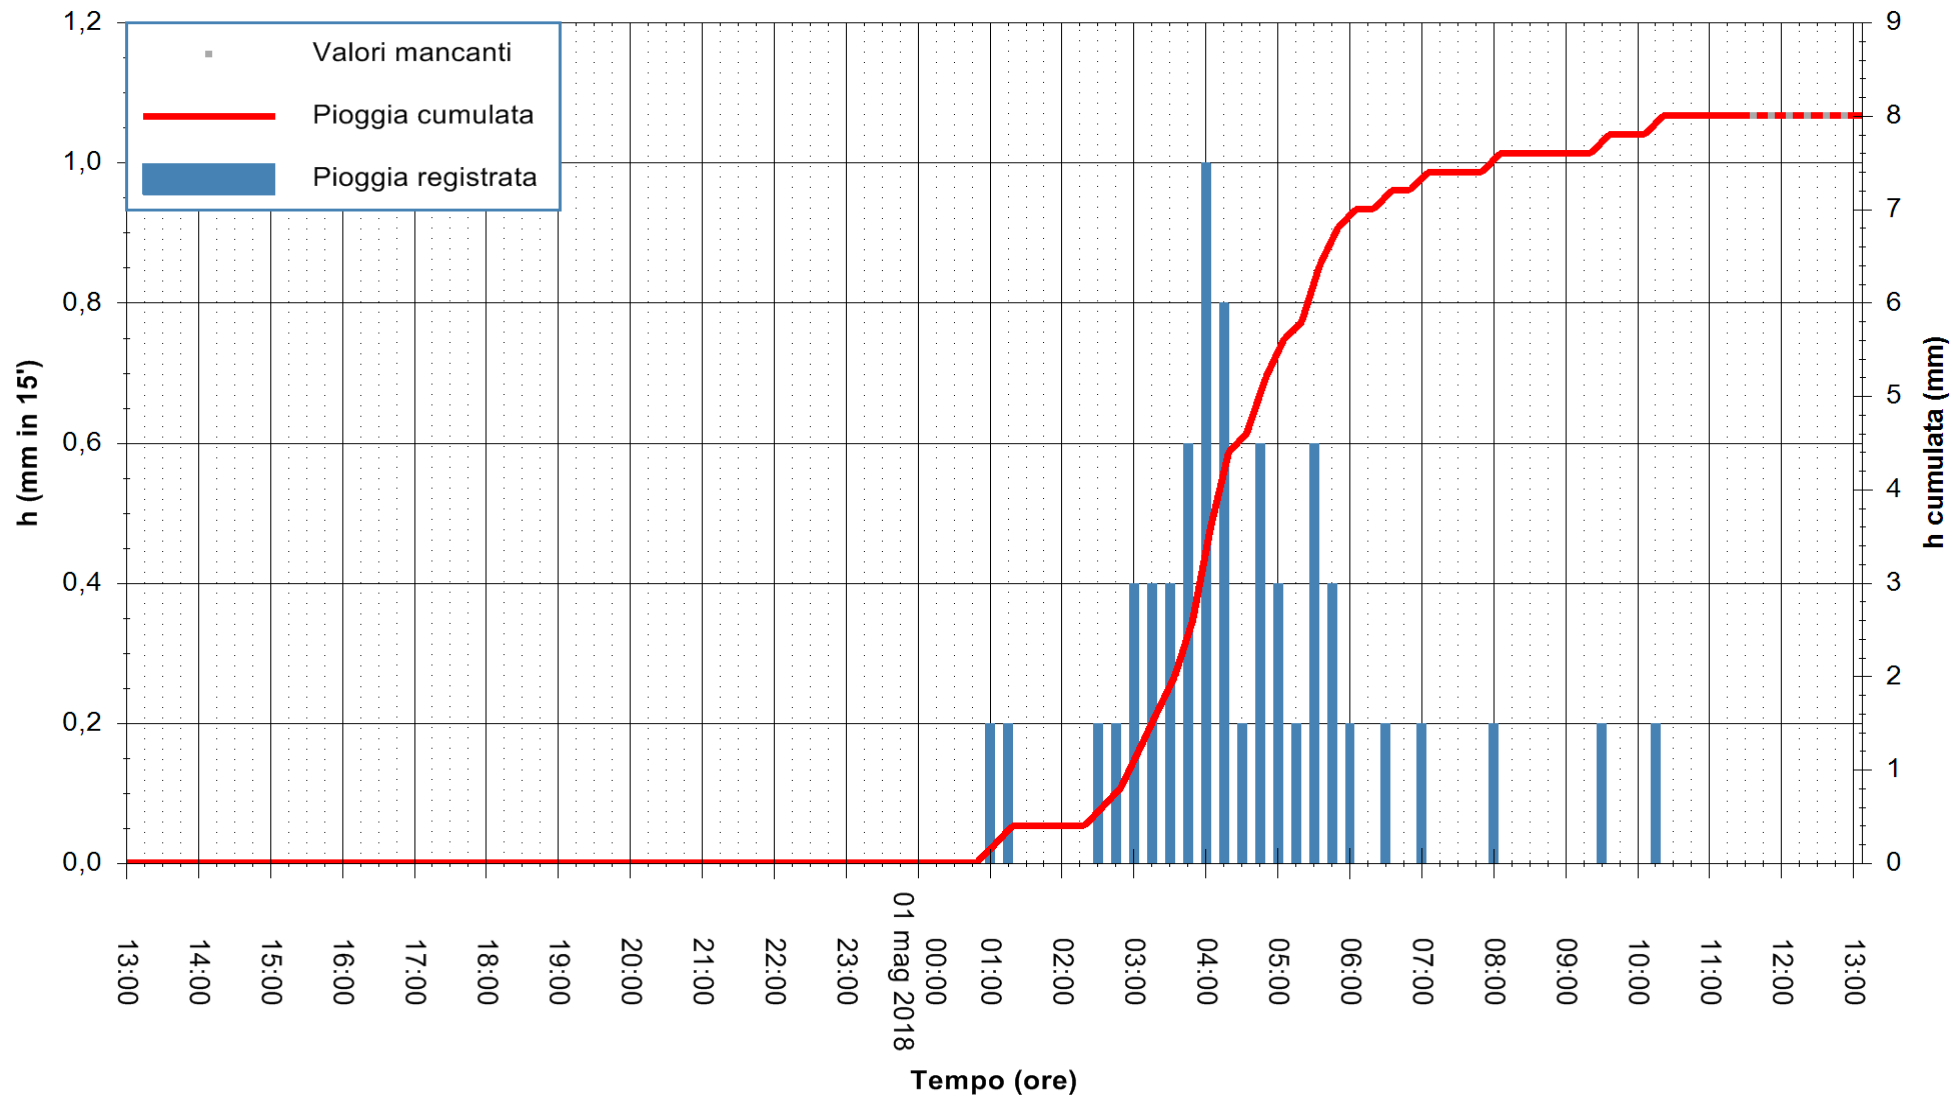

Stazione pluviometrica Pianu
 Area PIANU 15
 Pioggia registrata nelle ultime 24 ore
 Estrazione dati delle ore 13:07 del 01/05/2018
 Ultimo dato disponibile: 01/05/2018 alle 11:30

ARPAS
 F.to il Dirigente Responsabile
 Dott. Giuseppe Bianco

REGIONE AUTÒNOMA DE SARDIGNA
 REGIONE AUTONOMA DELLA SARDEGNA

Stazione pluviometrica Ossoni
 Area MONTE OSSONI
 Pioggia registrata nelle ultime 24 ore
 Estrazione dati delle ore 13:07 del 01/05/2018
 Ultimo dato disponibile: 01/05/2018 alle 11:30