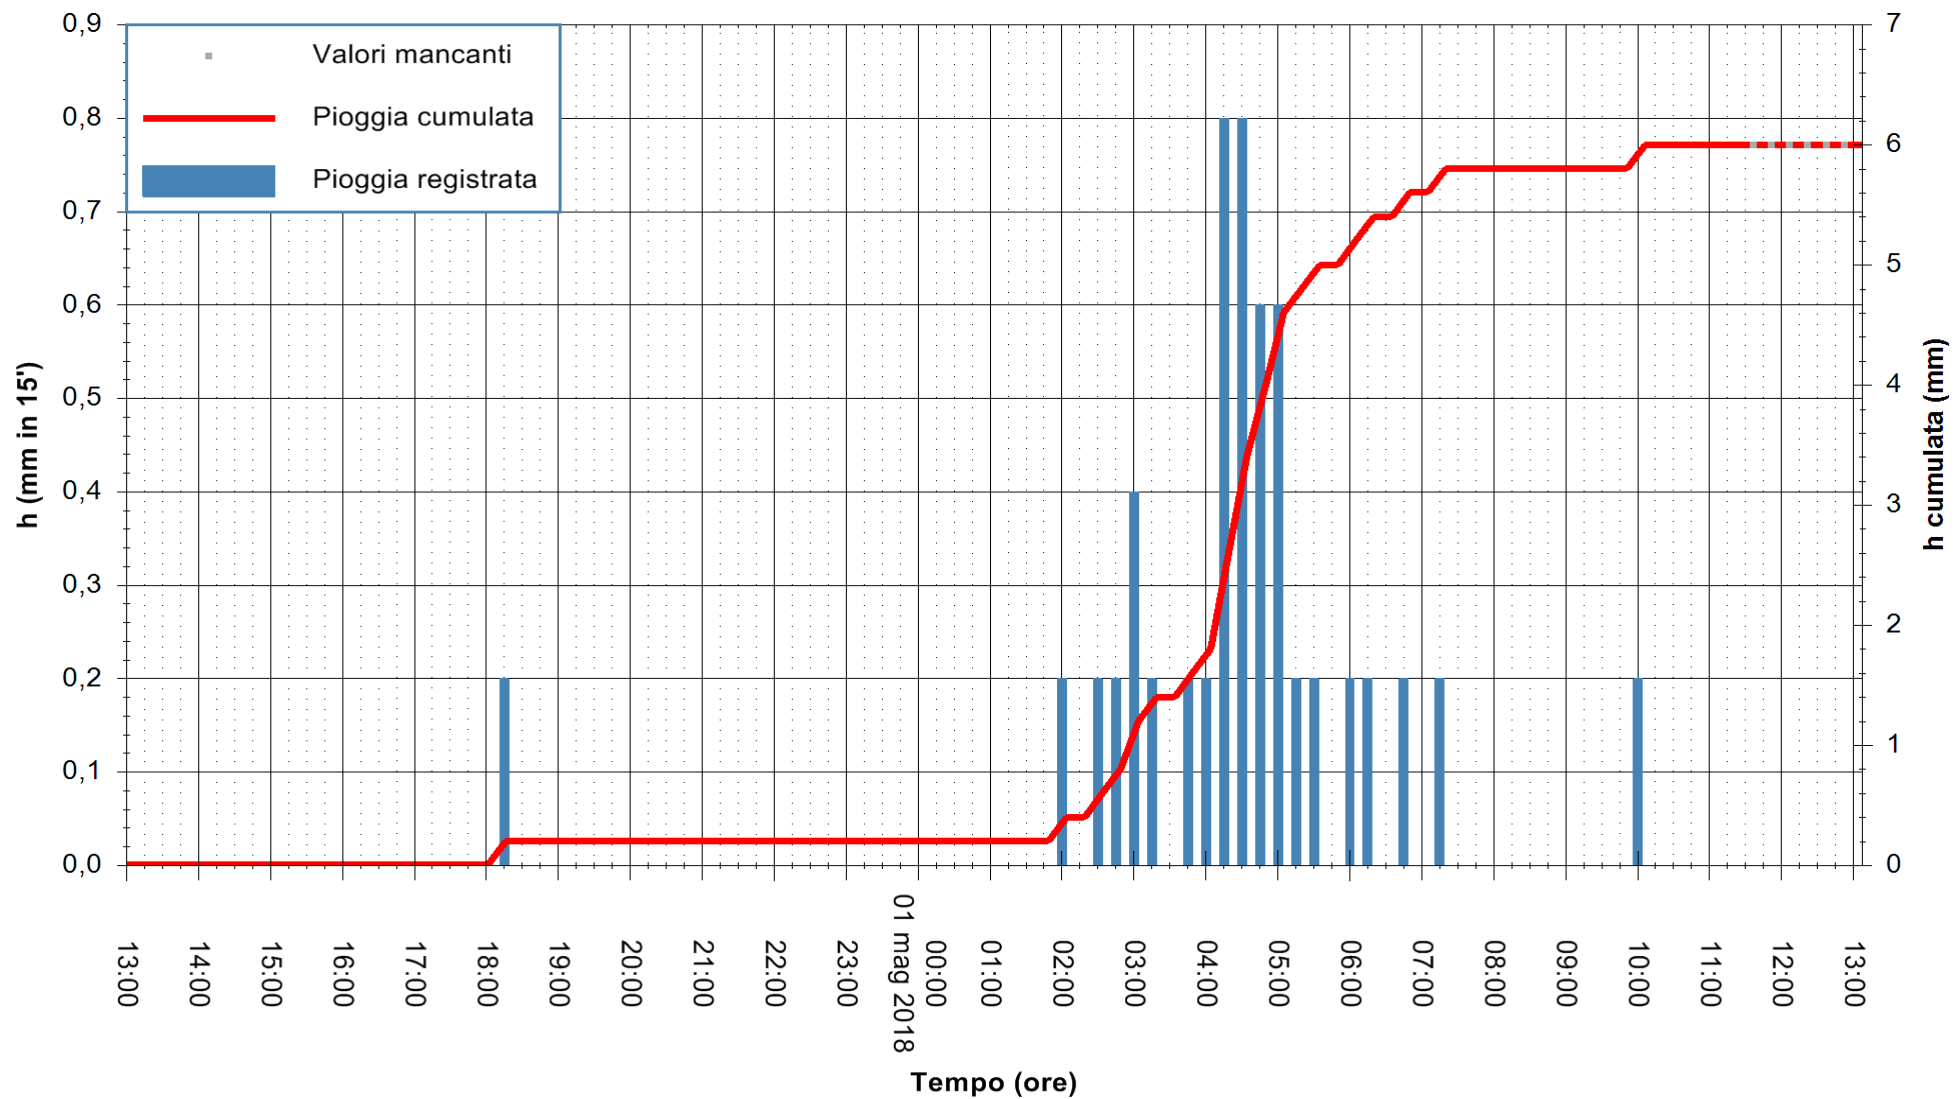

Stazione pluviometrica Pianu
 Area PIANU 15
 Pioggia registrata nelle ultime 24 ore
 Estrazione dati delle ore 13:07 del 01/05/2018
 Ultimo dato disponibile: 01/05/2018 alle 11:30

ARPAS
 F.to il Dirigente Responsabile
 Dott. Giuseppe Bianco

REGIONE AUTÒNOMA DE SARDIGNA
 REGIONE AUTONOMA DELLA SARDEGNA

Stazione pluviometrica Ossoni
 Area MONTE OSSONI
 Pioggia registrata nelle ultime 24 ore
 Estrazione dati delle ore 13:07 del 01/05/2018
 Ultimo dato disponibile: 01/05/2018 alle 11:30