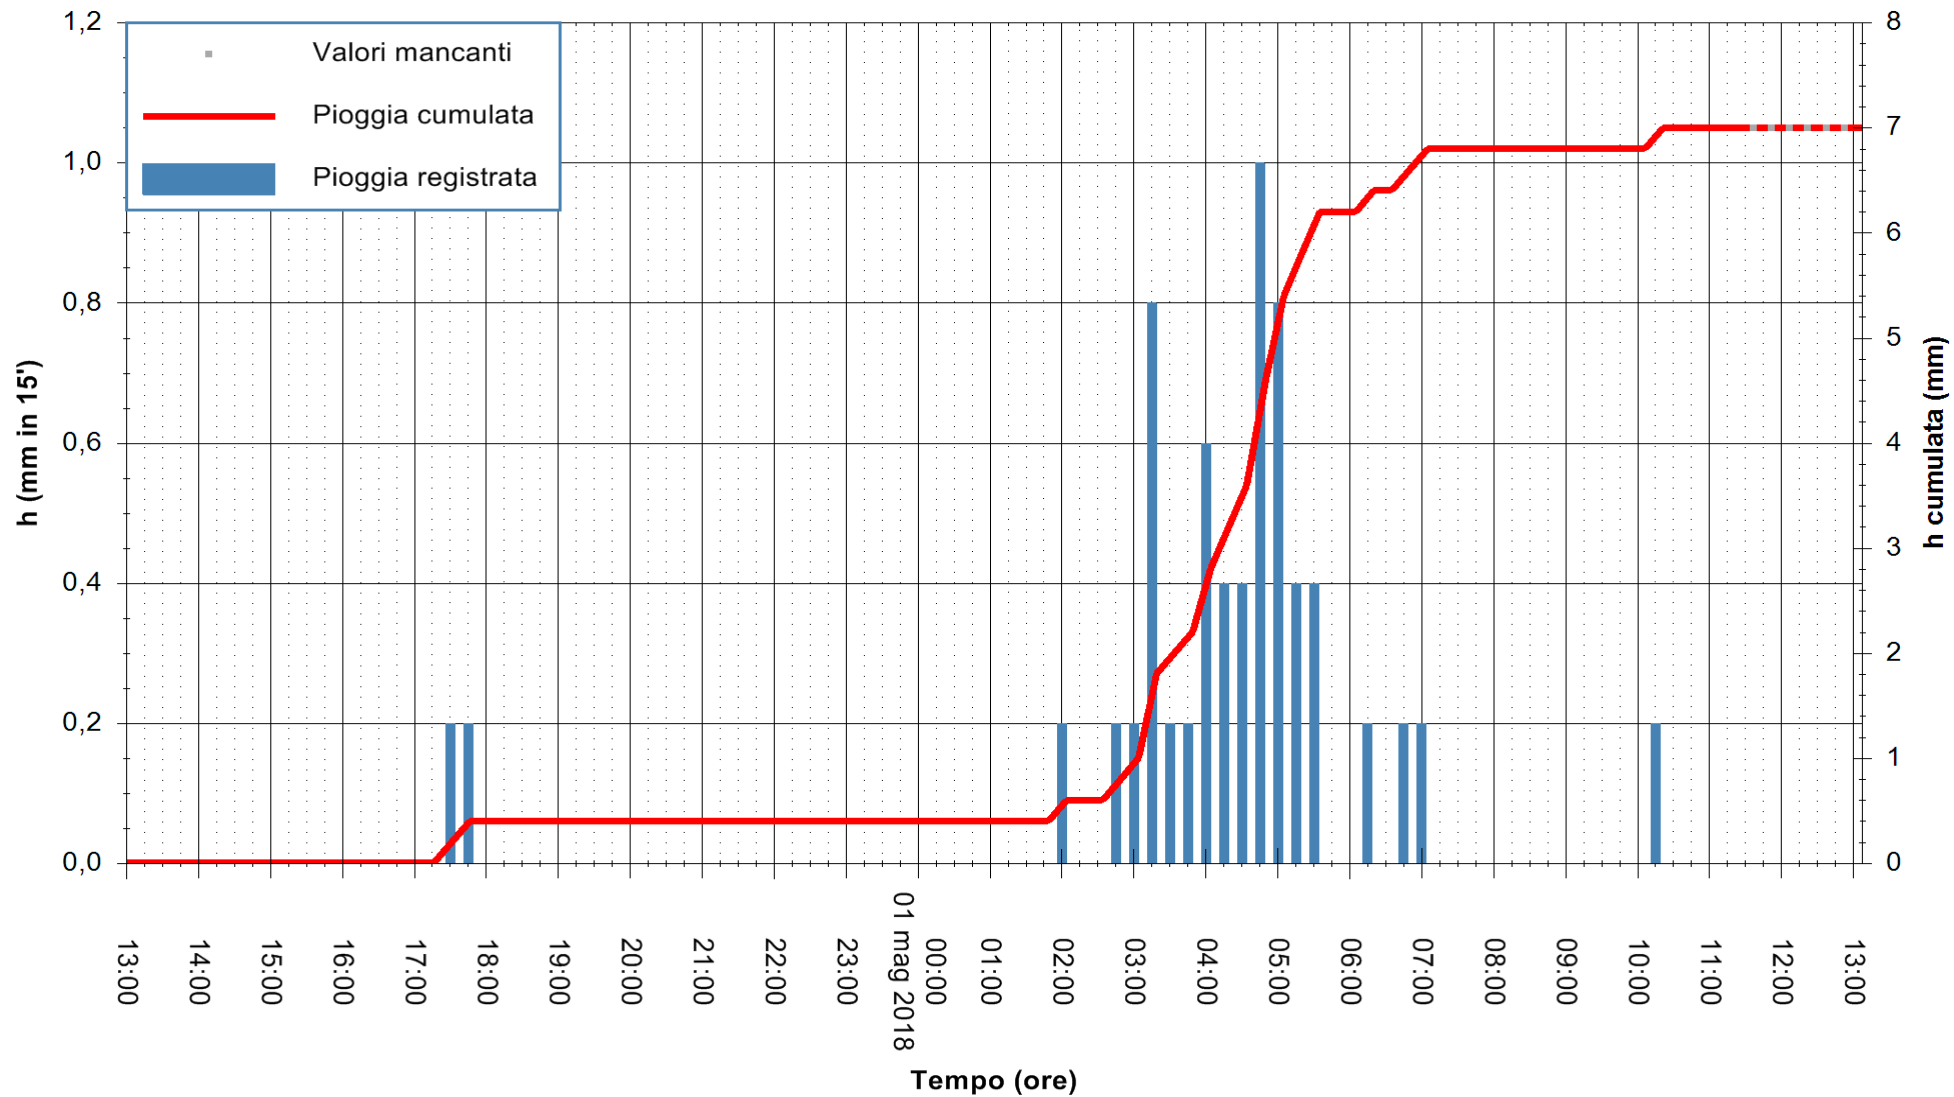

Stazione pluviometrica Pianu
 Area PIANU 15
 Pioggia registrata nelle ultime 24 ore
 Estrazione dati delle ore 13:07 del 01/05/2018
 Ultimo dato disponibile: 01/05/2018 alle 11:30

ARPAS
 F.to il Dirigente Responsabile
 Dott. Giuseppe Bianco

REGIONE AUTÒNOMA DE SARDIGNA
 REGIONE AUTONOMA DELLA SARDEGNA

Stazione pluviometrica Ossoni
 Area MONTE OSSONI
 Pioggia registrata nelle ultime 24 ore
 Estrazione dati delle ore 13:07 del 01/05/2018
 Ultimo dato disponibile: 01/05/2018 alle 11:30