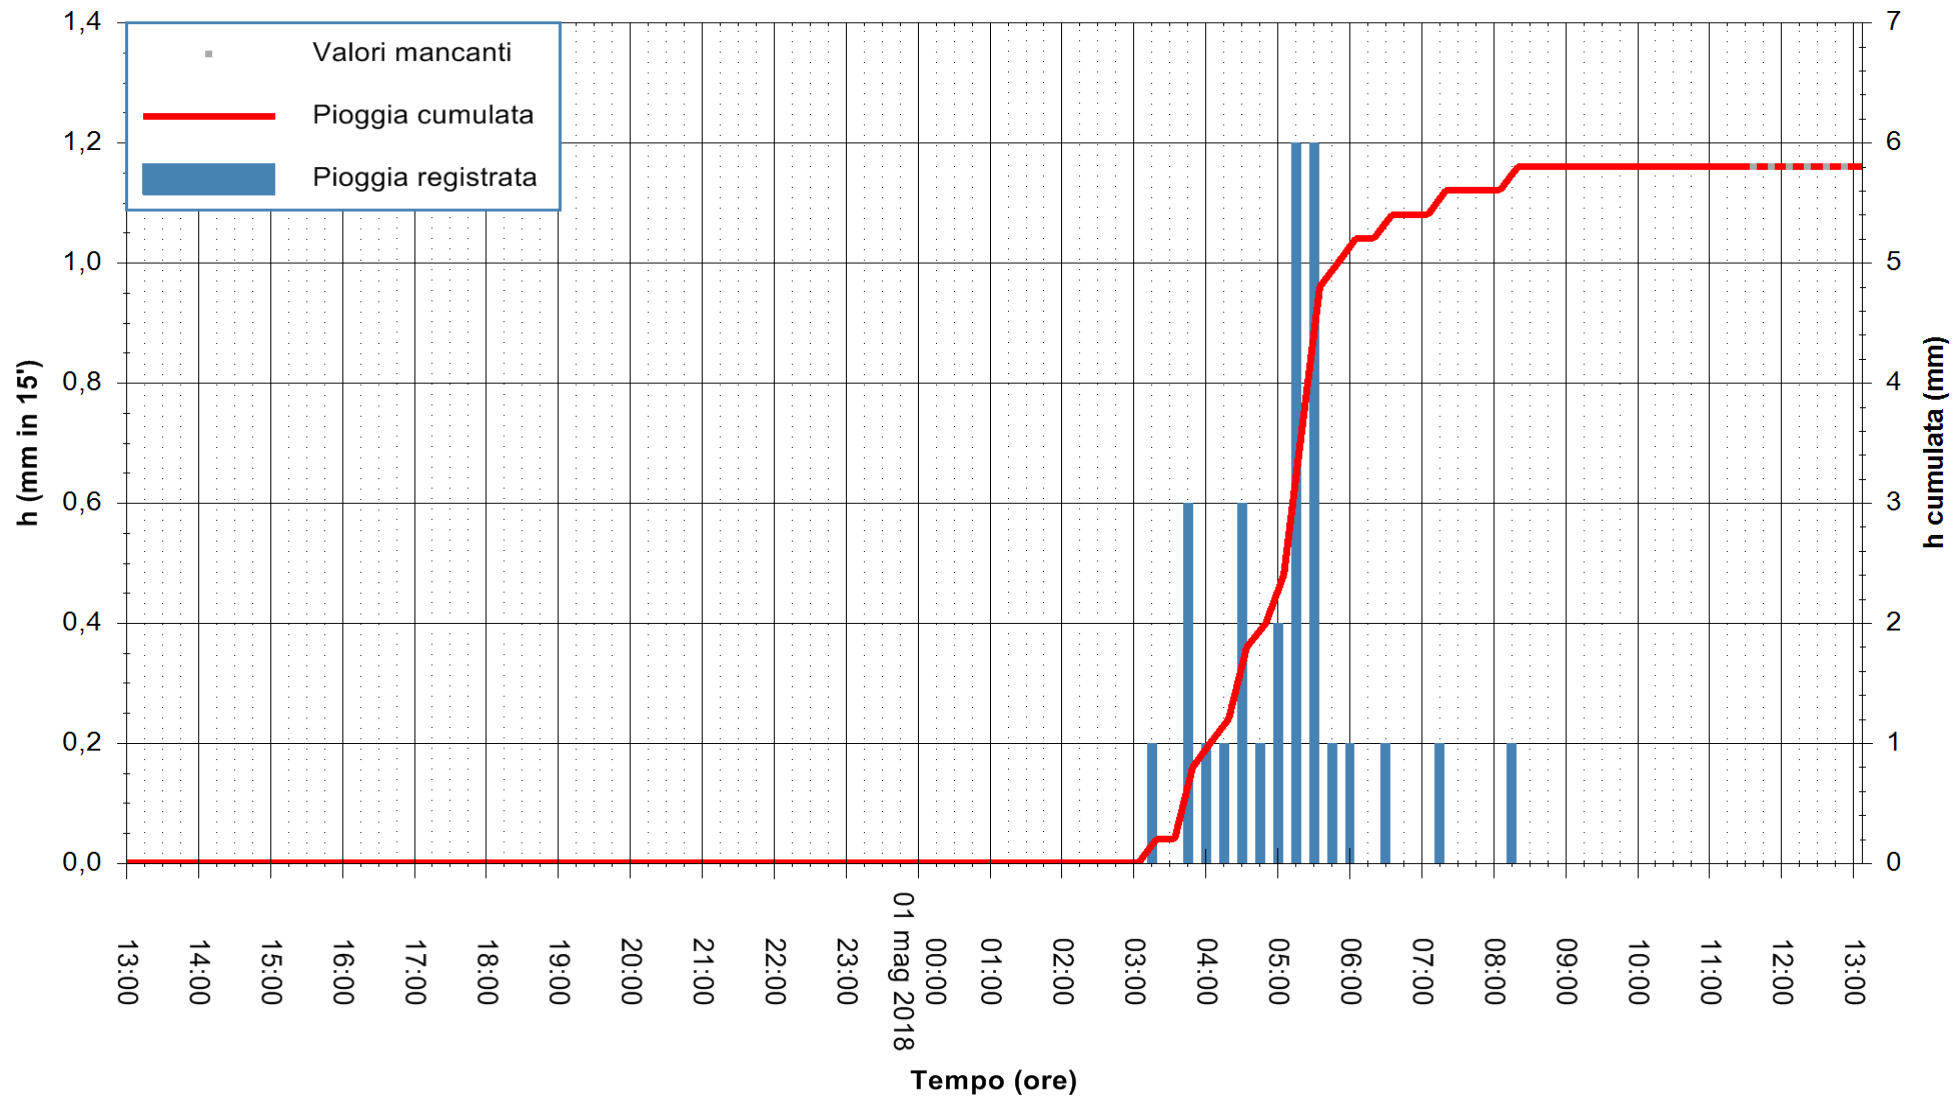

Stazione pluviometrica Pianu
 Area PIANU 15
 Pioggia registrata nelle ultime 24 ore
 Estrazione dati delle ore 13:07 del 01/05/2018
 Ultimo dato disponibile: 01/05/2018 alle 11:30

ARPAS
 F.to il Dirigente Responsabile
 Dott. Giuseppe Bianco

REGIONE AUTÒNOMA DE SARDIGNA
 REGIONE AUTONOMA DELLA SARDEGNA

Stazione pluviometrica Ossoni
 Area MONTE OSSONI
 Pioggia registrata nelle ultime 24 ore
 Estrazione dati delle ore 13:07 del 01/05/2018
 Ultimo dato disponibile: 01/05/2018 alle 11:30