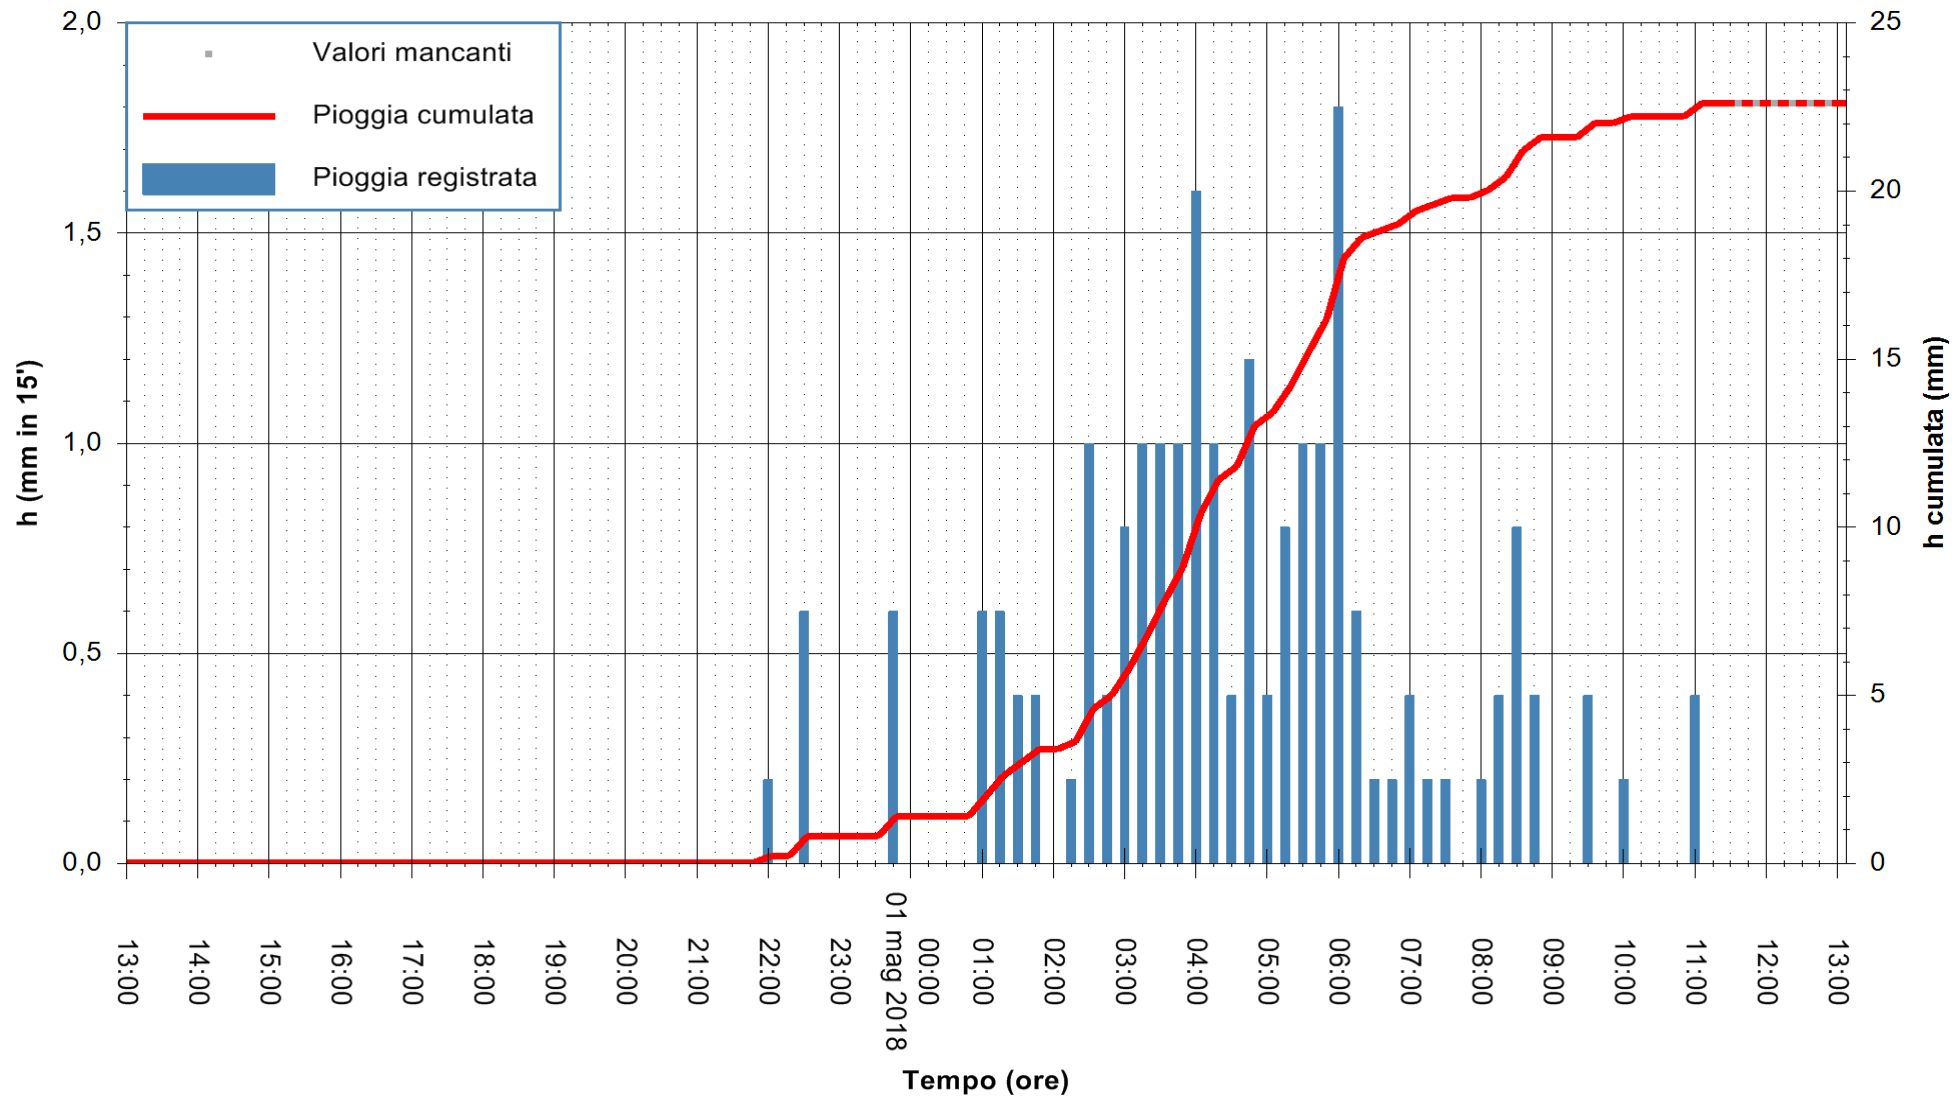

Stazione pluviometrica Pianu
 Area PIANU 15
 Pioggia registrata nelle ultime 24 ore
 Estrazione dati delle ore 13:07 del 01/05/2018
 Ultimo dato disponibile: 01/05/2018 alle 11:30

ARPAS
 F.to il Dirigente Responsabile
 Dott. Giuseppe Bianco

REGIONE AUTÒNOMA DE SARDIGNA
 REGIONE AUTONOMA DELLA SARDEGNA

Stazione pluviometrica Ossoni
 Area MONTE OSSONI
 Pioggia registrata nelle ultime 24 ore
 Estrazione dati delle ore 13:07 del 01/05/2018
 Ultimo dato disponibile: 01/05/2018 alle 11:30