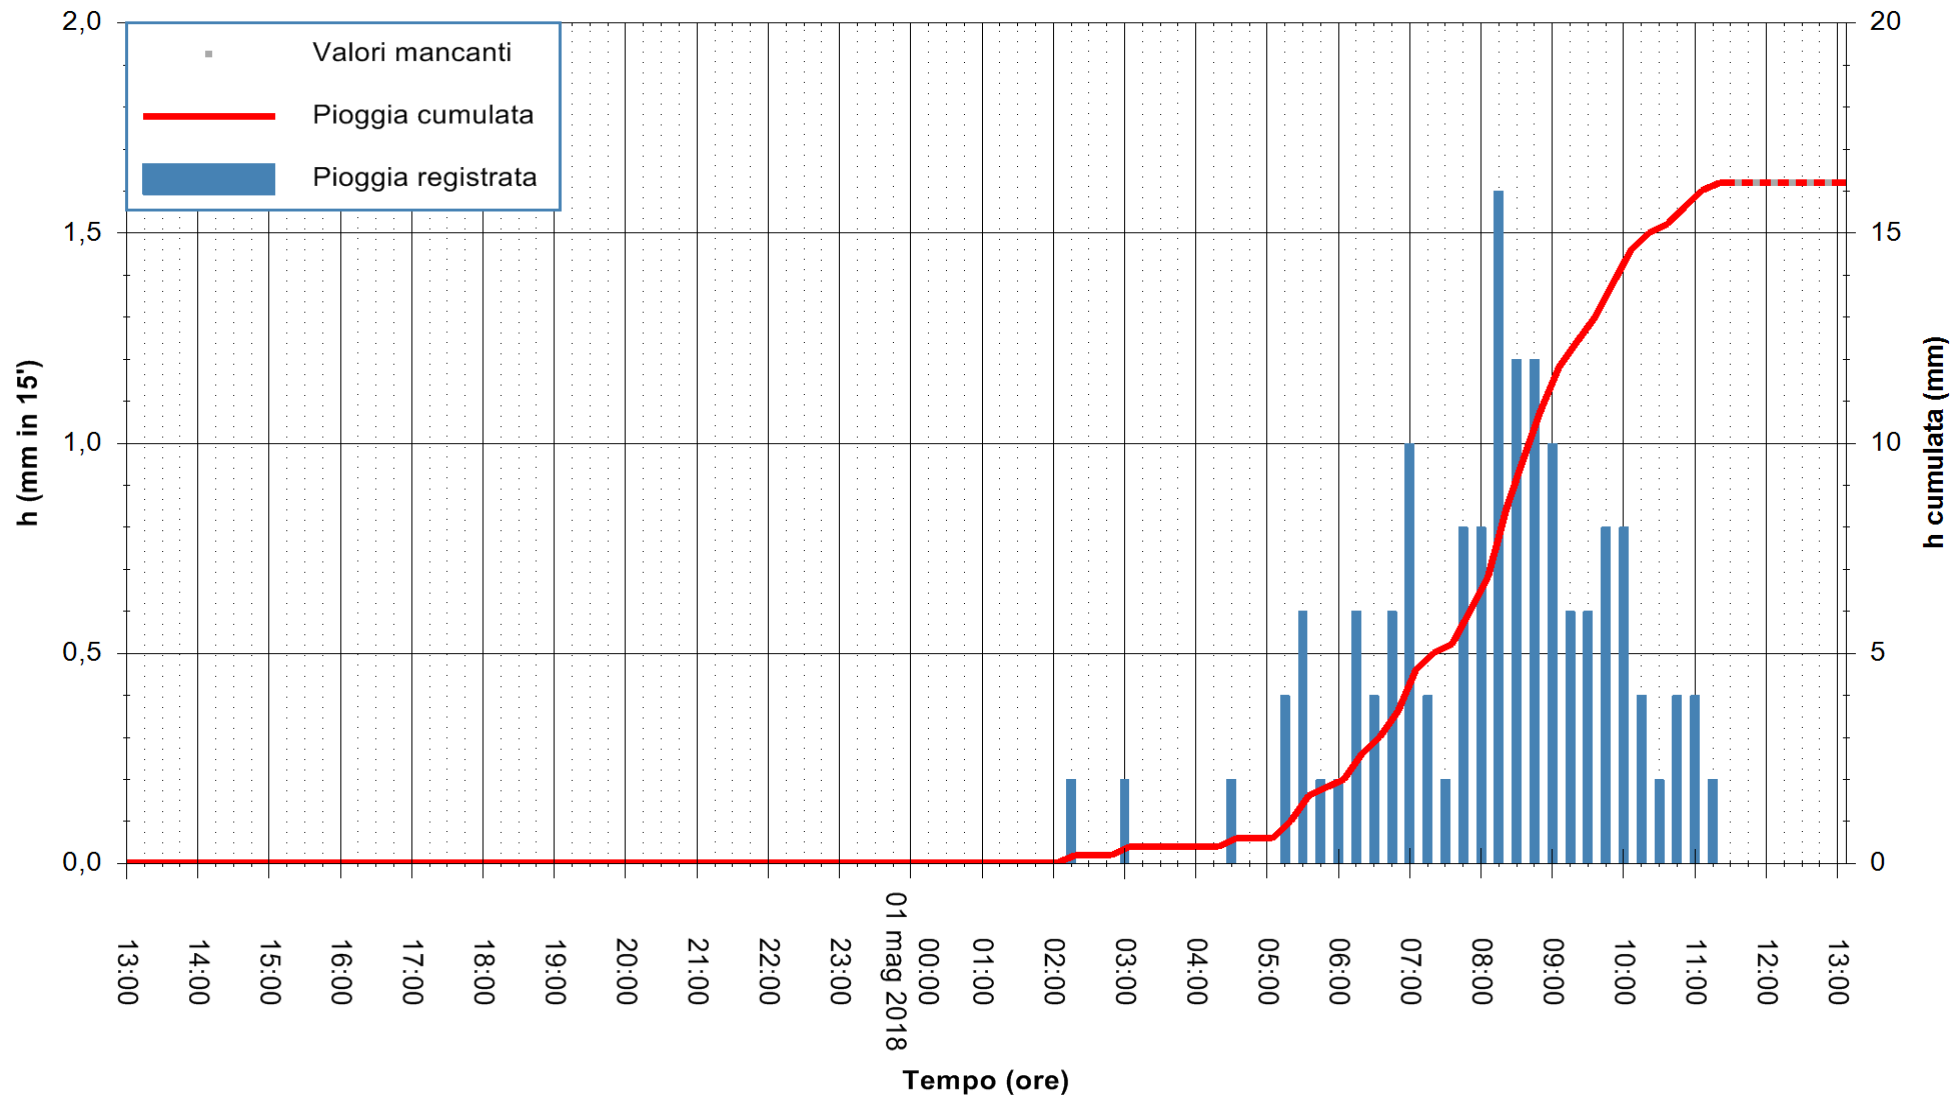

Stazione pluviometrica Pianu
 Area PIANU 15
 Pioggia registrata nelle ultime 24 ore
 Estrazione dati delle ore 13:07 del 01/05/2018
 Ultimo dato disponibile: 01/05/2018 alle 11:30

ARPAS
 F.to il Dirigente Responsabile
 Dott. Giuseppe Bianco

REGIONE AUTÒNOMA DE SARDIGNA
 REGIONE AUTONOMA DELLA SARDEGNA

Stazione pluviometrica Ossoni
 Area MONTE OSSONI
 Pioggia registrata nelle ultime 24 ore
 Estrazione dati delle ore 13:07 del 01/05/2018
 Ultimo dato disponibile: 01/05/2018 alle 11:30