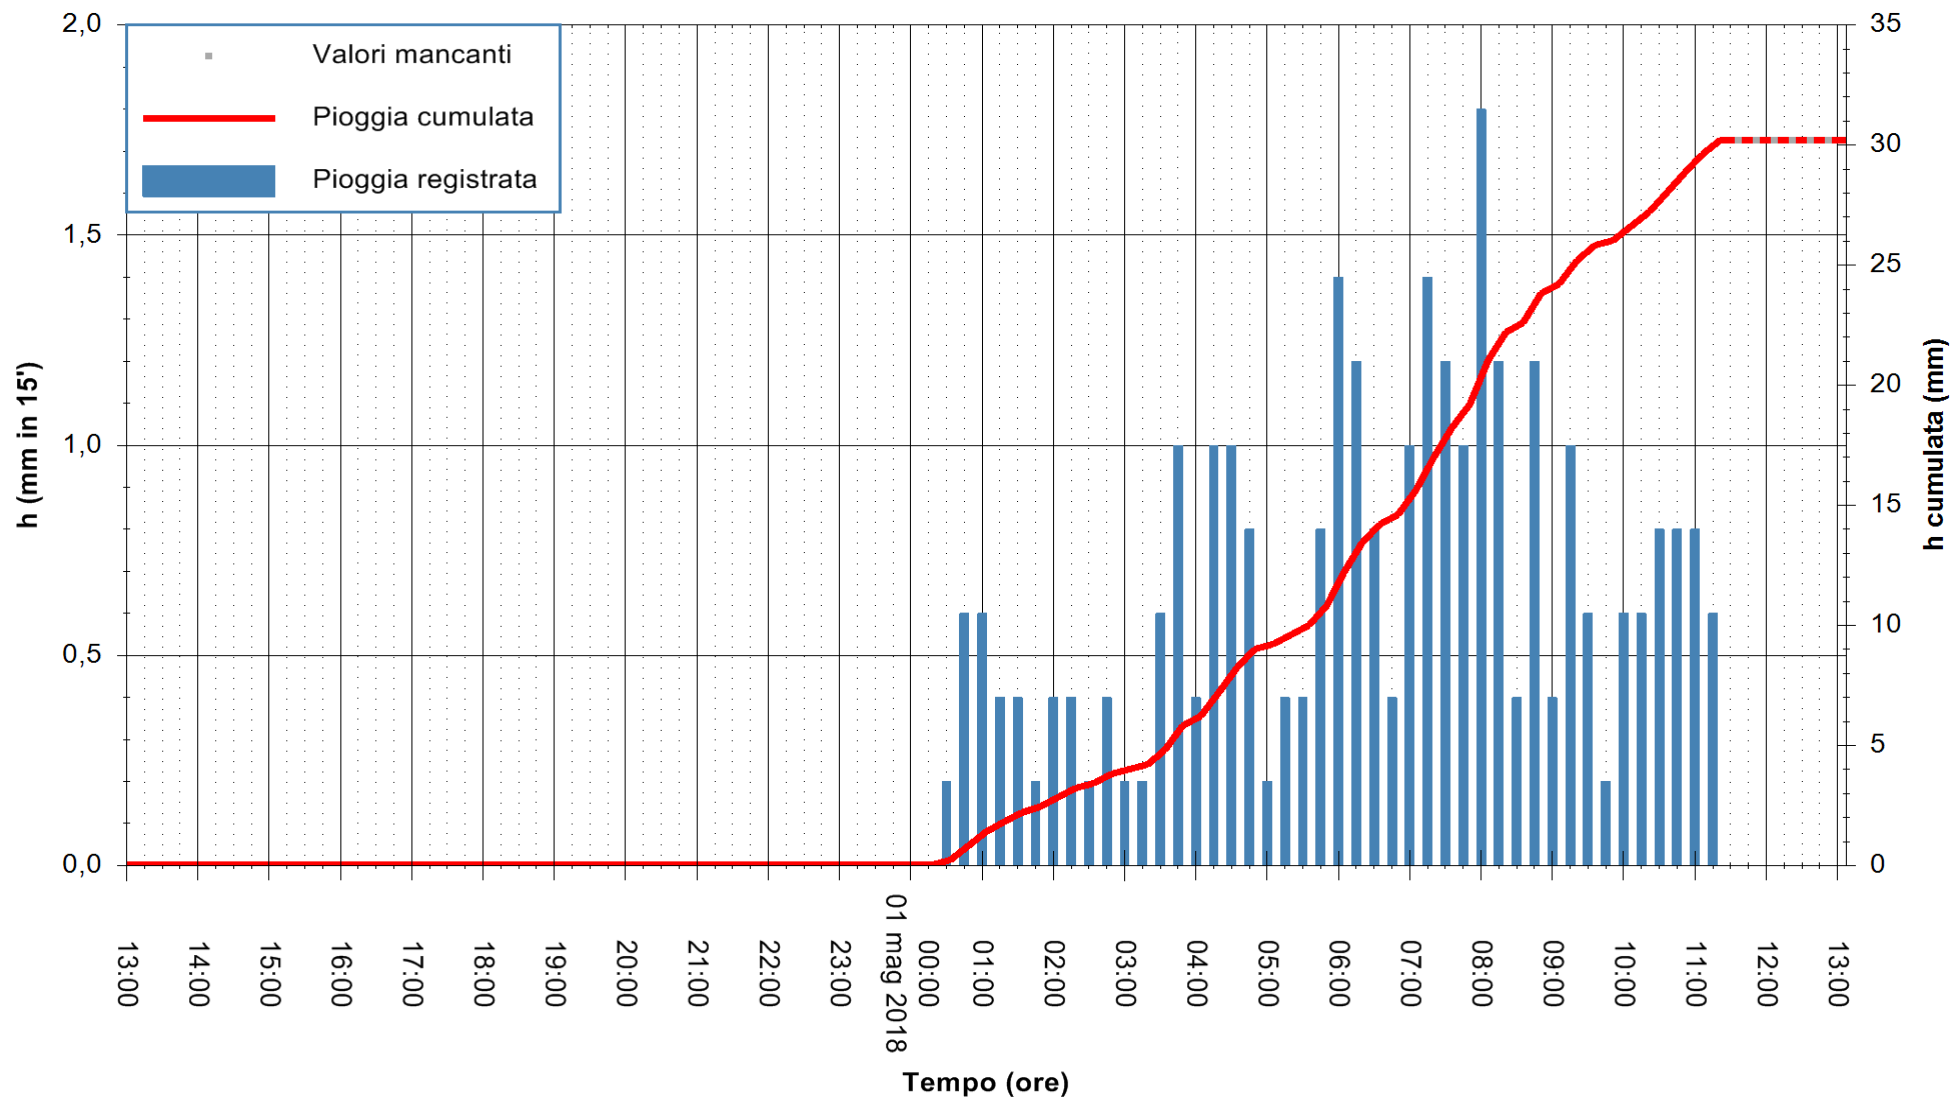

Stazione pluviometrica Pianu
 Area PIANU 15
 Pioggia registrata nelle ultime 24 ore
 Estrazione dati delle ore 13:07 del 01/05/2018
 Ultimo dato disponibile: 01/05/2018 alle 11:30

ARPAS
 F.to il Dirigente Responsabile
 Dott. Giuseppe Bianco

REGIONE AUTÒNOMA DE SARDIGNA
 REGIONE AUTONOMA DELLA SARDEGNA

Stazione pluviometrica Ossoni
 Area MONTE OSSONI
 Pioggia registrata nelle ultime 24 ore
 Estrazione dati delle ore 13:07 del 01/05/2018
 Ultimo dato disponibile: 01/05/2018 alle 11:30