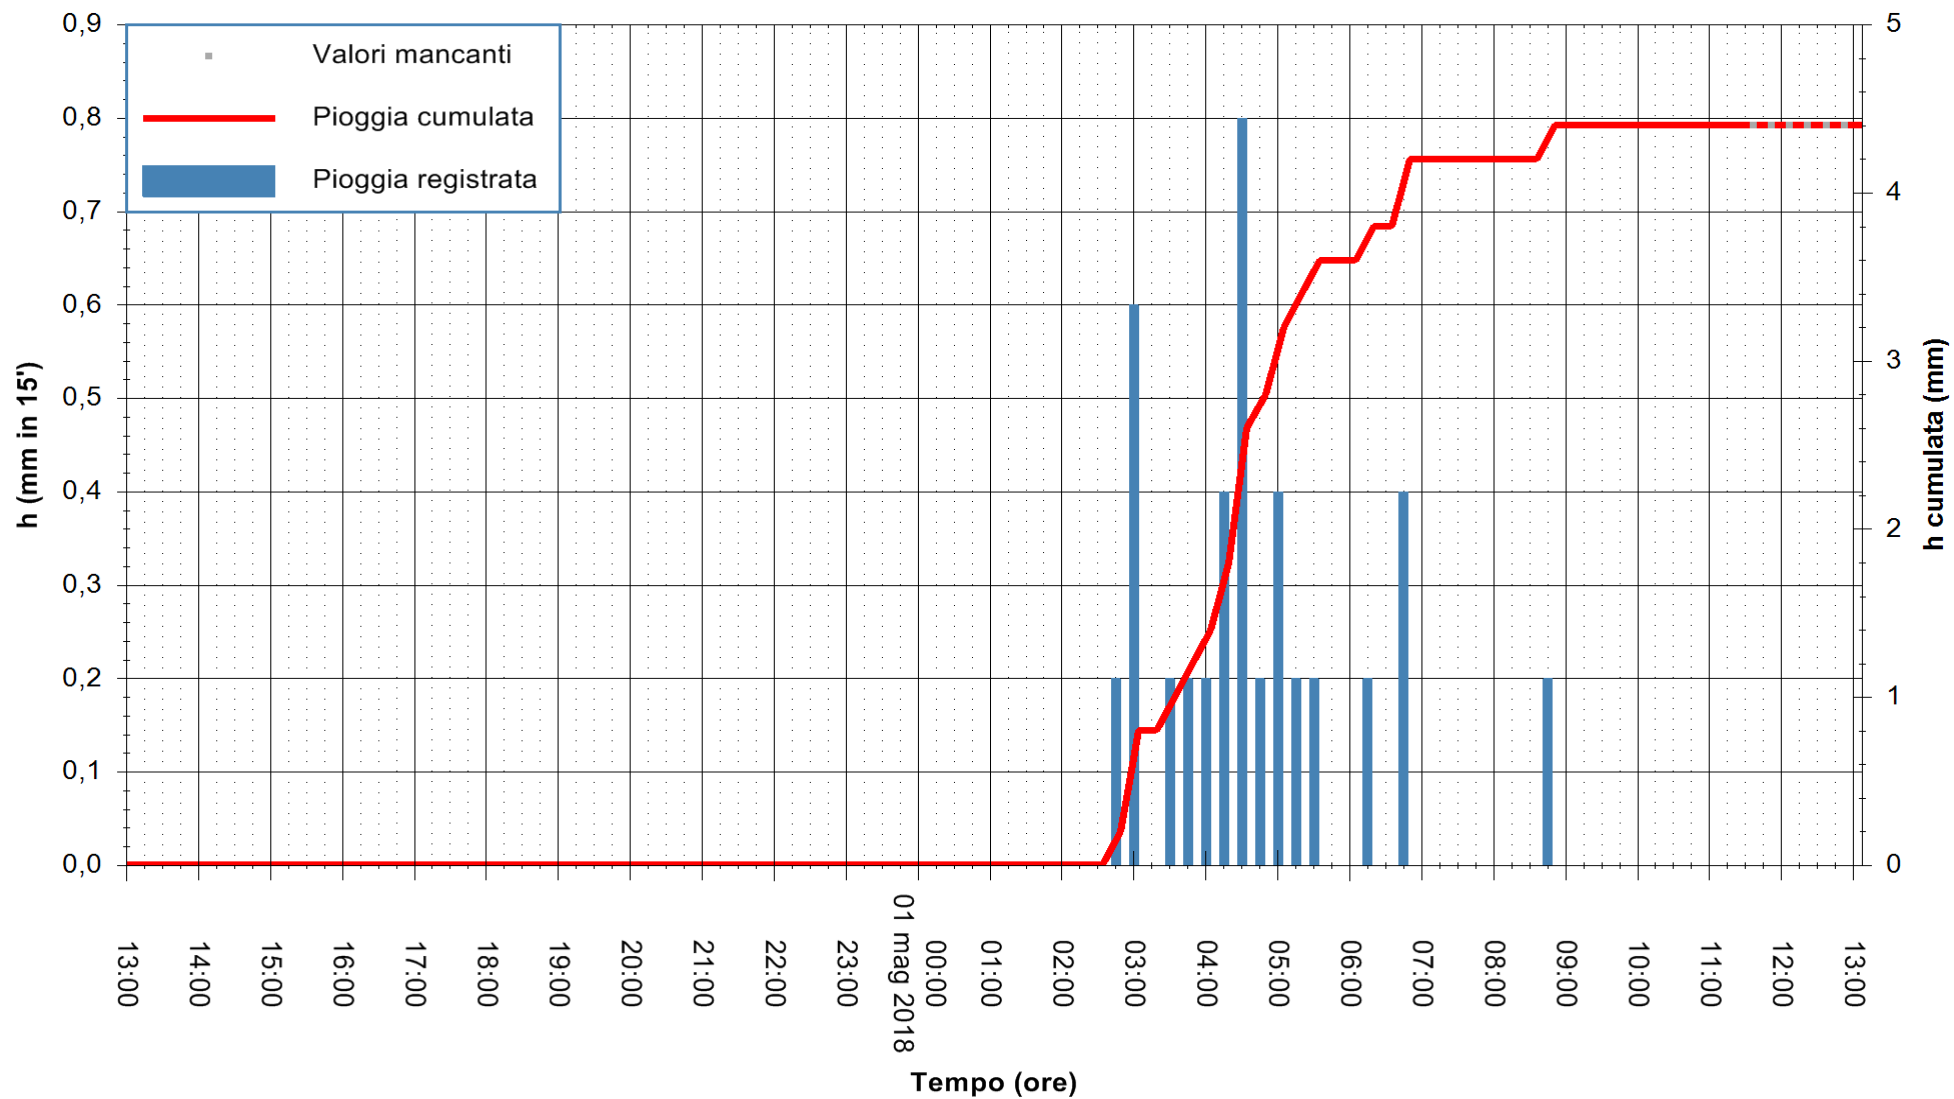

Stazione pluviometrica Pianu
 Area PIANU 15
 Pioggia registrata nelle ultime 24 ore
 Estrazione dati delle ore 13:07 del 01/05/2018
 Ultimo dato disponibile: 01/05/2018 alle 11:30

ARPAS
 F.to il Dirigente Responsabile
 Dott. Giuseppe Bianco

REGIONE AUTÒNOMA DE SARDIGNA
 REGIONE AUTONOMA DELLA SARDEGNA

Stazione pluviometrica Ossoni
 Area MONTE OSSONI
 Pioggia registrata nelle ultime 24 ore
 Estrazione dati delle ore 13:07 del 01/05/2018
 Ultimo dato disponibile: 01/05/2018 alle 11:30