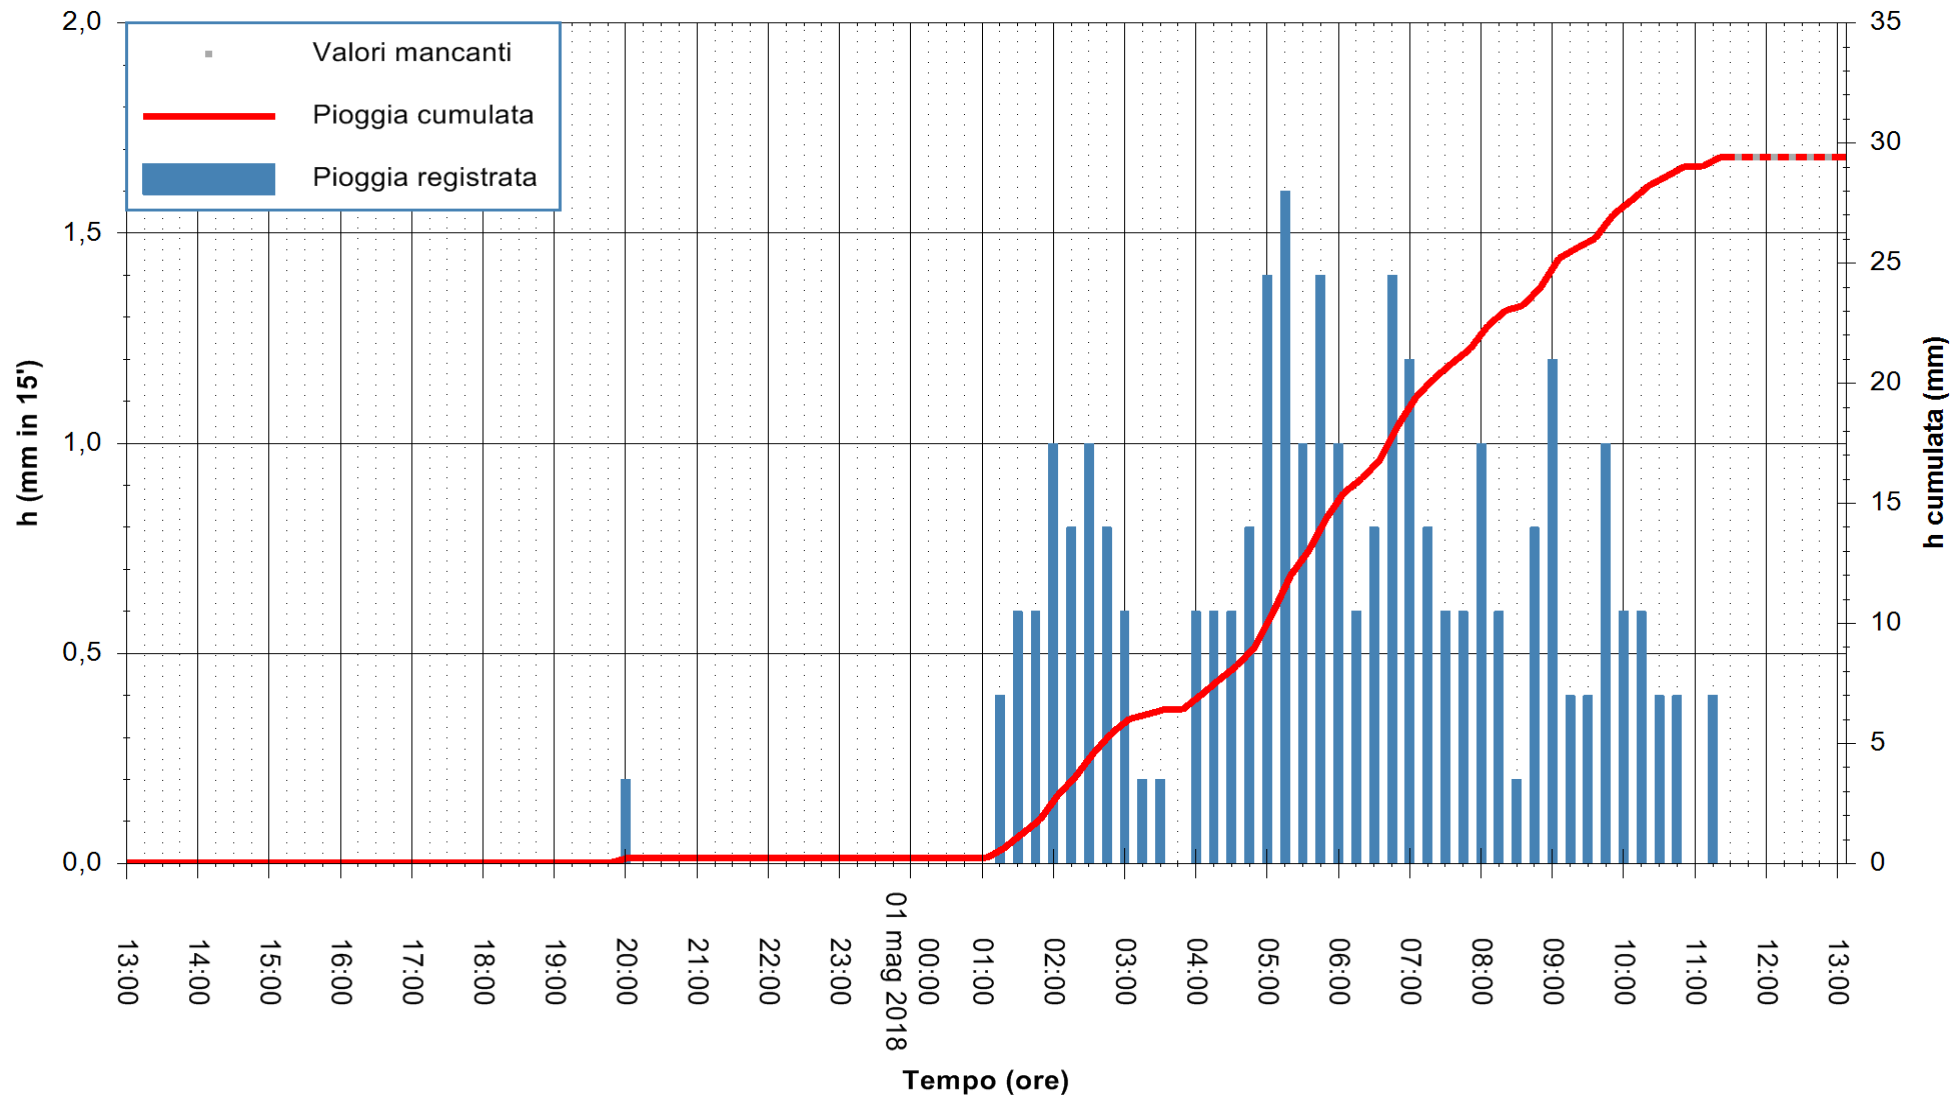

Stazione pluviometrica Pianu
 Area PIANU 15
 Pioggia registrata nelle ultime 24 ore
 Estrazione dati delle ore 13:07 del 01/05/2018
 Ultimo dato disponibile: 01/05/2018 alle 11:30

ARPAS
 F.to il Dirigente Responsabile
 Dott. Giuseppe Bianco

REGIONE AUTÒNOMA DE SARDIGNA
 REGIONE AUTONOMA DELLA SARDEGNA

Stazione pluviometrica Ossoni
 Area MONTE OSSONI
 Pioggia registrata nelle ultime 24 ore
 Estrazione dati delle ore 13:07 del 01/05/2018
 Ultimo dato disponibile: 01/05/2018 alle 11:30