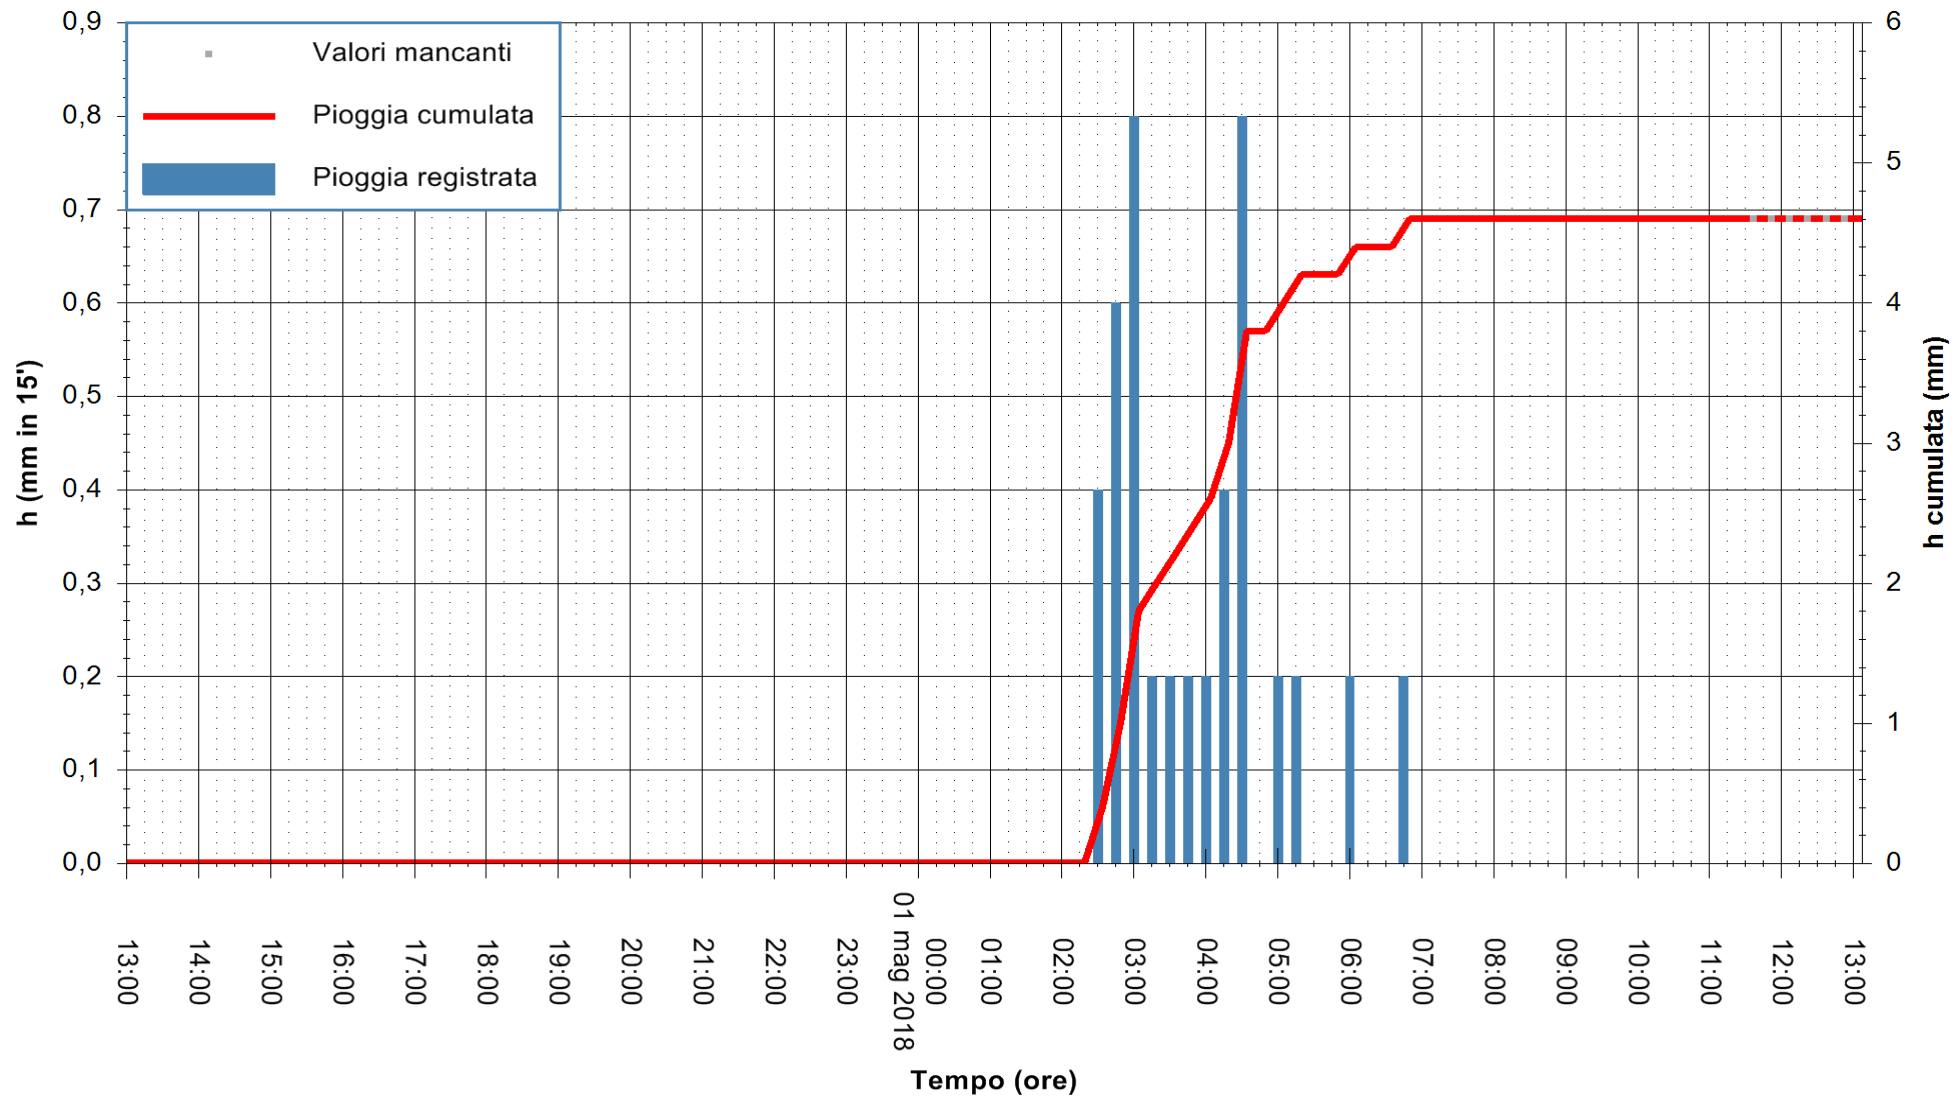

Stazione pluviometrica Pianu
 Area PIANU 15
 Pioggia registrata nelle ultime 24 ore
 Estrazione dati delle ore 13:07 del 01/05/2018
 Ultimo dato disponibile: 01/05/2018 alle 11:30

ARPAS
 F.to il Dirigente Responsabile
 Dott. Giuseppe Bianco

REGIONE AUTÒNOMA DE SARDIGNA
 REGIONE AUTONOMA DELLA SARDEGNA

Stazione pluviometrica Ossoni
 Area MONTE OSSONI
 Pioggia registrata nelle ultime 24 ore
 Estrazione dati delle ore 13:07 del 01/05/2018
 Ultimo dato disponibile: 01/05/2018 alle 11:30