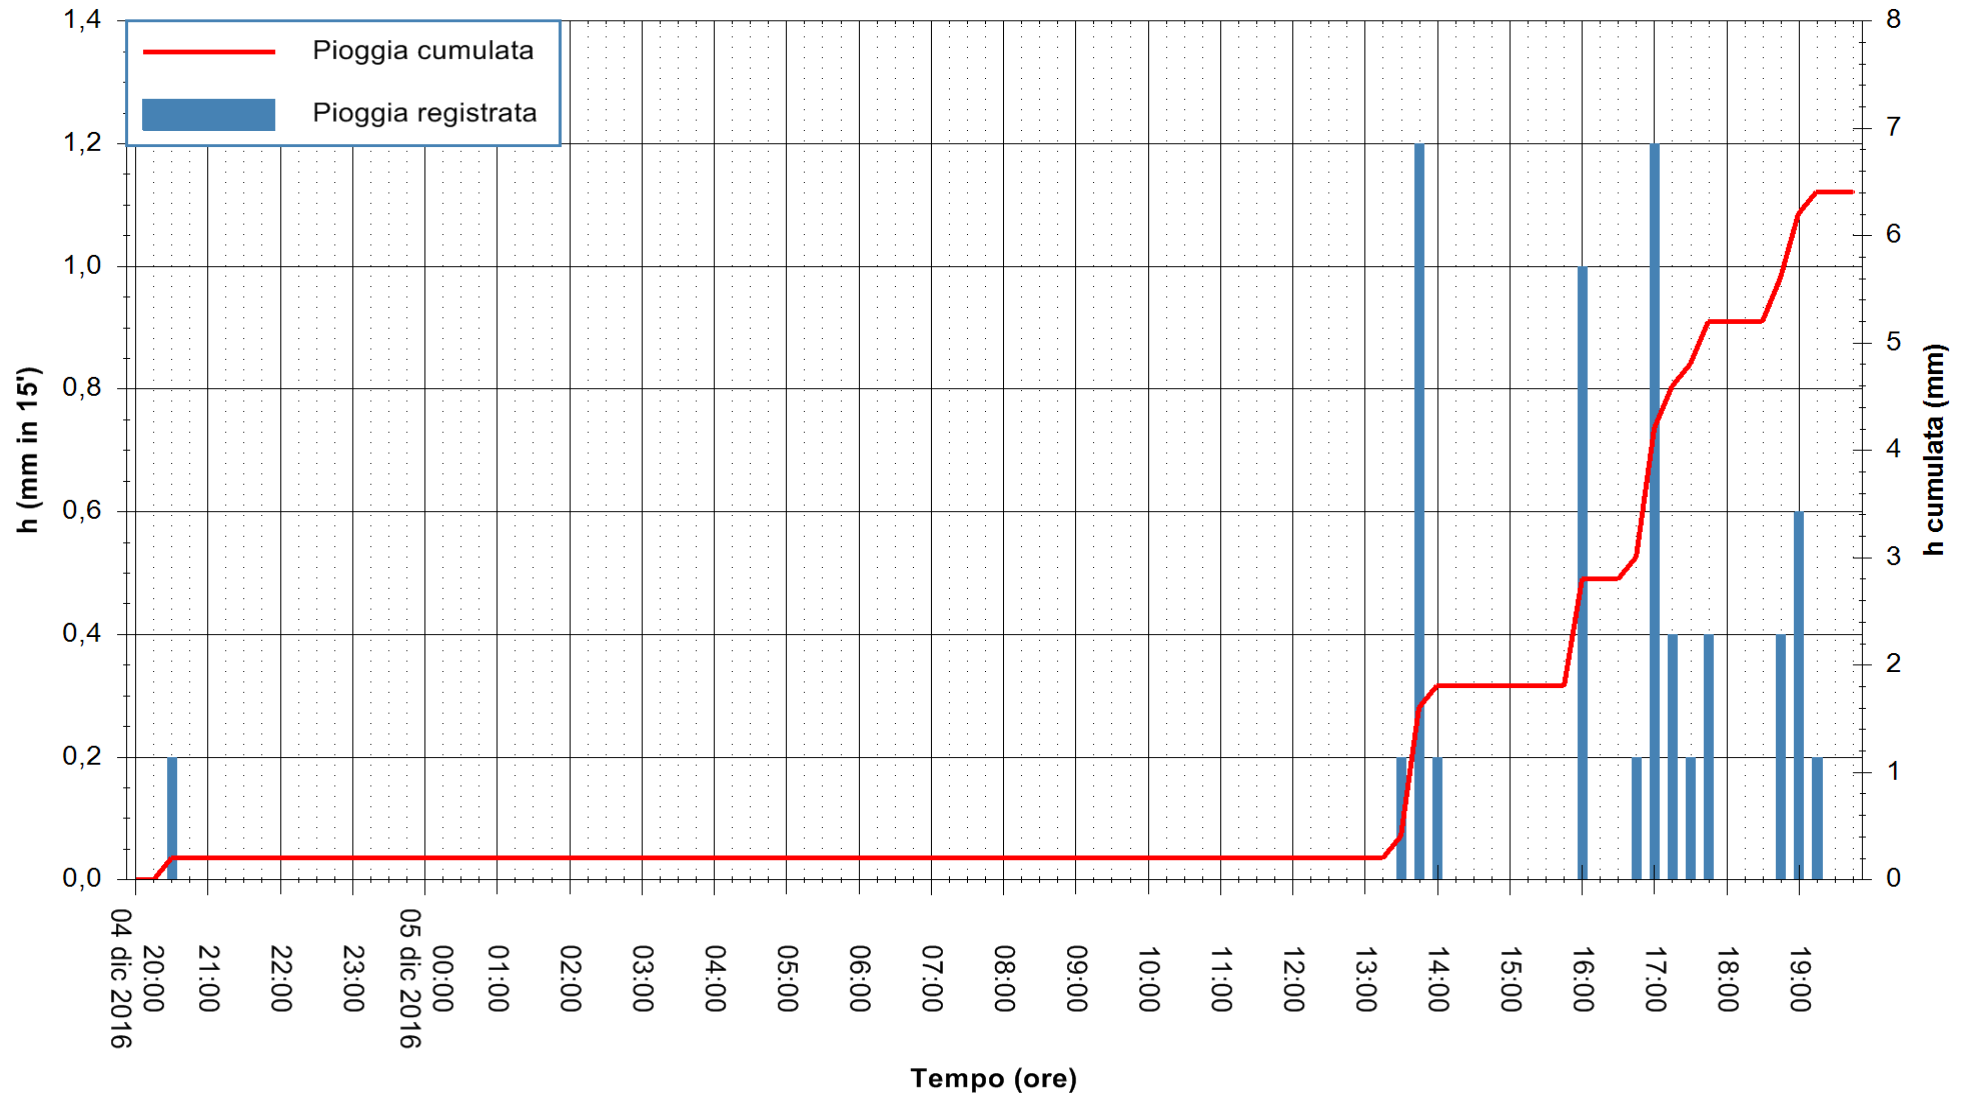

Stazione pluviometrica Monte Tului
Area MONTE TULUI
Pioggia registrata nelle ultime 24 ore
Consultazione alle ore 20:02 del 05/12/2016

ARPAS
F.to il Dirigente Responsabile
Dott. Giuseppe Bianco

REGIONE AUTÒNOMA DE SARDIGNA
REGIONE AUTONOMA DELLA SARDEGNA

Stazione pluviometrica Fluminimannu a Decimomannu
 Area DECIMOMANNU
 Pioggia registrata nelle ultime 24 ore
 Consultazione alle ore 20:02 del 05/12/2016

ARPAS
 F.to il Dirigente Responsabile
 Dott. Giuseppe Bianco

REGIONE AUTÒNOMA DE SARDIGNA
 REGIONE AUTONOMA DELLA SARDEGNA

Stazione pluviometrica Santa Lucia di Capoterra
Area S.LUCIA
Pioggia registrata nelle ultime 24 ore
Consultazione alle ore 20:02 del 05/12/2016