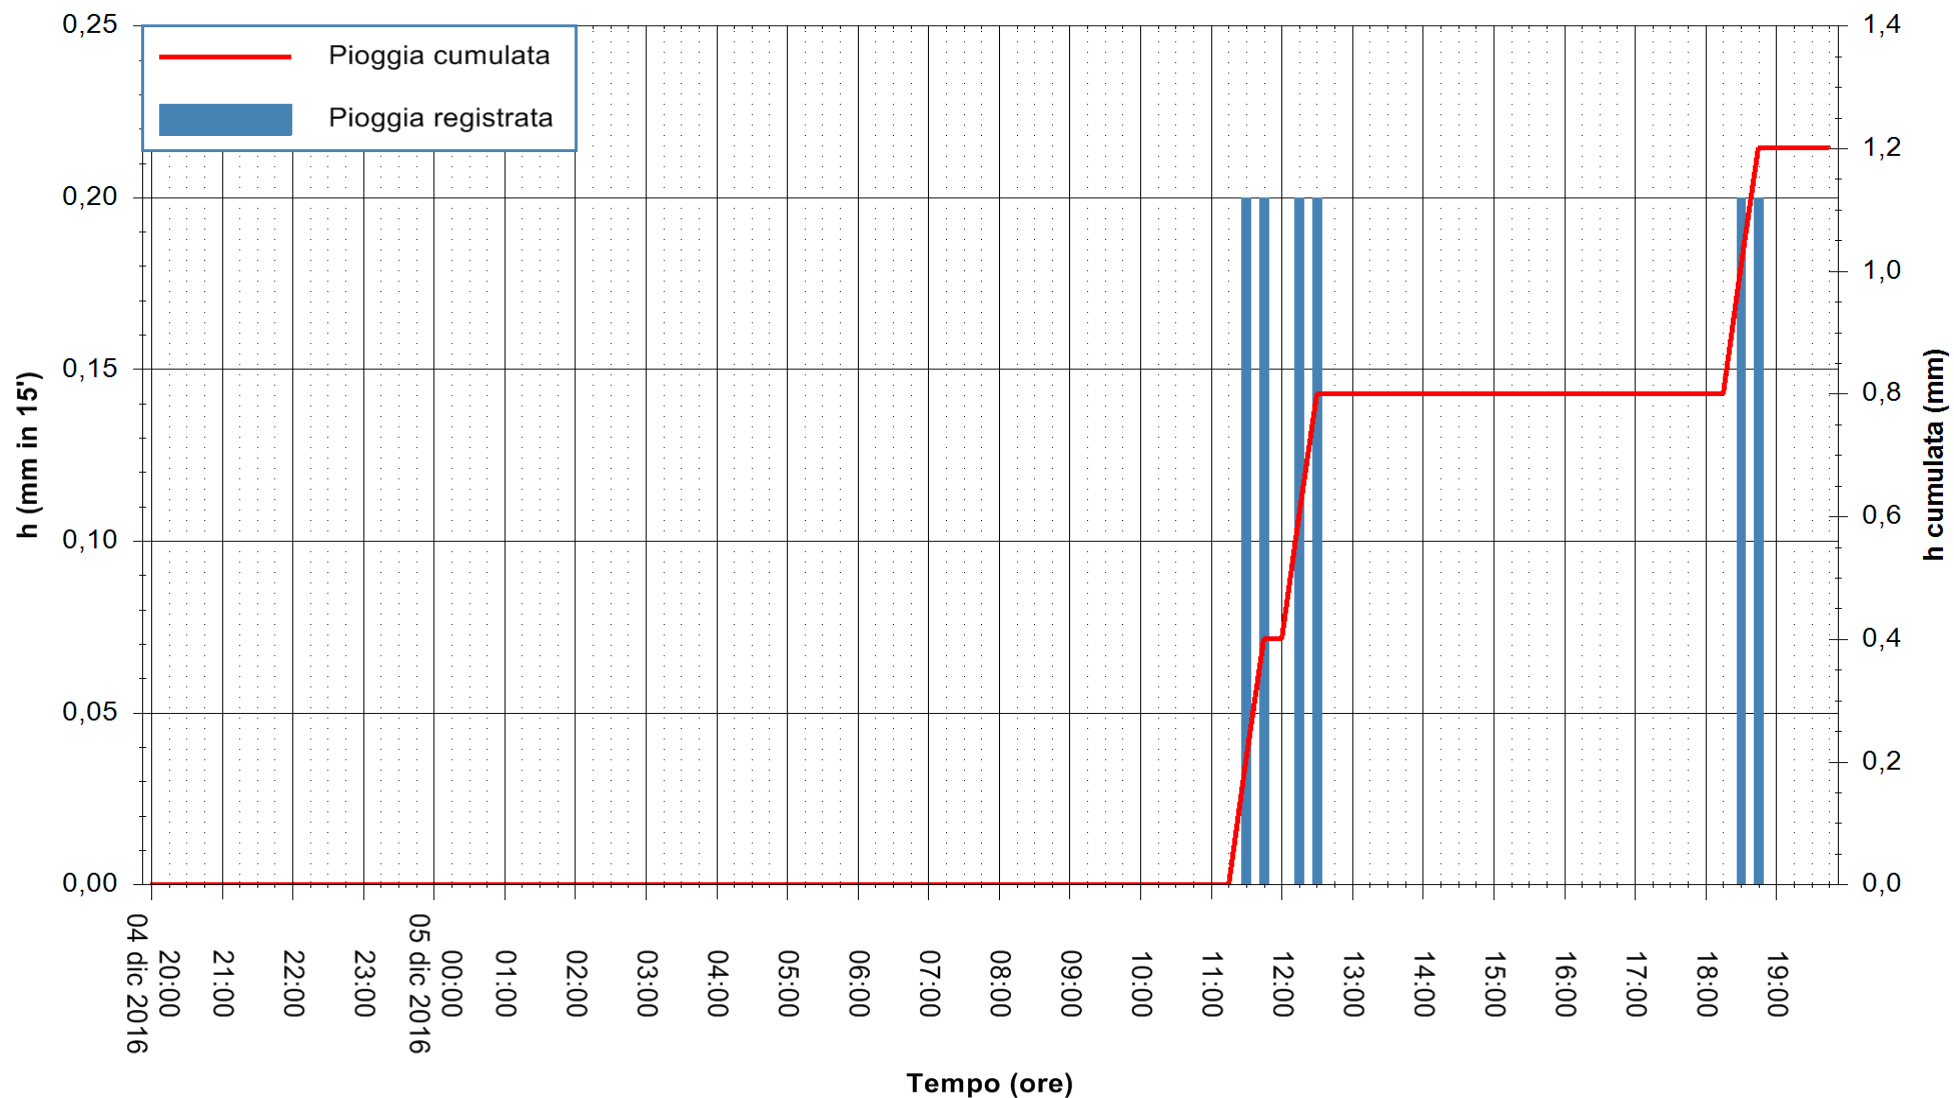

Stazione pluviometrica Monte Tului
Area MONTE TULUI
Pioggia registrata nelle ultime 24 ore
Consultazione alle ore 20:02 del 05/12/2016

ARPAS
F.to il Dirigente Responsabile
Dott. Giuseppe Bianco

REGIONE AUTÒNOMA DE SARDIGNA
REGIONE AUTONOMA DELLA SARDEGNA

Stazione pluviometrica Fluminimannu a Decimomannu
 Area DECIMOMANNU
 Pioggia registrata nelle ultime 24 ore
 Consultazione alle ore 20:02 del 05/12/2016

ARPAS
 F.to il Dirigente Responsabile
 Dott. Giuseppe Bianco

REGIONE AUTÒNOMA DE SARDIGNA
 REGIONE AUTONOMA DELLA SARDEGNA

Stazione pluviometrica Santa Lucia di Capoterra
Area S.LUCIA
Pioggia registrata nelle ultime 24 ore
Consultazione alle ore 20:02 del 05/12/2016