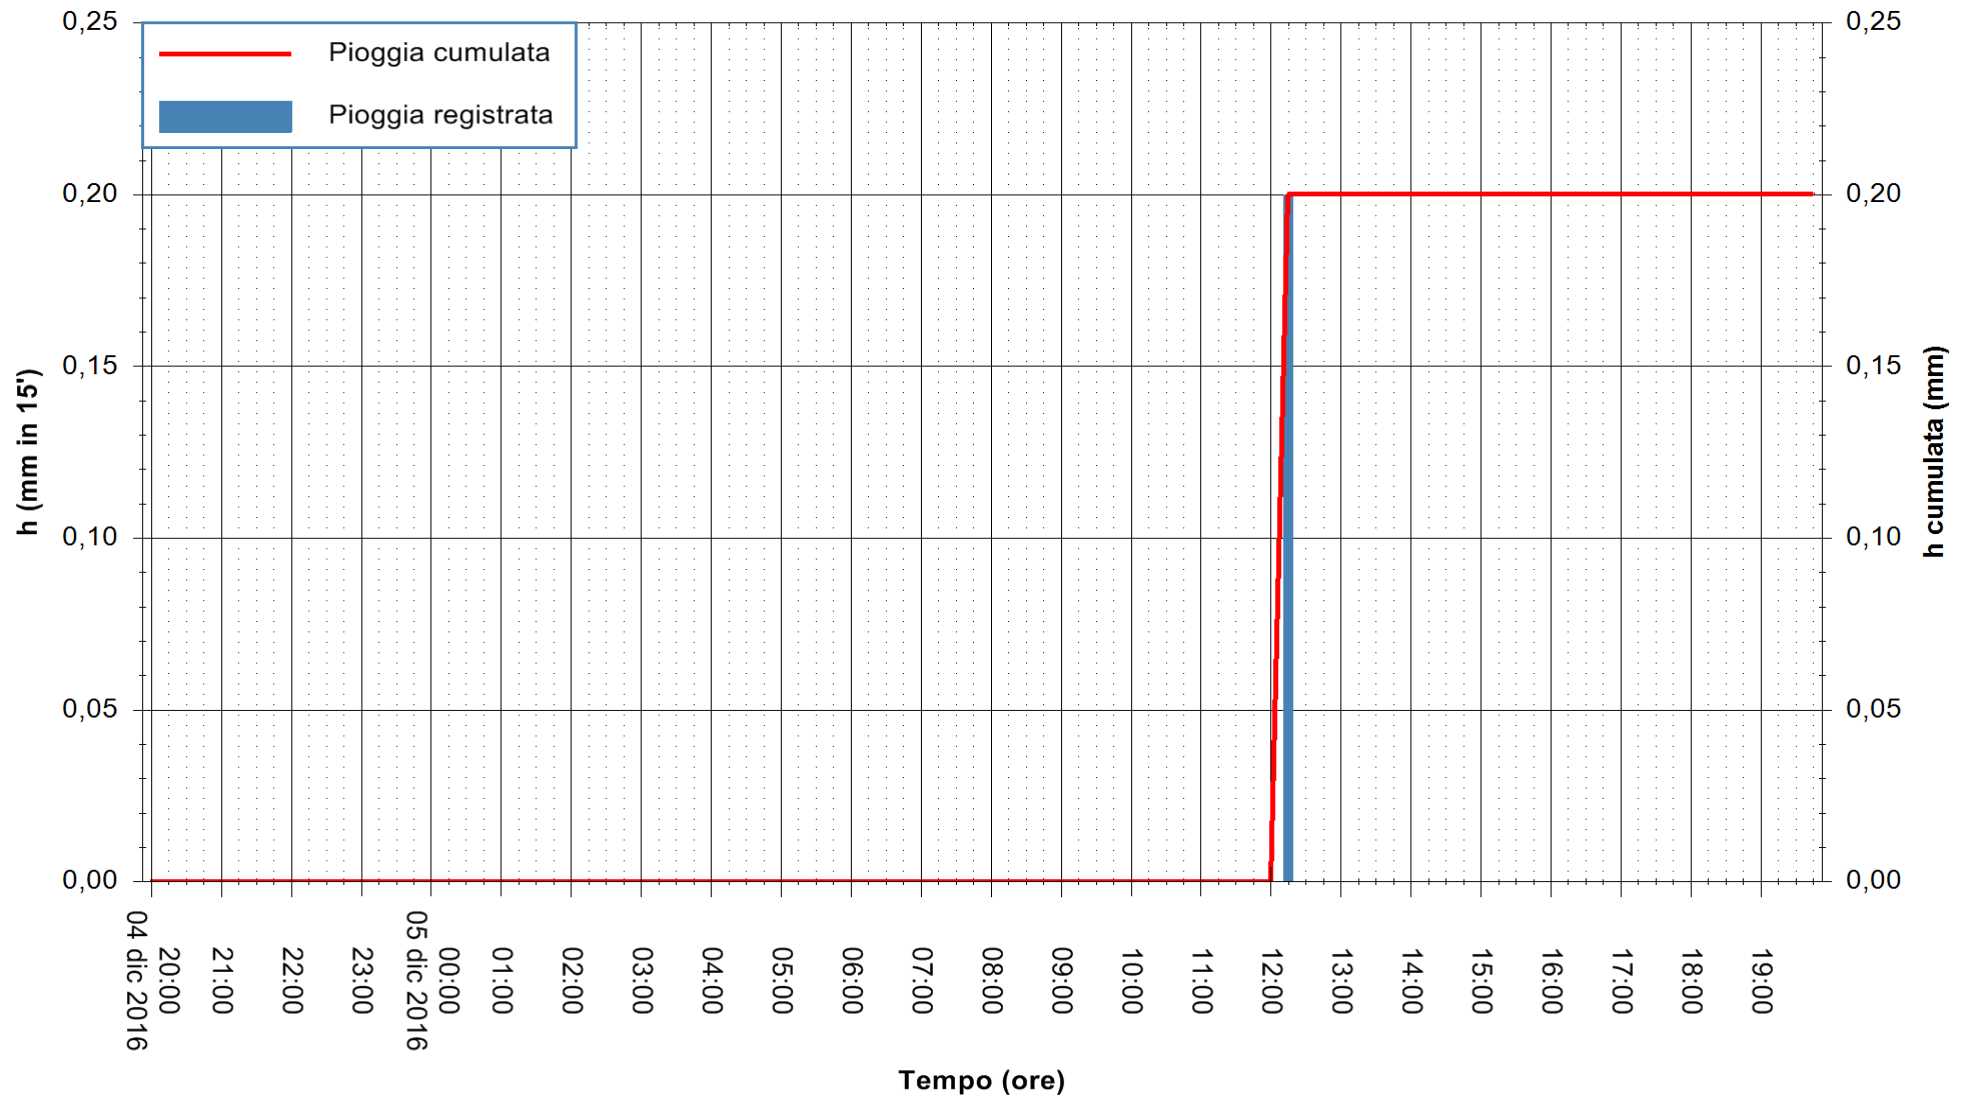

Stazione pluviometrica Monte Tului
Area MONTE TULUI
Pioggia registrata nelle ultime 24 ore
Consultazione alle ore 20:02 del 05/12/2016

ARPAS
F.to il Dirigente Responsabile
Dott. Giuseppe Bianco

REGIONE AUTÒNOMA DE SARDIGNA
REGIONE AUTONOMA DELLA SARDEGNA

Stazione pluviometrica Fluminimannu a Decimomannu
 Area DECIMOMANNU
 Pioggia registrata nelle ultime 24 ore
 Consultazione alle ore 20:02 del 05/12/2016

ARPAS
 F.to il Dirigente Responsabile
 Dott. Giuseppe Bianco

REGIONE AUTÒNOMA DE SARDIGNA
 REGIONE AUTONOMA DELLA SARDEGNA

Stazione pluviometrica Santa Lucia di Capoterra
Area S.LUCIA
Pioggia registrata nelle ultime 24 ore
Consultazione alle ore 20:02 del 05/12/2016