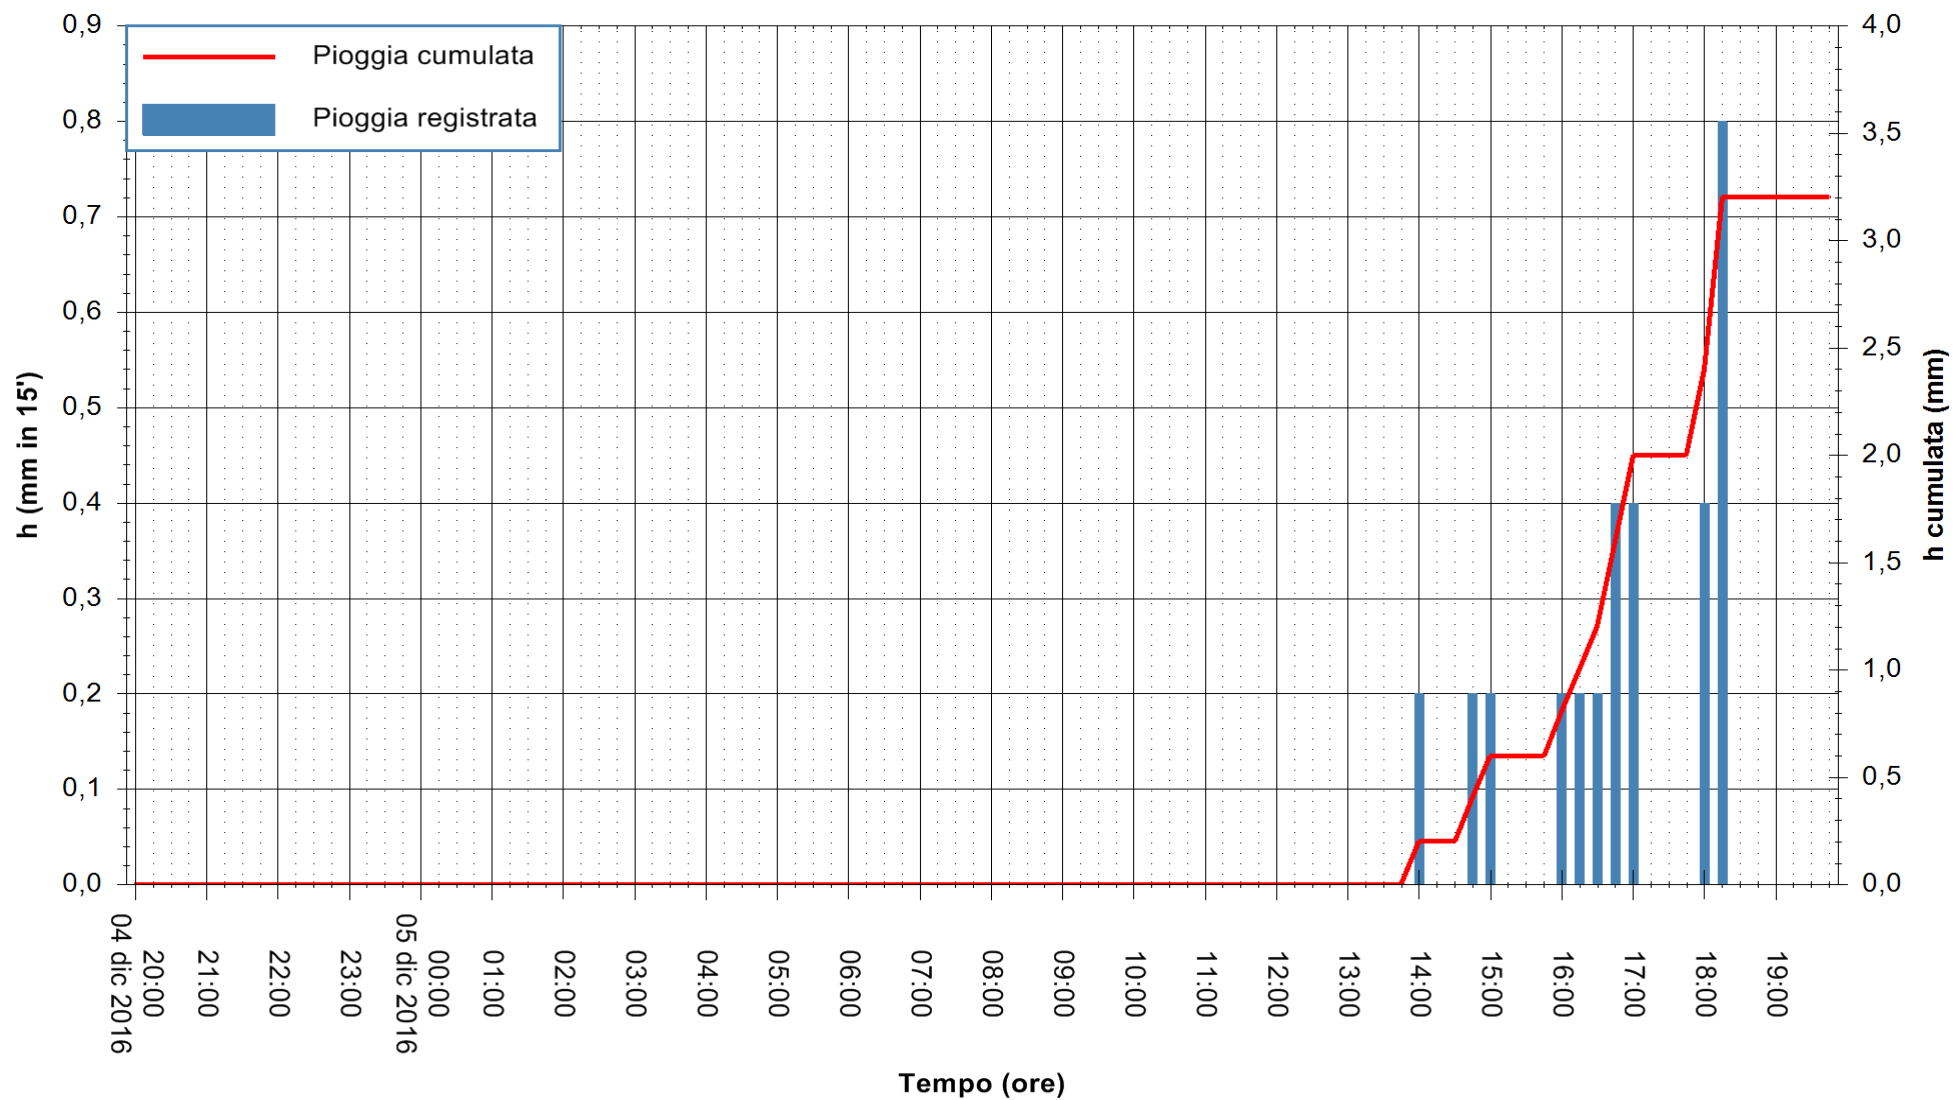

Stazione pluviometrica Fluminimannu a Decimomannu
 Area DECIMOMANNU
 Pioggia registrata nelle ultime 24 ore
 Consultazione alle ore 20:02 del 05/12/2016

ARPAS
 F.to il Dirigente Responsabile
 Dott. Giuseppe Bianco

REGIONE AUTÒNOMA DE SARDIGNA
 REGIONE AUTONOMA DELLA SARDEGNA

Stazione pluviometrica Santa Lucia di Capoterra
Area S.LUCIA
Pioggia registrata nelle ultime 24 ore
Consultazione alle ore 20:02 del 05/12/2016