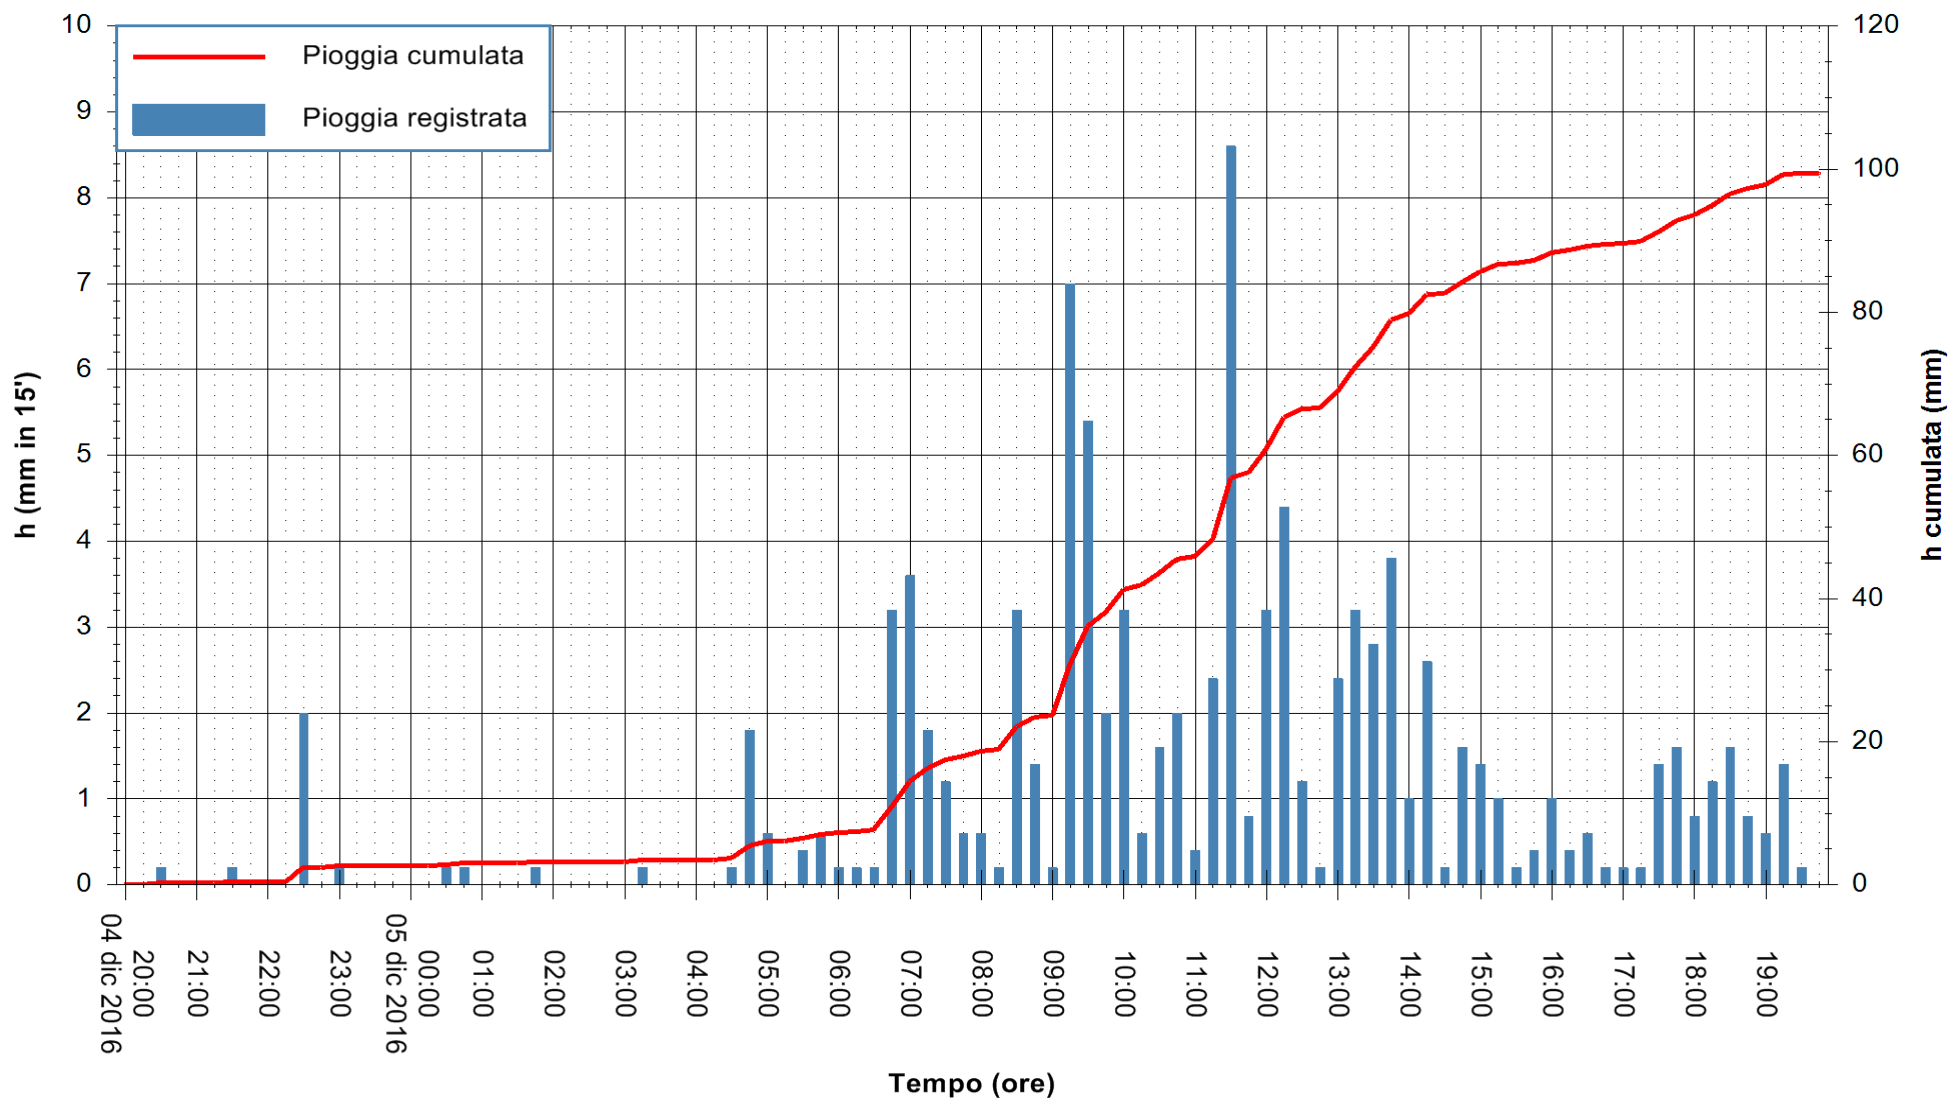

Stazione pluviometrica Monte Tului
Area MONTE TULUI
Pioggia registrata nelle ultime 24 ore
Consultazione alle ore 20:02 del 05/12/2016

ARPAS
F.to il Dirigente Responsabile
Dott. Giuseppe Bianco

REGIONE AUTÒNOMA DE SARDIGNA
REGIONE AUTONOMA DELLA SARDEGNA

Stazione pluviometrica Fluminimannu a Decimomannu
 Area DECIMOMANNU
 Pioggia registrata nelle ultime 24 ore
 Consultazione alle ore 20:02 del 05/12/2016

ARPAS
 F.to il Dirigente Responsabile
 Dott. Giuseppe Bianco

REGIONE AUTÒNOMA DE SARDIGNA
 REGIONE AUTONOMA DELLA SARDEGNA

Stazione pluviometrica Santa Lucia di Capoterra
Area S.LUCIA
Pioggia registrata nelle ultime 24 ore
Consultazione alle ore 20:02 del 05/12/2016