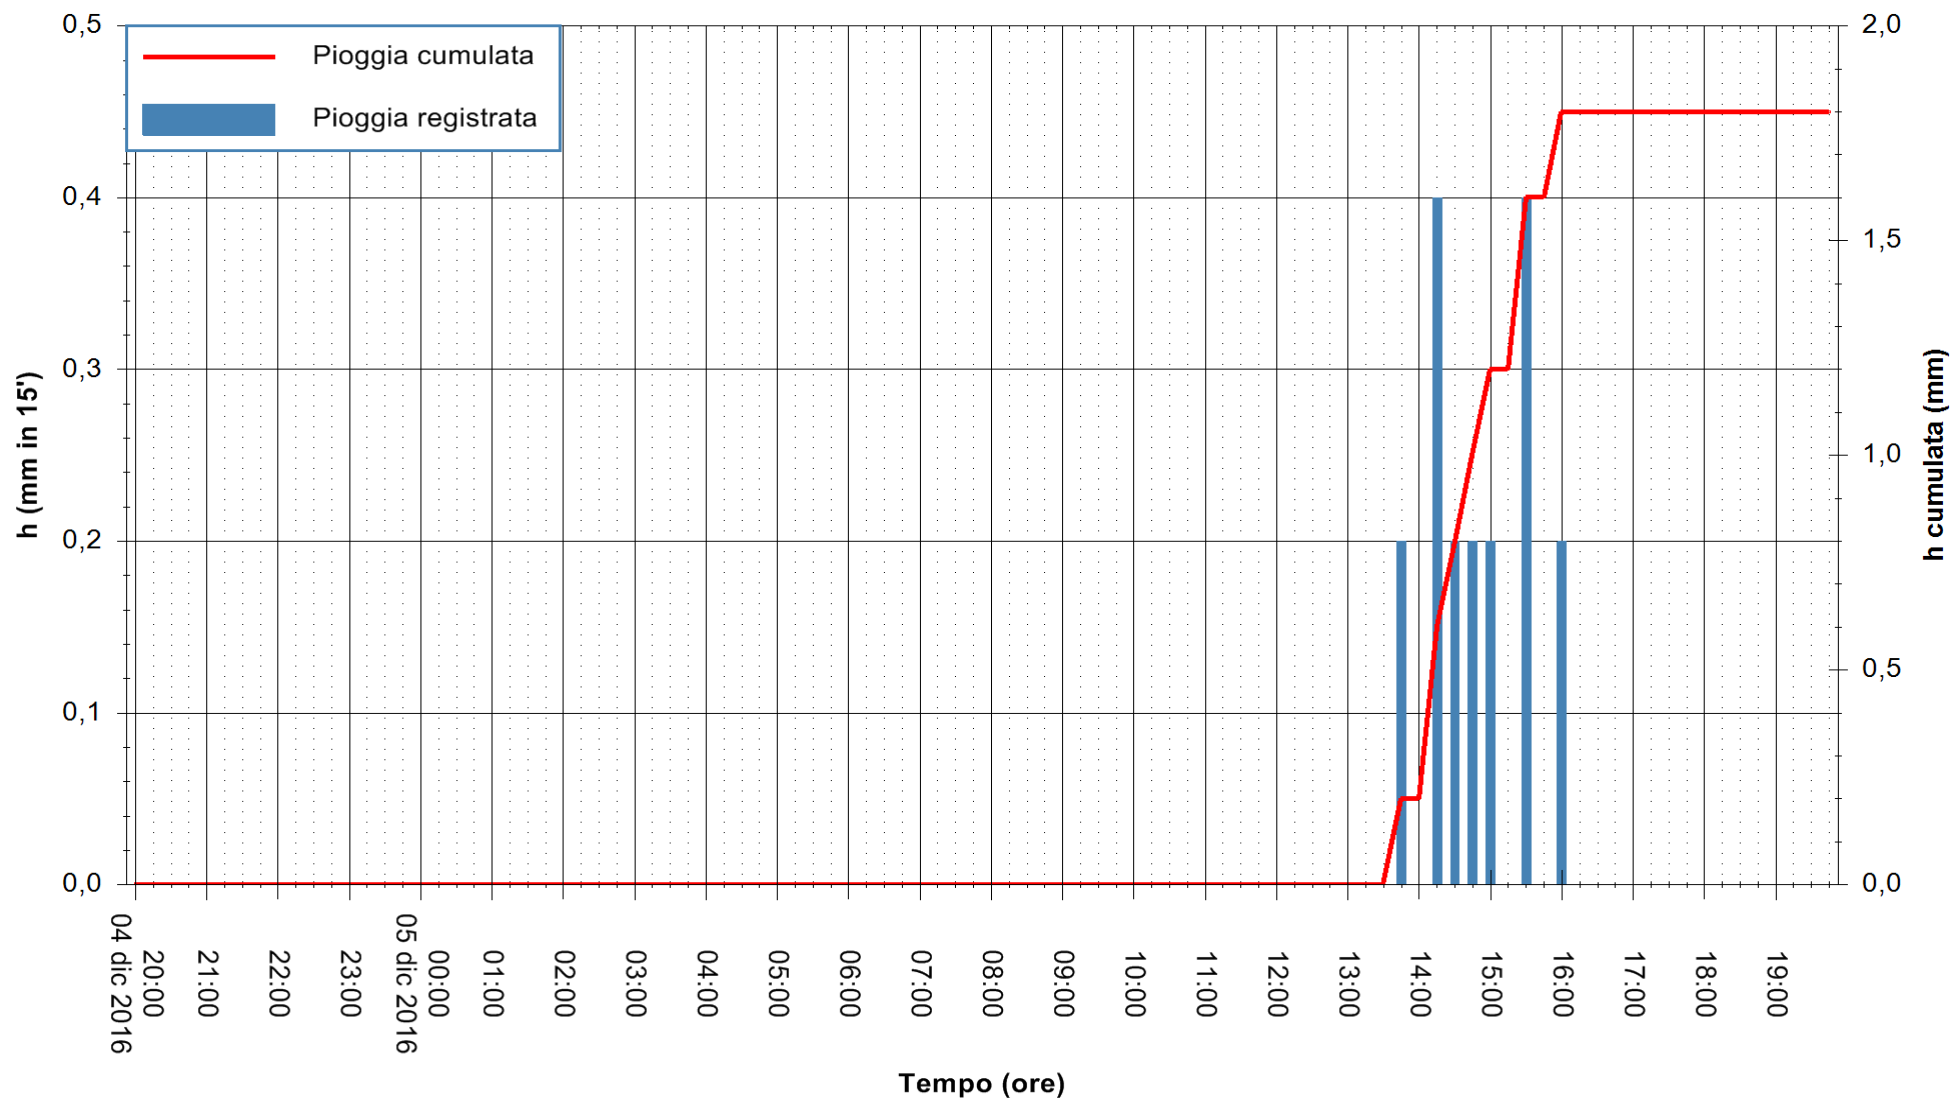

Stazione pluviometrica Monte Tului
Area MONTE TULUI
Pioggia registrata nelle ultime 24 ore
Consultazione alle ore 20:02 del 05/12/2016

ARPAS
F.to il Dirigente Responsabile
Dott. Giuseppe Bianco

REGIONE AUTÒNOMA DE SARDIGNA
REGIONE AUTONOMA DELLA SARDEGNA

Stazione pluviometrica Fluminimannu a Decimomannu
 Area DECIMOMANNU
 Pioggia registrata nelle ultime 24 ore
 Consultazione alle ore 20:02 del 05/12/2016

ARPAS
 F.to il Dirigente Responsabile
 Dott. Giuseppe Bianco

REGIONE AUTÒNOMA DE SARDIGNA
 REGIONE AUTONOMA DELLA SARDEGNA

Stazione pluviometrica Santa Lucia di Capoterra
Area S.LUCIA
Pioggia registrata nelle ultime 24 ore
Consultazione alle ore 20:02 del 05/12/2016