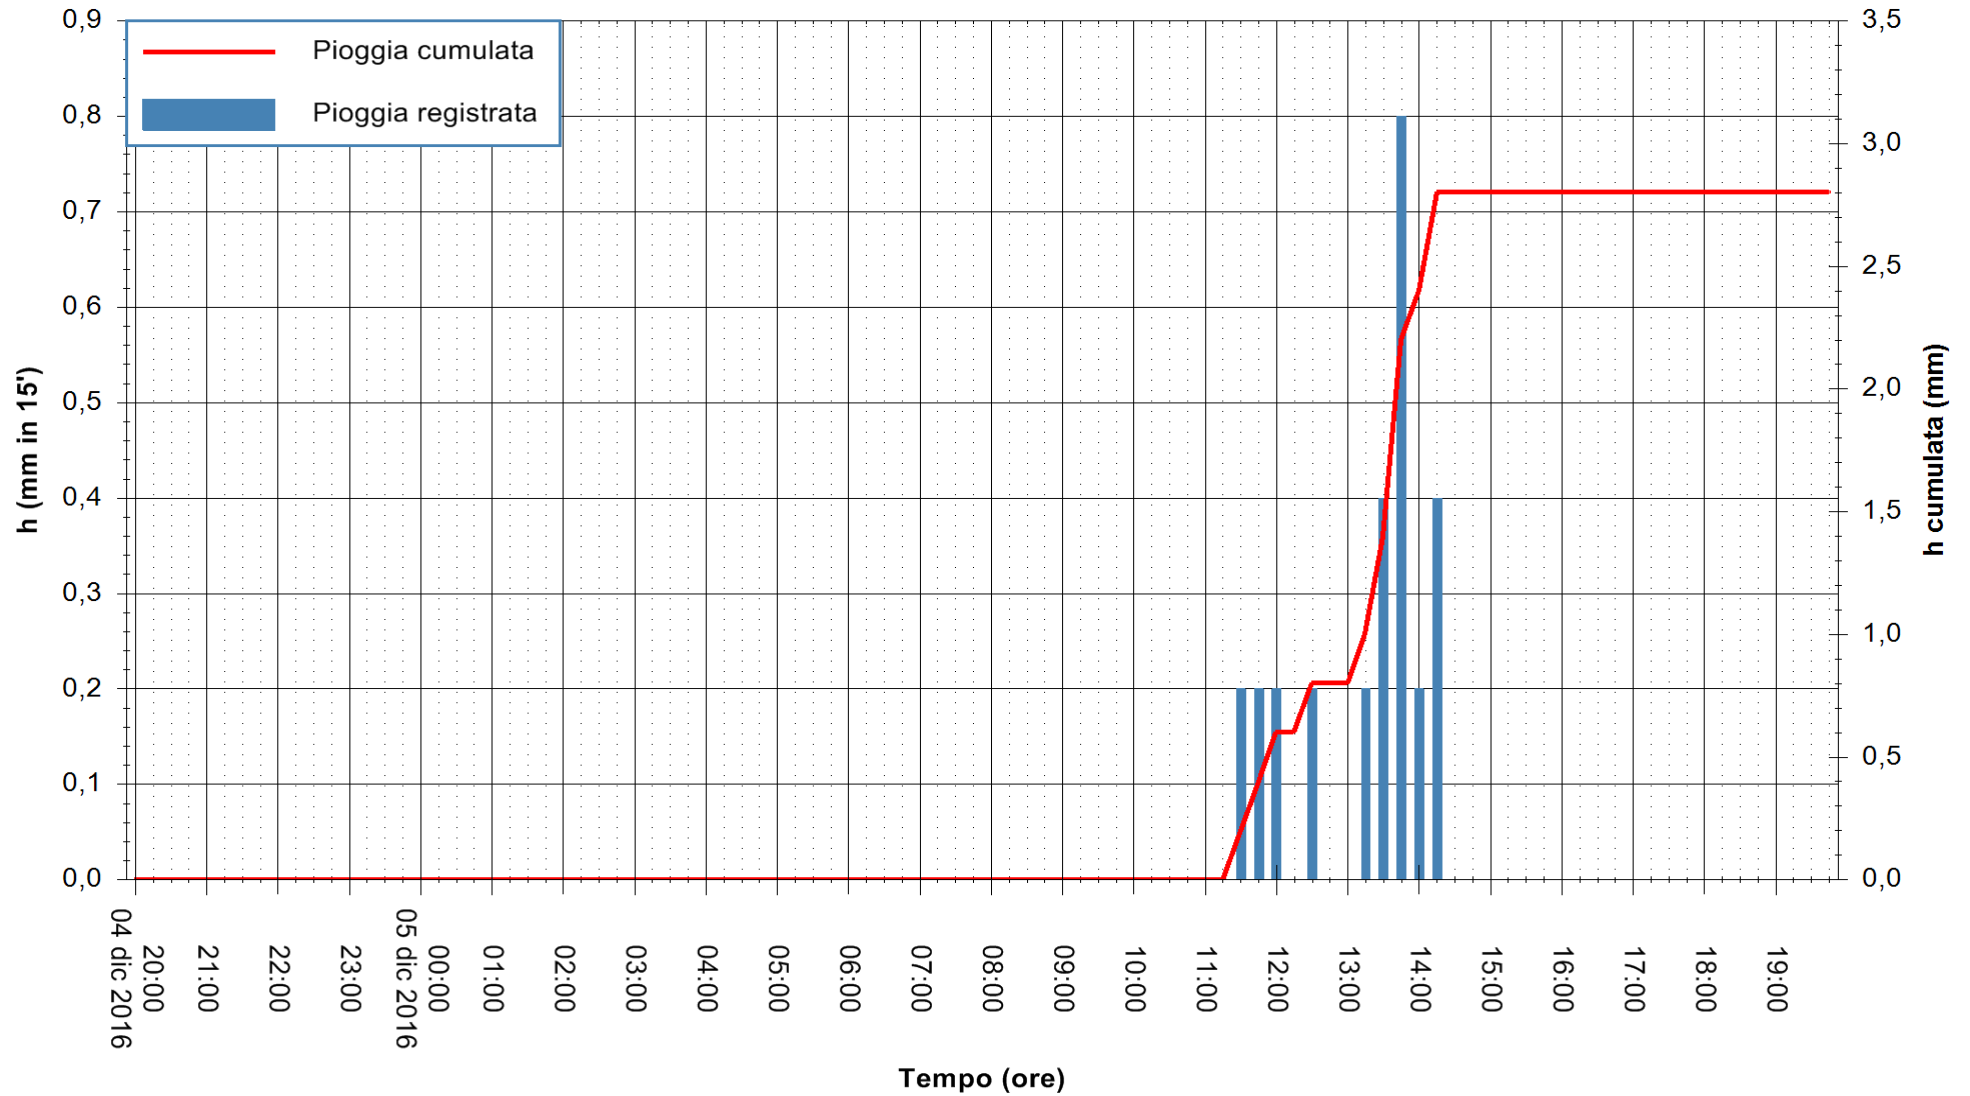

Stazione pluviometrica Monte Tului
Area MONTE TULUI
Pioggia registrata nelle ultime 24 ore
Consultazione alle ore 20:02 del 05/12/2016

ARPAS
F.to il Dirigente Responsabile
Dott. Giuseppe Bianco

REGIONE AUTÒNOMA DE SARDIGNA
REGIONE AUTONOMA DELLA SARDEGNA

Stazione pluviometrica Fluminimannu a Decimomannu
 Area DECIMOMANNU
 Pioggia registrata nelle ultime 24 ore
 Consultazione alle ore 20:02 del 05/12/2016

ARPAS
 F.to il Dirigente Responsabile
 Dott. Giuseppe Bianco

REGIONE AUTÒNOMA DE SARDIGNA
 REGIONE AUTONOMA DELLA SARDEGNA

Stazione pluviometrica Santa Lucia di Capoterra
Area S.LUCIA
Pioggia registrata nelle ultime 24 ore
Consultazione alle ore 20:02 del 05/12/2016