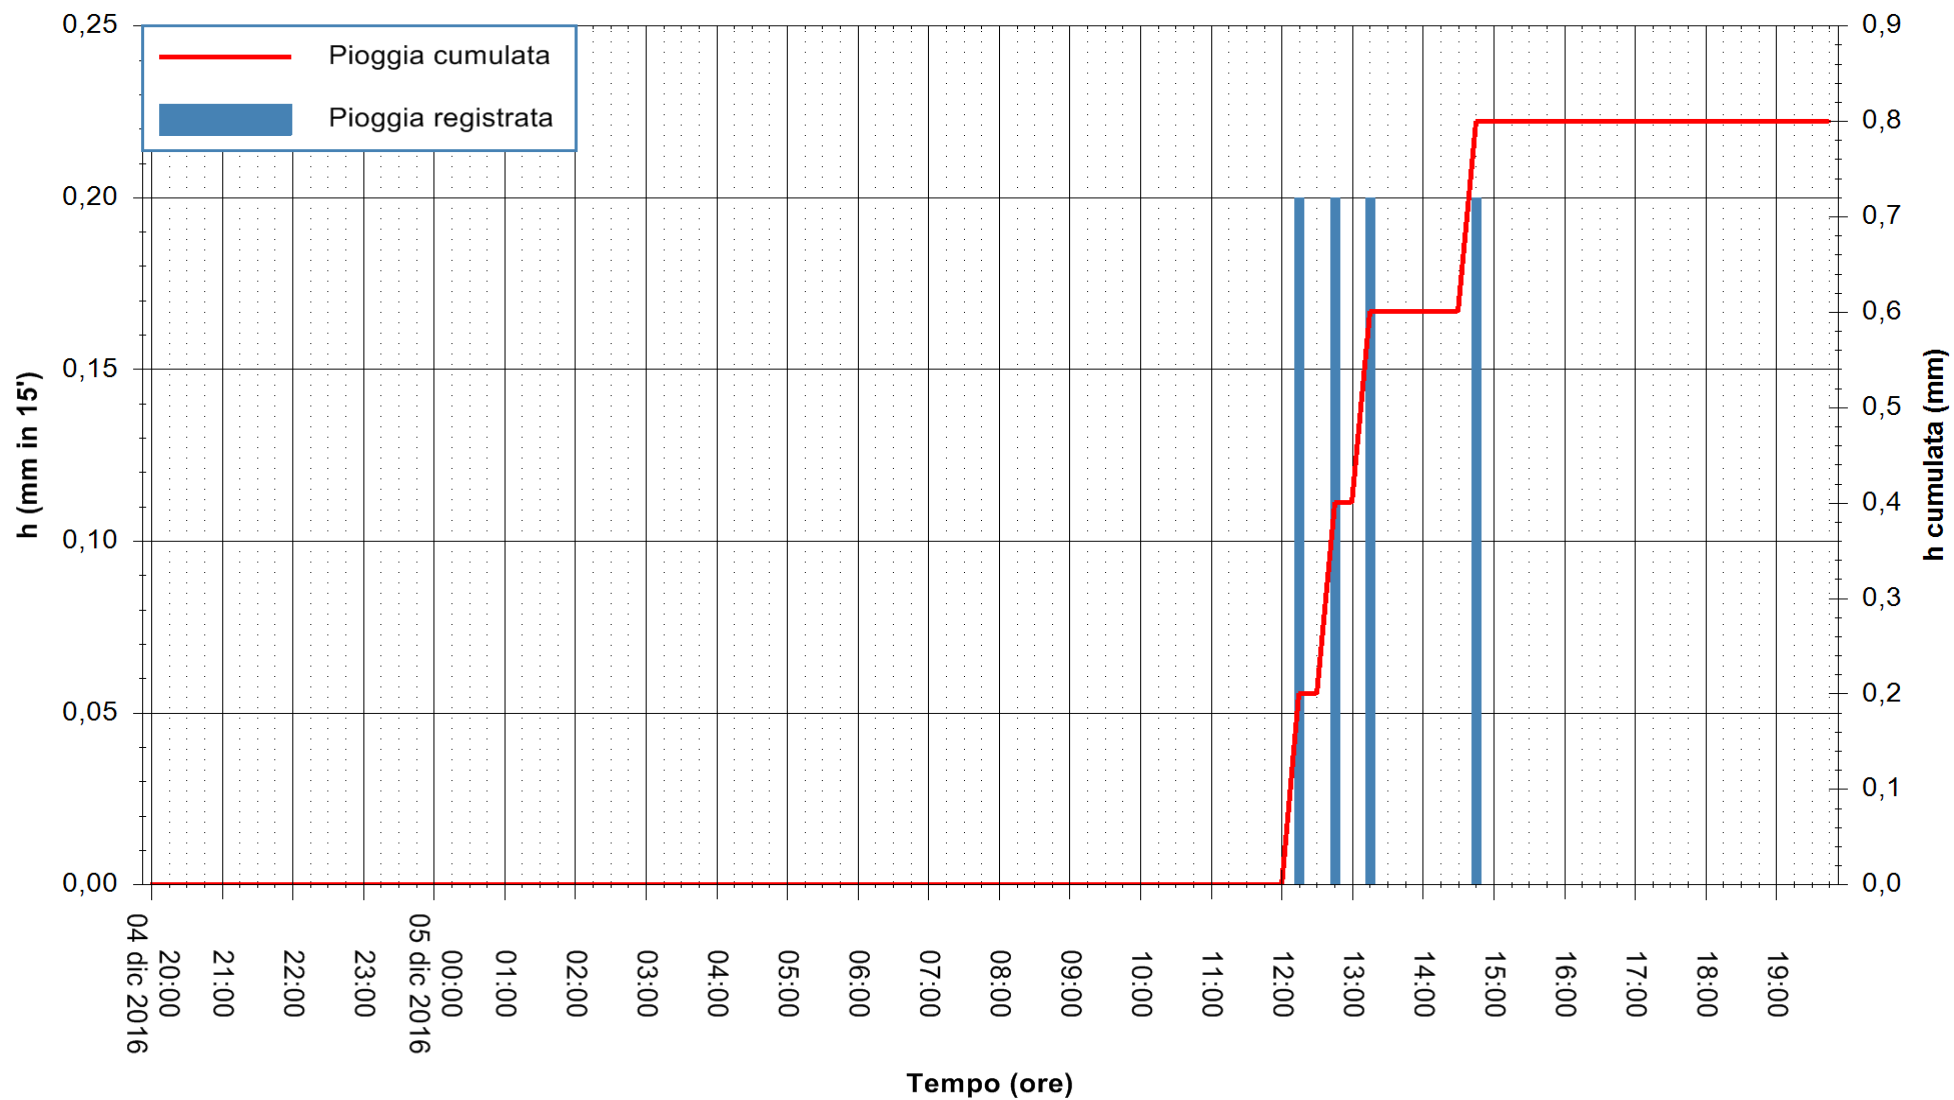

Stazione pluviometrica Monte Tului
Area MONTE TULUI
Pioggia registrata nelle ultime 24 ore
Consultazione alle ore 20:02 del 05/12/2016

ARPAS
F.to il Dirigente Responsabile
Dott. Giuseppe Bianco

REGIONE AUTÒNOMA DE SARDIGNA
REGIONE AUTONOMA DELLA SARDEGNA

Stazione pluviometrica Fluminimannu a Decimomannu
 Area DECIMOMANNU
 Pioggia registrata nelle ultime 24 ore
 Consultazione alle ore 20:02 del 05/12/2016

ARPAS
 F.to il Dirigente Responsabile
 Dott. Giuseppe Bianco

REGIONE AUTÒNOMA DE SARDIGNA
 REGIONE AUTONOMA DELLA SARDEGNA

Stazione pluviometrica Santa Lucia di Capoterra
Area S.LUCIA
Pioggia registrata nelle ultime 24 ore
Consultazione alle ore 20:02 del 05/12/2016