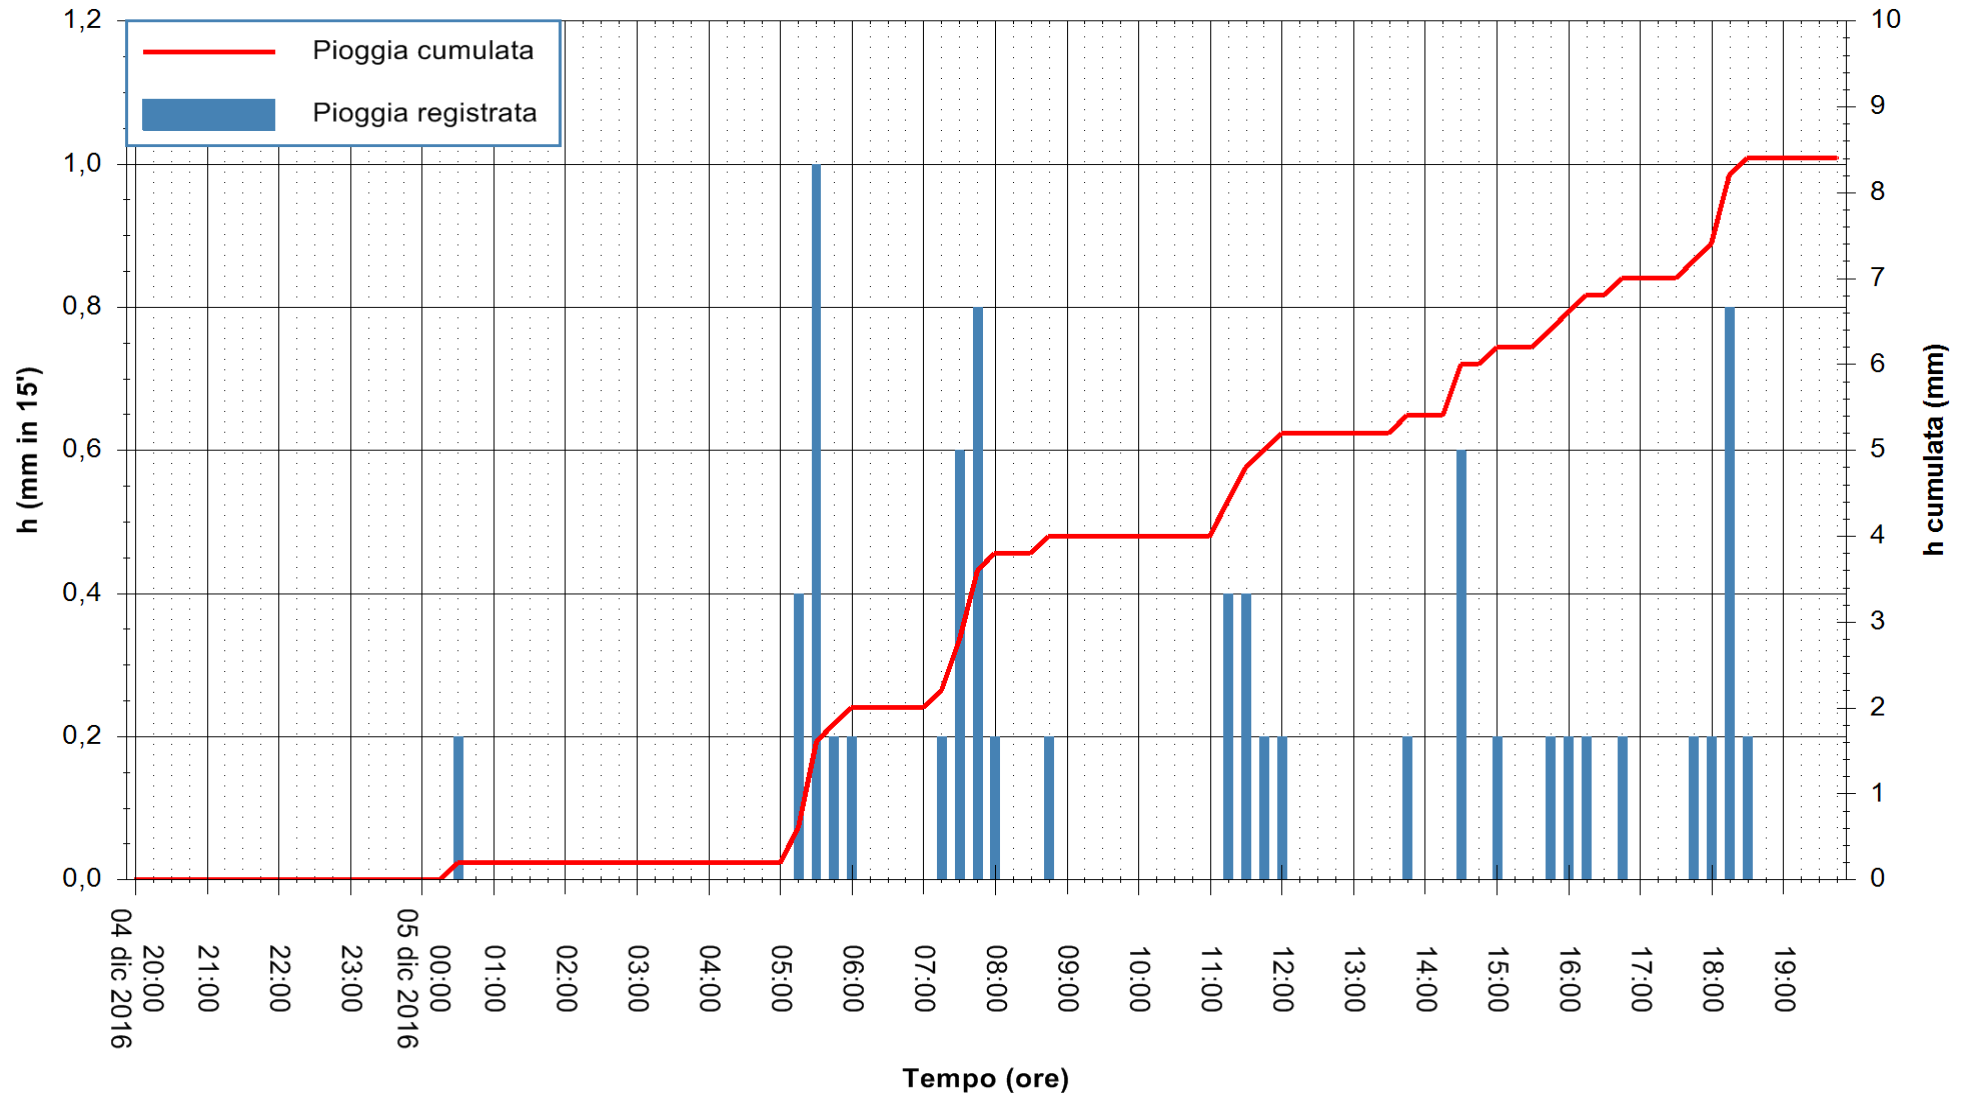

Stazione pluviometrica Monte Tului
Area MONTE TULUI
Pioggia registrata nelle ultime 24 ore
Consultazione alle ore 20:02 del 05/12/2016

ARPAS
F.to il Dirigente Responsabile
Dott. Giuseppe Bianco

REGIONE AUTÒNOMA DE SARDIGNA
REGIONE AUTONOMA DELLA SARDEGNA

Stazione pluviometrica Fluminimannu a Decimomannu
 Area DECIMOMANNU
 Pioggia registrata nelle ultime 24 ore
 Consultazione alle ore 20:02 del 05/12/2016

ARPAS
 F.to il Dirigente Responsabile
 Dott. Giuseppe Bianco

REGIONE AUTÒNOMA DE SARDIGNA
 REGIONE AUTONOMA DELLA SARDEGNA

Stazione pluviometrica Santa Lucia di Capoterra
Area S.LUCIA
Pioggia registrata nelle ultime 24 ore
Consultazione alle ore 20:02 del 05/12/2016