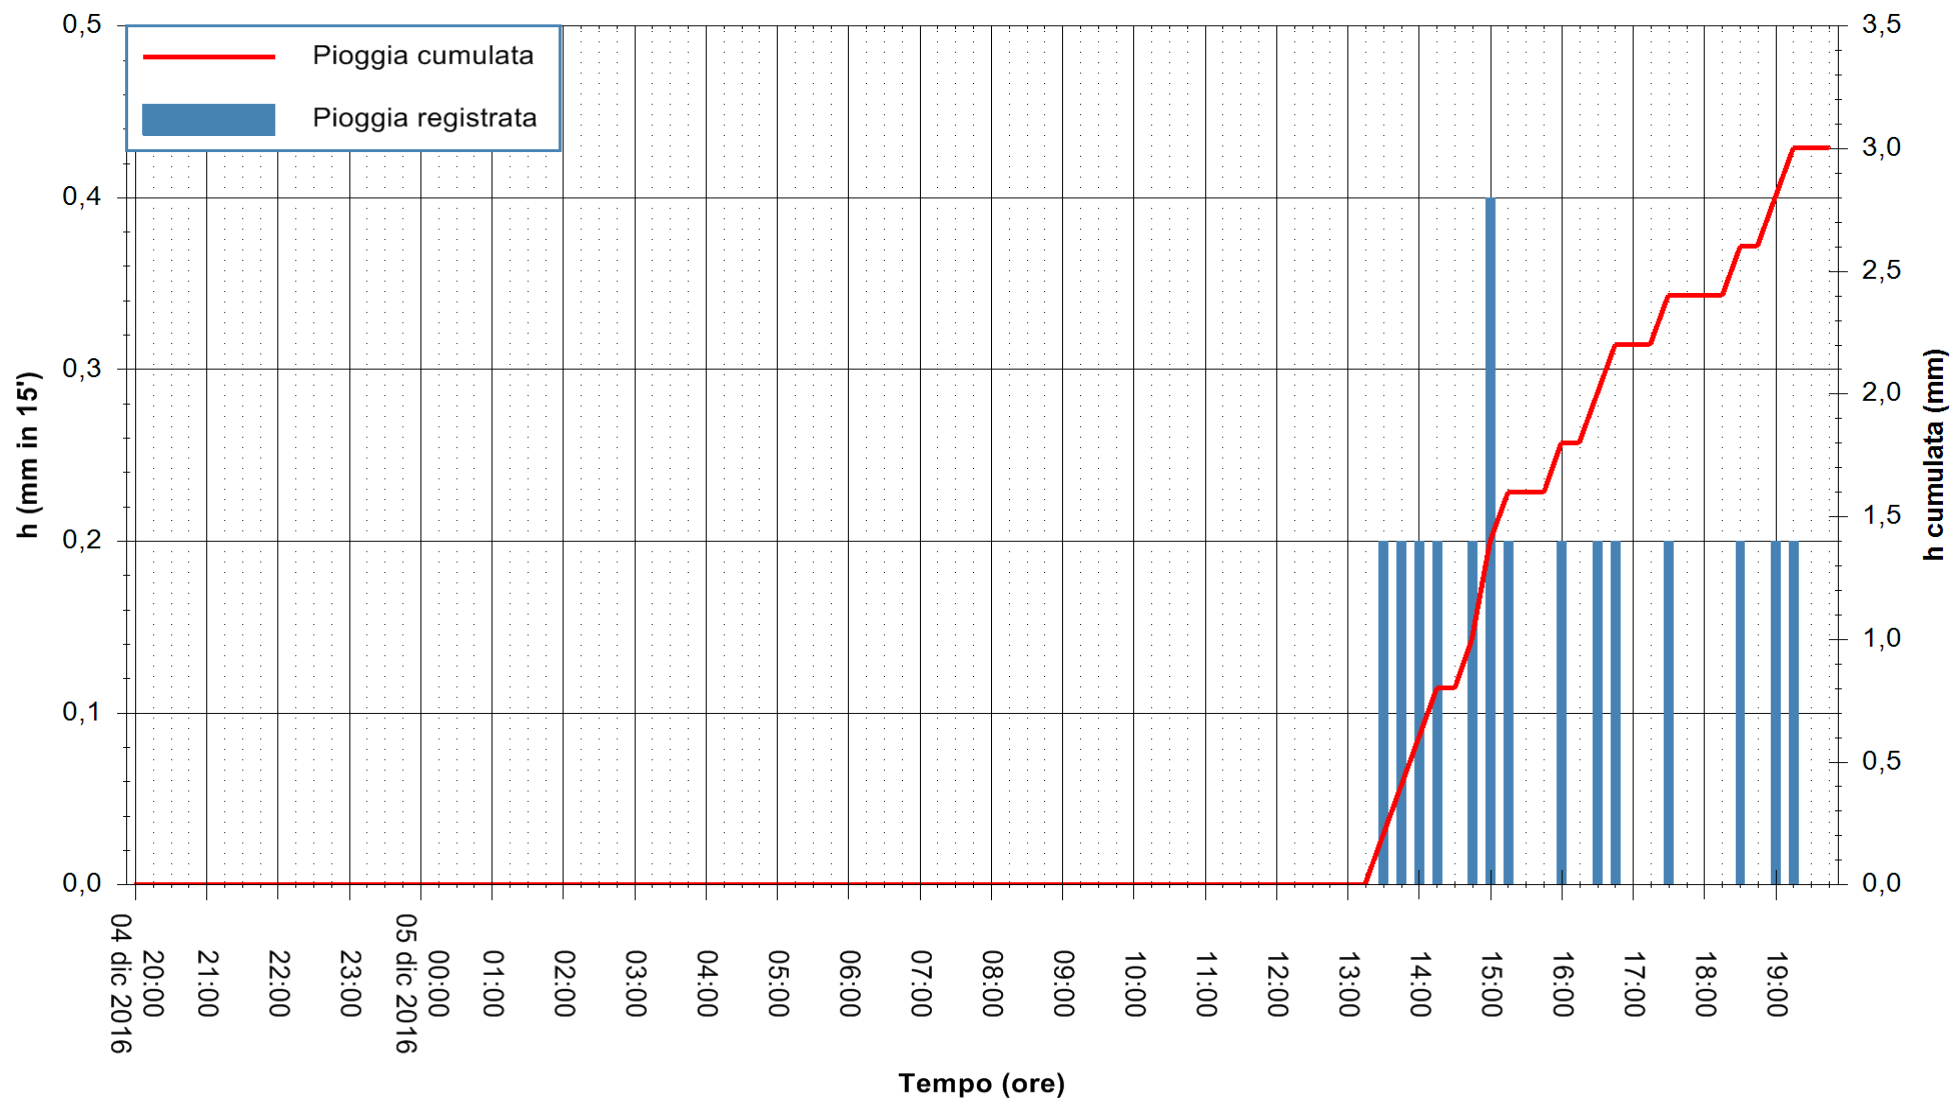

Stazione pluviometrica Fluminimannu a Decimomannu
 Area DECIMOMANNU
 Pioggia registrata nelle ultime 24 ore
 Consultazione alle ore 20:02 del 05/12/2016

ARPAS
 F.to il Dirigente Responsabile
 Dott. Giuseppe Bianco

REGIONE AUTÒNOMA DE SARDIGNA
 REGIONE AUTONOMA DELLA SARDEGNA

Stazione pluviometrica Santa Lucia di Capoterra
Area S.LUCIA
Pioggia registrata nelle ultime 24 ore
Consultazione alle ore 20:02 del 05/12/2016