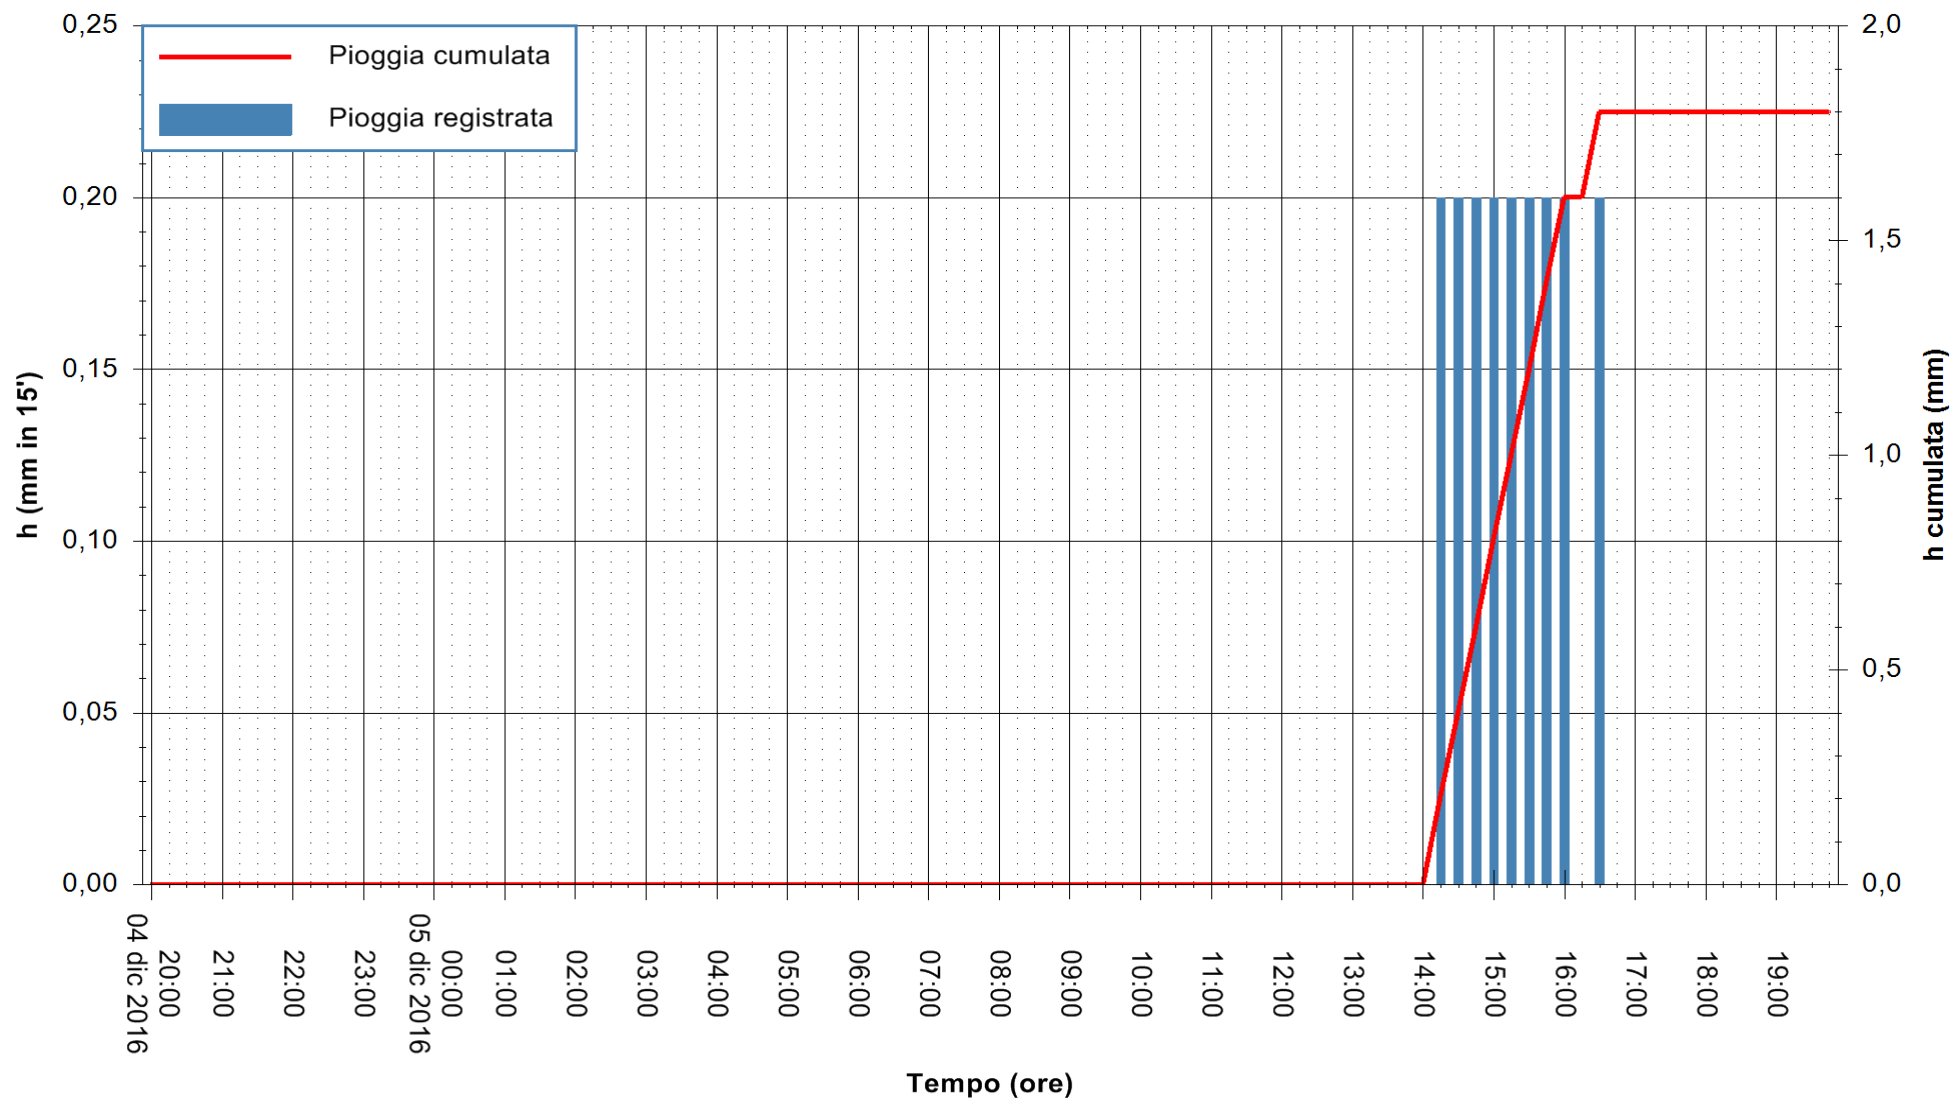

Stazione pluviometrica Monte Tului
Area MONTE TULUI
Pioggia registrata nelle ultime 24 ore
Consultazione alle ore 20:02 del 05/12/2016

ARPAS
F.to il Dirigente Responsabile
Dott. Giuseppe Bianco

REGIONE AUTÒNOMA DE SARDIGNA
REGIONE AUTONOMA DELLA SARDEGNA

Stazione pluviometrica Fluminimannu a Decimomannu
 Area DECIMOMANNU
 Pioggia registrata nelle ultime 24 ore
 Consultazione alle ore 20:02 del 05/12/2016

ARPAS
 F.to il Dirigente Responsabile
 Dott. Giuseppe Bianco

REGIONE AUTÒNOMA DE SARDIGNA
 REGIONE AUTONOMA DELLA SARDEGNA

Stazione pluviometrica Santa Lucia di Capoterra
Area S.LUCIA
Pioggia registrata nelle ultime 24 ore
Consultazione alle ore 20:02 del 05/12/2016