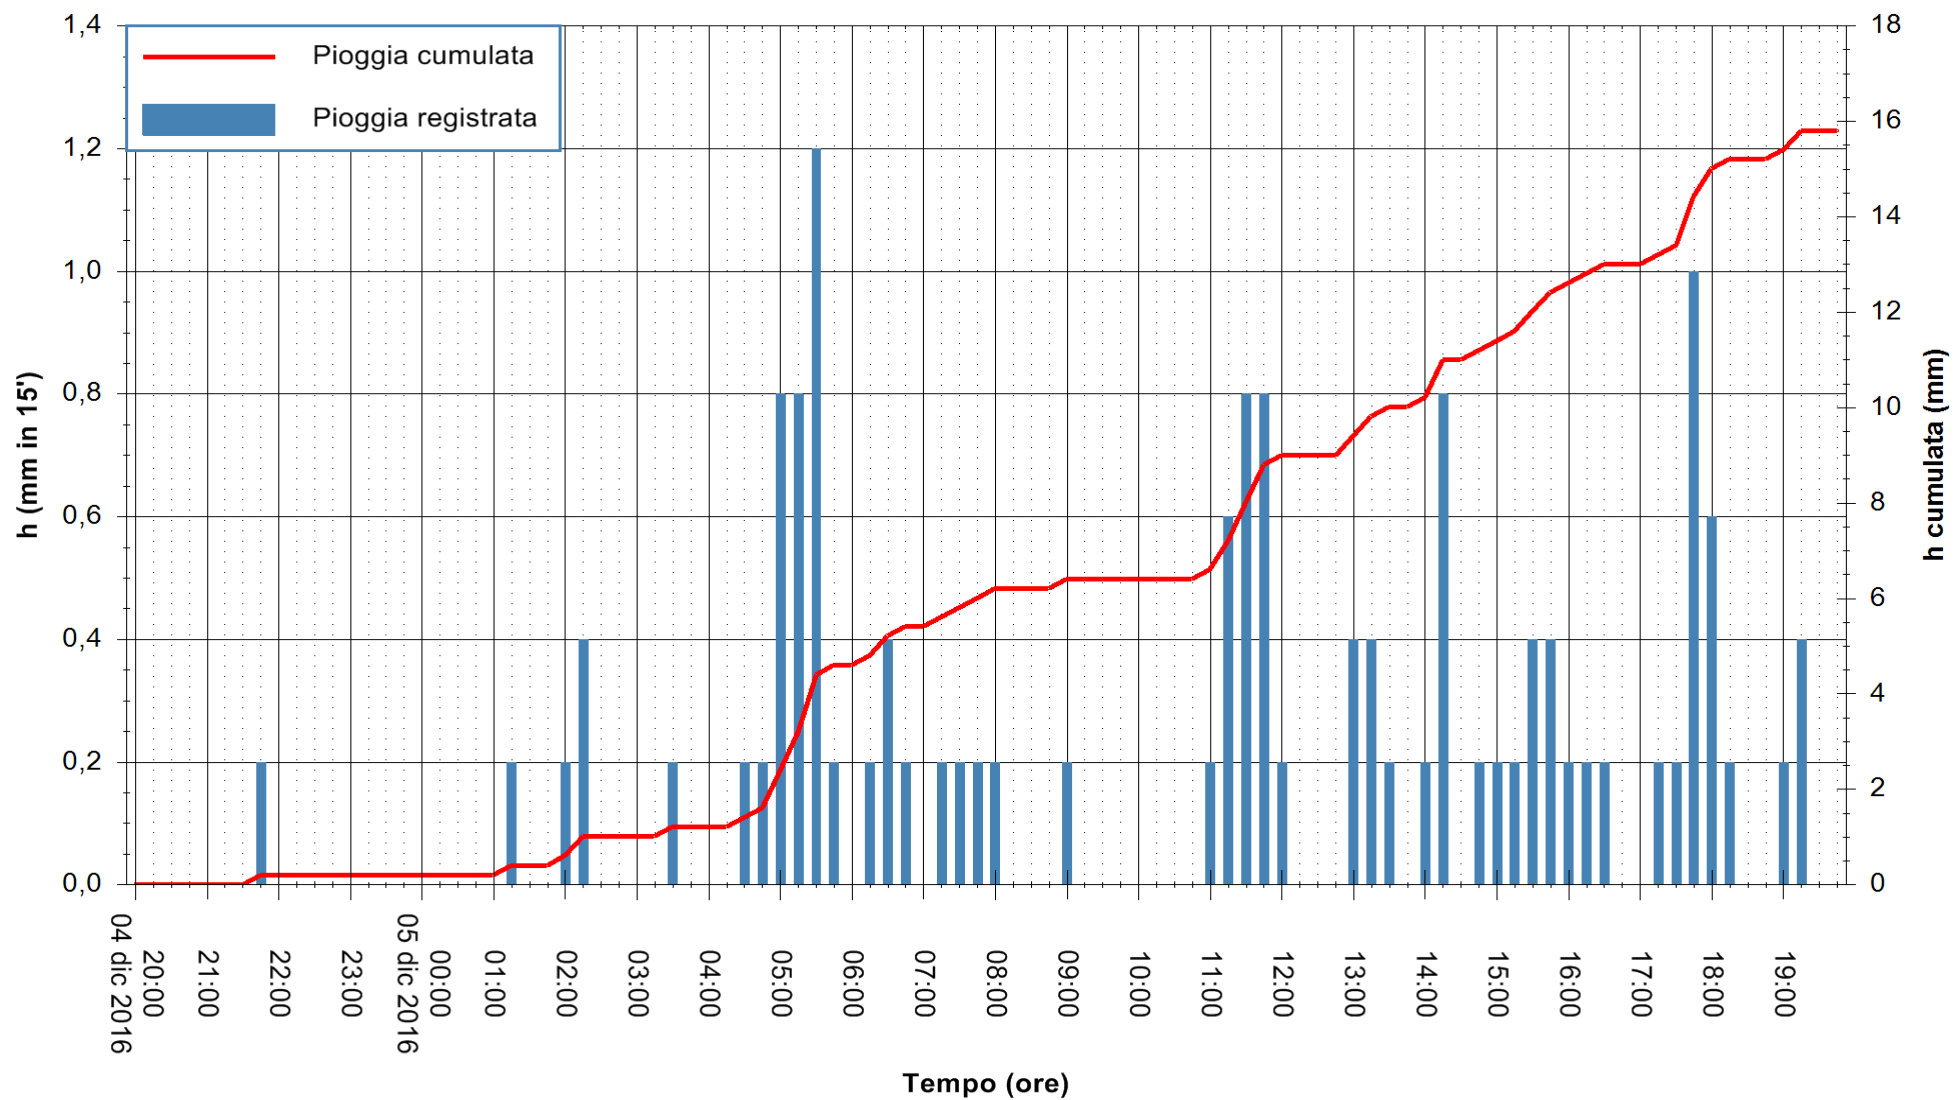

Stazione pluviometrica Monte Tului
Area MONTE TULUI
Pioggia registrata nelle ultime 24 ore
Consultazione alle ore 20:02 del 05/12/2016

ARPAS
F.to il Dirigente Responsabile
Dott. Giuseppe Bianco

REGIONE AUTÒNOMA DE SARDIGNA
REGIONE AUTONOMA DELLA SARDEGNA

Stazione pluviometrica Fluminimannu a Decimomannu
 Area DECIMOMANNU
 Pioggia registrata nelle ultime 24 ore
 Consultazione alle ore 20:02 del 05/12/2016

ARPAS
 F.to il Dirigente Responsabile
 Dott. Giuseppe Bianco

REGIONE AUTÒNOMA DE SARDIGNA
 REGIONE AUTONOMA DELLA SARDEGNA

Stazione pluviometrica Santa Lucia di Capoterra
Area S.LUCIA
Pioggia registrata nelle ultime 24 ore
Consultazione alle ore 20:02 del 05/12/2016