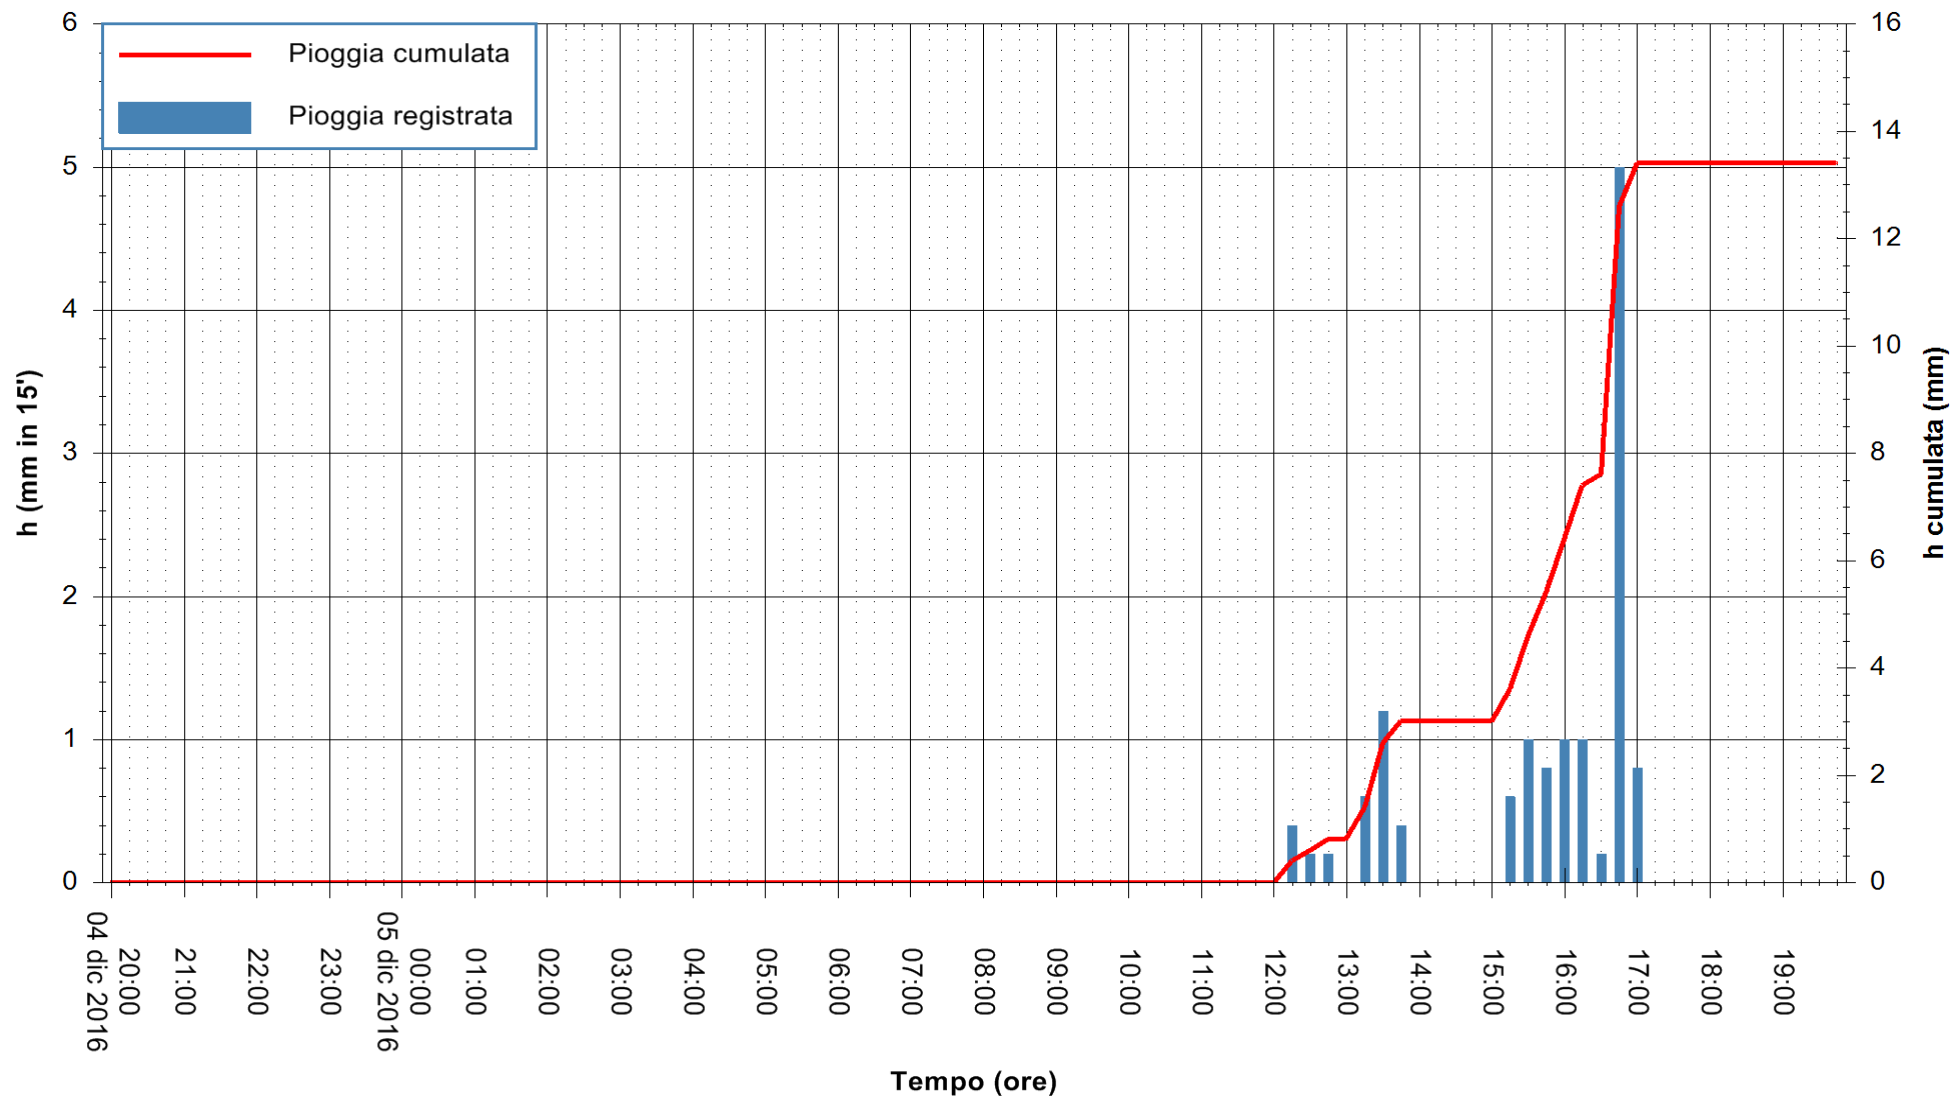

Stazione pluviometrica Monte Tului
Area MONTE TULUI
Pioggia registrata nelle ultime 24 ore
Consultazione alle ore 20:02 del 05/12/2016

ARPAS
F.to il Dirigente Responsabile
Dott. Giuseppe Bianco

REGIONE AUTÒNOMA DE SARDIGNA
REGIONE AUTONOMA DELLA SARDEGNA

Stazione pluviometrica Fluminimannu a Decimomannu
 Area DECIMOMANNU
 Pioggia registrata nelle ultime 24 ore
 Consultazione alle ore 20:02 del 05/12/2016

ARPAS
 F.to il Dirigente Responsabile
 Dott. Giuseppe Bianco

REGIONE AUTÒNOMA DE SARDIGNA
 REGIONE AUTONOMA DELLA SARDEGNA

Stazione pluviometrica Santa Lucia di Capoterra
Area S.LUCIA
Pioggia registrata nelle ultime 24 ore
Consultazione alle ore 20:02 del 05/12/2016