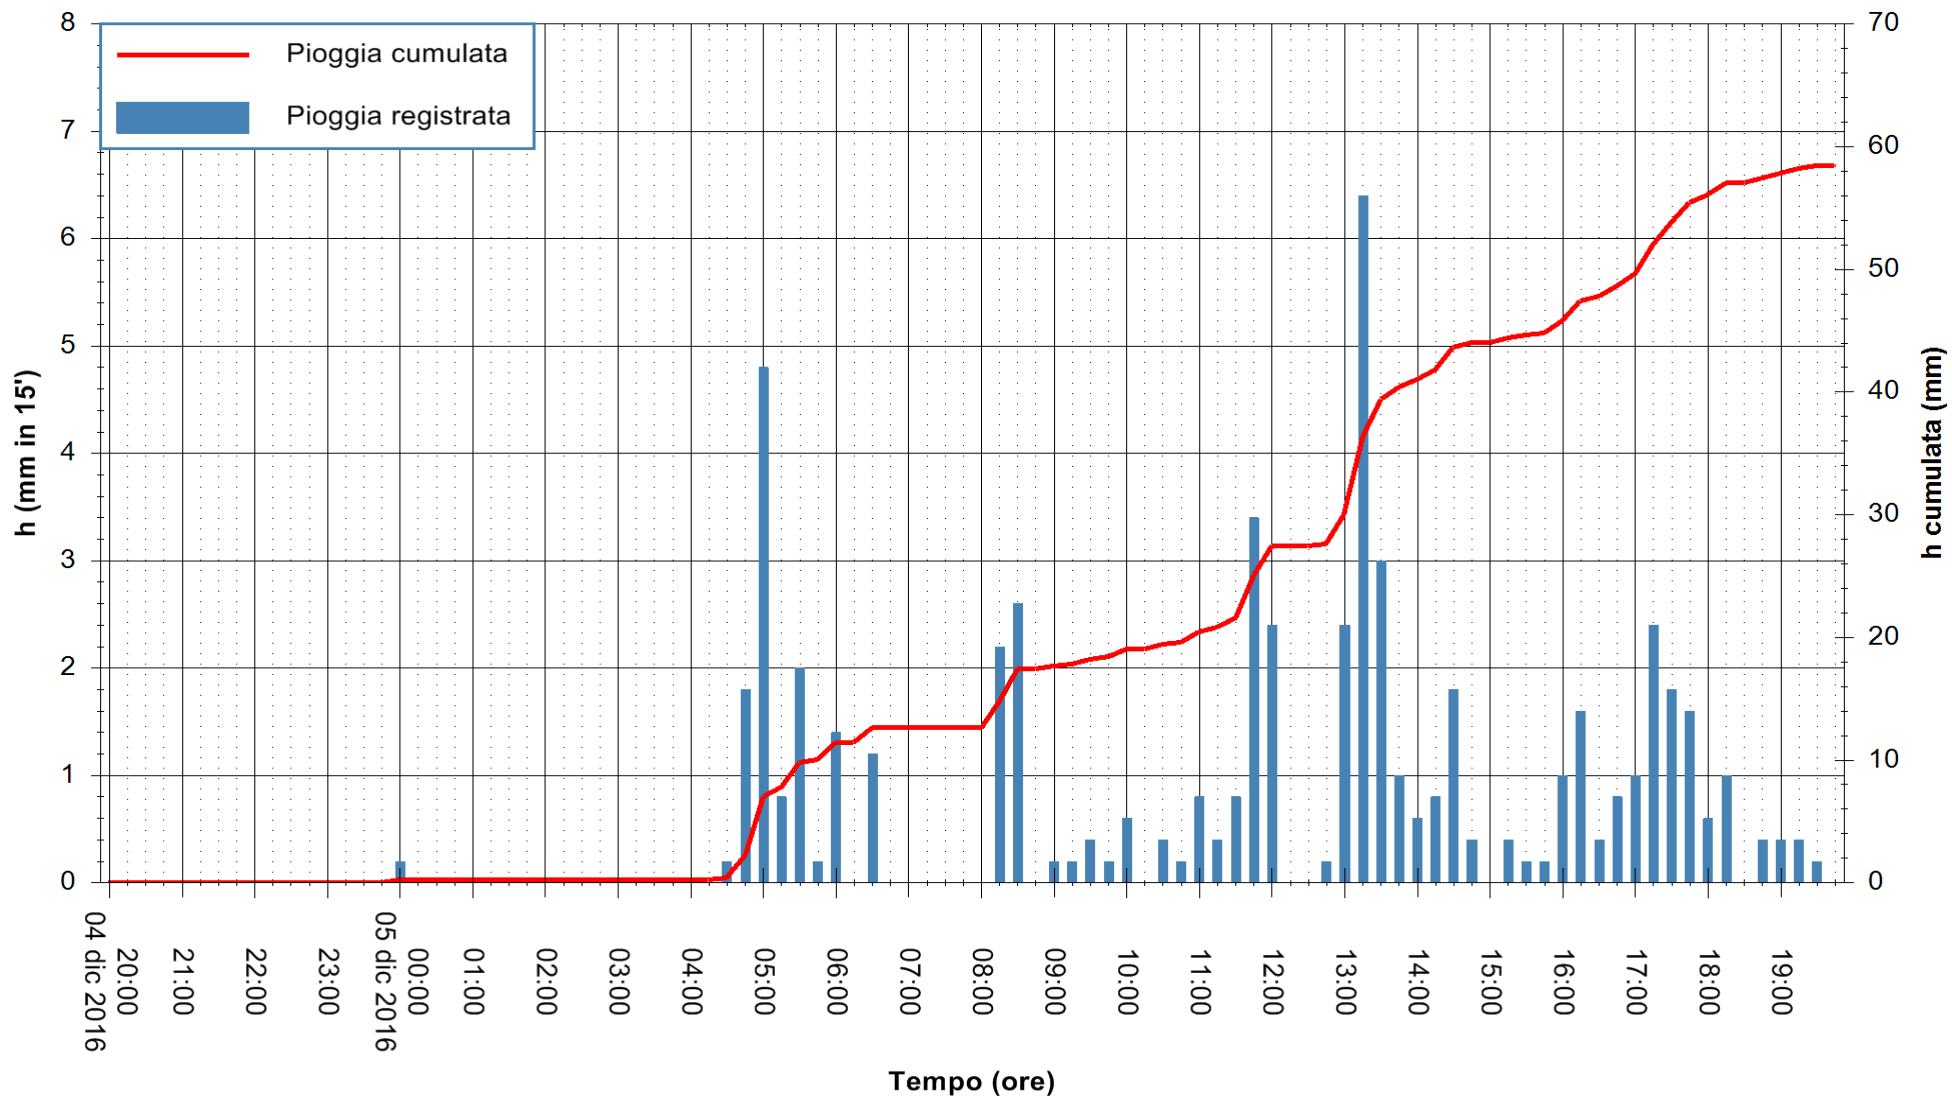

Stazione pluviometrica Monte Tului
Area MONTE TULUI
Pioggia registrata nelle ultime 24 ore
Consultazione alle ore 20:02 del 05/12/2016

ARPAS
F.to il Dirigente Responsabile
Dott. Giuseppe Bianco

REGIONE AUTÒNOMA DE SARDIGNA
REGIONE AUTONOMA DELLA SARDEGNA

Stazione pluviometrica Fluminimannu a Decimomannu
 Area DECIMOMANNU
 Pioggia registrata nelle ultime 24 ore
 Consultazione alle ore 20:02 del 05/12/2016

ARPAS
 F.to il Dirigente Responsabile
 Dott. Giuseppe Bianco

REGIONE AUTÒNOMA DE SARDIGNA
 REGIONE AUTONOMA DELLA SARDEGNA

Stazione pluviometrica Santa Lucia di Capoterra
Area S.LUCIA
Pioggia registrata nelle ultime 24 ore
Consultazione alle ore 20:02 del 05/12/2016