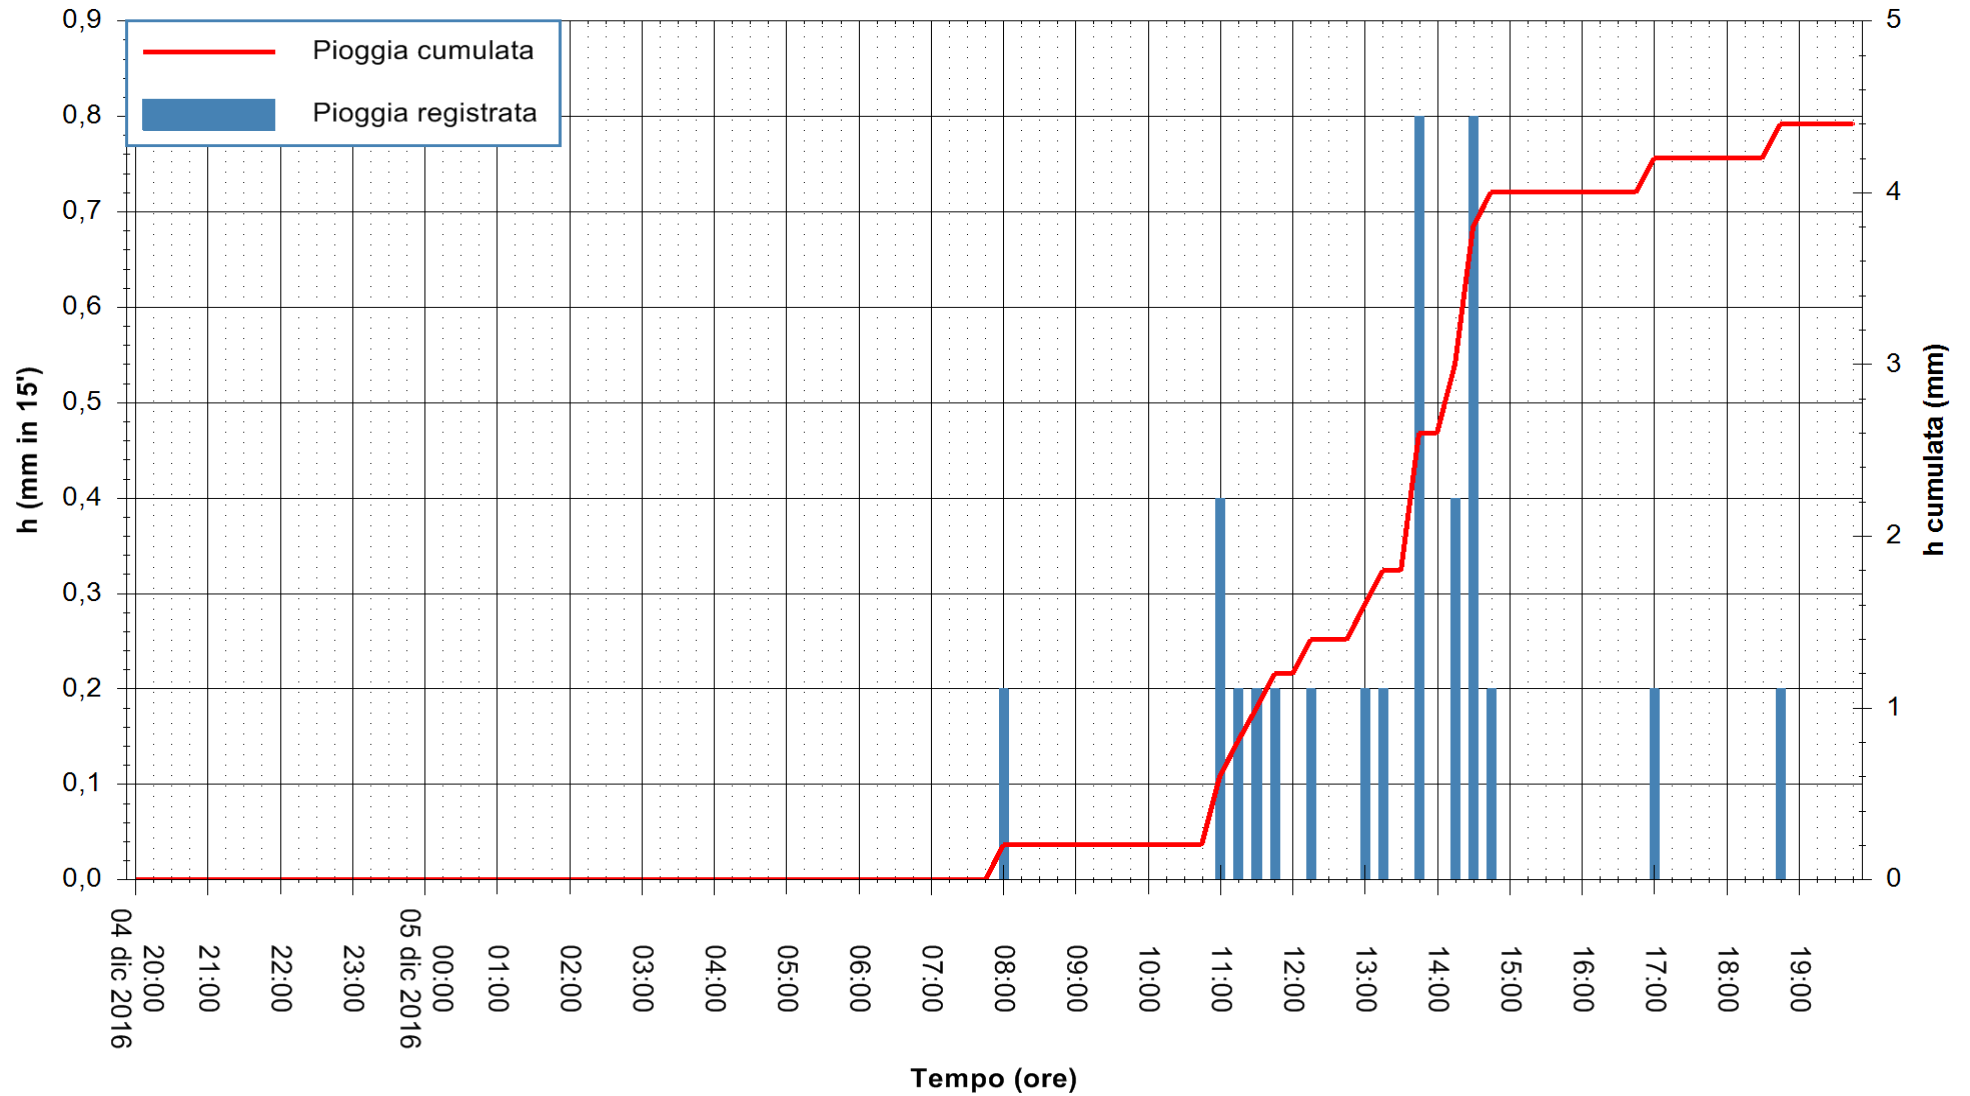

Stazione pluviometrica Monte Tului
Area MONTE TULUI
Pioggia registrata nelle ultime 24 ore
Consultazione alle ore 20:02 del 05/12/2016

ARPAS
F.to il Dirigente Responsabile
Dott. Giuseppe Bianco

REGIONE AUTÒNOMA DE SARDIGNA
REGIONE AUTONOMA DELLA SARDEGNA

Stazione pluviometrica Fluminimannu a Decimomannu
 Area DECIMOMANNU
 Pioggia registrata nelle ultime 24 ore
 Consultazione alle ore 20:02 del 05/12/2016

ARPAS
 F.to il Dirigente Responsabile
 Dott. Giuseppe Bianco

REGIONE AUTÒNOMA DE SARDIGNA
 REGIONE AUTONOMA DELLA SARDEGNA

Stazione pluviometrica Santa Lucia di Capoterra
Area S.LUCIA
Pioggia registrata nelle ultime 24 ore
Consultazione alle ore 20:02 del 05/12/2016