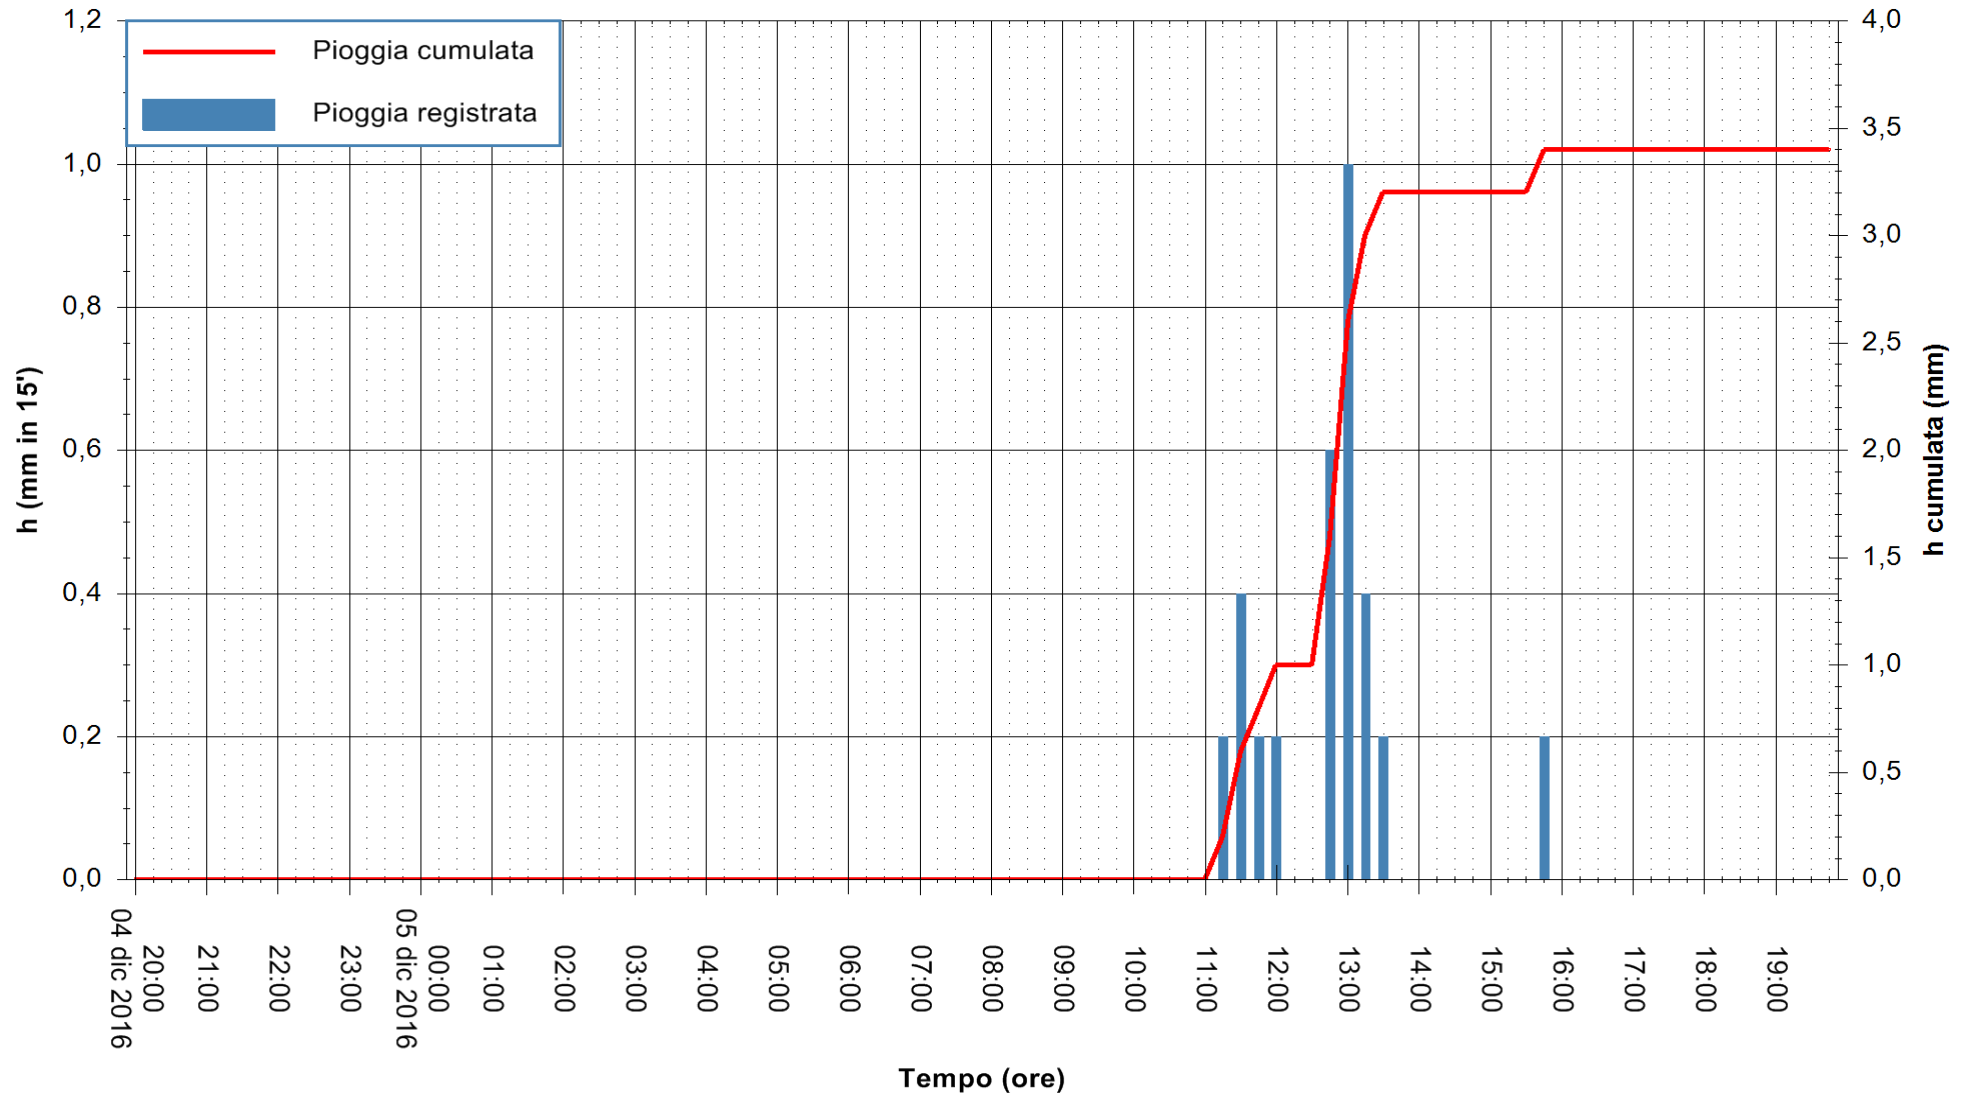

REGIONE AUTÒNOMA DE SARDIGNA
 REGIONE AUTONOMA DELLA SARDEGNA

Stazione pluviometrica Santa Lucia di Capoterra
Area S.LUCIA
Pioggia registrata nelle ultime 24 ore
Consultazione alle ore 20:02 del 05/12/2016