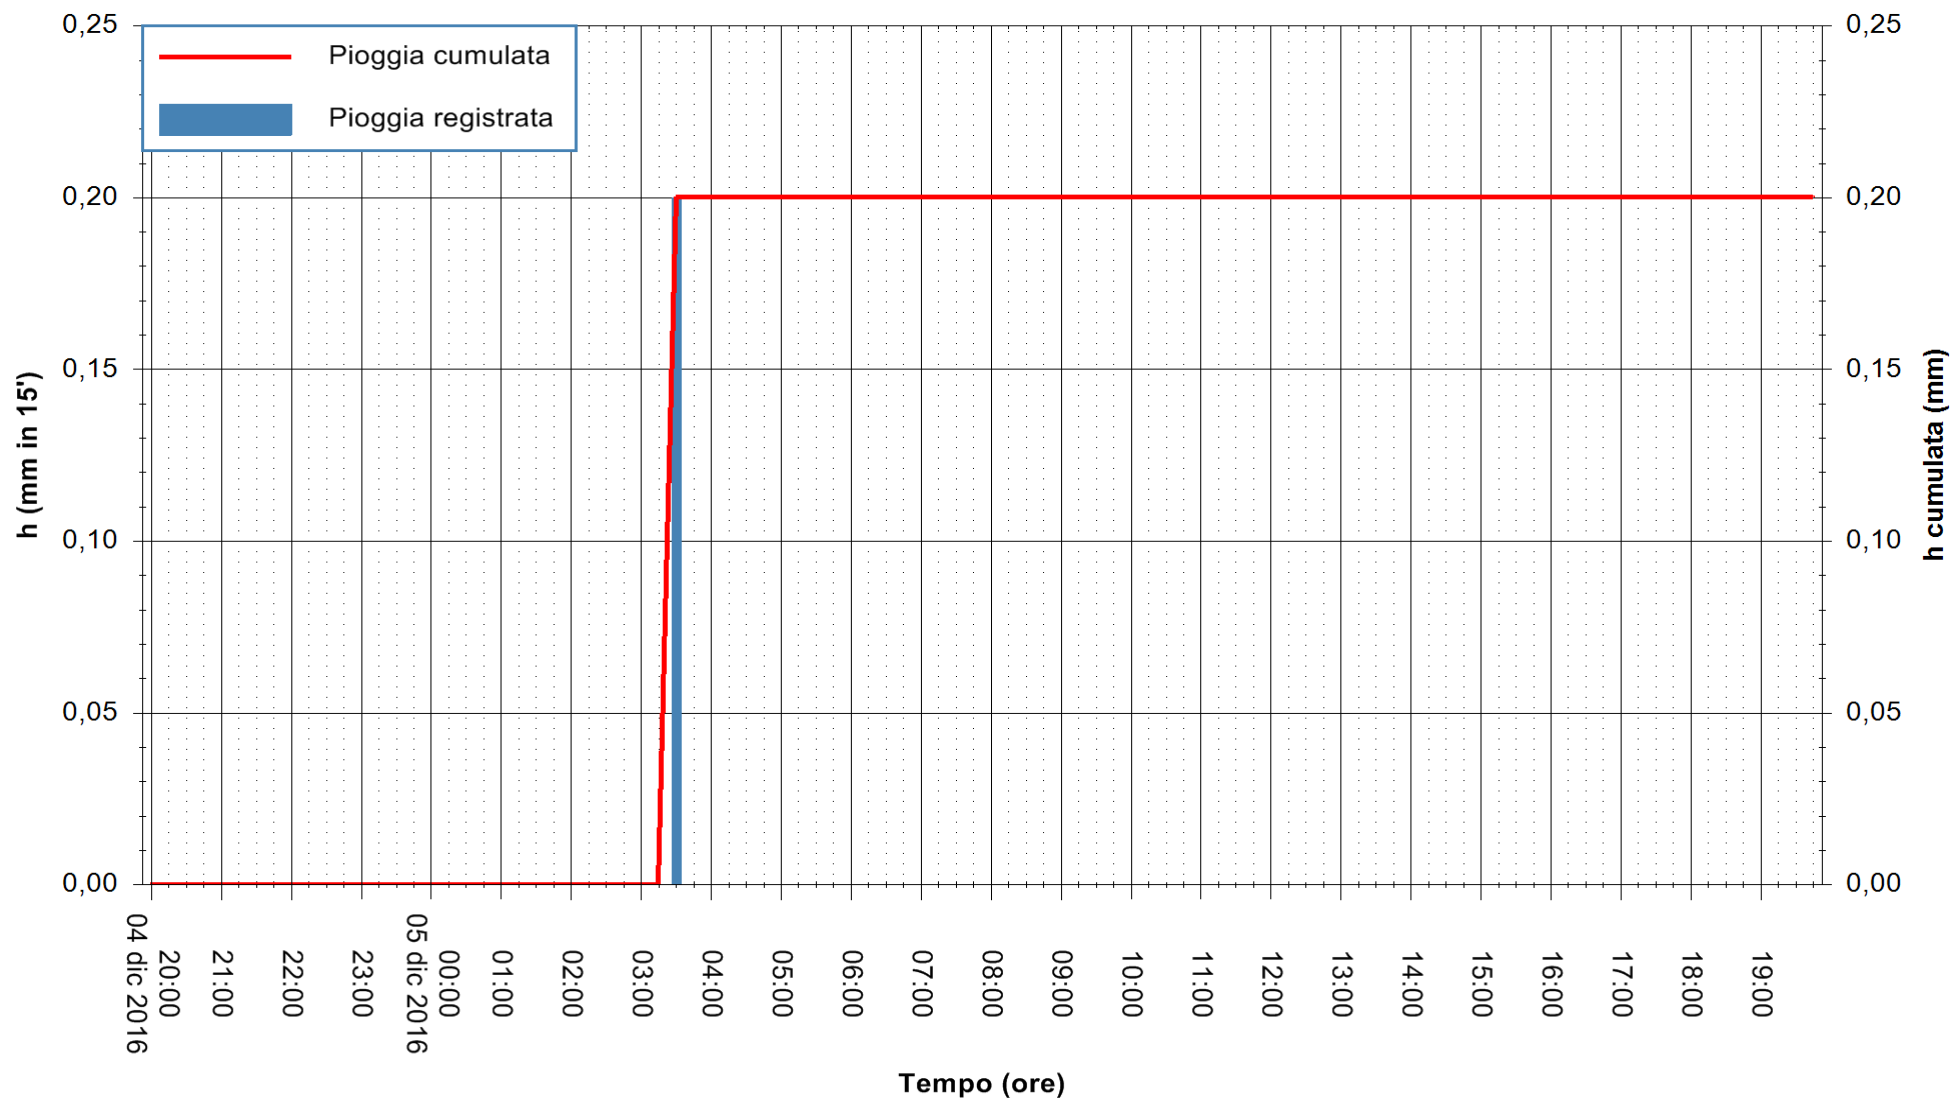

Stazione pluviometrica Monte Tului
Area MONTE TULUI
Pioggia registrata nelle ultime 24 ore
Consultazione alle ore 20:02 del 05/12/2016

ARPAS
F.to il Dirigente Responsabile
Dott. Giuseppe Bianco

REGIONE AUTÒNOMA DE SARDIGNA
REGIONE AUTONOMA DELLA SARDEGNA

Stazione pluviometrica Fluminimannu a Decimomannu
 Area DECIMOMANNU
 Pioggia registrata nelle ultime 24 ore
 Consultazione alle ore 20:02 del 05/12/2016

ARPAS
 F.to il Dirigente Responsabile
 Dott. Giuseppe Bianco

REGIONE AUTÒNOMA DE SARDIGNA
 REGIONE AUTONOMA DELLA SARDEGNA

Stazione pluviometrica Santa Lucia di Capoterra
Area S.LUCIA
Pioggia registrata nelle ultime 24 ore
Consultazione alle ore 20:02 del 05/12/2016