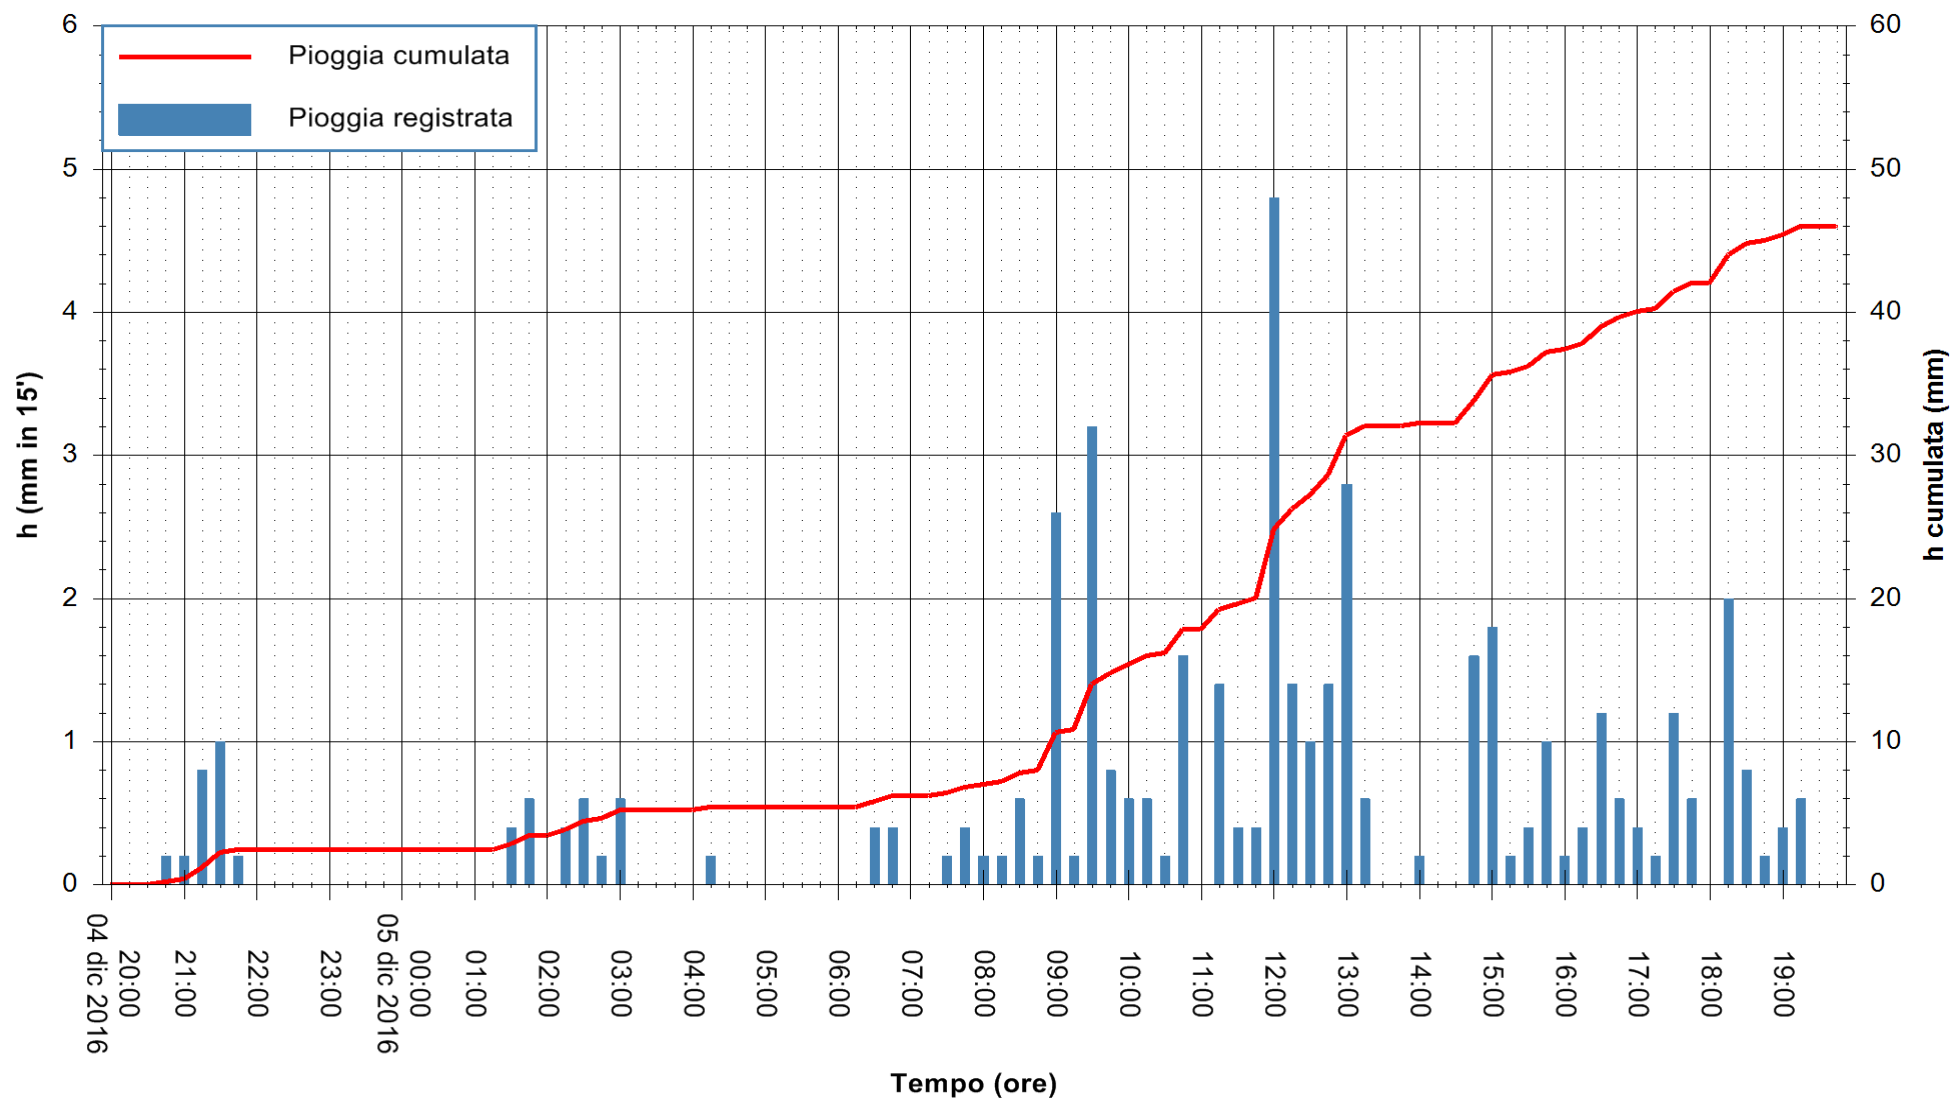

Stazione pluviometrica Monte Tului
Area MONTE TULUI
Pioggia registrata nelle ultime 24 ore
Consultazione alle ore 20:02 del 05/12/2016

ARPAS
F.to il Dirigente Responsabile
Dott. Giuseppe Bianco

REGIONE AUTÒNOMA DE SARDIGNA
REGIONE AUTONOMA DELLA SARDEGNA

Stazione pluviometrica Fluminimannu a Decimomannu
 Area DECIMOMANNU
 Pioggia registrata nelle ultime 24 ore
 Consultazione alle ore 20:02 del 05/12/2016

ARPAS
 F.to il Dirigente Responsabile
 Dott. Giuseppe Bianco

REGIONE AUTÒNOMA DE SARDIGNA
 REGIONE AUTONOMA DELLA SARDEGNA

Stazione pluviometrica Santa Lucia di Capoterra
Area S.LUCIA
Pioggia registrata nelle ultime 24 ore
Consultazione alle ore 20:02 del 05/12/2016