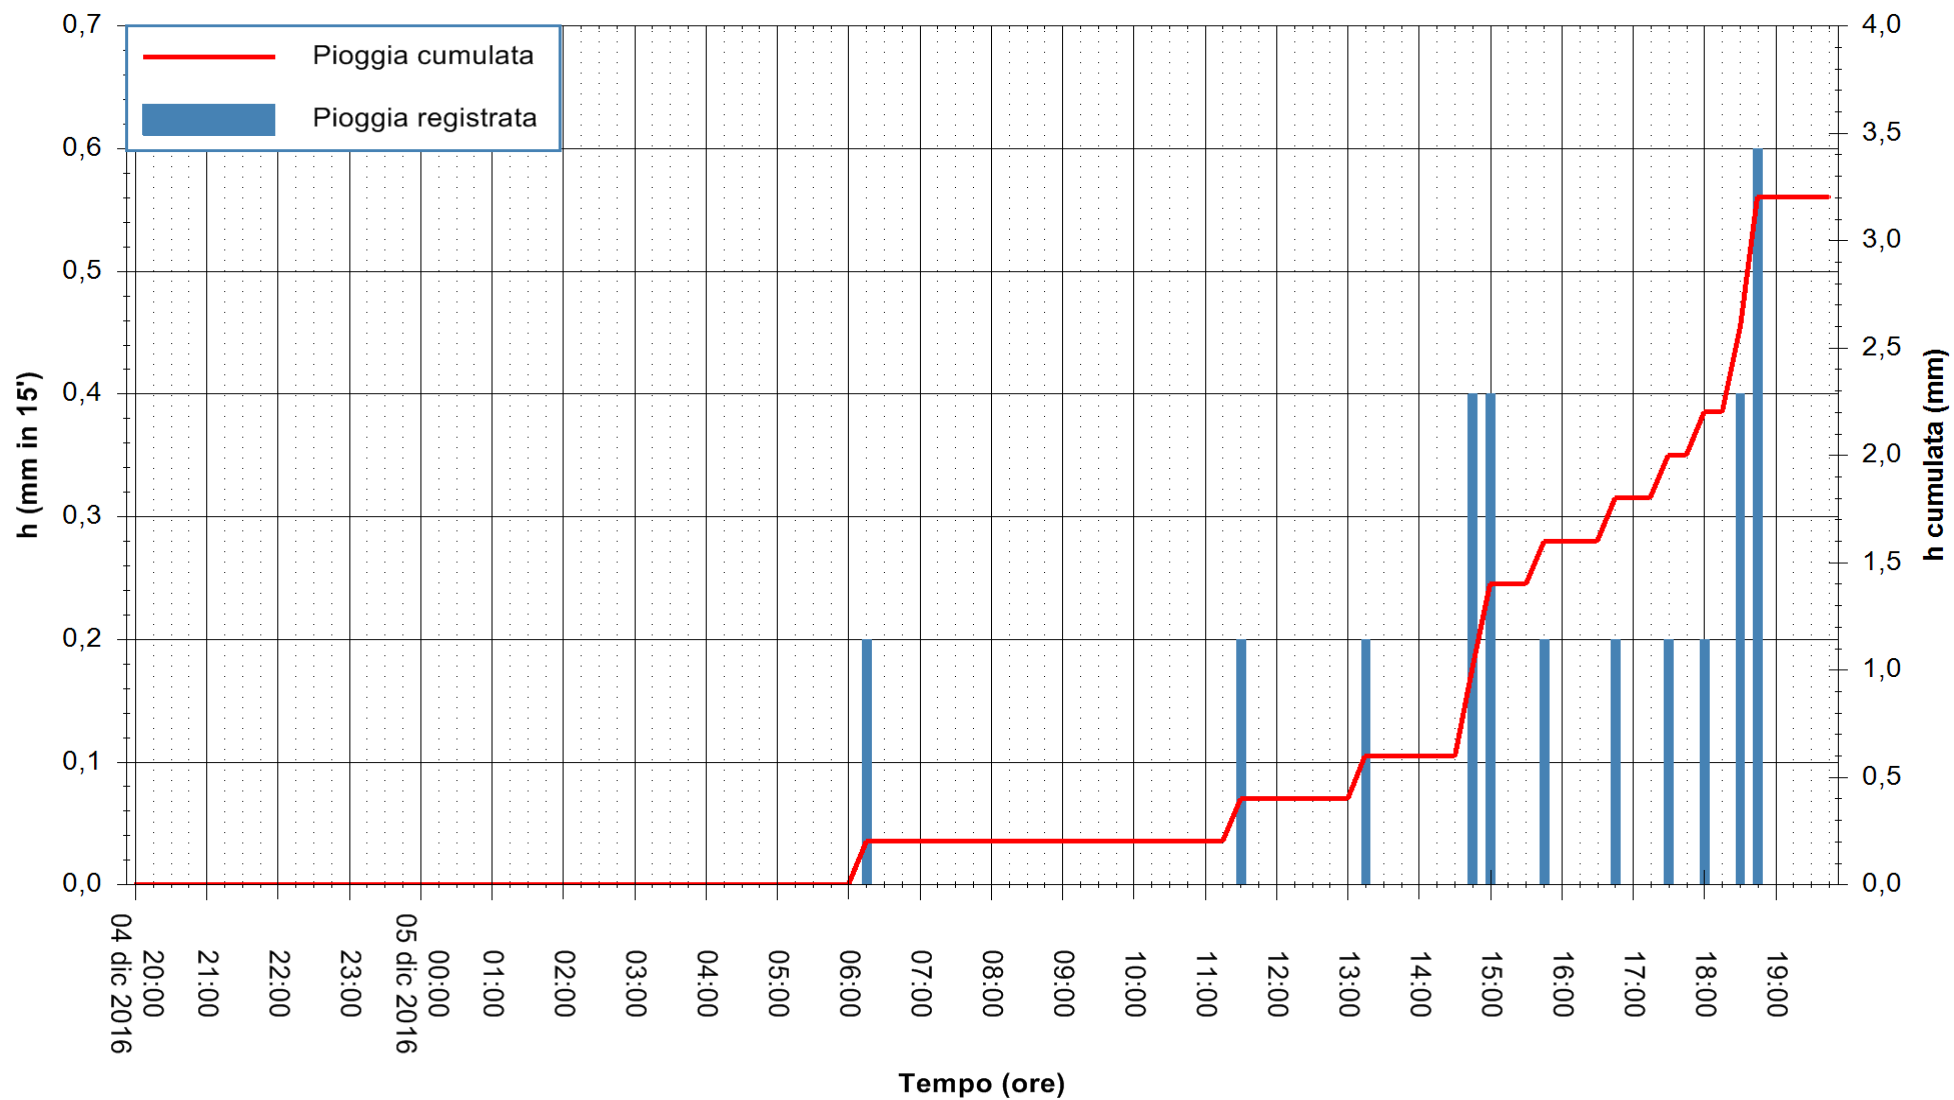

Stazione pluviometrica Monte Tului
Area MONTE TULUI
Pioggia registrata nelle ultime 24 ore
Consultazione alle ore 20:02 del 05/12/2016

ARPAS
F.to il Dirigente Responsabile
Dott. Giuseppe Bianco

REGIONE AUTÒNOMA DE SARDIGNA
REGIONE AUTONOMA DELLA SARDEGNA

Stazione pluviometrica Fluminimannu a Decimomannu
 Area DECIMOMANNU
 Pioggia registrata nelle ultime 24 ore
 Consultazione alle ore 20:02 del 05/12/2016

ARPAS
 F.to il Dirigente Responsabile
 Dott. Giuseppe Bianco

REGIONE AUTÒNOMA DE SARDIGNA
 REGIONE AUTONOMA DELLA SARDEGNA

Stazione pluviometrica Santa Lucia di Capoterra
Area S.LUCIA
Pioggia registrata nelle ultime 24 ore
Consultazione alle ore 20:02 del 05/12/2016