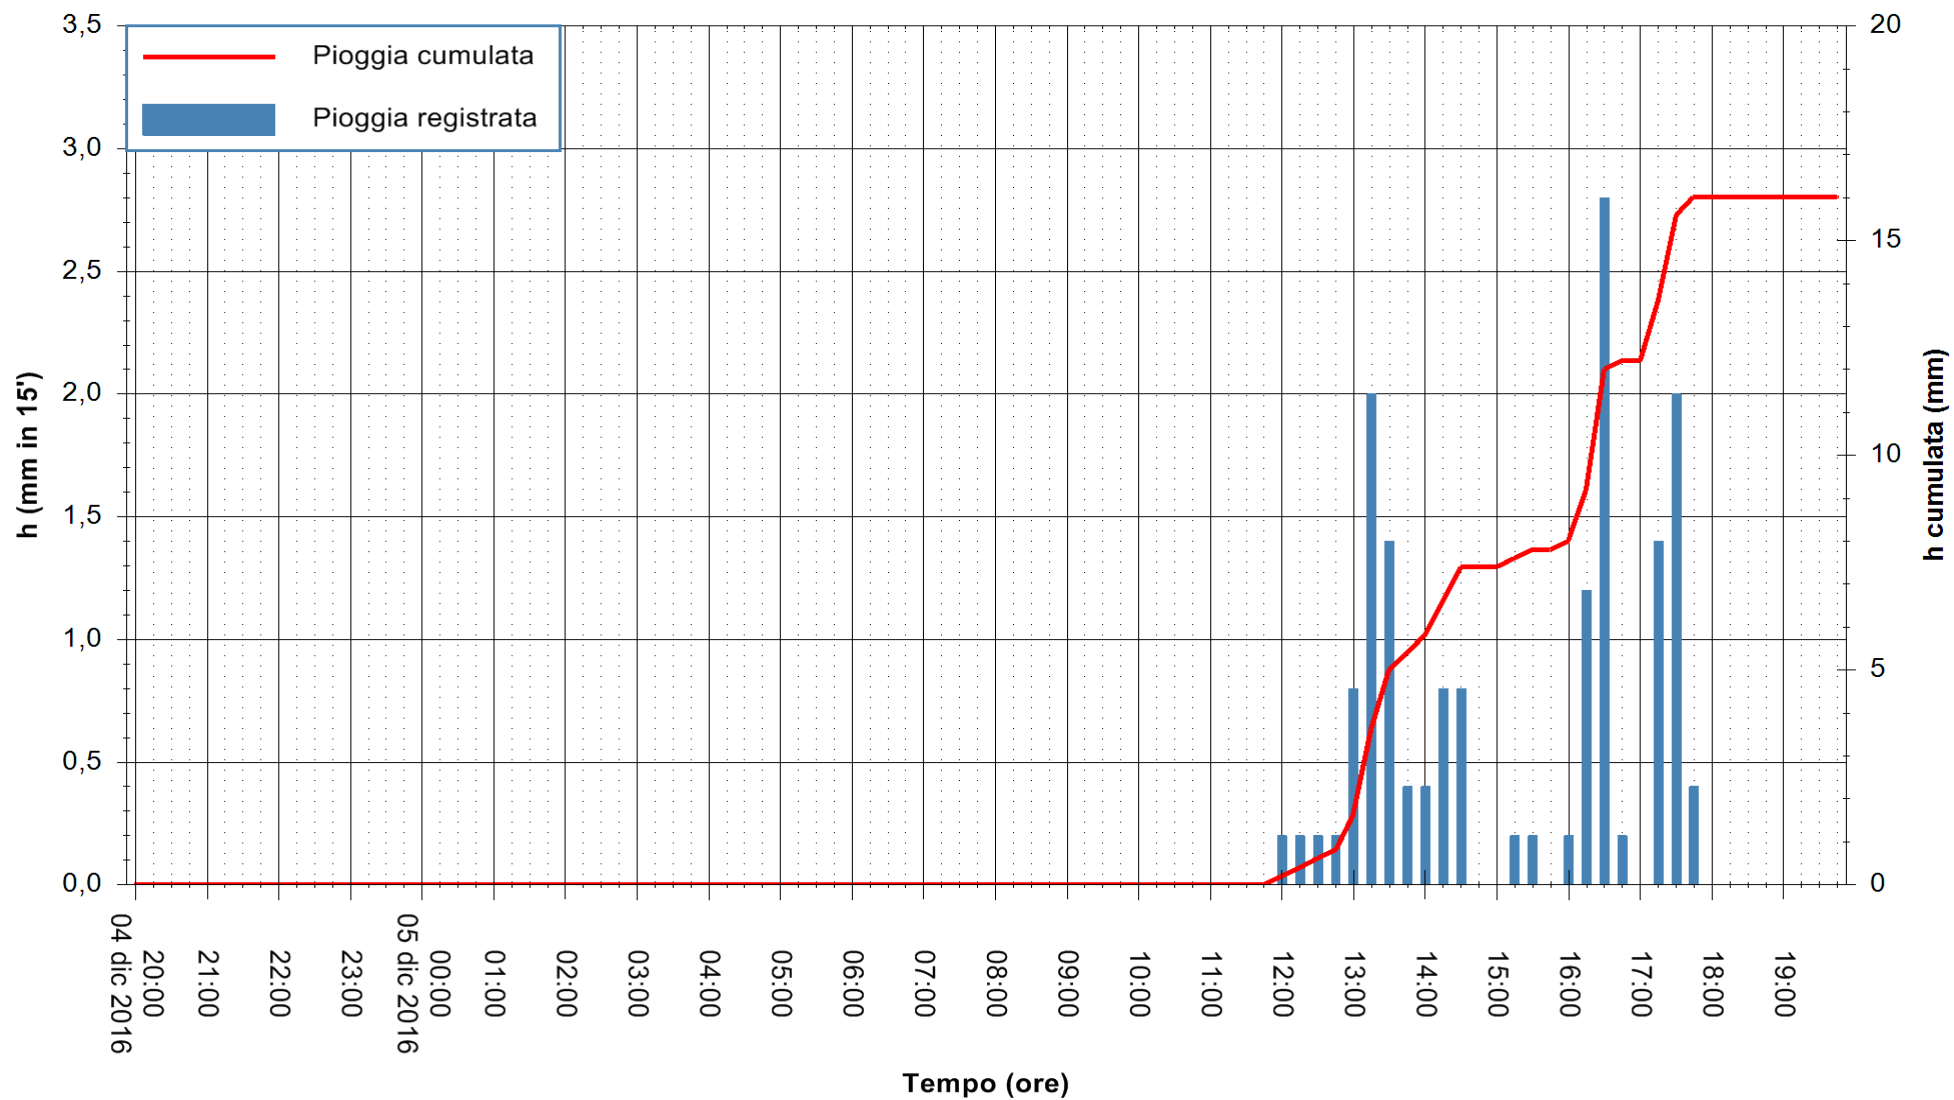

Stazione pluviometrica Monte Tului
Area MONTE TULUI
Pioggia registrata nelle ultime 24 ore
Consultazione alle ore 20:02 del 05/12/2016

ARPAS
F.to il Dirigente Responsabile
Dott. Giuseppe Bianco

REGIONE AUTÒNOMA DE SARDIGNA
REGIONE AUTONOMA DELLA SARDEGNA

Stazione pluviometrica Fluminimannu a Decimomannu
 Area DECIMOMANNU
 Pioggia registrata nelle ultime 24 ore
 Consultazione alle ore 20:02 del 05/12/2016

ARPAS
 F.to il Dirigente Responsabile
 Dott. Giuseppe Bianco

REGIONE AUTÒNOMA DE SARDIGNA
 REGIONE AUTONOMA DELLA SARDEGNA

Stazione pluviometrica Santa Lucia di Capoterra
Area S.LUCIA
Pioggia registrata nelle ultime 24 ore
Consultazione alle ore 20:02 del 05/12/2016