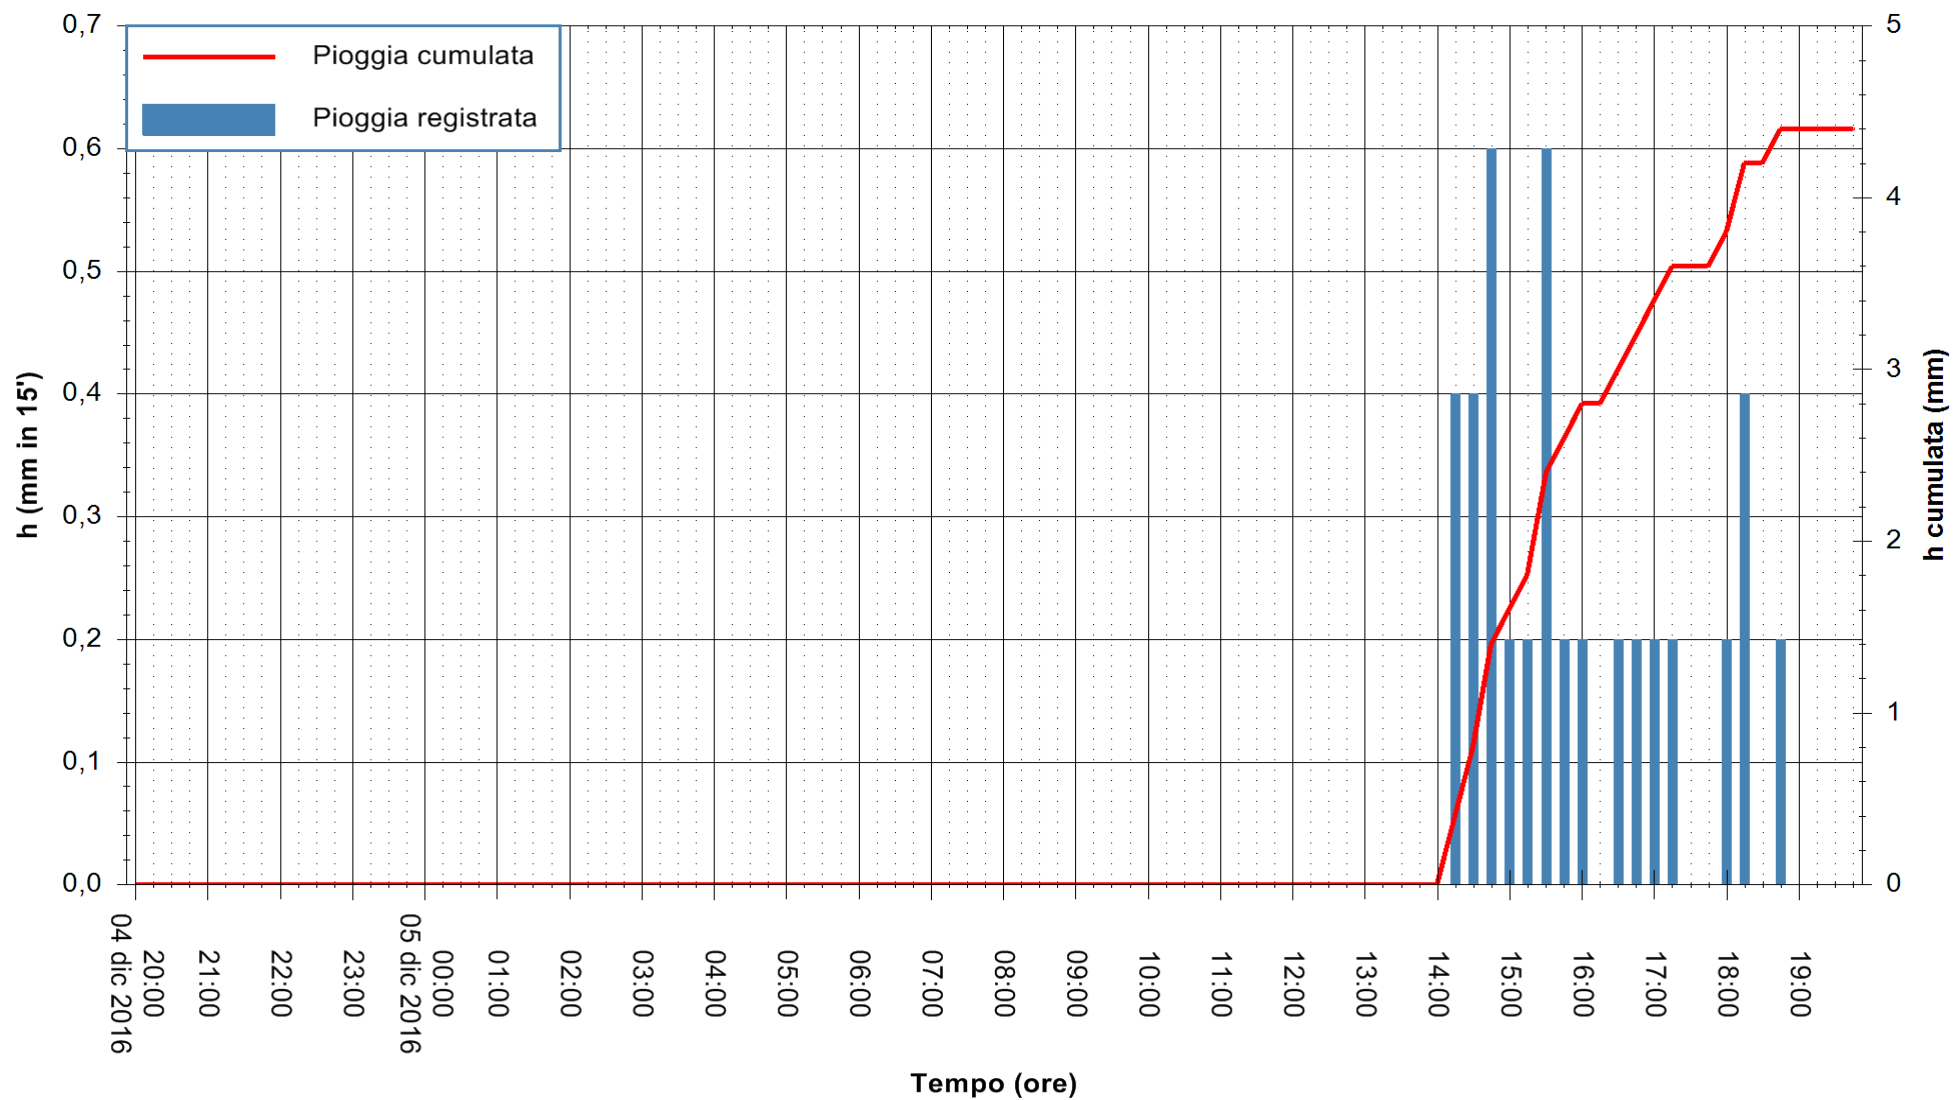

Stazione pluviometrica Monte Tului
Area MONTE TULUI
Pioggia registrata nelle ultime 24 ore
Consultazione alle ore 20:02 del 05/12/2016

ARPAS
F.to il Dirigente Responsabile
Dott. Giuseppe Bianco

REGIONE AUTÒNOMA DE SARDIGNA
REGIONE AUTONOMA DELLA SARDEGNA

Stazione pluviometrica Fluminimannu a Decimomannu
 Area DECIMOMANNU
 Pioggia registrata nelle ultime 24 ore
 Consultazione alle ore 20:02 del 05/12/2016

ARPAS
 F.to il Dirigente Responsabile
 Dott. Giuseppe Bianco

REGIONE AUTÒNOMA DE SARDIGNA
 REGIONE AUTONOMA DELLA SARDEGNA

Stazione pluviometrica Santa Lucia di Capoterra
Area S.LUCIA
Pioggia registrata nelle ultime 24 ore
Consultazione alle ore 20:02 del 05/12/2016