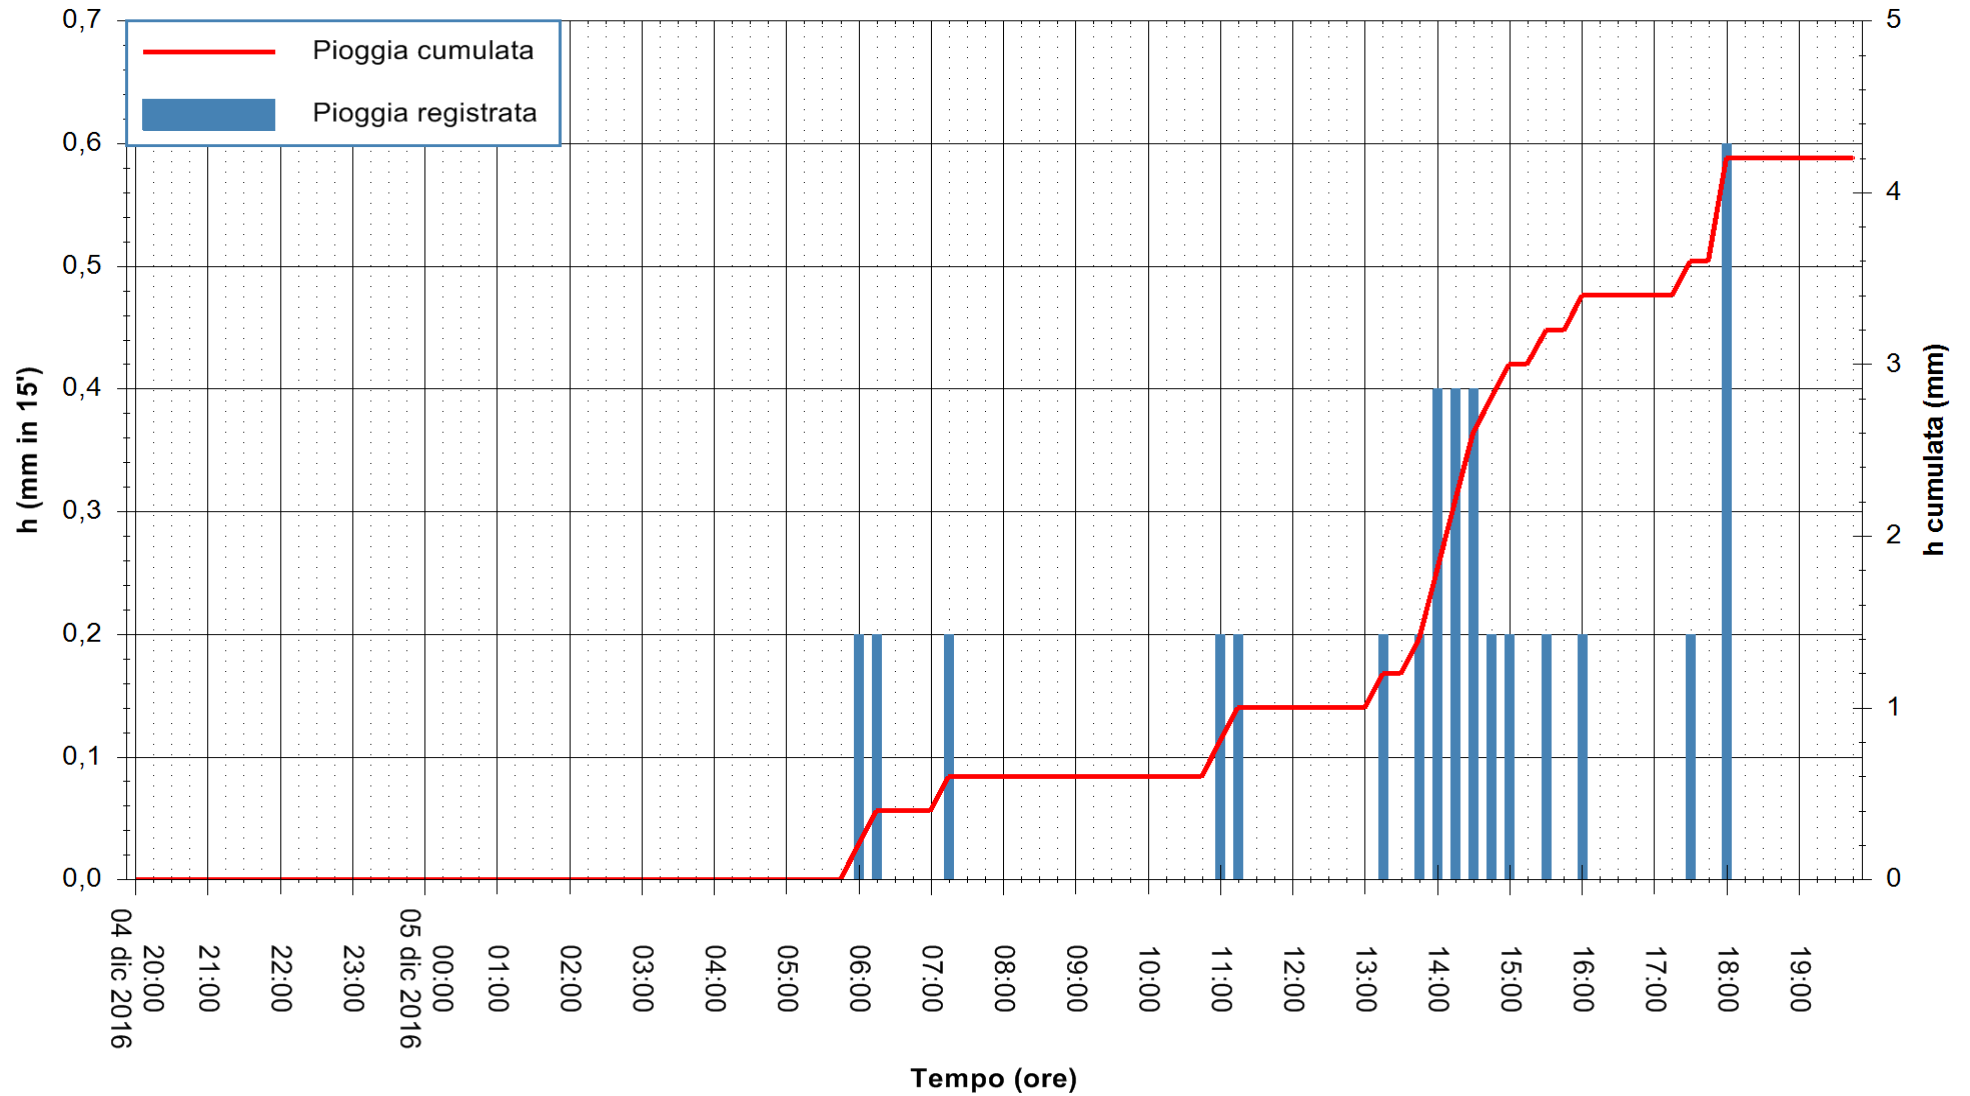

Stazione pluviometrica Monte Tului
Area MONTE TULUI
Pioggia registrata nelle ultime 24 ore
Consultazione alle ore 20:02 del 05/12/2016

ARPAS
F.to il Dirigente Responsabile
Dott. Giuseppe Bianco

REGIONE AUTÒNOMA DE SARDIGNA
REGIONE AUTONOMA DELLA SARDEGNA

Stazione pluviometrica Fluminimannu a Decimomannu
 Area DECIMOMANNU
 Pioggia registrata nelle ultime 24 ore
 Consultazione alle ore 20:02 del 05/12/2016

ARPAS
 F.to il Dirigente Responsabile
 Dott. Giuseppe Bianco

REGIONE AUTÒNOMA DE SARDIGNA
 REGIONE AUTONOMA DELLA SARDEGNA

Stazione pluviometrica Santa Lucia di Capoterra
Area S.LUCIA
Pioggia registrata nelle ultime 24 ore
Consultazione alle ore 20:02 del 05/12/2016