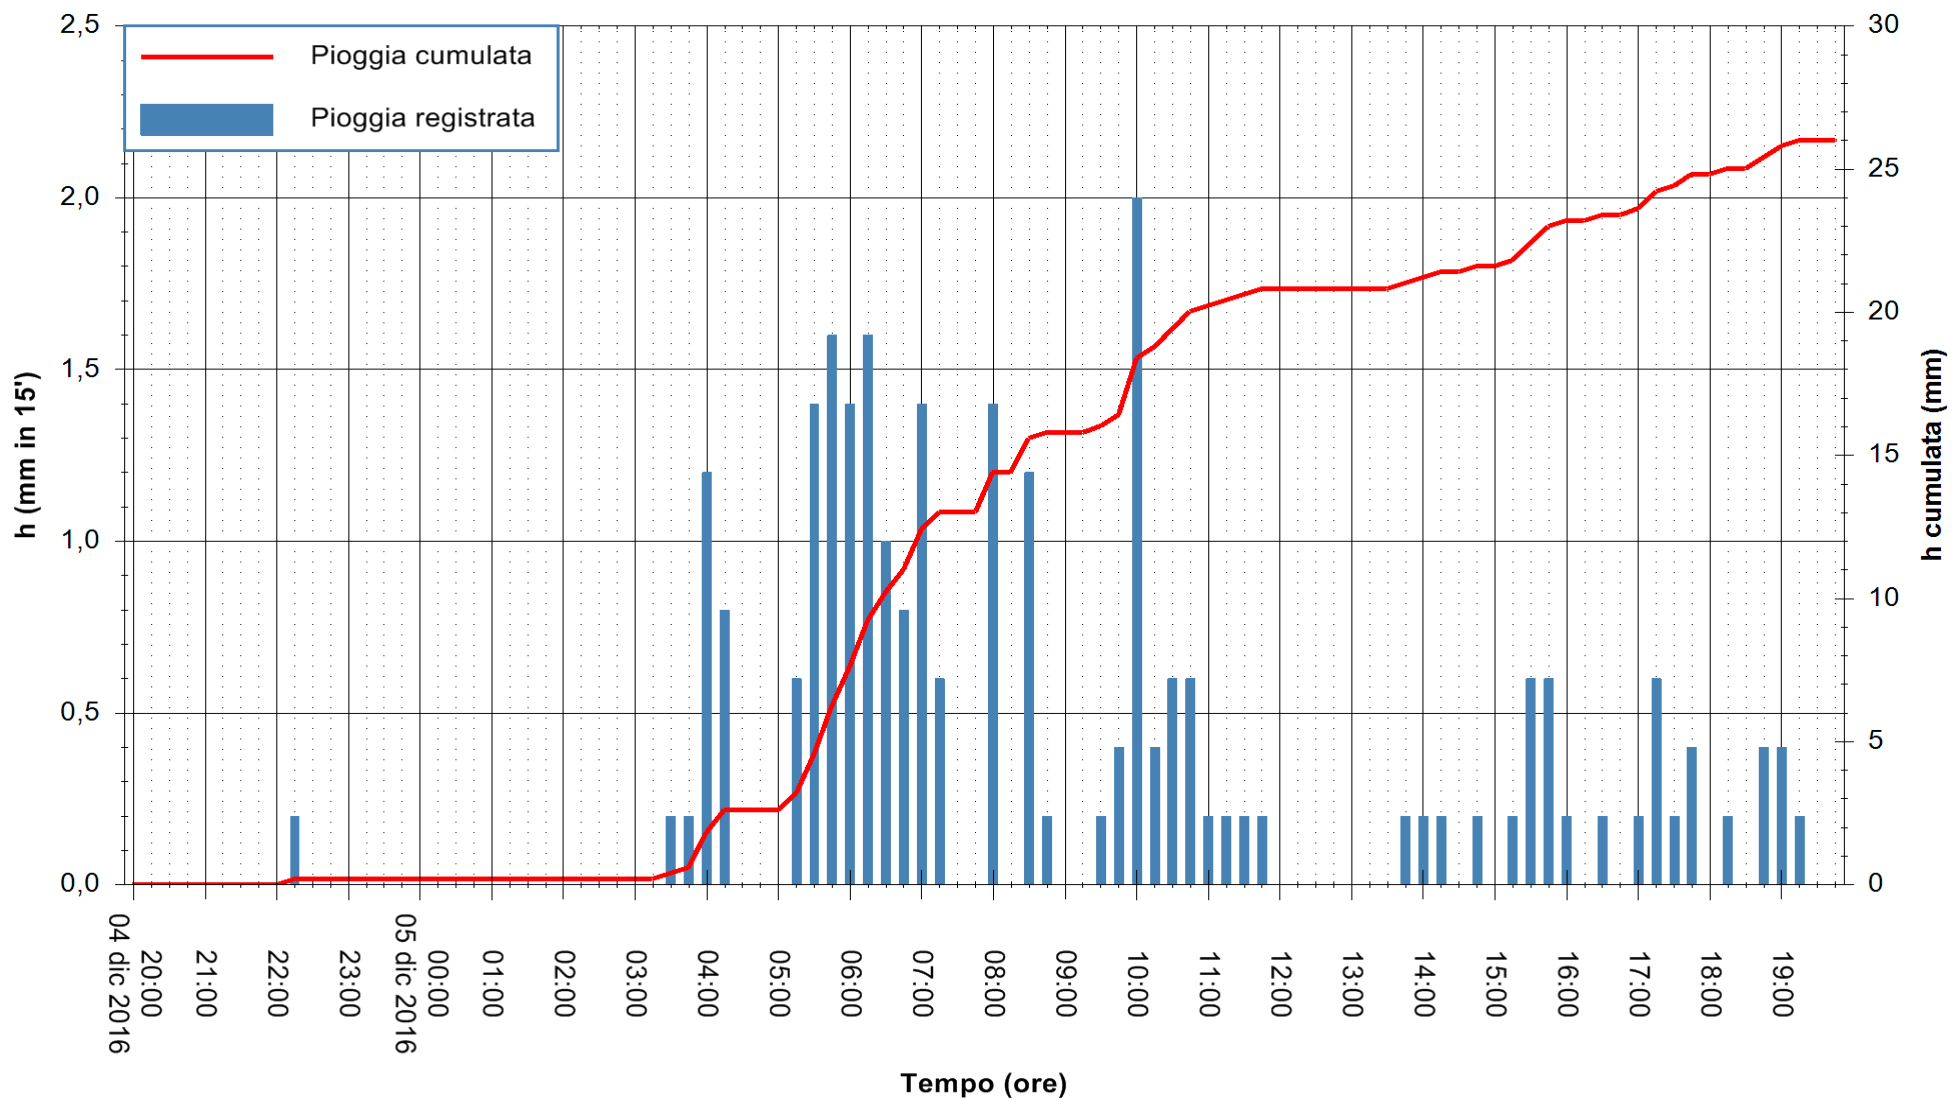

Stazione pluviometrica Monte Tului
Area MONTE TULUI
Pioggia registrata nelle ultime 24 ore
Consultazione alle ore 20:02 del 05/12/2016

ARPAS
F.to il Dirigente Responsabile
Dott. Giuseppe Bianco

REGIONE AUTÒNOMA DE SARDIGNA
REGIONE AUTONOMA DELLA SARDEGNA

Stazione pluviometrica Fluminimannu a Decimomannu
 Area DECIMOMANNU
 Pioggia registrata nelle ultime 24 ore
 Consultazione alle ore 20:02 del 05/12/2016

ARPAS
 F.to il Dirigente Responsabile
 Dott. Giuseppe Bianco

REGIONE AUTÒNOMA DE SARDIGNA
 REGIONE AUTONOMA DELLA SARDEGNA

Stazione pluviometrica Santa Lucia di Capoterra
Area S.LUCIA
Pioggia registrata nelle ultime 24 ore
Consultazione alle ore 20:02 del 05/12/2016