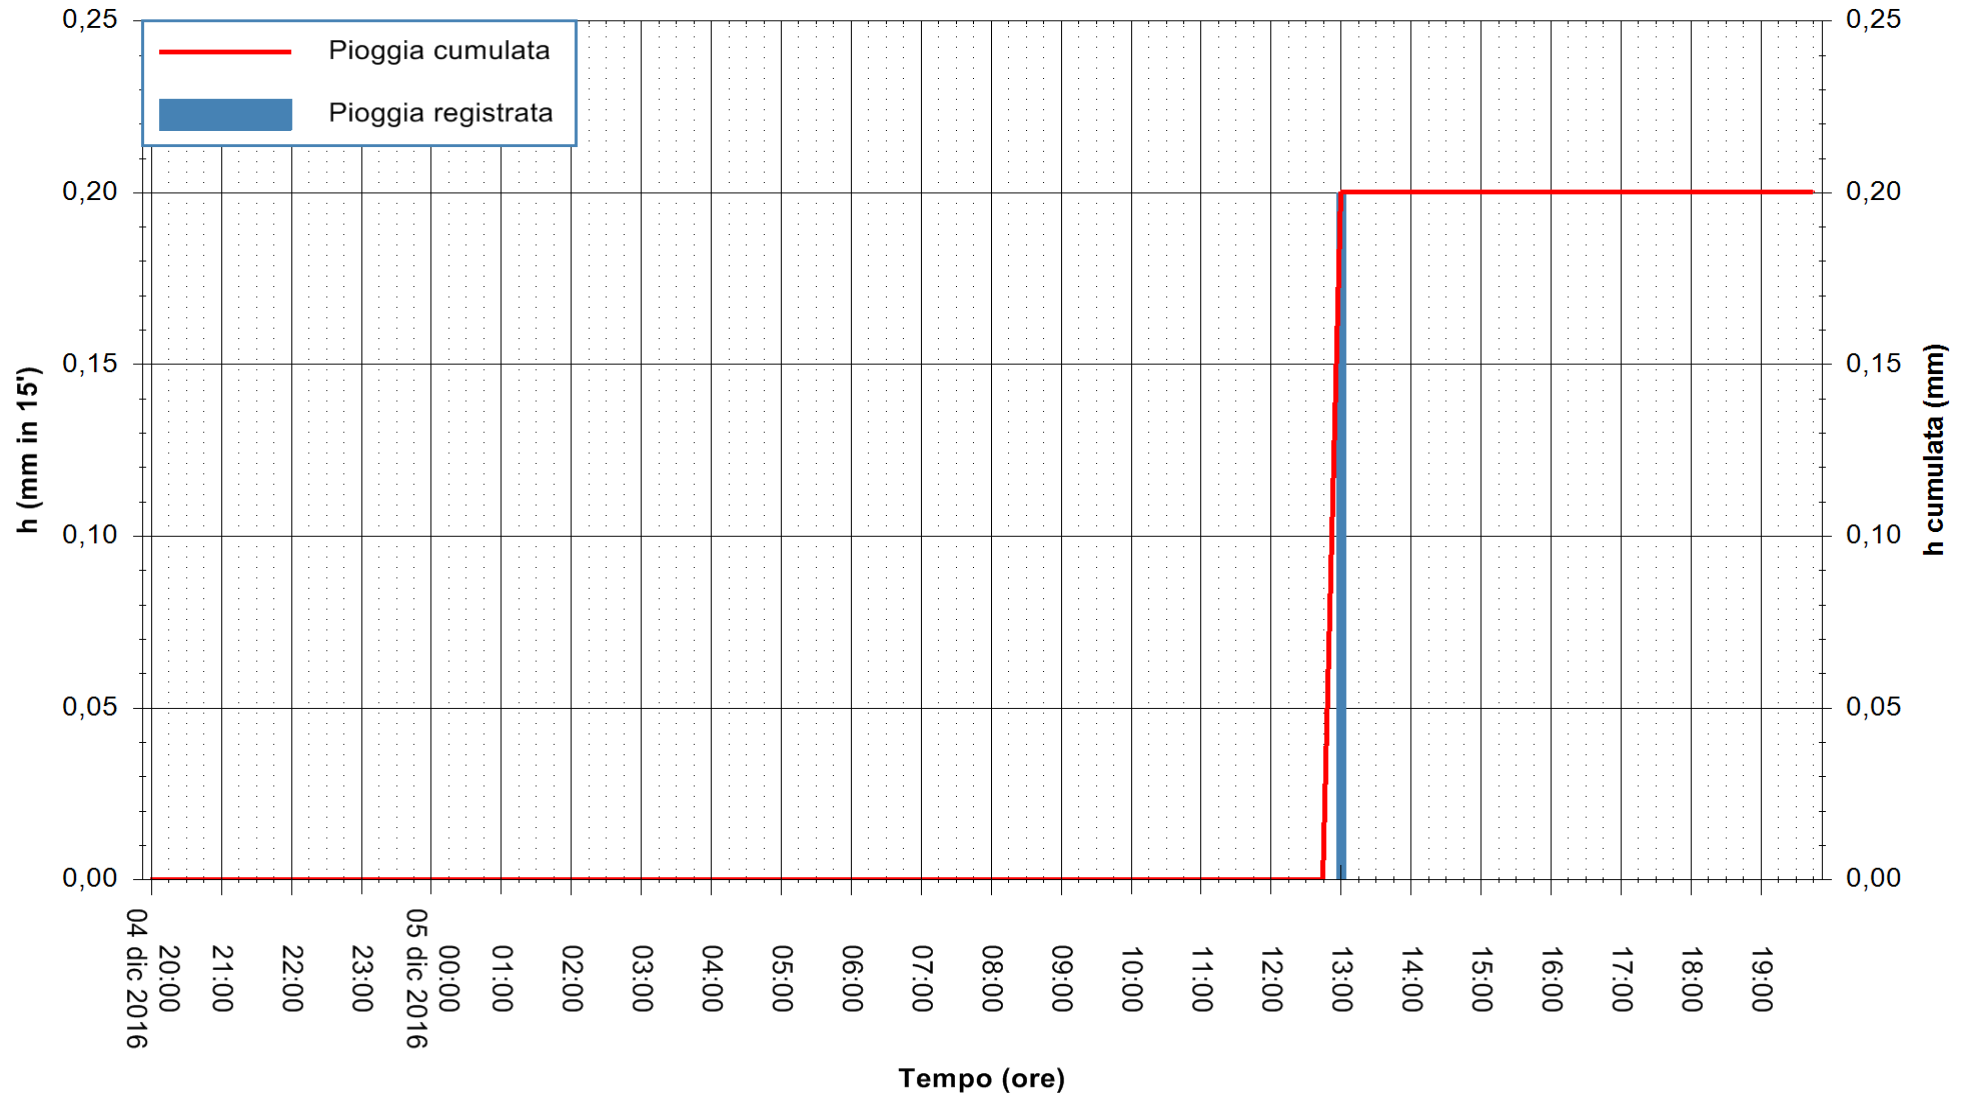

Stazione pluviometrica Monte Tului
Area MONTE TULUI
Pioggia registrata nelle ultime 24 ore
Consultazione alle ore 20:02 del 05/12/2016

ARPAS
F.to il Dirigente Responsabile
Dott. Giuseppe Bianco

REGIONE AUTÒNOMA DE SARDIGNA
REGIONE AUTONOMA DELLA SARDEGNA

Stazione pluviometrica Fluminimannu a Decimomannu
 Area DECIMOMANNU
 Pioggia registrata nelle ultime 24 ore
 Consultazione alle ore 20:02 del 05/12/2016

ARPAS
 F.to il Dirigente Responsabile
 Dott. Giuseppe Bianco

REGIONE AUTÒNOMA DE SARDIGNA
 REGIONE AUTONOMA DELLA SARDEGNA

Stazione pluviometrica Santa Lucia di Capoterra
Area S.LUCIA
Pioggia registrata nelle ultime 24 ore
Consultazione alle ore 20:02 del 05/12/2016