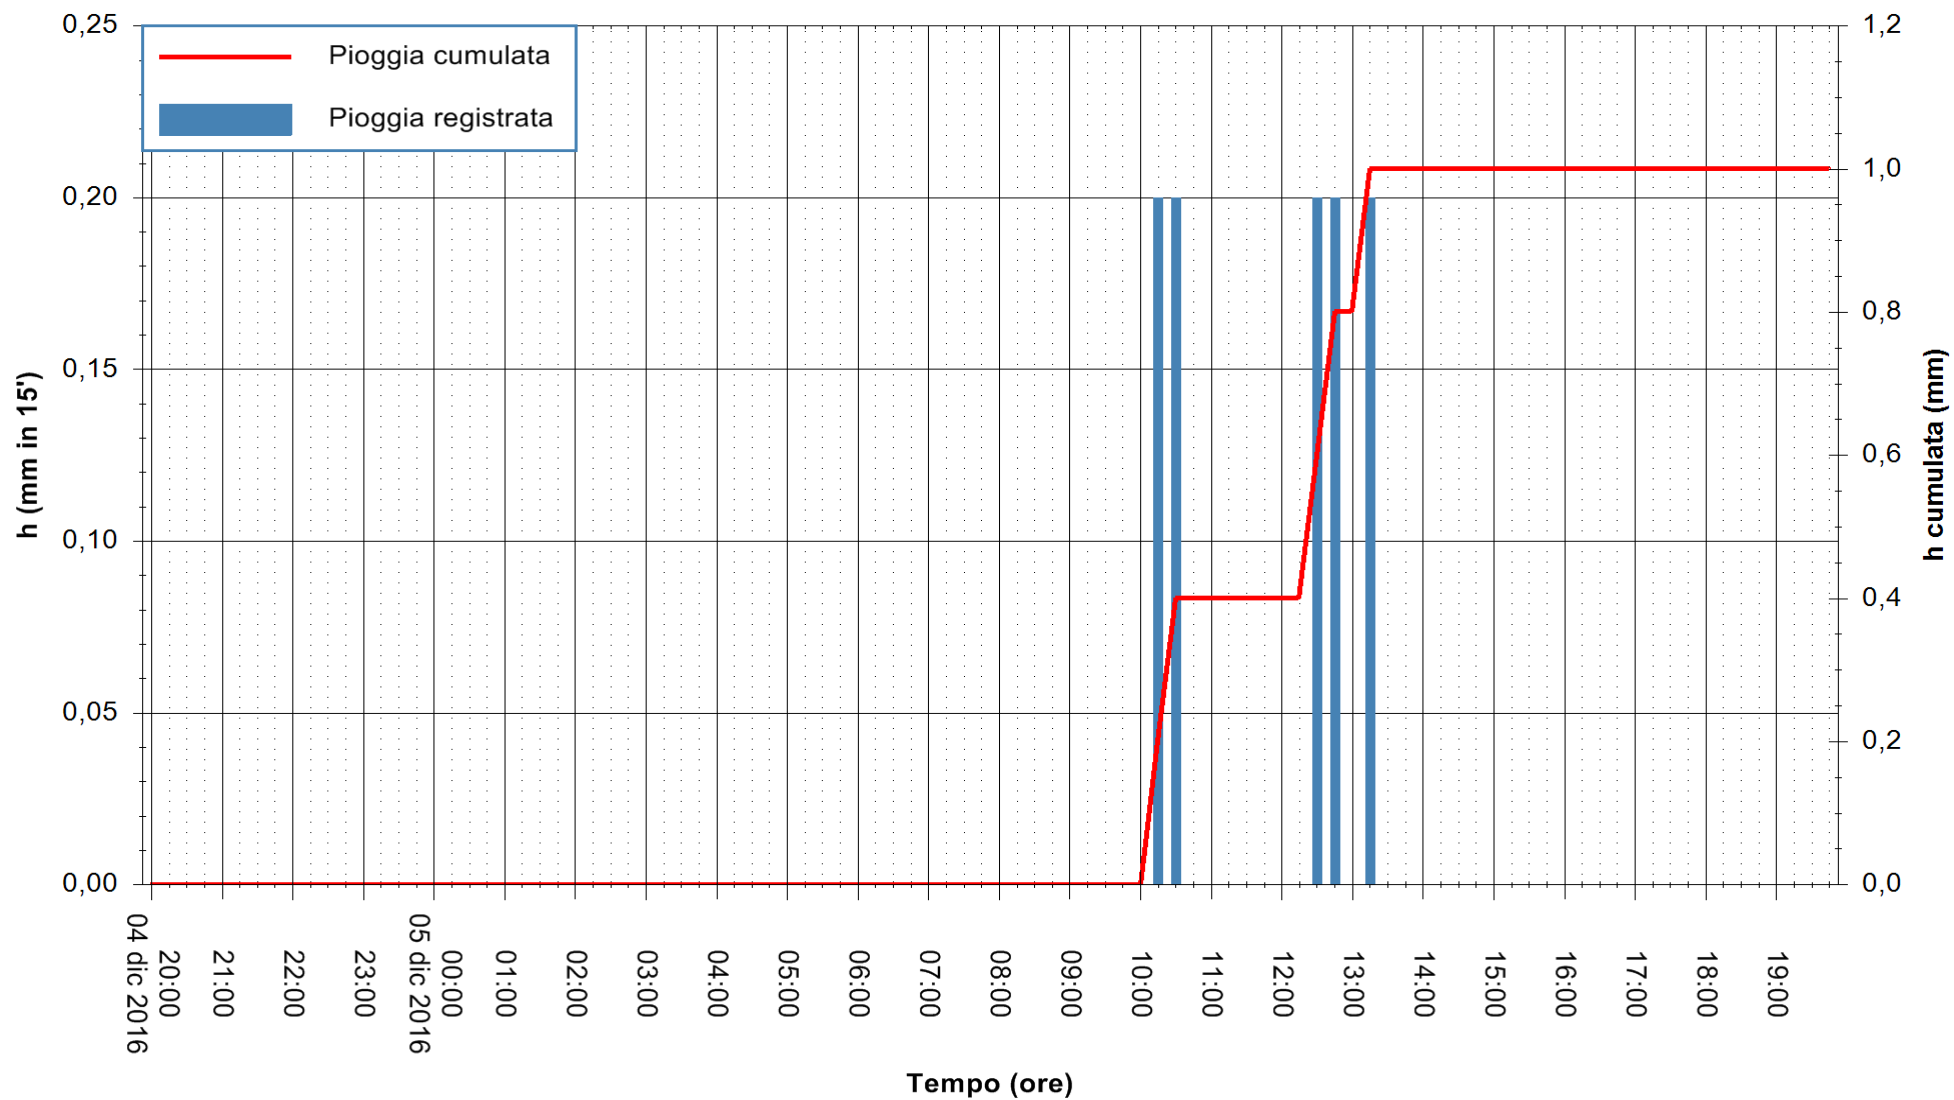

Stazione pluviometrica Monte Tului
Area MONTE TULUI
Pioggia registrata nelle ultime 24 ore
Consultazione alle ore 20:02 del 05/12/2016

ARPAS
F.to il Dirigente Responsabile
Dott. Giuseppe Bianco

REGIONE AUTÒNOMA DE SARDIGNA
REGIONE AUTONOMA DELLA SARDEGNA

Stazione pluviometrica Fluminimannu a Decimomannu
 Area DECIMOMANNU
 Pioggia registrata nelle ultime 24 ore
 Consultazione alle ore 20:02 del 05/12/2016

ARPAS
 F.to il Dirigente Responsabile
 Dott. Giuseppe Bianco

REGIONE AUTÒNOMA DE SARDIGNA
 REGIONE AUTONOMA DELLA SARDEGNA

Stazione pluviometrica Santa Lucia di Capoterra
Area S.LUCIA
Pioggia registrata nelle ultime 24 ore
Consultazione alle ore 20:02 del 05/12/2016