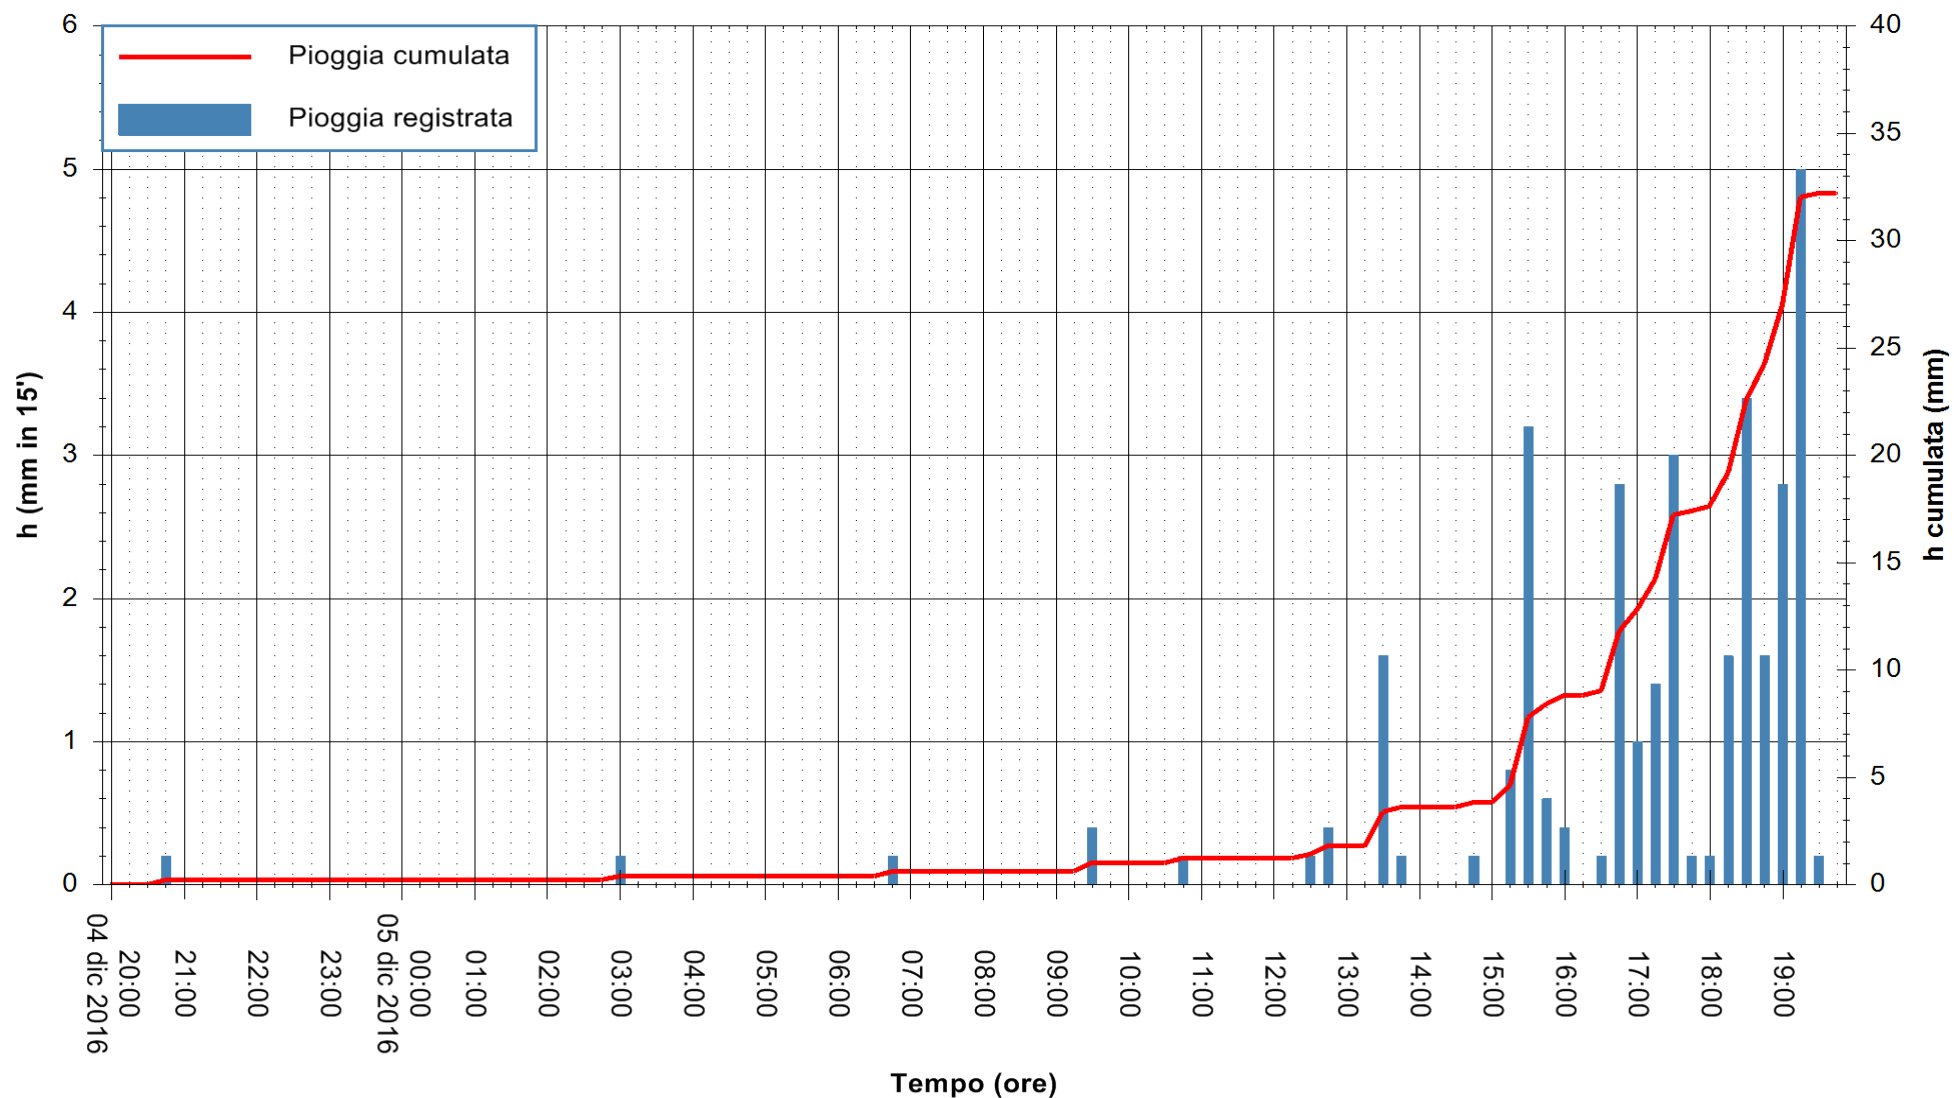

Stazione pluviometrica Monte Tului
Area MONTE TULUI
Pioggia registrata nelle ultime 24 ore
Consultazione alle ore 20:02 del 05/12/2016

ARPAS
F.to il Dirigente Responsabile
Dott. Giuseppe Bianco

REGIONE AUTÒNOMA DE SARDIGNA
REGIONE AUTONOMA DELLA SARDEGNA

Stazione pluviometrica Fluminimannu a Decimomannu
 Area DECIMOMANNU
 Pioggia registrata nelle ultime 24 ore
 Consultazione alle ore 20:02 del 05/12/2016

ARPAS
 F.to il Dirigente Responsabile
 Dott. Giuseppe Bianco

REGIONE AUTÒNOMA DE SARDIGNA
 REGIONE AUTONOMA DELLA SARDEGNA

Stazione pluviometrica Santa Lucia di Capoterra
Area S.LUCIA
Pioggia registrata nelle ultime 24 ore
Consultazione alle ore 20:02 del 05/12/2016