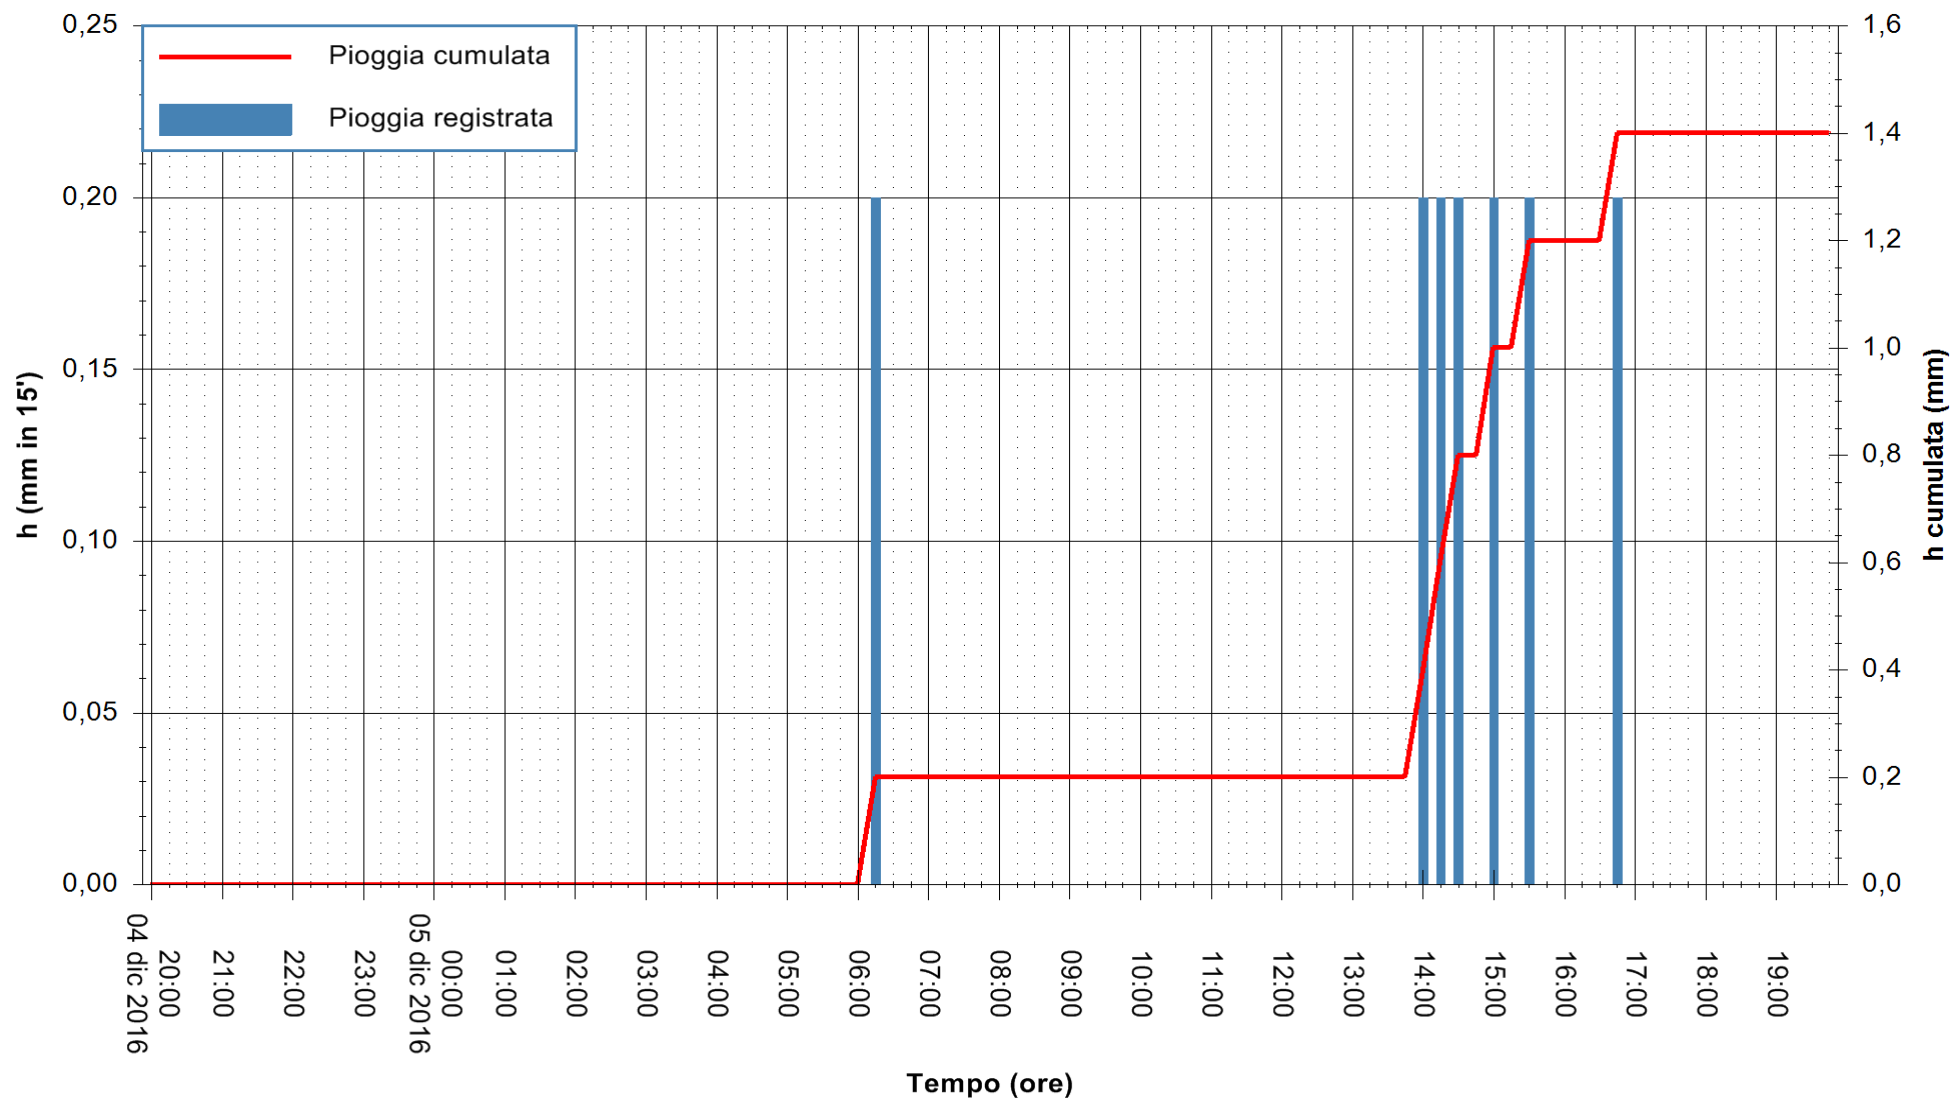

REGIONE AUTÒNOMA DE SARDIGNA
 REGIONE AUTONOMA DELLA SARDEGNA

Stazione pluviometrica Santa Lucia di Capoterra
Area S.LUCIA
Pioggia registrata nelle ultime 24 ore
Consultazione alle ore 20:02 del 05/12/2016