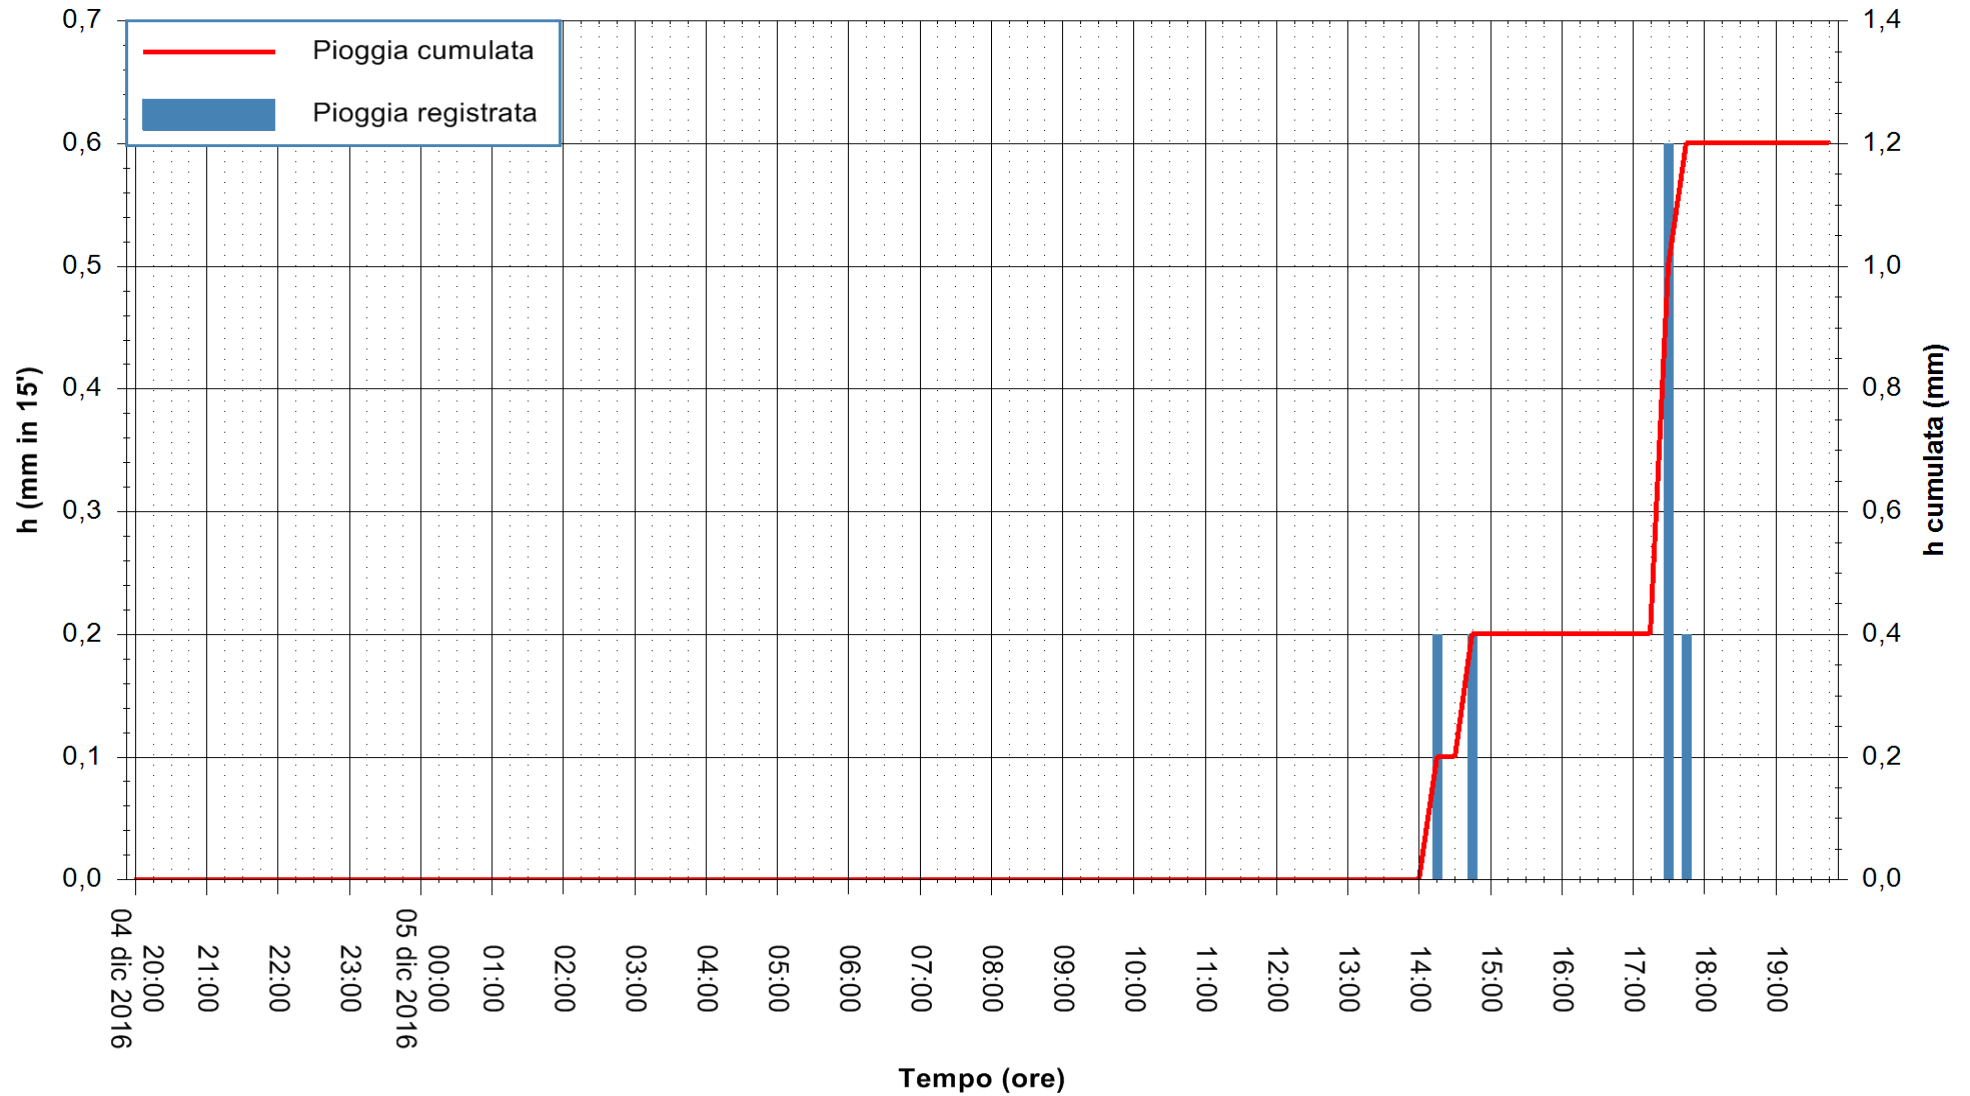

REGIONE AUTÒNOMA DE SARDIGNA
 REGIONE AUTONOMA DELLA SARDEGNA

Stazione pluviometrica Santa Lucia di Capoterra
Area S.LUCIA
Pioggia registrata nelle ultime 24 ore
Consultazione alle ore 20:02 del 05/12/2016