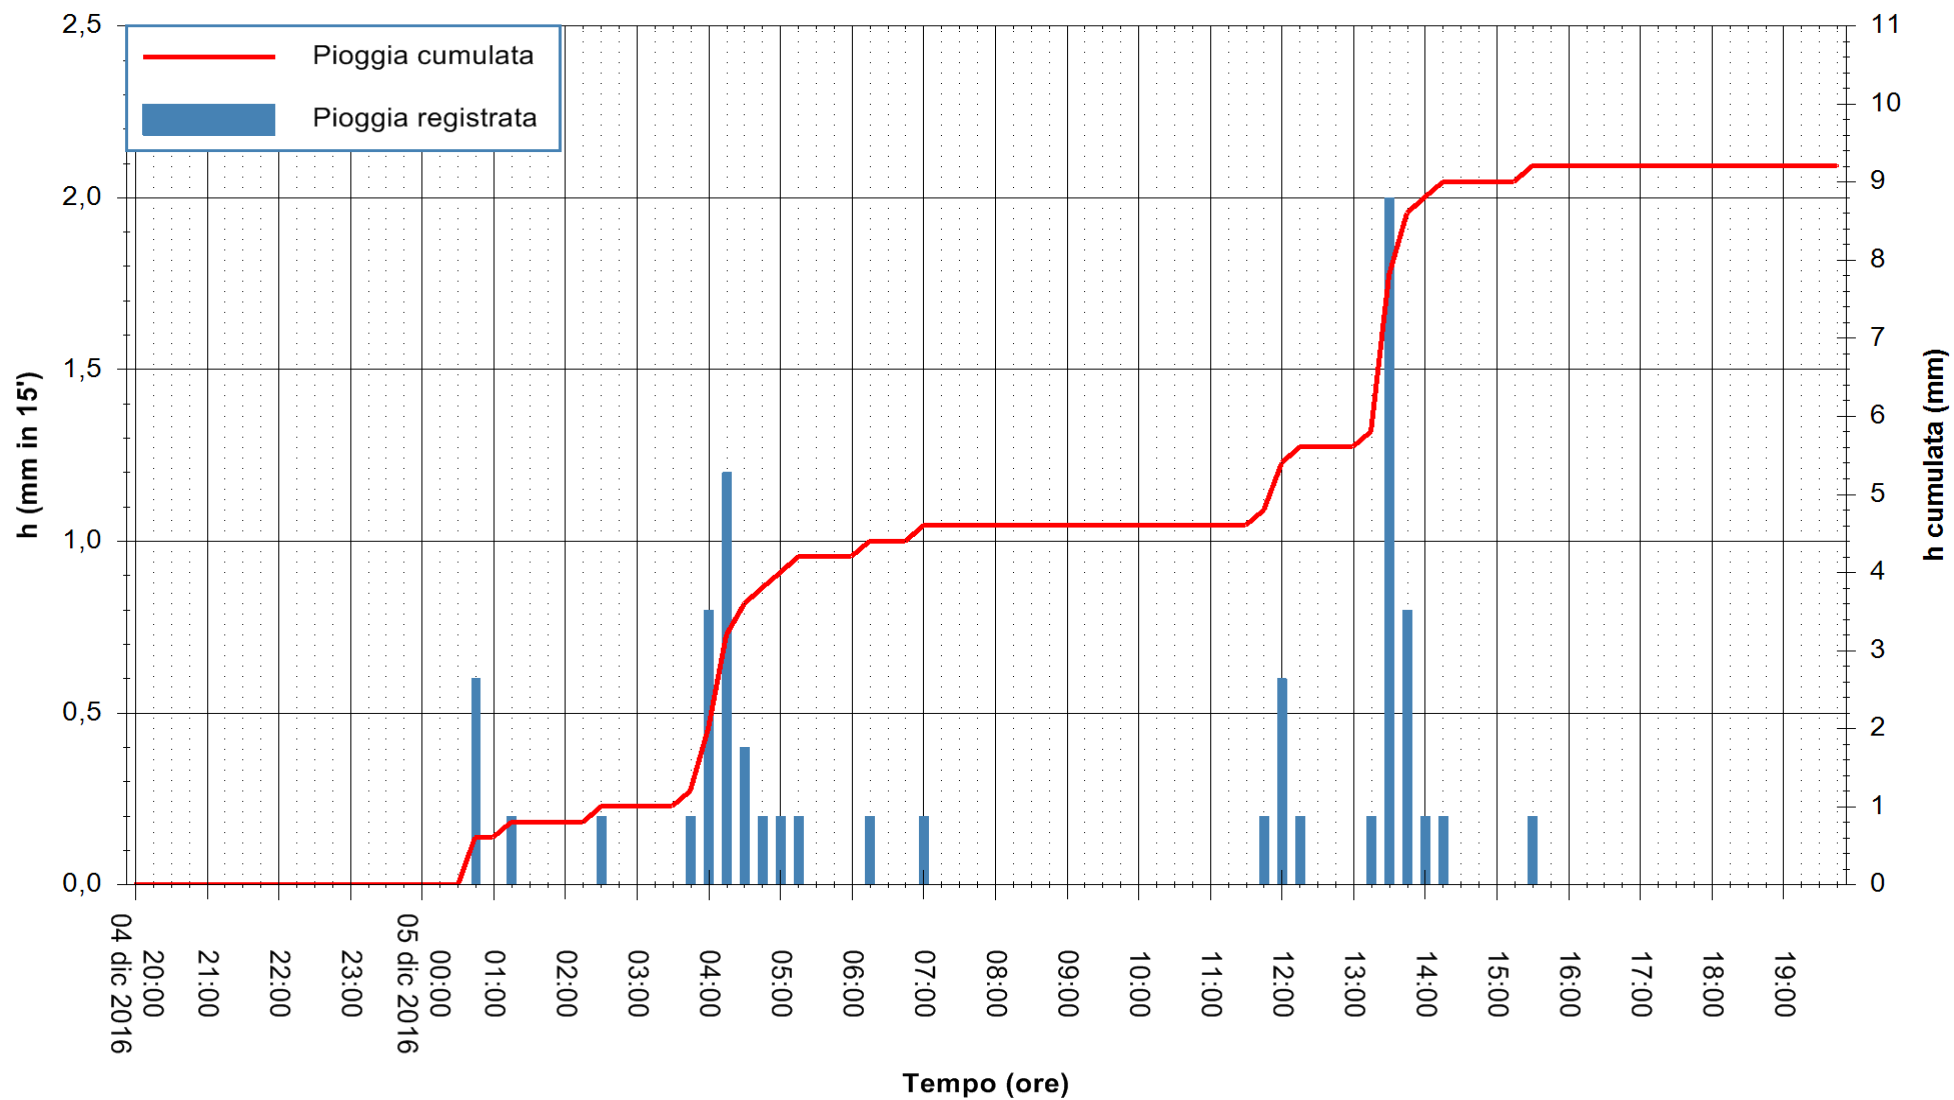

Stazione pluviometrica Monte Tului
Area MONTE TULUI
Pioggia registrata nelle ultime 24 ore
Consultazione alle ore 20:02 del 05/12/2016

ARPAS
F.to il Dirigente Responsabile
Dott. Giuseppe Bianco

REGIONE AUTÒNOMA DE SARDIGNA
REGIONE AUTONOMA DELLA SARDEGNA

Stazione pluviometrica Fluminimannu a Decimomannu
 Area DECIMOMANNU
 Pioggia registrata nelle ultime 24 ore
 Consultazione alle ore 20:02 del 05/12/2016

ARPAS
 F.to il Dirigente Responsabile
 Dott. Giuseppe Bianco

REGIONE AUTÒNOMA DE SARDIGNA
 REGIONE AUTONOMA DELLA SARDEGNA

Stazione pluviometrica Santa Lucia di Capoterra
Area S.LUCIA
Pioggia registrata nelle ultime 24 ore
Consultazione alle ore 20:02 del 05/12/2016