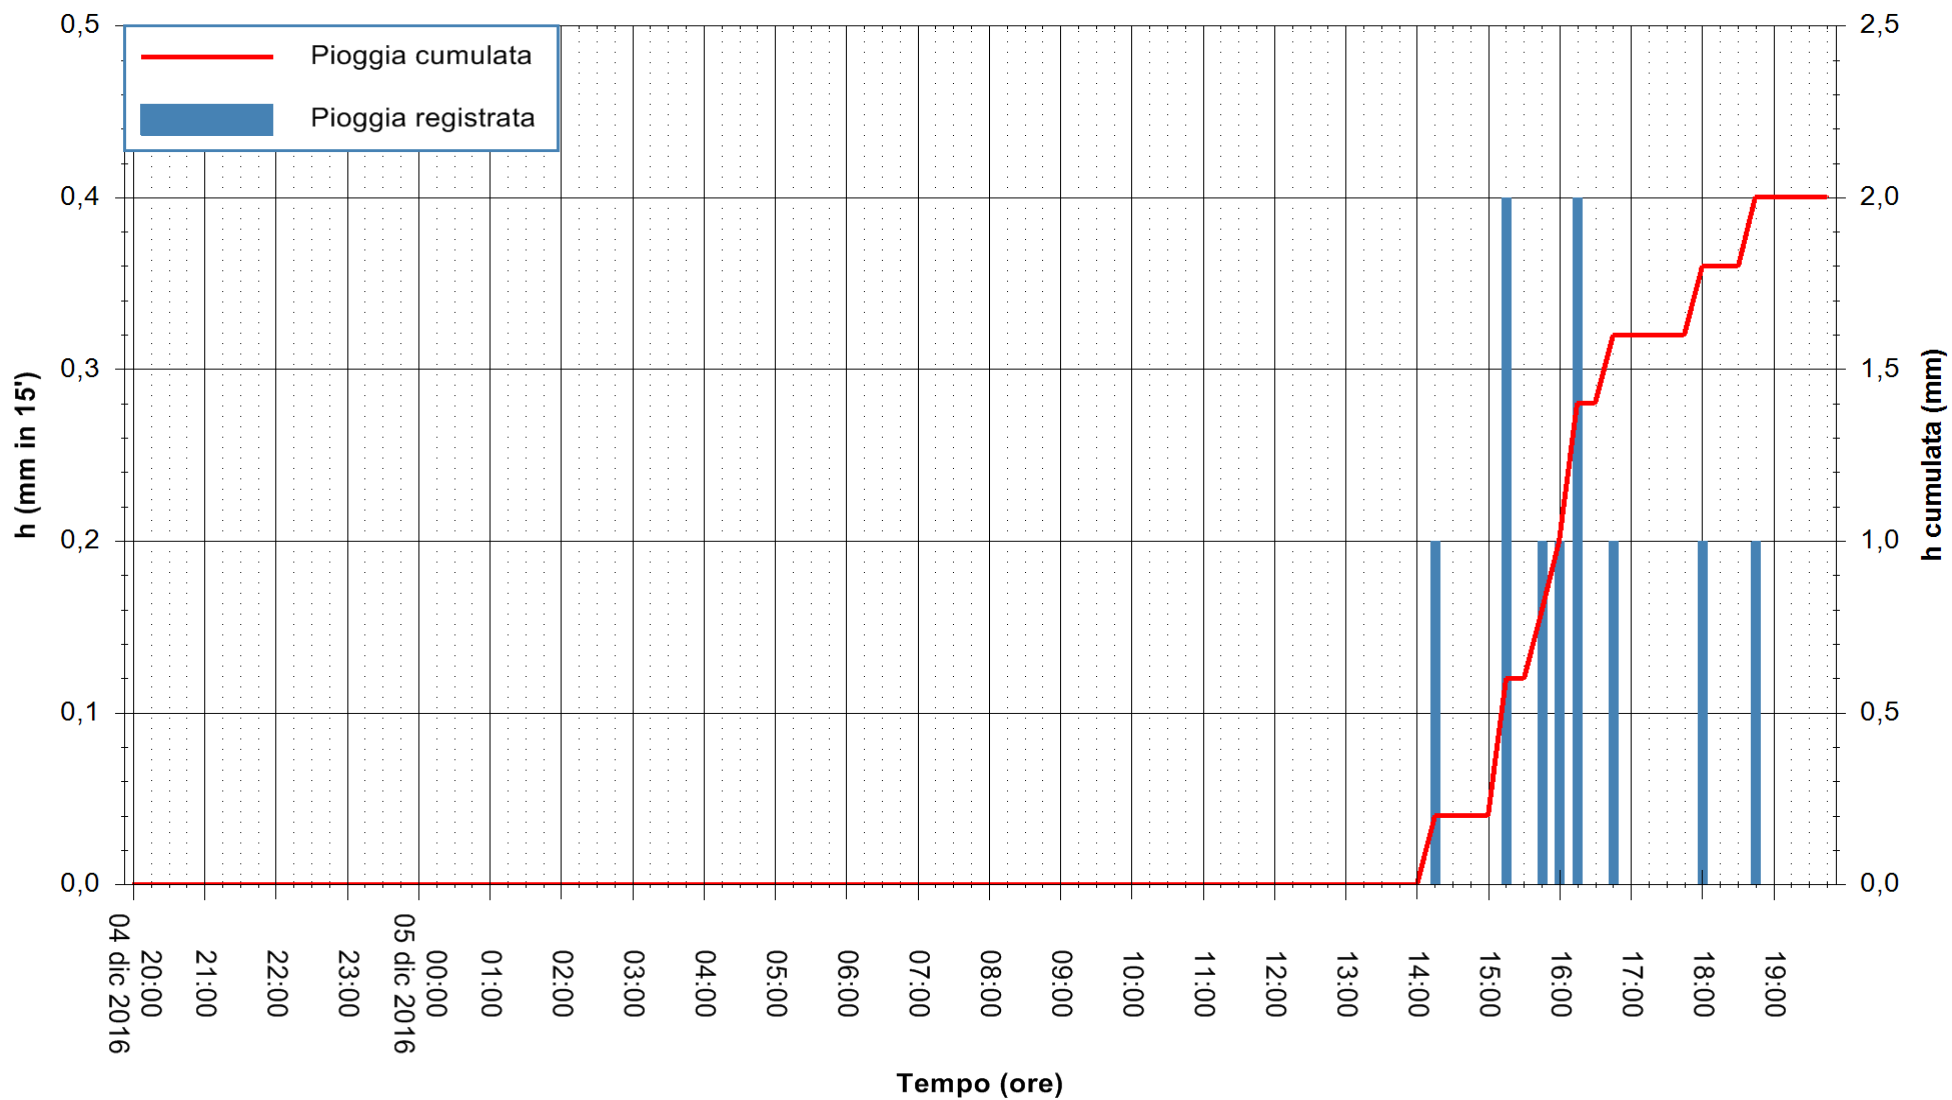

Stazione pluviometrica Fluminimannu a Decimomannu
 Area DECIMOMANNU
 Pioggia registrata nelle ultime 24 ore
 Consultazione alle ore 20:02 del 05/12/2016

ARPAS
 F.to il Dirigente Responsabile
 Dott. Giuseppe Bianco

REGIONE AUTÒNOMA DE SARDIGNA
 REGIONE AUTONOMA DELLA SARDEGNA

Stazione pluviometrica Santa Lucia di Capoterra
Area S.LUCIA
Pioggia registrata nelle ultime 24 ore
Consultazione alle ore 20:02 del 05/12/2016