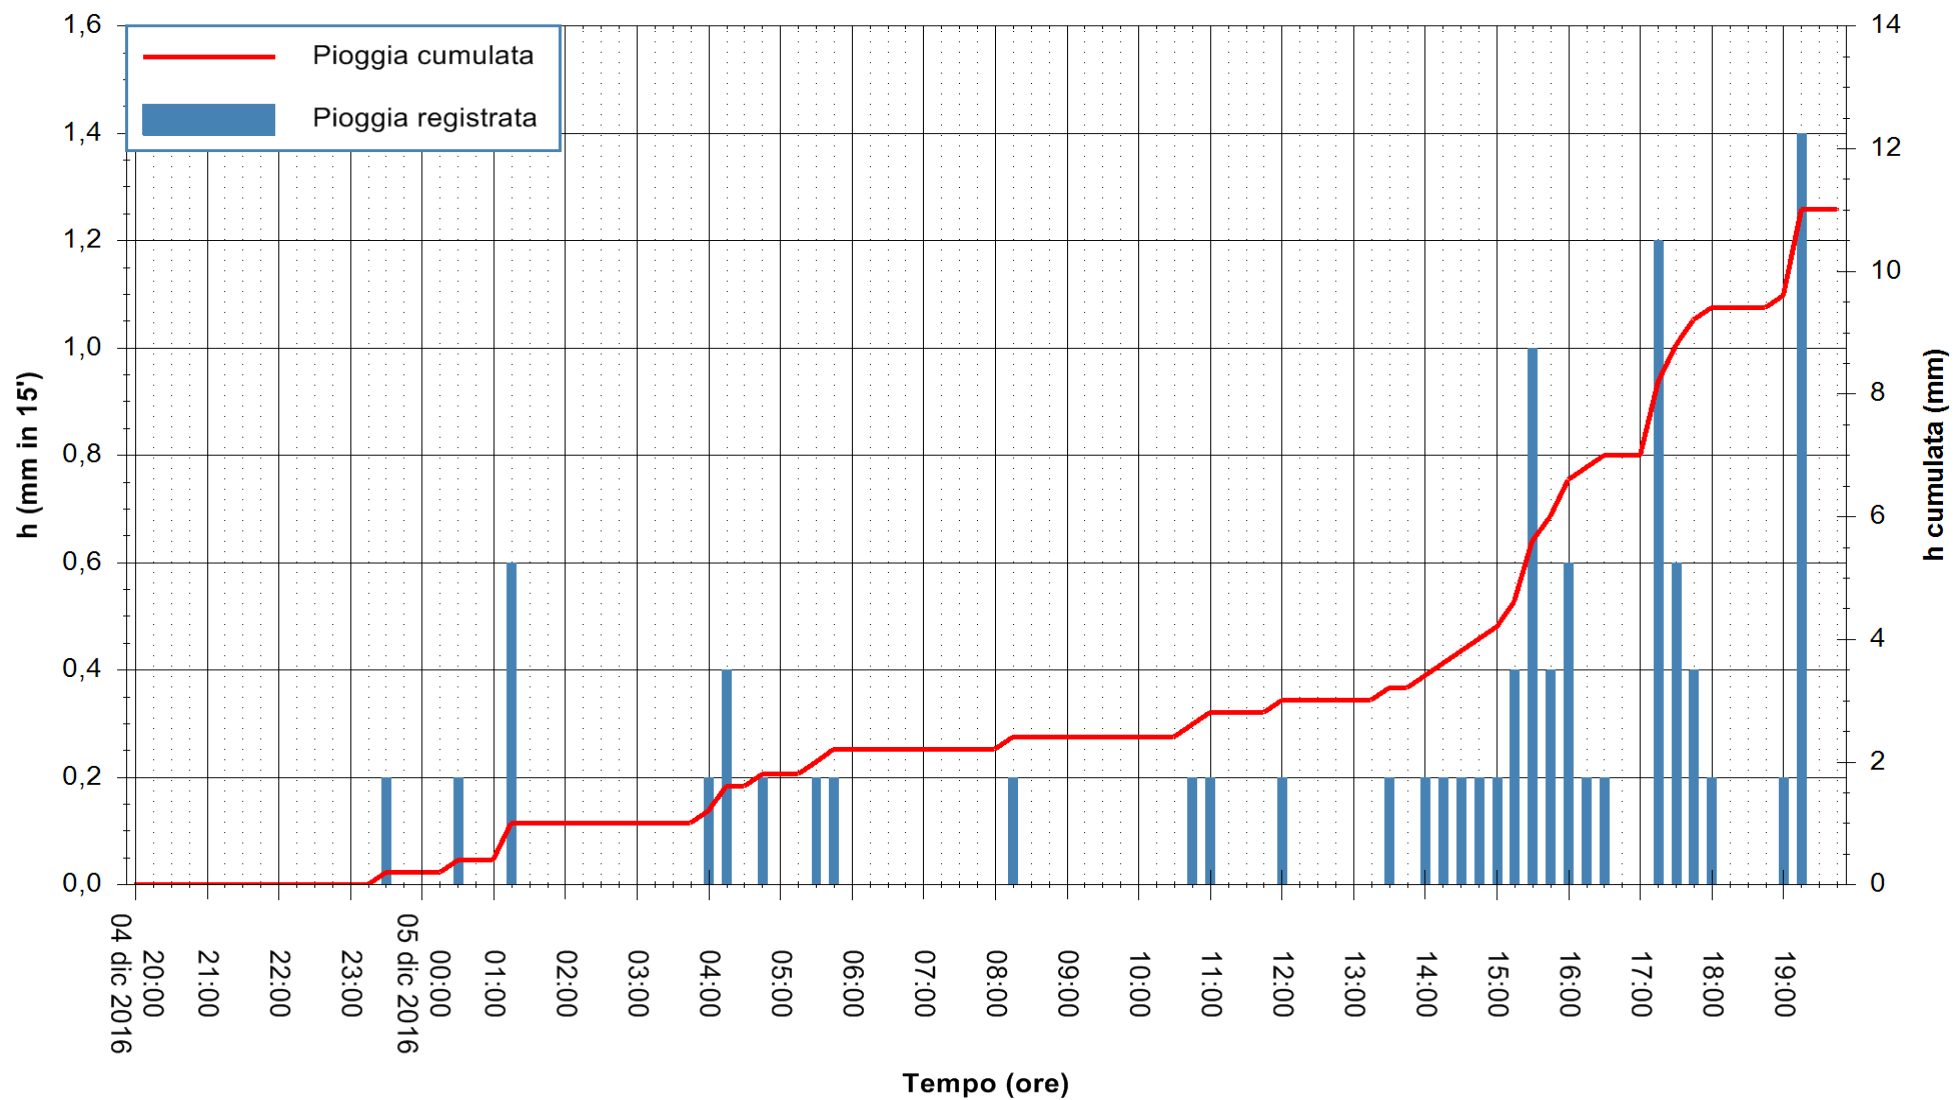

Stazione pluviometrica Monte Tului
Area MONTE TULUI
Pioggia registrata nelle ultime 24 ore
Consultazione alle ore 20:02 del 05/12/2016

ARPAS
F.to il Dirigente Responsabile
Dott. Giuseppe Bianco

REGIONE AUTÒNOMA DE SARDIGNA
REGIONE AUTONOMA DELLA SARDEGNA

Stazione pluviometrica Fluminimannu a Decimomannu
 Area DECIMOMANNU
 Pioggia registrata nelle ultime 24 ore
 Consultazione alle ore 20:02 del 05/12/2016

ARPAS
 F.to il Dirigente Responsabile
 Dott. Giuseppe Bianco

REGIONE AUTÒNOMA DE SARDIGNA
 REGIONE AUTONOMA DELLA SARDEGNA

Stazione pluviometrica Santa Lucia di Capoterra
Area S.LUCIA
Pioggia registrata nelle ultime 24 ore
Consultazione alle ore 20:02 del 05/12/2016