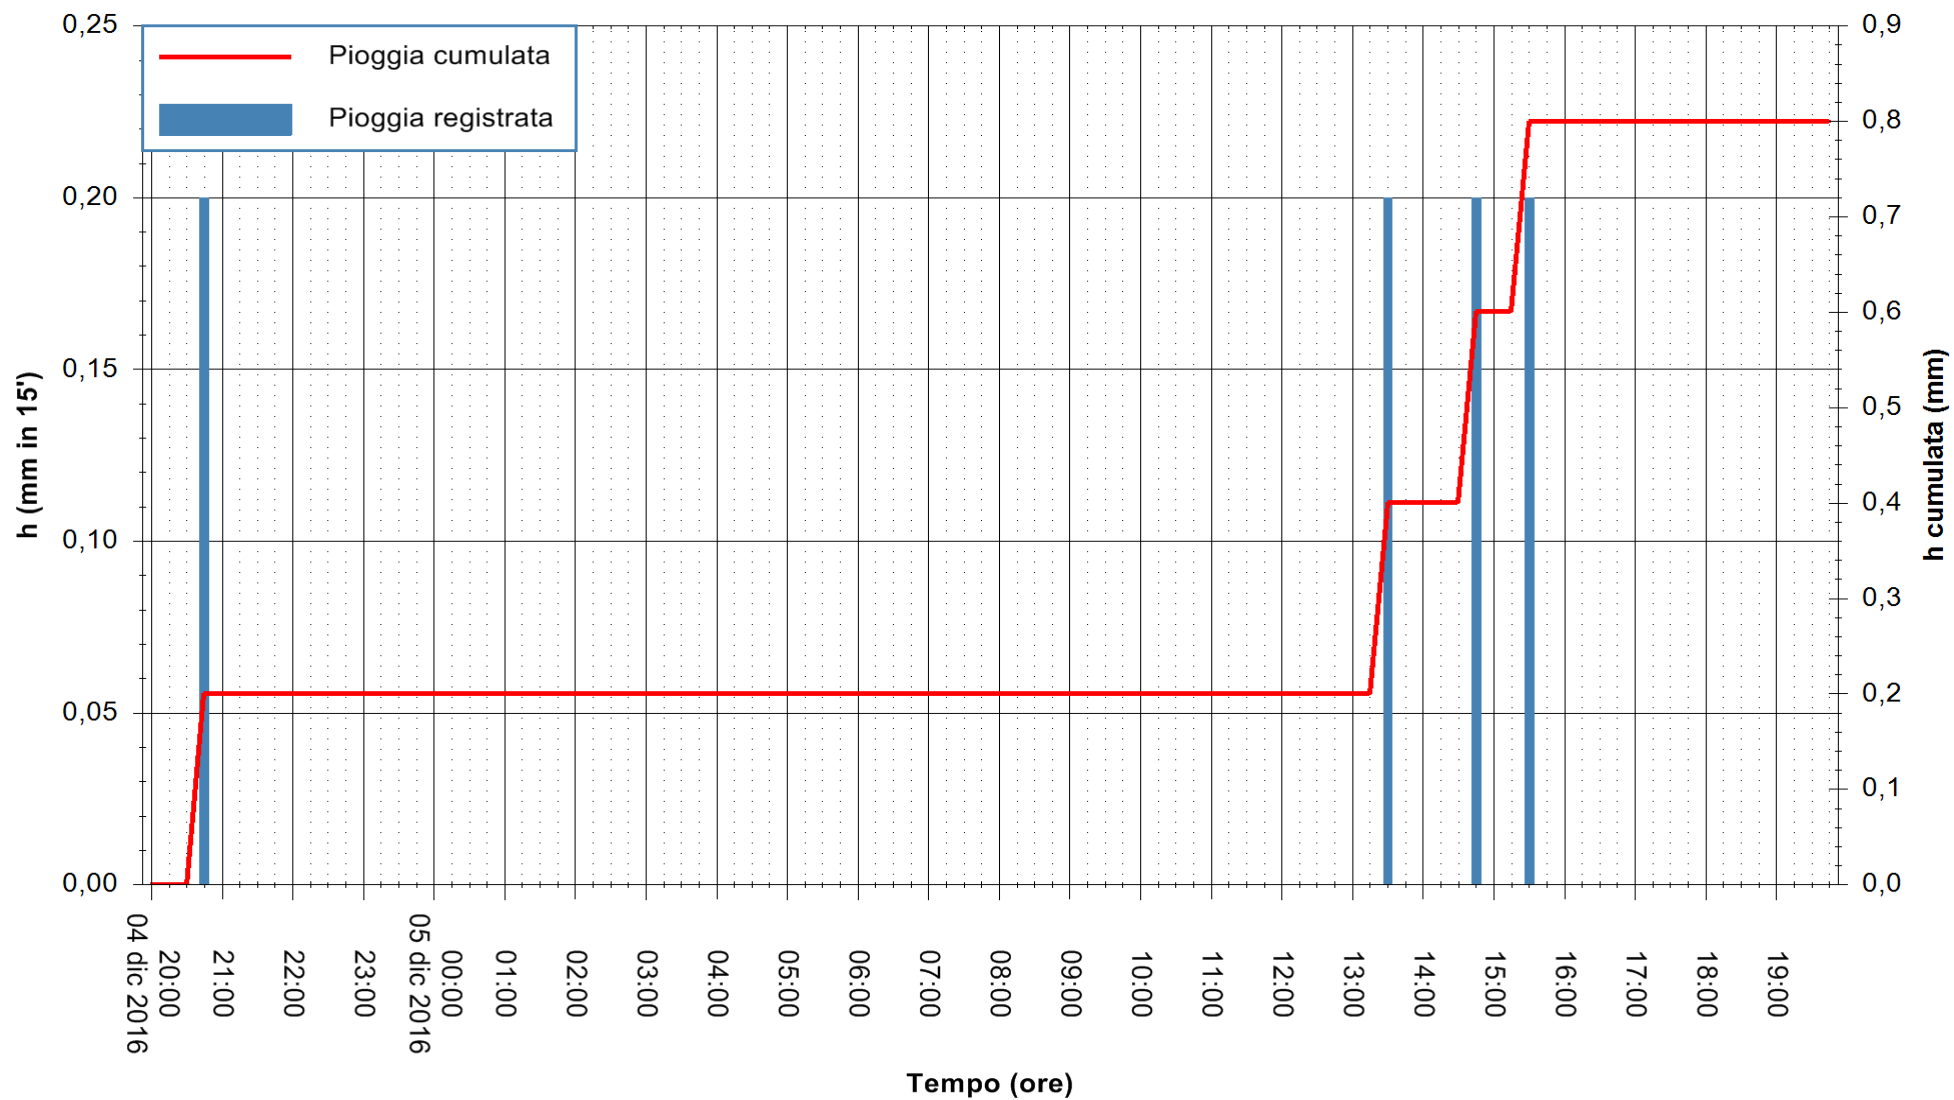

REGIONE AUTÒNOMA DE SARDIGNA
 REGIONE AUTONOMA DELLA SARDEGNA

Stazione pluviometrica Santa Lucia di Capoterra
Area S.LUCIA
Pioggia registrata nelle ultime 24 ore
Consultazione alle ore 20:02 del 05/12/2016