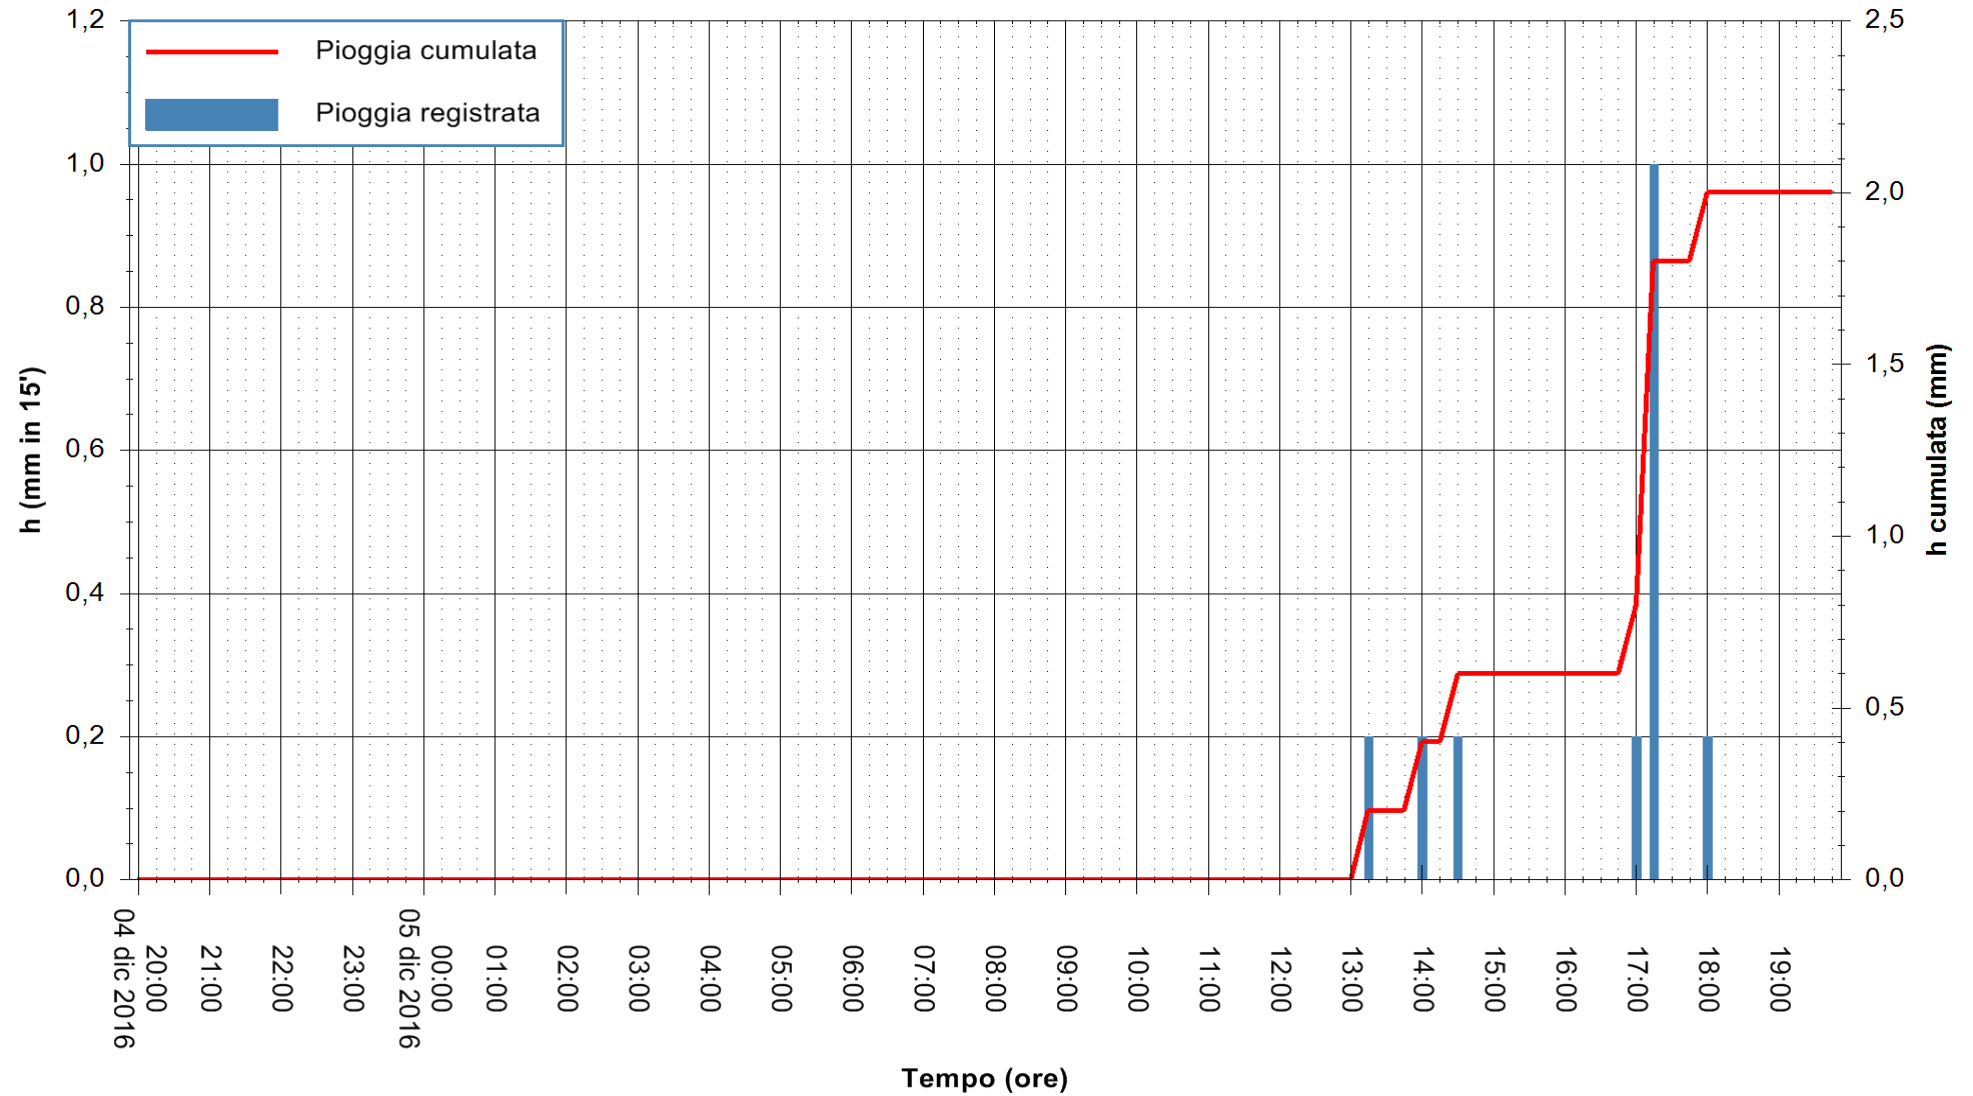

Stazione pluviometrica Monte Tului
Area MONTE TULUI
Pioggia registrata nelle ultime 24 ore
Consultazione alle ore 20:02 del 05/12/2016

ARPAS
F.to il Dirigente Responsabile
Dott. Giuseppe Bianco

REGIONE AUTÒNOMA DE SARDIGNA
REGIONE AUTONOMA DELLA SARDEGNA

Stazione pluviometrica Fluminimannu a Decimomannu
 Area DECIMOMANNU
 Pioggia registrata nelle ultime 24 ore
 Consultazione alle ore 20:02 del 05/12/2016

ARPAS
 F.to il Dirigente Responsabile
 Dott. Giuseppe Bianco

REGIONE AUTÒNOMA DE SARDIGNA
 REGIONE AUTONOMA DELLA SARDEGNA

Stazione pluviometrica Santa Lucia di Capoterra
Area S.LUCIA
Pioggia registrata nelle ultime 24 ore
Consultazione alle ore 20:02 del 05/12/2016