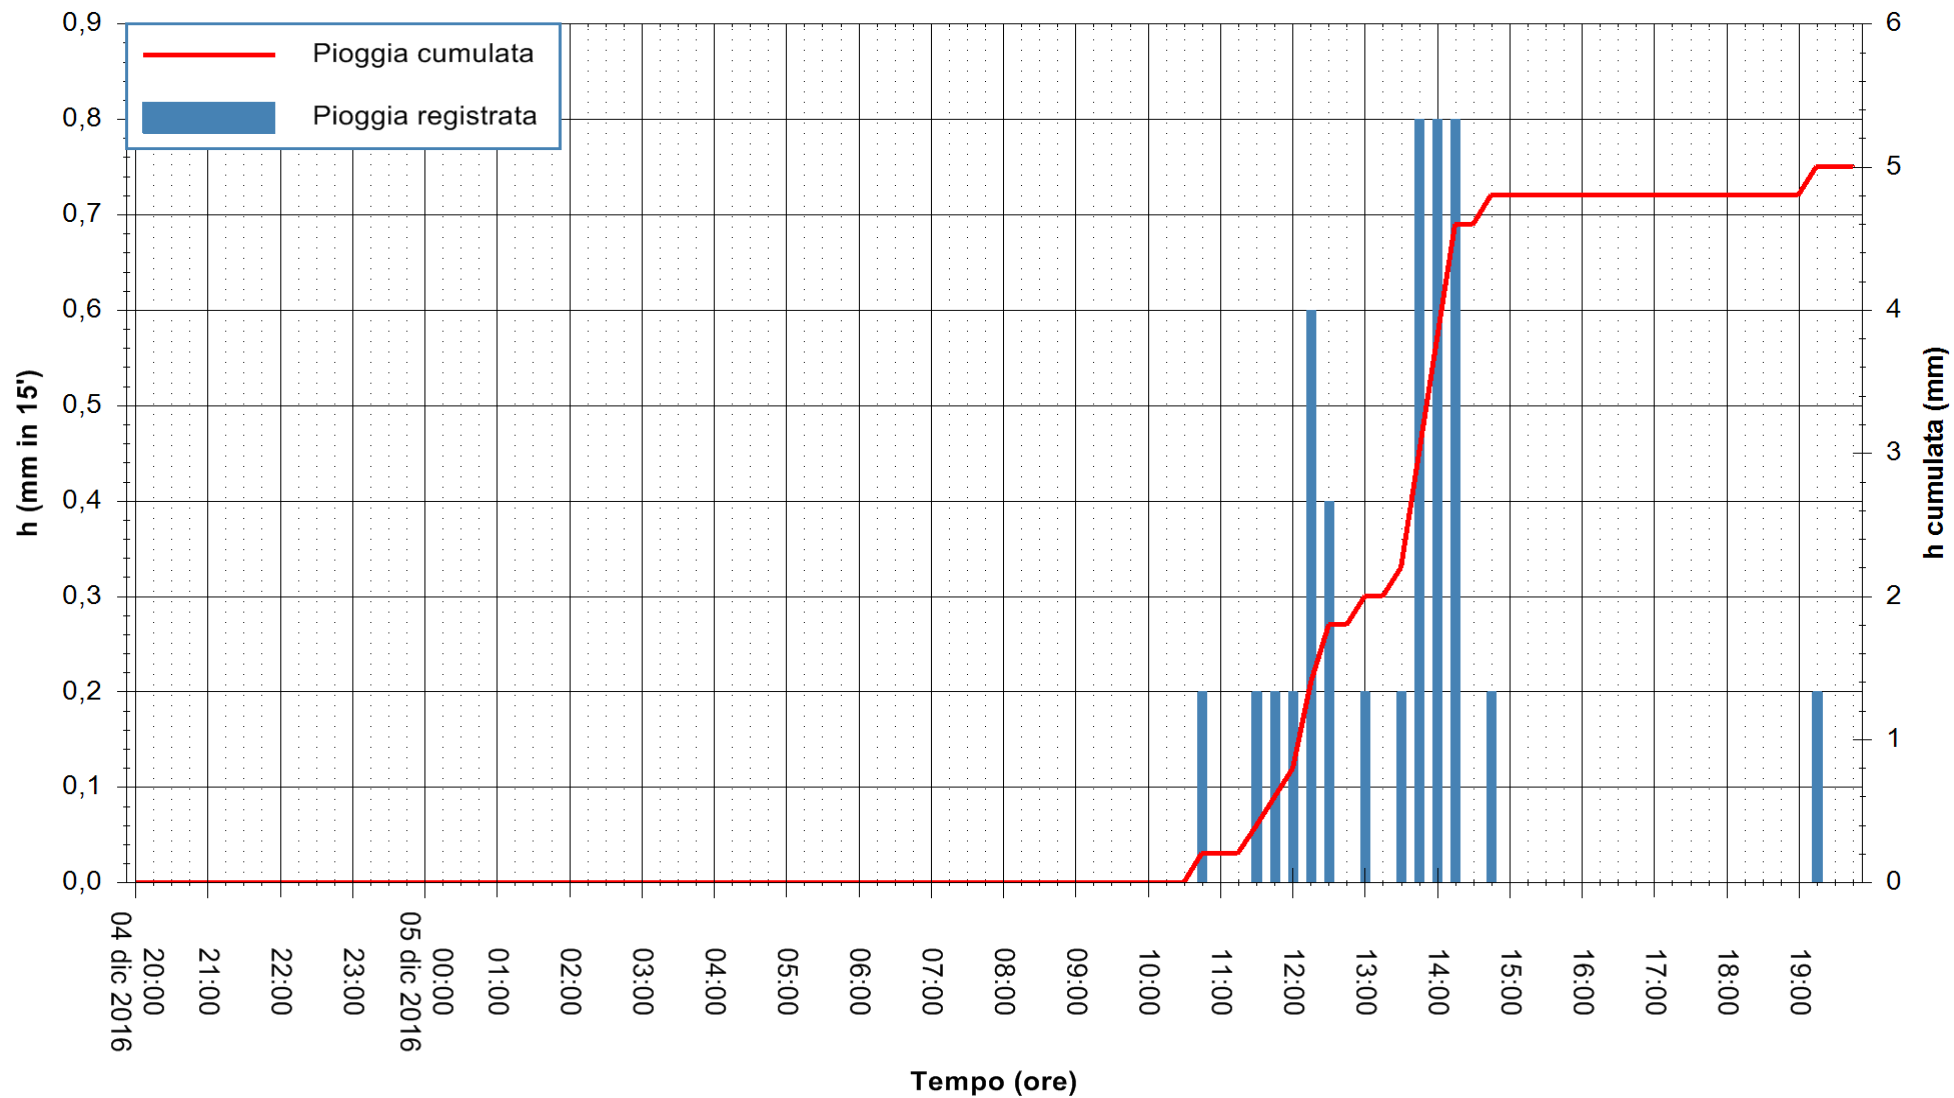

Stazione pluviometrica Monte Tului
Area MONTE TULUI
Pioggia registrata nelle ultime 24 ore
Consultazione alle ore 20:02 del 05/12/2016

ARPAS
F.to il Dirigente Responsabile
Dott. Giuseppe Bianco

REGIONE AUTÒNOMA DE SARDIGNA
REGIONE AUTONOMA DELLA SARDEGNA

Stazione pluviometrica Fluminimannu a Decimomannu
 Area DECIMOMANNU
 Pioggia registrata nelle ultime 24 ore
 Consultazione alle ore 20:02 del 05/12/2016

ARPAS
 F.to il Dirigente Responsabile
 Dott. Giuseppe Bianco

REGIONE AUTÒNOMA DE SARDIGNA
 REGIONE AUTONOMA DELLA SARDEGNA

Stazione pluviometrica Santa Lucia di Capoterra
Area S.LUCIA
Pioggia registrata nelle ultime 24 ore
Consultazione alle ore 20:02 del 05/12/2016