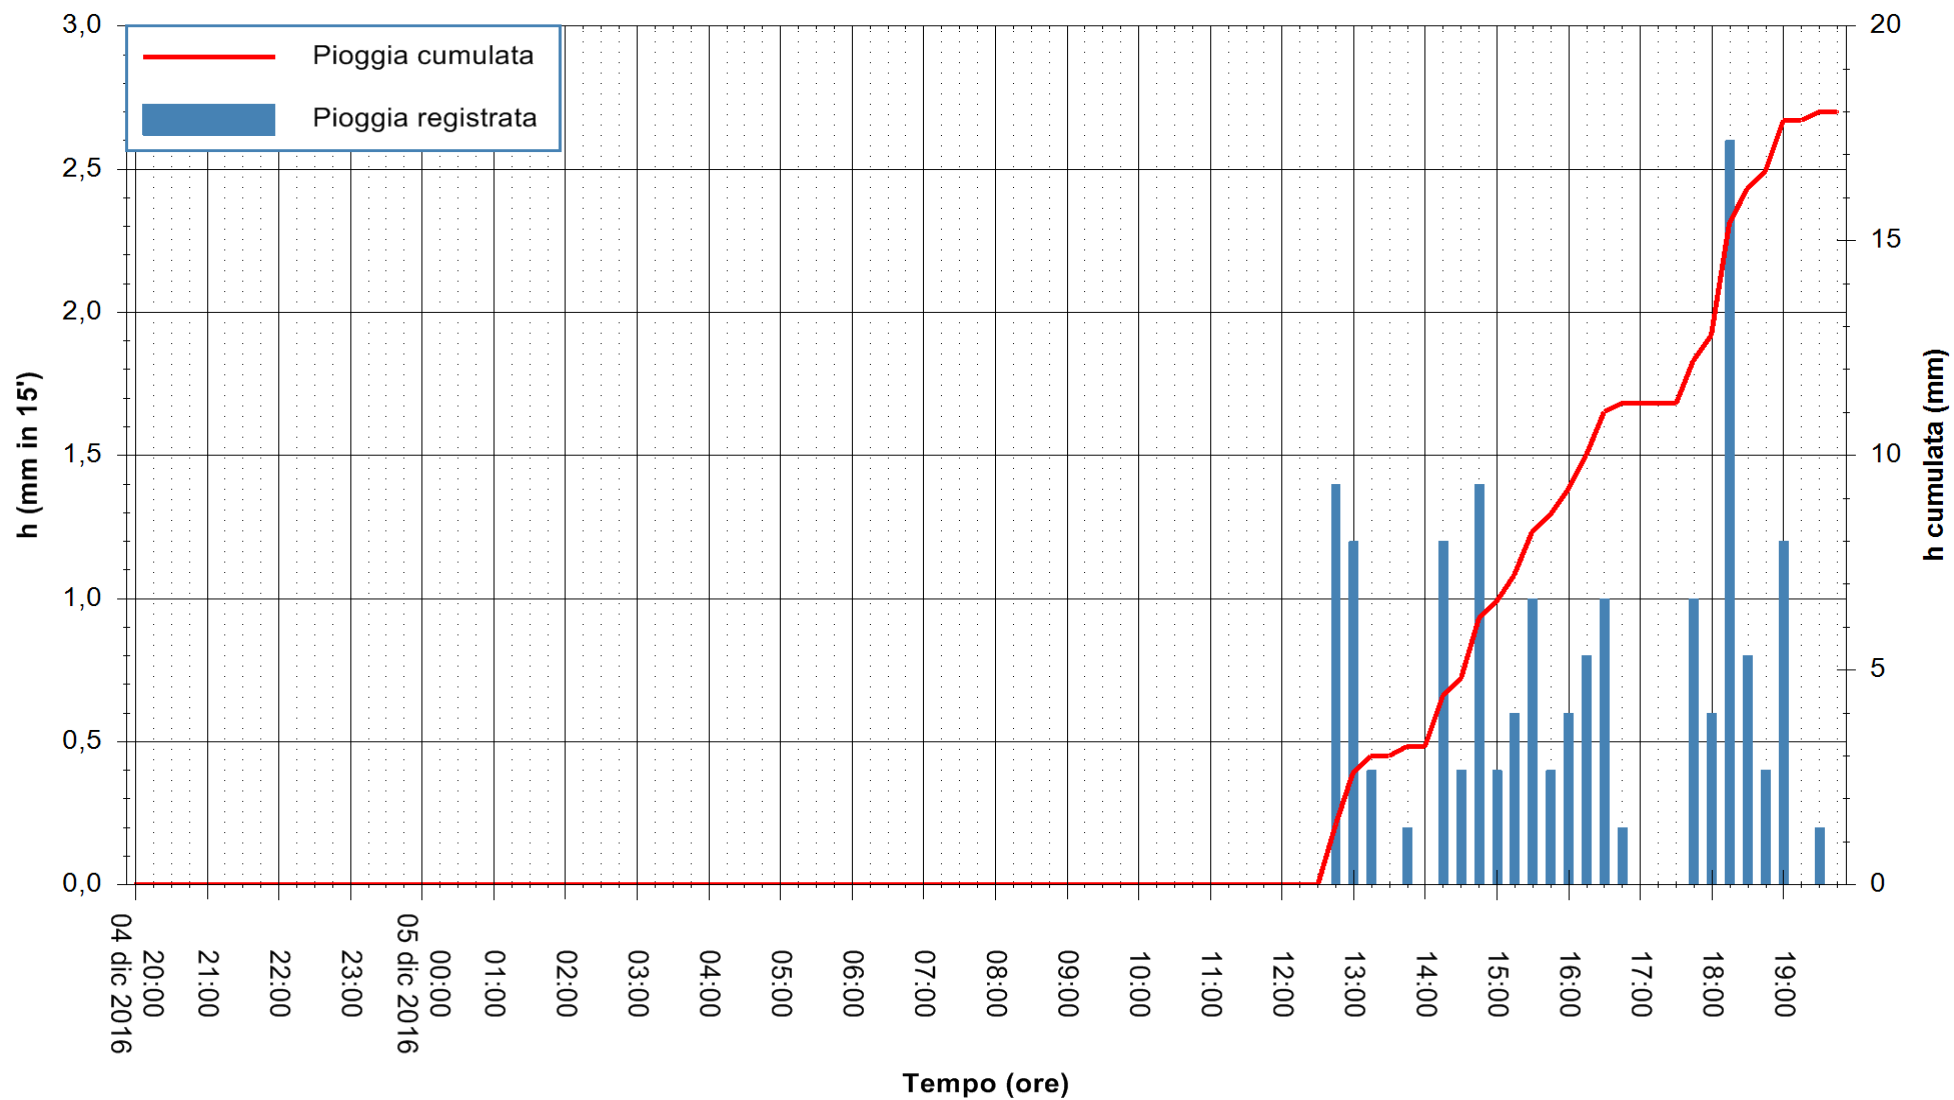

Stazione pluviometrica Monte Tului
Area MONTE TULUI
Pioggia registrata nelle ultime 24 ore
Consultazione alle ore 20:02 del 05/12/2016

ARPAS
F.to il Dirigente Responsabile
Dott. Giuseppe Bianco

REGIONE AUTÒNOMA DE SARDIGNA
REGIONE AUTONOMA DELLA SARDEGNA

Stazione pluviometrica Fluminimannu a Decimomannu
 Area DECIMOMANNU
 Pioggia registrata nelle ultime 24 ore
 Consultazione alle ore 20:02 del 05/12/2016

ARPAS
 F.to il Dirigente Responsabile
 Dott. Giuseppe Bianco

REGIONE AUTÒNOMA DE SARDIGNA
 REGIONE AUTONOMA DELLA SARDEGNA

Stazione pluviometrica Santa Lucia di Capoterra
Area S.LUCIA
Pioggia registrata nelle ultime 24 ore
Consultazione alle ore 20:02 del 05/12/2016