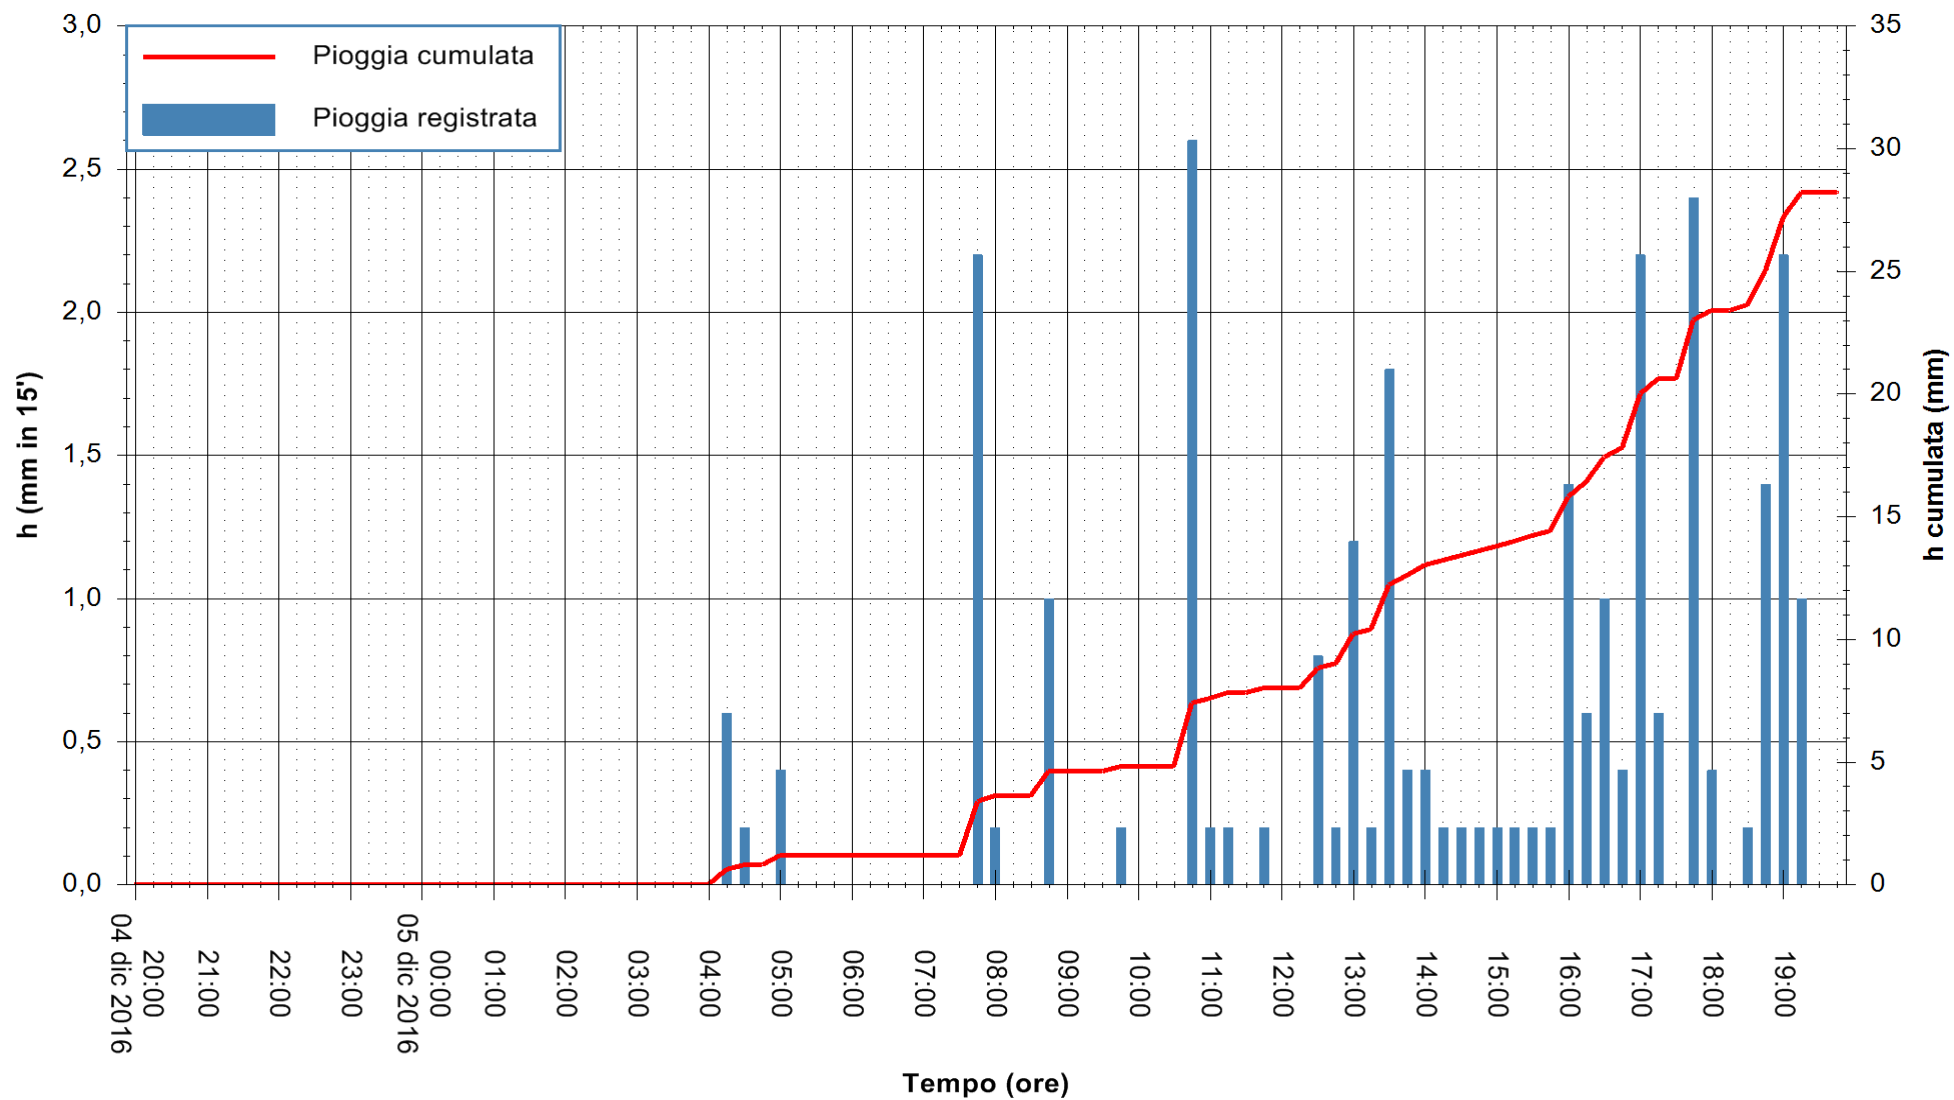

Stazione pluviometrica Monte Tului
Area MONTE TULUI
Pioggia registrata nelle ultime 24 ore
Consultazione alle ore 20:02 del 05/12/2016

ARPAS
F.to il Dirigente Responsabile
Dott. Giuseppe Bianco

REGIONE AUTÒNOMA DE SARDIGNA
REGIONE AUTONOMA DELLA SARDEGNA

Stazione pluviometrica Fluminimannu a Decimomannu
 Area DECIMOMANNU
 Pioggia registrata nelle ultime 24 ore
 Consultazione alle ore 20:02 del 05/12/2016

ARPAS
 F.to il Dirigente Responsabile
 Dott. Giuseppe Bianco

REGIONE AUTÒNOMA DE SARDIGNA
 REGIONE AUTONOMA DELLA SARDEGNA

Stazione pluviometrica Santa Lucia di Capoterra
Area S.LUCIA
Pioggia registrata nelle ultime 24 ore
Consultazione alle ore 20:02 del 05/12/2016