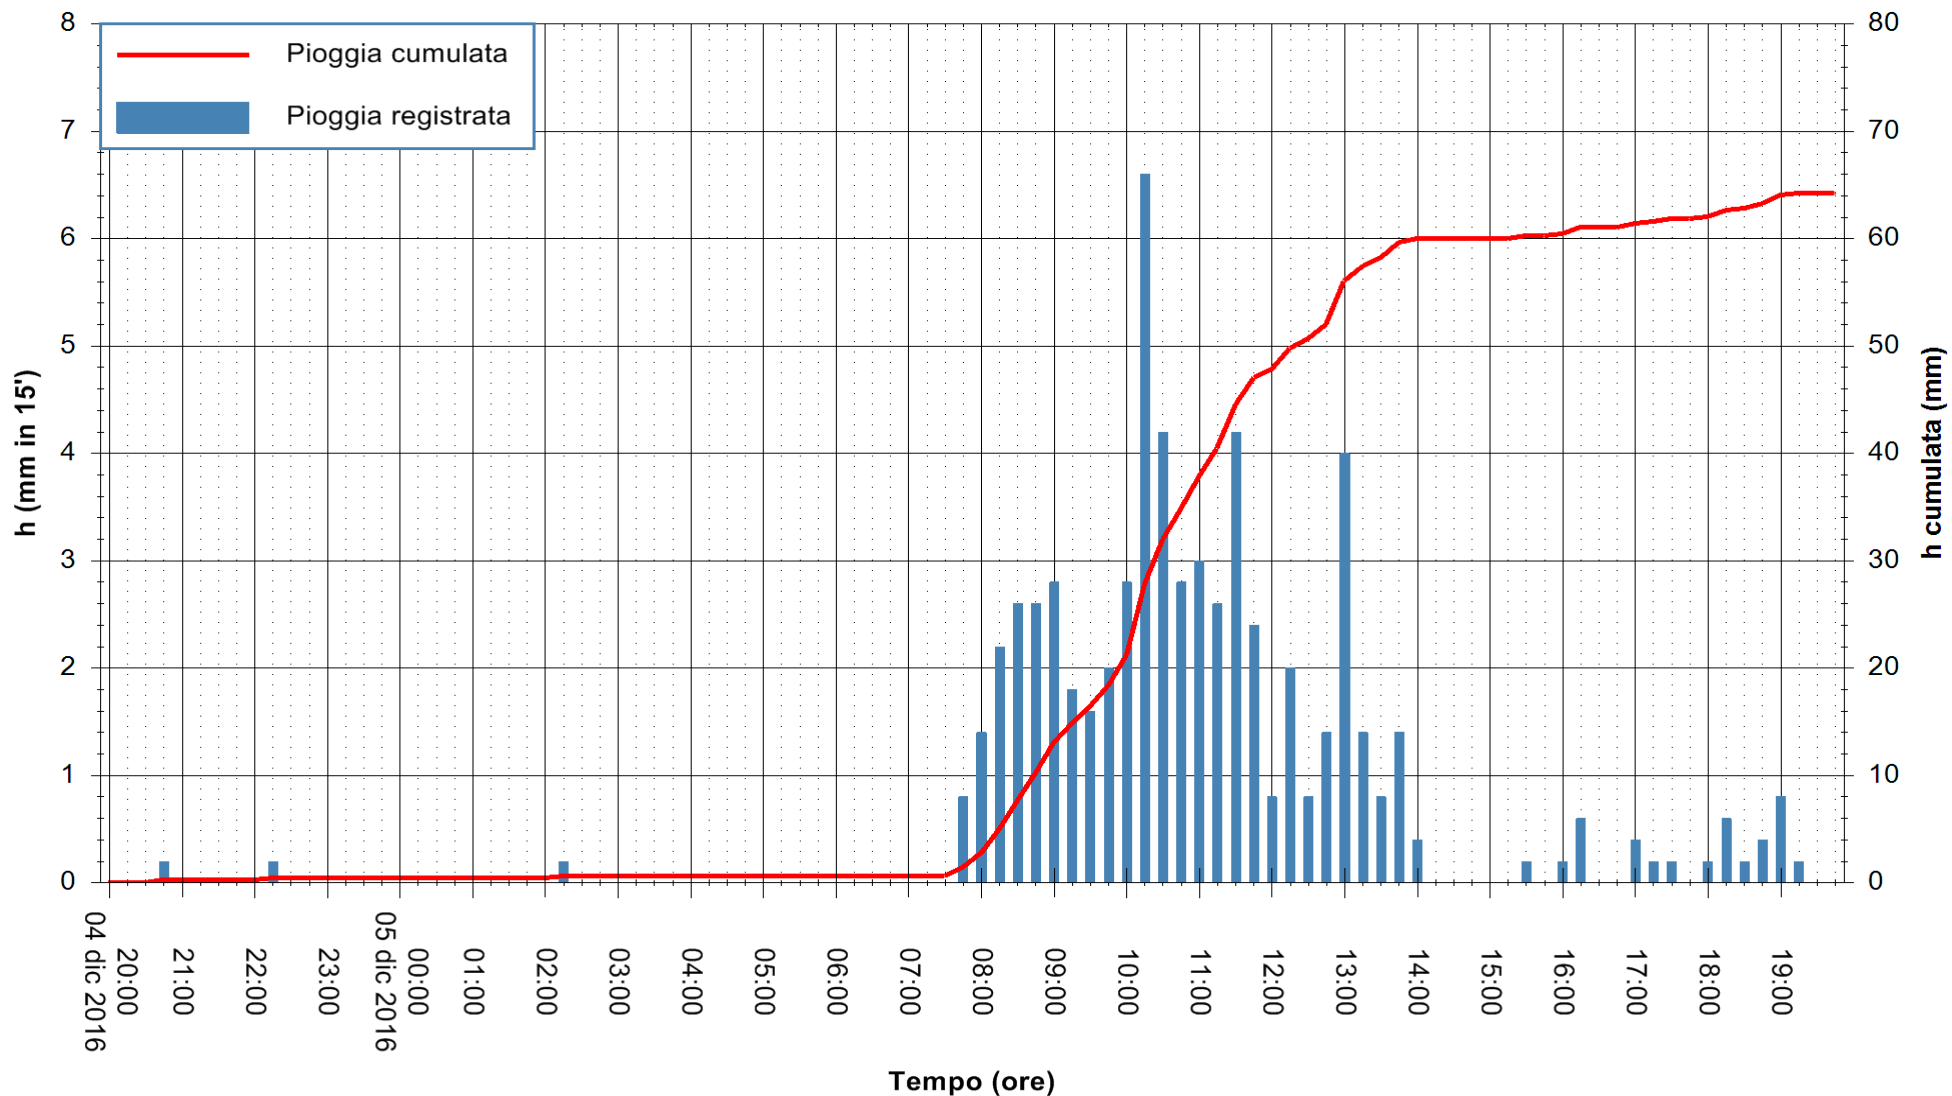

Stazione pluviometrica Monte Tului
Area MONTE TULUI
Pioggia registrata nelle ultime 24 ore
Consultazione alle ore 20:02 del 05/12/2016

ARPAS
F.to il Dirigente Responsabile
Dott. Giuseppe Bianco

REGIONE AUTÒNOMA DE SARDIGNA
REGIONE AUTONOMA DELLA SARDEGNA

Stazione pluviometrica Fluminimannu a Decimomannu
 Area DECIMOMANNU
 Pioggia registrata nelle ultime 24 ore
 Consultazione alle ore 20:02 del 05/12/2016

ARPAS
 F.to il Dirigente Responsabile
 Dott. Giuseppe Bianco

REGIONE AUTÒNOMA DE SARDIGNA
 REGIONE AUTONOMA DELLA SARDEGNA

Stazione pluviometrica Santa Lucia di Capoterra
Area S.LUCIA
Pioggia registrata nelle ultime 24 ore
Consultazione alle ore 20:02 del 05/12/2016