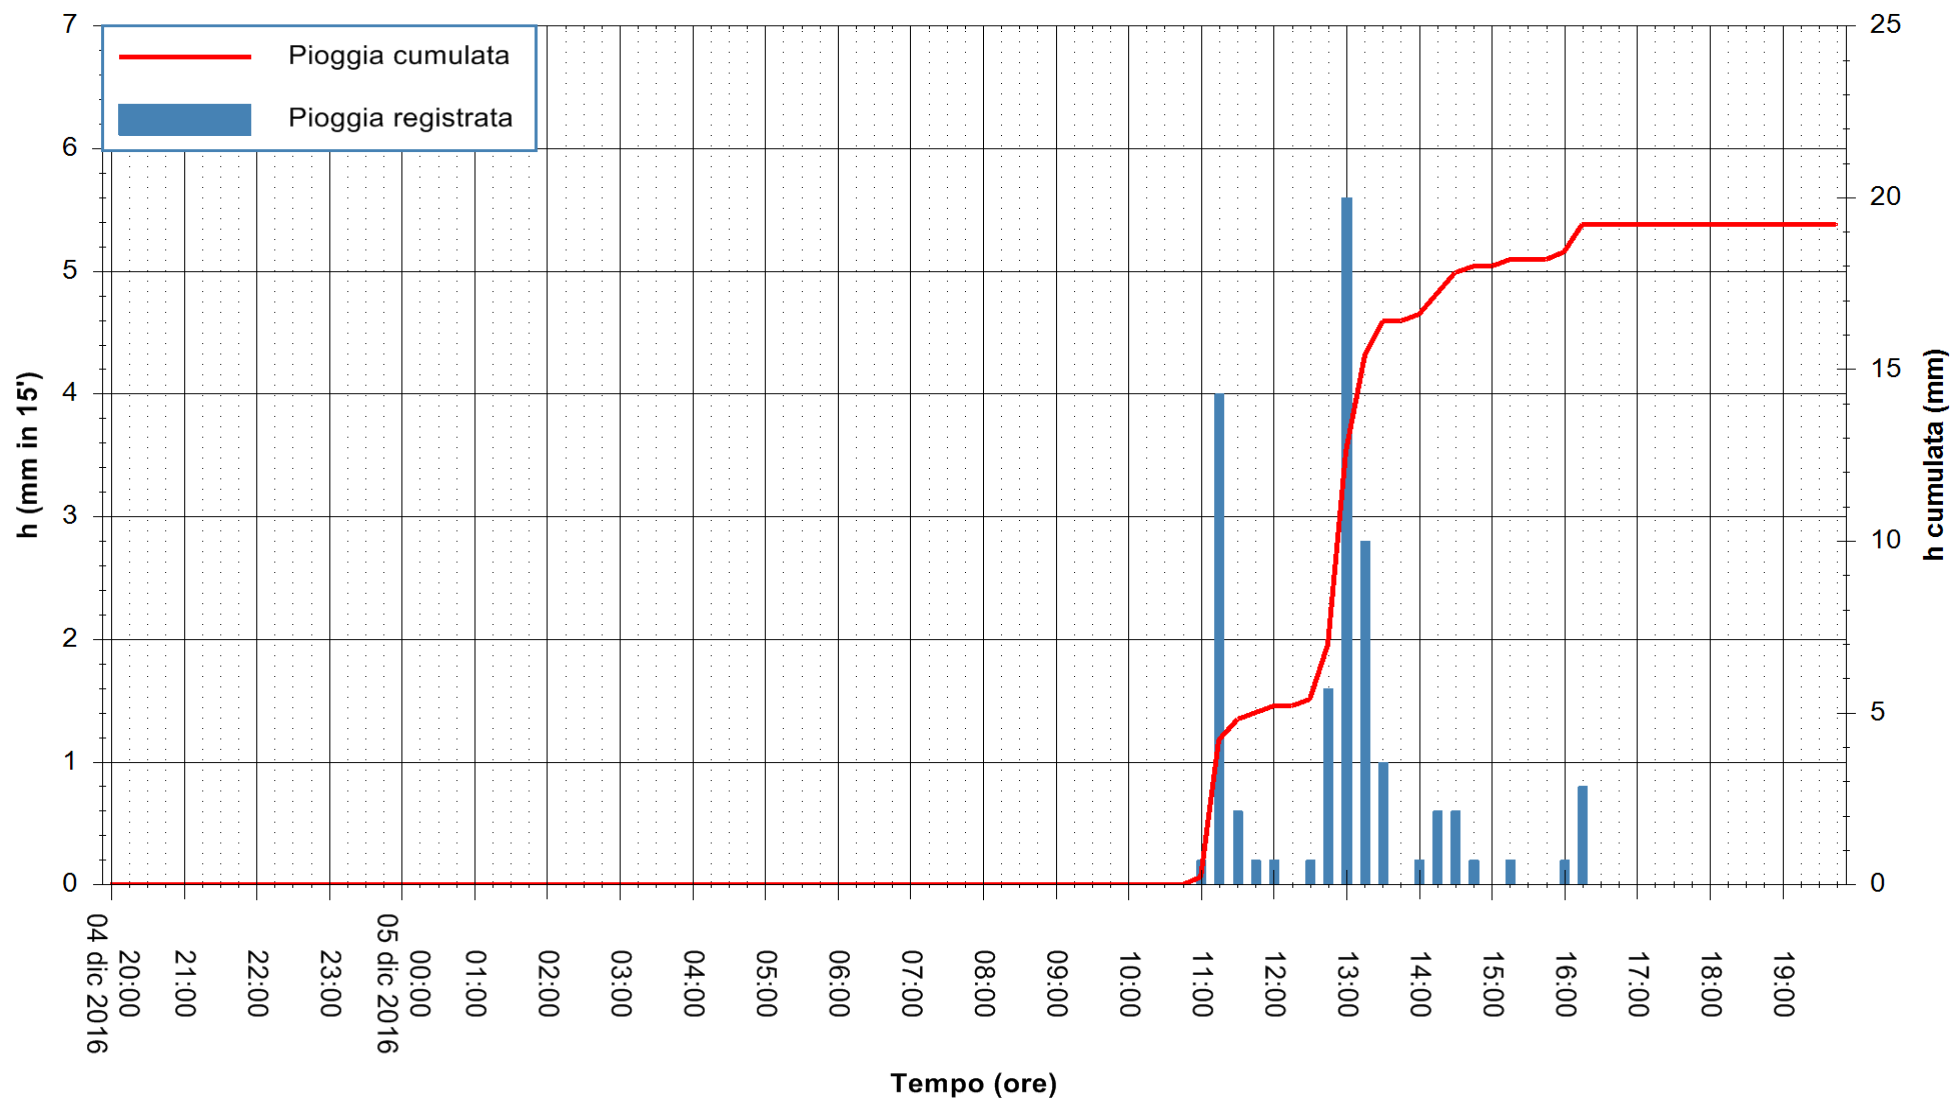

Stazione pluviometrica Monte Tului
Area MONTE TULUI
Pioggia registrata nelle ultime 24 ore
Consultazione alle ore 20:02 del 05/12/2016

ARPAS
F.to il Dirigente Responsabile
Dott. Giuseppe Bianco

REGIONE AUTÒNOMA DE SARDIGNA
REGIONE AUTONOMA DELLA SARDEGNA

Stazione pluviometrica Fluminimannu a Decimomannu
 Area DECIMOMANNU
 Pioggia registrata nelle ultime 24 ore
 Consultazione alle ore 20:02 del 05/12/2016

ARPAS
 F.to il Dirigente Responsabile
 Dott. Giuseppe Bianco

REGIONE AUTÒNOMA DE SARDIGNA
 REGIONE AUTONOMA DELLA SARDEGNA

Stazione pluviometrica Santa Lucia di Capoterra
Area S.LUCIA
Pioggia registrata nelle ultime 24 ore
Consultazione alle ore 20:02 del 05/12/2016