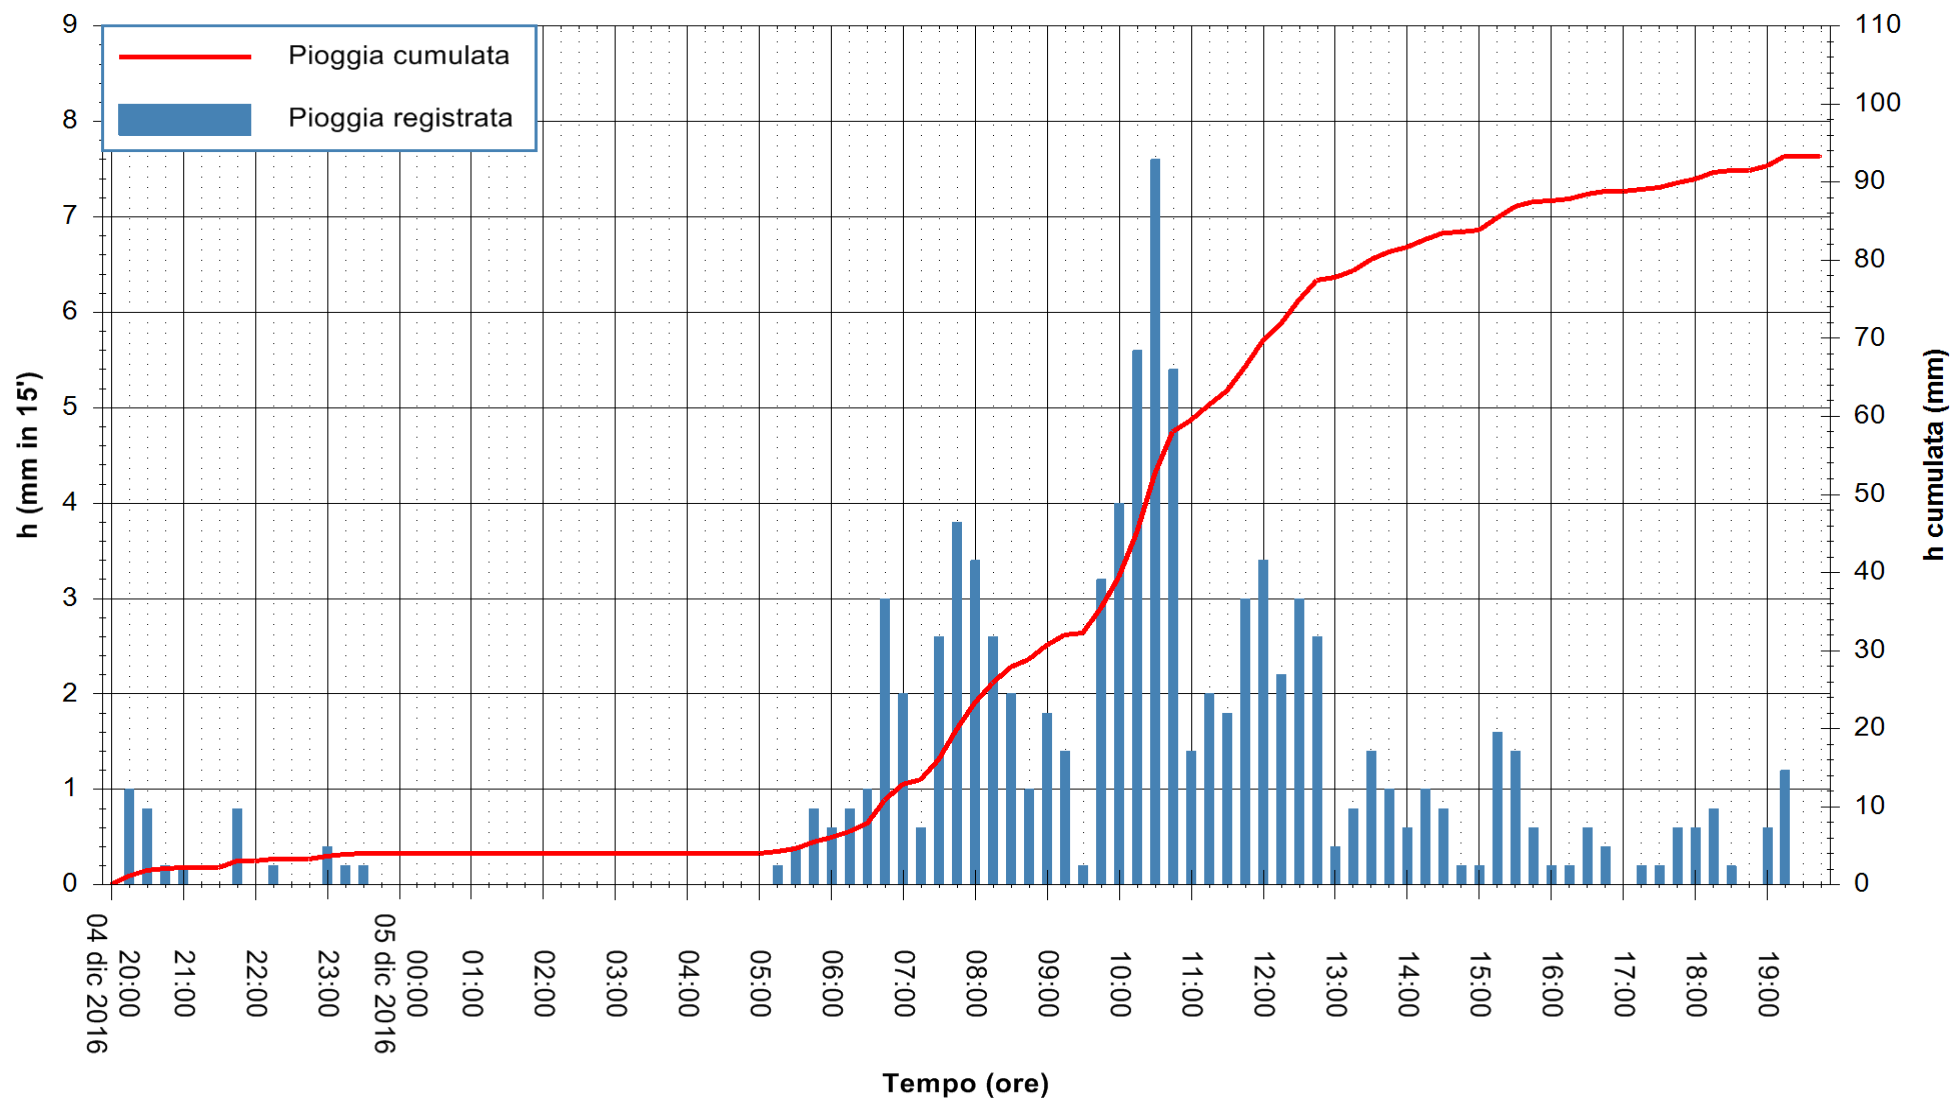

Stazione pluviometrica Monte Tului
Area MONTE TULUI
Pioggia registrata nelle ultime 24 ore
Consultazione alle ore 20:02 del 05/12/2016

ARPAS
F.to il Dirigente Responsabile
Dott. Giuseppe Bianco

REGIONE AUTÒNOMA DE SARDIGNA
REGIONE AUTONOMA DELLA SARDEGNA

Stazione pluviometrica Fluminimannu a Decimomannu
 Area DECIMOMANNU
 Pioggia registrata nelle ultime 24 ore
 Consultazione alle ore 20:02 del 05/12/2016

ARPAS
 F.to il Dirigente Responsabile
 Dott. Giuseppe Bianco

REGIONE AUTÒNOMA DE SARDIGNA
 REGIONE AUTONOMA DELLA SARDEGNA

Stazione pluviometrica Santa Lucia di Capoterra
Area S.LUCIA
Pioggia registrata nelle ultime 24 ore
Consultazione alle ore 20:02 del 05/12/2016