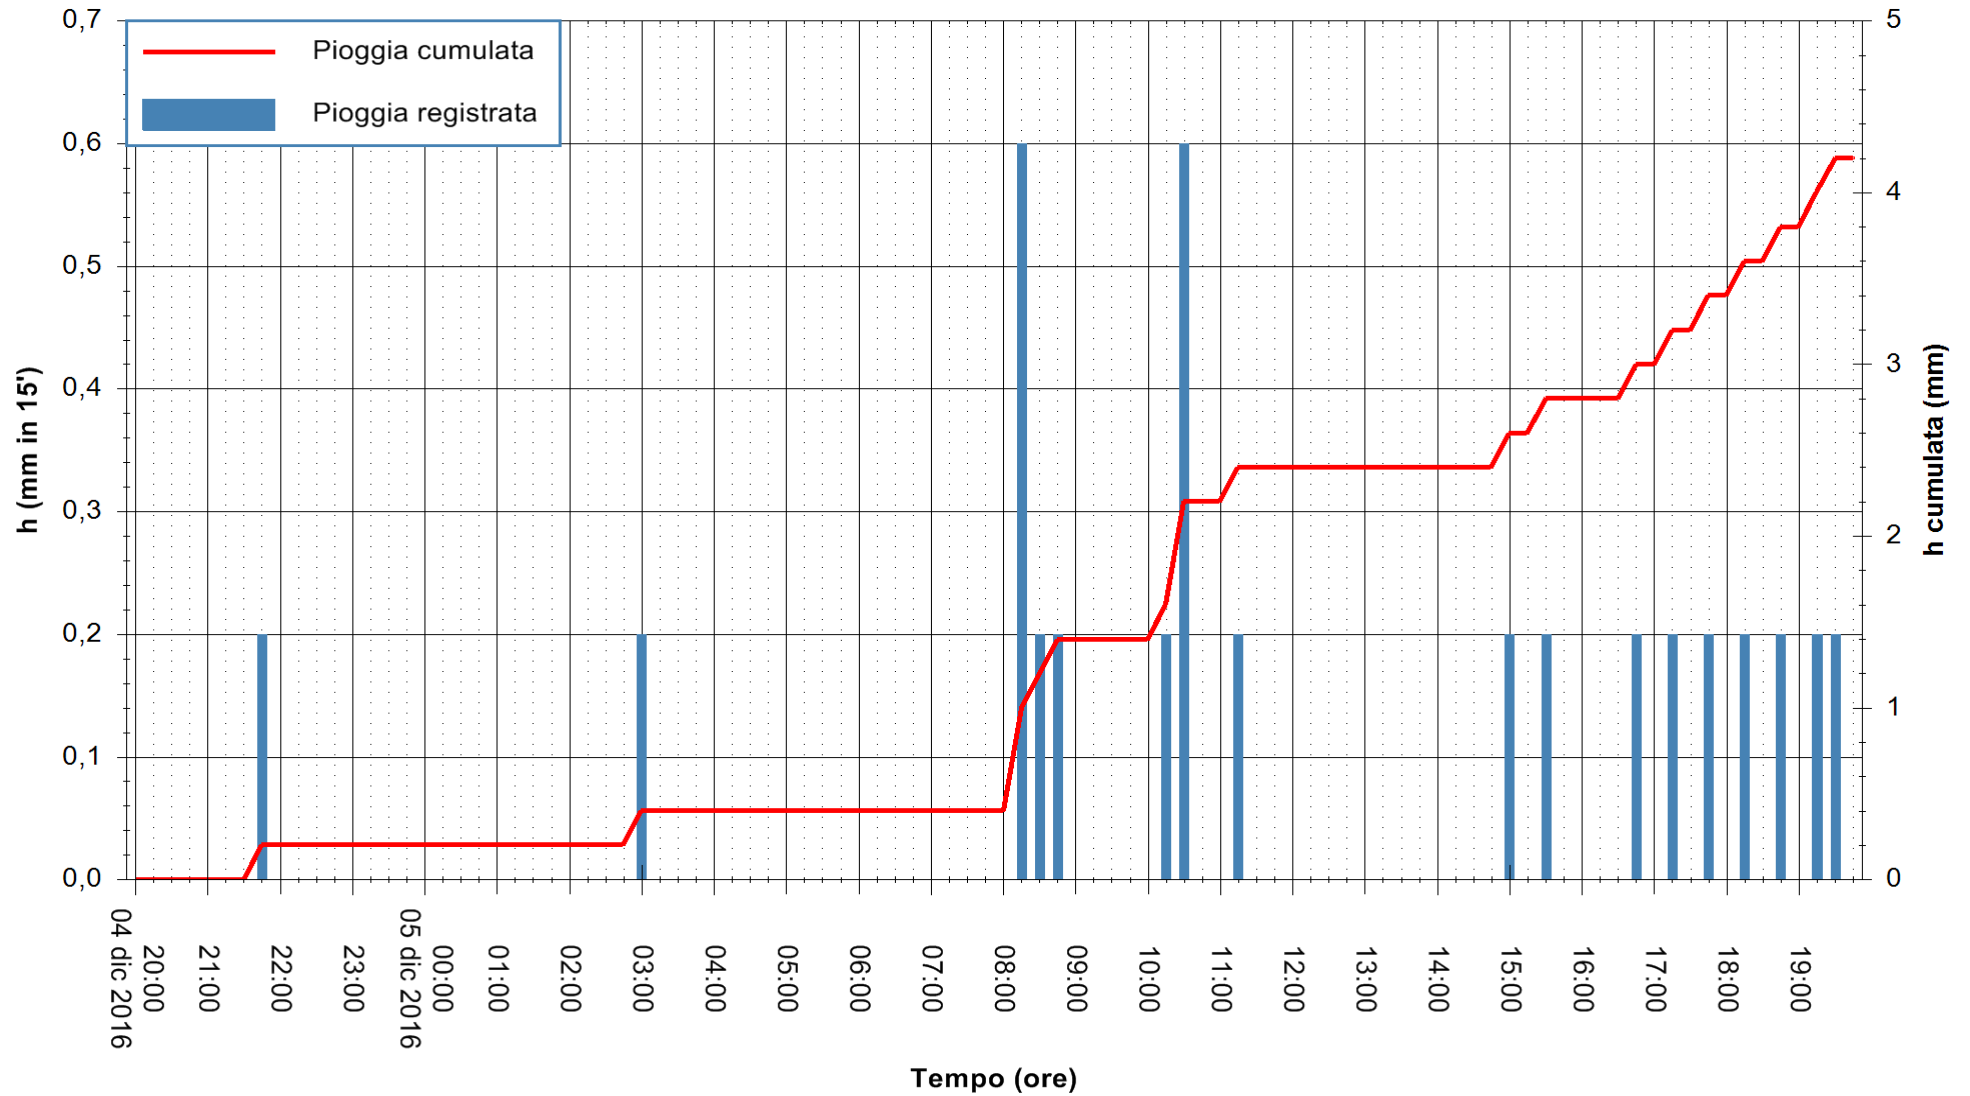

Stazione pluviometrica Monte Tului
Area MONTE TULUI
Pioggia registrata nelle ultime 24 ore
Consultazione alle ore 20:02 del 05/12/2016

ARPAS
F.to il Dirigente Responsabile
Dott. Giuseppe Bianco

REGIONE AUTÒNOMA DE SARDIGNA
REGIONE AUTONOMA DELLA SARDEGNA

Stazione pluviometrica Fluminimannu a Decimomannu
 Area DECIMOMANNU
 Pioggia registrata nelle ultime 24 ore
 Consultazione alle ore 20:02 del 05/12/2016

ARPAS
 F.to il Dirigente Responsabile
 Dott. Giuseppe Bianco

REGIONE AUTÒNOMA DE SARDIGNA
 REGIONE AUTONOMA DELLA SARDEGNA

Stazione pluviometrica Santa Lucia di Capoterra
Area S.LUCIA
Pioggia registrata nelle ultime 24 ore
Consultazione alle ore 20:02 del 05/12/2016