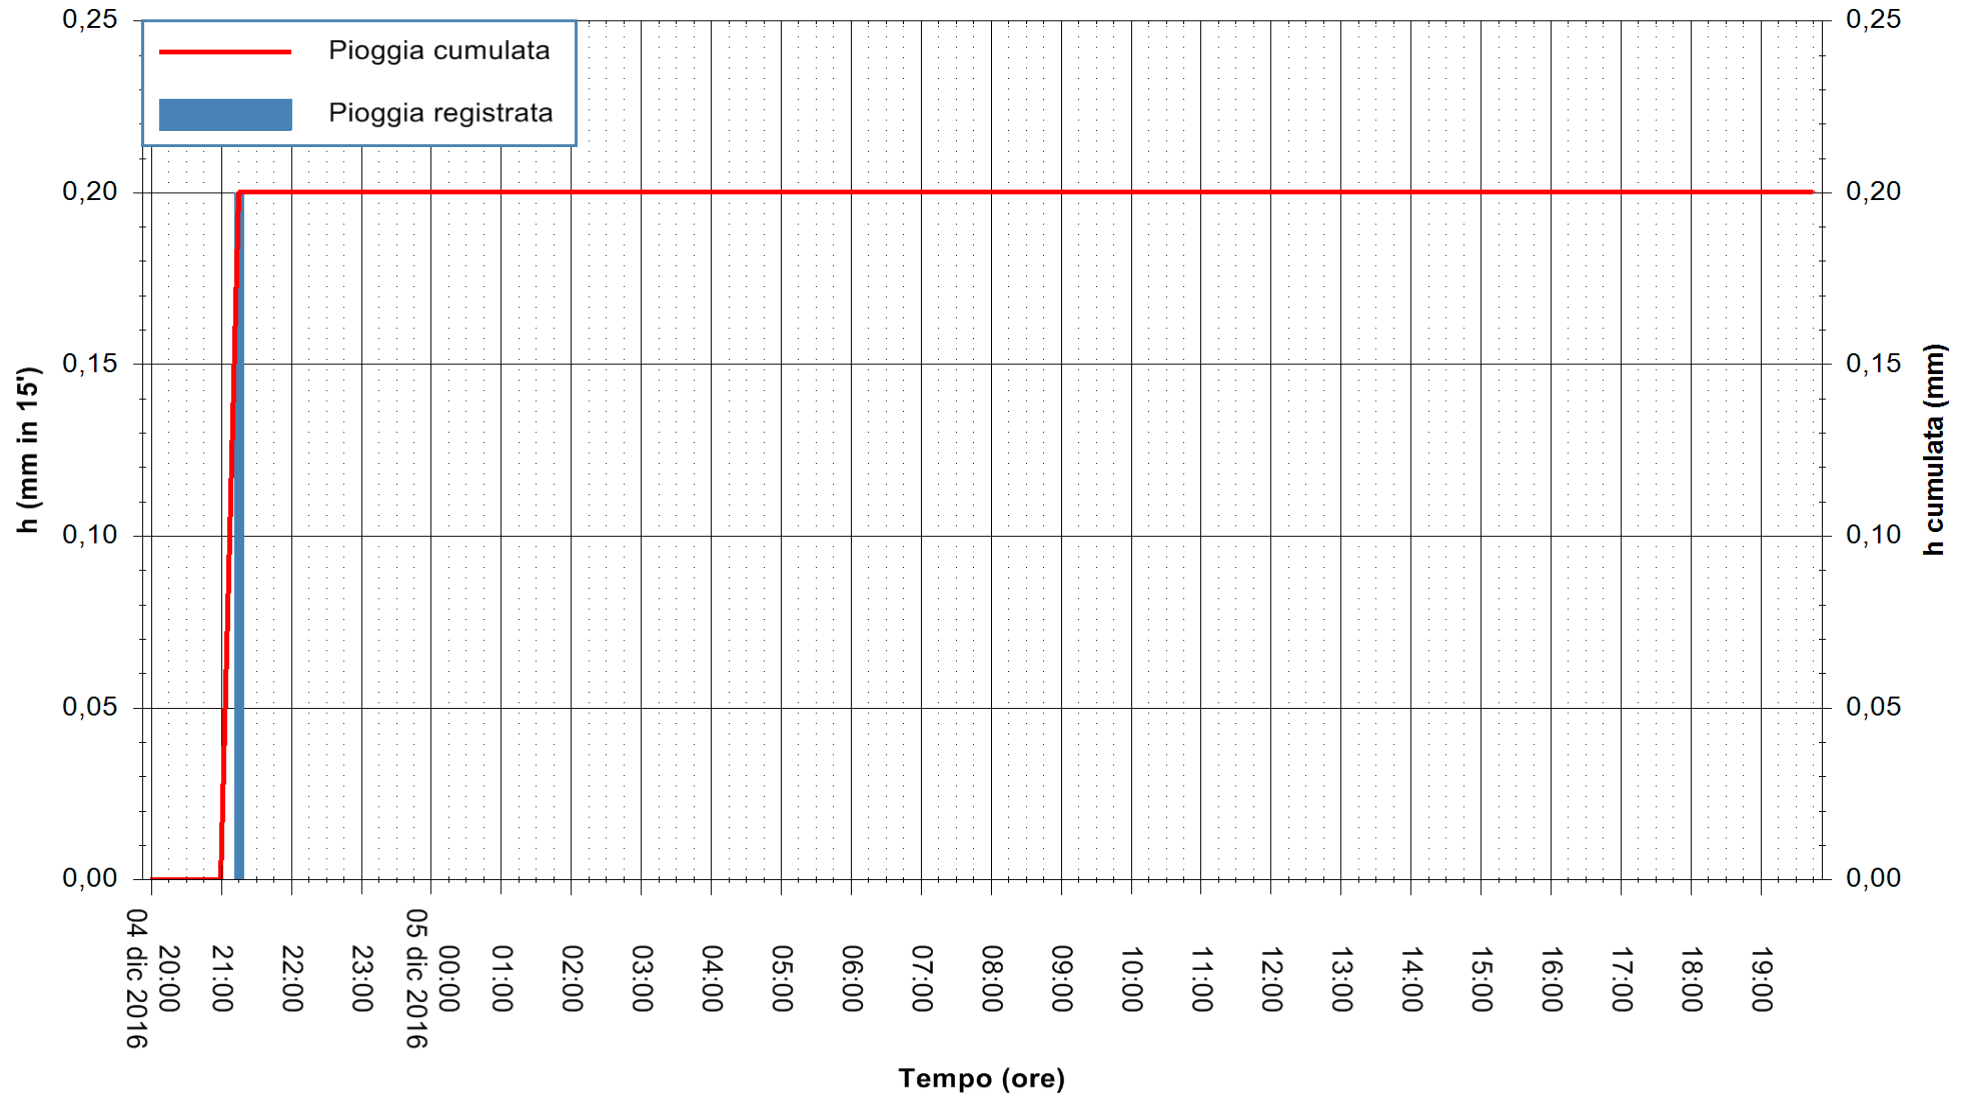

REGIONE AUTÒNOMA DE SARDIGNA
 REGIONE AUTONOMA DELLA SARDEGNA

Stazione pluviometrica Santa Lucia di Capoterra
Area S.LUCIA
Pioggia registrata nelle ultime 24 ore
Consultazione alle ore 20:02 del 05/12/2016