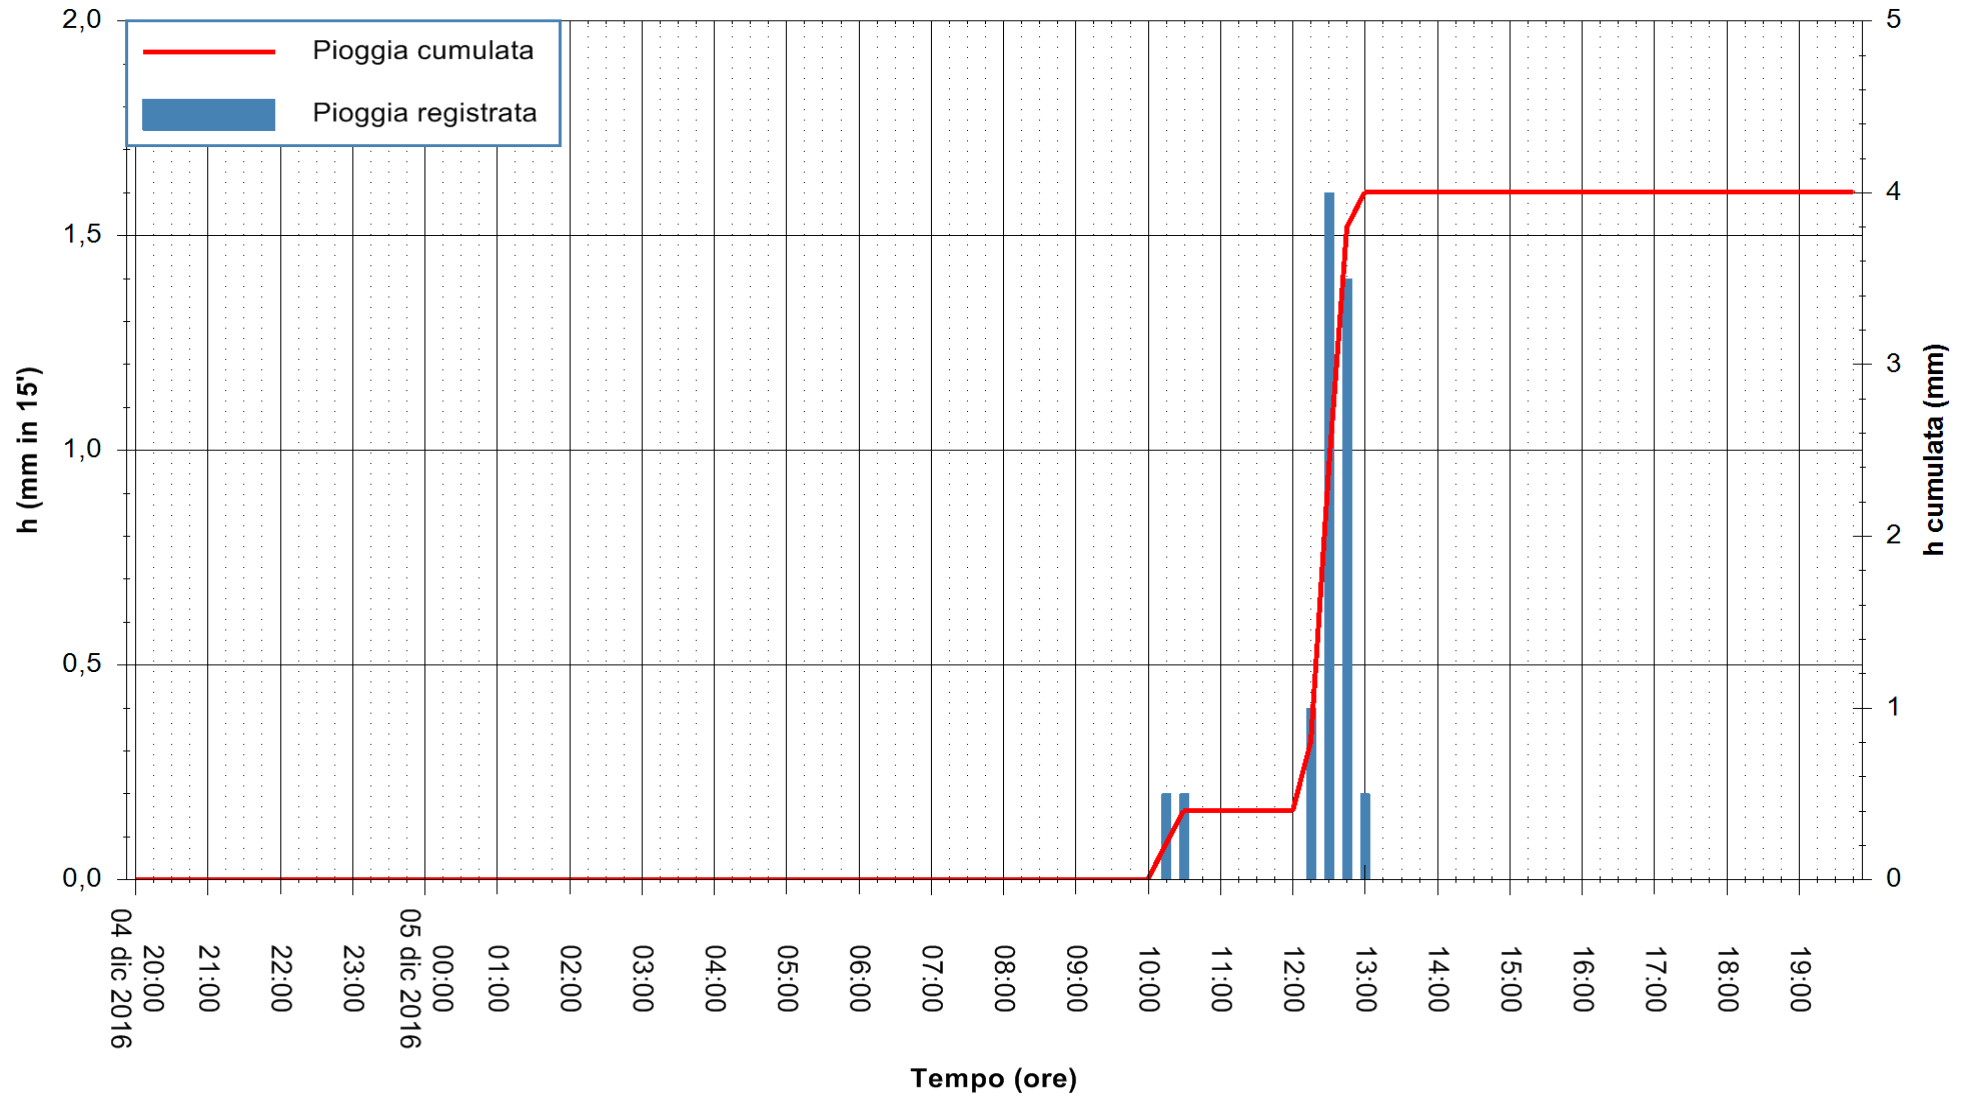

Stazione pluviometrica Fluminimannu a Decimomannu
 Area DECIMOMANNU
 Pioggia registrata nelle ultime 24 ore
 Consultazione alle ore 20:02 del 05/12/2016

ARPAS
 F.to il Dirigente Responsabile
 Dott. Giuseppe Bianco

REGIONE AUTÒNOMA DE SARDIGNA
 REGIONE AUTONOMA DELLA SARDEGNA

Stazione pluviometrica Santa Lucia di Capoterra
Area S.LUCIA
Pioggia registrata nelle ultime 24 ore
Consultazione alle ore 20:02 del 05/12/2016