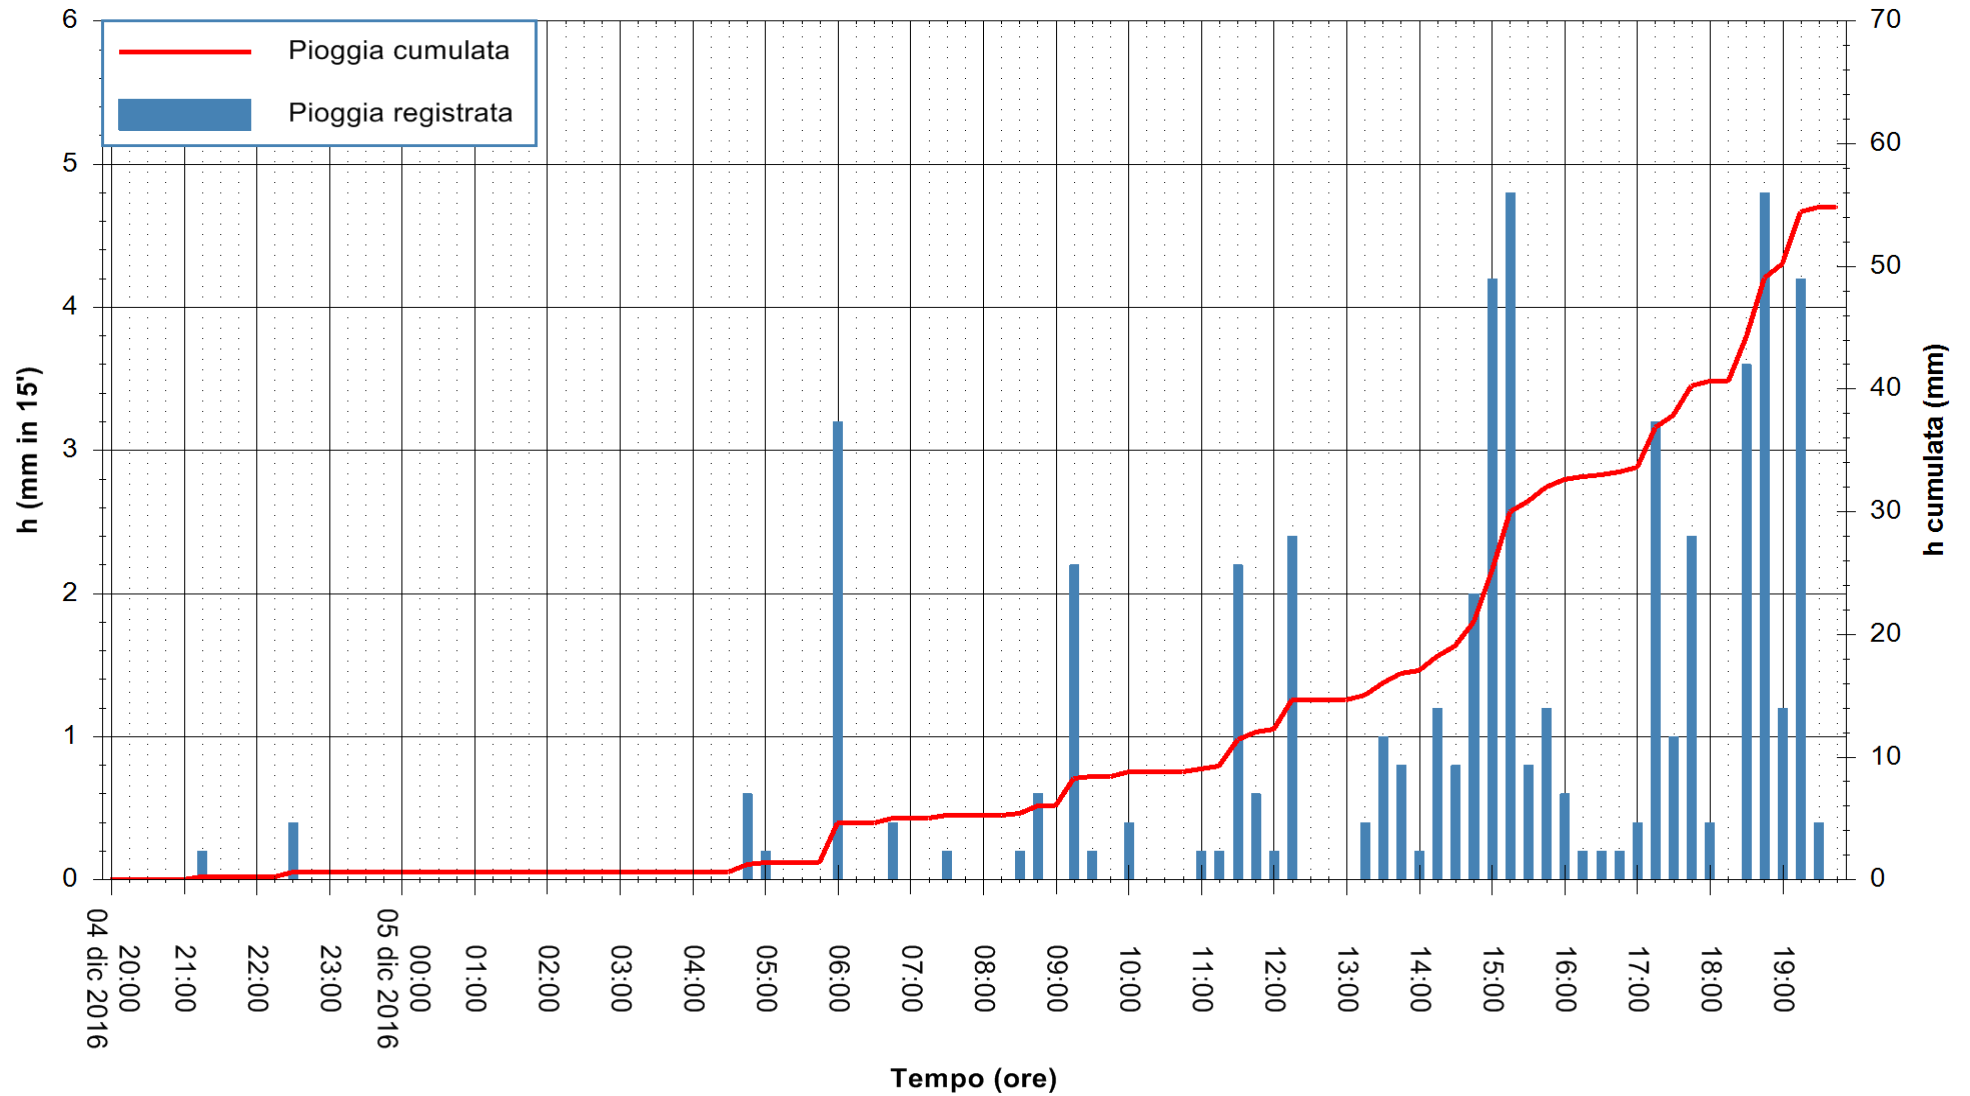

Stazione pluviometrica Monte Tului
Area MONTE TULUI
Pioggia registrata nelle ultime 24 ore
Consultazione alle ore 20:02 del 05/12/2016

ARPAS
F.to il Dirigente Responsabile
Dott. Giuseppe Bianco

REGIONE AUTÒNOMA DE SARDIGNA
REGIONE AUTONOMA DELLA SARDEGNA

Stazione pluviometrica Fluminimannu a Decimomannu
 Area DECIMOMANNU
 Pioggia registrata nelle ultime 24 ore
 Consultazione alle ore 20:02 del 05/12/2016

ARPAS
 F.to il Dirigente Responsabile
 Dott. Giuseppe Bianco

REGIONE AUTÒNOMA DE SARDIGNA
 REGIONE AUTONOMA DELLA SARDEGNA

Stazione pluviometrica Santa Lucia di Capoterra
Area S.LUCIA
Pioggia registrata nelle ultime 24 ore
Consultazione alle ore 20:02 del 05/12/2016