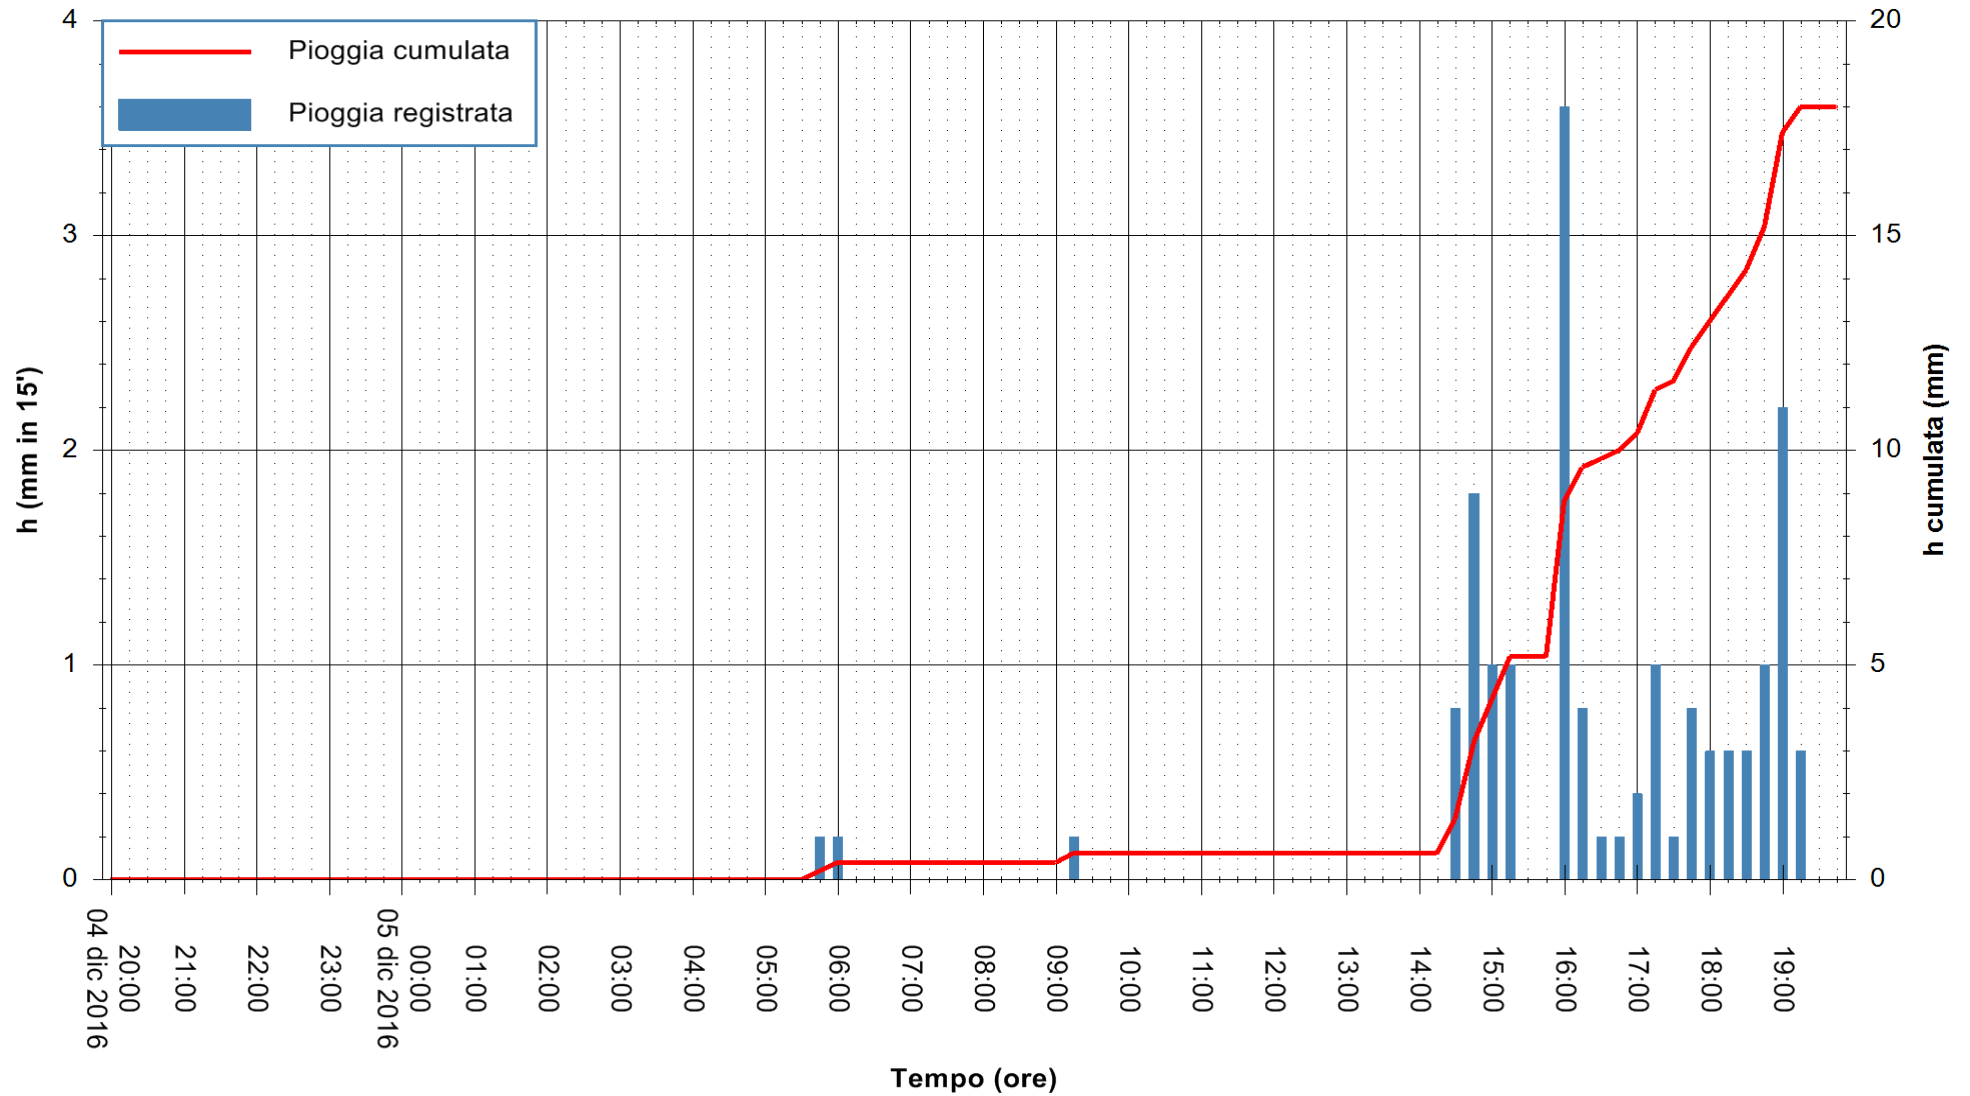

Stazione pluviometrica Monte Tului
Area MONTE TULUI
Pioggia registrata nelle ultime 24 ore
Consultazione alle ore 20:02 del 05/12/2016

ARPAS
F.to il Dirigente Responsabile
Dott. Giuseppe Bianco

REGIONE AUTÒNOMA DE SARDIGNA
REGIONE AUTONOMA DELLA SARDEGNA

Stazione pluviometrica Fluminimannu a Decimomannu
 Area DECIMOMANNU
 Pioggia registrata nelle ultime 24 ore
 Consultazione alle ore 20:02 del 05/12/2016

ARPAS
 F.to il Dirigente Responsabile
 Dott. Giuseppe Bianco

REGIONE AUTÒNOMA DE SARDIGNA
 REGIONE AUTONOMA DELLA SARDEGNA

Stazione pluviometrica Santa Lucia di Capoterra
Area S.LUCIA
Pioggia registrata nelle ultime 24 ore
Consultazione alle ore 20:02 del 05/12/2016