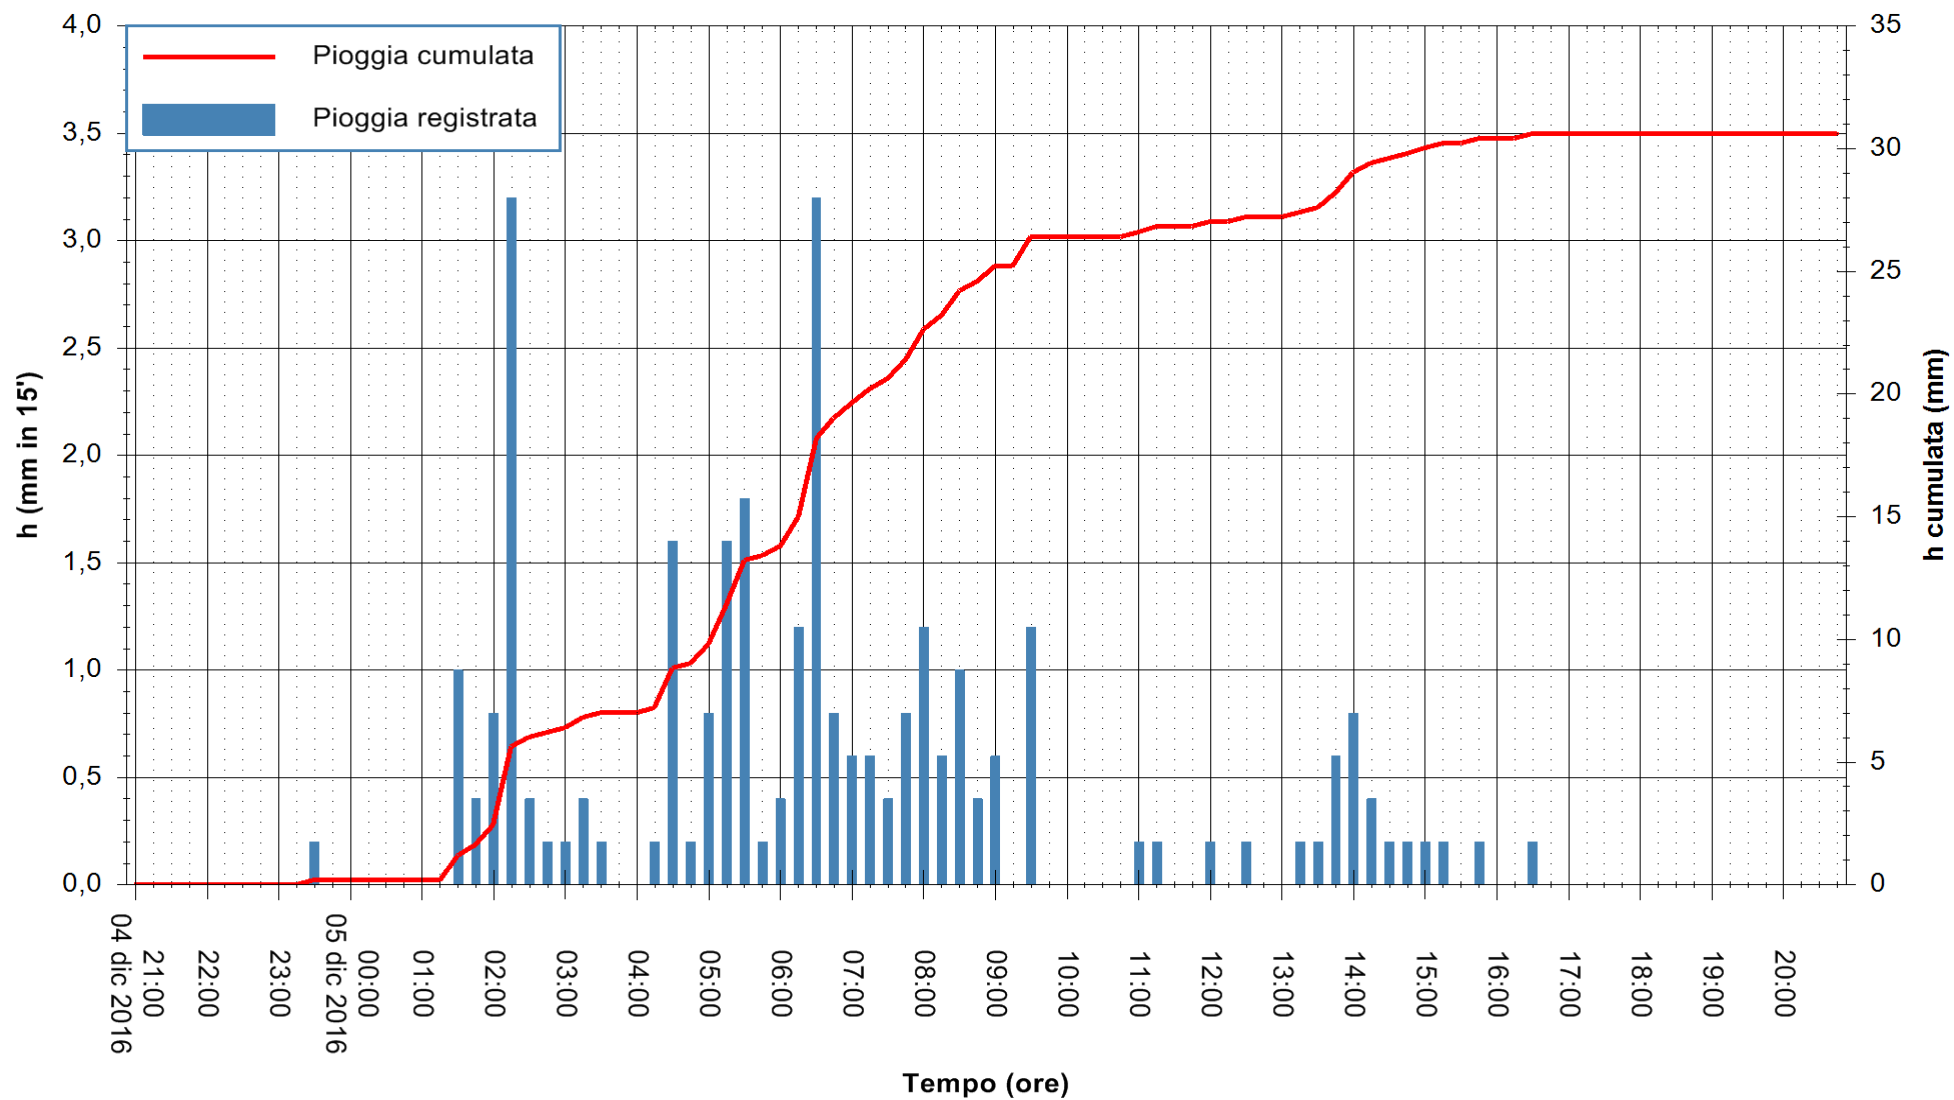

REGIONE AUTÒNOMA DE SARDIGNA
 REGIONE AUTONOMA DELLA SARDEGNA

Stazione pluviometrica Santa Lucia di Capoterra
Area S.LUCIA
Pioggia registrata nelle ultime 24 ore
Consultazione alle ore 21:01 del 05/12/2016

ARPAS
F.to il Dirigente Responsabile
Dott. Giuseppe Bianco

REGIONE AUTÒNOMA DE SARDIGNA
REGIONE AUTONOMA DELLA SARDEGNA

Stazione pluviometrica Mamone
 Area MAMONE
 Pioggia registrata nelle ultime 24 ore
 Consultazione alle ore 21:01 del 05/12/2016