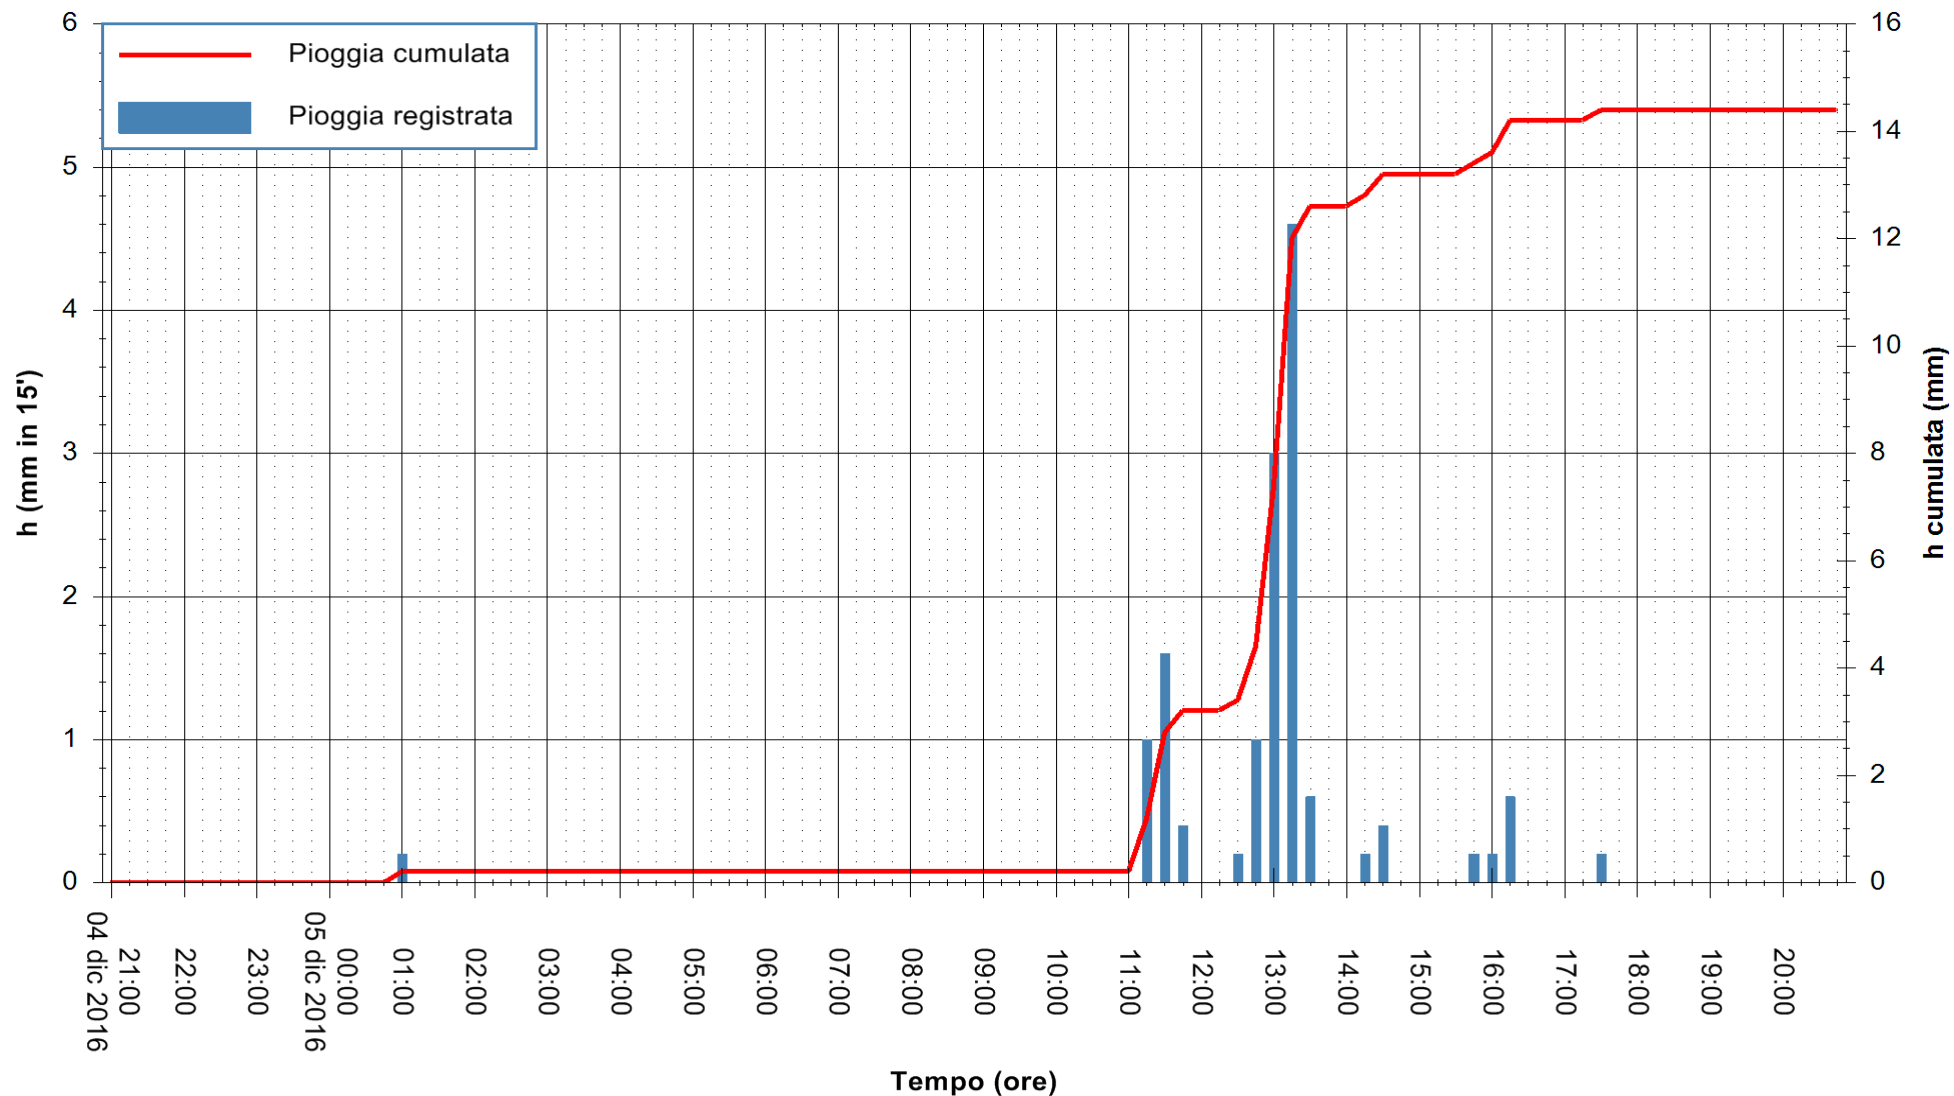

REGIONE AUTÒNOMA DE SARDIGNA
 REGIONE AUTONOMA DELLA SARDEGNA

Stazione pluviometrica Santa Lucia di Capoterra
Area S.LUCIA
Pioggia registrata nelle ultime 24 ore
Consultazione alle ore 21:01 del 05/12/2016

ARPAS
F.to il Dirigente Responsabile
Dott. Giuseppe Bianco

REGIONE AUTÒNOMA DE SARDIGNA
REGIONE AUTONOMA DELLA SARDEGNA

Stazione pluviometrica Mamone
 Area MAMONE
 Pioggia registrata nelle ultime 24 ore
 Consultazione alle ore 21:01 del 05/12/2016