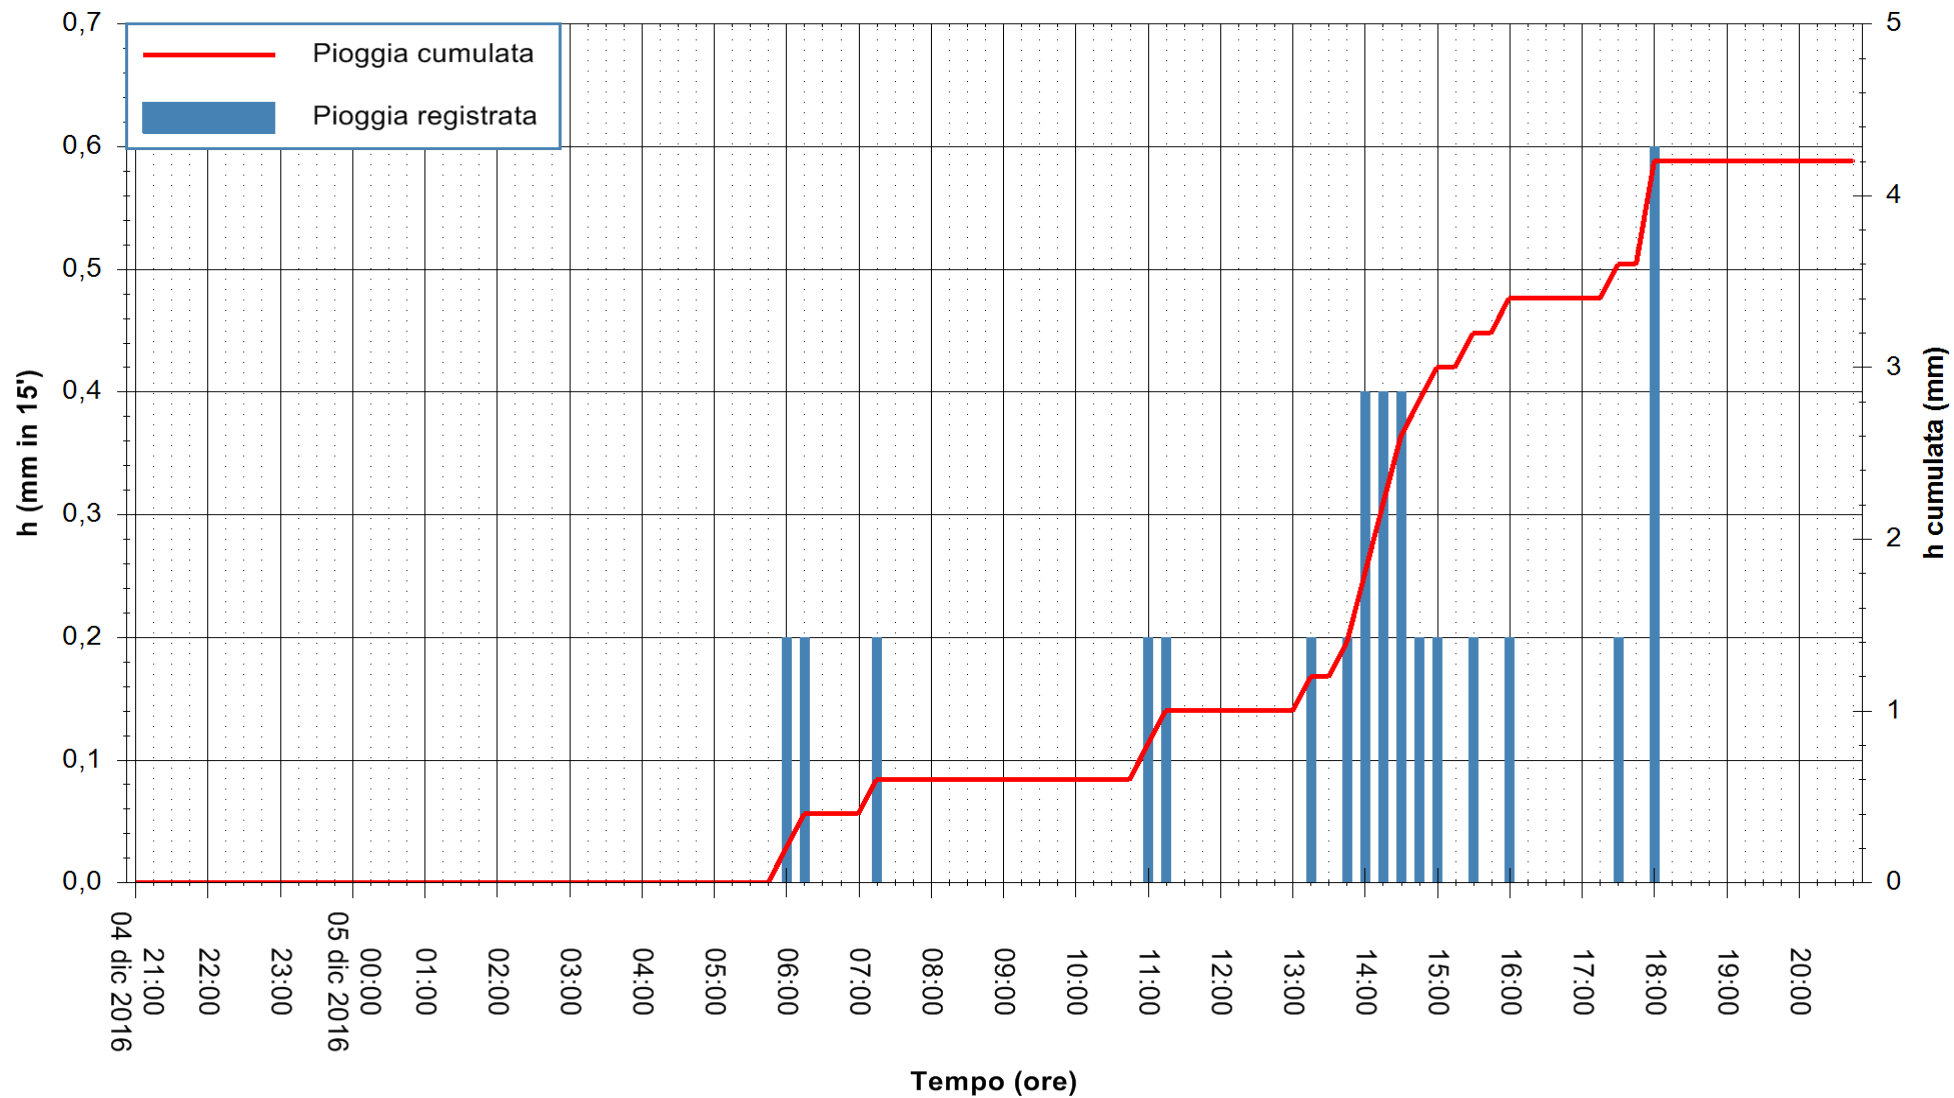

Stazione pluviometrica Fluminimannu a Decimomannu
 Area DECIMOMANNU
 Pioggia registrata nelle ultime 24 ore
 Consultazione alle ore 21:01 del 05/12/2016

ARPAS
 F.to il Dirigente Responsabile
 Dott. Giuseppe Bianco

REGIONE AUTÒNOMA DE SARDIGNA
 REGIONE AUTONOMA DELLA SARDEGNA

Stazione pluviometrica Santa Lucia di Capoterra
Area S.LUCIA
Pioggia registrata nelle ultime 24 ore
Consultazione alle ore 21:01 del 05/12/2016