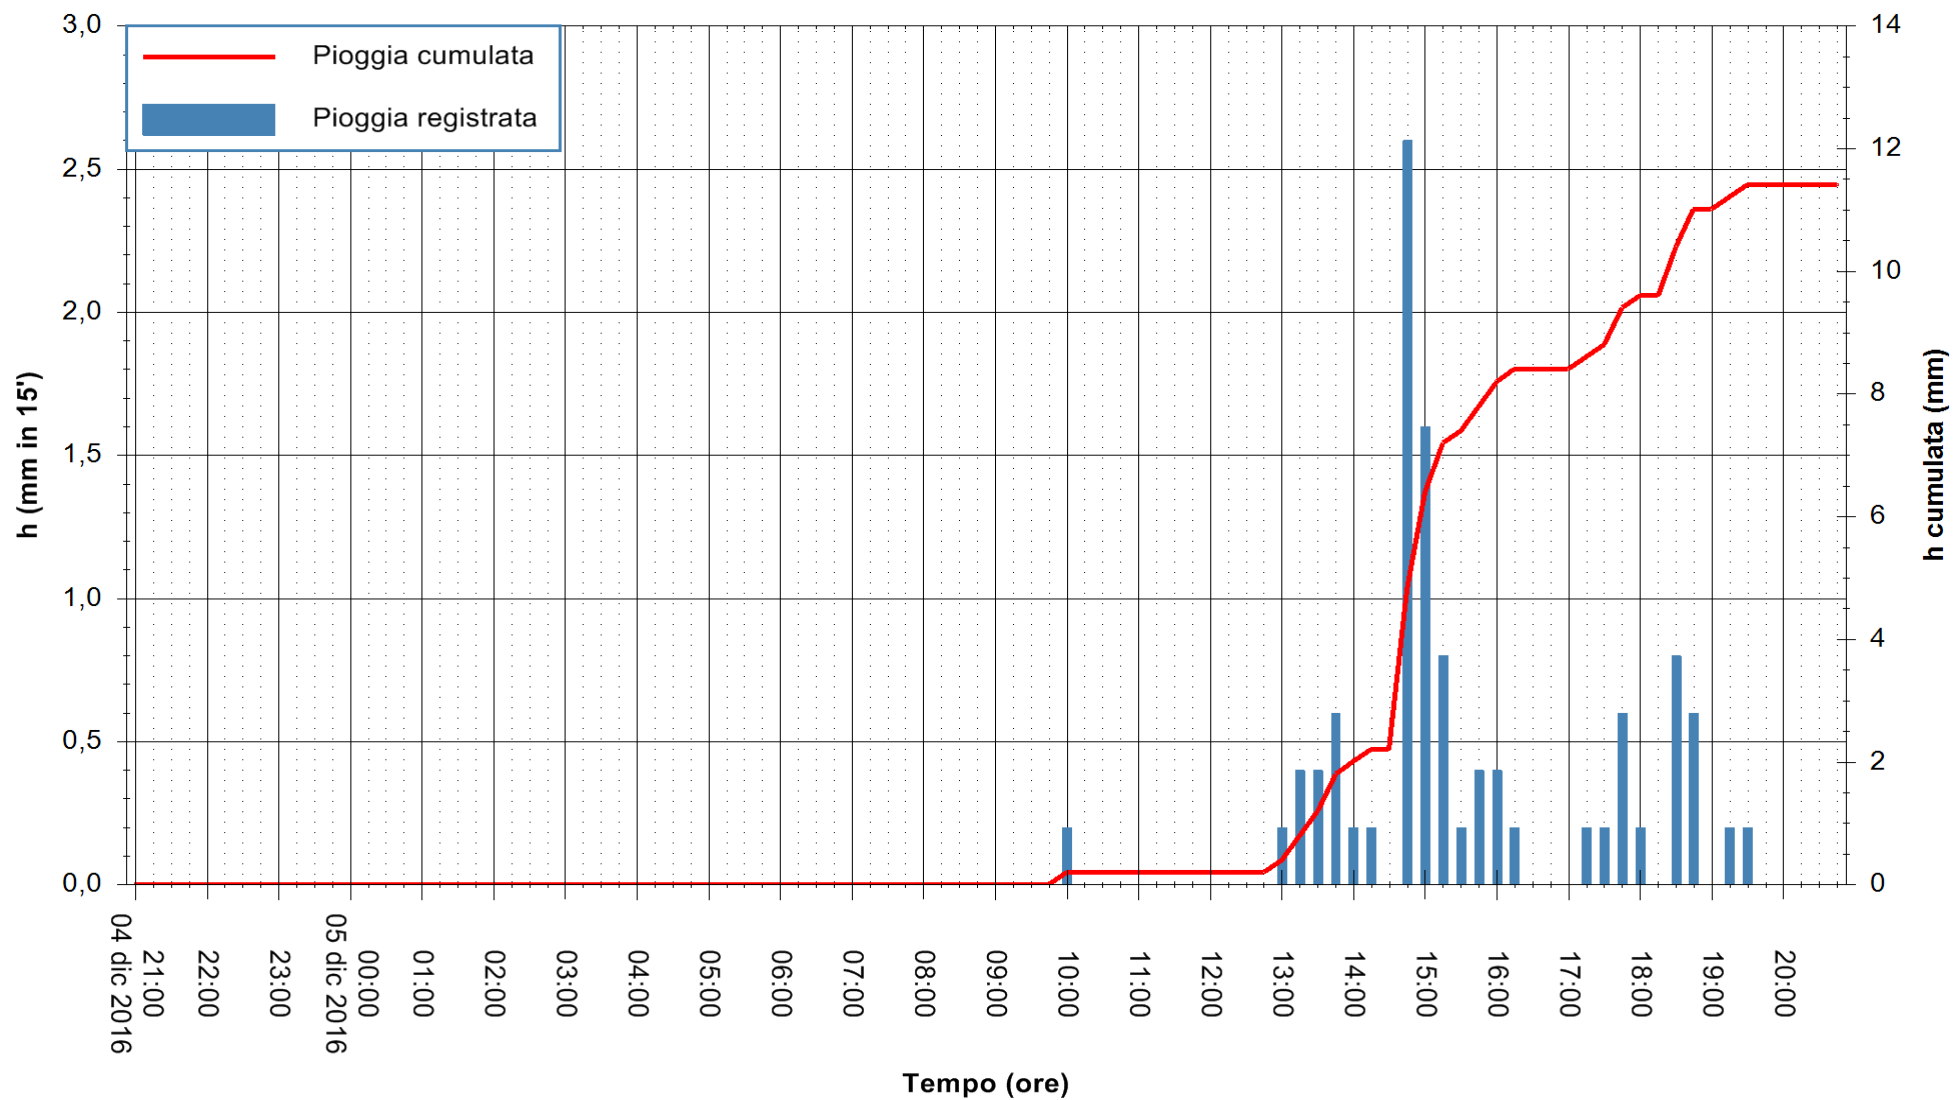

REGIONE AUTÒNOMA DE SARDIGNA
 REGIONE AUTONOMA DELLA SARDEGNA

Stazione pluviometrica Santa Lucia di Capoterra
Area S.LUCIA
Pioggia registrata nelle ultime 24 ore
Consultazione alle ore 21:01 del 05/12/2016

ARPAS
F.to il Dirigente Responsabile
Dott. Giuseppe Bianco

REGIONE AUTÒNOMA DE SARDIGNA
REGIONE AUTONOMA DELLA SARDEGNA

Stazione pluviometrica Mamone
 Area MAMONE
 Pioggia registrata nelle ultime 24 ore
 Consultazione alle ore 21:01 del 05/12/2016