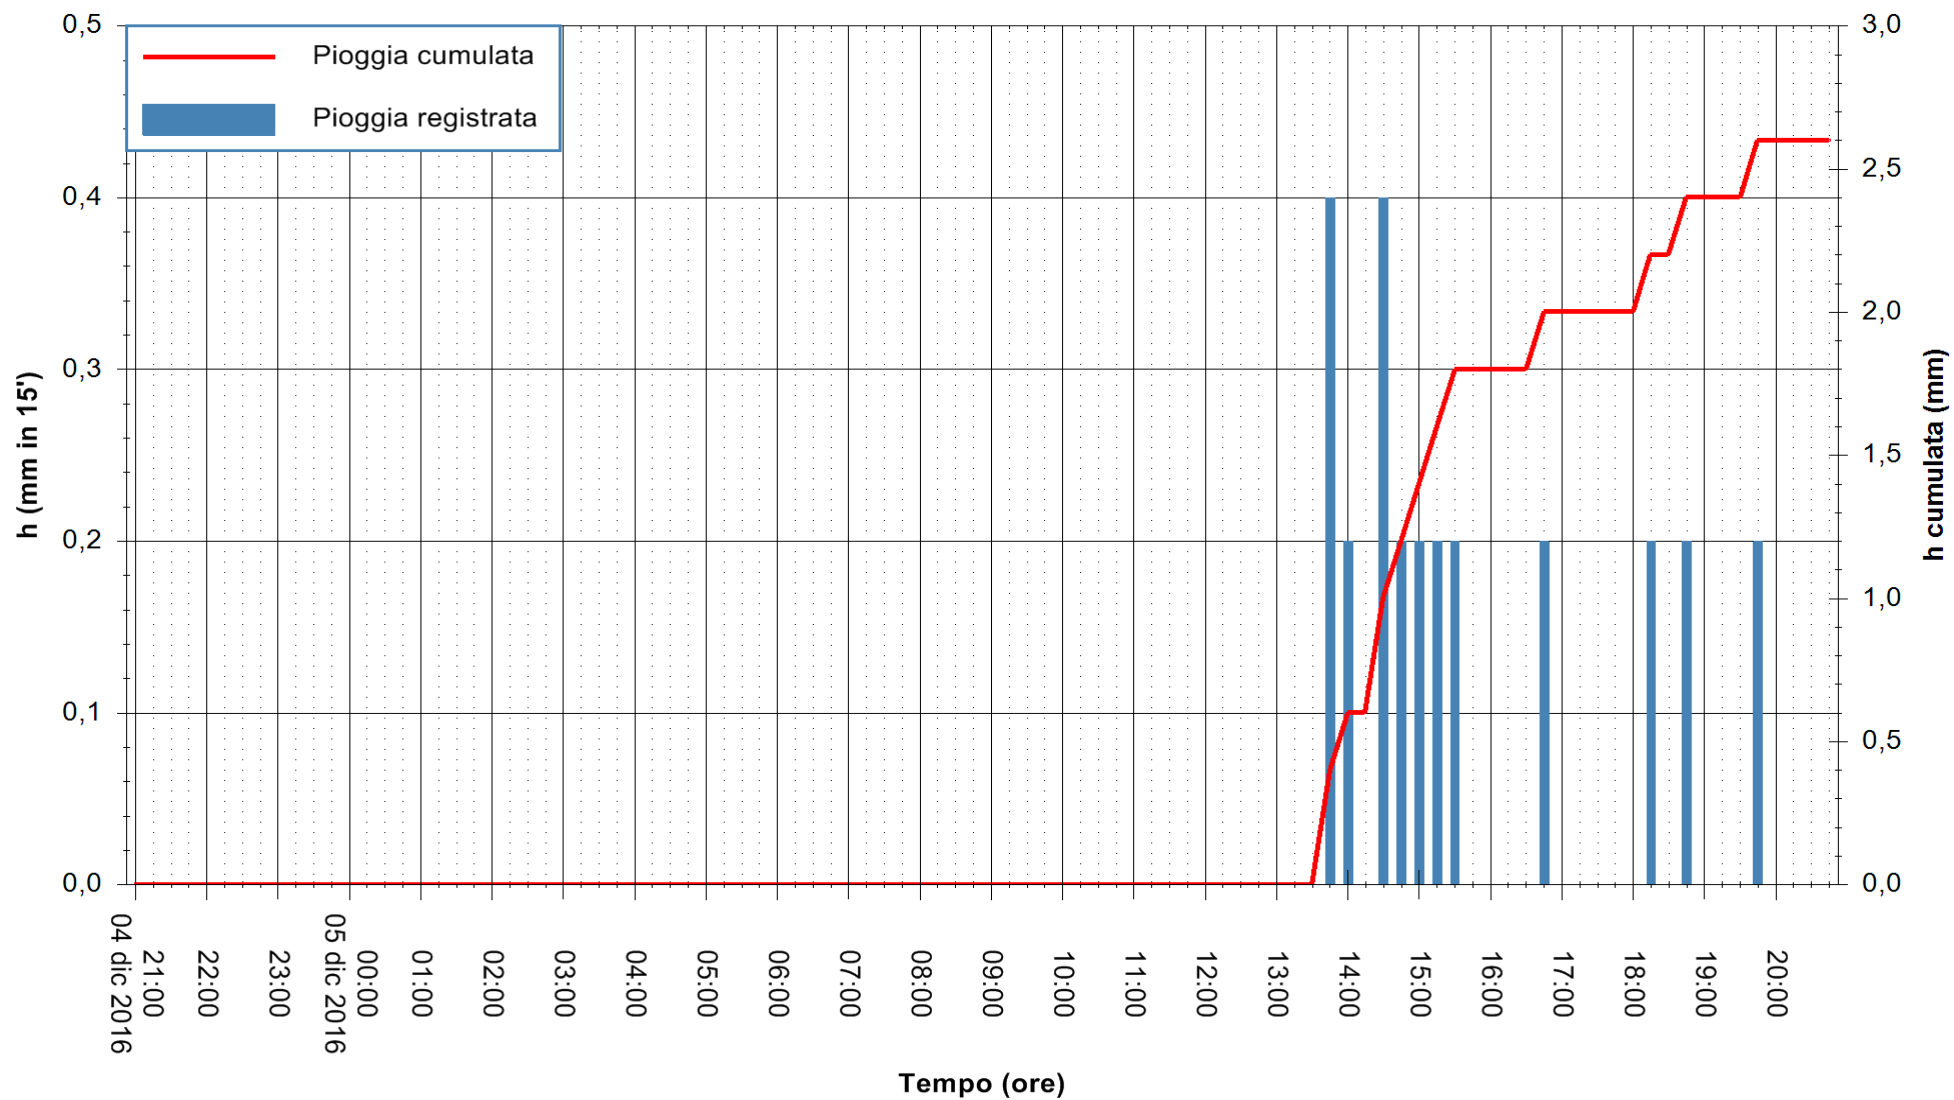

REGIONE AUTÒNOMA DE SARDIGNA
 REGIONE AUTONOMA DELLA SARDEGNA

Stazione pluviometrica Santa Lucia di Capoterra
Area S.LUCIA
Pioggia registrata nelle ultime 24 ore
Consultazione alle ore 21:01 del 05/12/2016

ARPAS
F.to il Dirigente Responsabile
Dott. Giuseppe Bianco

REGIONE AUTÒNOMA DE SARDIGNA
REGIONE AUTONOMA DELLA SARDEGNA

Stazione pluviometrica Mamone
 Area MAMONE
 Pioggia registrata nelle ultime 24 ore
 Consultazione alle ore 21:01 del 05/12/2016