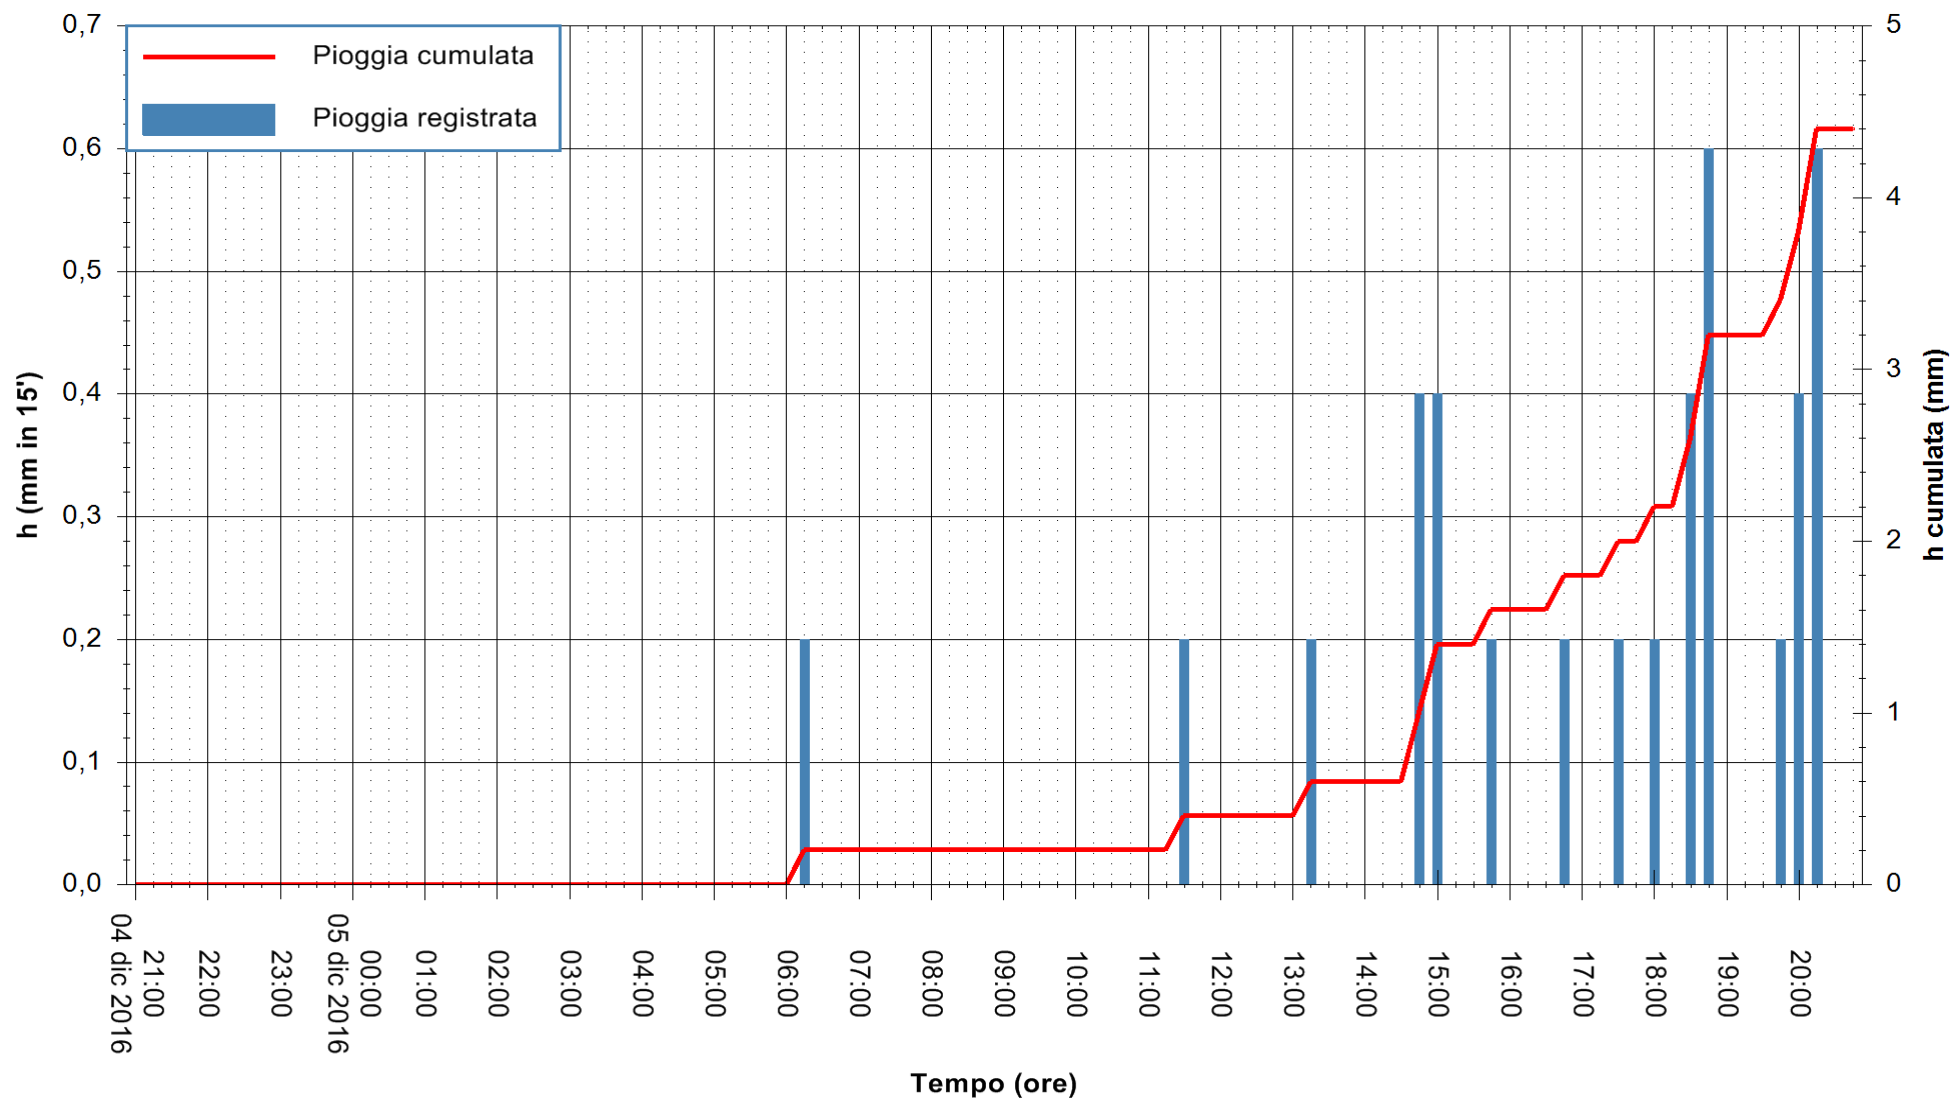

Stazione pluviometrica Oschiri
Area PISCHINAS
Pioggia registrata nelle ultime 24 ore
Consultazione alle ore 21:01 del 05/12/2016

ARPAS
F.to il Dirigente Responsabile
Dott. Giuseppe Bianco

REGIONE AUTÒNOMA DE SARDIGNA
REGIONE AUTONOMA DELLA SARDEGNA

Stazione pluviometrica Fluminimannu a Decimomannu
 Area DECIMOMANNU
 Pioggia registrata nelle ultime 24 ore
 Consultazione alle ore 21:01 del 05/12/2016

ARPAS
 F.to il Dirigente Responsabile
 Dott. Giuseppe Bianco

REGIONE AUTÒNOMA DE SARDIGNA
 REGIONE AUTONOMA DELLA SARDEGNA

Stazione pluviometrica Santa Lucia di Capoterra
Area S.LUCIA
Pioggia registrata nelle ultime 24 ore
Consultazione alle ore 21:01 del 05/12/2016