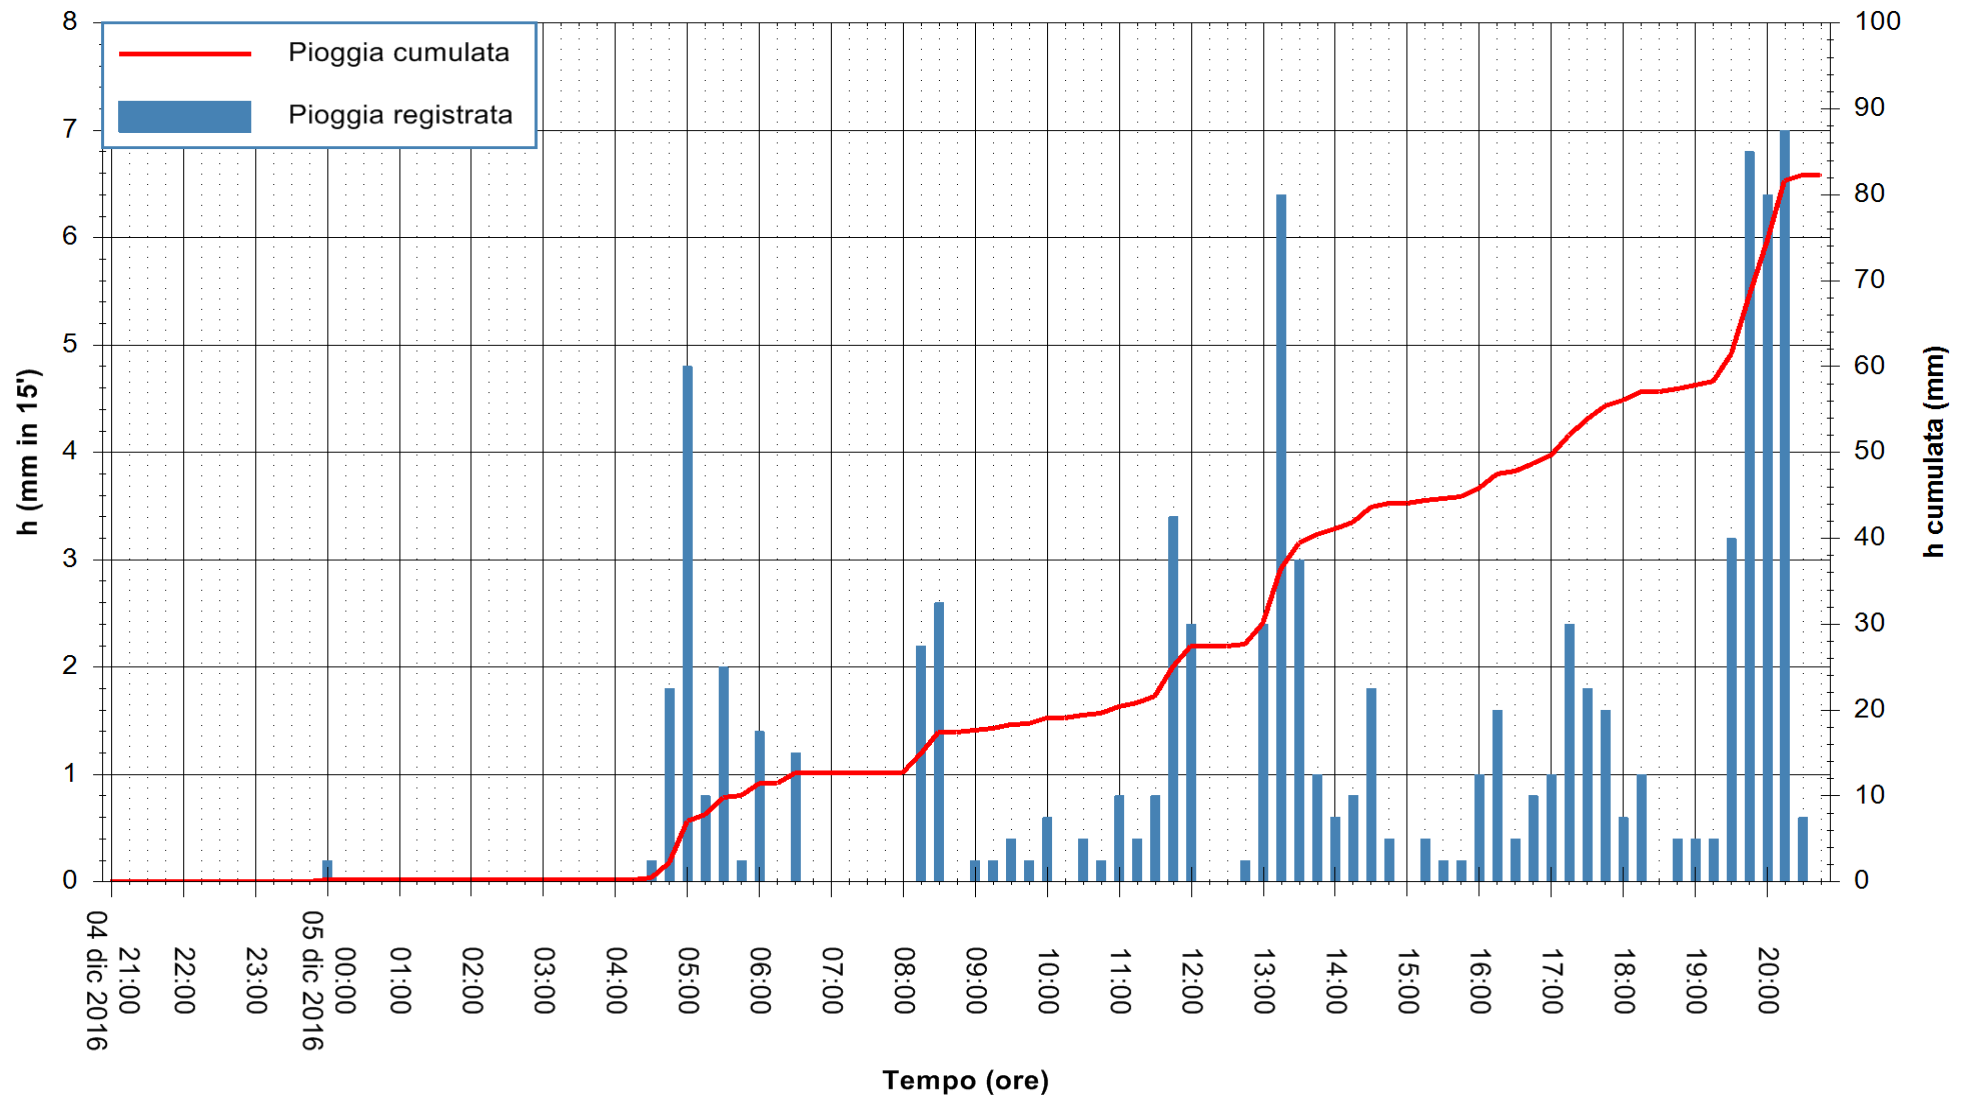

Stazione pluviometrica Fluminimannu a Decimomannu
 Area DECIMOMANNU
 Pioggia registrata nelle ultime 24 ore
 Consultazione alle ore 21:01 del 05/12/2016

ARPAS
 F.to il Dirigente Responsabile
 Dott. Giuseppe Bianco

REGIONE AUTÒNOMA DE SARDIGNA
 REGIONE AUTONOMA DELLA SARDEGNA

Stazione pluviometrica Santa Lucia di Capoterra
Area S.LUCIA
Pioggia registrata nelle ultime 24 ore
Consultazione alle ore 21:01 del 05/12/2016

ARPAS
F.to il Dirigente Responsabile
Dott. Giuseppe Bianco

REGIONE AUTÒNOMA DE SARDIGNA
REGIONE AUTONOMA DELLA SARDEGNA

Stazione pluviometrica Mamone
 Area MAMONE
 Pioggia registrata nelle ultime 24 ore
 Consultazione alle ore 21:01 del 05/12/2016