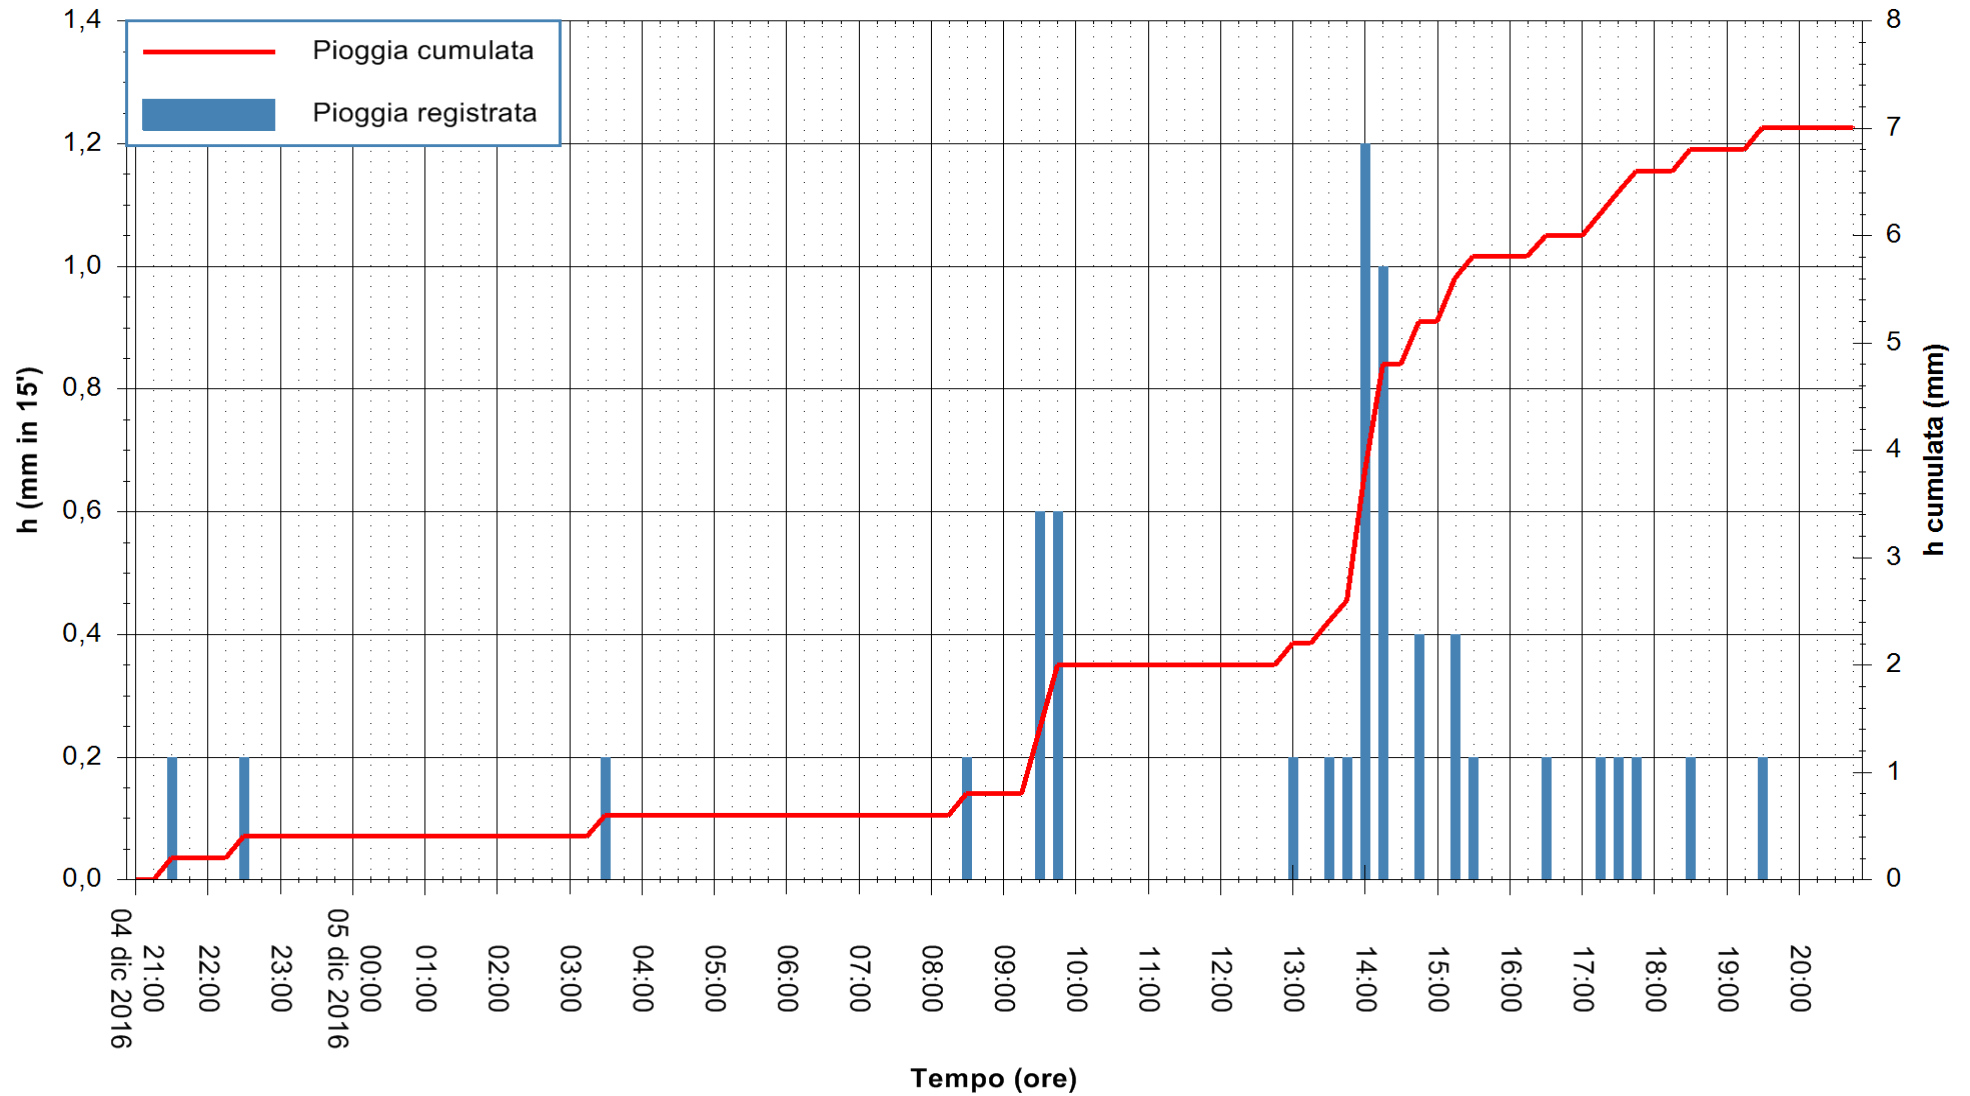

REGIONE AUTÒNOMA DE SARDIGNA
 REGIONE AUTONOMA DELLA SARDEGNA

Stazione pluviometrica Santa Lucia di Capoterra
Area S.LUCIA
Pioggia registrata nelle ultime 24 ore
Consultazione alle ore 21:01 del 05/12/2016

ARPAS
F.to il Dirigente Responsabile
Dott. Giuseppe Bianco

REGIONE AUTÒNOMA DE SARDIGNA
REGIONE AUTONOMA DELLA SARDEGNA

Stazione pluviometrica Mamone
 Area MAMONE
 Pioggia registrata nelle ultime 24 ore
 Consultazione alle ore 21:01 del 05/12/2016