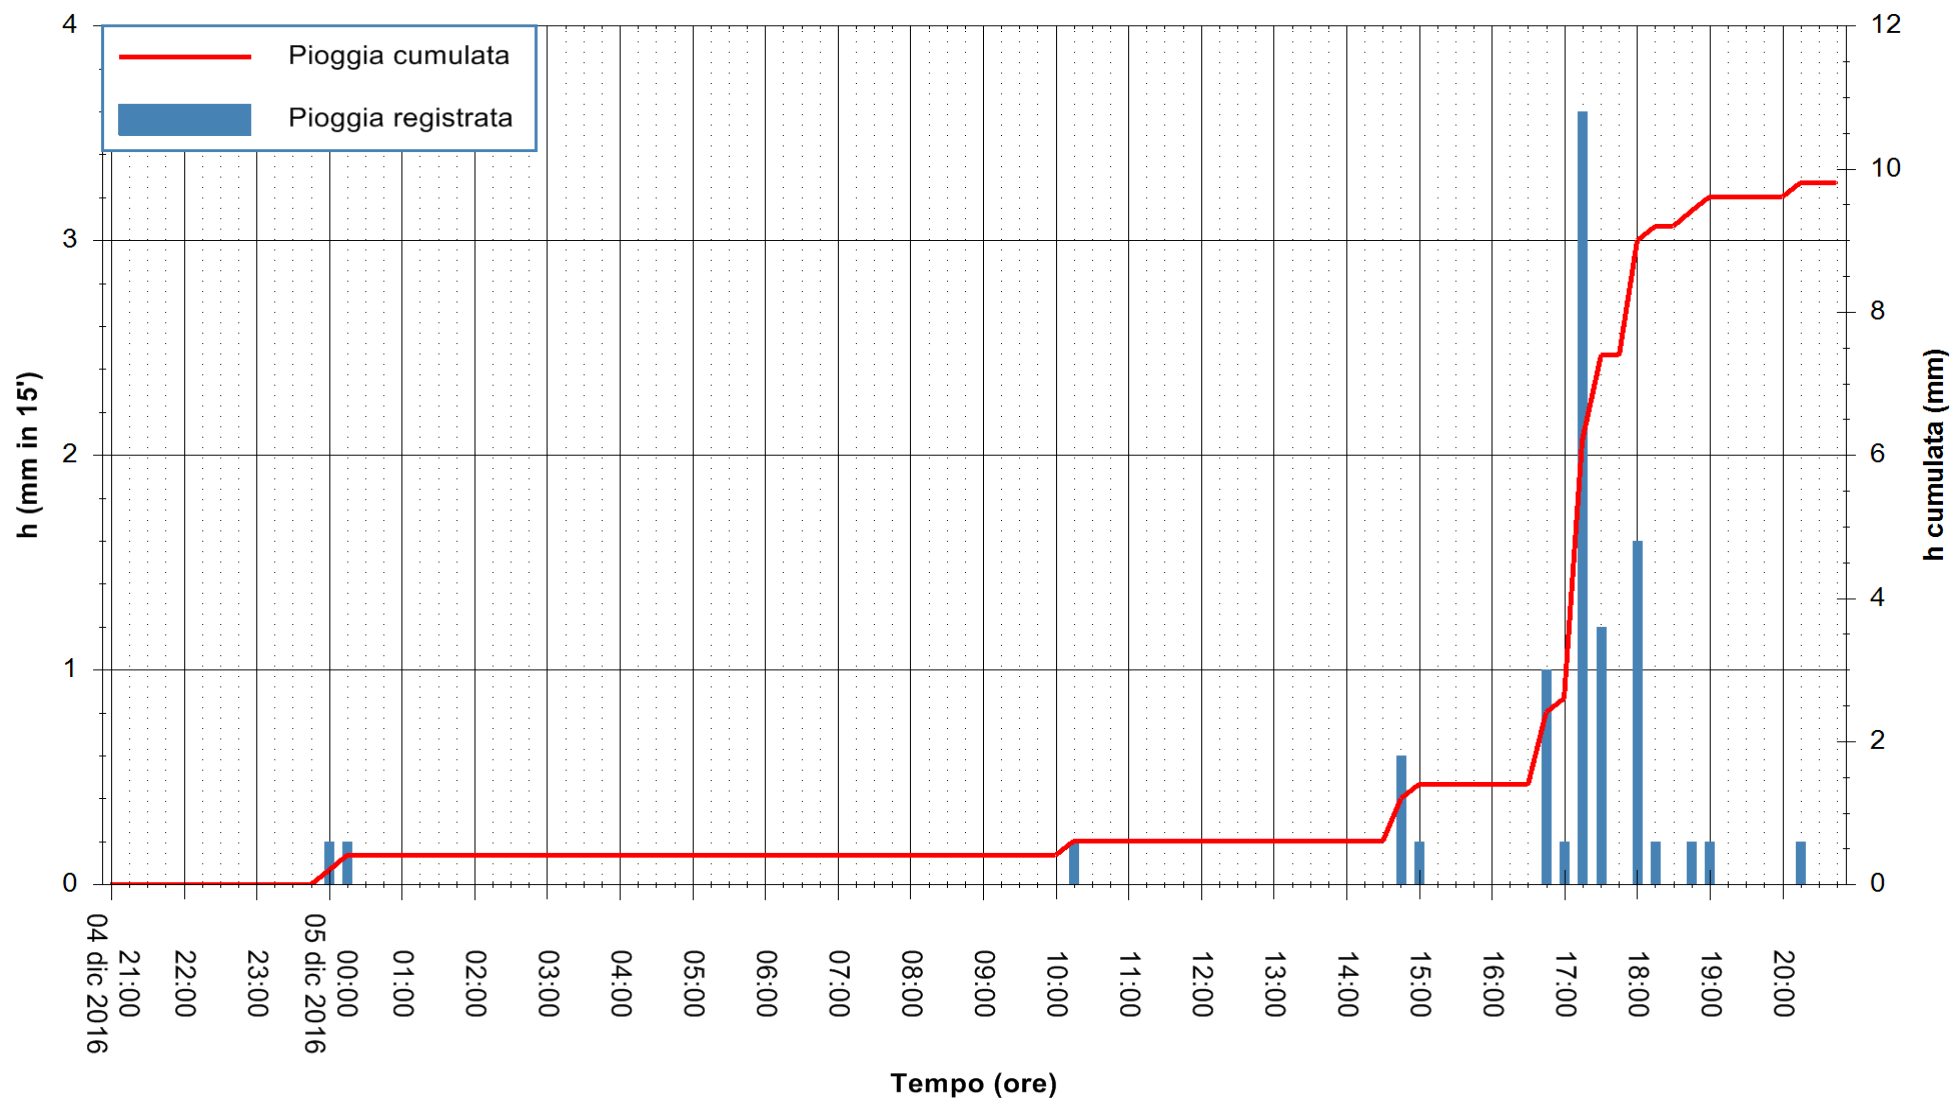

REGIONE AUTÒNOMA DE SARDIGNA
 REGIONE AUTONOMA DELLA SARDEGNA

Stazione pluviometrica Santa Lucia di Capoterra
Area S.LUCIA
Pioggia registrata nelle ultime 24 ore
Consultazione alle ore 21:01 del 05/12/2016

ARPAS
F.to il Dirigente Responsabile
Dott. Giuseppe Bianco

REGIONE AUTÒNOMA DE SARDIGNA
REGIONE AUTONOMA DELLA SARDEGNA

Stazione pluviometrica Mamone
 Area MAMONE
 Pioggia registrata nelle ultime 24 ore
 Consultazione alle ore 21:01 del 05/12/2016