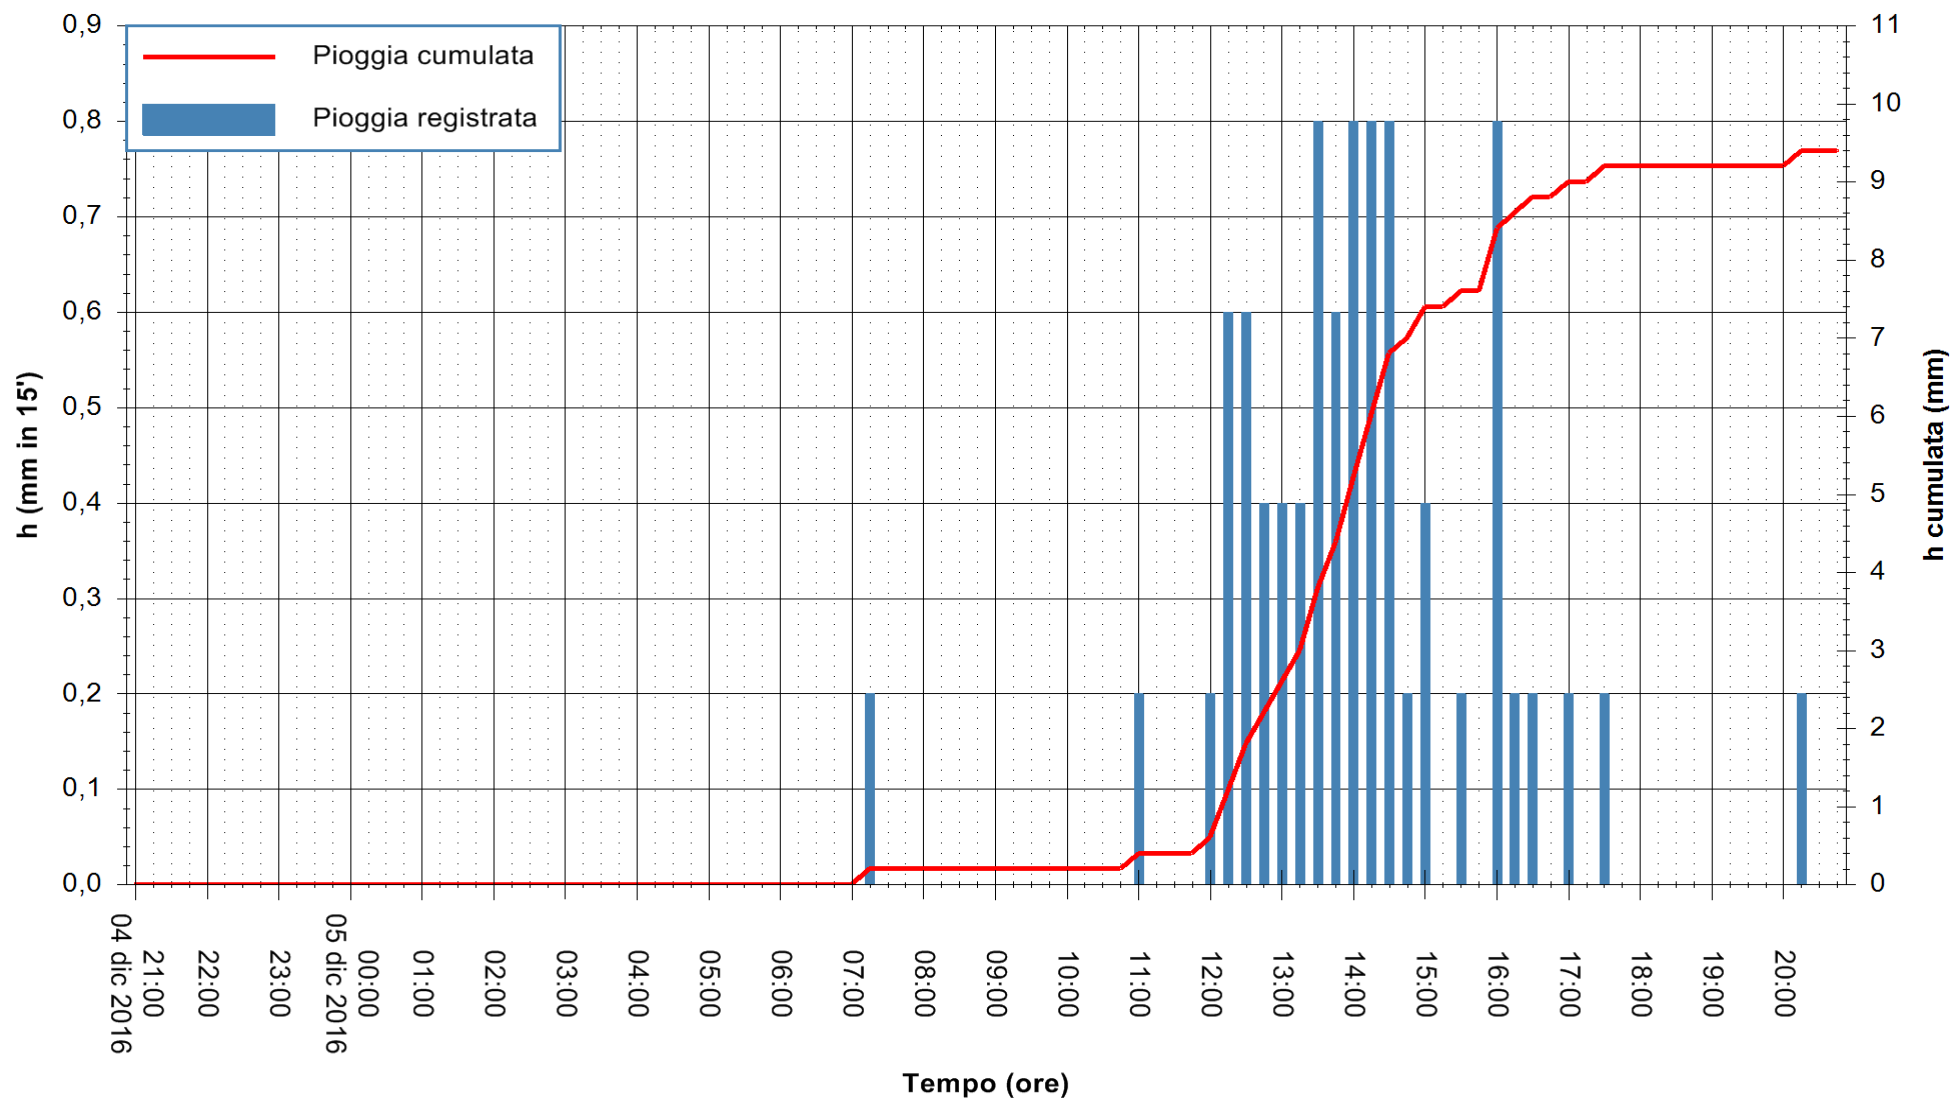

REGIONE AUTÒNOMA DE SARDIGNA
 REGIONE AUTONOMA DELLA SARDEGNA

Stazione pluviometrica Santa Lucia di Capoterra
Area S.LUCIA
Pioggia registrata nelle ultime 24 ore
Consultazione alle ore 21:01 del 05/12/2016

ARPAS
F.to il Dirigente Responsabile
Dott. Giuseppe Bianco

REGIONE AUTÒNOMA DE SARDIGNA
REGIONE AUTONOMA DELLA SARDEGNA

Stazione pluviometrica Mamone
 Area MAMONE
 Pioggia registrata nelle ultime 24 ore
 Consultazione alle ore 21:01 del 05/12/2016