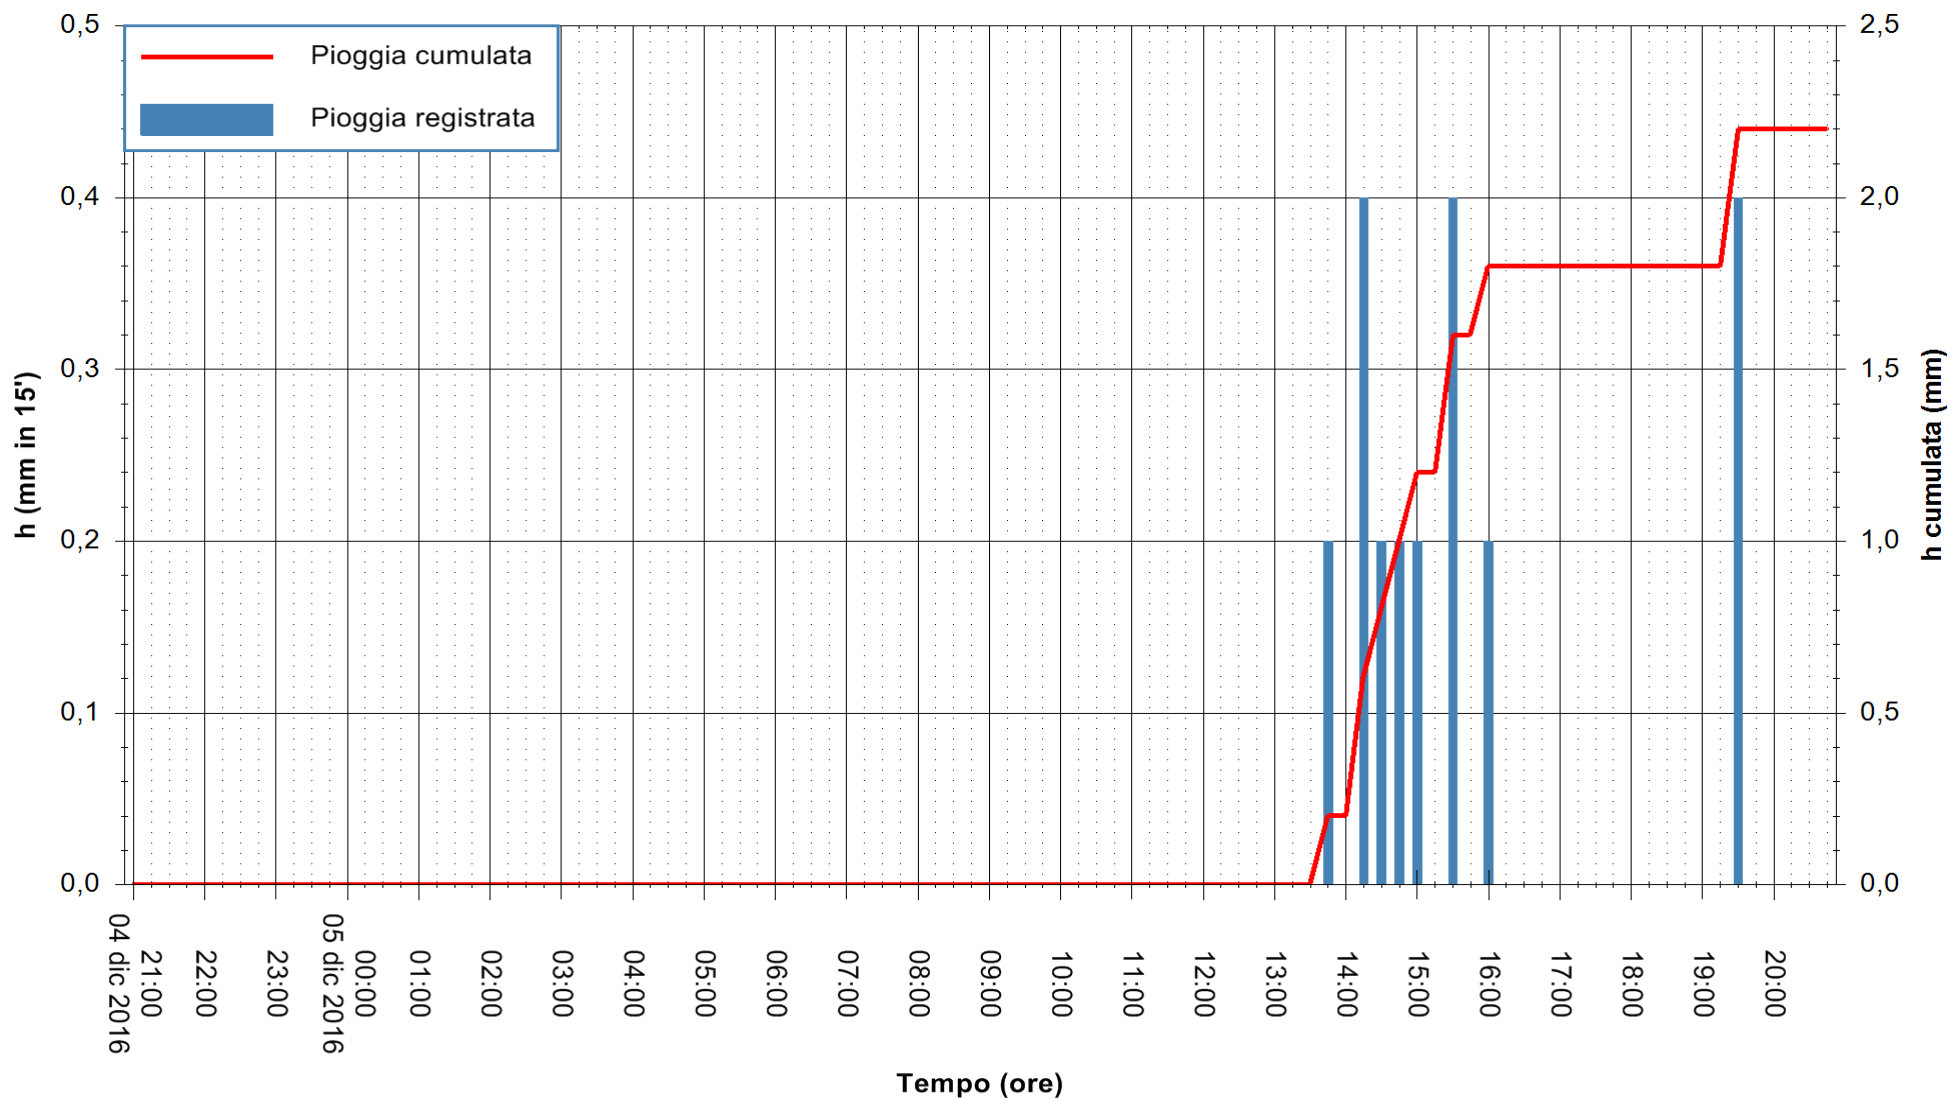

Stazione pluviometrica Fluminimannu a Decimomannu
 Area DECIMOMANNU
 Pioggia registrata nelle ultime 24 ore
 Consultazione alle ore 21:01 del 05/12/2016

ARPAS
 F.to il Dirigente Responsabile
 Dott. Giuseppe Bianco

REGIONE AUTÒNOMA DE SARDIGNA
 REGIONE AUTONOMA DELLA SARDEGNA

Stazione pluviometrica Santa Lucia di Capoterra
Area S.LUCIA
Pioggia registrata nelle ultime 24 ore
Consultazione alle ore 21:01 del 05/12/2016