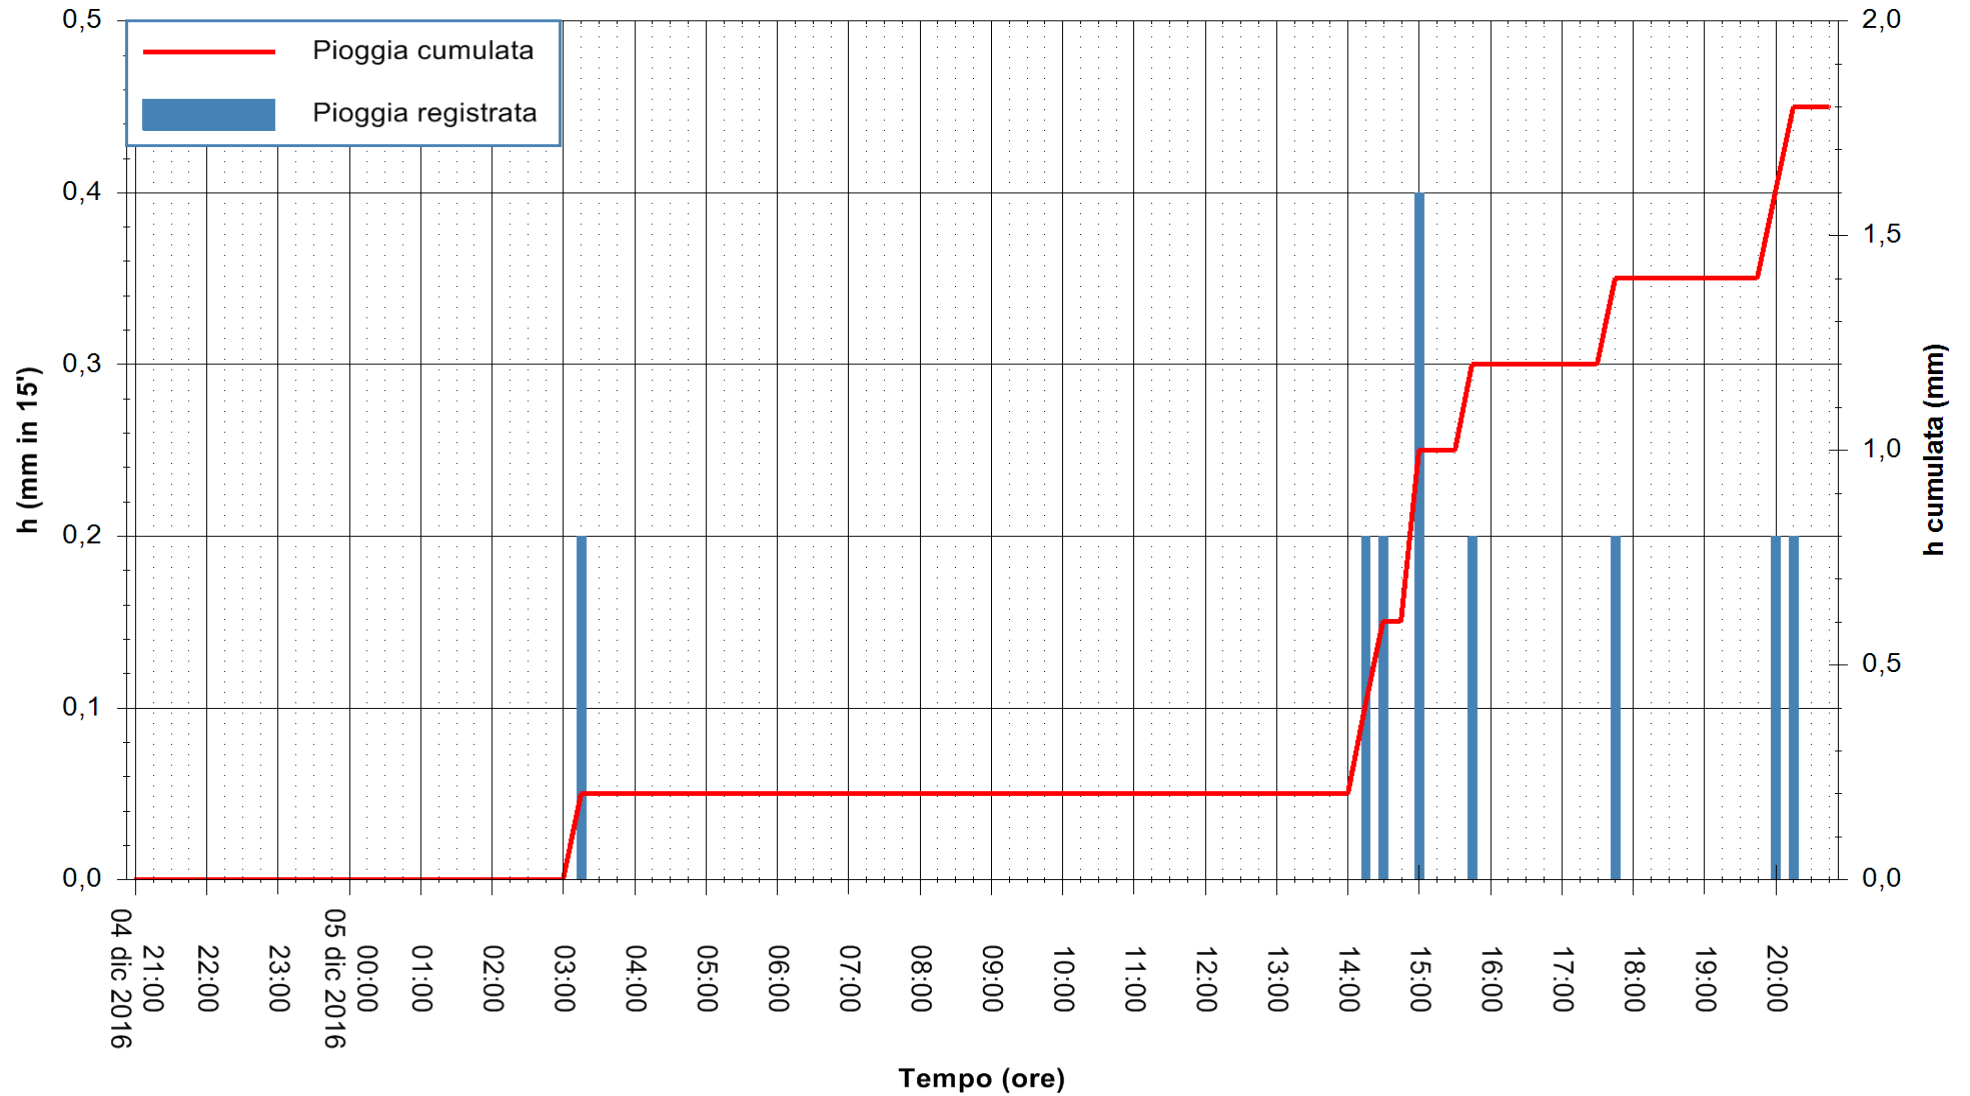

ARPAS
F.to il Dirigente Responsabile
Dott. Giuseppe Bianco

REGIONE AUTÒNOMA DE SARDIGNA
REGIONE AUTONOMA DELLA SARDEGNA

Stazione pluviometrica Mamone
 Area MAMONE
 Pioggia registrata nelle ultime 24 ore
 Consultazione alle ore 21:01 del 05/12/2016