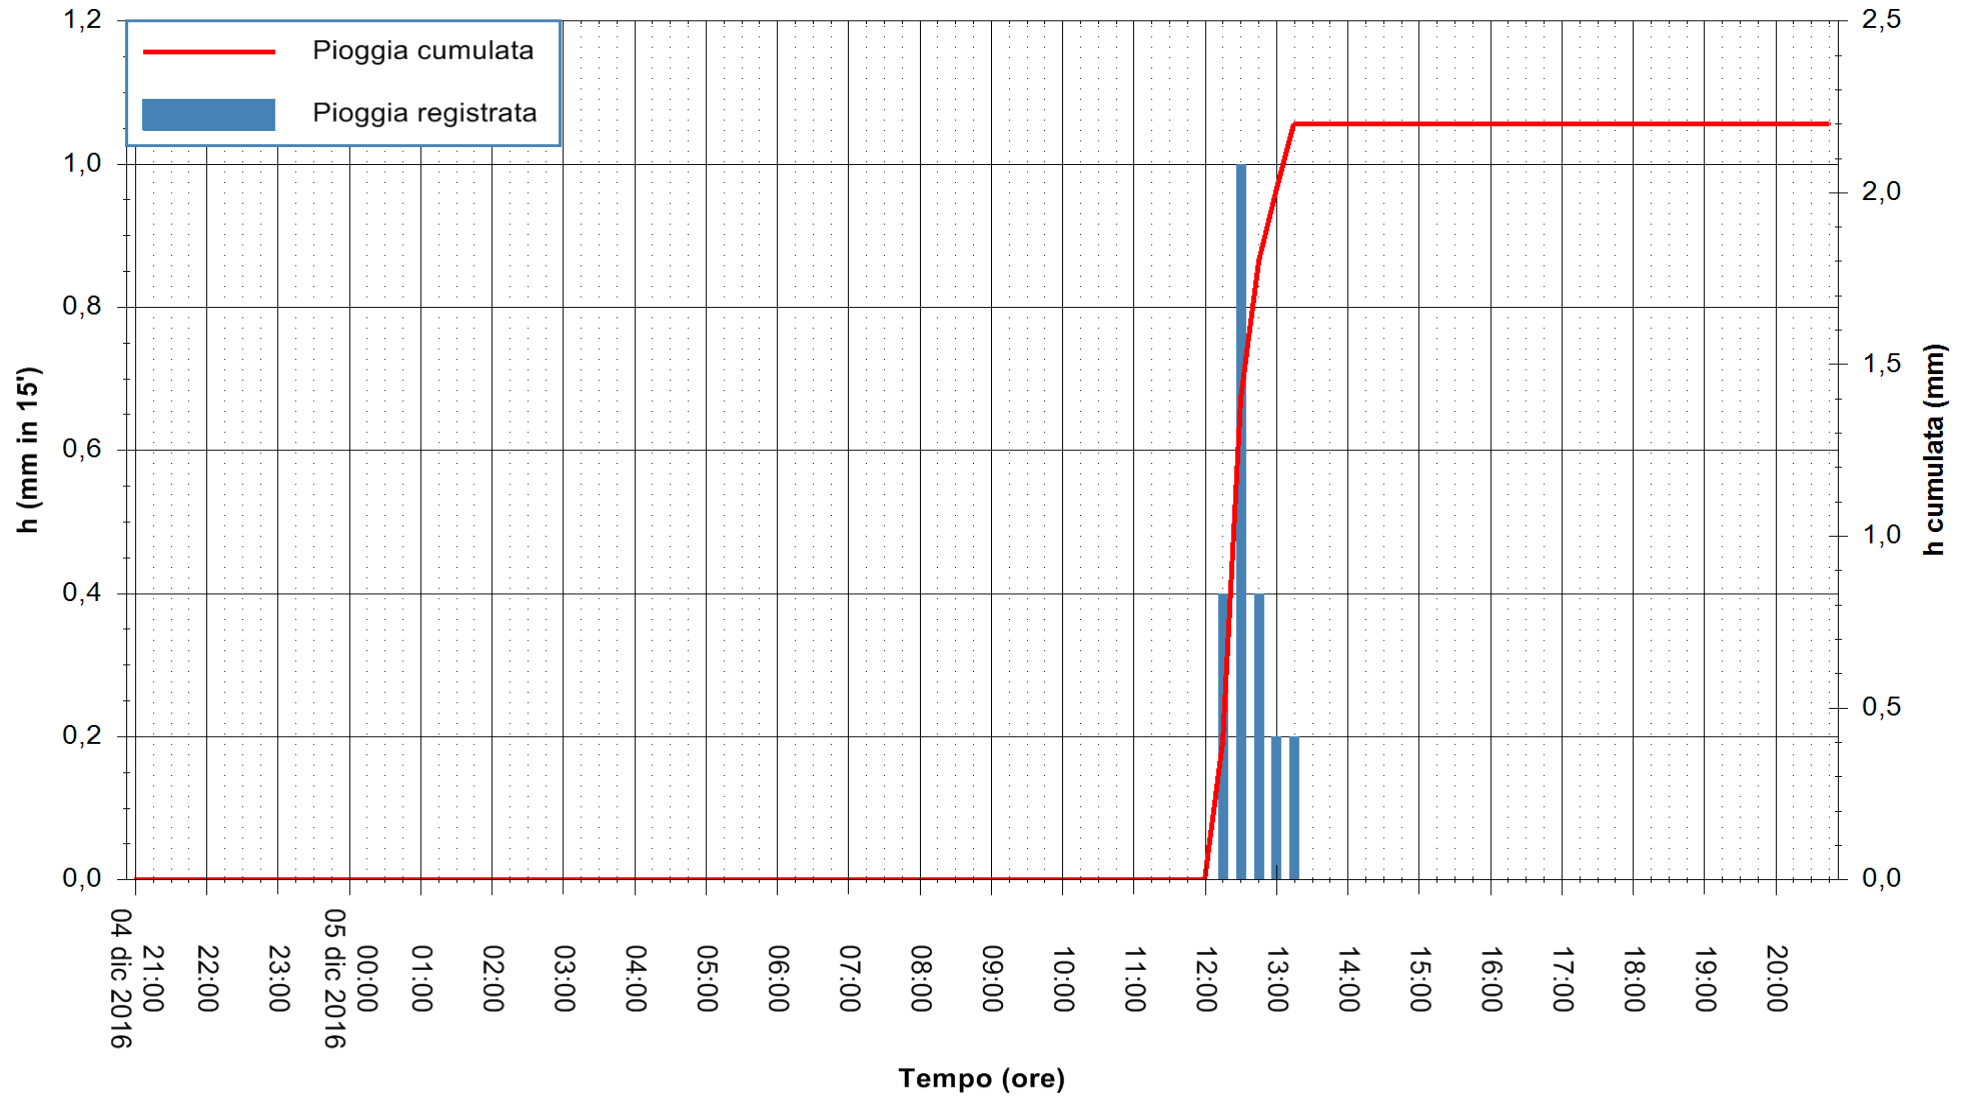

ARPAS
F.to il Dirigente Responsabile
Dott. Giuseppe Bianco

REGIONE AUTÒNOMA DE SARDIGNA
REGIONE AUTONOMA DELLA SARDEGNA

Stazione pluviometrica Mamone
 Area MAMONE
 Pioggia registrata nelle ultime 24 ore
 Consultazione alle ore 21:01 del 05/12/2016