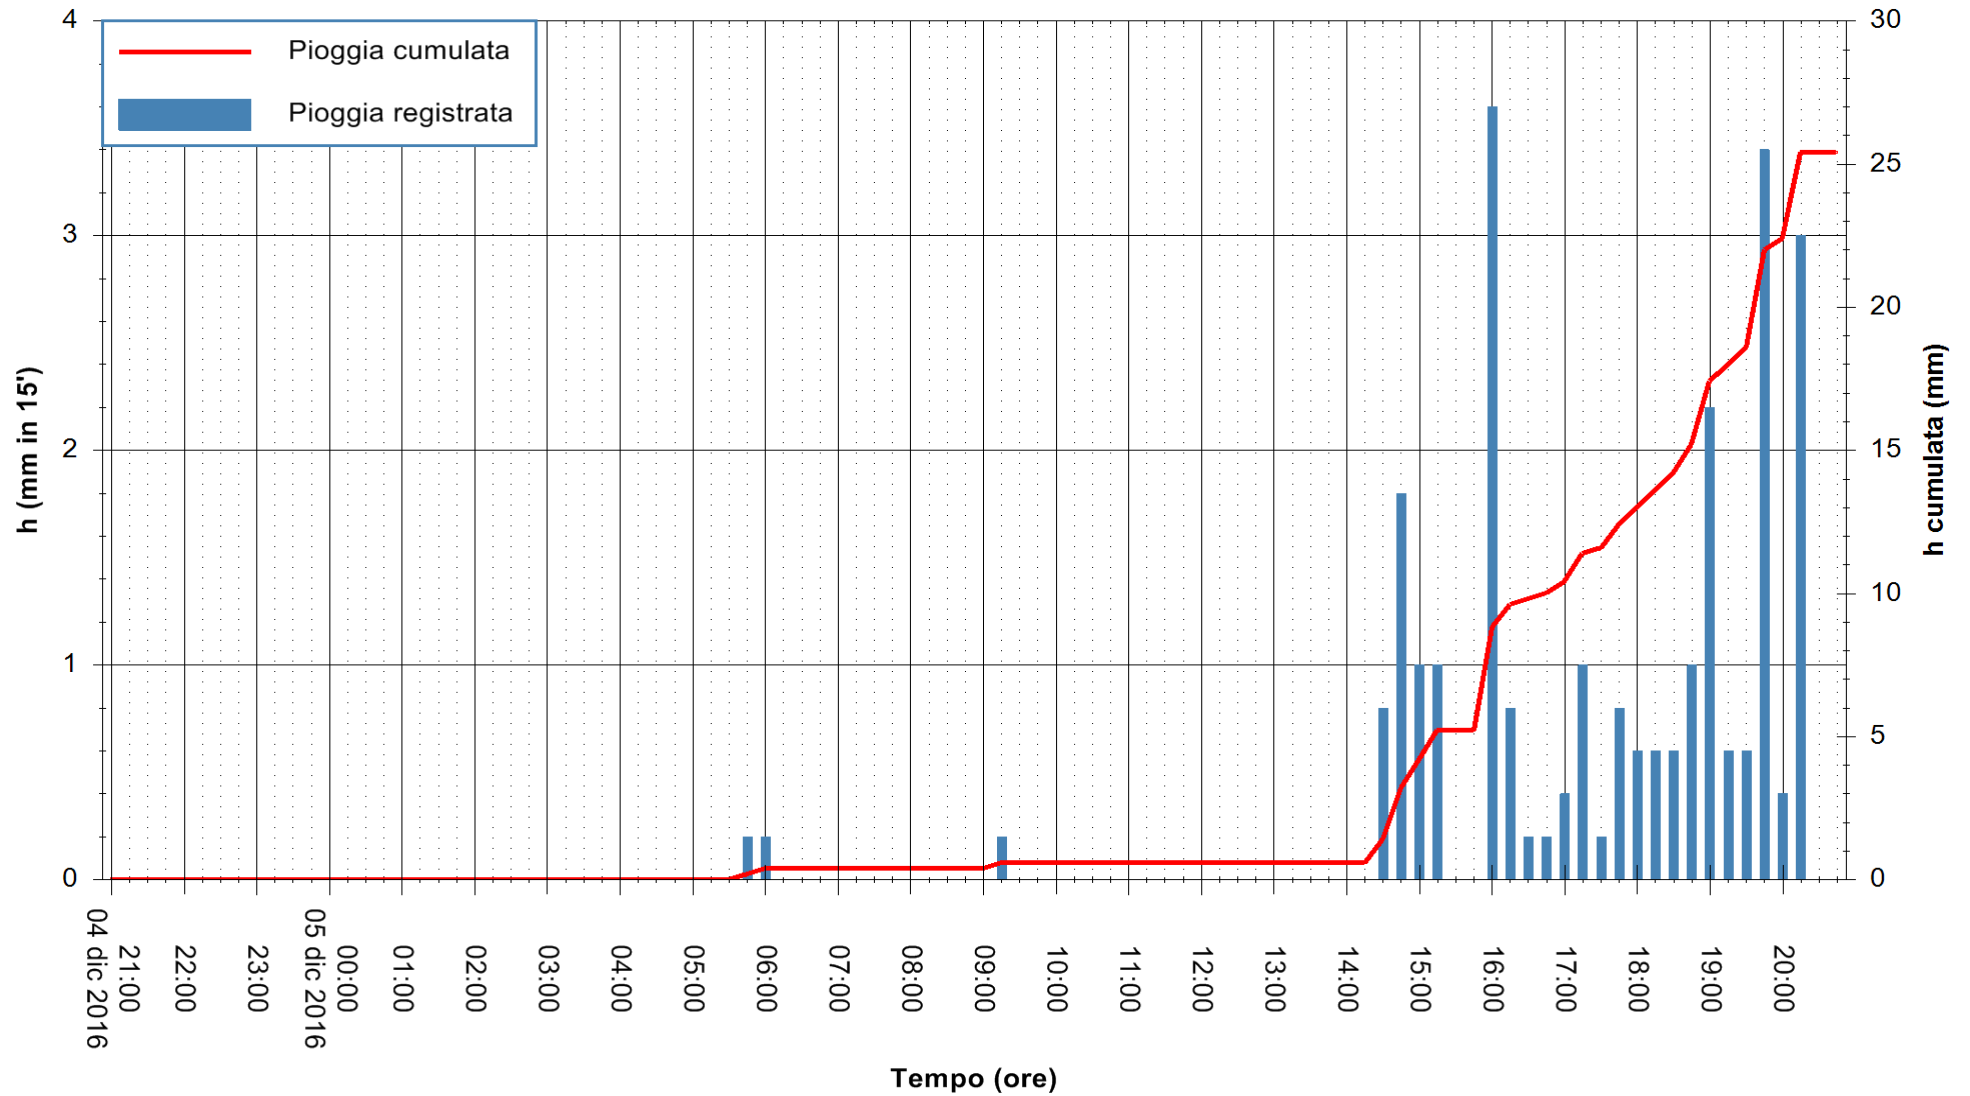

REGIONE AUTÒNOMA DE SARDIGNA
 REGIONE AUTONOMA DELLA SARDEGNA

Stazione pluviometrica Santa Lucia di Capoterra
Area S.LUCIA
Pioggia registrata nelle ultime 24 ore
Consultazione alle ore 21:01 del 05/12/2016