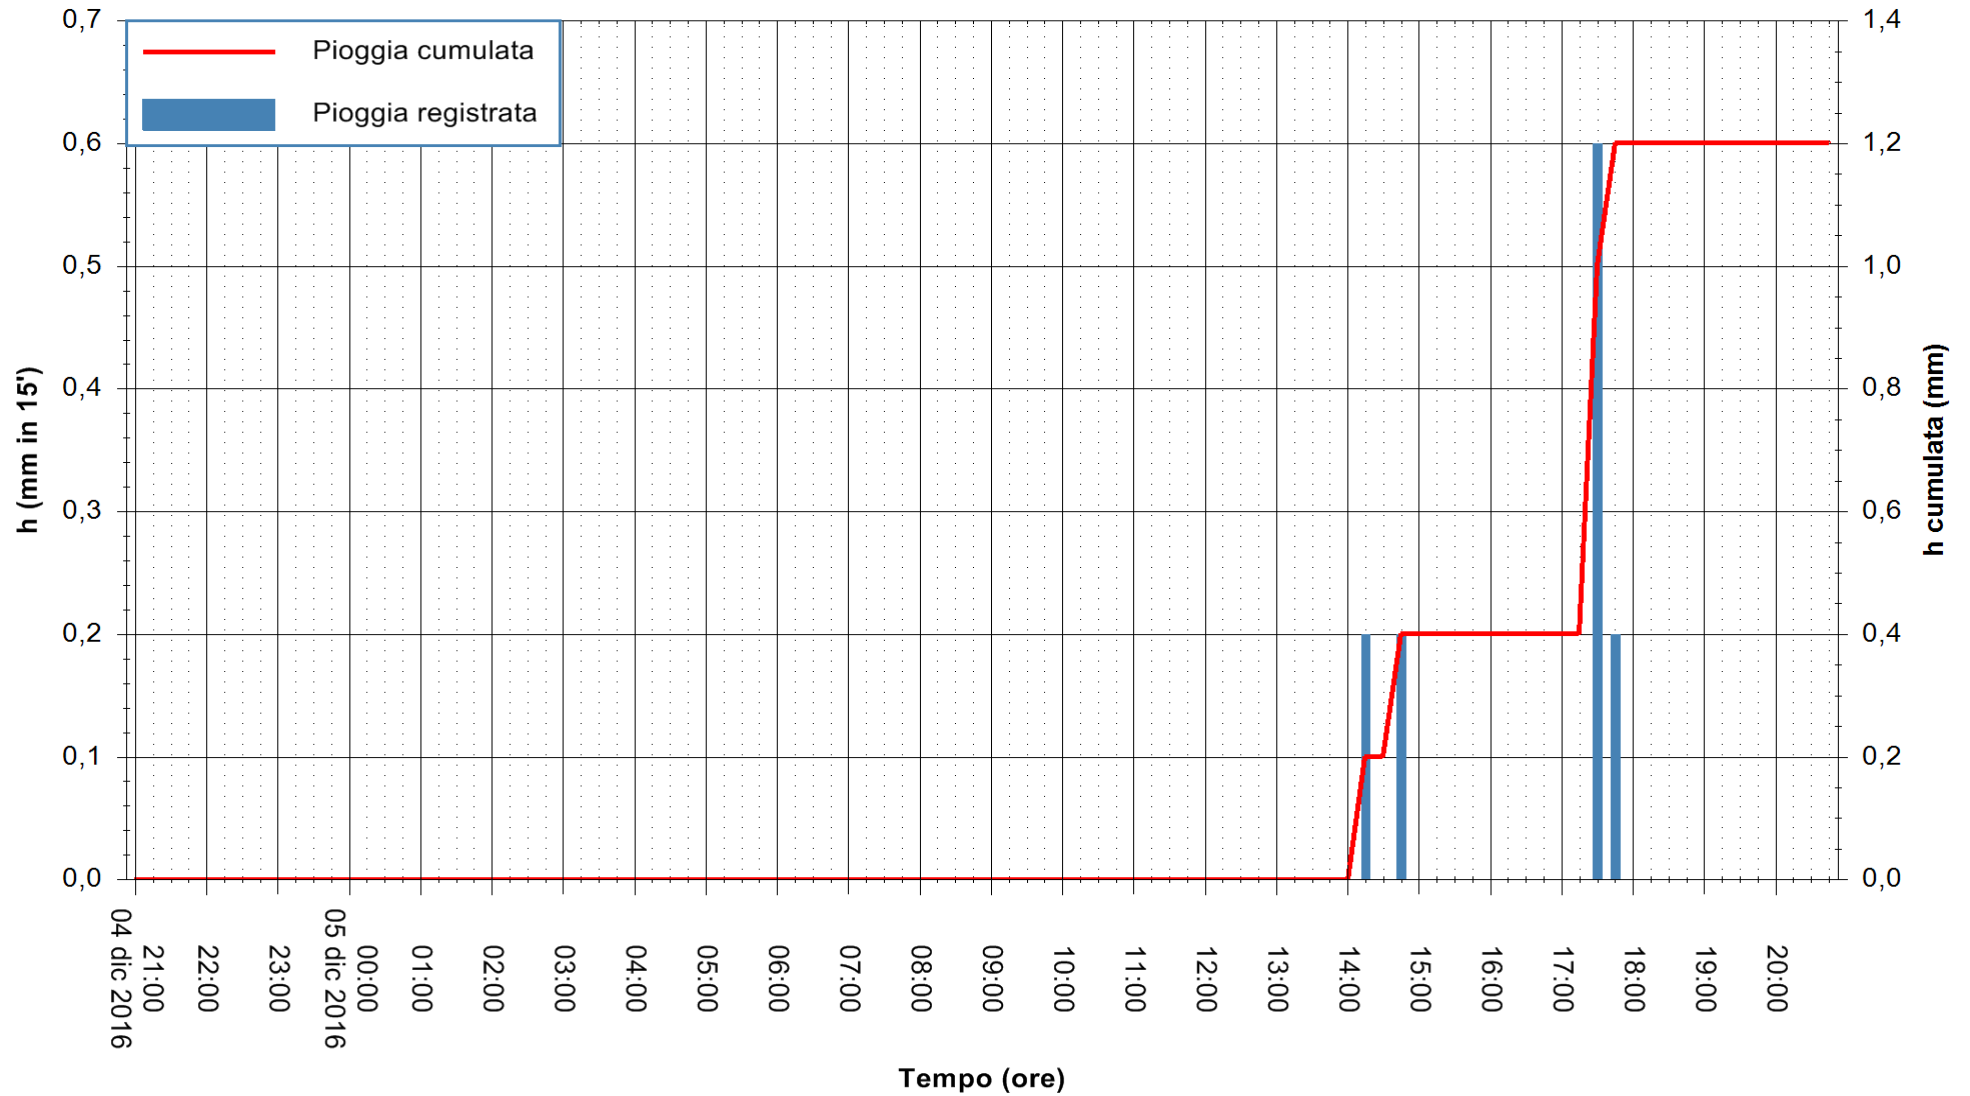

REGIONE AUTÒNOMA DE SARDIGNA
 REGIONE AUTONOMA DELLA SARDEGNA

Stazione pluviometrica Santa Lucia di Capoterra
Area S.LUCIA
Pioggia registrata nelle ultime 24 ore
Consultazione alle ore 21:01 del 05/12/2016