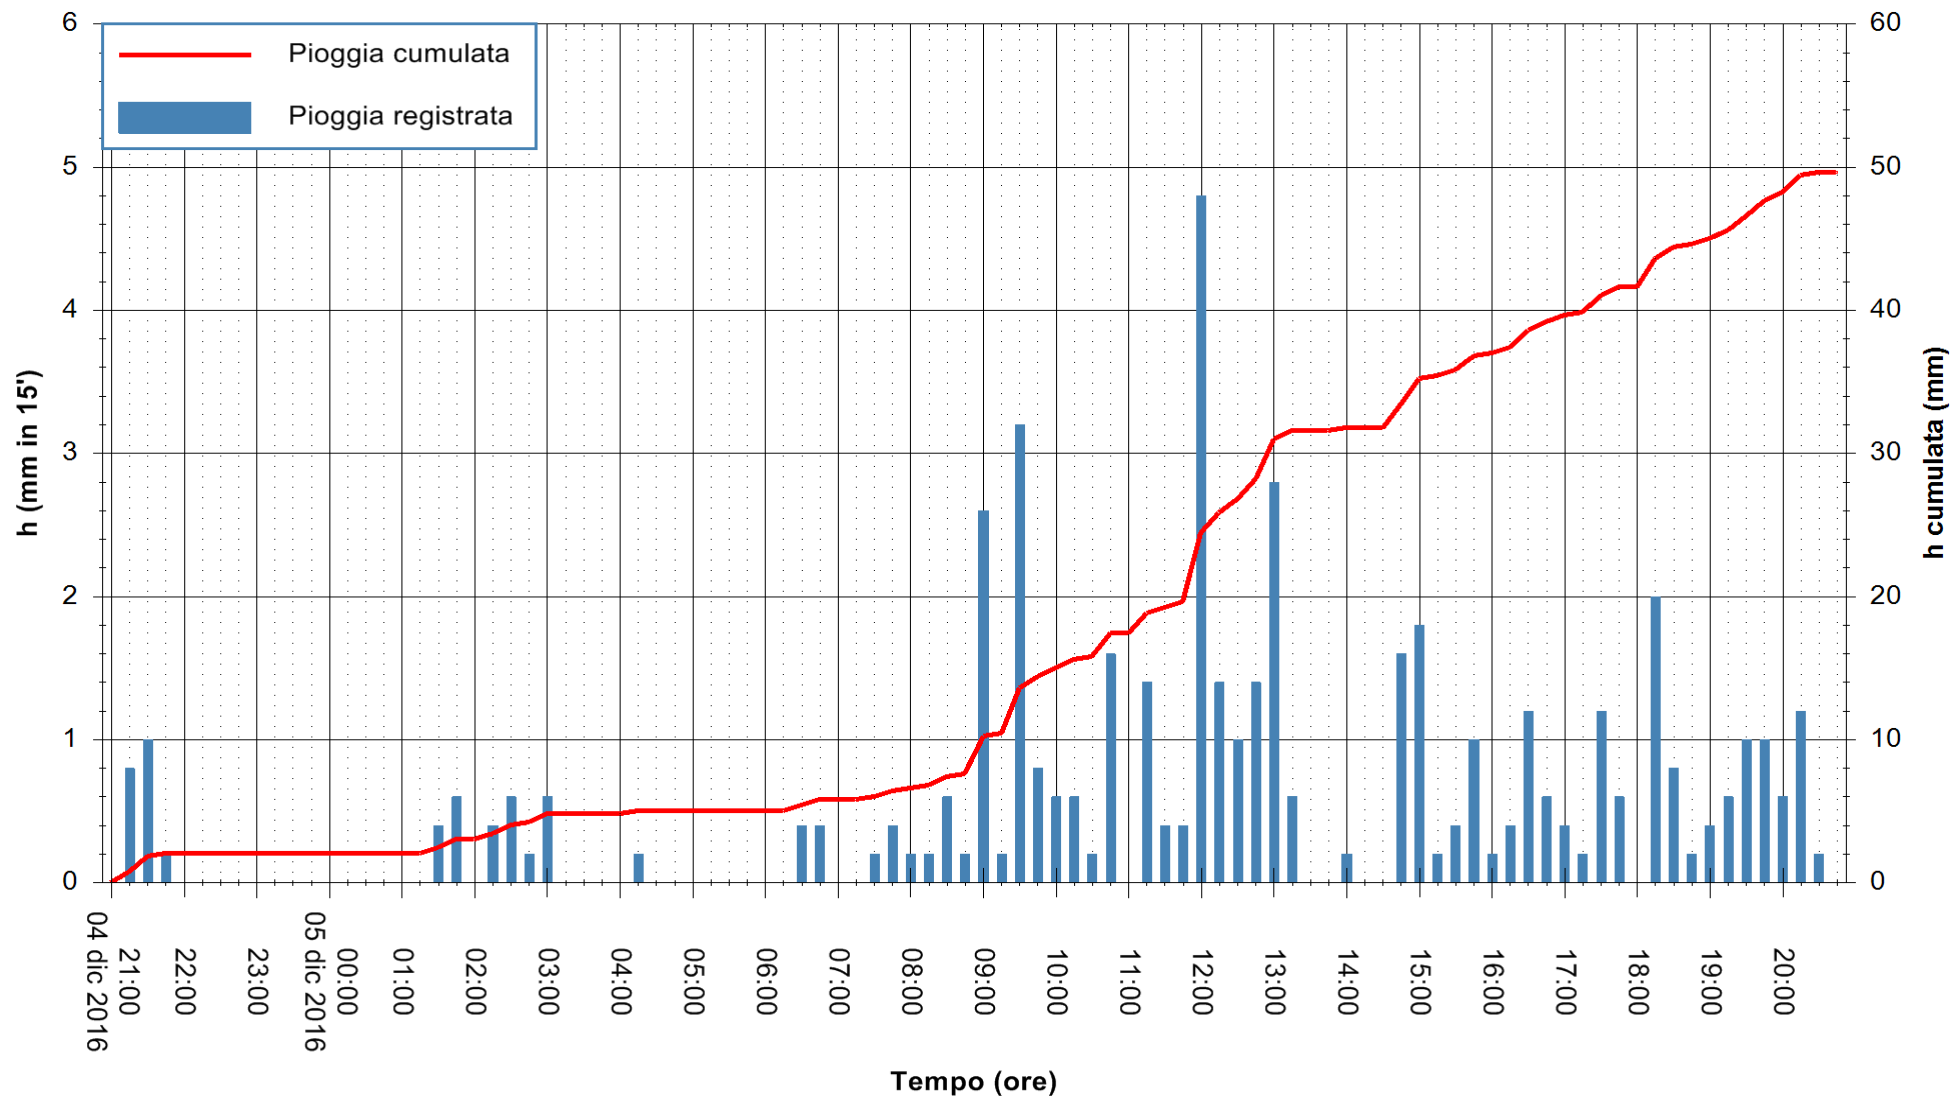

Stazione pluviometrica Fluminimannu a Decimomannu
 Area DECIMOMANNU
 Pioggia registrata nelle ultime 24 ore
 Consultazione alle ore 21:01 del 05/12/2016

ARPAS
 F.to il Dirigente Responsabile
 Dott. Giuseppe Bianco

REGIONE AUTÒNOMA DE SARDIGNA
 REGIONE AUTONOMA DELLA SARDEGNA

Stazione pluviometrica Santa Lucia di Capoterra
Area S.LUCIA
Pioggia registrata nelle ultime 24 ore
Consultazione alle ore 21:01 del 05/12/2016

ARPAS
F.to il Dirigente Responsabile
Dott. Giuseppe Bianco

REGIONE AUTÒNOMA DE SARDIGNA
REGIONE AUTONOMA DELLA SARDEGNA

Stazione pluviometrica Mamone
 Area MAMONE
 Pioggia registrata nelle ultime 24 ore
 Consultazione alle ore 21:01 del 05/12/2016