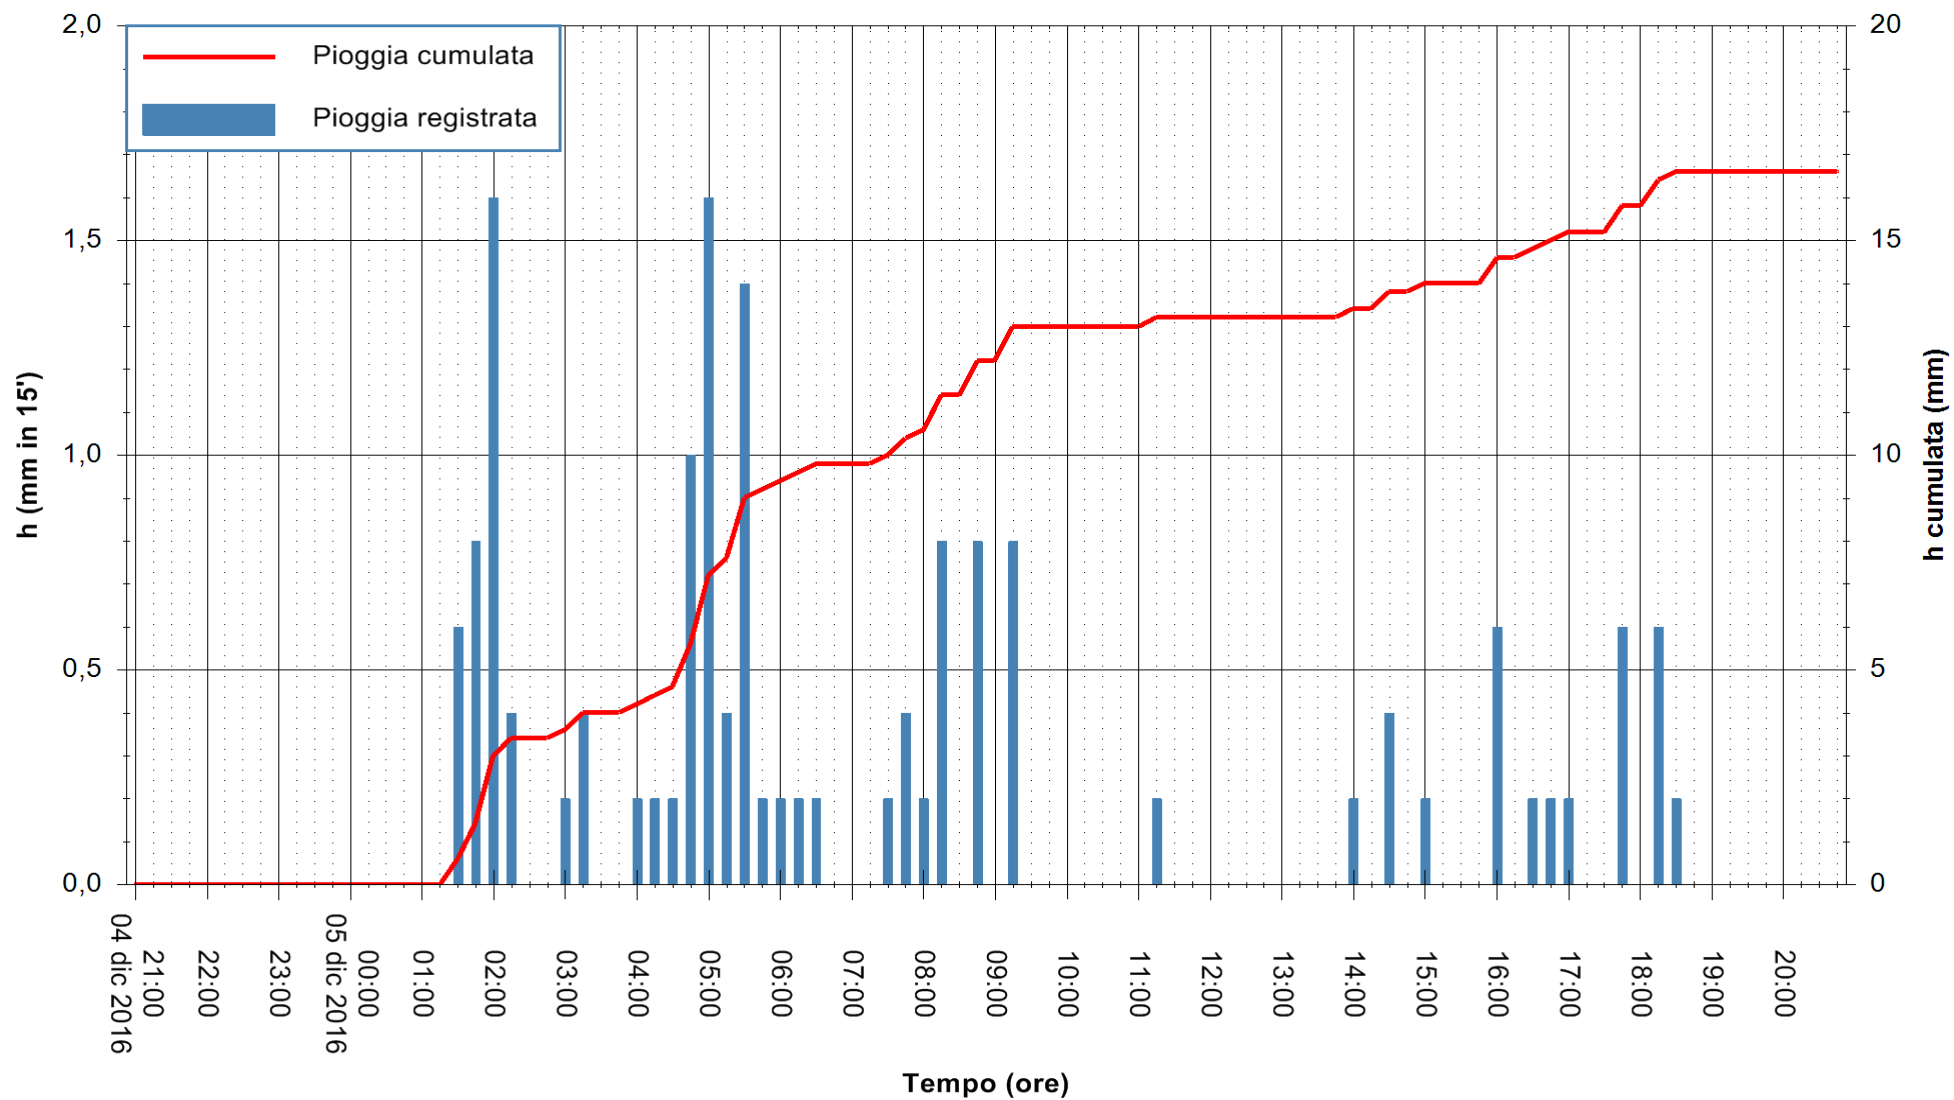

Stazione pluviometrica Fluminimannu a Decimomannu
 Area DECIMOMANNU
 Pioggia registrata nelle ultime 24 ore
 Consultazione alle ore 21:01 del 05/12/2016

ARPAS
 F.to il Dirigente Responsabile
 Dott. Giuseppe Bianco

REGIONE AUTÒNOMA DE SARDIGNA
 REGIONE AUTONOMA DELLA SARDEGNA

Stazione pluviometrica Santa Lucia di Capoterra
Area S.LUCIA
Pioggia registrata nelle ultime 24 ore
Consultazione alle ore 21:01 del 05/12/2016

ARPAS
F.to il Dirigente Responsabile
Dott. Giuseppe Bianco

REGIONE AUTÒNOMA DE SARDIGNA
REGIONE AUTONOMA DELLA SARDEGNA

Stazione pluviometrica Mamone
 Area MAMONE
 Pioggia registrata nelle ultime 24 ore
 Consultazione alle ore 21:01 del 05/12/2016