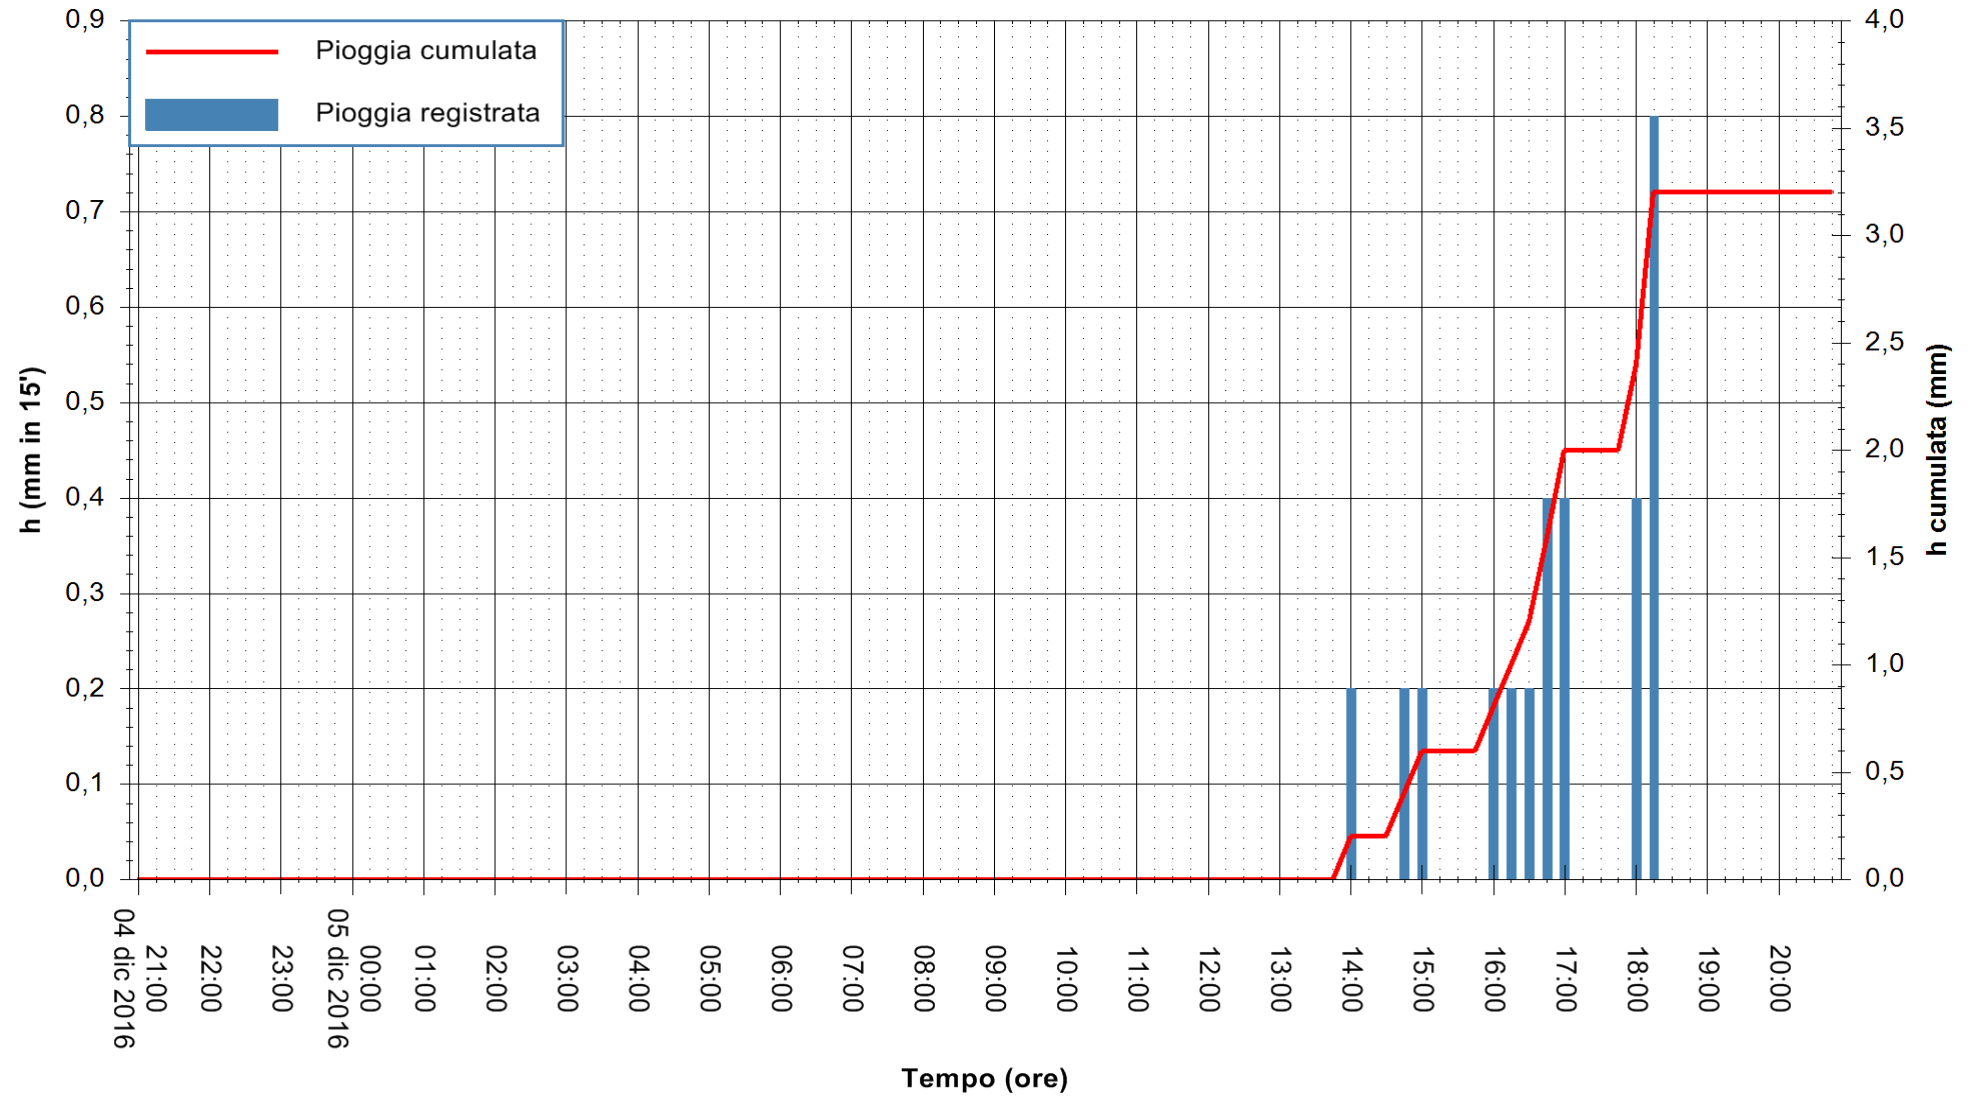

REGIONE AUTÒNOMA DE SARDIGNA
 REGIONE AUTONOMA DELLA SARDEGNA

Stazione pluviometrica Santa Lucia di Capoterra
Area S.LUCIA
Pioggia registrata nelle ultime 24 ore
Consultazione alle ore 21:01 del 05/12/2016