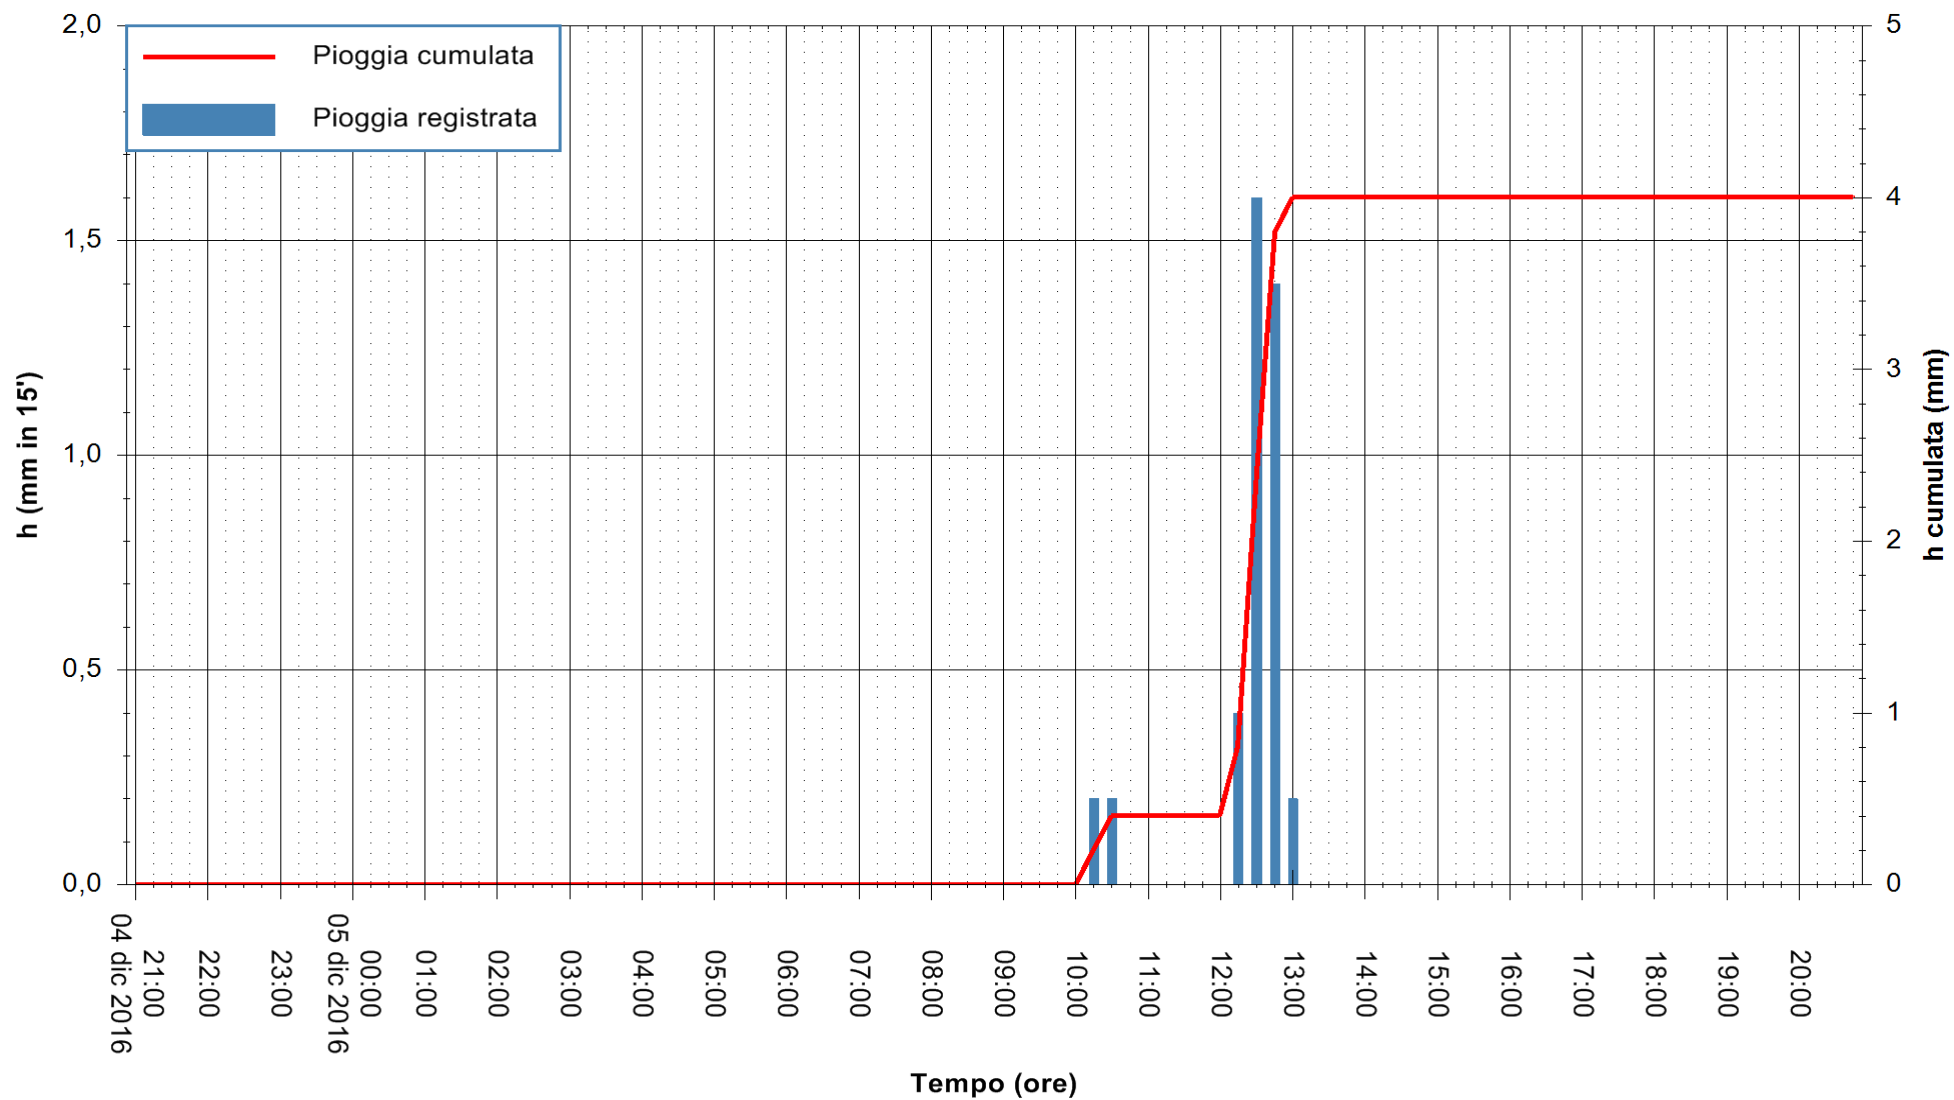

REGIONE AUTÒNOMA DE SARDIGNA
 REGIONE AUTONOMA DELLA SARDEGNA

Stazione pluviometrica Santa Lucia di Capoterra
Area S.LUCIA
Pioggia registrata nelle ultime 24 ore
Consultazione alle ore 21:01 del 05/12/2016

ARPAS
F.to il Dirigente Responsabile
Dott. Giuseppe Bianco

REGIONE AUTÒNOMA DE SARDIGNA
REGIONE AUTONOMA DELLA SARDEGNA

Stazione pluviometrica Mamone
 Area MAMONE
 Pioggia registrata nelle ultime 24 ore
 Consultazione alle ore 21:01 del 05/12/2016