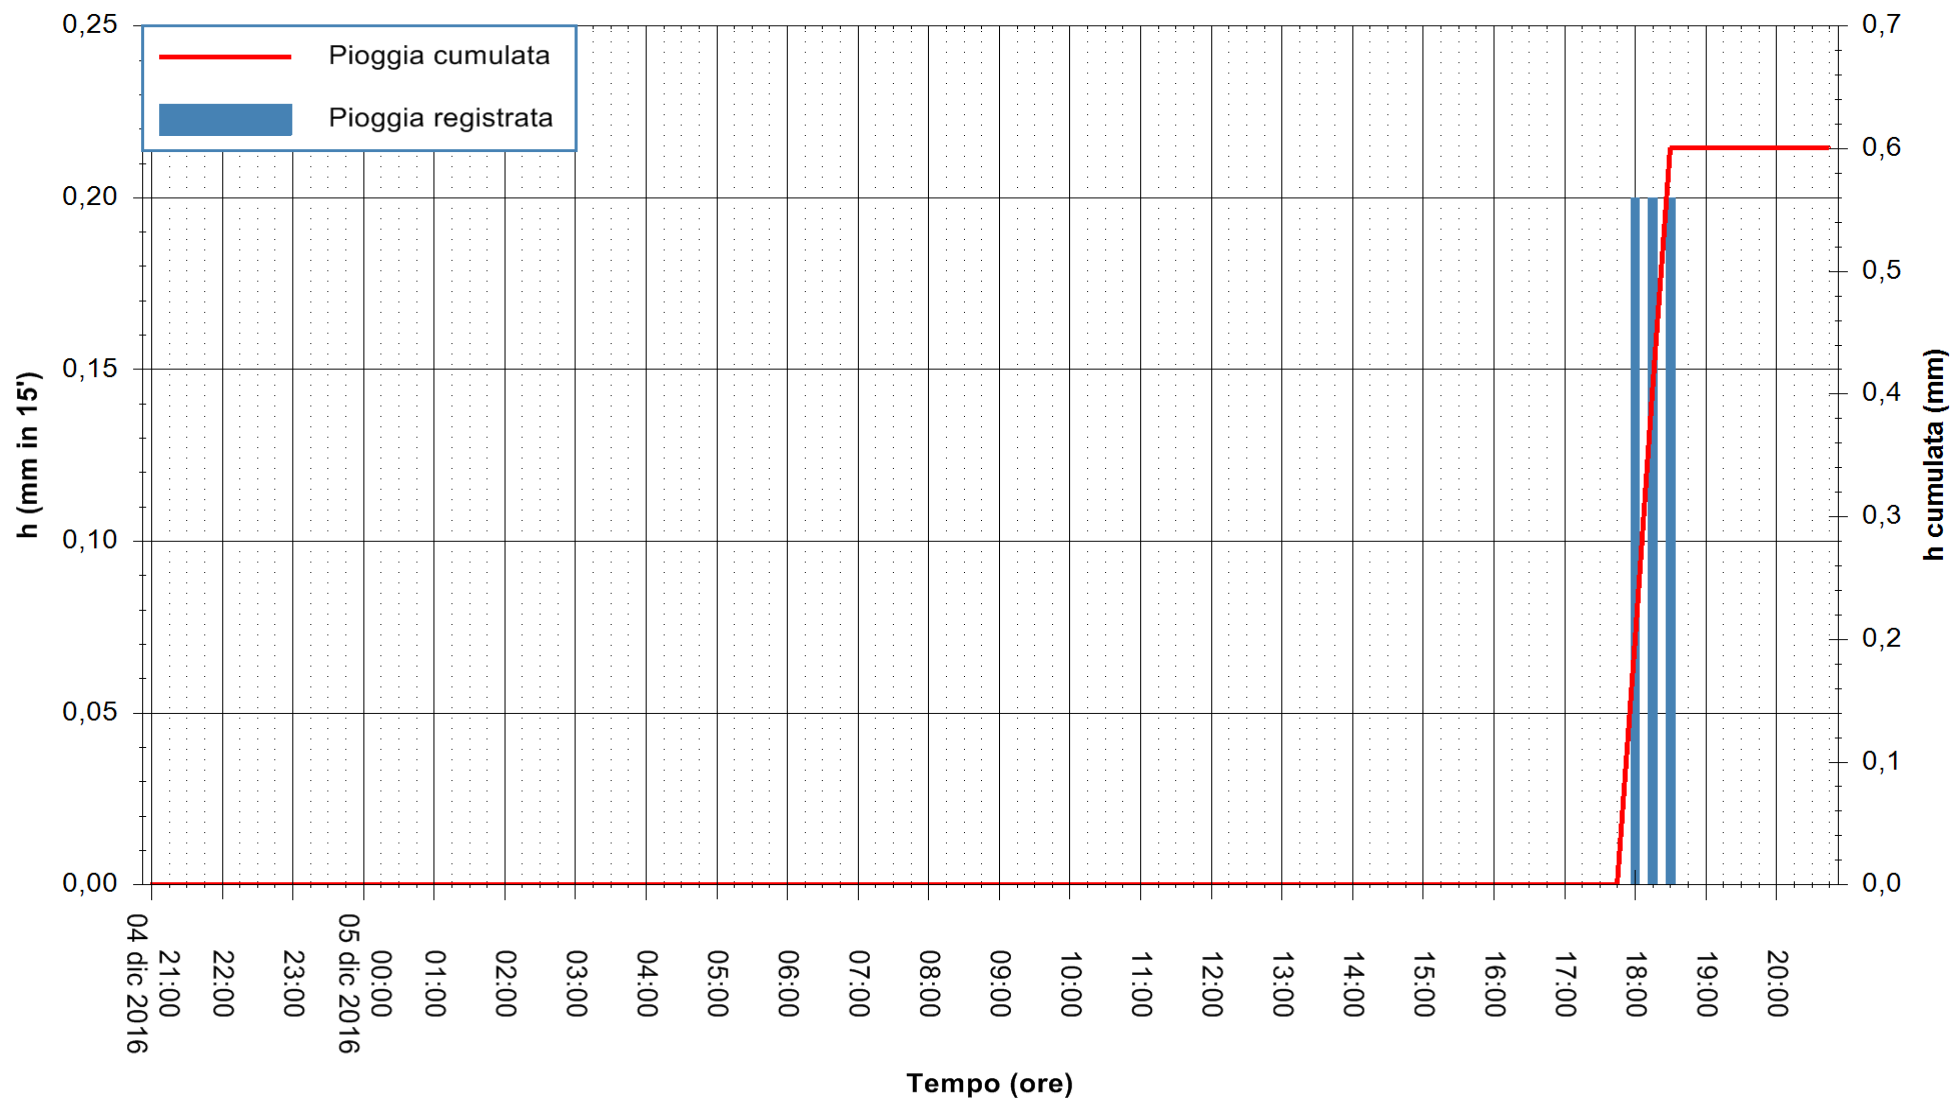

REGIONE AUTÒNOMA DE SARDIGNA
 REGIONE AUTONOMA DELLA SARDEGNA

Stazione pluviometrica Santa Lucia di Capoterra
Area S.LUCIA
Pioggia registrata nelle ultime 24 ore
Consultazione alle ore 21:01 del 05/12/2016

ARPAS
F.to il Dirigente Responsabile
Dott. Giuseppe Bianco

REGIONE AUTÒNOMA DE SARDIGNA
REGIONE AUTONOMA DELLA SARDEGNA

Stazione pluviometrica Mamone
 Area MAMONE
 Pioggia registrata nelle ultime 24 ore
 Consultazione alle ore 21:01 del 05/12/2016