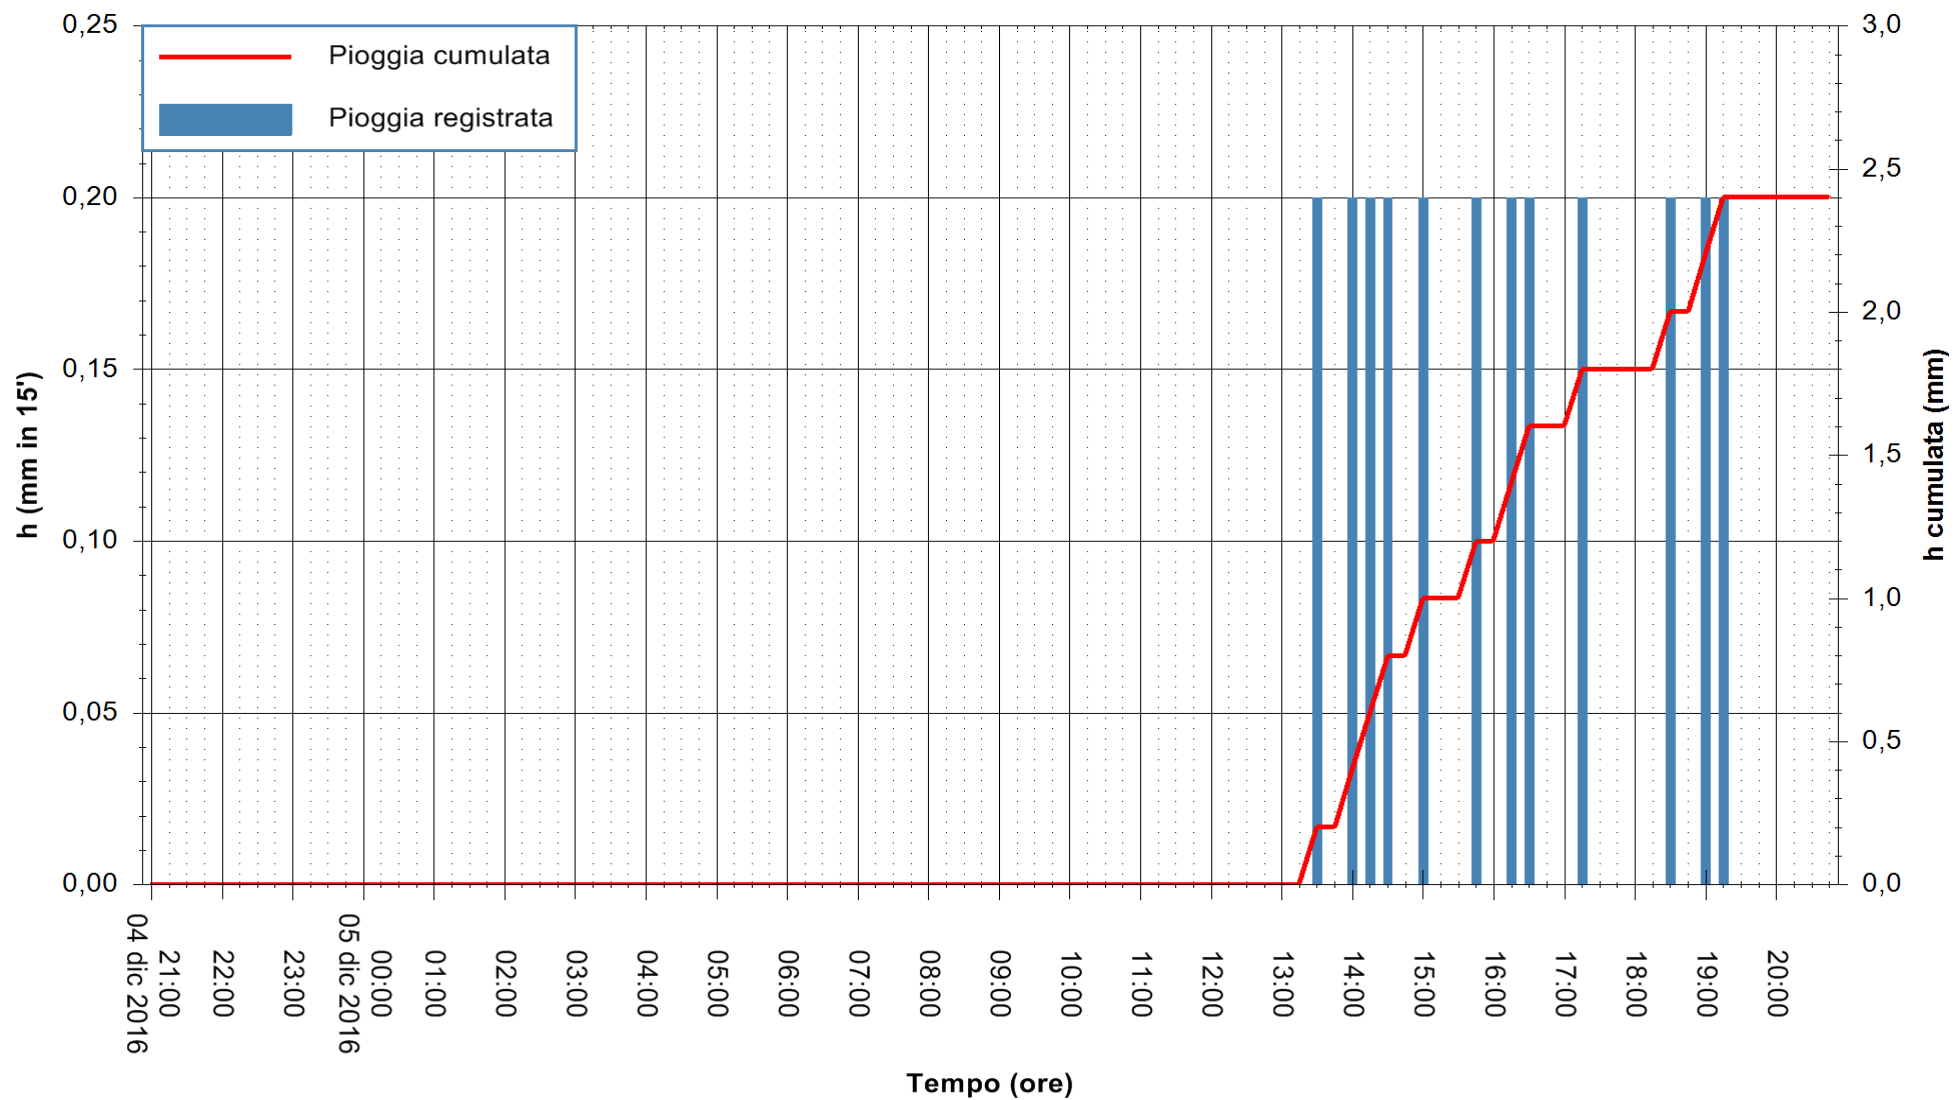

REGIONE AUTÒNOMA DE SARDIGNA
 REGIONE AUTONOMA DELLA SARDEGNA

Stazione pluviometrica Santa Lucia di Capoterra
Area S.LUCIA
Pioggia registrata nelle ultime 24 ore
Consultazione alle ore 21:01 del 05/12/2016

ARPAS
F.to il Dirigente Responsabile
Dott. Giuseppe Bianco

REGIONE AUTÒNOMA DE SARDIGNA
REGIONE AUTONOMA DELLA SARDEGNA

Stazione pluviometrica Mamone
 Area MAMONE
 Pioggia registrata nelle ultime 24 ore
 Consultazione alle ore 21:01 del 05/12/2016