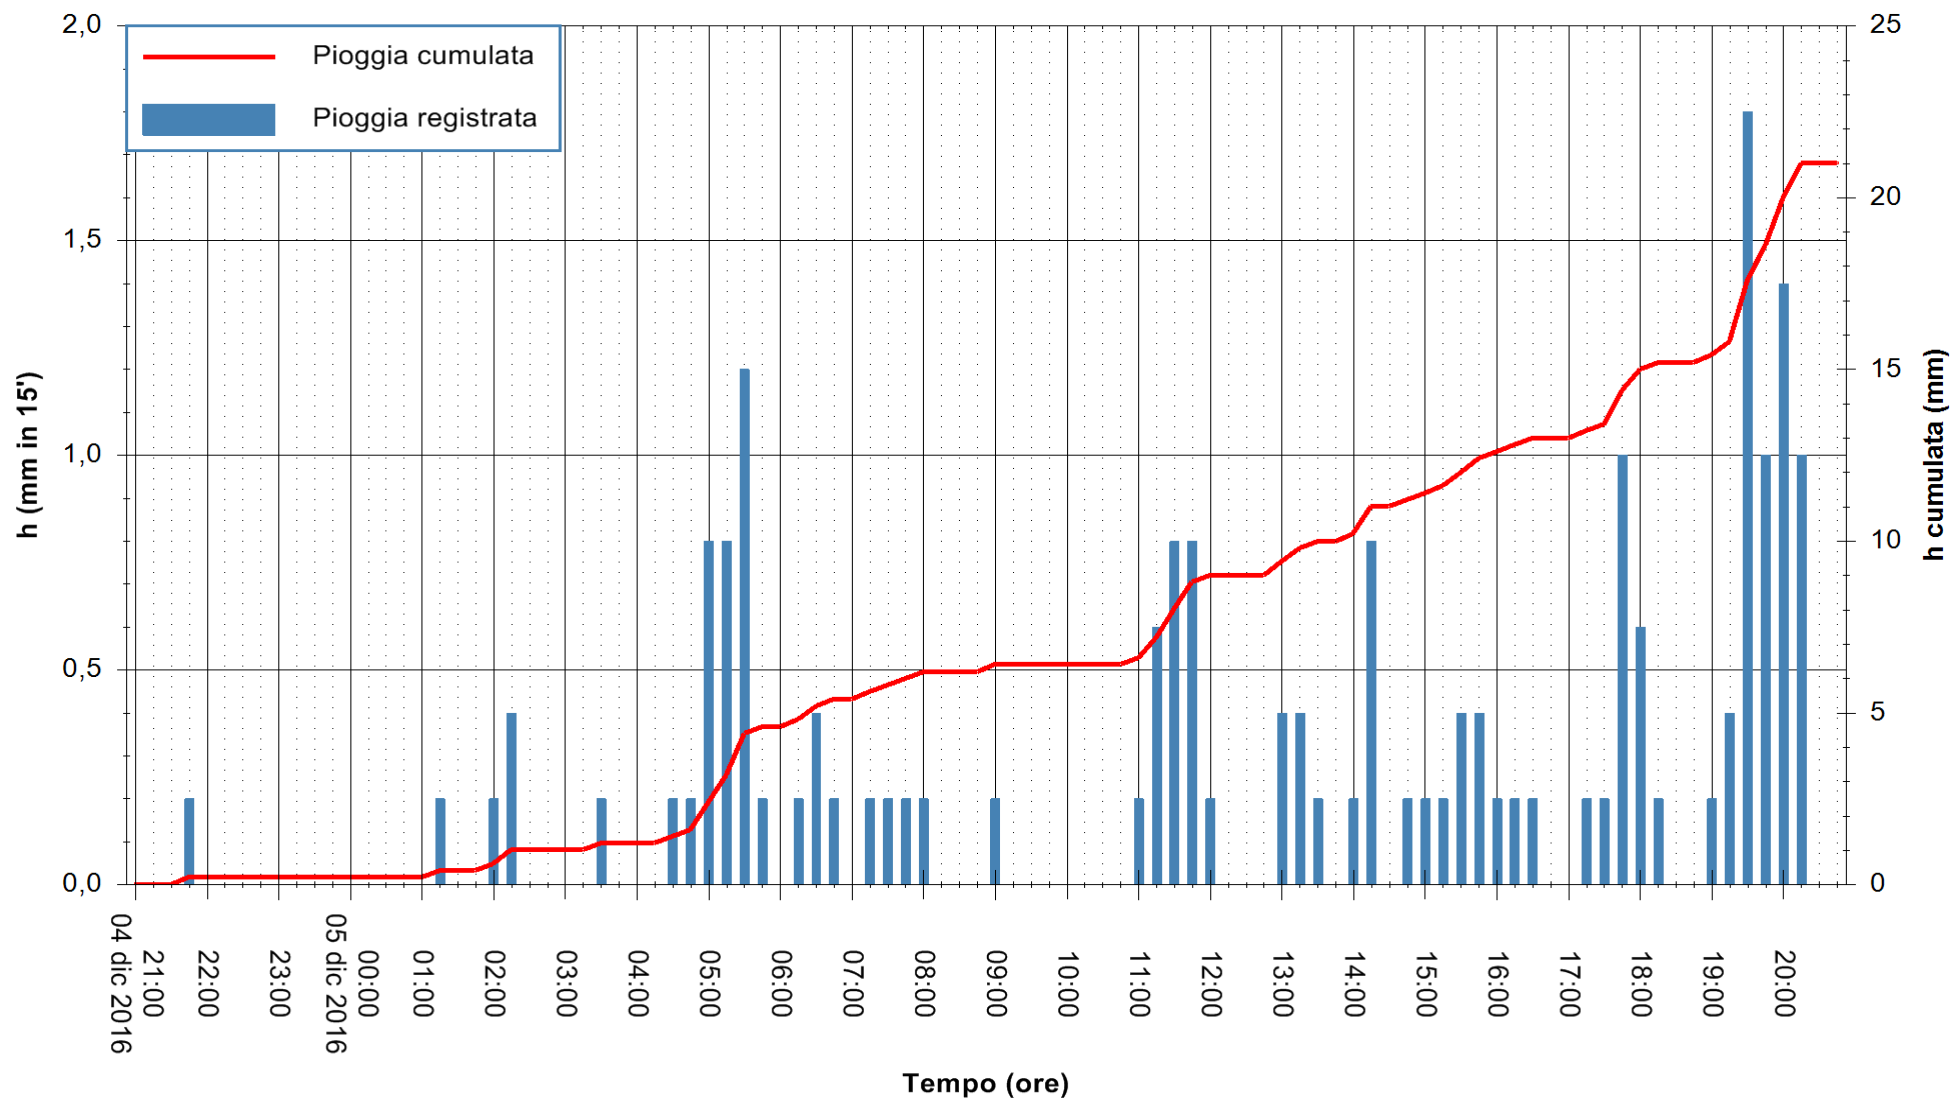

Stazione pluviometrica Oschiri
Area PISCHINAS
Pioggia registrata nelle ultime 24 ore
Consultazione alle ore 21:01 del 05/12/2016

ARPAS
F.to il Dirigente Responsabile
Dott. Giuseppe Bianco

REGIONE AUTÒNOMA DE SARDIGNA
REGIONE AUTONOMA DELLA SARDEGNA

Stazione pluviometrica Fluminimannu a Decimomannu
 Area DECIMOMANNU
 Pioggia registrata nelle ultime 24 ore
 Consultazione alle ore 21:01 del 05/12/2016

ARPAS
 F.to il Dirigente Responsabile
 Dott. Giuseppe Bianco

REGIONE AUTÒNOMA DE SARDIGNA
 REGIONE AUTONOMA DELLA SARDEGNA

Stazione pluviometrica Santa Lucia di Capoterra
Area S.LUCIA
Pioggia registrata nelle ultime 24 ore
Consultazione alle ore 21:01 del 05/12/2016