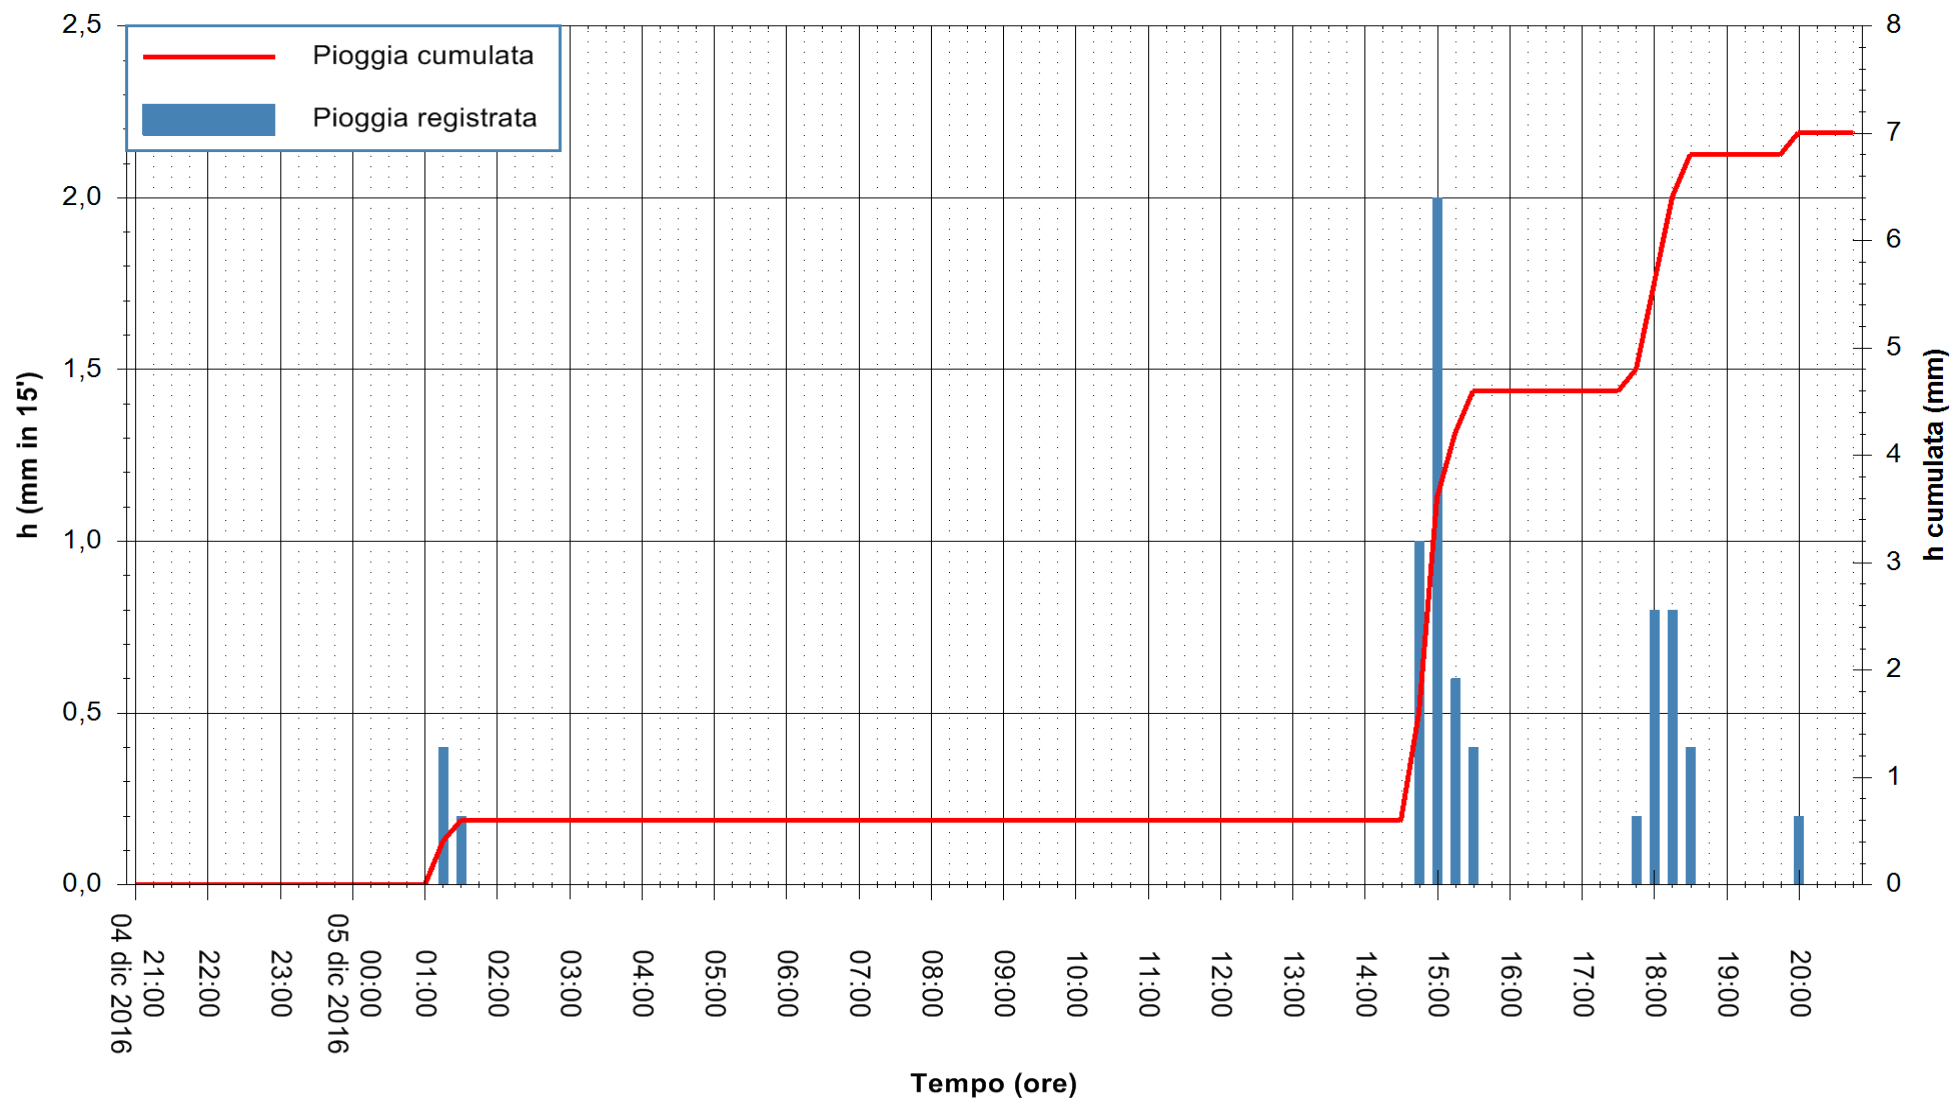

REGIONE AUTÒNOMA DE SARDIGNA
 REGIONE AUTONOMA DELLA SARDEGNA

Stazione pluviometrica Santa Lucia di Capoterra
Area S.LUCIA
Pioggia registrata nelle ultime 24 ore
Consultazione alle ore 21:01 del 05/12/2016

ARPAS
F.to il Dirigente Responsabile
Dott. Giuseppe Bianco

REGIONE AUTÒNOMA DE SARDIGNA
REGIONE AUTONOMA DELLA SARDEGNA

Stazione pluviometrica Mamone
 Area MAMONE
 Pioggia registrata nelle ultime 24 ore
 Consultazione alle ore 21:01 del 05/12/2016