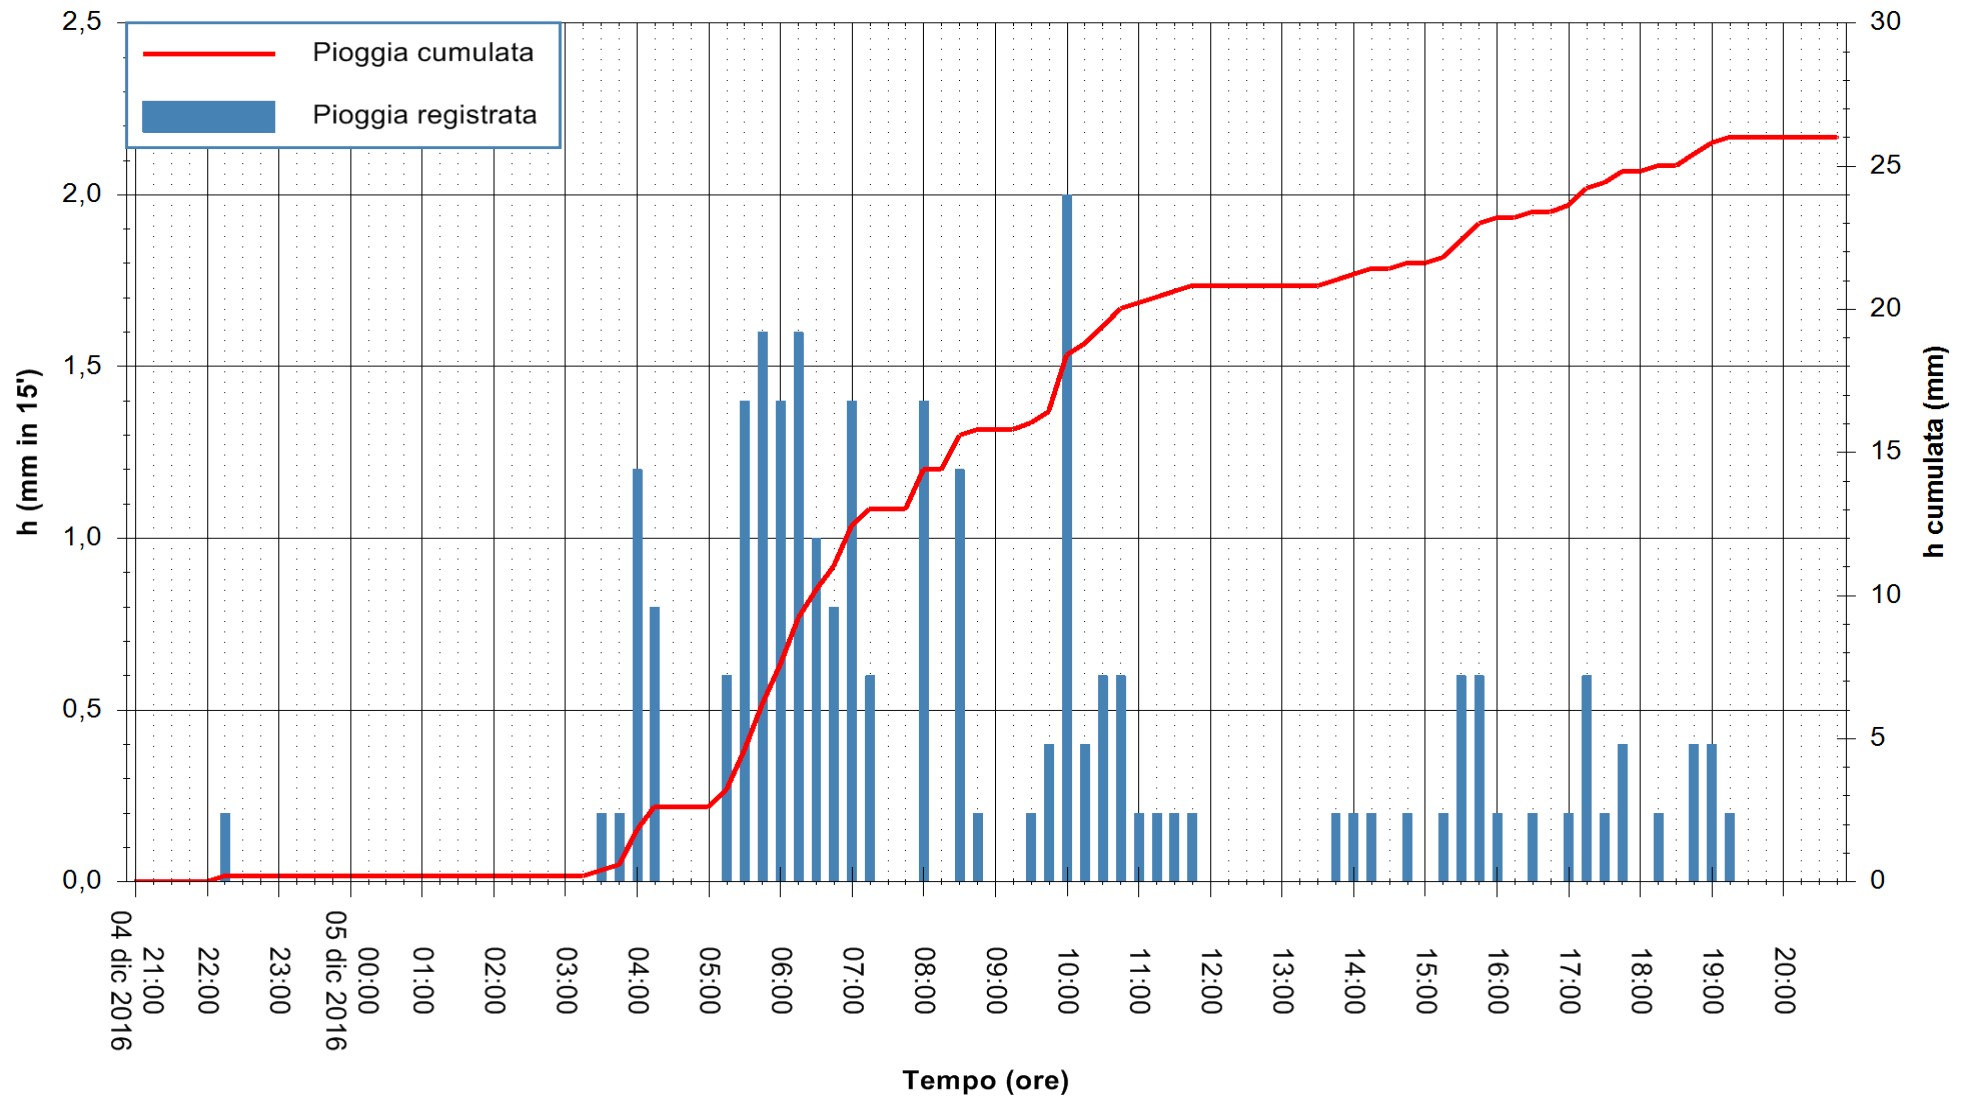

Stazione pluviometrica Oschiri
Area PISCHINAS
Pioggia registrata nelle ultime 24 ore
Consultazione alle ore 21:01 del 05/12/2016

ARPAS
F.to il Dirigente Responsabile
Dott. Giuseppe Bianco

REGIONE AUTÒNOMA DE SARDIGNA
REGIONE AUTONOMA DELLA SARDEGNA

Stazione pluviometrica Fluminimannu a Decimomannu
 Area DECIMOMANNU
 Pioggia registrata nelle ultime 24 ore
 Consultazione alle ore 21:01 del 05/12/2016

ARPAS
 F.to il Dirigente Responsabile
 Dott. Giuseppe Bianco

REGIONE AUTÒNOMA DE SARDIGNA
 REGIONE AUTONOMA DELLA SARDEGNA

Stazione pluviometrica Santa Lucia di Capoterra
Area S.LUCIA
Pioggia registrata nelle ultime 24 ore
Consultazione alle ore 21:01 del 05/12/2016