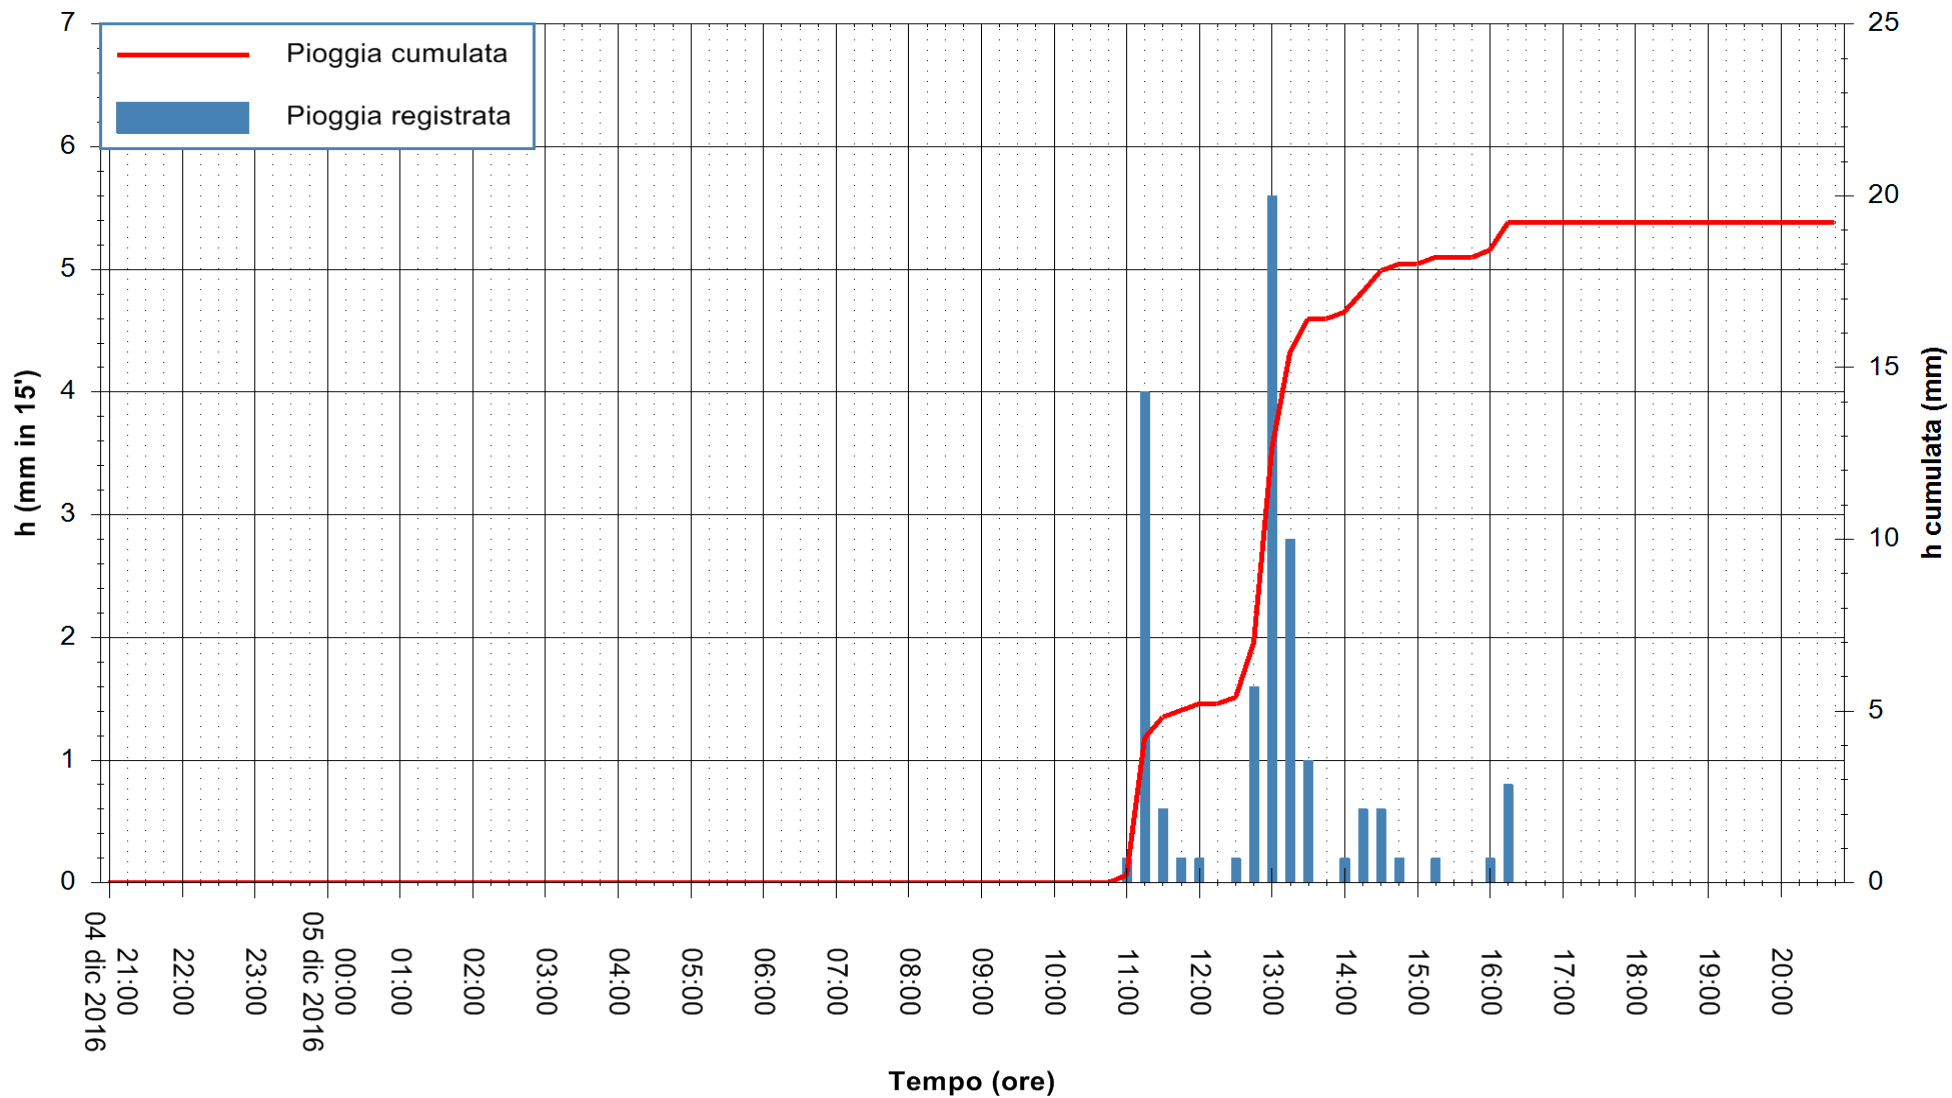

REGIONE AUTÒNOMA DE SARDIGNA
 REGIONE AUTONOMA DELLA SARDEGNA

Stazione pluviometrica Santa Lucia di Capoterra
Area S.LUCIA
Pioggia registrata nelle ultime 24 ore
Consultazione alle ore 21:01 del 05/12/2016

ARPAS
F.to il Dirigente Responsabile
Dott. Giuseppe Bianco

REGIONE AUTÒNOMA DE SARDIGNA
REGIONE AUTONOMA DELLA SARDEGNA

Stazione pluviometrica Mamone
 Area MAMONE
 Pioggia registrata nelle ultime 24 ore
 Consultazione alle ore 21:01 del 05/12/2016