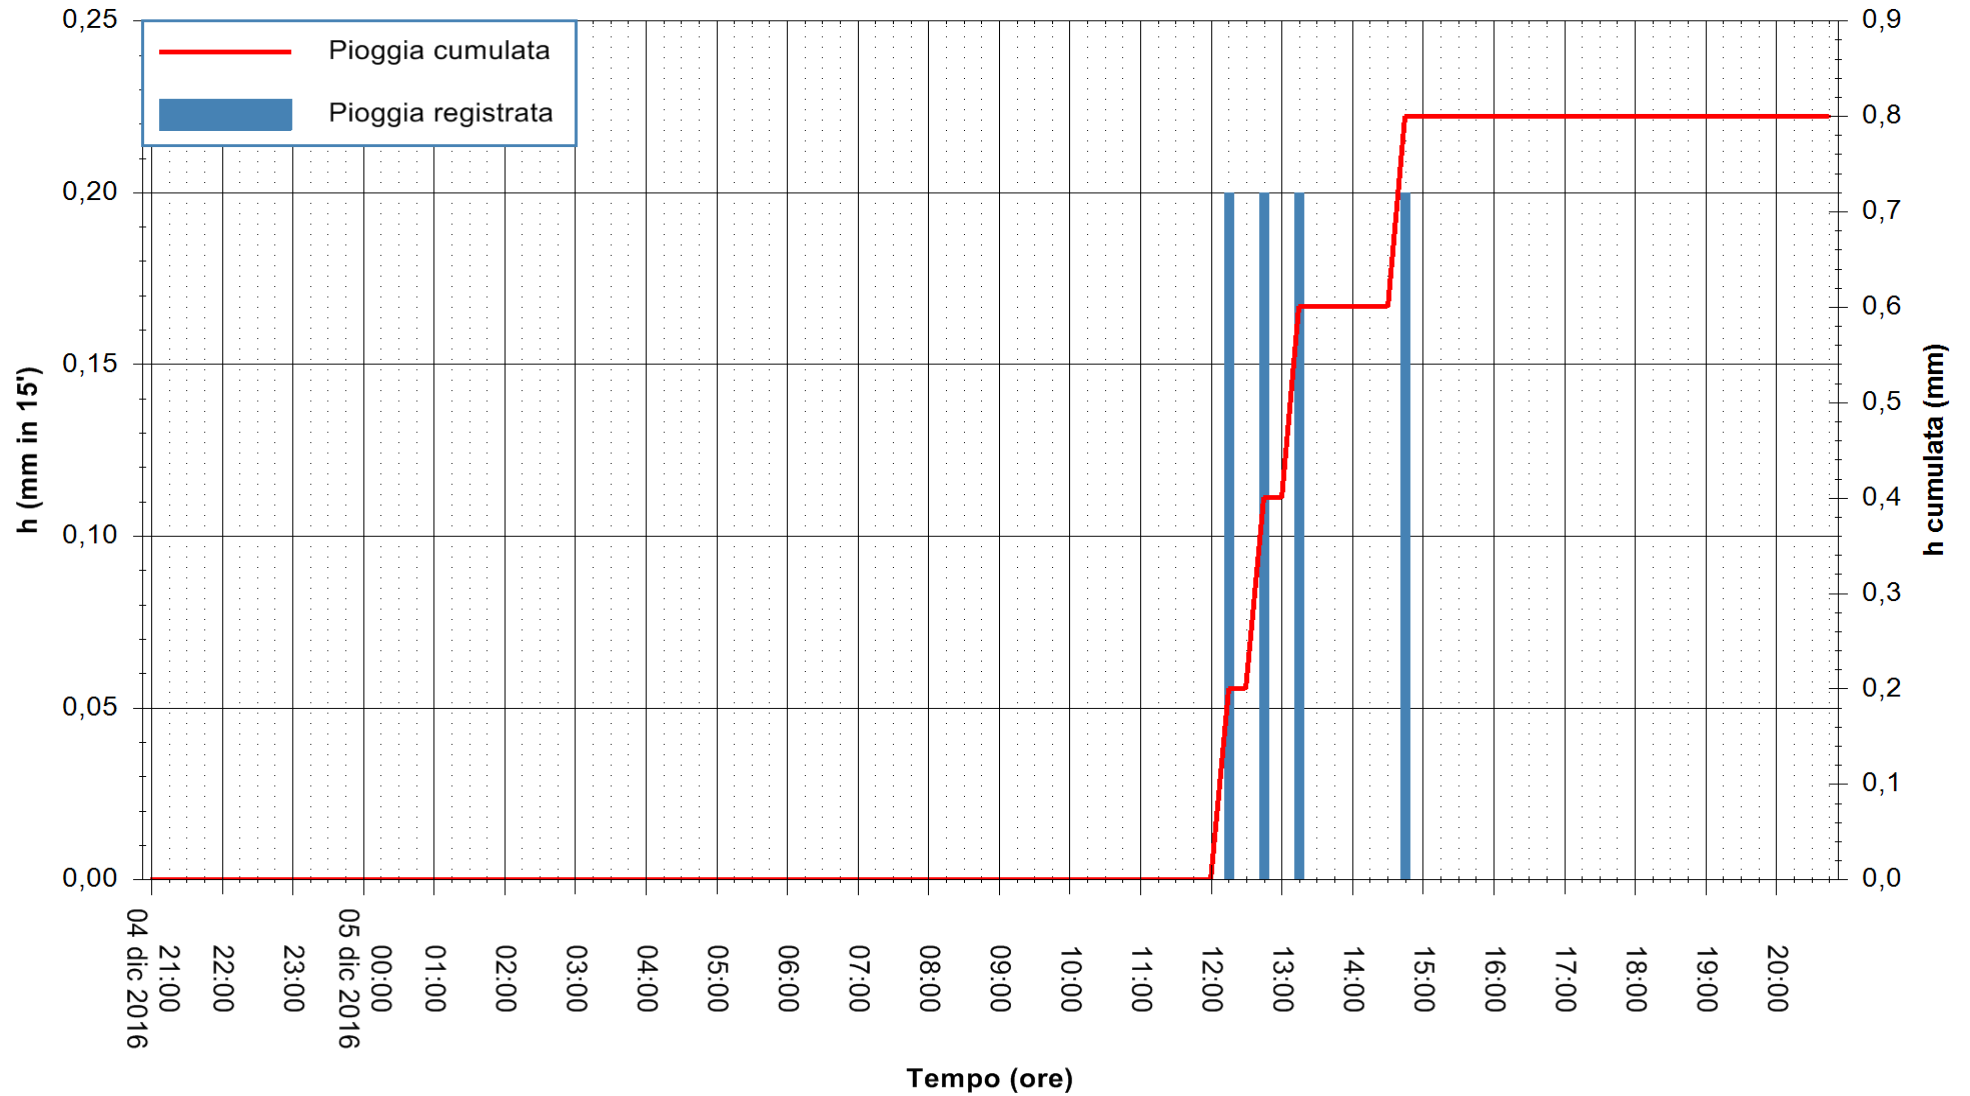

Stazione pluviometrica Oschiri
Area PISCHINAS
Pioggia registrata nelle ultime 24 ore
Consultazione alle ore 21:01 del 05/12/2016

ARPAS
F.to il Dirigente Responsabile
Dott. Giuseppe Bianco

REGIONE AUTÒNOMA DE SARDIGNA
REGIONE AUTONOMA DELLA SARDEGNA

Stazione pluviometrica Fluminimannu a Decimomannu
 Area DECIMOMANNU
 Pioggia registrata nelle ultime 24 ore
 Consultazione alle ore 21:01 del 05/12/2016

ARPAS
 F.to il Dirigente Responsabile
 Dott. Giuseppe Bianco

REGIONE AUTÒNOMA DE SARDIGNA
 REGIONE AUTONOMA DELLA SARDEGNA

Stazione pluviometrica Santa Lucia di Capoterra
Area S.LUCIA
Pioggia registrata nelle ultime 24 ore
Consultazione alle ore 21:01 del 05/12/2016