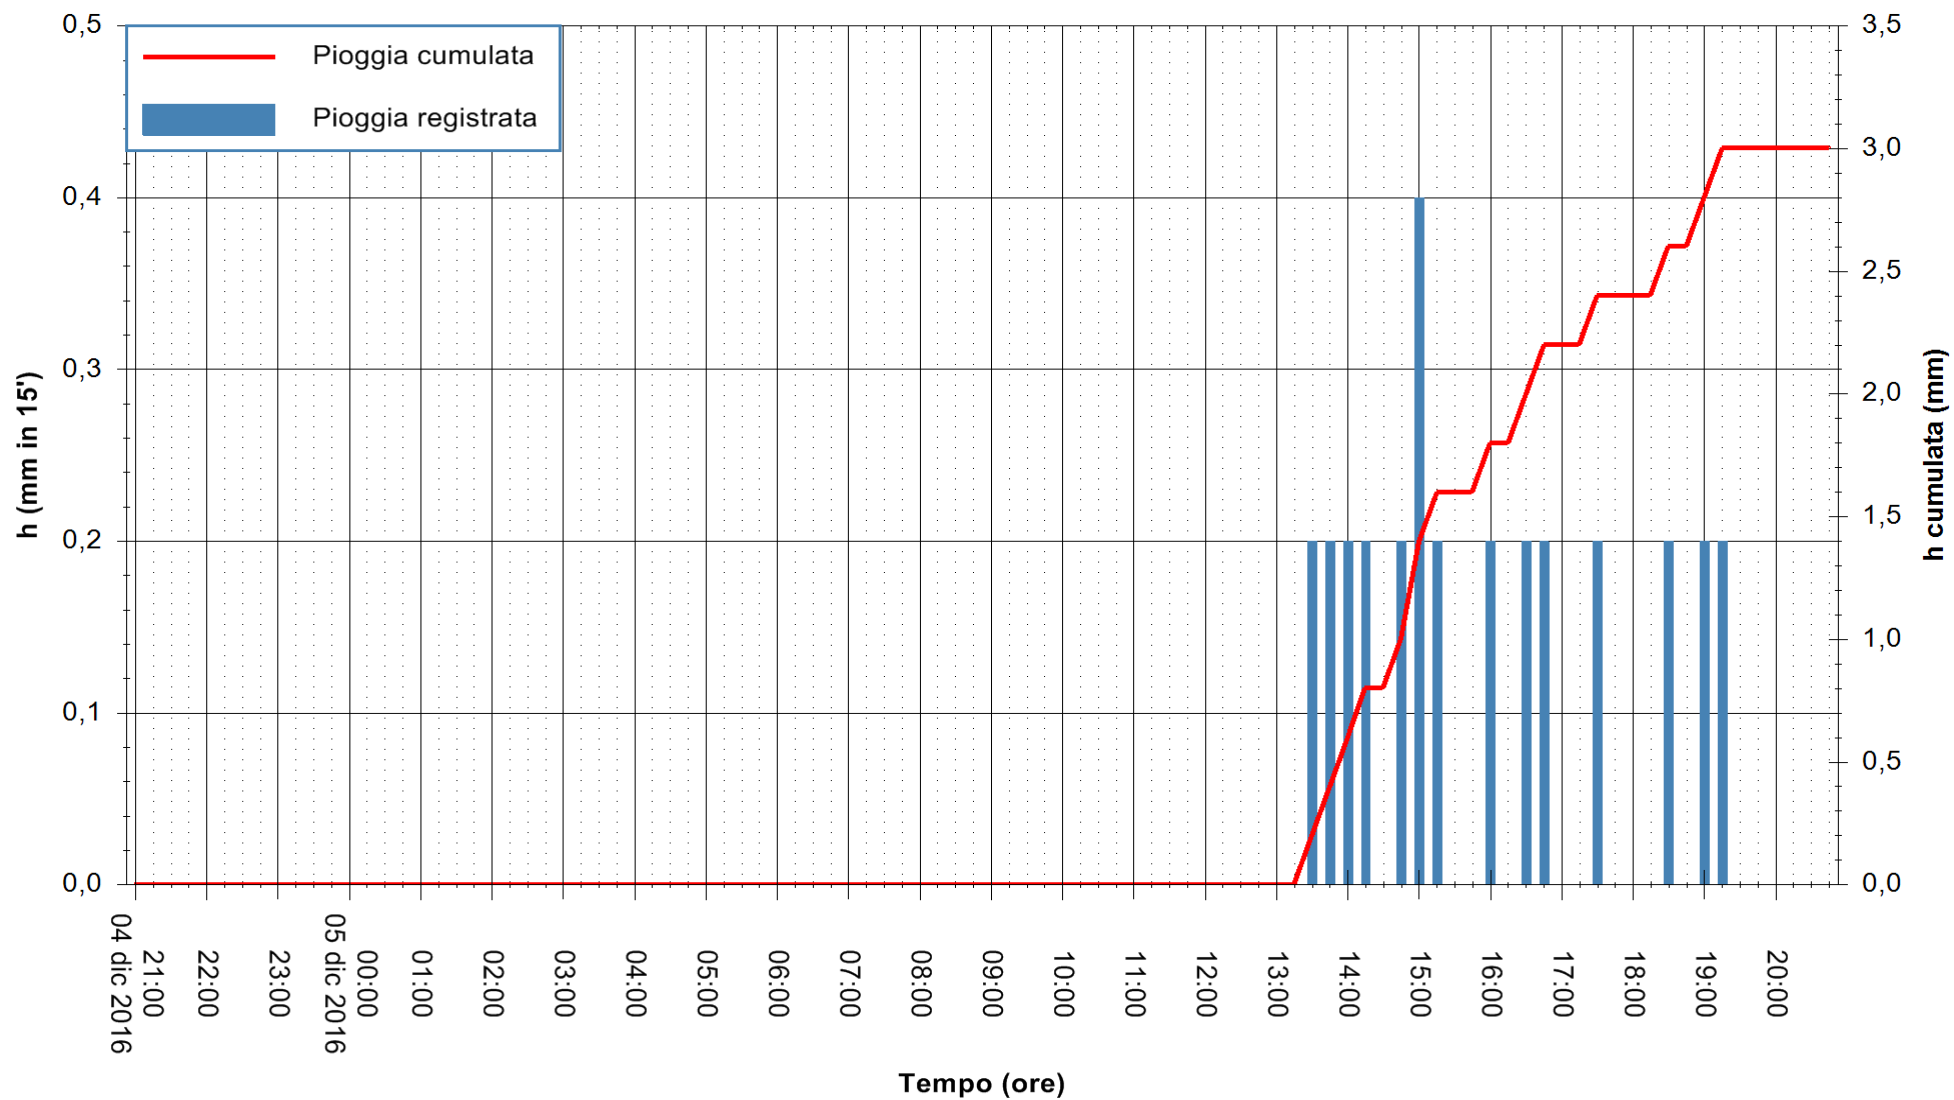

REGIONE AUTÒNOMA DE SARDIGNA
 REGIONE AUTONOMA DELLA SARDEGNA

Stazione pluviometrica Santa Lucia di Capoterra
Area S.LUCIA
Pioggia registrata nelle ultime 24 ore
Consultazione alle ore 21:01 del 05/12/2016

ARPAS
F.to il Dirigente Responsabile
Dott. Giuseppe Bianco

REGIONE AUTÒNOMA DE SARDIGNA
REGIONE AUTONOMA DELLA SARDEGNA

Stazione pluviometrica Mamone
 Area MAMONE
 Pioggia registrata nelle ultime 24 ore
 Consultazione alle ore 21:01 del 05/12/2016