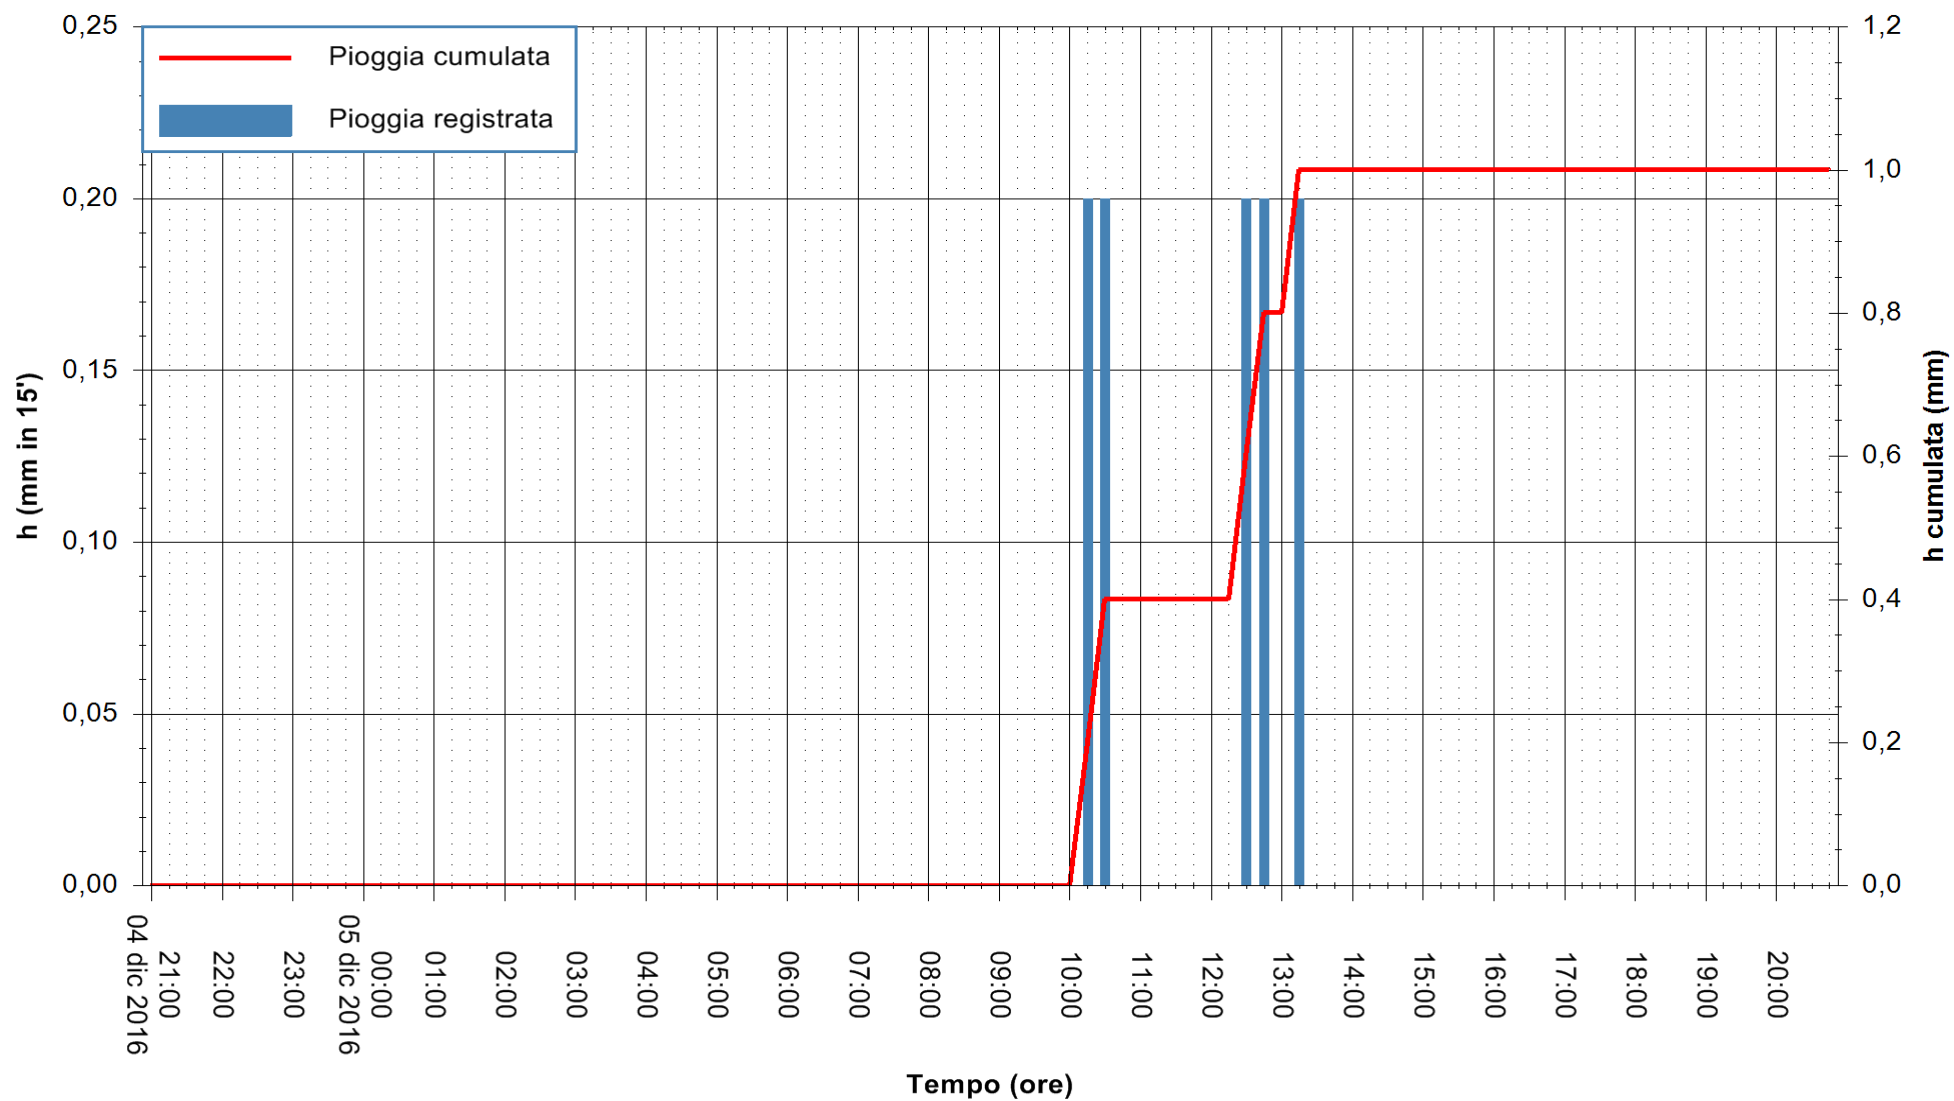

Stazione pluviometrica Oschiri
Area PISCHINAS
Pioggia registrata nelle ultime 24 ore
Consultazione alle ore 21:01 del 05/12/2016

ARPAS
F.to il Dirigente Responsabile
Dott. Giuseppe Bianco

REGIONE AUTÒNOMA DE SARDIGNA
REGIONE AUTONOMA DELLA SARDEGNA

Stazione pluviometrica Fluminimannu a Decimomannu
 Area DECIMOMANNU
 Pioggia registrata nelle ultime 24 ore
 Consultazione alle ore 21:01 del 05/12/2016

ARPAS
 F.to il Dirigente Responsabile
 Dott. Giuseppe Bianco

REGIONE AUTÒNOMA DE SARDIGNA
 REGIONE AUTONOMA DELLA SARDEGNA

Stazione pluviometrica Santa Lucia di Capoterra
Area S.LUCIA
Pioggia registrata nelle ultime 24 ore
Consultazione alle ore 21:01 del 05/12/2016