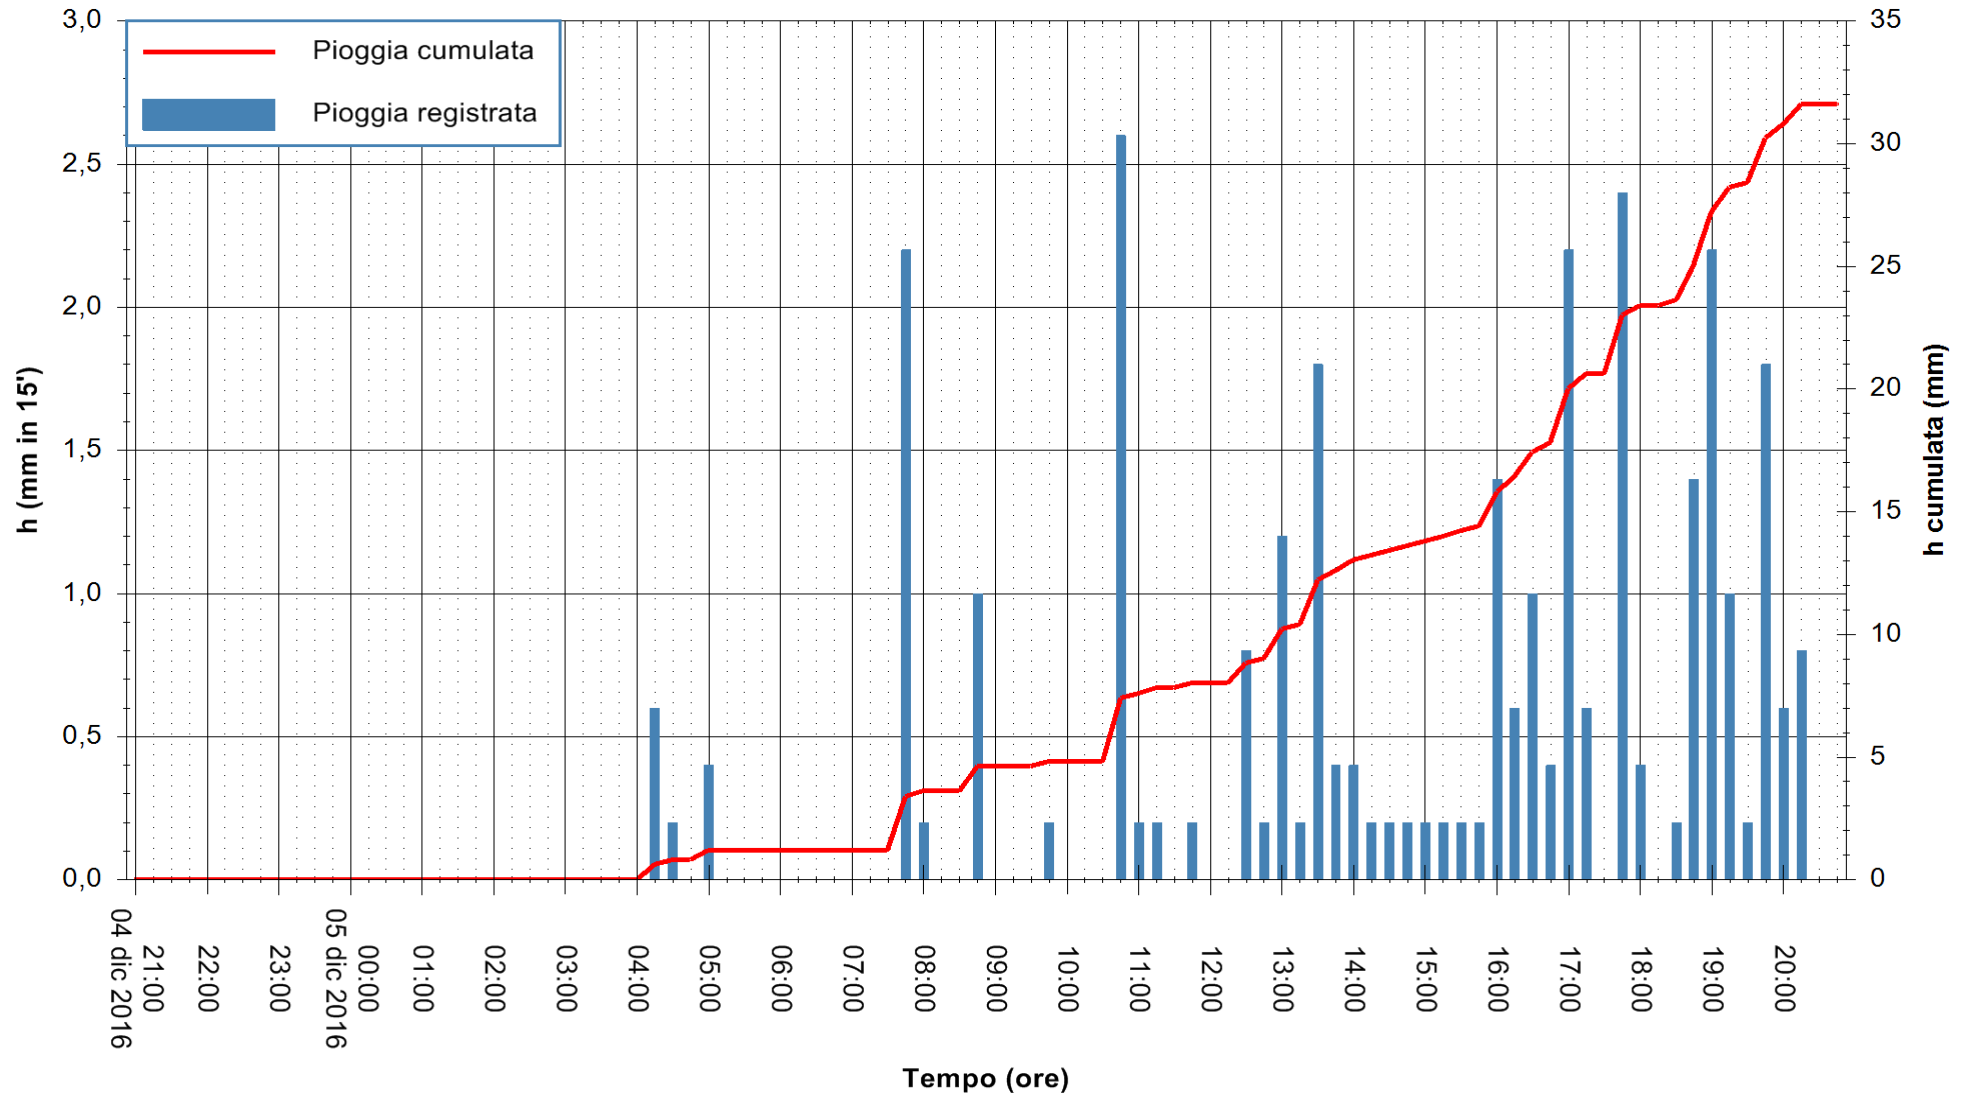

Stazione pluviometrica Fluminimannu a Decimomannu
 Area DECIMOMANNU
 Pioggia registrata nelle ultime 24 ore
 Consultazione alle ore 21:01 del 05/12/2016

ARPAS
 F.to il Dirigente Responsabile
 Dott. Giuseppe Bianco

REGIONE AUTÒNOMA DE SARDIGNA
 REGIONE AUTONOMA DELLA SARDEGNA

Stazione pluviometrica Santa Lucia di Capoterra
Area S.LUCIA
Pioggia registrata nelle ultime 24 ore
Consultazione alle ore 21:01 del 05/12/2016

ARPAS
F.to il Dirigente Responsabile
Dott. Giuseppe Bianco

REGIONE AUTÒNOMA DE SARDIGNA
REGIONE AUTONOMA DELLA SARDEGNA

Stazione pluviometrica Mamone
 Area MAMONE
 Pioggia registrata nelle ultime 24 ore
 Consultazione alle ore 21:01 del 05/12/2016