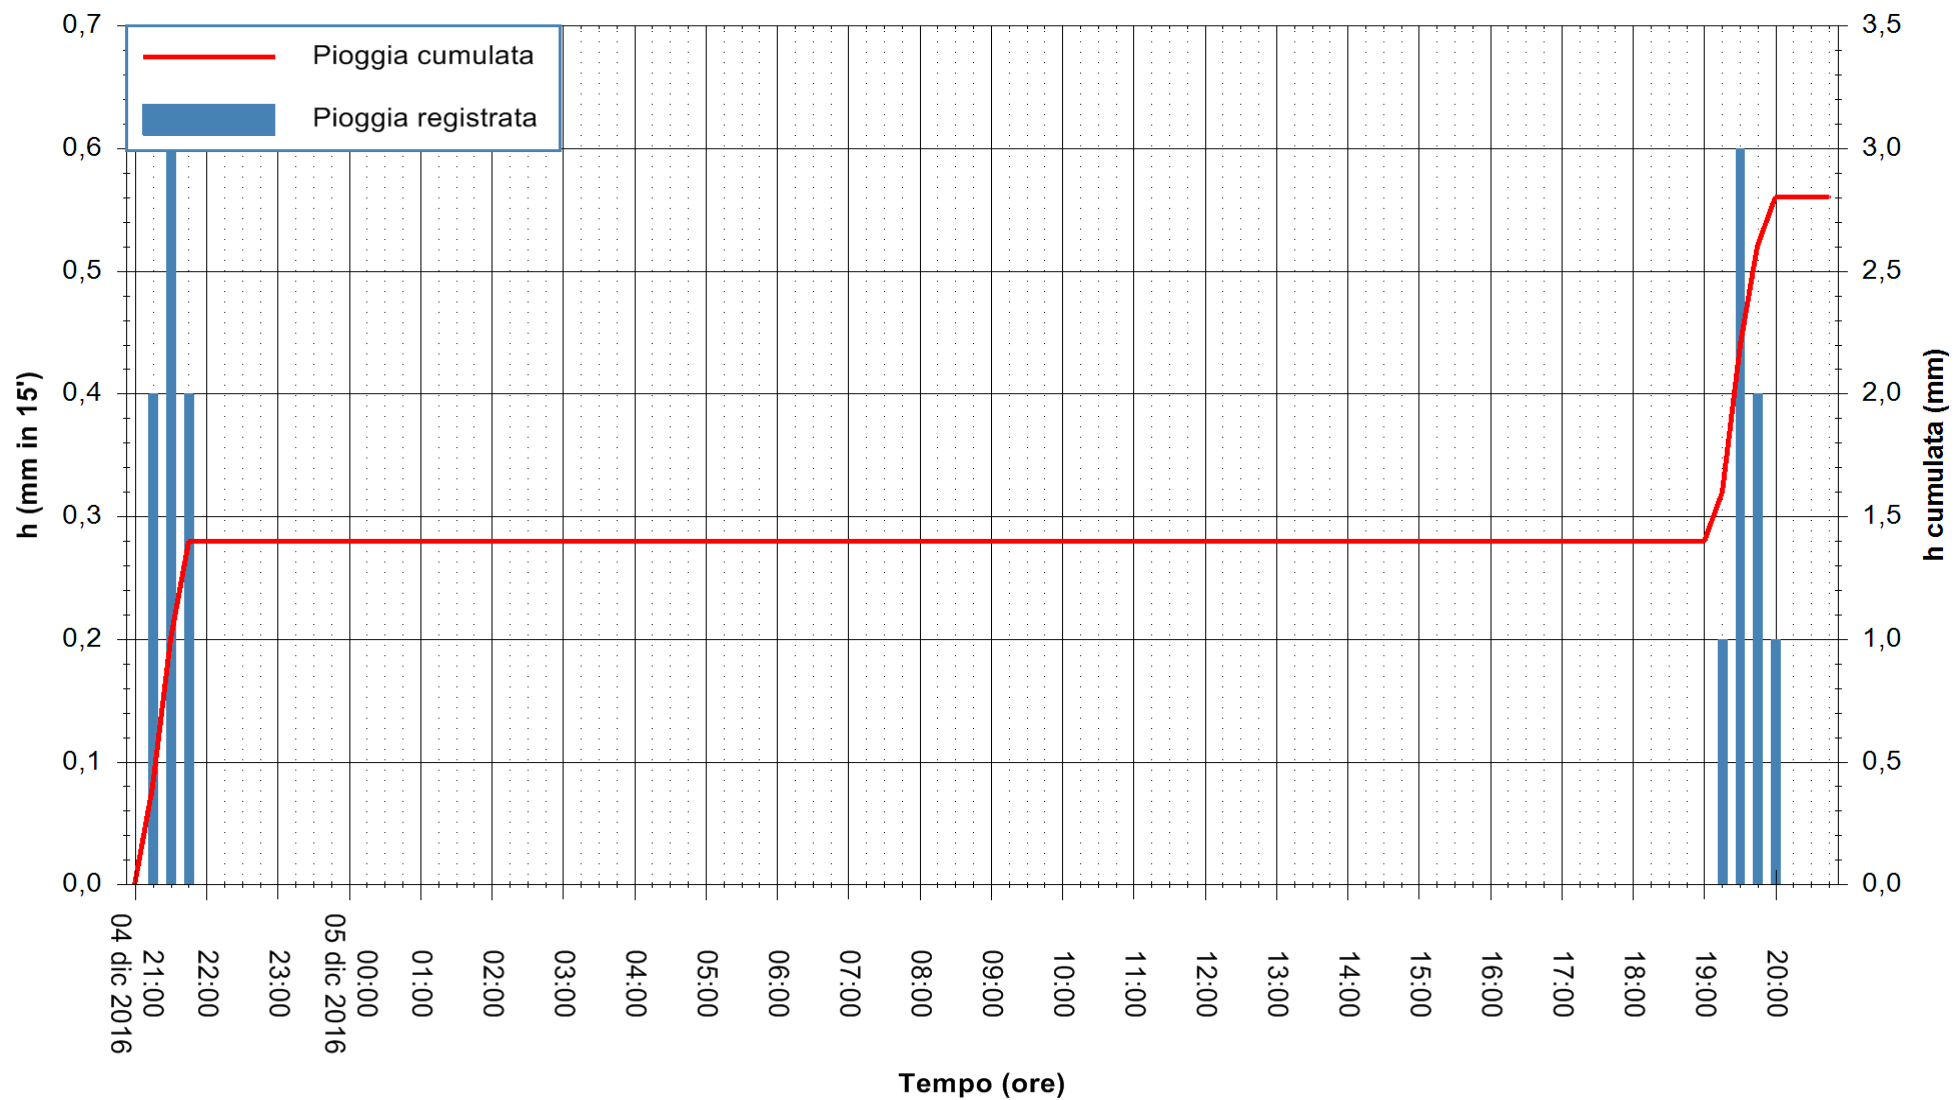

ARPAS
F.to il Dirigente Responsabile
Dott. Giuseppe Bianco

REGIONE AUTÒNOMA DE SARDIGNA
REGIONE AUTONOMA DELLA SARDEGNA

Stazione pluviometrica Mamone
 Area MAMONE
 Pioggia registrata nelle ultime 24 ore
 Consultazione alle ore 21:01 del 05/12/2016