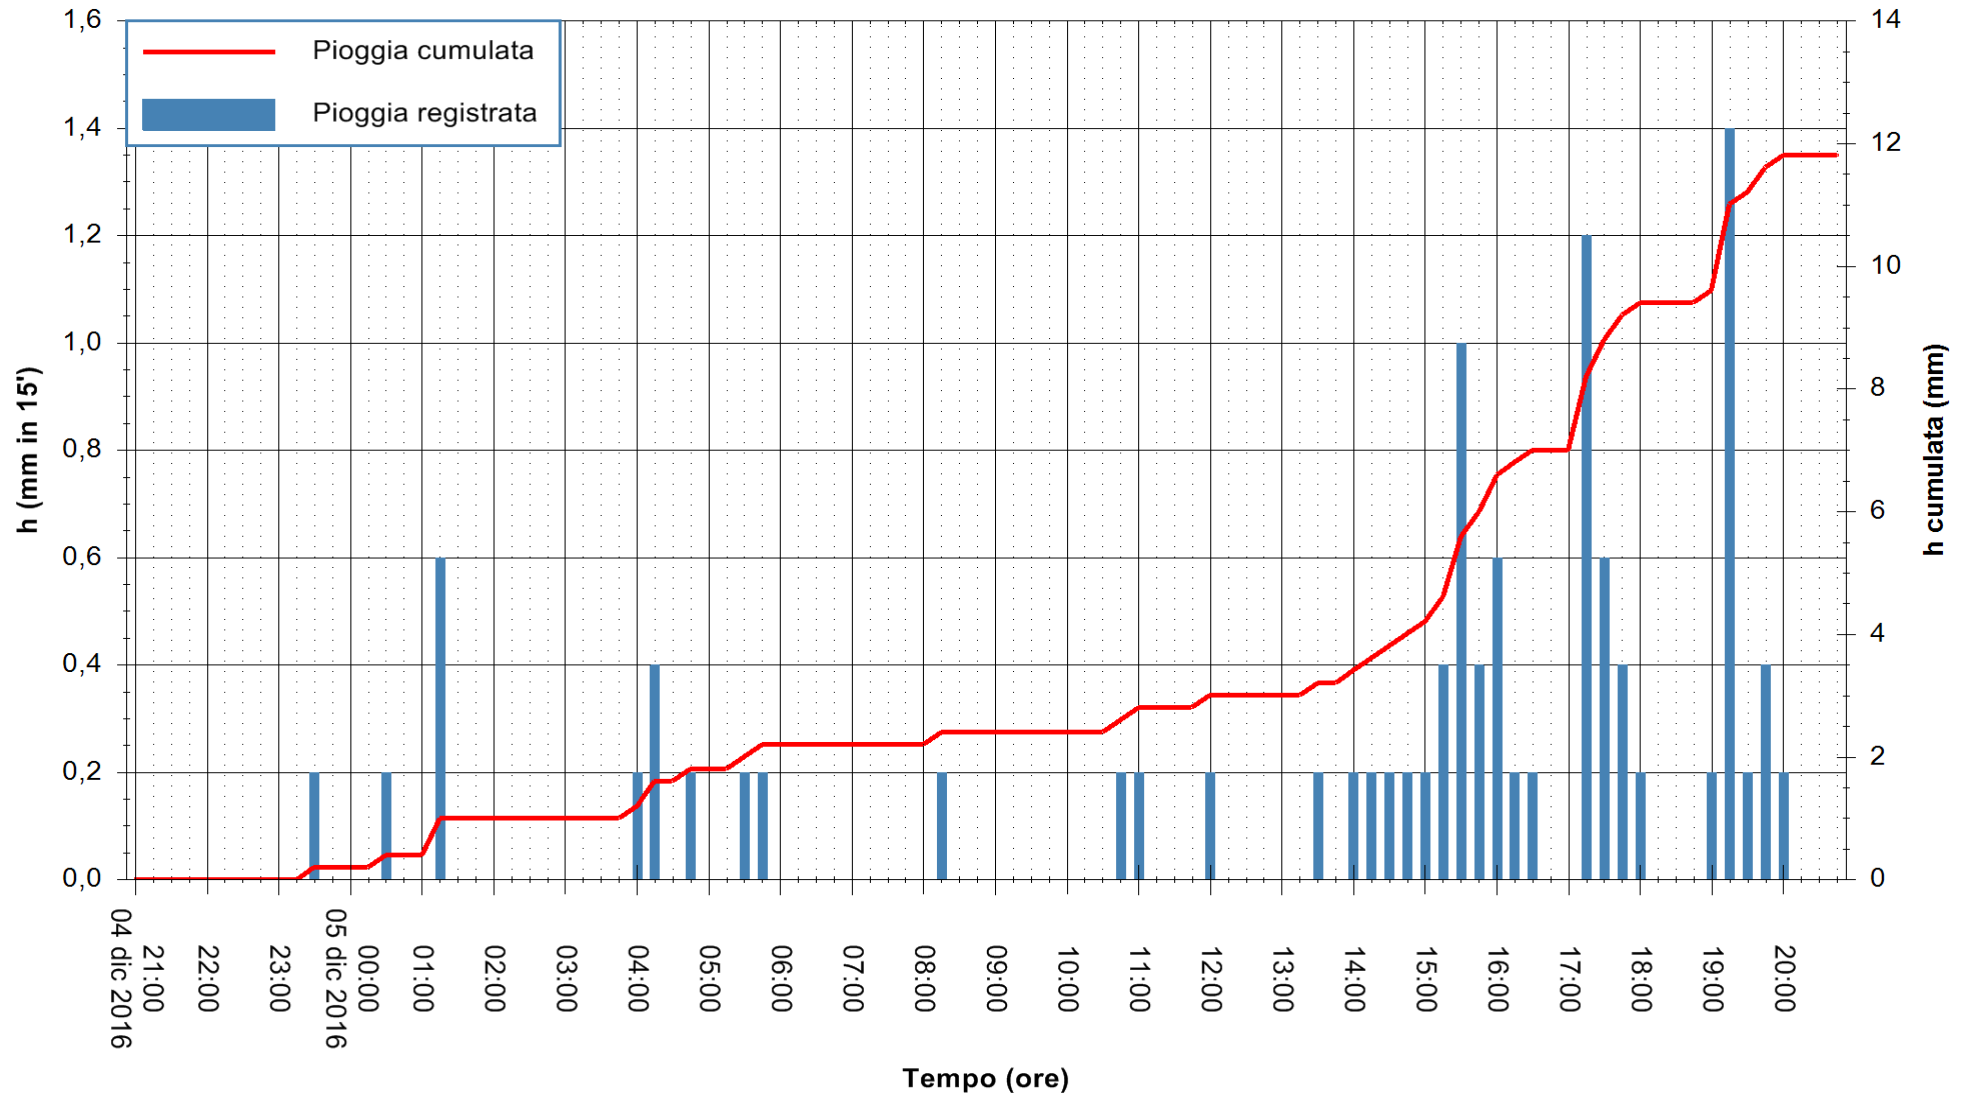

Stazione pluviometrica Oschiri
Area PISCHINAS
Pioggia registrata nelle ultime 24 ore
Consultazione alle ore 21:01 del 05/12/2016

ARPAS
F.to il Dirigente Responsabile
Dott. Giuseppe Bianco

REGIONE AUTÒNOMA DE SARDIGNA
REGIONE AUTONOMA DELLA SARDEGNA

Stazione pluviometrica Fluminimannu a Decimomannu
 Area DECIMOMANNU
 Pioggia registrata nelle ultime 24 ore
 Consultazione alle ore 21:01 del 05/12/2016

ARPAS
 F.to il Dirigente Responsabile
 Dott. Giuseppe Bianco

REGIONE AUTÒNOMA DE SARDIGNA
 REGIONE AUTONOMA DELLA SARDEGNA

Stazione pluviometrica Santa Lucia di Capoterra
Area S.LUCIA
Pioggia registrata nelle ultime 24 ore
Consultazione alle ore 21:01 del 05/12/2016