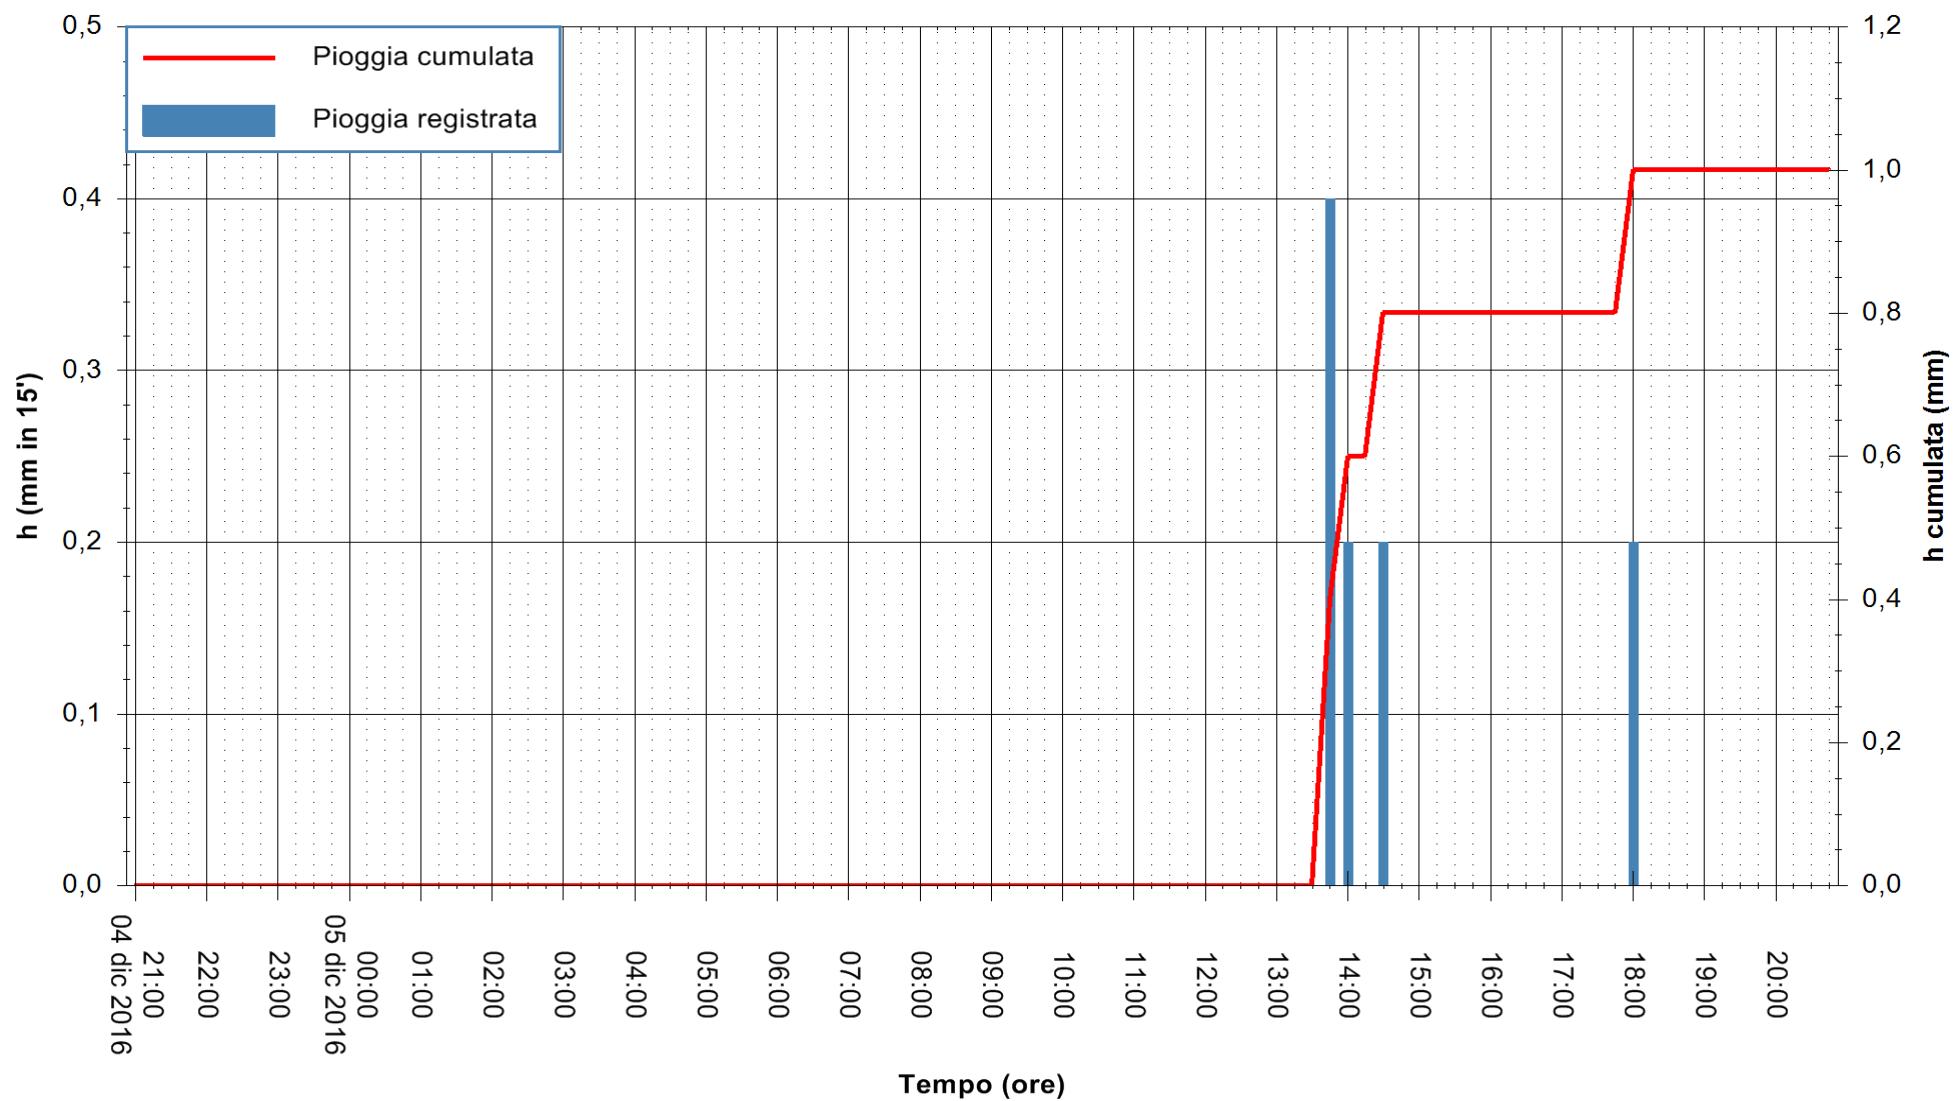

ARPAS
F.to il Dirigente Responsabile
Dott. Giuseppe Bianco

REGIONE AUTÒNOMA DE SARDIGNA
REGIONE AUTONOMA DELLA SARDEGNA

Stazione pluviometrica Fonni
 Area VIA MADONNA DEL MONTE
 Pioggia registrata nelle ultime 24 ore
 Consultazione alle ore 21:01 del 05/12/2016