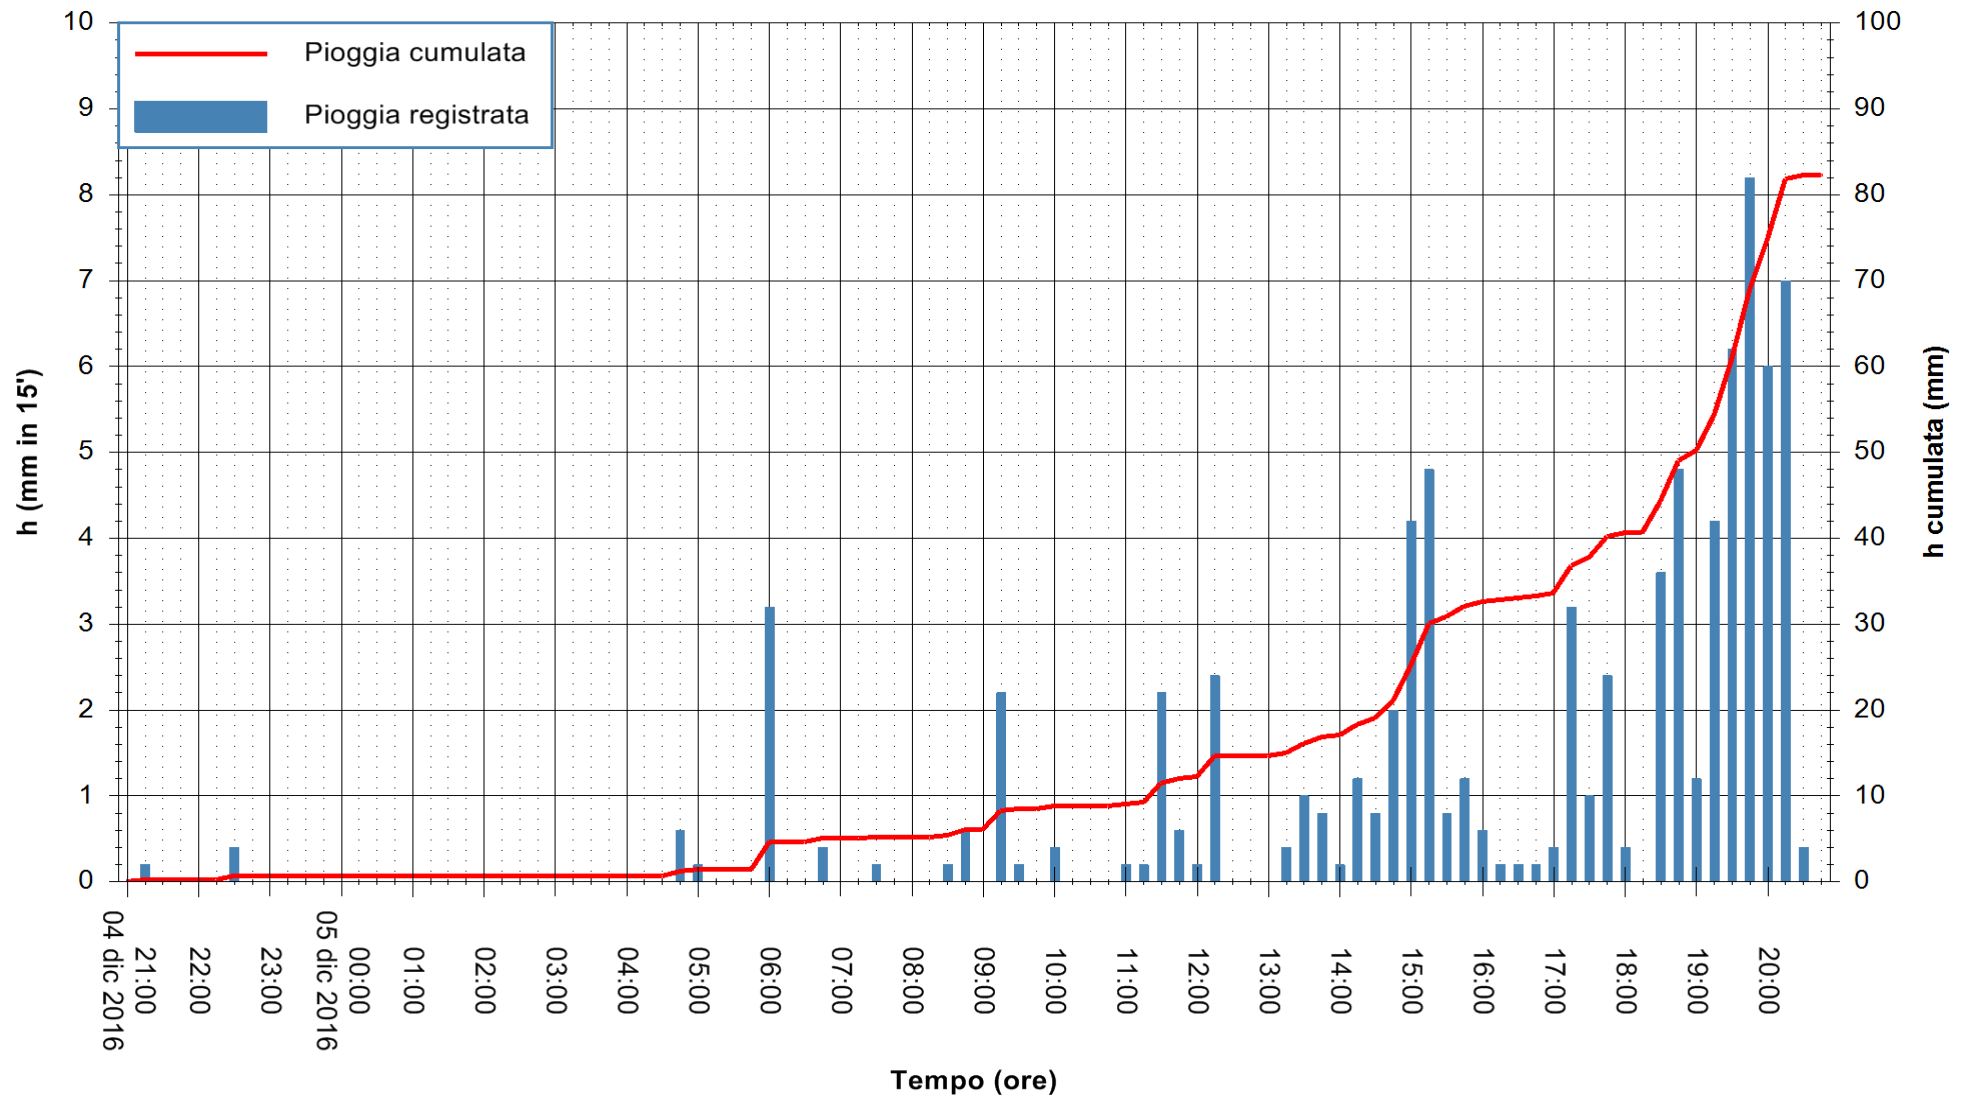

REGIONE AUTÒNOMA DE SARDIGNA
 REGIONE AUTONOMA DELLA SARDEGNA

Stazione pluviometrica Santa Lucia di Capoterra
Area S.LUCIA
Pioggia registrata nelle ultime 24 ore
Consultazione alle ore 21:01 del 05/12/2016

ARPAS
F.to il Dirigente Responsabile
Dott. Giuseppe Bianco

REGIONE AUTÒNOMA DE SARDIGNA
REGIONE AUTONOMA DELLA SARDEGNA

Stazione pluviometrica Mamone
 Area MAMONE
 Pioggia registrata nelle ultime 24 ore
 Consultazione alle ore 21:01 del 05/12/2016