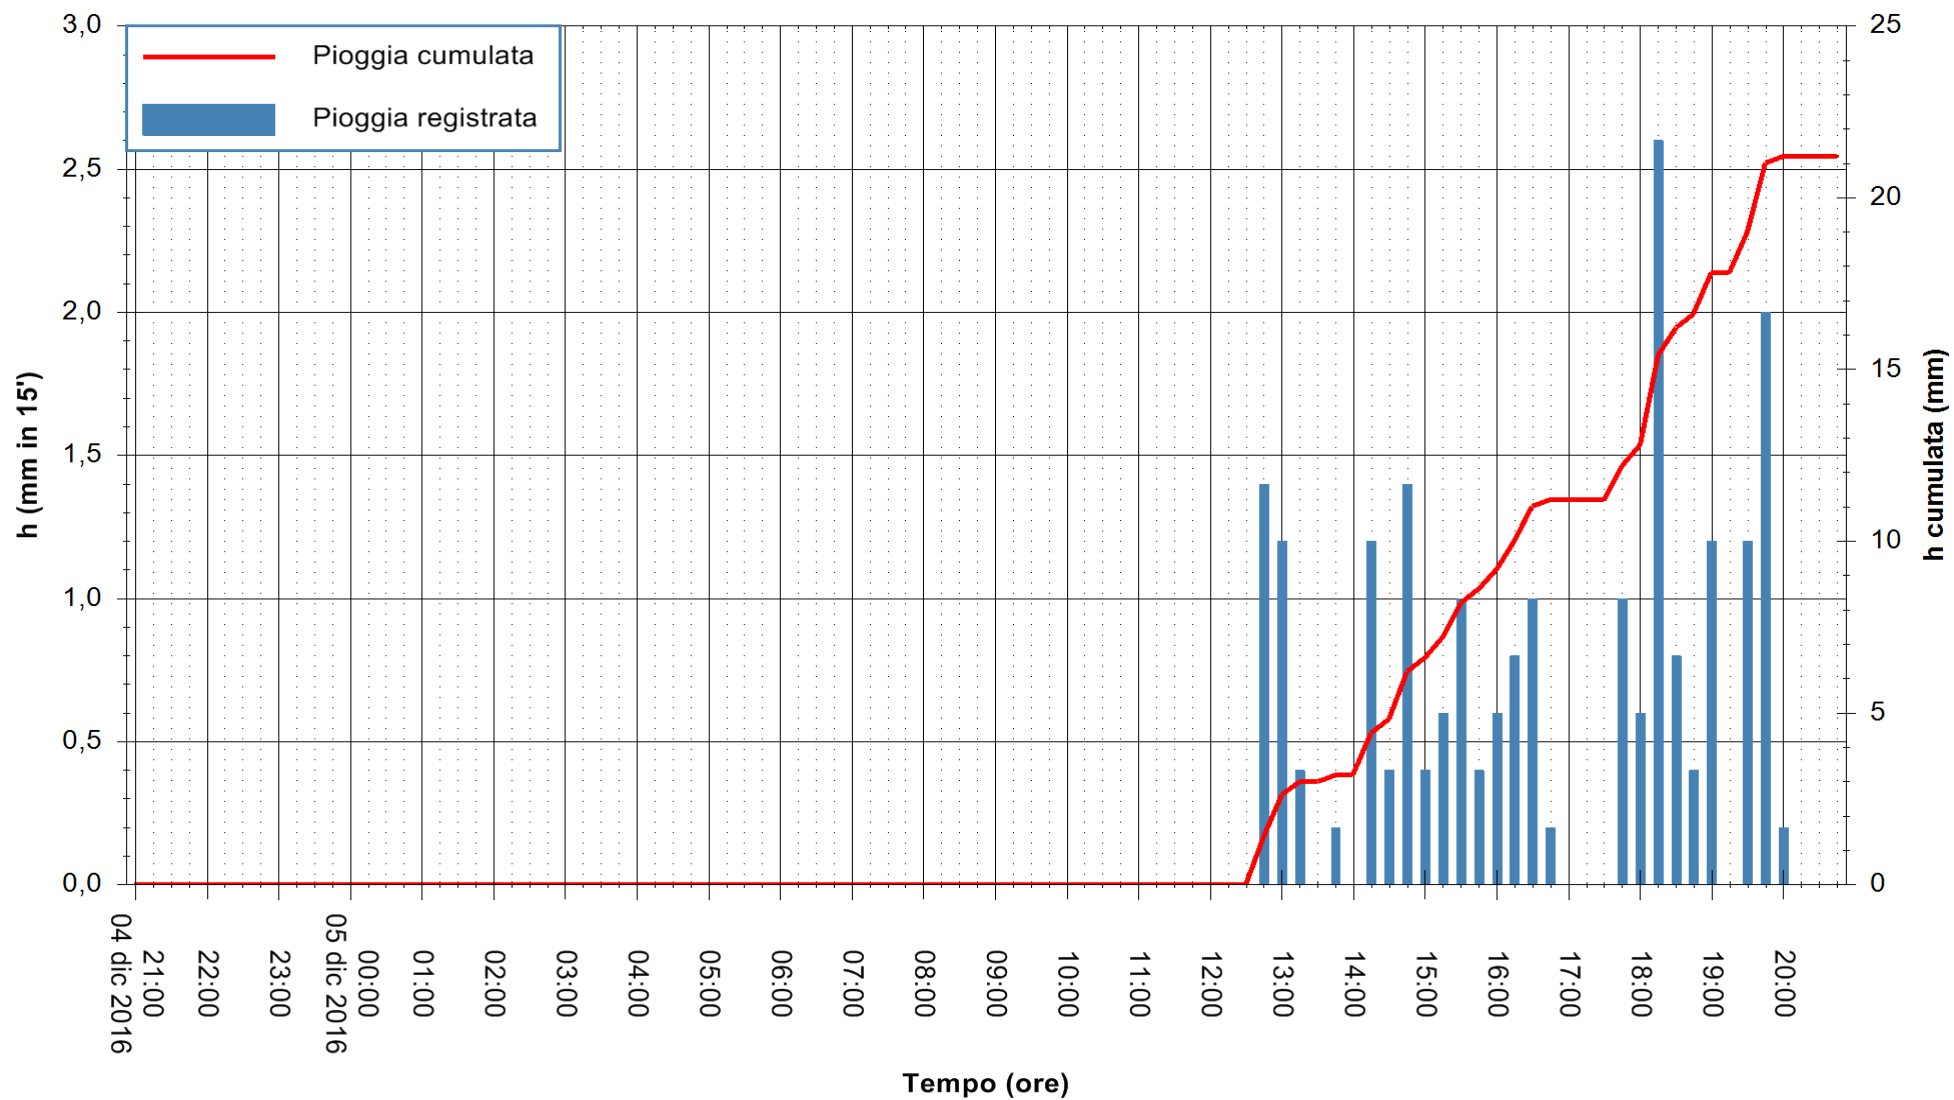

Stazione pluviometrica Oschiri
Area PISCHINAS
Pioggia registrata nelle ultime 24 ore
Consultazione alle ore 21:01 del 05/12/2016

ARPAS
F.to il Dirigente Responsabile
Dott. Giuseppe Bianco

REGIONE AUTÒNOMA DE SARDIGNA
REGIONE AUTONOMA DELLA SARDEGNA

Stazione pluviometrica Fluminimannu a Decimomannu
 Area DECIMOMANNU
 Pioggia registrata nelle ultime 24 ore
 Consultazione alle ore 21:01 del 05/12/2016

ARPAS
 F.to il Dirigente Responsabile
 Dott. Giuseppe Bianco

REGIONE AUTÒNOMA DE SARDIGNA
 REGIONE AUTONOMA DELLA SARDEGNA

Stazione pluviometrica Santa Lucia di Capoterra
Area S.LUCIA
Pioggia registrata nelle ultime 24 ore
Consultazione alle ore 21:01 del 05/12/2016