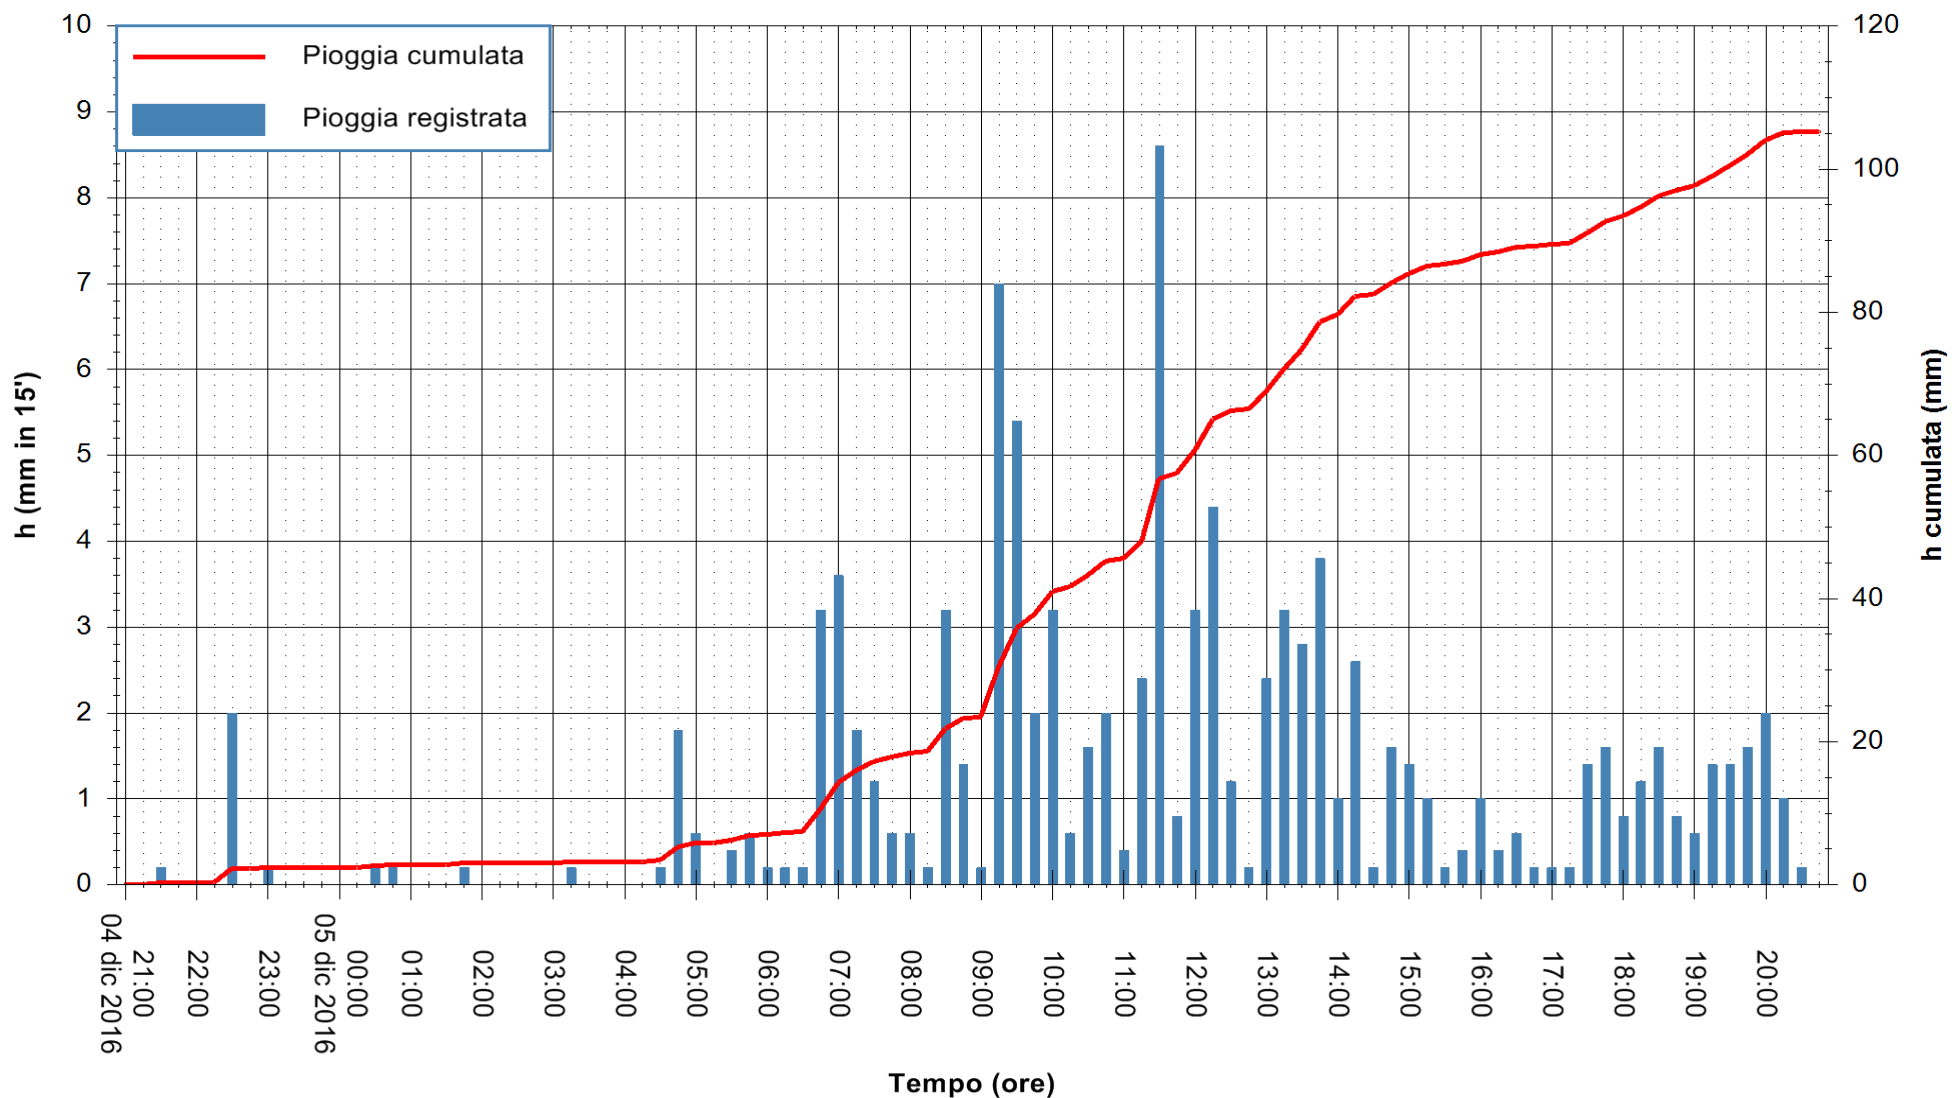

Stazione pluviometrica Fluminimannu a Decimomannu
 Area DECIMOMANNU
 Pioggia registrata nelle ultime 24 ore
 Consultazione alle ore 21:01 del 05/12/2016

ARPAS
 F.to il Dirigente Responsabile
 Dott. Giuseppe Bianco

REGIONE AUTÒNOMA DE SARDIGNA
 REGIONE AUTONOMA DELLA SARDEGNA

Stazione pluviometrica Santa Lucia di Capoterra
Area S.LUCIA
Pioggia registrata nelle ultime 24 ore
Consultazione alle ore 21:01 del 05/12/2016

ARPAS
F.to il Dirigente Responsabile
Dott. Giuseppe Bianco

REGIONE AUTÒNOMA DE SARDIGNA
REGIONE AUTONOMA DELLA SARDEGNA

Stazione pluviometrica Mamone
 Area MAMONE
 Pioggia registrata nelle ultime 24 ore
 Consultazione alle ore 21:01 del 05/12/2016