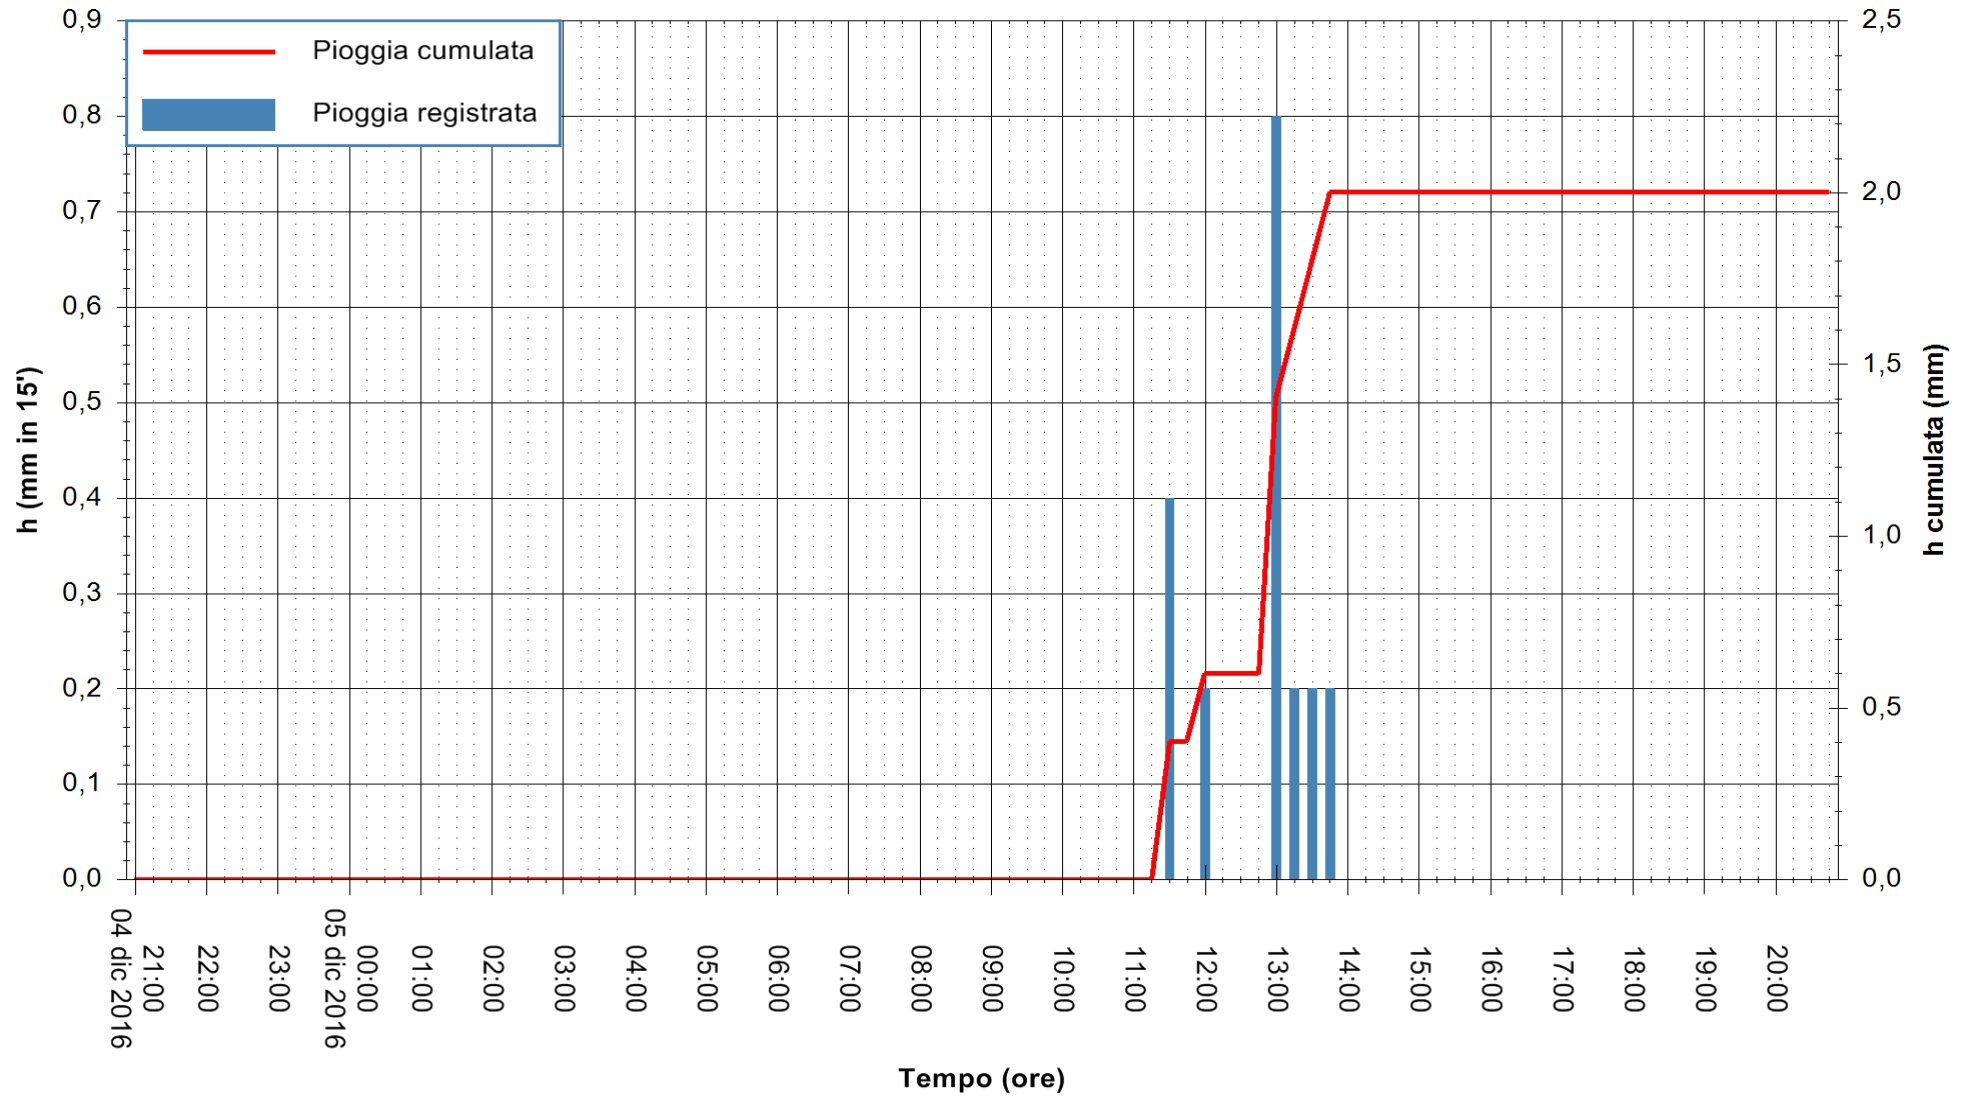

ARPAS
F.to il Dirigente Responsabile
Dott. Giuseppe Bianco

REGIONE AUTÒNOMA DE SARDIGNA
REGIONE AUTONOMA DELLA SARDEGNA

Stazione pluviometrica Mamone
 Area MAMONE
 Pioggia registrata nelle ultime 24 ore
 Consultazione alle ore 21:01 del 05/12/2016