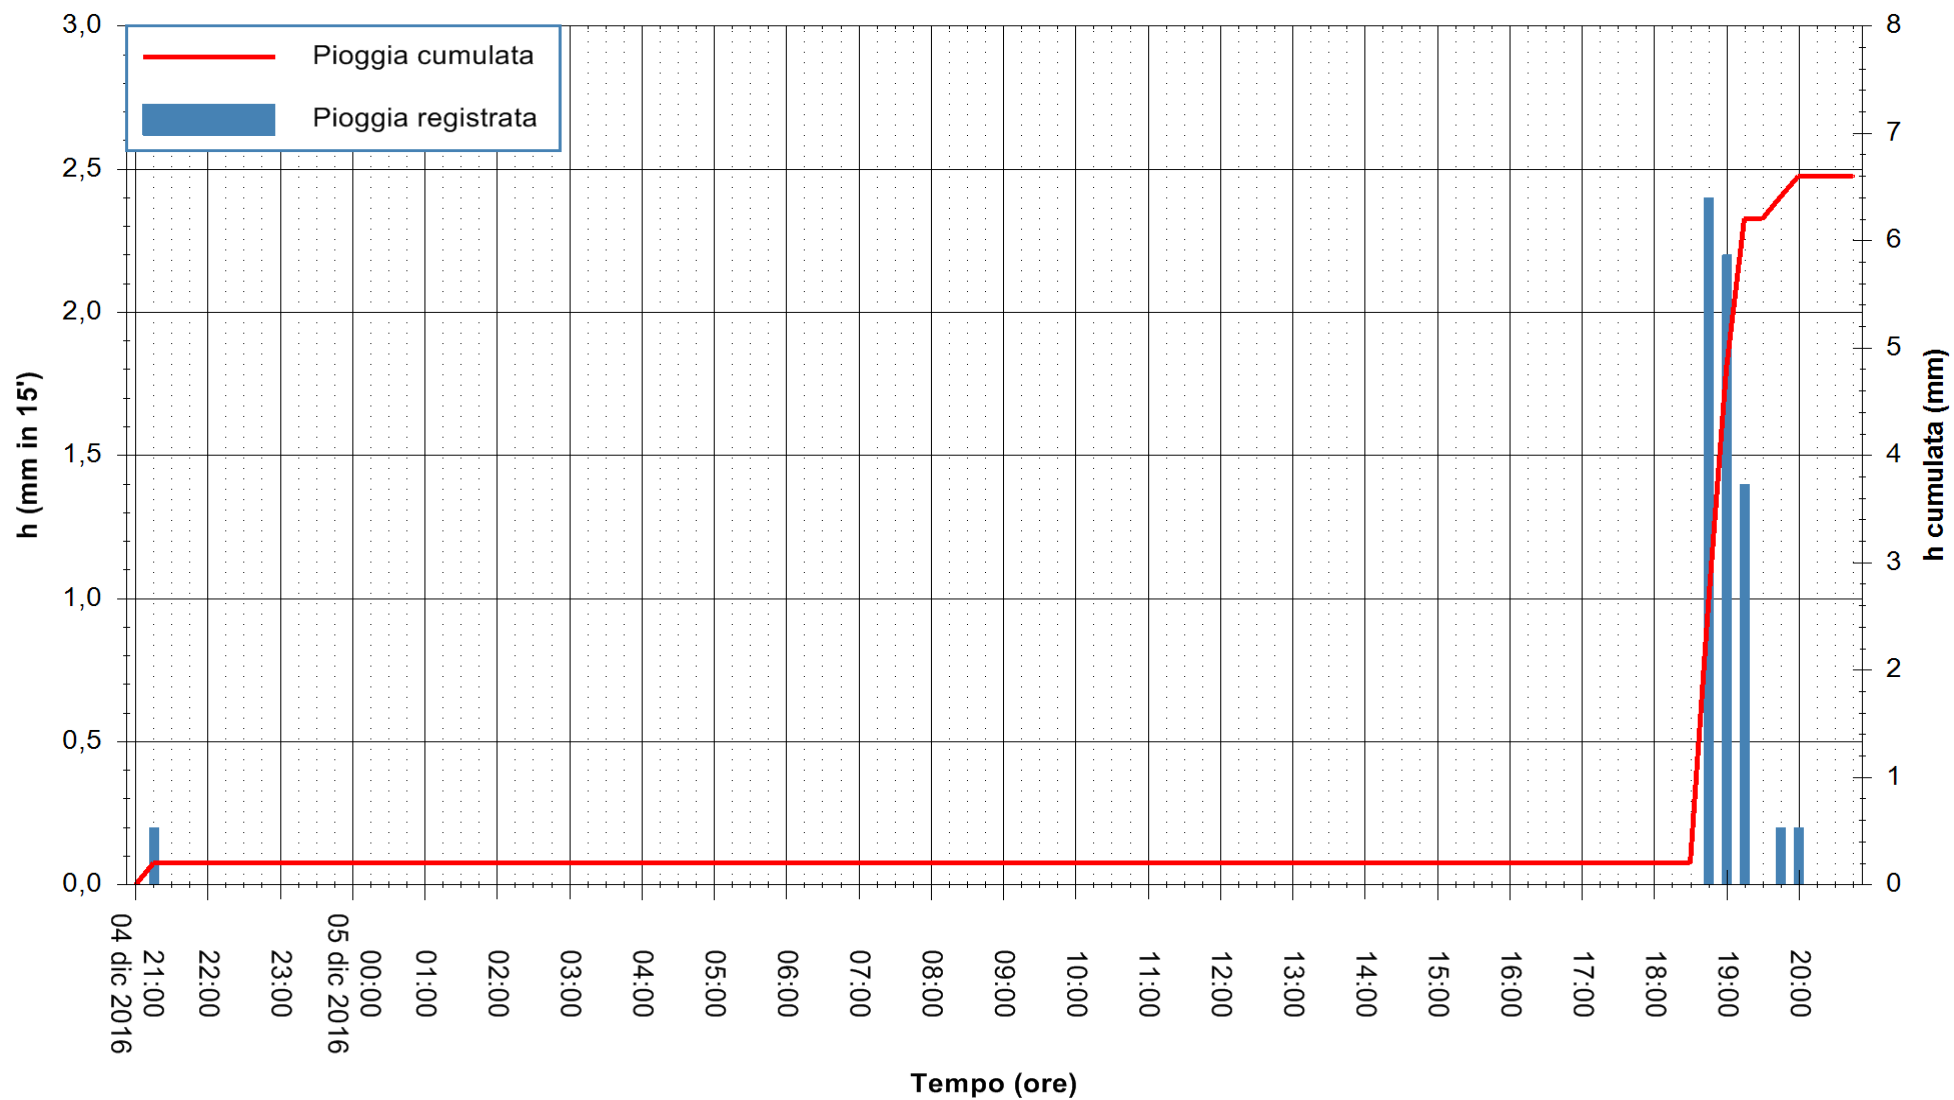

REGIONE AUTÒNOMA DE SARDIGNA
 REGIONE AUTONOMA DELLA SARDEGNA

Stazione pluviometrica Santa Lucia di Capoterra
Area S.LUCIA
Pioggia registrata nelle ultime 24 ore
Consultazione alle ore 21:01 del 05/12/2016

ARPAS
F.to il Dirigente Responsabile
Dott. Giuseppe Bianco

REGIONE AUTÒNOMA DE SARDIGNA
REGIONE AUTONOMA DELLA SARDEGNA

Stazione pluviometrica Mamone
 Area MAMONE
 Pioggia registrata nelle ultime 24 ore
 Consultazione alle ore 21:01 del 05/12/2016