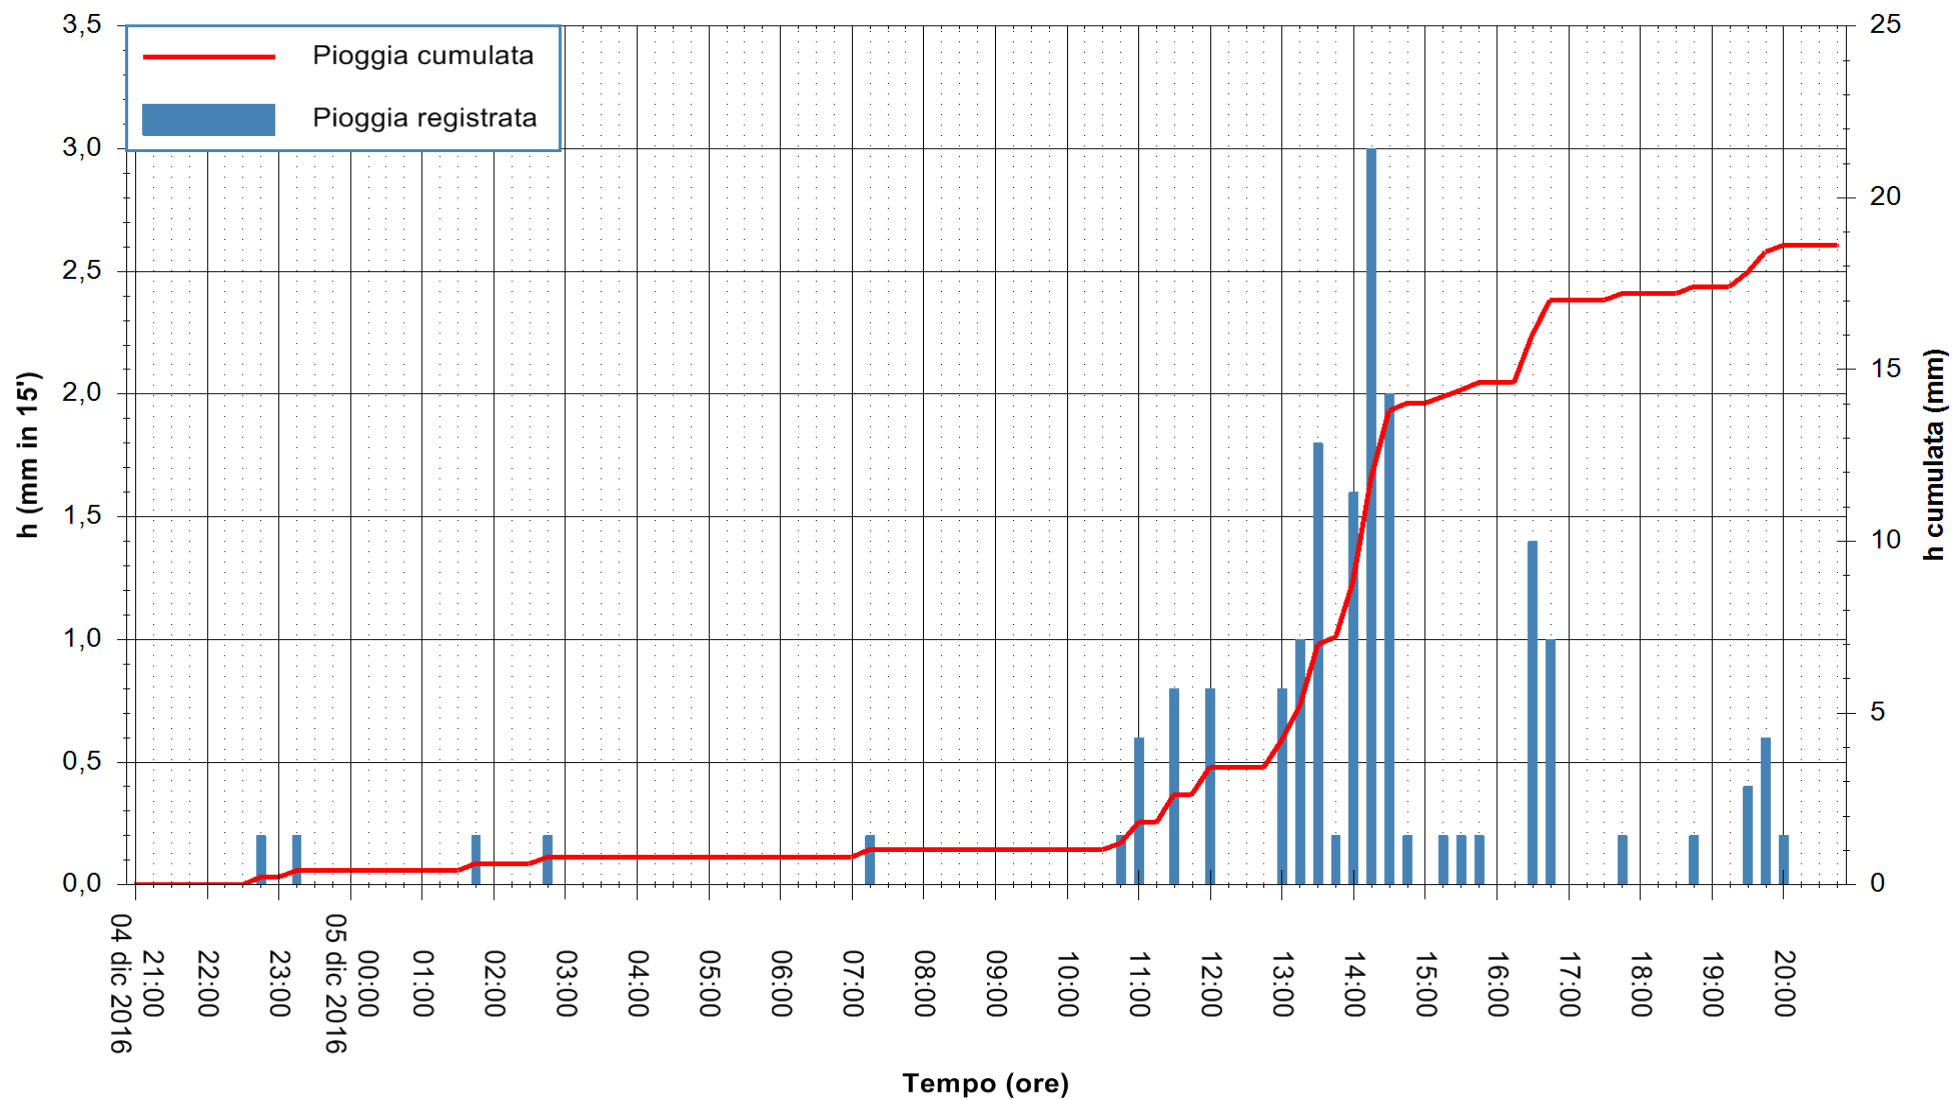

Stazione pluviometrica Mamone
Area MAMONE
Pioggia registrata nelle ultime 24 ore
Consultazione alle ore 21:01 del 05/12/2016

ARPAS
F.to il Dirigente Responsabile
Dott. Giuseppe Bianco

REGIONE AUTÒNOMA DE SARDIGNA
REGIONE AUTONOMA DELLA SARDEGNA