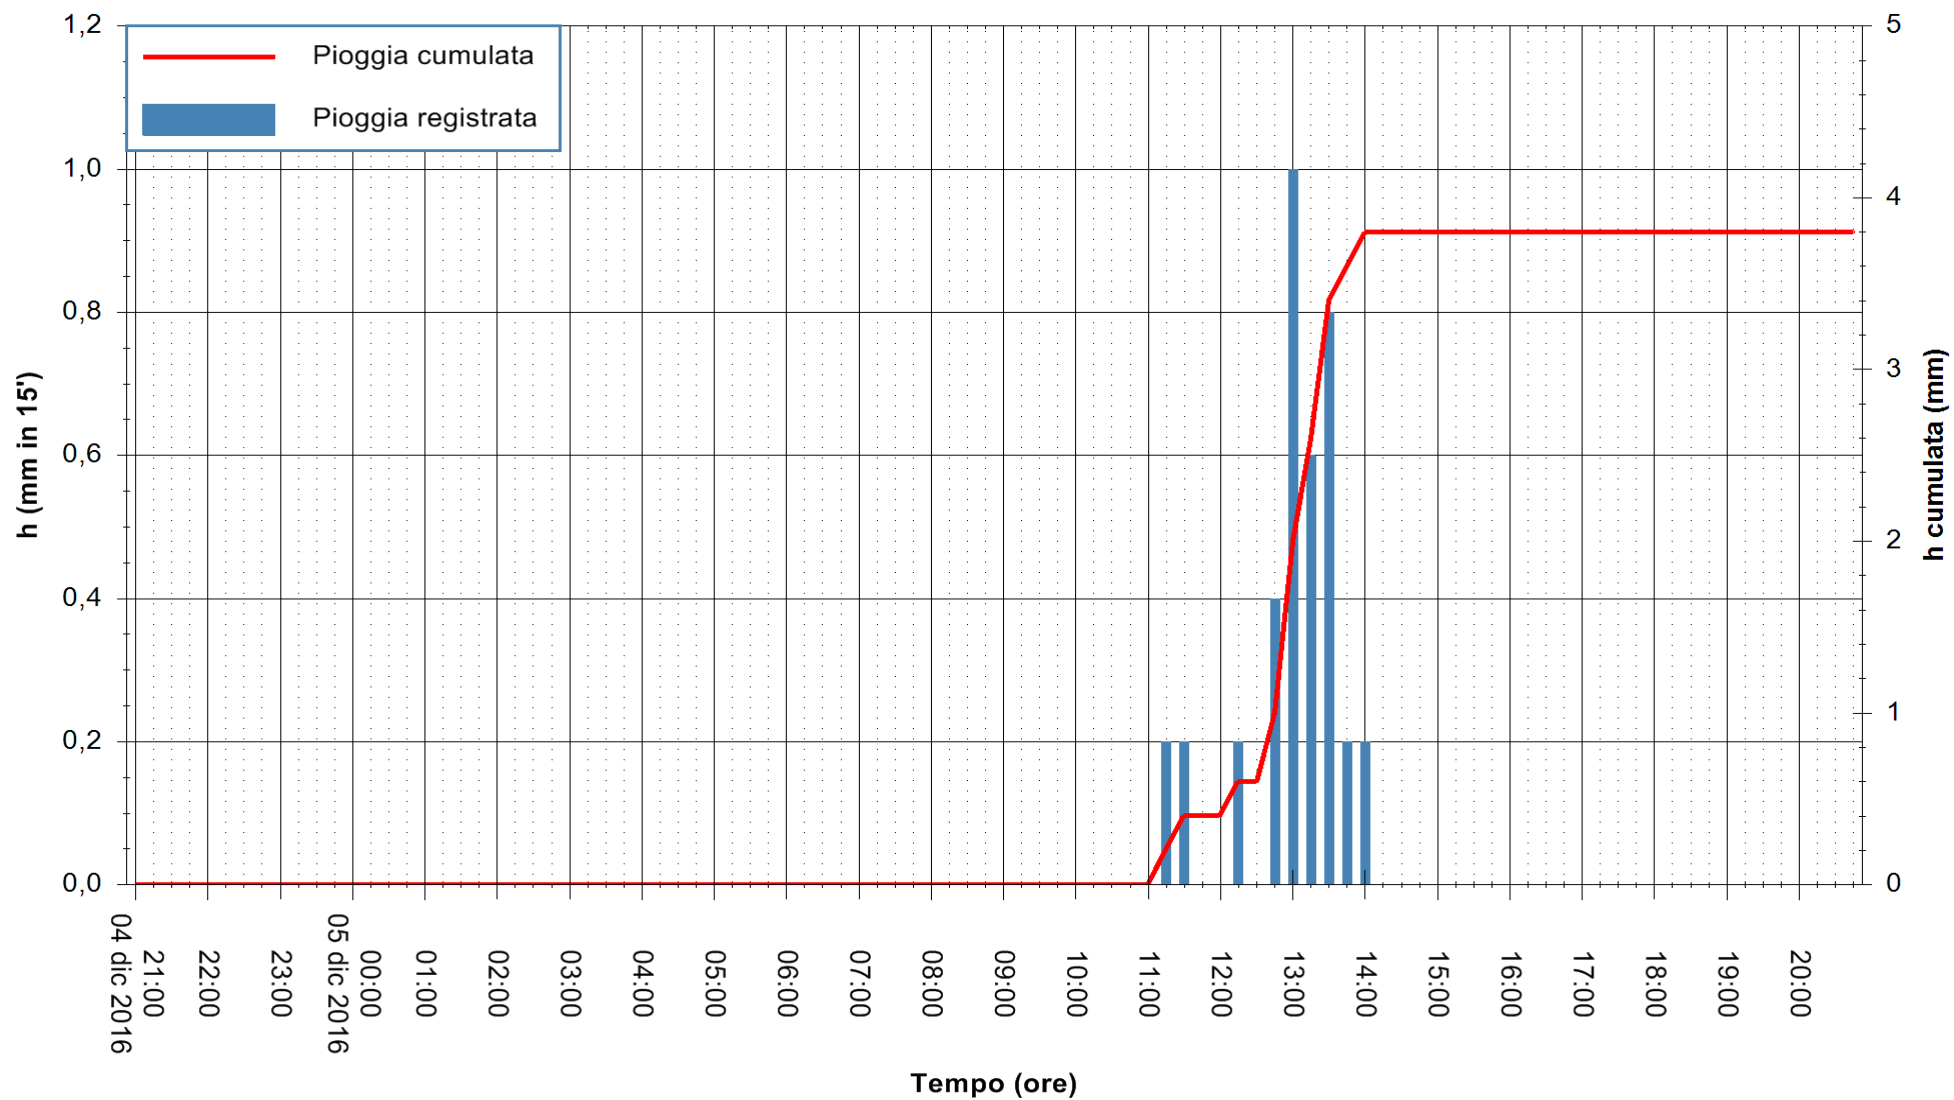

REGIONE AUTÒNOMA DE SARDIGNA
 REGIONE AUTONOMA DELLA SARDEGNA

Stazione pluviometrica Santa Lucia di Capoterra
Area S.LUCIA
Pioggia registrata nelle ultime 24 ore
Consultazione alle ore 21:01 del 05/12/2016

ARPAS
F.to il Dirigente Responsabile
Dott. Giuseppe Bianco

REGIONE AUTÒNOMA DE SARDIGNA
REGIONE AUTONOMA DELLA SARDEGNA

Stazione pluviometrica Mamone
 Area MAMONE
 Pioggia registrata nelle ultime 24 ore
 Consultazione alle ore 21:01 del 05/12/2016