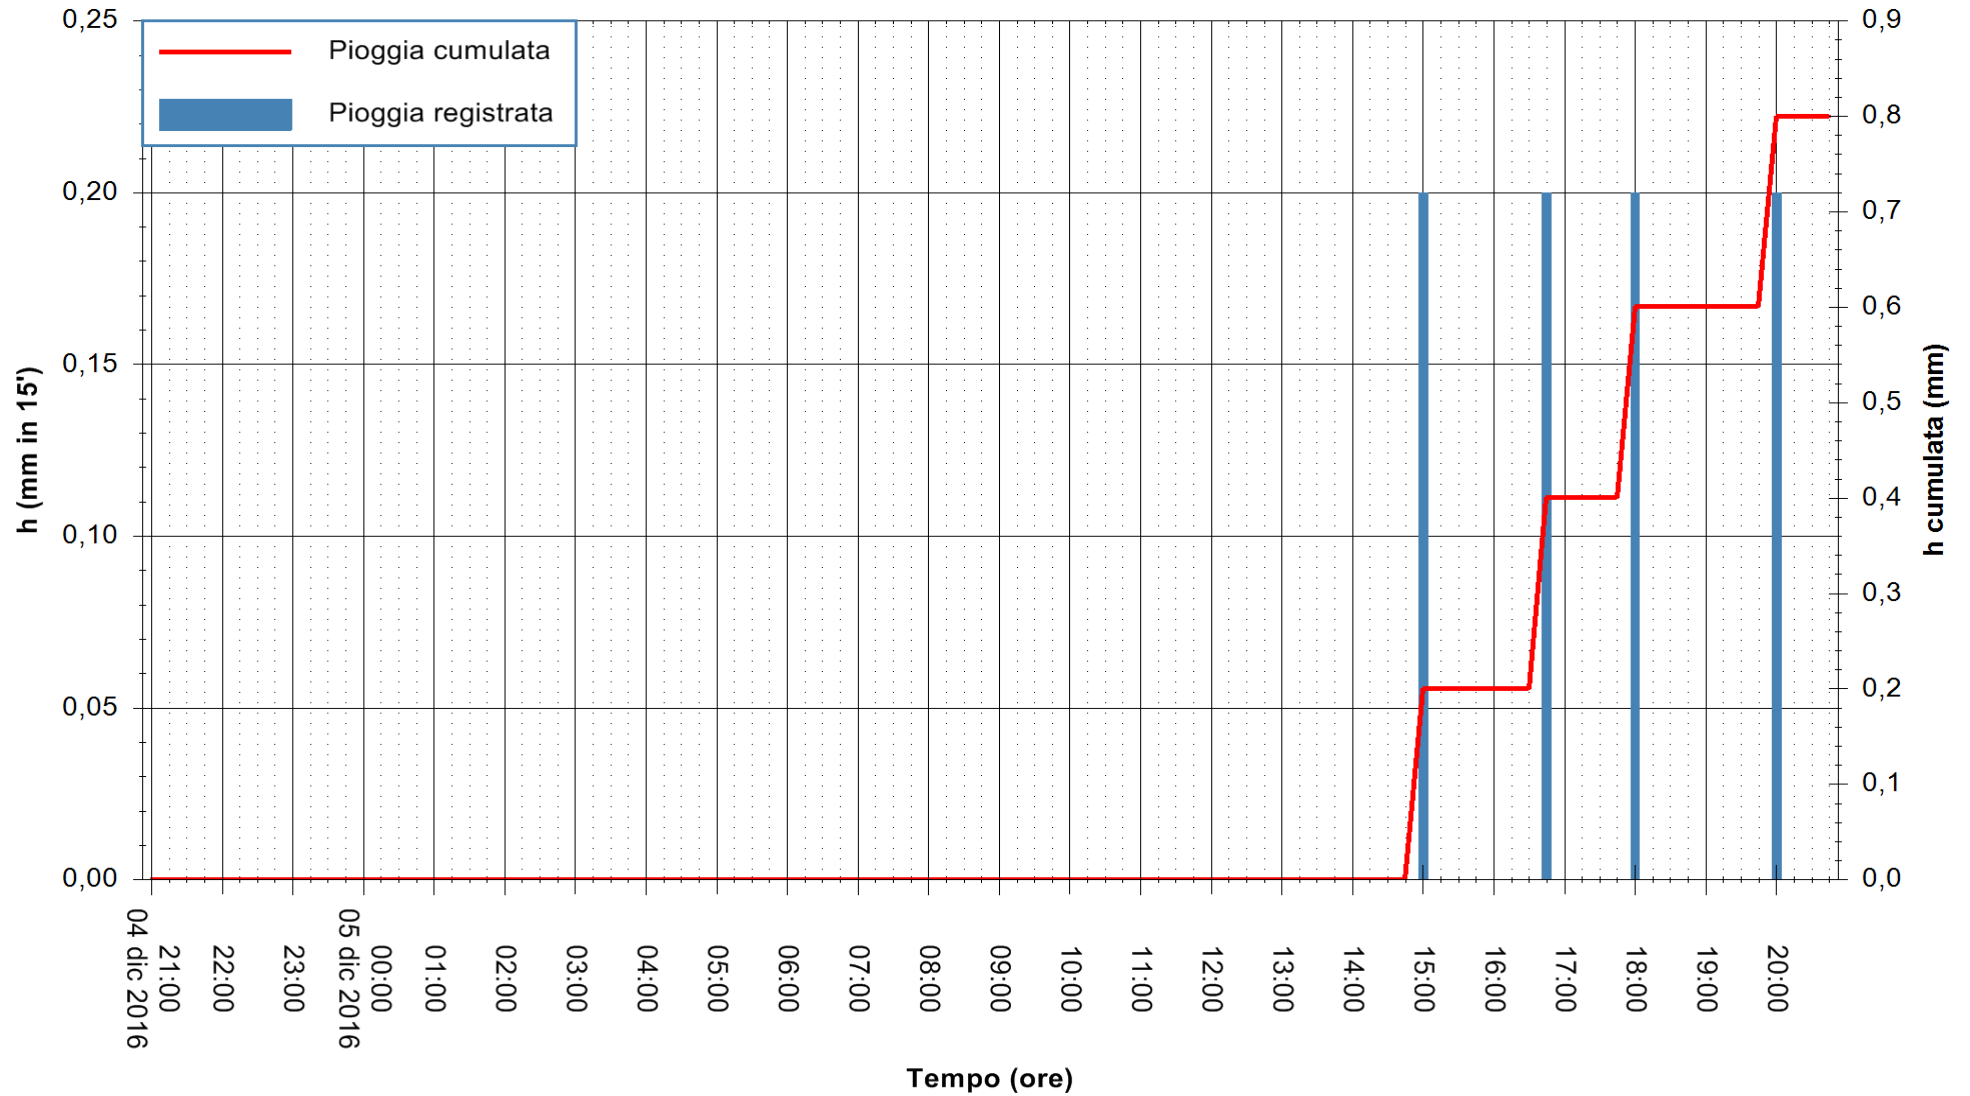

ARPAS
 F.to il Dirigente Responsabile
 Dott. Giuseppe Bianco

REGIONE AUTÒNOMA DE SARDIGNA
 REGIONE AUTONOMA DELLA SARDEGNA

Stazione pluviometrica Flumineddu ad Allai
Area ALLAI
Pioggia registrata nelle ultime 24 ore
Consultazione alle ore 21:01 del 05/12/2016