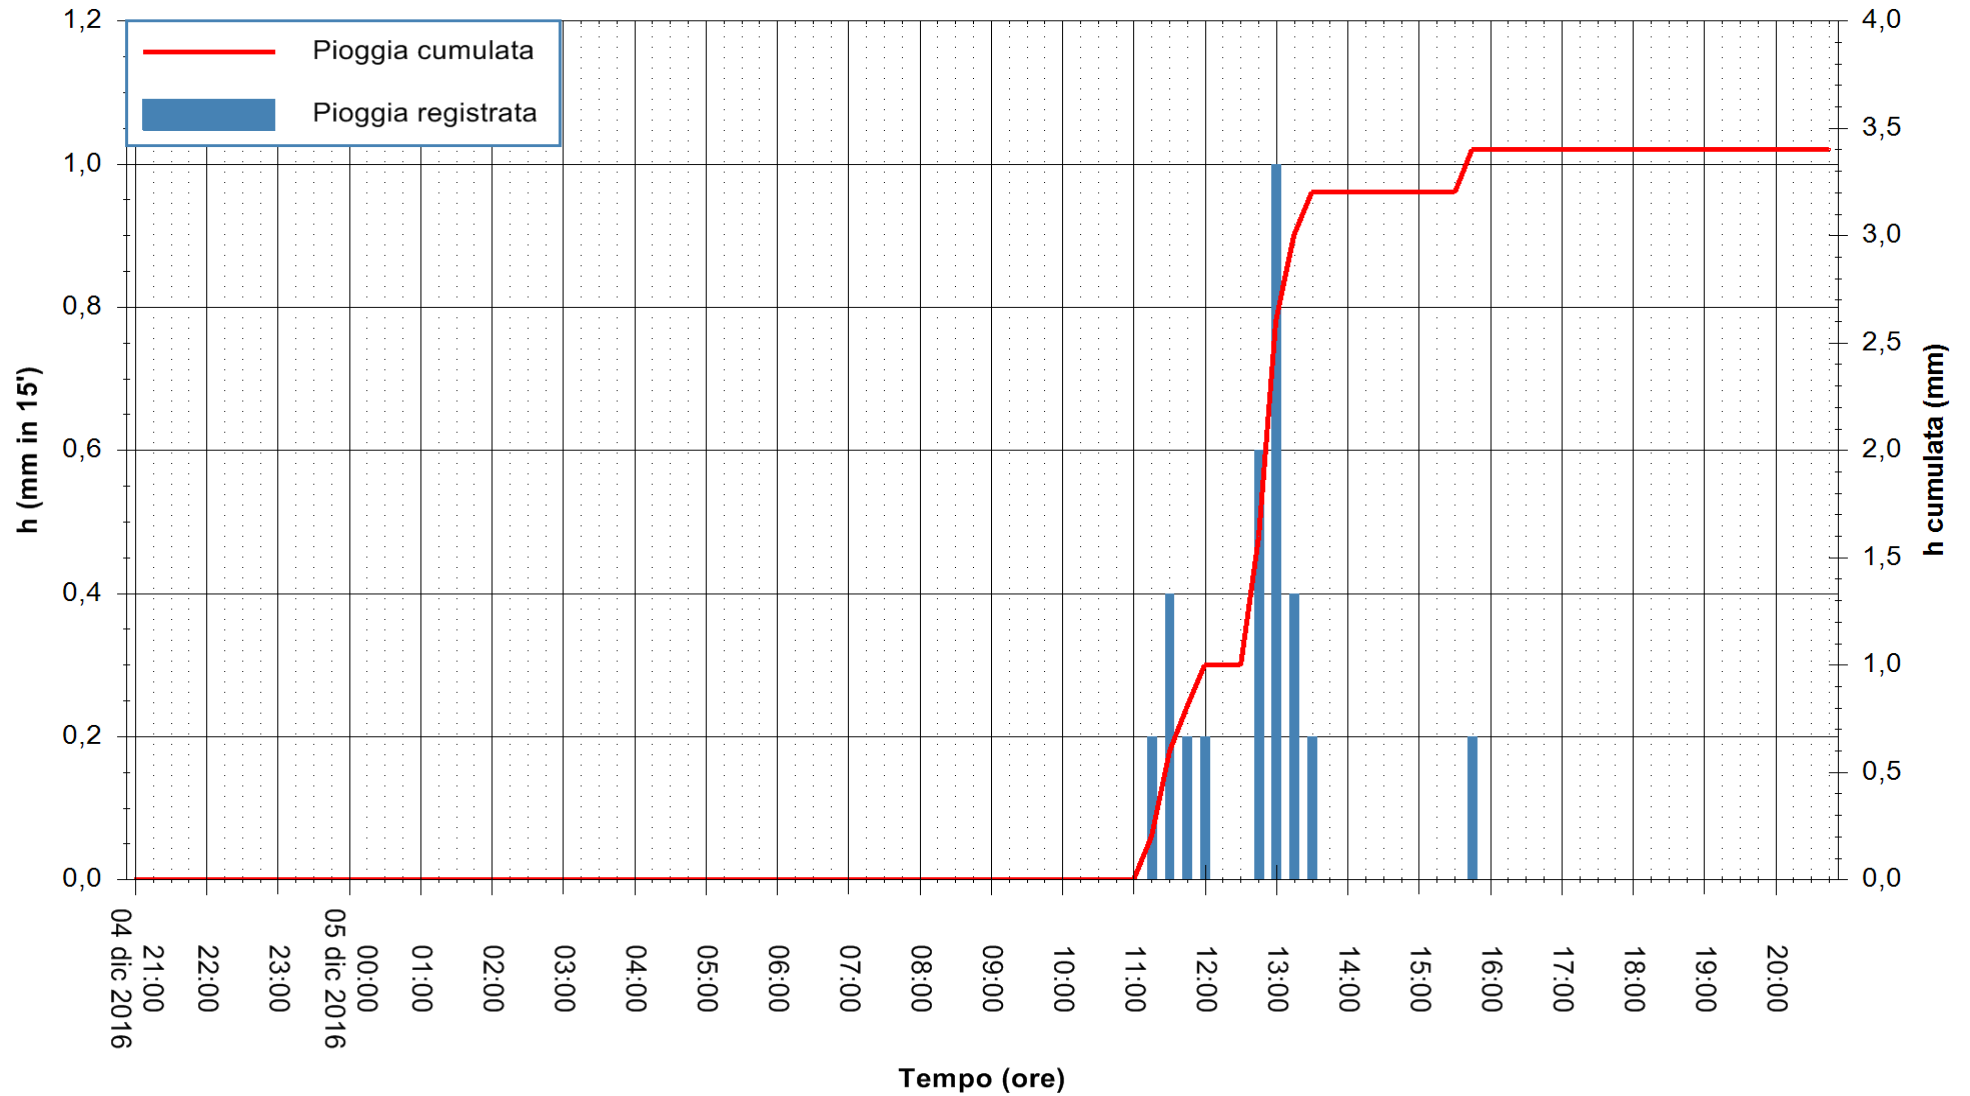

REGIONE AUTÒNOMA DE SARDIGNA
 REGIONE AUTONOMA DELLA SARDEGNA

Stazione pluviometrica Santa Lucia di Capoterra
Area S.LUCIA
Pioggia registrata nelle ultime 24 ore
Consultazione alle ore 21:01 del 05/12/2016