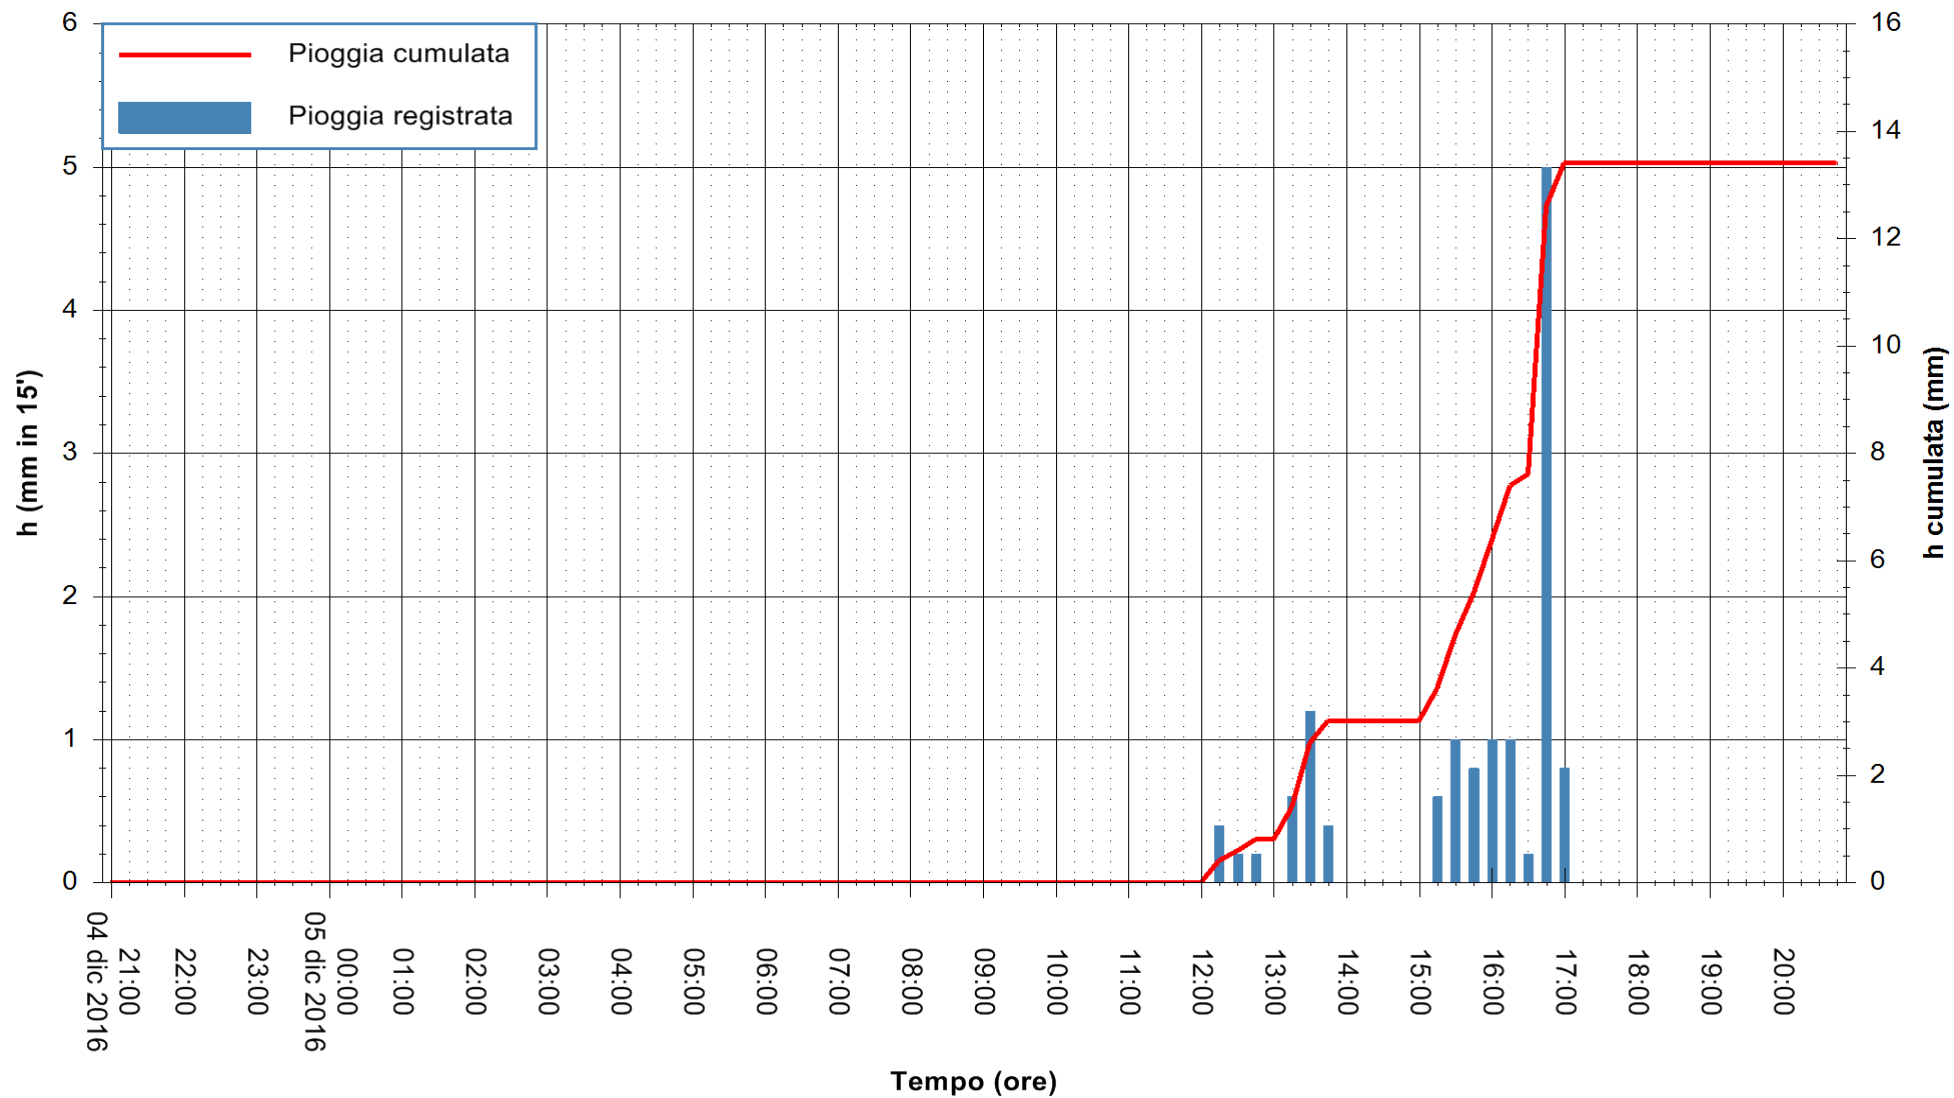

Stazione pluviometrica Fluminimannu a Decimomannu
 Area DECIMOMANNU
 Pioggia registrata nelle ultime 24 ore
 Consultazione alle ore 21:01 del 05/12/2016

ARPAS
 F.to il Dirigente Responsabile
 Dott. Giuseppe Bianco

REGIONE AUTÒNOMA DE SARDIGNA
 REGIONE AUTONOMA DELLA SARDEGNA

Stazione pluviometrica Santa Lucia di Capoterra
Area S.LUCIA
Pioggia registrata nelle ultime 24 ore
Consultazione alle ore 21:01 del 05/12/2016

ARPAS
F.to il Dirigente Responsabile
Dott. Giuseppe Bianco

REGIONE AUTÒNOMA DE SARDIGNA
REGIONE AUTONOMA DELLA SARDEGNA

Stazione pluviometrica Mamone
 Area MAMONE
 Pioggia registrata nelle ultime 24 ore
 Consultazione alle ore 21:01 del 05/12/2016