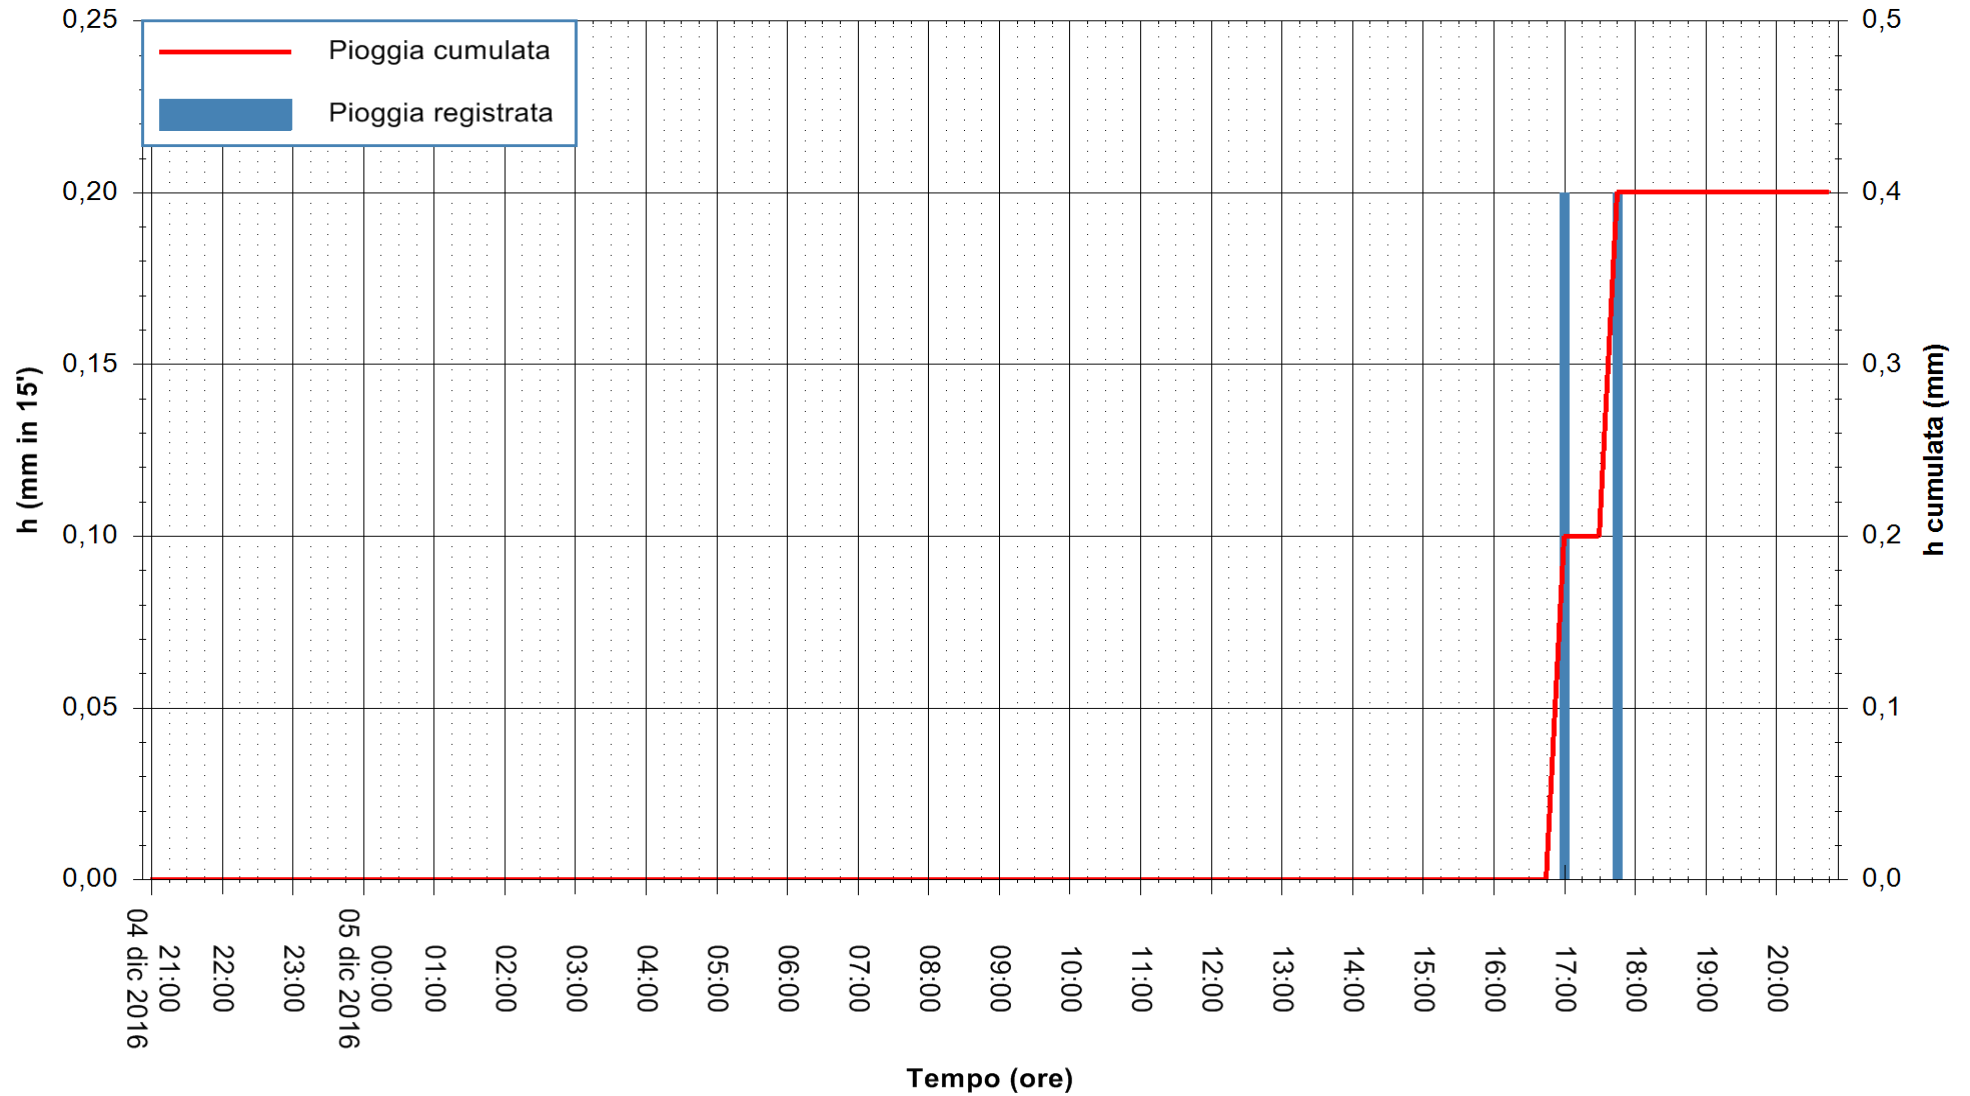

ARPAS
F.to il Dirigente Responsabile
Dott. Giuseppe Bianco

REGIONE AUTÒNOMA DE SARDIGNA
REGIONE AUTONOMA DELLA SARDEGNA

Stazione pluviometrica Mamone
 Area MAMONE
 Pioggia registrata nelle ultime 24 ore
 Consultazione alle ore 21:01 del 05/12/2016