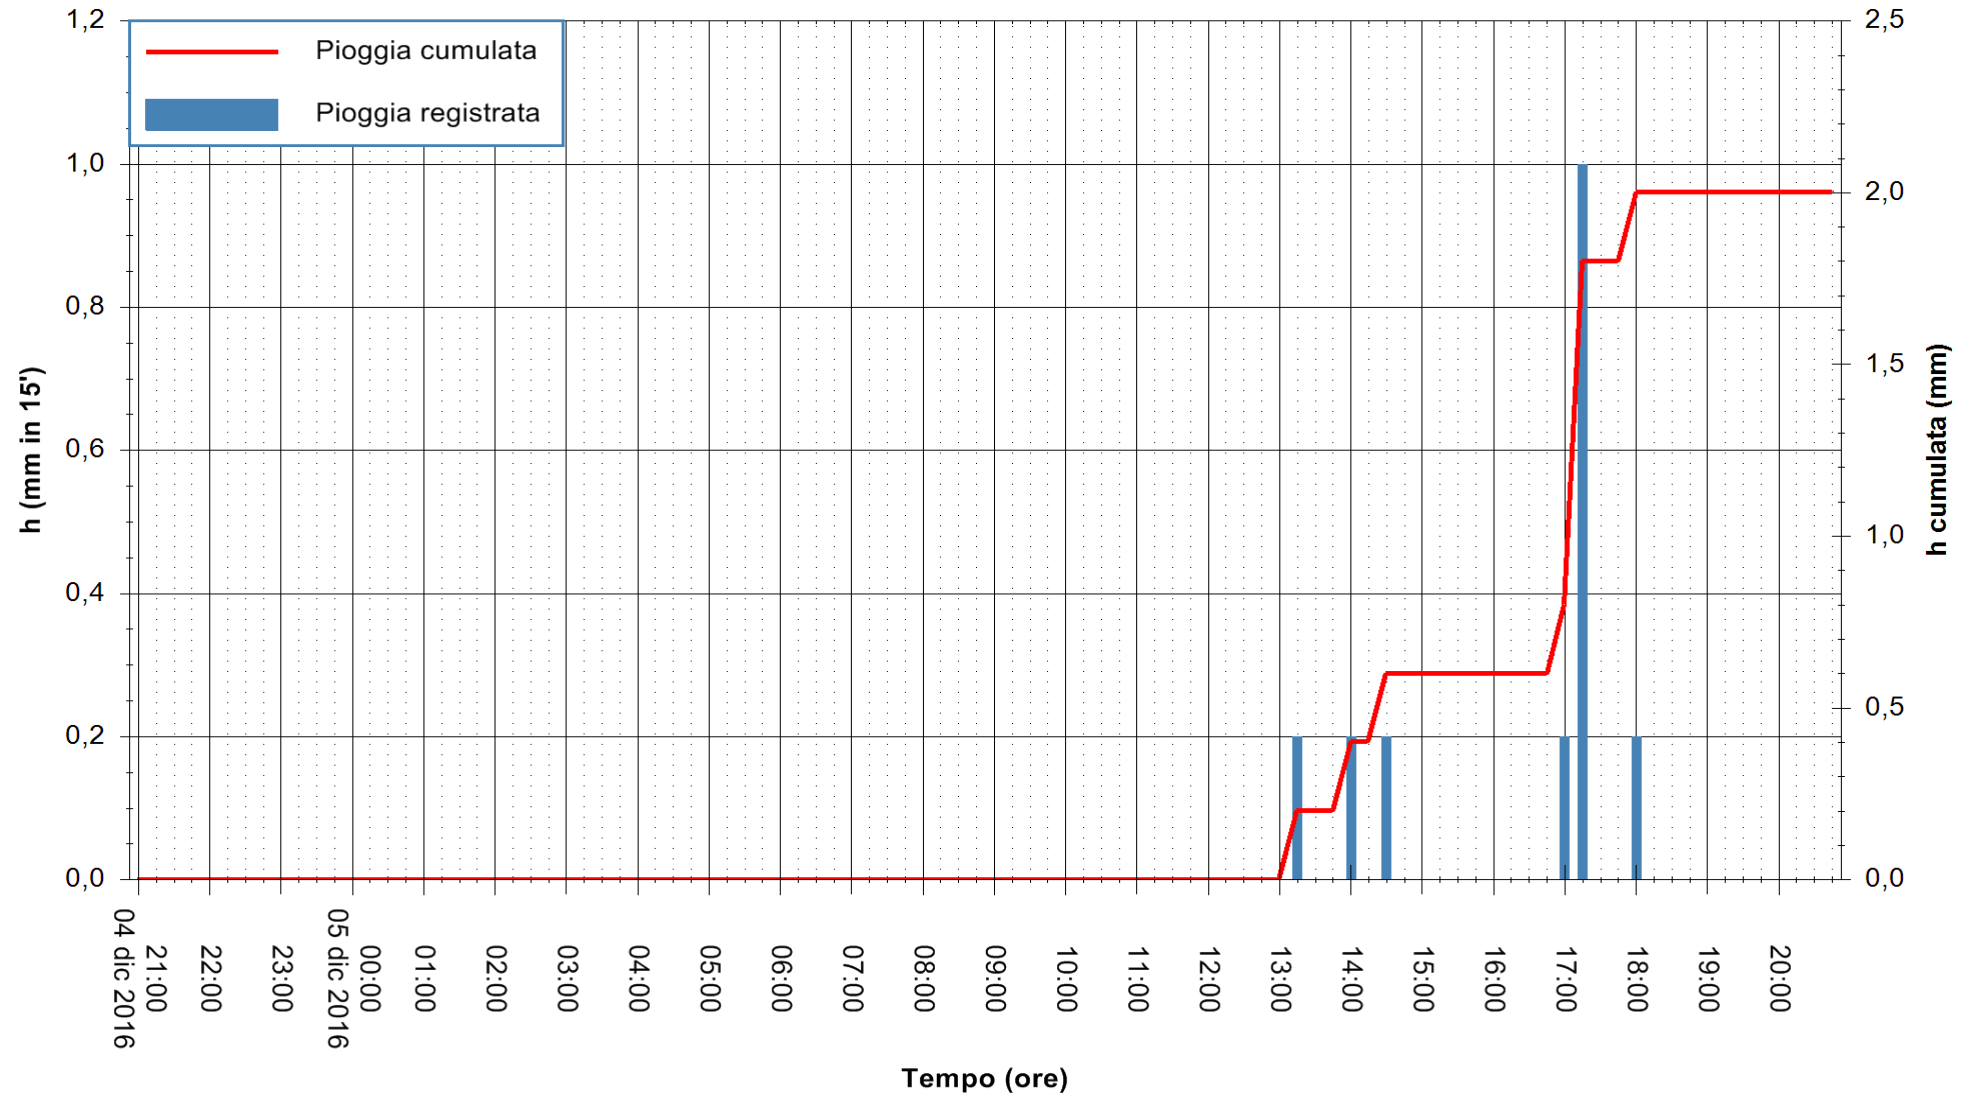

Stazione pluviometrica Oschiri
Area PISCHINAS
Pioggia registrata nelle ultime 24 ore
Consultazione alle ore 21:01 del 05/12/2016

ARPAS
F.to il Dirigente Responsabile
Dott. Giuseppe Bianco

REGIONE AUTÒNOMA DE SARDIGNA
REGIONE AUTONOMA DELLA SARDEGNA

Stazione pluviometrica Fluminimannu a Decimomannu
 Area DECIMOMANNU
 Pioggia registrata nelle ultime 24 ore
 Consultazione alle ore 21:01 del 05/12/2016

ARPAS
 F.to il Dirigente Responsabile
 Dott. Giuseppe Bianco

REGIONE AUTÒNOMA DE SARDIGNA
 REGIONE AUTONOMA DELLA SARDEGNA

Stazione pluviometrica Santa Lucia di Capoterra
Area S.LUCIA
Pioggia registrata nelle ultime 24 ore
Consultazione alle ore 21:01 del 05/12/2016