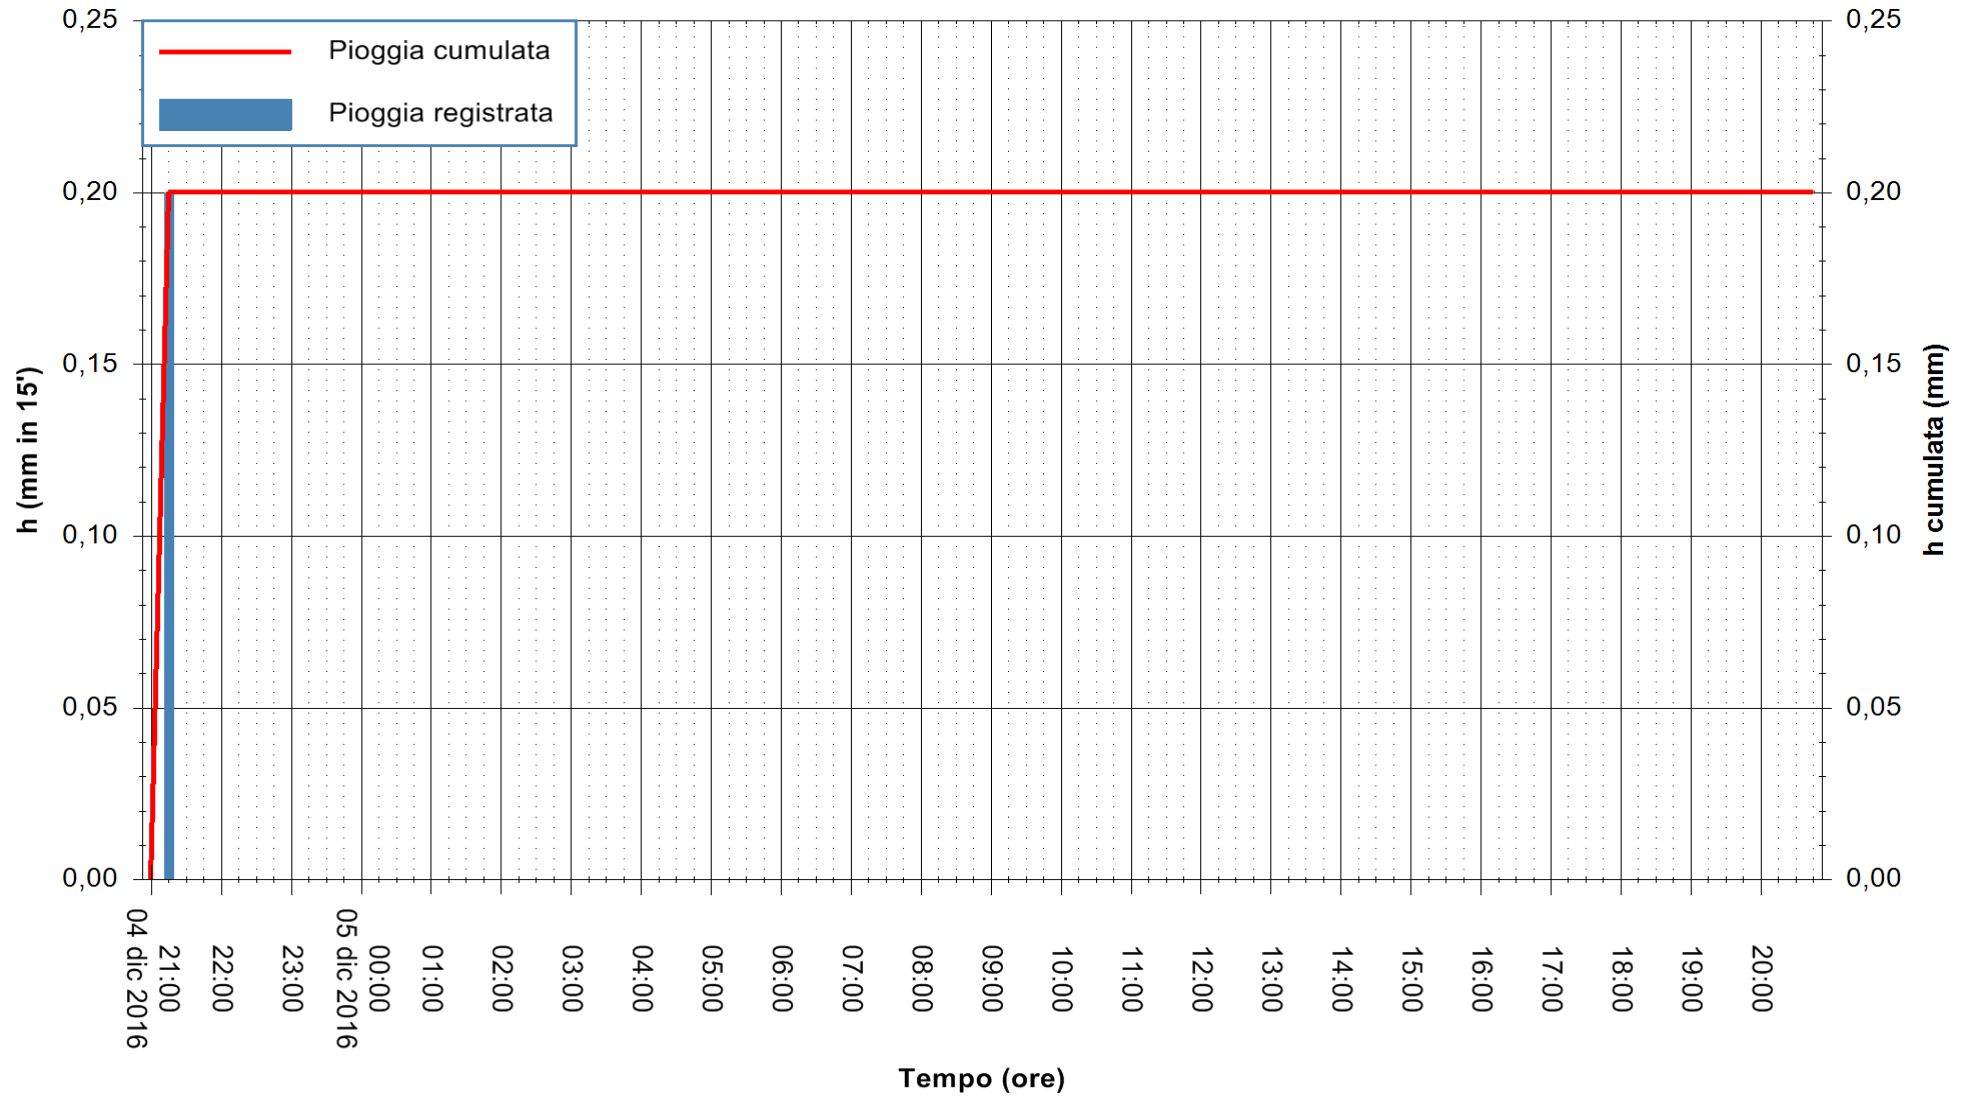

REGIONE AUTÒNOMA DE SARDIGNA
 REGIONE AUTONOMA DELLA SARDEGNA

Stazione pluviometrica Santa Lucia di Capoterra
Area S.LUCIA
Pioggia registrata nelle ultime 24 ore
Consultazione alle ore 21:01 del 05/12/2016