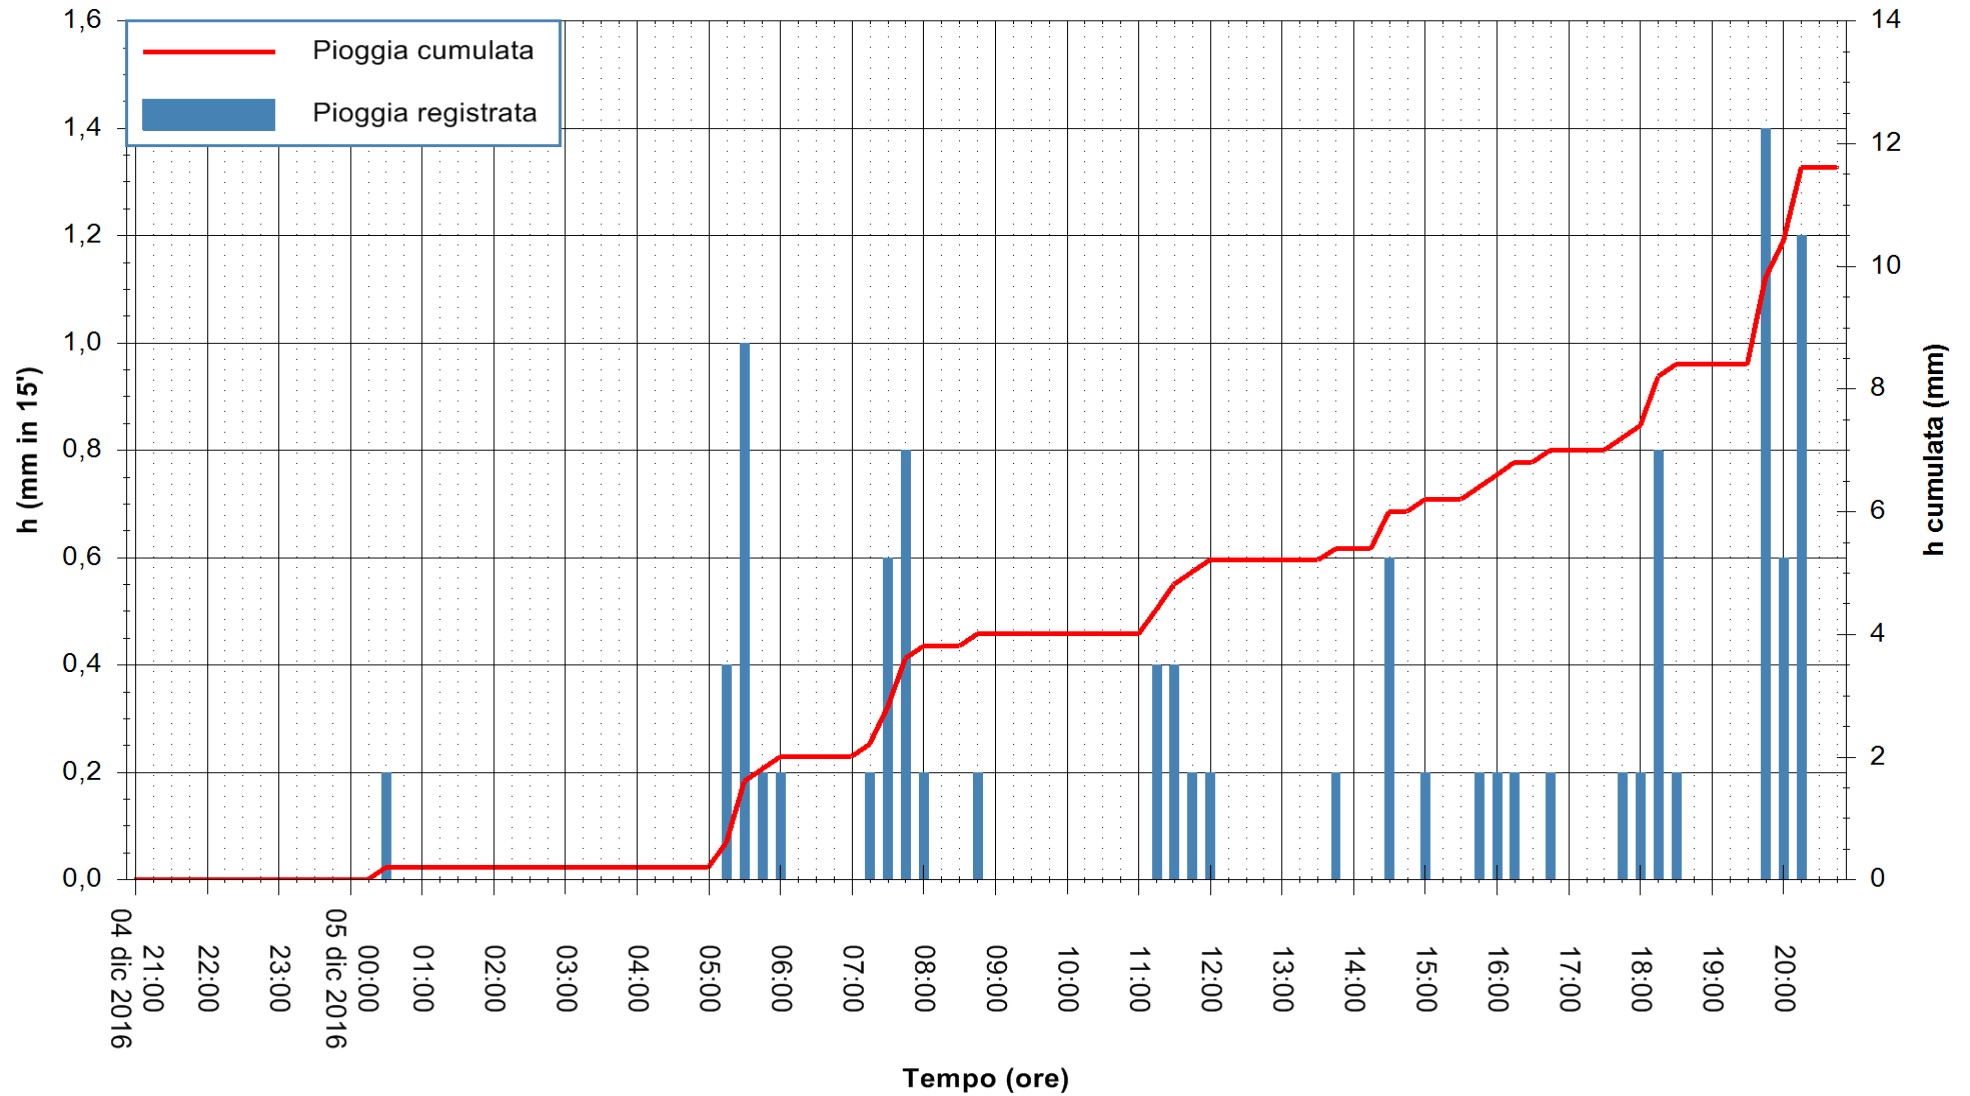

Stazione pluviometrica Oschiri
Area PISCHINAS
Pioggia registrata nelle ultime 24 ore
Consultazione alle ore 21:01 del 05/12/2016

ARPAS
F.to il Dirigente Responsabile
Dott. Giuseppe Bianco

REGIONE AUTÒNOMA DE SARDIGNA
REGIONE AUTONOMA DELLA SARDEGNA

Stazione pluviometrica Fluminimannu a Decimomannu
 Area DECIMOMANNU
 Pioggia registrata nelle ultime 24 ore
 Consultazione alle ore 21:01 del 05/12/2016

ARPAS
 F.to il Dirigente Responsabile
 Dott. Giuseppe Bianco

REGIONE AUTÒNOMA DE SARDIGNA
 REGIONE AUTONOMA DELLA SARDEGNA

Stazione pluviometrica Santa Lucia di Capoterra
Area S.LUCIA
Pioggia registrata nelle ultime 24 ore
Consultazione alle ore 21:01 del 05/12/2016