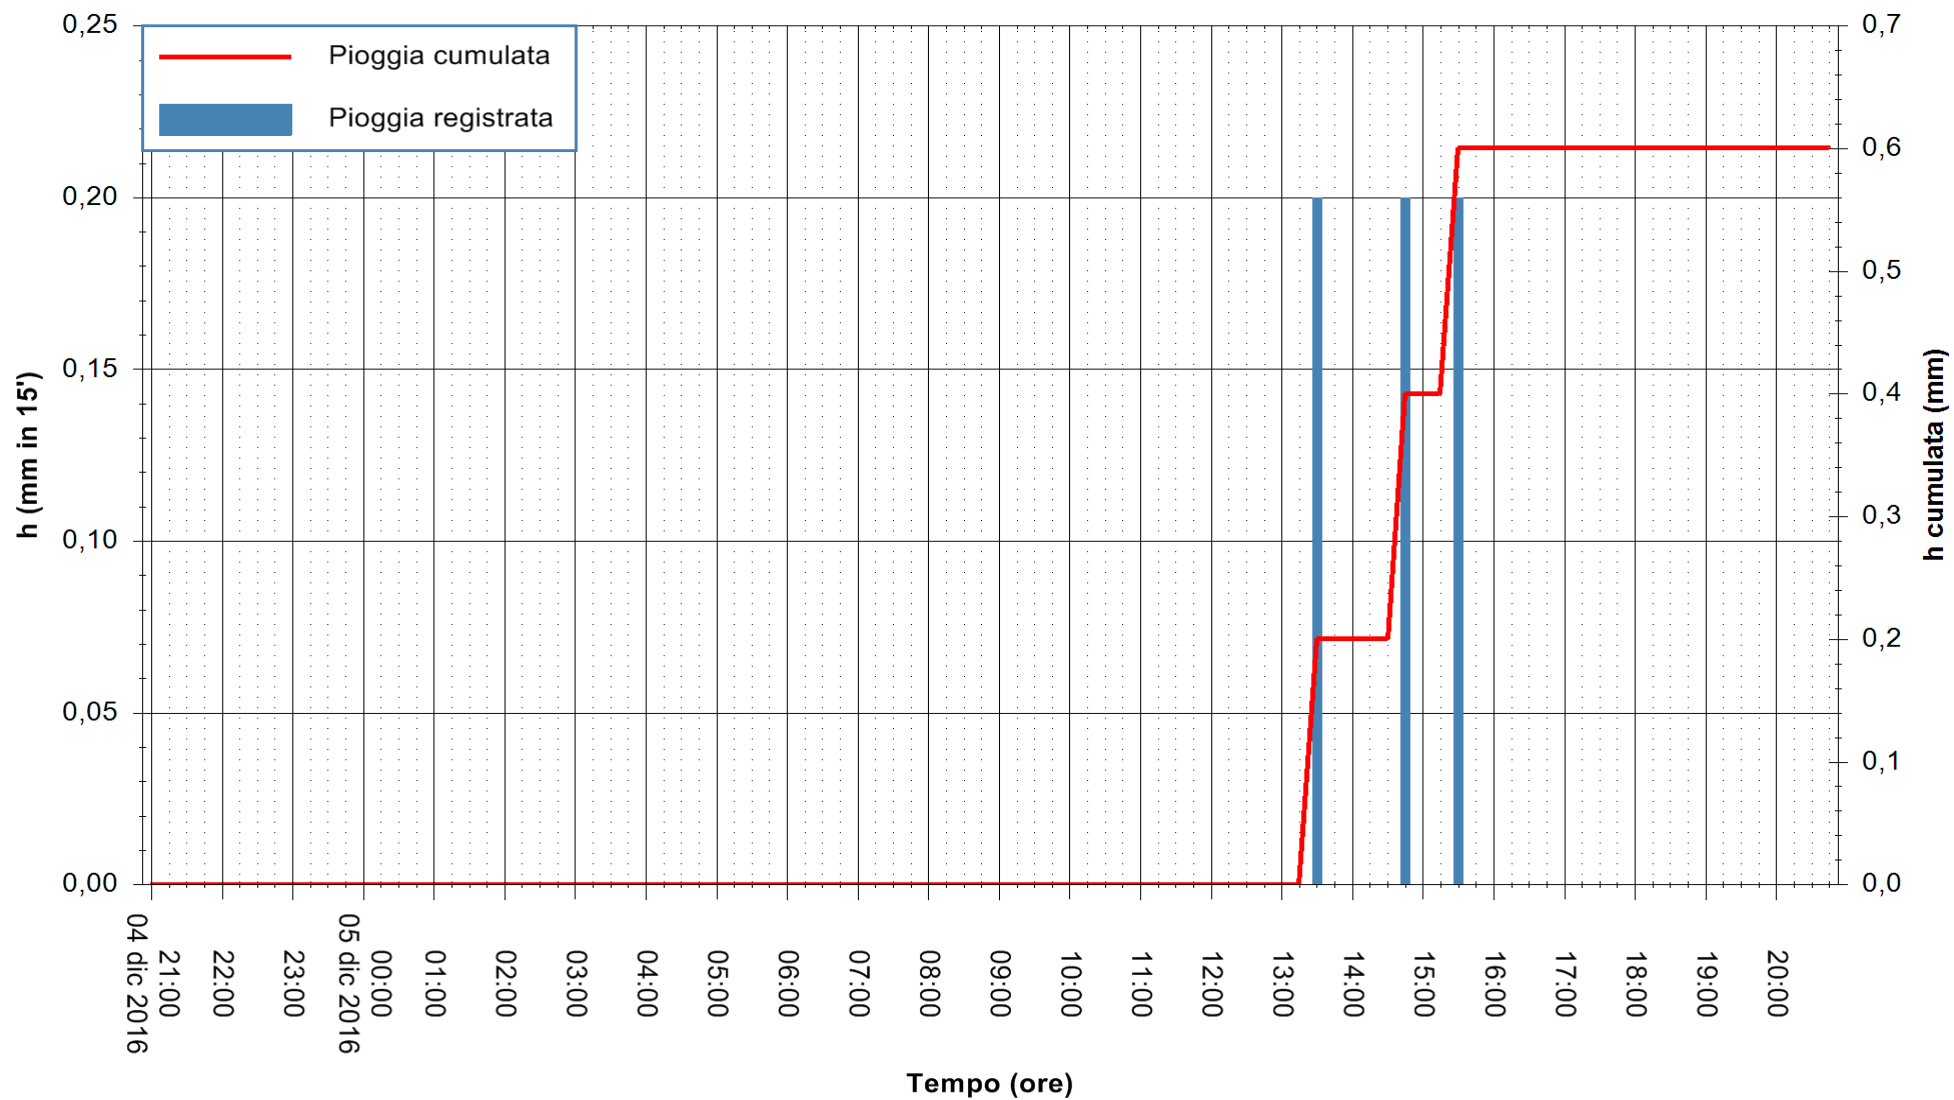

REGIONE AUTÒNOMA DE SARDIGNA
 REGIONE AUTONOMA DELLA SARDEGNA

Stazione pluviometrica Santa Lucia di Capoterra
Area S.LUCIA
Pioggia registrata nelle ultime 24 ore
Consultazione alle ore 21:01 del 05/12/2016