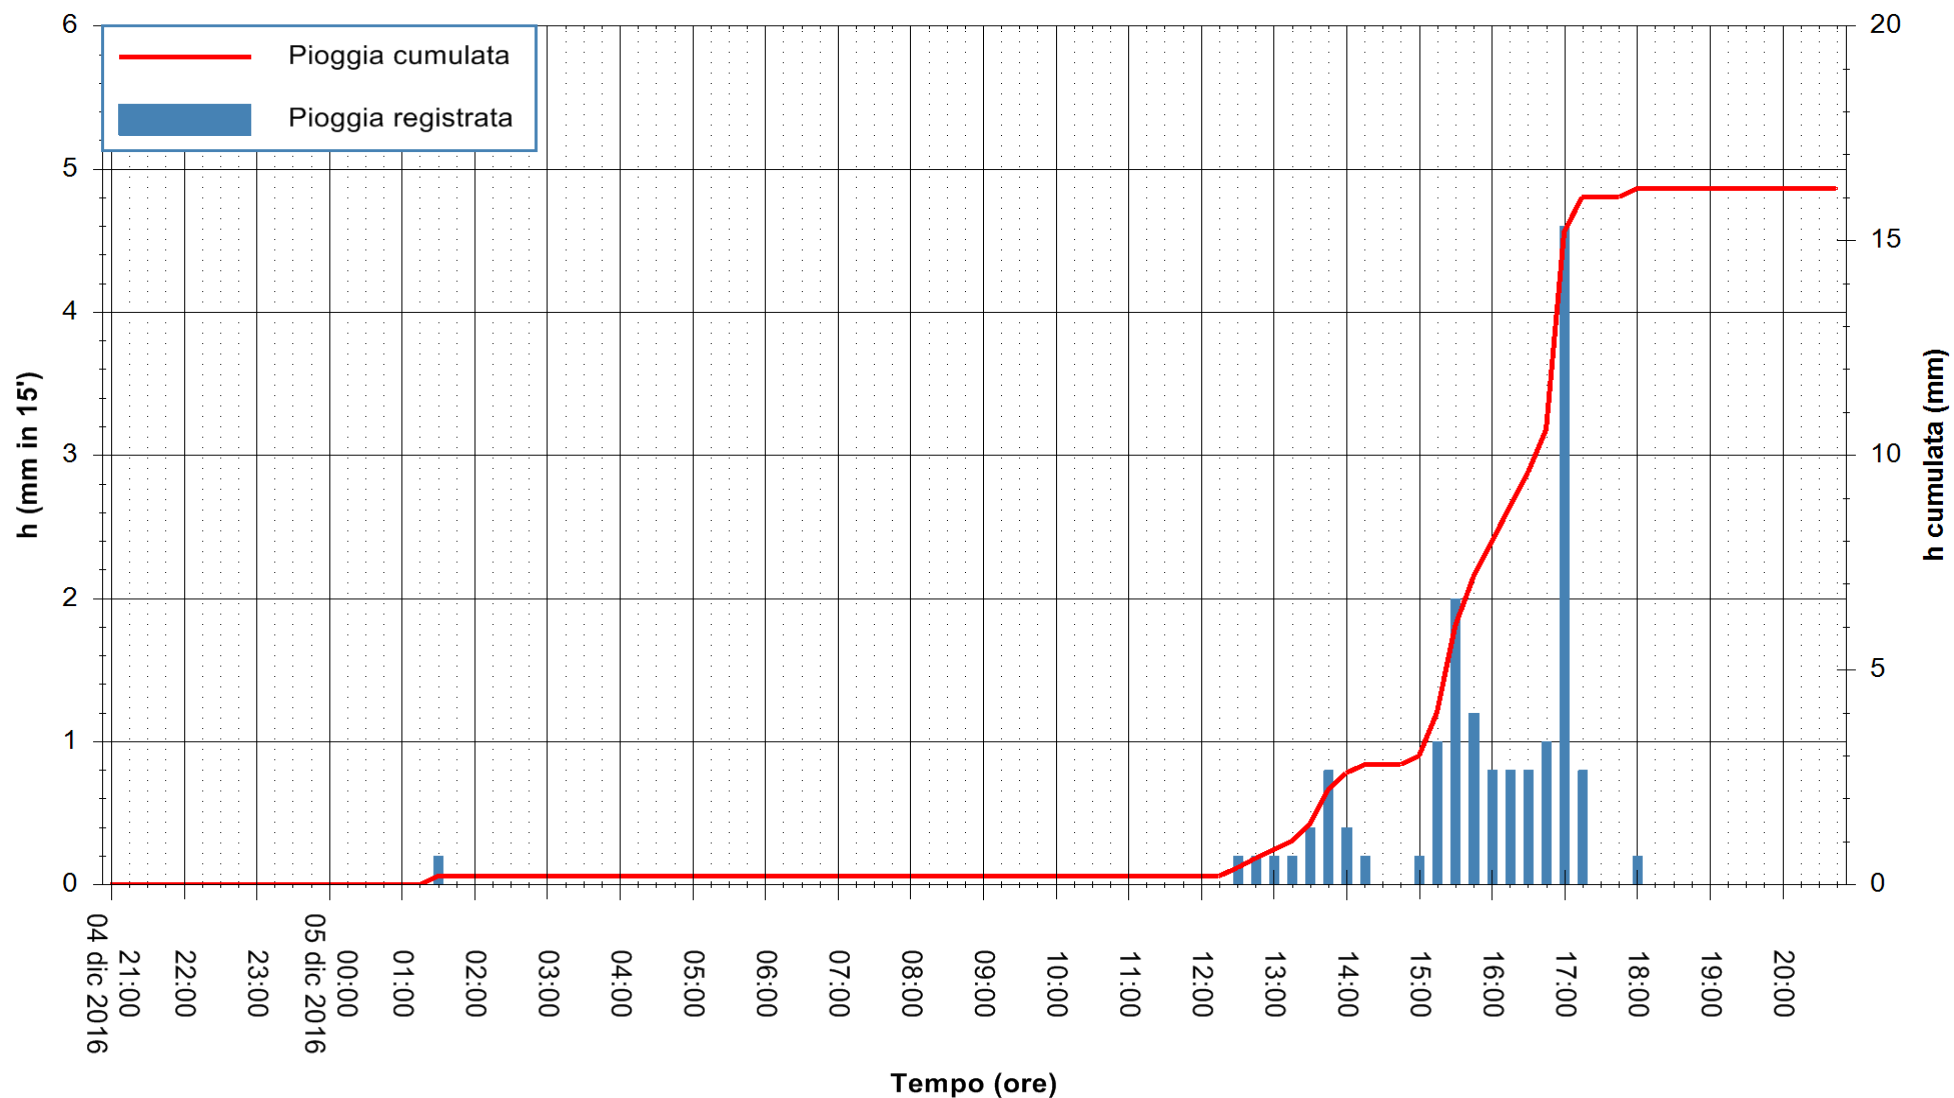

Stazione pluviometrica Fluminimannu a Decimomannu
 Area DECIMOMANNU
 Pioggia registrata nelle ultime 24 ore
 Consultazione alle ore 21:01 del 05/12/2016

ARPAS
 F.to il Dirigente Responsabile
 Dott. Giuseppe Bianco

REGIONE AUTÒNOMA DE SARDIGNA
 REGIONE AUTONOMA DELLA SARDEGNA

Stazione pluviometrica Santa Lucia di Capoterra
Area S.LUCIA
Pioggia registrata nelle ultime 24 ore
Consultazione alle ore 21:01 del 05/12/2016

ARPAS
F.to il Dirigente Responsabile
Dott. Giuseppe Bianco

REGIONE AUTÒNOMA DE SARDIGNA
REGIONE AUTONOMA DELLA SARDEGNA

Stazione pluviometrica Mamone
 Area MAMONE
 Pioggia registrata nelle ultime 24 ore
 Consultazione alle ore 21:01 del 05/12/2016