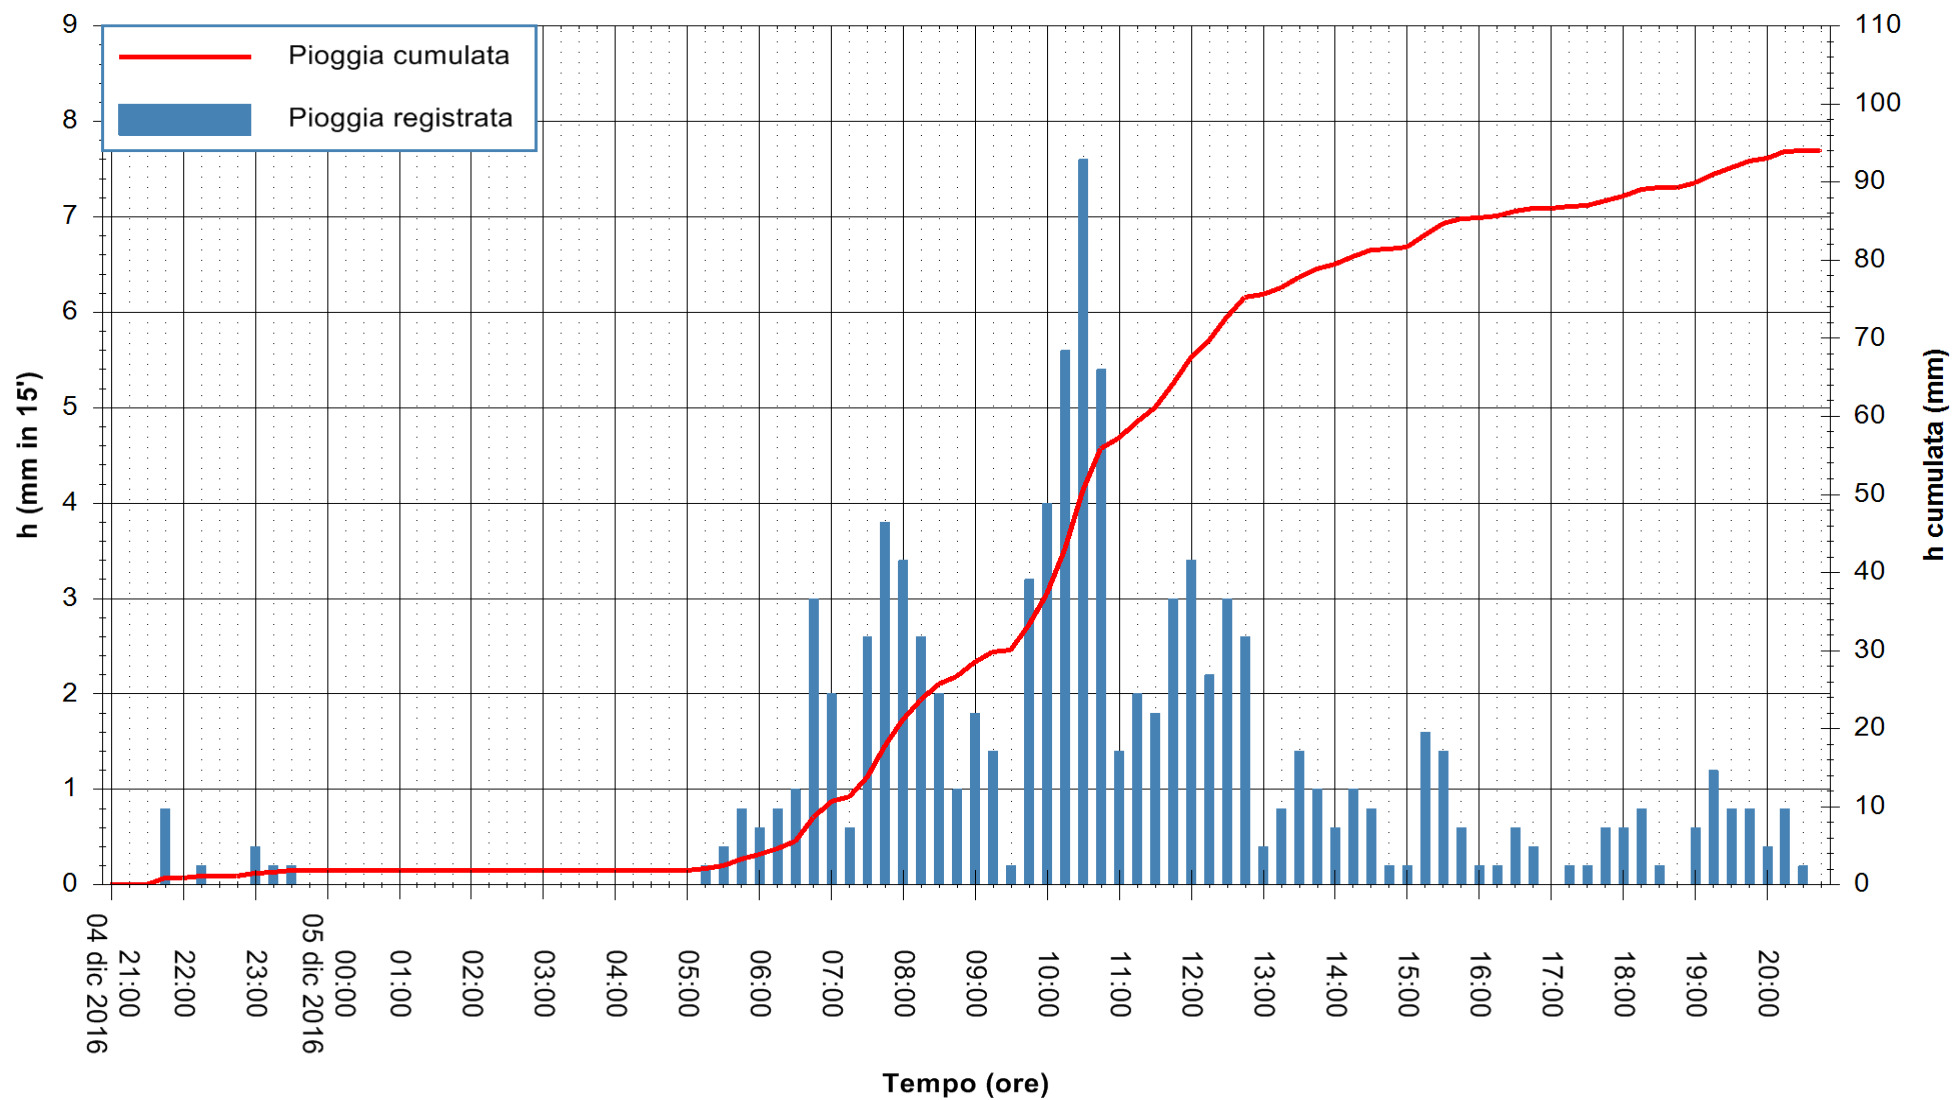

Stazione pluviometrica Oschiri
Area PISCHINAS
Pioggia registrata nelle ultime 24 ore
Consultazione alle ore 21:01 del 05/12/2016

ARPAS
F.to il Dirigente Responsabile
Dott. Giuseppe Bianco

REGIONE AUTÒNOMA DE SARDIGNA
REGIONE AUTONOMA DELLA SARDEGNA

Stazione pluviometrica Fluminimannu a Decimomannu
 Area DECIMOMANNU
 Pioggia registrata nelle ultime 24 ore
 Consultazione alle ore 21:01 del 05/12/2016

ARPAS
 F.to il Dirigente Responsabile
 Dott. Giuseppe Bianco

REGIONE AUTÒNOMA DE SARDIGNA
 REGIONE AUTONOMA DELLA SARDEGNA

Stazione pluviometrica Santa Lucia di Capoterra
Area S.LUCIA
Pioggia registrata nelle ultime 24 ore
Consultazione alle ore 21:01 del 05/12/2016