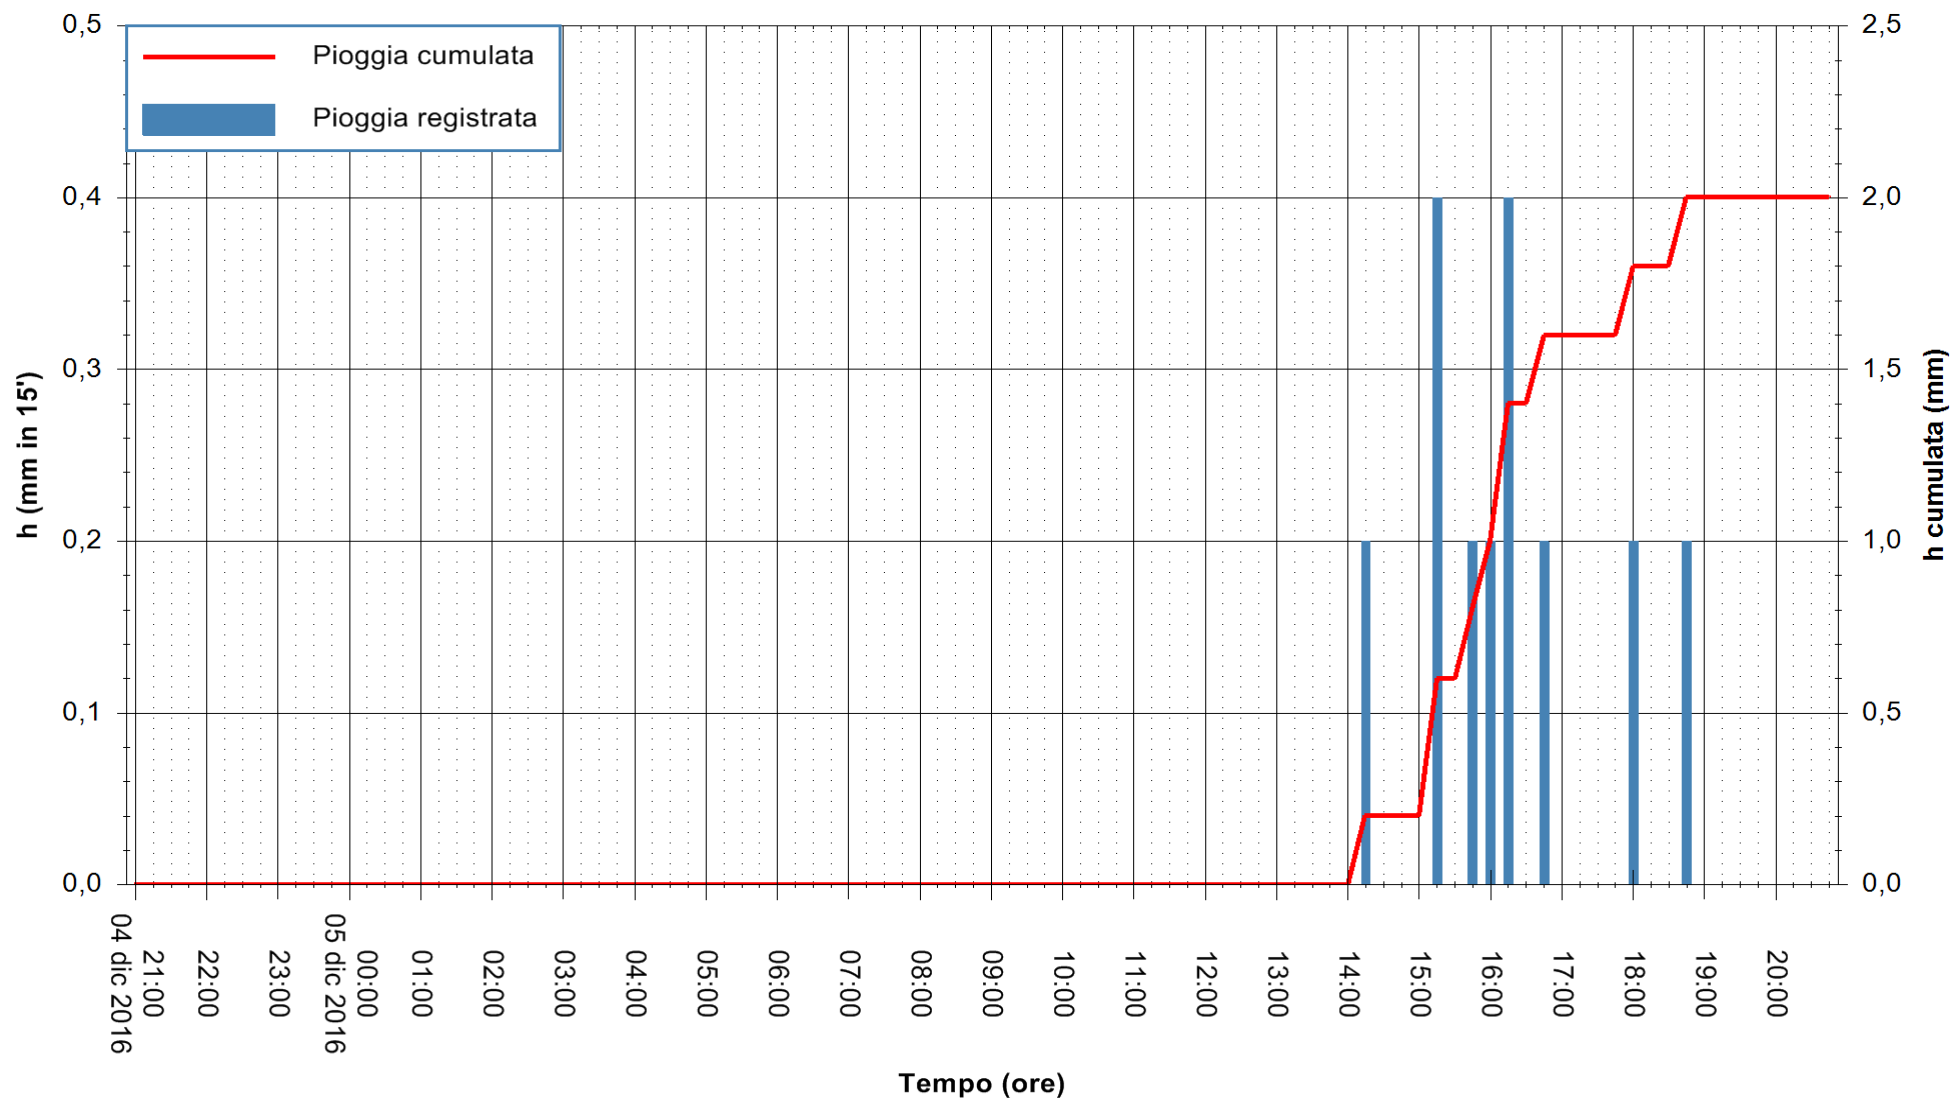

REGIONE AUTÒNOMA DE SARDIGNA
 REGIONE AUTONOMA DELLA SARDEGNA

Stazione pluviometrica Santa Lucia di Capoterra
Area S.LUCIA
Pioggia registrata nelle ultime 24 ore
Consultazione alle ore 21:01 del 05/12/2016

ARPAS
F.to il Dirigente Responsabile
Dott. Giuseppe Bianco

REGIONE AUTÒNOMA DE SARDIGNA
REGIONE AUTONOMA DELLA SARDEGNA

Stazione pluviometrica Mamone
 Area MAMONE
 Pioggia registrata nelle ultime 24 ore
 Consultazione alle ore 21:01 del 05/12/2016