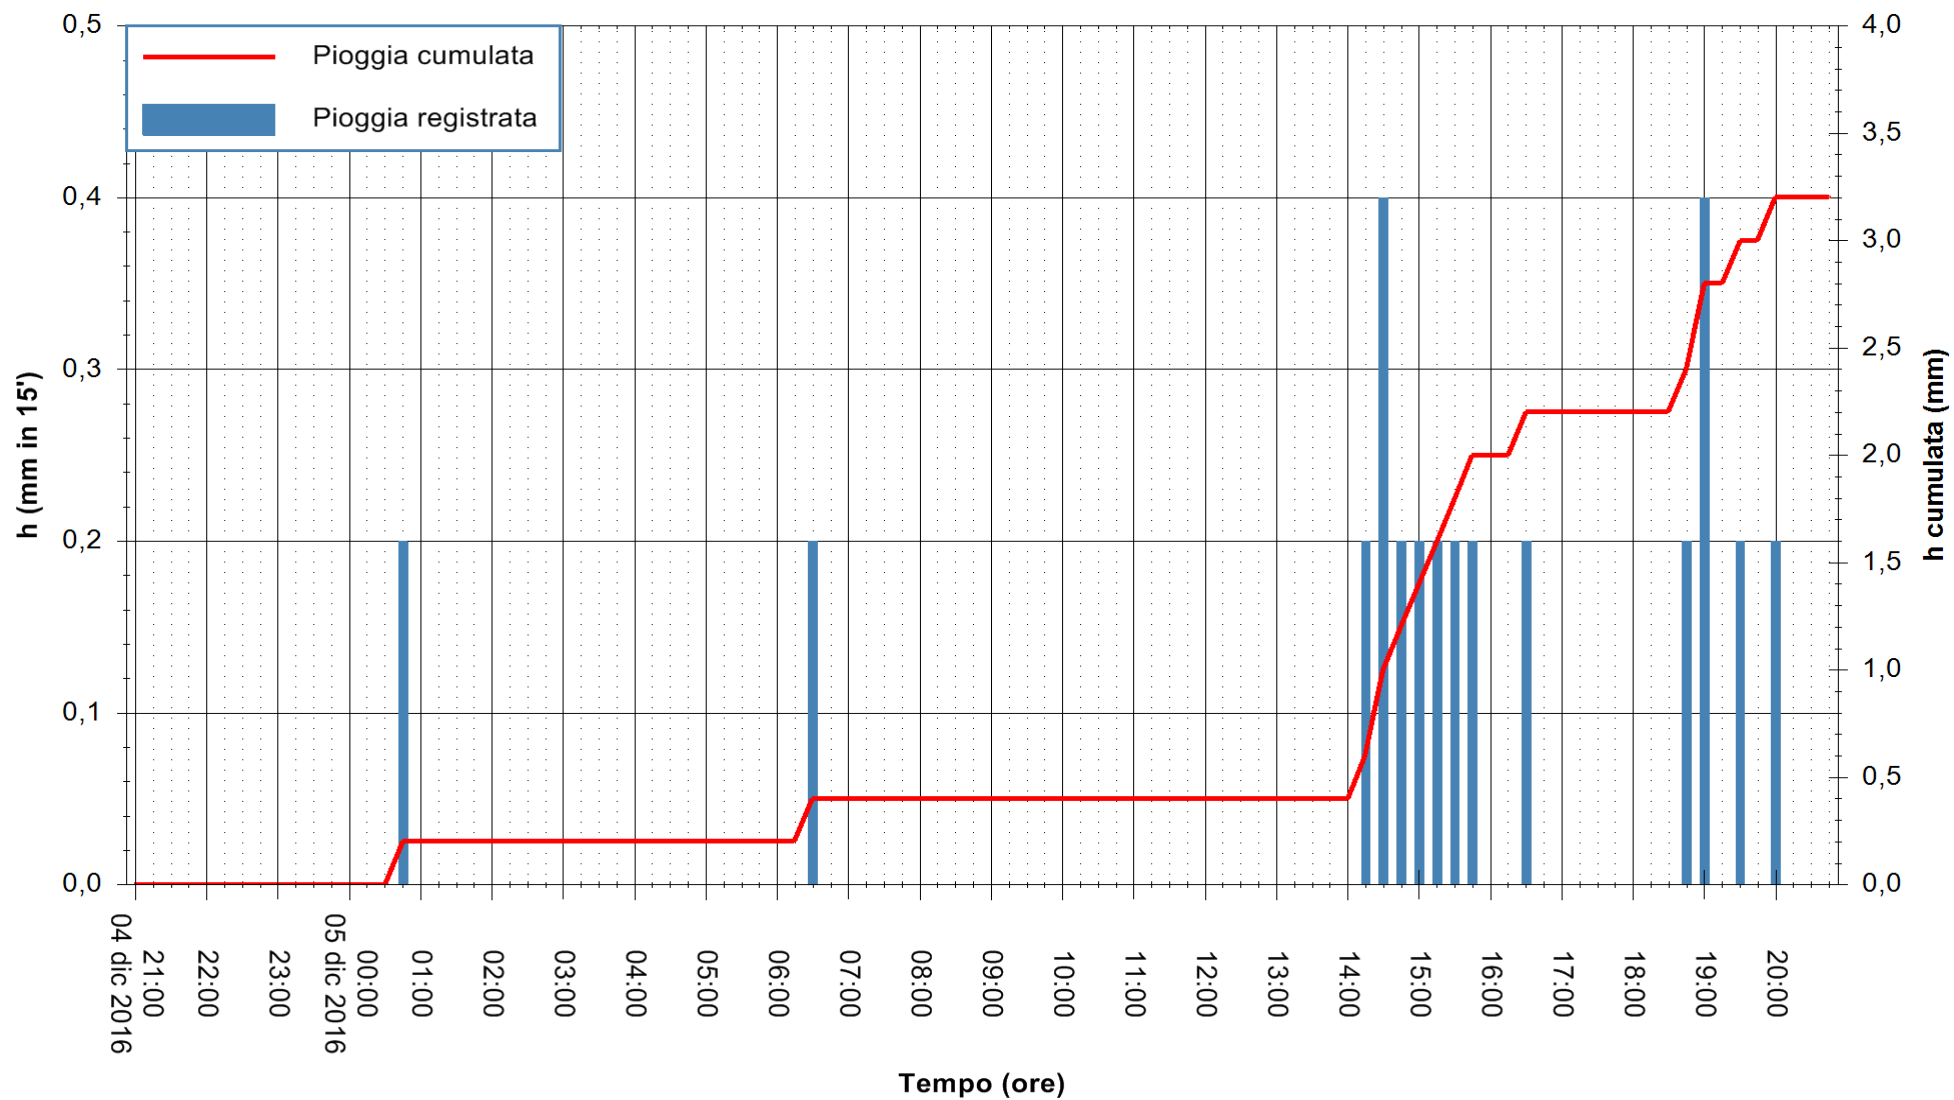

REGIONE AUTÒNOMA DE SARDIGNA
 REGIONE AUTONOMA DELLA SARDEGNA

Stazione pluviometrica Santa Lucia di Capoterra
Area S.LUCIA
Pioggia registrata nelle ultime 24 ore
Consultazione alle ore 21:01 del 05/12/2016

ARPAS
F.to il Dirigente Responsabile
Dott. Giuseppe Bianco

REGIONE AUTÒNOMA DE SARDIGNA
REGIONE AUTONOMA DELLA SARDEGNA

Stazione pluviometrica Mamone
 Area MAMONE
 Pioggia registrata nelle ultime 24 ore
 Consultazione alle ore 21:01 del 05/12/2016