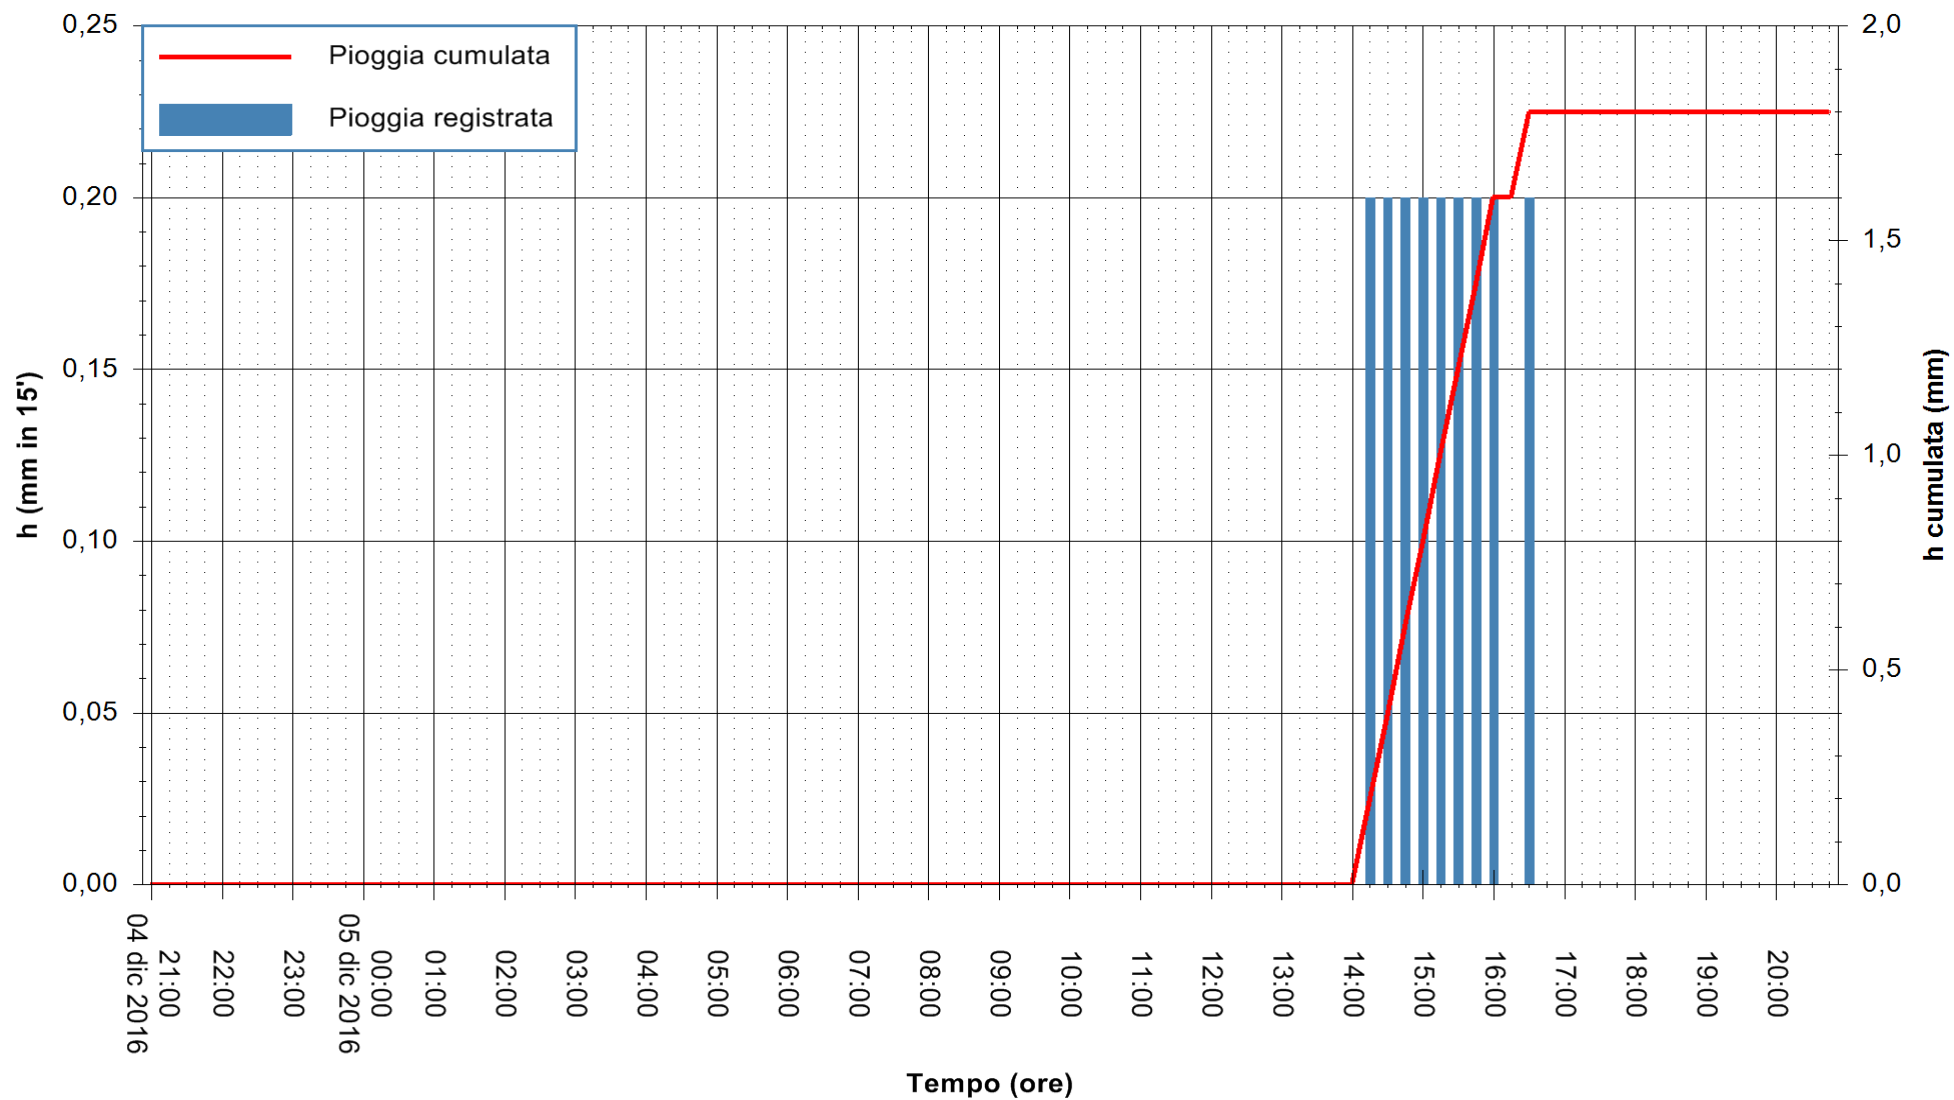

Stazione pluviometrica Oschiri
Area PISCHINAS
Pioggia registrata nelle ultime 24 ore
Consultazione alle ore 21:01 del 05/12/2016

ARPAS
F.to il Dirigente Responsabile
Dott. Giuseppe Bianco

REGIONE AUTÒNOMA DE SARDIGNA
REGIONE AUTONOMA DELLA SARDEGNA

Stazione pluviometrica Fluminimannu a Decimomannu
 Area DECIMOMANNU
 Pioggia registrata nelle ultime 24 ore
 Consultazione alle ore 21:01 del 05/12/2016

ARPAS
 F.to il Dirigente Responsabile
 Dott. Giuseppe Bianco

REGIONE AUTÒNOMA DE SARDIGNA
 REGIONE AUTONOMA DELLA SARDEGNA

Stazione pluviometrica Santa Lucia di Capoterra
Area S.LUCIA
Pioggia registrata nelle ultime 24 ore
Consultazione alle ore 21:01 del 05/12/2016