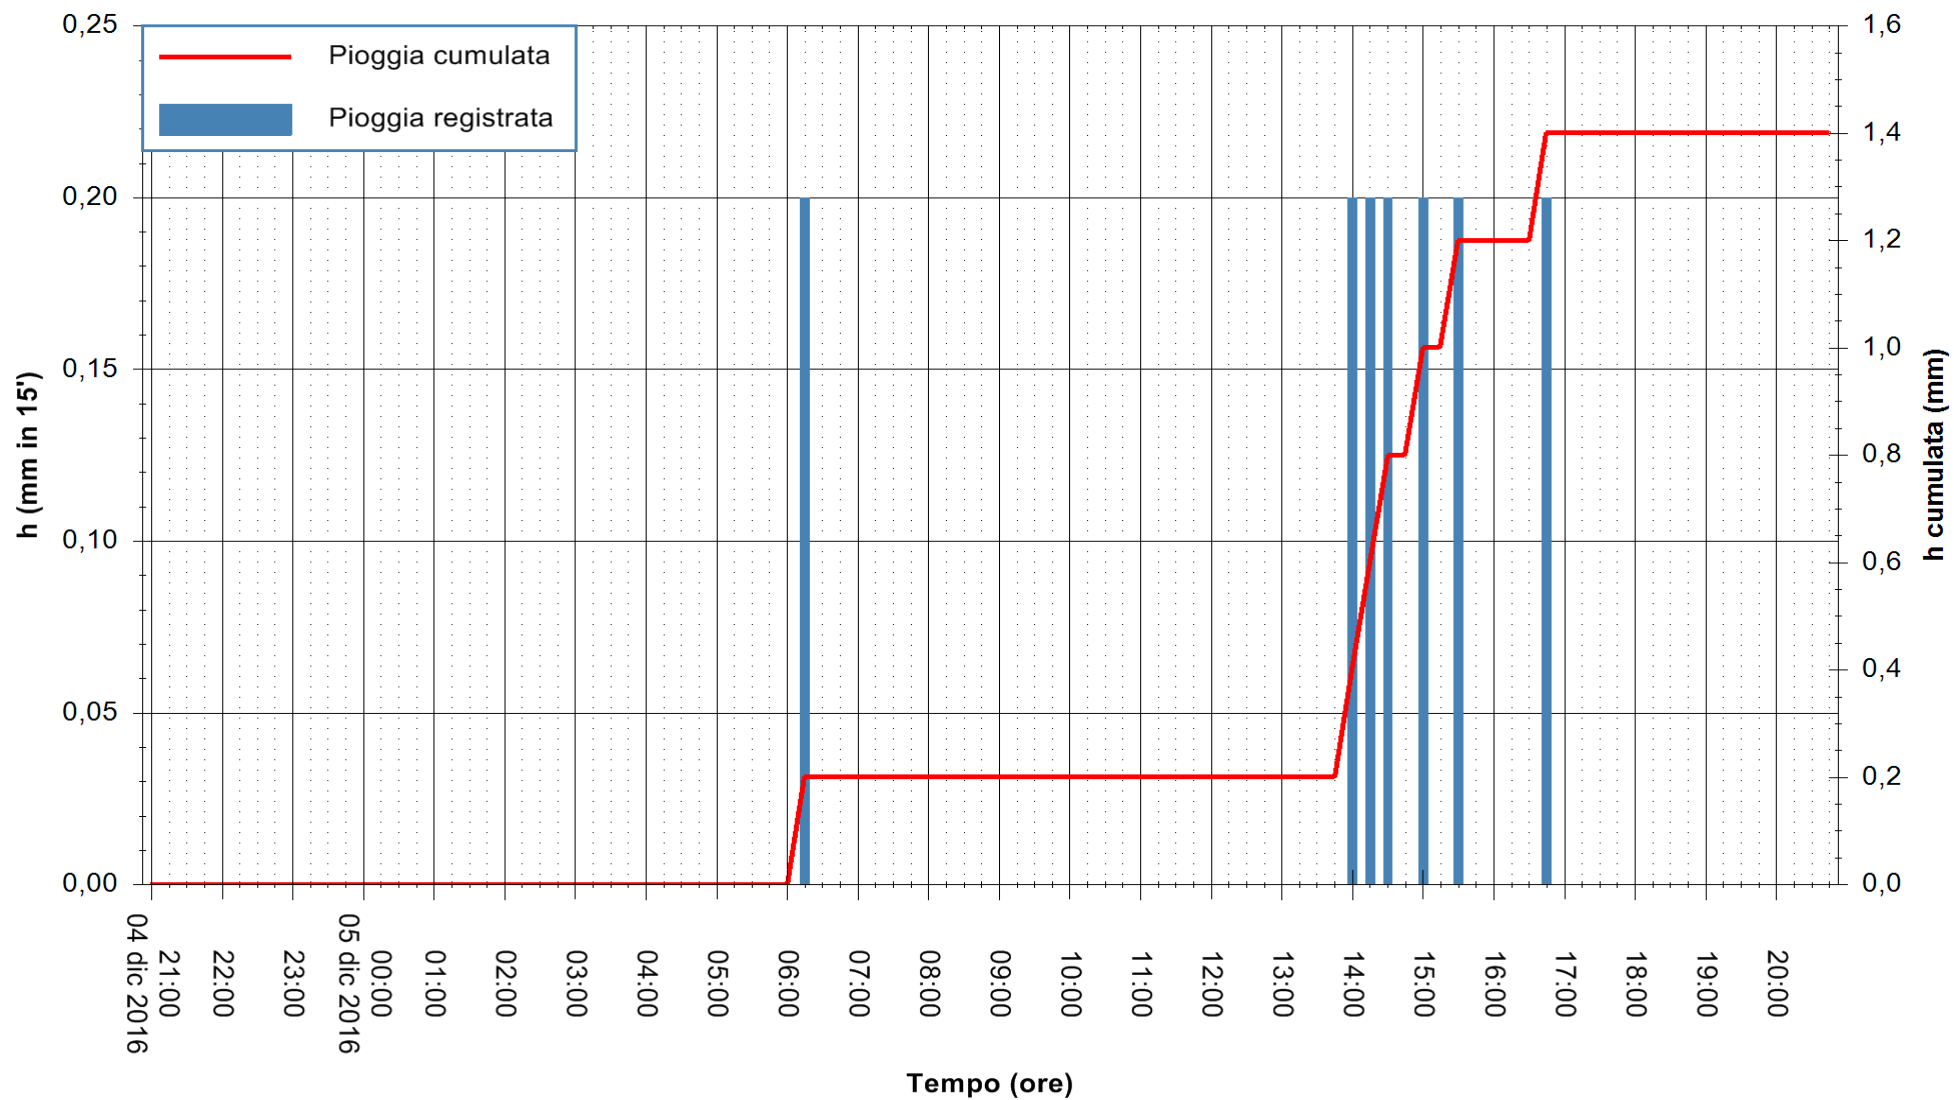

REGIONE AUTÒNOMA DE SARDIGNA
 REGIONE AUTONOMA DELLA SARDEGNA

Stazione pluviometrica Santa Lucia di Capoterra
Area S.LUCIA
Pioggia registrata nelle ultime 24 ore
Consultazione alle ore 21:01 del 05/12/2016

ARPAS
F.to il Dirigente Responsabile
Dott. Giuseppe Bianco

REGIONE AUTÒNOMA DE SARDIGNA
REGIONE AUTONOMA DELLA SARDEGNA

Stazione pluviometrica Mamone
 Area MAMONE
 Pioggia registrata nelle ultime 24 ore
 Consultazione alle ore 21:01 del 05/12/2016