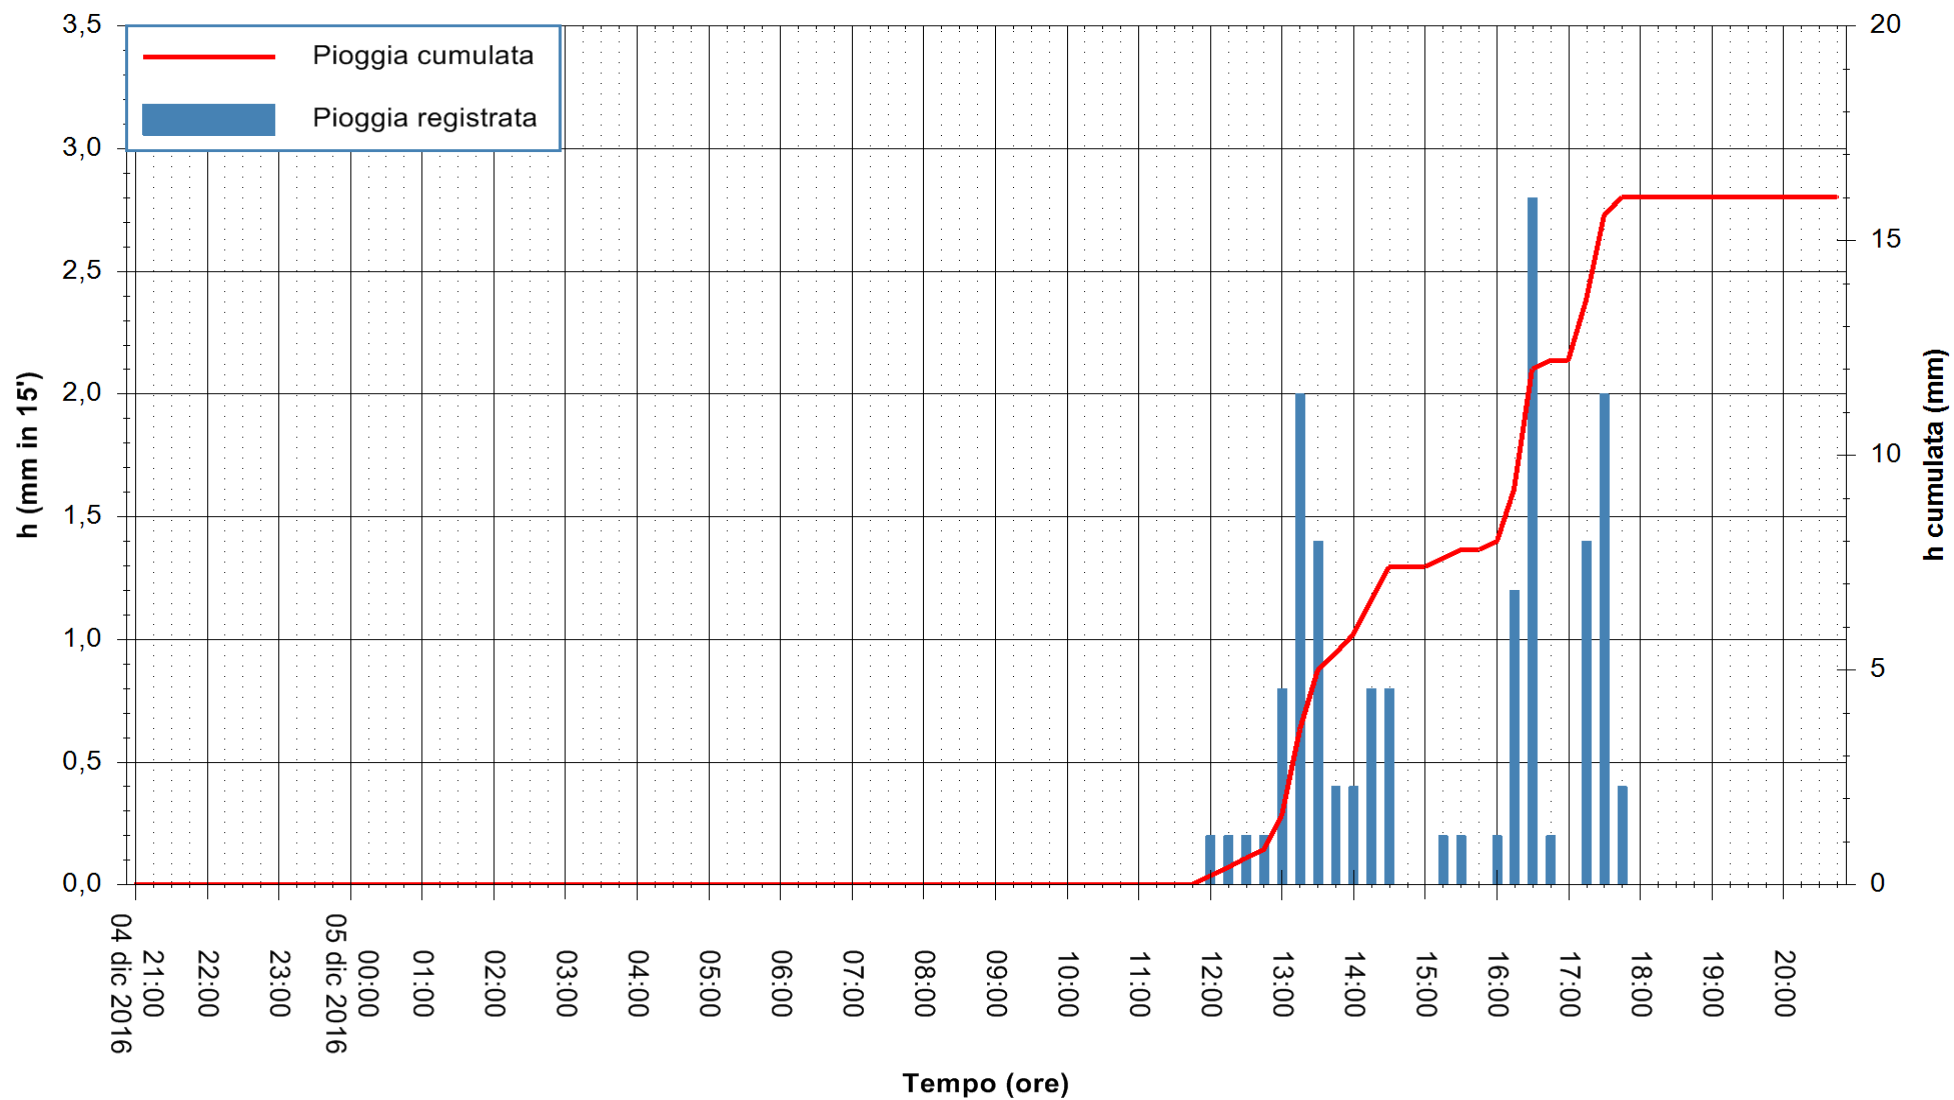

Stazione pluviometrica Fluminimannu a Decimomannu
 Area DECIMOMANNU
 Pioggia registrata nelle ultime 24 ore
 Consultazione alle ore 21:01 del 05/12/2016

ARPAS
 F.to il Dirigente Responsabile
 Dott. Giuseppe Bianco

REGIONE AUTÒNOMA DE SARDIGNA
 REGIONE AUTONOMA DELLA SARDEGNA

Stazione pluviometrica Santa Lucia di Capoterra
Area S.LUCIA
Pioggia registrata nelle ultime 24 ore
Consultazione alle ore 21:01 del 05/12/2016

ARPAS
F.to il Dirigente Responsabile
Dott. Giuseppe Bianco

REGIONE AUTÒNOMA DE SARDIGNA
REGIONE AUTONOMA DELLA SARDEGNA

Stazione pluviometrica Mamone
 Area MAMONE
 Pioggia registrata nelle ultime 24 ore
 Consultazione alle ore 21:01 del 05/12/2016