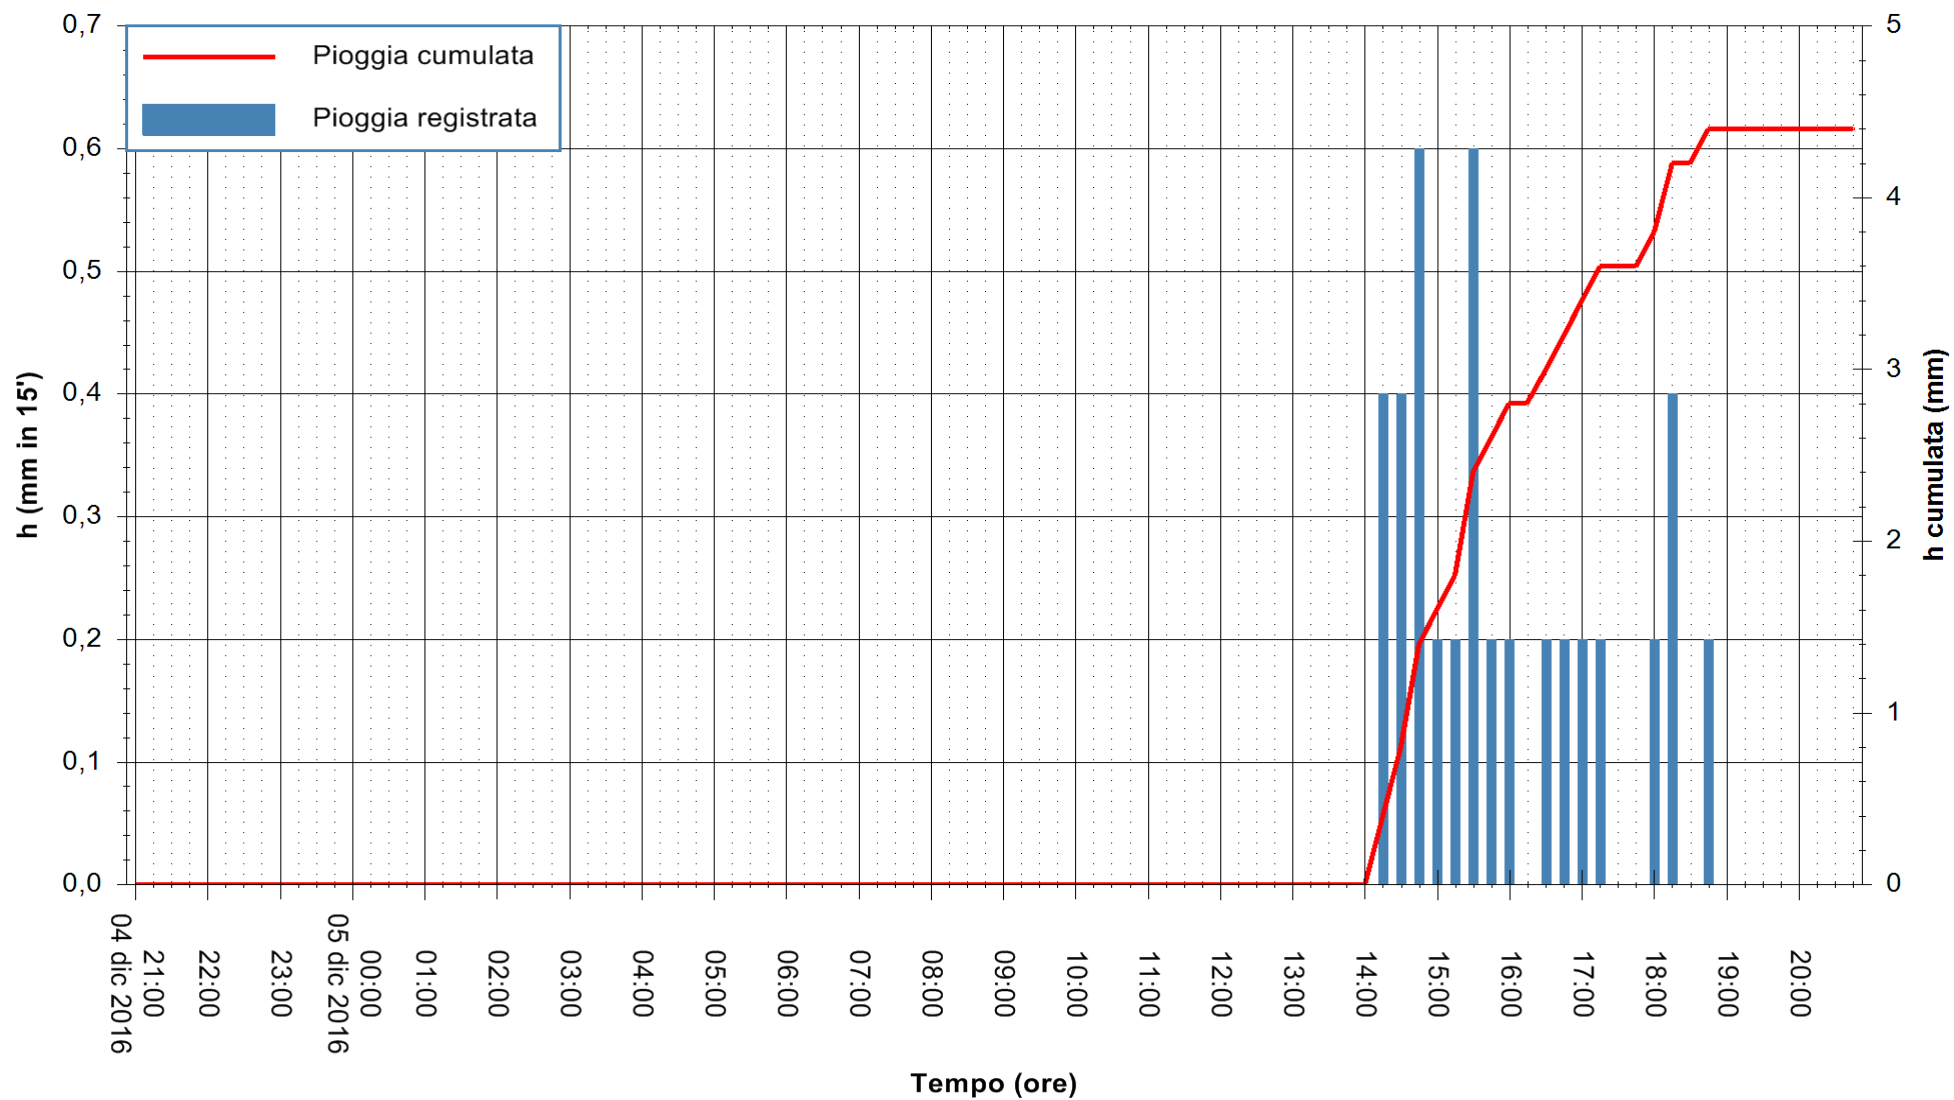

Stazione pluviometrica Fluminimannu a Decimomannu
 Area DECIMOMANNU
 Pioggia registrata nelle ultime 24 ore
 Consultazione alle ore 21:01 del 05/12/2016

ARPAS
 F.to il Dirigente Responsabile
 Dott. Giuseppe Bianco

REGIONE AUTÒNOMA DE SARDIGNA
 REGIONE AUTONOMA DELLA SARDEGNA

Stazione pluviometrica Santa Lucia di Capoterra
Area S.LUCIA
Pioggia registrata nelle ultime 24 ore
Consultazione alle ore 21:01 del 05/12/2016