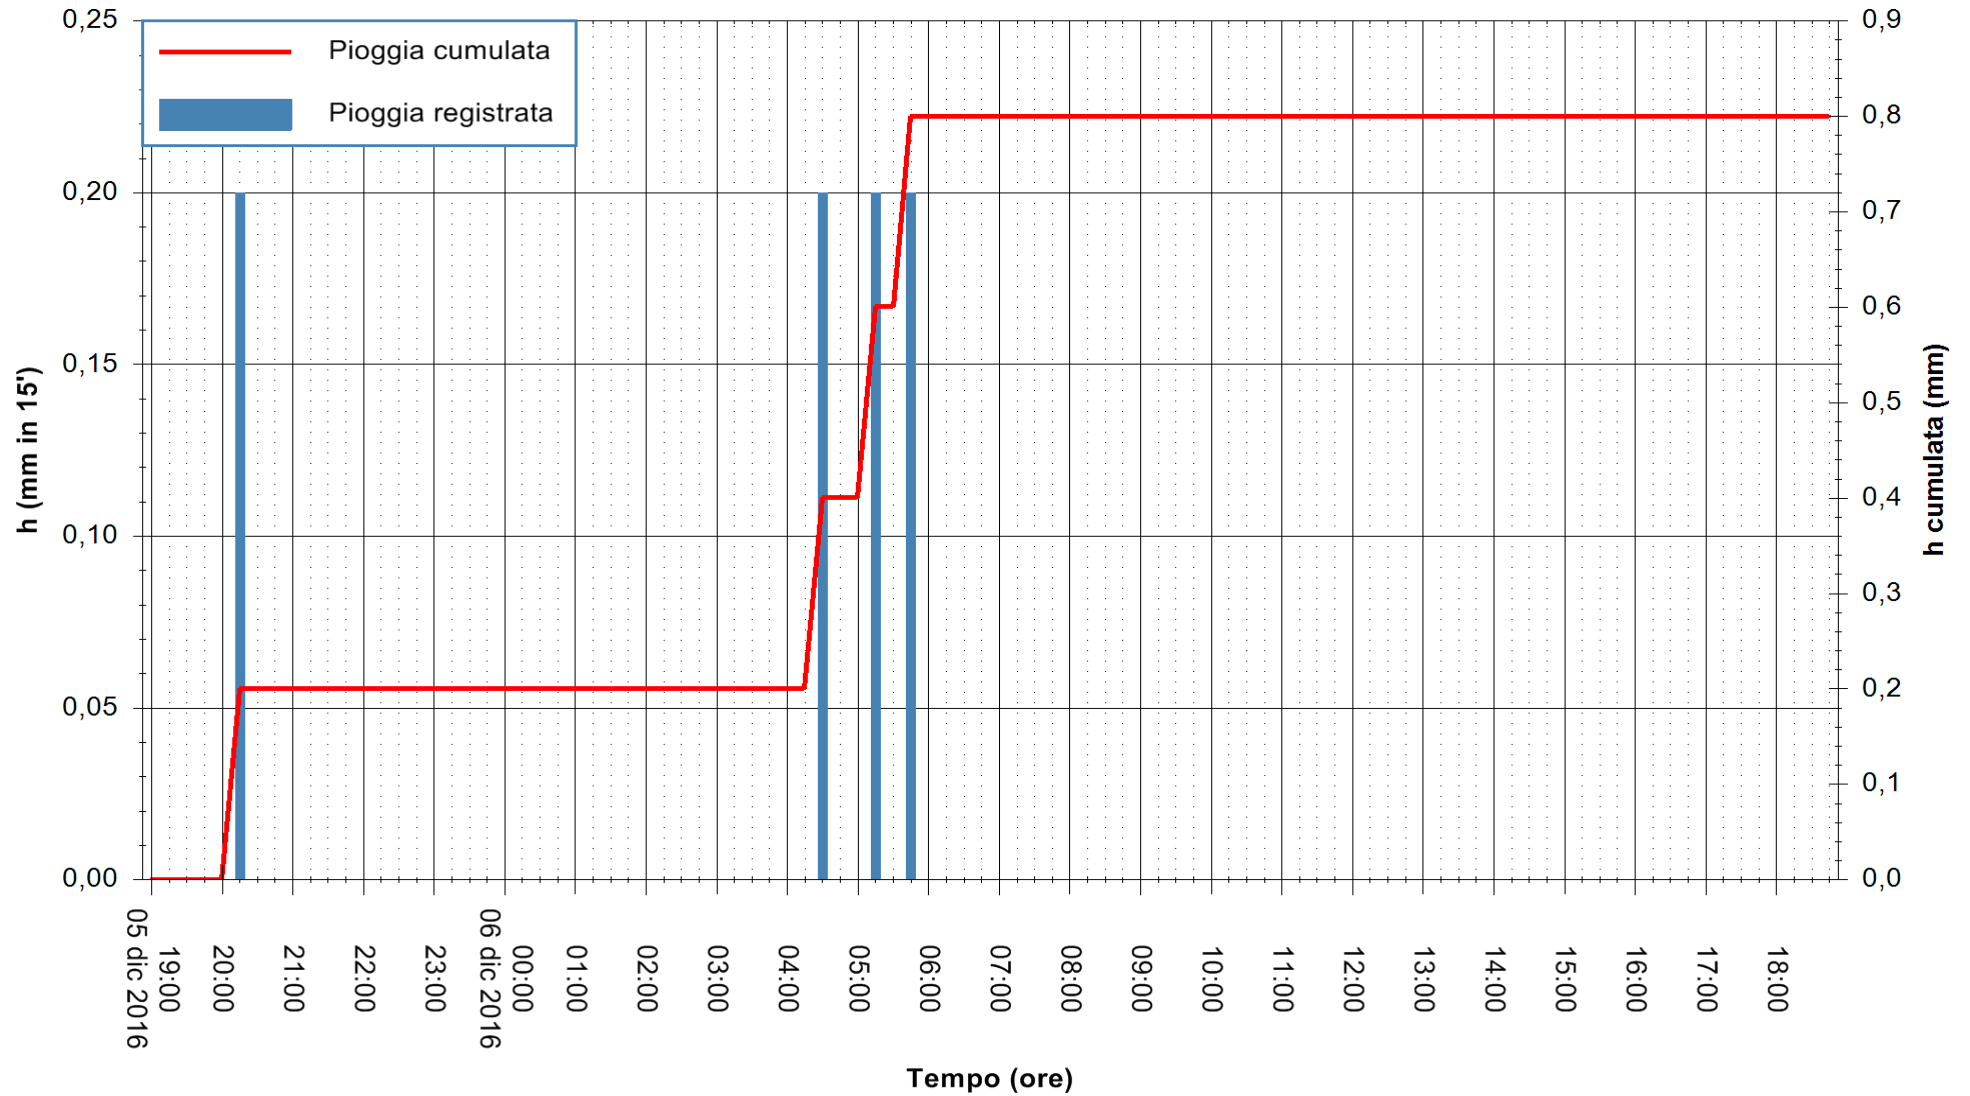

Stazione pluviometrica Mamone
Area MAMONE
Pioggia registrata nelle ultime 24 ore
Consultazione alle ore 19:02 del 06/12/2016

ARPAS
F.to il Dirigente Responsabile
Dott. Giuseppe Bianco

REGIONE AUTÒNOMA DE SARDIGNA
REGIONE AUTONOMA DELLA SARDEGNA

Stazione pluviometrica Montresta
Area NAVRINO
Pioggia registrata nelle ultime 24 ore
Consultazione alle ore 19:02 del 06/12/2016

ARPAS
F.to il Dirigente Responsabile
Dott. Giuseppe Bianco

REGIONE AUTÒNOMA DE SARDIGNA
REGIONE AUTONOMA DELLA SARDEGNA