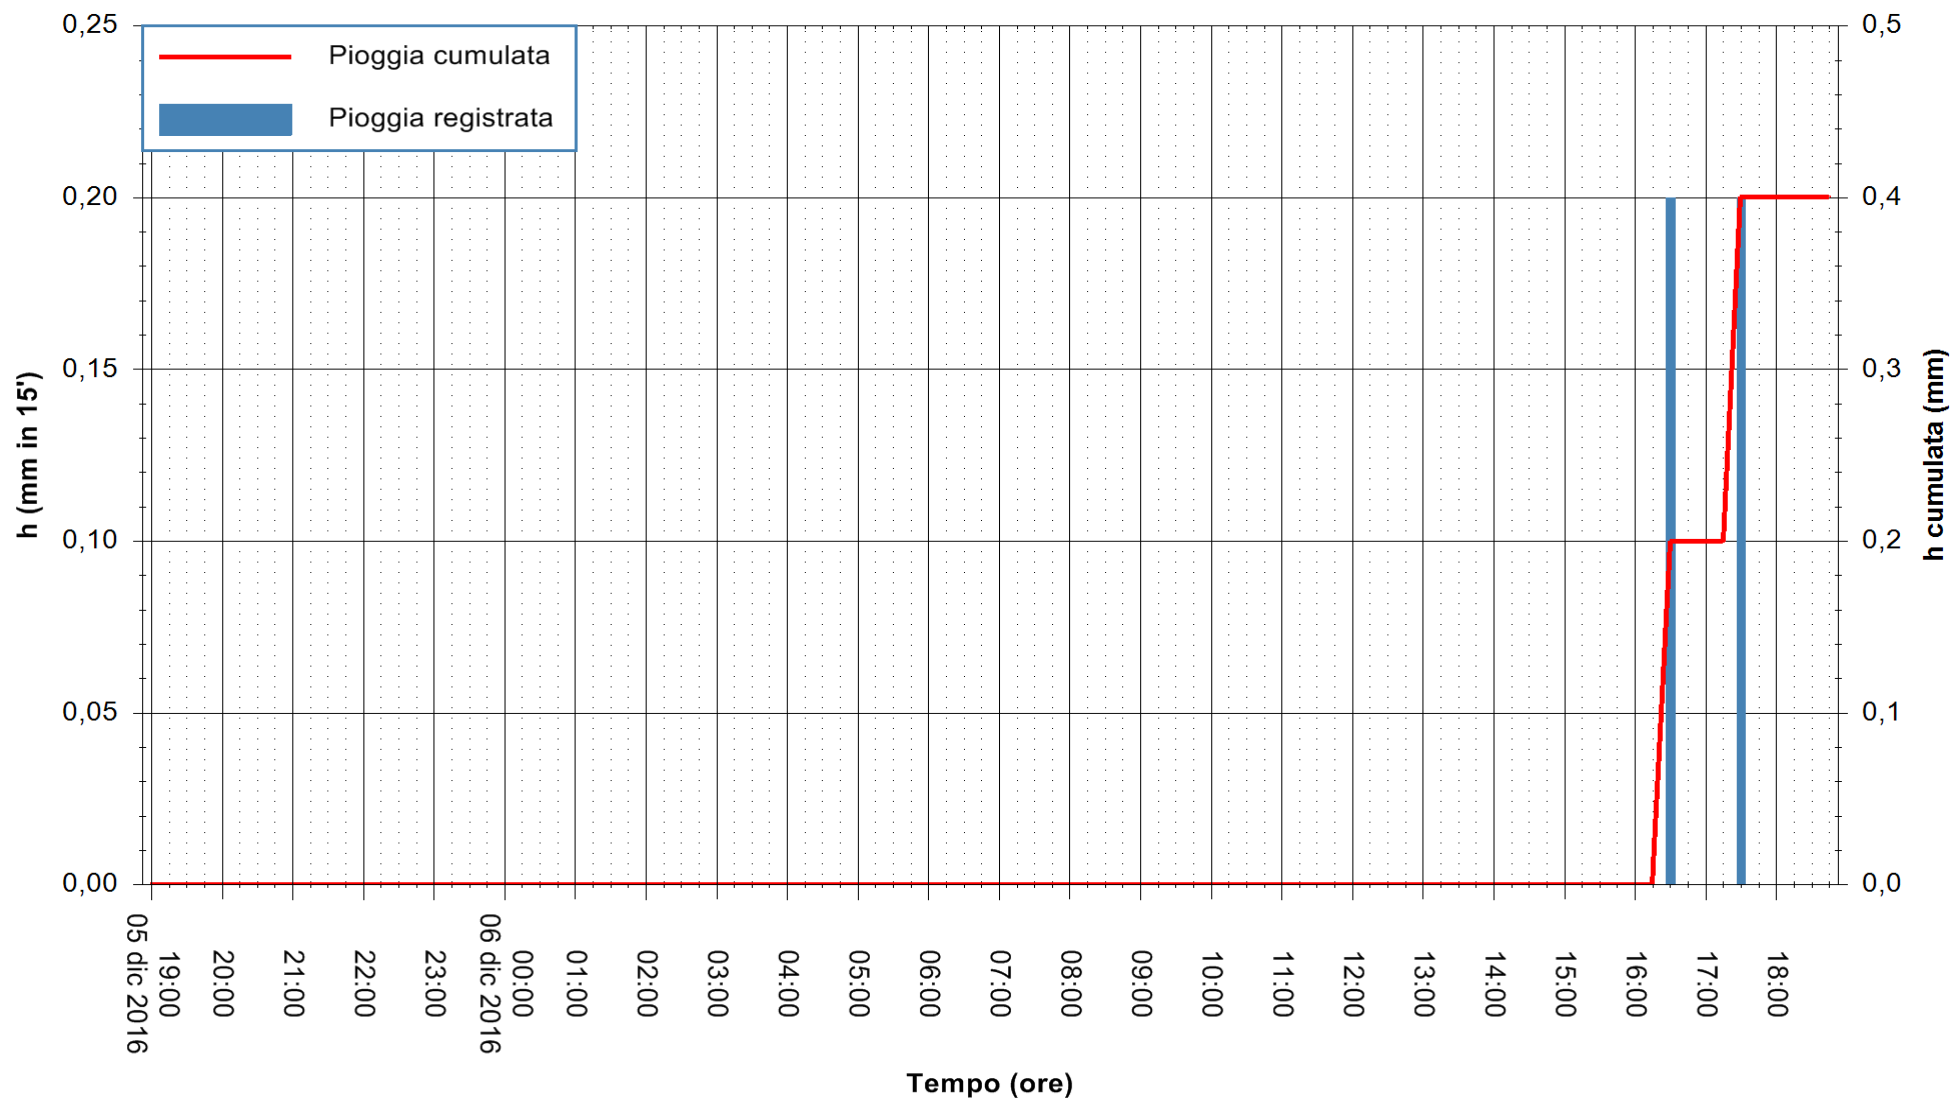

Stazione pluviometrica San Priamo
Area SAN PRIAMO
Pioggia registrata nelle ultime 24 ore
Consultazione alle ore 19:02 del 06/12/2016

ARPAS
F.to il Dirigente Responsabile
Dott. Giuseppe Bianco

REGIONE AUTÒNOMA DE SARDIGNA
REGIONE AUTONOMA DELLA SARDEGNA

Stazione pluviometrica Mamone
Area MAMONE
Pioggia registrata nelle ultime 24 ore
Consultazione alle ore 19:02 del 06/12/2016

ARPAS
F.to il Dirigente Responsabile
Dott. Giuseppe Bianco

REGIONE AUTÒNOMA DE SARDIGNA
REGIONE AUTONOMA DELLA SARDEGNA

Stazione pluviometrica Montresta
Area NAVRINO
Pioggia registrata nelle ultime 24 ore
Consultazione alle ore 19:02 del 06/12/2016

ARPAS
F.to il Dirigente Responsabile
Dott. Giuseppe Bianco

REGIONE AUTÒNOMA DE SARDIGNA
REGIONE AUTONOMA DELLA SARDEGNA