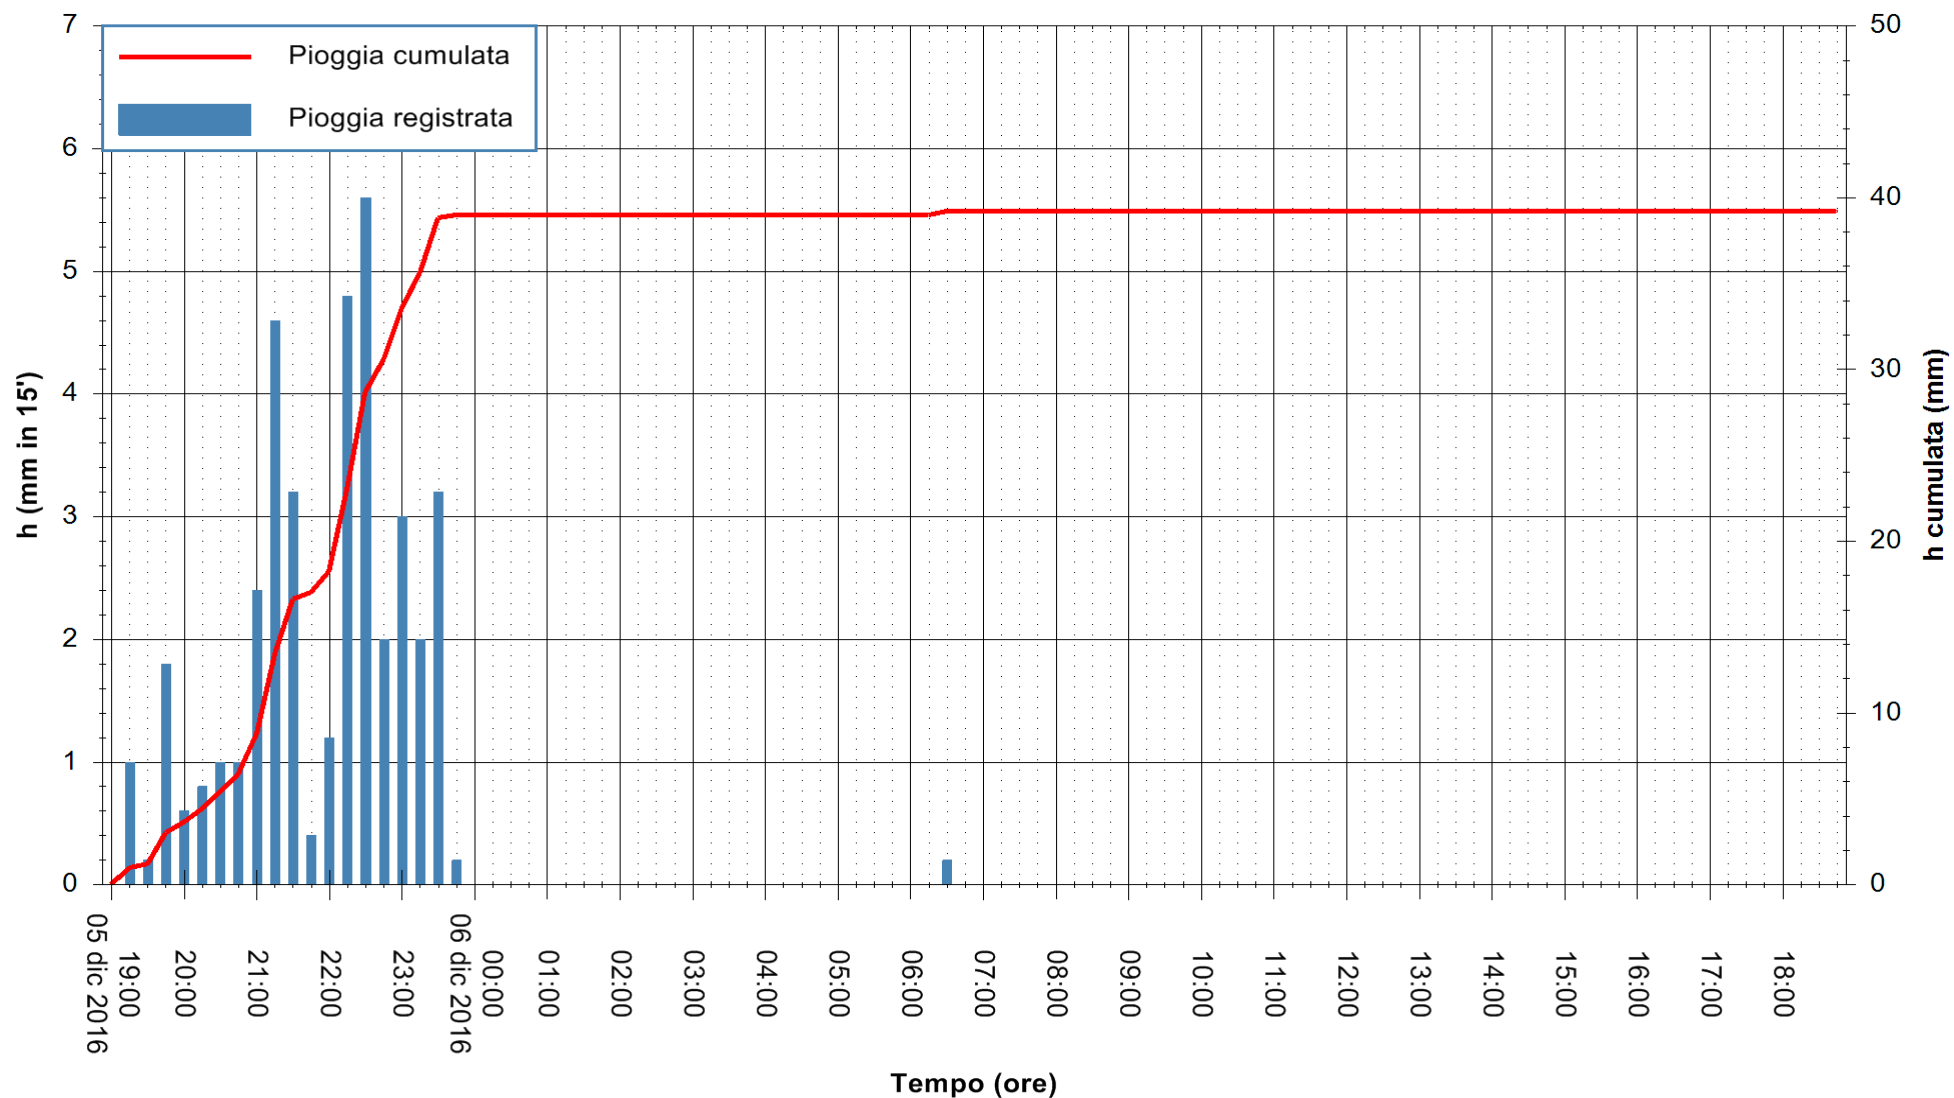

Stazione pluviometrica Pianu
Area PIANU 15
Pioggia registrata nelle ultime 24 ore
Consultazione alle ore 19:02 del 06/12/2016

ARPAS
F.to il Dirigente Responsabile
Dott. Giuseppe Bianco

REGIONE AUTÒNOMA DE SARDIGNA
REGIONE AUTONOMA DELLA SARDEGNA

Stazione pluviometrica San Priamo
Area SAN PRIAMO
Pioggia registrata nelle ultime 24 ore
Consultazione alle ore 19:02 del 06/12/2016

ARPAS
F.to il Dirigente Responsabile
Dott. Giuseppe Bianco

REGIONE AUTÒNOMA DE SARDIGNA
REGIONE AUTONOMA DELLA SARDEGNA

Stazione pluviometrica Mamone
Area MAMONE
Pioggia registrata nelle ultime 24 ore
Consultazione alle ore 19:02 del 06/12/2016

ARPAS
F.to il Dirigente Responsabile
Dott. Giuseppe Bianco

REGIONE AUTÒNOMA DE SARDIGNA
REGIONE AUTONOMA DELLA SARDEGNA

Stazione pluviometrica Montresta
Area NAVRINO
Pioggia registrata nelle ultime 24 ore
Consultazione alle ore 19:02 del 06/12/2016

ARPAS
F.to il Dirigente Responsabile
Dott. Giuseppe Bianco

REGIONE AUTÒNOMA DE SARDIGNA
REGIONE AUTONOMA DELLA SARDEGNA