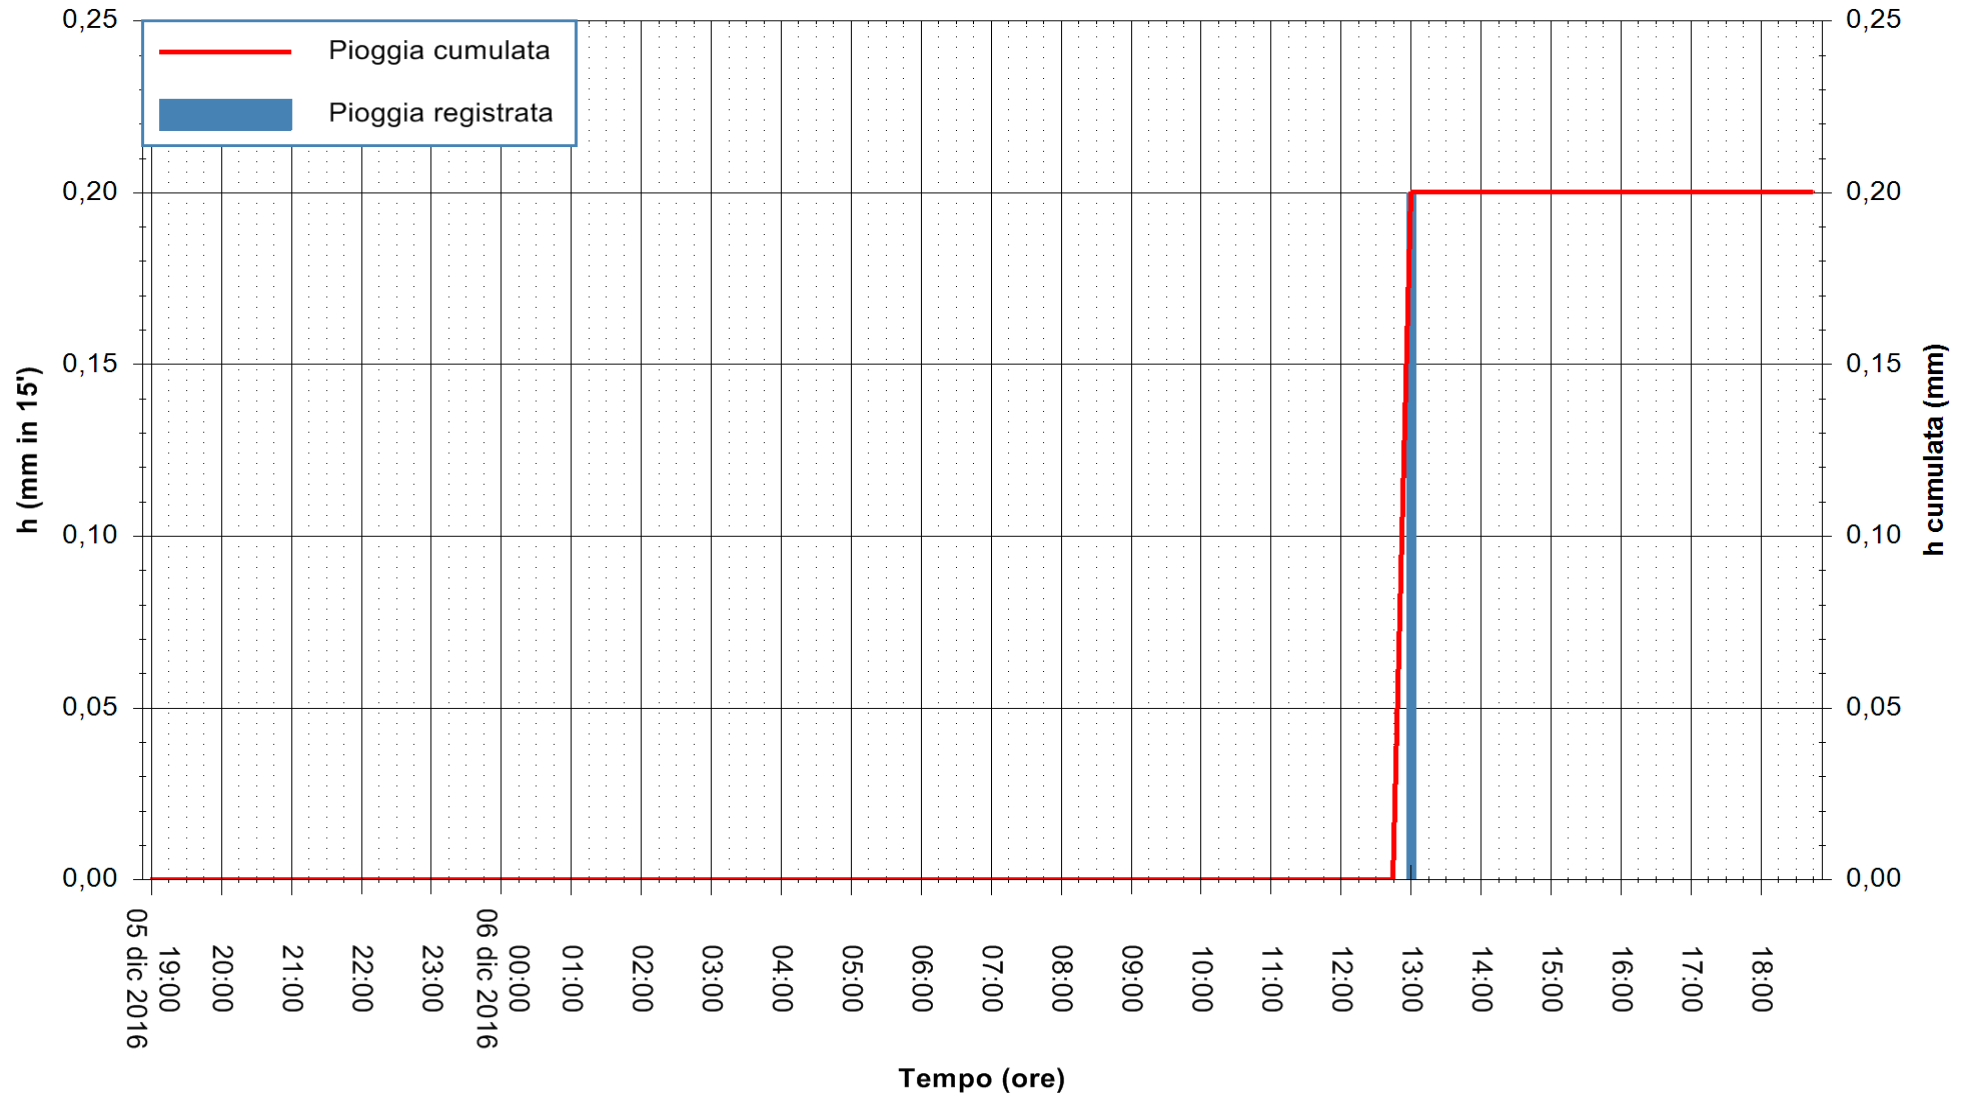

Stazione pluviometrica San Priamo
Area SAN PRIAMO
Pioggia registrata nelle ultime 24 ore
Consultazione alle ore 19:02 del 06/12/2016

ARPAS
F.to il Dirigente Responsabile
Dott. Giuseppe Bianco

REGIONE AUTÒNOMA DE SARDIGNA
REGIONE AUTONOMA DELLA SARDEGNA

Stazione pluviometrica Mamone
Area MAMONE
Pioggia registrata nelle ultime 24 ore
Consultazione alle ore 19:02 del 06/12/2016

ARPAS
F.to il Dirigente Responsabile
Dott. Giuseppe Bianco

REGIONE AUTÒNOMA DE SARDIGNA
REGIONE AUTONOMA DELLA SARDEGNA