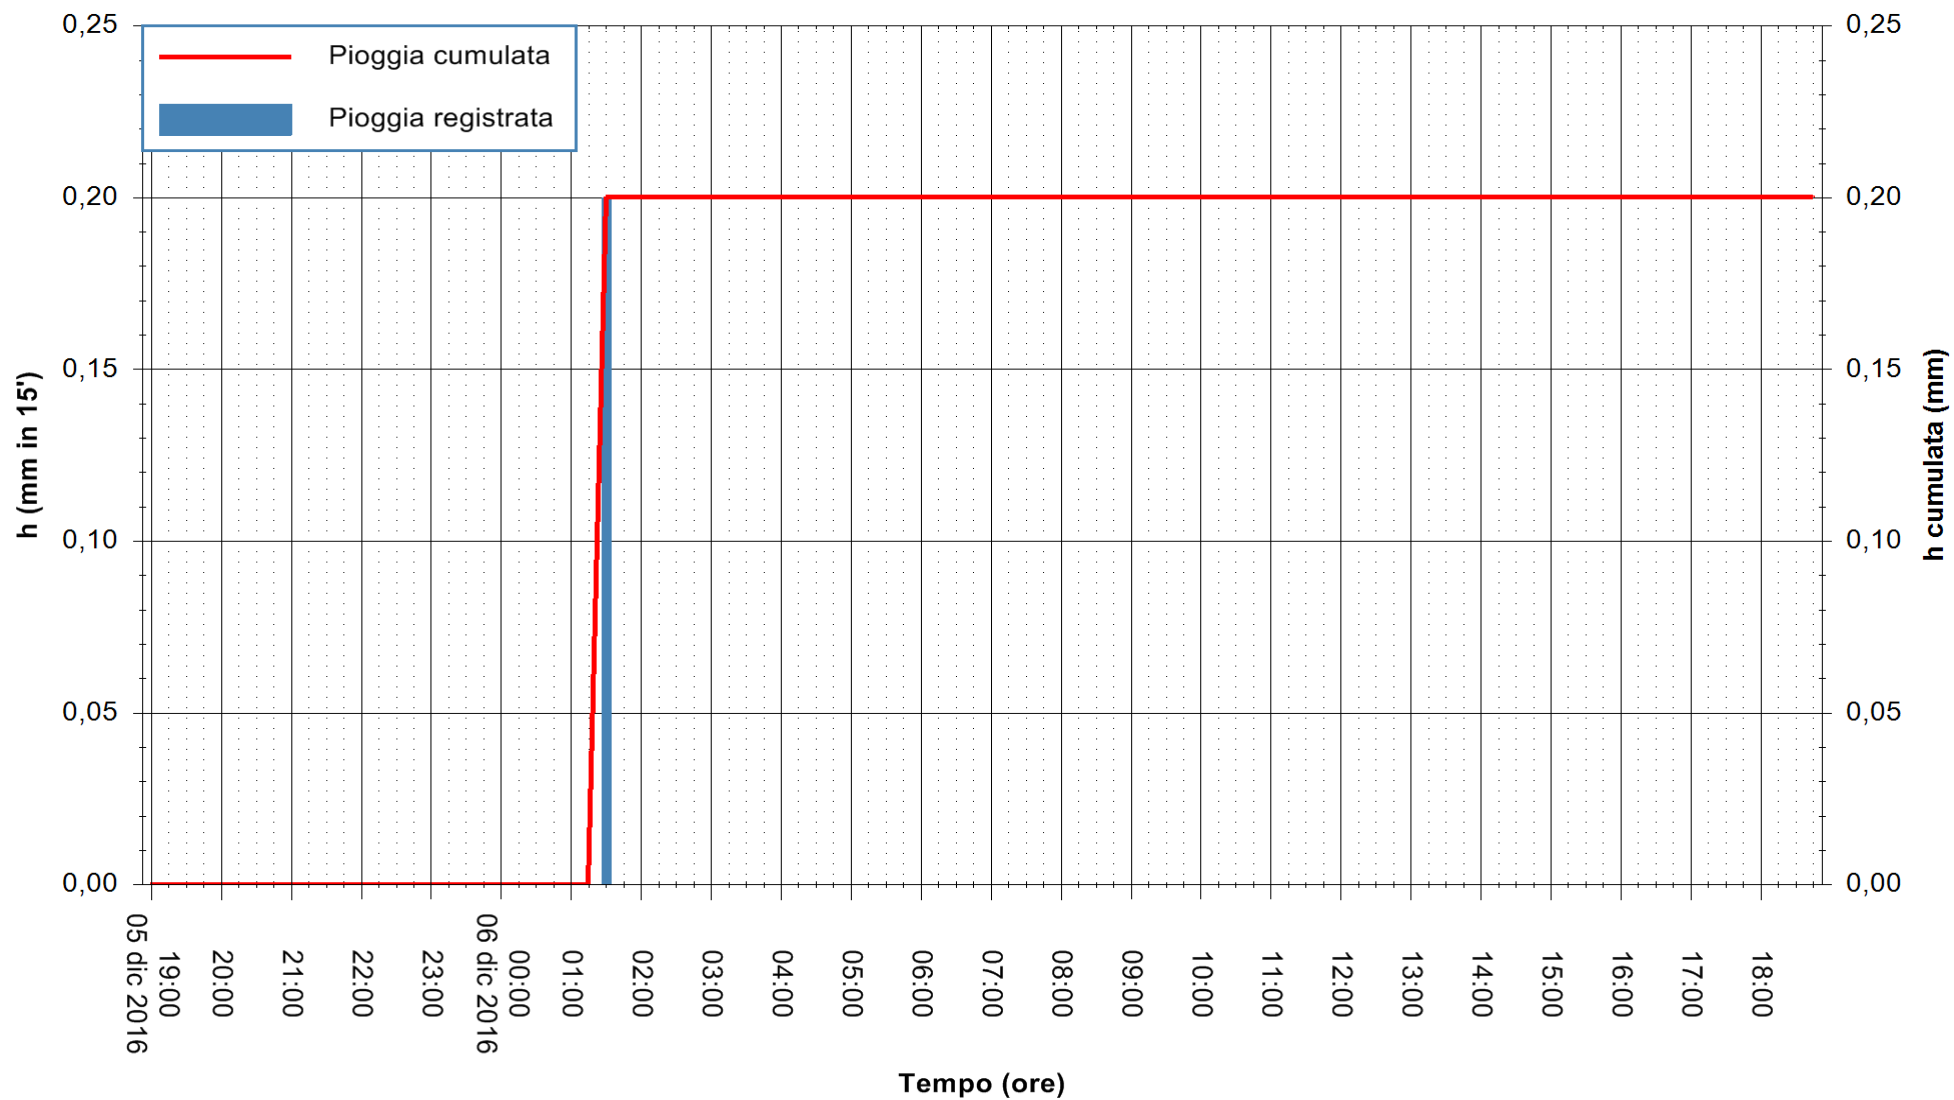

Stazione pluviometrica Pianu
Area PIANU 15
Pioggia registrata nelle ultime 24 ore
Consultazione alle ore 19:02 del 06/12/2016

ARPAS
F.to il Dirigente Responsabile
Dott. Giuseppe Bianco

REGIONE AUTÒNOMA DE SARDIGNA
REGIONE AUTONOMA DELLA SARDEGNA

Stazione pluviometrica San Priamo
Area SAN PRIAMO
Pioggia registrata nelle ultime 24 ore
Consultazione alle ore 19:02 del 06/12/2016

ARPAS
F.to il Dirigente Responsabile
Dott. Giuseppe Bianco

REGIONE AUTÒNOMA DE SARDIGNA
REGIONE AUTONOMA DELLA SARDEGNA

Stazione pluviometrica Mamone
Area MAMONE
Pioggia registrata nelle ultime 24 ore
Consultazione alle ore 19:02 del 06/12/2016

ARPAS
F.to il Dirigente Responsabile
Dott. Giuseppe Bianco

REGIONE AUTÒNOMA DE SARDIGNA
REGIONE AUTONOMA DELLA SARDEGNA

Stazione pluviometrica Montresta
Area NAVRINO
Pioggia registrata nelle ultime 24 ore
Consultazione alle ore 19:02 del 06/12/2016

ARPAS
F.to il Dirigente Responsabile
Dott. Giuseppe Bianco

REGIONE AUTÒNOMA DE SARDIGNA
REGIONE AUTONOMA DELLA SARDEGNA