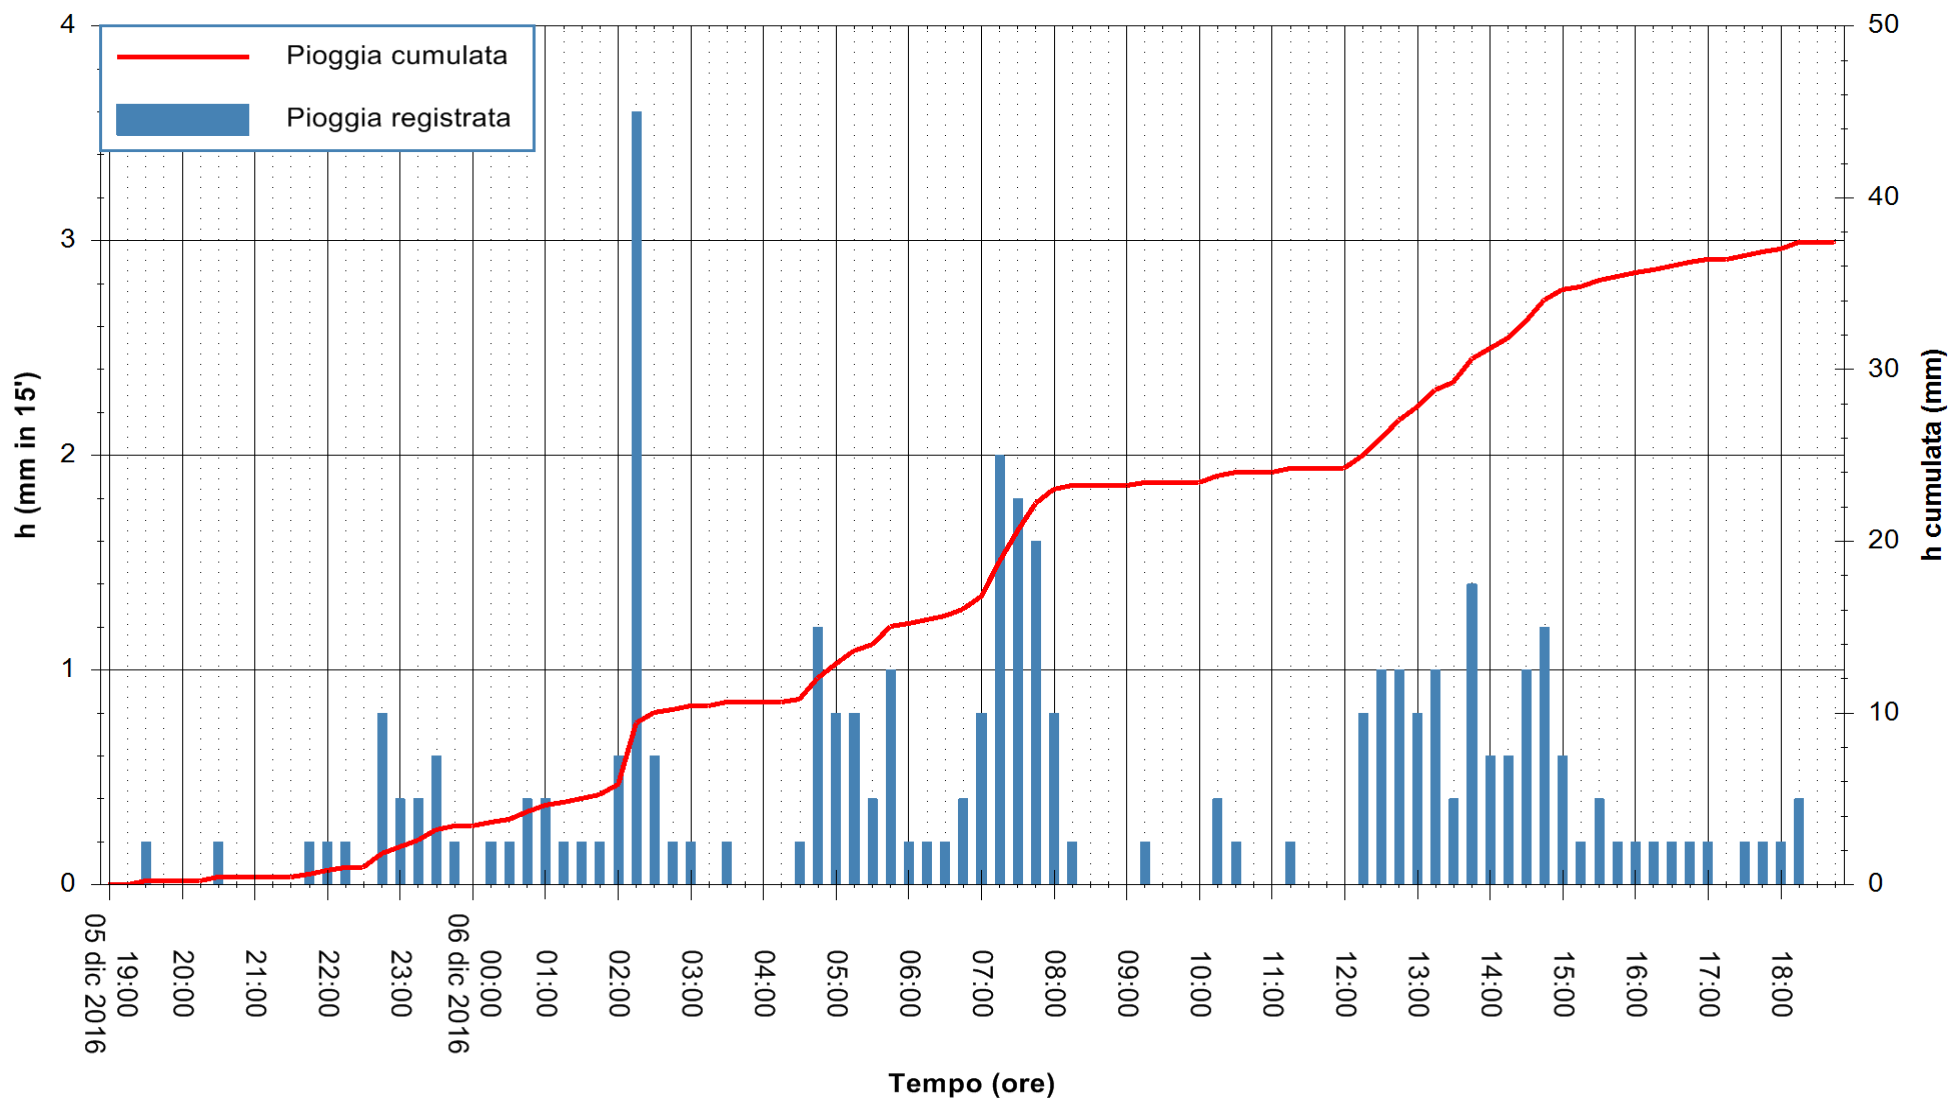

Stazione pluviometrica San Priamo
Area SAN PRIAMO
Pioggia registrata nelle ultime 24 ore
Consultazione alle ore 19:02 del 06/12/2016

ARPAS
F.to il Dirigente Responsabile
Dott. Giuseppe Bianco

REGIONE AUTÒNOMA DE SARDIGNA
REGIONE AUTONOMA DELLA SARDEGNA

Stazione pluviometrica Mamone
Area MAMONE
Pioggia registrata nelle ultime 24 ore
Consultazione alle ore 19:02 del 06/12/2016

ARPAS
F.to il Dirigente Responsabile
Dott. Giuseppe Bianco

REGIONE AUTÒNOMA DE SARDIGNA
REGIONE AUTONOMA DELLA SARDEGNA

Stazione pluviometrica Montresta
Area NAVRINO
Pioggia registrata nelle ultime 24 ore
Consultazione alle ore 19:02 del 06/12/2016

ARPAS
F.to il Dirigente Responsabile
Dott. Giuseppe Bianco

REGIONE AUTÒNOMA DE SARDIGNA
REGIONE AUTONOMA DELLA SARDEGNA