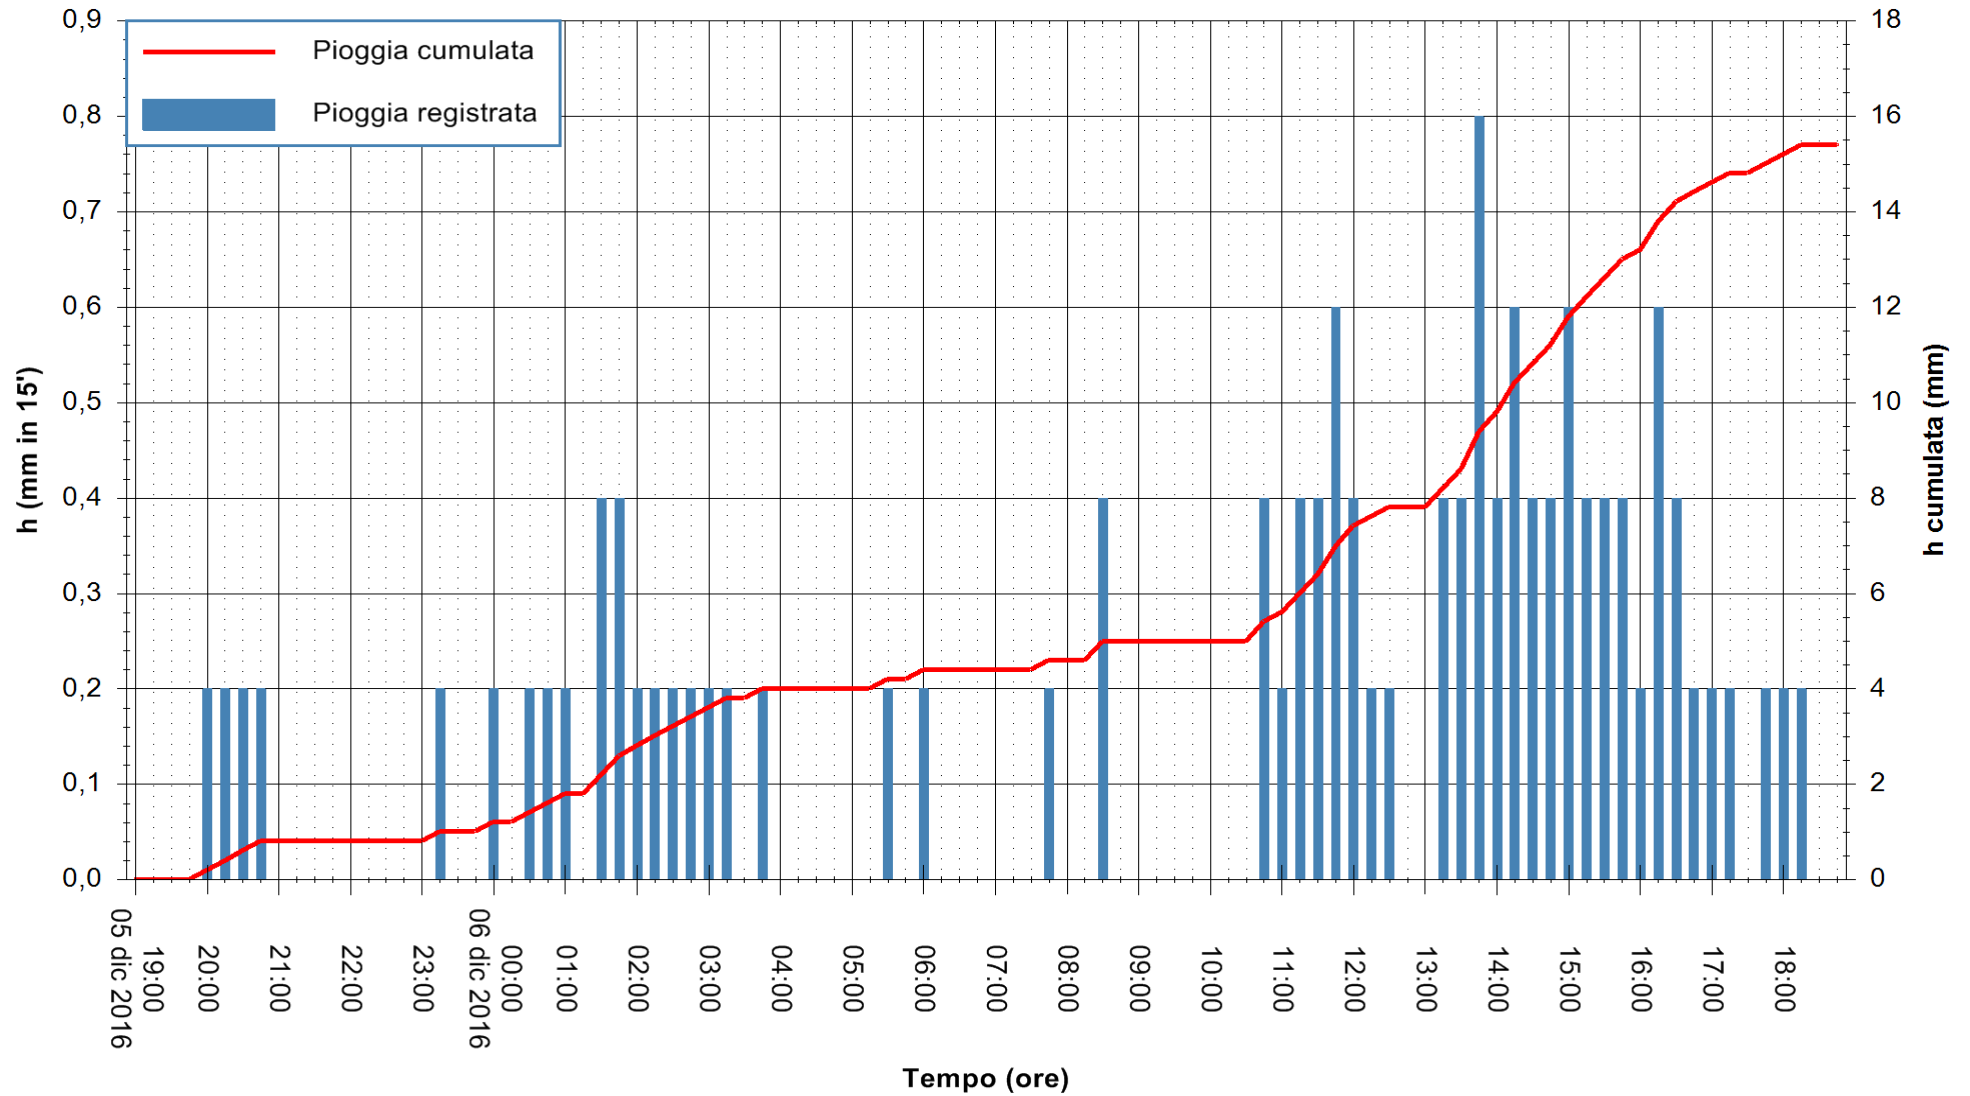

Stazione pluviometrica San Priamo
Area SAN PRIAMO
Pioggia registrata nelle ultime 24 ore
Consultazione alle ore 19:02 del 06/12/2016

ARPAS
F.to il Dirigente Responsabile
Dott. Giuseppe Bianco

REGIONE AUTÒNOMA DE SARDIGNA
REGIONE AUTONOMA DELLA SARDEGNA

Stazione pluviometrica Mamone
Area MAMONE
Pioggia registrata nelle ultime 24 ore
Consultazione alle ore 19:02 del 06/12/2016

ARPAS
F.to il Dirigente Responsabile
Dott. Giuseppe Bianco

REGIONE AUTÒNOMA DE SARDIGNA
REGIONE AUTONOMA DELLA SARDEGNA

Stazione pluviometrica Montresta
Area NAVRINO
Pioggia registrata nelle ultime 24 ore
Consultazione alle ore 19:02 del 06/12/2016

ARPAS
F.to il Dirigente Responsabile
Dott. Giuseppe Bianco

REGIONE AUTÒNOMA DE SARDIGNA
REGIONE AUTONOMA DELLA SARDEGNA