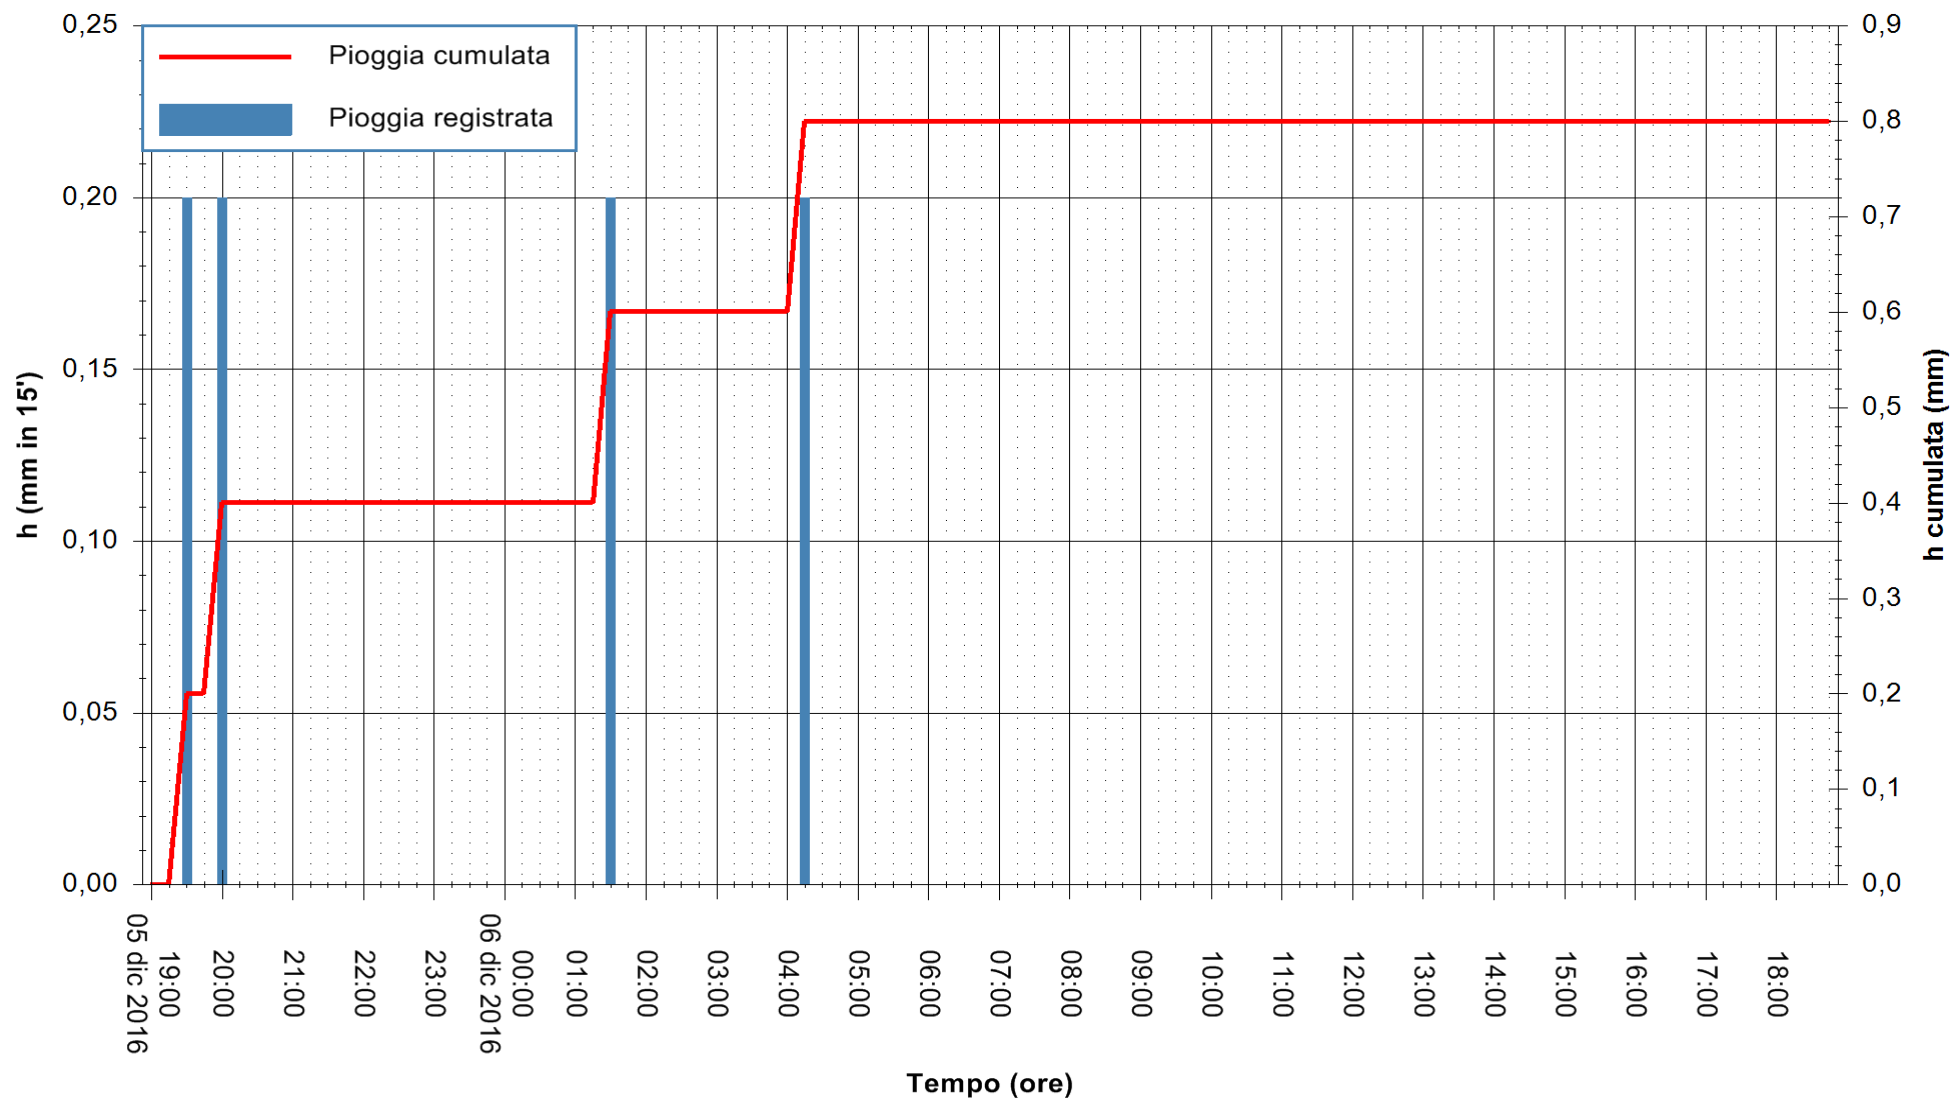

Stazione pluviometrica San Priamo
Area SAN PRIAMO
Pioggia registrata nelle ultime 24 ore
Consultazione alle ore 19:02 del 06/12/2016

ARPAS
F.to il Dirigente Responsabile
Dott. Giuseppe Bianco

REGIONE AUTÒNOMA DE SARDIGNA
REGIONE AUTONOMA DELLA SARDEGNA

Stazione pluviometrica Mamone
Area MAMONE
Pioggia registrata nelle ultime 24 ore
Consultazione alle ore 19:02 del 06/12/2016

ARPAS
F.to il Dirigente Responsabile
Dott. Giuseppe Bianco

REGIONE AUTÒNOMA DE SARDIGNA
REGIONE AUTONOMA DELLA SARDEGNA

Stazione pluviometrica Montresta
Area NAVRINO
Pioggia registrata nelle ultime 24 ore
Consultazione alle ore 19:02 del 06/12/2016

ARPAS
F.to il Dirigente Responsabile
Dott. Giuseppe Bianco

REGIONE AUTÒNOMA DE SARDIGNA
REGIONE AUTONOMA DELLA SARDEGNA