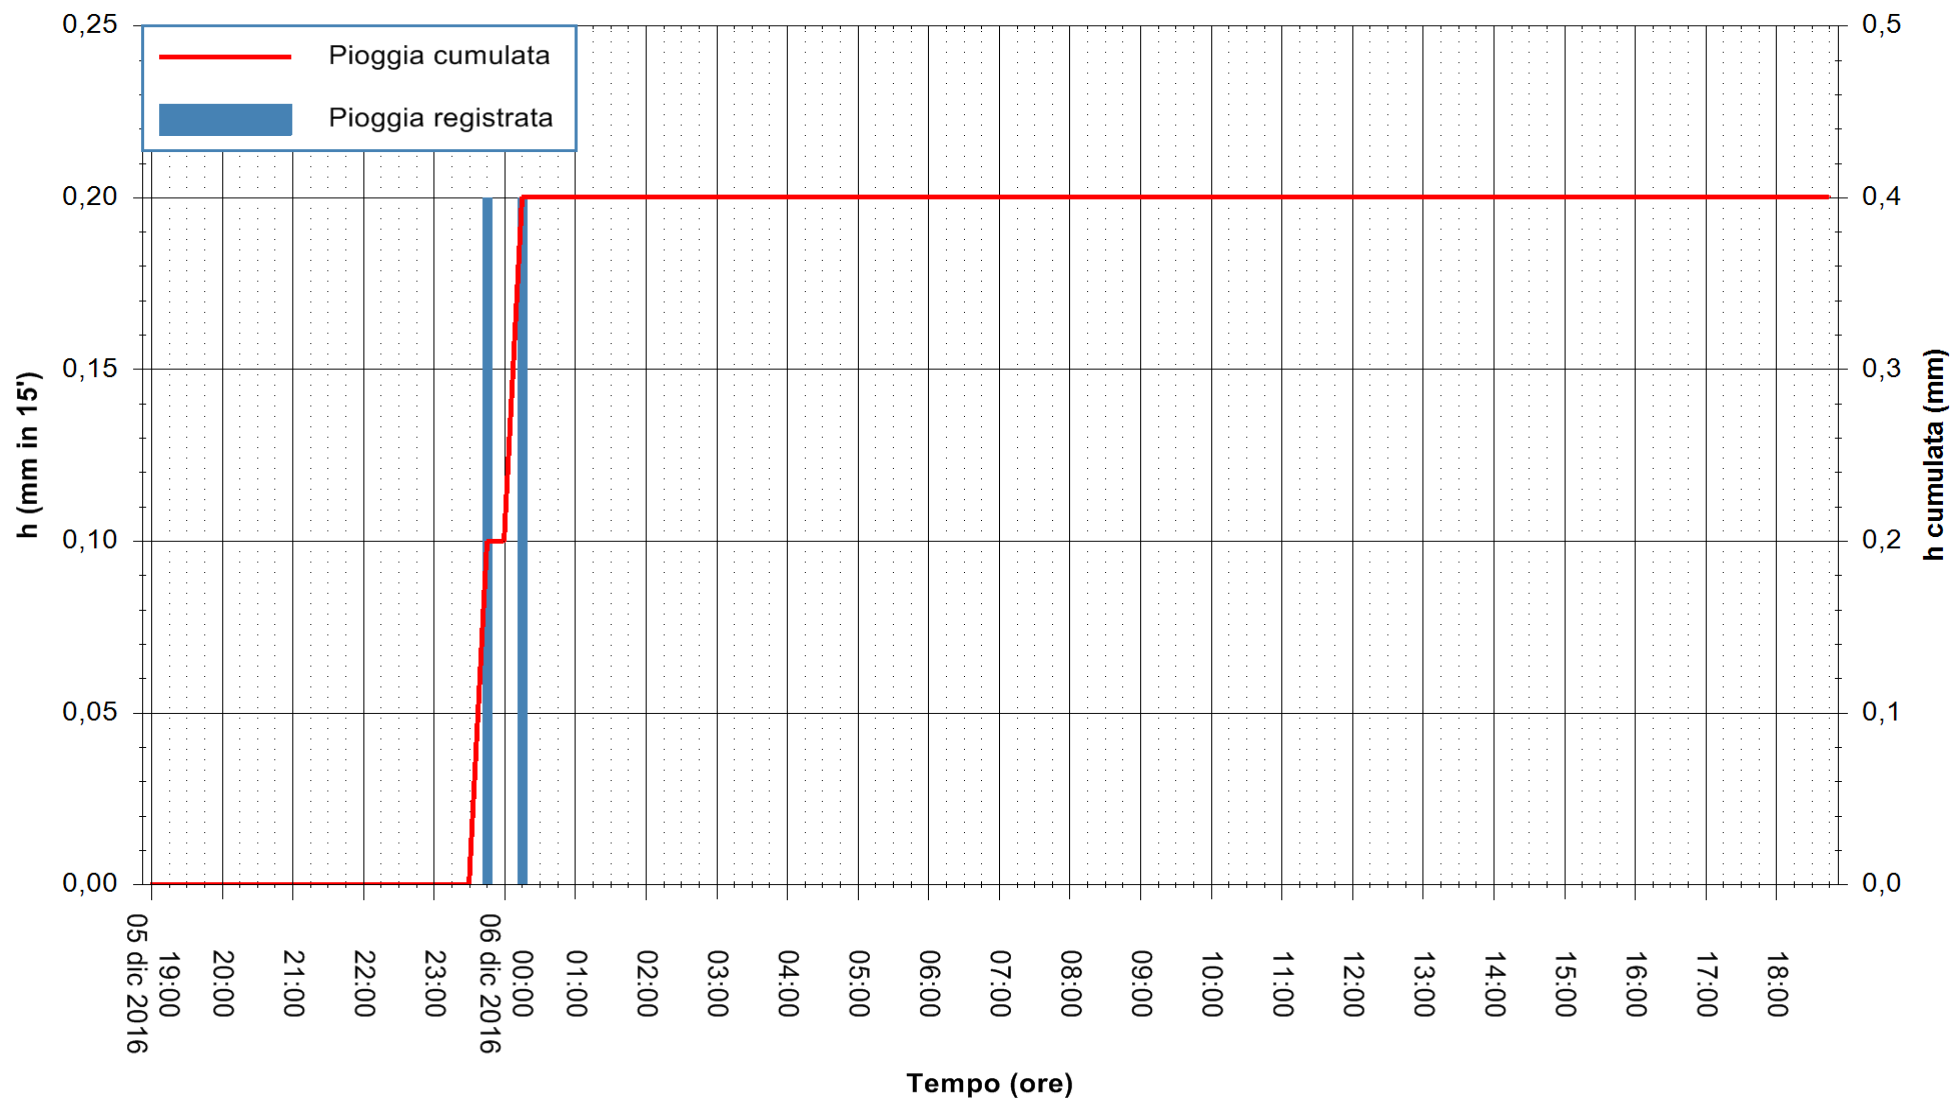

Stazione pluviometrica Pianu
Area PIANU 15
Pioggia registrata nelle ultime 24 ore
Consultazione alle ore 19:02 del 06/12/2016

ARPAS
F.to il Dirigente Responsabile
Dott. Giuseppe Bianco

REGIONE AUTÒNOMA DE SARDIGNA
REGIONE AUTONOMA DELLA SARDEGNA

Stazione pluviometrica San Priamo
Area SAN PRIAMO
Pioggia registrata nelle ultime 24 ore
Consultazione alle ore 19:02 del 06/12/2016

ARPAS
F.to il Dirigente Responsabile
Dott. Giuseppe Bianco

REGIONE AUTÒNOMA DE SARDIGNA
REGIONE AUTONOMA DELLA SARDEGNA

Stazione pluviometrica Mamone
Area MAMONE
Pioggia registrata nelle ultime 24 ore
Consultazione alle ore 19:02 del 06/12/2016

ARPAS
F.to il Dirigente Responsabile
Dott. Giuseppe Bianco

REGIONE AUTÒNOMA DE SARDIGNA
REGIONE AUTONOMA DELLA SARDEGNA

Stazione pluviometrica Montresta
Area NAVRINO
Pioggia registrata nelle ultime 24 ore
Consultazione alle ore 19:02 del 06/12/2016

ARPAS
F.to il Dirigente Responsabile
Dott. Giuseppe Bianco

REGIONE AUTÒNOMA DE SARDIGNA
REGIONE AUTONOMA DELLA SARDEGNA