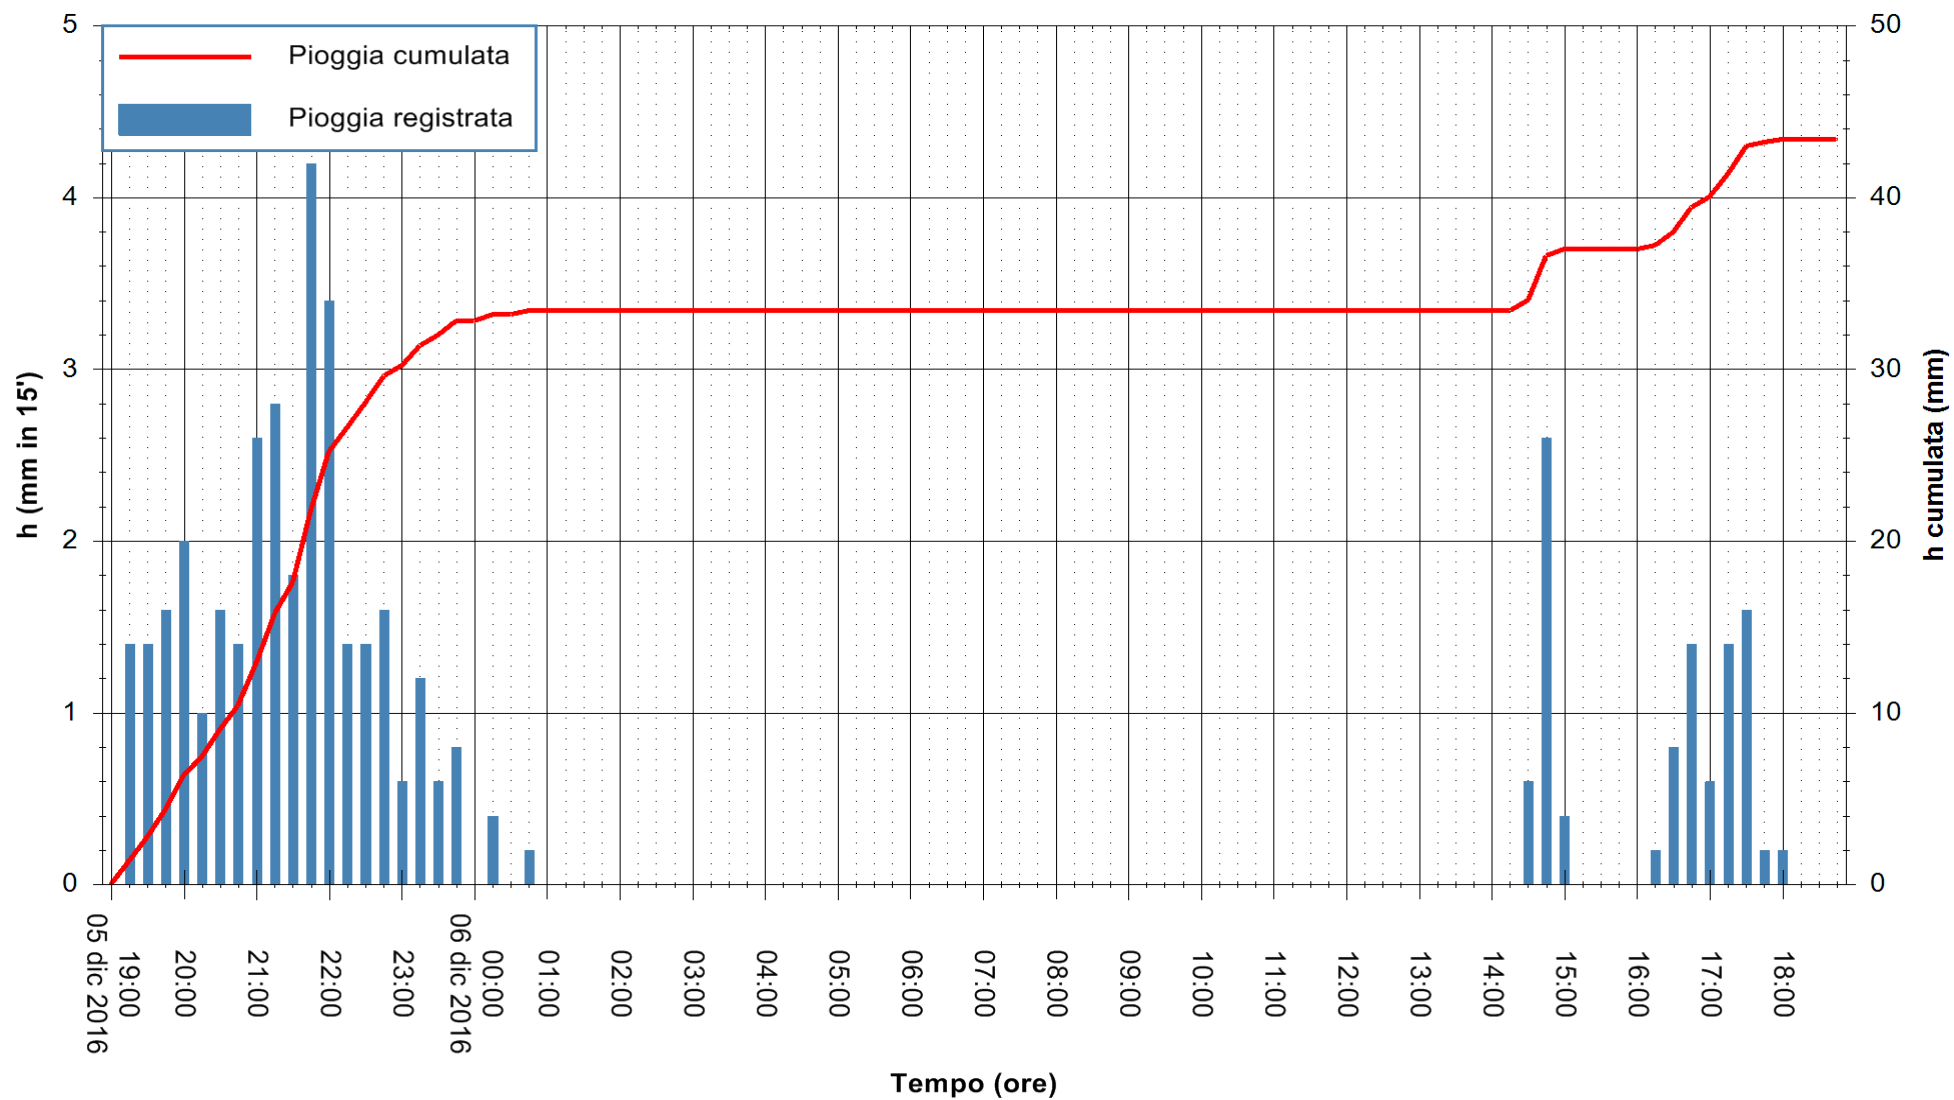

Stazione pluviometrica Pianu
Area PIANU 15
Pioggia registrata nelle ultime 24 ore
Consultazione alle ore 19:02 del 06/12/2016

ARPAS
F.to il Dirigente Responsabile
Dott. Giuseppe Bianco

REGIONE AUTÒNOMA DE SARDIGNA
REGIONE AUTONOMA DELLA SARDEGNA

Stazione pluviometrica San Priamo
Area SAN PRIAMO
Pioggia registrata nelle ultime 24 ore
Consultazione alle ore 19:02 del 06/12/2016

ARPAS
F.to il Dirigente Responsabile
Dott. Giuseppe Bianco

REGIONE AUTÒNOMA DE SARDIGNA
REGIONE AUTONOMA DELLA SARDEGNA

Stazione pluviometrica Mamone
Area MAMONE
Pioggia registrata nelle ultime 24 ore
Consultazione alle ore 19:02 del 06/12/2016

ARPAS
F.to il Dirigente Responsabile
Dott. Giuseppe Bianco

REGIONE AUTÒNOMA DE SARDIGNA
REGIONE AUTONOMA DELLA SARDEGNA

Stazione pluviometrica Montresta
Area NAVRINO
Pioggia registrata nelle ultime 24 ore
Consultazione alle ore 19:02 del 06/12/2016

ARPAS
F.to il Dirigente Responsabile
Dott. Giuseppe Bianco

REGIONE AUTÒNOMA DE SARDIGNA
REGIONE AUTONOMA DELLA SARDEGNA