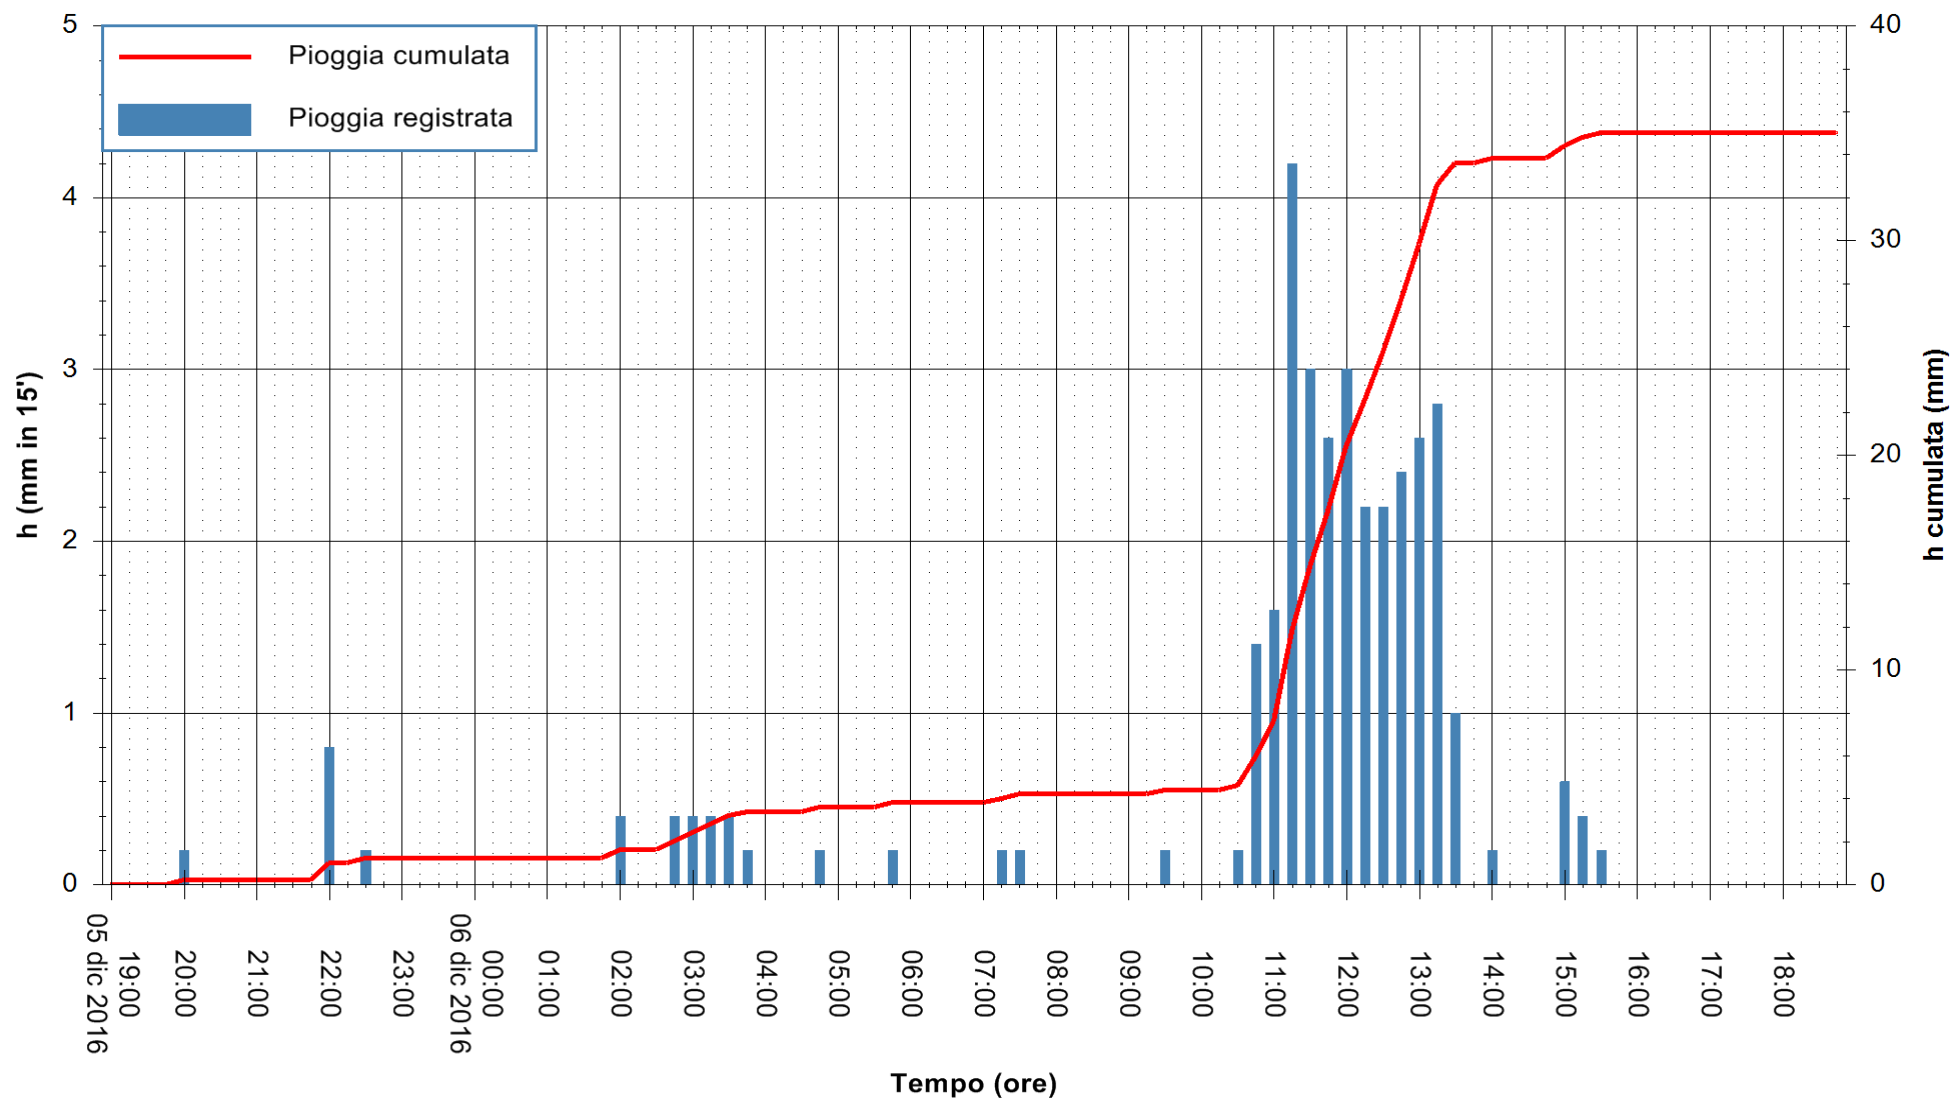

Stazione pluviometrica San Priamo
Area SAN PRIAMO
Pioggia registrata nelle ultime 24 ore
Consultazione alle ore 19:02 del 06/12/2016

ARPAS
F.to il Dirigente Responsabile
Dott. Giuseppe Bianco

REGIONE AUTÒNOMA DE SARDIGNA
REGIONE AUTONOMA DELLA SARDEGNA

Stazione pluviometrica Mamone
Area MAMONE
Pioggia registrata nelle ultime 24 ore
Consultazione alle ore 19:02 del 06/12/2016

ARPAS
F.to il Dirigente Responsabile
Dott. Giuseppe Bianco

REGIONE AUTÒNOMA DE SARDIGNA
REGIONE AUTONOMA DELLA SARDEGNA

Stazione pluviometrica Montresta
Area NAVRINO
Pioggia registrata nelle ultime 24 ore
Consultazione alle ore 19:02 del 06/12/2016

ARPAS
F.to il Dirigente Responsabile
Dott. Giuseppe Bianco

REGIONE AUTÒNOMA DE SARDIGNA
REGIONE AUTONOMA DELLA SARDEGNA