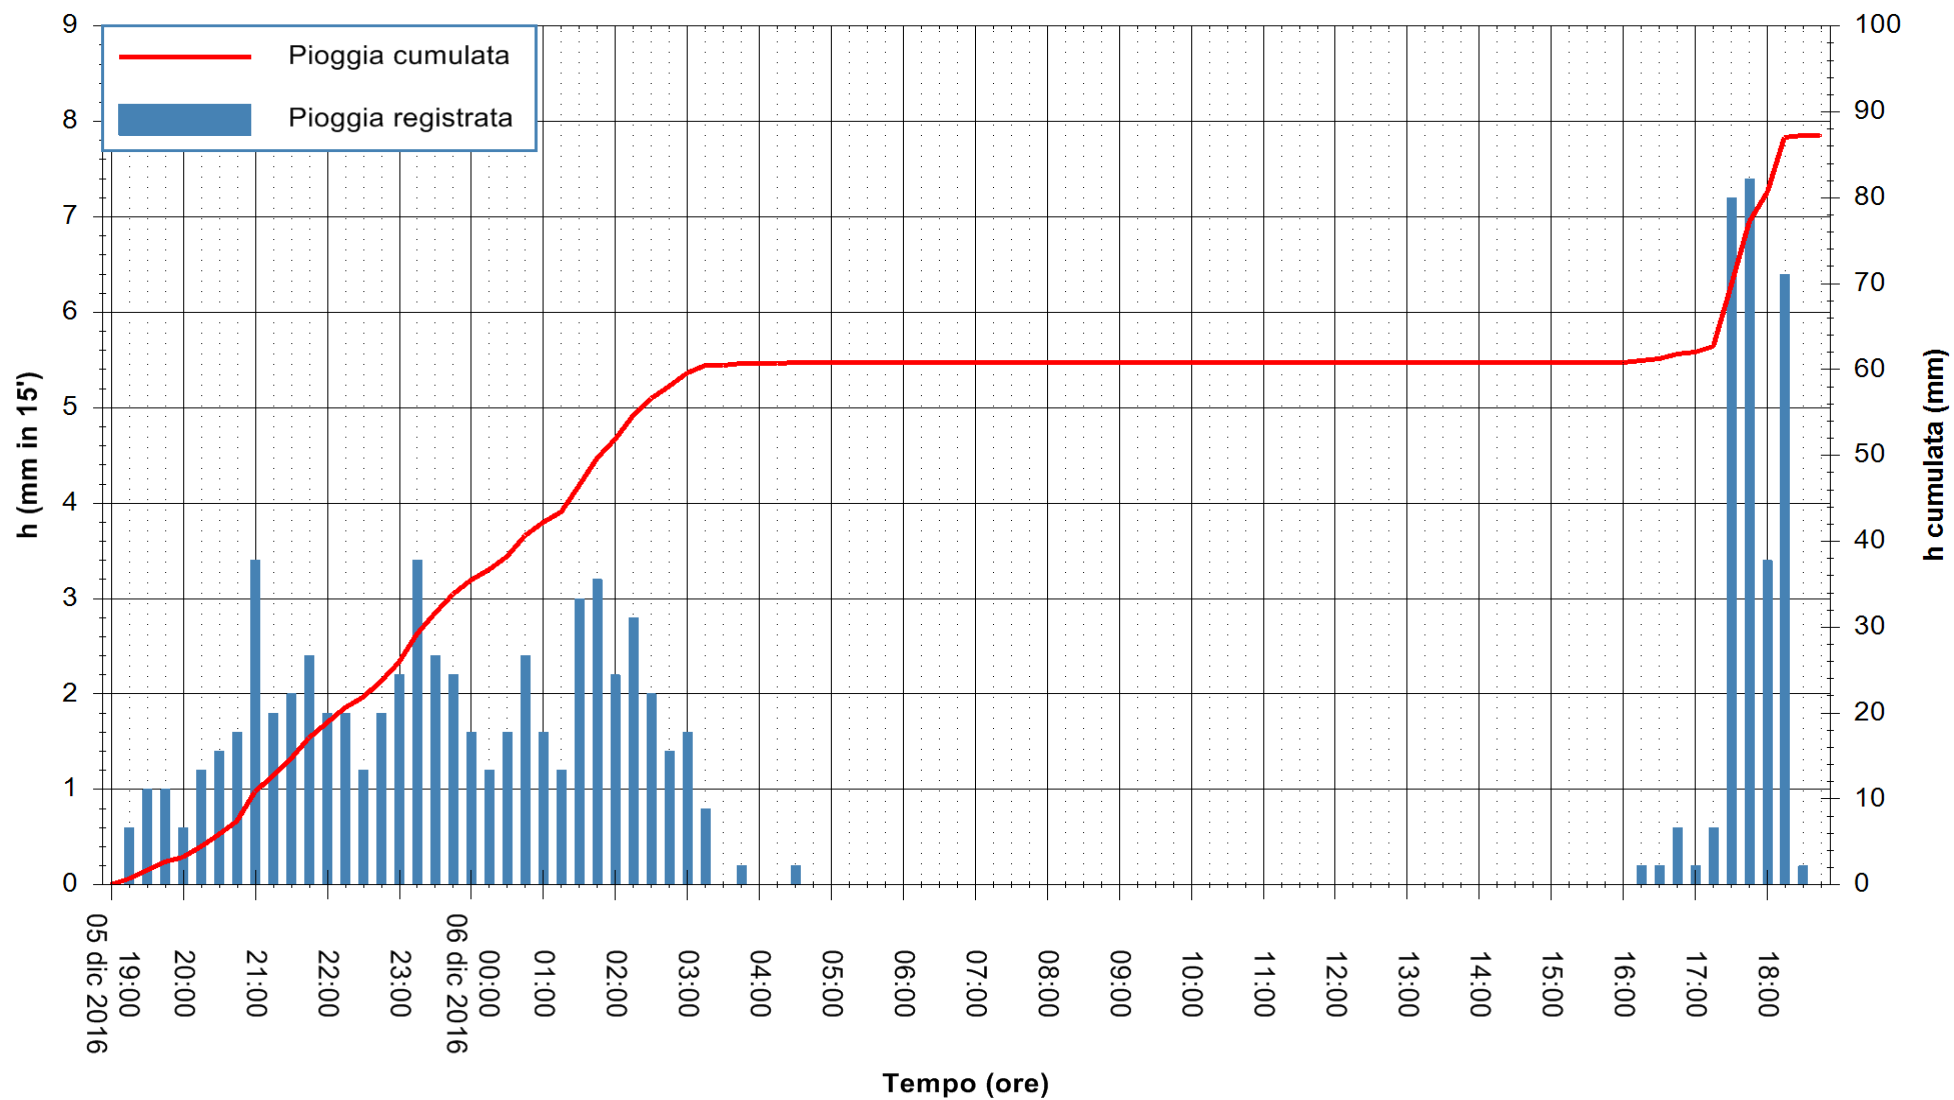

Stazione pluviometrica Pianu
Area PIANU 15
Pioggia registrata nelle ultime 24 ore
Consultazione alle ore 19:02 del 06/12/2016

ARPAS
F.to il Dirigente Responsabile
Dott. Giuseppe Bianco

REGIONE AUTÒNOMA DE SARDIGNA
REGIONE AUTONOMA DELLA SARDEGNA

Stazione pluviometrica San Priamo
Area SAN PRIAMO
Pioggia registrata nelle ultime 24 ore
Consultazione alle ore 19:02 del 06/12/2016

ARPAS
F.to il Dirigente Responsabile
Dott. Giuseppe Bianco

REGIONE AUTÒNOMA DE SARDIGNA
REGIONE AUTONOMA DELLA SARDEGNA

Stazione pluviometrica Mamone
Area MAMONE
Pioggia registrata nelle ultime 24 ore
Consultazione alle ore 19:02 del 06/12/2016

ARPAS
F.to il Dirigente Responsabile
Dott. Giuseppe Bianco

REGIONE AUTÒNOMA DE SARDIGNA
REGIONE AUTONOMA DELLA SARDEGNA

Stazione pluviometrica Montresta
Area NAVRINO
Pioggia registrata nelle ultime 24 ore
Consultazione alle ore 19:02 del 06/12/2016

ARPAS
F.to il Dirigente Responsabile
Dott. Giuseppe Bianco

REGIONE AUTÒNOMA DE SARDIGNA
REGIONE AUTONOMA DELLA SARDEGNA