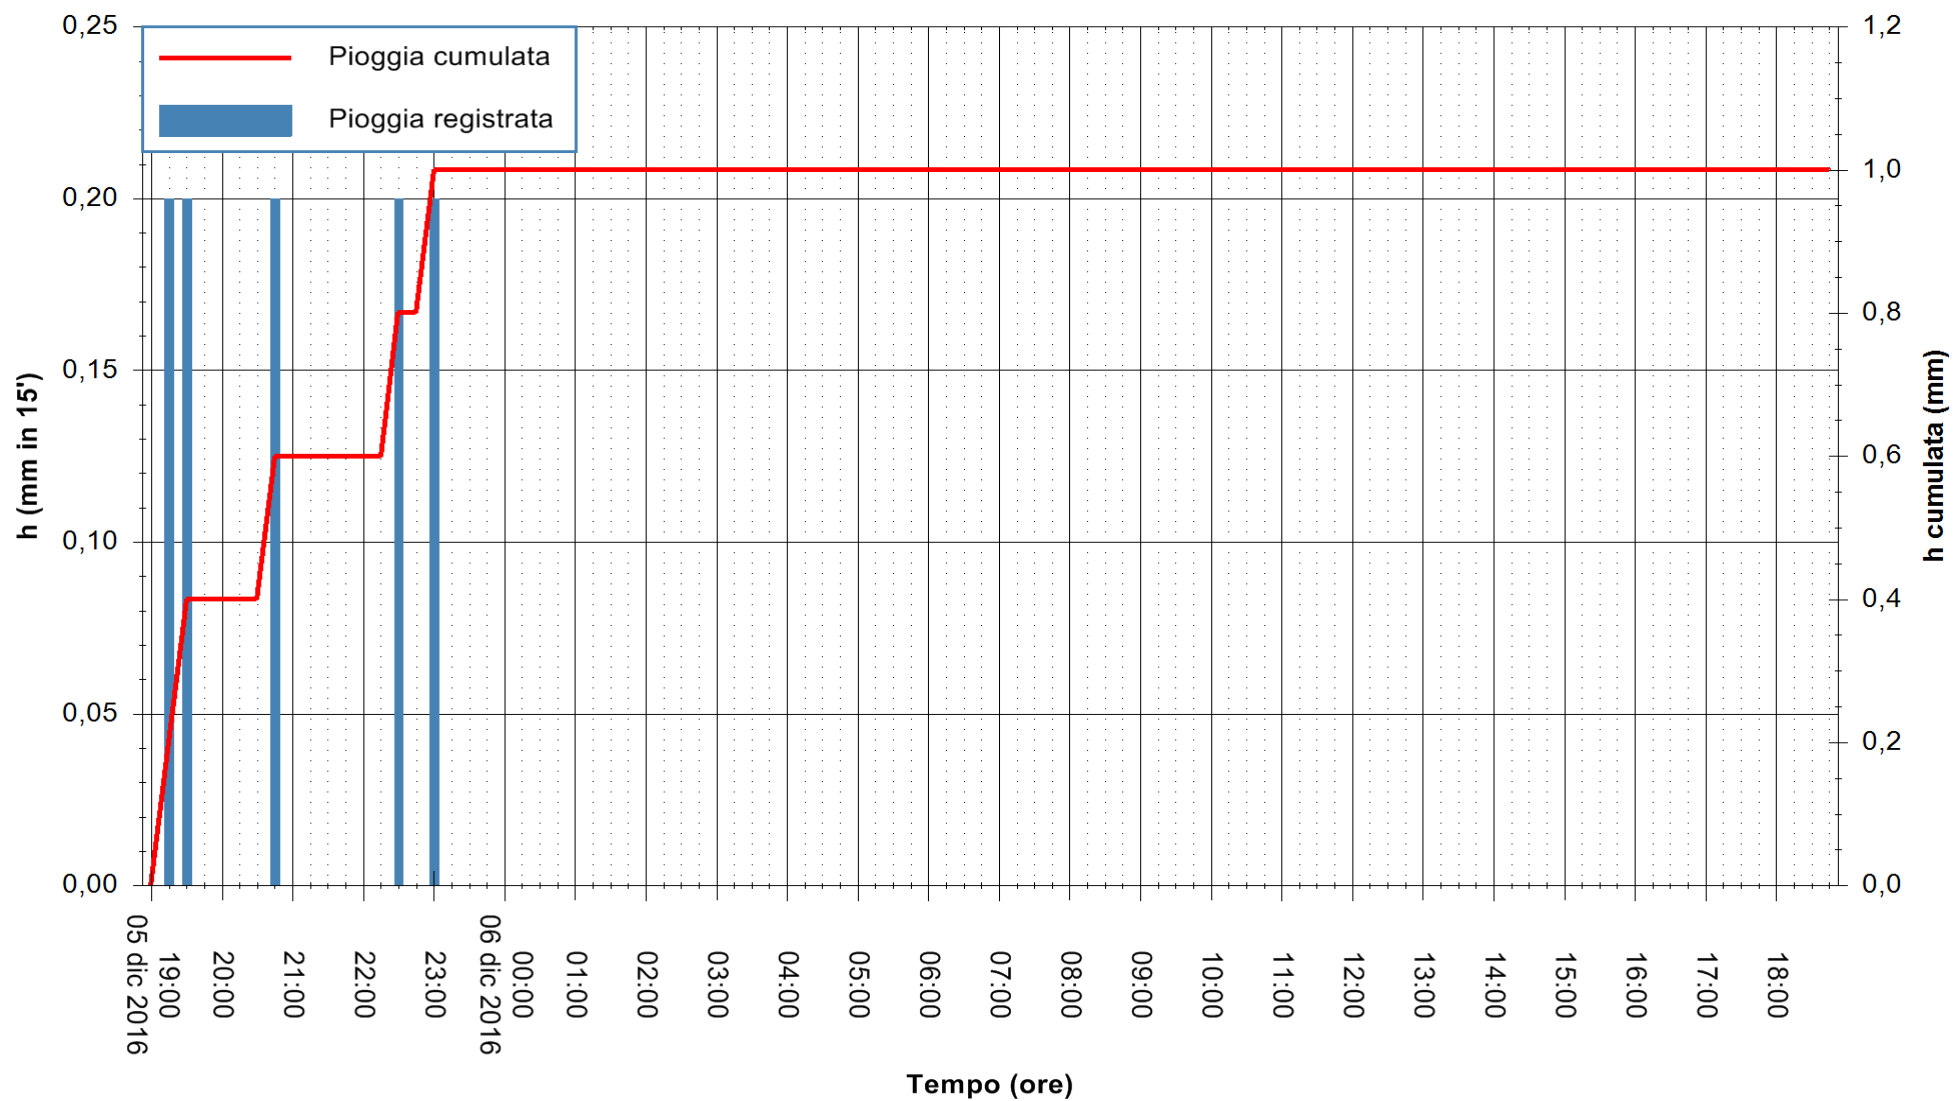

Stazione pluviometrica Pianu
Area PIANU 15
Pioggia registrata nelle ultime 24 ore
Consultazione alle ore 19:02 del 06/12/2016

ARPAS
F.to il Dirigente Responsabile
Dott. Giuseppe Bianco

REGIONE AUTÒNOMA DE SARDIGNA
REGIONE AUTONOMA DELLA SARDEGNA

Stazione pluviometrica San Priamo
Area SAN PRIAMO
Pioggia registrata nelle ultime 24 ore
Consultazione alle ore 19:02 del 06/12/2016

ARPAS
F.to il Dirigente Responsabile
Dott. Giuseppe Bianco

REGIONE AUTÒNOMA DE SARDIGNA
REGIONE AUTONOMA DELLA SARDEGNA

Stazione pluviometrica Mamone
Area MAMONE
Pioggia registrata nelle ultime 24 ore
Consultazione alle ore 19:02 del 06/12/2016

ARPAS
F.to il Dirigente Responsabile
Dott. Giuseppe Bianco

REGIONE AUTÒNOMA DE SARDIGNA
REGIONE AUTONOMA DELLA SARDEGNA

Stazione pluviometrica Montresta
Area NAVRINO
Pioggia registrata nelle ultime 24 ore
Consultazione alle ore 19:02 del 06/12/2016

ARPAS
F.to il Dirigente Responsabile
Dott. Giuseppe Bianco

REGIONE AUTÒNOMA DE SARDIGNA
REGIONE AUTONOMA DELLA SARDEGNA