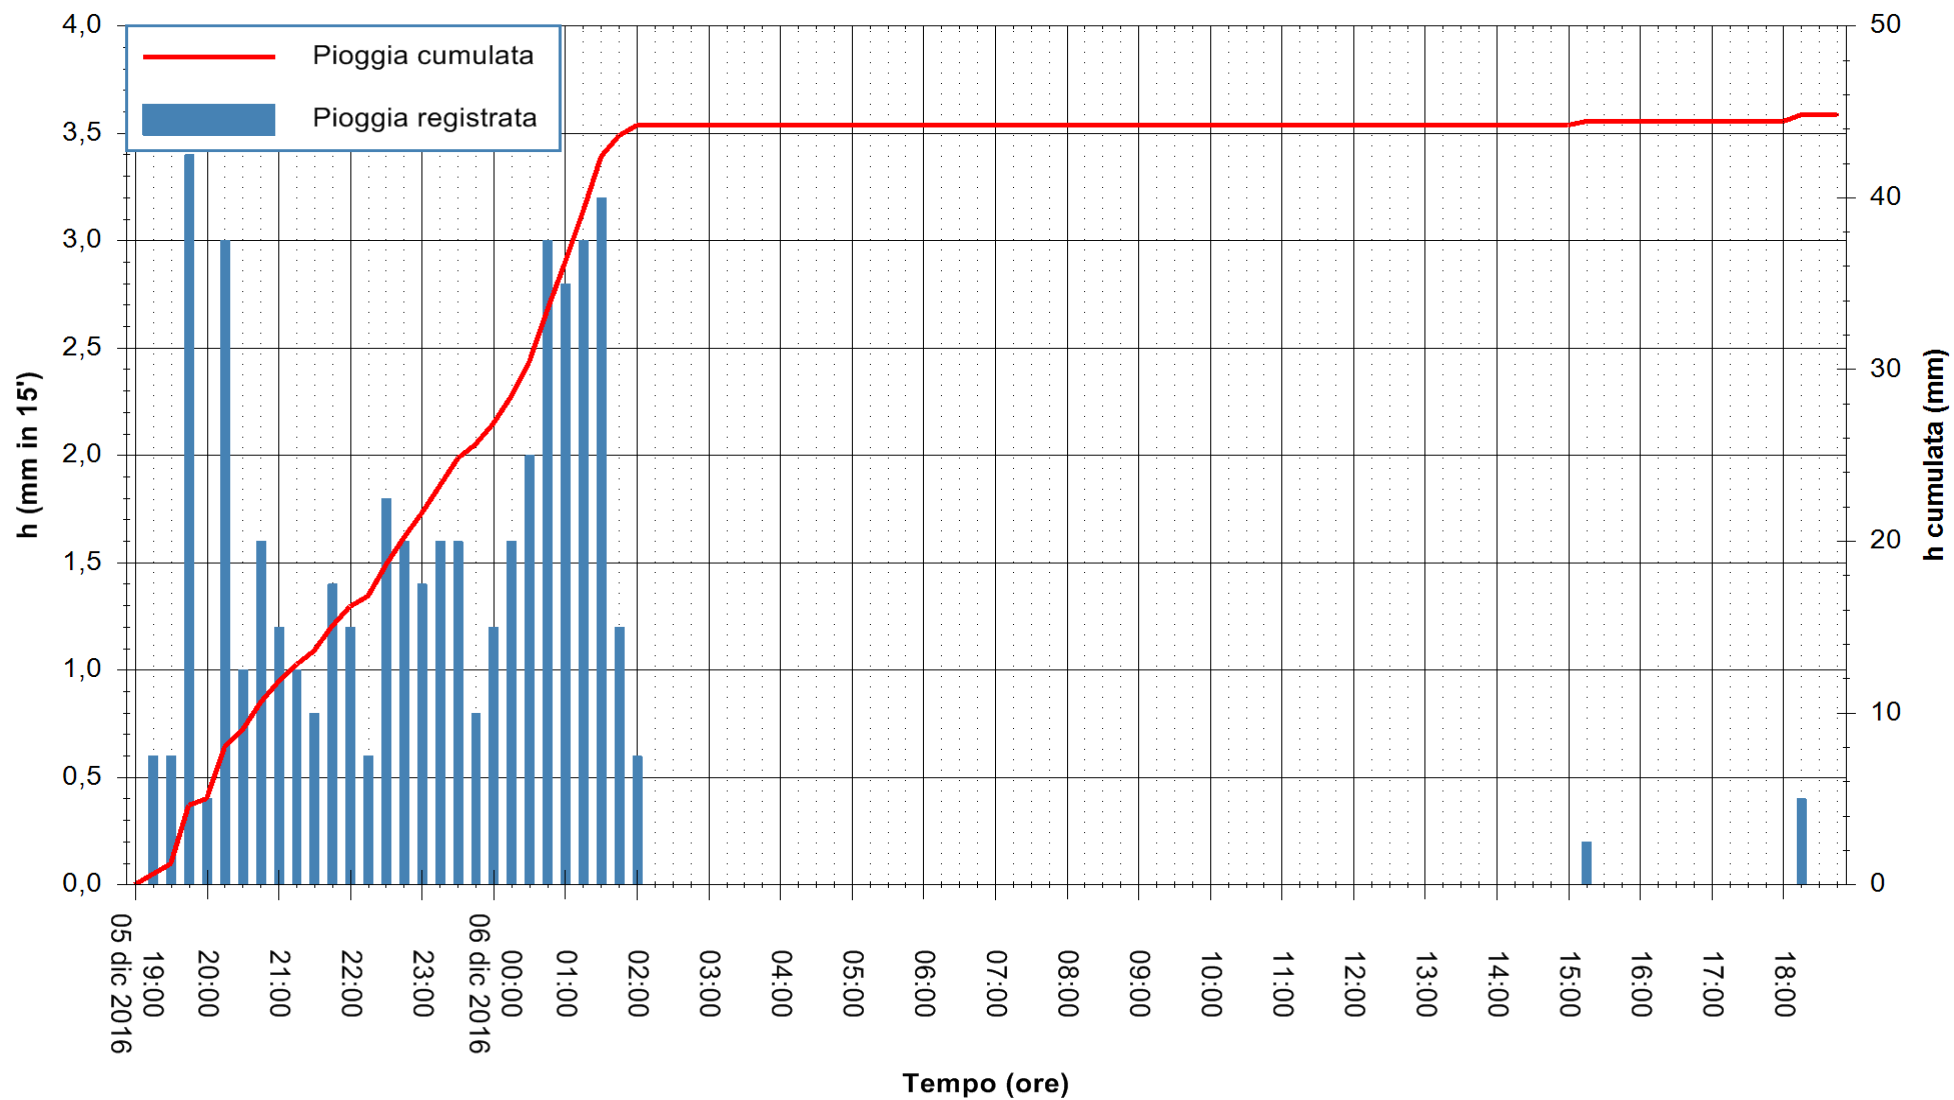

Stazione pluviometrica Pianu
Area PIANU 15
Pioggia registrata nelle ultime 24 ore
Consultazione alle ore 19:02 del 06/12/2016

ARPAS
F.to il Dirigente Responsabile
Dott. Giuseppe Bianco

REGIONE AUTÒNOMA DE SARDIGNA
REGIONE AUTONOMA DELLA SARDEGNA

Stazione pluviometrica San Priamo
Area SAN PRIAMO
Pioggia registrata nelle ultime 24 ore
Consultazione alle ore 19:02 del 06/12/2016

ARPAS
F.to il Dirigente Responsabile
Dott. Giuseppe Bianco

REGIONE AUTÒNOMA DE SARDIGNA
REGIONE AUTONOMA DELLA SARDEGNA

Stazione pluviometrica Mamone
Area MAMONE
Pioggia registrata nelle ultime 24 ore
Consultazione alle ore 19:02 del 06/12/2016

ARPAS
F.to il Dirigente Responsabile
Dott. Giuseppe Bianco

REGIONE AUTÒNOMA DE SARDIGNA
REGIONE AUTONOMA DELLA SARDEGNA

Stazione pluviometrica Montresta
Area NAVRINO
Pioggia registrata nelle ultime 24 ore
Consultazione alle ore 19:02 del 06/12/2016

ARPAS
F.to il Dirigente Responsabile
Dott. Giuseppe Bianco

REGIONE AUTÒNOMA DE SARDIGNA
REGIONE AUTONOMA DELLA SARDEGNA