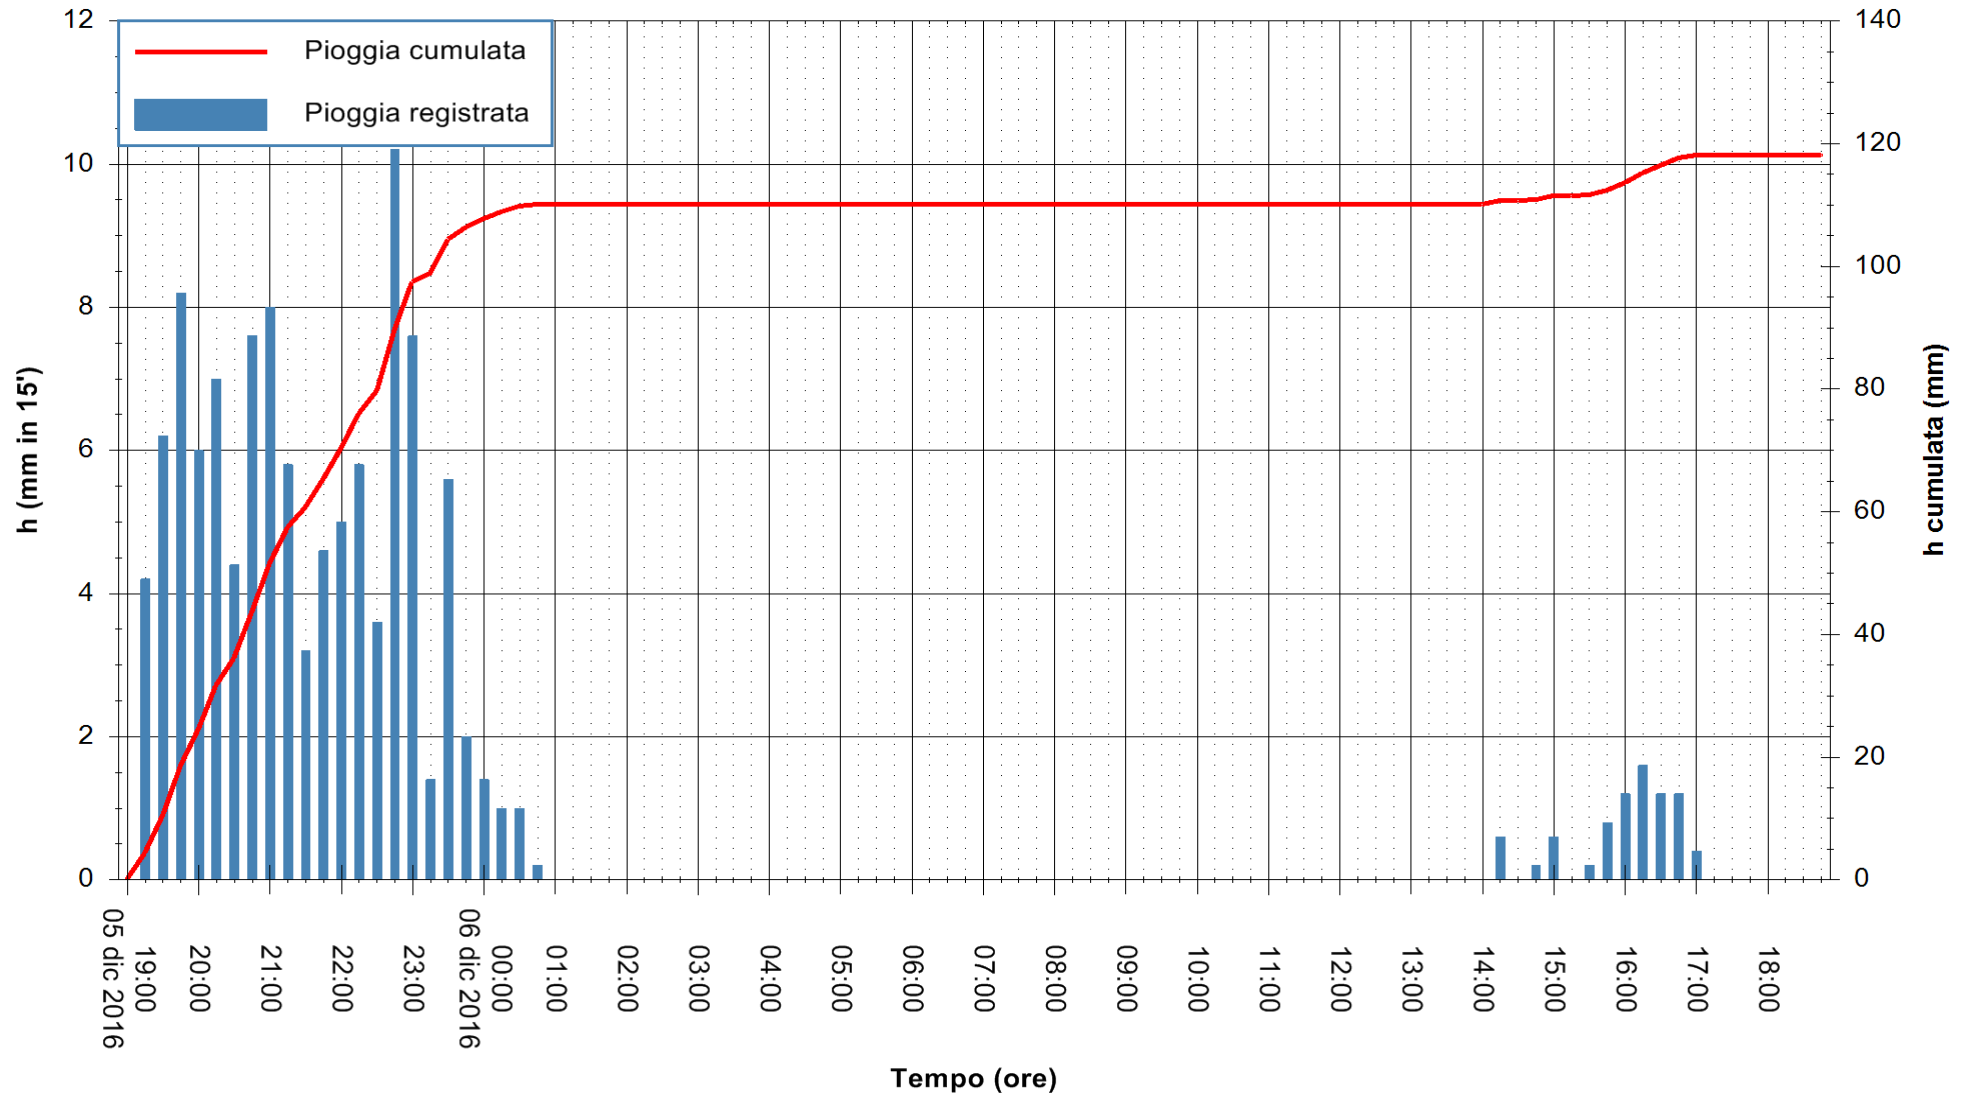

Stazione pluviometrica Pianu
Area PIANU 15
Pioggia registrata nelle ultime 24 ore
Consultazione alle ore 19:02 del 06/12/2016

ARPAS
F.to il Dirigente Responsabile
Dott. Giuseppe Bianco

REGIONE AUTÒNOMA DE SARDIGNA
REGIONE AUTONOMA DELLA SARDEGNA

Stazione pluviometrica San Priamo
Area SAN PRIAMO
Pioggia registrata nelle ultime 24 ore
Consultazione alle ore 19:02 del 06/12/2016

ARPAS
F.to il Dirigente Responsabile
Dott. Giuseppe Bianco

REGIONE AUTÒNOMA DE SARDIGNA
REGIONE AUTONOMA DELLA SARDEGNA

Stazione pluviometrica Mamone
Area MAMONE
Pioggia registrata nelle ultime 24 ore
Consultazione alle ore 19:02 del 06/12/2016

ARPAS
F.to il Dirigente Responsabile
Dott. Giuseppe Bianco

REGIONE AUTÒNOMA DE SARDIGNA
REGIONE AUTONOMA DELLA SARDEGNA

Stazione pluviometrica Montresta
Area NAVRINO
Pioggia registrata nelle ultime 24 ore
Consultazione alle ore 19:02 del 06/12/2016

ARPAS
F.to il Dirigente Responsabile
Dott. Giuseppe Bianco

REGIONE AUTÒNOMA DE SARDIGNA
REGIONE AUTONOMA DELLA SARDEGNA