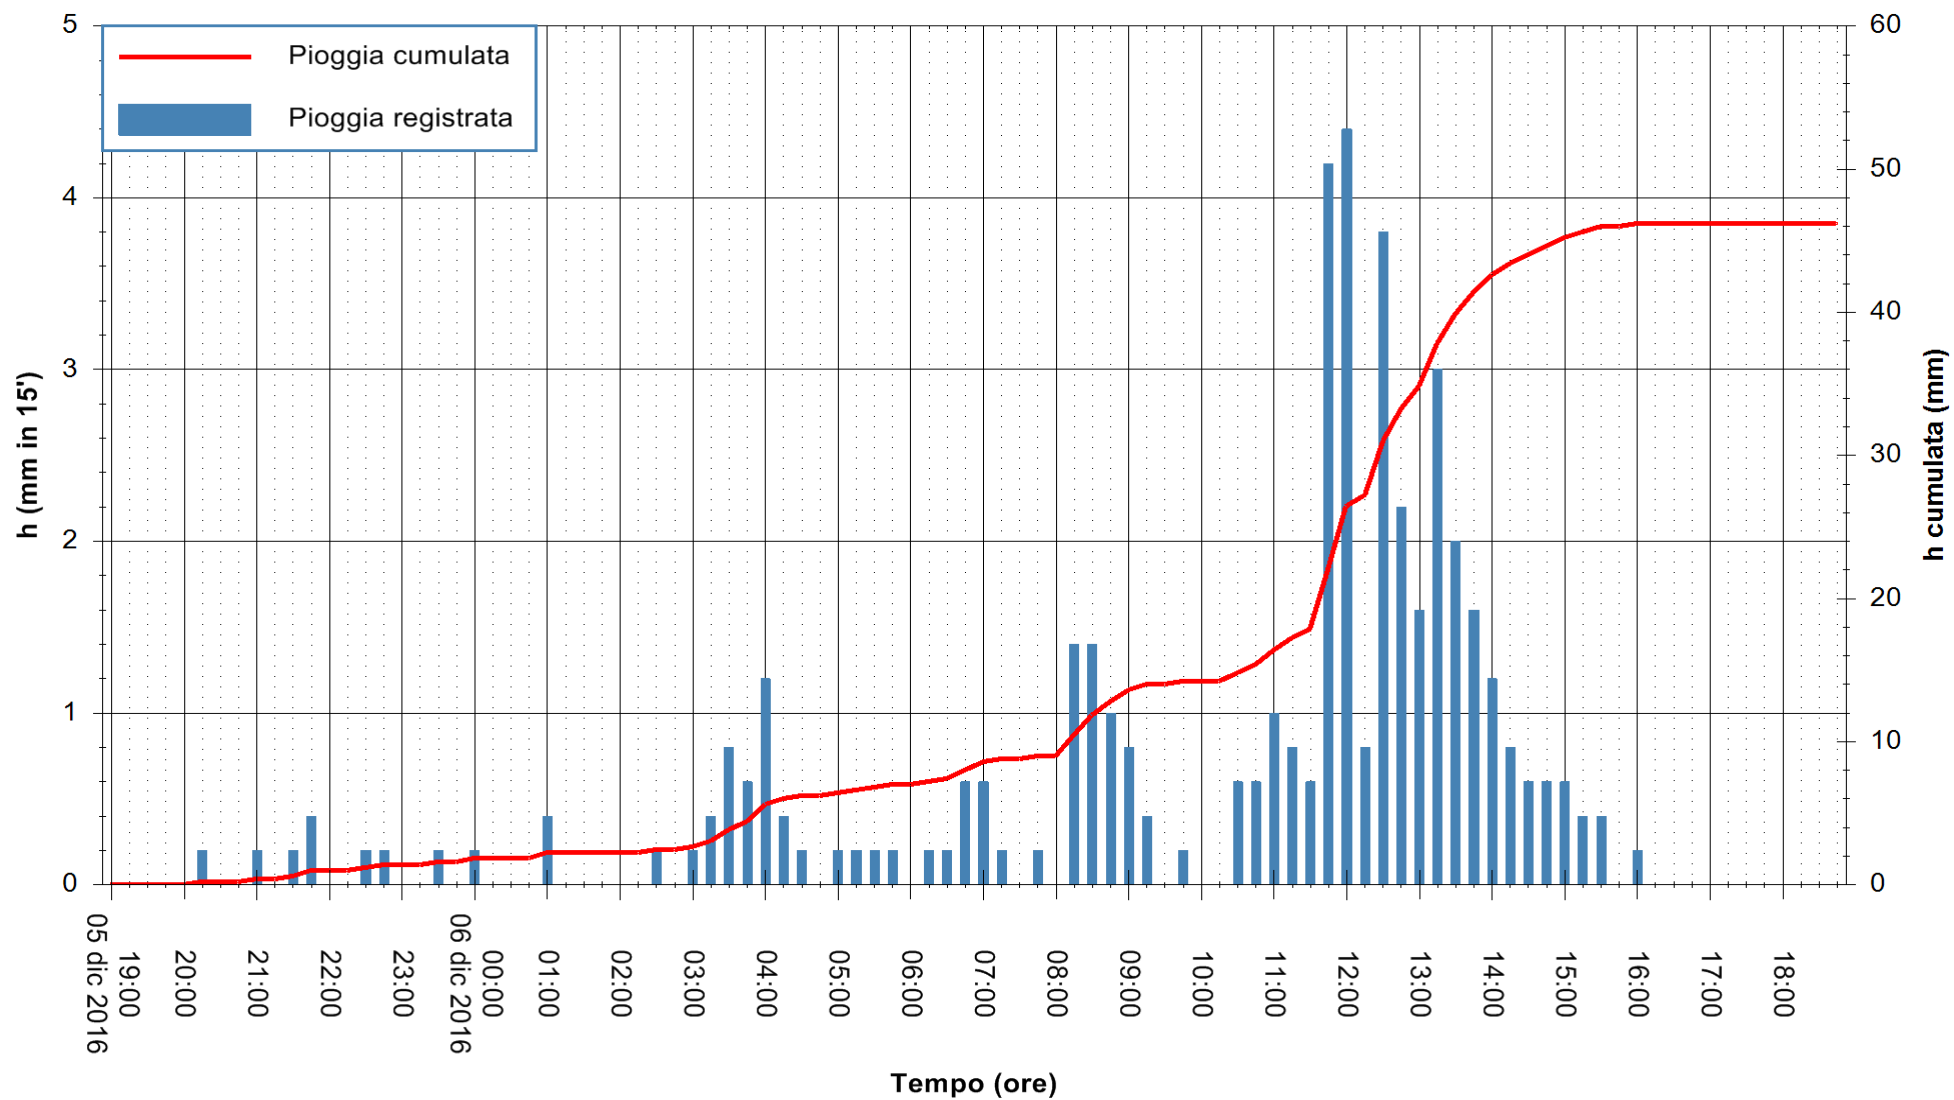

Stazione pluviometrica San Priamo
Area SAN PRIAMO
Pioggia registrata nelle ultime 24 ore
Consultazione alle ore 19:02 del 06/12/2016

ARPAS
F.to il Dirigente Responsabile
Dott. Giuseppe Bianco

REGIONE AUTÒNOMA DE SARDIGNA
REGIONE AUTONOMA DELLA SARDEGNA

Stazione pluviometrica Mamone
Area MAMONE
Pioggia registrata nelle ultime 24 ore
Consultazione alle ore 19:02 del 06/12/2016

ARPAS
F.to il Dirigente Responsabile
Dott. Giuseppe Bianco

REGIONE AUTÒNOMA DE SARDIGNA
REGIONE AUTONOMA DELLA SARDEGNA

Stazione pluviometrica Montresta
Area NAVRINO
Pioggia registrata nelle ultime 24 ore
Consultazione alle ore 19:02 del 06/12/2016

ARPAS
F.to il Dirigente Responsabile
Dott. Giuseppe Bianco

REGIONE AUTÒNOMA DE SARDIGNA
REGIONE AUTONOMA DELLA SARDEGNA