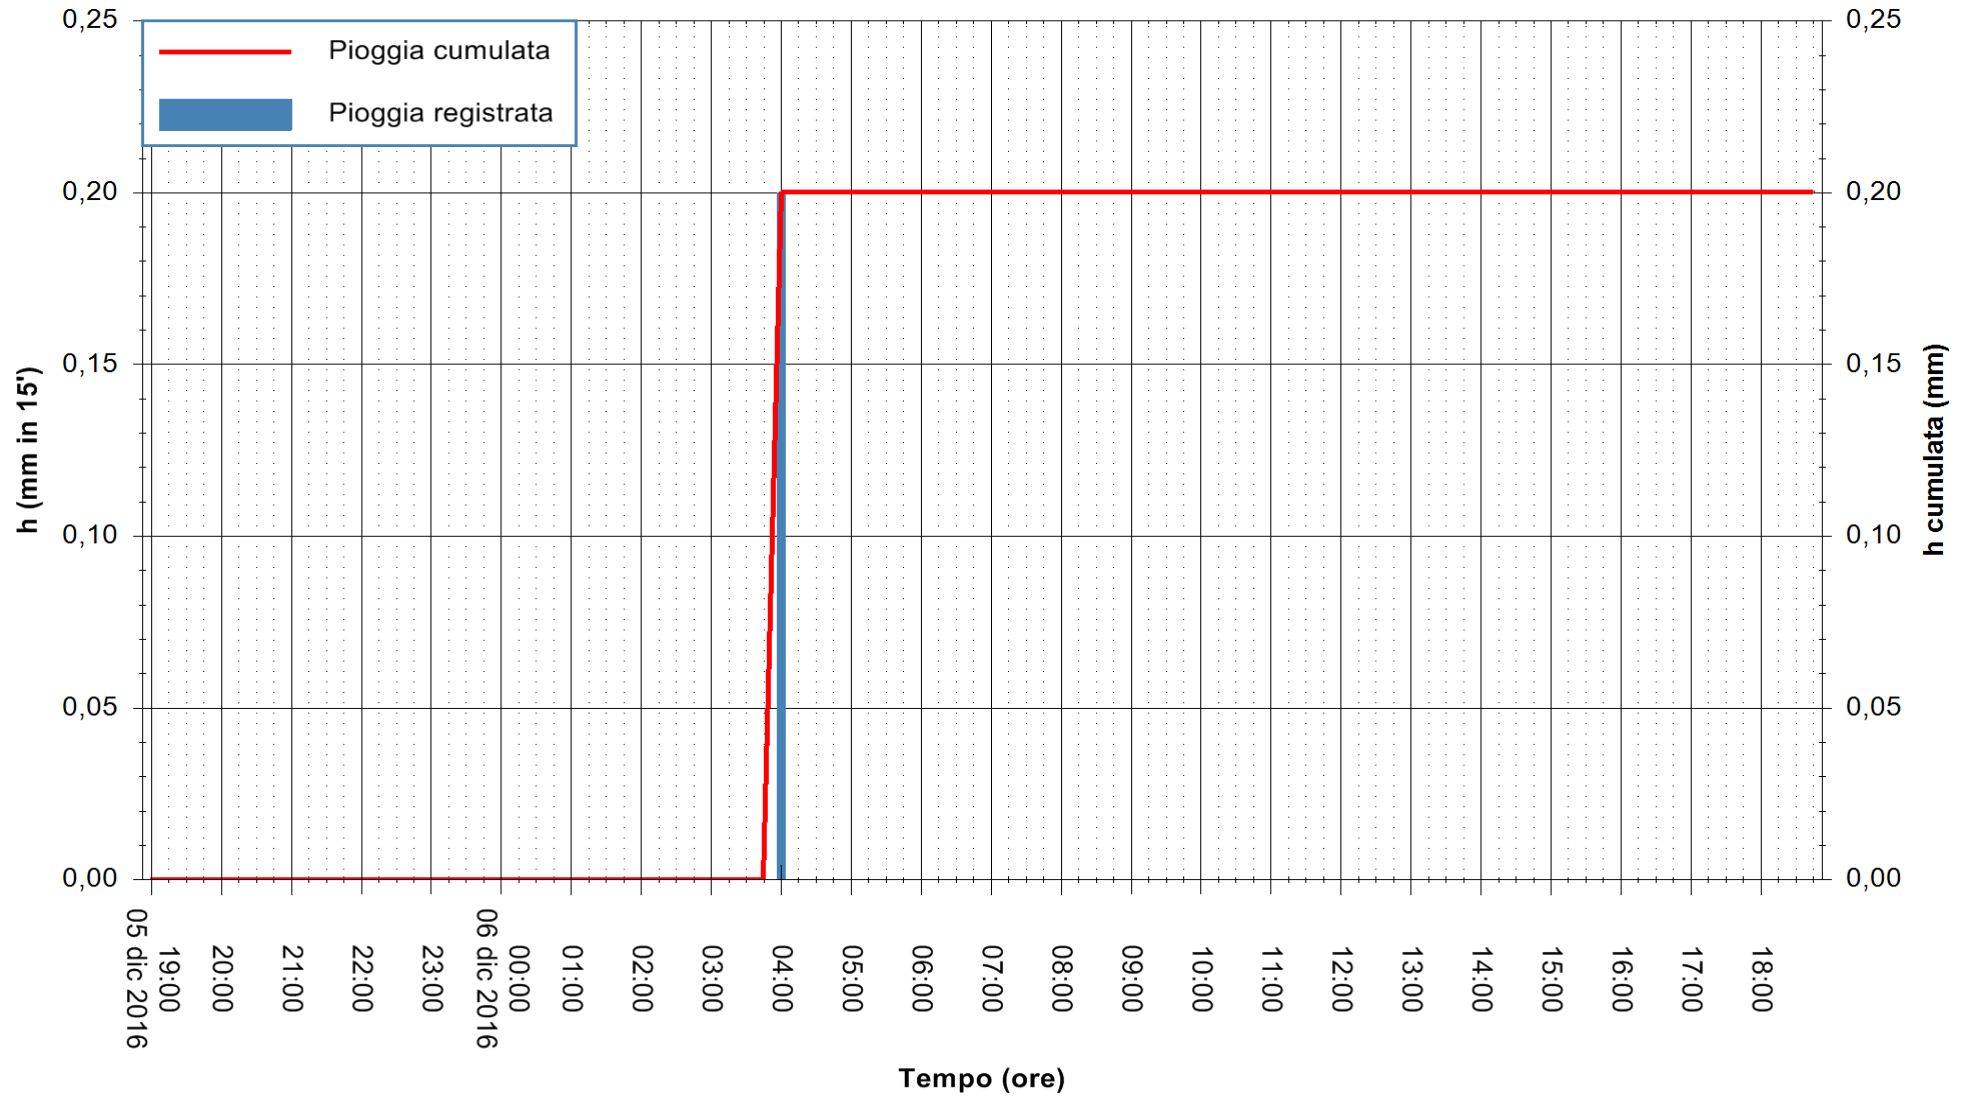

Stazione pluviometrica San Priamo
Area SAN PRIAMO
Pioggia registrata nelle ultime 24 ore
Consultazione alle ore 19:02 del 06/12/2016

ARPAS
F.to il Dirigente Responsabile
Dott. Giuseppe Bianco

REGIONE AUTÒNOMA DE SARDIGNA
REGIONE AUTONOMA DELLA SARDEGNA

Stazione pluviometrica Mamone
Area MAMONE
Pioggia registrata nelle ultime 24 ore
Consultazione alle ore 19:02 del 06/12/2016

ARPAS
F.to il Dirigente Responsabile
Dott. Giuseppe Bianco

REGIONE AUTÒNOMA DE SARDIGNA
REGIONE AUTONOMA DELLA SARDEGNA