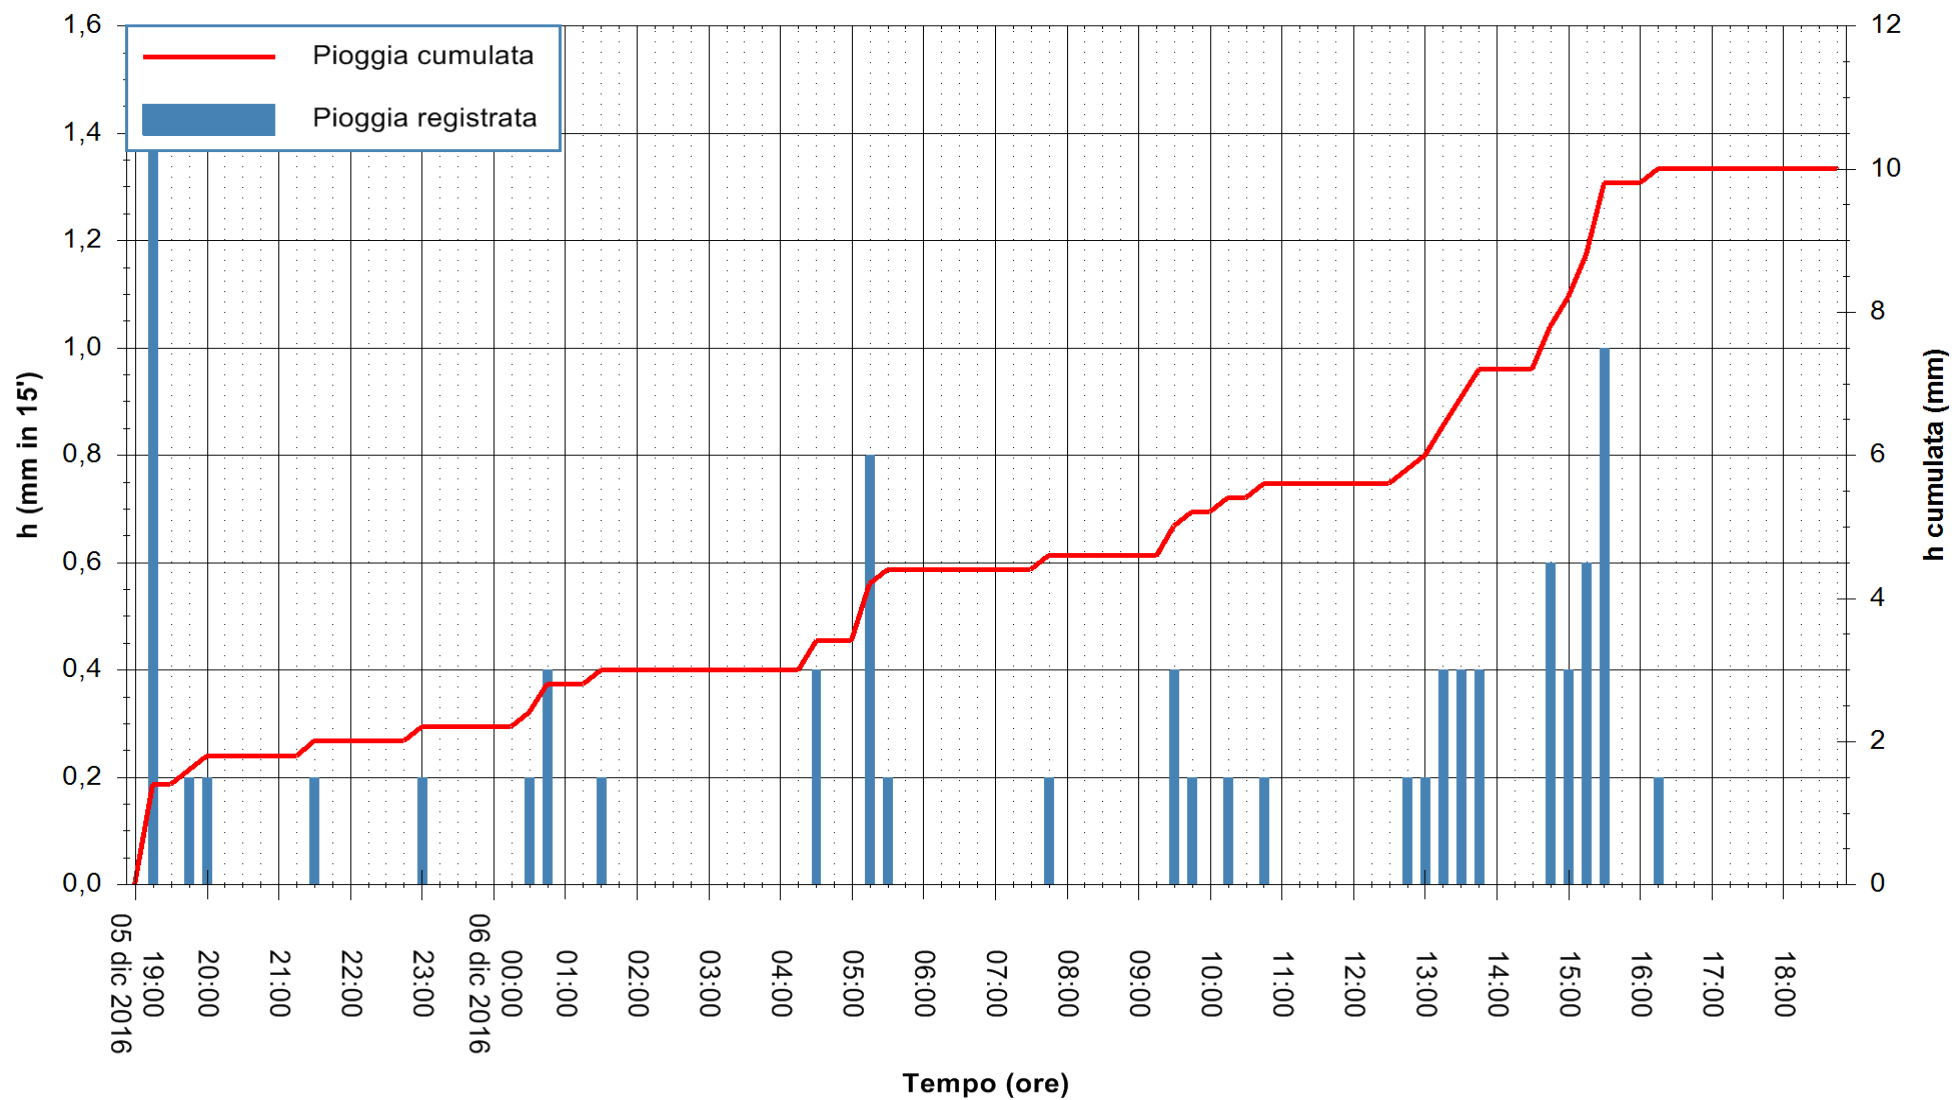

Stazione pluviometrica San Priamo
Area SAN PRIAMO
Pioggia registrata nelle ultime 24 ore
Consultazione alle ore 19:02 del 06/12/2016

ARPAS
F.to il Dirigente Responsabile
Dott. Giuseppe Bianco

REGIONE AUTÒNOMA DE SARDIGNA
REGIONE AUTONOMA DELLA SARDEGNA

Stazione pluviometrica Mamone
Area MAMONE
Pioggia registrata nelle ultime 24 ore
Consultazione alle ore 19:02 del 06/12/2016

ARPAS
F.to il Dirigente Responsabile
Dott. Giuseppe Bianco

REGIONE AUTÒNOMA DE SARDIGNA
REGIONE AUTONOMA DELLA SARDEGNA

Stazione pluviometrica Montresta
Area NAVRINO
Pioggia registrata nelle ultime 24 ore
Consultazione alle ore 19:02 del 06/12/2016

ARPAS
F.to il Dirigente Responsabile
Dott. Giuseppe Bianco

REGIONE AUTÒNOMA DE SARDIGNA
REGIONE AUTONOMA DELLA SARDEGNA