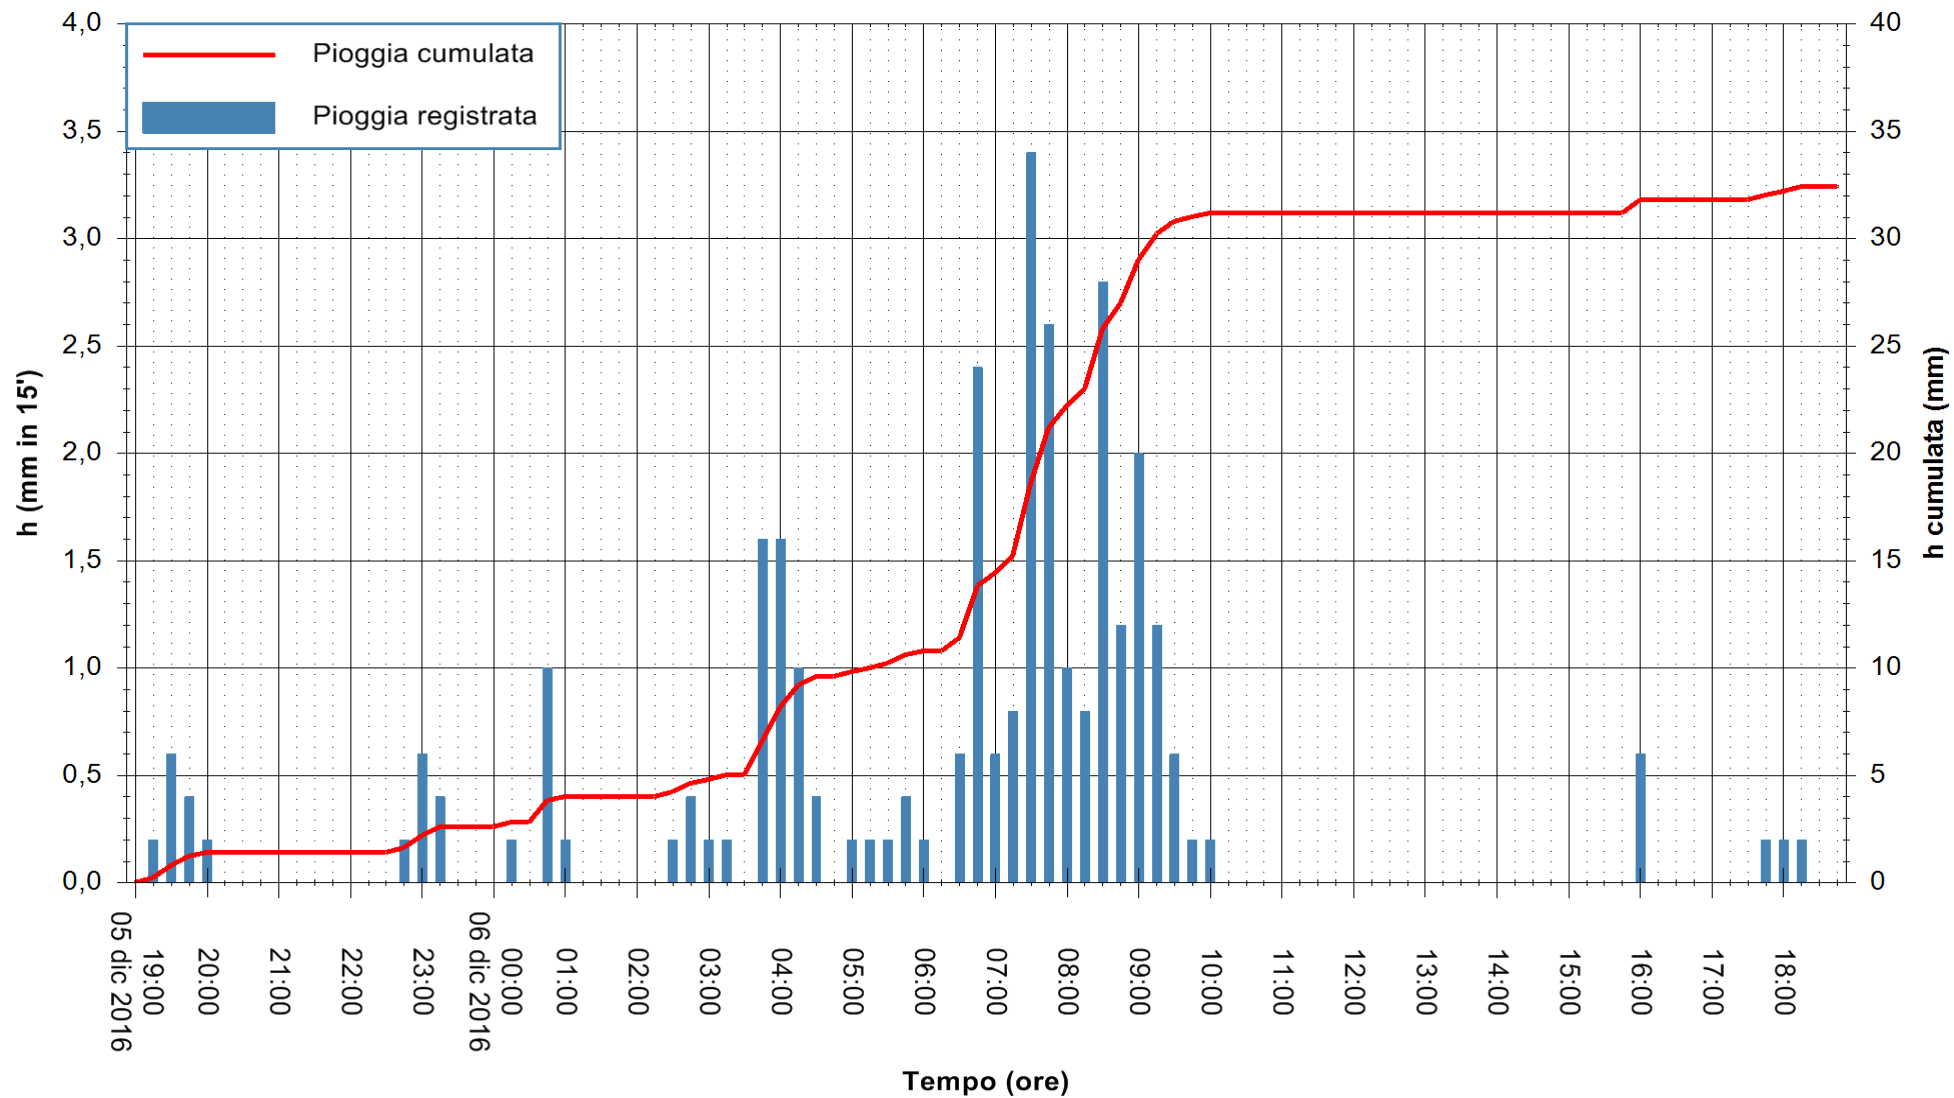

Stazione pluviometrica San Priamo
Area SAN PRIAMO
Pioggia registrata nelle ultime 24 ore
Consultazione alle ore 19:02 del 06/12/2016

ARPAS
F.to il Dirigente Responsabile
Dott. Giuseppe Bianco

REGIONE AUTÒNOMA DE SARDIGNA
REGIONE AUTONOMA DELLA SARDEGNA

Stazione pluviometrica Mamone
Area MAMONE
Pioggia registrata nelle ultime 24 ore
Consultazione alle ore 19:02 del 06/12/2016

ARPAS
F.to il Dirigente Responsabile
Dott. Giuseppe Bianco

REGIONE AUTÒNOMA DE SARDIGNA
REGIONE AUTONOMA DELLA SARDEGNA

Stazione pluviometrica Montresta
Area NAVRINO
Pioggia registrata nelle ultime 24 ore
Consultazione alle ore 19:02 del 06/12/2016

ARPAS
F.to il Dirigente Responsabile
Dott. Giuseppe Bianco

REGIONE AUTÒNOMA DE SARDIGNA
REGIONE AUTONOMA DELLA SARDEGNA