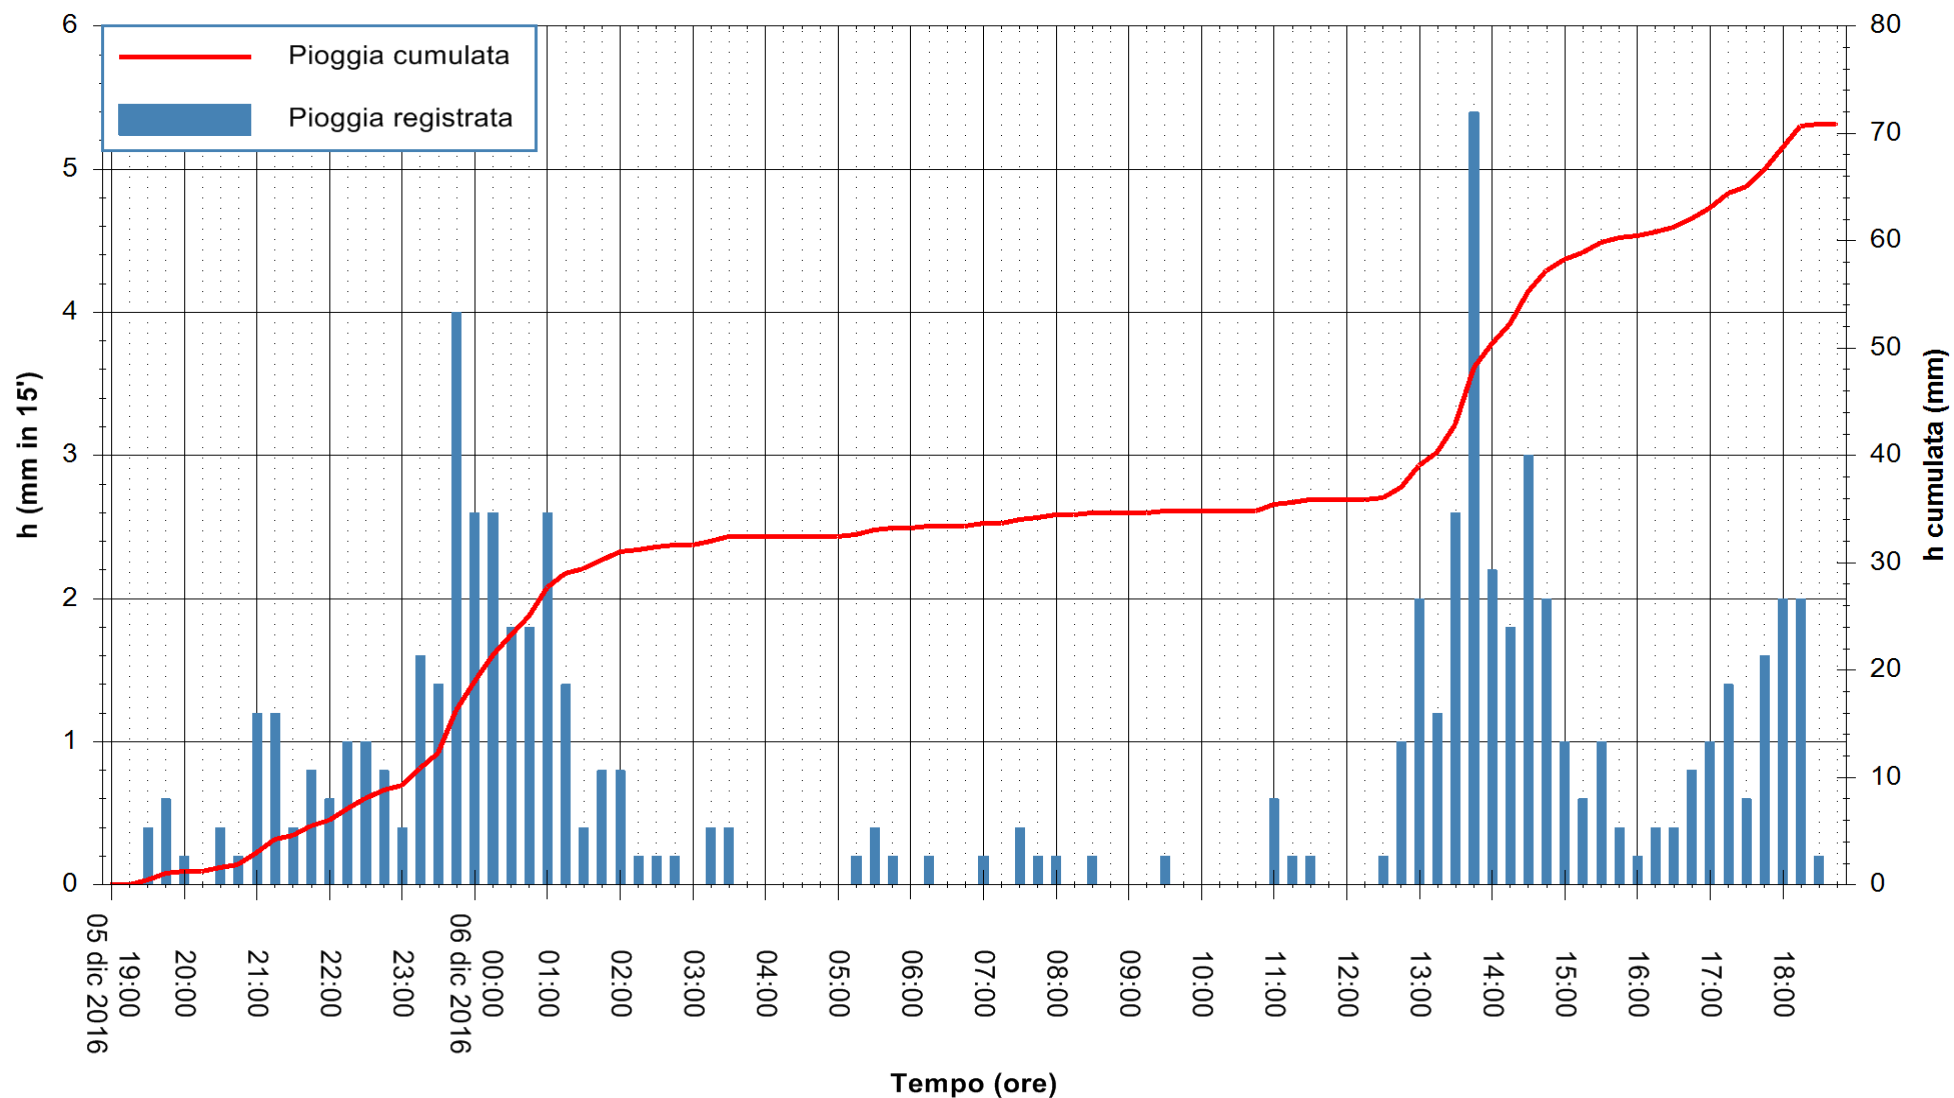

Stazione pluviometrica Pianu
Area PIANU 15
Pioggia registrata nelle ultime 24 ore
Consultazione alle ore 19:02 del 06/12/2016

ARPAS
F.to il Dirigente Responsabile
Dott. Giuseppe Bianco

REGIONE AUTÒNOMA DE SARDIGNA
REGIONE AUTONOMA DELLA SARDEGNA

Stazione pluviometrica San Priamo
Area SAN PRIAMO
Pioggia registrata nelle ultime 24 ore
Consultazione alle ore 19:02 del 06/12/2016

ARPAS
F.to il Dirigente Responsabile
Dott. Giuseppe Bianco

REGIONE AUTÒNOMA DE SARDIGNA
REGIONE AUTONOMA DELLA SARDEGNA

Stazione pluviometrica Mamone
Area MAMONE
Pioggia registrata nelle ultime 24 ore
Consultazione alle ore 19:02 del 06/12/2016

ARPAS
F.to il Dirigente Responsabile
Dott. Giuseppe Bianco

REGIONE AUTÒNOMA DE SARDIGNA
REGIONE AUTONOMA DELLA SARDEGNA

Stazione pluviometrica Montresta
Area NAVRINO
Pioggia registrata nelle ultime 24 ore
Consultazione alle ore 19:02 del 06/12/2016

ARPAS
F.to il Dirigente Responsabile
Dott. Giuseppe Bianco

REGIONE AUTÒNOMA DE SARDIGNA
REGIONE AUTONOMA DELLA SARDEGNA