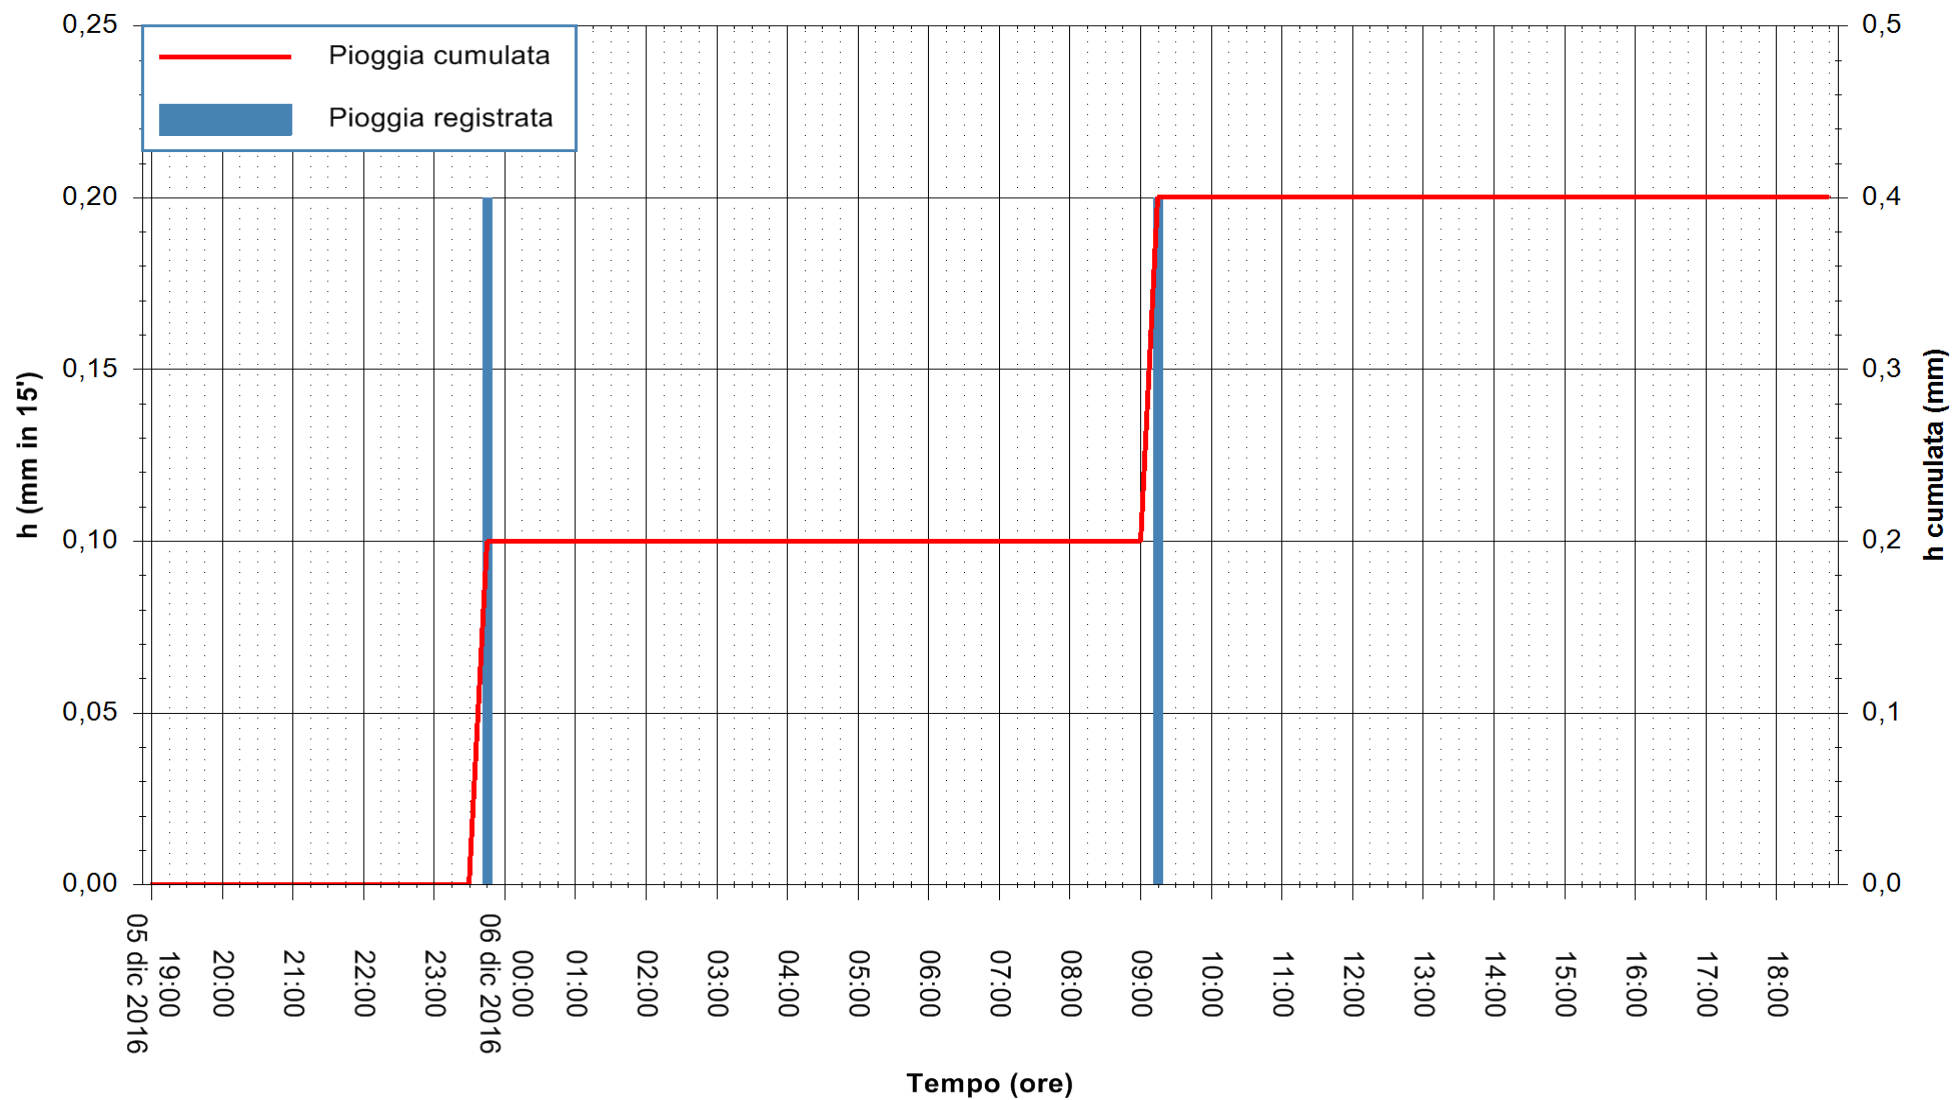

Stazione pluviometrica Pianu
Area PIANU 15
Pioggia registrata nelle ultime 24 ore
Consultazione alle ore 19:02 del 06/12/2016

ARPAS
F.to il Dirigente Responsabile
Dott. Giuseppe Bianco

REGIONE AUTÒNOMA DE SARDIGNA
REGIONE AUTONOMA DELLA SARDEGNA

Stazione pluviometrica San Priamo
Area SAN PRIAMO
Pioggia registrata nelle ultime 24 ore
Consultazione alle ore 19:02 del 06/12/2016

ARPAS
F.to il Dirigente Responsabile
Dott. Giuseppe Bianco

REGIONE AUTÒNOMA DE SARDIGNA
REGIONE AUTONOMA DELLA SARDEGNA

Stazione pluviometrica Mamone
Area MAMONE
Pioggia registrata nelle ultime 24 ore
Consultazione alle ore 19:02 del 06/12/2016

ARPAS
F.to il Dirigente Responsabile
Dott. Giuseppe Bianco

REGIONE AUTÒNOMA DE SARDIGNA
REGIONE AUTONOMA DELLA SARDEGNA

Stazione pluviometrica Montresta
Area NAVRINO
Pioggia registrata nelle ultime 24 ore
Consultazione alle ore 19:02 del 06/12/2016

ARPAS
F.to il Dirigente Responsabile
Dott. Giuseppe Bianco

REGIONE AUTÒNOMA DE SARDIGNA
REGIONE AUTONOMA DELLA SARDEGNA