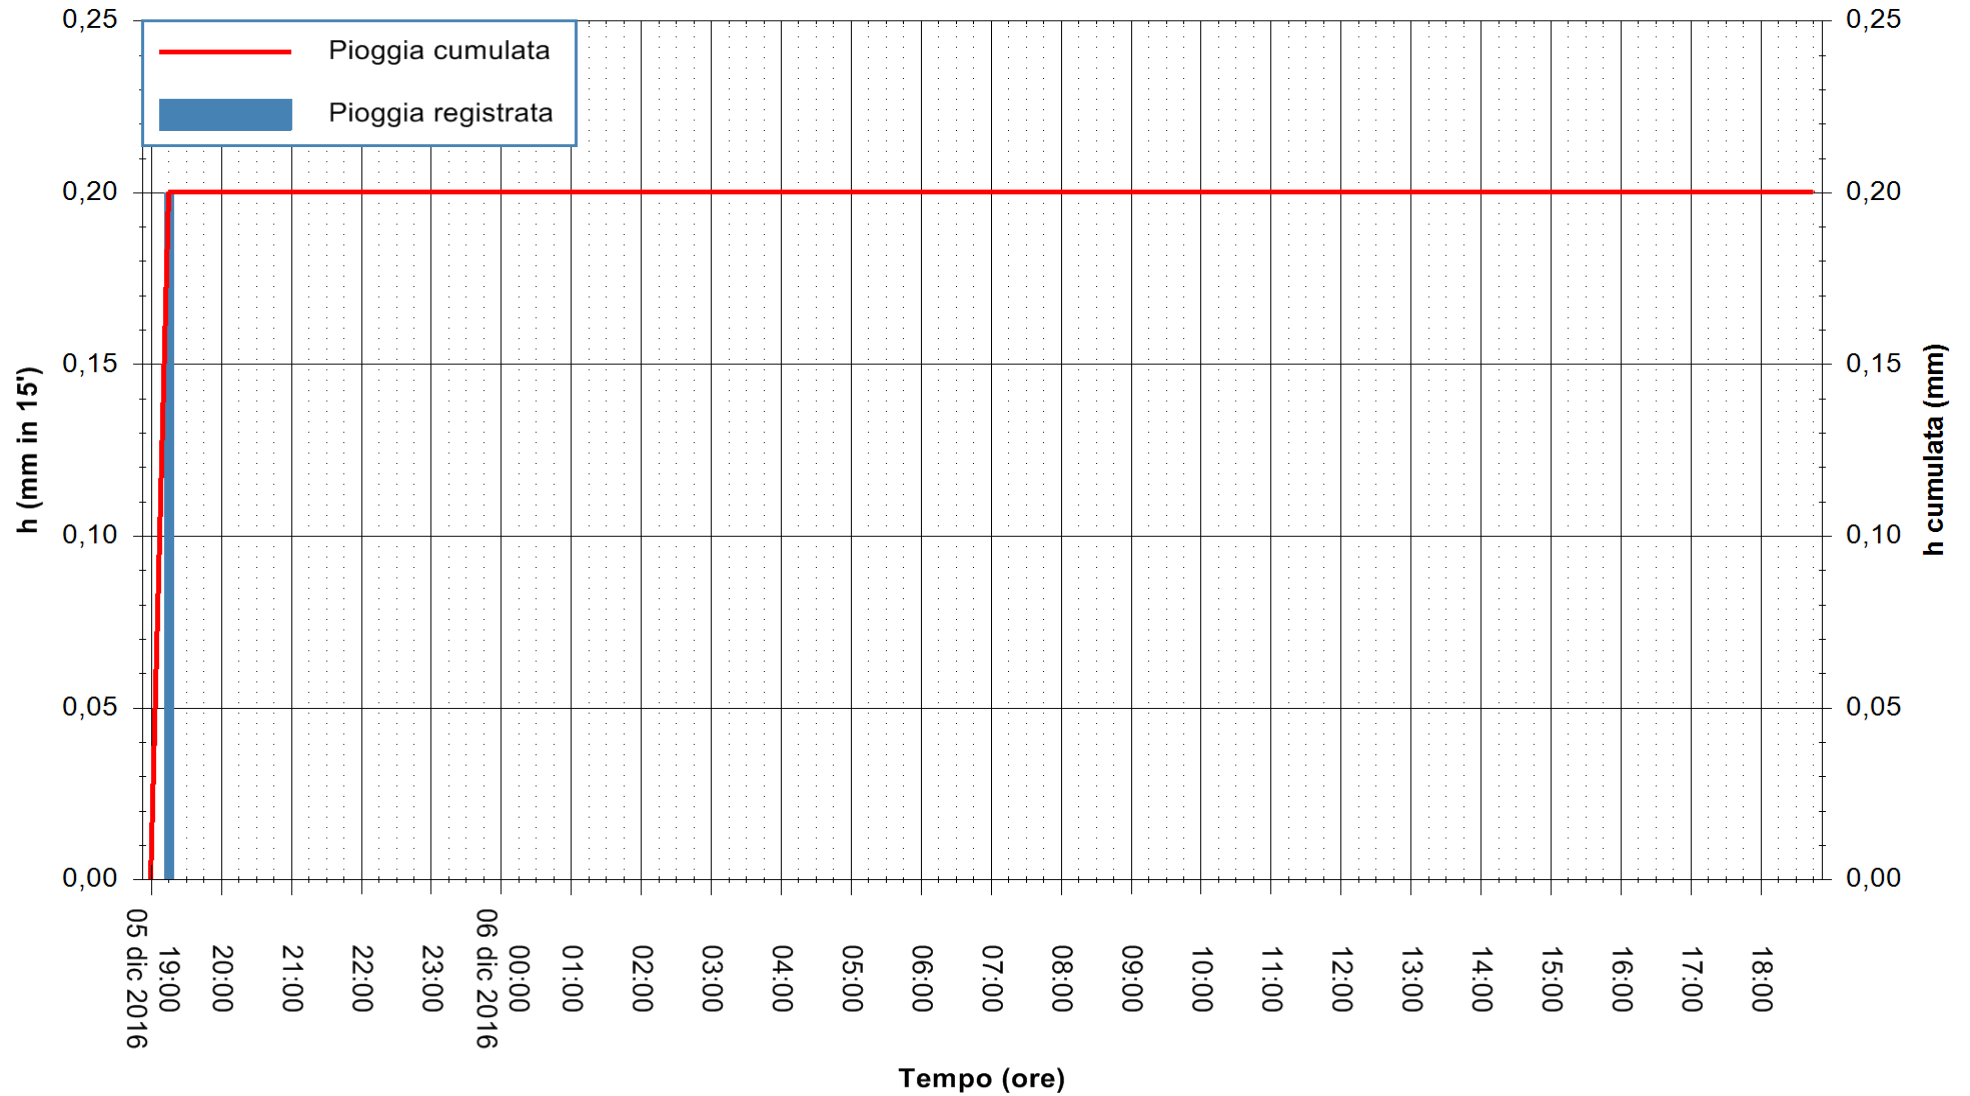

Stazione pluviometrica San Priamo
Area SAN PRIAMO
Pioggia registrata nelle ultime 24 ore
Consultazione alle ore 19:02 del 06/12/2016

ARPAS
F.to il Dirigente Responsabile
Dott. Giuseppe Bianco

REGIONE AUTÒNOMA DE SARDIGNA
REGIONE AUTONOMA DELLA SARDEGNA

Stazione pluviometrica Mamone
Area MAMONE
Pioggia registrata nelle ultime 24 ore
Consultazione alle ore 19:02 del 06/12/2016

ARPAS
F.to il Dirigente Responsabile
Dott. Giuseppe Bianco

REGIONE AUTÒNOMA DE SARDIGNA
REGIONE AUTONOMA DELLA SARDEGNA

Stazione pluviometrica Montresta
Area NAVRINO
Pioggia registrata nelle ultime 24 ore
Consultazione alle ore 19:02 del 06/12/2016

ARPAS
F.to il Dirigente Responsabile
Dott. Giuseppe Bianco

REGIONE AUTÒNOMA DE SARDIGNA
REGIONE AUTONOMA DELLA SARDEGNA