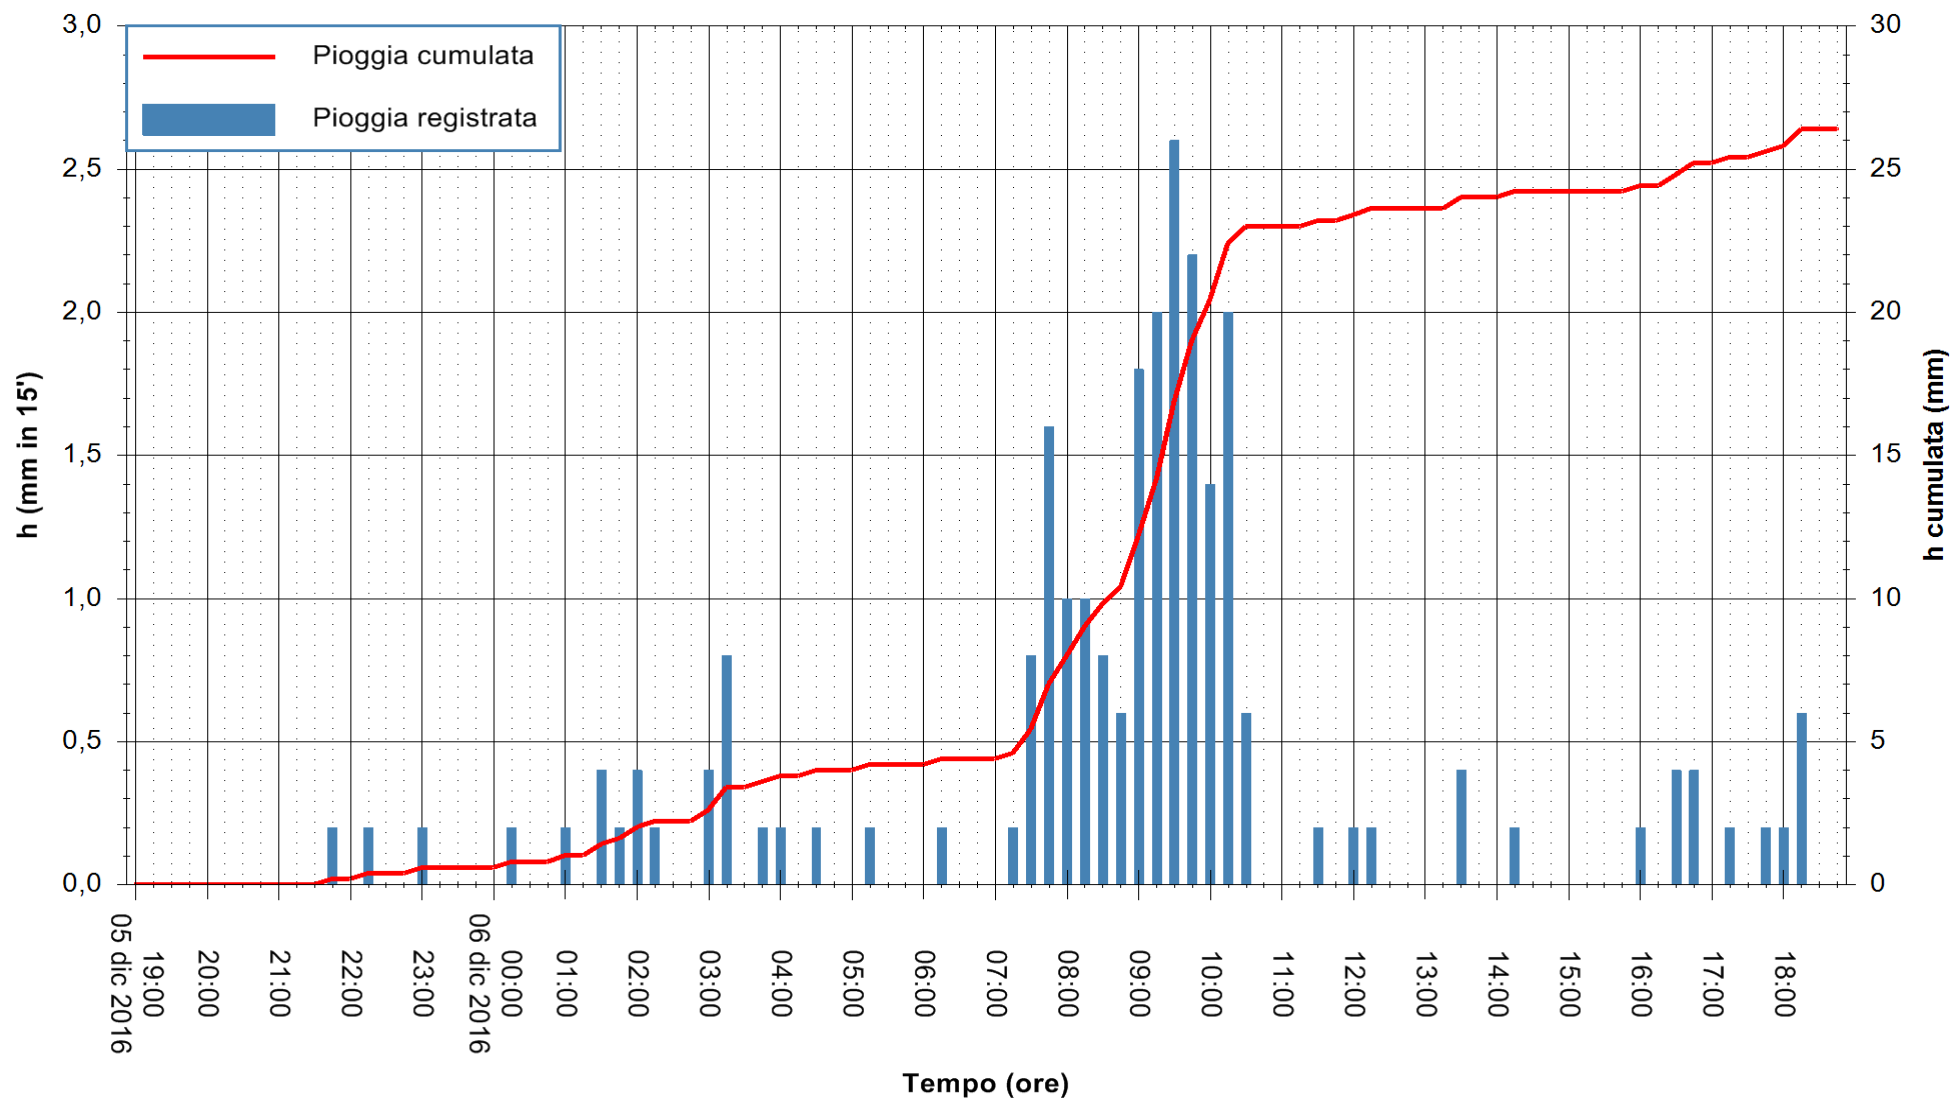

Stazione pluviometrica Pianu
Area PIANU 15
Pioggia registrata nelle ultime 24 ore
Consultazione alle ore 19:02 del 06/12/2016

ARPAS
F.to il Dirigente Responsabile
Dott. Giuseppe Bianco

REGIONE AUTÒNOMA DE SARDIGNA
REGIONE AUTONOMA DELLA SARDEGNA

Stazione pluviometrica San Priamo
Area SAN PRIAMO
Pioggia registrata nelle ultime 24 ore
Consultazione alle ore 19:02 del 06/12/2016

ARPAS
F.to il Dirigente Responsabile
Dott. Giuseppe Bianco

REGIONE AUTÒNOMA DE SARDIGNA
REGIONE AUTONOMA DELLA SARDEGNA

Stazione pluviometrica Mamone
Area MAMONE
Pioggia registrata nelle ultime 24 ore
Consultazione alle ore 19:02 del 06/12/2016

ARPAS
F.to il Dirigente Responsabile
Dott. Giuseppe Bianco

REGIONE AUTÒNOMA DE SARDIGNA
REGIONE AUTONOMA DELLA SARDEGNA

Stazione pluviometrica Montresta
Area NAVRINO
Pioggia registrata nelle ultime 24 ore
Consultazione alle ore 19:02 del 06/12/2016

ARPAS
F.to il Dirigente Responsabile
Dott. Giuseppe Bianco

REGIONE AUTÒNOMA DE SARDIGNA
REGIONE AUTONOMA DELLA SARDEGNA