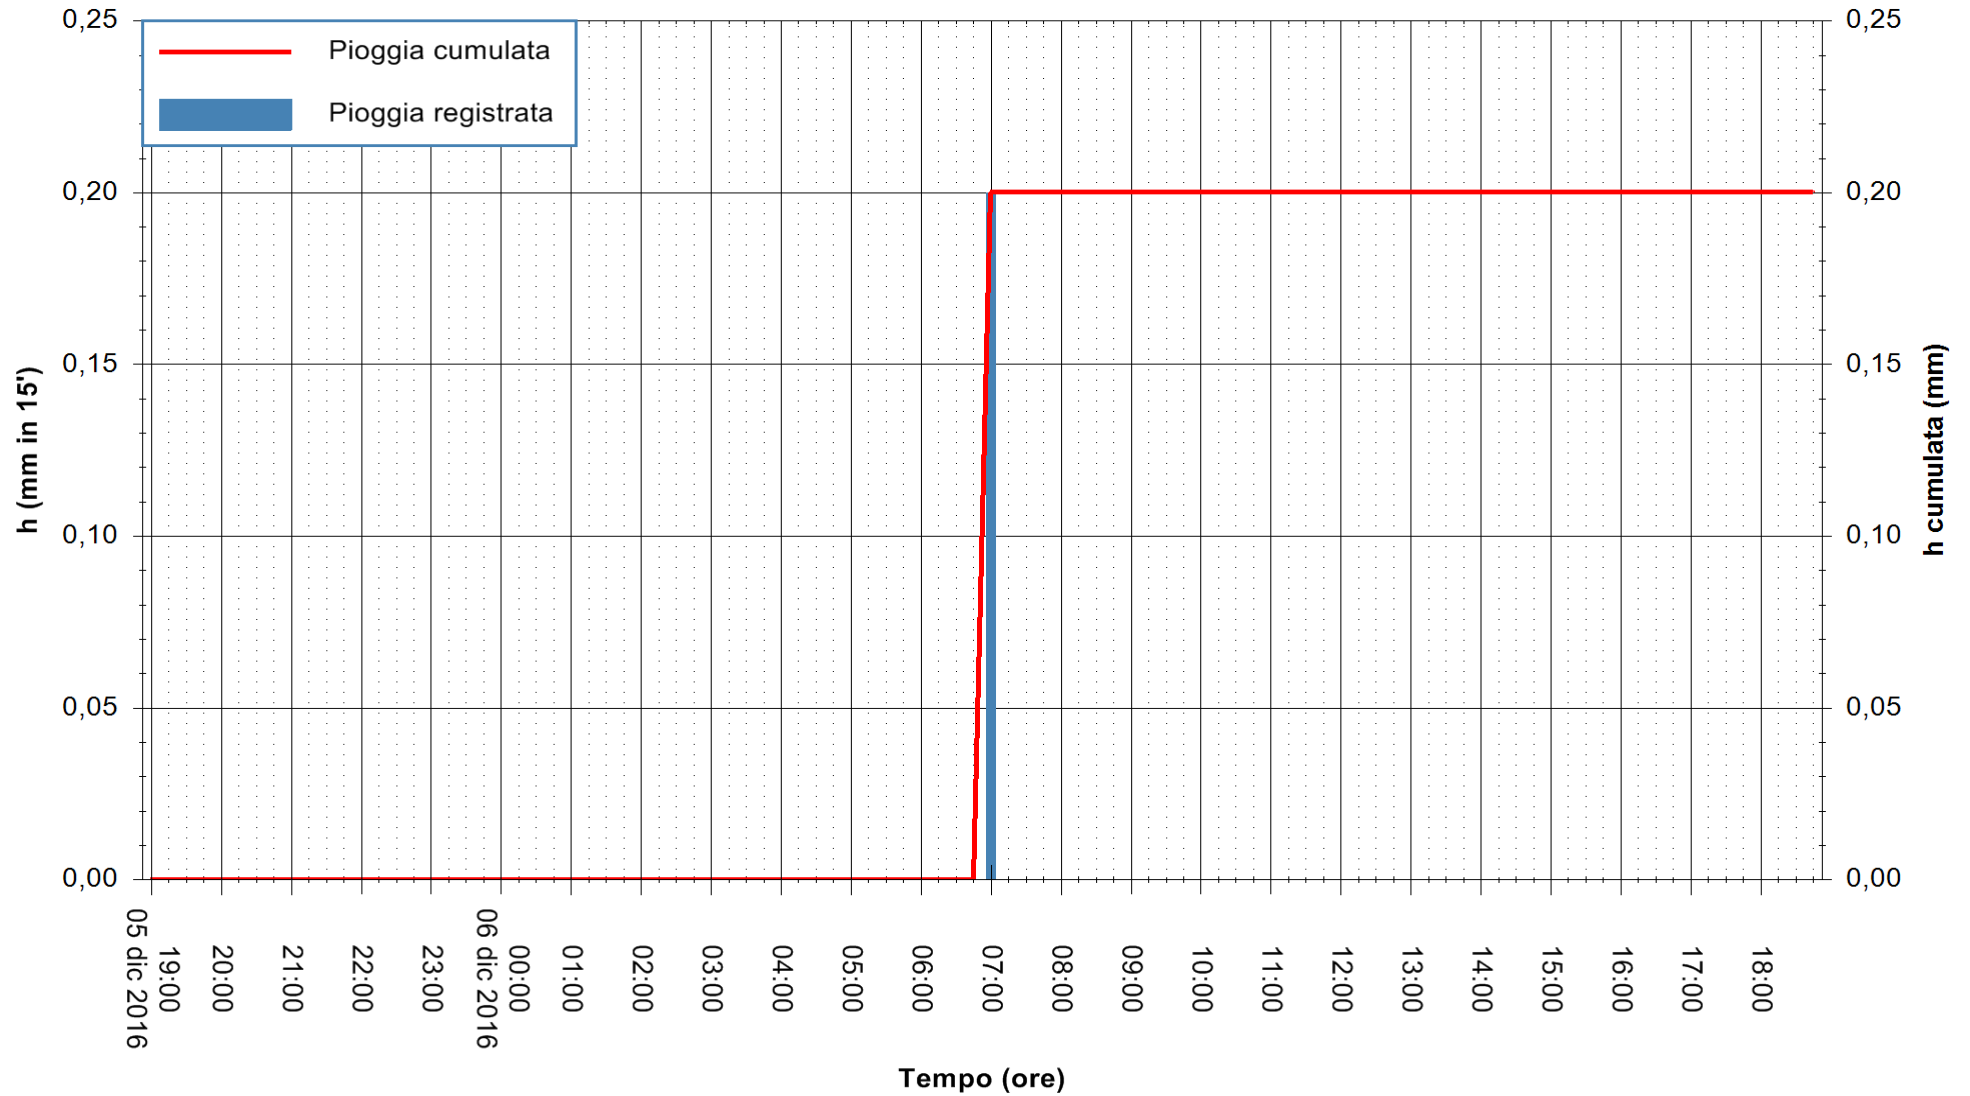

Stazione pluviometrica Pianu
Area PIANU 15
Pioggia registrata nelle ultime 24 ore
Consultazione alle ore 19:02 del 06/12/2016

ARPAS
F.to il Dirigente Responsabile
Dott. Giuseppe Bianco

REGIONE AUTÒNOMA DE SARDIGNA
REGIONE AUTONOMA DELLA SARDEGNA

Stazione pluviometrica San Priamo
Area SAN PRIAMO
Pioggia registrata nelle ultime 24 ore
Consultazione alle ore 19:02 del 06/12/2016

ARPAS
F.to il Dirigente Responsabile
Dott. Giuseppe Bianco

REGIONE AUTÒNOMA DE SARDIGNA
REGIONE AUTONOMA DELLA SARDEGNA

Stazione pluviometrica Mamone
Area MAMONE
Pioggia registrata nelle ultime 24 ore
Consultazione alle ore 19:02 del 06/12/2016

ARPAS
F.to il Dirigente Responsabile
Dott. Giuseppe Bianco

REGIONE AUTÒNOMA DE SARDIGNA
REGIONE AUTONOMA DELLA SARDEGNA

Stazione pluviometrica Montresta
Area NAVRINO
Pioggia registrata nelle ultime 24 ore
Consultazione alle ore 19:02 del 06/12/2016

ARPAS
F.to il Dirigente Responsabile
Dott. Giuseppe Bianco

REGIONE AUTÒNOMA DE SARDIGNA
REGIONE AUTONOMA DELLA SARDEGNA