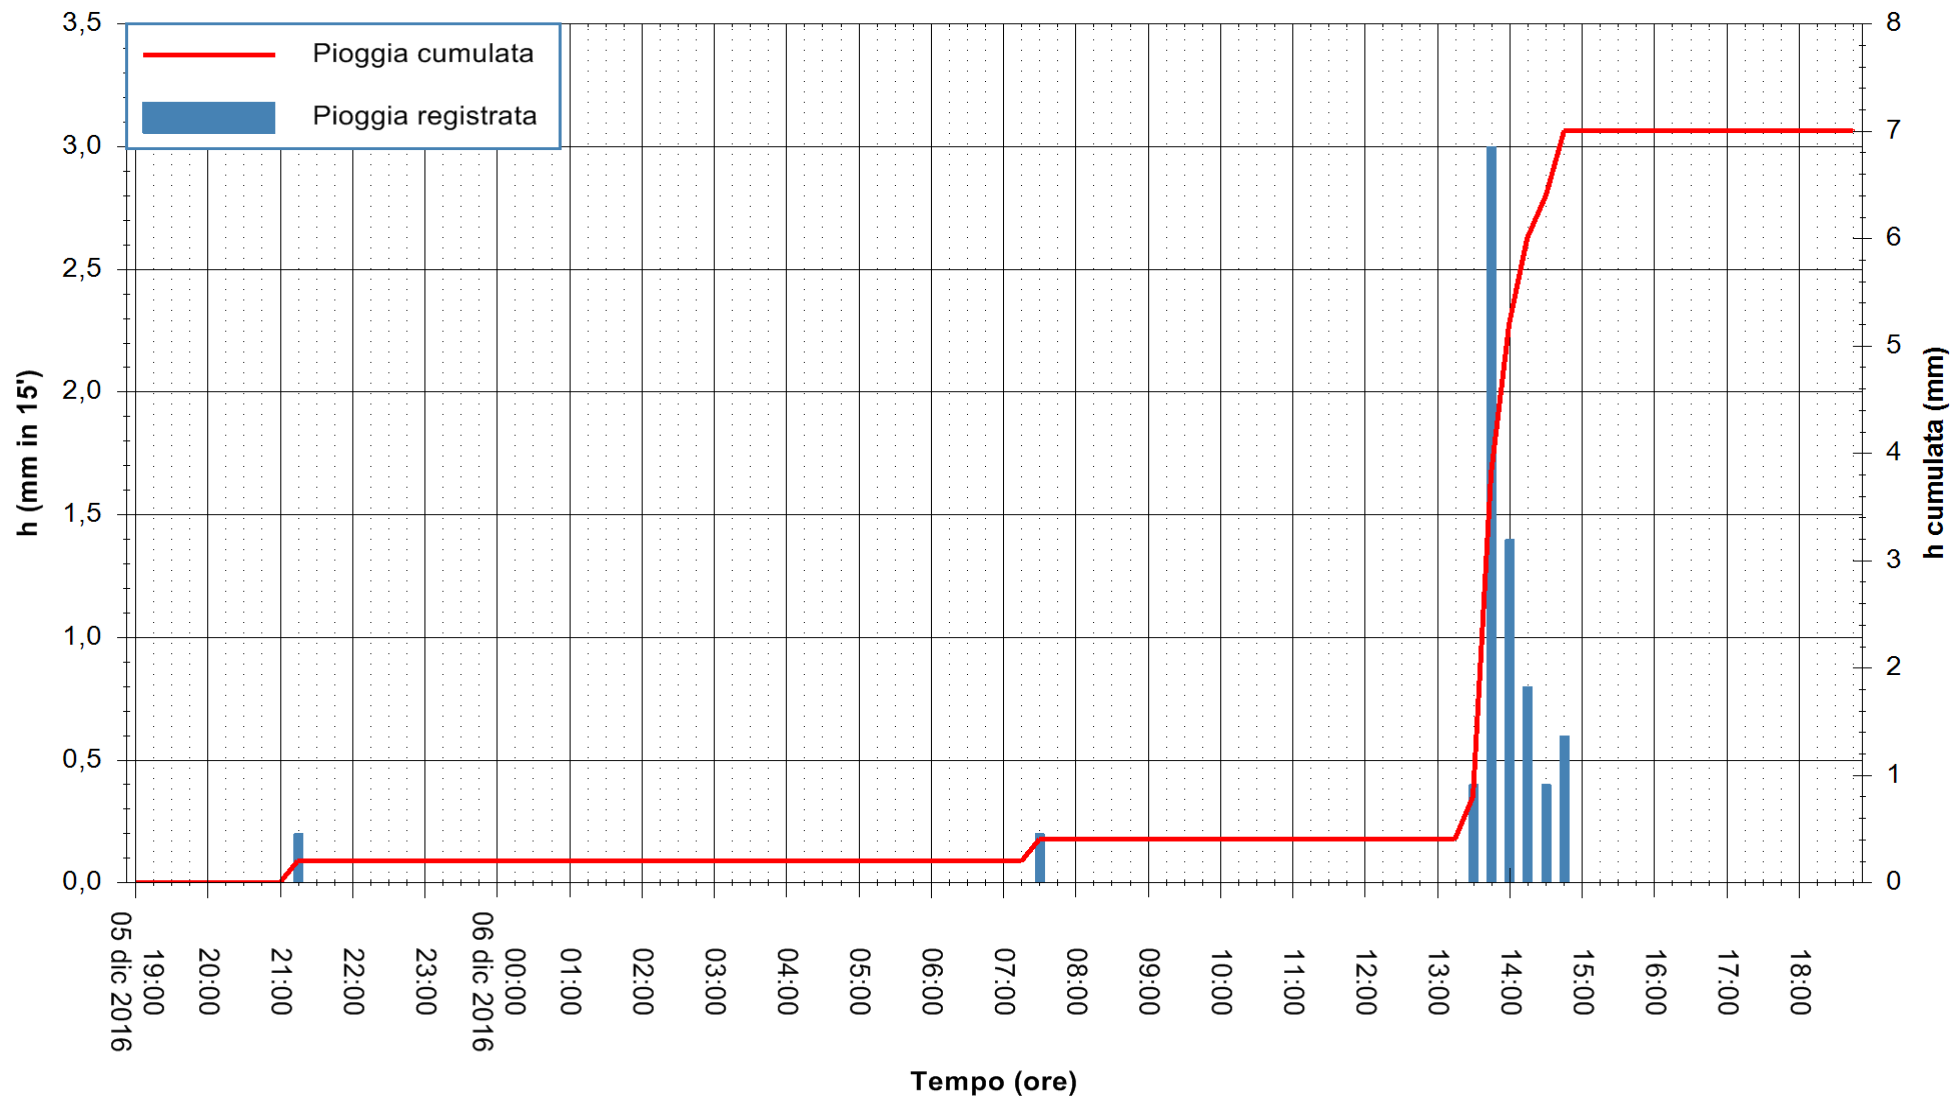

Stazione pluviometrica Pianu
Area PIANU 15
Pioggia registrata nelle ultime 24 ore
Consultazione alle ore 19:02 del 06/12/2016

ARPAS
F.to il Dirigente Responsabile
Dott. Giuseppe Bianco

REGIONE AUTÒNOMA DE SARDIGNA
REGIONE AUTONOMA DELLA SARDEGNA

Stazione pluviometrica San Priamo
Area SAN PRIAMO
Pioggia registrata nelle ultime 24 ore
Consultazione alle ore 19:02 del 06/12/2016

ARPAS
F.to il Dirigente Responsabile
Dott. Giuseppe Bianco

REGIONE AUTÒNOMA DE SARDIGNA
REGIONE AUTONOMA DELLA SARDEGNA

Stazione pluviometrica Mamone
Area MAMONE
Pioggia registrata nelle ultime 24 ore
Consultazione alle ore 19:02 del 06/12/2016

ARPAS
F.to il Dirigente Responsabile
Dott. Giuseppe Bianco

REGIONE AUTÒNOMA DE SARDIGNA
REGIONE AUTONOMA DELLA SARDEGNA

Stazione pluviometrica Montresta
Area NAVRINO
Pioggia registrata nelle ultime 24 ore
Consultazione alle ore 19:02 del 06/12/2016

ARPAS
F.to il Dirigente Responsabile
Dott. Giuseppe Bianco

REGIONE AUTÒNOMA DE SARDIGNA
REGIONE AUTONOMA DELLA SARDEGNA