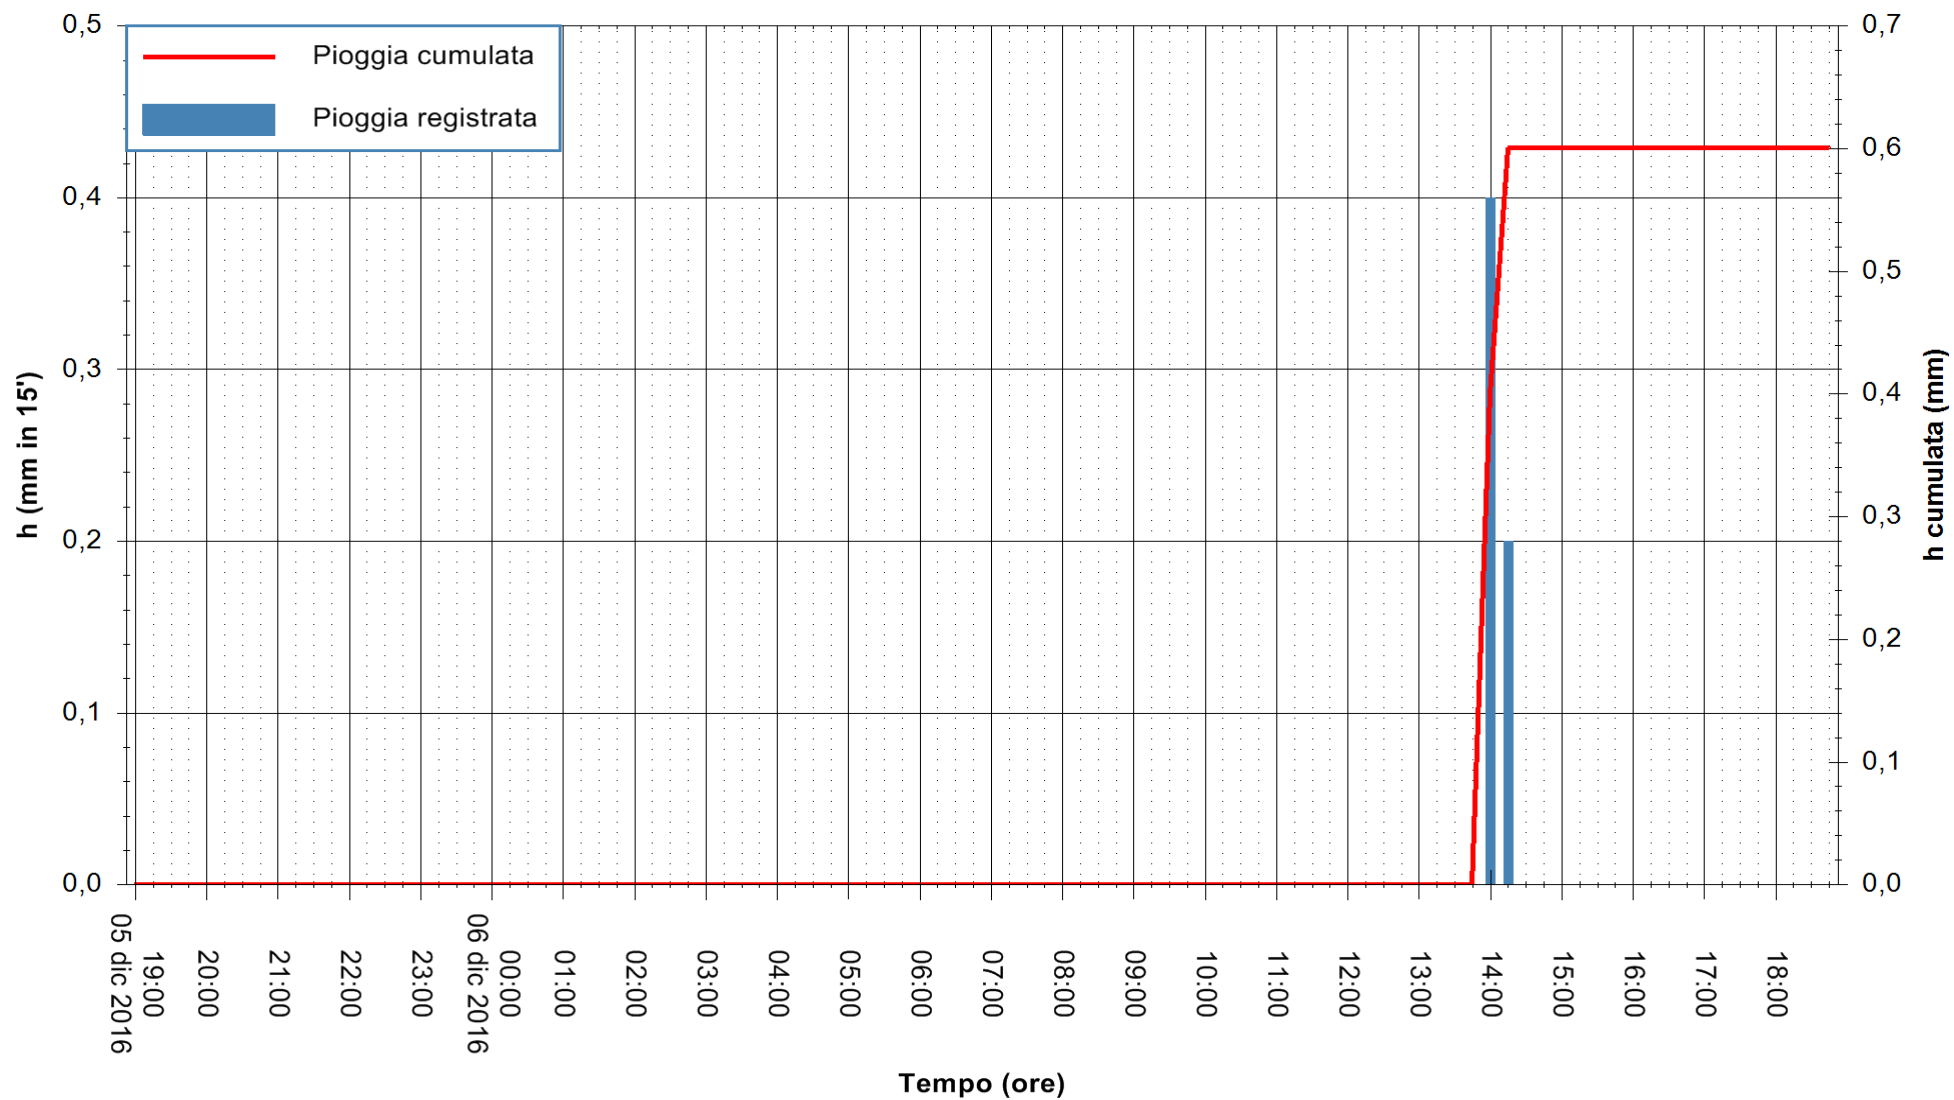

Stazione pluviometrica San Priamo
Area SAN PRIAMO
Pioggia registrata nelle ultime 24 ore
Consultazione alle ore 19:02 del 06/12/2016

ARPAS
F.to il Dirigente Responsabile
Dott. Giuseppe Bianco

REGIONE AUTÒNOMA DE SARDIGNA
REGIONE AUTONOMA DELLA SARDEGNA

Stazione pluviometrica Mamone
Area MAMONE
Pioggia registrata nelle ultime 24 ore
Consultazione alle ore 19:02 del 06/12/2016

ARPAS
F.to il Dirigente Responsabile
Dott. Giuseppe Bianco

REGIONE AUTÒNOMA DE SARDIGNA
REGIONE AUTONOMA DELLA SARDEGNA

Stazione pluviometrica Montresta
Area NAVRINO
Pioggia registrata nelle ultime 24 ore
Consultazione alle ore 19:02 del 06/12/2016

ARPAS
F.to il Dirigente Responsabile
Dott. Giuseppe Bianco

REGIONE AUTÒNOMA DE SARDIGNA
REGIONE AUTONOMA DELLA SARDEGNA