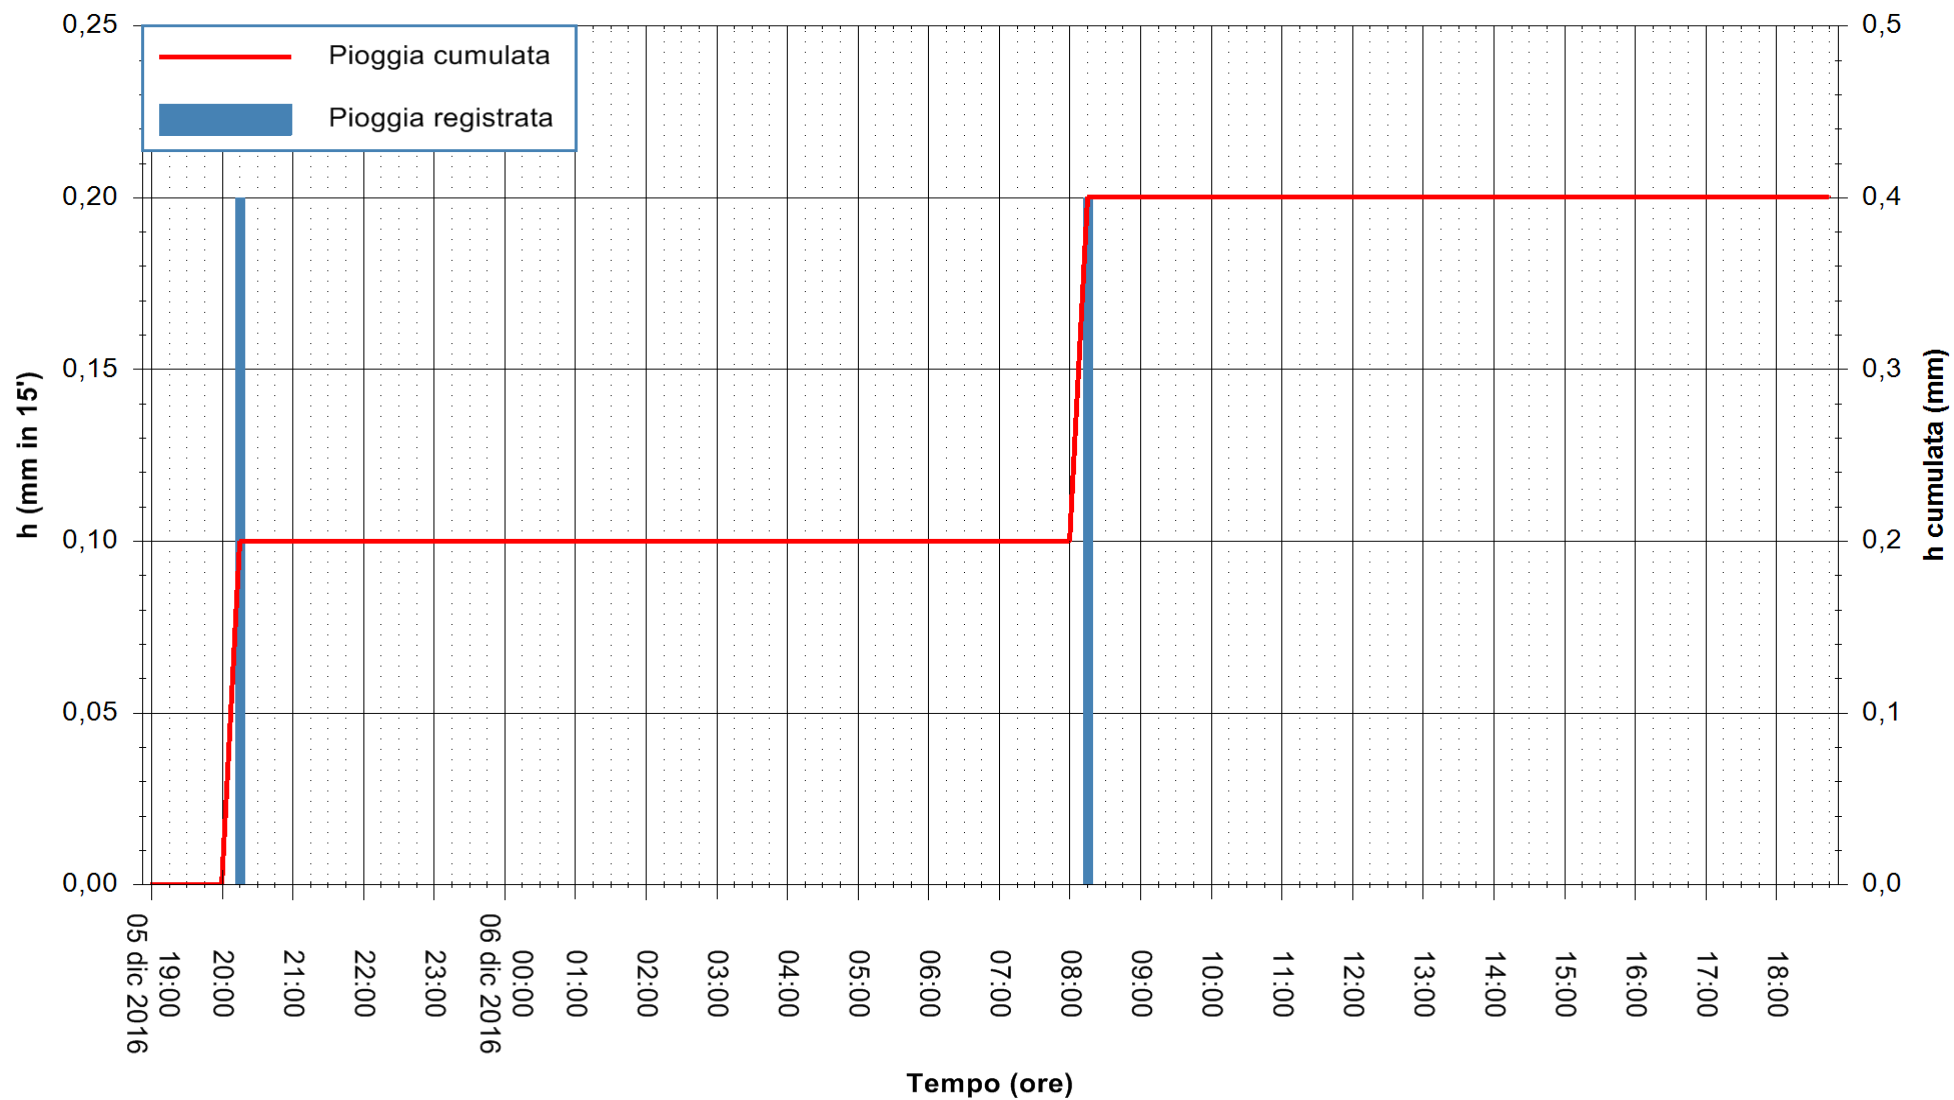

Stazione pluviometrica Pianu
Area PIANU 15
Pioggia registrata nelle ultime 24 ore
Consultazione alle ore 19:02 del 06/12/2016

ARPAS
F.to il Dirigente Responsabile
Dott. Giuseppe Bianco

REGIONE AUTÒNOMA DE SARDIGNA
REGIONE AUTONOMA DELLA SARDEGNA

Stazione pluviometrica San Priamo
Area SAN PRIAMO
Pioggia registrata nelle ultime 24 ore
Consultazione alle ore 19:02 del 06/12/2016

ARPAS
F.to il Dirigente Responsabile
Dott. Giuseppe Bianco

REGIONE AUTÒNOMA DE SARDIGNA
REGIONE AUTONOMA DELLA SARDEGNA

Stazione pluviometrica Mamone
Area MAMONE
Pioggia registrata nelle ultime 24 ore
Consultazione alle ore 19:02 del 06/12/2016

ARPAS
F.to il Dirigente Responsabile
Dott. Giuseppe Bianco

REGIONE AUTÒNOMA DE SARDIGNA
REGIONE AUTONOMA DELLA SARDEGNA

Stazione pluviometrica Montresta
Area NAVRINO
Pioggia registrata nelle ultime 24 ore
Consultazione alle ore 19:02 del 06/12/2016

ARPAS
F.to il Dirigente Responsabile
Dott. Giuseppe Bianco

REGIONE AUTÒNOMA DE SARDIGNA
REGIONE AUTONOMA DELLA SARDEGNA