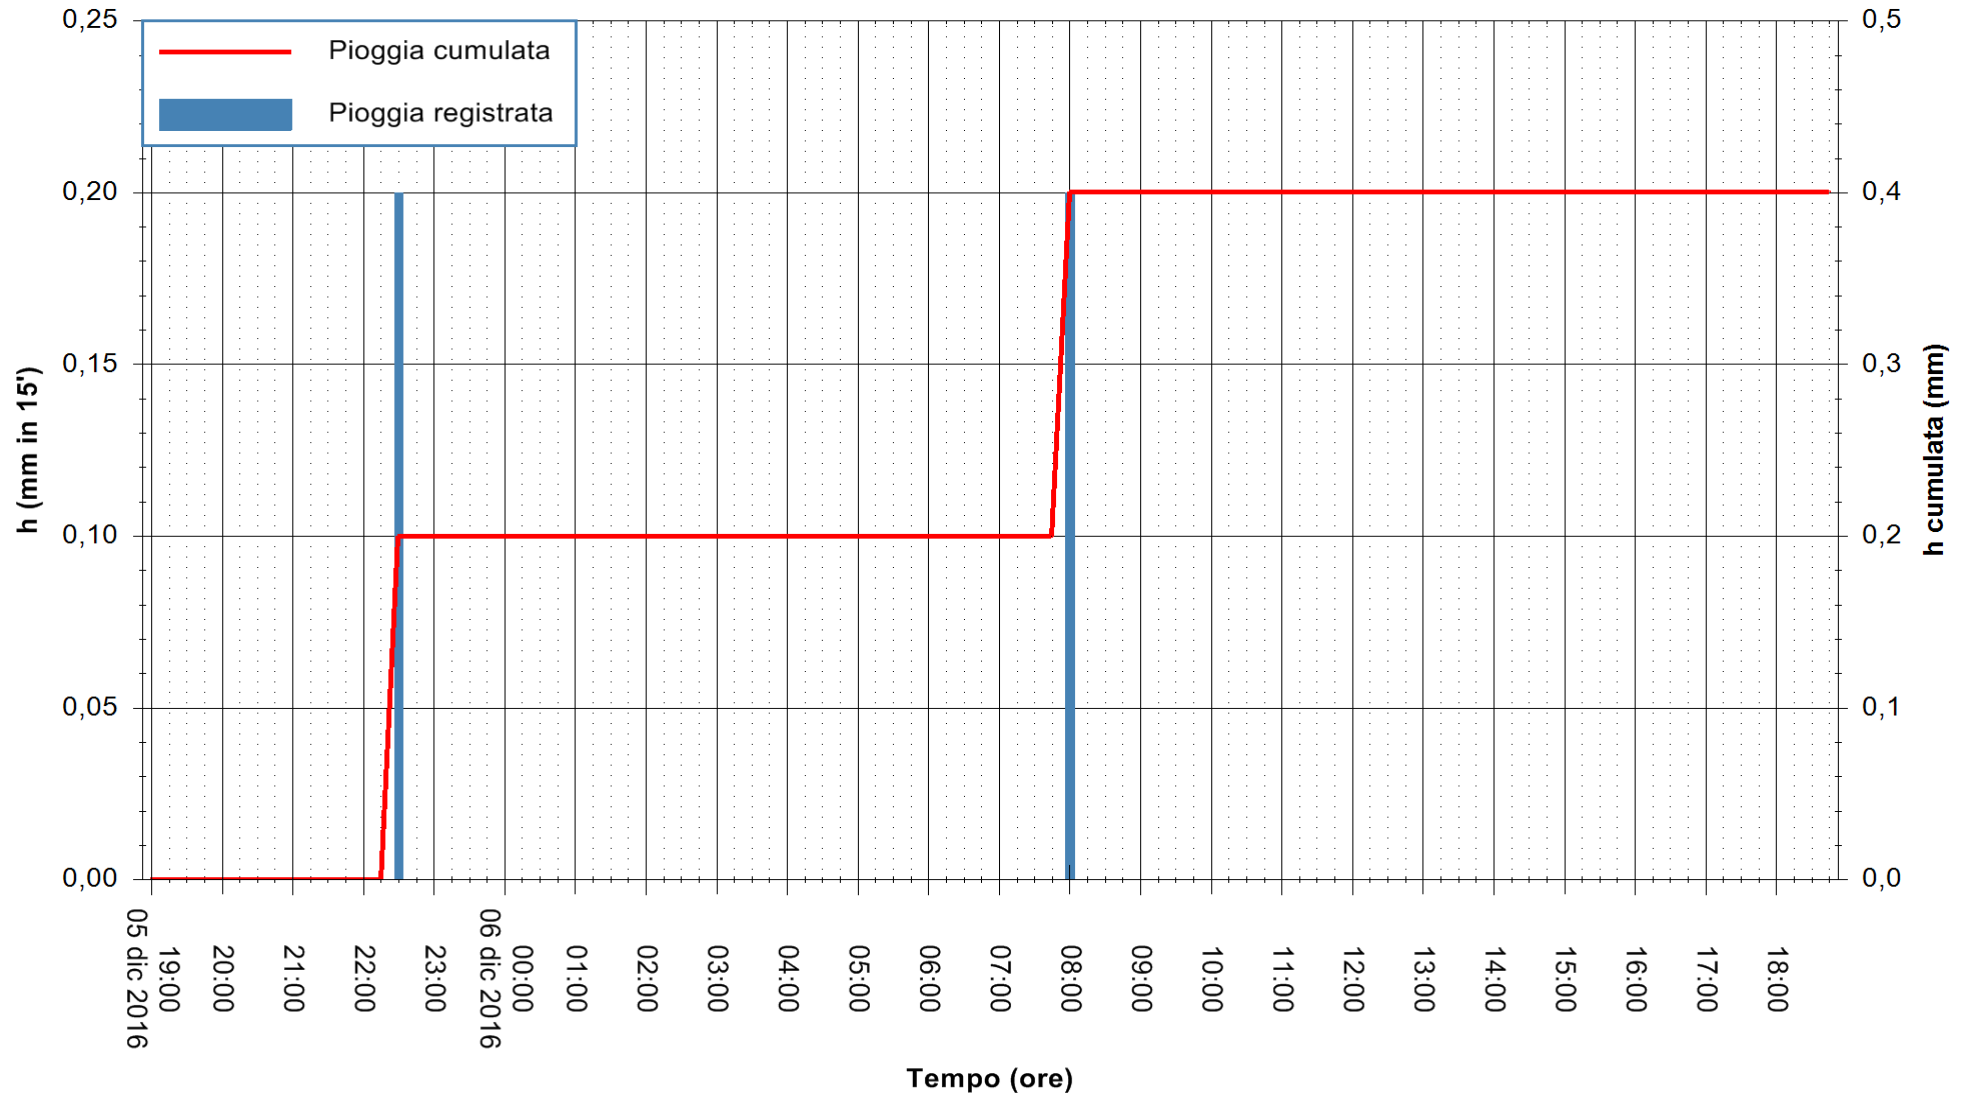

Stazione pluviometrica Pianu
Area PIANU 15
Pioggia registrata nelle ultime 24 ore
Consultazione alle ore 19:02 del 06/12/2016

ARPAS
F.to il Dirigente Responsabile
Dott. Giuseppe Bianco

REGIONE AUTÒNOMA DE SARDIGNA
REGIONE AUTONOMA DELLA SARDEGNA

Stazione pluviometrica San Priamo
Area SAN PRIAMO
Pioggia registrata nelle ultime 24 ore
Consultazione alle ore 19:02 del 06/12/2016

ARPAS
F.to il Dirigente Responsabile
Dott. Giuseppe Bianco

REGIONE AUTÒNOMA DE SARDIGNA
REGIONE AUTONOMA DELLA SARDEGNA

Stazione pluviometrica Mamone
Area MAMONE
Pioggia registrata nelle ultime 24 ore
Consultazione alle ore 19:02 del 06/12/2016

ARPAS
F.to il Dirigente Responsabile
Dott. Giuseppe Bianco

REGIONE AUTÒNOMA DE SARDIGNA
REGIONE AUTONOMA DELLA SARDEGNA

Stazione pluviometrica Montresta
Area NAVRINO
Pioggia registrata nelle ultime 24 ore
Consultazione alle ore 19:02 del 06/12/2016

ARPAS
F.to il Dirigente Responsabile
Dott. Giuseppe Bianco

REGIONE AUTÒNOMA DE SARDIGNA
REGIONE AUTONOMA DELLA SARDEGNA