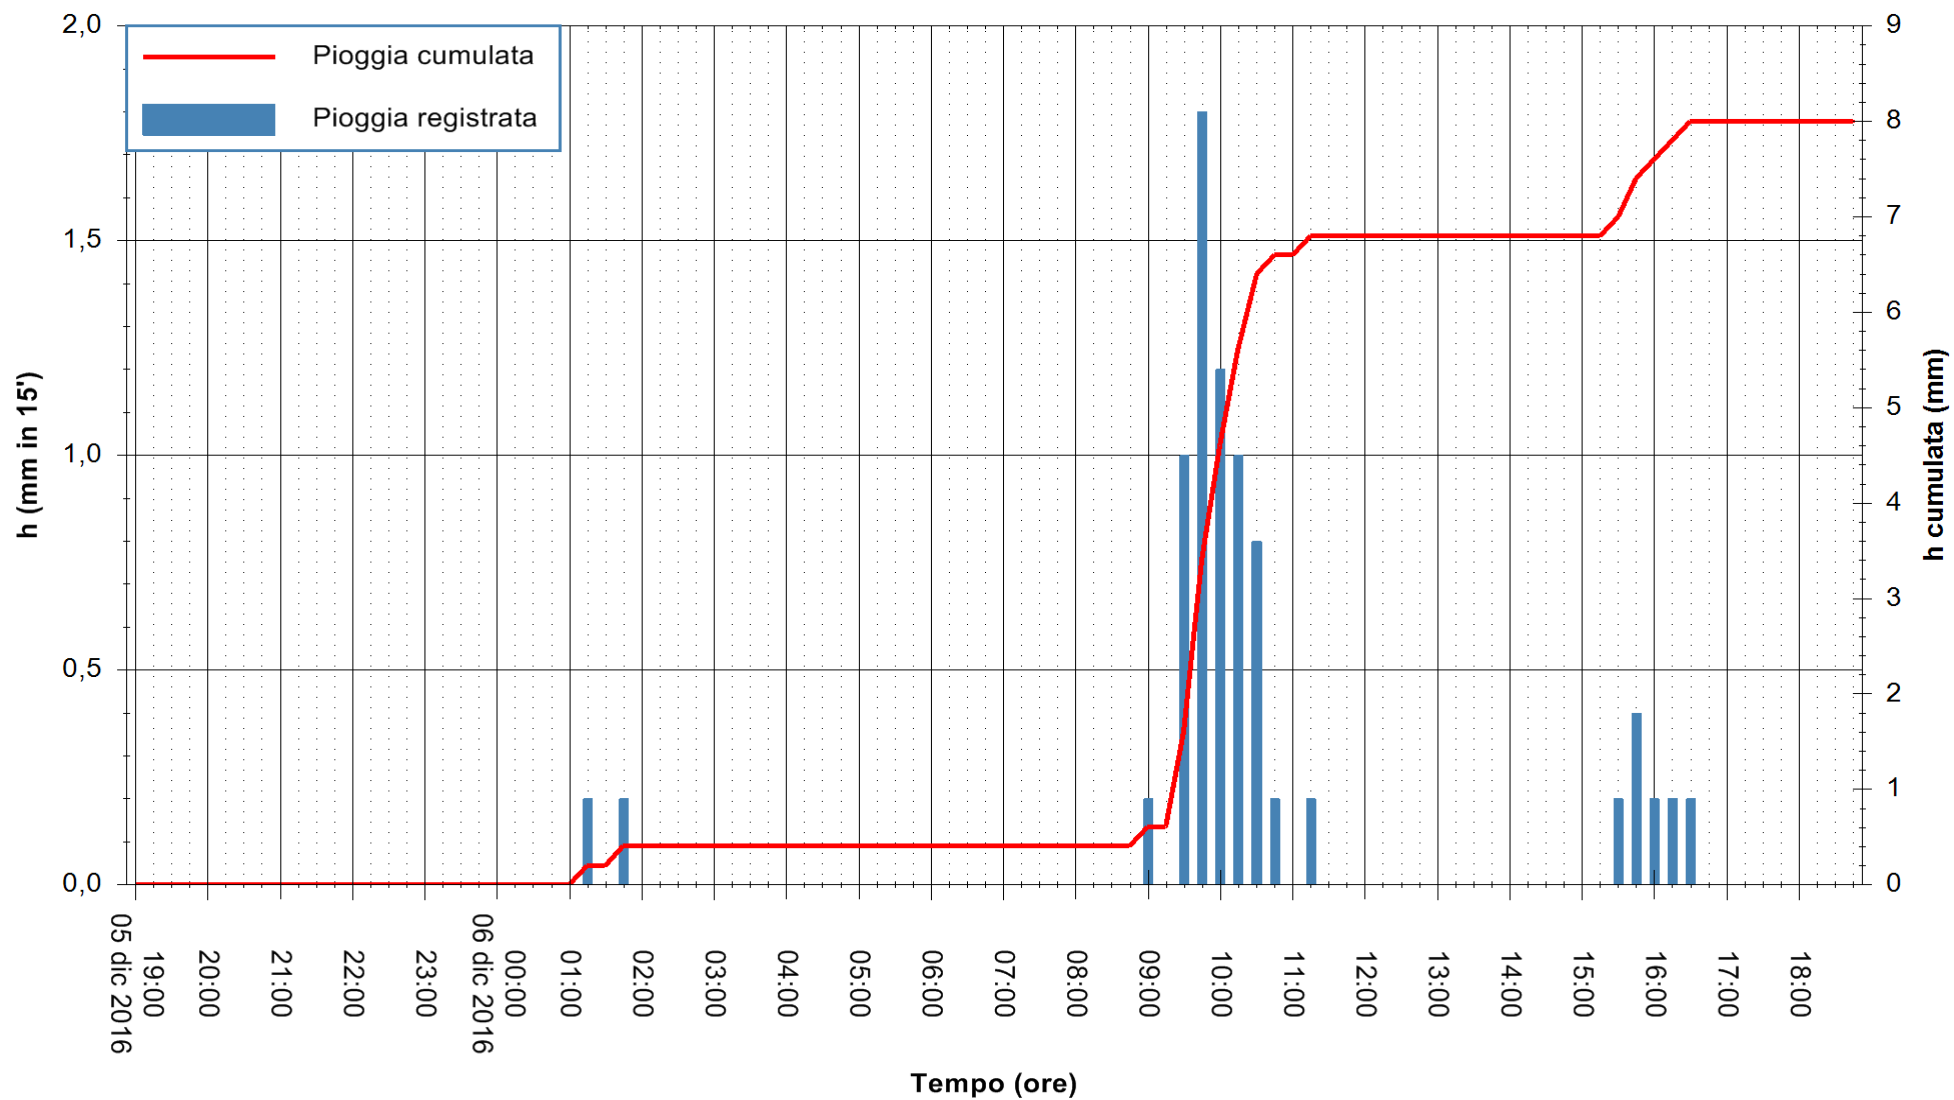

Stazione pluviometrica Pianu
Area PIANU 15
Pioggia registrata nelle ultime 24 ore
Consultazione alle ore 19:02 del 06/12/2016

ARPAS
F.to il Dirigente Responsabile
Dott. Giuseppe Bianco

REGIONE AUTÒNOMA DE SARDIGNA
REGIONE AUTONOMA DELLA SARDEGNA

Stazione pluviometrica San Priamo
Area SAN PRIAMO
Pioggia registrata nelle ultime 24 ore
Consultazione alle ore 19:02 del 06/12/2016

ARPAS
F.to il Dirigente Responsabile
Dott. Giuseppe Bianco

REGIONE AUTÒNOMA DE SARDIGNA
REGIONE AUTONOMA DELLA SARDEGNA

Stazione pluviometrica Mamone
Area MAMONE
Pioggia registrata nelle ultime 24 ore
Consultazione alle ore 19:02 del 06/12/2016

ARPAS
F.to il Dirigente Responsabile
Dott. Giuseppe Bianco

REGIONE AUTÒNOMA DE SARDIGNA
REGIONE AUTONOMA DELLA SARDEGNA

Stazione pluviometrica Montresta
Area NAVRINO
Pioggia registrata nelle ultime 24 ore
Consultazione alle ore 19:02 del 06/12/2016

ARPAS
F.to il Dirigente Responsabile
Dott. Giuseppe Bianco

REGIONE AUTÒNOMA DE SARDIGNA
REGIONE AUTONOMA DELLA SARDEGNA