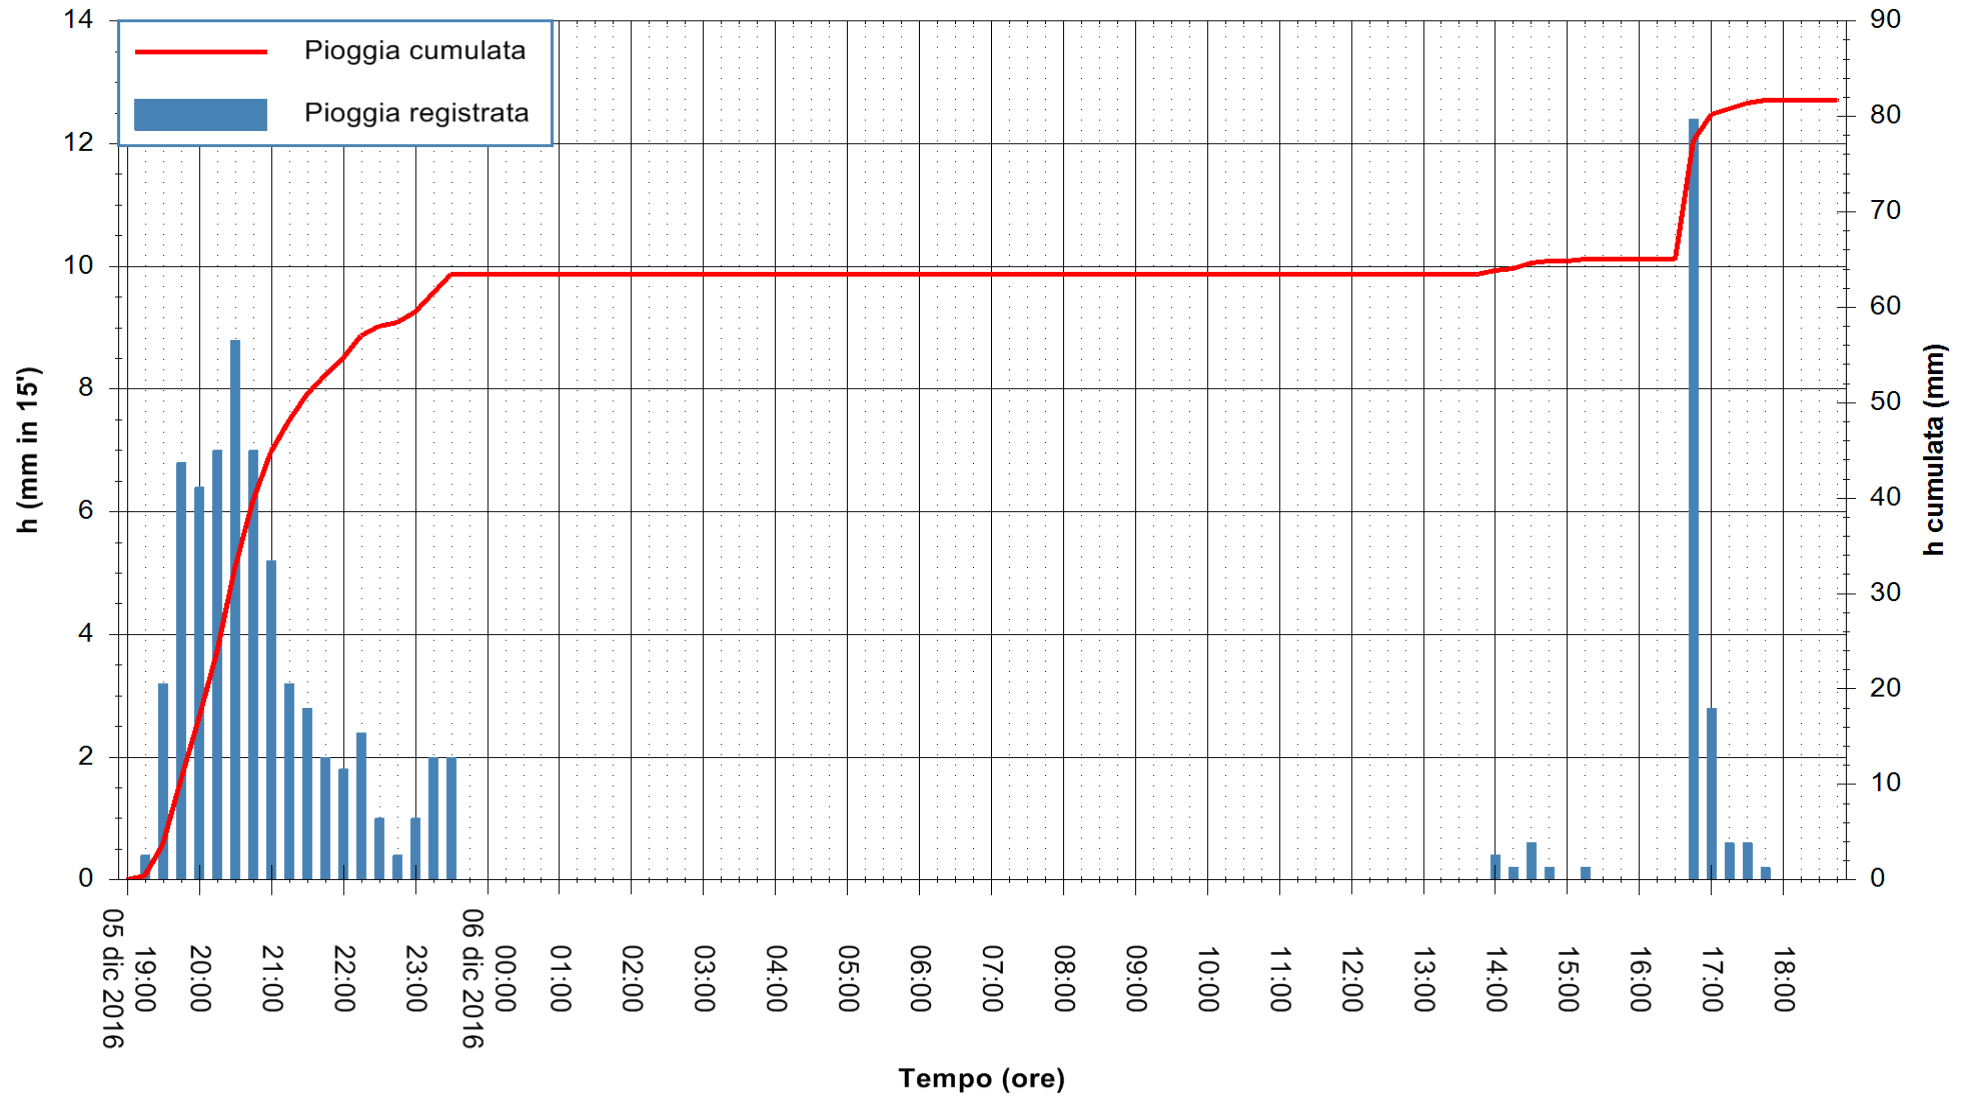

Stazione pluviometrica Pianu
Area PIANU 15
Pioggia registrata nelle ultime 24 ore
Consultazione alle ore 19:02 del 06/12/2016

ARPAS
F.to il Dirigente Responsabile
Dott. Giuseppe Bianco

REGIONE AUTÒNOMA DE SARDIGNA
REGIONE AUTONOMA DELLA SARDEGNA

Stazione pluviometrica San Priamo
Area SAN PRIAMO
Pioggia registrata nelle ultime 24 ore
Consultazione alle ore 19:02 del 06/12/2016

ARPAS
F.to il Dirigente Responsabile
Dott. Giuseppe Bianco

REGIONE AUTÒNOMA DE SARDIGNA
REGIONE AUTONOMA DELLA SARDEGNA

Stazione pluviometrica Mamone
Area MAMONE
Pioggia registrata nelle ultime 24 ore
Consultazione alle ore 19:02 del 06/12/2016

ARPAS
F.to il Dirigente Responsabile
Dott. Giuseppe Bianco

REGIONE AUTÒNOMA DE SARDIGNA
REGIONE AUTONOMA DELLA SARDEGNA

Stazione pluviometrica Montresta
Area NAVRINO
Pioggia registrata nelle ultime 24 ore
Consultazione alle ore 19:02 del 06/12/2016

ARPAS
F.to il Dirigente Responsabile
Dott. Giuseppe Bianco

REGIONE AUTÒNOMA DE SARDIGNA
REGIONE AUTONOMA DELLA SARDEGNA