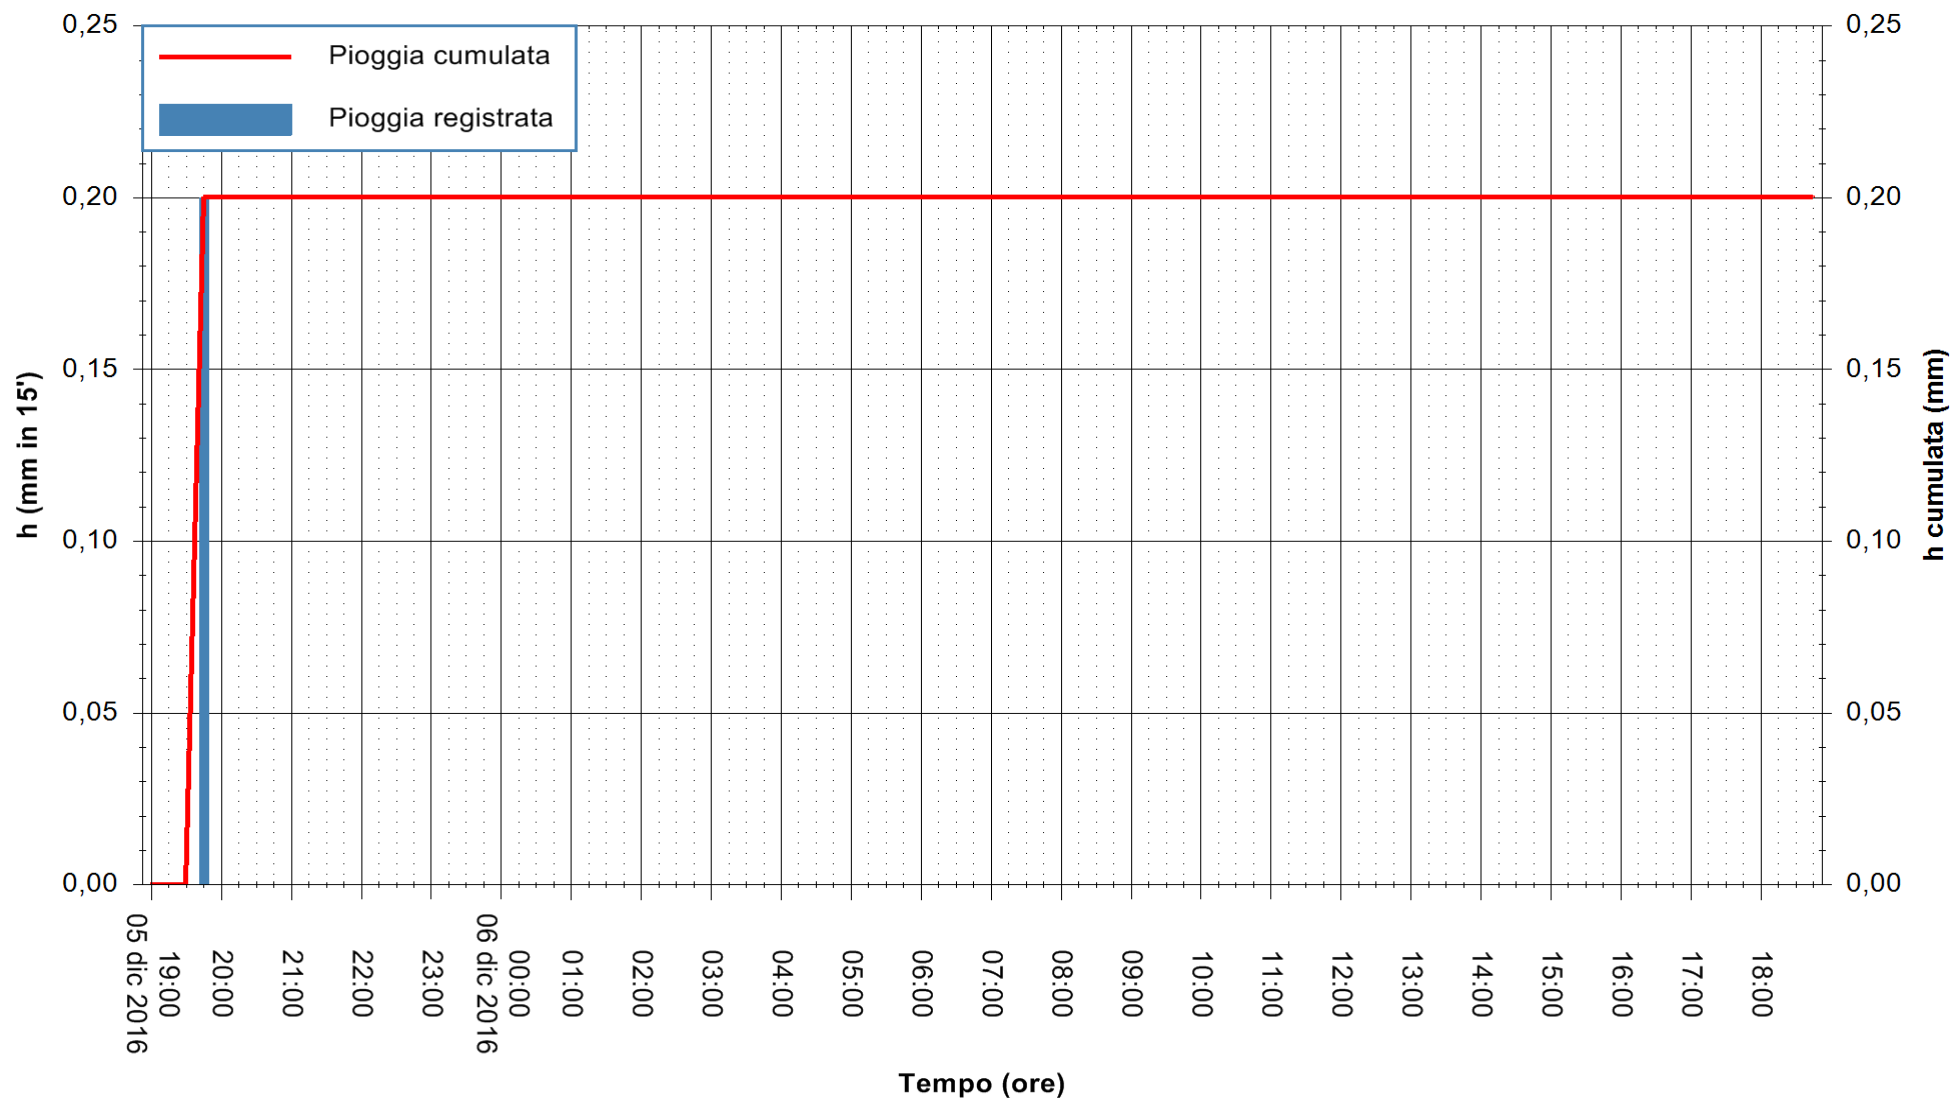

Stazione pluviometrica San Priamo
Area SAN PRIAMO
Pioggia registrata nelle ultime 24 ore
Consultazione alle ore 19:02 del 06/12/2016

ARPAS
F.to il Dirigente Responsabile
Dott. Giuseppe Bianco

REGIONE AUTÒNOMA DE SARDIGNA
REGIONE AUTONOMA DELLA SARDEGNA

Stazione pluviometrica Mamone
Area MAMONE
Pioggia registrata nelle ultime 24 ore
Consultazione alle ore 19:02 del 06/12/2016

ARPAS
F.to il Dirigente Responsabile
Dott. Giuseppe Bianco

REGIONE AUTÒNOMA DE SARDIGNA
REGIONE AUTONOMA DELLA SARDEGNA

Stazione pluviometrica Montresta
Area NAVRINO
Pioggia registrata nelle ultime 24 ore
Consultazione alle ore 19:02 del 06/12/2016

ARPAS
F.to il Dirigente Responsabile
Dott. Giuseppe Bianco

REGIONE AUTÒNOMA DE SARDIGNA
REGIONE AUTONOMA DELLA SARDEGNA