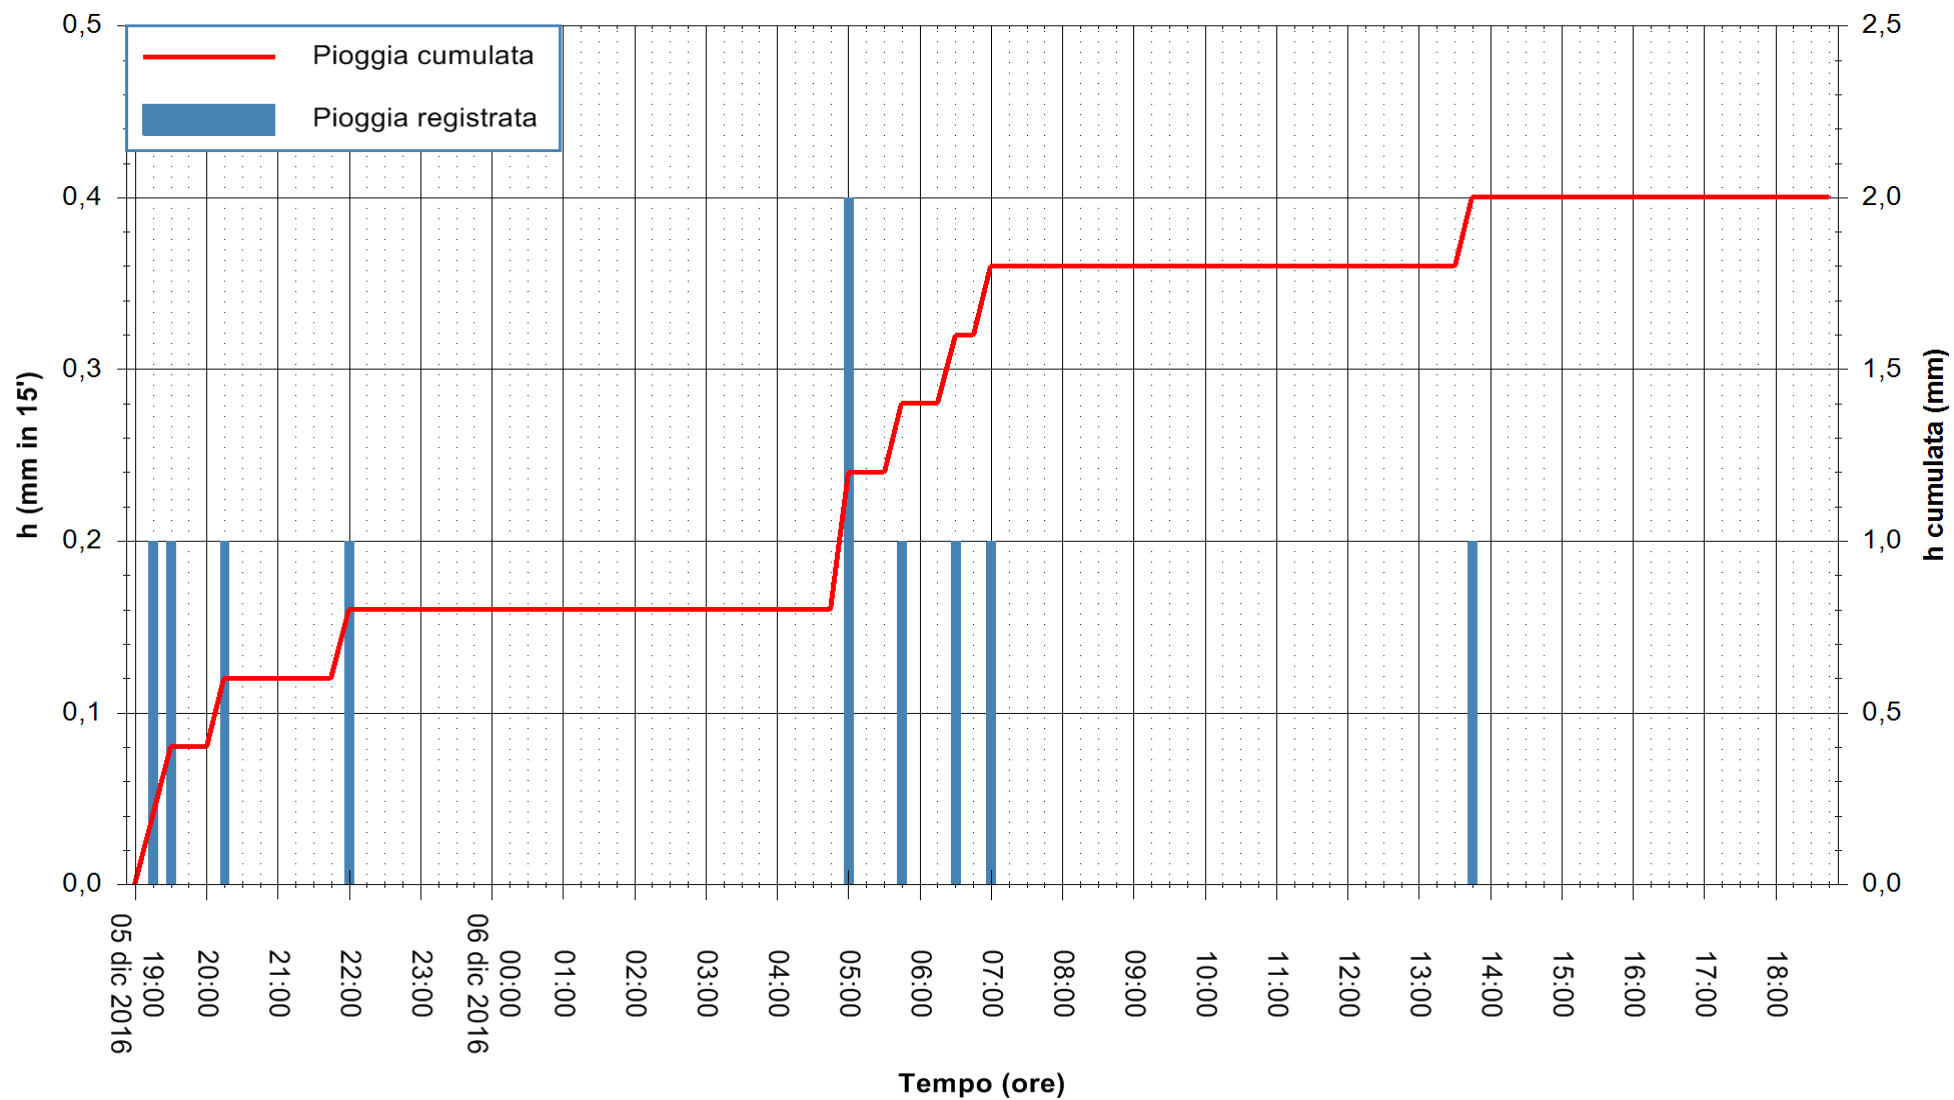

Stazione pluviometrica San Priamo
Area SAN PRIAMO
Pioggia registrata nelle ultime 24 ore
Consultazione alle ore 19:02 del 06/12/2016

ARPAS
F.to il Dirigente Responsabile
Dott. Giuseppe Bianco

REGIONE AUTÒNOMA DE SARDIGNA
REGIONE AUTONOMA DELLA SARDEGNA

Stazione pluviometrica Mamone
Area MAMONE
Pioggia registrata nelle ultime 24 ore
Consultazione alle ore 19:02 del 06/12/2016

ARPAS
F.to il Dirigente Responsabile
Dott. Giuseppe Bianco

REGIONE AUTÒNOMA DE SARDIGNA
REGIONE AUTONOMA DELLA SARDEGNA

Stazione pluviometrica Montresta
Area NAVRINO
Pioggia registrata nelle ultime 24 ore
Consultazione alle ore 19:02 del 06/12/2016

ARPAS
F.to il Dirigente Responsabile
Dott. Giuseppe Bianco

REGIONE AUTÒNOMA DE SARDIGNA
REGIONE AUTONOMA DELLA SARDEGNA