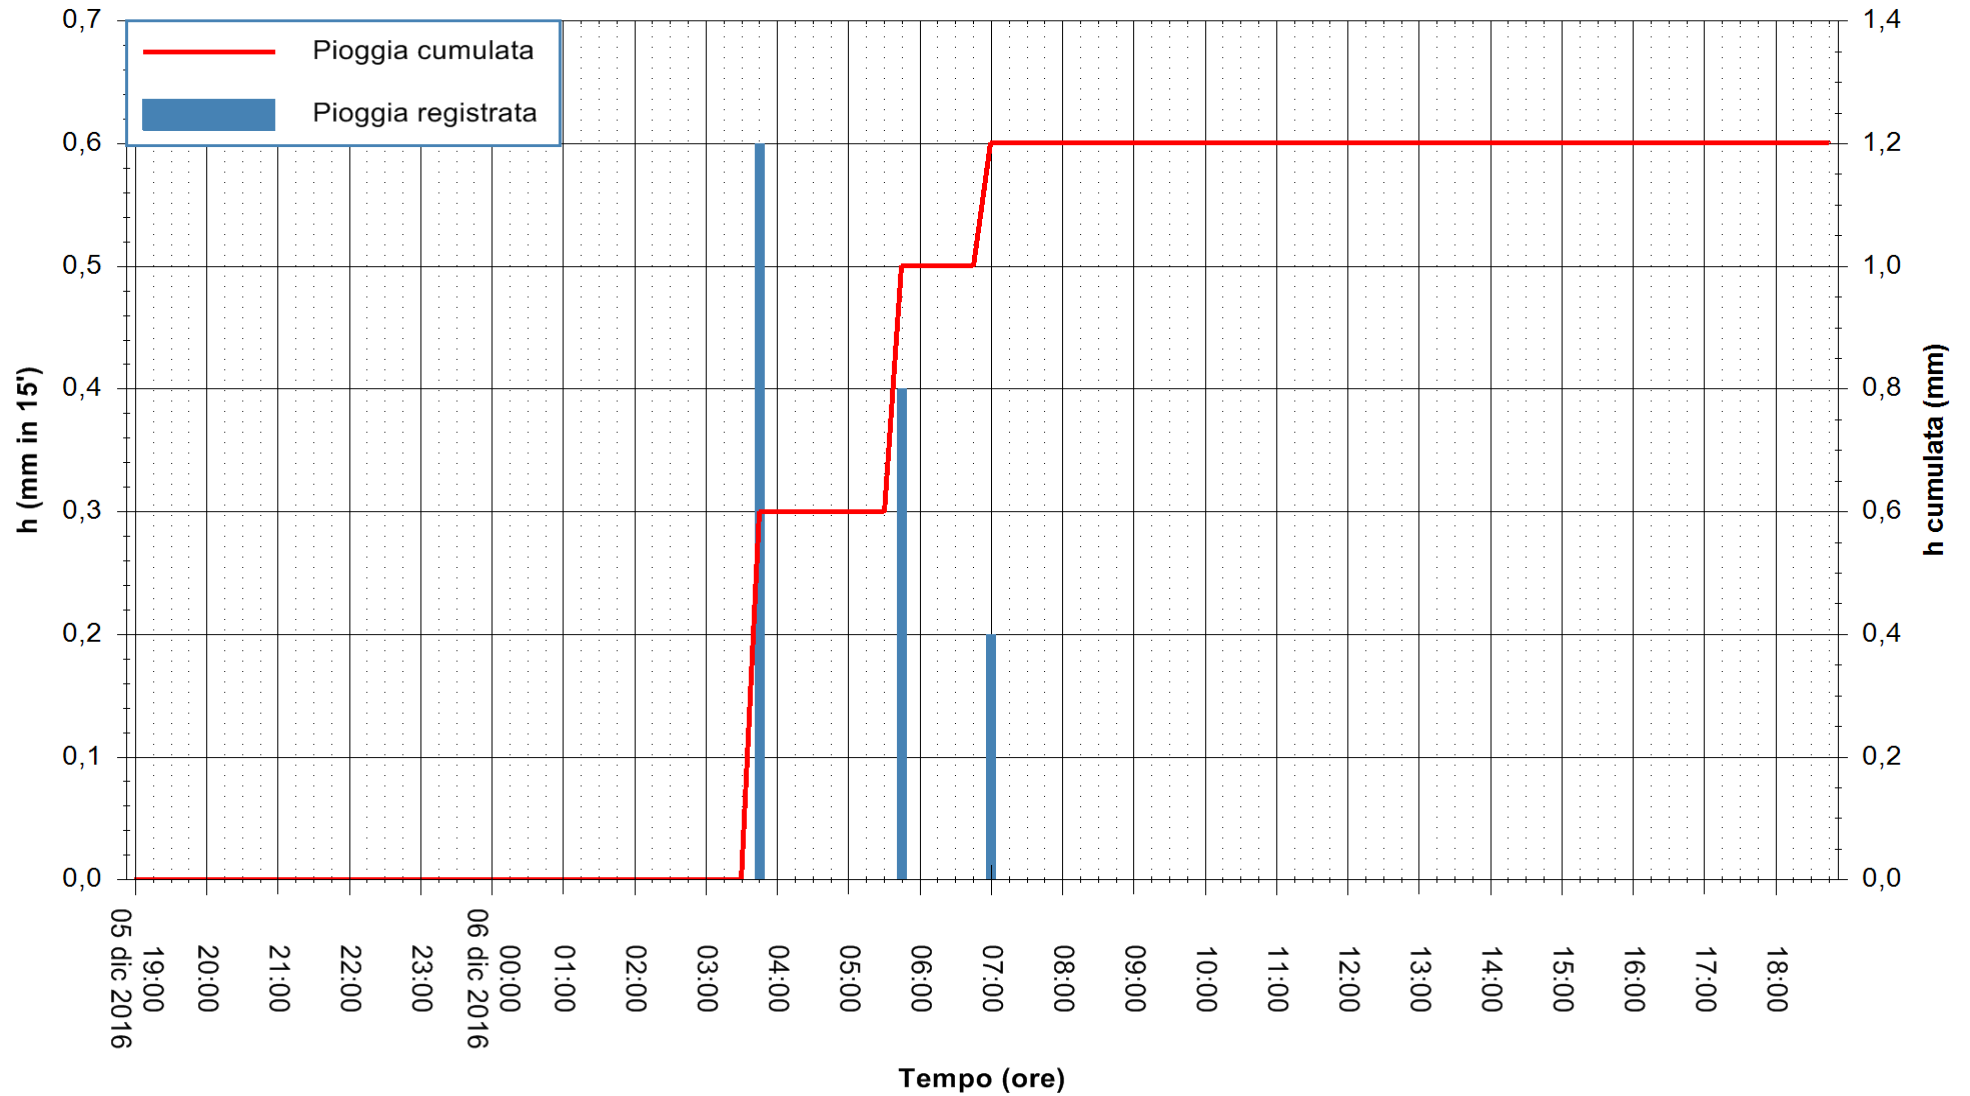

Stazione pluviometrica San Priamo
Area SAN PRIAMO
Pioggia registrata nelle ultime 24 ore
Consultazione alle ore 19:02 del 06/12/2016

ARPAS
F.to il Dirigente Responsabile
Dott. Giuseppe Bianco

REGIONE AUTÒNOMA DE SARDIGNA
REGIONE AUTONOMA DELLA SARDEGNA

Stazione pluviometrica Mamone
Area MAMONE
Pioggia registrata nelle ultime 24 ore
Consultazione alle ore 19:02 del 06/12/2016

ARPAS
F.to il Dirigente Responsabile
Dott. Giuseppe Bianco

REGIONE AUTÒNOMA DE SARDIGNA
REGIONE AUTONOMA DELLA SARDEGNA

Stazione pluviometrica Montresta
Area NAVRINO
Pioggia registrata nelle ultime 24 ore
Consultazione alle ore 19:02 del 06/12/2016

ARPAS
F.to il Dirigente Responsabile
Dott. Giuseppe Bianco

REGIONE AUTÒNOMA DE SARDIGNA
REGIONE AUTONOMA DELLA SARDEGNA