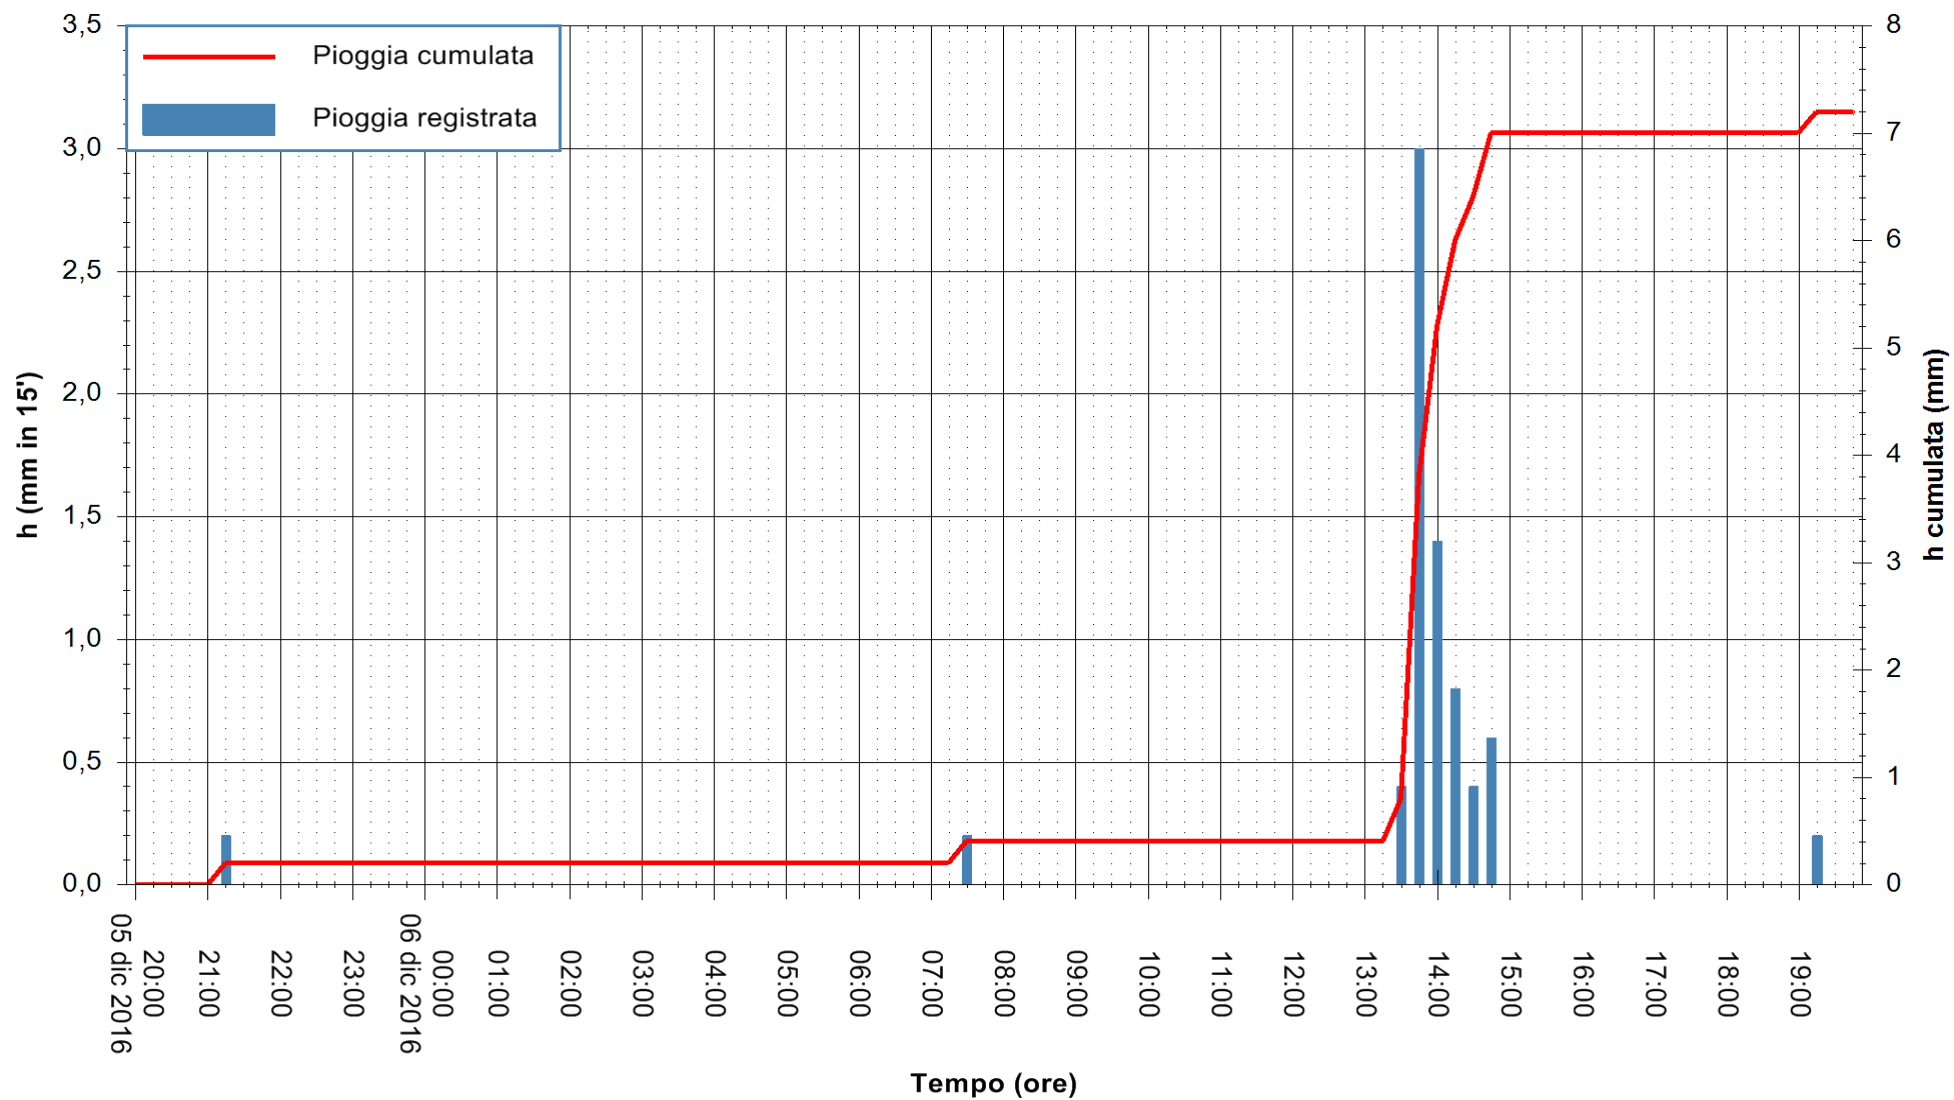

Stazione pluviometrica Pianu
Area PIANU 15
Pioggia registrata nelle ultime 24 ore
Consultazione alle ore 20:02 del 06/12/2016

ARPAS
F.to il Dirigente Responsabile
Dott. Giuseppe Bianco

REGIONE AUTÒNOMA DE SARDIGNA
REGIONE AUTONOMA DELLA SARDEGNA

Stazione pluviometrica Mamone
Area MAMONE
Pioggia registrata nelle ultime 24 ore
Consultazione alle ore 20:02 del 06/12/2016

ARPAS
F.to il Dirigente Responsabile
Dott. Giuseppe Bianco

REGIONE AUTÒNOMA DE SARDIGNA
REGIONE AUTONOMA DELLA SARDEGNA

Stazione pluviometrica Flumineddu ad Allai
Area ALLAI
Pioggia registrata nelle ultime 24 ore
Consultazione alle ore 20:02 del 06/12/2016

ARPAS
F.to il Dirigente Responsabile
Dott. Giuseppe Bianco

REGIONE AUTÒNOMA DE SARDIGNA
REGIONE AUTONOMA DELLA SARDEGNA