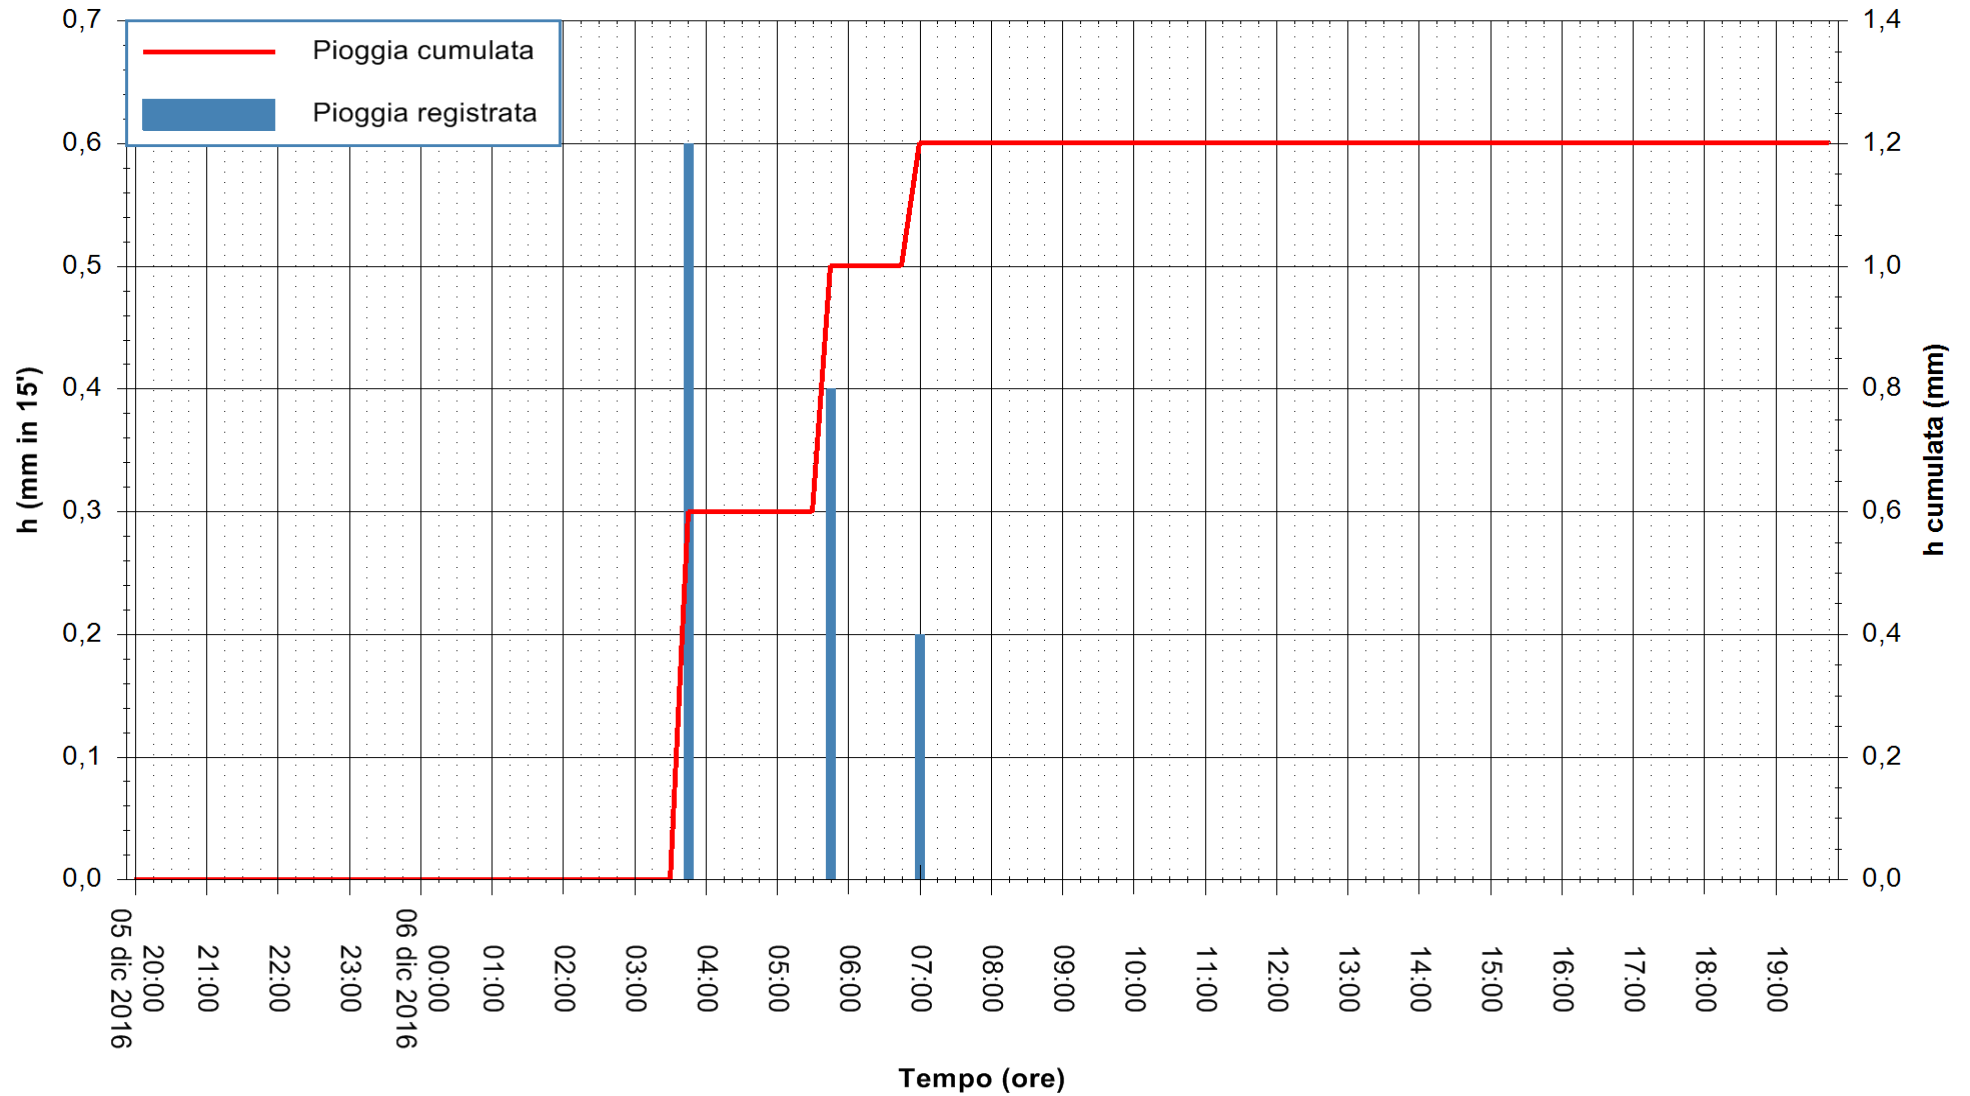

Stazione pluviometrica Pianu
Area PIANU 15
Pioggia registrata nelle ultime 24 ore
Consultazione alle ore 20:02 del 06/12/2016

ARPAS
F.to il Dirigente Responsabile
Dott. Giuseppe Bianco

REGIONE AUTÒNOMA DE SARDIGNA
REGIONE AUTONOMA DELLA SARDEGNA

Stazione pluviometrica Mamone
Area MAMONE
Pioggia registrata nelle ultime 24 ore
Consultazione alle ore 20:02 del 06/12/2016

ARPAS
F.to il Dirigente Responsabile
Dott. Giuseppe Bianco

REGIONE AUTÒNOMA DE SARDIGNA
REGIONE AUTONOMA DELLA SARDEGNA

Stazione pluviometrica Flumineddu ad Allai
Area ALLAI
Pioggia registrata nelle ultime 24 ore
Consultazione alle ore 20:02 del 06/12/2016

ARPAS
F.to il Dirigente Responsabile
Dott. Giuseppe Bianco

REGIONE AUTÒNOMA DE SARDIGNA
REGIONE AUTONOMA DELLA SARDEGNA