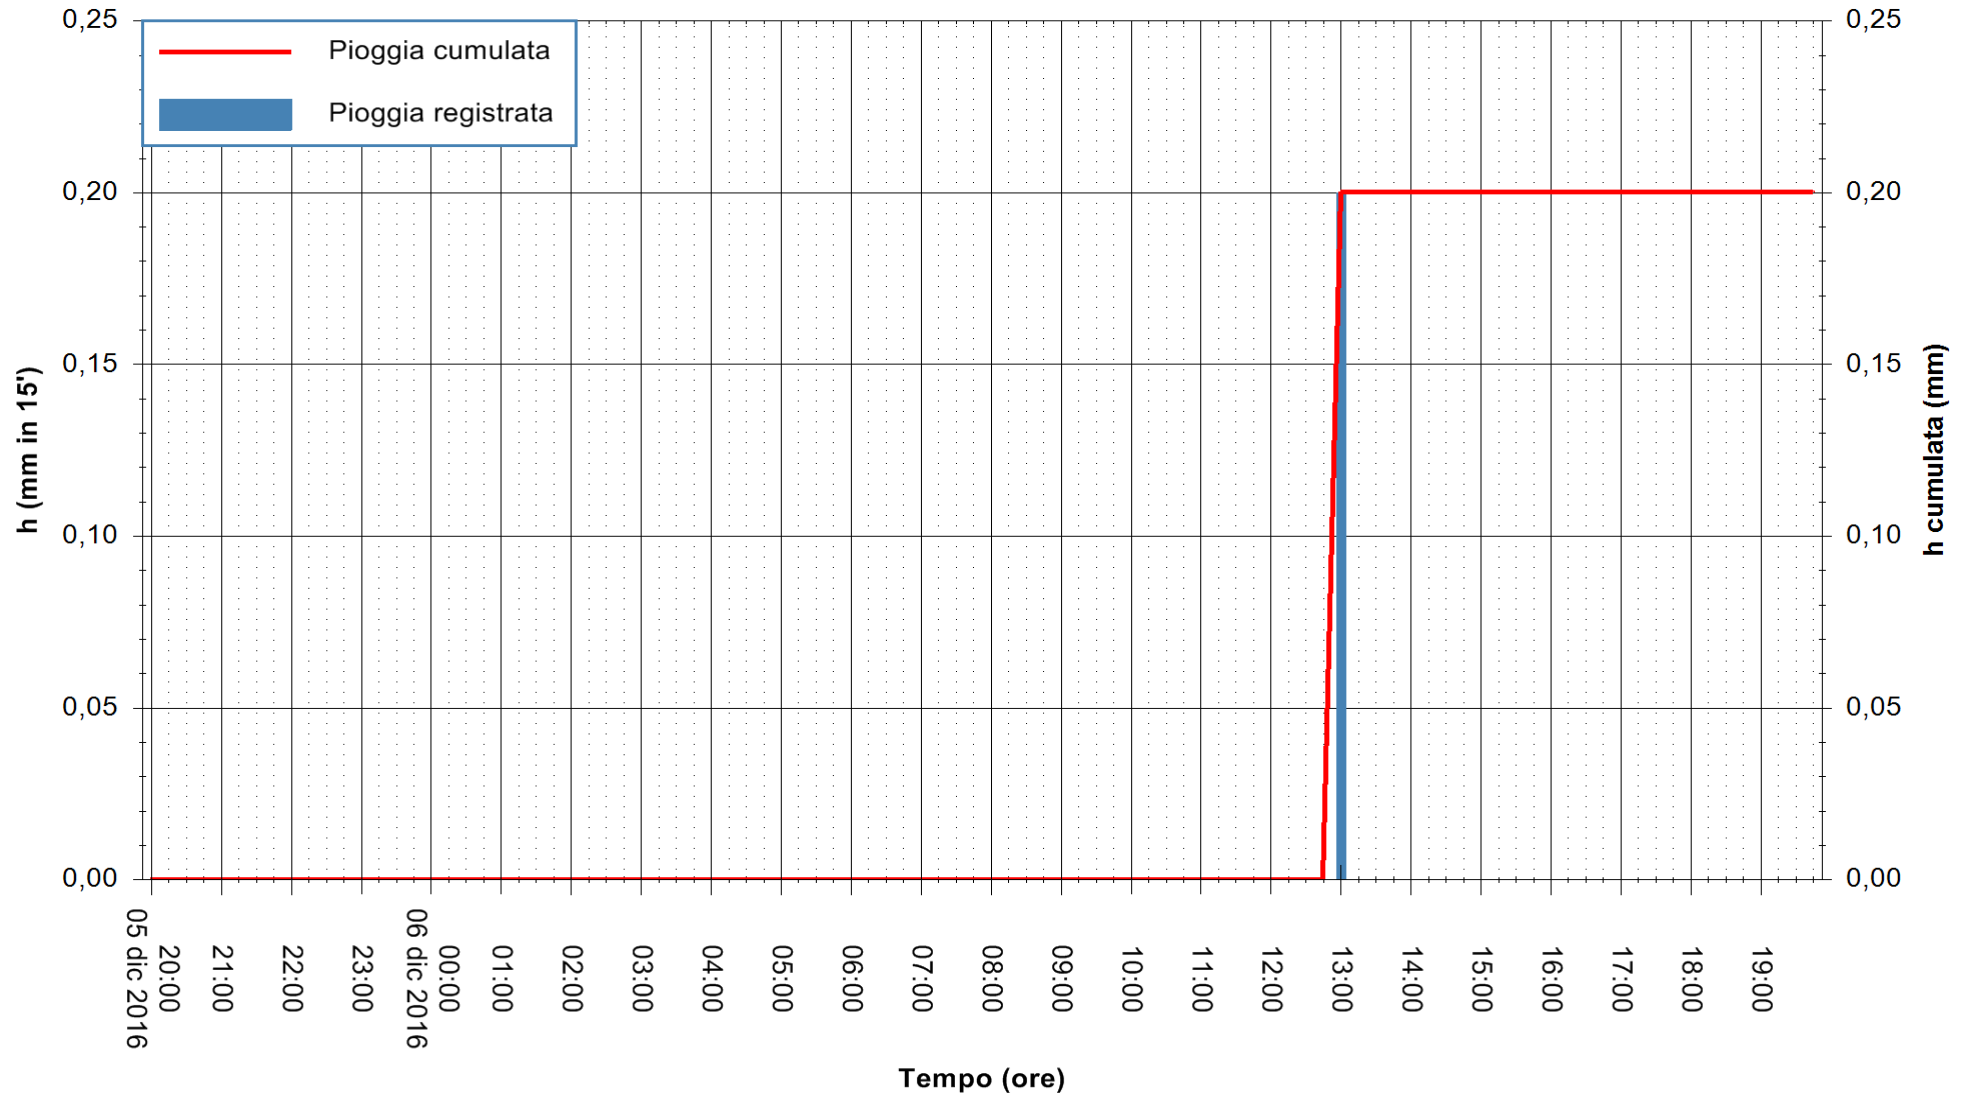

Stazione pluviometrica Pianu
Area PIANU 15
Pioggia registrata nelle ultime 24 ore
Consultazione alle ore 20:02 del 06/12/2016

ARPAS
F.to il Dirigente Responsabile
Dott. Giuseppe Bianco

REGIONE AUTÒNOMA DE SARDIGNA
REGIONE AUTONOMA DELLA SARDEGNA

Stazione pluviometrica Mamone
Area MAMONE
Pioggia registrata nelle ultime 24 ore
Consultazione alle ore 20:02 del 06/12/2016

ARPAS
F.to il Dirigente Responsabile
Dott. Giuseppe Bianco

REGIONE AUTÒNOMA DE SARDIGNA
REGIONE AUTONOMA DELLA SARDEGNA

Stazione pluviometrica Flumineddu ad Allai
Area ALLAI
Pioggia registrata nelle ultime 24 ore
Consultazione alle ore 20:02 del 06/12/2016

ARPAS
F.to il Dirigente Responsabile
Dott. Giuseppe Bianco

REGIONE AUTÒNOMA DE SARDIGNA
REGIONE AUTONOMA DELLA SARDEGNA