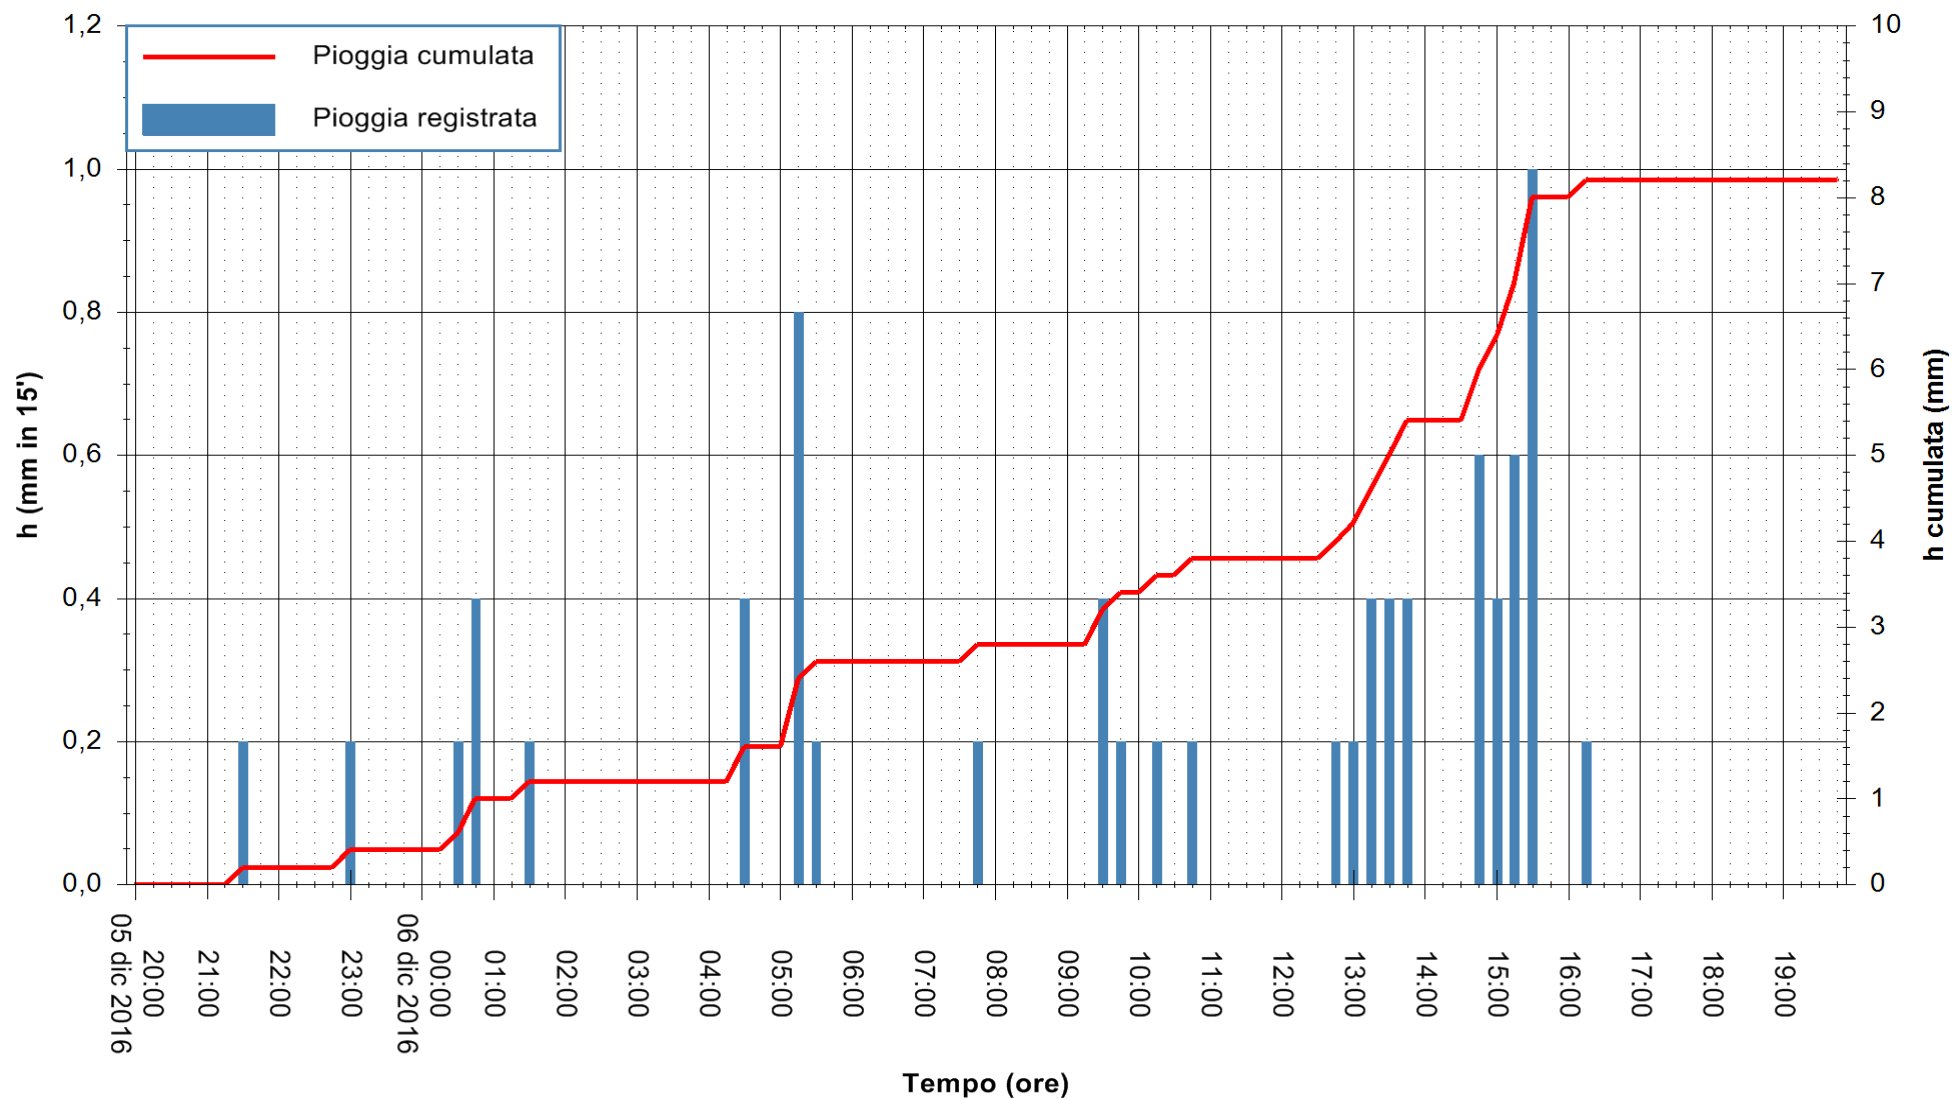

Stazione pluviometrica Pianu
Area PIANU 15
Pioggia registrata nelle ultime 24 ore
Consultazione alle ore 20:02 del 06/12/2016

ARPAS
F.to il Dirigente Responsabile
Dott. Giuseppe Bianco

REGIONE AUTÒNOMA DE SARDIGNA
REGIONE AUTONOMA DELLA SARDEGNA

Stazione pluviometrica Mamone
Area MAMONE
Pioggia registrata nelle ultime 24 ore
Consultazione alle ore 20:02 del 06/12/2016

ARPAS
F.to il Dirigente Responsabile
Dott. Giuseppe Bianco

REGIONE AUTÒNOMA DE SARDIGNA
REGIONE AUTONOMA DELLA SARDEGNA

Stazione pluviometrica Flumineddu ad Allai
Area ALLAI
Pioggia registrata nelle ultime 24 ore
Consultazione alle ore 20:02 del 06/12/2016

ARPAS
F.to il Dirigente Responsabile
Dott. Giuseppe Bianco

REGIONE AUTÒNOMA DE SARDIGNA
REGIONE AUTONOMA DELLA SARDEGNA