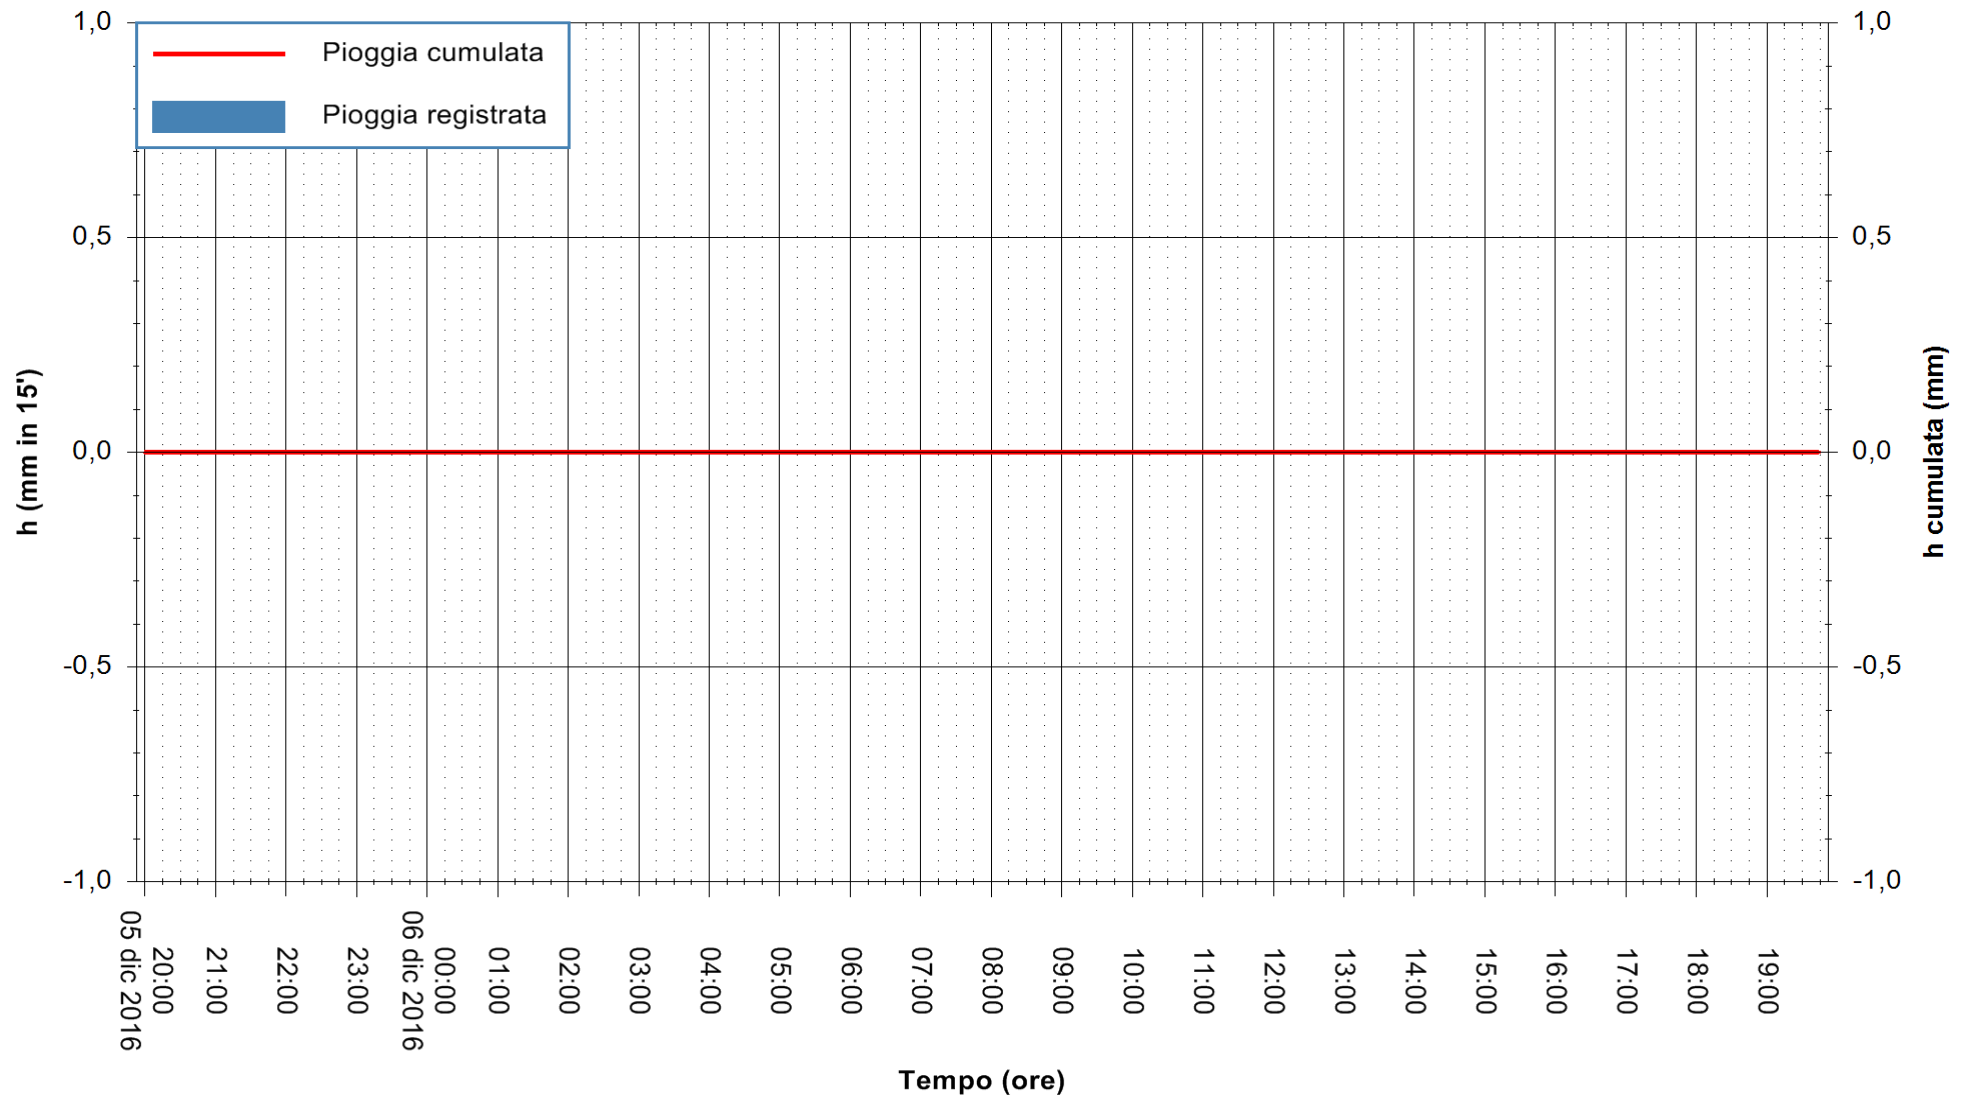

Stazione pluviometrica Mamone
Area MAMONE
Pioggia registrata nelle ultime 24 ore
Consultazione alle ore 20:02 del 06/12/2016

ARPAS
F.to il Dirigente Responsabile
Dott. Giuseppe Bianco

REGIONE AUTÒNOMA DE SARDIGNA
REGIONE AUTONOMA DELLA SARDEGNA

Stazione pluviometrica Flumineddu ad Allai
Area ALLAI
Pioggia registrata nelle ultime 24 ore
Consultazione alle ore 20:02 del 06/12/2016

ARPAS
F.to il Dirigente Responsabile
Dott. Giuseppe Bianco

REGIONE AUTÒNOMA DE SARDIGNA
REGIONE AUTONOMA DELLA SARDEGNA