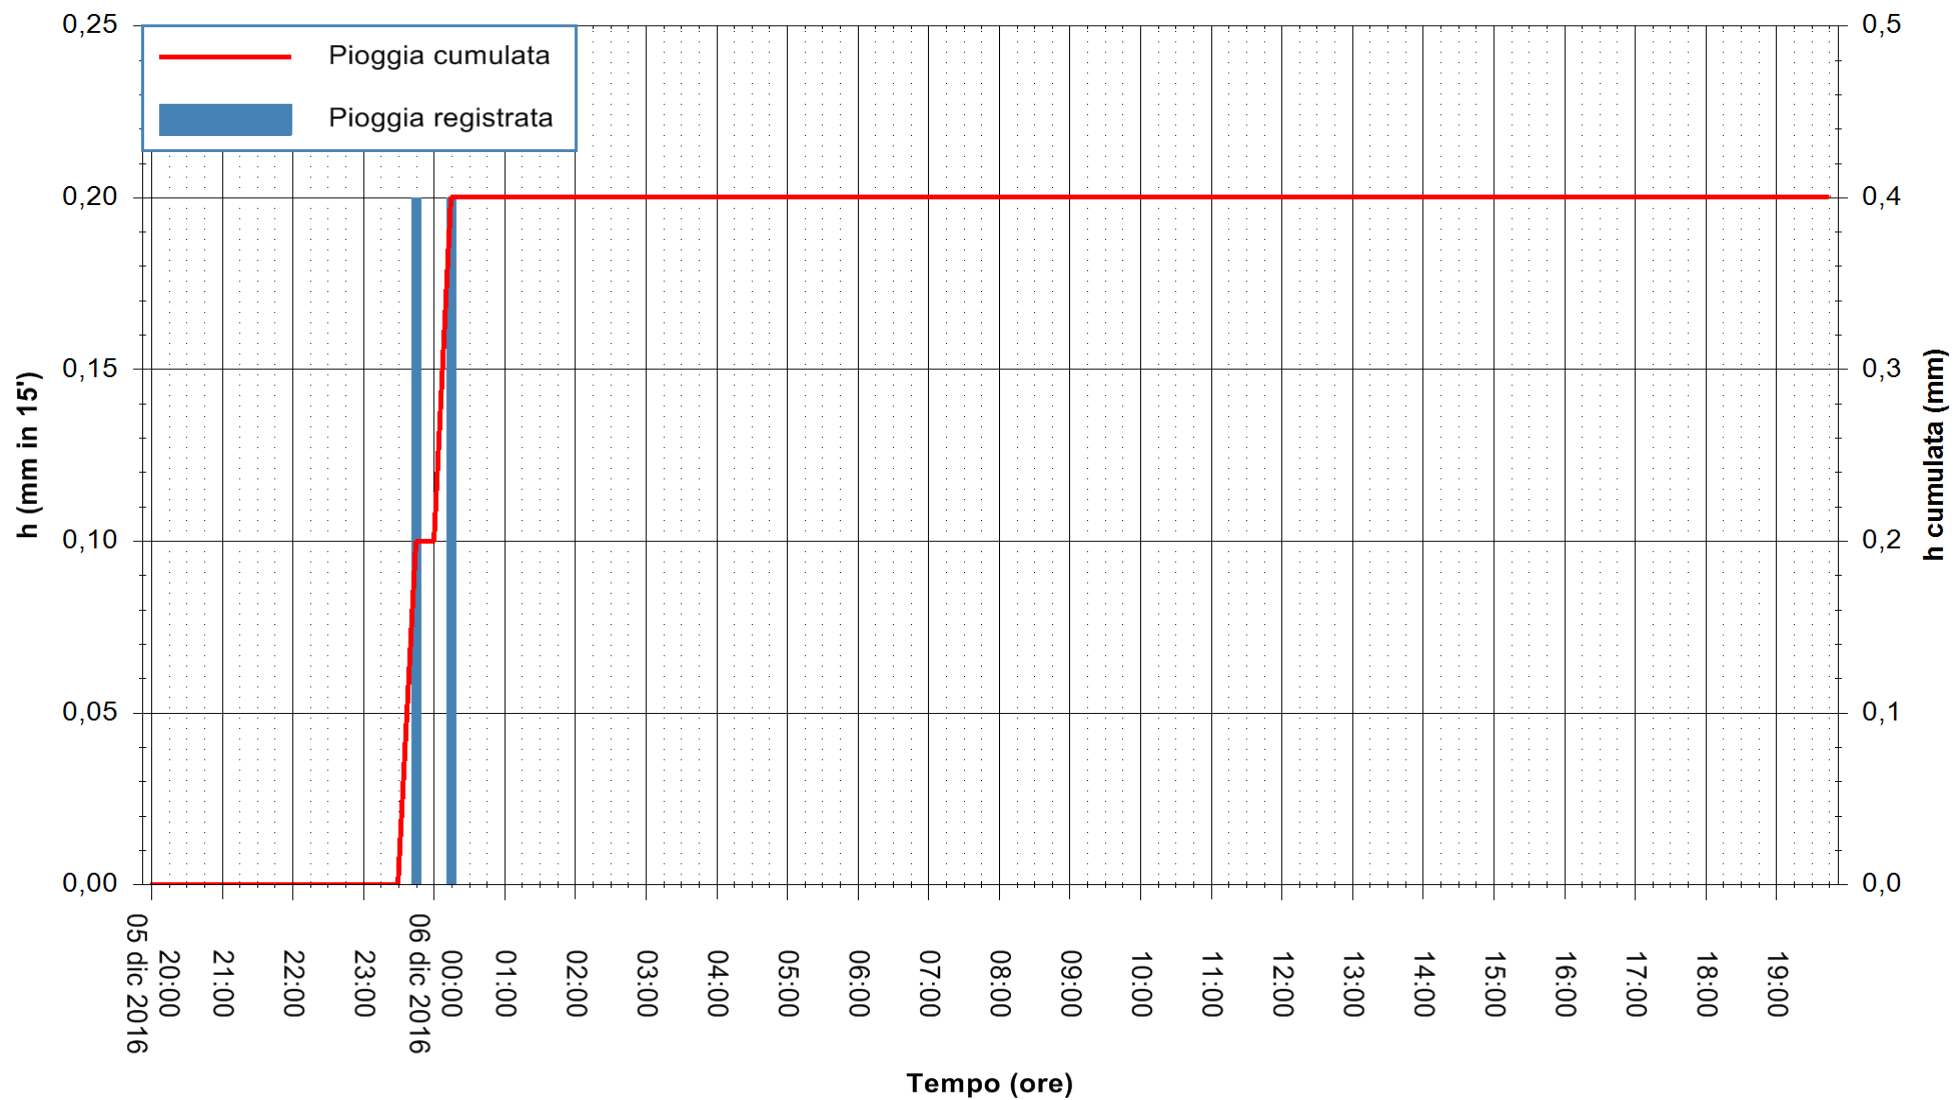

Stazione pluviometrica Pianu
Area PIANU 15
Pioggia registrata nelle ultime 24 ore
Consultazione alle ore 20:02 del 06/12/2016

ARPAS
F.to il Dirigente Responsabile
Dott. Giuseppe Bianco

REGIONE AUTÒNOMA DE SARDIGNA
REGIONE AUTONOMA DELLA SARDEGNA

Stazione pluviometrica Mamone
Area MAMONE
Pioggia registrata nelle ultime 24 ore
Consultazione alle ore 20:02 del 06/12/2016

ARPAS
F.to il Dirigente Responsabile
Dott. Giuseppe Bianco

REGIONE AUTÒNOMA DE SARDIGNA
REGIONE AUTONOMA DELLA SARDEGNA

Stazione pluviometrica Flumineddu ad Allai
Area ALLAI
Pioggia registrata nelle ultime 24 ore
Consultazione alle ore 20:02 del 06/12/2016

ARPAS
F.to il Dirigente Responsabile
Dott. Giuseppe Bianco

REGIONE AUTÒNOMA DE SARDIGNA
REGIONE AUTONOMA DELLA SARDEGNA