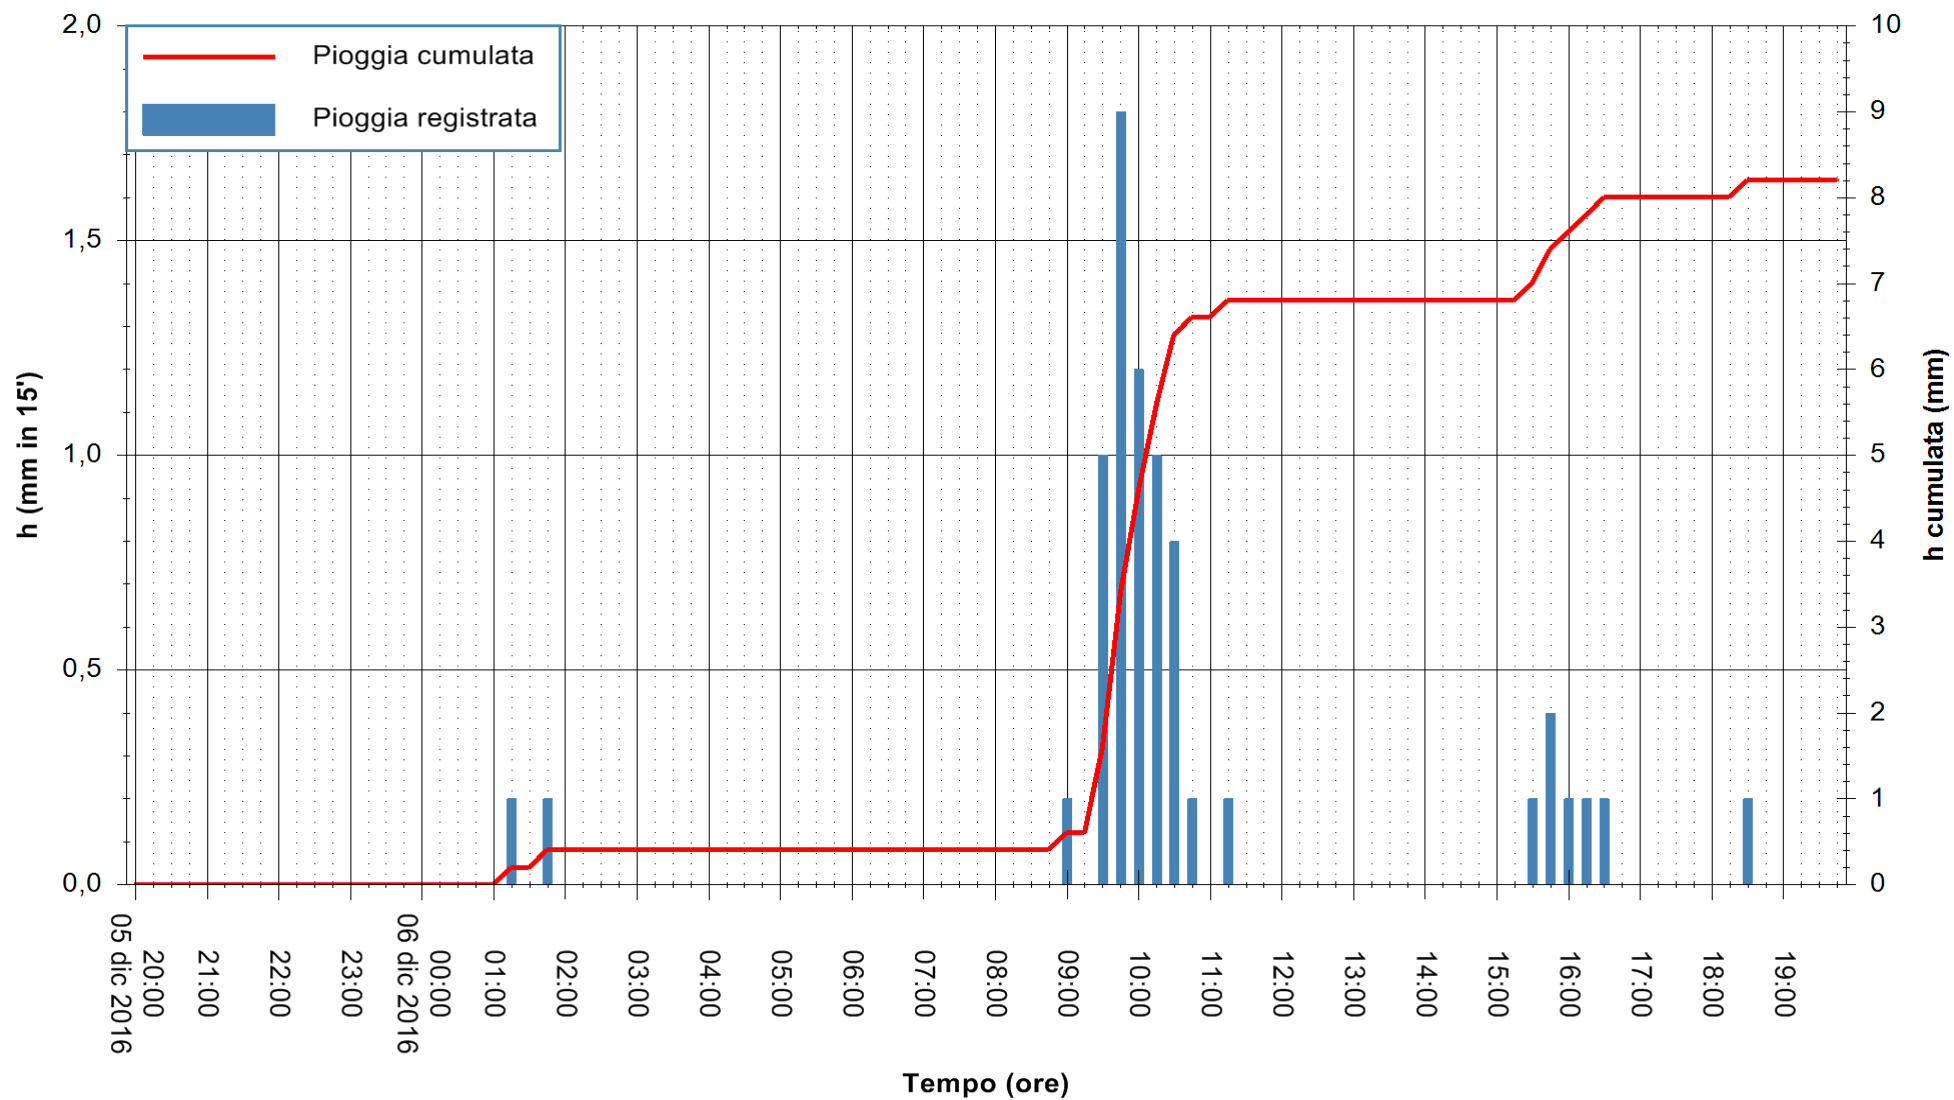

Stazione pluviometrica Pianu
Area PIANU 15
Pioggia registrata nelle ultime 24 ore
Consultazione alle ore 20:02 del 06/12/2016

ARPAS
F.to il Dirigente Responsabile
Dott. Giuseppe Bianco

REGIONE AUTÒNOMA DE SARDIGNA
REGIONE AUTONOMA DELLA SARDEGNA

Stazione pluviometrica Mamone
Area MAMONE
Pioggia registrata nelle ultime 24 ore
Consultazione alle ore 20:02 del 06/12/2016

ARPAS
F.to il Dirigente Responsabile
Dott. Giuseppe Bianco

REGIONE AUTÒNOMA DE SARDIGNA
REGIONE AUTONOMA DELLA SARDEGNA

Stazione pluviometrica Flumineddu ad Allai
Area ALLAI
Pioggia registrata nelle ultime 24 ore
Consultazione alle ore 20:02 del 06/12/2016

ARPAS
F.to il Dirigente Responsabile
Dott. Giuseppe Bianco

REGIONE AUTÒNOMA DE SARDIGNA
REGIONE AUTONOMA DELLA SARDEGNA