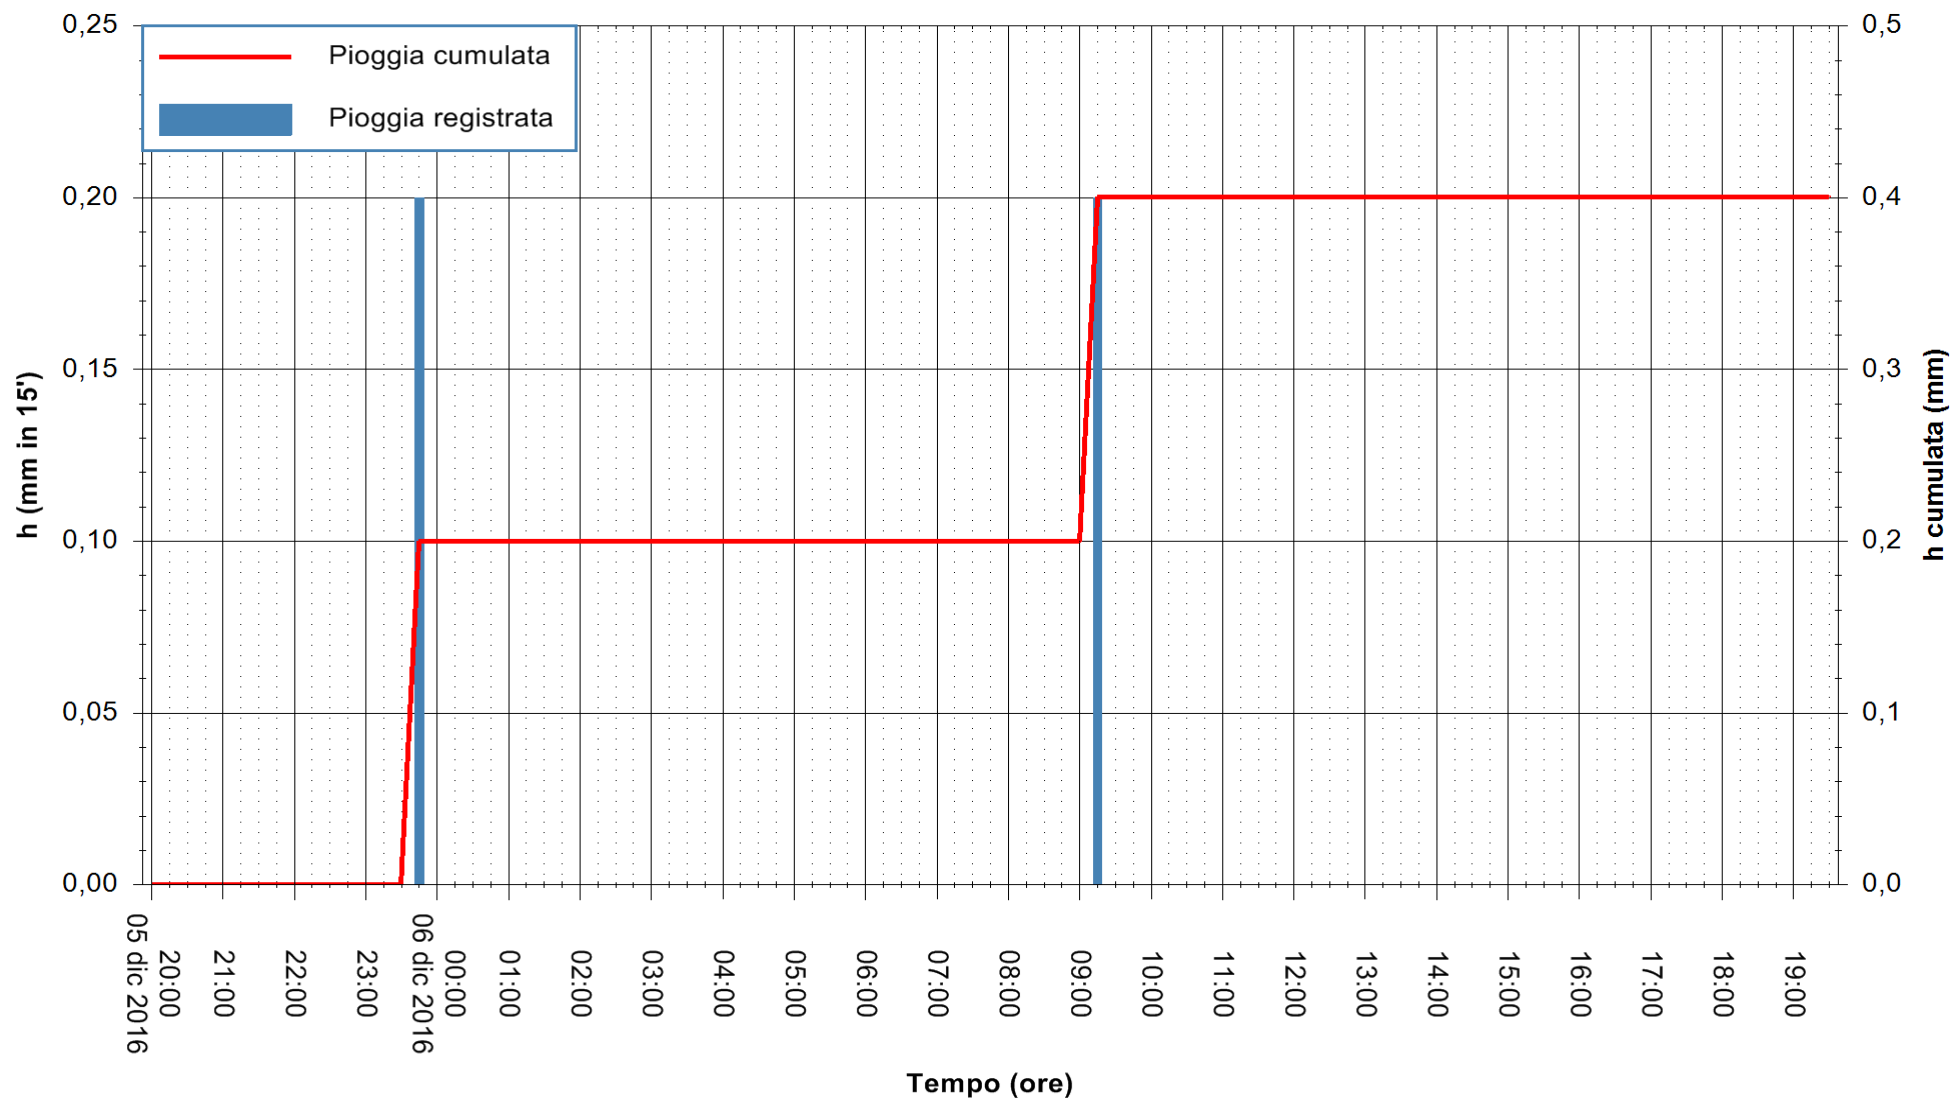

Stazione pluviometrica Pianu
Area PIANU 15
Pioggia registrata nelle ultime 24 ore
Consultazione alle ore 20:02 del 06/12/2016

ARPAS
F.to il Dirigente Responsabile
Dott. Giuseppe Bianco

REGIONE AUTÒNOMA DE SARDIGNA
REGIONE AUTONOMA DELLA SARDEGNA

Stazione pluviometrica Mamone
Area MAMONE
Pioggia registrata nelle ultime 24 ore
Consultazione alle ore 20:02 del 06/12/2016

ARPAS
F.to il Dirigente Responsabile
Dott. Giuseppe Bianco

REGIONE AUTÒNOMA DE SARDIGNA
REGIONE AUTONOMA DELLA SARDEGNA

Stazione pluviometrica Flumineddu ad Allai
Area ALLAI
Pioggia registrata nelle ultime 24 ore
Consultazione alle ore 20:02 del 06/12/2016

ARPAS
F.to il Dirigente Responsabile
Dott. Giuseppe Bianco

REGIONE AUTÒNOMA DE SARDIGNA
REGIONE AUTONOMA DELLA SARDEGNA