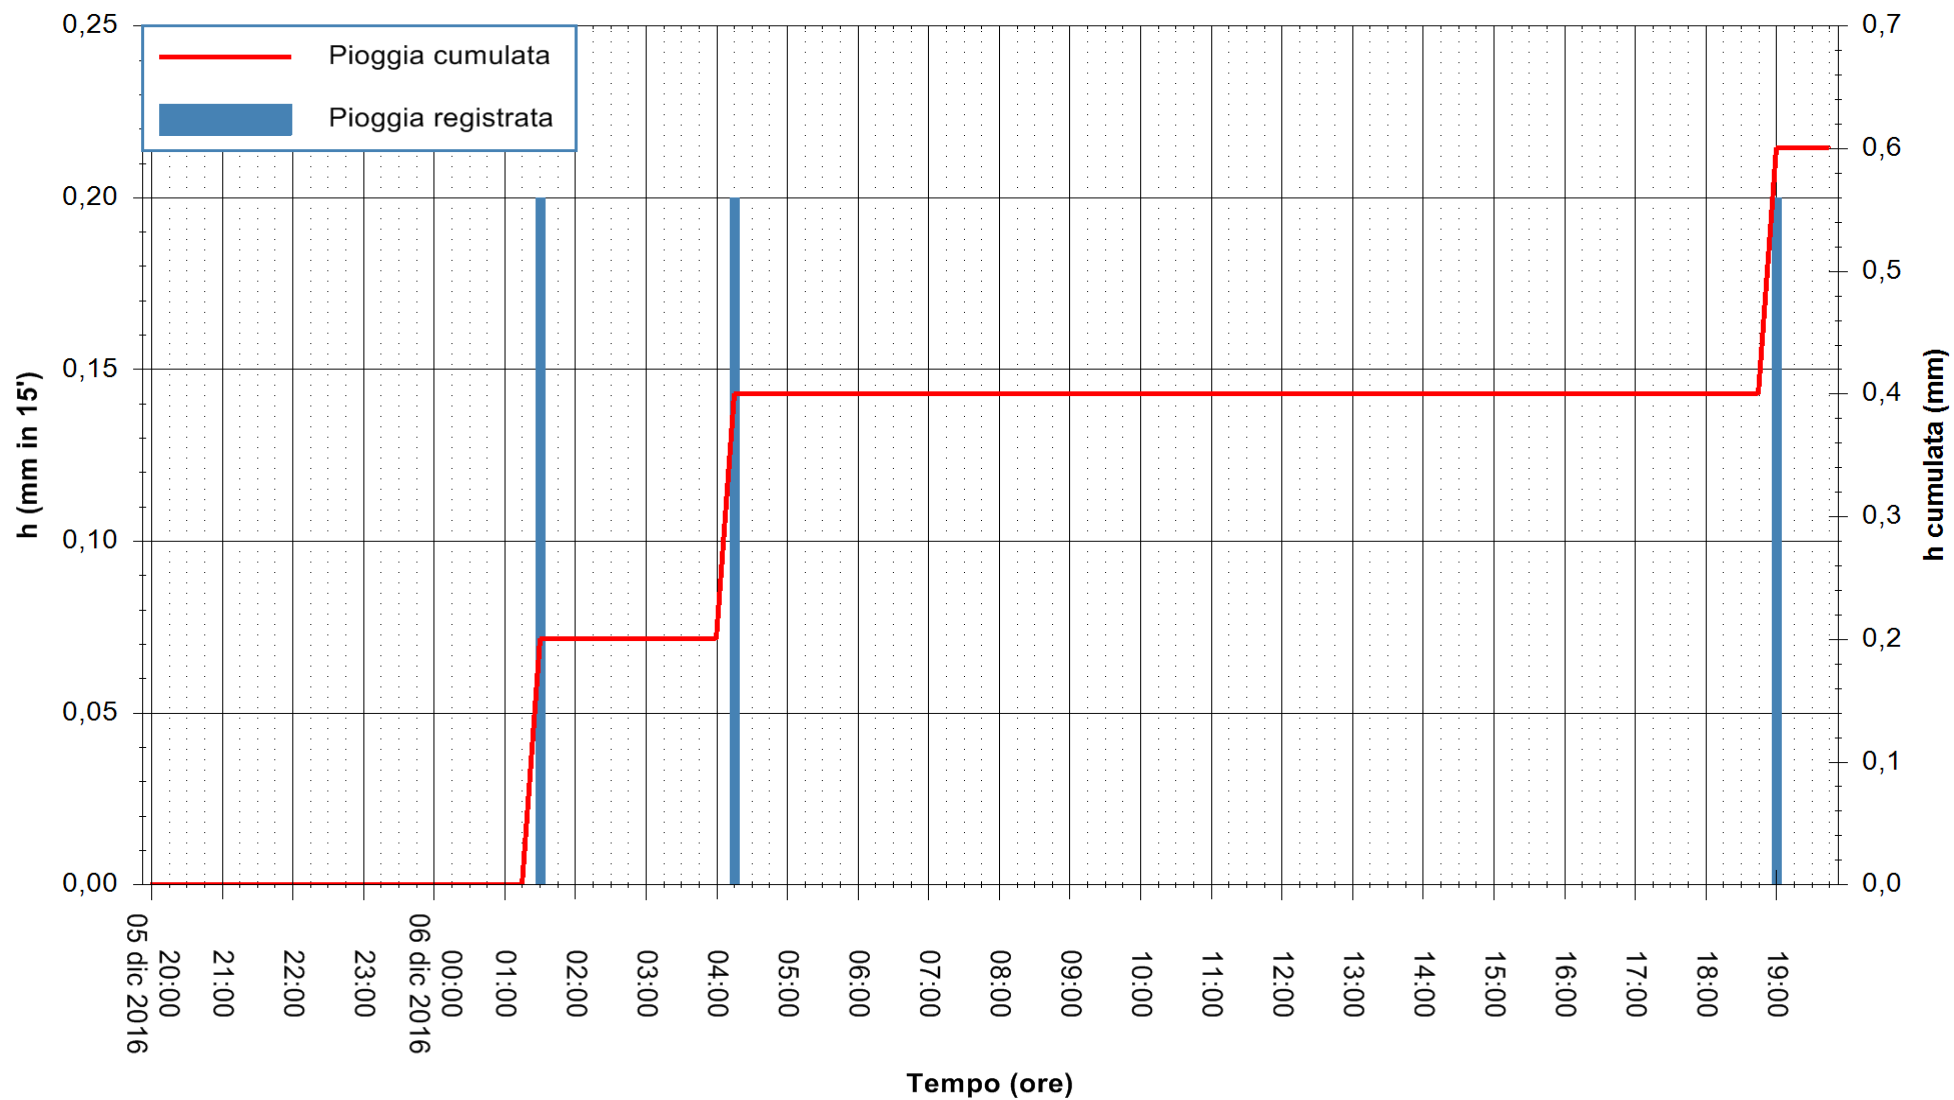

Stazione pluviometrica Pianu
Area PIANU 15
Pioggia registrata nelle ultime 24 ore
Consultazione alle ore 20:02 del 06/12/2016

ARPAS
F.to il Dirigente Responsabile
Dott. Giuseppe Bianco

REGIONE AUTÒNOMA DE SARDIGNA
REGIONE AUTONOMA DELLA SARDEGNA

Stazione pluviometrica Mamone
Area MAMONE
Pioggia registrata nelle ultime 24 ore
Consultazione alle ore 20:02 del 06/12/2016

ARPAS
F.to il Dirigente Responsabile
Dott. Giuseppe Bianco

REGIONE AUTÒNOMA DE SARDIGNA
REGIONE AUTONOMA DELLA SARDEGNA

Stazione pluviometrica Flumineddu ad Allai
Area ALLAI
Pioggia registrata nelle ultime 24 ore
Consultazione alle ore 20:02 del 06/12/2016

ARPAS
F.to il Dirigente Responsabile
Dott. Giuseppe Bianco

REGIONE AUTÒNOMA DE SARDIGNA
REGIONE AUTONOMA DELLA SARDEGNA