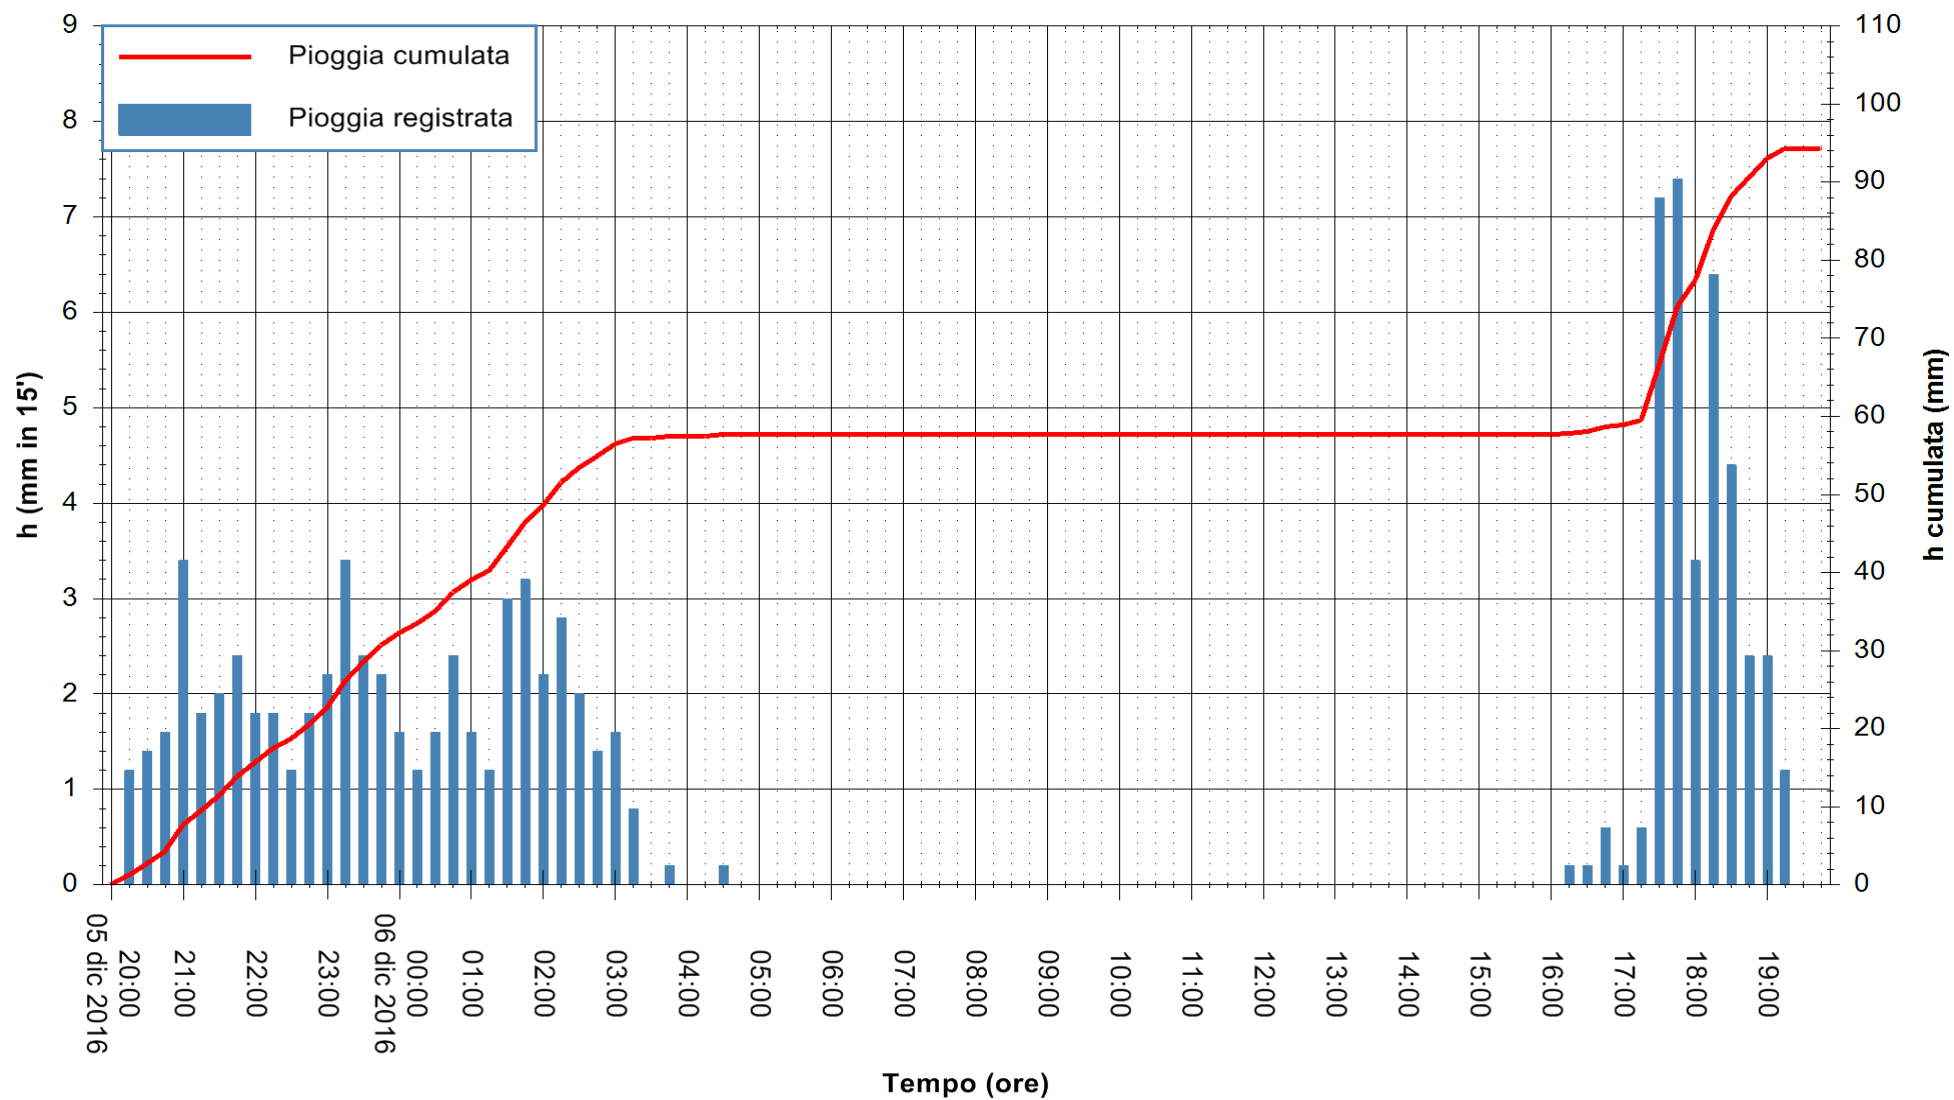

Stazione pluviometrica Pianu
Area PIANU 15
Pioggia registrata nelle ultime 24 ore
Consultazione alle ore 20:02 del 06/12/2016

ARPAS
F.to il Dirigente Responsabile
Dott. Giuseppe Bianco

REGIONE AUTÒNOMA DE SARDIGNA
REGIONE AUTONOMA DELLA SARDEGNA

Stazione pluviometrica Mamone
Area MAMONE
Pioggia registrata nelle ultime 24 ore
Consultazione alle ore 20:02 del 06/12/2016

ARPAS
F.to il Dirigente Responsabile
Dott. Giuseppe Bianco

REGIONE AUTÒNOMA DE SARDIGNA
REGIONE AUTONOMA DELLA SARDEGNA

Stazione pluviometrica Flumineddu ad Allai
Area ALLAI
Pioggia registrata nelle ultime 24 ore
Consultazione alle ore 20:02 del 06/12/2016

ARPAS
F.to il Dirigente Responsabile
Dott. Giuseppe Bianco

REGIONE AUTÒNOMA DE SARDIGNA
REGIONE AUTONOMA DELLA SARDEGNA