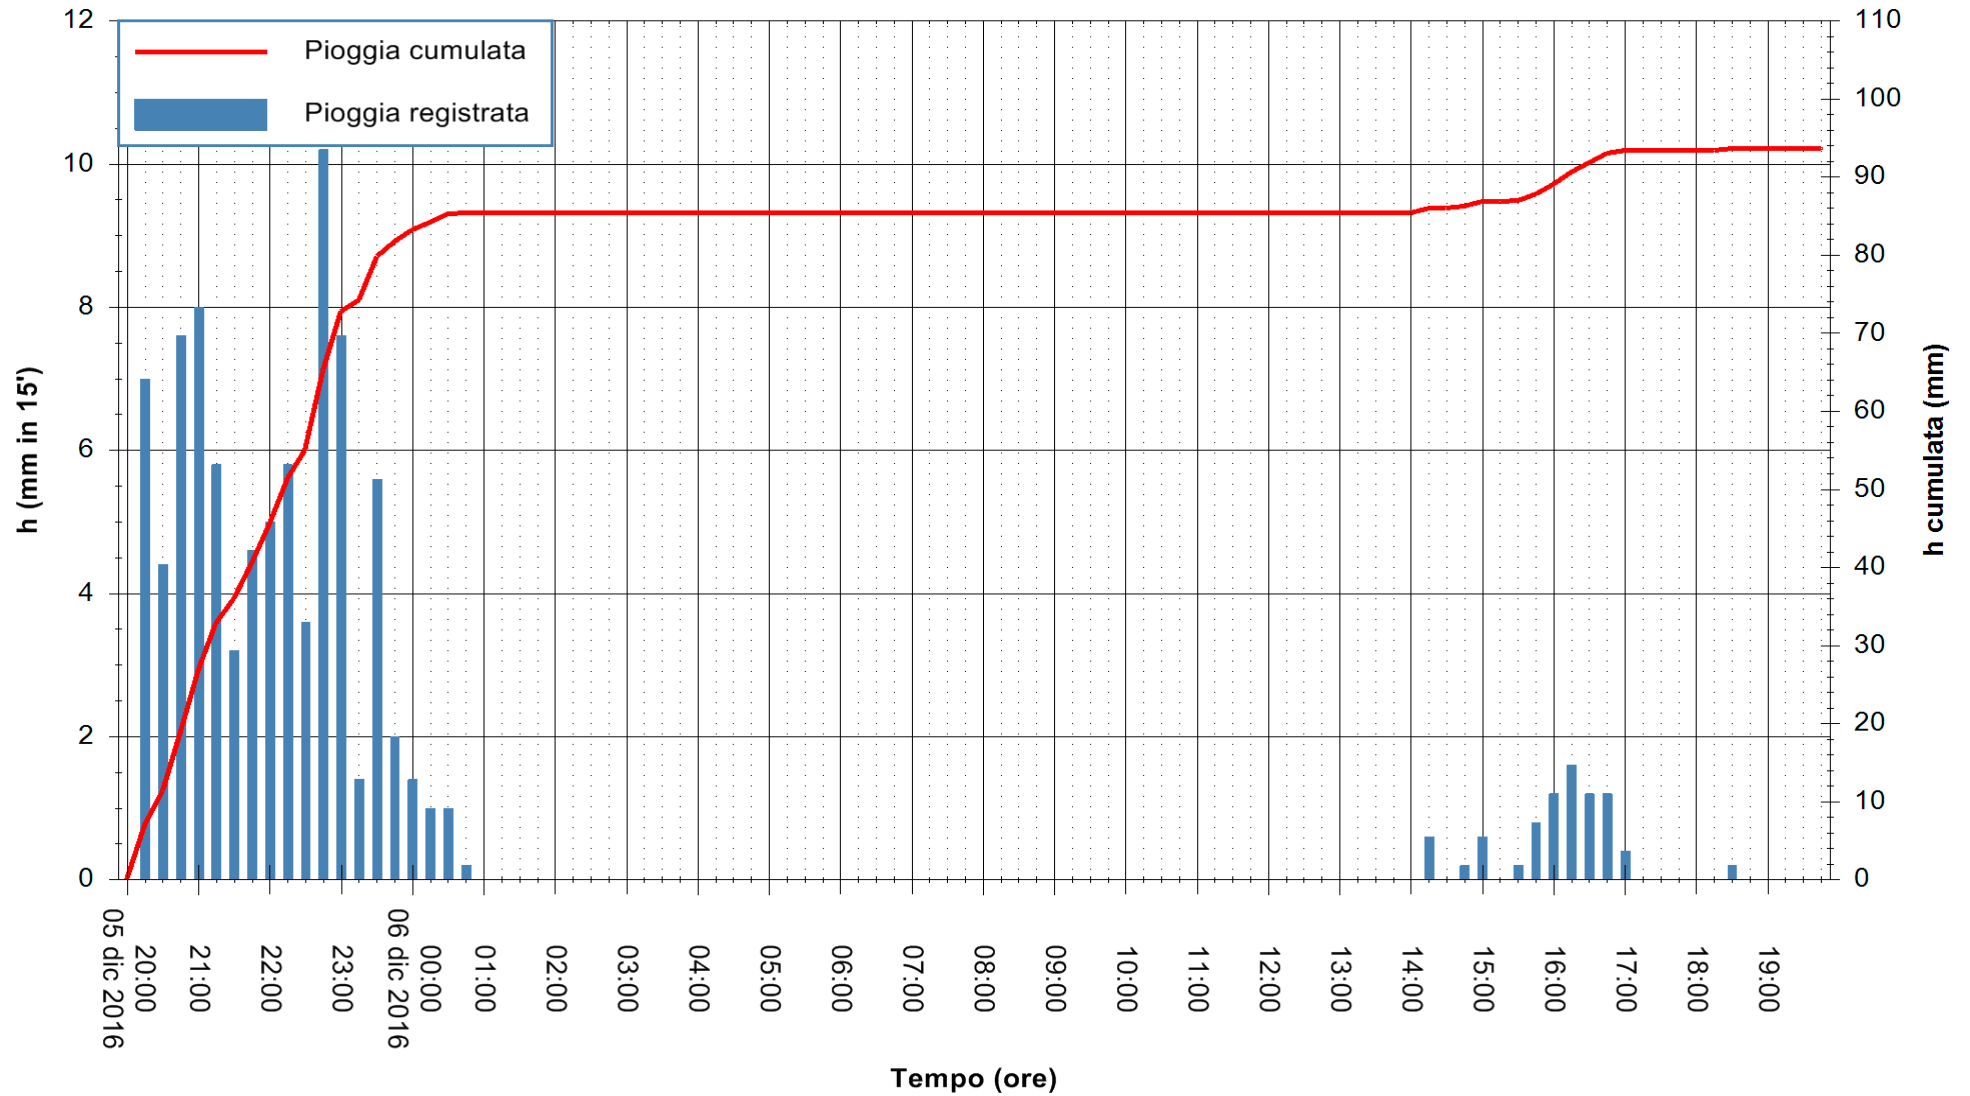

Stazione pluviometrica Pianu
Area PIANU 15
Pioggia registrata nelle ultime 24 ore
Consultazione alle ore 20:02 del 06/12/2016

ARPAS
F.to il Dirigente Responsabile
Dott. Giuseppe Bianco

REGIONE AUTÒNOMA DE SARDIGNA
REGIONE AUTONOMA DELLA SARDEGNA

Stazione pluviometrica Mamone
Area MAMONE
Pioggia registrata nelle ultime 24 ore
Consultazione alle ore 20:02 del 06/12/2016

ARPAS
F.to il Dirigente Responsabile
Dott. Giuseppe Bianco

REGIONE AUTÒNOMA DE SARDIGNA
REGIONE AUTONOMA DELLA SARDEGNA

Stazione pluviometrica Flumineddu ad Allai
Area ALLAI
Pioggia registrata nelle ultime 24 ore
Consultazione alle ore 20:02 del 06/12/2016

ARPAS
F.to il Dirigente Responsabile
Dott. Giuseppe Bianco

REGIONE AUTÒNOMA DE SARDIGNA
REGIONE AUTONOMA DELLA SARDEGNA