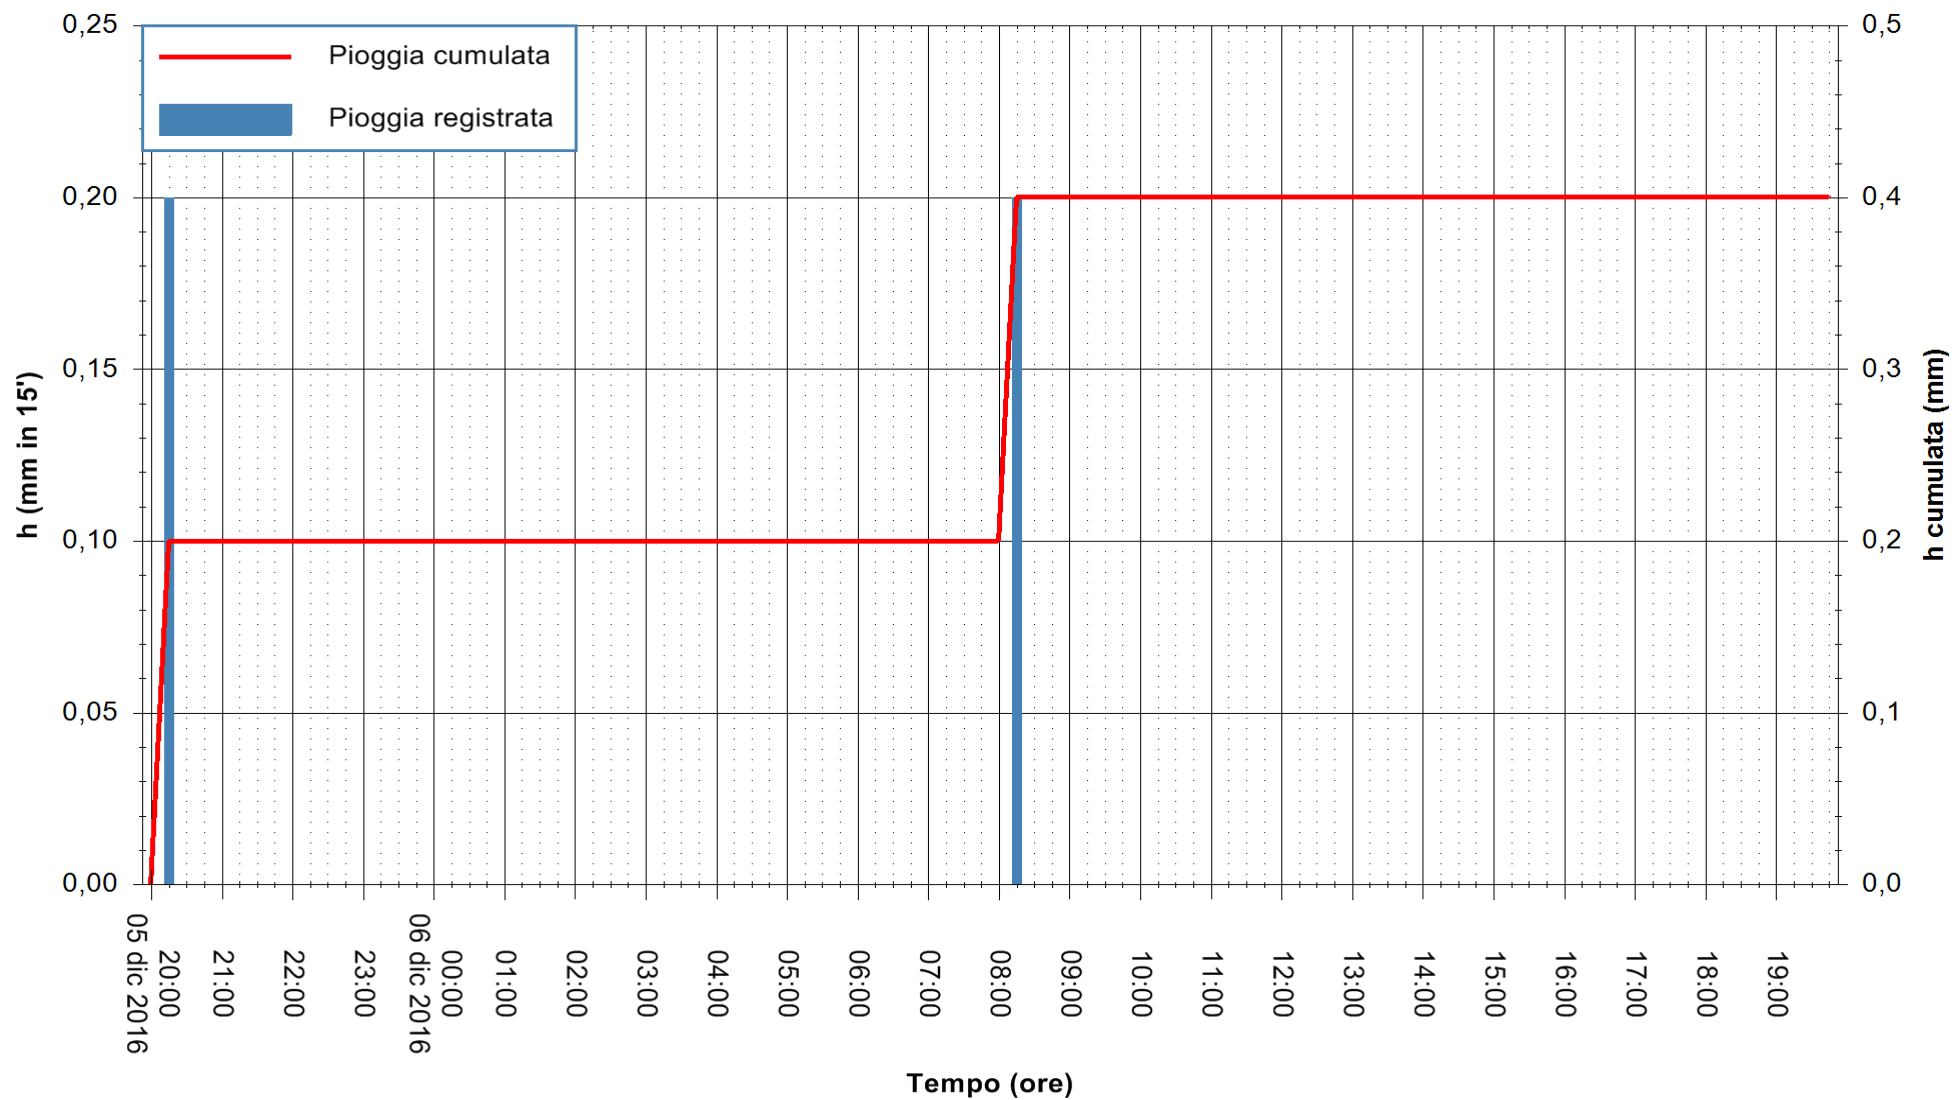

Stazione pluviometrica Pianu
Area PIANU 15
Pioggia registrata nelle ultime 24 ore
Consultazione alle ore 20:02 del 06/12/2016

ARPAS
F.to il Dirigente Responsabile
Dott. Giuseppe Bianco

REGIONE AUTÒNOMA DE SARDIGNA
REGIONE AUTONOMA DELLA SARDEGNA

Stazione pluviometrica Mamone
Area MAMONE
Pioggia registrata nelle ultime 24 ore
Consultazione alle ore 20:02 del 06/12/2016

ARPAS
F.to il Dirigente Responsabile
Dott. Giuseppe Bianco

REGIONE AUTÒNOMA DE SARDIGNA
REGIONE AUTONOMA DELLA SARDEGNA

Stazione pluviometrica Flumineddu ad Allai
Area ALLAI
Pioggia registrata nelle ultime 24 ore
Consultazione alle ore 20:02 del 06/12/2016

ARPAS
F.to il Dirigente Responsabile
Dott. Giuseppe Bianco

REGIONE AUTÒNOMA DE SARDIGNA
REGIONE AUTONOMA DELLA SARDEGNA