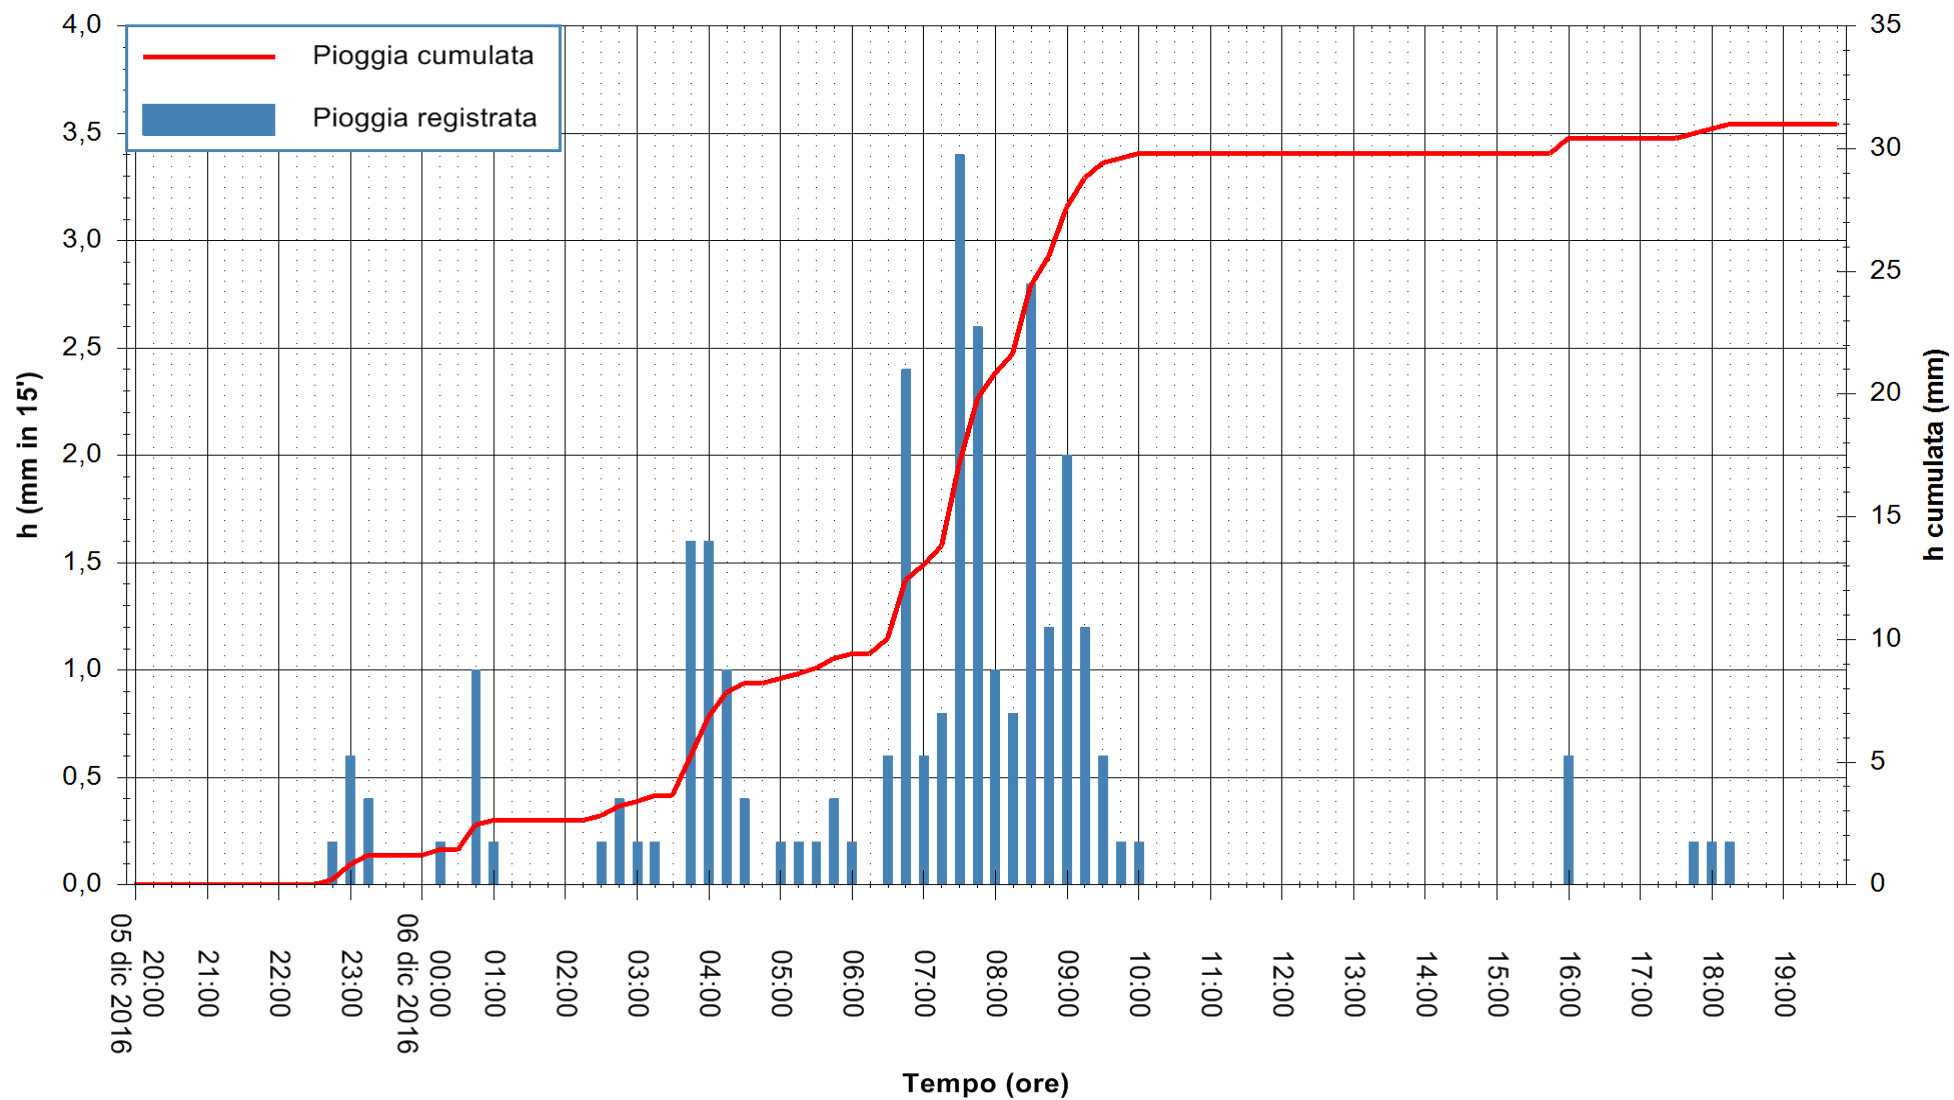

Stazione pluviometrica Pianu
Area PIANU 15
Pioggia registrata nelle ultime 24 ore
Consultazione alle ore 20:02 del 06/12/2016

ARPAS
F.to il Dirigente Responsabile
Dott. Giuseppe Bianco

REGIONE AUTÒNOMA DE SARDIGNA
REGIONE AUTONOMA DELLA SARDEGNA

Stazione pluviometrica Mamone
Area MAMONE
Pioggia registrata nelle ultime 24 ore
Consultazione alle ore 20:02 del 06/12/2016

ARPAS
F.to il Dirigente Responsabile
Dott. Giuseppe Bianco

REGIONE AUTÒNOMA DE SARDIGNA
REGIONE AUTONOMA DELLA SARDEGNA

Stazione pluviometrica Flumineddu ad Allai
Area ALLAI
Pioggia registrata nelle ultime 24 ore
Consultazione alle ore 20:02 del 06/12/2016

ARPAS
F.to il Dirigente Responsabile
Dott. Giuseppe Bianco

REGIONE AUTÒNOMA DE SARDIGNA
REGIONE AUTONOMA DELLA SARDEGNA