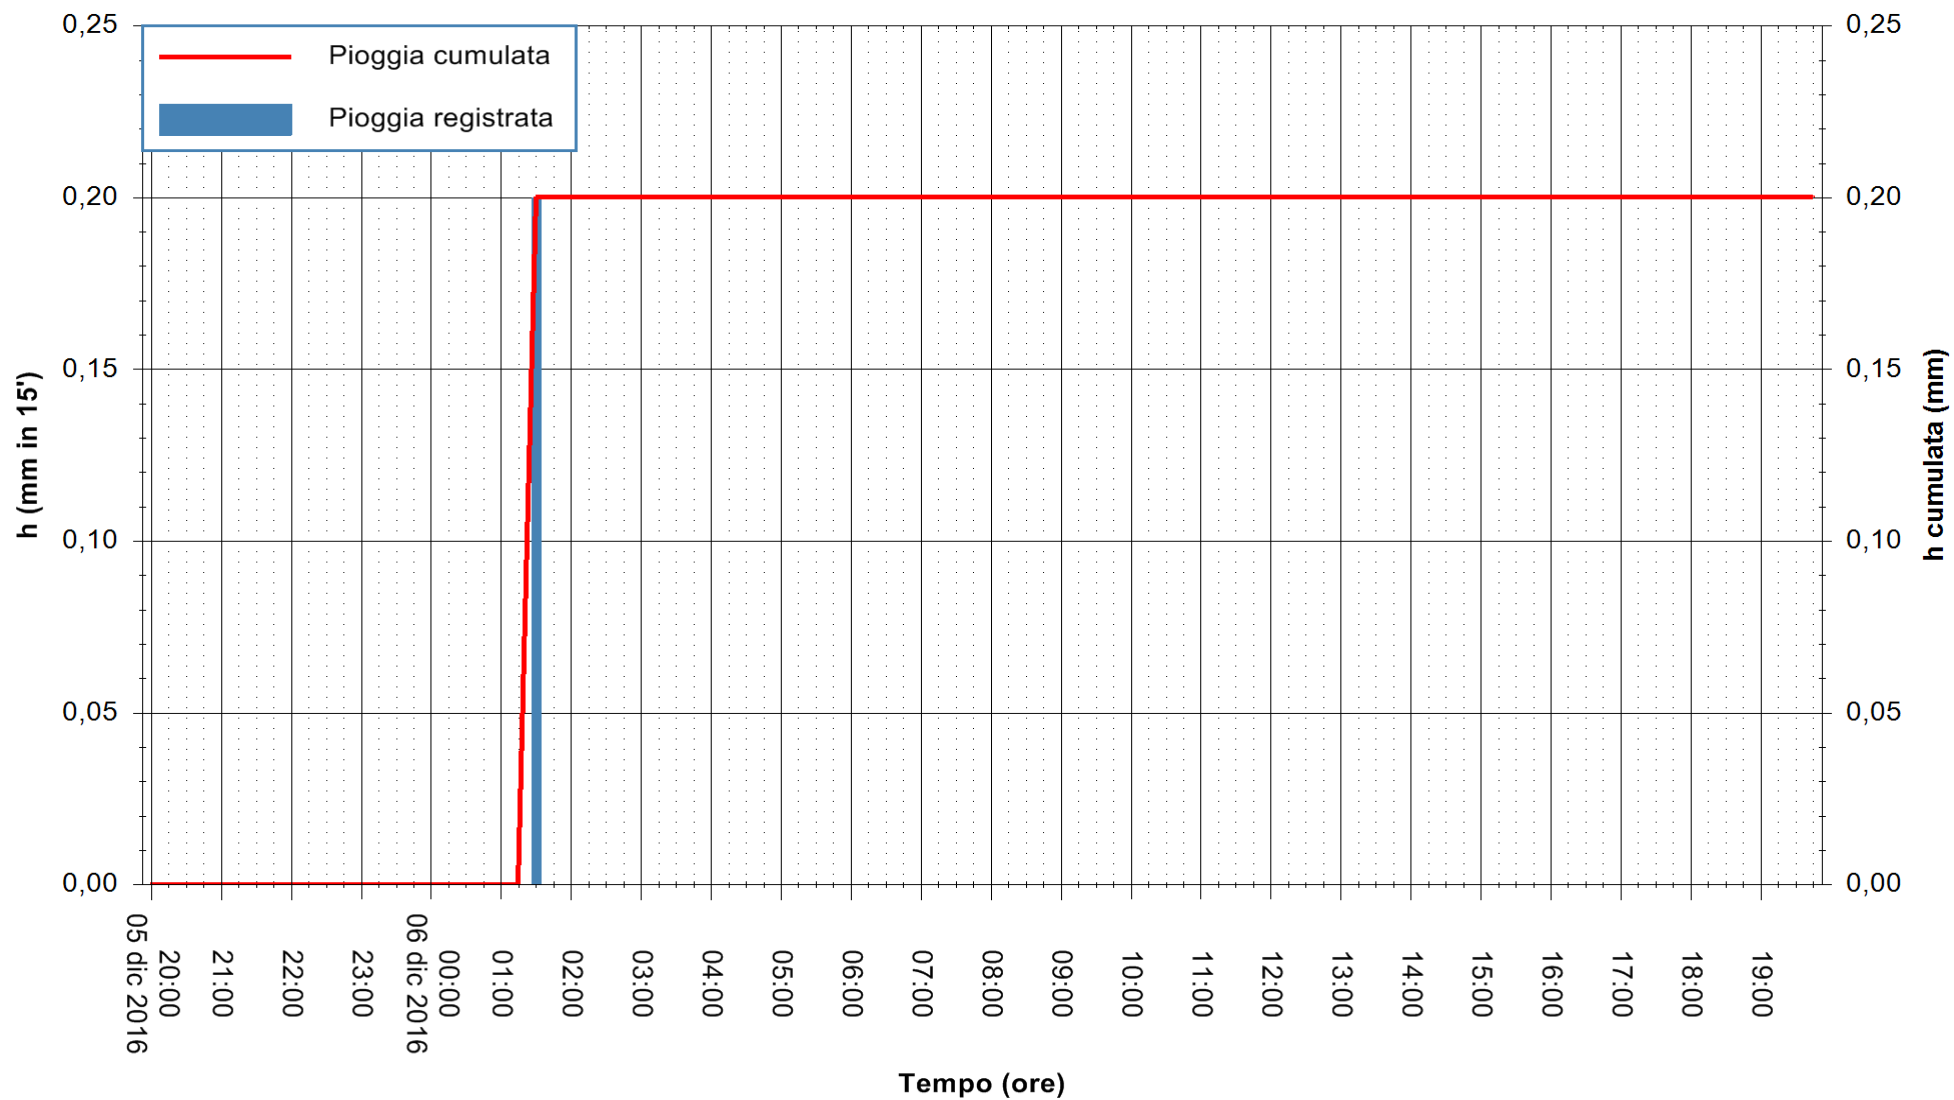

Stazione pluviometrica Pianu
Area PIANU 15
Pioggia registrata nelle ultime 24 ore
Consultazione alle ore 20:02 del 06/12/2016

ARPAS
F.to il Dirigente Responsabile
Dott. Giuseppe Bianco

REGIONE AUTÒNOMA DE SARDIGNA
REGIONE AUTONOMA DELLA SARDEGNA

Stazione pluviometrica Mamone
Area MAMONE
Pioggia registrata nelle ultime 24 ore
Consultazione alle ore 20:02 del 06/12/2016

ARPAS
F.to il Dirigente Responsabile
Dott. Giuseppe Bianco

REGIONE AUTÒNOMA DE SARDIGNA
REGIONE AUTONOMA DELLA SARDEGNA

Stazione pluviometrica Flumineddu ad Allai
Area ALLAI
Pioggia registrata nelle ultime 24 ore
Consultazione alle ore 20:02 del 06/12/2016

ARPAS
F.to il Dirigente Responsabile
Dott. Giuseppe Bianco

REGIONE AUTÒNOMA DE SARDIGNA
REGIONE AUTONOMA DELLA SARDEGNA