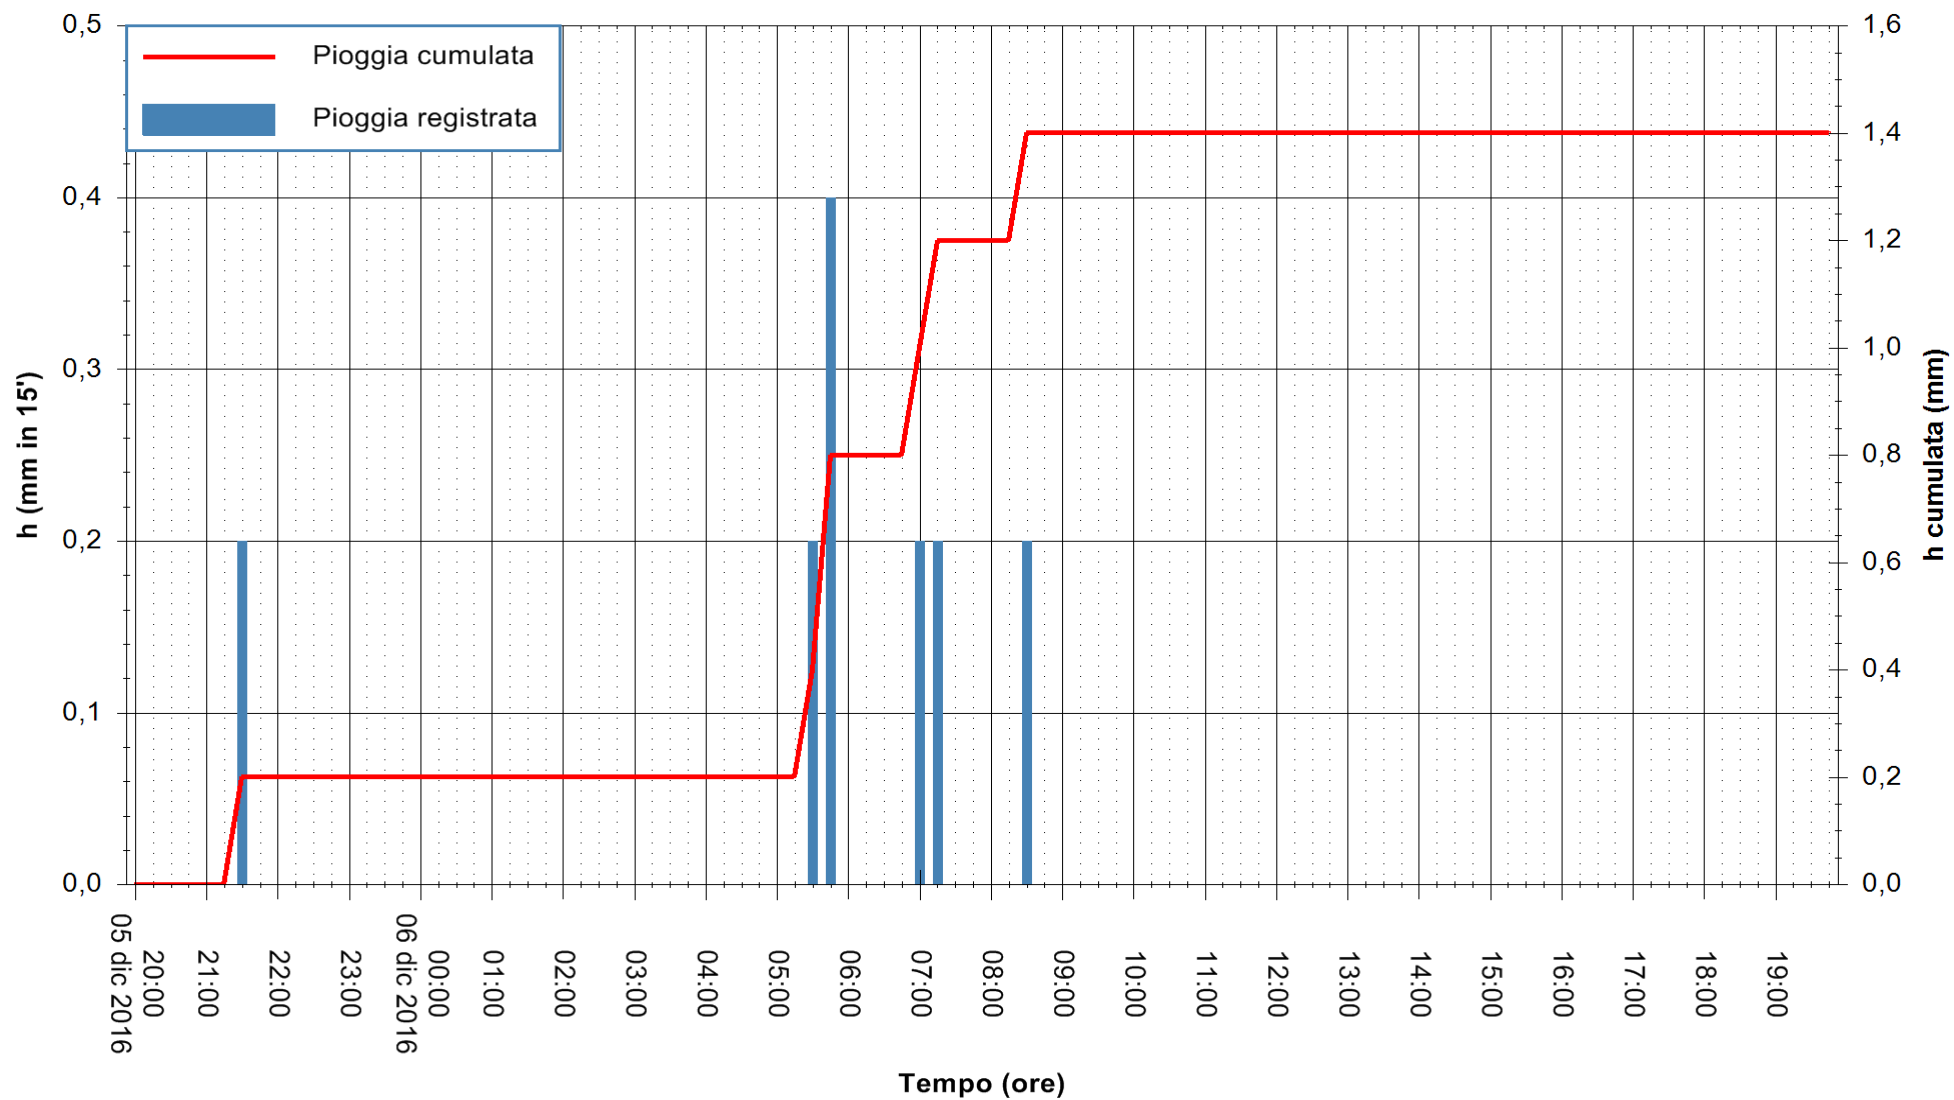

Stazione pluviometrica Mamone
Area MAMONE
Pioggia registrata nelle ultime 24 ore
Consultazione alle ore 20:02 del 06/12/2016

ARPAS
F.to il Dirigente Responsabile
Dott. Giuseppe Bianco

REGIONE AUTÒNOMA DE SARDIGNA
REGIONE AUTONOMA DELLA SARDEGNA

Stazione pluviometrica Flumineddu ad Allai
Area ALLAI
Pioggia registrata nelle ultime 24 ore
Consultazione alle ore 20:02 del 06/12/2016

ARPAS
F.to il Dirigente Responsabile
Dott. Giuseppe Bianco

REGIONE AUTÒNOMA DE SARDIGNA
REGIONE AUTONOMA DELLA SARDEGNA