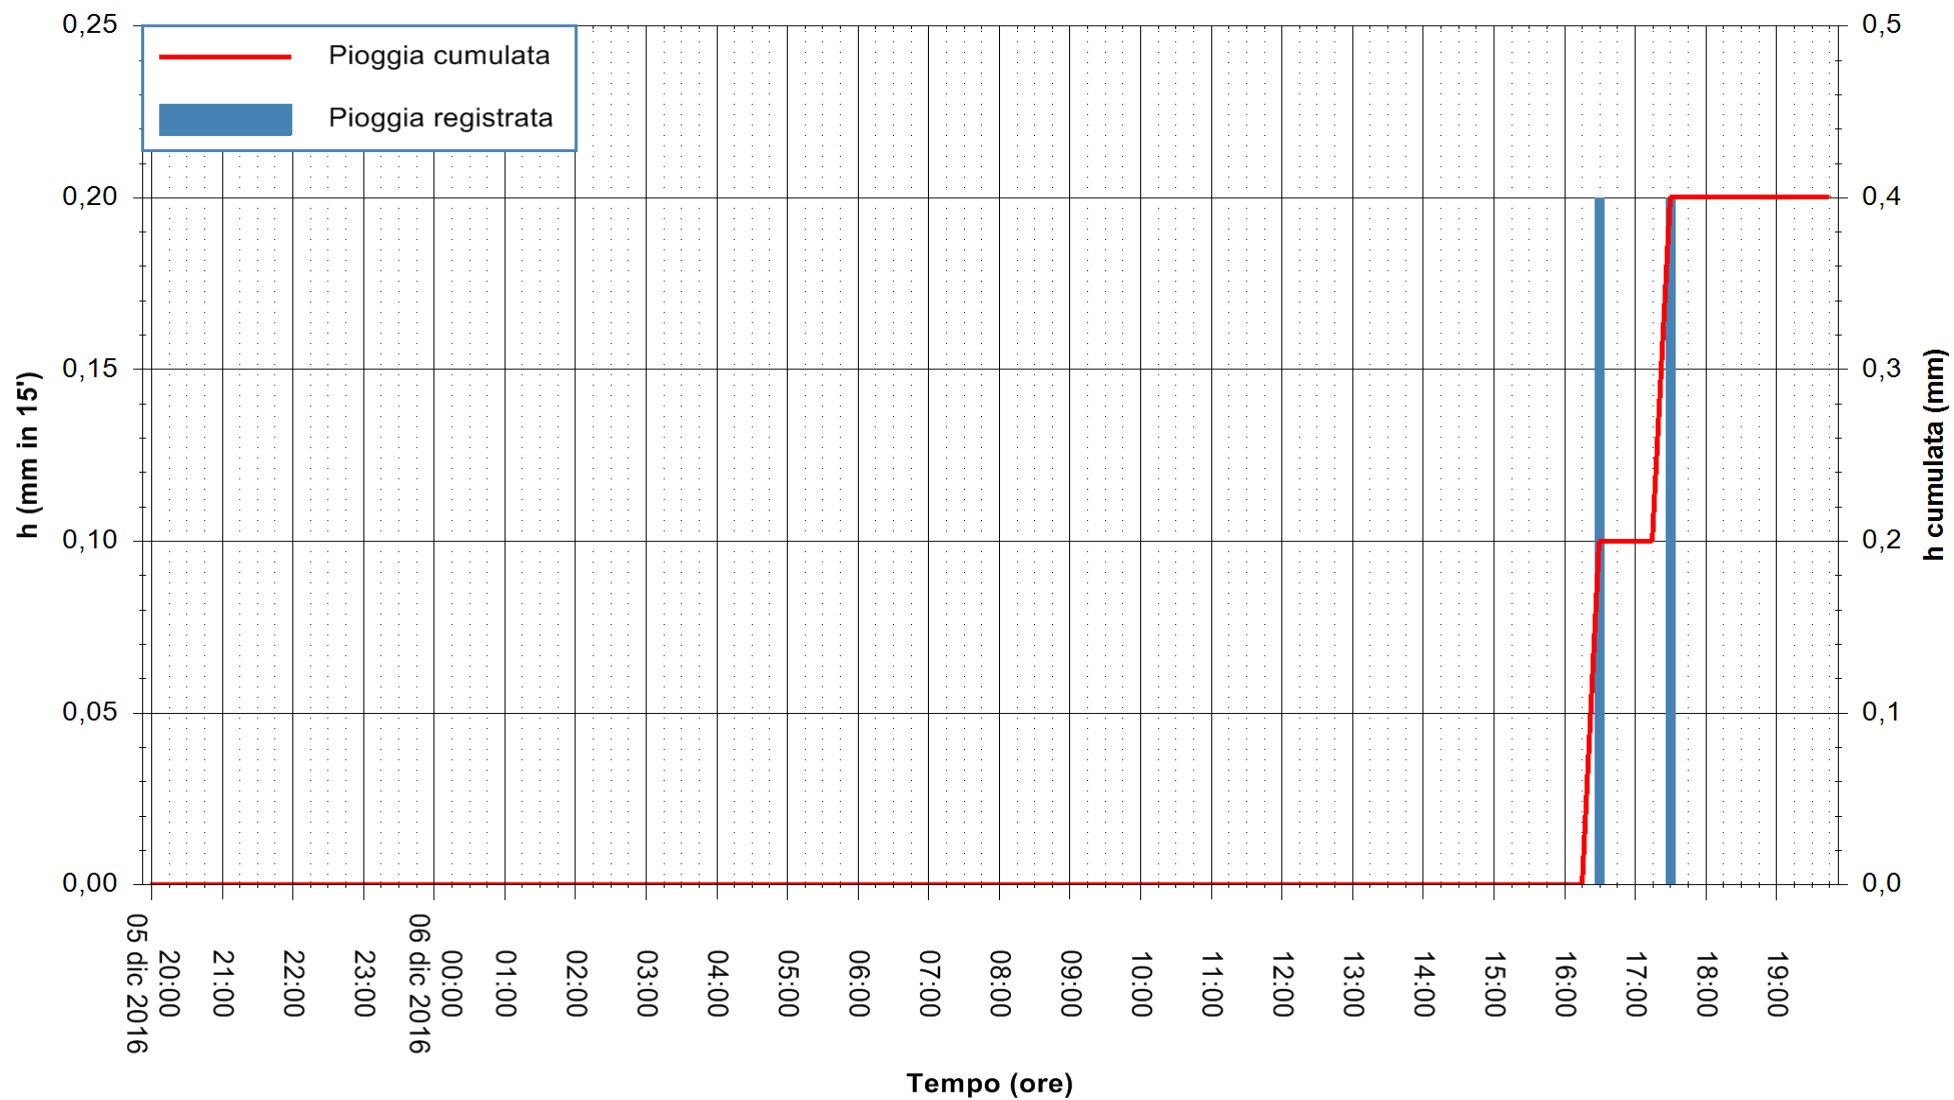

Stazione pluviometrica Pianu
Area PIANU 15
Pioggia registrata nelle ultime 24 ore
Consultazione alle ore 20:02 del 06/12/2016

ARPAS
F.to il Dirigente Responsabile
Dott. Giuseppe Bianco

REGIONE AUTÒNOMA DE SARDIGNA
REGIONE AUTONOMA DELLA SARDEGNA

Stazione pluviometrica Mamone
Area MAMONE
Pioggia registrata nelle ultime 24 ore
Consultazione alle ore 20:02 del 06/12/2016

ARPAS
F.to il Dirigente Responsabile
Dott. Giuseppe Bianco

REGIONE AUTÒNOMA DE SARDIGNA
REGIONE AUTONOMA DELLA SARDEGNA

Stazione pluviometrica Flumineddu ad Allai
Area ALLAI
Pioggia registrata nelle ultime 24 ore
Consultazione alle ore 20:02 del 06/12/2016

ARPAS
F.to il Dirigente Responsabile
Dott. Giuseppe Bianco

REGIONE AUTÒNOMA DE SARDIGNA
REGIONE AUTONOMA DELLA SARDEGNA