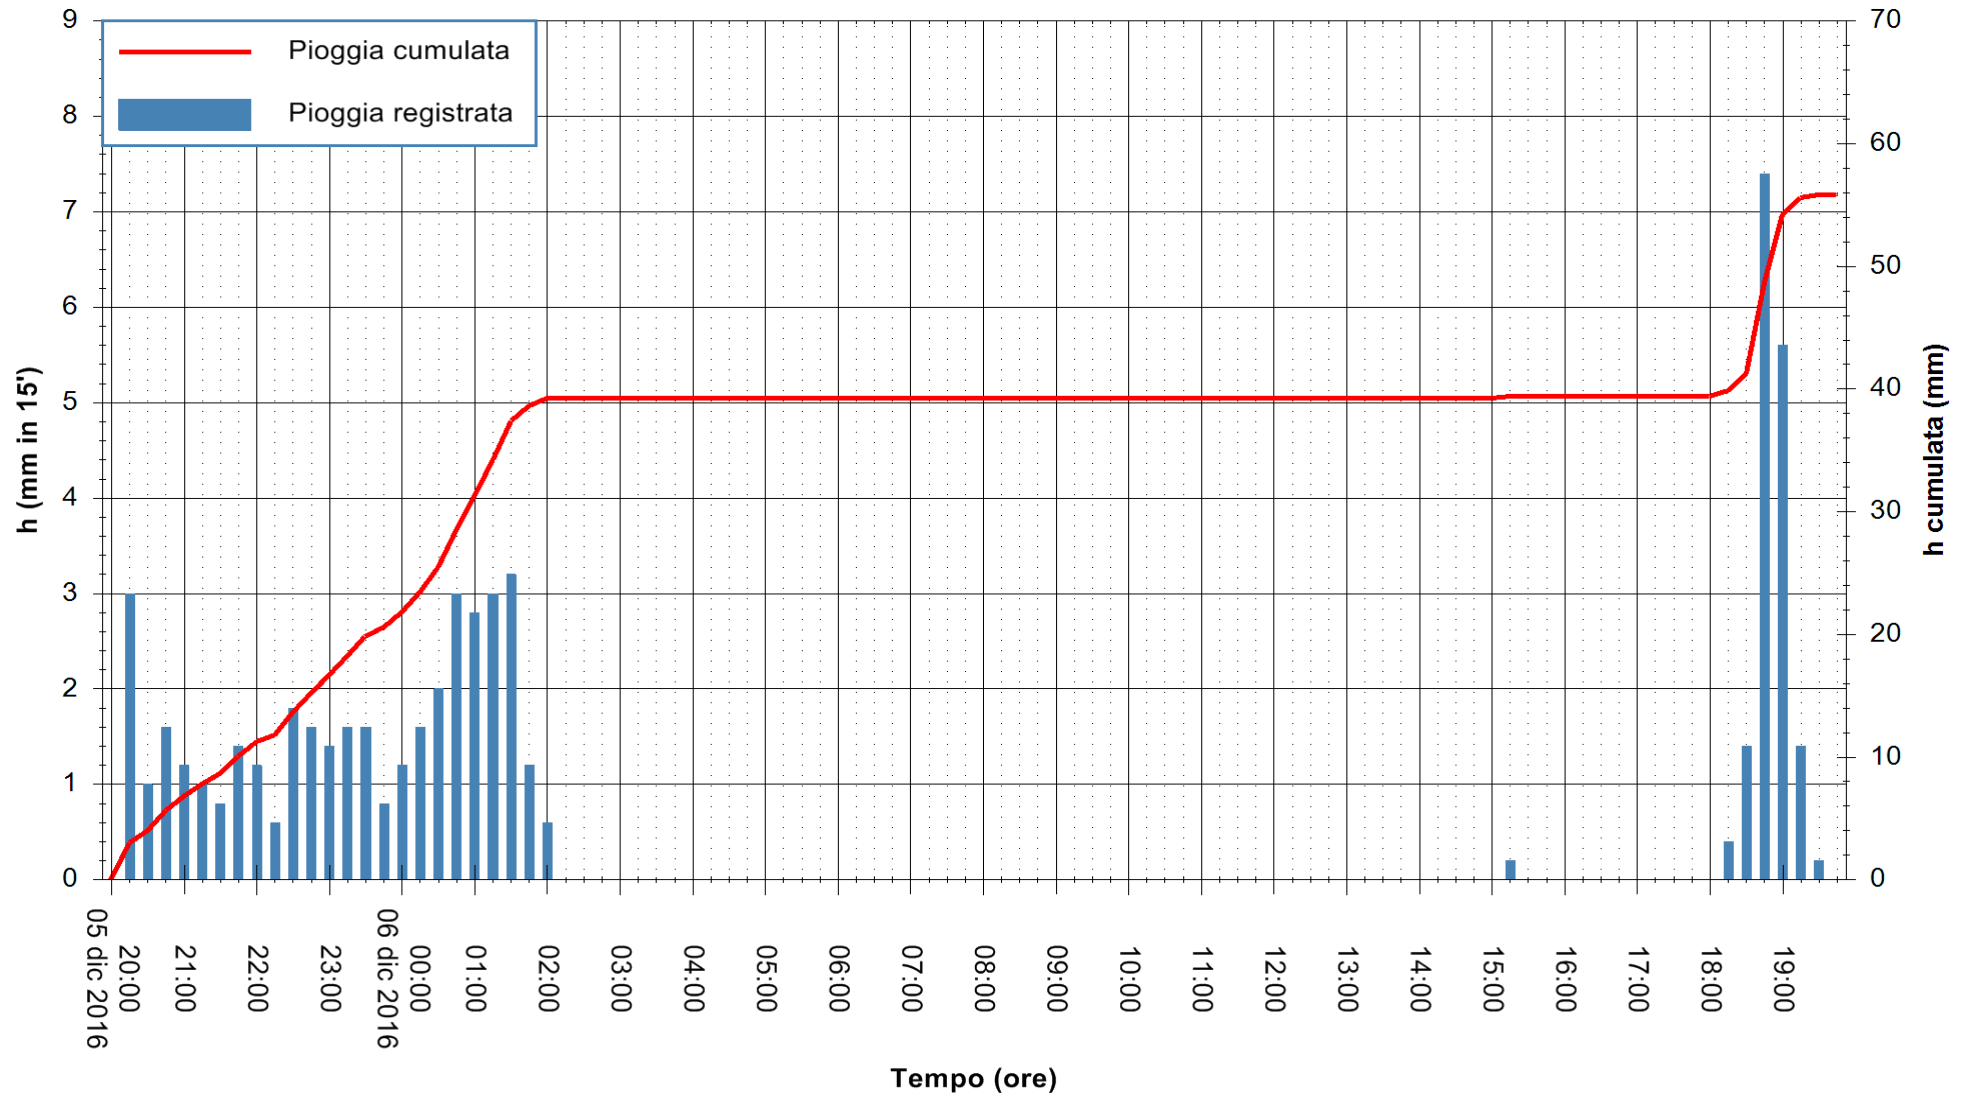

Stazione pluviometrica Pianu
Area PIANU 15
Pioggia registrata nelle ultime 24 ore
Consultazione alle ore 20:02 del 06/12/2016

ARPAS
F.to il Dirigente Responsabile
Dott. Giuseppe Bianco

REGIONE AUTÒNOMA DE SARDIGNA
REGIONE AUTONOMA DELLA SARDEGNA

Stazione pluviometrica Mamone
Area MAMONE
Pioggia registrata nelle ultime 24 ore
Consultazione alle ore 20:02 del 06/12/2016

ARPAS
F.to il Dirigente Responsabile
Dott. Giuseppe Bianco

REGIONE AUTÒNOMA DE SARDIGNA
REGIONE AUTONOMA DELLA SARDEGNA

Stazione pluviometrica Flumineddu ad Allai
Area ALLAI
Pioggia registrata nelle ultime 24 ore
Consultazione alle ore 20:02 del 06/12/2016

ARPAS
F.to il Dirigente Responsabile
Dott. Giuseppe Bianco

REGIONE AUTÒNOMA DE SARDIGNA
REGIONE AUTONOMA DELLA SARDEGNA