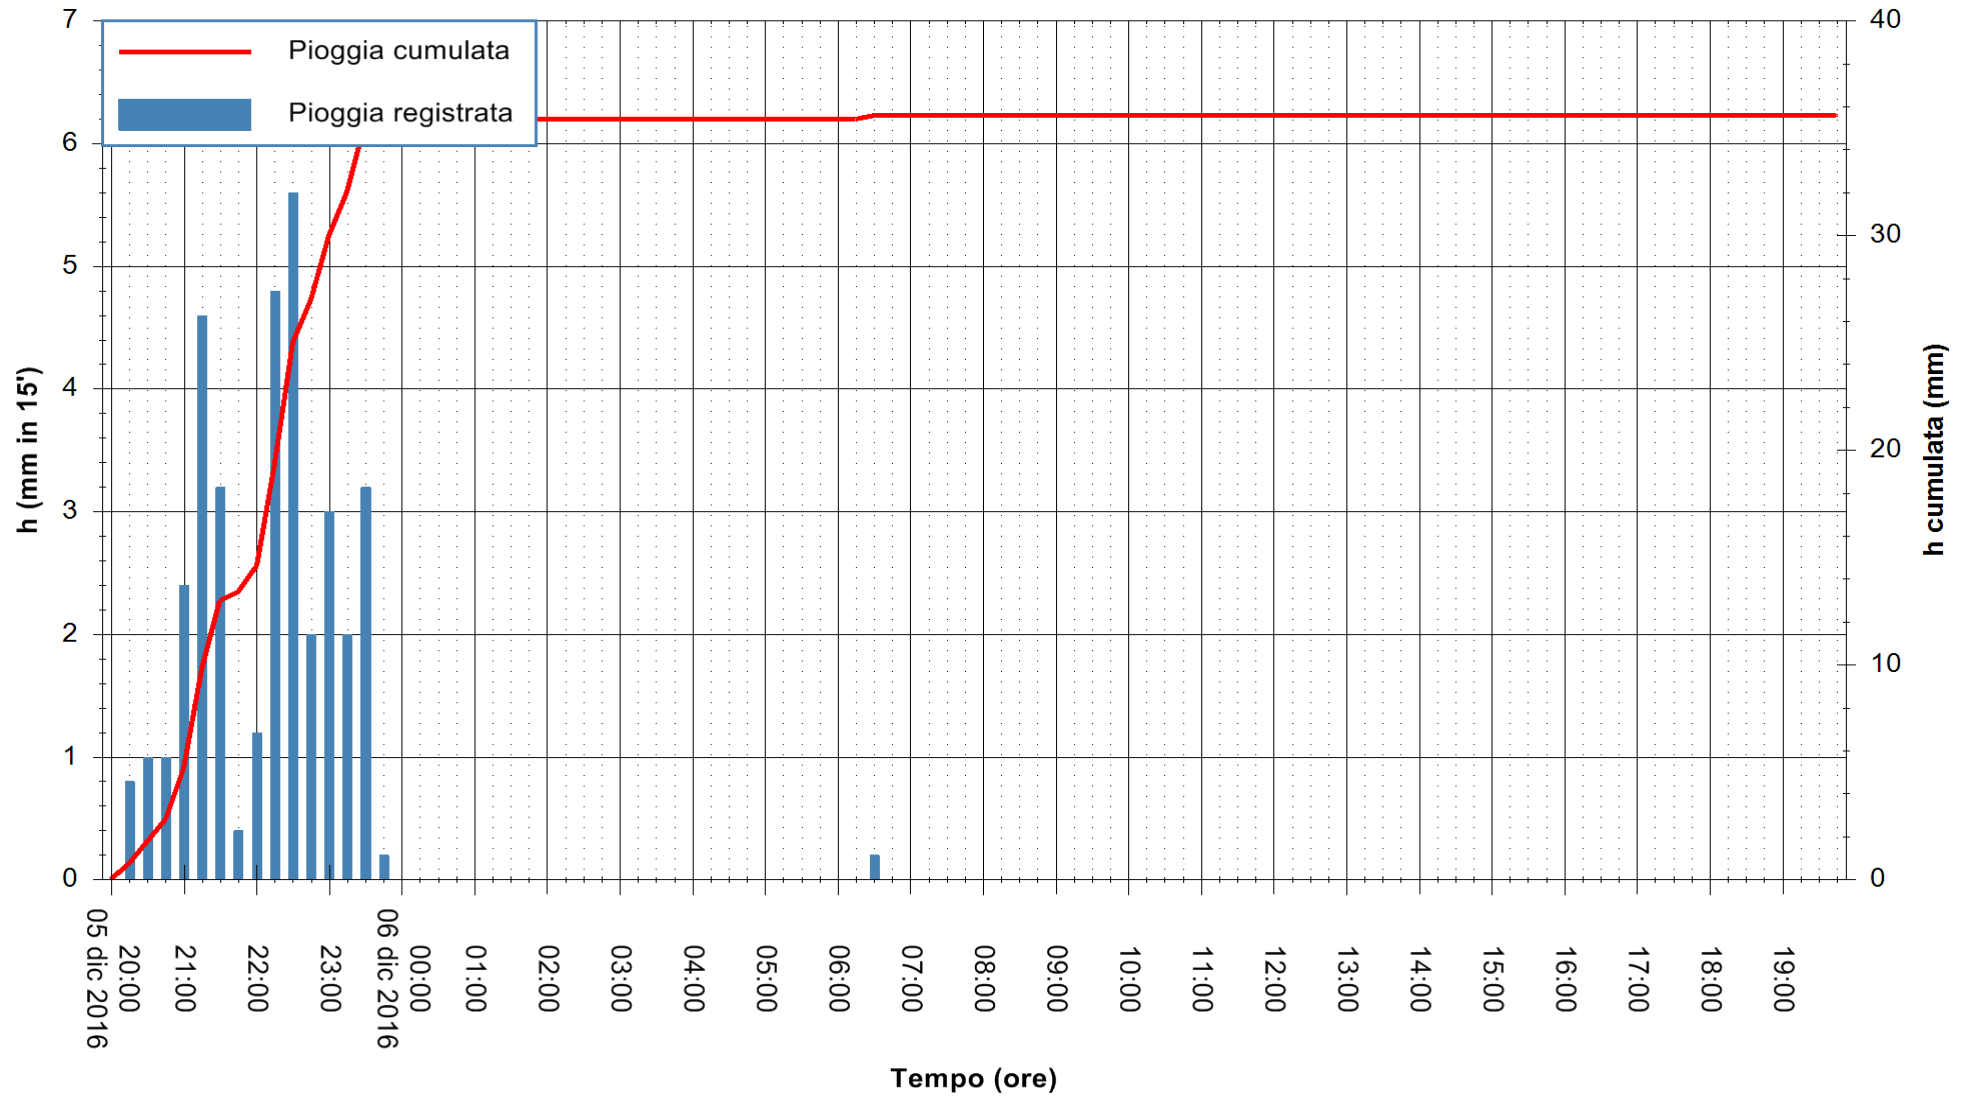

Stazione pluviometrica Pianu
Area PIANU 15
Pioggia registrata nelle ultime 24 ore
Consultazione alle ore 20:02 del 06/12/2016

ARPAS
F.to il Dirigente Responsabile
Dott. Giuseppe Bianco

REGIONE AUTÒNOMA DE SARDIGNA
REGIONE AUTONOMA DELLA SARDEGNA

Stazione pluviometrica Mamone
Area MAMONE
Pioggia registrata nelle ultime 24 ore
Consultazione alle ore 20:02 del 06/12/2016

ARPAS
F.to il Dirigente Responsabile
Dott. Giuseppe Bianco

REGIONE AUTÒNOMA DE SARDIGNA
REGIONE AUTONOMA DELLA SARDEGNA

Stazione pluviometrica Flumineddu ad Allai
Area ALLAI
Pioggia registrata nelle ultime 24 ore
Consultazione alle ore 20:02 del 06/12/2016

ARPAS
F.to il Dirigente Responsabile
Dott. Giuseppe Bianco

REGIONE AUTÒNOMA DE SARDIGNA
REGIONE AUTONOMA DELLA SARDEGNA