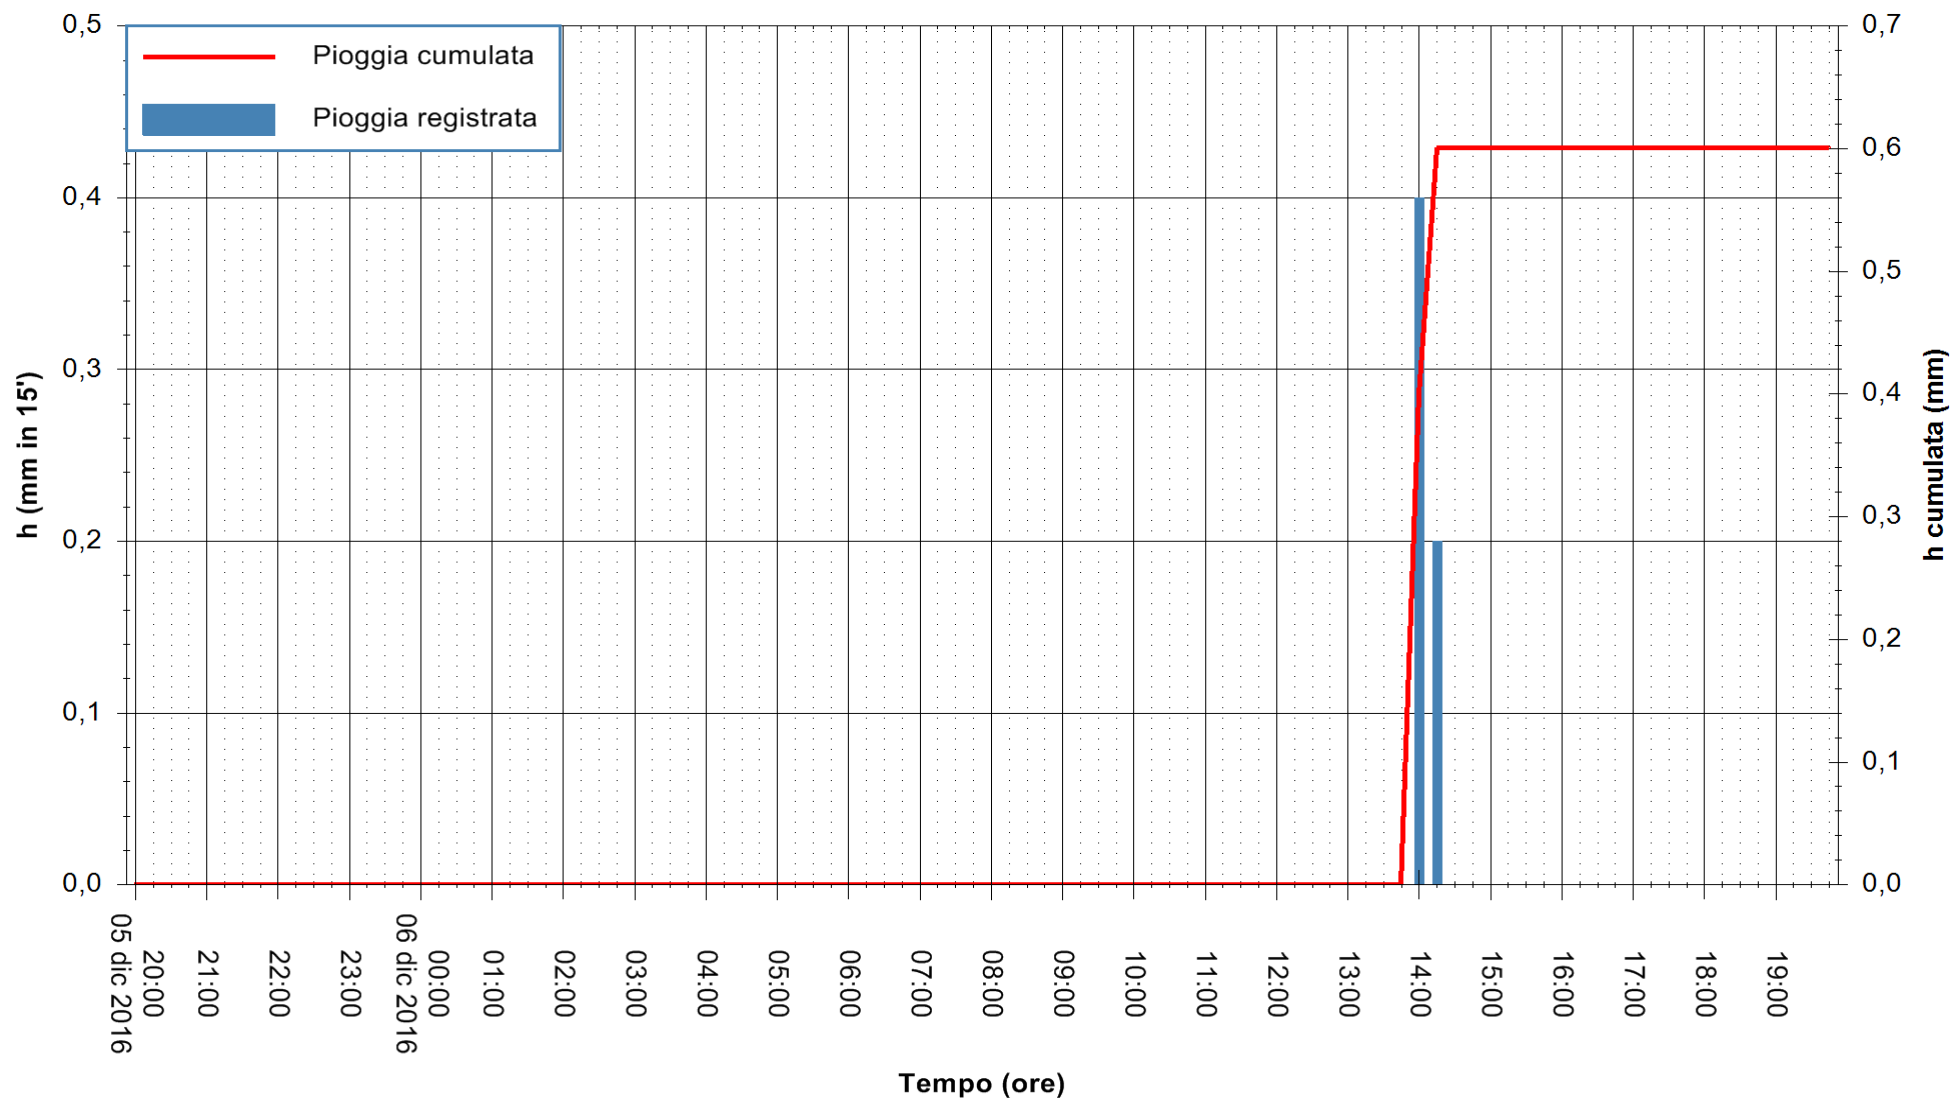

Stazione pluviometrica Pianu
Area PIANU 15
Pioggia registrata nelle ultime 24 ore
Consultazione alle ore 20:02 del 06/12/2016

ARPAS
F.to il Dirigente Responsabile
Dott. Giuseppe Bianco

REGIONE AUTÒNOMA DE SARDIGNA
REGIONE AUTONOMA DELLA SARDEGNA

Stazione pluviometrica Mamone
Area MAMONE
Pioggia registrata nelle ultime 24 ore
Consultazione alle ore 20:02 del 06/12/2016

ARPAS
F.to il Dirigente Responsabile
Dott. Giuseppe Bianco

REGIONE AUTÒNOMA DE SARDIGNA
REGIONE AUTONOMA DELLA SARDEGNA

Stazione pluviometrica Flumineddu ad Allai
Area ALLAI
Pioggia registrata nelle ultime 24 ore
Consultazione alle ore 20:02 del 06/12/2016

ARPAS
F.to il Dirigente Responsabile
Dott. Giuseppe Bianco

REGIONE AUTÒNOMA DE SARDIGNA
REGIONE AUTONOMA DELLA SARDEGNA