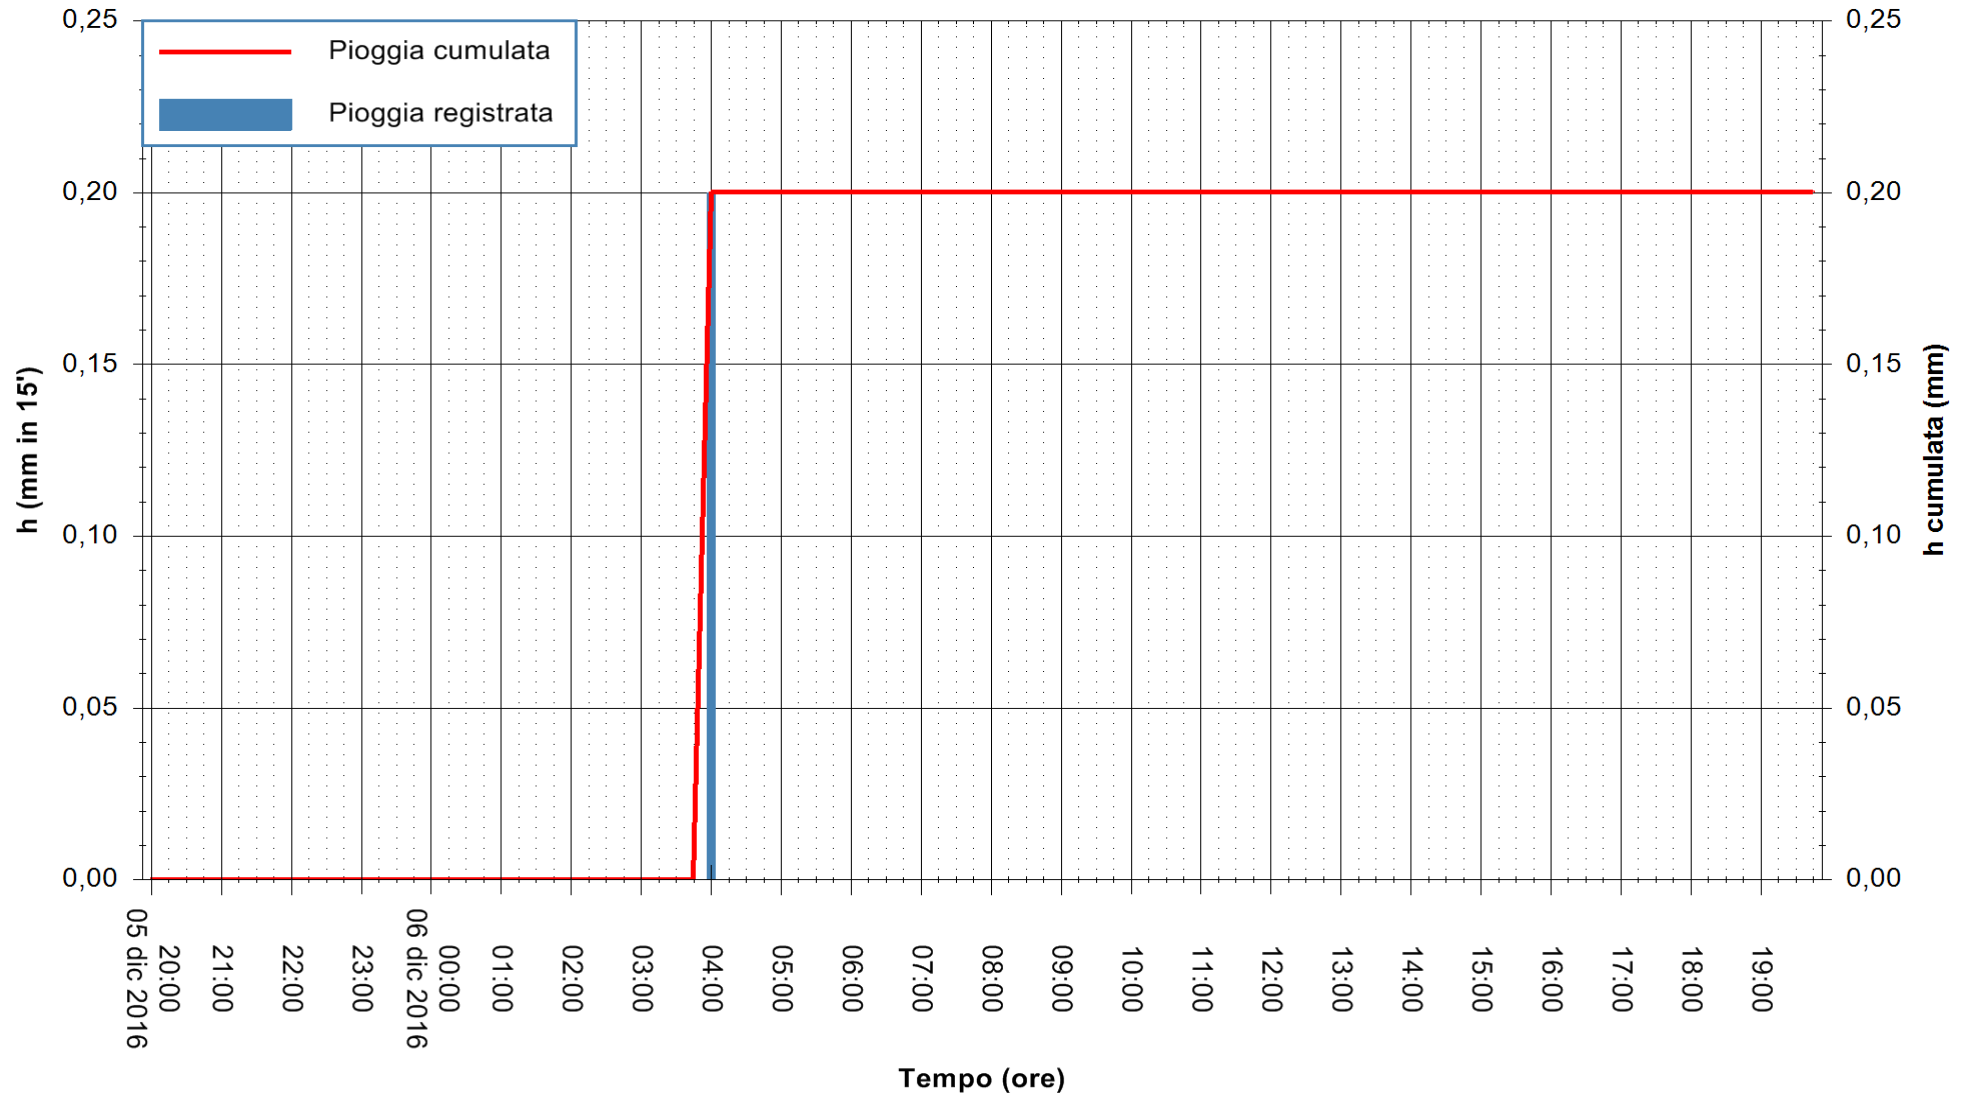

Stazione pluviometrica Pianu
Area PIANU 15
Pioggia registrata nelle ultime 24 ore
Consultazione alle ore 20:02 del 06/12/2016

ARPAS
F.to il Dirigente Responsabile
Dott. Giuseppe Bianco

REGIONE AUTÒNOMA DE SARDIGNA
REGIONE AUTONOMA DELLA SARDEGNA

Stazione pluviometrica Mamone
Area MAMONE
Pioggia registrata nelle ultime 24 ore
Consultazione alle ore 20:02 del 06/12/2016

ARPAS
F.to il Dirigente Responsabile
Dott. Giuseppe Bianco

REGIONE AUTÒNOMA DE SARDIGNA
REGIONE AUTONOMA DELLA SARDEGNA

Stazione pluviometrica Flumineddu ad Allai
Area ALLAI
Pioggia registrata nelle ultime 24 ore
Consultazione alle ore 20:02 del 06/12/2016

ARPAS
F.to il Dirigente Responsabile
Dott. Giuseppe Bianco

REGIONE AUTÒNOMA DE SARDIGNA
REGIONE AUTONOMA DELLA SARDEGNA