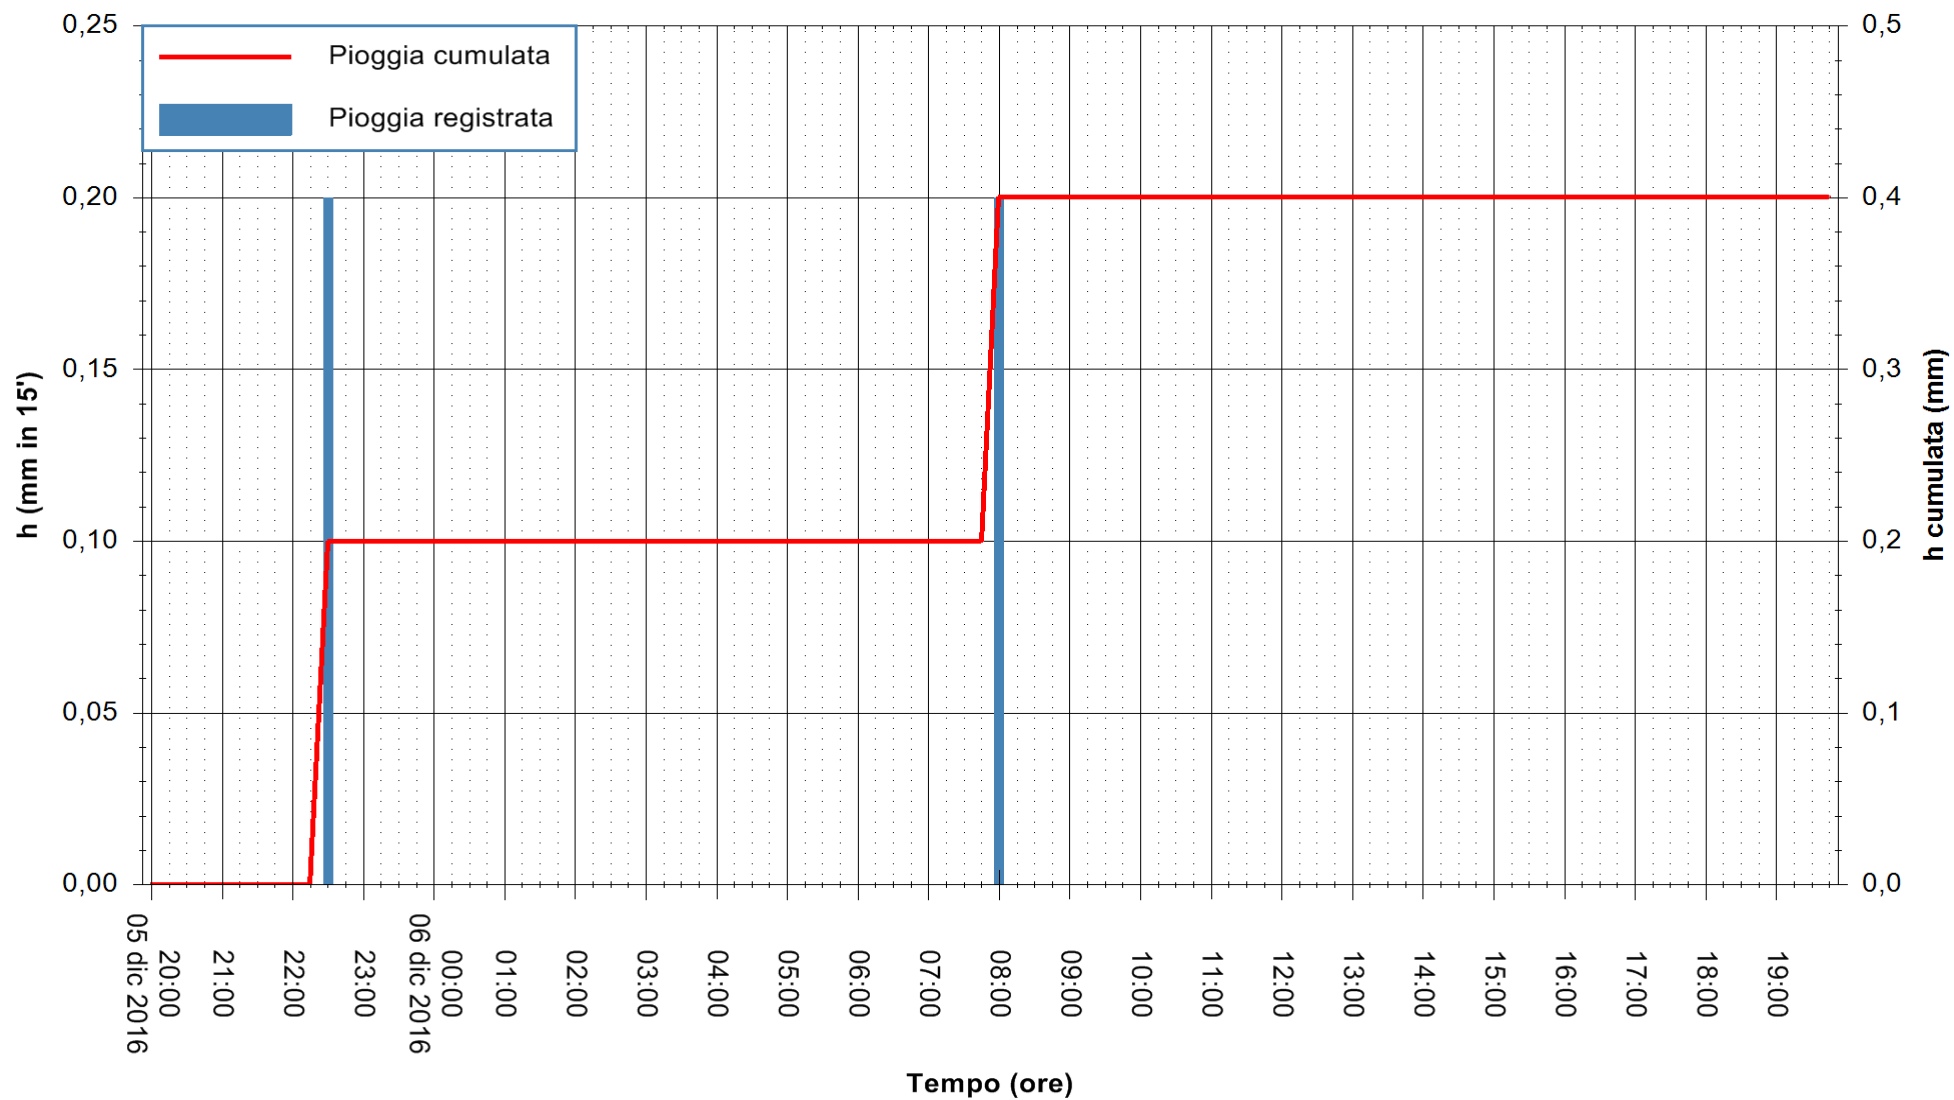

Stazione pluviometrica Pianu
Area PIANU 15
Pioggia registrata nelle ultime 24 ore
Consultazione alle ore 20:02 del 06/12/2016

ARPAS
F.to il Dirigente Responsabile
Dott. Giuseppe Bianco

REGIONE AUTÒNOMA DE SARDIGNA
REGIONE AUTONOMA DELLA SARDEGNA

Stazione pluviometrica Mamone
Area MAMONE
Pioggia registrata nelle ultime 24 ore
Consultazione alle ore 20:02 del 06/12/2016

ARPAS
F.to il Dirigente Responsabile
Dott. Giuseppe Bianco

REGIONE AUTÒNOMA DE SARDIGNA
REGIONE AUTONOMA DELLA SARDEGNA

Stazione pluviometrica Flumineddu ad Allai
Area ALLAI
Pioggia registrata nelle ultime 24 ore
Consultazione alle ore 20:02 del 06/12/2016

ARPAS
F.to il Dirigente Responsabile
Dott. Giuseppe Bianco

REGIONE AUTÒNOMA DE SARDIGNA
REGIONE AUTONOMA DELLA SARDEGNA