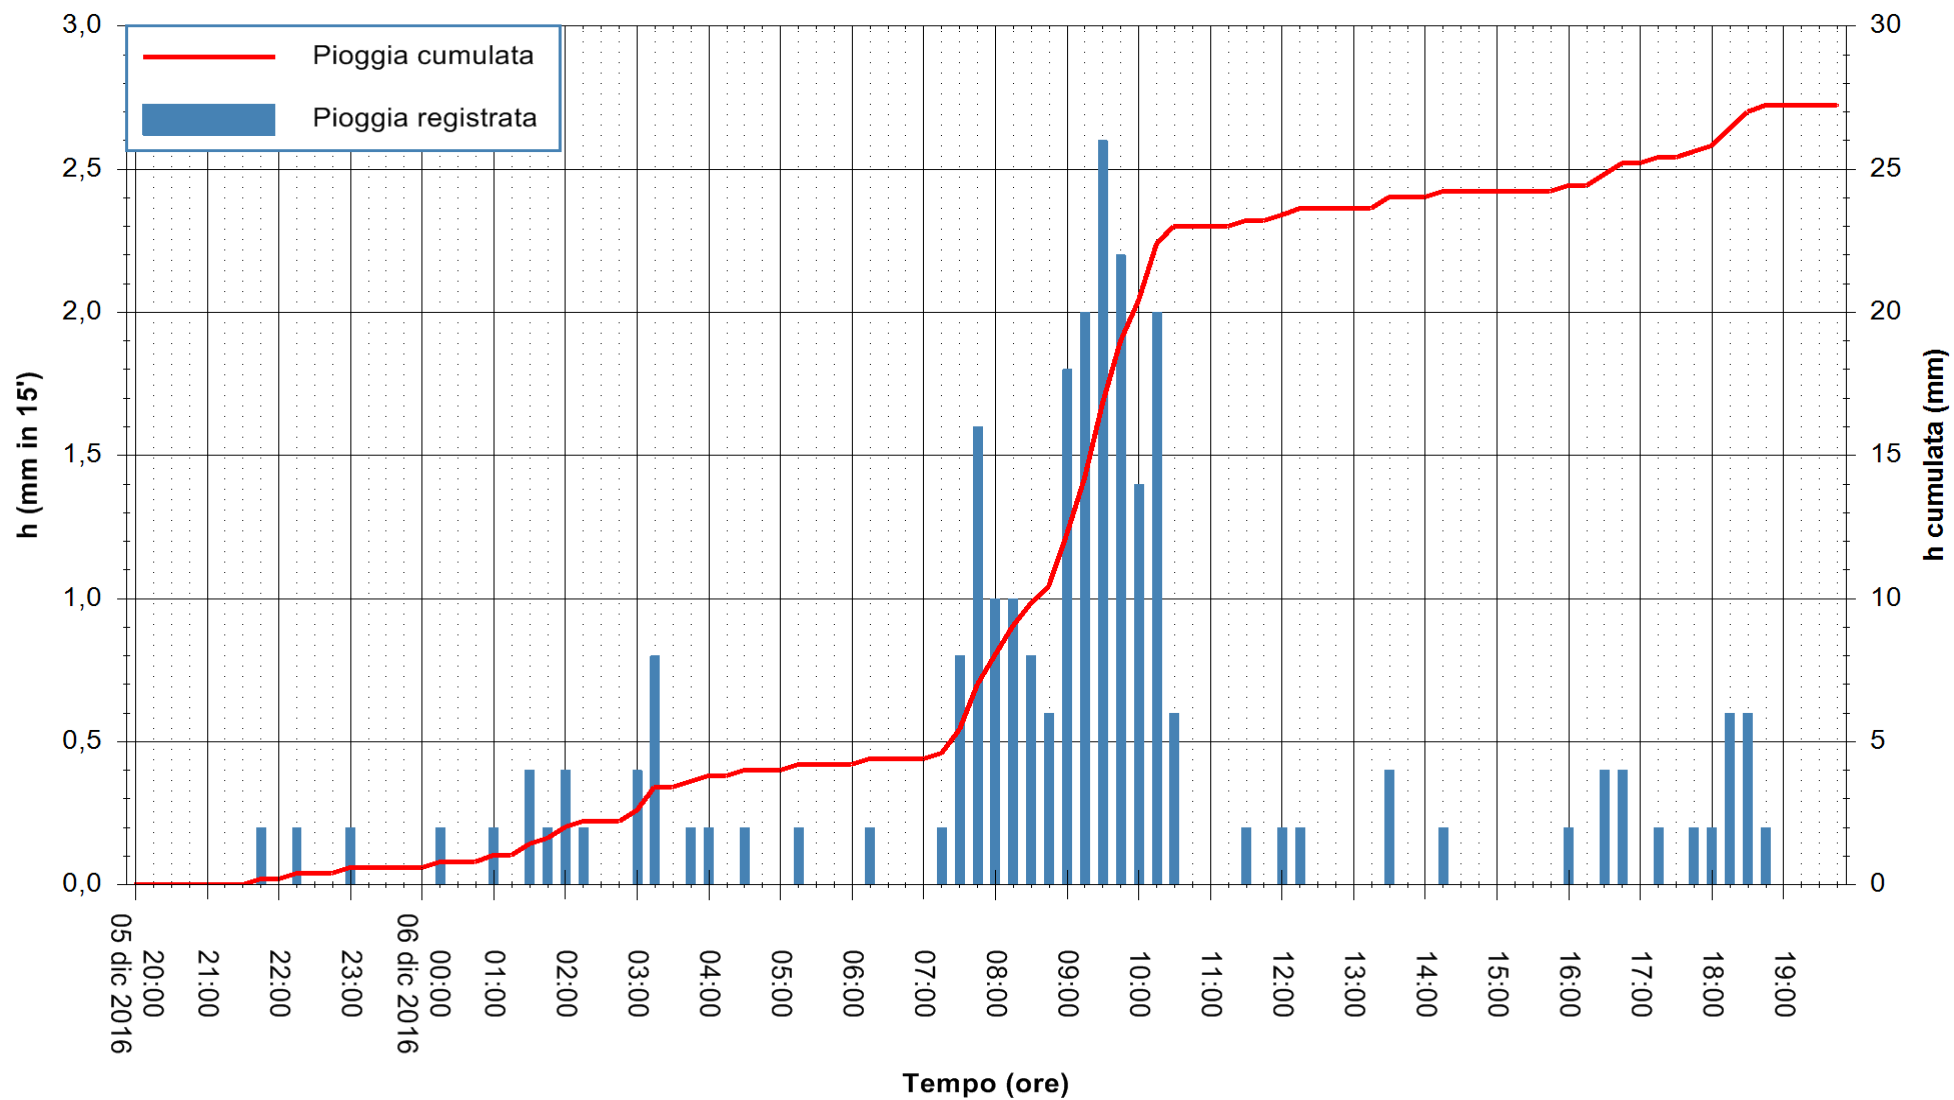

Stazione pluviometrica Pianu
Area PIANU 15
Pioggia registrata nelle ultime 24 ore
Consultazione alle ore 20:02 del 06/12/2016

ARPAS
F.to il Dirigente Responsabile
Dott. Giuseppe Bianco

REGIONE AUTÒNOMA DE SARDIGNA
REGIONE AUTONOMA DELLA SARDEGNA

Stazione pluviometrica Mamone
Area MAMONE
Pioggia registrata nelle ultime 24 ore
Consultazione alle ore 20:02 del 06/12/2016

ARPAS
F.to il Dirigente Responsabile
Dott. Giuseppe Bianco

REGIONE AUTÒNOMA DE SARDIGNA
REGIONE AUTONOMA DELLA SARDEGNA

Stazione pluviometrica Flumineddu ad Allai
Area ALLAI
Pioggia registrata nelle ultime 24 ore
Consultazione alle ore 20:02 del 06/12/2016

ARPAS
F.to il Dirigente Responsabile
Dott. Giuseppe Bianco

REGIONE AUTÒNOMA DE SARDIGNA
REGIONE AUTONOMA DELLA SARDEGNA