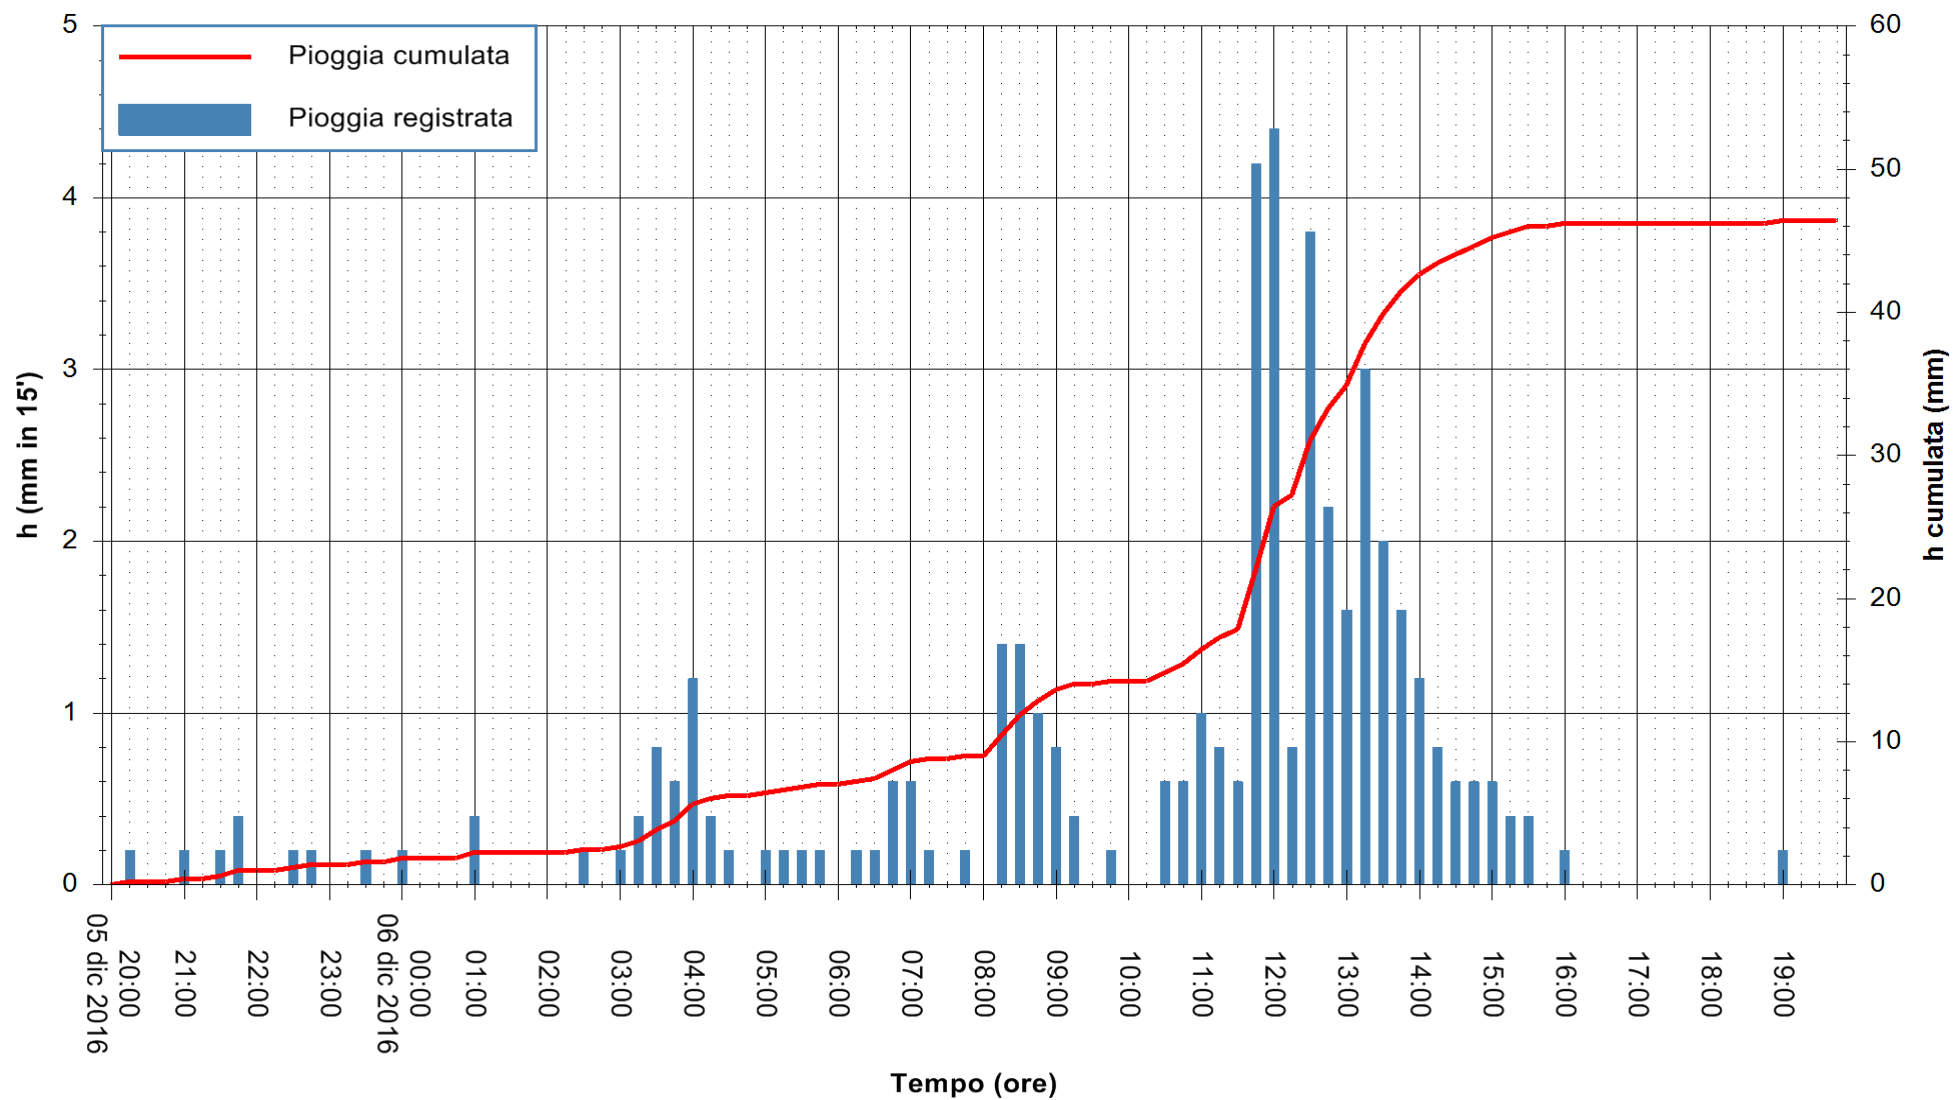

Stazione pluviometrica Pianu
Area PIANU 15
Pioggia registrata nelle ultime 24 ore
Consultazione alle ore 20:02 del 06/12/2016

ARPAS
F.to il Dirigente Responsabile
Dott. Giuseppe Bianco

REGIONE AUTÒNOMA DE SARDIGNA
REGIONE AUTONOMA DELLA SARDEGNA

Stazione pluviometrica Mamone
Area MAMONE
Pioggia registrata nelle ultime 24 ore
Consultazione alle ore 20:02 del 06/12/2016

ARPAS
F.to il Dirigente Responsabile
Dott. Giuseppe Bianco

REGIONE AUTÒNOMA DE SARDIGNA
REGIONE AUTONOMA DELLA SARDEGNA

Stazione pluviometrica Flumineddu ad Allai
Area ALLAI
Pioggia registrata nelle ultime 24 ore
Consultazione alle ore 20:02 del 06/12/2016

ARPAS
F.to il Dirigente Responsabile
Dott. Giuseppe Bianco

REGIONE AUTÒNOMA DE SARDIGNA
REGIONE AUTONOMA DELLA SARDEGNA