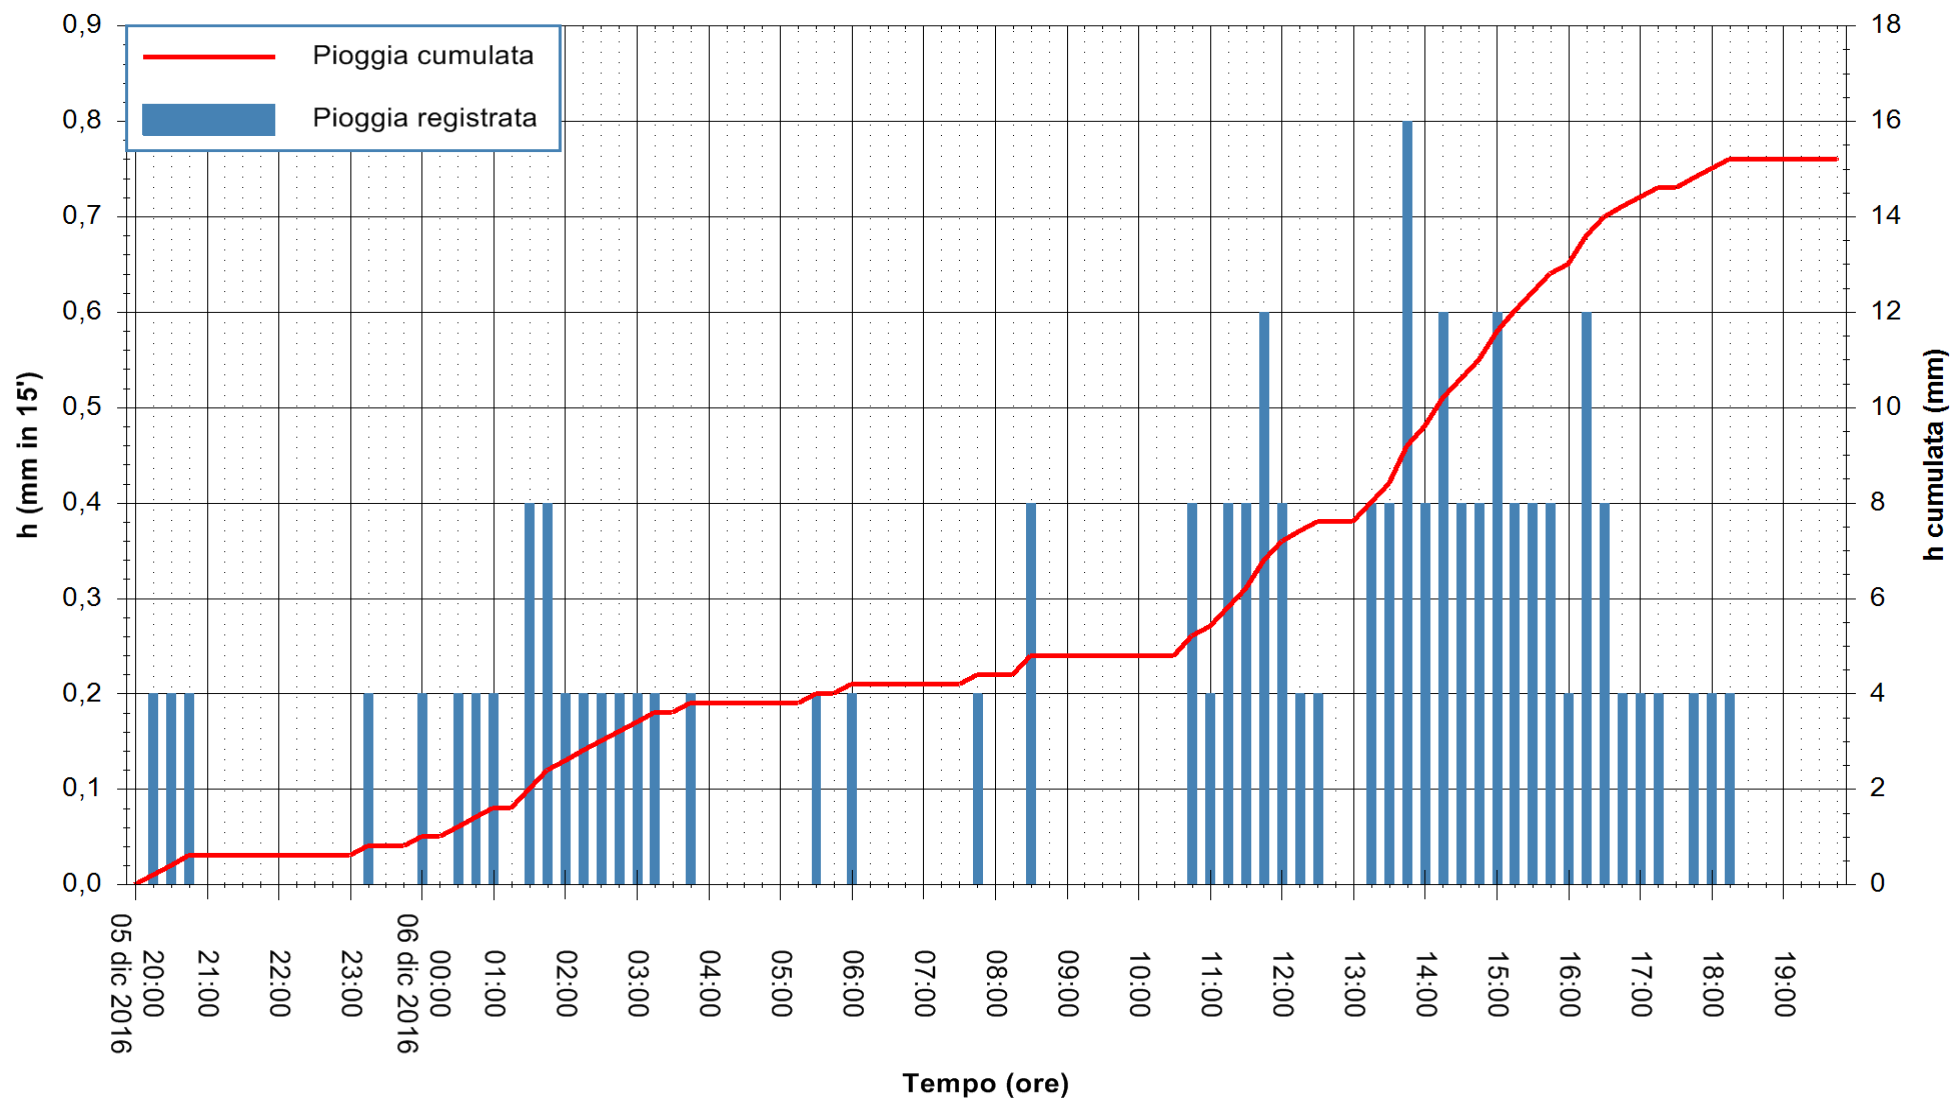

Stazione pluviometrica Pianu
Area PIANU 15
Pioggia registrata nelle ultime 24 ore
Consultazione alle ore 20:02 del 06/12/2016

ARPAS
F.to il Dirigente Responsabile
Dott. Giuseppe Bianco

REGIONE AUTÒNOMA DE SARDIGNA
REGIONE AUTONOMA DELLA SARDEGNA

Stazione pluviometrica Mamone
Area MAMONE
Pioggia registrata nelle ultime 24 ore
Consultazione alle ore 20:02 del 06/12/2016

ARPAS
F.to il Dirigente Responsabile
Dott. Giuseppe Bianco

REGIONE AUTÒNOMA DE SARDIGNA
REGIONE AUTONOMA DELLA SARDEGNA

Stazione pluviometrica Flumineddu ad Allai
Area ALLAI
Pioggia registrata nelle ultime 24 ore
Consultazione alle ore 20:02 del 06/12/2016

ARPAS
F.to il Dirigente Responsabile
Dott. Giuseppe Bianco

REGIONE AUTÒNOMA DE SARDIGNA
REGIONE AUTONOMA DELLA SARDEGNA