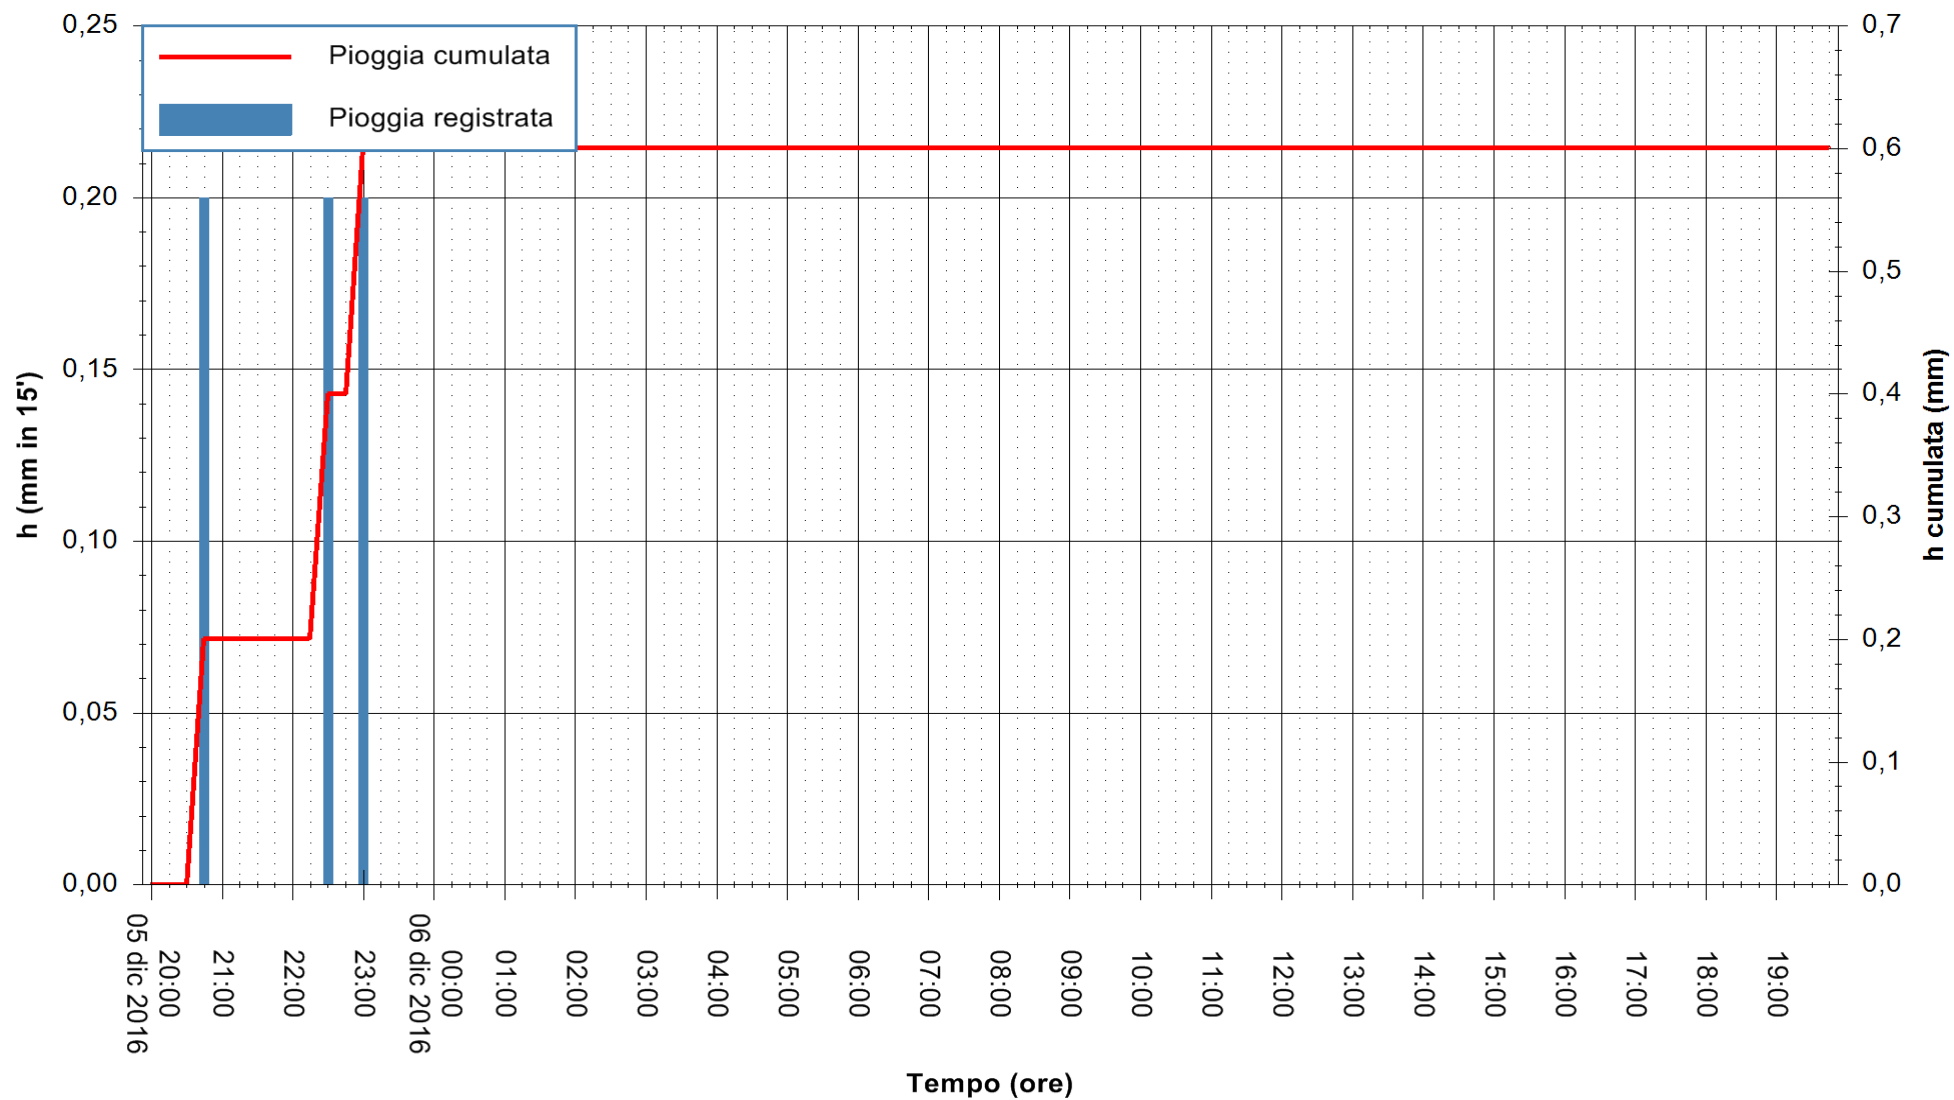

Stazione pluviometrica Pianu
Area PIANU 15
Pioggia registrata nelle ultime 24 ore
Consultazione alle ore 20:02 del 06/12/2016

ARPAS
F.to il Dirigente Responsabile
Dott. Giuseppe Bianco

REGIONE AUTÒNOMA DE SARDIGNA
REGIONE AUTONOMA DELLA SARDEGNA

Stazione pluviometrica Mamone
Area MAMONE
Pioggia registrata nelle ultime 24 ore
Consultazione alle ore 20:02 del 06/12/2016

ARPAS
F.to il Dirigente Responsabile
Dott. Giuseppe Bianco

REGIONE AUTÒNOMA DE SARDIGNA
REGIONE AUTONOMA DELLA SARDEGNA

Stazione pluviometrica Flumineddu ad Allai
Area ALLAI
Pioggia registrata nelle ultime 24 ore
Consultazione alle ore 20:02 del 06/12/2016

ARPAS
F.to il Dirigente Responsabile
Dott. Giuseppe Bianco

REGIONE AUTÒNOMA DE SARDIGNA
REGIONE AUTONOMA DELLA SARDEGNA