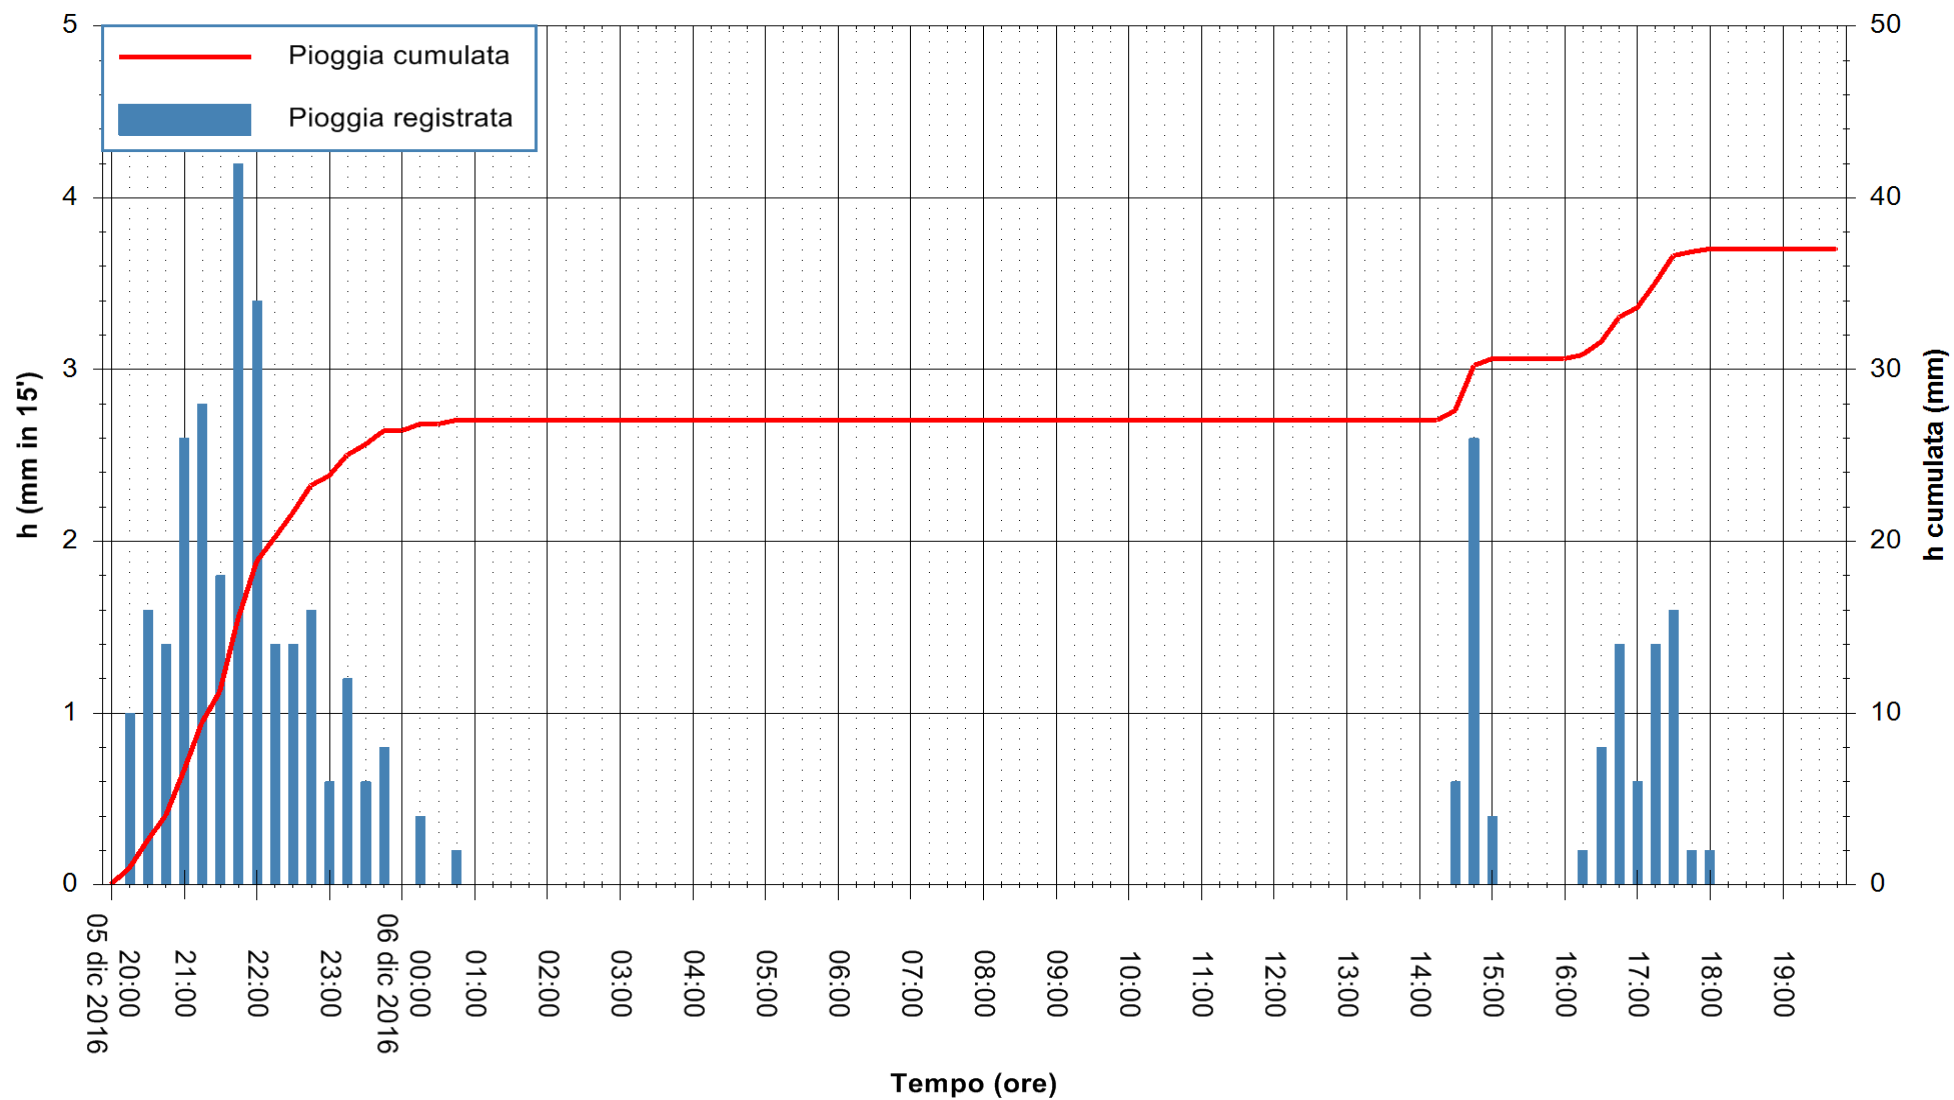

Stazione pluviometrica Pianu
Area PIANU 15
Pioggia registrata nelle ultime 24 ore
Consultazione alle ore 20:02 del 06/12/2016

ARPAS
F.to il Dirigente Responsabile
Dott. Giuseppe Bianco

REGIONE AUTÒNOMA DE SARDIGNA
REGIONE AUTONOMA DELLA SARDEGNA

Stazione pluviometrica Mamone
Area MAMONE
Pioggia registrata nelle ultime 24 ore
Consultazione alle ore 20:02 del 06/12/2016

ARPAS
F.to il Dirigente Responsabile
Dott. Giuseppe Bianco

REGIONE AUTÒNOMA DE SARDIGNA
REGIONE AUTONOMA DELLA SARDEGNA

Stazione pluviometrica Flumineddu ad Allai
Area ALLAI
Pioggia registrata nelle ultime 24 ore
Consultazione alle ore 20:02 del 06/12/2016

ARPAS
F.to il Dirigente Responsabile
Dott. Giuseppe Bianco

REGIONE AUTÒNOMA DE SARDIGNA
REGIONE AUTONOMA DELLA SARDEGNA