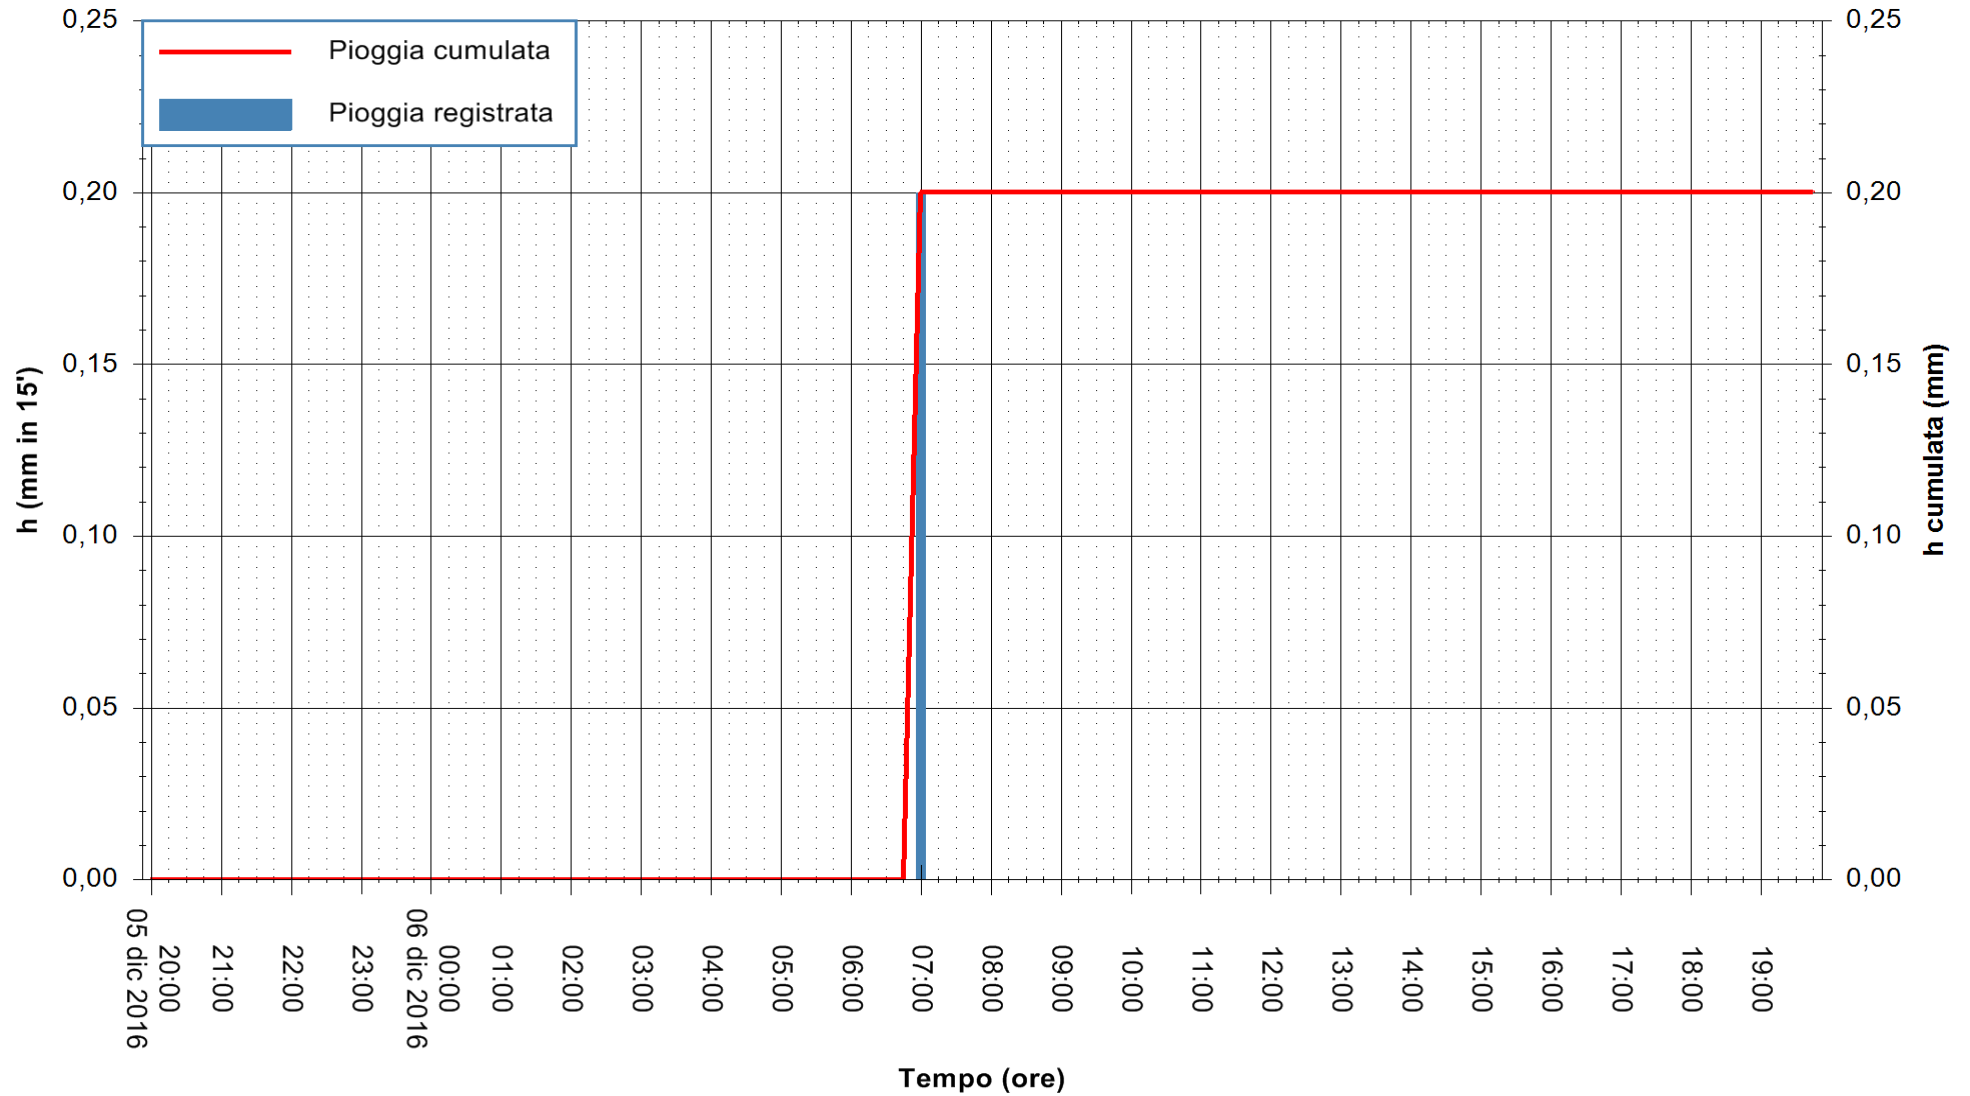

Stazione pluviometrica Pianu
Area PIANU 15
Pioggia registrata nelle ultime 24 ore
Consultazione alle ore 20:02 del 06/12/2016

ARPAS
F.to il Dirigente Responsabile
Dott. Giuseppe Bianco

REGIONE AUTÒNOMA DE SARDIGNA
REGIONE AUTONOMA DELLA SARDEGNA

Stazione pluviometrica Mamone
Area MAMONE
Pioggia registrata nelle ultime 24 ore
Consultazione alle ore 20:02 del 06/12/2016

ARPAS
F.to il Dirigente Responsabile
Dott. Giuseppe Bianco

REGIONE AUTÒNOMA DE SARDIGNA
REGIONE AUTONOMA DELLA SARDEGNA

Stazione pluviometrica Flumineddu ad Allai
Area ALLAI
Pioggia registrata nelle ultime 24 ore
Consultazione alle ore 20:02 del 06/12/2016

ARPAS
F.to il Dirigente Responsabile
Dott. Giuseppe Bianco

REGIONE AUTÒNOMA DE SARDIGNA
REGIONE AUTONOMA DELLA SARDEGNA