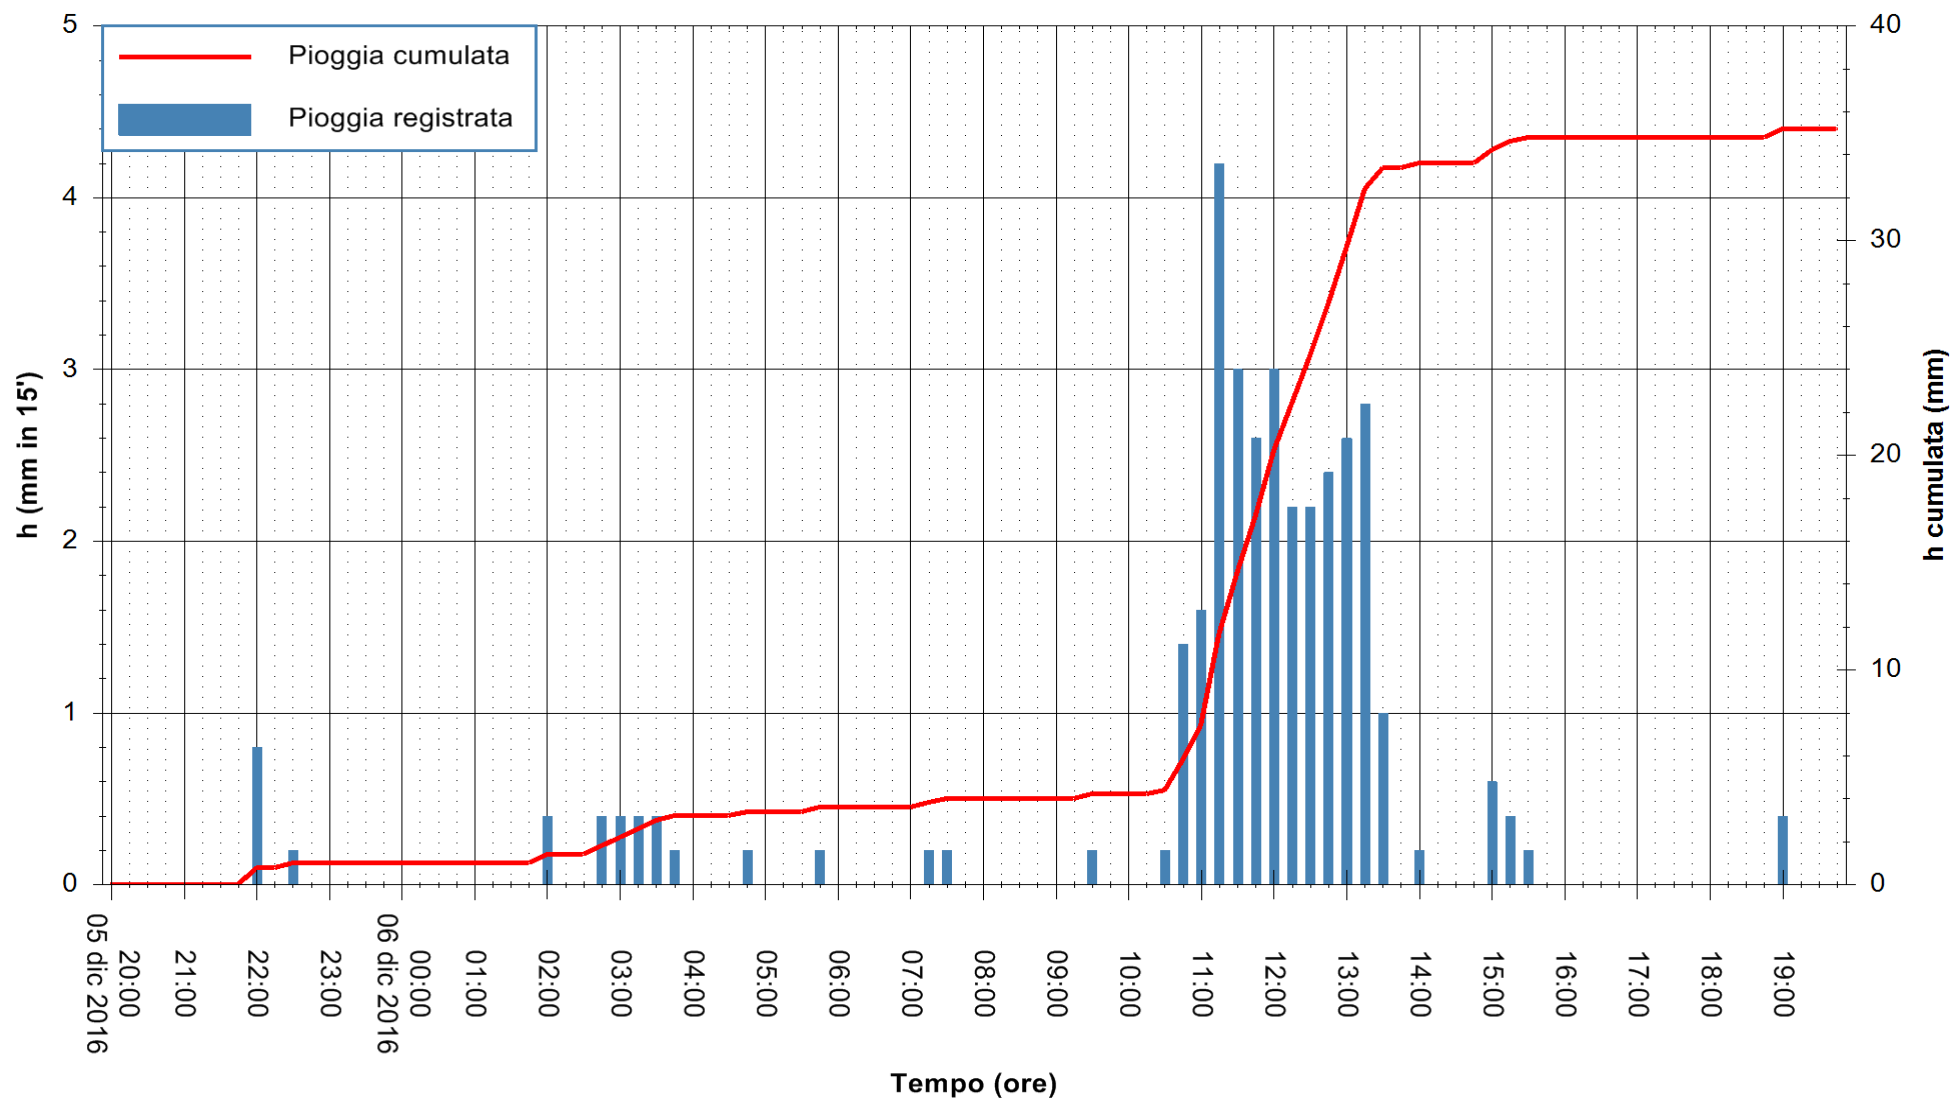

Stazione pluviometrica Pianu
Area PIANU 15
Pioggia registrata nelle ultime 24 ore
Consultazione alle ore 20:02 del 06/12/2016

ARPAS
F.to il Dirigente Responsabile
Dott. Giuseppe Bianco

REGIONE AUTÒNOMA DE SARDIGNA
REGIONE AUTONOMA DELLA SARDEGNA

Stazione pluviometrica Mamone
Area MAMONE
Pioggia registrata nelle ultime 24 ore
Consultazione alle ore 20:02 del 06/12/2016

ARPAS
F.to il Dirigente Responsabile
Dott. Giuseppe Bianco

REGIONE AUTÒNOMA DE SARDIGNA
REGIONE AUTONOMA DELLA SARDEGNA

Stazione pluviometrica Flumineddu ad Allai
Area ALLAI
Pioggia registrata nelle ultime 24 ore
Consultazione alle ore 20:02 del 06/12/2016

ARPAS
F.to il Dirigente Responsabile
Dott. Giuseppe Bianco

REGIONE AUTÒNOMA DE SARDIGNA
REGIONE AUTONOMA DELLA SARDEGNA