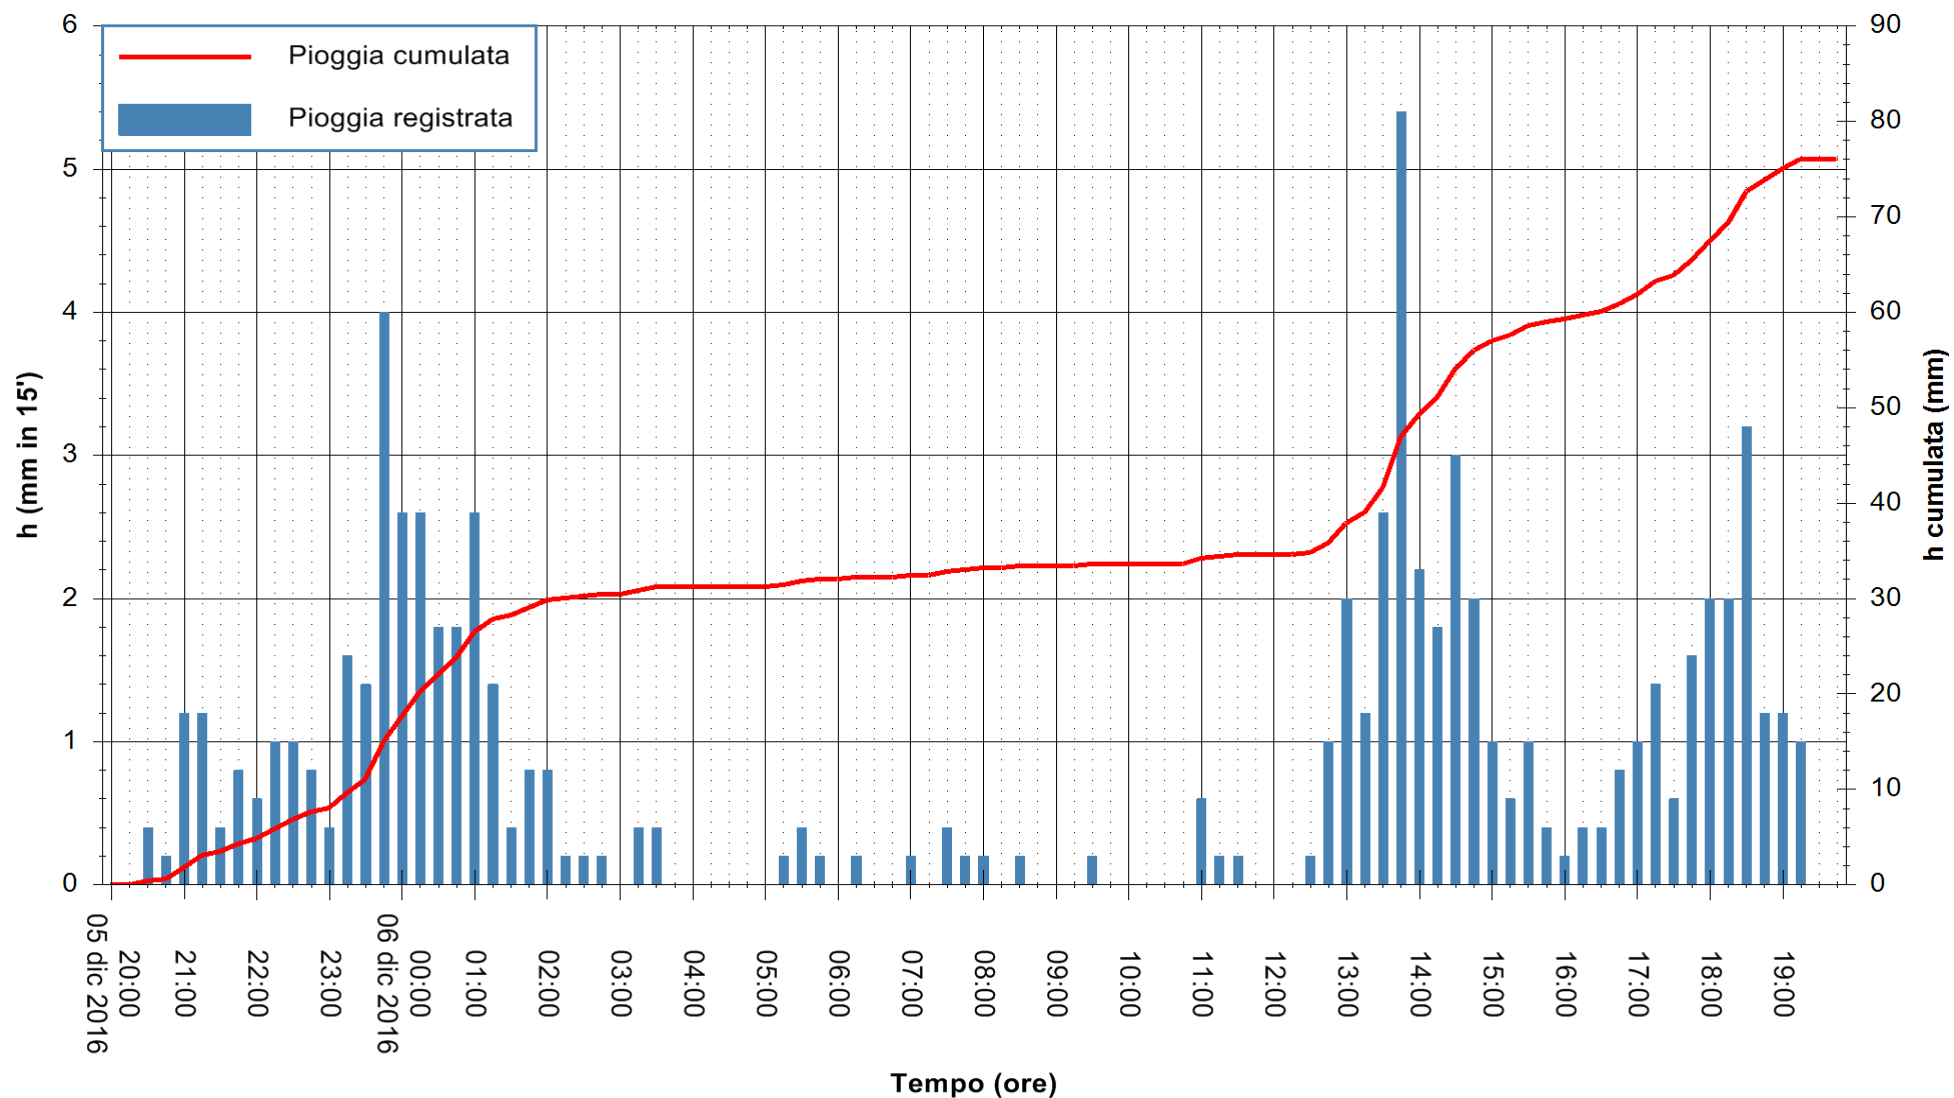

Stazione pluviometrica Pianu
Area PIANU 15
Pioggia registrata nelle ultime 24 ore
Consultazione alle ore 20:02 del 06/12/2016

ARPAS
F.to il Dirigente Responsabile
Dott. Giuseppe Bianco

REGIONE AUTÒNOMA DE SARDIGNA
REGIONE AUTONOMA DELLA SARDEGNA

Stazione pluviometrica Mamone
Area MAMONE
Pioggia registrata nelle ultime 24 ore
Consultazione alle ore 20:02 del 06/12/2016

ARPAS
F.to il Dirigente Responsabile
Dott. Giuseppe Bianco

REGIONE AUTÒNOMA DE SARDIGNA
REGIONE AUTONOMA DELLA SARDEGNA

Stazione pluviometrica Flumineddu ad Allai
Area ALLAI
Pioggia registrata nelle ultime 24 ore
Consultazione alle ore 20:02 del 06/12/2016

ARPAS
F.to il Dirigente Responsabile
Dott. Giuseppe Bianco

REGIONE AUTÒNOMA DE SARDIGNA
REGIONE AUTONOMA DELLA SARDEGNA