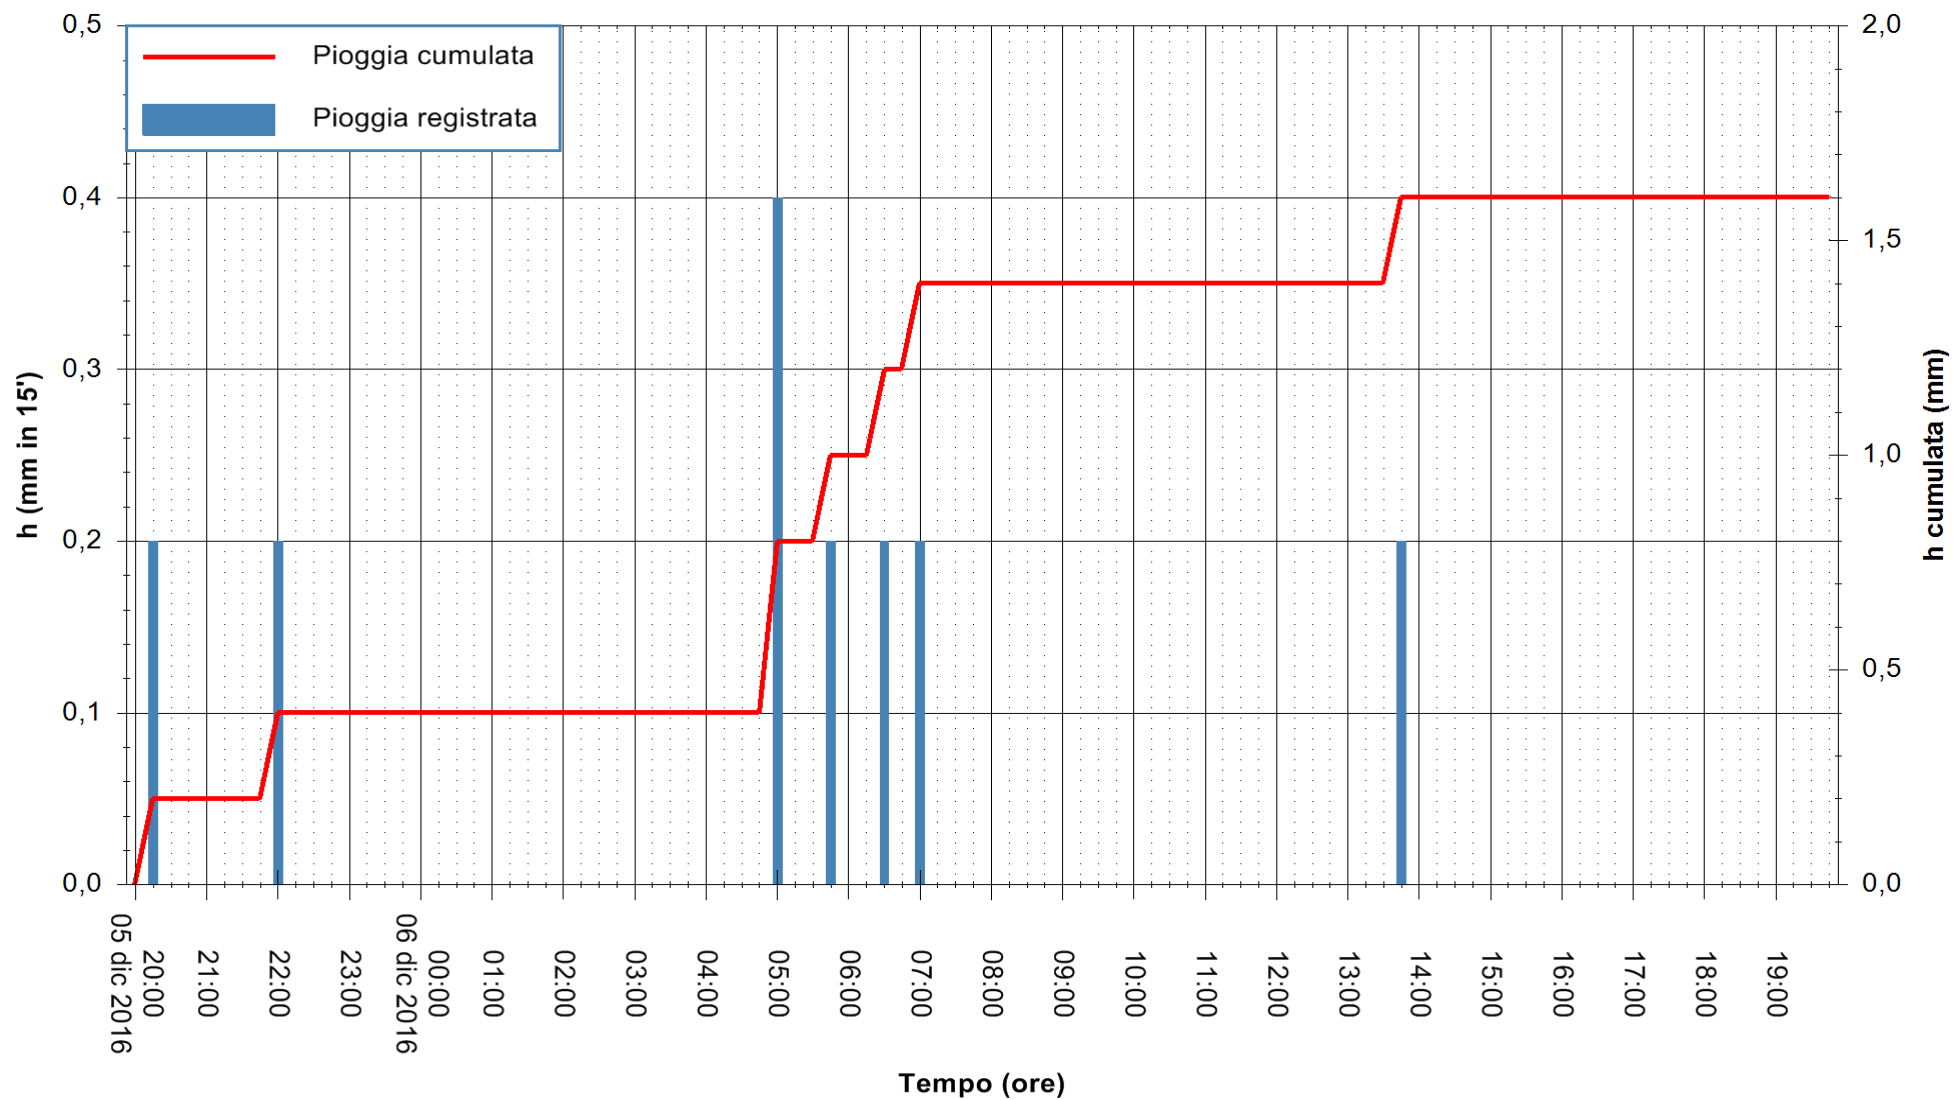

Stazione pluviometrica Pianu
Area PIANU 15
Pioggia registrata nelle ultime 24 ore
Consultazione alle ore 20:02 del 06/12/2016

ARPAS
F.to il Dirigente Responsabile
Dott. Giuseppe Bianco

REGIONE AUTÒNOMA DE SARDIGNA
REGIONE AUTONOMA DELLA SARDEGNA

Stazione pluviometrica Mamone
Area MAMONE
Pioggia registrata nelle ultime 24 ore
Consultazione alle ore 20:02 del 06/12/2016

ARPAS
F.to il Dirigente Responsabile
Dott. Giuseppe Bianco

REGIONE AUTÒNOMA DE SARDIGNA
REGIONE AUTONOMA DELLA SARDEGNA

Stazione pluviometrica Flumineddu ad Allai
Area ALLAI
Pioggia registrata nelle ultime 24 ore
Consultazione alle ore 20:02 del 06/12/2016

ARPAS
F.to il Dirigente Responsabile
Dott. Giuseppe Bianco

REGIONE AUTÒNOMA DE SARDIGNA
REGIONE AUTONOMA DELLA SARDEGNA