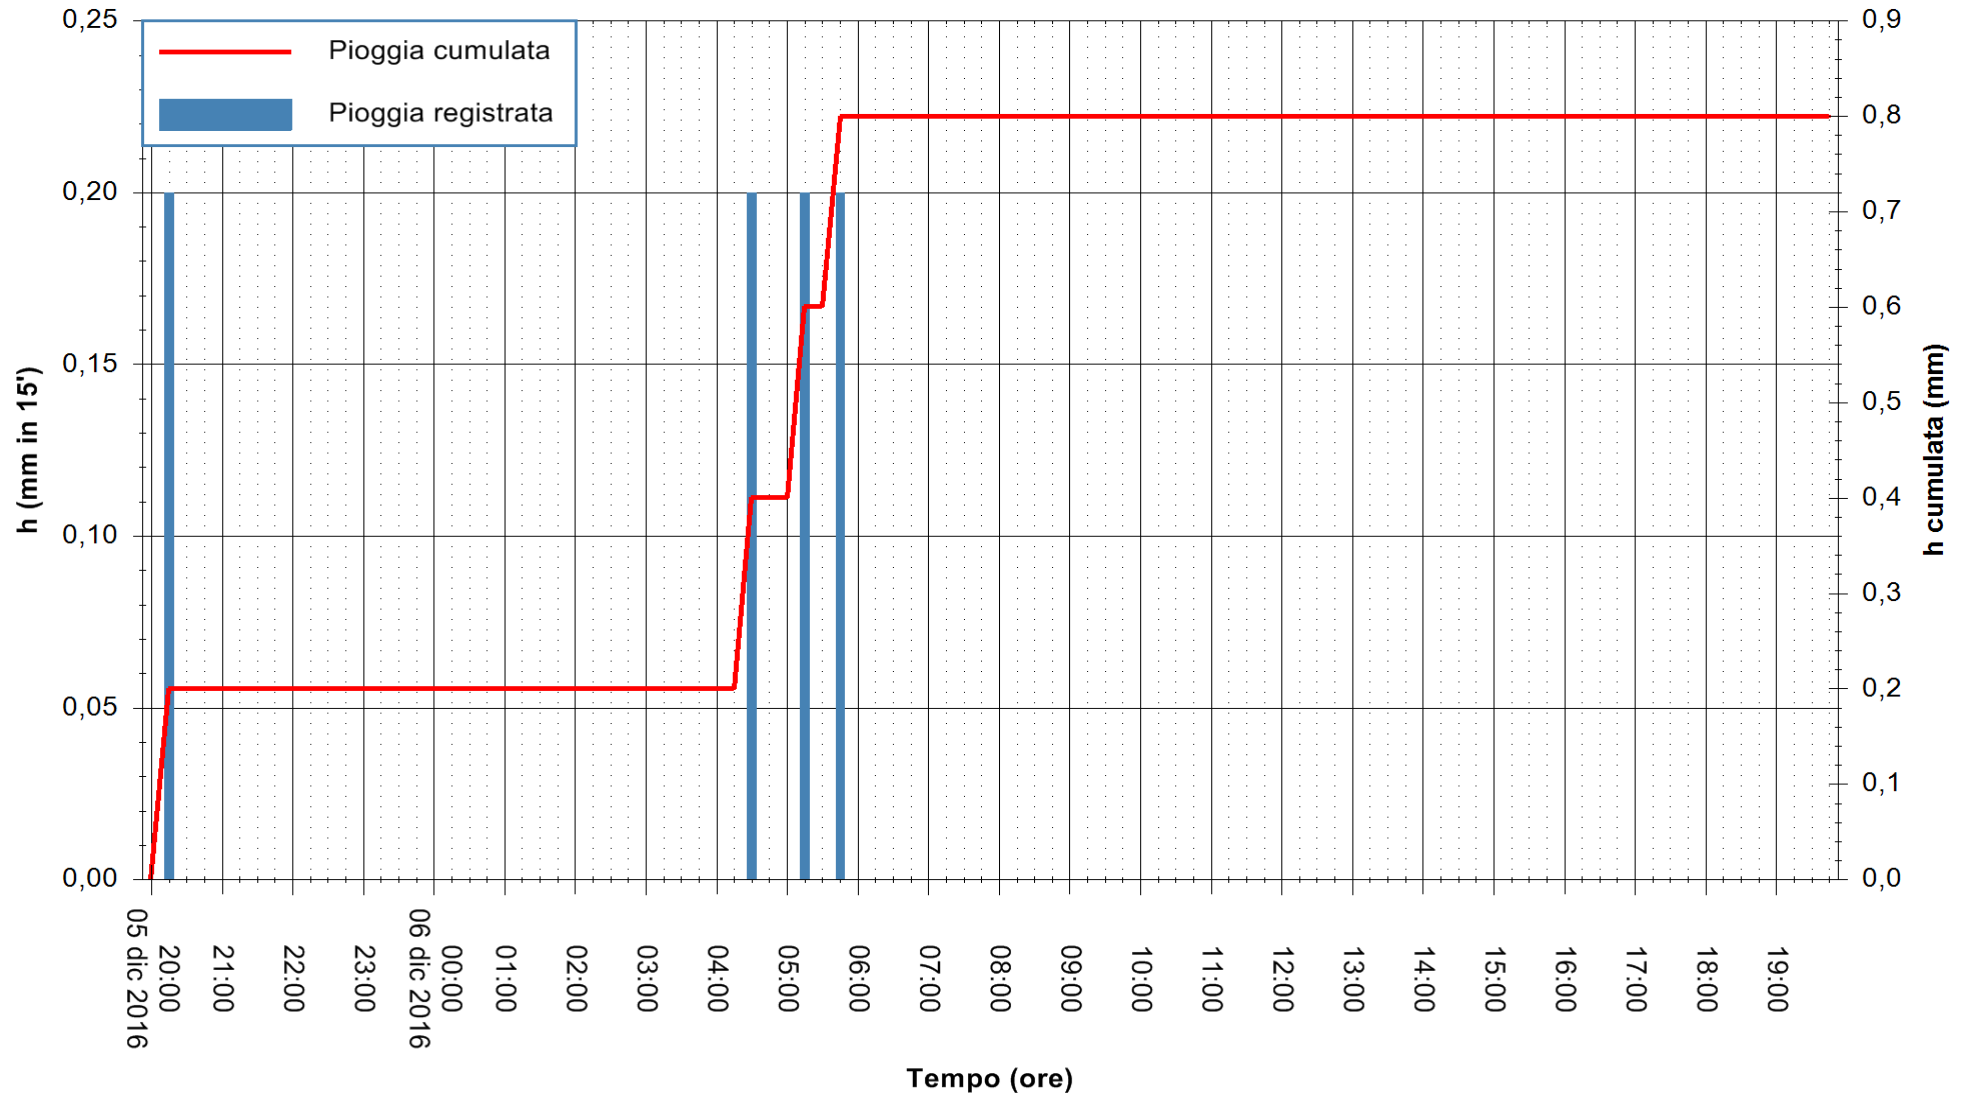

Stazione pluviometrica Mamone
Area MAMONE
Pioggia registrata nelle ultime 24 ore
Consultazione alle ore 20:02 del 06/12/2016

ARPAS
F.to il Dirigente Responsabile
Dott. Giuseppe Bianco

REGIONE AUTÒNOMA DE SARDIGNA
REGIONE AUTONOMA DELLA SARDEGNA

Stazione pluviometrica Flumineddu ad Allai
Area ALLAI
Pioggia registrata nelle ultime 24 ore
Consultazione alle ore 20:02 del 06/12/2016

ARPAS
F.to il Dirigente Responsabile
Dott. Giuseppe Bianco

REGIONE AUTÒNOMA DE SARDIGNA
REGIONE AUTONOMA DELLA SARDEGNA