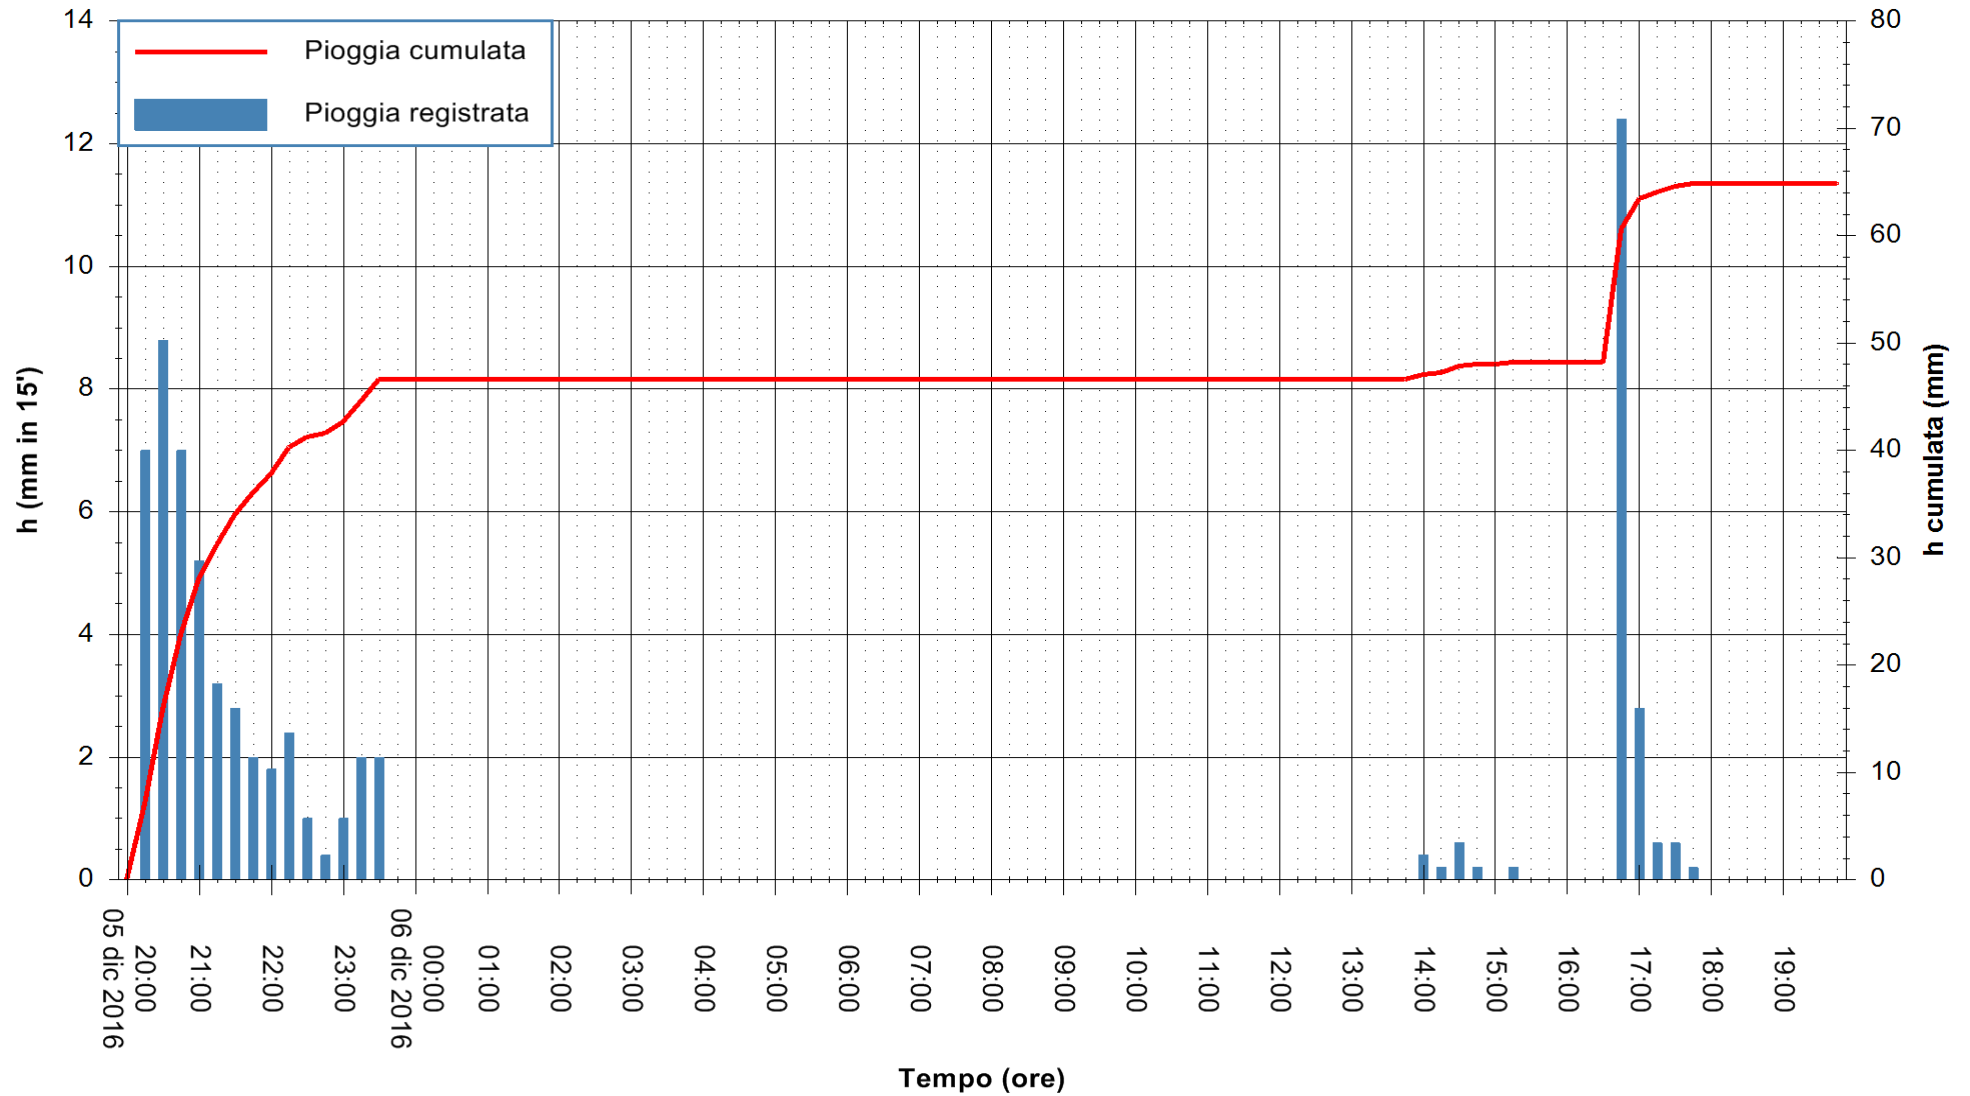

Stazione pluviometrica Pianu
Area PIANU 15
Pioggia registrata nelle ultime 24 ore
Consultazione alle ore 20:02 del 06/12/2016

ARPAS
F.to il Dirigente Responsabile
Dott. Giuseppe Bianco

REGIONE AUTÒNOMA DE SARDIGNA
REGIONE AUTONOMA DELLA SARDEGNA

Stazione pluviometrica Mamone
Area MAMONE
Pioggia registrata nelle ultime 24 ore
Consultazione alle ore 20:02 del 06/12/2016

ARPAS
F.to il Dirigente Responsabile
Dott. Giuseppe Bianco

REGIONE AUTÒNOMA DE SARDIGNA
REGIONE AUTONOMA DELLA SARDEGNA

Stazione pluviometrica Flumineddu ad Allai
Area ALLAI
Pioggia registrata nelle ultime 24 ore
Consultazione alle ore 20:02 del 06/12/2016

ARPAS
F.to il Dirigente Responsabile
Dott. Giuseppe Bianco

REGIONE AUTÒNOMA DE SARDIGNA
REGIONE AUTONOMA DELLA SARDEGNA