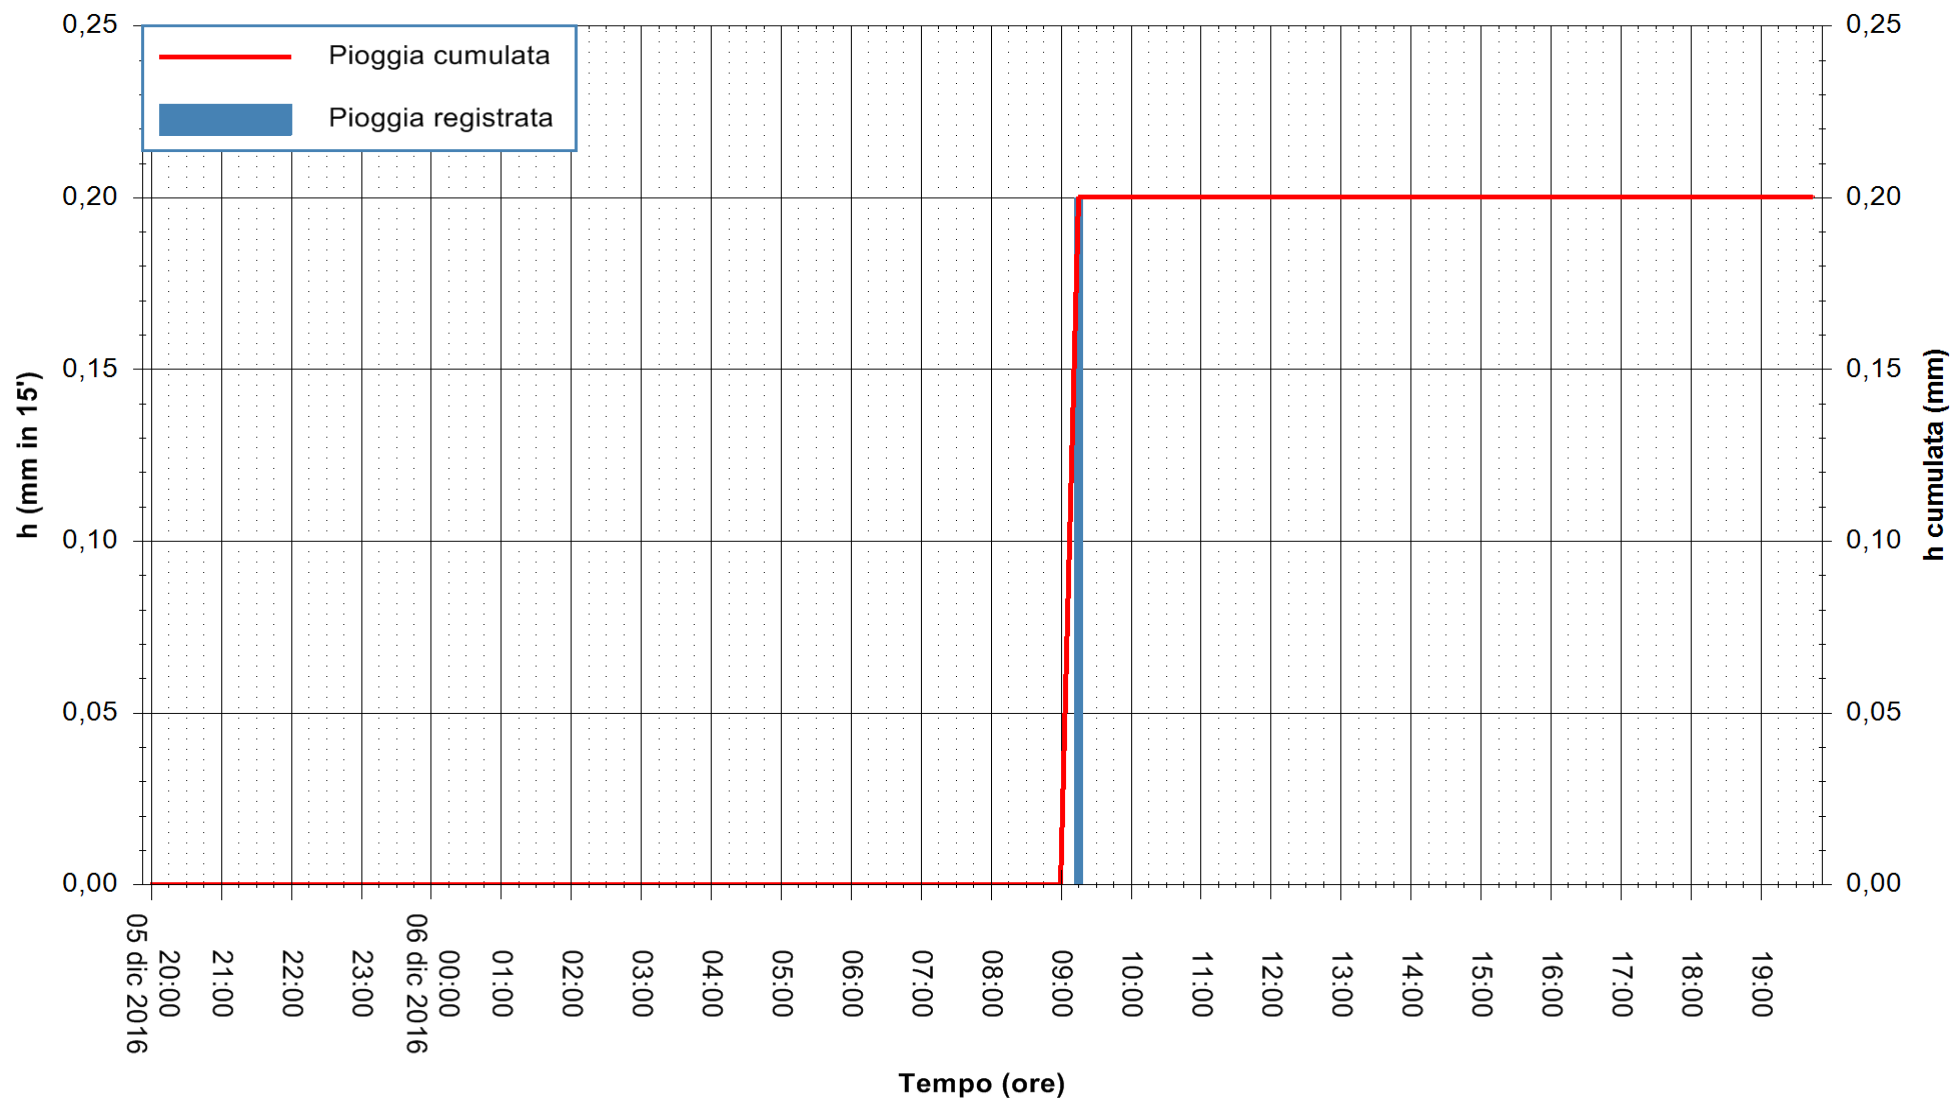

Stazione pluviometrica Mamone
Area MAMONE
Pioggia registrata nelle ultime 24 ore
Consultazione alle ore 20:02 del 06/12/2016

ARPAS
F.to il Dirigente Responsabile
Dott. Giuseppe Bianco

REGIONE AUTÒNOMA DE SARDIGNA
REGIONE AUTONOMA DELLA SARDEGNA