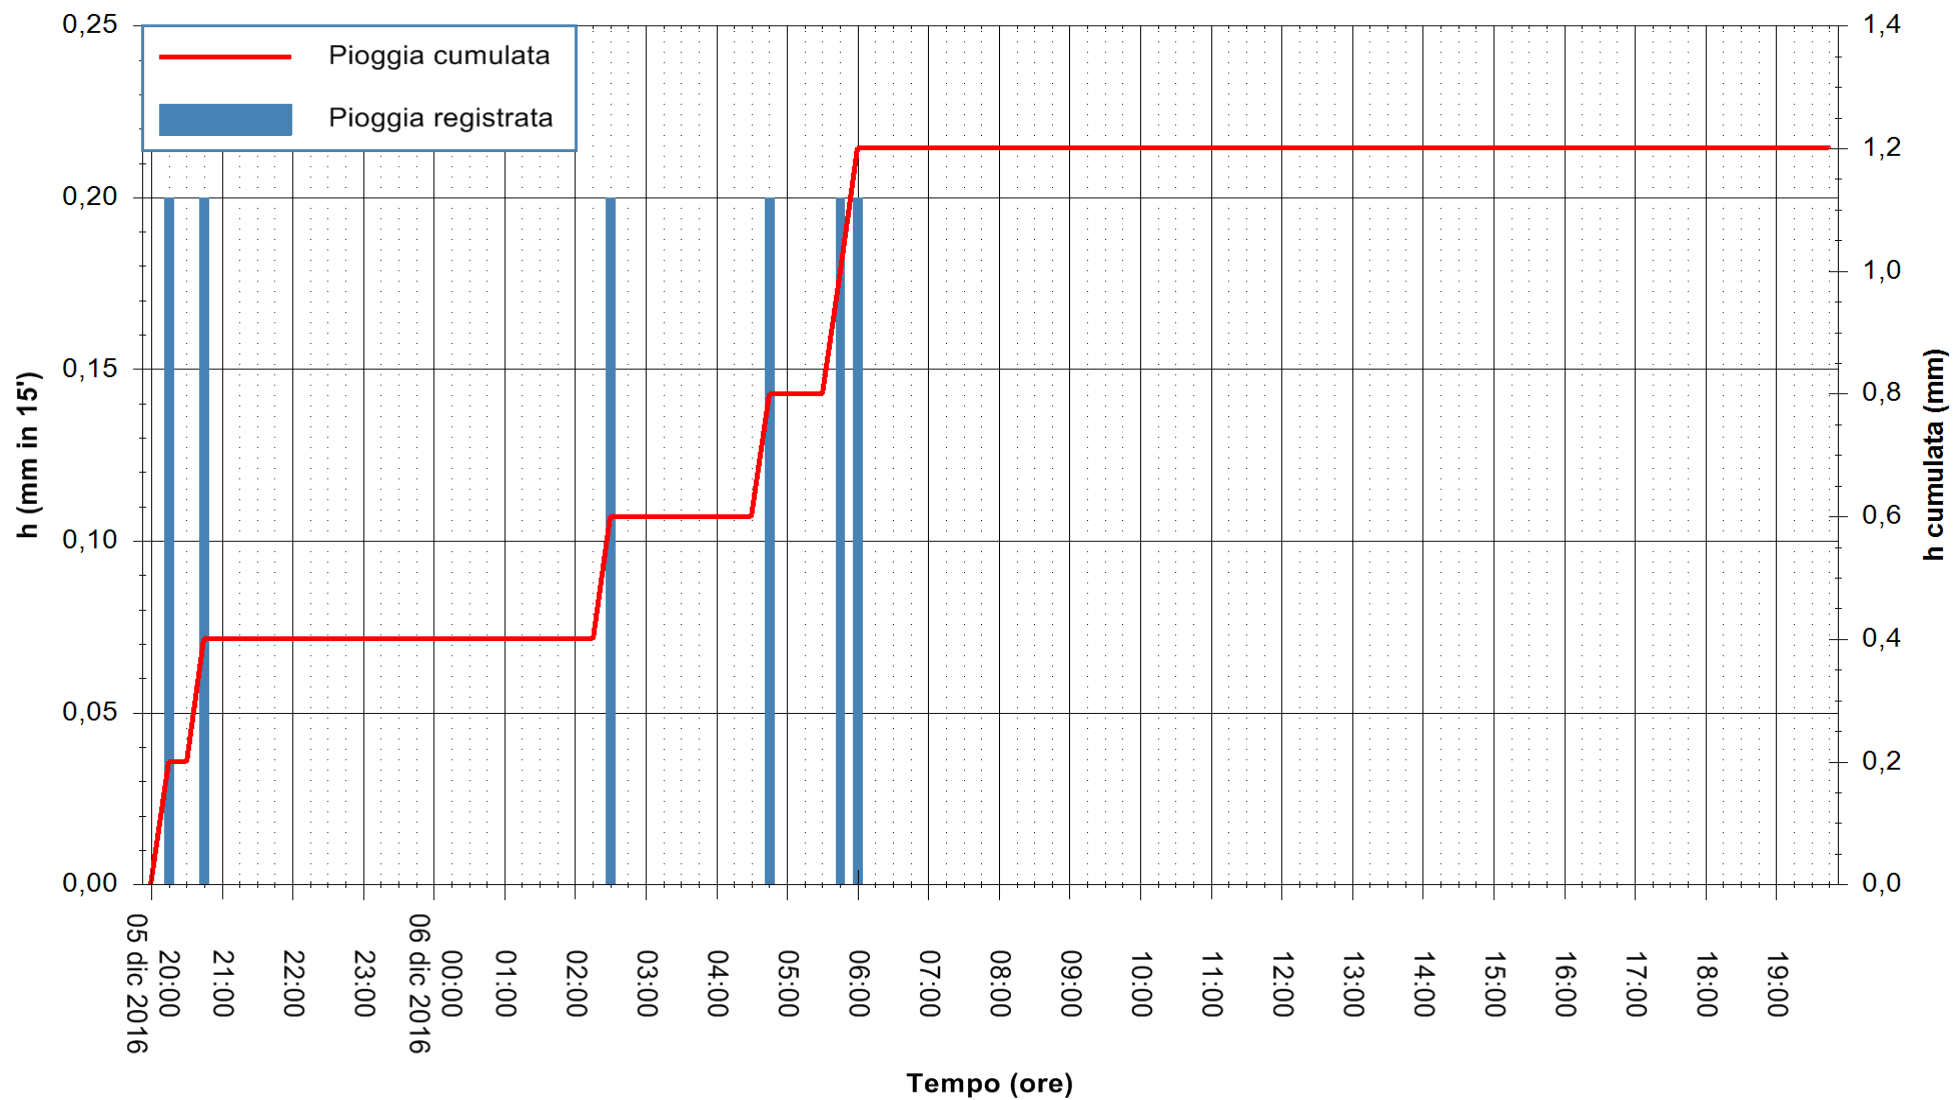

Stazione pluviometrica Mamone
Area MAMONE
Pioggia registrata nelle ultime 24 ore
Consultazione alle ore 20:02 del 06/12/2016

ARPAS
F.to il Dirigente Responsabile
Dott. Giuseppe Bianco

REGIONE AUTÒNOMA DE SARDIGNA
REGIONE AUTONOMA DELLA SARDEGNA

Stazione pluviometrica Flumineddu ad Allai
Area ALLAI
Pioggia registrata nelle ultime 24 ore
Consultazione alle ore 20:02 del 06/12/2016

ARPAS
F.to il Dirigente Responsabile
Dott. Giuseppe Bianco

REGIONE AUTÒNOMA DE SARDIGNA
REGIONE AUTONOMA DELLA SARDEGNA