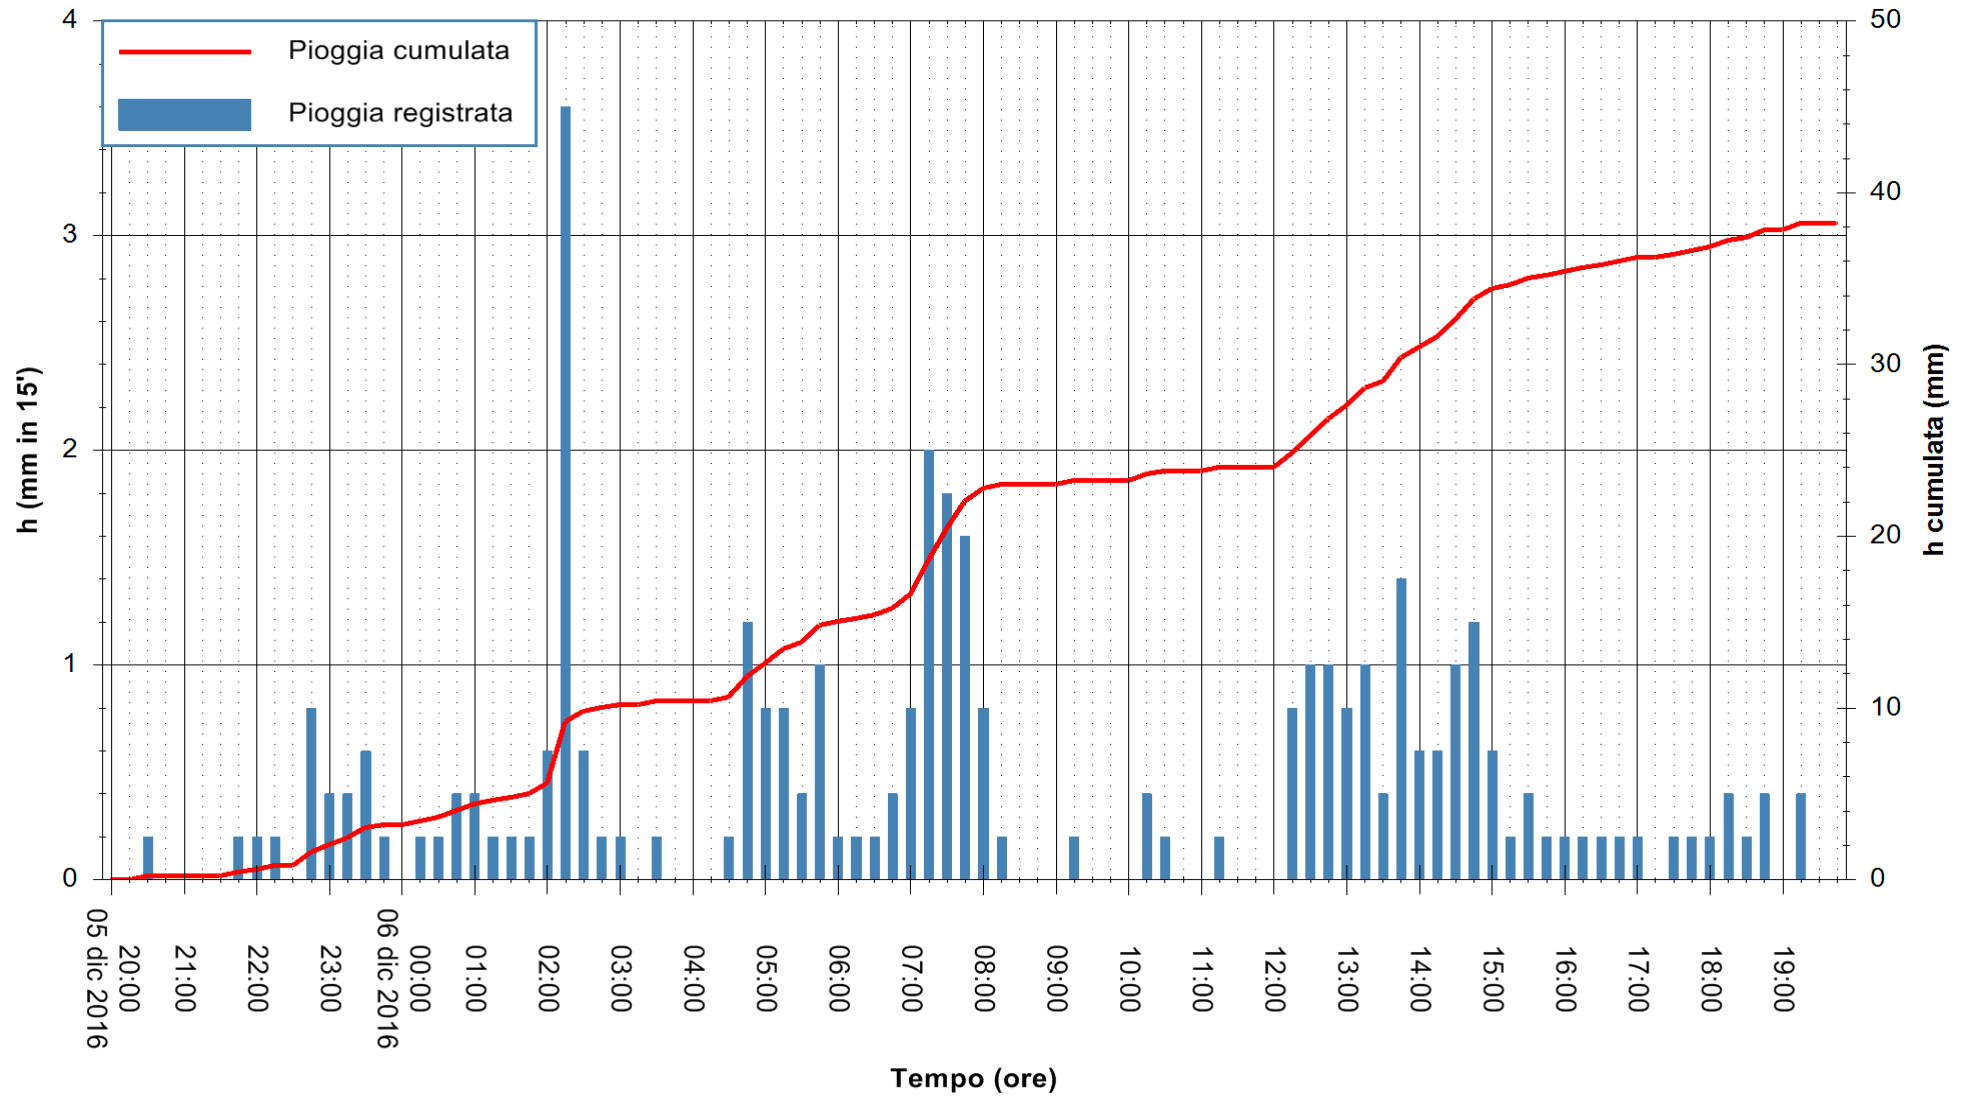

Stazione pluviometrica Pianu
Area PIANU 15
Pioggia registrata nelle ultime 24 ore
Consultazione alle ore 20:02 del 06/12/2016

ARPAS
F.to il Dirigente Responsabile
Dott. Giuseppe Bianco

REGIONE AUTÒNOMA DE SARDIGNA
REGIONE AUTONOMA DELLA SARDEGNA

Stazione pluviometrica Mamone
Area MAMONE
Pioggia registrata nelle ultime 24 ore
Consultazione alle ore 20:02 del 06/12/2016

ARPAS
F.to il Dirigente Responsabile
Dott. Giuseppe Bianco

REGIONE AUTÒNOMA DE SARDIGNA
REGIONE AUTONOMA DELLA SARDEGNA

Stazione pluviometrica Flumineddu ad Allai
Area ALLAI
Pioggia registrata nelle ultime 24 ore
Consultazione alle ore 20:02 del 06/12/2016

ARPAS
F.to il Dirigente Responsabile
Dott. Giuseppe Bianco

REGIONE AUTÒNOMA DE SARDIGNA
REGIONE AUTONOMA DELLA SARDEGNA