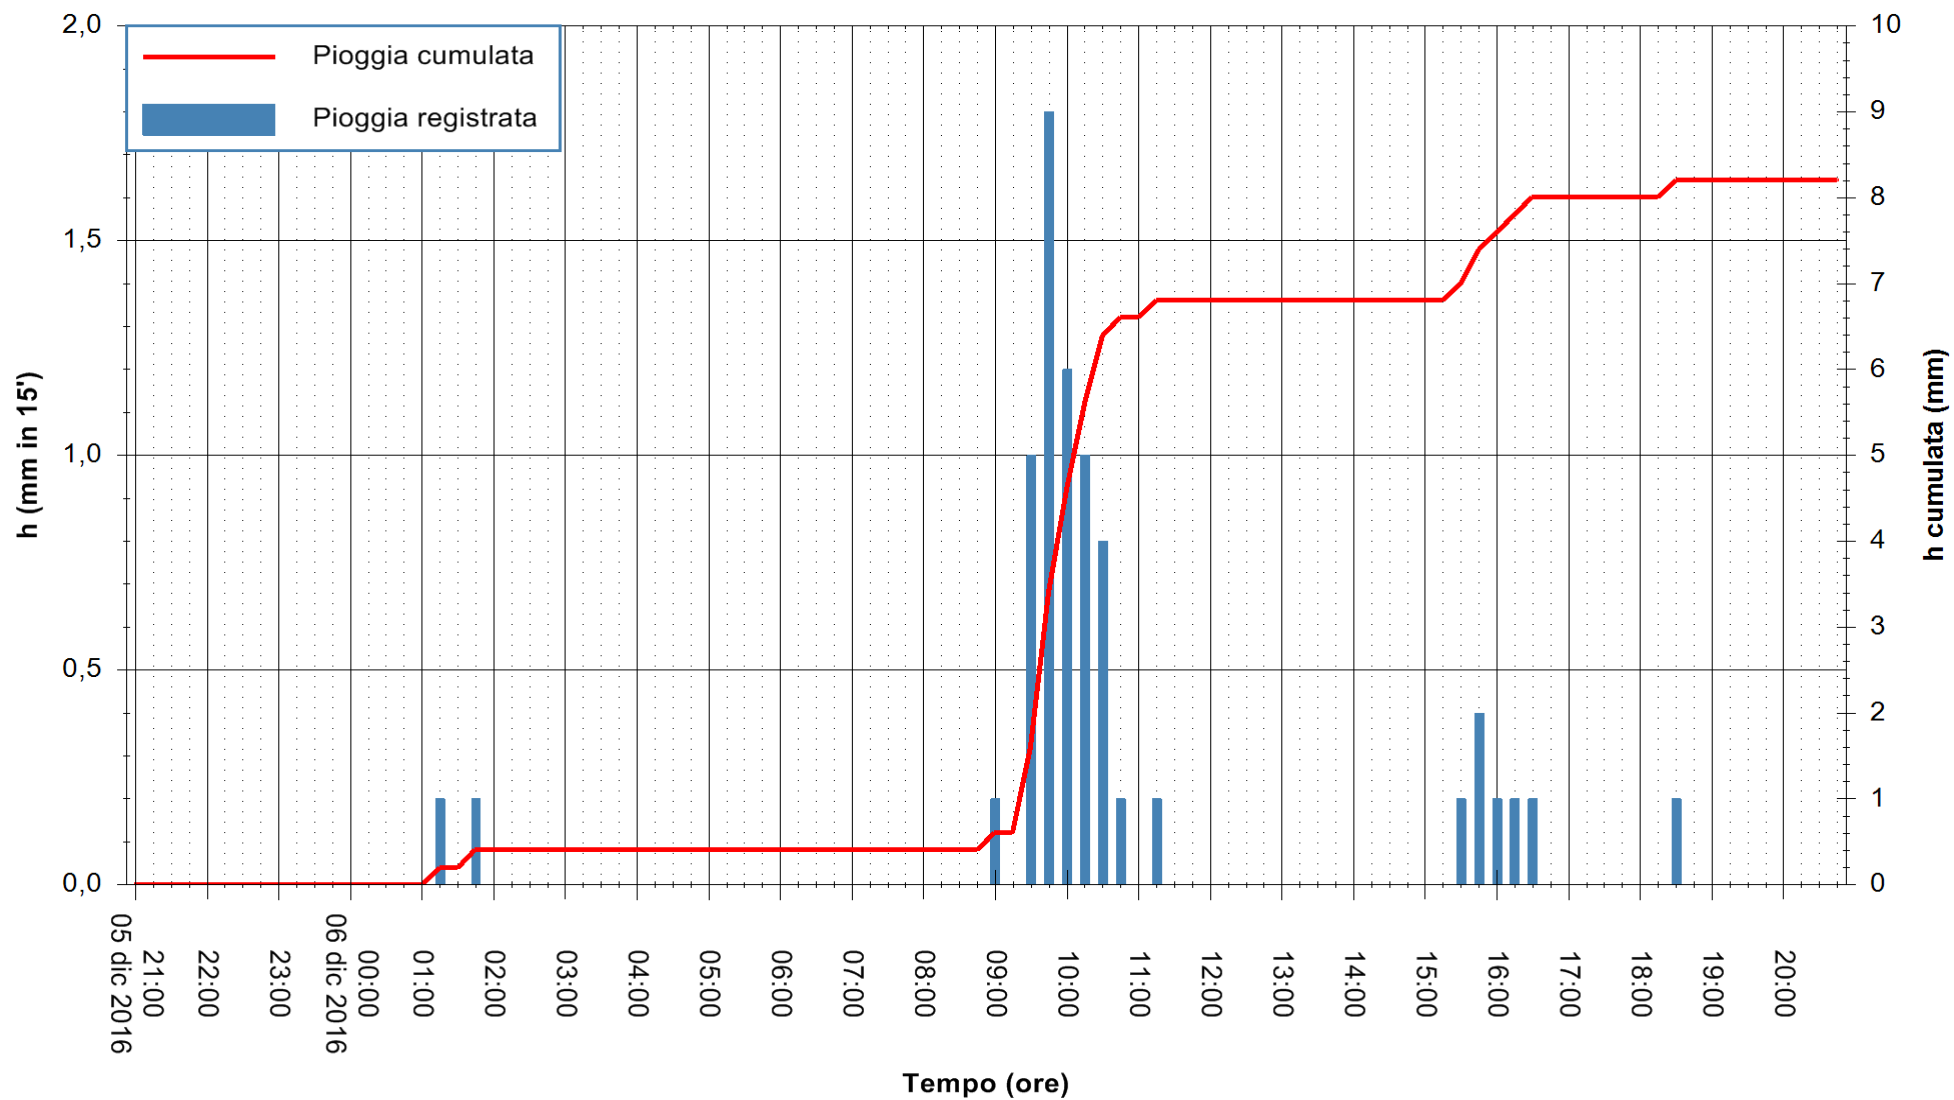

Stazione pluviometrica Tempio
Area CUSSEDDU
Pioggia registrata nelle ultime 24 ore
Consultazione alle ore 21:01 del 06/12/2016

ARPAS
F.to il Dirigente Responsabile
Dott. Giuseppe Bianco

REGIONE AUTÒNOMA DE SARDIGNA
REGIONE AUTONOMA DELLA SARDEGNA

Stazione pluviometrica Pianu
Area PIANU 15
Pioggia registrata nelle ultime 24 ore
Consultazione alle ore 21:01 del 06/12/2016

ARPAS
F.to il Dirigente Responsabile
Dott. Giuseppe Bianco

REGIONE AUTONOMA DE SARDIGNA
REGIONE AUTONOMA DELLA SARDEGNA

Stazione pluviometrica San Priamo
Area SAN PRIAMO
Pioggia registrata nelle ultime 24 ore
Consultazione alle ore 21:01 del 06/12/2016

ARPAS
F.to il Dirigente Responsabile
Dott. Giuseppe Bianco

REGIONE AUTÒNOMA DE SARDIGNA
REGIONE AUTONOMA DELLA SARDEGNA

Stazione pluviometrica Mamone
Area MAMONE
Pioggia registrata nelle ultime 24 ore
Consultazione alle ore 21:01 del 06/12/2016

ARPAS
F.to il Dirigente Responsabile
Dott. Giuseppe Bianco

REGIONE AUTÒNOMA DE SARDIGNA
REGIONE AUTONOMA DELLA SARDEGNA