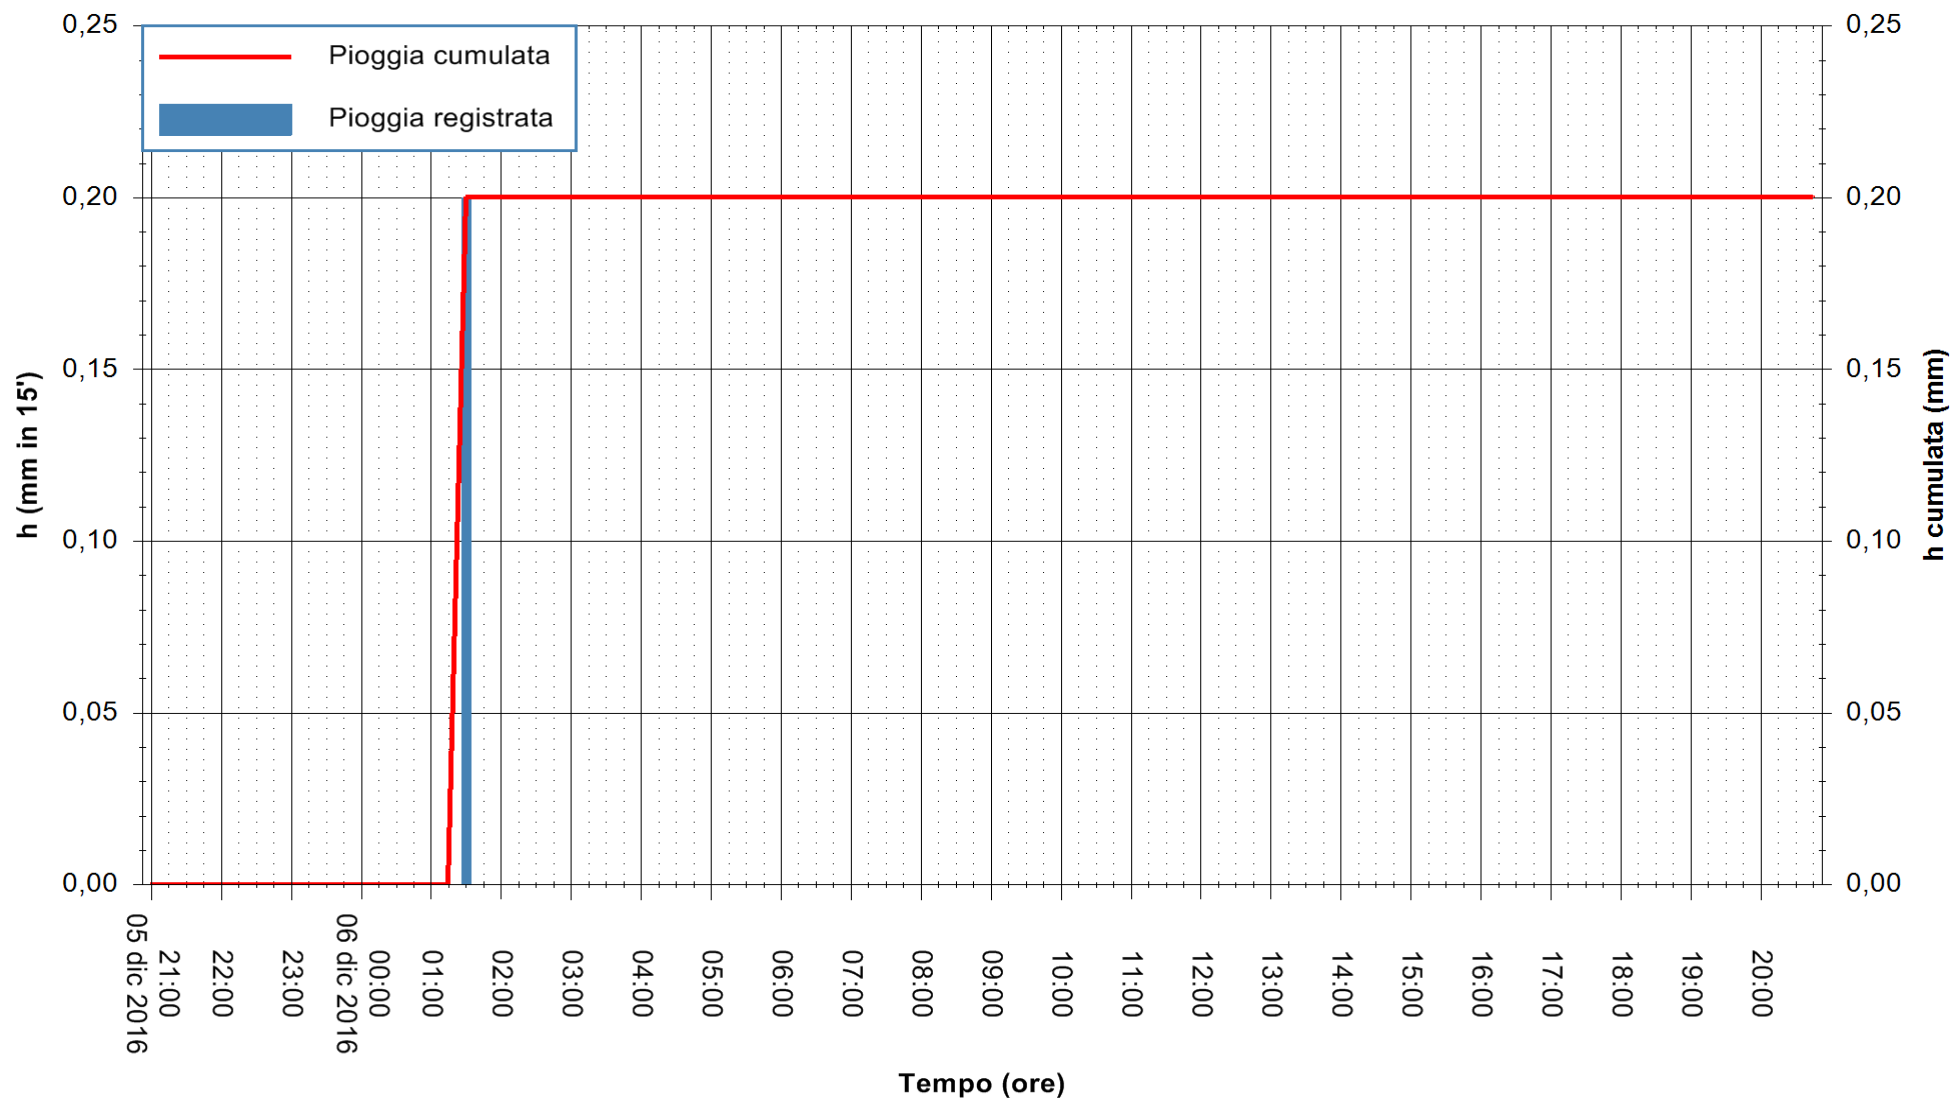

Stazione pluviometrica Tempio
Area CUSSEDDU
Pioggia registrata nelle ultime 24 ore
Consultazione alle ore 21:01 del 06/12/2016

ARPAS
F.to il Dirigente Responsabile
Dott. Giuseppe Bianco

REGIONE AUTÒNOMA DE SARDIGNA
REGIONE AUTONOMA DELLA SARDEGNA

Stazione pluviometrica Pianu
Area PIANU 15
Pioggia registrata nelle ultime 24 ore
Consultazione alle ore 21:01 del 06/12/2016

ARPAS
F.to il Dirigente Responsabile
Dott. Giuseppe Bianco

REGIONE AUTONOMA DE SARDIGNA
REGIONE AUTONOMA DELLA SARDEGNA