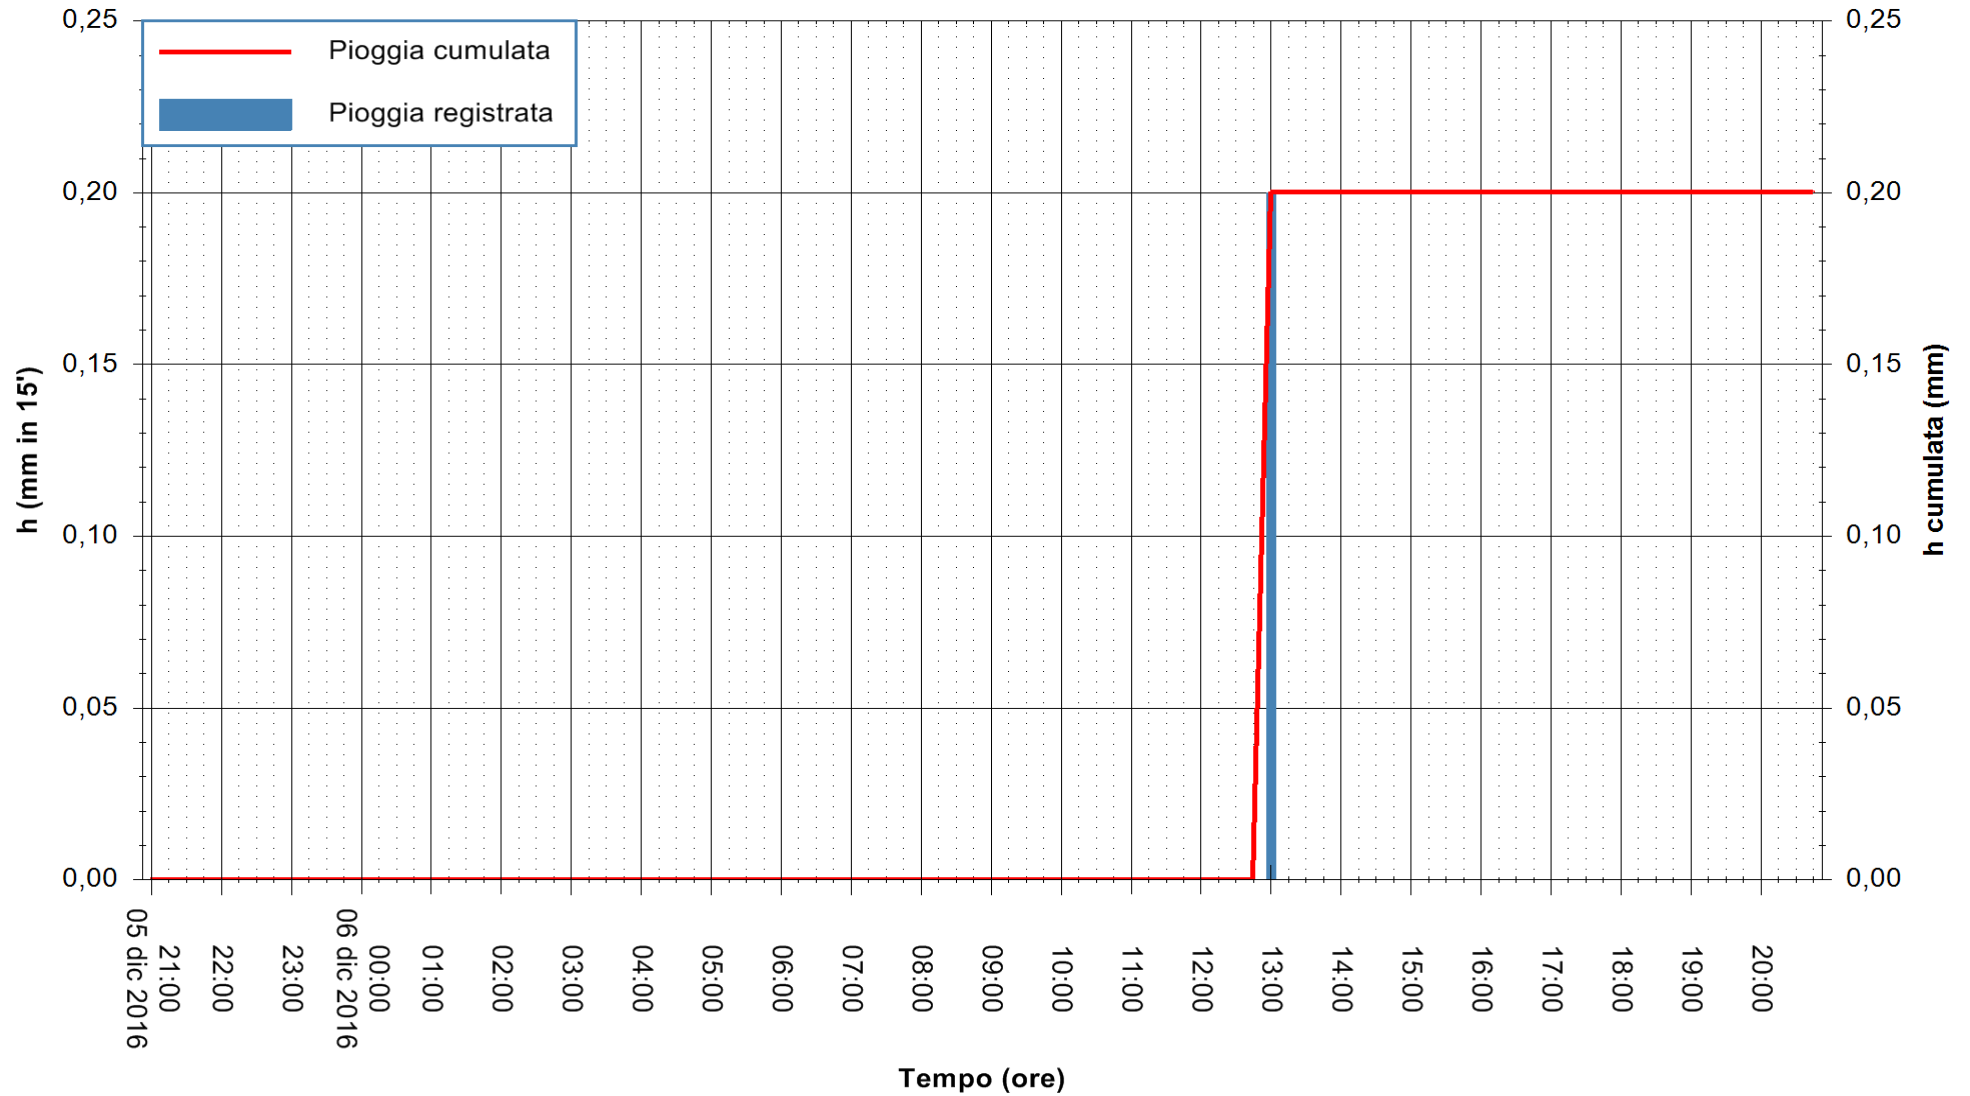

Stazione pluviometrica San Priamo
Area SAN PRIAMO
Pioggia registrata nelle ultime 24 ore
Consultazione alle ore 21:01 del 06/12/2016

ARPAS
F.to il Dirigente Responsabile
Dott. Giuseppe Bianco

REGIONE AUTÒNOMA DE SARDIGNA
REGIONE AUTONOMA DELLA SARDEGNA