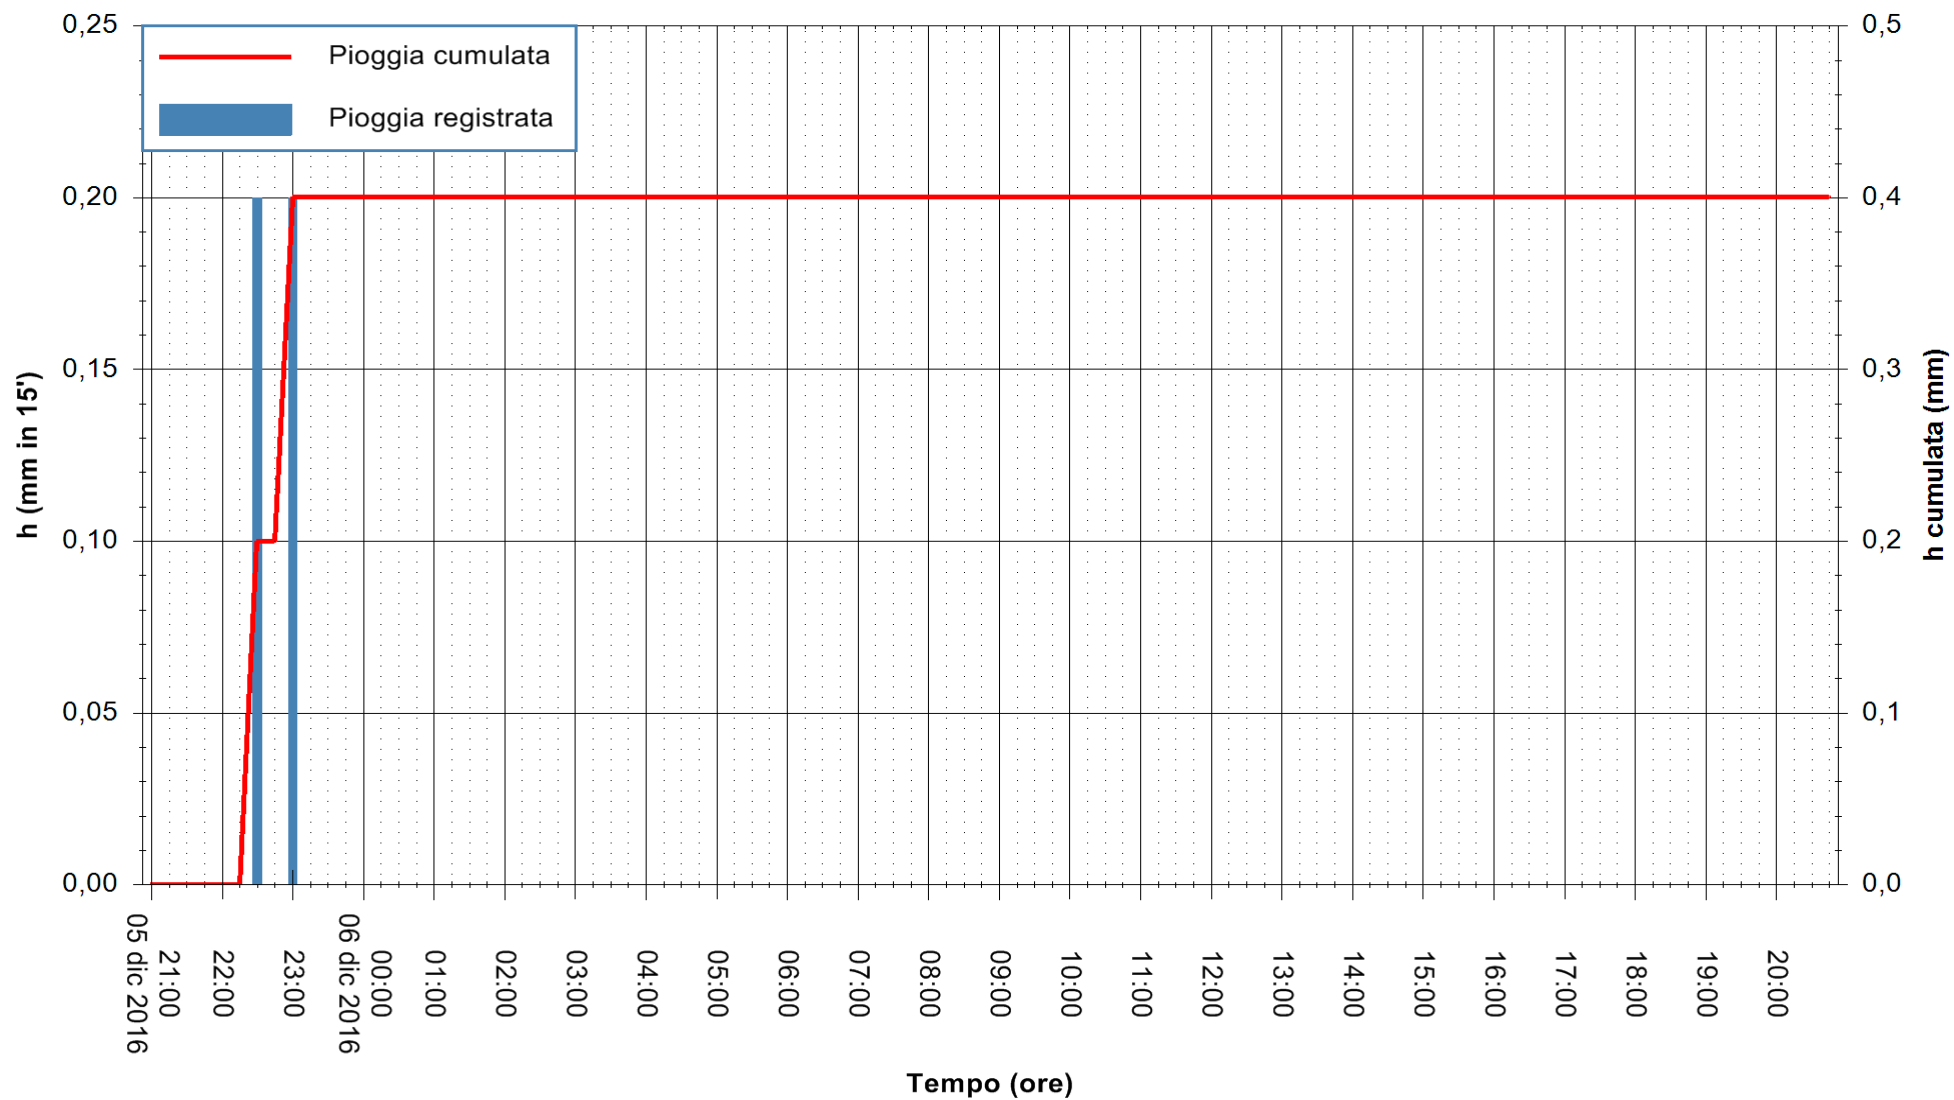

Stazione pluviometrica Tempio
Area CUSSEDDU
Pioggia registrata nelle ultime 24 ore
Consultazione alle ore 21:01 del 06/12/2016

ARPAS
F.to il Dirigente Responsabile
Dott. Giuseppe Bianco

REGIONE AUTÒNOMA DE SARDIGNA
REGIONE AUTONOMA DELLA SARDEGNA

Stazione pluviometrica Pianu
Area PIANU 15
Pioggia registrata nelle ultime 24 ore
Consultazione alle ore 21:01 del 06/12/2016

ARPAS
F.to il Dirigente Responsabile
Dott. Giuseppe Bianco

REGIONE AUTONOMA DE SARDIGNA
REGIONE AUTONOMA DELLA SARDEGNA

Stazione pluviometrica San Priamo
Area SAN PRIAMO
Pioggia registrata nelle ultime 24 ore
Consultazione alle ore 21:01 del 06/12/2016

ARPAS
F.to il Dirigente Responsabile
Dott. Giuseppe Bianco

REGIONE AUTÒNOMA DE SARDIGNA
REGIONE AUTONOMA DELLA SARDEGNA