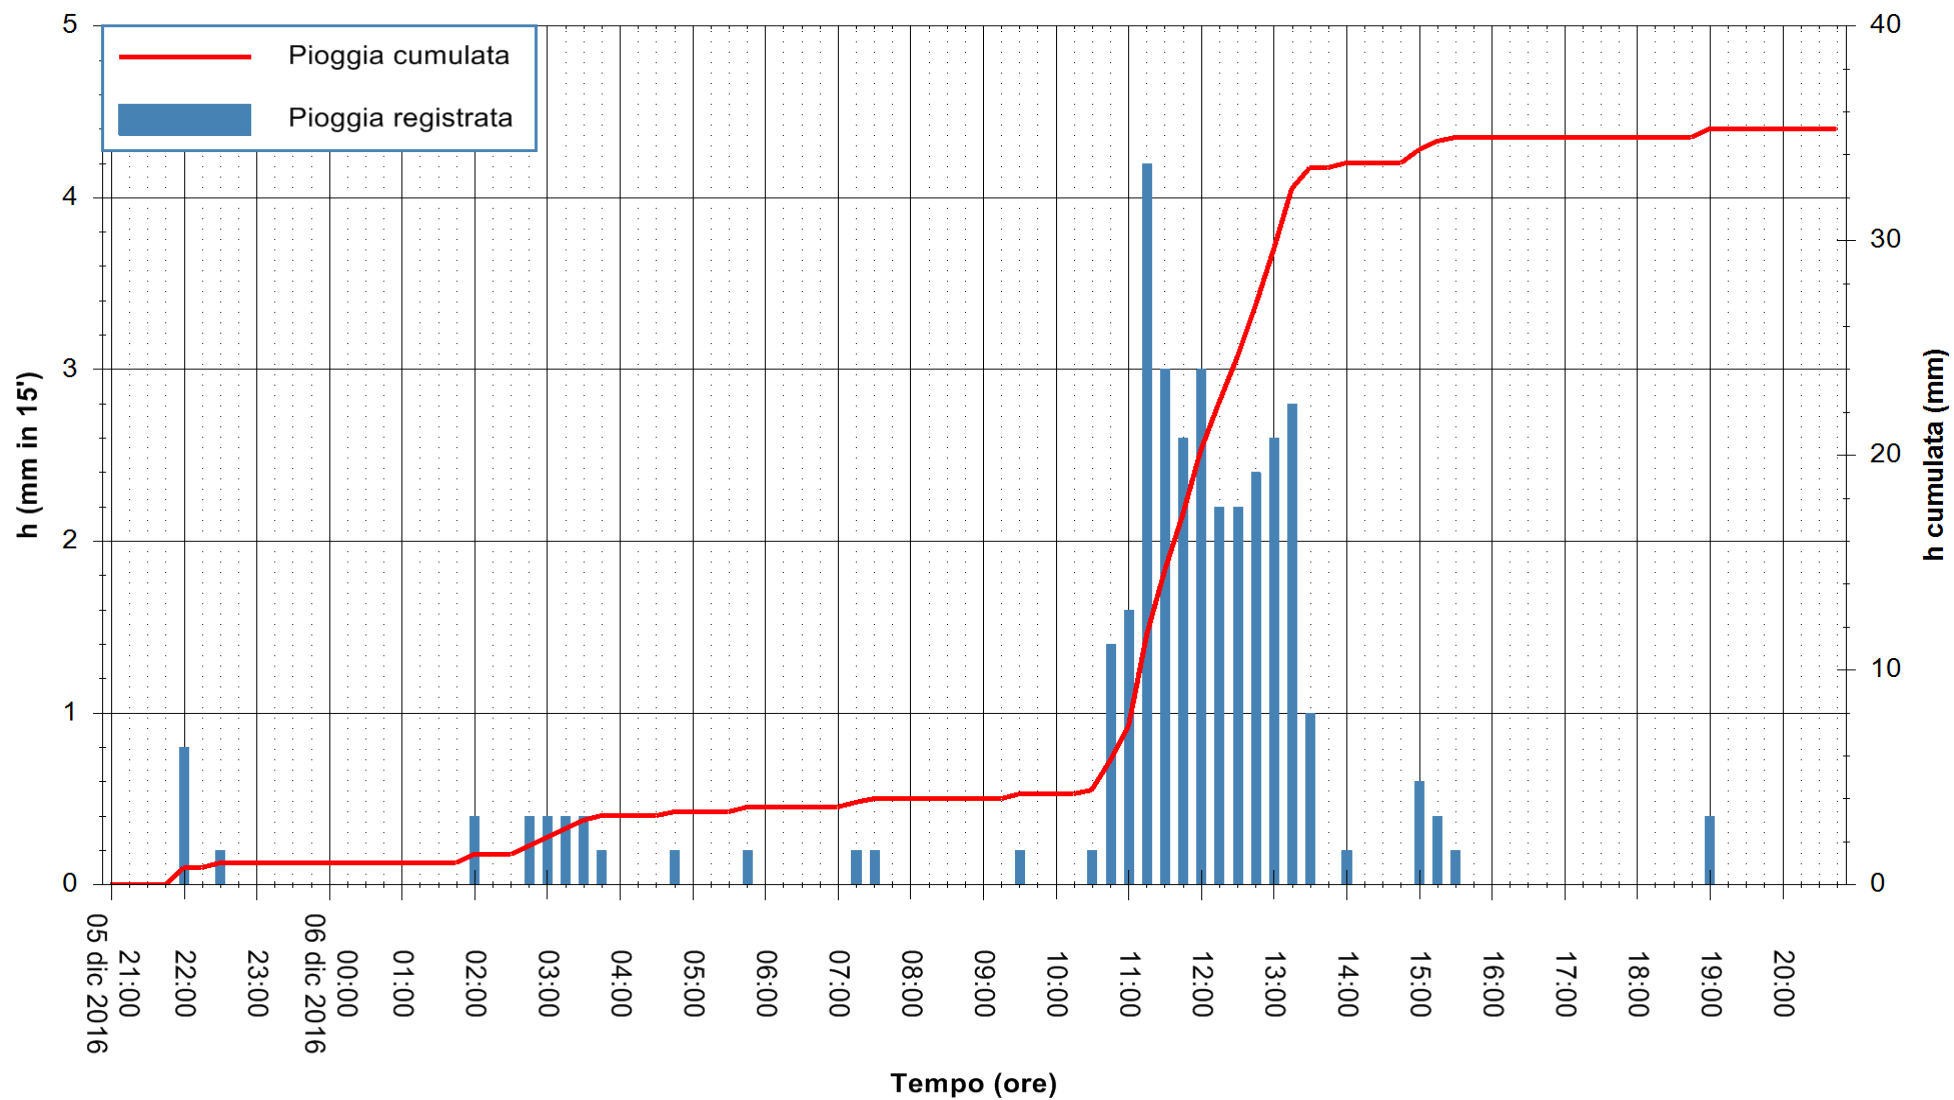

Stazione pluviometrica Tempio
Area CUSSEDDU
Pioggia registrata nelle ultime 24 ore
Consultazione alle ore 21:01 del 06/12/2016

ARPAS
F.to il Dirigente Responsabile
Dott. Giuseppe Bianco

REGIONE AUTÒNOMA DE SARDIGNA
REGIONE AUTONOMA DELLA SARDEGNA

Stazione pluviometrica San Priamo
Area SAN PRIAMO
Pioggia registrata nelle ultime 24 ore
Consultazione alle ore 21:01 del 06/12/2016

ARPAS
F.to il Dirigente Responsabile
Dott. Giuseppe Bianco

REGIONE AUTÒNOMA DE SARDIGNA
REGIONE AUTONOMA DELLA SARDEGNA

Stazione pluviometrica Mamone
Area MAMONE
Pioggia registrata nelle ultime 24 ore
Consultazione alle ore 21:01 del 06/12/2016

ARPAS
F.to il Dirigente Responsabile
Dott. Giuseppe Bianco

REGIONE AUTÒNOMA DE SARDIGNA
REGIONE AUTONOMA DELLA SARDEGNA