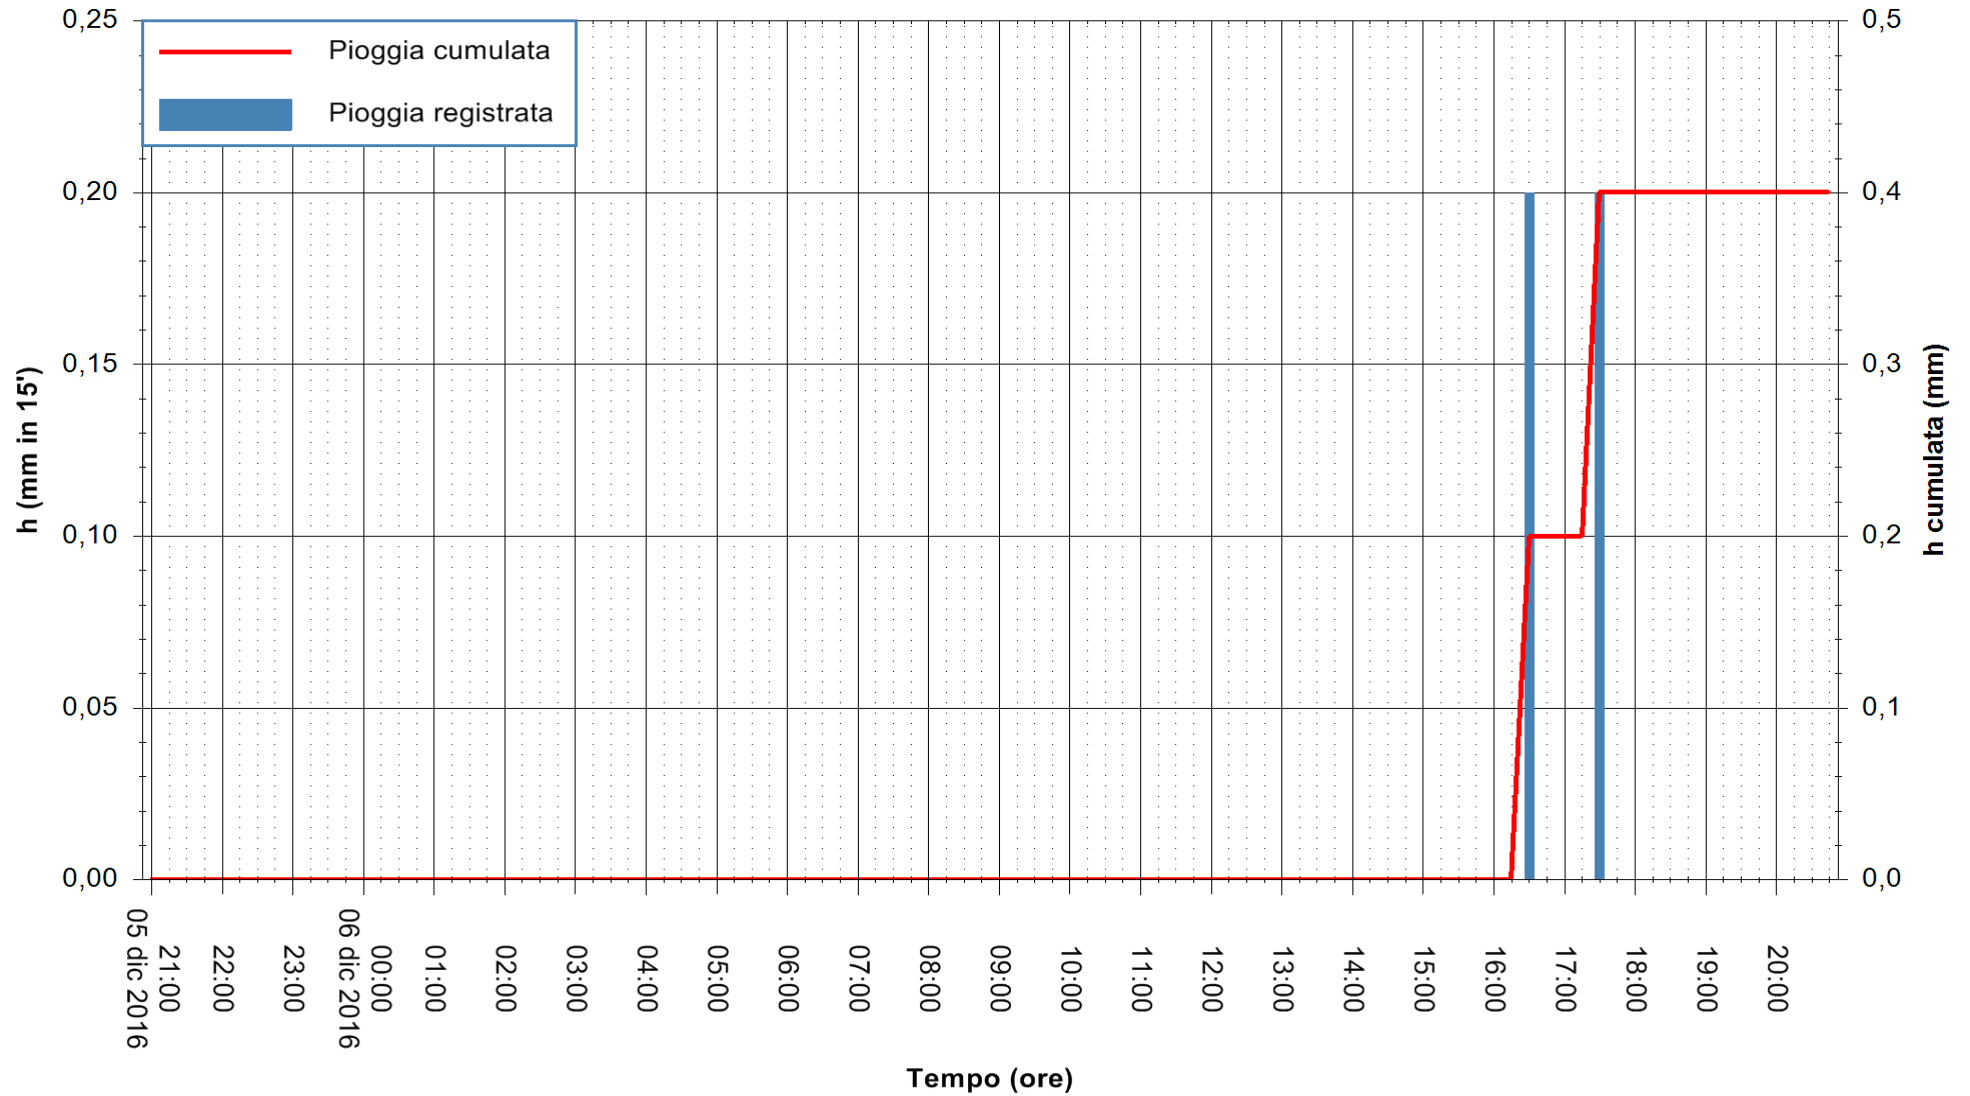

Stazione pluviometrica San Priamo
Area SAN PRIAMO
Pioggia registrata nelle ultime 24 ore
Consultazione alle ore 21:01 del 06/12/2016

ARPAS
F.to il Dirigente Responsabile
Dott. Giuseppe Bianco

REGIONE AUTÒNOMA DE SARDIGNA
REGIONE AUTONOMA DELLA SARDEGNA