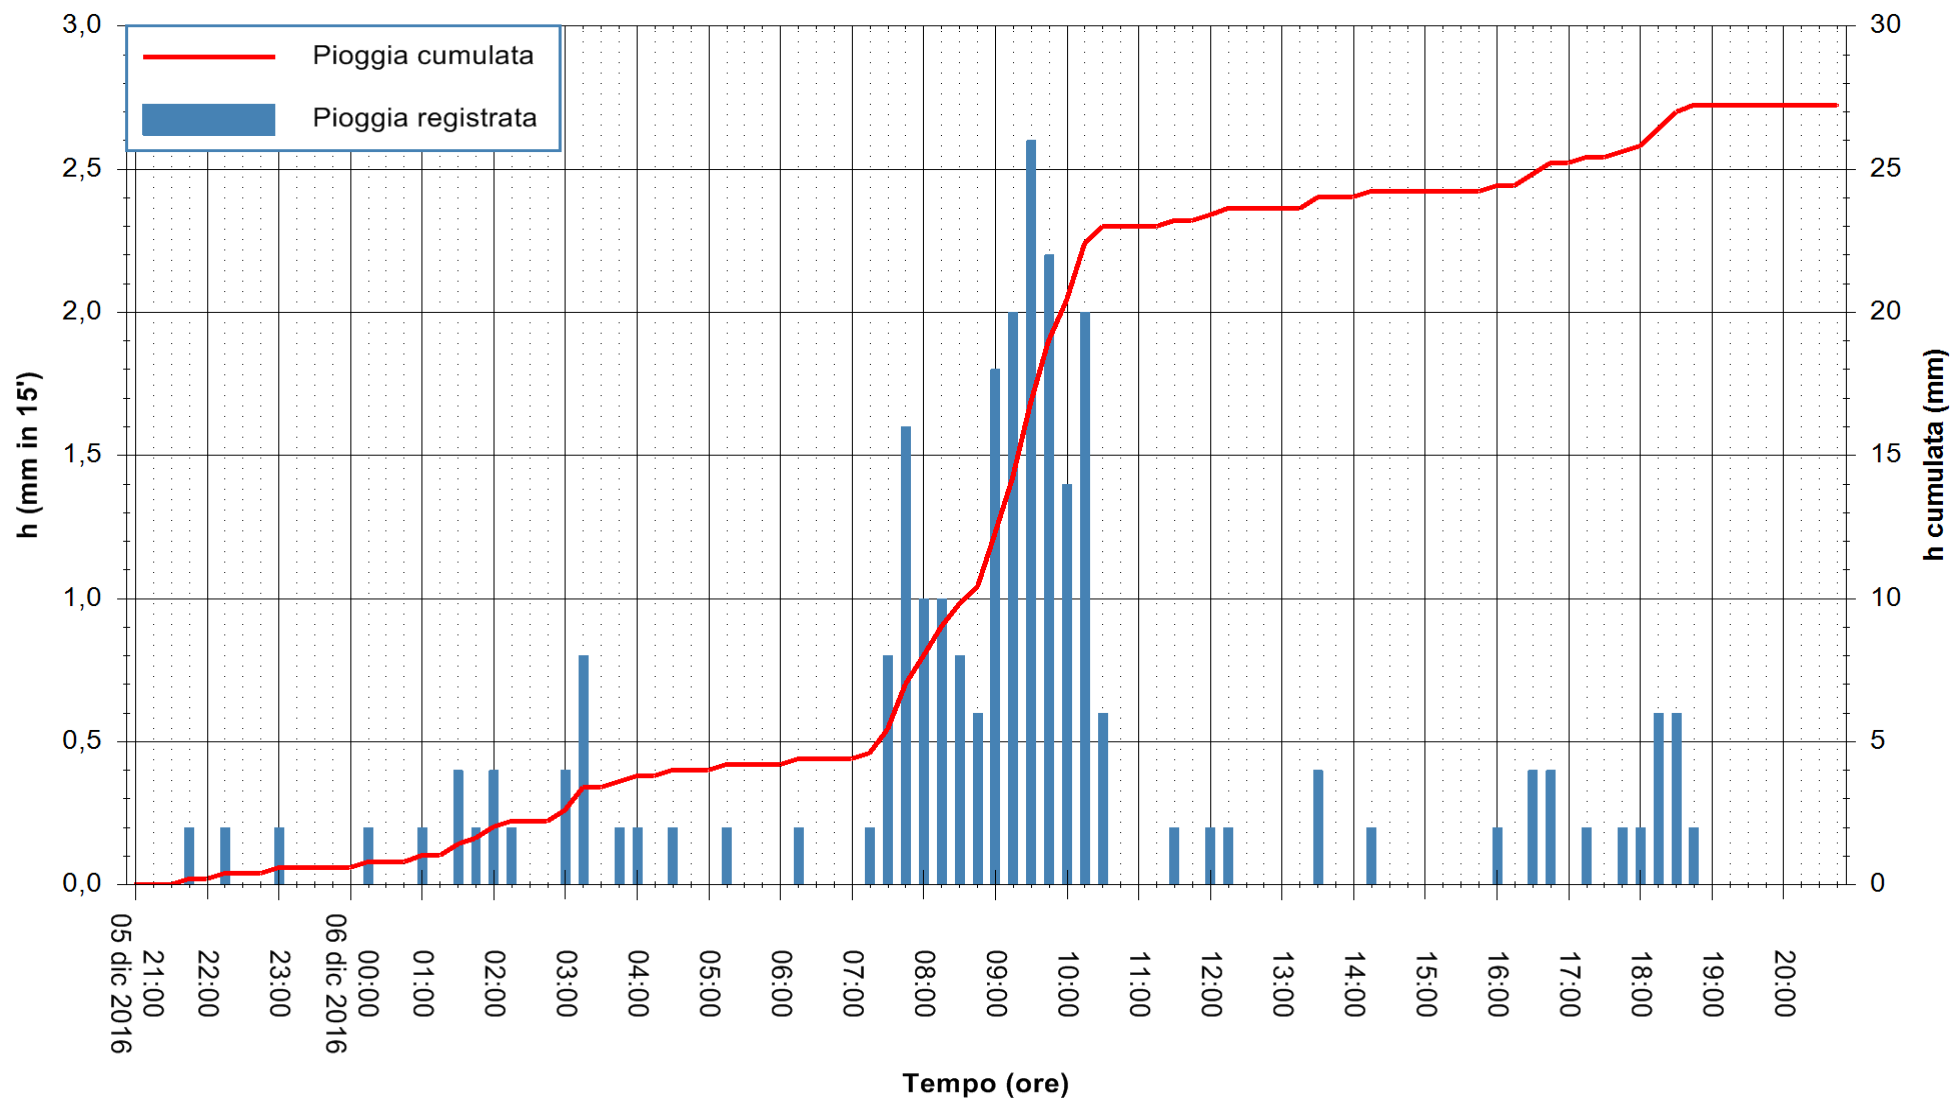

Stazione pluviometrica Tempio
Area CUSSEDDU
Pioggia registrata nelle ultime 24 ore
Consultazione alle ore 21:01 del 06/12/2016

ARPAS
F.to il Dirigente Responsabile
Dott. Giuseppe Bianco

REGIONE AUTÒNOMA DE SARDIGNA
REGIONE AUTONOMA DELLA SARDEGNA

Stazione pluviometrica Pianu
Area PIANU 15
Pioggia registrata nelle ultime 24 ore
Consultazione alle ore 21:01 del 06/12/2016

ARPAS
F.to il Dirigente Responsabile
Dott. Giuseppe Bianco

REGIONE AUTONOMA DE SARDIGNA
REGIONE AUTONOMA DELLA SARDEGNA

Stazione pluviometrica San Priamo
Area SAN PRIAMO
Pioggia registrata nelle ultime 24 ore
Consultazione alle ore 21:01 del 06/12/2016

ARPAS
F.to il Dirigente Responsabile
Dott. Giuseppe Bianco

REGIONE AUTÒNOMA DE SARDIGNA
REGIONE AUTONOMA DELLA SARDEGNA

Stazione pluviometrica Mamone
Area MAMONE
Pioggia registrata nelle ultime 24 ore
Consultazione alle ore 21:01 del 06/12/2016

ARPAS
F.to il Dirigente Responsabile
Dott. Giuseppe Bianco

REGIONE AUTÒNOMA DE SARDIGNA
REGIONE AUTONOMA DELLA SARDEGNA