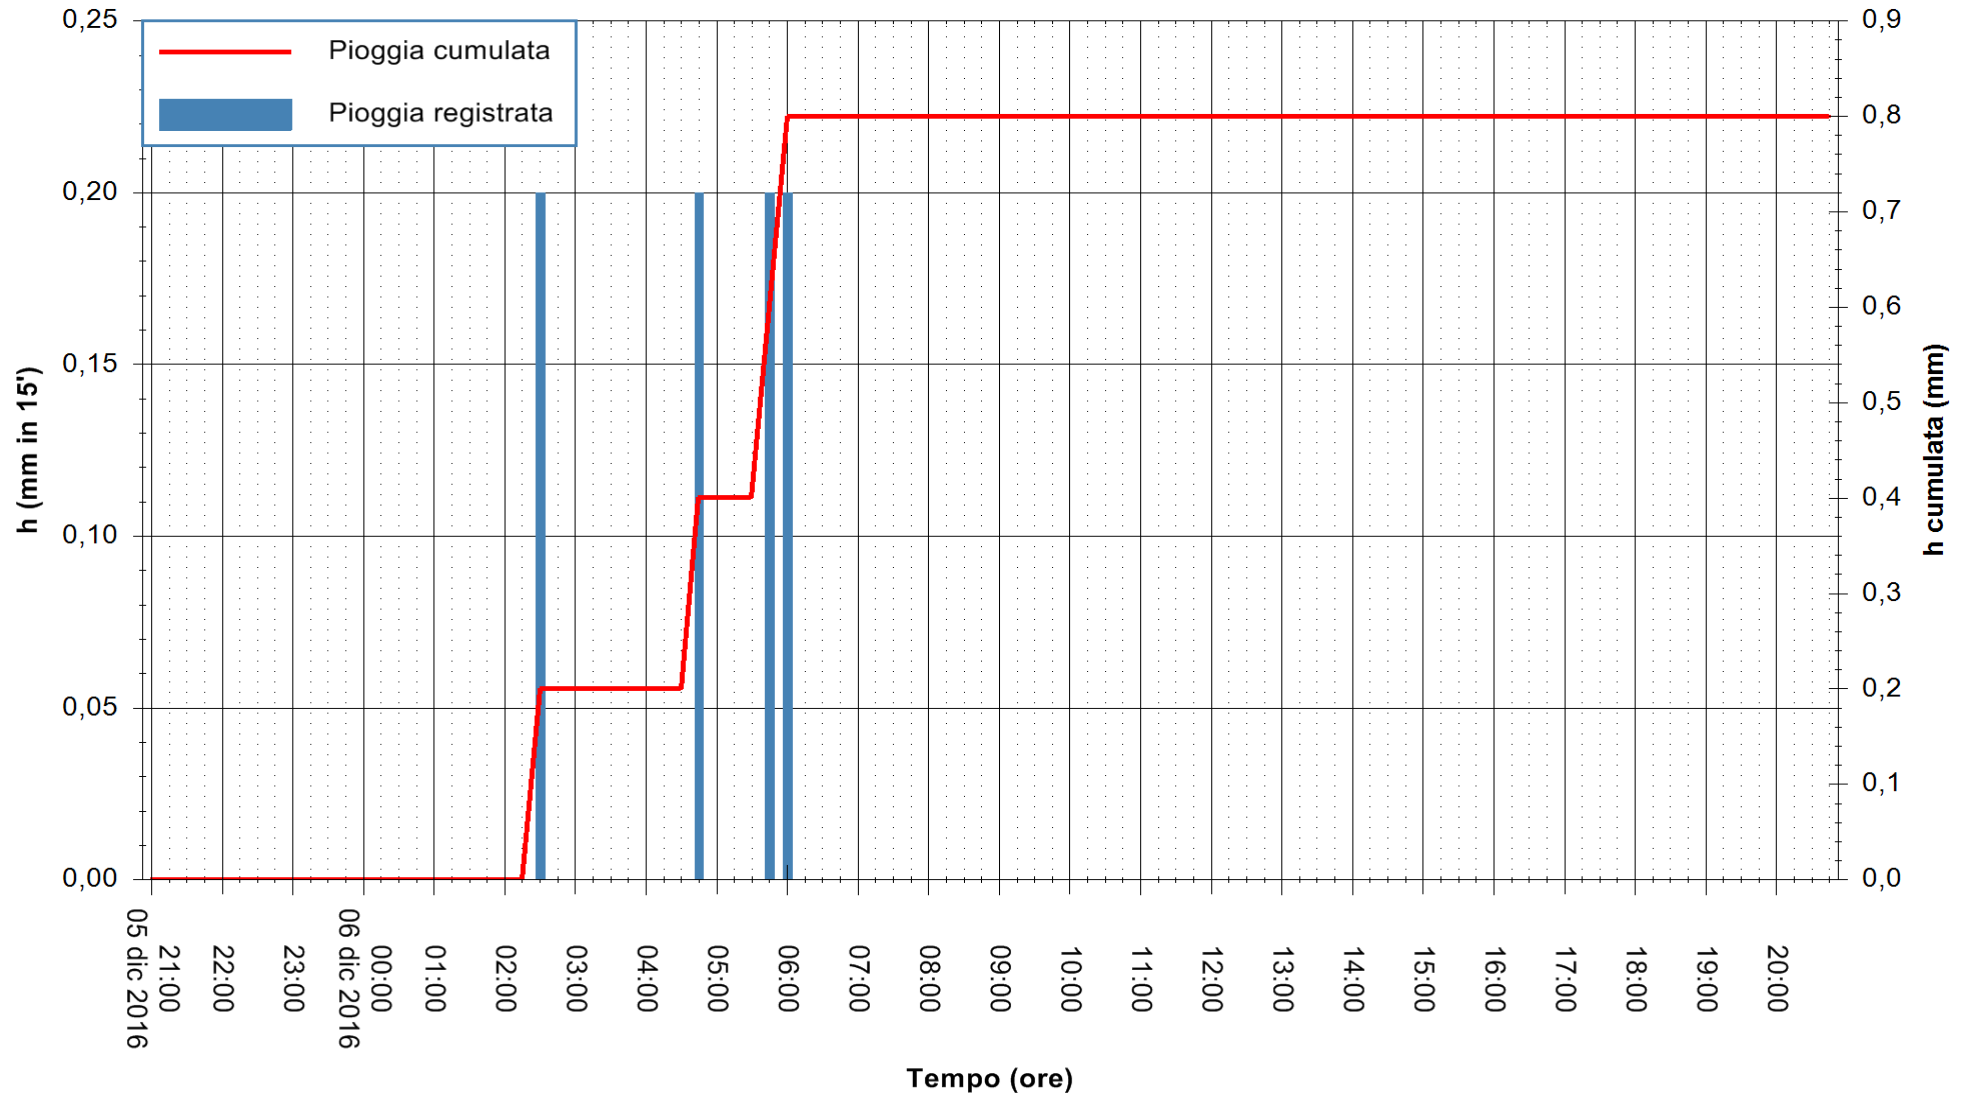

Stazione pluviometrica Mamone
Area MAMONE
Pioggia registrata nelle ultime 24 ore
Consultazione alle ore 21:01 del 06/12/2016

ARPAS
F.to il Dirigente Responsabile
Dott. Giuseppe Bianco

REGIONE AUTÒNOMA DE SARDIGNA
REGIONE AUTONOMA DELLA SARDEGNA