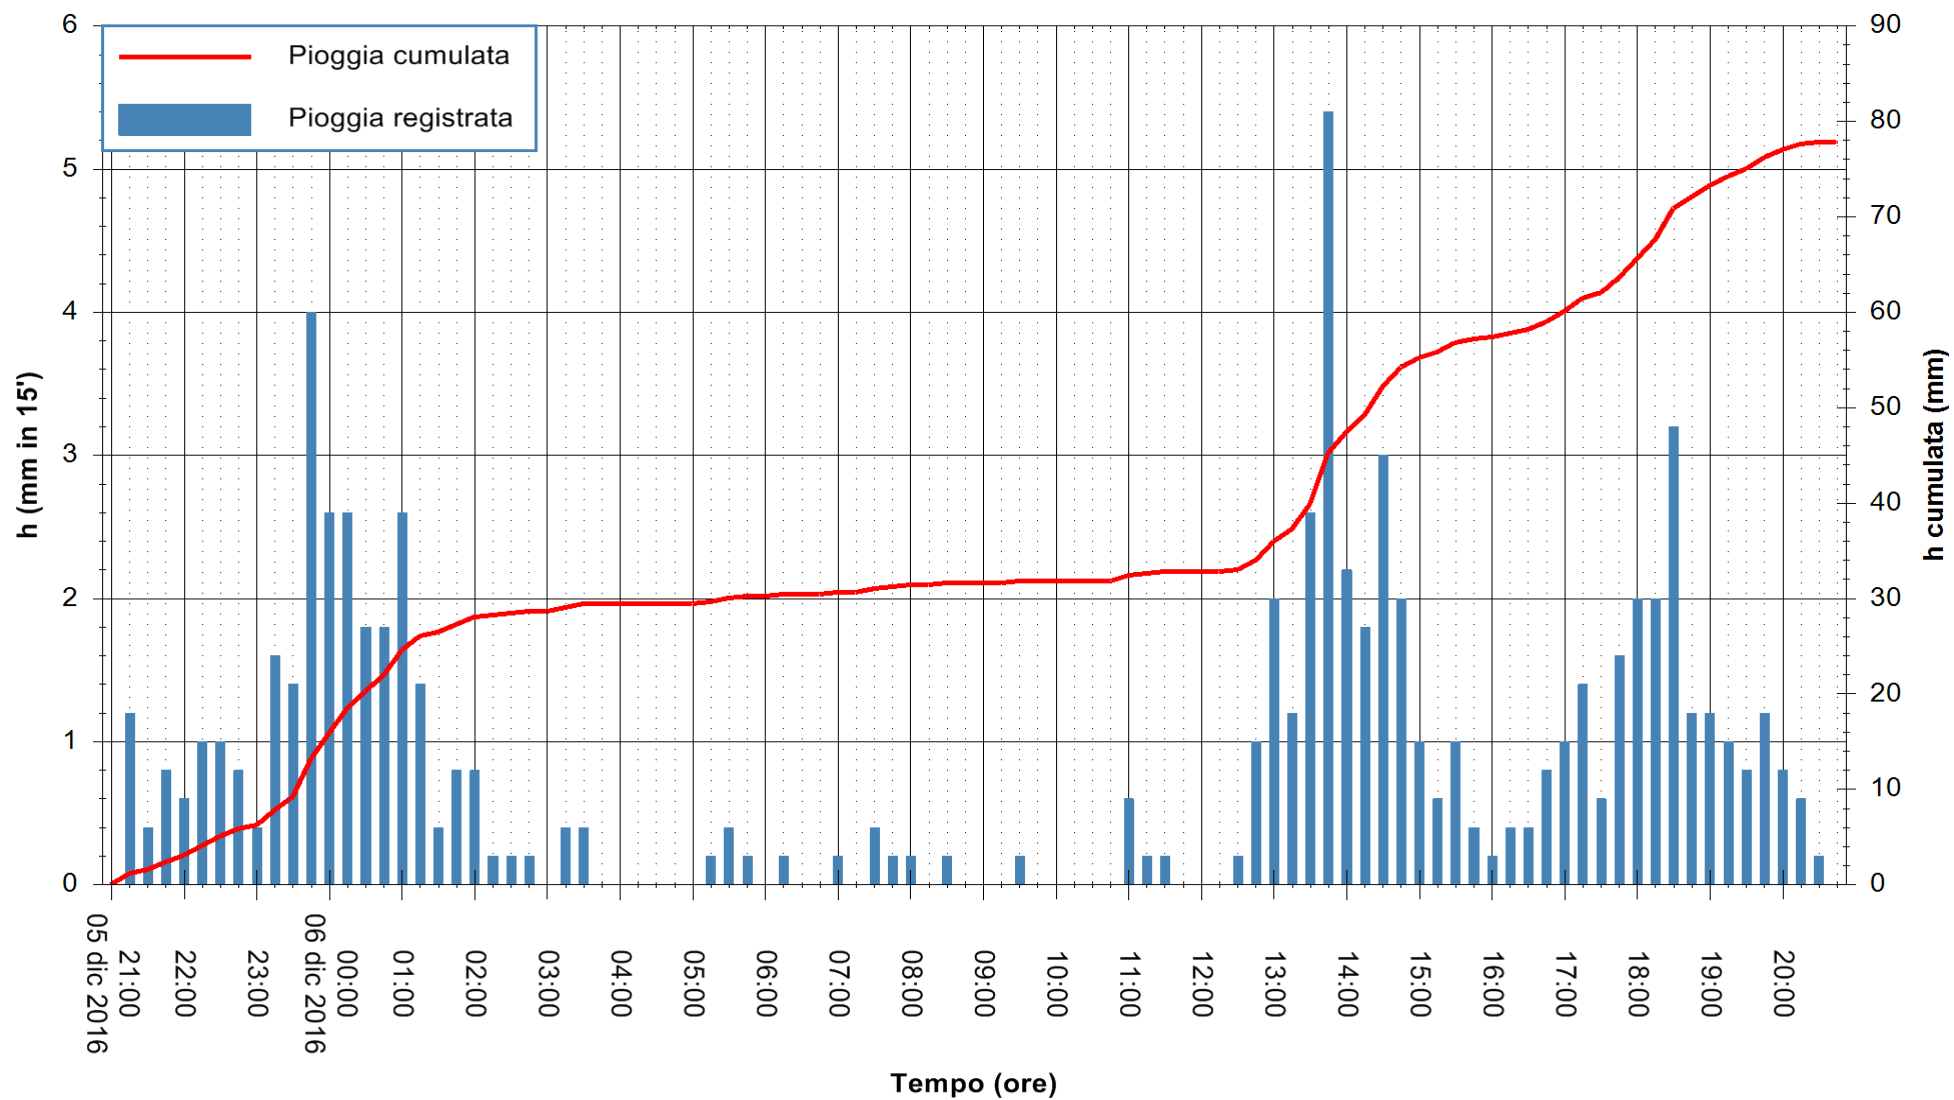

Stazione pluviometrica Tempio
Area CUSSEDDU
Pioggia registrata nelle ultime 24 ore
Consultazione alle ore 21:01 del 06/12/2016

ARPAS
F.to il Dirigente Responsabile
Dott. Giuseppe Bianco

REGIONE AUTÒNOMA DE SARDIGNA
REGIONE AUTONOMA DELLA SARDEGNA

Stazione pluviometrica San Priamo
Area SAN PRIAMO
Pioggia registrata nelle ultime 24 ore
Consultazione alle ore 21:01 del 06/12/2016

ARPAS
F.to il Dirigente Responsabile
Dott. Giuseppe Bianco

REGIONE AUTÒNOMA DE SARDIGNA
REGIONE AUTONOMA DELLA SARDEGNA

Stazione pluviometrica Mamone
Area MAMONE
Pioggia registrata nelle ultime 24 ore
Consultazione alle ore 21:01 del 06/12/2016

ARPAS
F.to il Dirigente Responsabile
Dott. Giuseppe Bianco

REGIONE AUTÒNOMA DE SARDIGNA
REGIONE AUTONOMA DELLA SARDEGNA