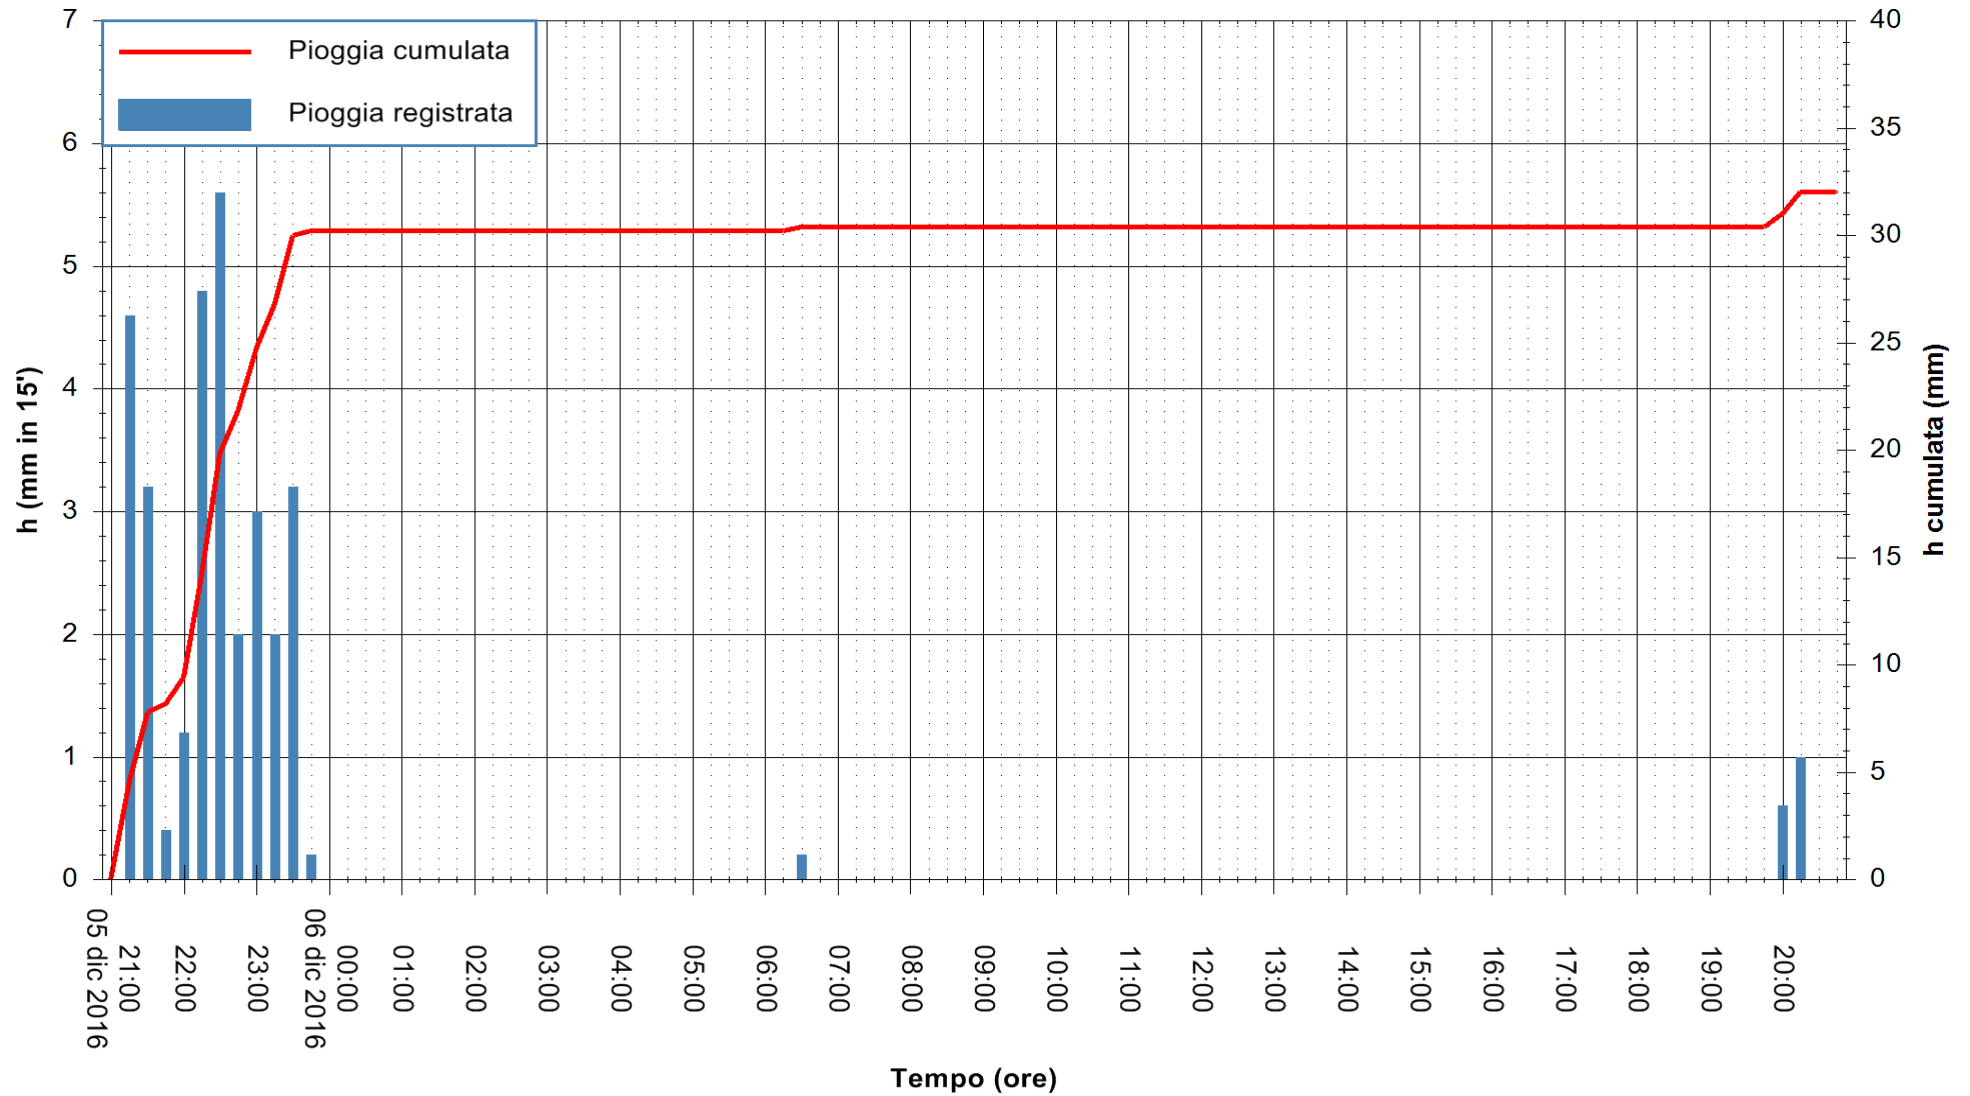

Stazione pluviometrica Tempio
Area CUSSEDDU
Pioggia registrata nelle ultime 24 ore
Consultazione alle ore 21:01 del 06/12/2016

ARPAS
F.to il Dirigente Responsabile
Dott. Giuseppe Bianco

REGIONE AUTÒNOMA DE SARDIGNA
REGIONE AUTONOMA DELLA SARDEGNA

Stazione pluviometrica Pianu
Area PIANU 15
Pioggia registrata nelle ultime 24 ore
Consultazione alle ore 21:01 del 06/12/2016

ARPAS
F.to il Dirigente Responsabile
Dott. Giuseppe Bianco

REGIONE AUTONOMA DE SARDIGNA
REGIONE AUTONOMA DELLA SARDEGNA

Stazione pluviometrica San Priamo
Area SAN PRIAMO
Pioggia registrata nelle ultime 24 ore
Consultazione alle ore 21:01 del 06/12/2016

ARPAS
F.to il Dirigente Responsabile
Dott. Giuseppe Bianco

REGIONE AUTÒNOMA DE SARDIGNA
REGIONE AUTONOMA DELLA SARDEGNA