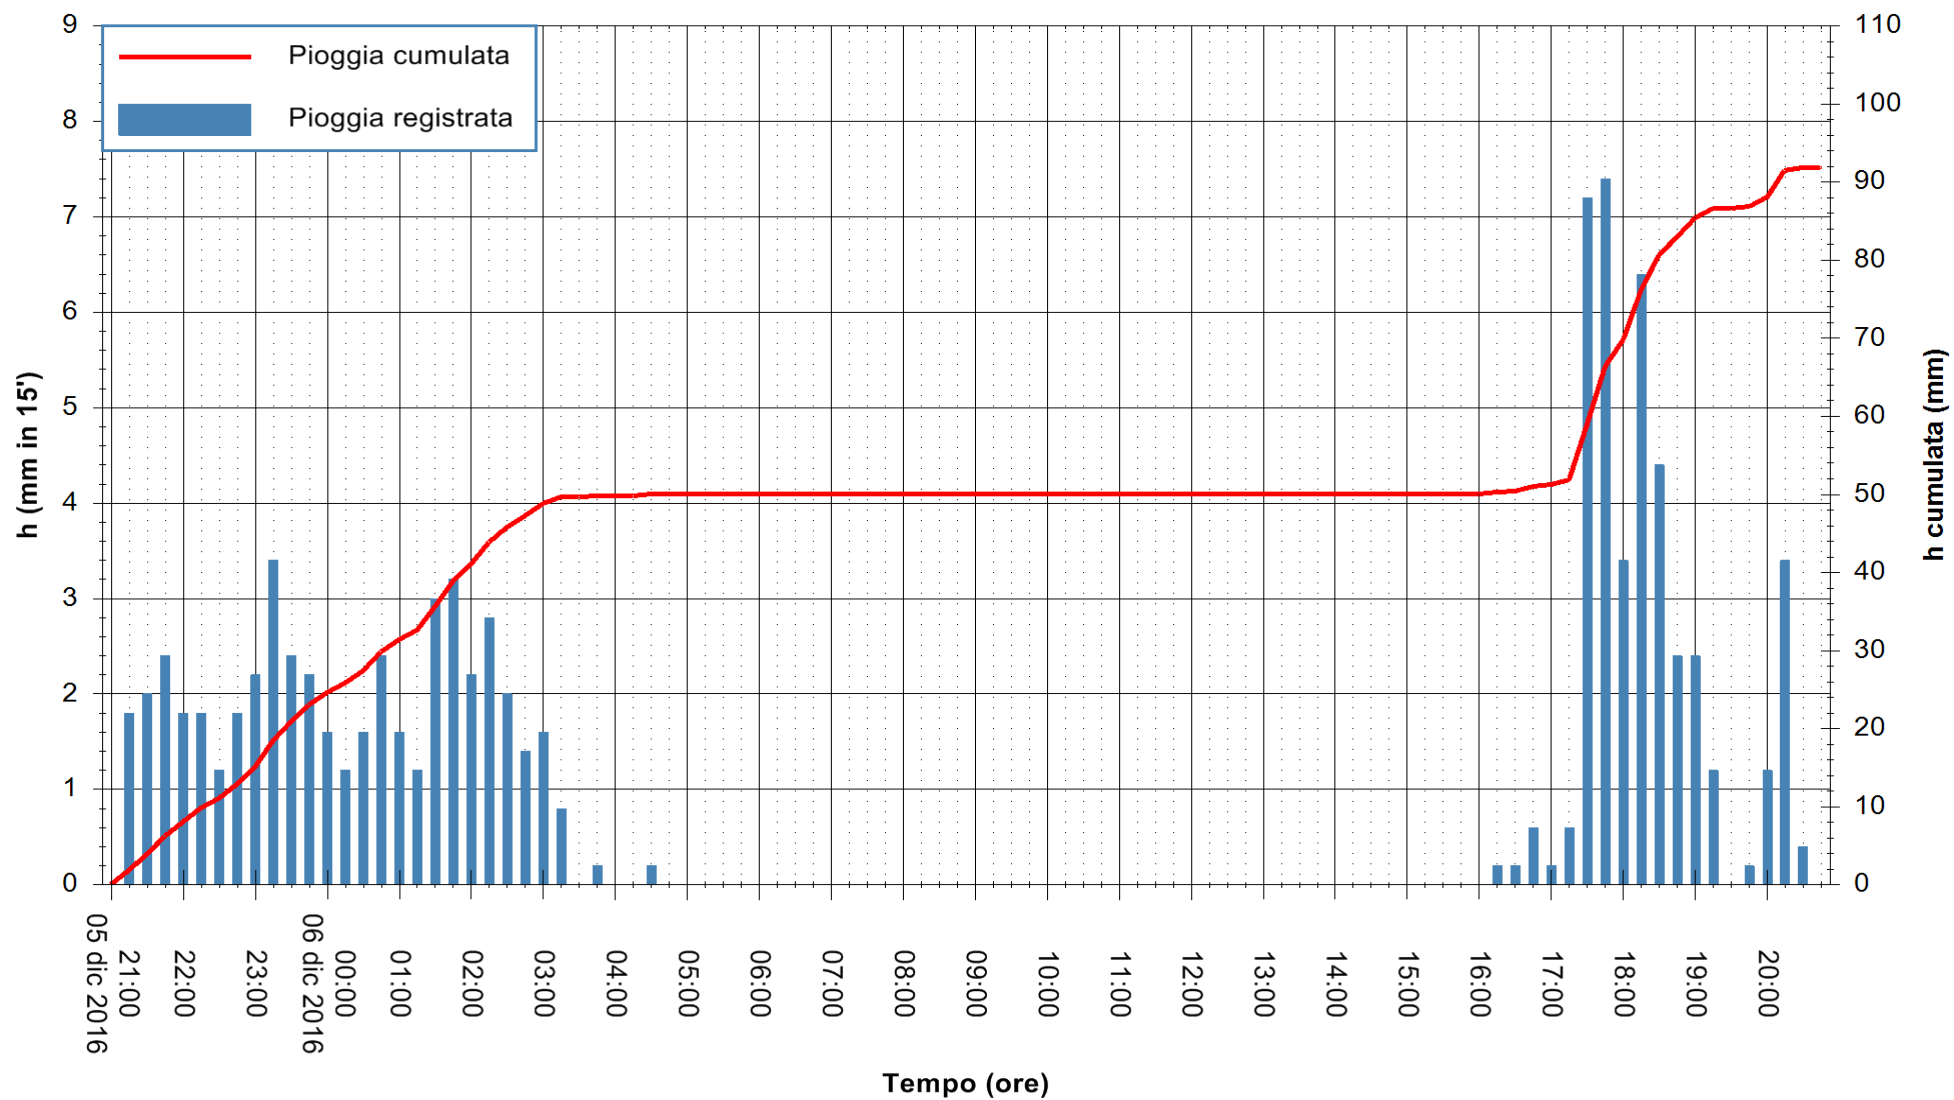

Stazione pluviometrica Tempio
Area CUSSEDDU
Pioggia registrata nelle ultime 24 ore
Consultazione alle ore 21:01 del 06/12/2016

ARPAS
F.to il Dirigente Responsabile
Dott. Giuseppe Bianco

REGIONE AUTÒNOMA DE SARDIGNA
REGIONE AUTONOMA DELLA SARDEGNA

Stazione pluviometrica Pianu
Area PIANU 15
Pioggia registrata nelle ultime 24 ore
Consultazione alle ore 21:01 del 06/12/2016

ARPAS
F.to il Dirigente Responsabile
Dott. Giuseppe Bianco

REGIONE AUTONOMA DE SARDIGNA
REGIONE AUTONOMA DELLA SARDEGNA

Stazione pluviometrica San Priamo
Area SAN PRIAMO
Pioggia registrata nelle ultime 24 ore
Consultazione alle ore 21:01 del 06/12/2016

ARPAS
F.to il Dirigente Responsabile
Dott. Giuseppe Bianco

REGIONE AUTÒNOMA DE SARDIGNA
REGIONE AUTONOMA DELLA SARDEGNA

Stazione pluviometrica Mamone
Area MAMONE
Pioggia registrata nelle ultime 24 ore
Consultazione alle ore 21:01 del 06/12/2016

ARPAS
F.to il Dirigente Responsabile
Dott. Giuseppe Bianco

REGIONE AUTÒNOMA DE SARDIGNA
REGIONE AUTONOMA DELLA SARDEGNA