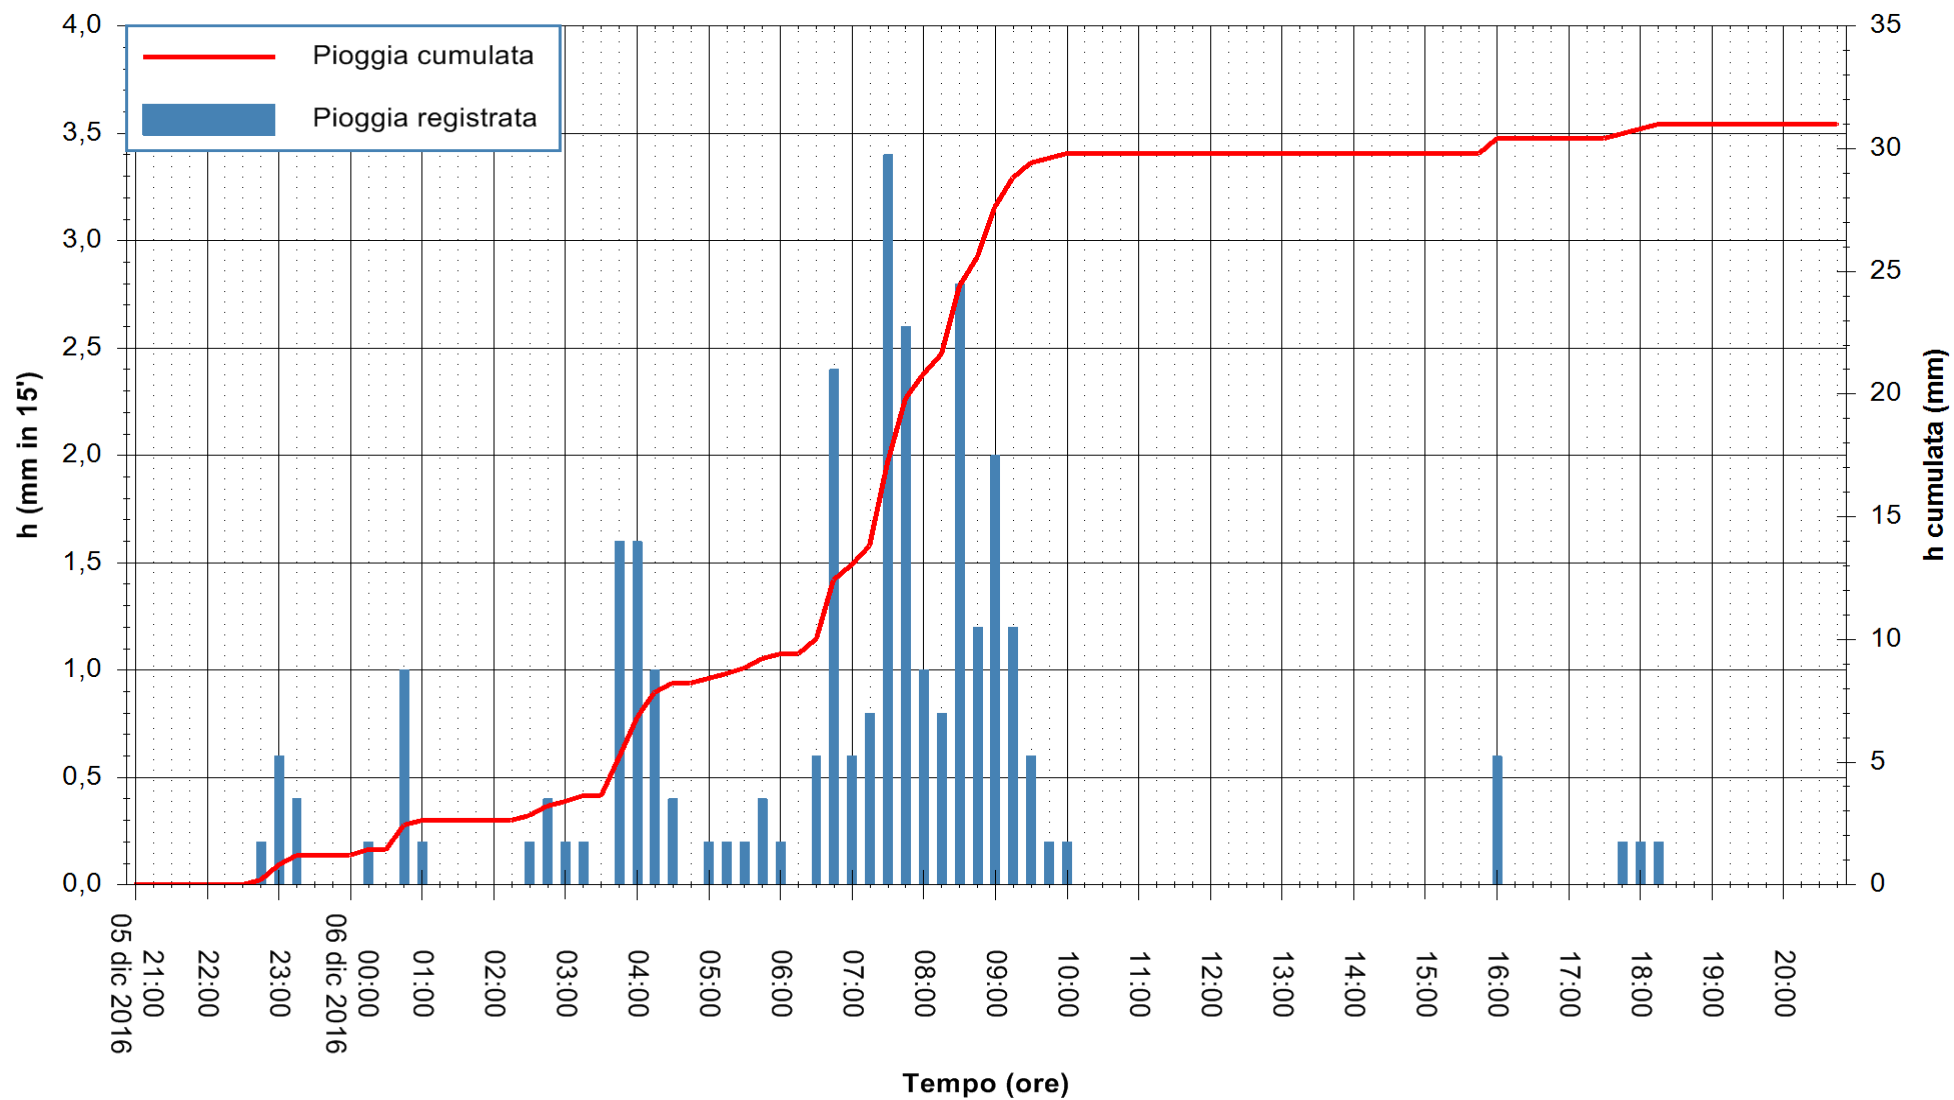

Stazione pluviometrica Tempio
Area CUSSEDDU
Pioggia registrata nelle ultime 24 ore
Consultazione alle ore 21:01 del 06/12/2016

ARPAS
F.to il Dirigente Responsabile
Dott. Giuseppe Bianco

REGIONE AUTÒNOMA DE SARDIGNA
REGIONE AUTONOMA DELLA SARDEGNA

Stazione pluviometrica San Priamo
Area SAN PRIAMO
Pioggia registrata nelle ultime 24 ore
Consultazione alle ore 21:01 del 06/12/2016

ARPAS
F.to il Dirigente Responsabile
Dott. Giuseppe Bianco

REGIONE AUTÒNOMA DE SARDIGNA
REGIONE AUTONOMA DELLA SARDEGNA

Stazione pluviometrica Mamone
Area MAMONE
Pioggia registrata nelle ultime 24 ore
Consultazione alle ore 21:01 del 06/12/2016

ARPAS
F.to il Dirigente Responsabile
Dott. Giuseppe Bianco

REGIONE AUTÒNOMA DE SARDIGNA
REGIONE AUTONOMA DELLA SARDEGNA