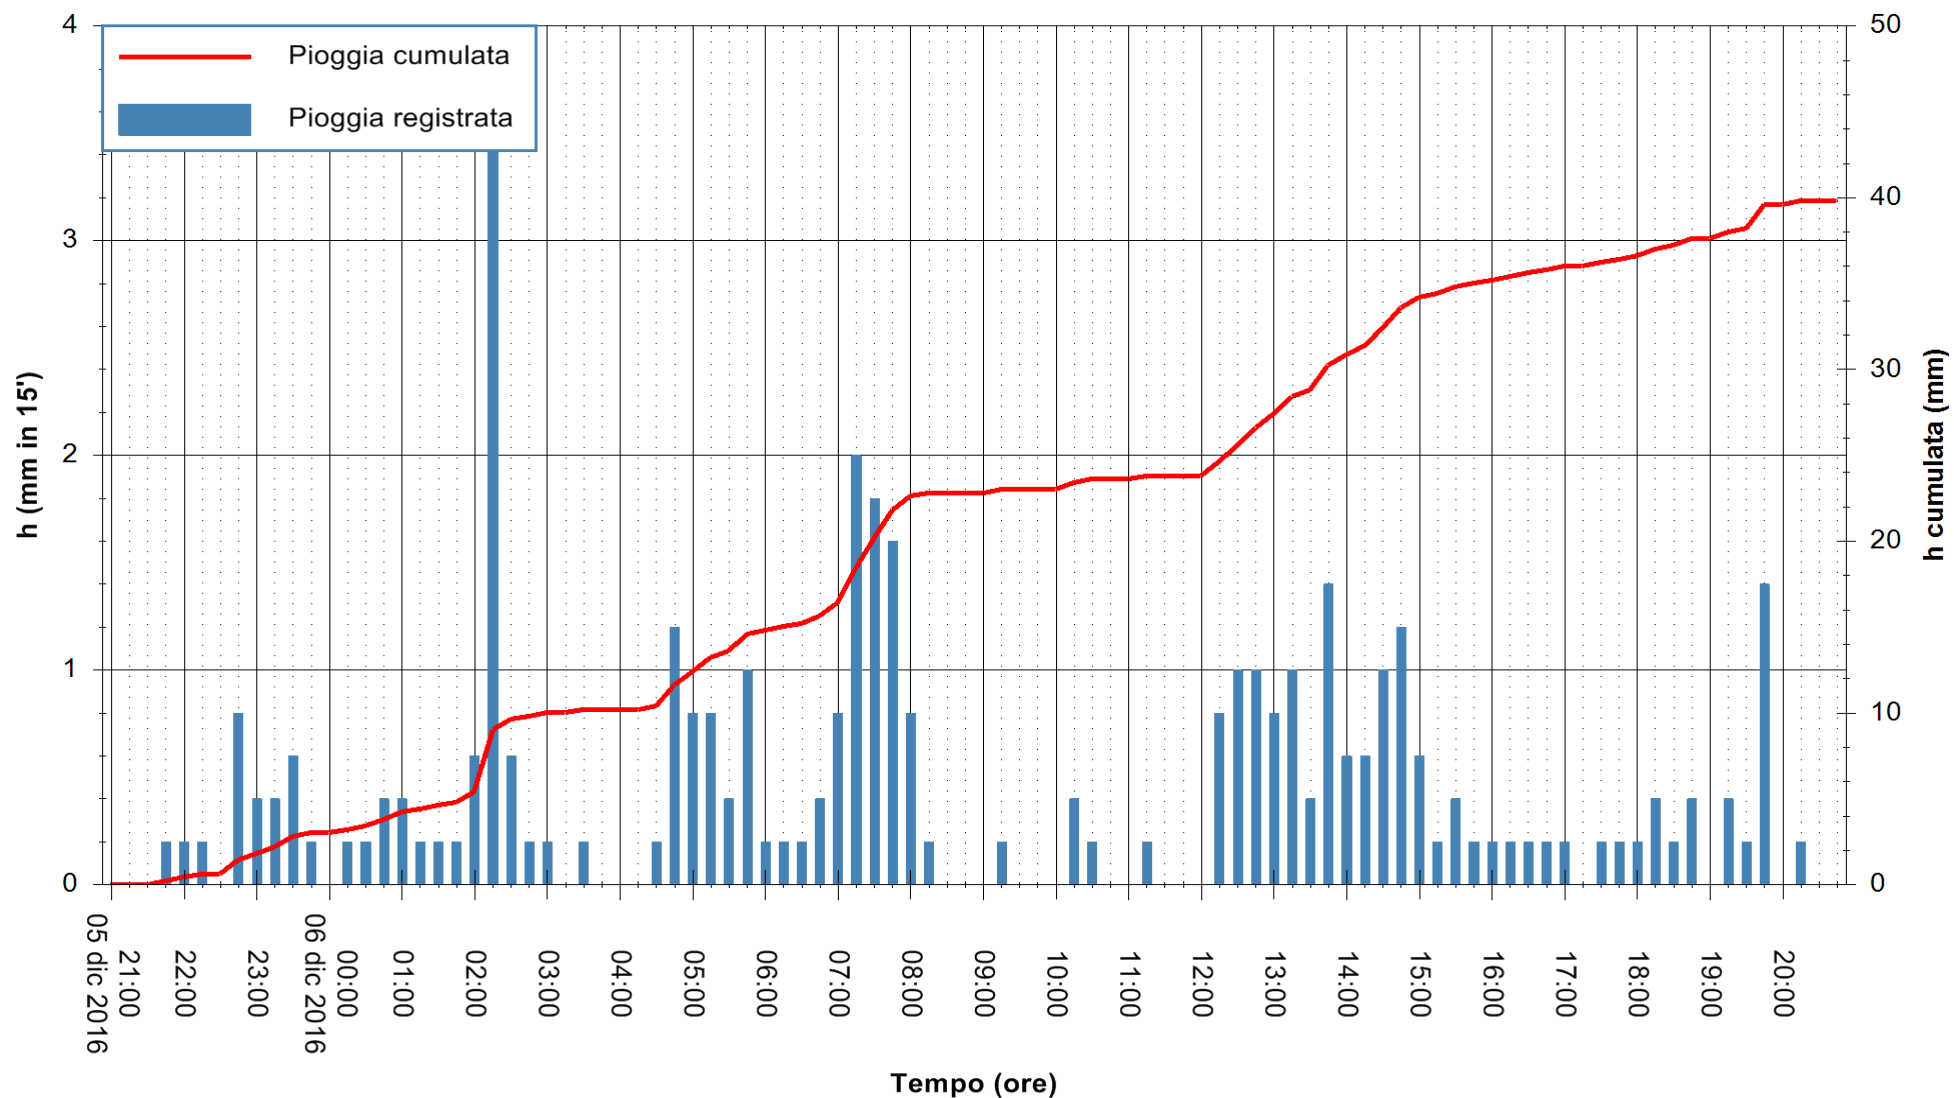

Stazione pluviometrica Tempio
Area CUSSEDDU
Pioggia registrata nelle ultime 24 ore
Consultazione alle ore 21:01 del 06/12/2016

ARPAS
F.to il Dirigente Responsabile
Dott. Giuseppe Bianco

REGIONE AUTÒNOMA DE SARDIGNA
REGIONE AUTONOMA DELLA SARDEGNA

Stazione pluviometrica San Priamo
Area SAN PRIAMO
Pioggia registrata nelle ultime 24 ore
Consultazione alle ore 21:01 del 06/12/2016

ARPAS
F.to il Dirigente Responsabile
Dott. Giuseppe Bianco

REGIONE AUTÒNOMA DE SARDIGNA
REGIONE AUTONOMA DELLA SARDEGNA

Stazione pluviometrica Mamone
Area MAMONE
Pioggia registrata nelle ultime 24 ore
Consultazione alle ore 21:01 del 06/12/2016

ARPAS
F.to il Dirigente Responsabile
Dott. Giuseppe Bianco

REGIONE AUTÒNOMA DE SARDIGNA
REGIONE AUTONOMA DELLA SARDEGNA