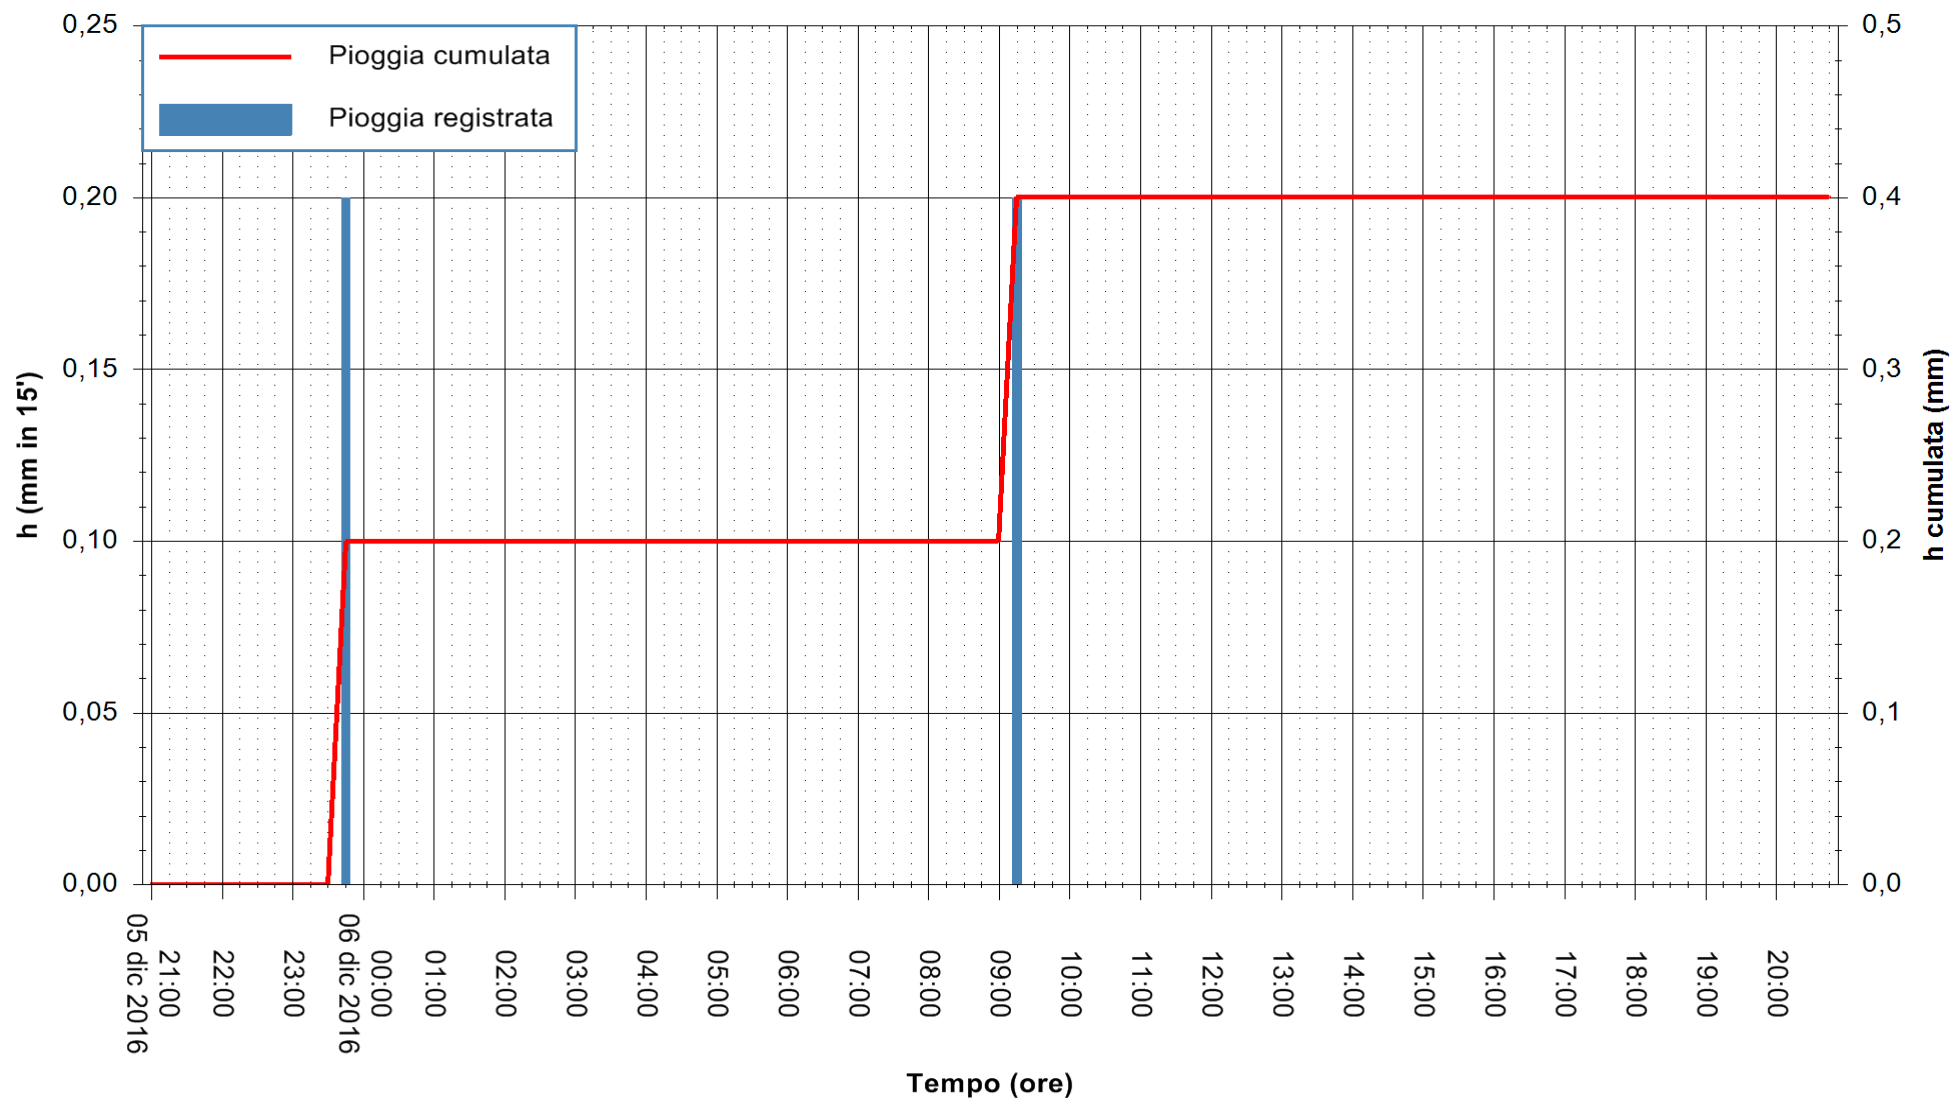

Stazione pluviometrica Tempio
Area CUSSEDDU
Pioggia registrata nelle ultime 24 ore
Consultazione alle ore 21:01 del 06/12/2016

ARPAS
F.to il Dirigente Responsabile
Dott. Giuseppe Bianco

REGIONE AUTÒNOMA DE SARDIGNA
REGIONE AUTONOMA DELLA SARDEGNA

Stazione pluviometrica Pianu
Area PIANU 15
Pioggia registrata nelle ultime 24 ore
Consultazione alle ore 21:01 del 06/12/2016

ARPAS
F.to il Dirigente Responsabile
Dott. Giuseppe Bianco

REGIONE AUTONOMA DE SARDIGNA
REGIONE AUTONOMA DELLA SARDEGNA

Stazione pluviometrica San Priamo
Area SAN PRIAMO
Pioggia registrata nelle ultime 24 ore
Consultazione alle ore 21:01 del 06/12/2016

ARPAS
F.to il Dirigente Responsabile
Dott. Giuseppe Bianco

REGIONE AUTÒNOMA DE SARDIGNA
REGIONE AUTONOMA DELLA SARDEGNA