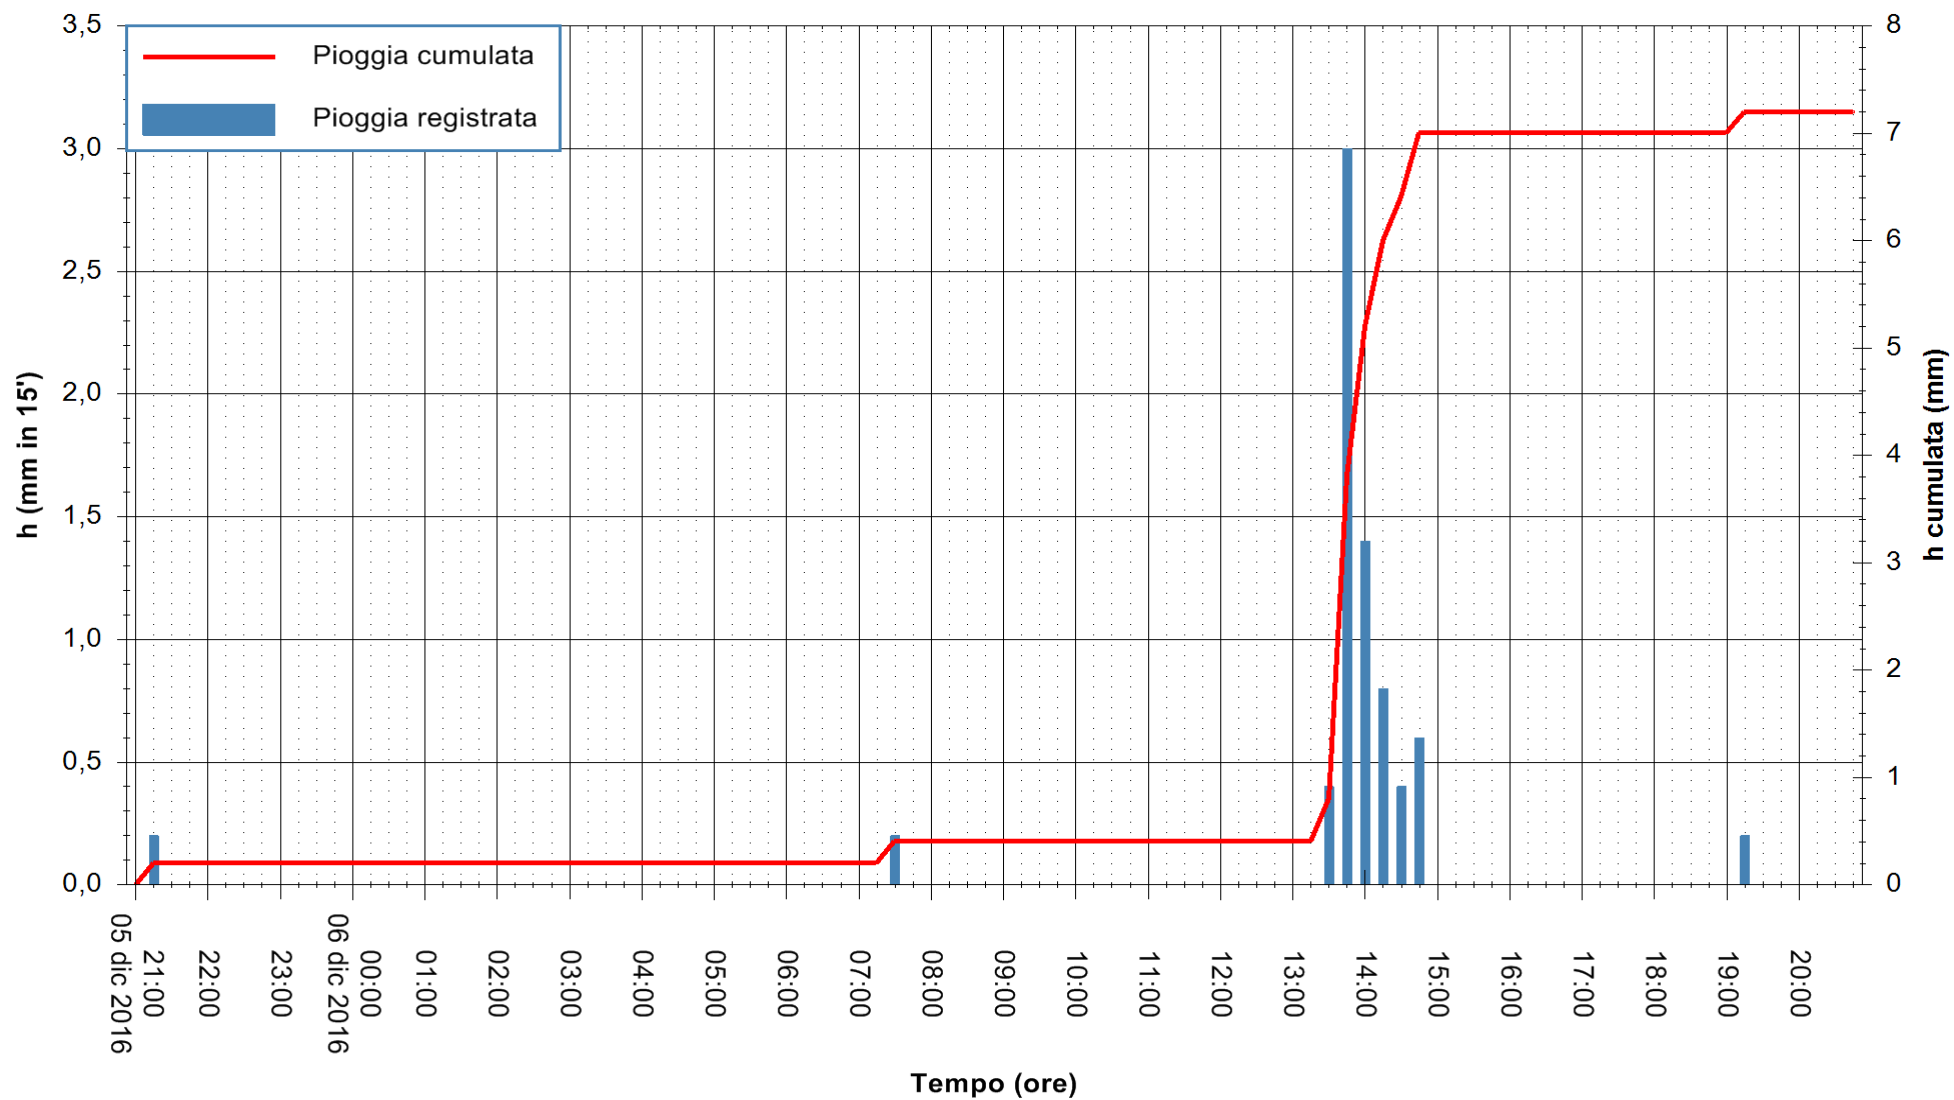

Stazione pluviometrica Tempio
Area CUSSEDDU
Pioggia registrata nelle ultime 24 ore
Consultazione alle ore 21:01 del 06/12/2016

ARPAS
F.to il Dirigente Responsabile
Dott. Giuseppe Bianco

REGIONE AUTÒNOMA DE SARDIGNA
REGIONE AUTONOMA DELLA SARDEGNA

Stazione pluviometrica Pianu
Area PIANU 15
Pioggia registrata nelle ultime 24 ore
Consultazione alle ore 21:01 del 06/12/2016

ARPAS
F.to il Dirigente Responsabile
Dott. Giuseppe Bianco

REGIONE AUTONOMA DE SARDIGNA
REGIONE AUTONOMA DELLA SARDEGNA

Stazione pluviometrica San Priamo
Area SAN PRIAMO
Pioggia registrata nelle ultime 24 ore
Consultazione alle ore 21:01 del 06/12/2016

ARPAS
F.to il Dirigente Responsabile
Dott. Giuseppe Bianco

REGIONE AUTÒNOMA DE SARDIGNA
REGIONE AUTONOMA DELLA SARDEGNA

Stazione pluviometrica Mamone
Area MAMONE
Pioggia registrata nelle ultime 24 ore
Consultazione alle ore 21:01 del 06/12/2016

ARPAS
F.to il Dirigente Responsabile
Dott. Giuseppe Bianco

REGIONE AUTÒNOMA DE SARDIGNA
REGIONE AUTONOMA DELLA SARDEGNA