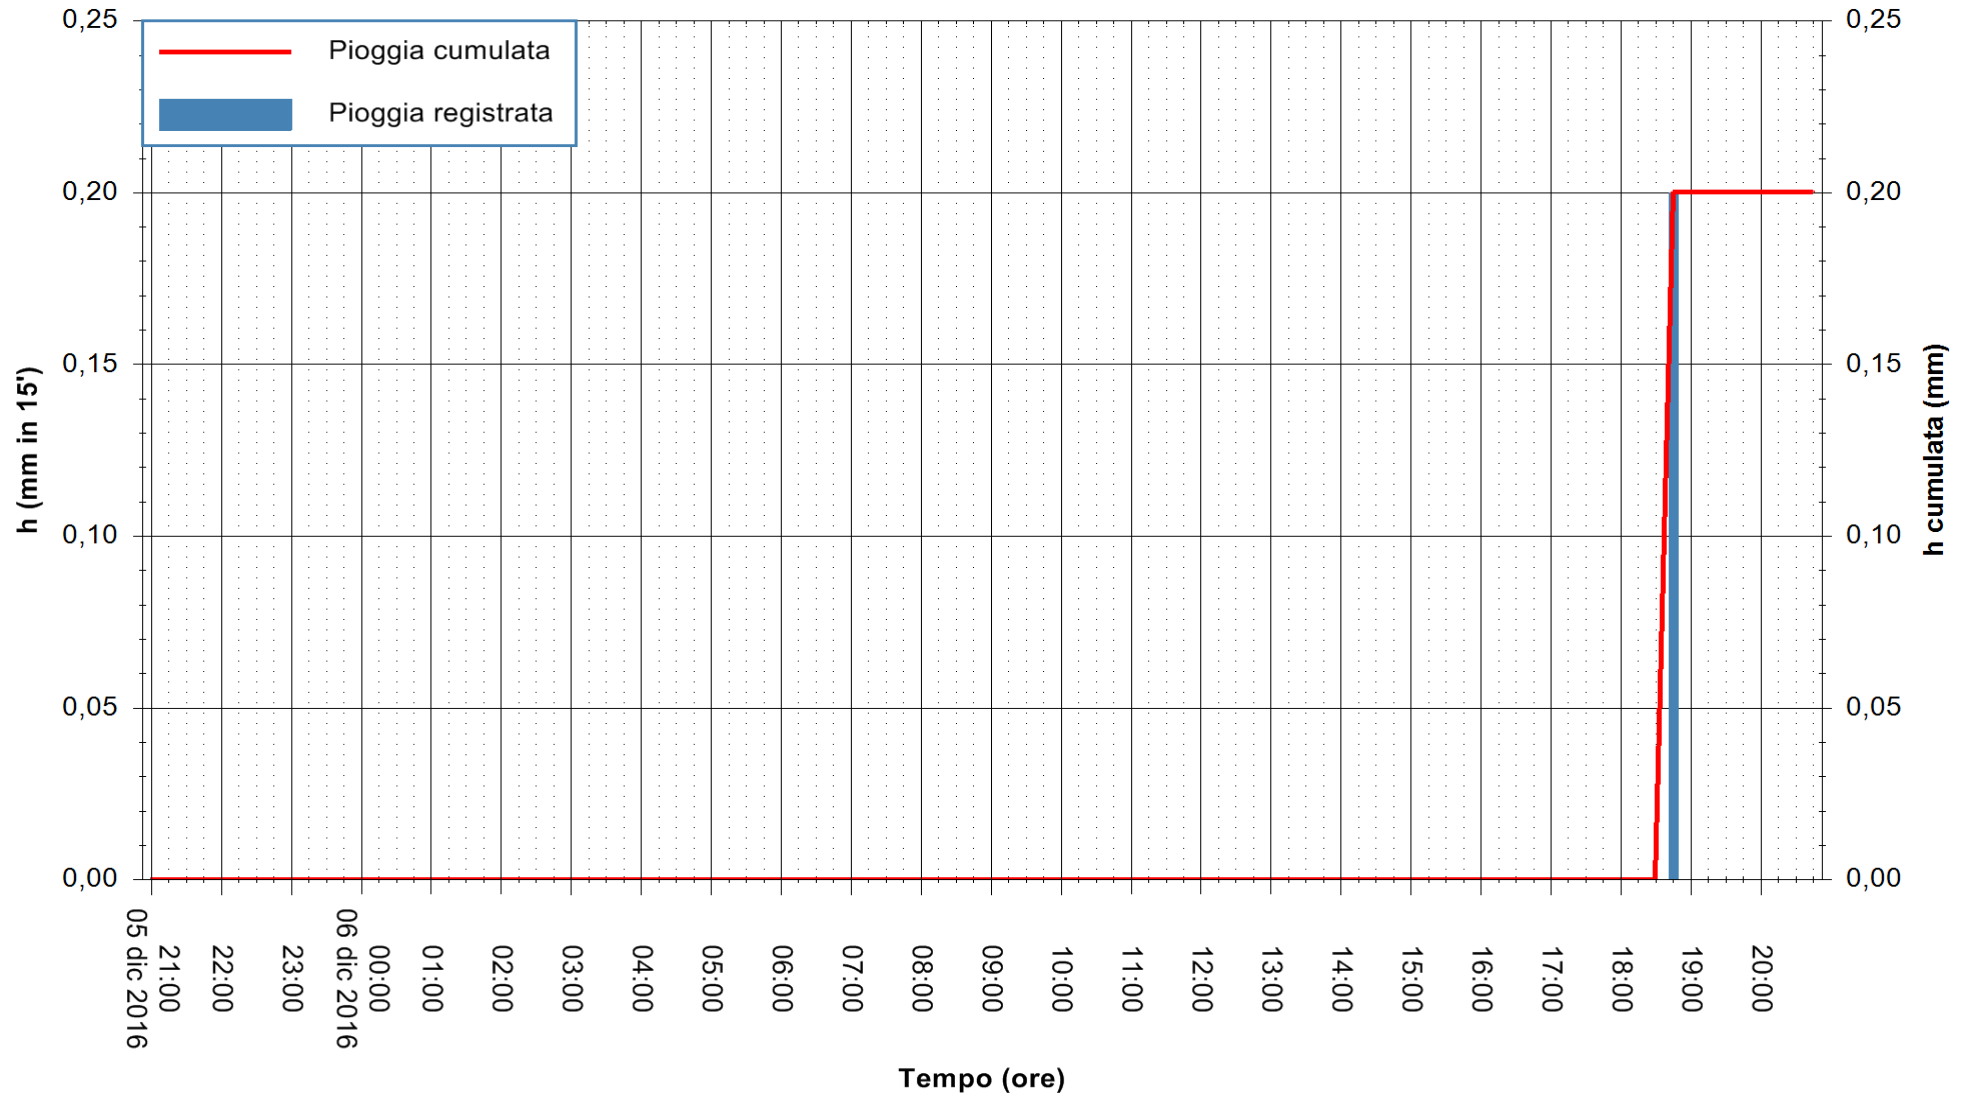

Stazione pluviometrica Tempio
Area CUSSEDDU
Pioggia registrata nelle ultime 24 ore
Consultazione alle ore 21:01 del 06/12/2016

ARPAS
F.to il Dirigente Responsabile
Dott. Giuseppe Bianco

REGIONE AUTÒNOMA DE SARDIGNA
REGIONE AUTONOMA DELLA SARDEGNA

Stazione pluviometrica Pianu
Area PIANU 15
Pioggia registrata nelle ultime 24 ore
Consultazione alle ore 21:01 del 06/12/2016

ARPAS
F.to il Dirigente Responsabile
Dott. Giuseppe Bianco

REGIONE AUTONOMA DE SARDIGNA
REGIONE AUTONOMA DELLA SARDEGNA