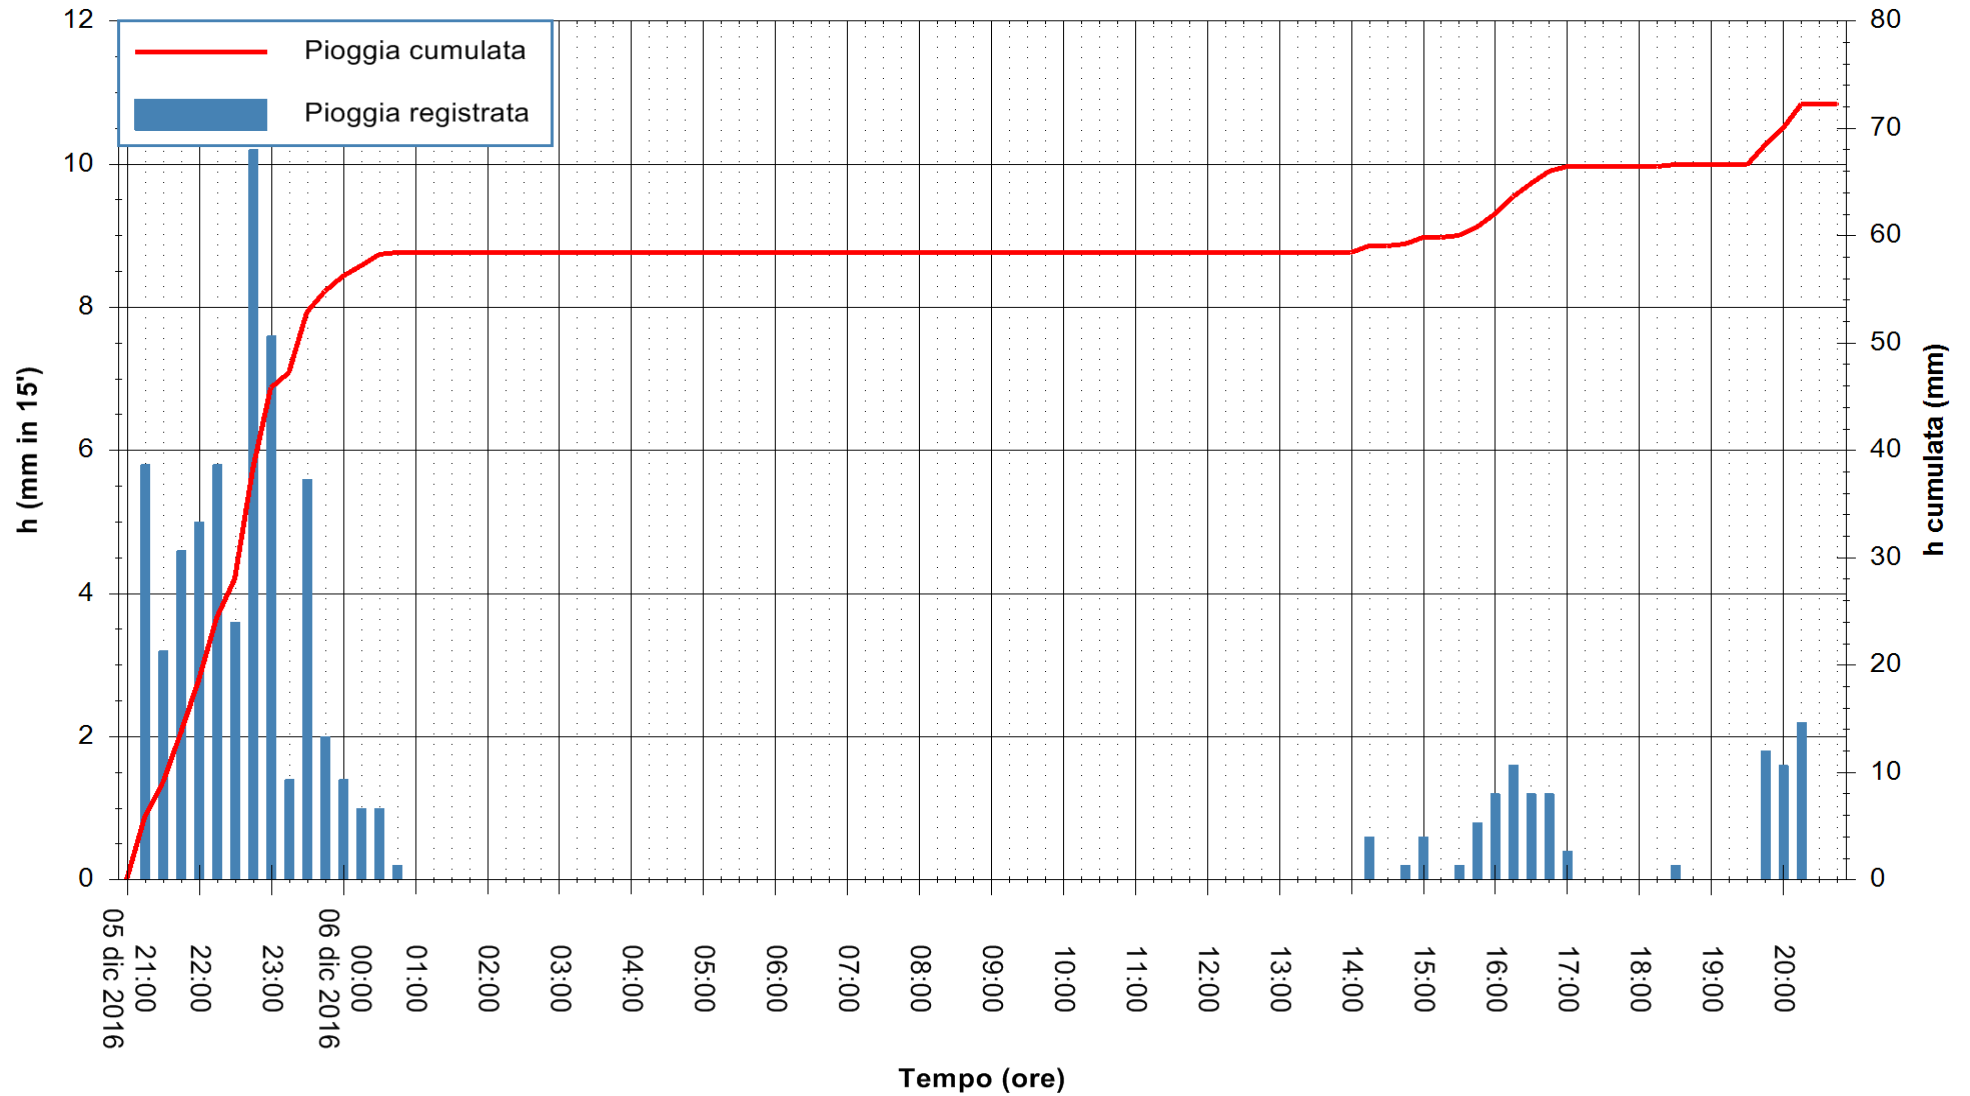

Stazione pluviometrica Tempio
Area CUSSEDDU
Pioggia registrata nelle ultime 24 ore
Consultazione alle ore 21:01 del 06/12/2016

ARPAS
F.to il Dirigente Responsabile
Dott. Giuseppe Bianco

REGIONE AUTÒNOMA DE SARDIGNA
REGIONE AUTONOMA DELLA SARDEGNA

Stazione pluviometrica Pianu
Area PIANU 15
Pioggia registrata nelle ultime 24 ore
Consultazione alle ore 21:01 del 06/12/2016

ARPAS
F.to il Dirigente Responsabile
Dott. Giuseppe Bianco

REGIONE AUTONOMA DE SARDIGNA
REGIONE AUTONOMA DELLA SARDEGNA

Stazione pluviometrica San Priamo
Area SAN PRIAMO
Pioggia registrata nelle ultime 24 ore
Consultazione alle ore 21:01 del 06/12/2016

ARPAS
F.to il Dirigente Responsabile
Dott. Giuseppe Bianco

REGIONE AUTÒNOMA DE SARDIGNA
REGIONE AUTONOMA DELLA SARDEGNA

Stazione pluviometrica Mamone
Area MAMONE
Pioggia registrata nelle ultime 24 ore
Consultazione alle ore 21:01 del 06/12/2016

ARPAS
F.to il Dirigente Responsabile
Dott. Giuseppe Bianco

REGIONE AUTÒNOMA DE SARDIGNA
REGIONE AUTONOMA DELLA SARDEGNA