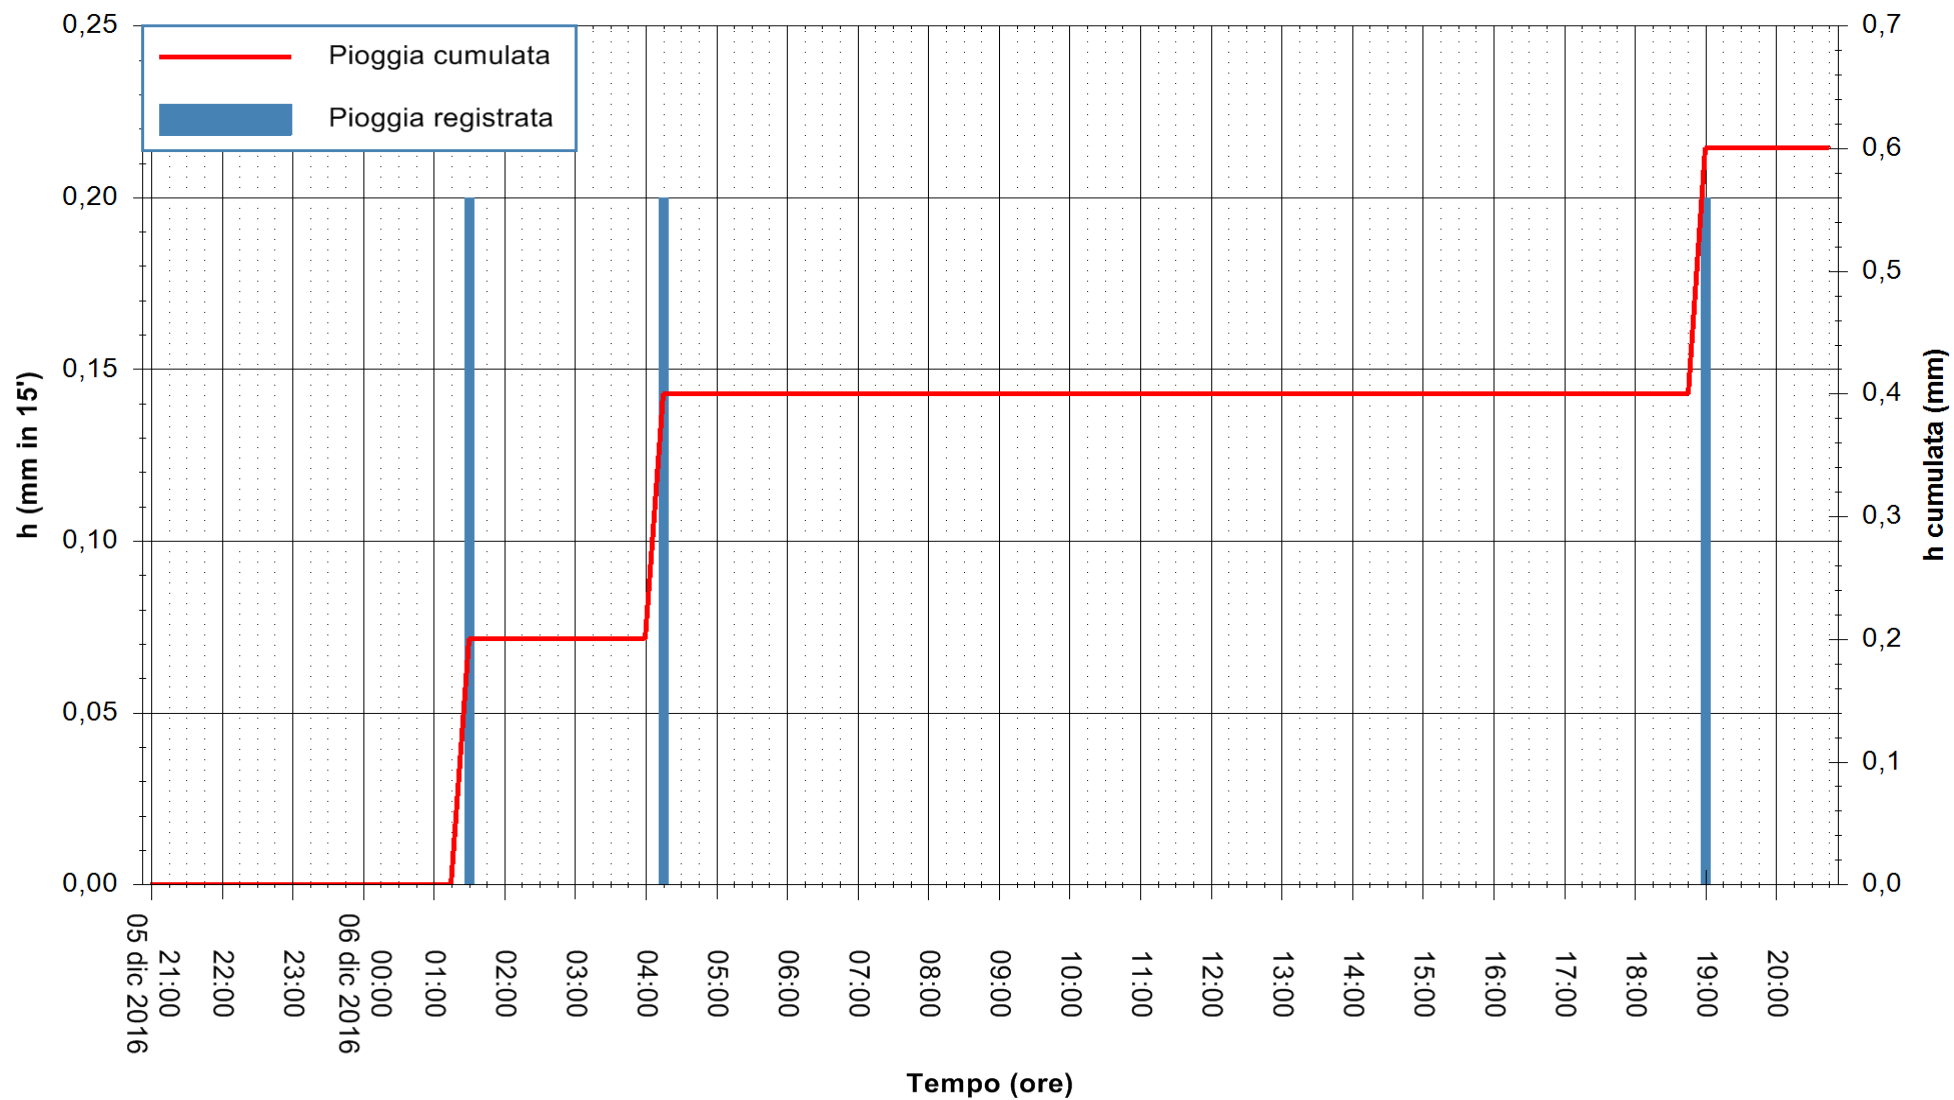

Stazione pluviometrica San Priamo
Area SAN PRIAMO
Pioggia registrata nelle ultime 24 ore
Consultazione alle ore 21:01 del 06/12/2016

ARPAS
F.to il Dirigente Responsabile
Dott. Giuseppe Bianco

REGIONE AUTÒNOMA DE SARDIGNA
REGIONE AUTONOMA DELLA SARDEGNA

Stazione pluviometrica Mamone
Area MAMONE
Pioggia registrata nelle ultime 24 ore
Consultazione alle ore 21:01 del 06/12/2016

ARPAS
F.to il Dirigente Responsabile
Dott. Giuseppe Bianco

REGIONE AUTÒNOMA DE SARDIGNA
REGIONE AUTONOMA DELLA SARDEGNA