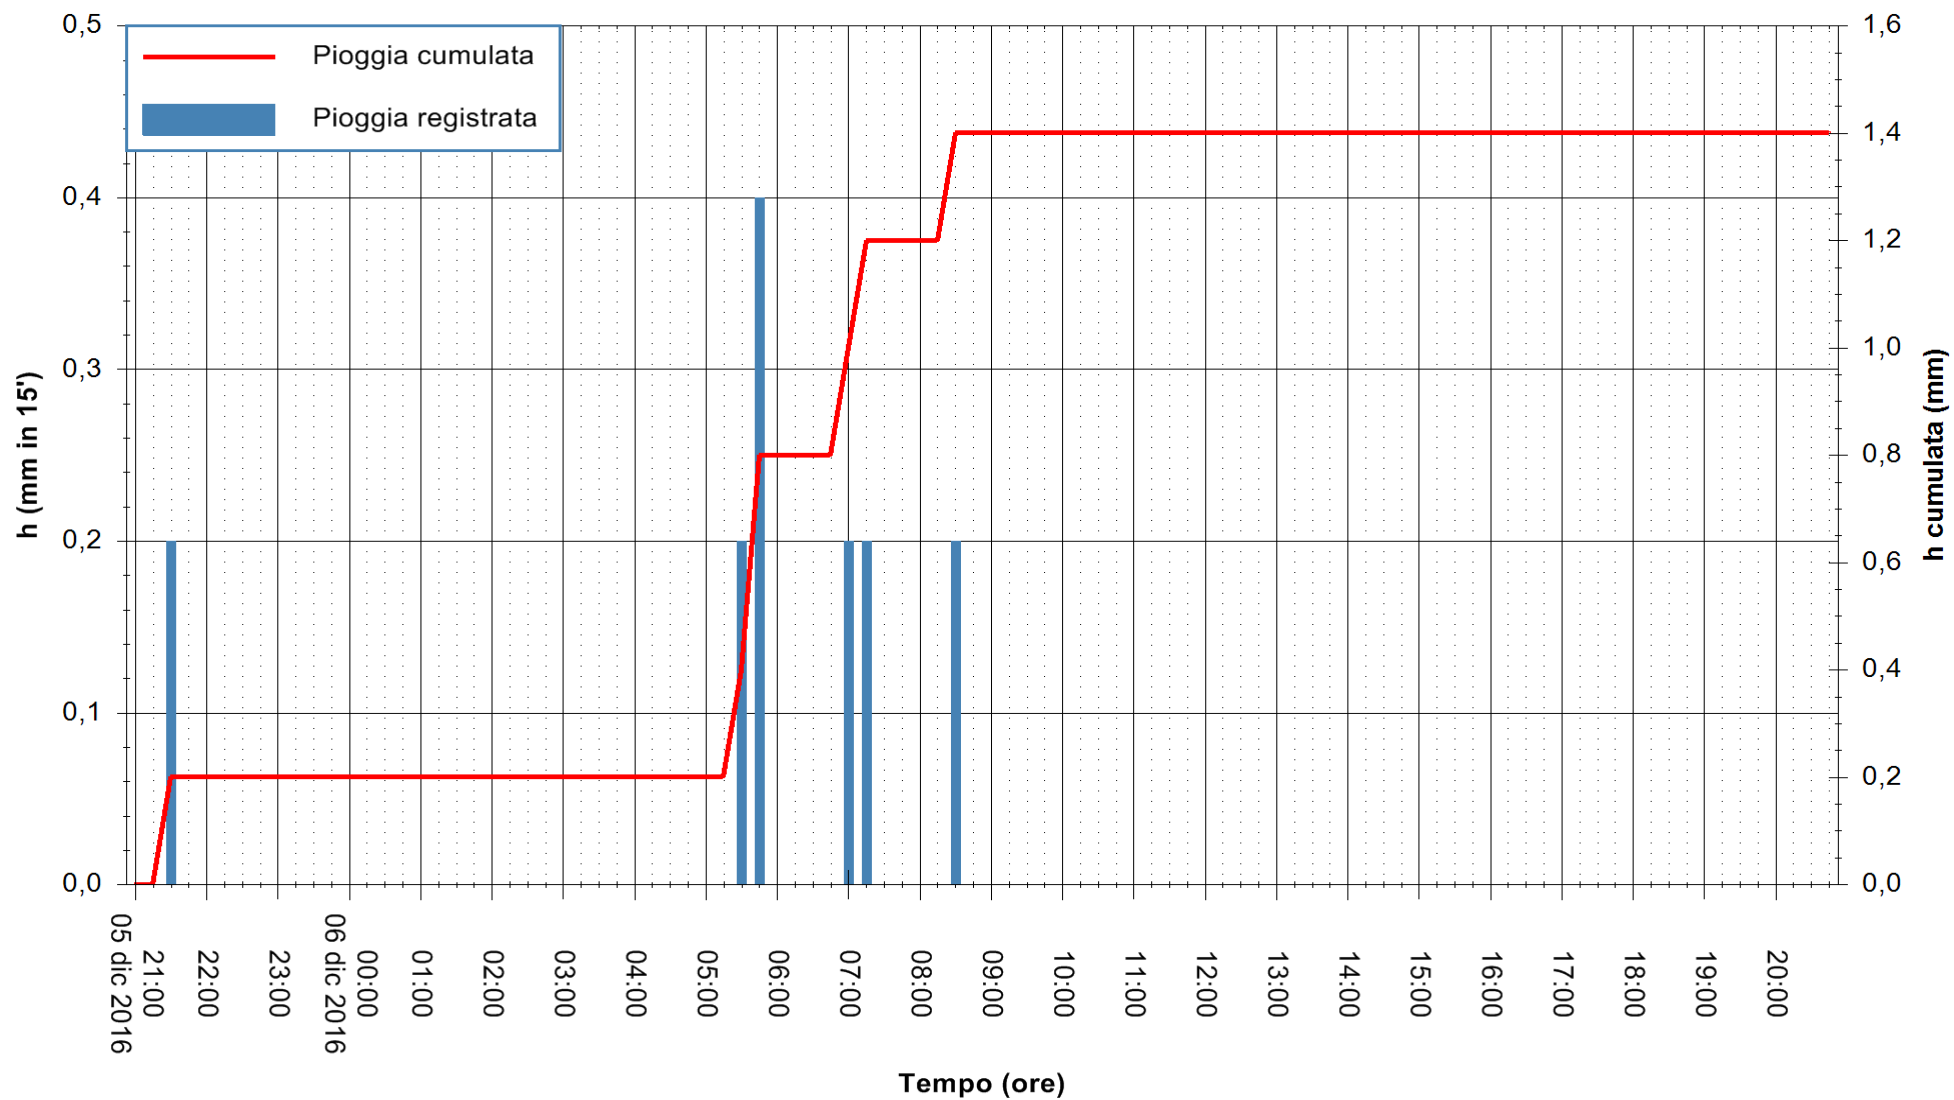

Stazione pluviometrica Mamone
Area MAMONE
Pioggia registrata nelle ultime 24 ore
Consultazione alle ore 21:01 del 06/12/2016

ARPAS
F.to il Dirigente Responsabile
Dott. Giuseppe Bianco

REGIONE AUTÒNOMA DE SARDIGNA
REGIONE AUTONOMA DELLA SARDEGNA