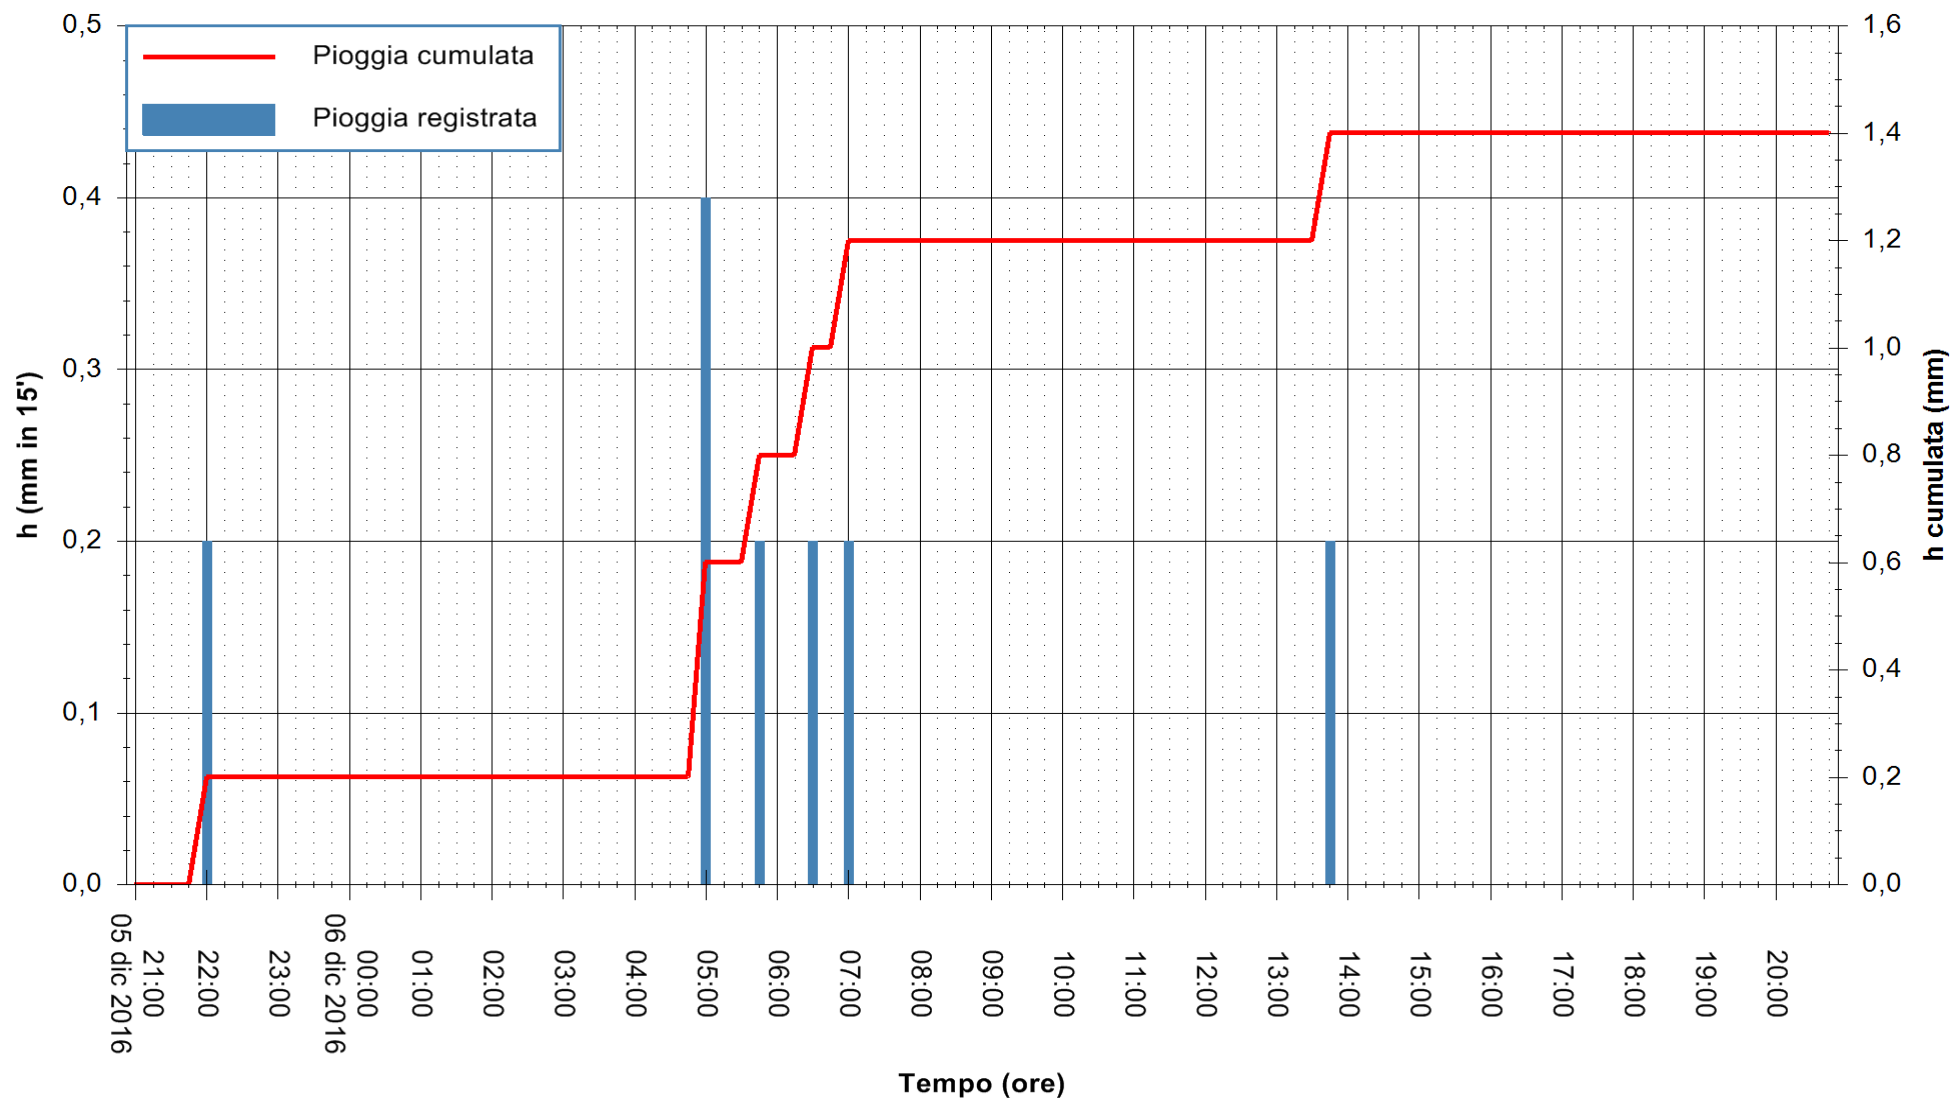

Stazione pluviometrica San Priamo
Area SAN PRIAMO
Pioggia registrata nelle ultime 24 ore
Consultazione alle ore 21:01 del 06/12/2016

ARPAS
F.to il Dirigente Responsabile
Dott. Giuseppe Bianco

REGIONE AUTÒNOMA DE SARDIGNA
REGIONE AUTONOMA DELLA SARDEGNA

Stazione pluviometrica Mamone
Area MAMONE
Pioggia registrata nelle ultime 24 ore
Consultazione alle ore 21:01 del 06/12/2016

ARPAS
F.to il Dirigente Responsabile
Dott. Giuseppe Bianco

REGIONE AUTÒNOMA DE SARDIGNA
REGIONE AUTONOMA DELLA SARDEGNA