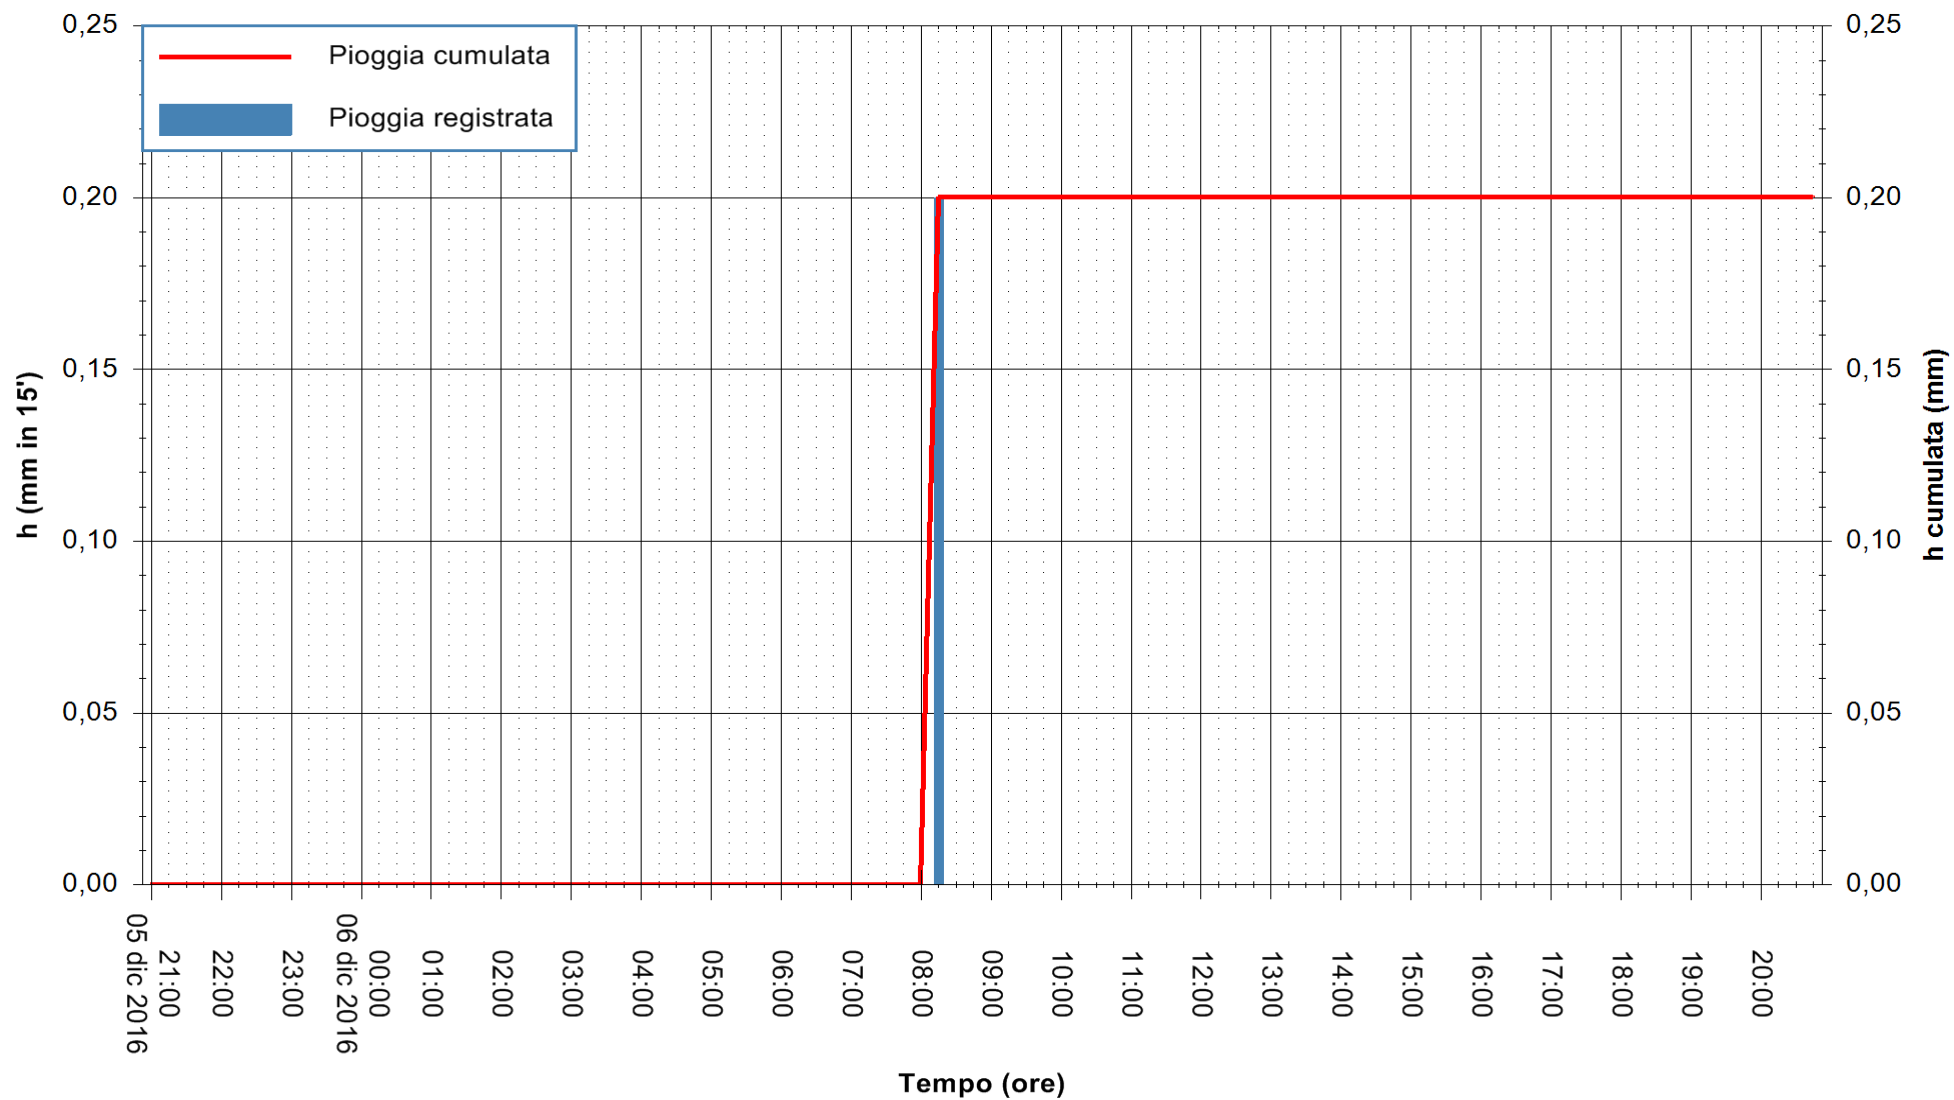

Stazione pluviometrica Tempio
Area CUSSEDDU
Pioggia registrata nelle ultime 24 ore
Consultazione alle ore 21:01 del 06/12/2016

ARPAS
F.to il Dirigente Responsabile
Dott. Giuseppe Bianco

REGIONE AUTÒNOMA DE SARDIGNA
REGIONE AUTONOMA DELLA SARDEGNA

Stazione pluviometrica Pianu
Area PIANU 15
Pioggia registrata nelle ultime 24 ore
Consultazione alle ore 21:01 del 06/12/2016

ARPAS
F.to il Dirigente Responsabile
Dott. Giuseppe Bianco

REGIONE AUTONOMA DE SARDIGNA
REGIONE AUTONOMA DELLA SARDEGNA