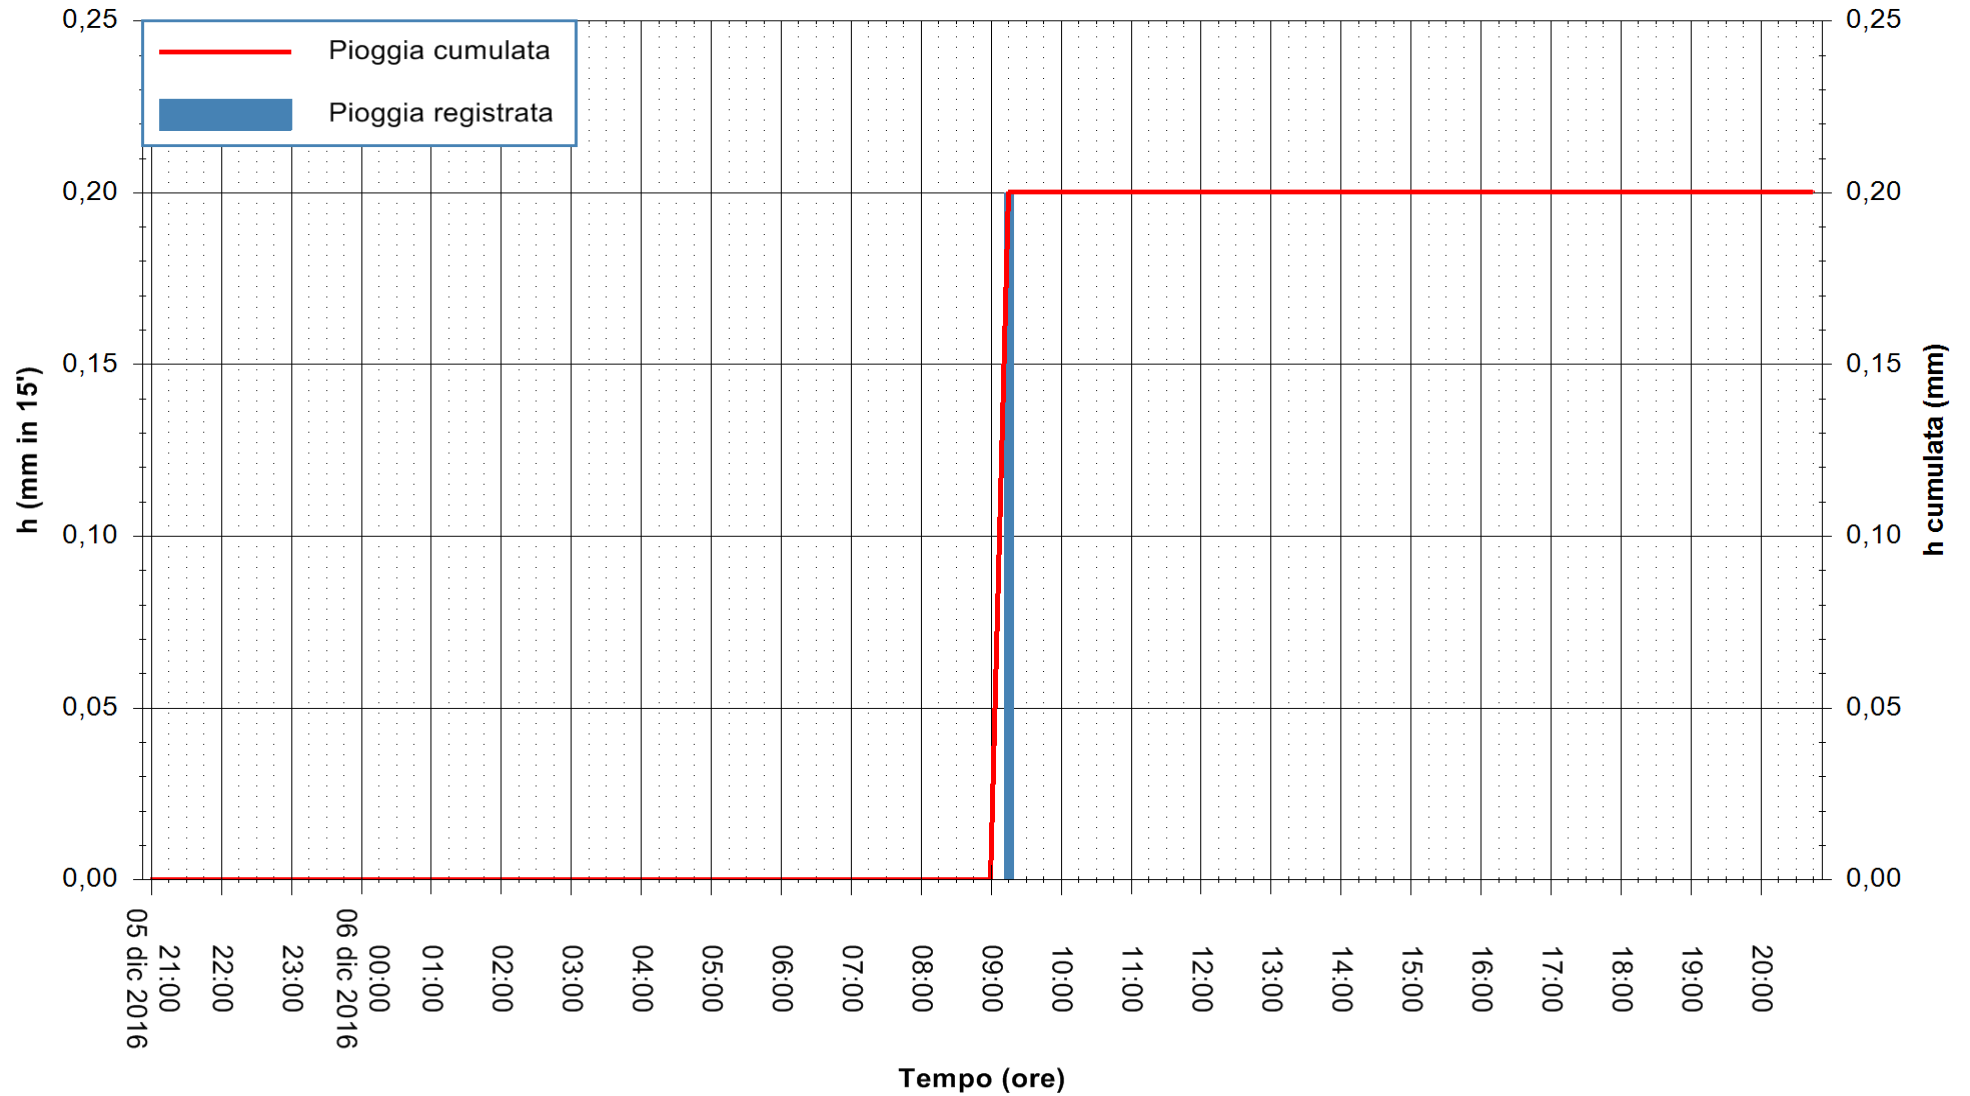

Stazione pluviometrica Mamone
Area MAMONE
Pioggia registrata nelle ultime 24 ore
Consultazione alle ore 21:01 del 06/12/2016

ARPAS
F.to il Dirigente Responsabile
Dott. Giuseppe Bianco

REGIONE AUTÒNOMA DE SARDIGNA
REGIONE AUTONOMA DELLA SARDEGNA