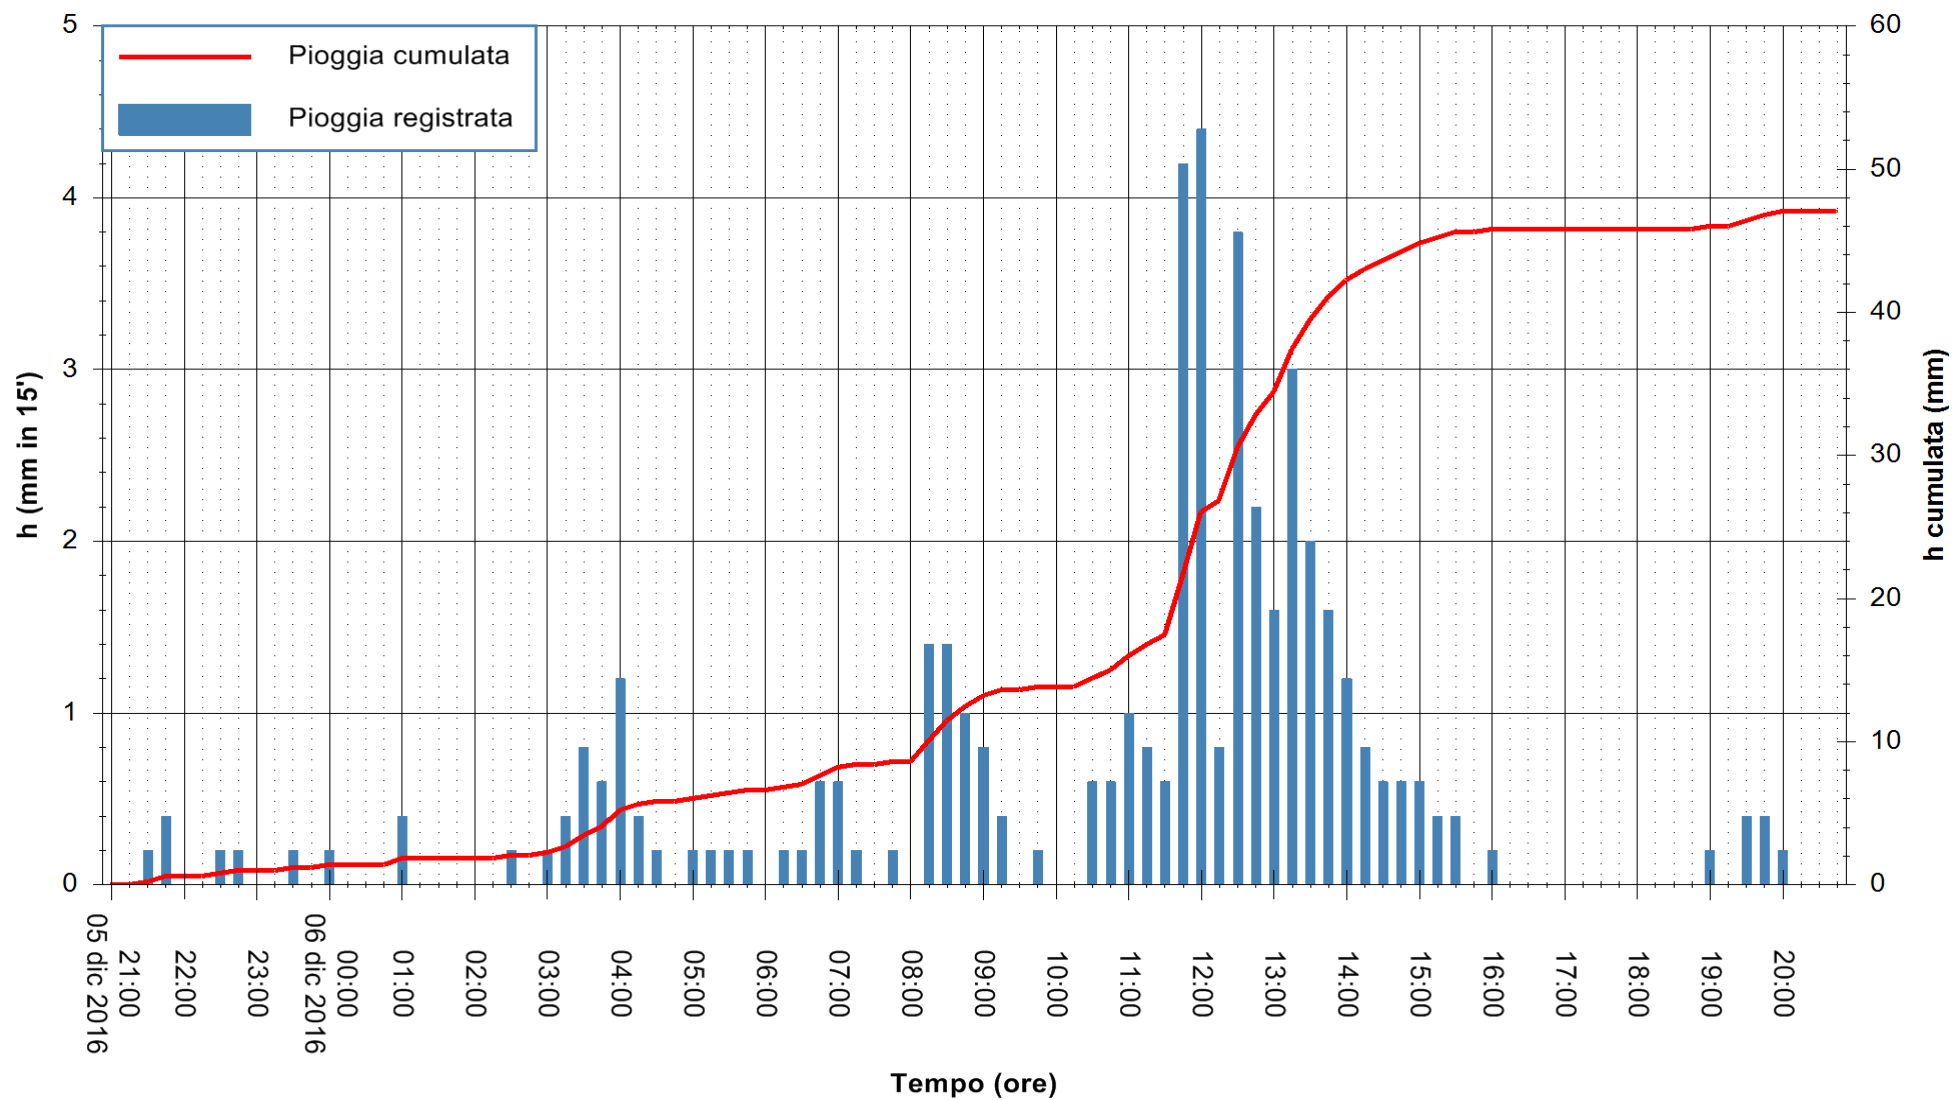

Stazione pluviometrica Tempio
Area CUSSEDDU
Pioggia registrata nelle ultime 24 ore
Consultazione alle ore 21:01 del 06/12/2016

ARPAS
F.to il Dirigente Responsabile
Dott. Giuseppe Bianco

REGIONE AUTÒNOMA DE SARDIGNA
REGIONE AUTONOMA DELLA SARDEGNA

Stazione pluviometrica San Priamo
Area SAN PRIAMO
Pioggia registrata nelle ultime 24 ore
Consultazione alle ore 21:01 del 06/12/2016

ARPAS
F.to il Dirigente Responsabile
Dott. Giuseppe Bianco

REGIONE AUTÒNOMA DE SARDIGNA
REGIONE AUTONOMA DELLA SARDEGNA

Stazione pluviometrica Mamone
Area MAMONE
Pioggia registrata nelle ultime 24 ore
Consultazione alle ore 21:01 del 06/12/2016

ARPAS
F.to il Dirigente Responsabile
Dott. Giuseppe Bianco

REGIONE AUTÒNOMA DE SARDIGNA
REGIONE AUTONOMA DELLA SARDEGNA