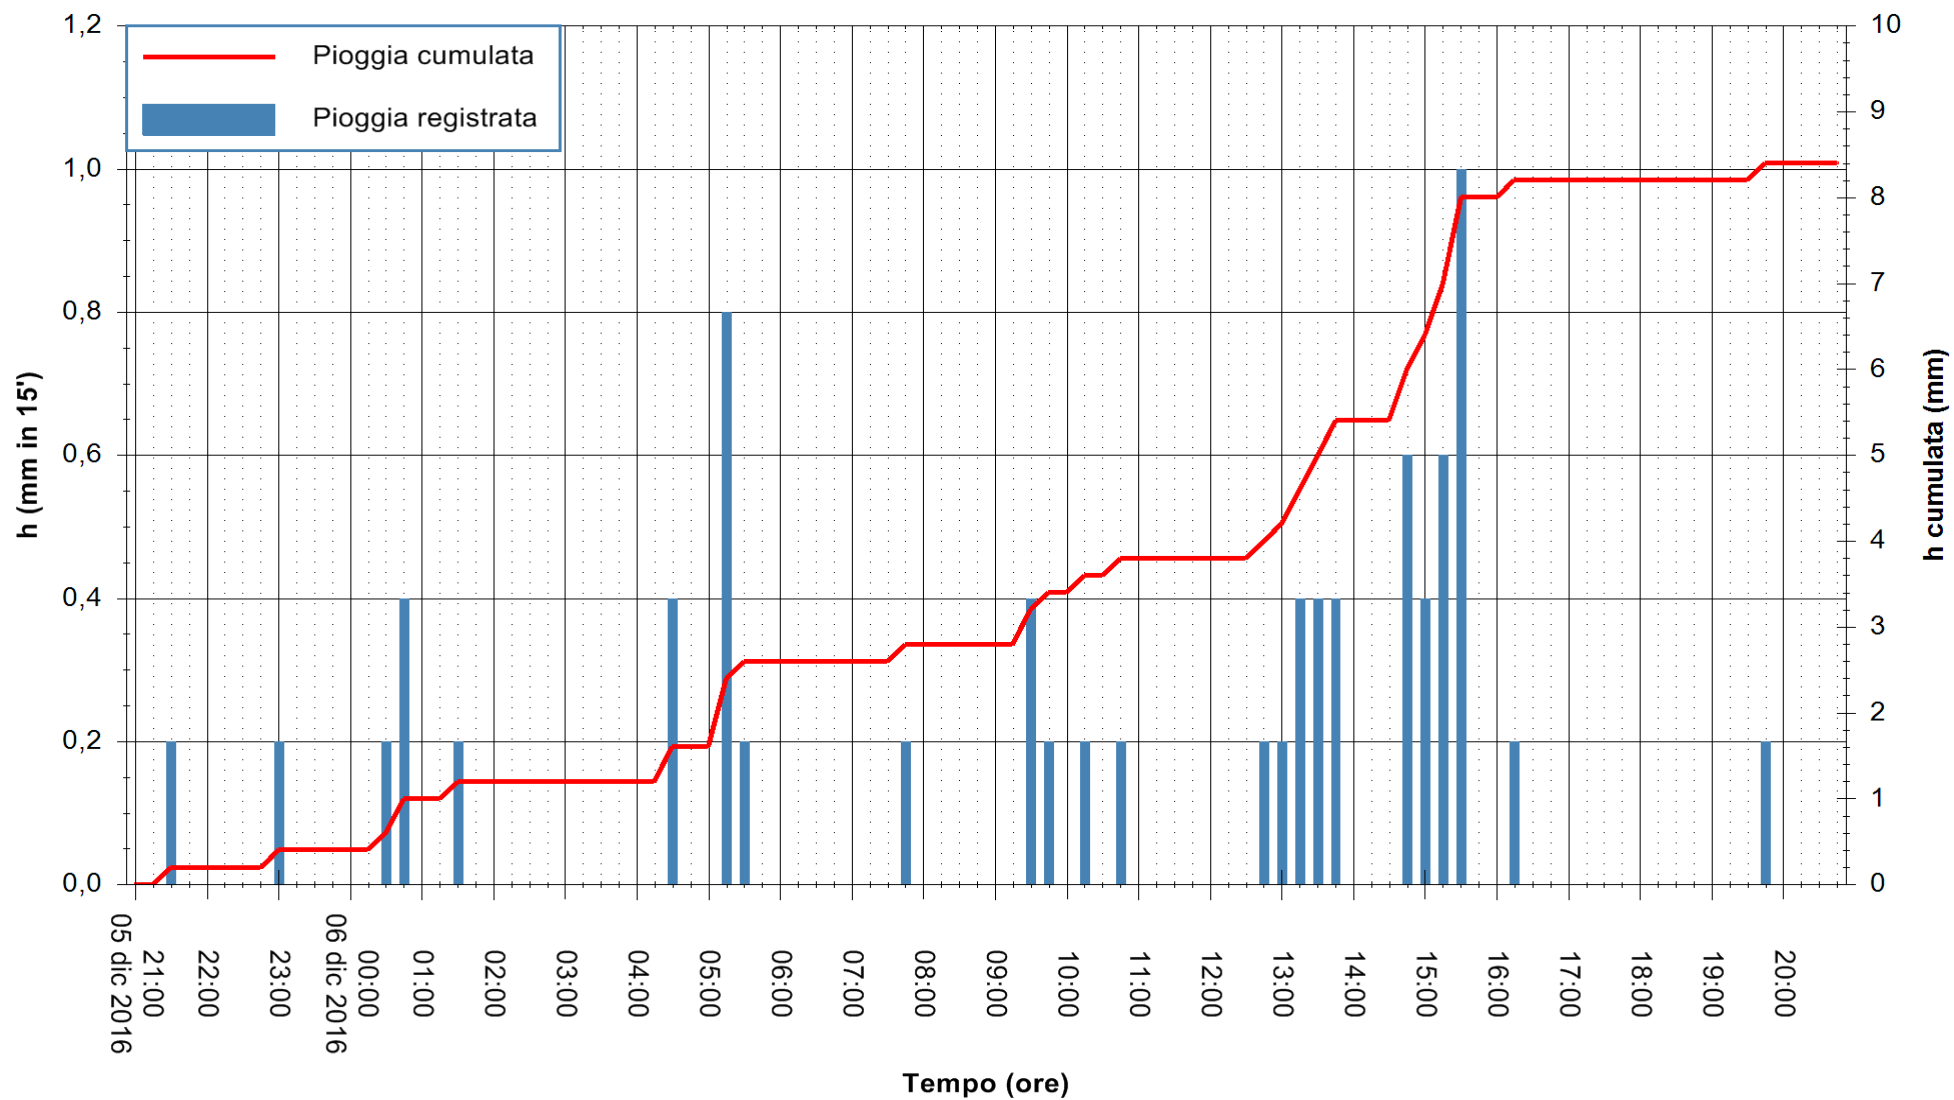

Stazione pluviometrica San Priamo
Area SAN PRIAMO
Pioggia registrata nelle ultime 24 ore
Consultazione alle ore 21:01 del 06/12/2016

ARPAS
F.to il Dirigente Responsabile
Dott. Giuseppe Bianco

REGIONE AUTÒNOMA DE SARDIGNA
REGIONE AUTONOMA DELLA SARDEGNA

Stazione pluviometrica Mamone
Area MAMONE
Pioggia registrata nelle ultime 24 ore
Consultazione alle ore 21:01 del 06/12/2016

ARPAS
F.to il Dirigente Responsabile
Dott. Giuseppe Bianco

REGIONE AUTÒNOMA DE SARDIGNA
REGIONE AUTONOMA DELLA SARDEGNA