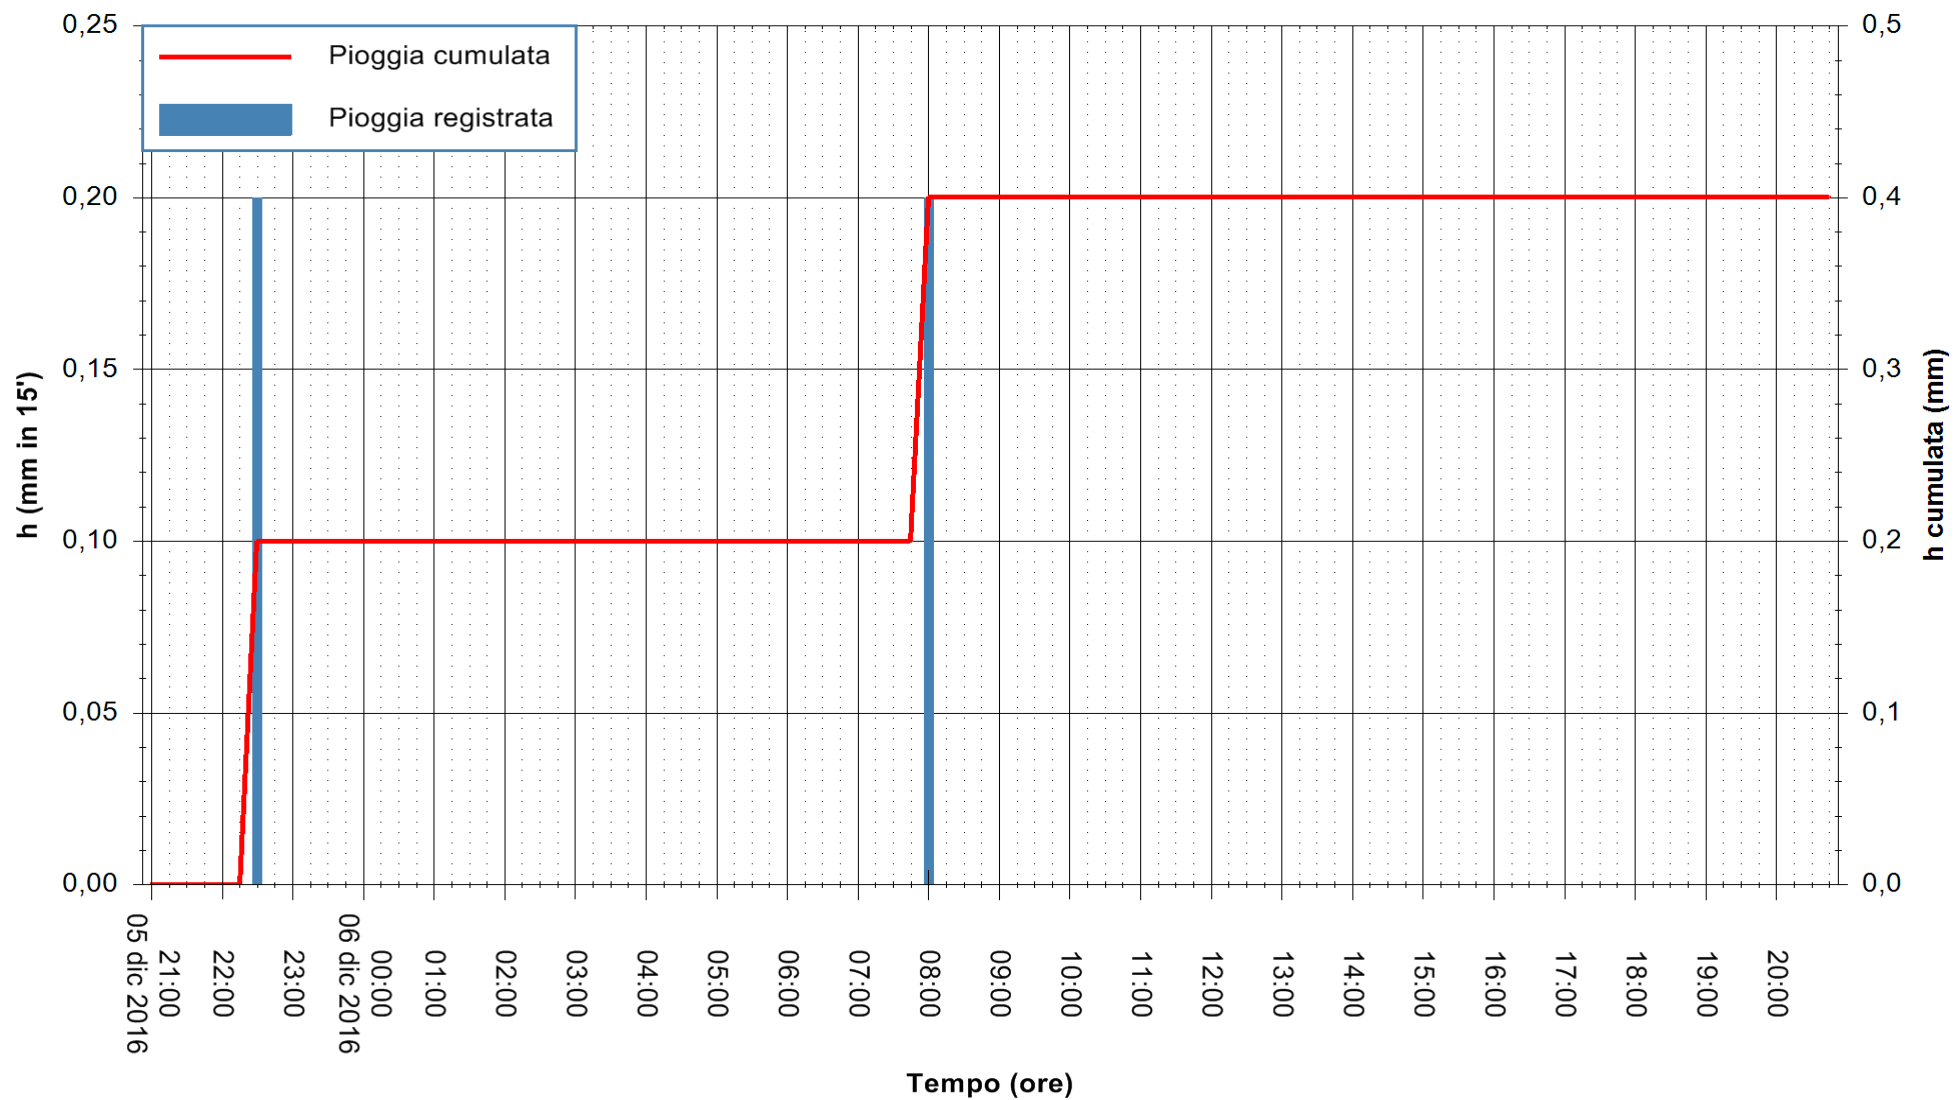

Stazione pluviometrica Tempio
Area CUSSEDDU
Pioggia registrata nelle ultime 24 ore
Consultazione alle ore 21:01 del 06/12/2016

ARPAS
F.to il Dirigente Responsabile
Dott. Giuseppe Bianco

REGIONE AUTÒNOMA DE SARDIGNA
REGIONE AUTONOMA DELLA SARDEGNA

Stazione pluviometrica Pianu
Area PIANU 15
Pioggia registrata nelle ultime 24 ore
Consultazione alle ore 21:01 del 06/12/2016

ARPAS
F.to il Dirigente Responsabile
Dott. Giuseppe Bianco

REGIONE AUTONOMA DE SARDIGNA
REGIONE AUTONOMA DELLA SARDEGNA