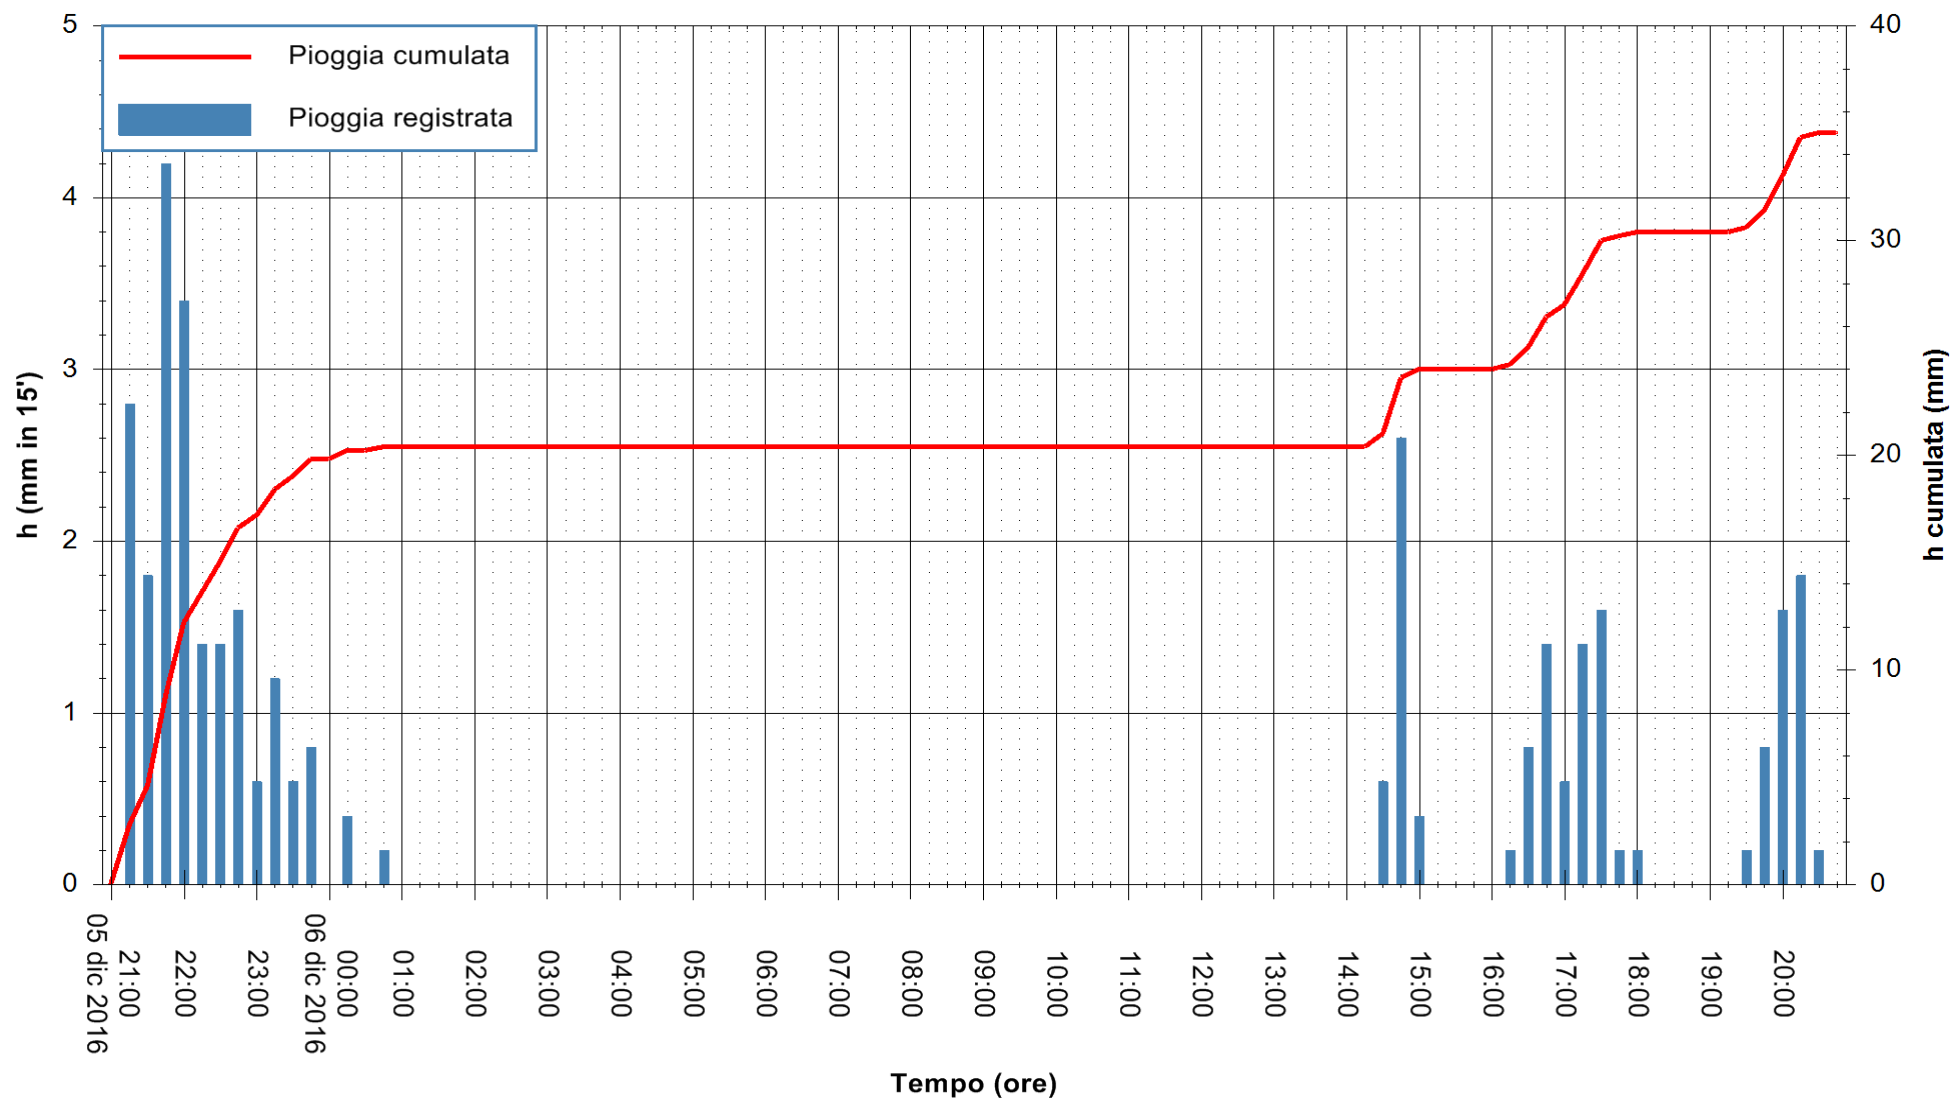

Stazione pluviometrica Tempio
Area CUSSEDDU
Pioggia registrata nelle ultime 24 ore
Consultazione alle ore 21:01 del 06/12/2016

ARPAS
F.to il Dirigente Responsabile
Dott. Giuseppe Bianco

REGIONE AUTÒNOMA DE SARDIGNA
REGIONE AUTONOMA DELLA SARDEGNA

Stazione pluviometrica Pianu
Area PIANU 15
Pioggia registrata nelle ultime 24 ore
Consultazione alle ore 21:01 del 06/12/2016

ARPAS
F.to il Dirigente Responsabile
Dott. Giuseppe Bianco

REGIONE AUTONOMA DE SARDIGNA
REGIONE AUTONOMA DELLA SARDEGNA

Stazione pluviometrica San Priamo
Area SAN PRIAMO
Pioggia registrata nelle ultime 24 ore
Consultazione alle ore 21:01 del 06/12/2016

ARPAS
F.to il Dirigente Responsabile
Dott. Giuseppe Bianco

REGIONE AUTÒNOMA DE SARDIGNA
REGIONE AUTONOMA DELLA SARDEGNA

Stazione pluviometrica Mamone
Area MAMONE
Pioggia registrata nelle ultime 24 ore
Consultazione alle ore 21:01 del 06/12/2016

ARPAS
F.to il Dirigente Responsabile
Dott. Giuseppe Bianco

REGIONE AUTÒNOMA DE SARDIGNA
REGIONE AUTONOMA DELLA SARDEGNA