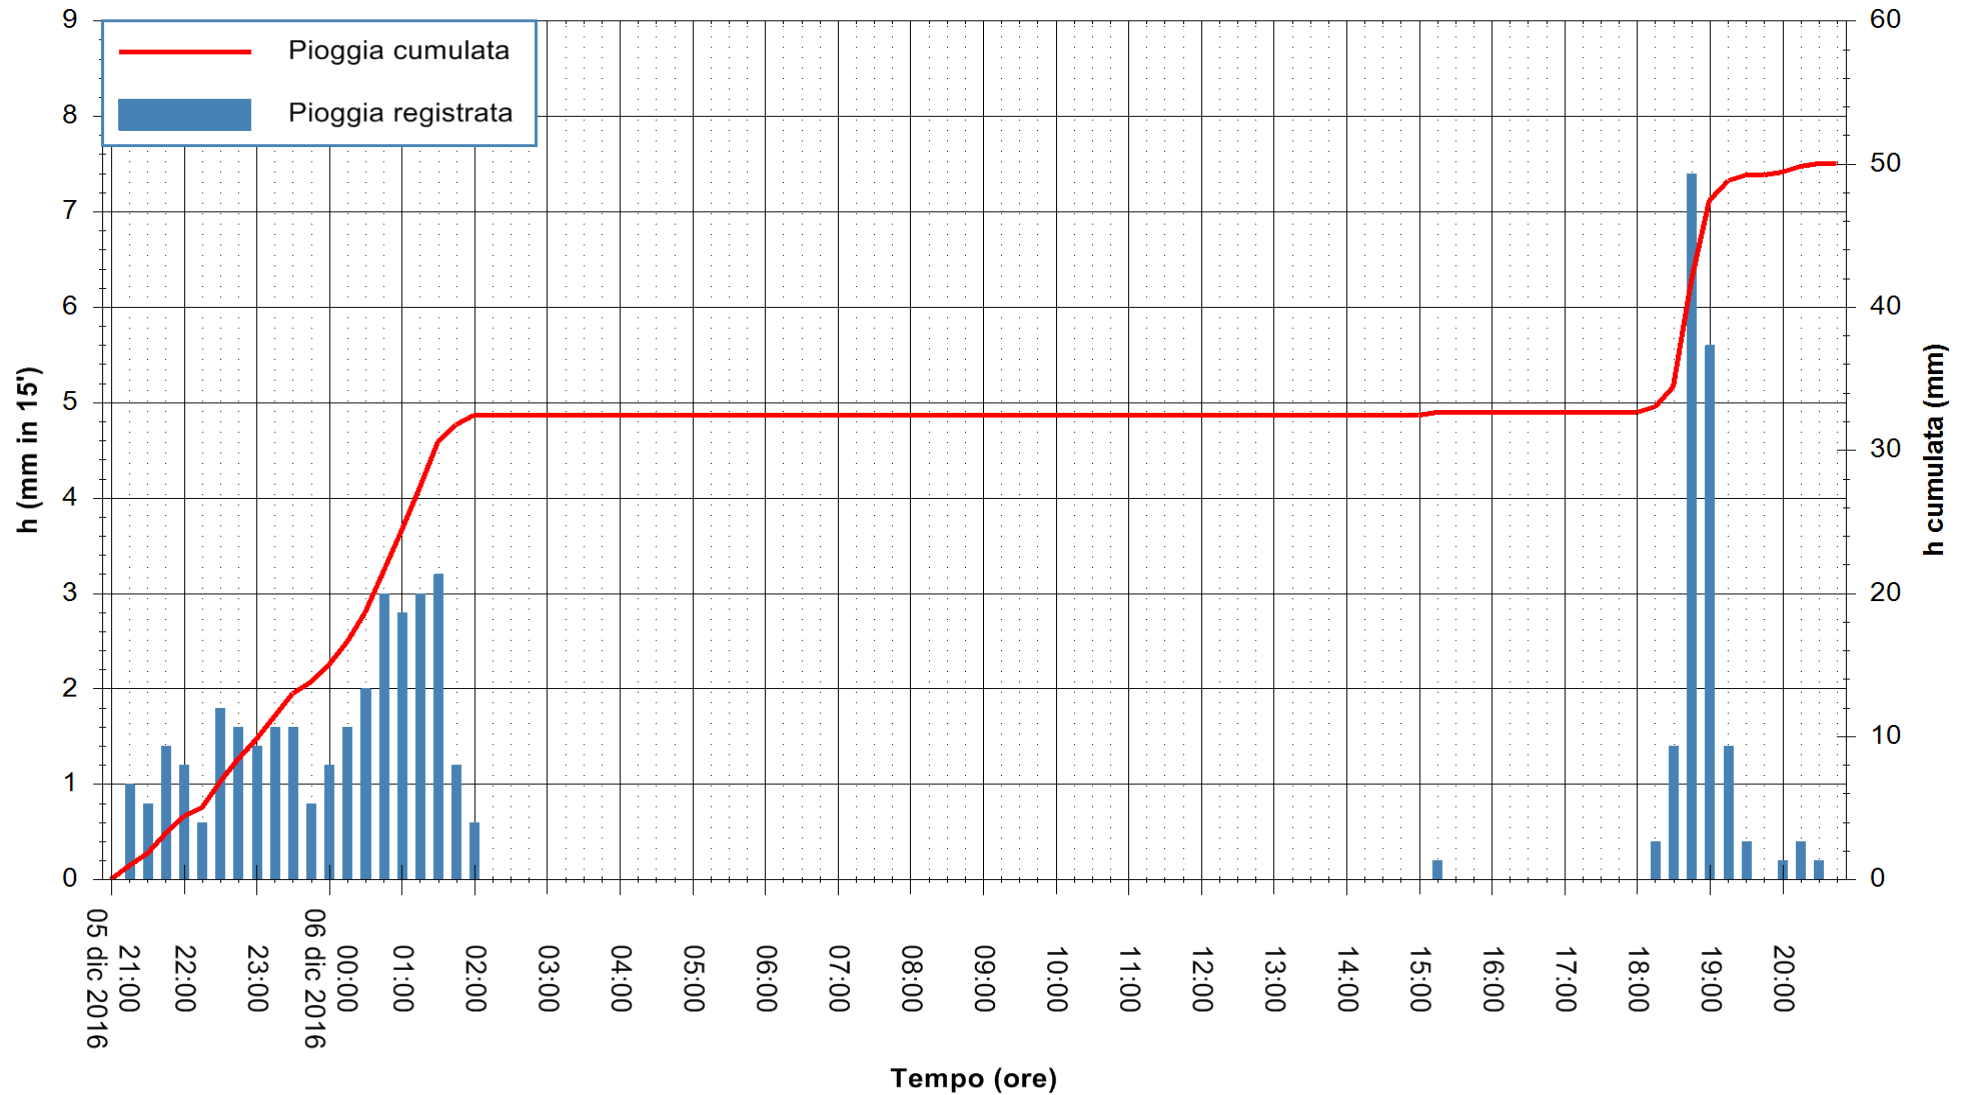

Stazione pluviometrica Tempio
Area CUSSEDDU
Pioggia registrata nelle ultime 24 ore
Consultazione alle ore 21:01 del 06/12/2016

ARPAS
F.to il Dirigente Responsabile
Dott. Giuseppe Bianco

REGIONE AUTÒNOMA DE SARDIGNA
REGIONE AUTONOMA DELLA SARDEGNA

Stazione pluviometrica Pianu
Area PIANU 15
Pioggia registrata nelle ultime 24 ore
Consultazione alle ore 21:01 del 06/12/2016

ARPAS
F.to il Dirigente Responsabile
Dott. Giuseppe Bianco

REGIONE AUTONOMA DE SARDIGNA
REGIONE AUTONOMA DELLA SARDEGNA

Stazione pluviometrica San Priamo
Area SAN PRIAMO
Pioggia registrata nelle ultime 24 ore
Consultazione alle ore 21:01 del 06/12/2016

ARPAS
F.to il Dirigente Responsabile
Dott. Giuseppe Bianco

REGIONE AUTÒNOMA DE SARDIGNA
REGIONE AUTONOMA DELLA SARDEGNA