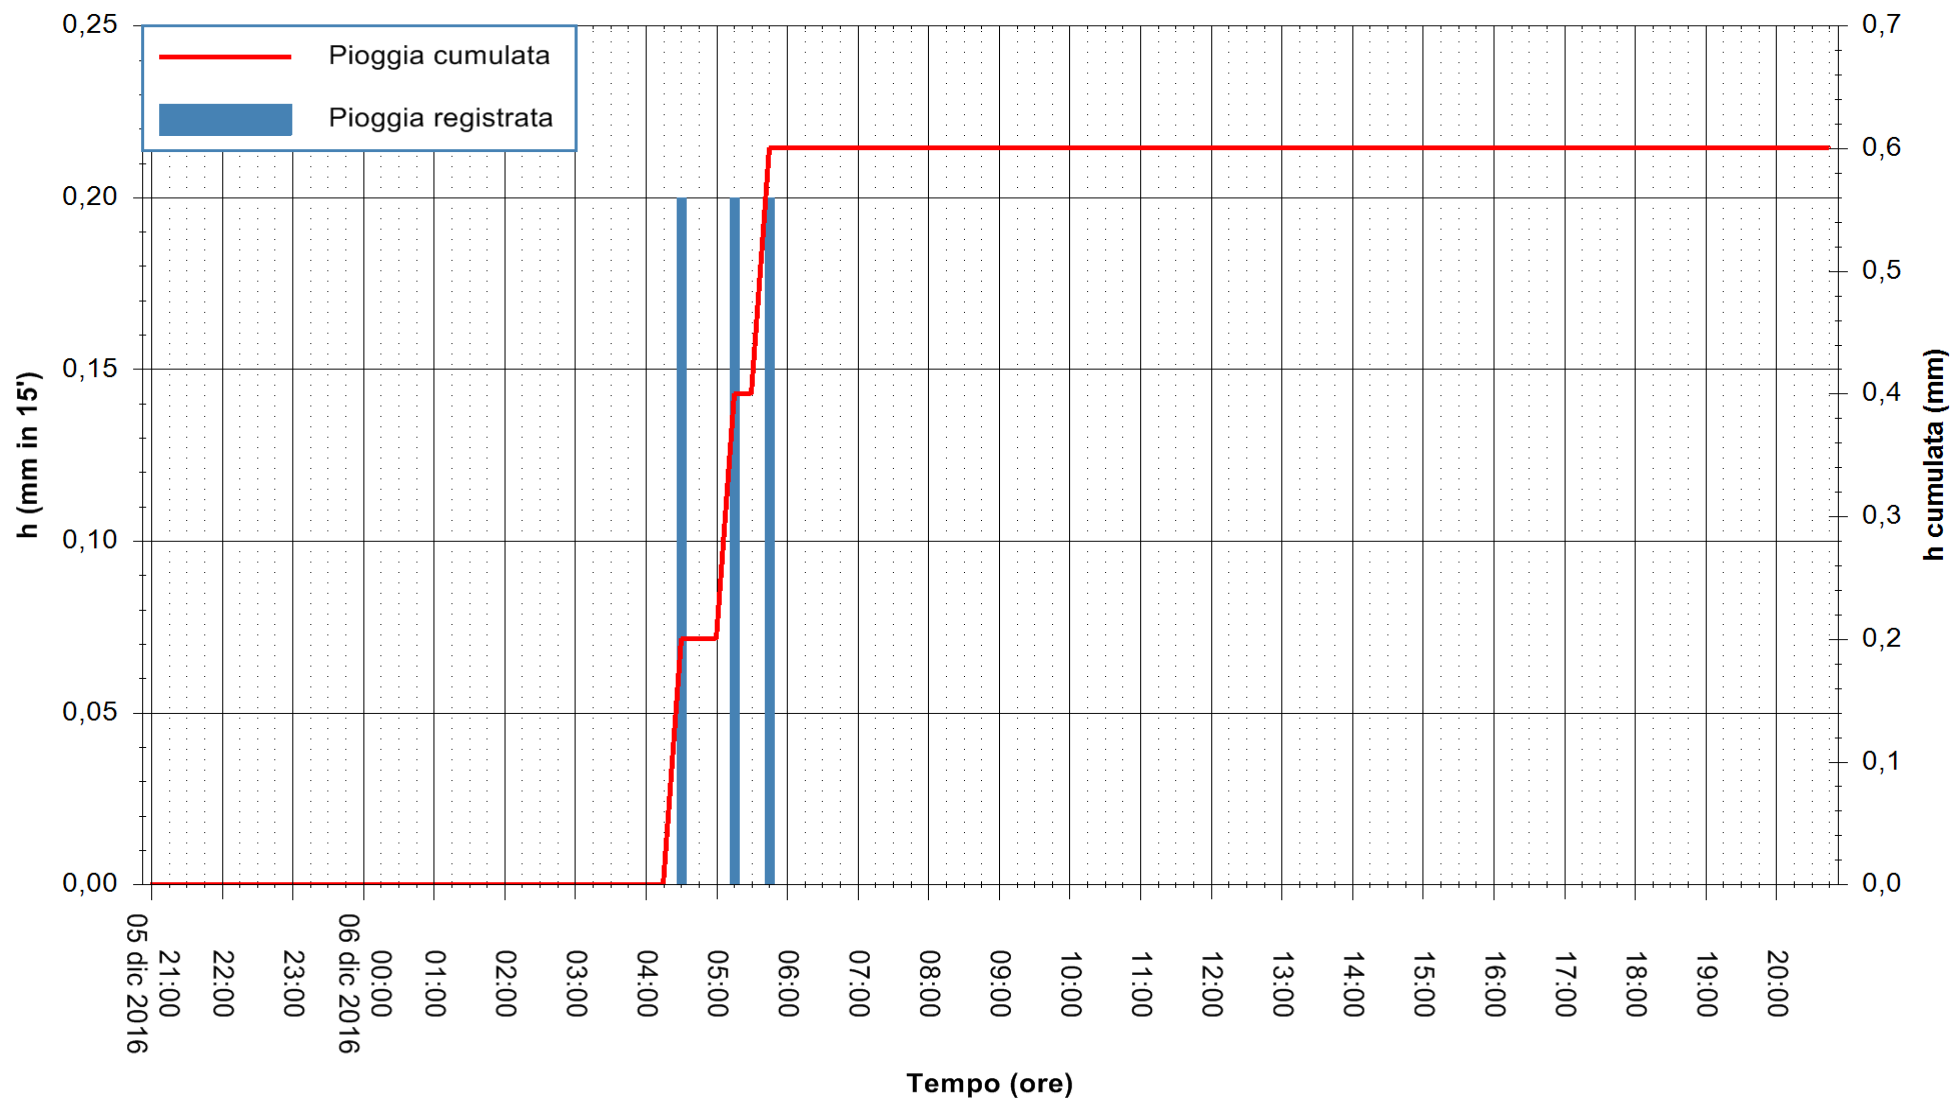

Stazione pluviometrica Mamone
Area MAMONE
Pioggia registrata nelle ultime 24 ore
Consultazione alle ore 21:01 del 06/12/2016

ARPAS
F.to il Dirigente Responsabile
Dott. Giuseppe Bianco

REGIONE AUTÒNOMA DE SARDIGNA
REGIONE AUTONOMA DELLA SARDEGNA