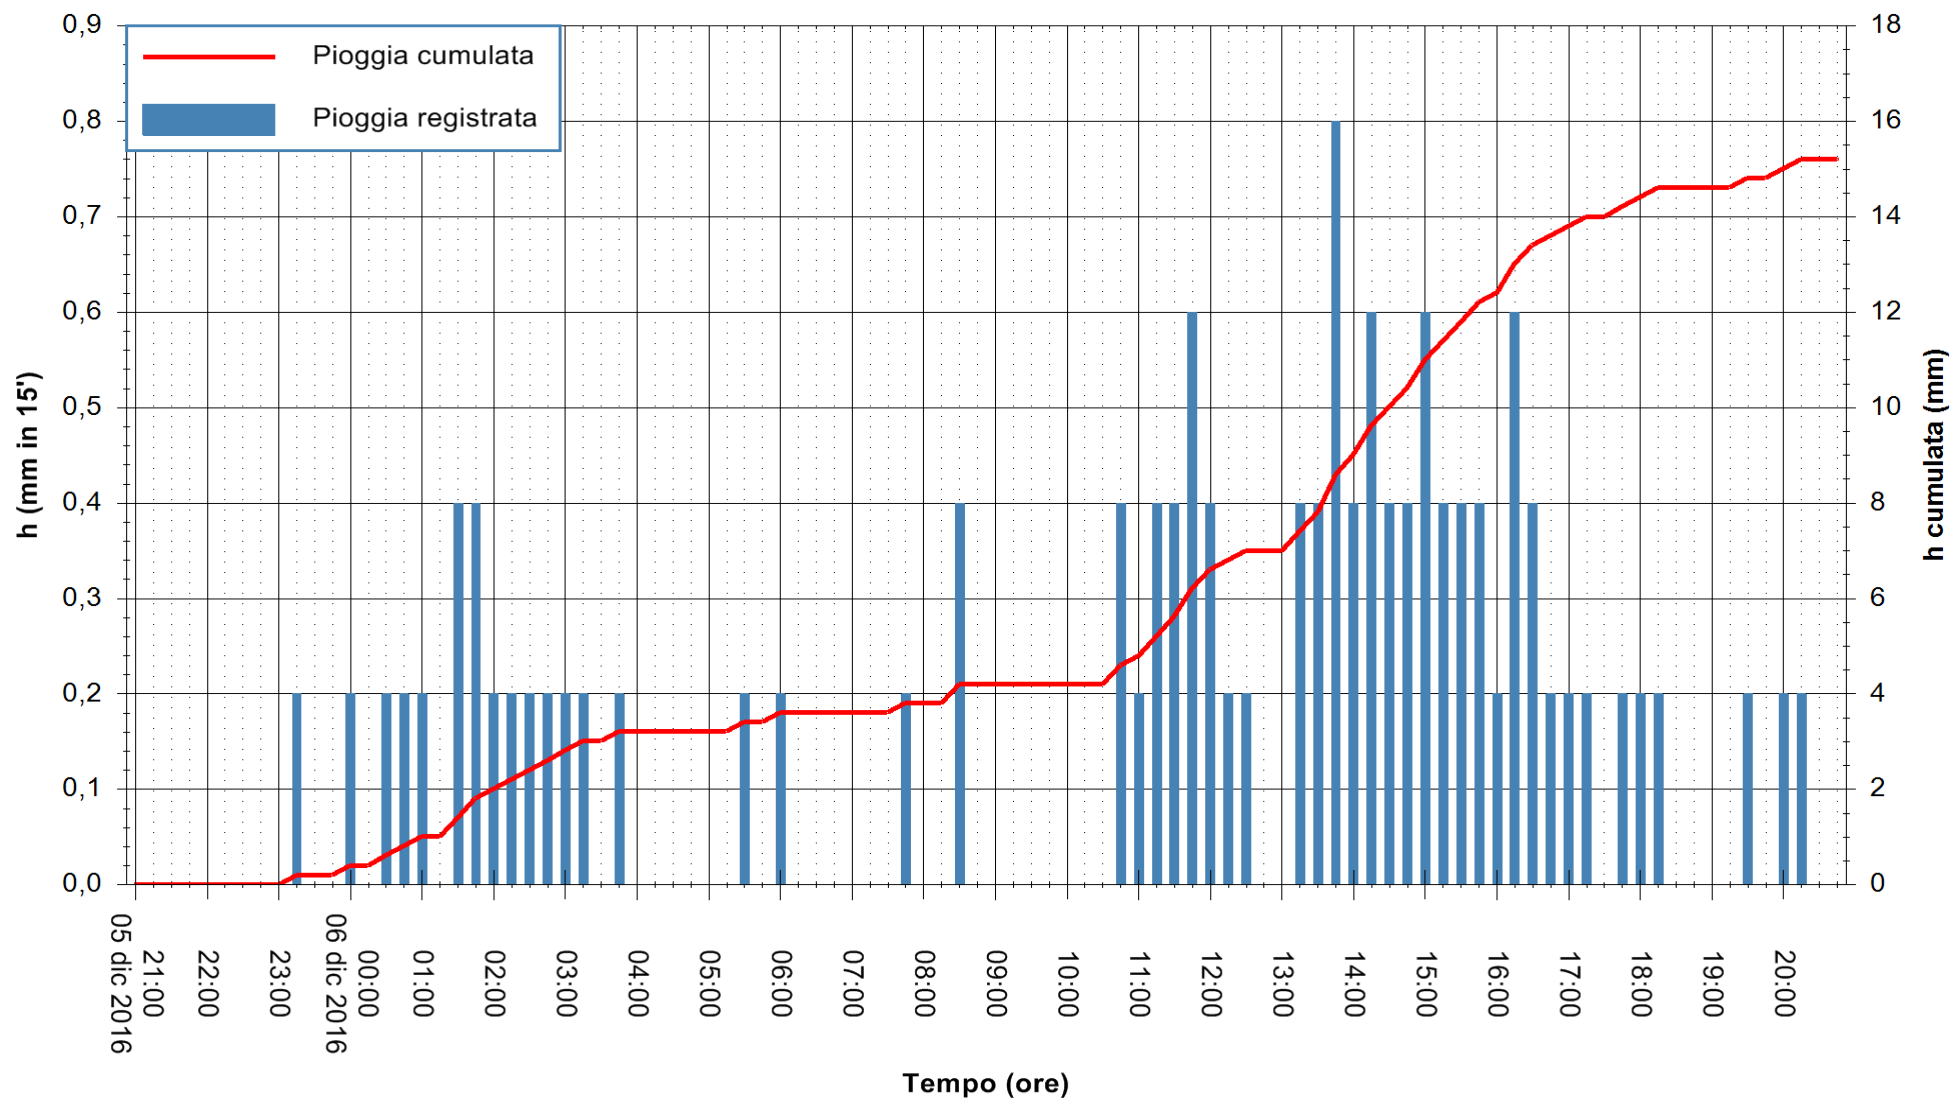

Stazione pluviometrica San Priamo
Area SAN PRIAMO
Pioggia registrata nelle ultime 24 ore
Consultazione alle ore 21:01 del 06/12/2016

ARPAS
F.to il Dirigente Responsabile
Dott. Giuseppe Bianco

REGIONE AUTÒNOMA DE SARDIGNA
REGIONE AUTONOMA DELLA SARDEGNA

Stazione pluviometrica Mamone
Area MAMONE
Pioggia registrata nelle ultime 24 ore
Consultazione alle ore 21:01 del 06/12/2016

ARPAS
F.to il Dirigente Responsabile
Dott. Giuseppe Bianco

REGIONE AUTÒNOMA DE SARDIGNA
REGIONE AUTONOMA DELLA SARDEGNA