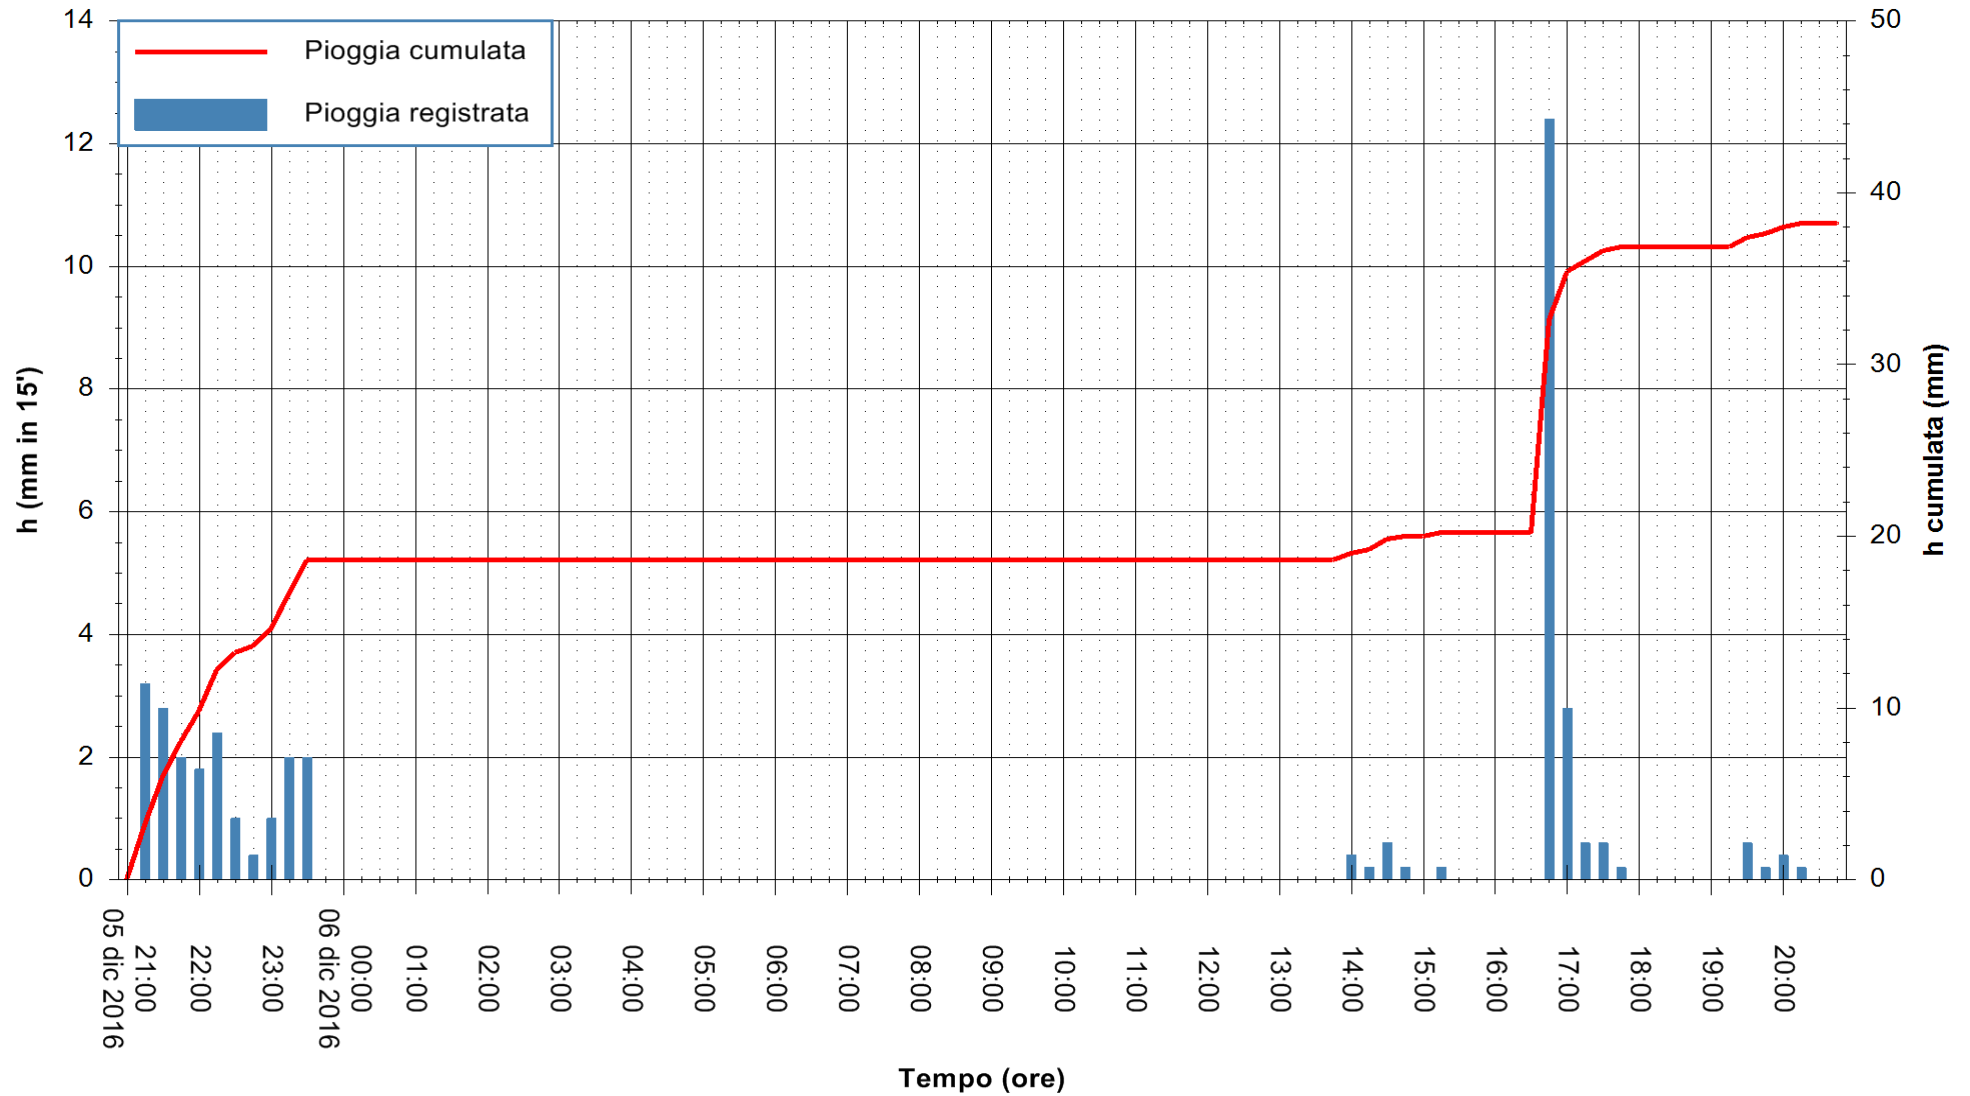

Stazione pluviometrica Tempio
Area CUSSEDDU
Pioggia registrata nelle ultime 24 ore
Consultazione alle ore 21:01 del 06/12/2016

ARPAS
F.to il Dirigente Responsabile
Dott. Giuseppe Bianco

REGIONE AUTÒNOMA DE SARDIGNA
REGIONE AUTONOMA DELLA SARDEGNA

Stazione pluviometrica Pianu
Area PIANU 15
Pioggia registrata nelle ultime 24 ore
Consultazione alle ore 21:01 del 06/12/2016

ARPAS
F.to il Dirigente Responsabile
Dott. Giuseppe Bianco

REGIONE AUTONOMA DE SARDIGNA
REGIONE AUTONOMA DELLA SARDEGNA

Stazione pluviometrica San Priamo
Area SAN PRIAMO
Pioggia registrata nelle ultime 24 ore
Consultazione alle ore 21:01 del 06/12/2016

ARPAS
F.to il Dirigente Responsabile
Dott. Giuseppe Bianco

REGIONE AUTÒNOMA DE SARDIGNA
REGIONE AUTONOMA DELLA SARDEGNA

Stazione pluviometrica Mamone
Area MAMONE
Pioggia registrata nelle ultime 24 ore
Consultazione alle ore 21:01 del 06/12/2016

ARPAS
F.to il Dirigente Responsabile
Dott. Giuseppe Bianco

REGIONE AUTÒNOMA DE SARDIGNA
REGIONE AUTONOMA DELLA SARDEGNA