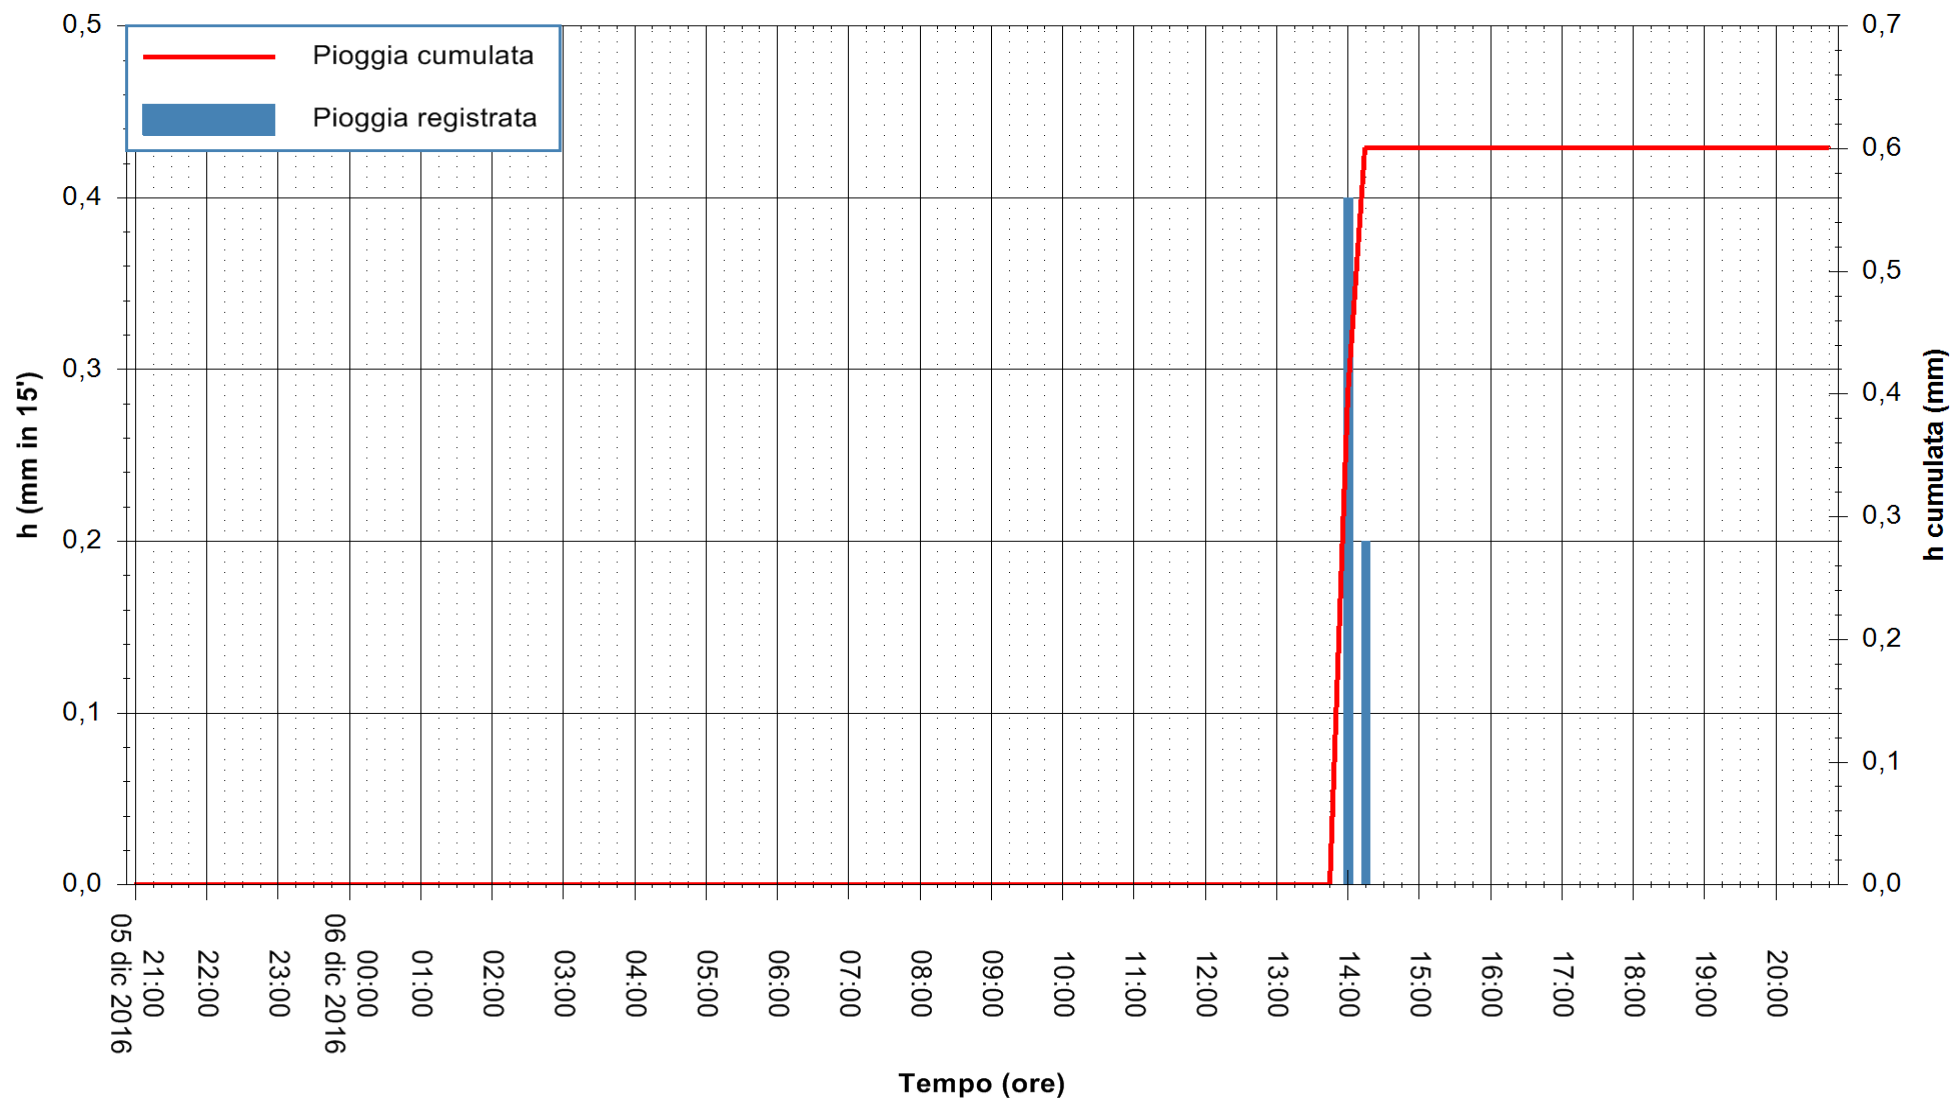

Stazione pluviometrica San Priamo
Area SAN PRIAMO
Pioggia registrata nelle ultime 24 ore
Consultazione alle ore 21:01 del 06/12/2016

ARPAS
F.to il Dirigente Responsabile
Dott. Giuseppe Bianco

REGIONE AUTÒNOMA DE SARDIGNA
REGIONE AUTONOMA DELLA SARDEGNA

Stazione pluviometrica Mamone
Area MAMONE
Pioggia registrata nelle ultime 24 ore
Consultazione alle ore 21:01 del 06/12/2016

ARPAS
F.to il Dirigente Responsabile
Dott. Giuseppe Bianco

REGIONE AUTÒNOMA DE SARDIGNA
REGIONE AUTONOMA DELLA SARDEGNA