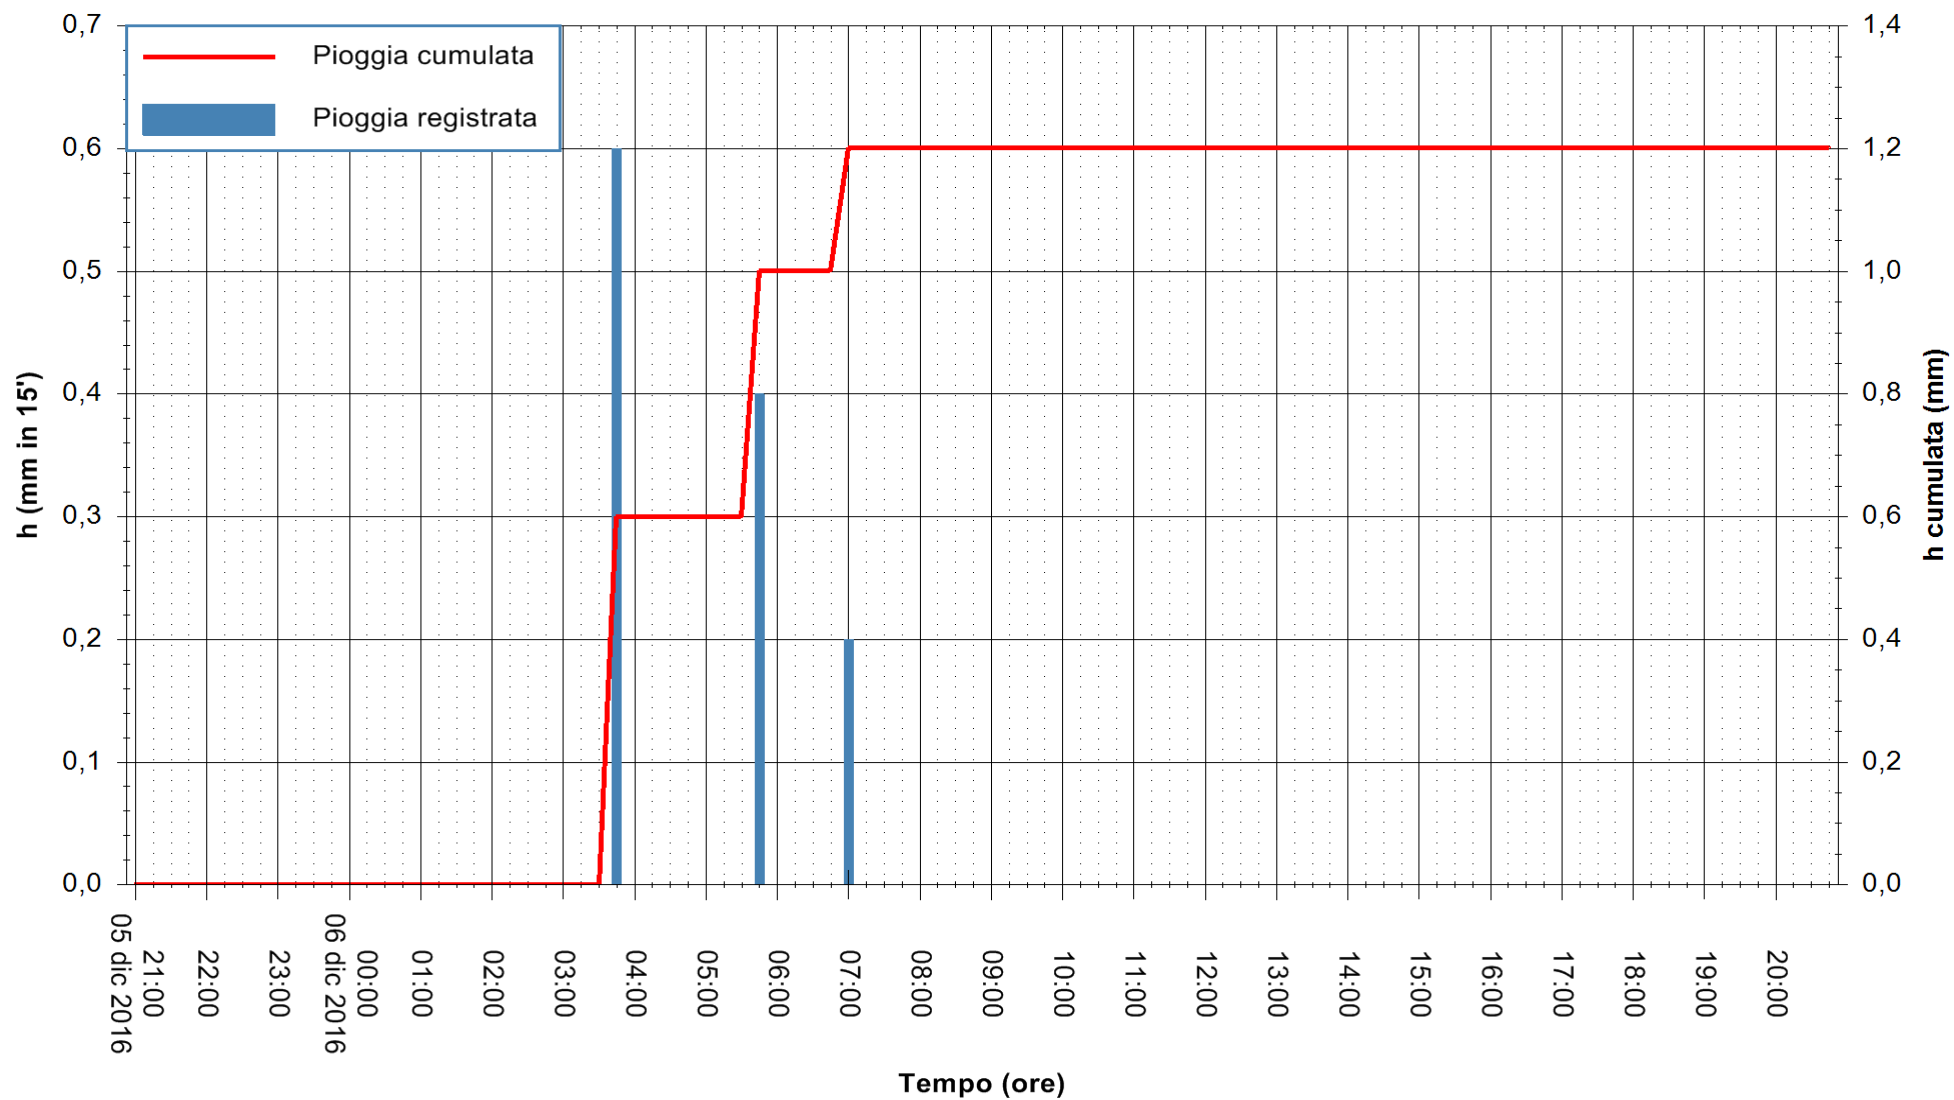

Stazione pluviometrica San Priamo
Area SAN PRIAMO
Pioggia registrata nelle ultime 24 ore
Consultazione alle ore 21:01 del 06/12/2016

ARPAS
F.to il Dirigente Responsabile
Dott. Giuseppe Bianco

REGIONE AUTÒNOMA DE SARDIGNA
REGIONE AUTONOMA DELLA SARDEGNA

Stazione pluviometrica Mamone
Area MAMONE
Pioggia registrata nelle ultime 24 ore
Consultazione alle ore 21:01 del 06/12/2016

ARPAS
F.to il Dirigente Responsabile
Dott. Giuseppe Bianco

REGIONE AUTÒNOMA DE SARDIGNA
REGIONE AUTONOMA DELLA SARDEGNA