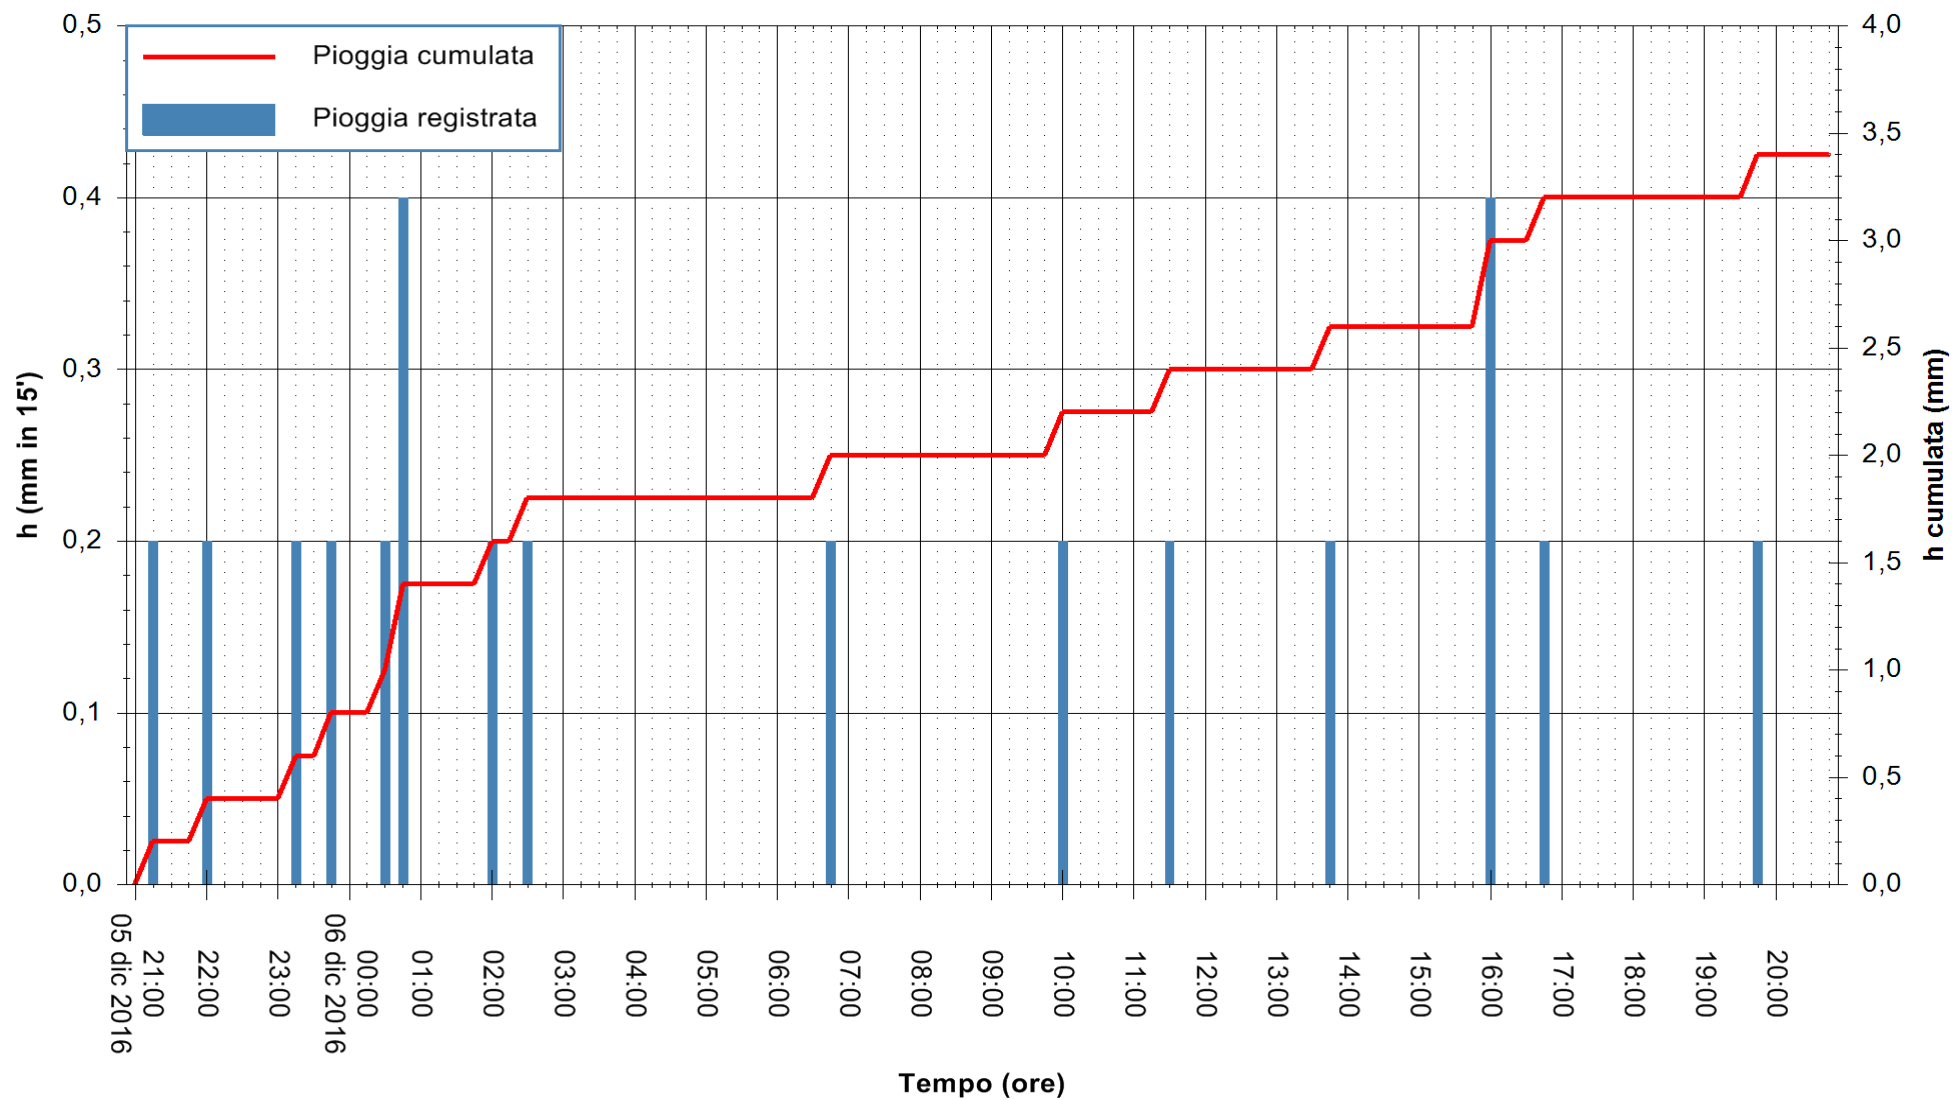

Stazione pluviometrica Tempio
Area CUSSEDDU
Pioggia registrata nelle ultime 24 ore
Consultazione alle ore 21:01 del 06/12/2016

ARPAS
F.to il Dirigente Responsabile
Dott. Giuseppe Bianco

REGIONE AUTÒNOMA DE SARDIGNA
REGIONE AUTONOMA DELLA SARDEGNA

Stazione pluviometrica Pianu
Area PIANU 15
Pioggia registrata nelle ultime 24 ore
Consultazione alle ore 21:01 del 06/12/2016

ARPAS
F.to il Dirigente Responsabile
Dott. Giuseppe Bianco

REGIONE AUTONOMA DE SARDIGNA
REGIONE AUTONOMA DELLA SARDEGNA

Stazione pluviometrica San Priamo
Area SAN PRIAMO
Pioggia registrata nelle ultime 24 ore
Consultazione alle ore 21:01 del 06/12/2016

ARPAS
F.to il Dirigente Responsabile
Dott. Giuseppe Bianco

REGIONE AUTÒNOMA DE SARDIGNA
REGIONE AUTONOMA DELLA SARDEGNA

Stazione pluviometrica Mamone
Area MAMONE
Pioggia registrata nelle ultime 24 ore
Consultazione alle ore 21:01 del 06/12/2016

ARPAS
F.to il Dirigente Responsabile
Dott. Giuseppe Bianco

REGIONE AUTÒNOMA DE SARDIGNA
REGIONE AUTONOMA DELLA SARDEGNA