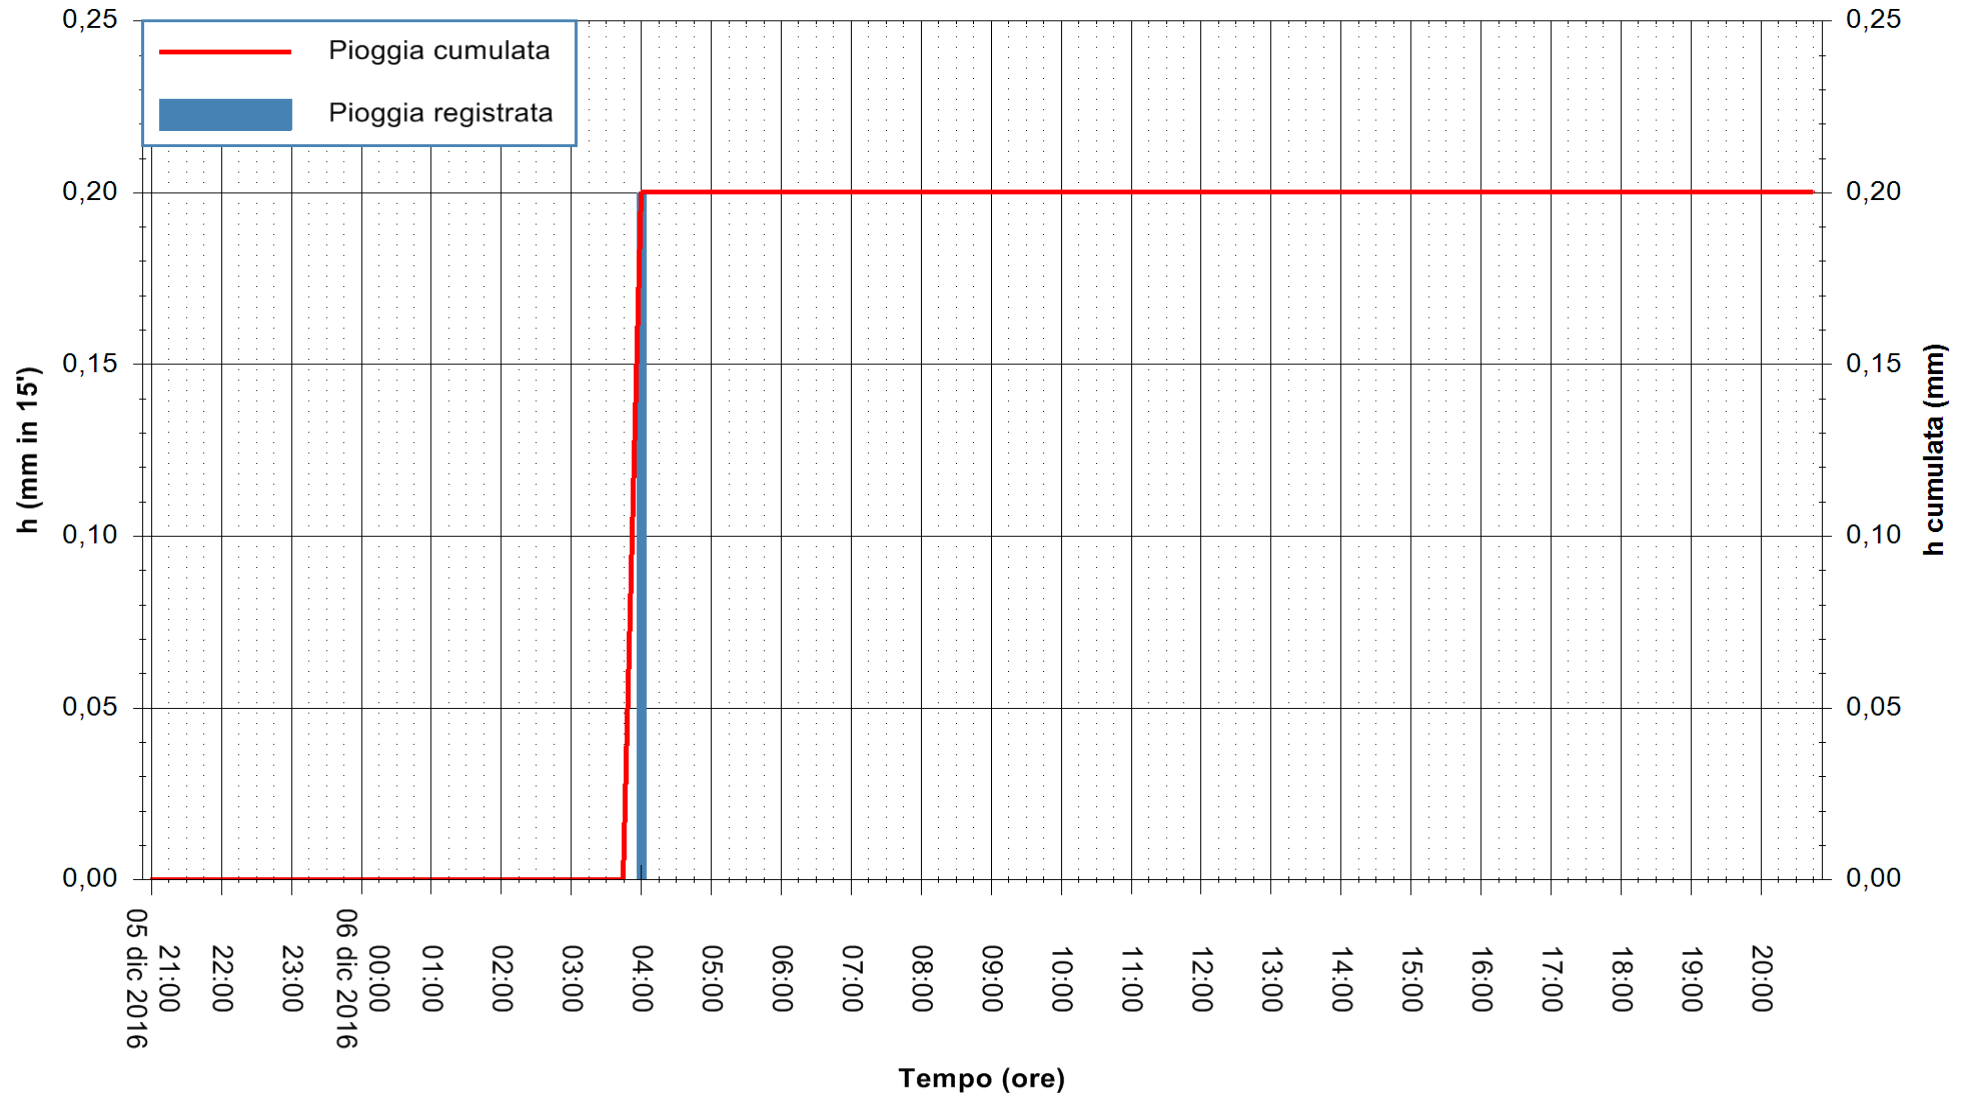

Stazione pluviometrica San Priamo
Area SAN PRIAMO
Pioggia registrata nelle ultime 24 ore
Consultazione alle ore 21:01 del 06/12/2016

ARPAS
F.to il Dirigente Responsabile
Dott. Giuseppe Bianco

REGIONE AUTÒNOMA DE SARDIGNA
REGIONE AUTONOMA DELLA SARDEGNA