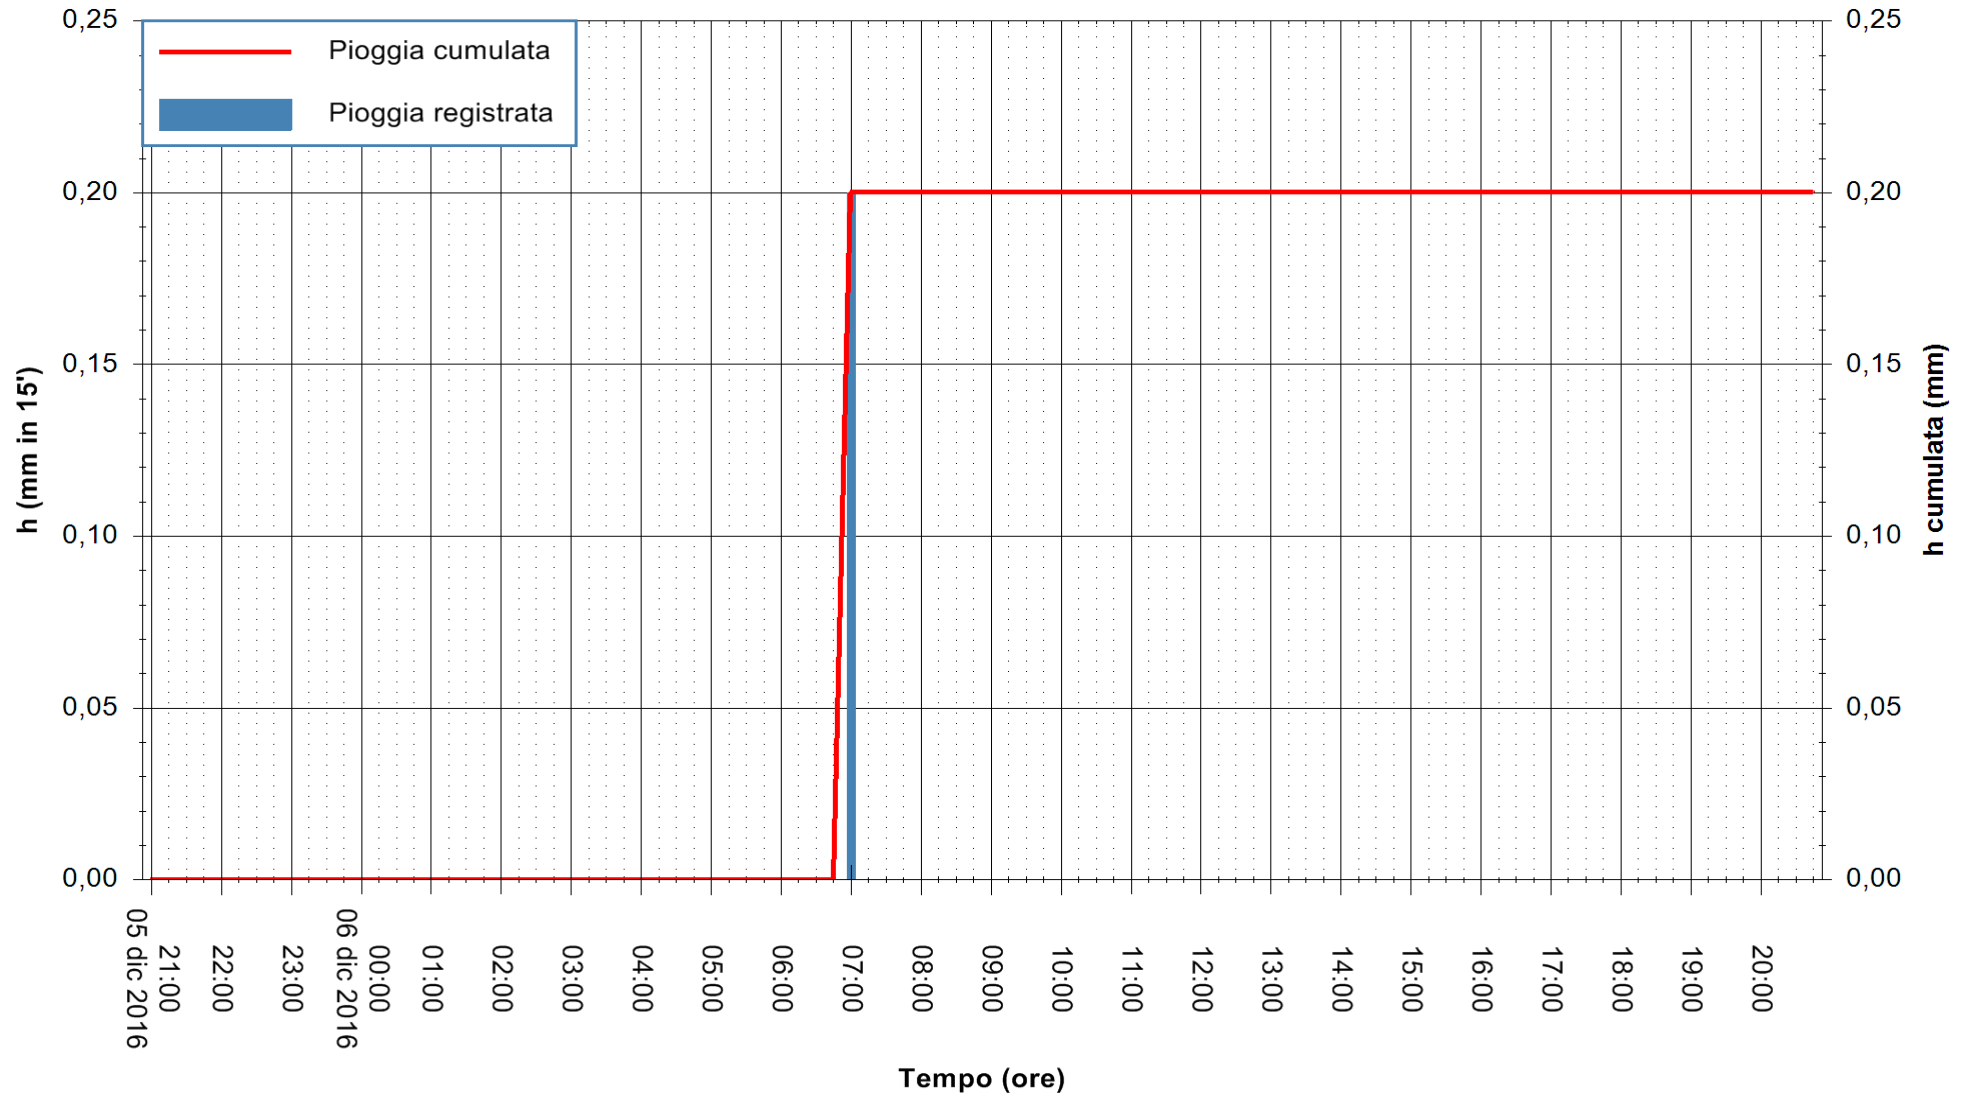

Stazione pluviometrica Tempio
Area CUSSEDDU
Pioggia registrata nelle ultime 24 ore
Consultazione alle ore 21:01 del 06/12/2016

ARPAS
F.to il Dirigente Responsabile
Dott. Giuseppe Bianco

REGIONE AUTÒNOMA DE SARDIGNA
REGIONE AUTONOMA DELLA SARDEGNA

Stazione pluviometrica Pianu
Area PIANU 15
Pioggia registrata nelle ultime 24 ore
Consultazione alle ore 21:01 del 06/12/2016

ARPAS
F.to il Dirigente Responsabile
Dott. Giuseppe Bianco

REGIONE AUTONOMA DE SARDIGNA
REGIONE AUTONOMA DELLA SARDEGNA