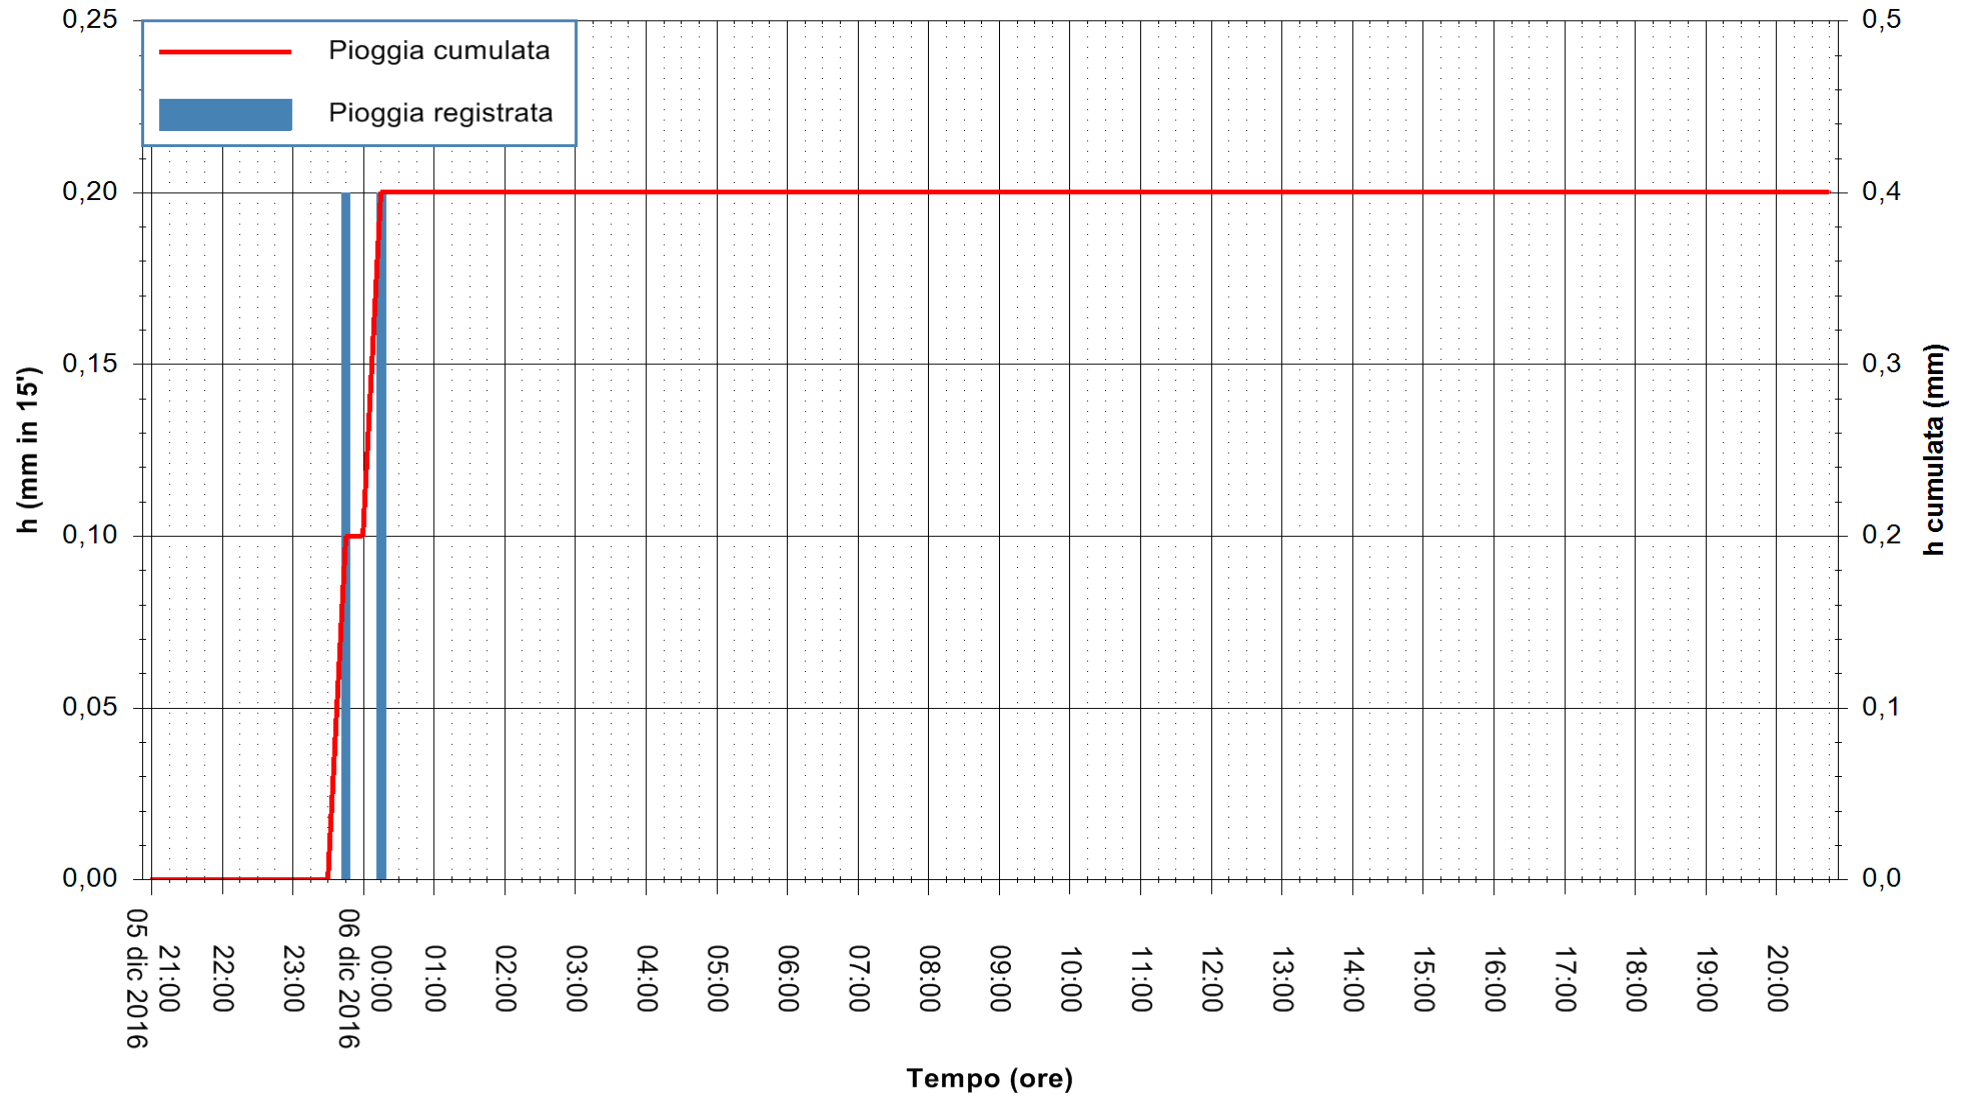

Stazione pluviometrica Tempio
Area CUSSEDDU
Pioggia registrata nelle ultime 24 ore
Consultazione alle ore 21:01 del 06/12/2016

ARPAS
F.to il Dirigente Responsabile
Dott. Giuseppe Bianco

REGIONE AUTÒNOMA DE SARDIGNA
REGIONE AUTONOMA DELLA SARDEGNA

Stazione pluviometrica Pianu
Area PIANU 15
Pioggia registrata nelle ultime 24 ore
Consultazione alle ore 21:01 del 06/12/2016

ARPAS
F.to il Dirigente Responsabile
Dott. Giuseppe Bianco

REGIONE AUTONOMA DE SARDIGNA
REGIONE AUTONOMA DELLA SARDEGNA