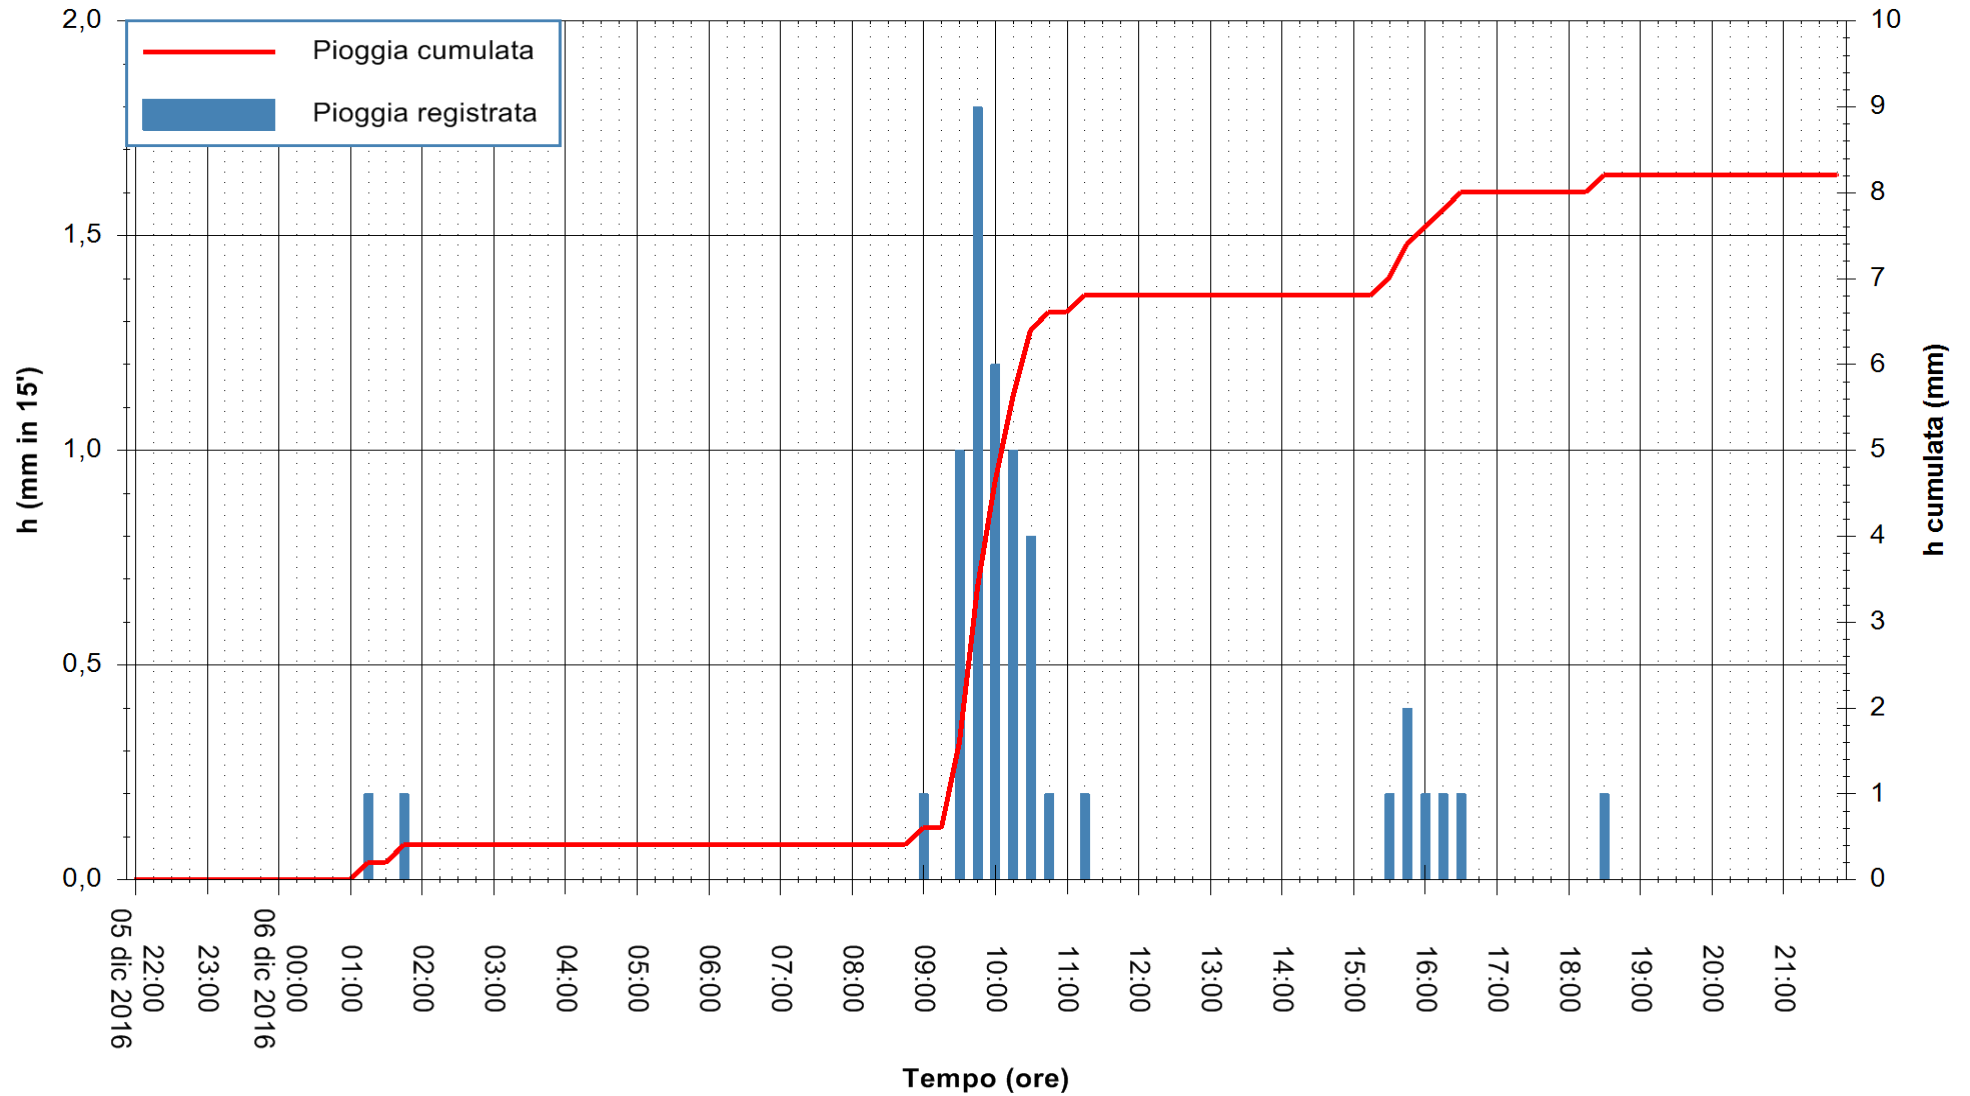

Stazione pluviometrica Tempio
 Area CUSSEDDU
 Pioggia registrata nelle ultime 24 ore
 Consultazione alle ore 22:02 del 06/12/2016

ARPAS
 F.to il Dirigente Responsabile
 Dott. Giuseppe Bianco

REGIONE AUTÒNOMA DE SARDIGNA
 REGIONE AUTONOMA DELLA SARDEGNA

Stazione pluviometrica Pianu
Area PIANU 15
Pioggia registrata nelle ultime 24 ore
Consultazione alle ore 22:02 del 06/12/2016

ARPAS
F.to il Dirigente Responsabile
Dott. Giuseppe Bianco

REGIONE AUTÒNOMA DE SARDIGNA
REGIONE AUTONOMA DELLA SARDEGNA

Stazione pluviometrica Mamone
Area MAMONE
Pioggia registrata nelle ultime 24 ore
Consultazione alle ore 22:02 del 06/12/2016

ARPAS
F.to il Dirigente Responsabile
Dott. Giuseppe Bianco

REGIONE AUTÒNOMA DE SARDIGNA
REGIONE AUTONOMA DELLA SARDEGNA