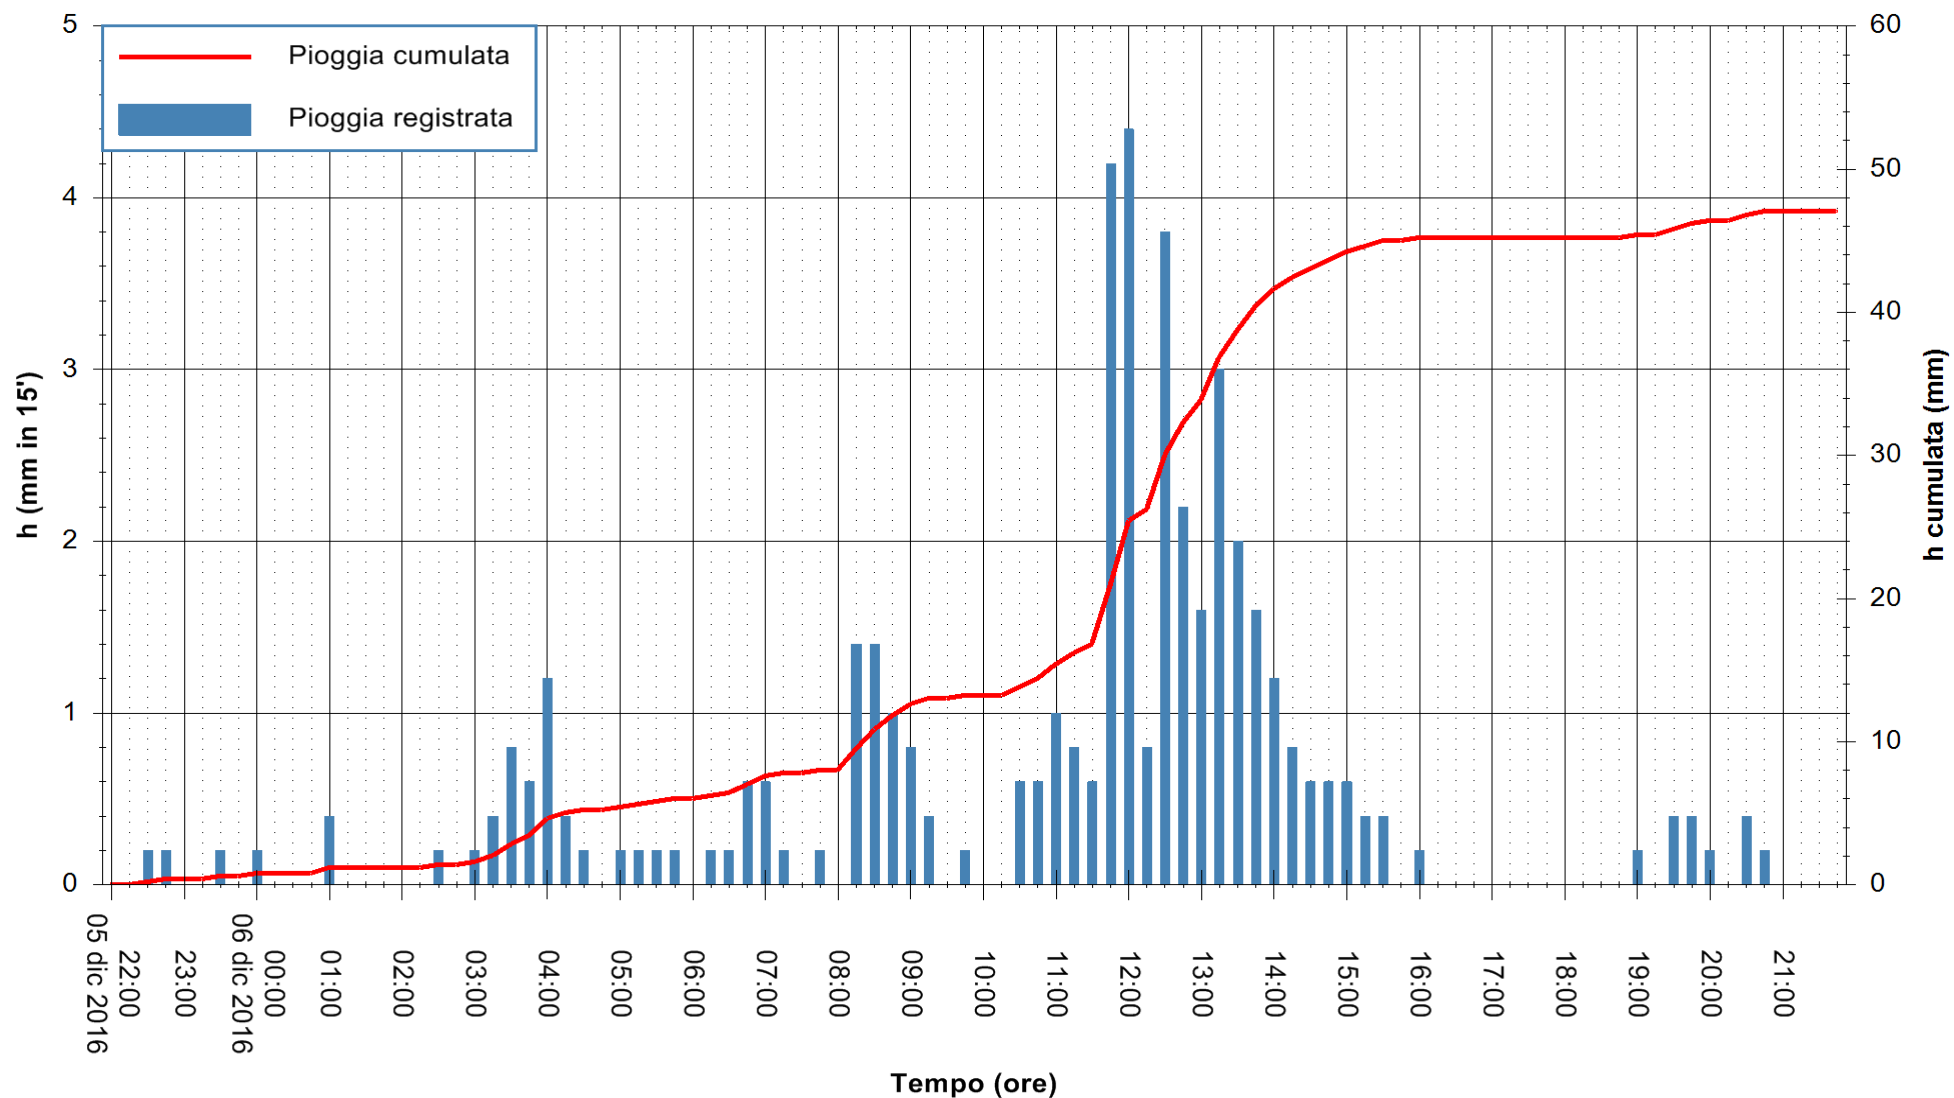

Stazione pluviometrica Tempio
 Area CUSSEDDU
 Pioggia registrata nelle ultime 24 ore
 Consultazione alle ore 22:02 del 06/12/2016

ARPAS
 F.to il Dirigente Responsabile
 Dott. Giuseppe Bianco

REGIONE AUTÒNOMA DE SARDIGNA
 REGIONE AUTONOMA DELLA SARDEGNA

Stazione pluviometrica Pianu
Area PIANU 15
Pioggia registrata nelle ultime 24 ore
Consultazione alle ore 22:02 del 06/12/2016

ARPAS
F.to il Dirigente Responsabile
Dott. Giuseppe Bianco

REGIONE AUTÒNOMA DE SARDIGNA
REGIONE AUTONOMA DELLA SARDEGNA

Stazione pluviometrica Mamone
Area MAMONE
Pioggia registrata nelle ultime 24 ore
Consultazione alle ore 22:02 del 06/12/2016

ARPAS
F.to il Dirigente Responsabile
Dott. Giuseppe Bianco

REGIONE AUTÒNOMA DE SARDIGNA
REGIONE AUTONOMA DELLA SARDEGNA