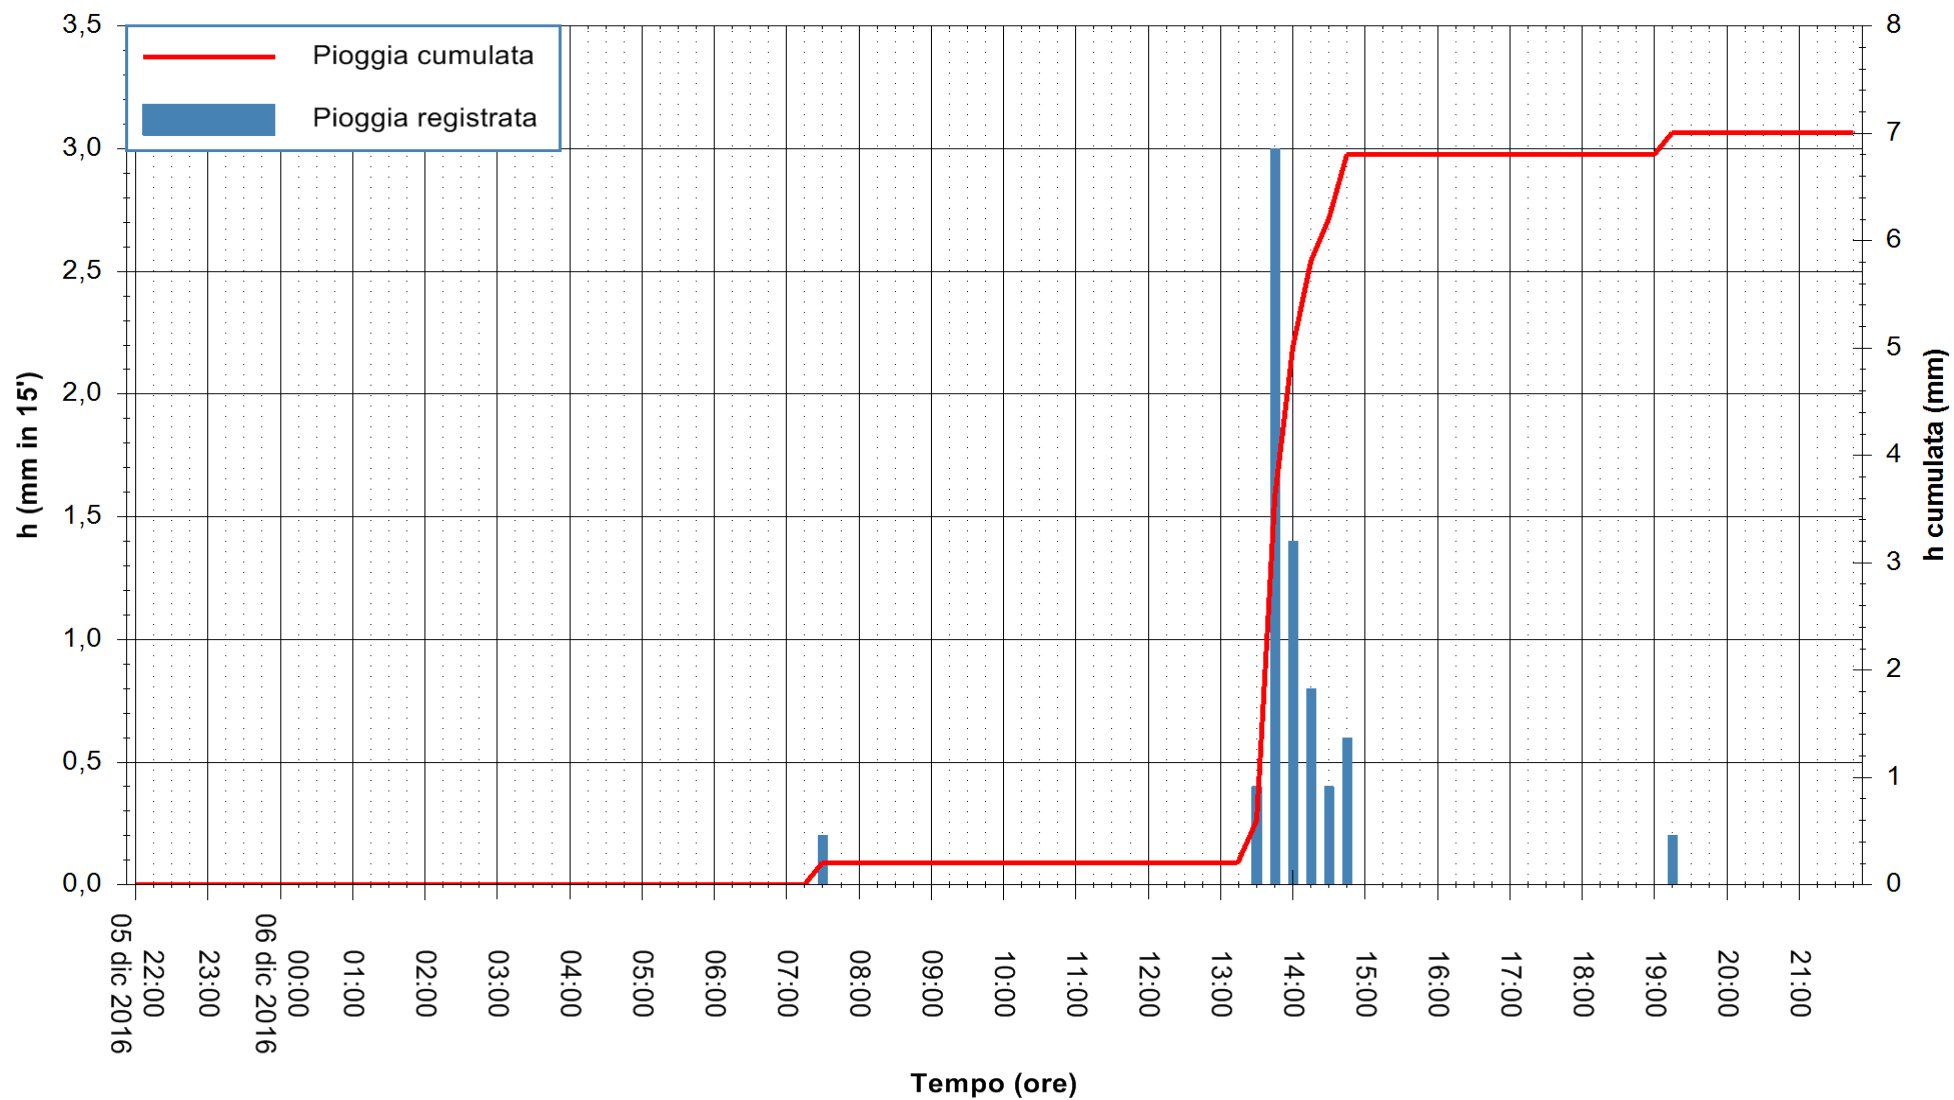

Stazione pluviometrica Tempio
 Area CUSSEDDU
 Pioggia registrata nelle ultime 24 ore
 Consultazione alle ore 22:02 del 06/12/2016

ARPAS
 F.to il Dirigente Responsabile
 Dott. Giuseppe Bianco

REGIONE AUTÒNOMA DE SARDIGNA
 REGIONE AUTONOMA DELLA SARDEGNA

Stazione pluviometrica Pianu
Area PIANU 15
Pioggia registrata nelle ultime 24 ore
Consultazione alle ore 22:02 del 06/12/2016

ARPAS
F.to il Dirigente Responsabile
Dott. Giuseppe Bianco

REGIONE AUTÒNOMA DE SARDIGNA
REGIONE AUTONOMA DELLA SARDEGNA

Stazione pluviometrica Mamone
Area MAMONE
Pioggia registrata nelle ultime 24 ore
Consultazione alle ore 22:02 del 06/12/2016

ARPAS
F.to il Dirigente Responsabile
Dott. Giuseppe Bianco

REGIONE AUTÒNOMA DE SARDIGNA
REGIONE AUTONOMA DELLA SARDEGNA