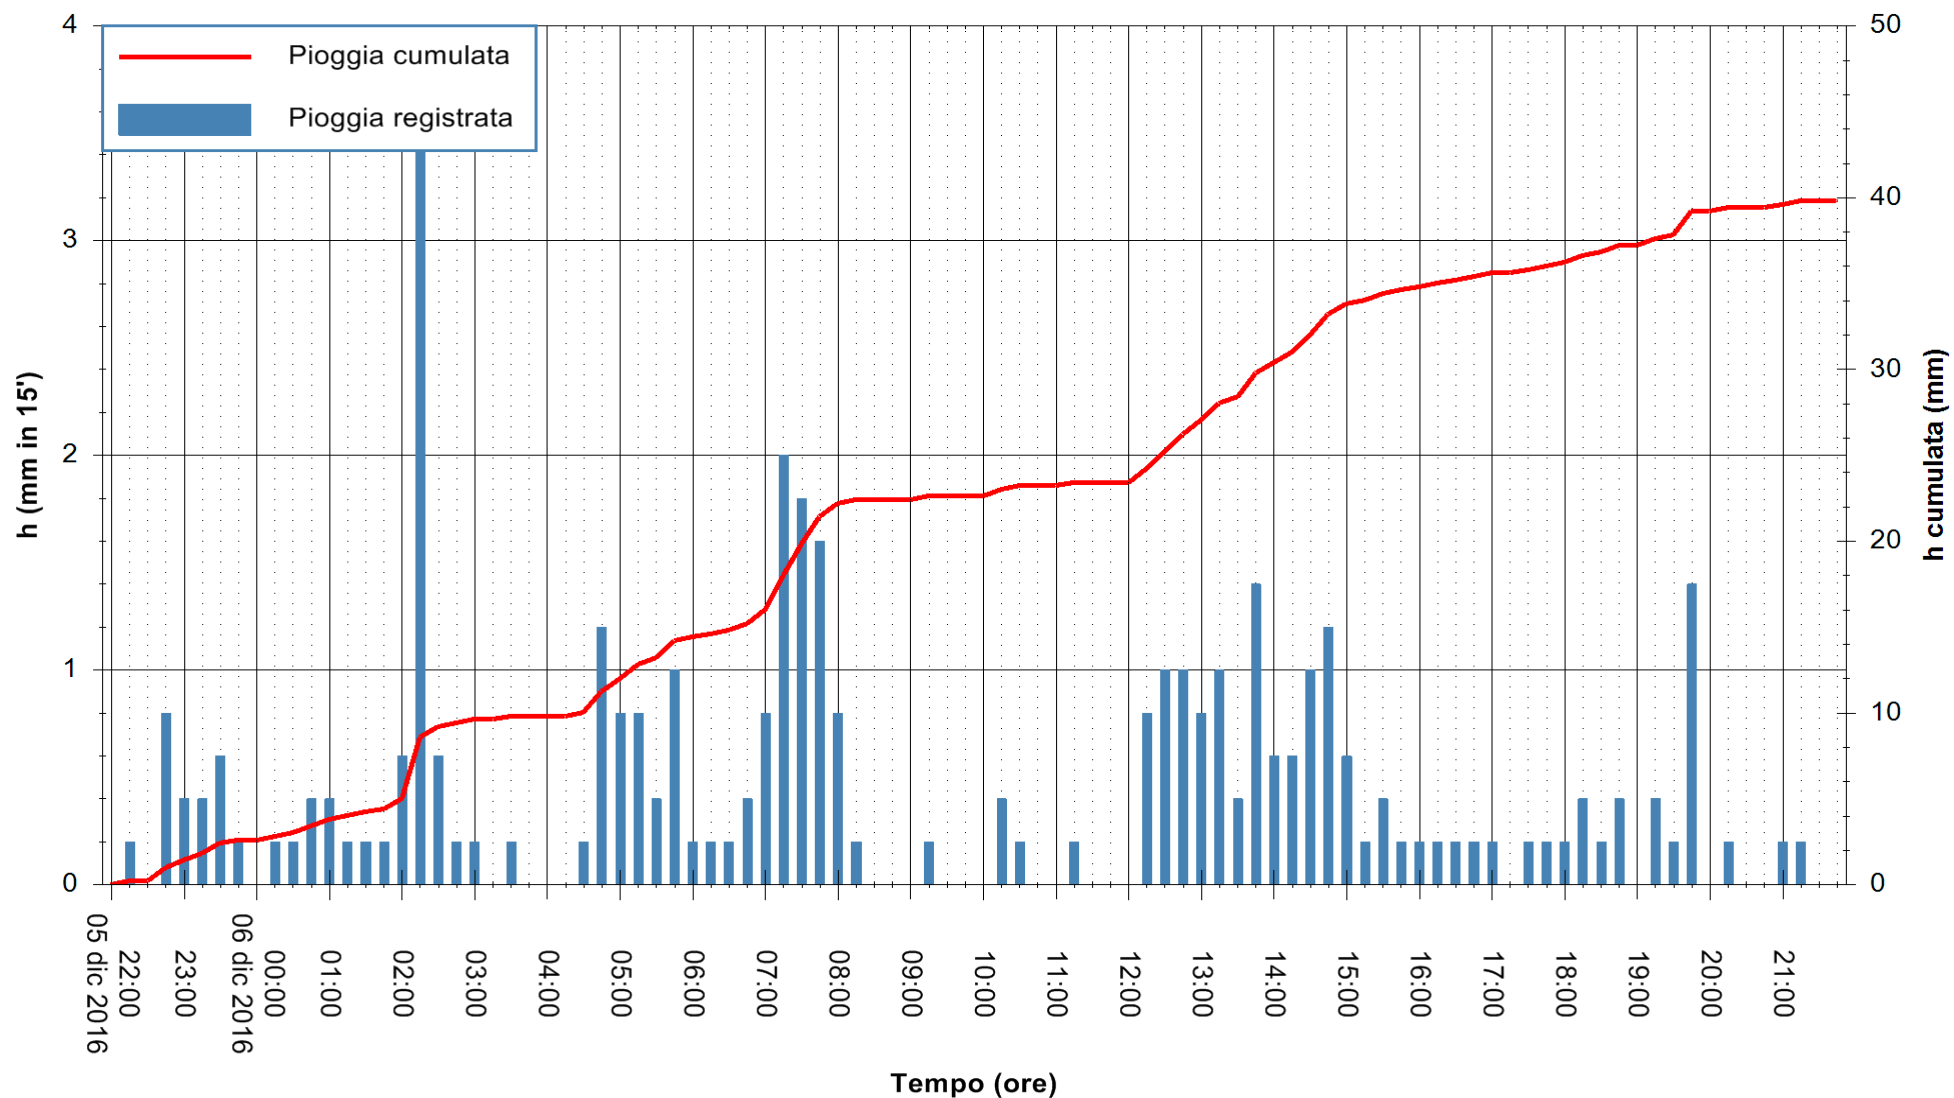

Stazione pluviometrica Tempio
 Area CUSSEDDU
 Pioggia registrata nelle ultime 24 ore
 Consultazione alle ore 22:02 del 06/12/2016

ARPAS
 F.to il Dirigente Responsabile
 Dott. Giuseppe Bianco

REGIONE AUTÒNOMA DE SARDIGNA
 REGIONE AUTONOMA DELLA SARDEGNA

Stazione pluviometrica Pianu
Area PIANU 15
Pioggia registrata nelle ultime 24 ore
Consultazione alle ore 22:02 del 06/12/2016

ARPAS
F.to il Dirigente Responsabile
Dott. Giuseppe Bianco

REGIONE AUTÒNOMA DE SARDIGNA
REGIONE AUTONOMA DELLA SARDEGNA

Stazione pluviometrica Mamone
Area MAMONE
Pioggia registrata nelle ultime 24 ore
Consultazione alle ore 22:02 del 06/12/2016

ARPAS
F.to il Dirigente Responsabile
Dott. Giuseppe Bianco

REGIONE AUTÒNOMA DE SARDIGNA
REGIONE AUTONOMA DELLA SARDEGNA