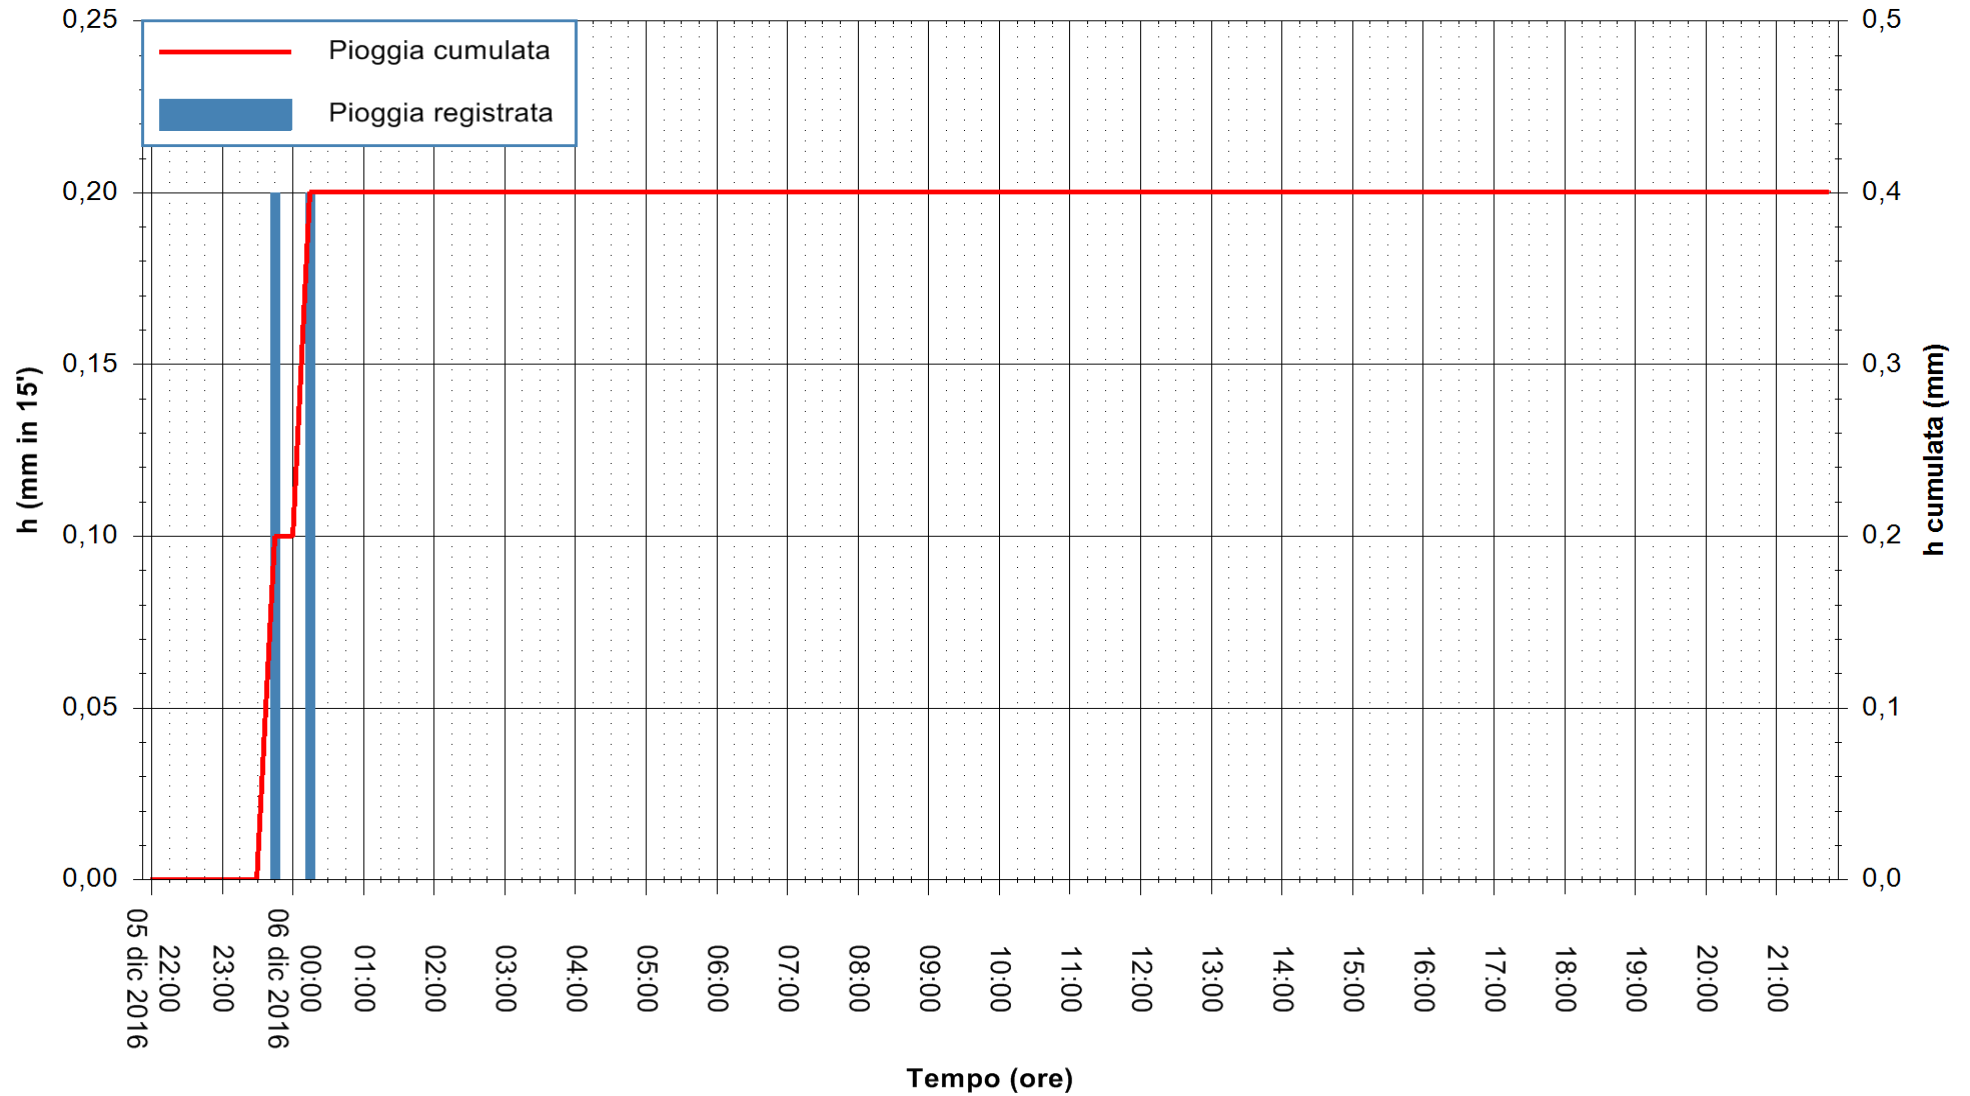

Stazione pluviometrica Tempio
 Area CUSSEDDU
 Pioggia registrata nelle ultime 24 ore
 Consultazione alle ore 22:02 del 06/12/2016

ARPAS
 F.to il Dirigente Responsabile
 Dott. Giuseppe Bianco

REGIONE AUTÒNOMA DE SARDIGNA
 REGIONE AUTONOMA DELLA SARDEGNA

Stazione pluviometrica Pianu
Area PIANU 15
Pioggia registrata nelle ultime 24 ore
Consultazione alle ore 22:02 del 06/12/2016

ARPAS
F.to il Dirigente Responsabile
Dott. Giuseppe Bianco

REGIONE AUTÒNOMA DE SARDIGNA
REGIONE AUTONOMA DELLA SARDEGNA

Stazione pluviometrica Mamone
Area MAMONE
Pioggia registrata nelle ultime 24 ore
Consultazione alle ore 22:02 del 06/12/2016

ARPAS
F.to il Dirigente Responsabile
Dott. Giuseppe Bianco

REGIONE AUTÒNOMA DE SARDIGNA
REGIONE AUTONOMA DELLA SARDEGNA