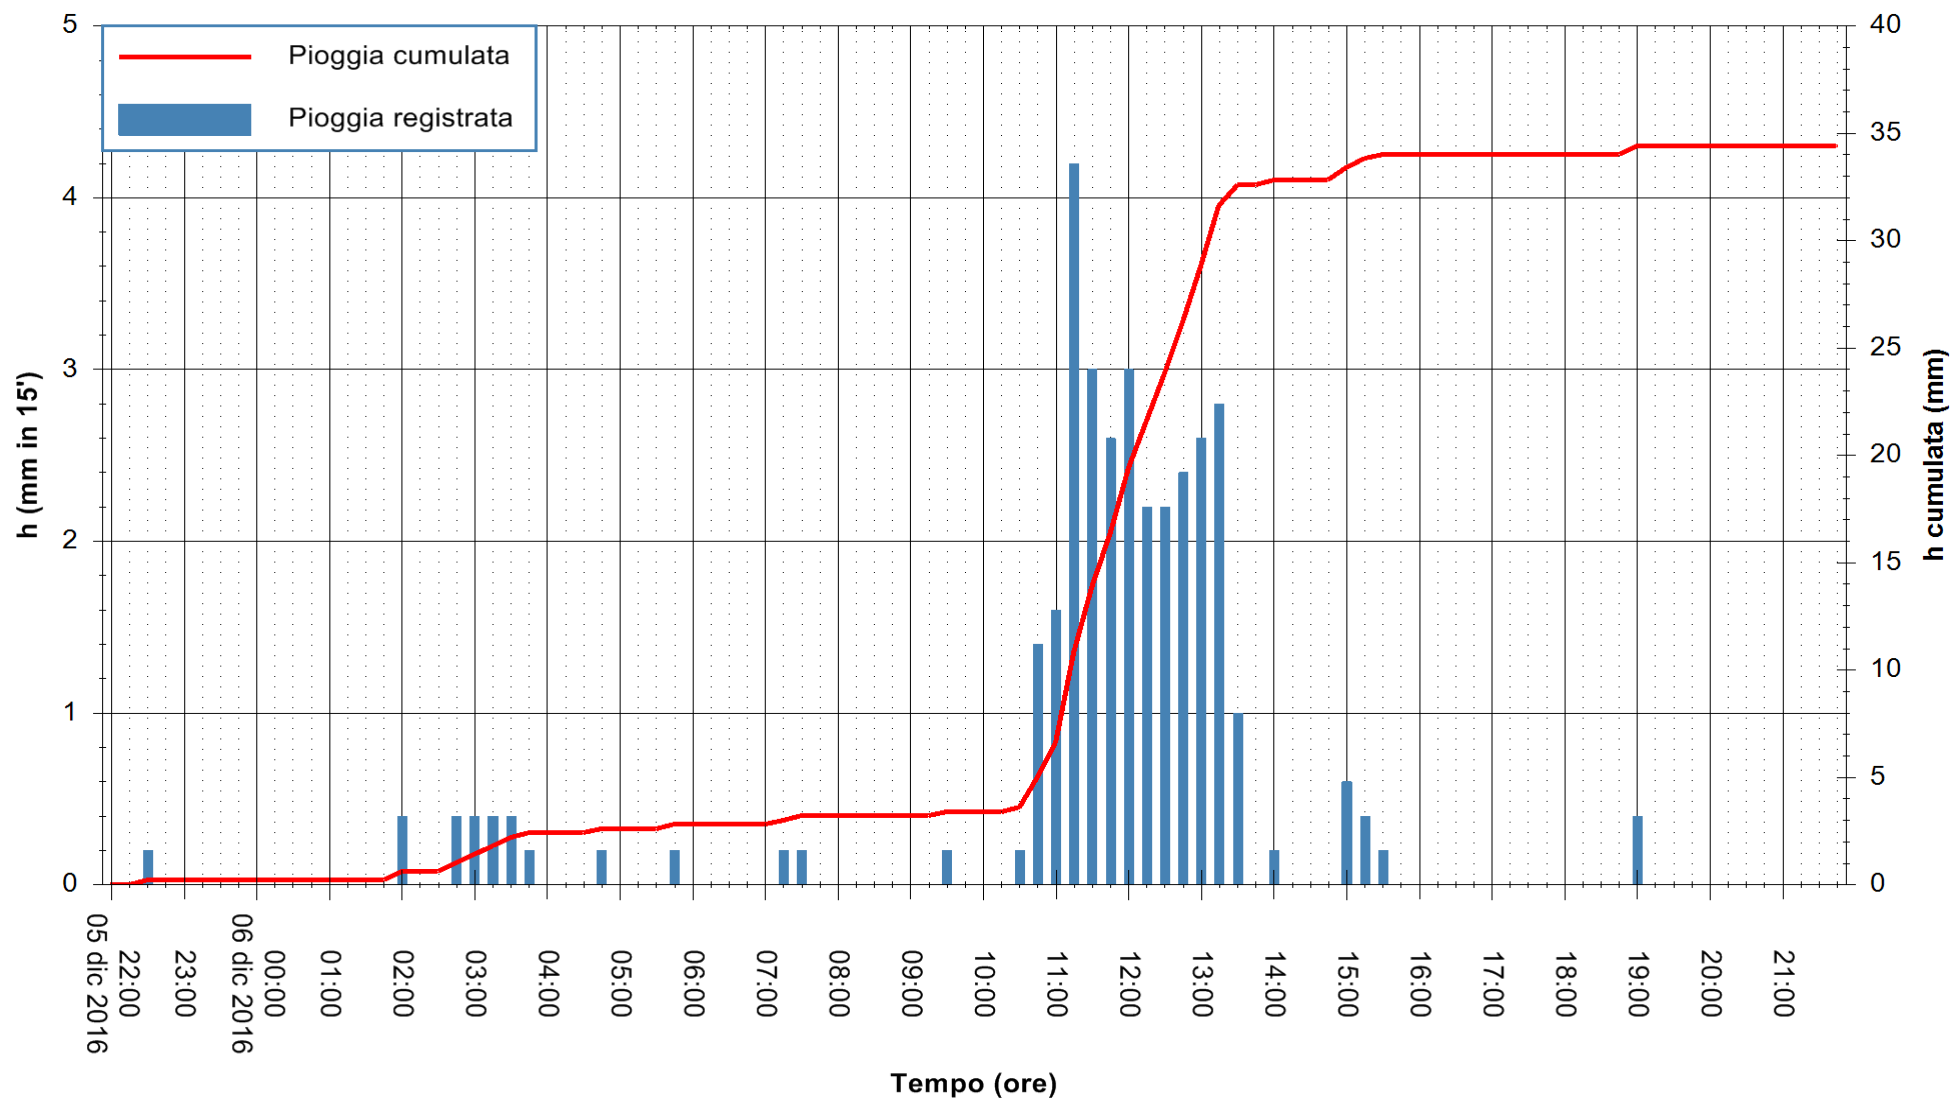

Stazione pluviometrica Tempio
 Area CUSSEDDU
 Pioggia registrata nelle ultime 24 ore
 Consultazione alle ore 22:02 del 06/12/2016

ARPAS
 F.to il Dirigente Responsabile
 Dott. Giuseppe Bianco

REGIONE AUTÒNOMA DE SARDIGNA
 REGIONE AUTONOMA DELLA SARDEGNA

Stazione pluviometrica Pianu
Area PIANU 15
Pioggia registrata nelle ultime 24 ore
Consultazione alle ore 22:02 del 06/12/2016

ARPAS
F.to il Dirigente Responsabile
Dott. Giuseppe Bianco

REGIONE AUTÒNOMA DE SARDIGNA
REGIONE AUTONOMA DELLA SARDEGNA

Stazione pluviometrica Mamone
Area MAMONE
Pioggia registrata nelle ultime 24 ore
Consultazione alle ore 22:02 del 06/12/2016

ARPAS
F.to il Dirigente Responsabile
Dott. Giuseppe Bianco

REGIONE AUTÒNOMA DE SARDIGNA
REGIONE AUTONOMA DELLA SARDEGNA