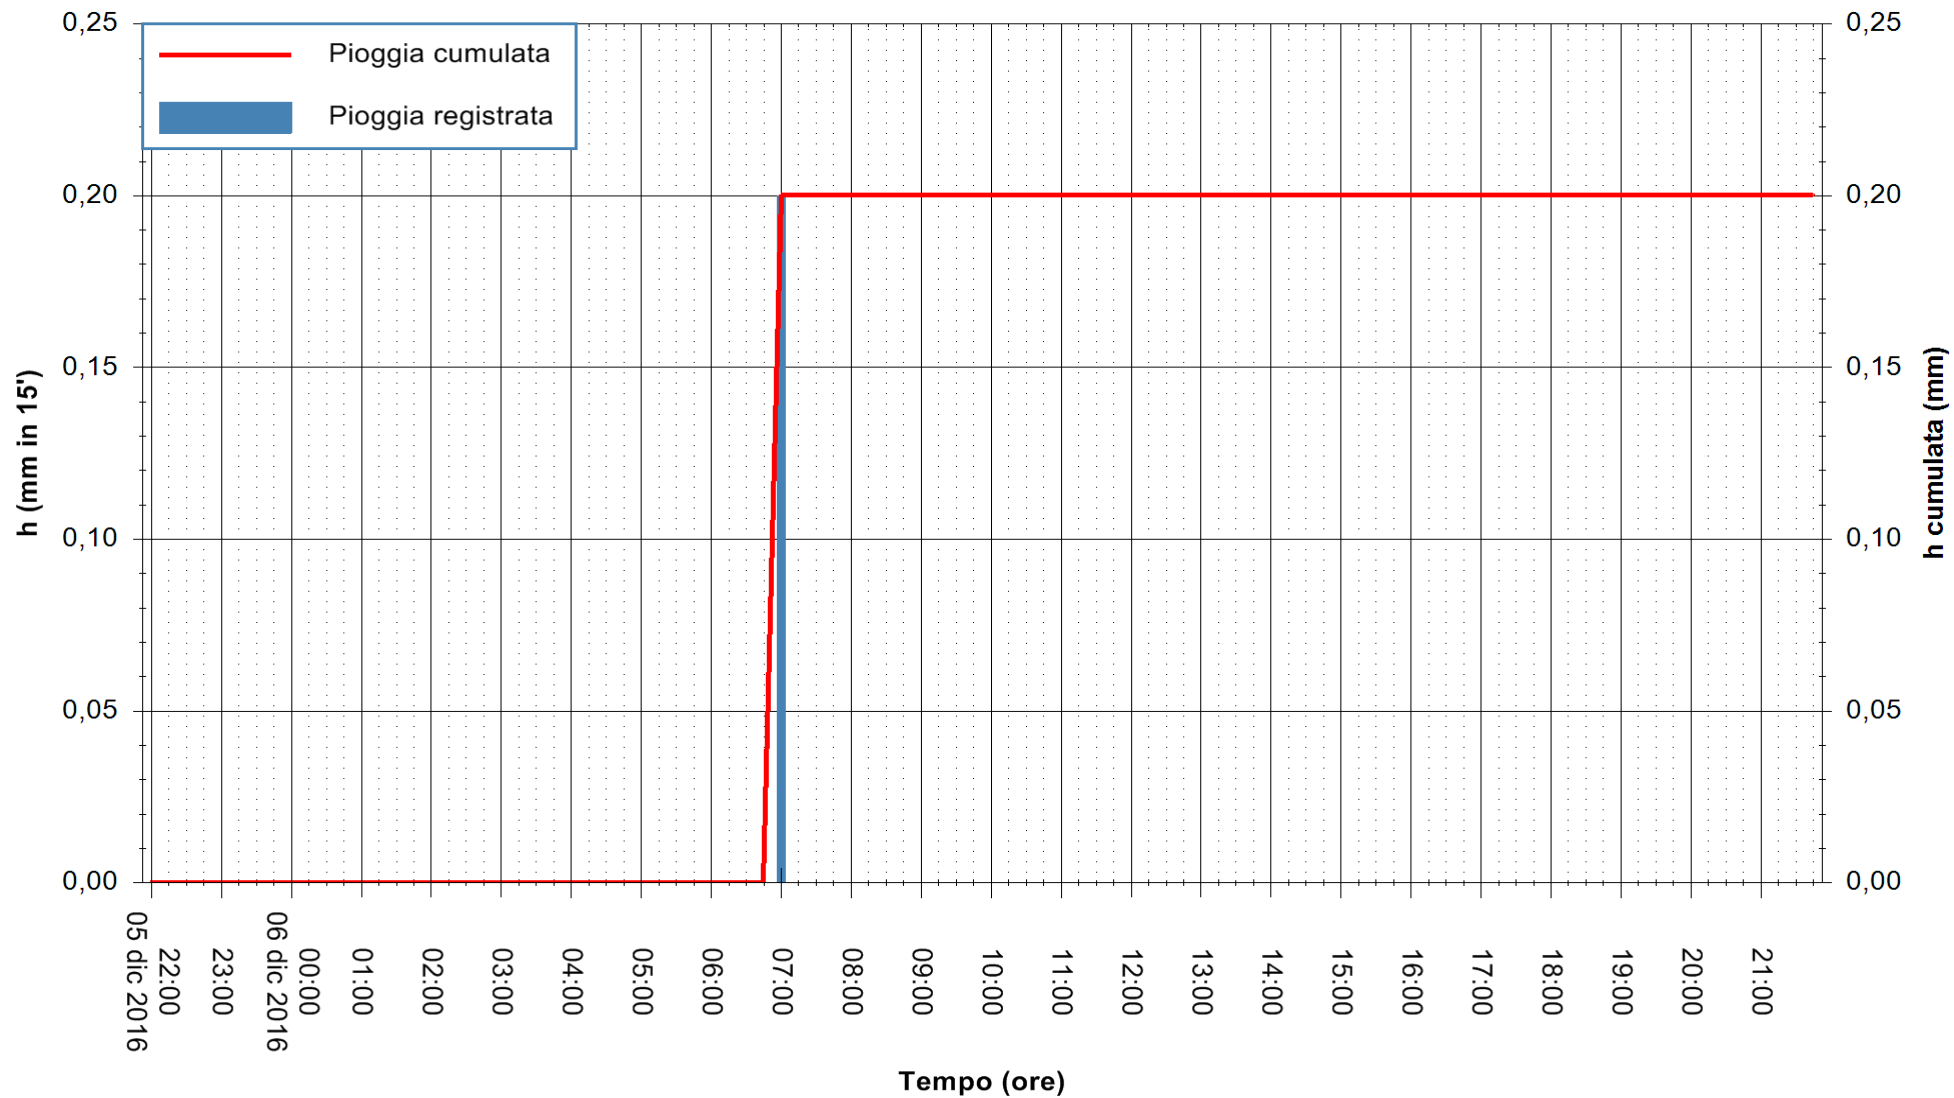

Stazione pluviometrica Tempio
 Area CUSSEDDU
 Pioggia registrata nelle ultime 24 ore
 Consultazione alle ore 22:02 del 06/12/2016

ARPAS
 F.to il Dirigente Responsabile
 Dott. Giuseppe Bianco

REGIONE AUTÒNOMA DE SARDIGNA
 REGIONE AUTONOMA DELLA SARDEGNA

Stazione pluviometrica Pianu
Area PIANU 15
Pioggia registrata nelle ultime 24 ore
Consultazione alle ore 22:02 del 06/12/2016

ARPAS
F.to il Dirigente Responsabile
Dott. Giuseppe Bianco

REGIONE AUTÒNOMA DE SARDIGNA
REGIONE AUTONOMA DELLA SARDEGNA

Stazione pluviometrica Mamone
Area MAMONE
Pioggia registrata nelle ultime 24 ore
Consultazione alle ore 22:02 del 06/12/2016

ARPAS
F.to il Dirigente Responsabile
Dott. Giuseppe Bianco

REGIONE AUTÒNOMA DE SARDIGNA
REGIONE AUTONOMA DELLA SARDEGNA