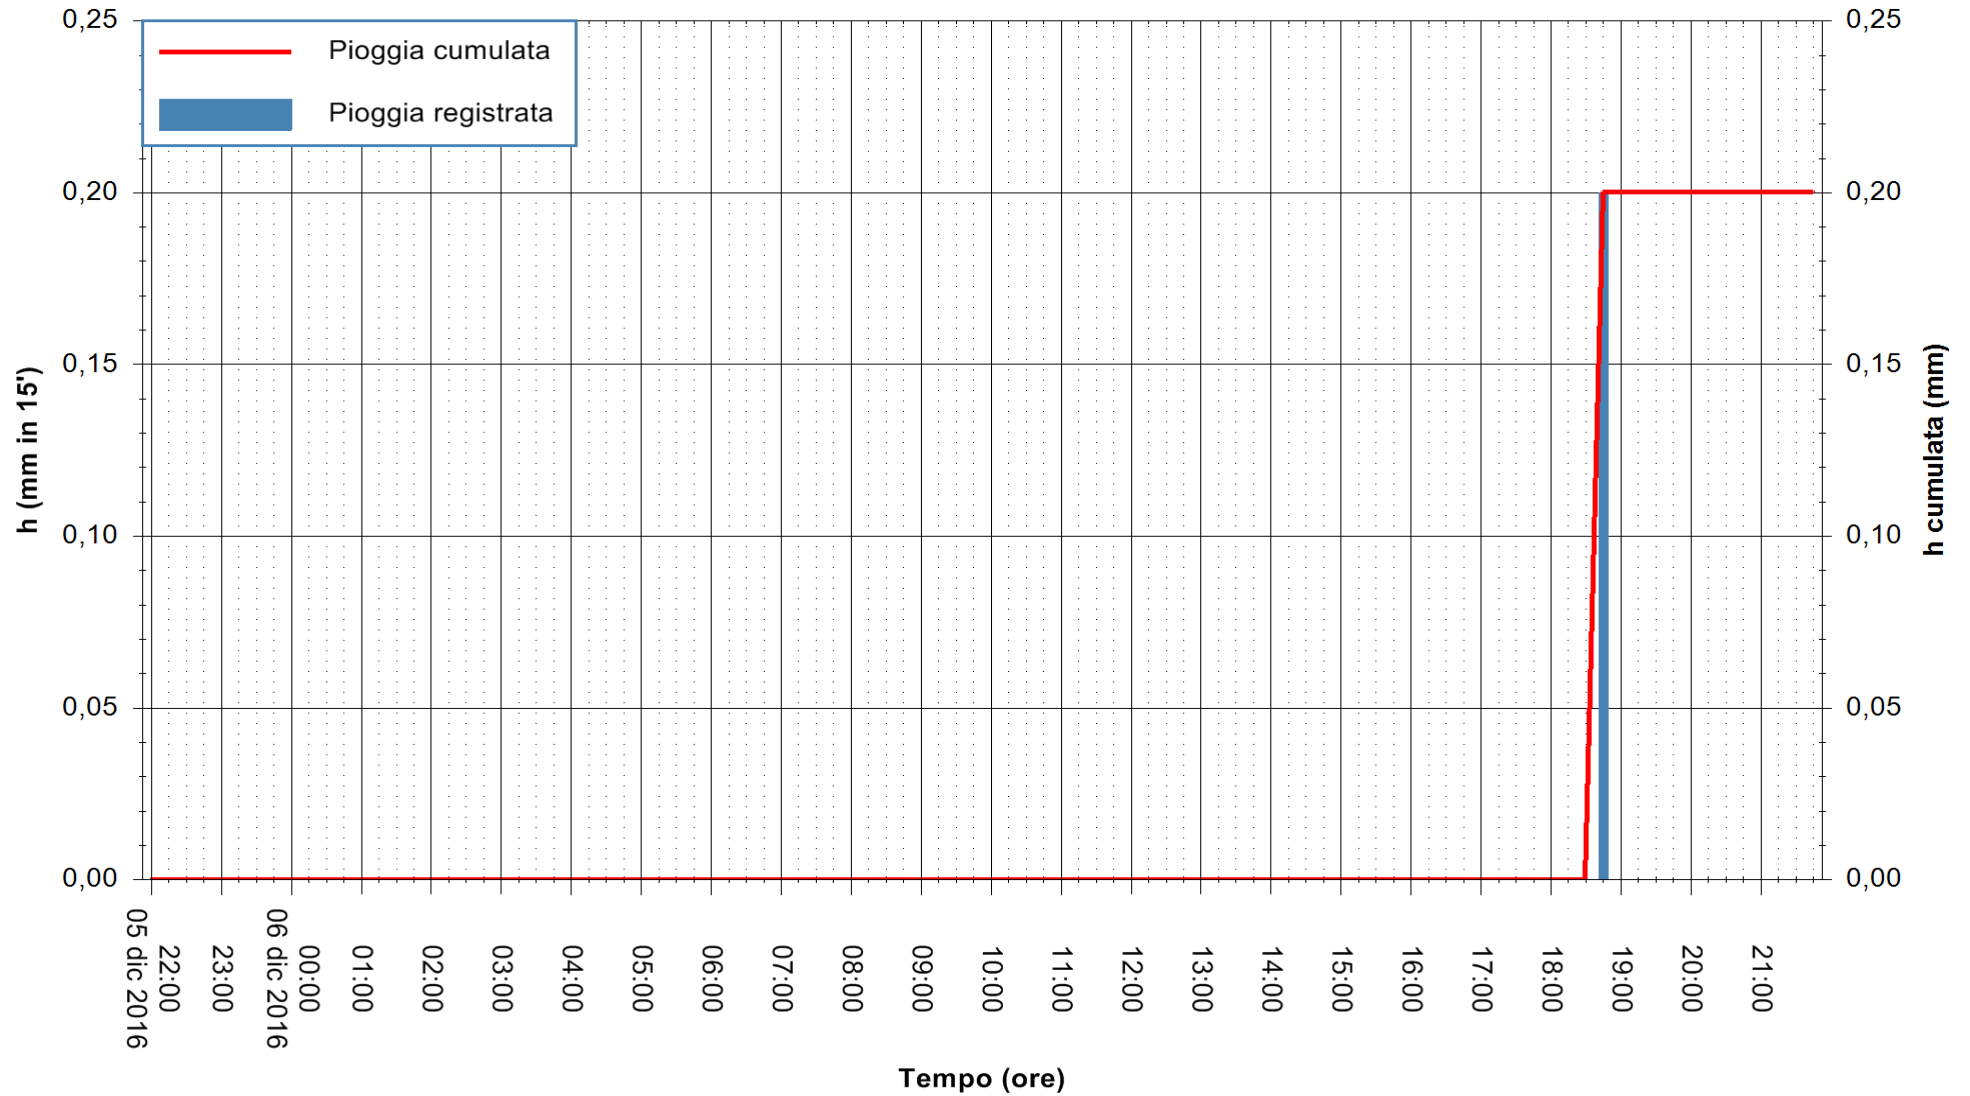

Stazione pluviometrica Tempio
 Area CUSSEDDU
 Pioggia registrata nelle ultime 24 ore
 Consultazione alle ore 22:02 del 06/12/2016

ARPAS
 F.to il Dirigente Responsabile
 Dott. Giuseppe Bianco

REGIONE AUTÒNOMA DE SARDIGNA
 REGIONE AUTONOMA DELLA SARDEGNA

Stazione pluviometrica Pianu
Area PIANU 15
Pioggia registrata nelle ultime 24 ore
Consultazione alle ore 22:02 del 06/12/2016

ARPAS
F.to il Dirigente Responsabile
Dott. Giuseppe Bianco

REGIONE AUTÒNOMA DE SARDIGNA
REGIONE AUTONOMA DELLA SARDEGNA

Stazione pluviometrica Mamone
Area MAMONE
Pioggia registrata nelle ultime 24 ore
Consultazione alle ore 22:02 del 06/12/2016

ARPAS
F.to il Dirigente Responsabile
Dott. Giuseppe Bianco

REGIONE AUTÒNOMA DE SARDIGNA
REGIONE AUTONOMA DELLA SARDEGNA