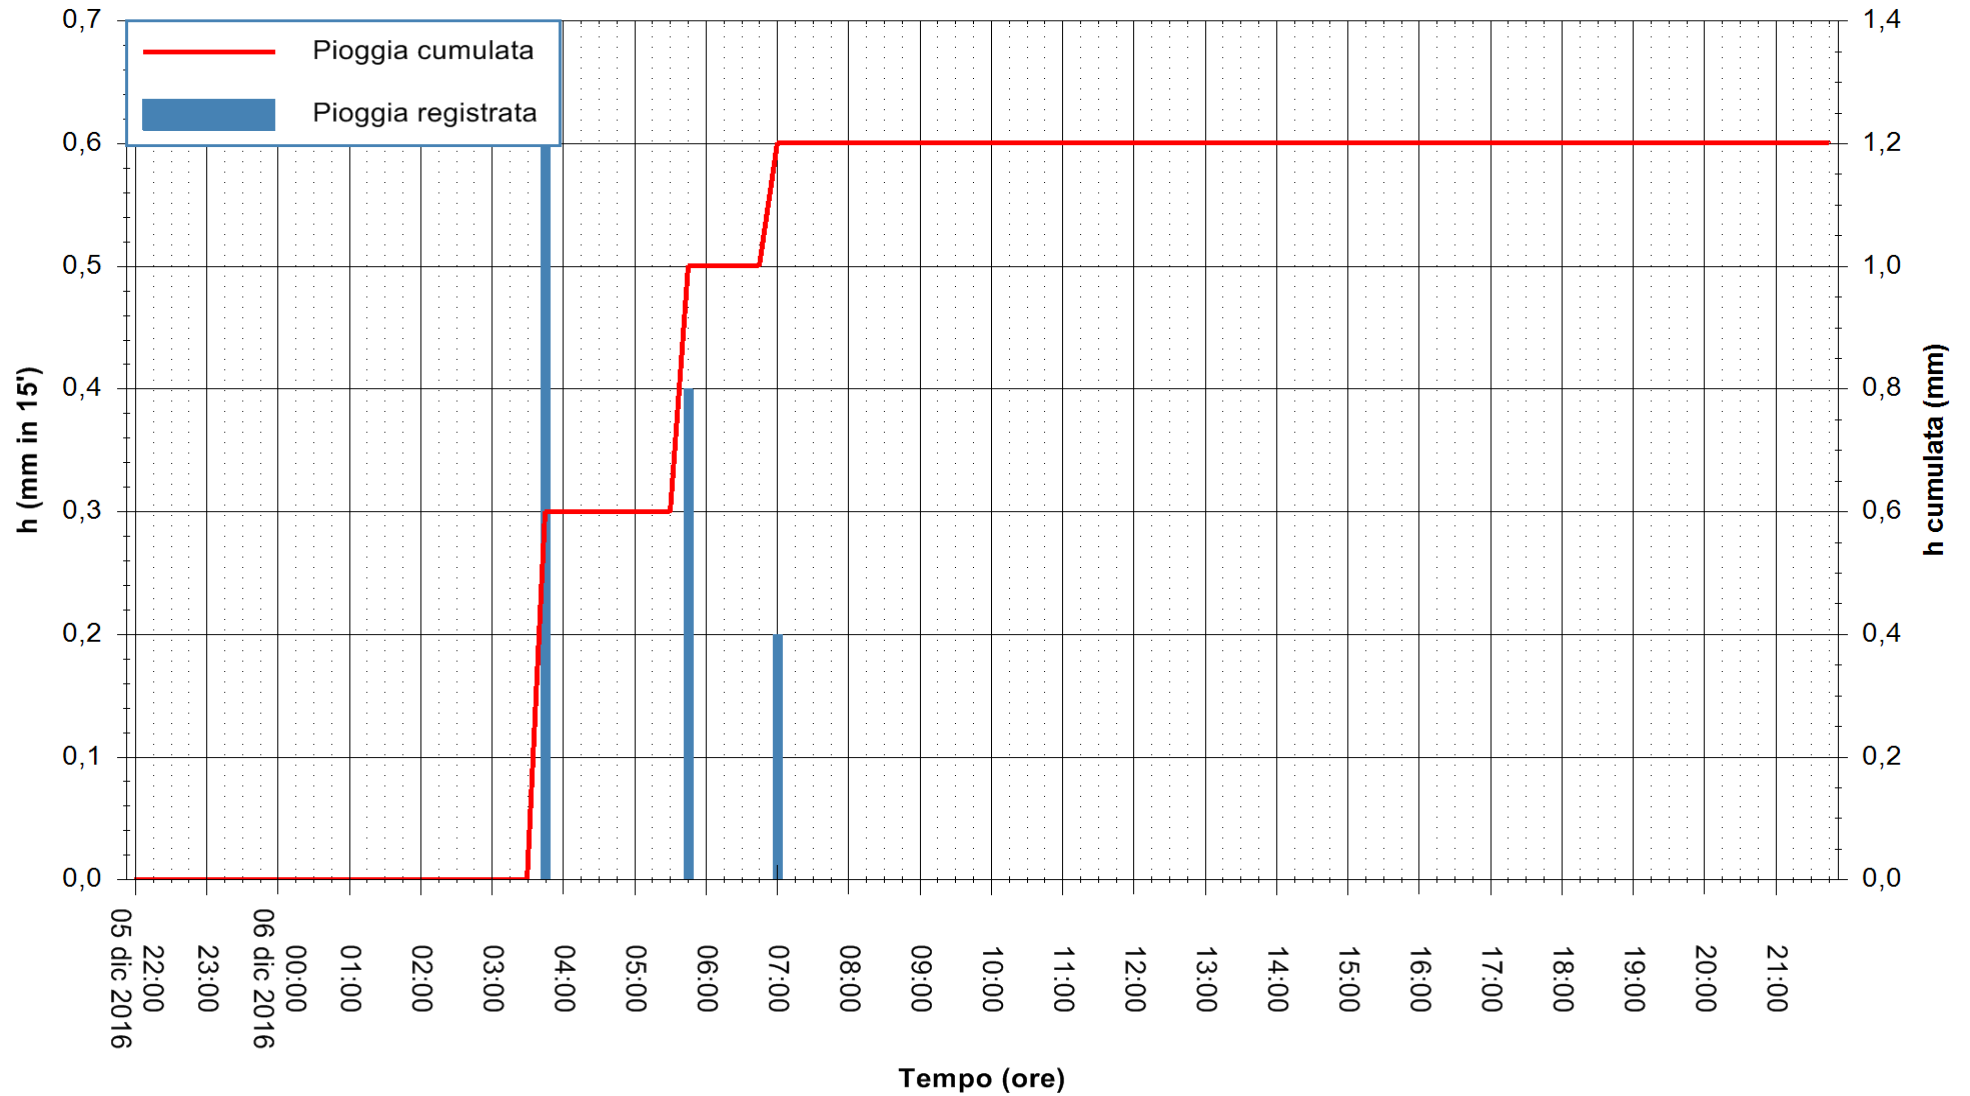

Stazione pluviometrica Tempio
 Area CUSSEDDU
 Pioggia registrata nelle ultime 24 ore
 Consultazione alle ore 22:02 del 06/12/2016

ARPAS
 F.to il Dirigente Responsabile
 Dott. Giuseppe Bianco

REGIONE AUTÒNOMA DE SARDIGNA
 REGIONE AUTONOMA DELLA SARDEGNA

Stazione pluviometrica Pianu
Area PIANU 15
Pioggia registrata nelle ultime 24 ore
Consultazione alle ore 22:02 del 06/12/2016

ARPAS
F.to il Dirigente Responsabile
Dott. Giuseppe Bianco

REGIONE AUTÒNOMA DE SARDIGNA
REGIONE AUTONOMA DELLA SARDEGNA

Stazione pluviometrica Mamone
Area MAMONE
Pioggia registrata nelle ultime 24 ore
Consultazione alle ore 22:02 del 06/12/2016

ARPAS
F.to il Dirigente Responsabile
Dott. Giuseppe Bianco

REGIONE AUTÒNOMA DE SARDIGNA
REGIONE AUTONOMA DELLA SARDEGNA