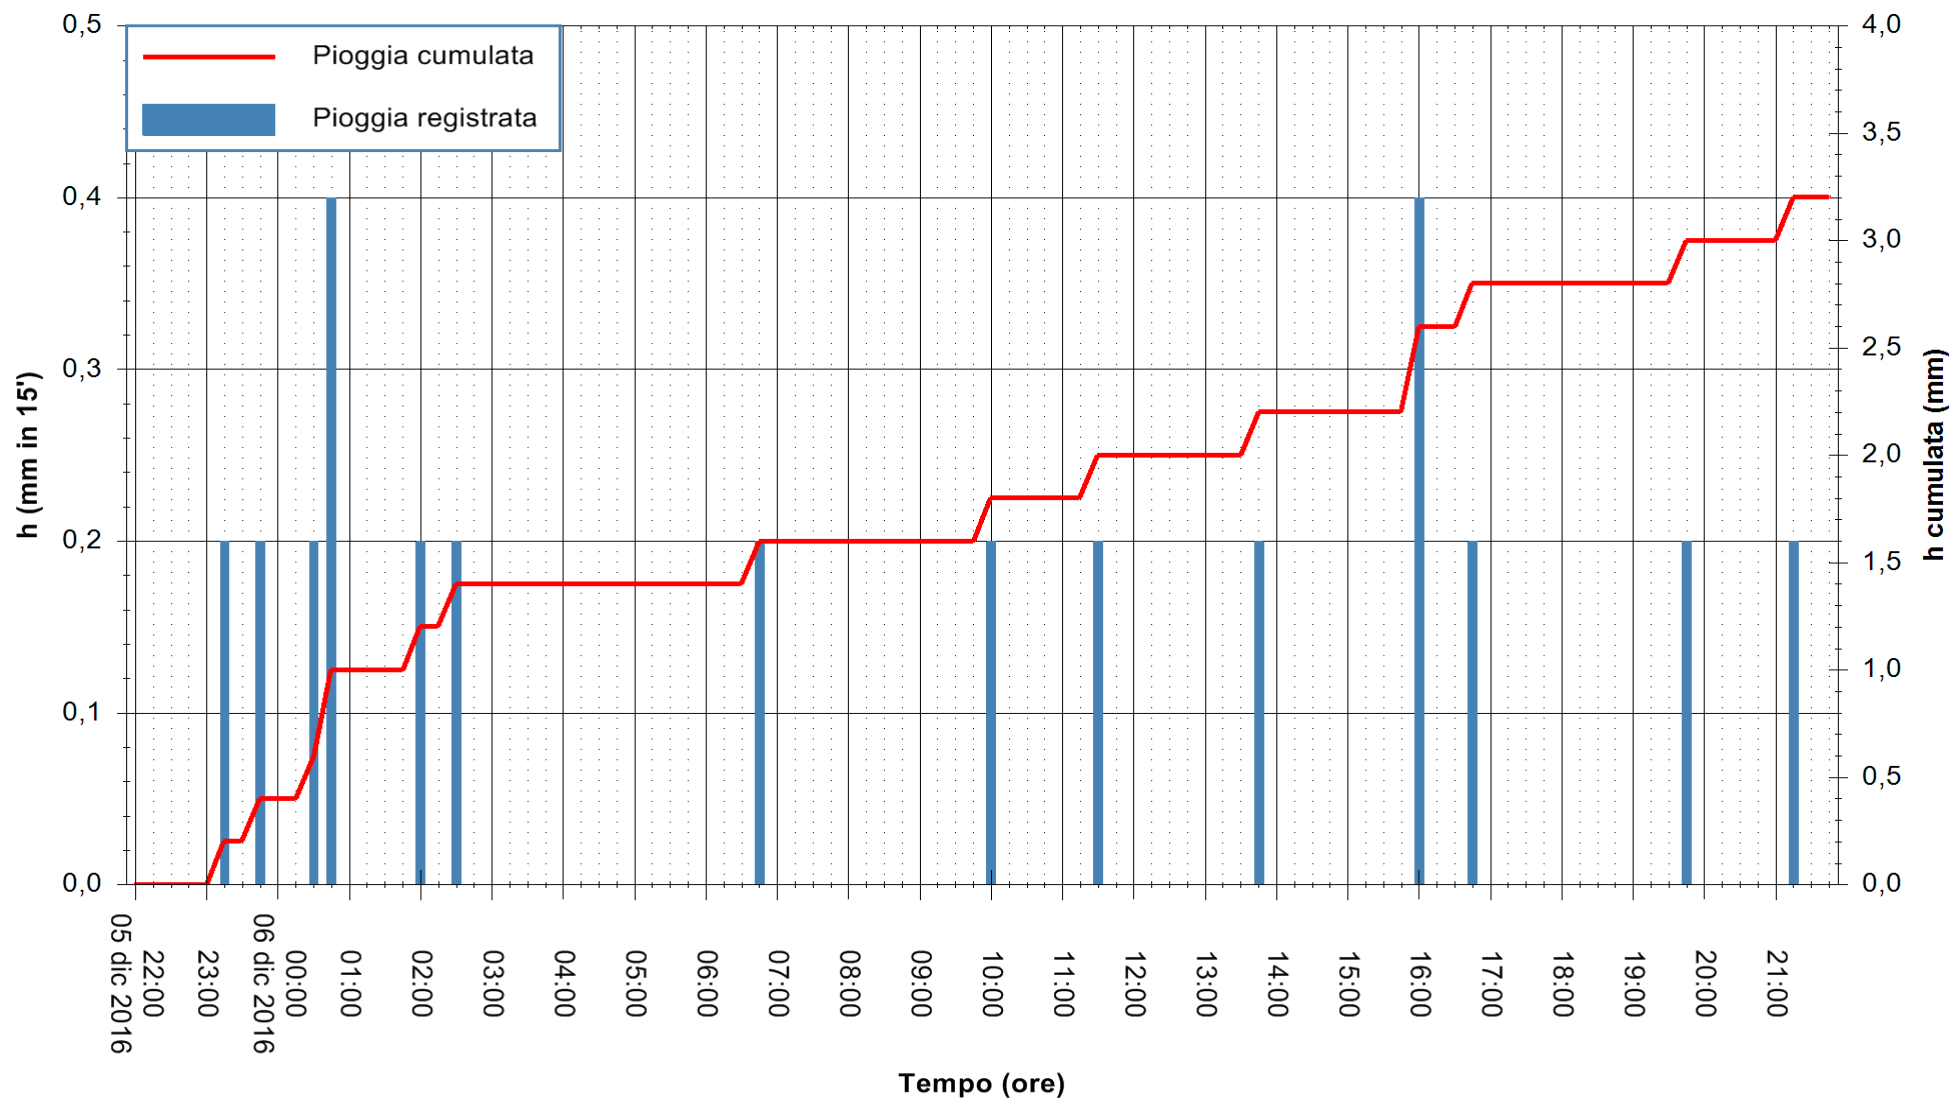

Stazione pluviometrica Tempio
 Area CUSSEDDU
 Pioggia registrata nelle ultime 24 ore
 Consultazione alle ore 22:02 del 06/12/2016

ARPAS
 F.to il Dirigente Responsabile
 Dott. Giuseppe Bianco

REGIONE AUTÒNOMA DE SARDIGNA
 REGIONE AUTONOMA DELLA SARDEGNA

Stazione pluviometrica Pianu
Area PIANU 15
Pioggia registrata nelle ultime 24 ore
Consultazione alle ore 22:02 del 06/12/2016

ARPAS
F.to il Dirigente Responsabile
Dott. Giuseppe Bianco

REGIONE AUTÒNOMA DE SARDIGNA
REGIONE AUTONOMA DELLA SARDEGNA

Stazione pluviometrica Mamone
Area MAMONE
Pioggia registrata nelle ultime 24 ore
Consultazione alle ore 22:02 del 06/12/2016

ARPAS
F.to il Dirigente Responsabile
Dott. Giuseppe Bianco

REGIONE AUTÒNOMA DE SARDIGNA
REGIONE AUTONOMA DELLA SARDEGNA