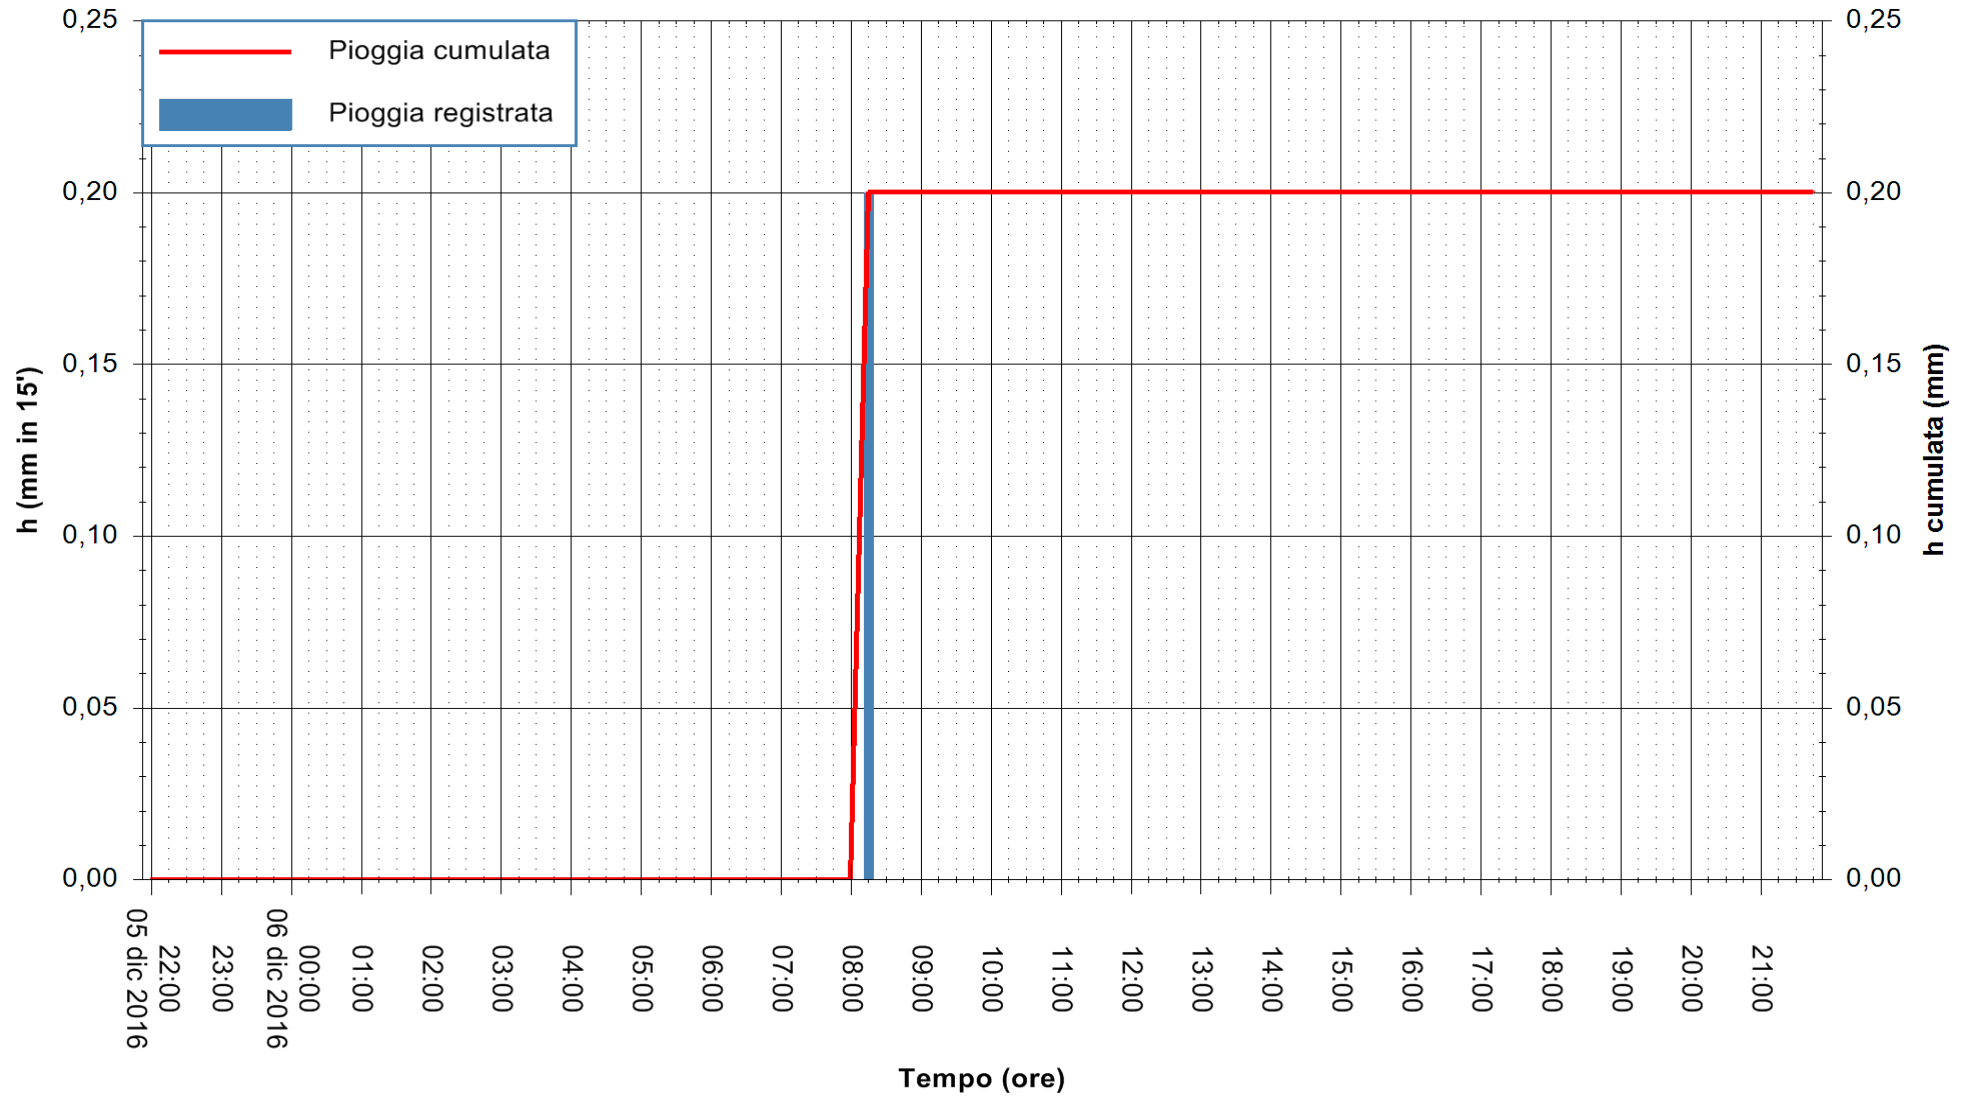

Stazione pluviometrica Tempio
 Area CUSSEDDU
 Pioggia registrata nelle ultime 24 ore
 Consultazione alle ore 22:02 del 06/12/2016

ARPAS
 F.to il Dirigente Responsabile
 Dott. Giuseppe Bianco

REGIONE AUTÒNOMA DE SARDIGNA
 REGIONE AUTONOMA DELLA SARDEGNA

Stazione pluviometrica Pianu
Area PIANU 15
Pioggia registrata nelle ultime 24 ore
Consultazione alle ore 22:02 del 06/12/2016

ARPAS
F.to il Dirigente Responsabile
Dott. Giuseppe Bianco

REGIONE AUTÒNOMA DE SARDIGNA
REGIONE AUTONOMA DELLA SARDEGNA

Stazione pluviometrica Mamone
Area MAMONE
Pioggia registrata nelle ultime 24 ore
Consultazione alle ore 22:02 del 06/12/2016

ARPAS
F.to il Dirigente Responsabile
Dott. Giuseppe Bianco

REGIONE AUTÒNOMA DE SARDIGNA
REGIONE AUTONOMA DELLA SARDEGNA