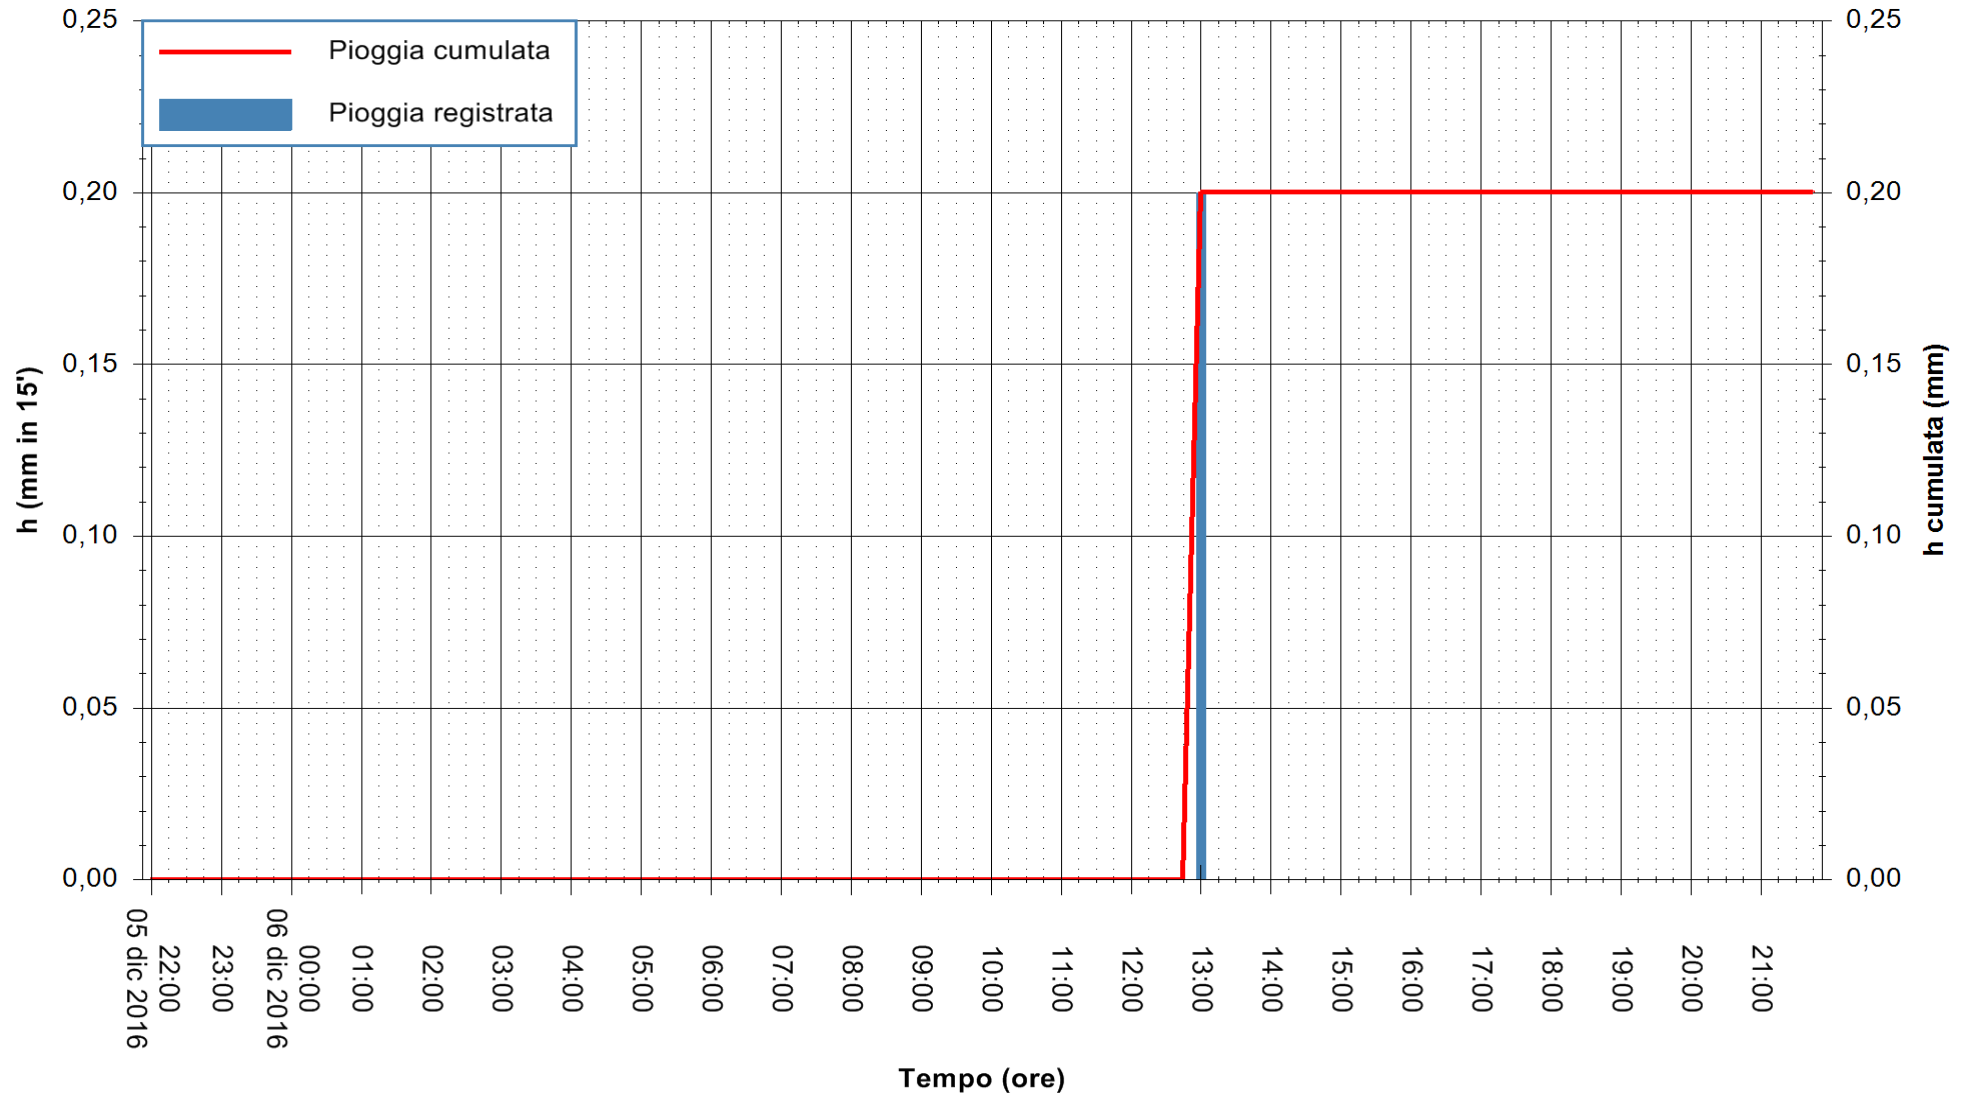

Stazione pluviometrica Tempio
 Area CUSSEDDU
 Pioggia registrata nelle ultime 24 ore
 Consultazione alle ore 22:02 del 06/12/2016

ARPAS
 F.to il Dirigente Responsabile
 Dott. Giuseppe Bianco

REGIONE AUTÒNOMA DE SARDIGNA
 REGIONE AUTONOMA DELLA SARDEGNA

Stazione pluviometrica Pianu
Area PIANU 15
Pioggia registrata nelle ultime 24 ore
Consultazione alle ore 22:02 del 06/12/2016

ARPAS
F.to il Dirigente Responsabile
Dott. Giuseppe Bianco

REGIONE AUTÒNOMA DE SARDIGNA
REGIONE AUTONOMA DELLA SARDEGNA

Stazione pluviometrica Mamone
Area MAMONE
Pioggia registrata nelle ultime 24 ore
Consultazione alle ore 22:02 del 06/12/2016

ARPAS
F.to il Dirigente Responsabile
Dott. Giuseppe Bianco

REGIONE AUTÒNOMA DE SARDIGNA
REGIONE AUTONOMA DELLA SARDEGNA