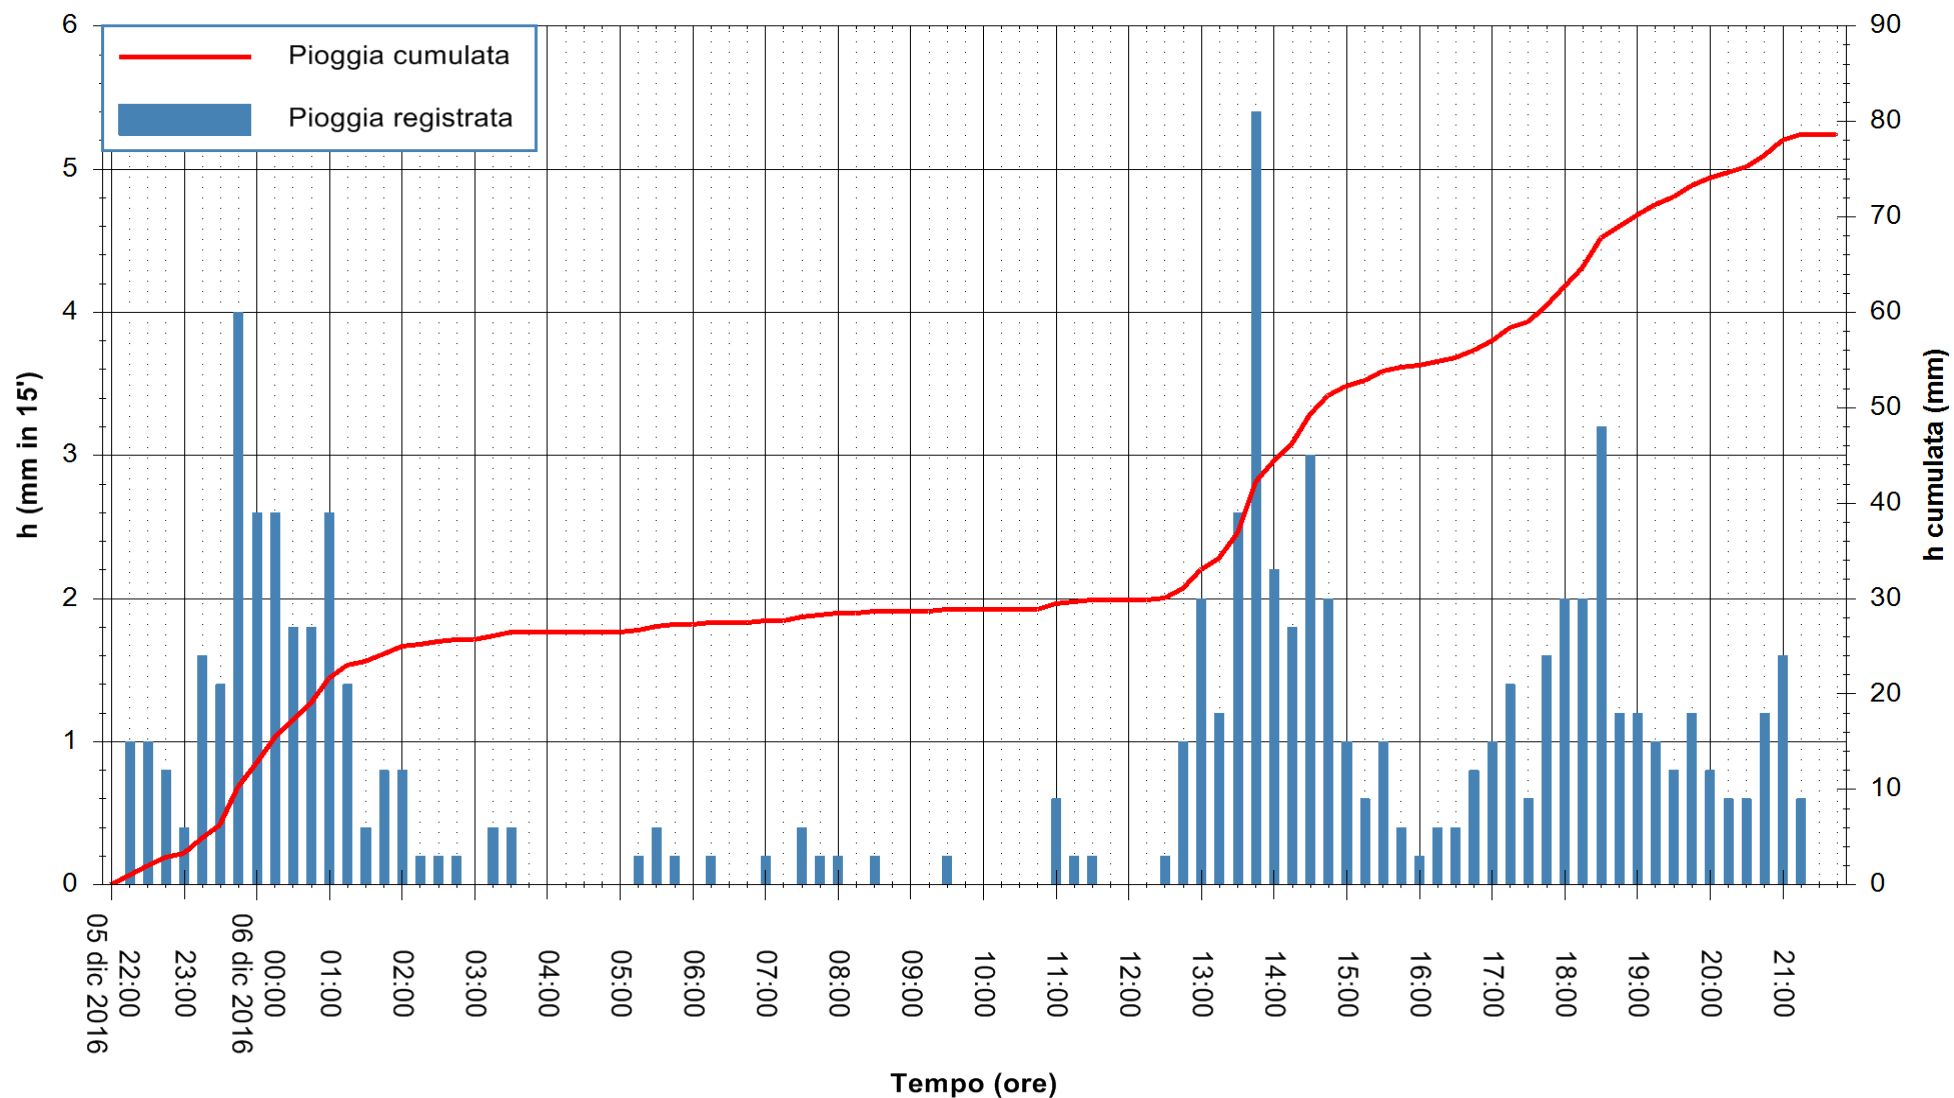

Stazione pluviometrica Tempio
 Area CUSSEDDU
 Pioggia registrata nelle ultime 24 ore
 Consultazione alle ore 22:02 del 06/12/2016

ARPAS
 F.to il Dirigente Responsabile
 Dott. Giuseppe Bianco

REGIONE AUTÒNOMA DE SARDIGNA
 REGIONE AUTONOMA DELLA SARDEGNA

Stazione pluviometrica Pianu
Area PIANU 15
Pioggia registrata nelle ultime 24 ore
Consultazione alle ore 22:02 del 06/12/2016

ARPAS
F.to il Dirigente Responsabile
Dott. Giuseppe Bianco

REGIONE AUTÒNOMA DE SARDIGNA
REGIONE AUTONOMA DELLA SARDEGNA

Stazione pluviometrica Mamone
Area MAMONE
Pioggia registrata nelle ultime 24 ore
Consultazione alle ore 22:02 del 06/12/2016

ARPAS
F.to il Dirigente Responsabile
Dott. Giuseppe Bianco

REGIONE AUTÒNOMA DE SARDIGNA
REGIONE AUTONOMA DELLA SARDEGNA