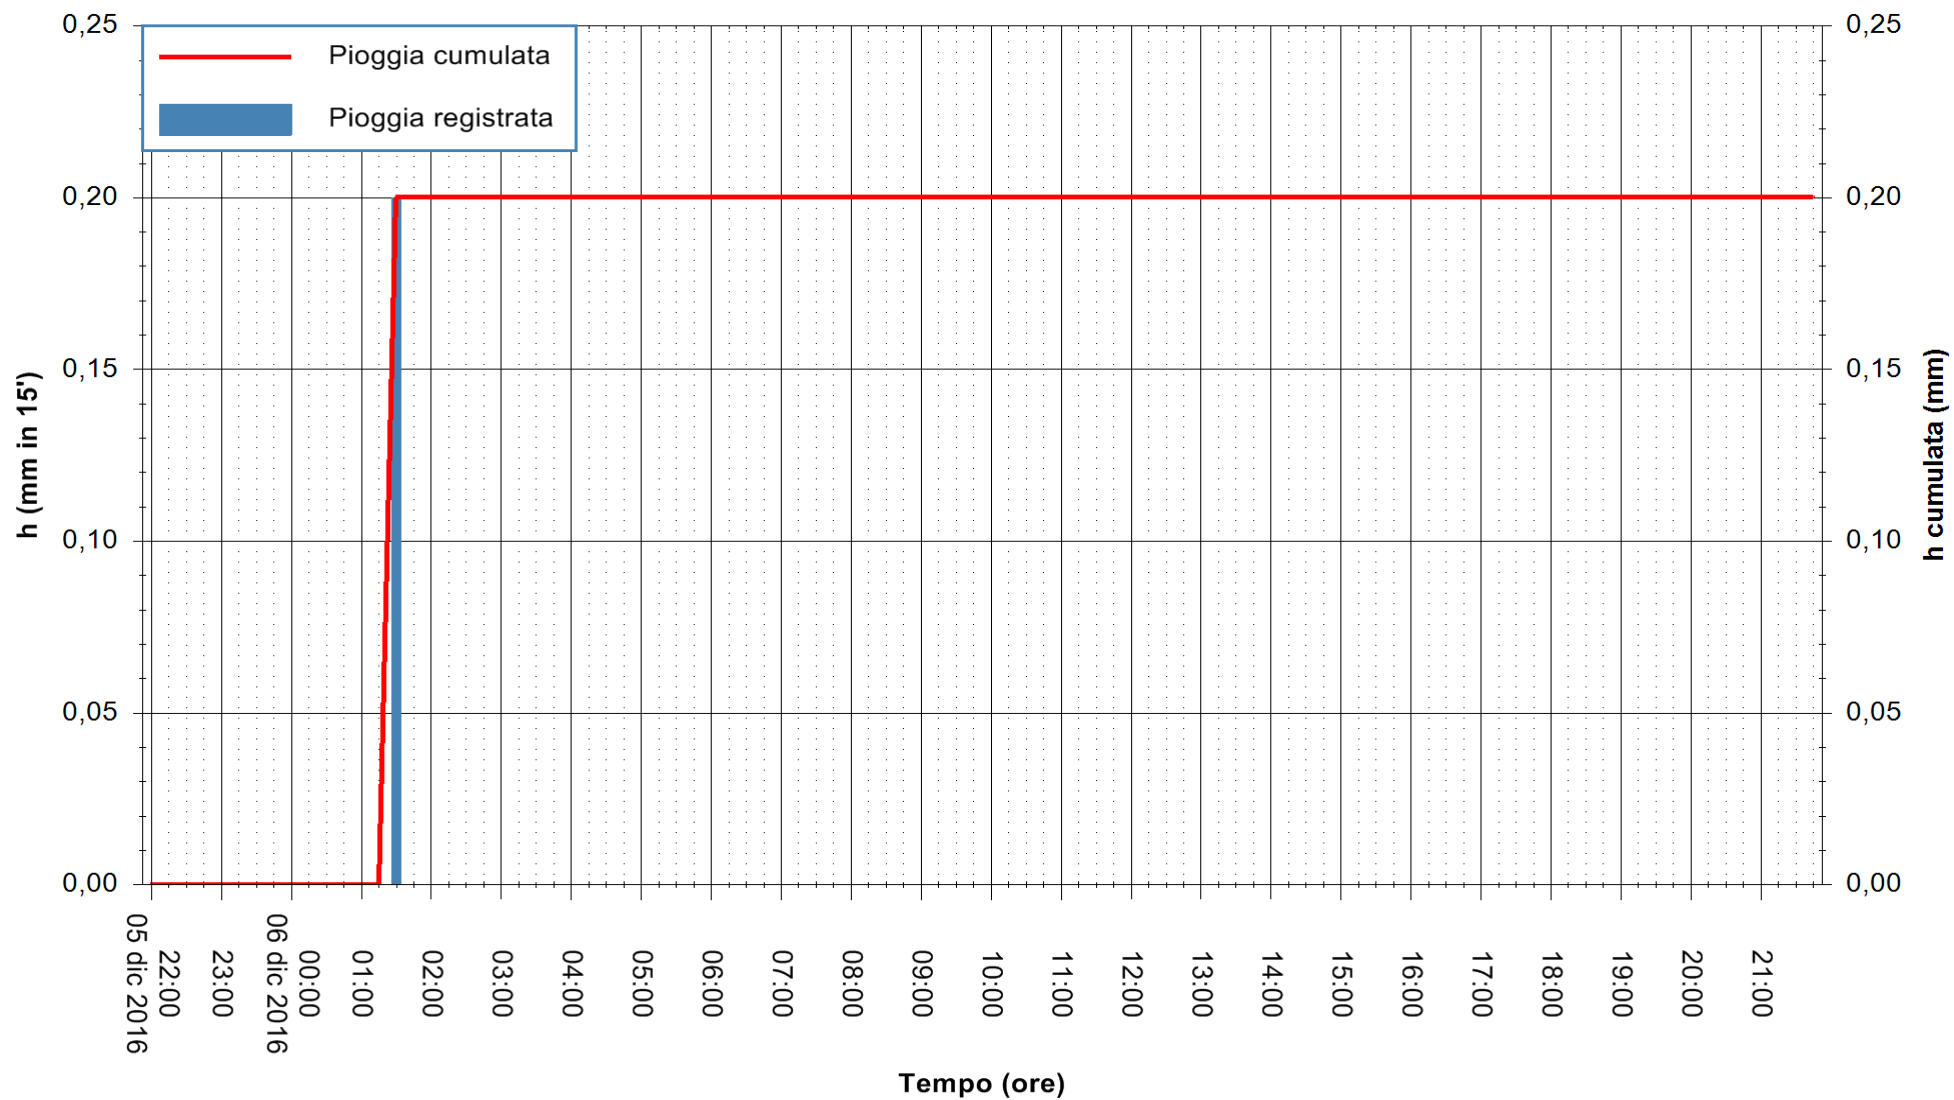

Stazione pluviometrica Tempio
 Area CUSSEDDU
 Pioggia registrata nelle ultime 24 ore
 Consultazione alle ore 22:02 del 06/12/2016

ARPAS
 F.to il Dirigente Responsabile
 Dott. Giuseppe Bianco

REGIONE AUTÒNOMA DE SARDIGNA
 REGIONE AUTONOMA DELLA SARDEGNA

Stazione pluviometrica Pianu
Area PIANU 15
Pioggia registrata nelle ultime 24 ore
Consultazione alle ore 22:02 del 06/12/2016

ARPAS
F.to il Dirigente Responsabile
Dott. Giuseppe Bianco

REGIONE AUTÒNOMA DE SARDIGNA
REGIONE AUTONOMA DELLA SARDEGNA

Stazione pluviometrica Mamone
Area MAMONE
Pioggia registrata nelle ultime 24 ore
Consultazione alle ore 22:02 del 06/12/2016

ARPAS
F.to il Dirigente Responsabile
Dott. Giuseppe Bianco

REGIONE AUTÒNOMA DE SARDIGNA
REGIONE AUTONOMA DELLA SARDEGNA