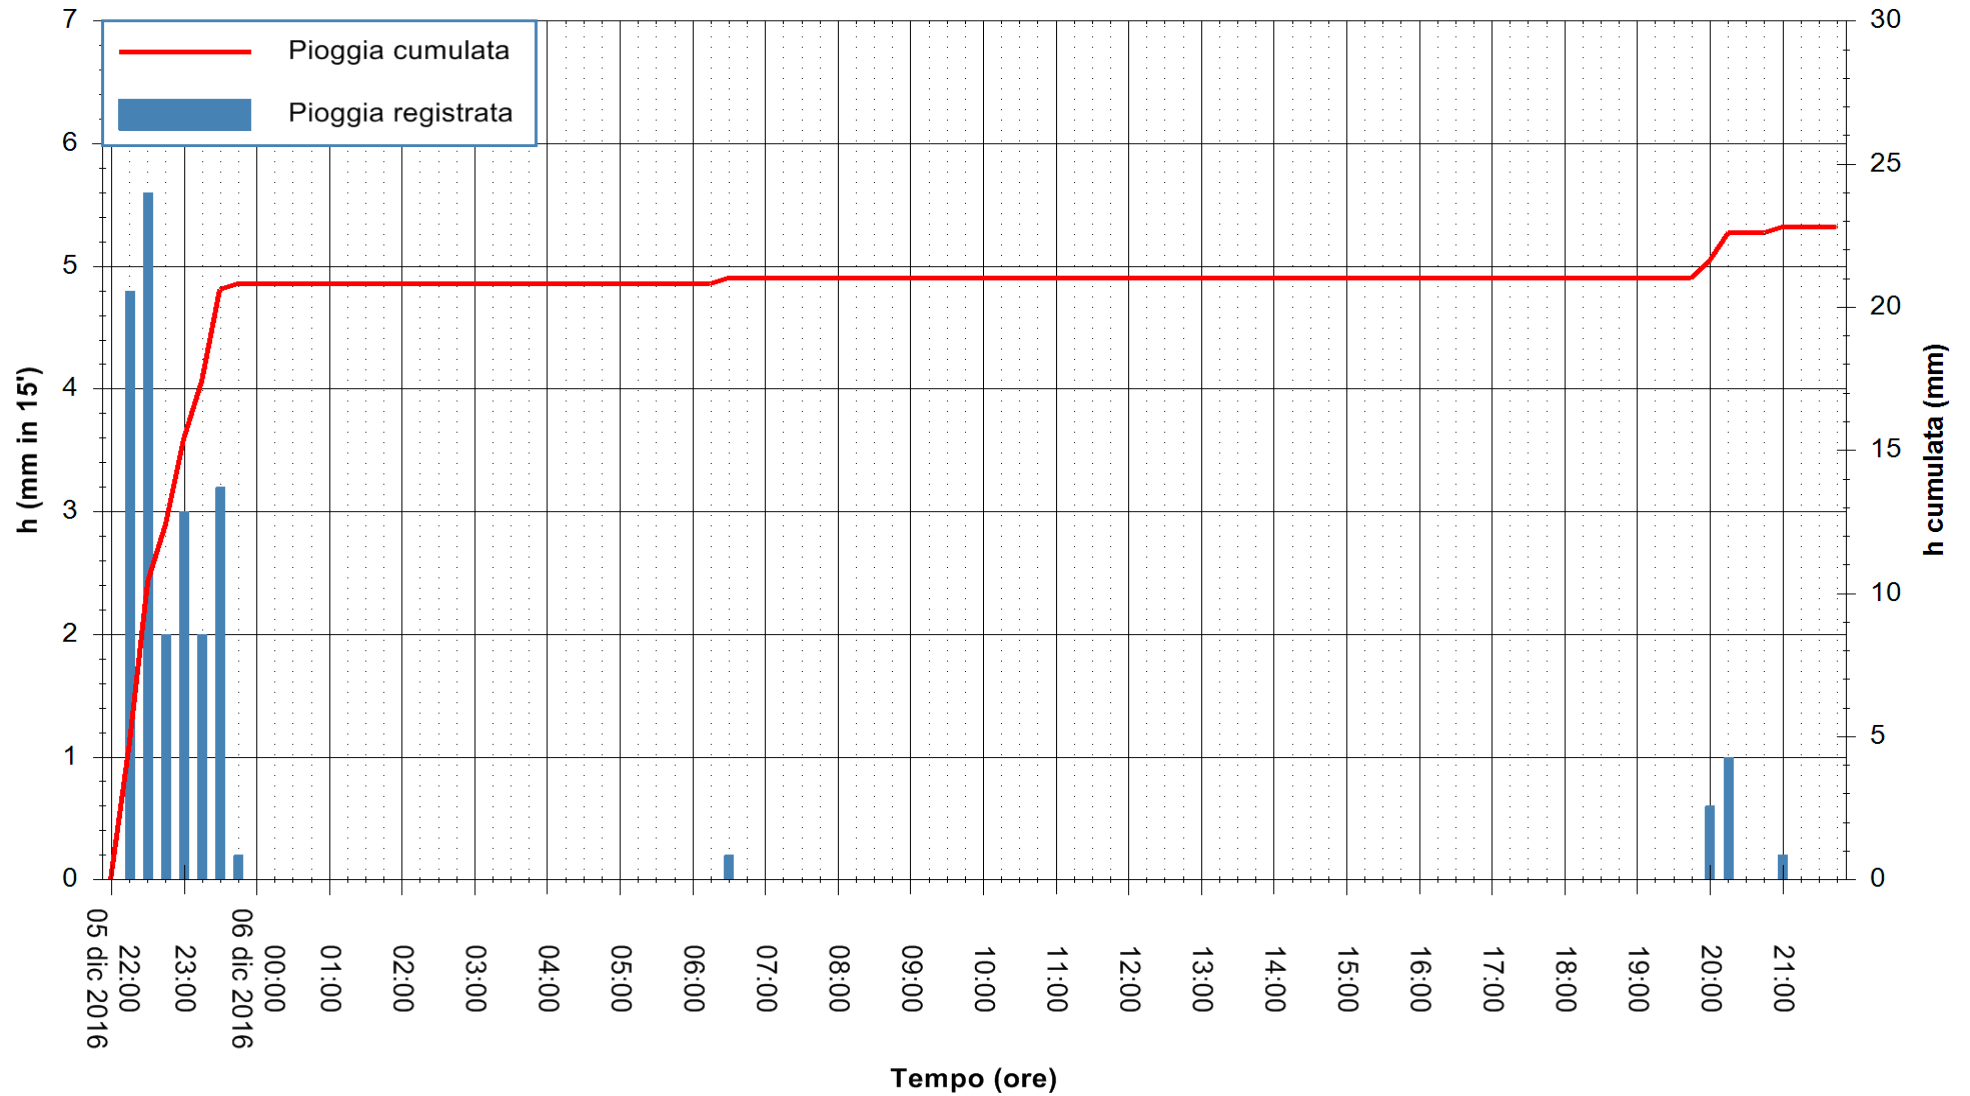

Stazione pluviometrica Tempio
 Area CUSSEDDU
 Pioggia registrata nelle ultime 24 ore
 Consultazione alle ore 22:02 del 06/12/2016

ARPAS
 F.to il Dirigente Responsabile
 Dott. Giuseppe Bianco

REGIONE AUTÒNOMA DE SARDIGNA
 REGIONE AUTONOMA DELLA SARDEGNA

Stazione pluviometrica Pianu
Area PIANU 15
Pioggia registrata nelle ultime 24 ore
Consultazione alle ore 22:02 del 06/12/2016

ARPAS
F.to il Dirigente Responsabile
Dott. Giuseppe Bianco

REGIONE AUTÒNOMA DE SARDIGNA
REGIONE AUTONOMA DELLA SARDEGNA

Stazione pluviometrica Mamone
Area MAMONE
Pioggia registrata nelle ultime 24 ore
Consultazione alle ore 22:02 del 06/12/2016

ARPAS
F.to il Dirigente Responsabile
Dott. Giuseppe Bianco

REGIONE AUTÒNOMA DE SARDIGNA
REGIONE AUTONOMA DELLA SARDEGNA