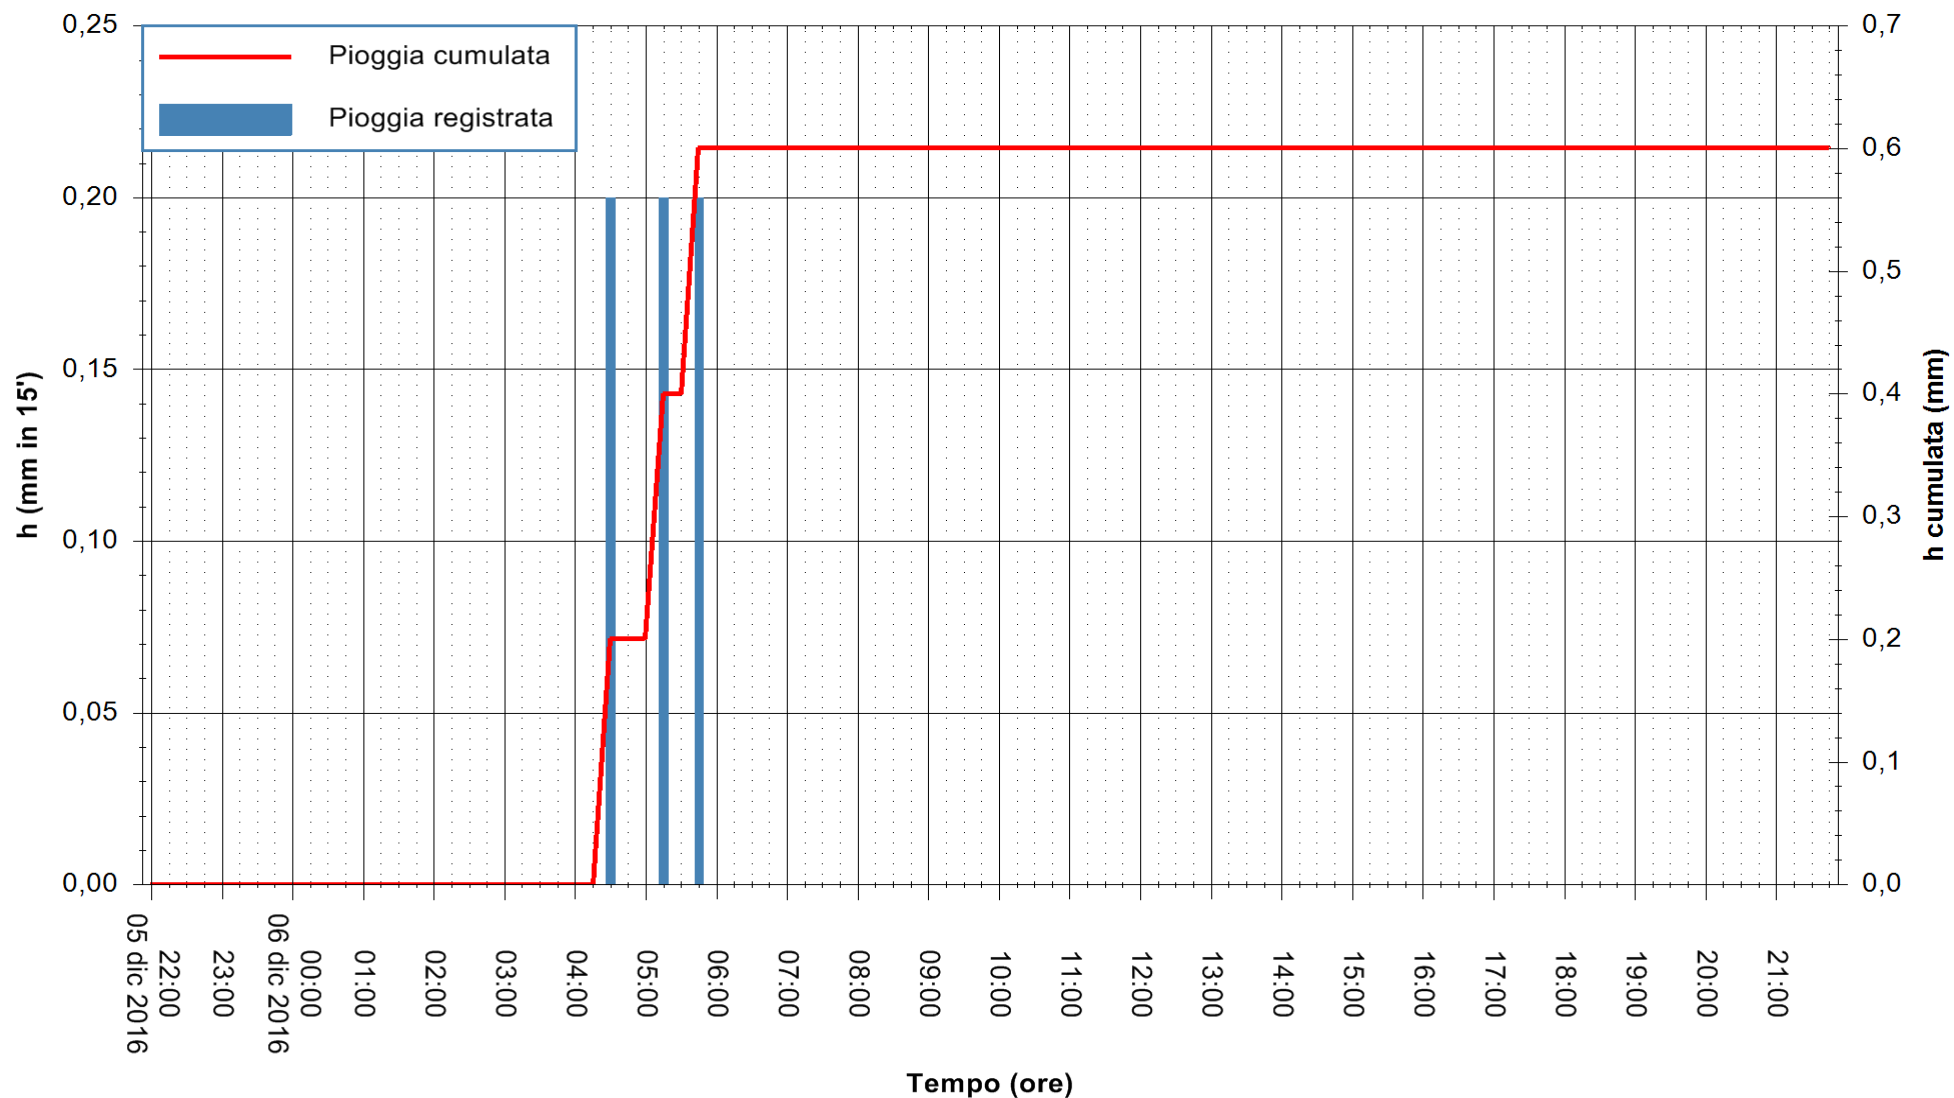

Stazione pluviometrica Mamone
Area MAMONE
Pioggia registrata nelle ultime 24 ore
Consultazione alle ore 22:02 del 06/12/2016

ARPAS
F.to il Dirigente Responsabile
Dott. Giuseppe Bianco

REGIONE AUTÒNOMA DE SARDIGNA
REGIONE AUTONOMA DELLA SARDEGNA