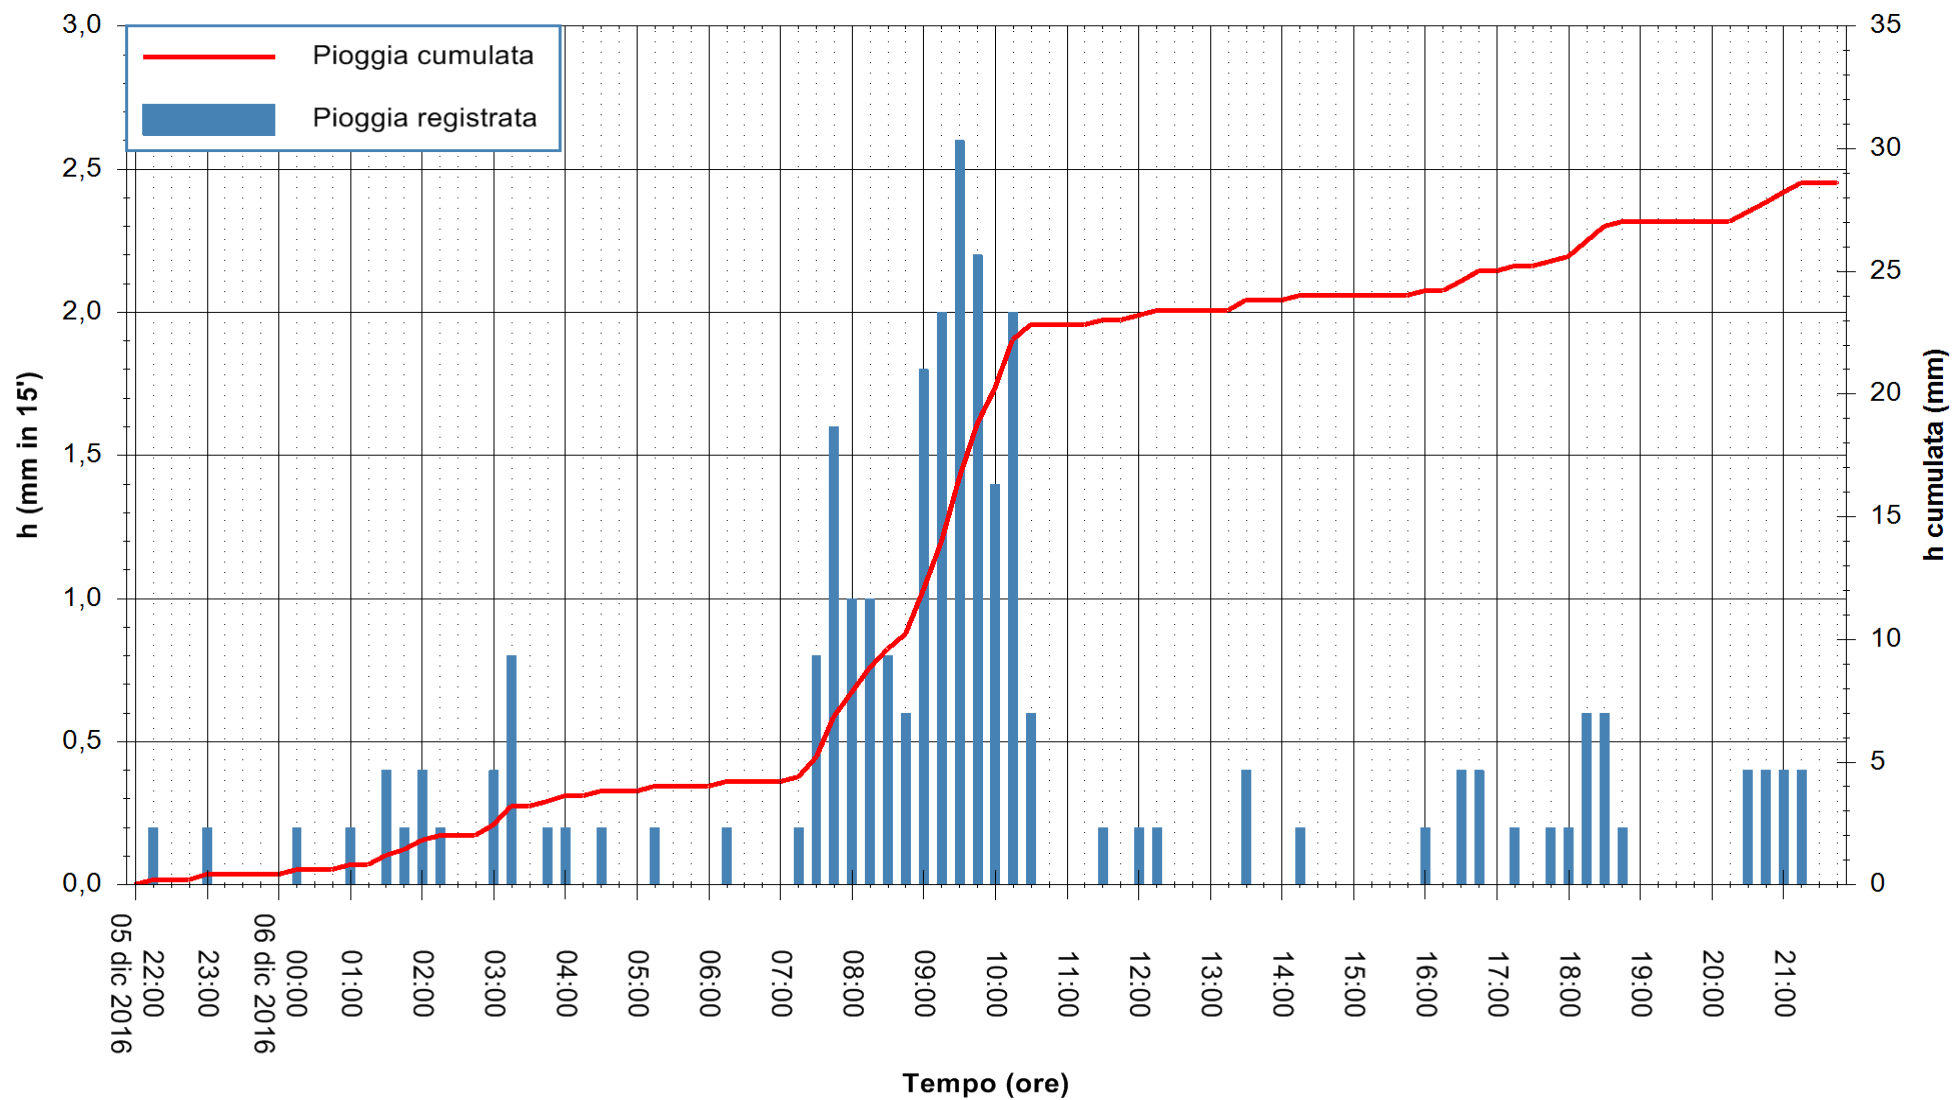

Stazione pluviometrica Tempio
 Area CUSSEDDU
 Pioggia registrata nelle ultime 24 ore
 Consultazione alle ore 22:02 del 06/12/2016

ARPAS
 F.to il Dirigente Responsabile
 Dott. Giuseppe Bianco

REGIONE AUTÒNOMA DE SARDIGNA
 REGIONE AUTONOMA DELLA SARDEGNA

Stazione pluviometrica Pianu
Area PIANU 15
Pioggia registrata nelle ultime 24 ore
Consultazione alle ore 22:02 del 06/12/2016

ARPAS
F.to il Dirigente Responsabile
Dott. Giuseppe Bianco

REGIONE AUTÒNOMA DE SARDIGNA
REGIONE AUTONOMA DELLA SARDEGNA

Stazione pluviometrica Mamone
Area MAMONE
Pioggia registrata nelle ultime 24 ore
Consultazione alle ore 22:02 del 06/12/2016

ARPAS
F.to il Dirigente Responsabile
Dott. Giuseppe Bianco

REGIONE AUTÒNOMA DE SARDIGNA
REGIONE AUTONOMA DELLA SARDEGNA