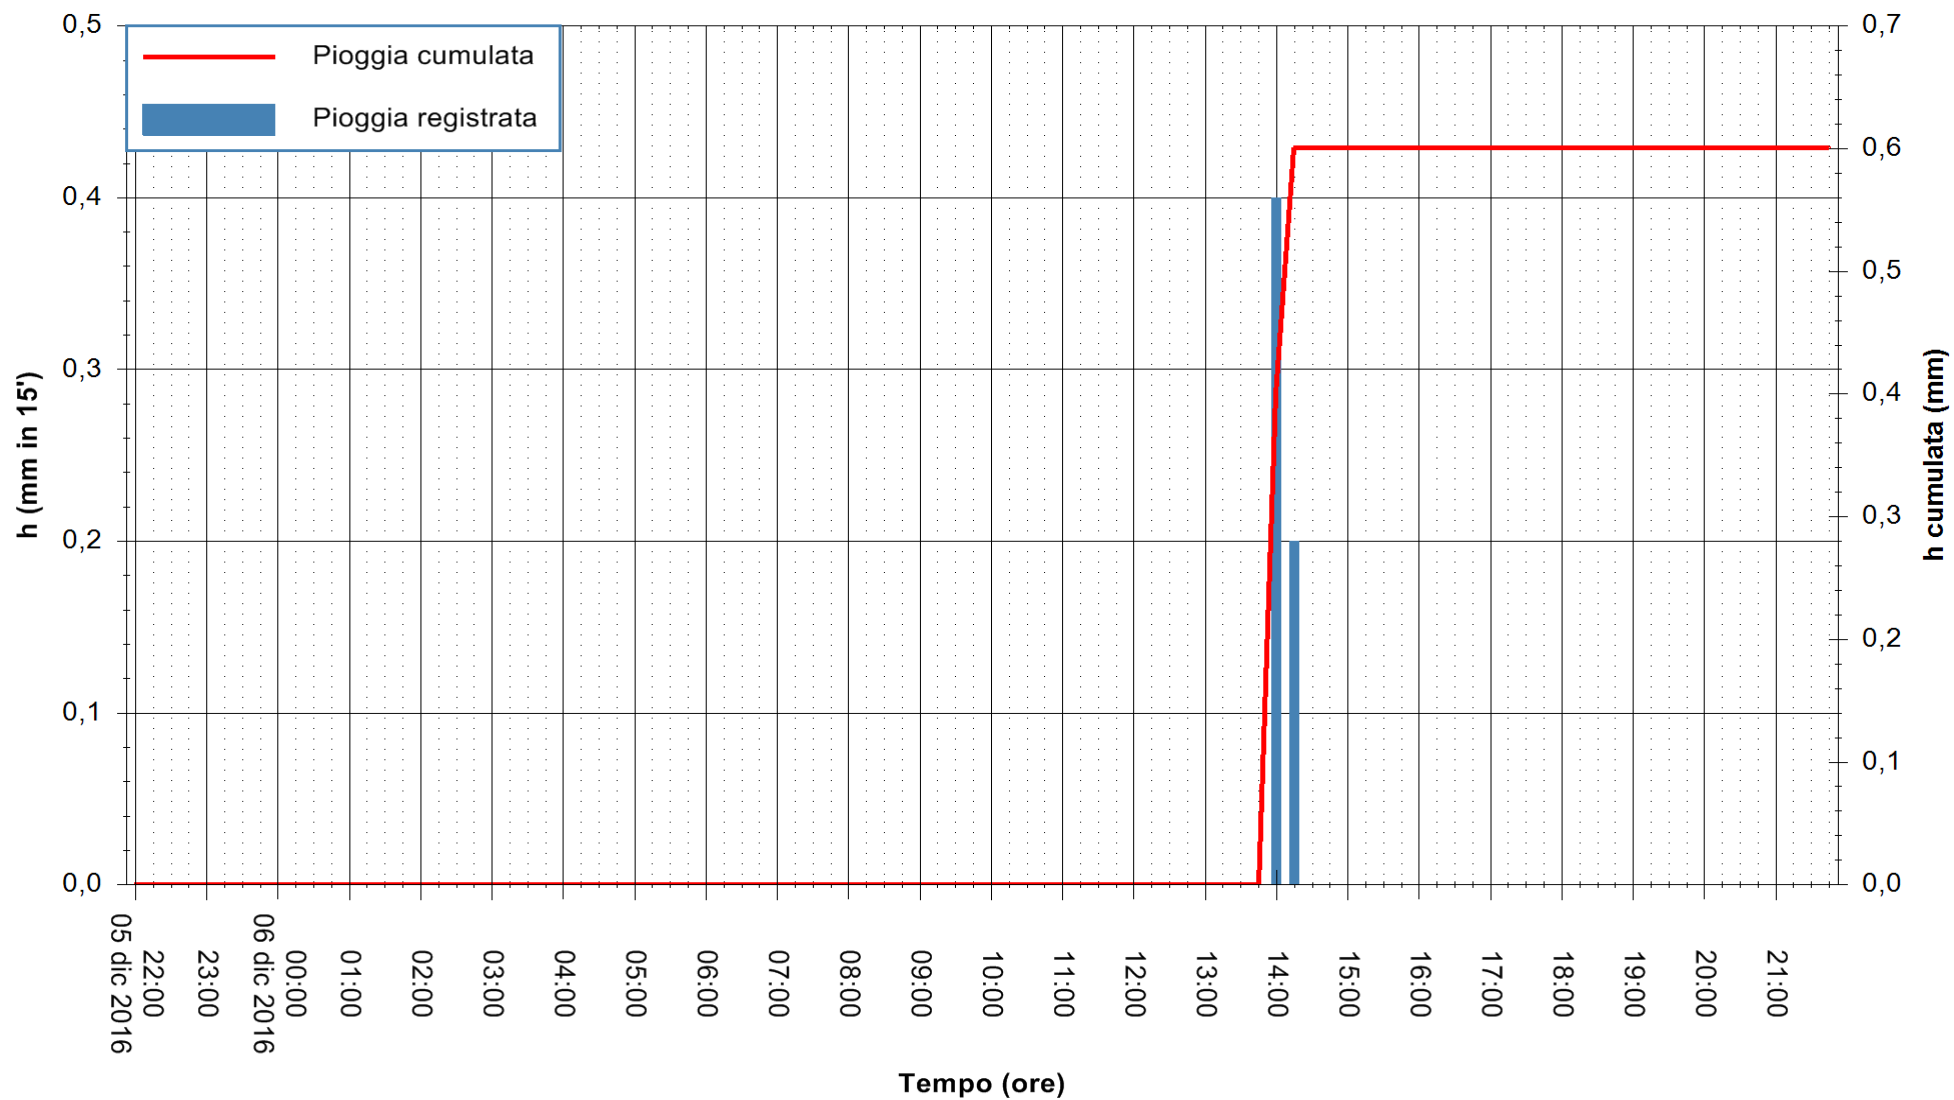

Stazione pluviometrica Tempio
 Area CUSSEDDU
 Pioggia registrata nelle ultime 24 ore
 Consultazione alle ore 22:02 del 06/12/2016

ARPAS
 F.to il Dirigente Responsabile
 Dott. Giuseppe Bianco

REGIONE AUTÒNOMA DE SARDIGNA
 REGIONE AUTONOMA DELLA SARDEGNA

Stazione pluviometrica Pianu
Area PIANU 15
Pioggia registrata nelle ultime 24 ore
Consultazione alle ore 22:02 del 06/12/2016

ARPAS
F.to il Dirigente Responsabile
Dott. Giuseppe Bianco

REGIONE AUTÒNOMA DE SARDIGNA
REGIONE AUTONOMA DELLA SARDEGNA

Stazione pluviometrica Mamone
Area MAMONE
Pioggia registrata nelle ultime 24 ore
Consultazione alle ore 22:02 del 06/12/2016

ARPAS
F.to il Dirigente Responsabile
Dott. Giuseppe Bianco

REGIONE AUTÒNOMA DE SARDIGNA
REGIONE AUTONOMA DELLA SARDEGNA