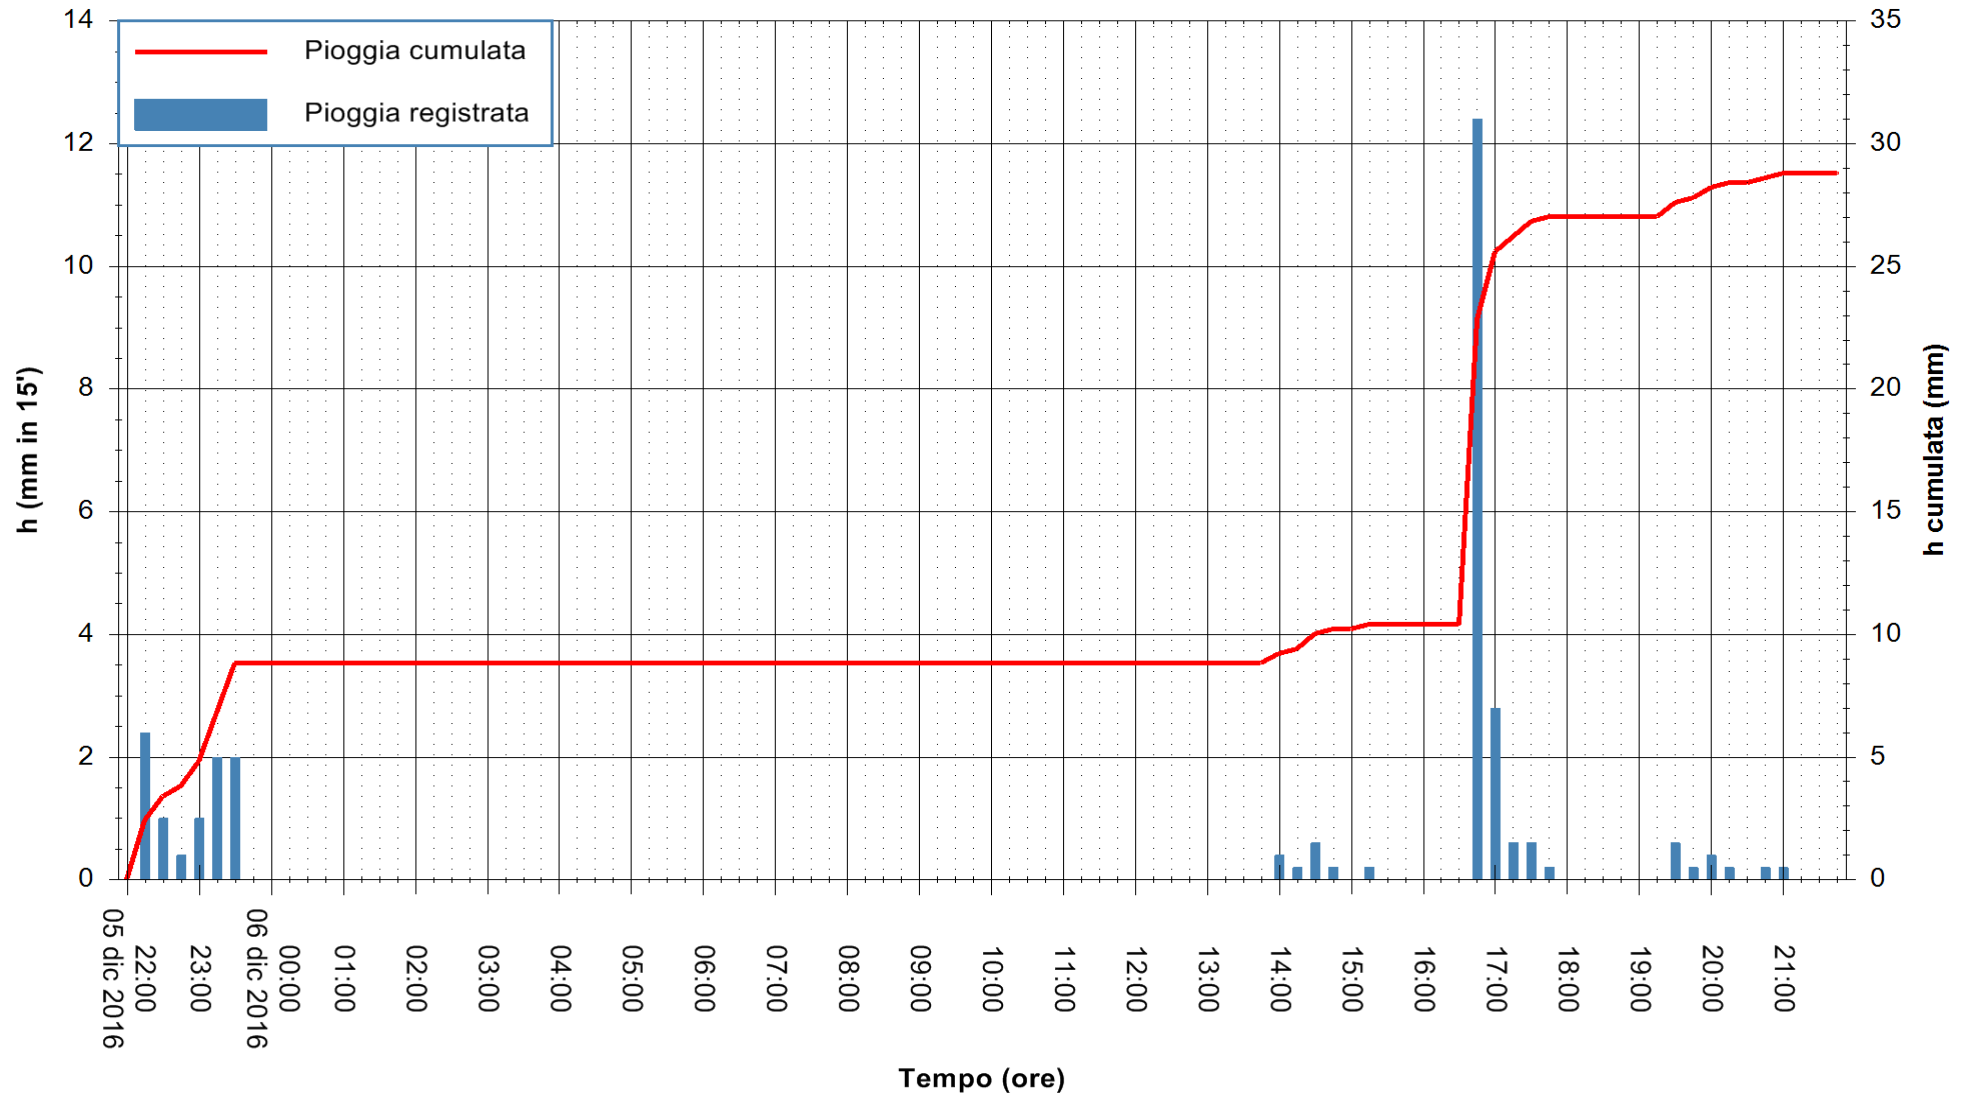

Stazione pluviometrica Tempio
 Area CUSSEDDU
 Pioggia registrata nelle ultime 24 ore
 Consultazione alle ore 22:02 del 06/12/2016

ARPAS
 F.to il Dirigente Responsabile
 Dott. Giuseppe Bianco

REGIONE AUTÒNOMA DE SARDIGNA
 REGIONE AUTONOMA DELLA SARDEGNA

Stazione pluviometrica Pianu
Area PIANU 15
Pioggia registrata nelle ultime 24 ore
Consultazione alle ore 22:02 del 06/12/2016

ARPAS
F.to il Dirigente Responsabile
Dott. Giuseppe Bianco

REGIONE AUTÒNOMA DE SARDIGNA
REGIONE AUTONOMA DELLA SARDEGNA

Stazione pluviometrica Mamone
Area MAMONE
Pioggia registrata nelle ultime 24 ore
Consultazione alle ore 22:02 del 06/12/2016

ARPAS
F.to il Dirigente Responsabile
Dott. Giuseppe Bianco

REGIONE AUTÒNOMA DE SARDIGNA
REGIONE AUTONOMA DELLA SARDEGNA