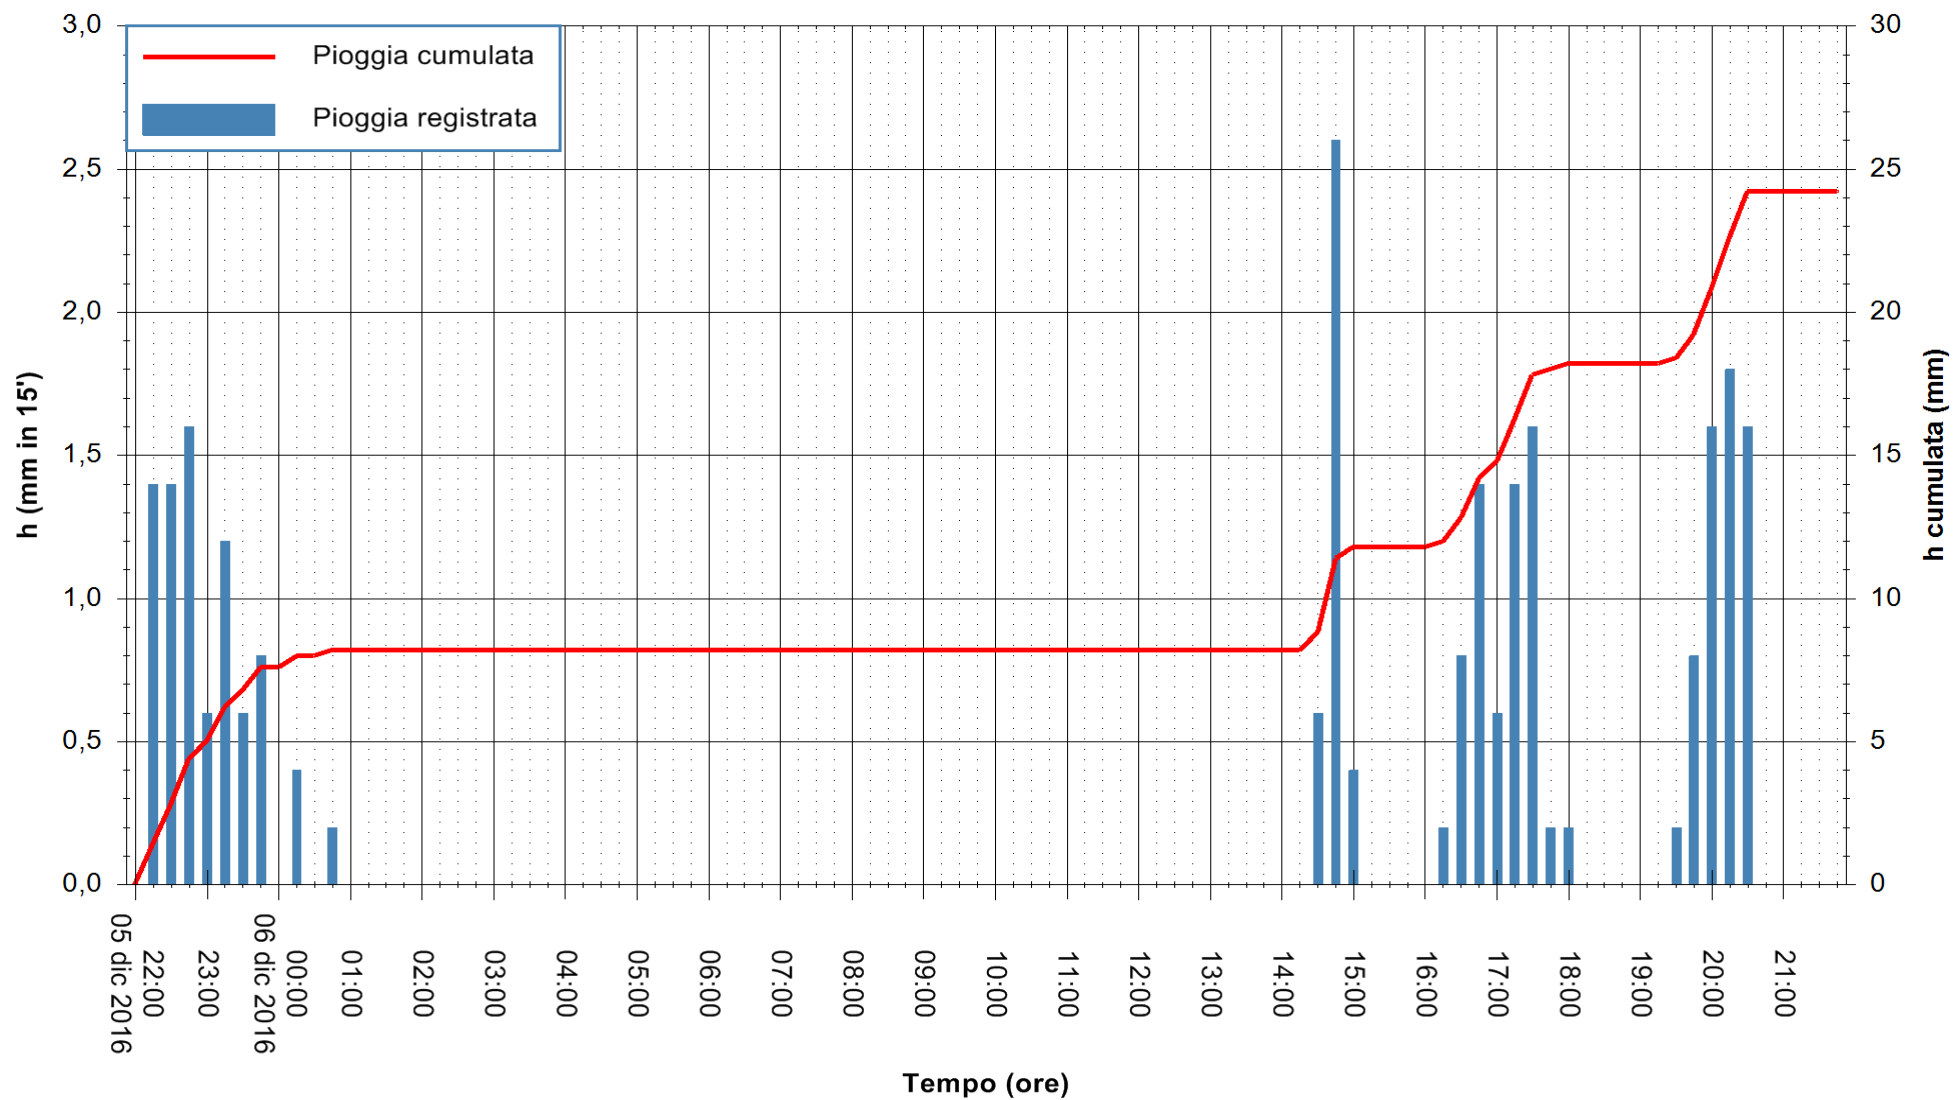

Stazione pluviometrica Tempio
 Area CUSSEDDU
 Pioggia registrata nelle ultime 24 ore
 Consultazione alle ore 22:02 del 06/12/2016

ARPAS
 F.to il Dirigente Responsabile
 Dott. Giuseppe Bianco

REGIONE AUTÒNOMA DE SARDIGNA
 REGIONE AUTONOMA DELLA SARDEGNA

Stazione pluviometrica Pianu
Area PIANU 15
Pioggia registrata nelle ultime 24 ore
Consultazione alle ore 22:02 del 06/12/2016

ARPAS
F.to il Dirigente Responsabile
Dott. Giuseppe Bianco

REGIONE AUTÒNOMA DE SARDIGNA
REGIONE AUTONOMA DELLA SARDEGNA

Stazione pluviometrica Mamone
Area MAMONE
Pioggia registrata nelle ultime 24 ore
Consultazione alle ore 22:02 del 06/12/2016

ARPAS
F.to il Dirigente Responsabile
Dott. Giuseppe Bianco

REGIONE AUTÒNOMA DE SARDIGNA
REGIONE AUTONOMA DELLA SARDEGNA