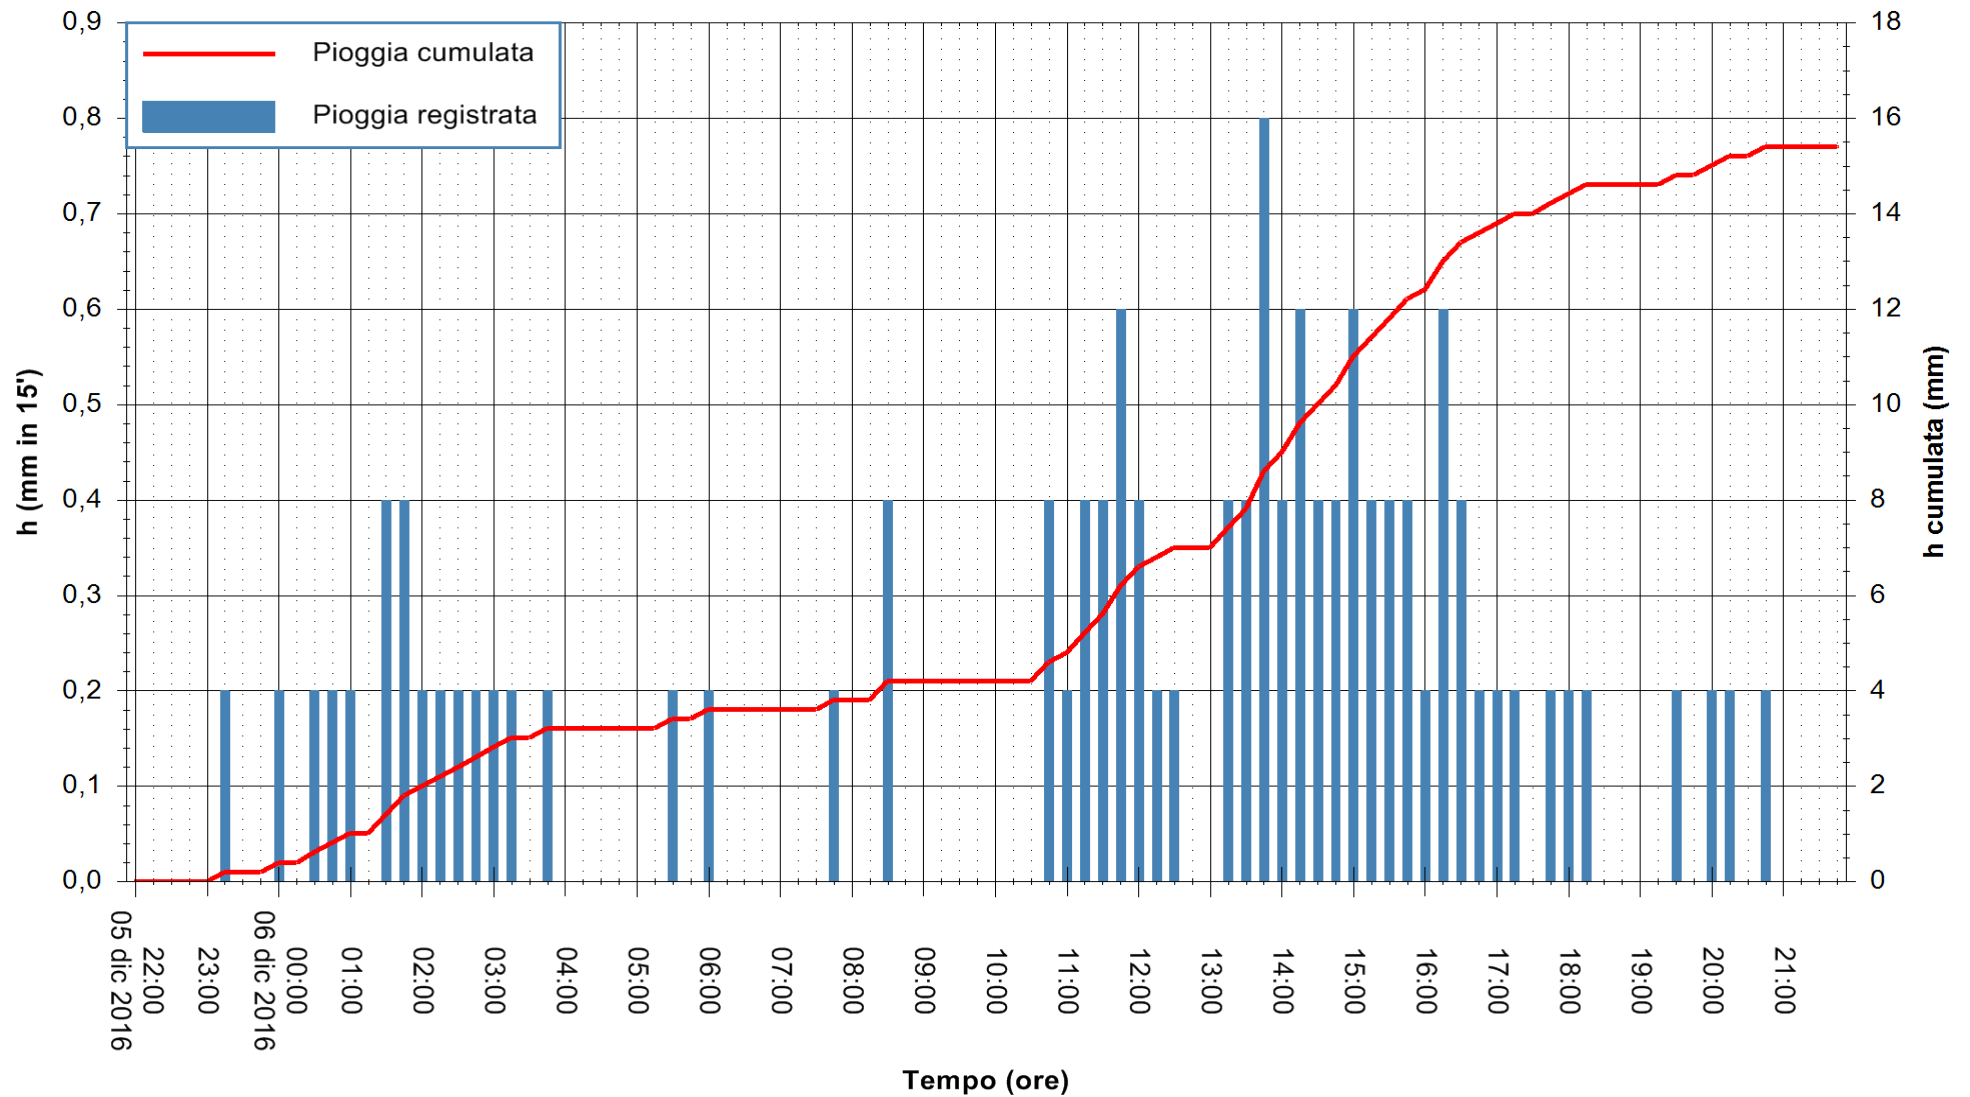

Stazione pluviometrica Tempio
 Area CUSSEDDU
 Pioggia registrata nelle ultime 24 ore
 Consultazione alle ore 22:02 del 06/12/2016

ARPAS
 F.to il Dirigente Responsabile
 Dott. Giuseppe Bianco

REGIONE AUTÒNOMA DE SARDIGNA
 REGIONE AUTONOMA DELLA SARDEGNA

Stazione pluviometrica Pianu
Area PIANU 15
Pioggia registrata nelle ultime 24 ore
Consultazione alle ore 22:02 del 06/12/2016

ARPAS
F.to il Dirigente Responsabile
Dott. Giuseppe Bianco

REGIONE AUTÒNOMA DE SARDIGNA
REGIONE AUTONOMA DELLA SARDEGNA

Stazione pluviometrica Mamone
Area MAMONE
Pioggia registrata nelle ultime 24 ore
Consultazione alle ore 22:02 del 06/12/2016

ARPAS
F.to il Dirigente Responsabile
Dott. Giuseppe Bianco

REGIONE AUTÒNOMA DE SARDIGNA
REGIONE AUTONOMA DELLA SARDEGNA