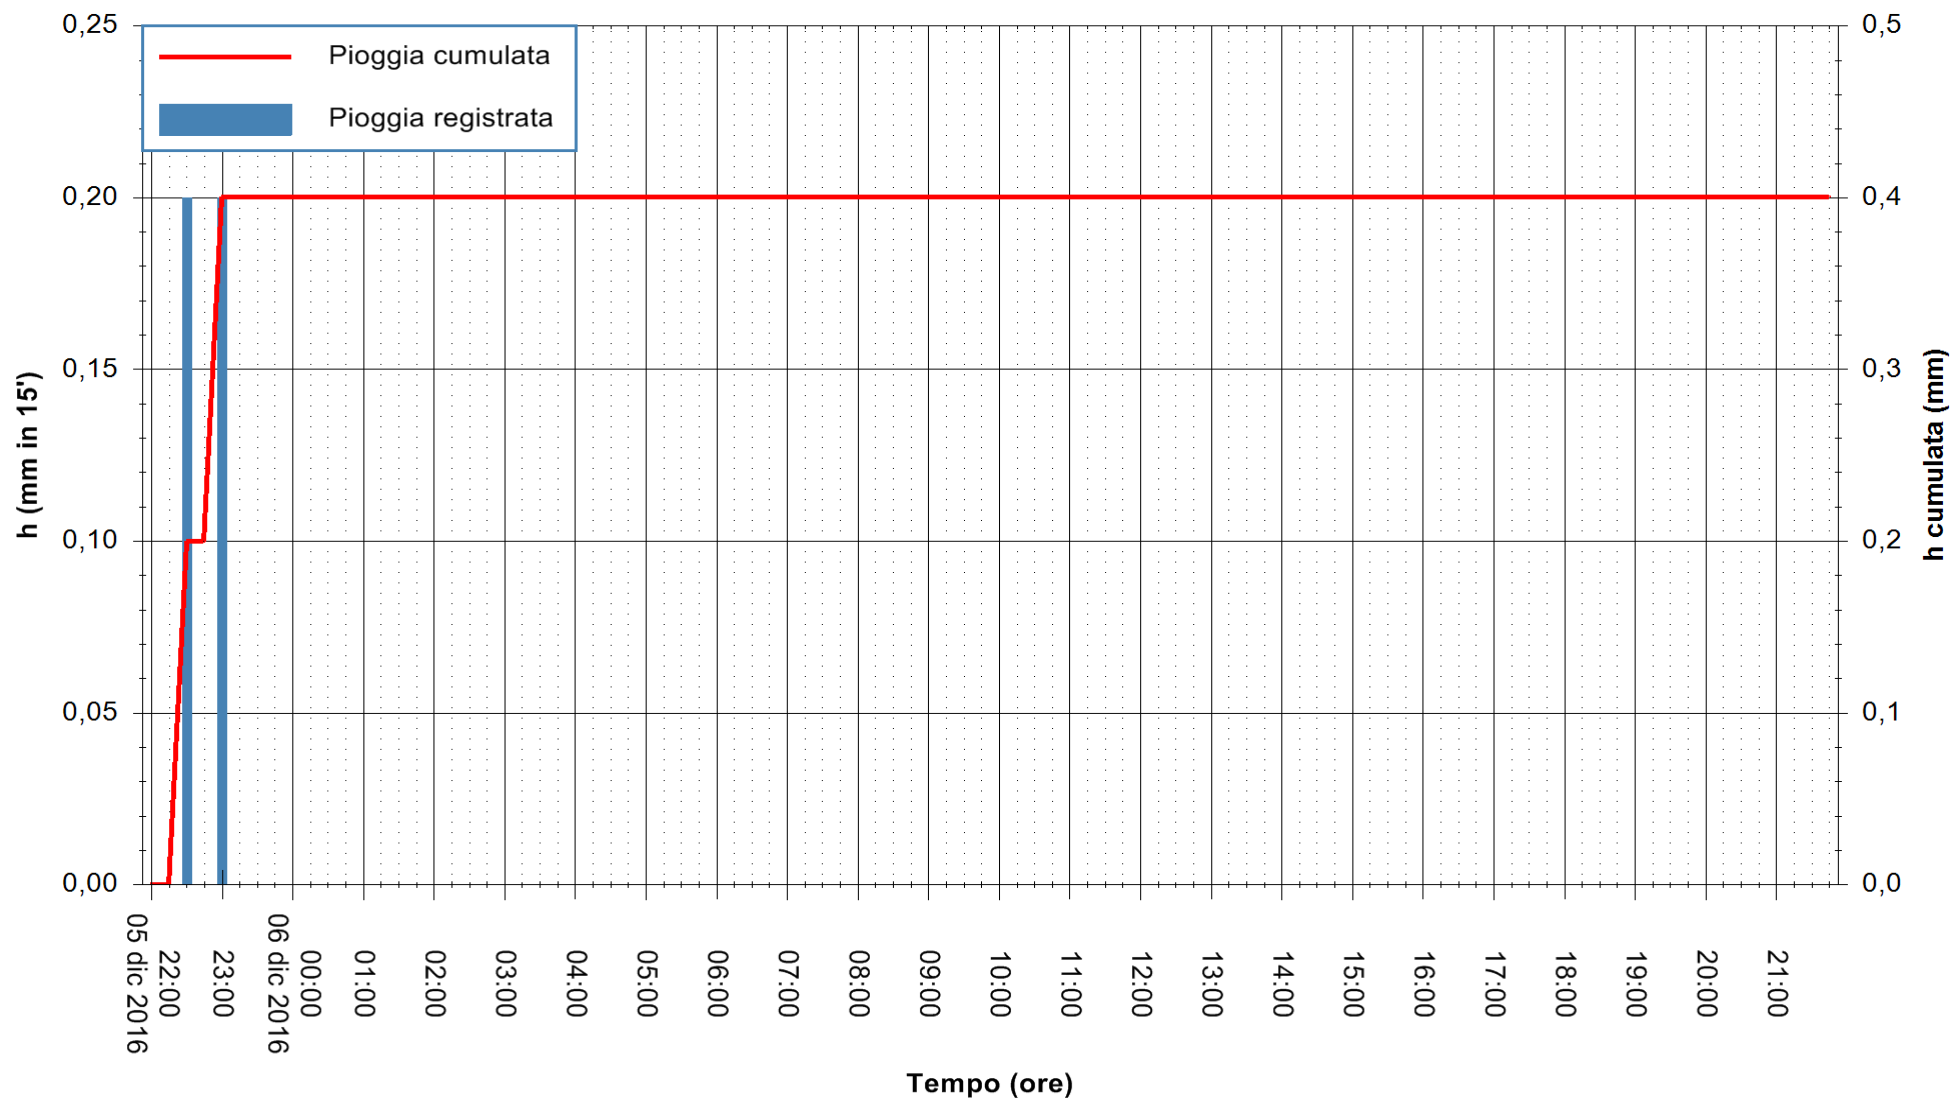

Stazione pluviometrica Tempio
 Area CUSSEDDU
 Pioggia registrata nelle ultime 24 ore
 Consultazione alle ore 22:02 del 06/12/2016

ARPAS
 F.to il Dirigente Responsabile
 Dott. Giuseppe Bianco

REGIONE AUTÒNOMA DE SARDIGNA
 REGIONE AUTONOMA DELLA SARDEGNA

Stazione pluviometrica Pianu
Area PIANU 15
Pioggia registrata nelle ultime 24 ore
Consultazione alle ore 22:02 del 06/12/2016

ARPAS
F.to il Dirigente Responsabile
Dott. Giuseppe Bianco

REGIONE AUTÒNOMA DE SARDIGNA
REGIONE AUTONOMA DELLA SARDEGNA

Stazione pluviometrica Mamone
Area MAMONE
Pioggia registrata nelle ultime 24 ore
Consultazione alle ore 22:02 del 06/12/2016

ARPAS
F.to il Dirigente Responsabile
Dott. Giuseppe Bianco

REGIONE AUTÒNOMA DE SARDIGNA
REGIONE AUTONOMA DELLA SARDEGNA