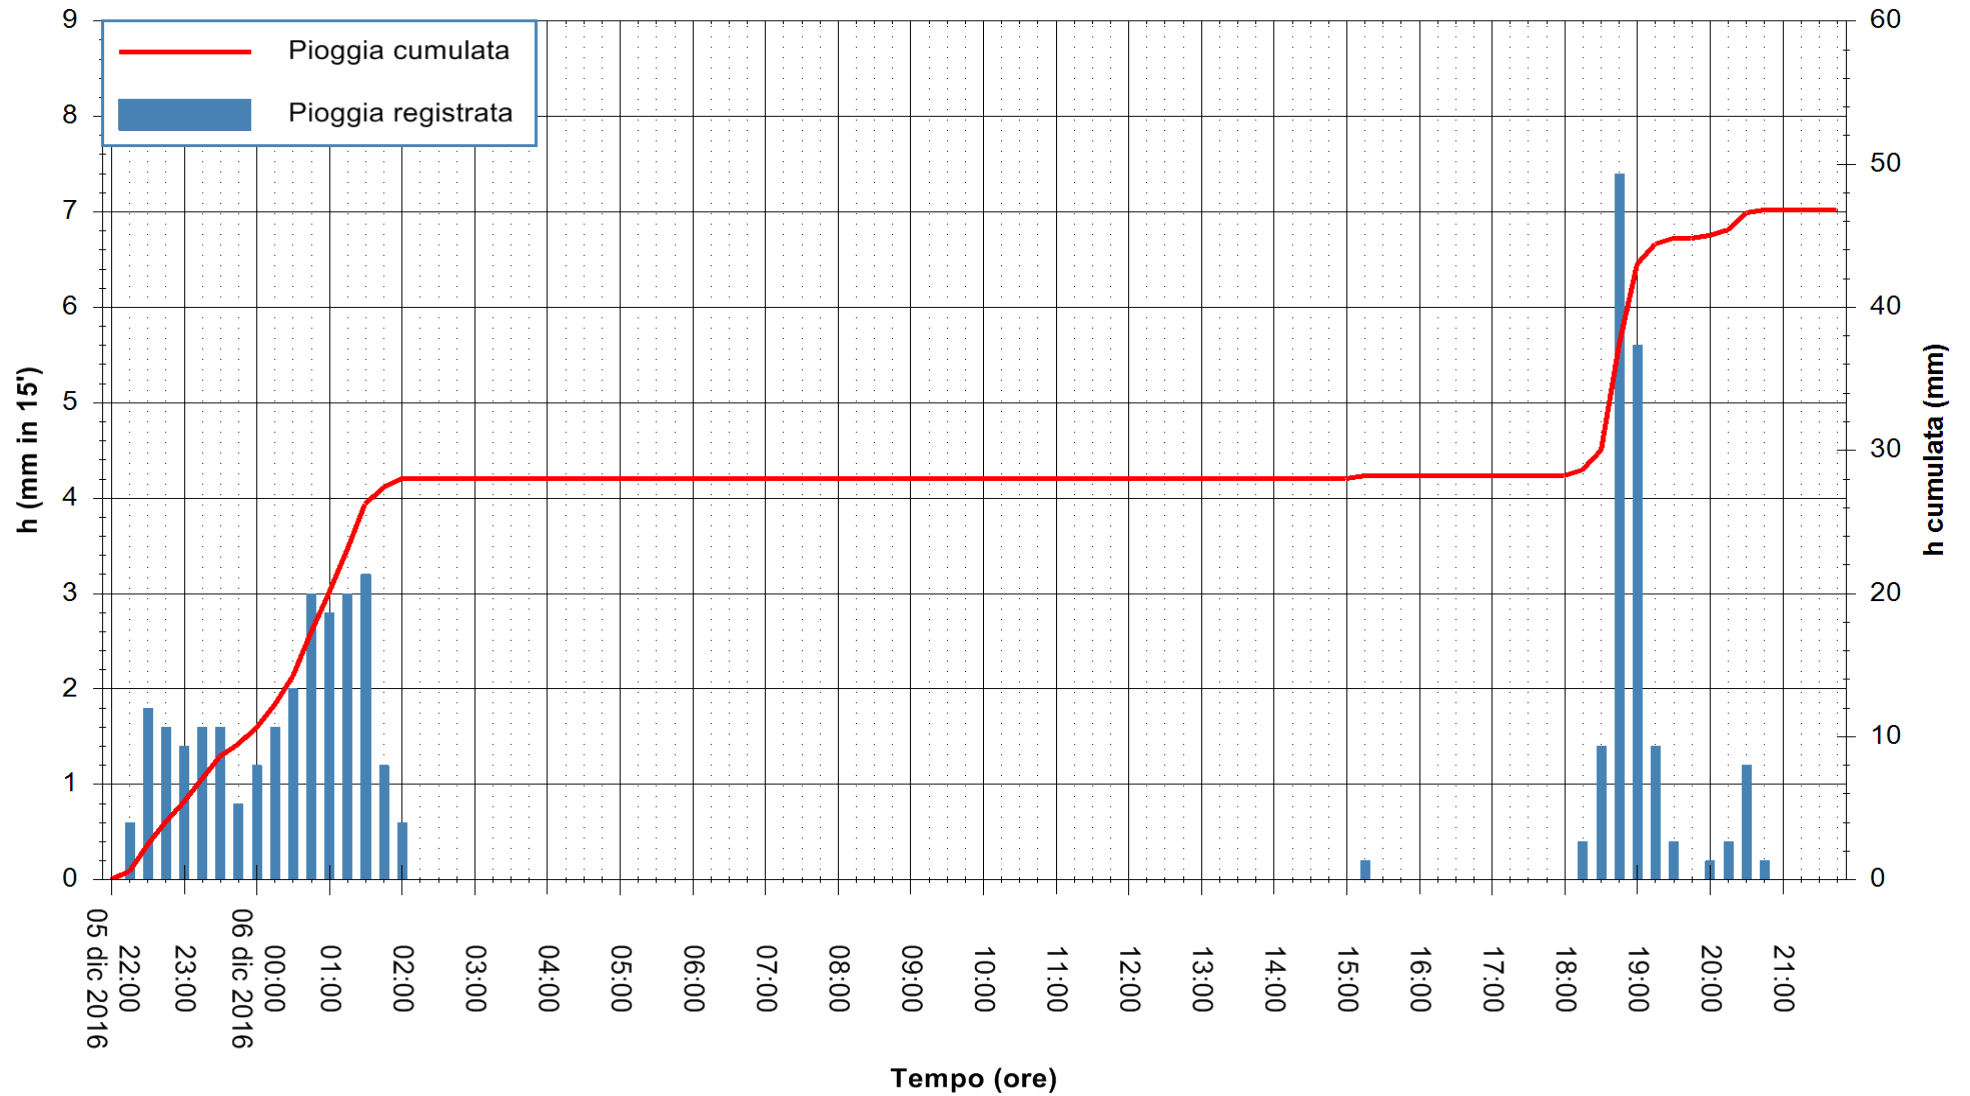

Stazione pluviometrica Tempio
 Area CUSSEDDU
 Pioggia registrata nelle ultime 24 ore
 Consultazione alle ore 22:02 del 06/12/2016

ARPAS
 F.to il Dirigente Responsabile
 Dott. Giuseppe Bianco

REGIONE AUTÒNOMA DE SARDIGNA
 REGIONE AUTONOMA DELLA SARDEGNA

Stazione pluviometrica Pianu
Area PIANU 15
Pioggia registrata nelle ultime 24 ore
Consultazione alle ore 22:02 del 06/12/2016

ARPAS
F.to il Dirigente Responsabile
Dott. Giuseppe Bianco

REGIONE AUTÒNOMA DE SARDIGNA
REGIONE AUTONOMA DELLA SARDEGNA

Stazione pluviometrica Mamone
Area MAMONE
Pioggia registrata nelle ultime 24 ore
Consultazione alle ore 22:02 del 06/12/2016

ARPAS
F.to il Dirigente Responsabile
Dott. Giuseppe Bianco

REGIONE AUTÒNOMA DE SARDIGNA
REGIONE AUTONOMA DELLA SARDEGNA