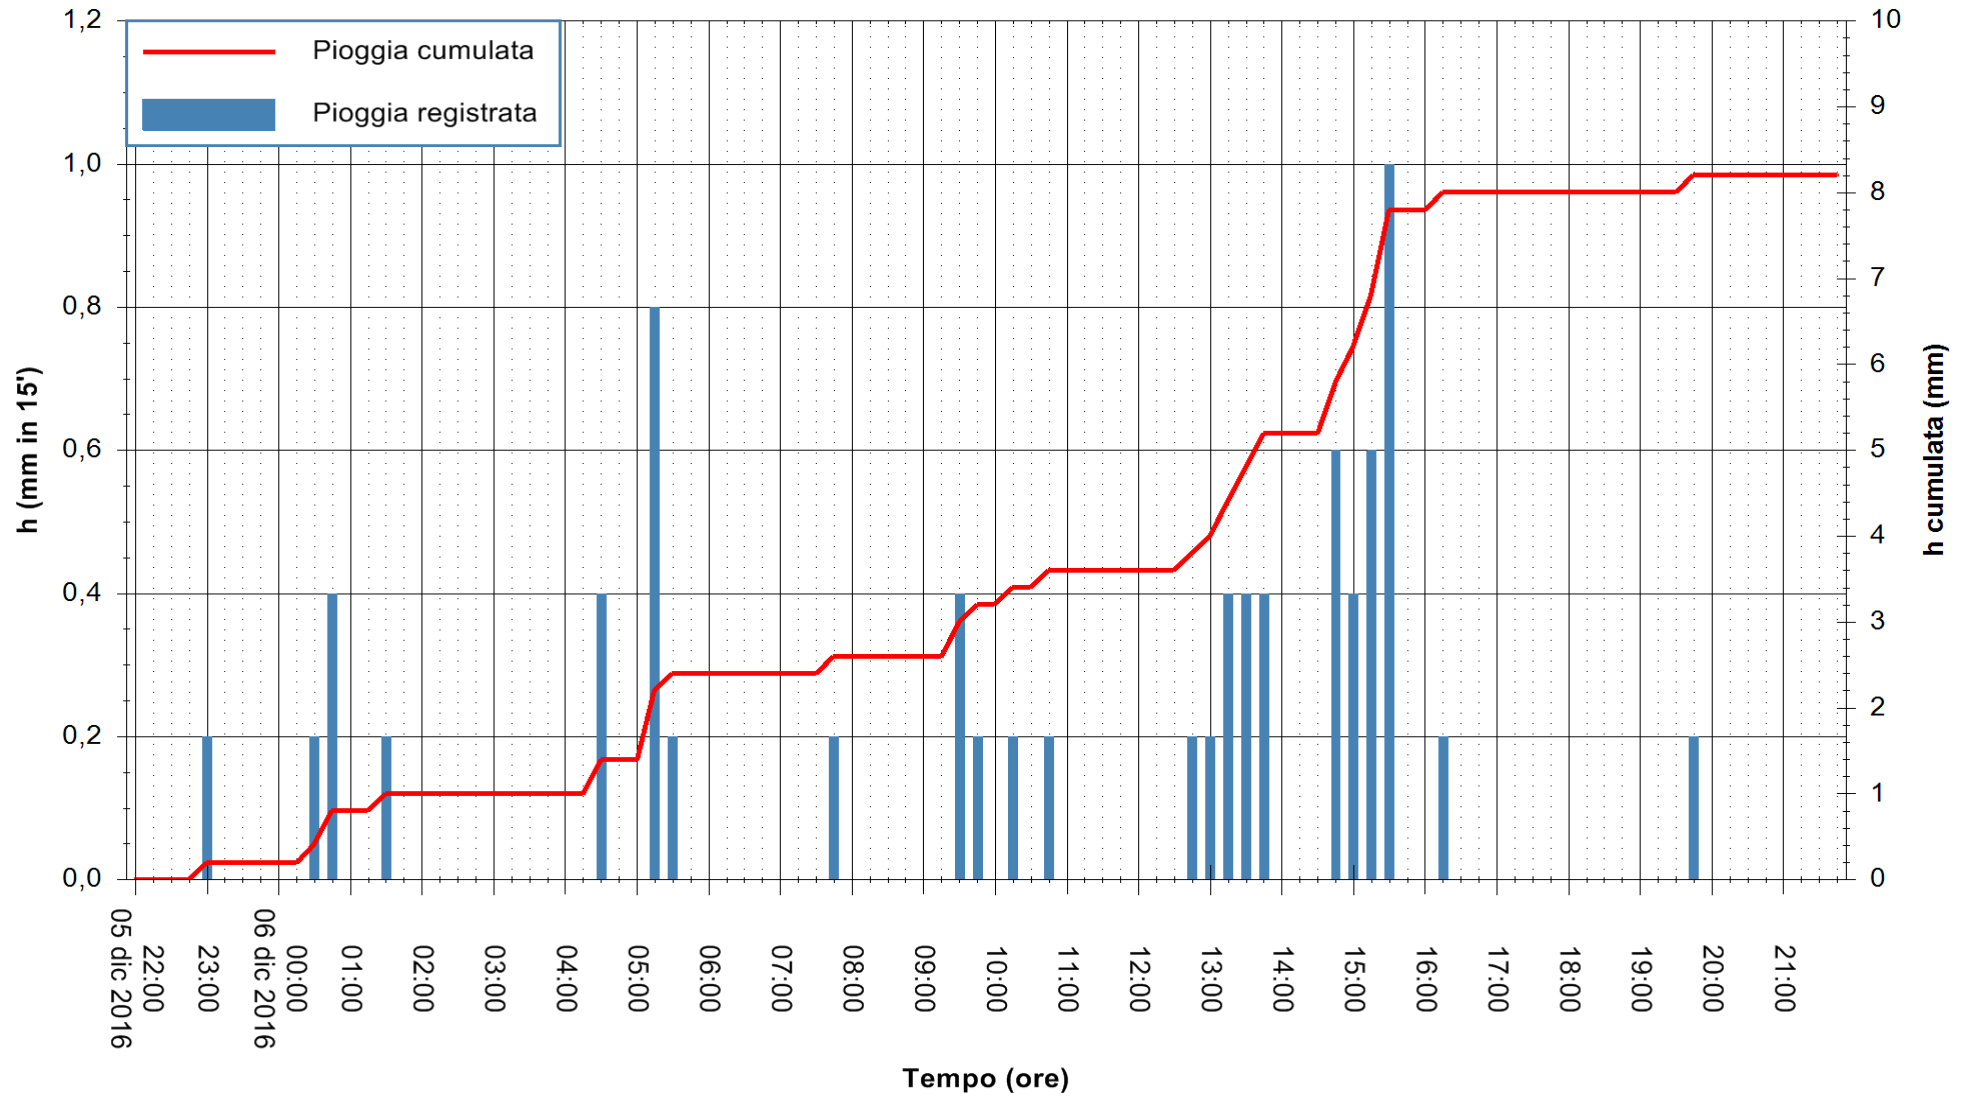

Stazione pluviometrica Tempio
 Area CUSSEDDU
 Pioggia registrata nelle ultime 24 ore
 Consultazione alle ore 22:02 del 06/12/2016

ARPAS
 F.to il Dirigente Responsabile
 Dott. Giuseppe Bianco

REGIONE AUTÒNOMA DE SARDIGNA
 REGIONE AUTONOMA DELLA SARDEGNA

Stazione pluviometrica Pianu
Area PIANU 15
Pioggia registrata nelle ultime 24 ore
Consultazione alle ore 22:02 del 06/12/2016

ARPAS
F.to il Dirigente Responsabile
Dott. Giuseppe Bianco

REGIONE AUTÒNOMA DE SARDIGNA
REGIONE AUTONOMA DELLA SARDEGNA

Stazione pluviometrica Mamone
Area MAMONE
Pioggia registrata nelle ultime 24 ore
Consultazione alle ore 22:02 del 06/12/2016

ARPAS
F.to il Dirigente Responsabile
Dott. Giuseppe Bianco

REGIONE AUTÒNOMA DE SARDIGNA
REGIONE AUTONOMA DELLA SARDEGNA