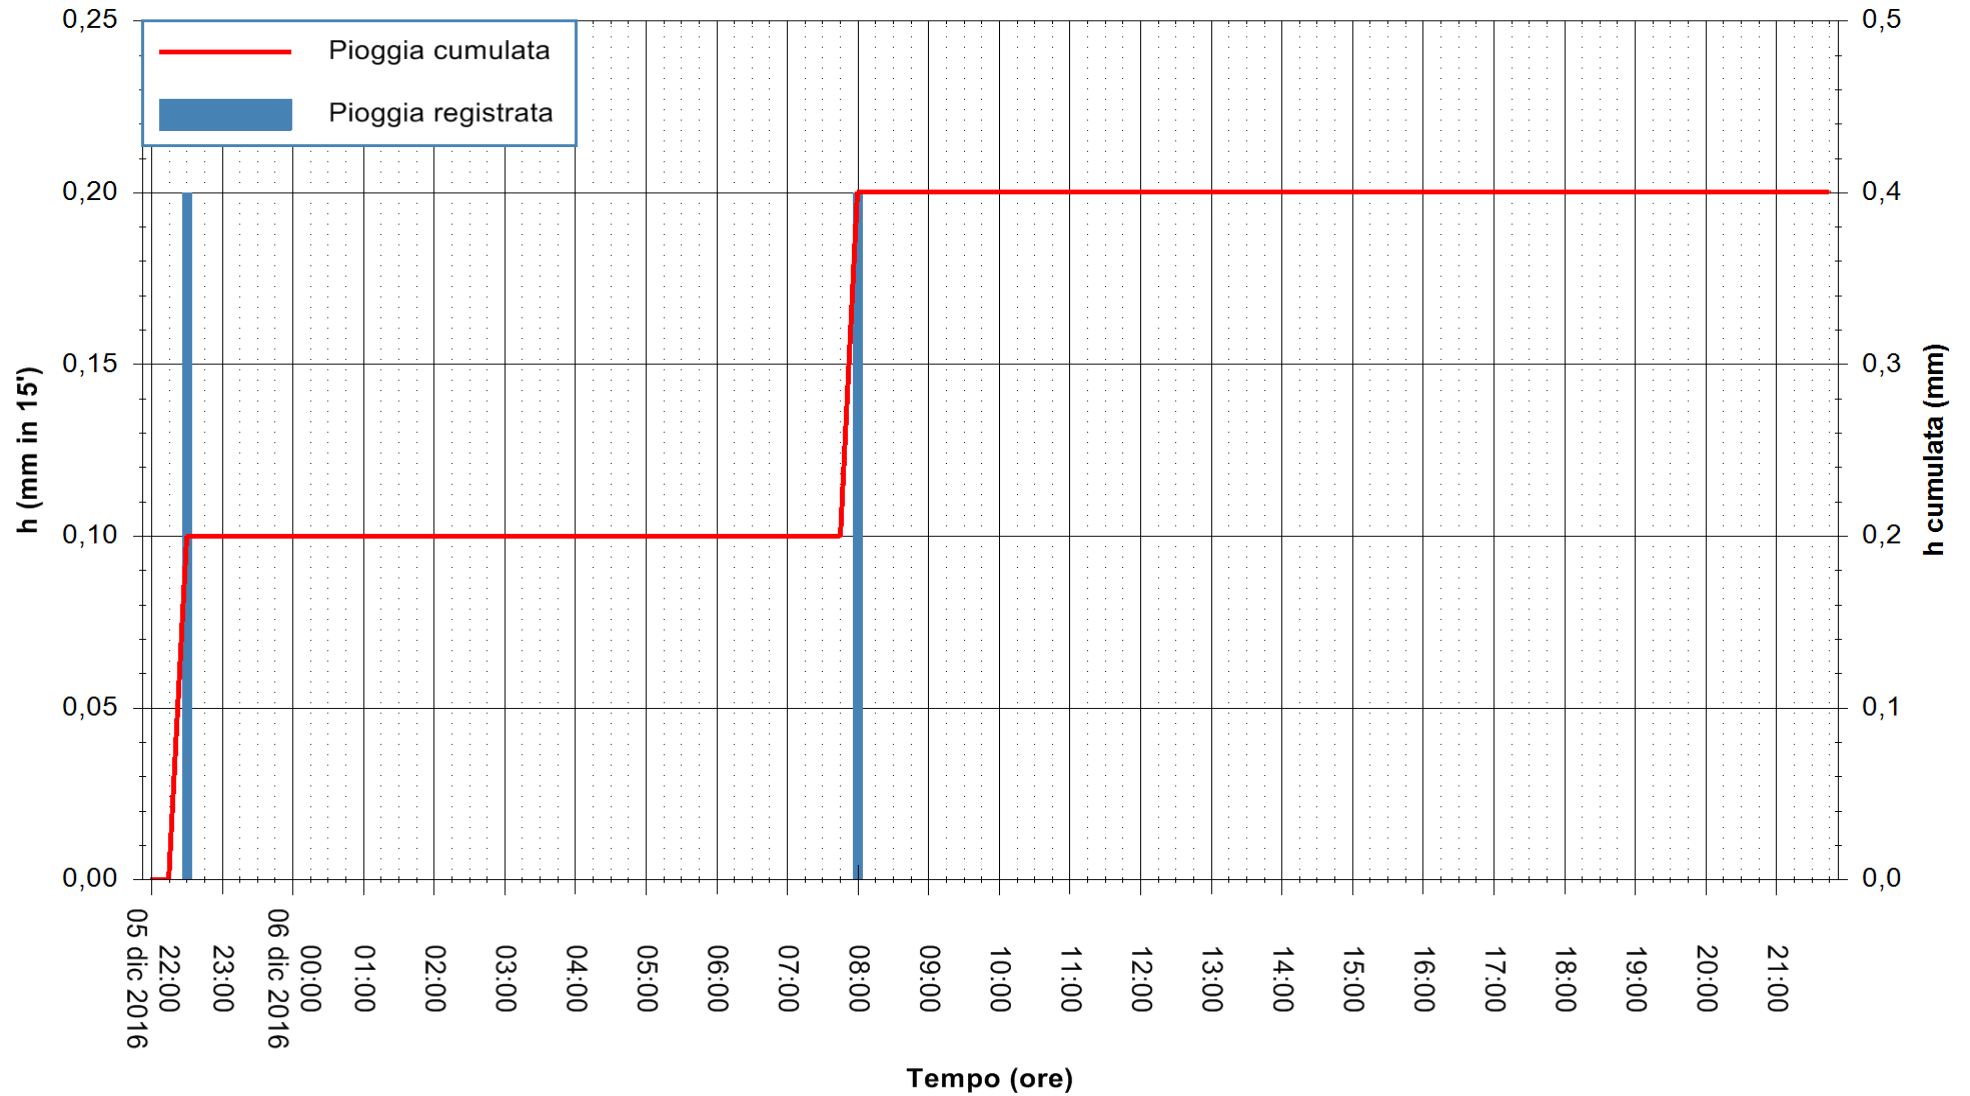

Stazione pluviometrica Tempio
 Area CUSSEDDU
 Pioggia registrata nelle ultime 24 ore
 Consultazione alle ore 22:02 del 06/12/2016

ARPAS
 F.to il Dirigente Responsabile
 Dott. Giuseppe Bianco

REGIONE AUTÒNOMA DE SARDIGNA
 REGIONE AUTONOMA DELLA SARDEGNA

Stazione pluviometrica Pianu
Area PIANU 15
Pioggia registrata nelle ultime 24 ore
Consultazione alle ore 22:02 del 06/12/2016

ARPAS
F.to il Dirigente Responsabile
Dott. Giuseppe Bianco

REGIONE AUTÒNOMA DE SARDIGNA
REGIONE AUTONOMA DELLA SARDEGNA

Stazione pluviometrica Mamone
Area MAMONE
Pioggia registrata nelle ultime 24 ore
Consultazione alle ore 22:02 del 06/12/2016

ARPAS
F.to il Dirigente Responsabile
Dott. Giuseppe Bianco

REGIONE AUTÒNOMA DE SARDIGNA
REGIONE AUTONOMA DELLA SARDEGNA