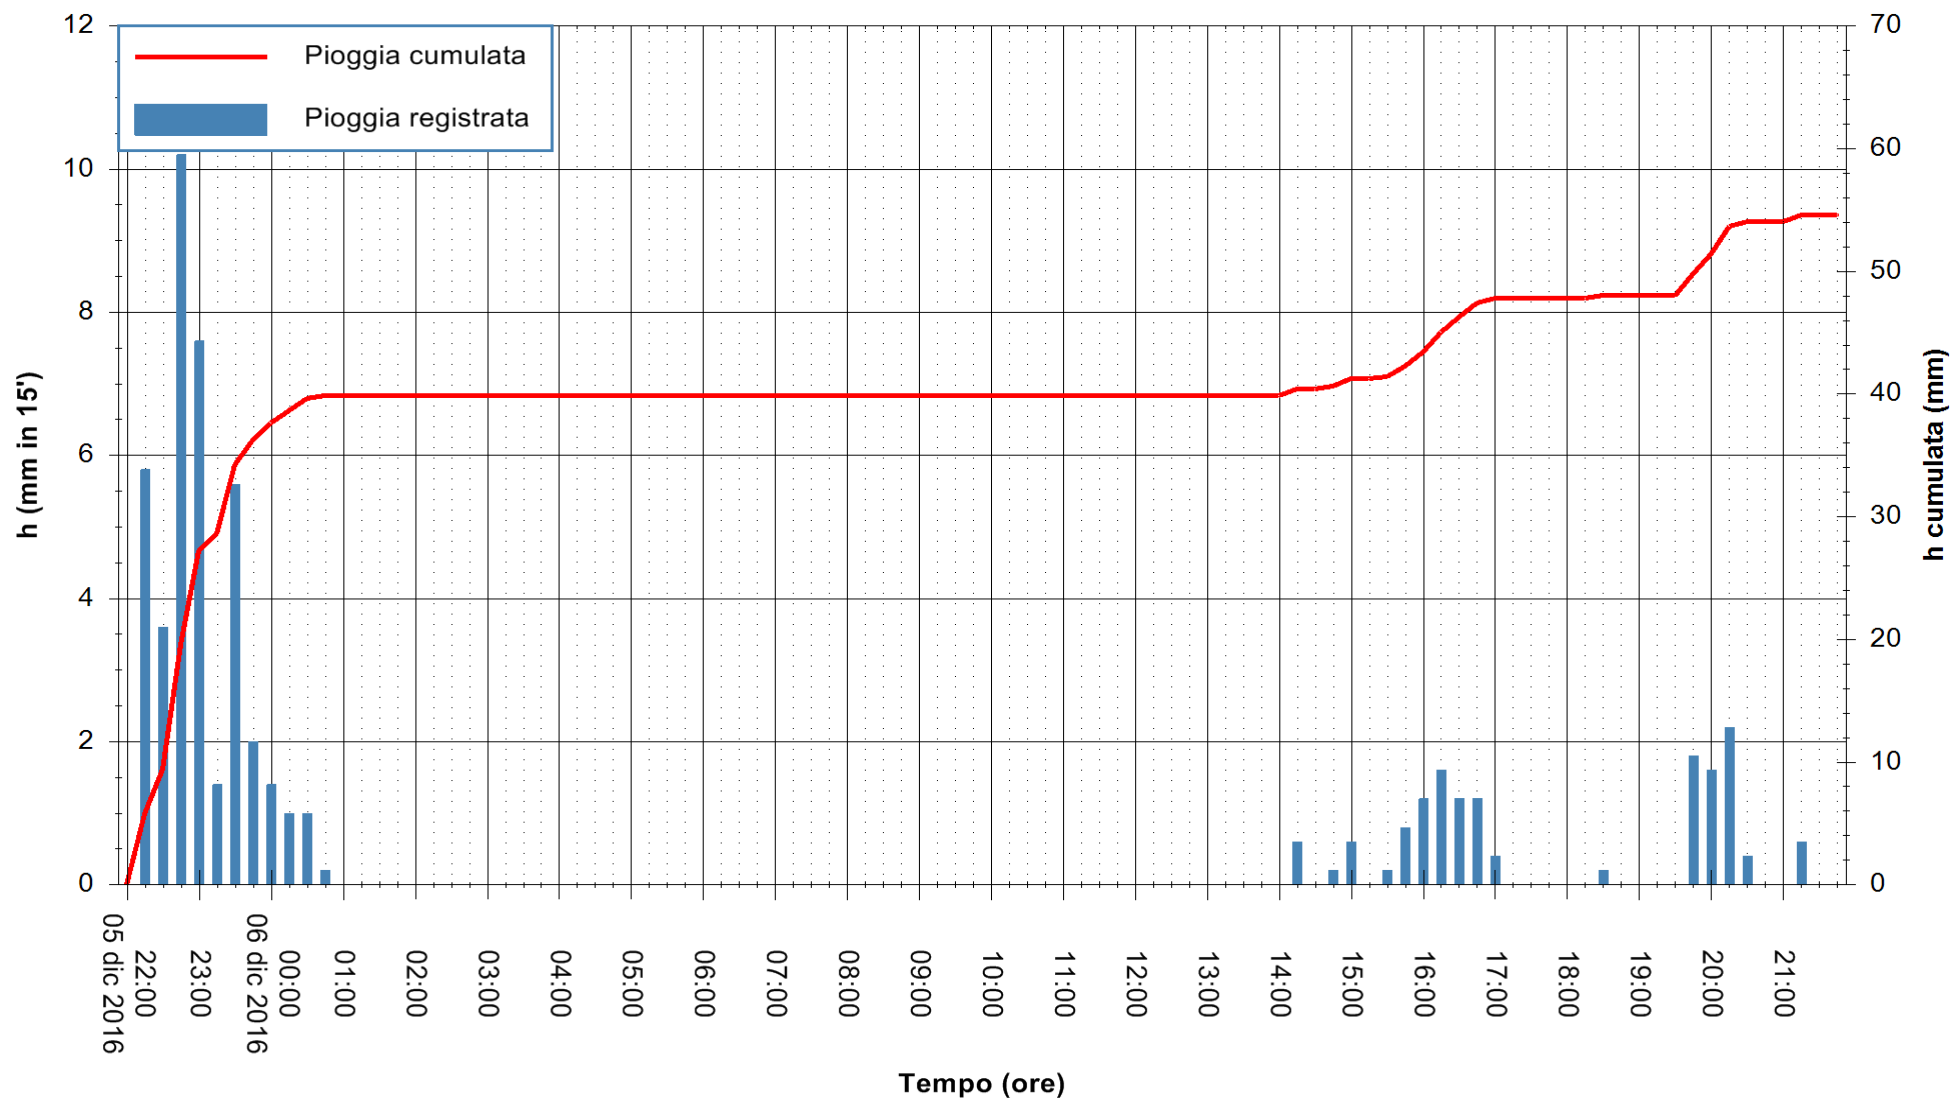

Stazione pluviometrica Tempio
 Area CUSSEDDU
 Pioggia registrata nelle ultime 24 ore
 Consultazione alle ore 22:02 del 06/12/2016

ARPAS
 F.to il Dirigente Responsabile
 Dott. Giuseppe Bianco

REGIONE AUTÒNOMA DE SARDIGNA
 REGIONE AUTONOMA DELLA SARDEGNA

Stazione pluviometrica Pianu
Area PIANU 15
Pioggia registrata nelle ultime 24 ore
Consultazione alle ore 22:02 del 06/12/2016

ARPAS
F.to il Dirigente Responsabile
Dott. Giuseppe Bianco

REGIONE AUTÒNOMA DE SARDIGNA
REGIONE AUTONOMA DELLA SARDEGNA

Stazione pluviometrica Mamone
Area MAMONE
Pioggia registrata nelle ultime 24 ore
Consultazione alle ore 22:02 del 06/12/2016

ARPAS
F.to il Dirigente Responsabile
Dott. Giuseppe Bianco

REGIONE AUTÒNOMA DE SARDIGNA
REGIONE AUTONOMA DELLA SARDEGNA