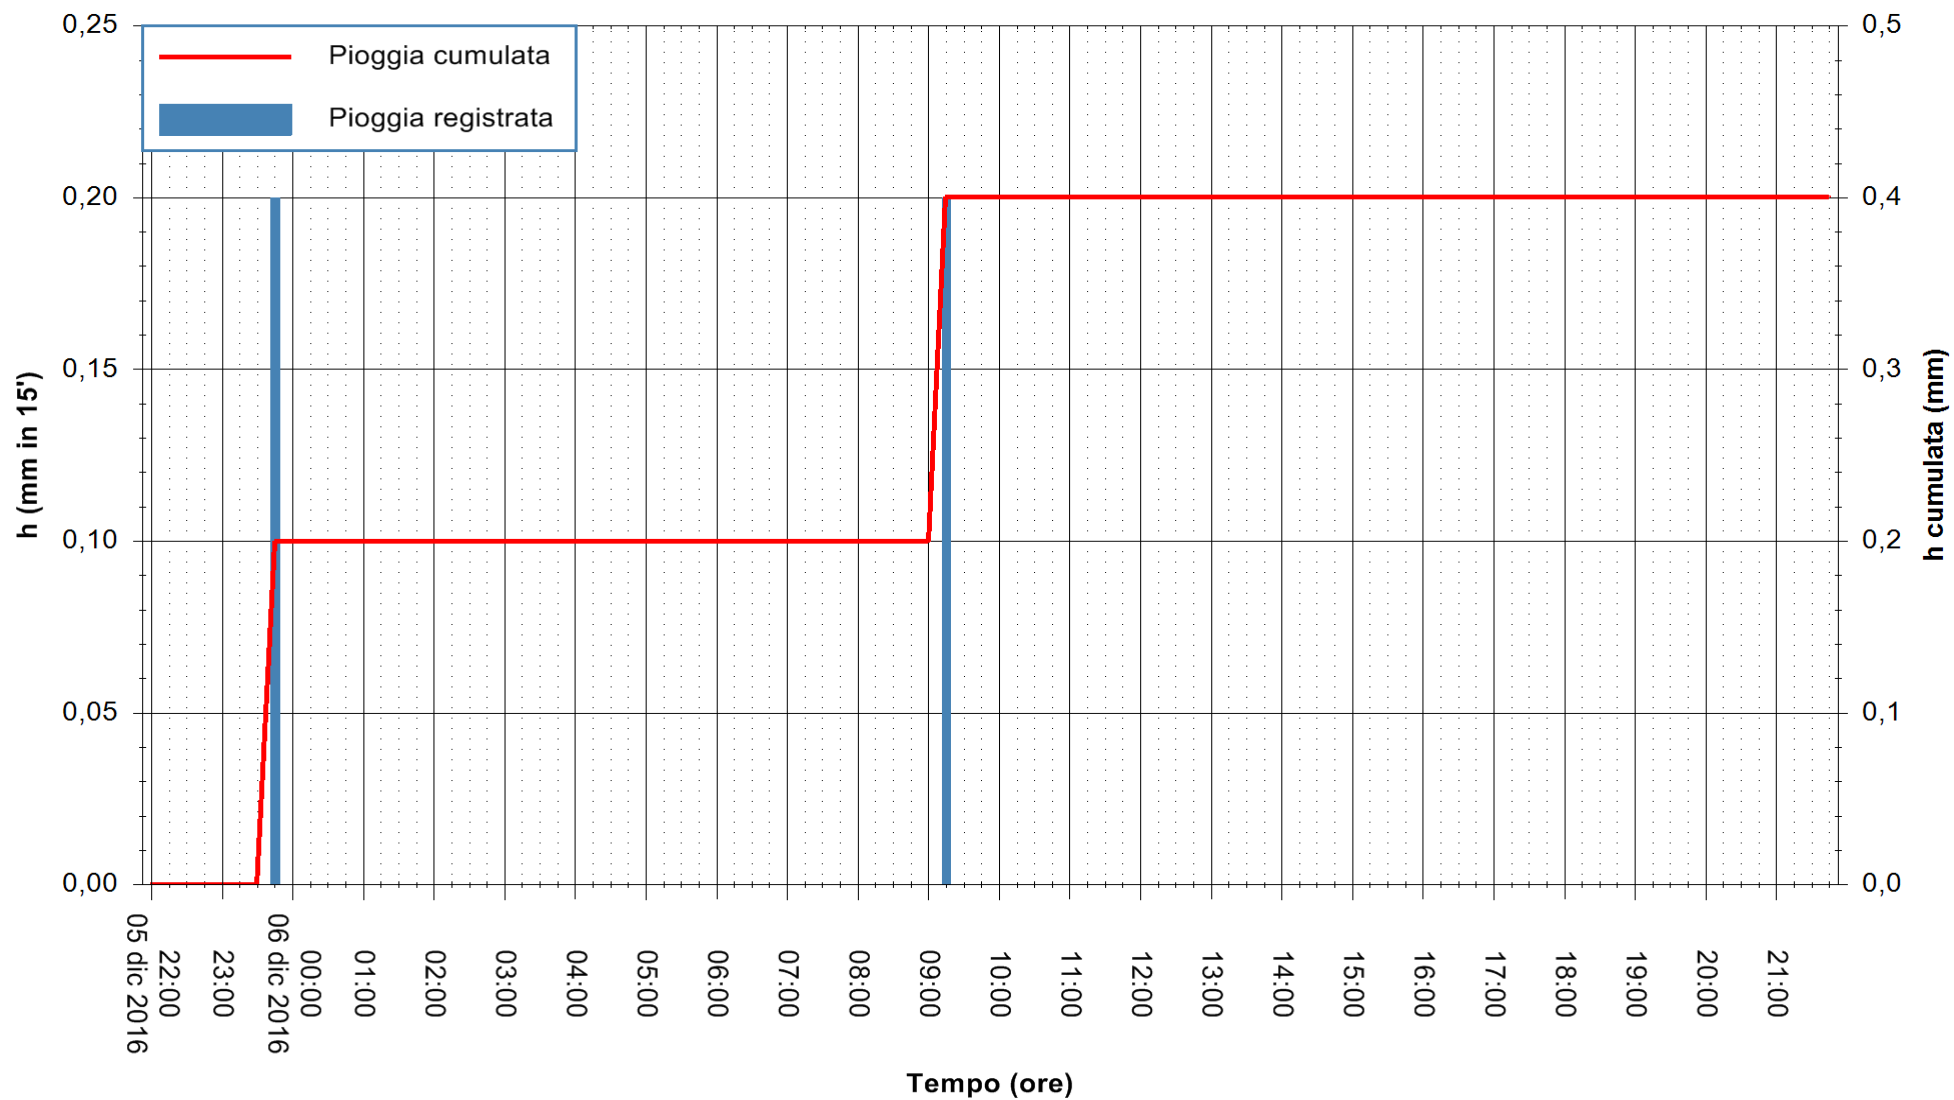

Stazione pluviometrica Tempio
 Area CUSSEDDU
 Pioggia registrata nelle ultime 24 ore
 Consultazione alle ore 22:02 del 06/12/2016

ARPAS
 F.to il Dirigente Responsabile
 Dott. Giuseppe Bianco

REGIONE AUTÒNOMA DE SARDIGNA
 REGIONE AUTONOMA DELLA SARDEGNA

Stazione pluviometrica Pianu
Area PIANU 15
Pioggia registrata nelle ultime 24 ore
Consultazione alle ore 22:02 del 06/12/2016

ARPAS
F.to il Dirigente Responsabile
Dott. Giuseppe Bianco

REGIONE AUTÒNOMA DE SARDIGNA
REGIONE AUTONOMA DELLA SARDEGNA

Stazione pluviometrica Mamone
Area MAMONE
Pioggia registrata nelle ultime 24 ore
Consultazione alle ore 22:02 del 06/12/2016

ARPAS
F.to il Dirigente Responsabile
Dott. Giuseppe Bianco

REGIONE AUTÒNOMA DE SARDIGNA
REGIONE AUTONOMA DELLA SARDEGNA