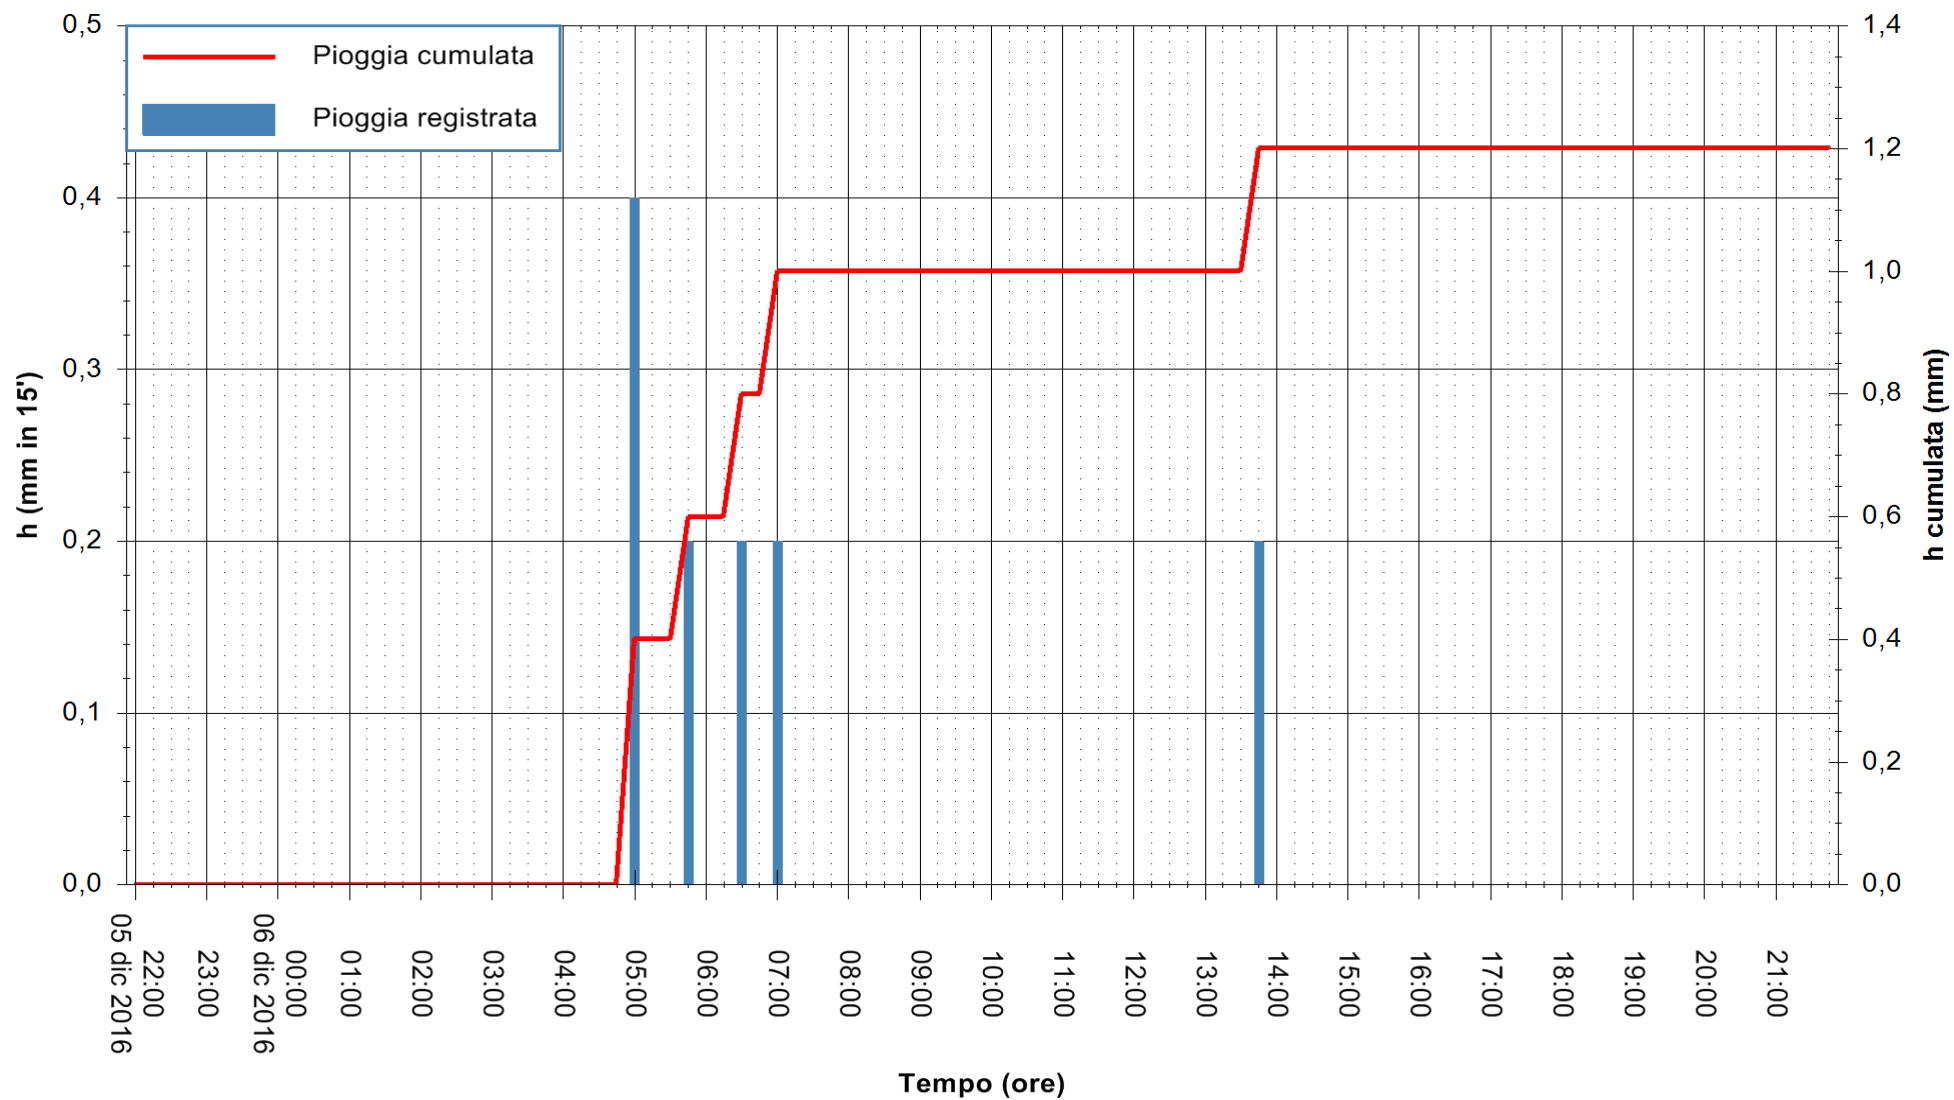

Stazione pluviometrica Tempio
 Area CUSSEDDU
 Pioggia registrata nelle ultime 24 ore
 Consultazione alle ore 22:02 del 06/12/2016

ARPAS
 F.to il Dirigente Responsabile
 Dott. Giuseppe Bianco

REGIONE AUTÒNOMA DE SARDIGNA
 REGIONE AUTONOMA DELLA SARDEGNA

Stazione pluviometrica Pianu
Area PIANU 15
Pioggia registrata nelle ultime 24 ore
Consultazione alle ore 22:02 del 06/12/2016

ARPAS
F.to il Dirigente Responsabile
Dott. Giuseppe Bianco

REGIONE AUTÒNOMA DE SARDIGNA
REGIONE AUTONOMA DELLA SARDEGNA

Stazione pluviometrica Mamone
Area MAMONE
Pioggia registrata nelle ultime 24 ore
Consultazione alle ore 22:02 del 06/12/2016

ARPAS
F.to il Dirigente Responsabile
Dott. Giuseppe Bianco

REGIONE AUTÒNOMA DE SARDIGNA
REGIONE AUTONOMA DELLA SARDEGNA