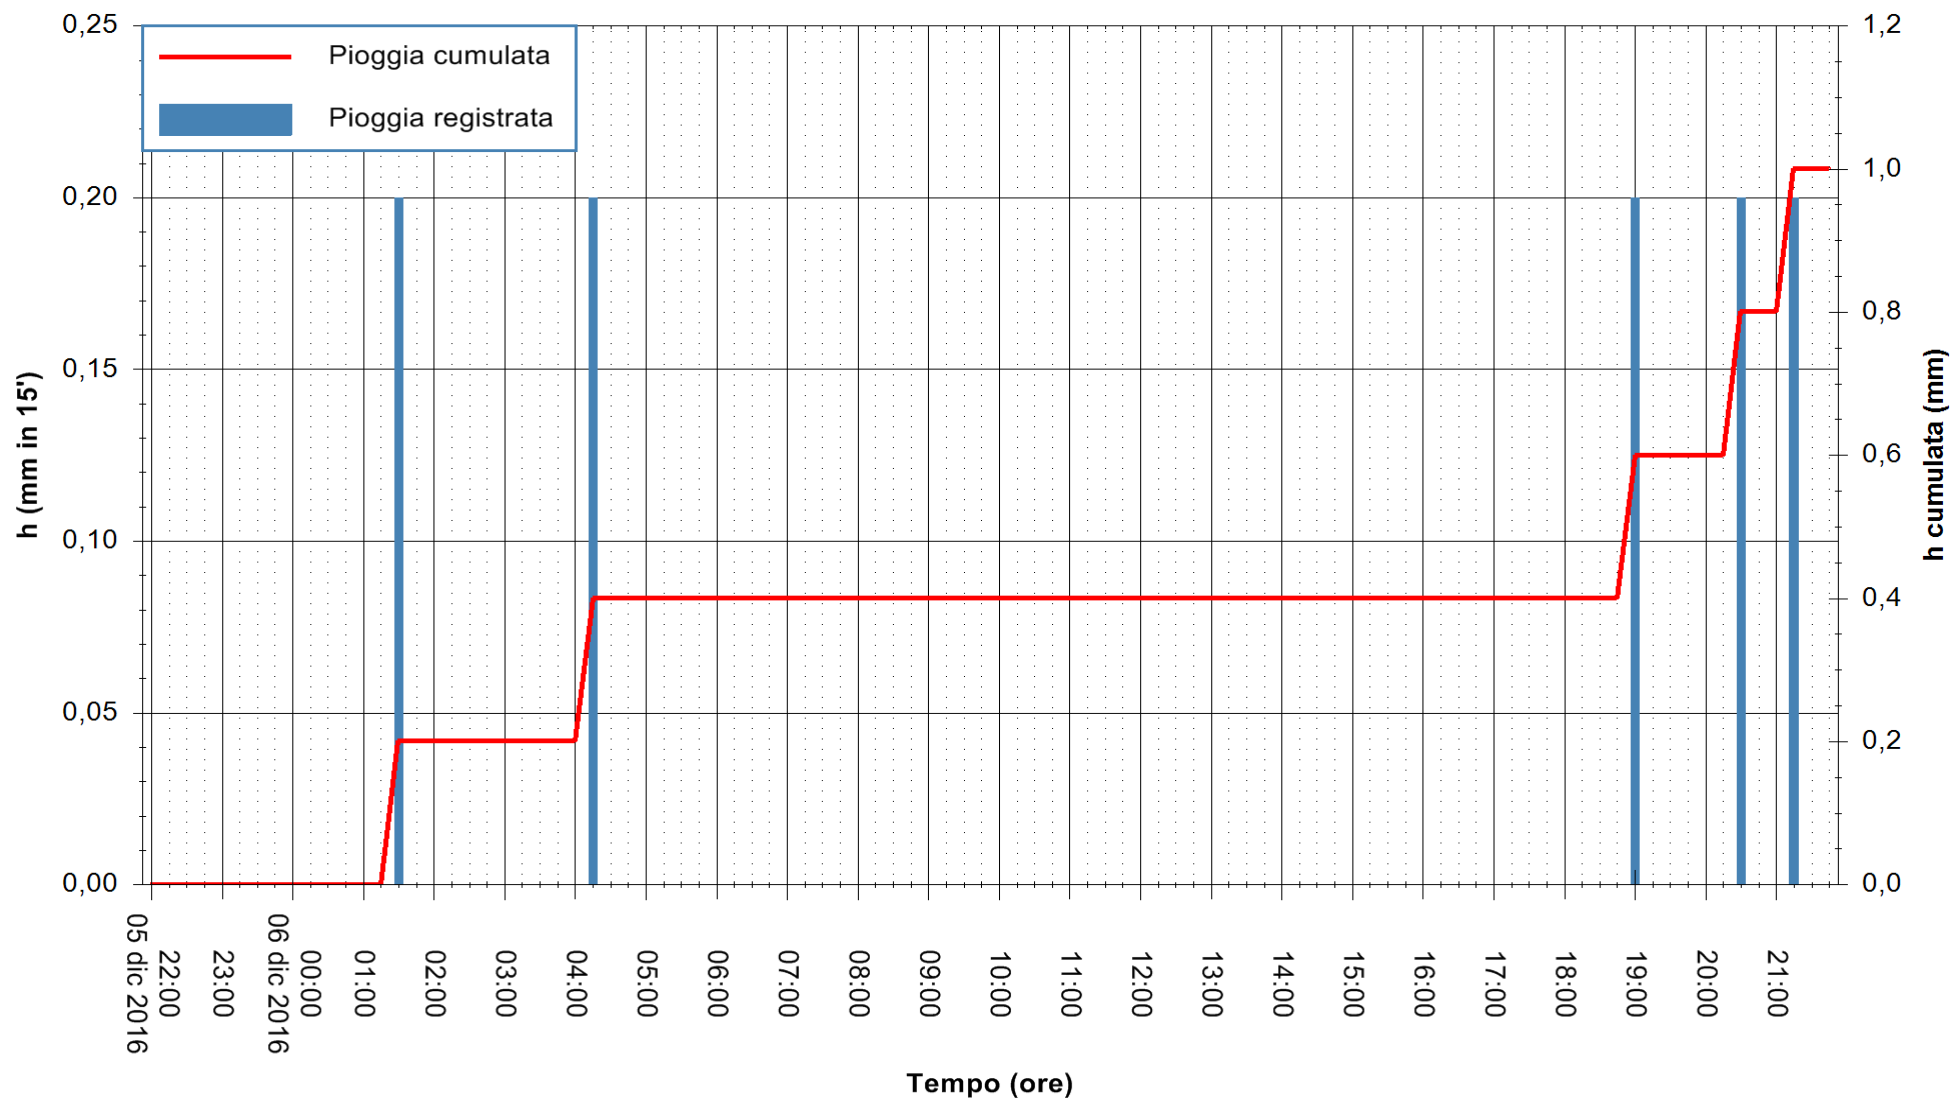

Stazione pluviometrica Tempio
 Area CUSSEDDU
 Pioggia registrata nelle ultime 24 ore
 Consultazione alle ore 22:02 del 06/12/2016

ARPAS
 F.to il Dirigente Responsabile
 Dott. Giuseppe Bianco

REGIONE AUTÒNOMA DE SARDIGNA
 REGIONE AUTONOMA DELLA SARDEGNA

Stazione pluviometrica Pianu
Area PIANU 15
Pioggia registrata nelle ultime 24 ore
Consultazione alle ore 22:02 del 06/12/2016

ARPAS
F.to il Dirigente Responsabile
Dott. Giuseppe Bianco

REGIONE AUTÒNOMA DE SARDIGNA
REGIONE AUTONOMA DELLA SARDEGNA

Stazione pluviometrica Mamone
Area MAMONE
Pioggia registrata nelle ultime 24 ore
Consultazione alle ore 22:02 del 06/12/2016

ARPAS
F.to il Dirigente Responsabile
Dott. Giuseppe Bianco

REGIONE AUTÒNOMA DE SARDIGNA
REGIONE AUTONOMA DELLA SARDEGNA