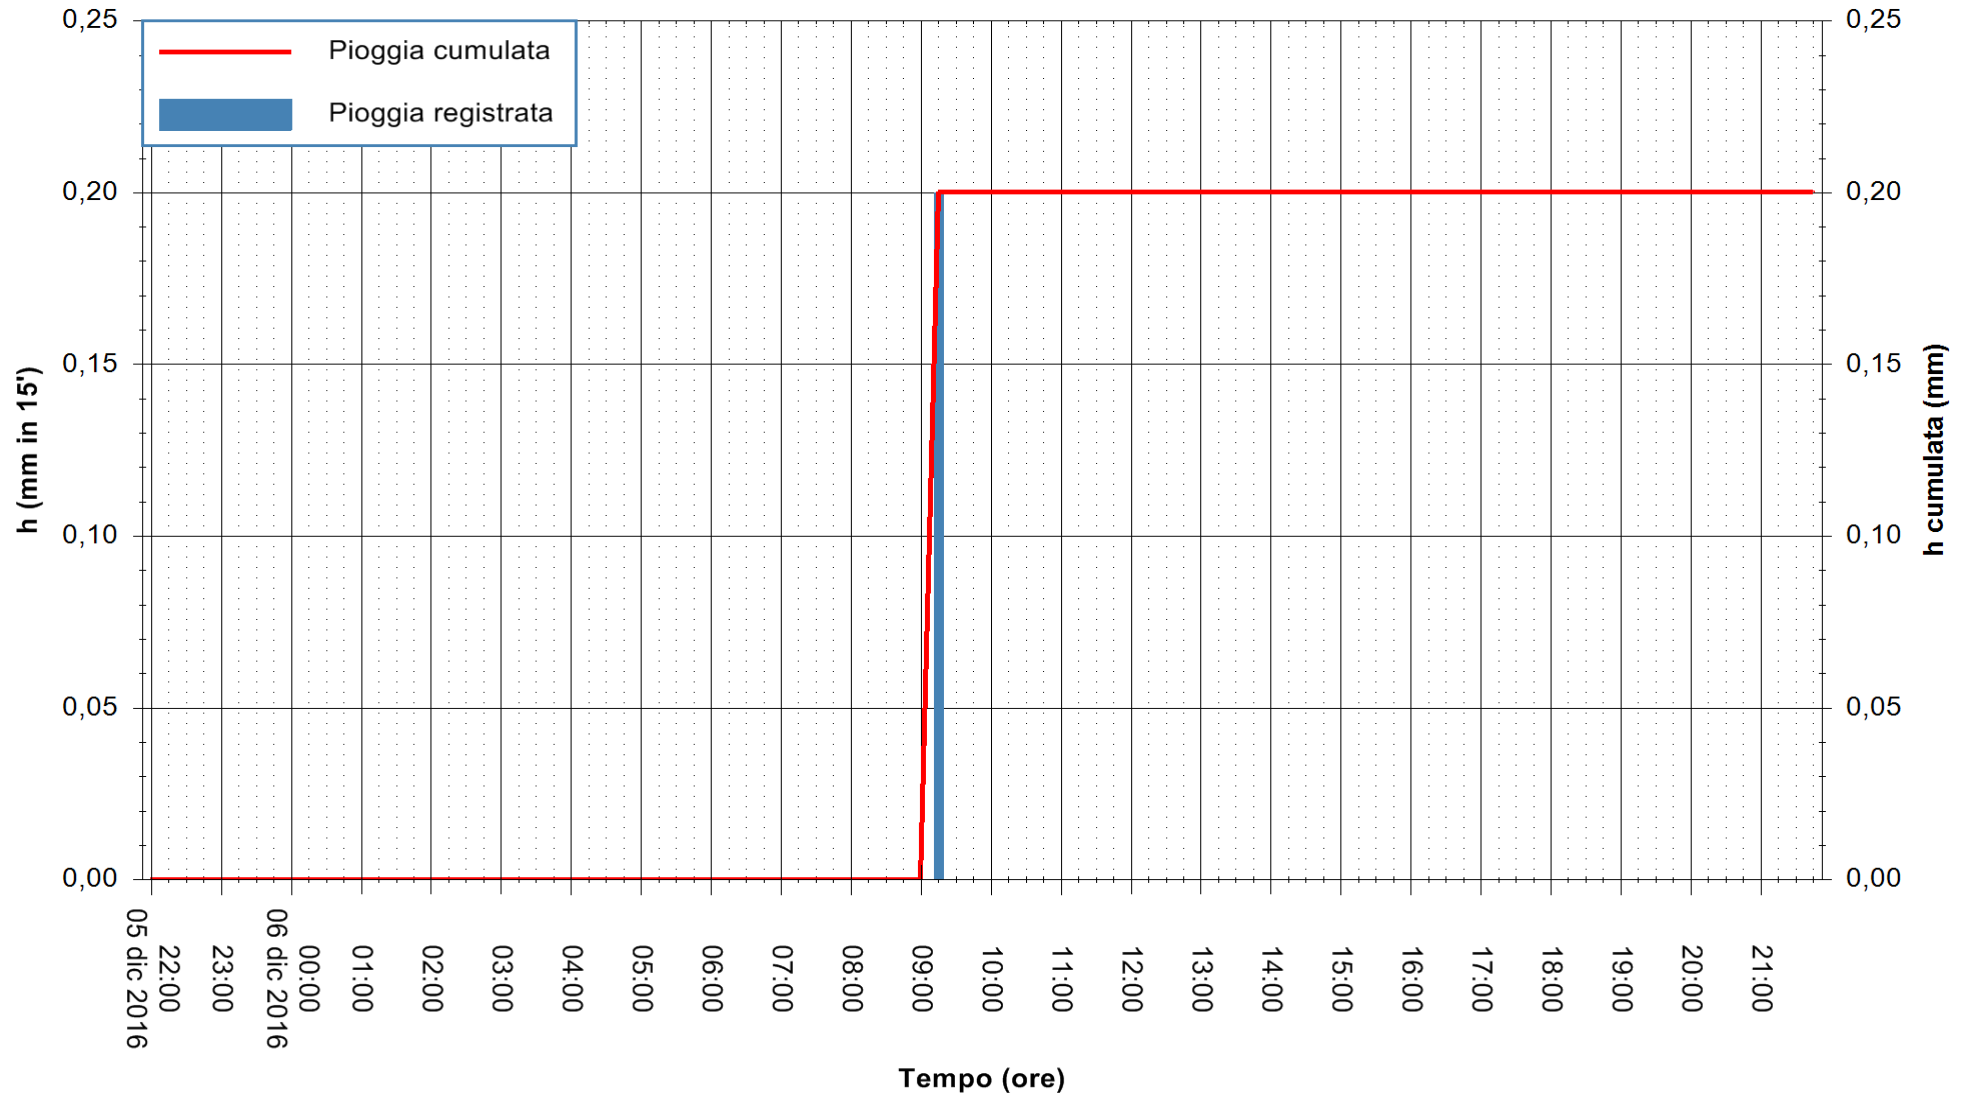

Stazione pluviometrica Mamone
Area MAMONE
Pioggia registrata nelle ultime 24 ore
Consultazione alle ore 22:02 del 06/12/2016

ARPAS
F.to il Dirigente Responsabile
Dott. Giuseppe Bianco

REGIONE AUTÒNOMA DE SARDIGNA
REGIONE AUTONOMA DELLA SARDEGNA