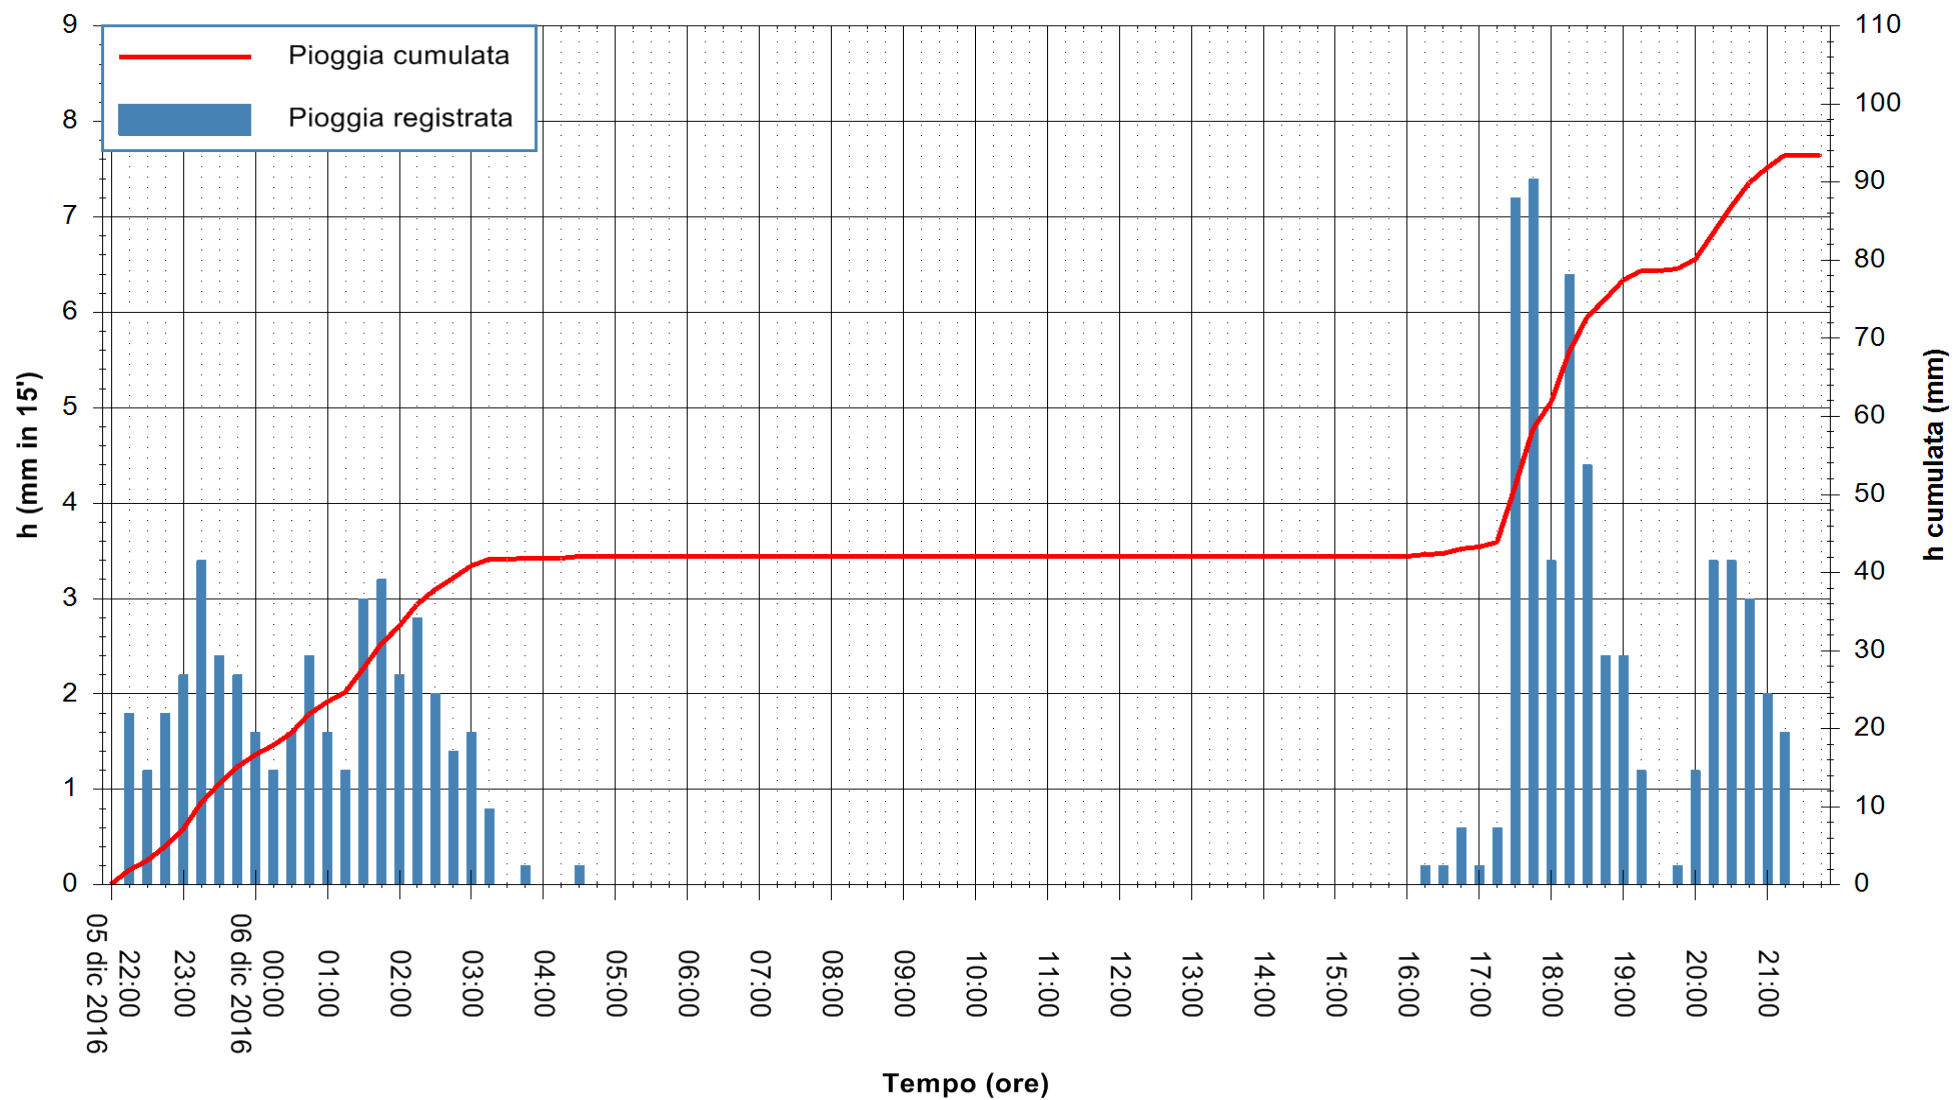

Stazione pluviometrica Tempio
 Area CUSSEDDU
 Pioggia registrata nelle ultime 24 ore
 Consultazione alle ore 22:02 del 06/12/2016

ARPAS
 F.to il Dirigente Responsabile
 Dott. Giuseppe Bianco

REGIONE AUTÒNOMA DE SARDIGNA
 REGIONE AUTONOMA DELLA SARDEGNA

Stazione pluviometrica Pianu
Area PIANU 15
Pioggia registrata nelle ultime 24 ore
Consultazione alle ore 22:02 del 06/12/2016

ARPAS
F.to il Dirigente Responsabile
Dott. Giuseppe Bianco

REGIONE AUTÒNOMA DE SARDIGNA
REGIONE AUTONOMA DELLA SARDEGNA

Stazione pluviometrica Mamone
Area MAMONE
Pioggia registrata nelle ultime 24 ore
Consultazione alle ore 22:02 del 06/12/2016

ARPAS
F.to il Dirigente Responsabile
Dott. Giuseppe Bianco

REGIONE AUTÒNOMA DE SARDIGNA
REGIONE AUTONOMA DELLA SARDEGNA