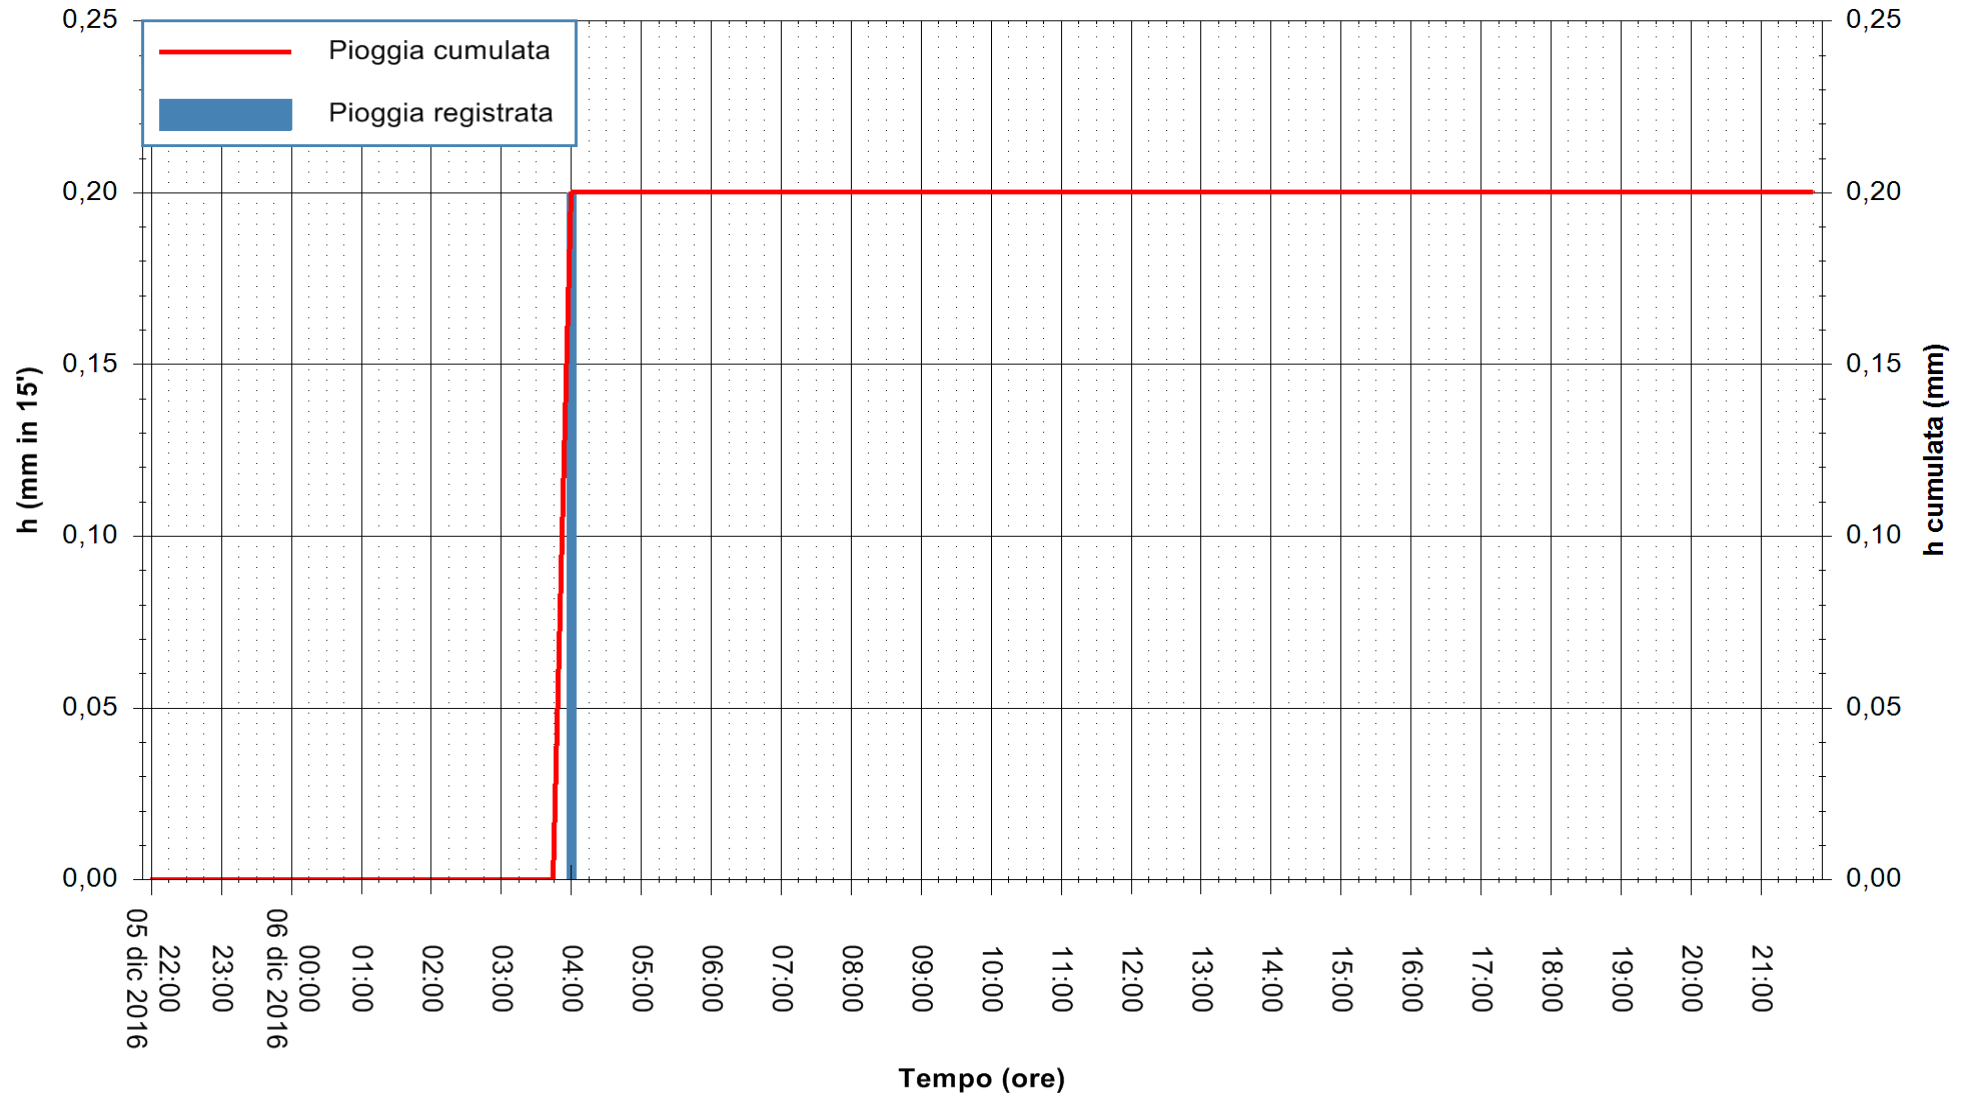

Stazione pluviometrica Tempio
 Area CUSSEDDU
 Pioggia registrata nelle ultime 24 ore
 Consultazione alle ore 22:02 del 06/12/2016

ARPAS
 F.to il Dirigente Responsabile
 Dott. Giuseppe Bianco

REGIONE AUTÒNOMA DE SARDIGNA
 REGIONE AUTONOMA DELLA SARDEGNA

Stazione pluviometrica Pianu
Area PIANU 15
Pioggia registrata nelle ultime 24 ore
Consultazione alle ore 22:02 del 06/12/2016

ARPAS
F.to il Dirigente Responsabile
Dott. Giuseppe Bianco

REGIONE AUTÒNOMA DE SARDIGNA
REGIONE AUTONOMA DELLA SARDEGNA

Stazione pluviometrica Mamone
Area MAMONE
Pioggia registrata nelle ultime 24 ore
Consultazione alle ore 22:02 del 06/12/2016

ARPAS
F.to il Dirigente Responsabile
Dott. Giuseppe Bianco

REGIONE AUTÒNOMA DE SARDIGNA
REGIONE AUTONOMA DELLA SARDEGNA