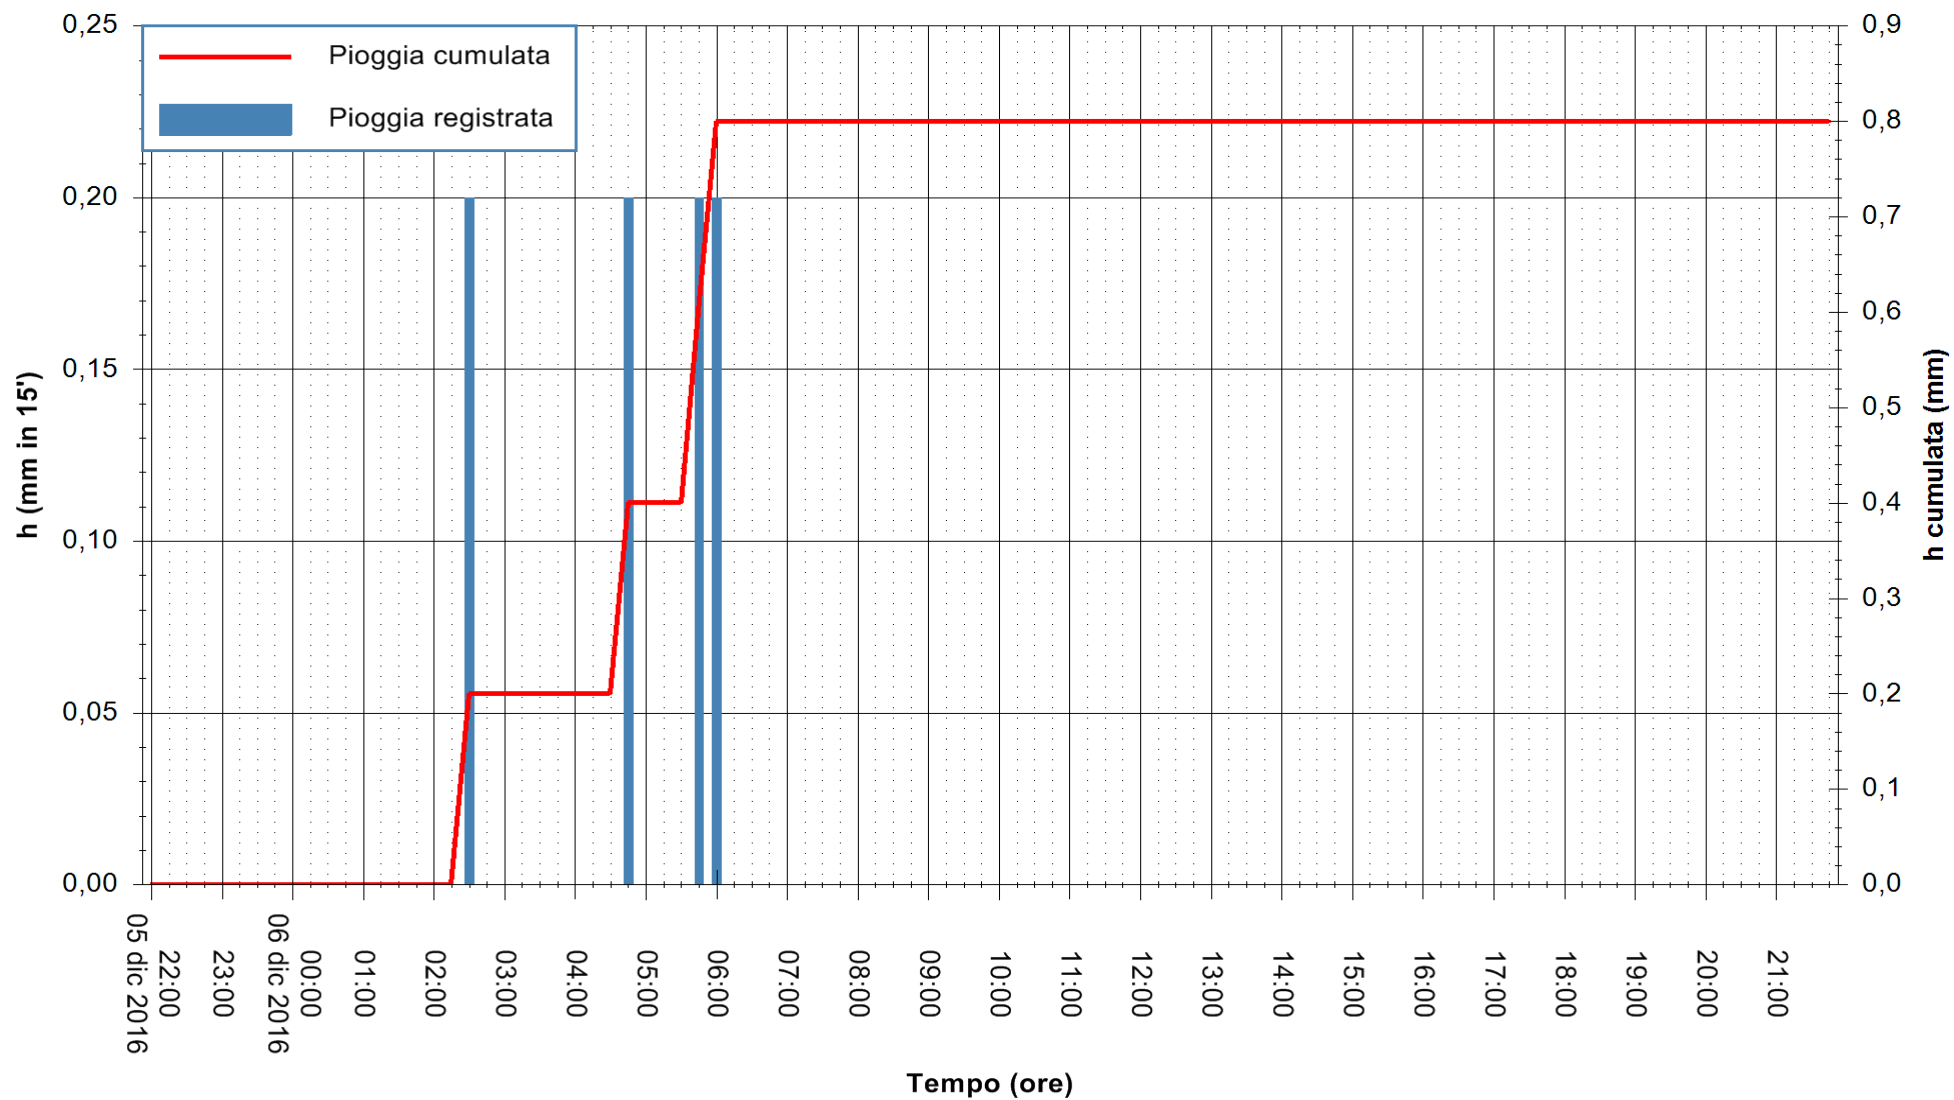

Stazione pluviometrica Mamone
Area MAMONE
Pioggia registrata nelle ultime 24 ore
Consultazione alle ore 22:02 del 06/12/2016

ARPAS
F.to il Dirigente Responsabile
Dott. Giuseppe Bianco

REGIONE AUTÒNOMA DE SARDIGNA
REGIONE AUTONOMA DELLA SARDEGNA