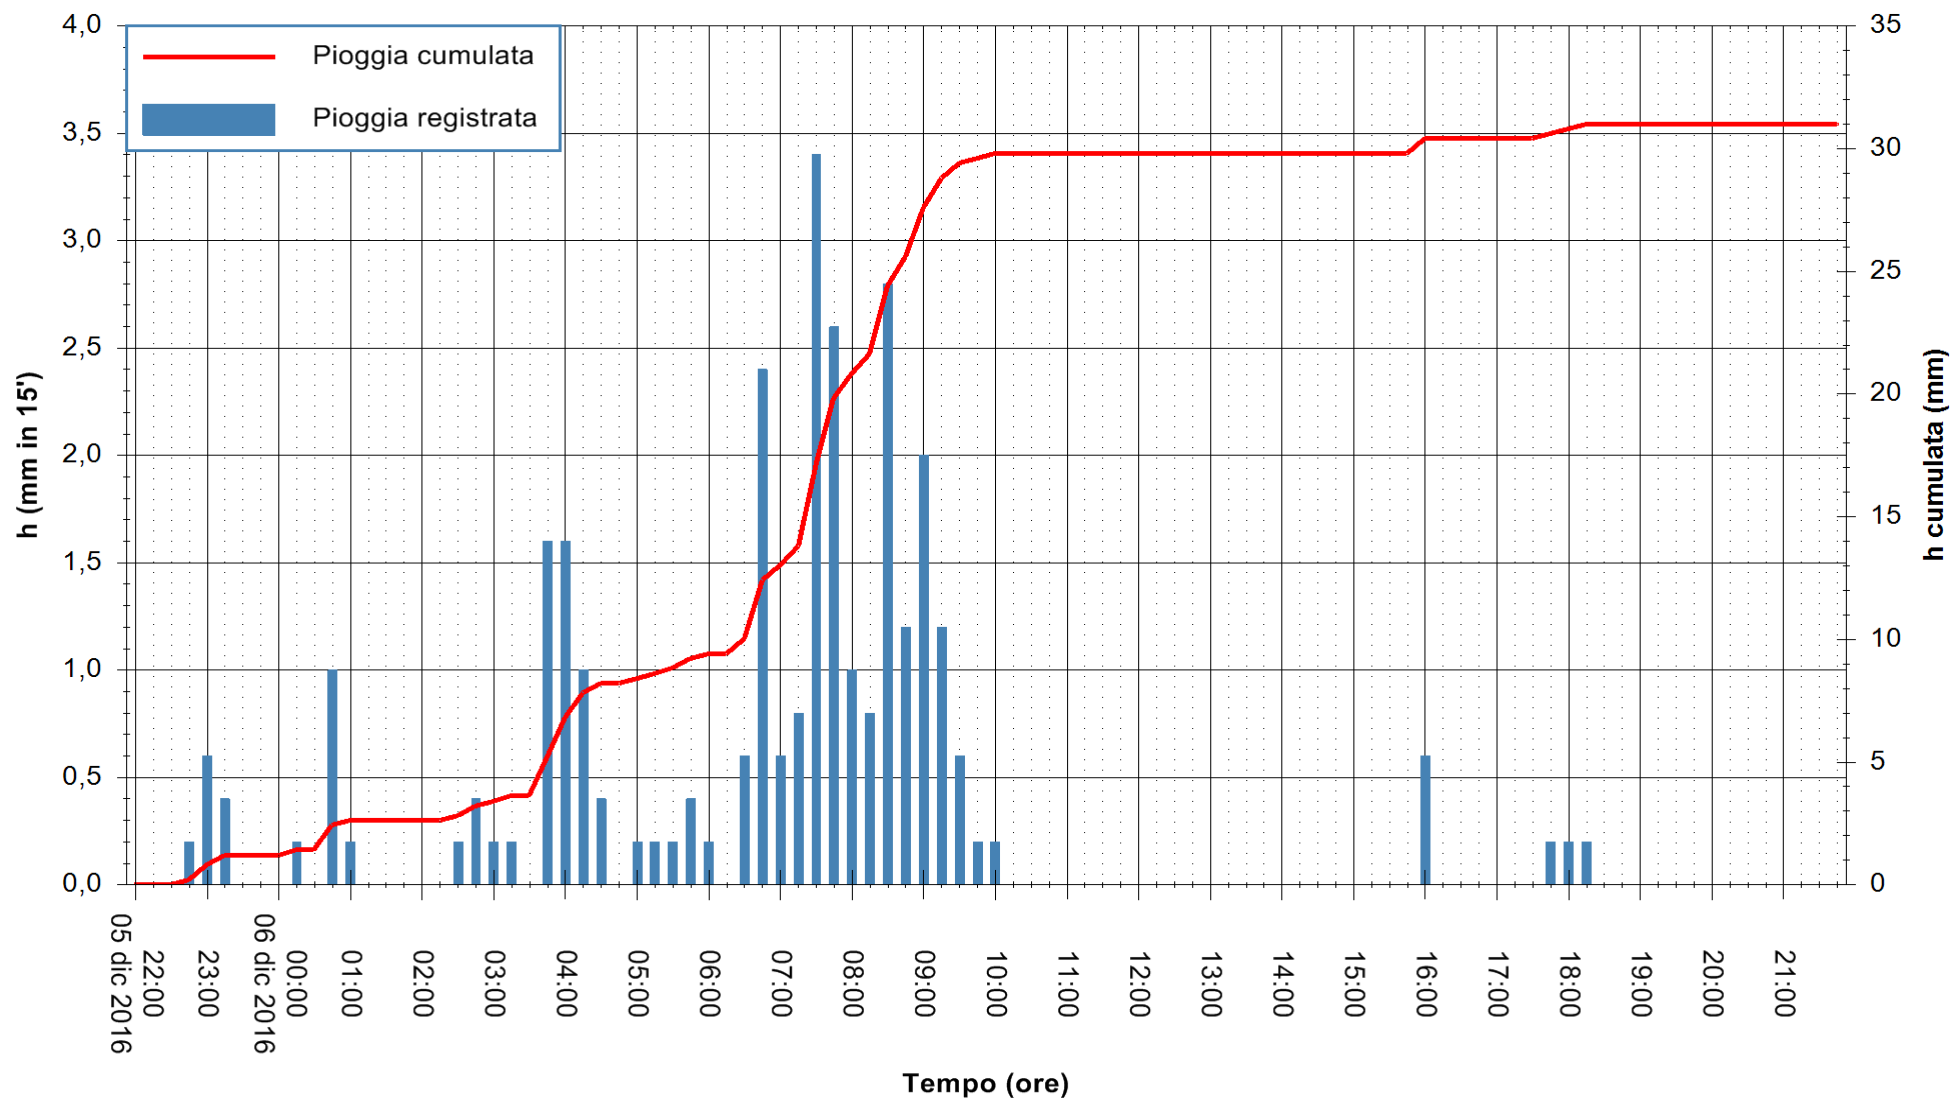

Stazione pluviometrica Tempio
 Area CUSSEDDU
 Pioggia registrata nelle ultime 24 ore
 Consultazione alle ore 22:02 del 06/12/2016

ARPAS
 F.to il Dirigente Responsabile
 Dott. Giuseppe Bianco

REGIONE AUTÒNOMA DE SARDIGNA
 REGIONE AUTONOMA DELLA SARDEGNA

Stazione pluviometrica Pianu
Area PIANU 15
Pioggia registrata nelle ultime 24 ore
Consultazione alle ore 22:02 del 06/12/2016

ARPAS
F.to il Dirigente Responsabile
Dott. Giuseppe Bianco

REGIONE AUTÒNOMA DE SARDIGNA
REGIONE AUTONOMA DELLA SARDEGNA

Stazione pluviometrica Mamone
Area MAMONE
Pioggia registrata nelle ultime 24 ore
Consultazione alle ore 22:02 del 06/12/2016

ARPAS
F.to il Dirigente Responsabile
Dott. Giuseppe Bianco

REGIONE AUTÒNOMA DE SARDIGNA
REGIONE AUTONOMA DELLA SARDEGNA