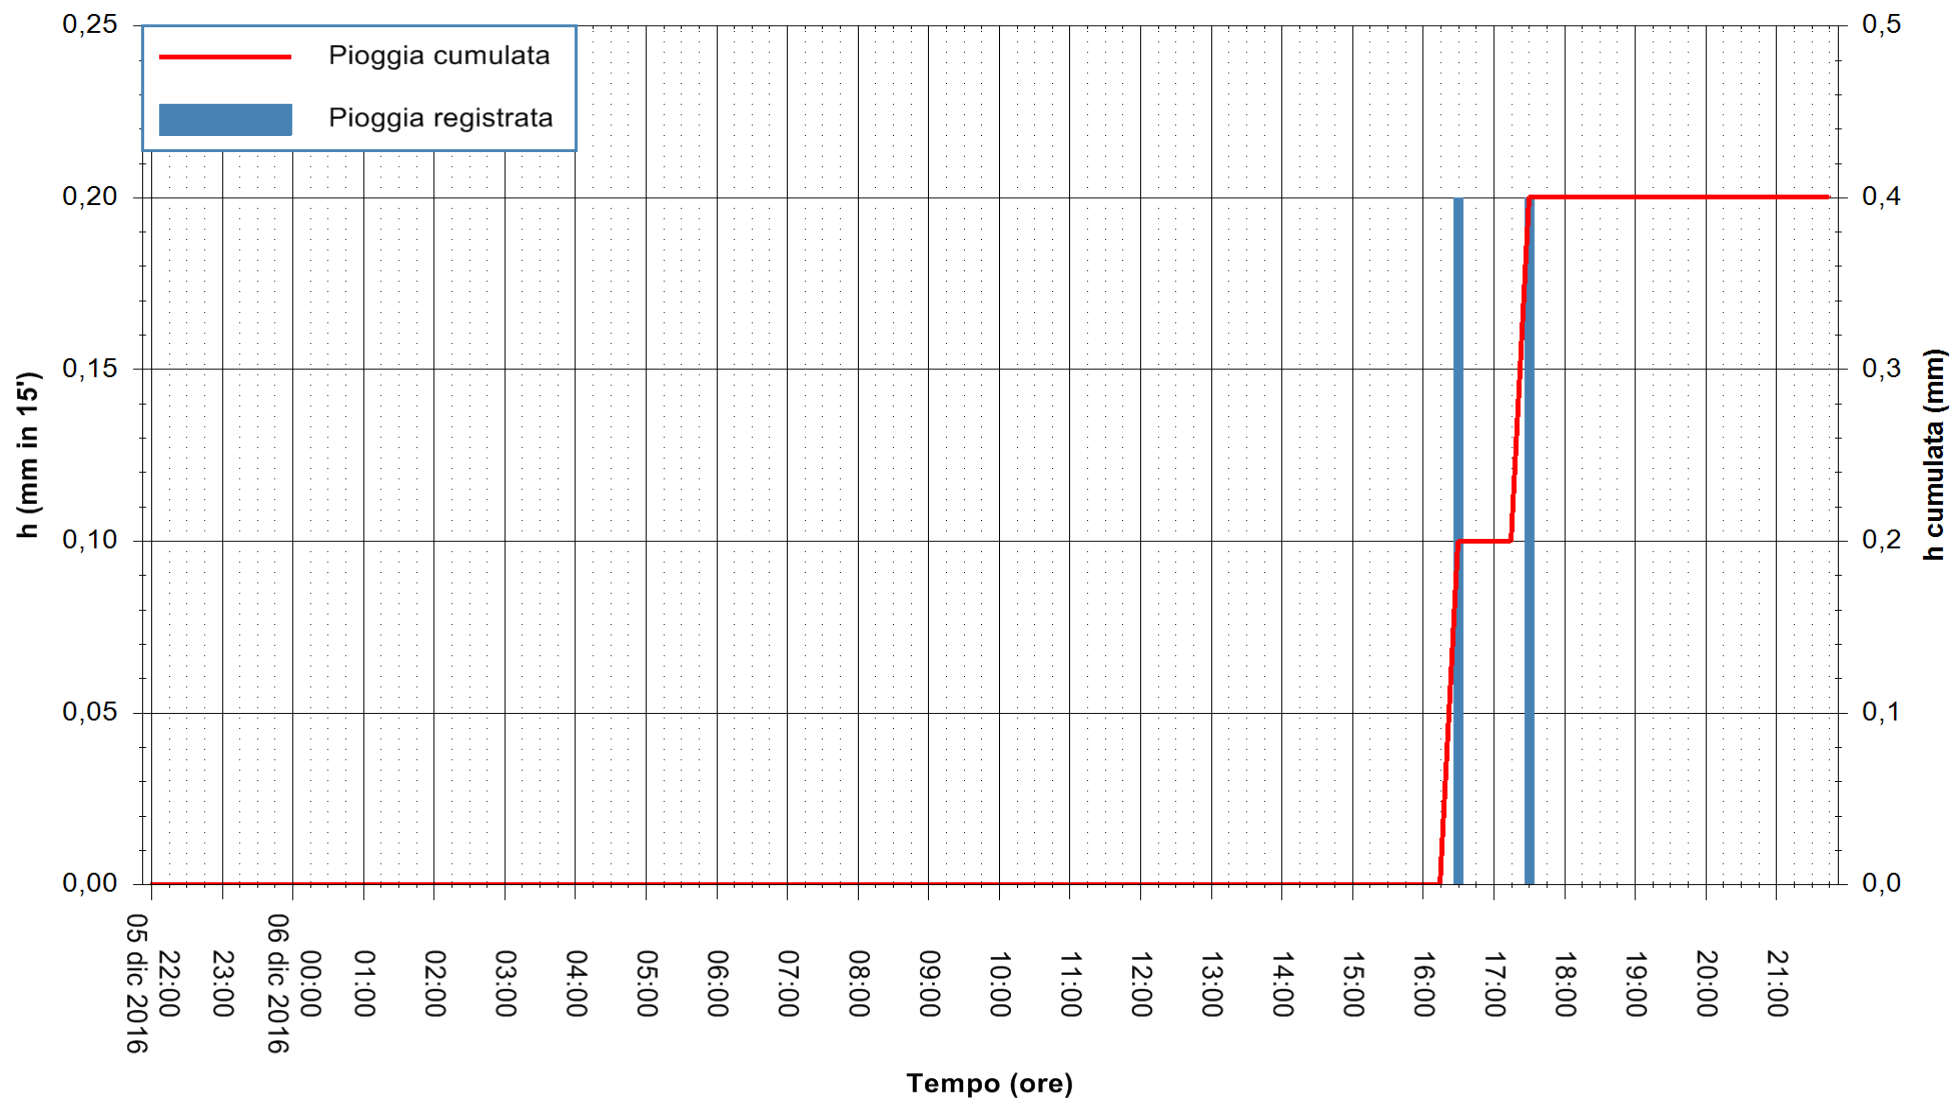

Stazione pluviometrica Tempio
 Area CUSSEDDU
 Pioggia registrata nelle ultime 24 ore
 Consultazione alle ore 22:02 del 06/12/2016

ARPAS
 F.to il Dirigente Responsabile
 Dott. Giuseppe Bianco

REGIONE AUTÒNOMA DE SARDIGNA
 REGIONE AUTONOMA DELLA SARDEGNA

Stazione pluviometrica Pianu
Area PIANU 15
Pioggia registrata nelle ultime 24 ore
Consultazione alle ore 22:02 del 06/12/2016

ARPAS
F.to il Dirigente Responsabile
Dott. Giuseppe Bianco

REGIONE AUTÒNOMA DE SARDIGNA
REGIONE AUTONOMA DELLA SARDEGNA

Stazione pluviometrica Mamone
Area MAMONE
Pioggia registrata nelle ultime 24 ore
Consultazione alle ore 22:02 del 06/12/2016

ARPAS
F.to il Dirigente Responsabile
Dott. Giuseppe Bianco

REGIONE AUTÒNOMA DE SARDIGNA
REGIONE AUTONOMA DELLA SARDEGNA