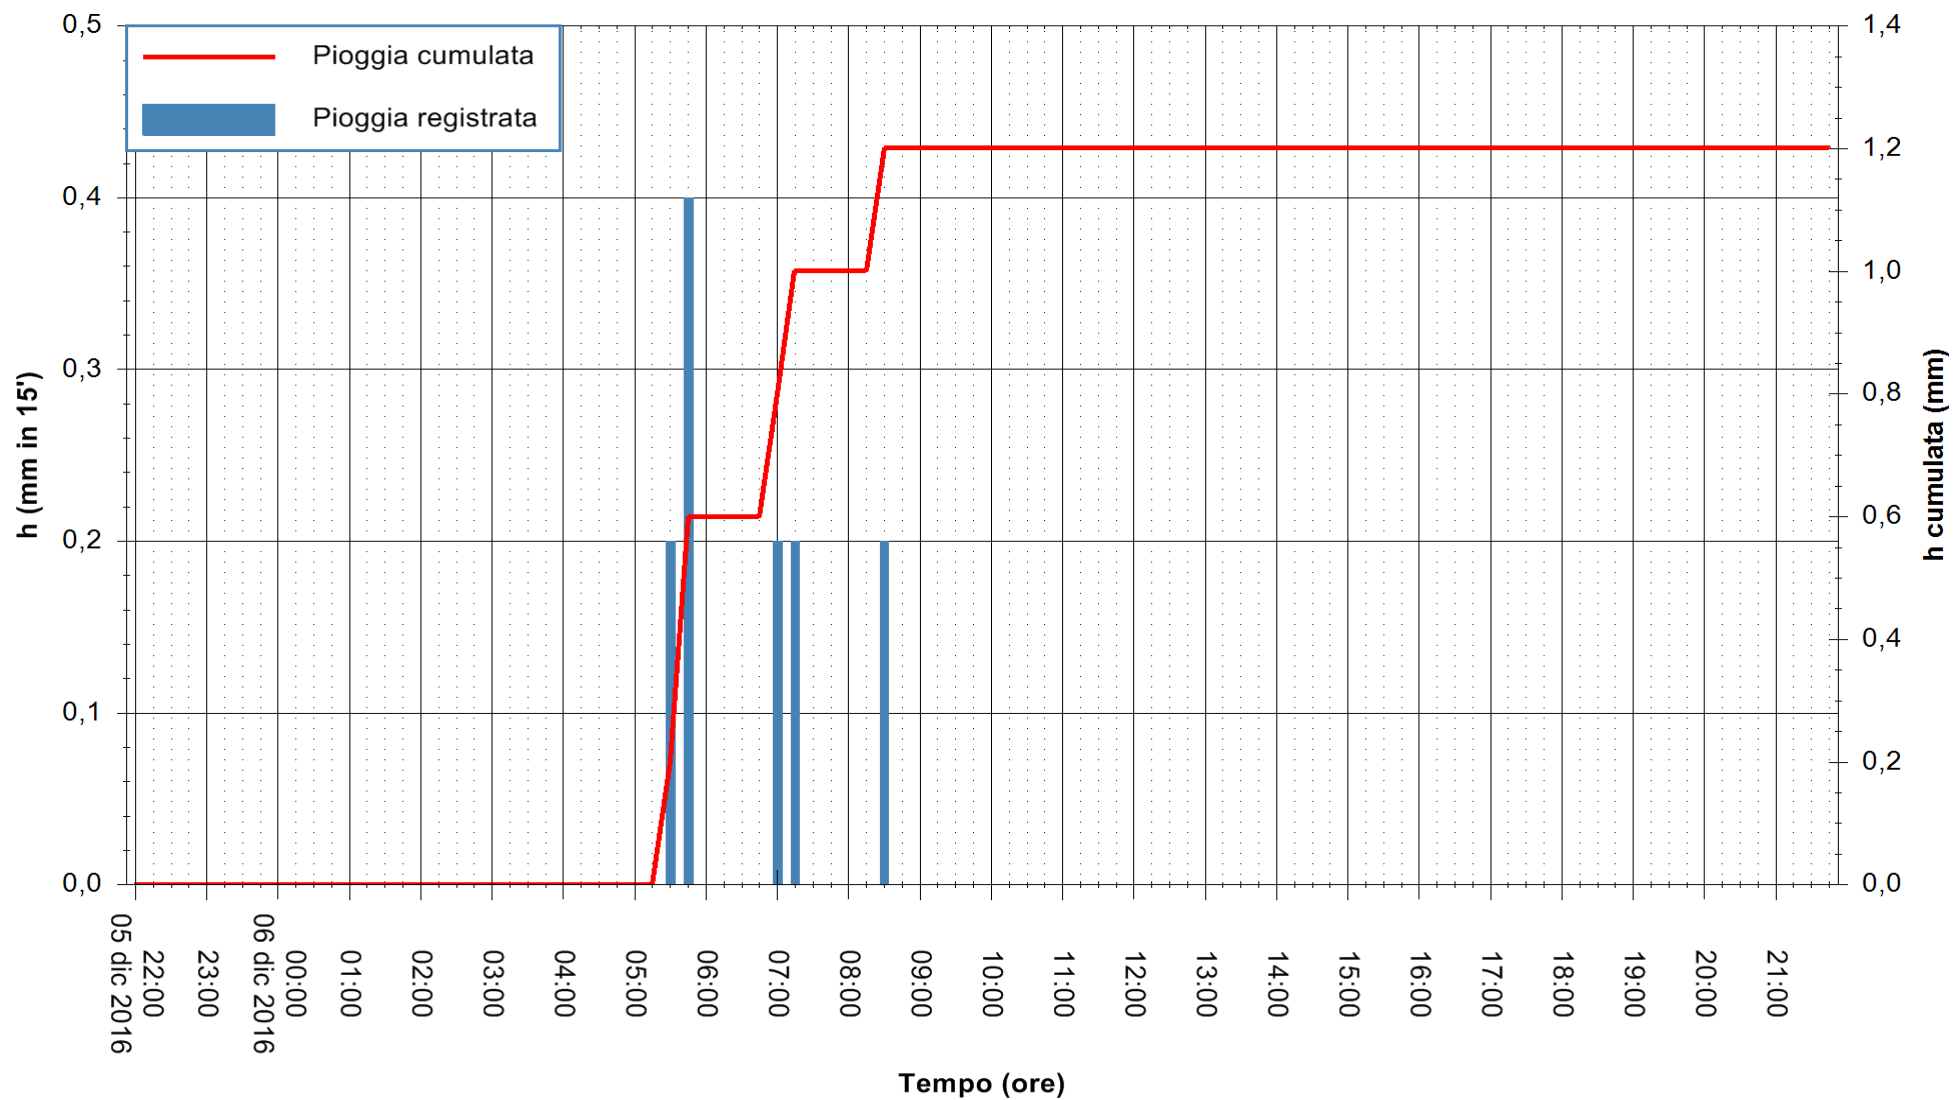

Stazione pluviometrica Tempio
 Area CUSSEDDU
 Pioggia registrata nelle ultime 24 ore
 Consultazione alle ore 22:02 del 06/12/2016

ARPAS
 F.to il Dirigente Responsabile
 Dott. Giuseppe Bianco

REGIONE AUTÒNOMA DE SARDIGNA
 REGIONE AUTONOMA DELLA SARDEGNA

Stazione pluviometrica Mamone
Area MAMONE
Pioggia registrata nelle ultime 24 ore
Consultazione alle ore 22:02 del 06/12/2016

ARPAS
F.to il Dirigente Responsabile
Dott. Giuseppe Bianco

REGIONE AUTÒNOMA DE SARDIGNA
REGIONE AUTONOMA DELLA SARDEGNA