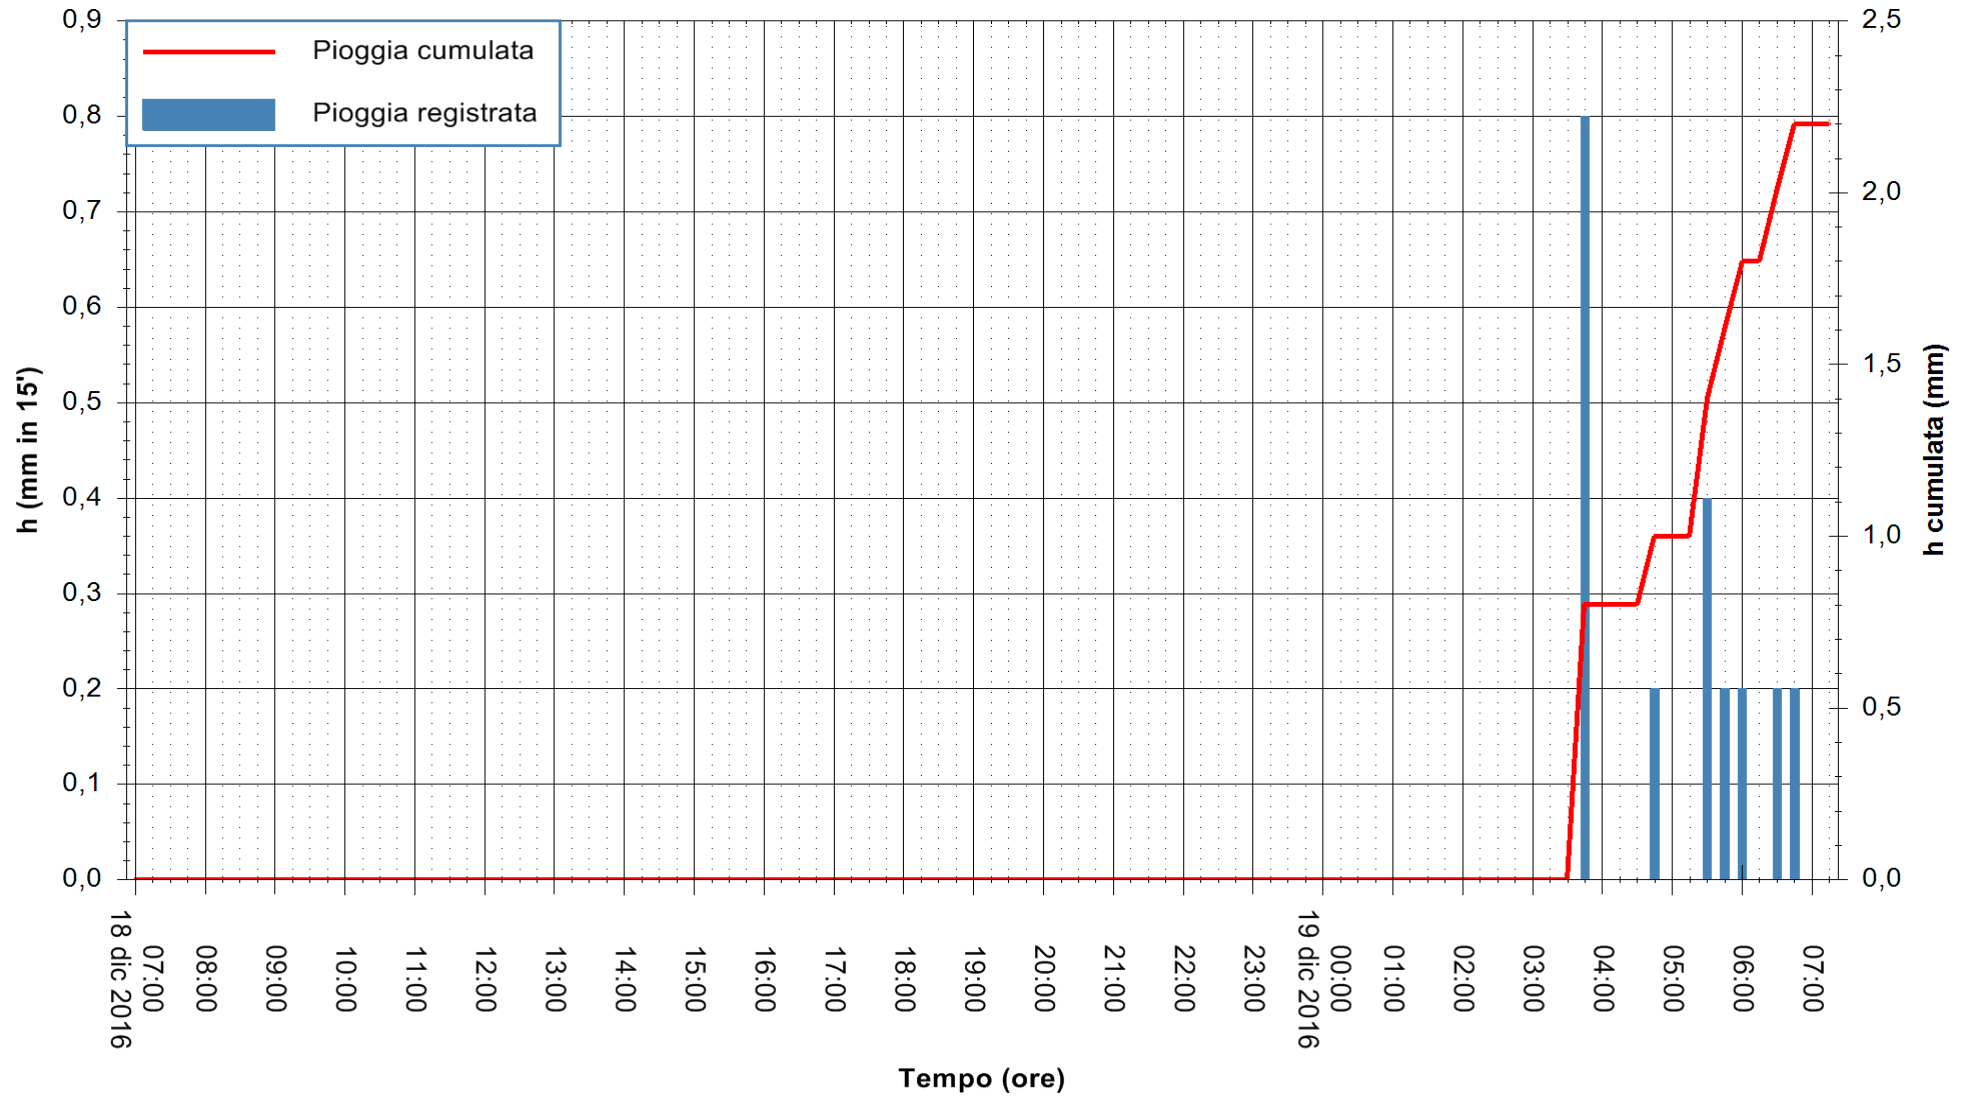

Stazione pluviometrica Pianu
Area PIANU 15
Pioggia registrata nelle ultime 24 ore
Consultazione alle ore 08:51 del 19/12/2016

ARPAS
F.to il Dirigente Responsabile
Dott. Giuseppe Bianco

REGIONE AUTÒNOMA DE SARDIGNA
REGIONE AUTONOMA DELLA SARDEGNA

Stazione pluviometrica Santa Lucia di Capoterra
 Area S.LUCIA
 Pioggia registrata nelle ultime 24 ore
 Consultazione alle ore 08:51 del 19/12/2016

ARPAS
 F.to il Dirigente Responsabile
 Dott. Giuseppe Bianco