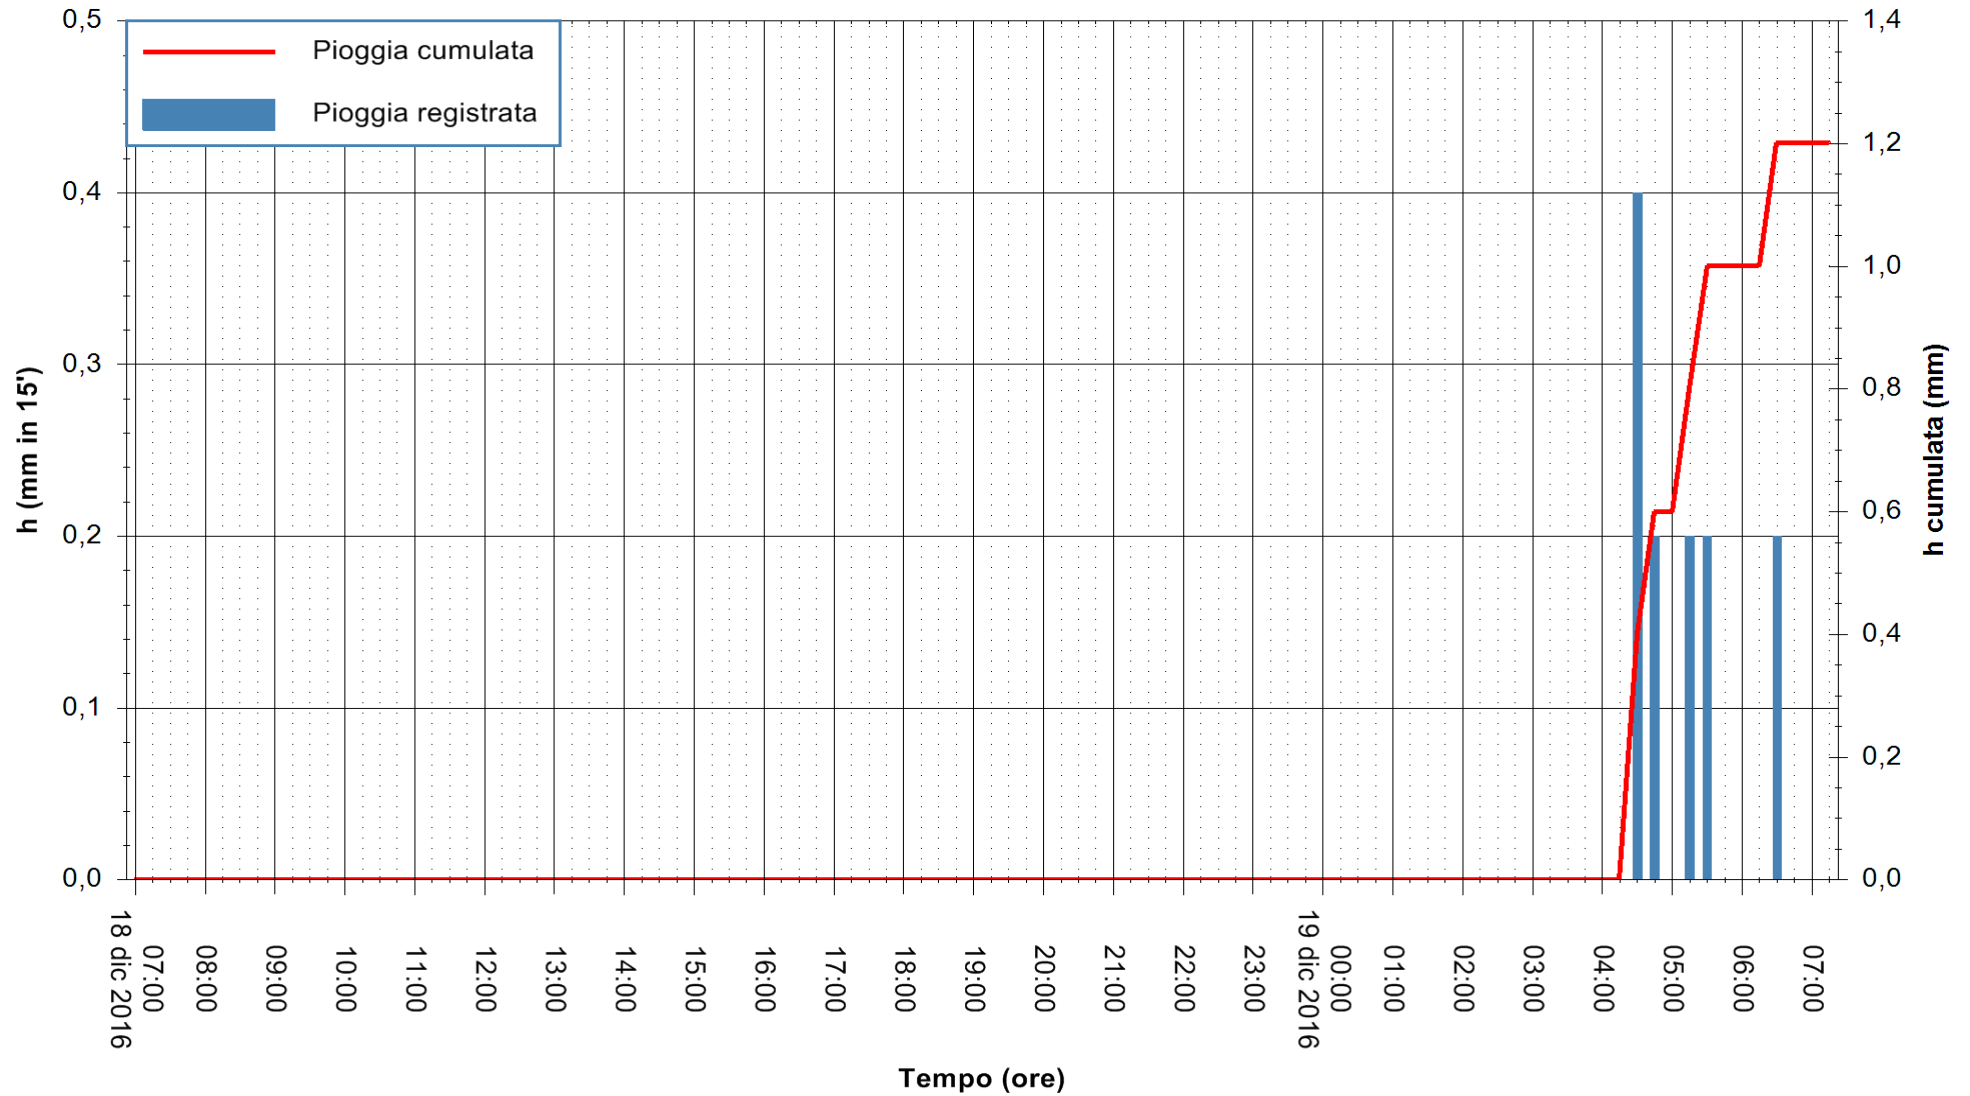

Stazione pluviometrica Pianu
Area PIANU 15
Pioggia registrata nelle ultime 24 ore
Consultazione alle ore 08:51 del 19/12/2016

ARPAS
F.to il Dirigente Responsabile
Dott. Giuseppe Bianco

REGIONE AUTÒNOMA DE SARDIGNA
REGIONE AUTONOMA DELLA SARDEGNA

Stazione pluviometrica Santa Lucia di Capoterra
 Area S.LUCIA
 Pioggia registrata nelle ultime 24 ore
 Consultazione alle ore 08:51 del 19/12/2016

ARPAS
 F.to il Dirigente Responsabile
 Dott. Giuseppe Bianco