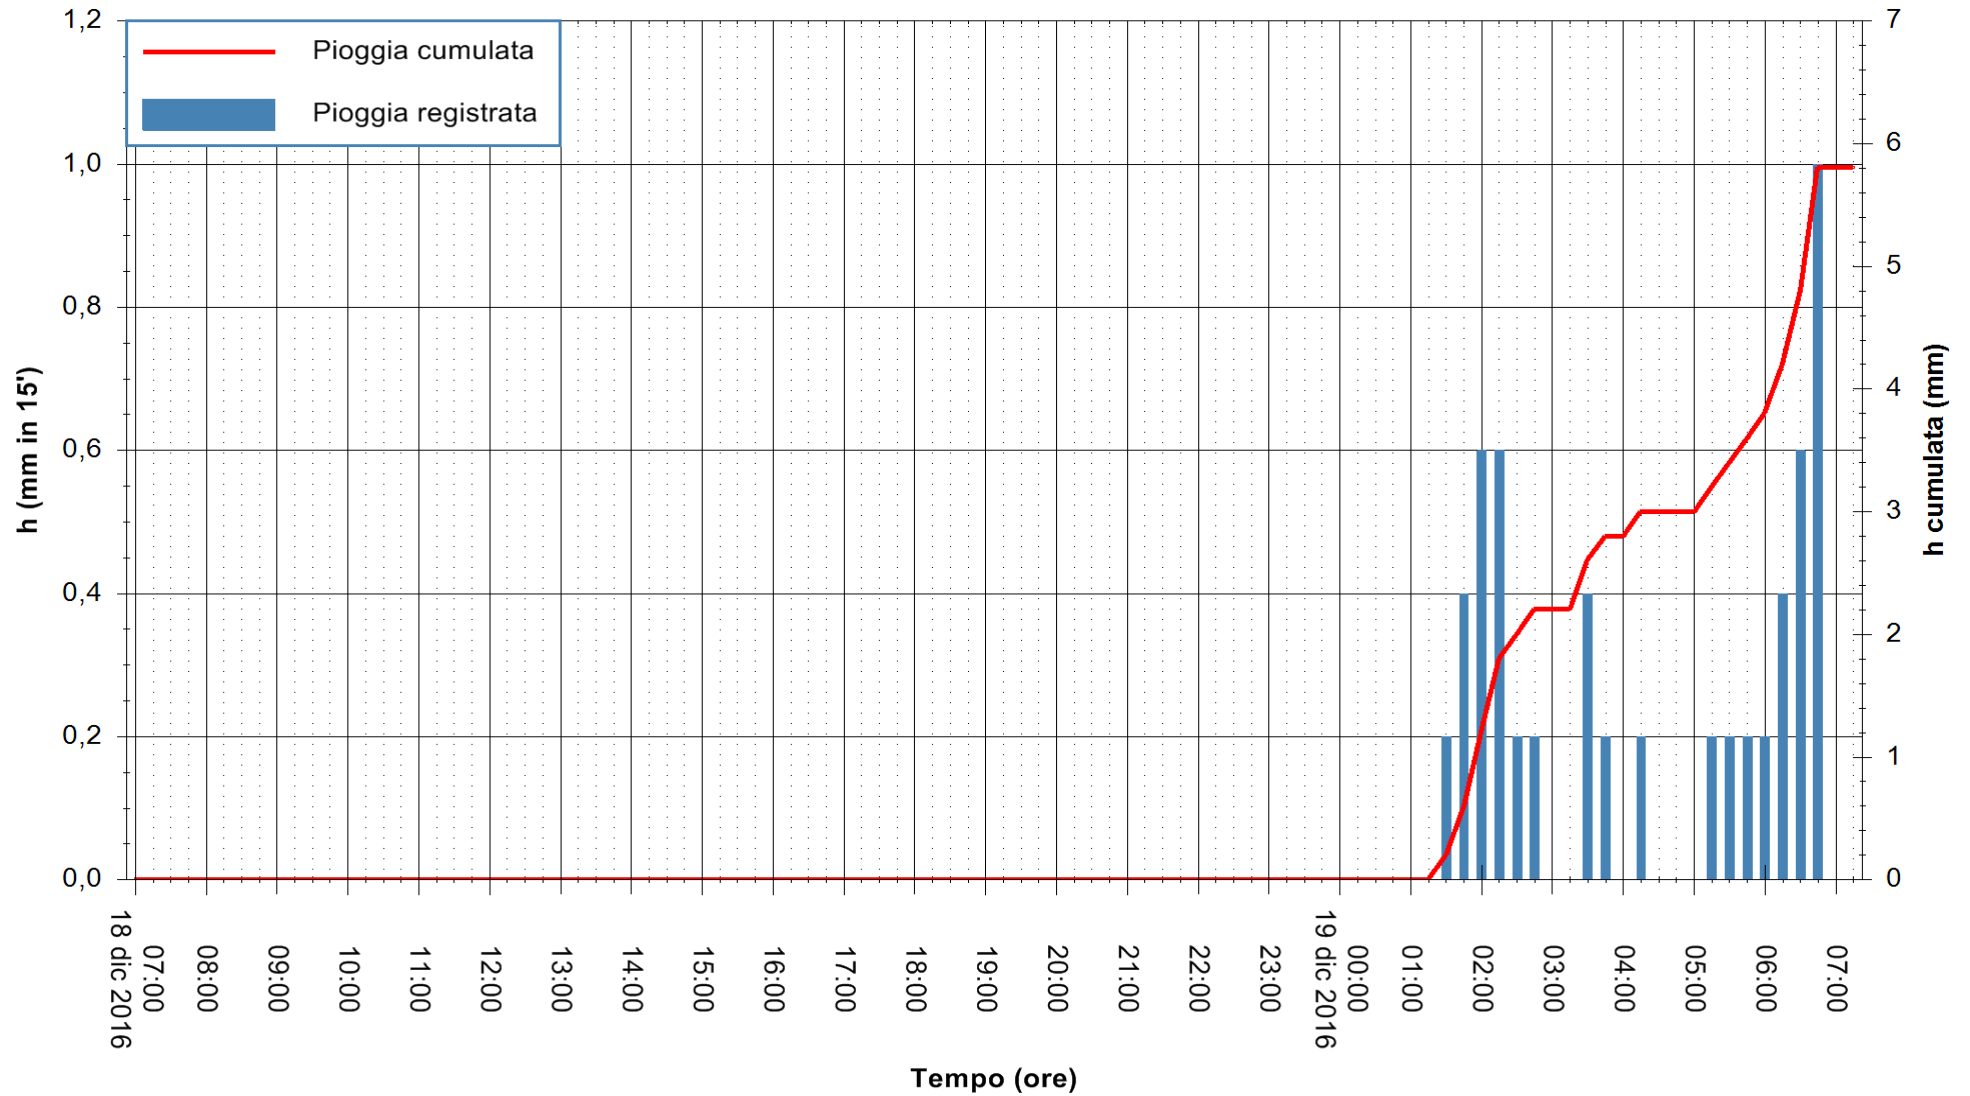

Stazione pluviometrica Pianu
Area PIANU 15
Pioggia registrata nelle ultime 24 ore
Consultazione alle ore 08:51 del 19/12/2016

ARPAS
F.to il Dirigente Responsabile
Dott. Giuseppe Bianco

REGIONE AUTÒNOMA DE SARDIGNA
REGIONE AUTONOMA DELLA SARDEGNA

Stazione pluviometrica Santa Lucia di Capoterra
 Area S.LUCIA
 Pioggia registrata nelle ultime 24 ore
 Consultazione alle ore 08:51 del 19/12/2016

ARPAS
 F.to il Dirigente Responsabile
 Dott. Giuseppe Bianco