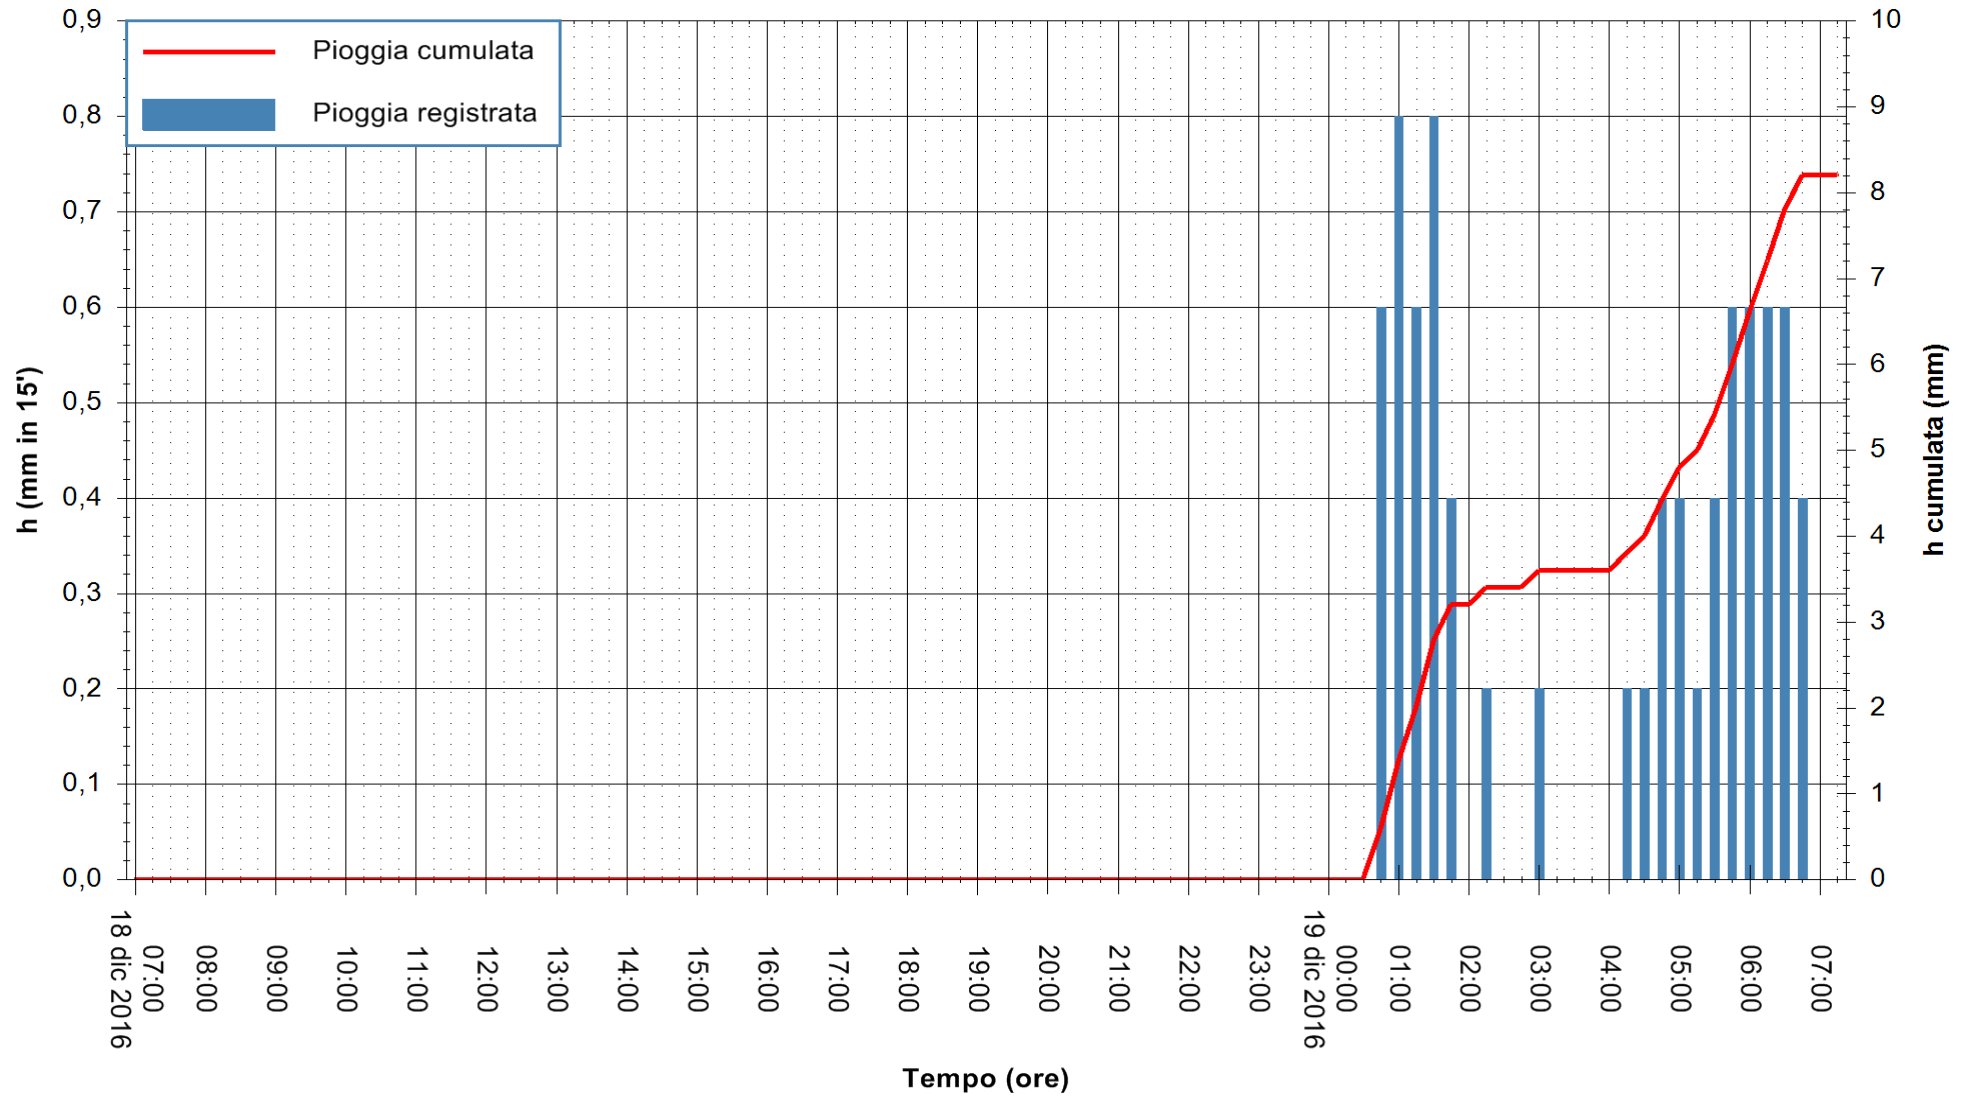

Stazione pluviometrica Pianu
Area PIANU 15
Pioggia registrata nelle ultime 24 ore
Consultazione alle ore 08:51 del 19/12/2016

ARPAS
F.to il Dirigente Responsabile
Dott. Giuseppe Bianco

REGIONE AUTÒNOMA DE SARDIGNA
REGIONE AUTONOMA DELLA SARDEGNA

Stazione pluviometrica Santa Lucia di Capoterra
 Area S.LUCIA
 Pioggia registrata nelle ultime 24 ore
 Consultazione alle ore 08:51 del 19/12/2016

ARPAS
 F.to il Dirigente Responsabile
 Dott. Giuseppe Bianco