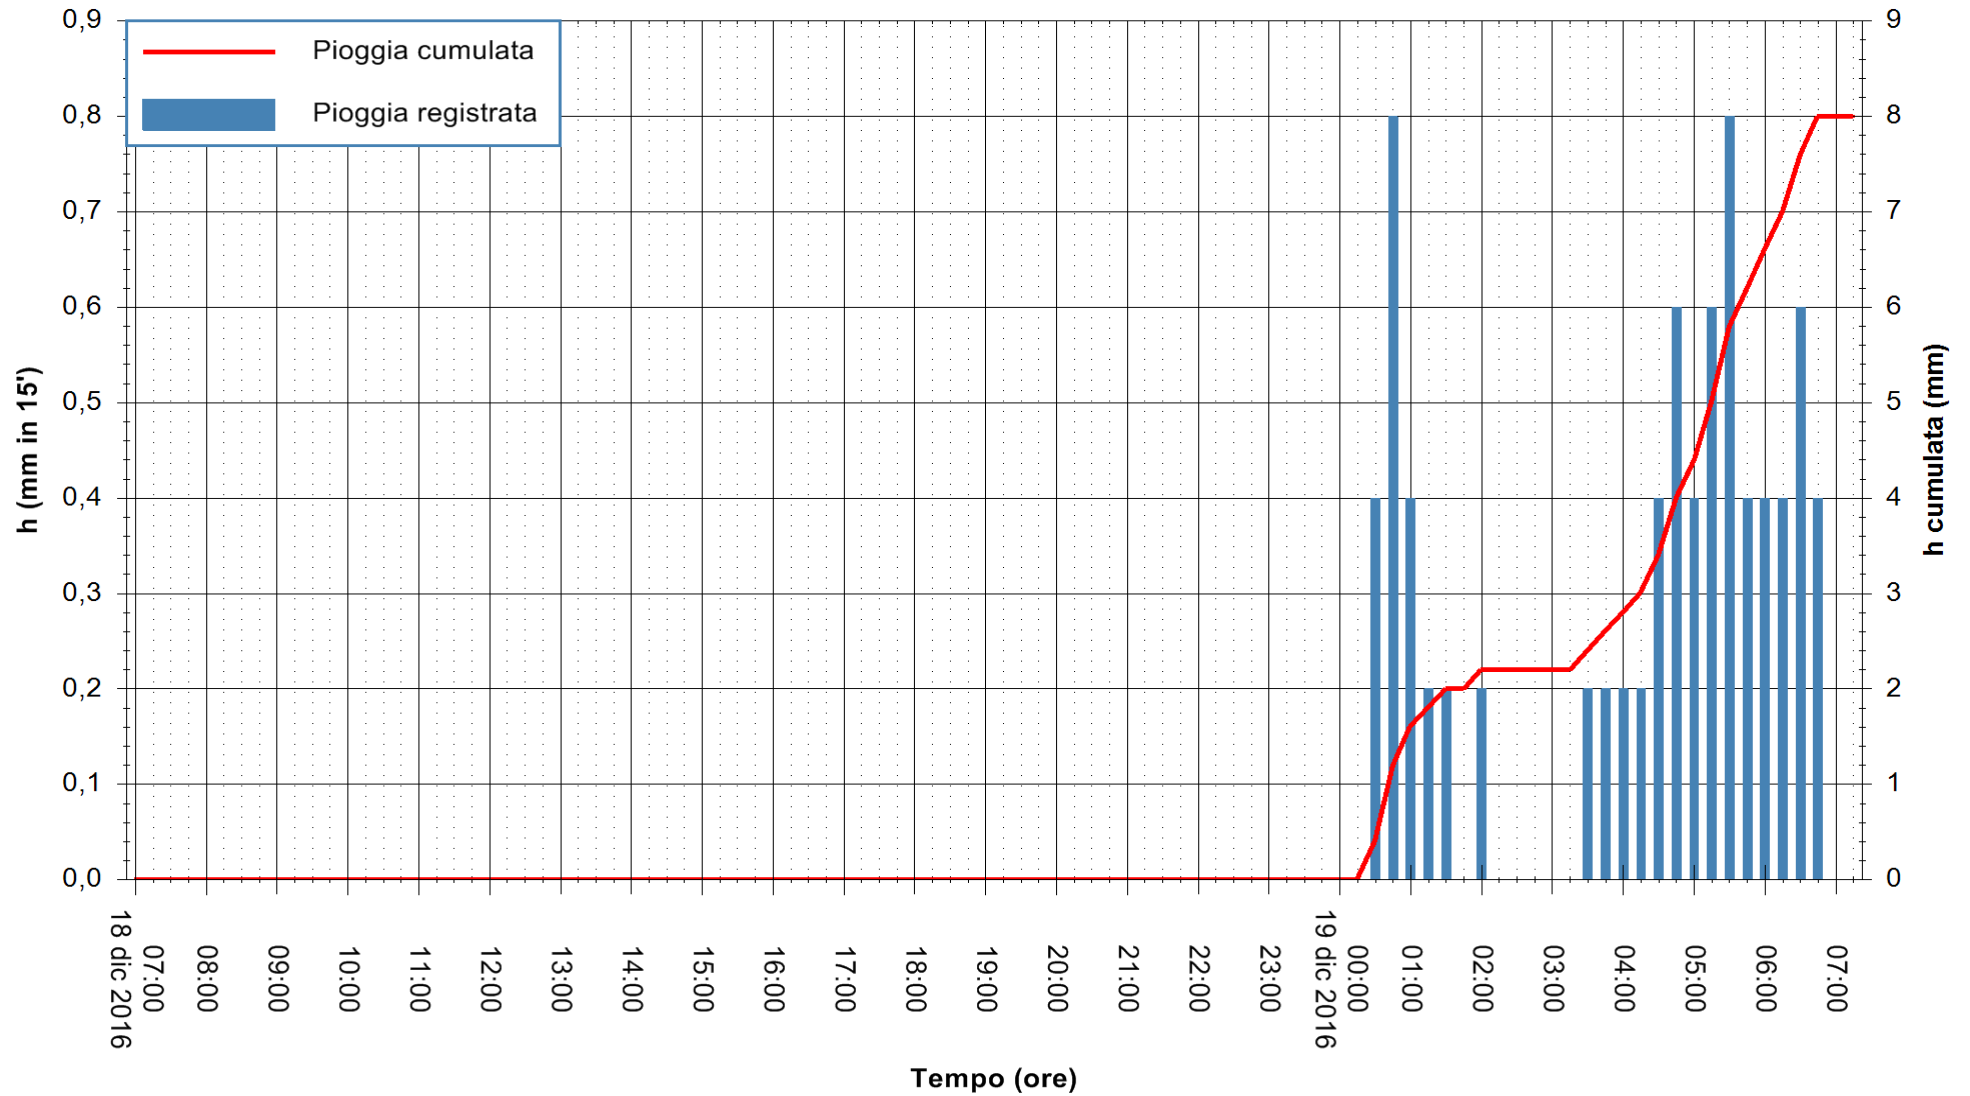

Stazione pluviometrica Pianu
Area PIANU 15
Pioggia registrata nelle ultime 24 ore
Consultazione alle ore 08:51 del 19/12/2016

ARPAS
F.to il Dirigente Responsabile
Dott. Giuseppe Bianco

REGIONE AUTÒNOMA DE SARDIGNA
REGIONE AUTONOMA DELLA SARDEGNA

Stazione pluviometrica Santa Lucia di Capoterra
 Area S.LUCIA
 Pioggia registrata nelle ultime 24 ore
 Consultazione alle ore 08:51 del 19/12/2016

ARPAS
 F.to il Dirigente Responsabile
 Dott. Giuseppe Bianco