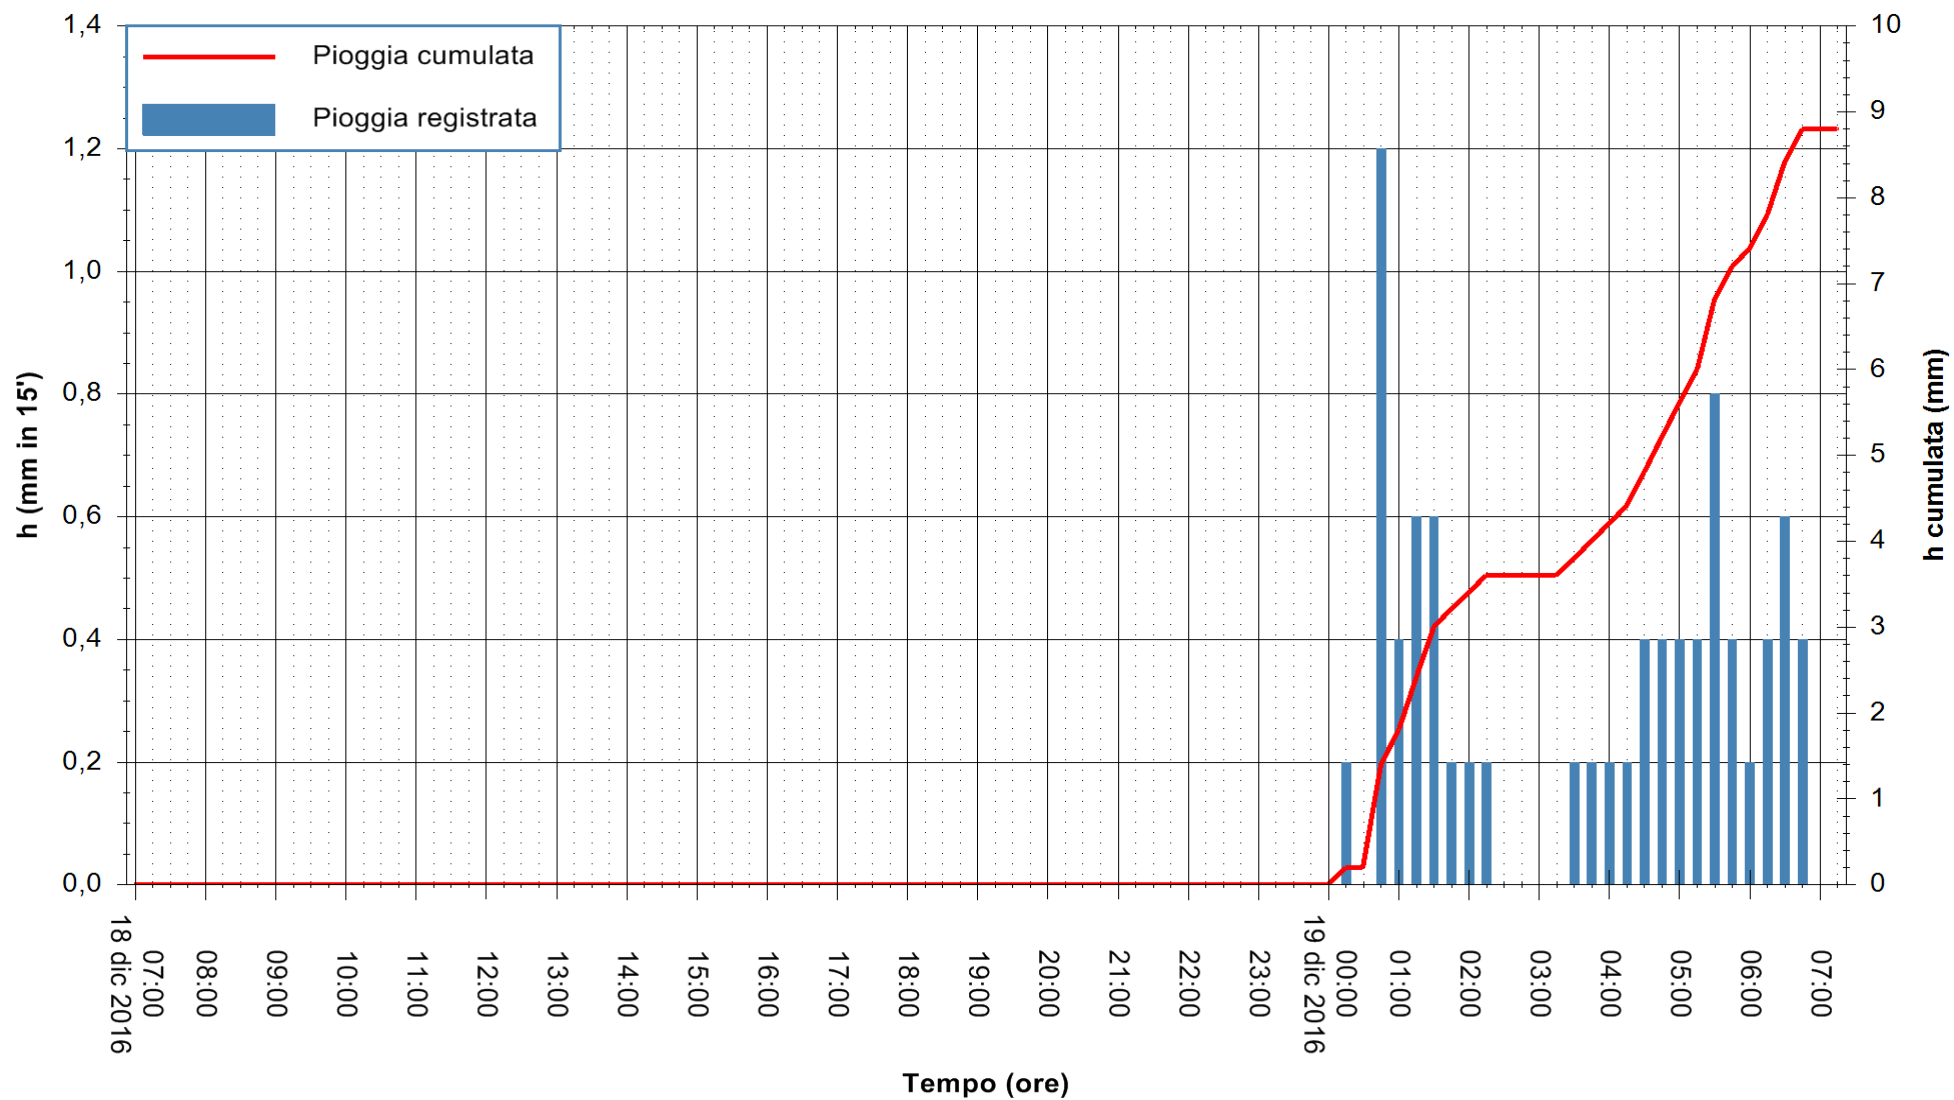

Stazione pluviometrica Pianu
Area PIANU 15
Pioggia registrata nelle ultime 24 ore
Consultazione alle ore 08:51 del 19/12/2016

ARPAS
F.to il Dirigente Responsabile
Dott. Giuseppe Bianco

REGIONE AUTÒNOMA DE SARDIGNA
REGIONE AUTONOMA DELLA SARDEGNA

Stazione pluviometrica Santa Lucia di Capoterra
 Area S.LUCIA
 Pioggia registrata nelle ultime 24 ore
 Consultazione alle ore 08:51 del 19/12/2016

ARPAS
 F.to il Dirigente Responsabile
 Dott. Giuseppe Bianco