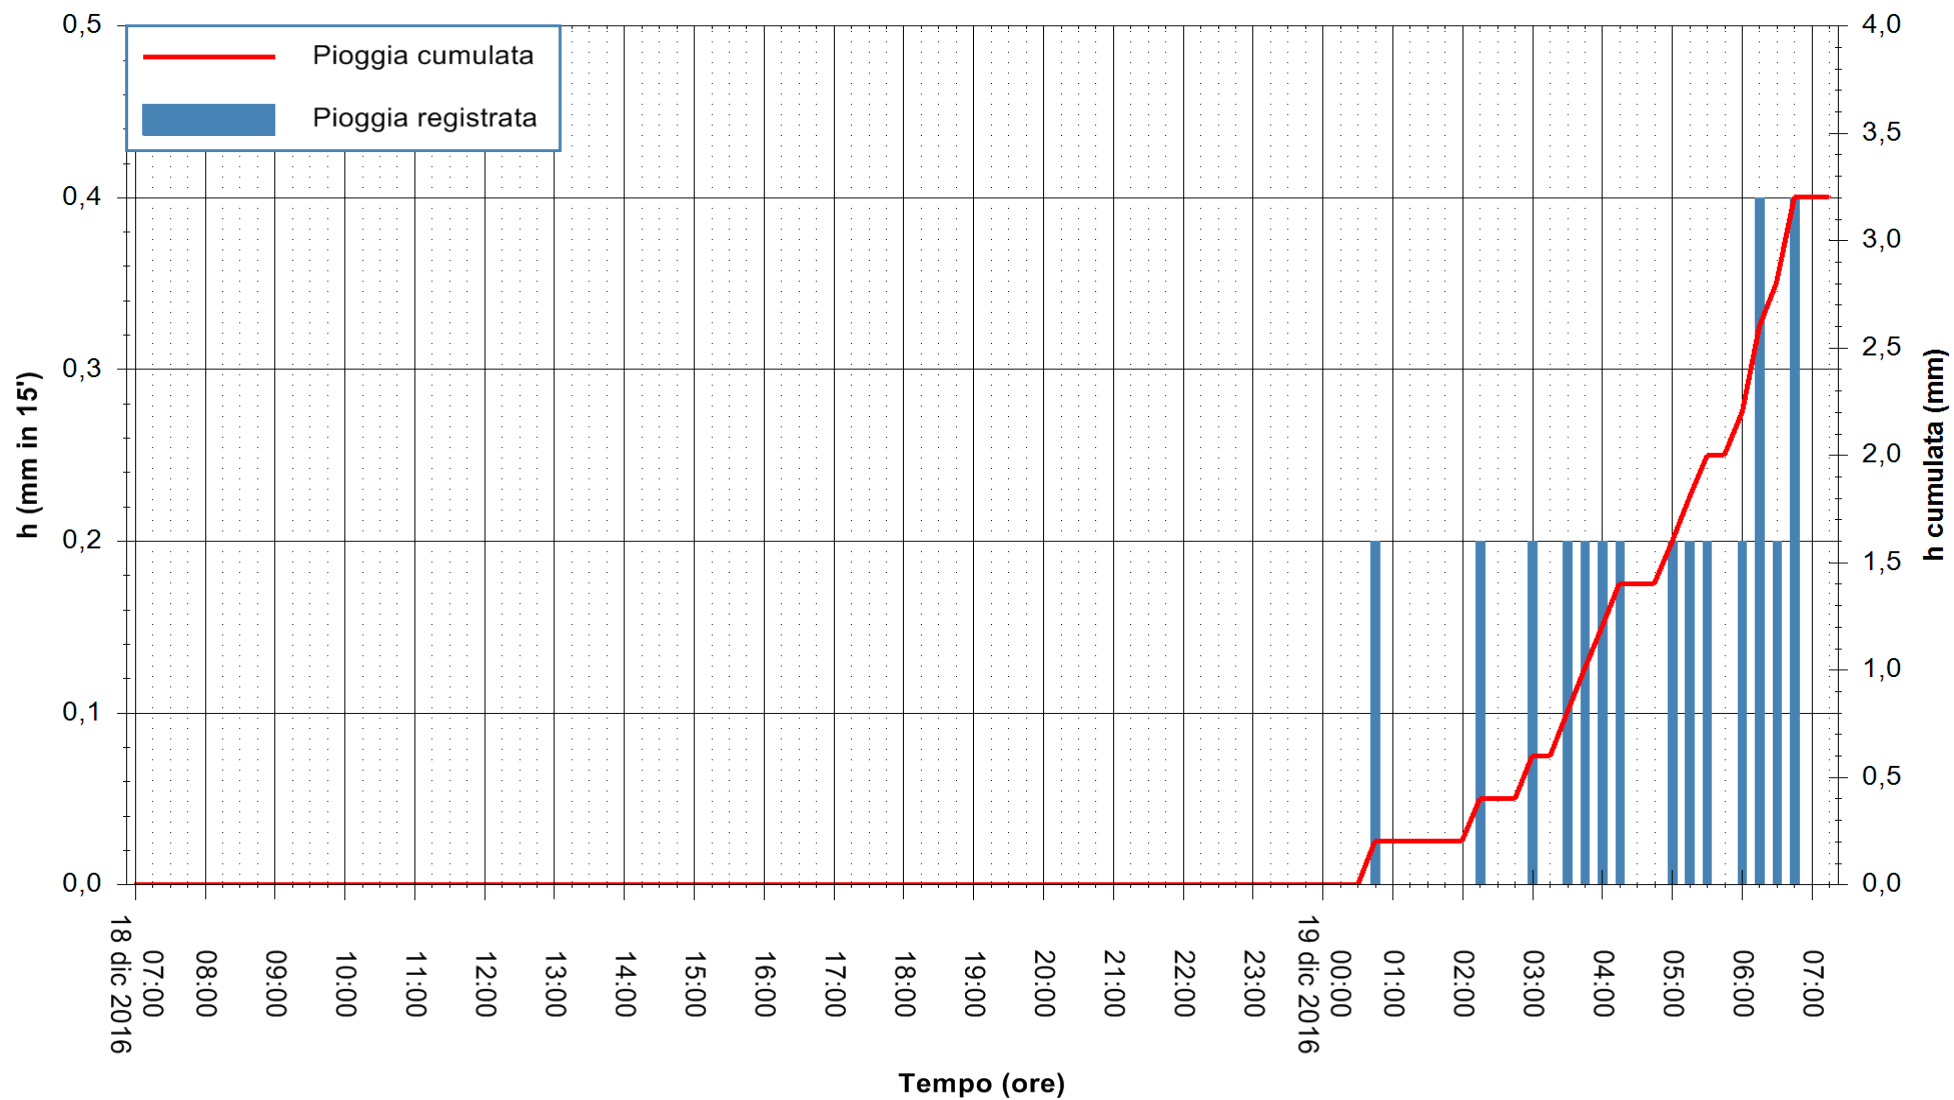

Stazione pluviometrica Pianu
Area PIANU 15
Pioggia registrata nelle ultime 24 ore
Consultazione alle ore 08:51 del 19/12/2016

ARPAS
F.to il Dirigente Responsabile
Dott. Giuseppe Bianco

REGIONE AUTÒNOMA DE SARDIGNA
REGIONE AUTONOMA DELLA SARDEGNA

Stazione pluviometrica Santa Lucia di Capoterra
 Area S.LUCIA
 Pioggia registrata nelle ultime 24 ore
 Consultazione alle ore 08:51 del 19/12/2016

ARPAS
 F.to il Dirigente Responsabile
 Dott. Giuseppe Bianco