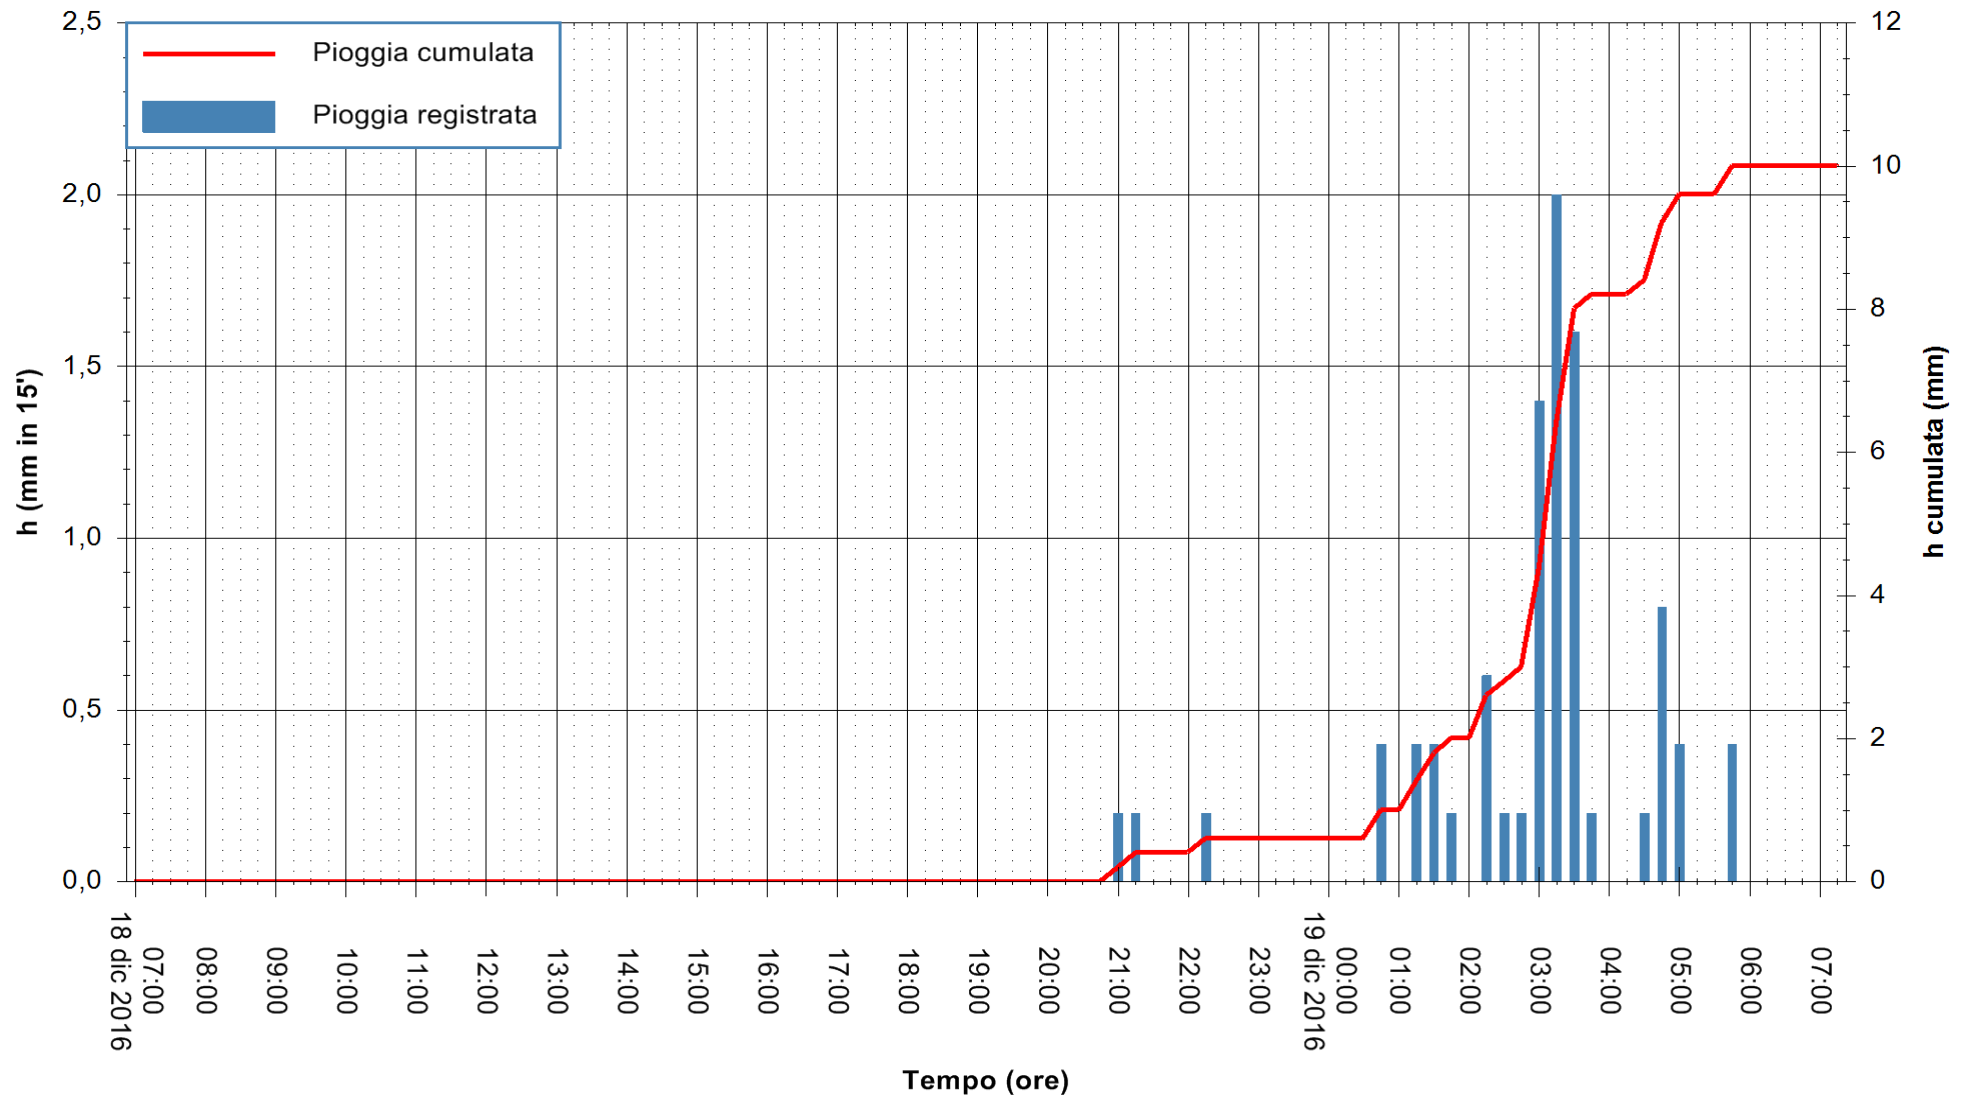

Stazione pluviometrica Pianu
Area PIANU 15
Pioggia registrata nelle ultime 24 ore
Consultazione alle ore 08:51 del 19/12/2016

ARPAS
F.to il Dirigente Responsabile
Dott. Giuseppe Bianco

REGIONE AUTÒNOMA DE SARDIGNA
REGIONE AUTONOMA DELLA SARDEGNA

Stazione pluviometrica Santa Lucia di Capoterra
 Area S.LUCIA
 Pioggia registrata nelle ultime 24 ore
 Consultazione alle ore 08:51 del 19/12/2016

ARPAS
 F.to il Dirigente Responsabile
 Dott. Giuseppe Bianco