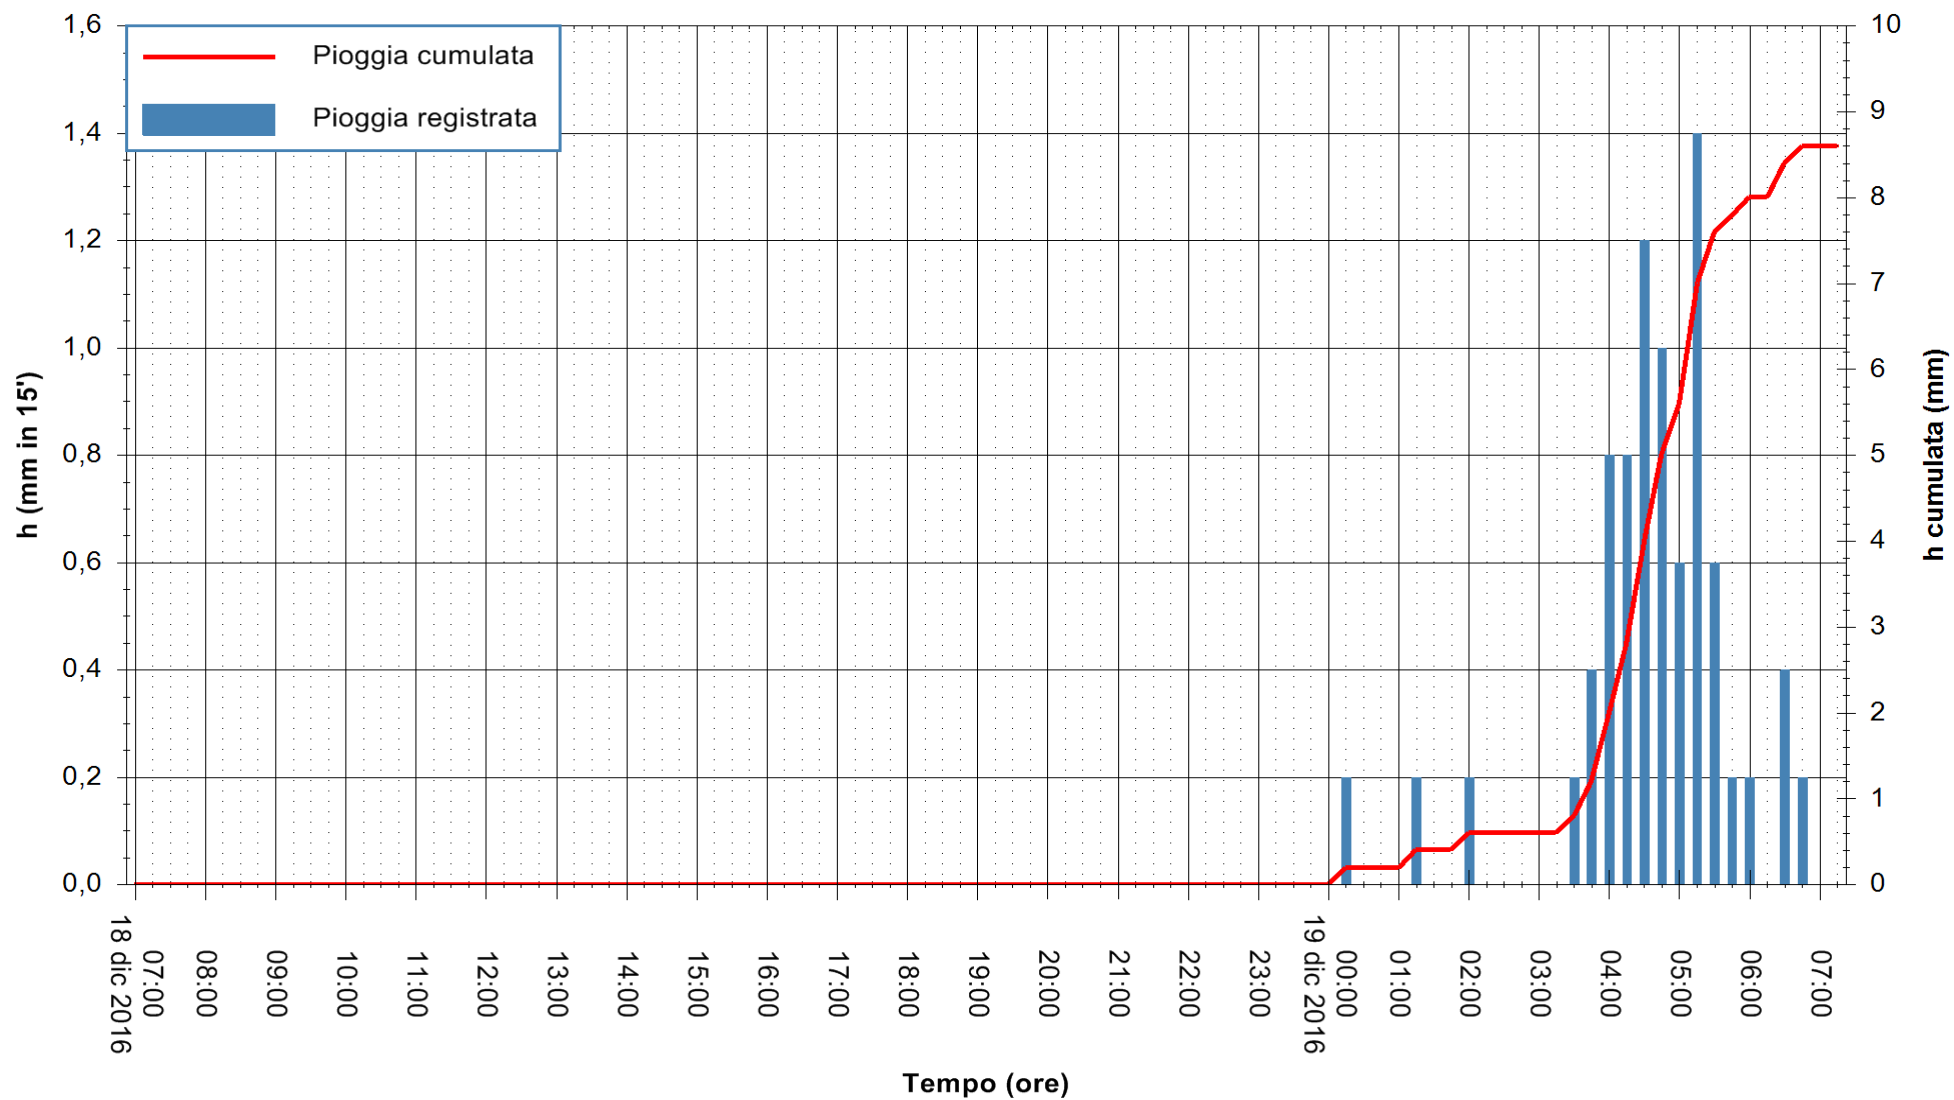

Stazione pluviometrica Pianu
Area PIANU 15
Pioggia registrata nelle ultime 24 ore
Consultazione alle ore 08:51 del 19/12/2016

ARPAS
F.to il Dirigente Responsabile
Dott. Giuseppe Bianco

REGIONE AUTÒNOMA DE SARDIGNA
REGIONE AUTONOMA DELLA SARDEGNA

Stazione pluviometrica Santa Lucia di Capoterra
 Area S.LUCIA
 Pioggia registrata nelle ultime 24 ore
 Consultazione alle ore 08:51 del 19/12/2016

ARPAS
 F.to il Dirigente Responsabile
 Dott. Giuseppe Bianco