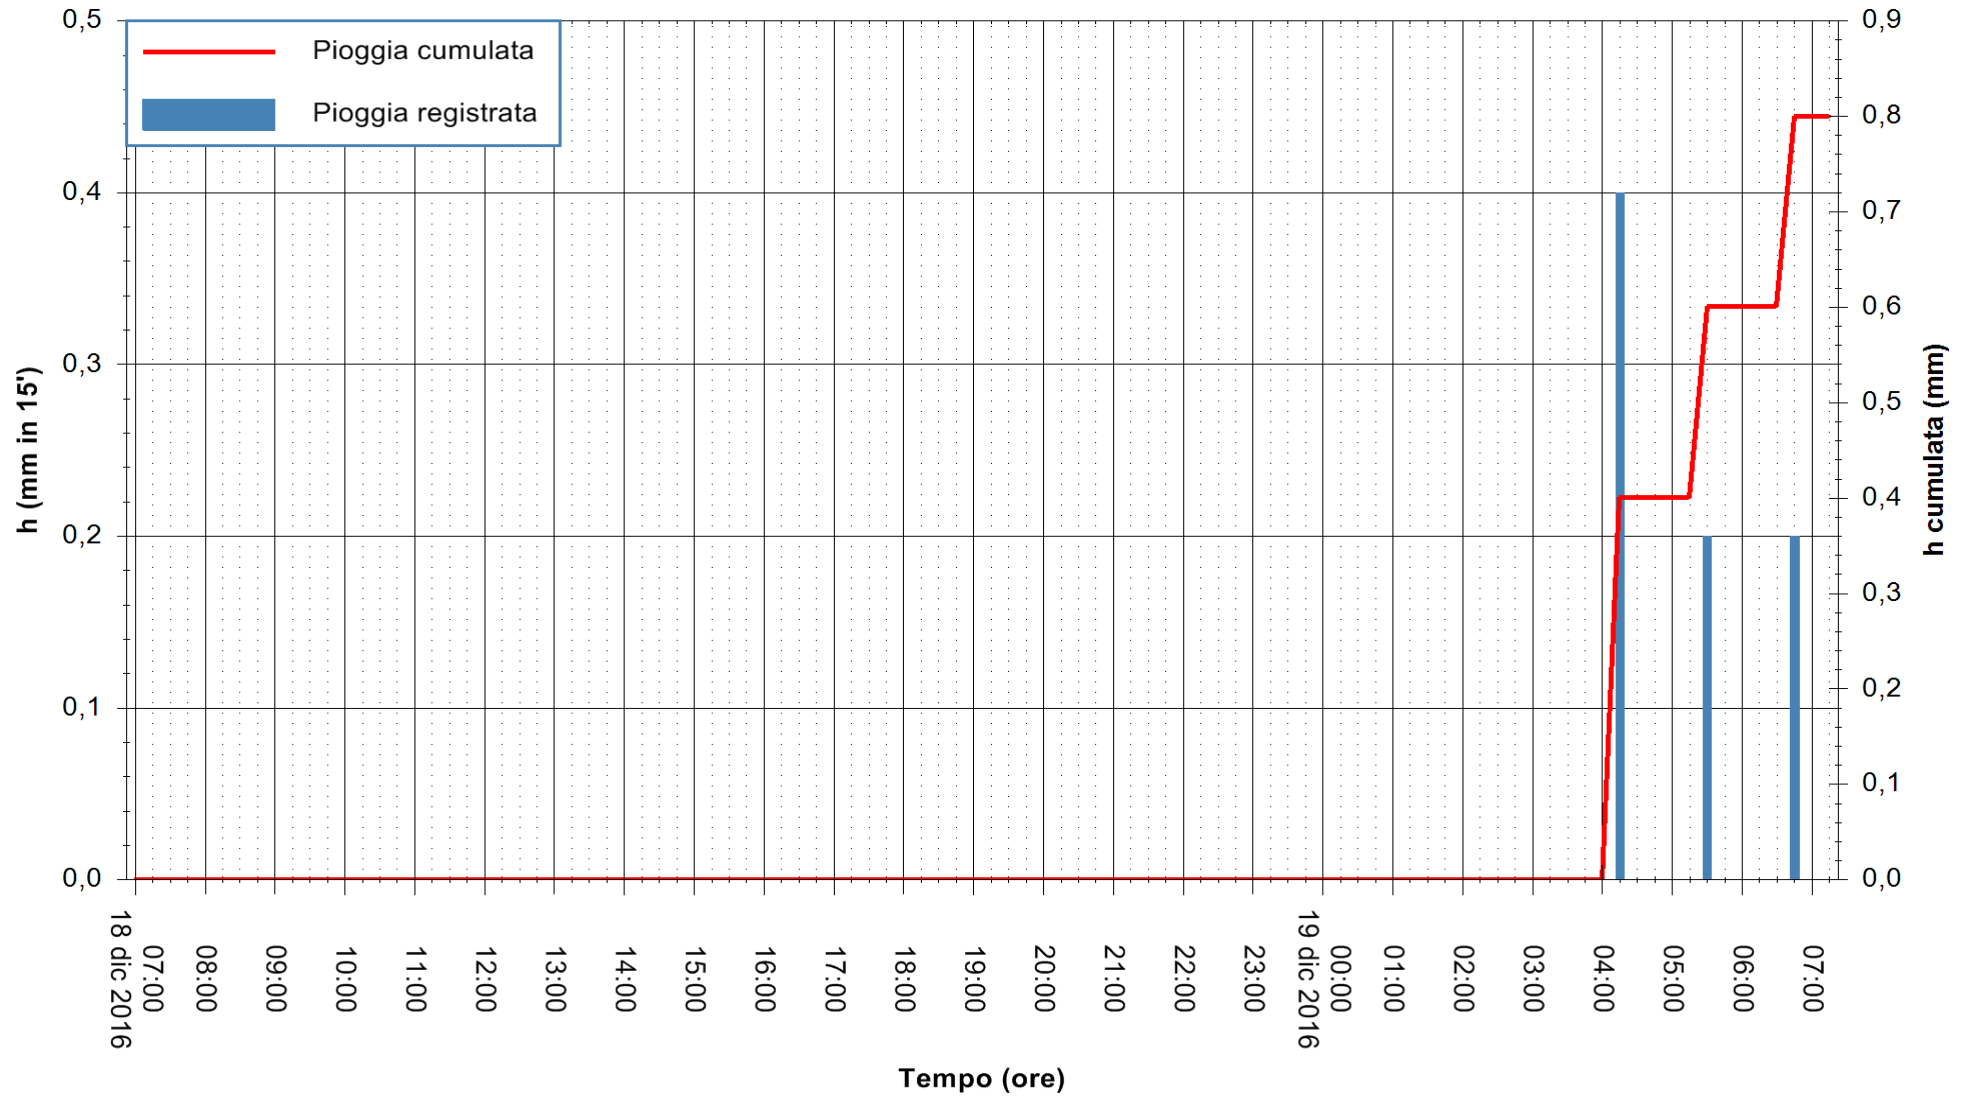

Stazione pluviometrica Pianu
Area PIANU 15
Pioggia registrata nelle ultime 24 ore
Consultazione alle ore 08:51 del 19/12/2016

ARPAS
F.to il Dirigente Responsabile
Dott. Giuseppe Bianco

REGIONE AUTÒNOMA DE SARDIGNA
REGIONE AUTONOMA DELLA SARDEGNA

Stazione pluviometrica Santa Lucia di Capoterra
 Area S.LUCIA
 Pioggia registrata nelle ultime 24 ore
 Consultazione alle ore 08:51 del 19/12/2016

ARPAS
 F.to il Dirigente Responsabile
 Dott. Giuseppe Bianco