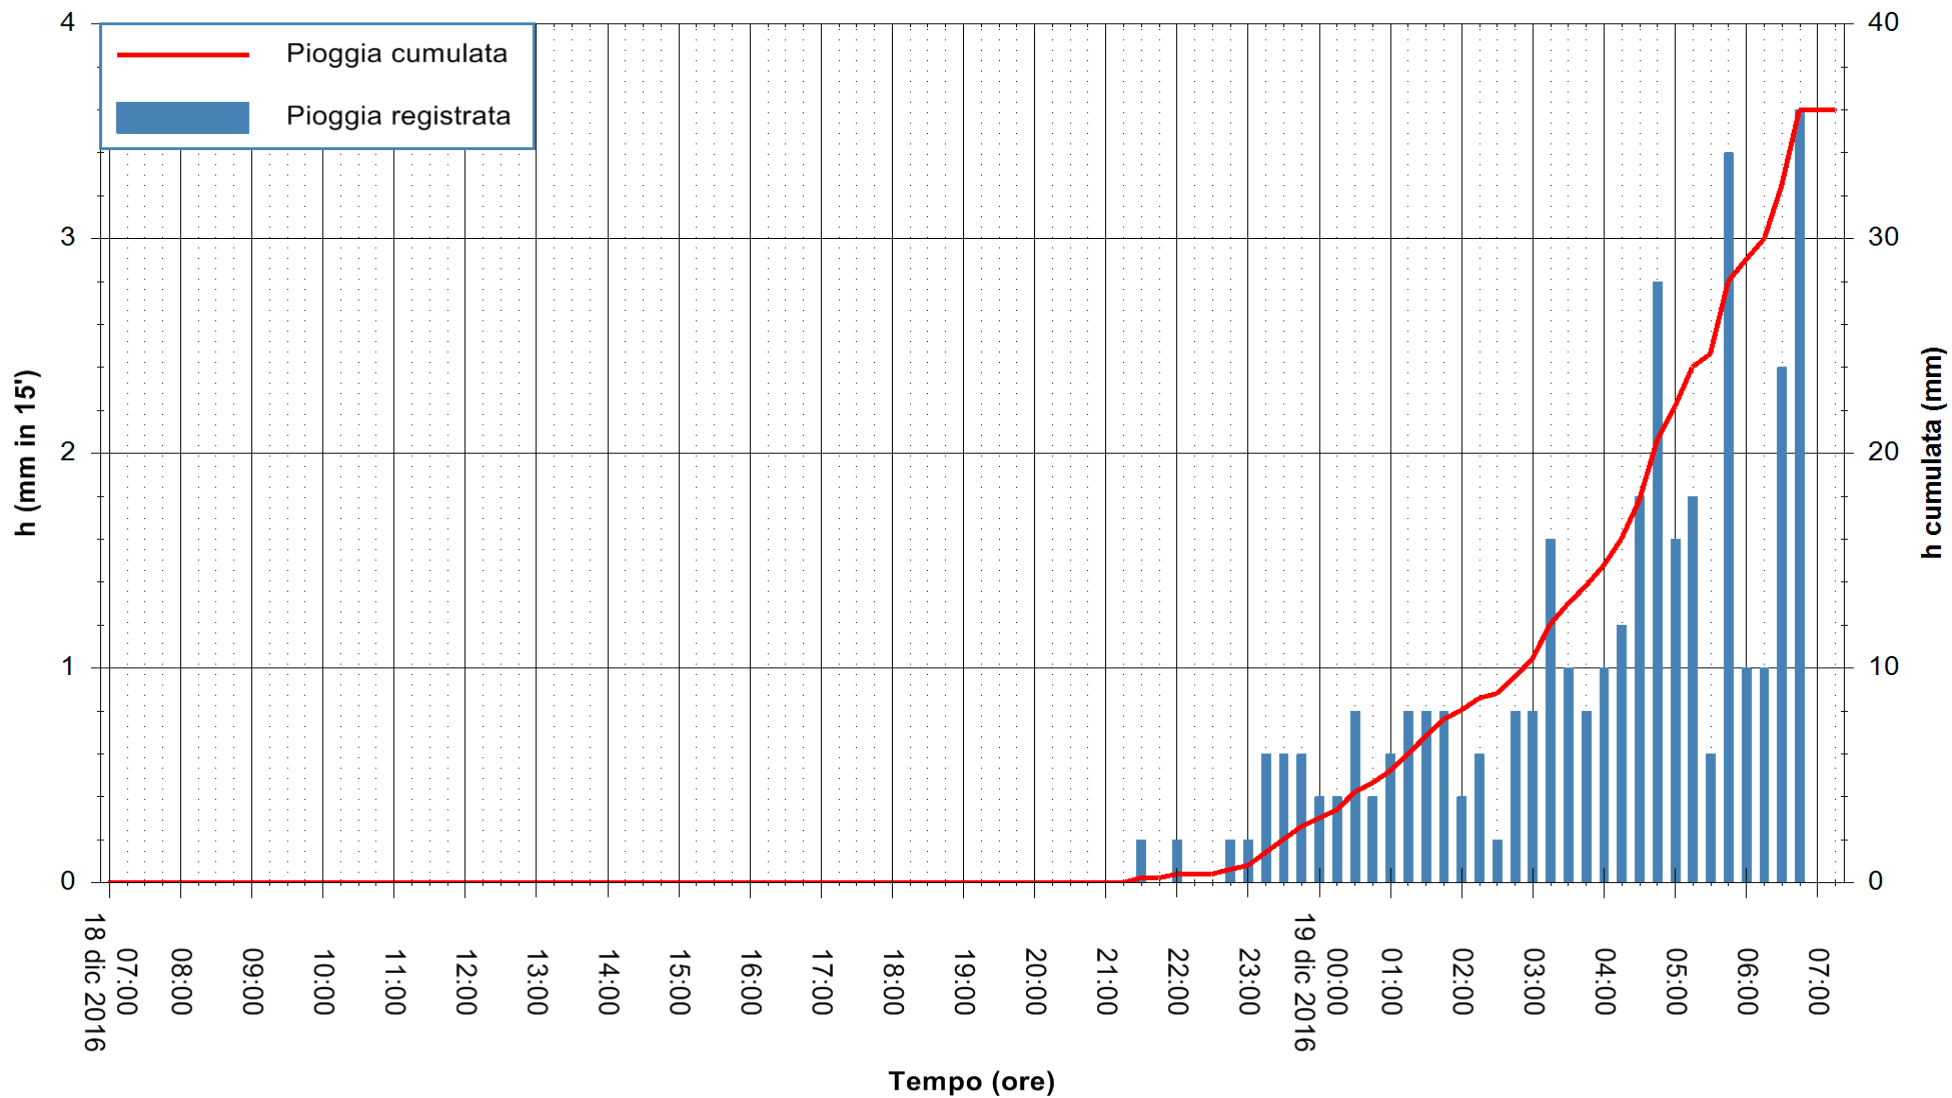

Stazione pluviometrica Pianu
Area PIANU 15
Pioggia registrata nelle ultime 24 ore
Consultazione alle ore 08:51 del 19/12/2016

ARPAS
F.to il Dirigente Responsabile
Dott. Giuseppe Bianco

REGIONE AUTÒNOMA DE SARDIGNA
REGIONE AUTONOMA DELLA SARDEGNA

Stazione pluviometrica Santa Lucia di Capoterra
 Area S.LUCIA
 Pioggia registrata nelle ultime 24 ore
 Consultazione alle ore 08:51 del 19/12/2016

ARPAS
 F.to il Dirigente Responsabile
 Dott. Giuseppe Bianco