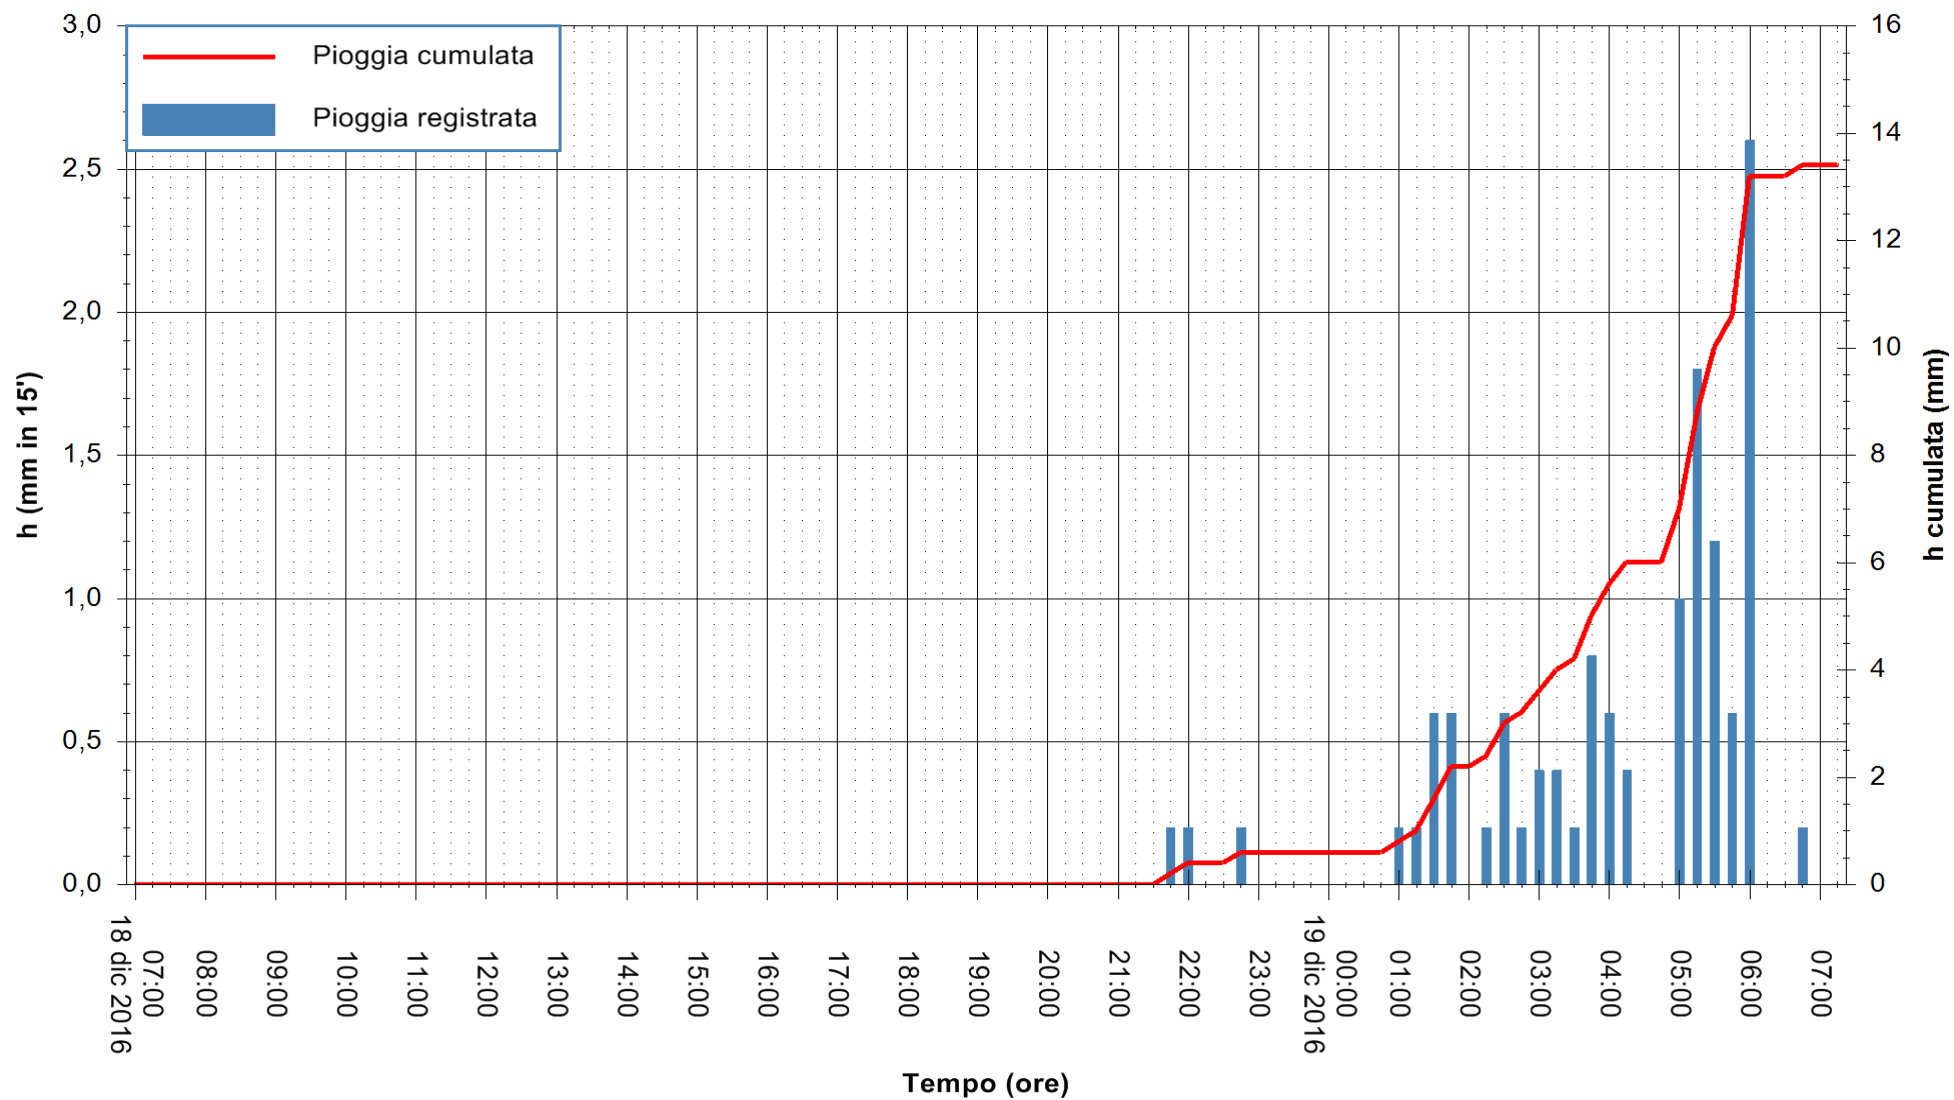

Stazione pluviometrica Pianu
Area PIANU 15
Pioggia registrata nelle ultime 24 ore
Consultazione alle ore 08:51 del 19/12/2016

ARPAS
F.to il Dirigente Responsabile
Dott. Giuseppe Bianco

REGIONE AUTÒNOMA DE SARDIGNA
REGIONE AUTONOMA DELLA SARDEGNA

Stazione pluviometrica Santa Lucia di Capoterra
 Area S.LUCIA
 Pioggia registrata nelle ultime 24 ore
 Consultazione alle ore 08:51 del 19/12/2016

ARPAS
 F.to il Dirigente Responsabile
 Dott. Giuseppe Bianco