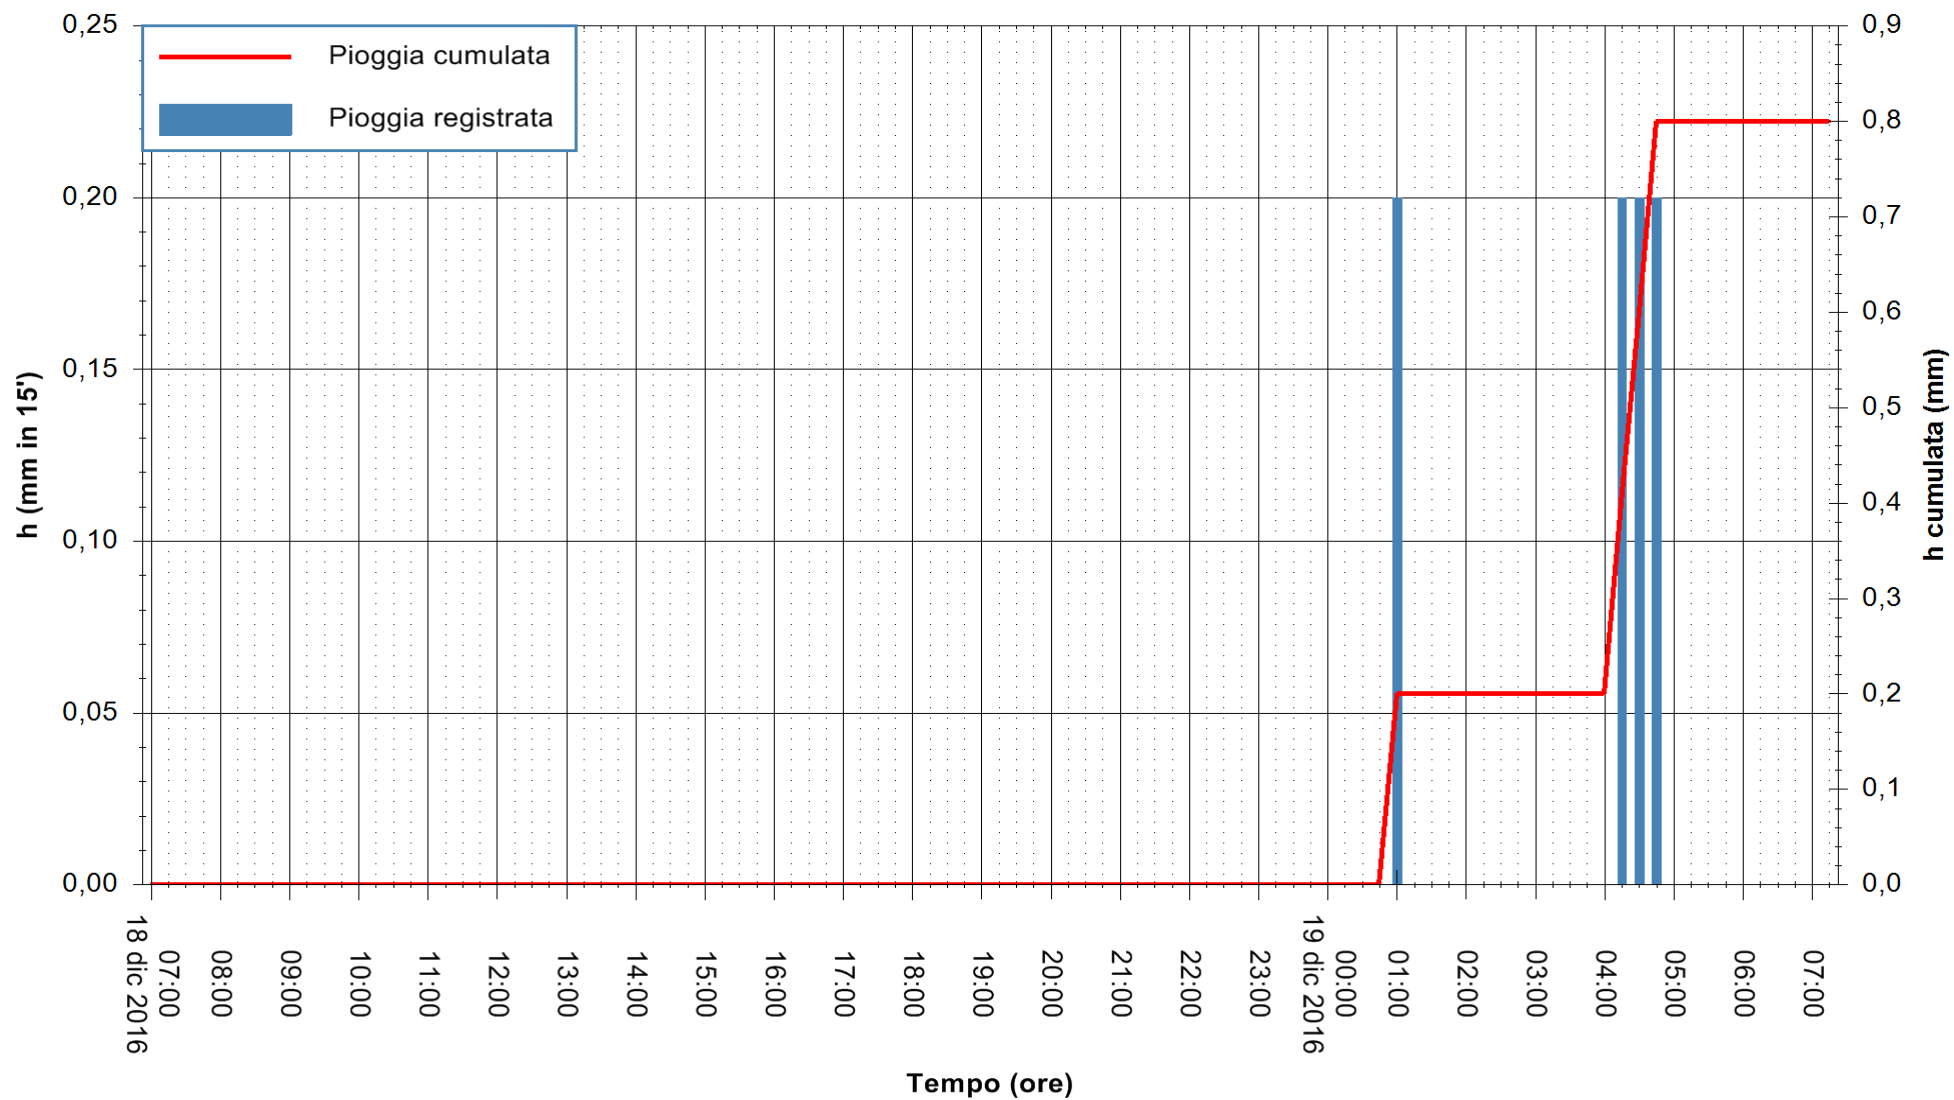

Stazione pluviometrica Pianu
Area PIANU 15
Pioggia registrata nelle ultime 24 ore
Consultazione alle ore 08:51 del 19/12/2016

ARPAS
F.to il Dirigente Responsabile
Dott. Giuseppe Bianco

REGIONE AUTÒNOMA DE SARDIGNA
REGIONE AUTONOMA DELLA SARDEGNA

Stazione pluviometrica Santa Lucia di Capoterra
 Area S.LUCIA
 Pioggia registrata nelle ultime 24 ore
 Consultazione alle ore 08:51 del 19/12/2016

ARPAS
 F.to il Dirigente Responsabile
 Dott. Giuseppe Bianco