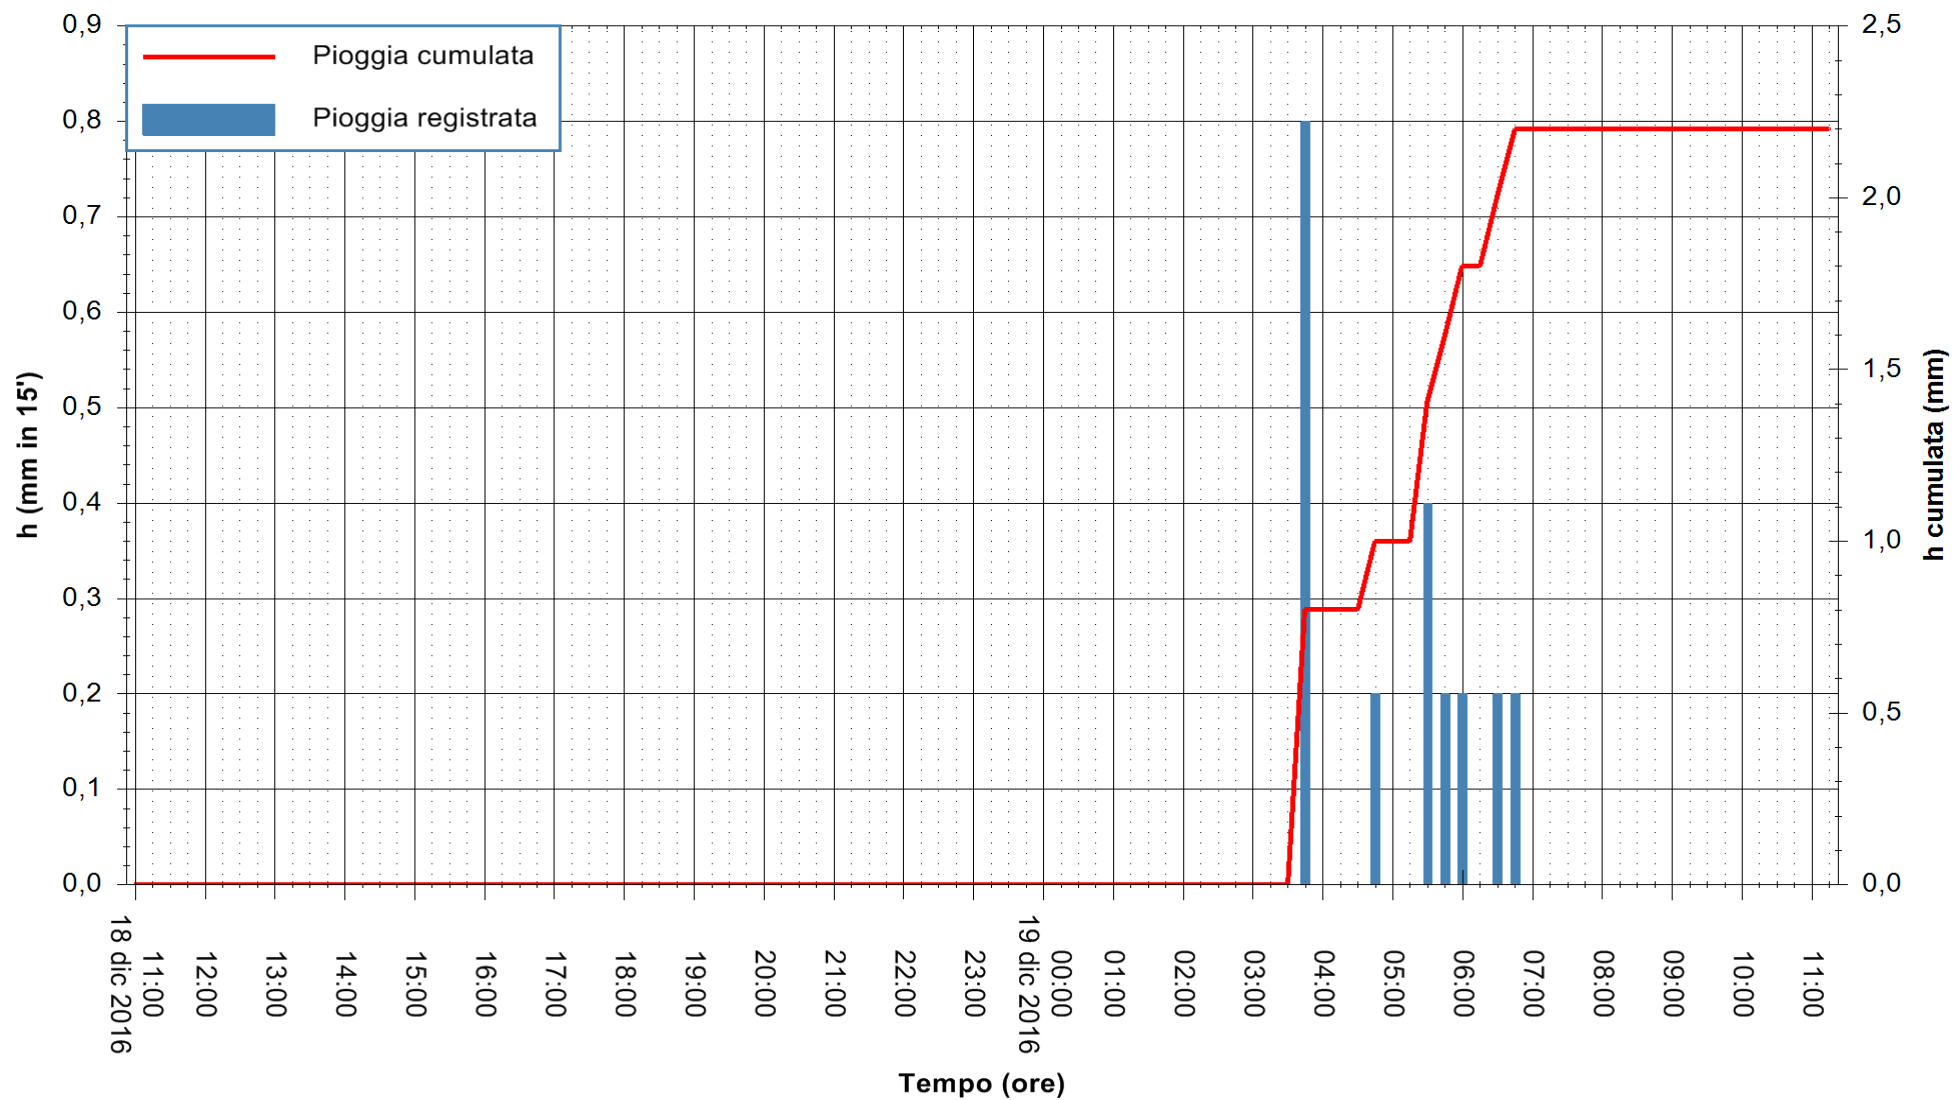

Stazione pluviometrica Pianu
Area PIANU 15
Pioggia registrata nelle ultime 24 ore
Consultazione alle ore 12:51 del 19/12/2016

ARPAS
F.to il Dirigente Responsabile
Dott. Giuseppe Bianco

REGIONE AUTÒNOMA DE SARDIGNA
REGIONE AUTONOMA DELLA SARDEGNA

Stazione pluviometrica Santa Lucia di Capoterra
 Area S.LUCIA
 Pioggia registrata nelle ultime 24 ore
 Consultazione alle ore 12:51 del 19/12/2016

ARPAS
 F.to il Dirigente Responsabile
 Dott. Giuseppe Bianco