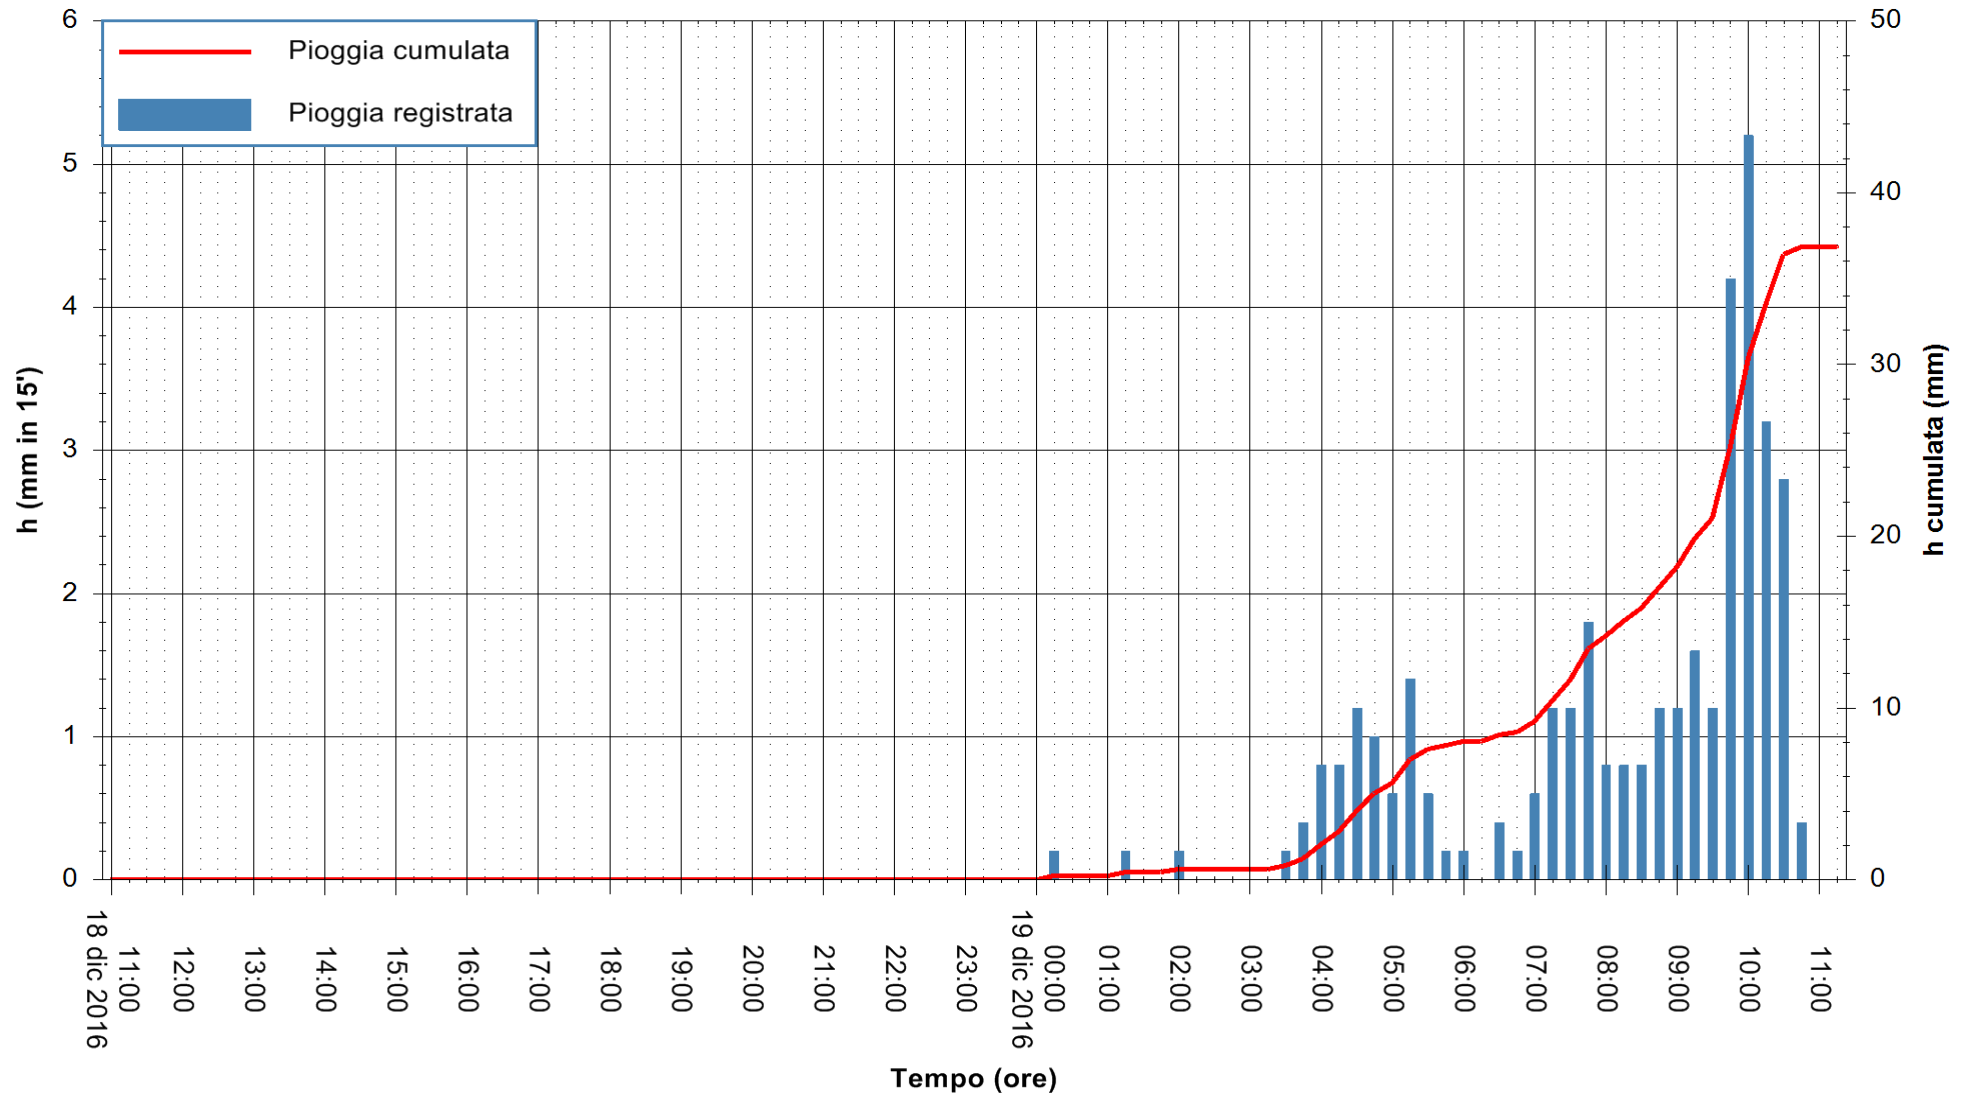

Stazione pluviometrica Pianu
Area PIANU 15
Pioggia registrata nelle ultime 24 ore
Consultazione alle ore 12:51 del 19/12/2016

ARPAS
F.to il Dirigente Responsabile
Dott. Giuseppe Bianco

REGIONE AUTÒNOMA DE SARDIGNA
REGIONE AUTONOMA DELLA SARDEGNA

Stazione pluviometrica Santa Lucia di Capoterra
 Area S.LUCIA
 Pioggia registrata nelle ultime 24 ore
 Consultazione alle ore 12:51 del 19/12/2016

ARPAS
 F.to il Dirigente Responsabile
 Dott. Giuseppe Bianco