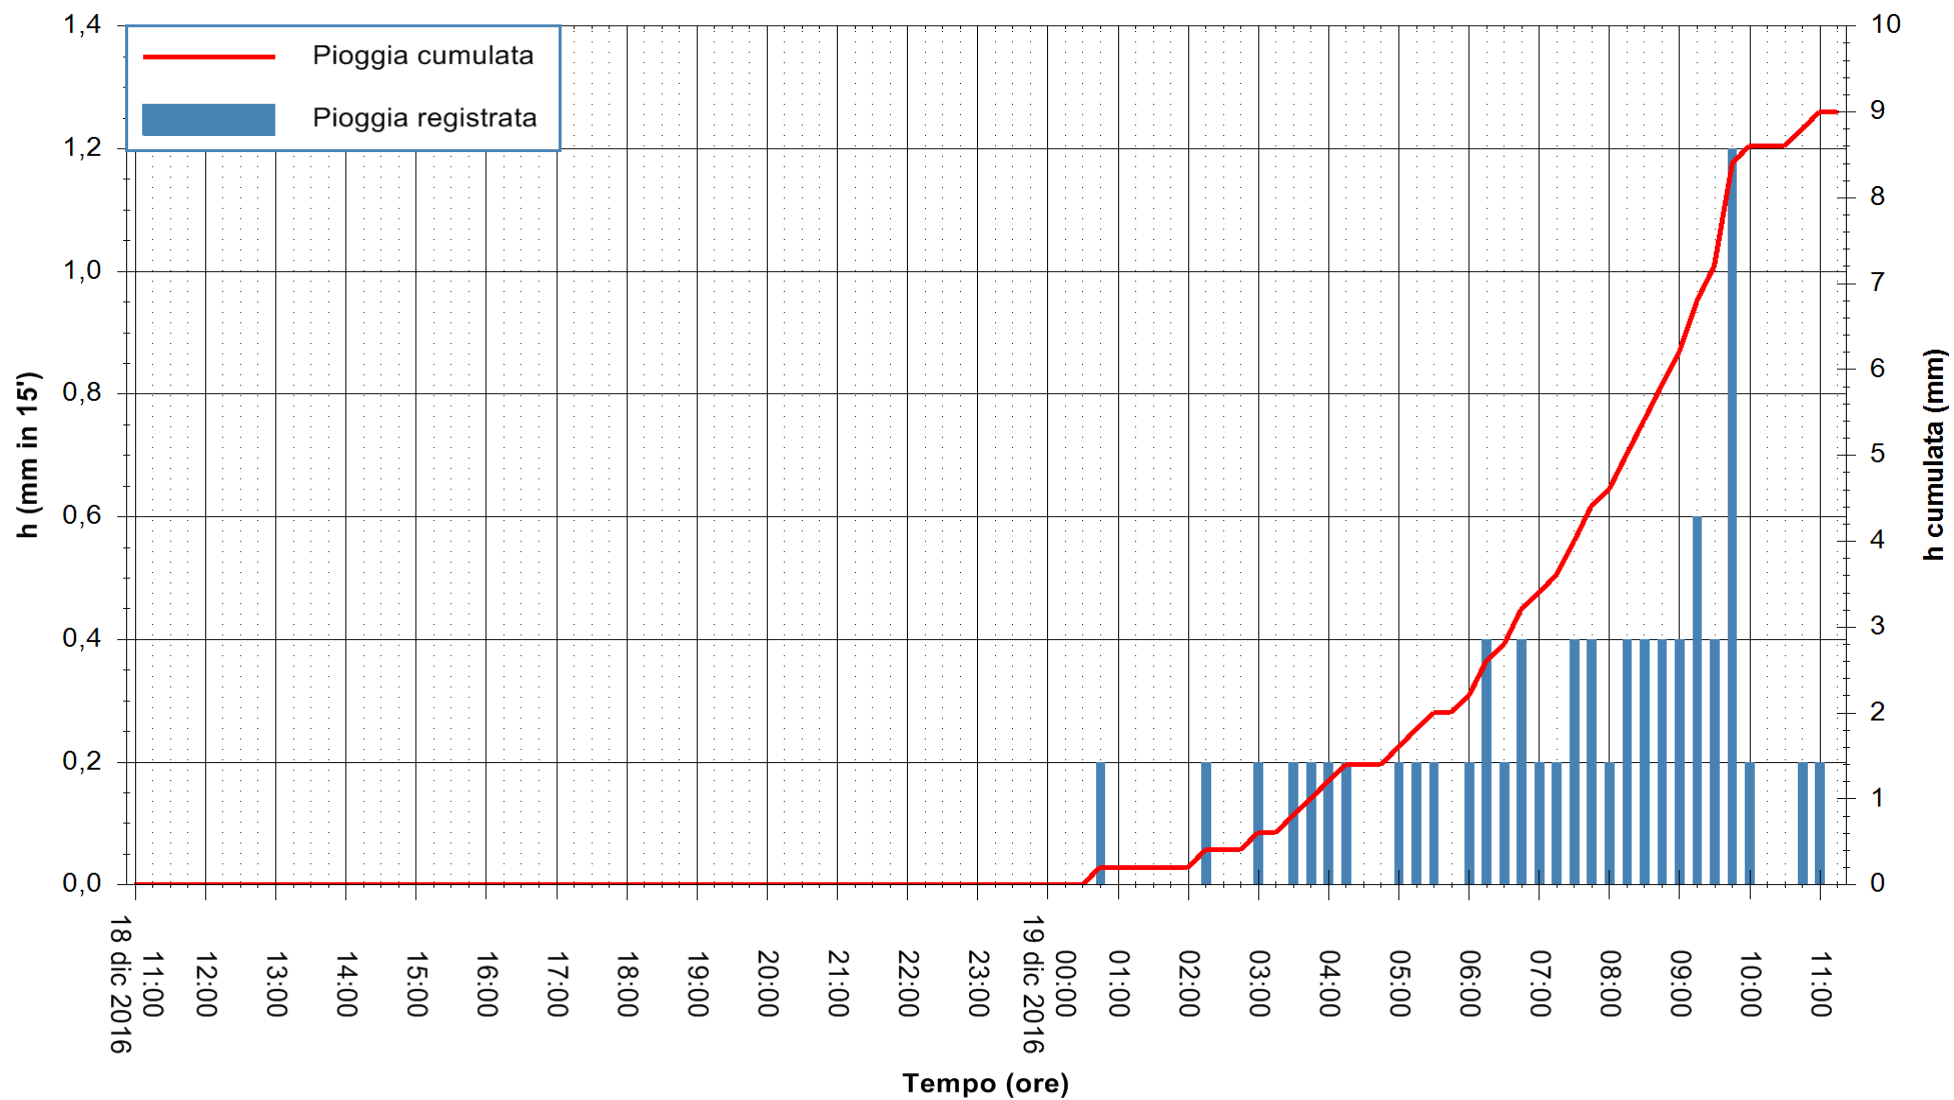

Stazione pluviometrica Pianu
Area PIANU 15
Pioggia registrata nelle ultime 24 ore
Consultazione alle ore 12:51 del 19/12/2016

ARPAS
F.to il Dirigente Responsabile
Dott. Giuseppe Bianco

REGIONE AUTÒNOMA DE SARDIGNA
REGIONE AUTONOMA DELLA SARDEGNA

Stazione pluviometrica Santa Lucia di Capoterra
 Area S.LUCIA
 Pioggia registrata nelle ultime 24 ore
 Consultazione alle ore 12:51 del 19/12/2016

ARPAS
 F.to il Dirigente Responsabile
 Dott. Giuseppe Bianco