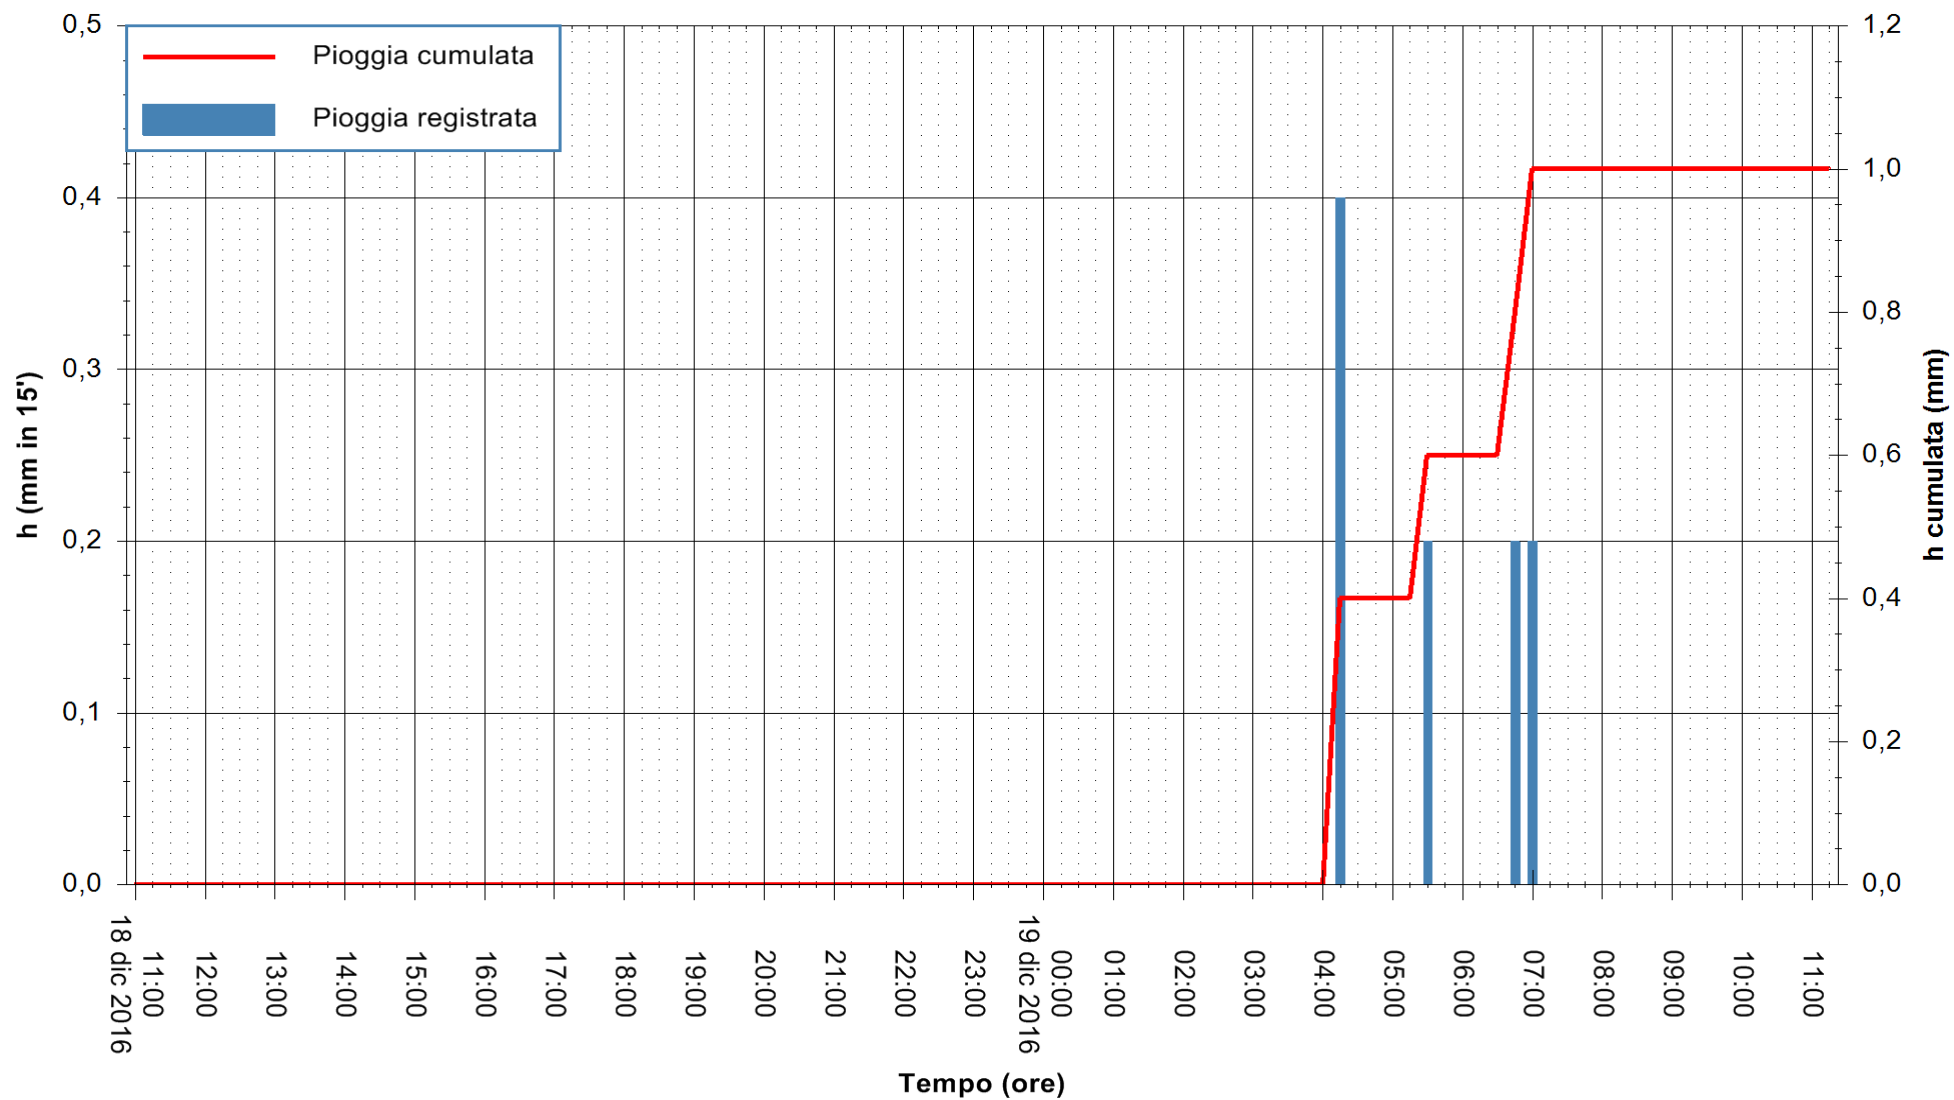

Stazione pluviometrica Pianu
Area PIANU 15
Pioggia registrata nelle ultime 24 ore
Consultazione alle ore 12:51 del 19/12/2016

ARPAS
F.to il Dirigente Responsabile
Dott. Giuseppe Bianco

REGIONE AUTÒNOMA DE SARDIGNA
REGIONE AUTONOMA DELLA SARDEGNA

Stazione pluviometrica Santa Lucia di Capoterra
 Area S.LUCIA
 Pioggia registrata nelle ultime 24 ore
 Consultazione alle ore 12:51 del 19/12/2016

ARPAS
 F.to il Dirigente Responsabile
 Dott. Giuseppe Bianco