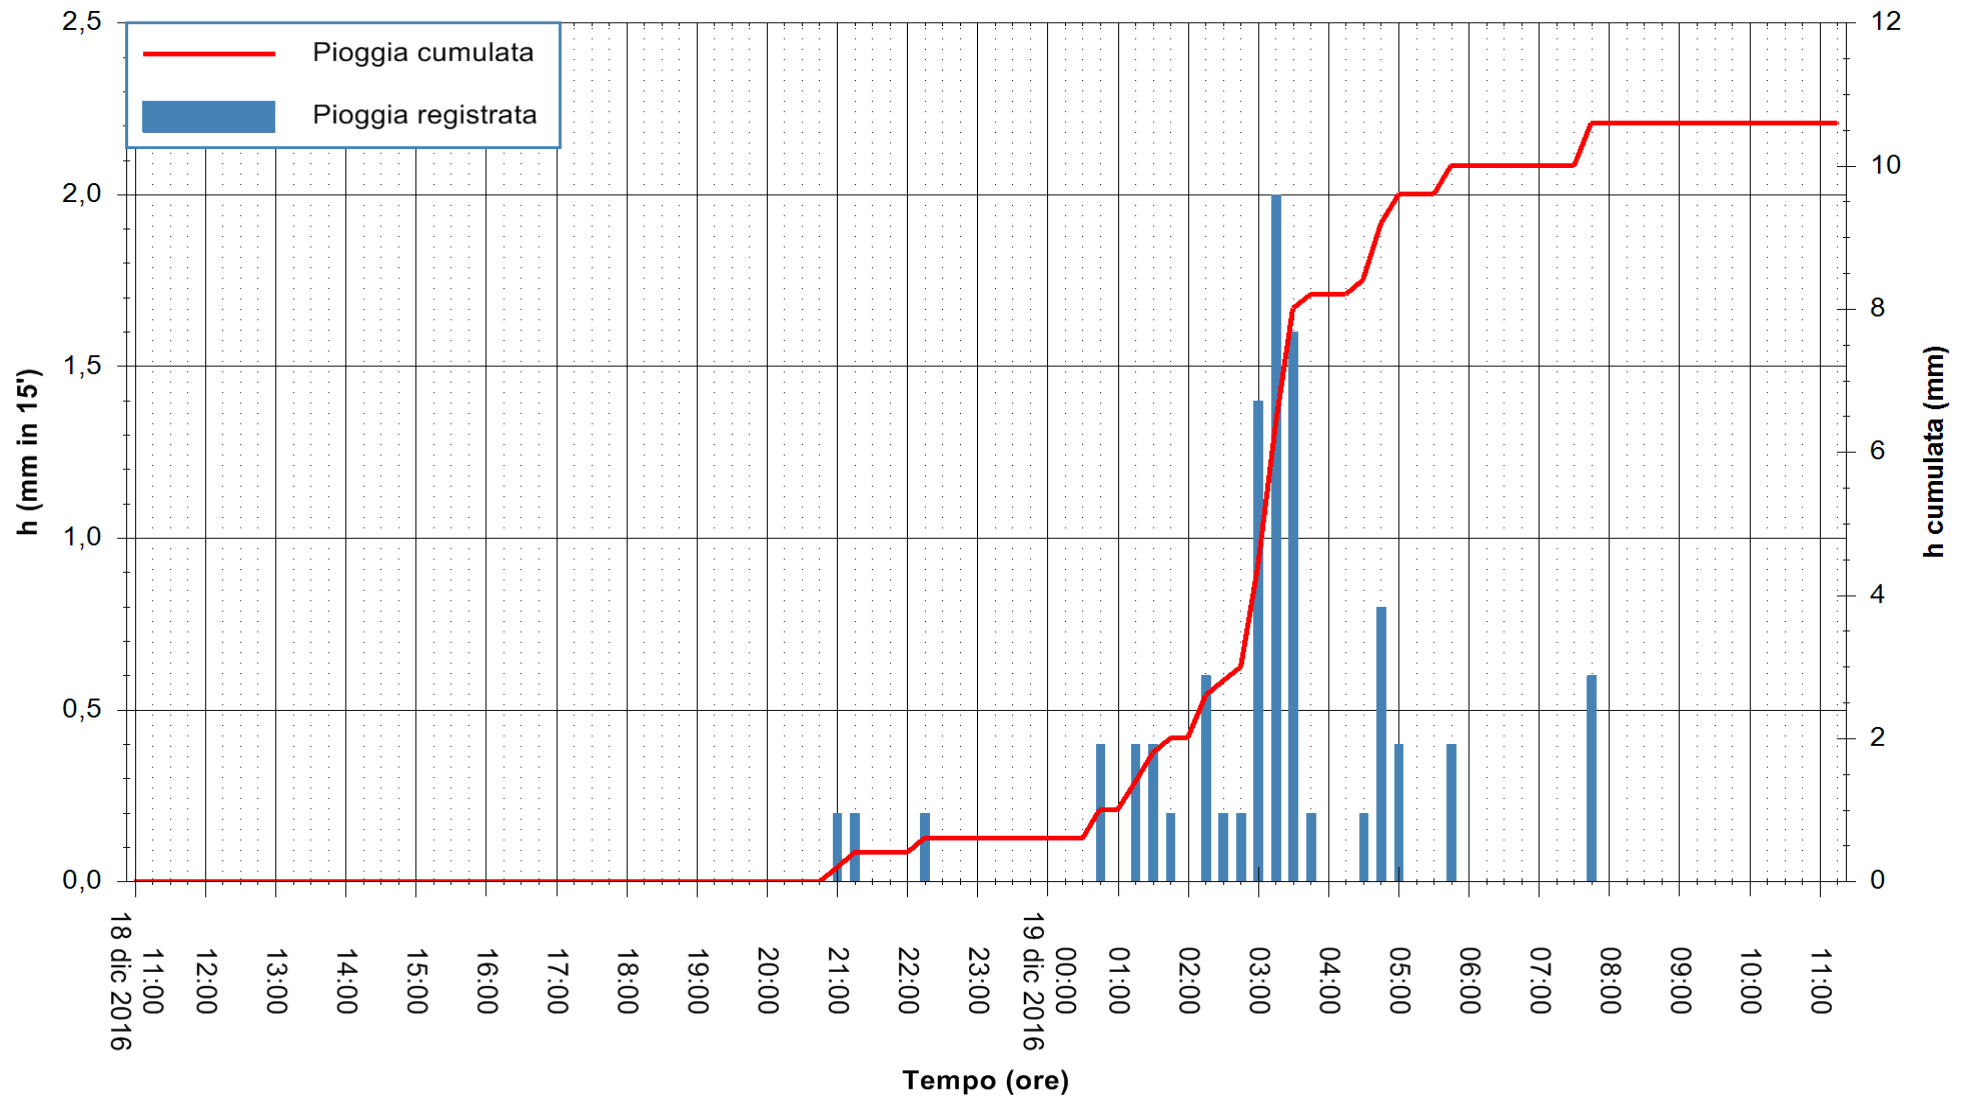

Stazione pluviometrica Pianu
Area PIANU 15
Pioggia registrata nelle ultime 24 ore
Consultazione alle ore 12:51 del 19/12/2016

ARPAS
F.to il Dirigente Responsabile
Dott. Giuseppe Bianco

REGIONE AUTÒNOMA DE SARDIGNA
REGIONE AUTONOMA DELLA SARDEGNA

Stazione pluviometrica Santa Lucia di Capoterra
 Area S.LUCIA
 Pioggia registrata nelle ultime 24 ore
 Consultazione alle ore 12:51 del 19/12/2016

ARPAS
 F.to il Dirigente Responsabile
 Dott. Giuseppe Bianco