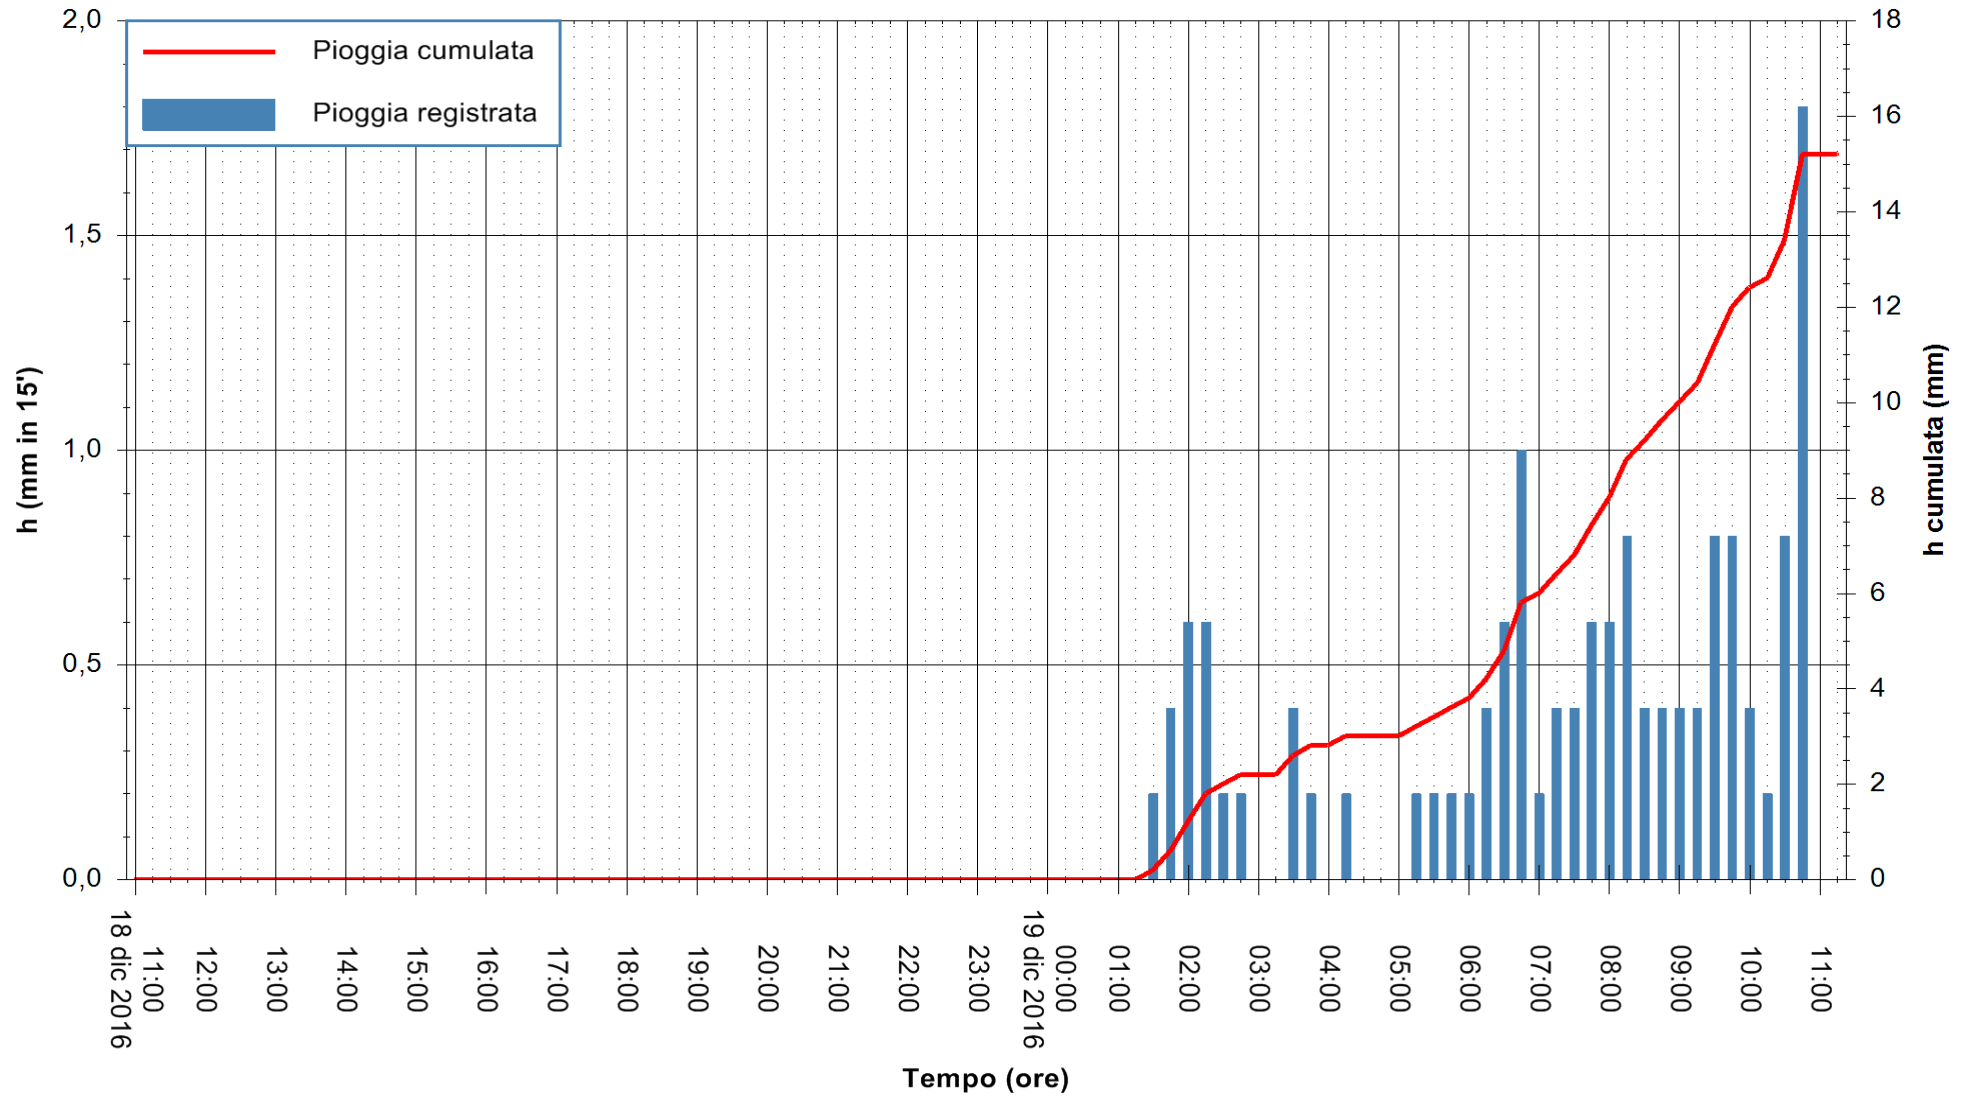

Stazione pluviometrica Pianu
Area PIANU 15
Pioggia registrata nelle ultime 24 ore
Consultazione alle ore 12:51 del 19/12/2016

ARPAS
F.to il Dirigente Responsabile
Dott. Giuseppe Bianco

REGIONE AUTÒNOMA DE SARDIGNA
REGIONE AUTONOMA DELLA SARDEGNA

Stazione pluviometrica Santa Lucia di Capoterra
 Area S.LUCIA
 Pioggia registrata nelle ultime 24 ore
 Consultazione alle ore 12:51 del 19/12/2016

ARPAS
 F.to il Dirigente Responsabile
 Dott. Giuseppe Bianco