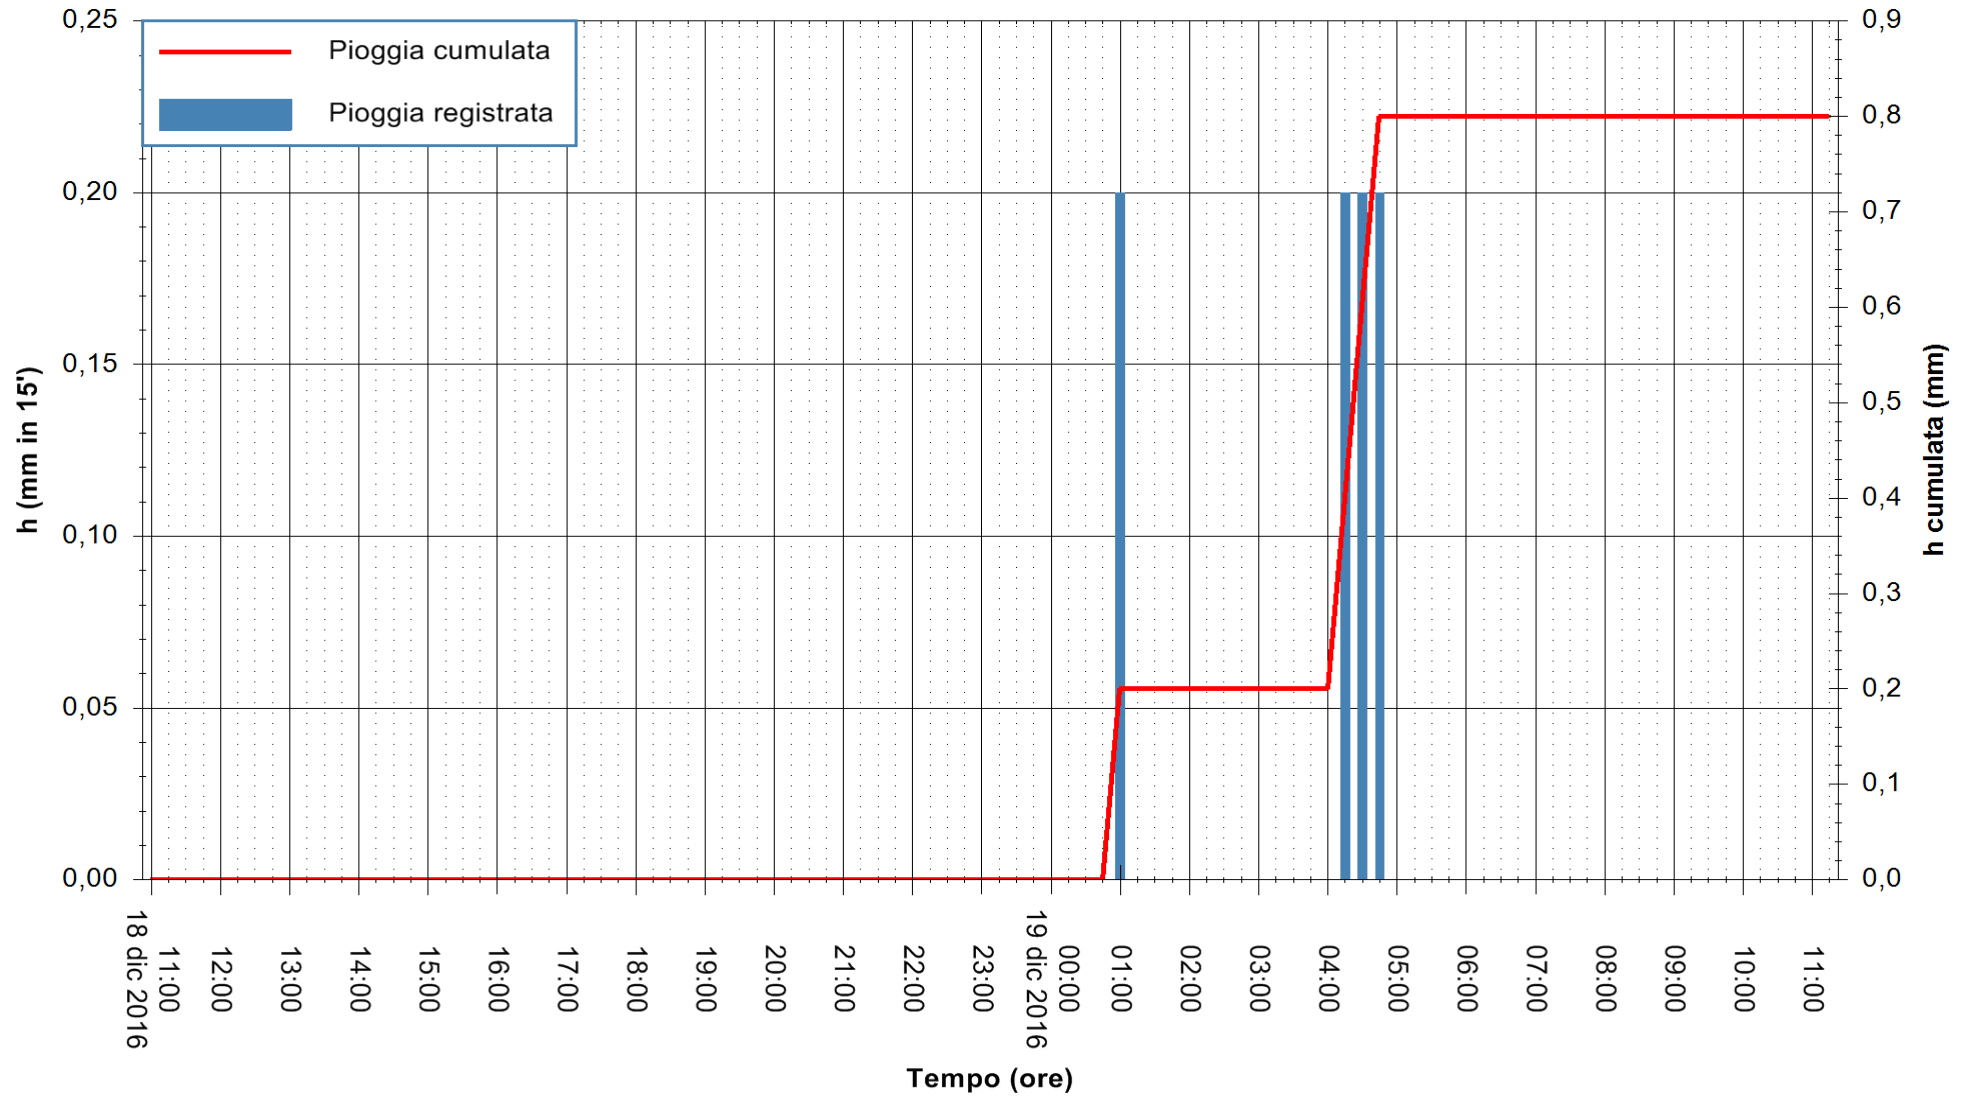

Stazione pluviometrica Pianu
Area PIANU 15
Pioggia registrata nelle ultime 24 ore
Consultazione alle ore 12:51 del 19/12/2016

ARPAS
F.to il Dirigente Responsabile
Dott. Giuseppe Bianco

REGIONE AUTÒNOMA DE SARDIGNA
REGIONE AUTONOMA DELLA SARDEGNA

Stazione pluviometrica Santa Lucia di Capoterra
 Area S.LUCIA
 Pioggia registrata nelle ultime 24 ore
 Consultazione alle ore 12:51 del 19/12/2016

ARPAS
 F.to il Dirigente Responsabile
 Dott. Giuseppe Bianco