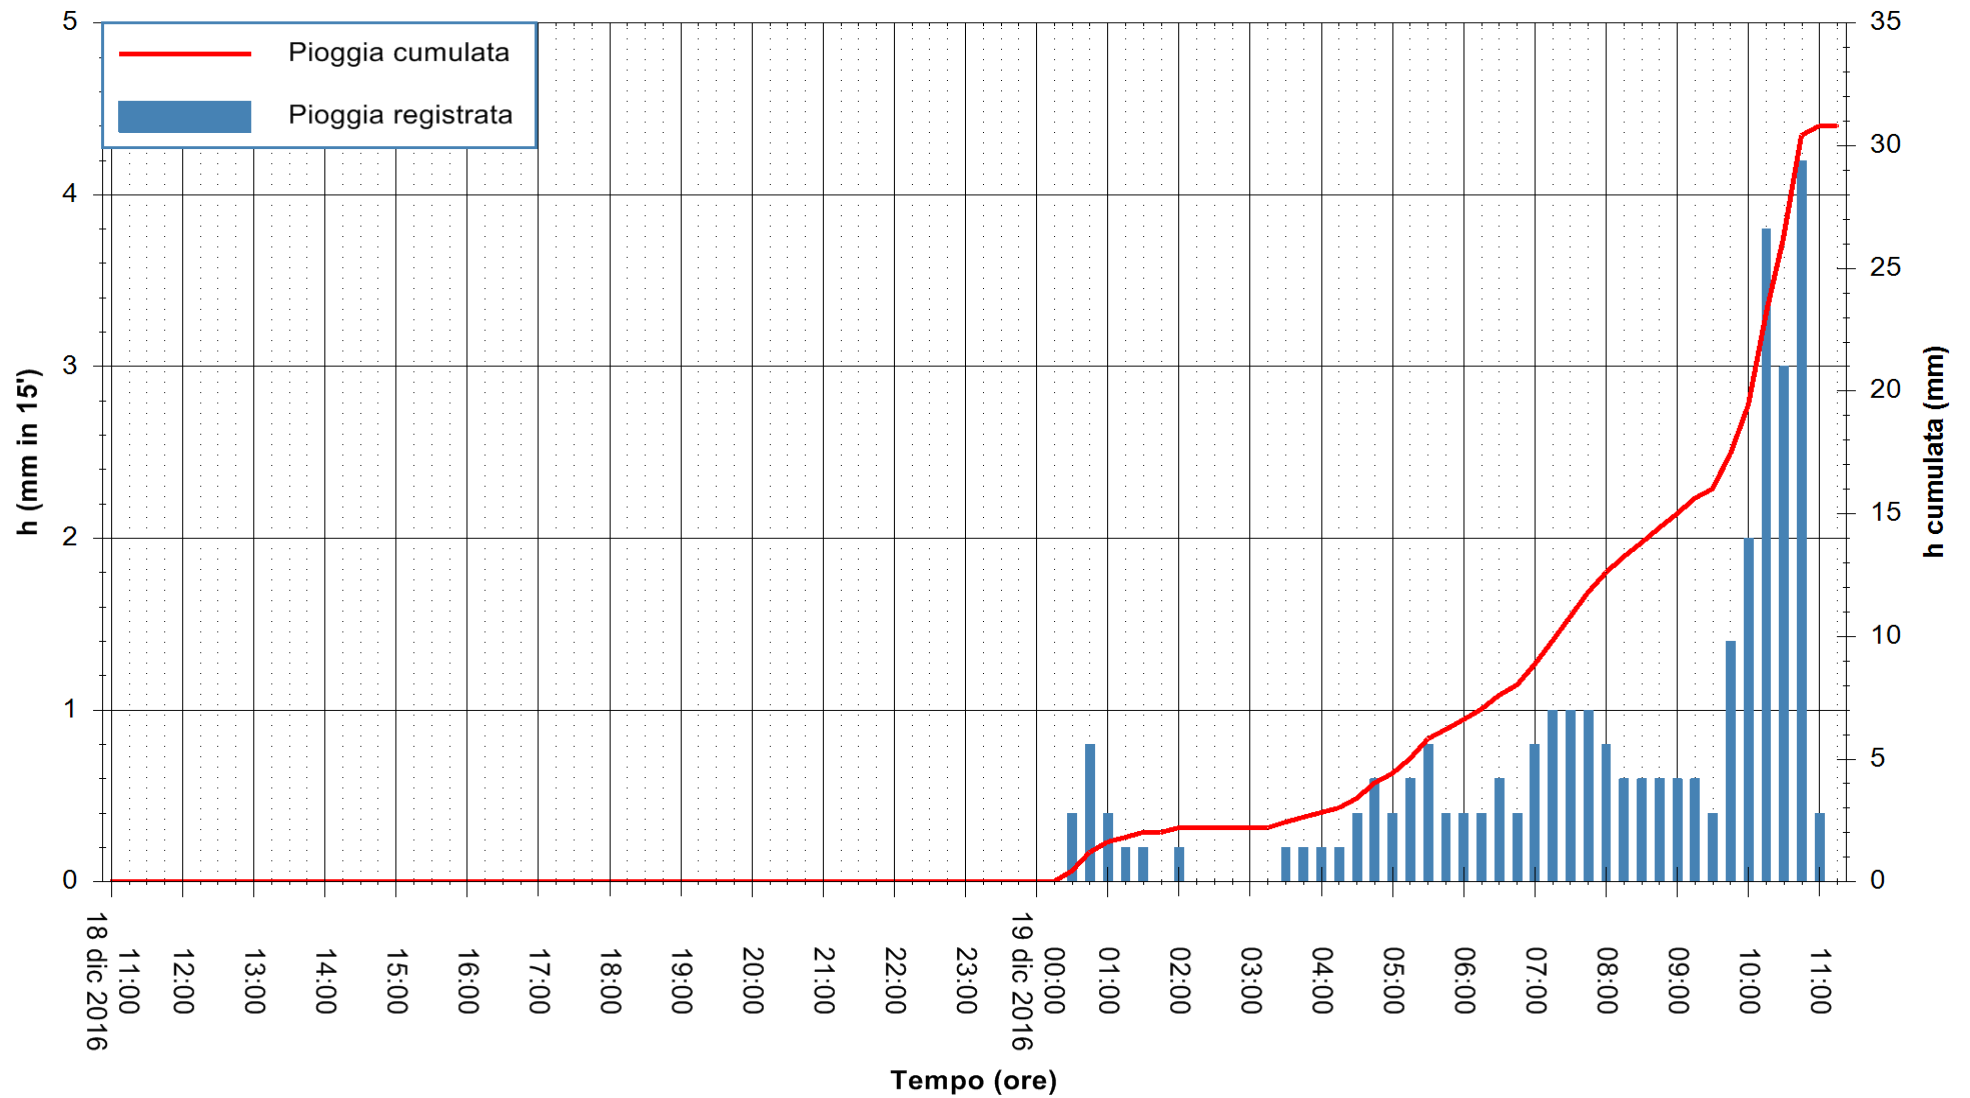

Stazione pluviometrica Pianu
Area PIANU 15
Pioggia registrata nelle ultime 24 ore
Consultazione alle ore 12:51 del 19/12/2016

ARPAS
F.to il Dirigente Responsabile
Dott. Giuseppe Bianco

REGIONE AUTÒNOMA DE SARDIGNA
REGIONE AUTONOMA DELLA SARDEGNA

Stazione pluviometrica Santa Lucia di Capoterra
 Area S.LUCIA
 Pioggia registrata nelle ultime 24 ore
 Consultazione alle ore 12:51 del 19/12/2016

ARPAS
 F.to il Dirigente Responsabile
 Dott. Giuseppe Bianco