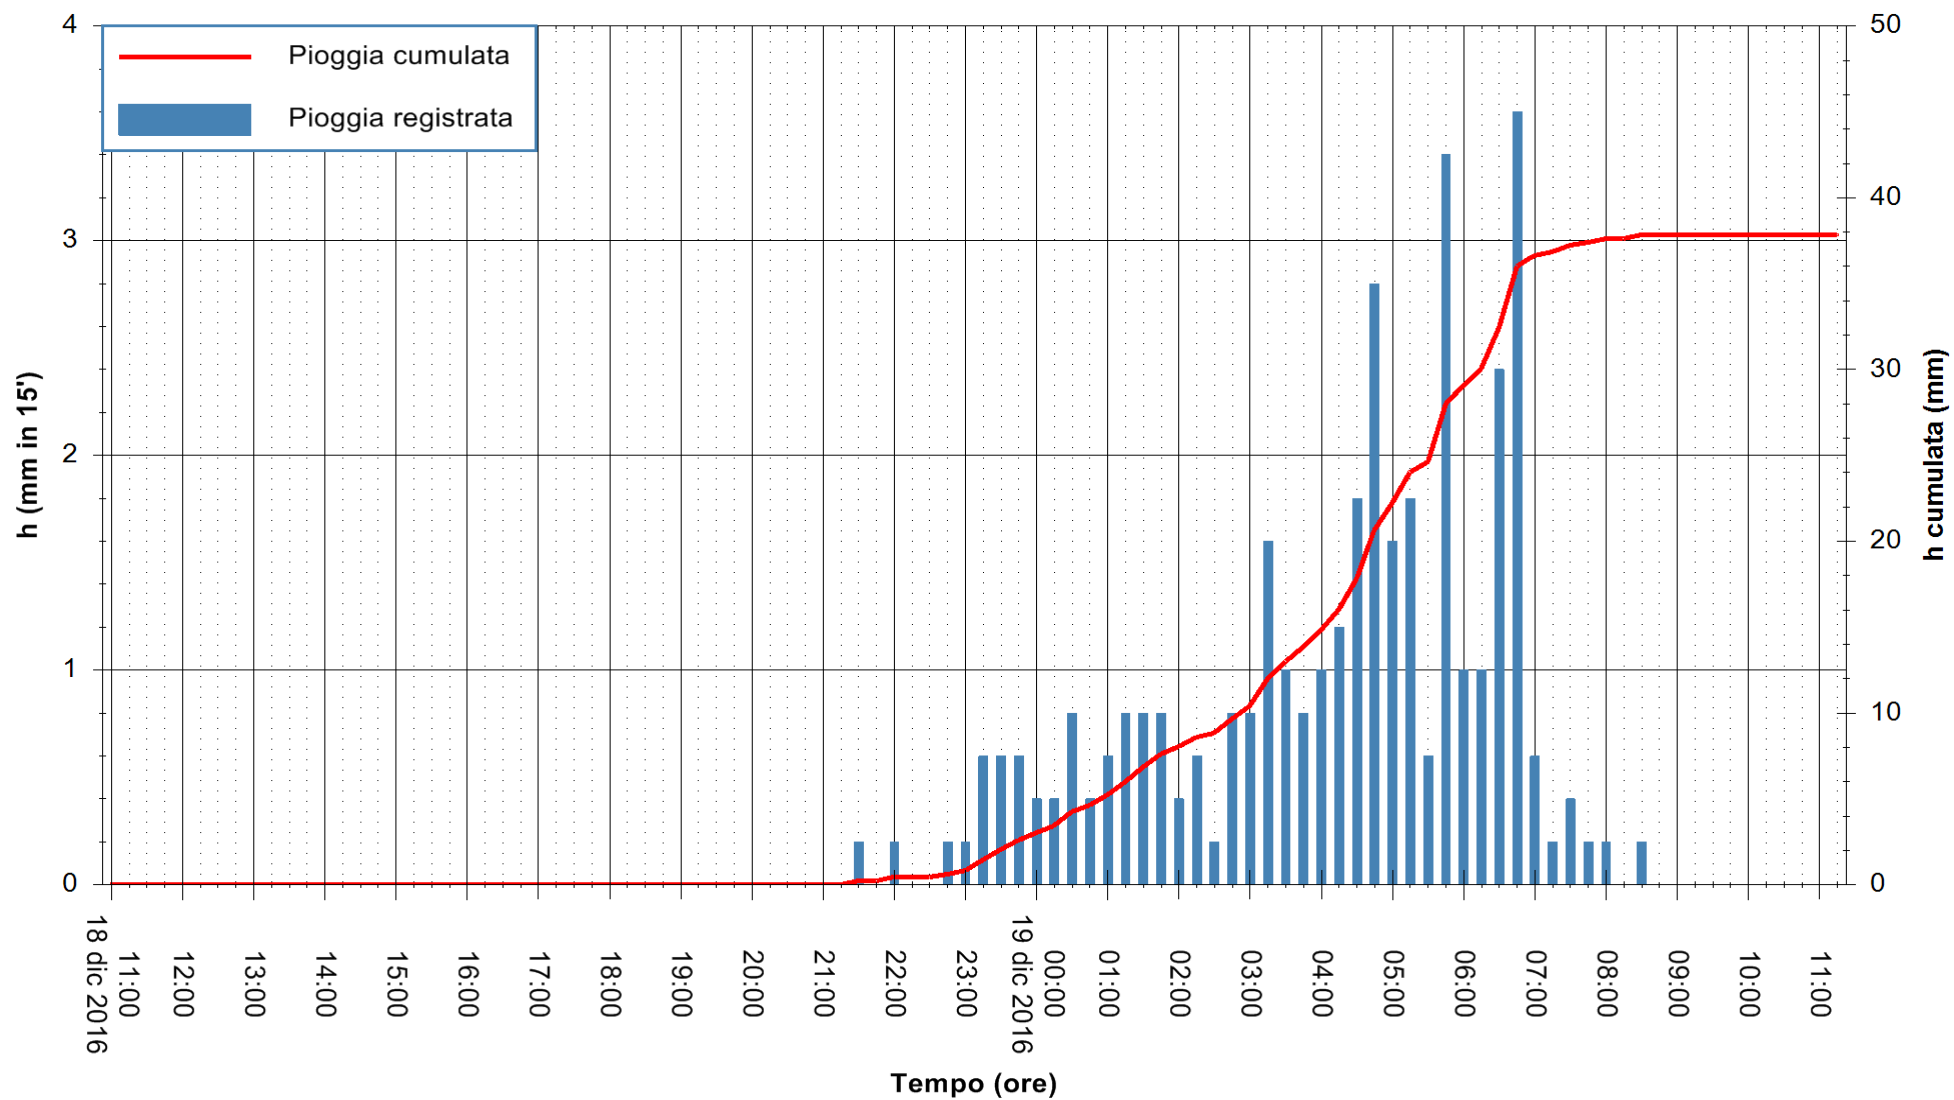

Stazione pluviometrica Pianu
Area PIANU 15
Pioggia registrata nelle ultime 24 ore
Consultazione alle ore 12:51 del 19/12/2016

ARPAS
F.to il Dirigente Responsabile
Dott. Giuseppe Bianco

REGIONE AUTÒNOMA DE SARDIGNA
REGIONE AUTONOMA DELLA SARDEGNA

Stazione pluviometrica Santa Lucia di Capoterra
 Area S.LUCIA
 Pioggia registrata nelle ultime 24 ore
 Consultazione alle ore 12:51 del 19/12/2016

ARPAS
 F.to il Dirigente Responsabile
 Dott. Giuseppe Bianco