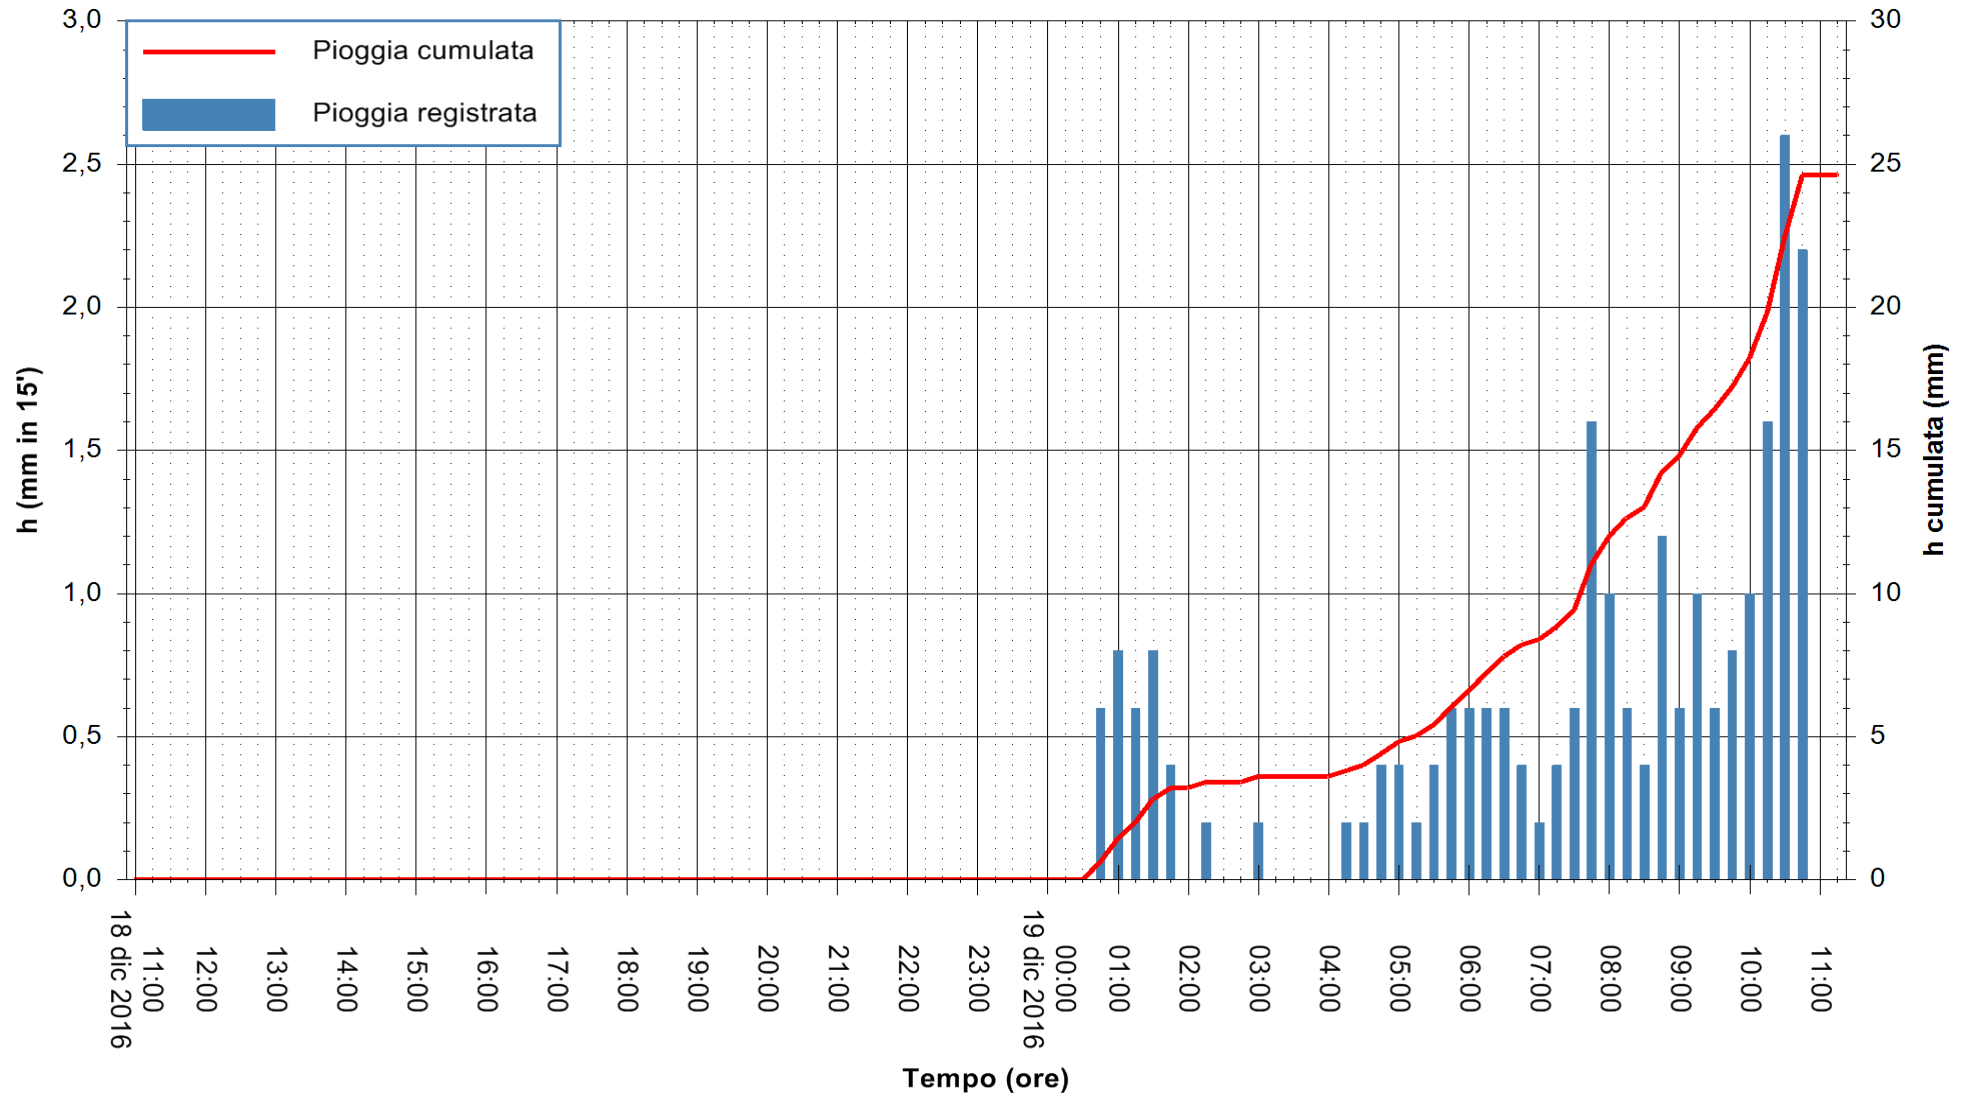

Stazione pluviometrica Pianu
Area PIANU 15
Pioggia registrata nelle ultime 24 ore
Consultazione alle ore 12:51 del 19/12/2016

ARPAS
F.to il Dirigente Responsabile
Dott. Giuseppe Bianco

REGIONE AUTÒNOMA DE SARDIGNA
REGIONE AUTONOMA DELLA SARDEGNA

Stazione pluviometrica Santa Lucia di Capoterra
 Area S.LUCIA
 Pioggia registrata nelle ultime 24 ore
 Consultazione alle ore 12:51 del 19/12/2016

ARPAS
 F.to il Dirigente Responsabile
 Dott. Giuseppe Bianco