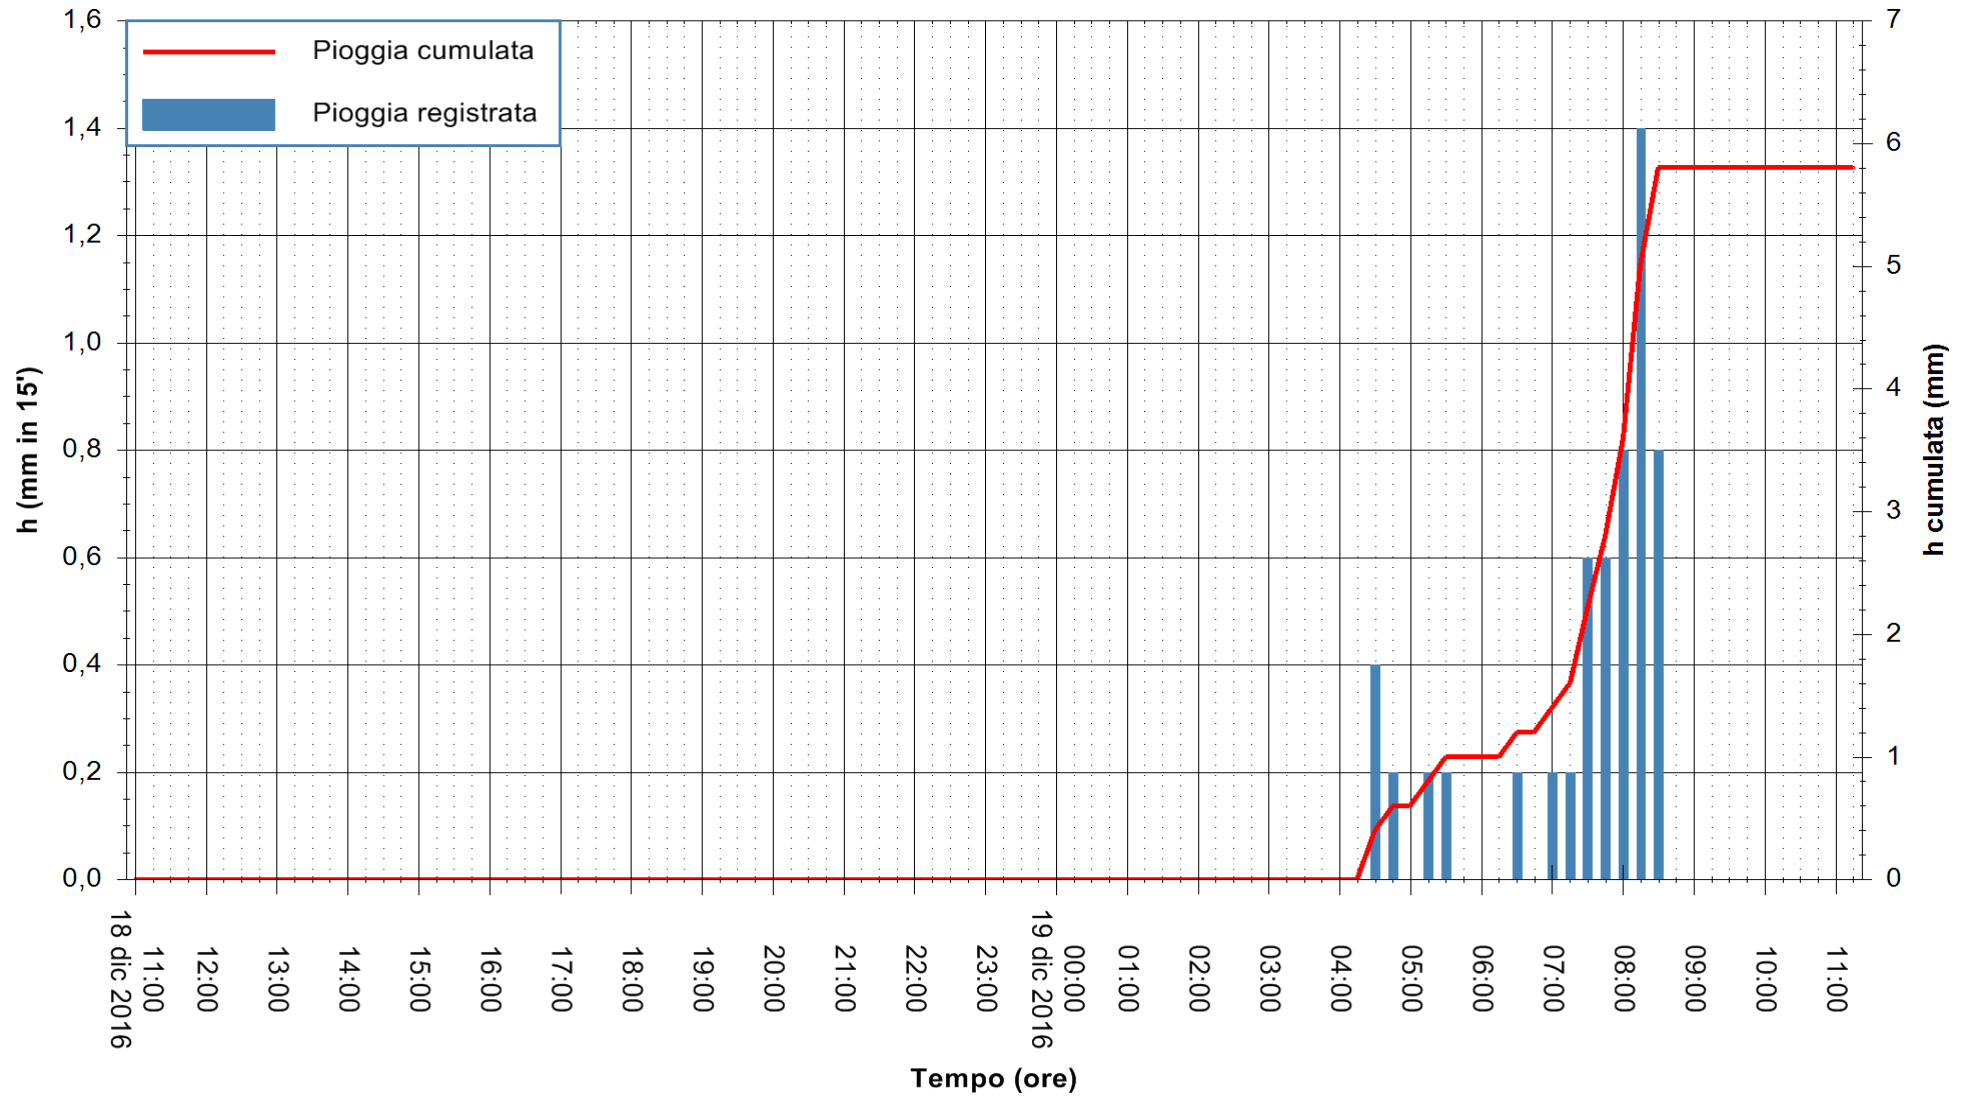

Stazione pluviometrica Pianu
Area PIANU 15
Pioggia registrata nelle ultime 24 ore
Consultazione alle ore 12:51 del 19/12/2016

ARPAS
F.to il Dirigente Responsabile
Dott. Giuseppe Bianco

REGIONE AUTÒNOMA DE SARDIGNA
REGIONE AUTONOMA DELLA SARDEGNA

Stazione pluviometrica Santa Lucia di Capoterra
 Area S.LUCIA
 Pioggia registrata nelle ultime 24 ore
 Consultazione alle ore 12:51 del 19/12/2016

ARPAS
 F.to il Dirigente Responsabile
 Dott. Giuseppe Bianco