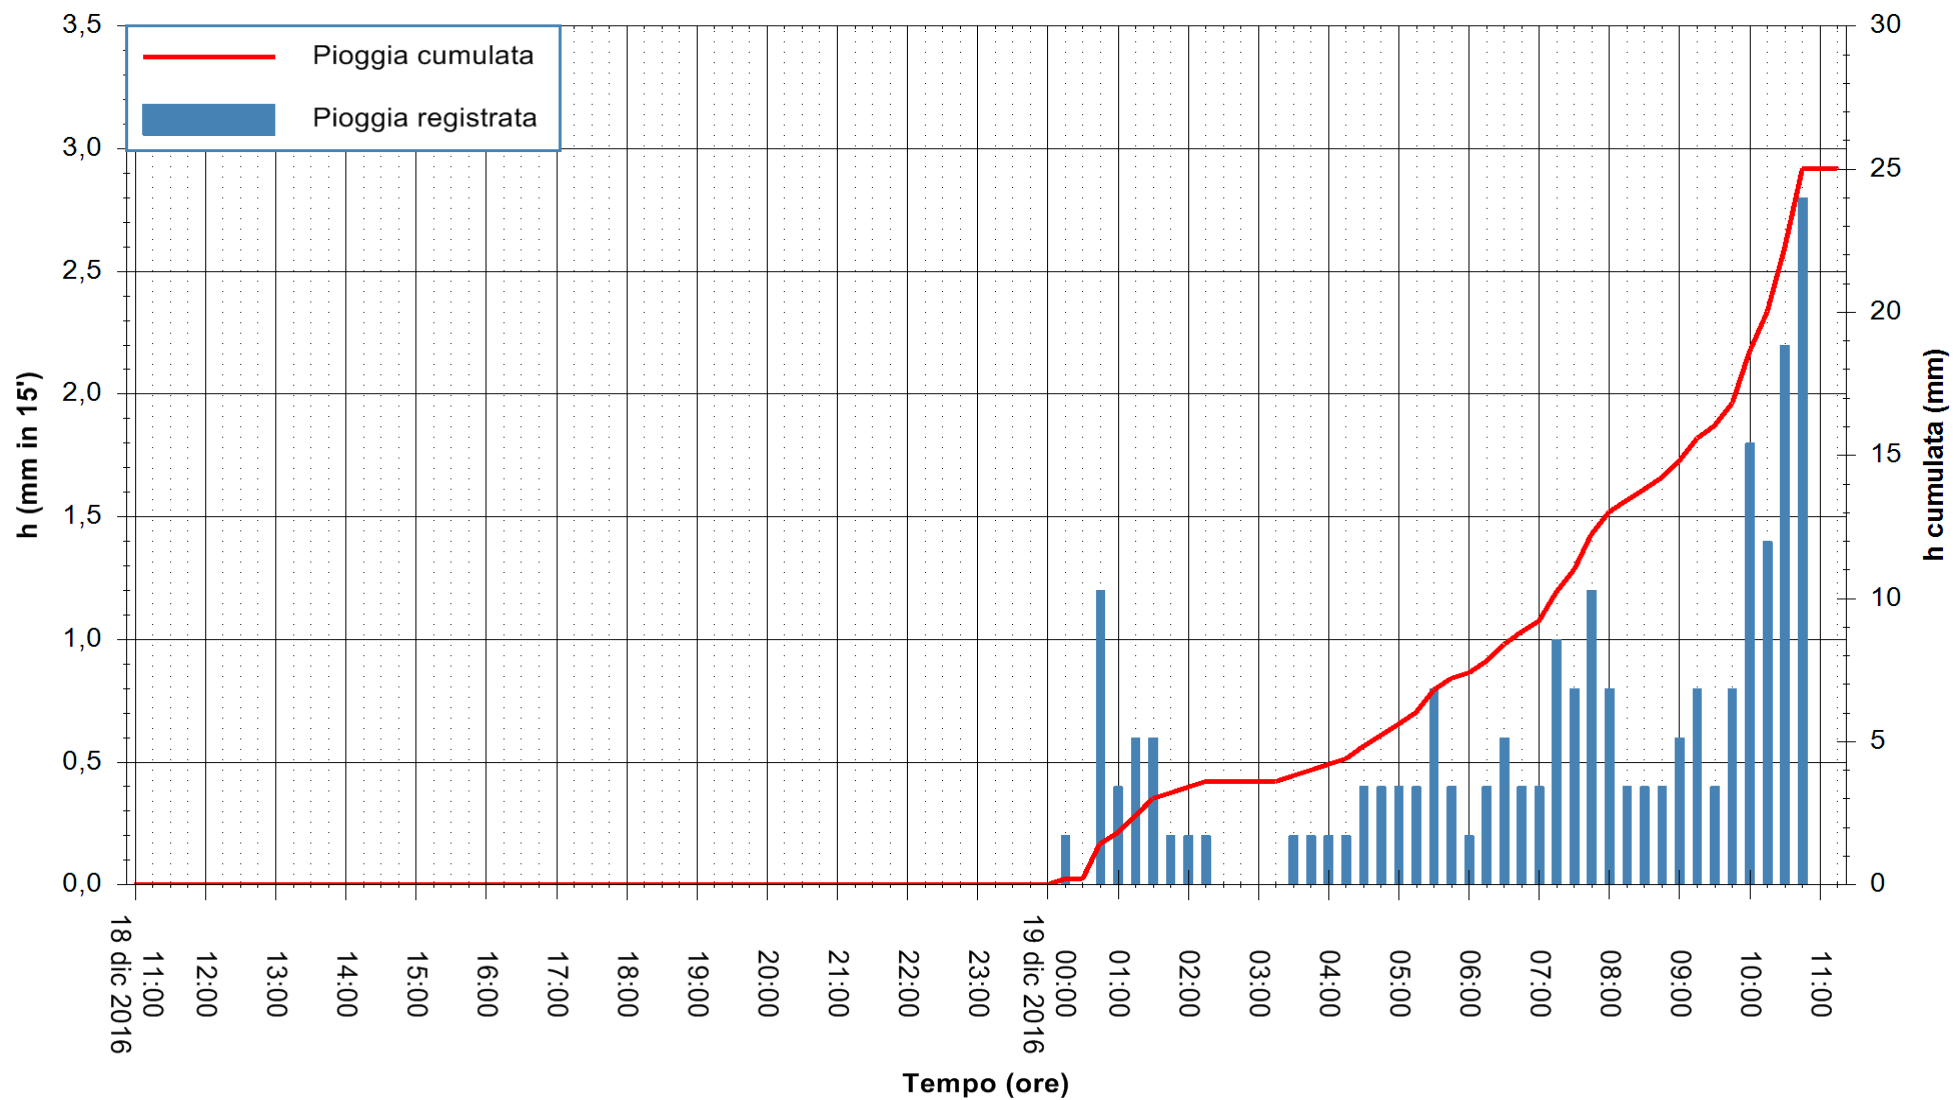

Stazione pluviometrica Pianu
Area PIANU 15
Pioggia registrata nelle ultime 24 ore
Consultazione alle ore 12:51 del 19/12/2016

ARPAS
F.to il Dirigente Responsabile
Dott. Giuseppe Bianco

REGIONE AUTÒNOMA DE SARDIGNA
REGIONE AUTONOMA DELLA SARDEGNA

Stazione pluviometrica Santa Lucia di Capoterra
 Area S.LUCIA
 Pioggia registrata nelle ultime 24 ore
 Consultazione alle ore 12:51 del 19/12/2016

ARPAS
 F.to il Dirigente Responsabile
 Dott. Giuseppe Bianco