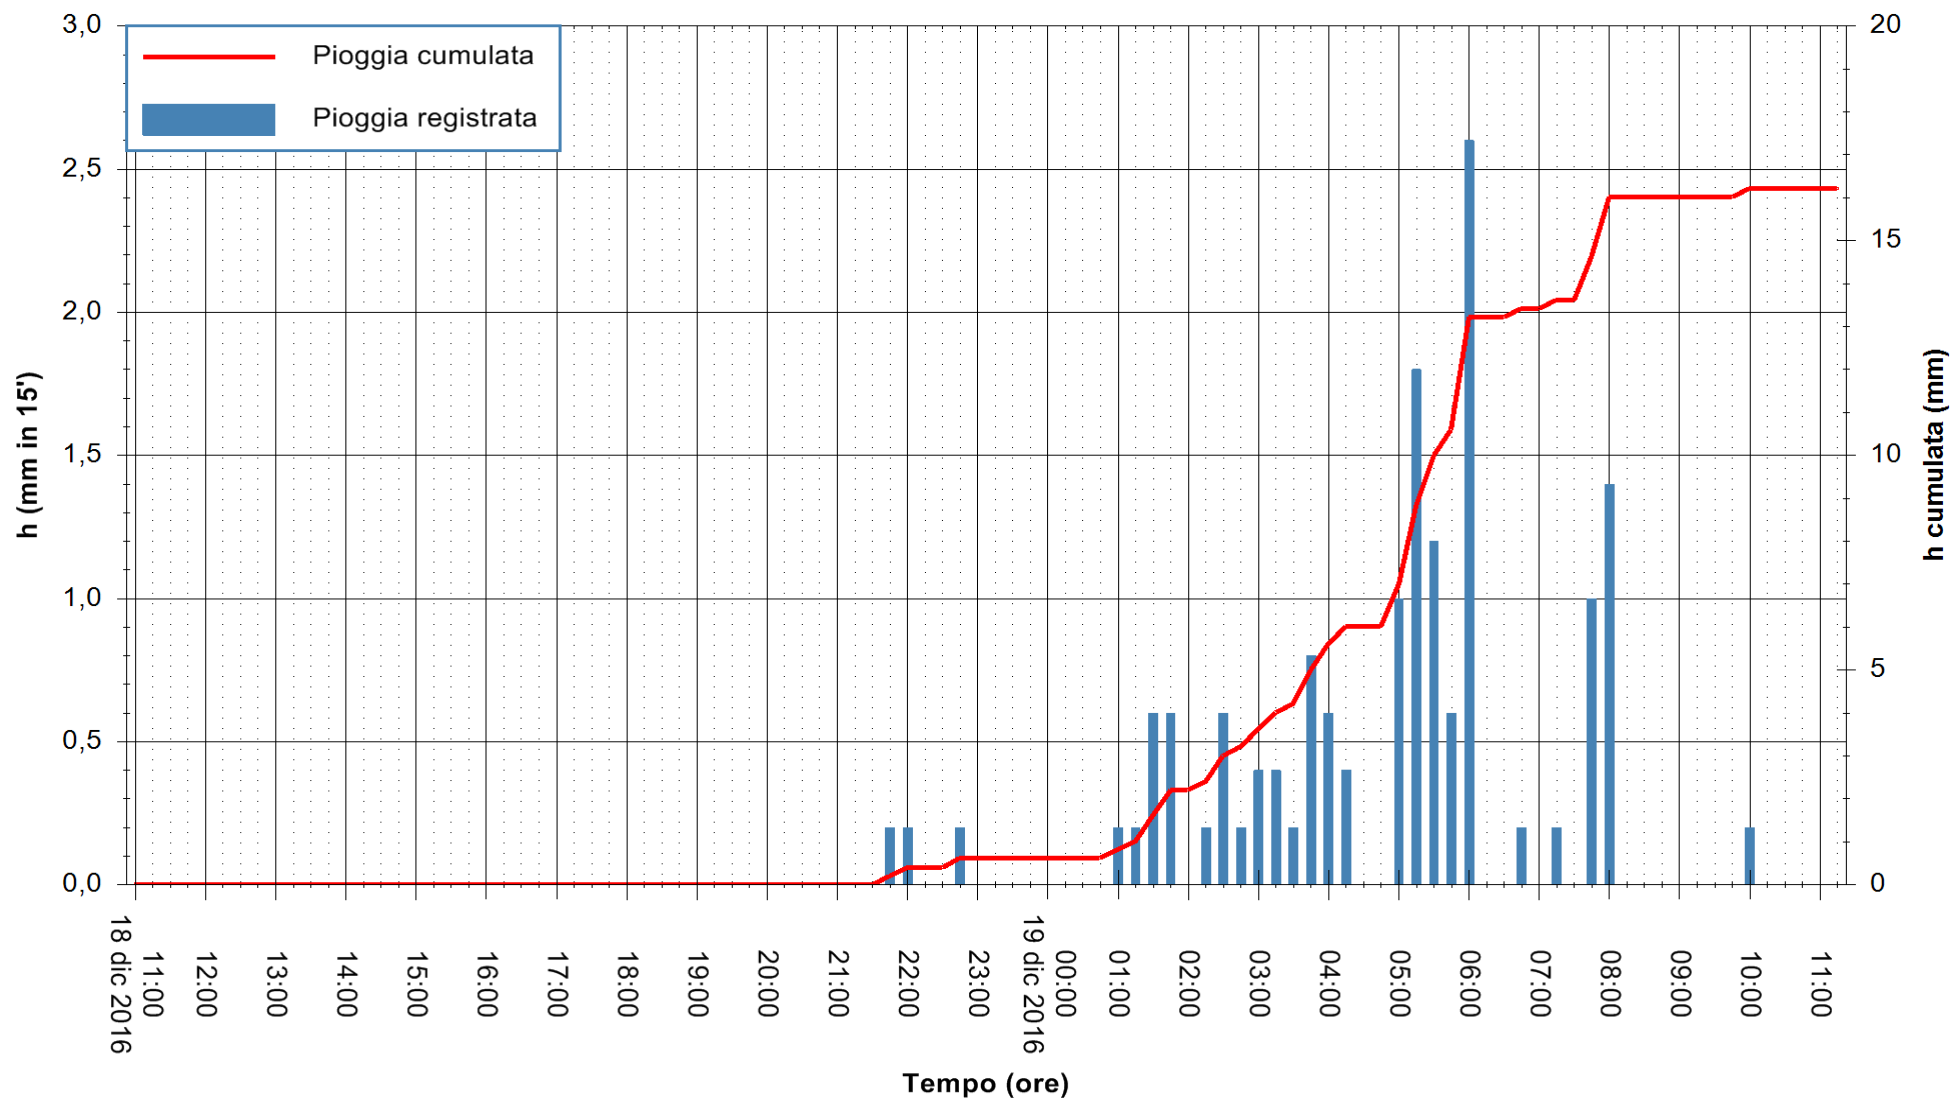

Stazione pluviometrica Pianu
Area PIANU 15
Pioggia registrata nelle ultime 24 ore
Consultazione alle ore 12:51 del 19/12/2016

ARPAS
F.to il Dirigente Responsabile
Dott. Giuseppe Bianco

REGIONE AUTÒNOMA DE SARDIGNA
REGIONE AUTONOMA DELLA SARDEGNA

Stazione pluviometrica Santa Lucia di Capoterra
 Area S.LUCIA
 Pioggia registrata nelle ultime 24 ore
 Consultazione alle ore 12:51 del 19/12/2016

ARPAS
 F.to il Dirigente Responsabile
 Dott. Giuseppe Bianco