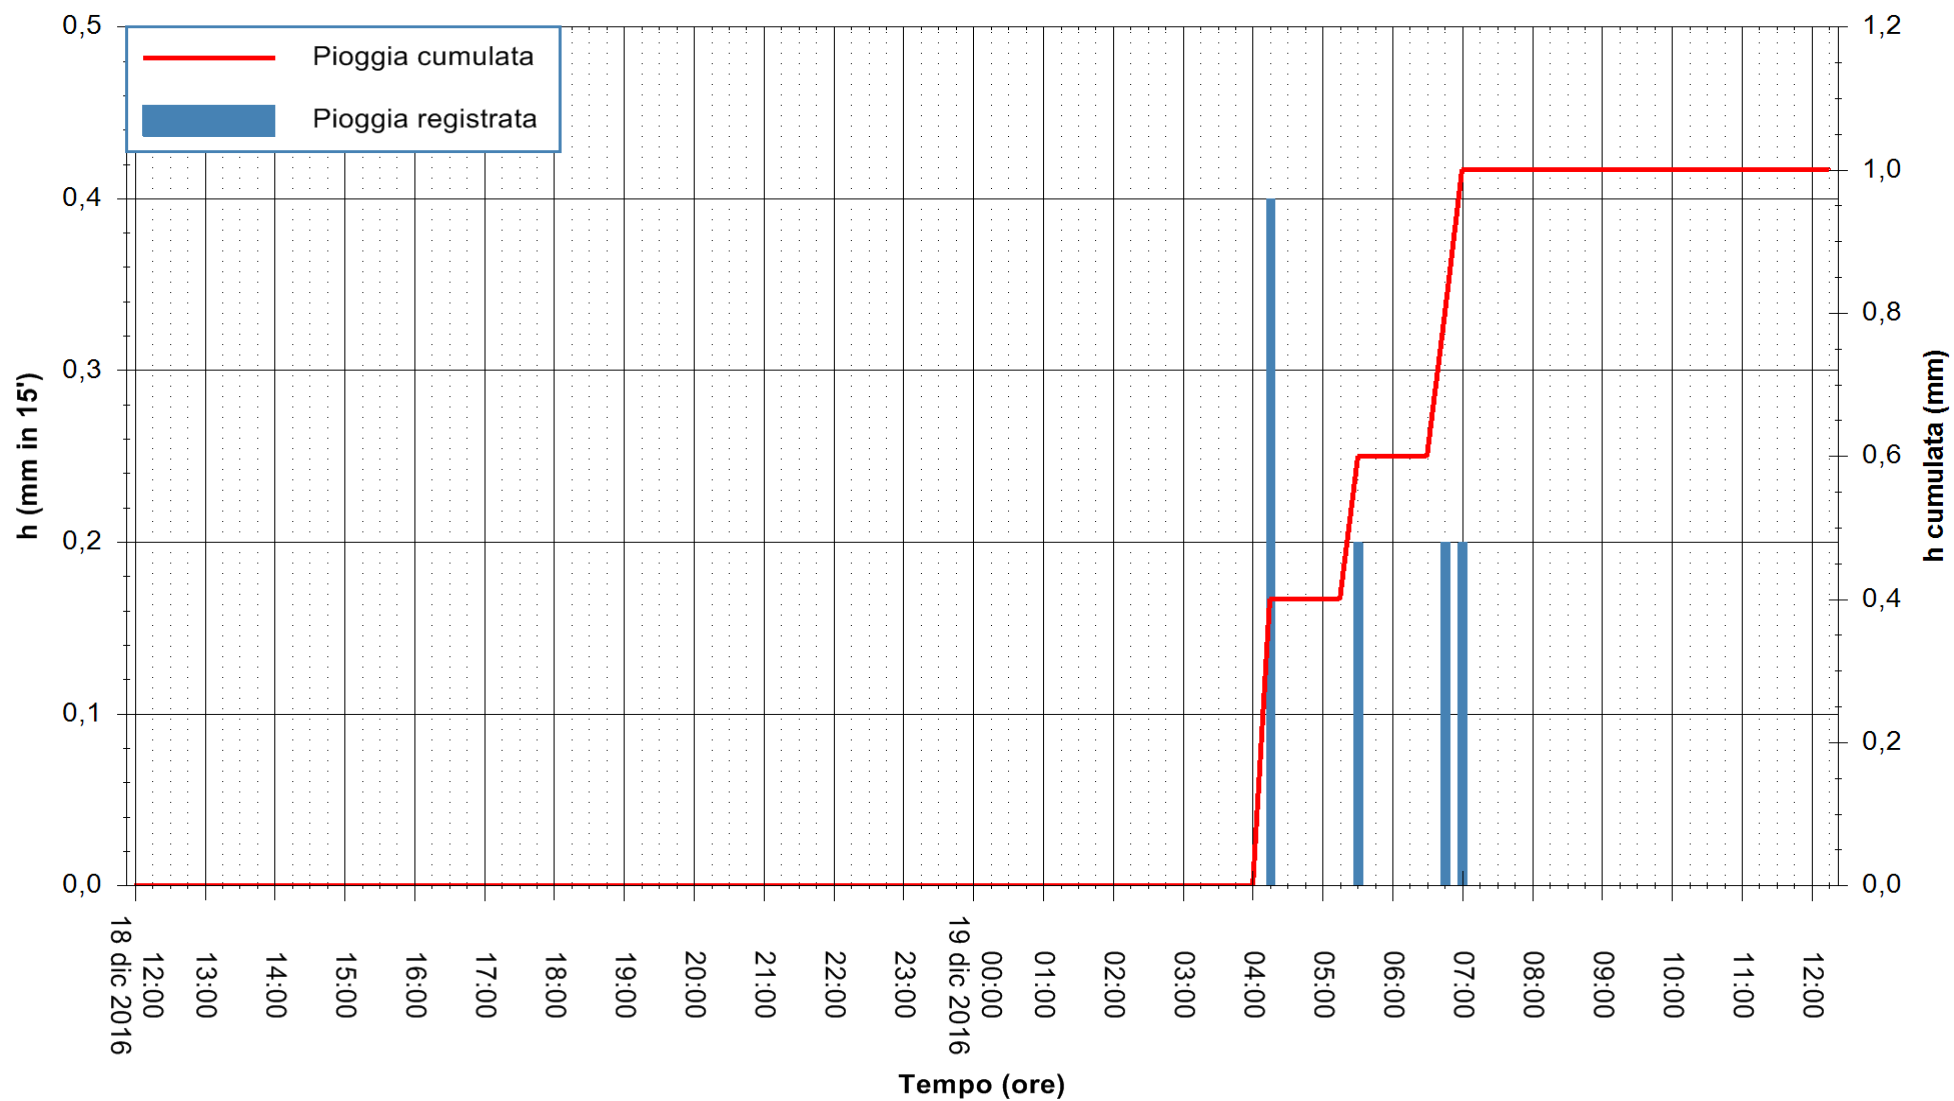

Stazione pluviometrica Pianu  
Area PIANU 15  
Pioggia registrata nelle ultime 24 ore  
Consultazione alle ore 13:51 del 19/12/2016

ARPAS  
F.to il Dirigente Responsabile  
Dott. Giuseppe Bianco

REGIONE AUTONOMA DE SARDIGNA  
REGIONE AUTONOMA DELLA SARDEGNA

Stazione pluviometrica Santa Lucia di Capoterra  
 Area S.LUCIA  
 Pioggia registrata nelle ultime 24 ore  
 Consultazione alle ore 13:51 del 19/12/2016

ARPAS  
 F.to il Dirigente Responsabile  
 Dott. Giuseppe Bianco