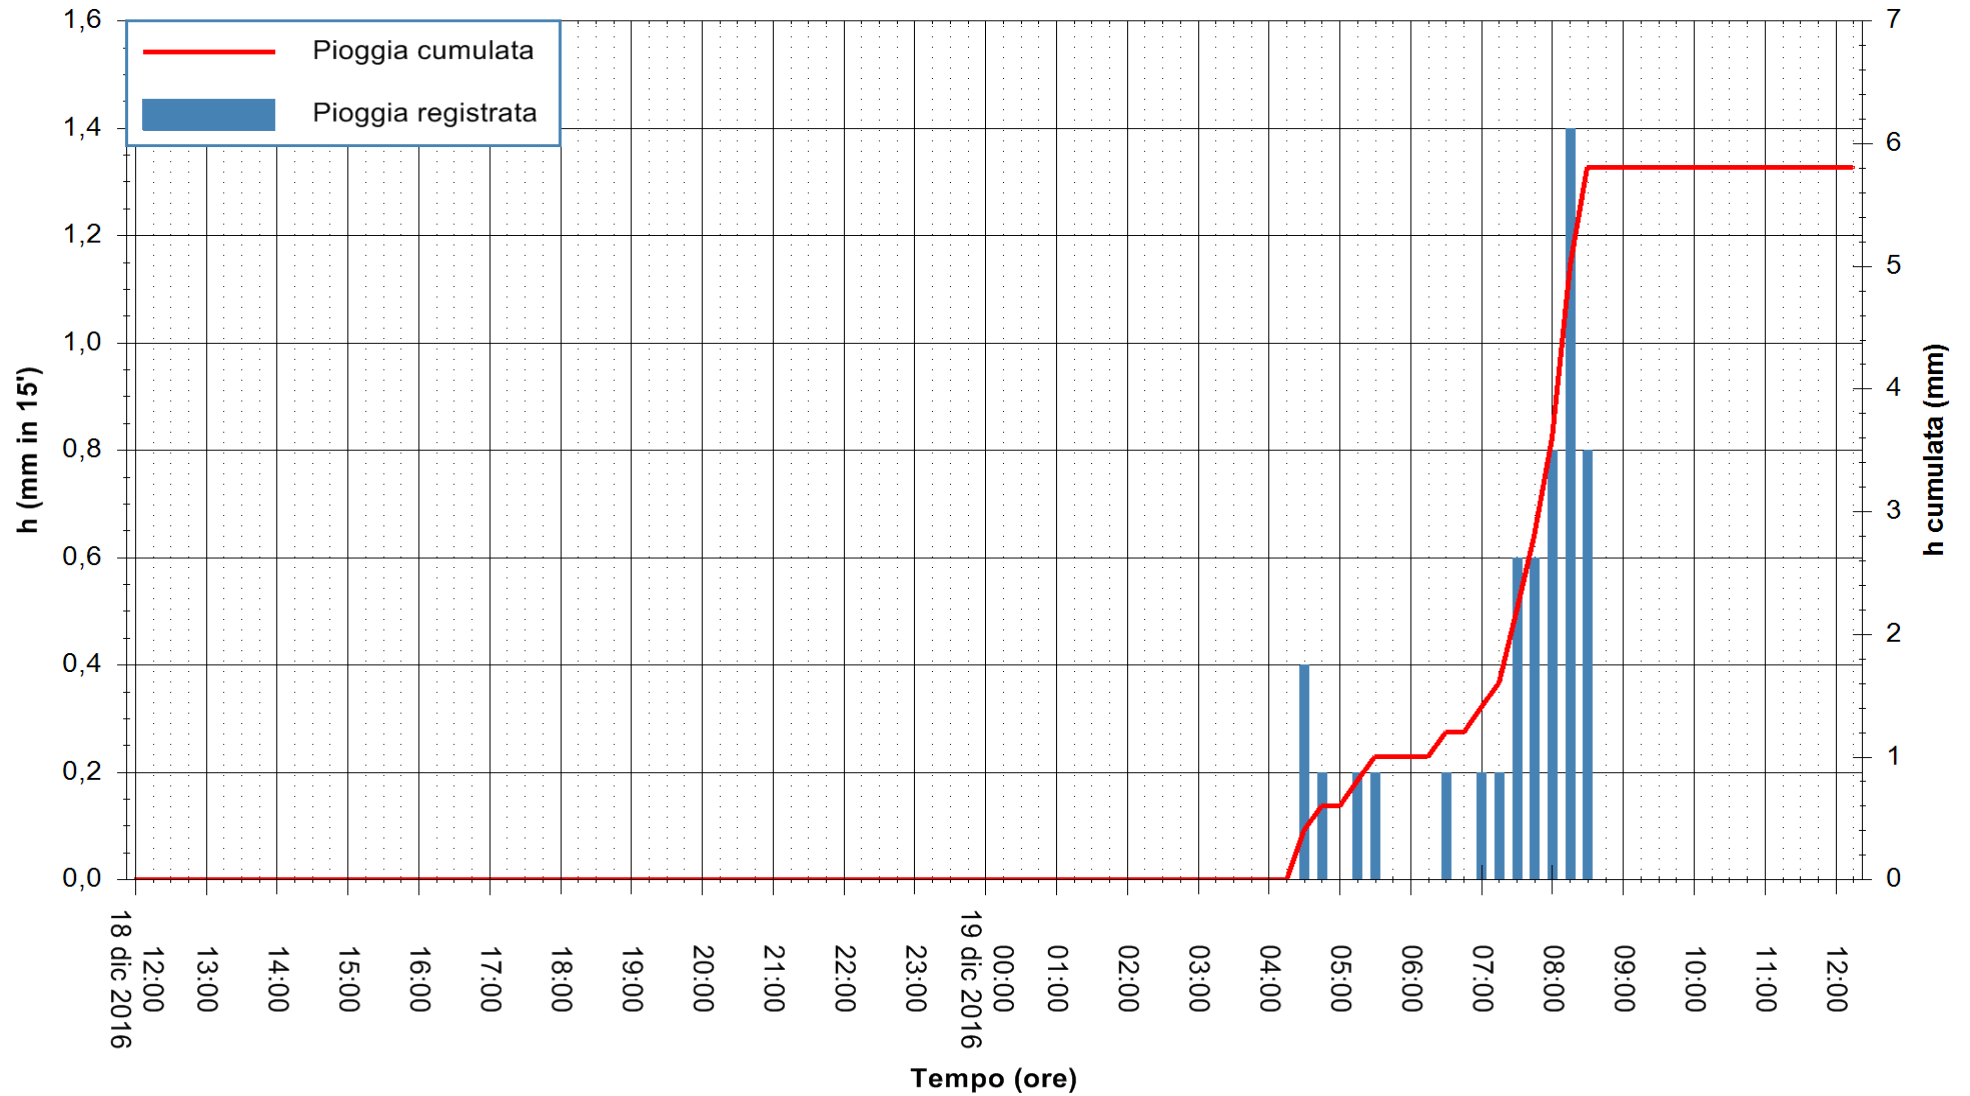

Stazione pluviometrica Pianu  
Area PIANU 15  
Pioggia registrata nelle ultime 24 ore  
Consultazione alle ore 13:51 del 19/12/2016

ARPAS  
F.to il Dirigente Responsabile  
Dott. Giuseppe Bianco

REGIONE AUTONOMA DE SARDIGNA  
REGIONE AUTONOMA DELLA SARDEGNA

Stazione pluviometrica Santa Lucia di Capoterra  
 Area S.LUCIA  
 Pioggia registrata nelle ultime 24 ore  
 Consultazione alle ore 13:51 del 19/12/2016

ARPAS  
 F.to il Dirigente Responsabile  
 Dott. Giuseppe Bianco