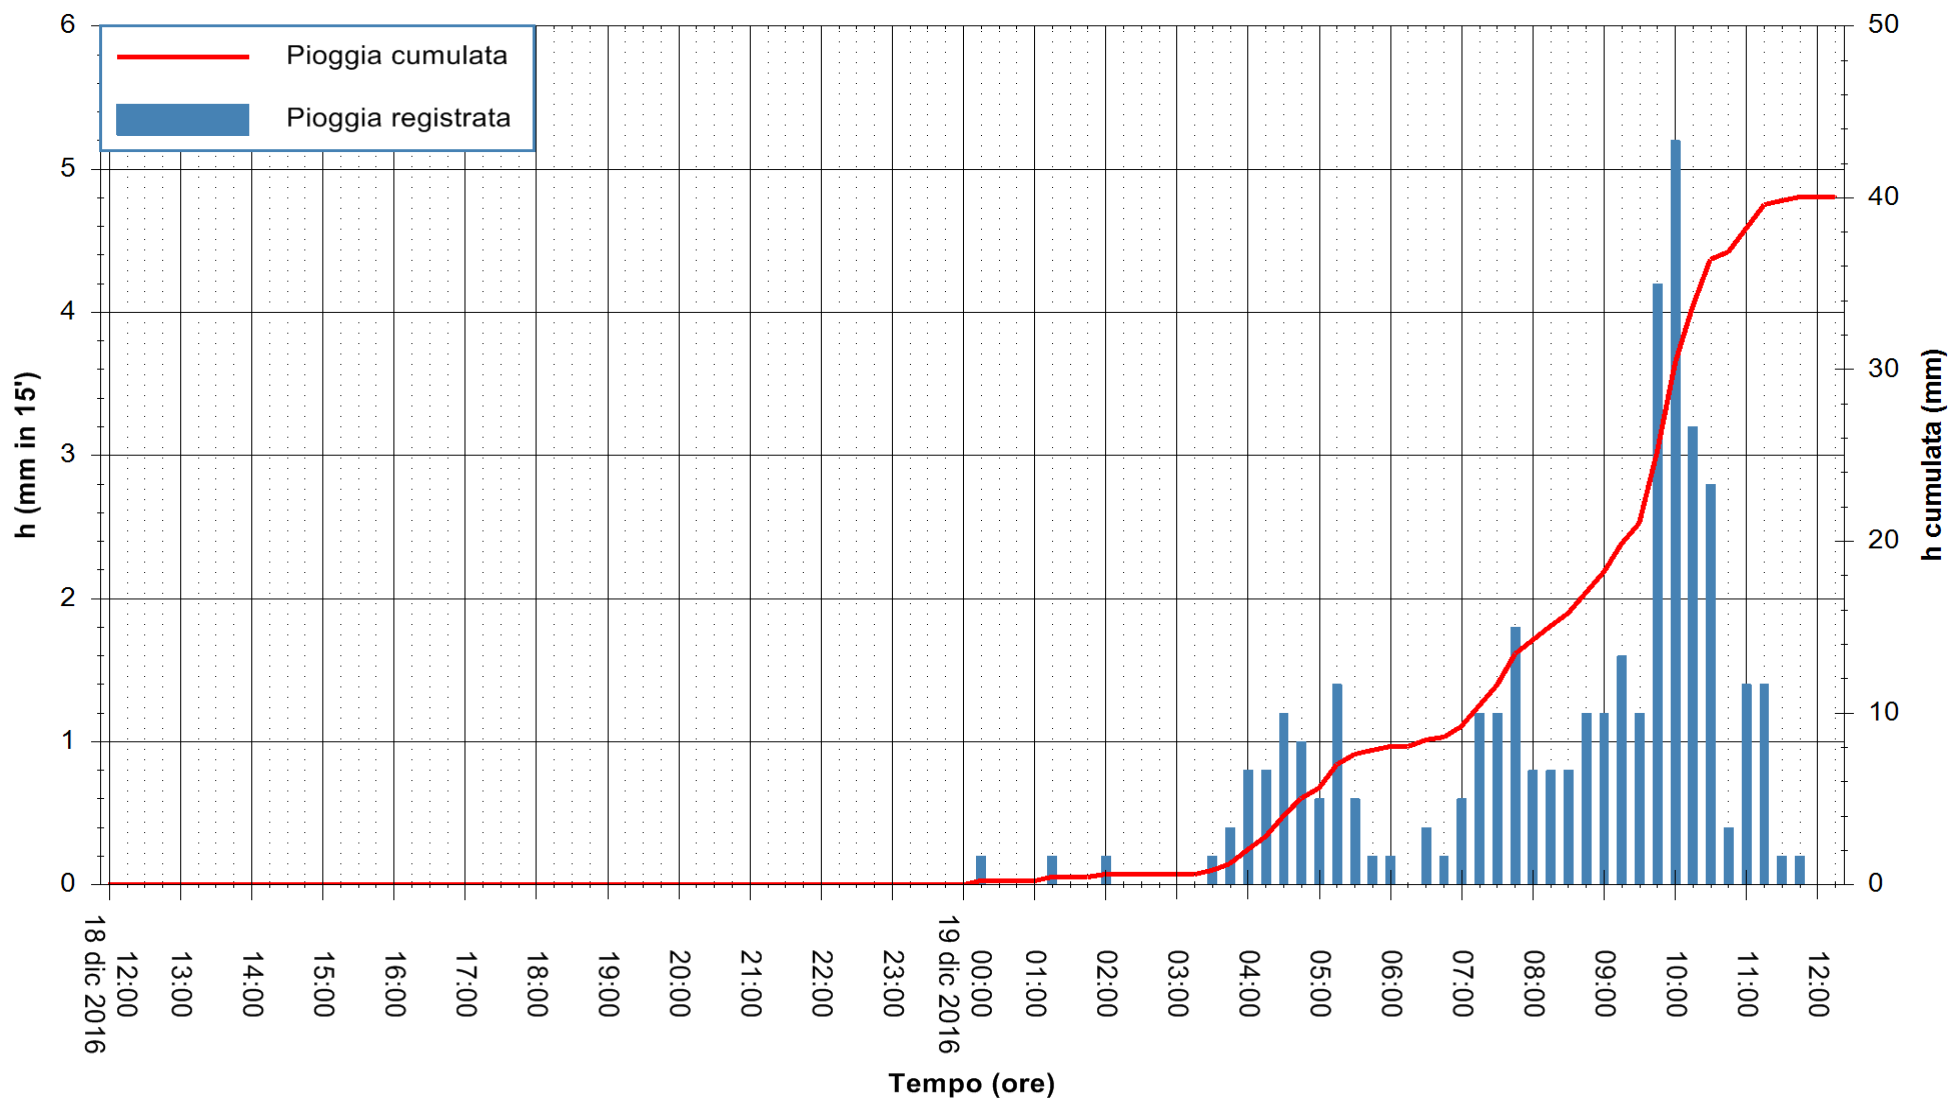

Stazione pluviometrica Pianu  
Area PIANU 15  
Pioggia registrata nelle ultime 24 ore  
Consultazione alle ore 13:51 del 19/12/2016

ARPAS  
F.to il Dirigente Responsabile  
Dott. Giuseppe Bianco

REGIONE AUTONOMA DE SARDIGNA  
REGIONE AUTONOMA DELLA SARDEGNA

Stazione pluviometrica Santa Lucia di Capoterra  
 Area S.LUCIA  
 Pioggia registrata nelle ultime 24 ore  
 Consultazione alle ore 13:51 del 19/12/2016

ARPAS  
 F.to il Dirigente Responsabile  
 Dott. Giuseppe Bianco