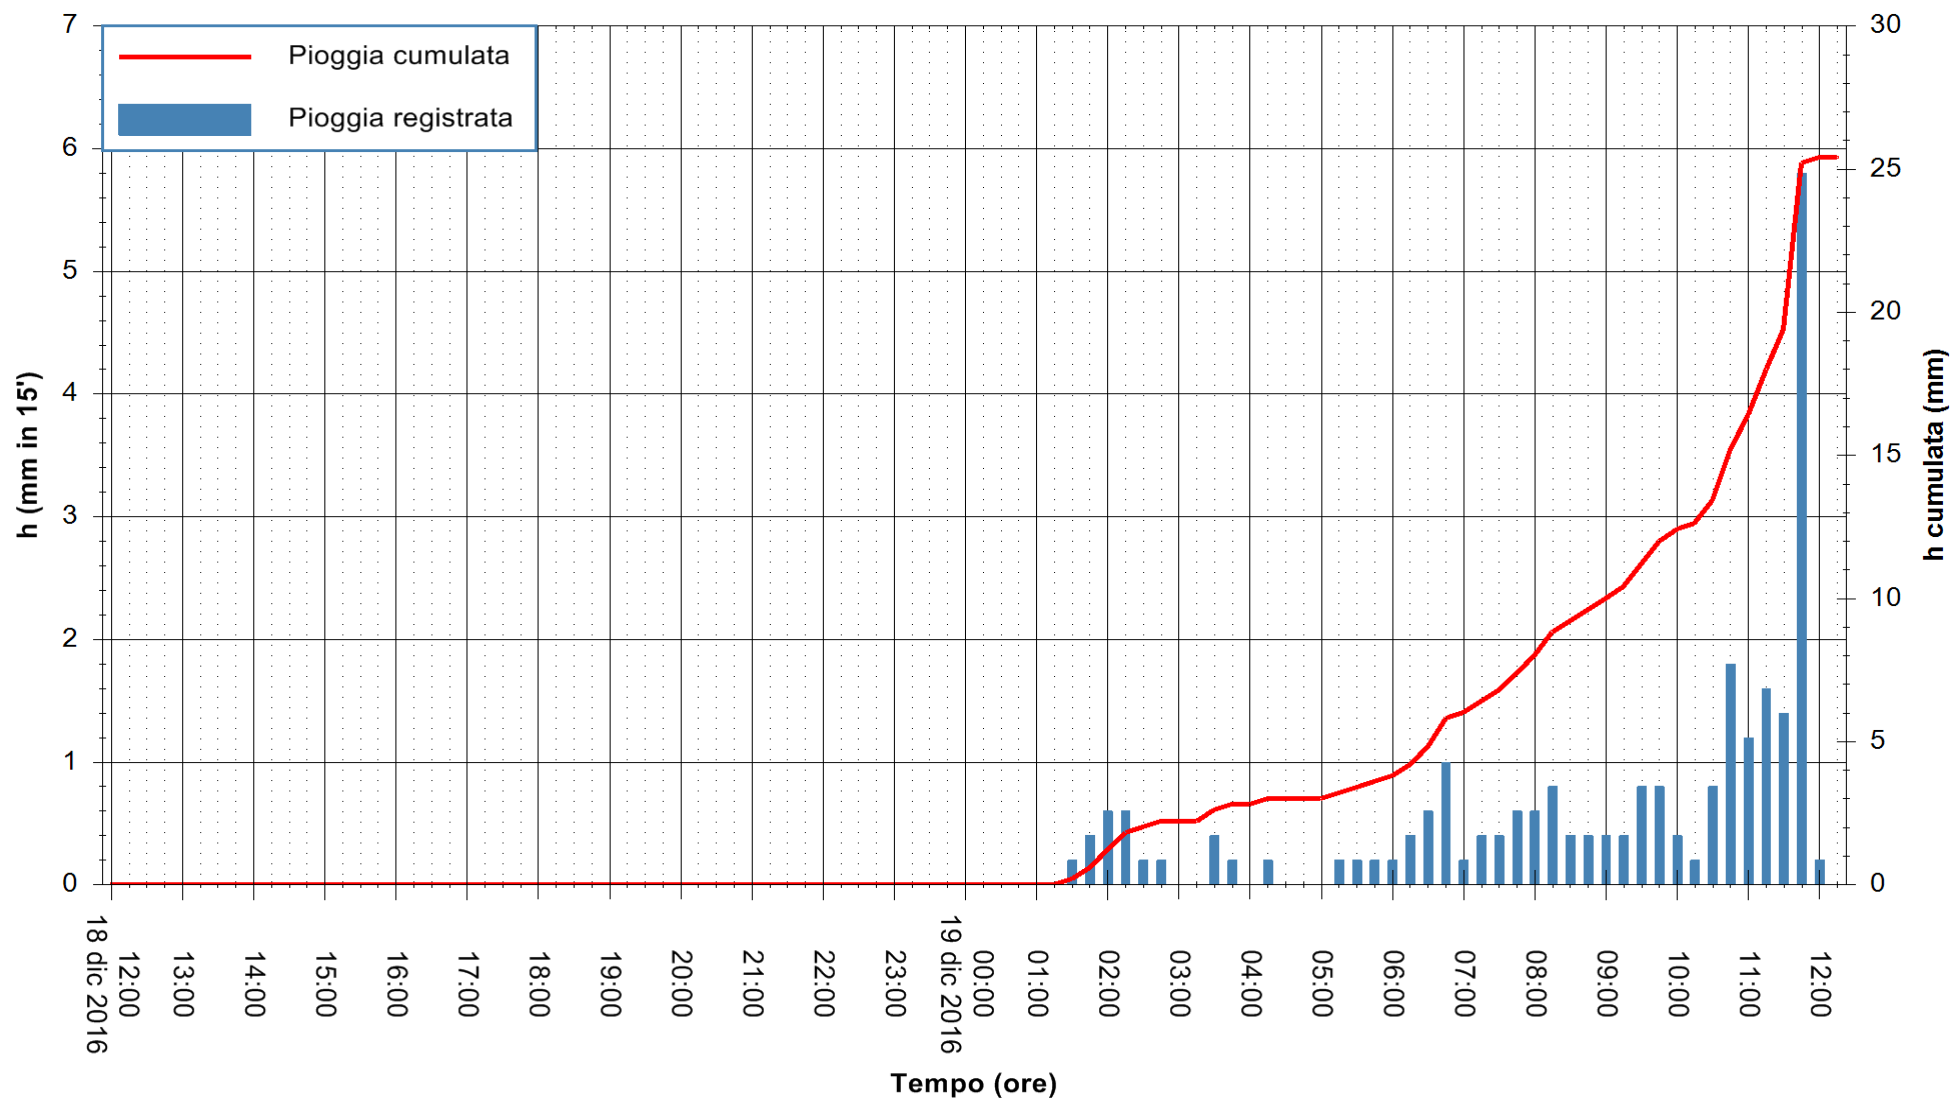

Stazione pluviometrica Pianu  
Area PIANU 15  
Pioggia registrata nelle ultime 24 ore  
Consultazione alle ore 13:51 del 19/12/2016

ARPAS  
F.to il Dirigente Responsabile  
Dott. Giuseppe Bianco

REGIONE AUTONOMA DE SARDIGNA  
REGIONE AUTONOMA DELLA SARDEGNA

Stazione pluviometrica Santa Lucia di Capoterra  
 Area S.LUCIA  
 Pioggia registrata nelle ultime 24 ore  
 Consultazione alle ore 13:51 del 19/12/2016

ARPAS  
 F.to il Dirigente Responsabile  
 Dott. Giuseppe Bianco