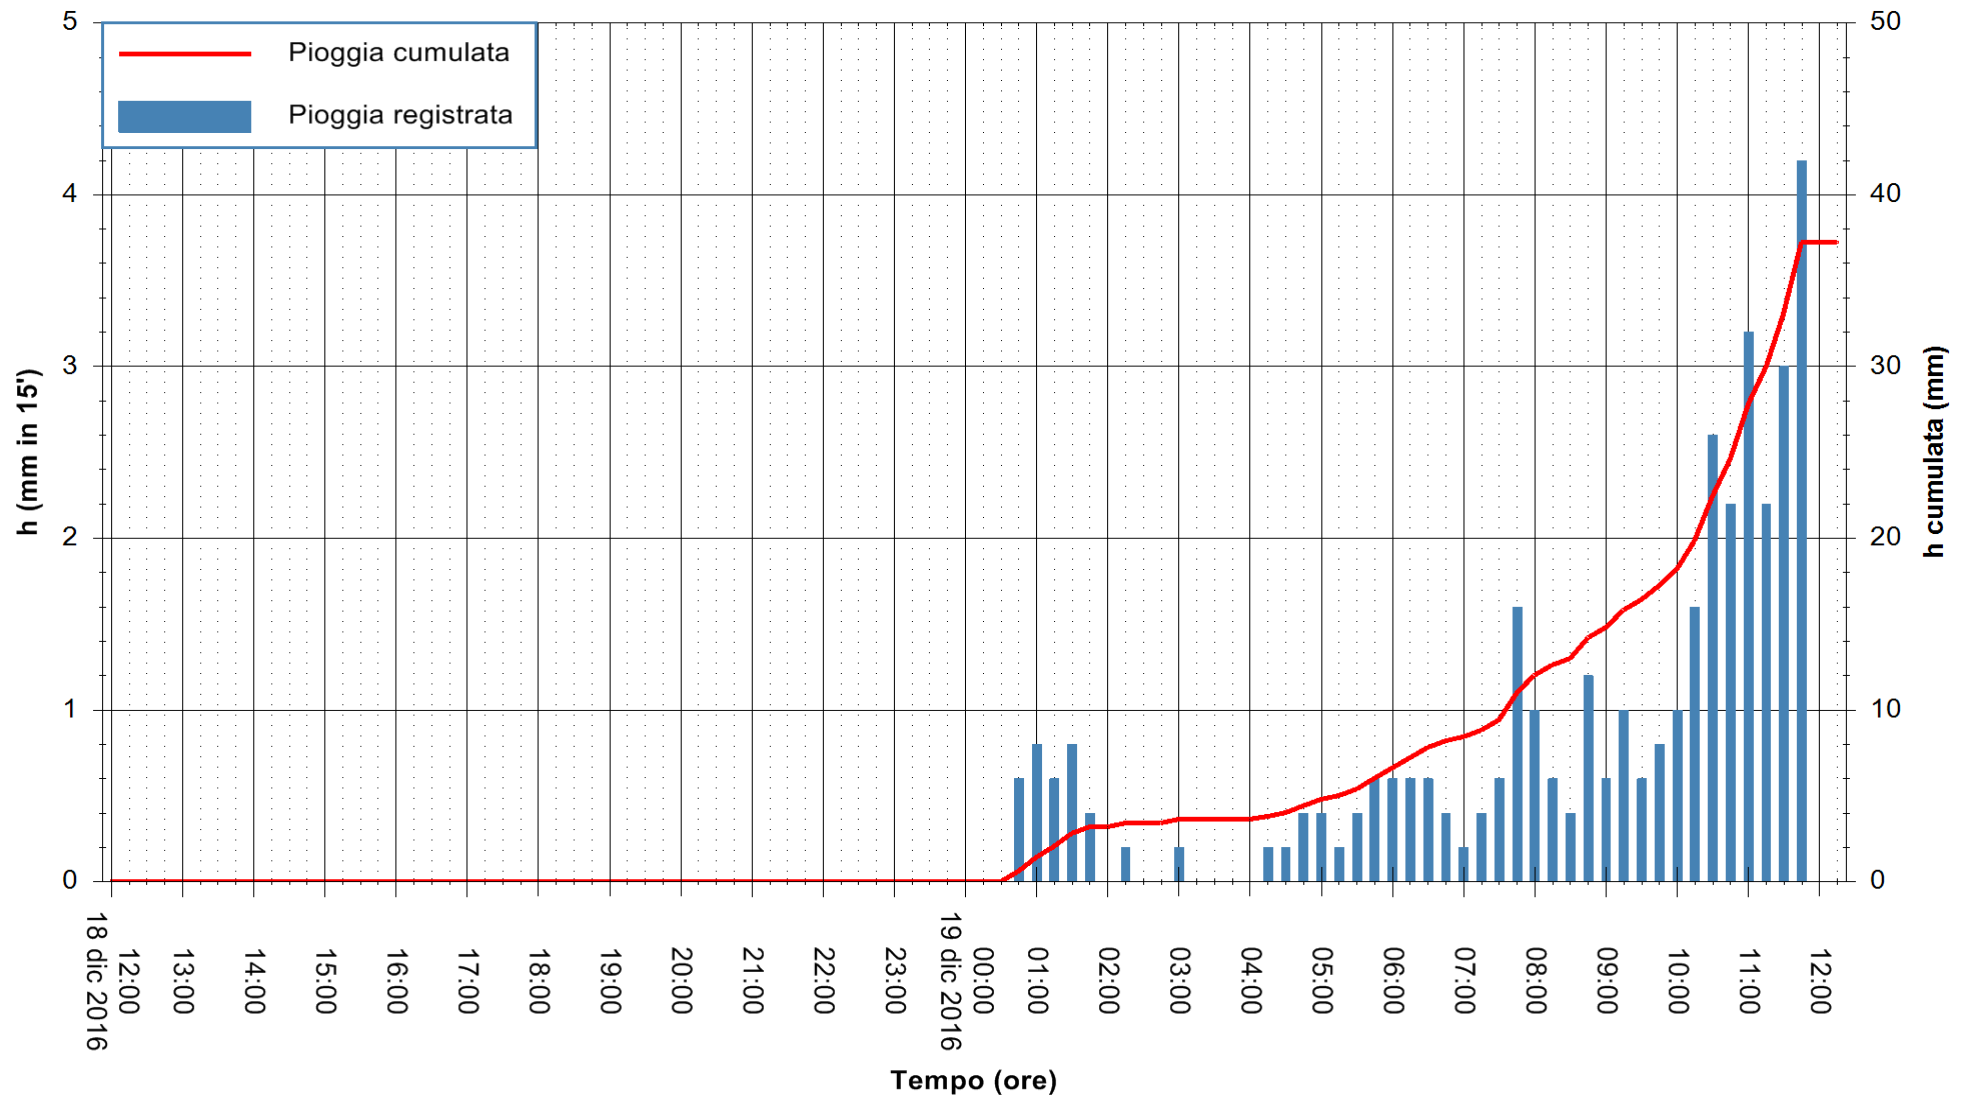

Stazione pluviometrica Pianu  
Area PIANU 15  
Pioggia registrata nelle ultime 24 ore  
Consultazione alle ore 13:51 del 19/12/2016

ARPAS  
F.to il Dirigente Responsabile  
Dott. Giuseppe Bianco

REGIONE AUTONOMA DE SARDIGNA  
REGIONE AUTONOMA DELLA SARDEGNA

Stazione pluviometrica Santa Lucia di Capoterra  
 Area S.LUCIA  
 Pioggia registrata nelle ultime 24 ore  
 Consultazione alle ore 13:51 del 19/12/2016

ARPAS  
 F.to il Dirigente Responsabile  
 Dott. Giuseppe Bianco