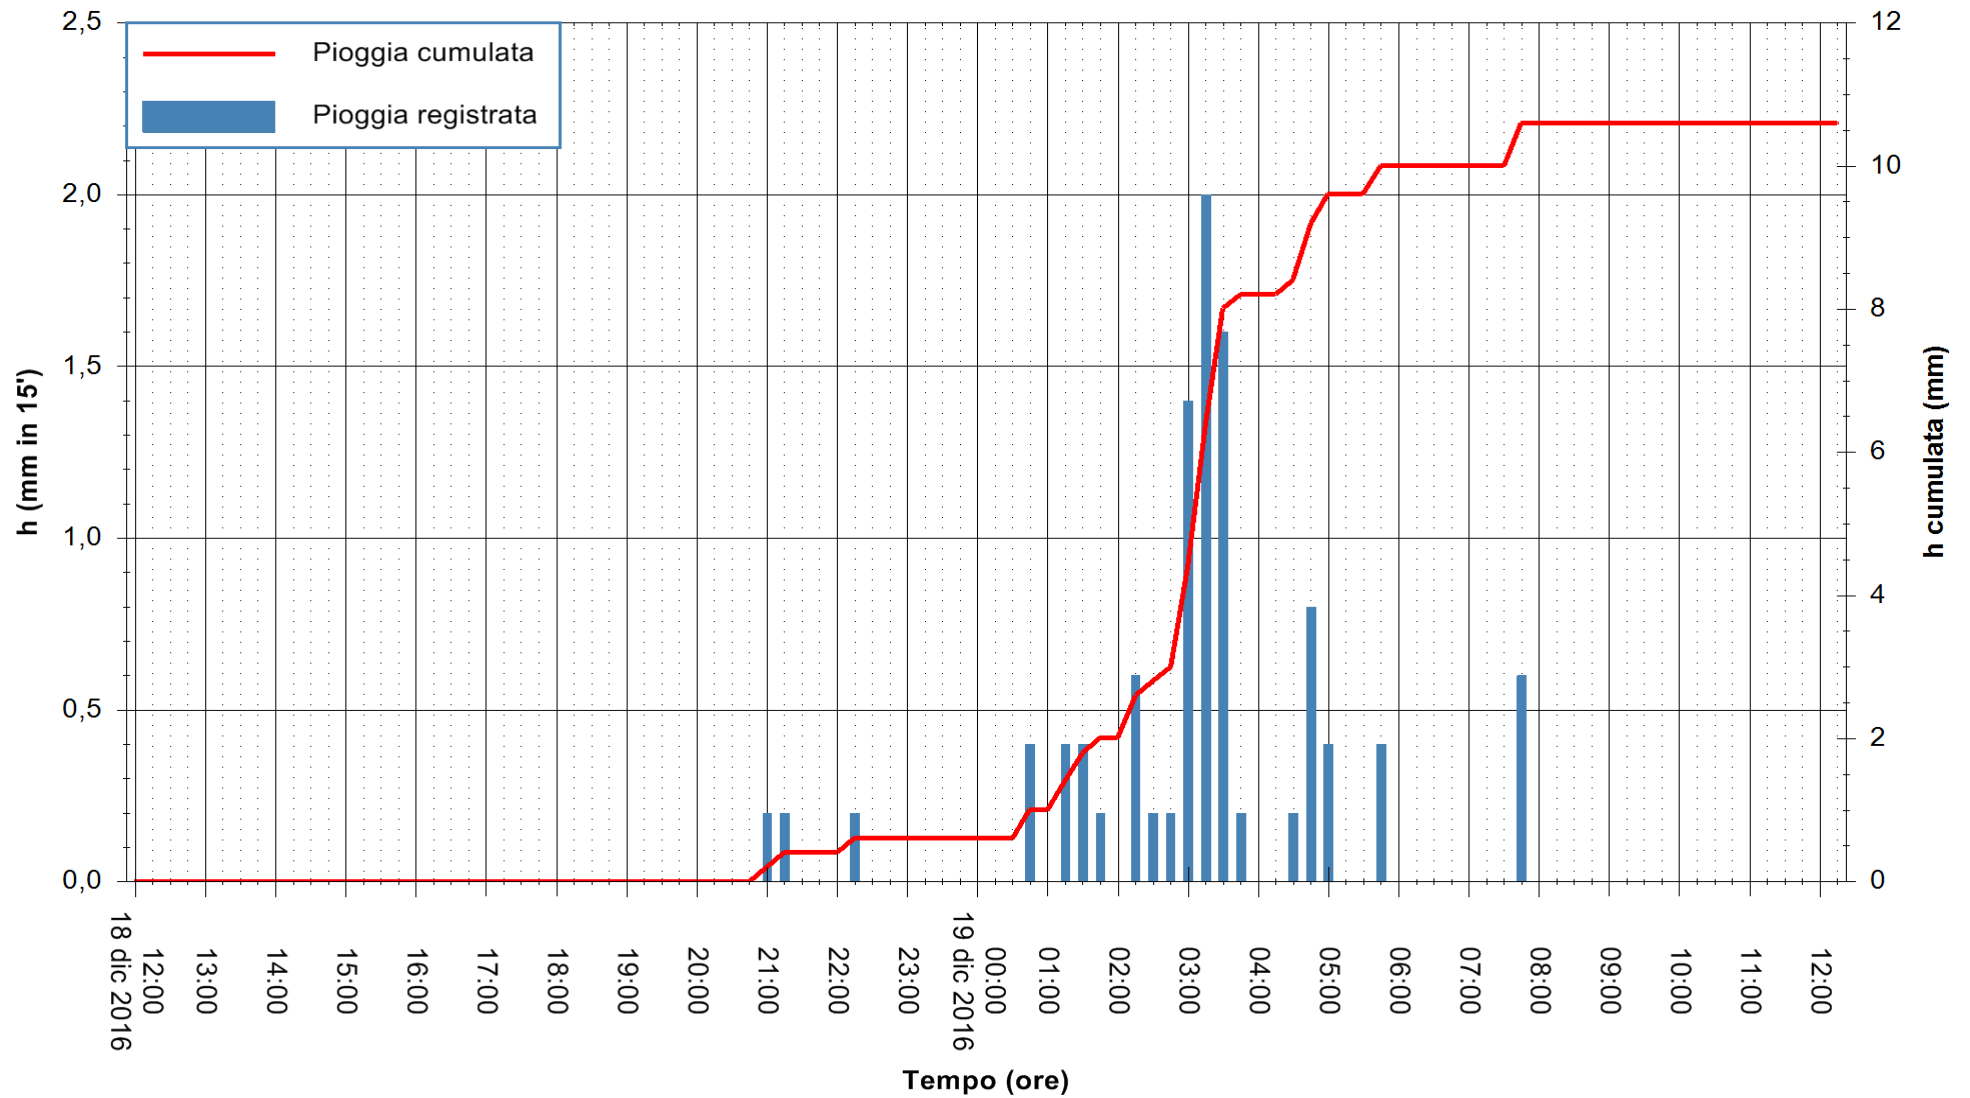

Stazione pluviometrica Pianu  
Area PIANU 15  
Pioggia registrata nelle ultime 24 ore  
Consultazione alle ore 13:51 del 19/12/2016

ARPAS  
F.to il Dirigente Responsabile  
Dott. Giuseppe Bianco

REGIONE AUTONOMA DE SARDIGNA  
REGIONE AUTONOMA DELLA SARDEGNA

Stazione pluviometrica Santa Lucia di Capoterra  
 Area S.LUCIA  
 Pioggia registrata nelle ultime 24 ore  
 Consultazione alle ore 13:51 del 19/12/2016

ARPAS  
 F.to il Dirigente Responsabile  
 Dott. Giuseppe Bianco