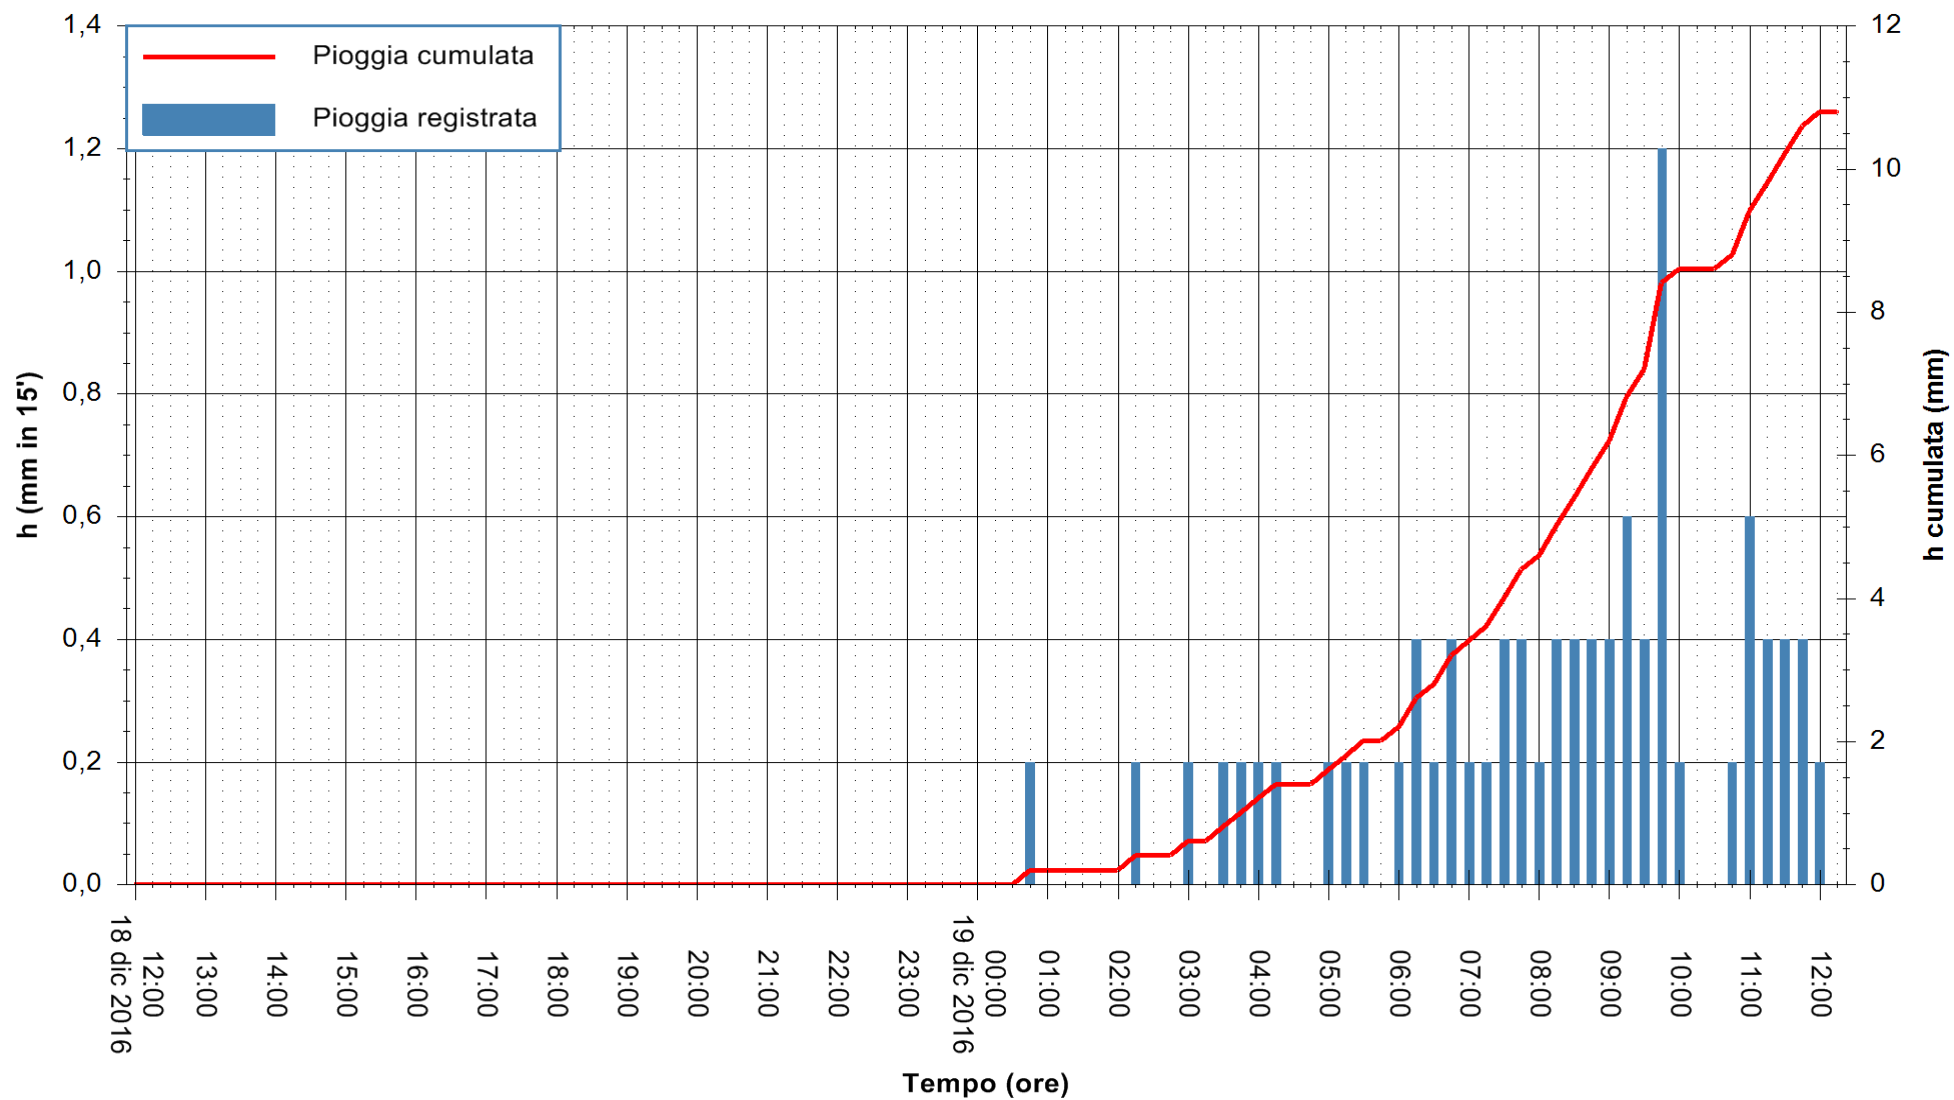

Stazione pluviometrica Pianu  
Area PIANU 15  
Pioggia registrata nelle ultime 24 ore  
Consultazione alle ore 13:51 del 19/12/2016

ARPAS  
F.to il Dirigente Responsabile  
Dott. Giuseppe Bianco

REGIONE AUTONOMA DE SARDIGNA  
REGIONE AUTONOMA DELLA SARDEGNA

Stazione pluviometrica Santa Lucia di Capoterra  
 Area S.LUCIA  
 Pioggia registrata nelle ultime 24 ore  
 Consultazione alle ore 13:51 del 19/12/2016

ARPAS  
 F.to il Dirigente Responsabile  
 Dott. Giuseppe Bianco