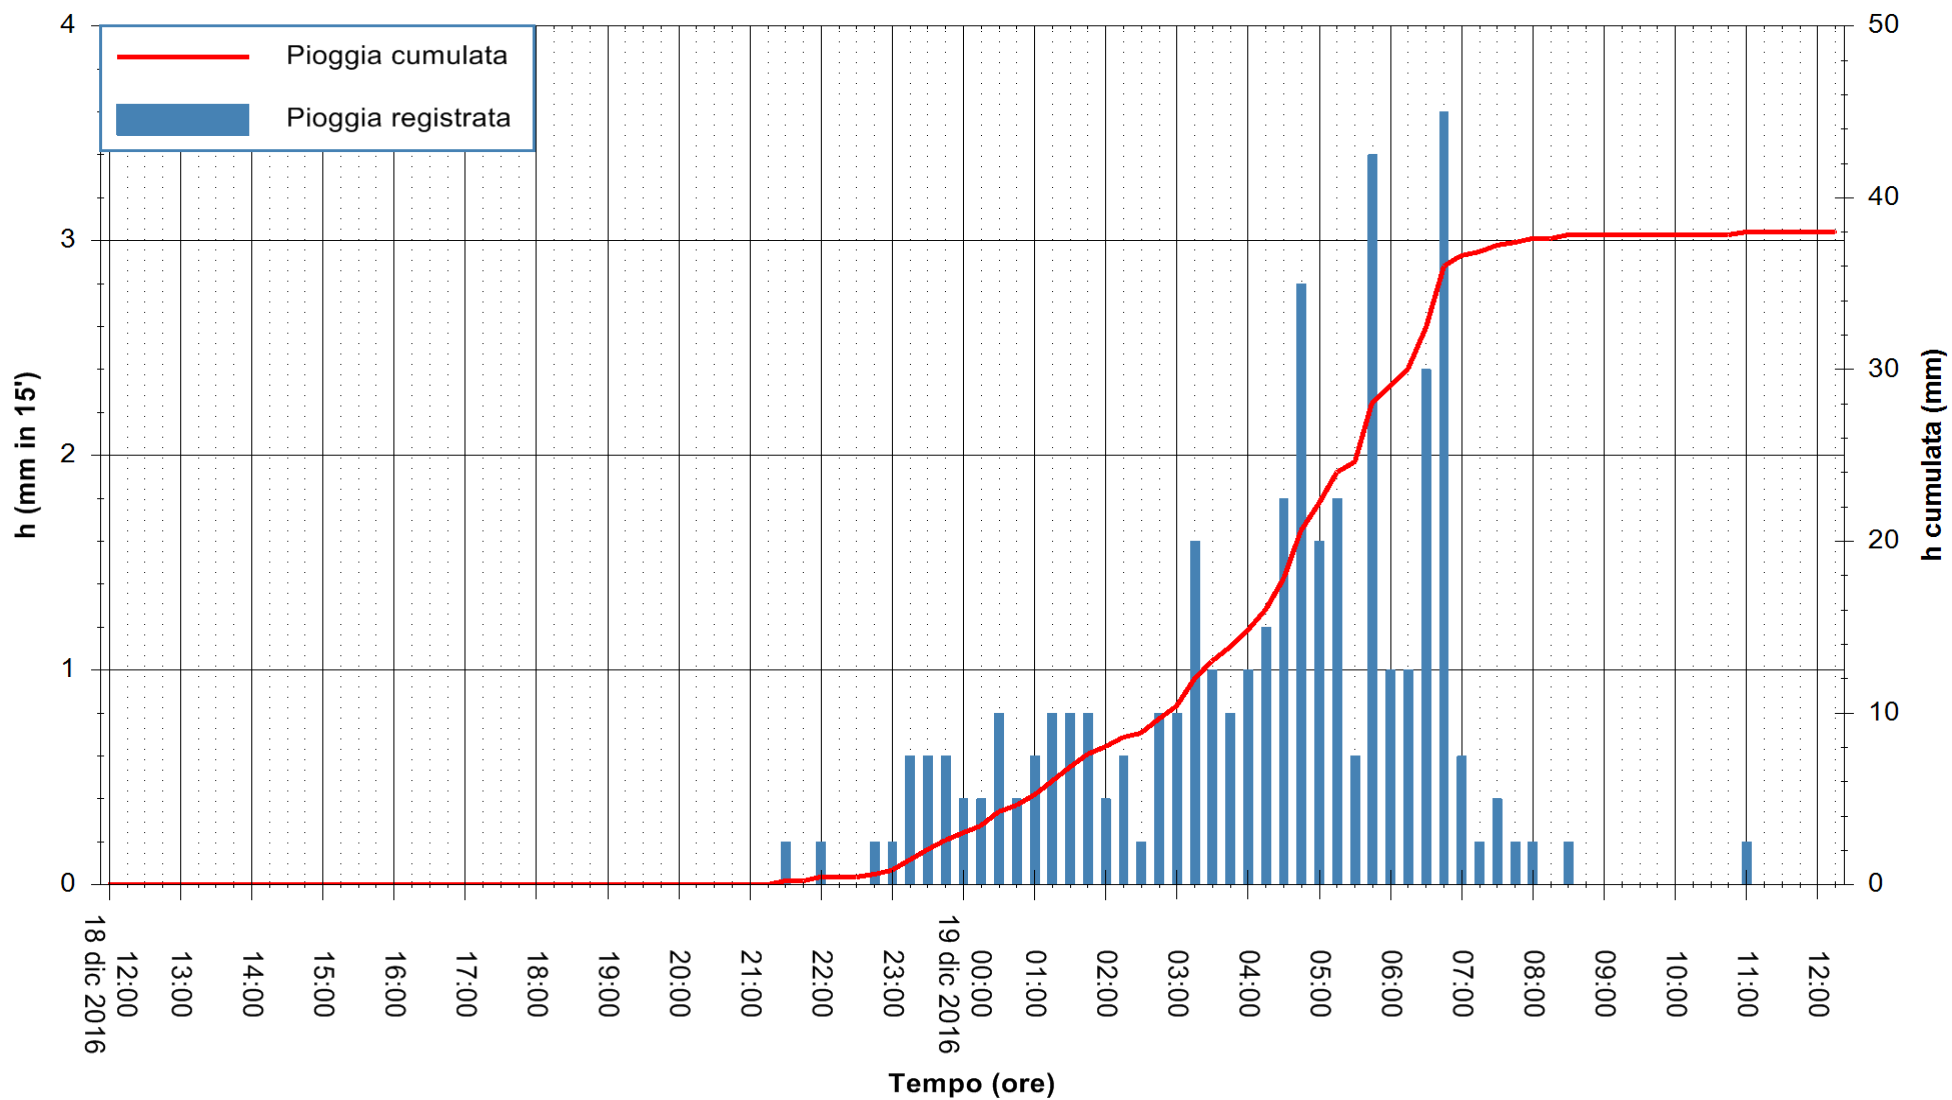

Stazione pluviometrica Pianu  
Area PIANU 15  
Pioggia registrata nelle ultime 24 ore  
Consultazione alle ore 13:51 del 19/12/2016

ARPAS  
F.to il Dirigente Responsabile  
Dott. Giuseppe Bianco

REGIONE AUTONOMA DE SARDIGNA  
REGIONE AUTONOMA DELLA SARDEGNA

Stazione pluviometrica Santa Lucia di Capoterra  
 Area S.LUCIA  
 Pioggia registrata nelle ultime 24 ore  
 Consultazione alle ore 13:51 del 19/12/2016

ARPAS  
 F.to il Dirigente Responsabile  
 Dott. Giuseppe Bianco