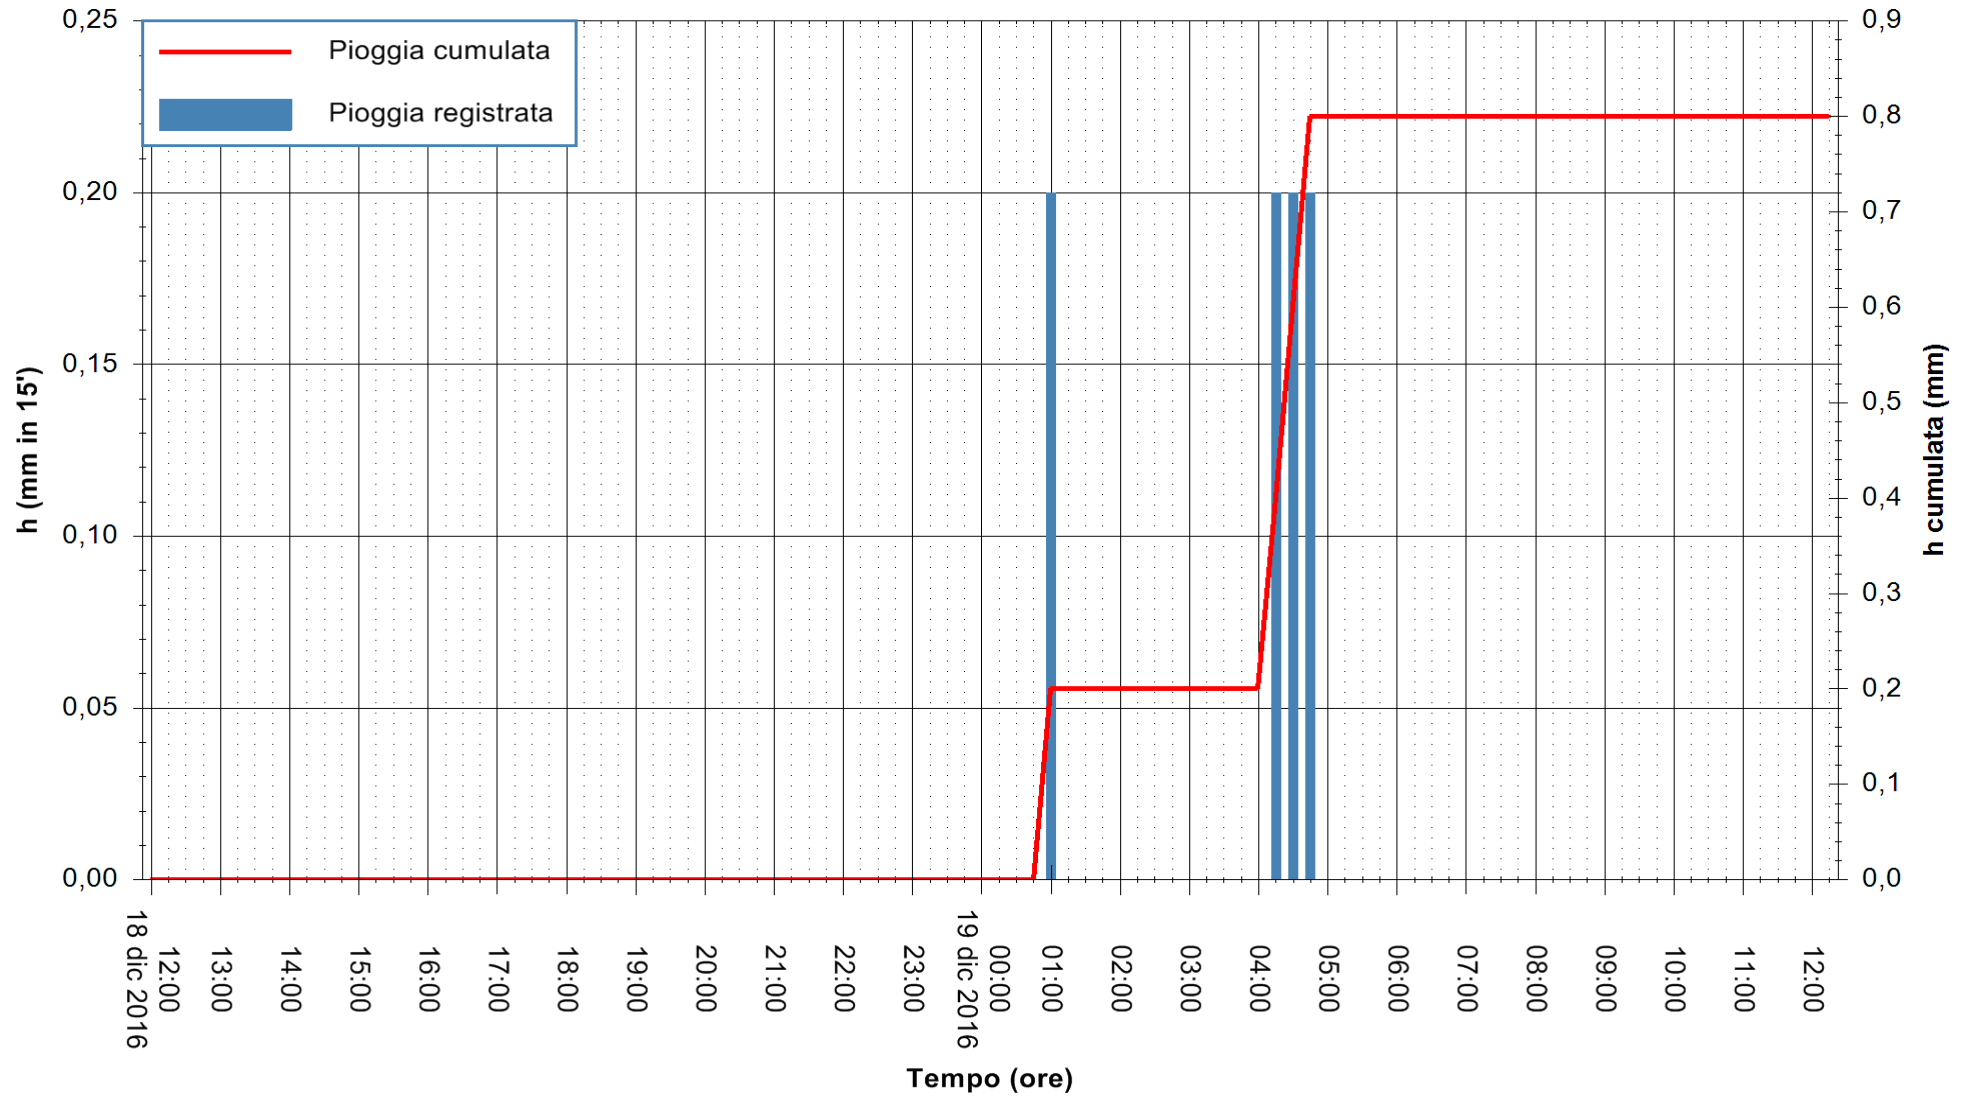

Stazione pluviometrica Pianu  
Area PIANU 15  
Pioggia registrata nelle ultime 24 ore  
Consultazione alle ore 13:51 del 19/12/2016

ARPAS  
F.to il Dirigente Responsabile  
Dott. Giuseppe Bianco

REGIONE AUTONOMA DE SARDIGNA  
REGIONE AUTONOMA DELLA SARDEGNA

Stazione pluviometrica Santa Lucia di Capoterra  
 Area S.LUCIA  
 Pioggia registrata nelle ultime 24 ore  
 Consultazione alle ore 13:51 del 19/12/2016

ARPAS  
 F.to il Dirigente Responsabile  
 Dott. Giuseppe Bianco