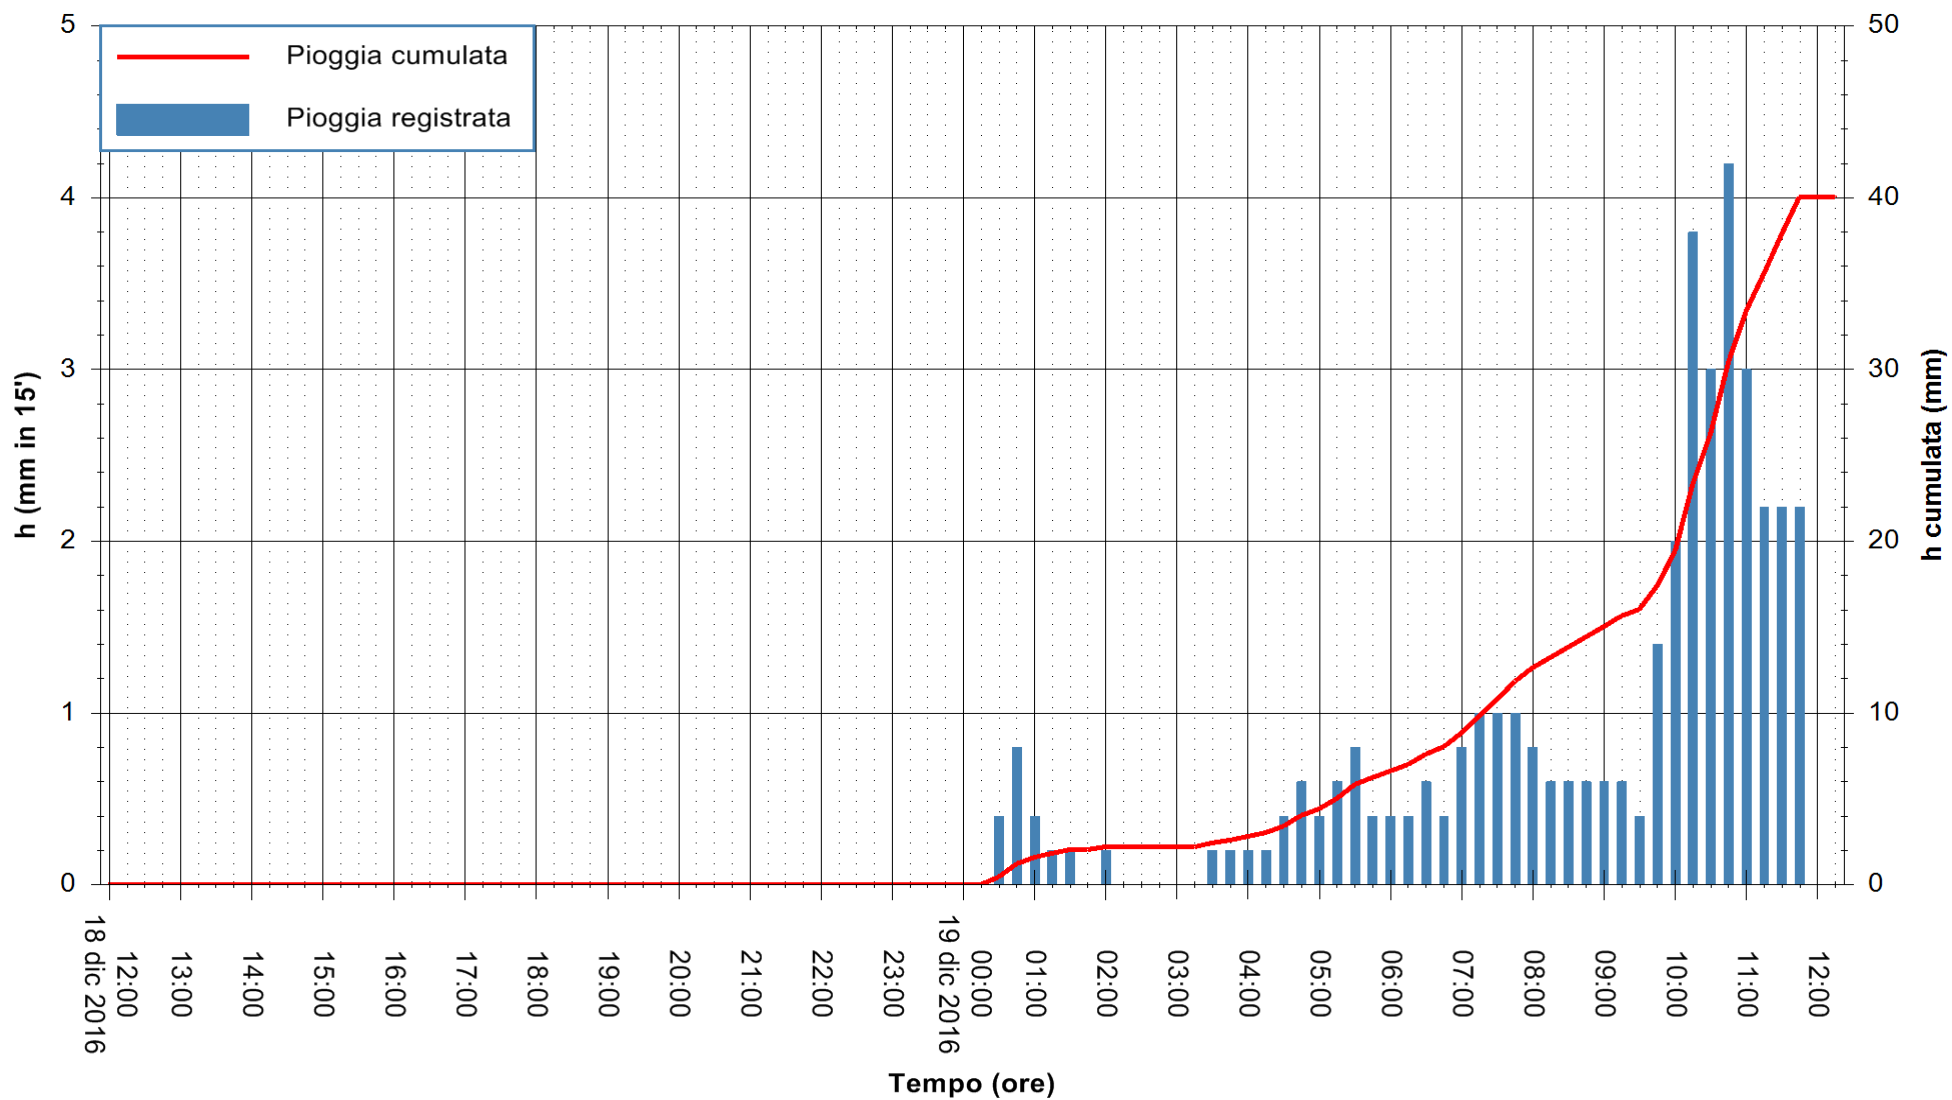

Stazione pluviometrica Pianu  
Area PIANU 15  
Pioggia registrata nelle ultime 24 ore  
Consultazione alle ore 13:51 del 19/12/2016

ARPAS  
F.to il Dirigente Responsabile  
Dott. Giuseppe Bianco

REGIONE AUTONOMA DE SARDIGNA  
REGIONE AUTONOMA DELLA SARDEGNA

Stazione pluviometrica Santa Lucia di Capoterra  
 Area S.LUCIA  
 Pioggia registrata nelle ultime 24 ore  
 Consultazione alle ore 13:51 del 19/12/2016

ARPAS  
 F.to il Dirigente Responsabile  
 Dott. Giuseppe Bianco