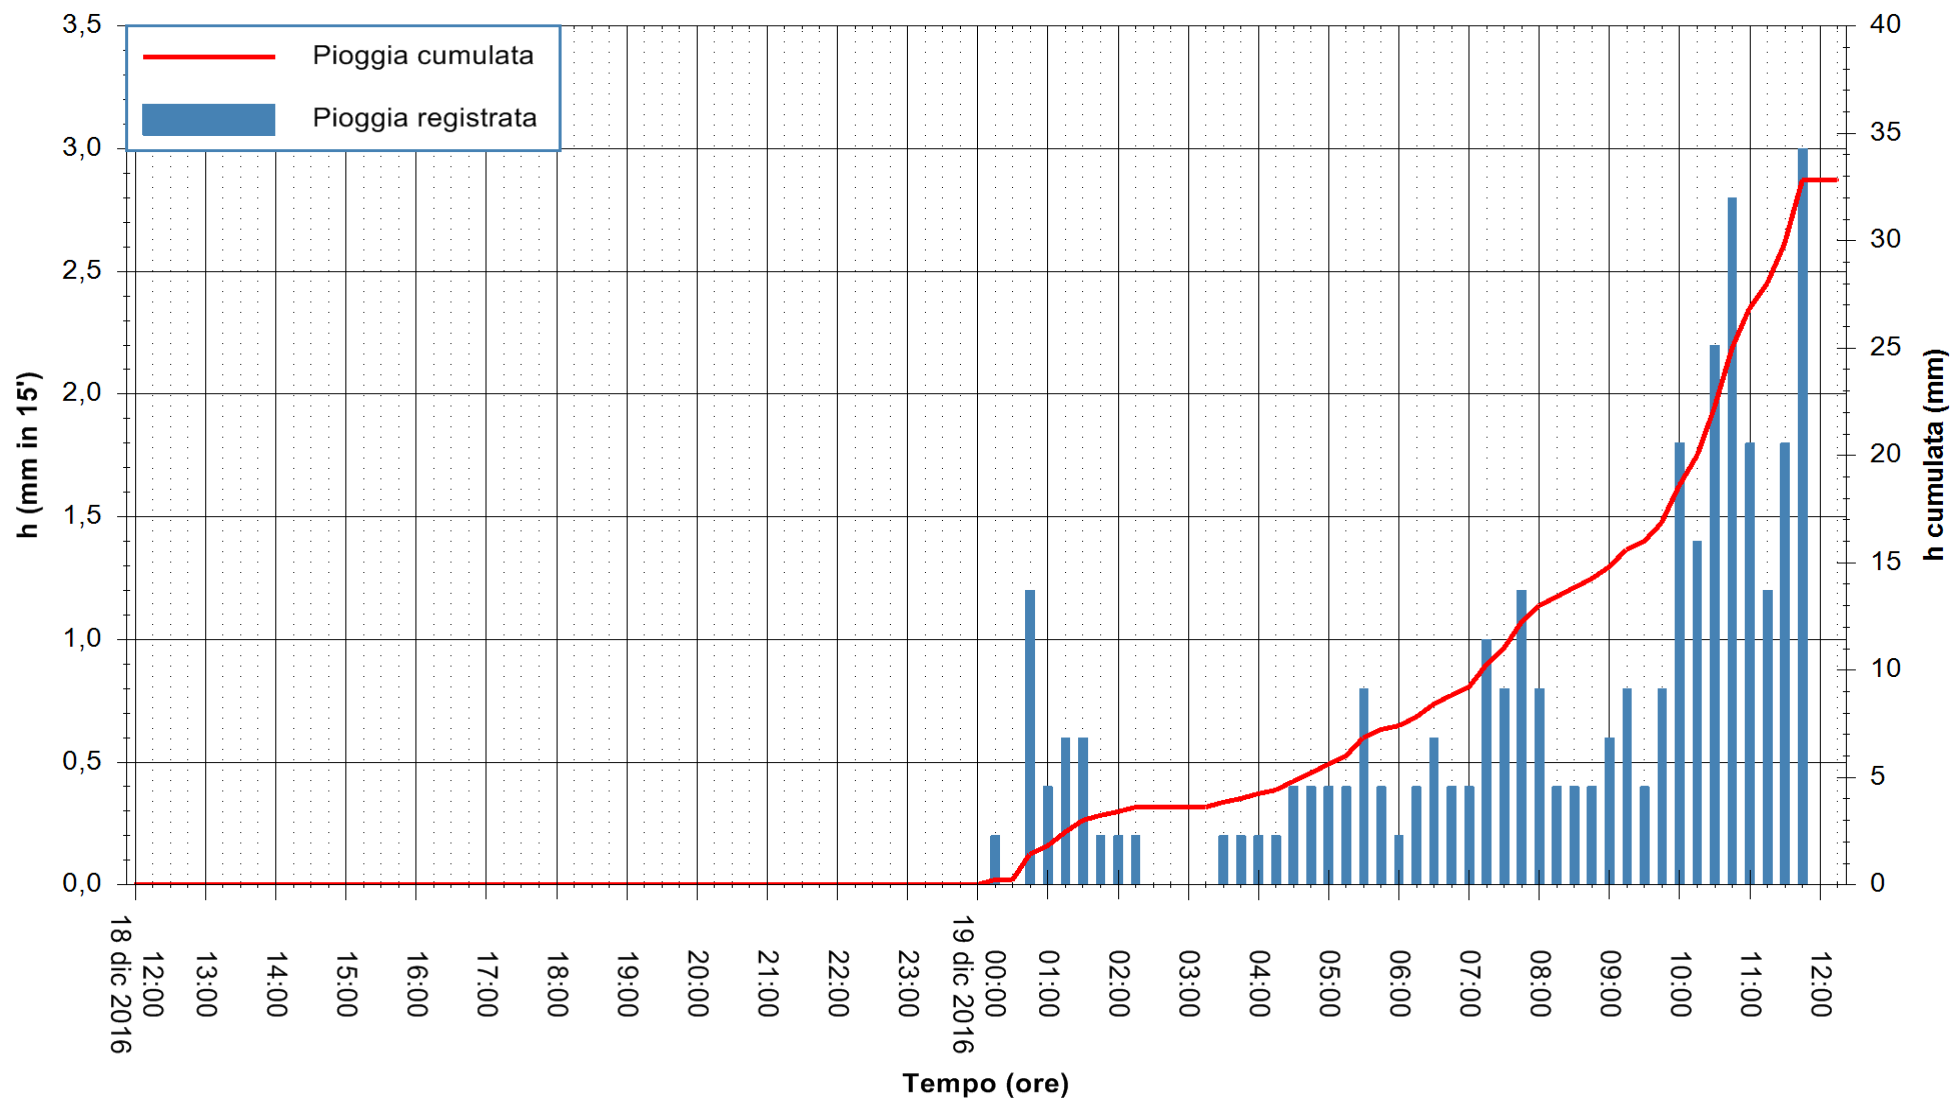

Stazione pluviometrica Pianu  
Area PIANU 15  
Pioggia registrata nelle ultime 24 ore  
Consultazione alle ore 13:51 del 19/12/2016

ARPAS  
F.to il Dirigente Responsabile  
Dott. Giuseppe Bianco

REGIONE AUTONOMA DE SARDIGNA  
REGIONE AUTONOMA DELLA SARDEGNA

Stazione pluviometrica Santa Lucia di Capoterra  
 Area S.LUCIA  
 Pioggia registrata nelle ultime 24 ore  
 Consultazione alle ore 13:51 del 19/12/2016

ARPAS  
 F.to il Dirigente Responsabile  
 Dott. Giuseppe Bianco