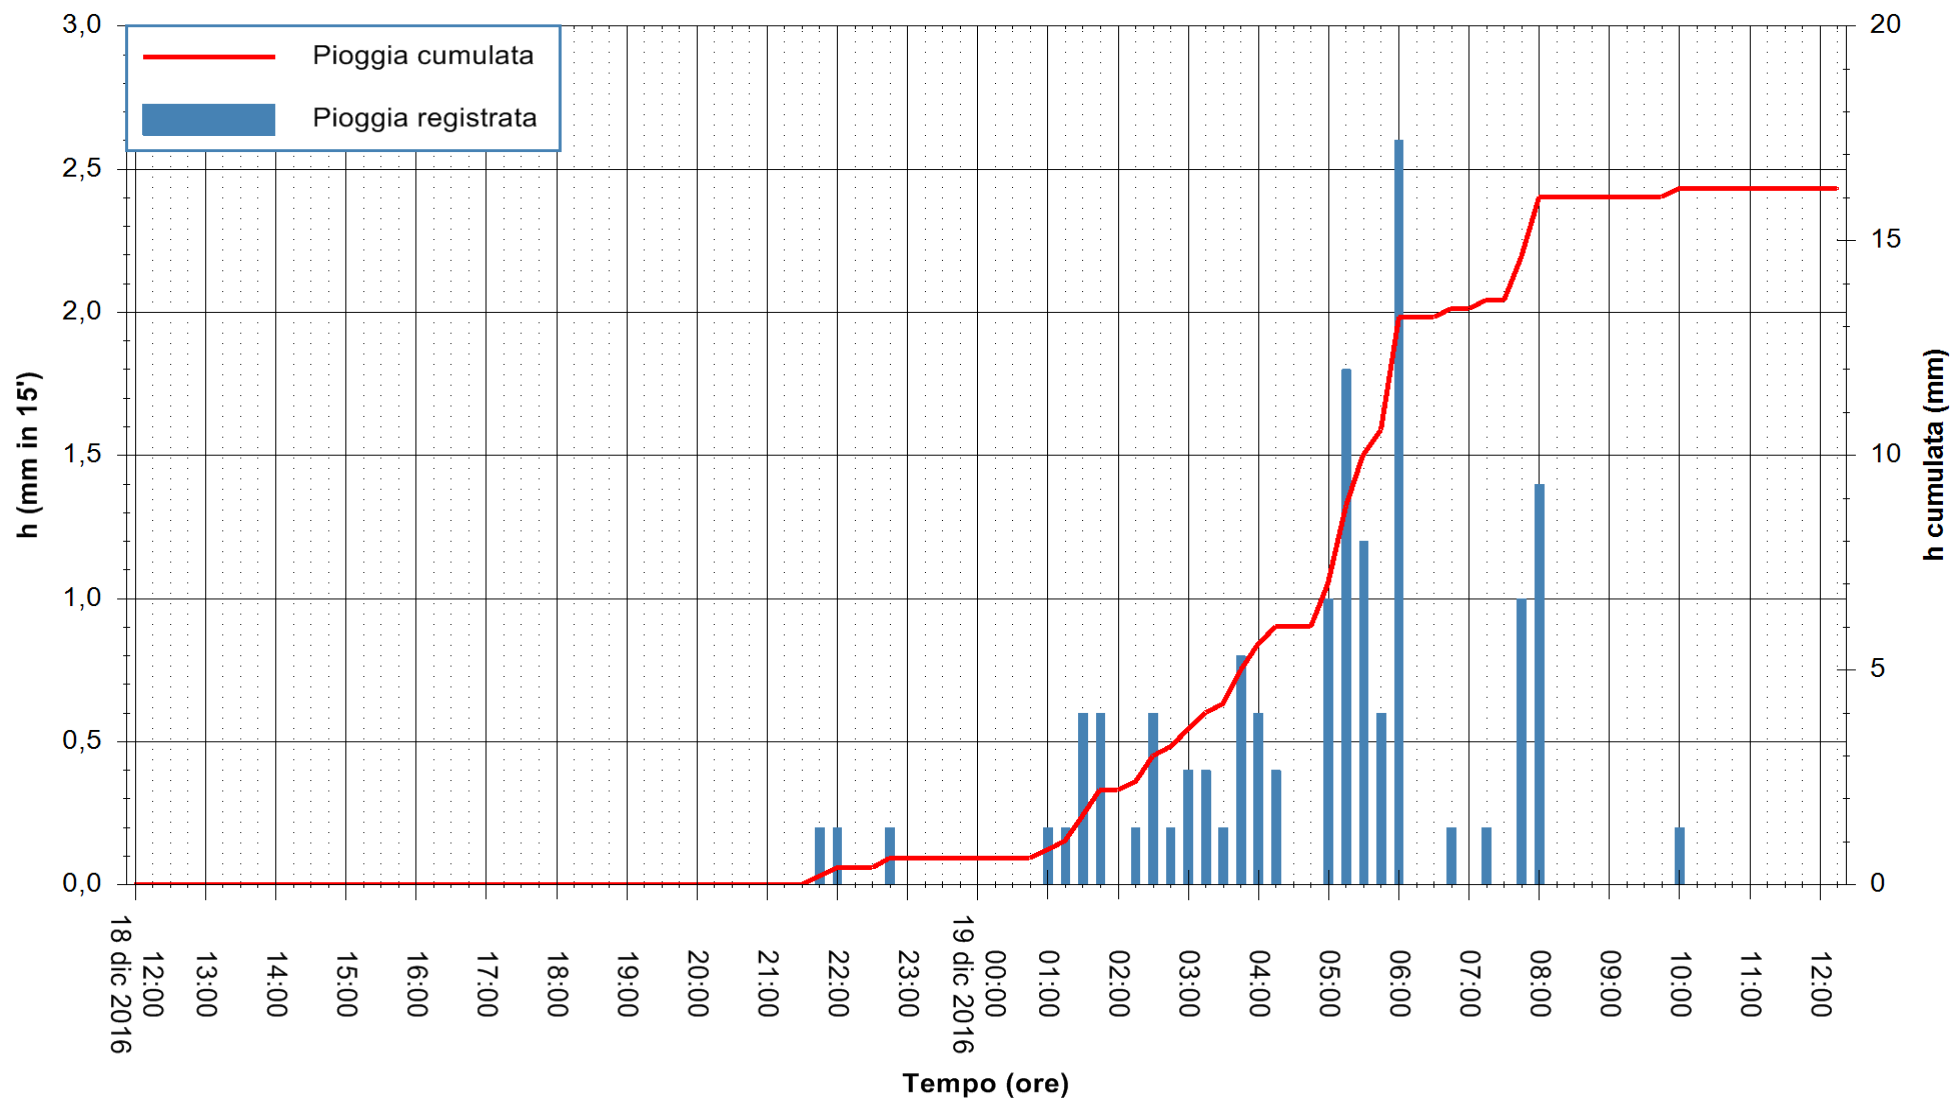

Stazione pluviometrica Pianu  
Area PIANU 15  
Pioggia registrata nelle ultime 24 ore  
Consultazione alle ore 13:51 del 19/12/2016

ARPAS  
F.to il Dirigente Responsabile  
Dott. Giuseppe Bianco

REGIONE AUTONOMA DE SARDIGNA  
REGIONE AUTONOMA DELLA SARDEGNA

Stazione pluviometrica Santa Lucia di Capoterra  
 Area S.LUCIA  
 Pioggia registrata nelle ultime 24 ore  
 Consultazione alle ore 13:51 del 19/12/2016

ARPAS  
 F.to il Dirigente Responsabile  
 Dott. Giuseppe Bianco