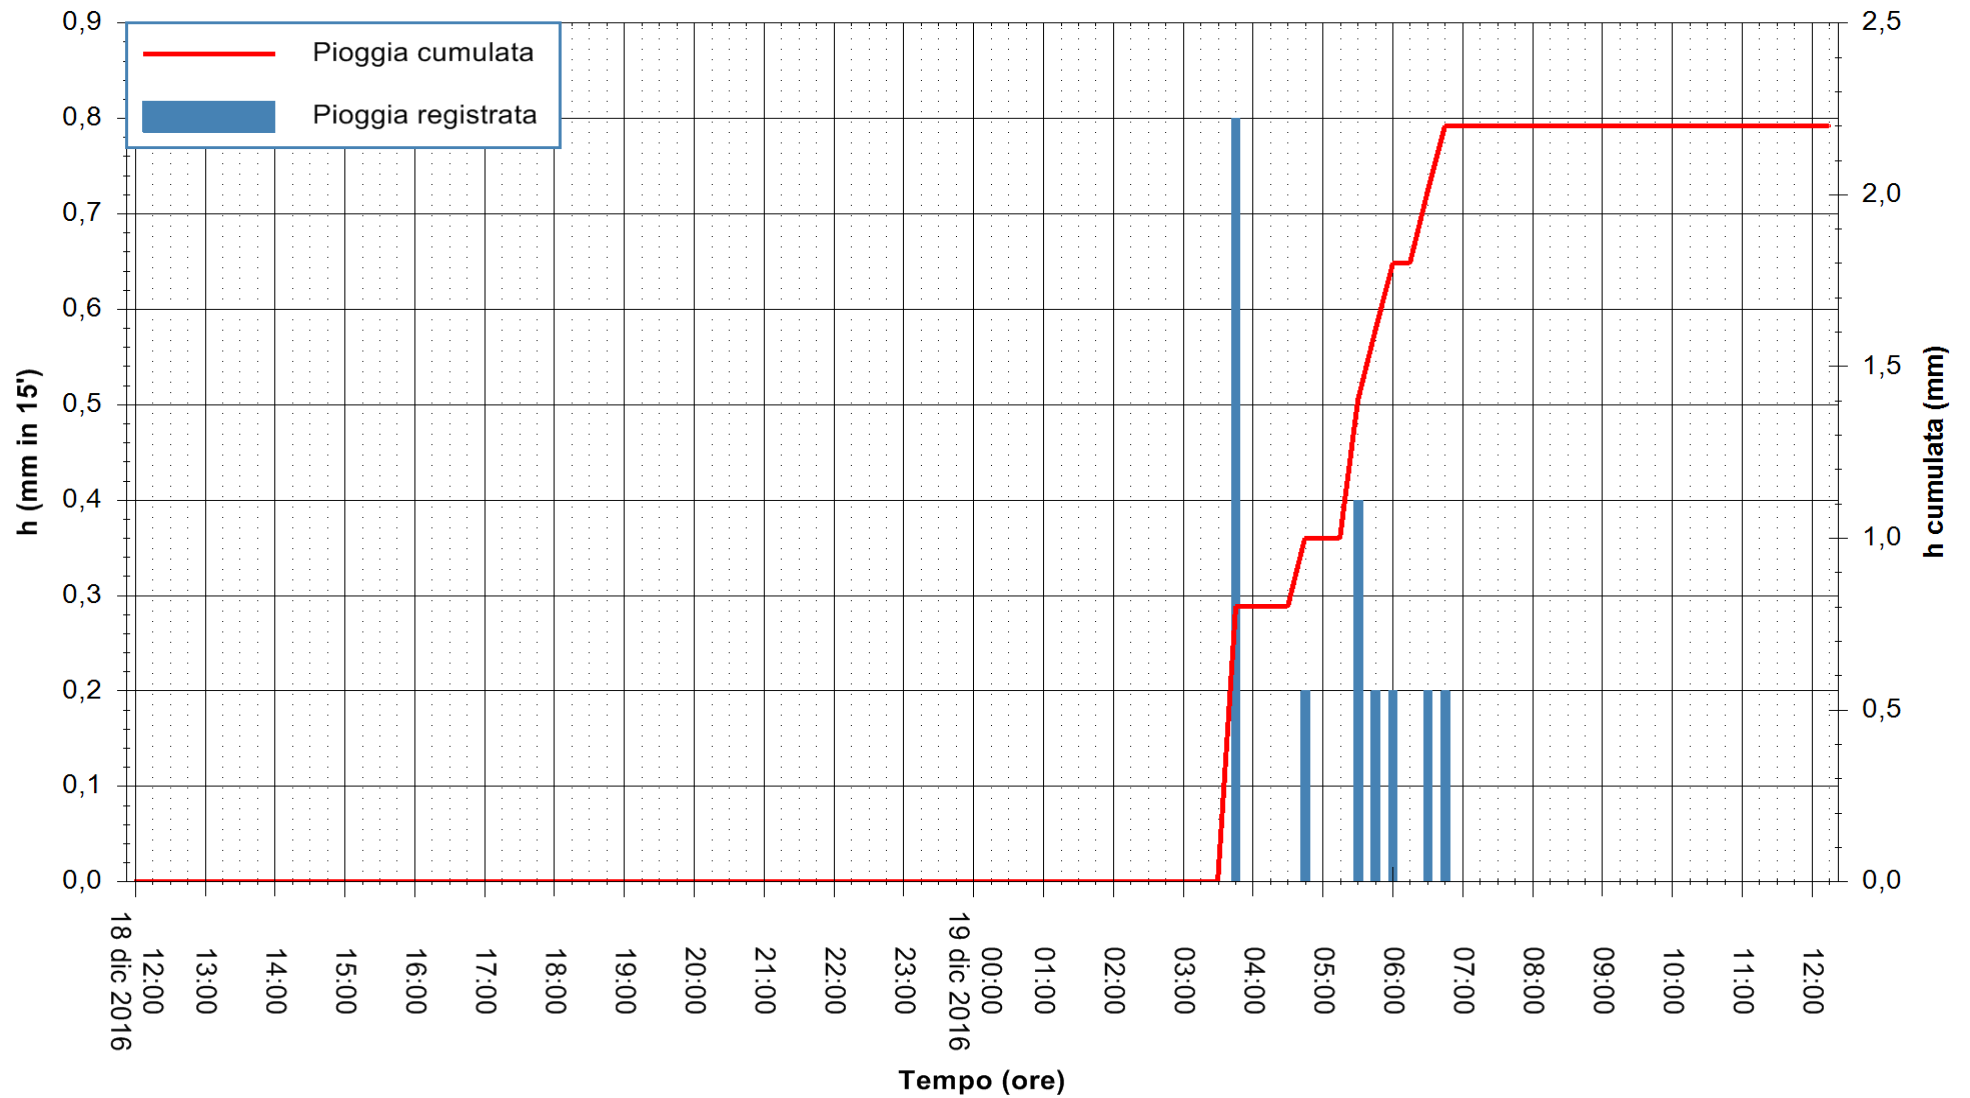

Stazione pluviometrica Pianu  
Area PIANU 15  
Pioggia registrata nelle ultime 24 ore  
Consultazione alle ore 13:51 del 19/12/2016

ARPAS  
F.to il Dirigente Responsabile  
Dott. Giuseppe Bianco

REGIONE AUTONOMA DE SARDIGNA  
REGIONE AUTONOMA DELLA SARDEGNA

Stazione pluviometrica Santa Lucia di Capoterra  
 Area S.LUCIA  
 Pioggia registrata nelle ultime 24 ore  
 Consultazione alle ore 13:51 del 19/12/2016

ARPAS  
 F.to il Dirigente Responsabile  
 Dott. Giuseppe Bianco