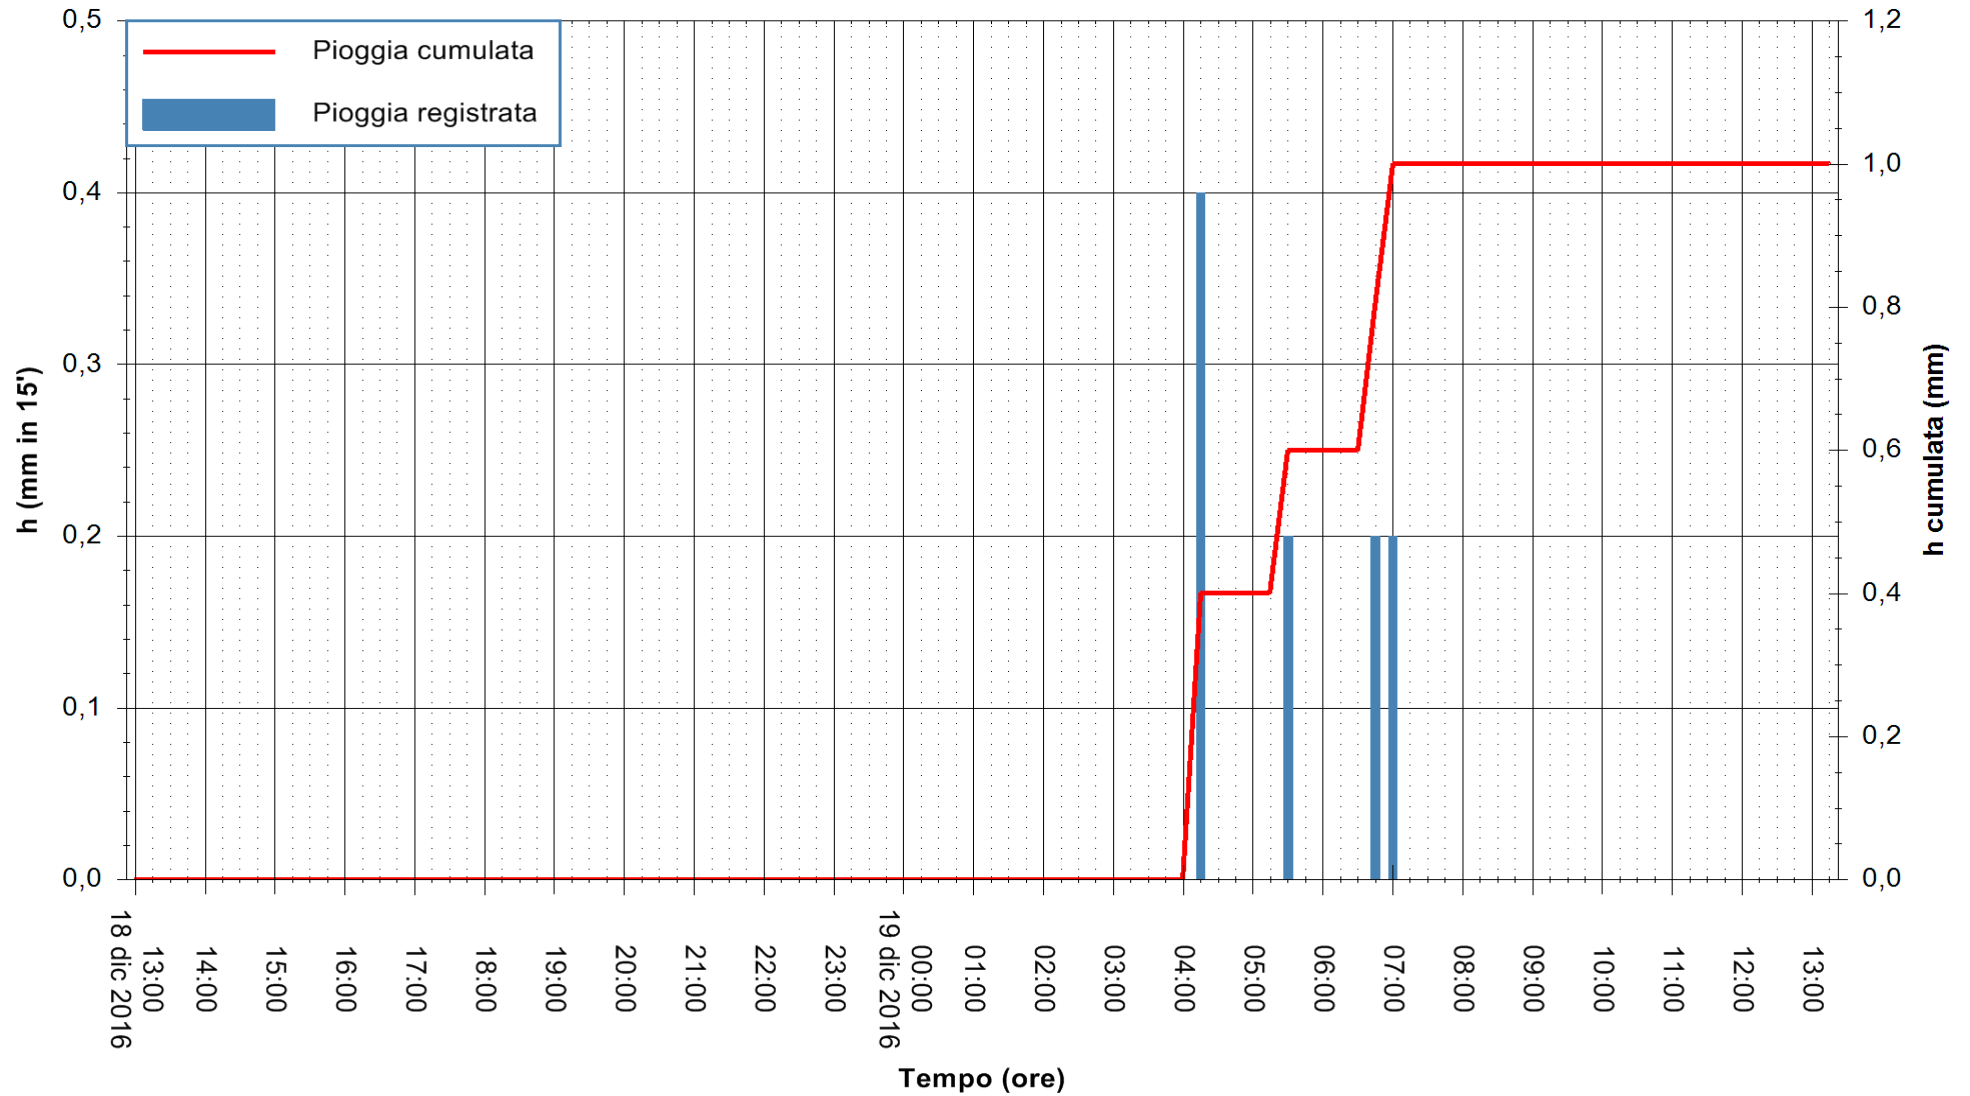

Stazione pluviometrica Pianu
Area PIANU 15
Pioggia registrata nelle ultime 24 ore
Consultazione alle ore 14:51 del 19/12/2016

ARPAS
F.to il Dirigente Responsabile
Dott. Giuseppe Bianco

REGIONE AUTÒNOMA DE SARDIGNA
REGIONE AUTONOMA DELLA SARDEGNA

Stazione pluviometrica Santa Lucia di Capoterra
 Area S.LUCIA
 Pioggia registrata nelle ultime 24 ore
 Consultazione alle ore 14:51 del 19/12/2016

ARPAS
 F.to il Dirigente Responsabile
 Dott. Giuseppe Bianco