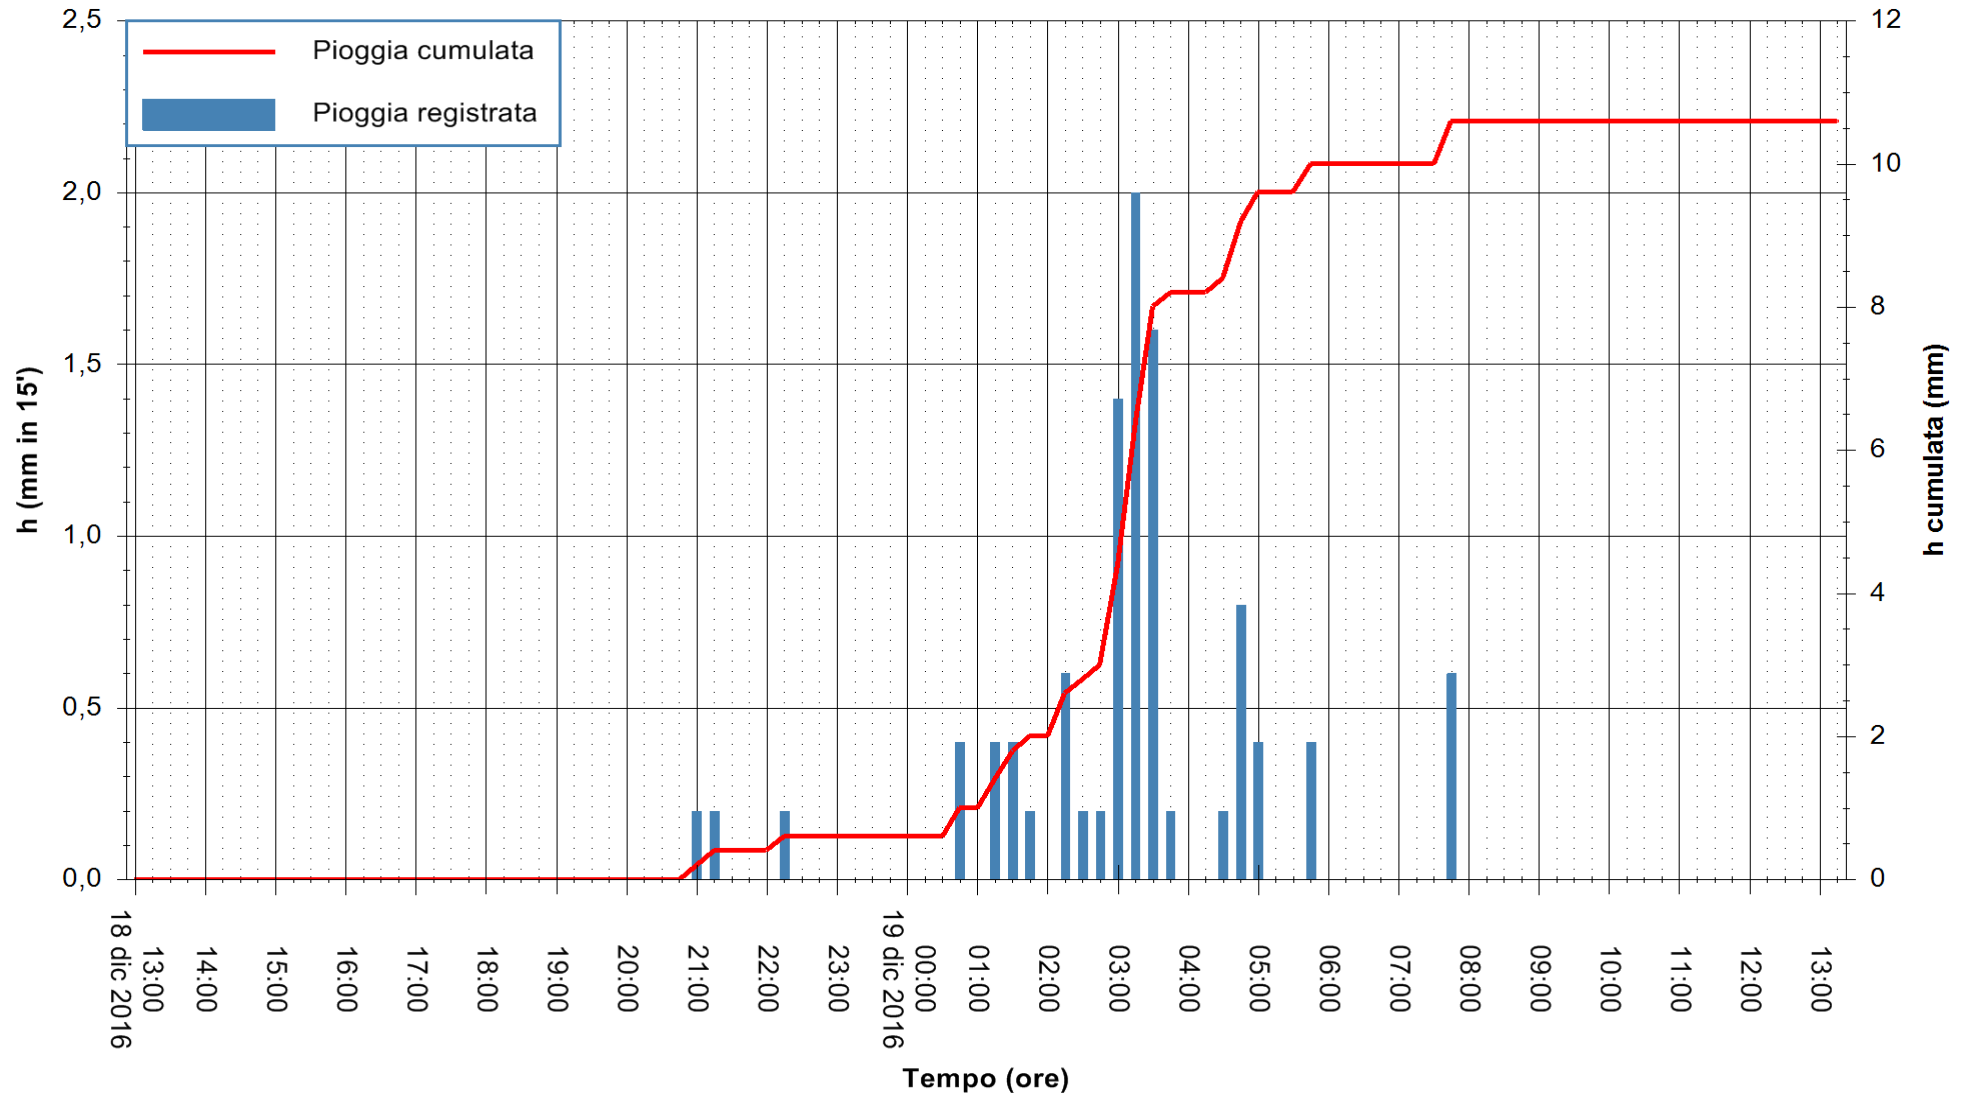

Stazione pluviometrica Pianu
Area PIANU 15
Pioggia registrata nelle ultime 24 ore
Consultazione alle ore 14:51 del 19/12/2016

ARPAS
F.to il Dirigente Responsabile
Dott. Giuseppe Bianco

REGIONE AUTÒNOMA DE SARDIGNA
REGIONE AUTONOMA DELLA SARDEGNA

Stazione pluviometrica Santa Lucia di Capoterra
 Area S.LUCIA
 Pioggia registrata nelle ultime 24 ore
 Consultazione alle ore 14:51 del 19/12/2016

ARPAS
 F.to il Dirigente Responsabile
 Dott. Giuseppe Bianco