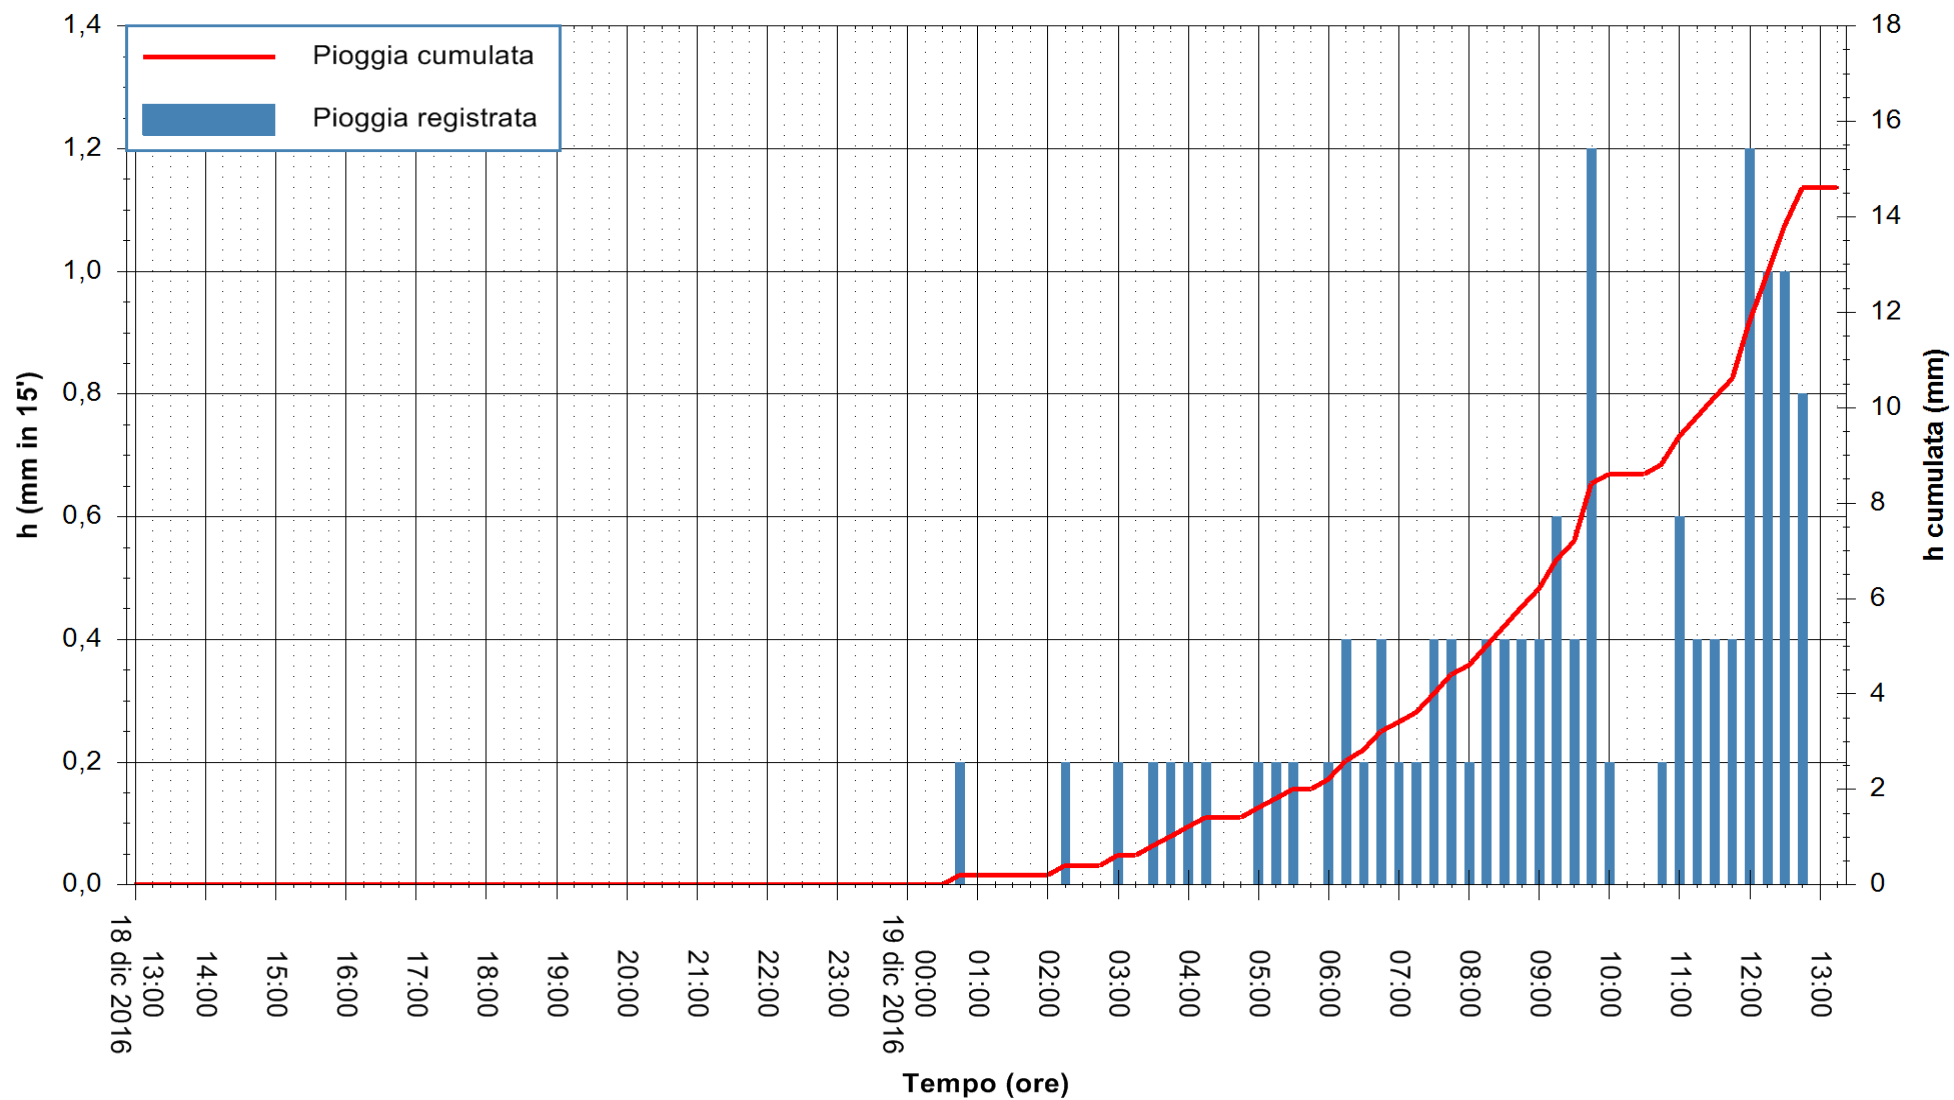

Stazione pluviometrica Pianu
Area PIANU 15
Pioggia registrata nelle ultime 24 ore
Consultazione alle ore 14:51 del 19/12/2016

ARPAS
F.to il Dirigente Responsabile
Dott. Giuseppe Bianco

REGIONE AUTÒNOMA DE SARDIGNA
REGIONE AUTONOMA DELLA SARDEGNA

Stazione pluviometrica Santa Lucia di Capoterra
 Area S.LUCIA
 Pioggia registrata nelle ultime 24 ore
 Consultazione alle ore 14:51 del 19/12/2016

ARPAS
 F.to il Dirigente Responsabile
 Dott. Giuseppe Bianco