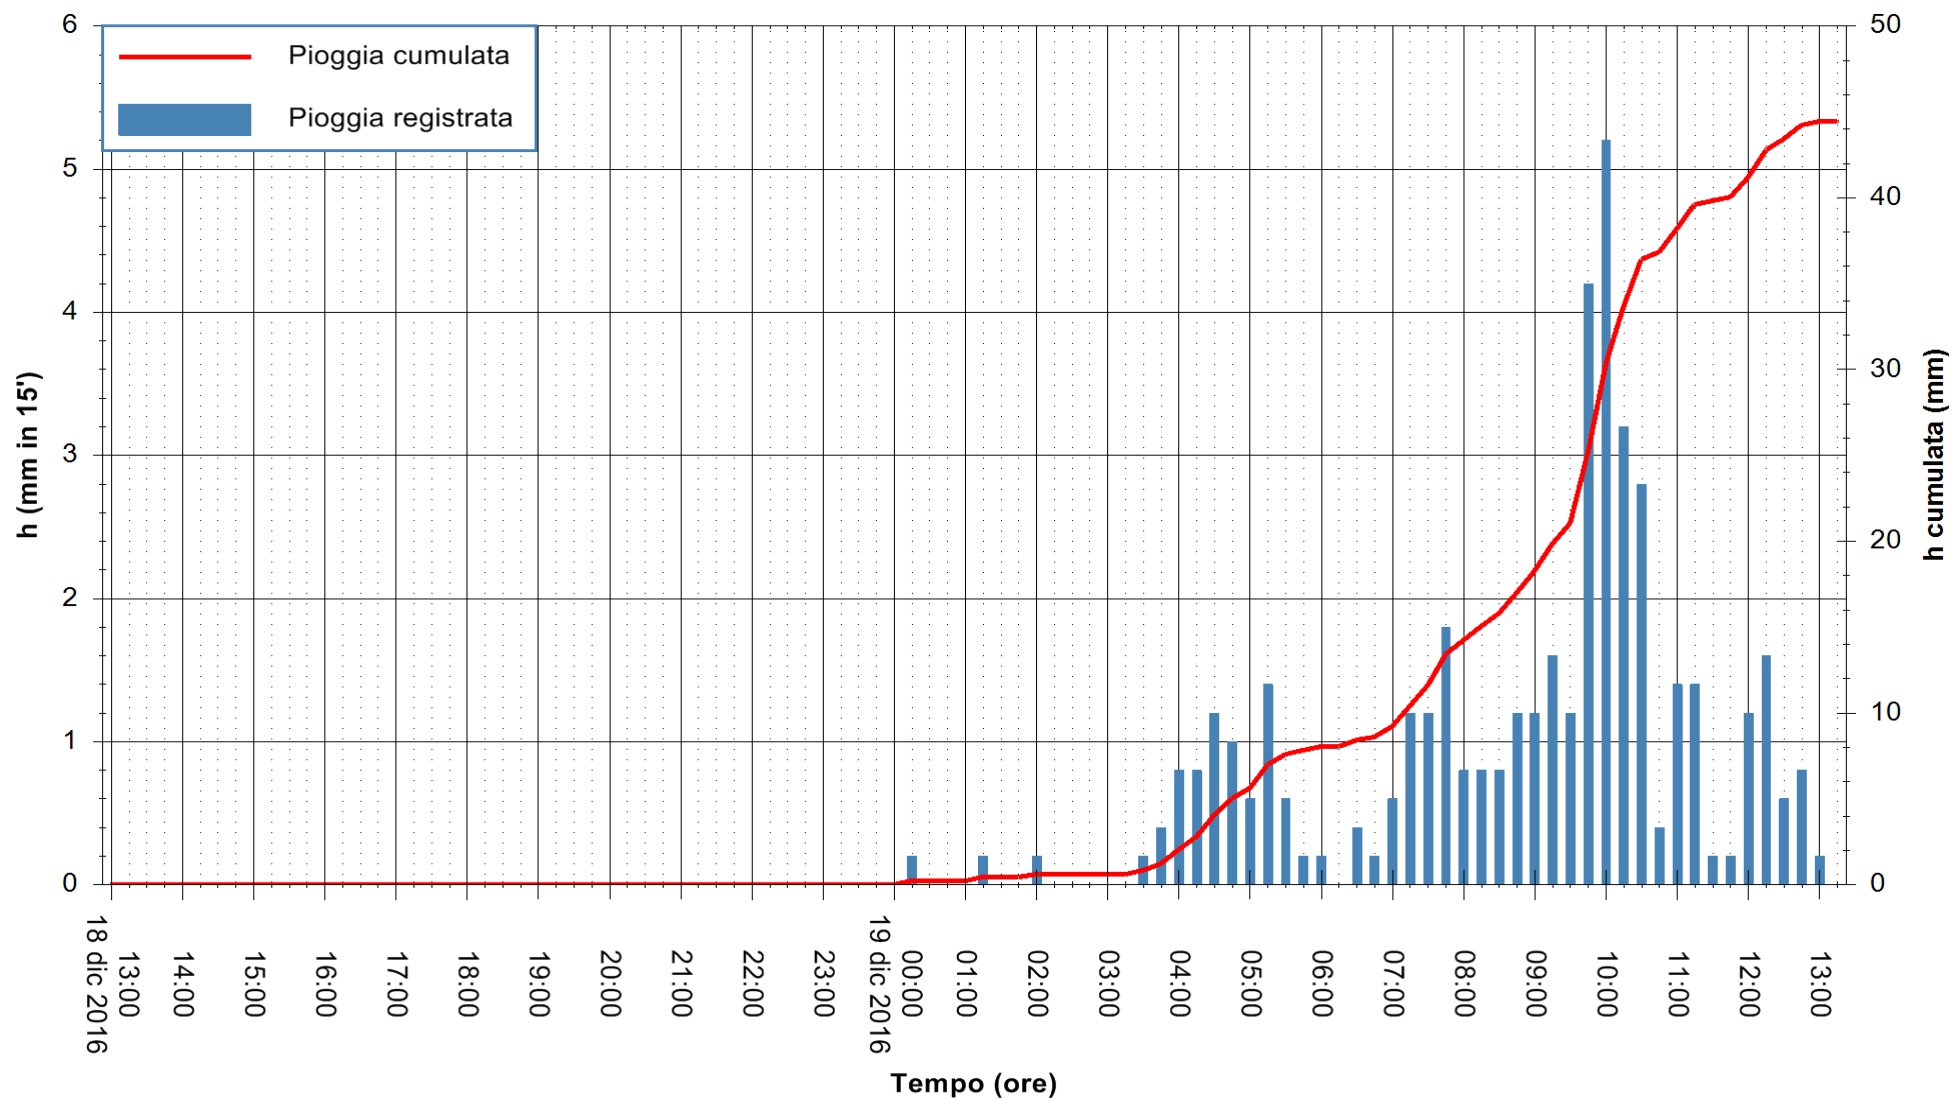

Stazione pluviometrica Pianu
Area PIANU 15
Pioggia registrata nelle ultime 24 ore
Consultazione alle ore 14:51 del 19/12/2016

ARPAS
F.to il Dirigente Responsabile
Dott. Giuseppe Bianco

REGIONE AUTÒNOMA DE SARDIGNA
REGIONE AUTONOMA DELLA SARDEGNA

Stazione pluviometrica Santa Lucia di Capoterra
 Area S.LUCIA
 Pioggia registrata nelle ultime 24 ore
 Consultazione alle ore 14:51 del 19/12/2016

ARPAS
 F.to il Dirigente Responsabile
 Dott. Giuseppe Bianco