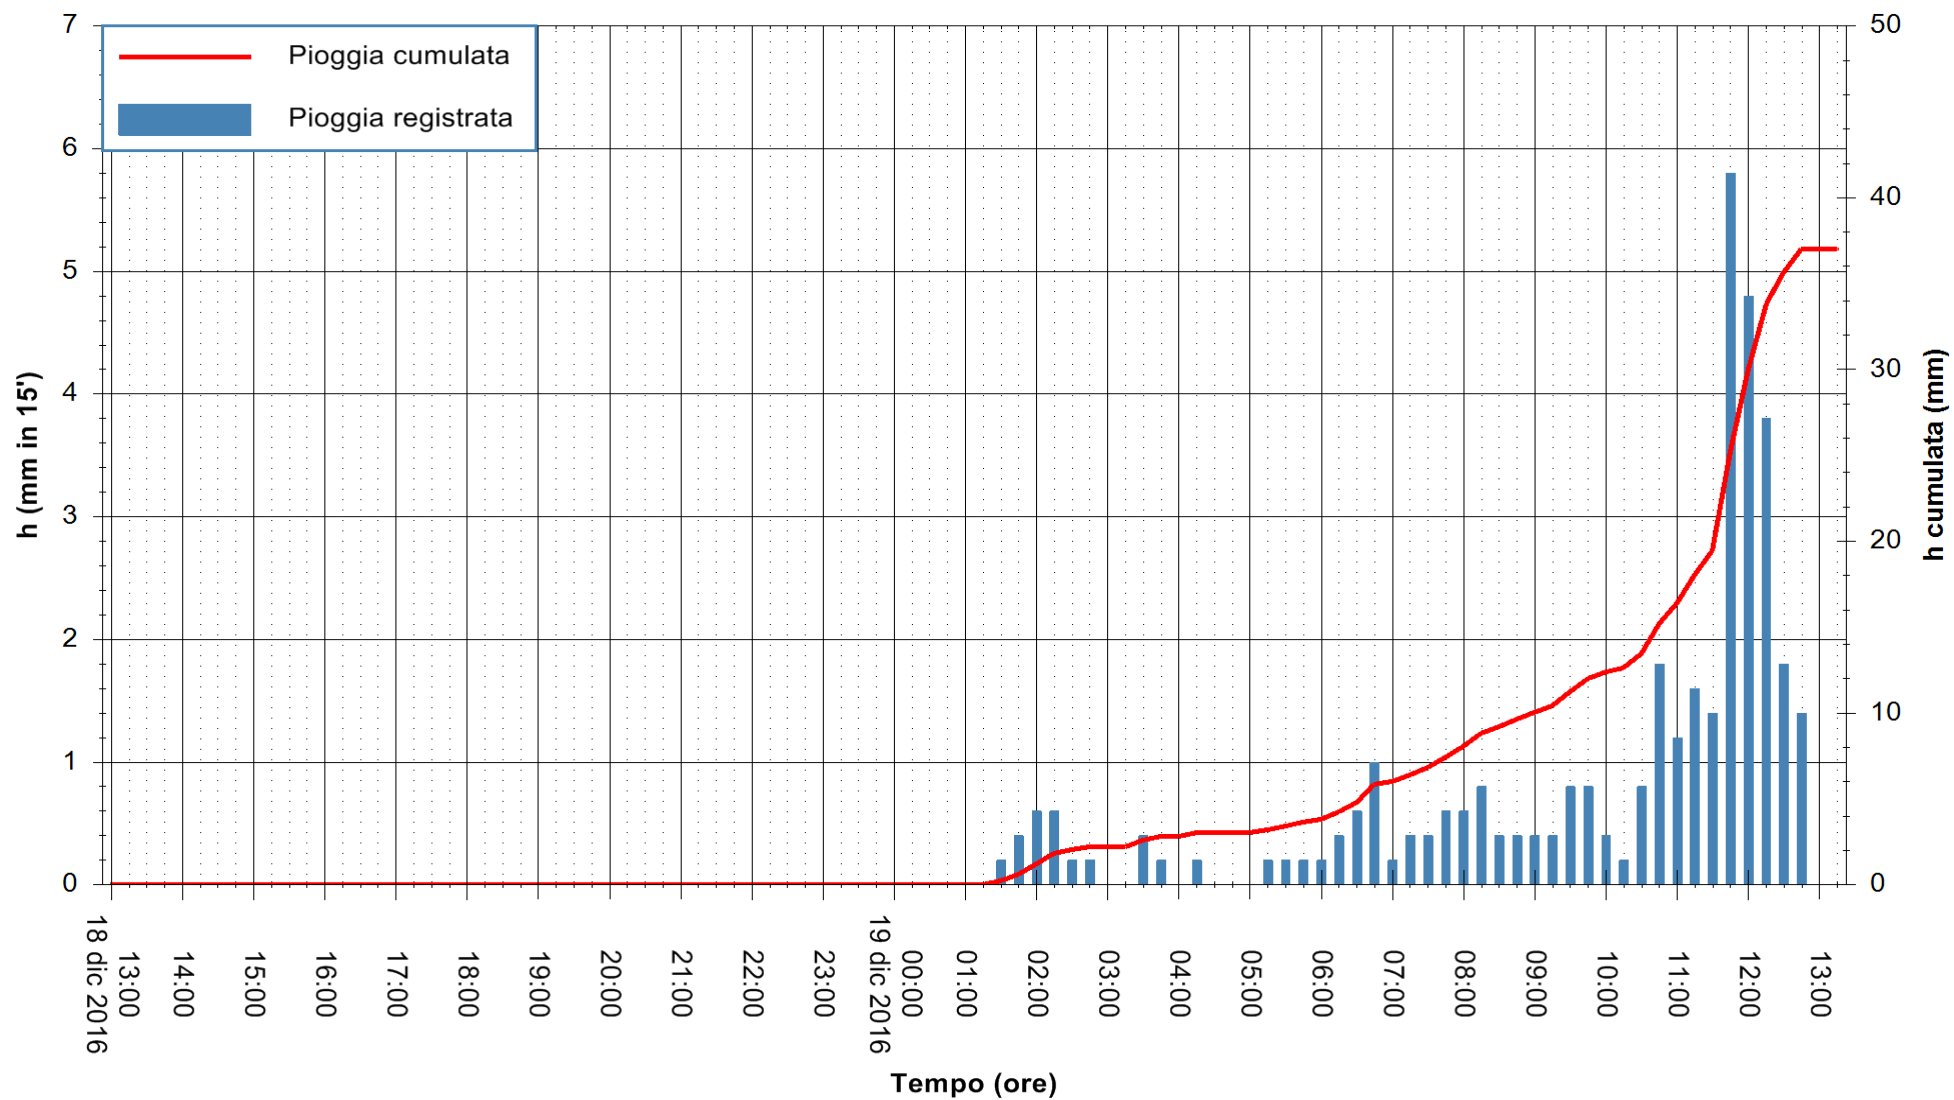

Stazione pluviometrica Pianu
Area PIANU 15
Pioggia registrata nelle ultime 24 ore
Consultazione alle ore 14:51 del 19/12/2016

ARPAS
F.to il Dirigente Responsabile
Dott. Giuseppe Bianco

REGIONE AUTÒNOMA DE SARDIGNA
REGIONE AUTONOMA DELLA SARDEGNA

Stazione pluviometrica Santa Lucia di Capoterra
 Area S.LUCIA
 Pioggia registrata nelle ultime 24 ore
 Consultazione alle ore 14:51 del 19/12/2016

ARPAS
 F.to il Dirigente Responsabile
 Dott. Giuseppe Bianco