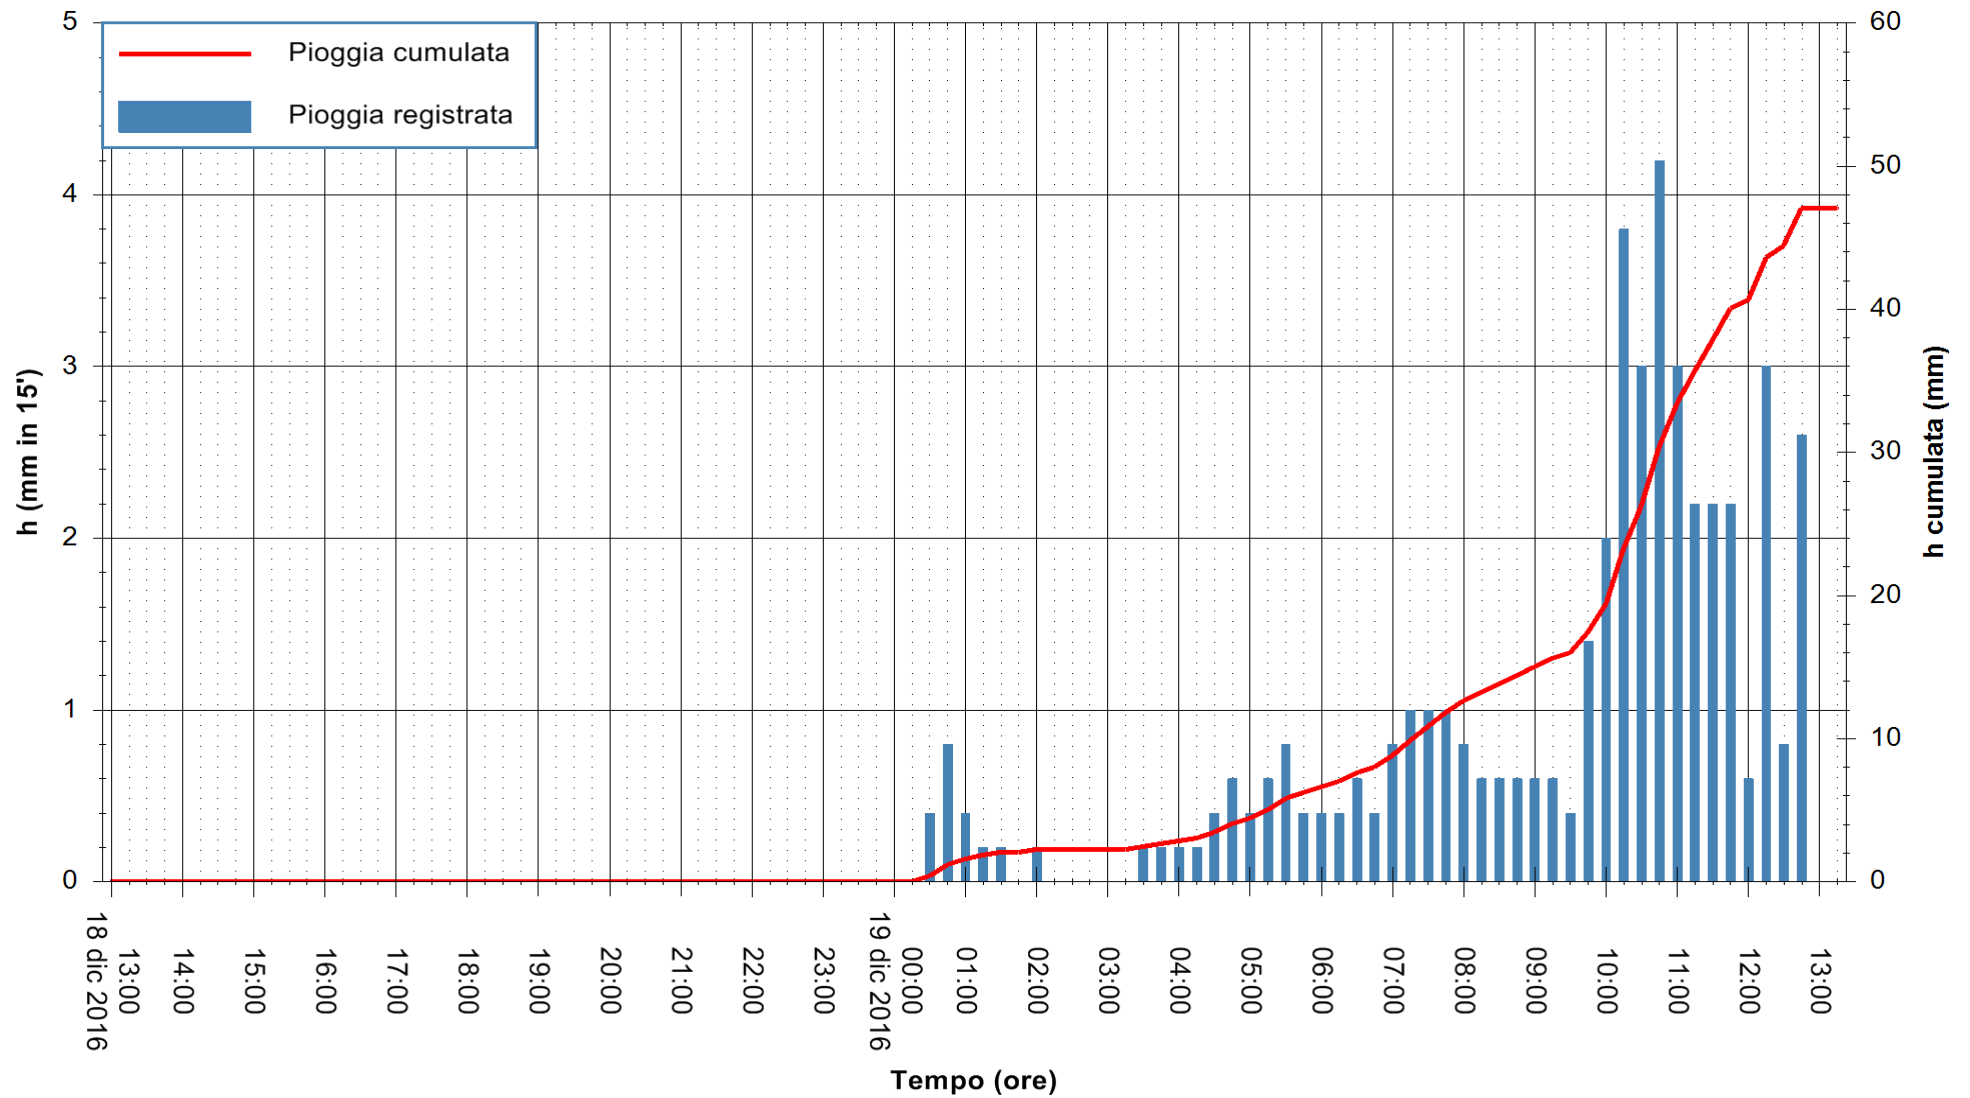

Stazione pluviometrica Pianu
Area PIANU 15
Pioggia registrata nelle ultime 24 ore
Consultazione alle ore 14:51 del 19/12/2016

ARPAS
F.to il Dirigente Responsabile
Dott. Giuseppe Bianco

REGIONE AUTÒNOMA DE SARDIGNA
REGIONE AUTONOMA DELLA SARDEGNA

Stazione pluviometrica Santa Lucia di Capoterra
 Area S.LUCIA
 Pioggia registrata nelle ultime 24 ore
 Consultazione alle ore 14:51 del 19/12/2016

ARPAS
 F.to il Dirigente Responsabile
 Dott. Giuseppe Bianco