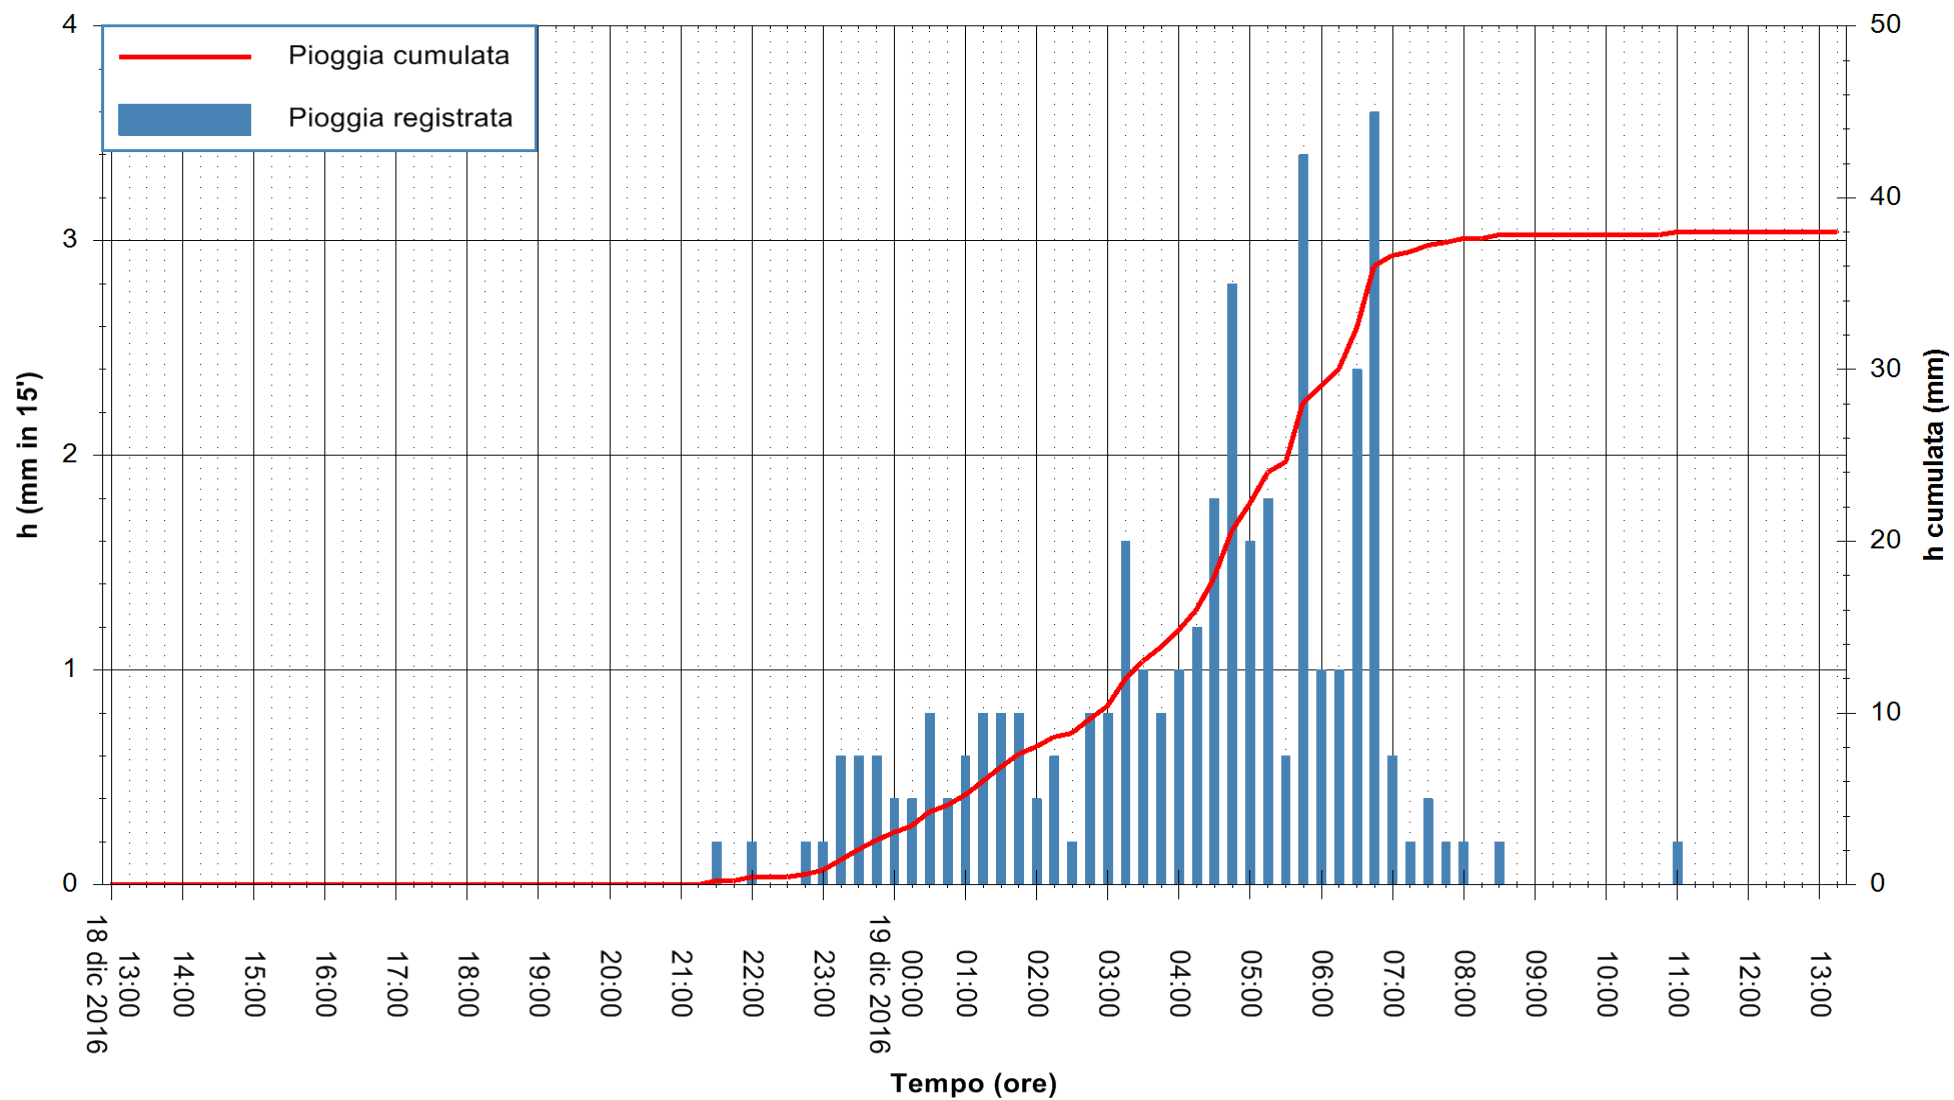

Stazione pluviometrica Pianu
Area PIANU 15
Pioggia registrata nelle ultime 24 ore
Consultazione alle ore 14:51 del 19/12/2016

ARPAS
F.to il Dirigente Responsabile
Dott. Giuseppe Bianco

REGIONE AUTÒNOMA DE SARDIGNA
REGIONE AUTONOMA DELLA SARDEGNA

Stazione pluviometrica Santa Lucia di Capoterra
 Area S.LUCIA
 Pioggia registrata nelle ultime 24 ore
 Consultazione alle ore 14:51 del 19/12/2016

ARPAS
 F.to il Dirigente Responsabile
 Dott. Giuseppe Bianco