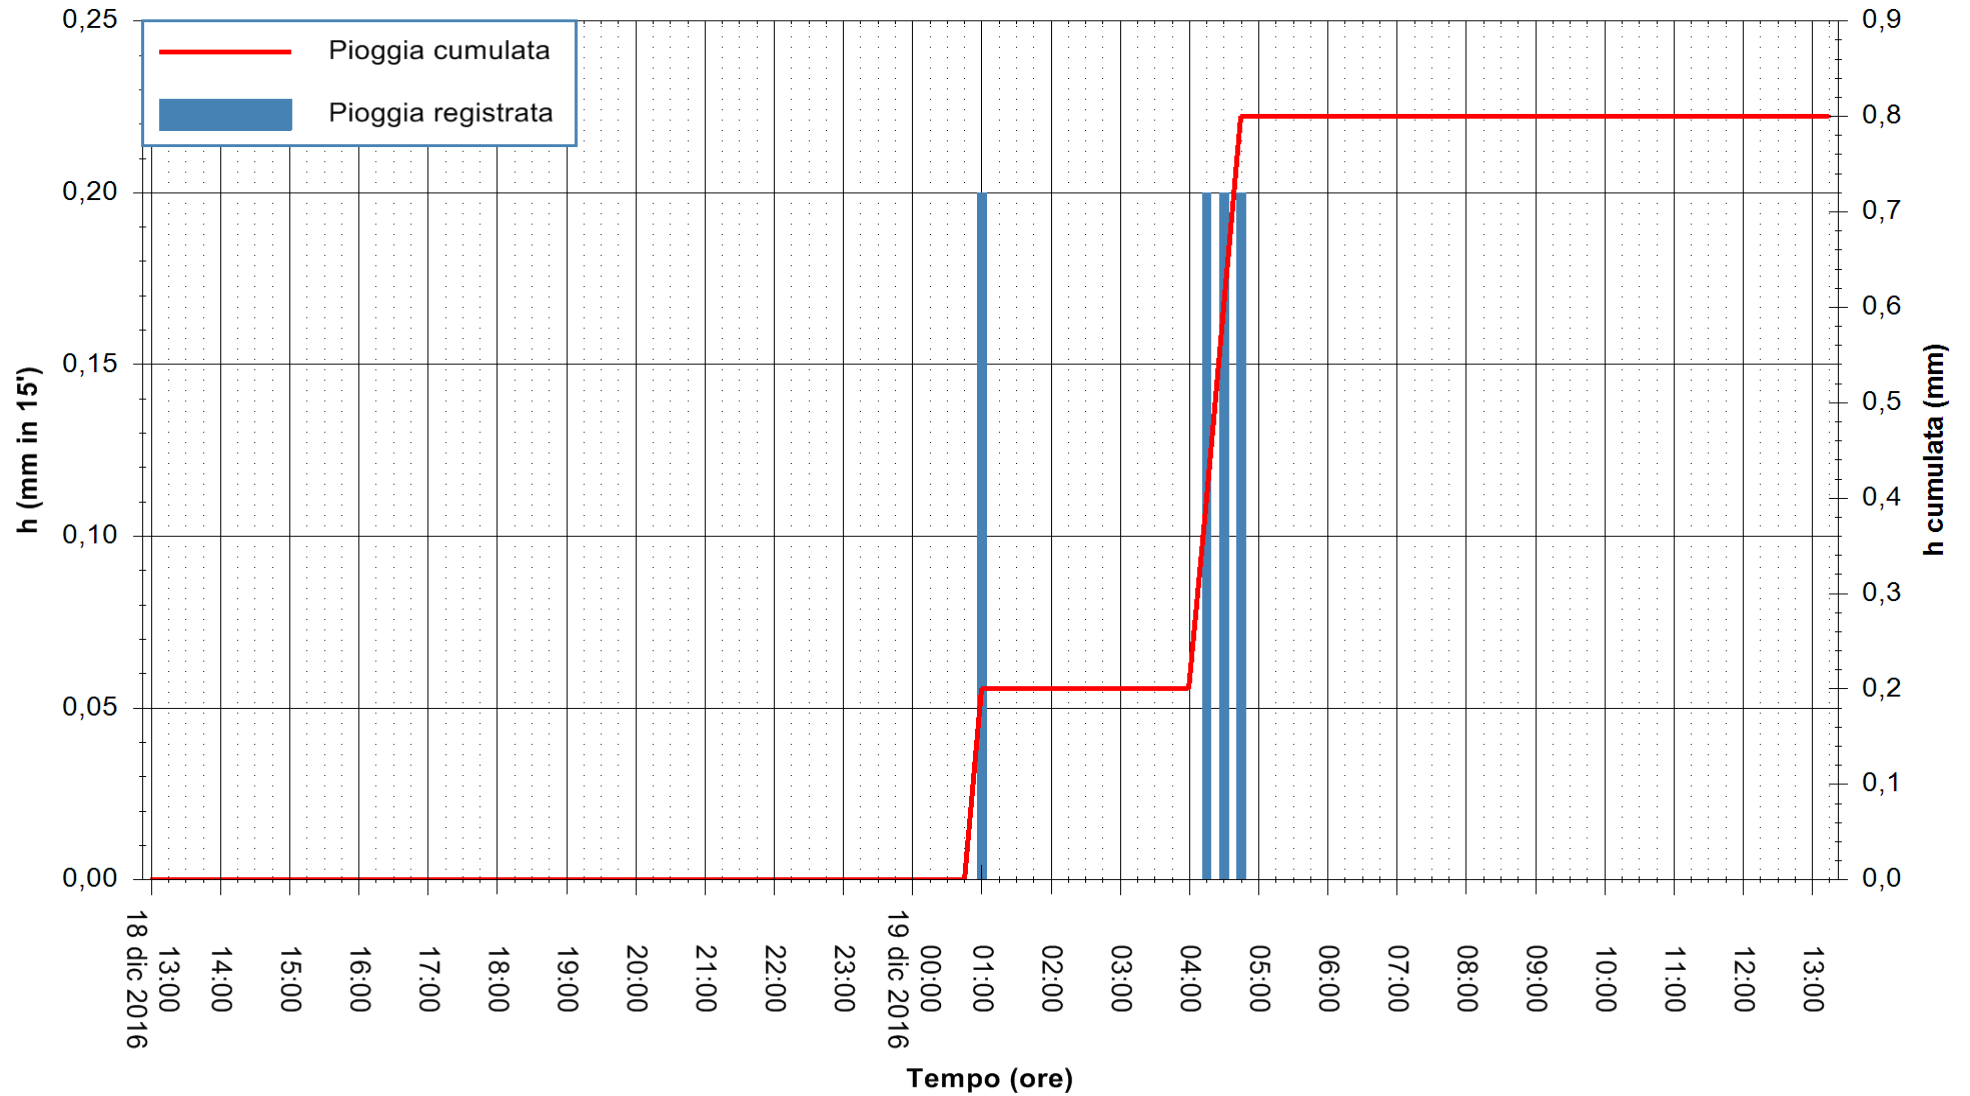

Stazione pluviometrica Pianu
Area PIANU 15
Pioggia registrata nelle ultime 24 ore
Consultazione alle ore 14:51 del 19/12/2016

ARPAS
F.to il Dirigente Responsabile
Dott. Giuseppe Bianco

REGIONE AUTÒNOMA DE SARDIGNA
REGIONE AUTONOMA DELLA SARDEGNA

Stazione pluviometrica Santa Lucia di Capoterra
 Area S.LUCIA
 Pioggia registrata nelle ultime 24 ore
 Consultazione alle ore 14:51 del 19/12/2016

ARPAS
 F.to il Dirigente Responsabile
 Dott. Giuseppe Bianco