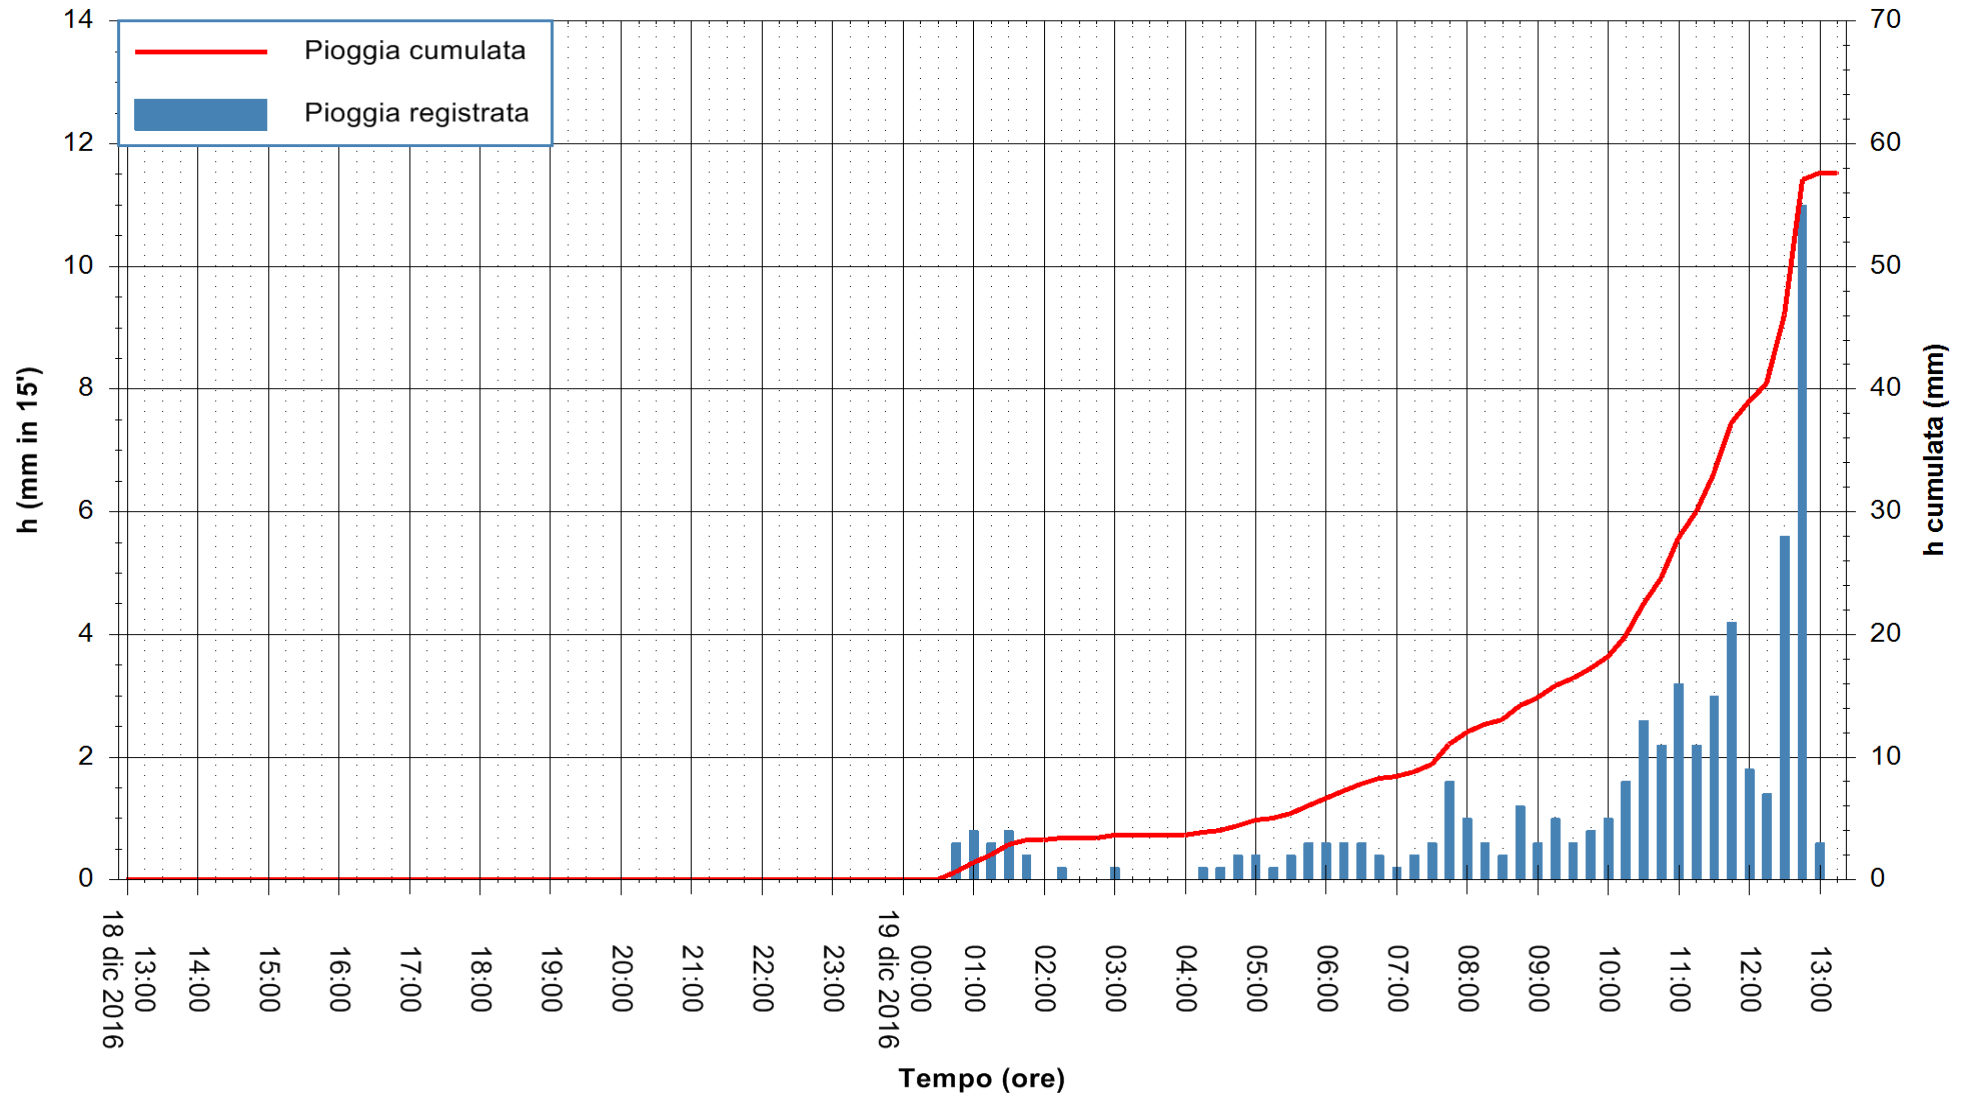

Stazione pluviometrica Pianu
Area PIANU 15
Pioggia registrata nelle ultime 24 ore
Consultazione alle ore 14:51 del 19/12/2016

ARPAS
F.to il Dirigente Responsabile
Dott. Giuseppe Bianco

REGIONE AUTÒNOMA DE SARDIGNA
REGIONE AUTONOMA DELLA SARDEGNA

Stazione pluviometrica Santa Lucia di Capoterra
 Area S.LUCIA
 Pioggia registrata nelle ultime 24 ore
 Consultazione alle ore 14:51 del 19/12/2016

ARPAS
 F.to il Dirigente Responsabile
 Dott. Giuseppe Bianco