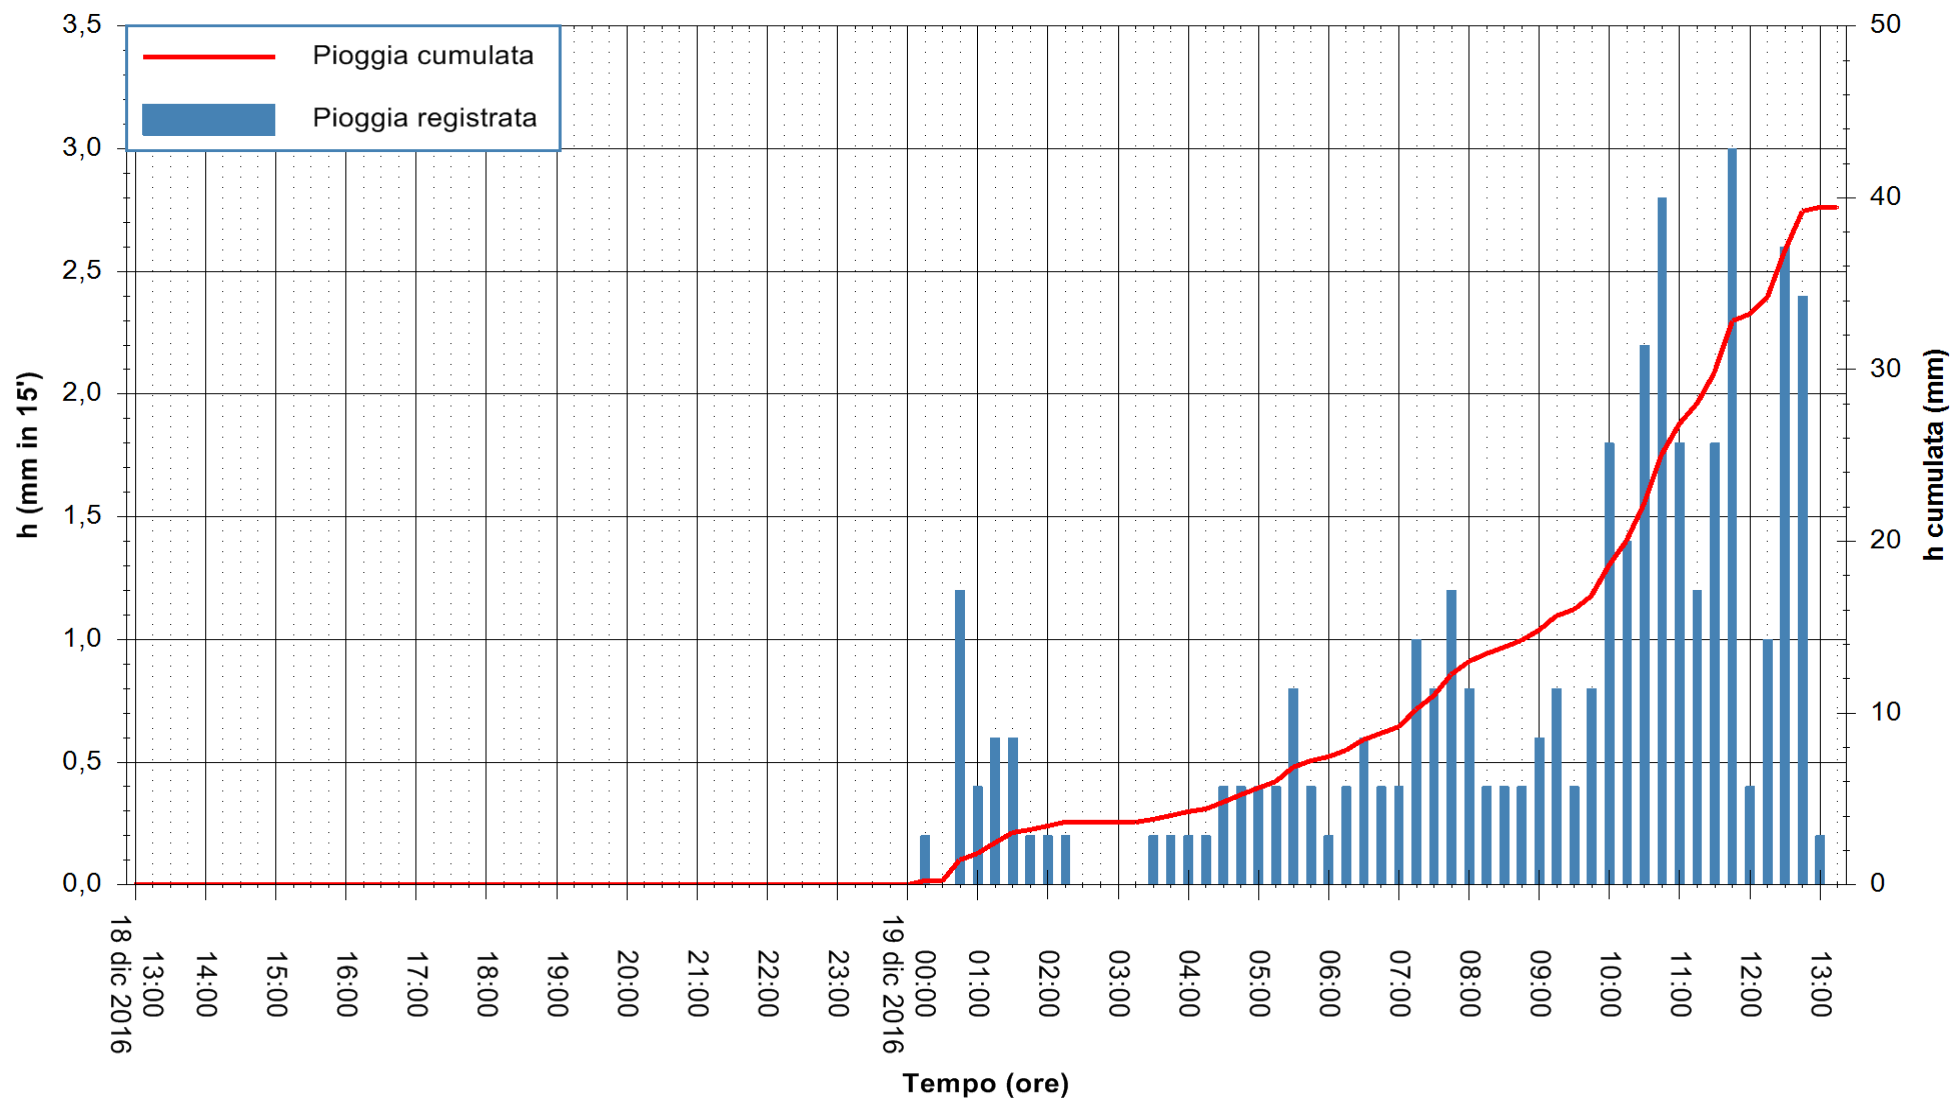

Stazione pluviometrica Pianu
Area PIANU 15
Pioggia registrata nelle ultime 24 ore
Consultazione alle ore 14:51 del 19/12/2016

ARPAS
F.to il Dirigente Responsabile
Dott. Giuseppe Bianco

REGIONE AUTÒNOMA DE SARDIGNA
REGIONE AUTONOMA DELLA SARDEGNA

Stazione pluviometrica Santa Lucia di Capoterra
 Area S.LUCIA
 Pioggia registrata nelle ultime 24 ore
 Consultazione alle ore 14:51 del 19/12/2016

ARPAS
 F.to il Dirigente Responsabile
 Dott. Giuseppe Bianco