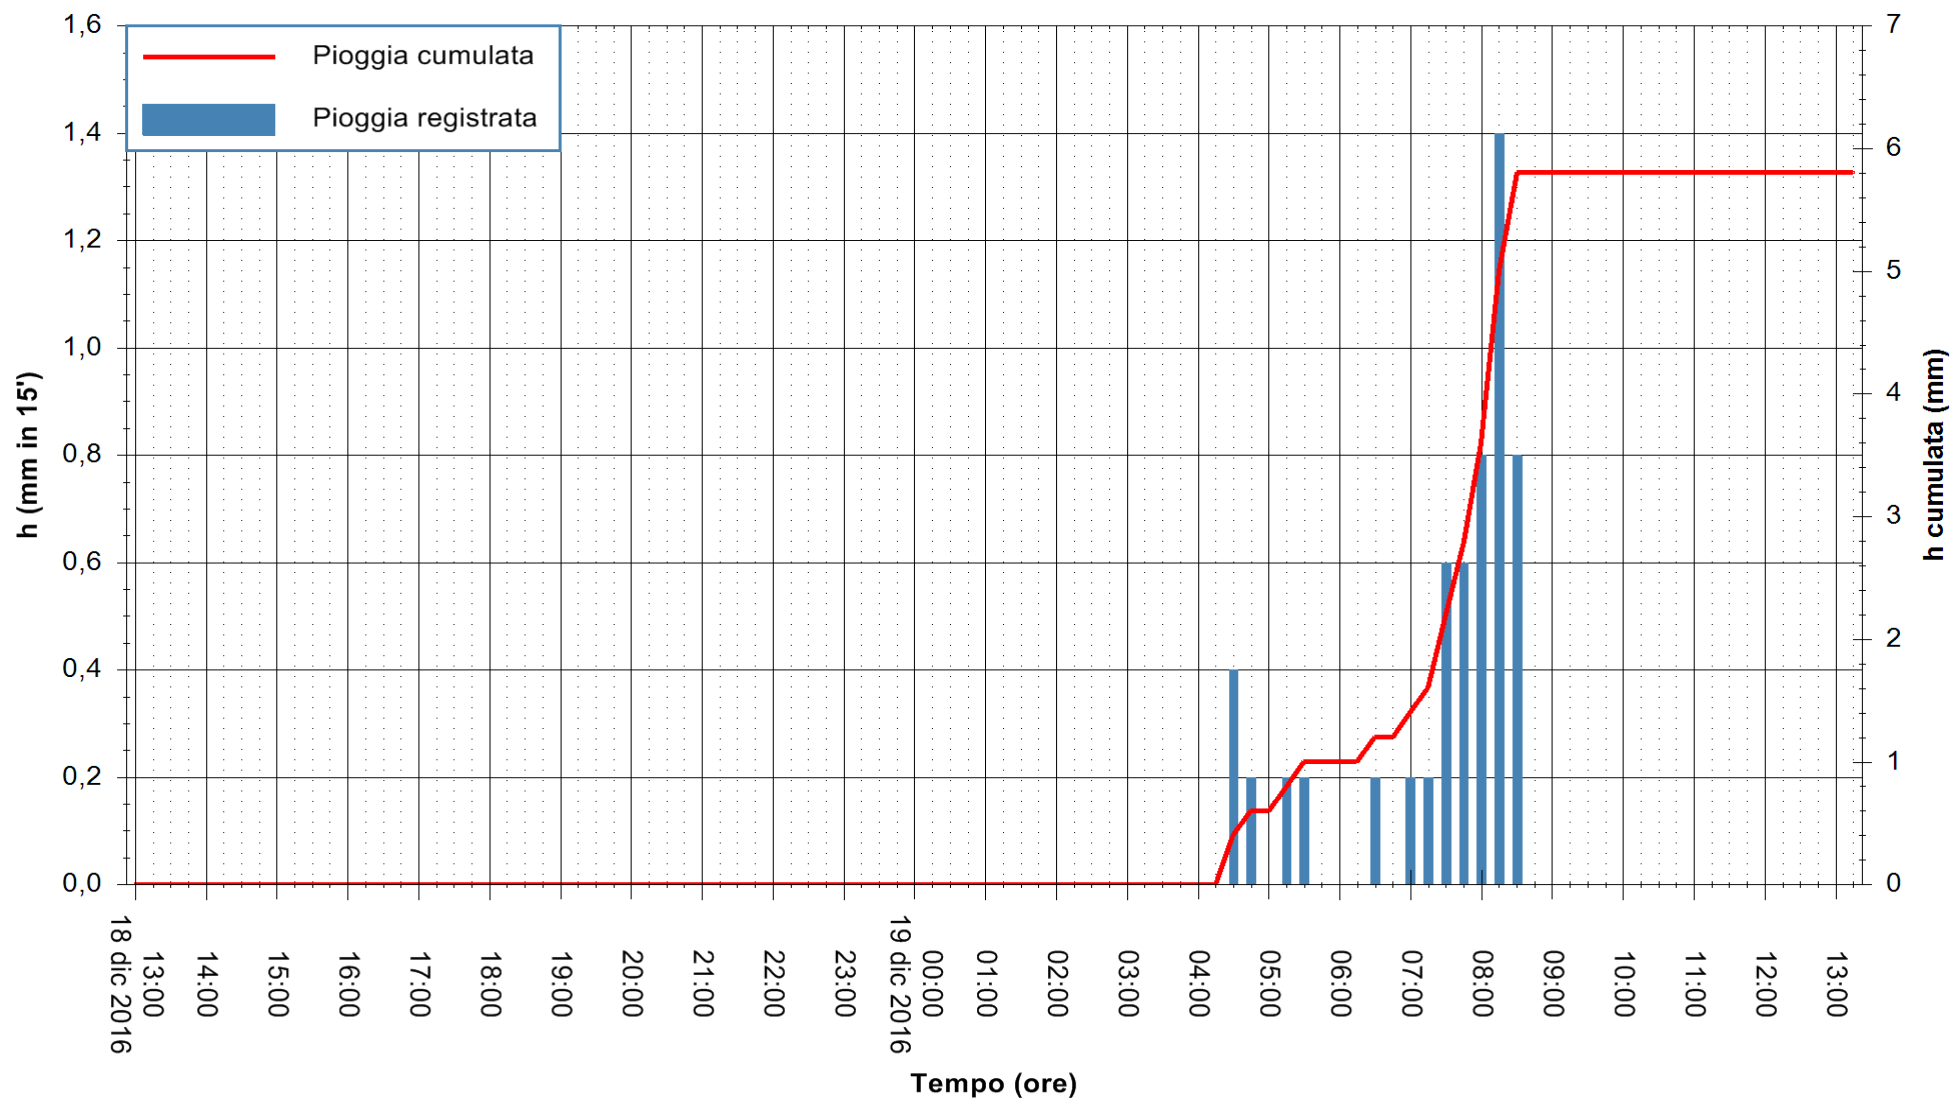

Stazione pluviometrica Pianu
Area PIANU 15
Pioggia registrata nelle ultime 24 ore
Consultazione alle ore 14:51 del 19/12/2016

ARPAS
F.to il Dirigente Responsabile
Dott. Giuseppe Bianco

REGIONE AUTÒNOMA DE SARDIGNA
REGIONE AUTONOMA DELLA SARDEGNA

Stazione pluviometrica Santa Lucia di Capoterra
 Area S.LUCIA
 Pioggia registrata nelle ultime 24 ore
 Consultazione alle ore 14:51 del 19/12/2016

ARPAS
 F.to il Dirigente Responsabile
 Dott. Giuseppe Bianco