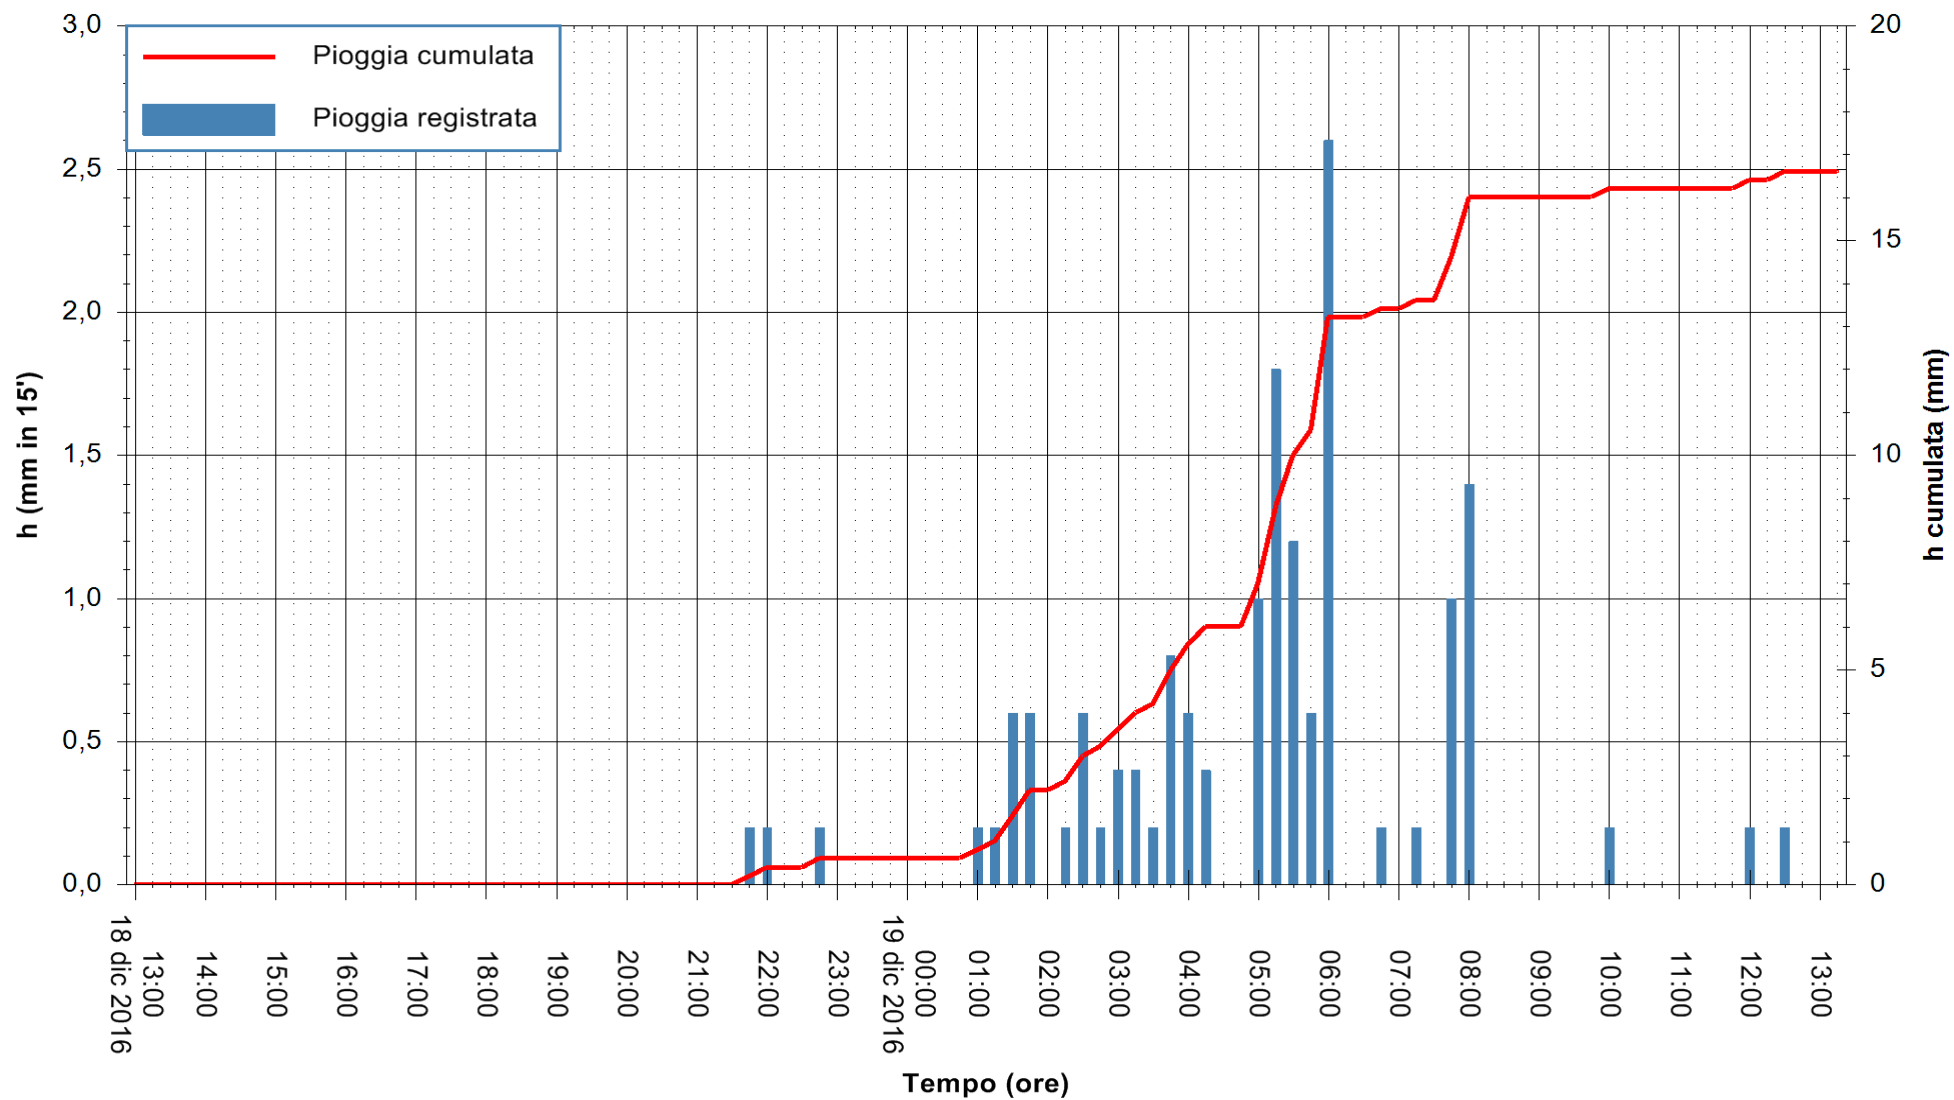

Stazione pluviometrica Pianu
Area PIANU 15
Pioggia registrata nelle ultime 24 ore
Consultazione alle ore 14:51 del 19/12/2016

ARPAS
F.to il Dirigente Responsabile
Dott. Giuseppe Bianco

REGIONE AUTÒNOMA DE SARDIGNA
REGIONE AUTONOMA DELLA SARDEGNA

Stazione pluviometrica Santa Lucia di Capoterra
 Area S.LUCIA
 Pioggia registrata nelle ultime 24 ore
 Consultazione alle ore 14:51 del 19/12/2016

ARPAS
 F.to il Dirigente Responsabile
 Dott. Giuseppe Bianco