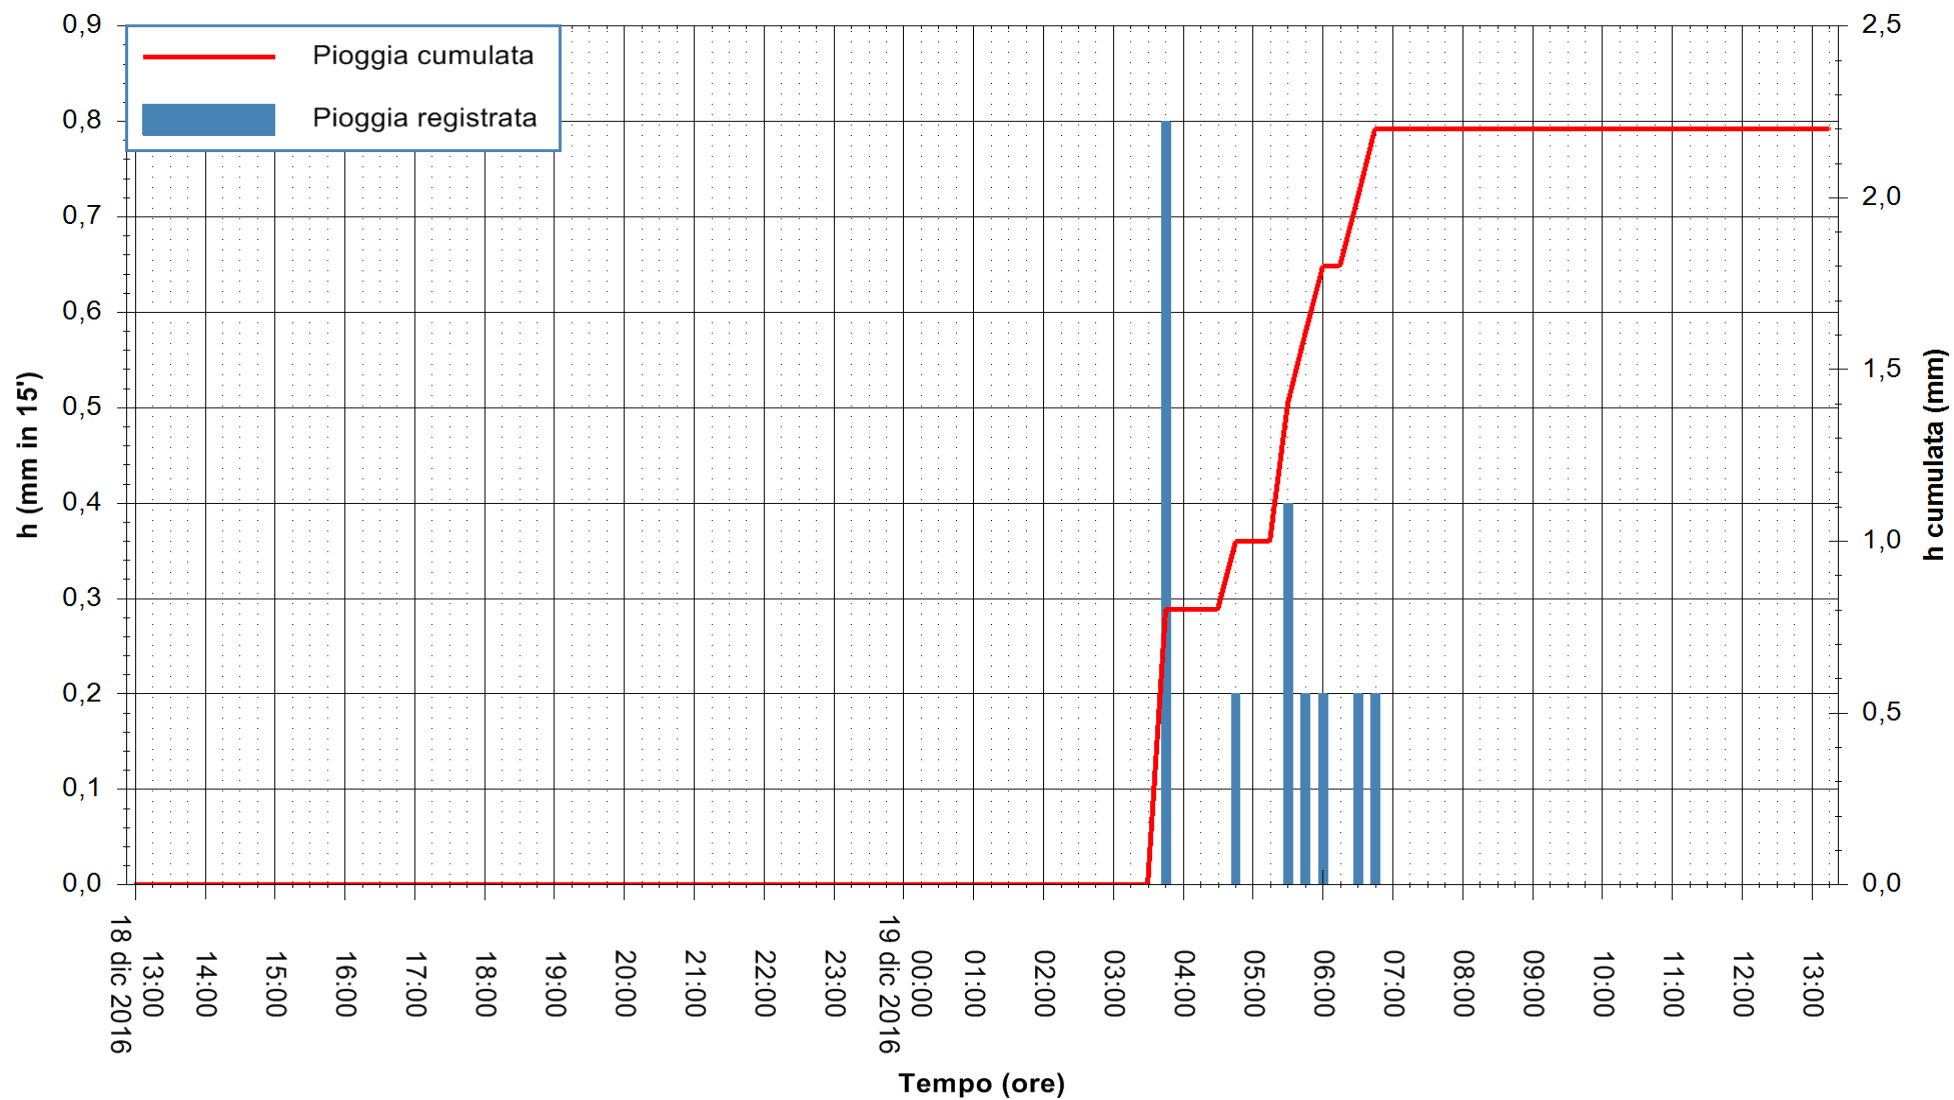

Stazione pluviometrica Pianu
Area PIANU 15
Pioggia registrata nelle ultime 24 ore
Consultazione alle ore 14:51 del 19/12/2016

ARPAS
F.to il Dirigente Responsabile
Dott. Giuseppe Bianco

REGIONE AUTÒNOMA DE SARDIGNA
REGIONE AUTONOMA DELLA SARDEGNA

Stazione pluviometrica Santa Lucia di Capoterra
 Area S.LUCIA
 Pioggia registrata nelle ultime 24 ore
 Consultazione alle ore 14:51 del 19/12/2016

ARPAS
 F.to il Dirigente Responsabile
 Dott. Giuseppe Bianco