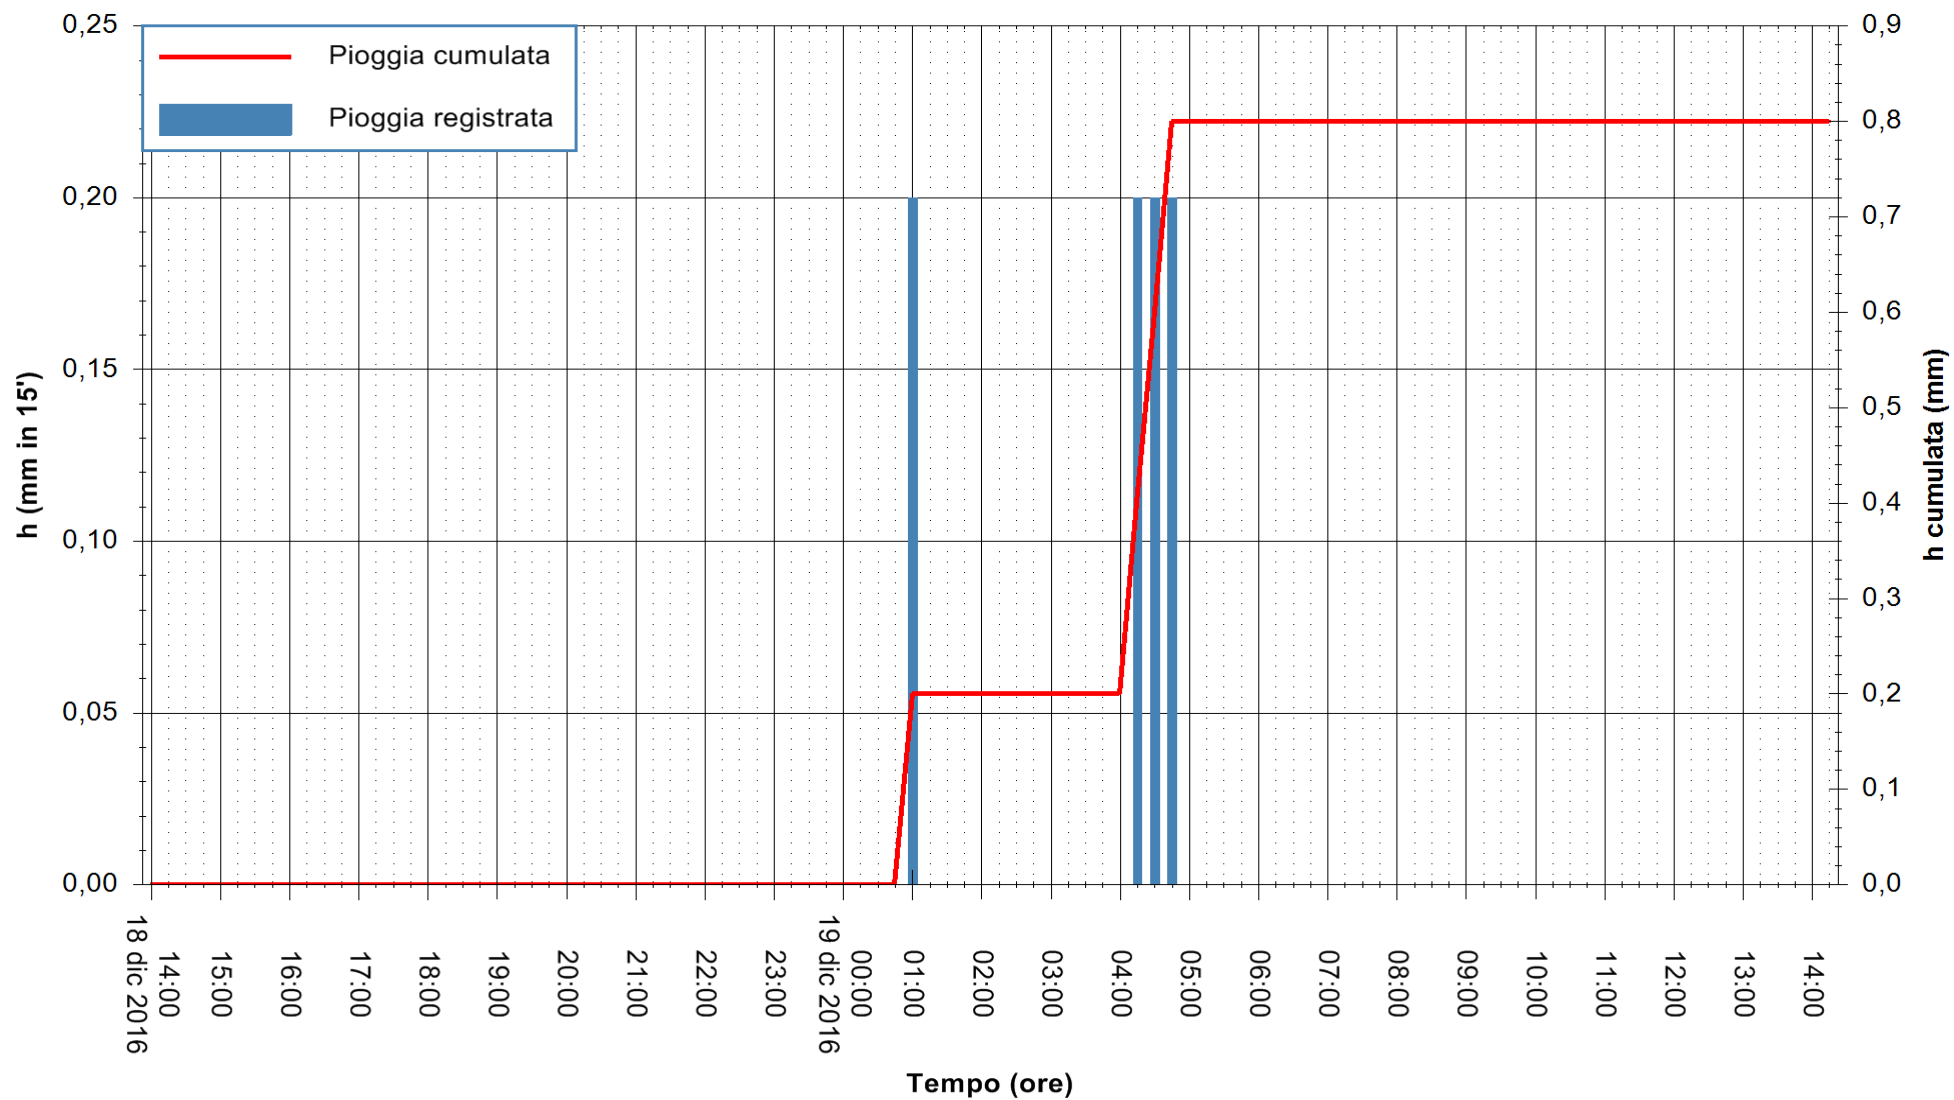

Stazione pluviometrica Pianu
Area PIANU 15
Pioggia registrata nelle ultime 24 ore
Consultazione alle ore 15:51 del 19/12/2016

ARPAS
F.to il Dirigente Responsabile
Dott. Giuseppe Bianco

REGIONE AUTONOMA DE SARDIGNA
REGIONE AUTONOMA DELLA SARDEGNA

Stazione pluviometrica Santa Lucia di Capoterra
 Area S.LUCIA
 Pioggia registrata nelle ultime 24 ore
 Consultazione alle ore 15:51 del 19/12/2016

ARPAS
 F.to il Dirigente Responsabile
 Dott. Giuseppe Bianco

REGIONE AUTÒNOMA DE SARDIGNA
 REGIONE AUTONOMA DELLA SARDEGNA

Stazione pluviometrica Mamone
Area MAMONE
Pioggia registrata nelle ultime 24 ore
Consultazione alle ore 15:51 del 19/12/2016

ARPAS
F.to il Dirigente Responsabile
Dott. Giuseppe Bianco