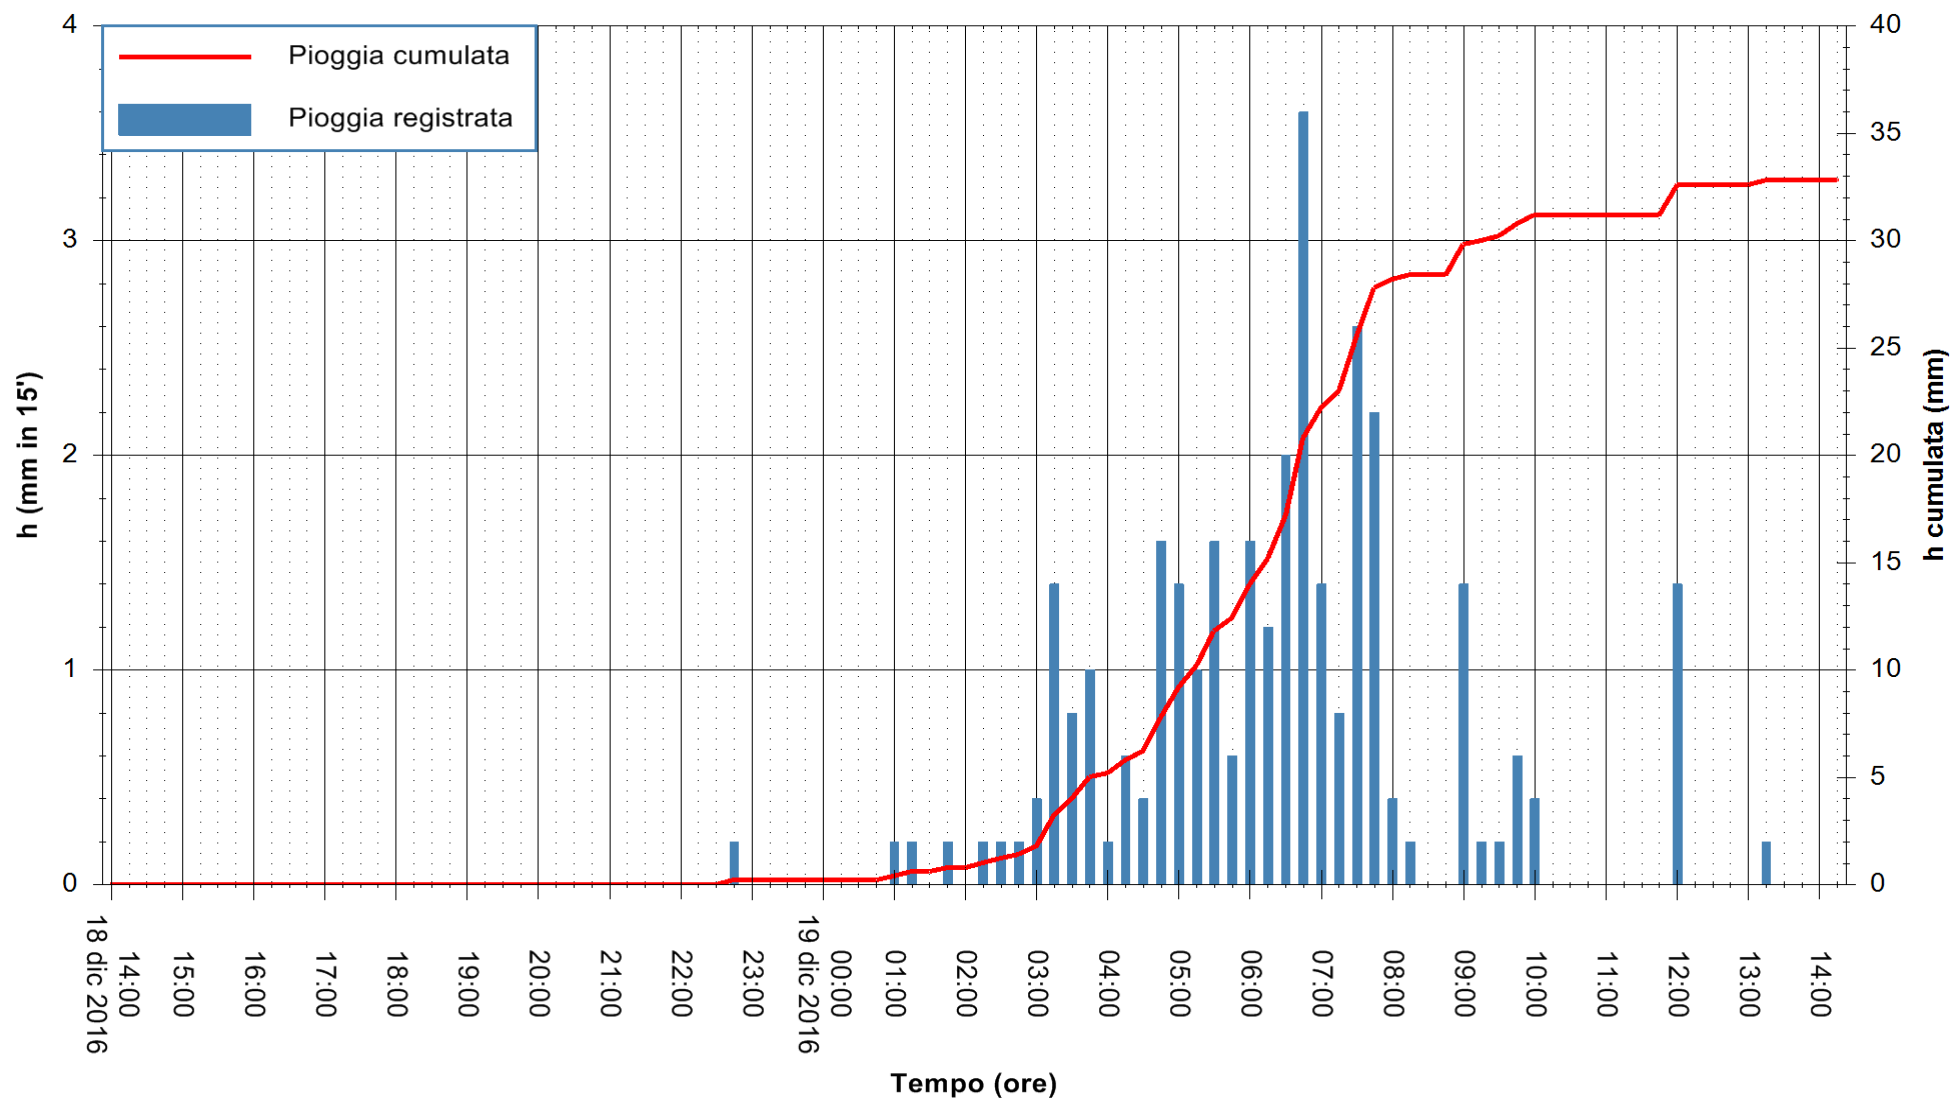

Stazione pluviometrica Santa Lucia di Capoterra
 Area S.LUCIA
 Pioggia registrata nelle ultime 24 ore
 Consultazione alle ore 15:51 del 19/12/2016

ARPAS
 F.to il Dirigente Responsabile
 Dott. Giuseppe Bianco

REGIONE AUTÒNOMA DE SARDIGNA
 REGIONE AUTONOMA DELLA SARDEGNA

Stazione pluviometrica Mamone
Area MAMONE
Pioggia registrata nelle ultime 24 ore
Consultazione alle ore 15:51 del 19/12/2016

ARPAS
F.to il Dirigente Responsabile
Dott. Giuseppe Bianco