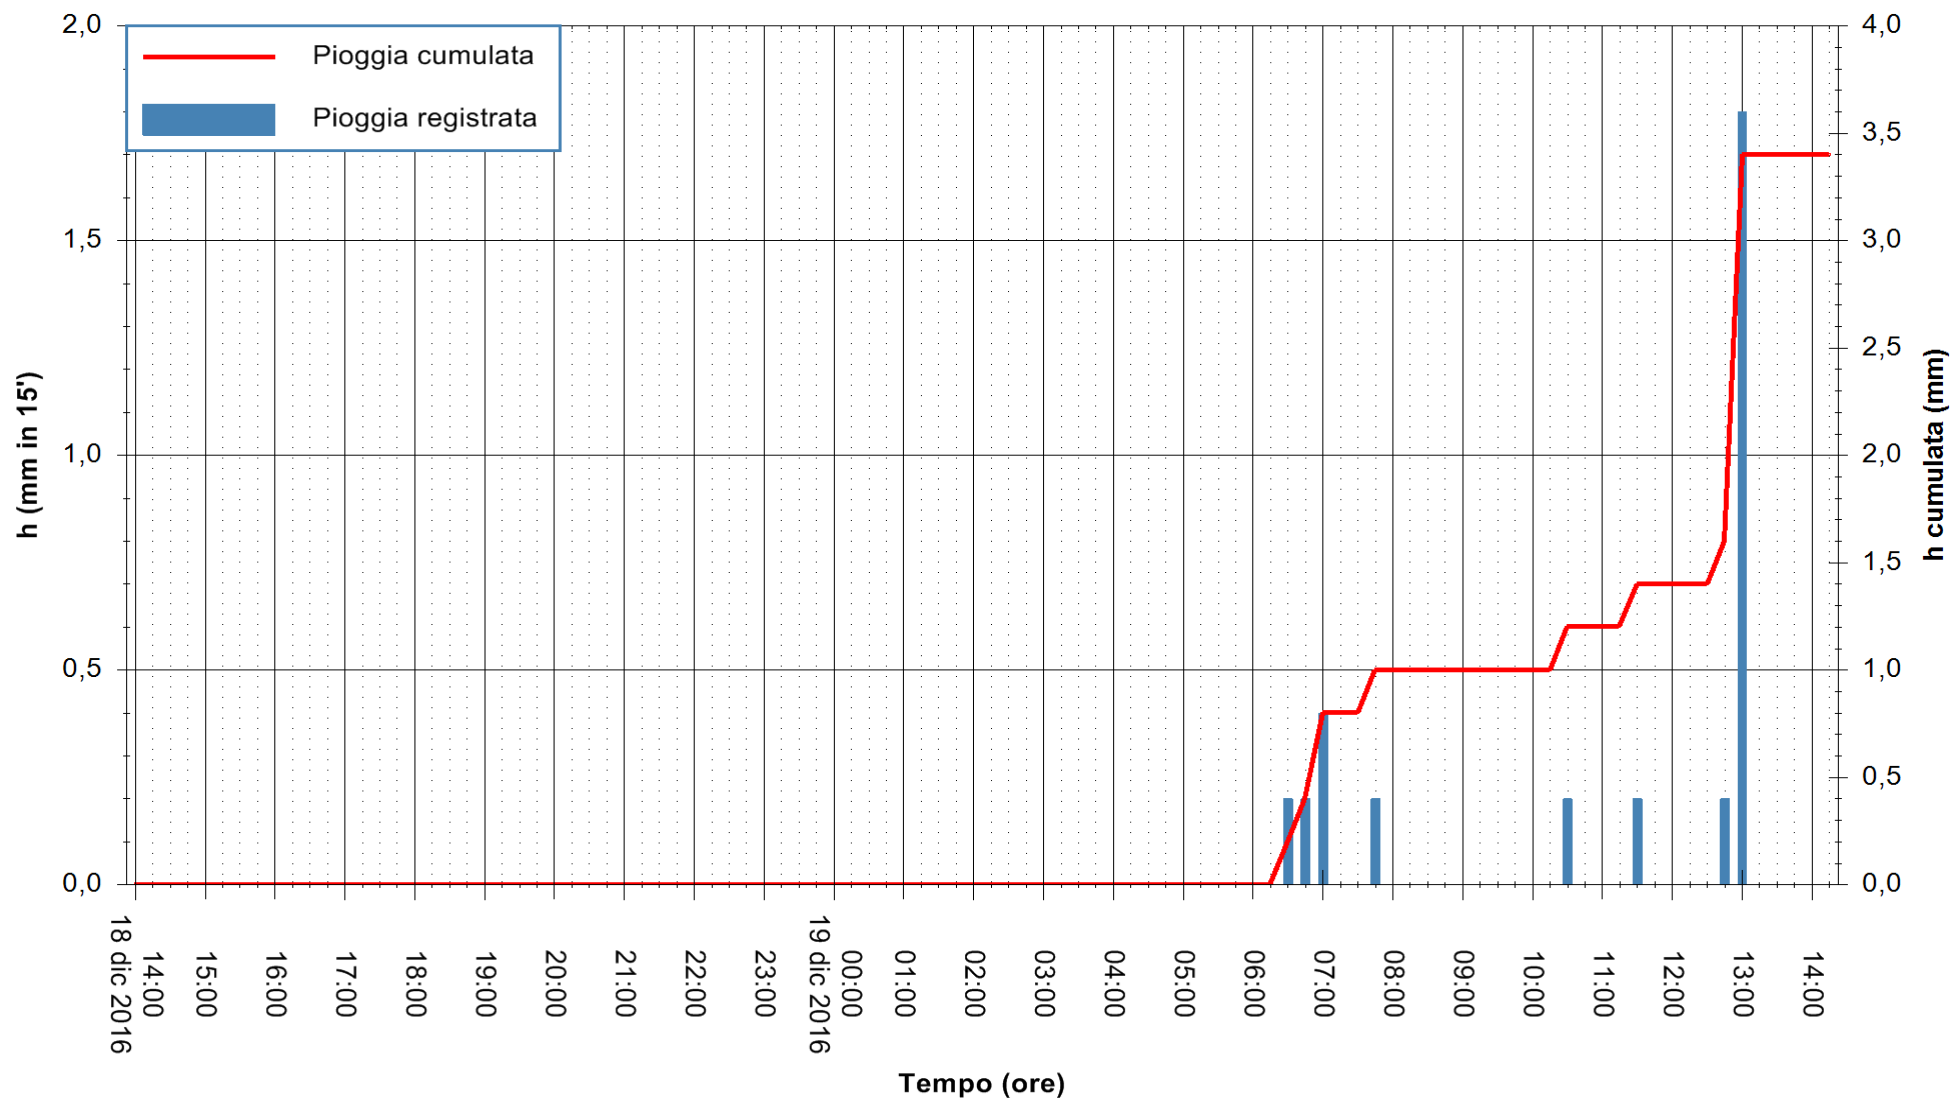

Stazione pluviometrica Santa Lucia di Capoterra
 Area S.LUCIA
 Pioggia registrata nelle ultime 24 ore
 Consultazione alle ore 15:51 del 19/12/2016

ARPAS
 F.to il Dirigente Responsabile
 Dott. Giuseppe Bianco

REGIONE AUTÒNOMA DE SARDIGNA
 REGIONE AUTONOMA DELLA SARDEGNA

Stazione pluviometrica Mamone
Area MAMONE
Pioggia registrata nelle ultime 24 ore
Consultazione alle ore 15:51 del 19/12/2016

ARPAS
F.to il Dirigente Responsabile
Dott. Giuseppe Bianco