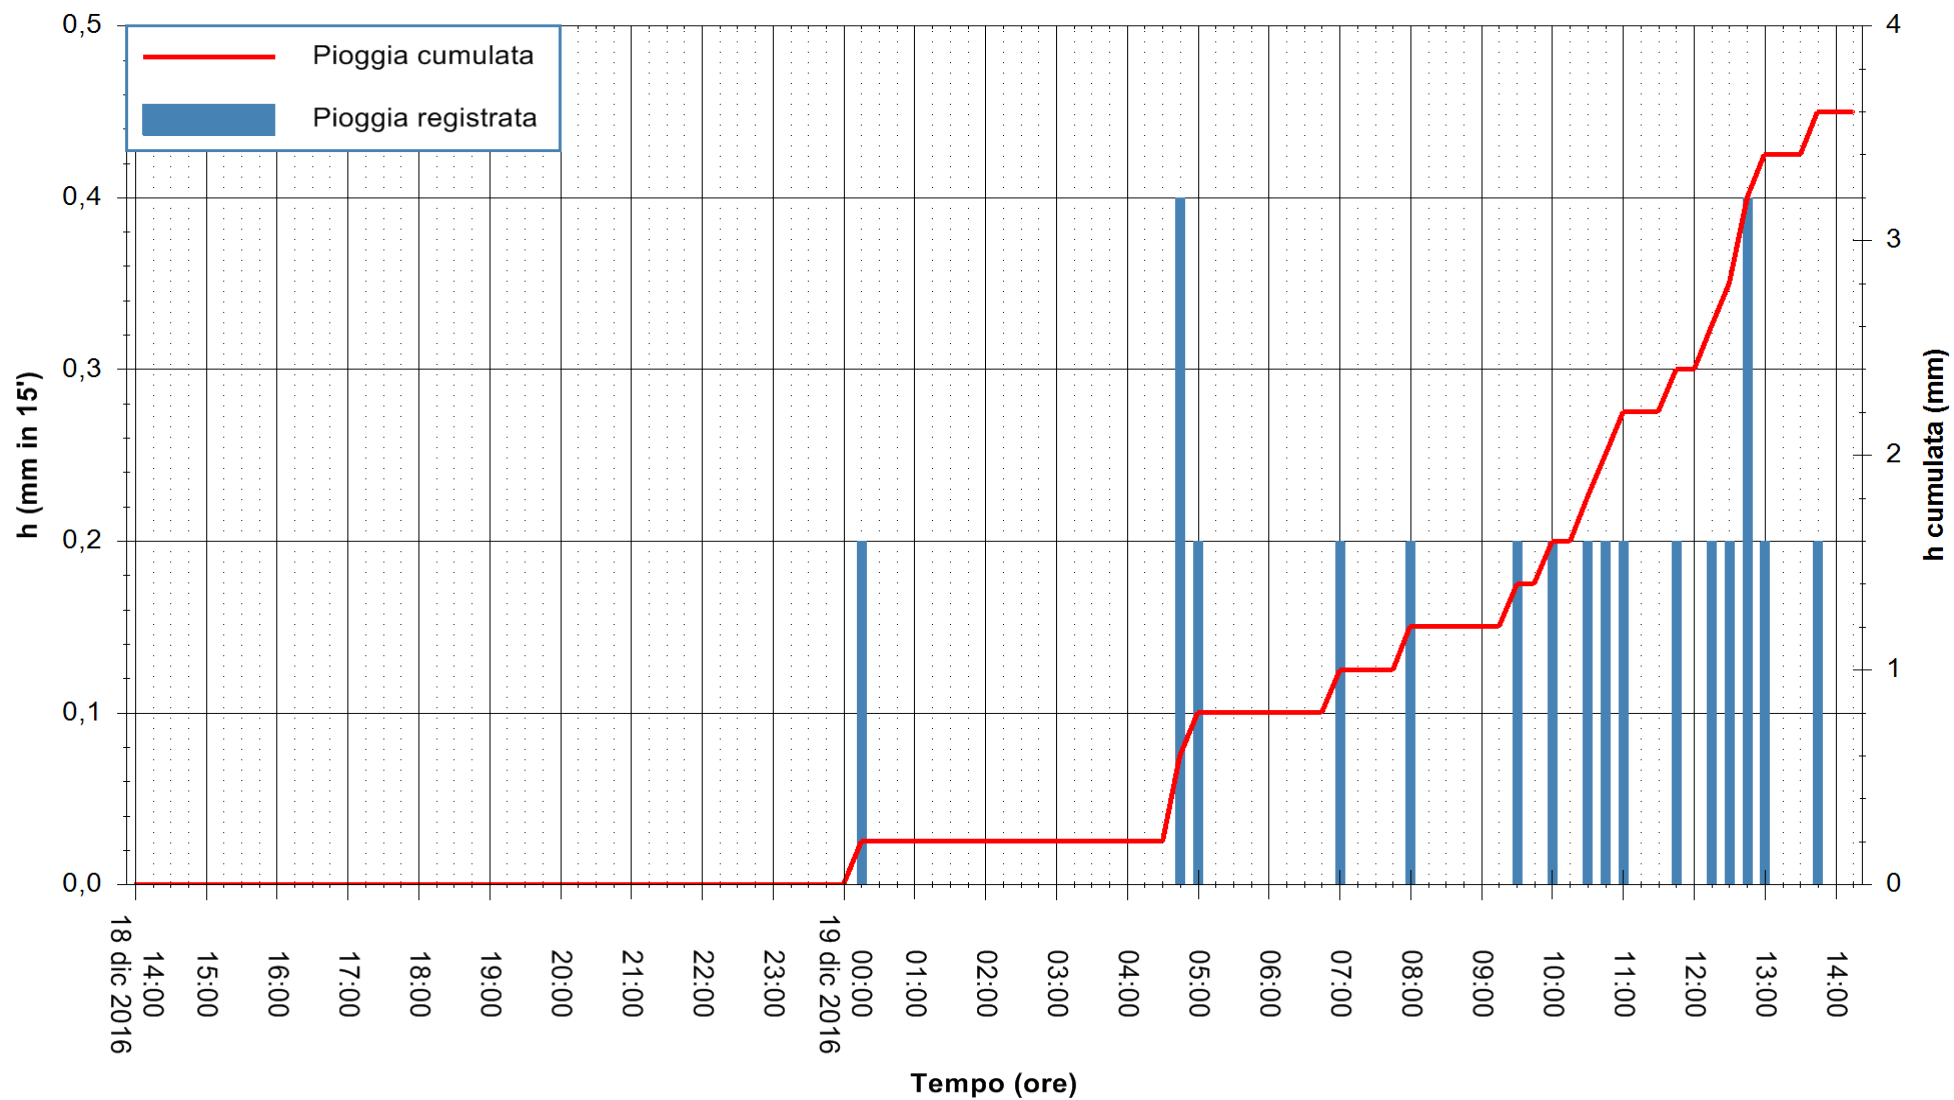

Stazione pluviometrica Santa Lucia di Capoterra
 Area S.LUCIA
 Pioggia registrata nelle ultime 24 ore
 Consultazione alle ore 15:51 del 19/12/2016

ARPAS
 F.to il Dirigente Responsabile
 Dott. Giuseppe Bianco

REGIONE AUTÒNOMA DE SARDIGNA
 REGIONE AUTONOMA DELLA SARDEGNA

Stazione pluviometrica Mamone
Area MAMONE
Pioggia registrata nelle ultime 24 ore
Consultazione alle ore 15:51 del 19/12/2016

ARPAS
F.to il Dirigente Responsabile
Dott. Giuseppe Bianco