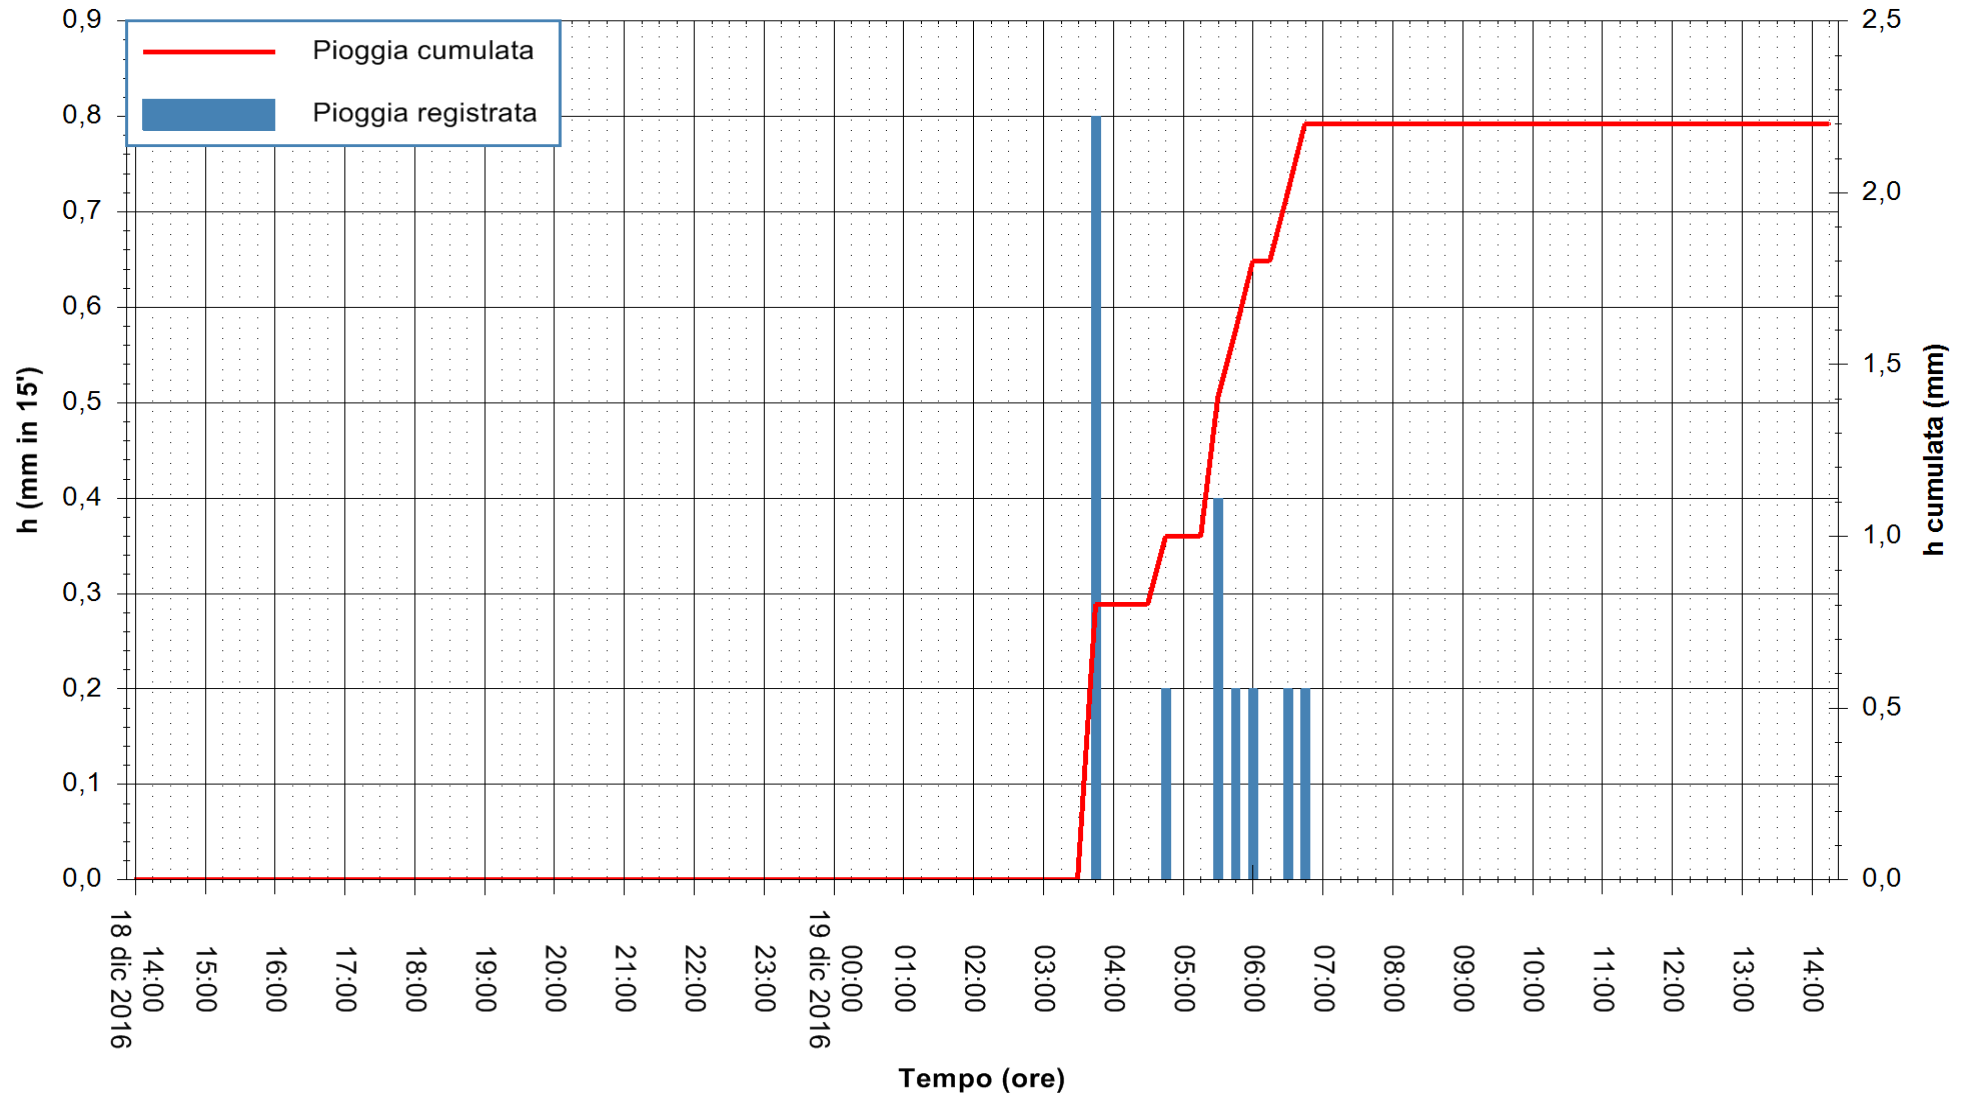

Stazione pluviometrica Pianu
Area PIANU 15
Pioggia registrata nelle ultime 24 ore
Consultazione alle ore 15:51 del 19/12/2016

ARPAS
F.to il Dirigente Responsabile
Dott. Giuseppe Bianco

REGIONE AUTONOMA DE SARDIGNA
REGIONE AUTONOMA DELLA SARDEGNA

Stazione pluviometrica Santa Lucia di Capoterra
 Area S.LUCIA
 Pioggia registrata nelle ultime 24 ore
 Consultazione alle ore 15:51 del 19/12/2016

ARPAS
 F.to il Dirigente Responsabile
 Dott. Giuseppe Bianco

REGIONE AUTÒNOMA DE SARDIGNA
 REGIONE AUTONOMA DELLA SARDEGNA

Stazione pluviometrica Mamone
Area MAMONE
Pioggia registrata nelle ultime 24 ore
Consultazione alle ore 15:51 del 19/12/2016

ARPAS
F.to il Dirigente Responsabile
Dott. Giuseppe Bianco