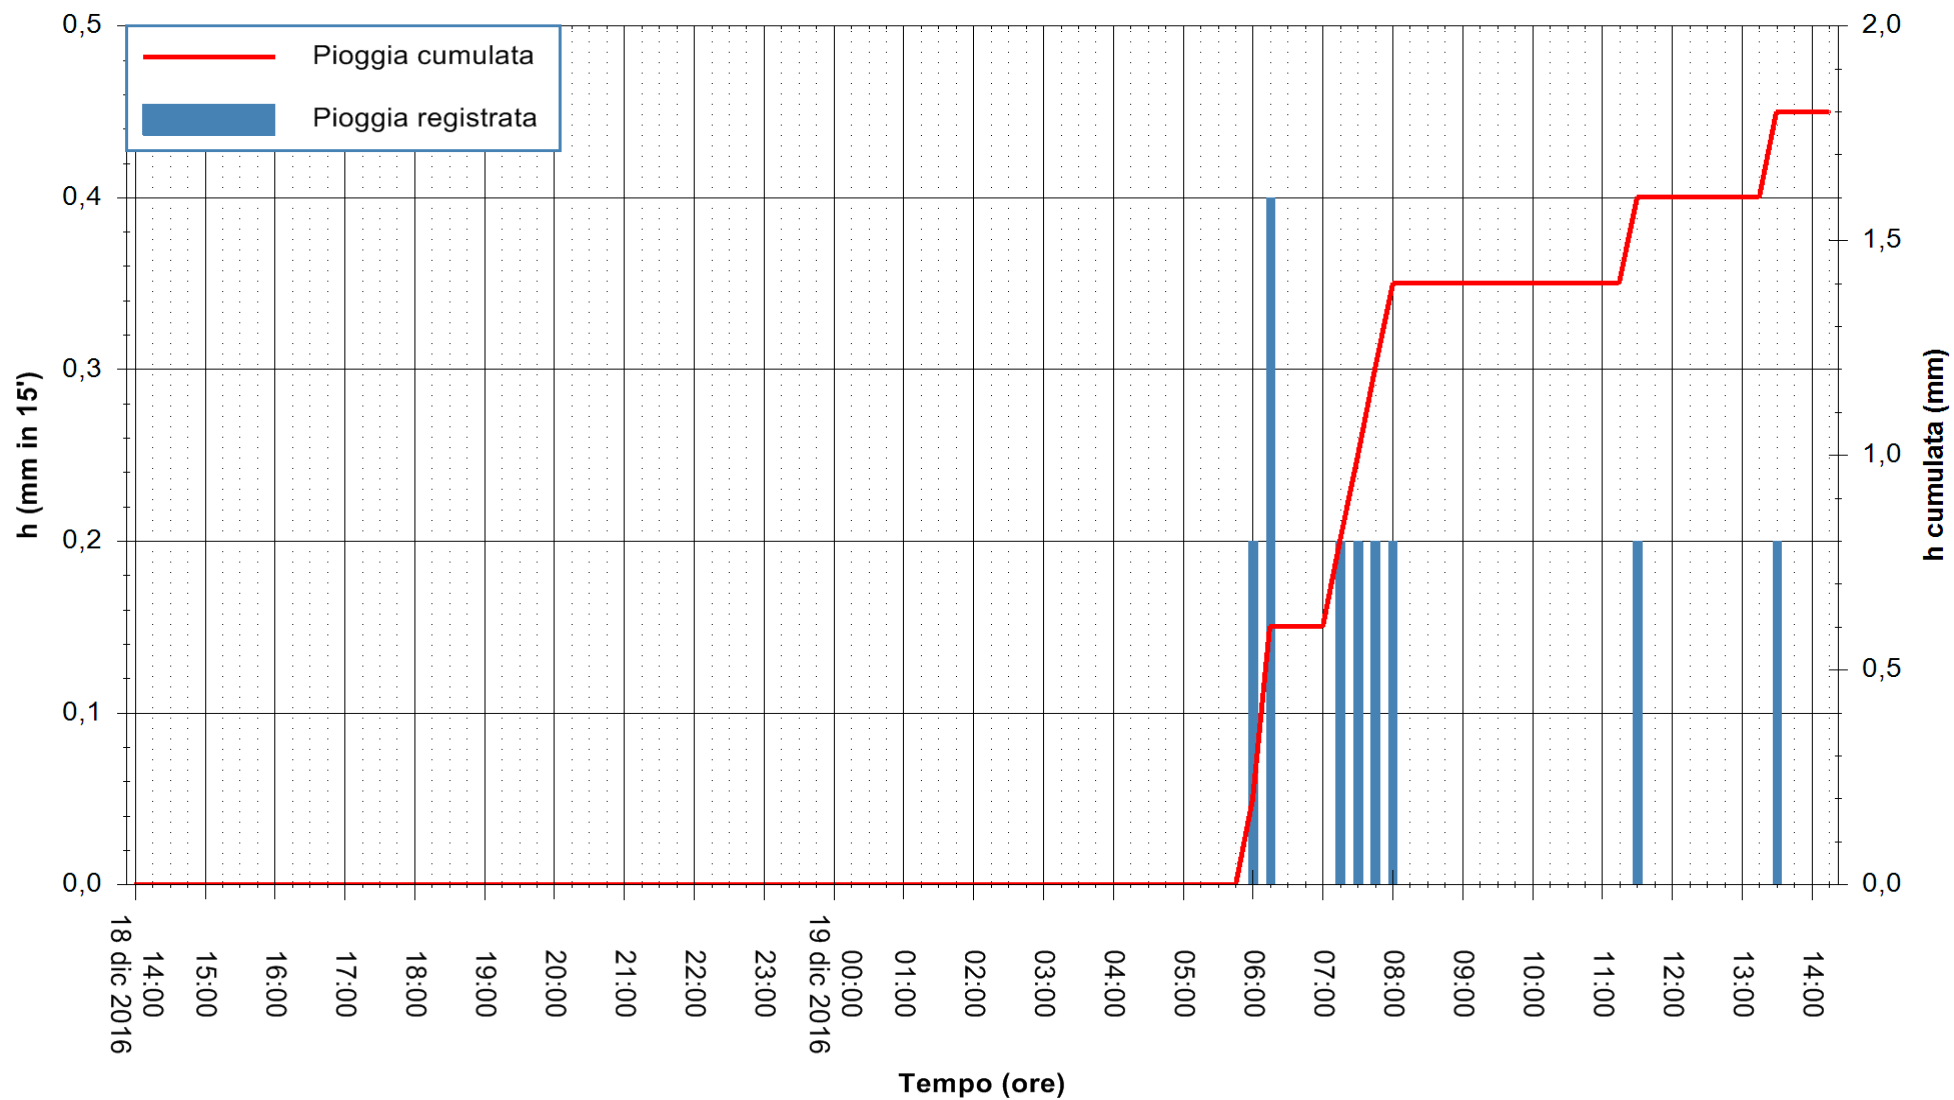

Stazione pluviometrica Pianu
Area PIANU 15
Pioggia registrata nelle ultime 24 ore
Consultazione alle ore 15:51 del 19/12/2016

ARPAS
F.to il Dirigente Responsabile
Dott. Giuseppe Bianco

REGIONE AUTONOMA DE SARDIGNA
REGIONE AUTONOMA DELLA SARDEGNA

Stazione pluviometrica Santa Lucia di Capoterra
 Area S.LUCIA
 Pioggia registrata nelle ultime 24 ore
 Consultazione alle ore 15:51 del 19/12/2016

ARPAS
 F.to il Dirigente Responsabile
 Dott. Giuseppe Bianco

REGIONE AUTÒNOMA DE SARDIGNA
 REGIONE AUTONOMA DELLA SARDEGNA

Stazione pluviometrica Mamone
Area MAMONE
Pioggia registrata nelle ultime 24 ore
Consultazione alle ore 15:51 del 19/12/2016

ARPAS
F.to il Dirigente Responsabile
Dott. Giuseppe Bianco