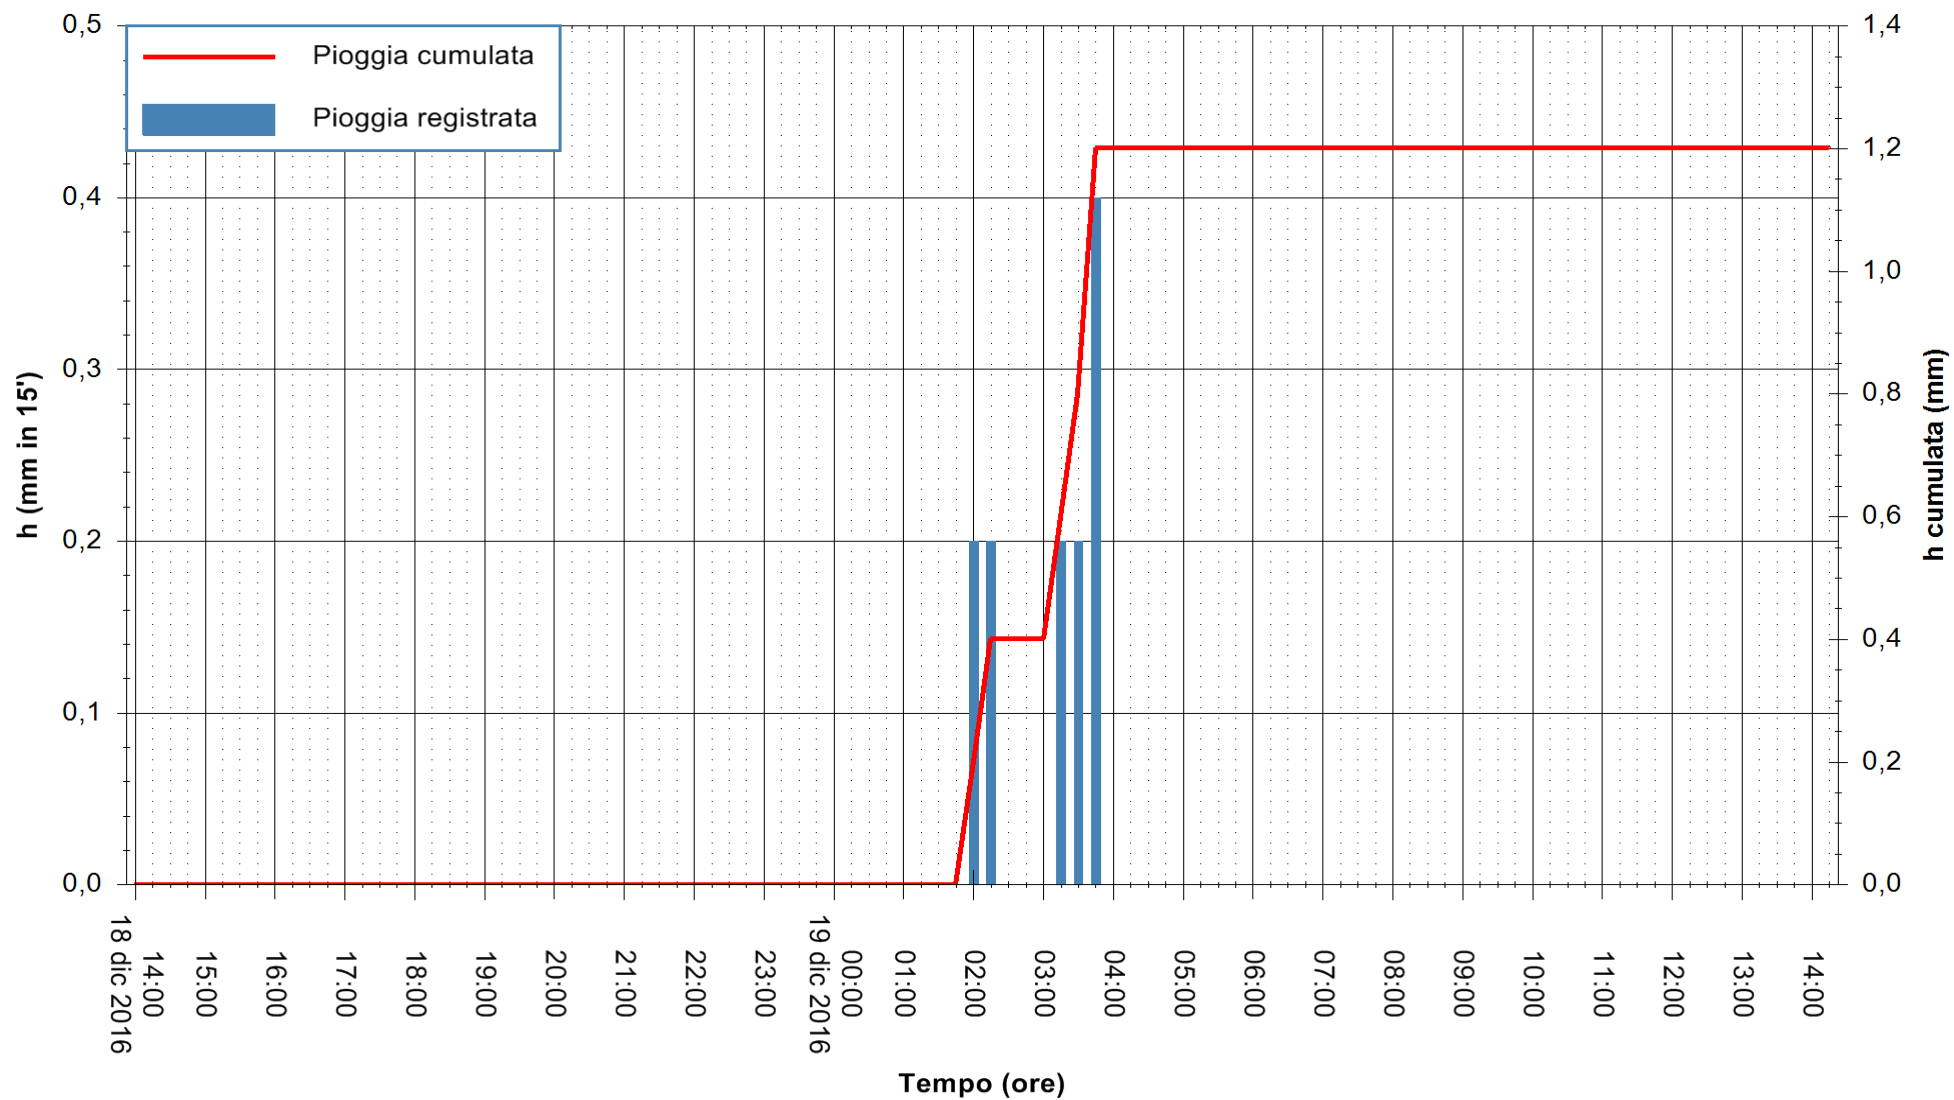

Stazione pluviometrica Santa Lucia di Capoterra
 Area S.LUCIA
 Pioggia registrata nelle ultime 24 ore
 Consultazione alle ore 15:51 del 19/12/2016

ARPAS
 F.to il Dirigente Responsabile
 Dott. Giuseppe Bianco

REGIONE AUTÒNOMA DE SARDIGNA
 REGIONE AUTONOMA DELLA SARDEGNA

Stazione pluviometrica Mamone
Area MAMONE
Pioggia registrata nelle ultime 24 ore
Consultazione alle ore 15:51 del 19/12/2016

ARPAS
F.to il Dirigente Responsabile
Dott. Giuseppe Bianco