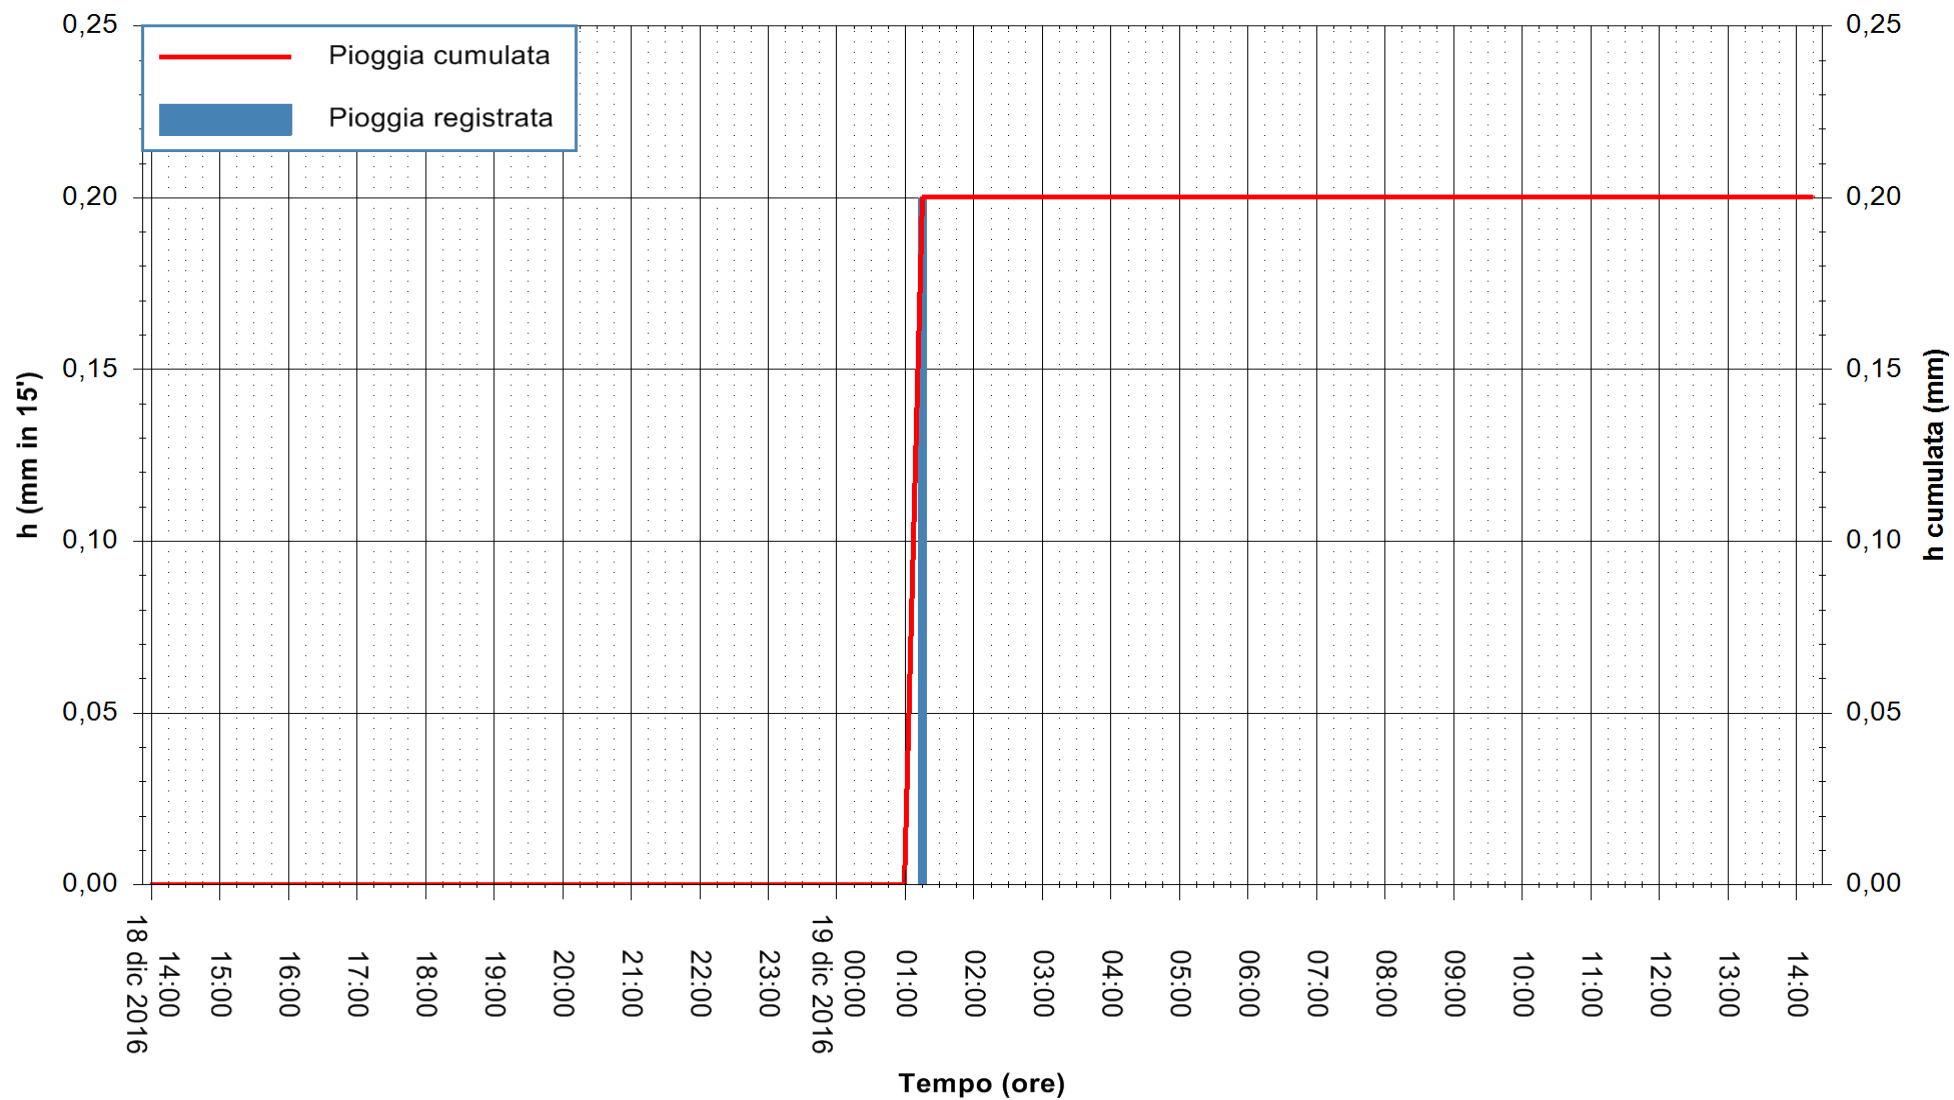

Stazione pluviometrica Santa Lucia di Capoterra
 Area S.LUCIA
 Pioggia registrata nelle ultime 24 ore
 Consultazione alle ore 15:51 del 19/12/2016

ARPAS
 F.to il Dirigente Responsabile
 Dott. Giuseppe Bianco

REGIONE AUTÒNOMA DE SARDIGNA
 REGIONE AUTONOMA DELLA SARDEGNA

Stazione pluviometrica Mamone
Area MAMONE
Pioggia registrata nelle ultime 24 ore
Consultazione alle ore 15:51 del 19/12/2016

ARPAS
F.to il Dirigente Responsabile
Dott. Giuseppe Bianco