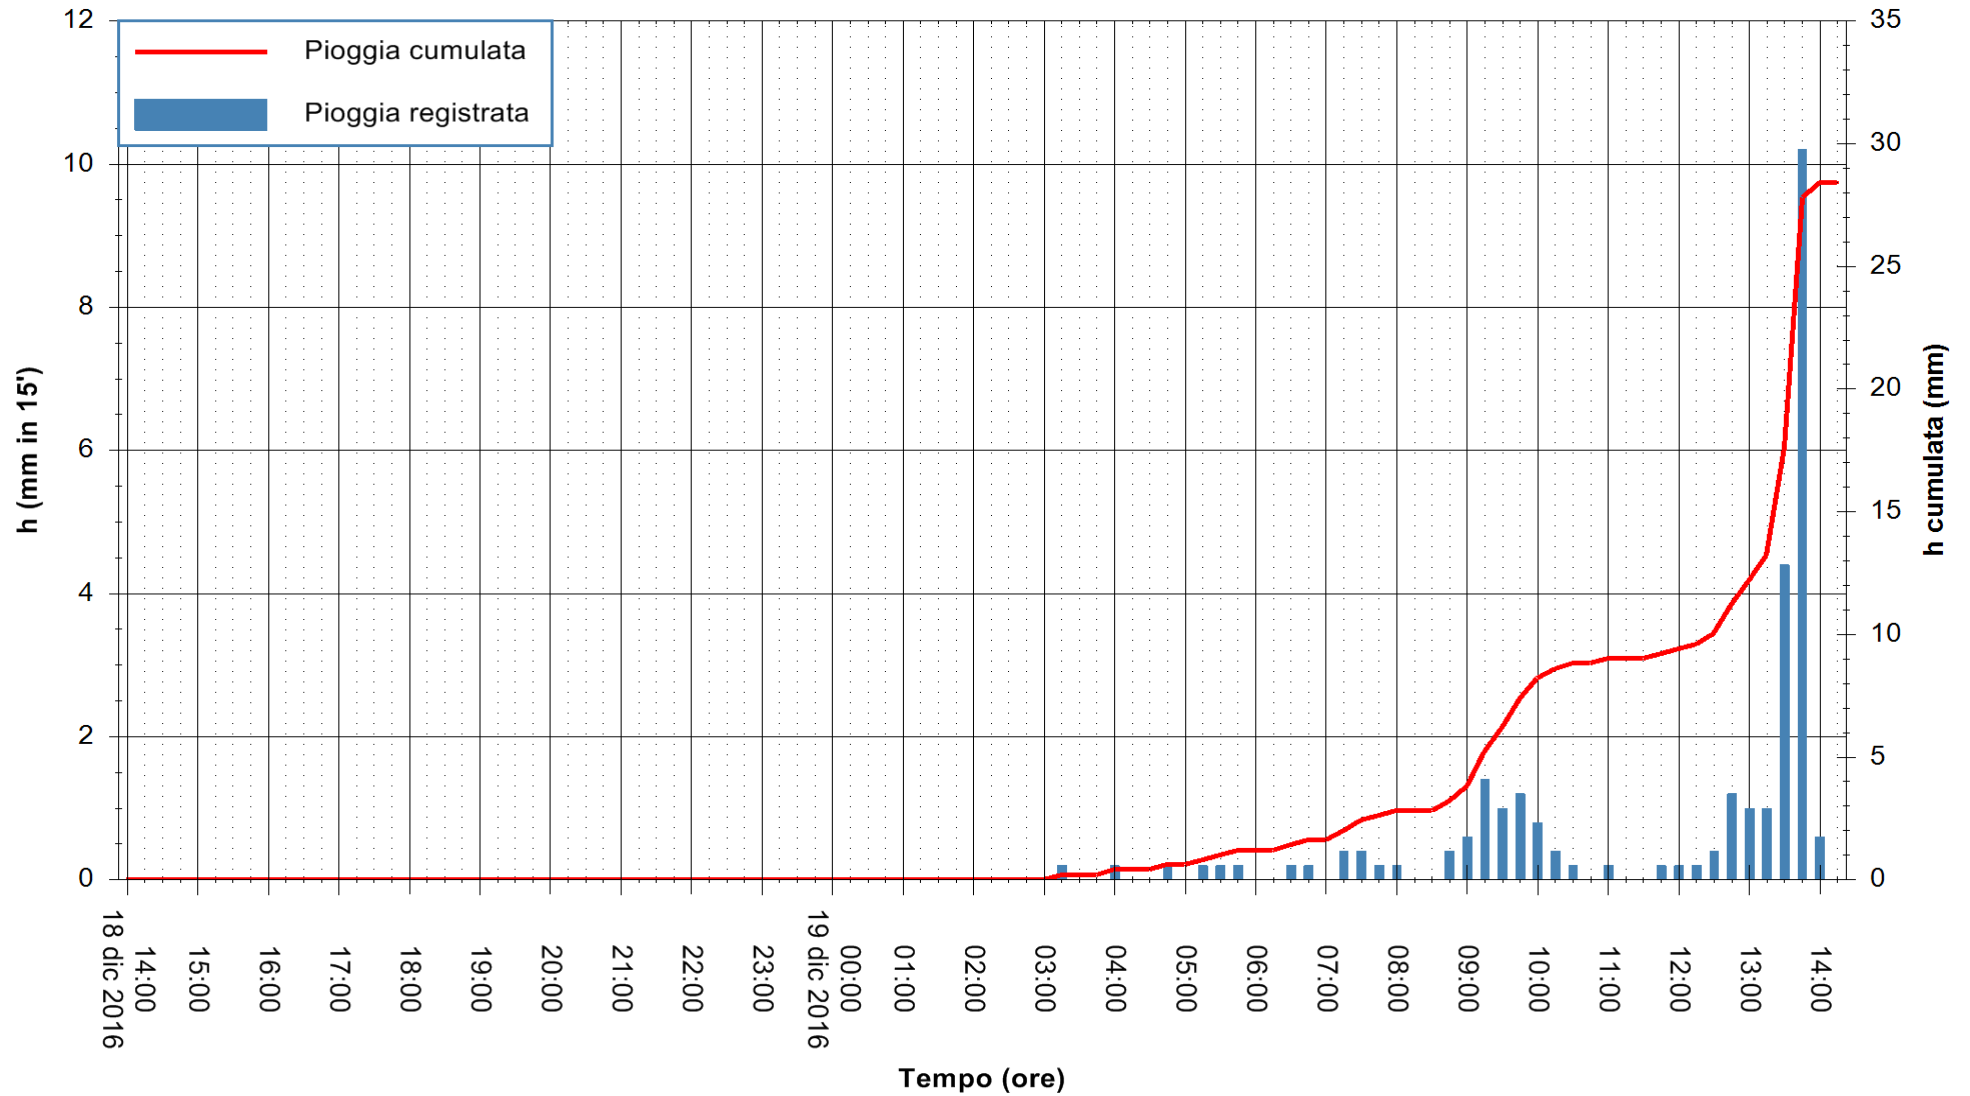

Stazione pluviometrica Santa Lucia di Capoterra
 Area S.LUCIA
 Pioggia registrata nelle ultime 24 ore
 Consultazione alle ore 15:51 del 19/12/2016

ARPAS
 F.to il Dirigente Responsabile
 Dott. Giuseppe Bianco

REGIONE AUTÒNOMA DE SARDIGNA
 REGIONE AUTONOMA DELLA SARDEGNA

Stazione pluviometrica Mamone
Area MAMONE
Pioggia registrata nelle ultime 24 ore
Consultazione alle ore 15:51 del 19/12/2016

ARPAS
F.to il Dirigente Responsabile
Dott. Giuseppe Bianco