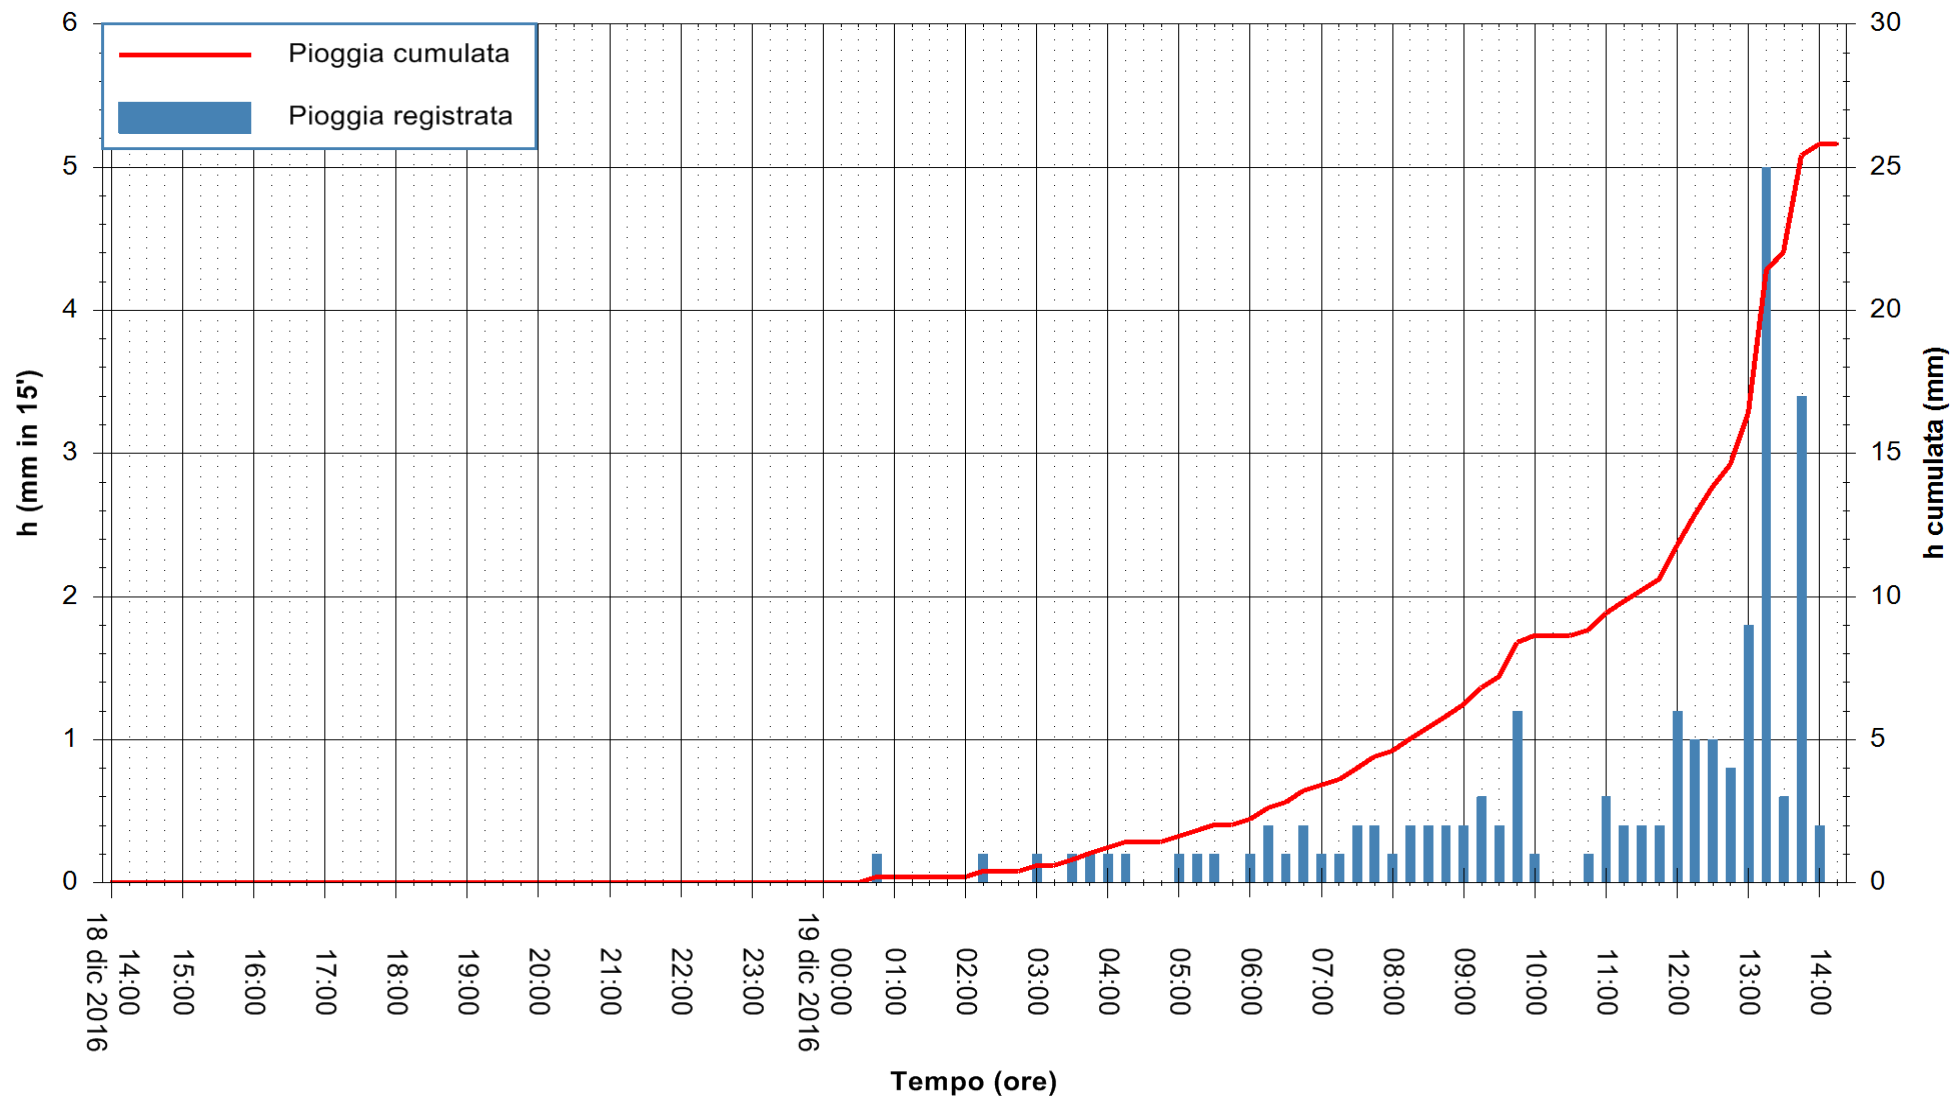

Stazione pluviometrica Pianu
Area PIANU 15
Pioggia registrata nelle ultime 24 ore
Consultazione alle ore 15:51 del 19/12/2016

ARPAS
F.to il Dirigente Responsabile
Dott. Giuseppe Bianco

REGIONE AUTONOMA DE SARDIGNA
REGIONE AUTONOMA DELLA SARDEGNA

Stazione pluviometrica Santa Lucia di Capoterra
 Area S.LUCIA
 Pioggia registrata nelle ultime 24 ore
 Consultazione alle ore 15:51 del 19/12/2016

ARPAS
 F.to il Dirigente Responsabile
 Dott. Giuseppe Bianco

REGIONE AUTÒNOMA DE SARDIGNA
 REGIONE AUTONOMA DELLA SARDEGNA

Stazione pluviometrica Mamone
Area MAMONE
Pioggia registrata nelle ultime 24 ore
Consultazione alle ore 15:51 del 19/12/2016

ARPAS
F.to il Dirigente Responsabile
Dott. Giuseppe Bianco