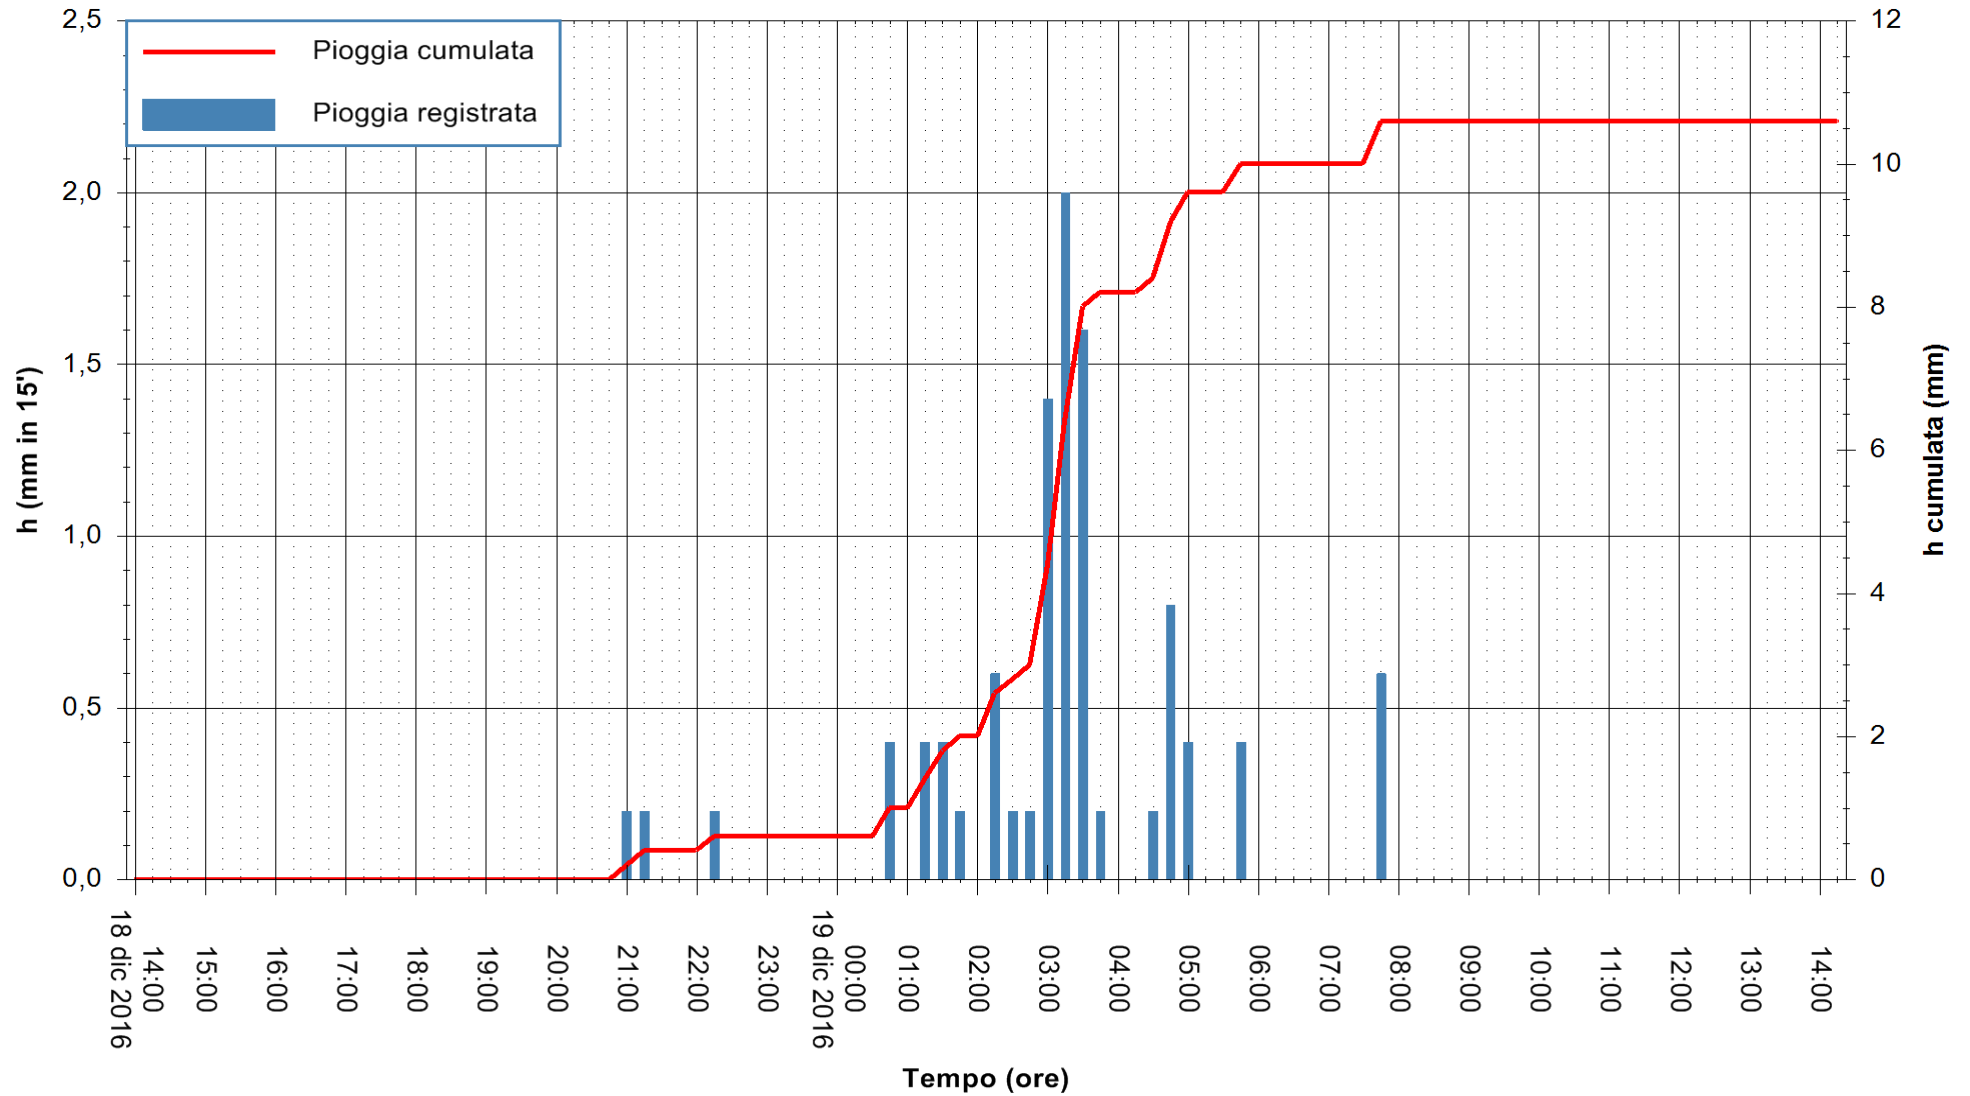

Stazione pluviometrica Pianu
Area PIANU 15
Pioggia registrata nelle ultime 24 ore
Consultazione alle ore 15:51 del 19/12/2016

ARPAS
F.to il Dirigente Responsabile
Dott. Giuseppe Bianco

REGIONE AUTONOMA DE SARDIGNA
REGIONE AUTONOMA DELLA SARDEGNA

Stazione pluviometrica Santa Lucia di Capoterra
 Area S.LUCIA
 Pioggia registrata nelle ultime 24 ore
 Consultazione alle ore 15:51 del 19/12/2016

ARPAS
 F.to il Dirigente Responsabile
 Dott. Giuseppe Bianco

REGIONE AUTÒNOMA DE SARDIGNA
 REGIONE AUTONOMA DELLA SARDEGNA

Stazione pluviometrica Mamone
Area MAMONE
Pioggia registrata nelle ultime 24 ore
Consultazione alle ore 15:51 del 19/12/2016

ARPAS
F.to il Dirigente Responsabile
Dott. Giuseppe Bianco