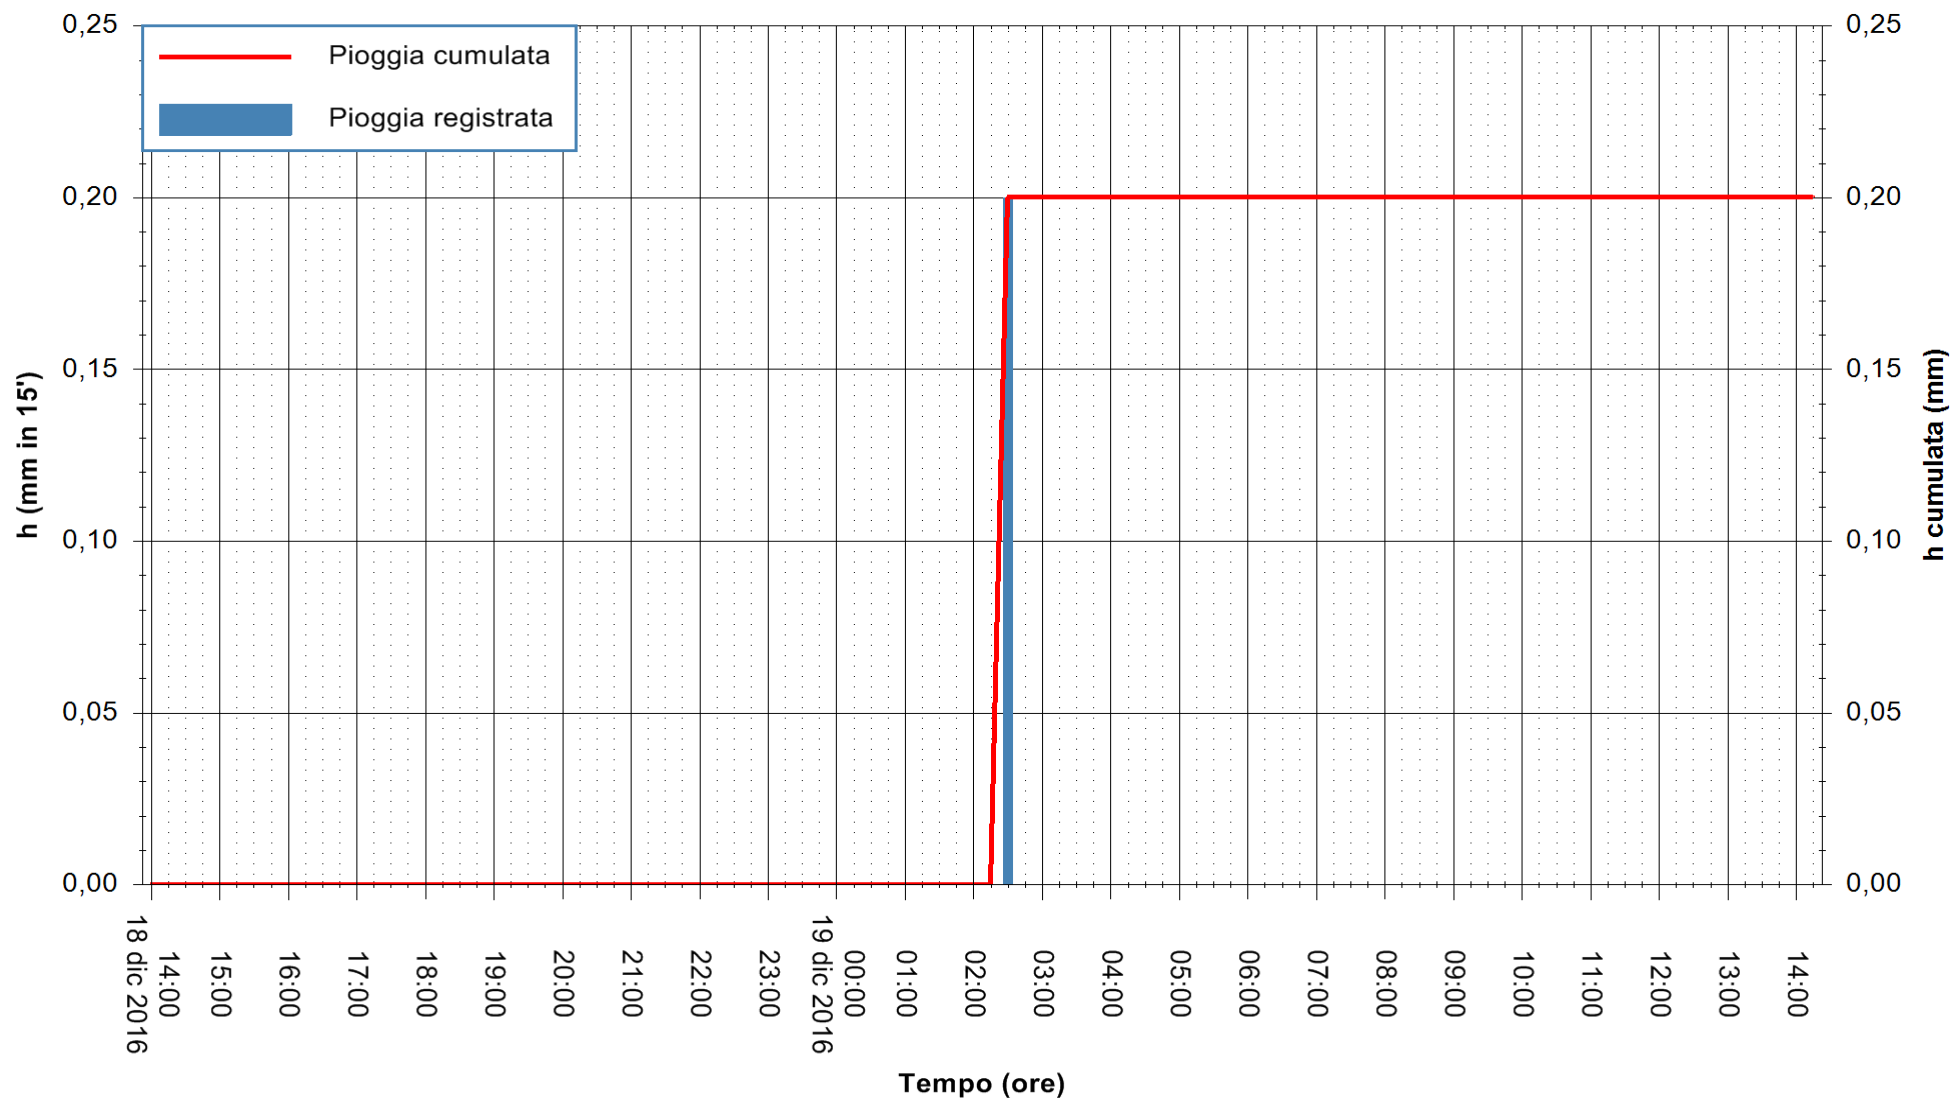

Stazione pluviometrica Santa Lucia di Capoterra
 Area S.LUCIA
 Pioggia registrata nelle ultime 24 ore
 Consultazione alle ore 15:51 del 19/12/2016

ARPAS
 F.to il Dirigente Responsabile
 Dott. Giuseppe Bianco

REGIONE AUTÒNOMA DE SARDIGNA
 REGIONE AUTONOMA DELLA SARDEGNA

Stazione pluviometrica Mamone
Area MAMONE
Pioggia registrata nelle ultime 24 ore
Consultazione alle ore 15:51 del 19/12/2016

ARPAS
F.to il Dirigente Responsabile
Dott. Giuseppe Bianco