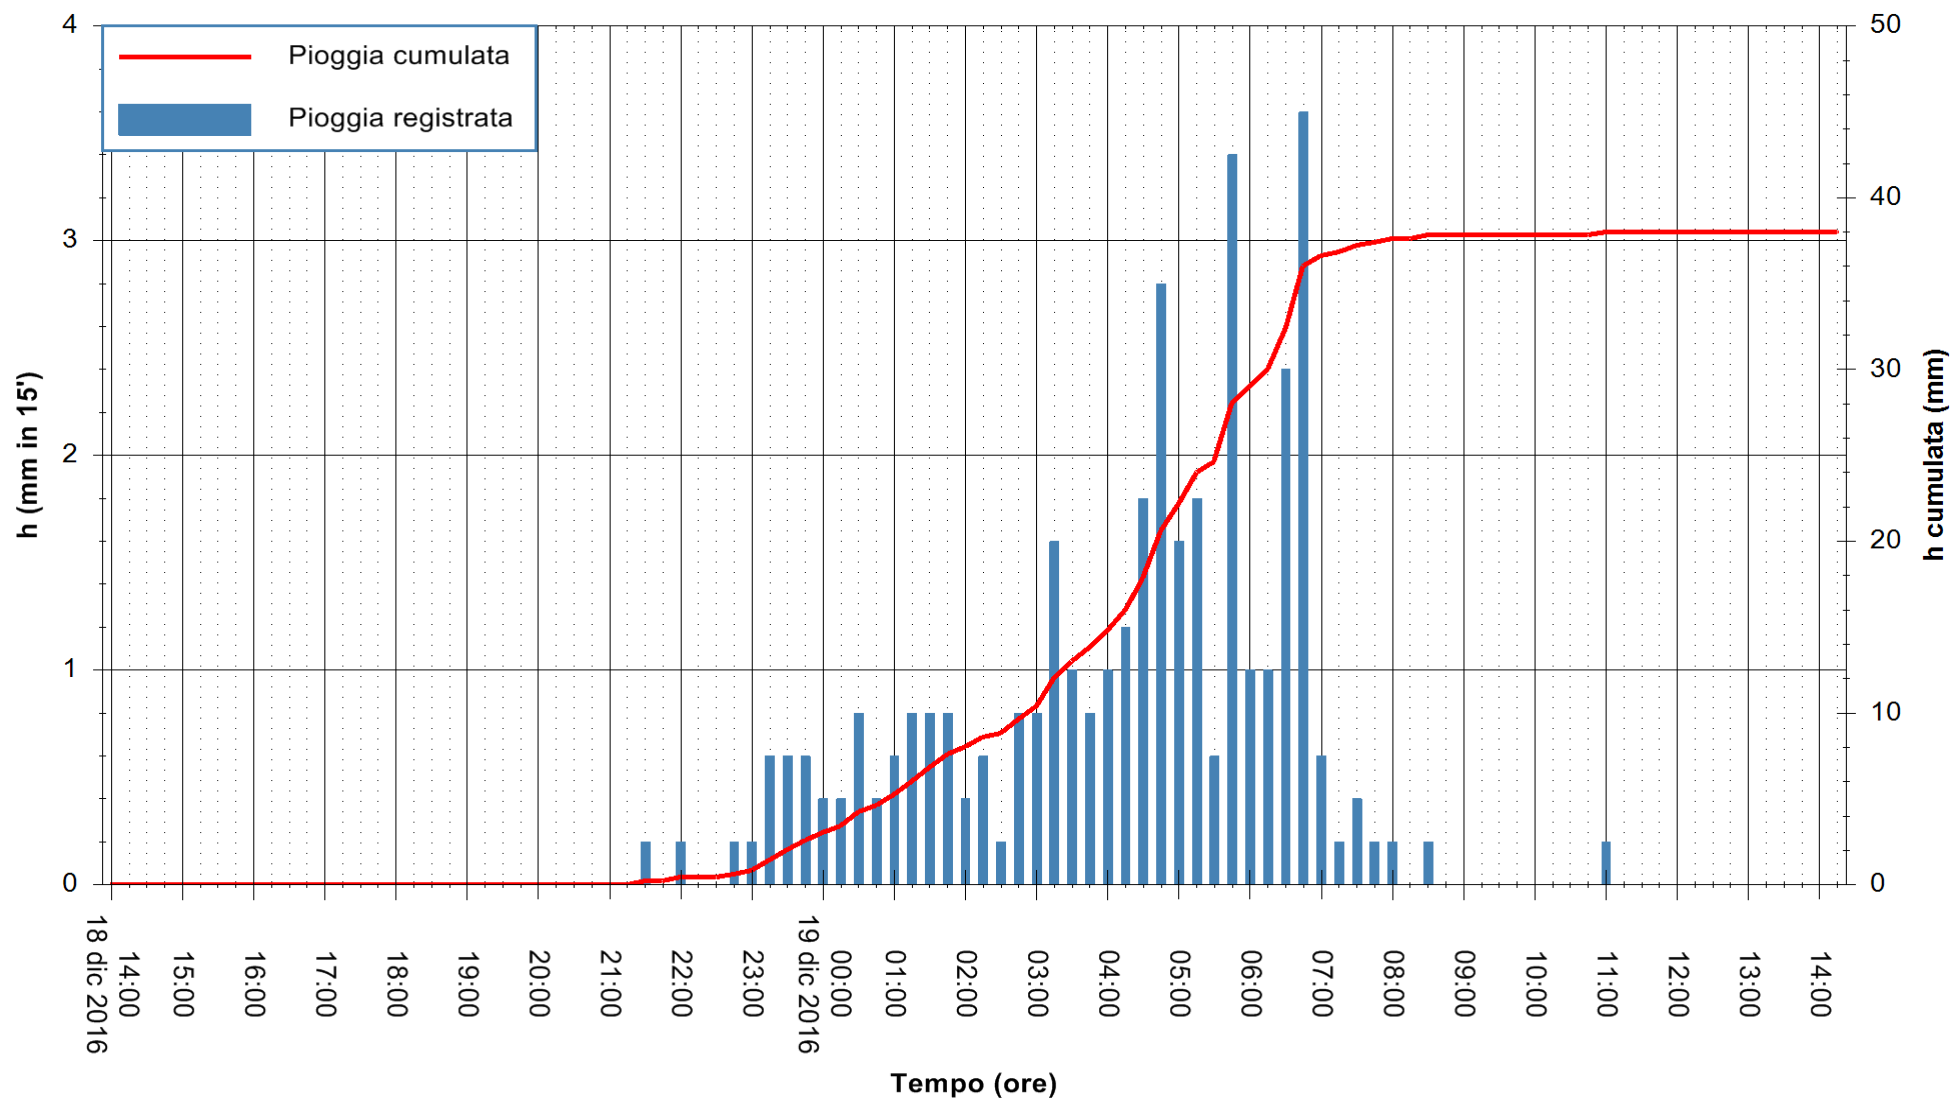

Stazione pluviometrica Pianu
Area PIANU 15
Pioggia registrata nelle ultime 24 ore
Consultazione alle ore 15:51 del 19/12/2016

ARPAS
F.to il Dirigente Responsabile
Dott. Giuseppe Bianco

REGIONE AUTONOMA DE SARDIGNA
REGIONE AUTONOMA DELLA SARDEGNA

Stazione pluviometrica Santa Lucia di Capoterra
 Area S.LUCIA
 Pioggia registrata nelle ultime 24 ore
 Consultazione alle ore 15:51 del 19/12/2016

ARPAS
 F.to il Dirigente Responsabile
 Dott. Giuseppe Bianco

REGIONE AUTÒNOMA DE SARDIGNA
 REGIONE AUTONOMA DELLA SARDEGNA

Stazione pluviometrica Mamone
Area MAMONE
Pioggia registrata nelle ultime 24 ore
Consultazione alle ore 15:51 del 19/12/2016

ARPAS
F.to il Dirigente Responsabile
Dott. Giuseppe Bianco