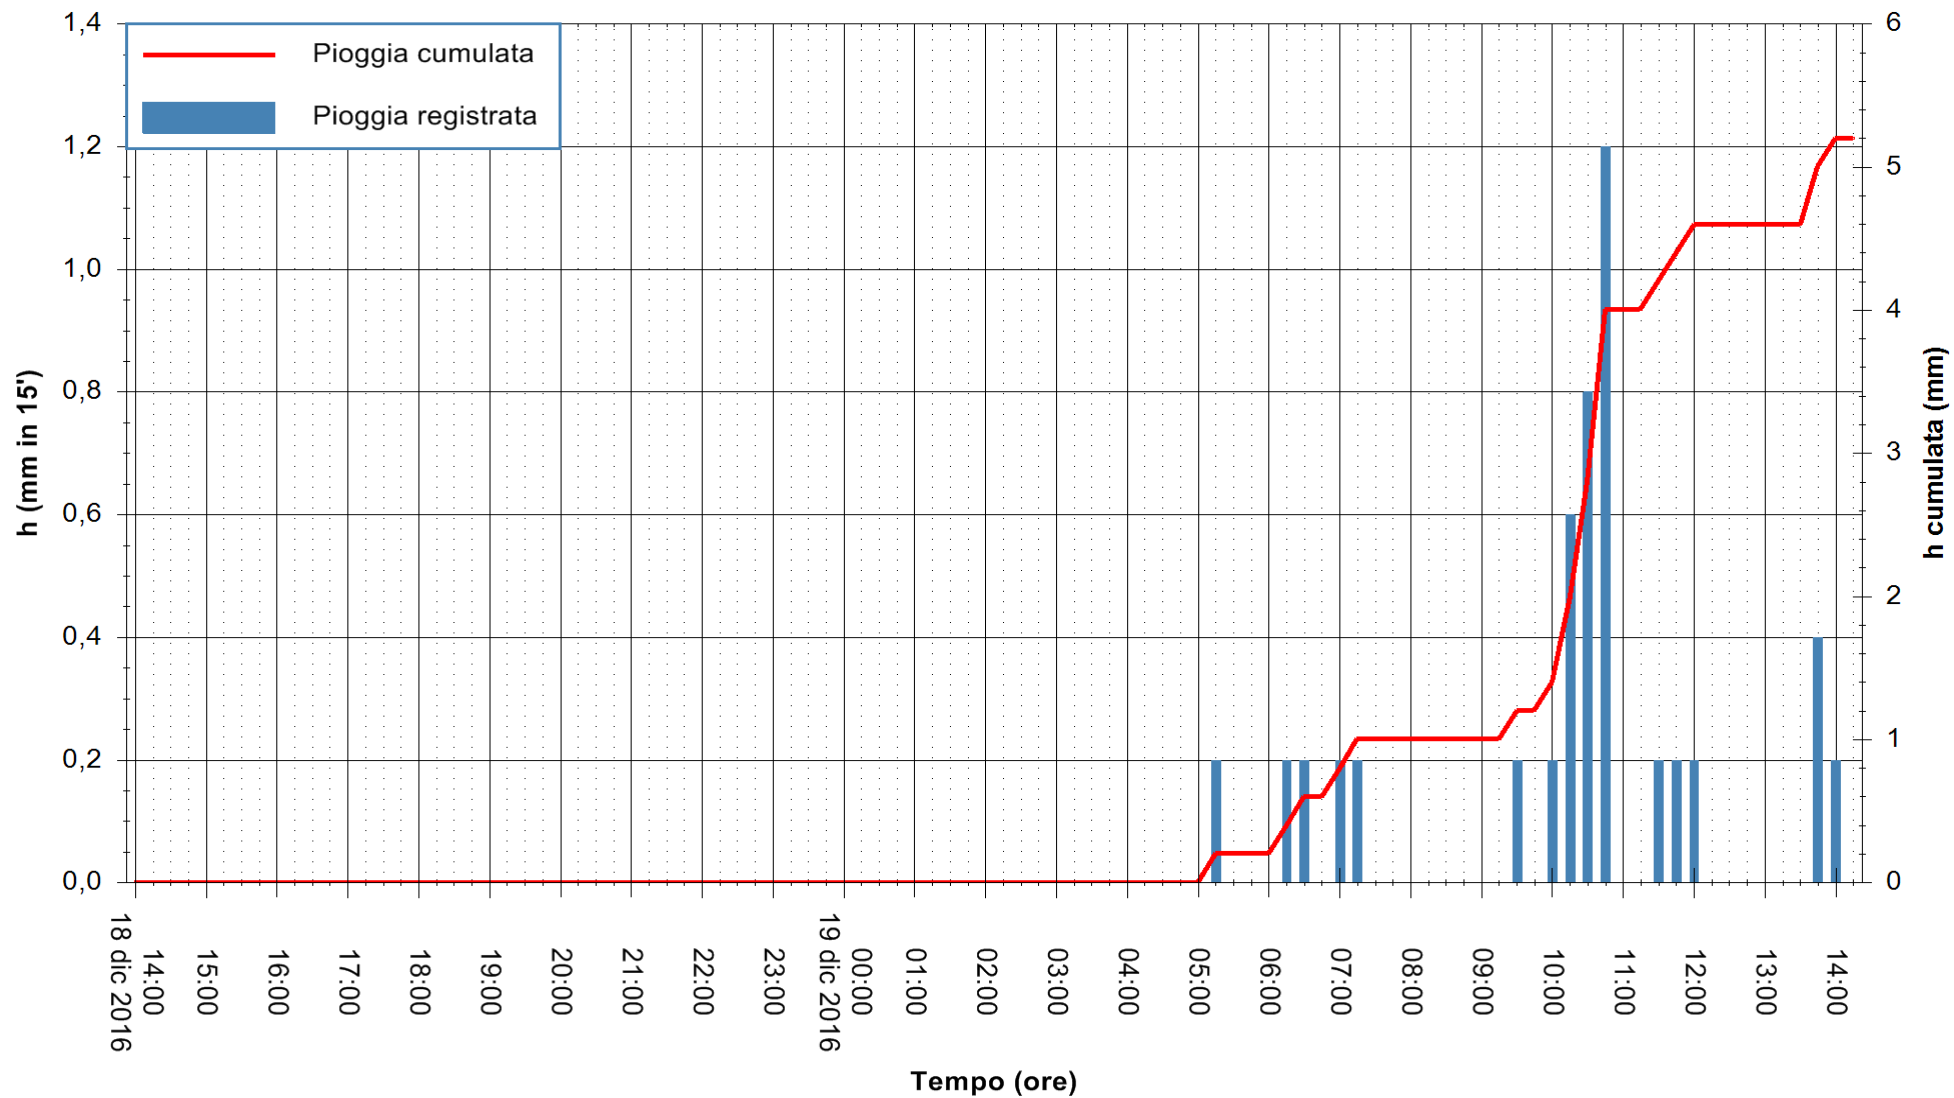

Stazione pluviometrica Santa Lucia di Capoterra
 Area S.LUCIA
 Pioggia registrata nelle ultime 24 ore
 Consultazione alle ore 15:51 del 19/12/2016

ARPAS
 F.to il Dirigente Responsabile
 Dott. Giuseppe Bianco

REGIONE AUTÒNOMA DE SARDIGNA
 REGIONE AUTONOMA DELLA SARDEGNA

Stazione pluviometrica Mamone
Area MAMONE
Pioggia registrata nelle ultime 24 ore
Consultazione alle ore 15:51 del 19/12/2016

ARPAS
F.to il Dirigente Responsabile
Dott. Giuseppe Bianco