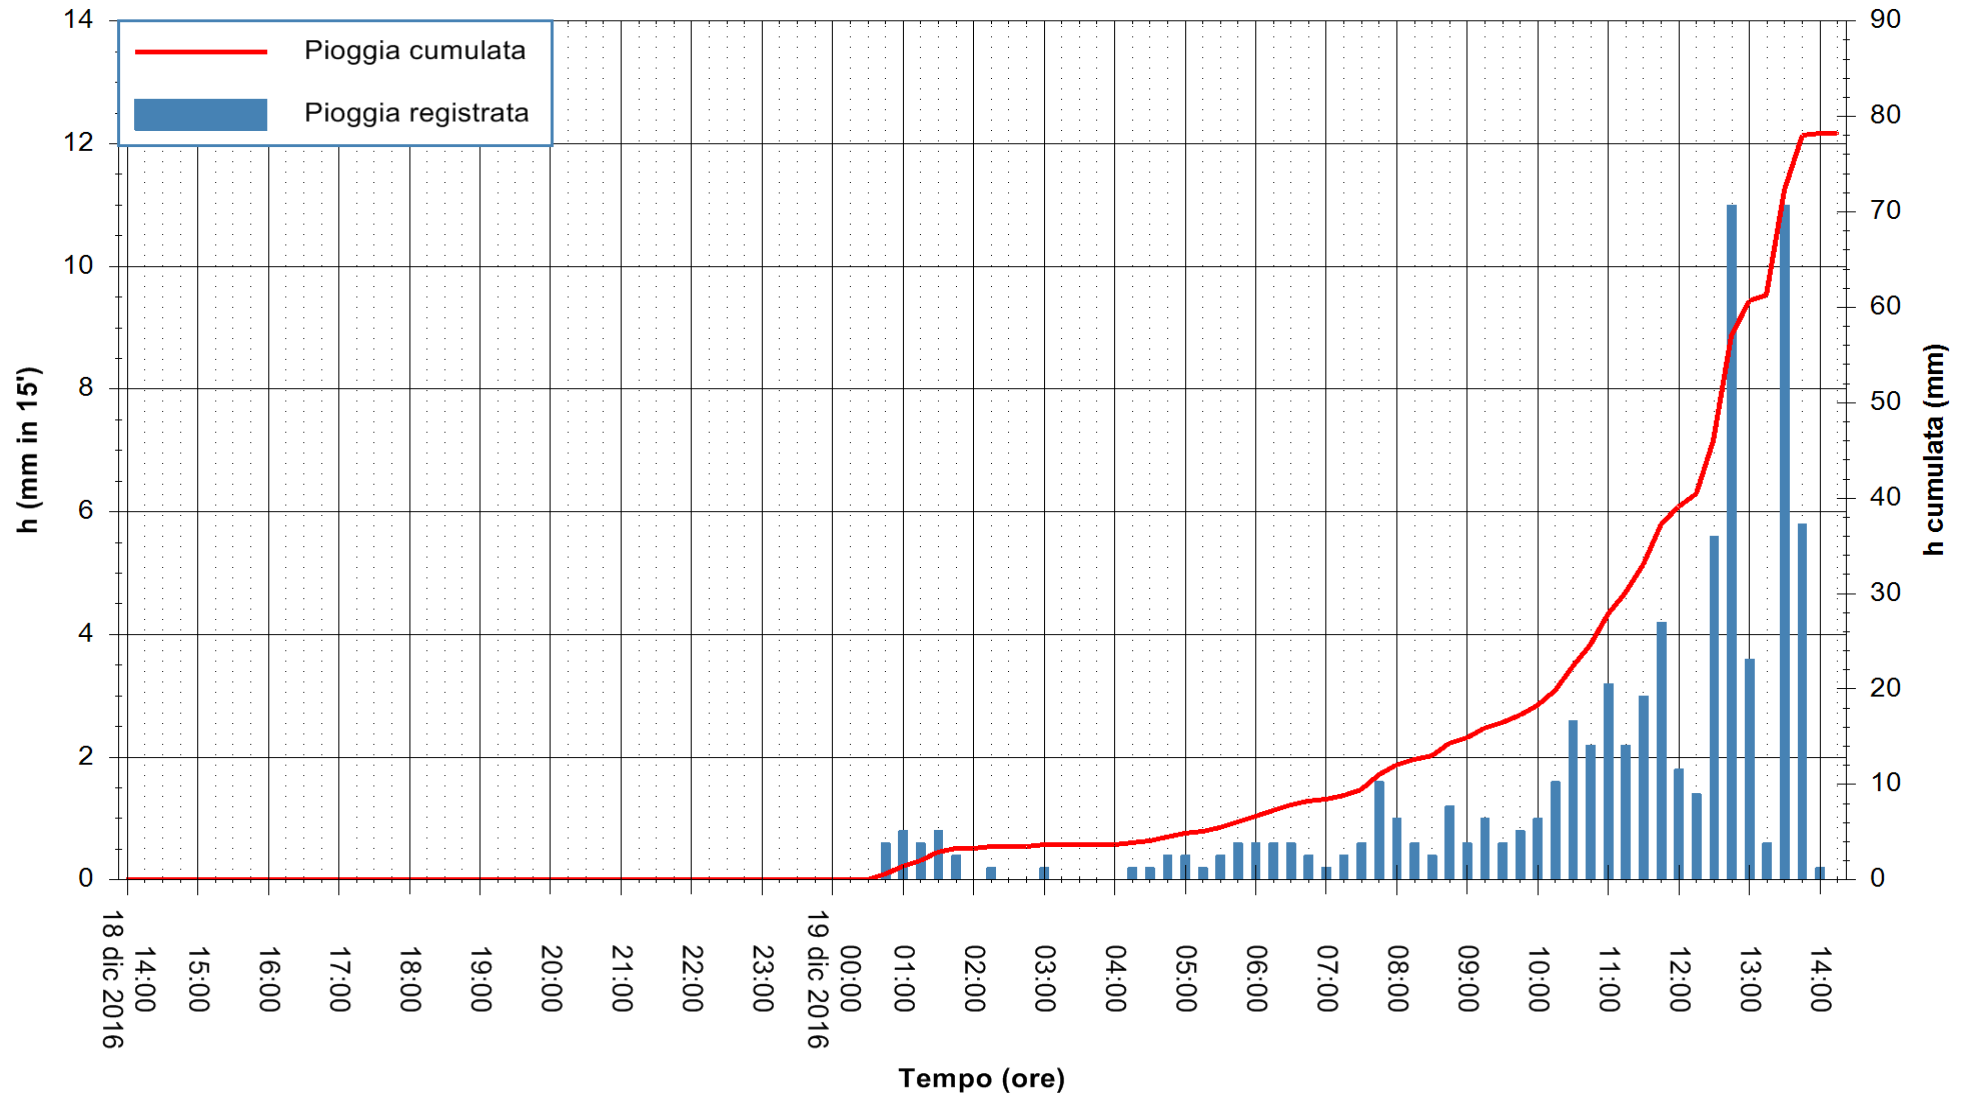

Stazione pluviometrica Pianu
Area PIANU 15
Pioggia registrata nelle ultime 24 ore
Consultazione alle ore 15:51 del 19/12/2016

ARPAS
F.to il Dirigente Responsabile
Dott. Giuseppe Bianco

REGIONE AUTONOMA DE SARDIGNA
REGIONE AUTONOMA DELLA SARDEGNA

Stazione pluviometrica Santa Lucia di Capoterra
 Area S.LUCIA
 Pioggia registrata nelle ultime 24 ore
 Consultazione alle ore 15:51 del 19/12/2016

ARPAS
 F.to il Dirigente Responsabile
 Dott. Giuseppe Bianco

REGIONE AUTÒNOMA DE SARDIGNA
 REGIONE AUTONOMA DELLA SARDEGNA

Stazione pluviometrica Mamone
Area MAMONE
Pioggia registrata nelle ultime 24 ore
Consultazione alle ore 15:51 del 19/12/2016

ARPAS
F.to il Dirigente Responsabile
Dott. Giuseppe Bianco