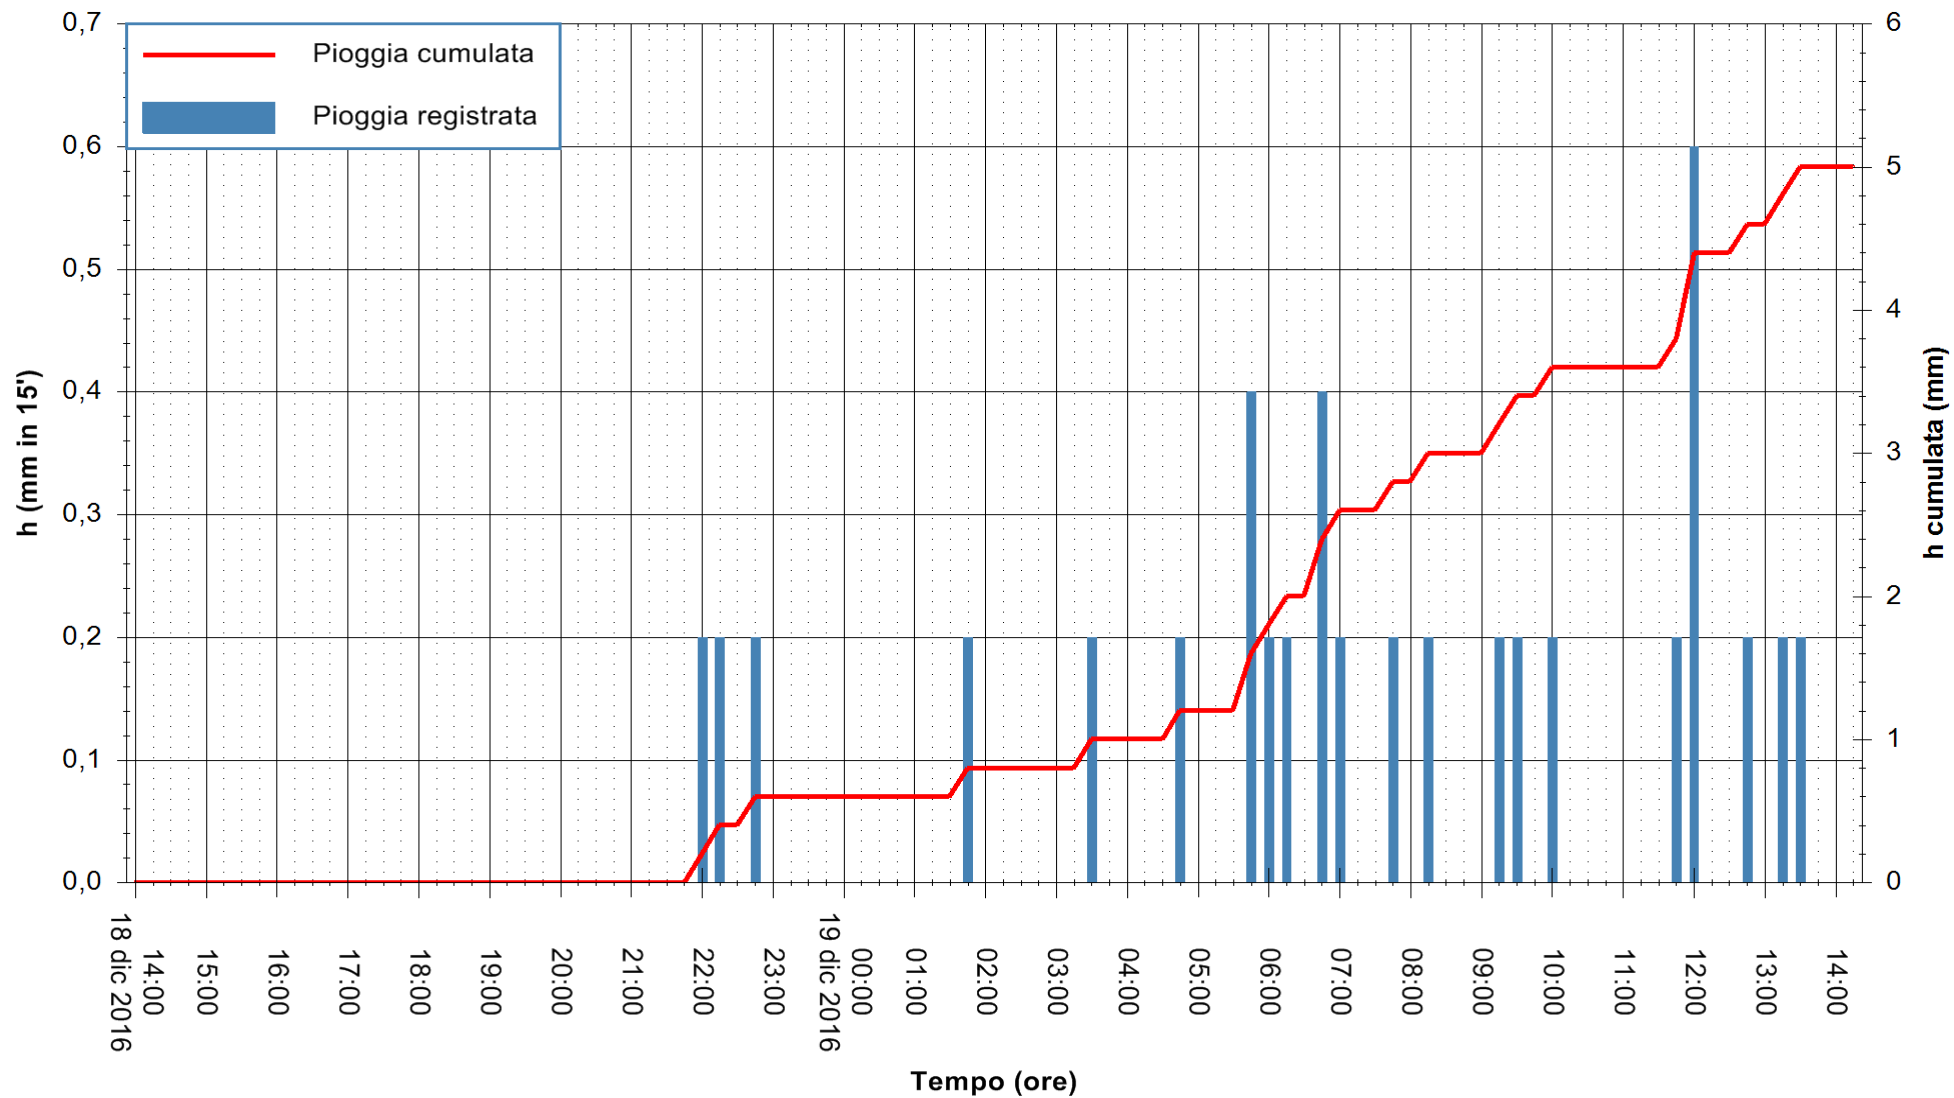

Stazione pluviometrica Santa Lucia di Capoterra
 Area S.LUCIA
 Pioggia registrata nelle ultime 24 ore
 Consultazione alle ore 15:51 del 19/12/2016

ARPAS
 F.to il Dirigente Responsabile
 Dott. Giuseppe Bianco

REGIONE AUTÒNOMA DE SARDIGNA
 REGIONE AUTONOMA DELLA SARDEGNA

Stazione pluviometrica Mamone
Area MAMONE
Pioggia registrata nelle ultime 24 ore
Consultazione alle ore 15:51 del 19/12/2016

ARPAS
F.to il Dirigente Responsabile
Dott. Giuseppe Bianco