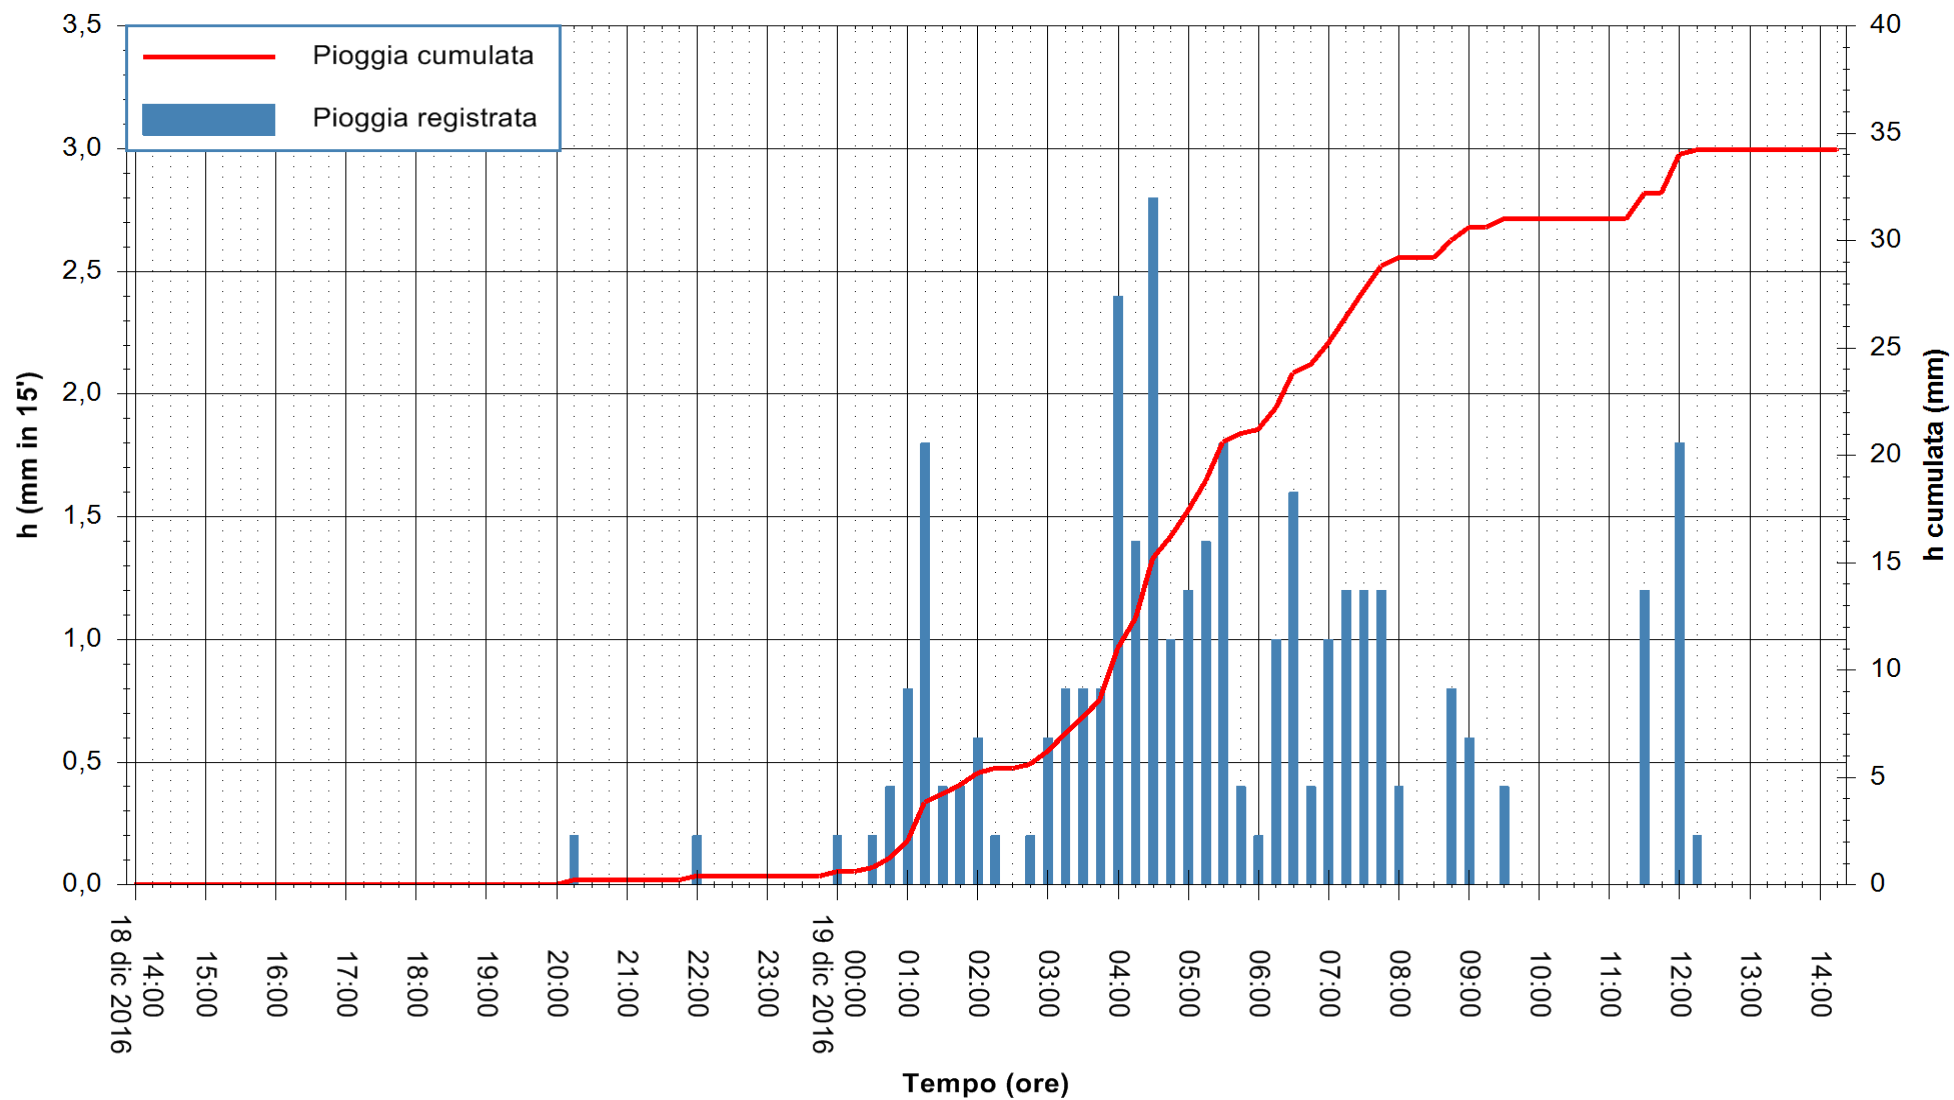

Stazione pluviometrica Santa Lucia di Capoterra
 Area S.LUCIA
 Pioggia registrata nelle ultime 24 ore
 Consultazione alle ore 15:51 del 19/12/2016

ARPAS
 F.to il Dirigente Responsabile
 Dott. Giuseppe Bianco

REGIONE AUTÒNOMA DE SARDIGNA
 REGIONE AUTONOMA DELLA SARDEGNA

Stazione pluviometrica Mamone
Area MAMONE
Pioggia registrata nelle ultime 24 ore
Consultazione alle ore 15:51 del 19/12/2016

ARPAS
F.to il Dirigente Responsabile
Dott. Giuseppe Bianco