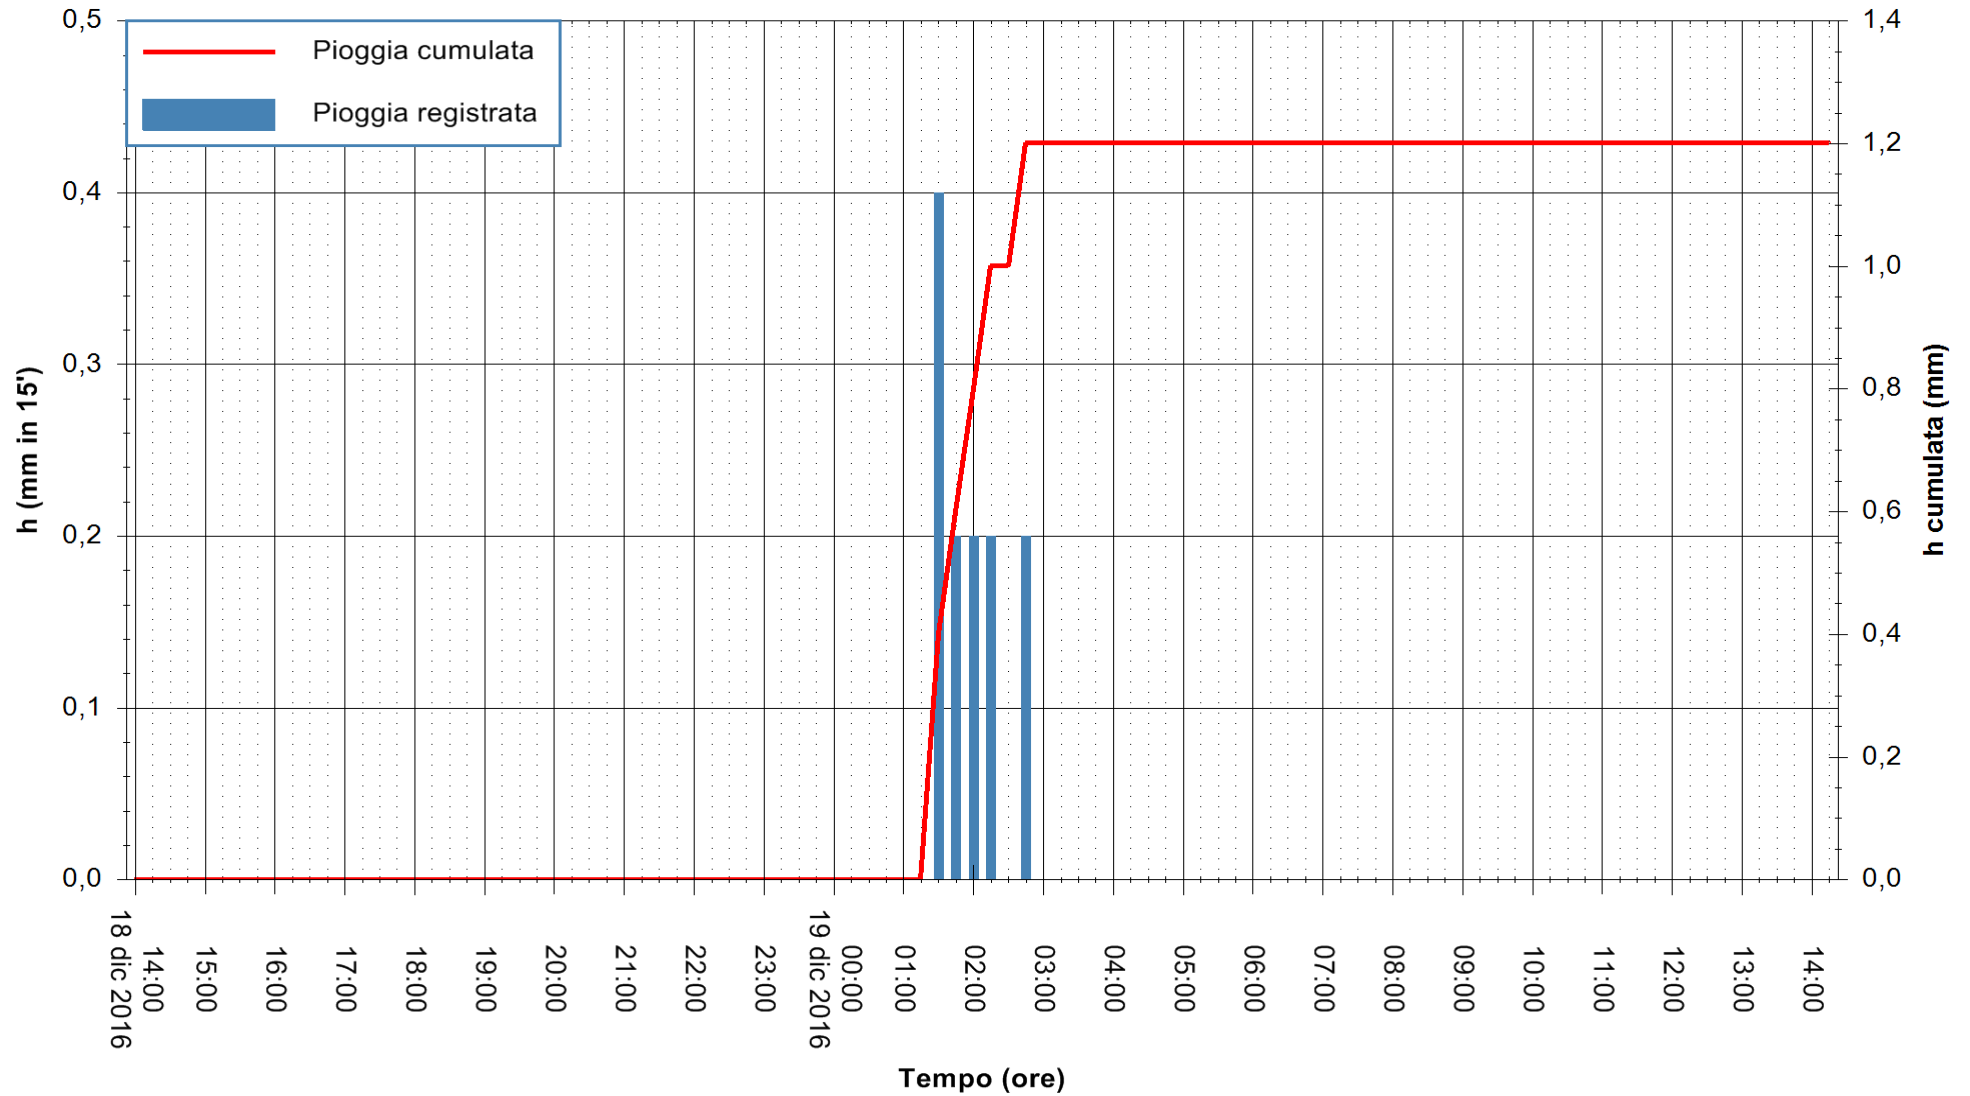

Stazione pluviometrica Santa Lucia di Capoterra
 Area S.LUCIA
 Pioggia registrata nelle ultime 24 ore
 Consultazione alle ore 15:51 del 19/12/2016

ARPAS
 F.to il Dirigente Responsabile
 Dott. Giuseppe Bianco

REGIONE AUTÒNOMA DE SARDIGNA
 REGIONE AUTONOMA DELLA SARDEGNA

Stazione pluviometrica Mamone
Area MAMONE
Pioggia registrata nelle ultime 24 ore
Consultazione alle ore 15:51 del 19/12/2016

ARPAS
F.to il Dirigente Responsabile
Dott. Giuseppe Bianco