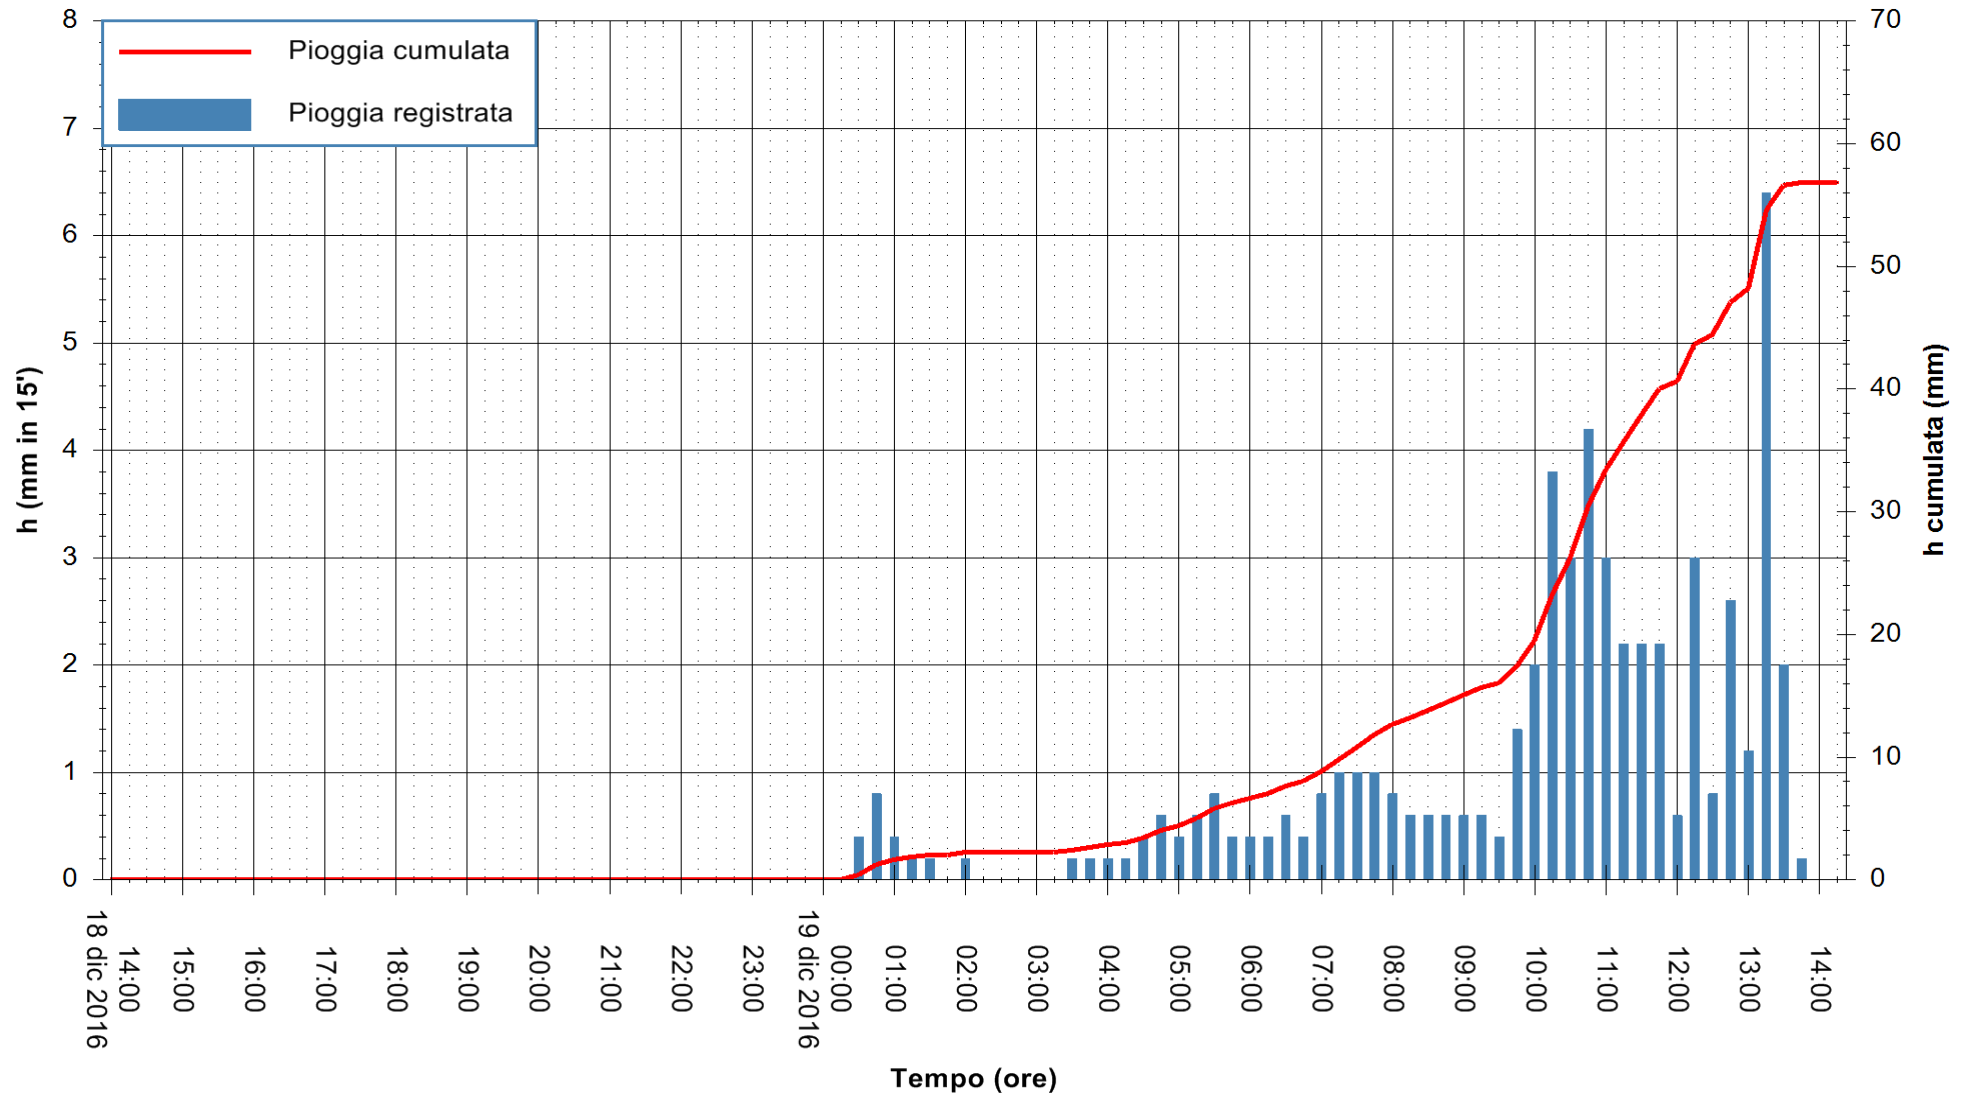

Stazione pluviometrica Pianu
Area PIANU 15
Pioggia registrata nelle ultime 24 ore
Consultazione alle ore 15:51 del 19/12/2016

ARPAS
F.to il Dirigente Responsabile
Dott. Giuseppe Bianco

REGIONE AUTONOMA DE SARDIGNA
REGIONE AUTONOMA DELLA SARDEGNA

Stazione pluviometrica Santa Lucia di Capoterra
 Area S.LUCIA
 Pioggia registrata nelle ultime 24 ore
 Consultazione alle ore 15:51 del 19/12/2016

ARPAS
 F.to il Dirigente Responsabile
 Dott. Giuseppe Bianco

REGIONE AUTÒNOMA DE SARDIGNA
 REGIONE AUTONOMA DELLA SARDEGNA

Stazione pluviometrica Mamone
Area MAMONE
Pioggia registrata nelle ultime 24 ore
Consultazione alle ore 15:51 del 19/12/2016

ARPAS
F.to il Dirigente Responsabile
Dott. Giuseppe Bianco