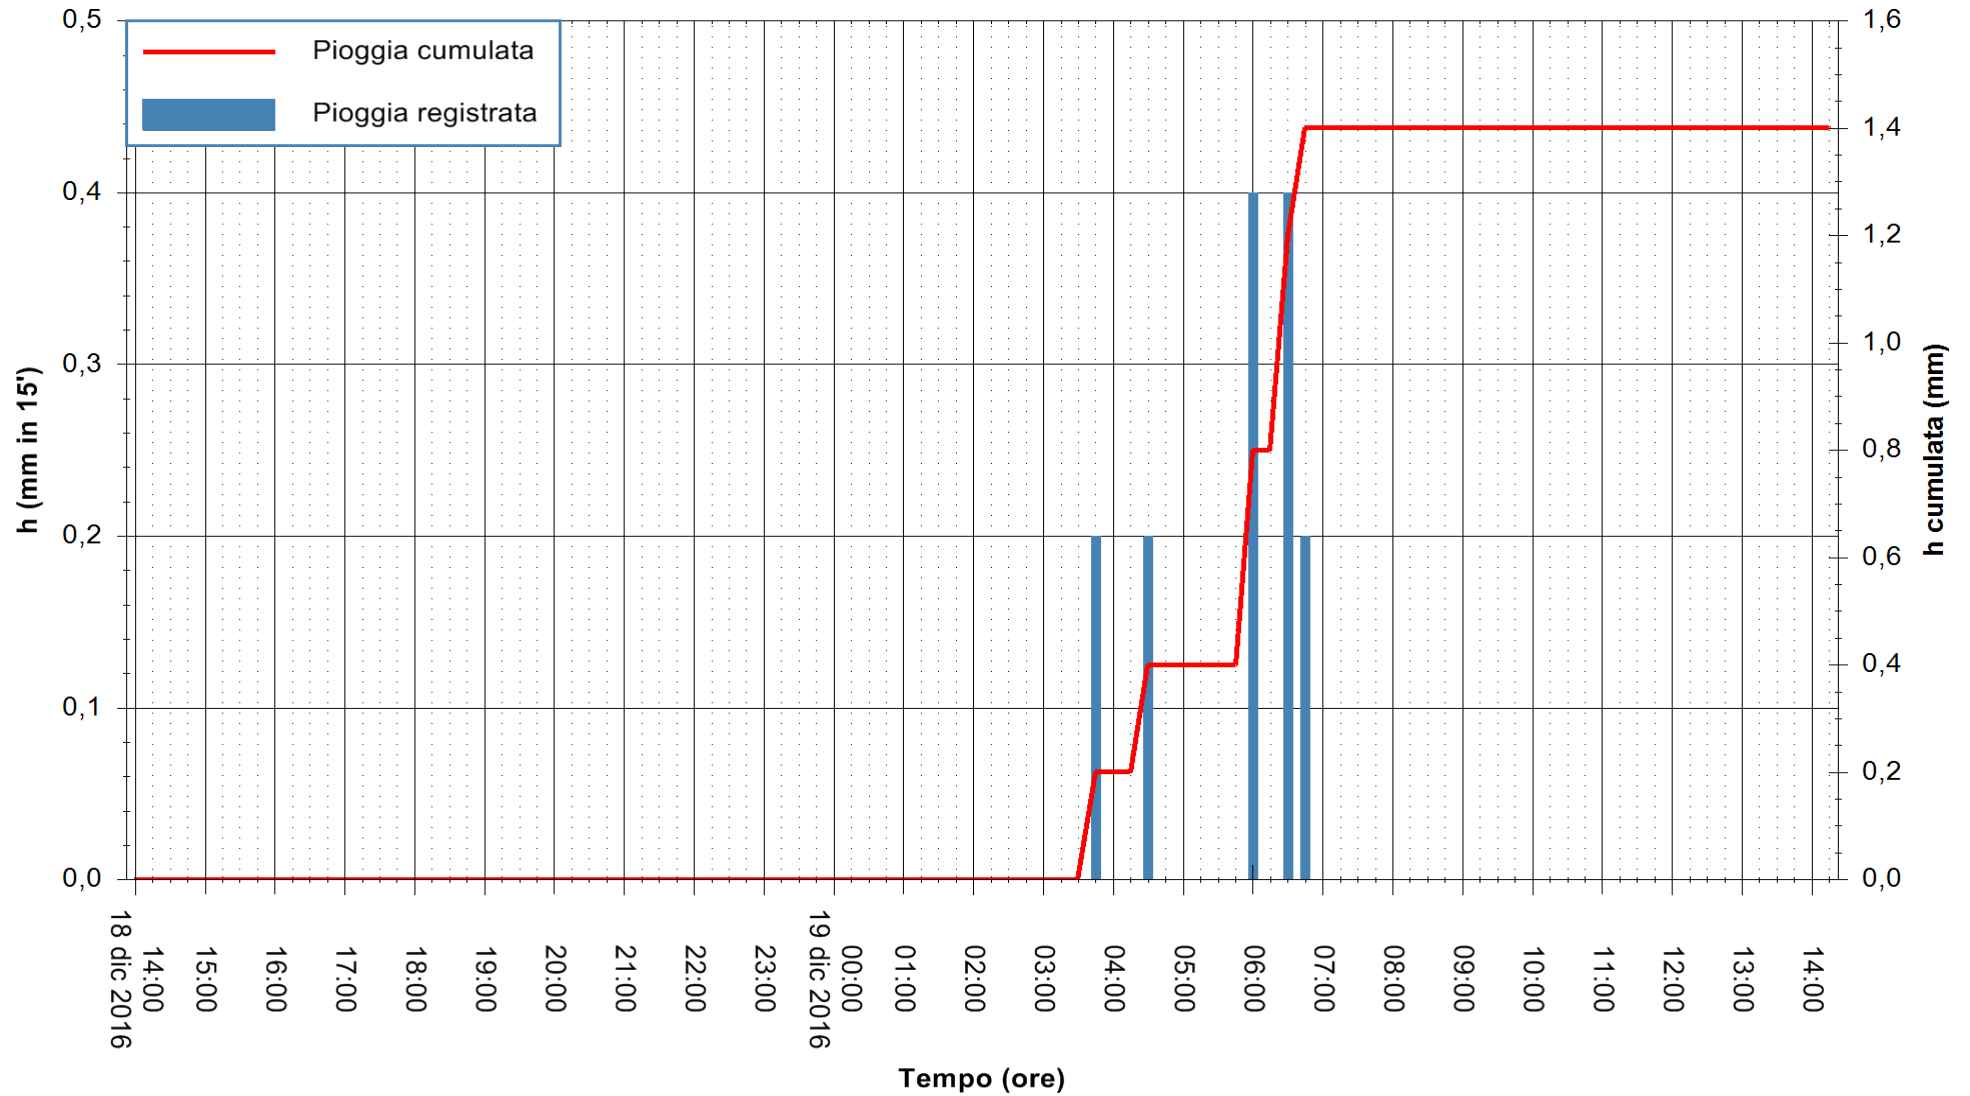

Stazione pluviometrica Santa Lucia di Capoterra
 Area S.LUCIA
 Pioggia registrata nelle ultime 24 ore
 Consultazione alle ore 15:51 del 19/12/2016

ARPAS
 F.to il Dirigente Responsabile
 Dott. Giuseppe Bianco

REGIONE AUTÒNOMA DE SARDIGNA
 REGIONE AUTONOMA DELLA SARDEGNA

Stazione pluviometrica Mamone
Area MAMONE
Pioggia registrata nelle ultime 24 ore
Consultazione alle ore 15:51 del 19/12/2016

ARPAS
F.to il Dirigente Responsabile
Dott. Giuseppe Bianco