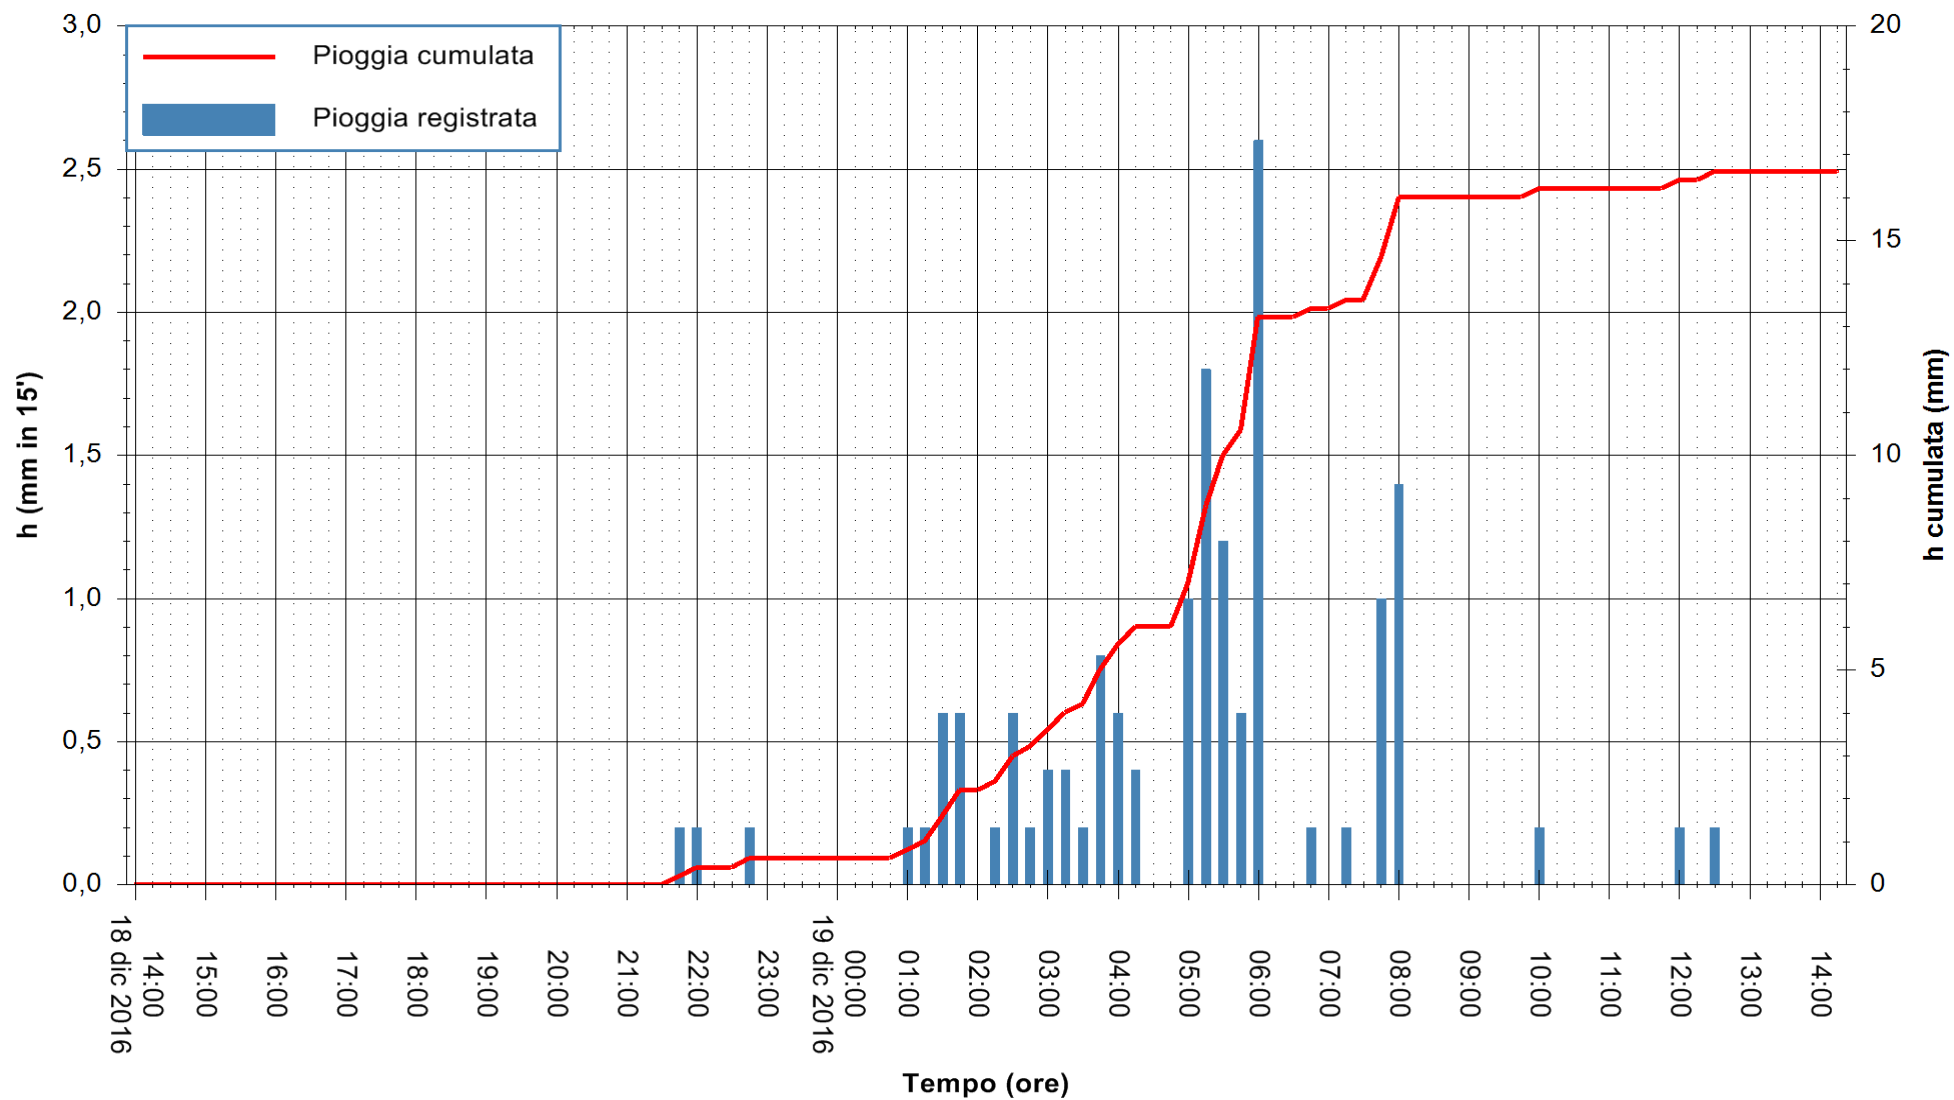

Stazione pluviometrica Pianu
Area PIANU 15
Pioggia registrata nelle ultime 24 ore
Consultazione alle ore 15:51 del 19/12/2016

ARPAS
F.to il Dirigente Responsabile
Dott. Giuseppe Bianco

REGIONE AUTONOMA DE SARDIGNA
REGIONE AUTONOMA DELLA SARDEGNA

Stazione pluviometrica Santa Lucia di Capoterra
 Area S.LUCIA
 Pioggia registrata nelle ultime 24 ore
 Consultazione alle ore 15:51 del 19/12/2016

ARPAS
 F.to il Dirigente Responsabile
 Dott. Giuseppe Bianco

REGIONE AUTÒNOMA DE SARDIGNA
 REGIONE AUTONOMA DELLA SARDEGNA

Stazione pluviometrica Mamone
Area MAMONE
Pioggia registrata nelle ultime 24 ore
Consultazione alle ore 15:51 del 19/12/2016

ARPAS
F.to il Dirigente Responsabile
Dott. Giuseppe Bianco