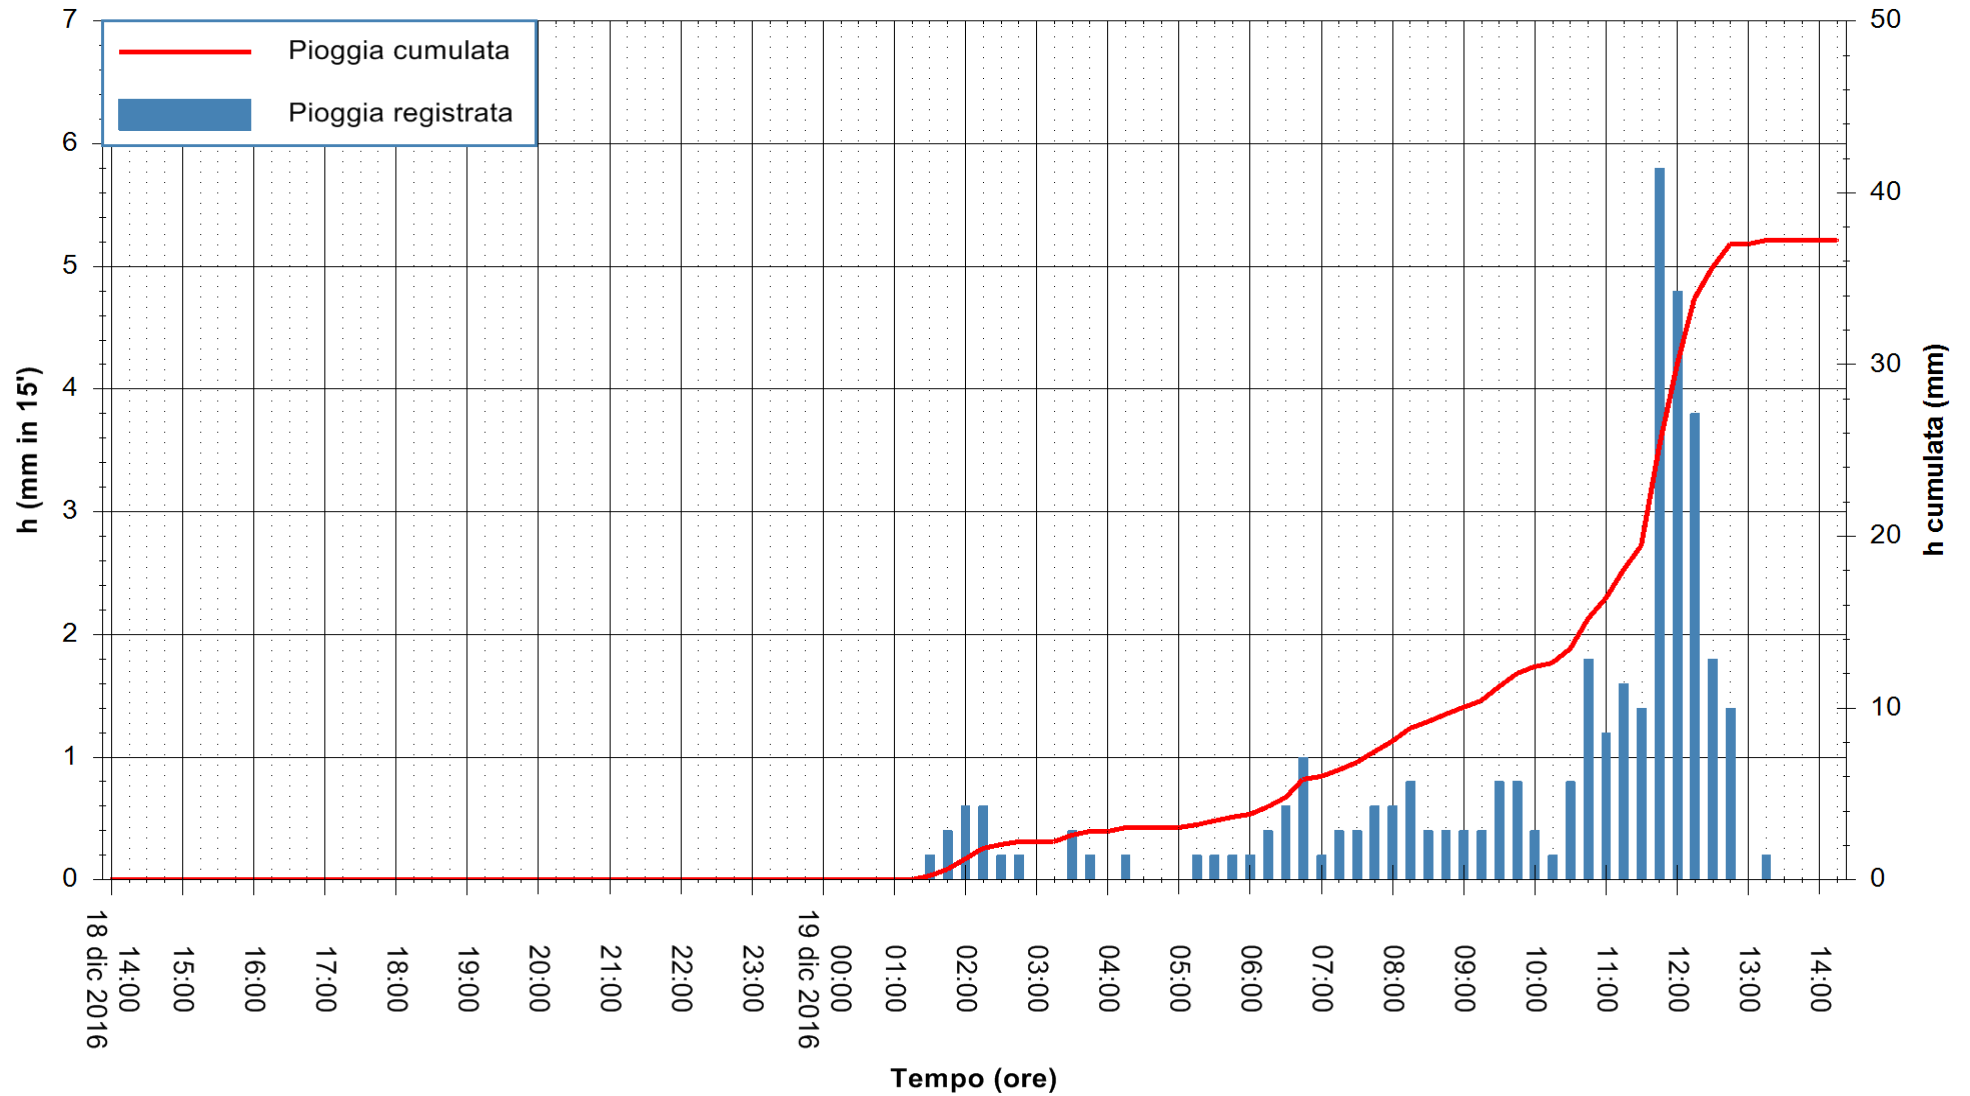

Stazione pluviometrica Pianu
Area PIANU 15
Pioggia registrata nelle ultime 24 ore
Consultazione alle ore 15:51 del 19/12/2016

ARPAS
F.to il Dirigente Responsabile
Dott. Giuseppe Bianco

REGIONE AUTONOMA DE SARDIGNA
REGIONE AUTONOMA DELLA SARDEGNA

Stazione pluviometrica Santa Lucia di Capoterra
 Area S.LUCIA
 Pioggia registrata nelle ultime 24 ore
 Consultazione alle ore 15:51 del 19/12/2016

ARPAS
 F.to il Dirigente Responsabile
 Dott. Giuseppe Bianco

REGIONE AUTÒNOMA DE SARDIGNA
 REGIONE AUTONOMA DELLA SARDEGNA

Stazione pluviometrica Mamone
Area MAMONE
Pioggia registrata nelle ultime 24 ore
Consultazione alle ore 15:51 del 19/12/2016

ARPAS
F.to il Dirigente Responsabile
Dott. Giuseppe Bianco