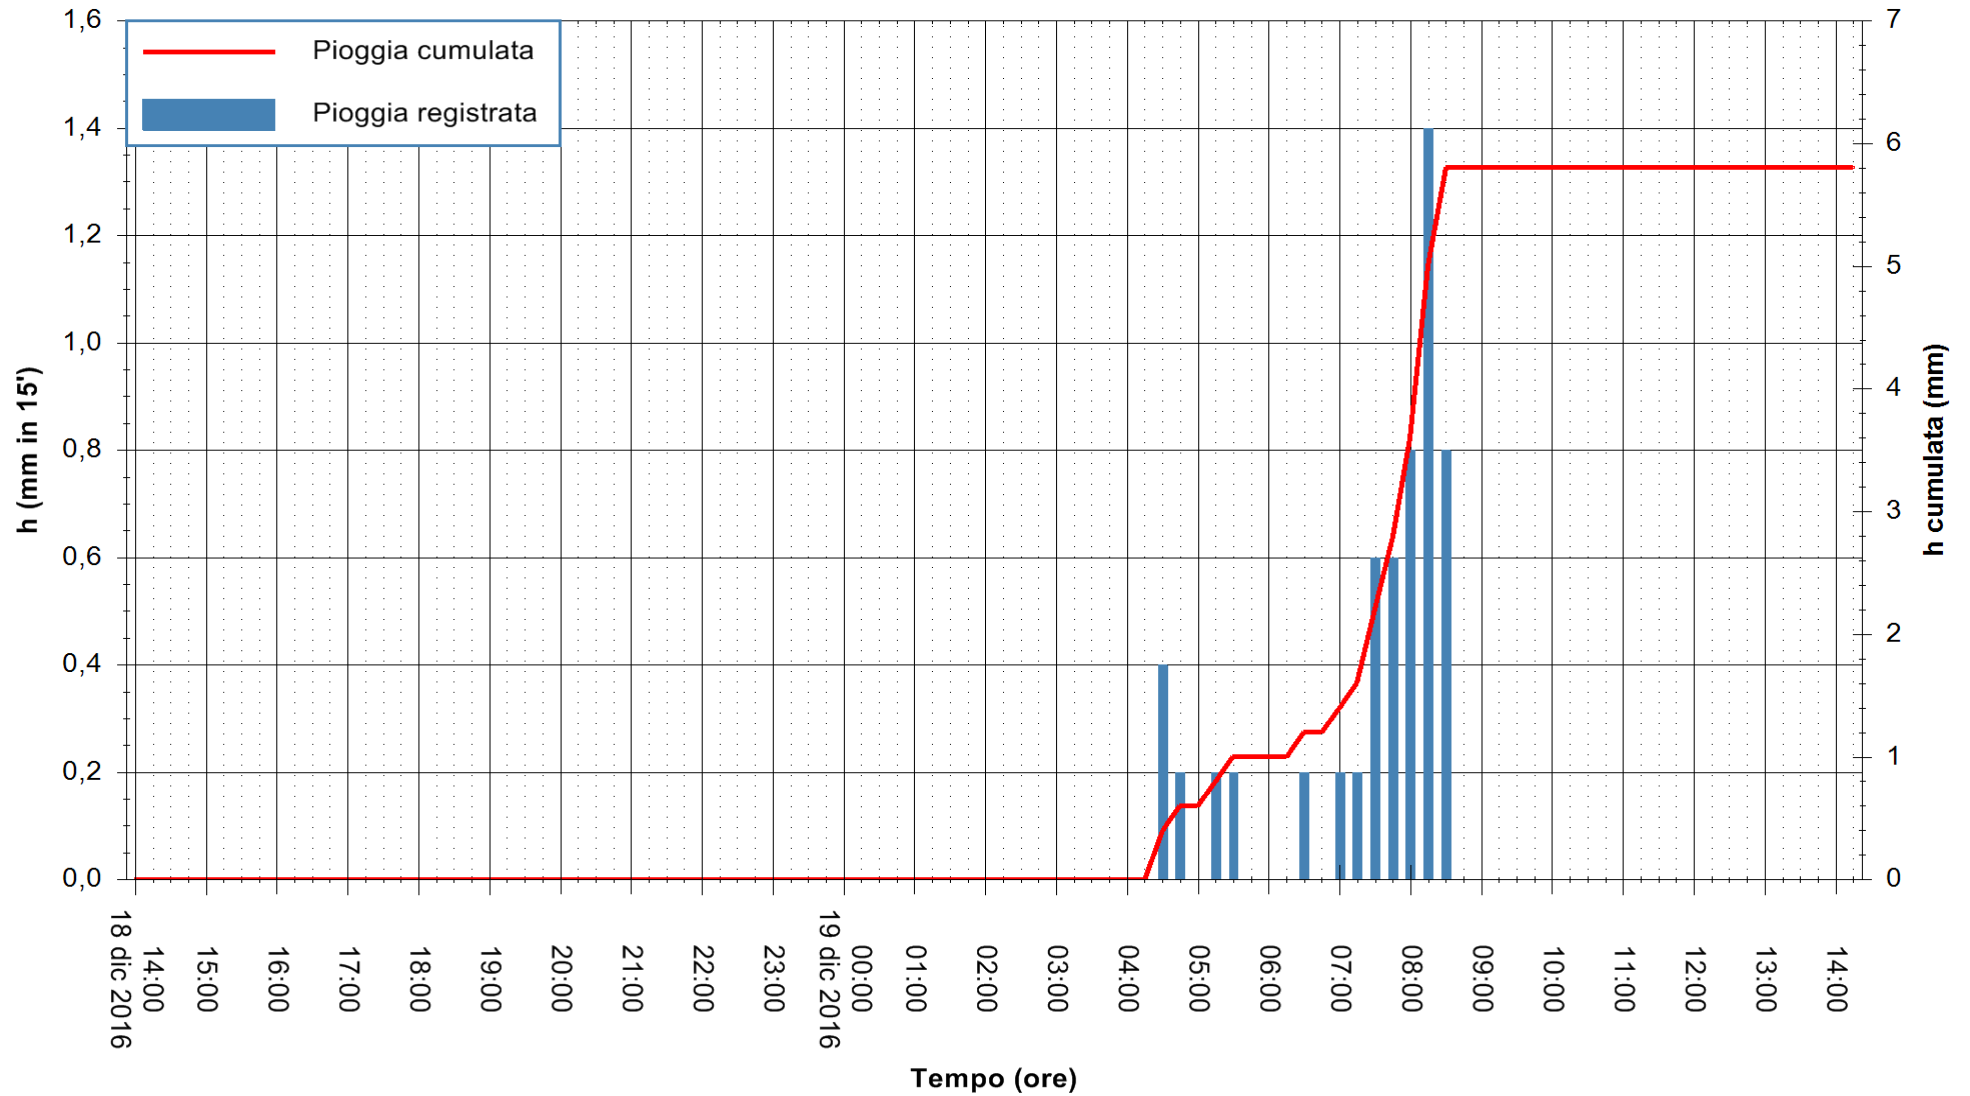

Stazione pluviometrica Pianu
Area PIANU 15
Pioggia registrata nelle ultime 24 ore
Consultazione alle ore 15:51 del 19/12/2016

ARPAS
F.to il Dirigente Responsabile
Dott. Giuseppe Bianco

REGIONE AUTONOMA DE SARDIGNA
REGIONE AUTONOMA DELLA SARDEGNA

Stazione pluviometrica Santa Lucia di Capoterra
 Area S.LUCIA
 Pioggia registrata nelle ultime 24 ore
 Consultazione alle ore 15:51 del 19/12/2016

ARPAS
 F.to il Dirigente Responsabile
 Dott. Giuseppe Bianco

REGIONE AUTÒNOMA DE SARDIGNA
 REGIONE AUTONOMA DELLA SARDEGNA

Stazione pluviometrica Mamone
Area MAMONE
Pioggia registrata nelle ultime 24 ore
Consultazione alle ore 15:51 del 19/12/2016

ARPAS
F.to il Dirigente Responsabile
Dott. Giuseppe Bianco