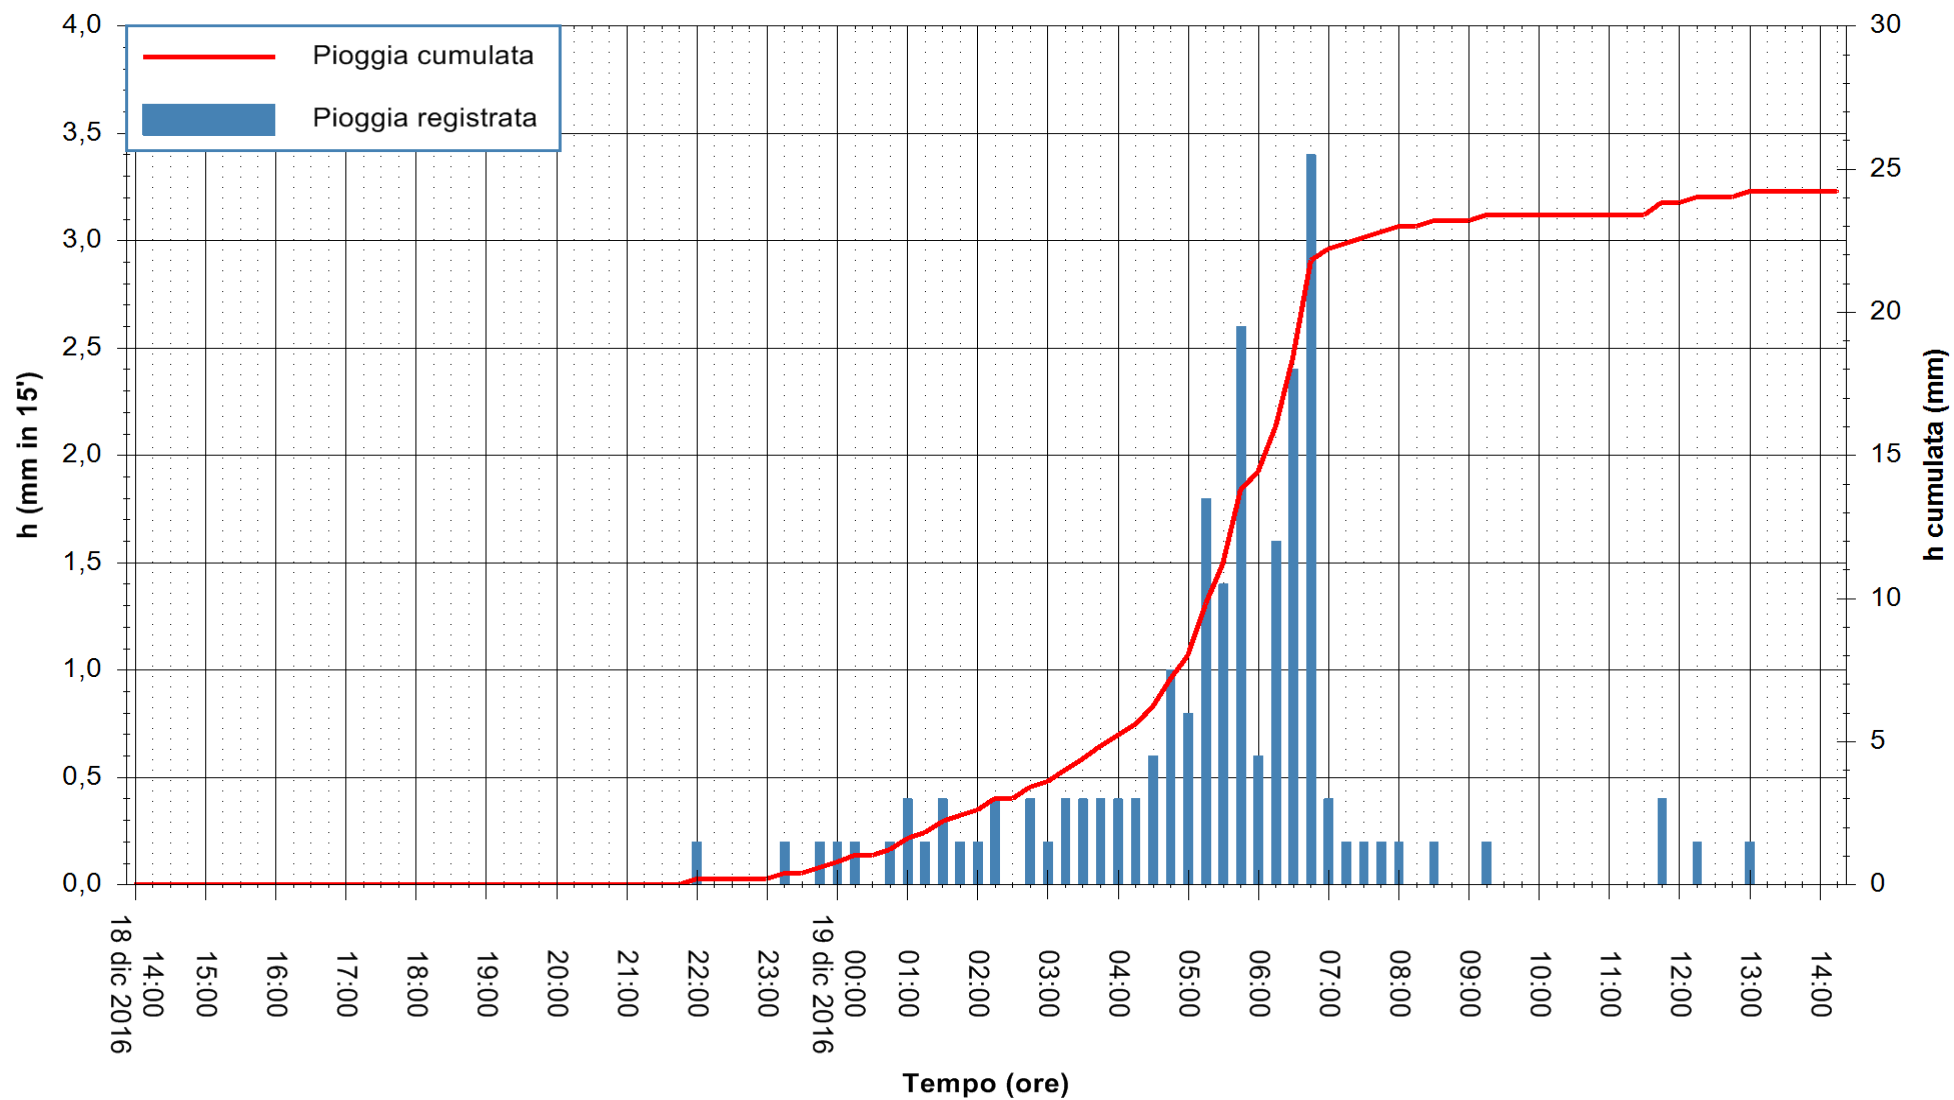

Stazione pluviometrica Santa Lucia di Capoterra
 Area S.LUCIA
 Pioggia registrata nelle ultime 24 ore
 Consultazione alle ore 15:51 del 19/12/2016

ARPAS
 F.to il Dirigente Responsabile
 Dott. Giuseppe Bianco

REGIONE AUTÒNOMA DE SARDIGNA
 REGIONE AUTONOMA DELLA SARDEGNA

Stazione pluviometrica Mamone
Area MAMONE
Pioggia registrata nelle ultime 24 ore
Consultazione alle ore 15:51 del 19/12/2016

ARPAS
F.to il Dirigente Responsabile
Dott. Giuseppe Bianco