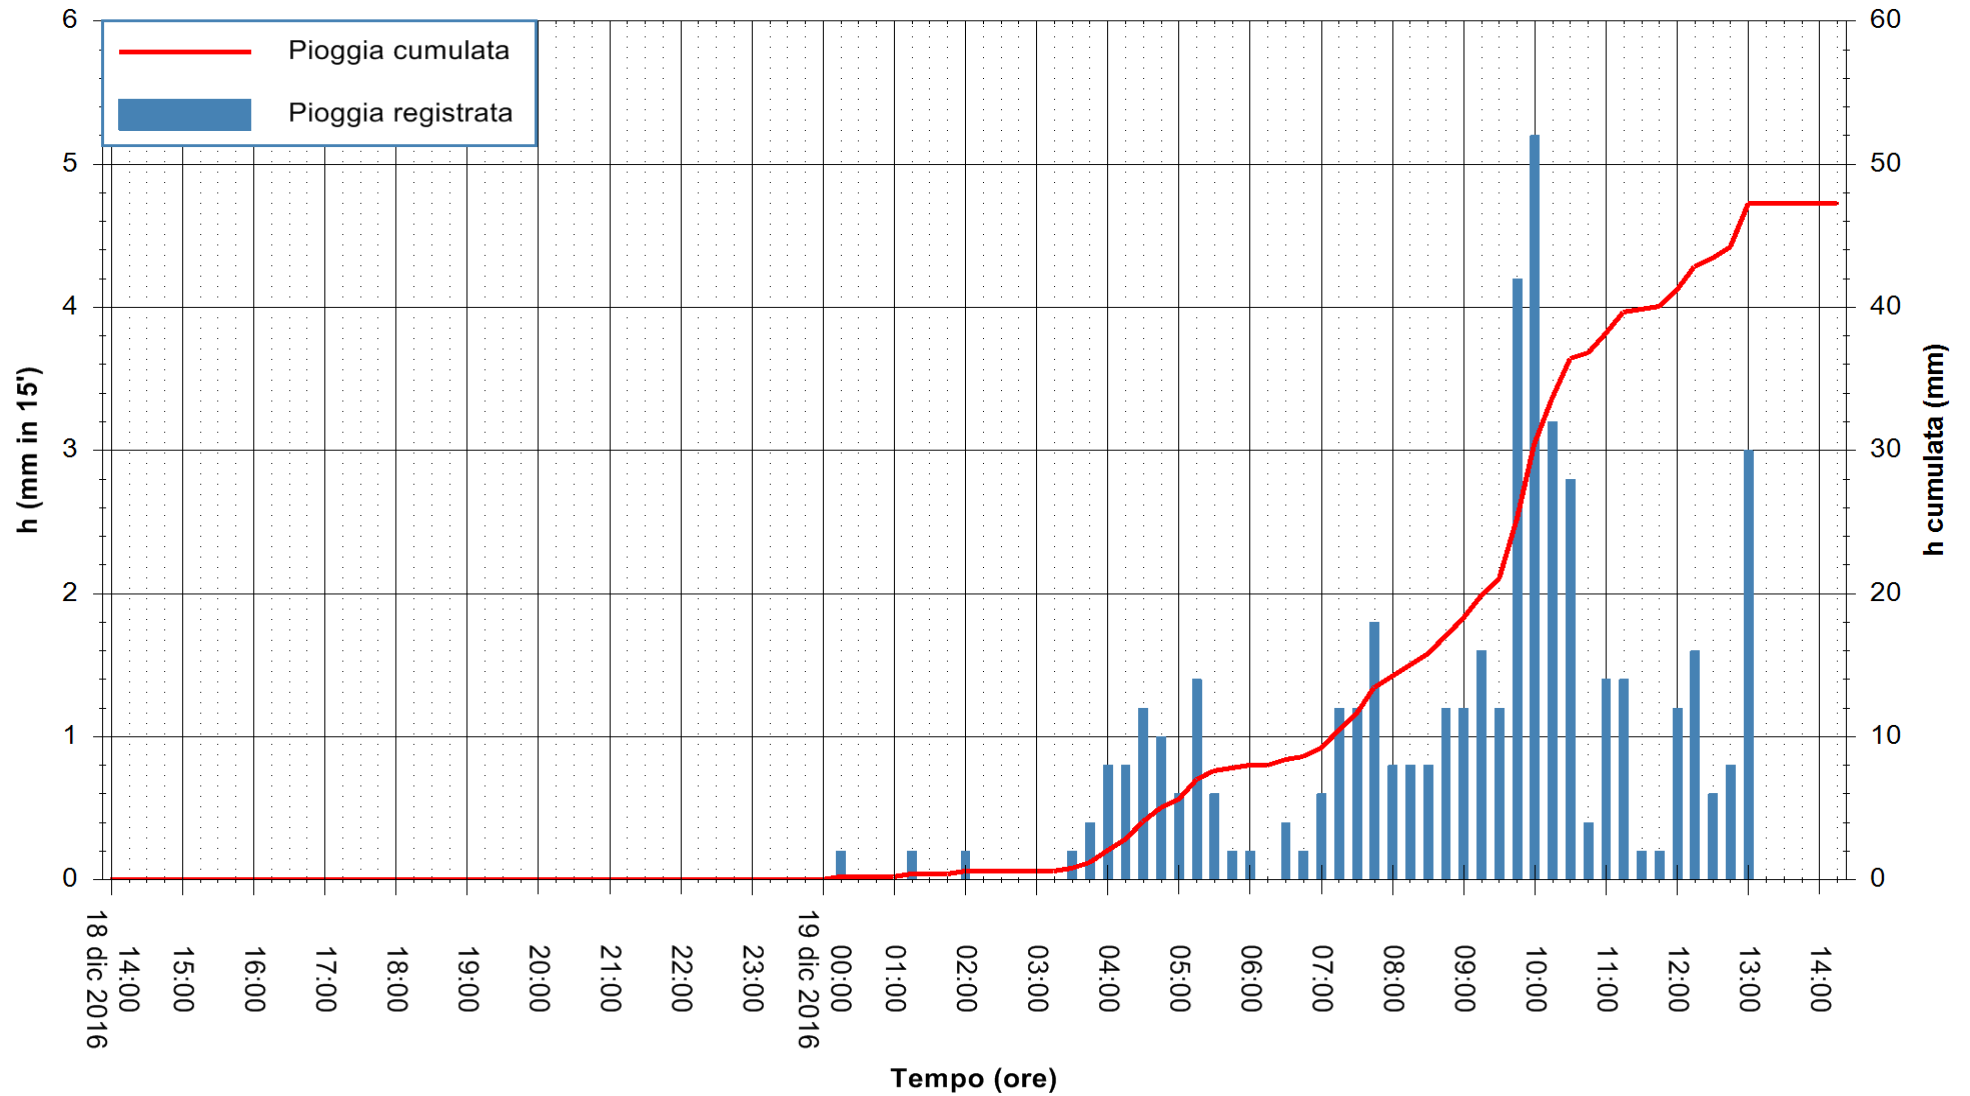

Stazione pluviometrica Pianu
Area PIANU 15
Pioggia registrata nelle ultime 24 ore
Consultazione alle ore 15:51 del 19/12/2016

ARPAS
F.to il Dirigente Responsabile
Dott. Giuseppe Bianco

REGIONE AUTONOMA DE SARDIGNA
REGIONE AUTONOMA DELLA SARDEGNA

Stazione pluviometrica Santa Lucia di Capoterra
 Area S.LUCIA
 Pioggia registrata nelle ultime 24 ore
 Consultazione alle ore 15:51 del 19/12/2016

ARPAS
 F.to il Dirigente Responsabile
 Dott. Giuseppe Bianco

REGIONE AUTÒNOMA DE SARDIGNA
 REGIONE AUTONOMA DELLA SARDEGNA

Stazione pluviometrica Mamone
Area MAMONE
Pioggia registrata nelle ultime 24 ore
Consultazione alle ore 15:51 del 19/12/2016

ARPAS
F.to il Dirigente Responsabile
Dott. Giuseppe Bianco