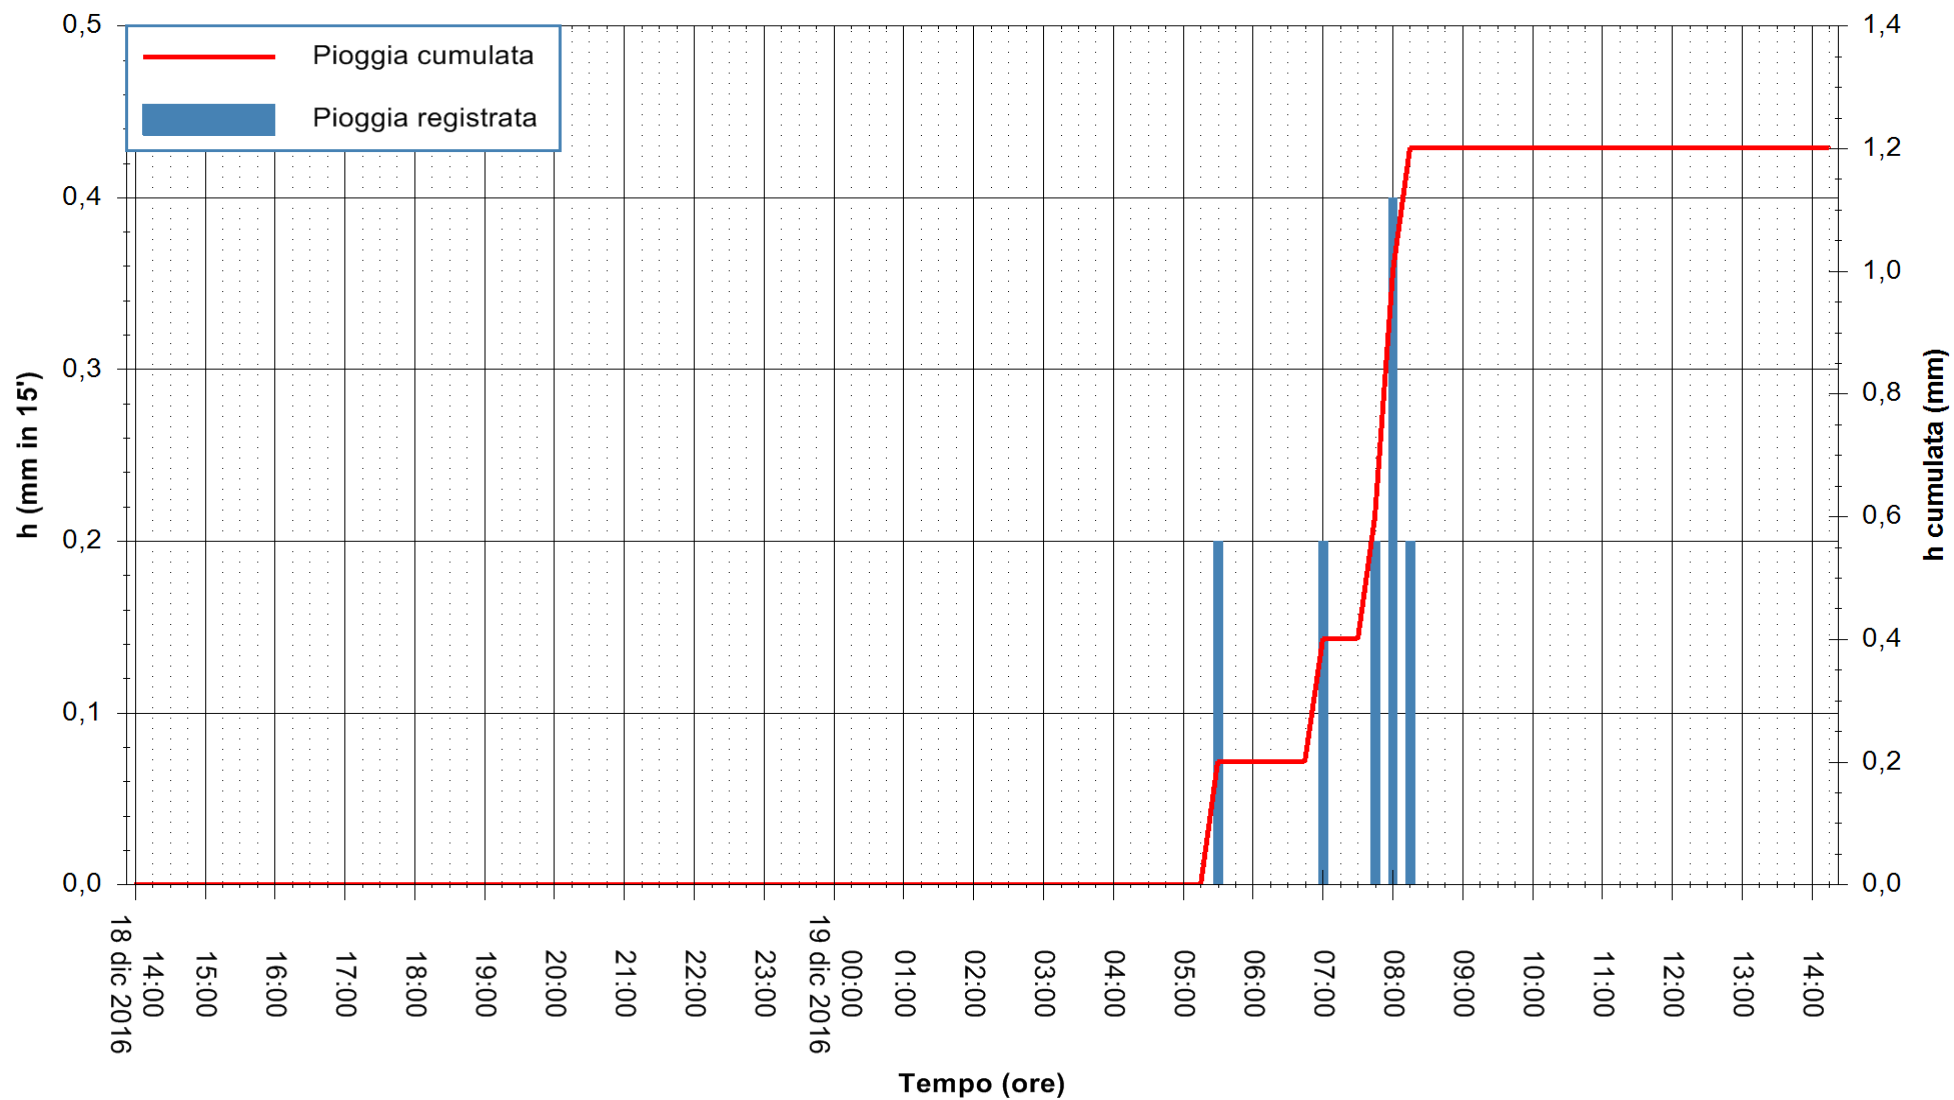

Stazione pluviometrica Santa Lucia di Capoterra
 Area S.LUCIA
 Pioggia registrata nelle ultime 24 ore
 Consultazione alle ore 15:51 del 19/12/2016

ARPAS
 F.to il Dirigente Responsabile
 Dott. Giuseppe Bianco

REGIONE AUTÒNOMA DE SARDIGNA
 REGIONE AUTONOMA DELLA SARDEGNA

Stazione pluviometrica Mamone
Area MAMONE
Pioggia registrata nelle ultime 24 ore
Consultazione alle ore 15:51 del 19/12/2016

ARPAS
F.to il Dirigente Responsabile
Dott. Giuseppe Bianco