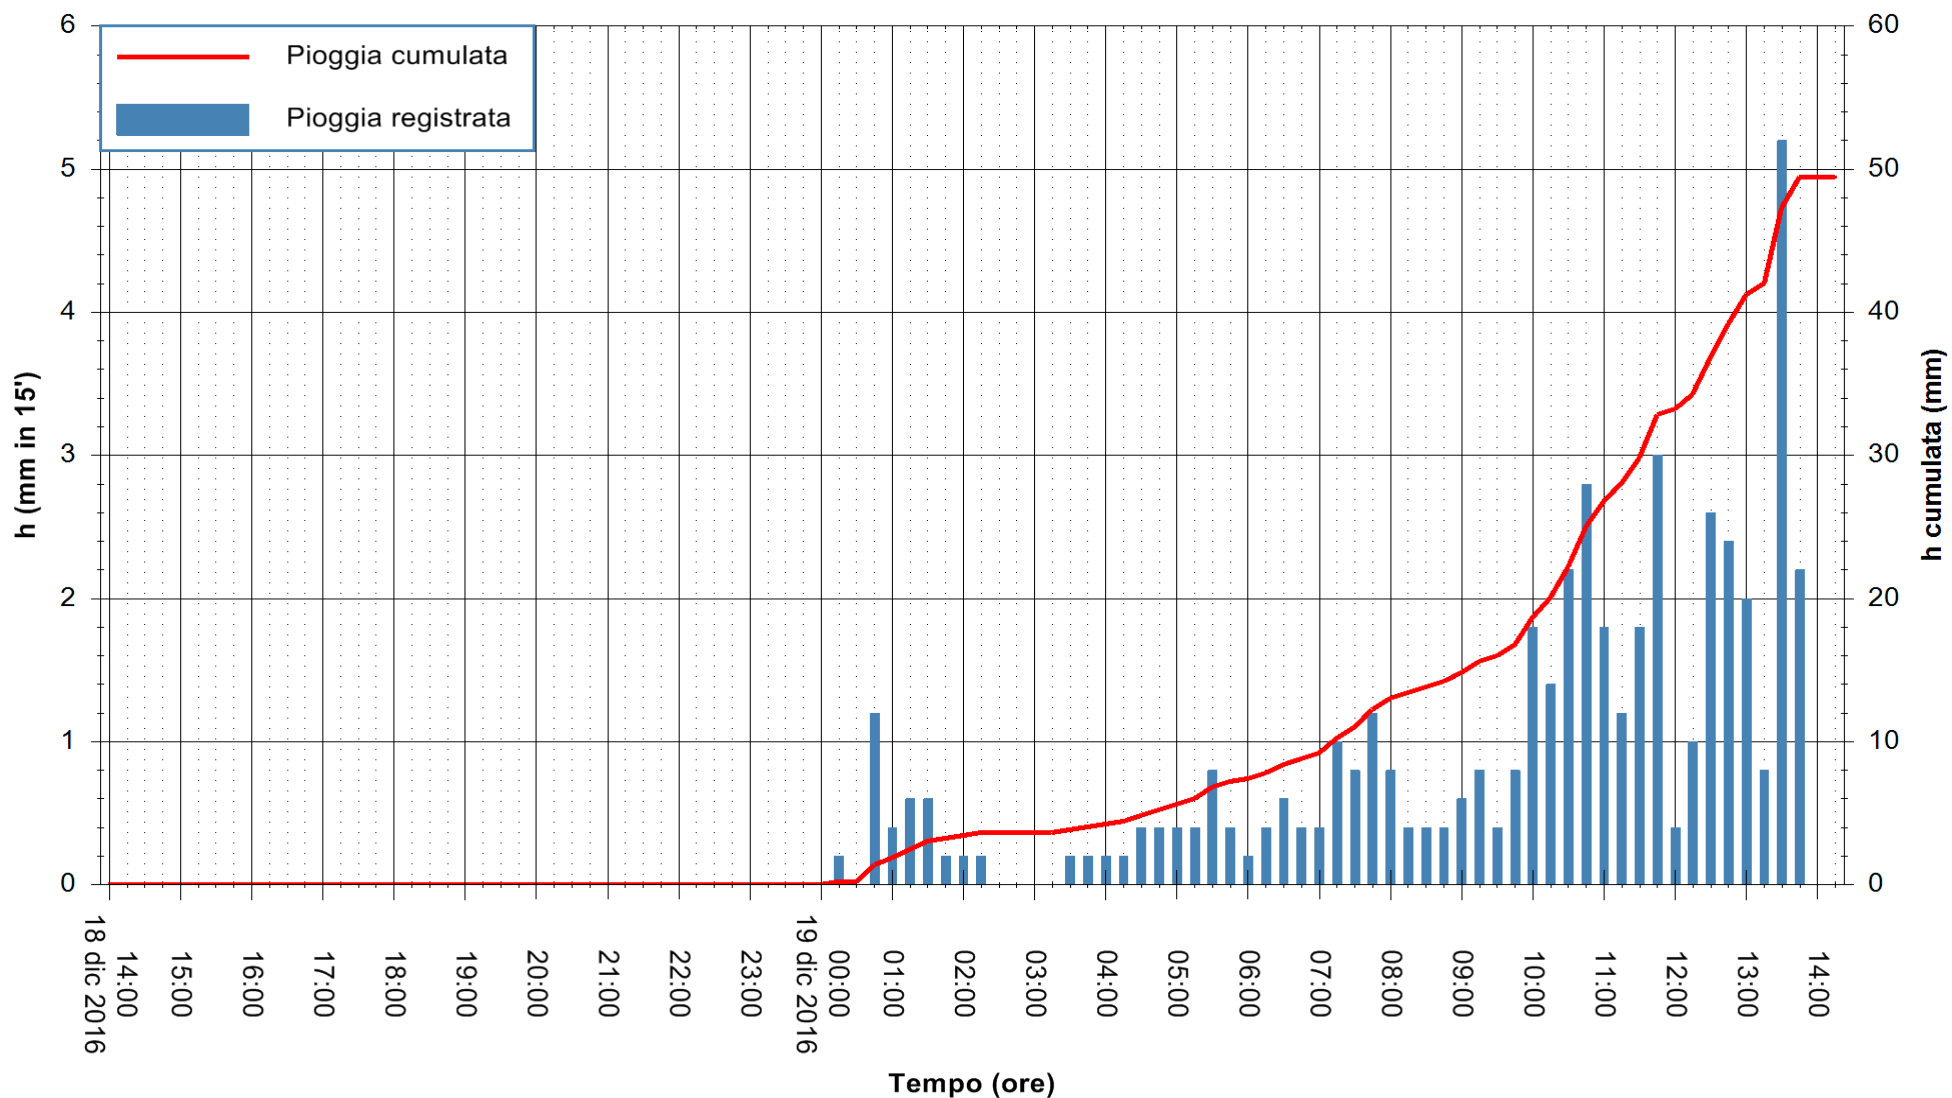

Stazione pluviometrica Pianu
Area PIANU 15
Pioggia registrata nelle ultime 24 ore
Consultazione alle ore 15:51 del 19/12/2016

ARPAS
F.to il Dirigente Responsabile
Dott. Giuseppe Bianco

REGIONE AUTONOMA DE SARDIGNA
REGIONE AUTONOMA DELLA SARDEGNA

Stazione pluviometrica Santa Lucia di Capoterra
 Area S.LUCIA
 Pioggia registrata nelle ultime 24 ore
 Consultazione alle ore 15:51 del 19/12/2016

ARPAS
 F.to il Dirigente Responsabile
 Dott. Giuseppe Bianco

REGIONE AUTÒNOMA DE SARDIGNA
 REGIONE AUTONOMA DELLA SARDEGNA

Stazione pluviometrica Mamone
Area MAMONE
Pioggia registrata nelle ultime 24 ore
Consultazione alle ore 15:51 del 19/12/2016

ARPAS
F.to il Dirigente Responsabile
Dott. Giuseppe Bianco