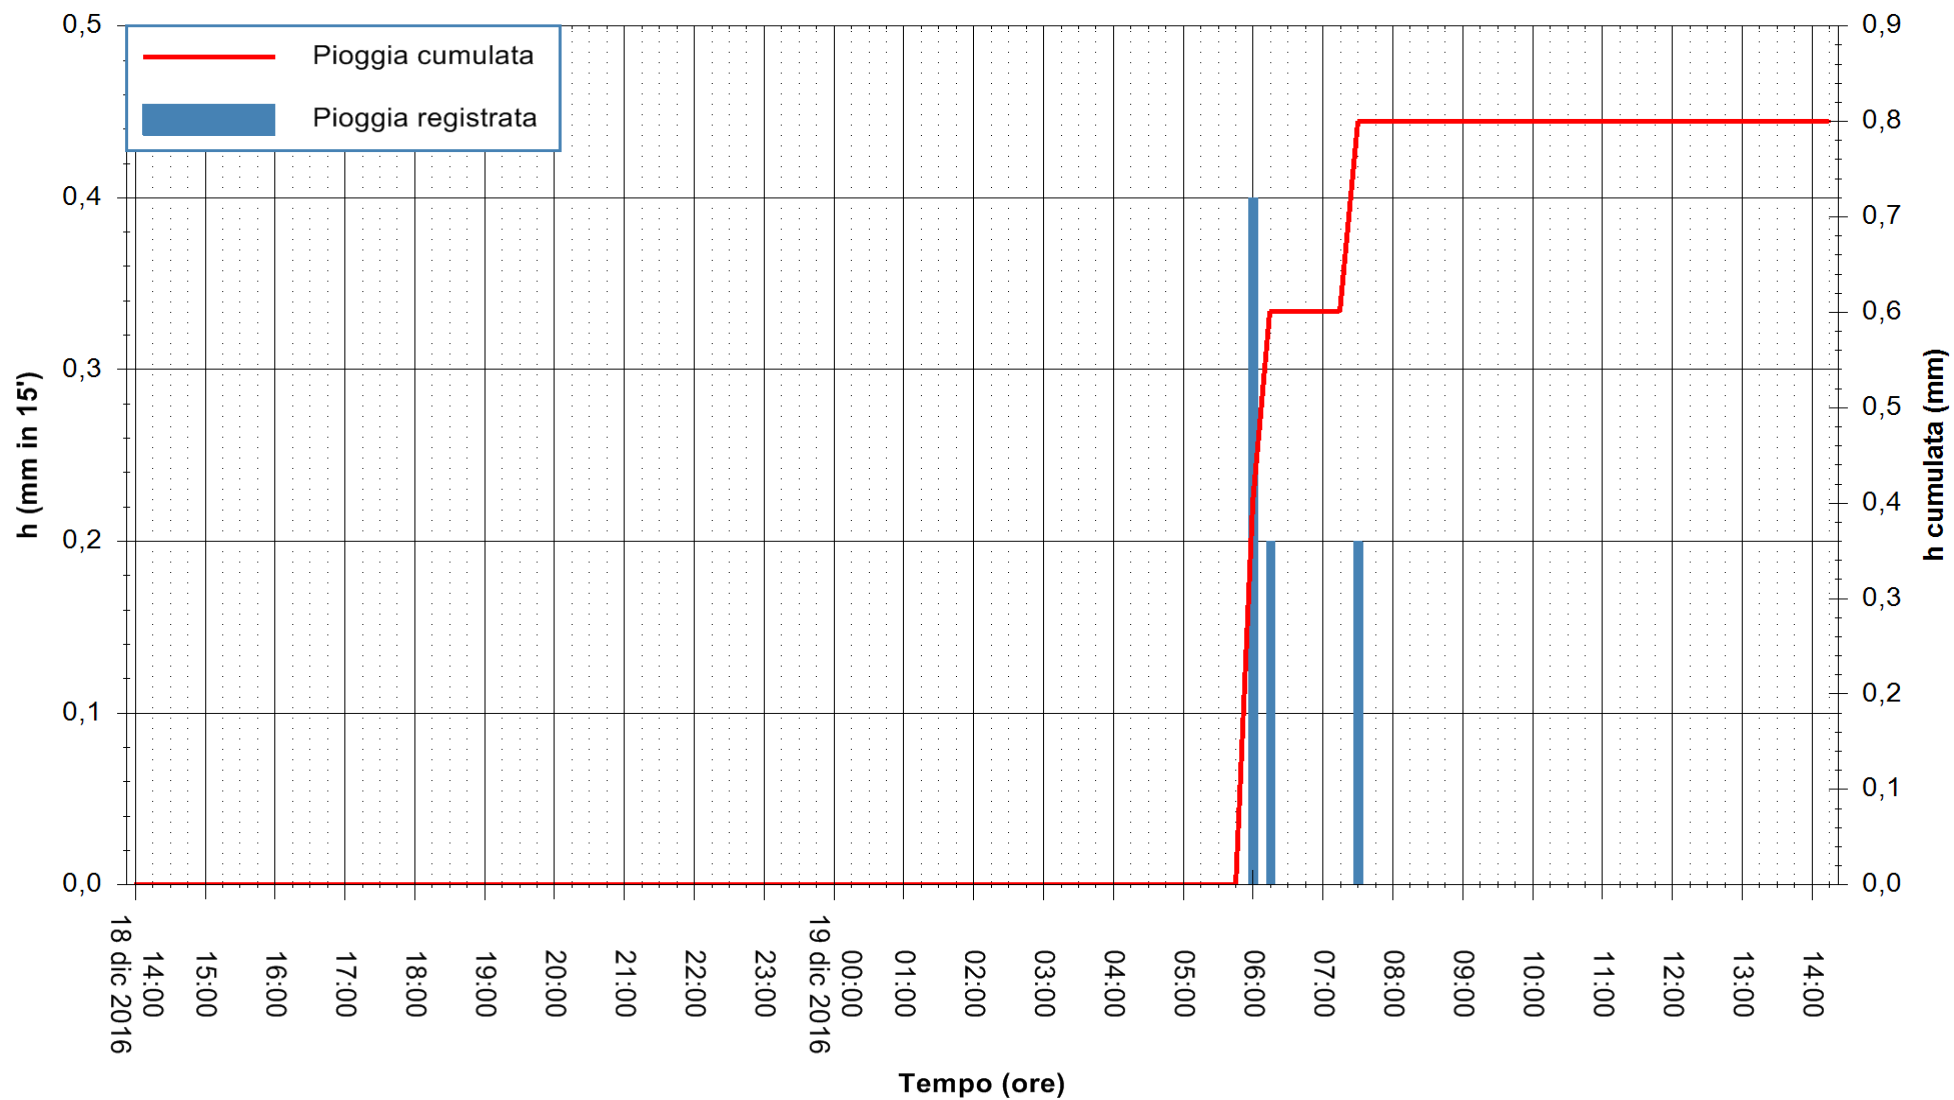

Stazione pluviometrica Santa Lucia di Capoterra
 Area S.LUCIA
 Pioggia registrata nelle ultime 24 ore
 Consultazione alle ore 15:51 del 19/12/2016

ARPAS
 F.to il Dirigente Responsabile
 Dott. Giuseppe Bianco

REGIONE AUTÒNOMA DE SARDIGNA
 REGIONE AUTONOMA DELLA SARDEGNA

Stazione pluviometrica Mamone
Area MAMONE
Pioggia registrata nelle ultime 24 ore
Consultazione alle ore 15:51 del 19/12/2016

ARPAS
F.to il Dirigente Responsabile
Dott. Giuseppe Bianco