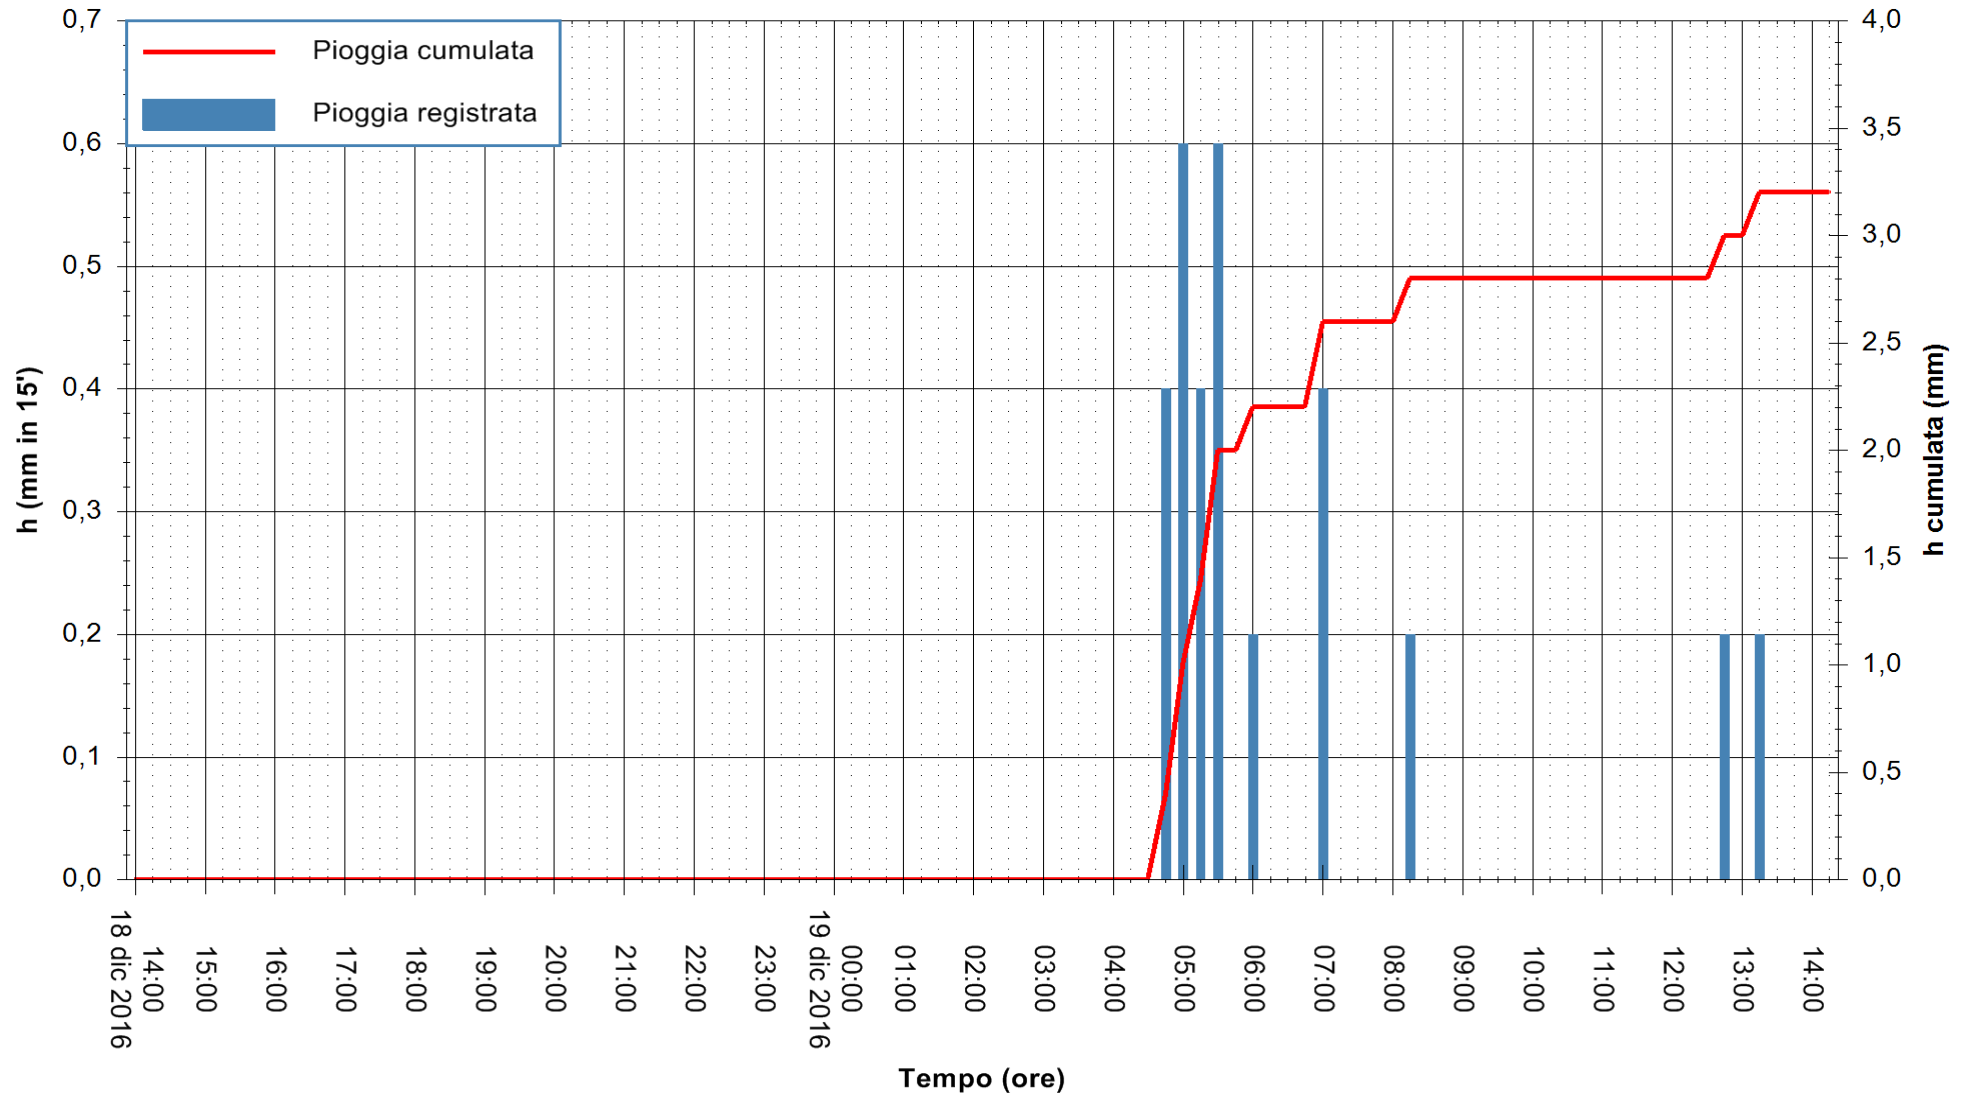

Stazione pluviometrica Santa Lucia di Capoterra
 Area S.LUCIA
 Pioggia registrata nelle ultime 24 ore
 Consultazione alle ore 15:51 del 19/12/2016

ARPAS
 F.to il Dirigente Responsabile
 Dott. Giuseppe Bianco

REGIONE AUTÒNOMA DE SARDIGNA
 REGIONE AUTONOMA DELLA SARDEGNA

Stazione pluviometrica Mamone
Area MAMONE
Pioggia registrata nelle ultime 24 ore
Consultazione alle ore 15:51 del 19/12/2016

ARPAS
F.to il Dirigente Responsabile
Dott. Giuseppe Bianco