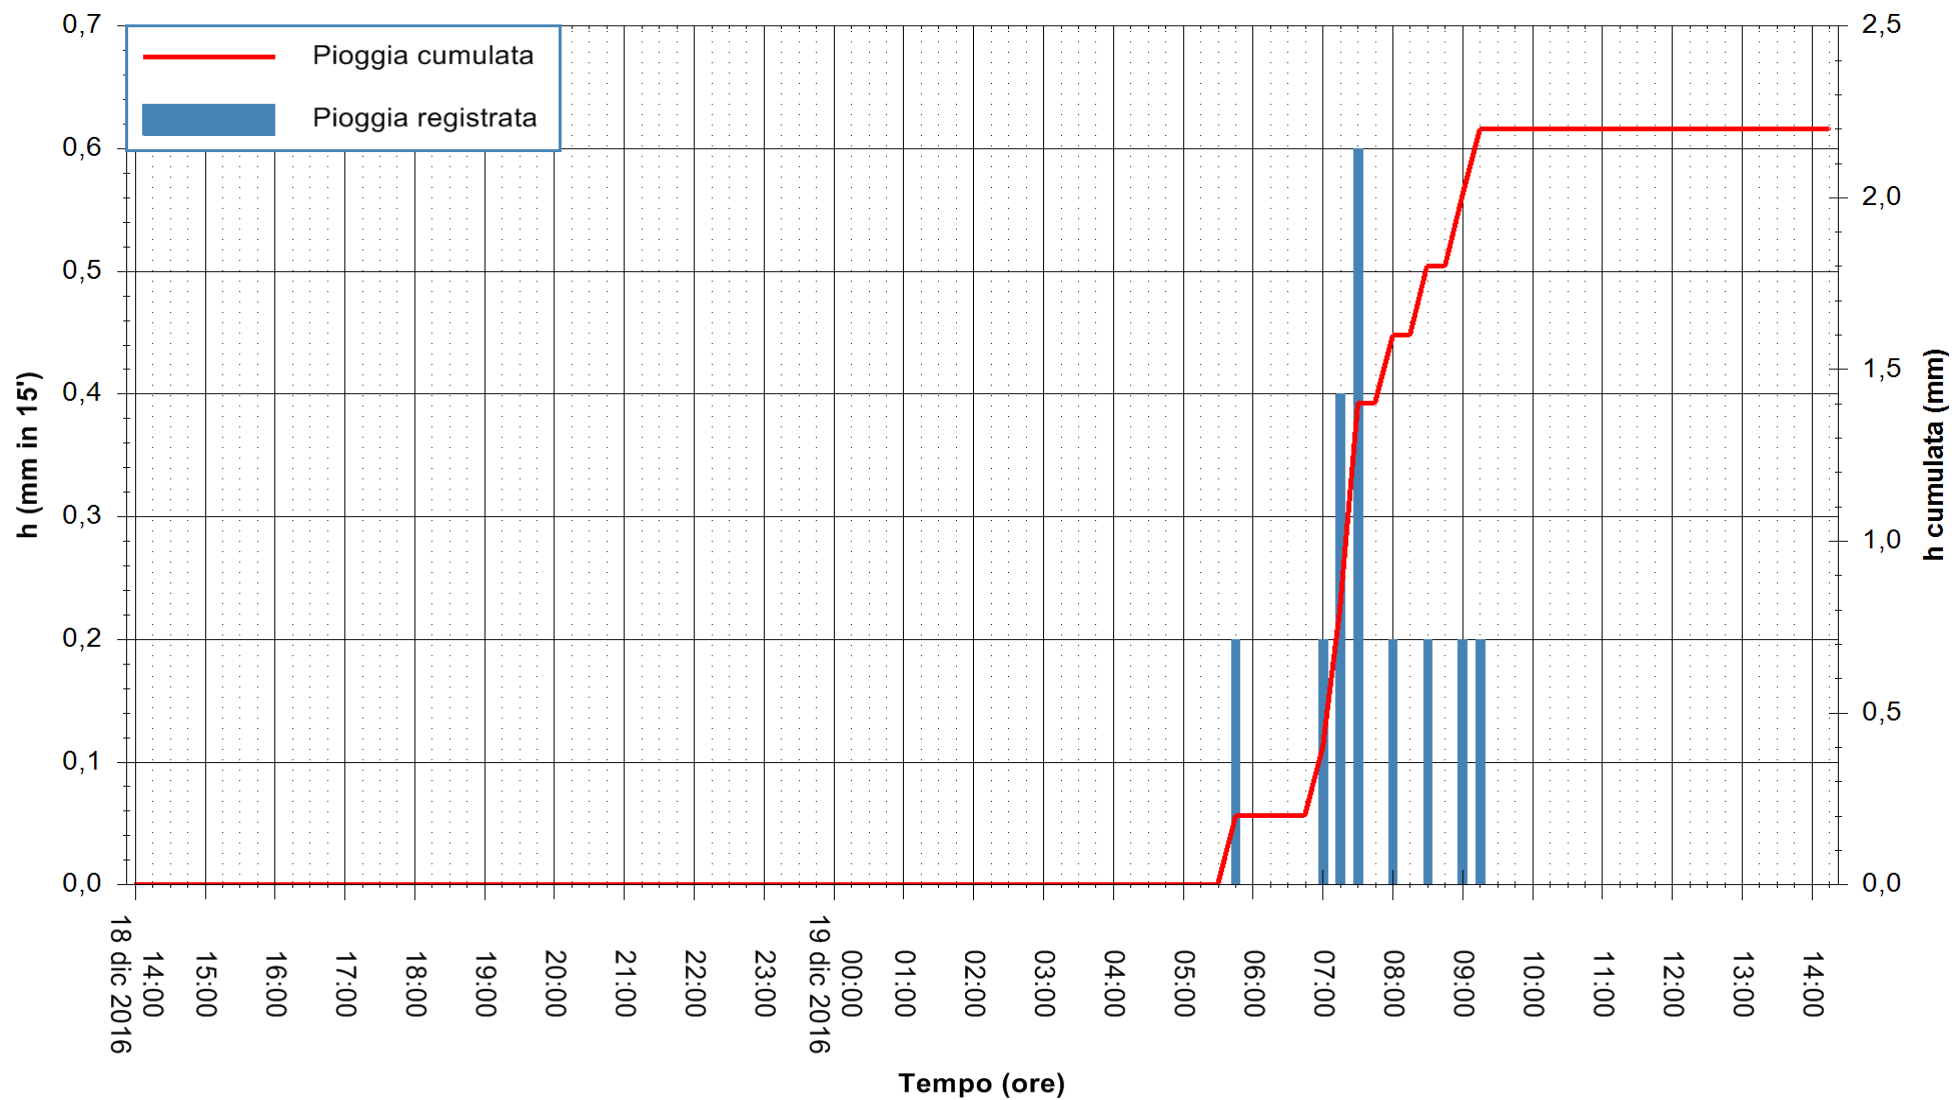

Stazione pluviometrica Santa Lucia di Capoterra
 Area S.LUCIA
 Pioggia registrata nelle ultime 24 ore
 Consultazione alle ore 15:51 del 19/12/2016

ARPAS
 F.to il Dirigente Responsabile
 Dott. Giuseppe Bianco

REGIONE AUTÒNOMA DE SARDIGNA
 REGIONE AUTONOMA DELLA SARDEGNA

Stazione pluviometrica Mamone
Area MAMONE
Pioggia registrata nelle ultime 24 ore
Consultazione alle ore 15:51 del 19/12/2016

ARPAS
F.to il Dirigente Responsabile
Dott. Giuseppe Bianco