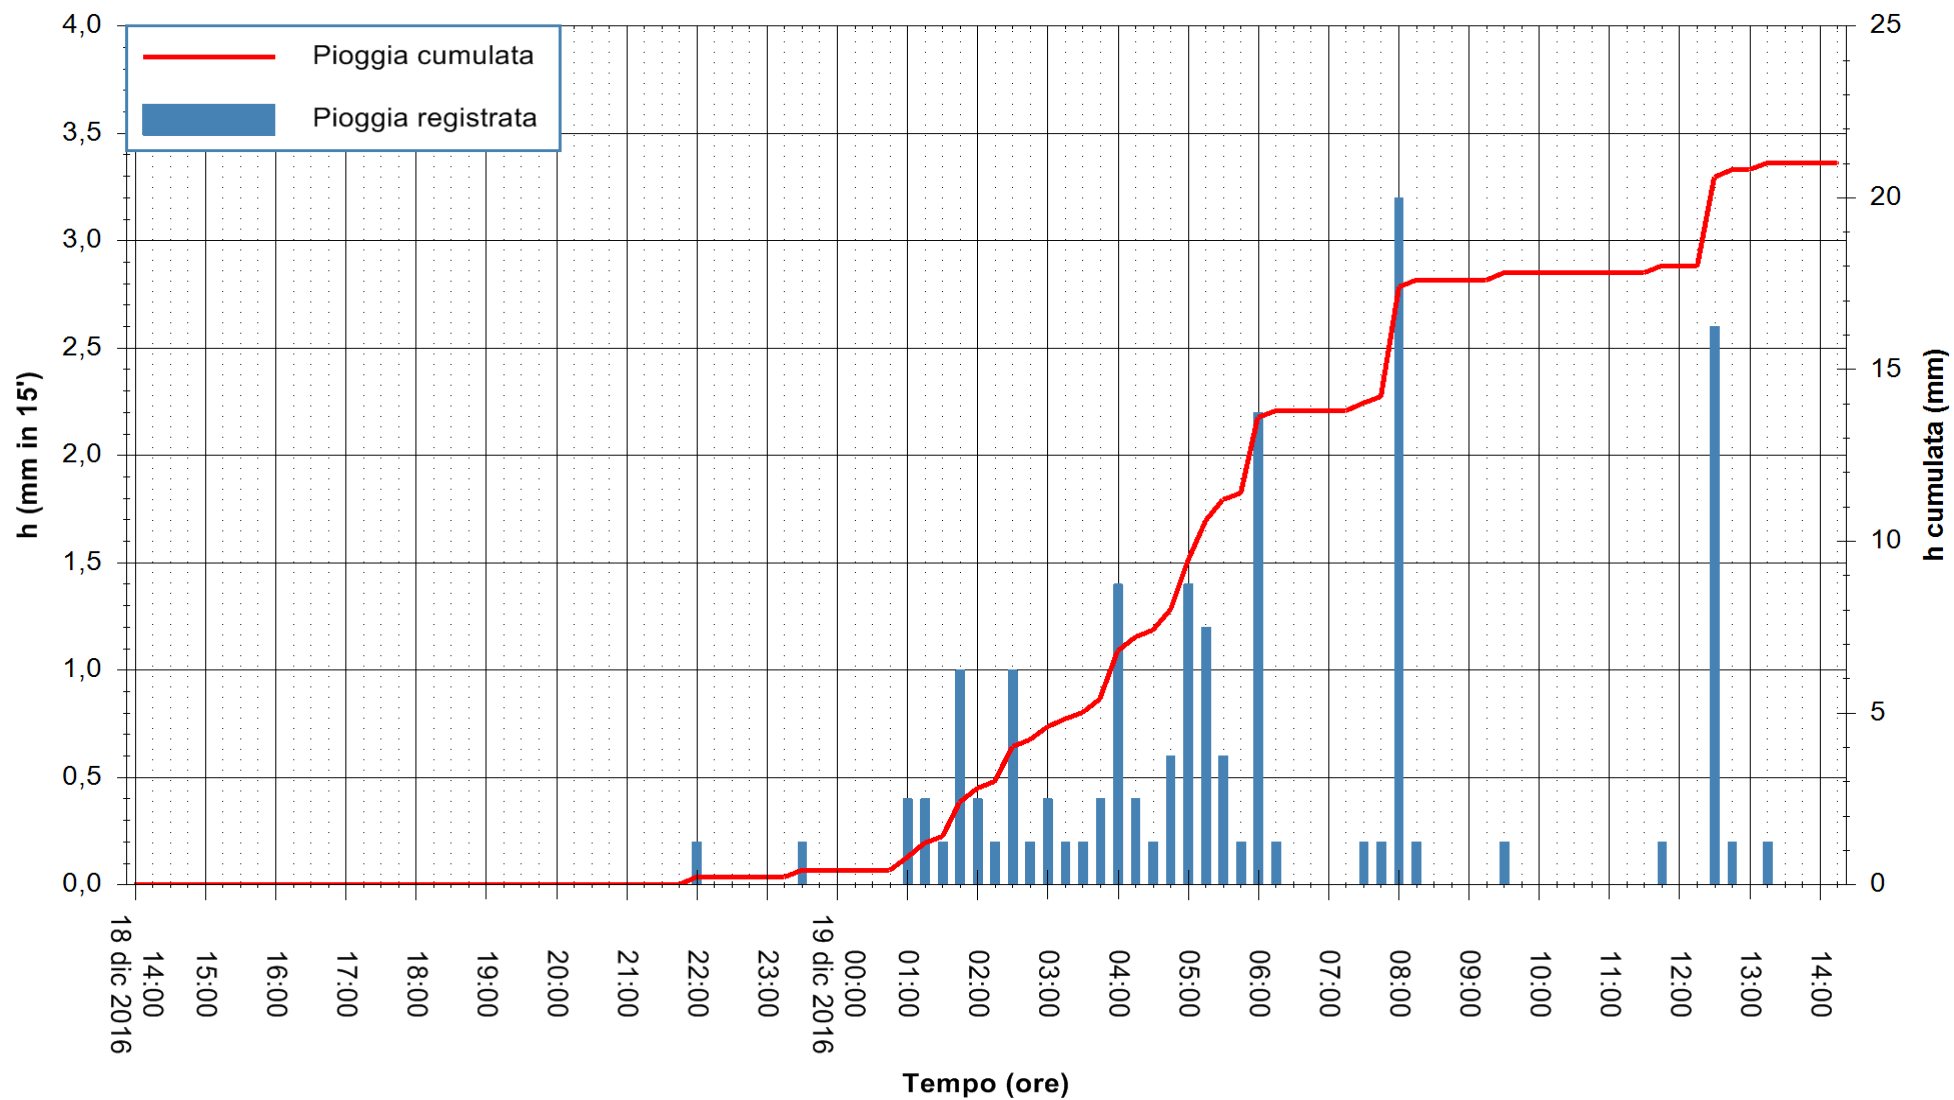

Stazione pluviometrica Pianu
Area PIANU 15
Pioggia registrata nelle ultime 24 ore
Consultazione alle ore 15:51 del 19/12/2016

ARPAS
F.to il Dirigente Responsabile
Dott. Giuseppe Bianco

REGIONE AUTONOMA DE SARDIGNA
REGIONE AUTONOMA DELLA SARDEGNA

Stazione pluviometrica Santa Lucia di Capoterra
 Area S.LUCIA
 Pioggia registrata nelle ultime 24 ore
 Consultazione alle ore 15:51 del 19/12/2016

ARPAS
 F.to il Dirigente Responsabile
 Dott. Giuseppe Bianco

REGIONE AUTÒNOMA DE SARDIGNA
 REGIONE AUTONOMA DELLA SARDEGNA

Stazione pluviometrica Mamone
Area MAMONE
Pioggia registrata nelle ultime 24 ore
Consultazione alle ore 15:51 del 19/12/2016

ARPAS
F.to il Dirigente Responsabile
Dott. Giuseppe Bianco