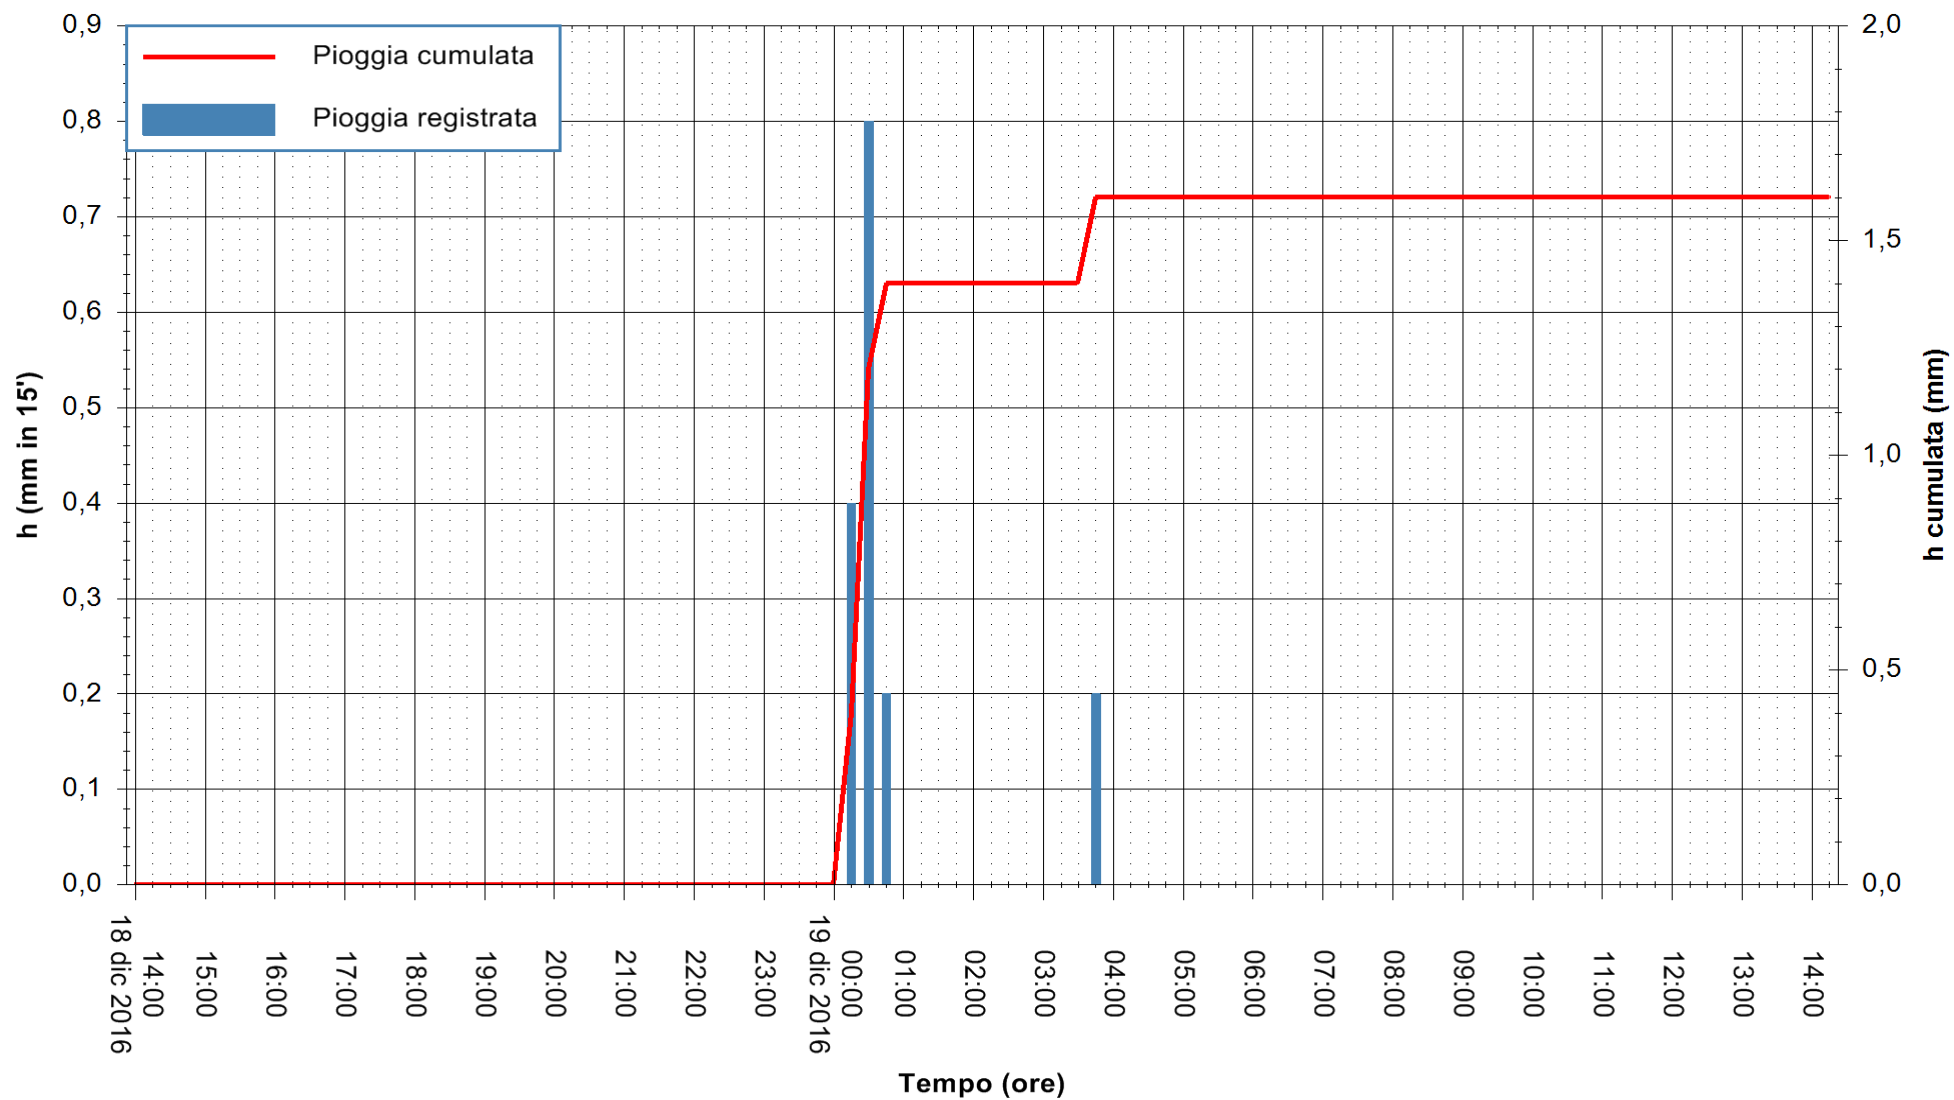

Stazione pluviometrica Santa Lucia di Capoterra
 Area S.LUCIA
 Pioggia registrata nelle ultime 24 ore
 Consultazione alle ore 15:51 del 19/12/2016

ARPAS
 F.to il Dirigente Responsabile
 Dott. Giuseppe Bianco

REGIONE AUTÒNOMA DE SARDIGNA
 REGIONE AUTONOMA DELLA SARDEGNA

Stazione pluviometrica Mamone
Area MAMONE
Pioggia registrata nelle ultime 24 ore
Consultazione alle ore 15:51 del 19/12/2016

ARPAS
F.to il Dirigente Responsabile
Dott. Giuseppe Bianco