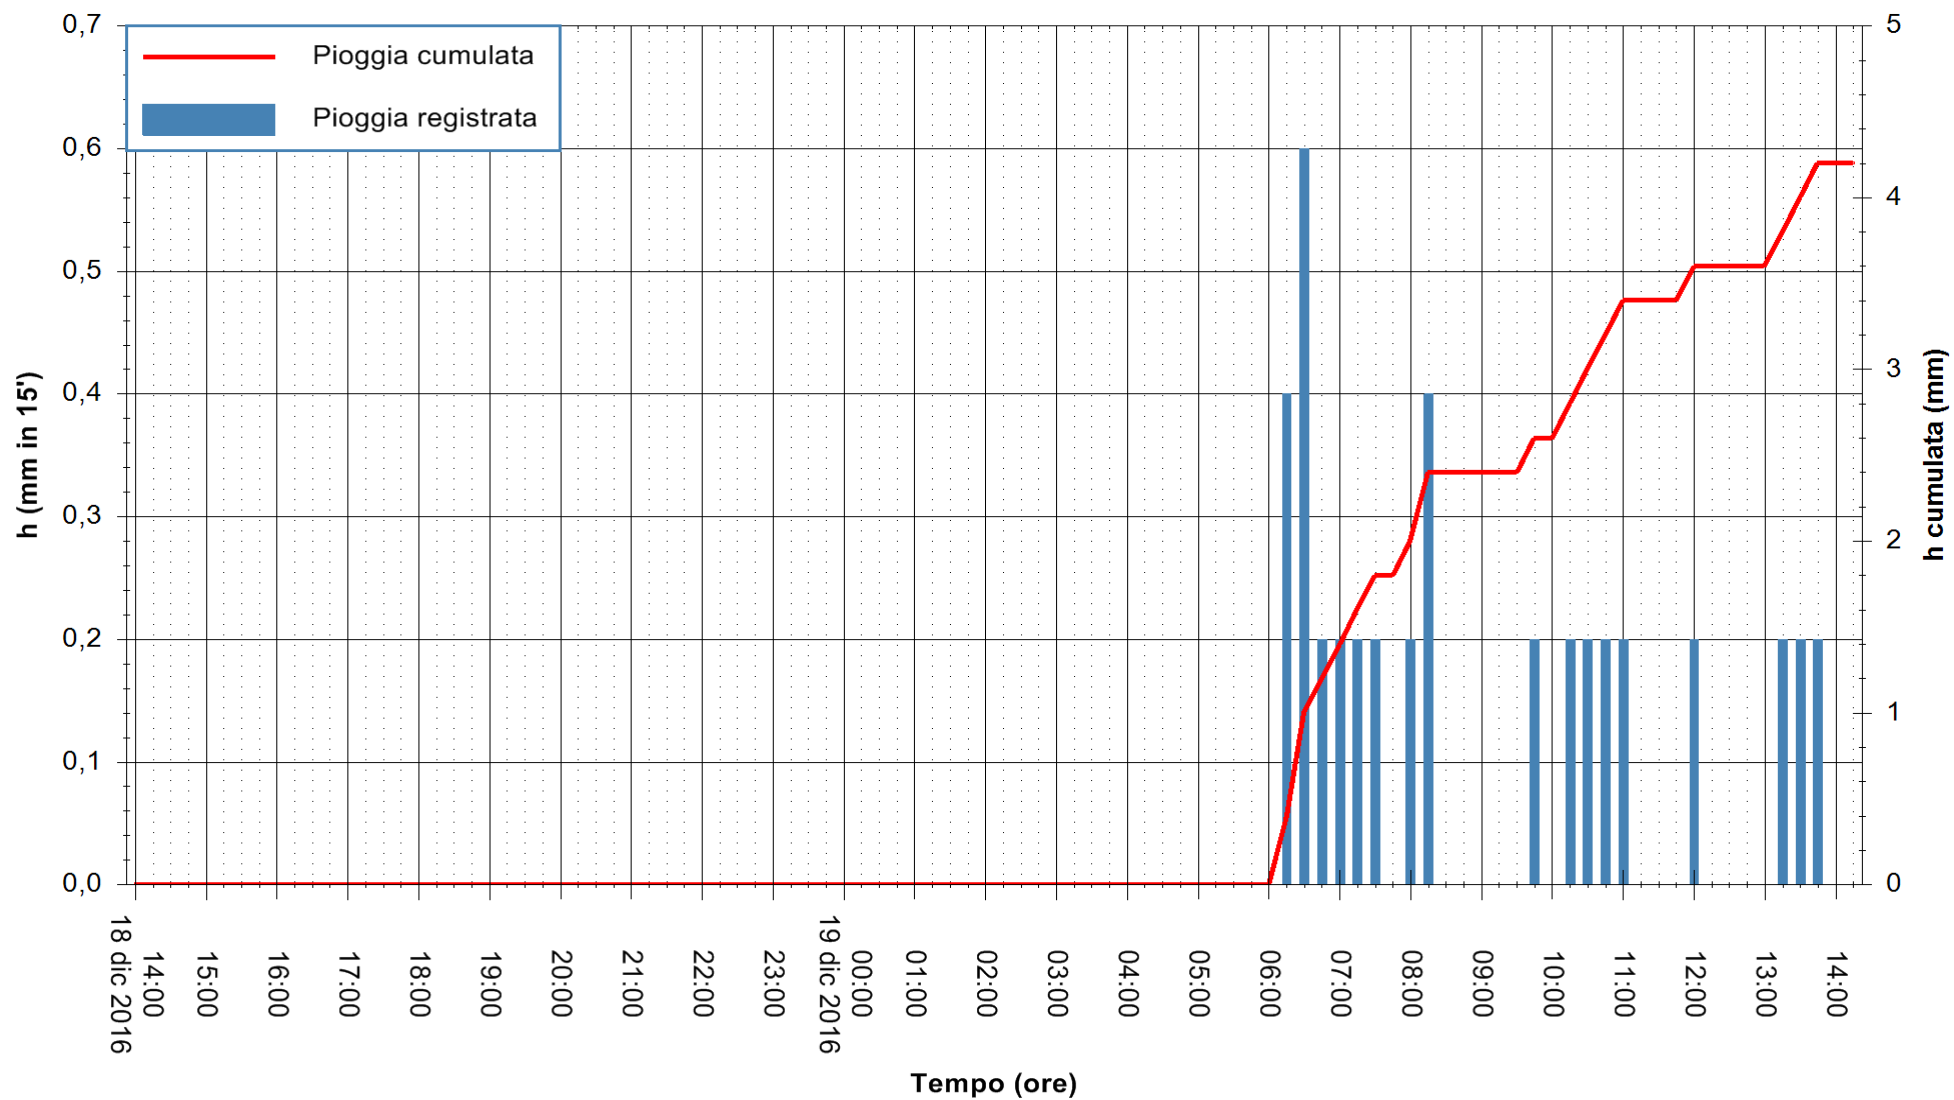

Stazione pluviometrica Santa Lucia di Capoterra
 Area S.LUCIA
 Pioggia registrata nelle ultime 24 ore
 Consultazione alle ore 15:51 del 19/12/2016

ARPAS
 F.to il Dirigente Responsabile
 Dott. Giuseppe Bianco

REGIONE AUTÒNOMA DE SARDIGNA
 REGIONE AUTONOMA DELLA SARDEGNA

Stazione pluviometrica Mamone
Area MAMONE
Pioggia registrata nelle ultime 24 ore
Consultazione alle ore 15:51 del 19/12/2016

ARPAS
F.to il Dirigente Responsabile
Dott. Giuseppe Bianco