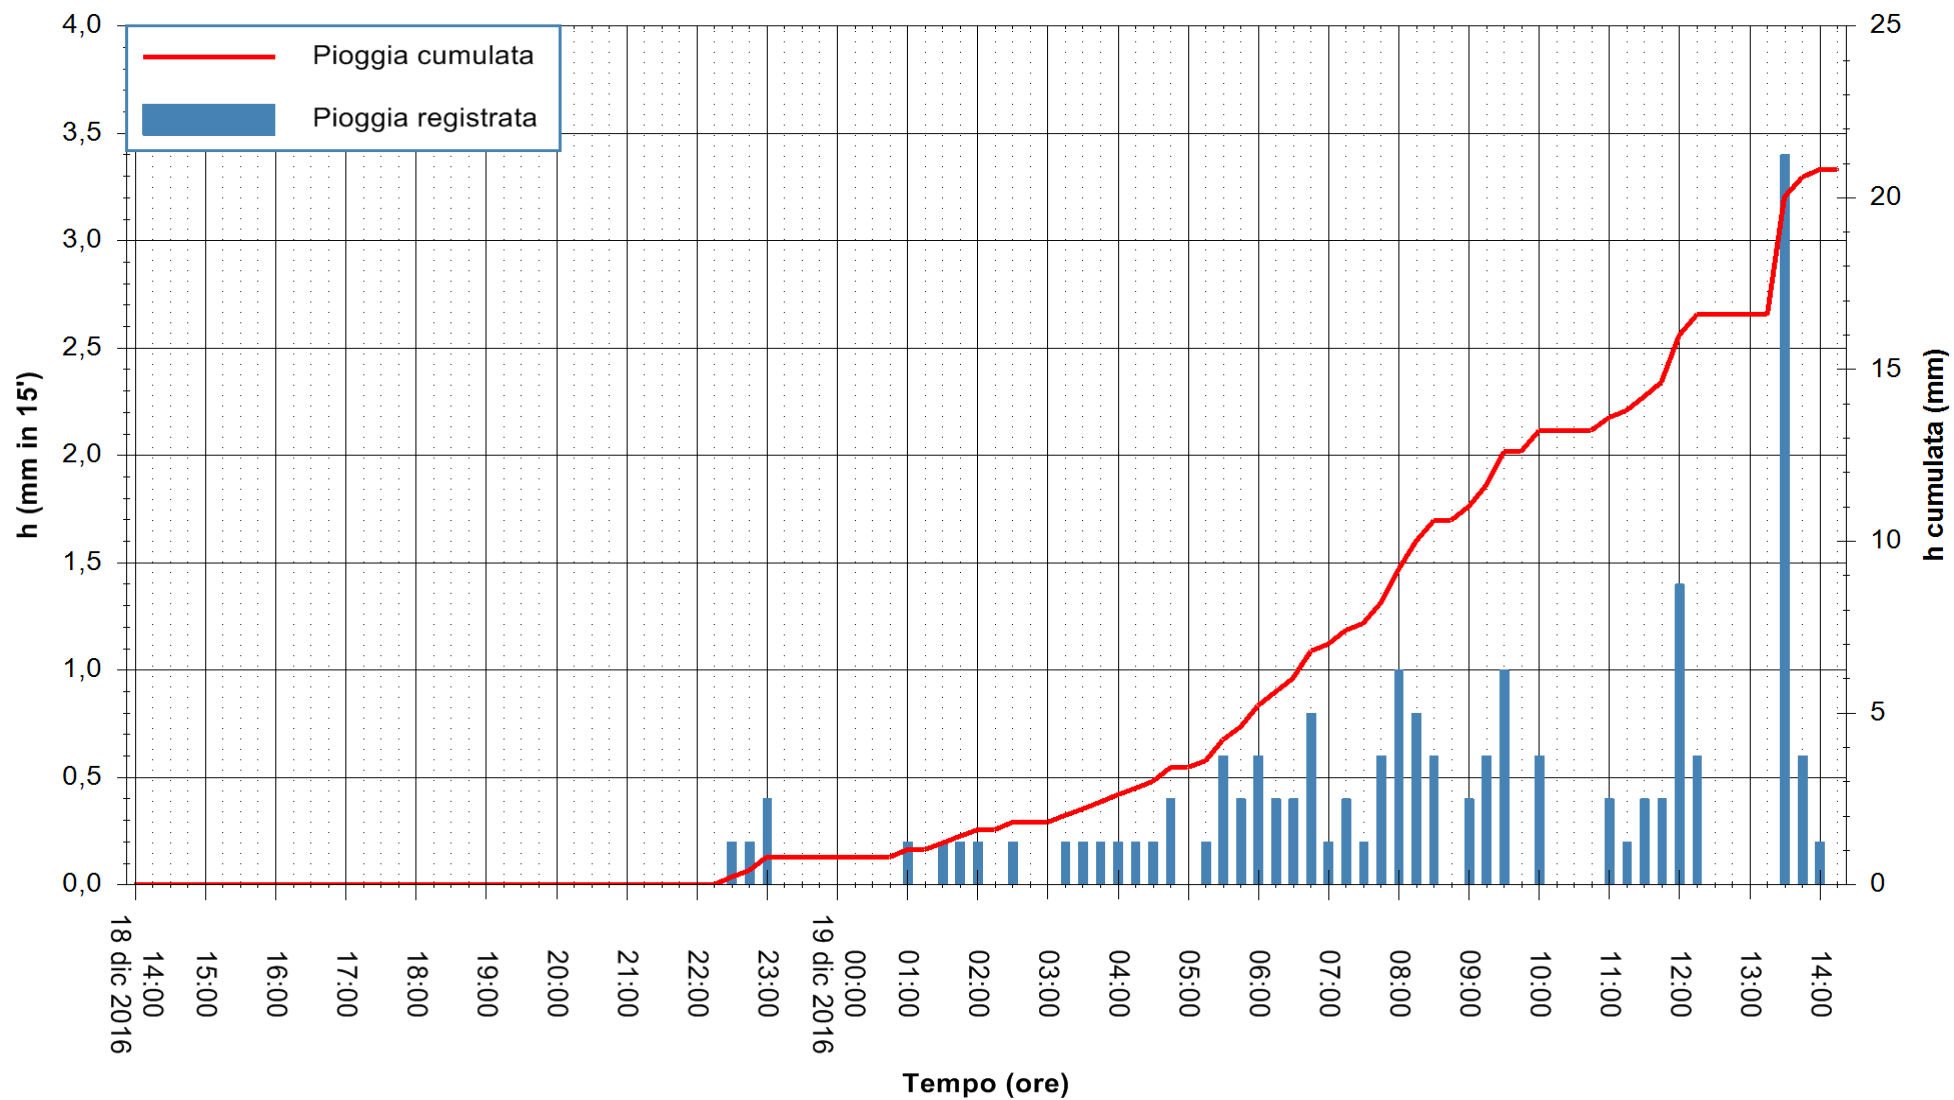

Stazione pluviometrica Santa Lucia di Capoterra
 Area S.LUCIA
 Pioggia registrata nelle ultime 24 ore
 Consultazione alle ore 15:51 del 19/12/2016

ARPAS
 F.to il Dirigente Responsabile
 Dott. Giuseppe Bianco

REGIONE AUTÒNOMA DE SARDIGNA
 REGIONE AUTONOMA DELLA SARDEGNA

Stazione pluviometrica Mamone
Area MAMONE
Pioggia registrata nelle ultime 24 ore
Consultazione alle ore 15:51 del 19/12/2016

ARPAS
F.to il Dirigente Responsabile
Dott. Giuseppe Bianco