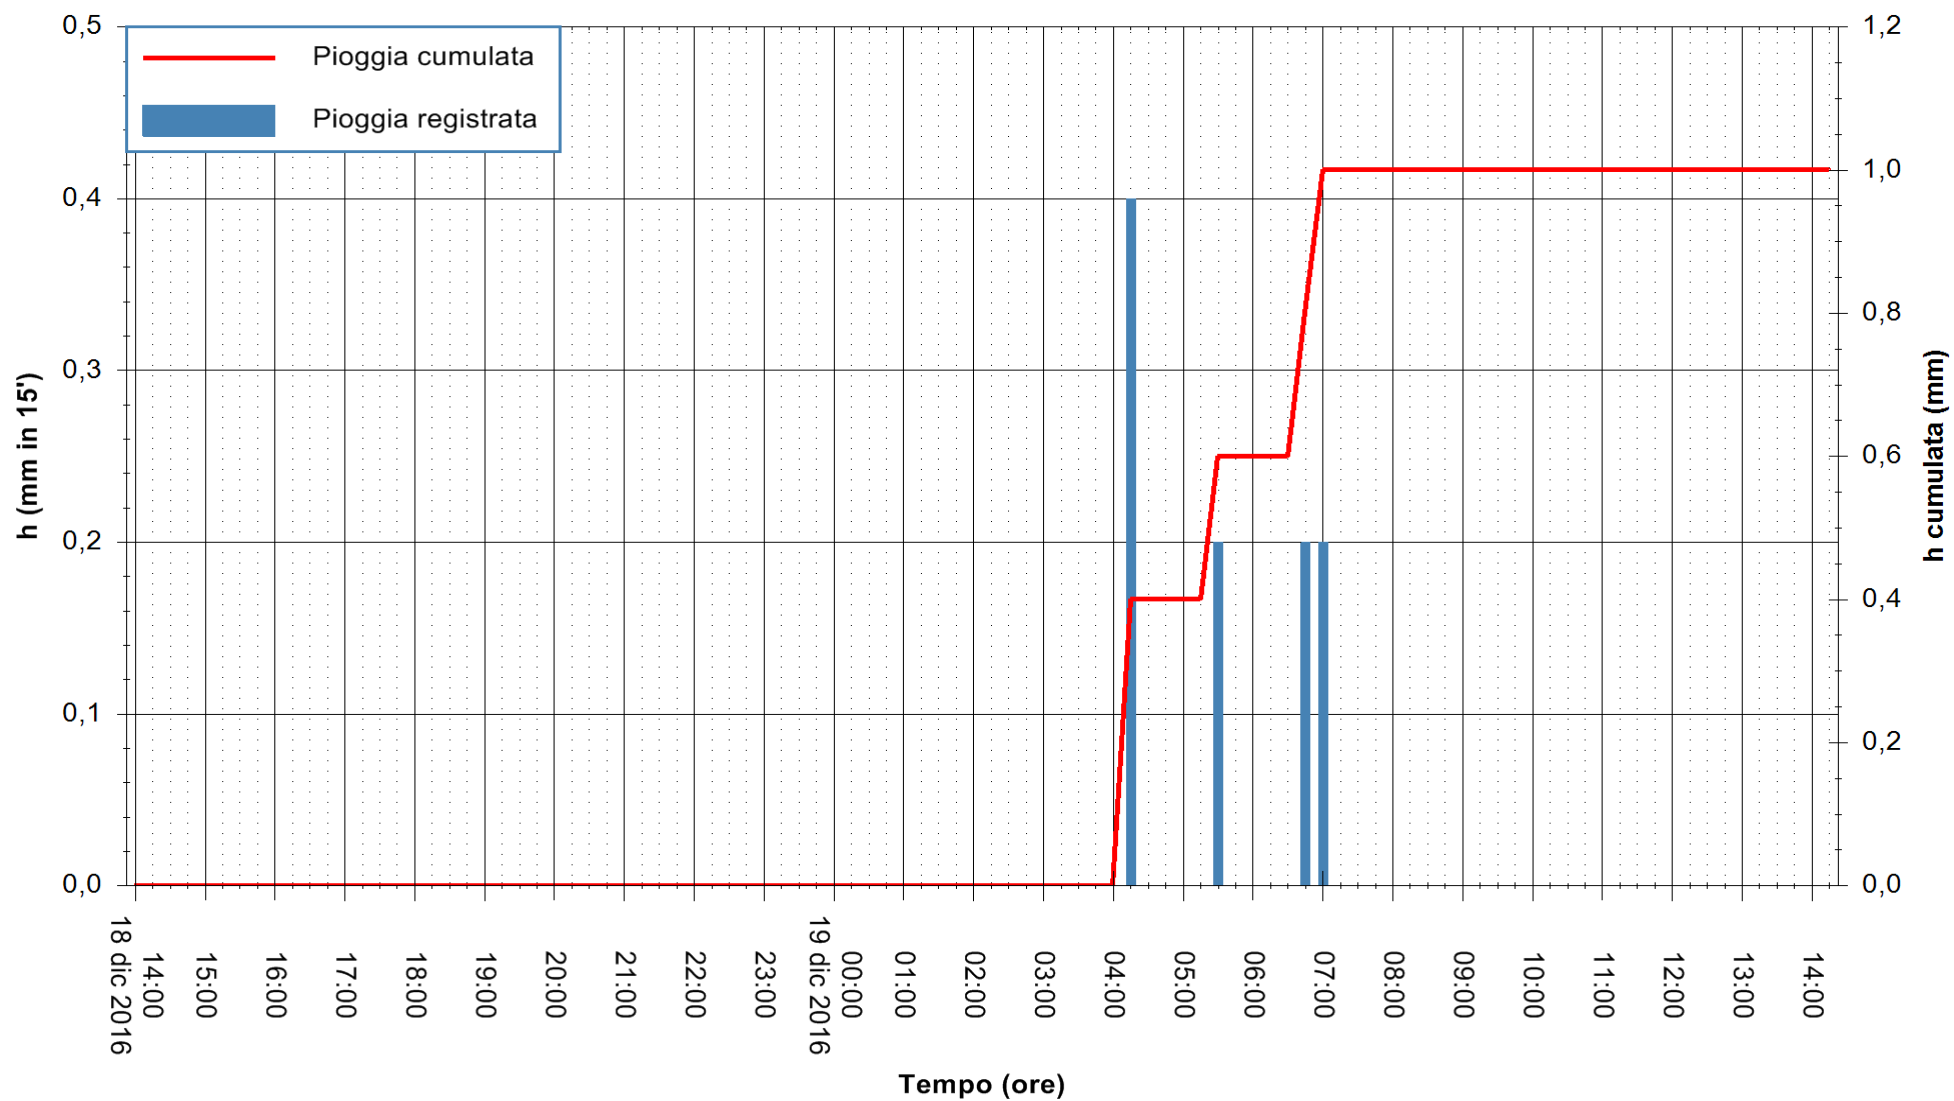

Stazione pluviometrica Pianu
Area PIANU 15
Pioggia registrata nelle ultime 24 ore
Consultazione alle ore 15:51 del 19/12/2016

ARPAS
F.to il Dirigente Responsabile
Dott. Giuseppe Bianco

REGIONE AUTONOMA DE SARDIGNA
REGIONE AUTONOMA DELLA SARDEGNA

Stazione pluviometrica Santa Lucia di Capoterra
 Area S.LUCIA
 Pioggia registrata nelle ultime 24 ore
 Consultazione alle ore 15:51 del 19/12/2016

ARPAS
 F.to il Dirigente Responsabile
 Dott. Giuseppe Bianco

REGIONE AUTÒNOMA DE SARDIGNA
 REGIONE AUTONOMA DELLA SARDEGNA

Stazione pluviometrica Mamone
Area MAMONE
Pioggia registrata nelle ultime 24 ore
Consultazione alle ore 15:51 del 19/12/2016

ARPAS
F.to il Dirigente Responsabile
Dott. Giuseppe Bianco