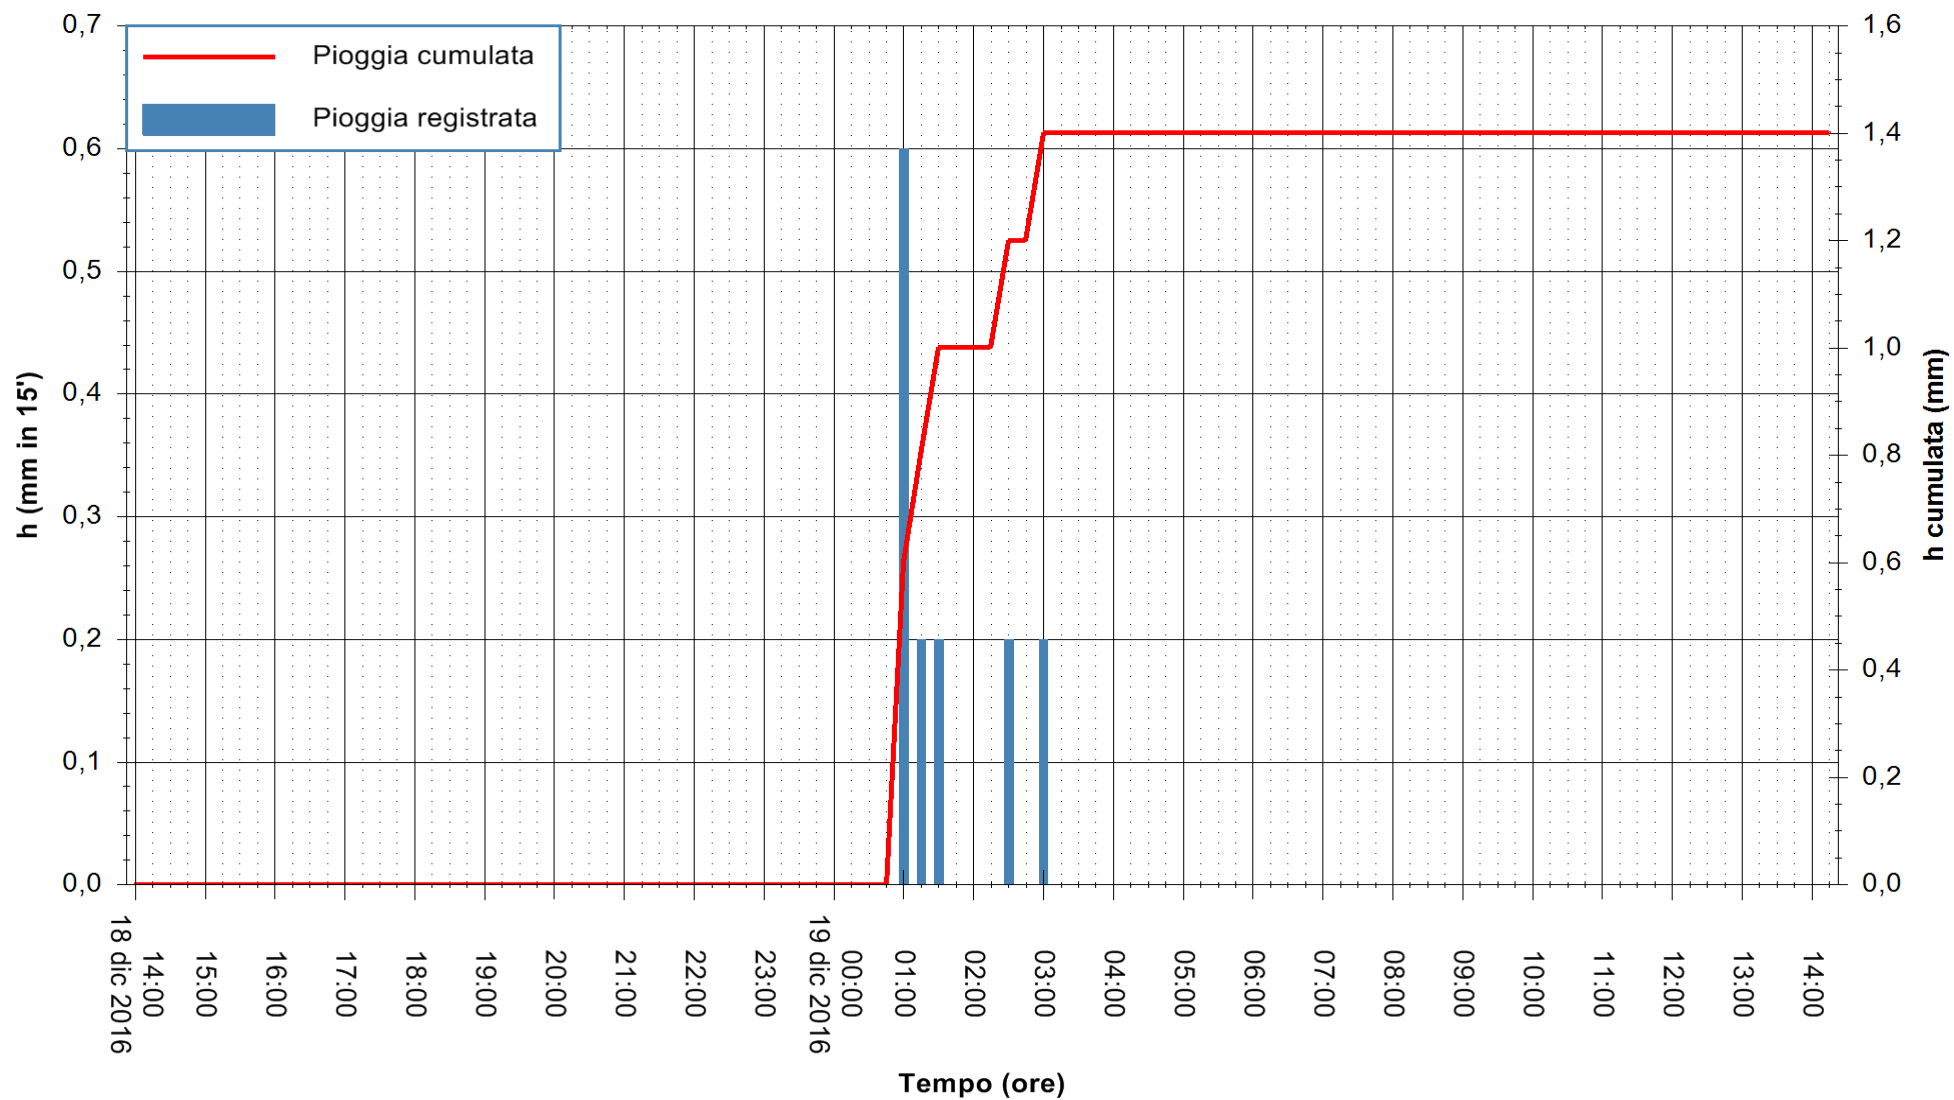

Stazione pluviometrica Santa Lucia di Capoterra
 Area S.LUCIA
 Pioggia registrata nelle ultime 24 ore
 Consultazione alle ore 15:51 del 19/12/2016

ARPAS
 F.to il Dirigente Responsabile
 Dott. Giuseppe Bianco

REGIONE AUTÒNOMA DE SARDIGNA
 REGIONE AUTONOMA DELLA SARDEGNA

Stazione pluviometrica Mamone
Area MAMONE
Pioggia registrata nelle ultime 24 ore
Consultazione alle ore 15:51 del 19/12/2016

ARPAS
F.to il Dirigente Responsabile
Dott. Giuseppe Bianco