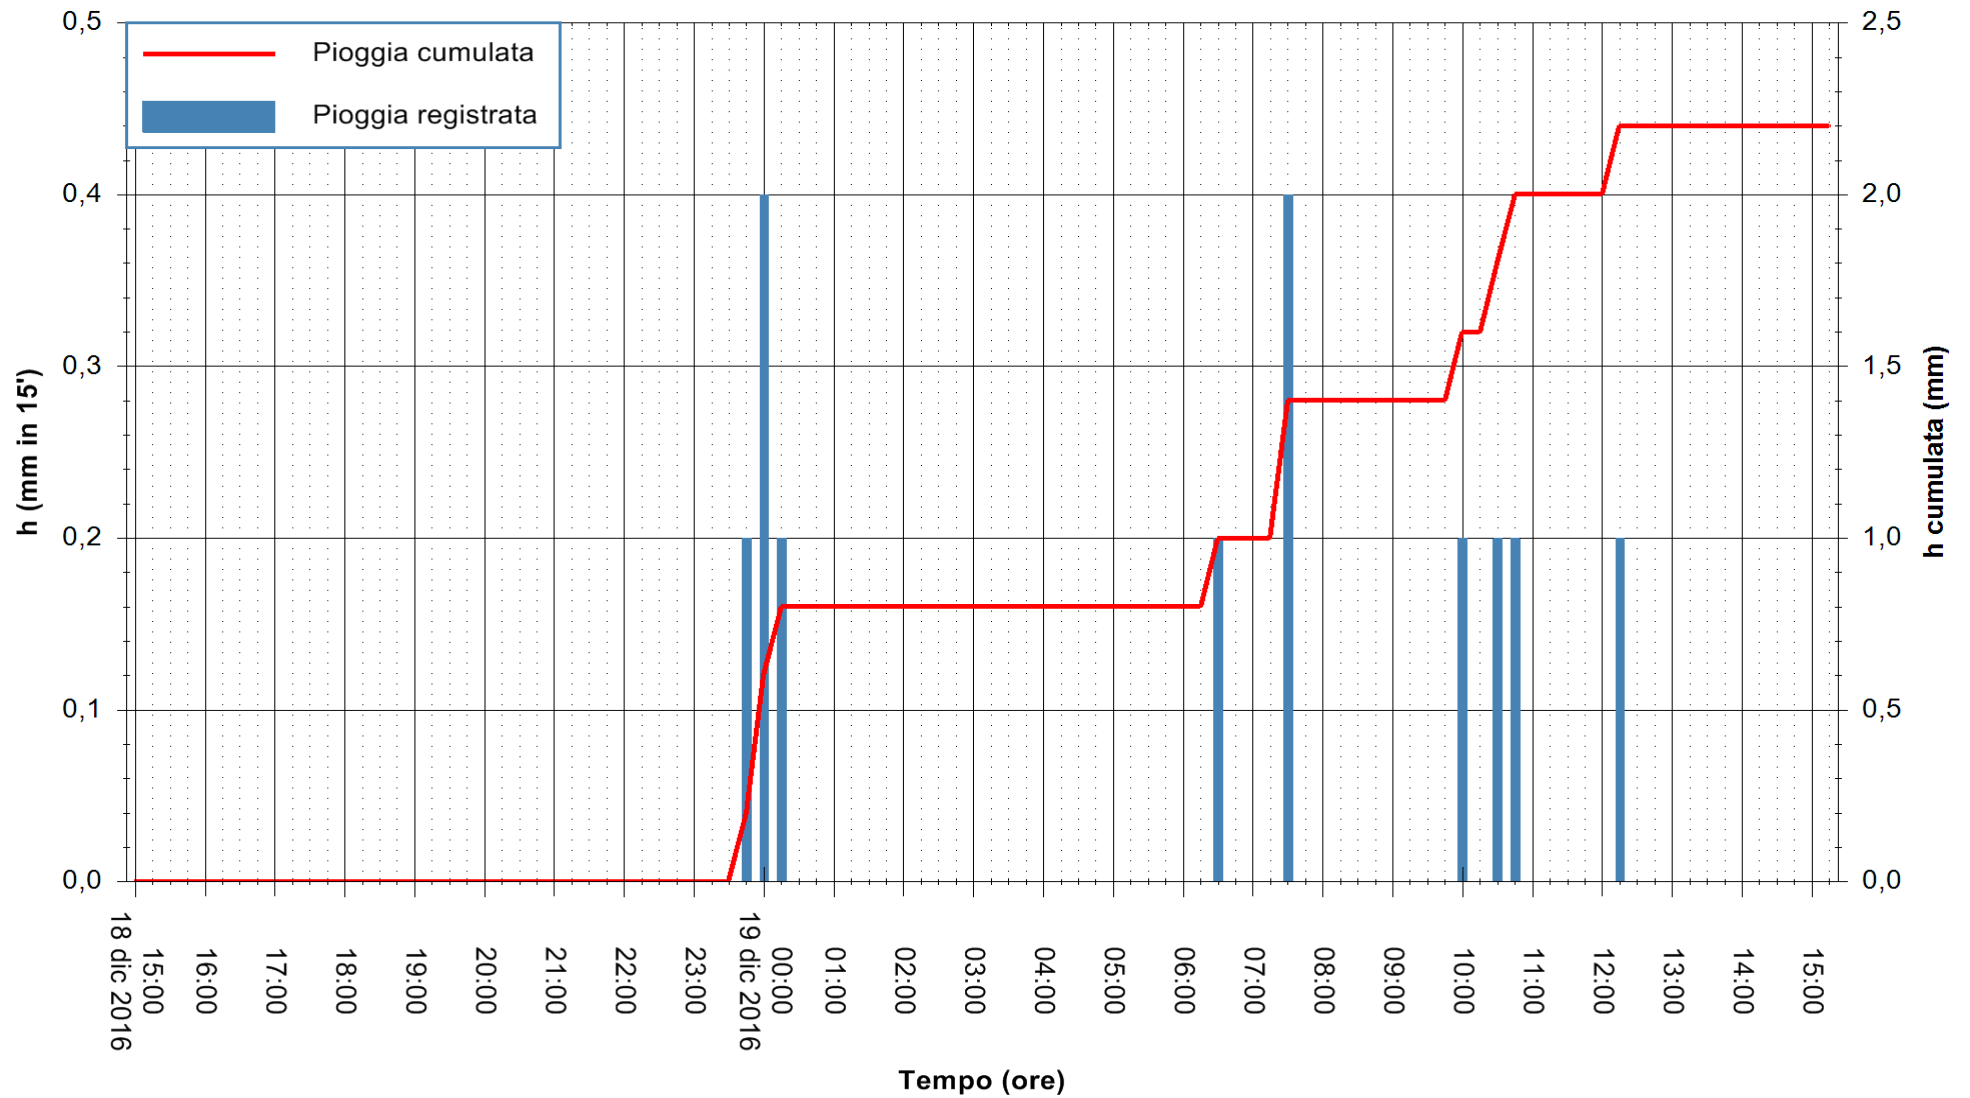

Stazione pluviometrica Fluminimannu a Decimomannu
Area DECIMOMANNU
Pioggia registrata nelle ultime 24 ore
Consultazione alle ore 16:51 del 19/12/2016

ARPAS
F.to il Dirigente Responsabile
Dott. Giuseppe Bianco

REGIONE AUTÒNOMA DE SARDIGNA
REGIONE AUTONOMA DELLA SARDEGNA

Stazione pluviometrica Santa Lucia di Capoterra
Area S.LUCIA
Pioggia registrata nelle ultime 24 ore
Consultazione alle ore 16:51 del 19/12/2016