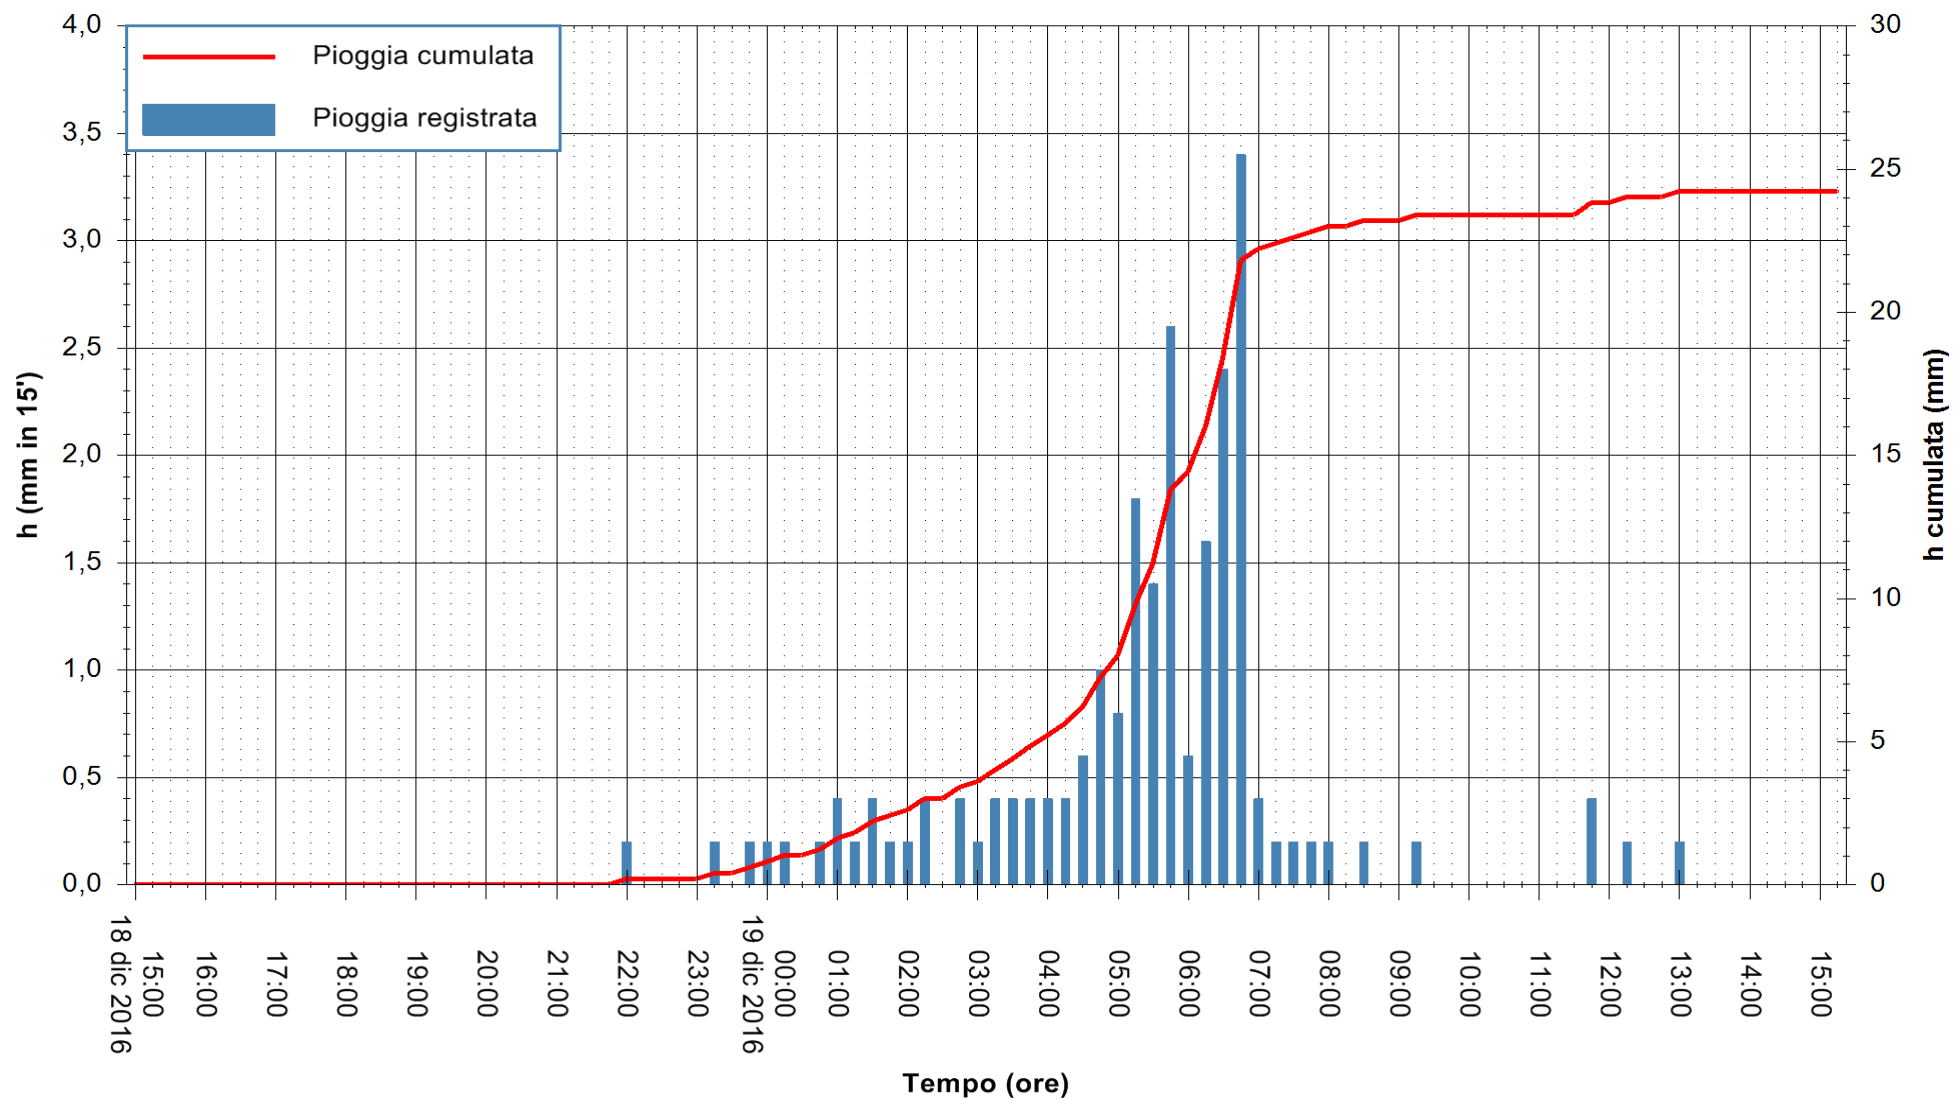

REGIONE AUTÒNOMA DE SARDIGNA
REGIONE AUTONOMA DELLA SARDEGNA

Stazione pluviometrica Santa Lucia di Capoterra
Area S.LUCIA
Pioggia registrata nelle ultime 24 ore
Consultazione alle ore 16:51 del 19/12/2016

ARPAS
F.to il Dirigente Responsabile
Dott. Giuseppe Bianco

REGIONE AUTONOMA DE SARDIGNA
REGIONE AUTONOMA DELLA SARDEGNA

Stazione pluviometrica Flumineddu ad Allai
Area ALLAI
Pioggia registrata nelle ultime 24 ore
Consultazione alle ore 16:51 del 19/12/2016