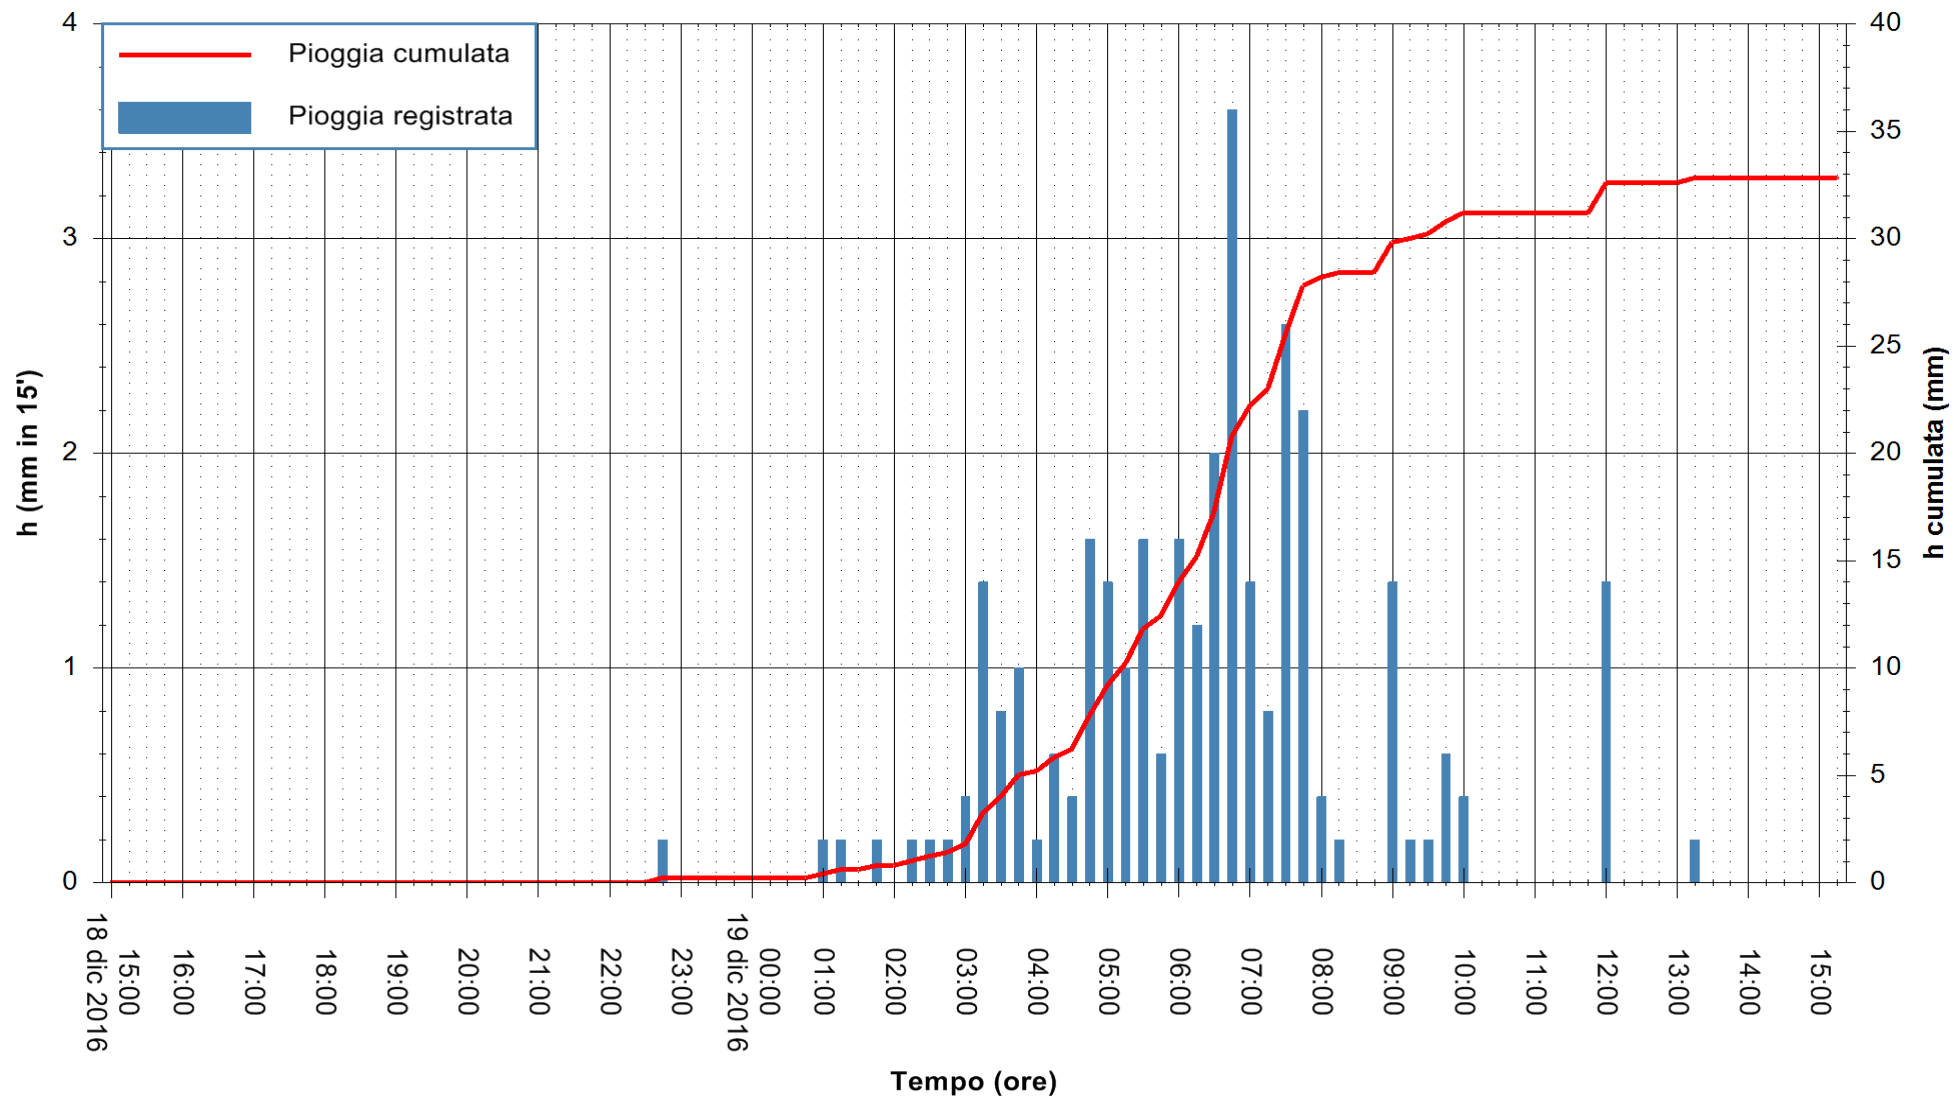

Stazione pluviometrica Fluminimannu a Decimomannu
Area DECIMOMANNU
Pioggia registrata nelle ultime 24 ore
Consultazione alle ore 16:51 del 19/12/2016

ARPAS
F.to il Dirigente Responsabile
Dott. Giuseppe Bianco

REGIONE AUTÒNOMA DE SARDIGNA
REGIONE AUTONOMA DELLA SARDEGNA

Stazione pluviometrica Santa Lucia di Capoterra
Area S.LUCIA
Pioggia registrata nelle ultime 24 ore
Consultazione alle ore 16:51 del 19/12/2016

ARPAS
F.to il Dirigente Responsabile
Dott. Giuseppe Bianco

REGIONE AUTONOMA DE SARDIGNA
REGIONE AUTONOMA DELLA SARDEGNA

Stazione pluviometrica Flumineddu ad Allai
Area ALLAI
Pioggia registrata nelle ultime 24 ore
Consultazione alle ore 16:51 del 19/12/2016