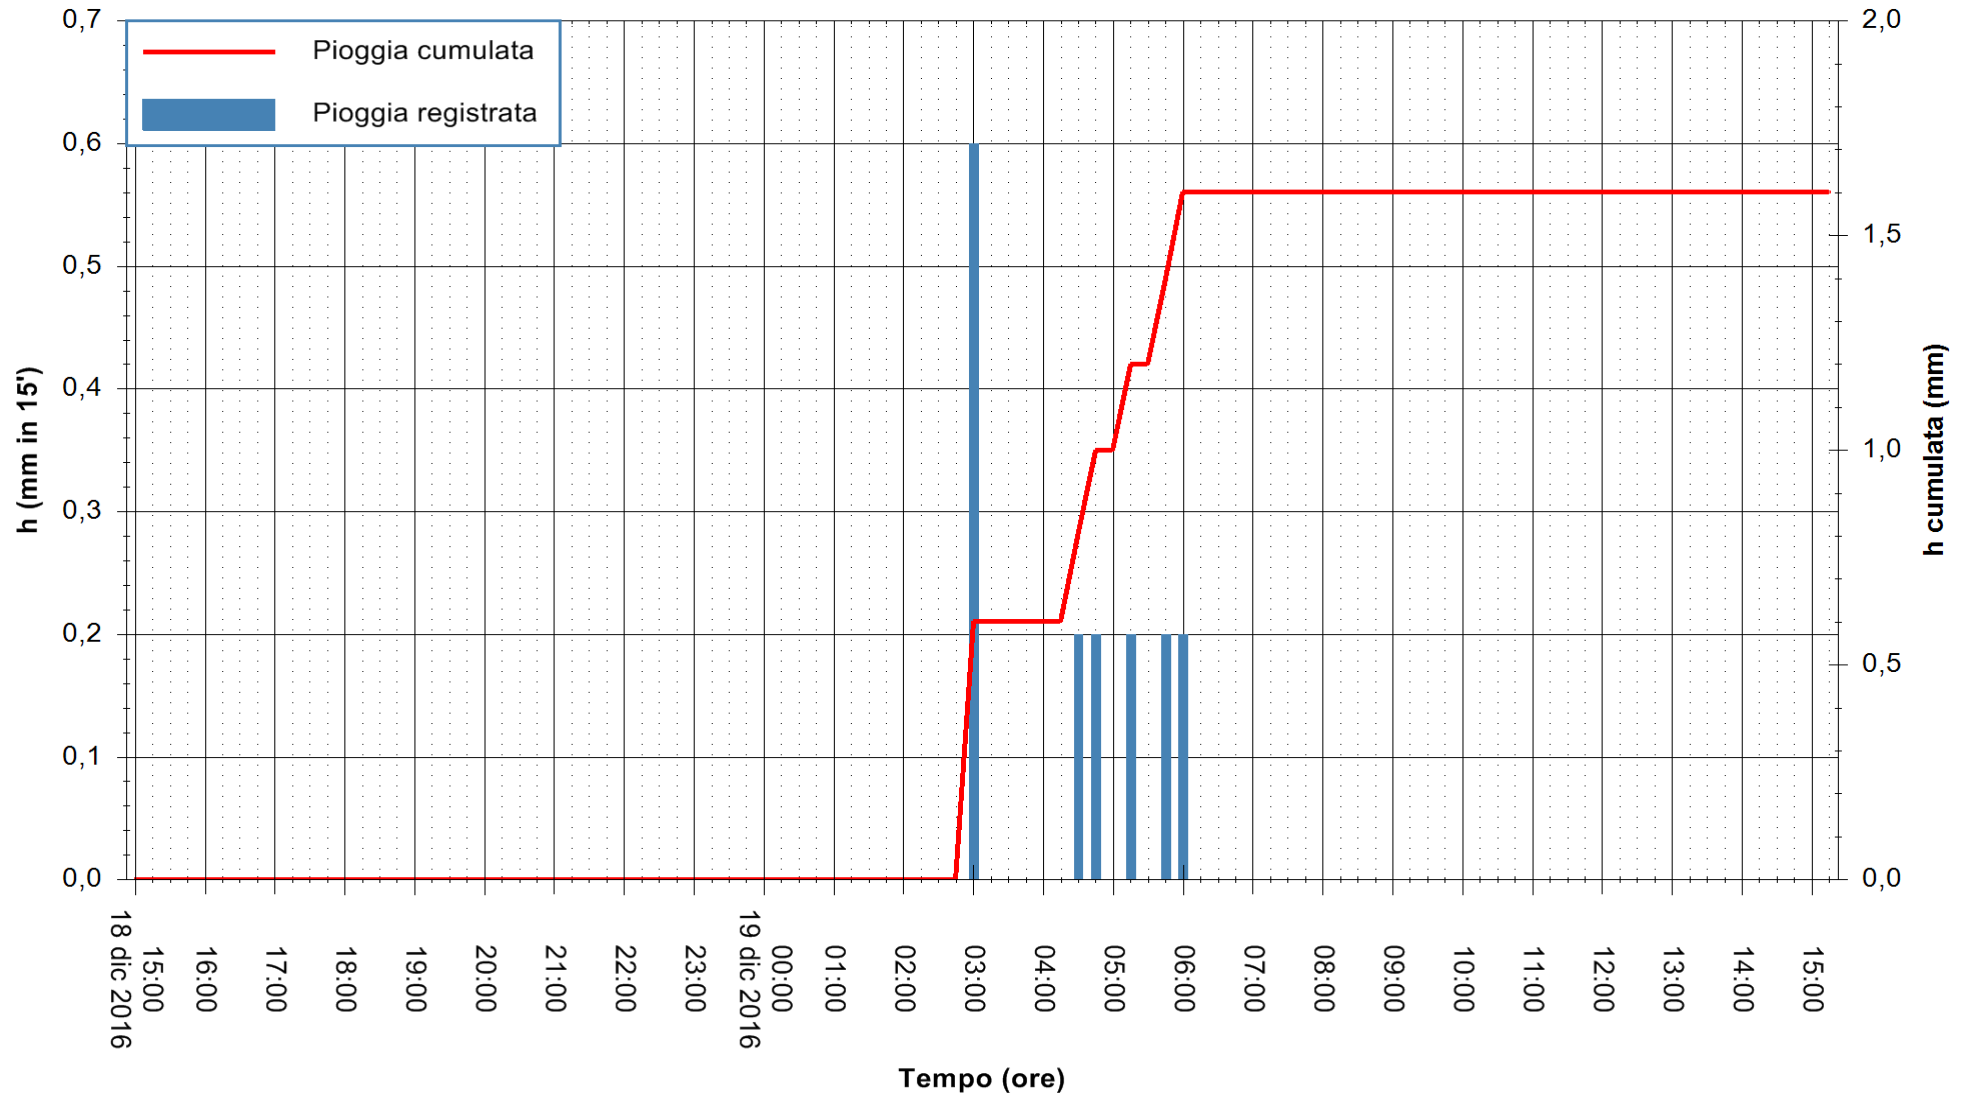

REGIONE AUTÒNOMA DE SARDIGNA
REGIONE AUTONOMA DELLA SARDEGNA

Stazione pluviometrica Santa Lucia di Capoterra
Area S.LUCIA
Pioggia registrata nelle ultime 24 ore
Consultazione alle ore 16:51 del 19/12/2016

ARPAS
F.to il Dirigente Responsabile
Dott. Giuseppe Bianco

REGIONE AUTONOMA DE SARDIGNA
REGIONE AUTONOMA DELLA SARDEGNA

Stazione pluviometrica Flumineddu ad Allai
Area ALLAI
Pioggia registrata nelle ultime 24 ore
Consultazione alle ore 16:51 del 19/12/2016