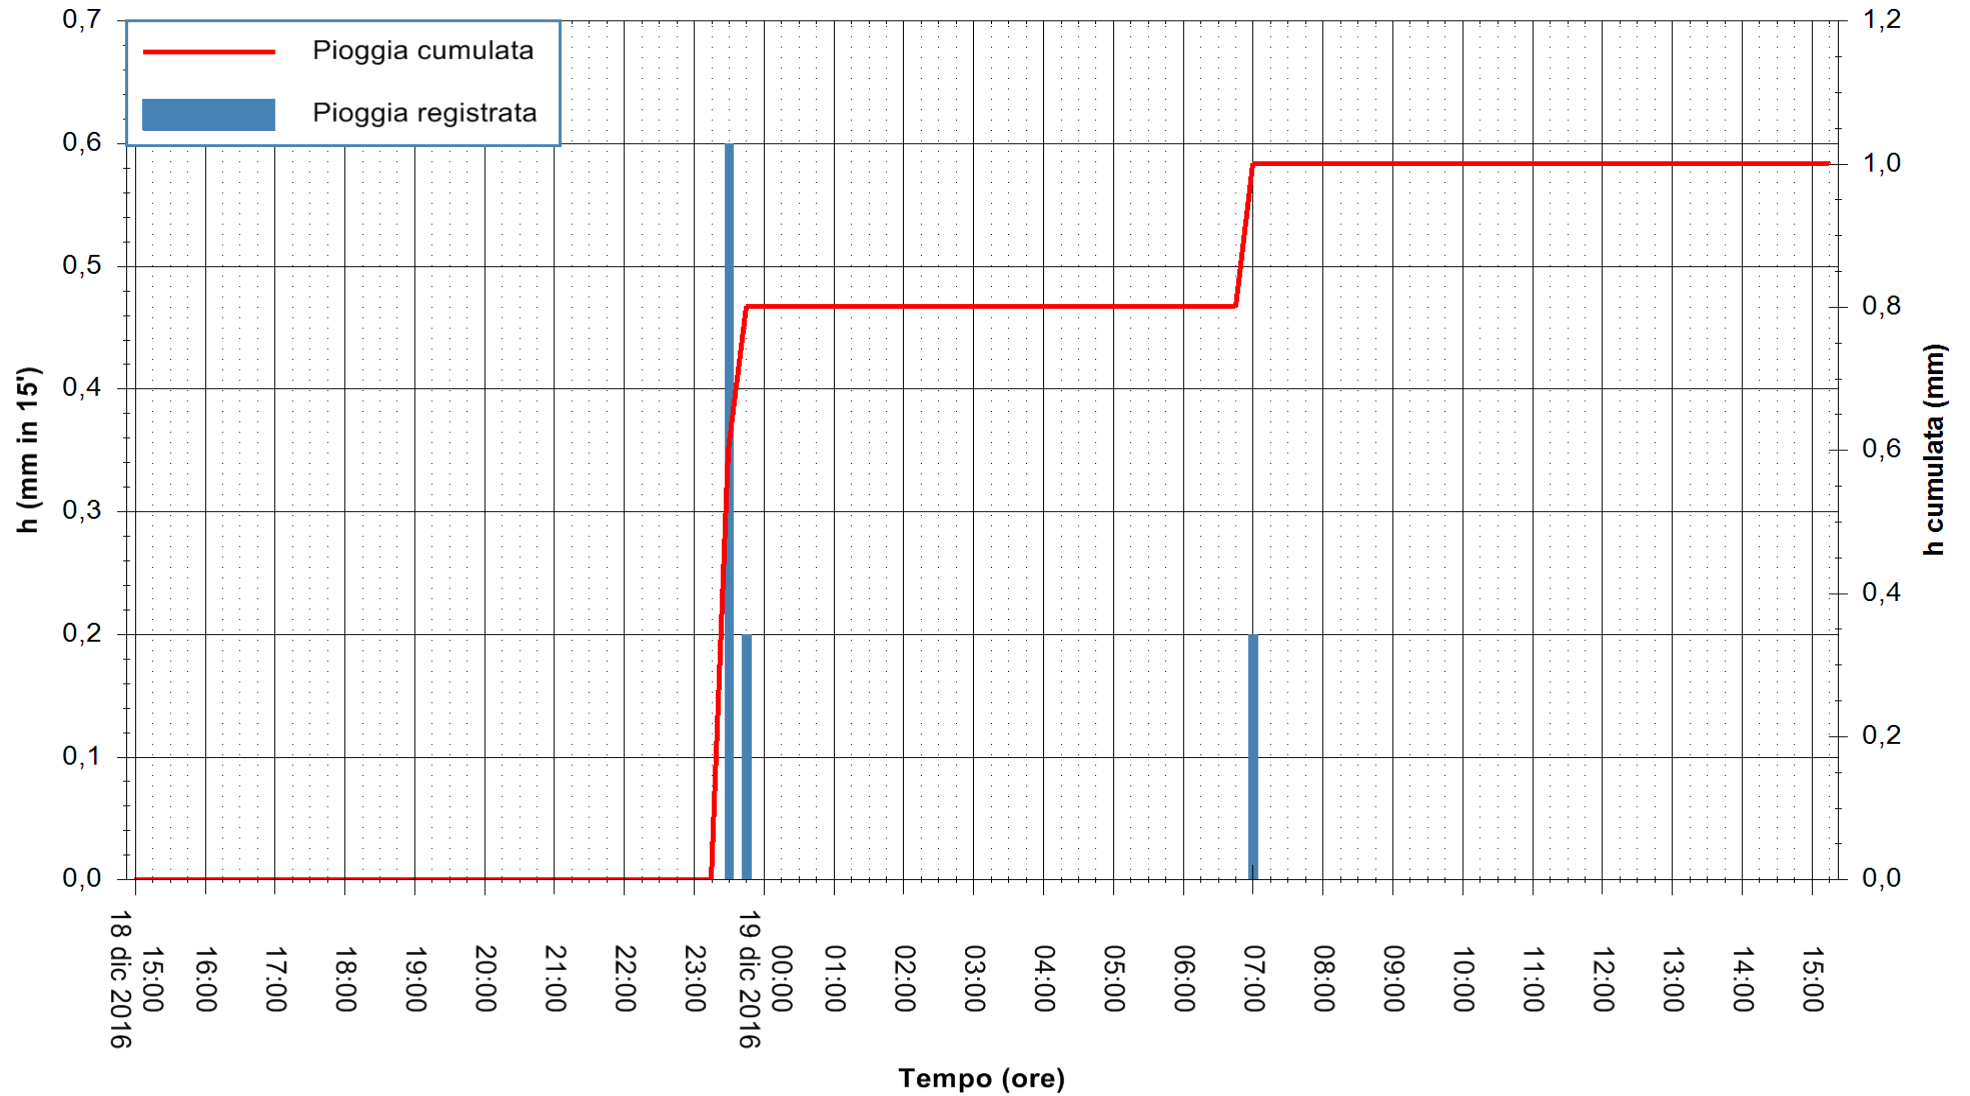

REGIONE AUTÒNOMA DE SARDIGNA
REGIONE AUTONOMA DELLA SARDEGNA

Stazione pluviometrica Santa Lucia di Capoterra
Area S.LUCIA
Pioggia registrata nelle ultime 24 ore
Consultazione alle ore 16:51 del 19/12/2016