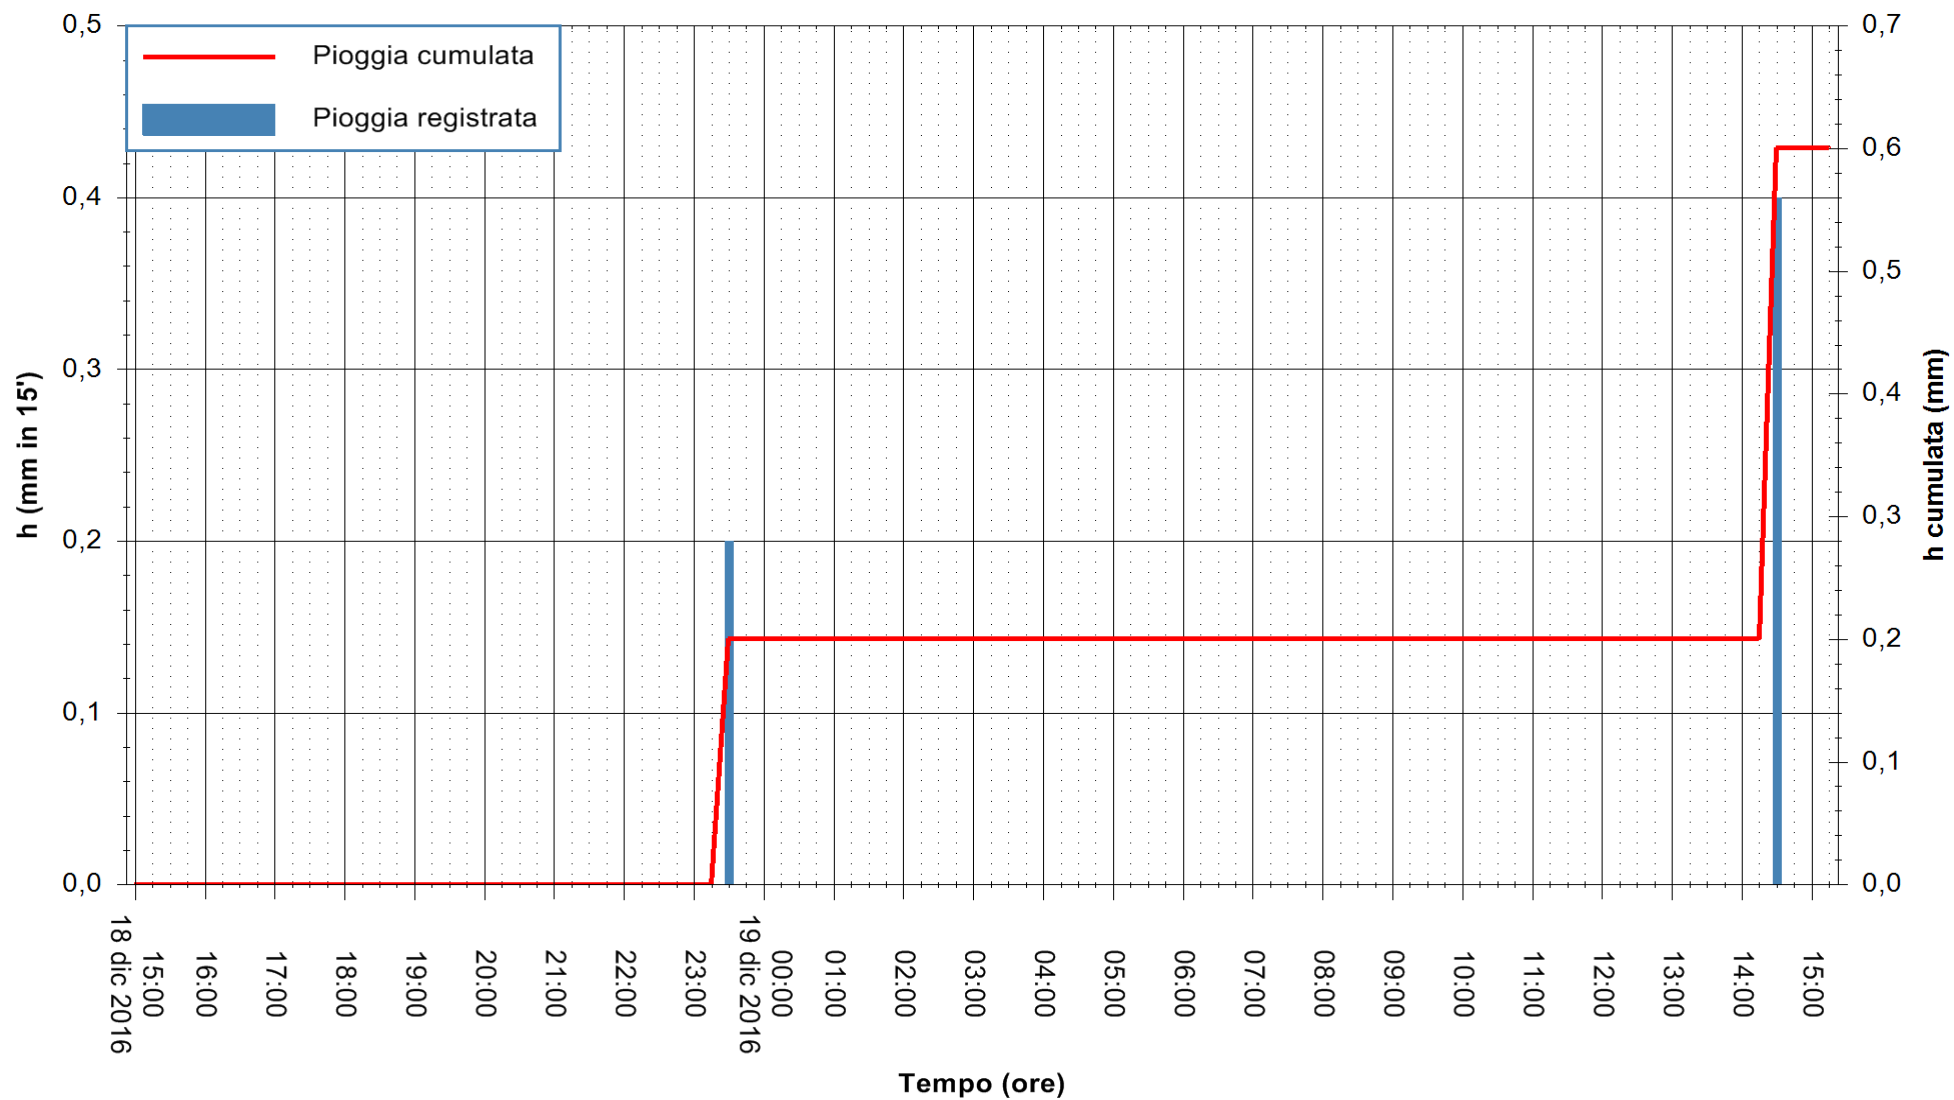

Stazione pluviometrica Fluminimannu a Decimomannu
Area DECIMOMANNU
Pioggia registrata nelle ultime 24 ore
Consultazione alle ore 16:51 del 19/12/2016

ARPAS
F.to il Dirigente Responsabile
Dott. Giuseppe Bianco

REGIONE AUTÒNOMA DE SARDIGNA
REGIONE AUTONOMA DELLA SARDEGNA

Stazione pluviometrica Santa Lucia di Capoterra
Area S.LUCIA
Pioggia registrata nelle ultime 24 ore
Consultazione alle ore 16:51 del 19/12/2016