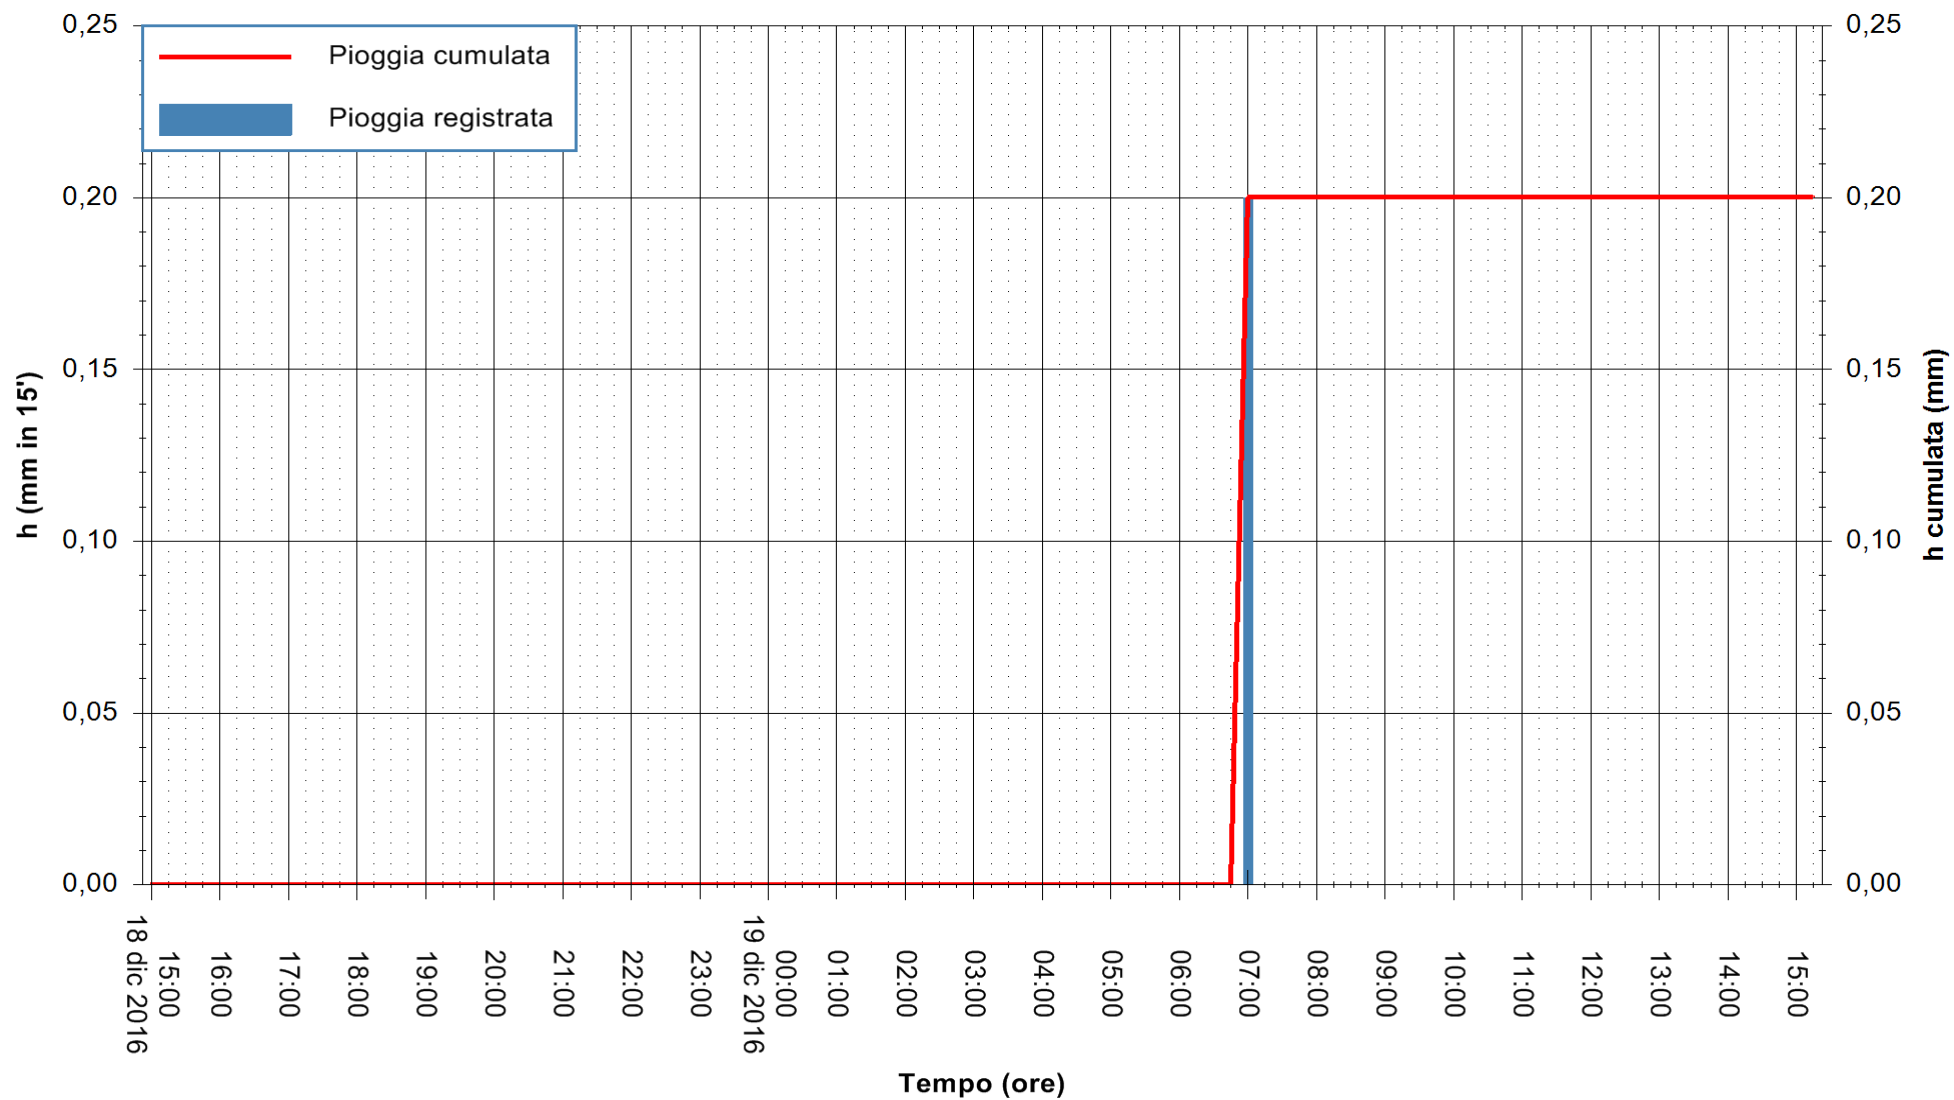

Stazione pluviometrica Fluminimannu a Decimomannu
Area DECIMOMANNU
Pioggia registrata nelle ultime 24 ore
Consultazione alle ore 16:51 del 19/12/2016

ARPAS
F.to il Dirigente Responsabile
Dott. Giuseppe Bianco

REGIONE AUTÒNOMA DE SARDIGNA
REGIONE AUTONOMA DELLA SARDEGNA

Stazione pluviometrica Santa Lucia di Capoterra
Area S.LUCIA
Pioggia registrata nelle ultime 24 ore
Consultazione alle ore 16:51 del 19/12/2016