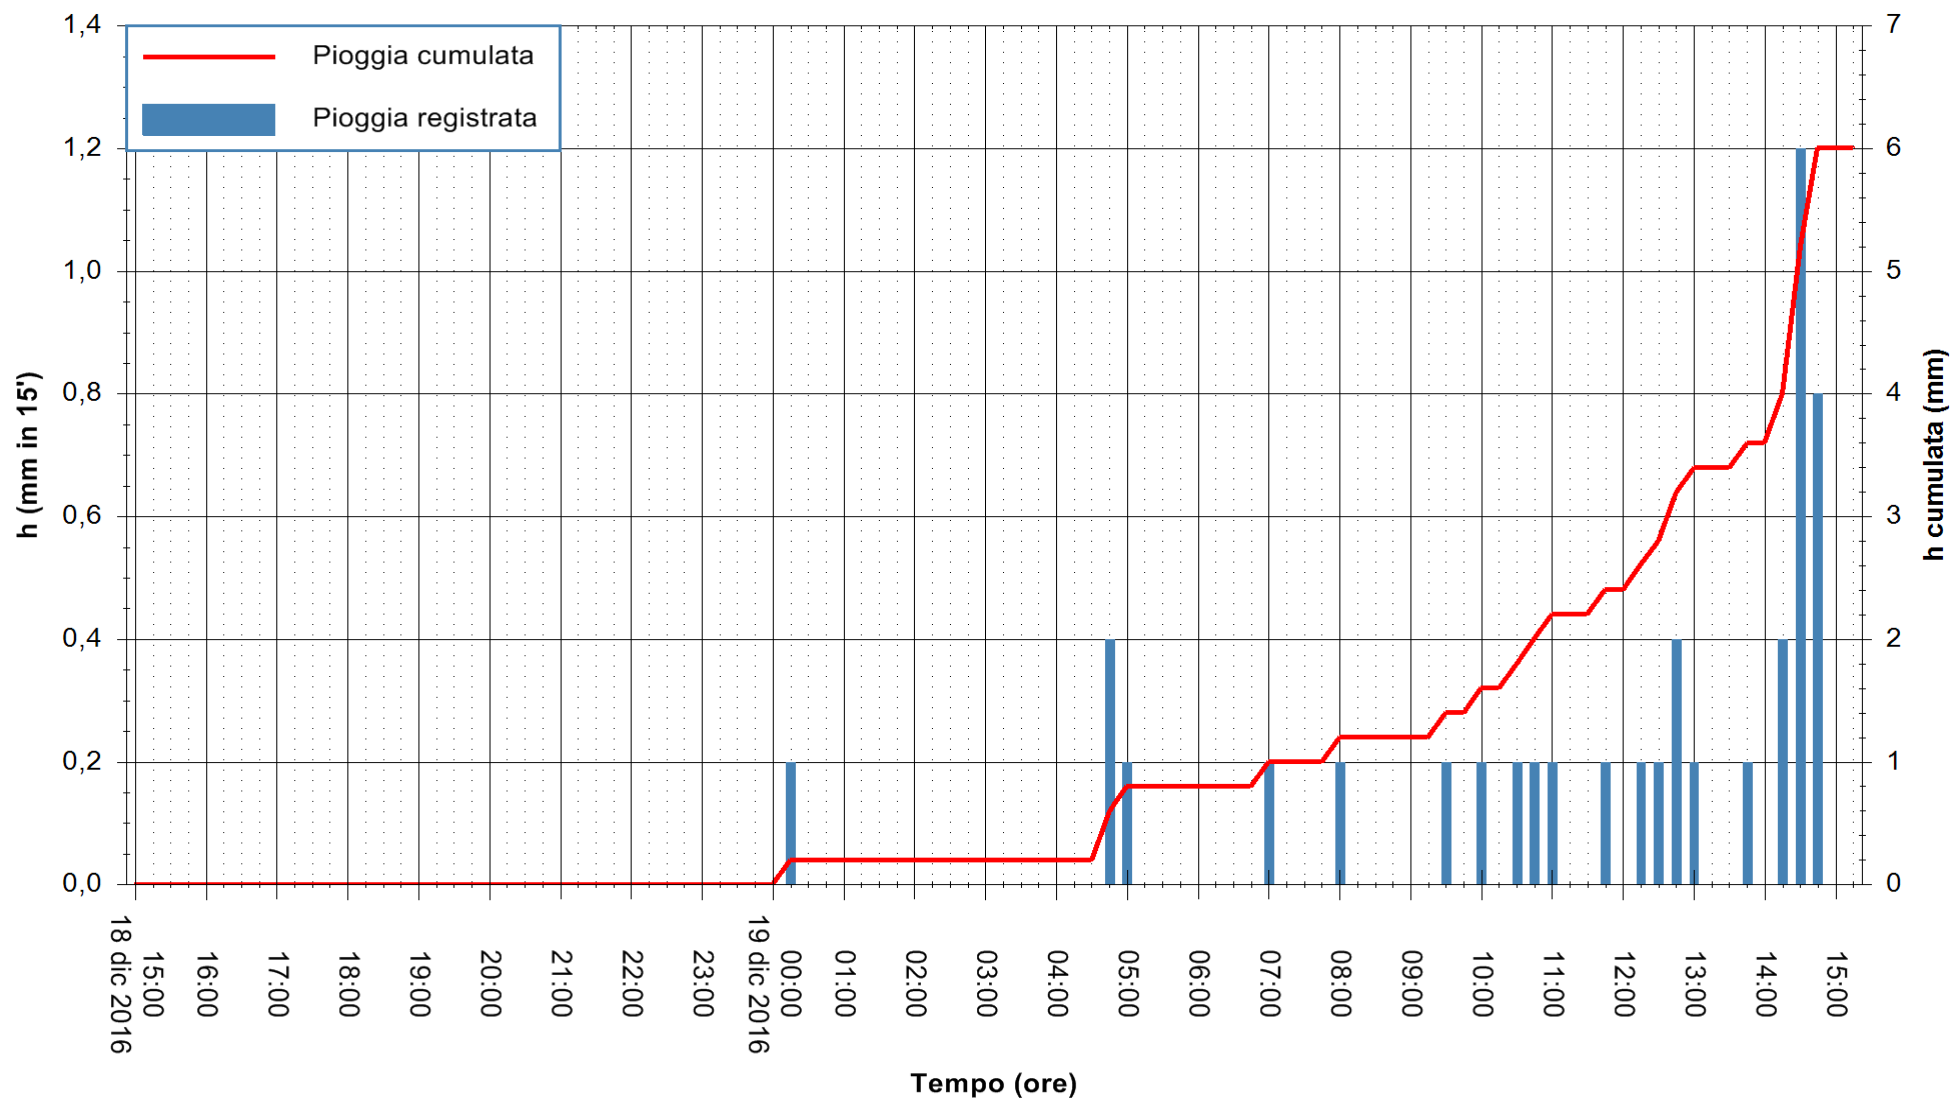

REGIONE AUTÒNOMA DE SARDIGNA
REGIONE AUTONOMA DELLA SARDEGNA

Stazione pluviometrica Santa Lucia di Capoterra
Area S.LUCIA
Pioggia registrata nelle ultime 24 ore
Consultazione alle ore 16:51 del 19/12/2016

ARPAS
F.to il Dirigente Responsabile
Dott. Giuseppe Bianco

REGIONE AUTONOMA DE SARDIGNA
REGIONE AUTONOMA DELLA SARDEGNA

Stazione pluviometrica Flumineddu ad Allai
Area ALLAI
Pioggia registrata nelle ultime 24 ore
Consultazione alle ore 16:51 del 19/12/2016