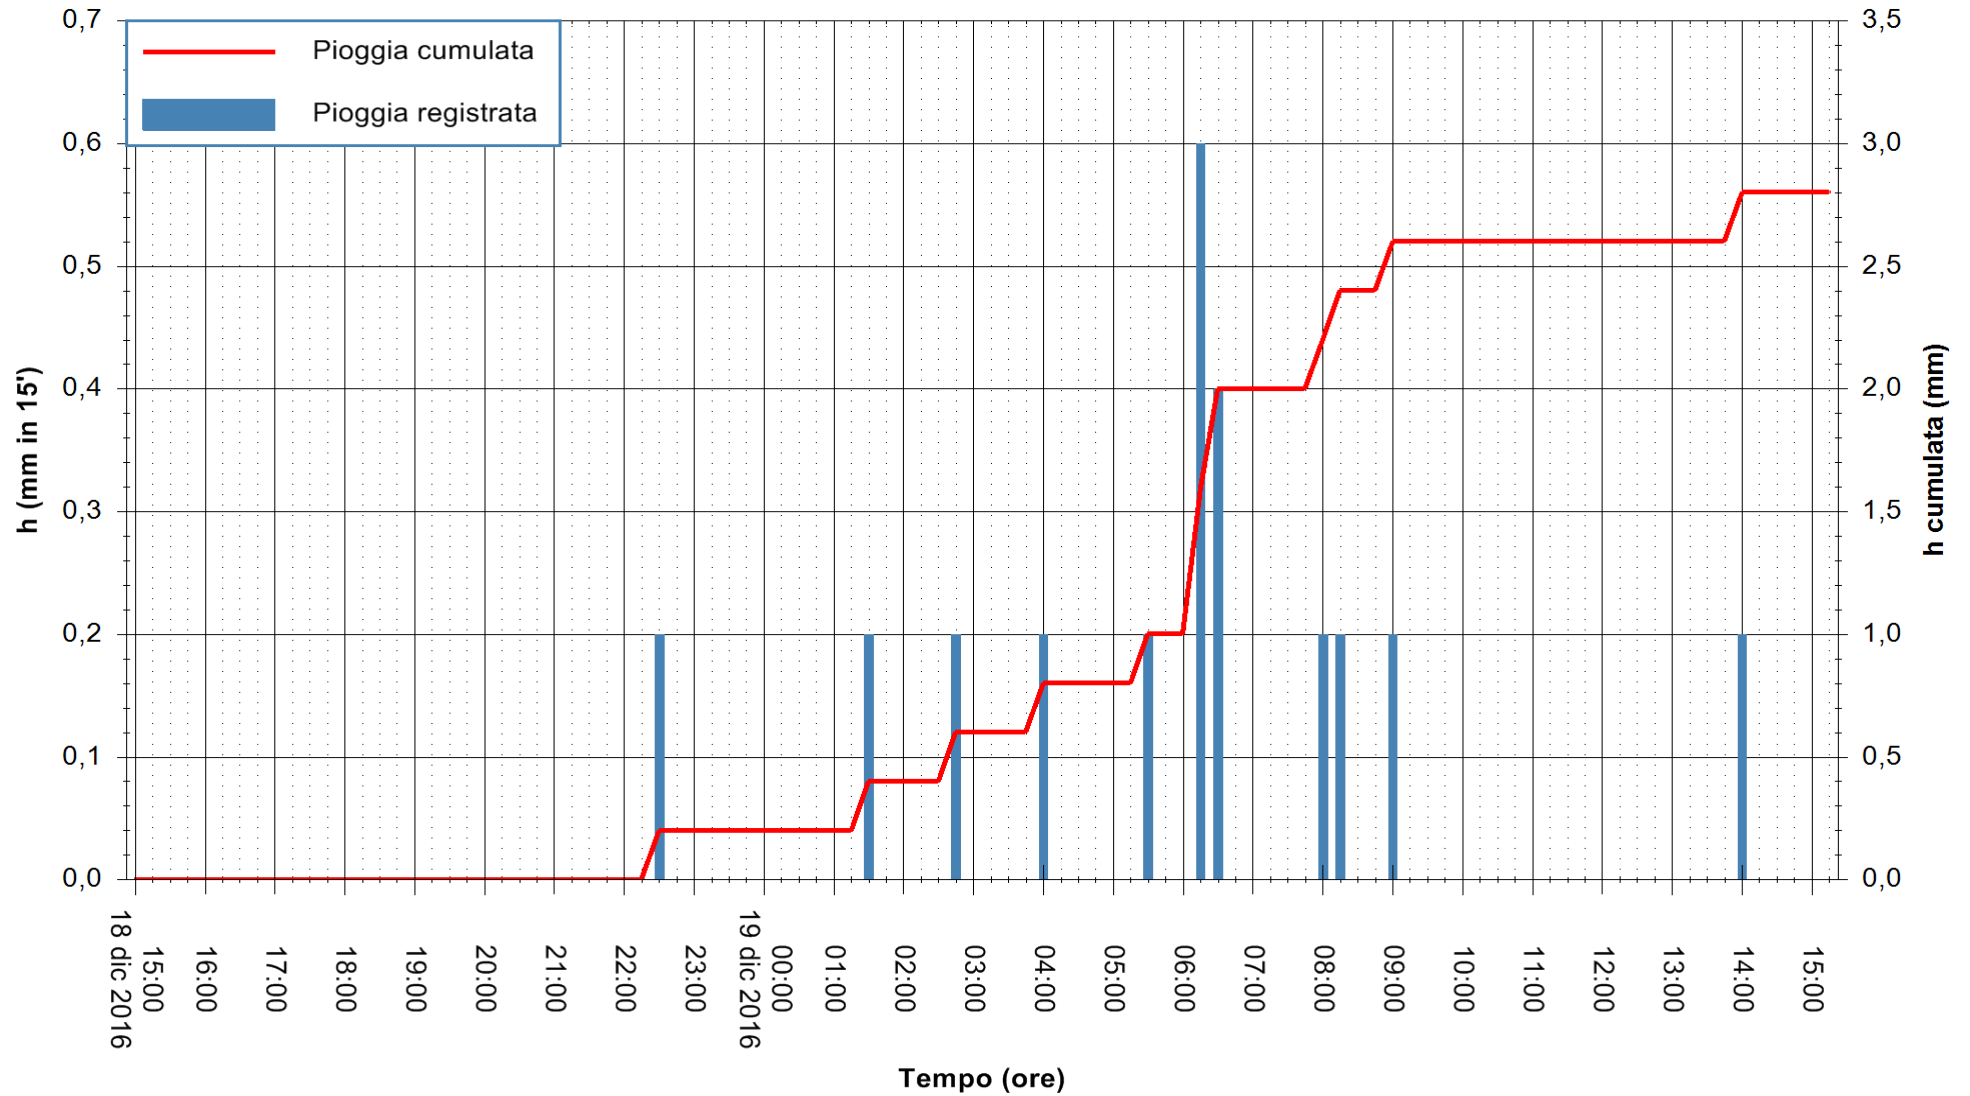

Stazione pluviometrica Fluminimannu a Decimomannu
Area DECIMOMANNU
Pioggia registrata nelle ultime 24 ore
Consultazione alle ore 16:51 del 19/12/2016

ARPAS
F.to il Dirigente Responsabile
Dott. Giuseppe Bianco

REGIONE AUTÒNOMA DE SARDIGNA
REGIONE AUTONOMA DELLA SARDEGNA

Stazione pluviometrica Santa Lucia di Capoterra
Area S.LUCIA
Pioggia registrata nelle ultime 24 ore
Consultazione alle ore 16:51 del 19/12/2016