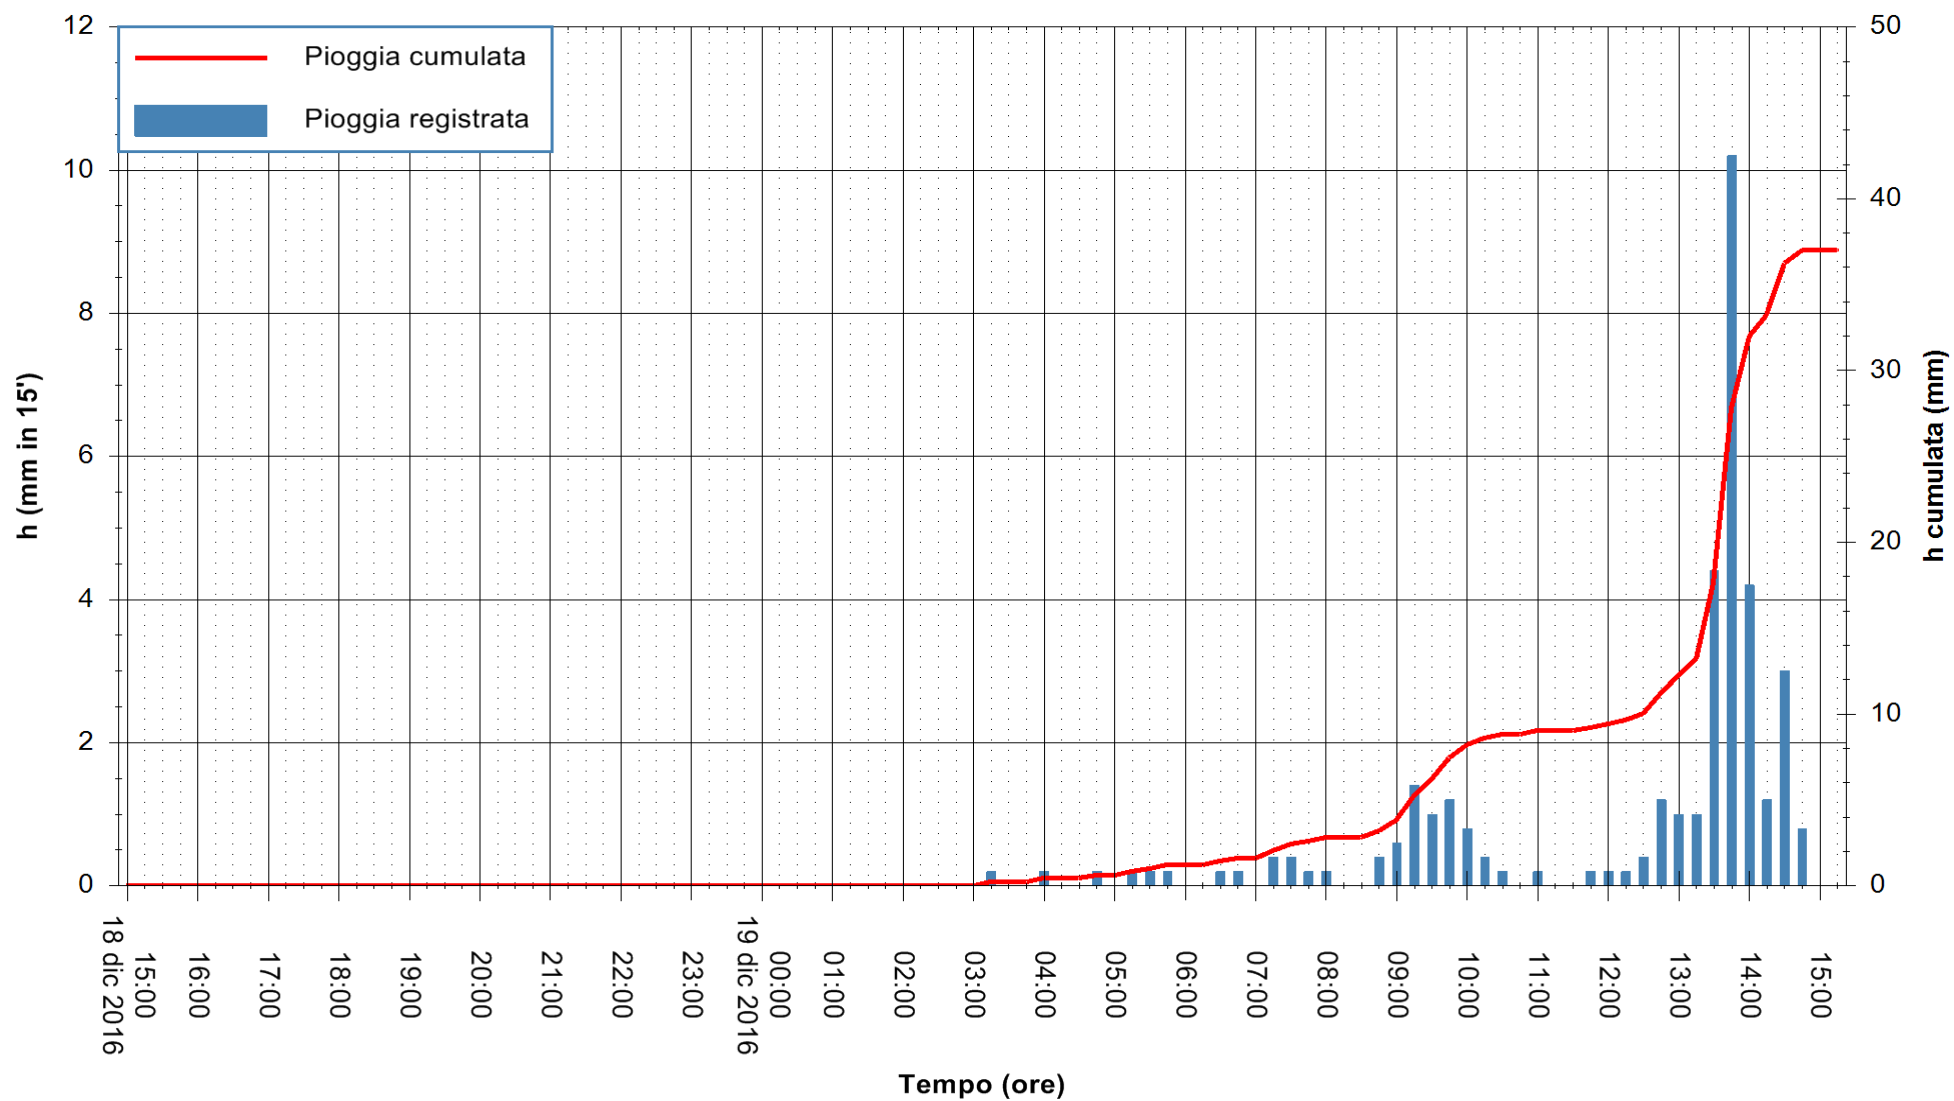

Stazione pluviometrica Fluminimannu a Decimomannu
Area DECIMOMANNU
Pioggia registrata nelle ultime 24 ore
Consultazione alle ore 16:51 del 19/12/2016

ARPAS
F.to il Dirigente Responsabile
Dott. Giuseppe Bianco

REGIONE AUTÒNOMA DE SARDIGNA
REGIONE AUTONOMA DELLA SARDEGNA

Stazione pluviometrica Santa Lucia di Capoterra
Area S.LUCIA
Pioggia registrata nelle ultime 24 ore
Consultazione alle ore 16:51 del 19/12/2016

ARPAS
F.to il Dirigente Responsabile
Dott. Giuseppe Bianco

REGIONE AUTONOMA DE SARDIGNA
REGIONE AUTONOMA DELLA SARDEGNA

Stazione pluviometrica Flumineddu ad Allai
Area ALLAI
Pioggia registrata nelle ultime 24 ore
Consultazione alle ore 16:51 del 19/12/2016