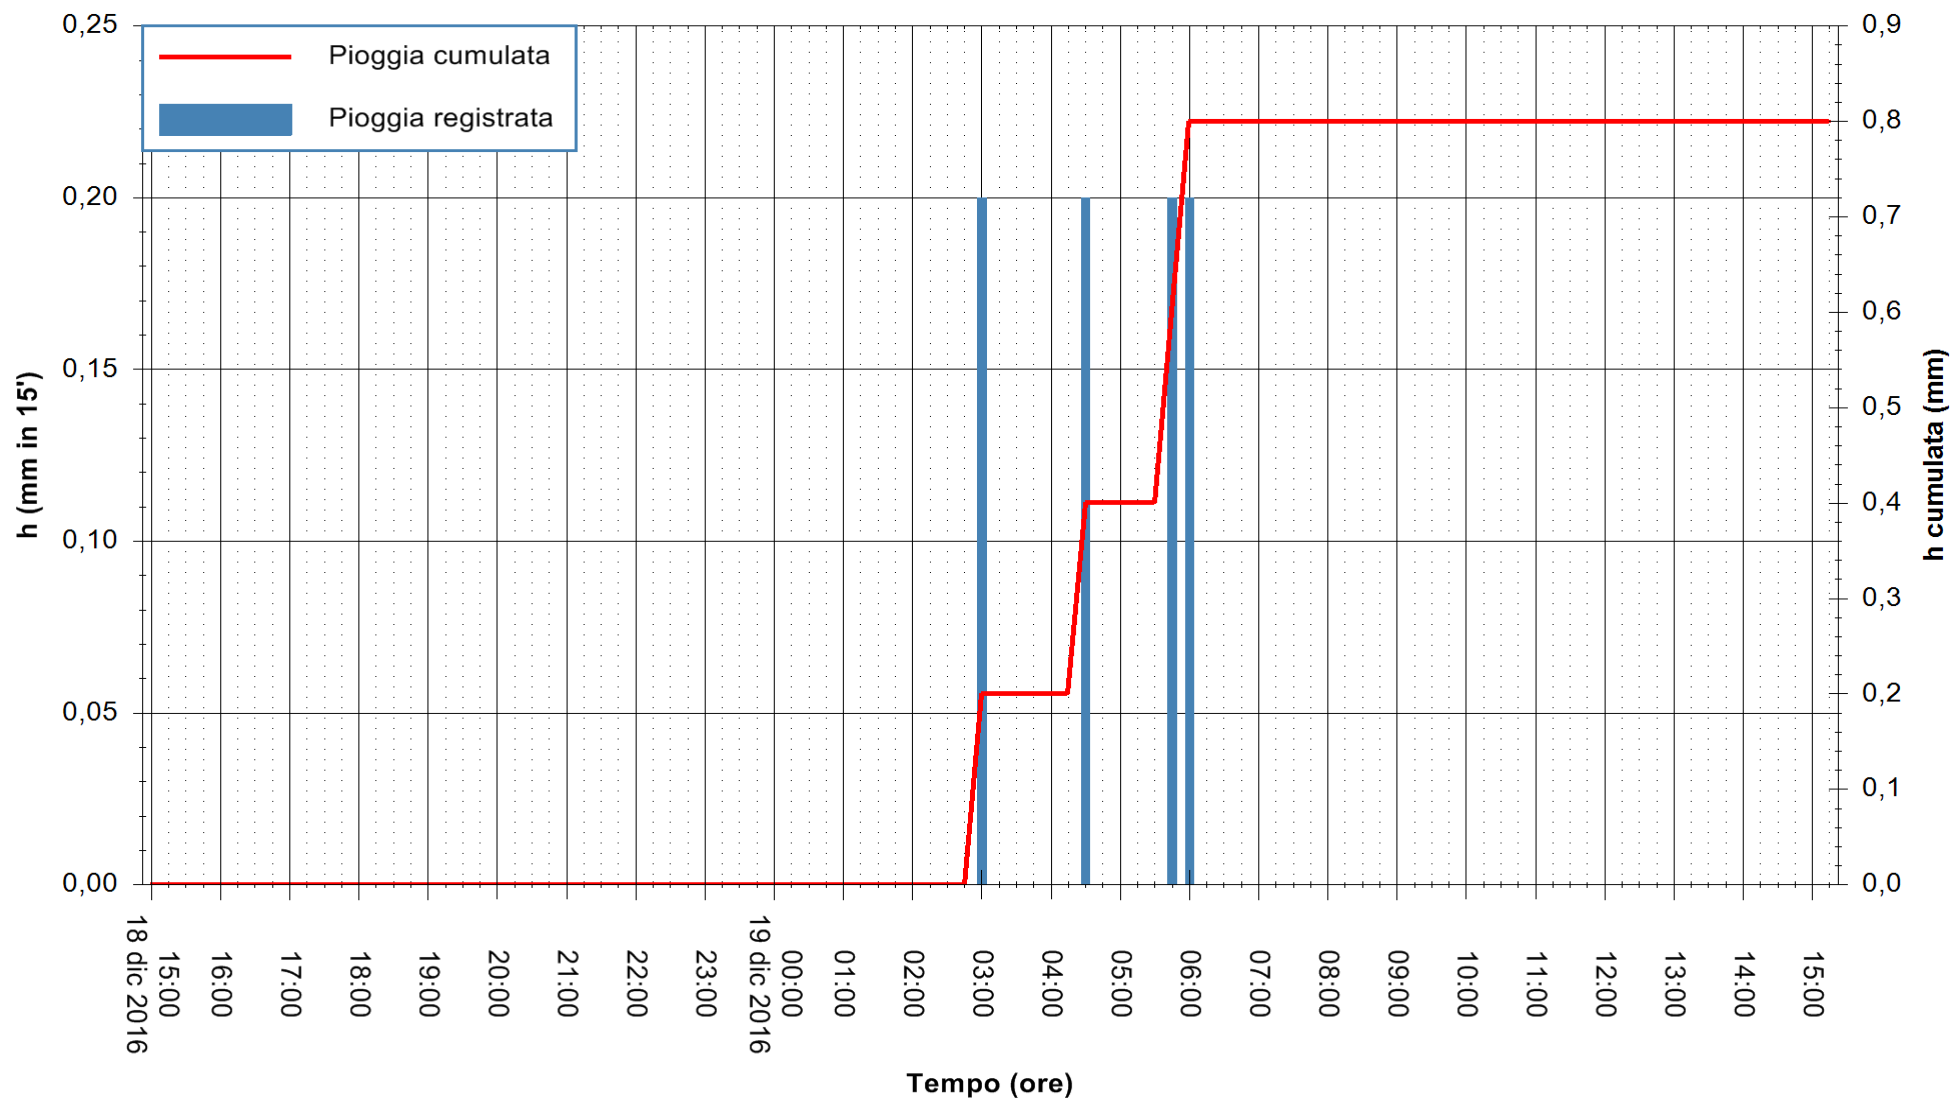

REGIONE AUTÒNOMA DE SARDIGNA
REGIONE AUTONOMA DELLA SARDEGNA

Stazione pluviometrica Santa Lucia di Capoterra
Area S.LUCIA
Pioggia registrata nelle ultime 24 ore
Consultazione alle ore 16:51 del 19/12/2016

ARPAS
F.to il Dirigente Responsabile
Dott. Giuseppe Bianco

REGIONE AUTONOMA DE SARDIGNA
REGIONE AUTONOMA DELLA SARDEGNA

Stazione pluviometrica Flumineddu ad Allai
Area ALLAI
Pioggia registrata nelle ultime 24 ore
Consultazione alle ore 16:51 del 19/12/2016