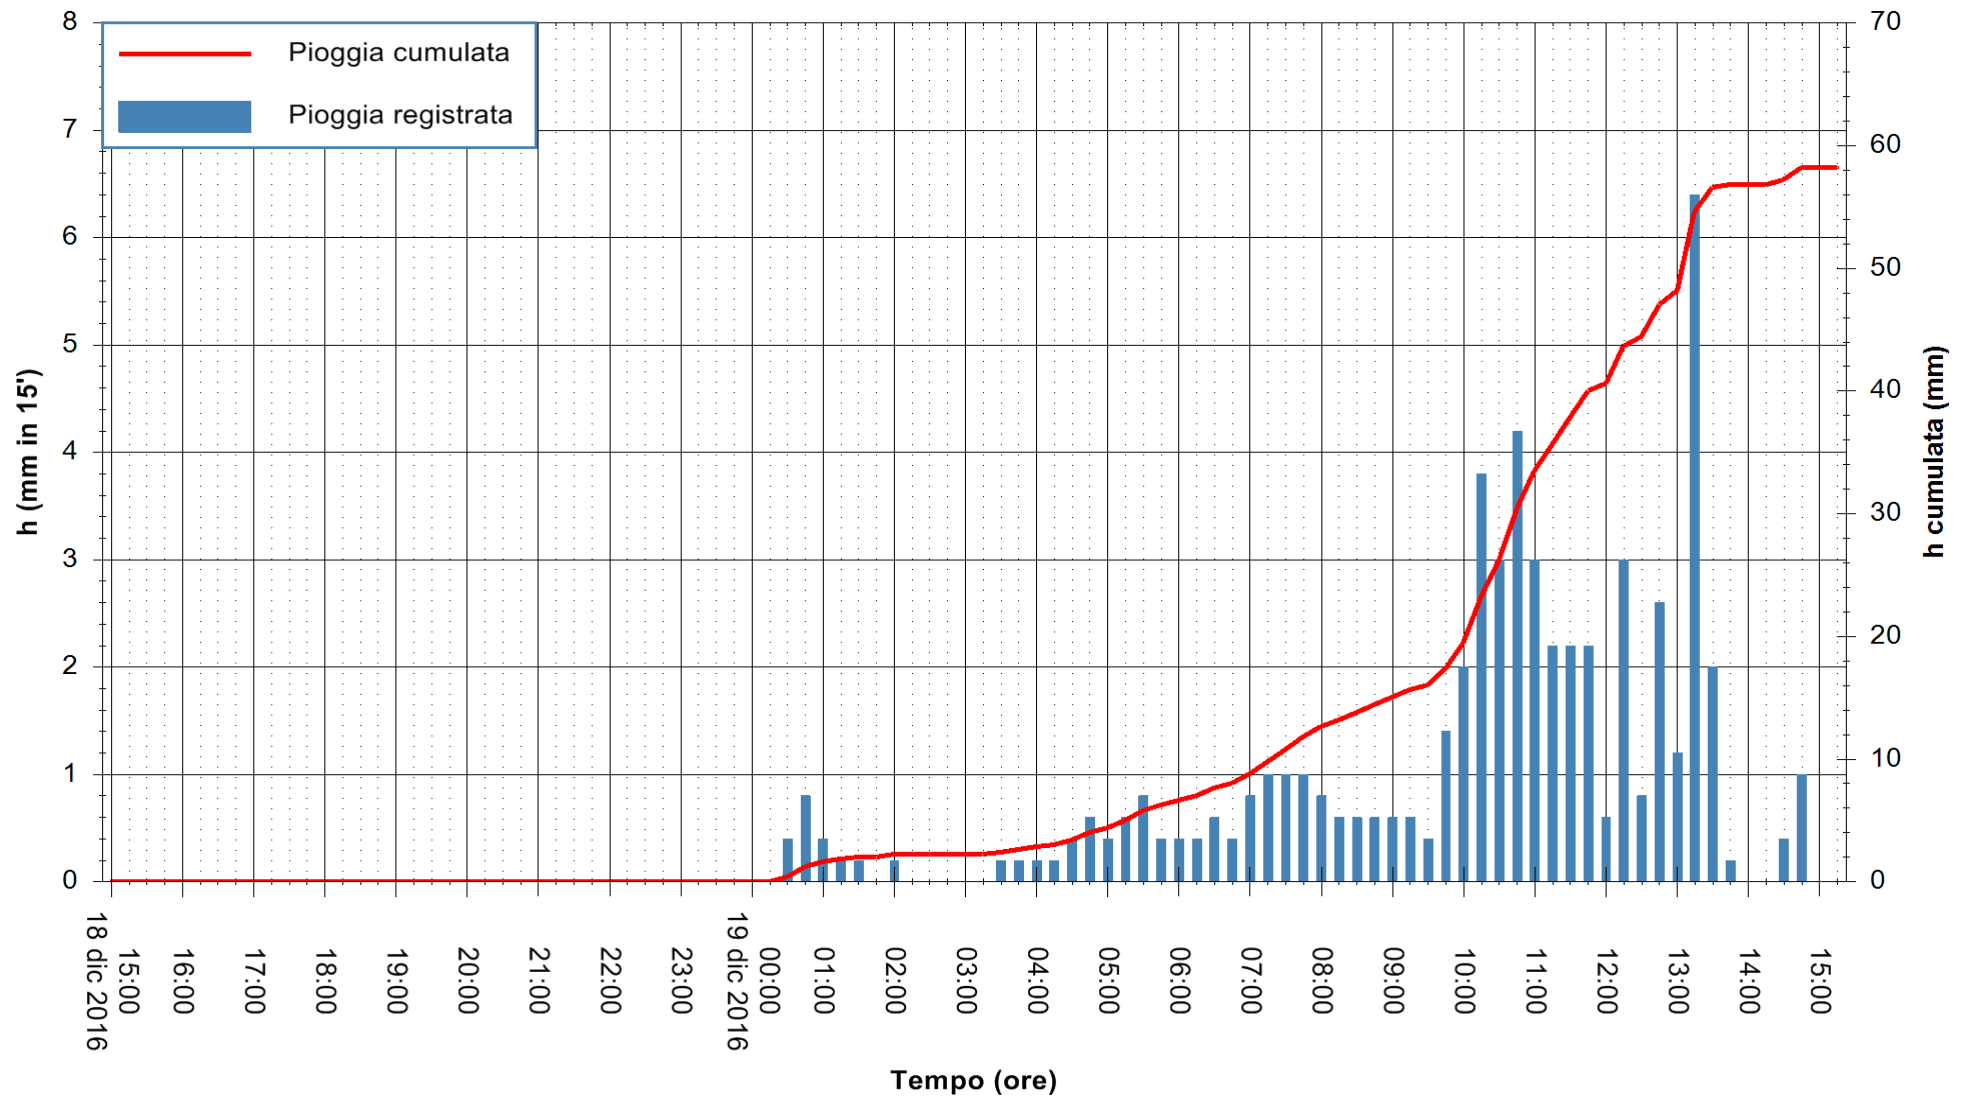

Stazione pluviometrica Fluminimannu a Decimomannu
Area DECIMOMANNU
Pioggia registrata nelle ultime 24 ore
Consultazione alle ore 16:51 del 19/12/2016

ARPAS
F.to il Dirigente Responsabile
Dott. Giuseppe Bianco

REGIONE AUTÒNOMA DE SARDIGNA
REGIONE AUTONOMA DELLA SARDEGNA

Stazione pluviometrica Santa Lucia di Capoterra
Area S.LUCIA
Pioggia registrata nelle ultime 24 ore
Consultazione alle ore 16:51 del 19/12/2016