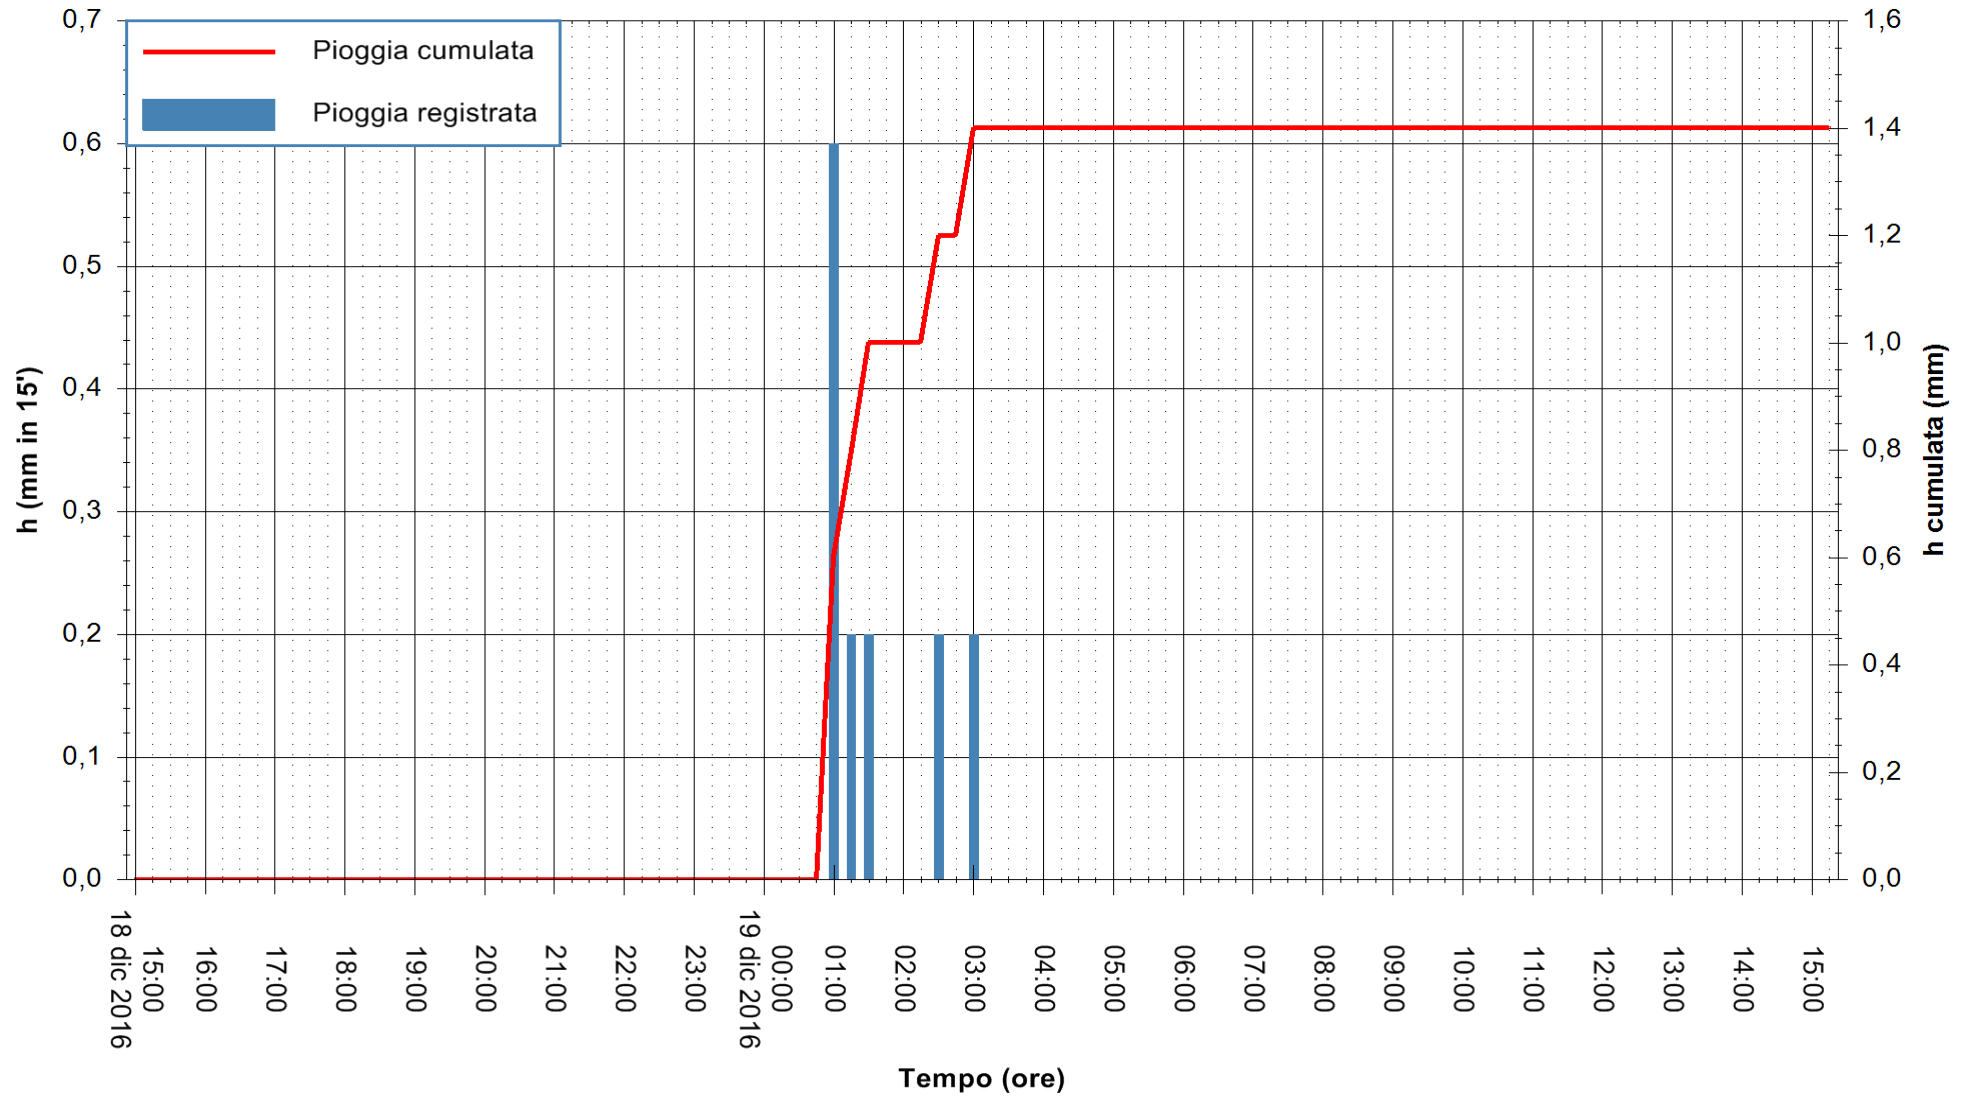

REGIONE AUTÒNOMA DE SARDIGNA
REGIONE AUTONOMA DELLA SARDEGNA

Stazione pluviometrica Santa Lucia di Capoterra
Area S.LUCIA
Pioggia registrata nelle ultime 24 ore
Consultazione alle ore 16:51 del 19/12/2016

ARPAS
F.to il Dirigente Responsabile
Dott. Giuseppe Bianco

REGIONE AUTONOMA DE SARDIGNA
REGIONE AUTONOMA DELLA SARDEGNA

Stazione pluviometrica Flumineddu ad Allai
Area ALLAI
Pioggia registrata nelle ultime 24 ore
Consultazione alle ore 16:51 del 19/12/2016