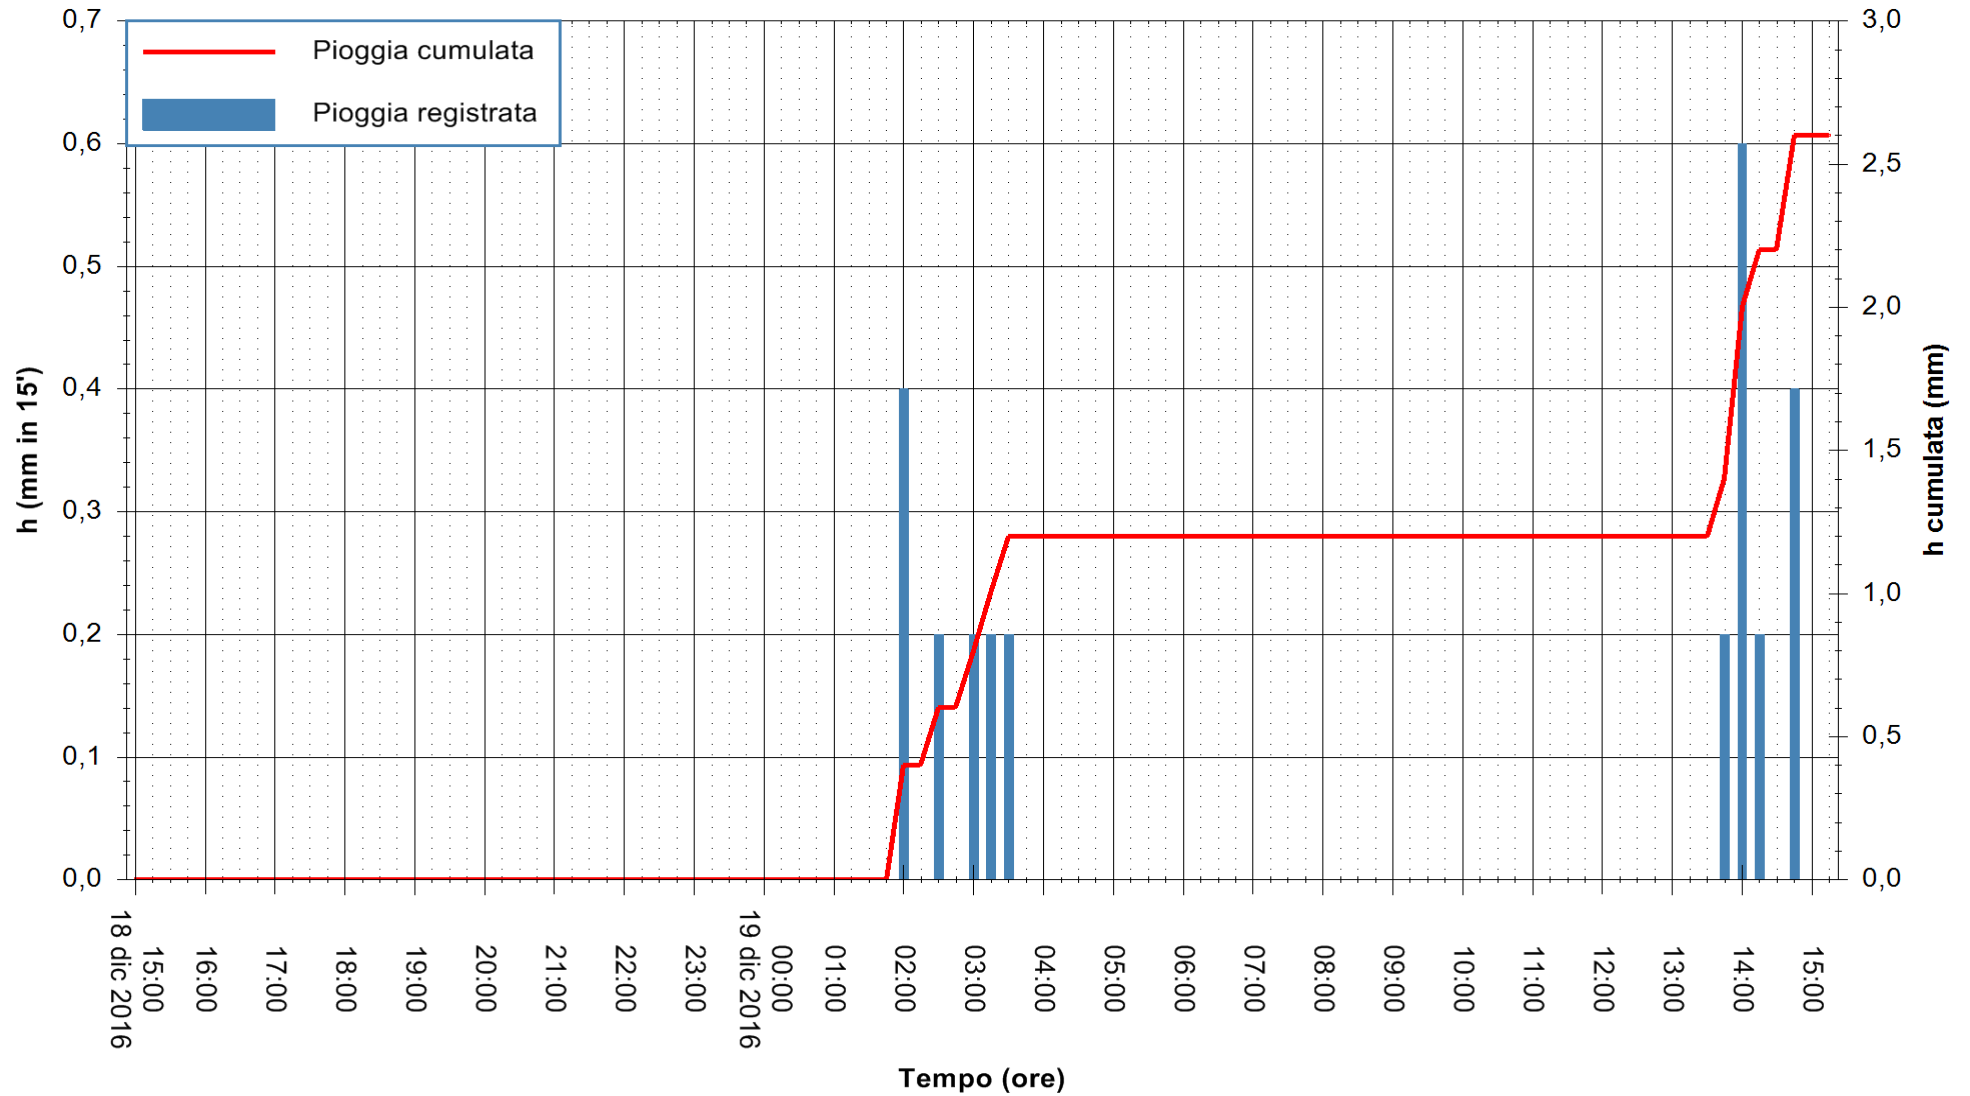

REGIONE AUTÒNOMA DE SARDIGNA
REGIONE AUTONOMA DELLA SARDEGNA

Stazione pluviometrica Santa Lucia di Capoterra
Area S.LUCIA
Pioggia registrata nelle ultime 24 ore
Consultazione alle ore 16:51 del 19/12/2016

ARPAS
F.to il Dirigente Responsabile
Dott. Giuseppe Bianco

REGIONE AUTONOMA DE SARDIGNA
REGIONE AUTONOMA DELLA SARDEGNA

Stazione pluviometrica Flumineddu ad Allai
Area ALLAI
Pioggia registrata nelle ultime 24 ore
Consultazione alle ore 16:51 del 19/12/2016