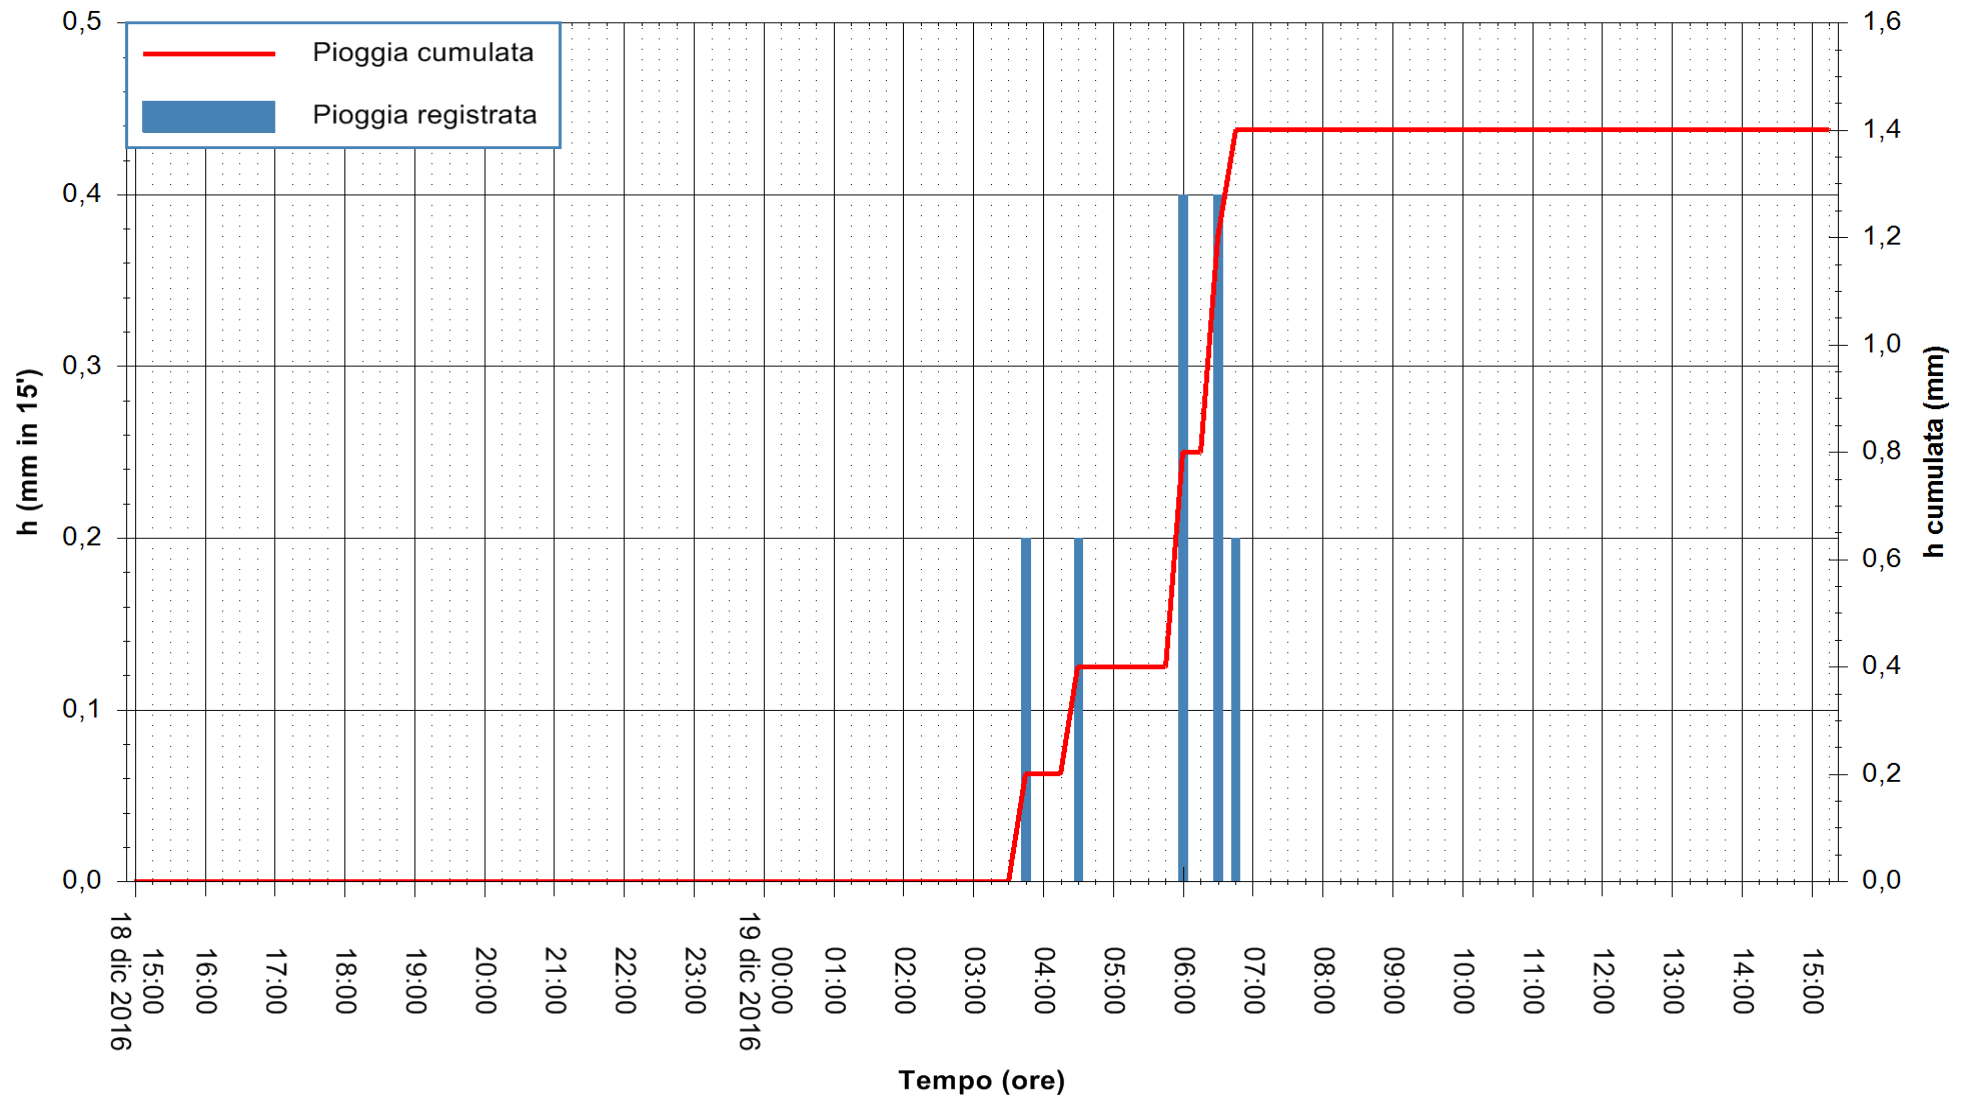

REGIONE AUTÒNOMA DE SARDIGNA
REGIONE AUTONOMA DELLA SARDEGNA

Stazione pluviometrica Santa Lucia di Capoterra
Area S.LUCIA
Pioggia registrata nelle ultime 24 ore
Consultazione alle ore 16:51 del 19/12/2016

ARPAS
F.to il Dirigente Responsabile
Dott. Giuseppe Bianco

REGIONE AUTONOMA DE SARDIGNA
REGIONE AUTONOMA DELLA SARDEGNA

Stazione pluviometrica Flumineddu ad Allai
Area ALLAI
Pioggia registrata nelle ultime 24 ore
Consultazione alle ore 16:51 del 19/12/2016