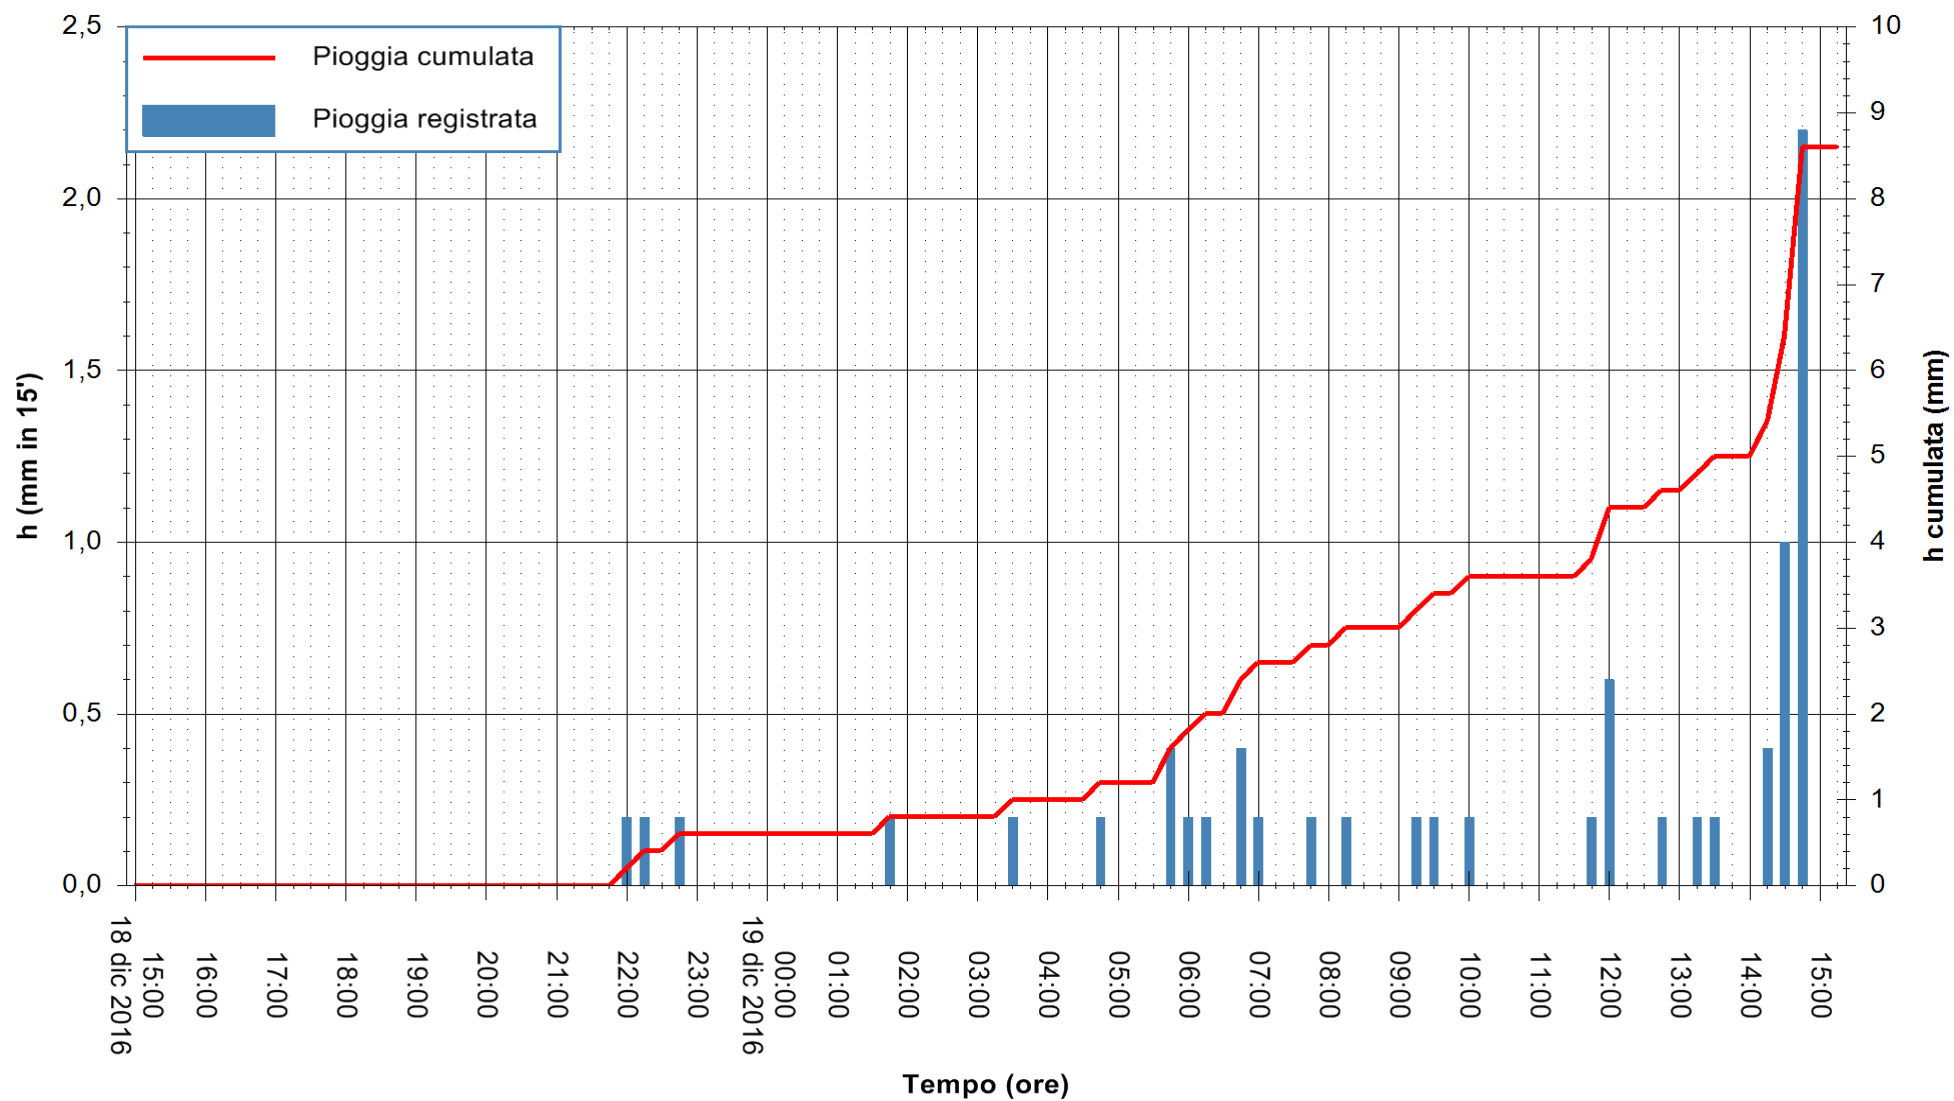

REGIONE AUTÒNOMA DE SARDIGNA
REGIONE AUTONOMA DELLA SARDEGNA

Stazione pluviometrica Santa Lucia di Capoterra
Area S.LUCIA
Pioggia registrata nelle ultime 24 ore
Consultazione alle ore 16:51 del 19/12/2016

ARPAS
F.to il Dirigente Responsabile
Dott. Giuseppe Bianco

REGIONE AUTONOMA DE SARDIGNA
REGIONE AUTONOMA DELLA SARDEGNA

Stazione pluviometrica Flumineddu ad Allai
Area ALLAI
Pioggia registrata nelle ultime 24 ore
Consultazione alle ore 16:51 del 19/12/2016