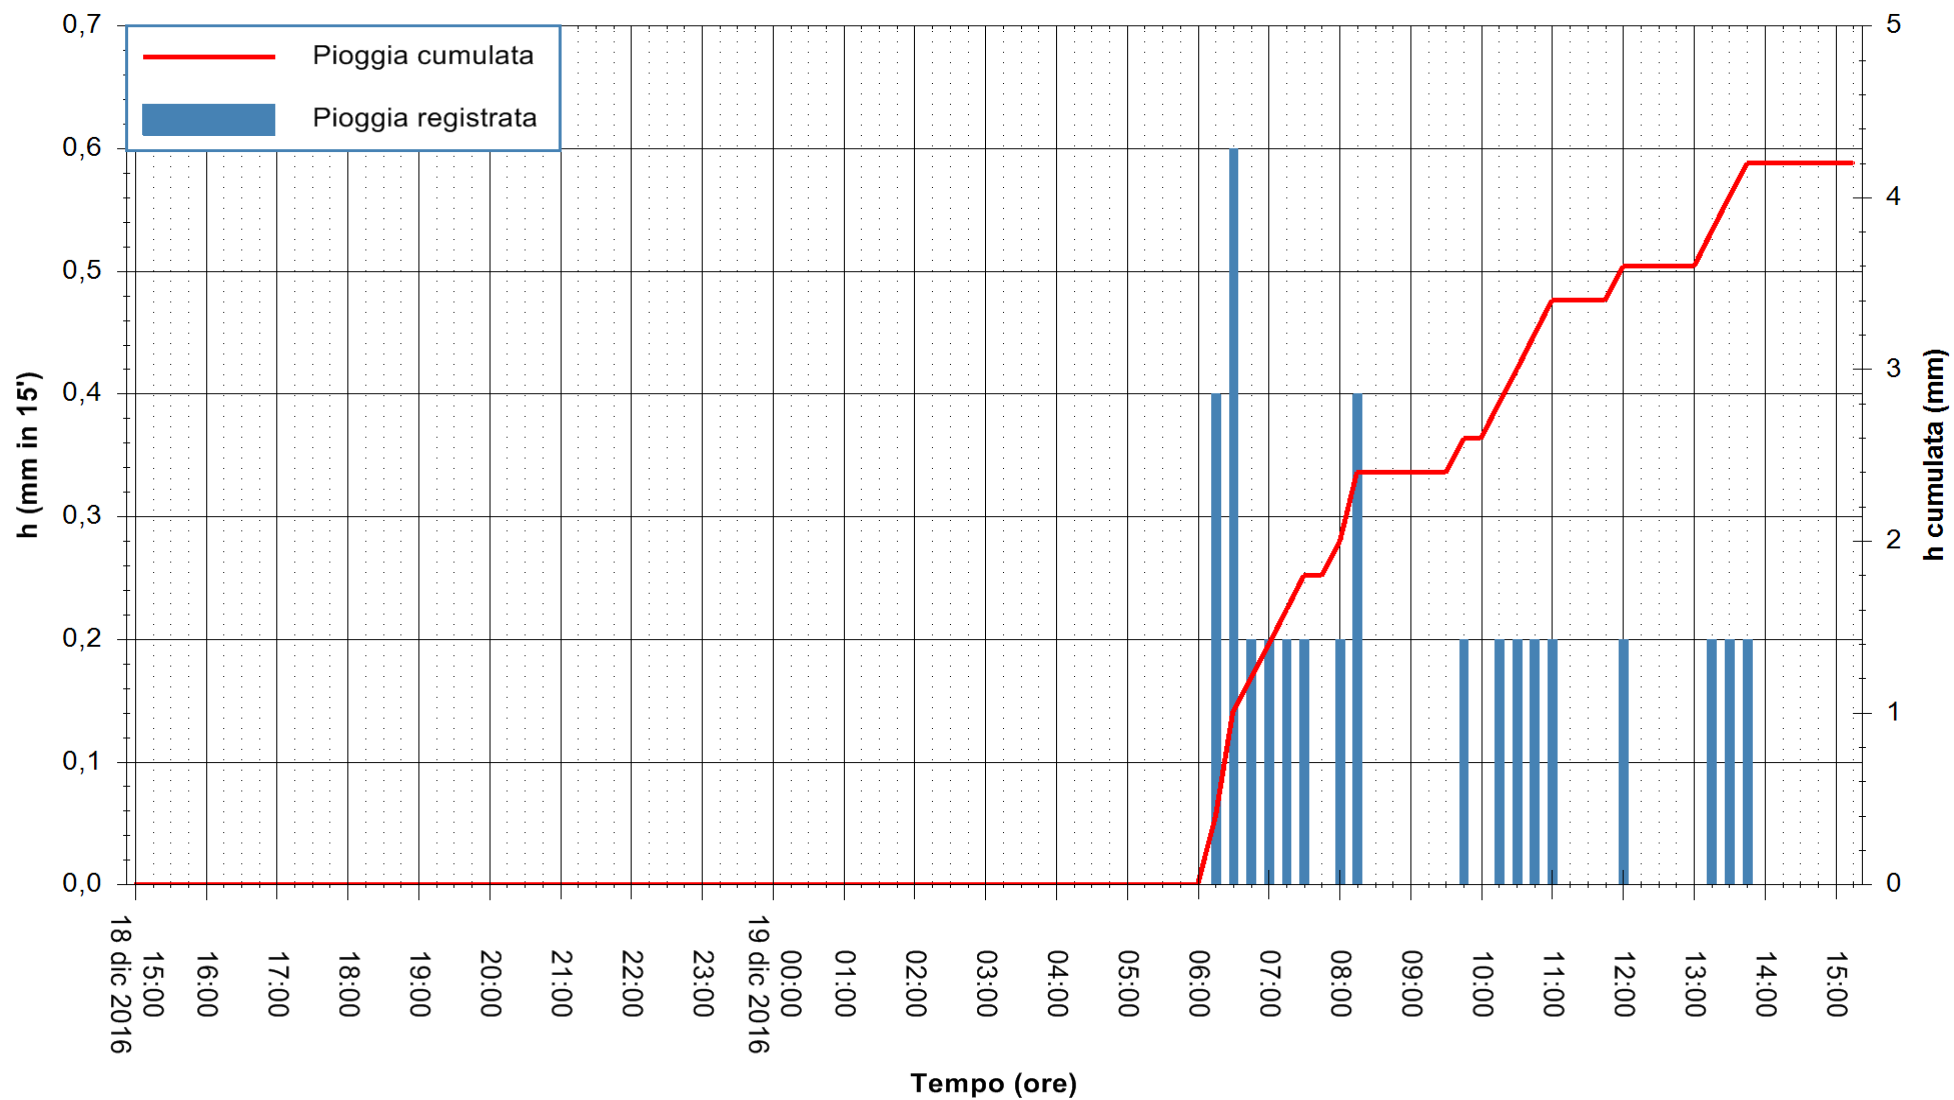

REGIONE AUTÒNOMA DE SARDIGNA
REGIONE AUTONOMA DELLA SARDEGNA

Stazione pluviometrica Santa Lucia di Capoterra
Area S.LUCIA
Pioggia registrata nelle ultime 24 ore
Consultazione alle ore 16:51 del 19/12/2016

ARPAS
F.to il Dirigente Responsabile
Dott. Giuseppe Bianco

REGIONE AUTONOMA DE SARDIGNA
REGIONE AUTONOMA DELLA SARDEGNA

Stazione pluviometrica Flumineddu ad Allai
Area ALLAI
Pioggia registrata nelle ultime 24 ore
Consultazione alle ore 16:51 del 19/12/2016