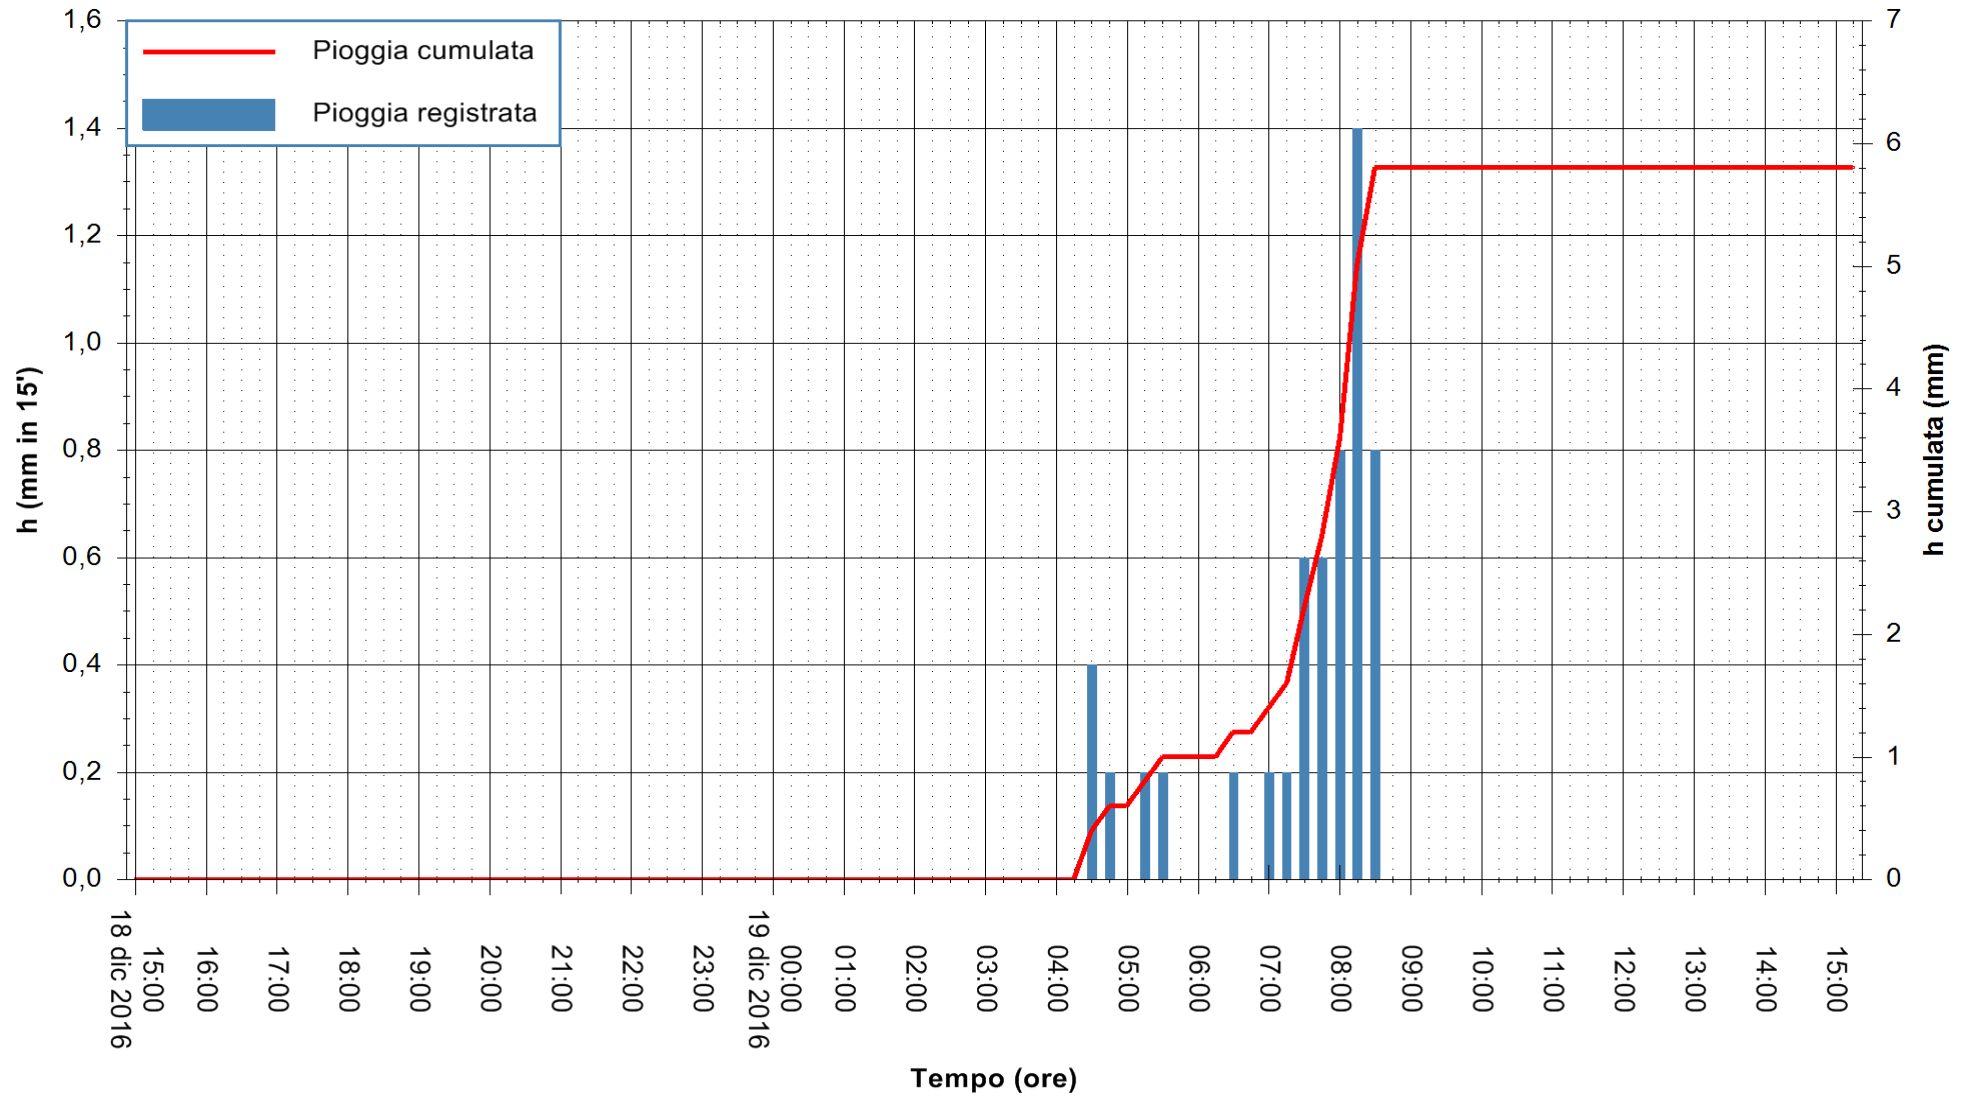

Stazione pluviometrica Fluminimannu a Decimomannu
Area DECIMOMANNU
Pioggia registrata nelle ultime 24 ore
Consultazione alle ore 16:51 del 19/12/2016

ARPAS
F.to il Dirigente Responsabile
Dott. Giuseppe Bianco

REGIONE AUTÒNOMA DE SARDIGNA
REGIONE AUTONOMA DELLA SARDEGNA

Stazione pluviometrica Santa Lucia di Capoterra
Area S.LUCIA
Pioggia registrata nelle ultime 24 ore
Consultazione alle ore 16:51 del 19/12/2016