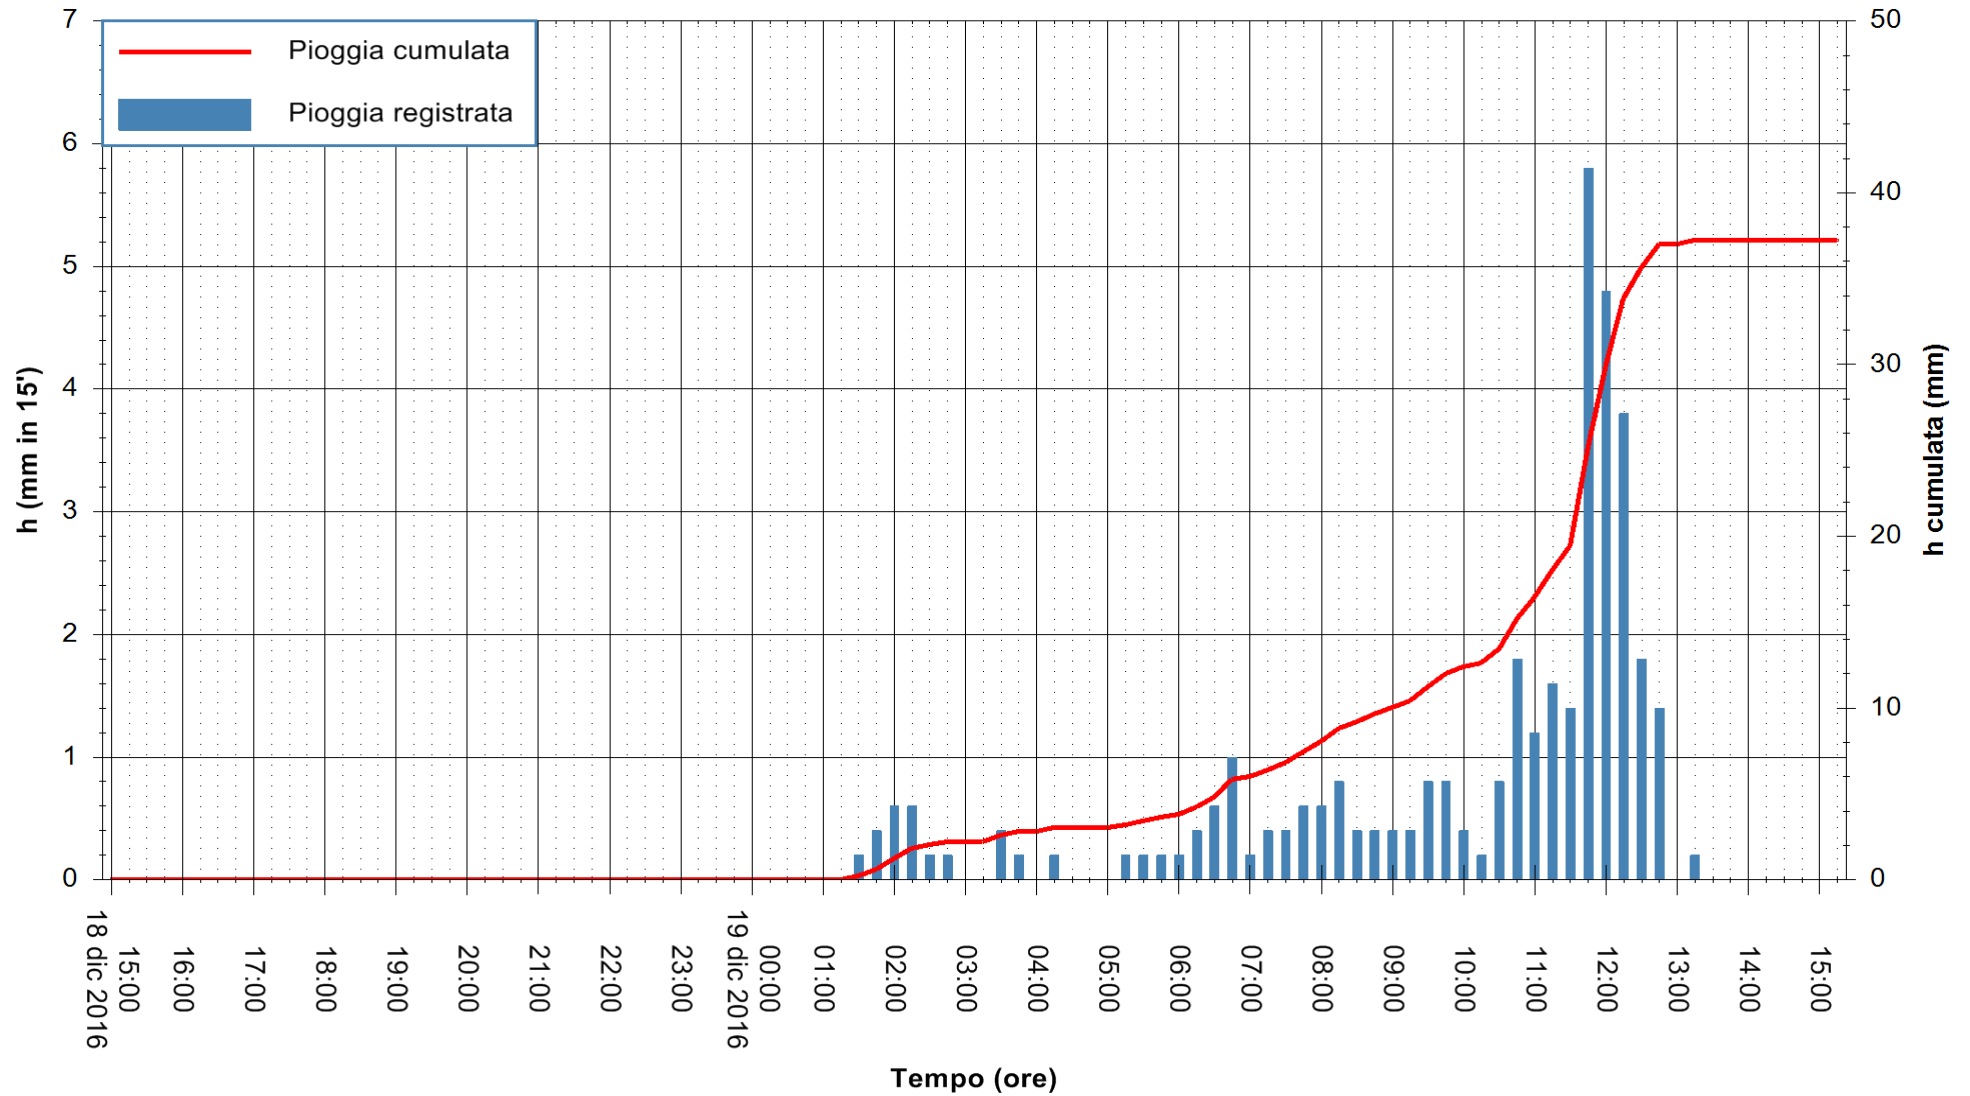

Stazione pluviometrica Fluminimannu a Decimomannu
Area DECIMOMANNU
Pioggia registrata nelle ultime 24 ore
Consultazione alle ore 16:51 del 19/12/2016

ARPAS
F.to il Dirigente Responsabile
Dott. Giuseppe Bianco

REGIONE AUTÒNOMA DE SARDIGNA
REGIONE AUTONOMA DELLA SARDEGNA

Stazione pluviometrica Santa Lucia di Capoterra
Area S.LUCIA
Pioggia registrata nelle ultime 24 ore
Consultazione alle ore 16:51 del 19/12/2016