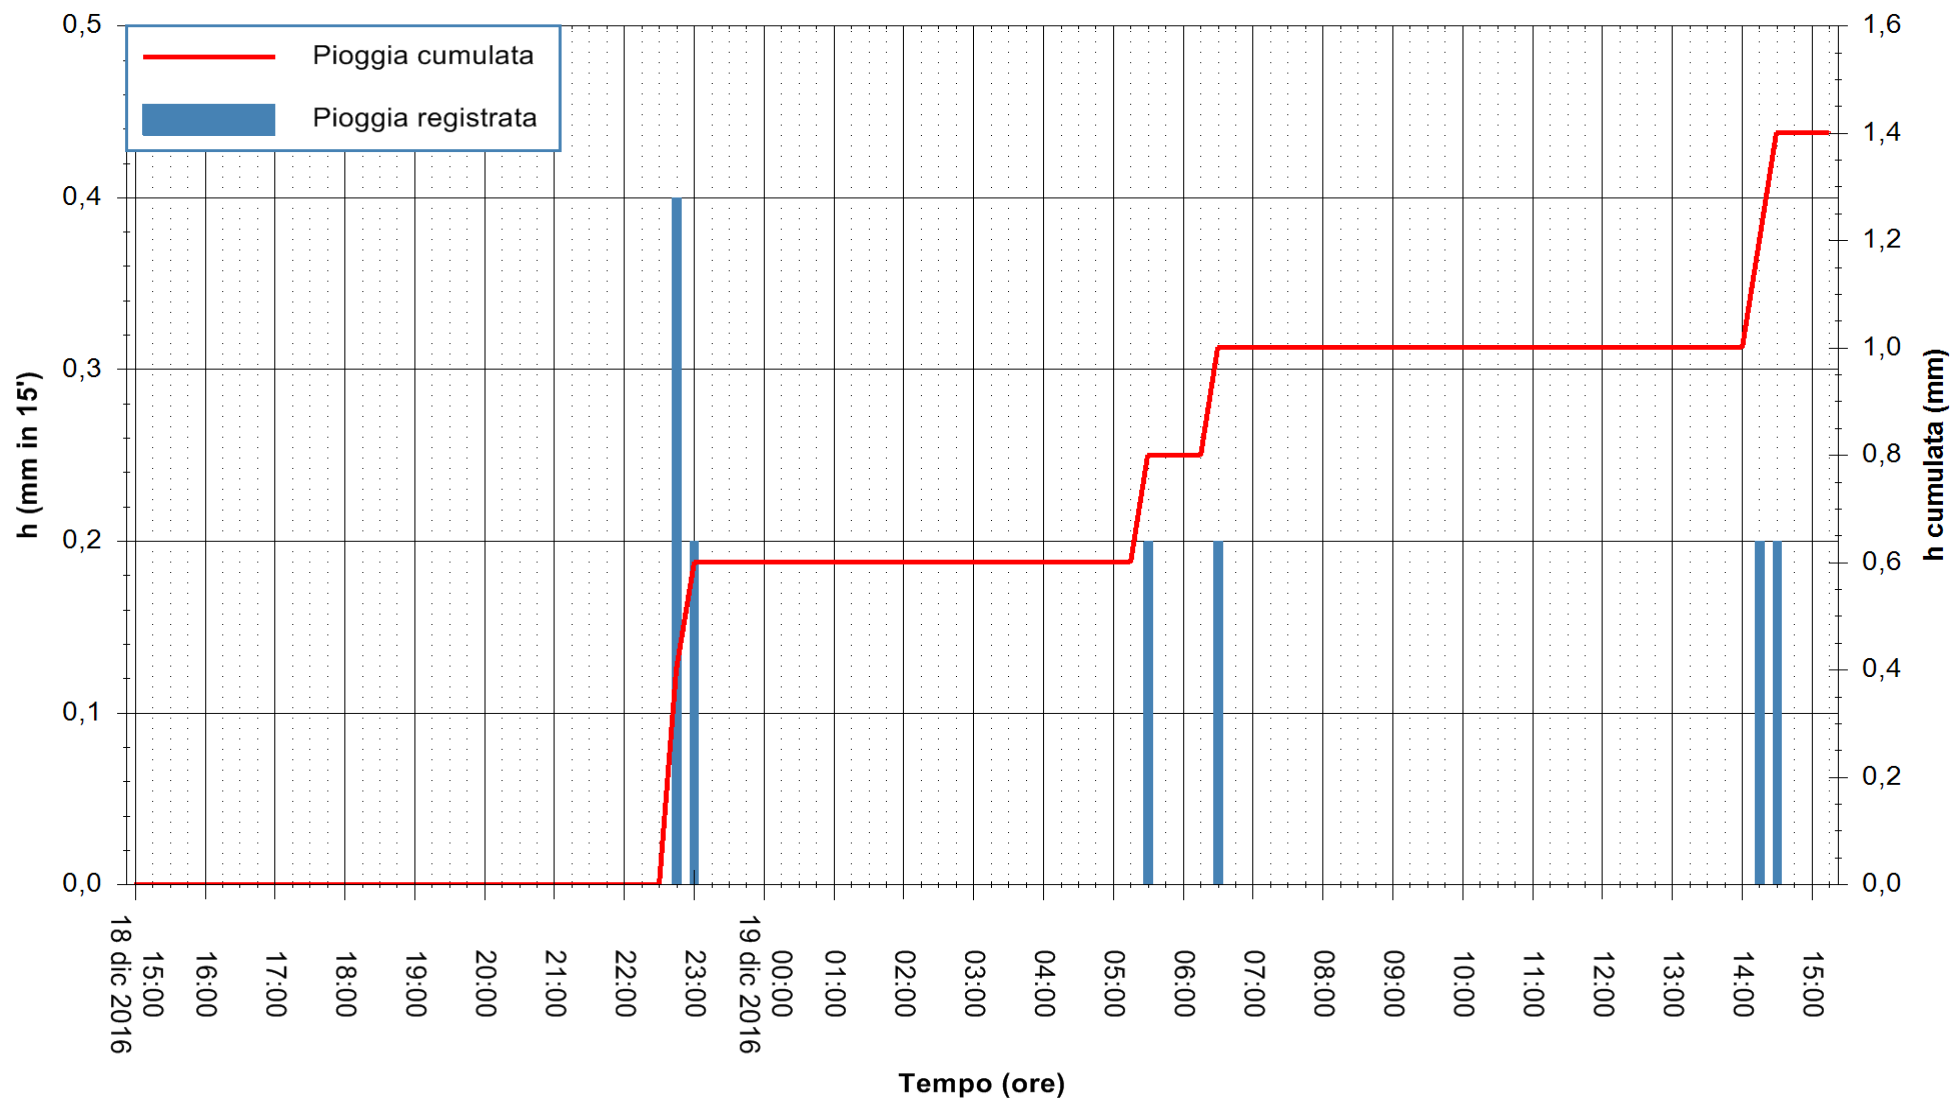

Stazione pluviometrica Fluminimannu a Decimomannu
Area DECIMOMANNU
Pioggia registrata nelle ultime 24 ore
Consultazione alle ore 16:51 del 19/12/2016

ARPAS
F.to il Dirigente Responsabile
Dott. Giuseppe Bianco

REGIONE AUTÒNOMA DE SARDIGNA
REGIONE AUTONOMA DELLA SARDEGNA

Stazione pluviometrica Santa Lucia di Capoterra
Area S.LUCIA
Pioggia registrata nelle ultime 24 ore
Consultazione alle ore 16:51 del 19/12/2016