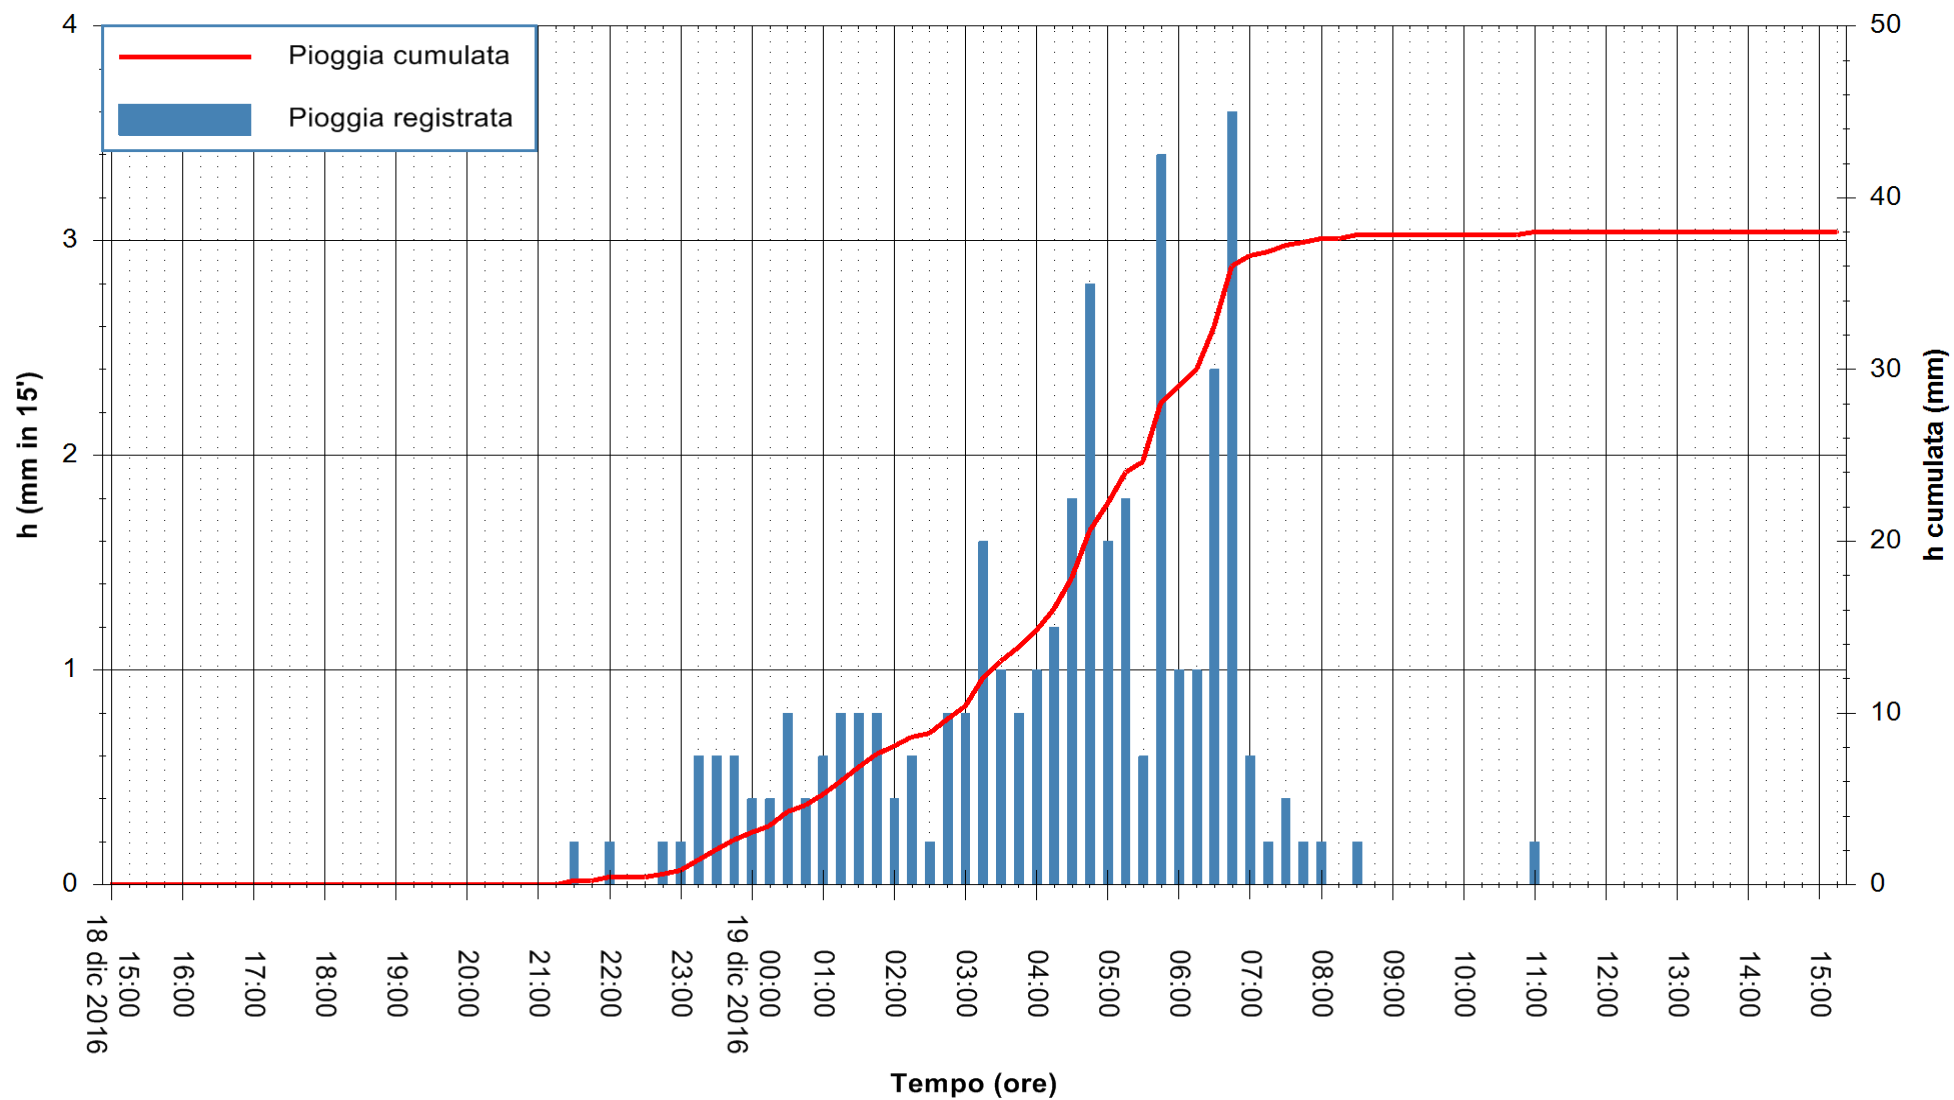

Stazione pluviometrica Fluminimannu a Decimomannu
Area DECIMOMANNU
Pioggia registrata nelle ultime 24 ore
Consultazione alle ore 16:51 del 19/12/2016

ARPAS
F.to il Dirigente Responsabile
Dott. Giuseppe Bianco

REGIONE AUTÒNOMA DE SARDIGNA
REGIONE AUTONOMA DELLA SARDEGNA

Stazione pluviometrica Santa Lucia di Capoterra
Area S.LUCIA
Pioggia registrata nelle ultime 24 ore
Consultazione alle ore 16:51 del 19/12/2016