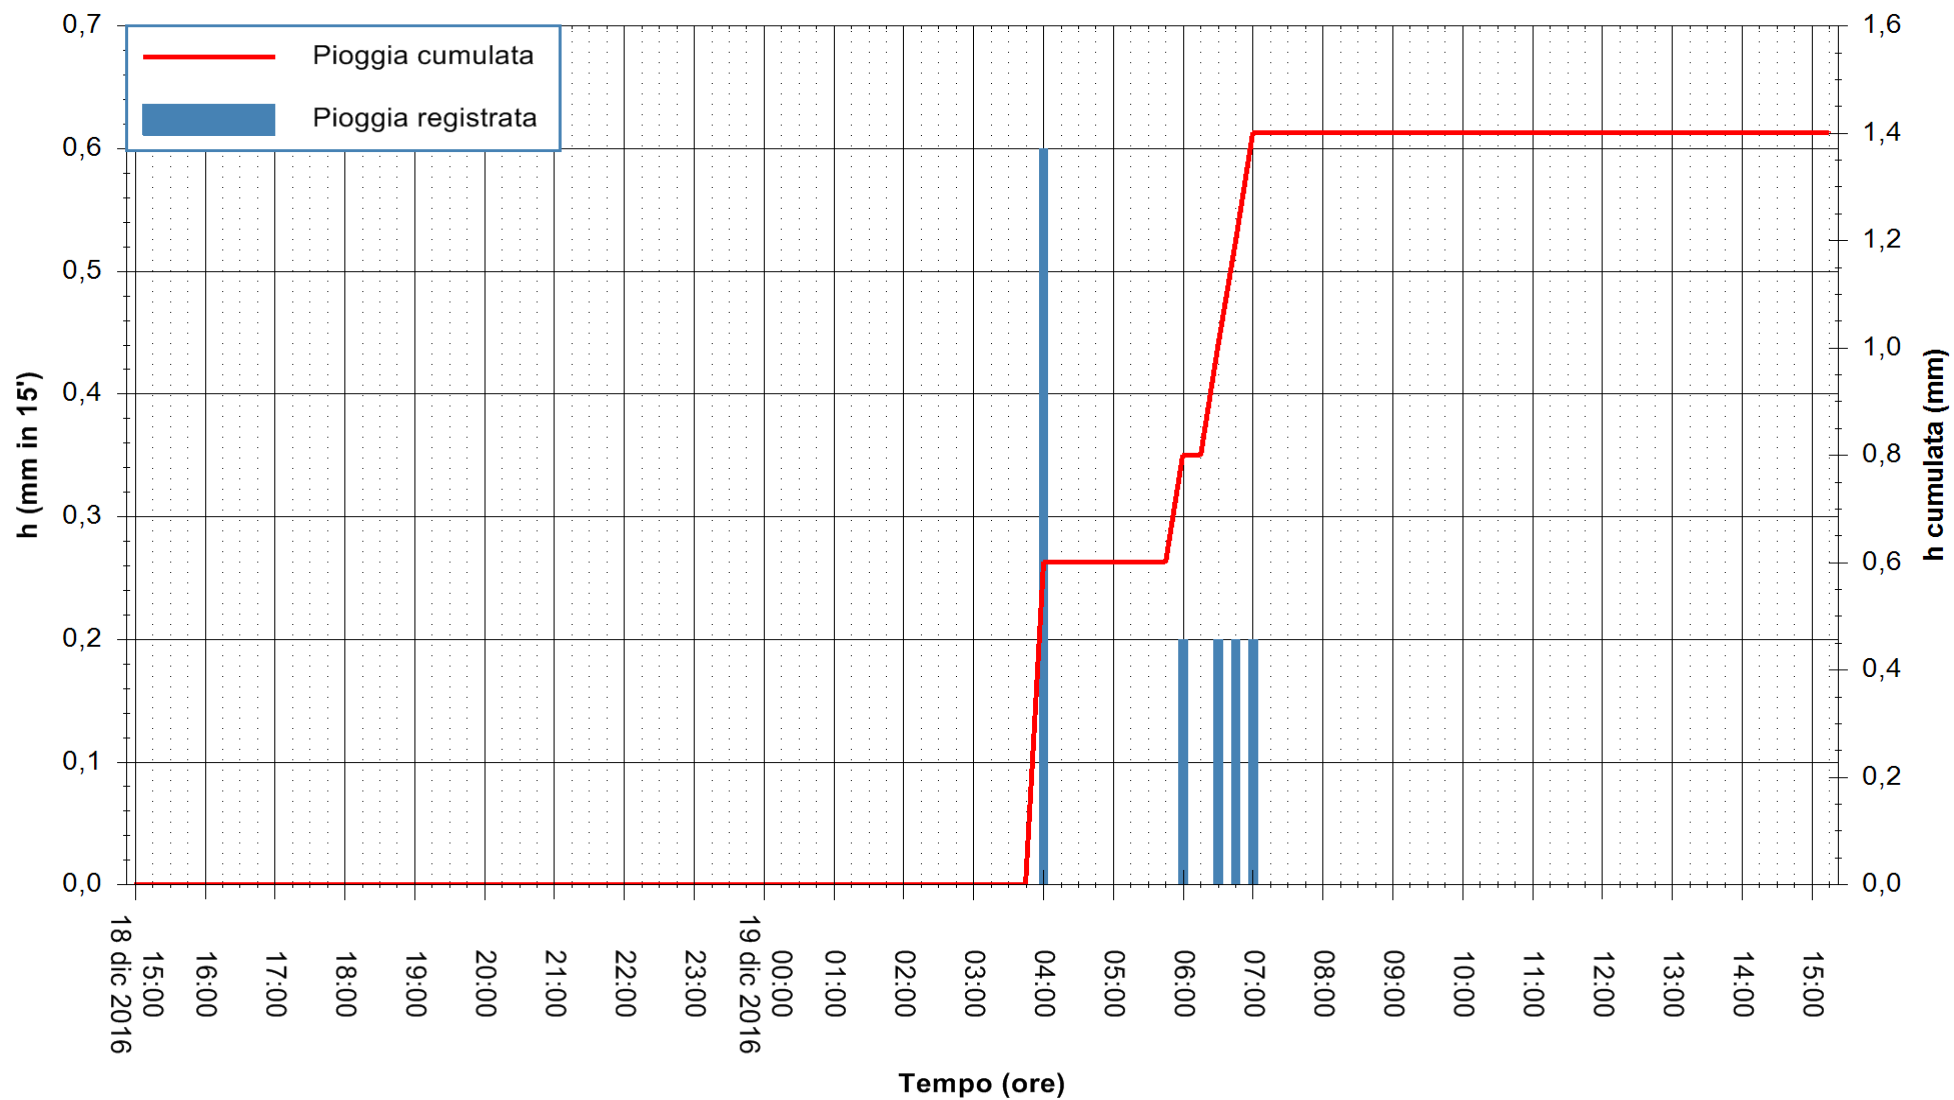

Stazione pluviometrica Fluminimannu a Decimomannu
Area DECIMOMANNU
Pioggia registrata nelle ultime 24 ore
Consultazione alle ore 16:51 del 19/12/2016

ARPAS
F.to il Dirigente Responsabile
Dott. Giuseppe Bianco

REGIONE AUTÒNOMA DE SARDIGNA
REGIONE AUTONOMA DELLA SARDEGNA

Stazione pluviometrica Santa Lucia di Capoterra
Area S.LUCIA
Pioggia registrata nelle ultime 24 ore
Consultazione alle ore 16:51 del 19/12/2016