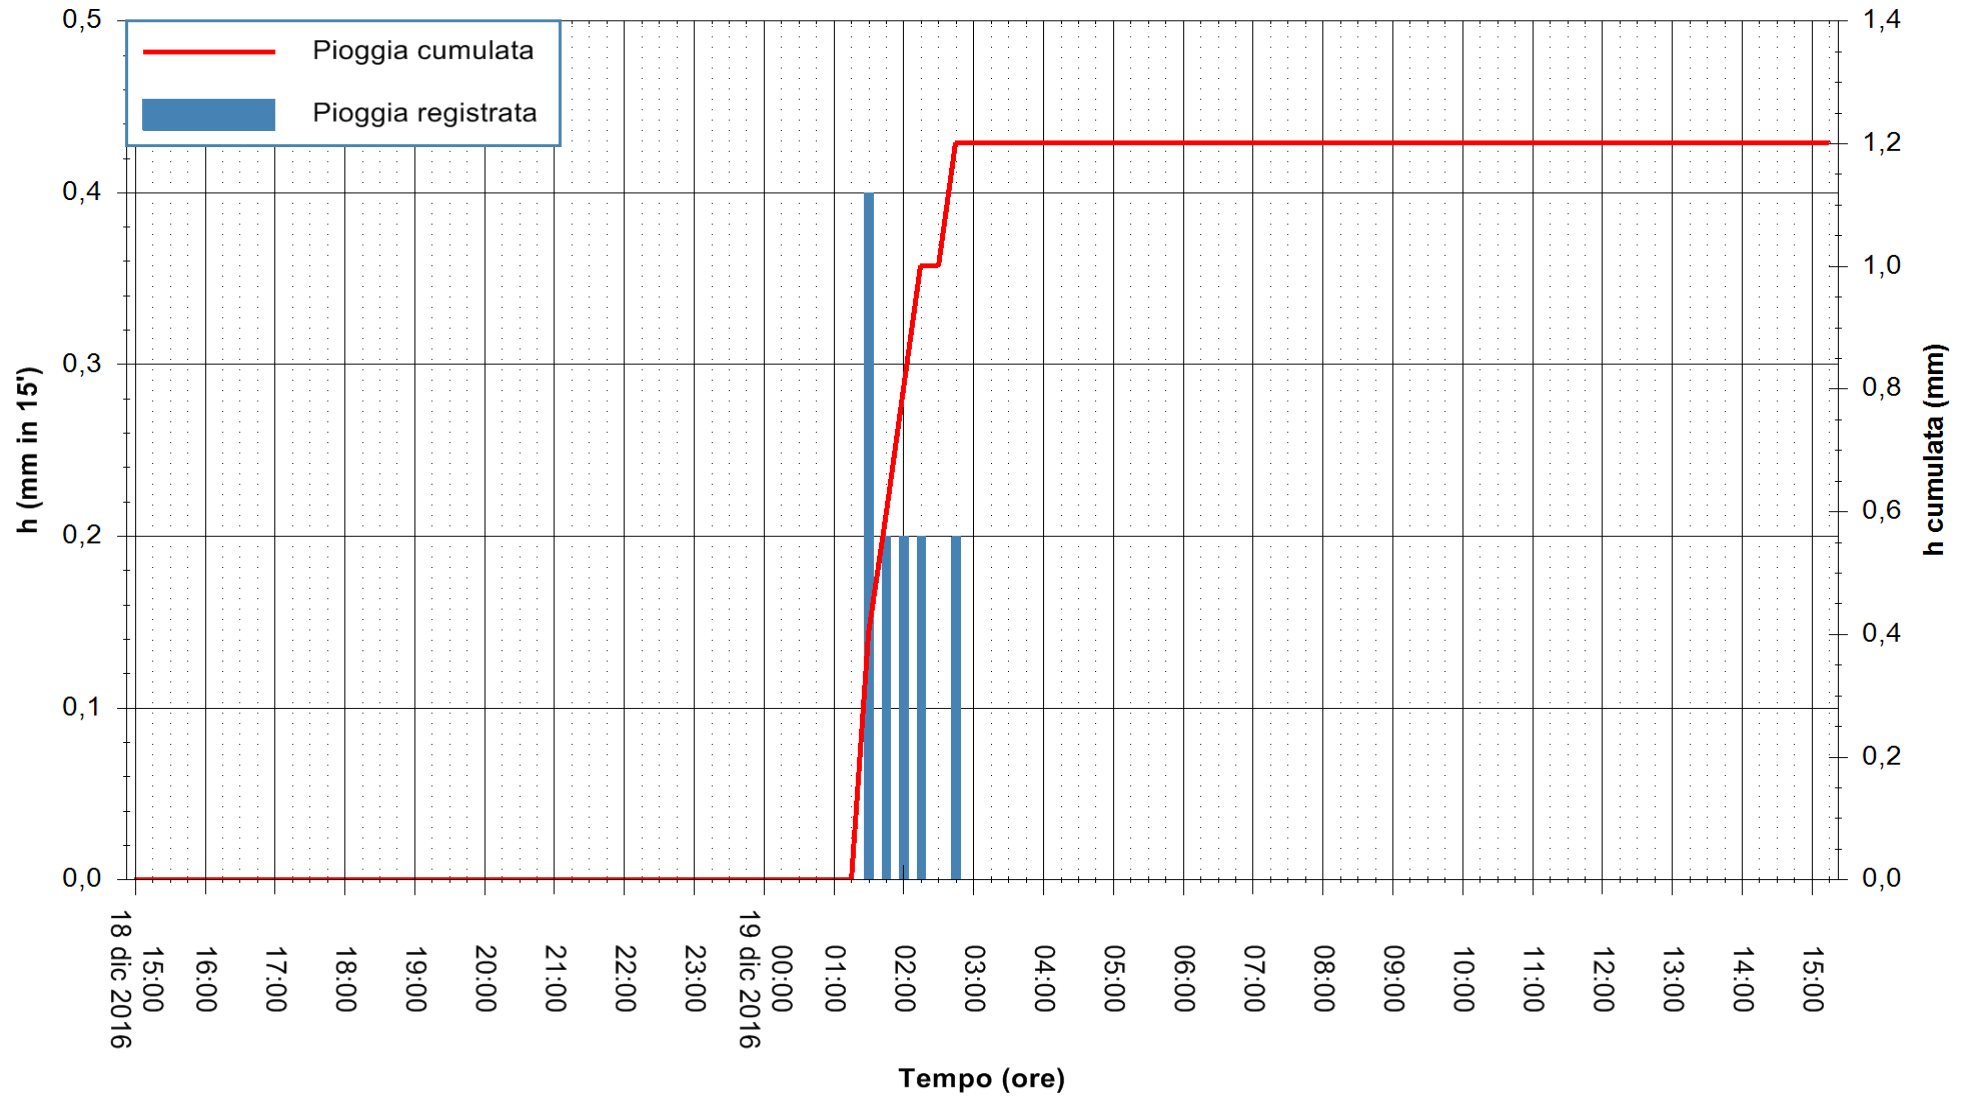

REGIONE AUTÒNOMA DE SARDIGNA
REGIONE AUTONOMA DELLA SARDEGNA

Stazione pluviometrica Santa Lucia di Capoterra
Area S.LUCIA
Pioggia registrata nelle ultime 24 ore
Consultazione alle ore 16:51 del 19/12/2016

ARPAS
F.to il Dirigente Responsabile
Dott. Giuseppe Bianco

REGIONE AUTONOMA DE SARDIGNA
REGIONE AUTONOMA DELLA SARDEGNA

Stazione pluviometrica Flumineddu ad Allai
Area ALLAI
Pioggia registrata nelle ultime 24 ore
Consultazione alle ore 16:51 del 19/12/2016