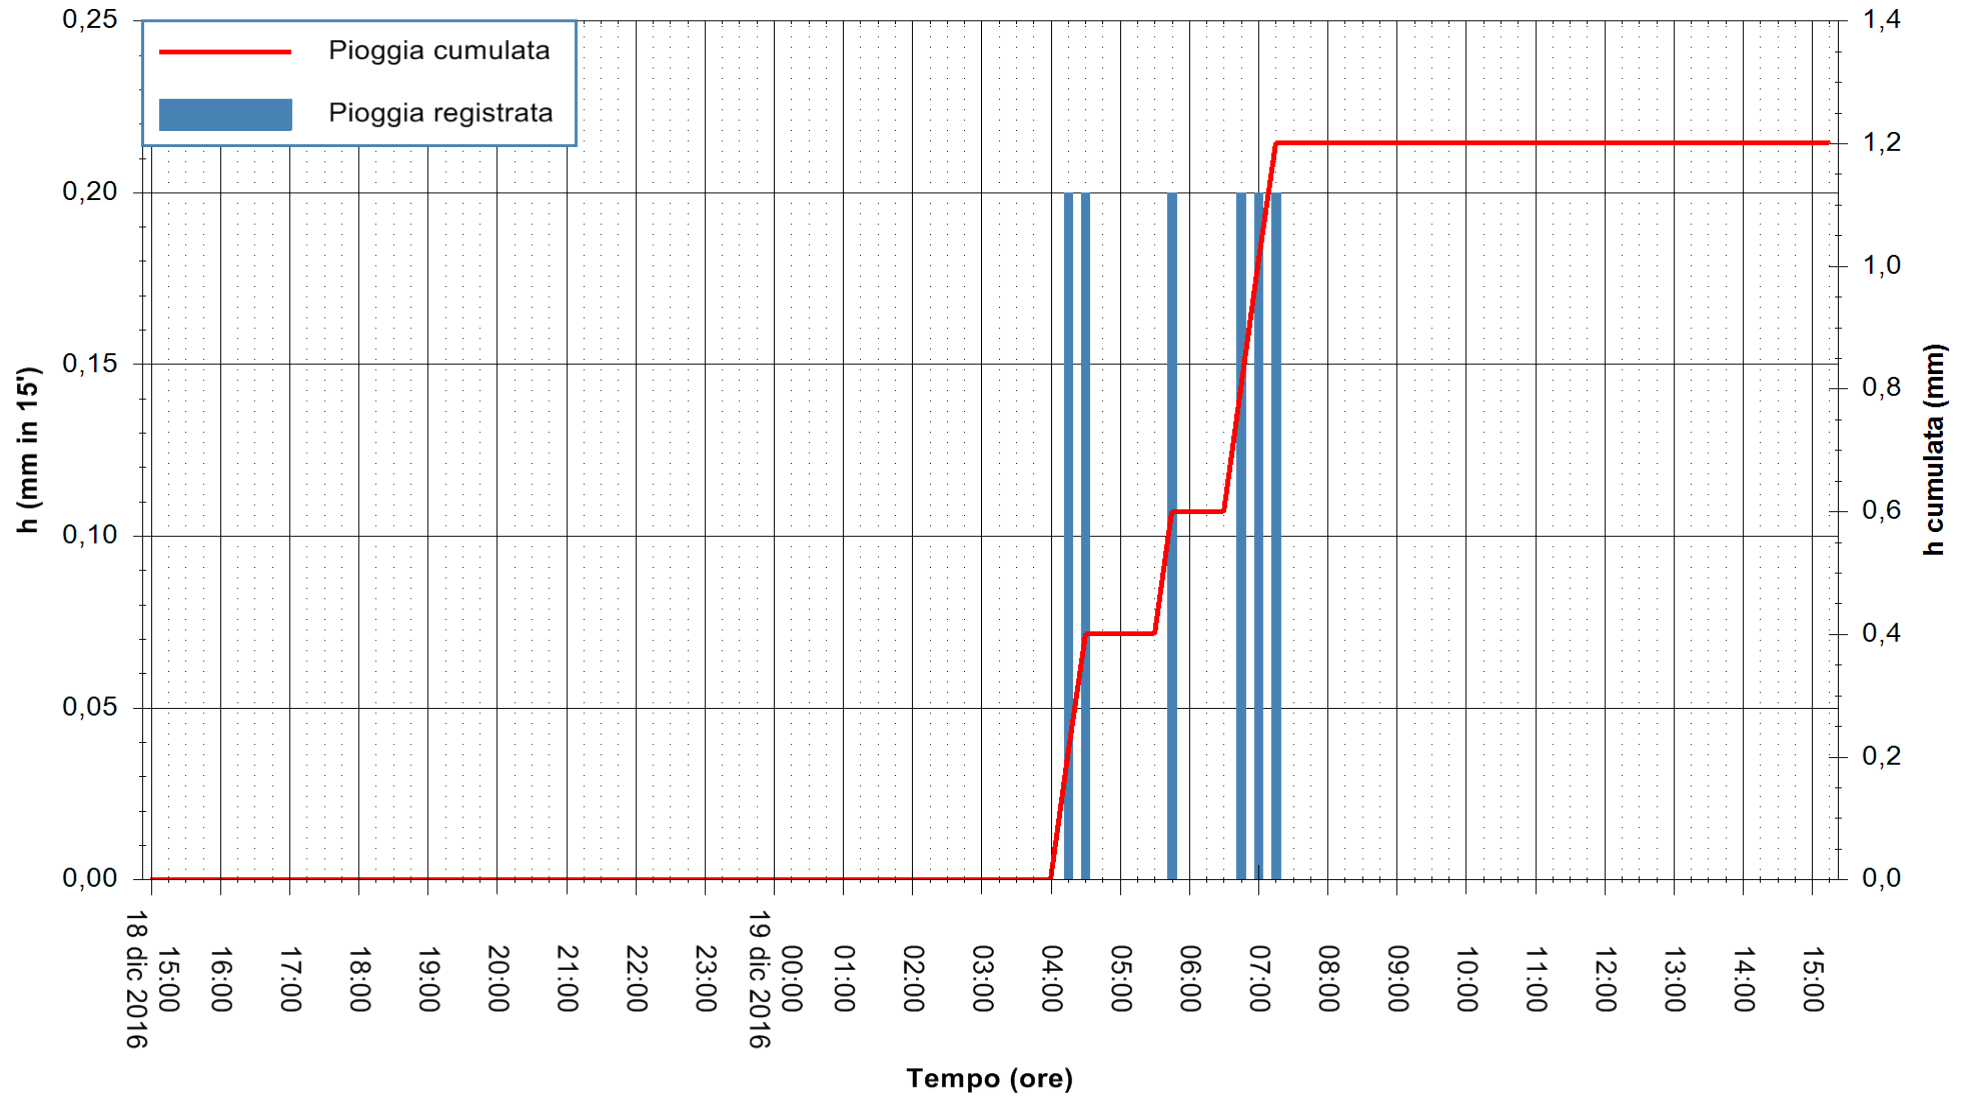

REGIONE AUTÒNOMA DE SARDIGNA
REGIONE AUTONOMA DELLA SARDEGNA

Stazione pluviometrica Santa Lucia di Capoterra
Area S.LUCIA
Pioggia registrata nelle ultime 24 ore
Consultazione alle ore 16:51 del 19/12/2016