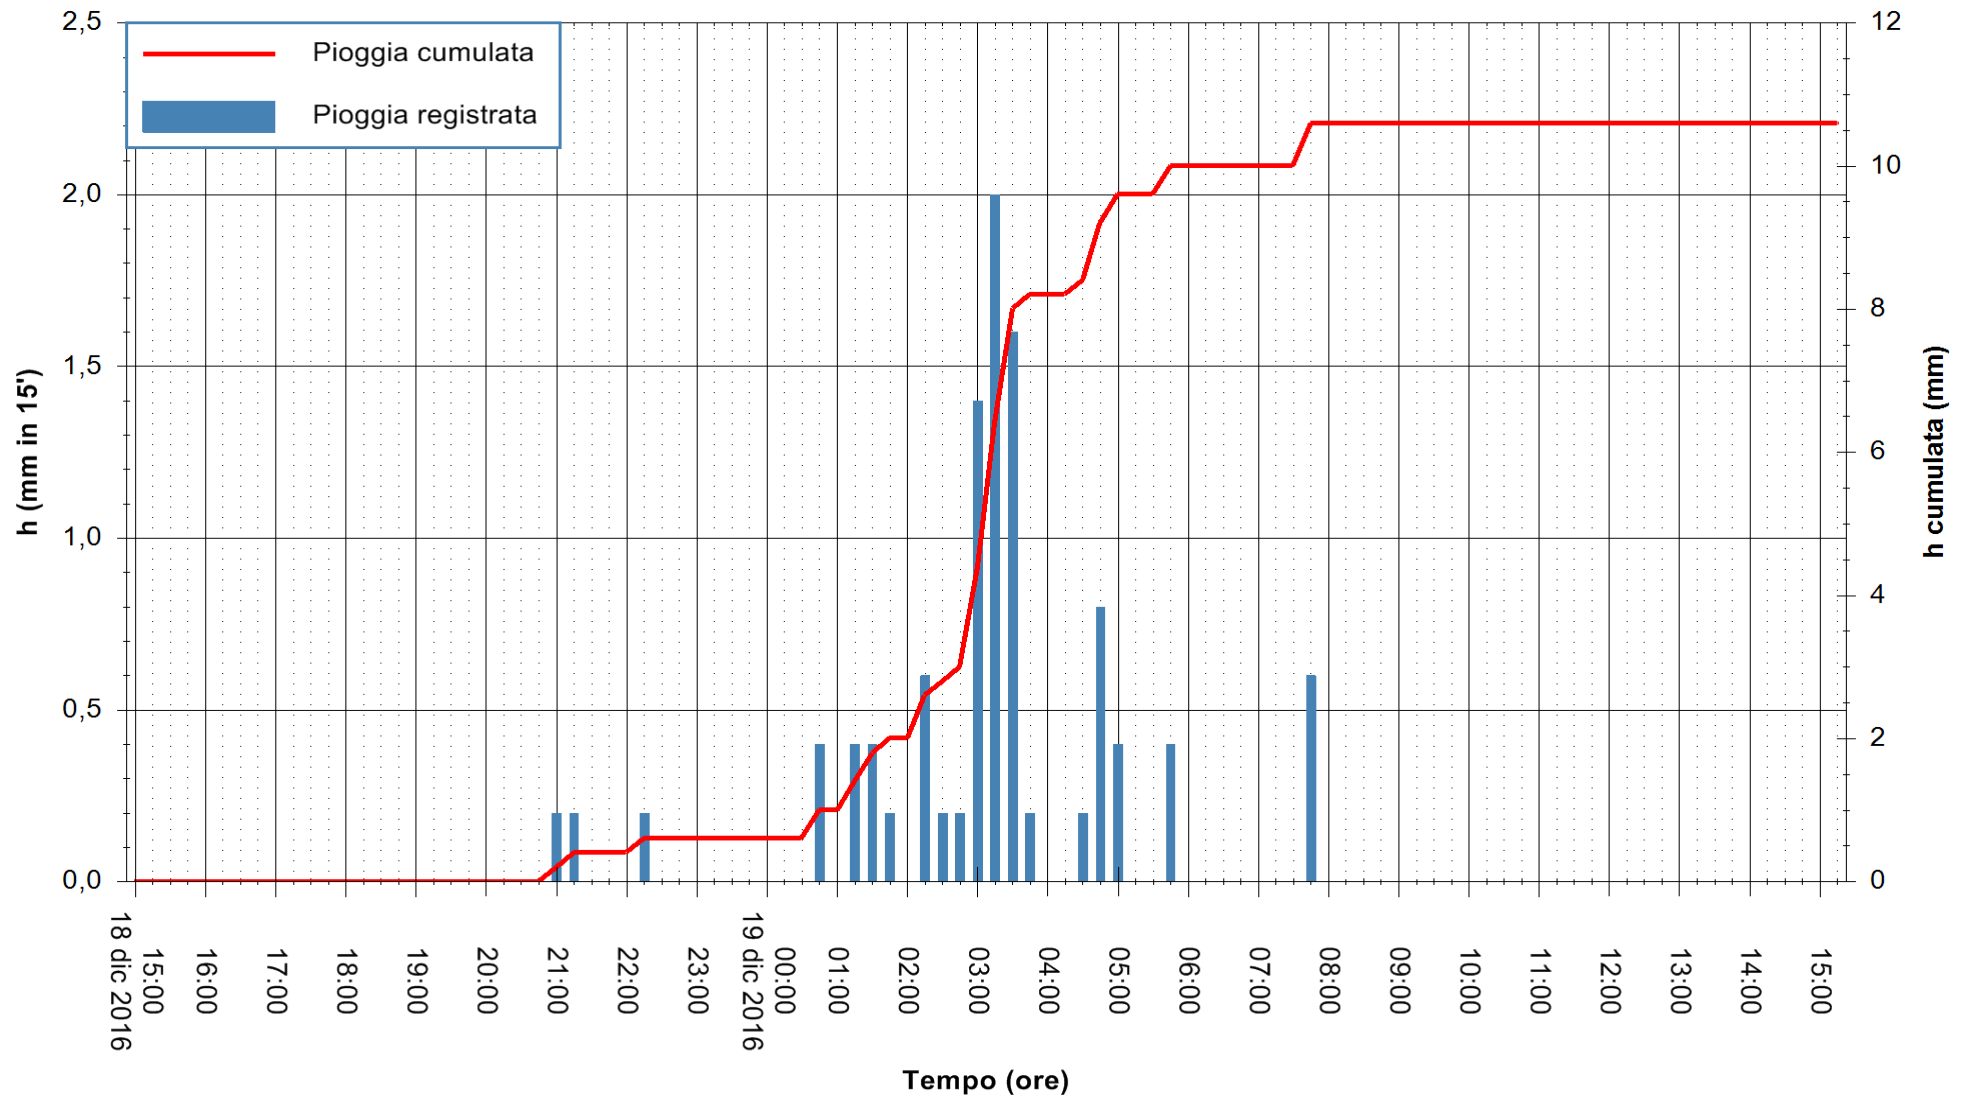

Stazione pluviometrica Fluminimannu a Decimomannu
Area DECIMOMANNU
Pioggia registrata nelle ultime 24 ore
Consultazione alle ore 16:51 del 19/12/2016

ARPAS
F.to il Dirigente Responsabile
Dott. Giuseppe Bianco

REGIONE AUTÒNOMA DE SARDIGNA
REGIONE AUTONOMA DELLA SARDEGNA

Stazione pluviometrica Santa Lucia di Capoterra
Area S.LUCIA
Pioggia registrata nelle ultime 24 ore
Consultazione alle ore 16:51 del 19/12/2016

ARPAS
F.to il Dirigente Responsabile
Dott. Giuseppe Bianco

REGIONE AUTONOMA DE SARDIGNA
REGIONE AUTONOMA DELLA SARDEGNA

Stazione pluviometrica Flumineddu ad Allai
Area ALLAI
Pioggia registrata nelle ultime 24 ore
Consultazione alle ore 16:51 del 19/12/2016