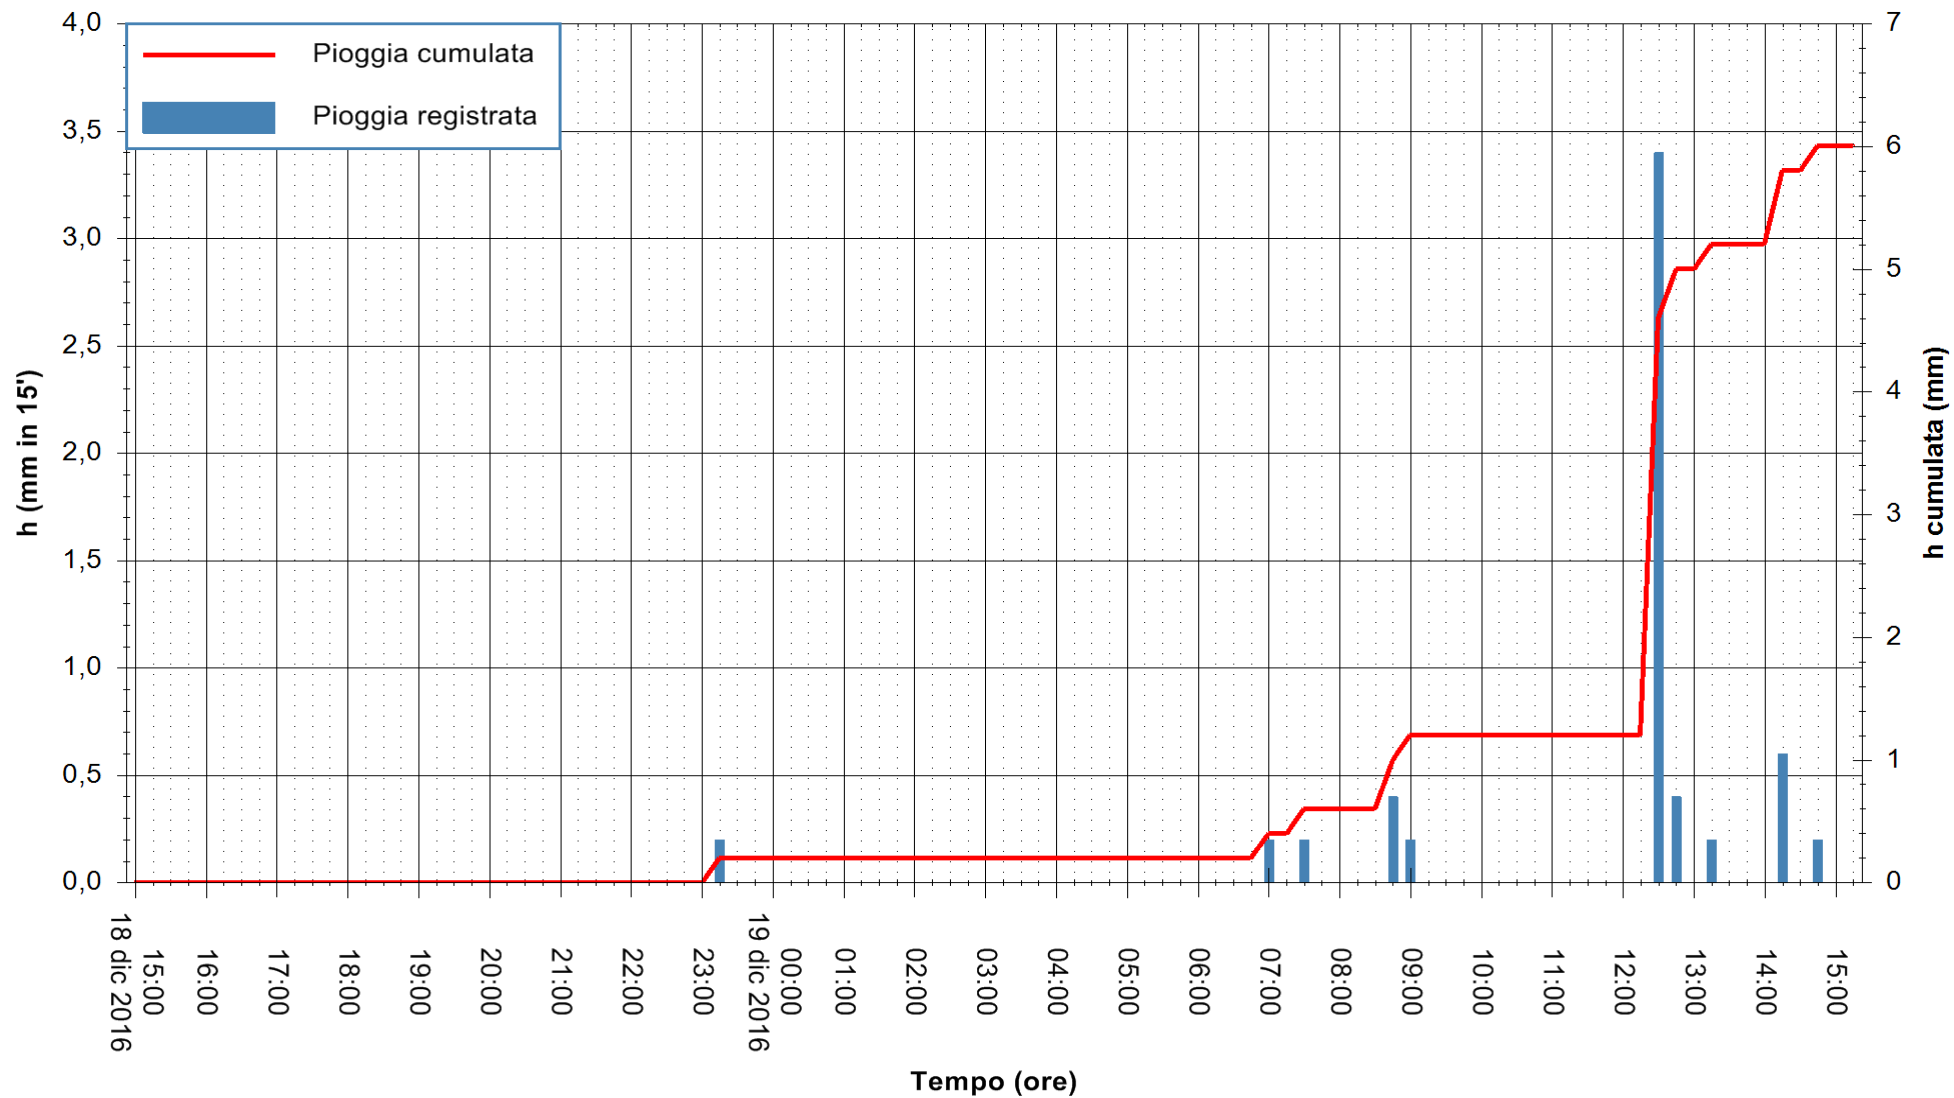

Stazione pluviometrica Fluminimannu a Decimomannu
Area DECIMOMANNU
Pioggia registrata nelle ultime 24 ore
Consultazione alle ore 16:51 del 19/12/2016

ARPAS
F.to il Dirigente Responsabile
Dott. Giuseppe Bianco

REGIONE AUTÒNOMA DE SARDIGNA
REGIONE AUTONOMA DELLA SARDEGNA

Stazione pluviometrica Santa Lucia di Capoterra
Area S.LUCIA
Pioggia registrata nelle ultime 24 ore
Consultazione alle ore 16:51 del 19/12/2016

ARPAS
F.to il Dirigente Responsabile
Dott. Giuseppe Bianco

REGIONE AUTONOMA DE SARDIGNA
REGIONE AUTONOMA DELLA SARDEGNA

Stazione pluviometrica Flumineddu ad Allai
Area ALLAI
Pioggia registrata nelle ultime 24 ore
Consultazione alle ore 16:51 del 19/12/2016