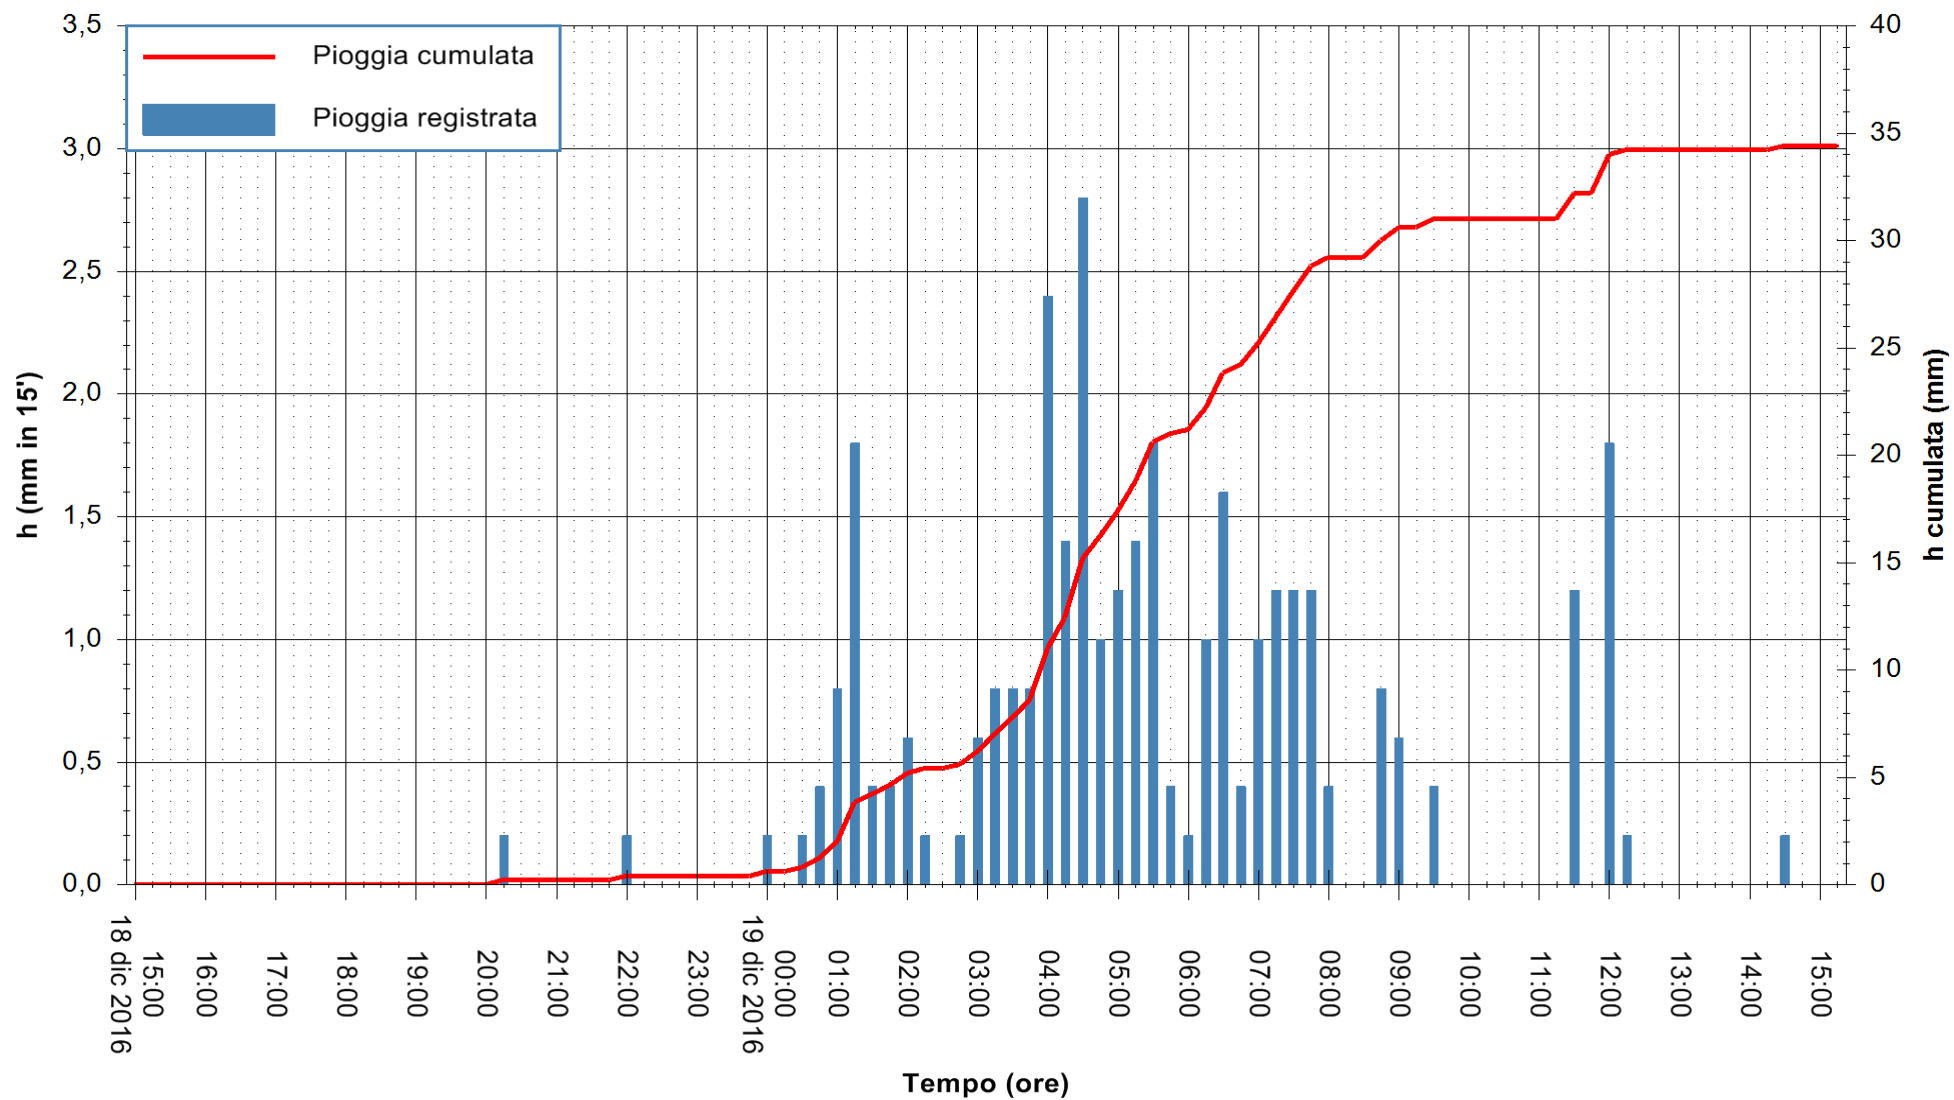

REGIONE AUTÒNOMA DE SARDIGNA
REGIONE AUTONOMA DELLA SARDEGNA

Stazione pluviometrica Santa Lucia di Capoterra
Area S.LUCIA
Pioggia registrata nelle ultime 24 ore
Consultazione alle ore 16:51 del 19/12/2016

ARPAS
F.to il Dirigente Responsabile
Dott. Giuseppe Bianco

REGIONE AUTONOMA DE SARDIGNA
REGIONE AUTONOMA DELLA SARDEGNA

Stazione pluviometrica Flumineddu ad Allai
Area ALLAI
Pioggia registrata nelle ultime 24 ore
Consultazione alle ore 16:51 del 19/12/2016