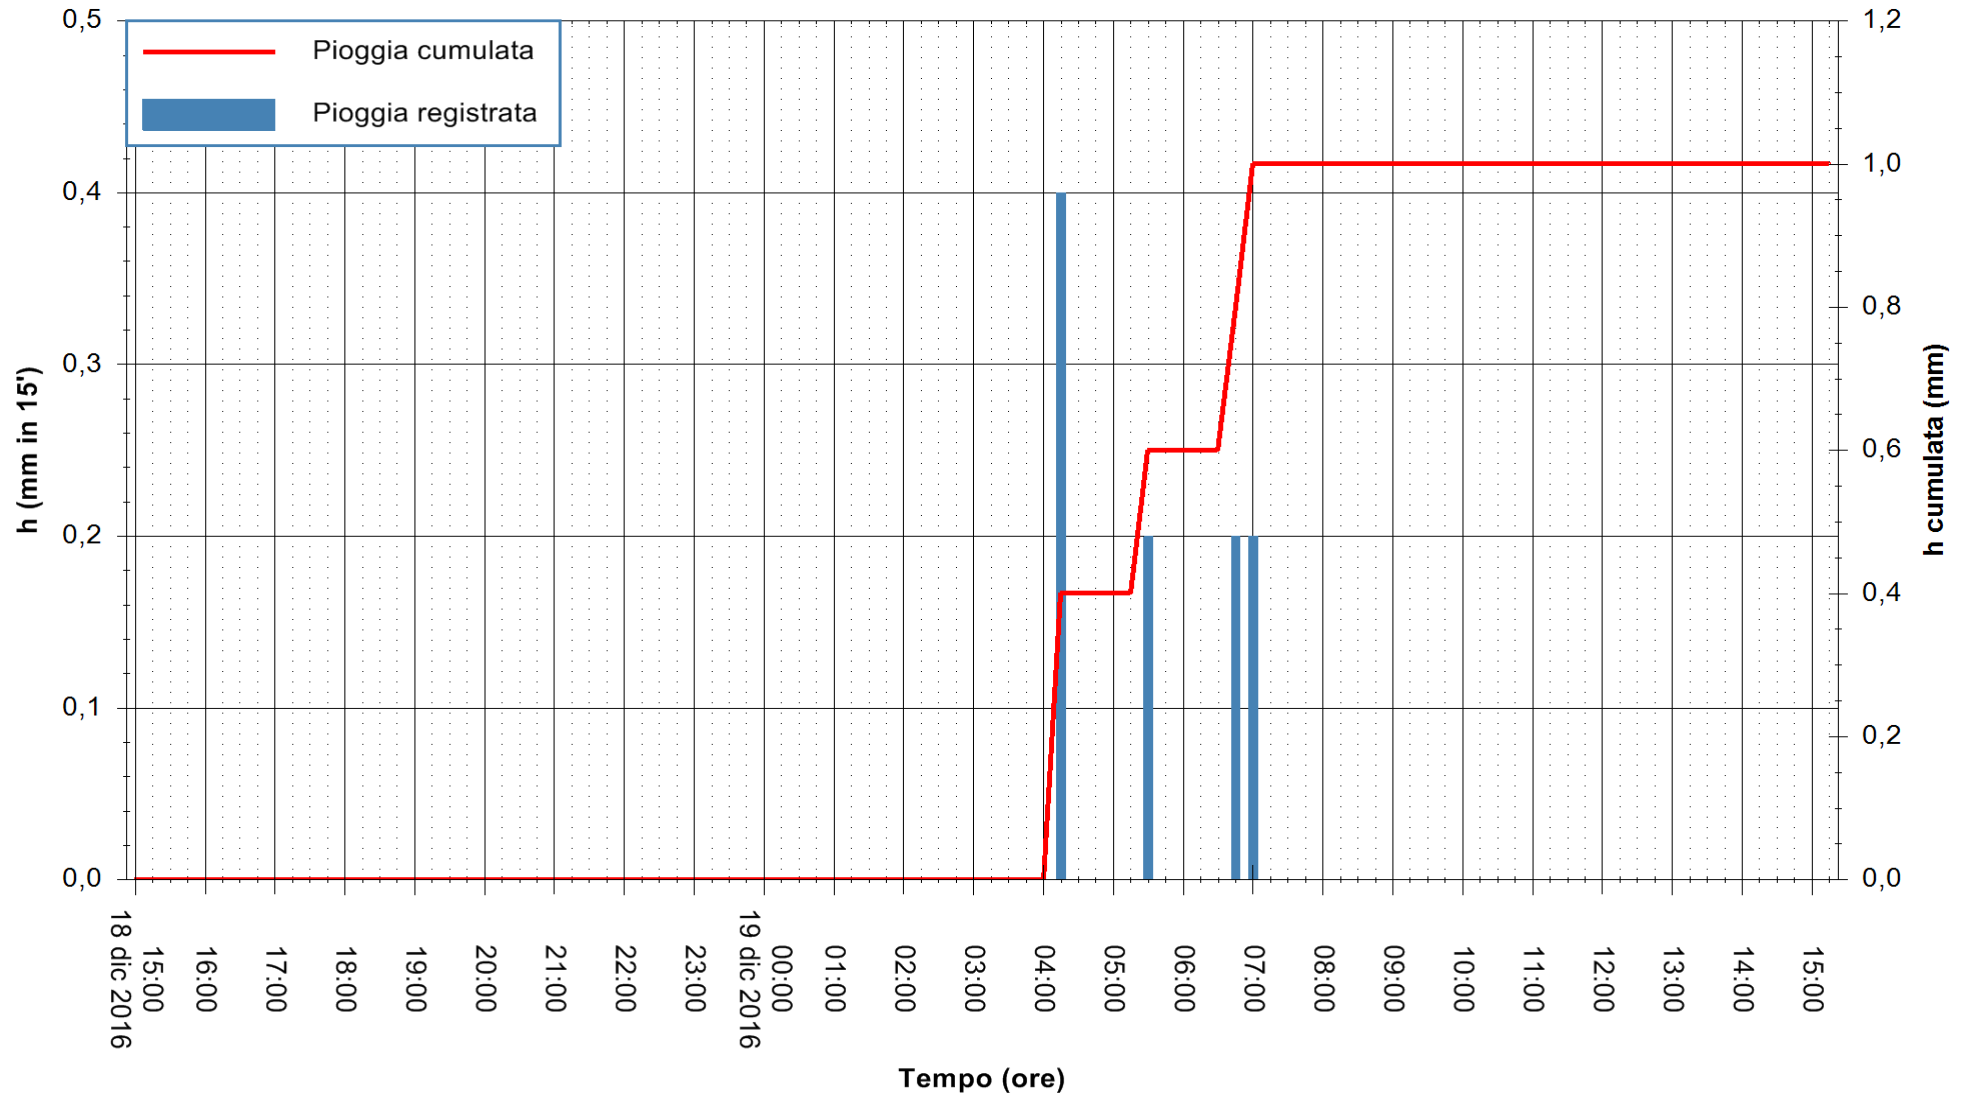

Stazione pluviometrica Fluminimannu a Decimomannu
Area DECIMOMANNU
Pioggia registrata nelle ultime 24 ore
Consultazione alle ore 16:51 del 19/12/2016

ARPAS
F.to il Dirigente Responsabile
Dott. Giuseppe Bianco

REGIONE AUTÒNOMA DE SARDIGNA
REGIONE AUTONOMA DELLA SARDEGNA

Stazione pluviometrica Santa Lucia di Capoterra
Area S.LUCIA
Pioggia registrata nelle ultime 24 ore
Consultazione alle ore 16:51 del 19/12/2016