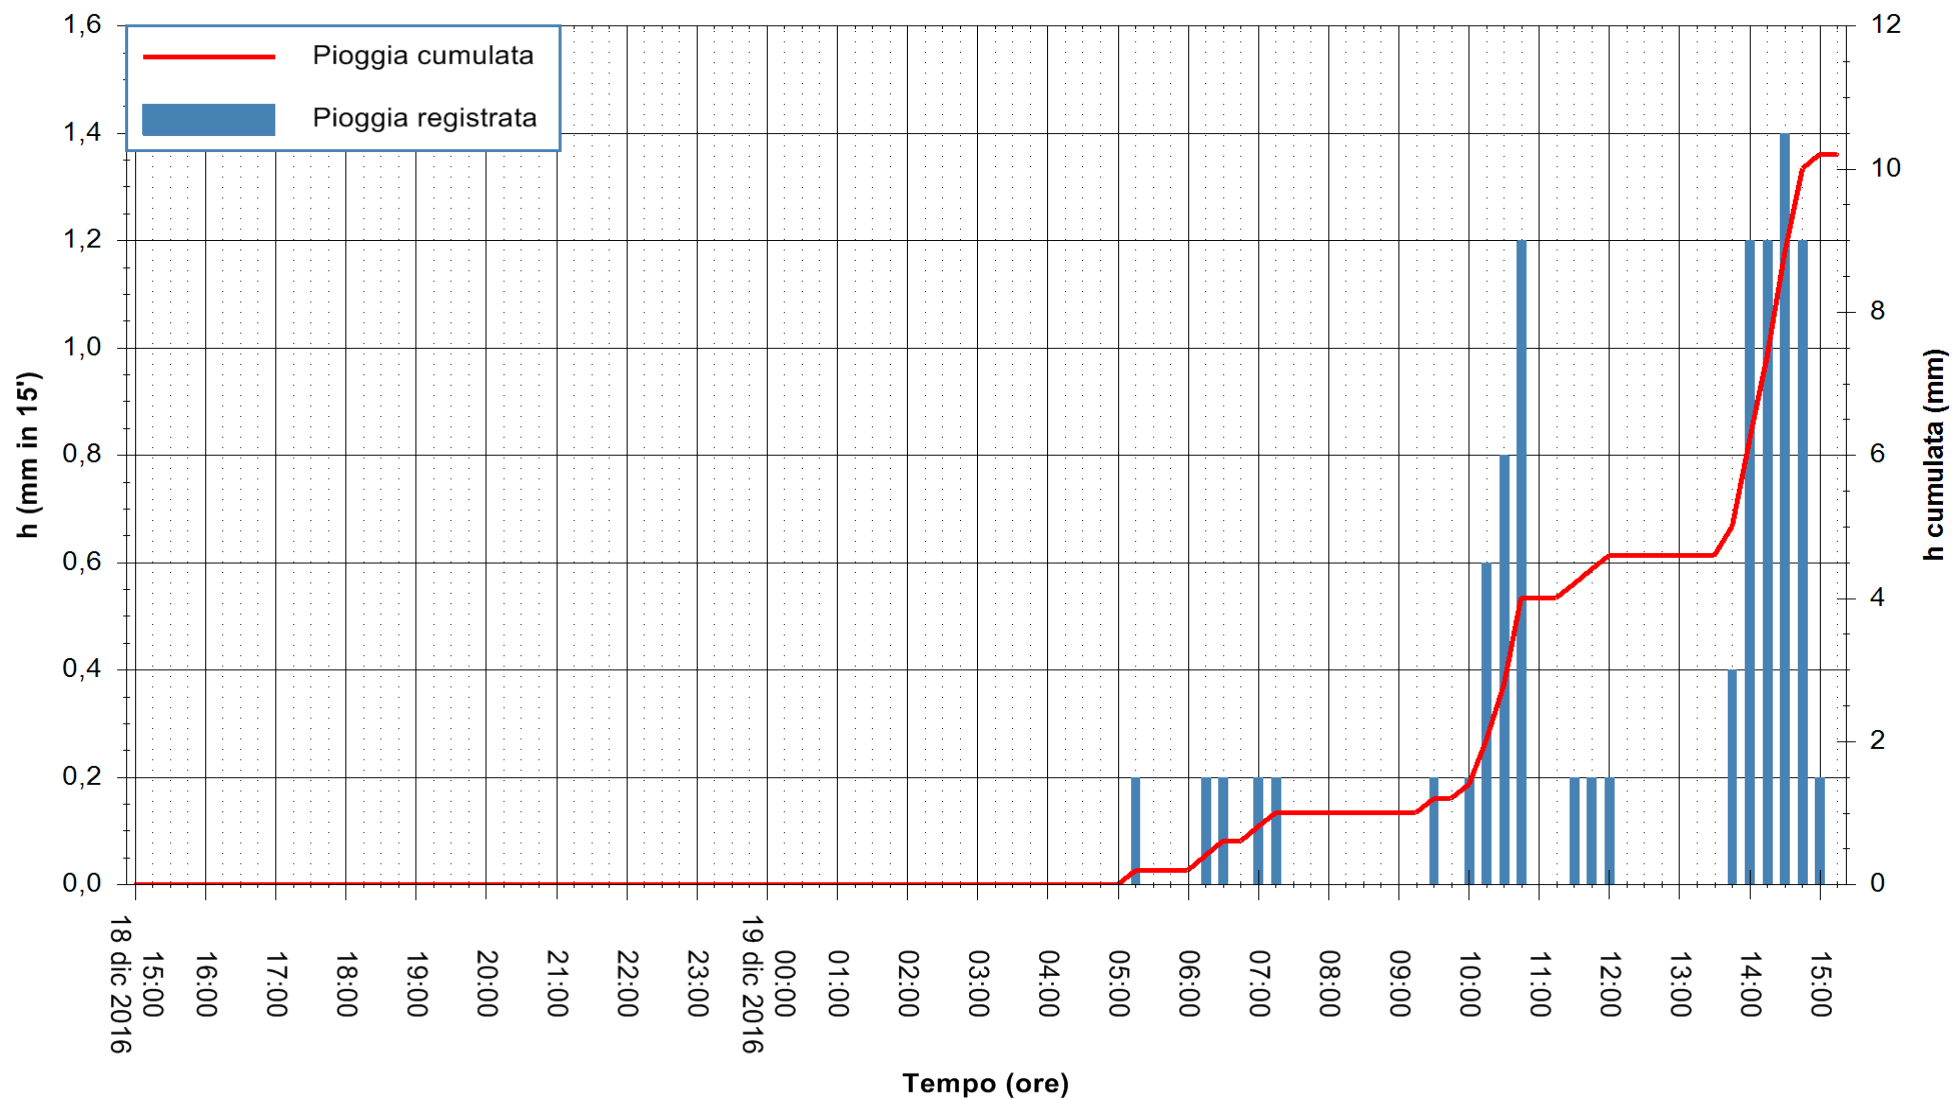

REGIONE AUTÒNOMA DE SARDIGNA
REGIONE AUTONOMA DELLA SARDEGNA

Stazione pluviometrica Santa Lucia di Capoterra
Area S.LUCIA
Pioggia registrata nelle ultime 24 ore
Consultazione alle ore 16:51 del 19/12/2016

ARPAS
F.to il Dirigente Responsabile
Dott. Giuseppe Bianco

REGIONE AUTONOMA DE SARDIGNA
REGIONE AUTONOMA DELLA SARDEGNA

Stazione pluviometrica Flumineddu ad Allai
Area ALLAI
Pioggia registrata nelle ultime 24 ore
Consultazione alle ore 16:51 del 19/12/2016