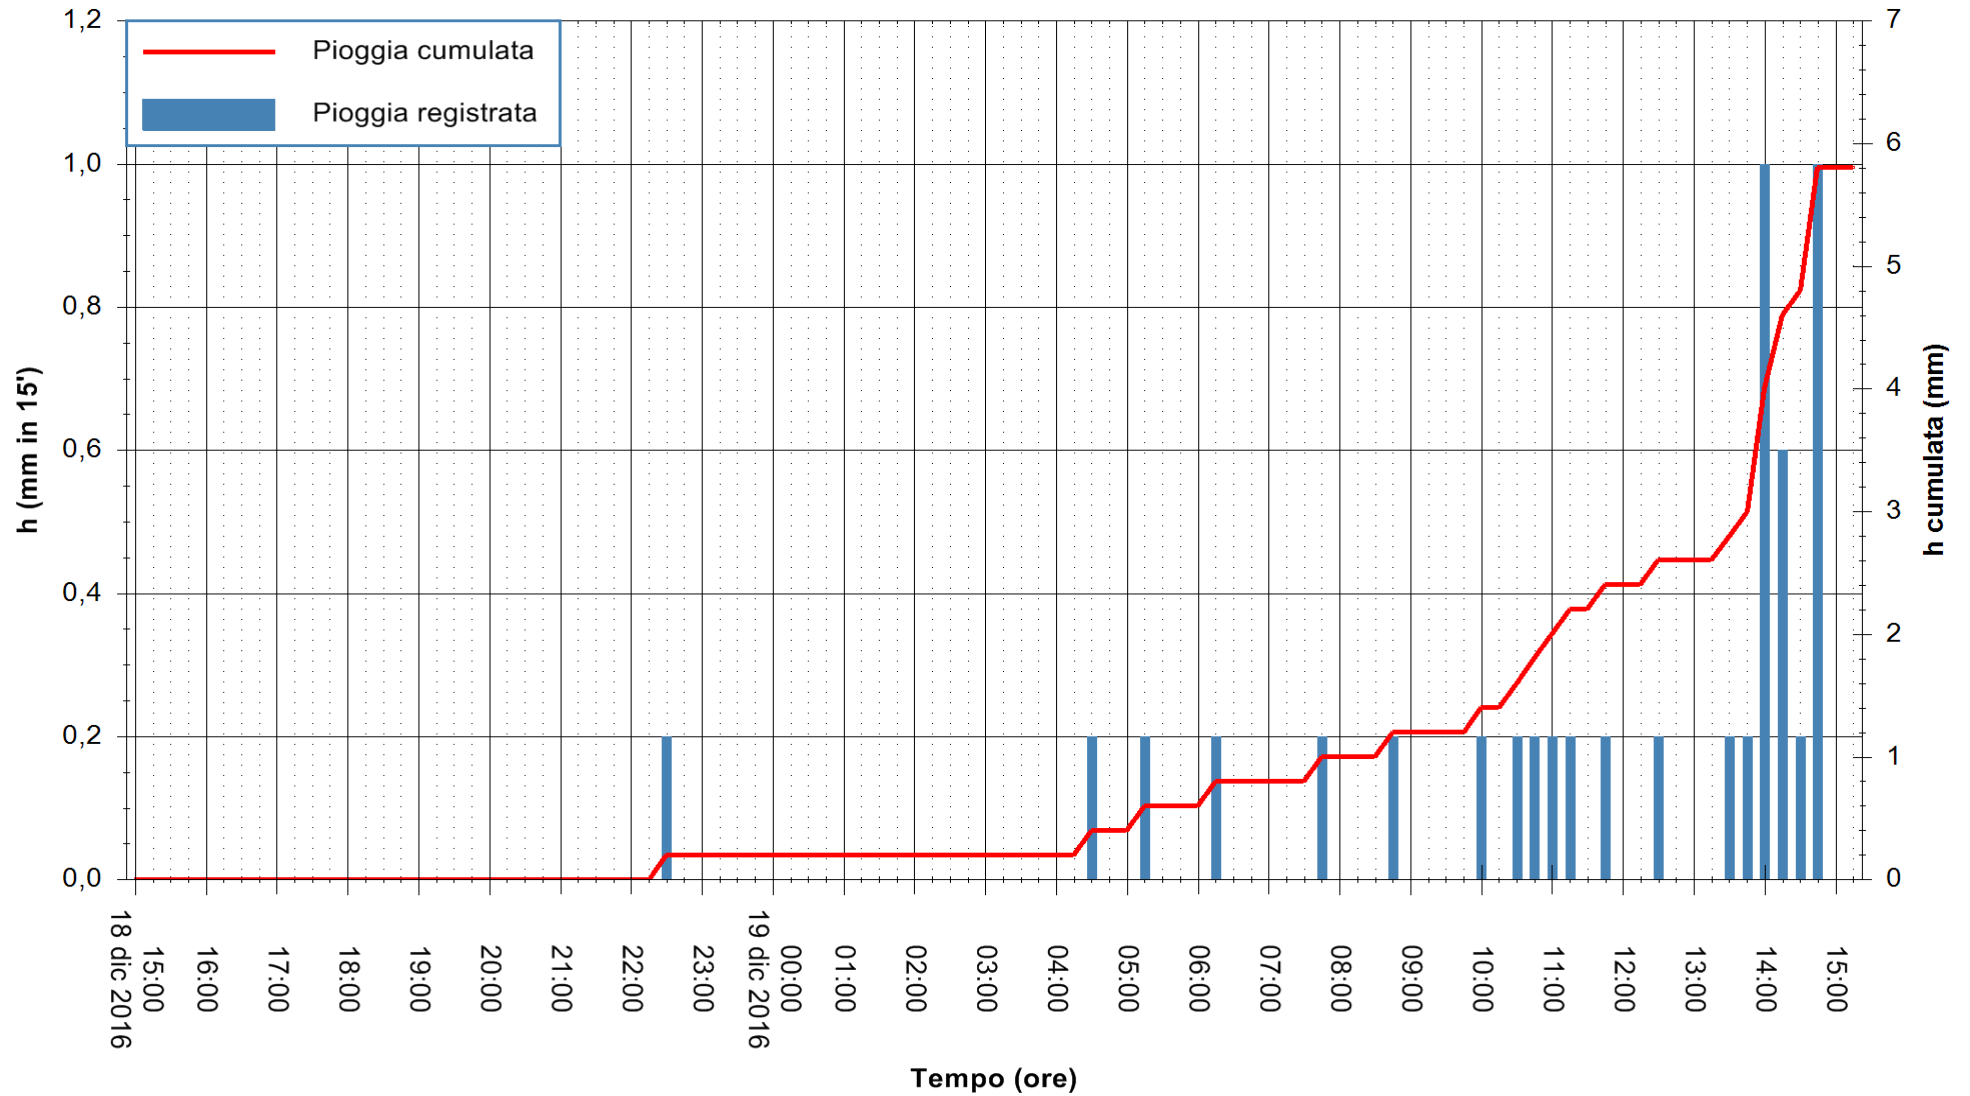

REGIONE AUTÒNOMA DE SARDIGNA
REGIONE AUTONOMA DELLA SARDEGNA

Stazione pluviometrica Santa Lucia di Capoterra
Area S.LUCIA
Pioggia registrata nelle ultime 24 ore
Consultazione alle ore 16:51 del 19/12/2016

ARPAS
F.to il Dirigente Responsabile
Dott. Giuseppe Bianco

REGIONE AUTONOMA DE SARDIGNA
REGIONE AUTONOMA DELLA SARDEGNA

Stazione pluviometrica Flumineddu ad Allai
Area ALLAI
Pioggia registrata nelle ultime 24 ore
Consultazione alle ore 16:51 del 19/12/2016