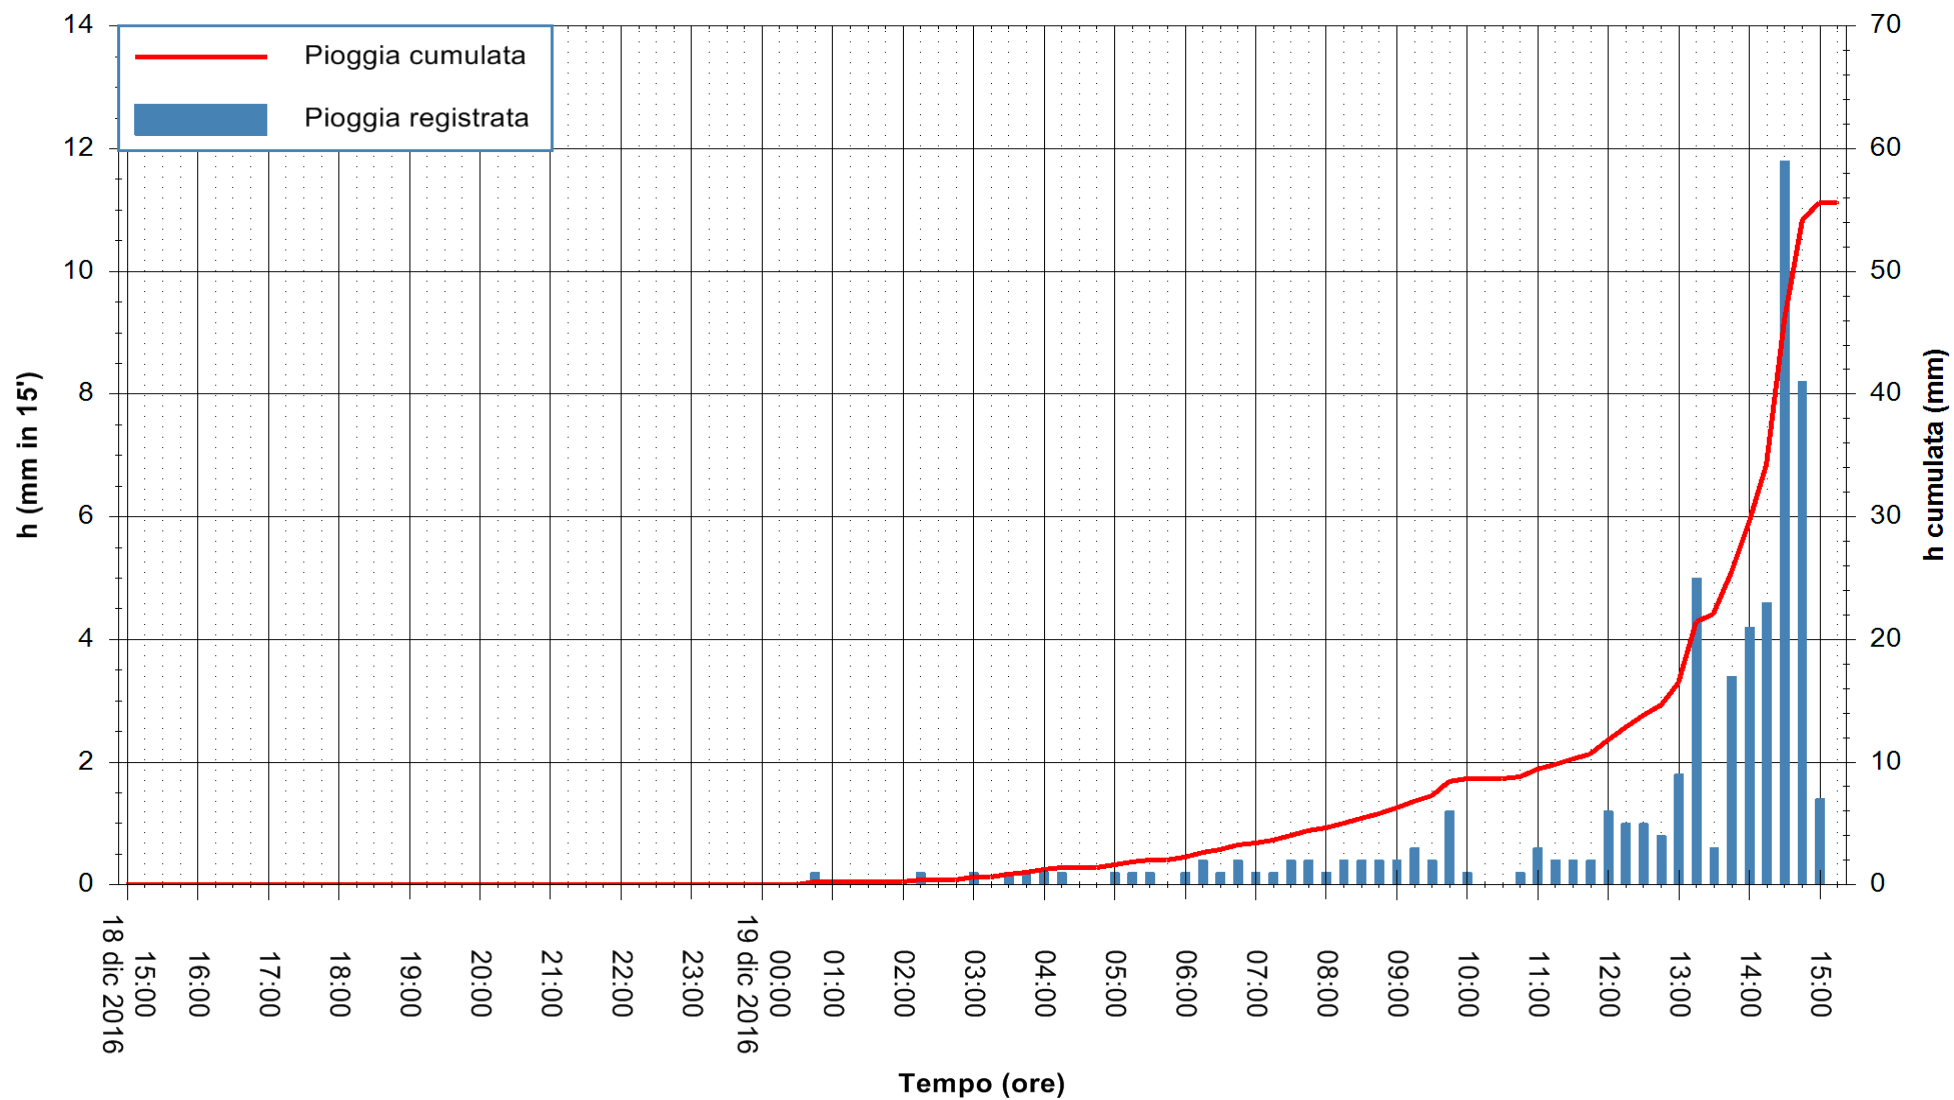

Stazione pluviometrica Fluminimannu a Decimomannu
Area DECIMOMANNU
Pioggia registrata nelle ultime 24 ore
Consultazione alle ore 16:51 del 19/12/2016

ARPAS
F.to il Dirigente Responsabile
Dott. Giuseppe Bianco

REGIONE AUTÒNOMA DE SARDIGNA
REGIONE AUTONOMA DELLA SARDEGNA

Stazione pluviometrica Santa Lucia di Capoterra
Area S.LUCIA
Pioggia registrata nelle ultime 24 ore
Consultazione alle ore 16:51 del 19/12/2016