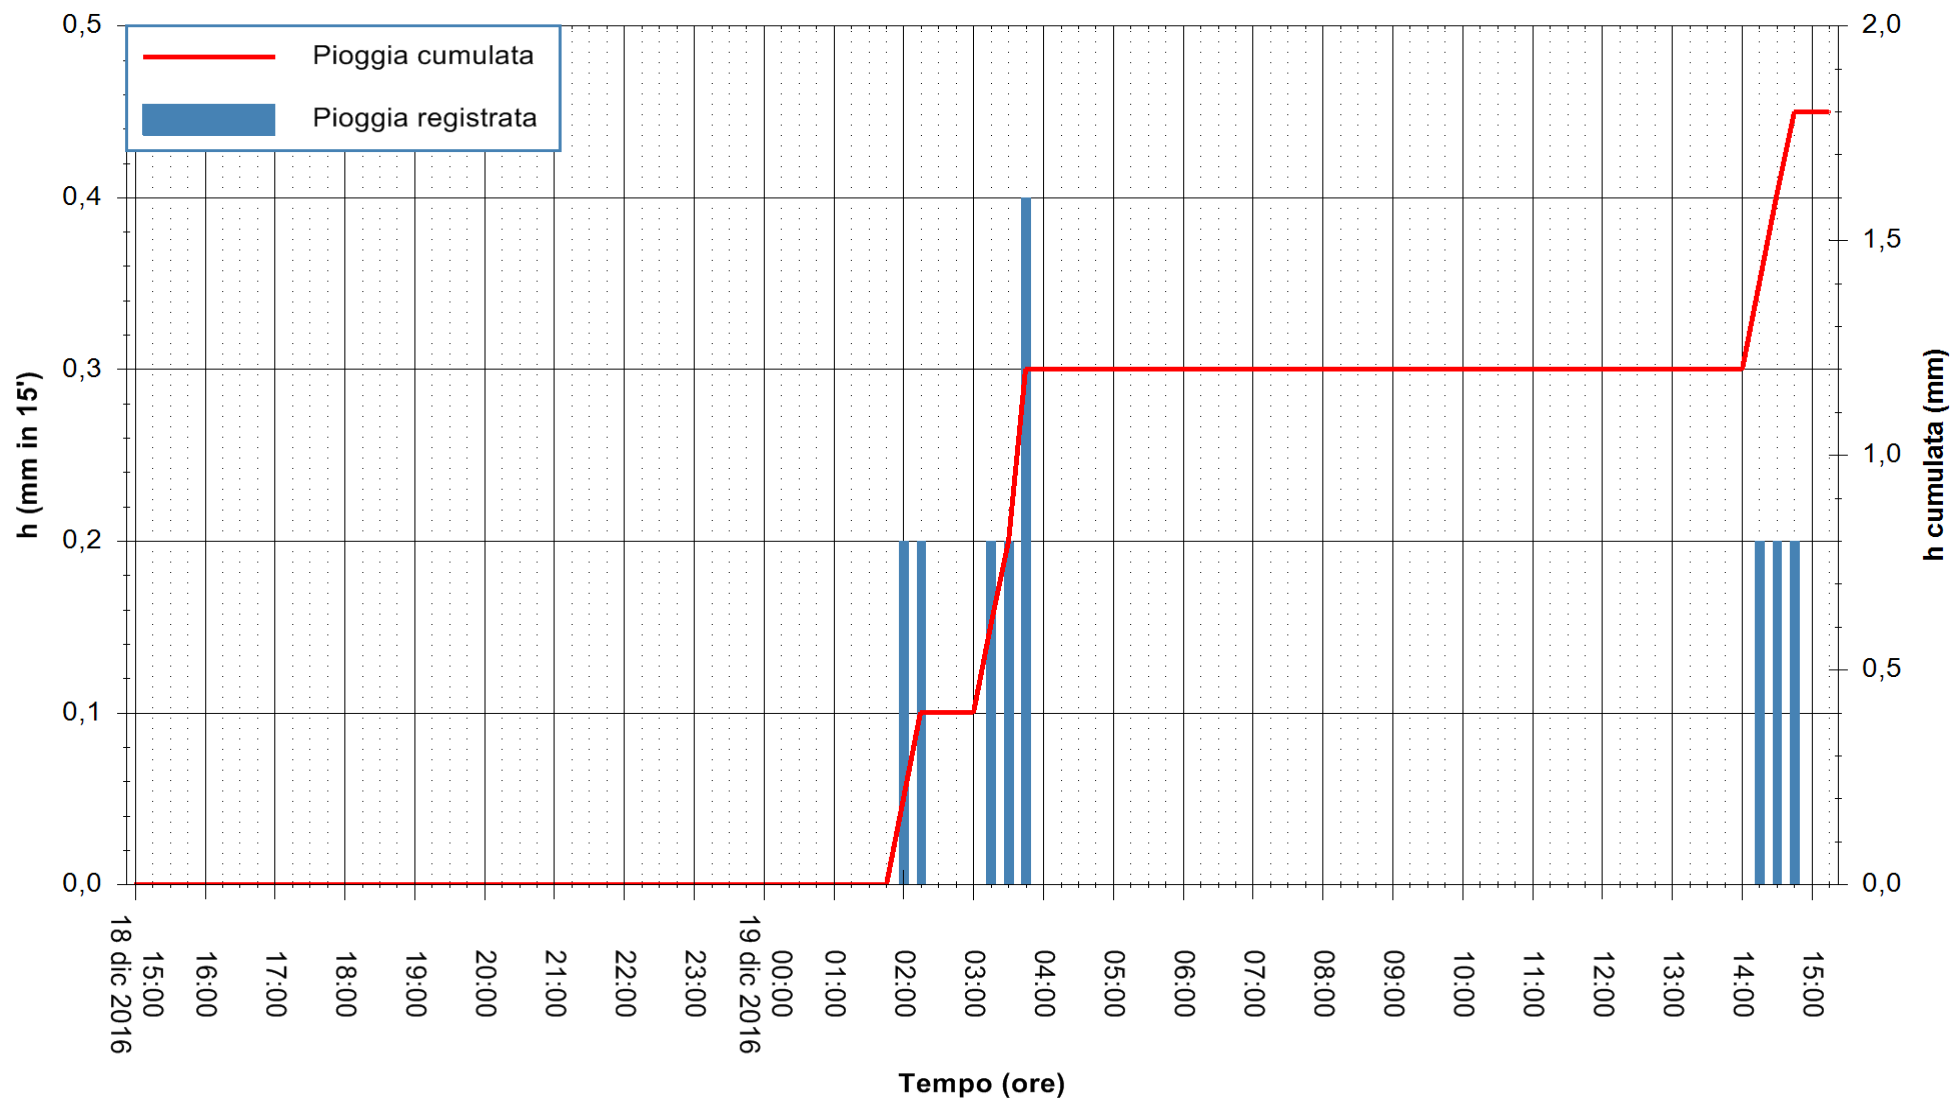

REGIONE AUTÒNOMA DE SARDIGNA
REGIONE AUTONOMA DELLA SARDEGNA

Stazione pluviometrica Santa Lucia di Capoterra
Area S.LUCIA
Pioggia registrata nelle ultime 24 ore
Consultazione alle ore 16:51 del 19/12/2016

ARPAS
F.to il Dirigente Responsabile
Dott. Giuseppe Bianco

REGIONE AUTONOMA DE SARDIGNA
REGIONE AUTONOMA DELLA SARDEGNA

Stazione pluviometrica Flumineddu ad Allai
Area ALLAI
Pioggia registrata nelle ultime 24 ore
Consultazione alle ore 16:51 del 19/12/2016