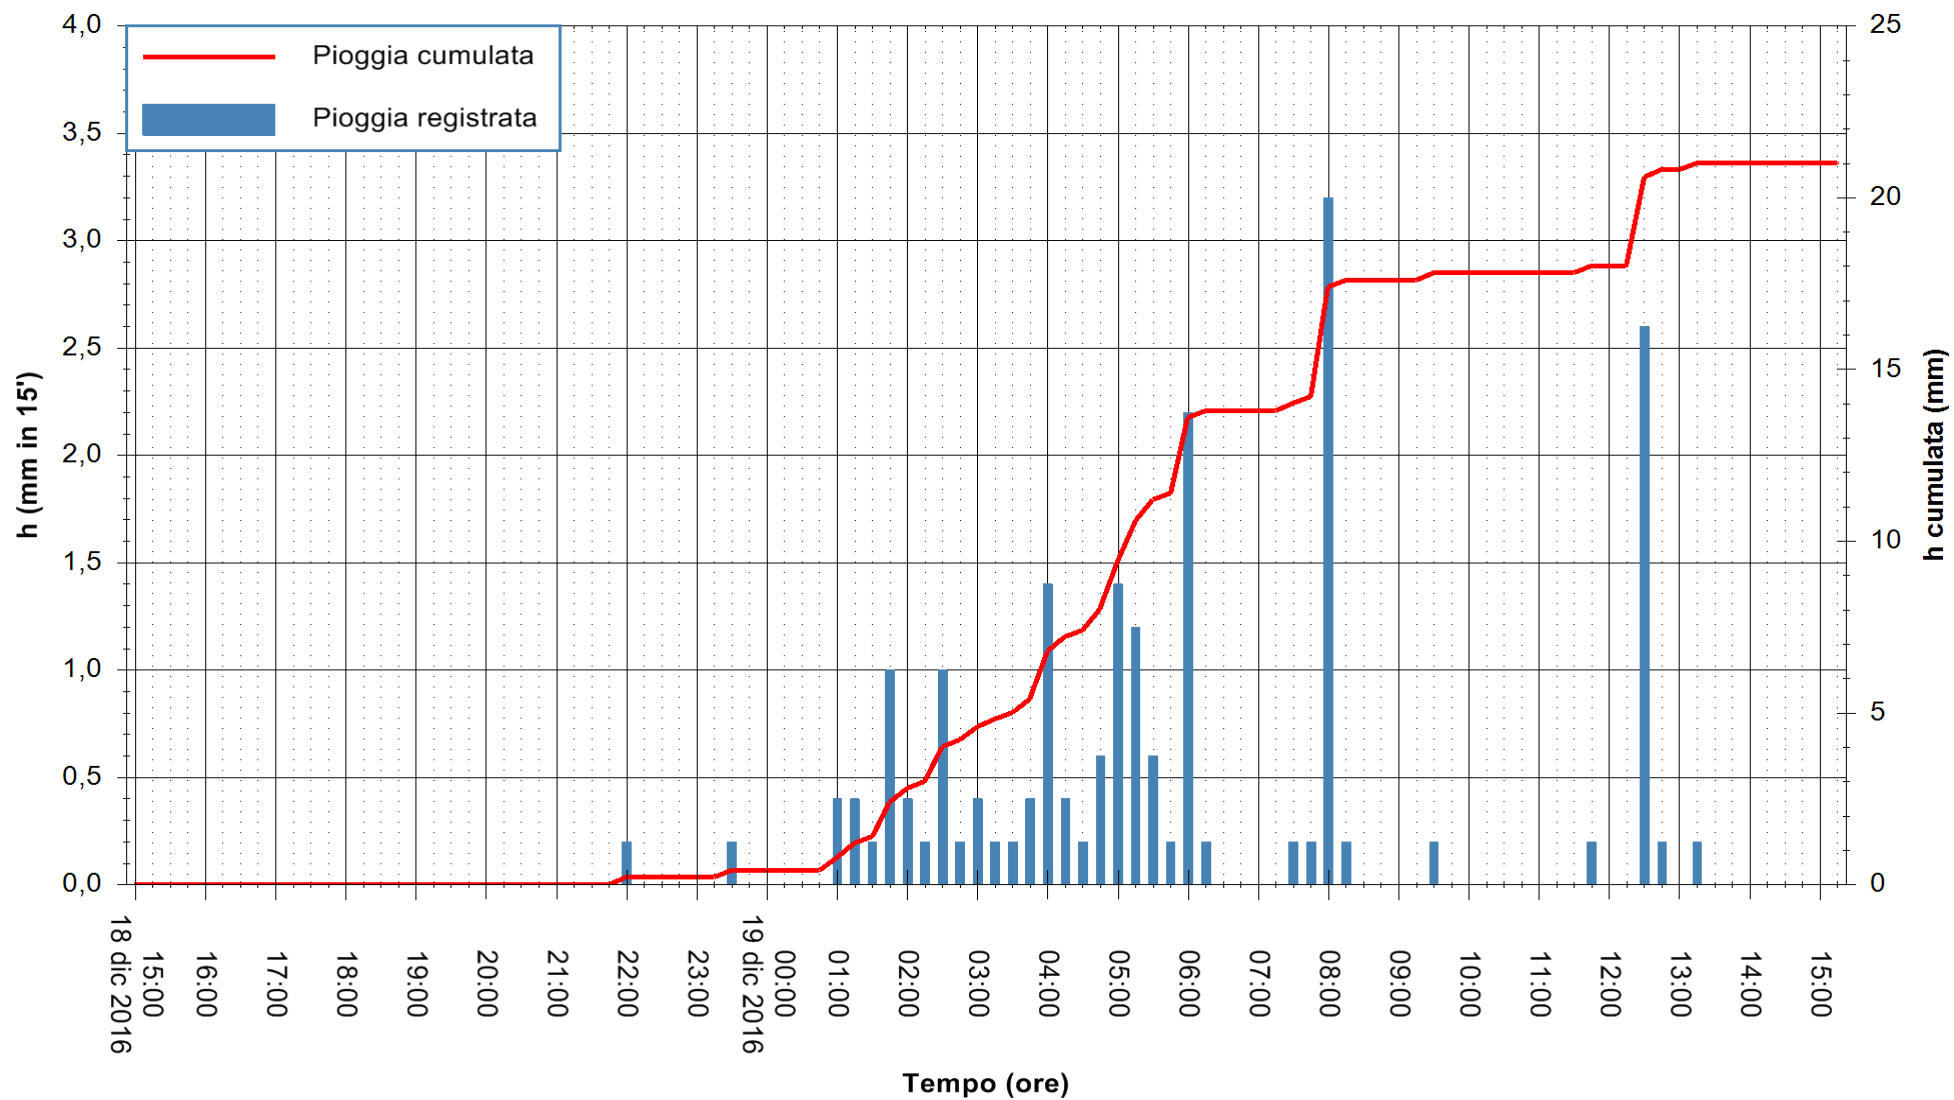

Stazione pluviometrica Fluminimannu a Decimomannu
Area DECIMOMANNU
Pioggia registrata nelle ultime 24 ore
Consultazione alle ore 16:51 del 19/12/2016

ARPAS
F.to il Dirigente Responsabile
Dott. Giuseppe Bianco

REGIONE AUTÒNOMA DE SARDIGNA
REGIONE AUTONOMA DELLA SARDEGNA

Stazione pluviometrica Santa Lucia di Capoterra
Area S.LUCIA
Pioggia registrata nelle ultime 24 ore
Consultazione alle ore 16:51 del 19/12/2016

ARPAS
F.to il Dirigente Responsabile
Dott. Giuseppe Bianco

REGIONE AUTONOMA DE SARDIGNA
REGIONE AUTONOMA DELLA SARDEGNA

Stazione pluviometrica Flumineddu ad Allai
Area ALLAI
Pioggia registrata nelle ultime 24 ore
Consultazione alle ore 16:51 del 19/12/2016