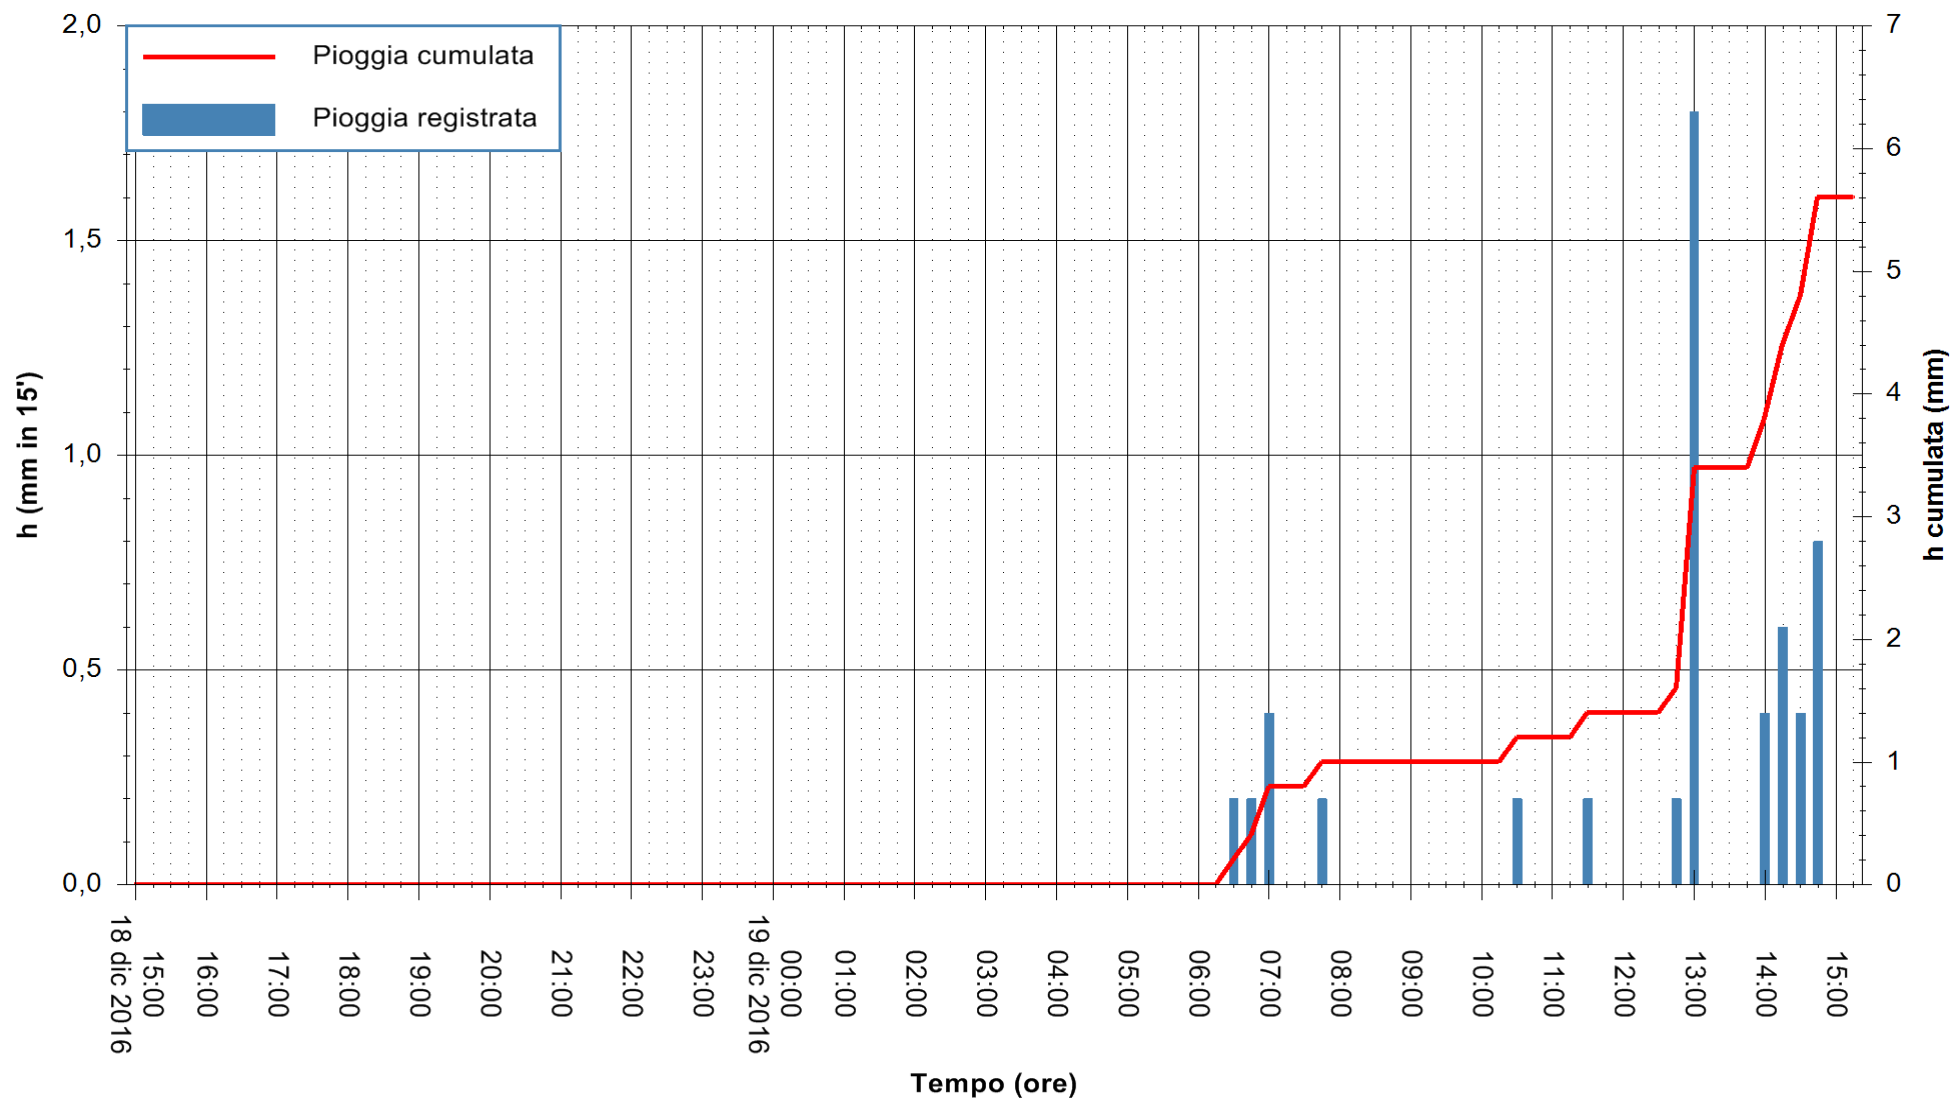

Stazione pluviometrica Fluminimannu a Decimomannu
Area DECIMOMANNU
Pioggia registrata nelle ultime 24 ore
Consultazione alle ore 16:51 del 19/12/2016

ARPAS
F.to il Dirigente Responsabile
Dott. Giuseppe Bianco

REGIONE AUTÒNOMA DE SARDIGNA
REGIONE AUTONOMA DELLA SARDEGNA

Stazione pluviometrica Santa Lucia di Capoterra
Area S.LUCIA
Pioggia registrata nelle ultime 24 ore
Consultazione alle ore 16:51 del 19/12/2016

ARPAS
F.to il Dirigente Responsabile
Dott. Giuseppe Bianco

REGIONE AUTONOMA DE SARDIGNA
REGIONE AUTONOMA DELLA SARDEGNA

Stazione pluviometrica Flumineddu ad Allai
Area ALLAI
Pioggia registrata nelle ultime 24 ore
Consultazione alle ore 16:51 del 19/12/2016