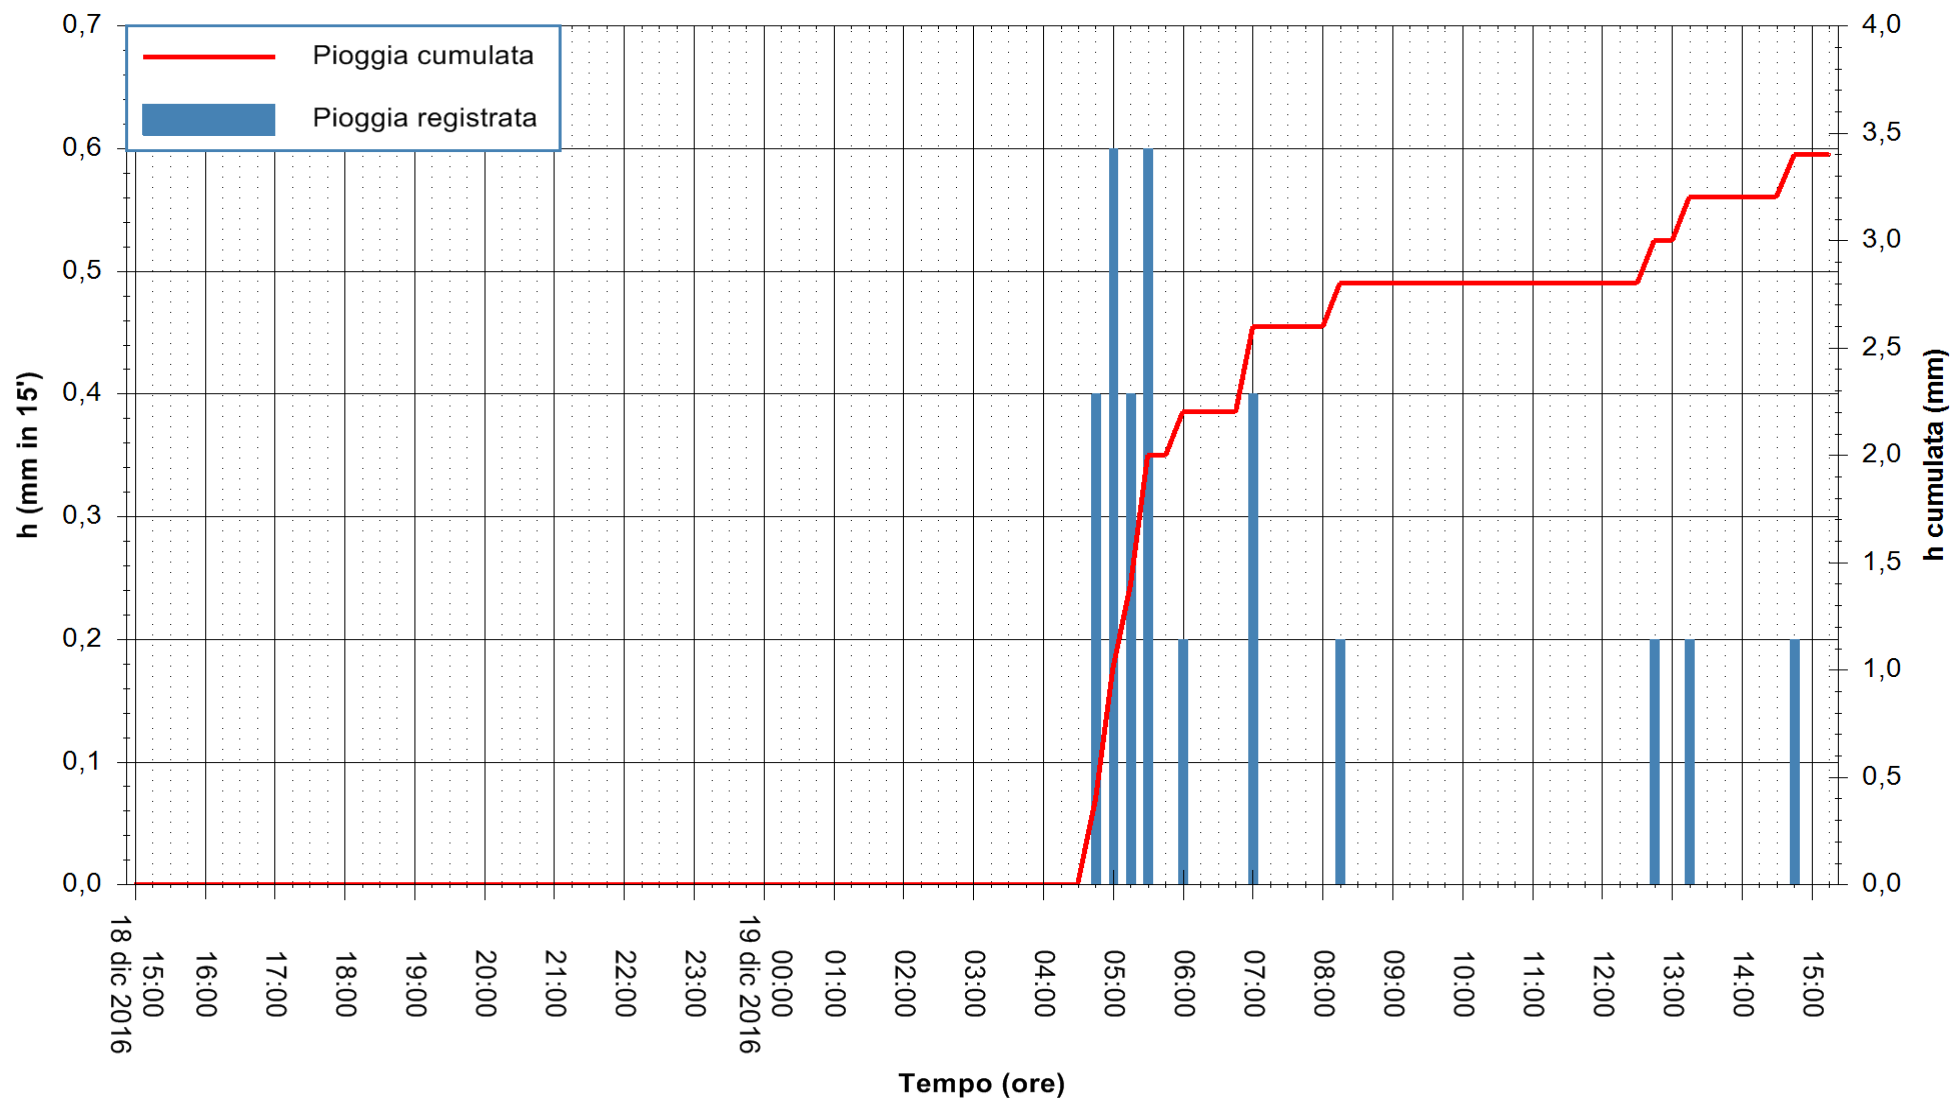

REGIONE AUTÒNOMA DE SARDIGNA
REGIONE AUTONOMA DELLA SARDEGNA

Stazione pluviometrica Santa Lucia di Capoterra
Area S.LUCIA
Pioggia registrata nelle ultime 24 ore
Consultazione alle ore 16:51 del 19/12/2016

ARPAS
F.to il Dirigente Responsabile
Dott. Giuseppe Bianco

REGIONE AUTONOMA DE SARDIGNA
REGIONE AUTONOMA DELLA SARDEGNA

Stazione pluviometrica Flumineddu ad Allai
Area ALLAI
Pioggia registrata nelle ultime 24 ore
Consultazione alle ore 16:51 del 19/12/2016