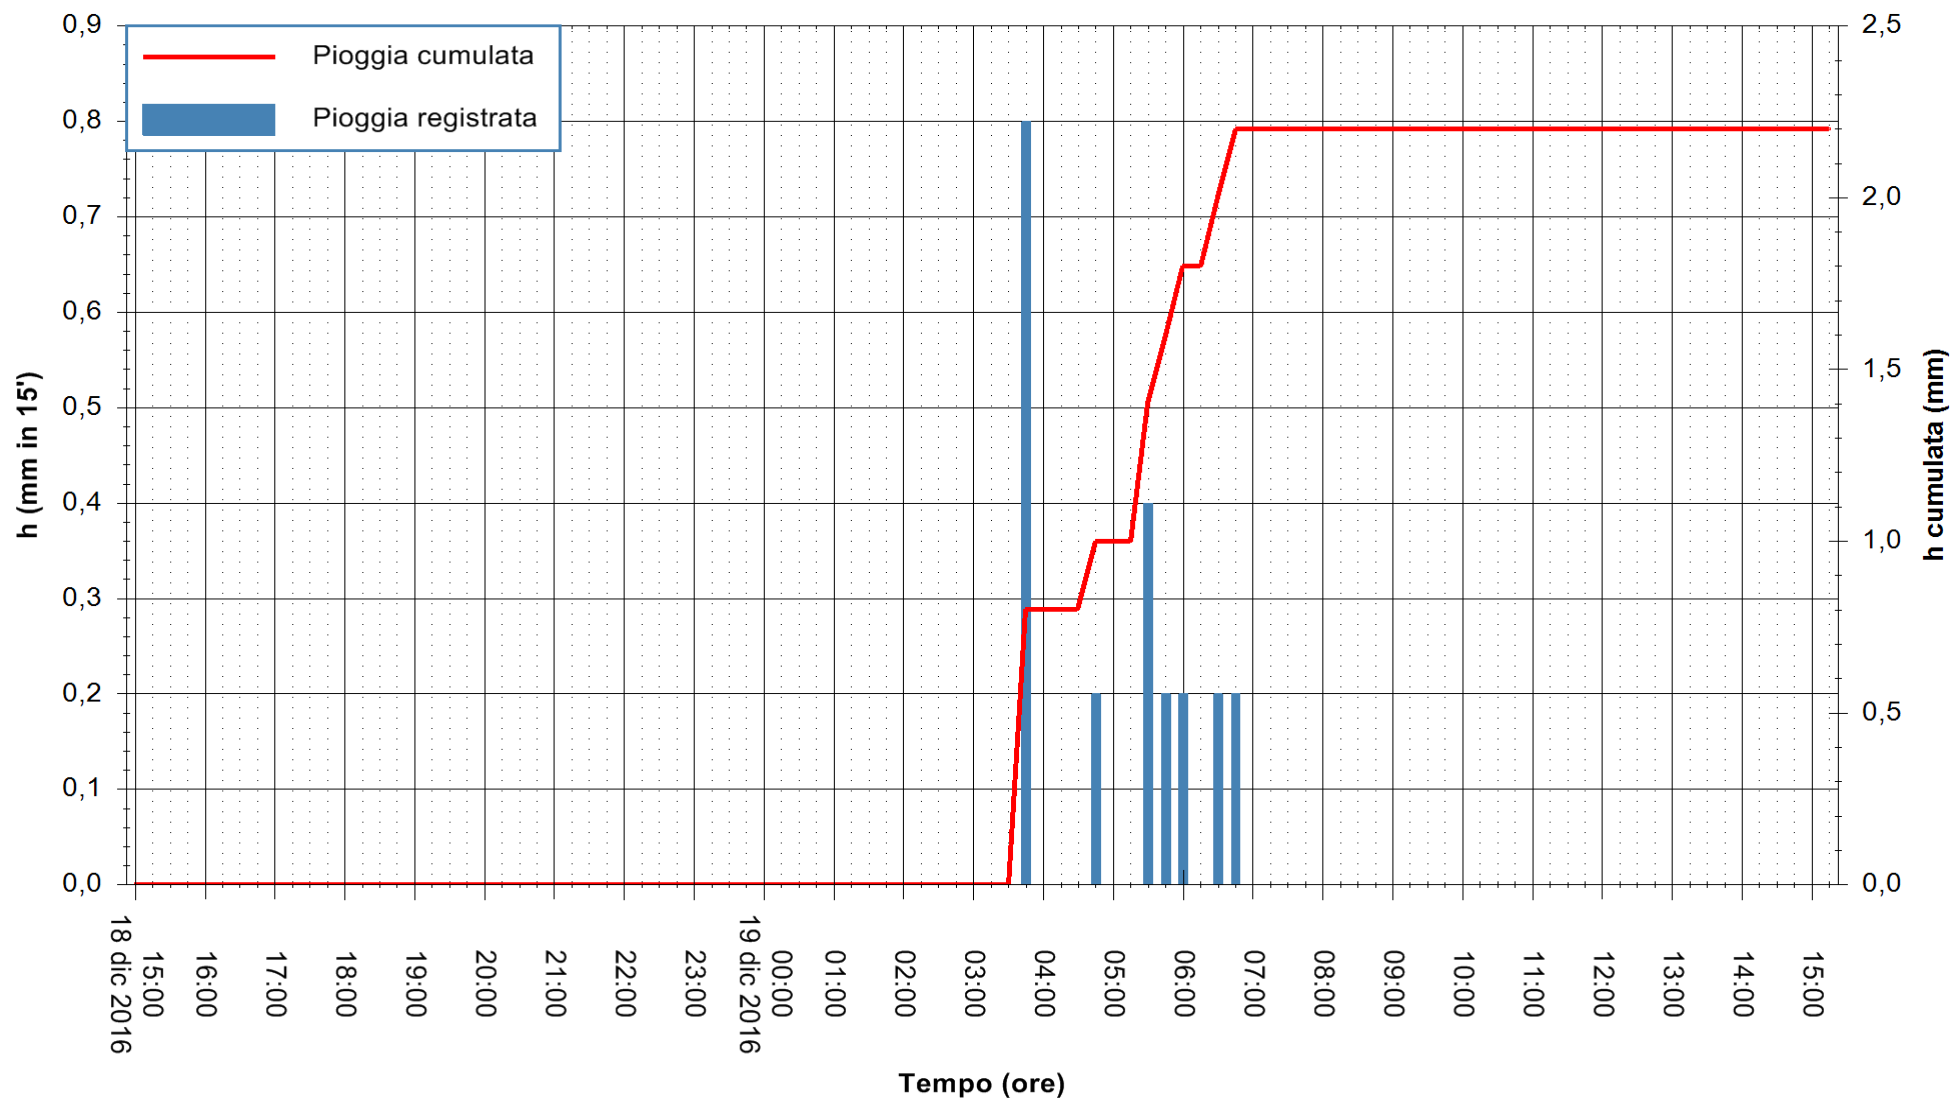

Stazione pluviometrica Fluminimannu a Decimomannu
Area DECIMOMANNU
Pioggia registrata nelle ultime 24 ore
Consultazione alle ore 16:51 del 19/12/2016

ARPAS
F.to il Dirigente Responsabile
Dott. Giuseppe Bianco

REGIONE AUTÒNOMA DE SARDIGNA
REGIONE AUTONOMA DELLA SARDEGNA

Stazione pluviometrica Santa Lucia di Capoterra
Area S.LUCIA
Pioggia registrata nelle ultime 24 ore
Consultazione alle ore 16:51 del 19/12/2016

ARPAS
F.to il Dirigente Responsabile
Dott. Giuseppe Bianco

REGIONE AUTONOMA DE SARDIGNA
REGIONE AUTONOMA DELLA SARDEGNA

Stazione pluviometrica Flumineddu ad Allai
Area ALLAI
Pioggia registrata nelle ultime 24 ore
Consultazione alle ore 16:51 del 19/12/2016