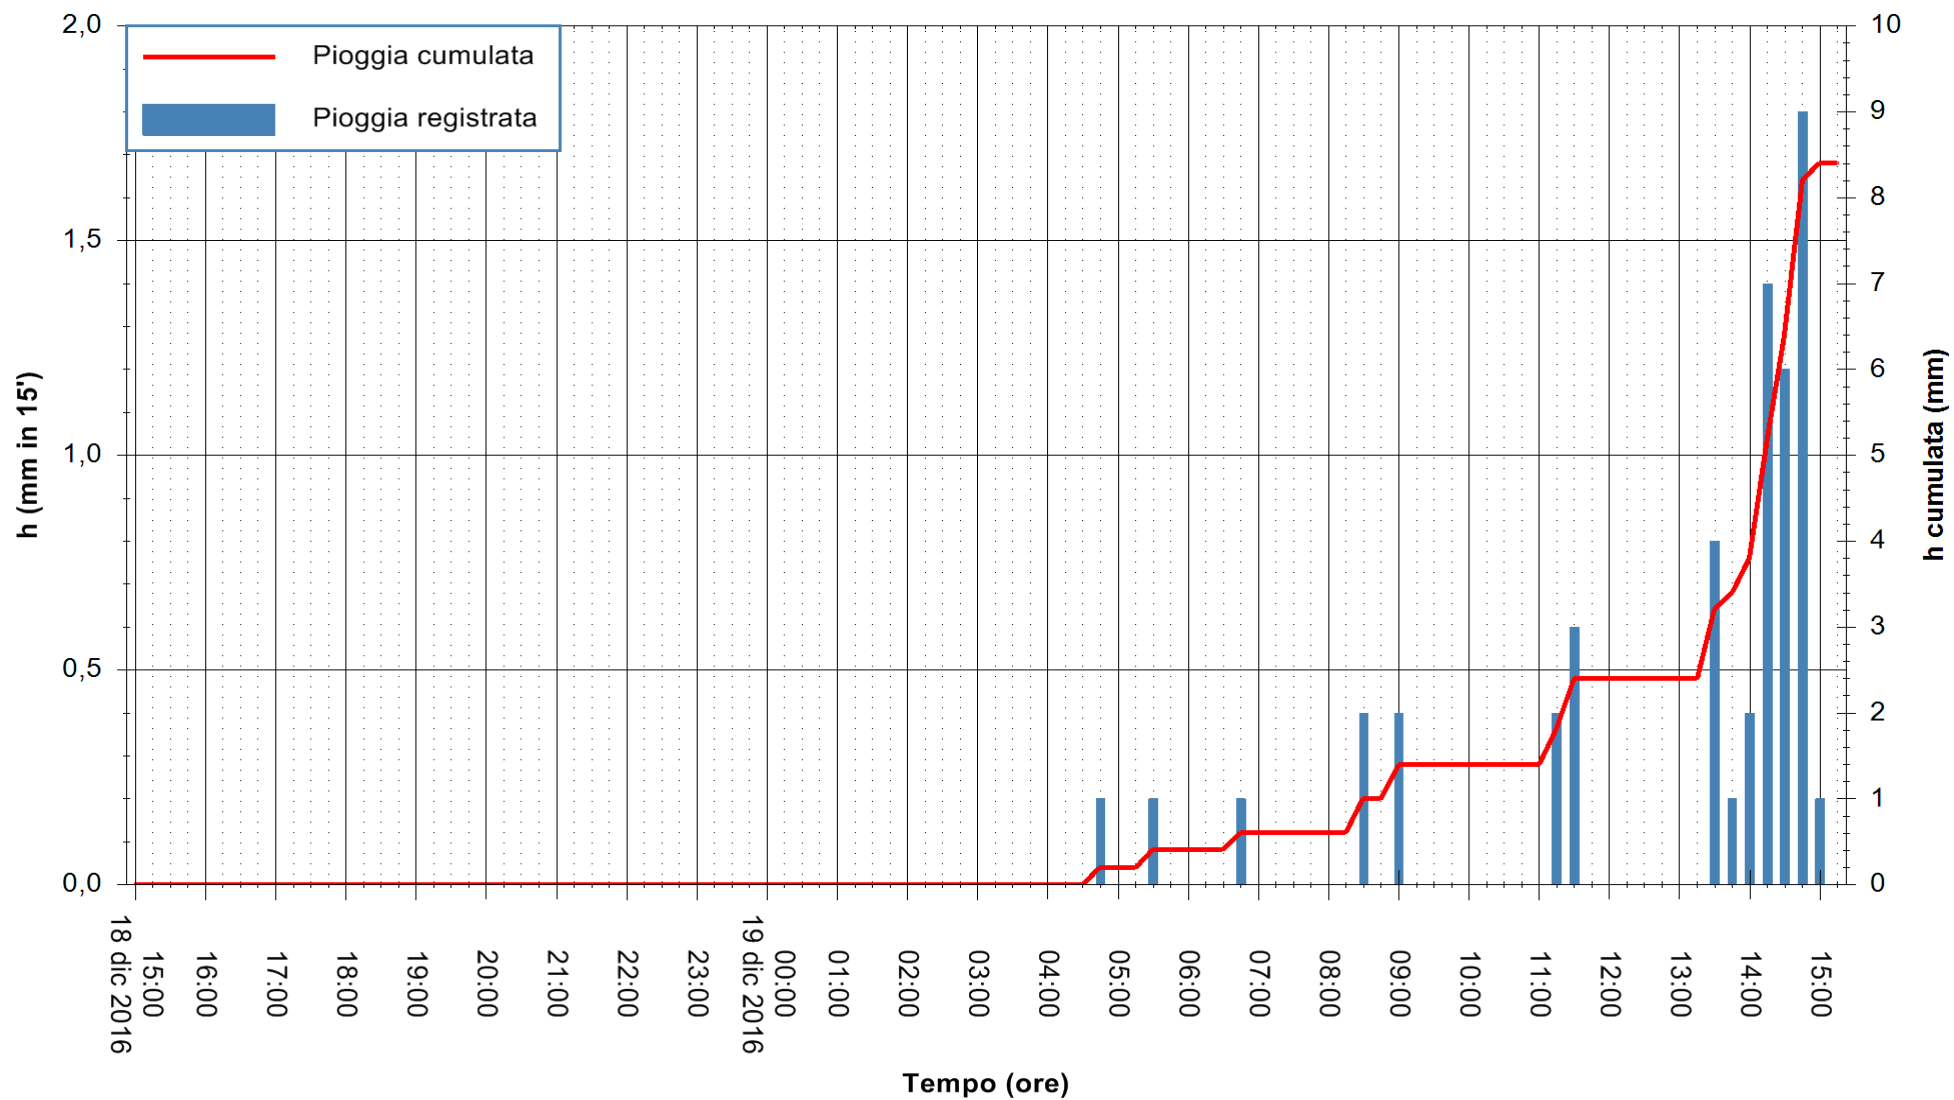

Stazione pluviometrica Fluminimannu a Decimomannu
Area DECIMOMANNU
Pioggia registrata nelle ultime 24 ore
Consultazione alle ore 16:51 del 19/12/2016

ARPAS
F.to il Dirigente Responsabile
Dott. Giuseppe Bianco

REGIONE AUTÒNOMA DE SARDIGNA
REGIONE AUTONOMA DELLA SARDEGNA

Stazione pluviometrica Santa Lucia di Capoterra
Area S.LUCIA
Pioggia registrata nelle ultime 24 ore
Consultazione alle ore 16:51 del 19/12/2016

ARPAS
F.to il Dirigente Responsabile
Dott. Giuseppe Bianco

REGIONE AUTONOMA DE SARDIGNA
REGIONE AUTONOMA DELLA SARDEGNA

Stazione pluviometrica Flumineddu ad Allai
Area ALLAI
Pioggia registrata nelle ultime 24 ore
Consultazione alle ore 16:51 del 19/12/2016