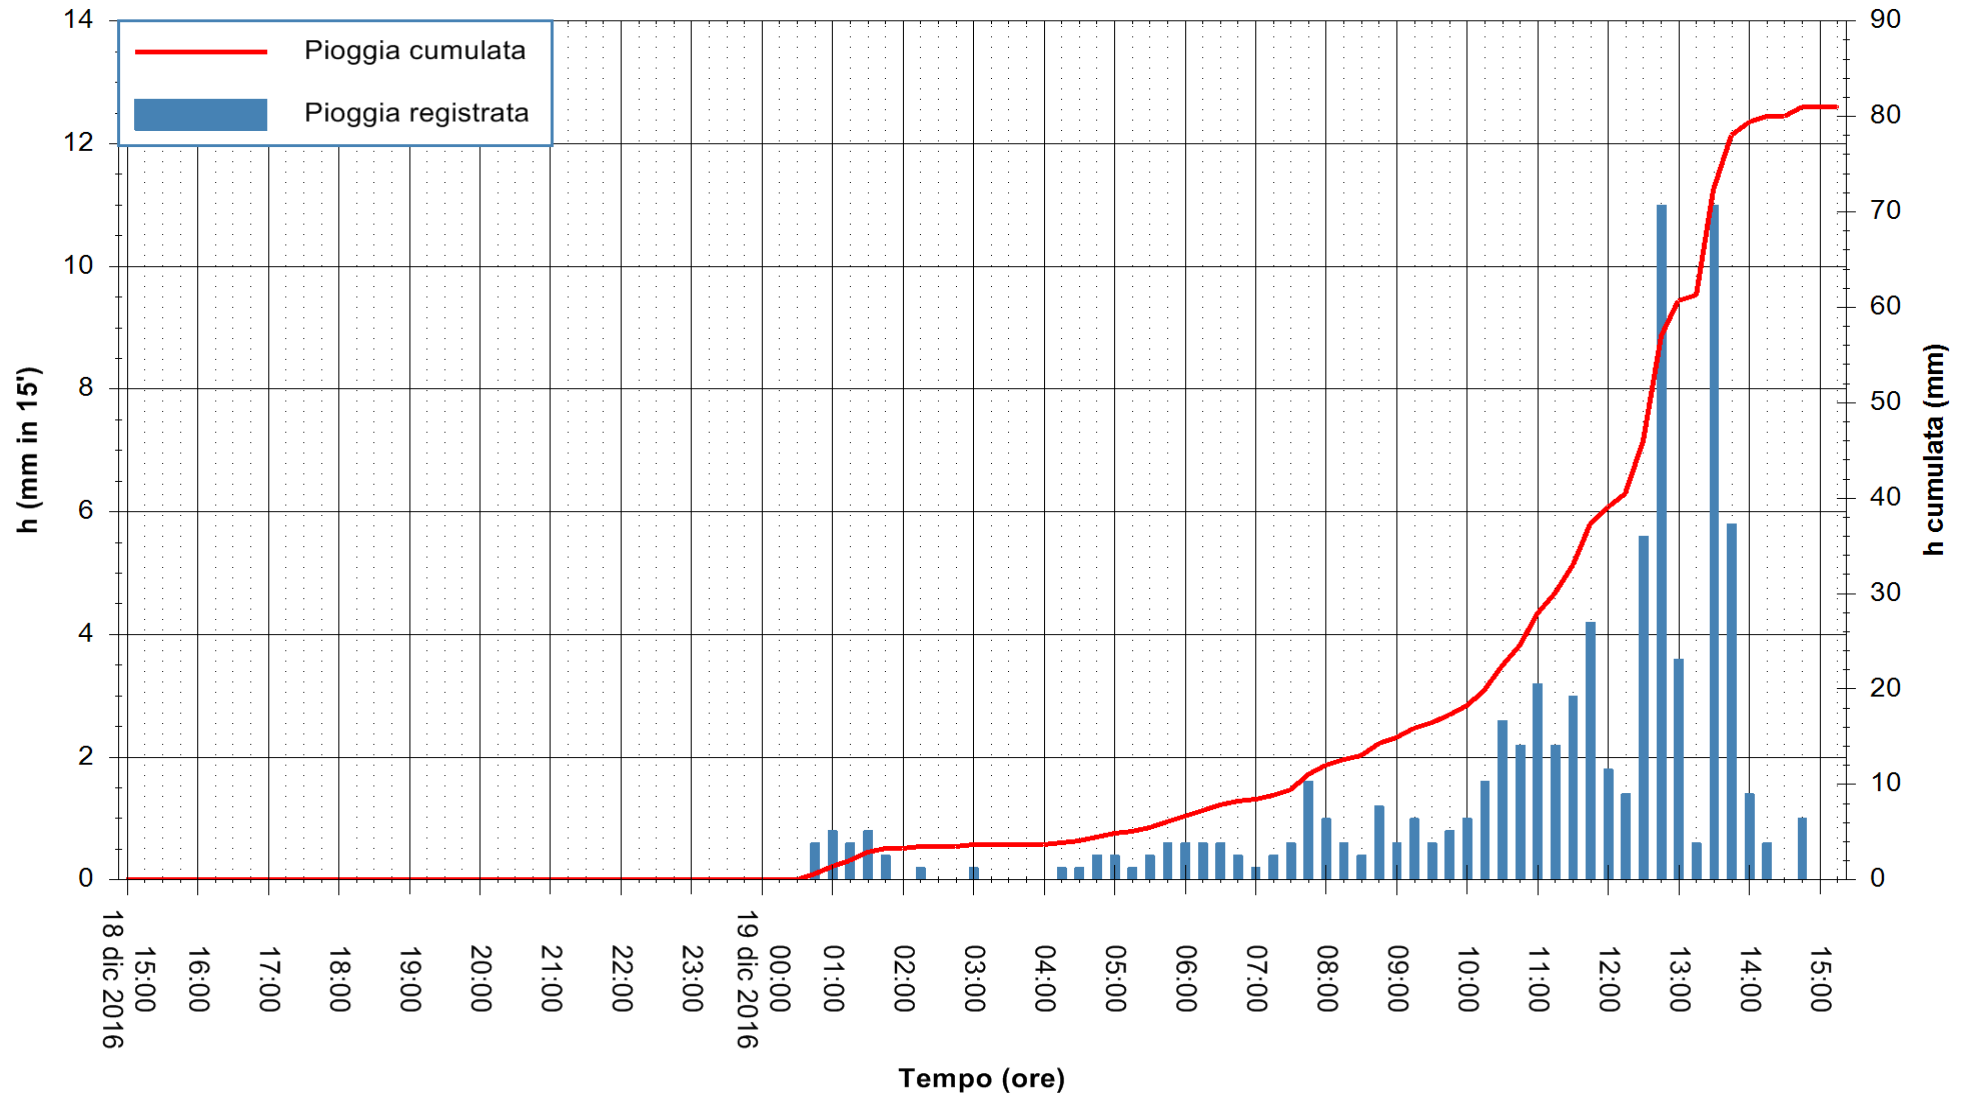

Stazione pluviometrica Fluminimannu a Decimomannu
Area DECIMOMANNU
Pioggia registrata nelle ultime 24 ore
Consultazione alle ore 16:51 del 19/12/2016

ARPAS
F.to il Dirigente Responsabile
Dott. Giuseppe Bianco

REGIONE AUTÒNOMA DE SARDIGNA
REGIONE AUTONOMA DELLA SARDEGNA

Stazione pluviometrica Santa Lucia di Capoterra
Area S.LUCIA
Pioggia registrata nelle ultime 24 ore
Consultazione alle ore 16:51 del 19/12/2016

ARPAS
F.to il Dirigente Responsabile
Dott. Giuseppe Bianco

REGIONE AUTONOMA DE SARDIGNA
REGIONE AUTONOMA DELLA SARDEGNA

Stazione pluviometrica Flumineddu ad Allai
Area ALLAI
Pioggia registrata nelle ultime 24 ore
Consultazione alle ore 16:51 del 19/12/2016