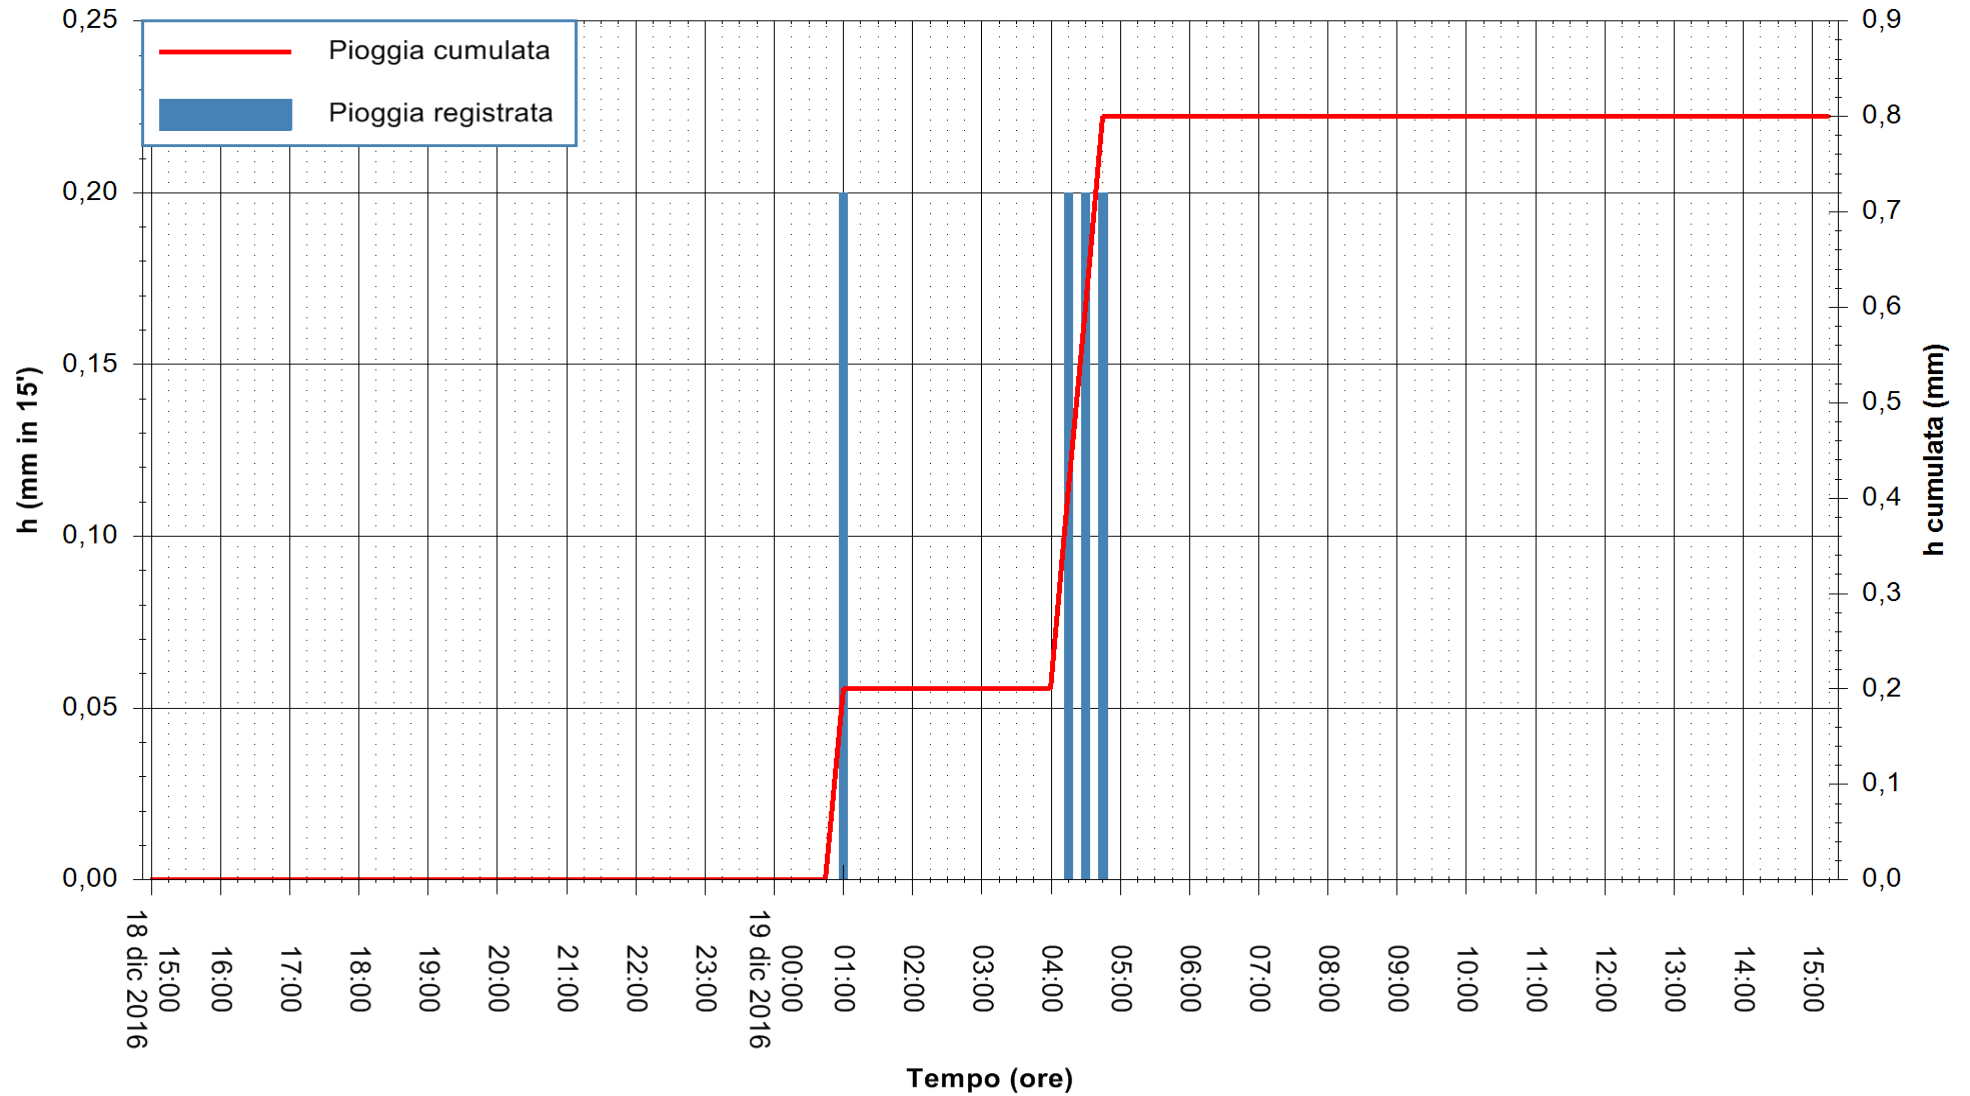

REGIONE AUTÒNOMA DE SARDIGNA
REGIONE AUTONOMA DELLA SARDEGNA

Stazione pluviometrica Santa Lucia di Capoterra
Area S.LUCIA
Pioggia registrata nelle ultime 24 ore
Consultazione alle ore 16:51 del 19/12/2016