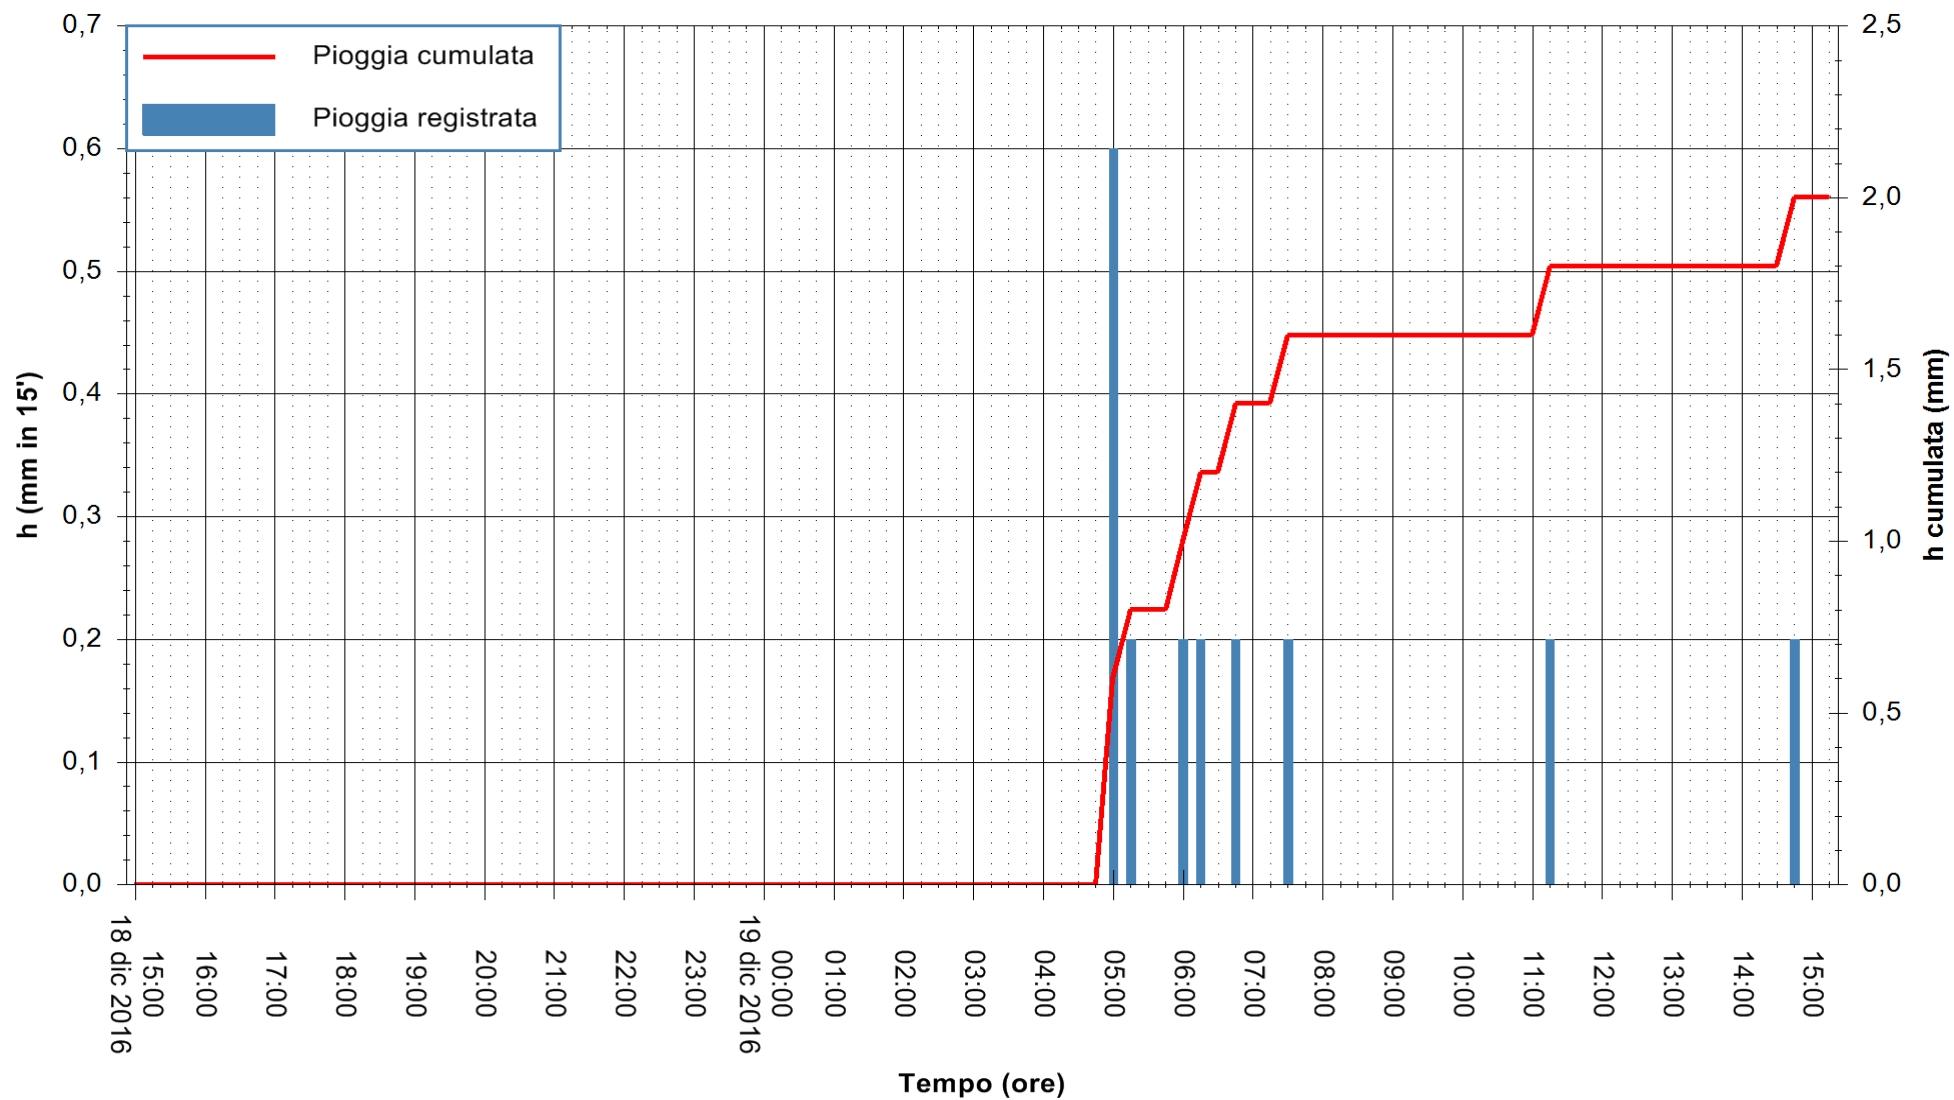

Stazione pluviometrica Fluminimannu a Decimomannu
Area DECIMOMANNU
Pioggia registrata nelle ultime 24 ore
Consultazione alle ore 16:51 del 19/12/2016

ARPAS
F.to il Dirigente Responsabile
Dott. Giuseppe Bianco

REGIONE AUTÒNOMA DE SARDIGNA
REGIONE AUTONOMA DELLA SARDEGNA

Stazione pluviometrica Santa Lucia di Capoterra
Area S.LUCIA
Pioggia registrata nelle ultime 24 ore
Consultazione alle ore 16:51 del 19/12/2016