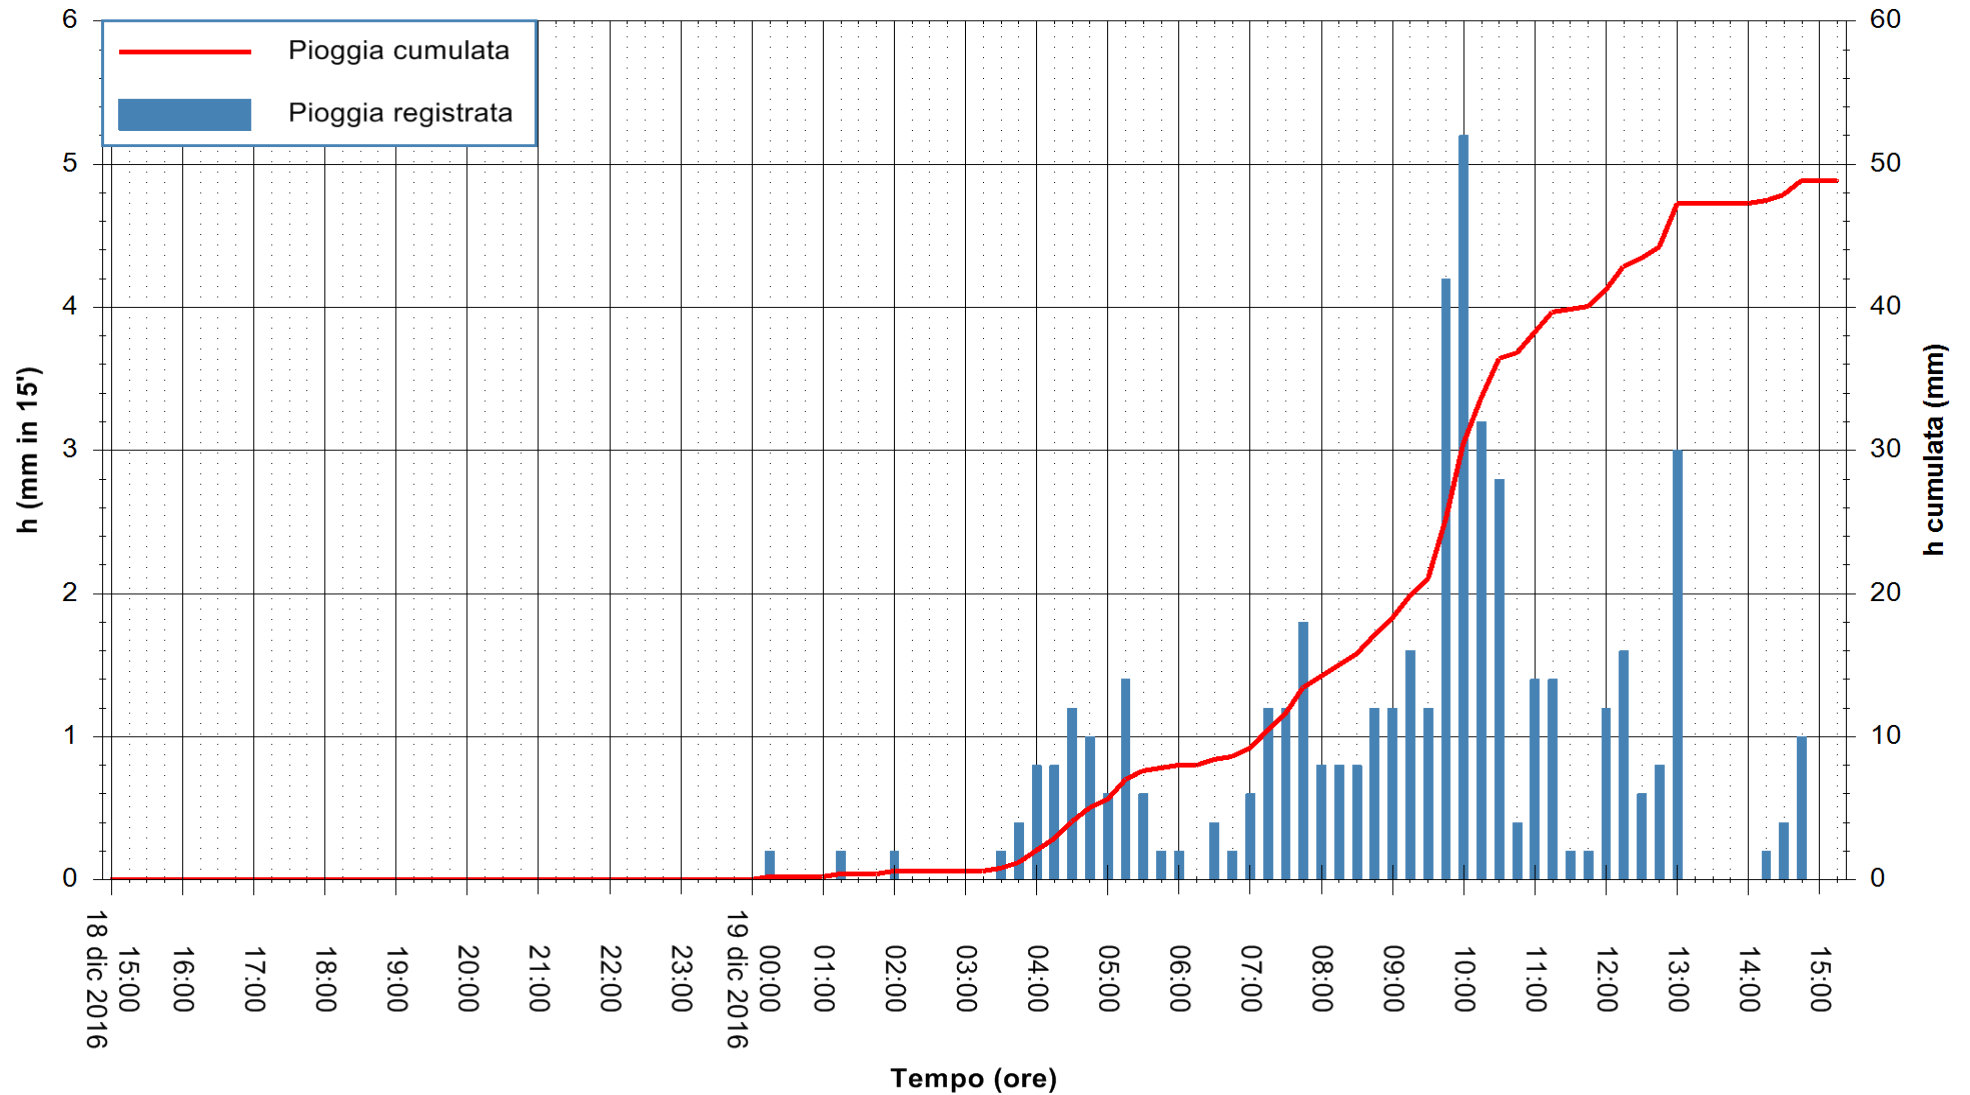

Stazione pluviometrica Fluminimannu a Decimomannu
Area DECIMOMANNU
Pioggia registrata nelle ultime 24 ore
Consultazione alle ore 16:51 del 19/12/2016

ARPAS
F.to il Dirigente Responsabile
Dott. Giuseppe Bianco

REGIONE AUTÒNOMA DE SARDIGNA
REGIONE AUTONOMA DELLA SARDEGNA

Stazione pluviometrica Santa Lucia di Capoterra
Area S.LUCIA
Pioggia registrata nelle ultime 24 ore
Consultazione alle ore 16:51 del 19/12/2016