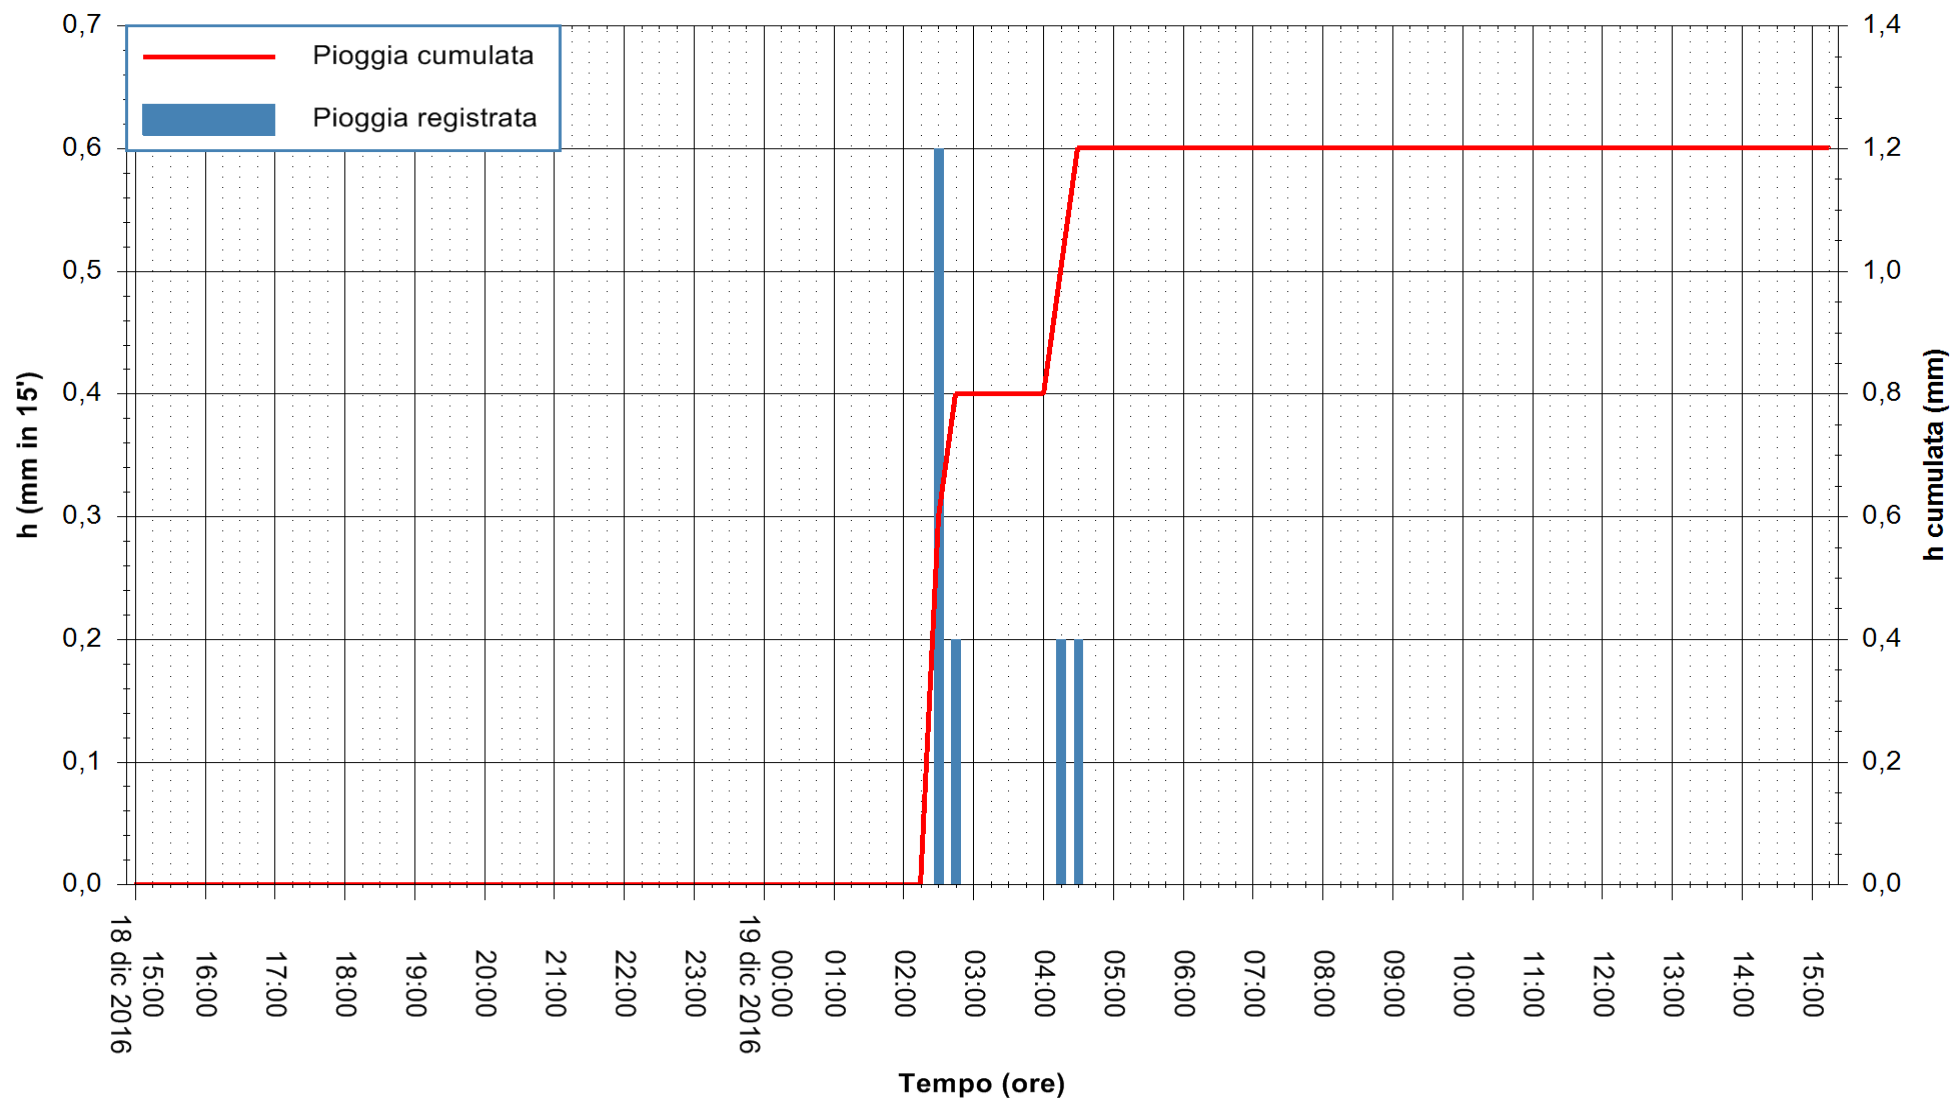

REGIONE AUTÒNOMA DE SARDIGNA
REGIONE AUTONOMA DELLA SARDEGNA

Stazione pluviometrica Santa Lucia di Capoterra
Area S.LUCIA
Pioggia registrata nelle ultime 24 ore
Consultazione alle ore 16:51 del 19/12/2016

ARPAS
F.to il Dirigente Responsabile
Dott. Giuseppe Bianco

REGIONE AUTONOMA DE SARDIGNA
REGIONE AUTONOMA DELLA SARDEGNA

Stazione pluviometrica Flumineddu ad Allai
Area ALLAI
Pioggia registrata nelle ultime 24 ore
Consultazione alle ore 16:51 del 19/12/2016