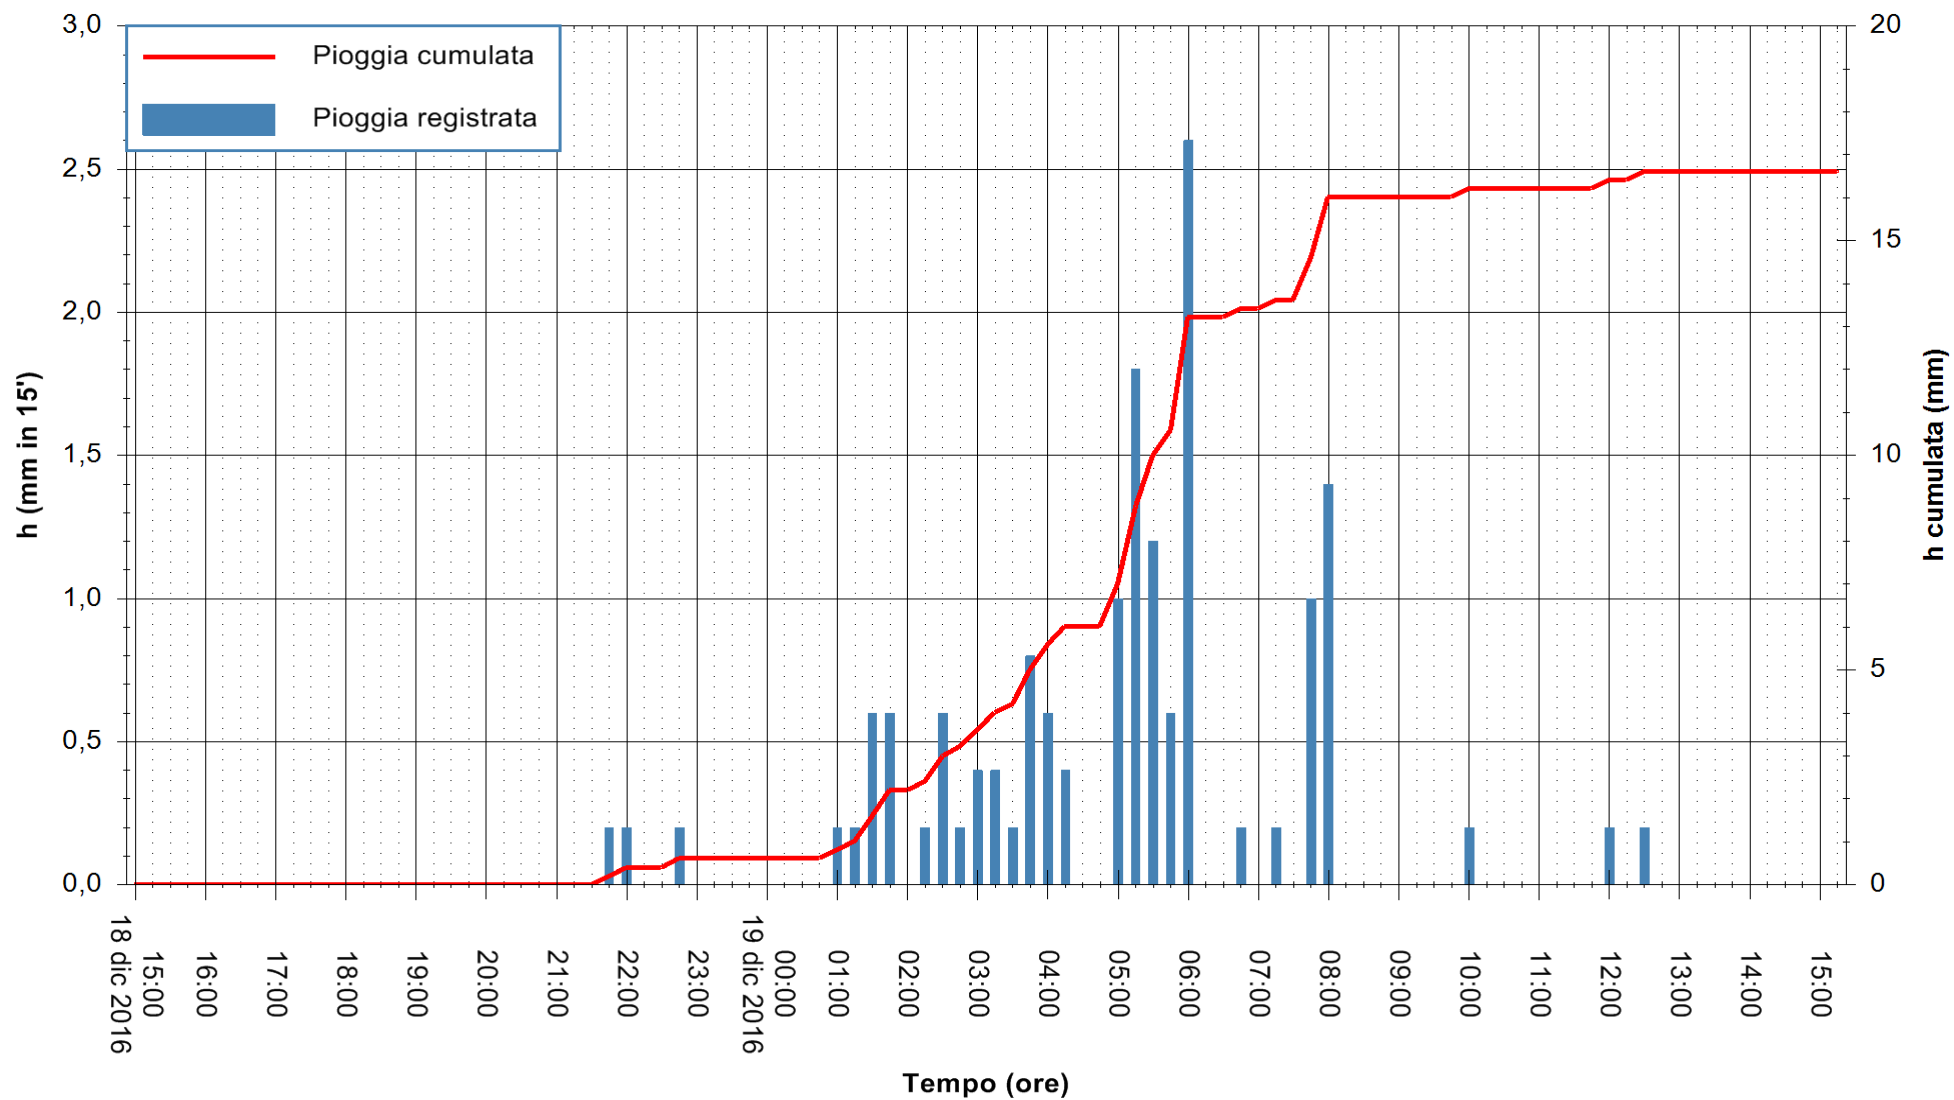

Stazione pluviometrica Fluminimannu a Decimomannu
Area DECIMOMANNU
Pioggia registrata nelle ultime 24 ore
Consultazione alle ore 16:51 del 19/12/2016

ARPAS
F.to il Dirigente Responsabile
Dott. Giuseppe Bianco

REGIONE AUTÒNOMA DE SARDIGNA
REGIONE AUTONOMA DELLA SARDEGNA

Stazione pluviometrica Santa Lucia di Capoterra
Area S.LUCIA
Pioggia registrata nelle ultime 24 ore
Consultazione alle ore 16:51 del 19/12/2016

ARPAS
F.to il Dirigente Responsabile
Dott. Giuseppe Bianco

REGIONE AUTONOMA DE SARDIGNA
REGIONE AUTONOMA DELLA SARDEGNA

Stazione pluviometrica Flumineddu ad Allai
Area ALLAI
Pioggia registrata nelle ultime 24 ore
Consultazione alle ore 16:51 del 19/12/2016