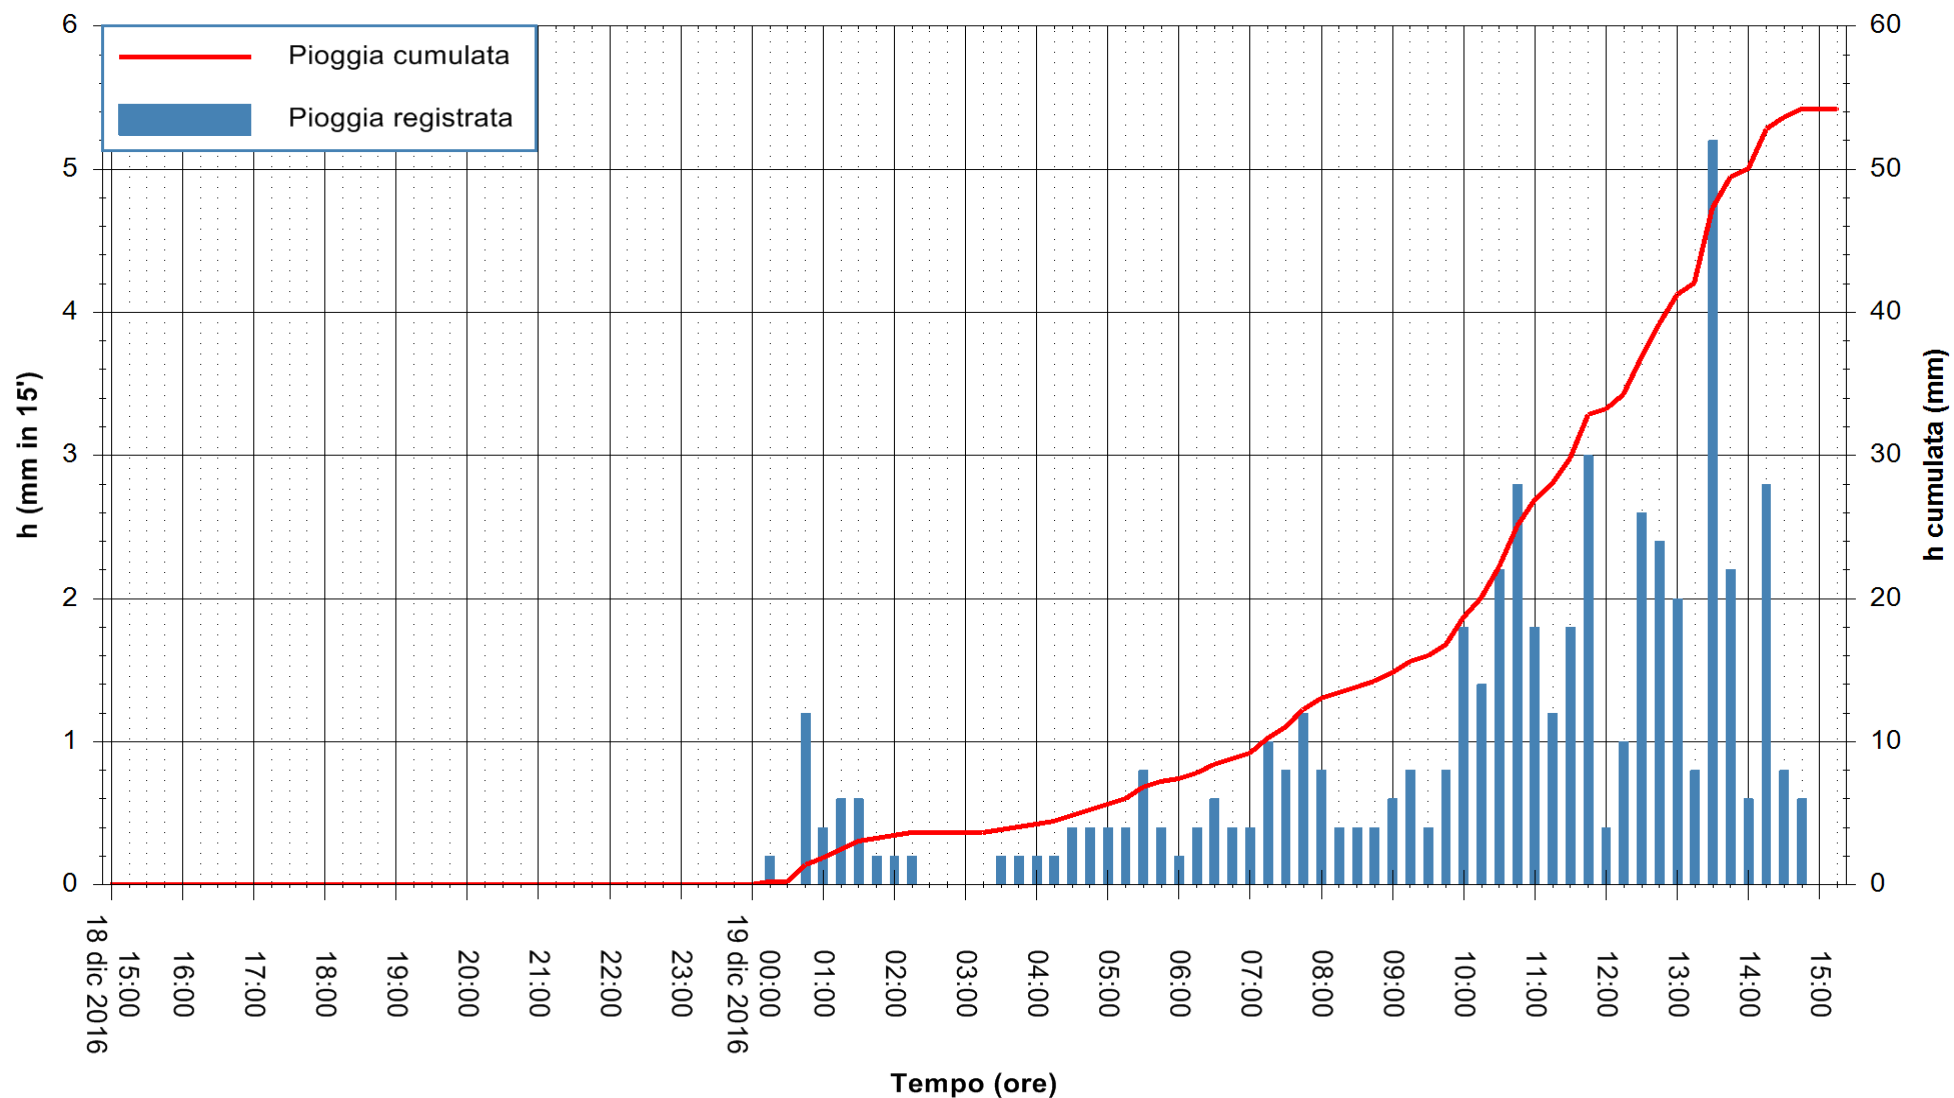

Stazione pluviometrica Fluminimannu a Decimomannu
Area DECIMOMANNU
Pioggia registrata nelle ultime 24 ore
Consultazione alle ore 16:51 del 19/12/2016

ARPAS
F.to il Dirigente Responsabile
Dott. Giuseppe Bianco

REGIONE AUTÒNOMA DE SARDIGNA
REGIONE AUTONOMA DELLA SARDEGNA

Stazione pluviometrica Santa Lucia di Capoterra
Area S.LUCIA
Pioggia registrata nelle ultime 24 ore
Consultazione alle ore 16:51 del 19/12/2016