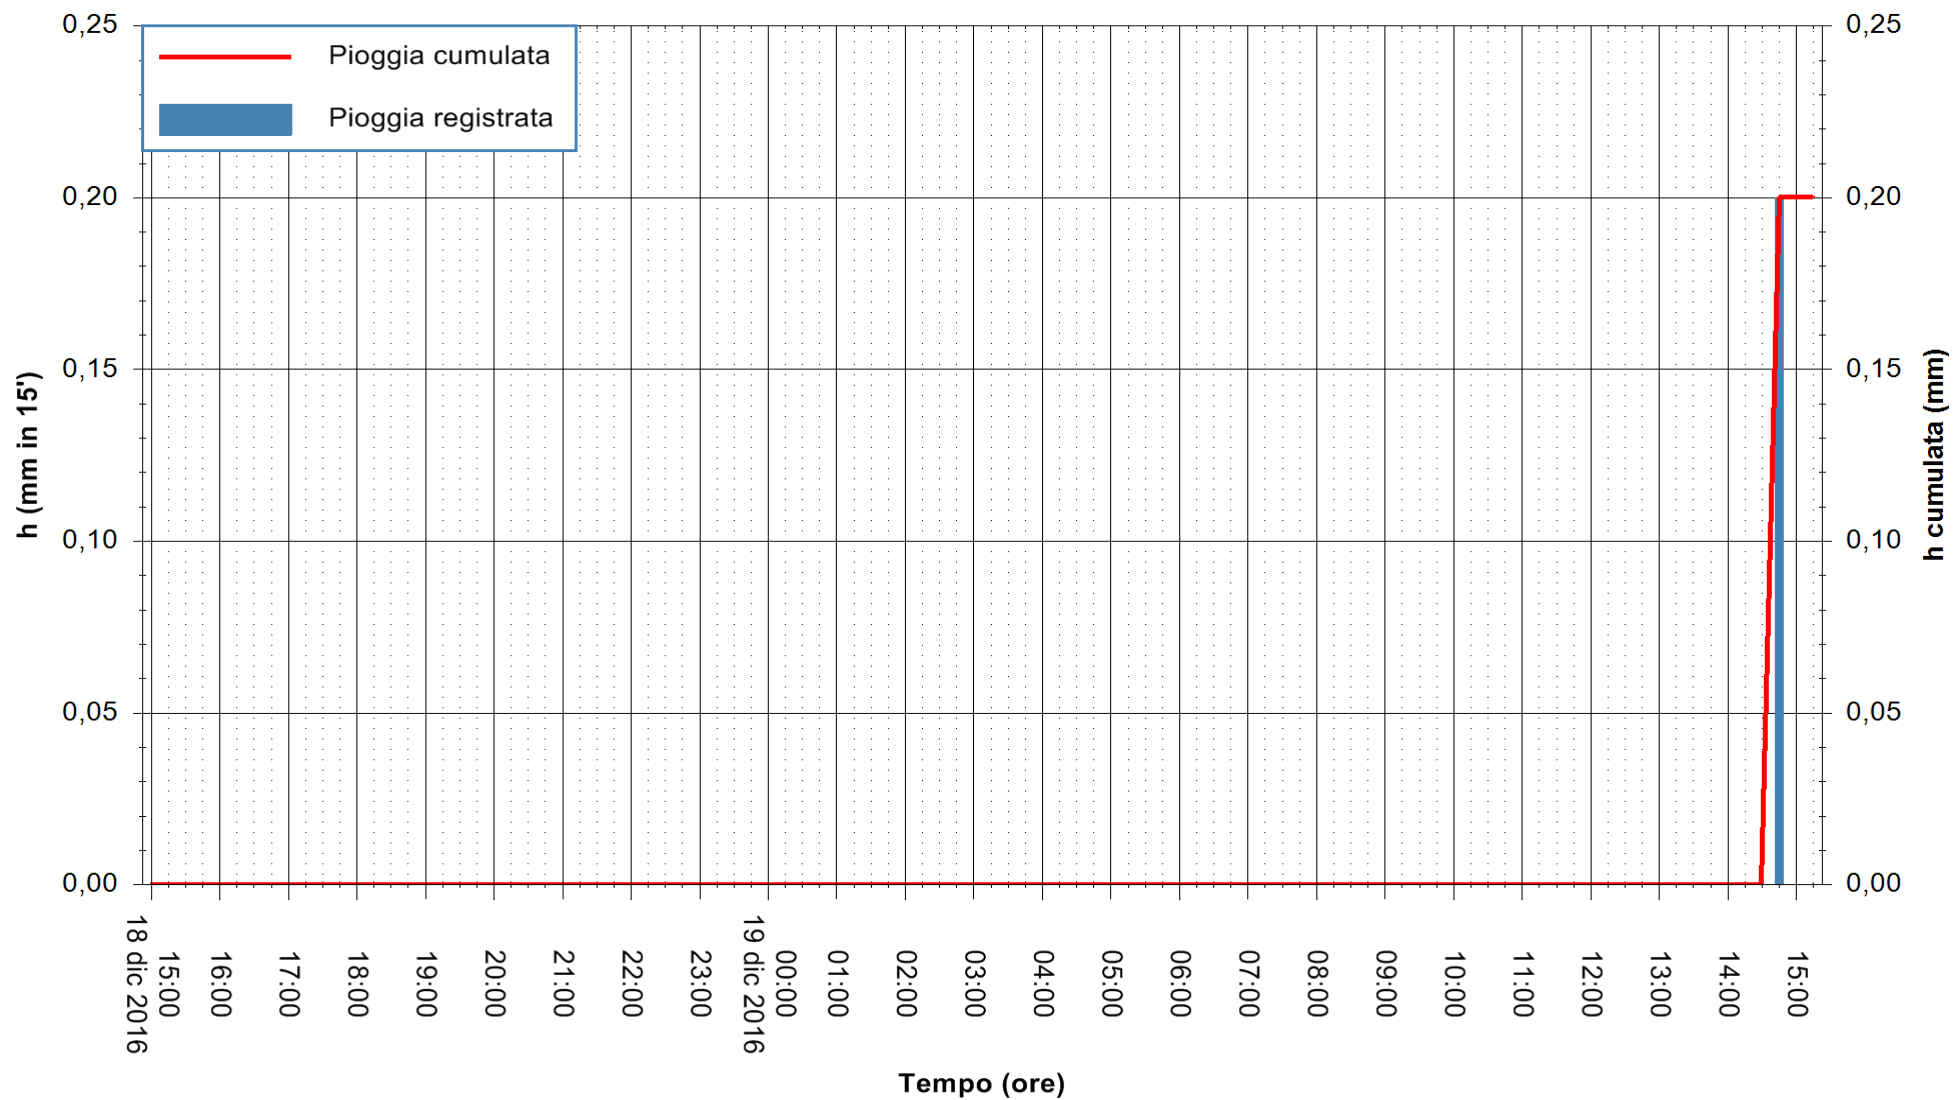

Stazione pluviometrica Fluminimannu a Decimomannu
Area DECIMOMANNU
Pioggia registrata nelle ultime 24 ore
Consultazione alle ore 16:51 del 19/12/2016

ARPAS
F.to il Dirigente Responsabile
Dott. Giuseppe Bianco

REGIONE AUTÒNOMA DE SARDIGNA
REGIONE AUTONOMA DELLA SARDEGNA

Stazione pluviometrica Santa Lucia di Capoterra
Area S.LUCIA
Pioggia registrata nelle ultime 24 ore
Consultazione alle ore 16:51 del 19/12/2016