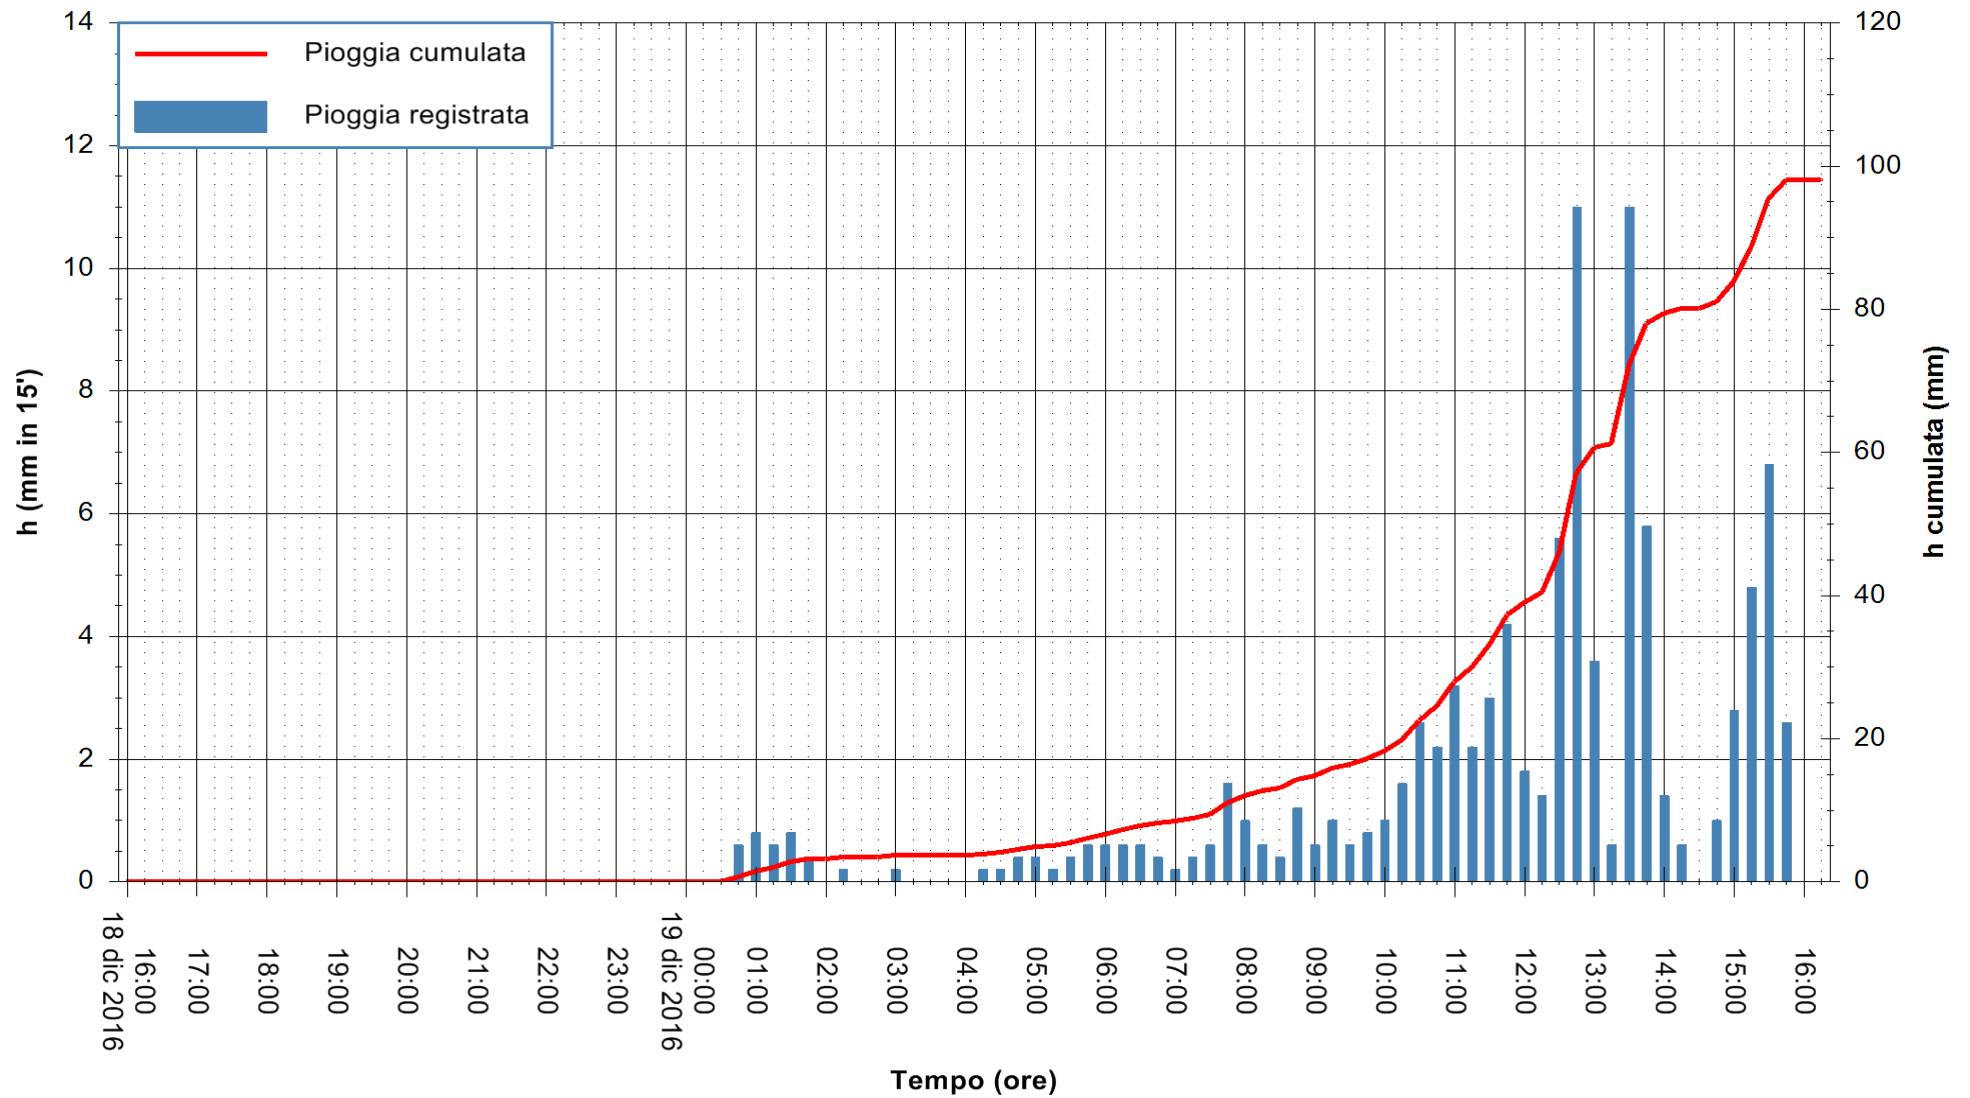

REGIONE AUTONOMA DE SARDIGNA  
REGIONE AUTONOMA DELLA SARDEGNA

Stazione pluviometrica Santa Lucia di Capoterra  
 Area S.LUCIA  
 Pioggia registrata nelle ultime 24 ore  
 Consultazione alle ore 17:51 del 19/12/2016

ARPAS  
 F.to il Dirigente Responsabile  
 Dott. Giuseppe Bianco

REGIONE AUTÒNOMA DE SARDIGNA  
 REGIONE AUTONOMA DELLA SARDEGNA

Stazione pluviometrica Mamone  
 Area MAMONE  
 Pioggia registrata nelle ultime 24 ore  
 Consultazione alle ore 17:51 del 19/12/2016