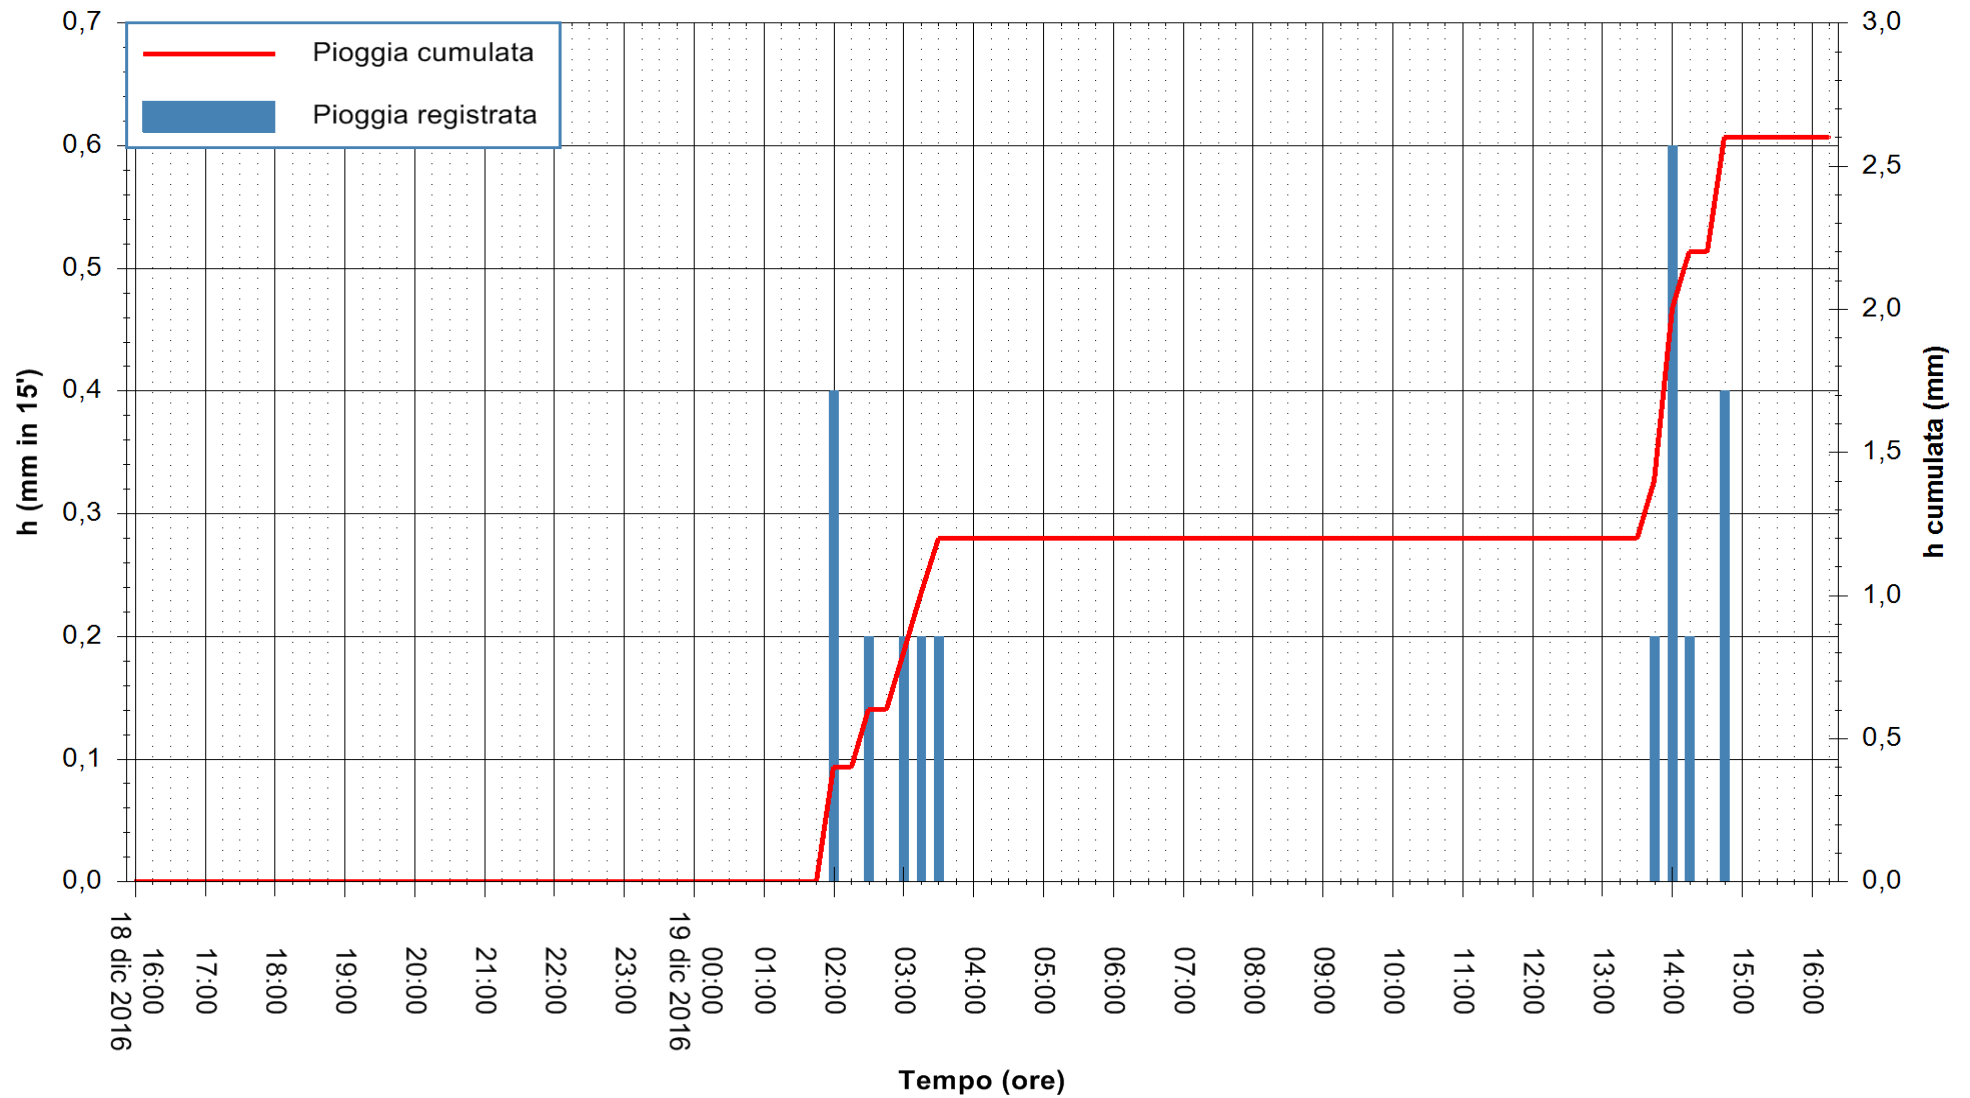

ARPAS  
 F.to il Dirigente Responsabile  
 Dott. Giuseppe Bianco

REGIONE AUTÒNOMA DE SARDIGNA  
 REGIONE AUTONOMA DELLA SARDEGNA

Stazione pluviometrica Flumineddu ad Allai  
Area ALLAI  
Pioggia registrata nelle ultime 24 ore  
Consultazione alle ore 17:51 del 19/12/2016