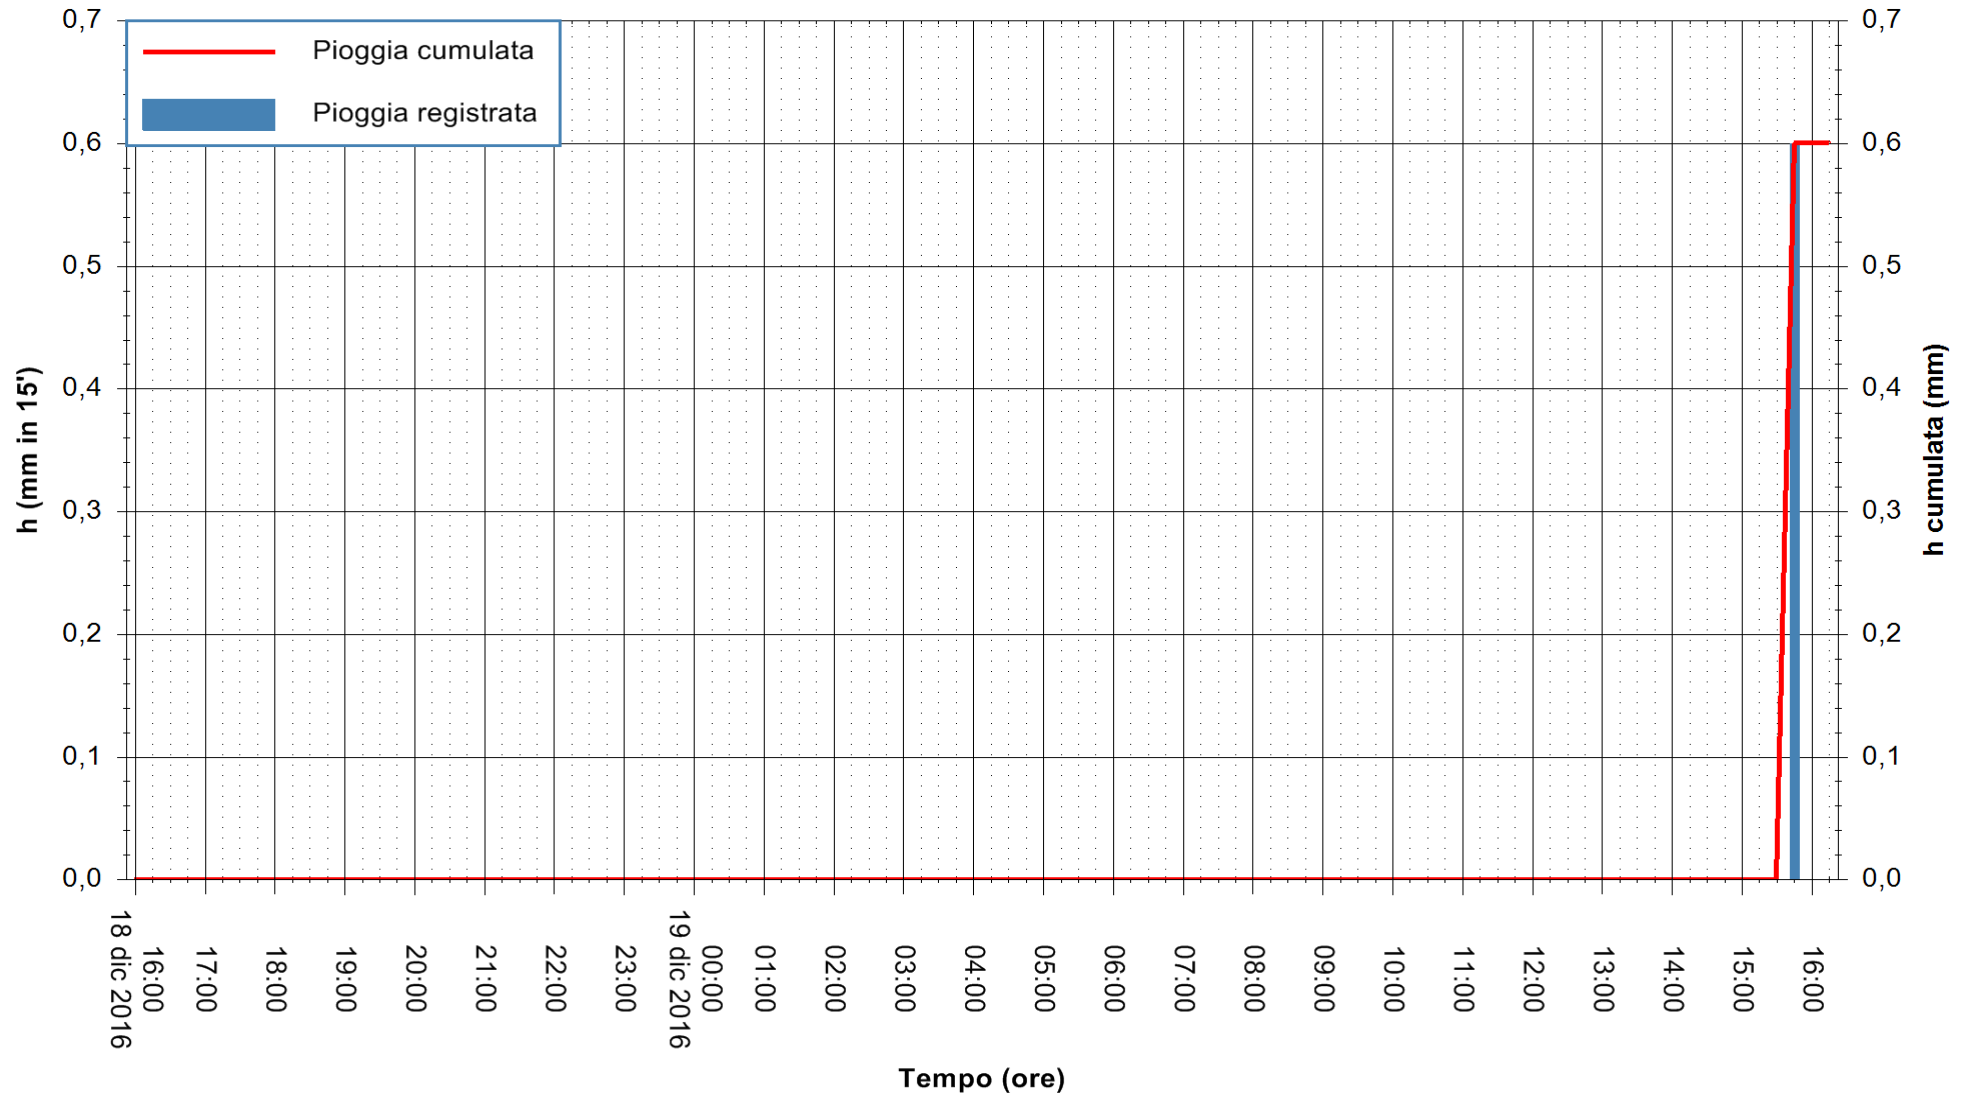

REGIONE AUTÒNOMA DE SARDIGNA  
 REGIONE AUTONOMA DELLA SARDEGNA

Stazione pluviometrica Pianu  
Area PIANU 15  
Pioggia registrata nelle ultime 24 ore  
Consultazione alle ore 17:51 del 19/12/2016

ARPAS  
F.to il Dirigente Responsabile  
Dott. Giuseppe Bianco

REGIONE AUTONOMA DE SARDIGNA  
REGIONE AUTONOMA DELLA SARDEGNA

Stazione pluviometrica Santa Lucia di Capoterra  
 Area S.LUCIA  
 Pioggia registrata nelle ultime 24 ore  
 Consultazione alle ore 17:51 del 19/12/2016