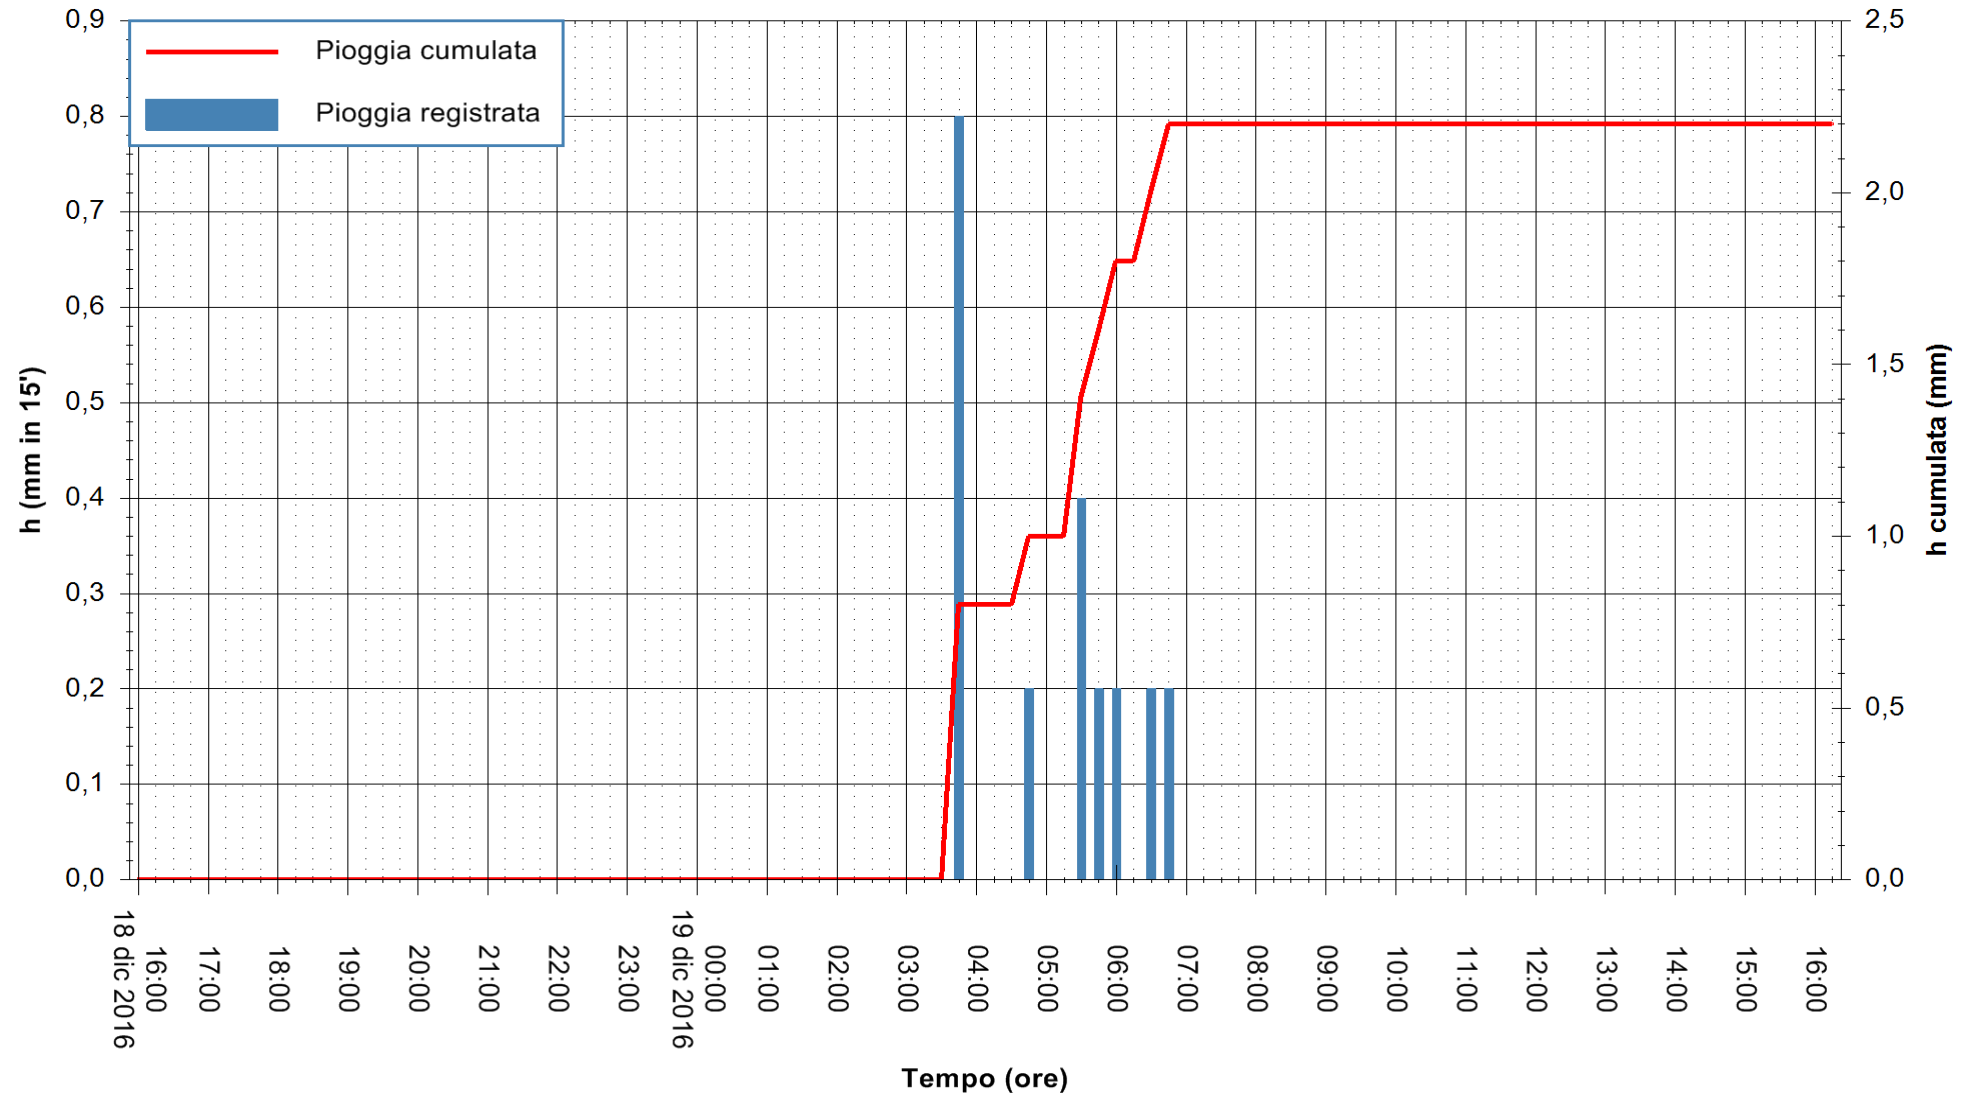

REGIONE AUTÒNOMA DE SARDIGNA  
 REGIONE AUTONOMA DELLA SARDEGNA

Stazione pluviometrica Pianu  
Area PIANU 15  
Pioggia registrata nelle ultime 24 ore  
Consultazione alle ore 17:51 del 19/12/2016

ARPAS  
F.to il Dirigente Responsabile  
Dott. Giuseppe Bianco

REGIONE AUTONOMA DE SARDIGNA  
REGIONE AUTONOMA DELLA SARDEGNA

Stazione pluviometrica Santa Lucia di Capoterra  
 Area S.LUCIA  
 Pioggia registrata nelle ultime 24 ore  
 Consultazione alle ore 17:51 del 19/12/2016