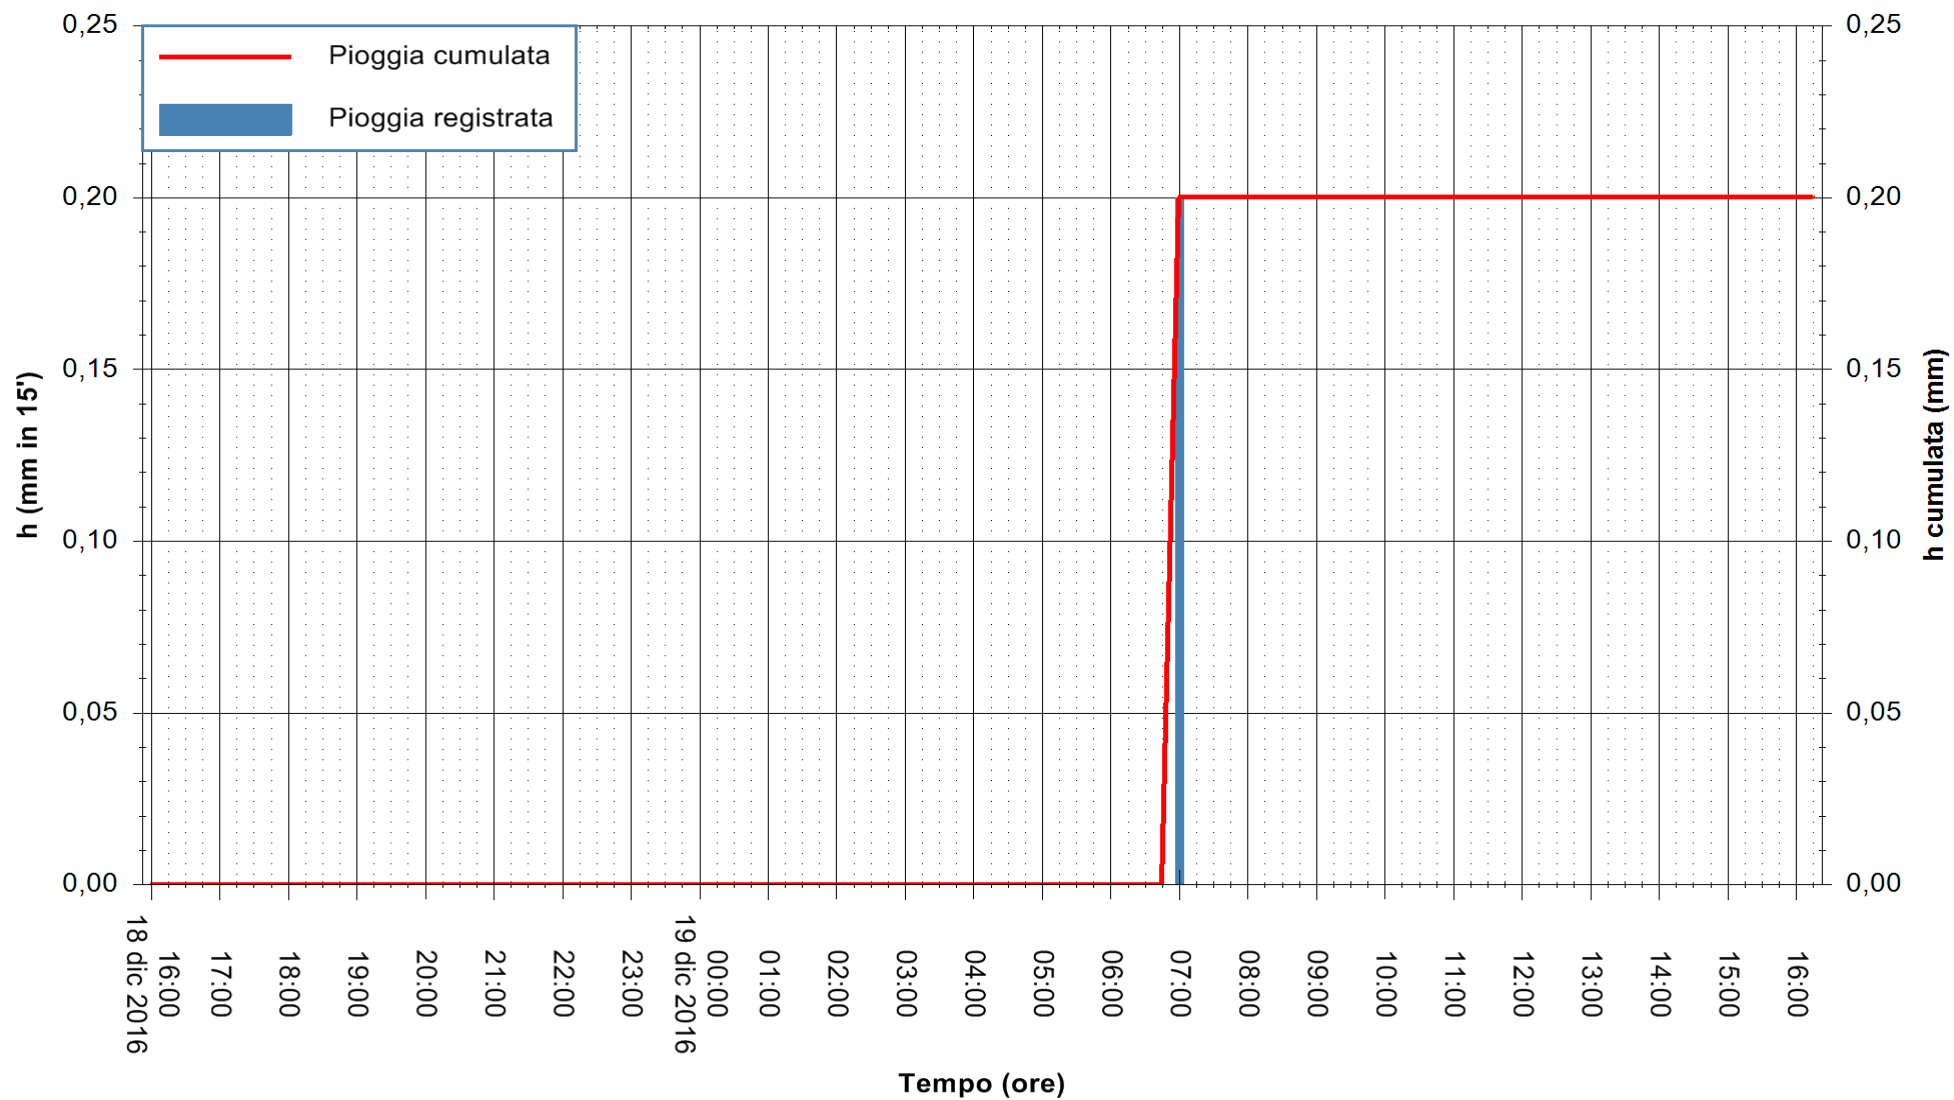

Stazione pluviometrica Fluminimannu a Decimomannu  
 Area DECIMOMANNU  
 Pioggia registrata nelle ultime 24 ore  
 Consultazione alle ore 17:51 del 19/12/2016

ARPAS  
 F.to il Dirigente Responsabile  
 Dott. Giuseppe Bianco

REGIONE AUTÒNOMA DE SARDIGNA  
 REGIONE AUTONOMA DELLA SARDEGNA

Stazione pluviometrica Pianu  
Area PIANU 15  
Pioggia registrata nelle ultime 24 ore  
Consultazione alle ore 17:51 del 19/12/2016

ARPAS  
F.to il Dirigente Responsabile  
Dott. Giuseppe Bianco

REGIONE AUTONOMA DE SARDIGNA  
REGIONE AUTONOMA DELLA SARDEGNA

Stazione pluviometrica Santa Lucia di Capoterra  
 Area S.LUCIA  
 Pioggia registrata nelle ultime 24 ore  
 Consultazione alle ore 17:51 del 19/12/2016