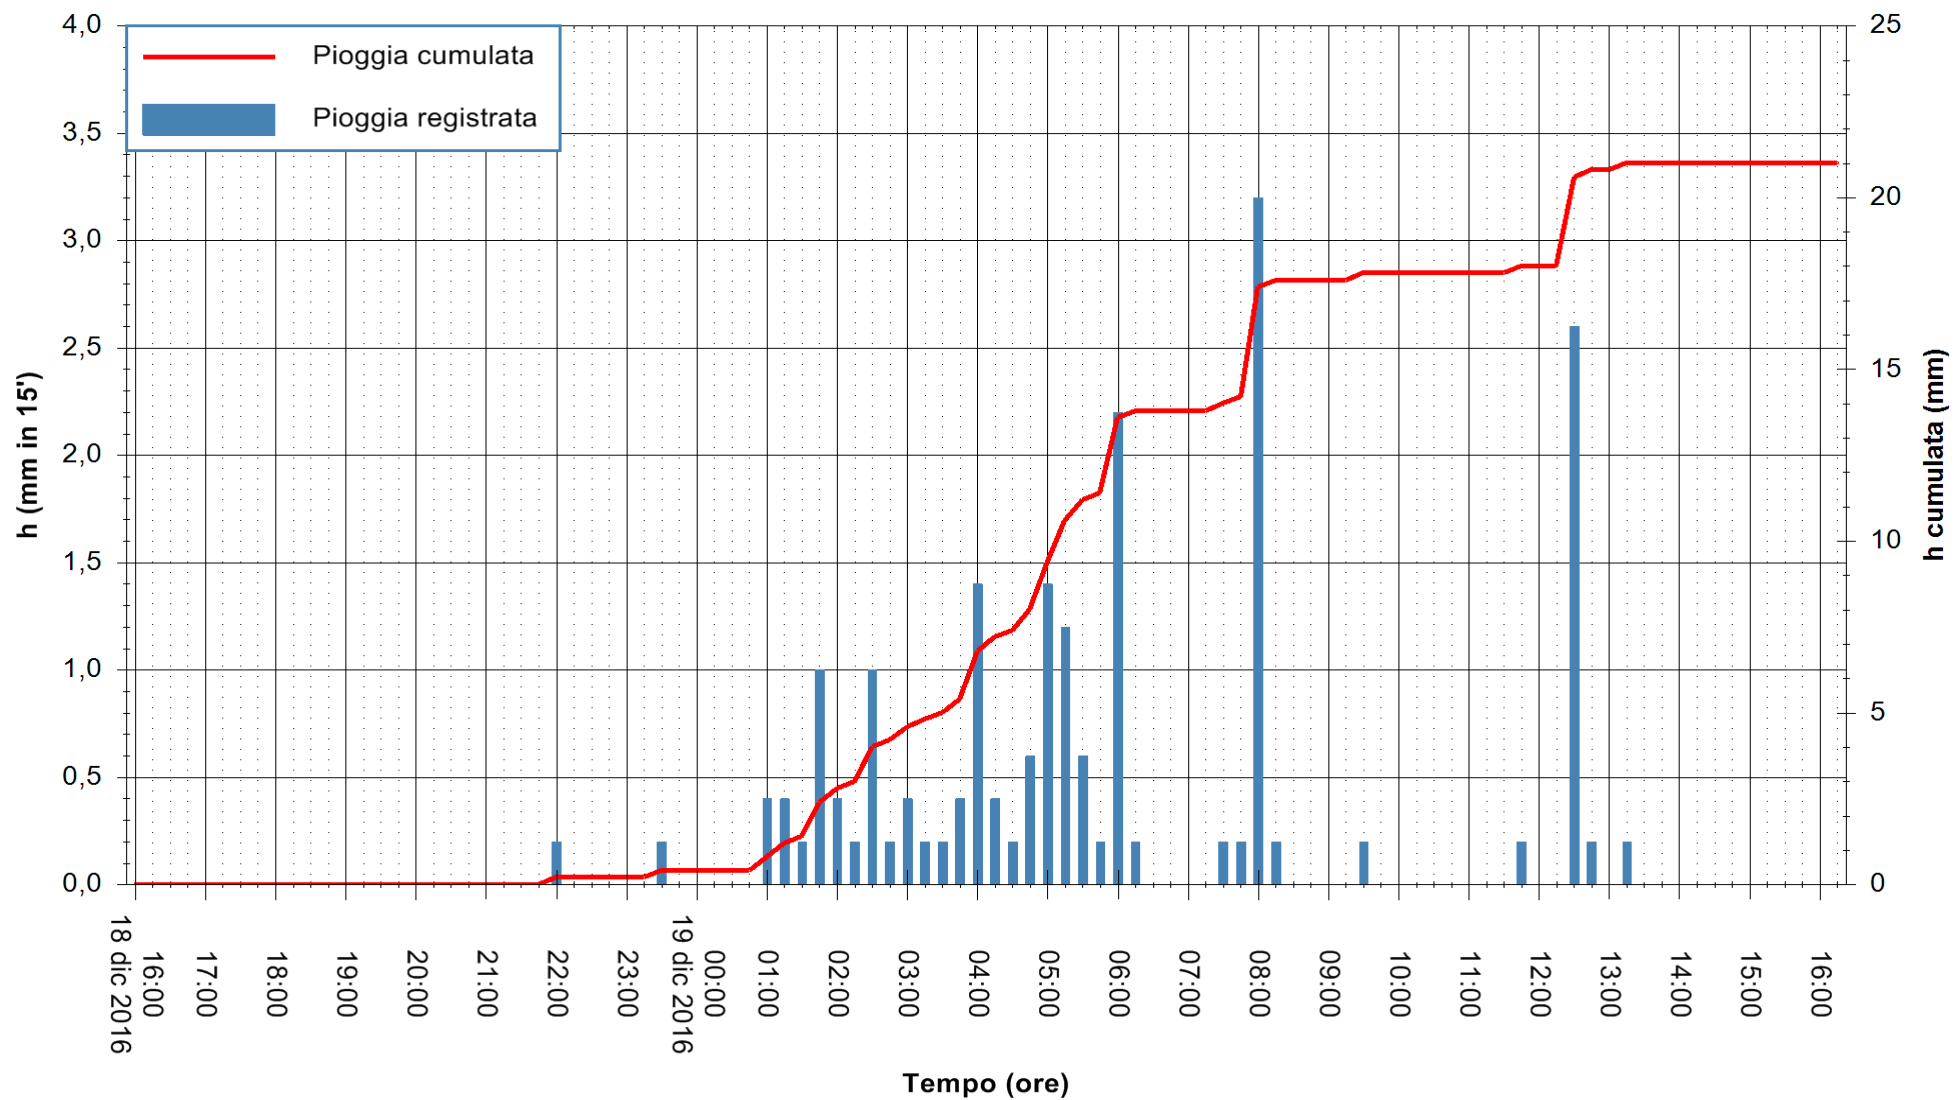

REGIONE AUTONOMA DE SARDIGNA  
REGIONE AUTONOMA DELLA SARDEGNA

Stazione pluviometrica Santa Lucia di Capoterra  
 Area S.LUCIA  
 Pioggia registrata nelle ultime 24 ore  
 Consultazione alle ore 17:51 del 19/12/2016

ARPAS  
 F.to il Dirigente Responsabile  
 Dott. Giuseppe Bianco

REGIONE AUTÒNOMA DE SARDIGNA  
 REGIONE AUTONOMA DELLA SARDEGNA

Stazione pluviometrica Mamone  
 Area MAMONE  
 Pioggia registrata nelle ultime 24 ore  
 Consultazione alle ore 17:51 del 19/12/2016