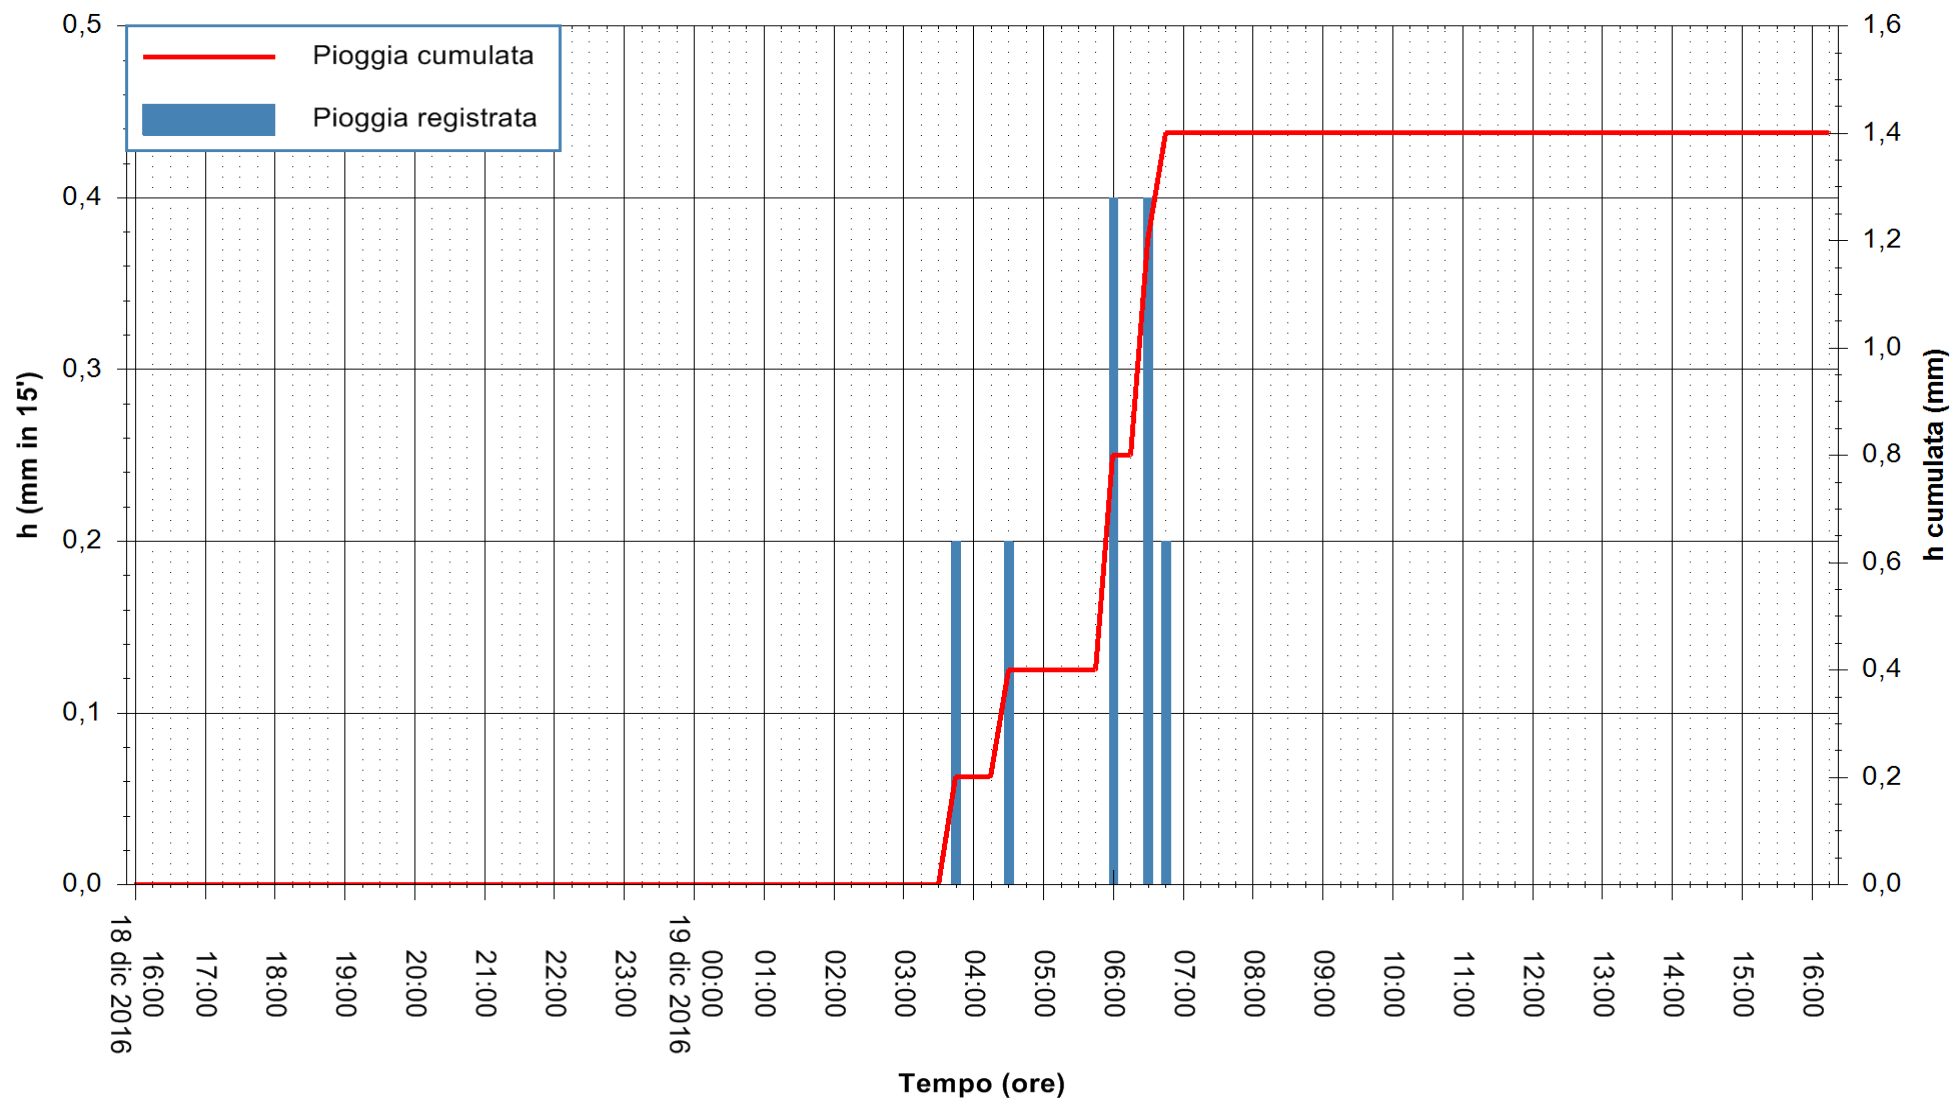

REGIONE AUTONOMA DE SARDIGNA  
REGIONE AUTONOMA DELLA SARDEGNA

Stazione pluviometrica Santa Lucia di Capoterra  
 Area S.LUCIA  
 Pioggia registrata nelle ultime 24 ore  
 Consultazione alle ore 17:51 del 19/12/2016

ARPAS  
 F.to il Dirigente Responsabile  
 Dott. Giuseppe Bianco

REGIONE AUTÒNOMA DE SARDIGNA  
 REGIONE AUTONOMA DELLA SARDEGNA

Stazione pluviometrica Mamone  
 Area MAMONE  
 Pioggia registrata nelle ultime 24 ore  
 Consultazione alle ore 17:51 del 19/12/2016