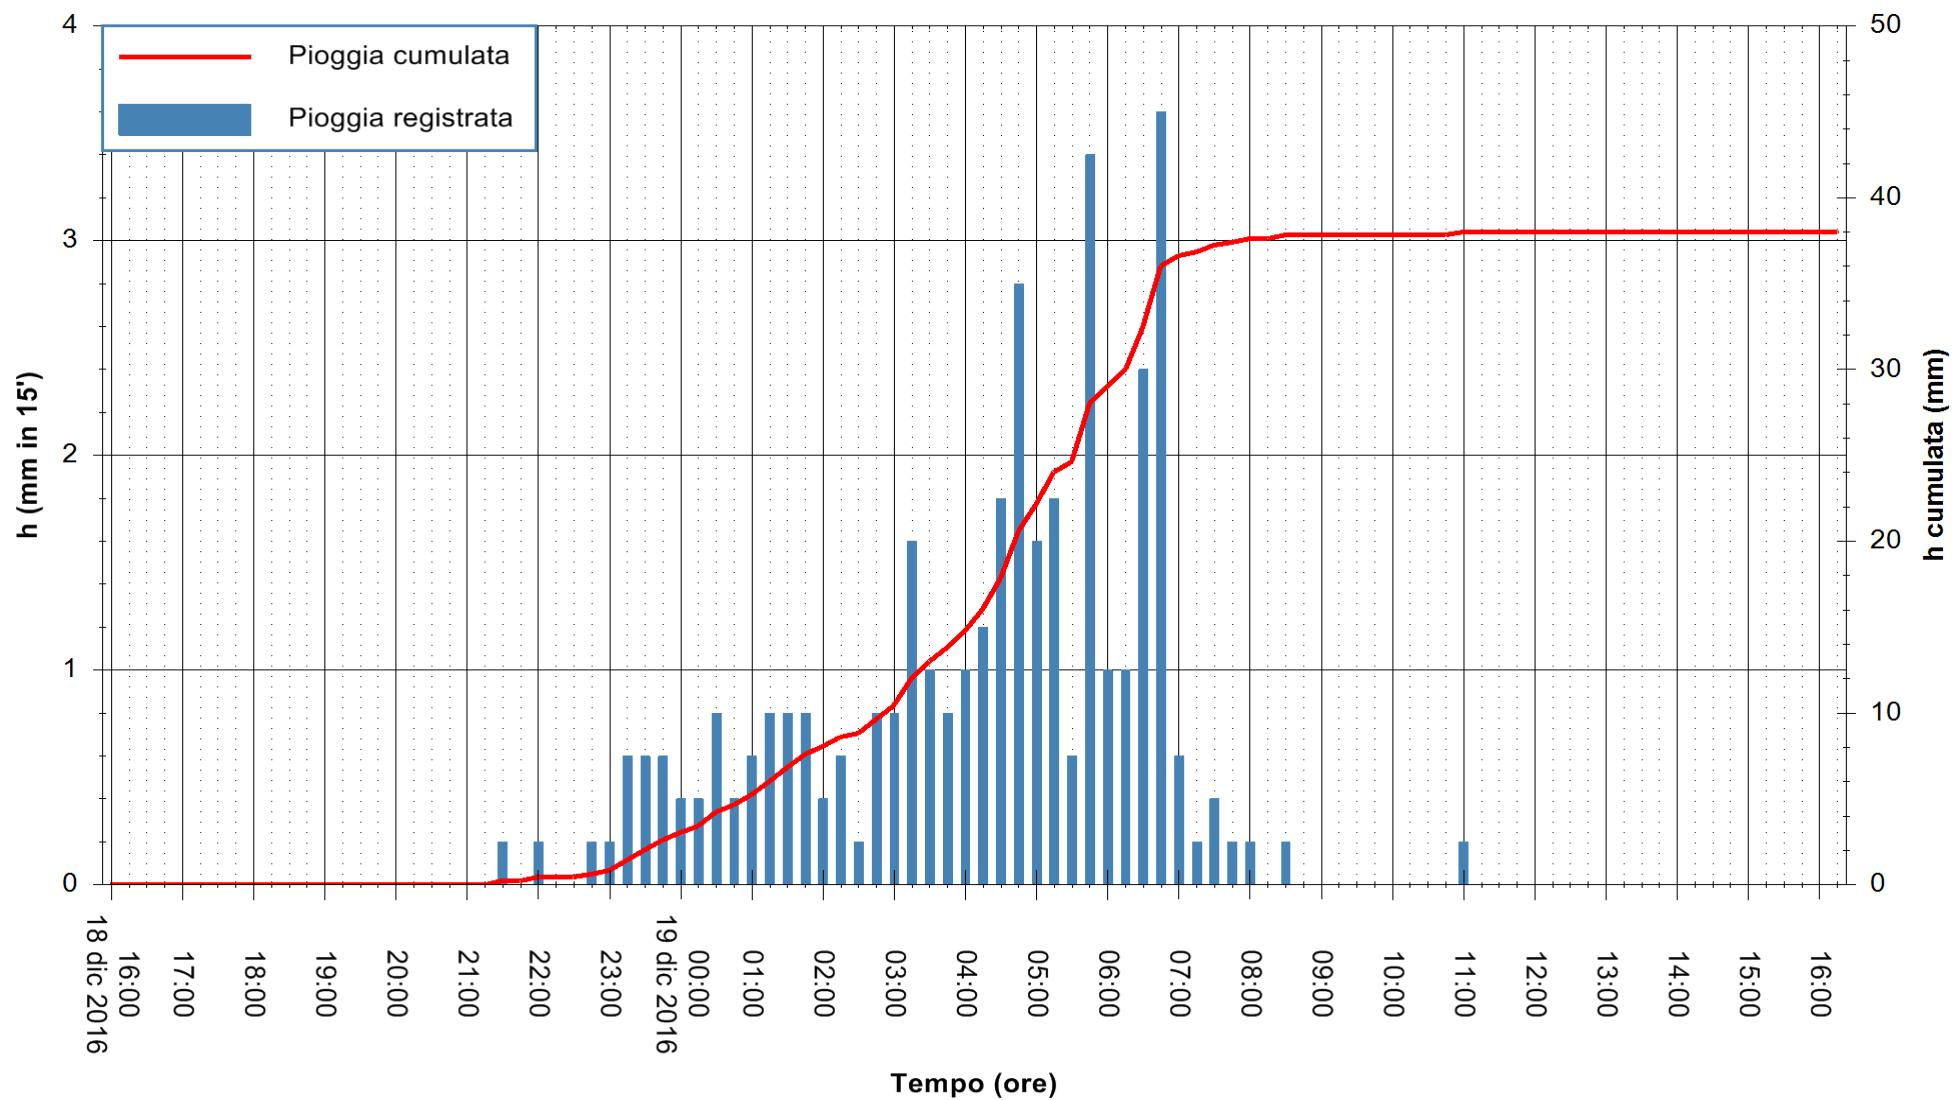

REGIONE AUTONOMA DE SARDIGNA  
REGIONE AUTONOMA DELLA SARDEGNA

Stazione pluviometrica Santa Lucia di Capoterra  
 Area S.LUCIA  
 Pioggia registrata nelle ultime 24 ore  
 Consultazione alle ore 17:51 del 19/12/2016