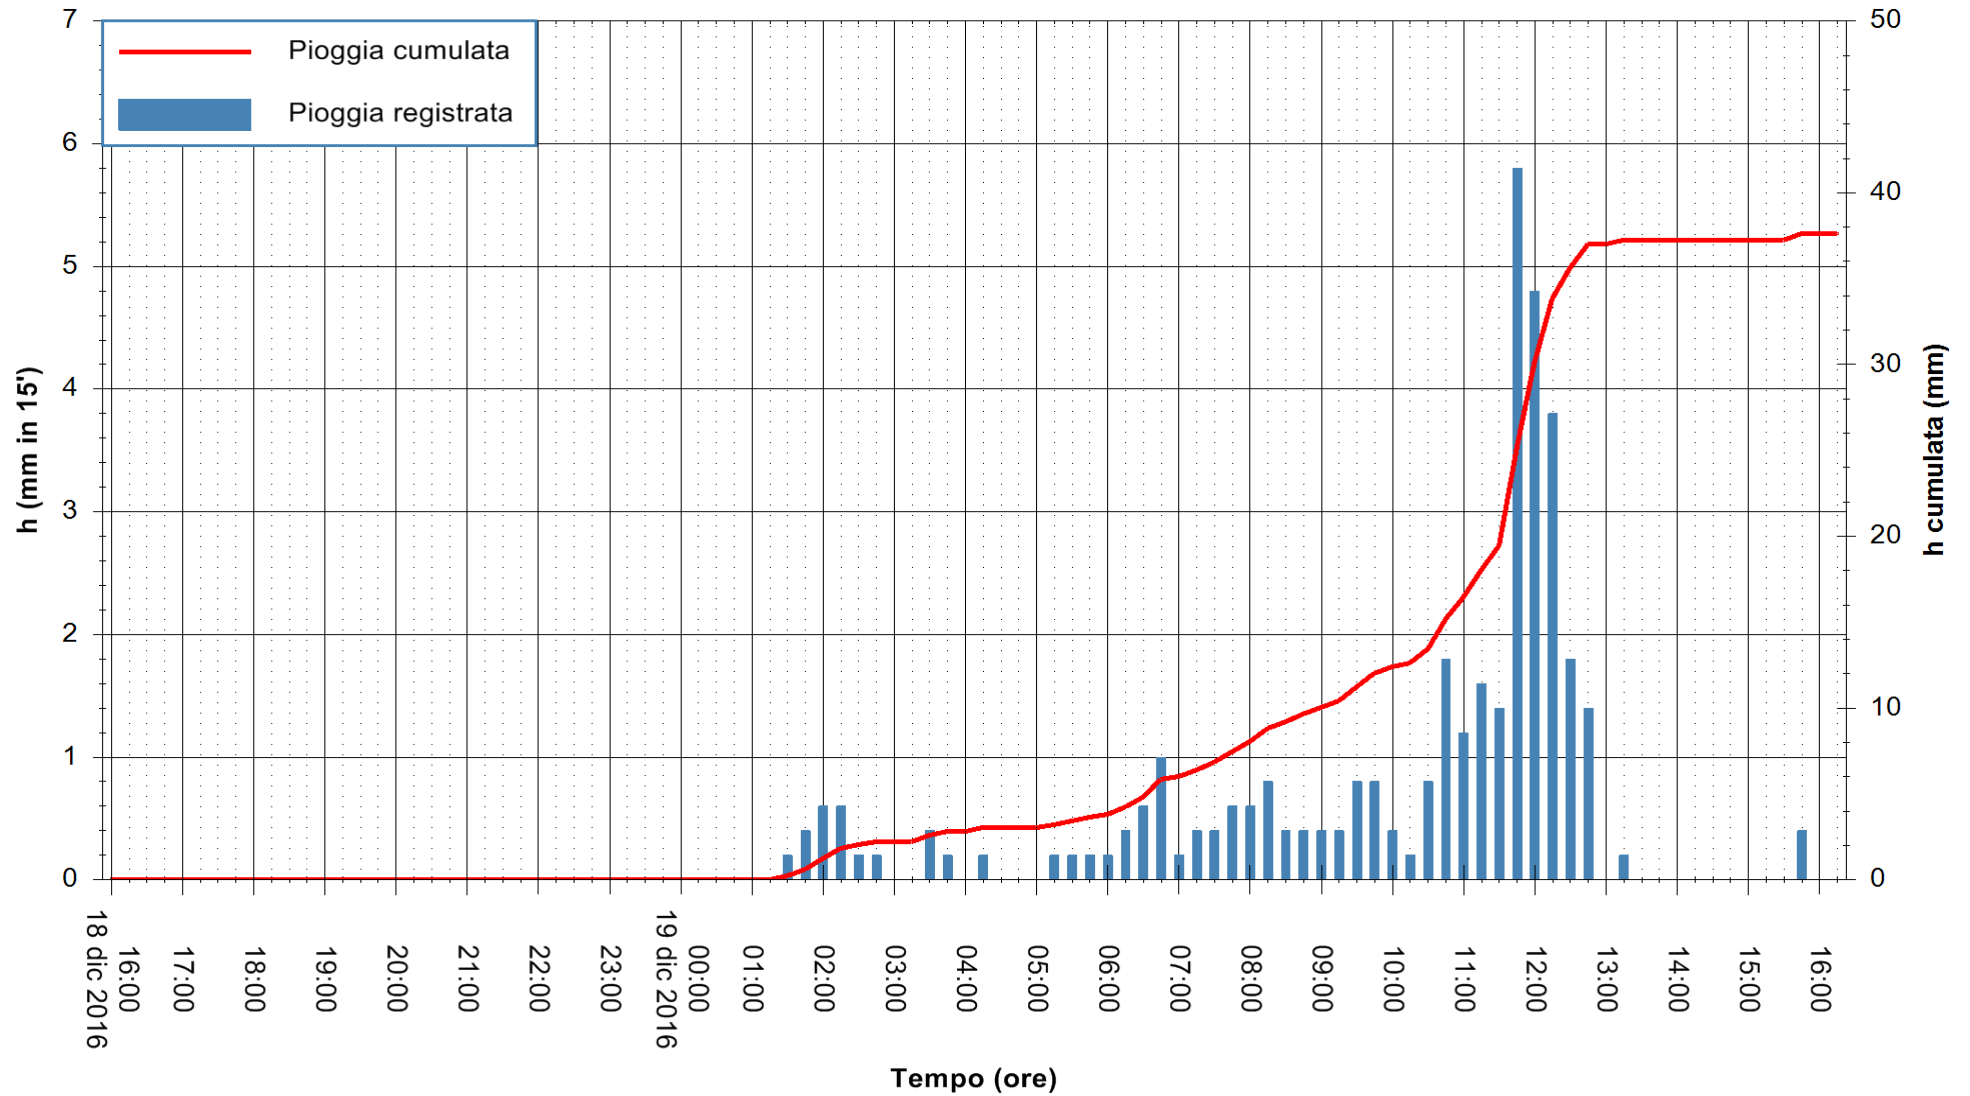

Stazione pluviometrica Fluminimannu a Decimomannu  
 Area DECIMOMANNU  
 Pioggia registrata nelle ultime 24 ore  
 Consultazione alle ore 17:51 del 19/12/2016

ARPAS  
 F.to il Dirigente Responsabile  
 Dott. Giuseppe Bianco

REGIONE AUTÒNOMA DE SARDIGNA  
 REGIONE AUTONOMA DELLA SARDEGNA

Stazione pluviometrica Pianu  
Area PIANU 15  
Pioggia registrata nelle ultime 24 ore  
Consultazione alle ore 17:51 del 19/12/2016

ARPAS  
F.to il Dirigente Responsabile  
Dott. Giuseppe Bianco

REGIONE AUTONOMA DE SARDIGNA  
REGIONE AUTONOMA DELLA SARDEGNA

Stazione pluviometrica Santa Lucia di Capoterra  
 Area S.LUCIA  
 Pioggia registrata nelle ultime 24 ore  
 Consultazione alle ore 17:51 del 19/12/2016