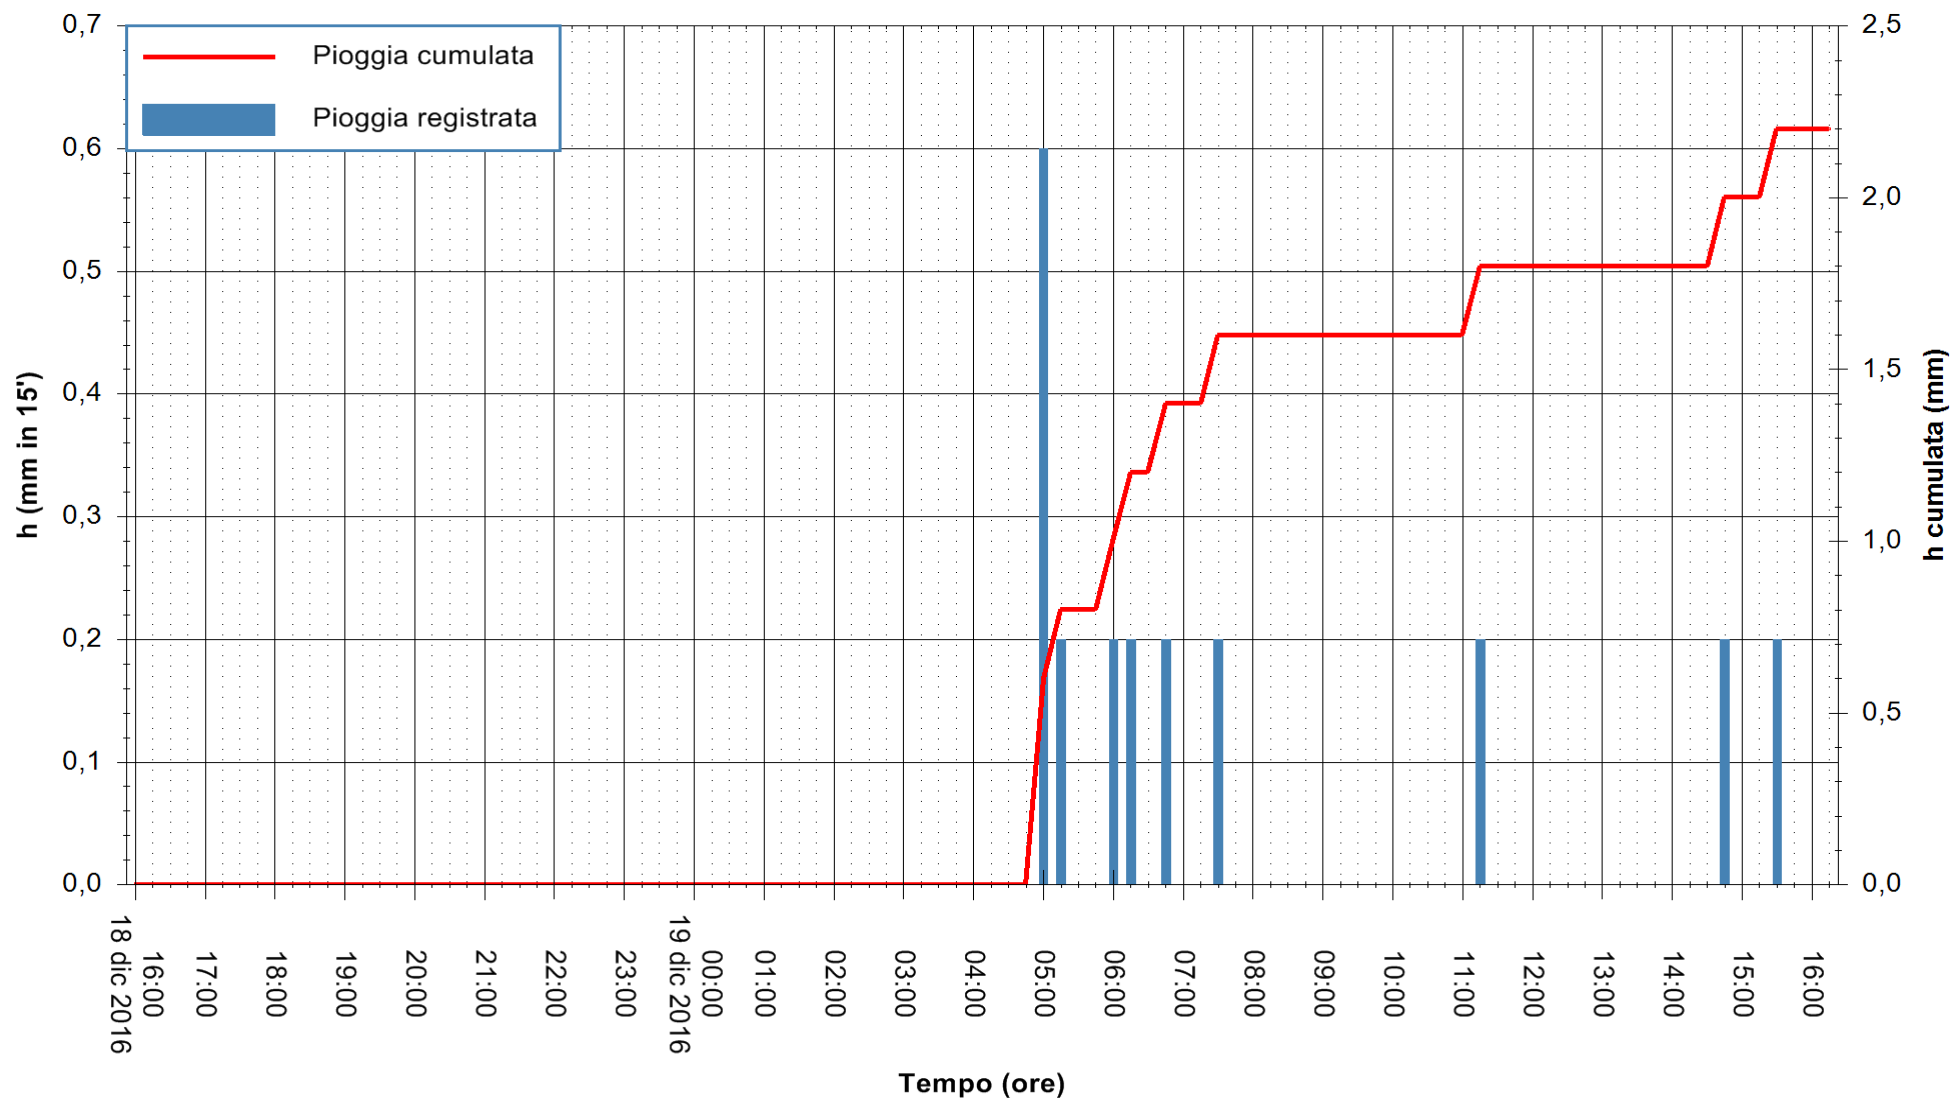

Stazione pluviometrica Fluminimannu a Decimomannu  
 Area DECIMOMANNU  
 Pioggia registrata nelle ultime 24 ore  
 Consultazione alle ore 17:51 del 19/12/2016

ARPAS  
 F.to il Dirigente Responsabile  
 Dott. Giuseppe Bianco

REGIONE AUTÒNOMA DE SARDIGNA  
 REGIONE AUTONOMA DELLA SARDEGNA

Stazione pluviometrica Pianu  
Area PIANU 15  
Pioggia registrata nelle ultime 24 ore  
Consultazione alle ore 17:51 del 19/12/2016

ARPAS  
F.to il Dirigente Responsabile  
Dott. Giuseppe Bianco

REGIONE AUTONOMA DE SARDIGNA  
REGIONE AUTONOMA DELLA SARDEGNA

Stazione pluviometrica Santa Lucia di Capoterra  
 Area S.LUCIA  
 Pioggia registrata nelle ultime 24 ore  
 Consultazione alle ore 17:51 del 19/12/2016