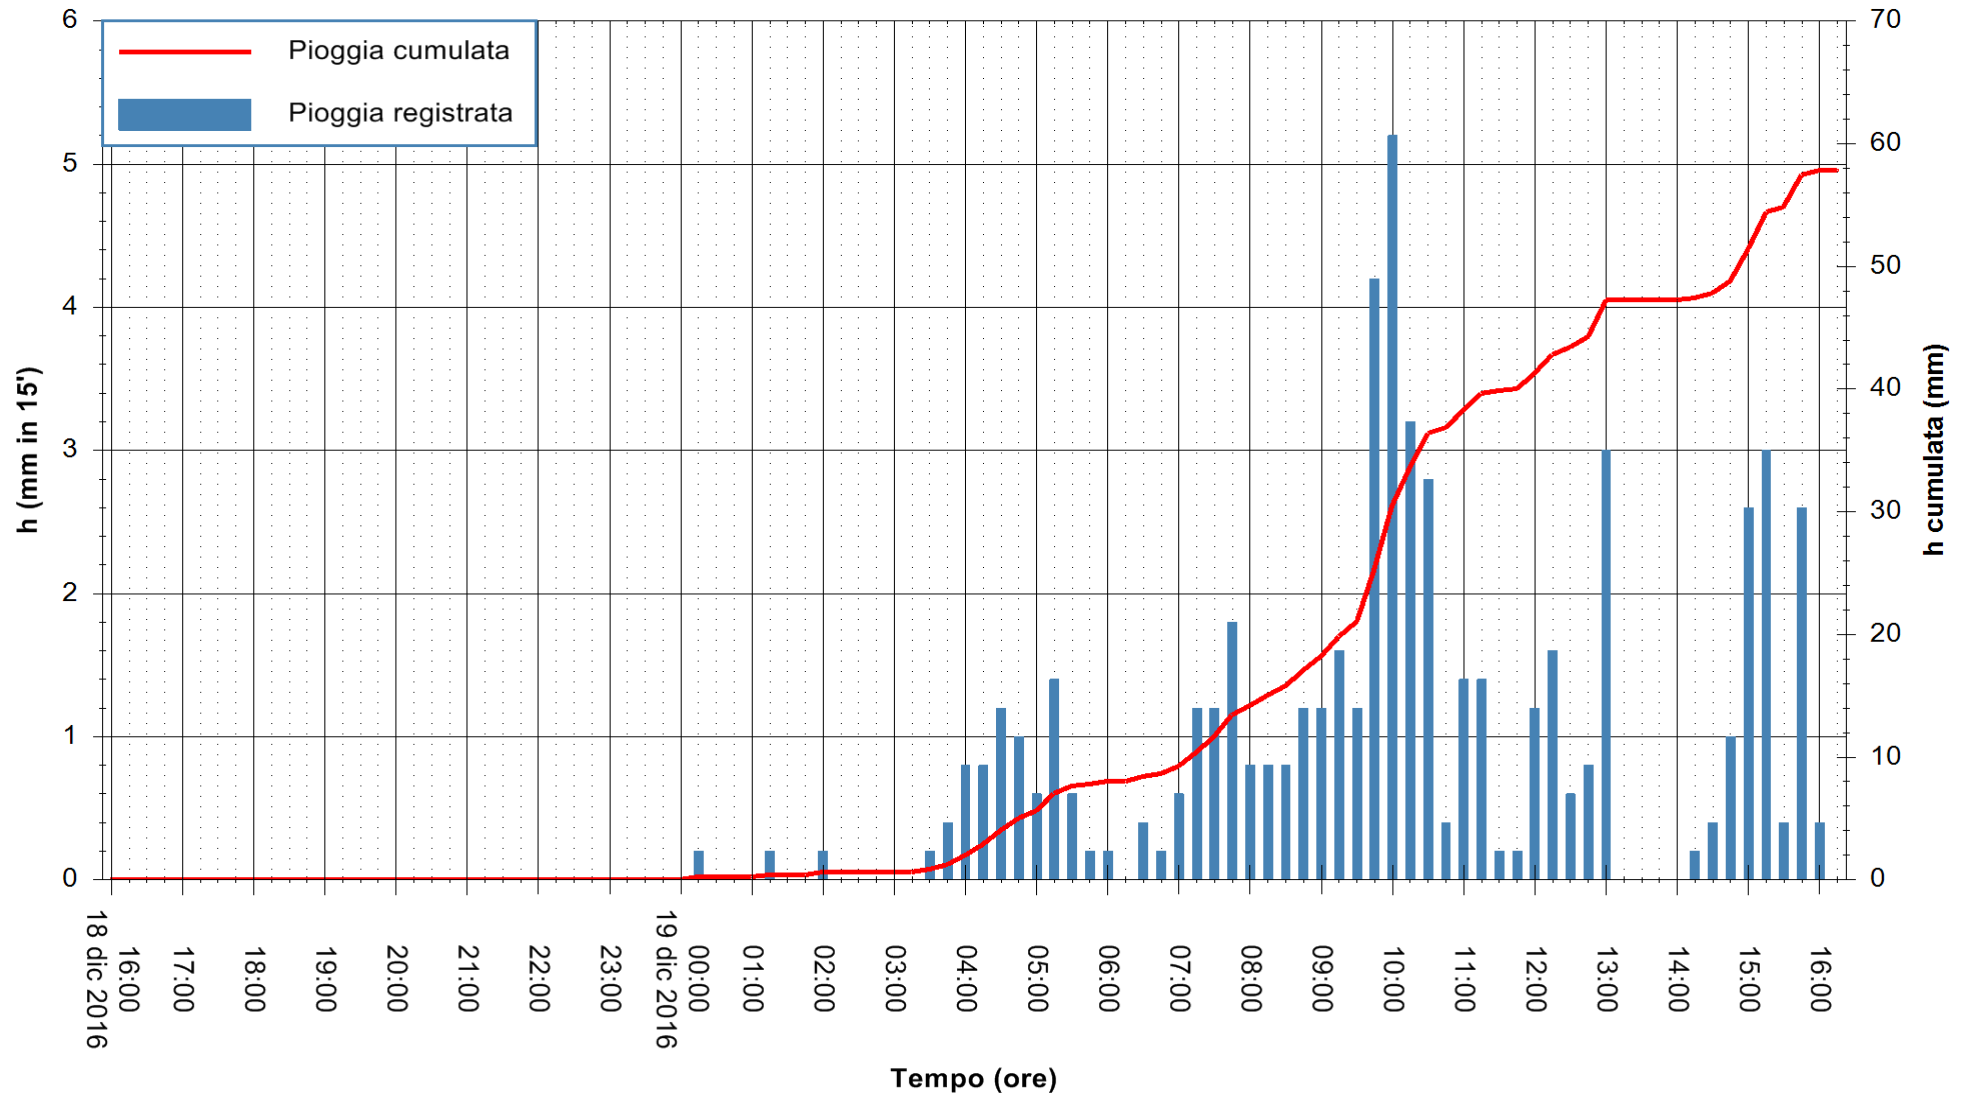

REGIONE AUTONOMA DE SARDIGNA  
REGIONE AUTONOMA DELLA SARDEGNA

Stazione pluviometrica Santa Lucia di Capoterra  
 Area S.LUCIA  
 Pioggia registrata nelle ultime 24 ore  
 Consultazione alle ore 17:51 del 19/12/2016