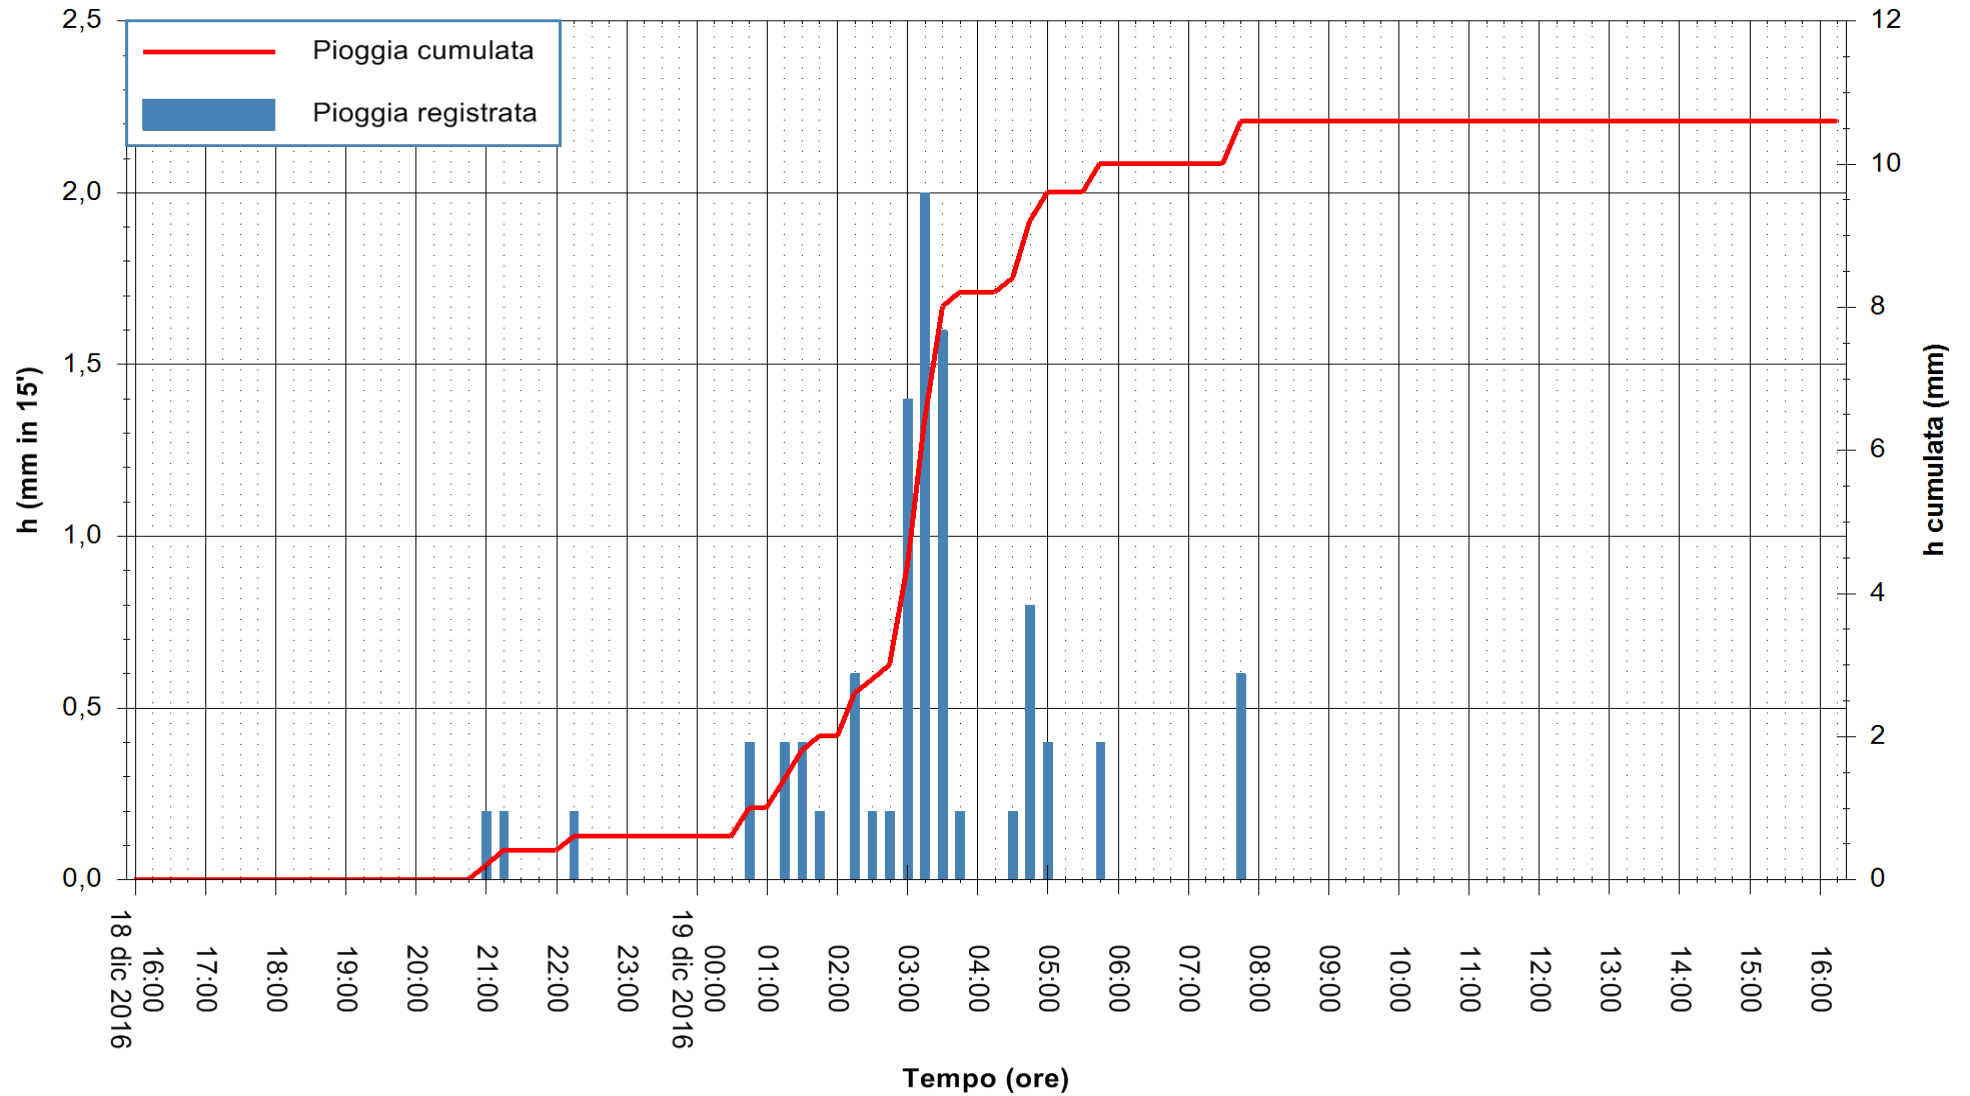

REGIONE AUTONOMA DE SARDIGNA  
REGIONE AUTONOMA DELLA SARDEGNA

Stazione pluviometrica Santa Lucia di Capoterra  
 Area S.LUCIA  
 Pioggia registrata nelle ultime 24 ore  
 Consultazione alle ore 17:51 del 19/12/2016

ARPAS  
 F.to il Dirigente Responsabile  
 Dott. Giuseppe Bianco

REGIONE AUTÒNOMA DE SARDIGNA  
 REGIONE AUTONOMA DELLA SARDEGNA

Stazione pluviometrica Mamone  
 Area MAMONE  
 Pioggia registrata nelle ultime 24 ore  
 Consultazione alle ore 17:51 del 19/12/2016