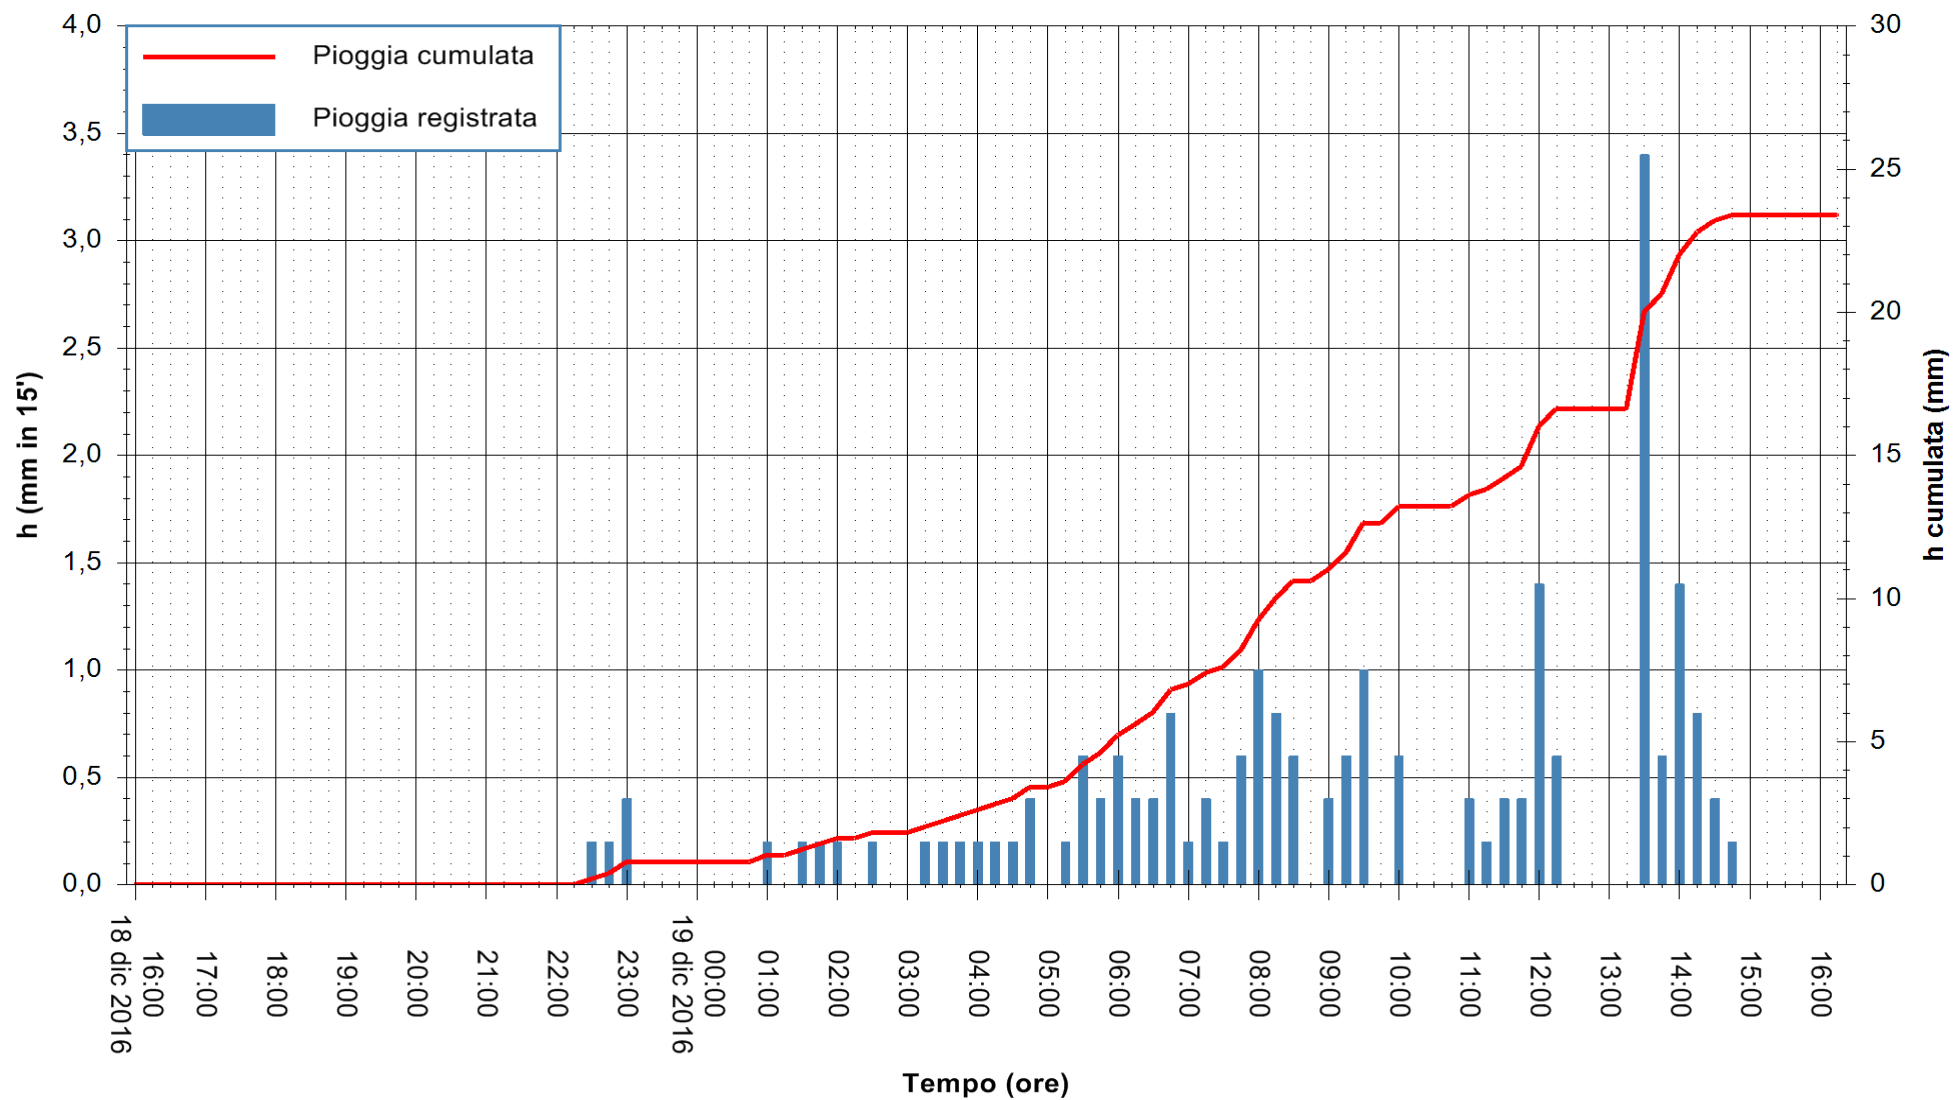

REGIONE AUTONOMA DE SARDIGNA  
REGIONE AUTONOMA DELLA SARDEGNA

Stazione pluviometrica Santa Lucia di Capoterra  
 Area S.LUCIA  
 Pioggia registrata nelle ultime 24 ore  
 Consultazione alle ore 17:51 del 19/12/2016

ARPAS  
 F.to il Dirigente Responsabile  
 Dott. Giuseppe Bianco

REGIONE AUTÒNOMA DE SARDIGNA  
 REGIONE AUTONOMA DELLA SARDEGNA

Stazione pluviometrica Mamone  
 Area MAMONE  
 Pioggia registrata nelle ultime 24 ore  
 Consultazione alle ore 17:51 del 19/12/2016