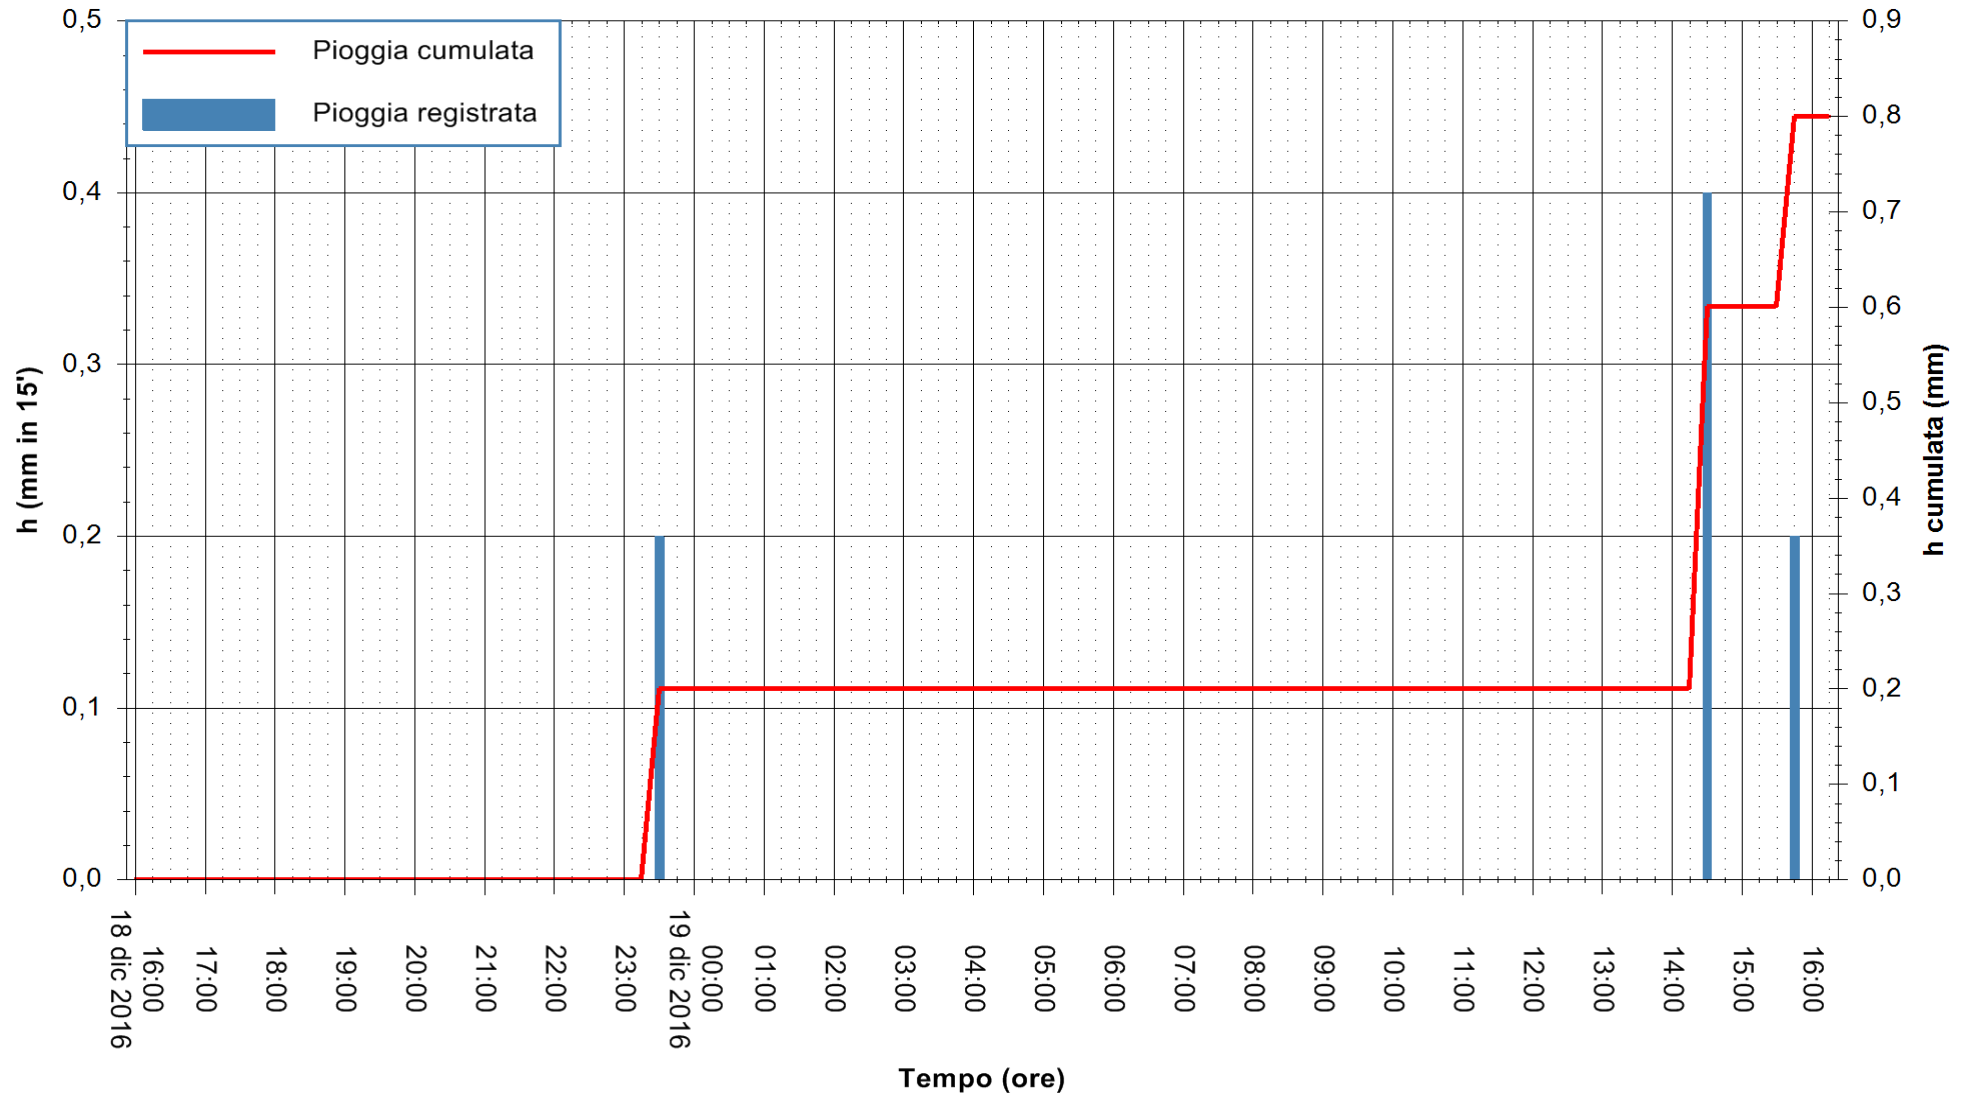

Stazione pluviometrica Fluminimannu a Decimomannu  
 Area DECIMOMANNU  
 Pioggia registrata nelle ultime 24 ore  
 Consultazione alle ore 17:51 del 19/12/2016

ARPAS  
 F.to il Dirigente Responsabile  
 Dott. Giuseppe Bianco

REGIONE AUTÒNOMA DE SARDIGNA  
 REGIONE AUTONOMA DELLA SARDEGNA

Stazione pluviometrica Pianu  
Area PIANU 15  
Pioggia registrata nelle ultime 24 ore  
Consultazione alle ore 17:51 del 19/12/2016

ARPAS  
F.to il Dirigente Responsabile  
Dott. Giuseppe Bianco

REGIONE AUTONOMA DE SARDIGNA  
REGIONE AUTONOMA DELLA SARDEGNA

Stazione pluviometrica Santa Lucia di Capoterra  
 Area S.LUCIA  
 Pioggia registrata nelle ultime 24 ore  
 Consultazione alle ore 17:51 del 19/12/2016