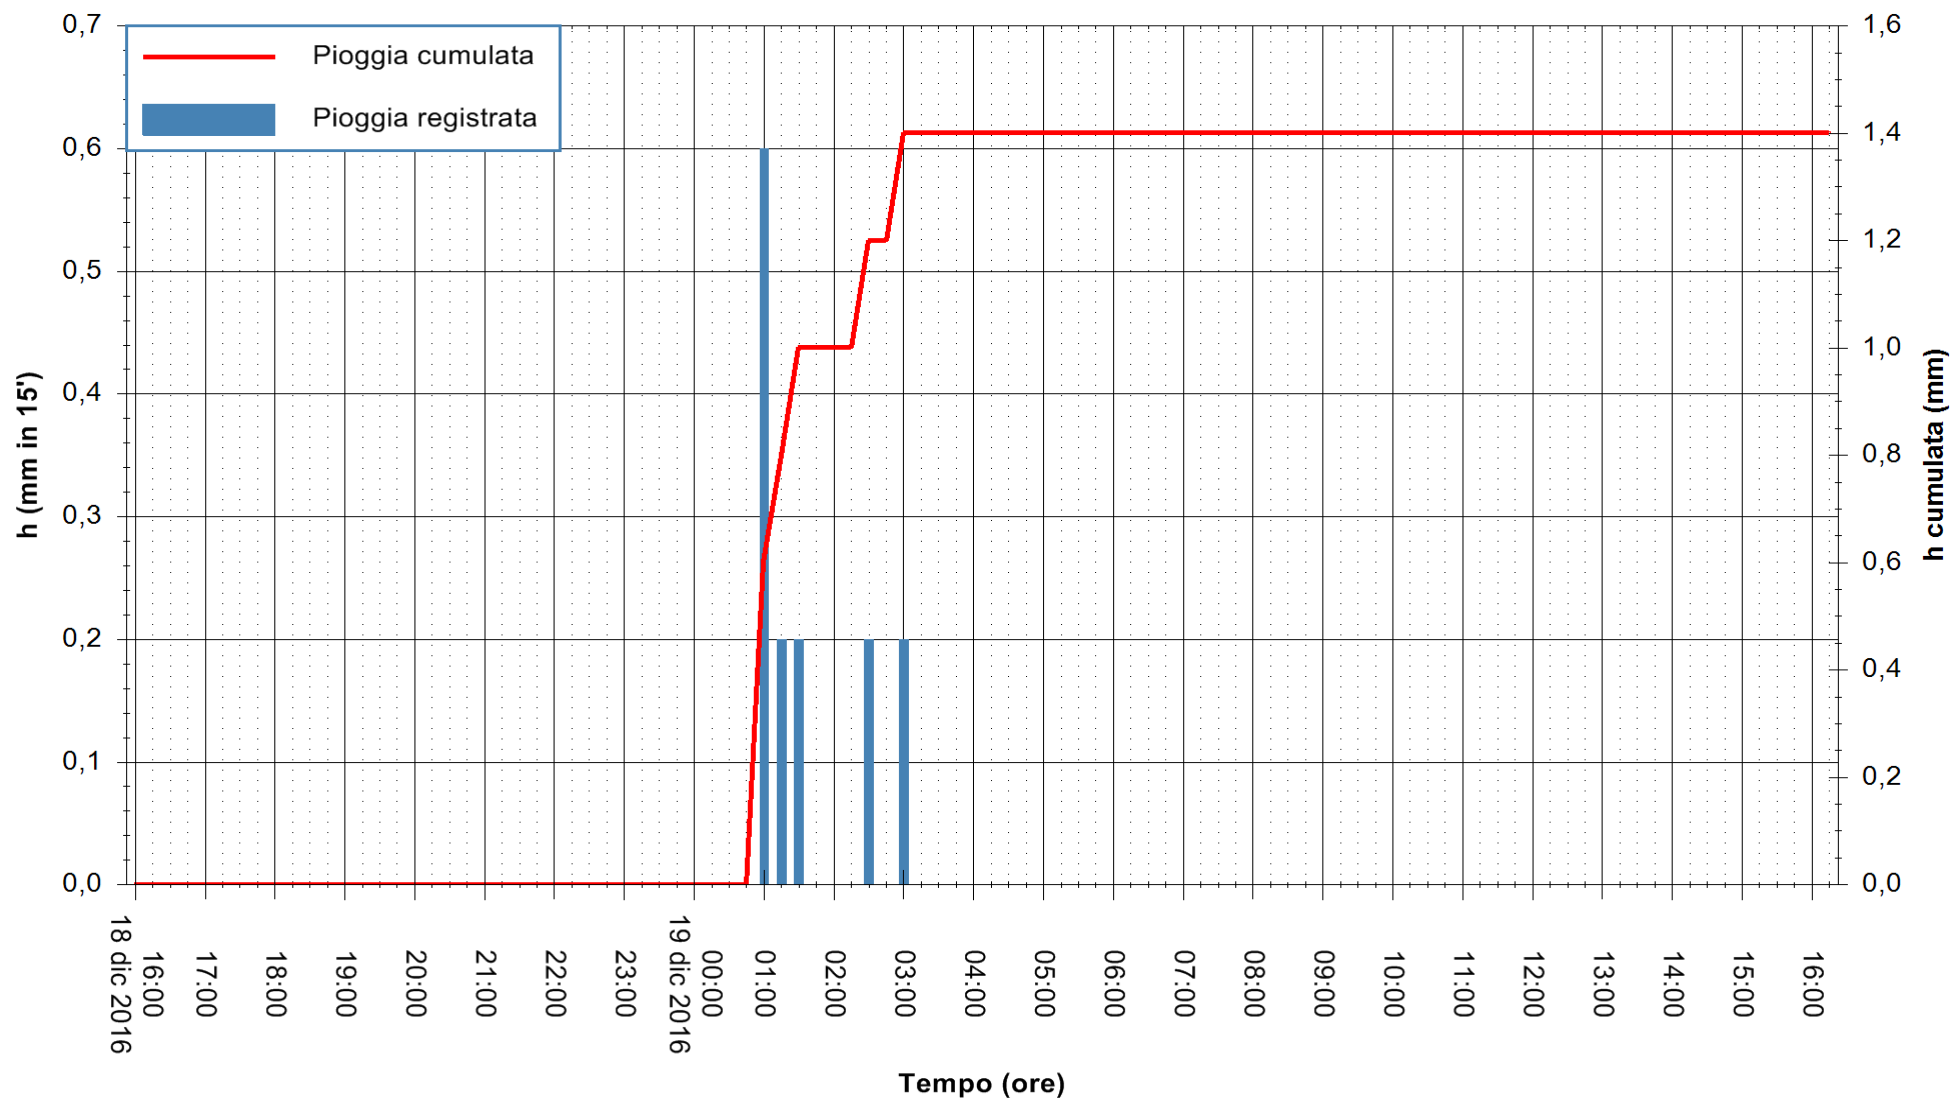

REGIONE AUTONOMA DE SARDIGNA  
REGIONE AUTONOMA DELLA SARDEGNA

Stazione pluviometrica Santa Lucia di Capoterra  
 Area S.LUCIA  
 Pioggia registrata nelle ultime 24 ore  
 Consultazione alle ore 17:51 del 19/12/2016

ARPAS  
 F.to il Dirigente Responsabile  
 Dott. Giuseppe Bianco

REGIONE AUTÒNOMA DE SARDIGNA  
 REGIONE AUTONOMA DELLA SARDEGNA

Stazione pluviometrica Mamone  
 Area MAMONE  
 Pioggia registrata nelle ultime 24 ore  
 Consultazione alle ore 17:51 del 19/12/2016