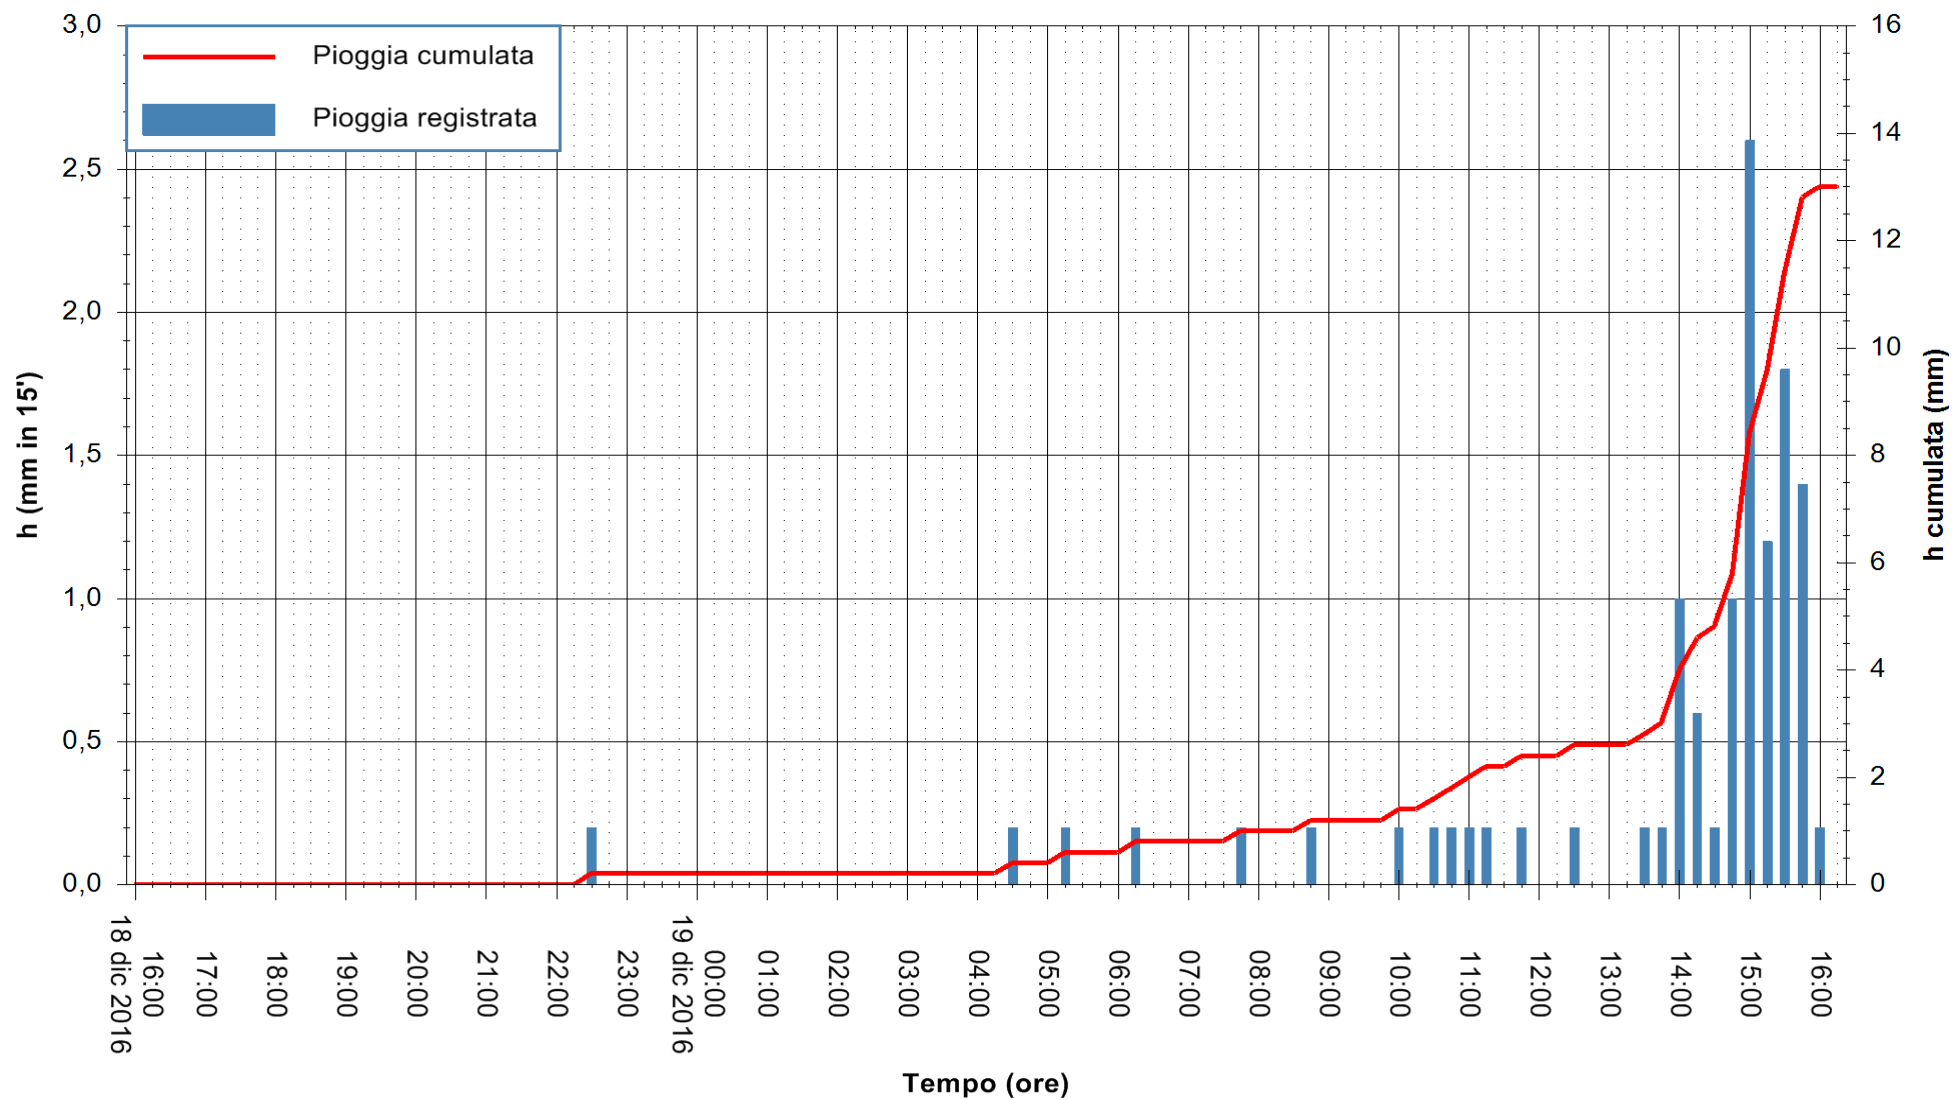

Stazione pluviometrica Mamone
Area MAMONE
Pioggia registrata nelle ultime 24 ore
Consultazione alle ore 17:51 del 19/12/2016

ARPAS
F.to il Dirigente Responsabile
Dott. Giuseppe Bianco

REGIONE AUTÒNOMA DE SARDIGNA
REGIONE AUTONOMA DELLA SARDEGNA