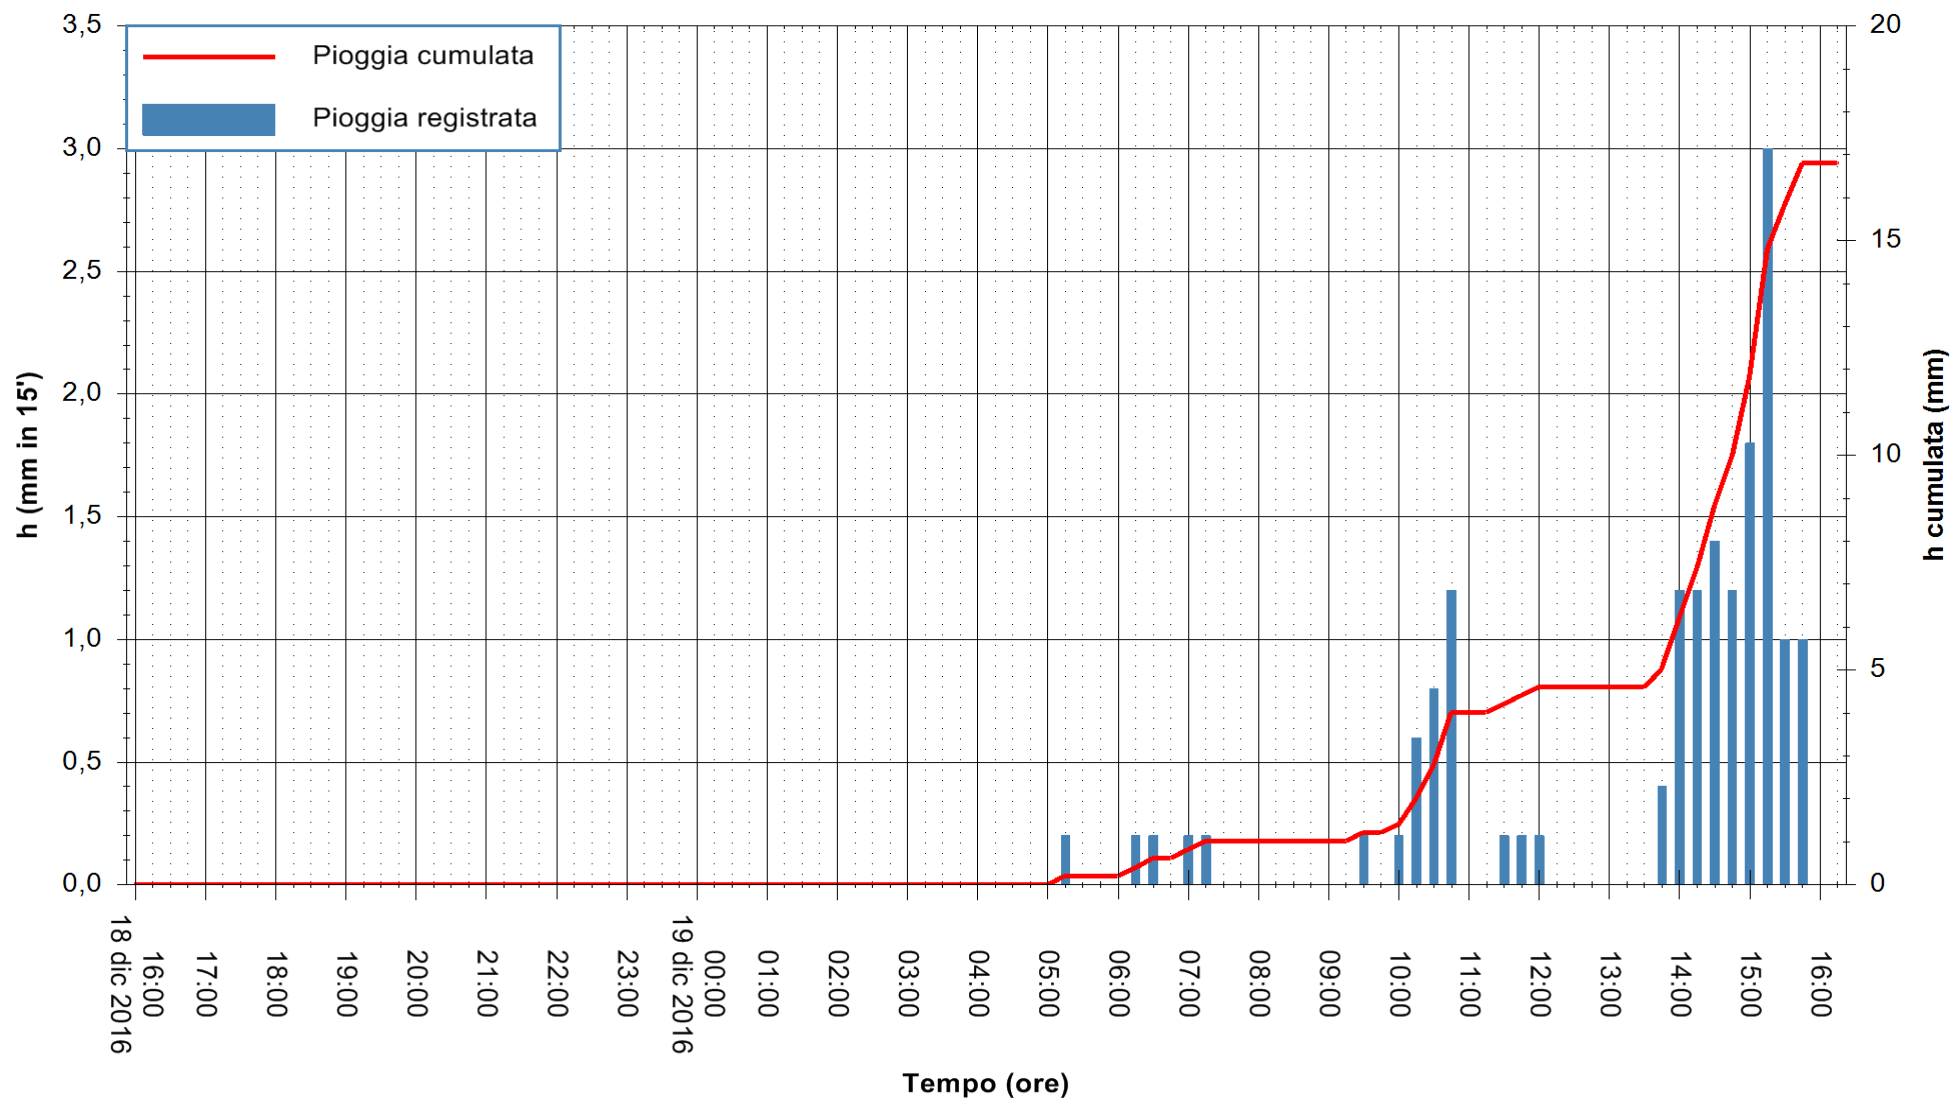

REGIONE AUTONOMA DE SARDIGNA  
REGIONE AUTONOMA DELLA SARDEGNA

Stazione pluviometrica Santa Lucia di Capoterra  
 Area S.LUCIA  
 Pioggia registrata nelle ultime 24 ore  
 Consultazione alle ore 17:51 del 19/12/2016

ARPAS  
 F.to il Dirigente Responsabile  
 Dott. Giuseppe Bianco

REGIONE AUTÒNOMA DE SARDIGNA  
 REGIONE AUTONOMA DELLA SARDEGNA

Stazione pluviometrica Mamone  
 Area MAMONE  
 Pioggia registrata nelle ultime 24 ore  
 Consultazione alle ore 17:51 del 19/12/2016