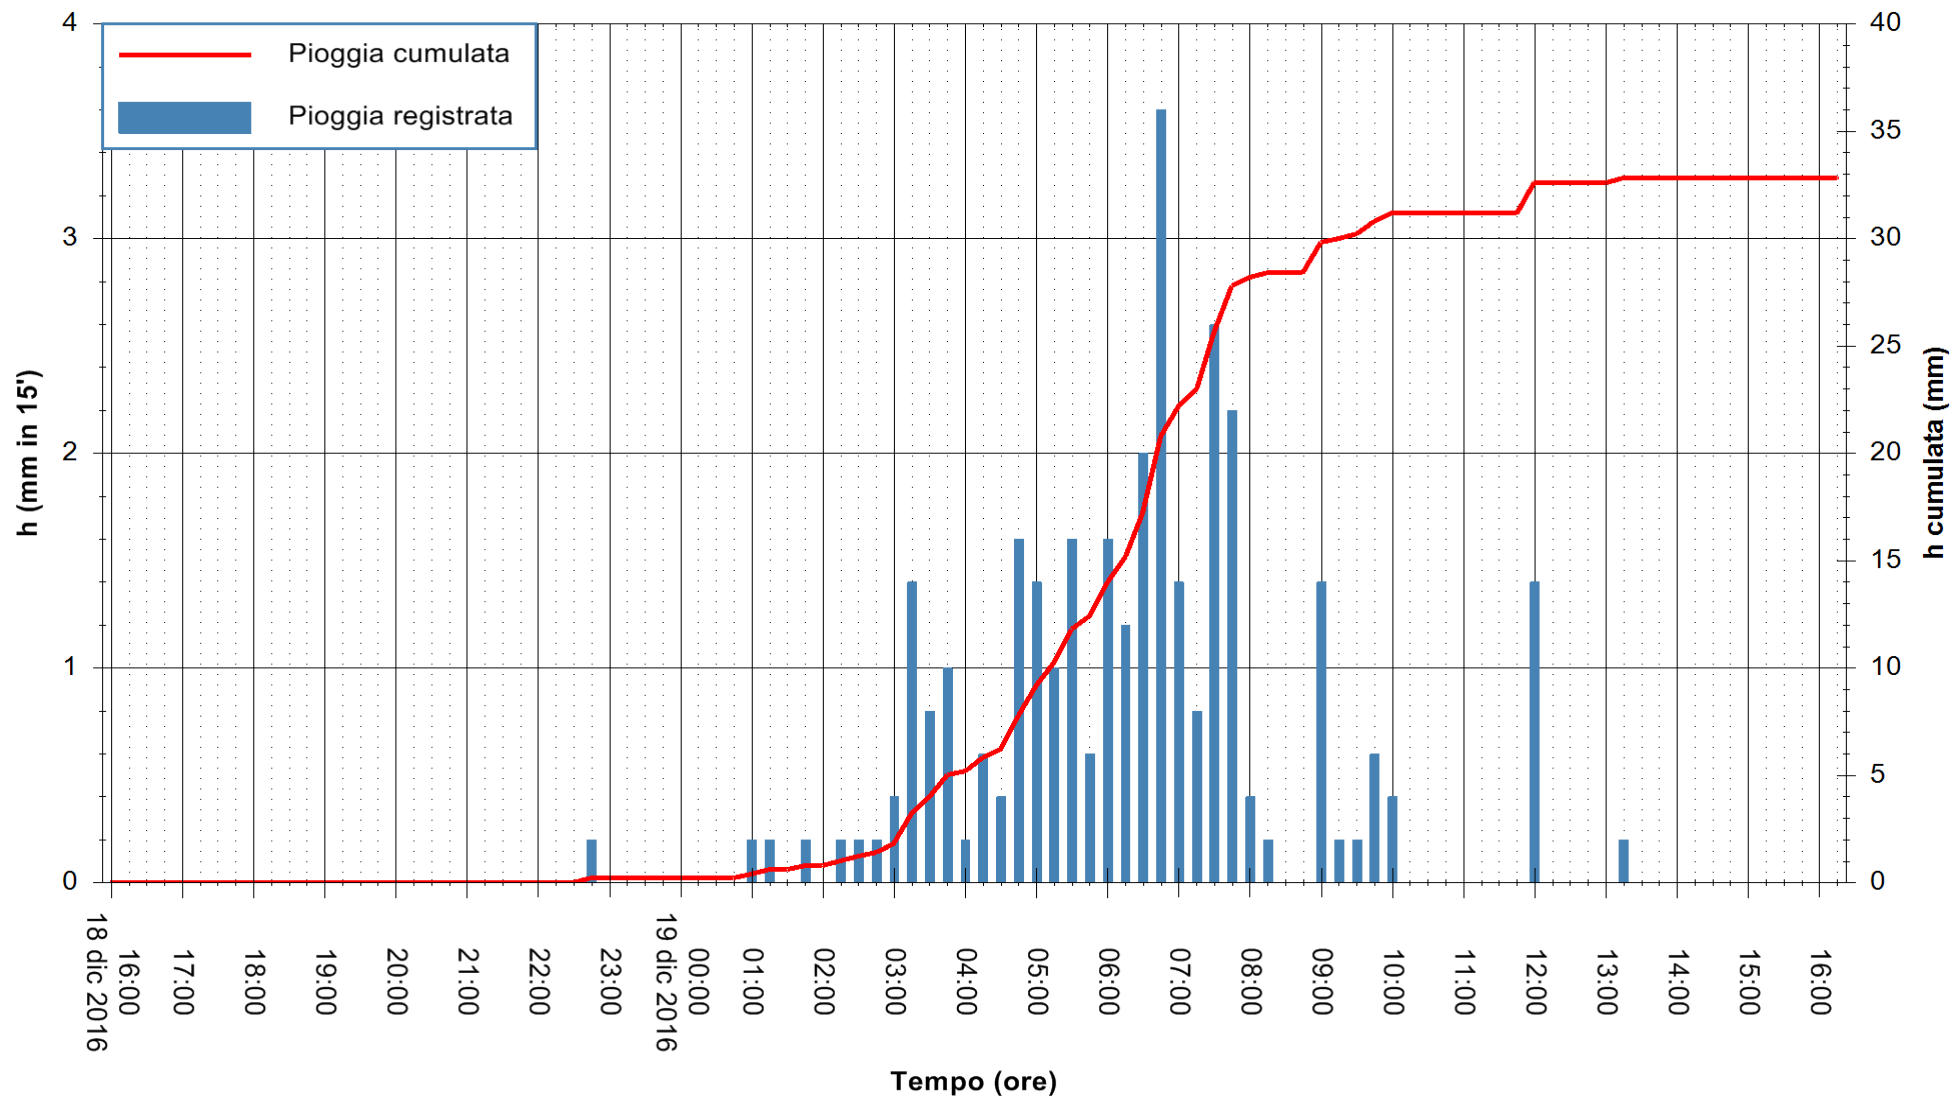

REGIONE AUTONOMA DE SARDIGNA  
REGIONE AUTONOMA DELLA SARDEGNA

Stazione pluviometrica Santa Lucia di Capoterra  
 Area S.LUCIA  
 Pioggia registrata nelle ultime 24 ore  
 Consultazione alle ore 17:51 del 19/12/2016

ARPAS  
 F.to il Dirigente Responsabile  
 Dott. Giuseppe Bianco

REGIONE AUTÒNOMA DE SARDIGNA  
 REGIONE AUTONOMA DELLA SARDEGNA

Stazione pluviometrica Mamone  
 Area MAMONE  
 Pioggia registrata nelle ultime 24 ore  
 Consultazione alle ore 17:51 del 19/12/2016