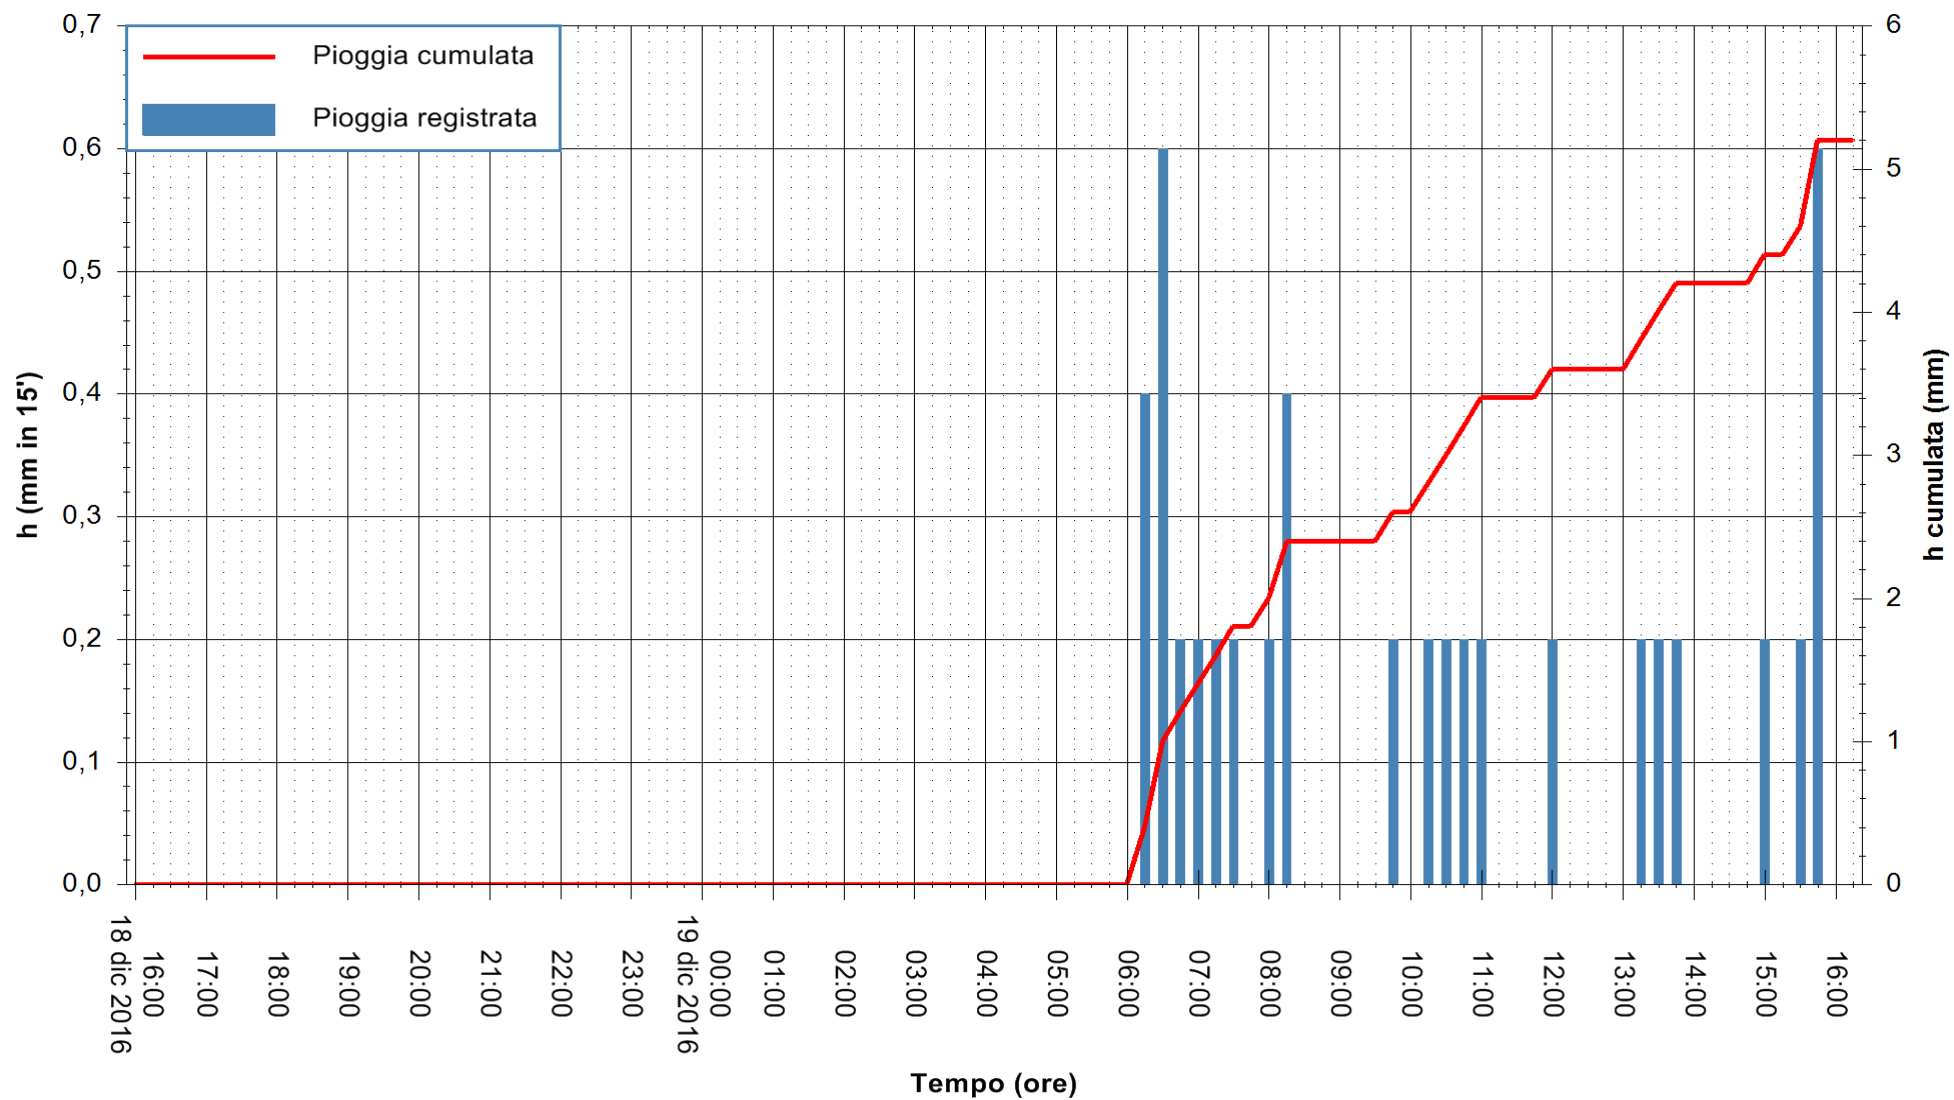

REGIONE AUTONOMA DE SARDIGNA  
REGIONE AUTONOMA DELLA SARDEGNA

Stazione pluviometrica Santa Lucia di Capoterra  
 Area S.LUCIA  
 Pioggia registrata nelle ultime 24 ore  
 Consultazione alle ore 17:51 del 19/12/2016

ARPAS  
 F.to il Dirigente Responsabile  
 Dott. Giuseppe Bianco

REGIONE AUTÒNOMA DE SARDIGNA  
 REGIONE AUTONOMA DELLA SARDEGNA

Stazione pluviometrica Mamone  
 Area MAMONE  
 Pioggia registrata nelle ultime 24 ore  
 Consultazione alle ore 17:51 del 19/12/2016