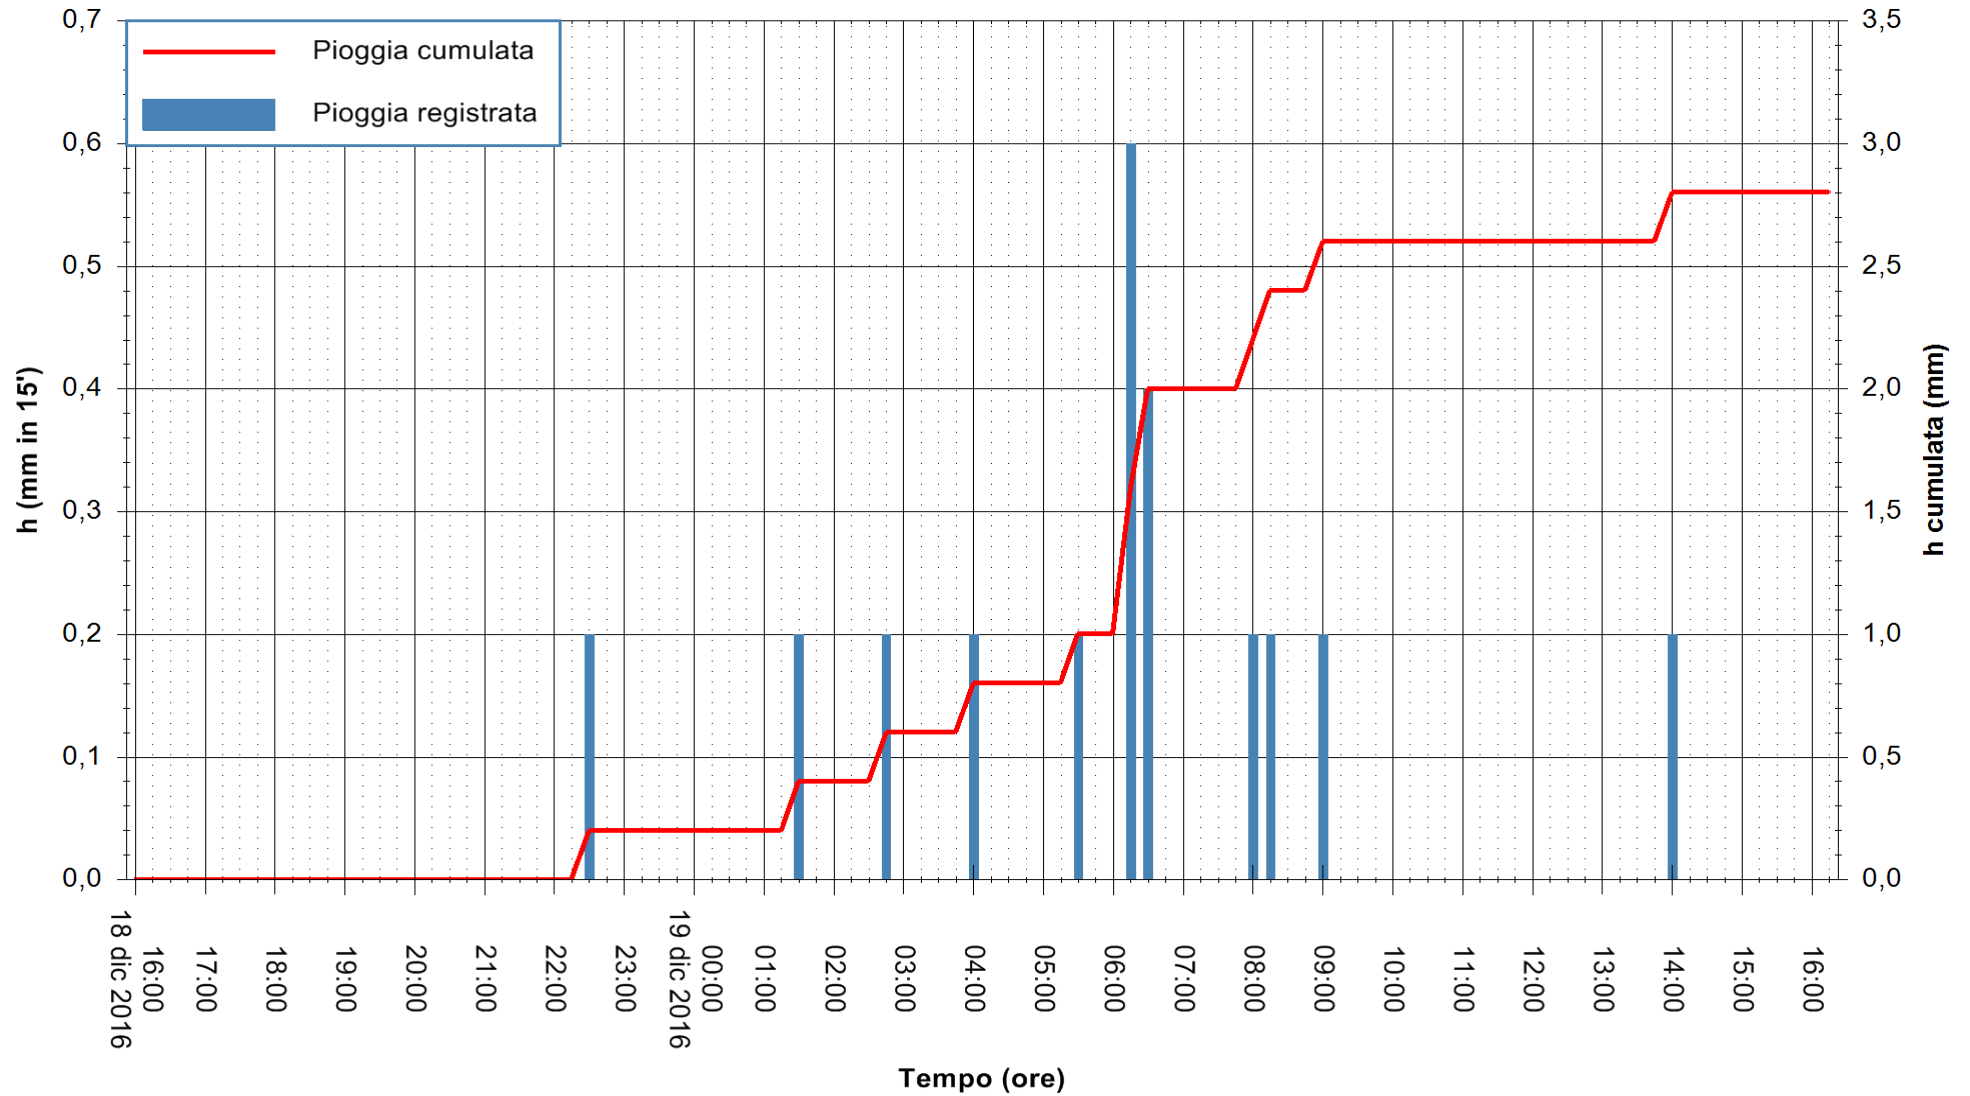

Stazione pluviometrica Fluminimannu a Decimomannu  
 Area DECIMOMANNU  
 Pioggia registrata nelle ultime 24 ore  
 Consultazione alle ore 17:51 del 19/12/2016

ARPAS  
 F.to il Dirigente Responsabile  
 Dott. Giuseppe Bianco

REGIONE AUTÒNOMA DE SARDIGNA  
 REGIONE AUTONOMA DELLA SARDEGNA

Stazione pluviometrica Pianu  
Area PIANU 15  
Pioggia registrata nelle ultime 24 ore  
Consultazione alle ore 17:51 del 19/12/2016

ARPAS  
F.to il Dirigente Responsabile  
Dott. Giuseppe Bianco

REGIONE AUTONOMA DE SARDIGNA  
REGIONE AUTONOMA DELLA SARDEGNA

Stazione pluviometrica Santa Lucia di Capoterra  
 Area S.LUCIA  
 Pioggia registrata nelle ultime 24 ore  
 Consultazione alle ore 17:51 del 19/12/2016