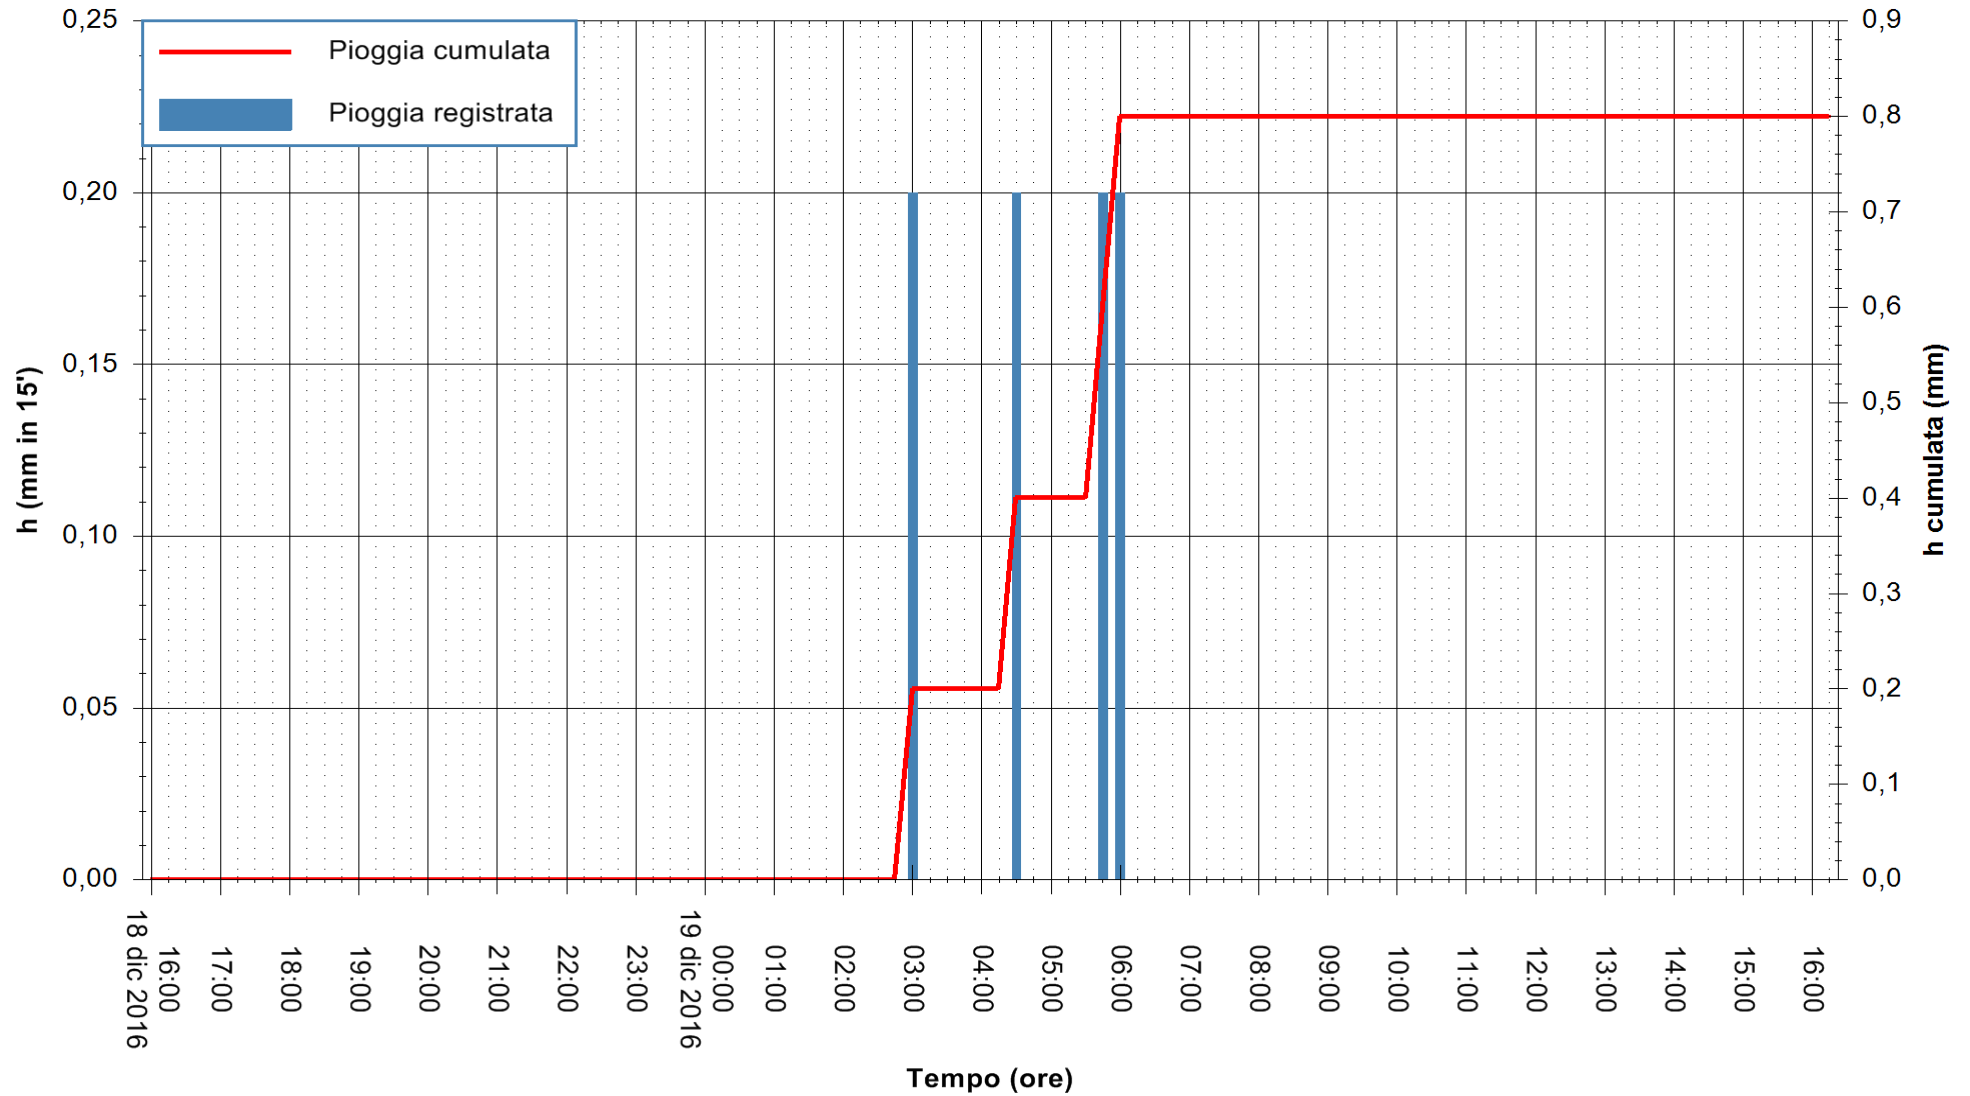

ARPAS  
 F.to il Dirigente Responsabile  
 Dott. Giuseppe Bianco

REGIONE AUTÒNOMA DE SARDIGNA  
 REGIONE AUTONOMA DELLA SARDEGNA

Stazione pluviometrica Flumineddu ad Allai  
Area ALLAI  
Pioggia registrata nelle ultime 24 ore  
Consultazione alle ore 17:51 del 19/12/2016