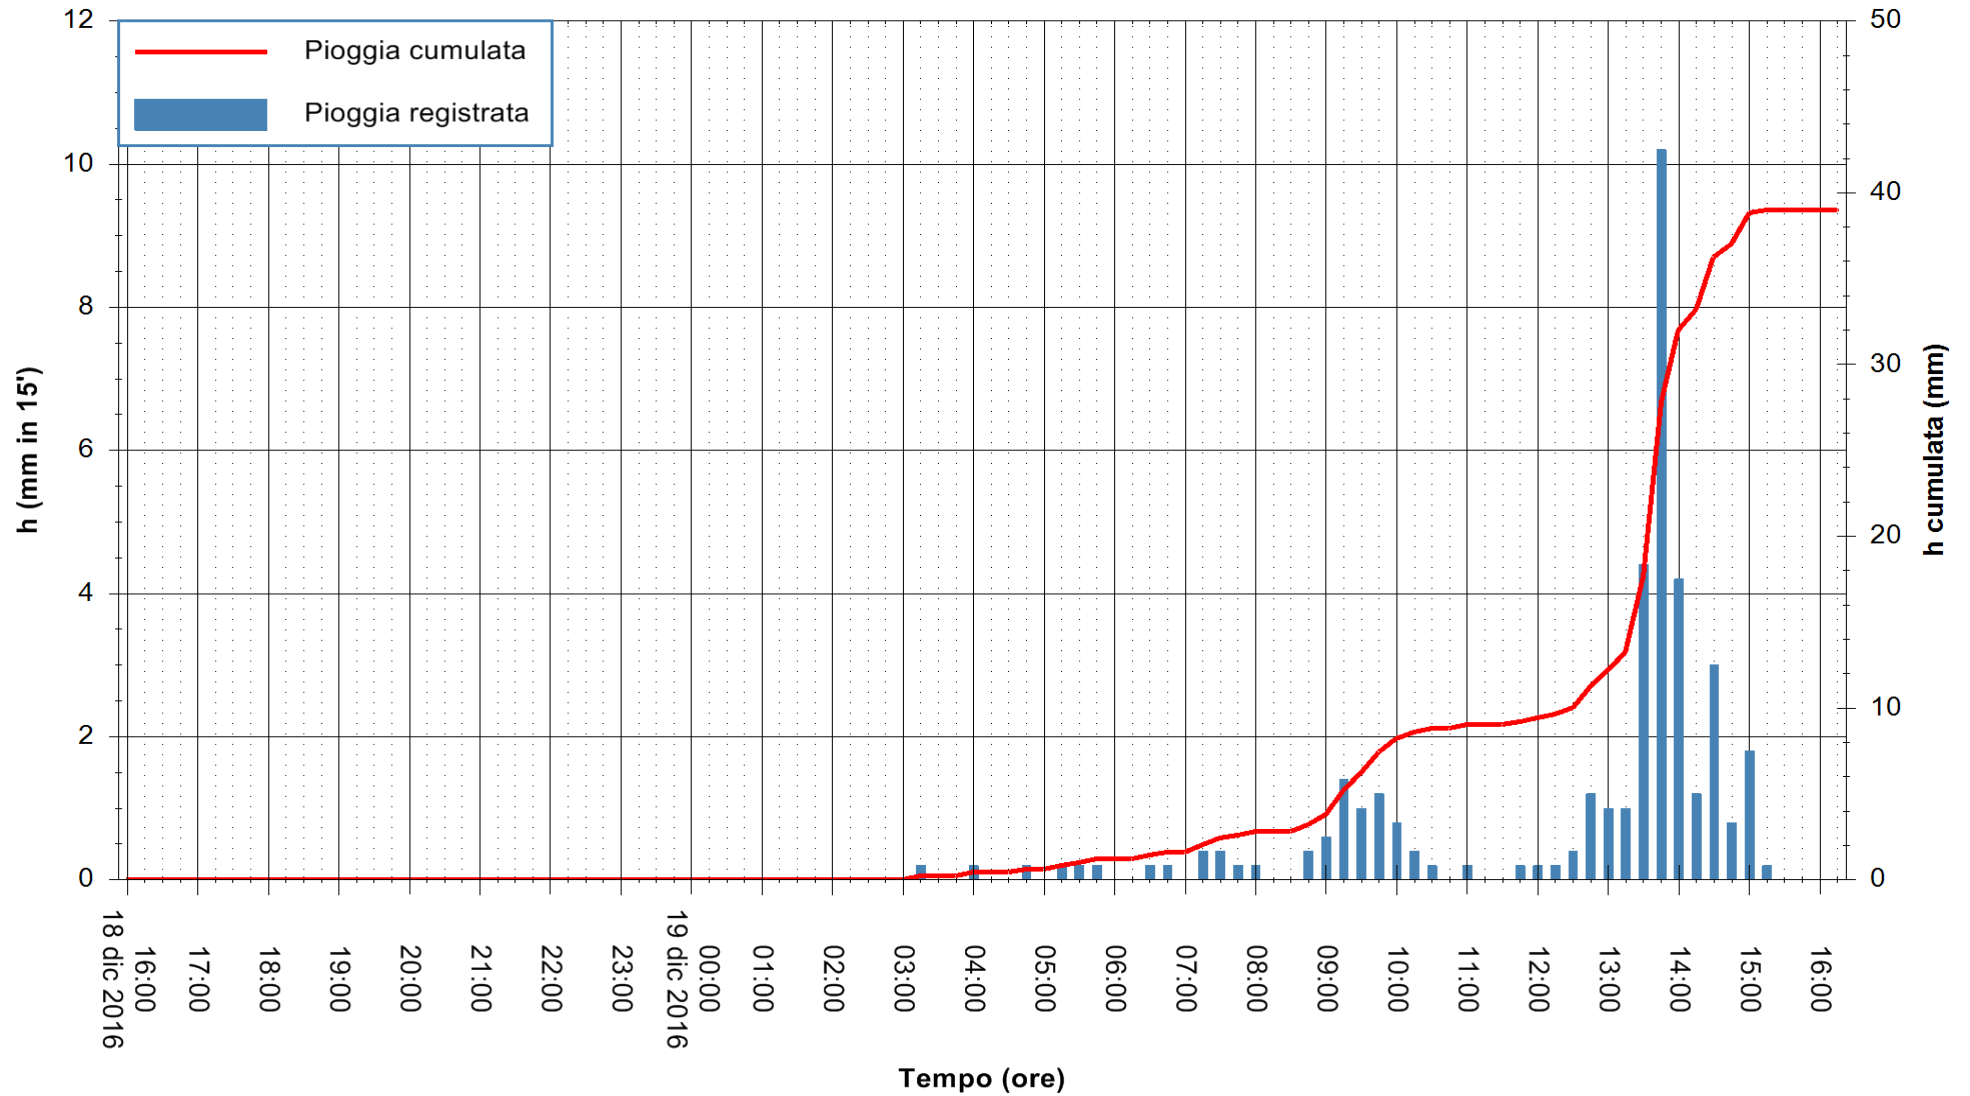

REGIONE AUTONOMA DE SARDIGNA  
REGIONE AUTONOMA DELLA SARDEGNA

Stazione pluviometrica Santa Lucia di Capoterra  
 Area S.LUCIA  
 Pioggia registrata nelle ultime 24 ore  
 Consultazione alle ore 17:51 del 19/12/2016

ARPAS  
 F.to il Dirigente Responsabile  
 Dott. Giuseppe Bianco

REGIONE AUTÒNOMA DE SARDIGNA  
 REGIONE AUTONOMA DELLA SARDEGNA

Stazione pluviometrica Mamone  
 Area MAMONE  
 Pioggia registrata nelle ultime 24 ore  
 Consultazione alle ore 17:51 del 19/12/2016