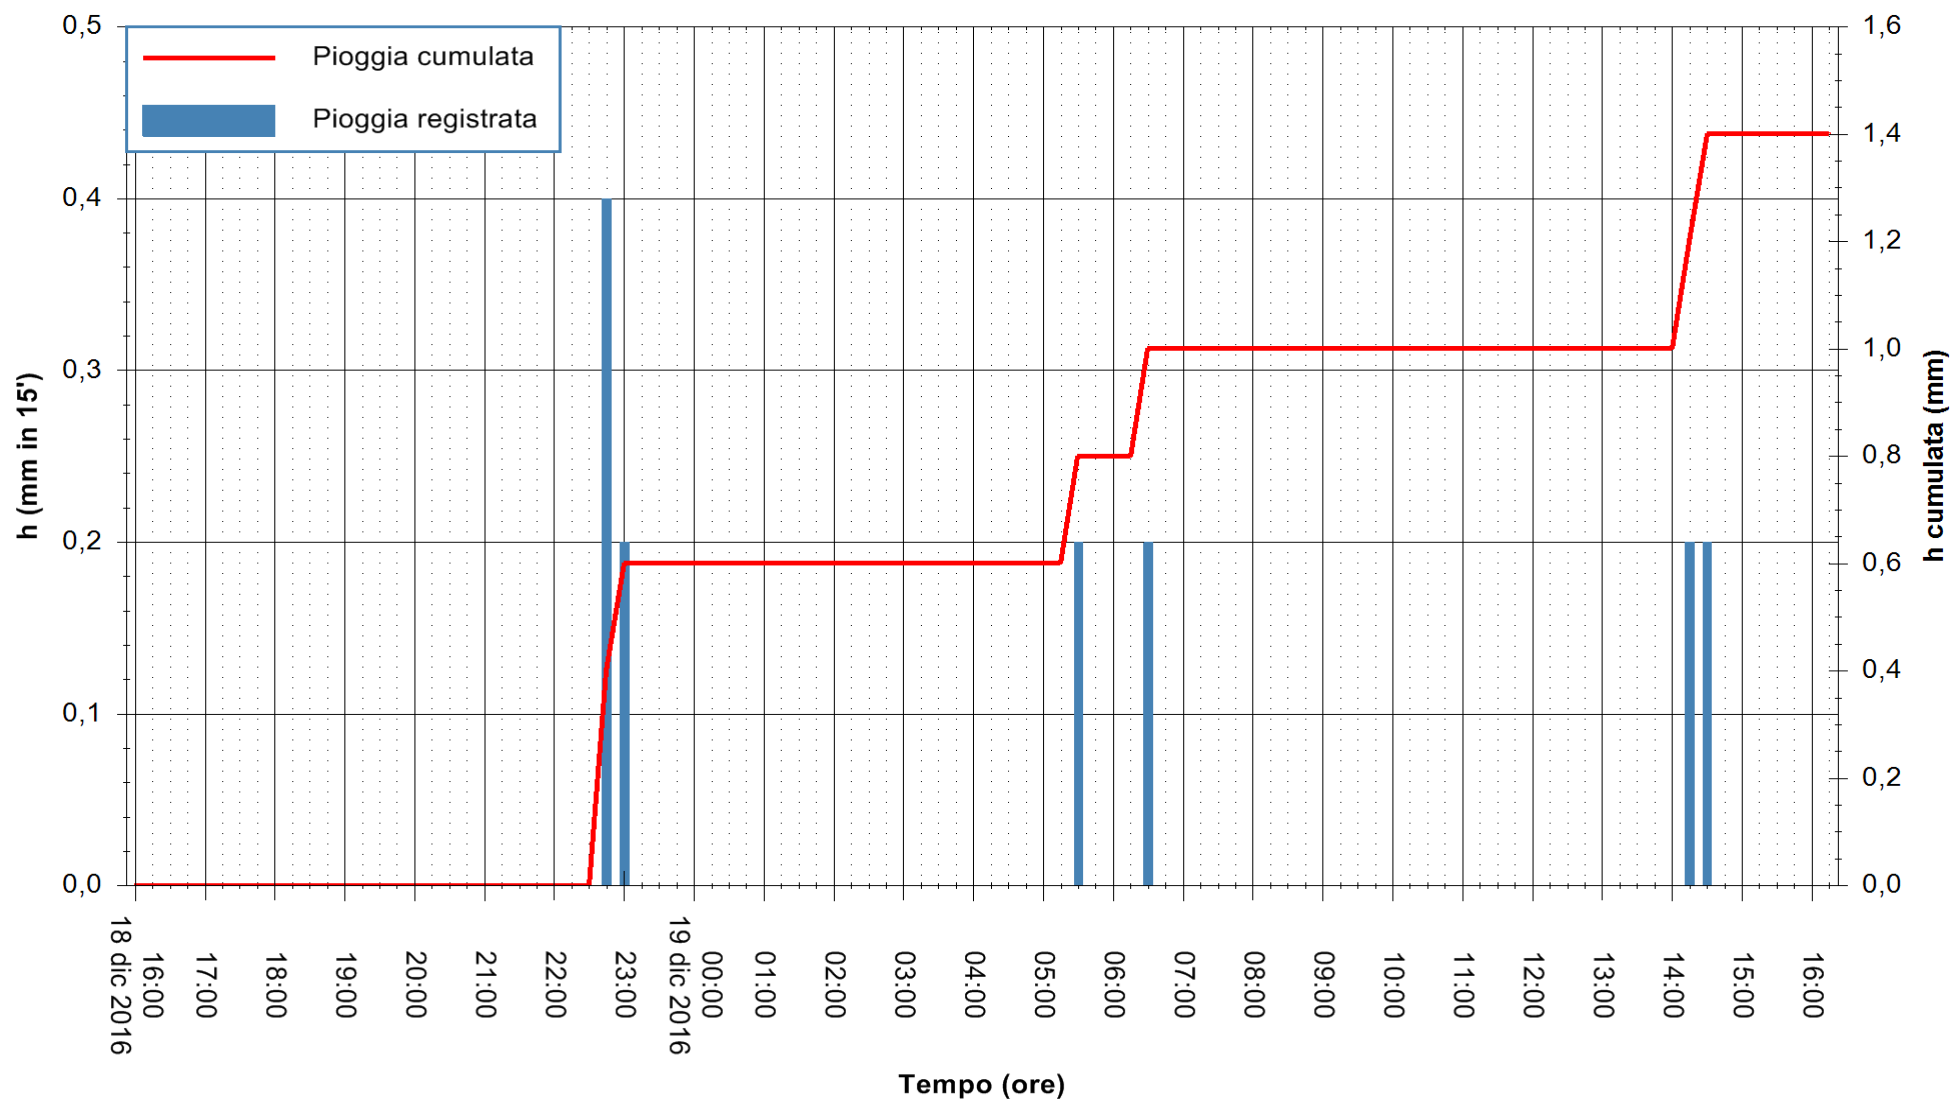

REGIONE AUTÒNOMA DE SARDIGNA  
 REGIONE AUTONOMA DELLA SARDEGNA

Stazione pluviometrica Pianu  
Area PIANU 15  
Pioggia registrata nelle ultime 24 ore  
Consultazione alle ore 17:51 del 19/12/2016

ARPAS  
F.to il Dirigente Responsabile  
Dott. Giuseppe Bianco

REGIONE AUTONOMA DE SARDIGNA  
REGIONE AUTONOMA DELLA SARDEGNA

Stazione pluviometrica Santa Lucia di Capoterra  
 Area S.LUCIA  
 Pioggia registrata nelle ultime 24 ore  
 Consultazione alle ore 17:51 del 19/12/2016