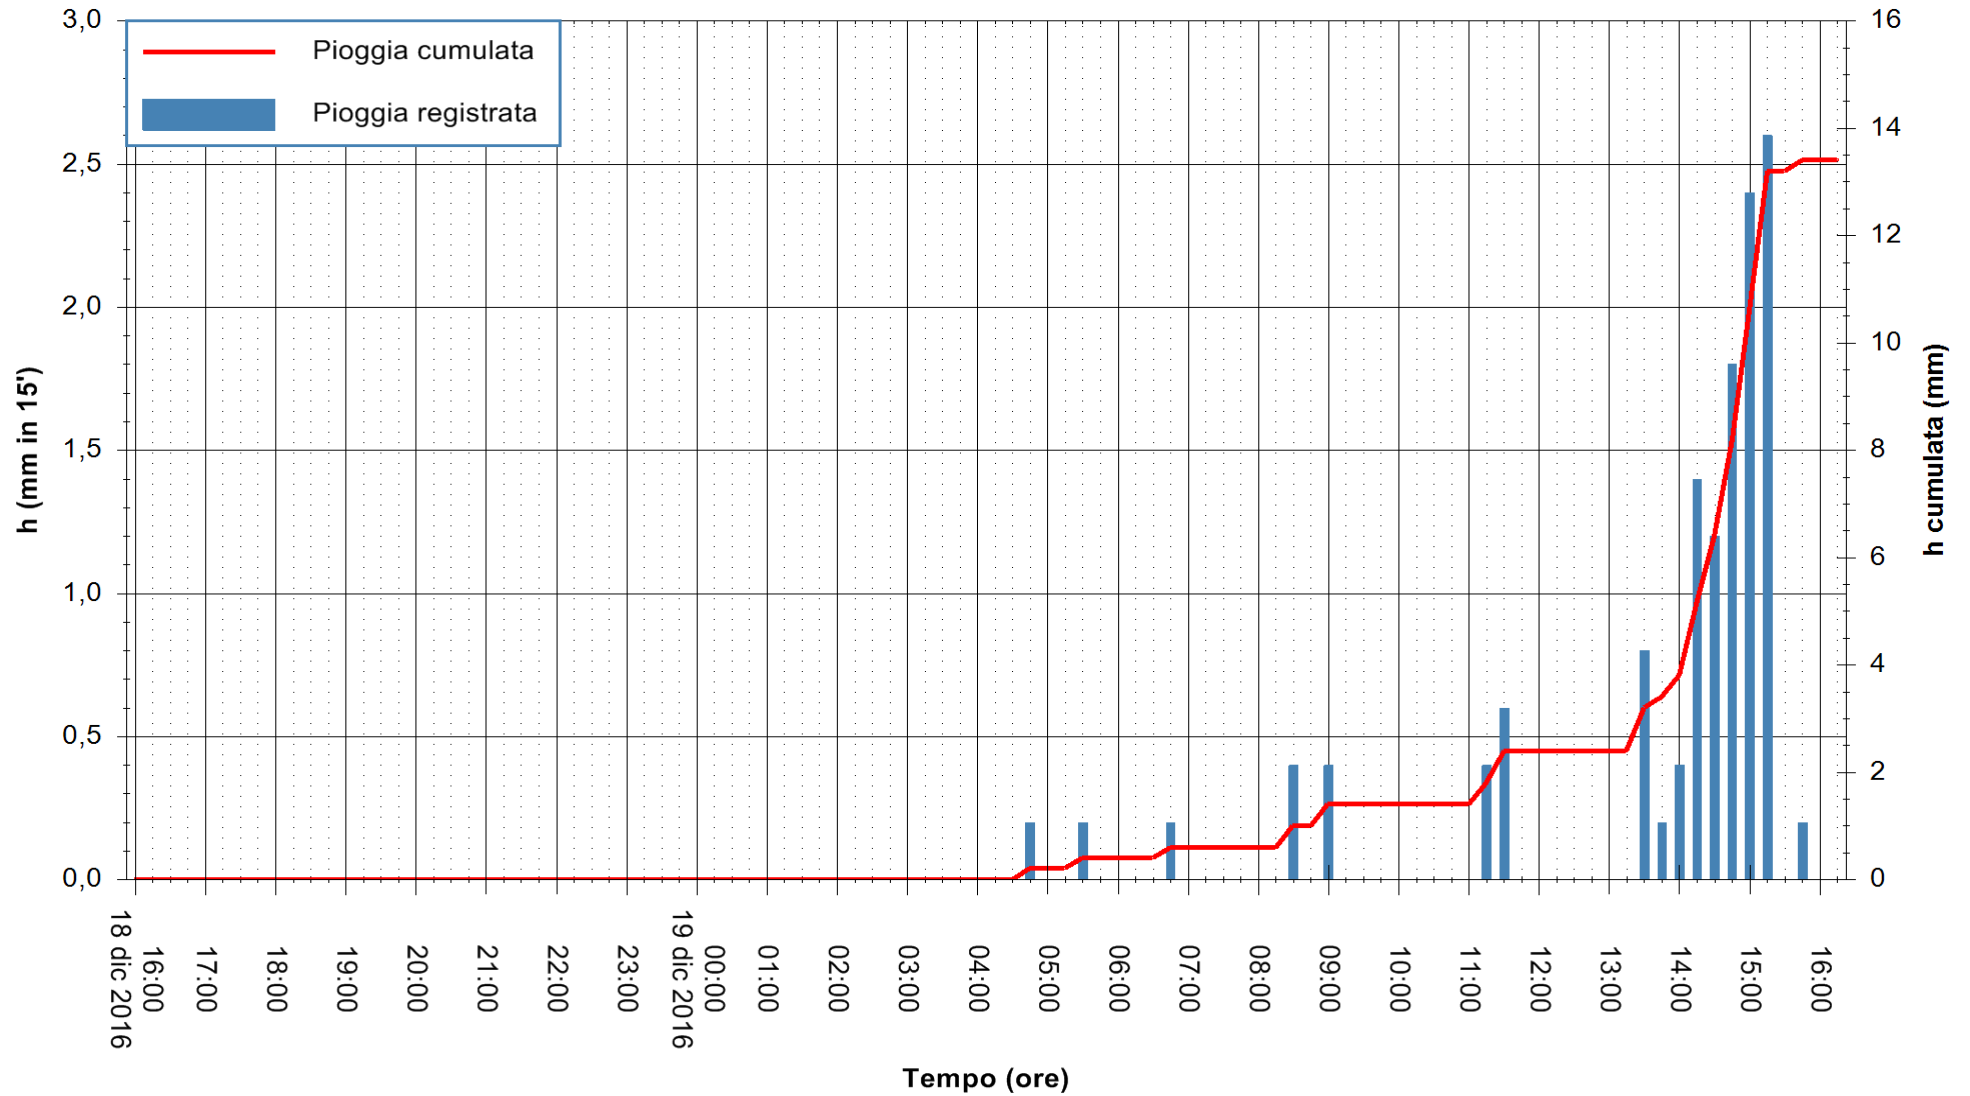

Stazione pluviometrica Fluminimannu a Decimomannu  
 Area DECIMOMANNU  
 Pioggia registrata nelle ultime 24 ore  
 Consultazione alle ore 17:51 del 19/12/2016

ARPAS  
 F.to il Dirigente Responsabile  
 Dott. Giuseppe Bianco

REGIONE AUTÒNOMA DE SARDIGNA  
 REGIONE AUTONOMA DELLA SARDEGNA

Stazione pluviometrica Pianu  
Area PIANU 15  
Pioggia registrata nelle ultime 24 ore  
Consultazione alle ore 17:51 del 19/12/2016

ARPAS  
F.to il Dirigente Responsabile  
Dott. Giuseppe Bianco

REGIONE AUTONOMA DE SARDIGNA  
REGIONE AUTONOMA DELLA SARDEGNA

Stazione pluviometrica Santa Lucia di Capoterra  
 Area S.LUCIA  
 Pioggia registrata nelle ultime 24 ore  
 Consultazione alle ore 17:51 del 19/12/2016