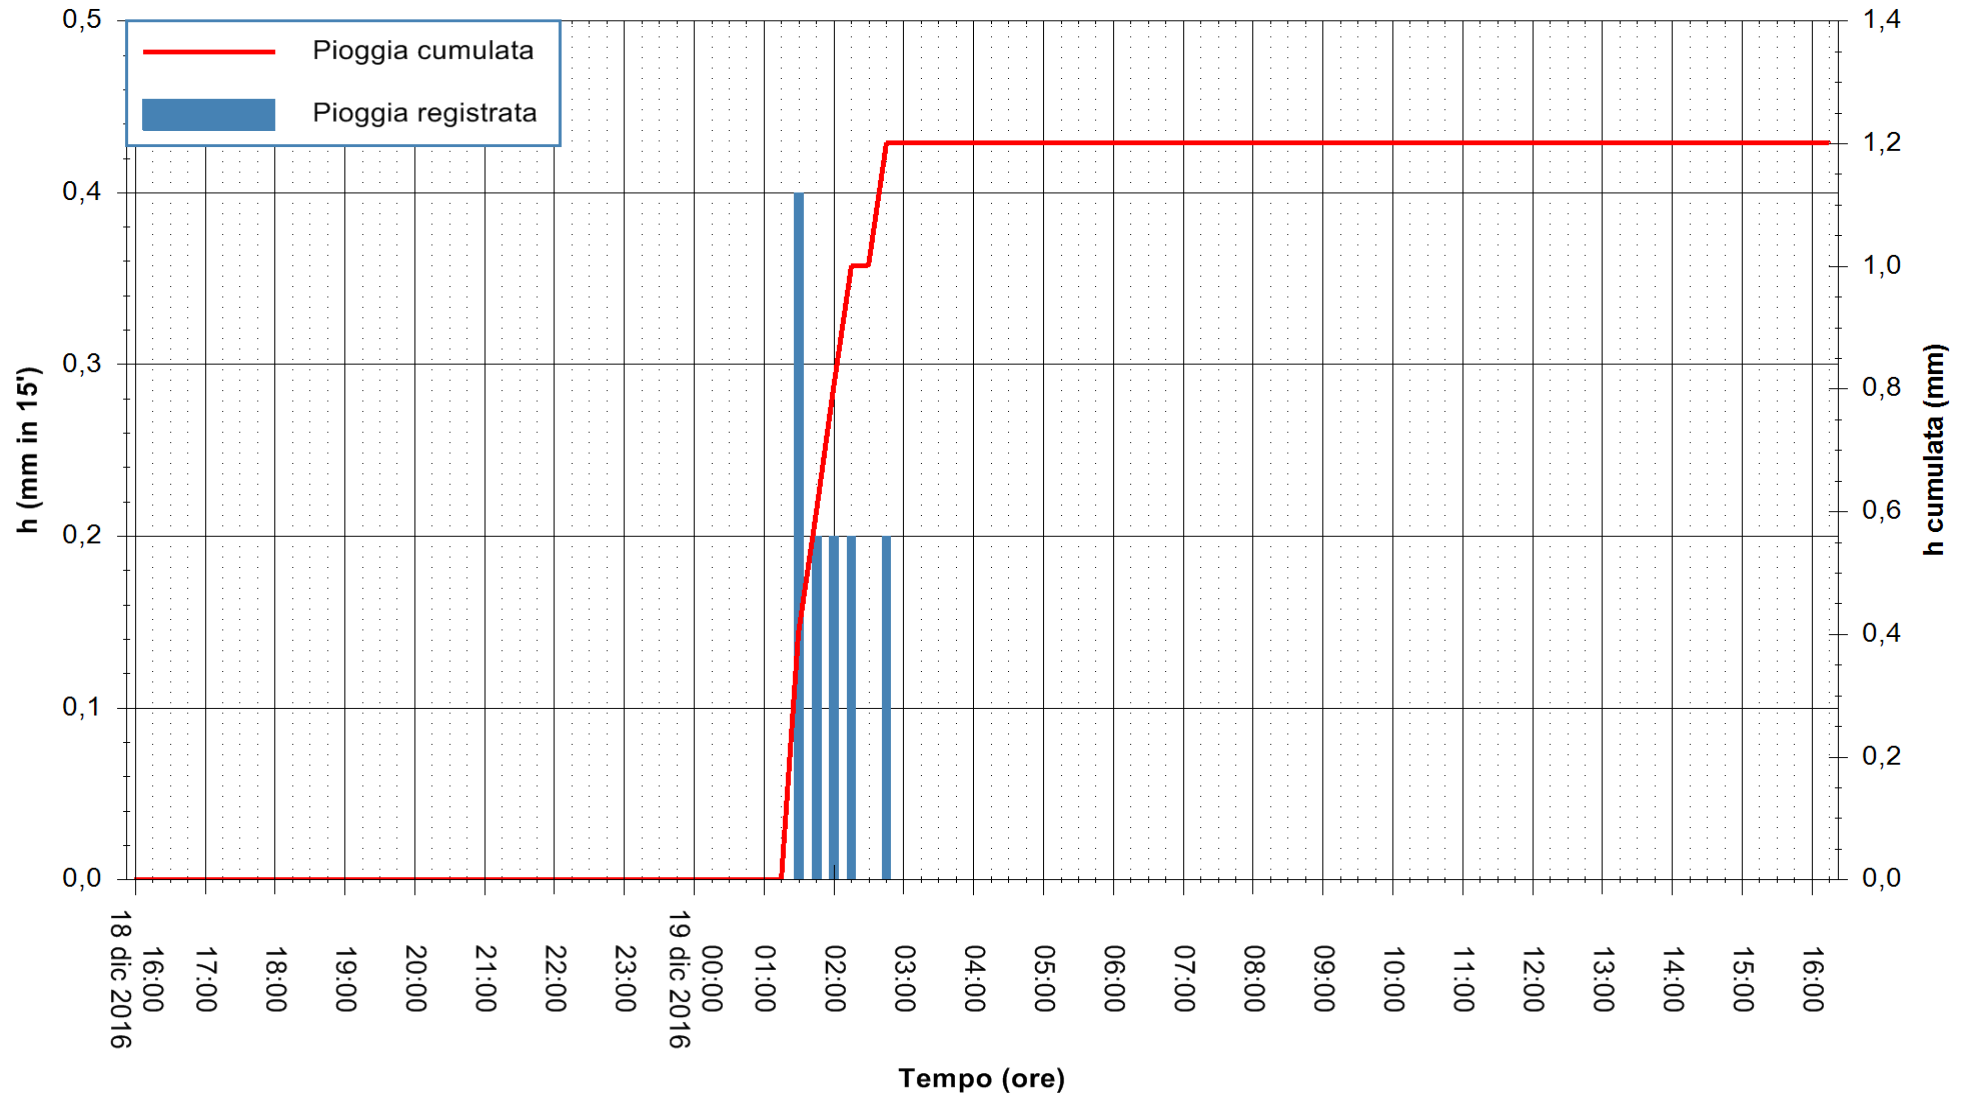

ARPAS  
 F.to il Dirigente Responsabile  
 Dott. Giuseppe Bianco

REGIONE AUTÒNOMA DE SARDIGNA  
 REGIONE AUTONOMA DELLA SARDEGNA

Stazione pluviometrica Mamone  
 Area MAMONE  
 Pioggia registrata nelle ultime 24 ore  
 Consultazione alle ore 17:51 del 19/12/2016