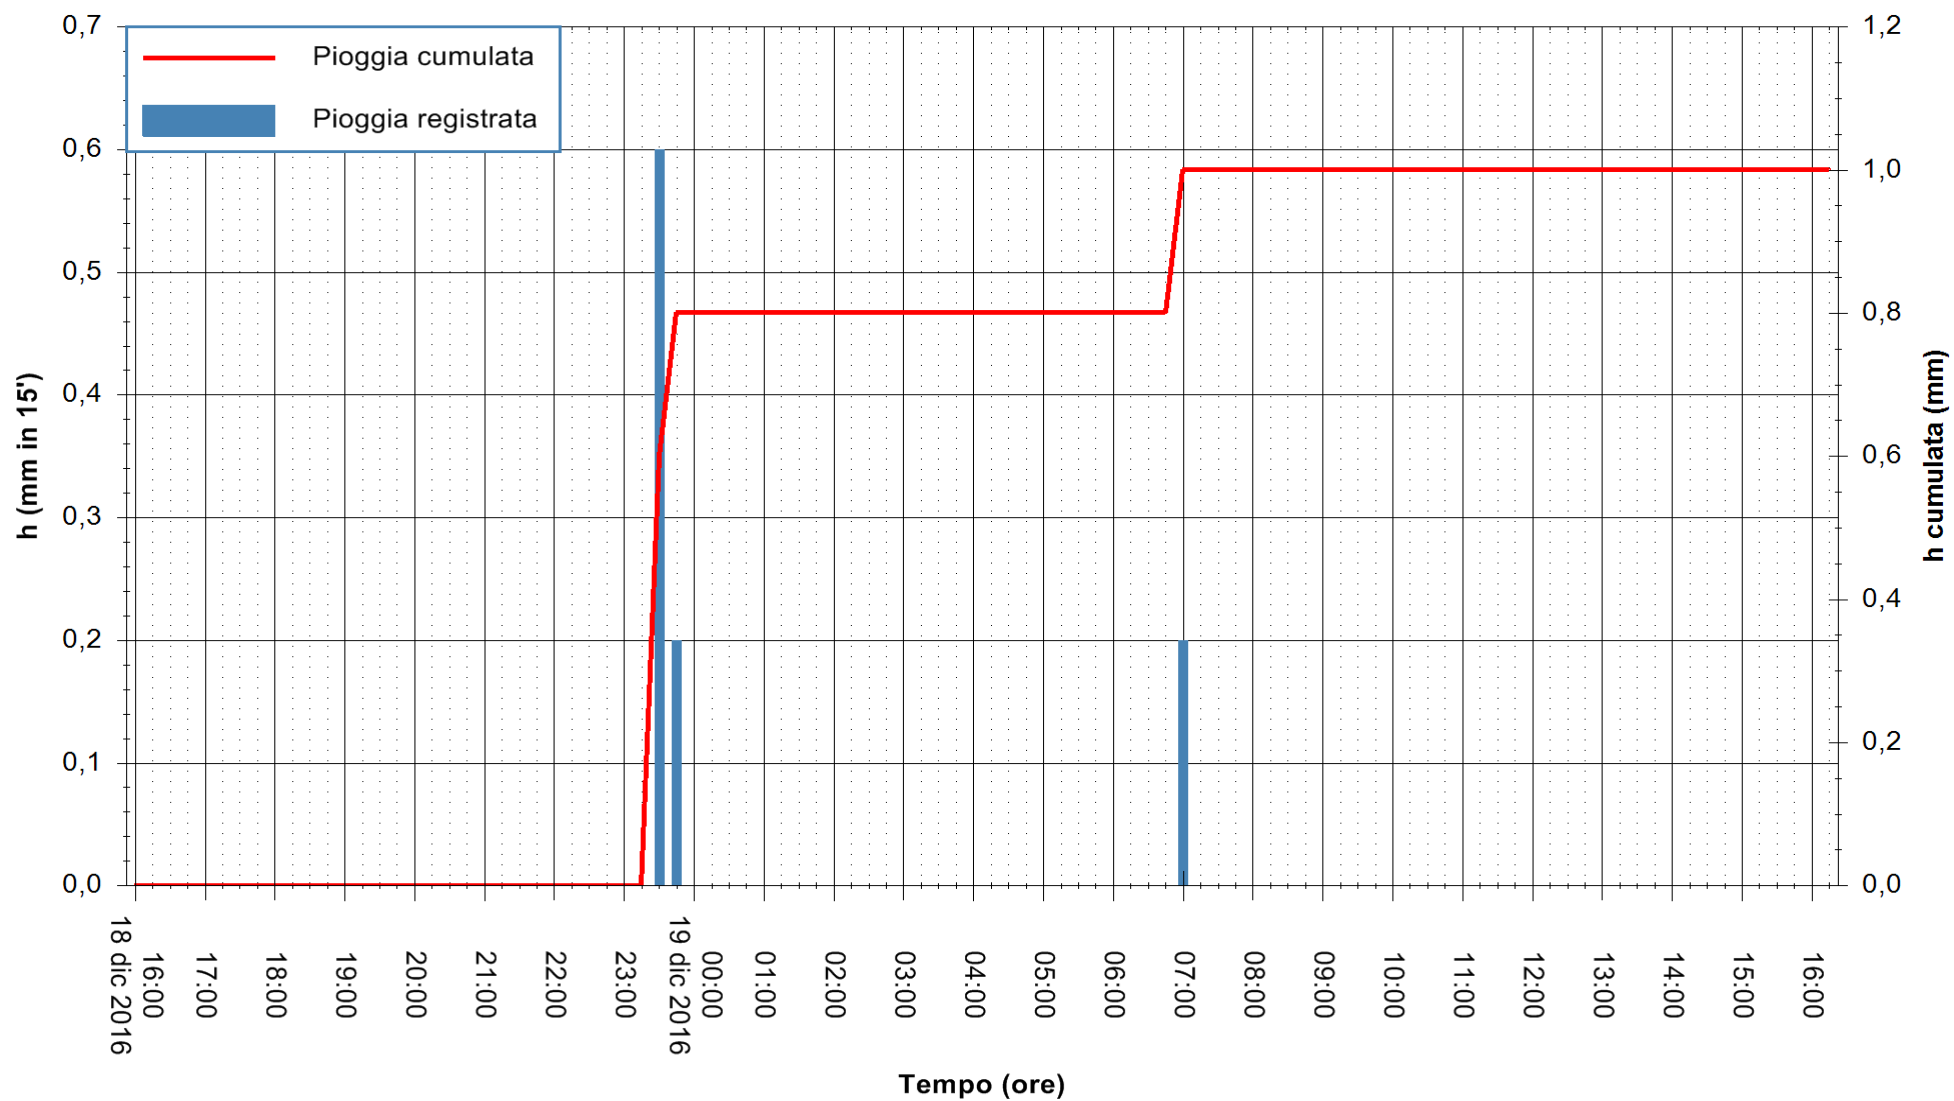

Stazione pluviometrica Fluminimannu a Decimomannu  
 Area DECIMOMANNU  
 Pioggia registrata nelle ultime 24 ore  
 Consultazione alle ore 17:51 del 19/12/2016

ARPAS  
 F.to il Dirigente Responsabile  
 Dott. Giuseppe Bianco

REGIONE AUTÒNOMA DE SARDIGNA  
 REGIONE AUTONOMA DELLA SARDEGNA

Stazione pluviometrica Pianu  
Area PIANU 15  
Pioggia registrata nelle ultime 24 ore  
Consultazione alle ore 17:51 del 19/12/2016

ARPAS  
F.to il Dirigente Responsabile  
Dott. Giuseppe Bianco

REGIONE AUTONOMA DE SARDIGNA  
REGIONE AUTONOMA DELLA SARDEGNA

Stazione pluviometrica Santa Lucia di Capoterra  
 Area S.LUCIA  
 Pioggia registrata nelle ultime 24 ore  
 Consultazione alle ore 17:51 del 19/12/2016