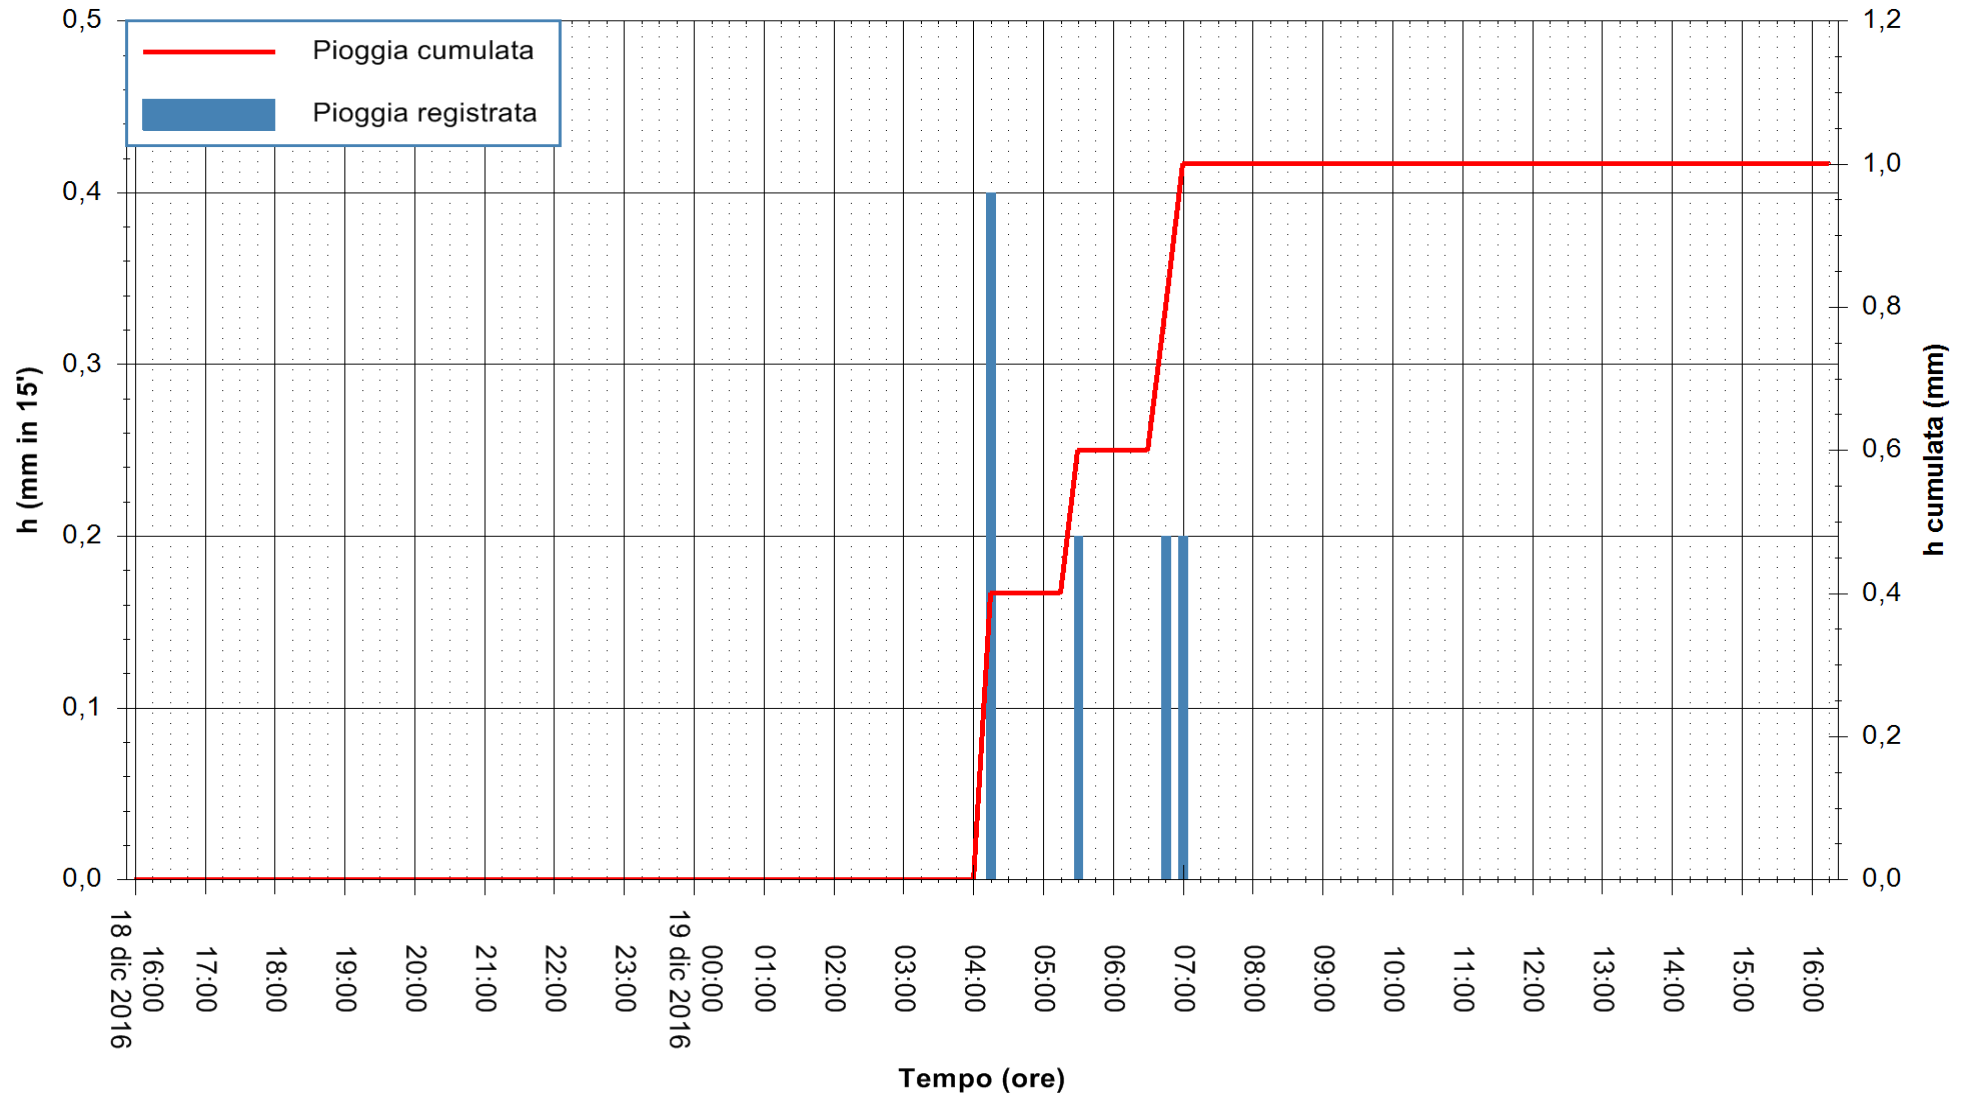

REGIONE AUTÒNOMA DE SARDIGNA  
 REGIONE AUTONOMA DELLA SARDEGNA

Stazione pluviometrica Pianu  
Area PIANU 15  
Pioggia registrata nelle ultime 24 ore  
Consultazione alle ore 17:51 del 19/12/2016

ARPAS  
F.to il Dirigente Responsabile  
Dott. Giuseppe Bianco

REGIONE AUTONOMA DE SARDIGNA  
REGIONE AUTONOMA DELLA SARDEGNA

Stazione pluviometrica Santa Lucia di Capoterra  
 Area S.LUCIA  
 Pioggia registrata nelle ultime 24 ore  
 Consultazione alle ore 17:51 del 19/12/2016