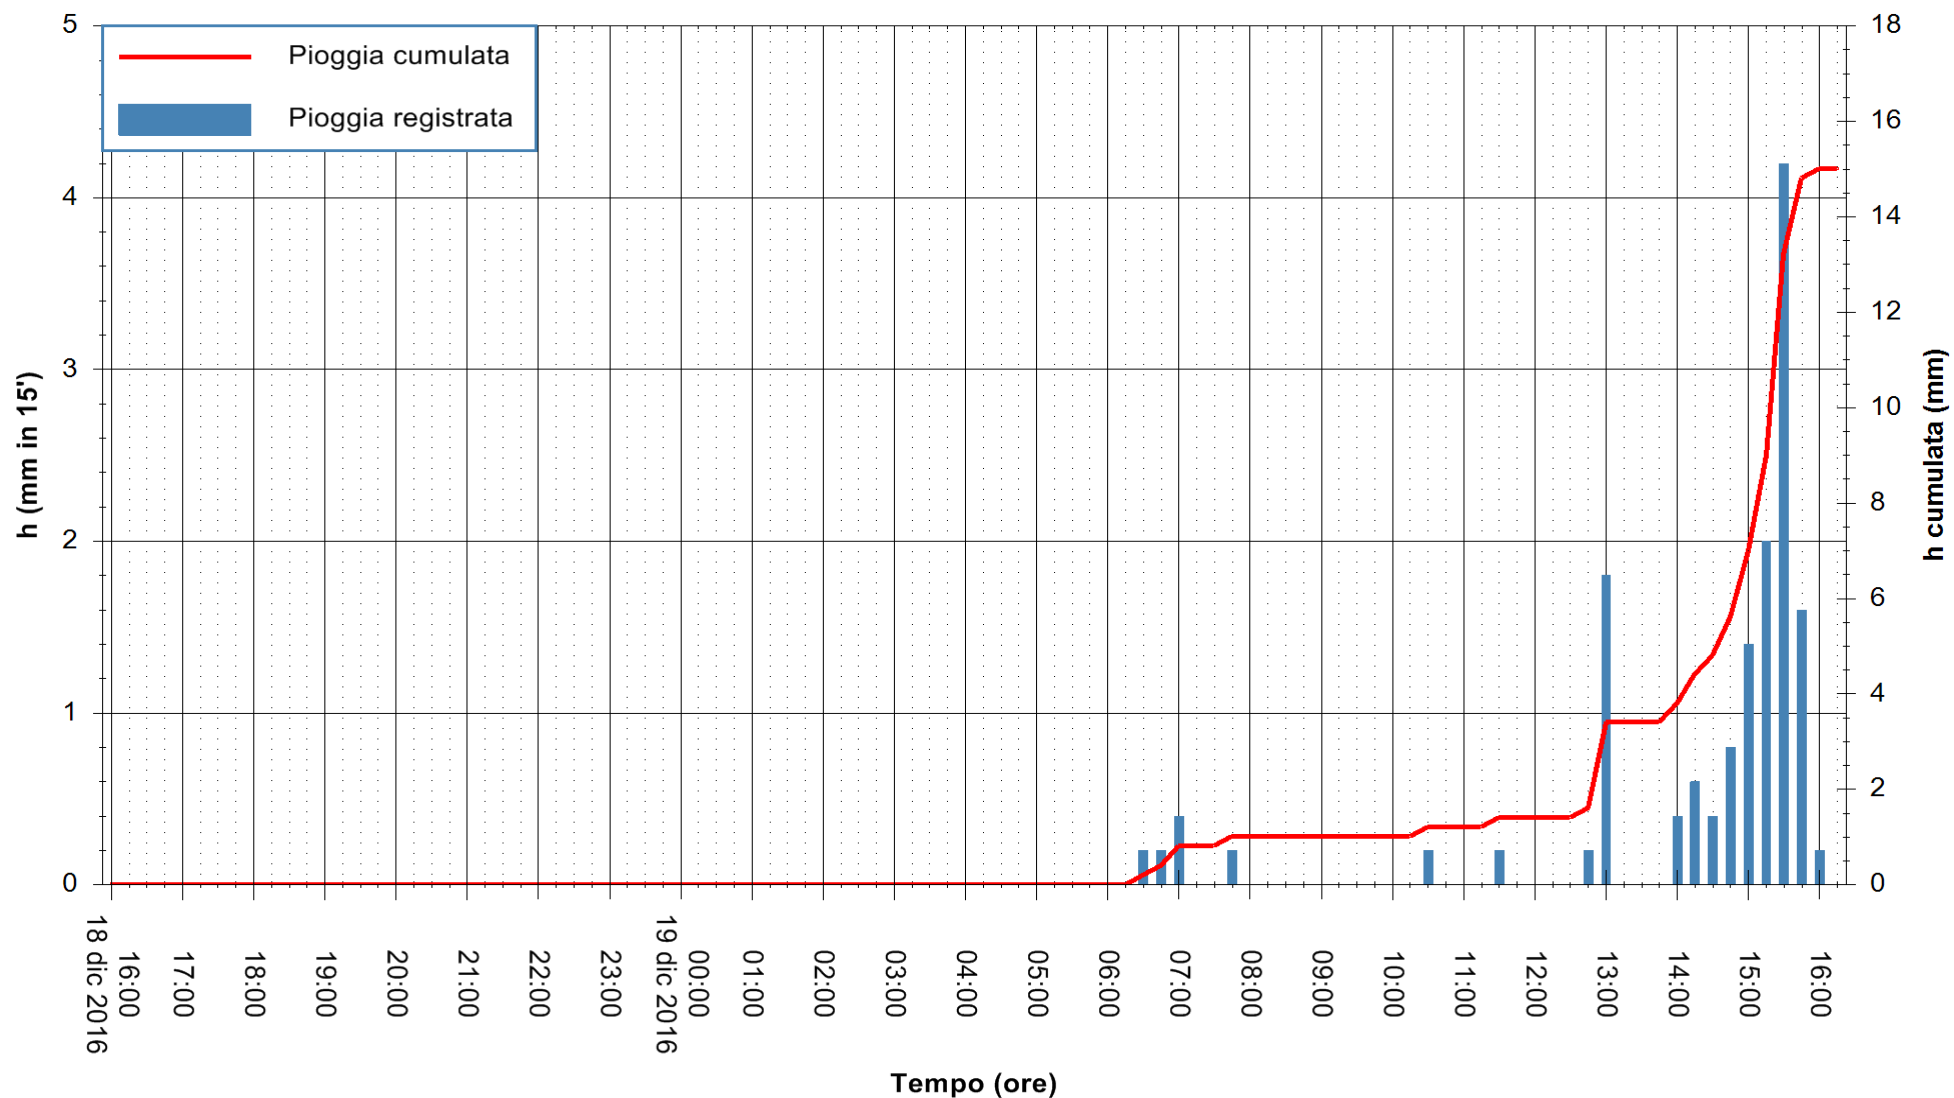

REGIONE AUTONOMA DE SARDIGNA  
REGIONE AUTONOMA DELLA SARDEGNA

Stazione pluviometrica Santa Lucia di Capoterra  
 Area S.LUCIA  
 Pioggia registrata nelle ultime 24 ore  
 Consultazione alle ore 17:51 del 19/12/2016

ARPAS  
 F.to il Dirigente Responsabile  
 Dott. Giuseppe Bianco

REGIONE AUTÒNOMA DE SARDIGNA  
 REGIONE AUTONOMA DELLA SARDEGNA

Stazione pluviometrica Mamone  
 Area MAMONE  
 Pioggia registrata nelle ultime 24 ore  
 Consultazione alle ore 17:51 del 19/12/2016