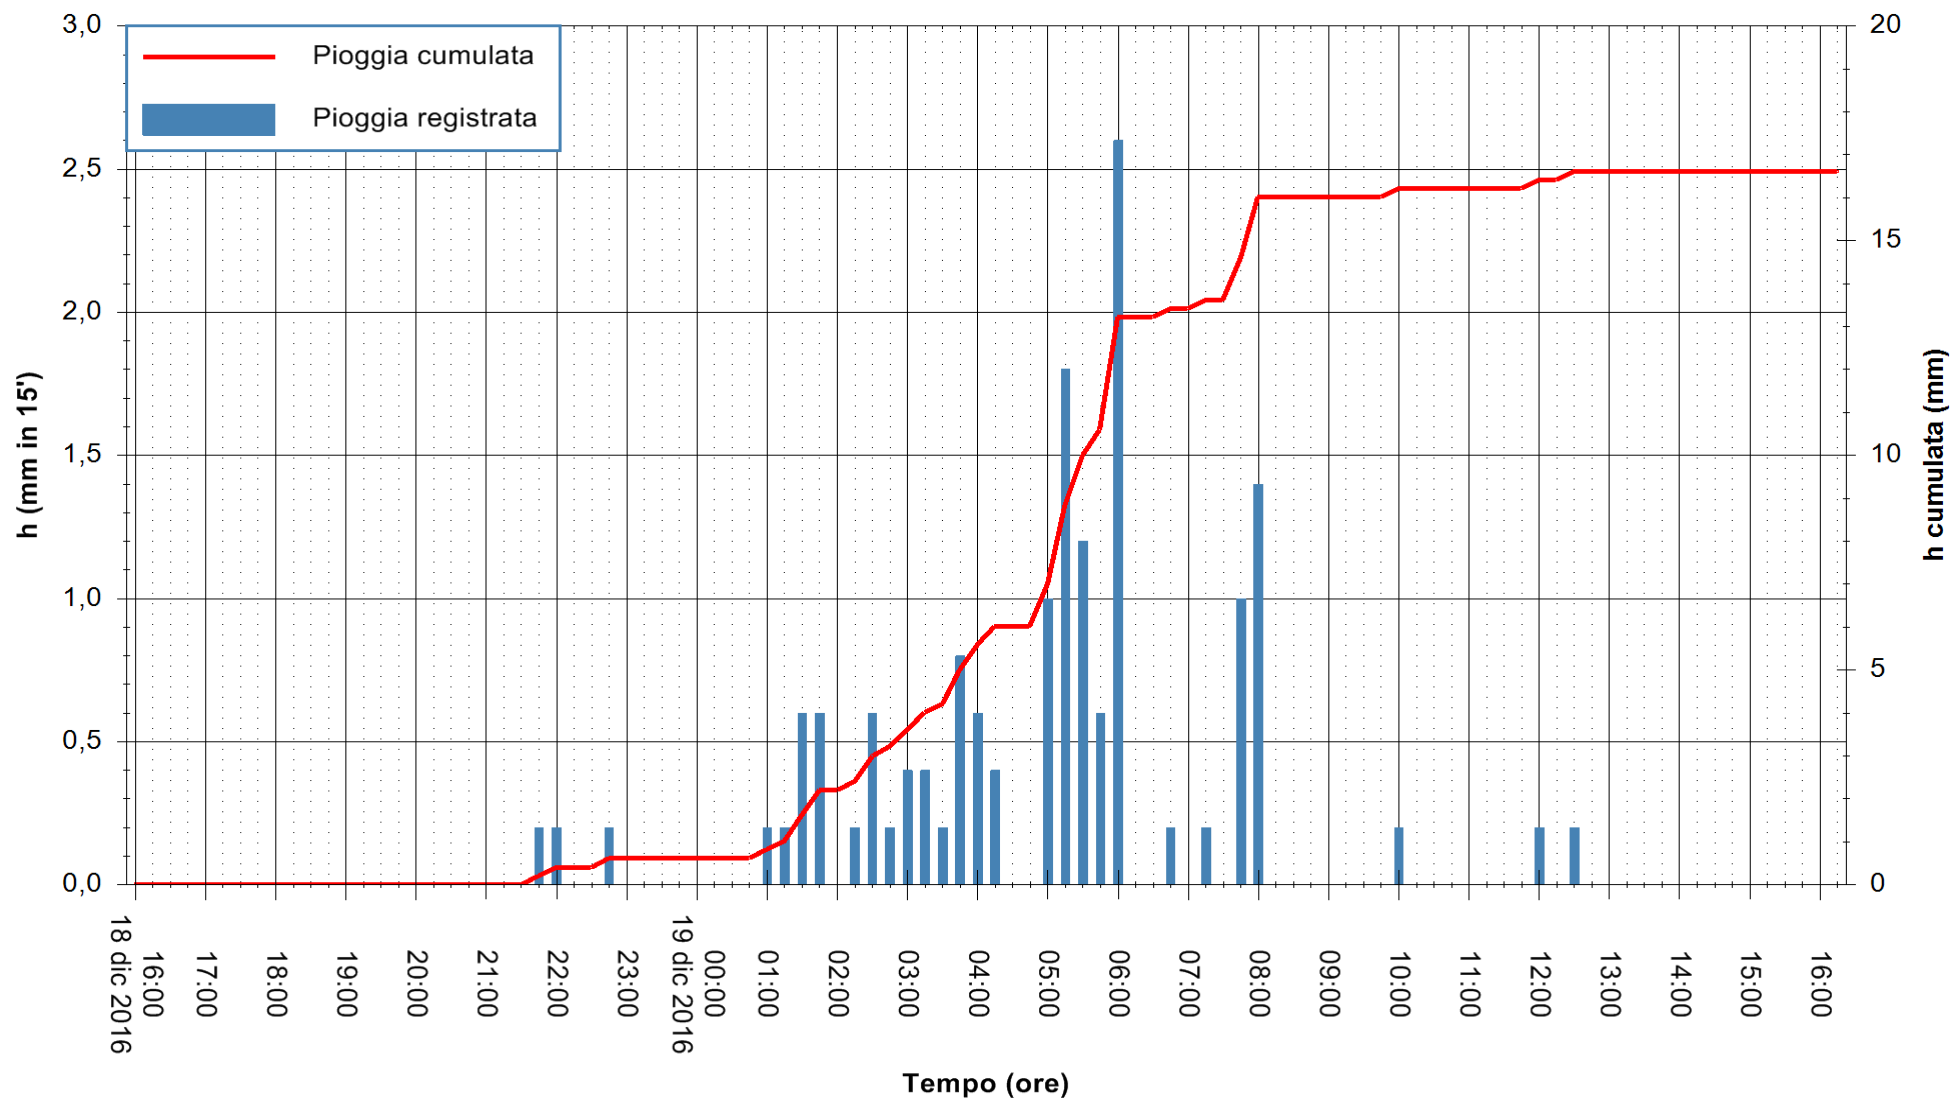

REGIONE AUTONOMA DE SARDIGNA  
REGIONE AUTONOMA DELLA SARDEGNA

Stazione pluviometrica Santa Lucia di Capoterra  
 Area S.LUCIA  
 Pioggia registrata nelle ultime 24 ore  
 Consultazione alle ore 17:51 del 19/12/2016

ARPAS  
 F.to il Dirigente Responsabile  
 Dott. Giuseppe Bianco

REGIONE AUTÒNOMA DE SARDIGNA  
 REGIONE AUTONOMA DELLA SARDEGNA

Stazione pluviometrica Mamone  
 Area MAMONE  
 Pioggia registrata nelle ultime 24 ore  
 Consultazione alle ore 17:51 del 19/12/2016