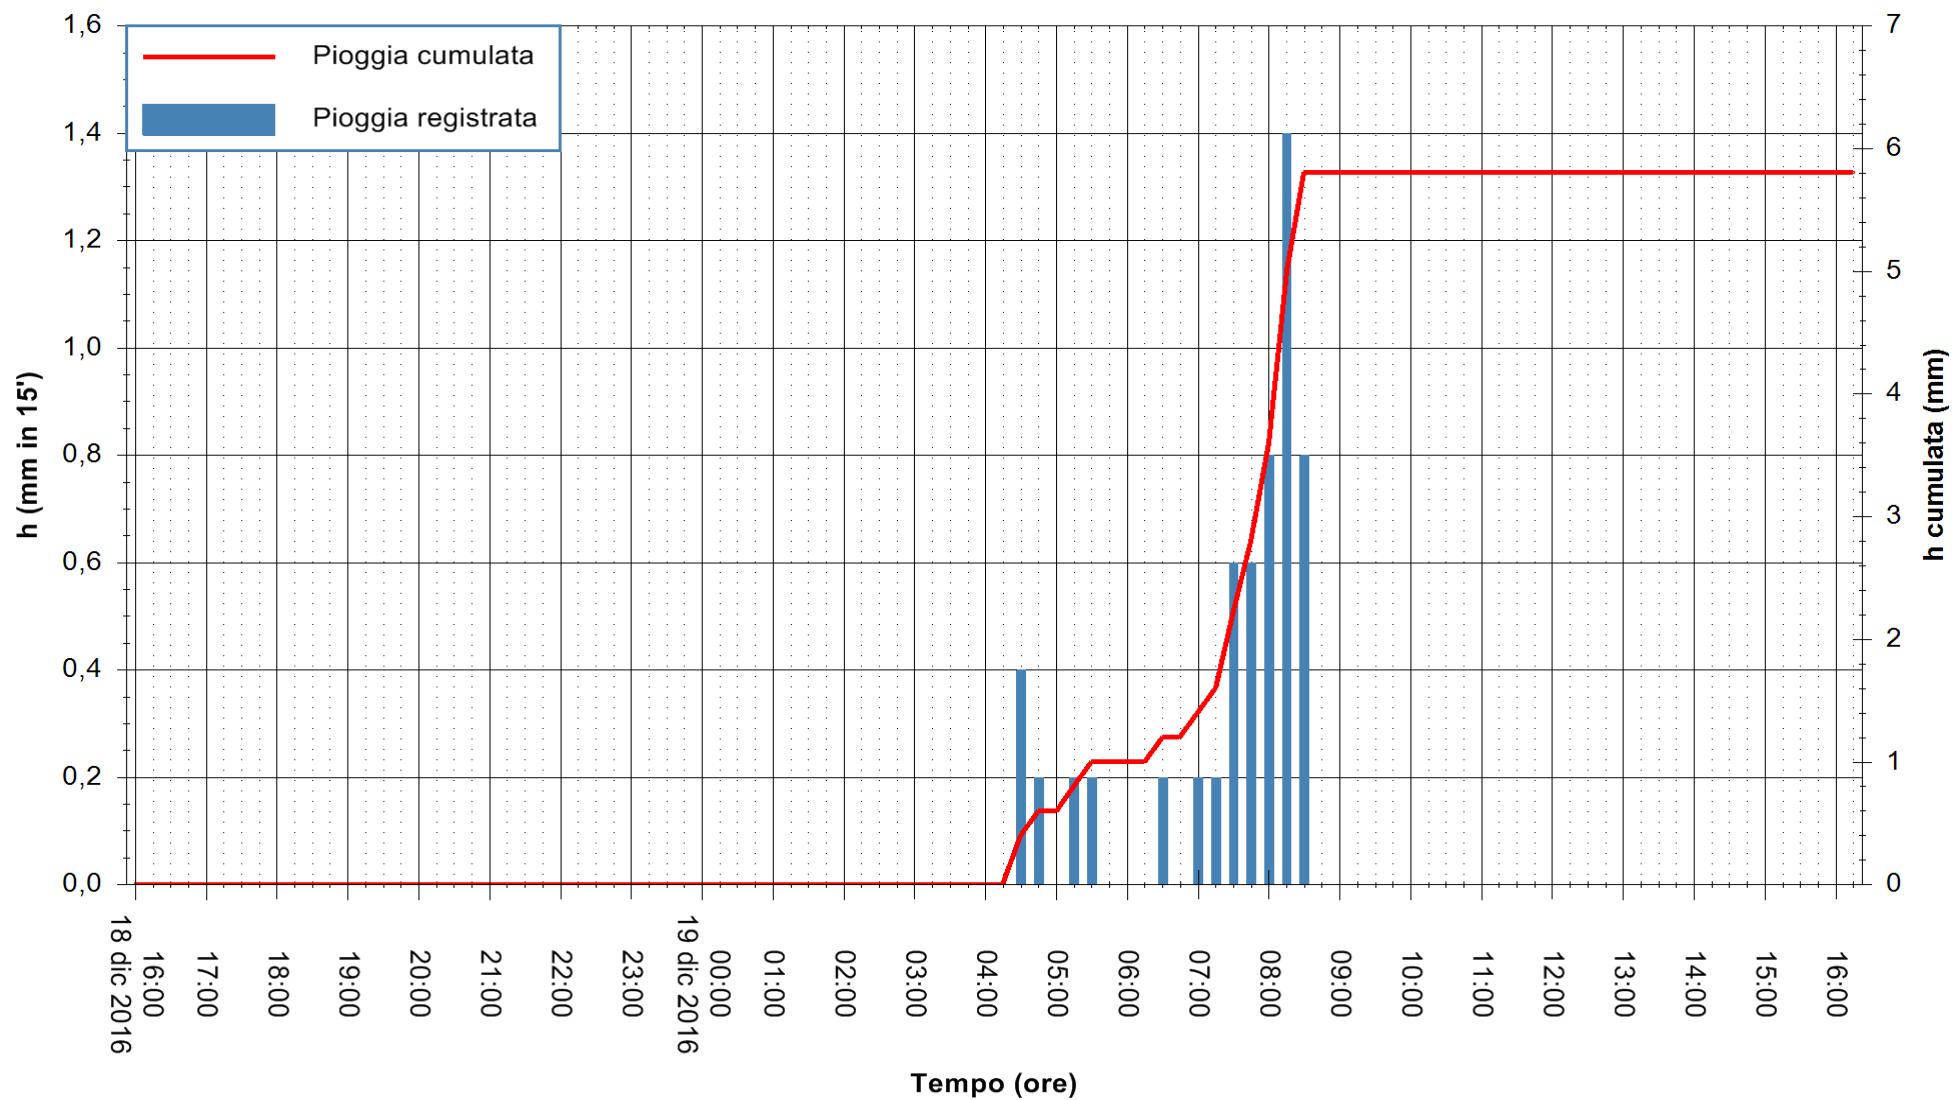

Stazione pluviometrica Fluminimannu a Decimomannu  
 Area DECIMOMANNU  
 Pioggia registrata nelle ultime 24 ore  
 Consultazione alle ore 17:51 del 19/12/2016

ARPAS  
 F.to il Dirigente Responsabile  
 Dott. Giuseppe Bianco

REGIONE AUTÒNOMA DE SARDIGNA  
 REGIONE AUTONOMA DELLA SARDEGNA

Stazione pluviometrica Pianu  
Area PIANU 15  
Pioggia registrata nelle ultime 24 ore  
Consultazione alle ore 17:51 del 19/12/2016

ARPAS  
F.to il Dirigente Responsabile  
Dott. Giuseppe Bianco

REGIONE AUTONOMA DE SARDIGNA  
REGIONE AUTONOMA DELLA SARDEGNA

Stazione pluviometrica Santa Lucia di Capoterra  
 Area S.LUCIA  
 Pioggia registrata nelle ultime 24 ore  
 Consultazione alle ore 17:51 del 19/12/2016