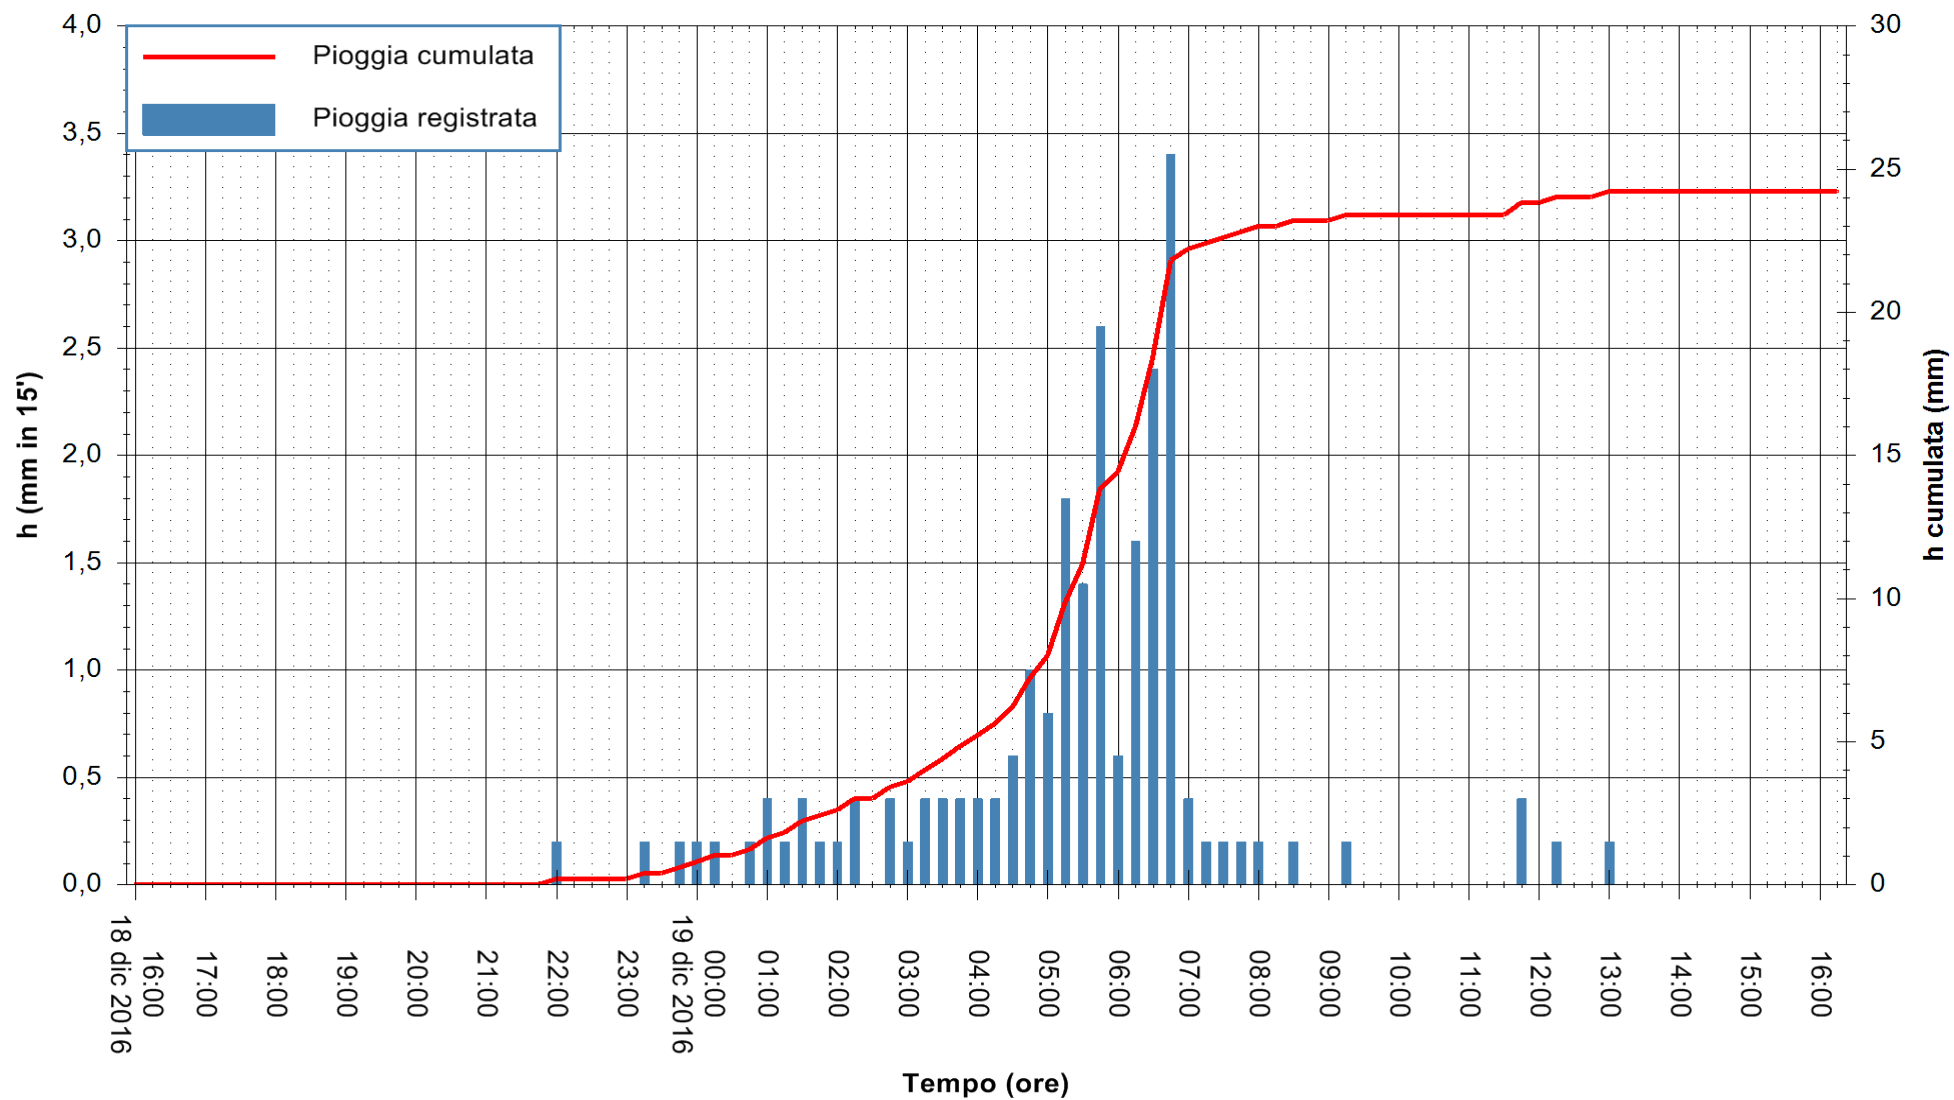

REGIONE AUTONOMA DE SARDIGNA  
REGIONE AUTONOMA DELLA SARDEGNA

Stazione pluviometrica Santa Lucia di Capoterra  
 Area S.LUCIA  
 Pioggia registrata nelle ultime 24 ore  
 Consultazione alle ore 17:51 del 19/12/2016

ARPAS  
 F.to il Dirigente Responsabile  
 Dott. Giuseppe Bianco

REGIONE AUTÒNOMA DE SARDIGNA  
 REGIONE AUTONOMA DELLA SARDEGNA

Stazione pluviometrica Mamone  
 Area MAMONE  
 Pioggia registrata nelle ultime 24 ore  
 Consultazione alle ore 17:51 del 19/12/2016