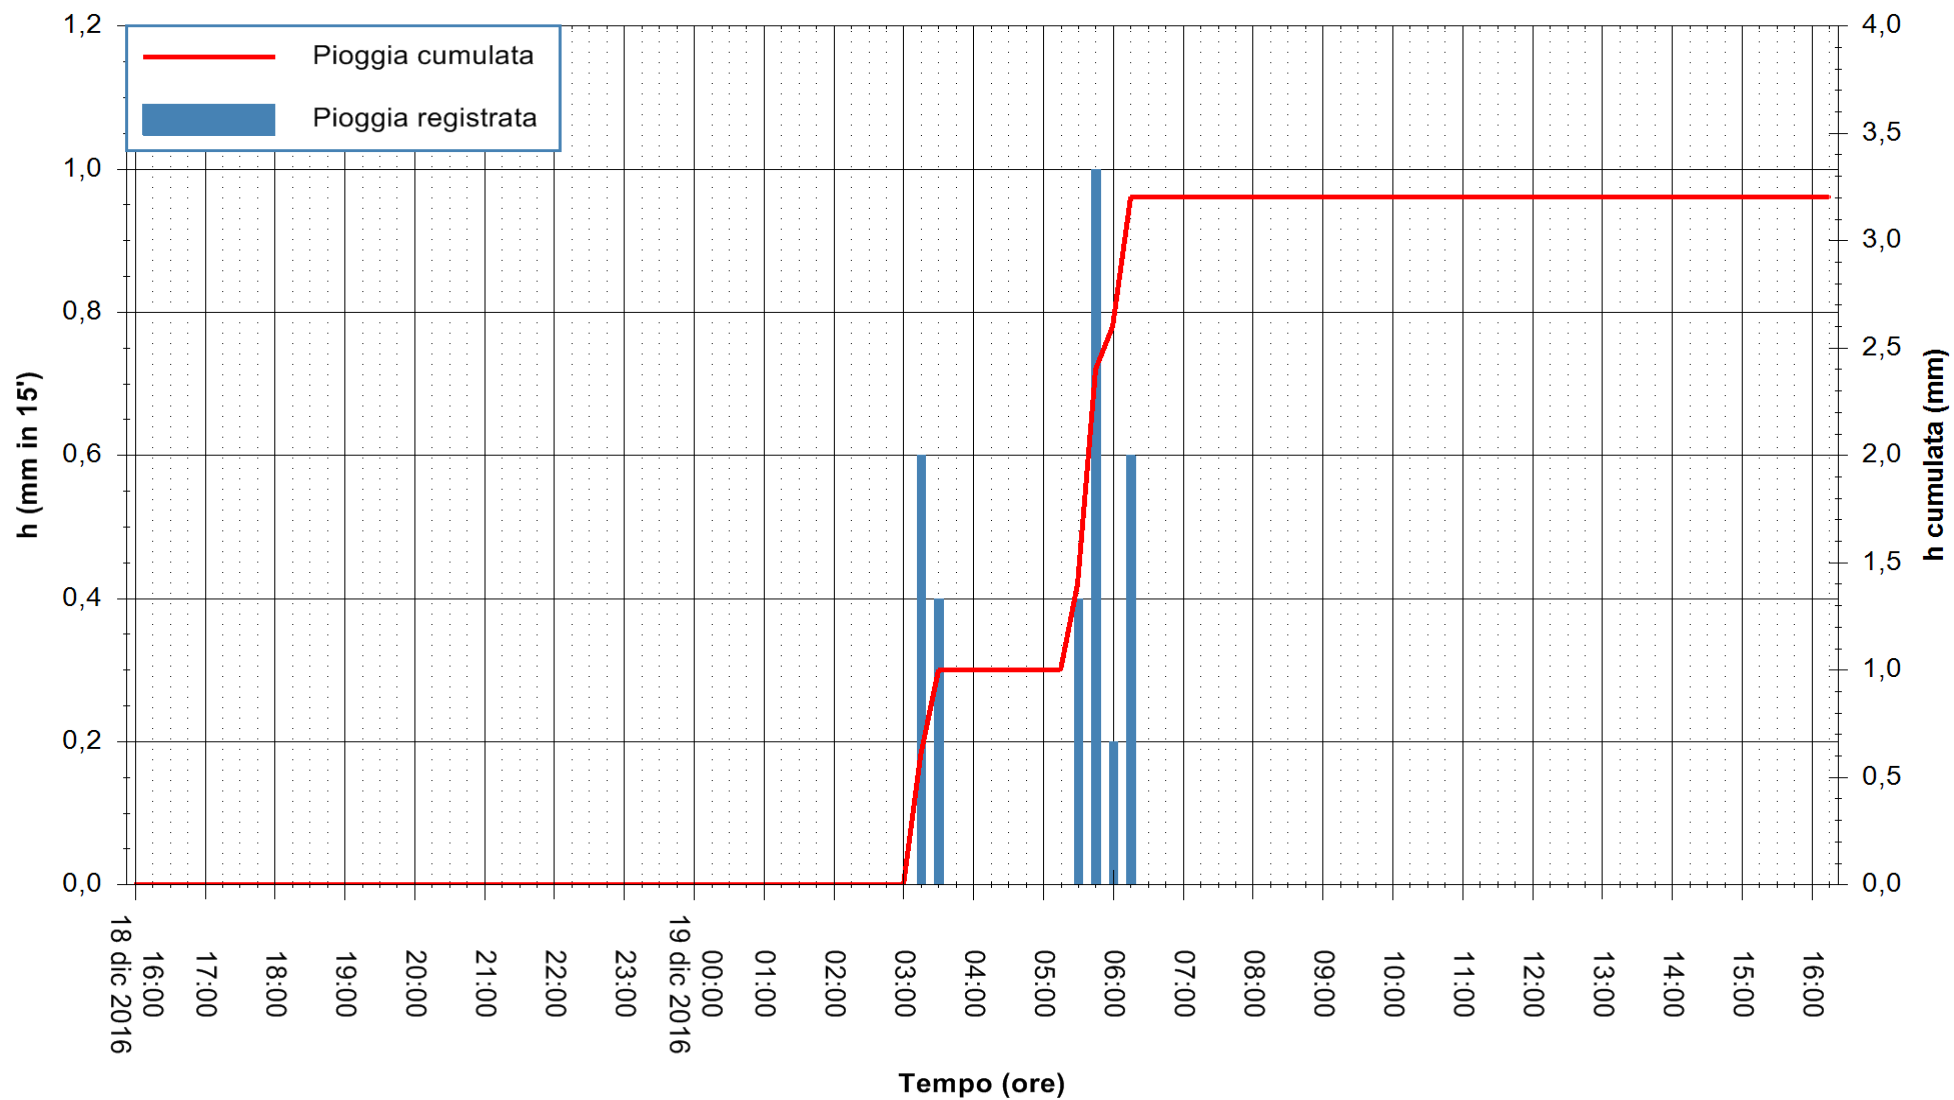

ARPAS  
 F.to il Dirigente Responsabile  
 Dott. Giuseppe Bianco

REGIONE AUTÒNOMA DE SARDIGNA  
 REGIONE AUTONOMA DELLA SARDEGNA

Stazione pluviometrica Flumineddu ad Allai  
Area ALLAI  
Pioggia registrata nelle ultime 24 ore  
Consultazione alle ore 17:51 del 19/12/2016