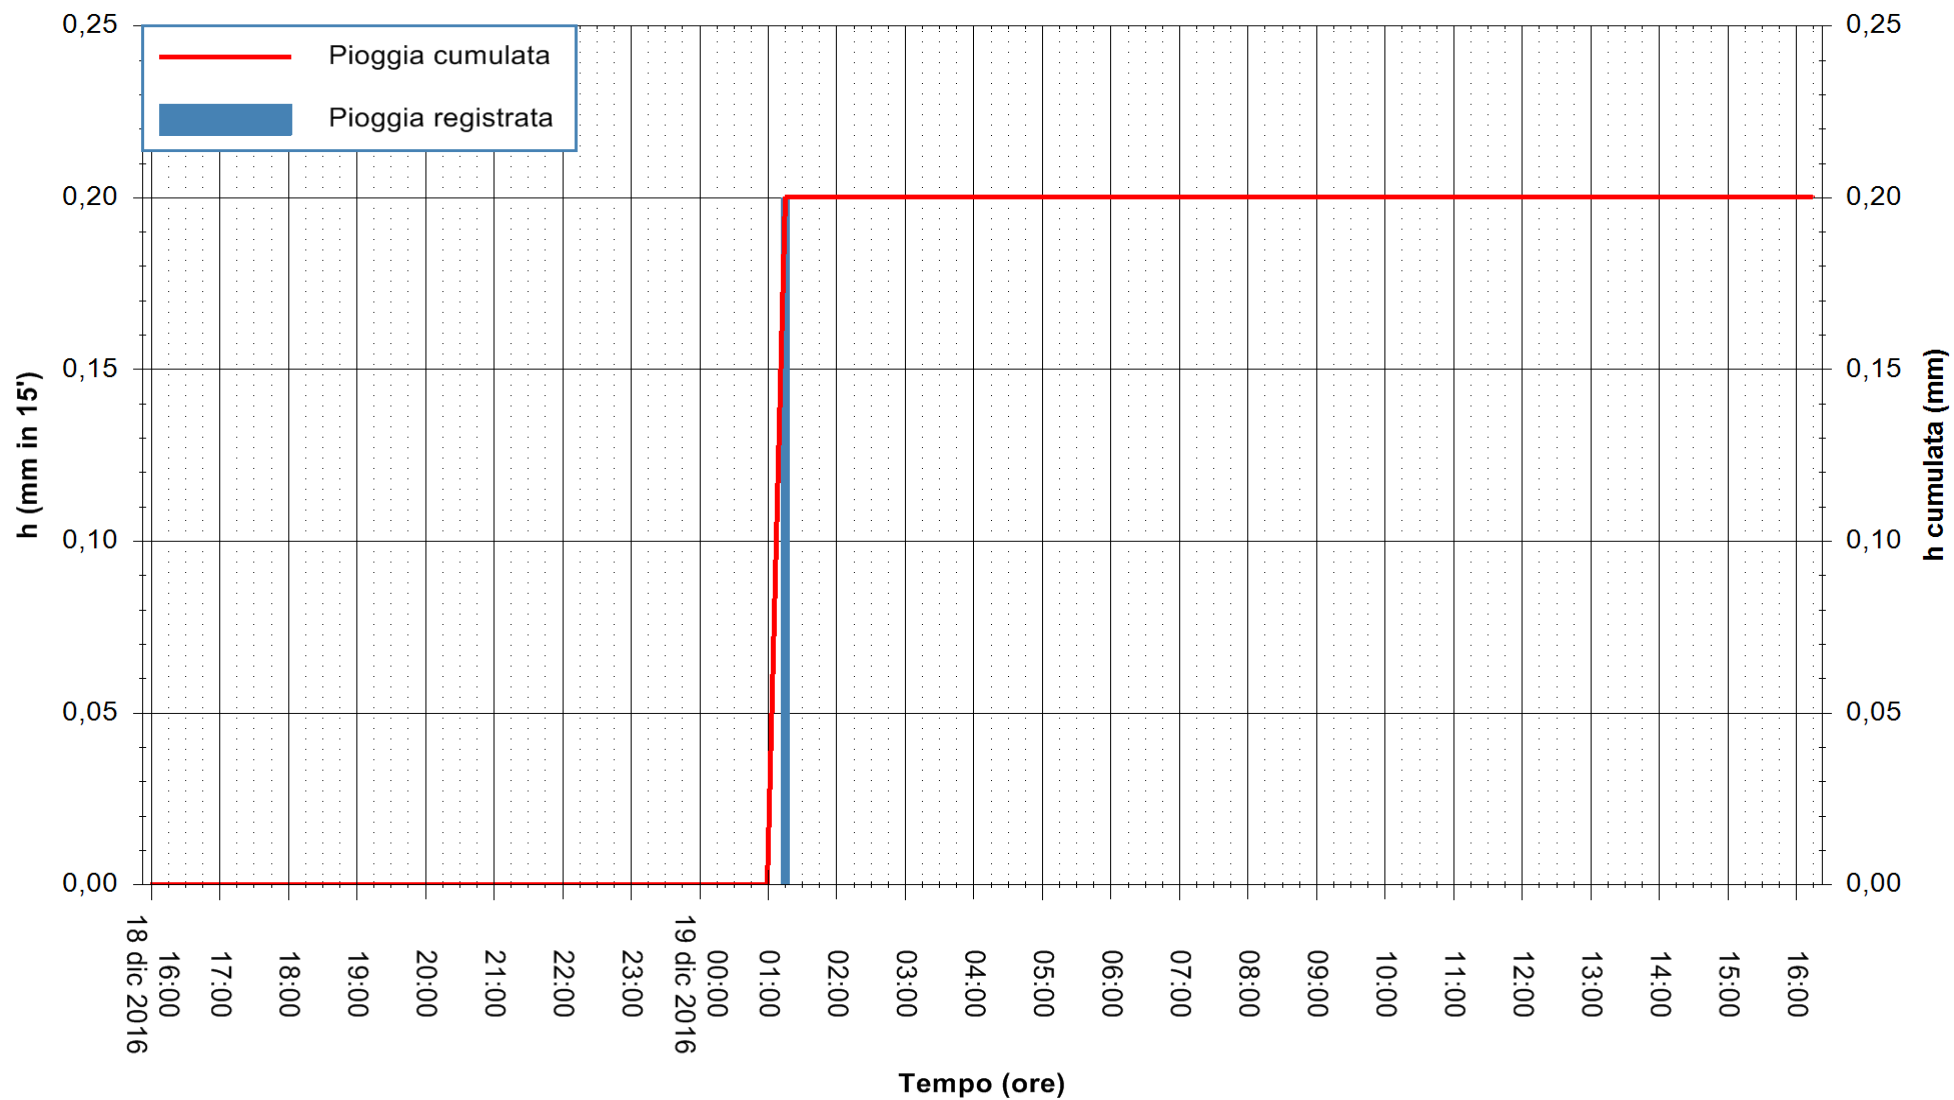

ARPAS  
 F.to il Dirigente Responsabile  
 Dott. Giuseppe Bianco

REGIONE AUTÒNOMA DE SARDIGNA  
 REGIONE AUTONOMA DELLA SARDEGNA

Stazione pluviometrica Mamone  
 Area MAMONE  
 Pioggia registrata nelle ultime 24 ore  
 Consultazione alle ore 17:51 del 19/12/2016