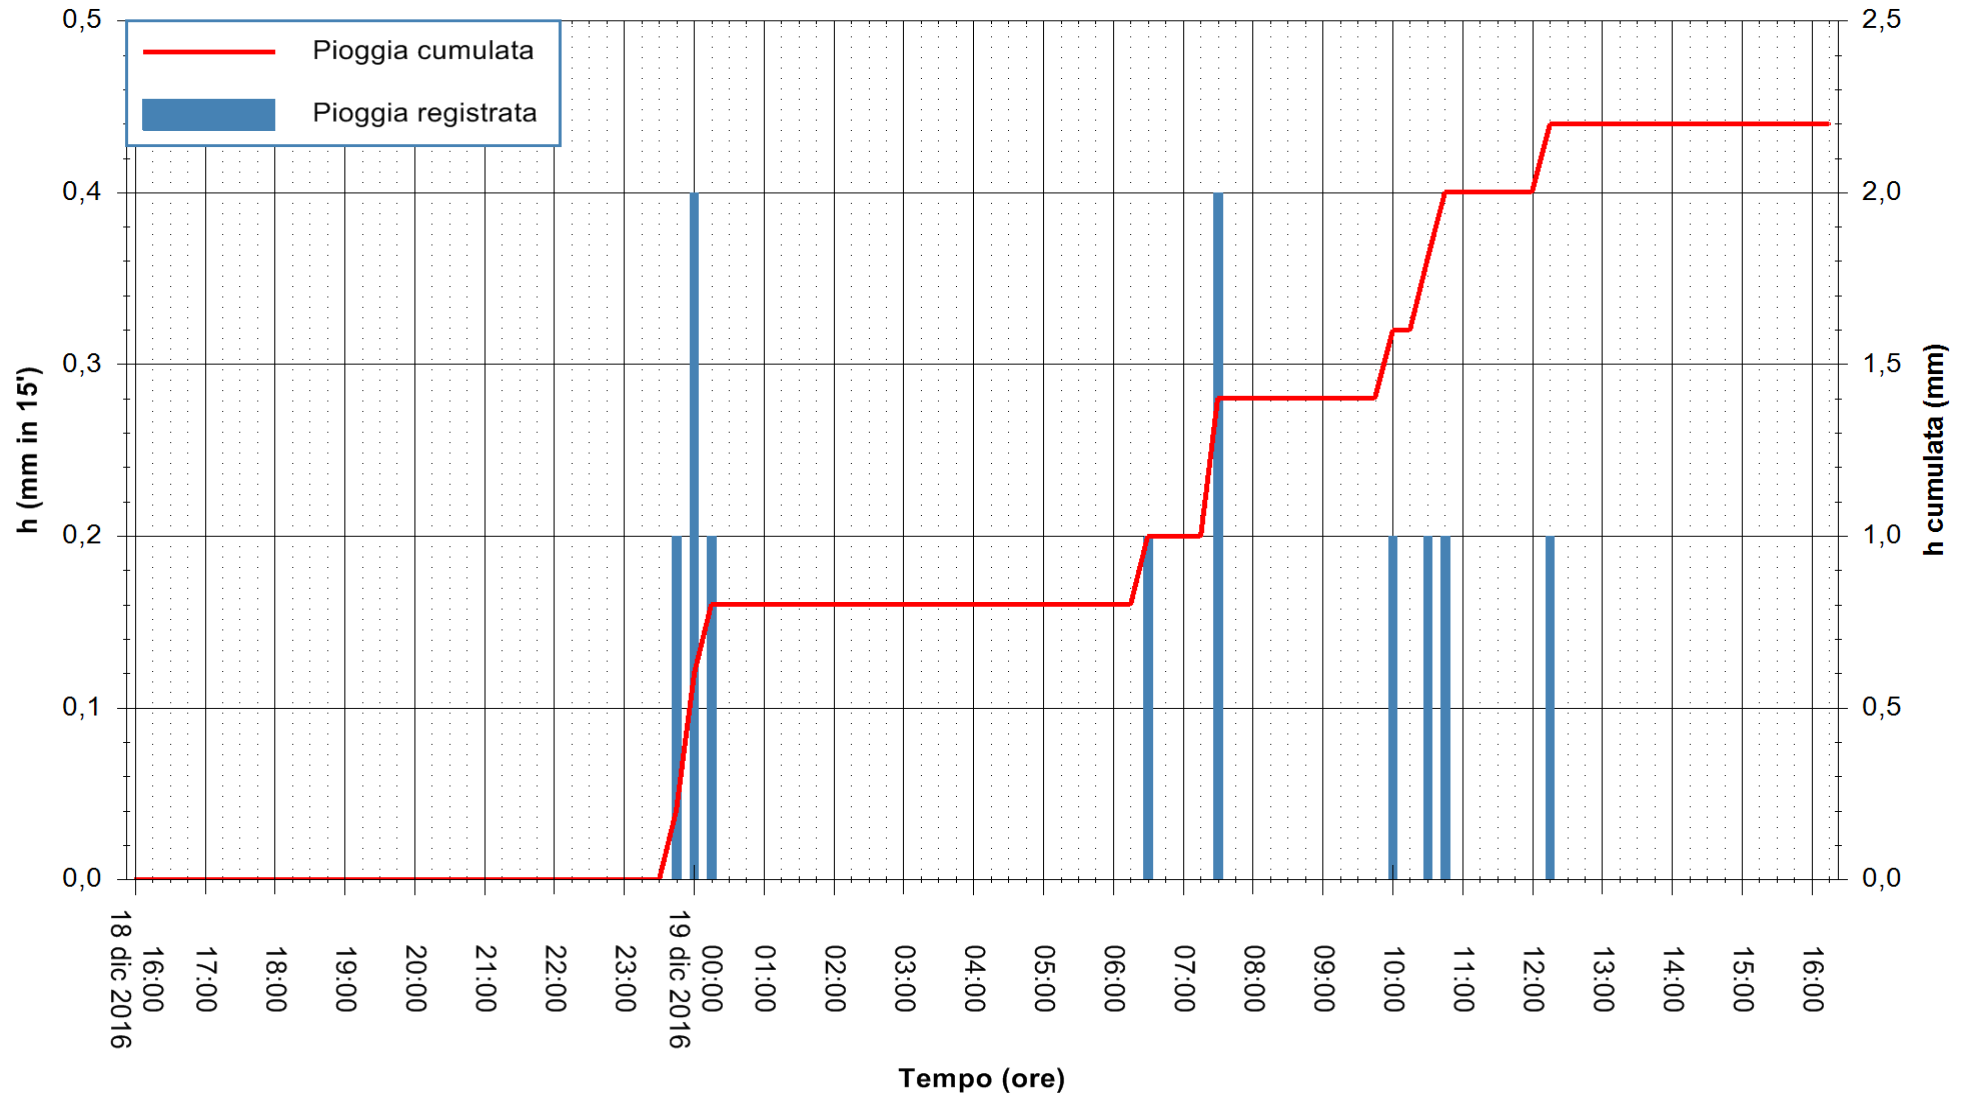

Stazione pluviometrica Fluminimannu a Decimomannu  
 Area DECIMOMANNU  
 Pioggia registrata nelle ultime 24 ore  
 Consultazione alle ore 17:51 del 19/12/2016

ARPAS  
 F.to il Dirigente Responsabile  
 Dott. Giuseppe Bianco

REGIONE AUTÒNOMA DE SARDIGNA  
 REGIONE AUTONOMA DELLA SARDEGNA

Stazione pluviometrica Pianu  
Area PIANU 15  
Pioggia registrata nelle ultime 24 ore  
Consultazione alle ore 17:51 del 19/12/2016

ARPAS  
F.to il Dirigente Responsabile  
Dott. Giuseppe Bianco

REGIONE AUTONOMA DE SARDIGNA  
REGIONE AUTONOMA DELLA SARDEGNA

Stazione pluviometrica Santa Lucia di Capoterra  
 Area S.LUCIA  
 Pioggia registrata nelle ultime 24 ore  
 Consultazione alle ore 17:51 del 19/12/2016