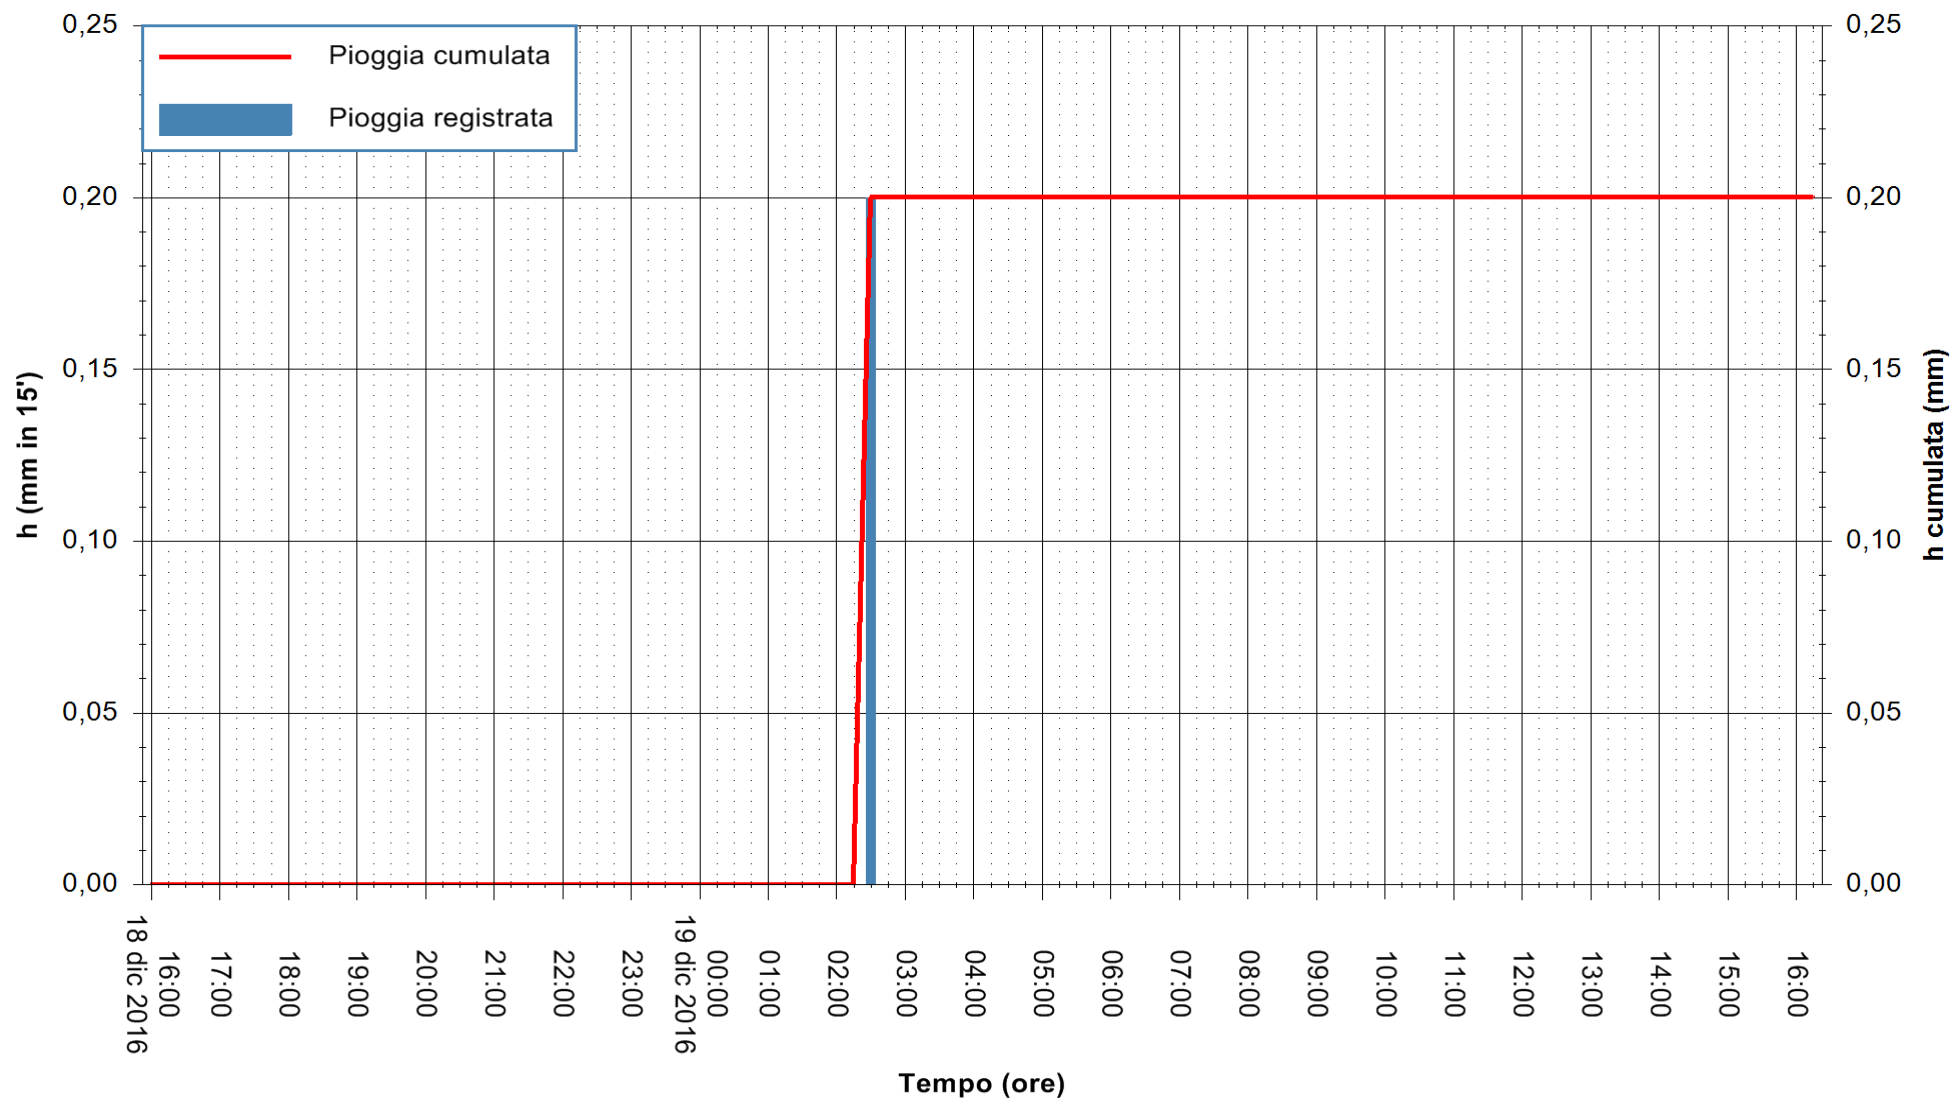

ARPAS  
 F.to il Dirigente Responsabile  
 Dott. Giuseppe Bianco

REGIONE AUTÒNOMA DE SARDIGNA  
 REGIONE AUTONOMA DELLA SARDEGNA

Stazione pluviometrica Mamone  
 Area MAMONE  
 Pioggia registrata nelle ultime 24 ore  
 Consultazione alle ore 17:51 del 19/12/2016