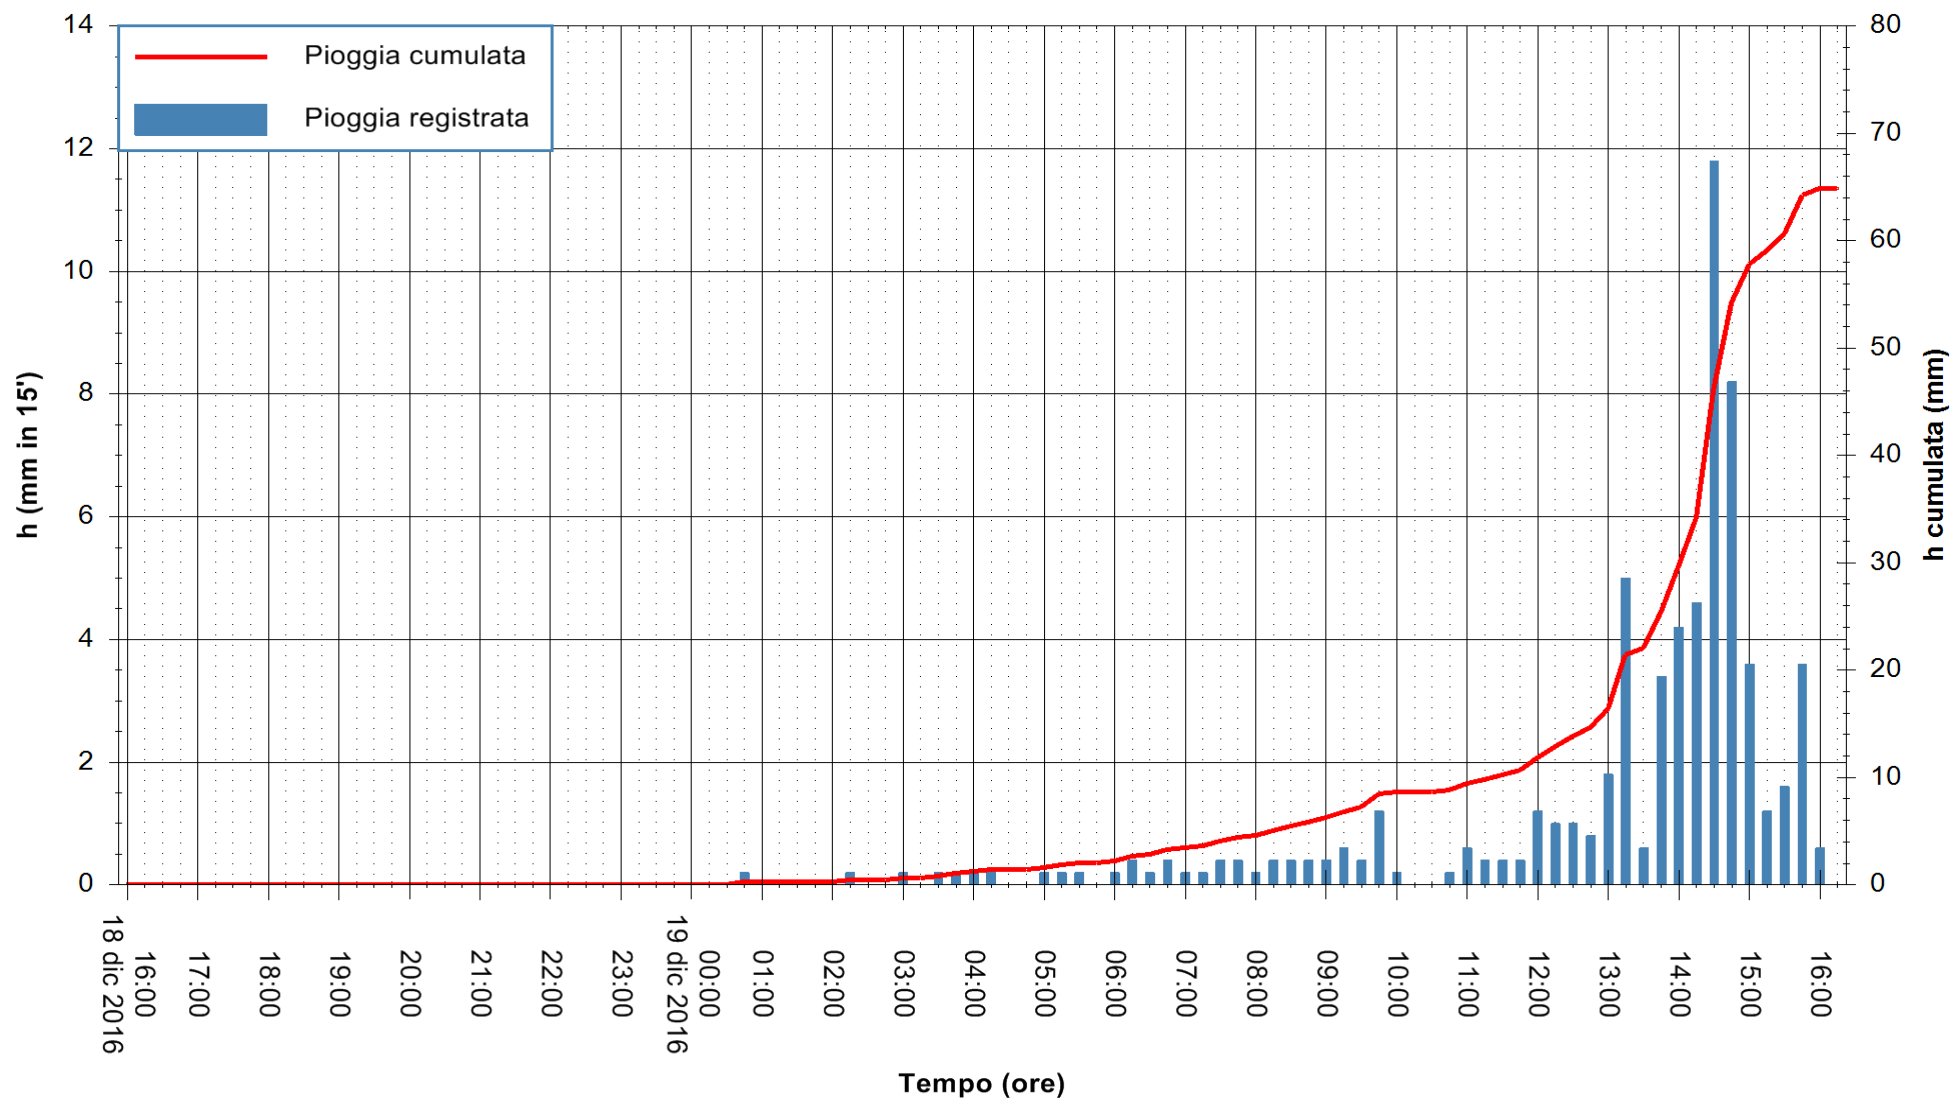

REGIONE AUTONOMA DE SARDIGNA  
REGIONE AUTONOMA DELLA SARDEGNA

Stazione pluviometrica Santa Lucia di Capoterra  
 Area S.LUCIA  
 Pioggia registrata nelle ultime 24 ore  
 Consultazione alle ore 17:51 del 19/12/2016

ARPAS  
 F.to il Dirigente Responsabile  
 Dott. Giuseppe Bianco

REGIONE AUTÒNOMA DE SARDIGNA  
 REGIONE AUTONOMA DELLA SARDEGNA

Stazione pluviometrica Mamone  
 Area MAMONE  
 Pioggia registrata nelle ultime 24 ore  
 Consultazione alle ore 17:51 del 19/12/2016