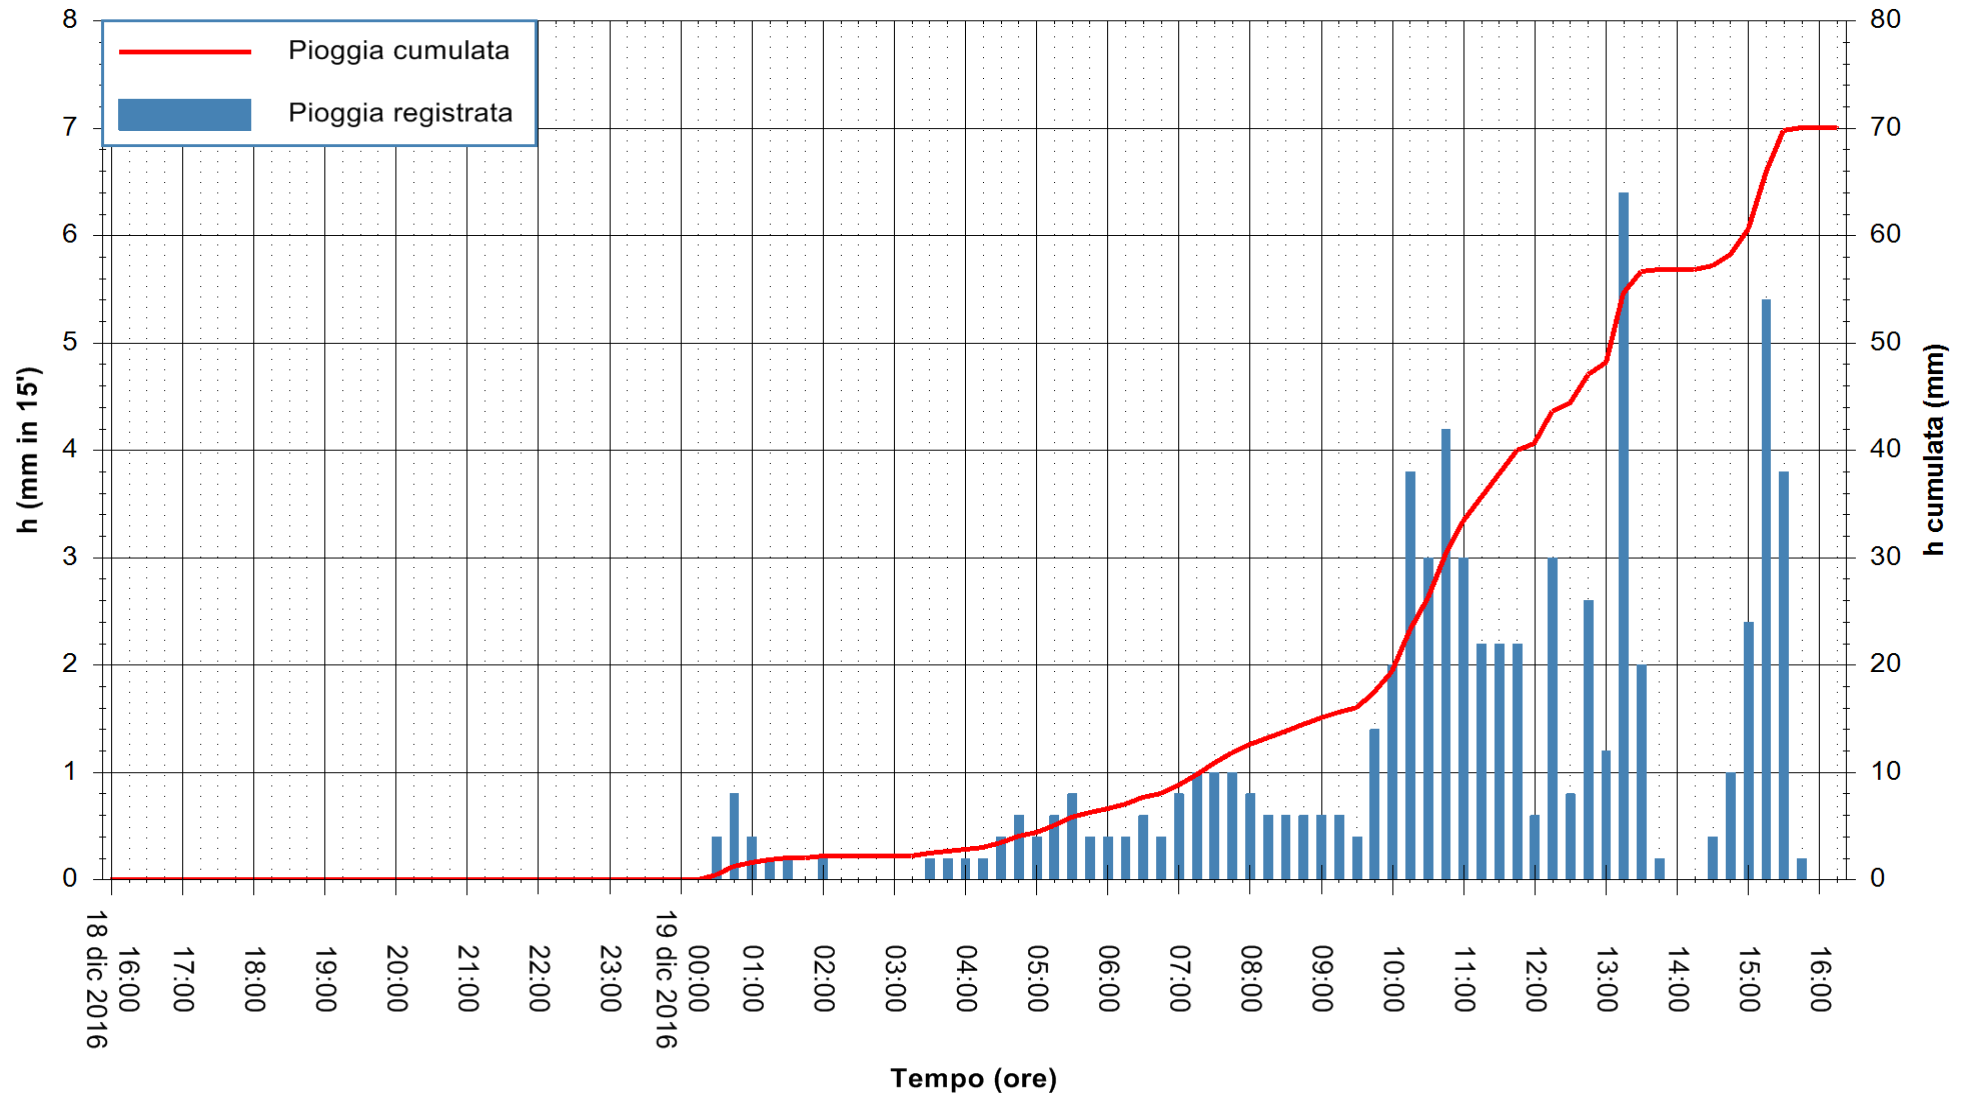

REGIONE AUTONOMA DE SARDIGNA  
REGIONE AUTONOMA DELLA SARDEGNA

Stazione pluviometrica Santa Lucia di Capoterra  
 Area S.LUCIA  
 Pioggia registrata nelle ultime 24 ore  
 Consultazione alle ore 17:51 del 19/12/2016