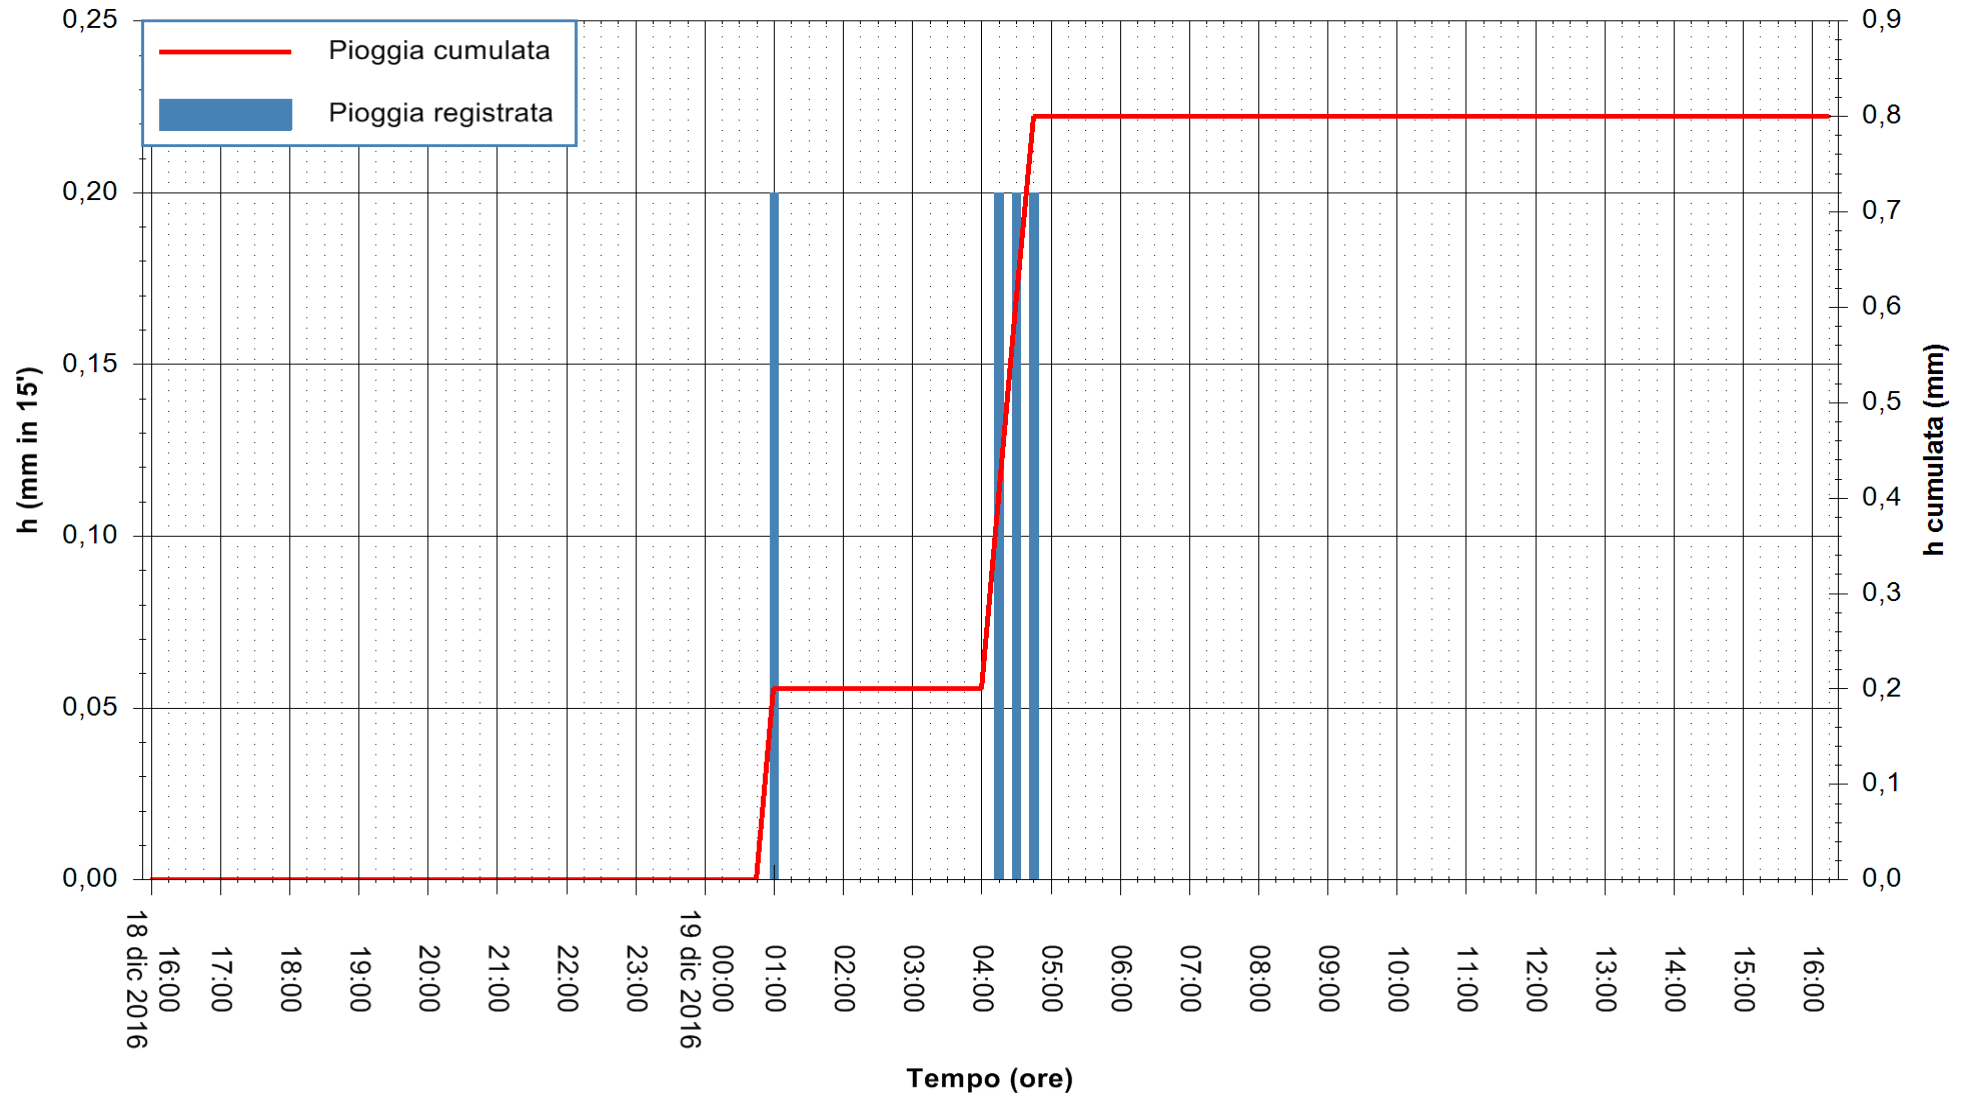

REGIONE AUTONOMA DE SARDIGNA  
REGIONE AUTONOMA DELLA SARDEGNA

Stazione pluviometrica Santa Lucia di Capoterra  
 Area S.LUCIA  
 Pioggia registrata nelle ultime 24 ore  
 Consultazione alle ore 17:51 del 19/12/2016