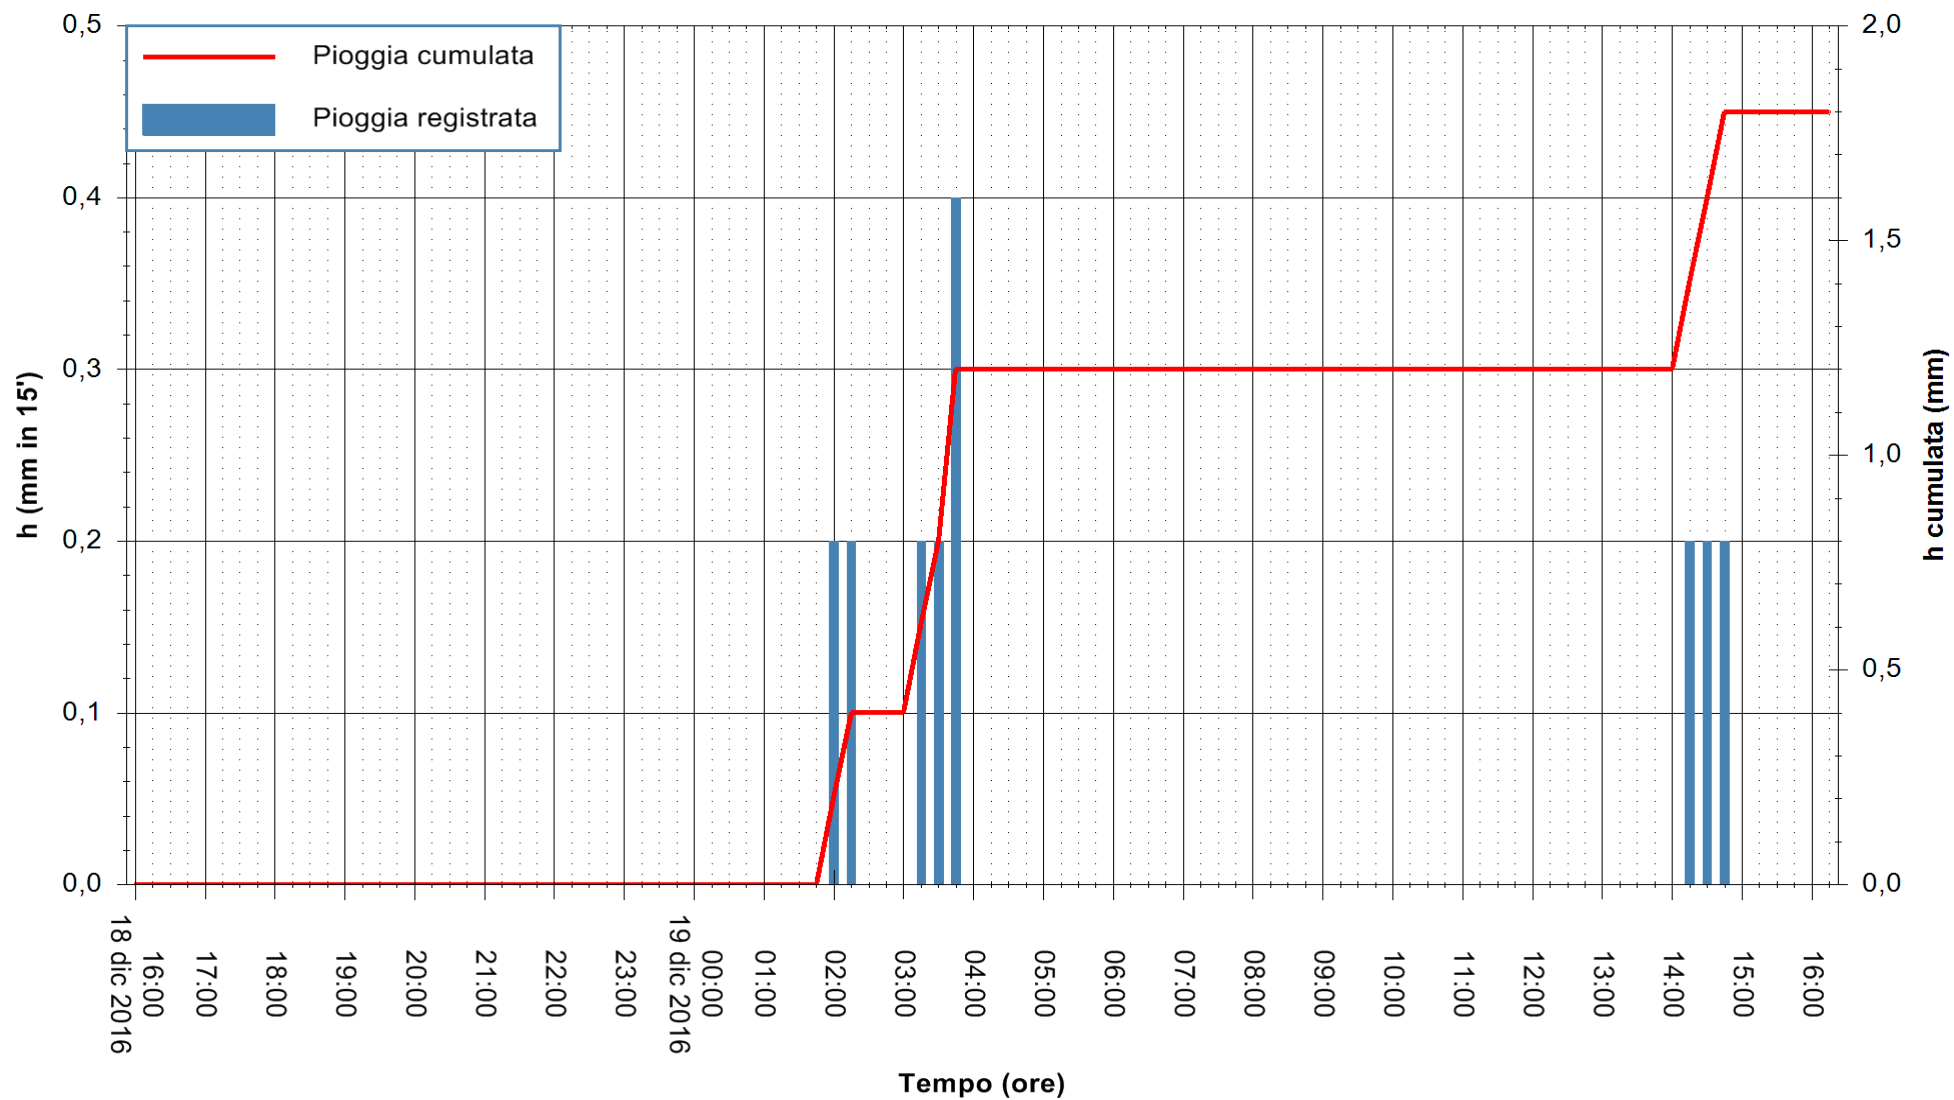

REGIONE AUTONOMA DE SARDIGNA  
REGIONE AUTONOMA DELLA SARDEGNA

Stazione pluviometrica Santa Lucia di Capoterra  
 Area S.LUCIA  
 Pioggia registrata nelle ultime 24 ore  
 Consultazione alle ore 17:51 del 19/12/2016

ARPAS  
 F.to il Dirigente Responsabile  
 Dott. Giuseppe Bianco

REGIONE AUTÒNOMA DE SARDIGNA  
 REGIONE AUTONOMA DELLA SARDEGNA

Stazione pluviometrica Mamone  
 Area MAMONE  
 Pioggia registrata nelle ultime 24 ore  
 Consultazione alle ore 17:51 del 19/12/2016