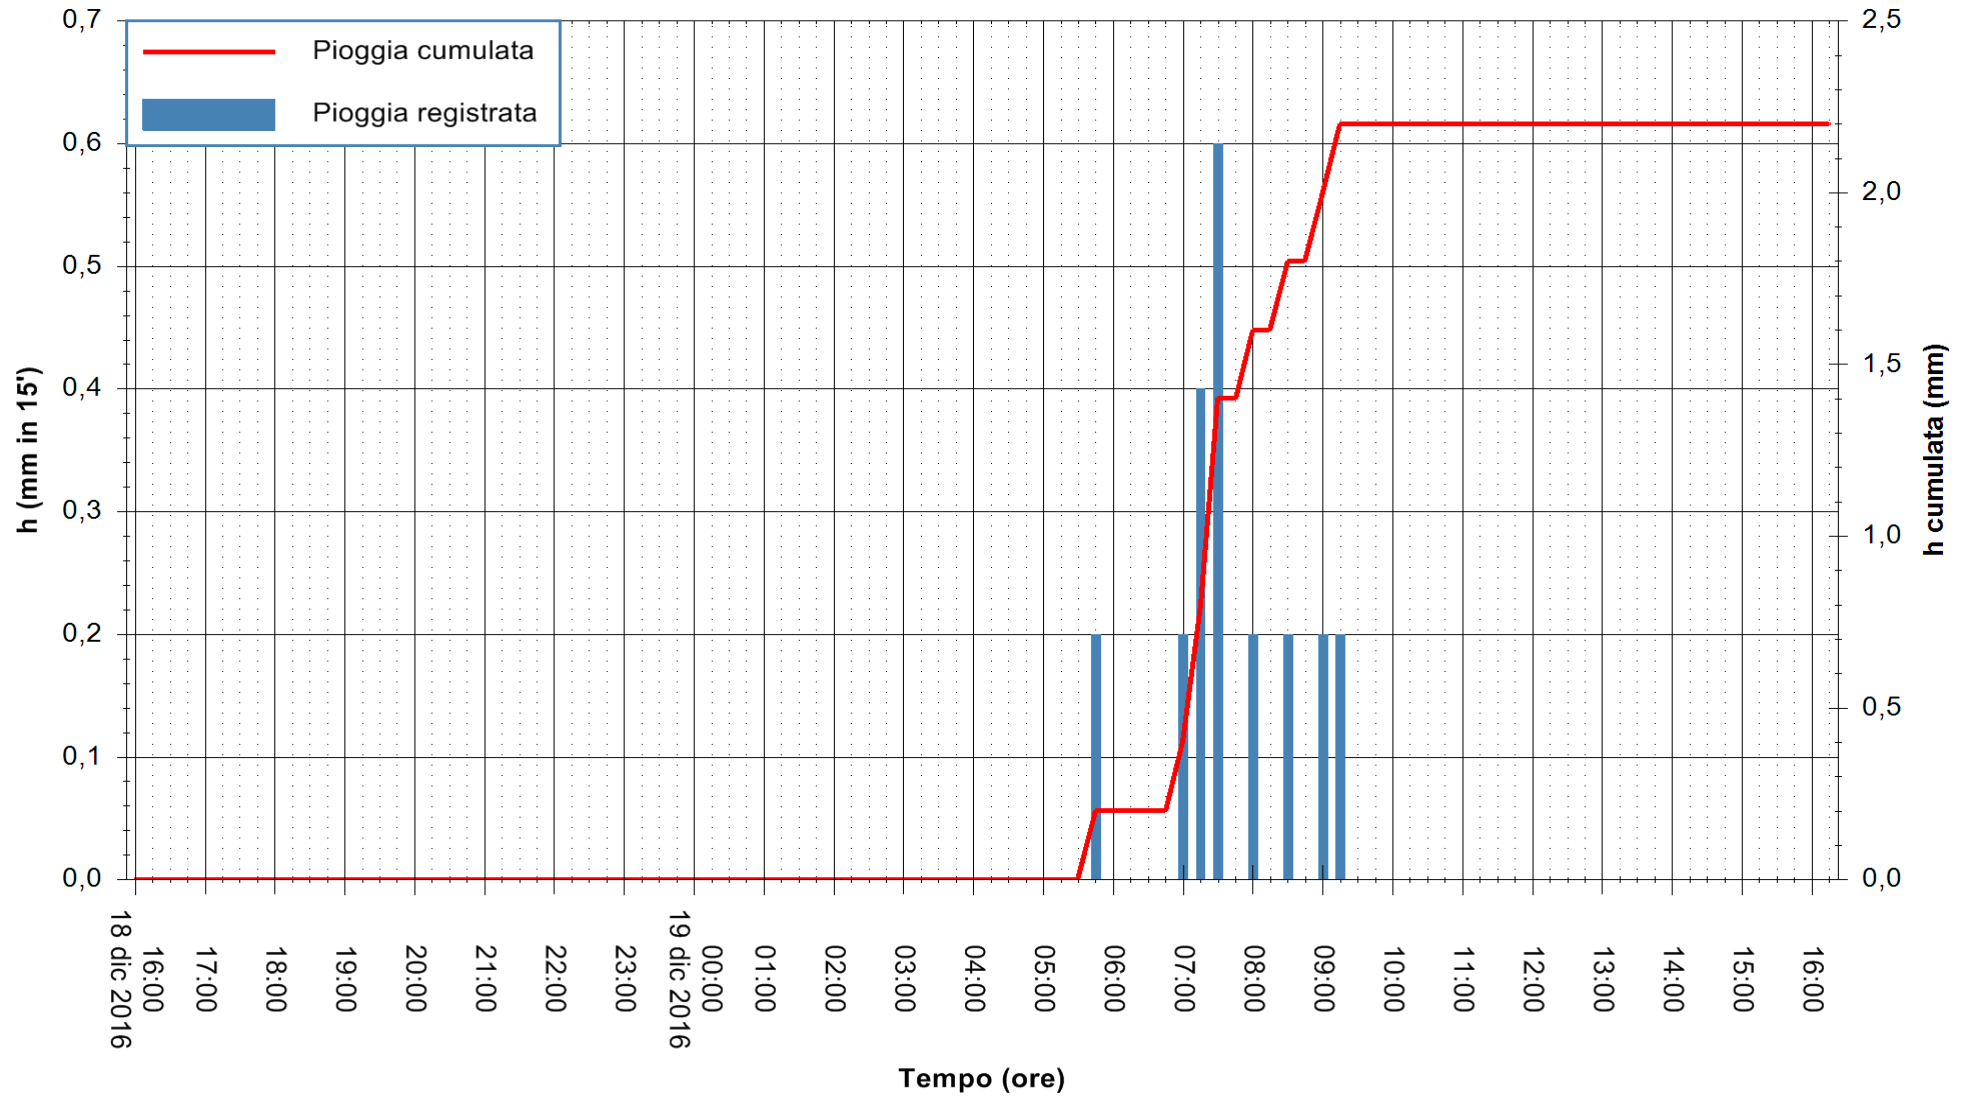

REGIONE AUTONOMA DE SARDIGNA  
REGIONE AUTONOMA DELLA SARDEGNA

Stazione pluviometrica Santa Lucia di Capoterra  
 Area S.LUCIA  
 Pioggia registrata nelle ultime 24 ore  
 Consultazione alle ore 17:51 del 19/12/2016

ARPAS  
 F.to il Dirigente Responsabile  
 Dott. Giuseppe Bianco

REGIONE AUTÒNOMA DE SARDIGNA  
 REGIONE AUTONOMA DELLA SARDEGNA

Stazione pluviometrica Mamone  
 Area MAMONE  
 Pioggia registrata nelle ultime 24 ore  
 Consultazione alle ore 17:51 del 19/12/2016