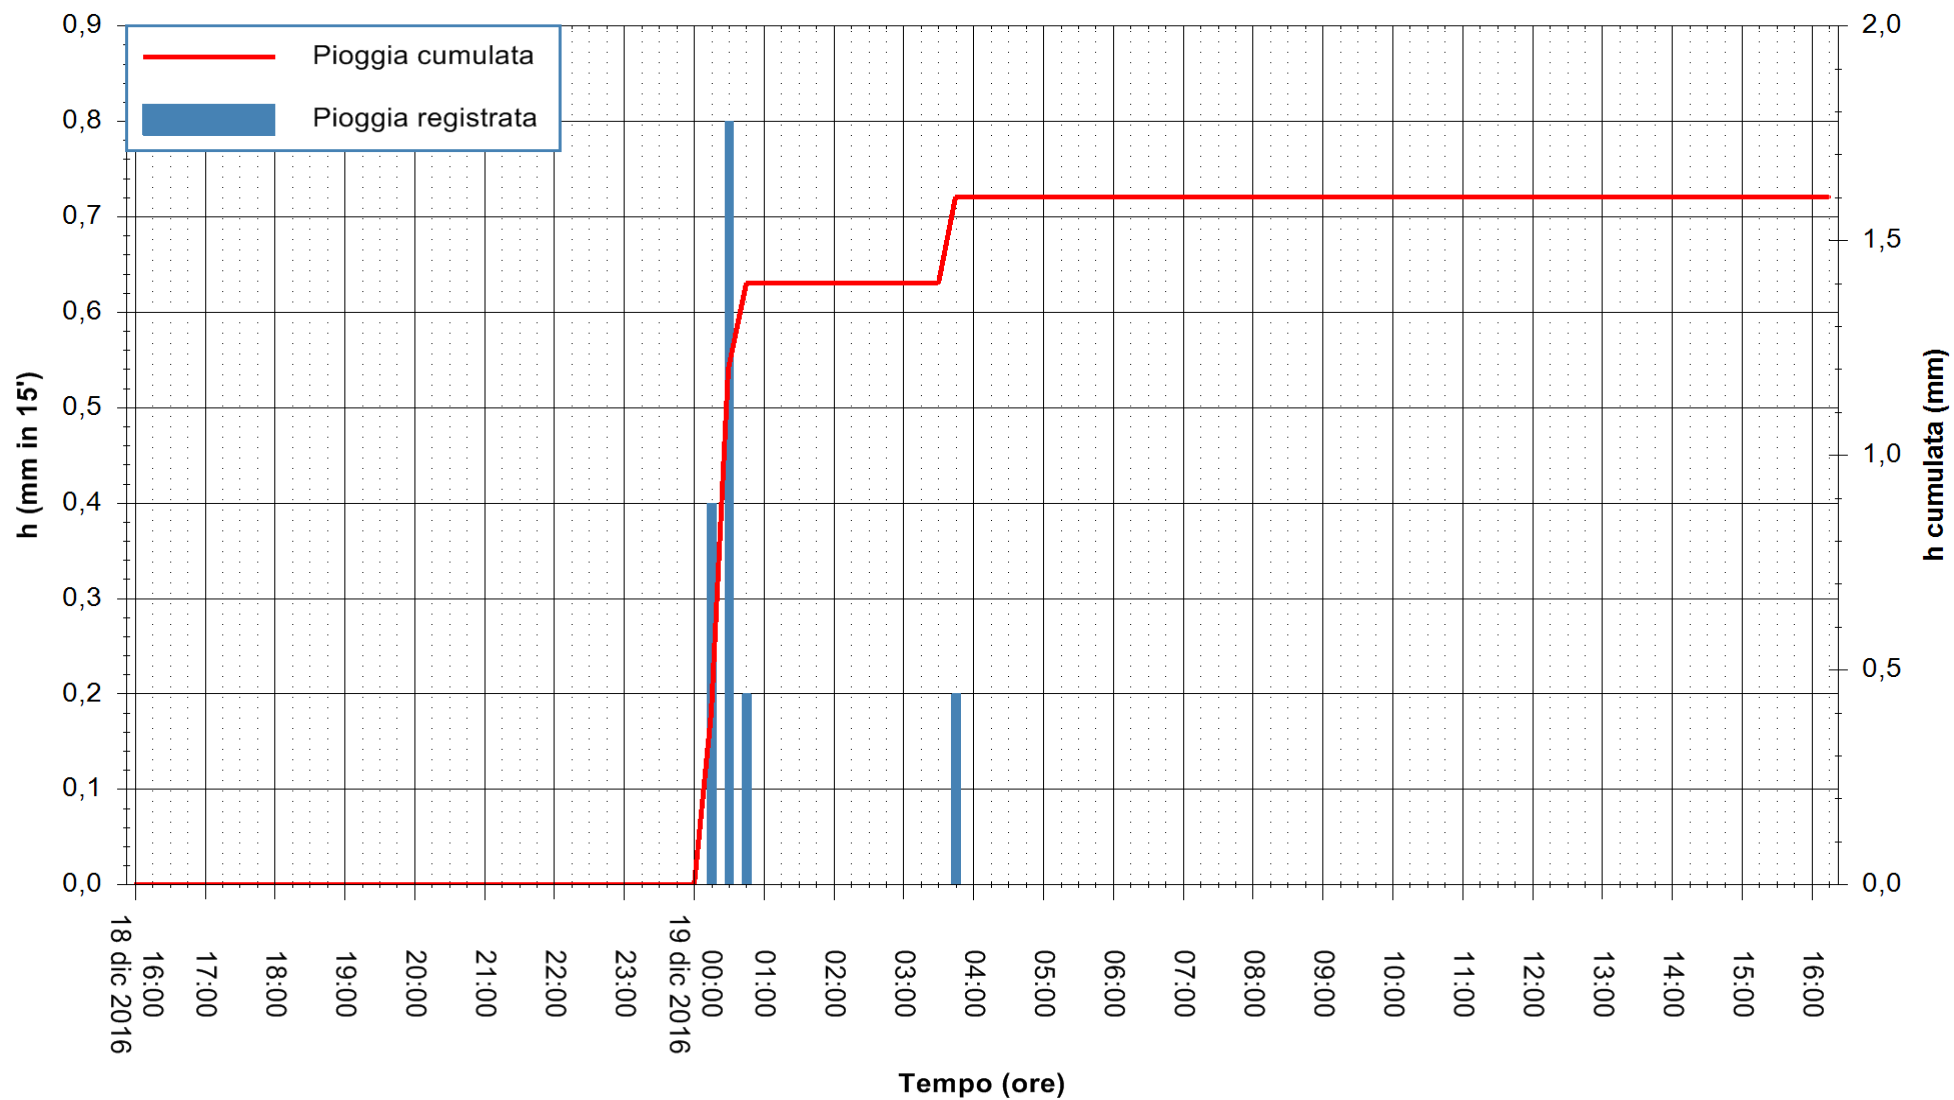

REGIONE AUTONOMA DE SARDIGNA  
REGIONE AUTONOMA DELLA SARDEGNA

Stazione pluviometrica Santa Lucia di Capoterra  
 Area S.LUCIA  
 Pioggia registrata nelle ultime 24 ore  
 Consultazione alle ore 17:51 del 19/12/2016

ARPAS  
 F.to il Dirigente Responsabile  
 Dott. Giuseppe Bianco

REGIONE AUTÒNOMA DE SARDIGNA  
 REGIONE AUTONOMA DELLA SARDEGNA

Stazione pluviometrica Mamone  
 Area MAMONE  
 Pioggia registrata nelle ultime 24 ore  
 Consultazione alle ore 17:51 del 19/12/2016