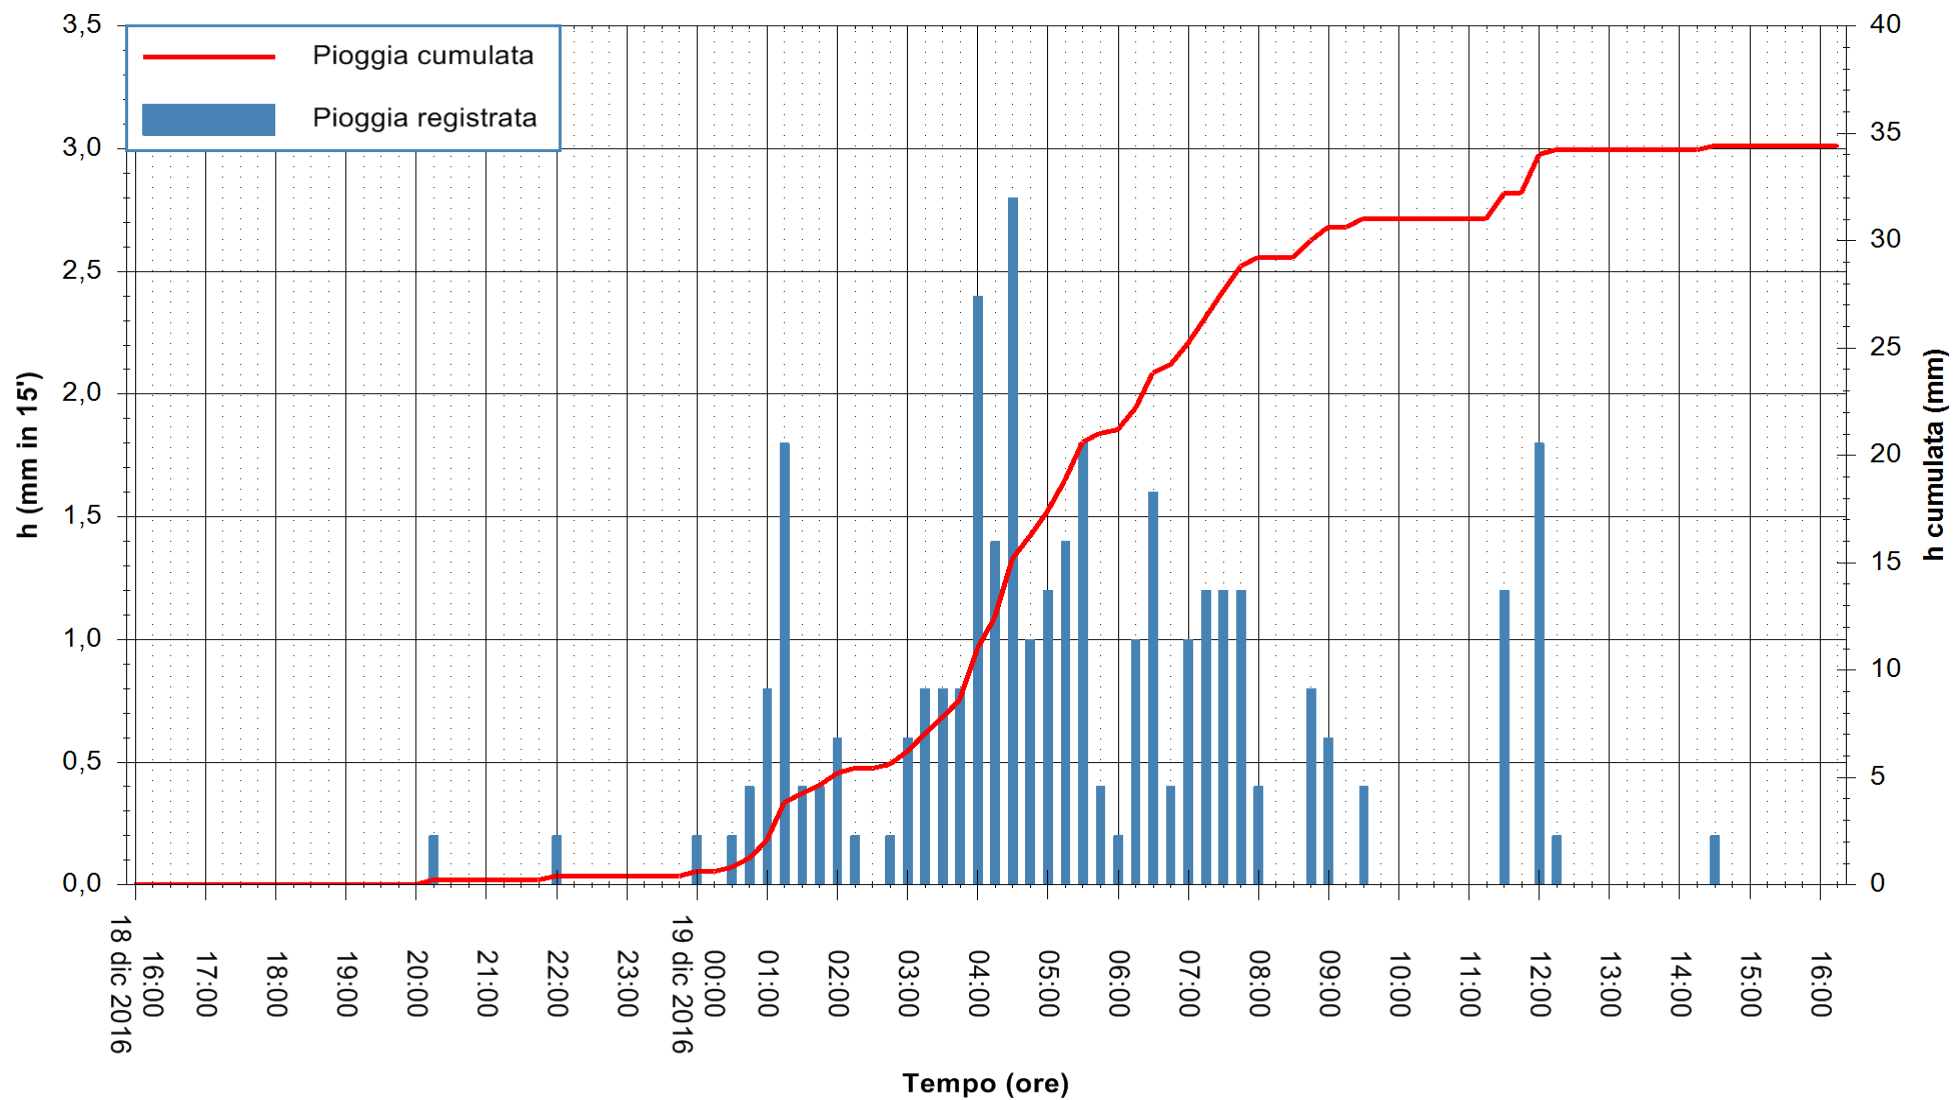

REGIONE AUTONOMA DE SARDIGNA  
REGIONE AUTONOMA DELLA SARDEGNA

Stazione pluviometrica Santa Lucia di Capoterra  
 Area S.LUCIA  
 Pioggia registrata nelle ultime 24 ore  
 Consultazione alle ore 17:51 del 19/12/2016

ARPAS  
 F.to il Dirigente Responsabile  
 Dott. Giuseppe Bianco

REGIONE AUTÒNOMA DE SARDIGNA  
 REGIONE AUTONOMA DELLA SARDEGNA

Stazione pluviometrica Mamone  
 Area MAMONE  
 Pioggia registrata nelle ultime 24 ore  
 Consultazione alle ore 17:51 del 19/12/2016