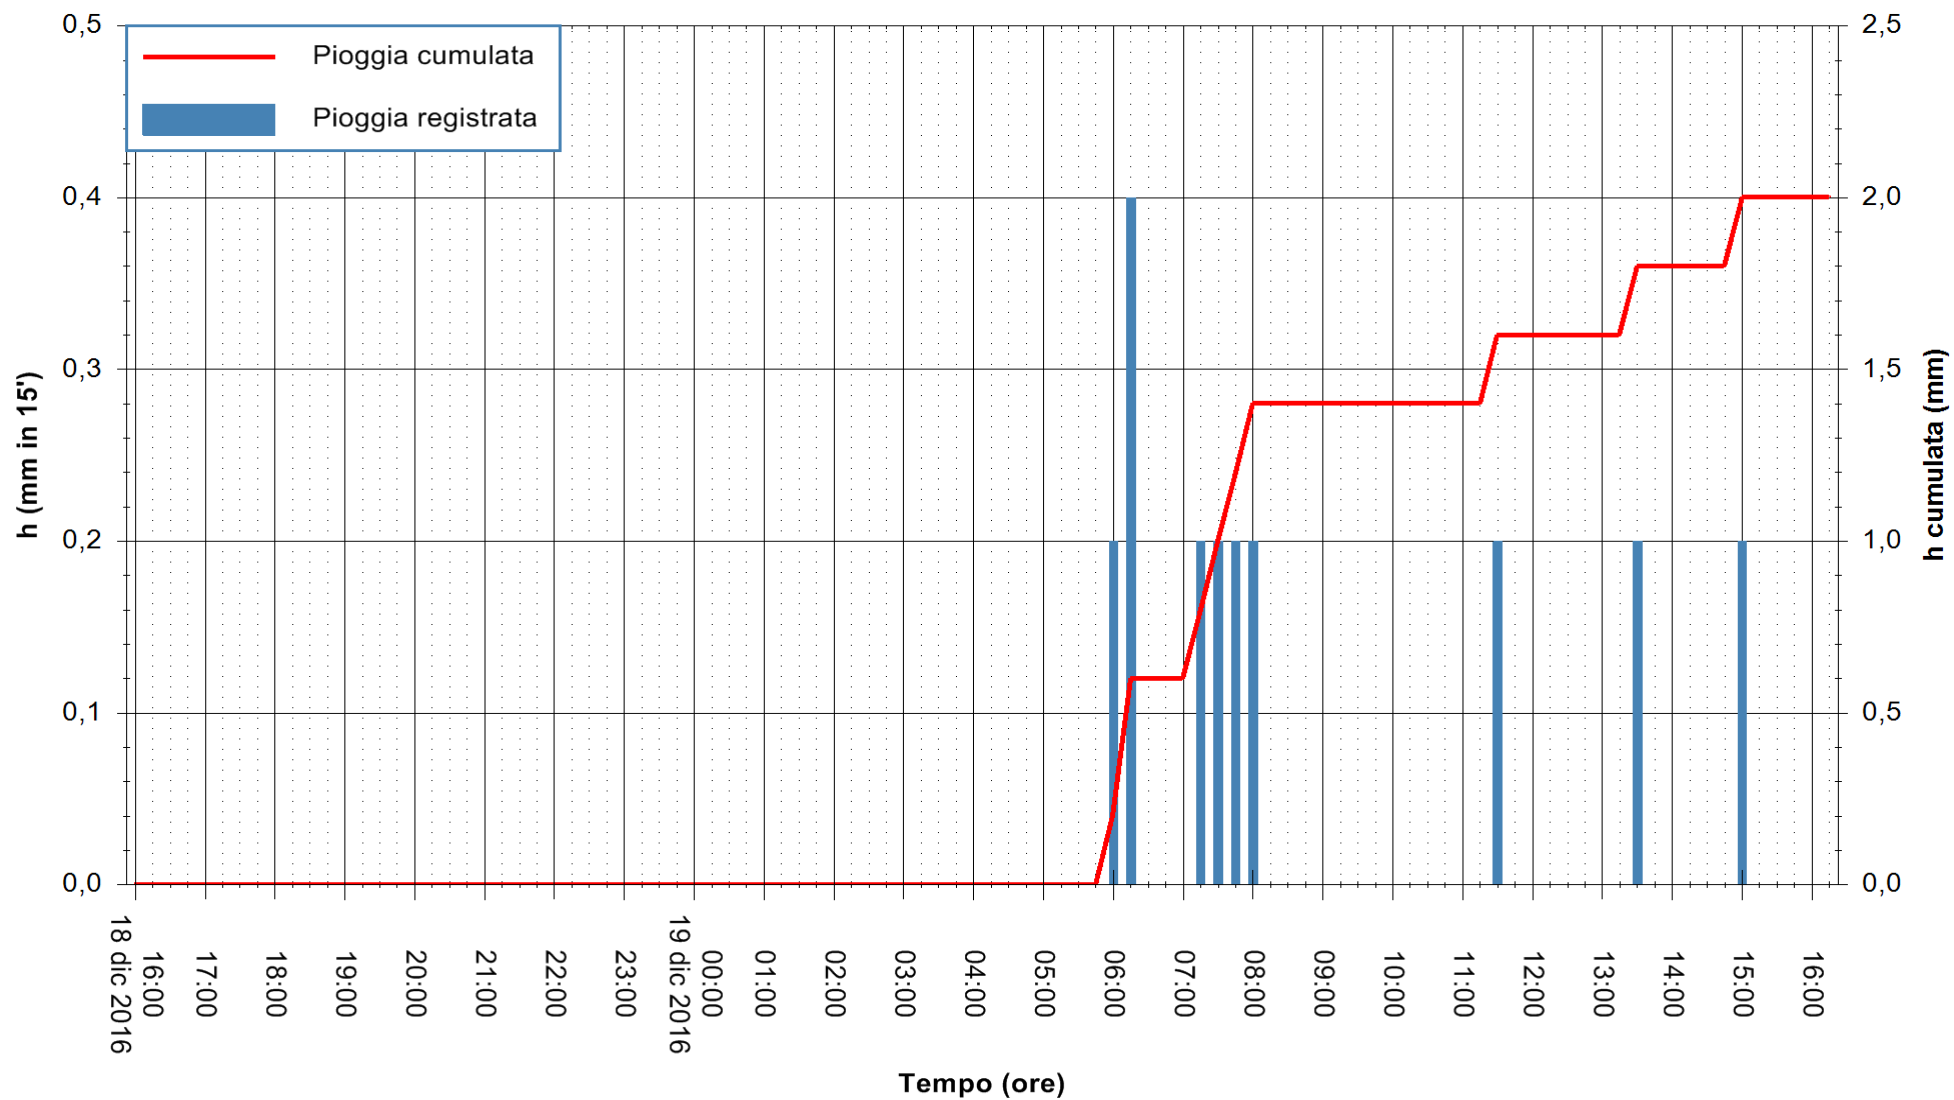

REGIONE AUTONOMA DE SARDIGNA  
REGIONE AUTONOMA DELLA SARDEGNA

Stazione pluviometrica Santa Lucia di Capoterra  
 Area S.LUCIA  
 Pioggia registrata nelle ultime 24 ore  
 Consultazione alle ore 17:51 del 19/12/2016

ARPAS  
 F.to il Dirigente Responsabile  
 Dott. Giuseppe Bianco

REGIONE AUTÒNOMA DE SARDIGNA  
 REGIONE AUTONOMA DELLA SARDEGNA

Stazione pluviometrica Mamone  
 Area MAMONE  
 Pioggia registrata nelle ultime 24 ore  
 Consultazione alle ore 17:51 del 19/12/2016