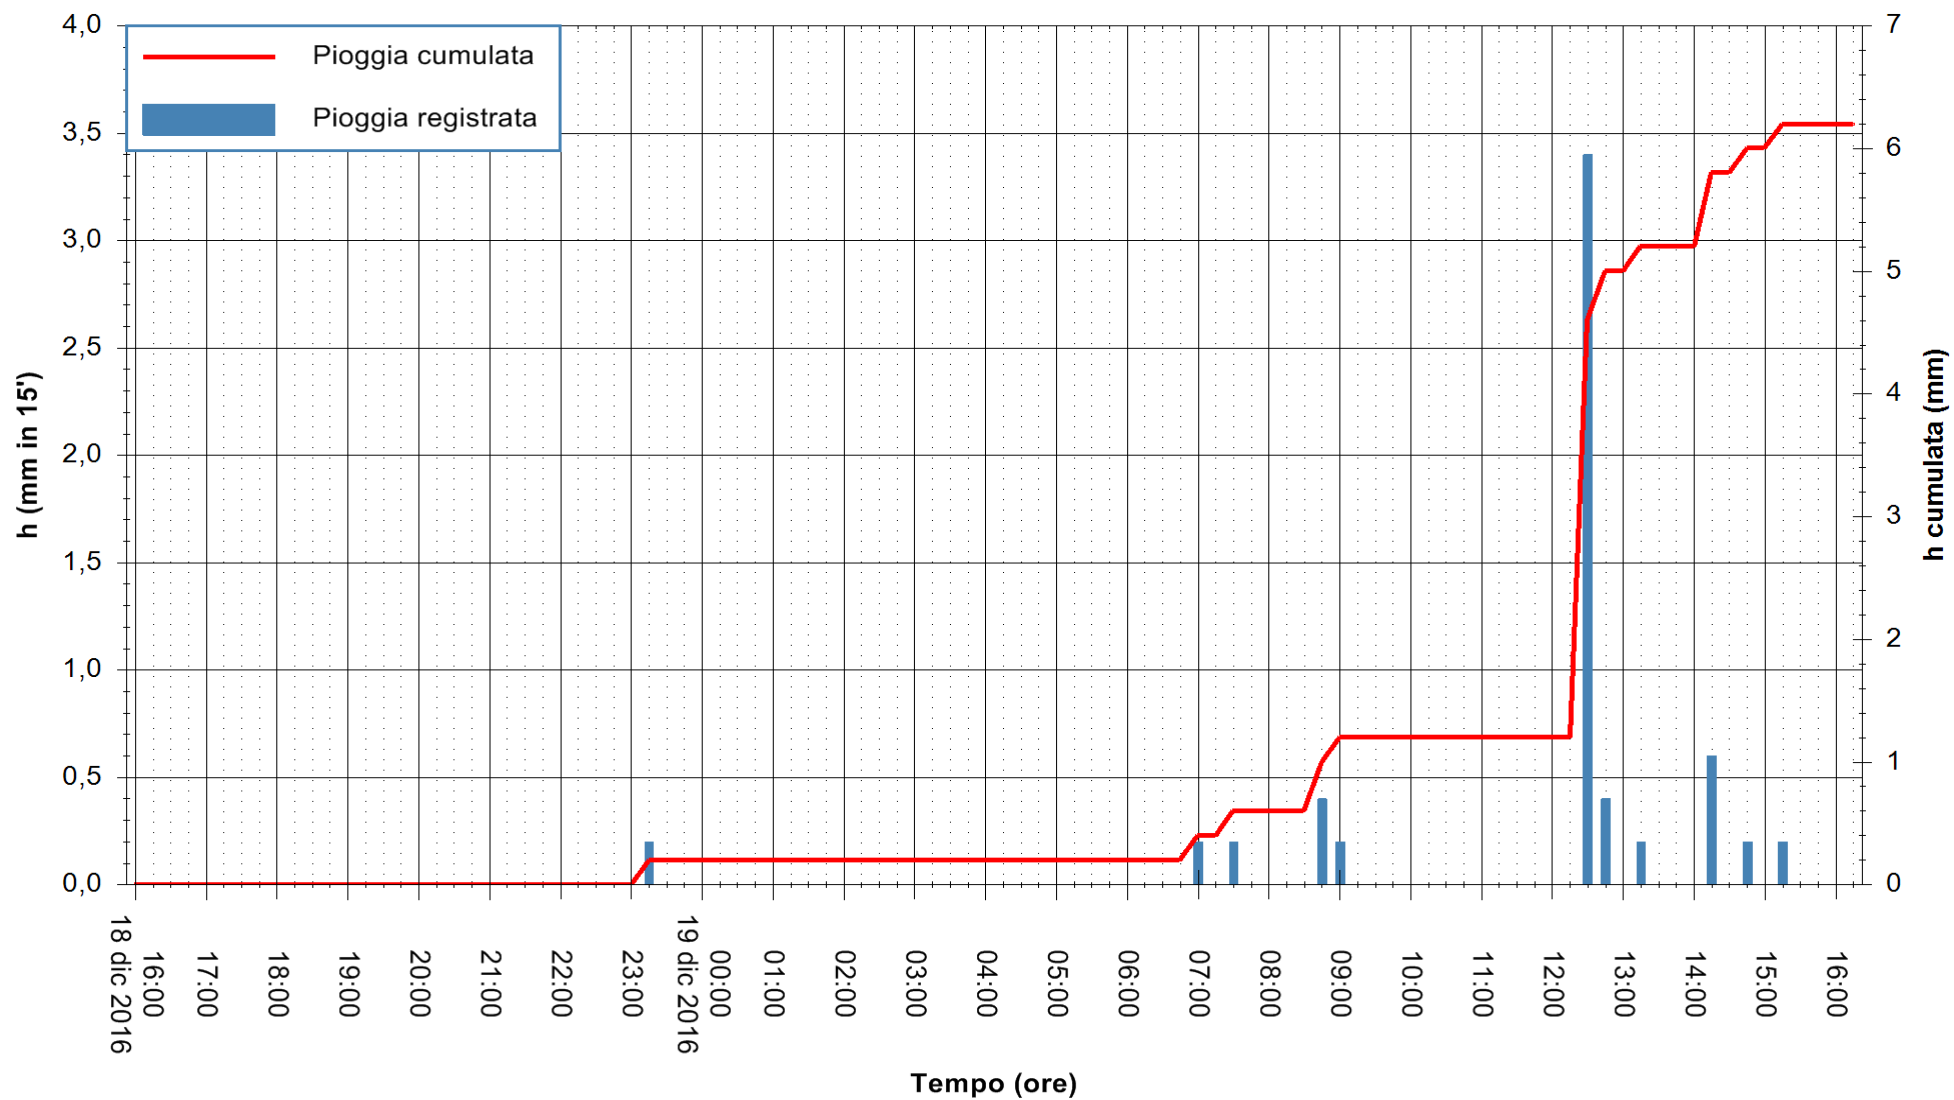

Stazione pluviometrica Fluminimannu a Decimomannu  
 Area DECIMOMANNU  
 Pioggia registrata nelle ultime 24 ore  
 Consultazione alle ore 17:51 del 19/12/2016

ARPAS  
 F.to il Dirigente Responsabile  
 Dott. Giuseppe Bianco

REGIONE AUTÒNOMA DE SARDIGNA  
 REGIONE AUTONOMA DELLA SARDEGNA

Stazione pluviometrica Pianu  
Area PIANU 15  
Pioggia registrata nelle ultime 24 ore  
Consultazione alle ore 17:51 del 19/12/2016

ARPAS  
F.to il Dirigente Responsabile  
Dott. Giuseppe Bianco

REGIONE AUTONOMA DE SARDIGNA  
REGIONE AUTONOMA DELLA SARDEGNA

Stazione pluviometrica Santa Lucia di Capoterra  
 Area S.LUCIA  
 Pioggia registrata nelle ultime 24 ore  
 Consultazione alle ore 17:51 del 19/12/2016