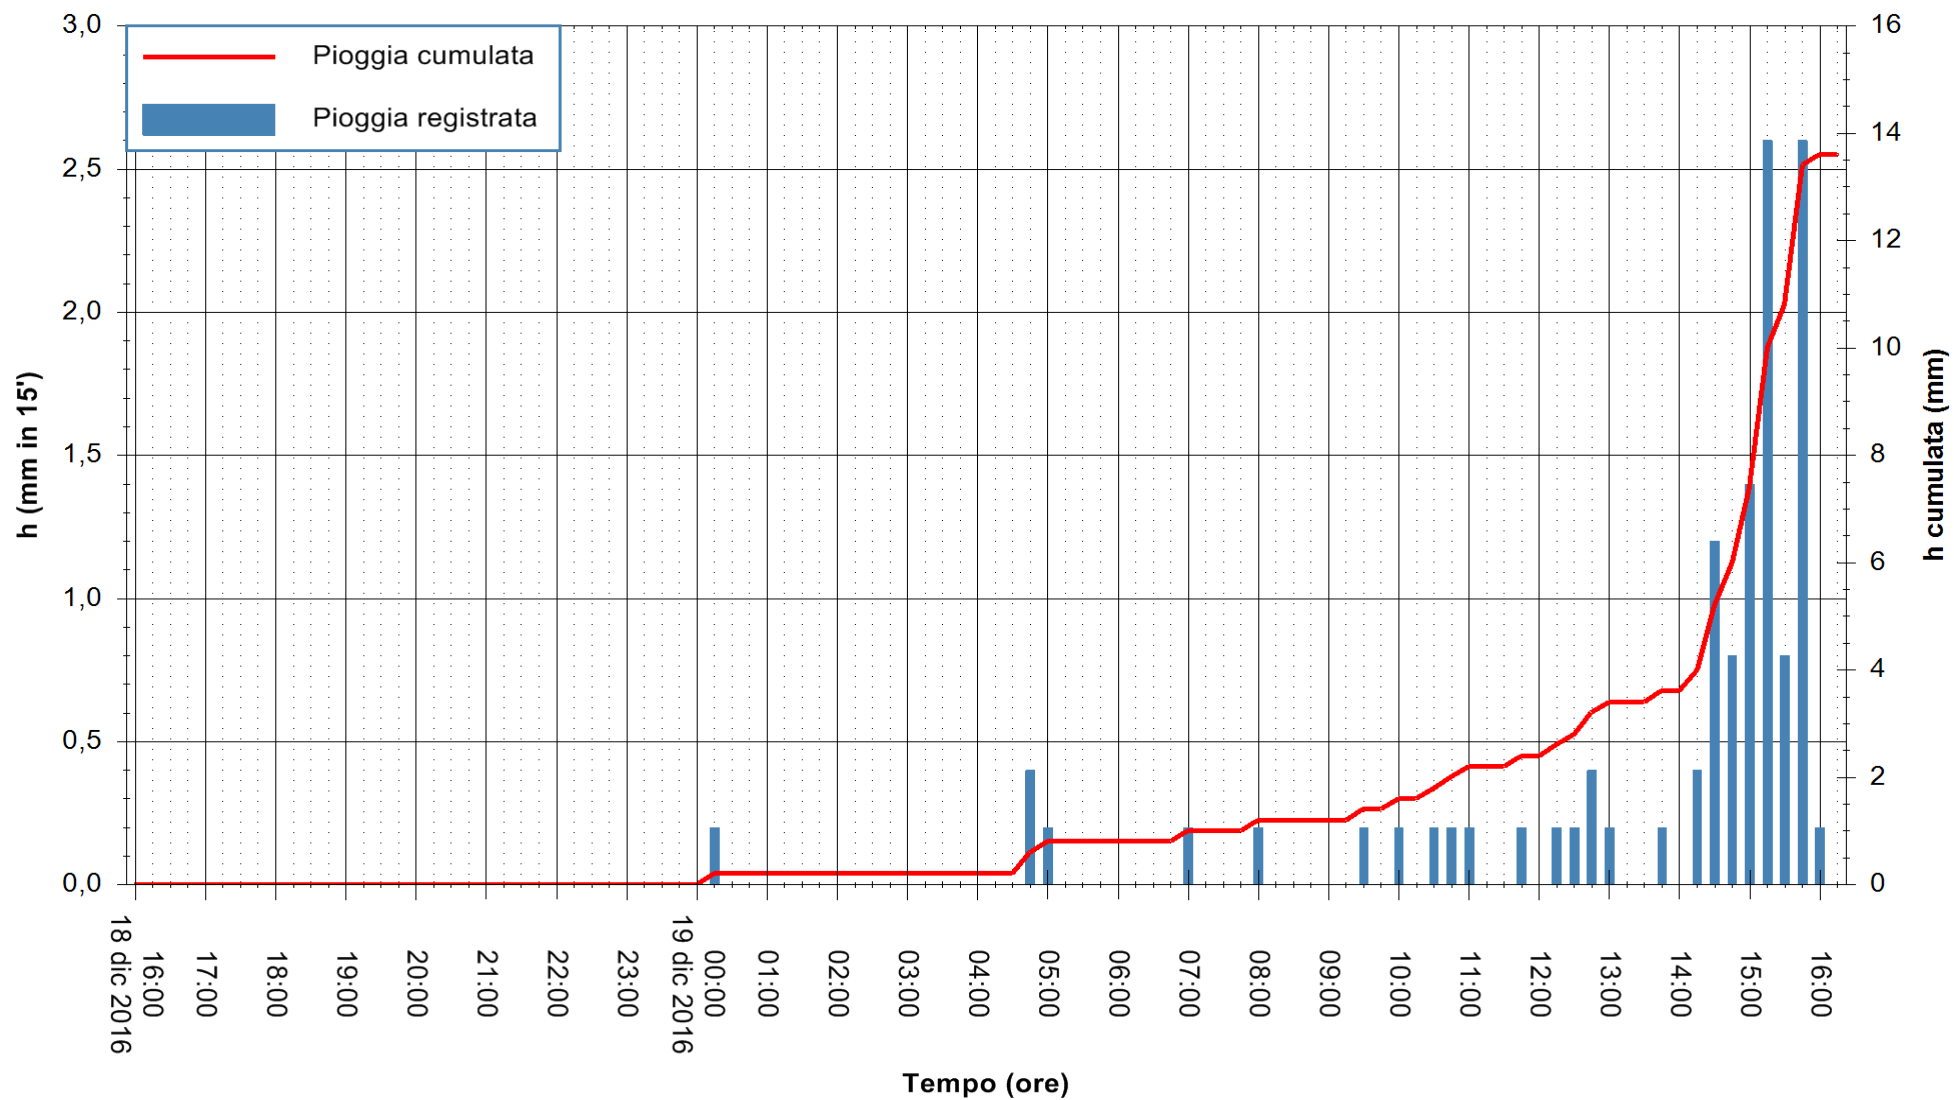

REGIONE AUTONOMA DE SARDIGNA  
REGIONE AUTONOMA DELLA SARDEGNA

Stazione pluviometrica Santa Lucia di Capoterra  
 Area S.LUCIA  
 Pioggia registrata nelle ultime 24 ore  
 Consultazione alle ore 17:51 del 19/12/2016

ARPAS  
 F.to il Dirigente Responsabile  
 Dott. Giuseppe Bianco

REGIONE AUTÒNOMA DE SARDIGNA  
 REGIONE AUTONOMA DELLA SARDEGNA

Stazione pluviometrica Mamone  
 Area MAMONE  
 Pioggia registrata nelle ultime 24 ore  
 Consultazione alle ore 17:51 del 19/12/2016