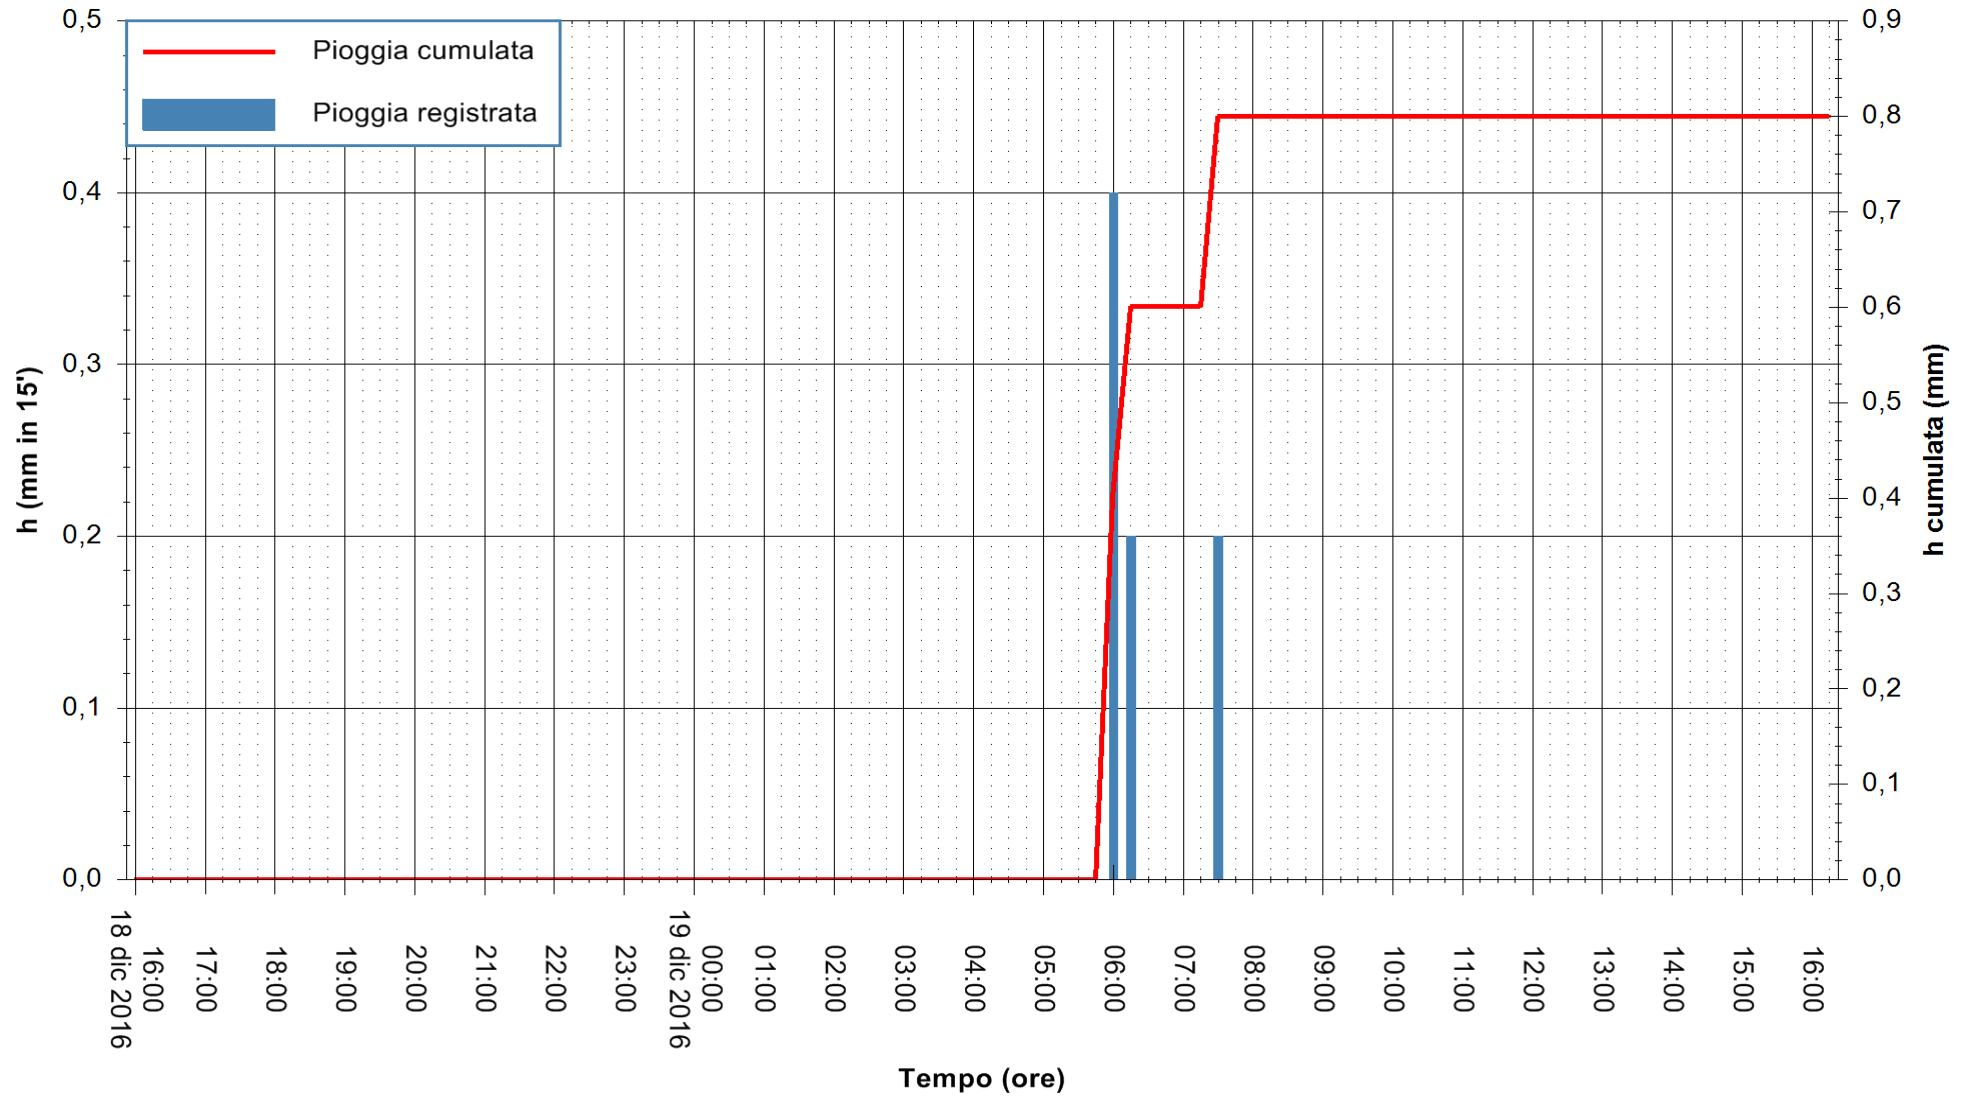

ARPAS  
 F.to il Dirigente Responsabile  
 Dott. Giuseppe Bianco

REGIONE AUTÒNOMA DE SARDIGNA  
 REGIONE AUTONOMA DELLA SARDEGNA

Stazione pluviometrica Mamone  
 Area MAMONE  
 Pioggia registrata nelle ultime 24 ore  
 Consultazione alle ore 17:51 del 19/12/2016