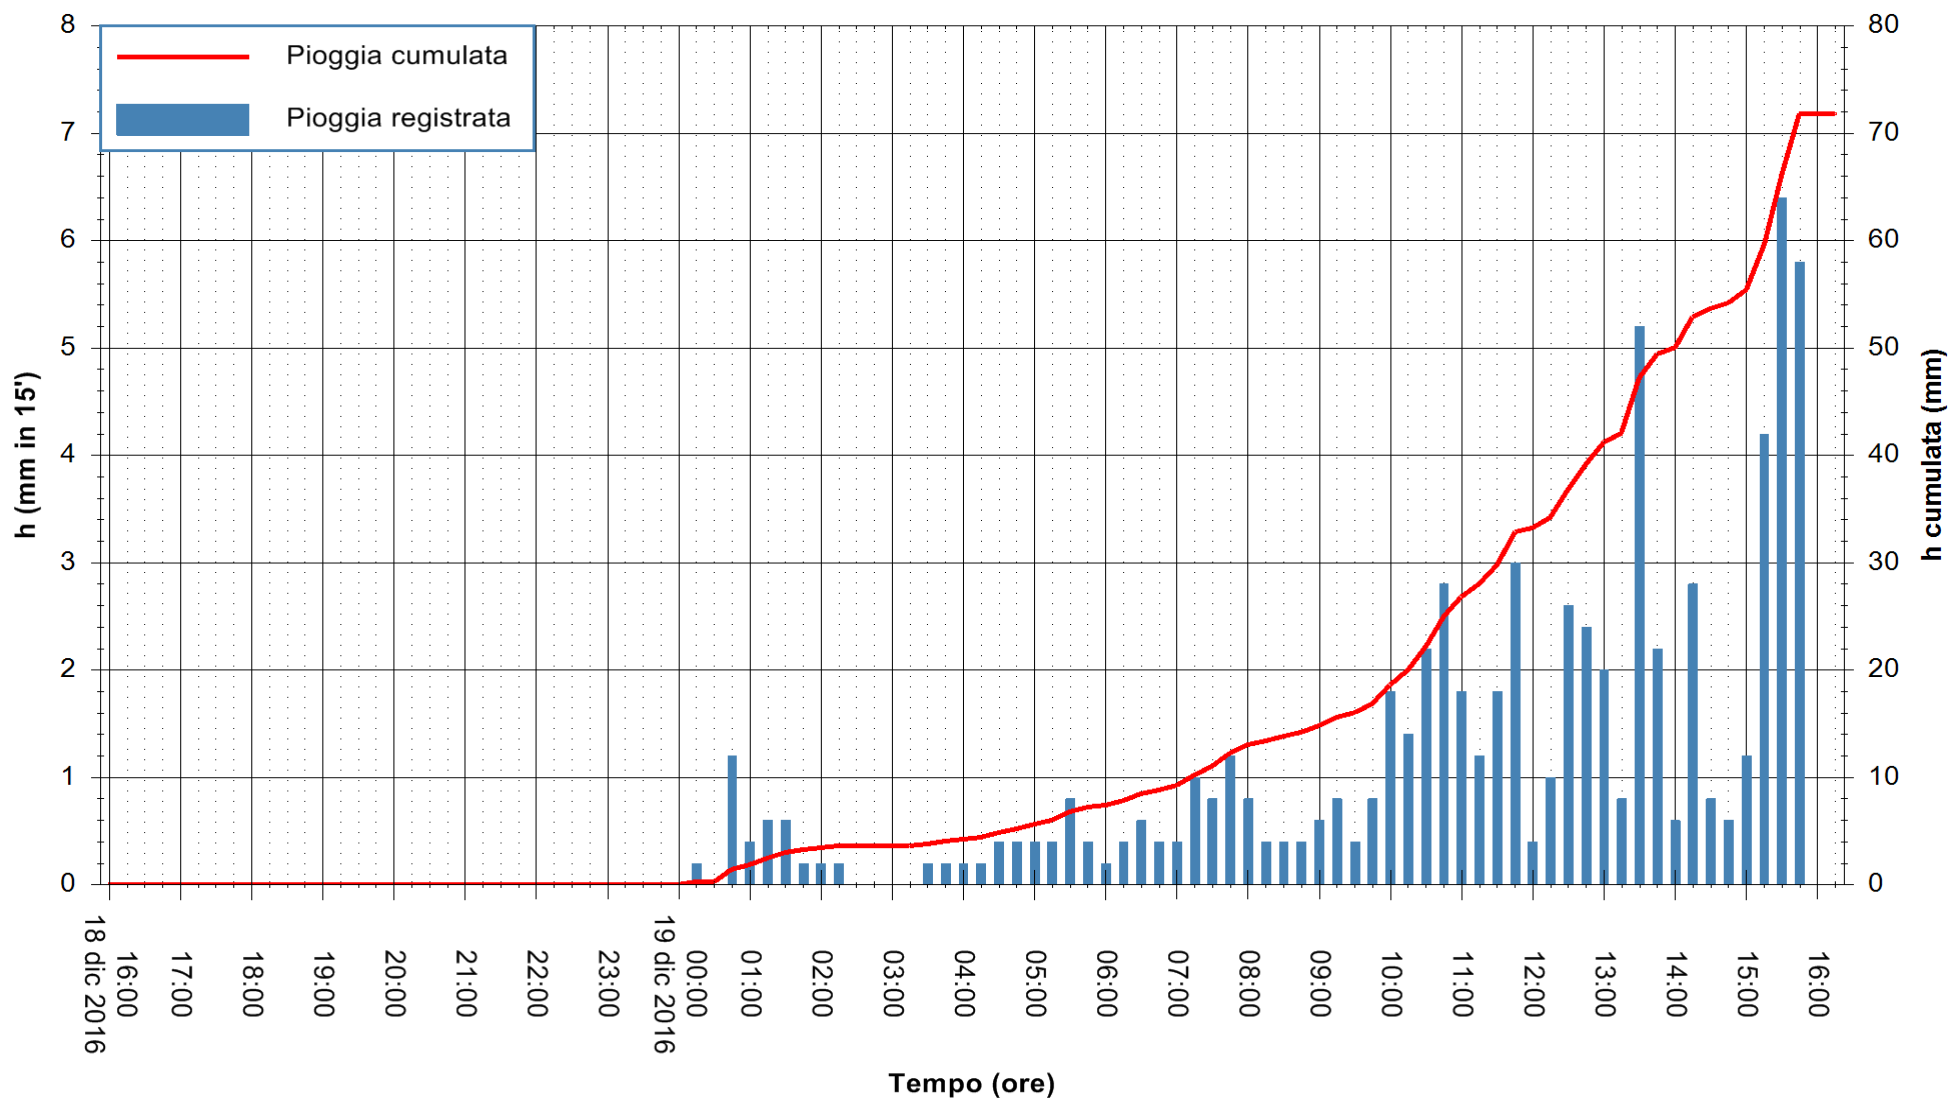

REGIONE AUTONOMA DE SARDIGNA  
REGIONE AUTONOMA DELLA SARDEGNA

Stazione pluviometrica Santa Lucia di Capoterra  
 Area S.LUCIA  
 Pioggia registrata nelle ultime 24 ore  
 Consultazione alle ore 17:51 del 19/12/2016

ARPAS  
 F.to il Dirigente Responsabile  
 Dott. Giuseppe Bianco

REGIONE AUTÒNOMA DE SARDIGNA  
 REGIONE AUTONOMA DELLA SARDEGNA

Stazione pluviometrica Mamone  
 Area MAMONE  
 Pioggia registrata nelle ultime 24 ore  
 Consultazione alle ore 17:51 del 19/12/2016