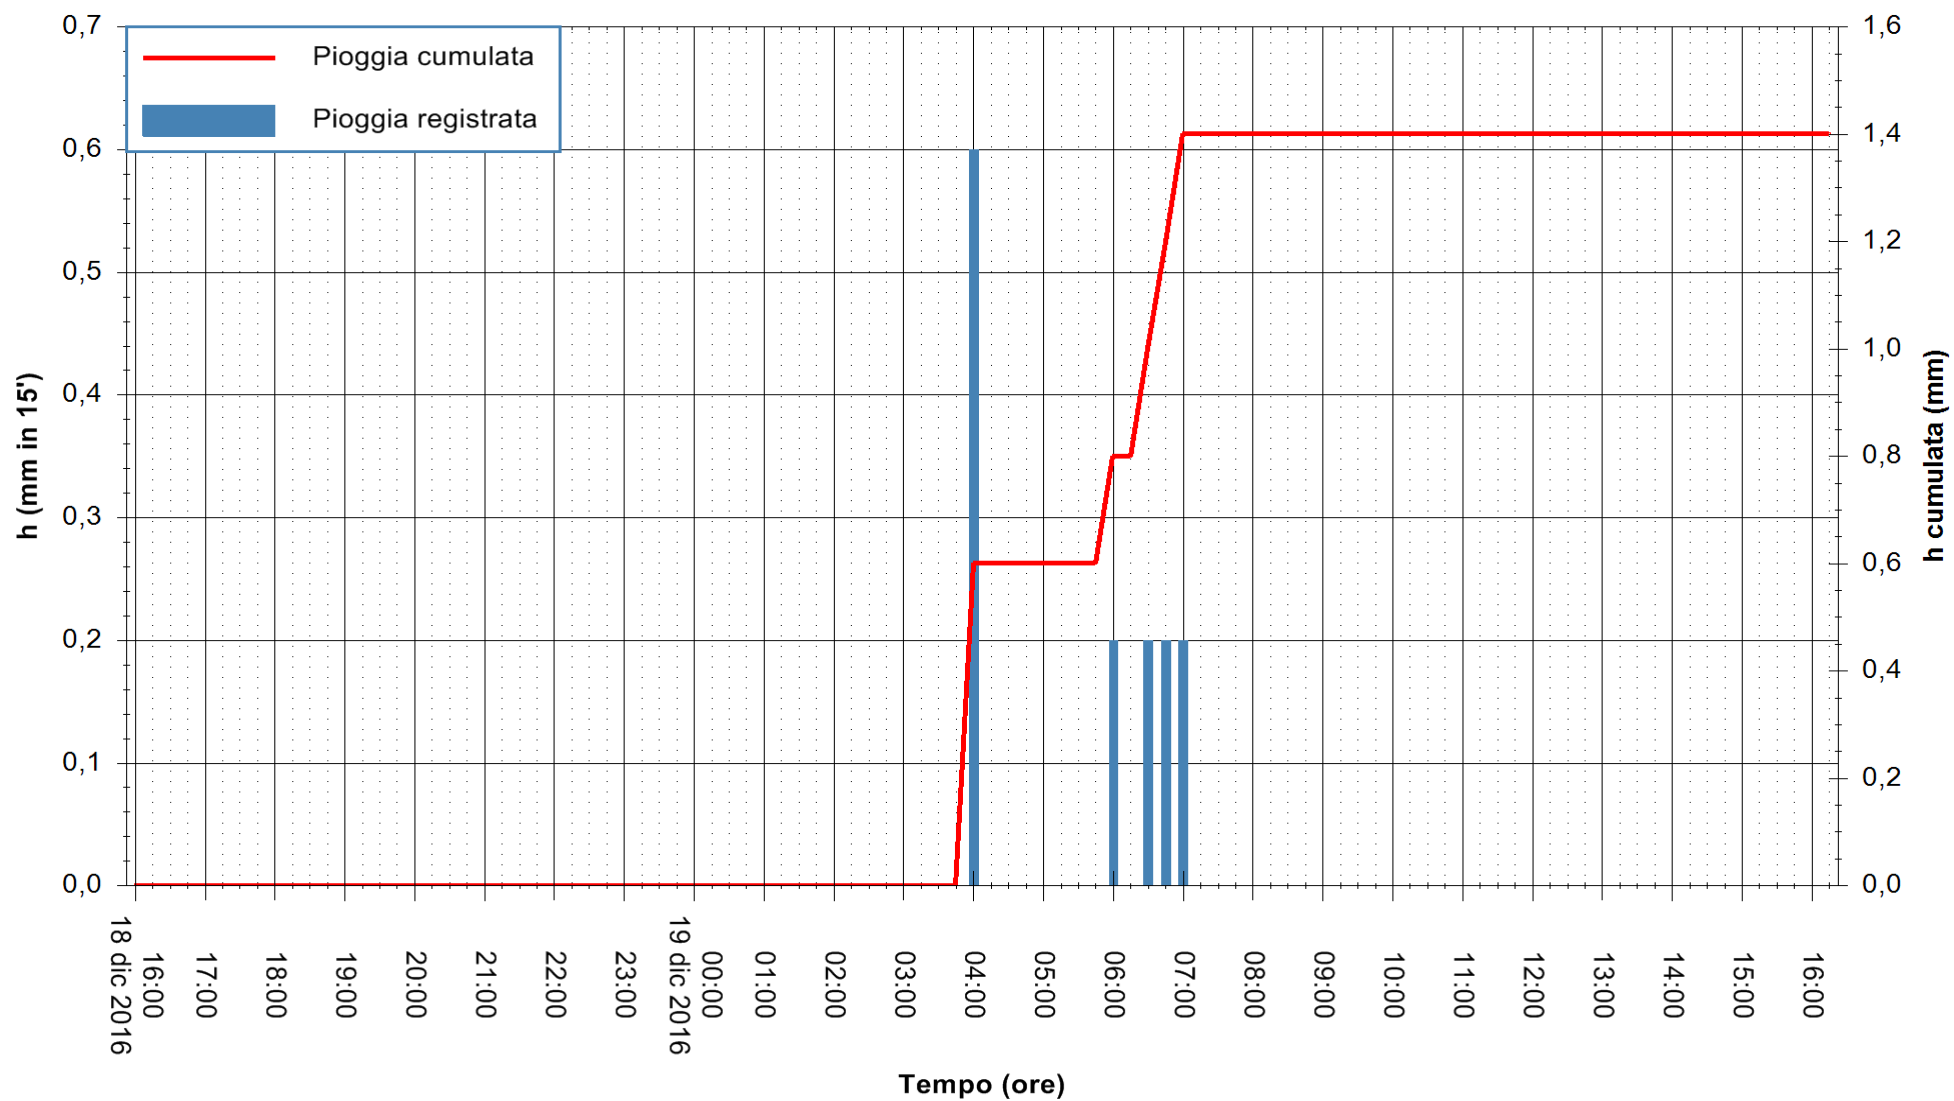

Stazione pluviometrica Fluminimannu a Decimomannu  
 Area DECIMOMANNU  
 Pioggia registrata nelle ultime 24 ore  
 Consultazione alle ore 17:51 del 19/12/2016

ARPAS  
 F.to il Dirigente Responsabile  
 Dott. Giuseppe Bianco

REGIONE AUTÒNOMA DE SARDIGNA  
 REGIONE AUTONOMA DELLA SARDEGNA

Stazione pluviometrica Pianu  
Area PIANU 15  
Pioggia registrata nelle ultime 24 ore  
Consultazione alle ore 17:51 del 19/12/2016

ARPAS  
F.to il Dirigente Responsabile  
Dott. Giuseppe Bianco

REGIONE AUTONOMA DE SARDIGNA  
REGIONE AUTONOMA DELLA SARDEGNA

Stazione pluviometrica Santa Lucia di Capoterra  
 Area S.LUCIA  
 Pioggia registrata nelle ultime 24 ore  
 Consultazione alle ore 17:51 del 19/12/2016