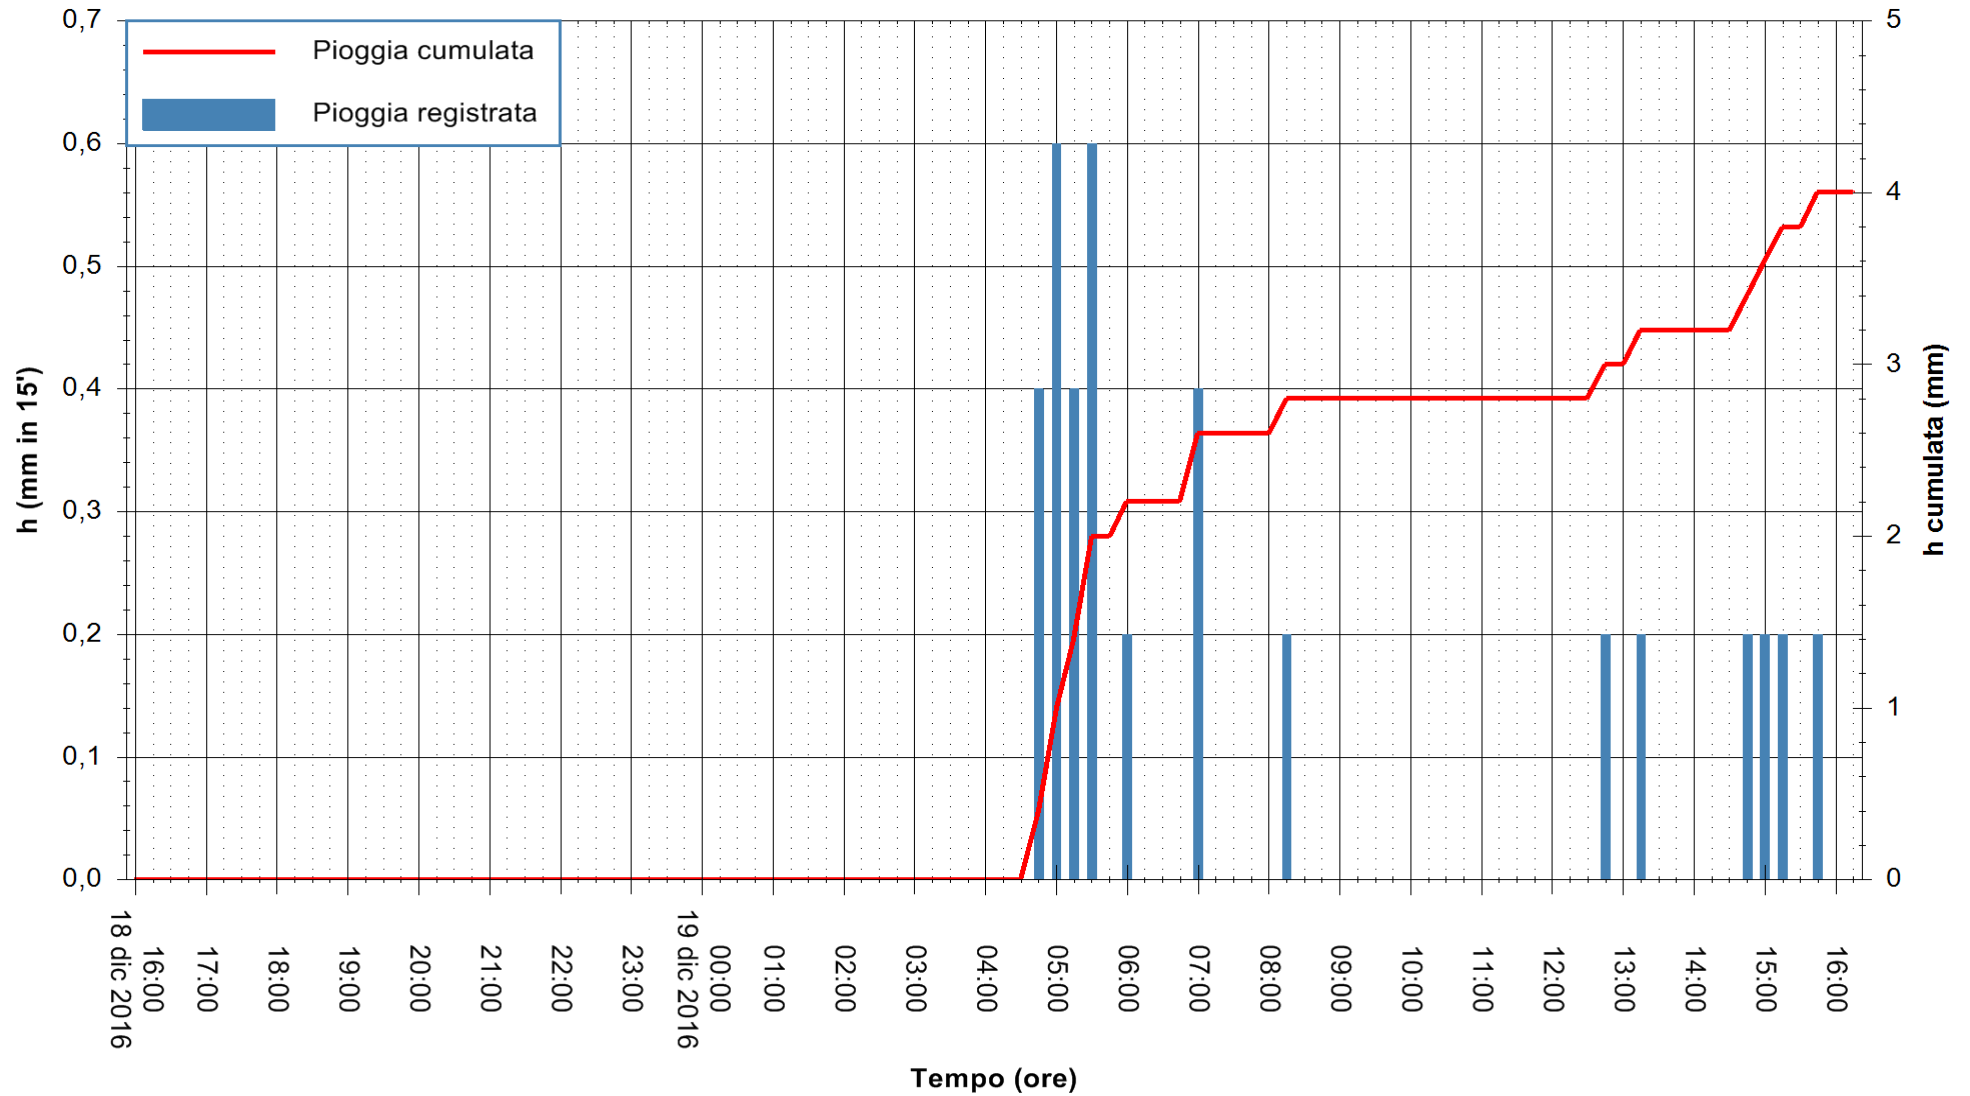

REGIONE AUTONOMA DE SARDIGNA  
REGIONE AUTONOMA DELLA SARDEGNA

Stazione pluviometrica Santa Lucia di Capoterra  
 Area S.LUCIA  
 Pioggia registrata nelle ultime 24 ore  
 Consultazione alle ore 17:51 del 19/12/2016

ARPAS  
 F.to il Dirigente Responsabile  
 Dott. Giuseppe Bianco

REGIONE AUTÒNOMA DE SARDIGNA  
 REGIONE AUTONOMA DELLA SARDEGNA

Stazione pluviometrica Mamone  
 Area MAMONE  
 Pioggia registrata nelle ultime 24 ore  
 Consultazione alle ore 17:51 del 19/12/2016