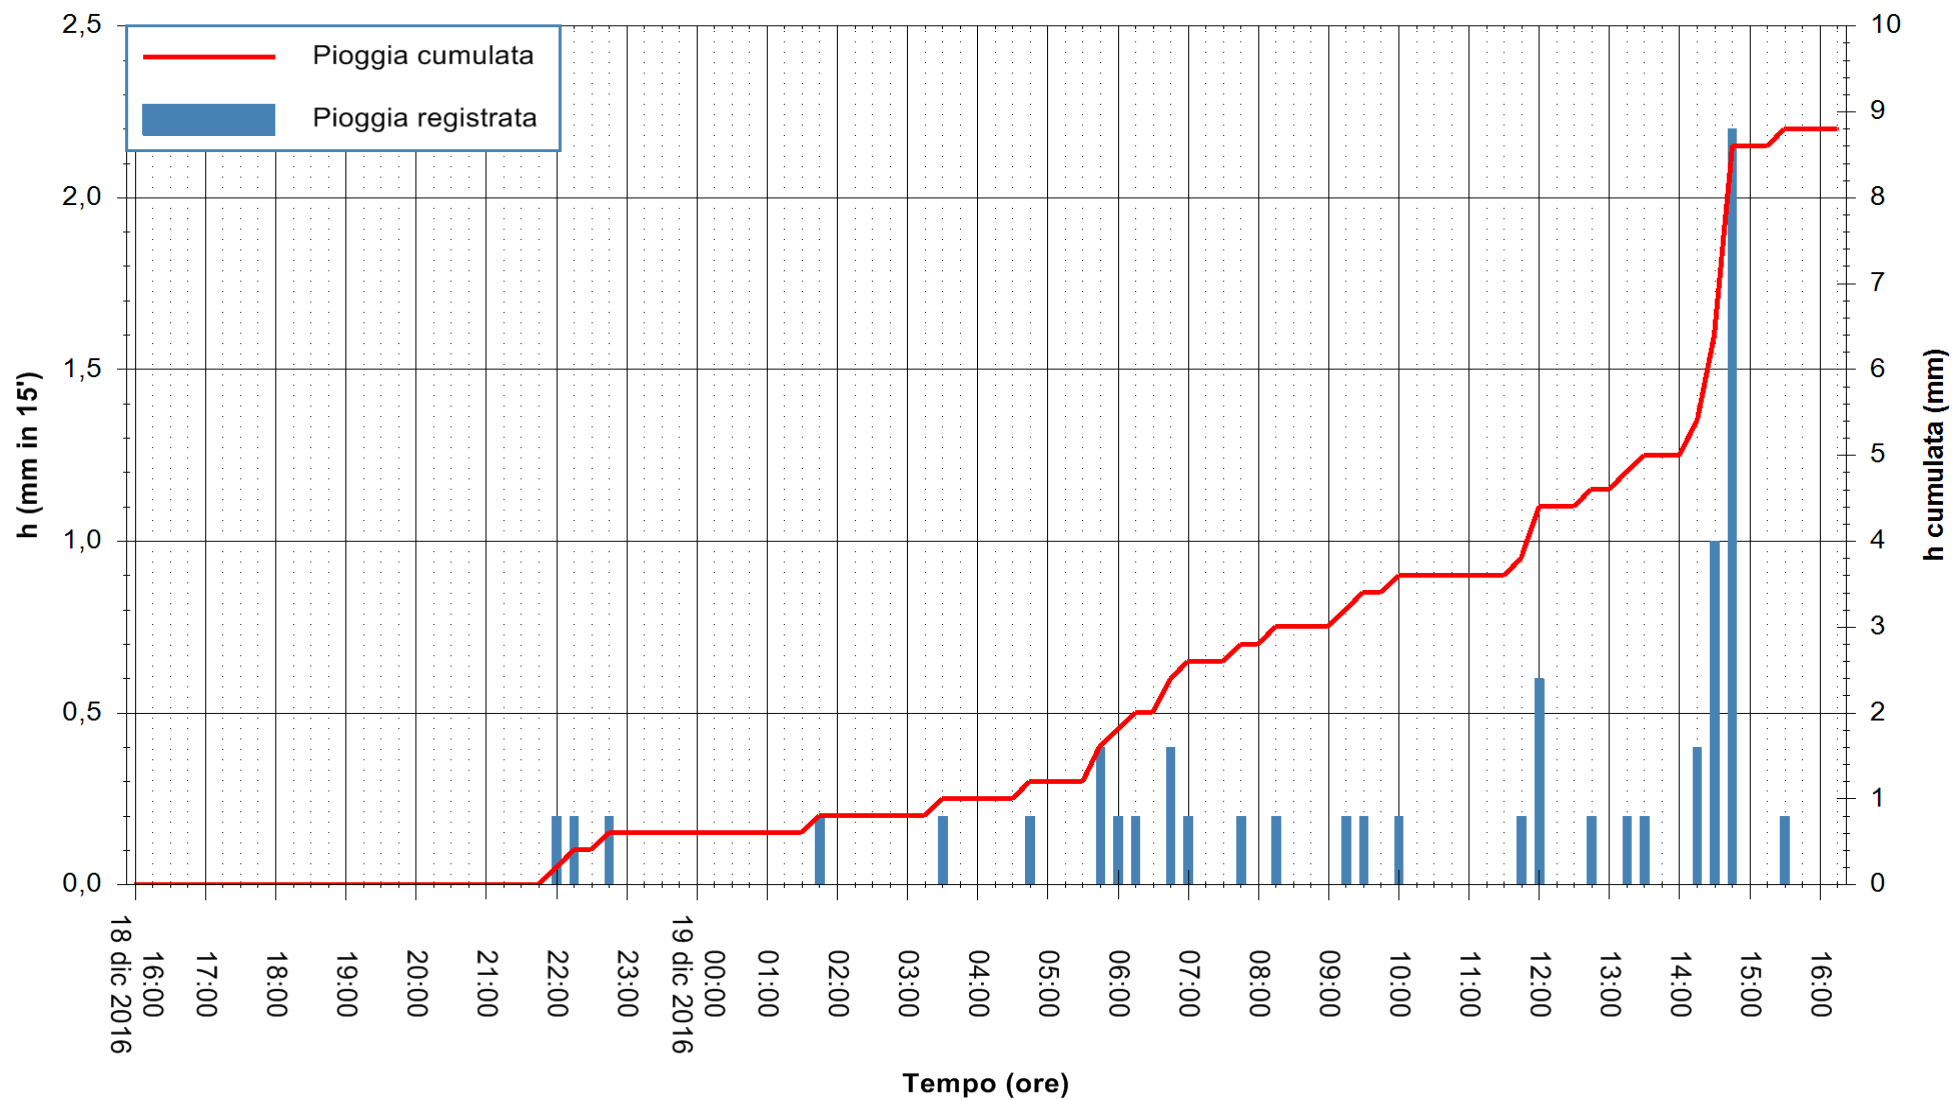

REGIONE AUTONOMA DE SARDIGNA  
REGIONE AUTONOMA DELLA SARDEGNA

Stazione pluviometrica Santa Lucia di Capoterra  
 Area S.LUCIA  
 Pioggia registrata nelle ultime 24 ore  
 Consultazione alle ore 17:51 del 19/12/2016

ARPAS  
 F.to il Dirigente Responsabile  
 Dott. Giuseppe Bianco

REGIONE AUTÒNOMA DE SARDIGNA  
 REGIONE AUTONOMA DELLA SARDEGNA

Stazione pluviometrica Mamone  
 Area MAMONE  
 Pioggia registrata nelle ultime 24 ore  
 Consultazione alle ore 17:51 del 19/12/2016