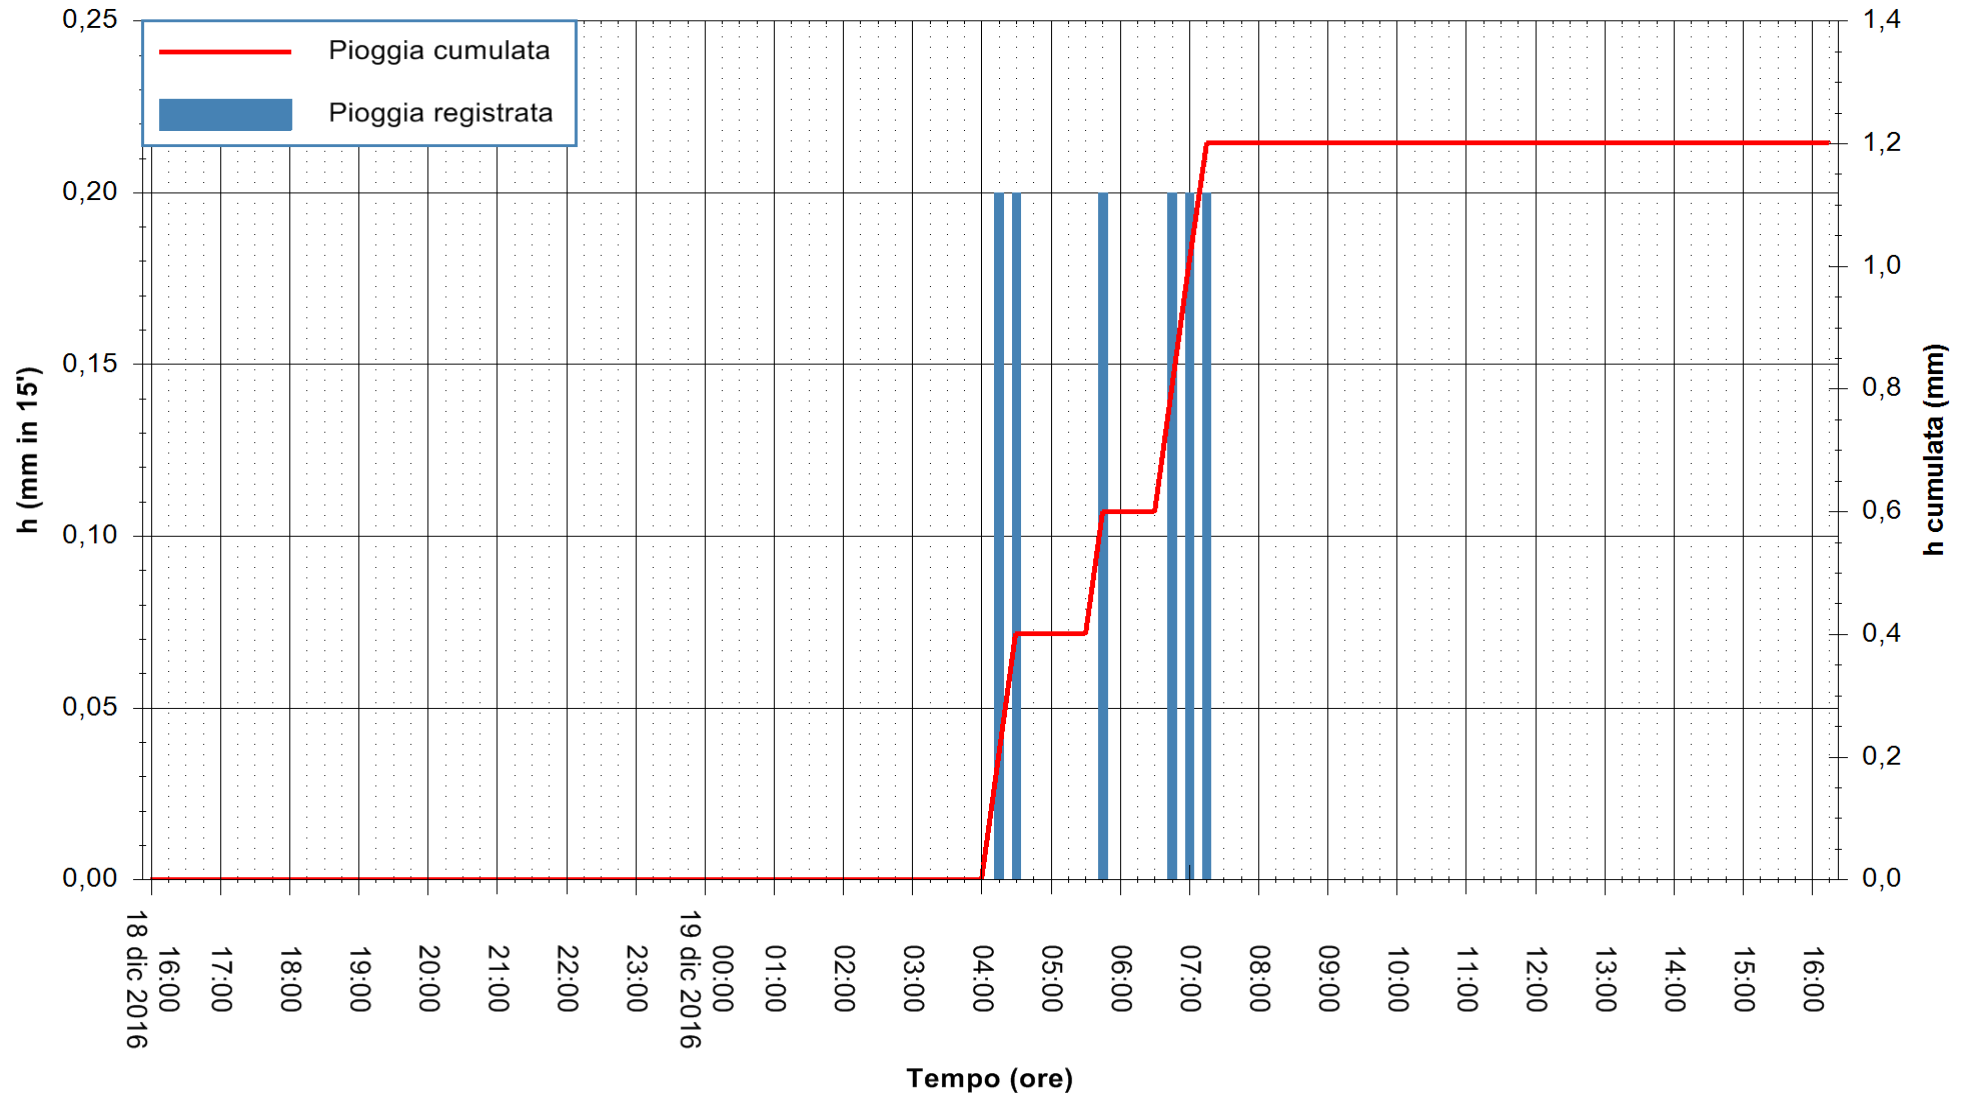

REGIONE AUTÒNOMA DE SARDIGNA  
 REGIONE AUTONOMA DELLA SARDEGNA

Stazione pluviometrica Pianu  
Area PIANU 15  
Pioggia registrata nelle ultime 24 ore  
Consultazione alle ore 17:51 del 19/12/2016

ARPAS  
F.to il Dirigente Responsabile  
Dott. Giuseppe Bianco

REGIONE AUTONOMA DE SARDIGNA  
REGIONE AUTONOMA DELLA SARDEGNA

Stazione pluviometrica Santa Lucia di Capoterra  
 Area S.LUCIA  
 Pioggia registrata nelle ultime 24 ore  
 Consultazione alle ore 17:51 del 19/12/2016