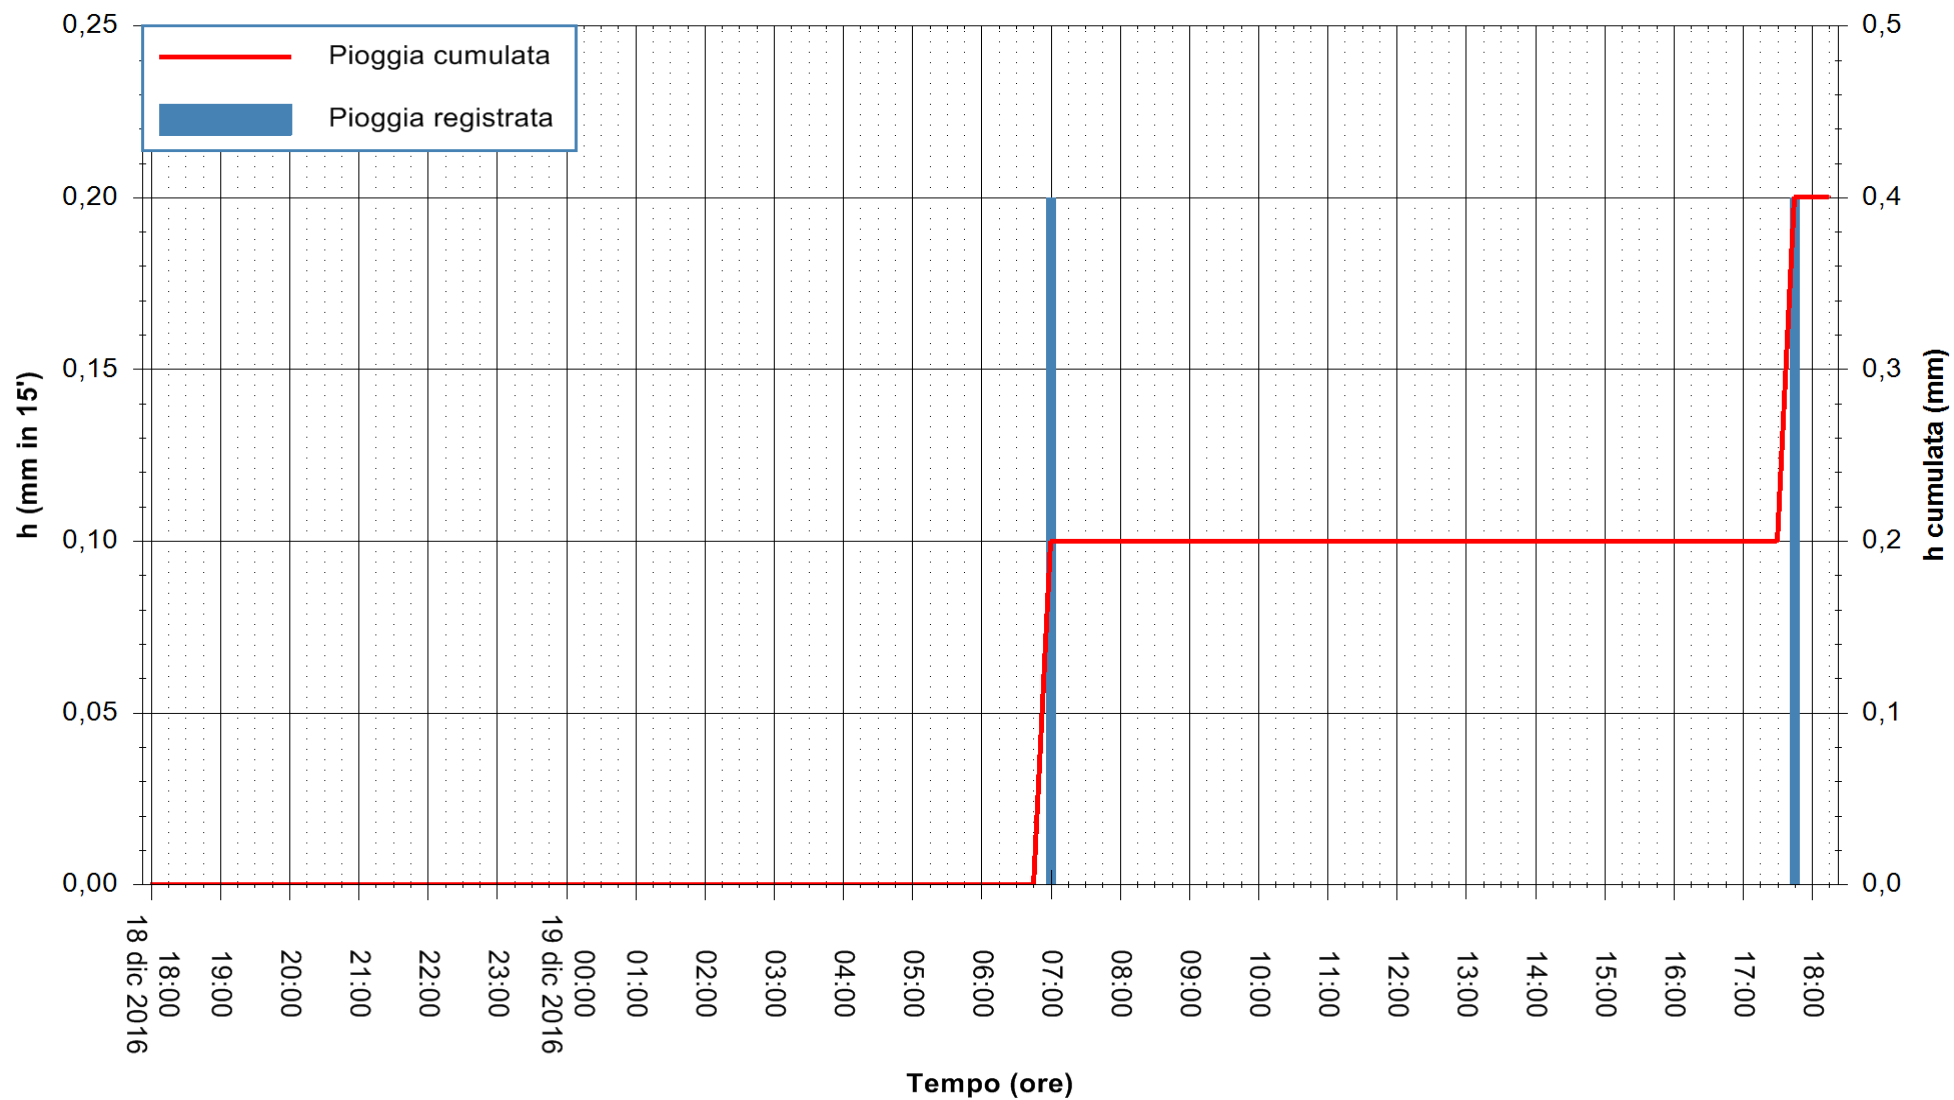

Stazione pluviometrica Fluminimannu a Decimomannu  
Area DECIMOMANNU  
Pioggia registrata nelle ultime 24 ore  
Consultazione alle ore 19:51 del 19/12/2016

ARPAS  
F.to il Dirigente Responsabile  
Dott. Giuseppe Bianco

REGIONE AUTÒNOMA DE SARDIGNA  
REGIONE AUTONOMA DELLA SARDEGNA

Stazione pluviometrica Santa Lucia di Capoterra  
Area S.LUCIA  
Pioggia registrata nelle ultime 24 ore  
Consultazione alle ore 19:51 del 19/12/2016