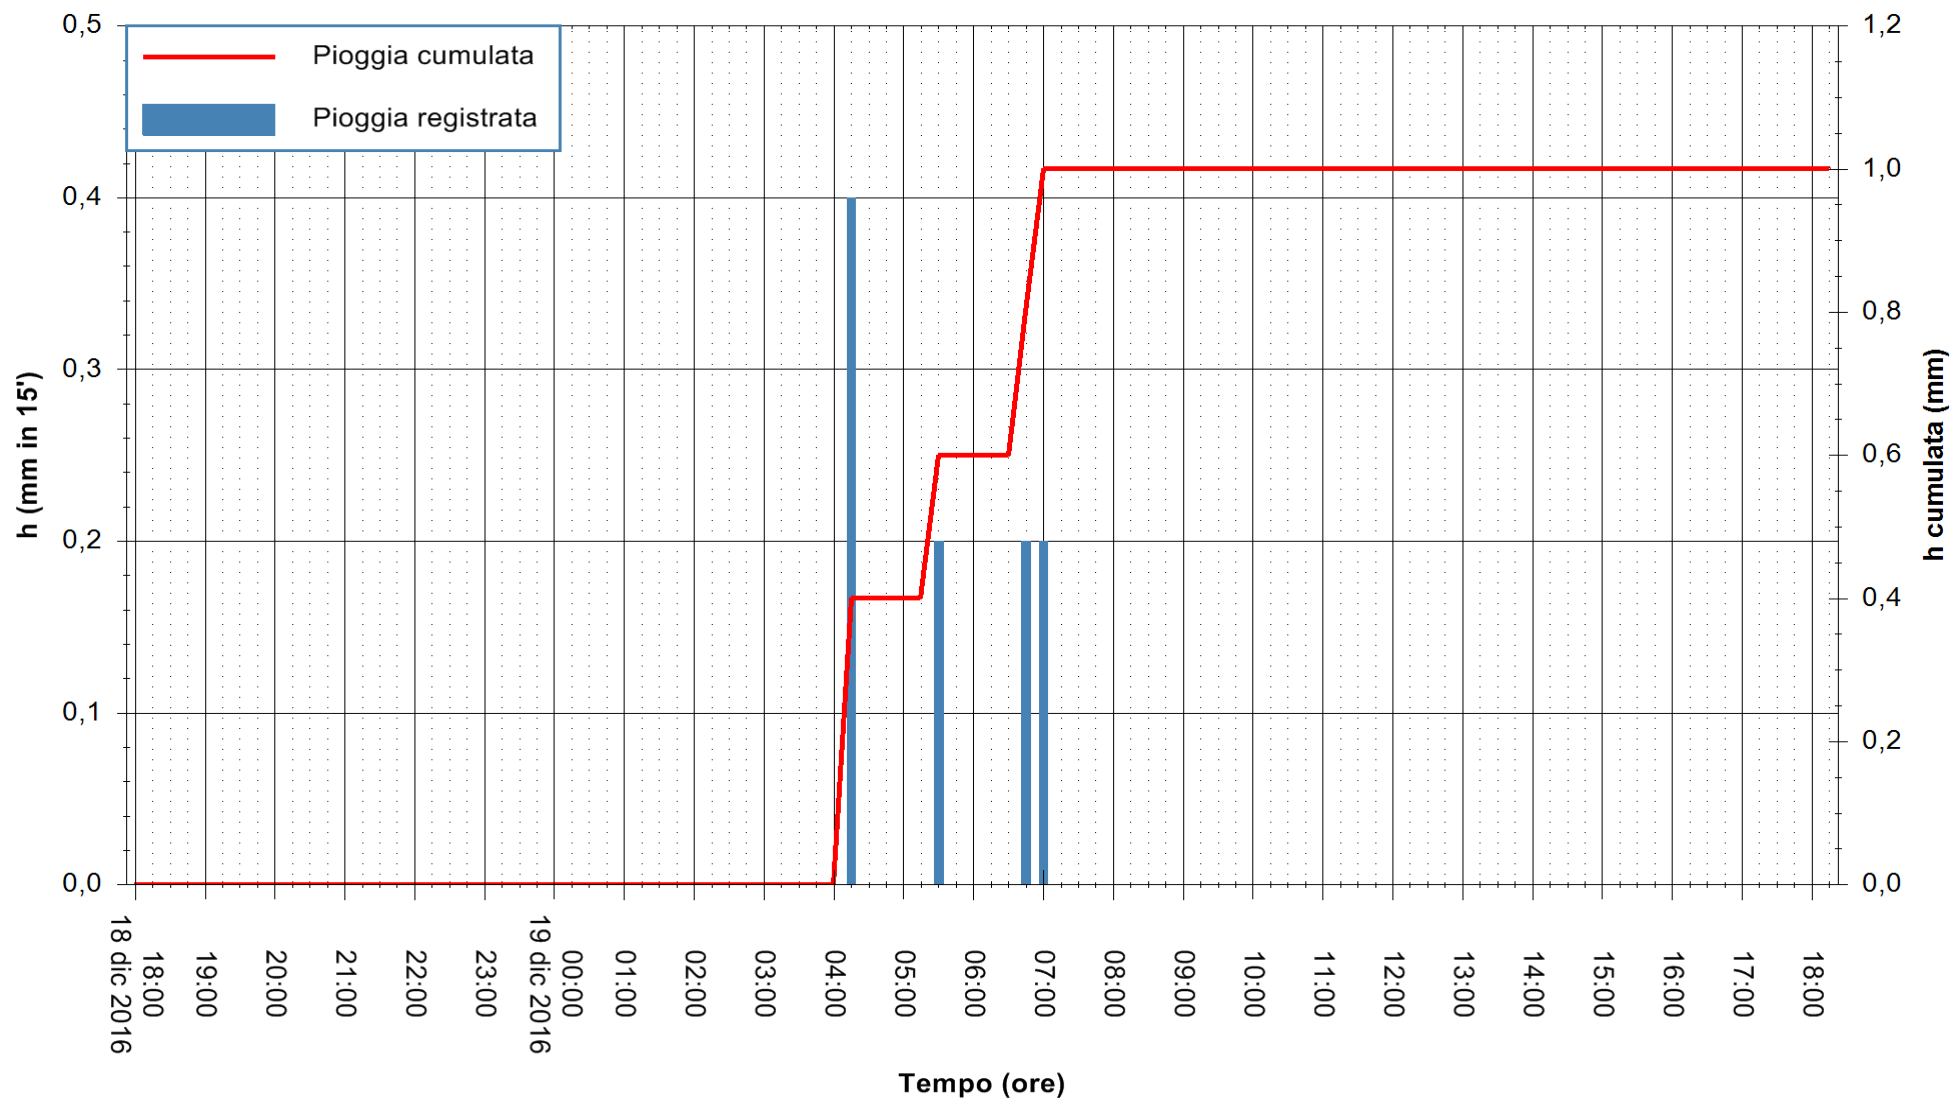

Stazione pluviometrica Fluminimannu a Decimomannu  
Area DECIMOMANNU  
Pioggia registrata nelle ultime 24 ore  
Consultazione alle ore 19:51 del 19/12/2016

ARPAS  
F.to il Dirigente Responsabile  
Dott. Giuseppe Bianco

REGIONE AUTÒNOMA DE SARDIGNA  
REGIONE AUTONOMA DELLA SARDEGNA

Stazione pluviometrica Santa Lucia di Capoterra  
Area S.LUCIA  
Pioggia registrata nelle ultime 24 ore  
Consultazione alle ore 19:51 del 19/12/2016