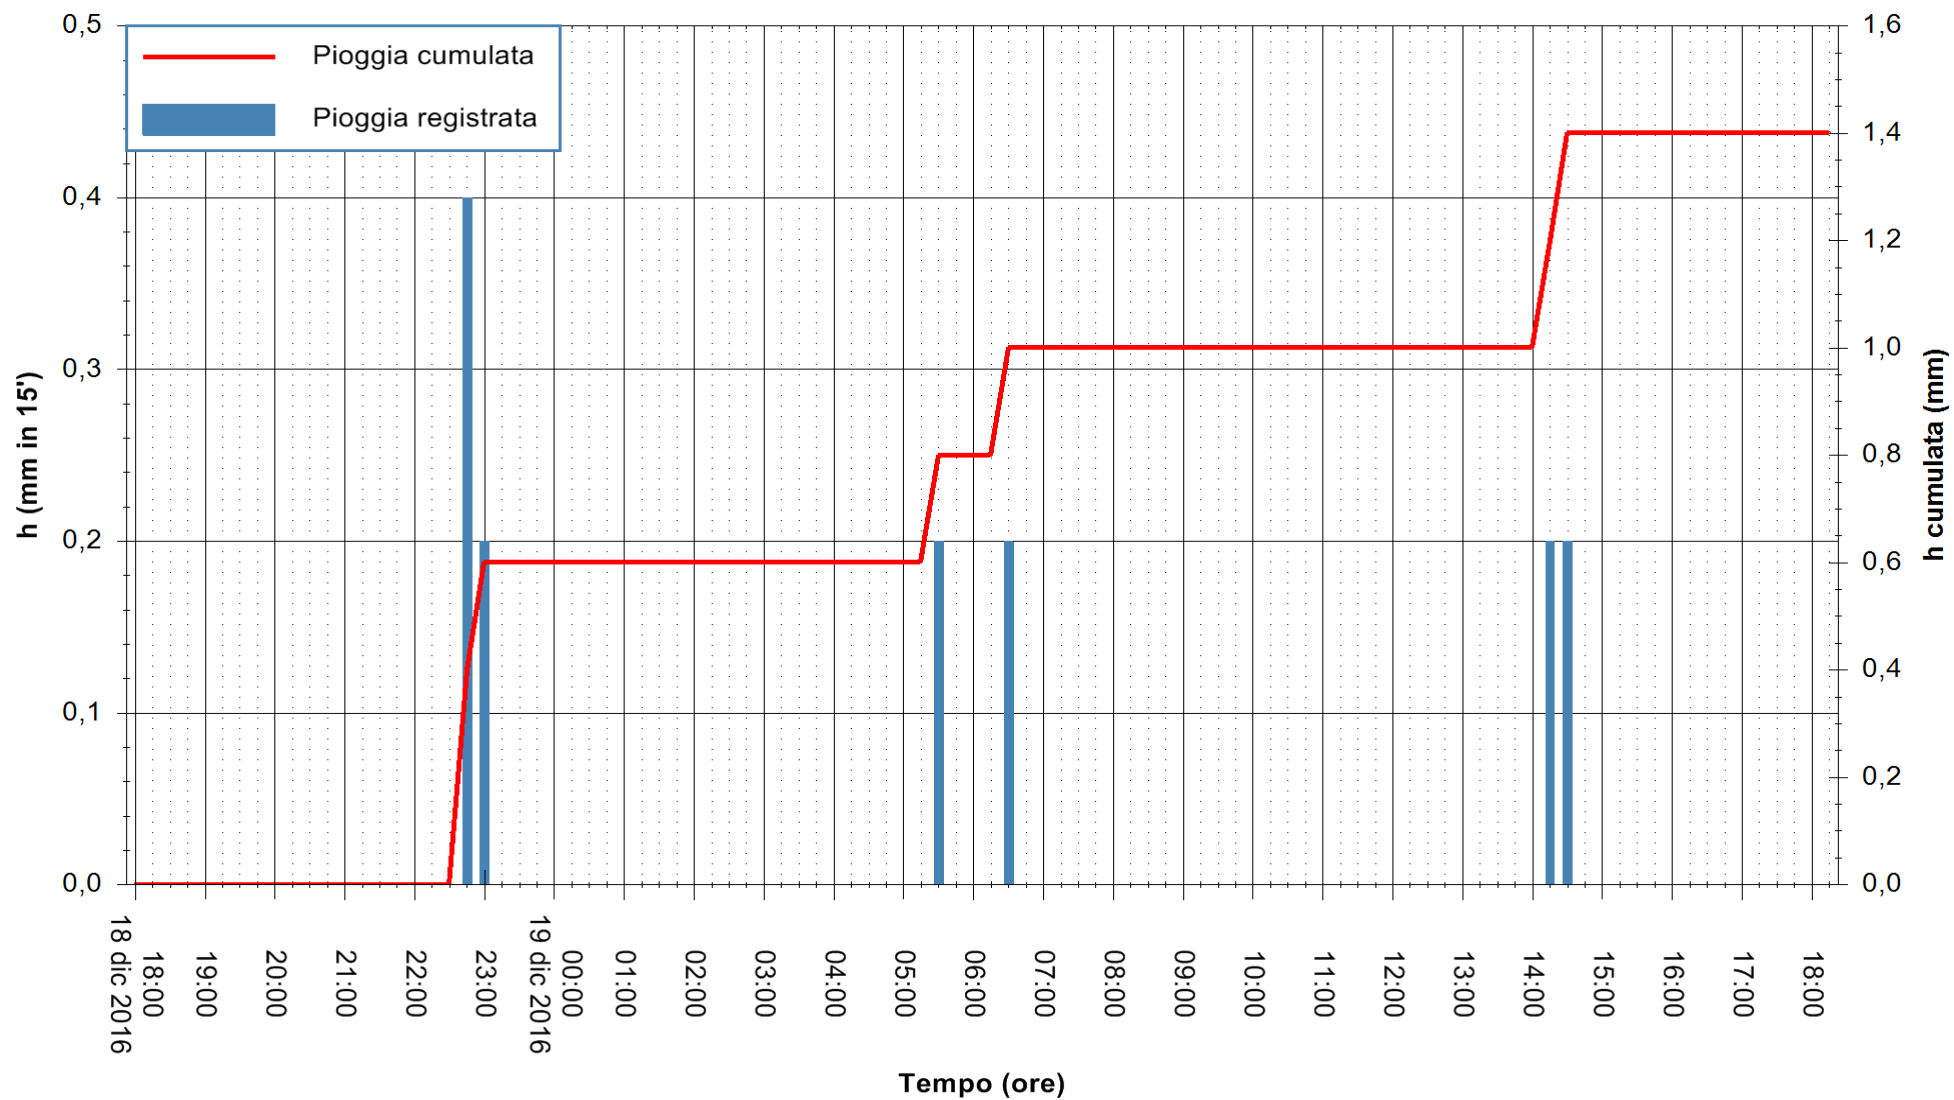

Stazione pluviometrica Fluminimannu a Decimomannu  
Area DECIMOMANNU  
Pioggia registrata nelle ultime 24 ore  
Consultazione alle ore 19:51 del 19/12/2016

ARPAS  
F.to il Dirigente Responsabile  
Dott. Giuseppe Bianco

REGIONE AUTÒNOMA DE SARDIGNA  
REGIONE AUTONOMA DELLA SARDEGNA

Stazione pluviometrica Santa Lucia di Capoterra  
Area S.LUCIA  
Pioggia registrata nelle ultime 24 ore  
Consultazione alle ore 19:51 del 19/12/2016