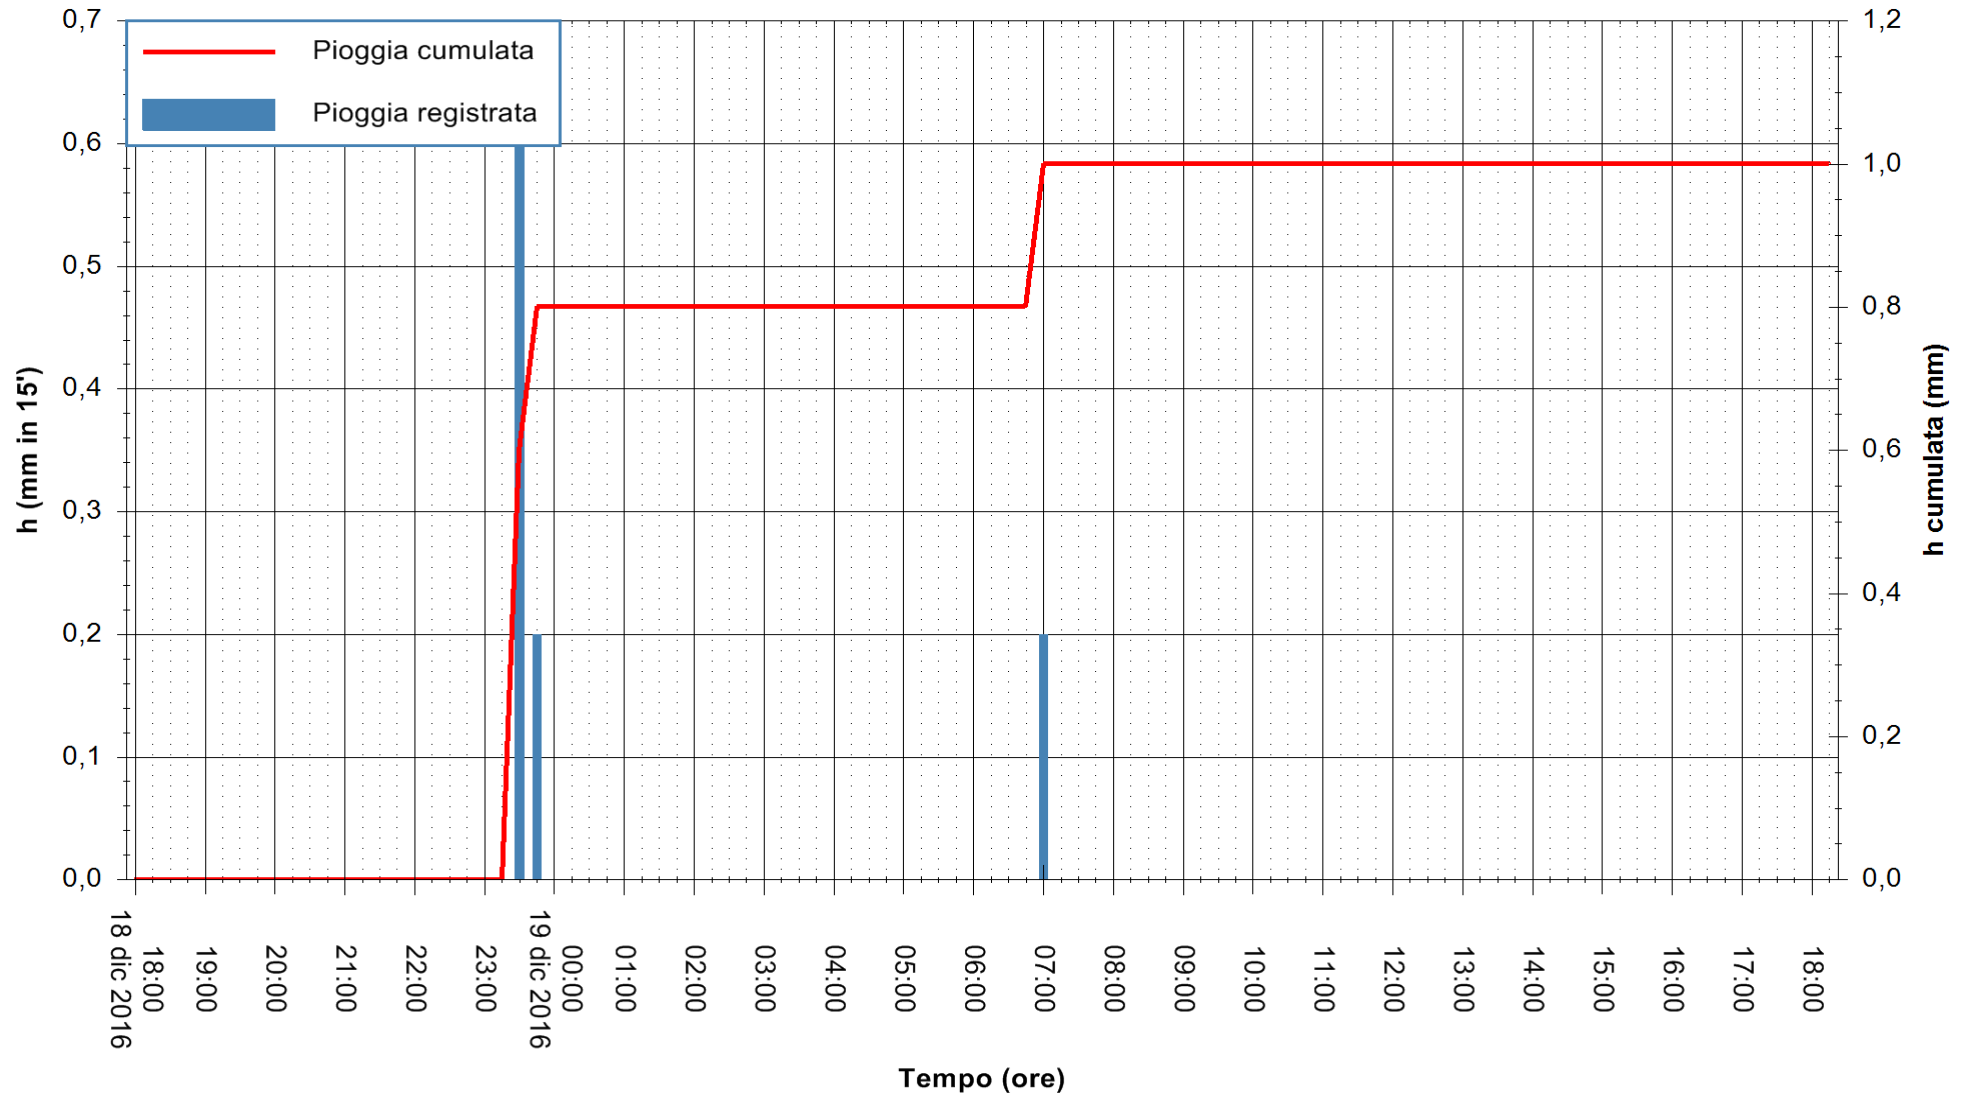

Stazione pluviometrica Fluminimannu a Decimomannu  
Area DECIMOMANNU  
Pioggia registrata nelle ultime 24 ore  
Consultazione alle ore 19:51 del 19/12/2016

ARPAS  
F.to il Dirigente Responsabile  
Dott. Giuseppe Bianco

REGIONE AUTÒNOMA DE SARDIGNA  
REGIONE AUTONOMA DELLA SARDEGNA

Stazione pluviometrica Santa Lucia di Capoterra  
Area S.LUCIA  
Pioggia registrata nelle ultime 24 ore  
Consultazione alle ore 19:51 del 19/12/2016