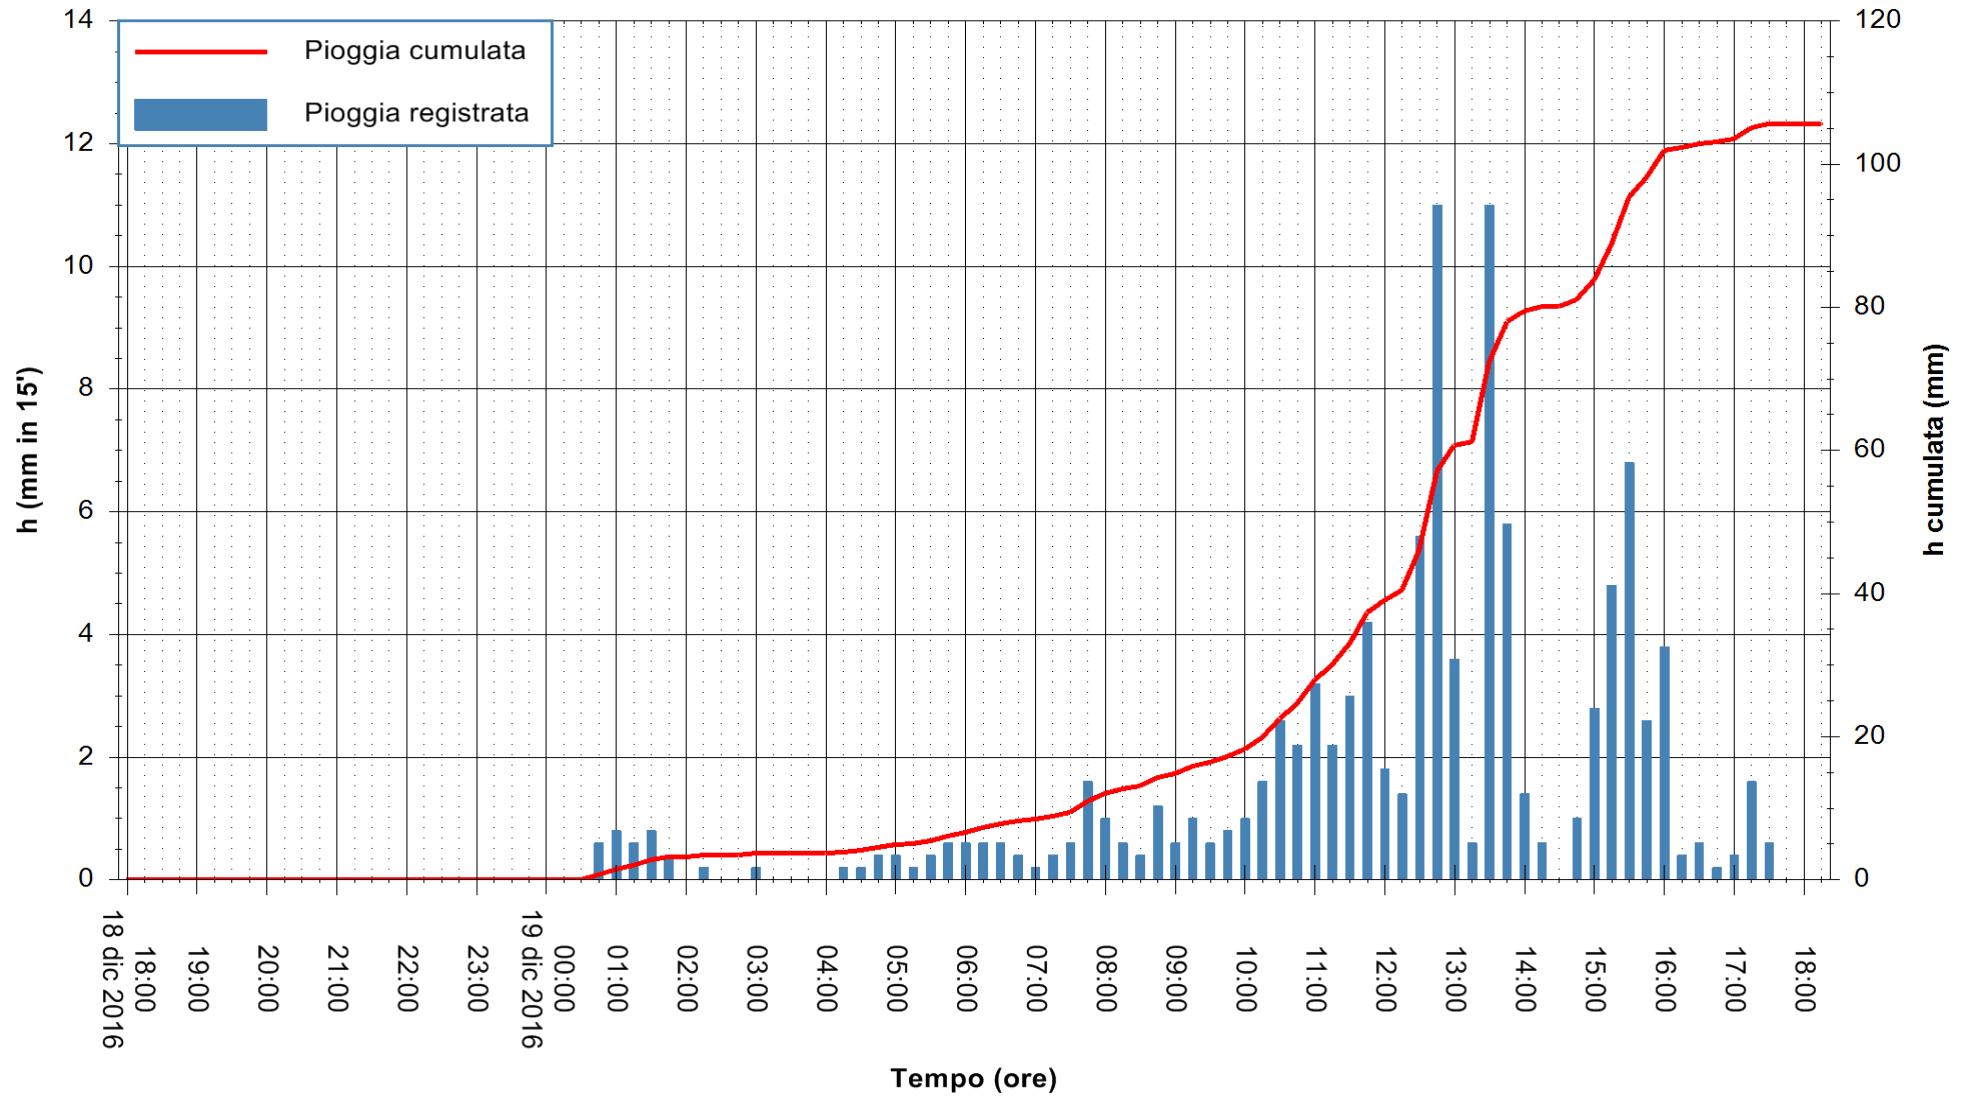

Stazione pluviometrica Fluminimannu a Decimomannu  
Area DECIMOMANNU  
Pioggia registrata nelle ultime 24 ore  
Consultazione alle ore 19:51 del 19/12/2016

ARPAS  
F.to il Dirigente Responsabile  
Dott. Giuseppe Bianco

REGIONE AUTÒNOMA DE SARDIGNA  
REGIONE AUTONOMA DELLA SARDEGNA

Stazione pluviometrica Santa Lucia di Capoterra  
Area S.LUCIA  
Pioggia registrata nelle ultime 24 ore  
Consultazione alle ore 19:51 del 19/12/2016