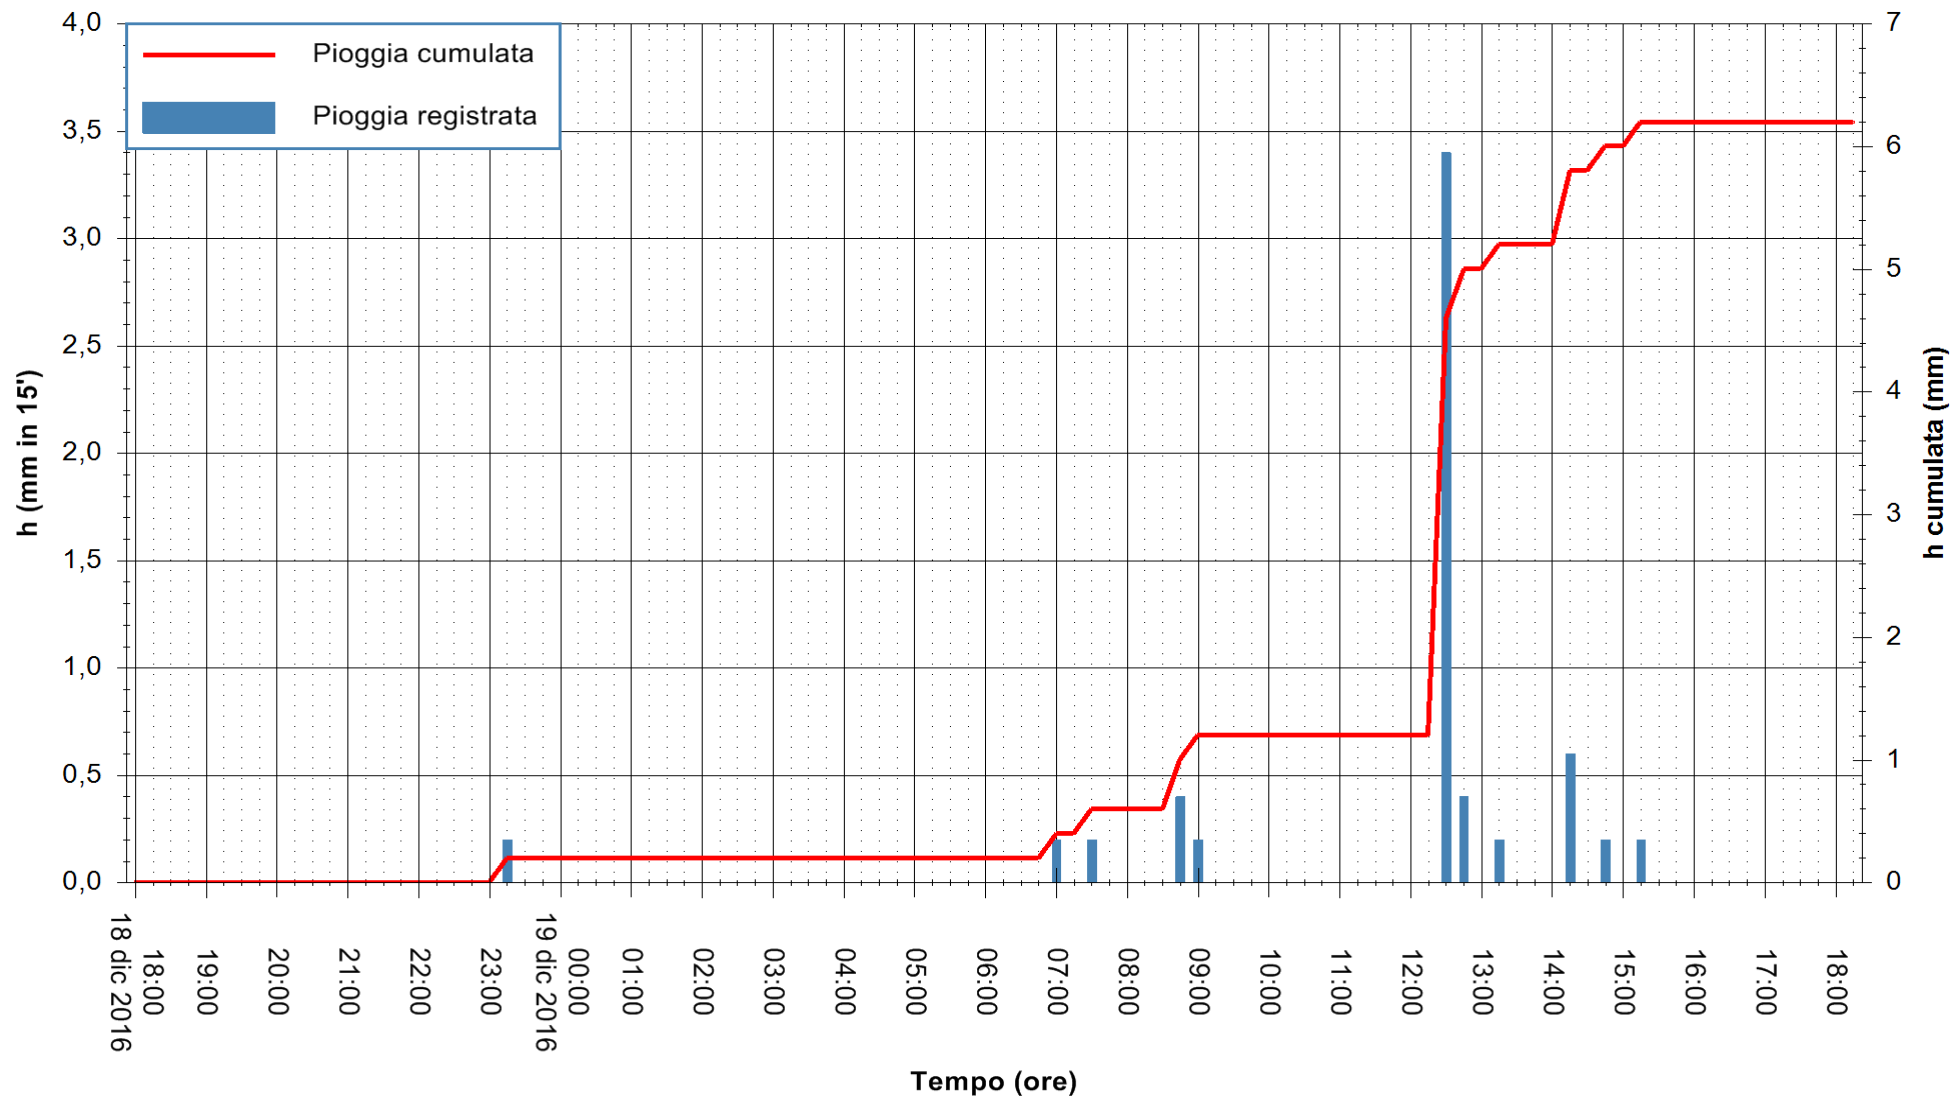

Stazione pluviometrica Fluminimannu a Decimomannu  
Area DECIMOMANNU  
Pioggia registrata nelle ultime 24 ore  
Consultazione alle ore 19:51 del 19/12/2016

ARPAS  
F.to il Dirigente Responsabile  
Dott. Giuseppe Bianco

REGIONE AUTÒNOMA DE SARDIGNA  
REGIONE AUTONOMA DELLA SARDEGNA

Stazione pluviometrica Santa Lucia di Capoterra  
Area S.LUCIA  
Pioggia registrata nelle ultime 24 ore  
Consultazione alle ore 19:51 del 19/12/2016