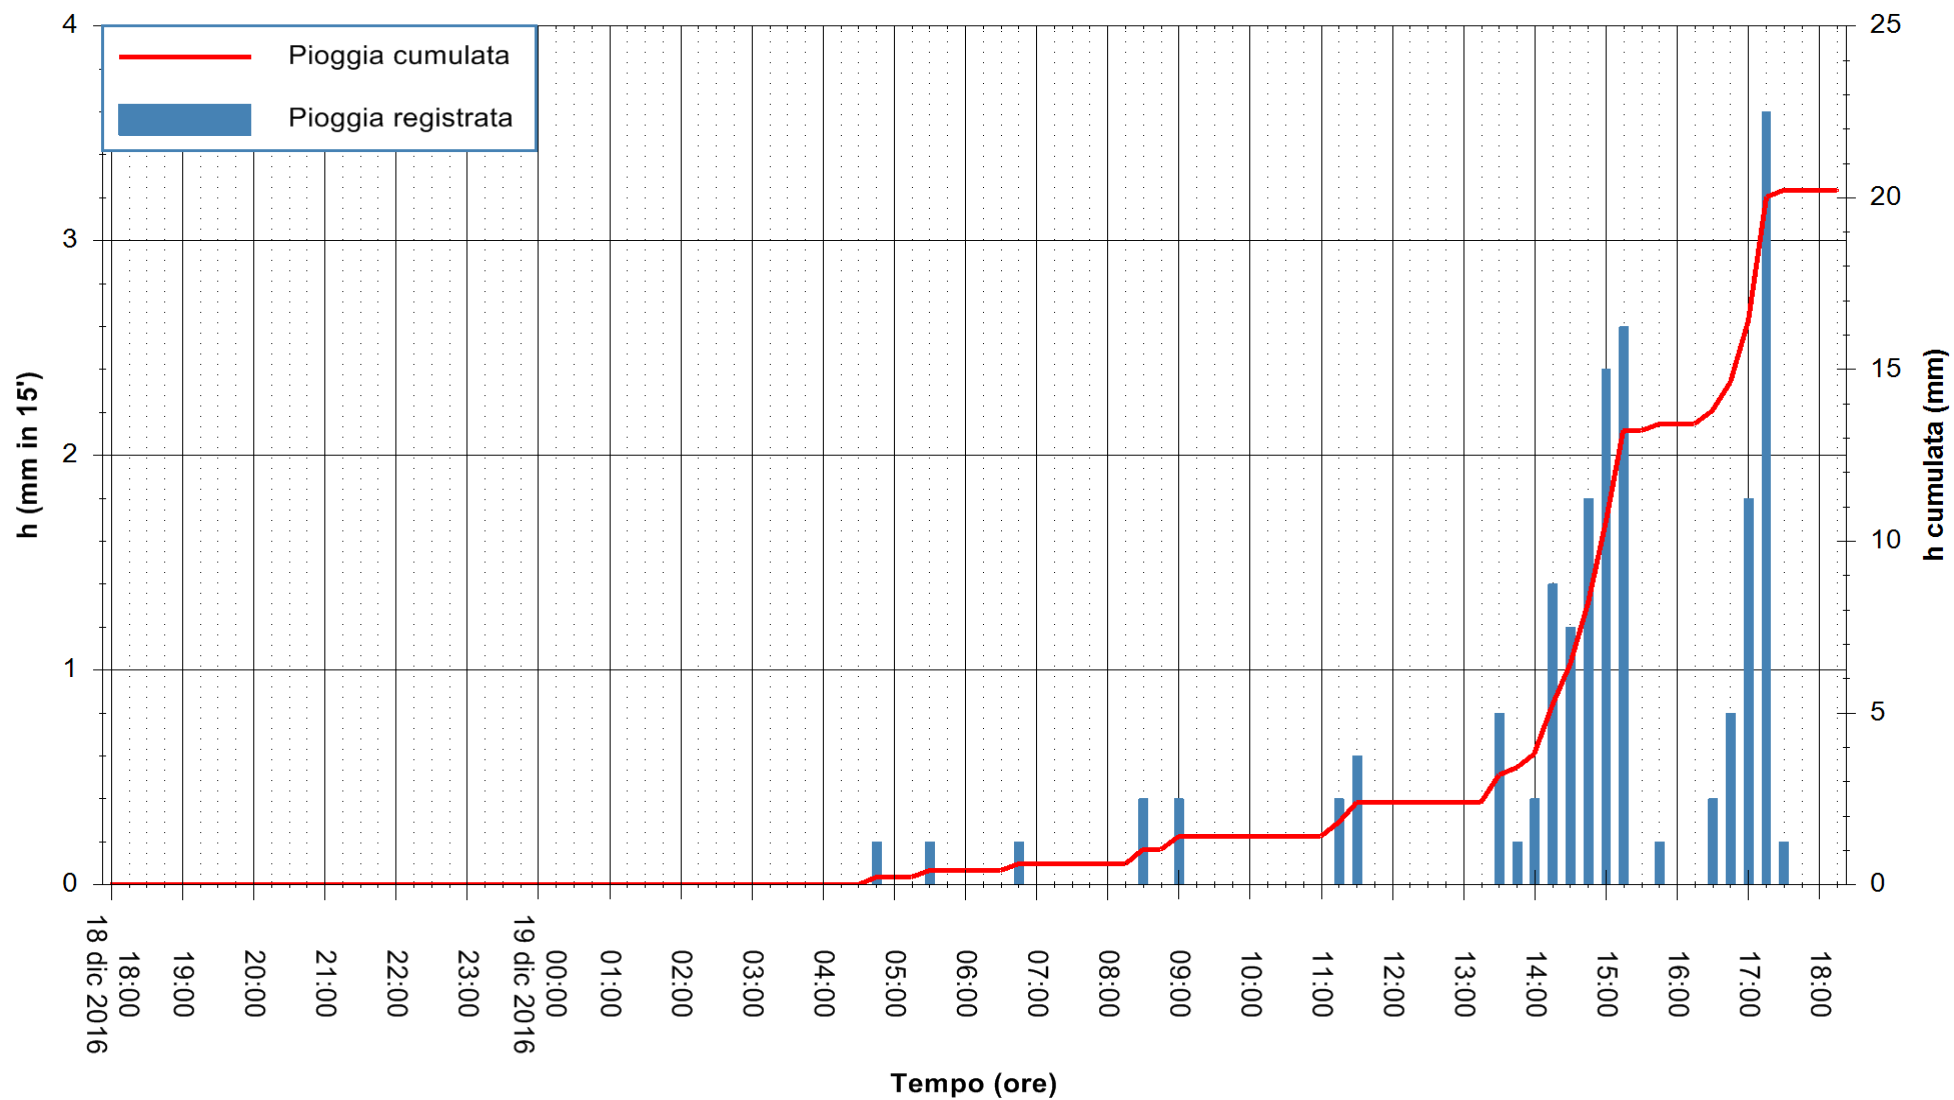

Stazione pluviometrica Fluminimannu a Decimomannu  
Area DECIMOMANNU  
Pioggia registrata nelle ultime 24 ore  
Consultazione alle ore 19:51 del 19/12/2016

ARPAS  
F.to il Dirigente Responsabile  
Dott. Giuseppe Bianco

REGIONE AUTÒNOMA DE SARDIGNA  
REGIONE AUTONOMA DELLA SARDEGNA

Stazione pluviometrica Santa Lucia di Capoterra  
Area S.LUCIA  
Pioggia registrata nelle ultime 24 ore  
Consultazione alle ore 19:51 del 19/12/2016