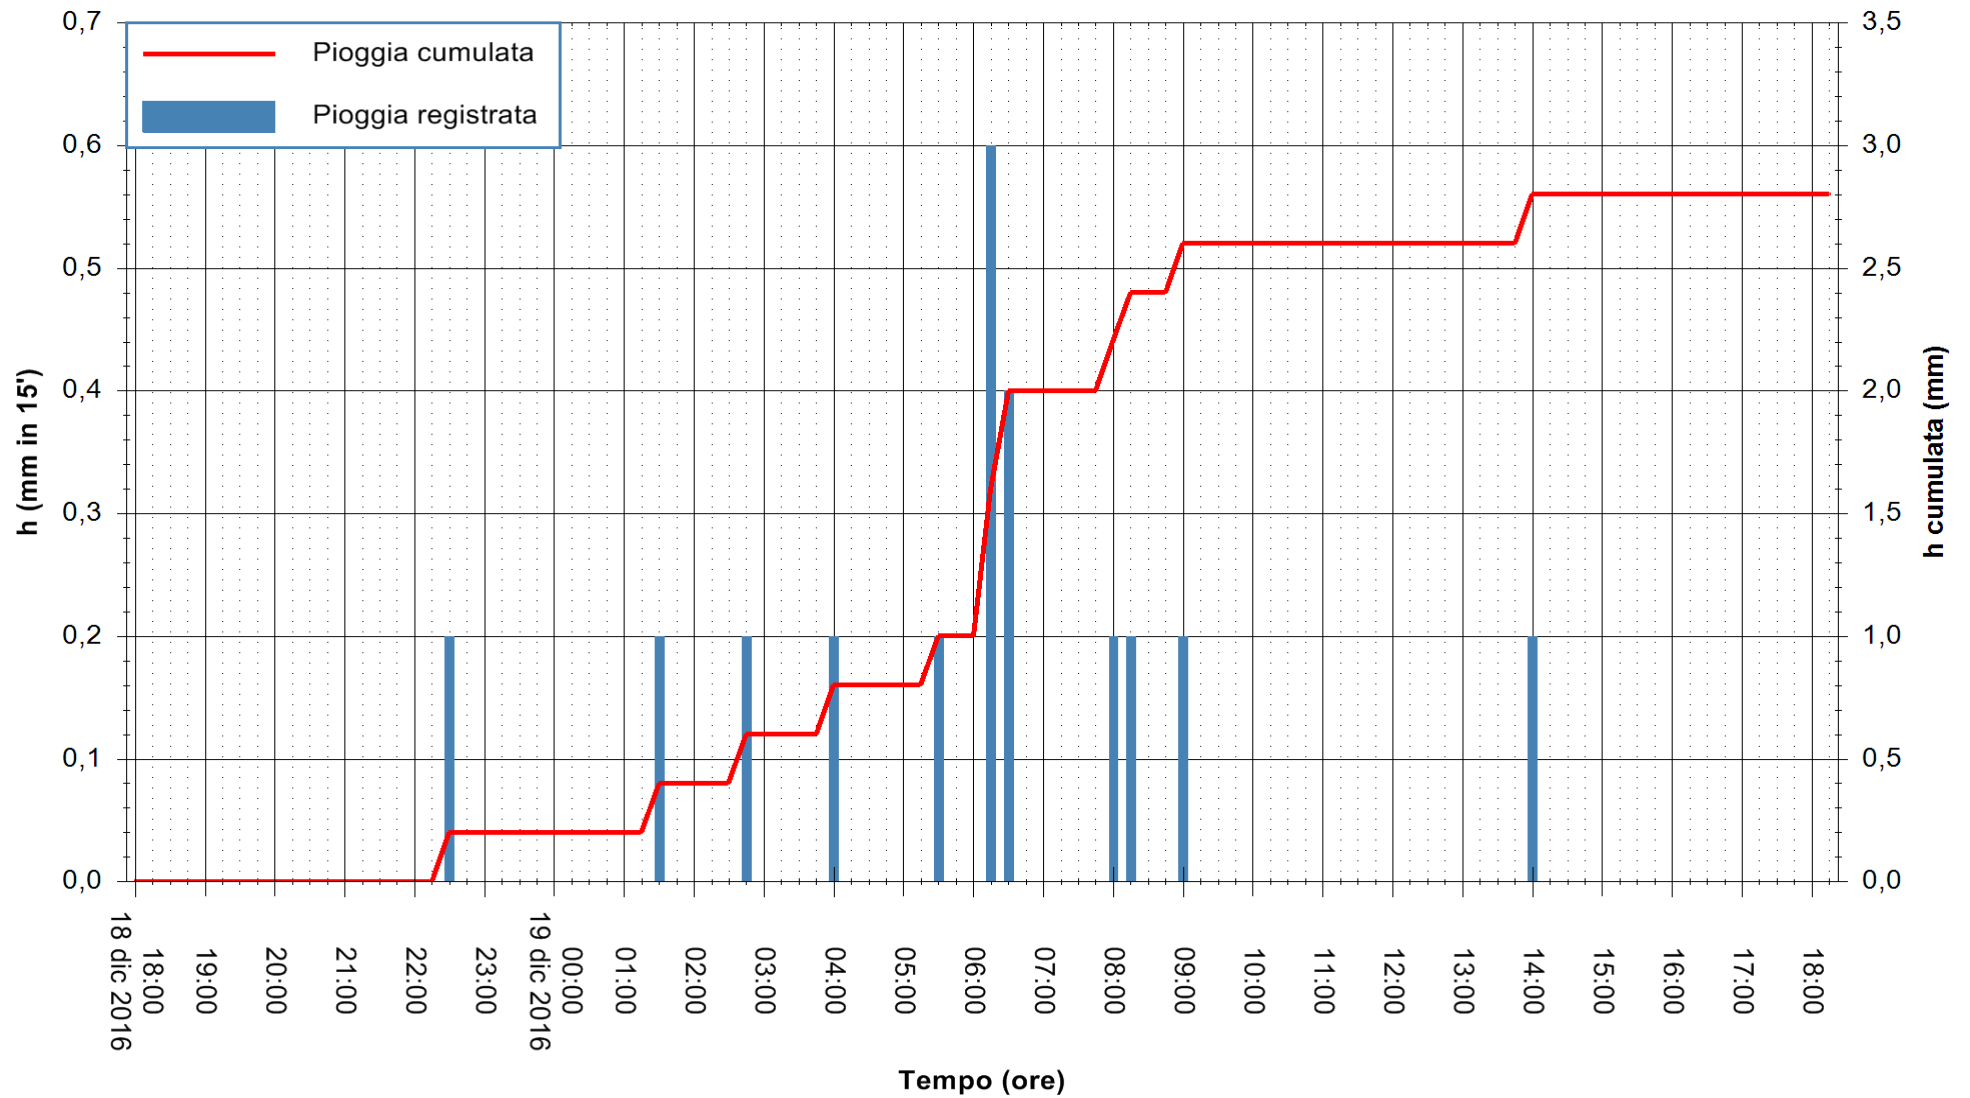

Stazione pluviometrica Fluminimannu a Decimomannu  
Area DECIMOMANNU  
Pioggia registrata nelle ultime 24 ore  
Consultazione alle ore 19:51 del 19/12/2016

ARPAS  
F.to il Dirigente Responsabile  
Dott. Giuseppe Bianco

REGIONE AUTÒNOMA DE SARDIGNA  
REGIONE AUTONOMA DELLA SARDEGNA

Stazione pluviometrica Santa Lucia di Capoterra  
Area S.LUCIA  
Pioggia registrata nelle ultime 24 ore  
Consultazione alle ore 19:51 del 19/12/2016