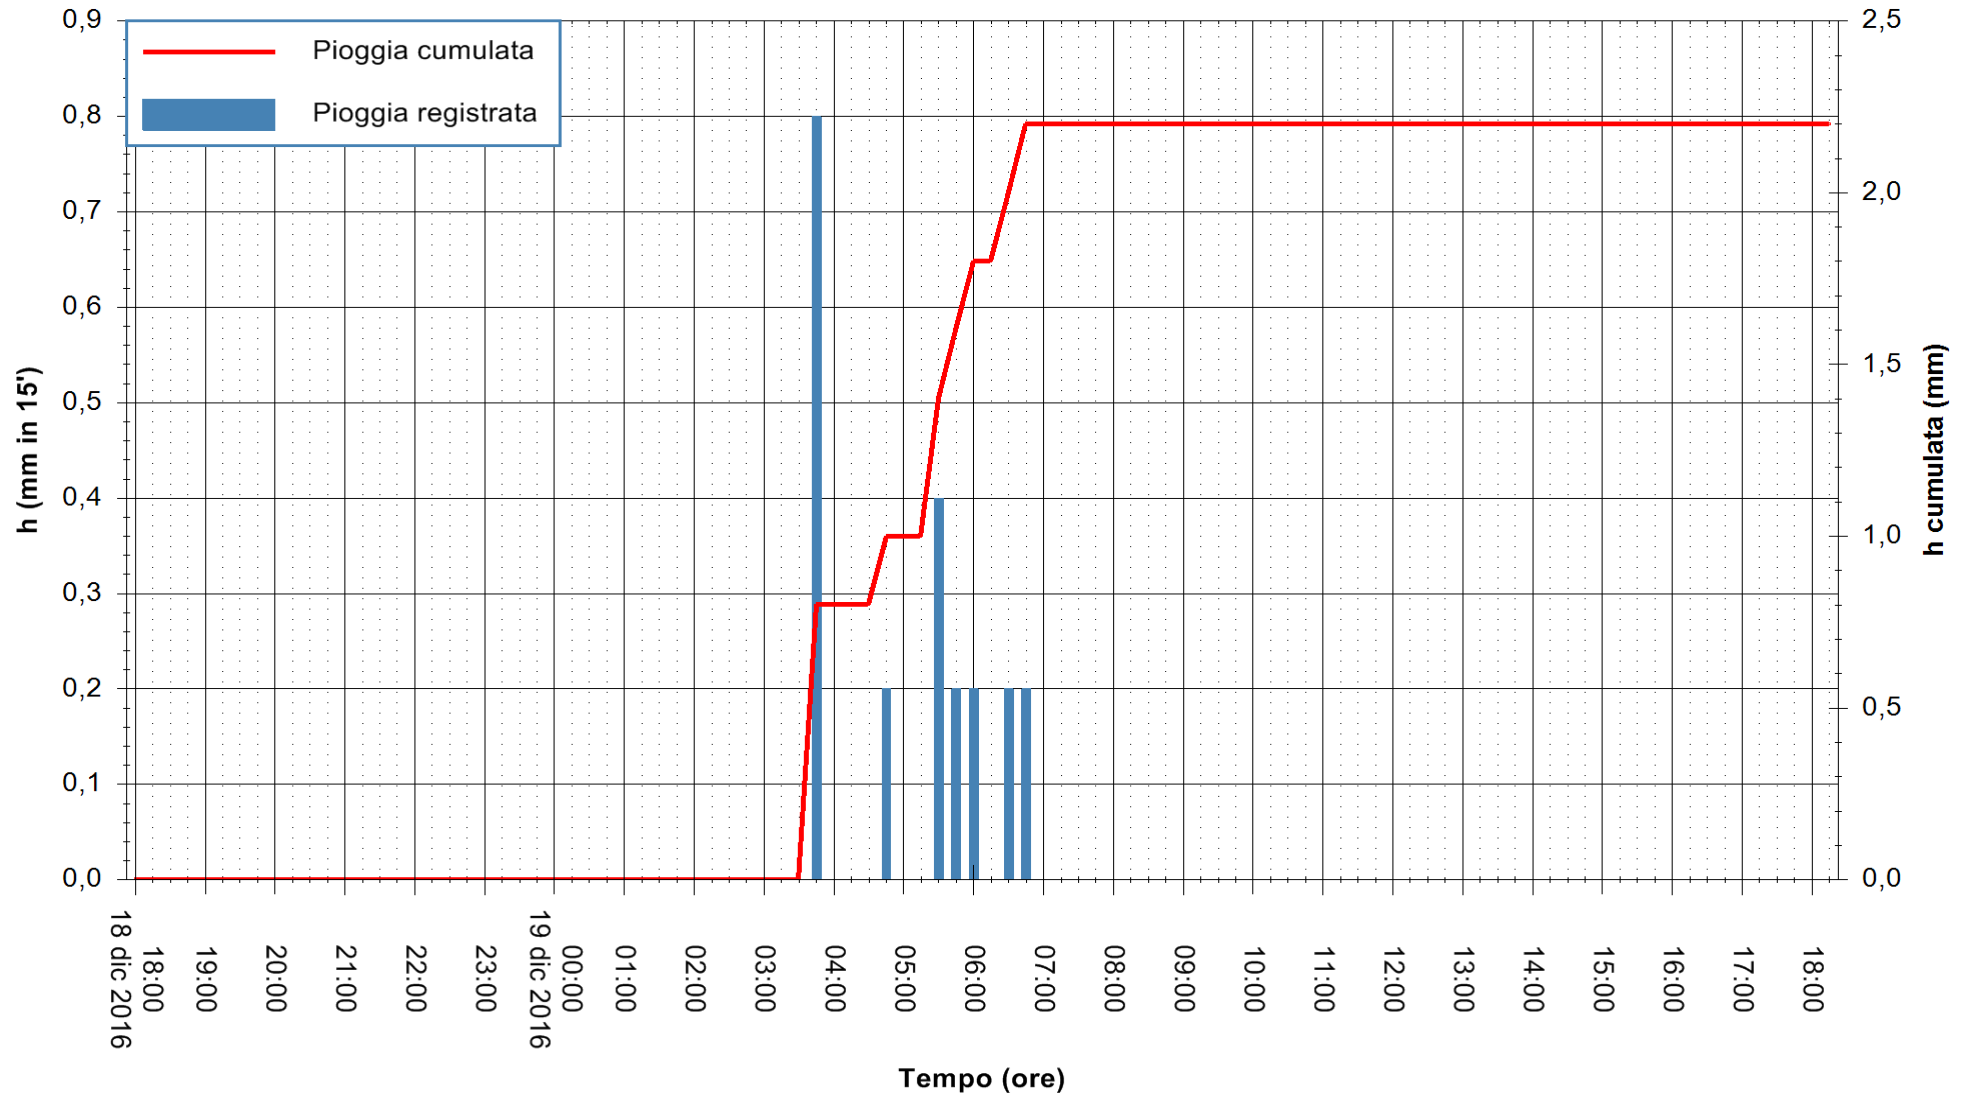

Stazione pluviometrica Fluminimannu a Decimomannu  
Area DECIMOMANNU  
Pioggia registrata nelle ultime 24 ore  
Consultazione alle ore 19:51 del 19/12/2016

ARPAS  
F.to il Dirigente Responsabile  
Dott. Giuseppe Bianco

REGIONE AUTÒNOMA DE SARDIGNA  
REGIONE AUTONOMA DELLA SARDEGNA

Stazione pluviometrica Santa Lucia di Capoterra  
Area S.LUCIA  
Pioggia registrata nelle ultime 24 ore  
Consultazione alle ore 19:51 del 19/12/2016