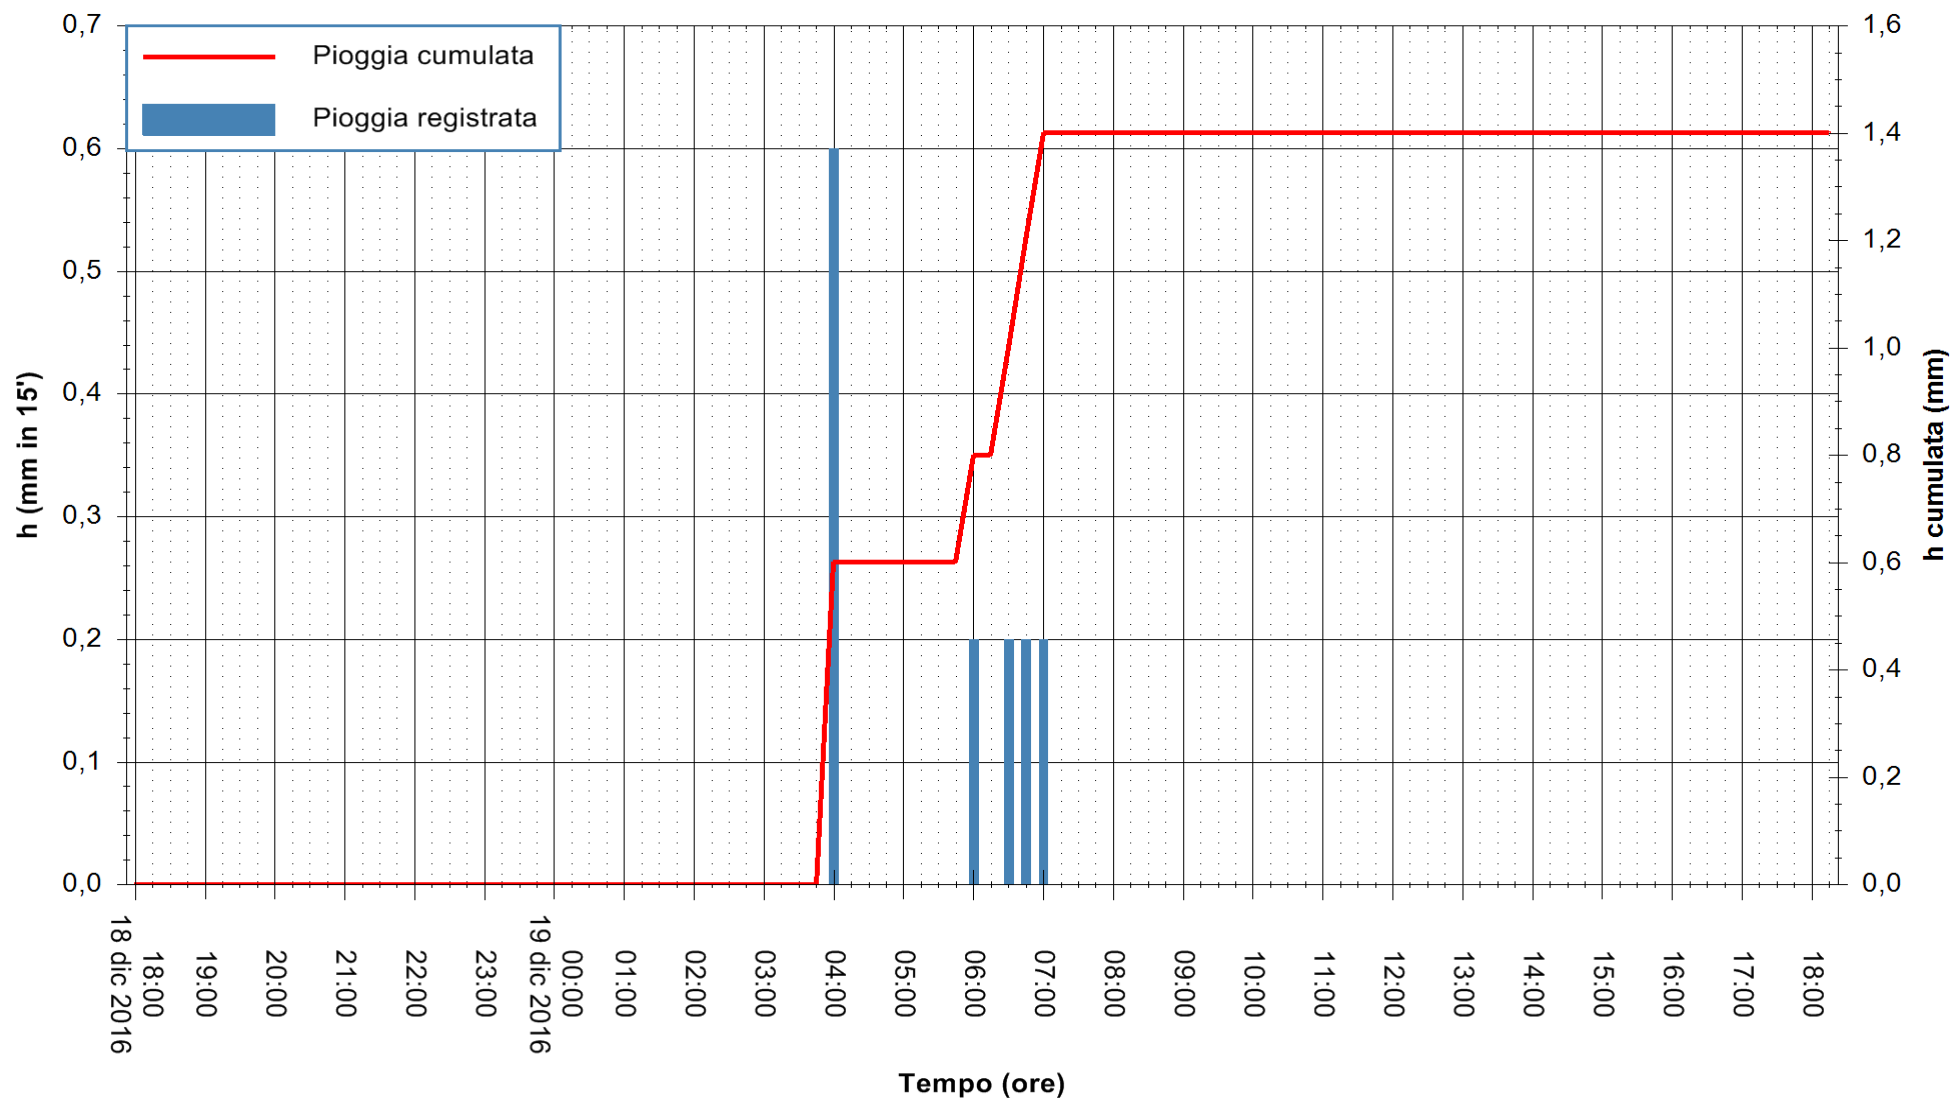

Stazione pluviometrica Fluminimannu a Decimomannu  
Area DECIMOMANNU  
Pioggia registrata nelle ultime 24 ore  
Consultazione alle ore 19:51 del 19/12/2016

ARPAS  
F.to il Dirigente Responsabile  
Dott. Giuseppe Bianco

REGIONE AUTÒNOMA DE SARDIGNA  
REGIONE AUTONOMA DELLA SARDEGNA

Stazione pluviometrica Santa Lucia di Capoterra  
Area S.LUCIA  
Pioggia registrata nelle ultime 24 ore  
Consultazione alle ore 19:51 del 19/12/2016