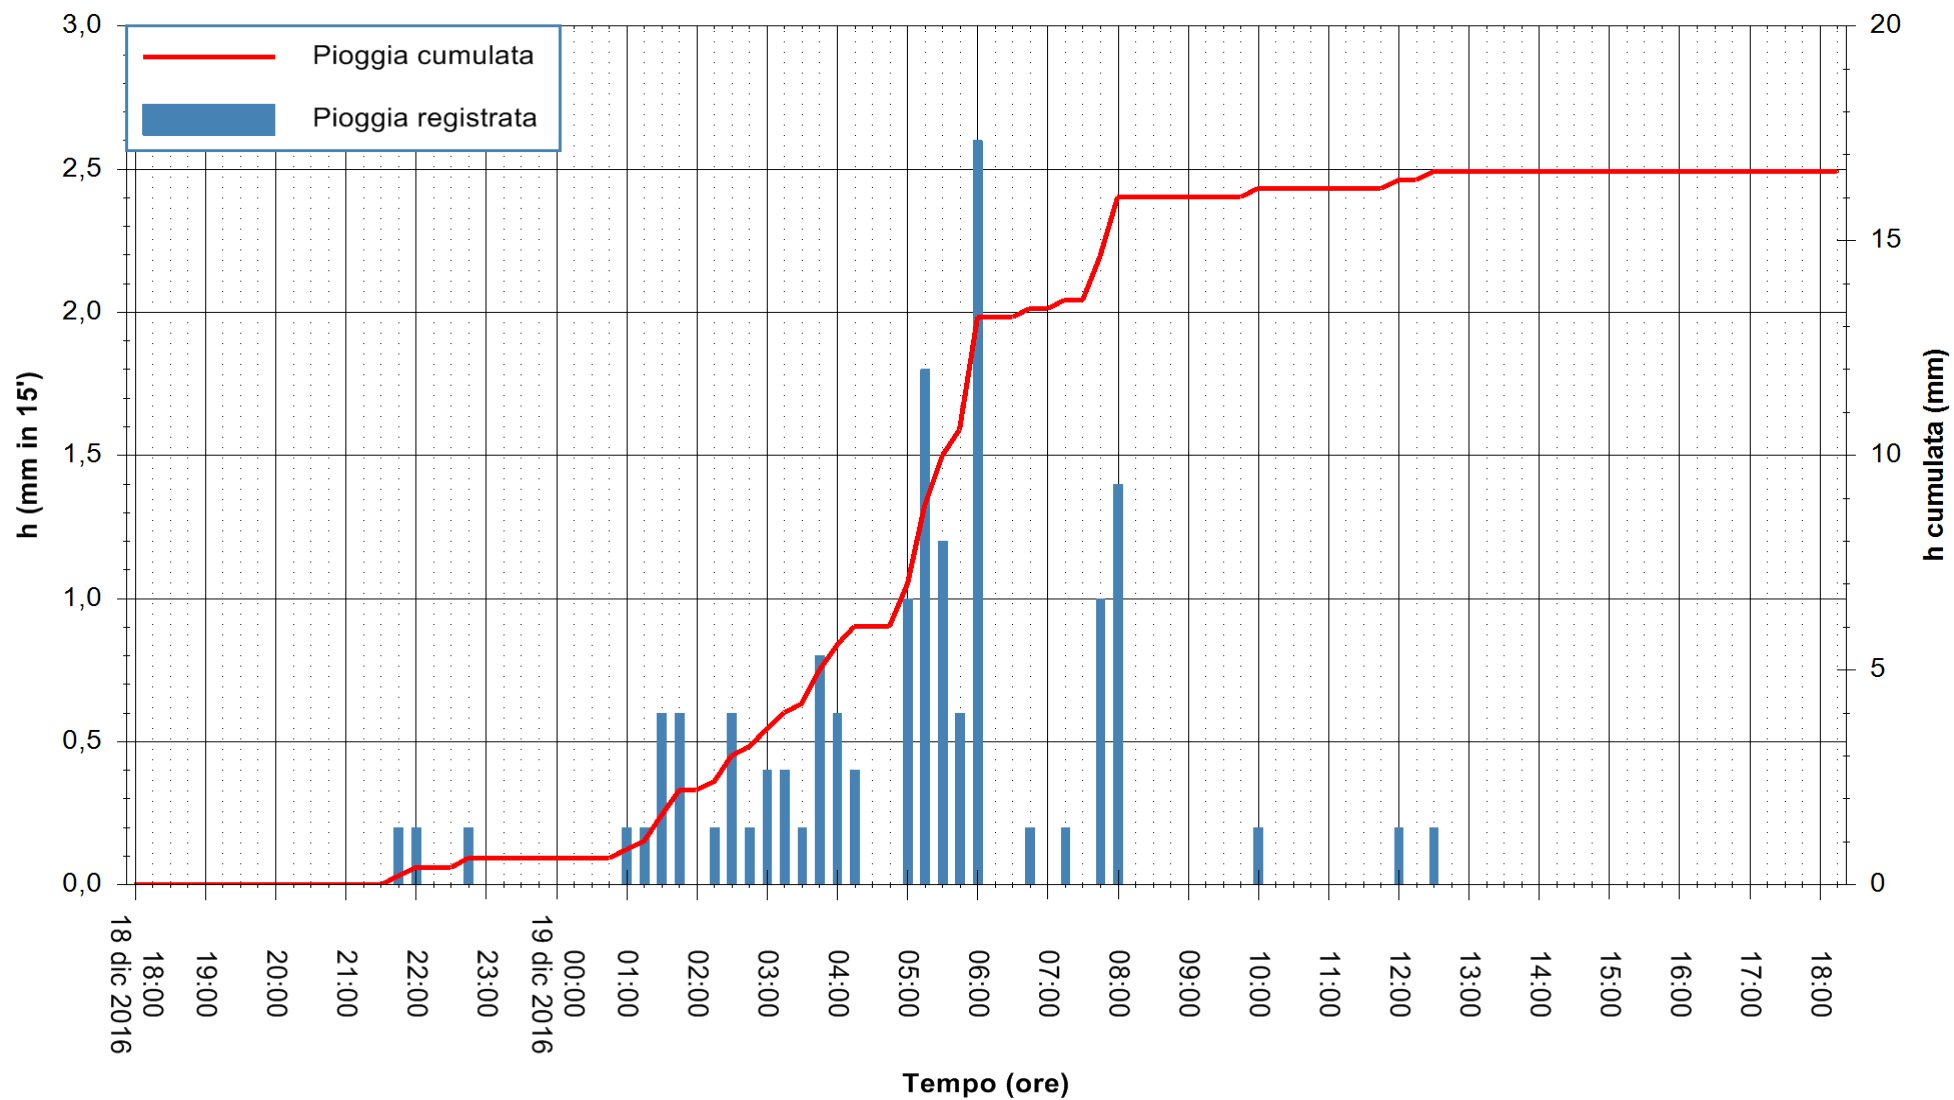

Stazione pluviometrica Fluminimannu a Decimomannu  
Area DECIMOMANNU  
Pioggia registrata nelle ultime 24 ore  
Consultazione alle ore 19:51 del 19/12/2016

ARPAS  
F.to il Dirigente Responsabile  
Dott. Giuseppe Bianco

REGIONE AUTÒNOMA DE SARDIGNA  
REGIONE AUTONOMA DELLA SARDEGNA

Stazione pluviometrica Santa Lucia di Capoterra  
Area S.LUCIA  
Pioggia registrata nelle ultime 24 ore  
Consultazione alle ore 19:51 del 19/12/2016