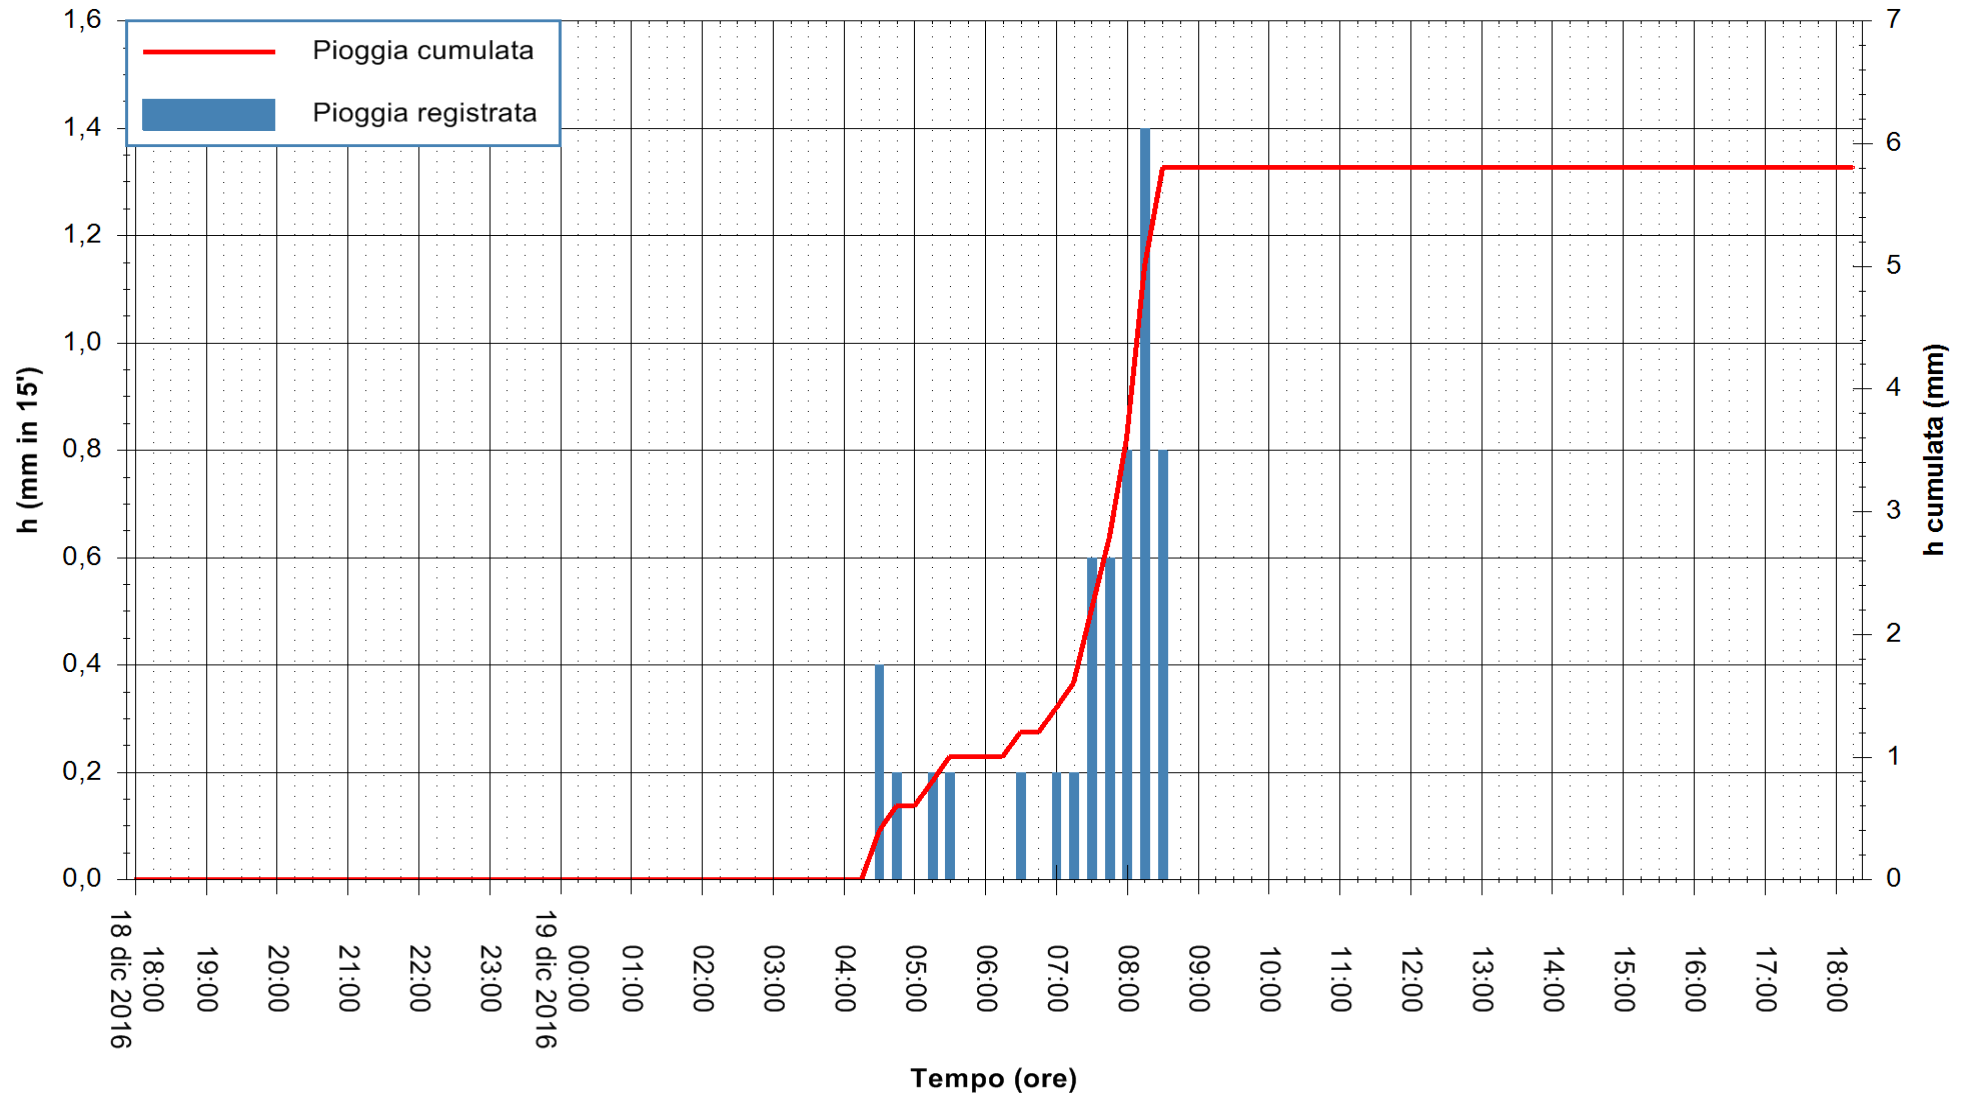

Stazione pluviometrica Fluminimannu a Decimomannu  
Area DECIMOMANNU  
Pioggia registrata nelle ultime 24 ore  
Consultazione alle ore 19:51 del 19/12/2016

ARPAS  
F.to il Dirigente Responsabile  
Dott. Giuseppe Bianco

REGIONE AUTÒNOMA DE SARDIGNA  
REGIONE AUTONOMA DELLA SARDEGNA

Stazione pluviometrica Santa Lucia di Capoterra  
Area S.LUCIA  
Pioggia registrata nelle ultime 24 ore  
Consultazione alle ore 19:51 del 19/12/2016