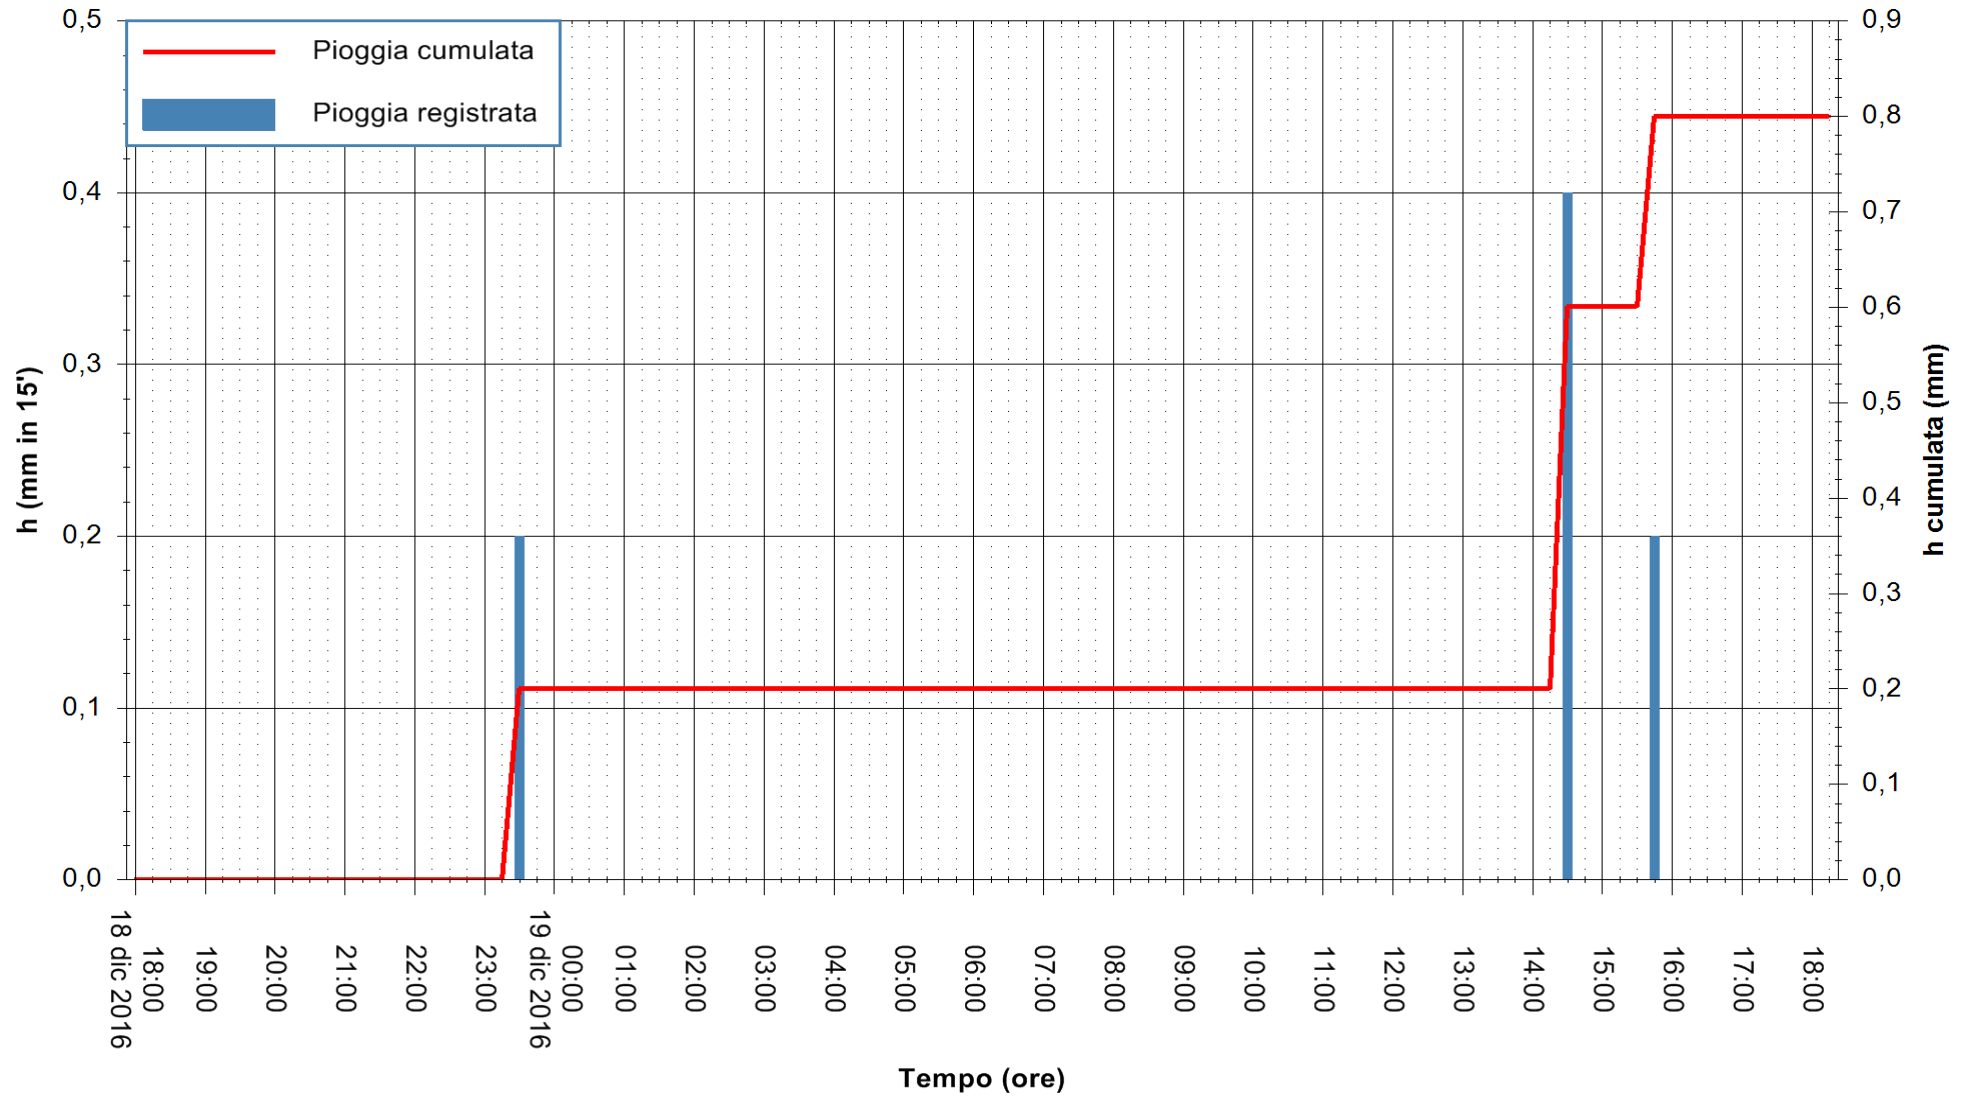

Stazione pluviometrica Fluminimannu a Decimomannu  
Area DECIMOMANNU  
Pioggia registrata nelle ultime 24 ore  
Consultazione alle ore 19:51 del 19/12/2016

ARPAS  
F.to il Dirigente Responsabile  
Dott. Giuseppe Bianco

REGIONE AUTÒNOMA DE SARDIGNA  
REGIONE AUTONOMA DELLA SARDEGNA

Stazione pluviometrica Santa Lucia di Capoterra  
Area S.LUCIA  
Pioggia registrata nelle ultime 24 ore  
Consultazione alle ore 19:51 del 19/12/2016