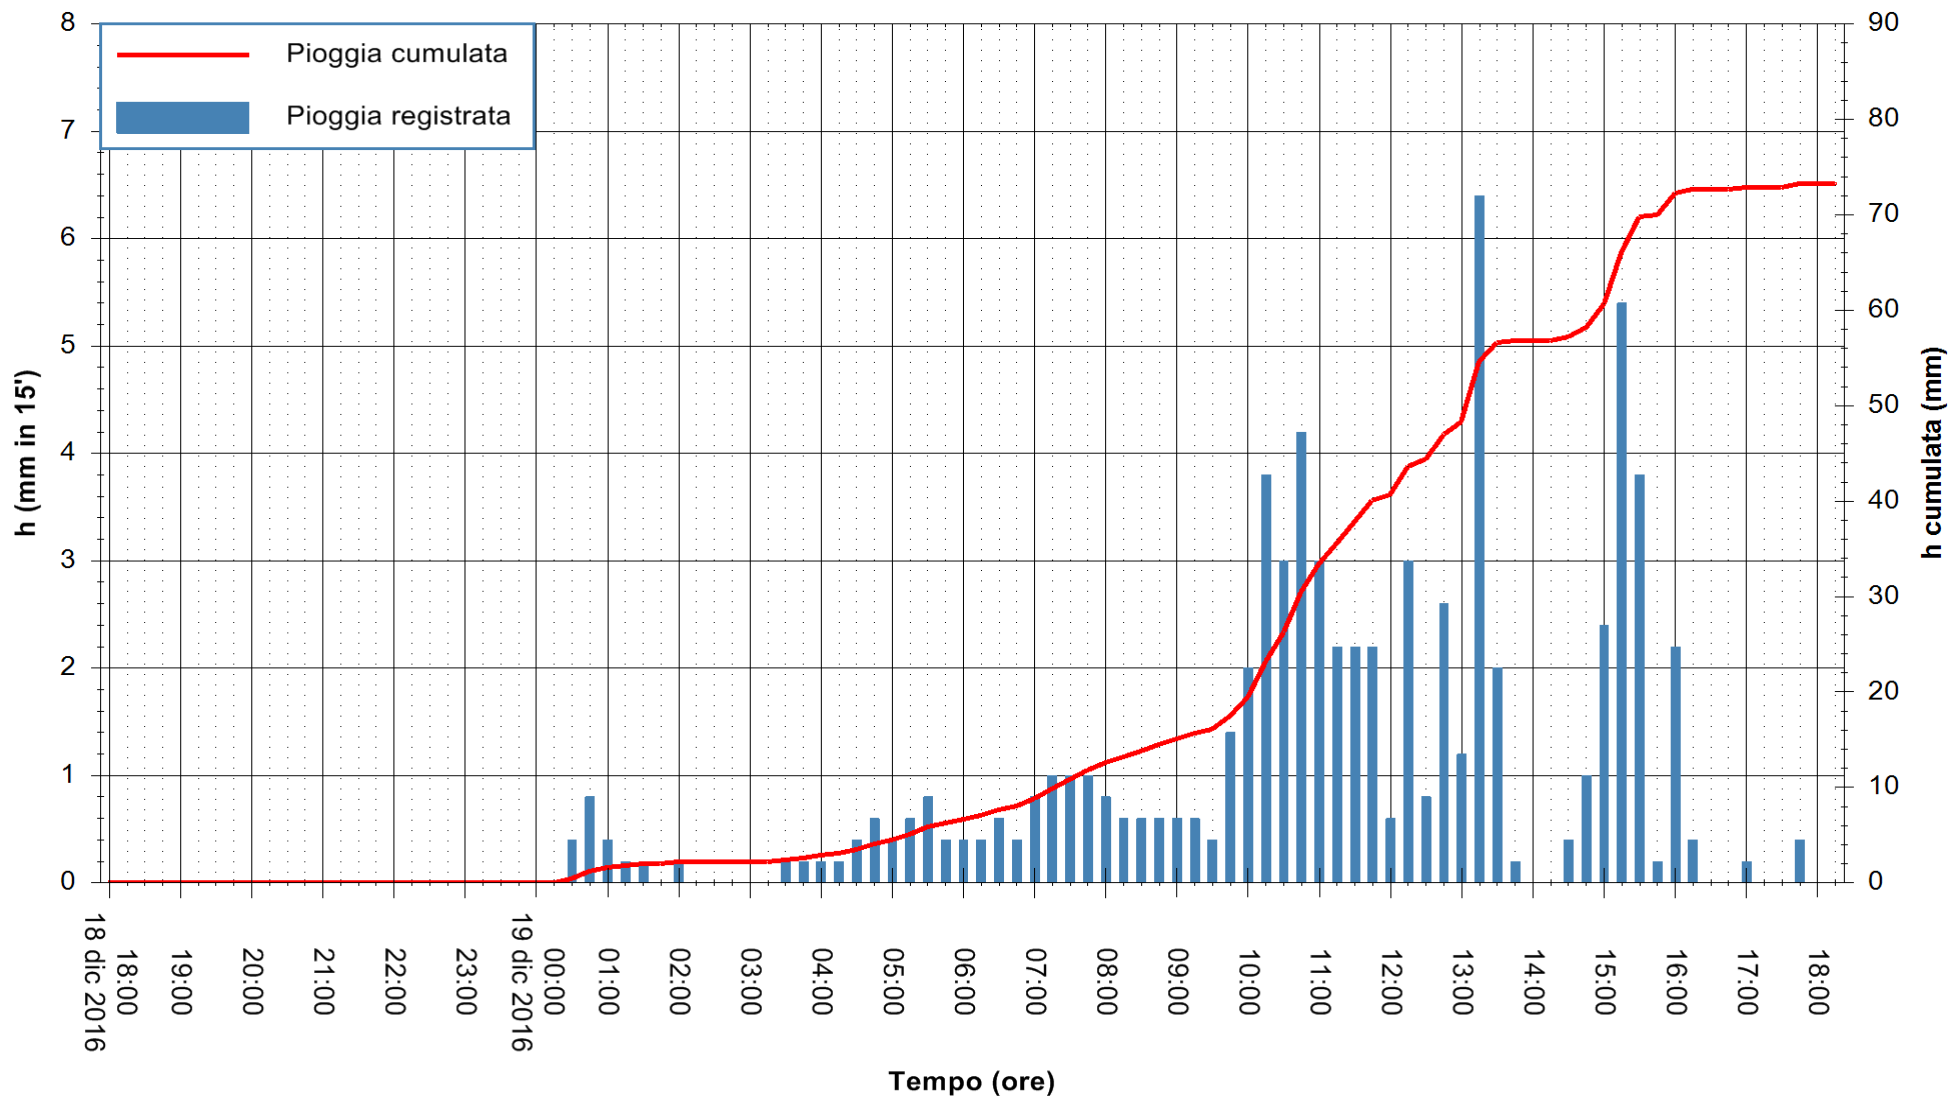

Stazione pluviometrica Fluminimannu a Decimomannu  
Area DECIMOMANNU  
Pioggia registrata nelle ultime 24 ore  
Consultazione alle ore 19:51 del 19/12/2016

ARPAS  
F.to il Dirigente Responsabile  
Dott. Giuseppe Bianco

REGIONE AUTÒNOMA DE SARDIGNA  
REGIONE AUTONOMA DELLA SARDEGNA

Stazione pluviometrica Santa Lucia di Capoterra  
Area S.LUCIA  
Pioggia registrata nelle ultime 24 ore  
Consultazione alle ore 19:51 del 19/12/2016