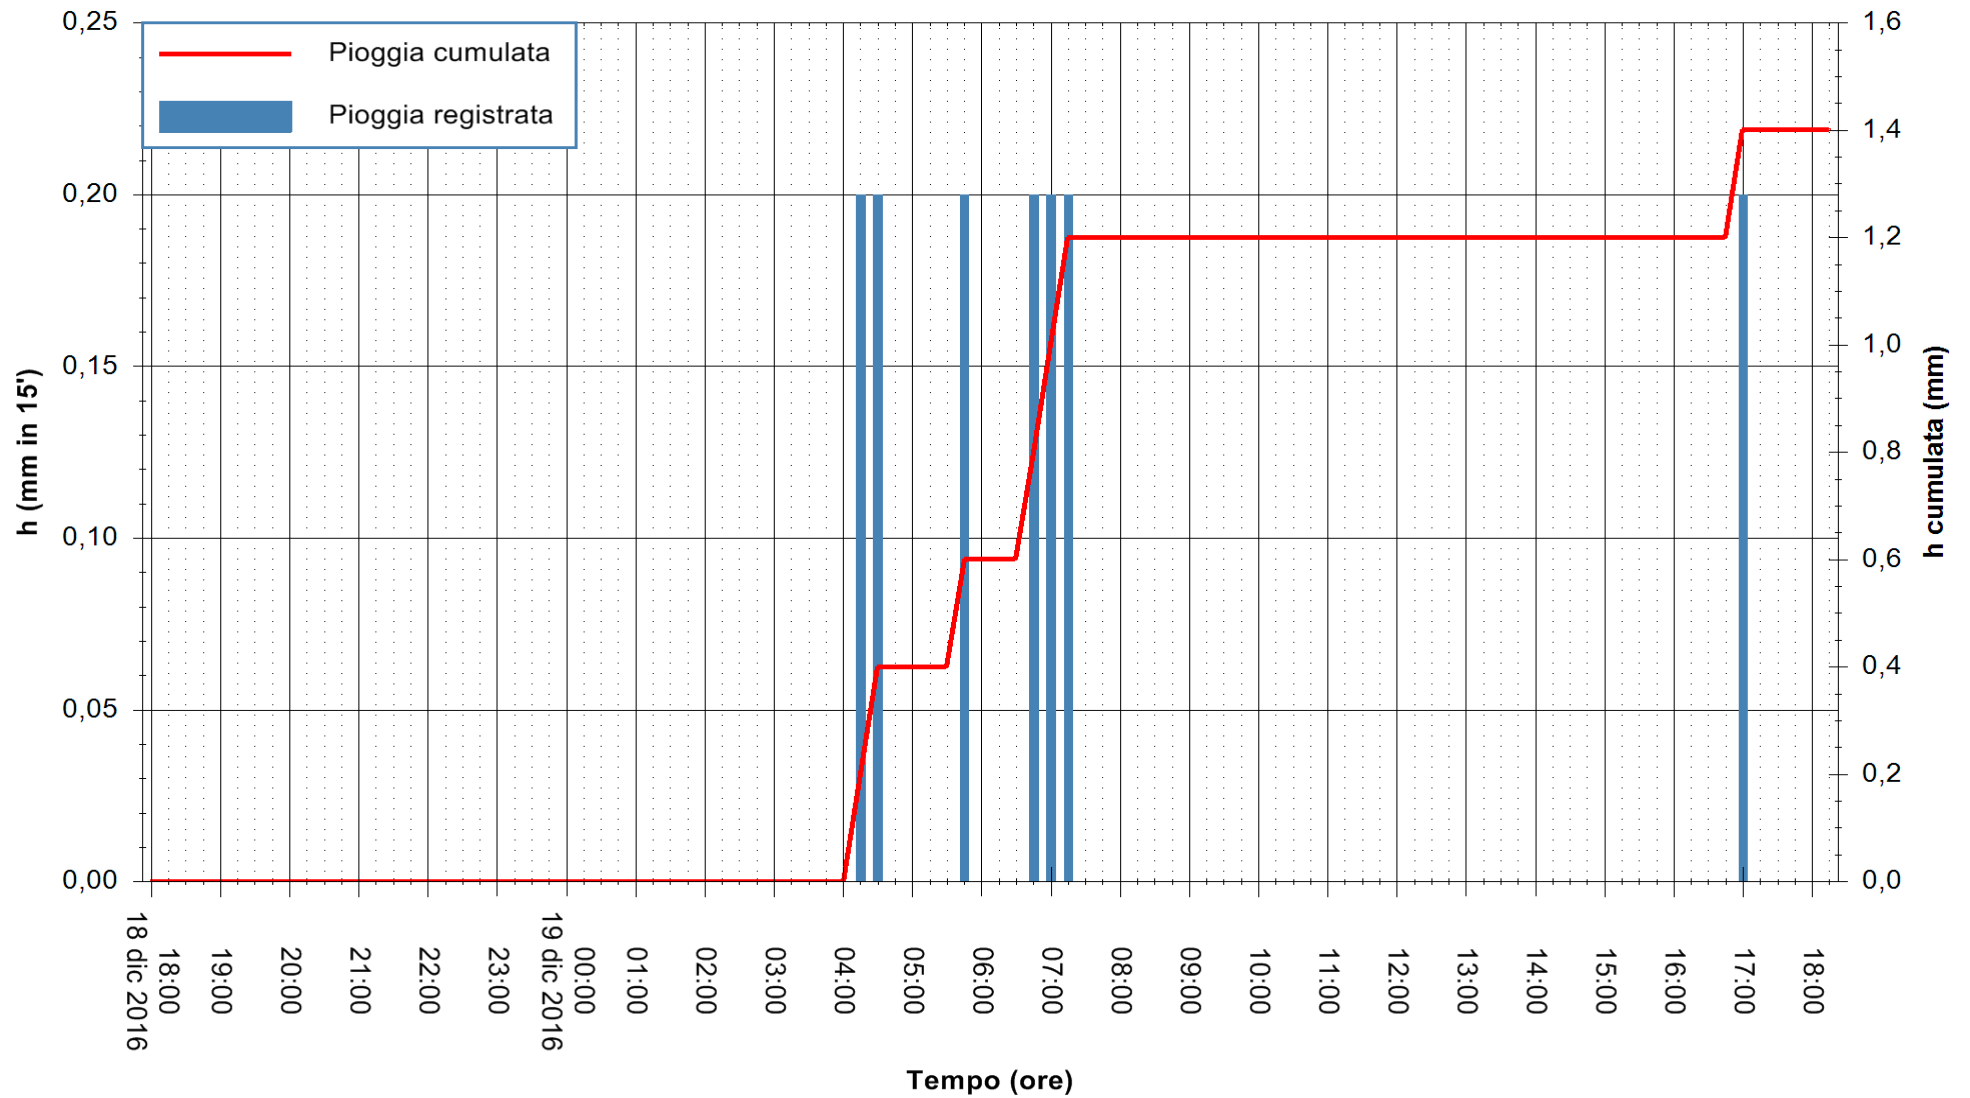

Stazione pluviometrica Fluminimannu a Decimomannu  
Area DECIMOMANNU  
Pioggia registrata nelle ultime 24 ore  
Consultazione alle ore 19:51 del 19/12/2016

ARPAS  
F.to il Dirigente Responsabile  
Dott. Giuseppe Bianco

REGIONE AUTÒNOMA DE SARDIGNA  
REGIONE AUTONOMA DELLA SARDEGNA

Stazione pluviometrica Santa Lucia di Capoterra  
Area S.LUCIA  
Pioggia registrata nelle ultime 24 ore  
Consultazione alle ore 19:51 del 19/12/2016