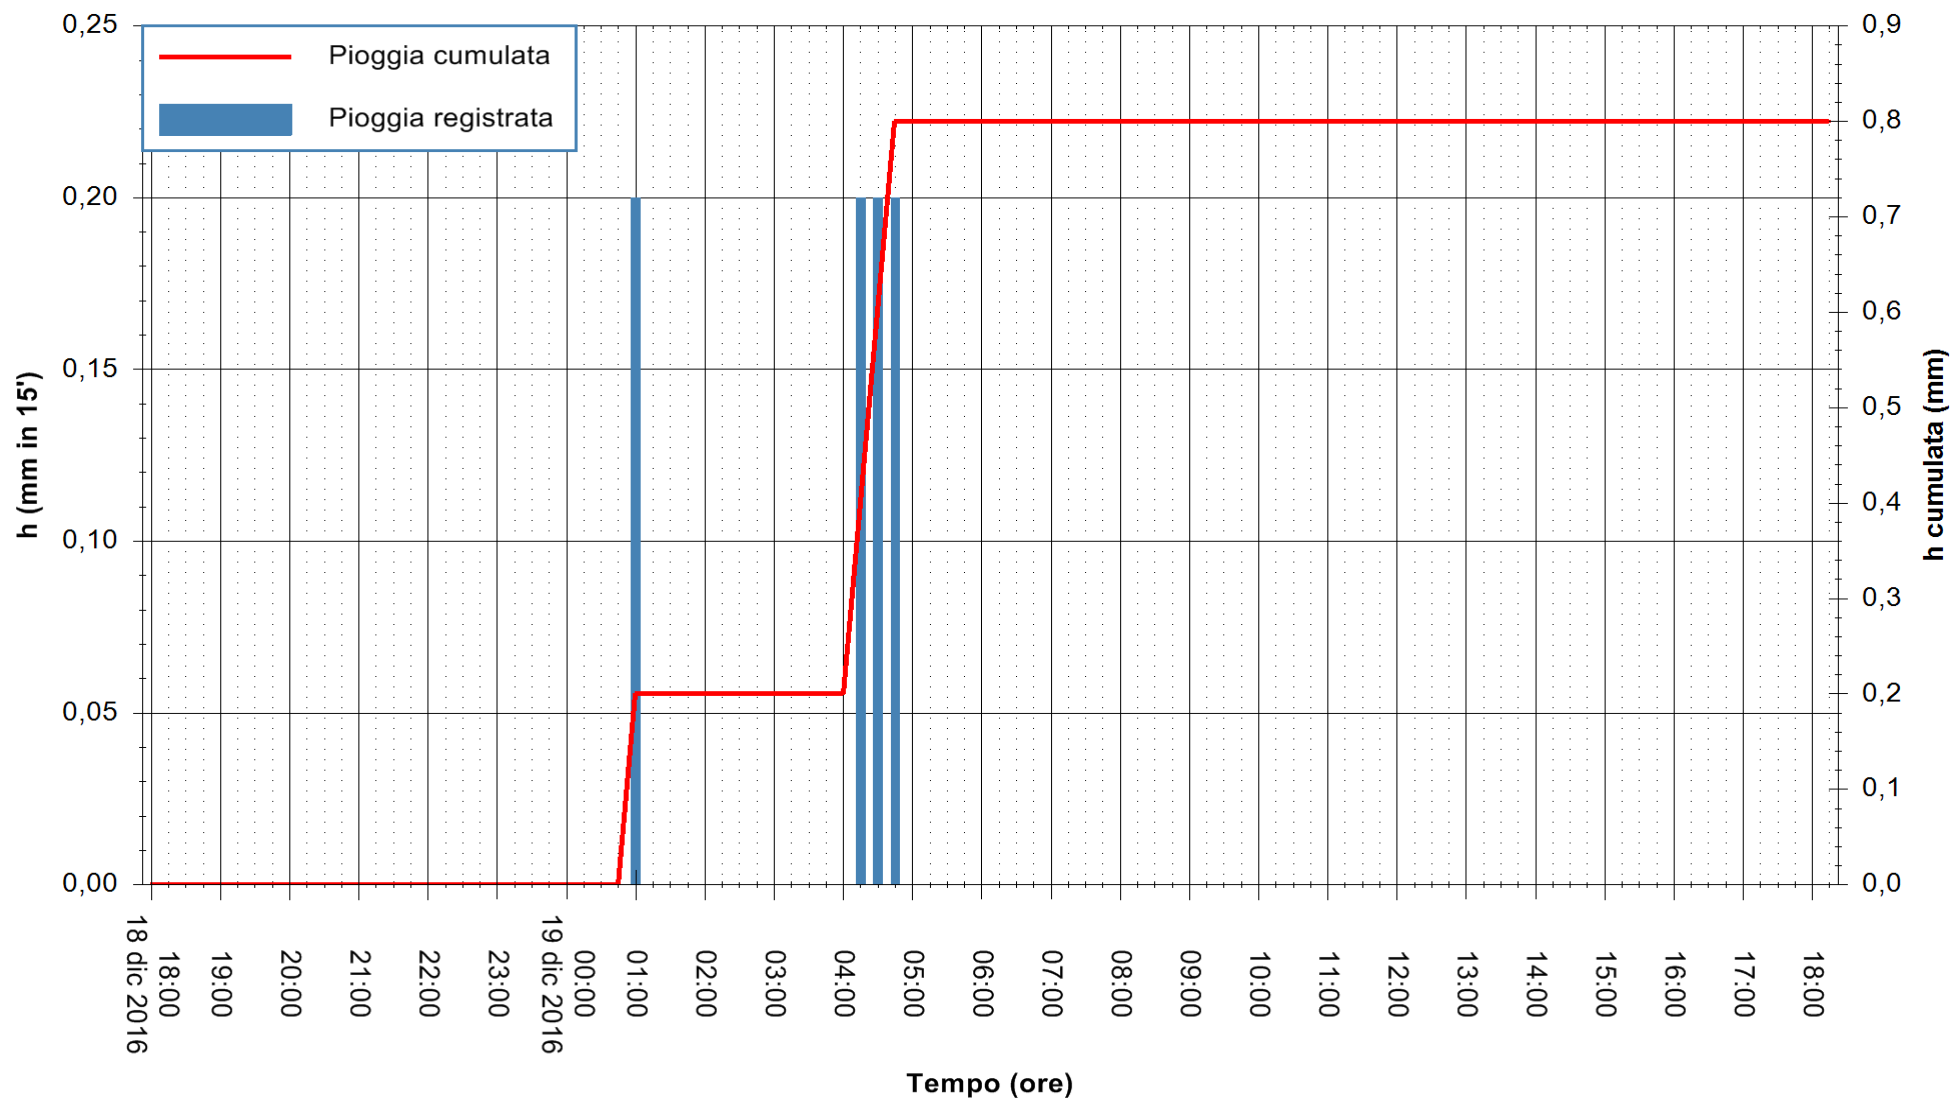

Stazione pluviometrica Fluminimannu a Decimomannu  
Area DECIMOMANNU  
Pioggia registrata nelle ultime 24 ore  
Consultazione alle ore 19:51 del 19/12/2016

ARPAS  
F.to il Dirigente Responsabile  
Dott. Giuseppe Bianco

REGIONE AUTÒNOMA DE SARDIGNA  
REGIONE AUTONOMA DELLA SARDEGNA

Stazione pluviometrica Santa Lucia di Capoterra  
Area S.LUCIA  
Pioggia registrata nelle ultime 24 ore  
Consultazione alle ore 19:51 del 19/12/2016