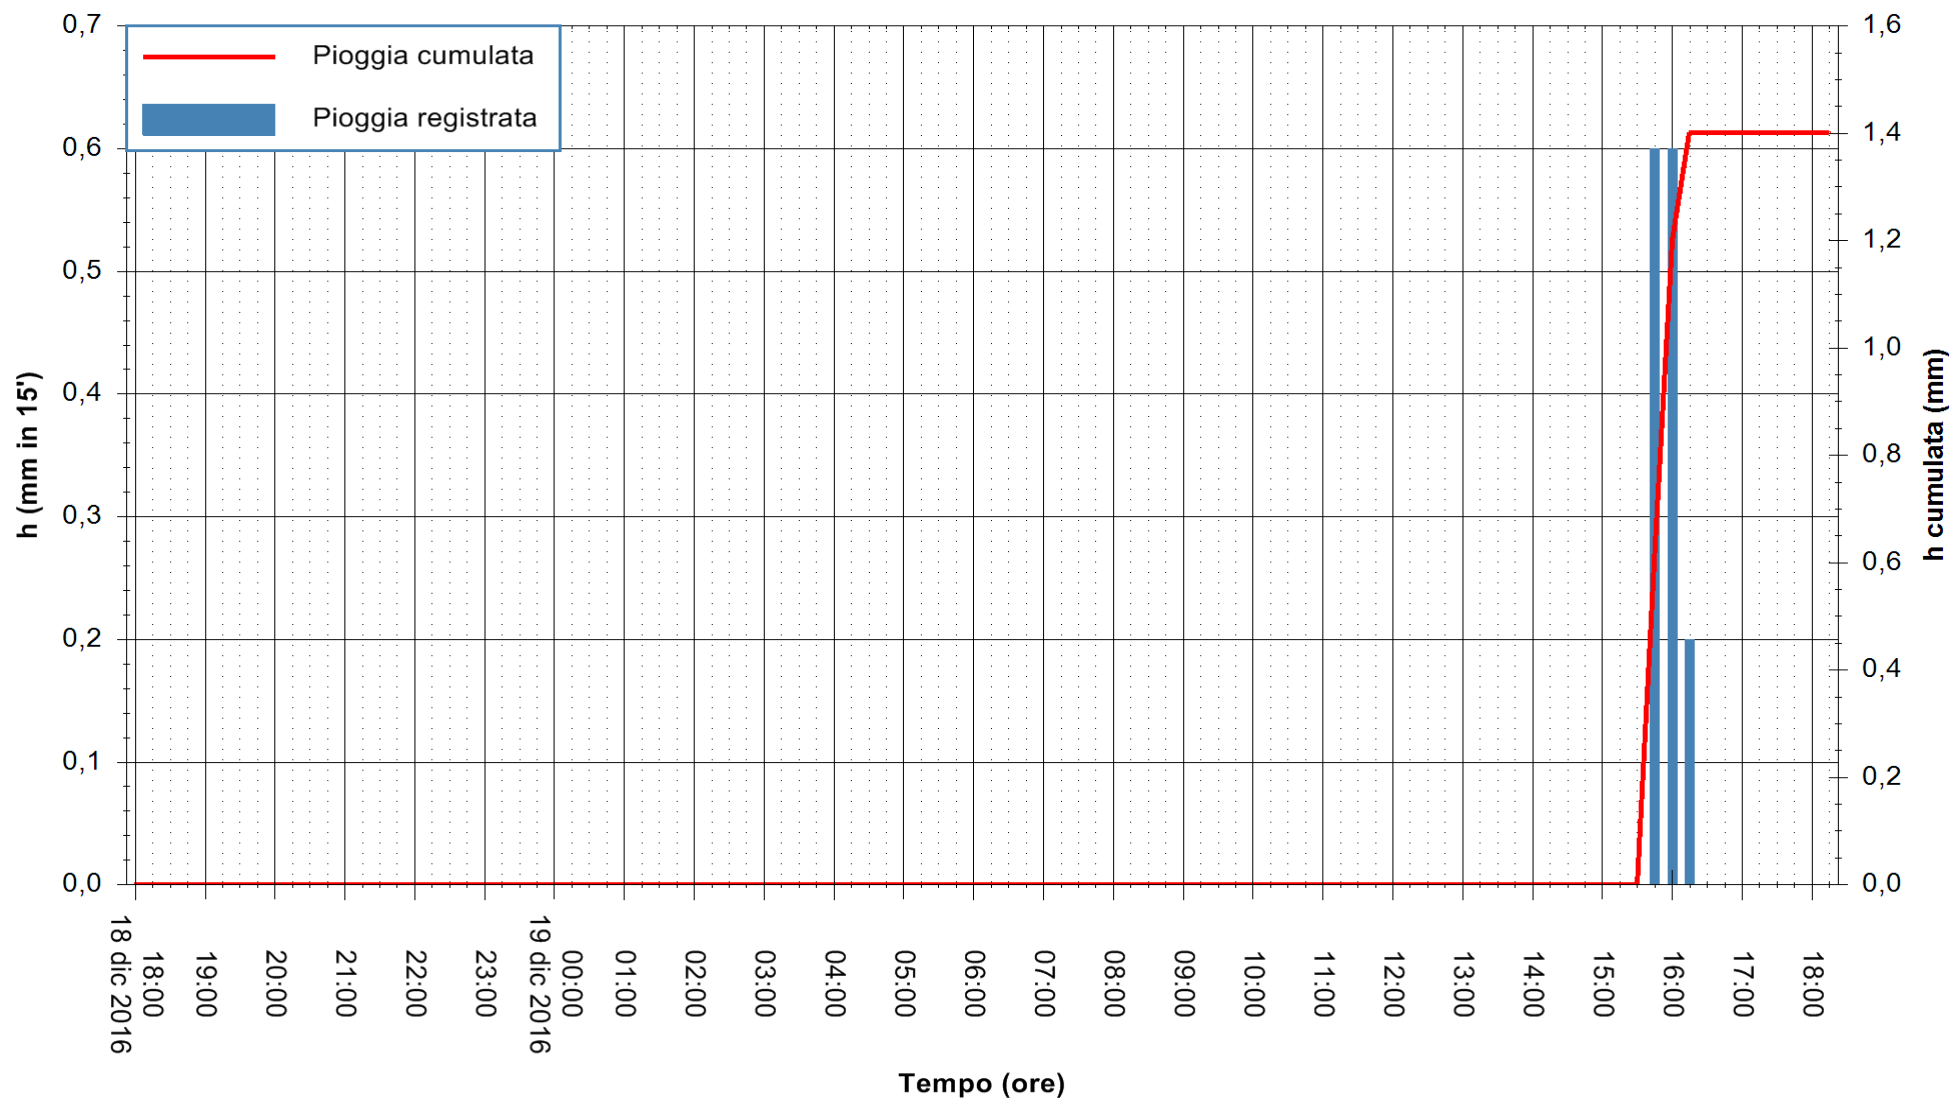

Stazione pluviometrica Fluminimannu a Decimomannu  
Area DECIMOMANNU  
Pioggia registrata nelle ultime 24 ore  
Consultazione alle ore 19:51 del 19/12/2016

ARPAS  
F.to il Dirigente Responsabile  
Dott. Giuseppe Bianco

REGIONE AUTÒNOMA DE SARDIGNA  
REGIONE AUTONOMA DELLA SARDEGNA

Stazione pluviometrica Santa Lucia di Capoterra  
Area S.LUCIA  
Pioggia registrata nelle ultime 24 ore  
Consultazione alle ore 19:51 del 19/12/2016