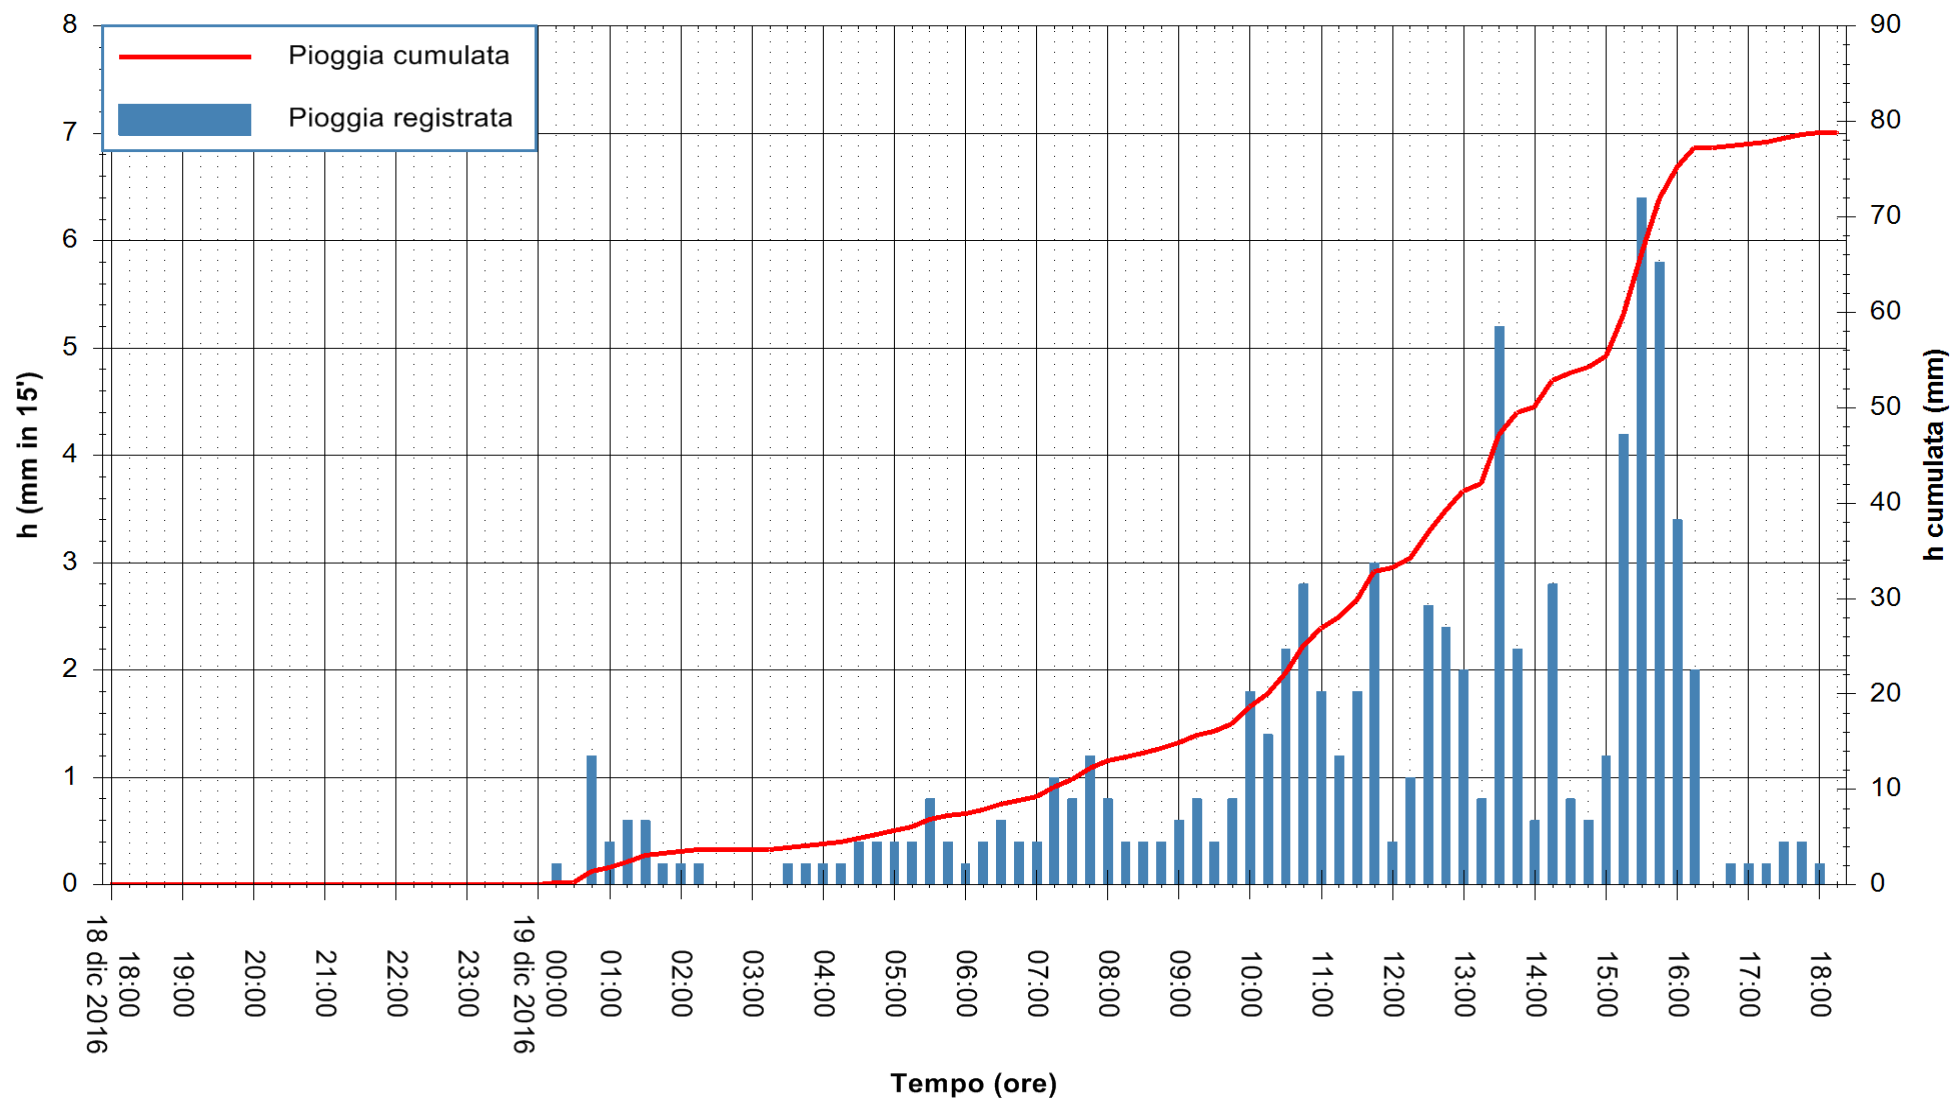

Stazione pluviometrica Fluminimannu a Decimomannu  
Area DECIMOMANNU  
Pioggia registrata nelle ultime 24 ore  
Consultazione alle ore 19:51 del 19/12/2016

ARPAS  
F.to il Dirigente Responsabile  
Dott. Giuseppe Bianco

REGIONE AUTÒNOMA DE SARDIGNA  
REGIONE AUTONOMA DELLA SARDEGNA

Stazione pluviometrica Santa Lucia di Capoterra  
Area S.LUCIA  
Pioggia registrata nelle ultime 24 ore  
Consultazione alle ore 19:51 del 19/12/2016