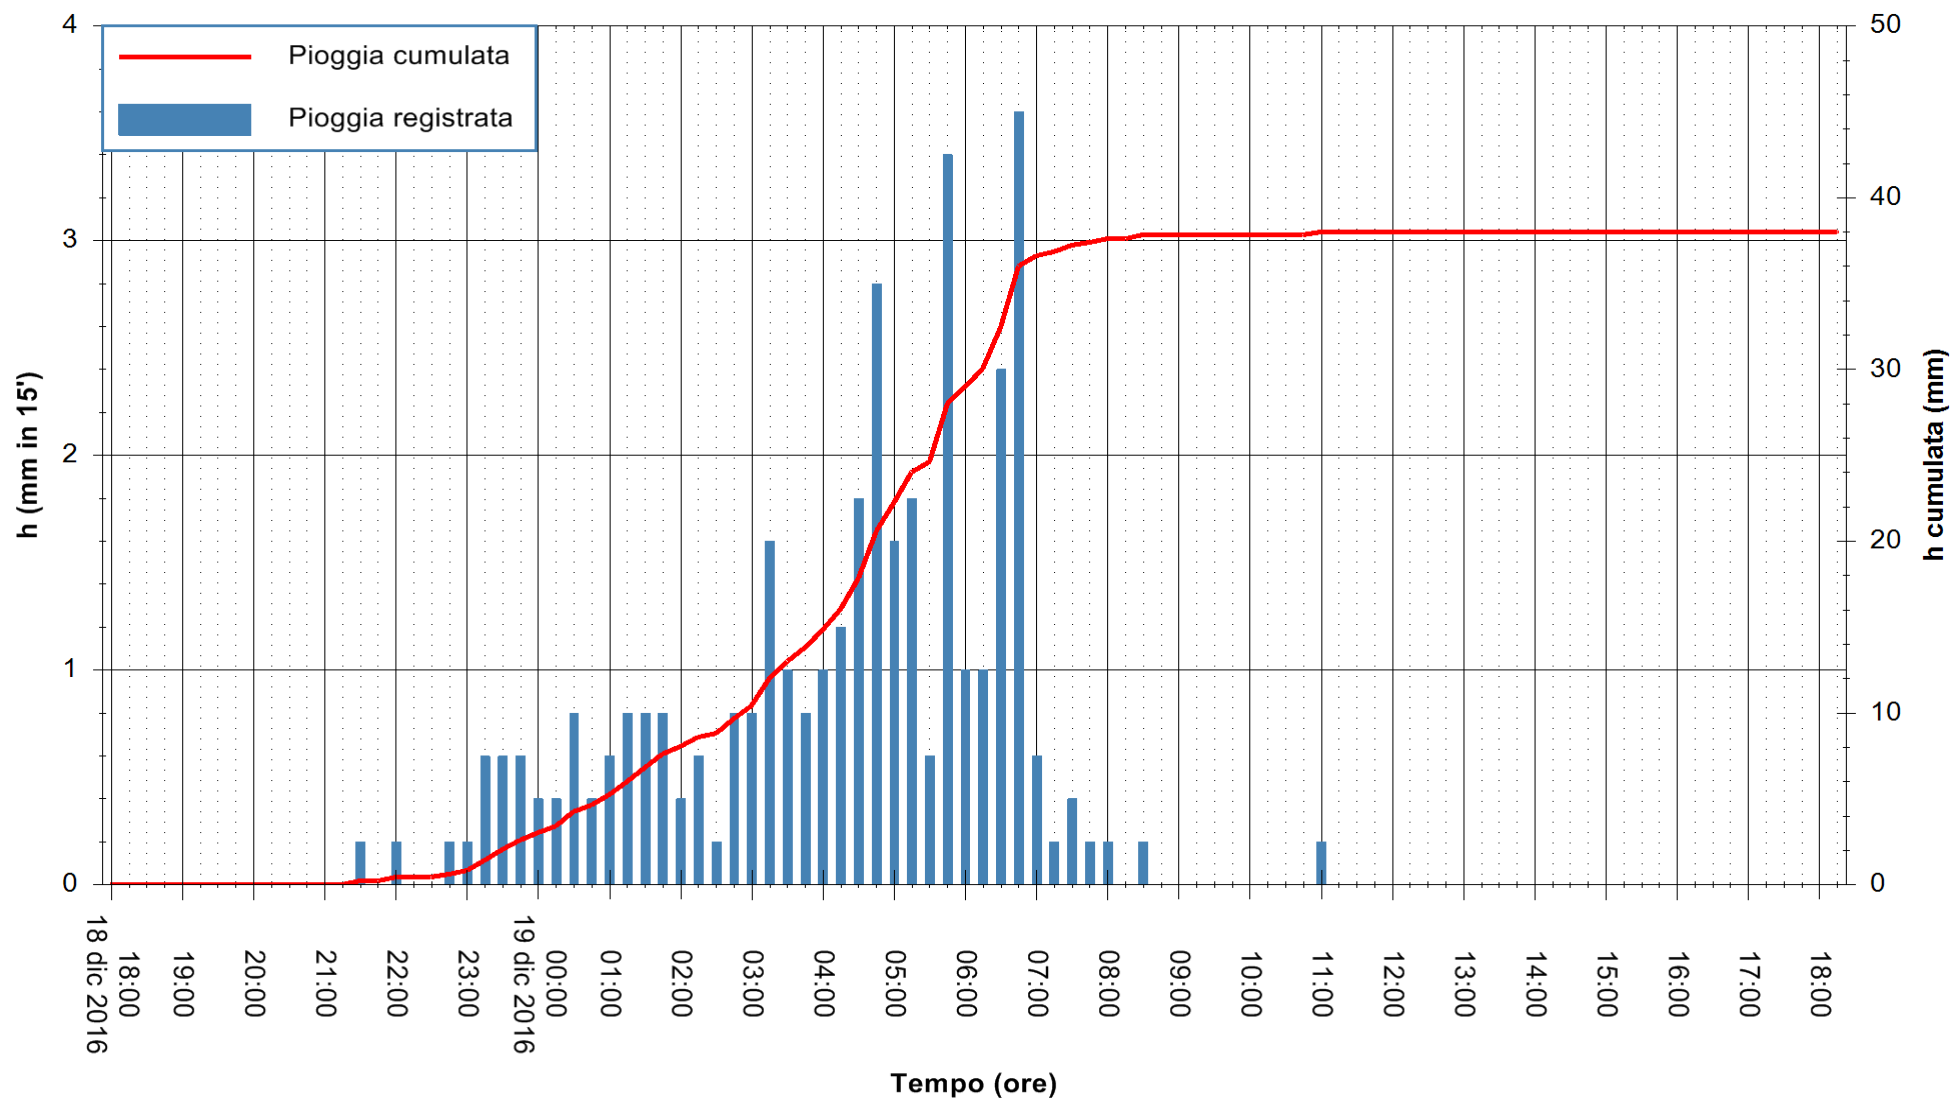

Stazione pluviometrica Fluminimannu a Decimomannu  
Area DECIMOMANNU  
Pioggia registrata nelle ultime 24 ore  
Consultazione alle ore 19:51 del 19/12/2016

ARPAS  
F.to il Dirigente Responsabile  
Dott. Giuseppe Bianco

REGIONE AUTÒNOMA DE SARDIGNA  
REGIONE AUTONOMA DELLA SARDEGNA

Stazione pluviometrica Santa Lucia di Capoterra  
Area S.LUCIA  
Pioggia registrata nelle ultime 24 ore  
Consultazione alle ore 19:51 del 19/12/2016