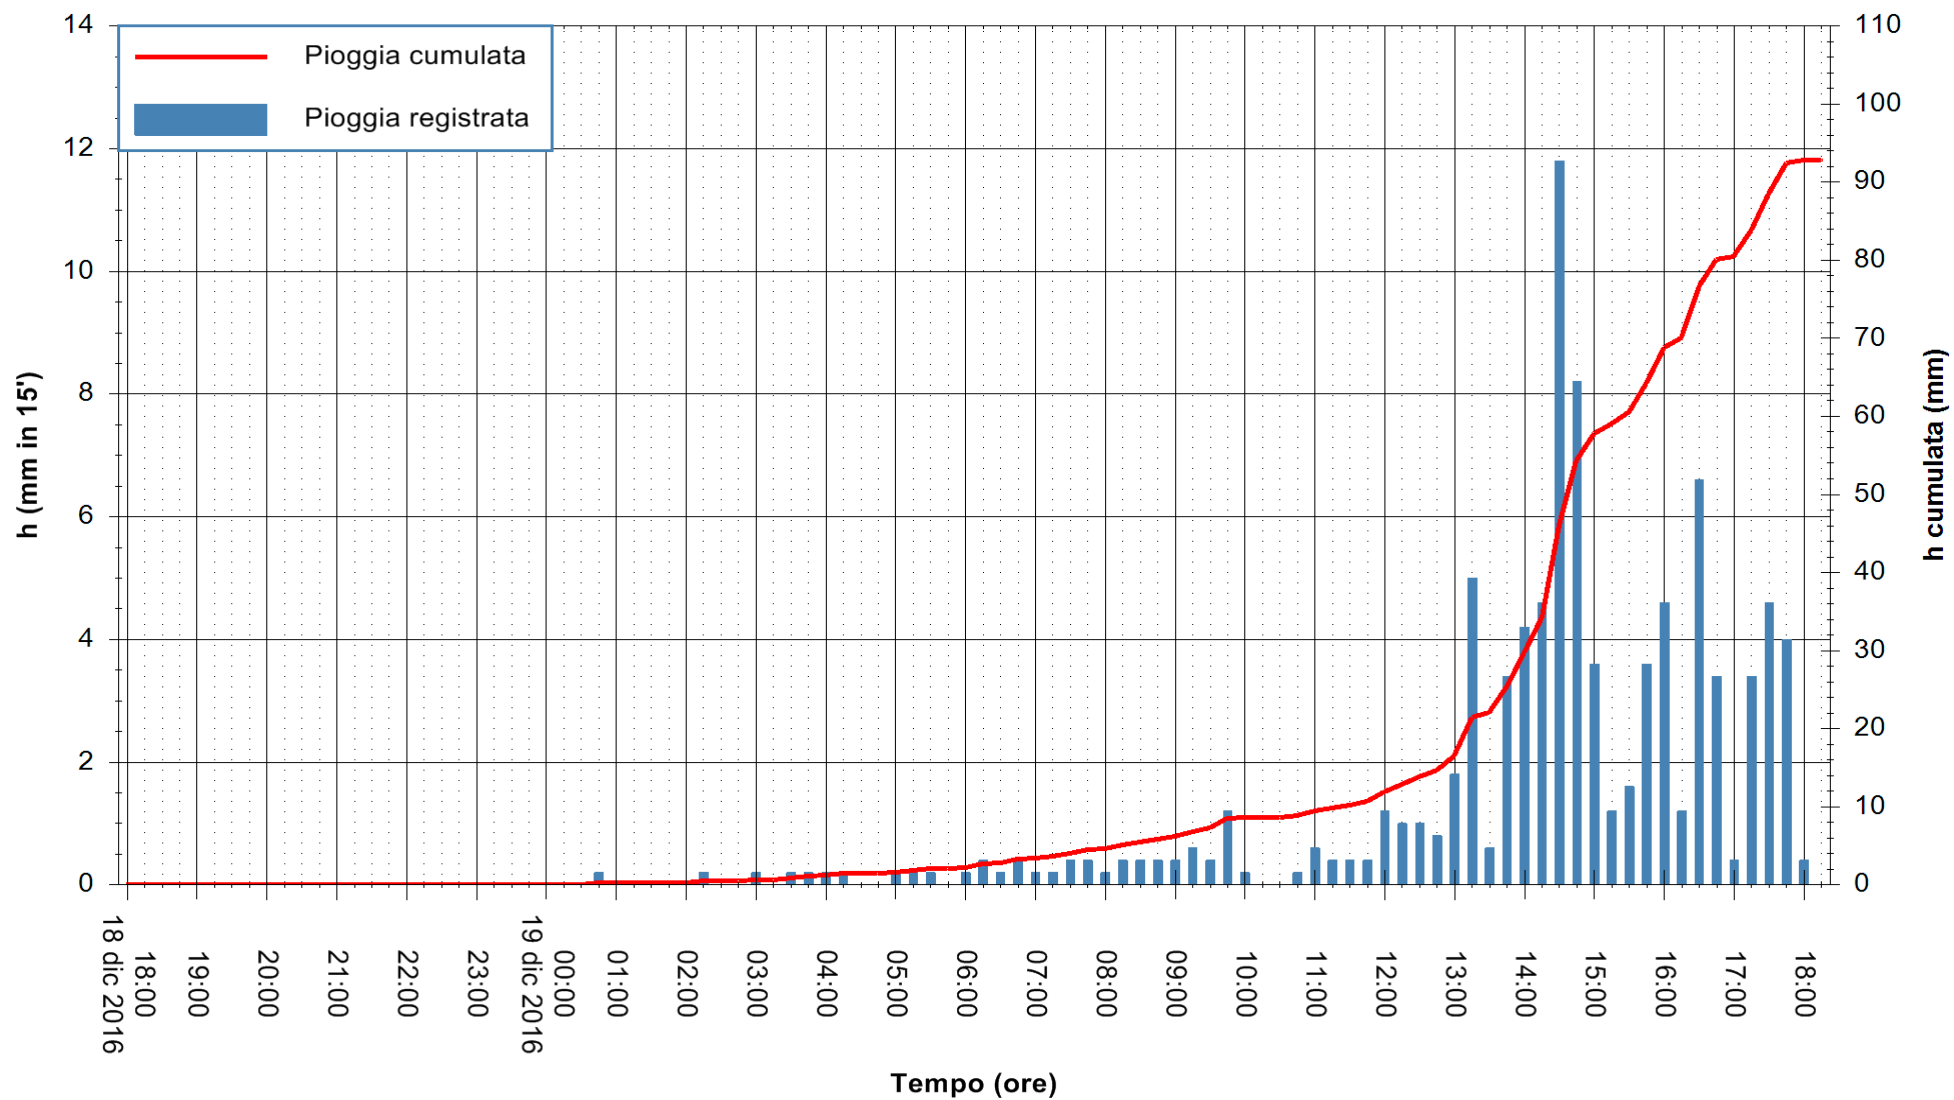

Stazione pluviometrica Fluminimannu a Decimomannu  
Area DECIMOMANNU  
Pioggia registrata nelle ultime 24 ore  
Consultazione alle ore 19:51 del 19/12/2016

ARPAS  
F.to il Dirigente Responsabile  
Dott. Giuseppe Bianco

REGIONE AUTÒNOMA DE SARDIGNA  
REGIONE AUTONOMA DELLA SARDEGNA

Stazione pluviometrica Santa Lucia di Capoterra  
Area S.LUCIA  
Pioggia registrata nelle ultime 24 ore  
Consultazione alle ore 19:51 del 19/12/2016