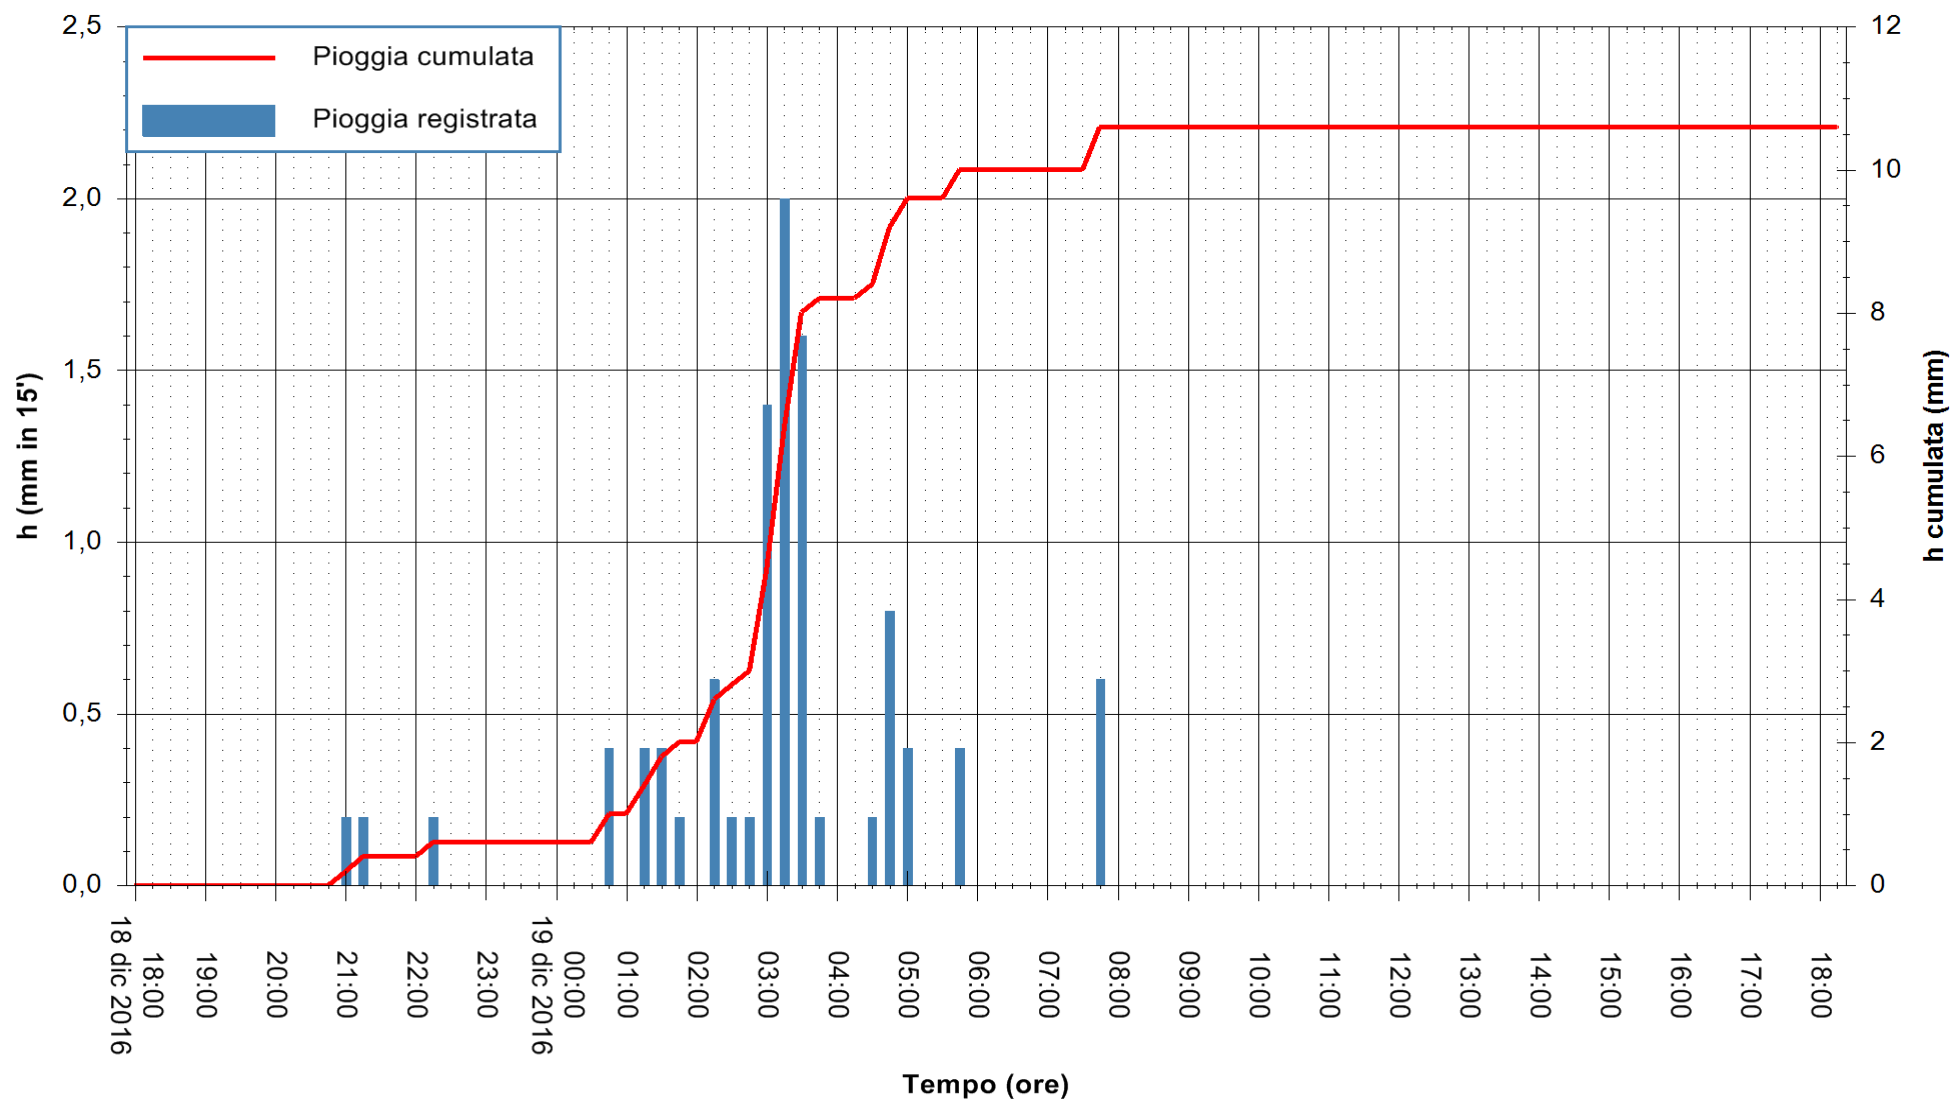

Stazione pluviometrica Fluminimannu a Decimomannu  
Area DECIMOMANNU  
Pioggia registrata nelle ultime 24 ore  
Consultazione alle ore 19:51 del 19/12/2016

ARPAS  
F.to il Dirigente Responsabile  
Dott. Giuseppe Bianco

REGIONE AUTÒNOMA DE SARDIGNA  
REGIONE AUTONOMA DELLA SARDEGNA

Stazione pluviometrica Santa Lucia di Capoterra  
Area S.LUCIA  
Pioggia registrata nelle ultime 24 ore  
Consultazione alle ore 19:51 del 19/12/2016