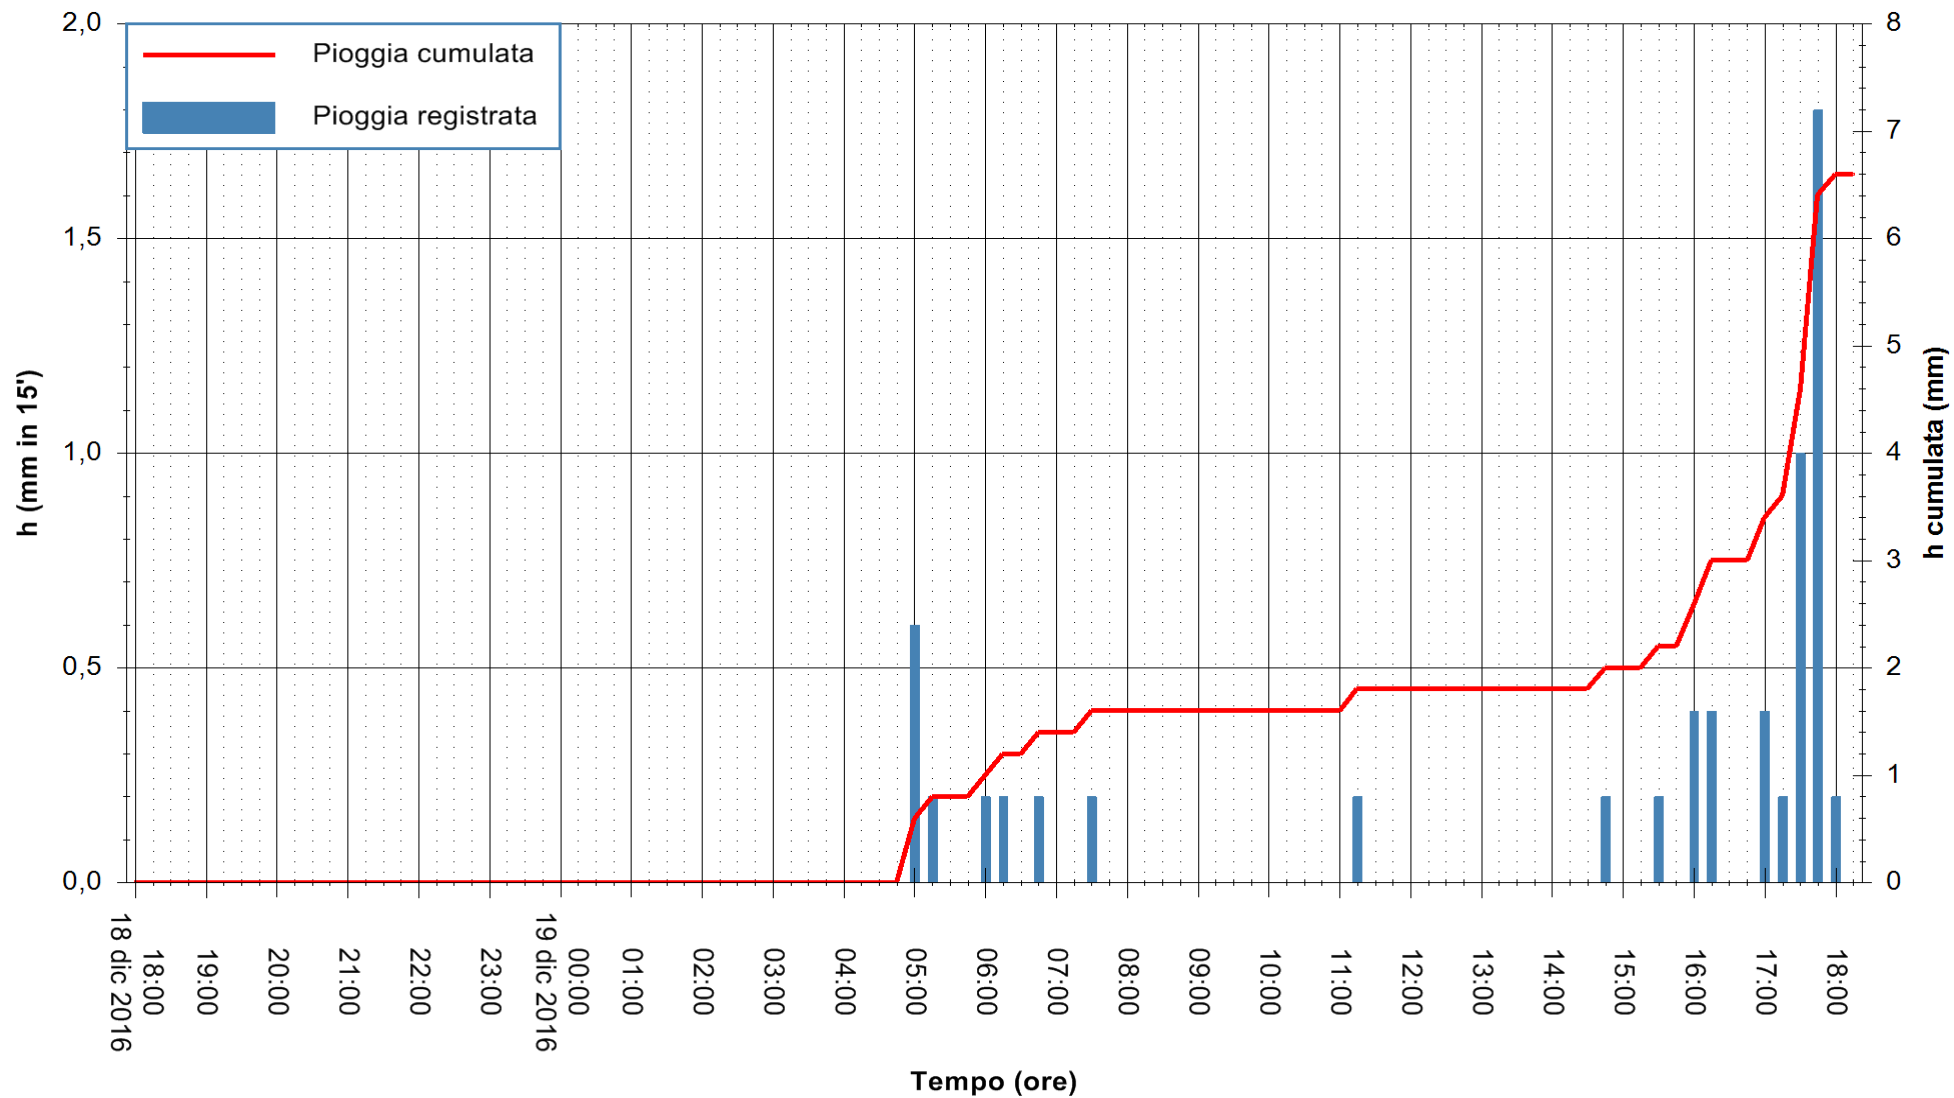

Stazione pluviometrica Fluminimannu a Decimomannu  
Area DECIMOMANNU  
Pioggia registrata nelle ultime 24 ore  
Consultazione alle ore 19:51 del 19/12/2016

ARPAS  
F.to il Dirigente Responsabile  
Dott. Giuseppe Bianco

REGIONE AUTÒNOMA DE SARDIGNA  
REGIONE AUTONOMA DELLA SARDEGNA

Stazione pluviometrica Santa Lucia di Capoterra  
Area S.LUCIA  
Pioggia registrata nelle ultime 24 ore  
Consultazione alle ore 19:51 del 19/12/2016