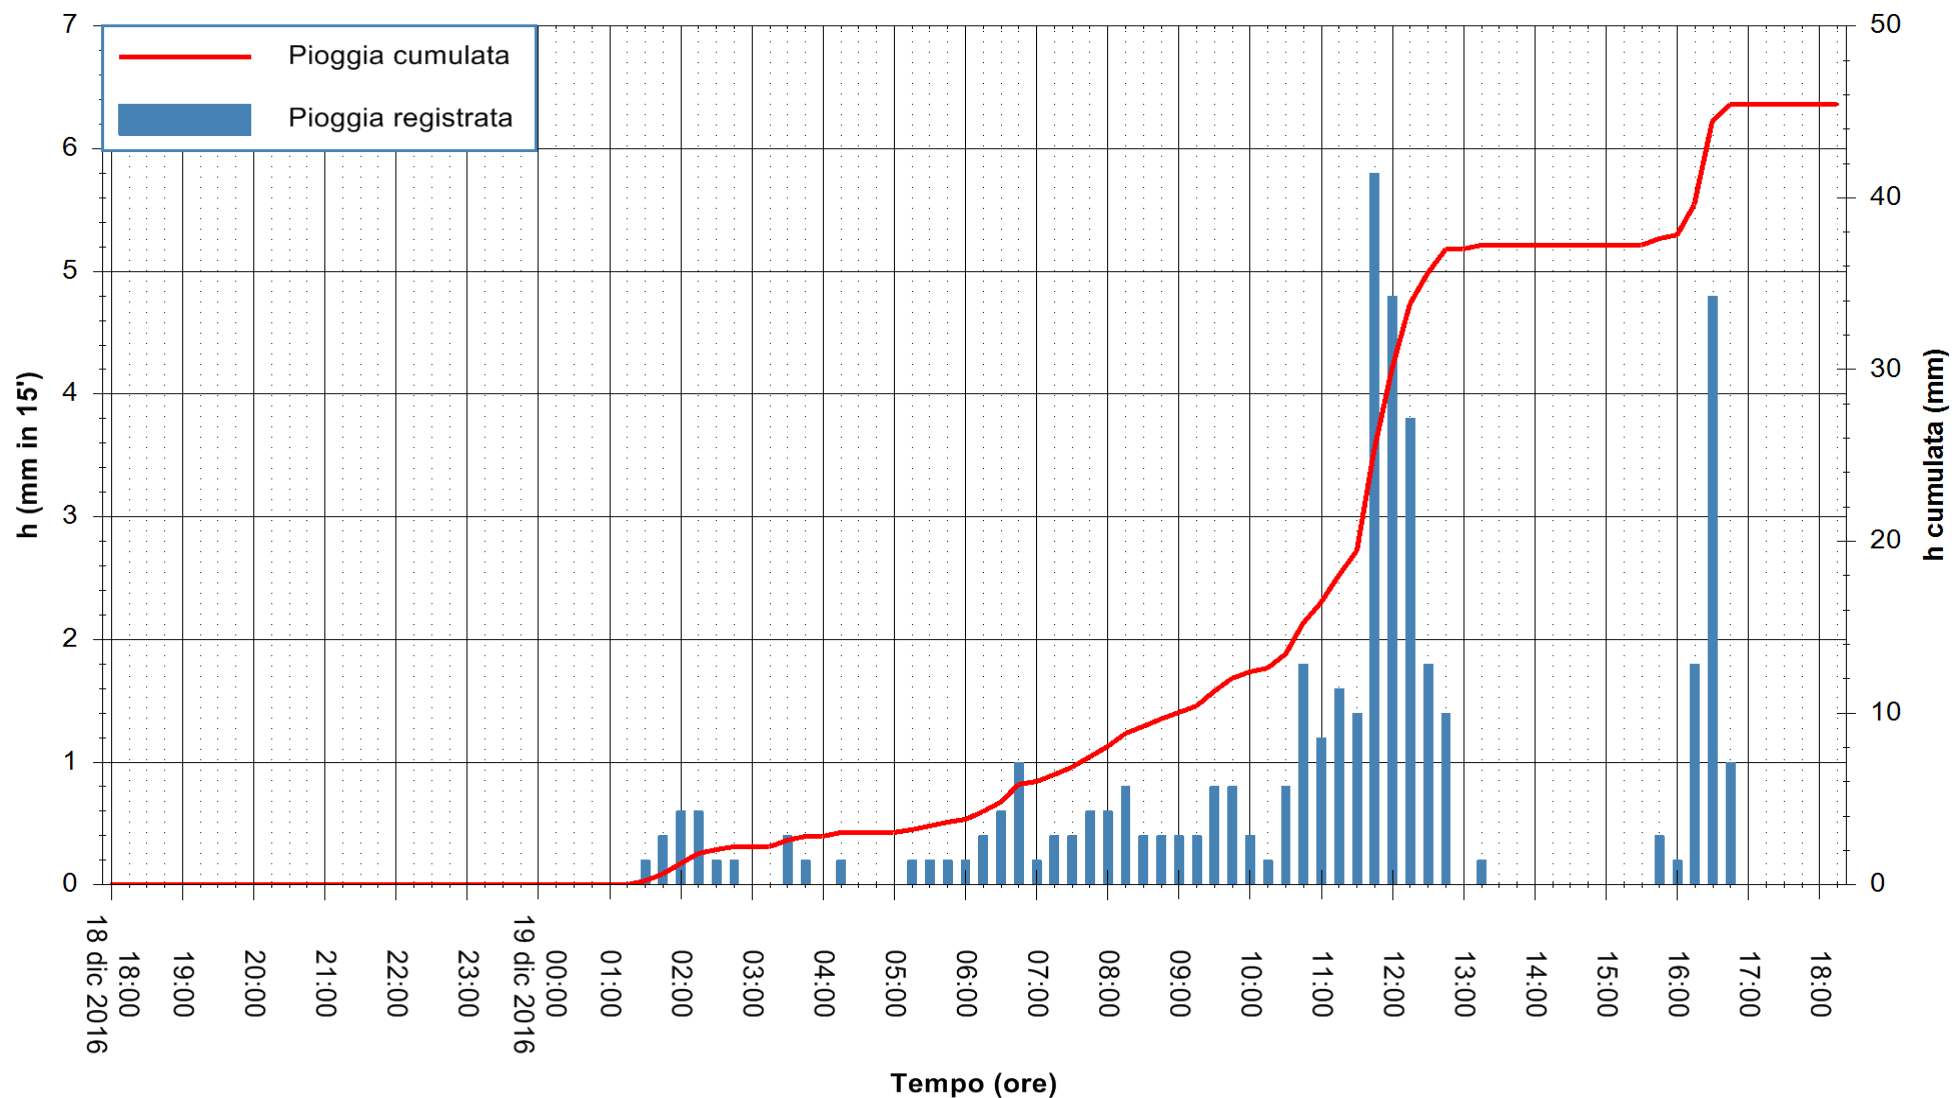

Stazione pluviometrica Fluminimannu a Decimomannu  
Area DECIMOMANNU  
Pioggia registrata nelle ultime 24 ore  
Consultazione alle ore 19:51 del 19/12/2016

ARPAS  
F.to il Dirigente Responsabile  
Dott. Giuseppe Bianco

REGIONE AUTÒNOMA DE SARDIGNA  
REGIONE AUTONOMA DELLA SARDEGNA

Stazione pluviometrica Santa Lucia di Capoterra  
Area S.LUCIA  
Pioggia registrata nelle ultime 24 ore  
Consultazione alle ore 19:51 del 19/12/2016