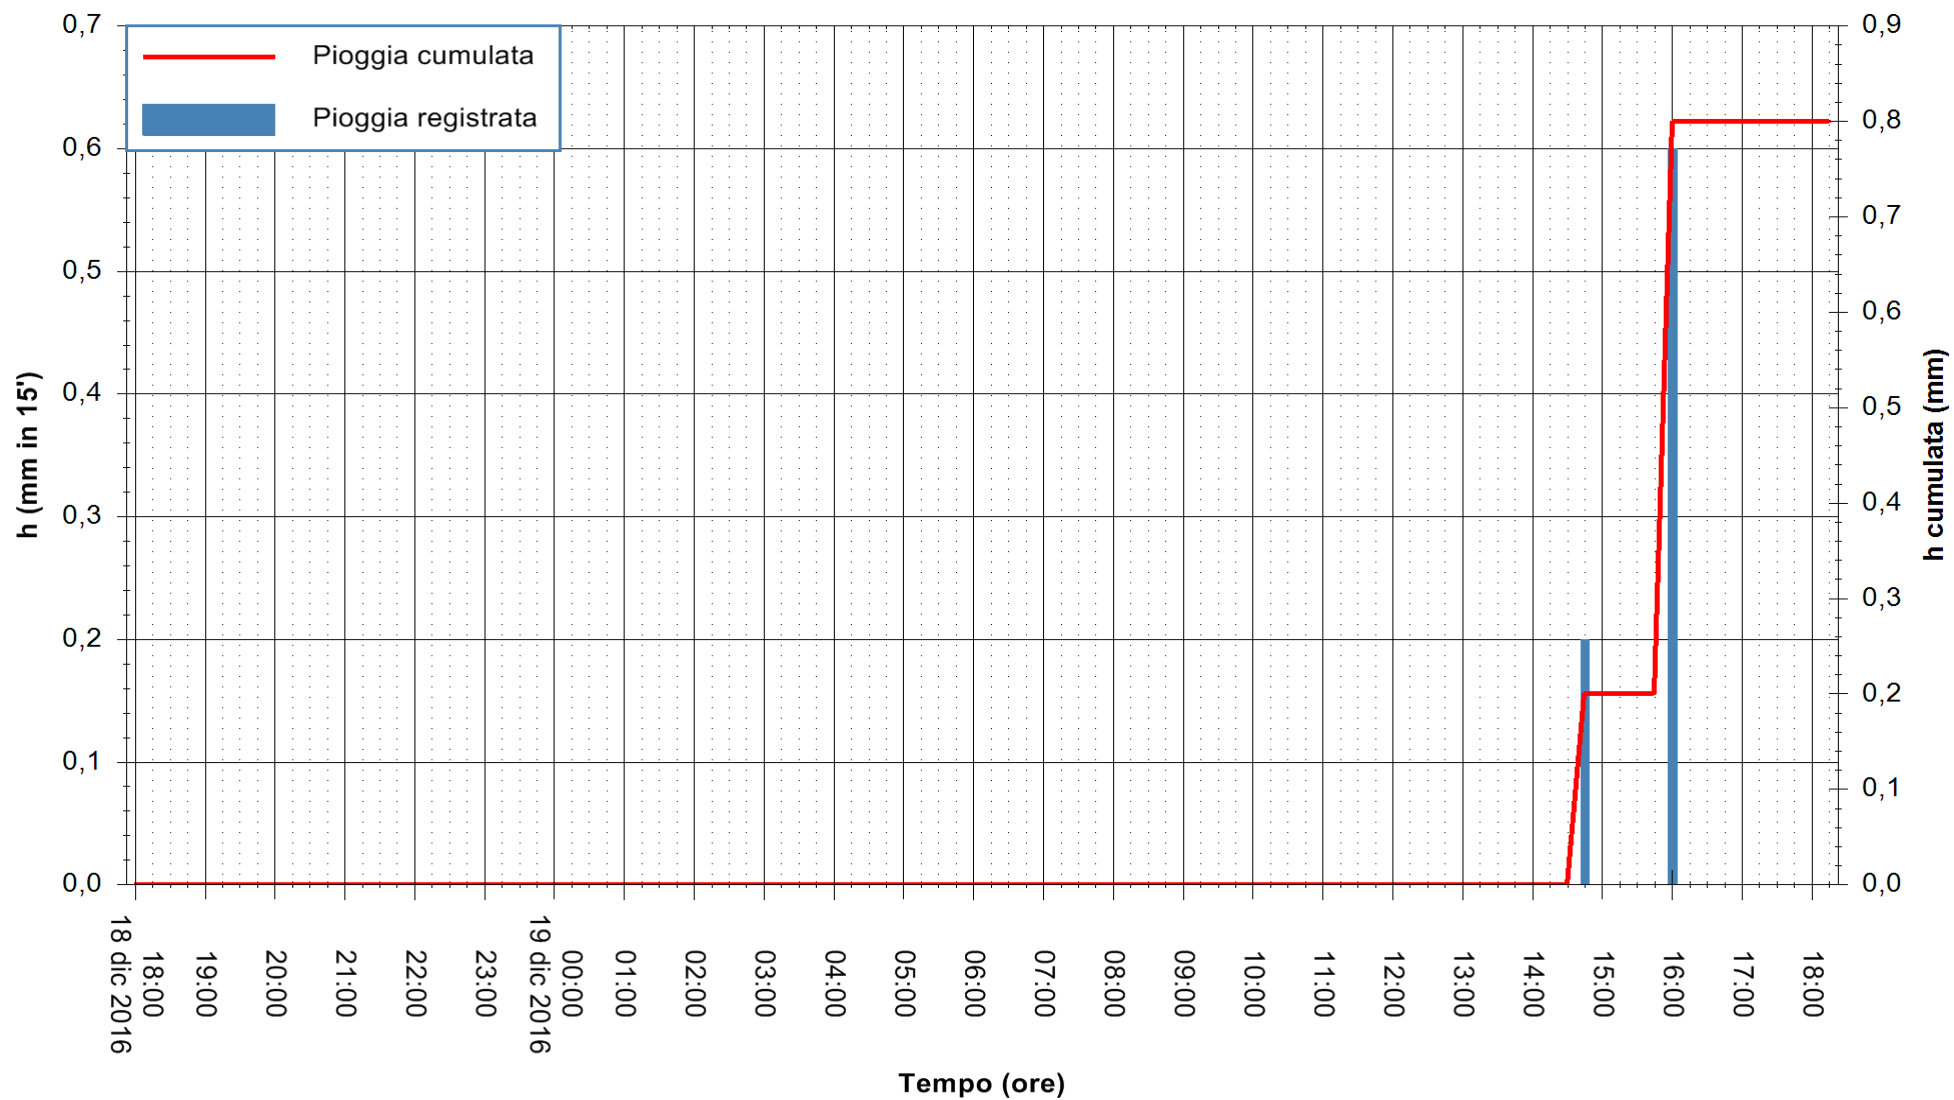

Stazione pluviometrica Fluminimannu a Decimomannu  
Area DECIMOMANNU  
Pioggia registrata nelle ultime 24 ore  
Consultazione alle ore 19:51 del 19/12/2016

ARPAS  
F.to il Dirigente Responsabile  
Dott. Giuseppe Bianco

REGIONE AUTÒNOMA DE SARDIGNA  
REGIONE AUTONOMA DELLA SARDEGNA

Stazione pluviometrica Santa Lucia di Capoterra  
Area S.LUCIA  
Pioggia registrata nelle ultime 24 ore  
Consultazione alle ore 19:51 del 19/12/2016