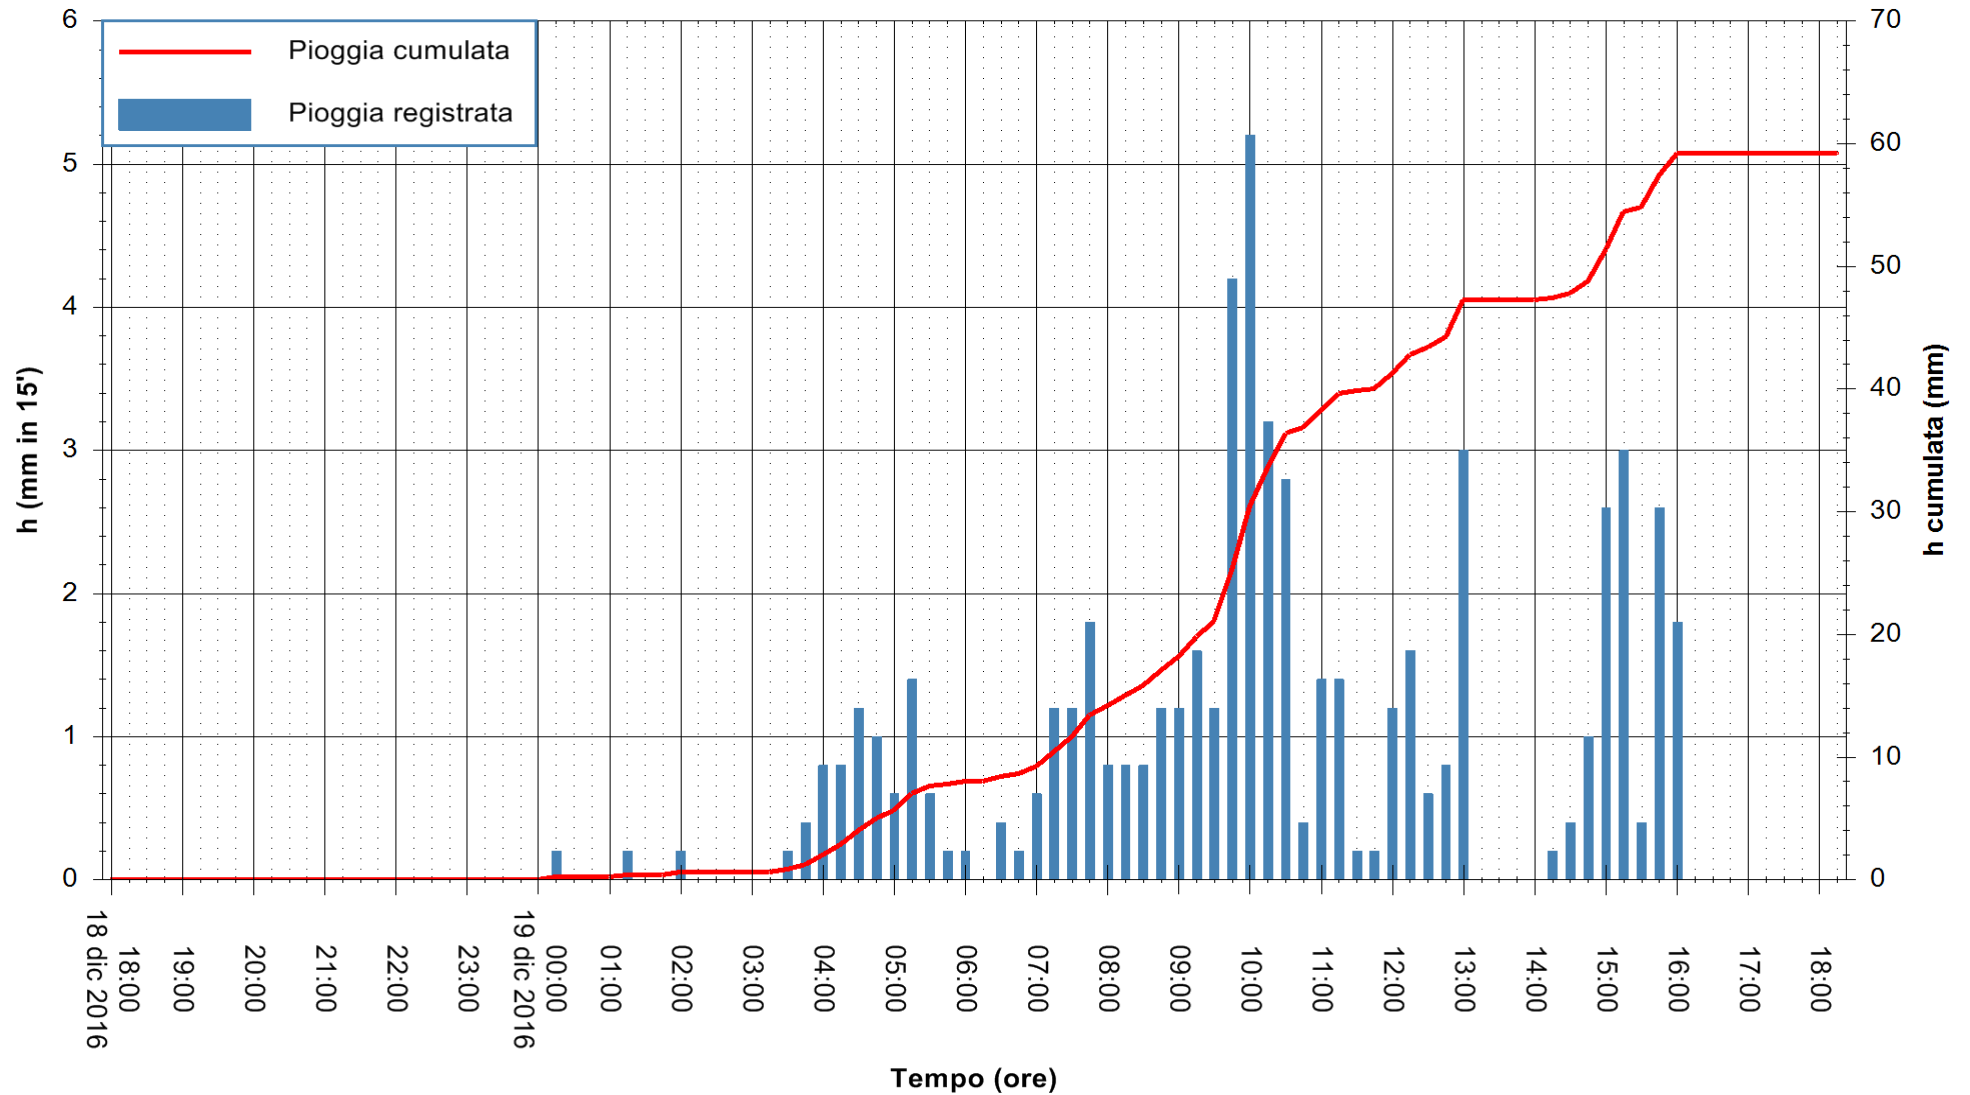

Stazione pluviometrica Fluminimannu a Decimomannu  
Area DECIMOMANNU  
Pioggia registrata nelle ultime 24 ore  
Consultazione alle ore 19:51 del 19/12/2016

ARPAS  
F.to il Dirigente Responsabile  
Dott. Giuseppe Bianco

REGIONE AUTÒNOMA DE SARDIGNA  
REGIONE AUTONOMA DELLA SARDEGNA

Stazione pluviometrica Santa Lucia di Capoterra  
Area S.LUCIA  
Pioggia registrata nelle ultime 24 ore  
Consultazione alle ore 19:51 del 19/12/2016