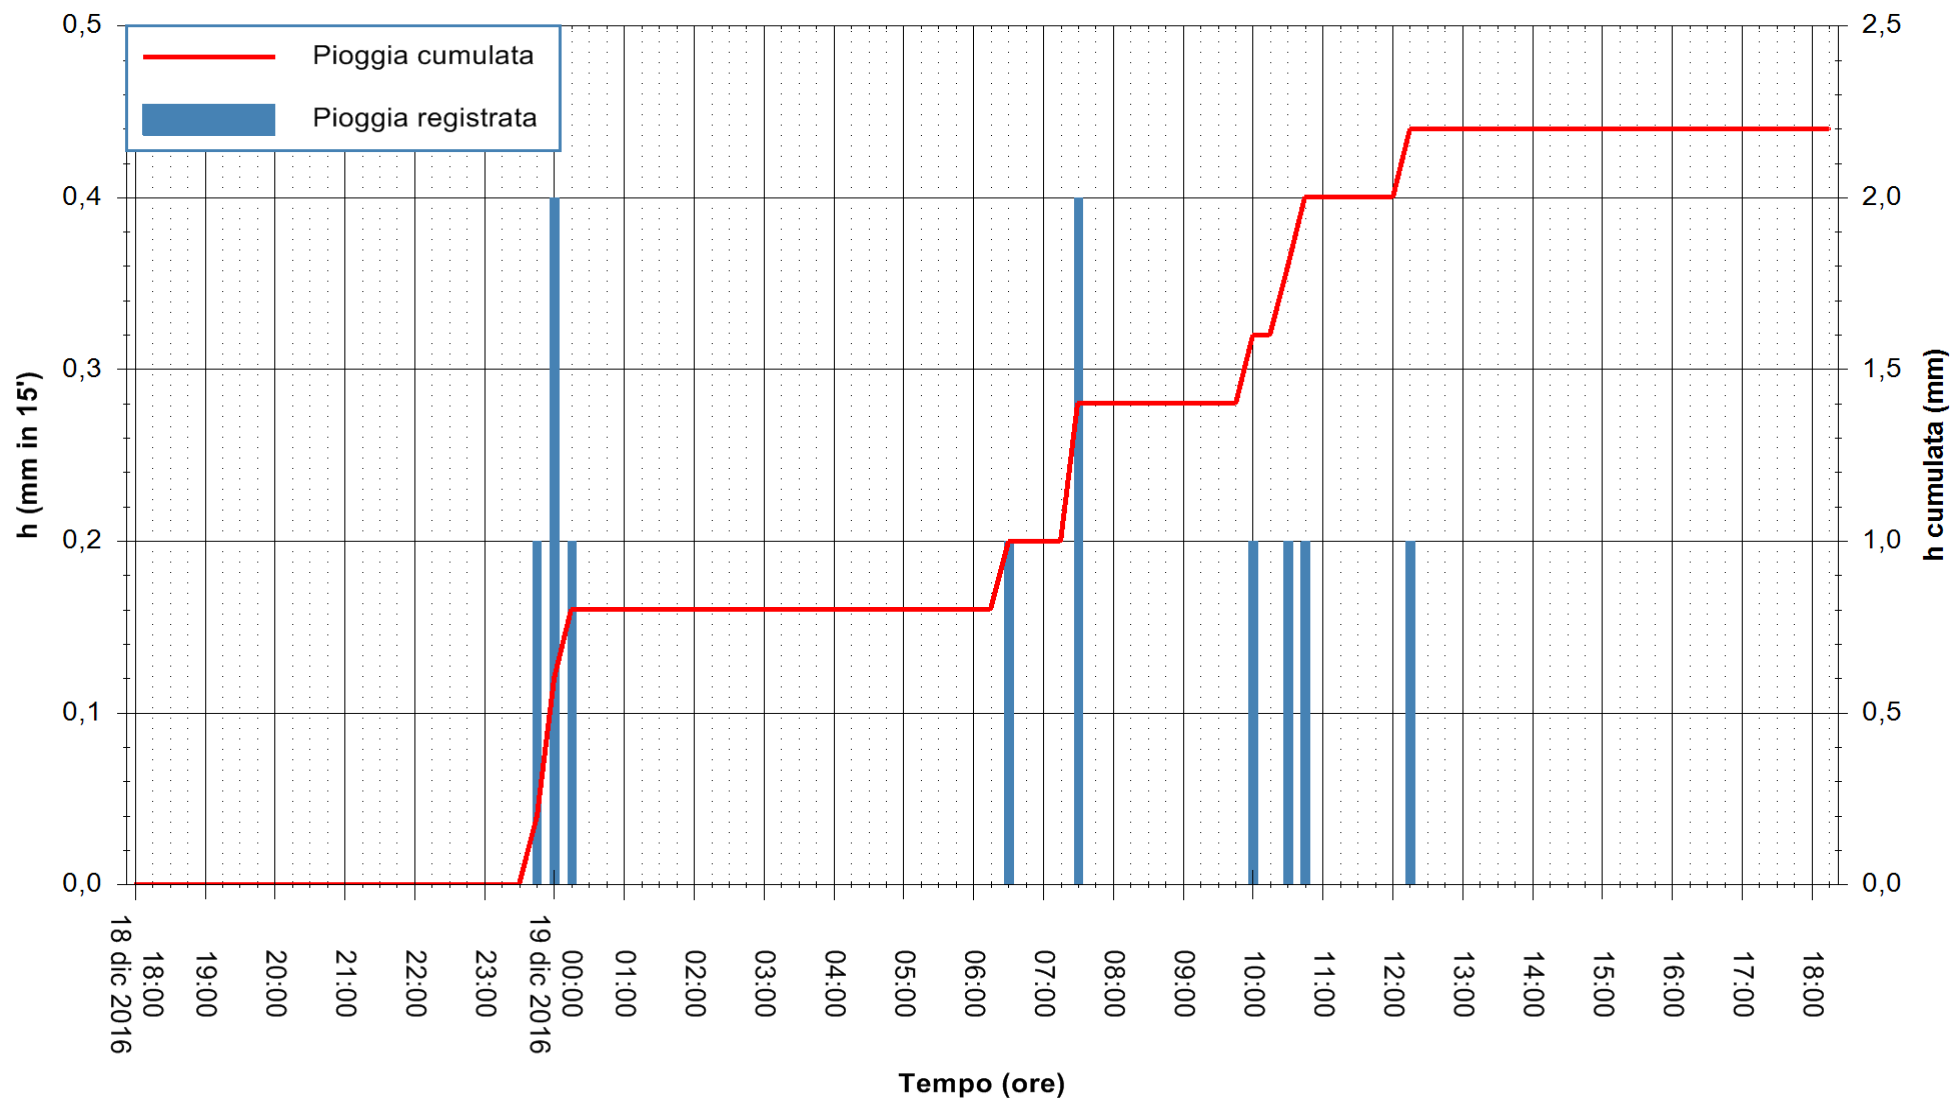

Stazione pluviometrica Fluminimannu a Decimomannu  
Area DECIMOMANNU  
Pioggia registrata nelle ultime 24 ore  
Consultazione alle ore 19:51 del 19/12/2016

ARPAS  
F.to il Dirigente Responsabile  
Dott. Giuseppe Bianco

REGIONE AUTÒNOMA DE SARDIGNA  
REGIONE AUTONOMA DELLA SARDEGNA

Stazione pluviometrica Santa Lucia di Capoterra  
Area S.LUCIA  
Pioggia registrata nelle ultime 24 ore  
Consultazione alle ore 19:51 del 19/12/2016