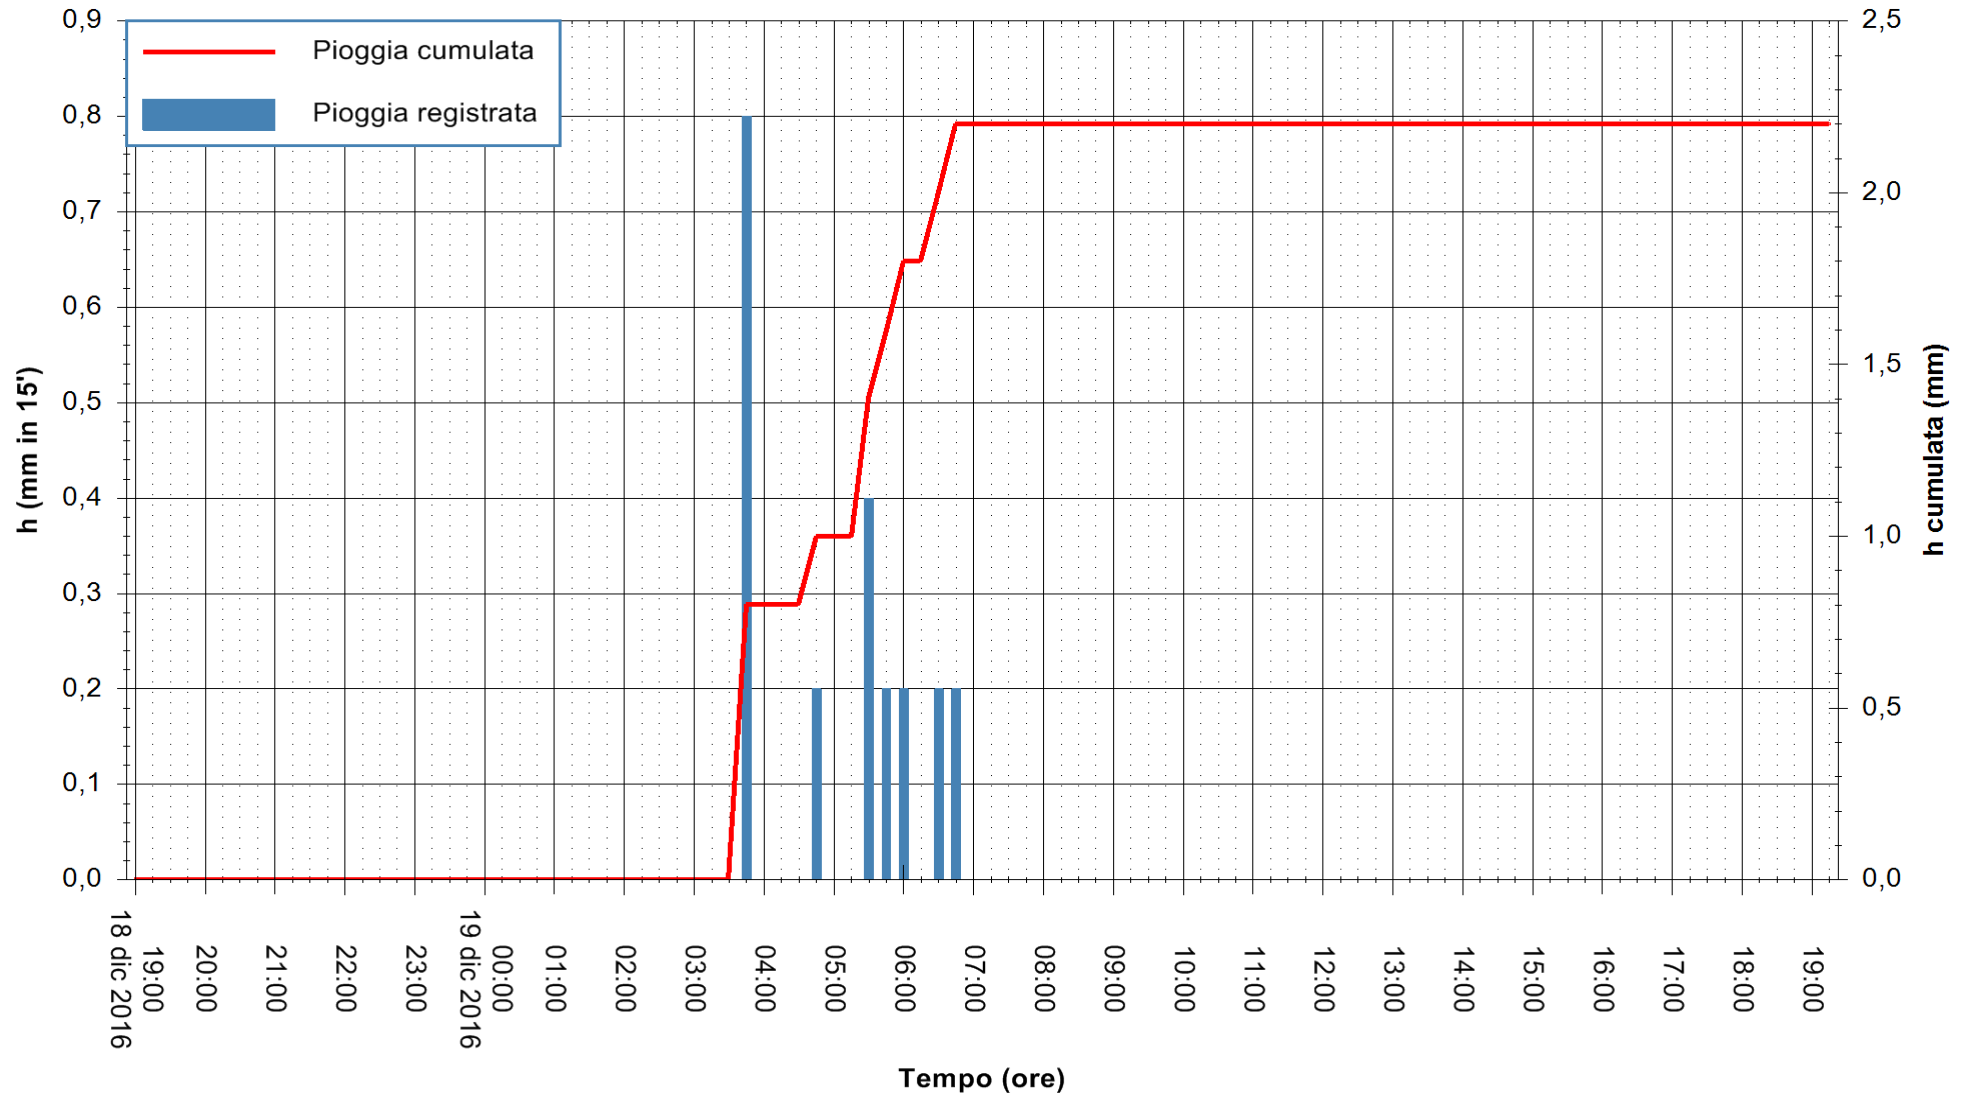

Stazione pluviometrica Fluminimannu a Decimomannu
 Area DECIMOMANNU
 Pioggia registrata nelle ultime 24 ore
 Consultazione alle ore 20:51 del 19/12/2016

ARPAS
 F.to il Dirigente Responsabile
 Dott. Giuseppe Bianco

REGIONE AUTONOMA DE SARDIGNA
 REGIONE AUTONOMA DELLA SARDEGNA

Stazione pluviometrica Santa Lucia di Capoterra
Area S.LUCIA
Pioggia registrata nelle ultime 24 ore
Consultazione alle ore 20:51 del 19/12/2016