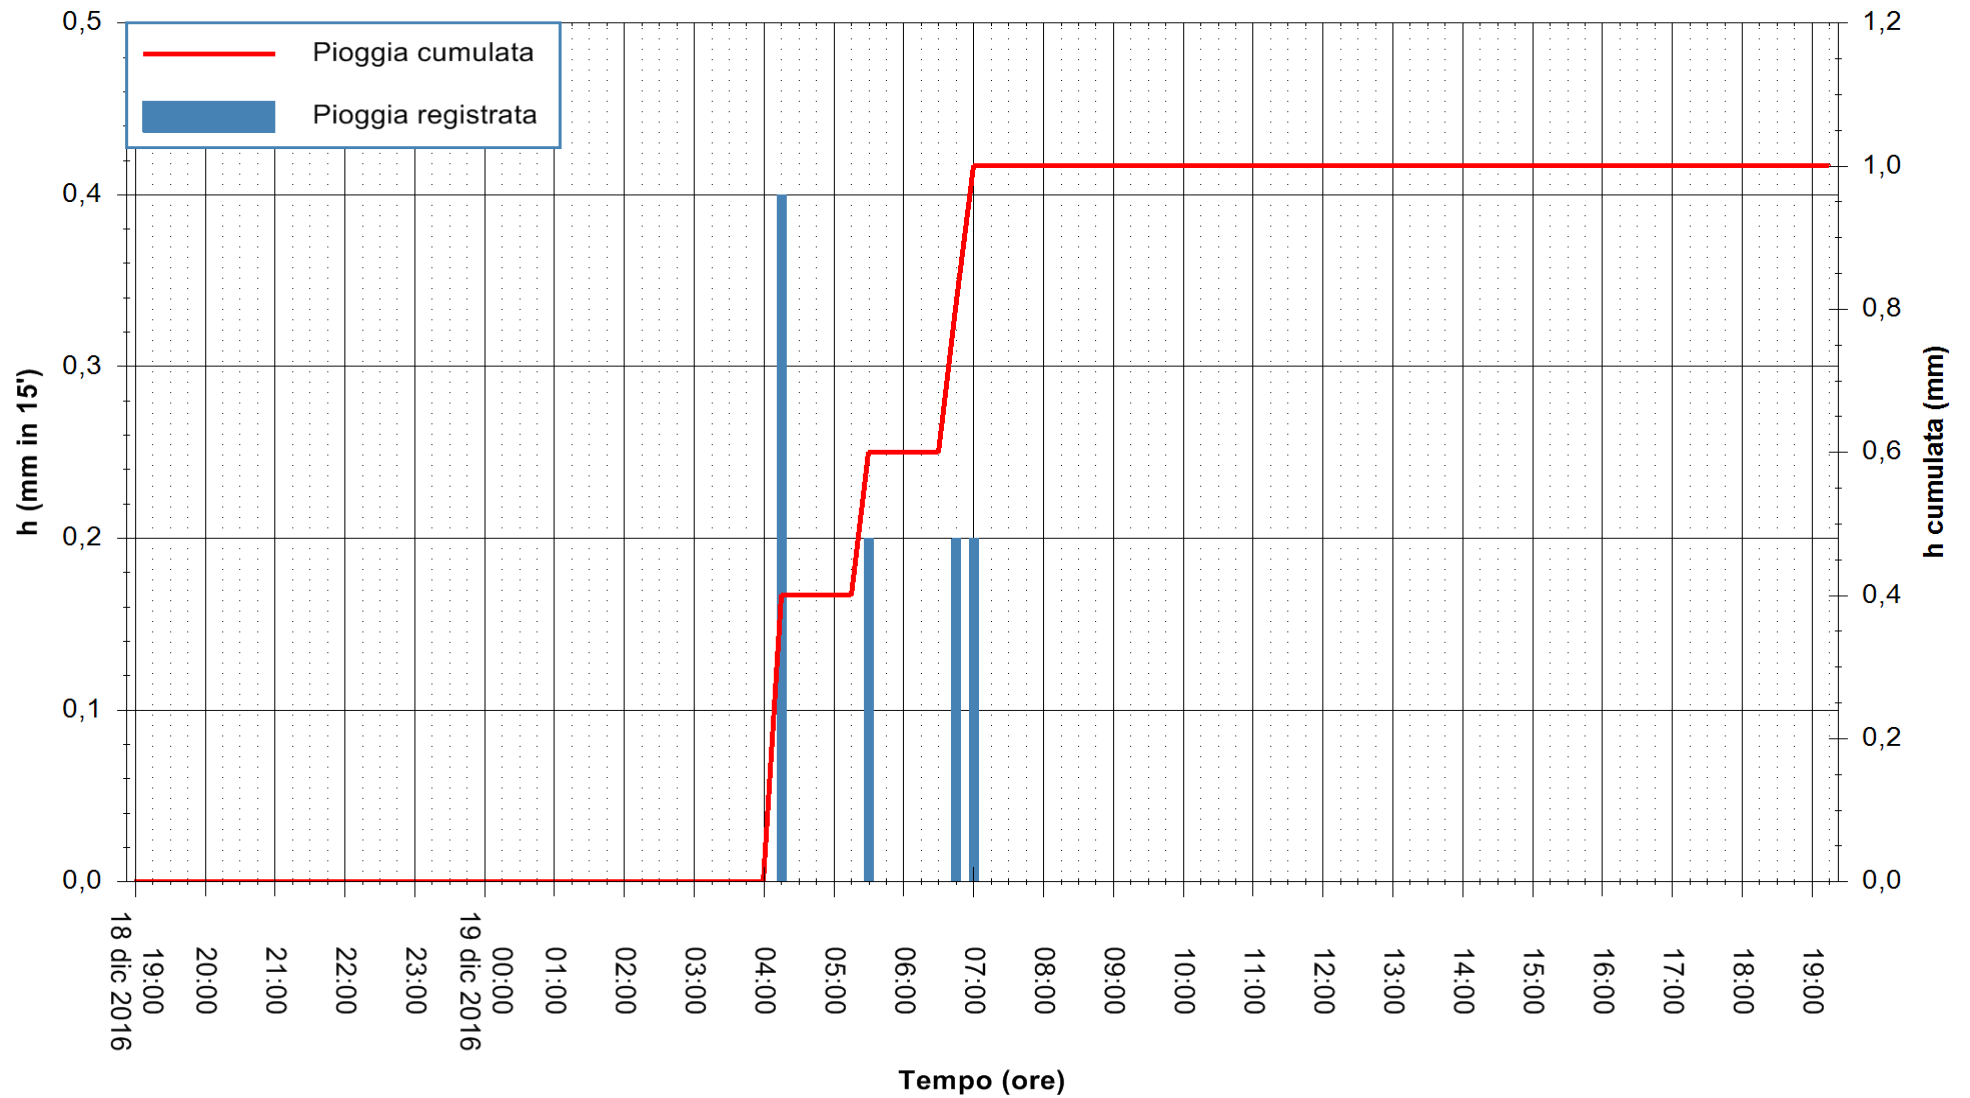

Stazione pluviometrica Fluminimannu a Decimomannu
 Area DECIMOMANNU
 Pioggia registrata nelle ultime 24 ore
 Consultazione alle ore 20:51 del 19/12/2016

ARPAS
 F.to il Dirigente Responsabile
 Dott. Giuseppe Bianco

REGIONE AUTONOMA DE SARDIGNA
 REGIONE AUTONOMA DELLA SARDEGNA

Stazione pluviometrica Santa Lucia di Capoterra
Area S.LUCIA
Pioggia registrata nelle ultime 24 ore
Consultazione alle ore 20:51 del 19/12/2016