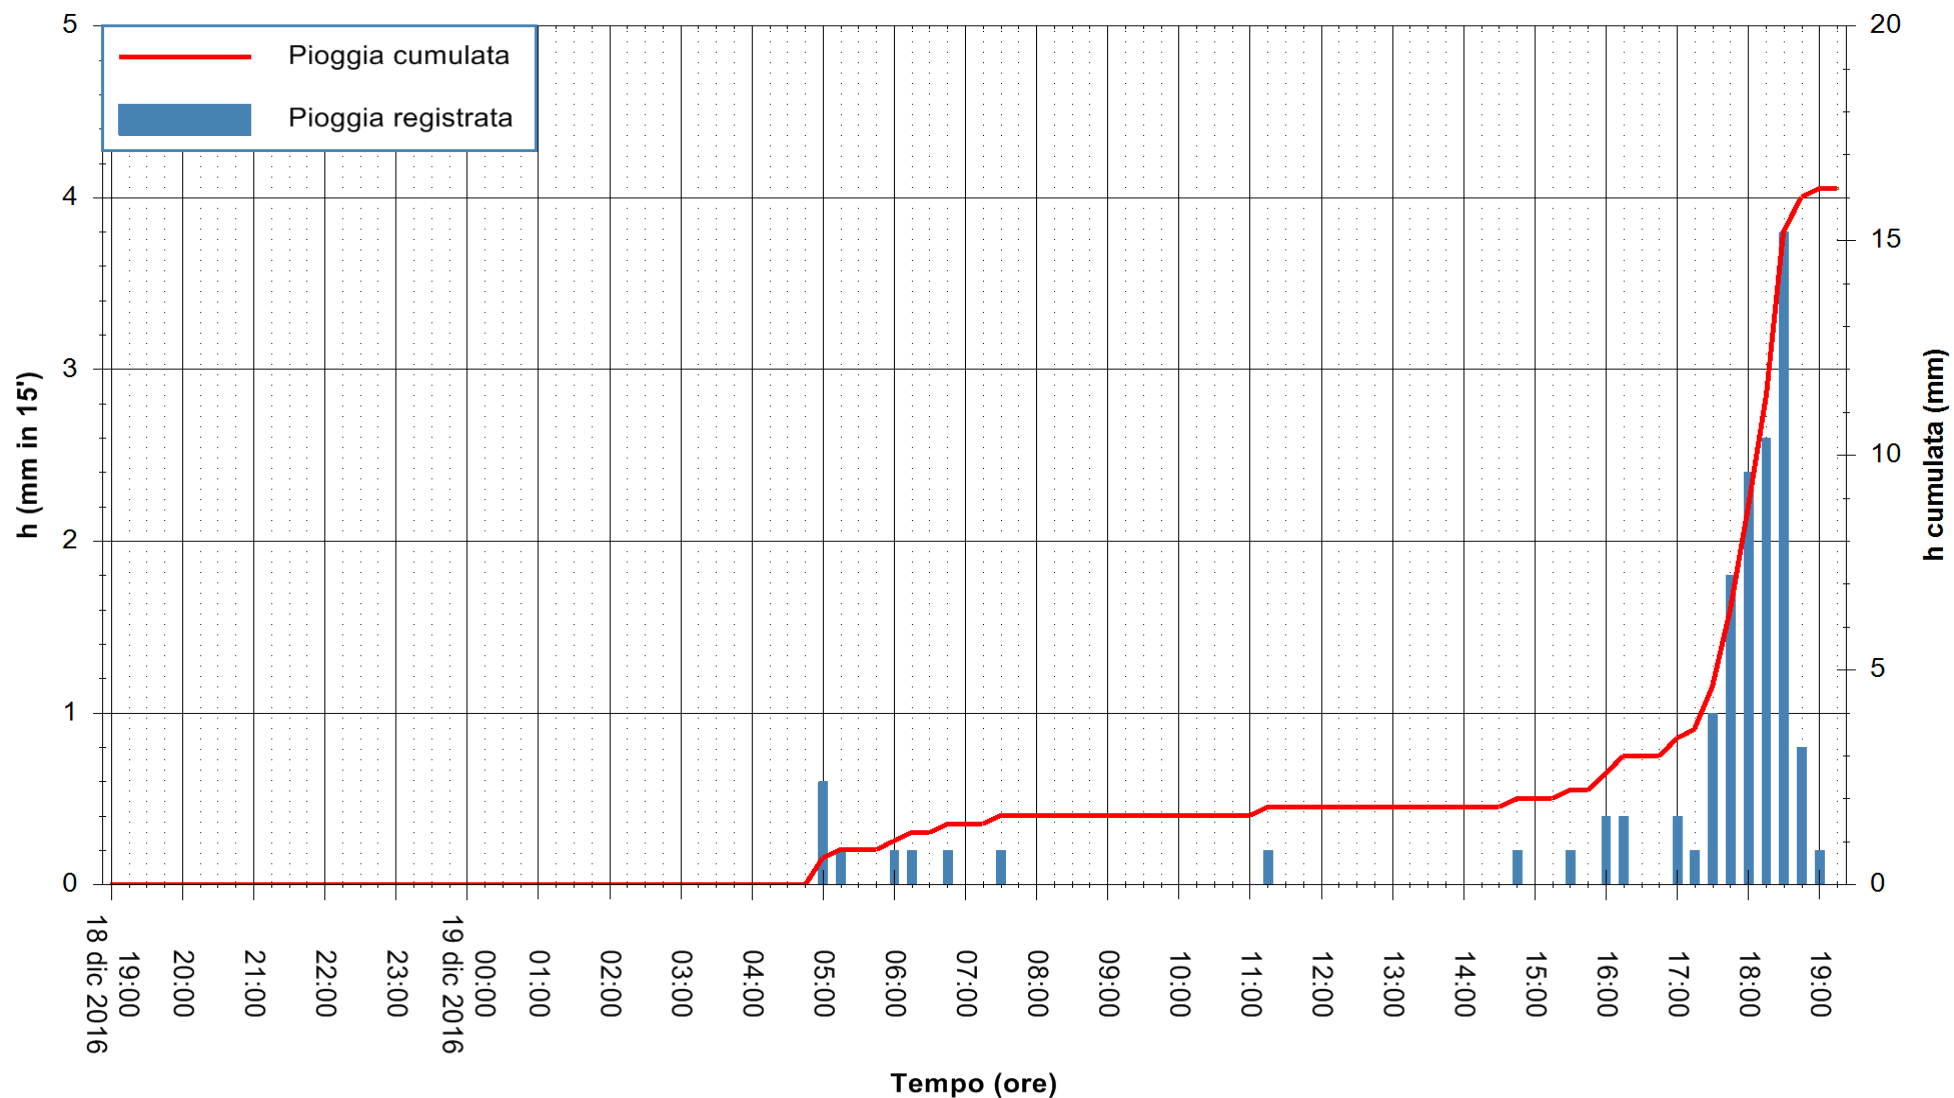

Stazione pluviometrica Fluminimannu a Decimomannu
 Area DECIMOMANNU
 Pioggia registrata nelle ultime 24 ore
 Consultazione alle ore 20:51 del 19/12/2016

ARPAS
 F.to il Dirigente Responsabile
 Dott. Giuseppe Bianco

REGIONE AUTONOMA DE SARDIGNA
 REGIONE AUTONOMA DELLA SARDEGNA

Stazione pluviometrica Santa Lucia di Capoterra
Area S.LUCIA
Pioggia registrata nelle ultime 24 ore
Consultazione alle ore 20:51 del 19/12/2016