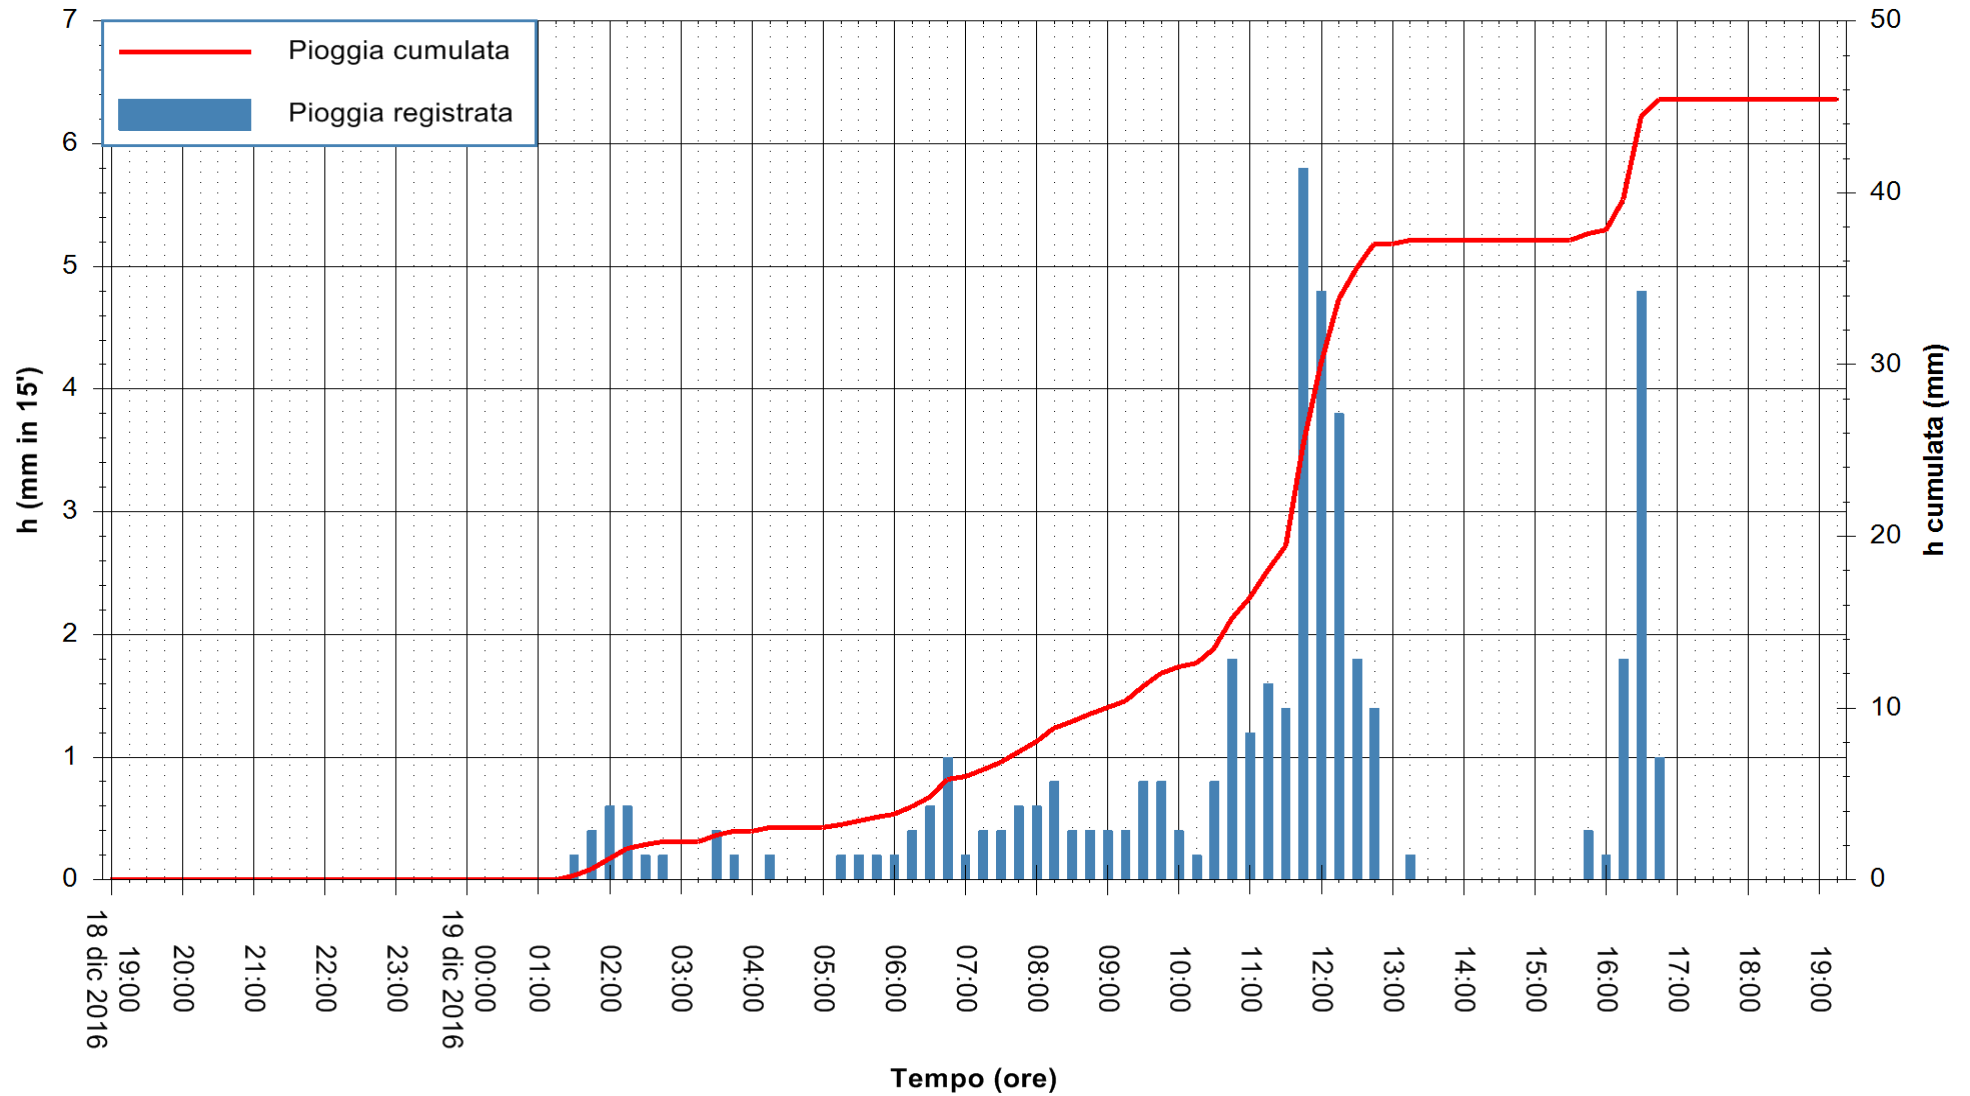

Stazione pluviometrica Fluminimannu a Decimomannu
 Area DECIMOMANNU
 Pioggia registrata nelle ultime 24 ore
 Consultazione alle ore 20:51 del 19/12/2016

ARPAS
 F.to il Dirigente Responsabile
 Dott. Giuseppe Bianco

REGIONE AUTONOMA DE SARDIGNA
 REGIONE AUTONOMA DELLA SARDEGNA

Stazione pluviometrica Santa Lucia di Capoterra
Area S.LUCIA
Pioggia registrata nelle ultime 24 ore
Consultazione alle ore 20:51 del 19/12/2016