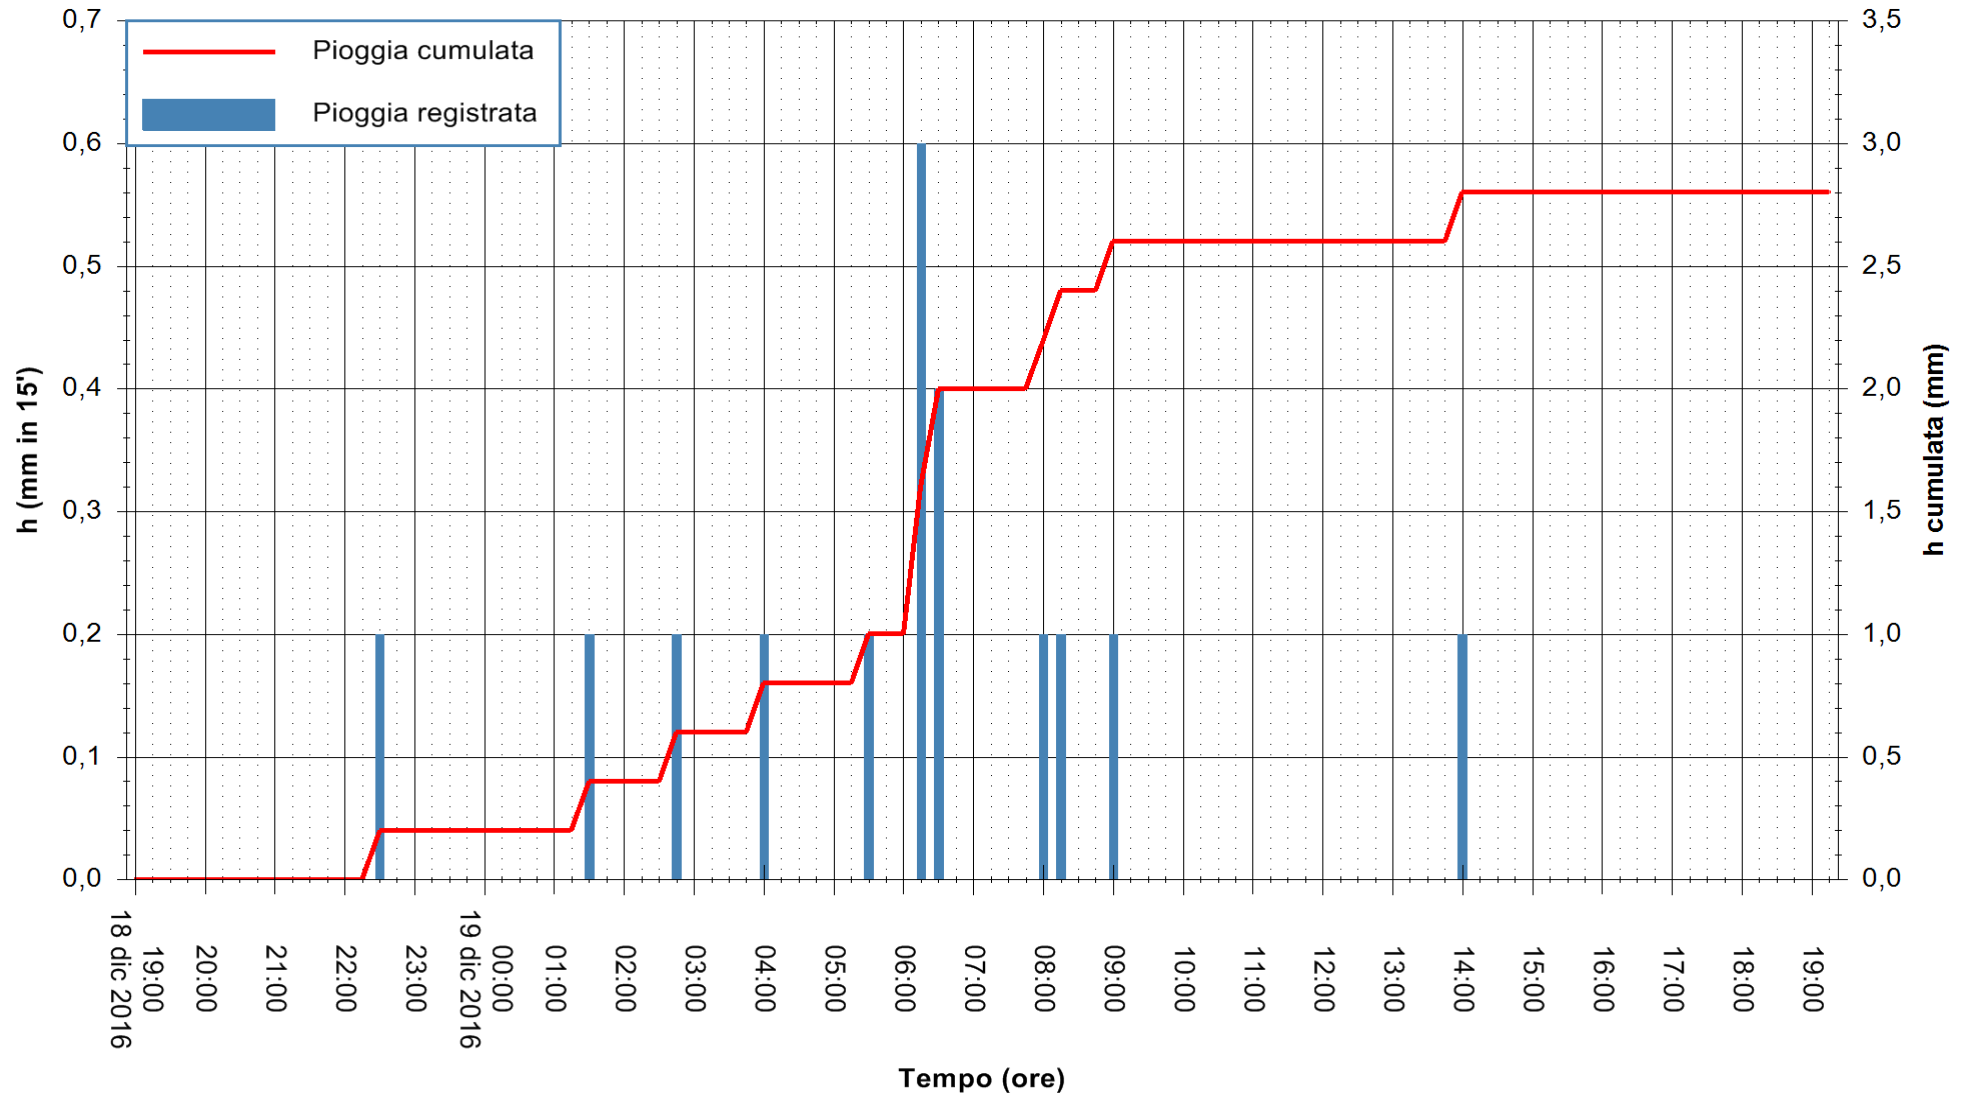

Stazione pluviometrica Fluminimannu a Decimomannu
 Area DECIMOMANNU
 Pioggia registrata nelle ultime 24 ore
 Consultazione alle ore 20:51 del 19/12/2016

ARPAS
 F.to il Dirigente Responsabile
 Dott. Giuseppe Bianco

REGIONE AUTONOMA DE SARDIGNA
 REGIONE AUTONOMA DELLA SARDEGNA

Stazione pluviometrica Santa Lucia di Capoterra
Area S.LUCIA
Pioggia registrata nelle ultime 24 ore
Consultazione alle ore 20:51 del 19/12/2016