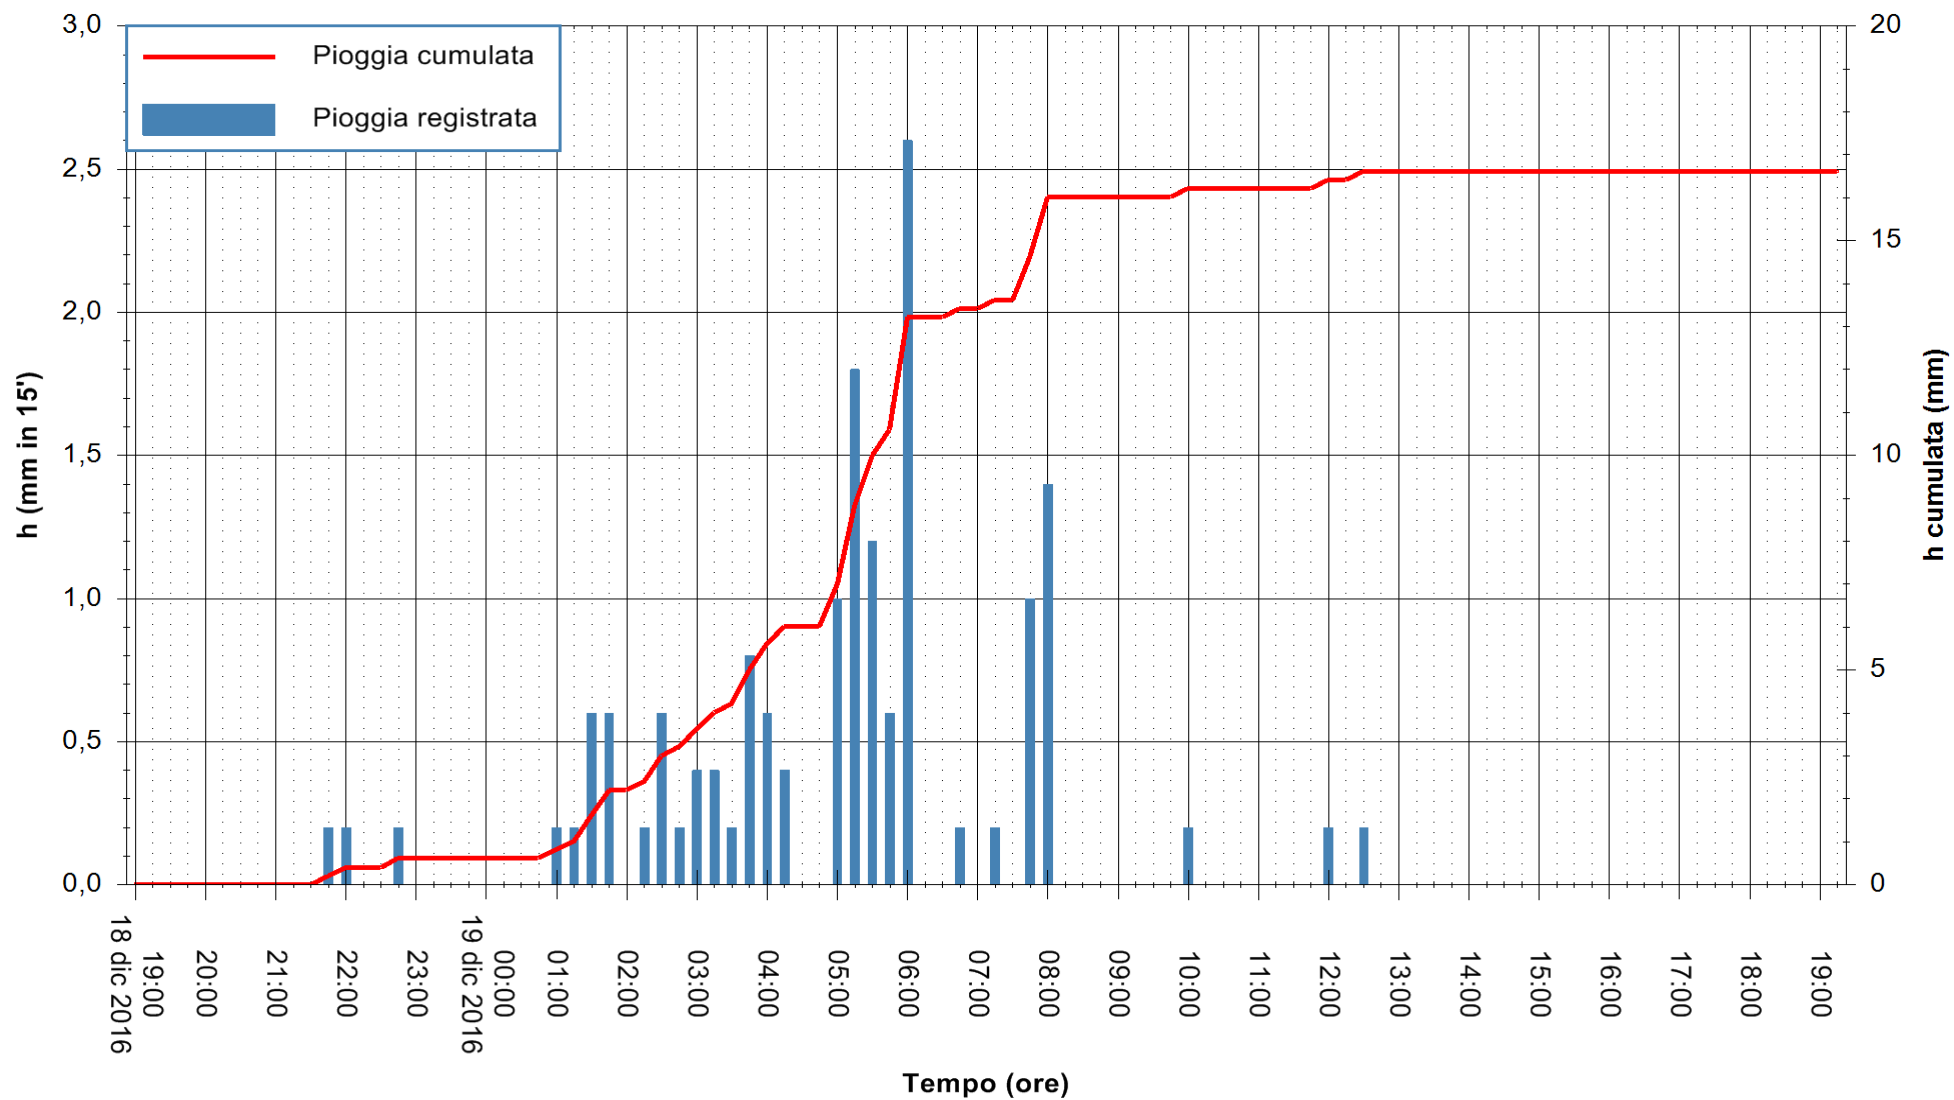

Stazione pluviometrica Fluminimannu a Decimomannu
 Area DECIMOMANNU
 Pioggia registrata nelle ultime 24 ore
 Consultazione alle ore 20:51 del 19/12/2016

ARPAS
 F.to il Dirigente Responsabile
 Dott. Giuseppe Bianco

REGIONE AUTONOMA DE SARDIGNA
 REGIONE AUTONOMA DELLA SARDEGNA

Stazione pluviometrica Santa Lucia di Capoterra
Area S.LUCIA
Pioggia registrata nelle ultime 24 ore
Consultazione alle ore 20:51 del 19/12/2016