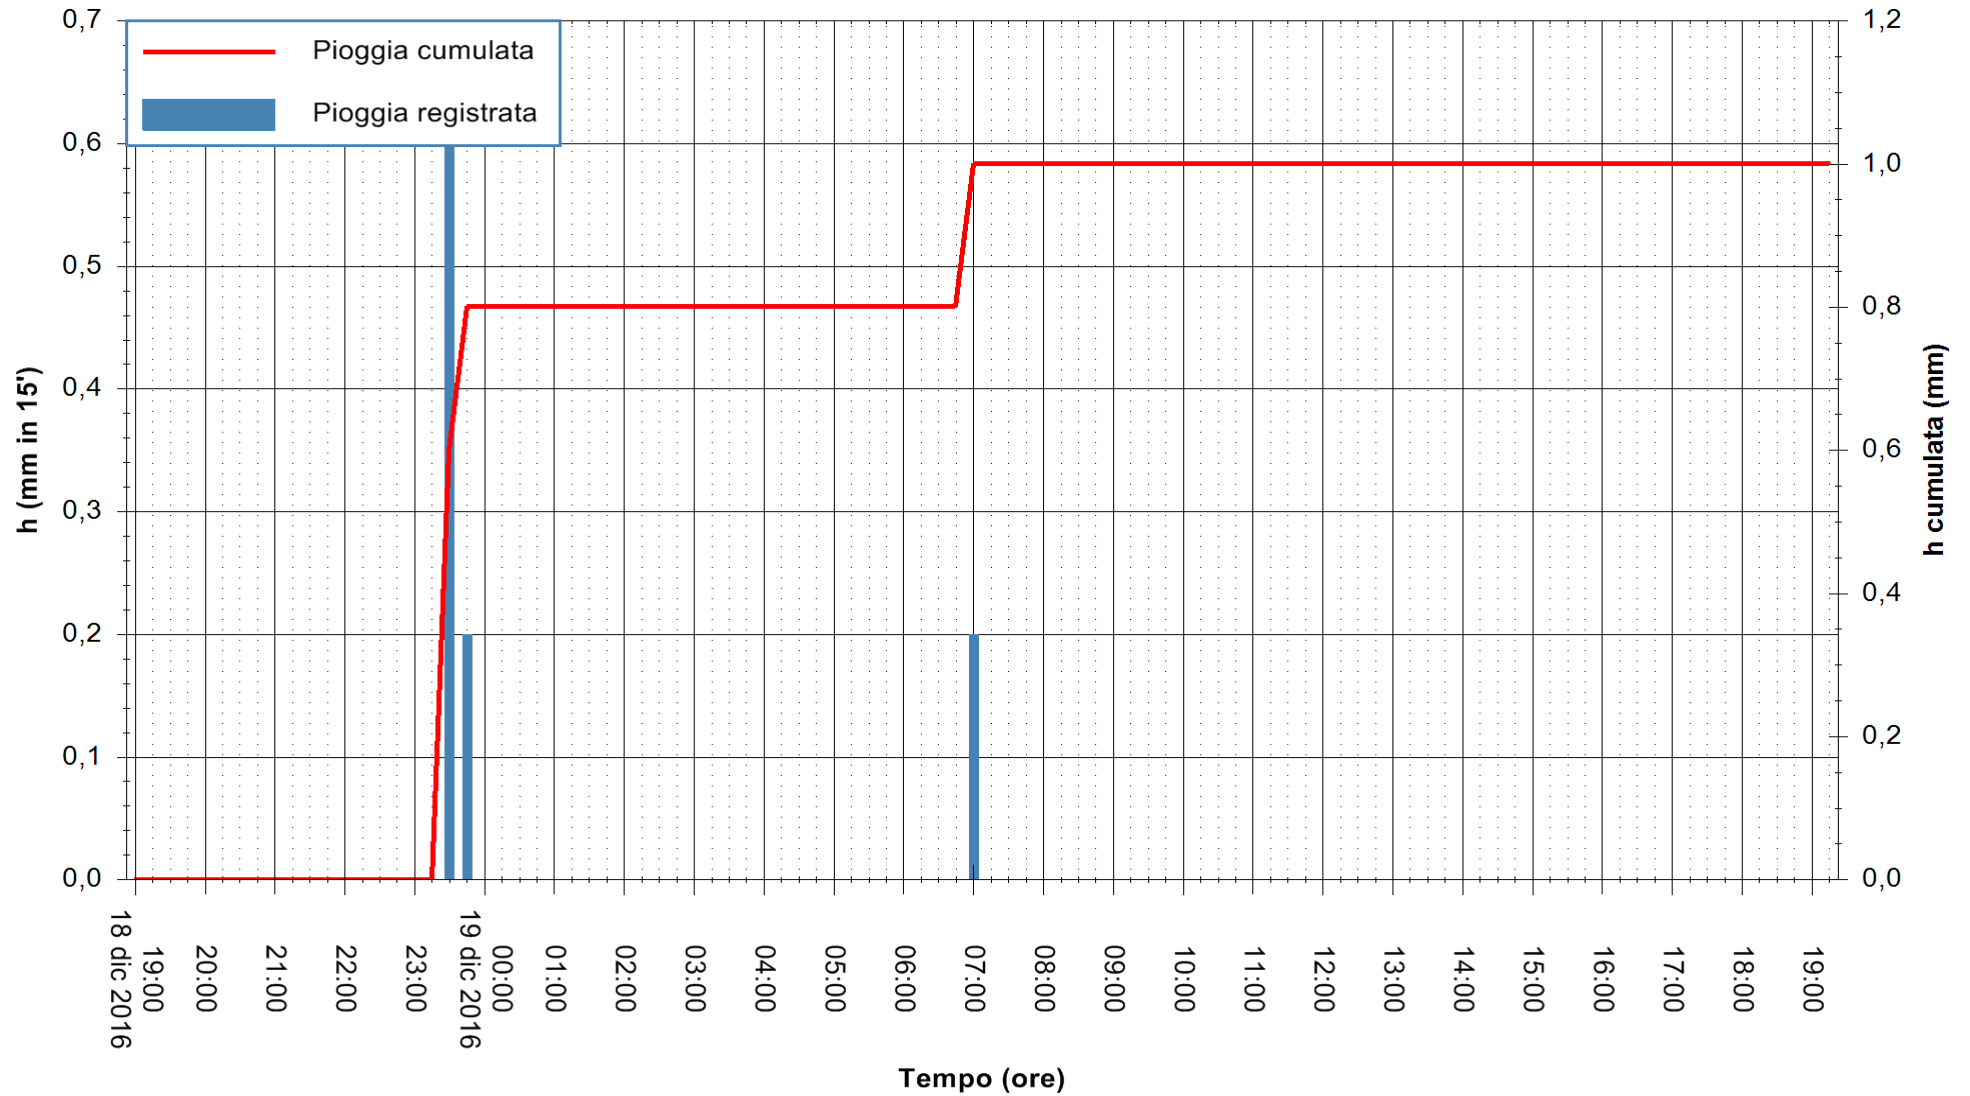

Stazione pluviometrica Fluminimannu a Decimomannu
 Area DECIMOMANNU
 Pioggia registrata nelle ultime 24 ore
 Consultazione alle ore 20:51 del 19/12/2016

ARPAS
 F.to il Dirigente Responsabile
 Dott. Giuseppe Bianco

REGIONE AUTONOMA DE SARDIGNA
 REGIONE AUTONOMA DELLA SARDEGNA

Stazione pluviometrica Santa Lucia di Capoterra
Area S.LUCIA
Pioggia registrata nelle ultime 24 ore
Consultazione alle ore 20:51 del 19/12/2016