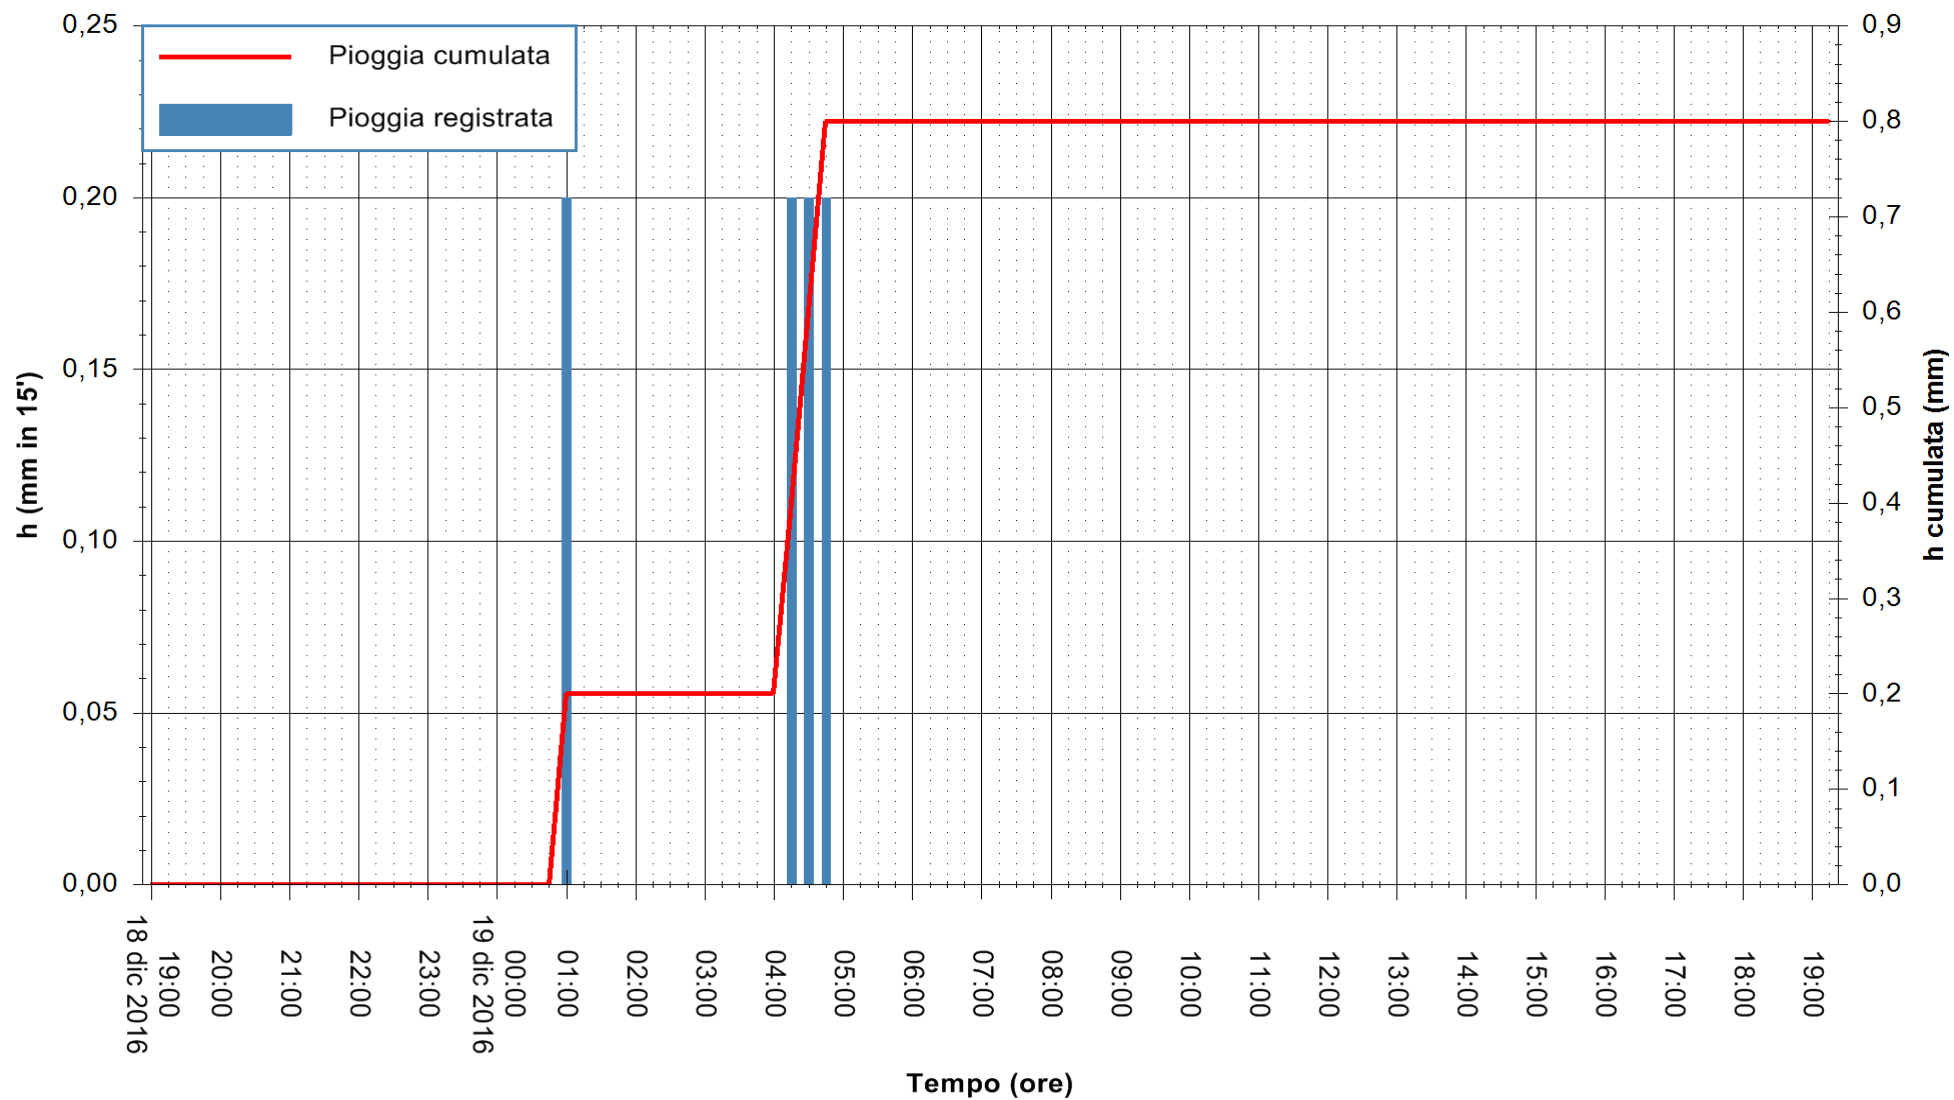

Stazione pluviometrica Fluminimannu a Decimomannu
 Area DECIMOMANNU
 Pioggia registrata nelle ultime 24 ore
 Consultazione alle ore 20:51 del 19/12/2016

ARPAS
 F.to il Dirigente Responsabile
 Dott. Giuseppe Bianco

REGIONE AUTONOMA DE SARDIGNA
 REGIONE AUTONOMA DELLA SARDEGNA

Stazione pluviometrica Santa Lucia di Capoterra
Area S.LUCIA
Pioggia registrata nelle ultime 24 ore
Consultazione alle ore 20:51 del 19/12/2016