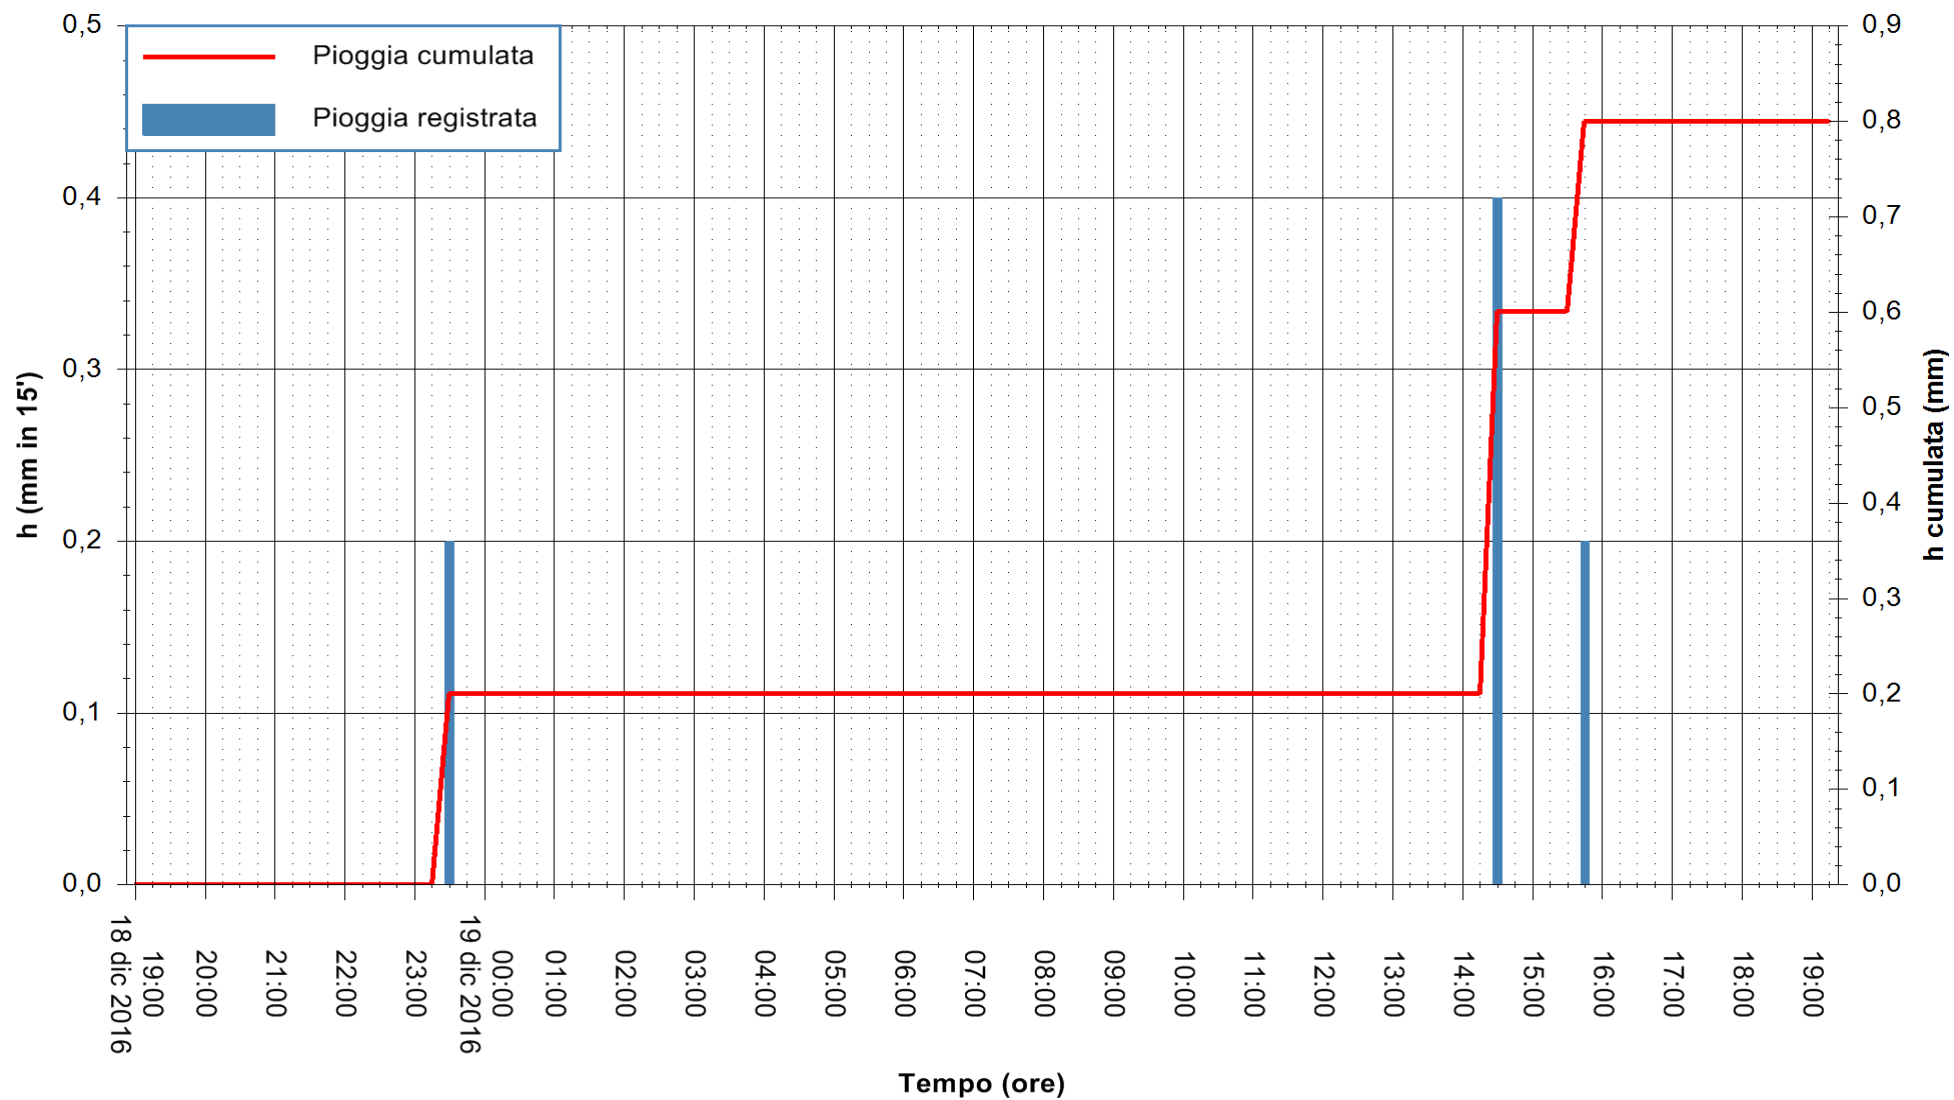

Stazione pluviometrica Fluminimannu a Decimomannu
 Area DECIMOMANNU
 Pioggia registrata nelle ultime 24 ore
 Consultazione alle ore 20:51 del 19/12/2016

ARPAS
 F.to il Dirigente Responsabile
 Dott. Giuseppe Bianco

REGIONE AUTONOMA DE SARDIGNA
 REGIONE AUTONOMA DELLA SARDEGNA

Stazione pluviometrica Santa Lucia di Capoterra
Area S.LUCIA
Pioggia registrata nelle ultime 24 ore
Consultazione alle ore 20:51 del 19/12/2016