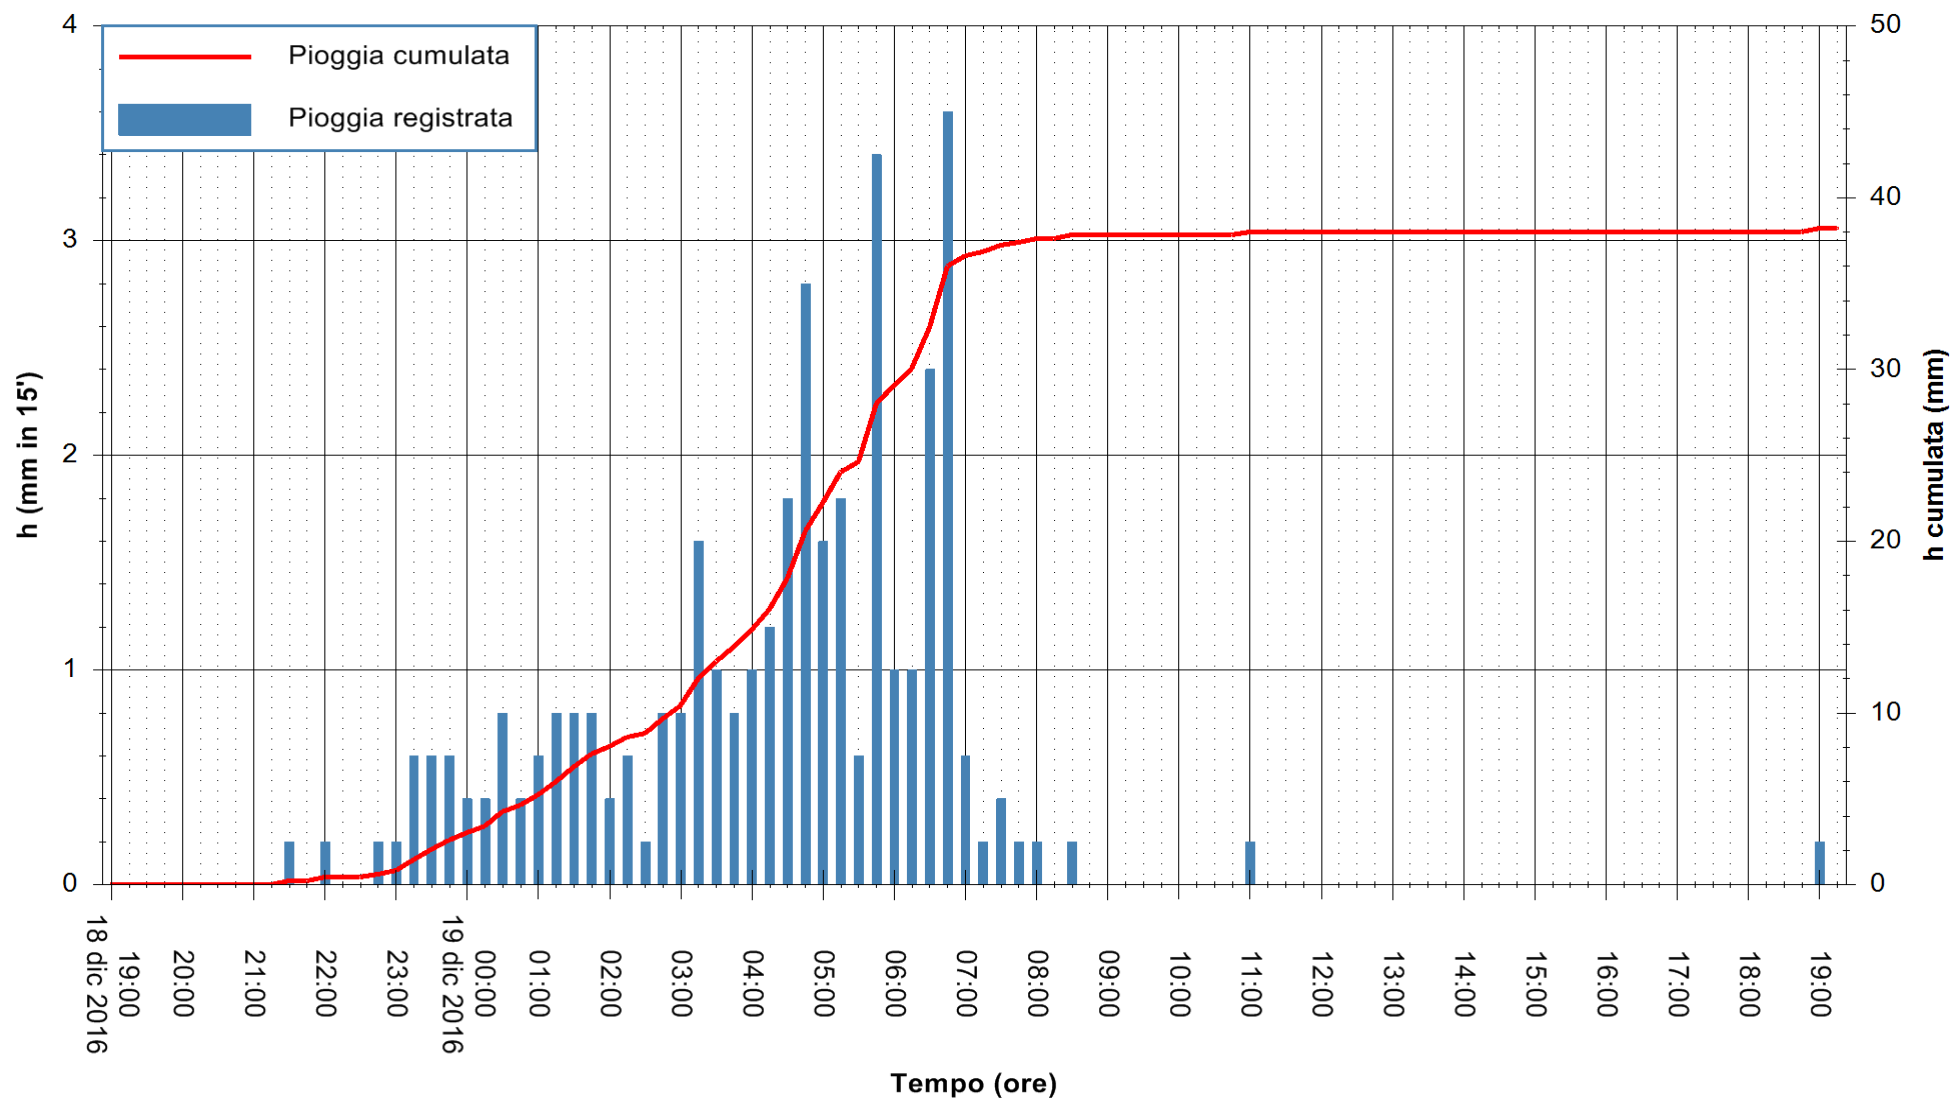

Stazione pluviometrica Fluminimannu a Decimomannu
 Area DECIMOMANNU
 Pioggia registrata nelle ultime 24 ore
 Consultazione alle ore 20:51 del 19/12/2016

ARPAS
 F.to il Dirigente Responsabile
 Dott. Giuseppe Bianco

REGIONE AUTONOMA DE SARDIGNA
 REGIONE AUTONOMA DELLA SARDEGNA

Stazione pluviometrica Santa Lucia di Capoterra
Area S.LUCIA
Pioggia registrata nelle ultime 24 ore
Consultazione alle ore 20:51 del 19/12/2016