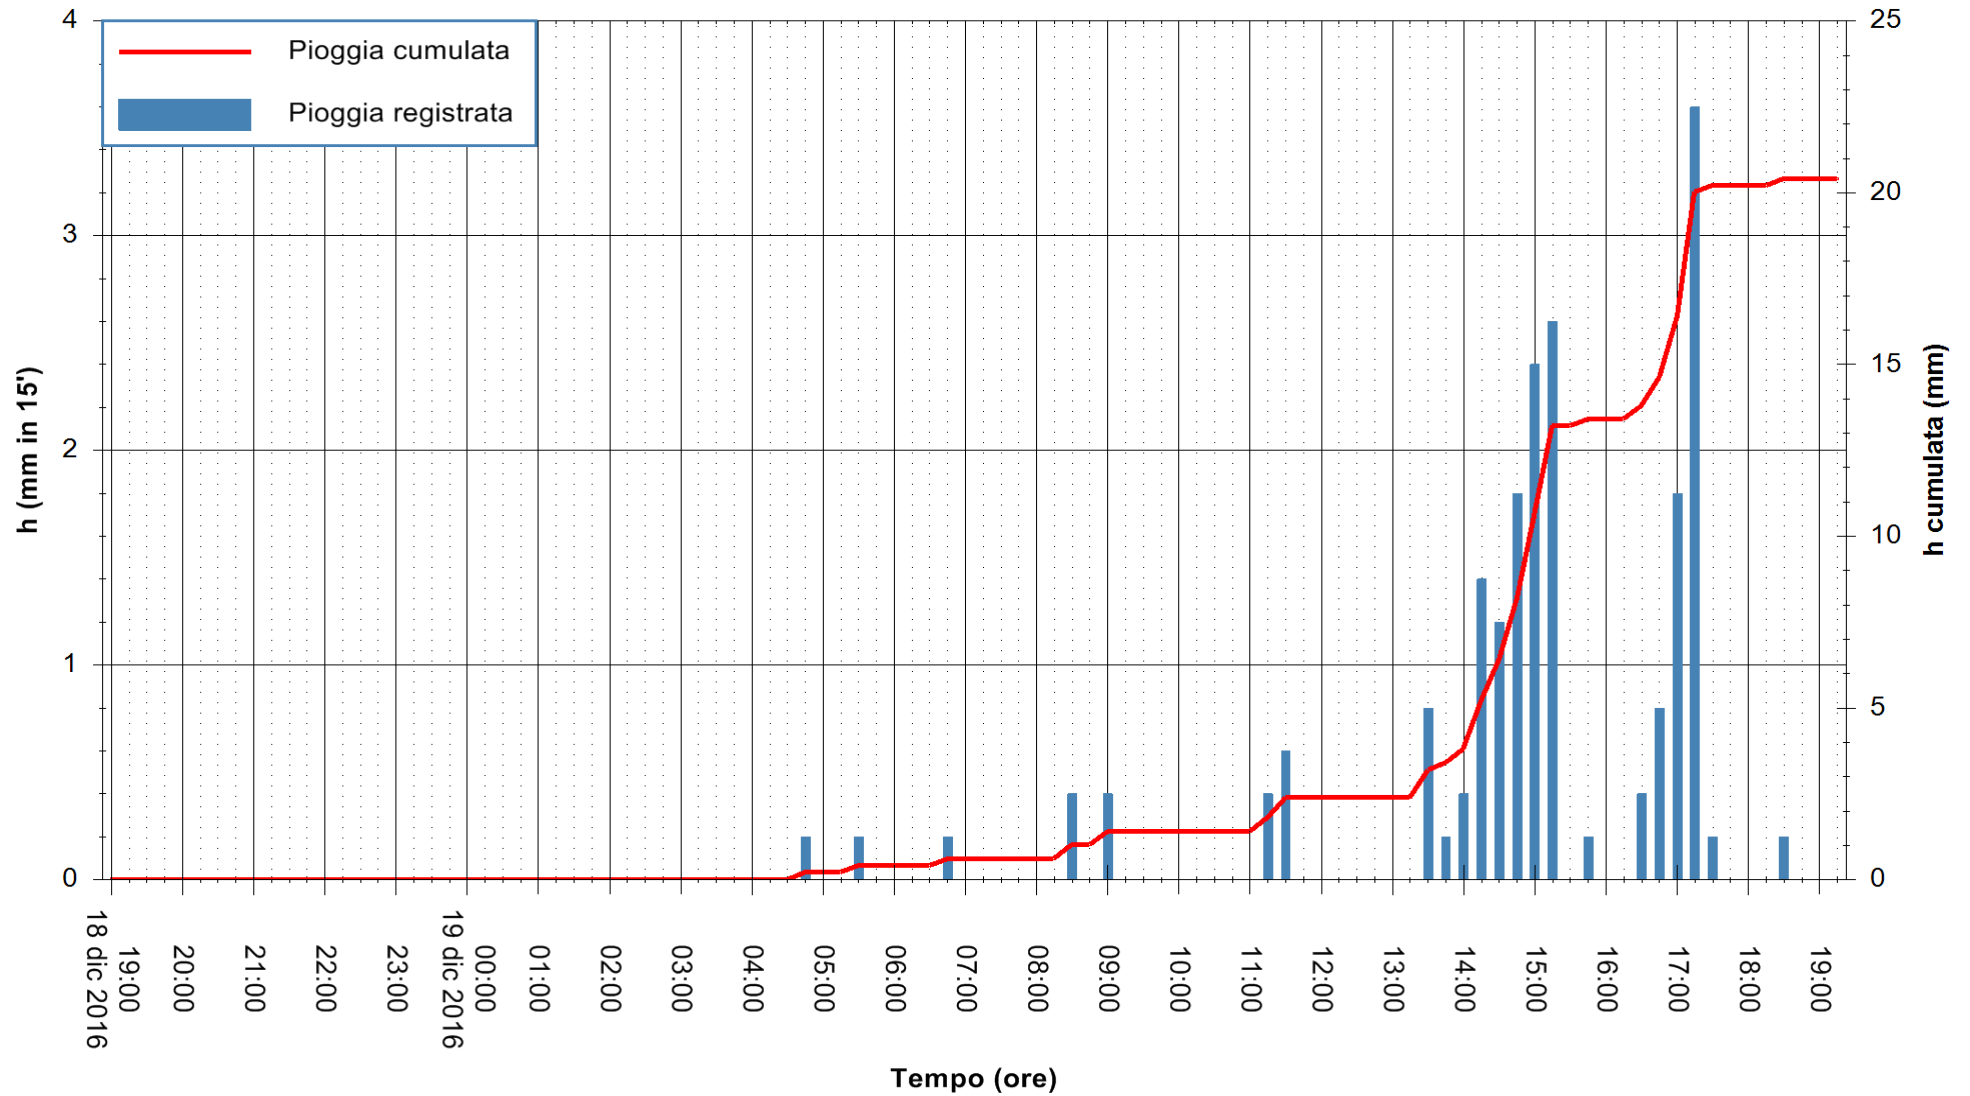

Stazione pluviometrica Fluminimannu a Decimomannu
 Area DECIMOMANNU
 Pioggia registrata nelle ultime 24 ore
 Consultazione alle ore 20:51 del 19/12/2016

ARPAS
 F.to il Dirigente Responsabile
 Dott. Giuseppe Bianco

REGIONE AUTONOMA DE SARDIGNA
 REGIONE AUTONOMA DELLA SARDEGNA

Stazione pluviometrica Santa Lucia di Capoterra
Area S.LUCIA
Pioggia registrata nelle ultime 24 ore
Consultazione alle ore 20:51 del 19/12/2016