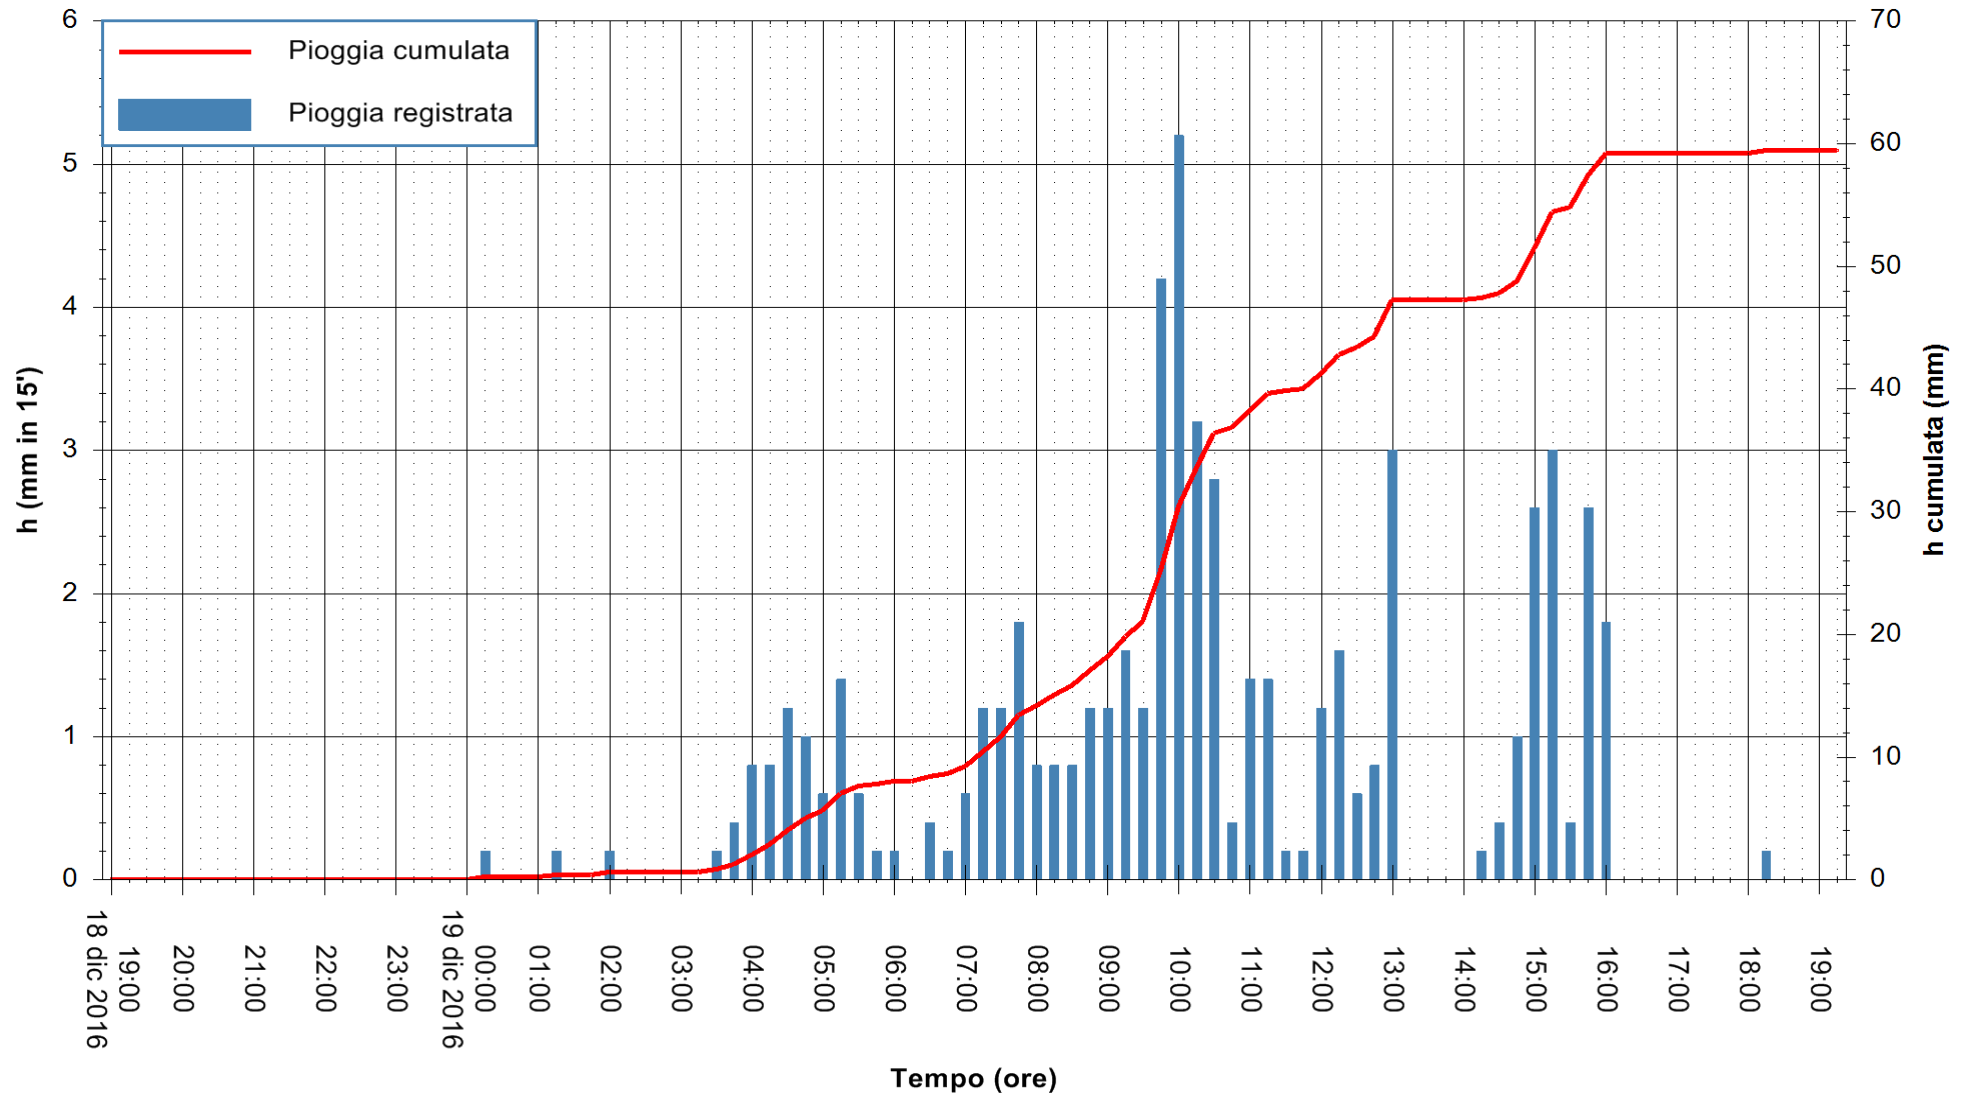

Stazione pluviometrica Fluminimannu a Decimomannu
 Area DECIMOMANNU
 Pioggia registrata nelle ultime 24 ore
 Consultazione alle ore 20:51 del 19/12/2016

ARPAS
 F.to il Dirigente Responsabile
 Dott. Giuseppe Bianco

REGIONE AUTONOMA DE SARDIGNA
 REGIONE AUTONOMA DELLA SARDEGNA

Stazione pluviometrica Santa Lucia di Capoterra
Area S.LUCIA
Pioggia registrata nelle ultime 24 ore
Consultazione alle ore 20:51 del 19/12/2016