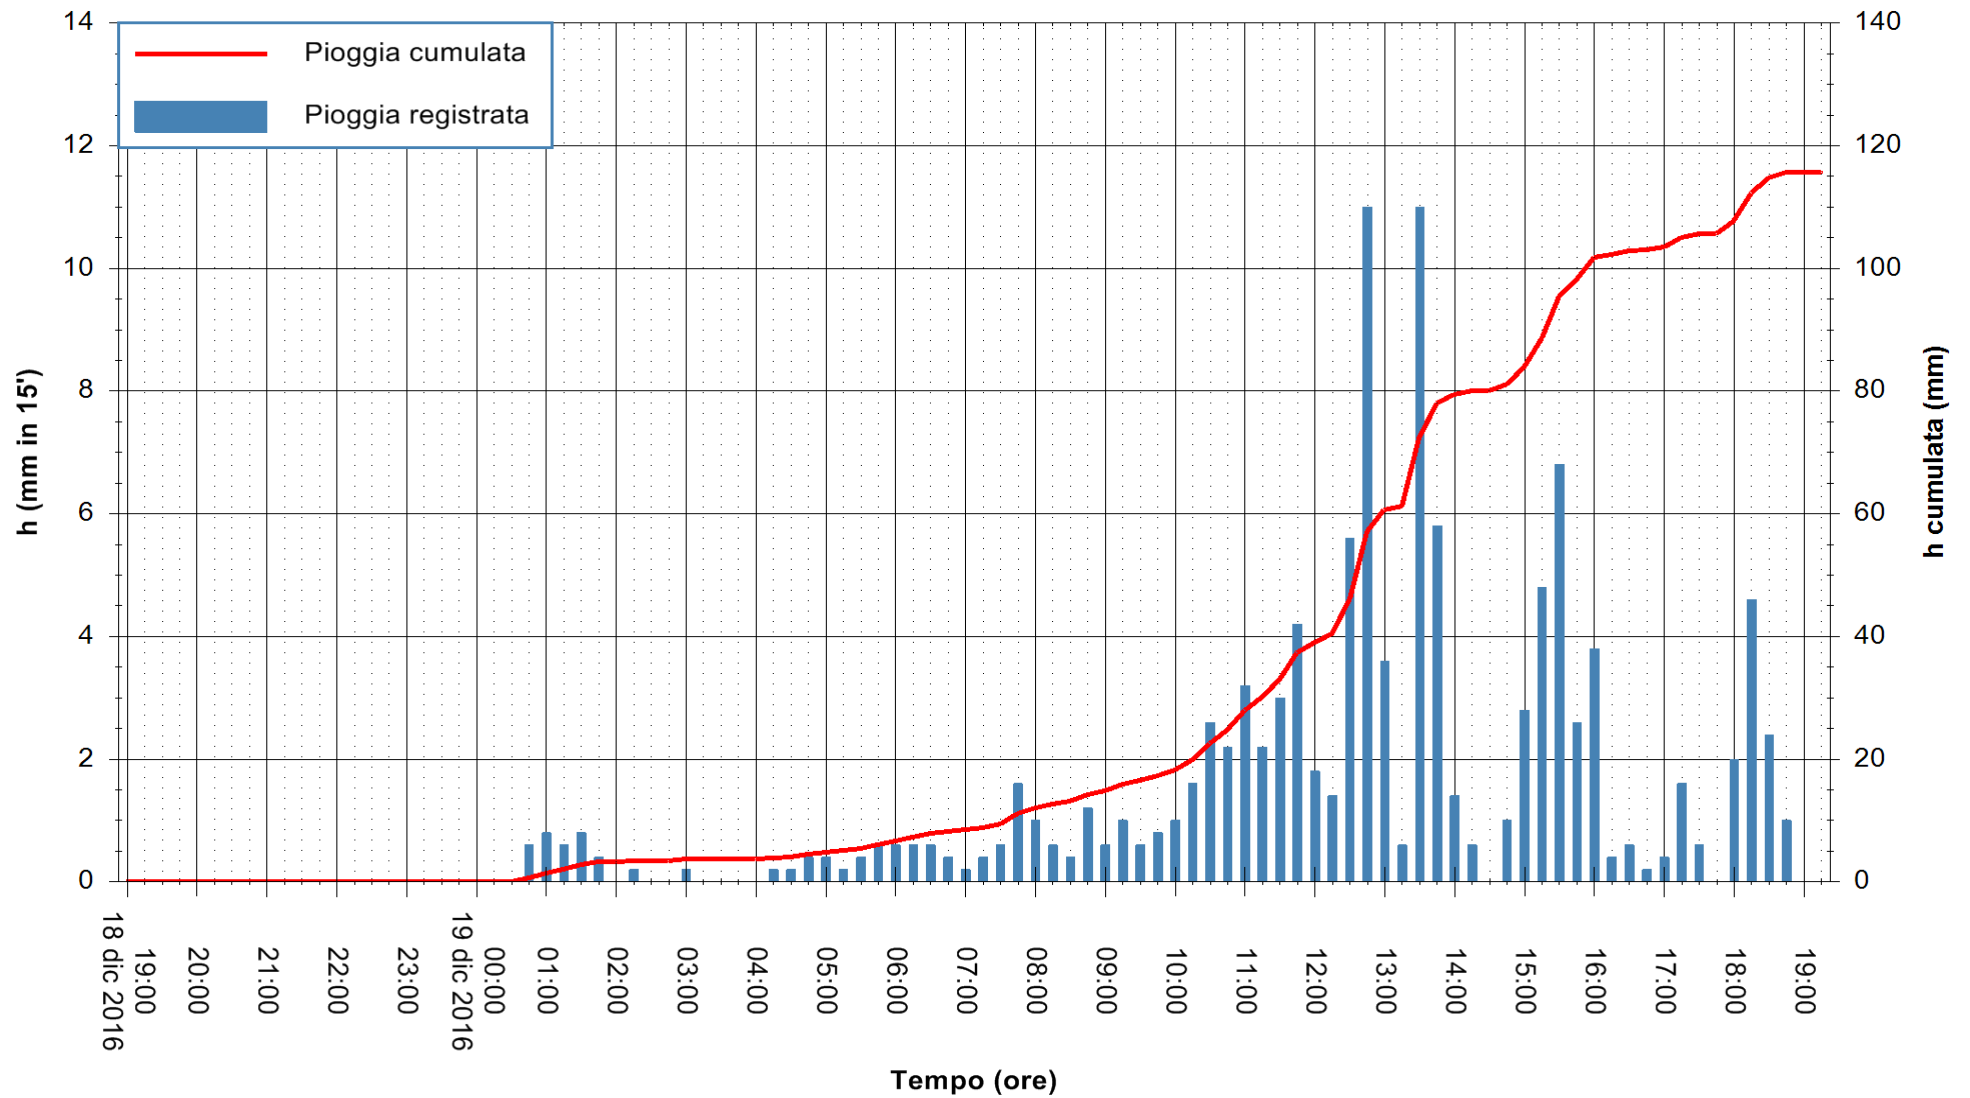

Stazione pluviometrica Fluminimannu a Decimomannu
 Area DECIMOMANNU
 Pioggia registrata nelle ultime 24 ore
 Consultazione alle ore 20:51 del 19/12/2016

ARPAS
 F.to il Dirigente Responsabile
 Dott. Giuseppe Bianco

REGIONE AUTONOMA DE SARDIGNA
 REGIONE AUTONOMA DELLA SARDEGNA

Stazione pluviometrica Santa Lucia di Capoterra
Area S.LUCIA
Pioggia registrata nelle ultime 24 ore
Consultazione alle ore 20:51 del 19/12/2016