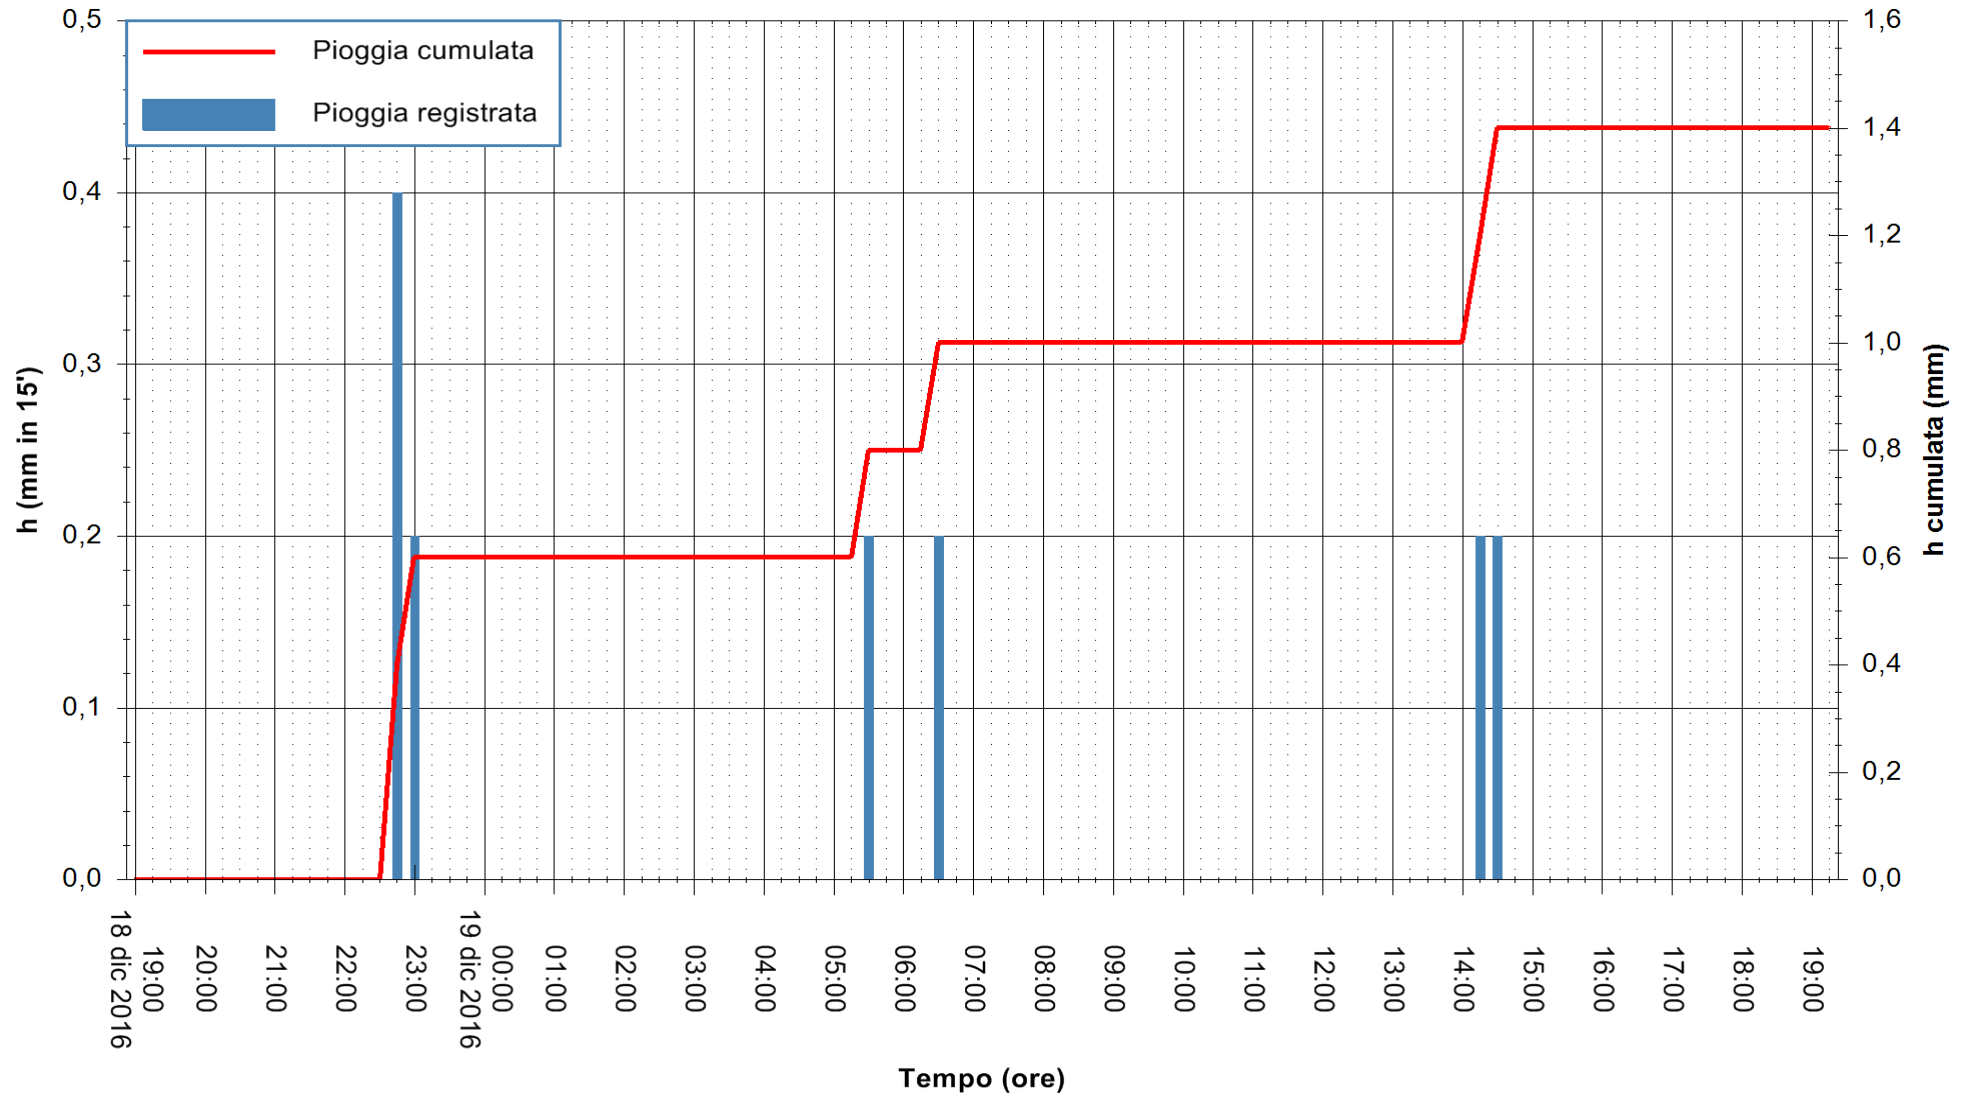

REGIONE AUTONOMA DE SARDIGNA
 REGIONE AUTONOMA DELLA SARDEGNA

Stazione pluviometrica Santa Lucia di Capoterra
Area S.LUCIA
Pioggia registrata nelle ultime 24 ore
Consultazione alle ore 20:51 del 19/12/2016