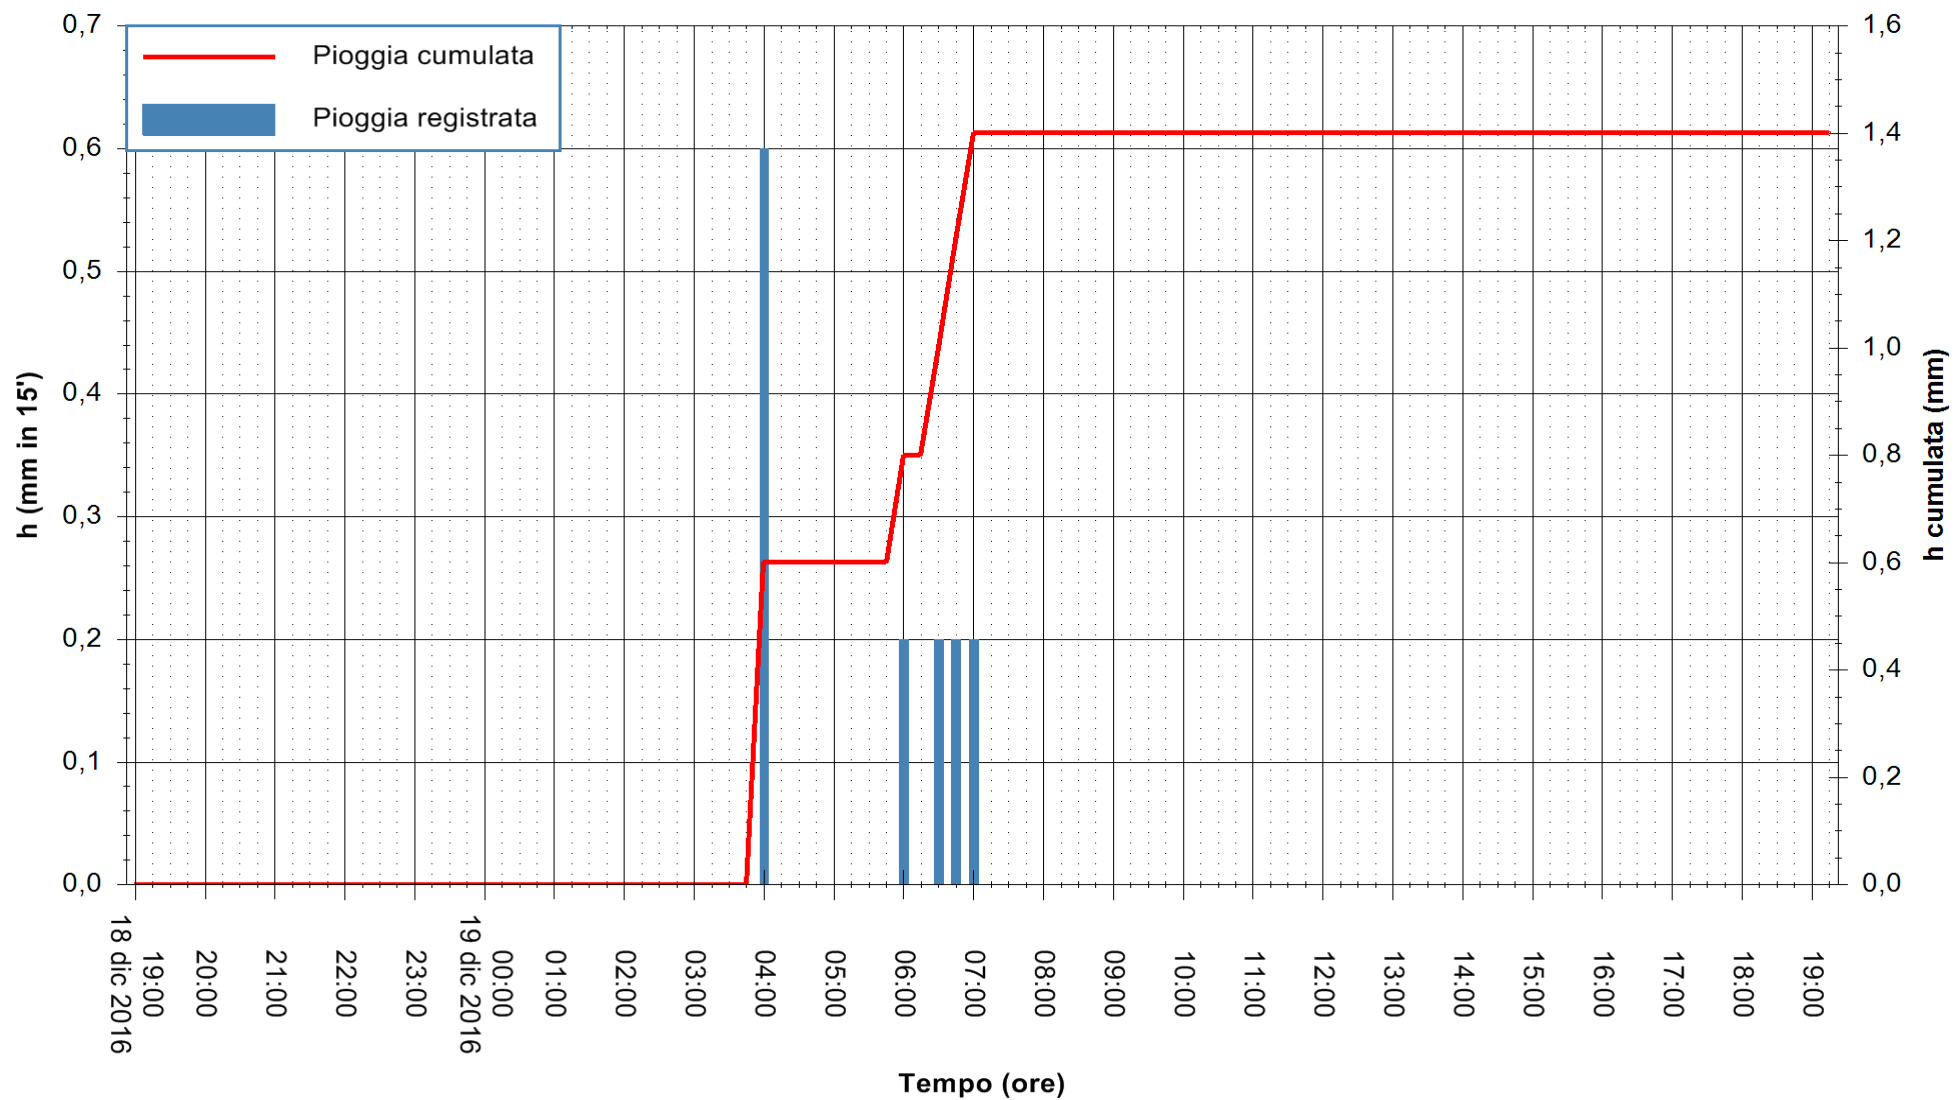

Stazione pluviometrica Fluminimannu a Decimomannu
 Area DECIMOMANNU
 Pioggia registrata nelle ultime 24 ore
 Consultazione alle ore 20:51 del 19/12/2016

ARPAS
 F.to il Dirigente Responsabile
 Dott. Giuseppe Bianco

REGIONE AUTONOMA DE SARDIGNA
 REGIONE AUTONOMA DELLA SARDEGNA

Stazione pluviometrica Santa Lucia di Capoterra
Area S.LUCIA
Pioggia registrata nelle ultime 24 ore
Consultazione alle ore 20:51 del 19/12/2016