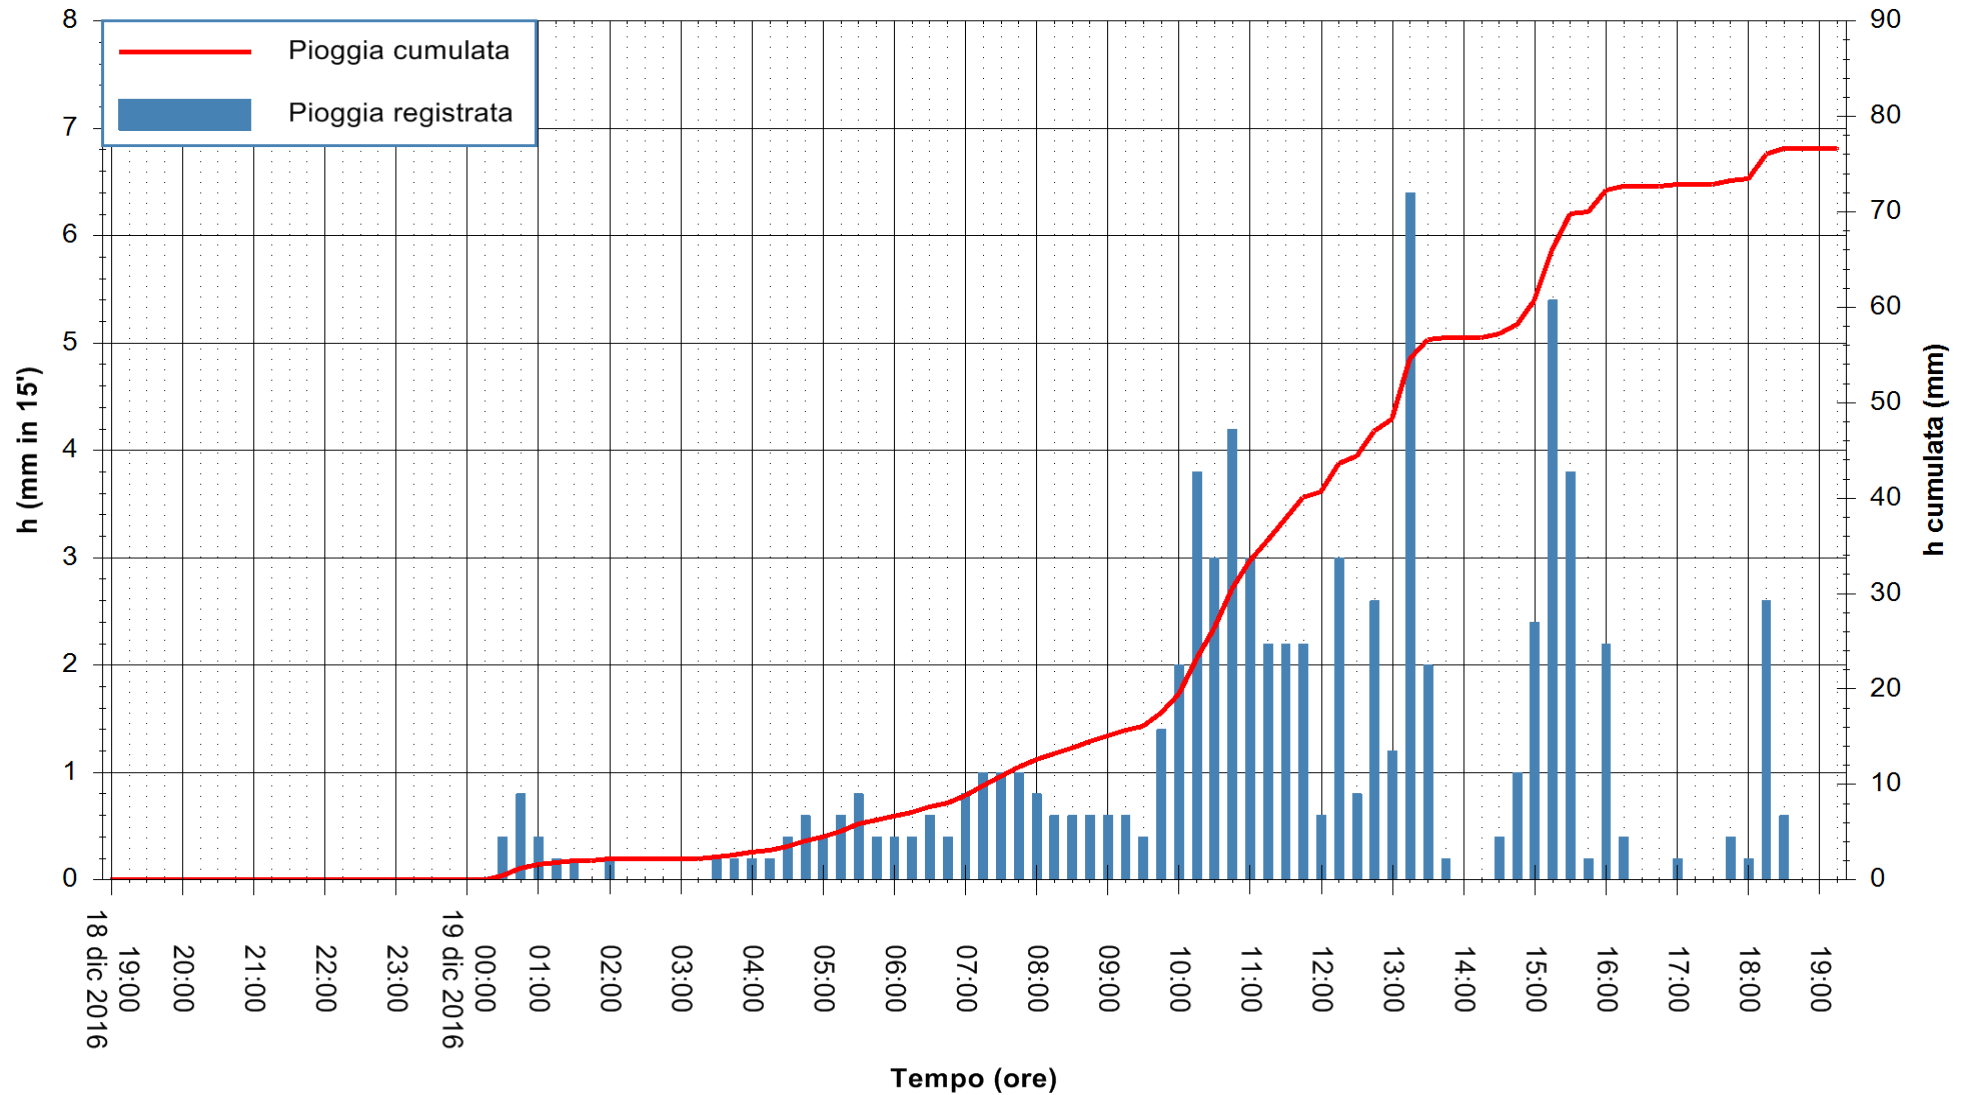

Stazione pluviometrica Fluminimannu a Decimomannu
 Area DECIMOMANNU
 Pioggia registrata nelle ultime 24 ore
 Consultazione alle ore 20:51 del 19/12/2016

ARPAS
 F.to il Dirigente Responsabile
 Dott. Giuseppe Bianco

REGIONE AUTONOMA DE SARDIGNA
 REGIONE AUTONOMA DELLA SARDEGNA

Stazione pluviometrica Santa Lucia di Capoterra
Area S.LUCIA
Pioggia registrata nelle ultime 24 ore
Consultazione alle ore 20:51 del 19/12/2016