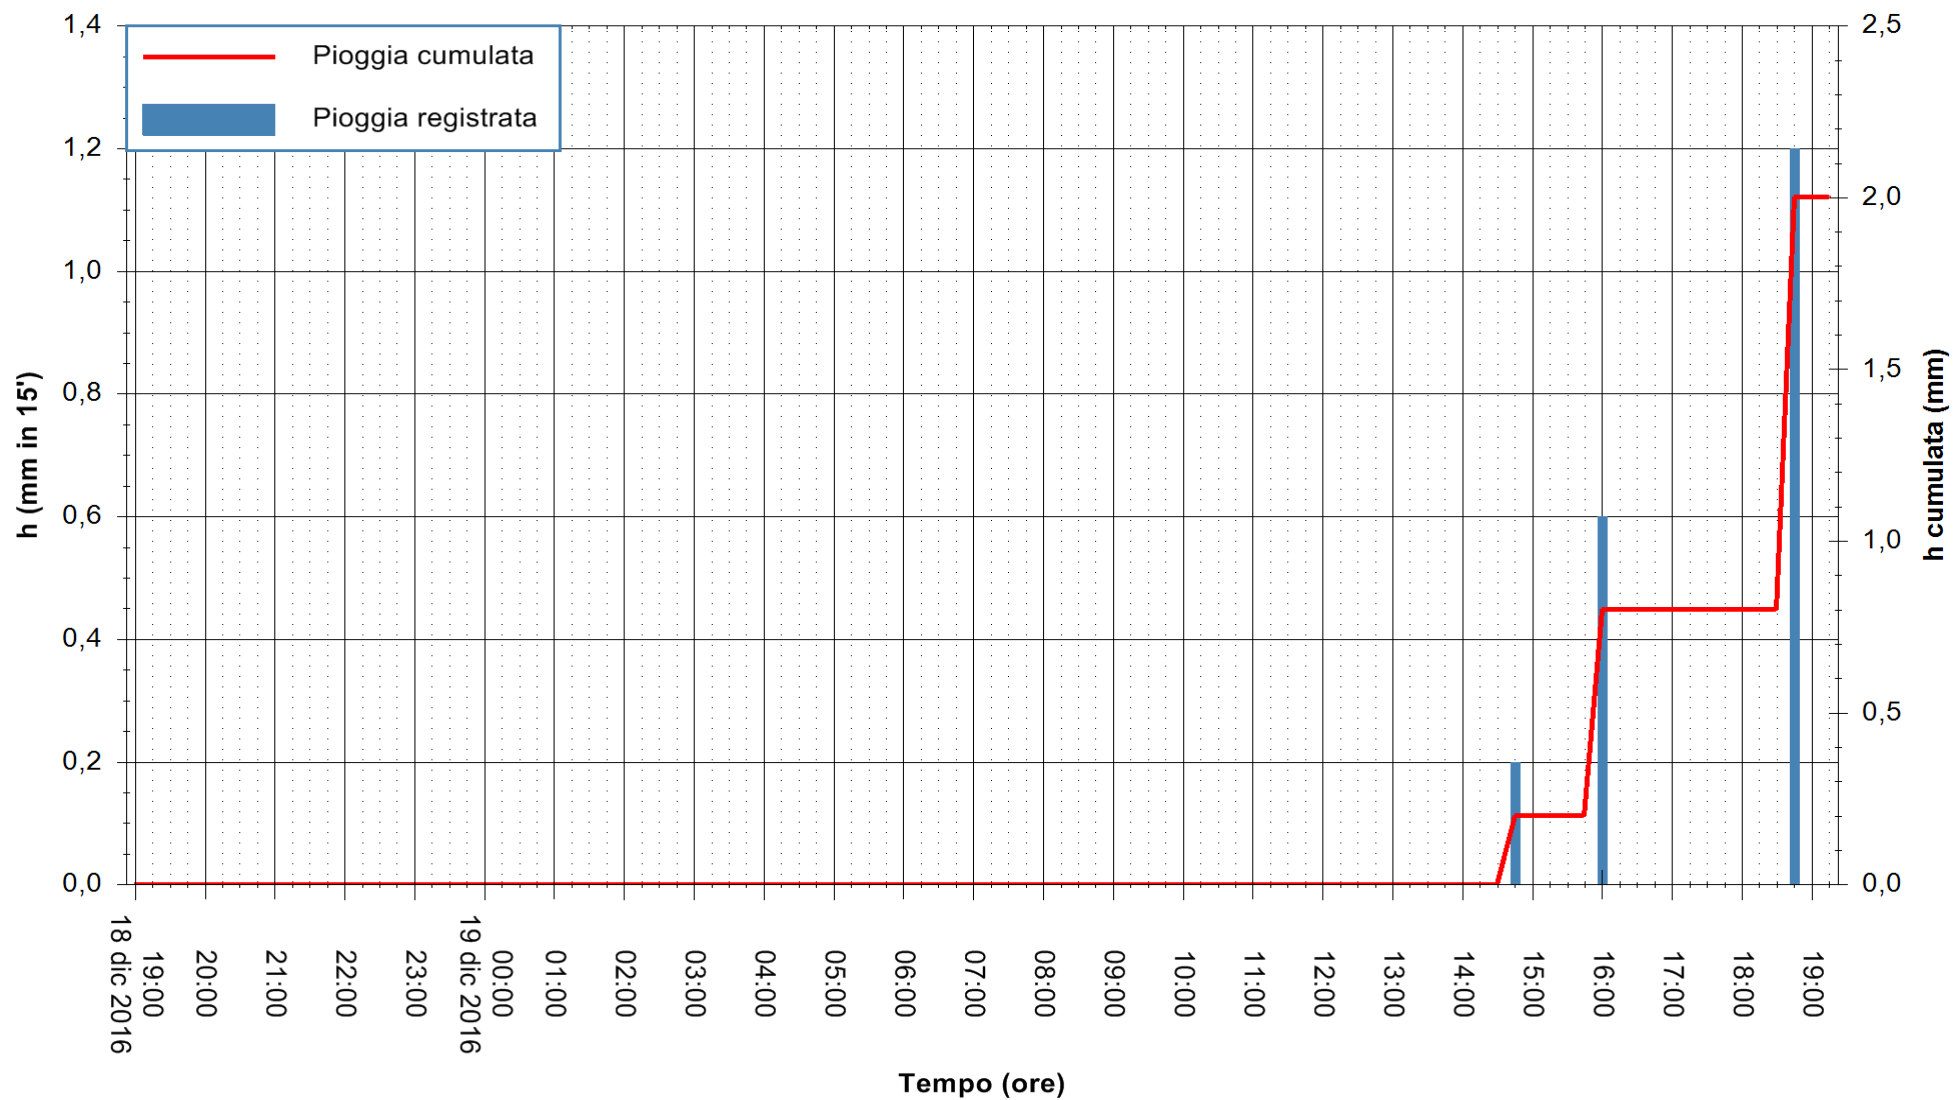

Stazione pluviometrica Fluminimannu a Decimomannu
 Area DECIMOMANNU
 Pioggia registrata nelle ultime 24 ore
 Consultazione alle ore 20:51 del 19/12/2016

ARPAS
 F.to il Dirigente Responsabile
 Dott. Giuseppe Bianco

REGIONE AUTONOMA DE SARDIGNA
 REGIONE AUTONOMA DELLA SARDEGNA

Stazione pluviometrica Santa Lucia di Capoterra
Area S.LUCIA
Pioggia registrata nelle ultime 24 ore
Consultazione alle ore 20:51 del 19/12/2016