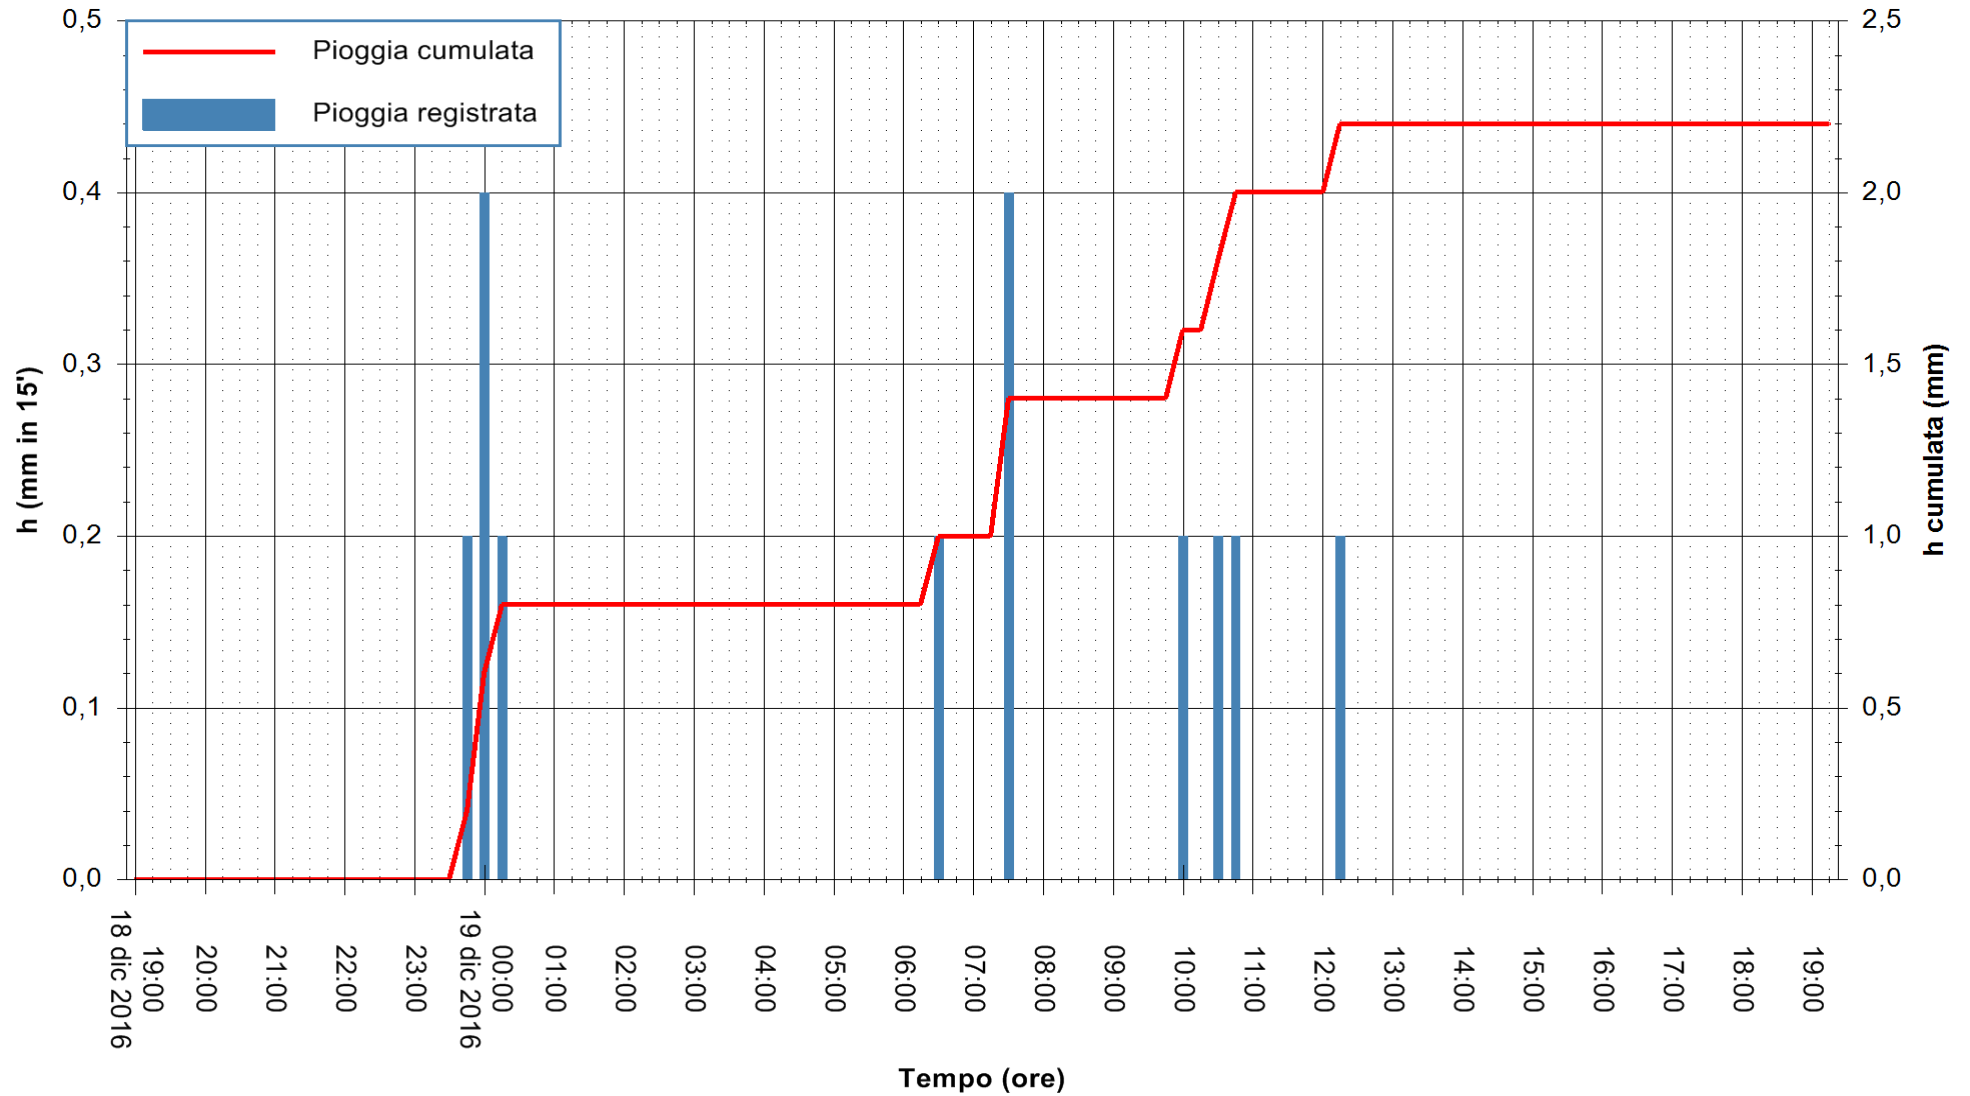

Stazione pluviometrica Fluminimannu a Decimomannu
 Area DECIMOMANNU
 Pioggia registrata nelle ultime 24 ore
 Consultazione alle ore 20:51 del 19/12/2016

ARPAS
 F.to il Dirigente Responsabile
 Dott. Giuseppe Bianco

REGIONE AUTONOMA DE SARDIGNA
 REGIONE AUTONOMA DELLA SARDEGNA

Stazione pluviometrica Santa Lucia di Capoterra
Area S.LUCIA
Pioggia registrata nelle ultime 24 ore
Consultazione alle ore 20:51 del 19/12/2016