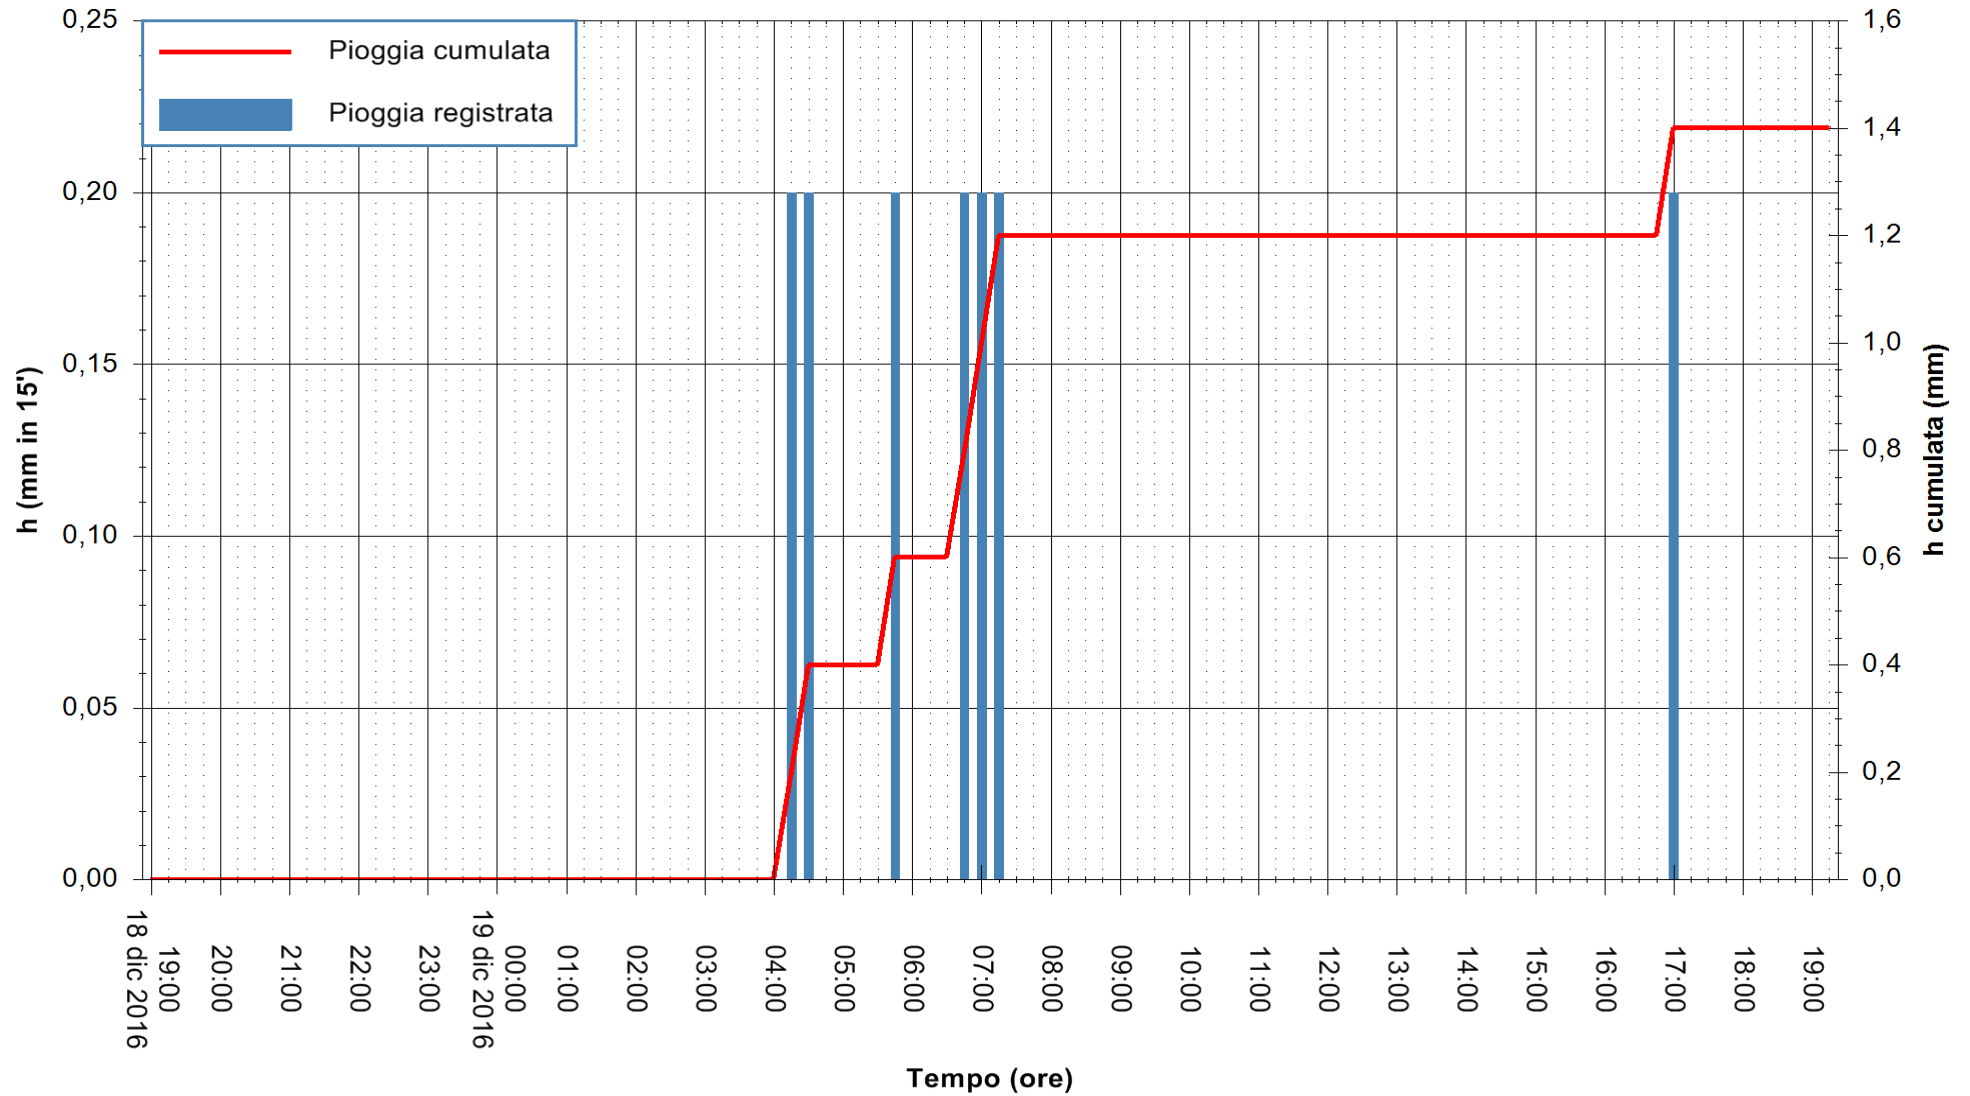

REGIONE AUTONOMA DE SARDIGNA
 REGIONE AUTONOMA DELLA SARDEGNA

Stazione pluviometrica Santa Lucia di Capoterra
Area S.LUCIA
Pioggia registrata nelle ultime 24 ore
Consultazione alle ore 20:51 del 19/12/2016