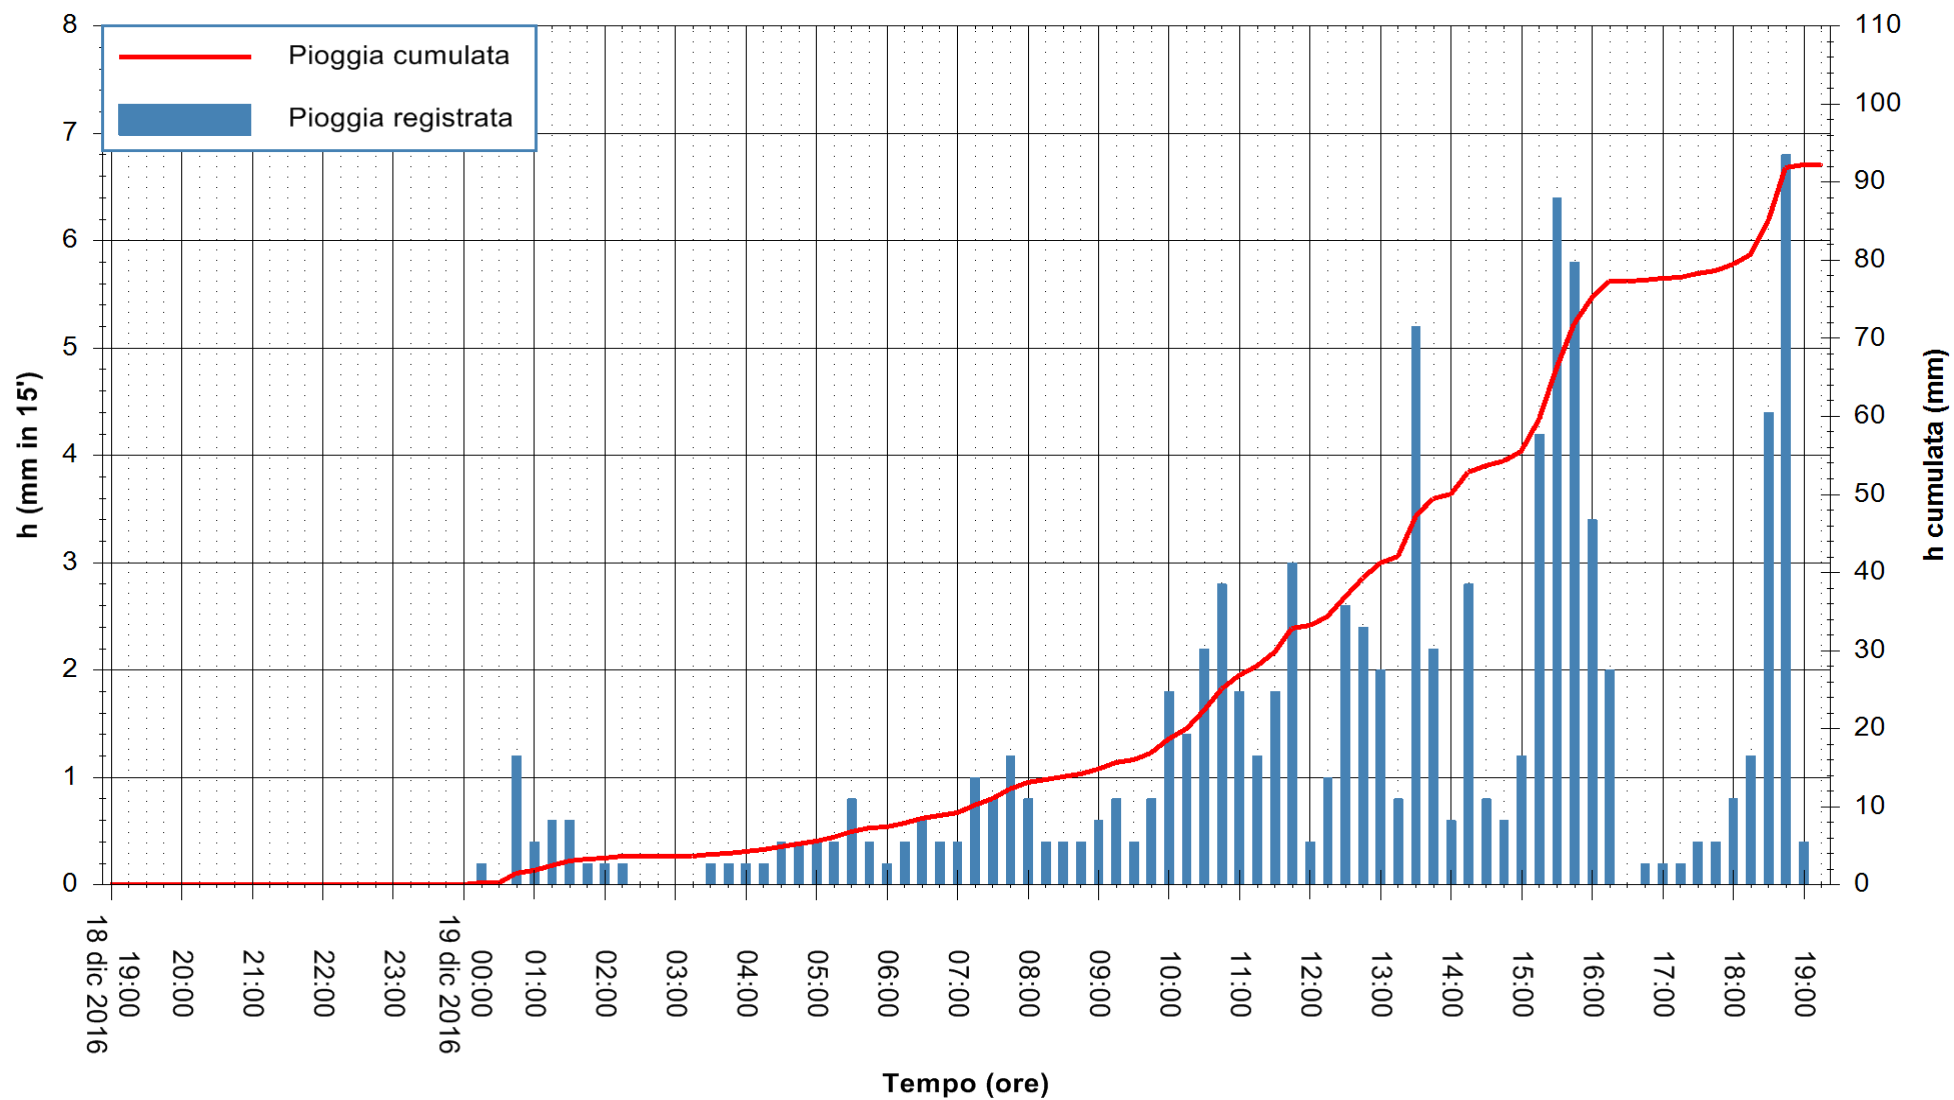

Stazione pluviometrica Fluminimannu a Decimomannu
 Area DECIMOMANNU
 Pioggia registrata nelle ultime 24 ore
 Consultazione alle ore 20:51 del 19/12/2016

ARPAS
 F.to il Dirigente Responsabile
 Dott. Giuseppe Bianco

REGIONE AUTONOMA DE SARDIGNA
 REGIONE AUTONOMA DELLA SARDEGNA

Stazione pluviometrica Santa Lucia di Capoterra
Area S.LUCIA
Pioggia registrata nelle ultime 24 ore
Consultazione alle ore 20:51 del 19/12/2016