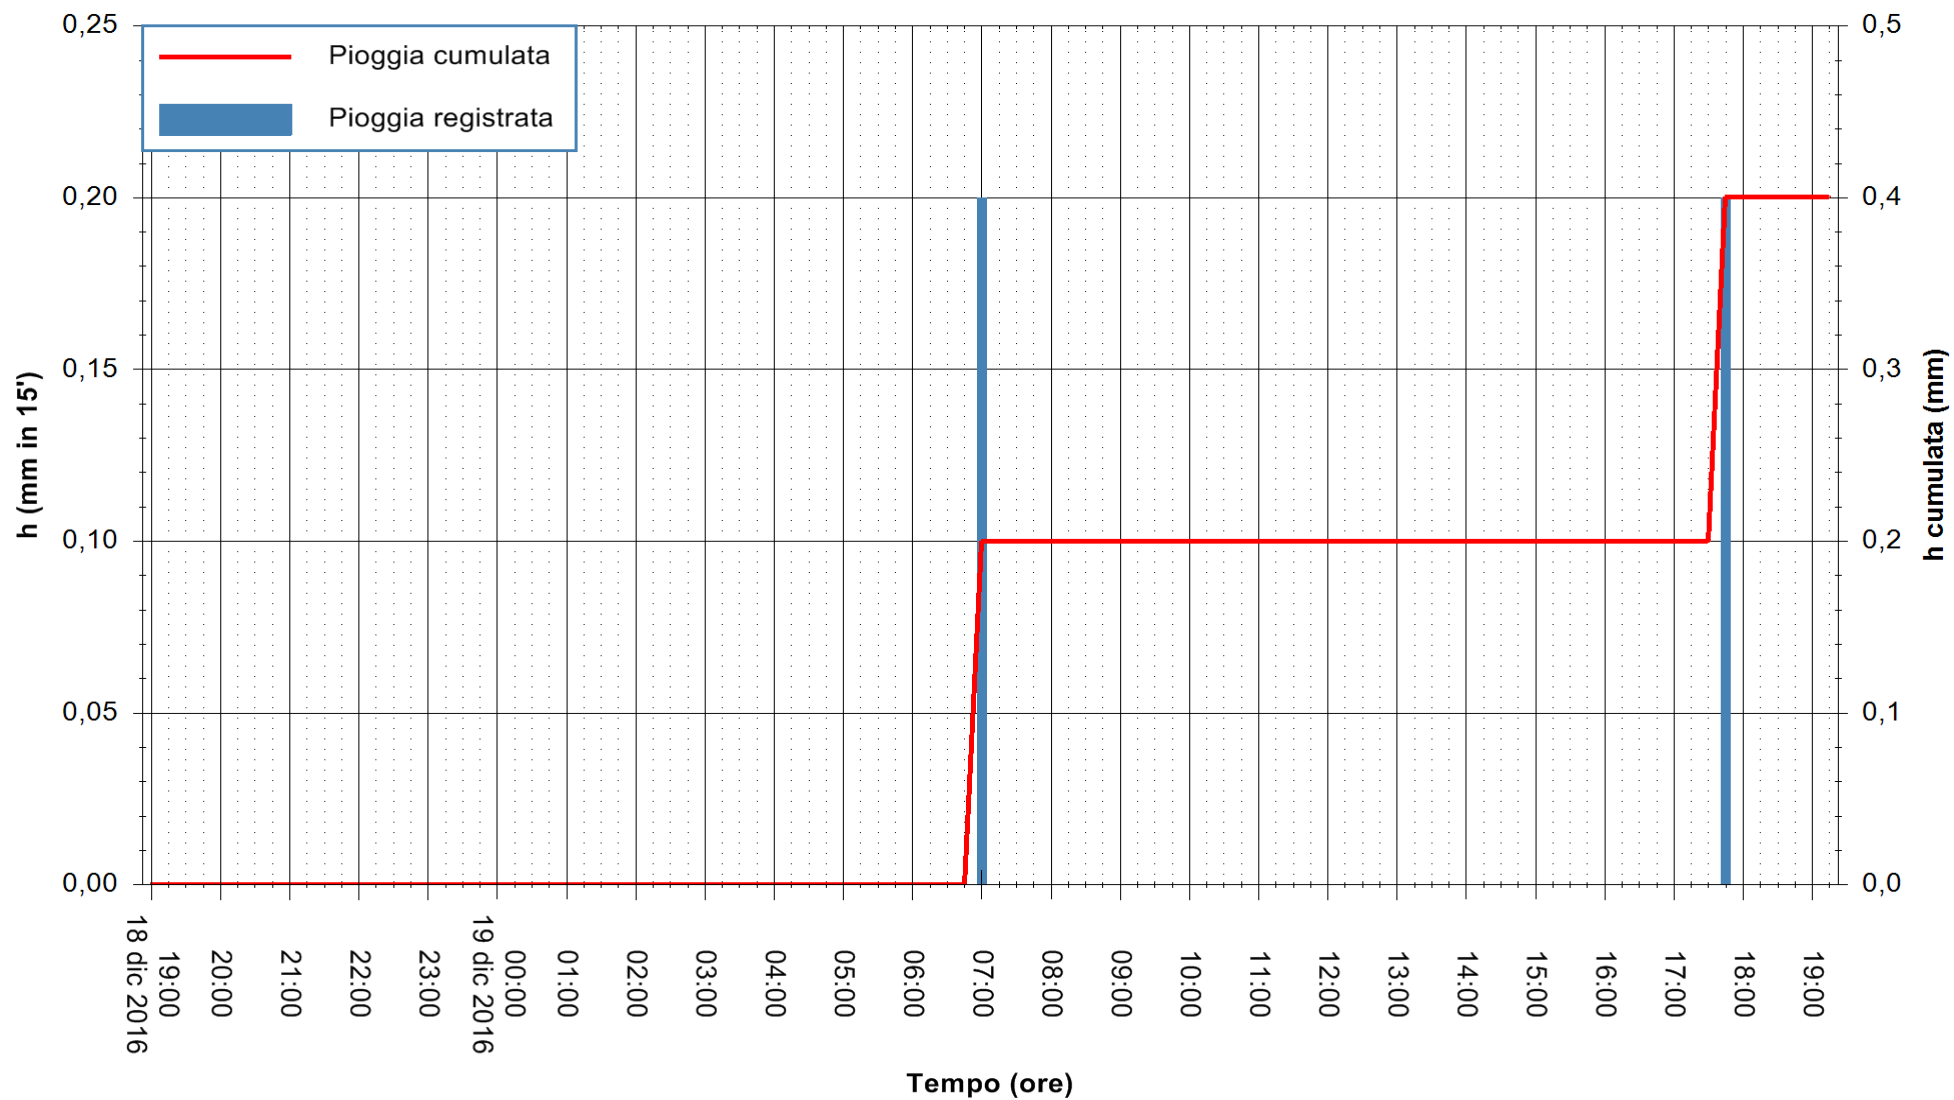

Stazione pluviometrica Fluminimannu a Decimomannu
 Area DECIMOMANNU
 Pioggia registrata nelle ultime 24 ore
 Consultazione alle ore 20:51 del 19/12/2016

ARPAS
 F.to il Dirigente Responsabile
 Dott. Giuseppe Bianco

REGIONE AUTONOMA DE SARDIGNA
 REGIONE AUTONOMA DELLA SARDEGNA

Stazione pluviometrica Santa Lucia di Capoterra
Area S.LUCIA
Pioggia registrata nelle ultime 24 ore
Consultazione alle ore 20:51 del 19/12/2016