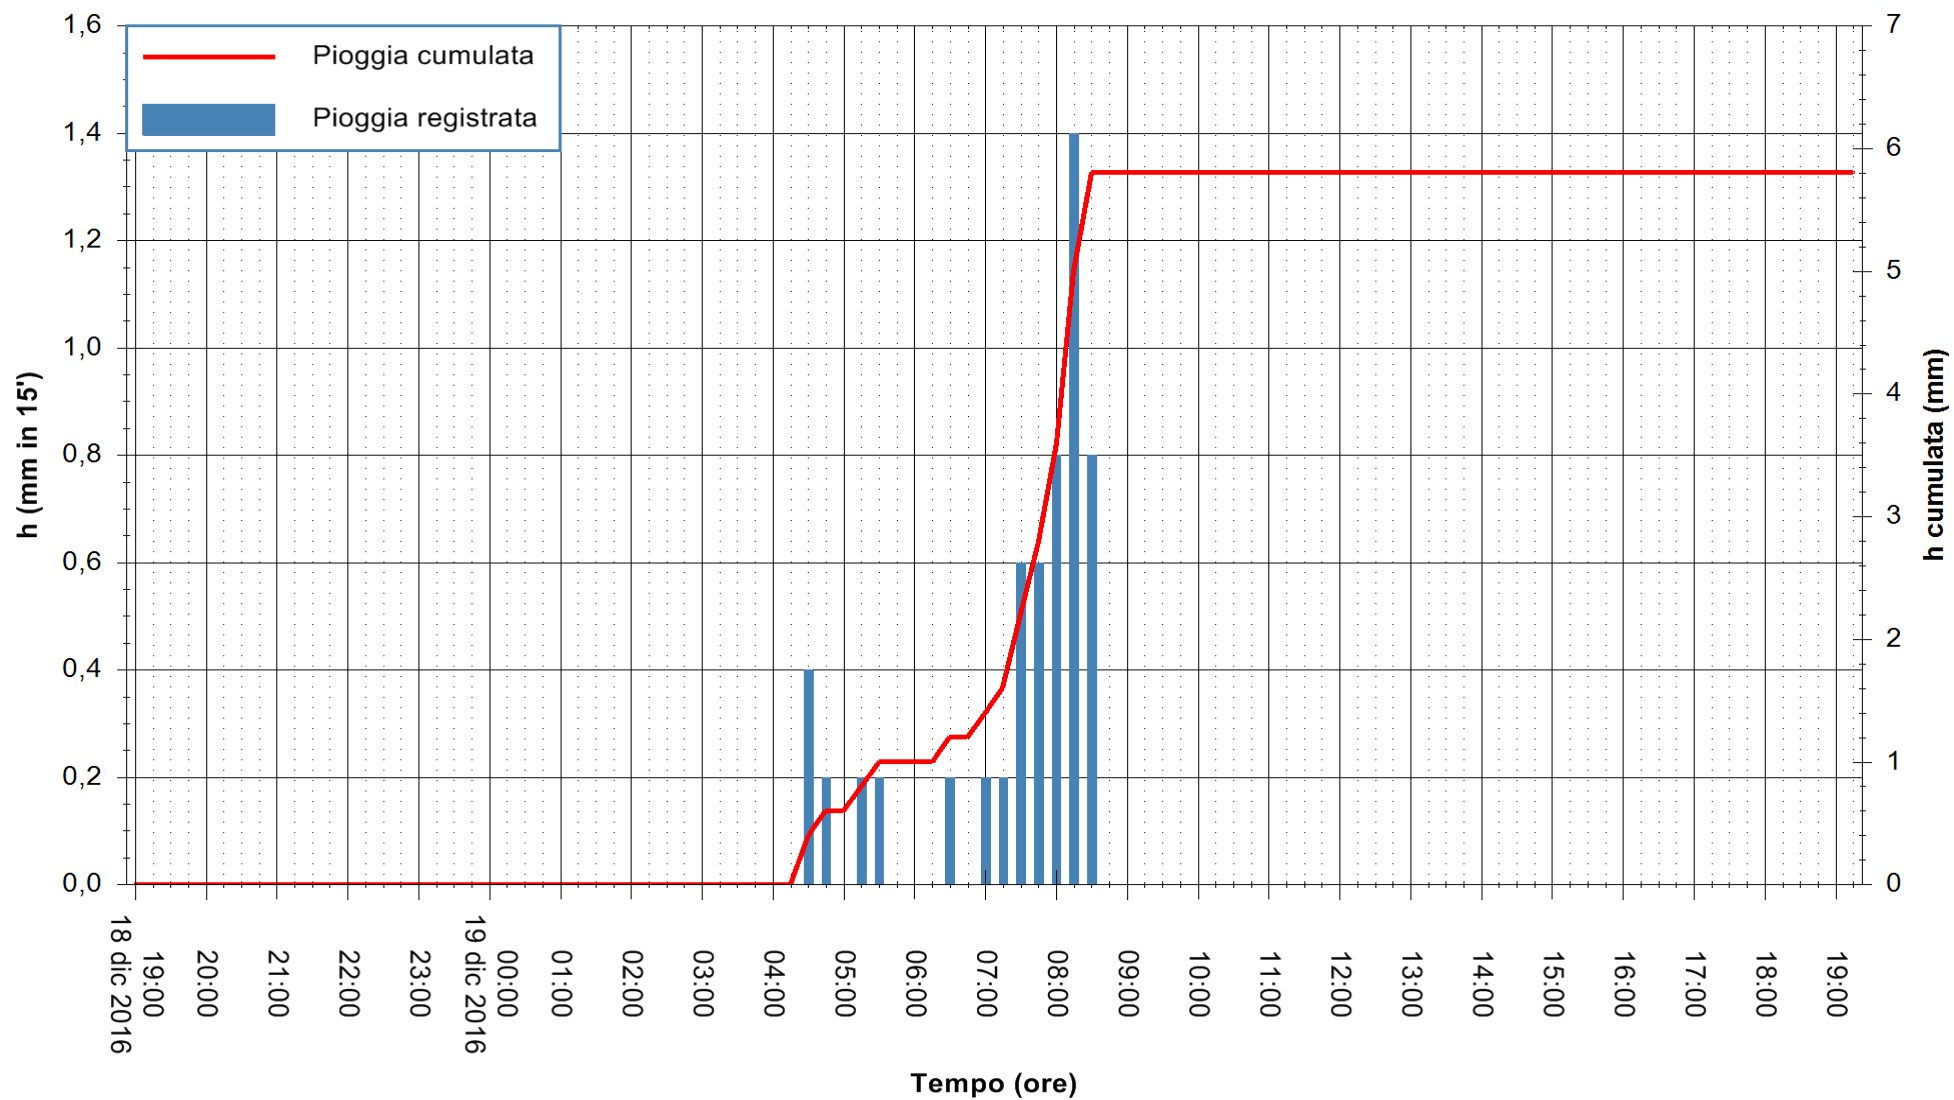

Stazione pluviometrica Fluminimannu a Decimomannu
 Area DECIMOMANNU
 Pioggia registrata nelle ultime 24 ore
 Consultazione alle ore 20:51 del 19/12/2016

ARPAS
 F.to il Dirigente Responsabile
 Dott. Giuseppe Bianco

REGIONE AUTONOMA DE SARDIGNA
 REGIONE AUTONOMA DELLA SARDEGNA

Stazione pluviometrica Santa Lucia di Capoterra
Area S.LUCIA
Pioggia registrata nelle ultime 24 ore
Consultazione alle ore 20:51 del 19/12/2016