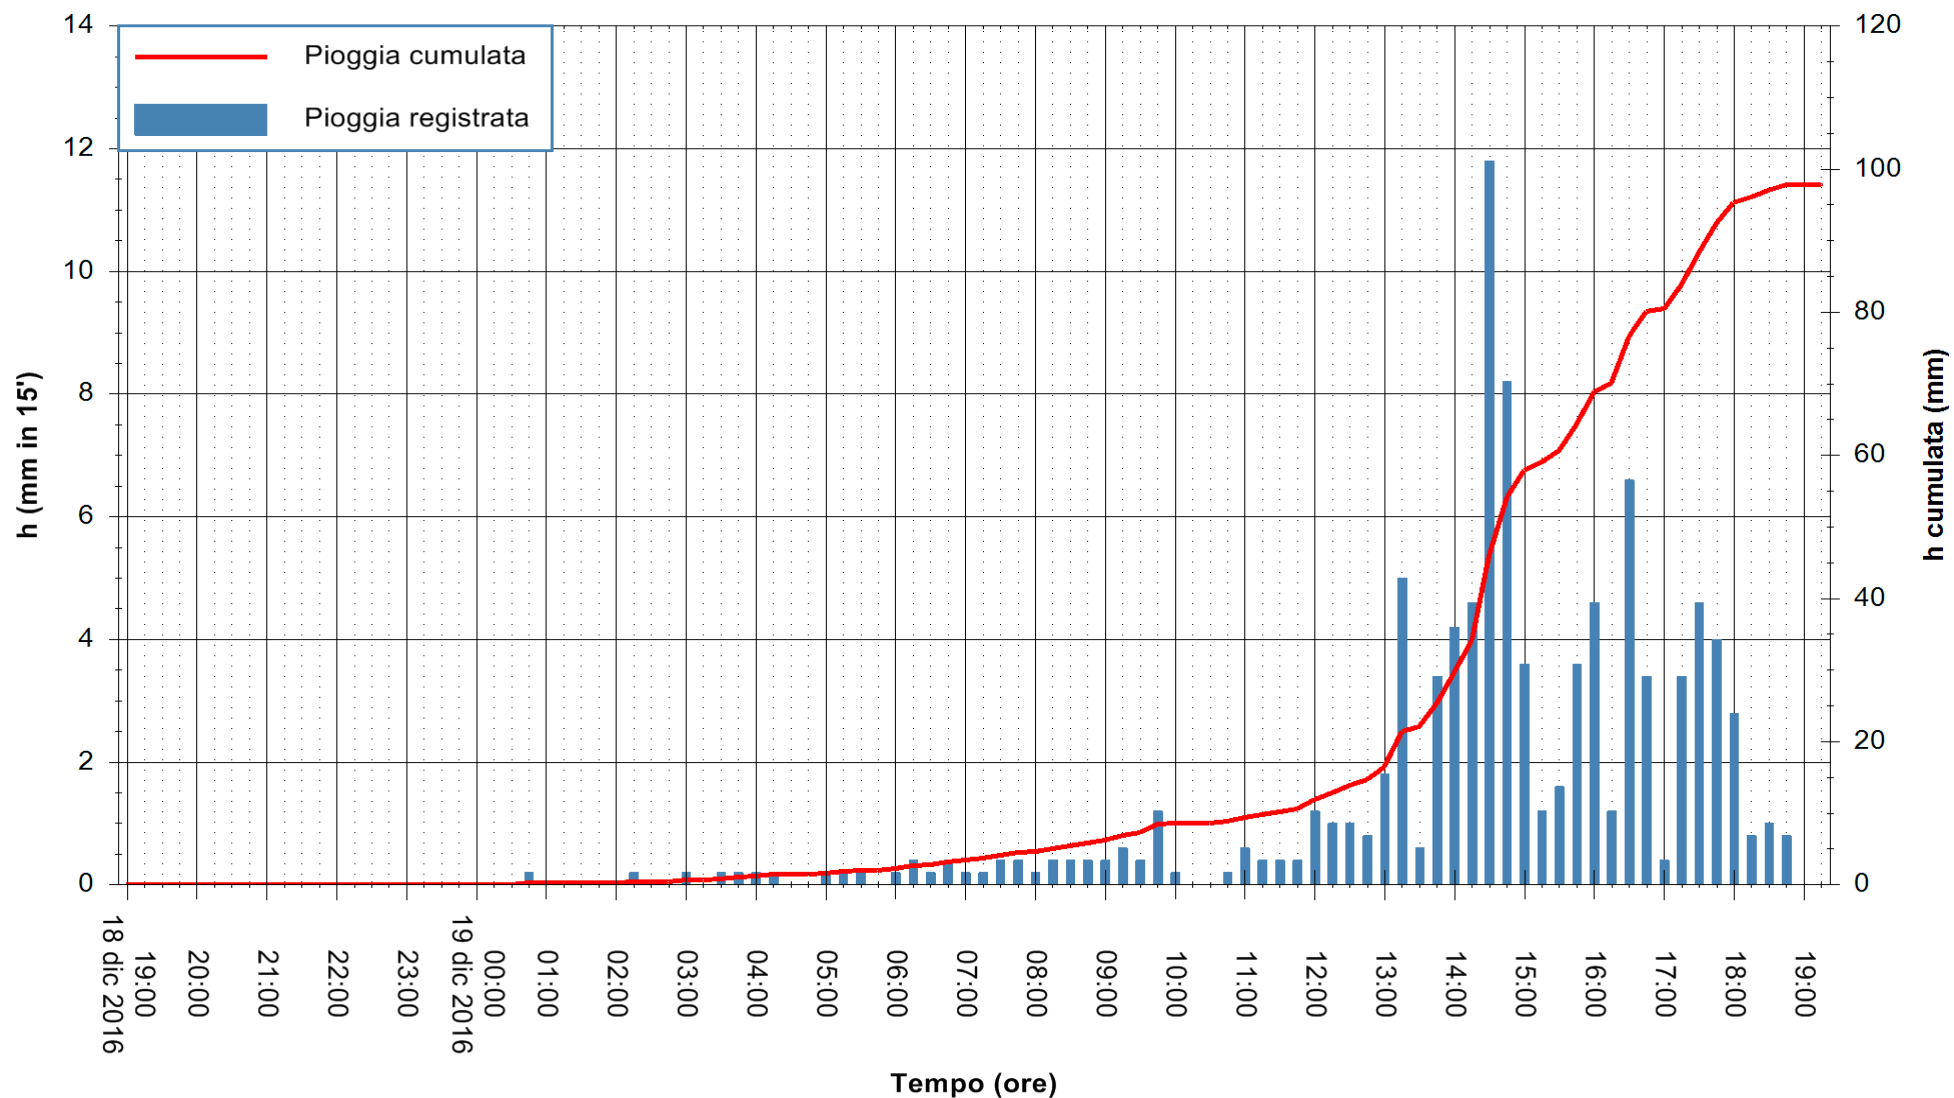

Stazione pluviometrica Fluminimannu a Decimomannu
 Area DECIMOMANNU
 Pioggia registrata nelle ultime 24 ore
 Consultazione alle ore 20:51 del 19/12/2016

ARPAS
 F.to il Dirigente Responsabile
 Dott. Giuseppe Bianco

REGIONE AUTONOMA DE SARDIGNA
 REGIONE AUTONOMA DELLA SARDEGNA

Stazione pluviometrica Santa Lucia di Capoterra
Area S.LUCIA
Pioggia registrata nelle ultime 24 ore
Consultazione alle ore 20:51 del 19/12/2016