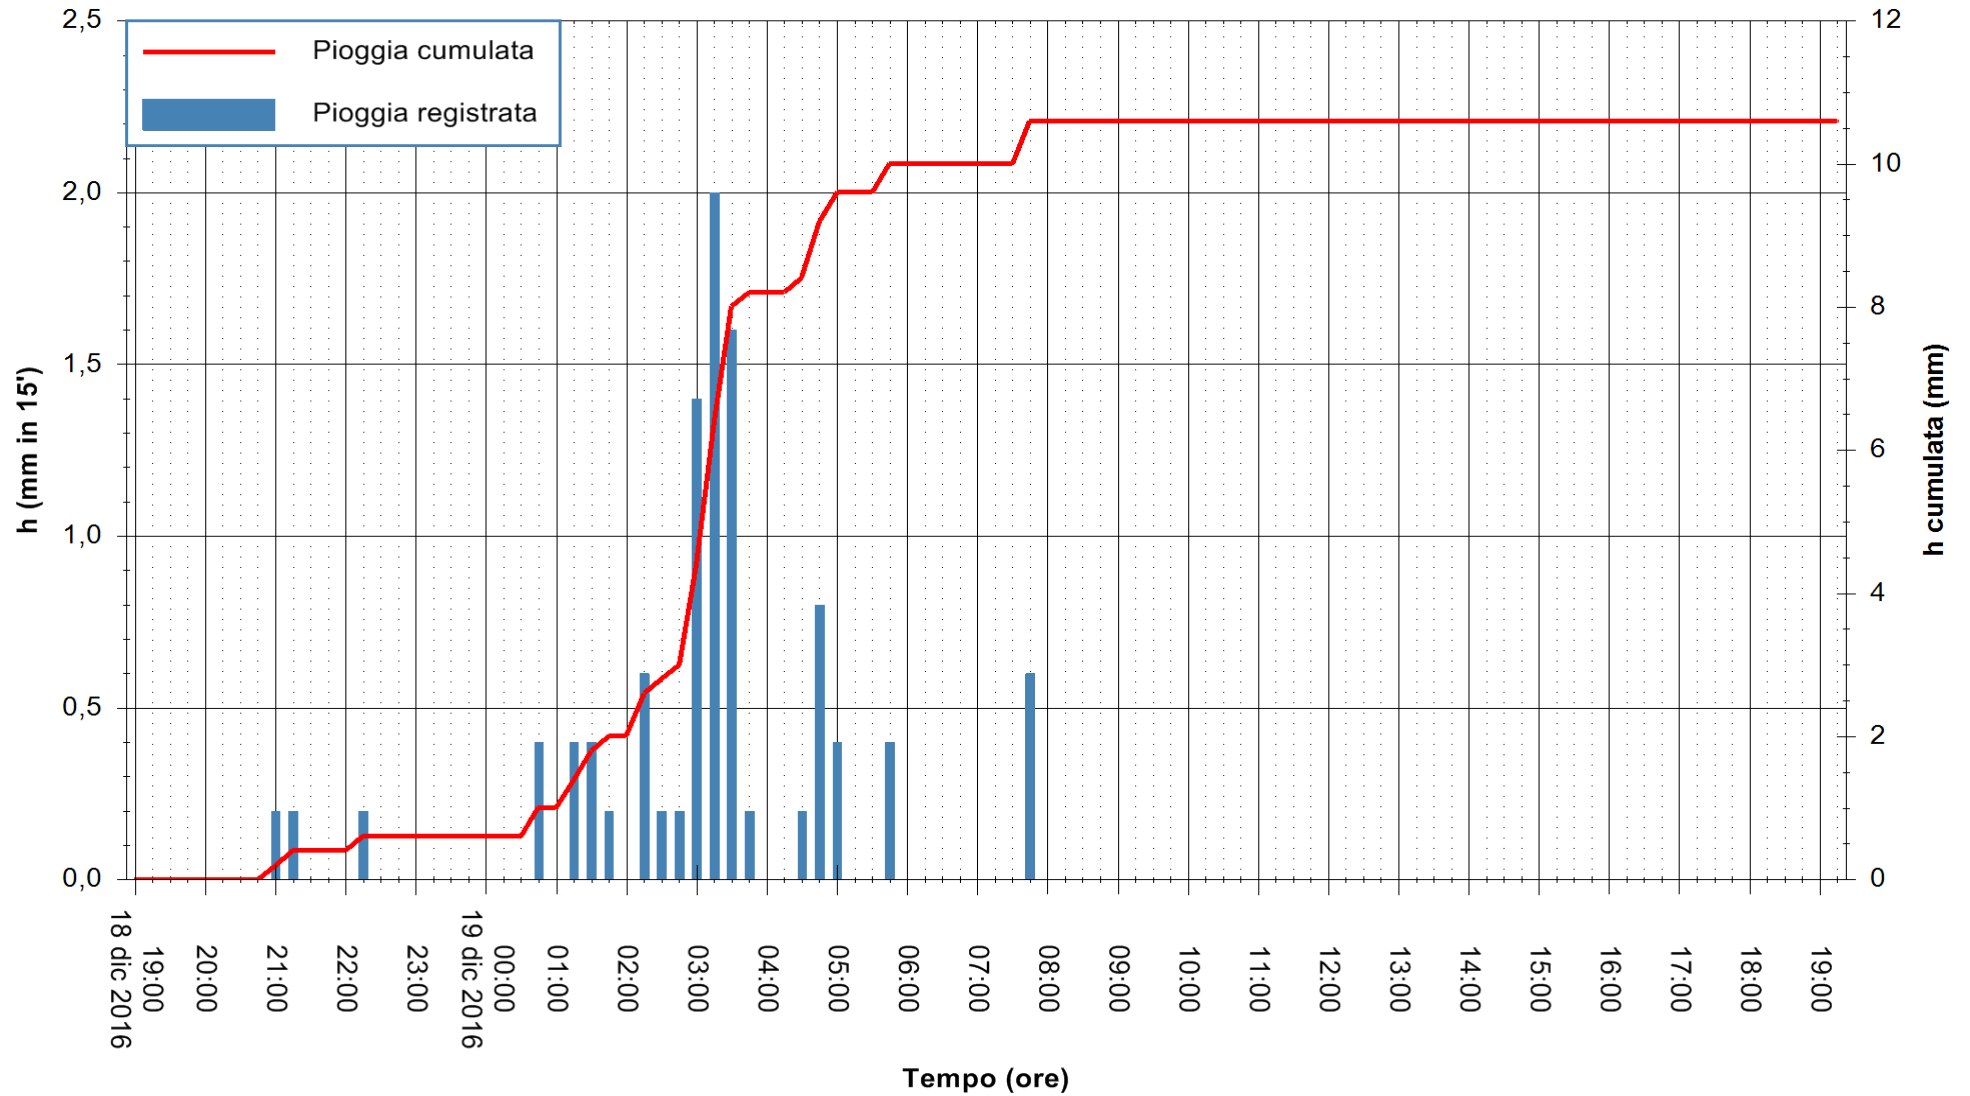

Stazione pluviometrica Fluminimannu a Decimomannu
 Area DECIMOMANNU
 Pioggia registrata nelle ultime 24 ore
 Consultazione alle ore 20:51 del 19/12/2016

ARPAS
 F.to il Dirigente Responsabile
 Dott. Giuseppe Bianco

REGIONE AUTONOMA DE SARDIGNA
 REGIONE AUTONOMA DELLA SARDEGNA

Stazione pluviometrica Santa Lucia di Capoterra
Area S.LUCIA
Pioggia registrata nelle ultime 24 ore
Consultazione alle ore 20:51 del 19/12/2016