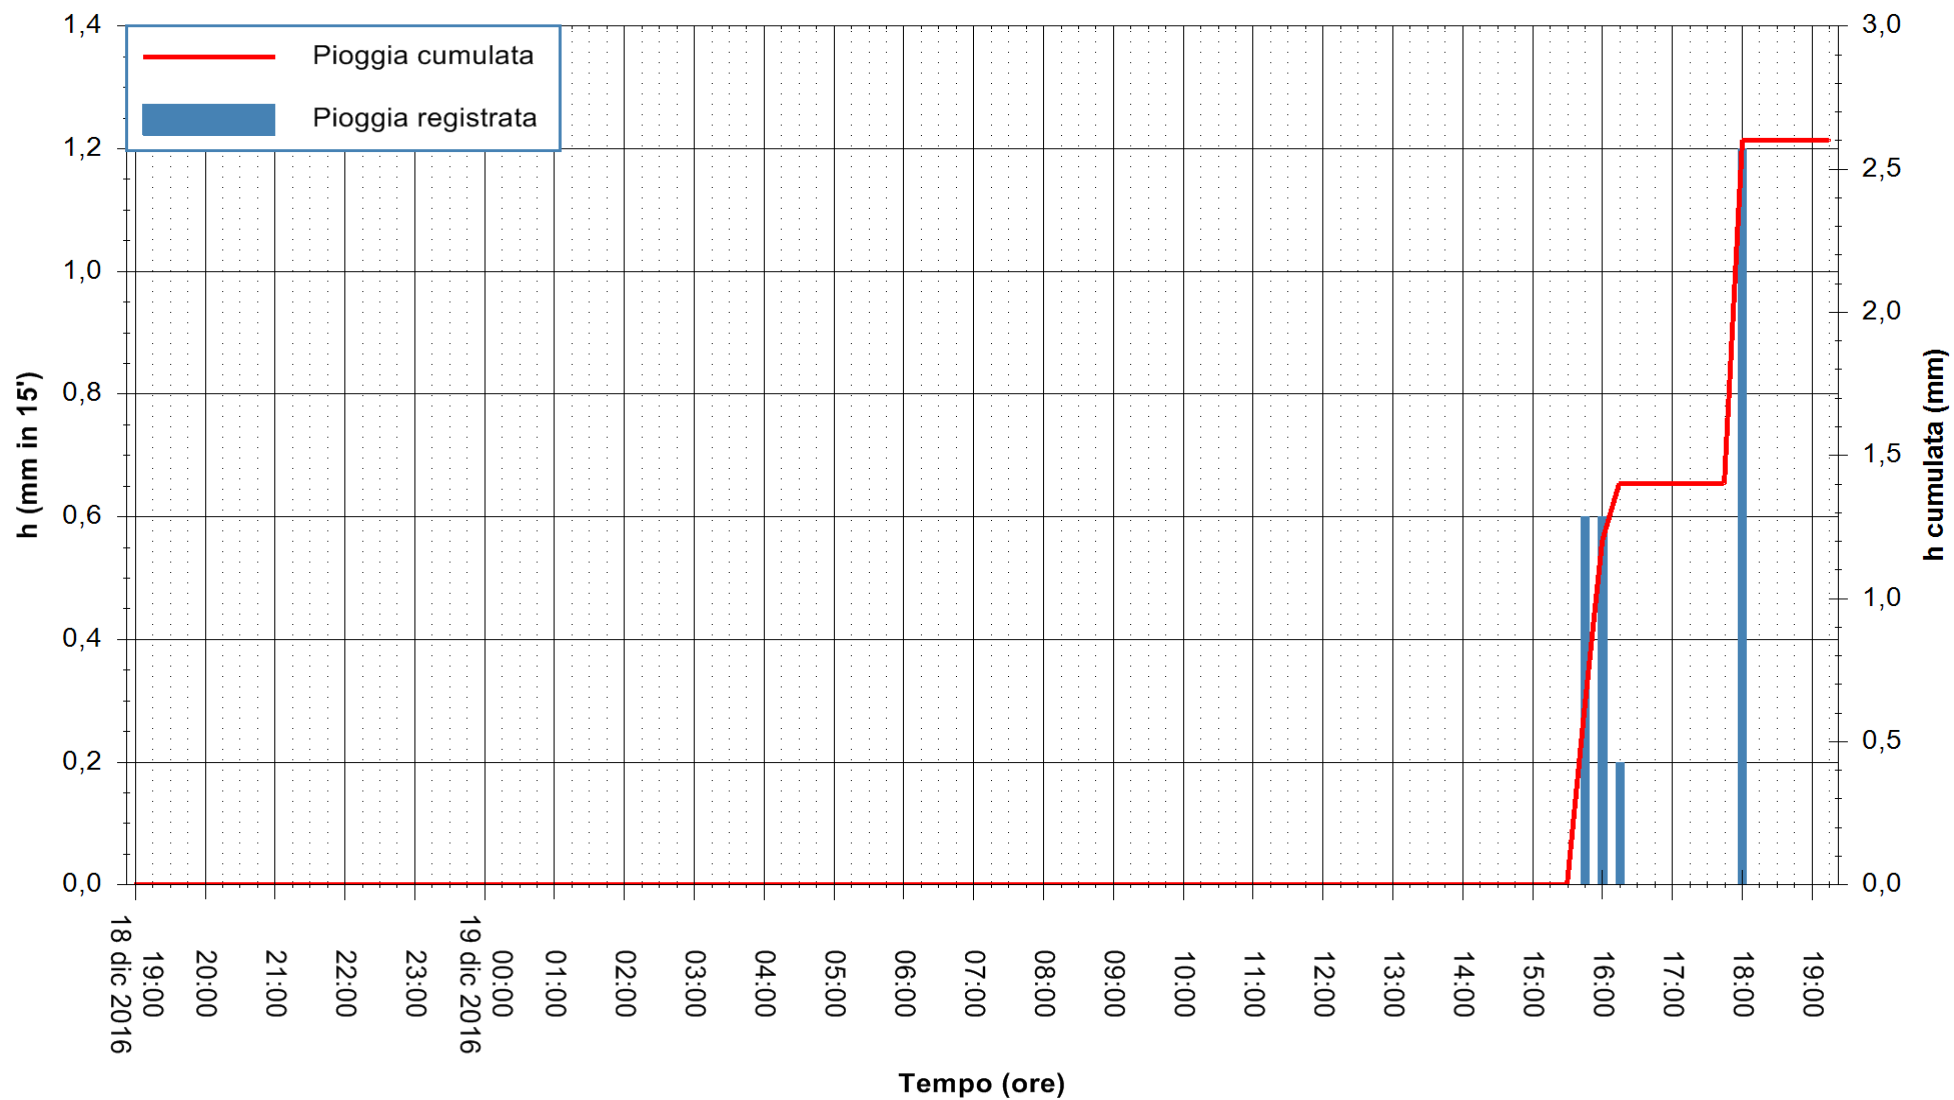

Stazione pluviometrica Fluminimannu a Decimomannu
 Area DECIMOMANNU
 Pioggia registrata nelle ultime 24 ore
 Consultazione alle ore 20:51 del 19/12/2016

ARPAS
 F.to il Dirigente Responsabile
 Dott. Giuseppe Bianco

REGIONE AUTONOMA DE SARDIGNA
 REGIONE AUTONOMA DELLA SARDEGNA

Stazione pluviometrica Santa Lucia di Capoterra
Area S.LUCIA
Pioggia registrata nelle ultime 24 ore
Consultazione alle ore 20:51 del 19/12/2016