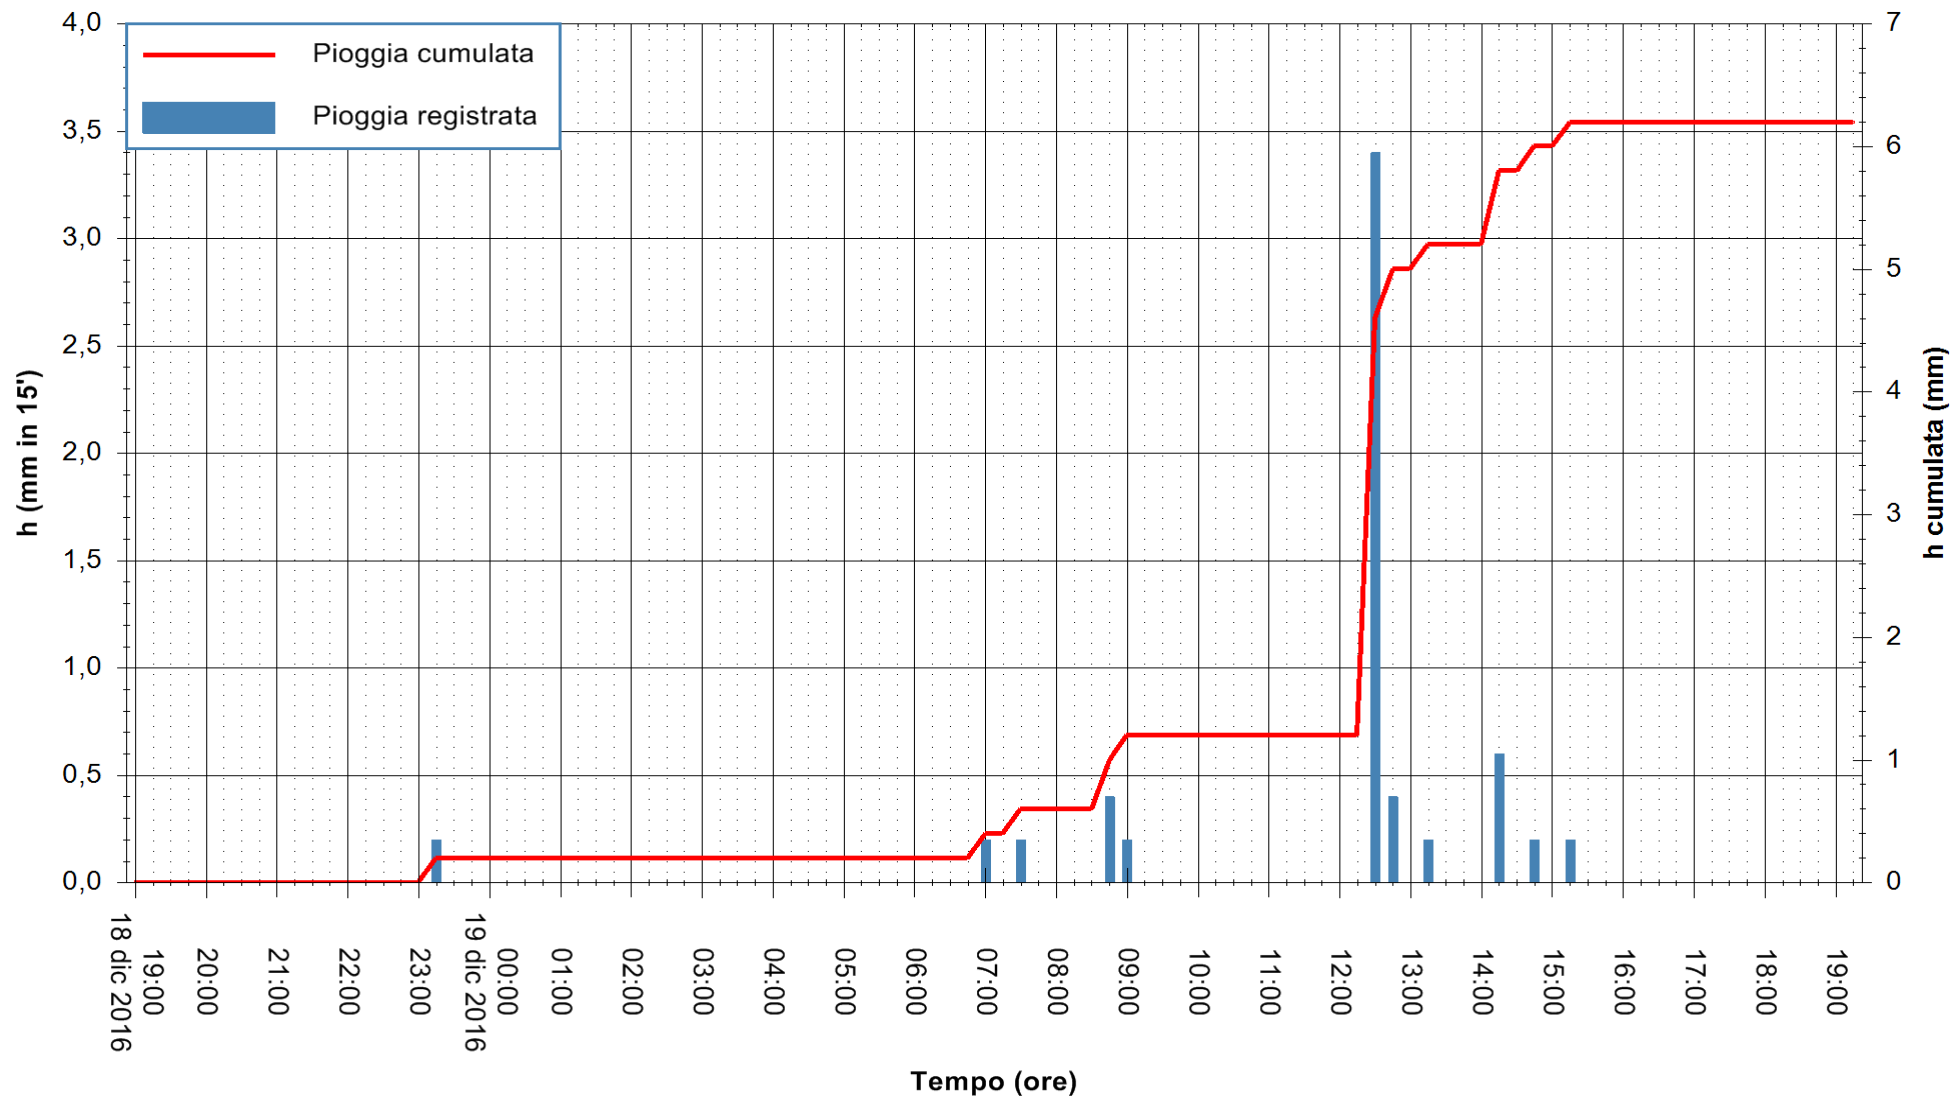

Stazione pluviometrica Fluminimannu a Decimomannu
 Area DECIMOMANNU
 Pioggia registrata nelle ultime 24 ore
 Consultazione alle ore 20:51 del 19/12/2016

ARPAS
 F.to il Dirigente Responsabile
 Dott. Giuseppe Bianco

REGIONE AUTONOMA DE SARDIGNA
 REGIONE AUTONOMA DELLA SARDEGNA

Stazione pluviometrica Santa Lucia di Capoterra
Area S.LUCIA
Pioggia registrata nelle ultime 24 ore
Consultazione alle ore 20:51 del 19/12/2016