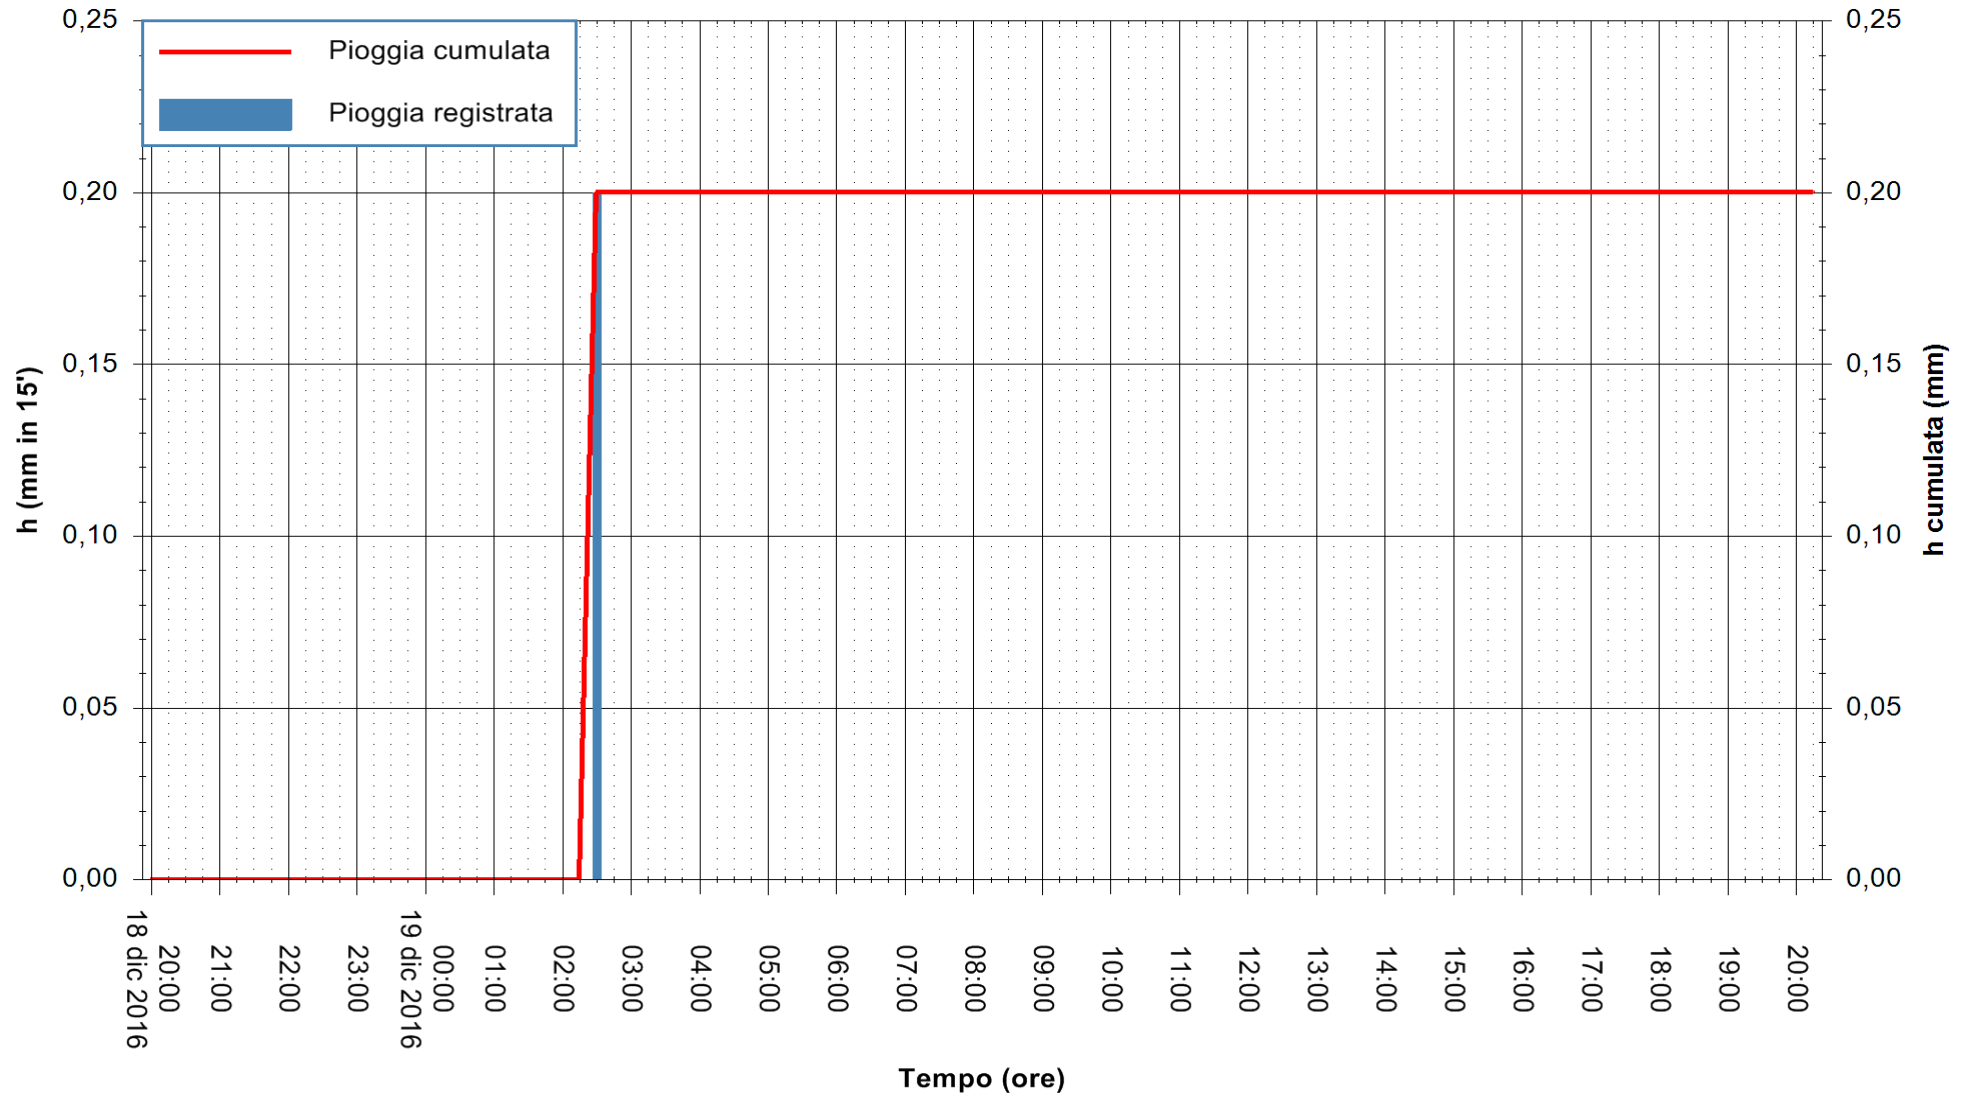

ARPAS
 F.to il Dirigente Responsabile
 Dott. Giuseppe Bianco

REGIONE AUTÒNOMA DE SARDIGNA
 REGIONE AUTONOMA DELLA SARDEGNA

Stazione pluviometrica Mamone
Area MAMONE
Pioggia registrata nelle ultime 24 ore
Consultazione alle ore 21:51 del 19/12/2016