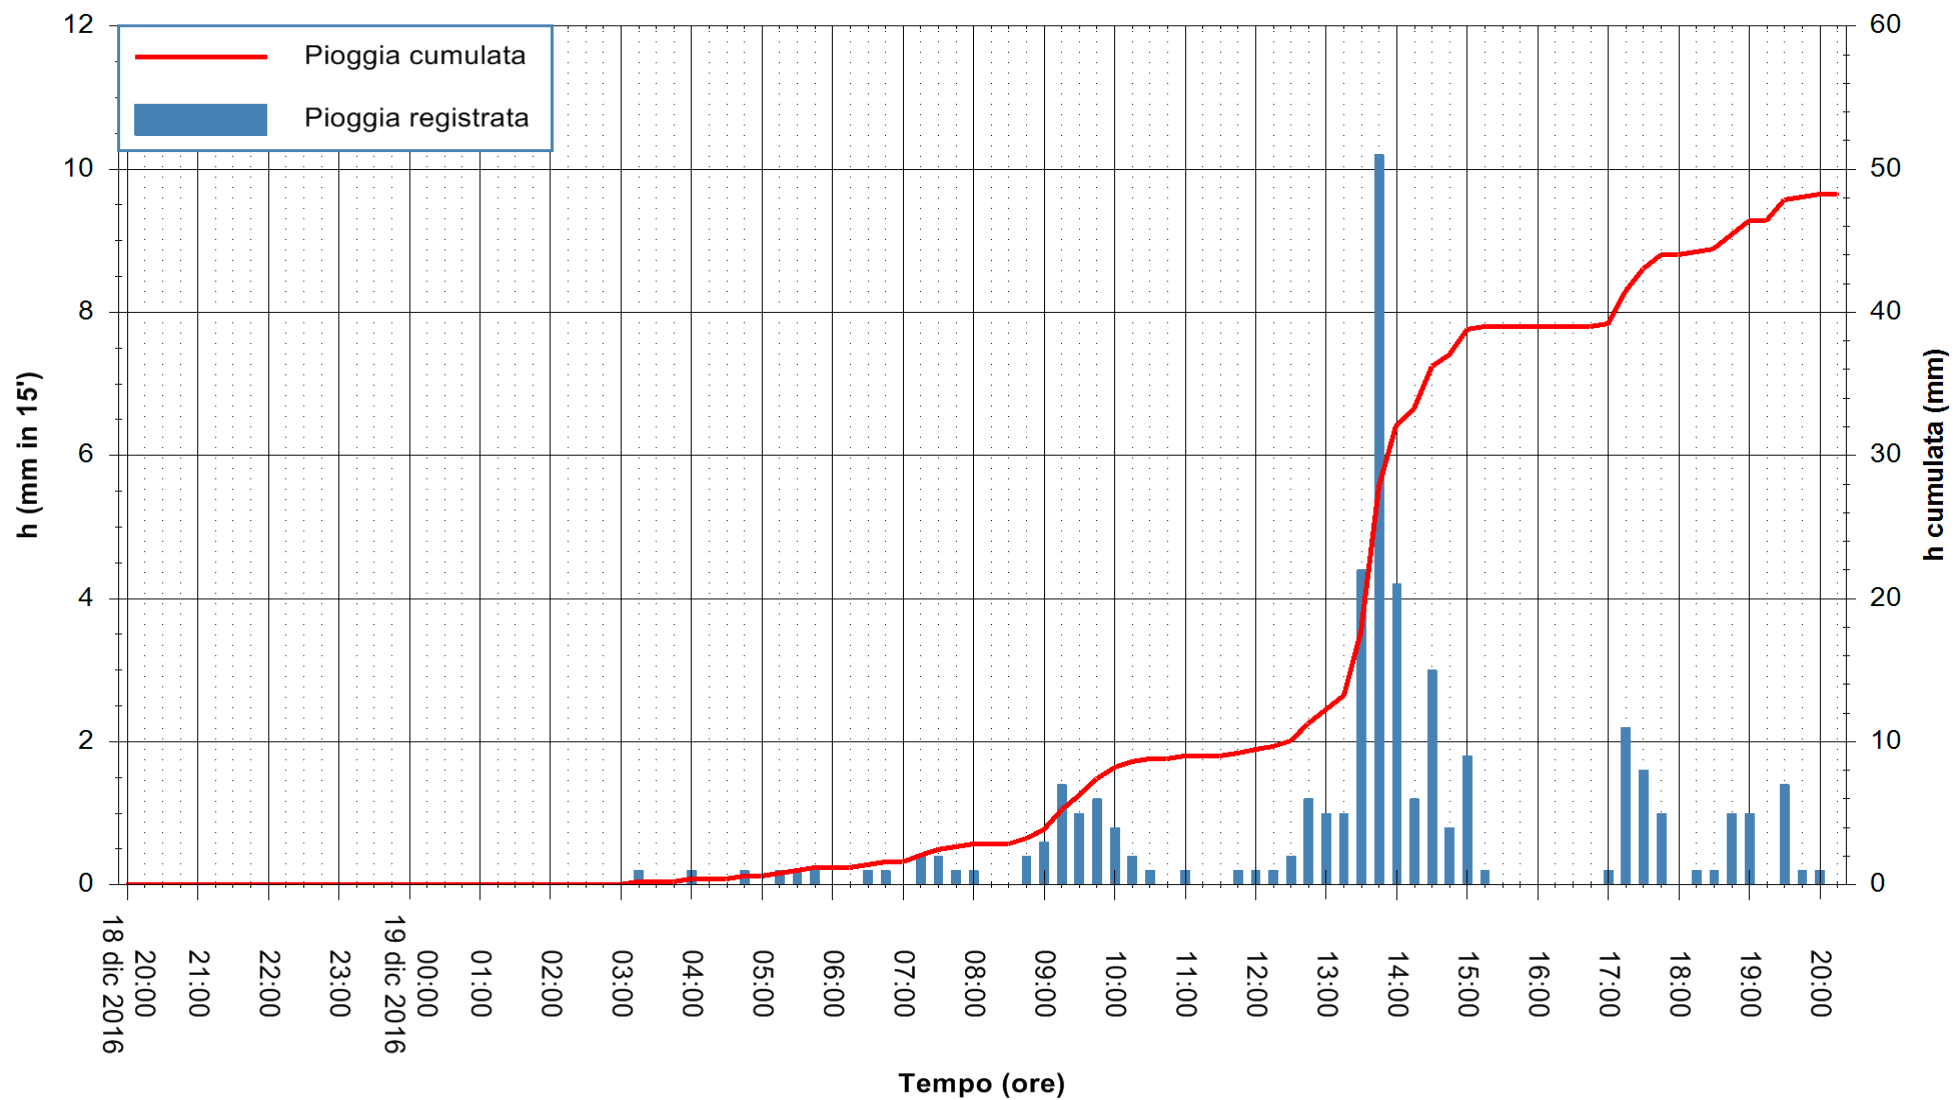

REGIONE AUTÒNOMA DE SARDIGNA
REGIONE AUTONOMA DELLA SARDEGNA

Stazione pluviometrica Santa Lucia di Capoterra
 Area S.LUCIA
 Pioggia registrata nelle ultime 24 ore
 Consultazione alle ore 21:51 del 19/12/2016

ARPAS
 F.to il Dirigente Responsabile
 Dott. Giuseppe Bianco

REGIONE AUTÒNOMA DE SARDIGNA
 REGIONE AUTONOMA DELLA SARDEGNA

Stazione pluviometrica Mamone
Area MAMONE
Pioggia registrata nelle ultime 24 ore
Consultazione alle ore 21:51 del 19/12/2016