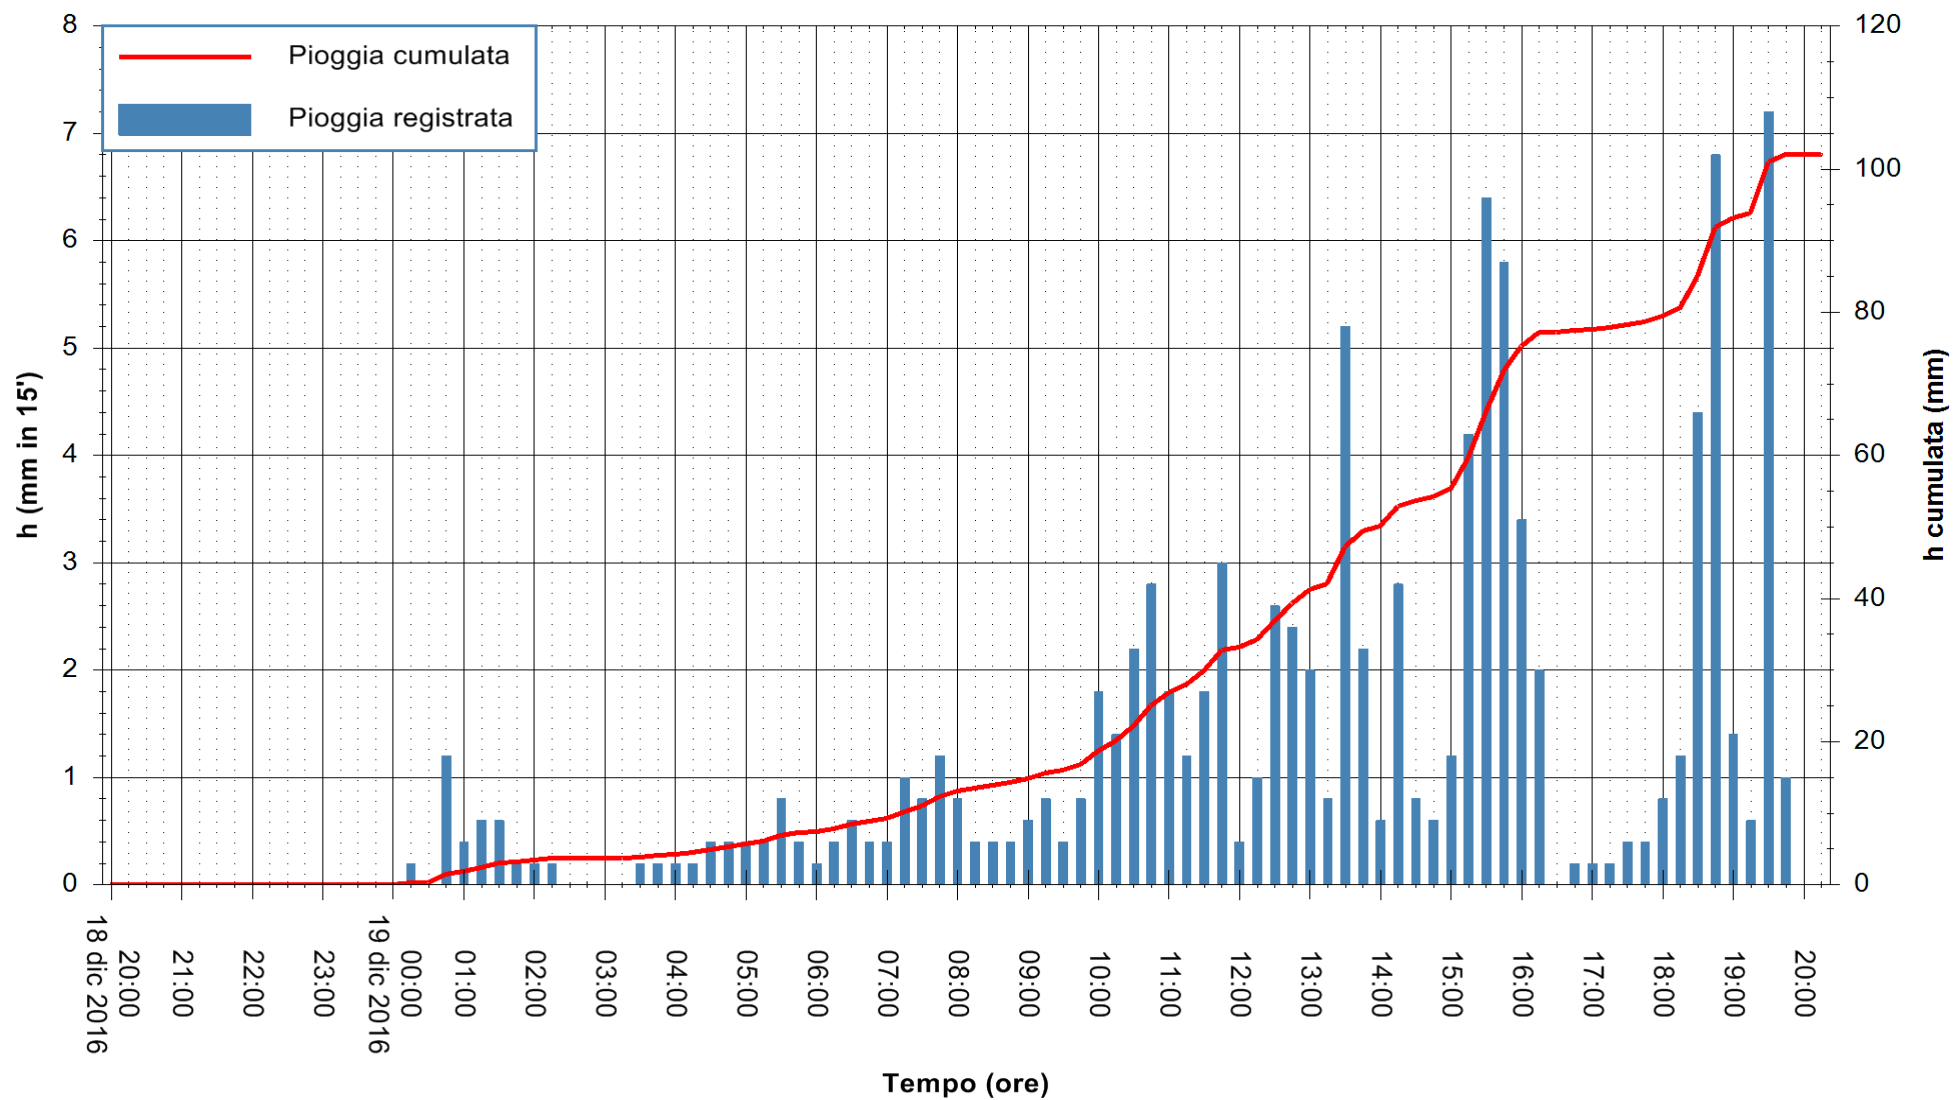

REGIONE AUTÒNOMA DE SARDIGNA
REGIONE AUTONOMA DELLA SARDEGNA

Stazione pluviometrica Santa Lucia di Capoterra
 Area S.LUCIA
 Pioggia registrata nelle ultime 24 ore
 Consultazione alle ore 21:51 del 19/12/2016

ARPAS
 F.to il Dirigente Responsabile
 Dott. Giuseppe Bianco

REGIONE AUTÒNOMA DE SARDIGNA
 REGIONE AUTONOMA DELLA SARDEGNA

Stazione pluviometrica Mamone
Area MAMONE
Pioggia registrata nelle ultime 24 ore
Consultazione alle ore 21:51 del 19/12/2016