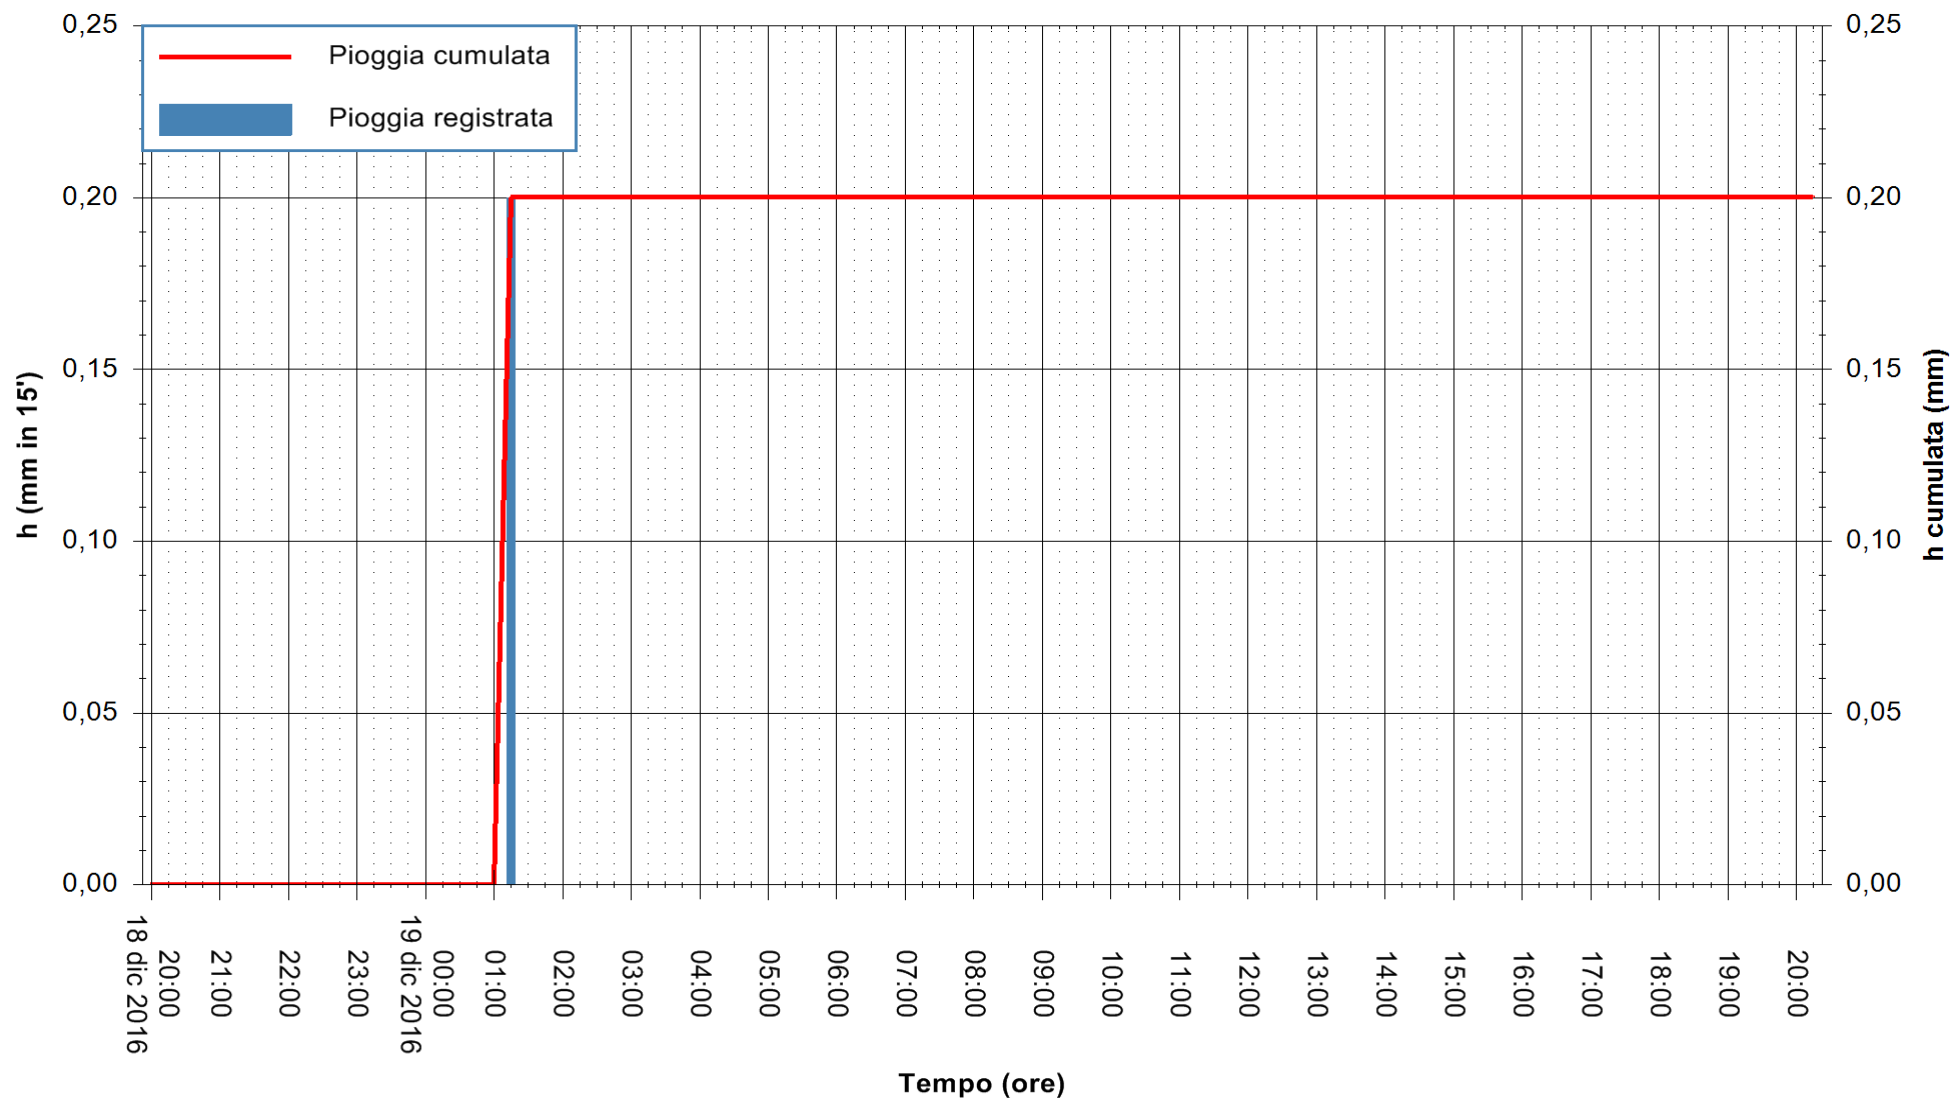

ARPAS
 F.to il Dirigente Responsabile
 Dott. Giuseppe Bianco

REGIONE AUTÒNOMA DE SARDIGNA
 REGIONE AUTONOMA DELLA SARDEGNA

Stazione pluviometrica Mamone
Area MAMONE
Pioggia registrata nelle ultime 24 ore
Consultazione alle ore 21:51 del 19/12/2016