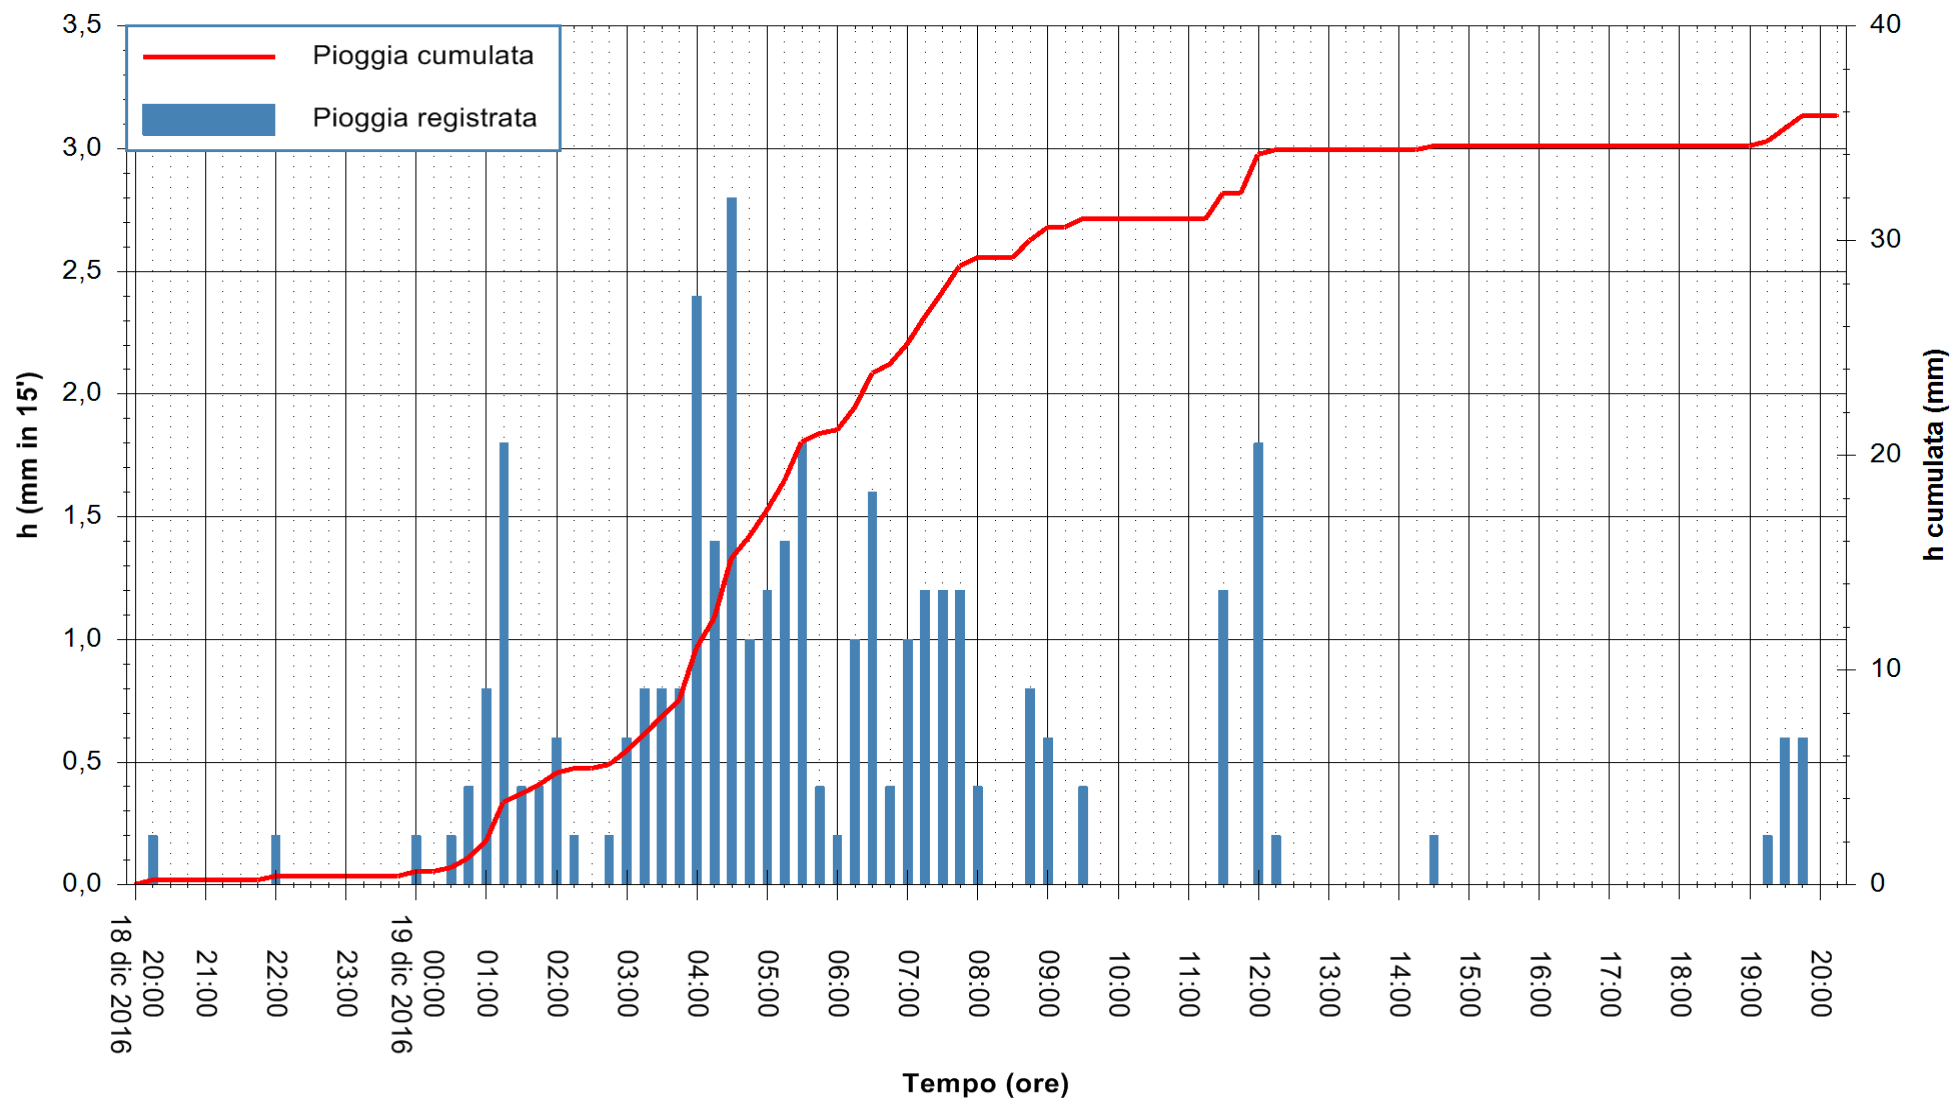

REGIONE AUTÒNOMA DE SARDIGNA
REGIONE AUTONOMA DELLA SARDEGNA

Stazione pluviometrica Santa Lucia di Capoterra
 Area S.LUCIA
 Pioggia registrata nelle ultime 24 ore
 Consultazione alle ore 21:51 del 19/12/2016

ARPAS
 F.to il Dirigente Responsabile
 Dott. Giuseppe Bianco

REGIONE AUTÒNOMA DE SARDIGNA
 REGIONE AUTONOMA DELLA SARDEGNA

Stazione pluviometrica Mamone
Area MAMONE
Pioggia registrata nelle ultime 24 ore
Consultazione alle ore 21:51 del 19/12/2016