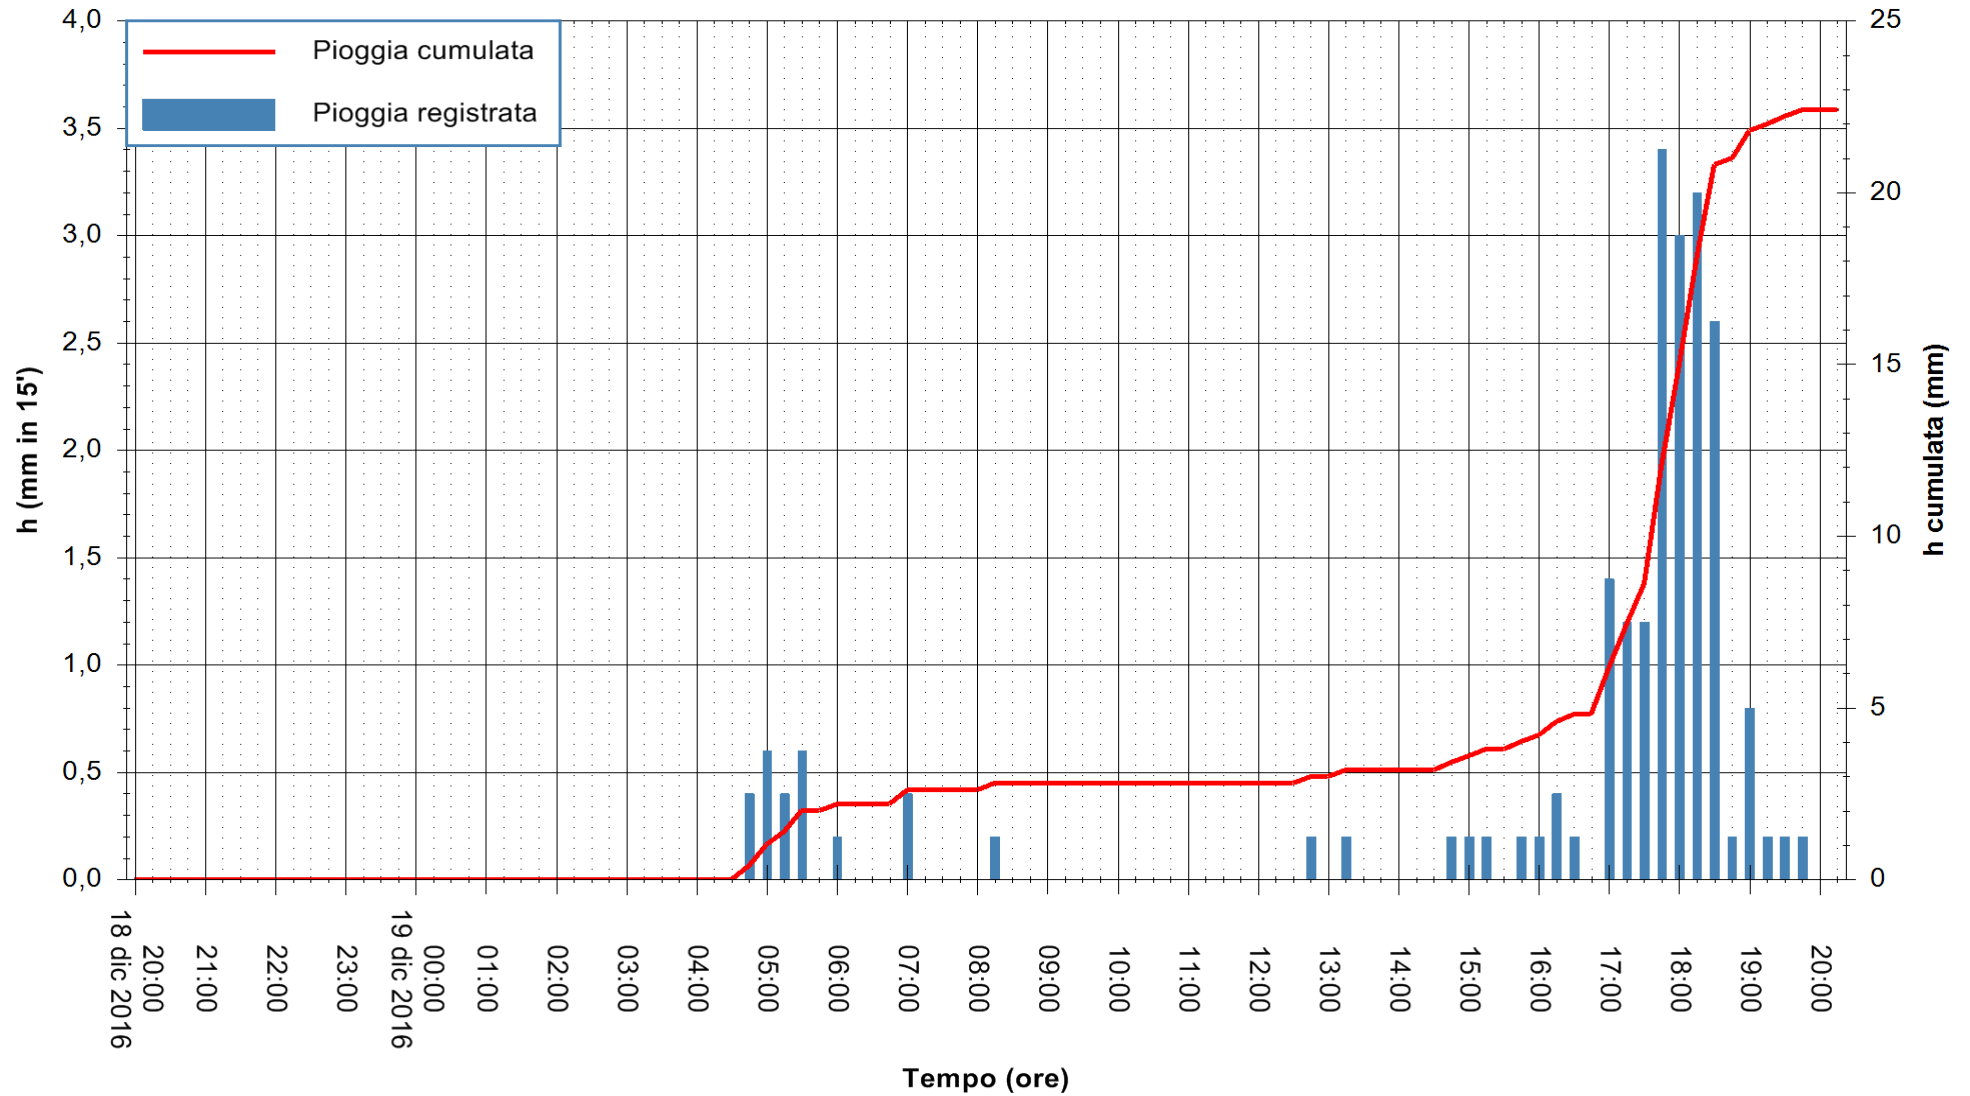

REGIONE AUTÒNOMA DE SARDIGNA
REGIONE AUTONOMA DELLA SARDEGNA

Stazione pluviometrica Santa Lucia di Capoterra
 Area S.LUCIA
 Pioggia registrata nelle ultime 24 ore
 Consultazione alle ore 21:51 del 19/12/2016

ARPAS
 F.to il Dirigente Responsabile
 Dott. Giuseppe Bianco

REGIONE AUTÒNOMA DE SARDIGNA
 REGIONE AUTONOMA DELLA SARDEGNA

Stazione pluviometrica Mamone
Area MAMONE
Pioggia registrata nelle ultime 24 ore
Consultazione alle ore 21:51 del 19/12/2016