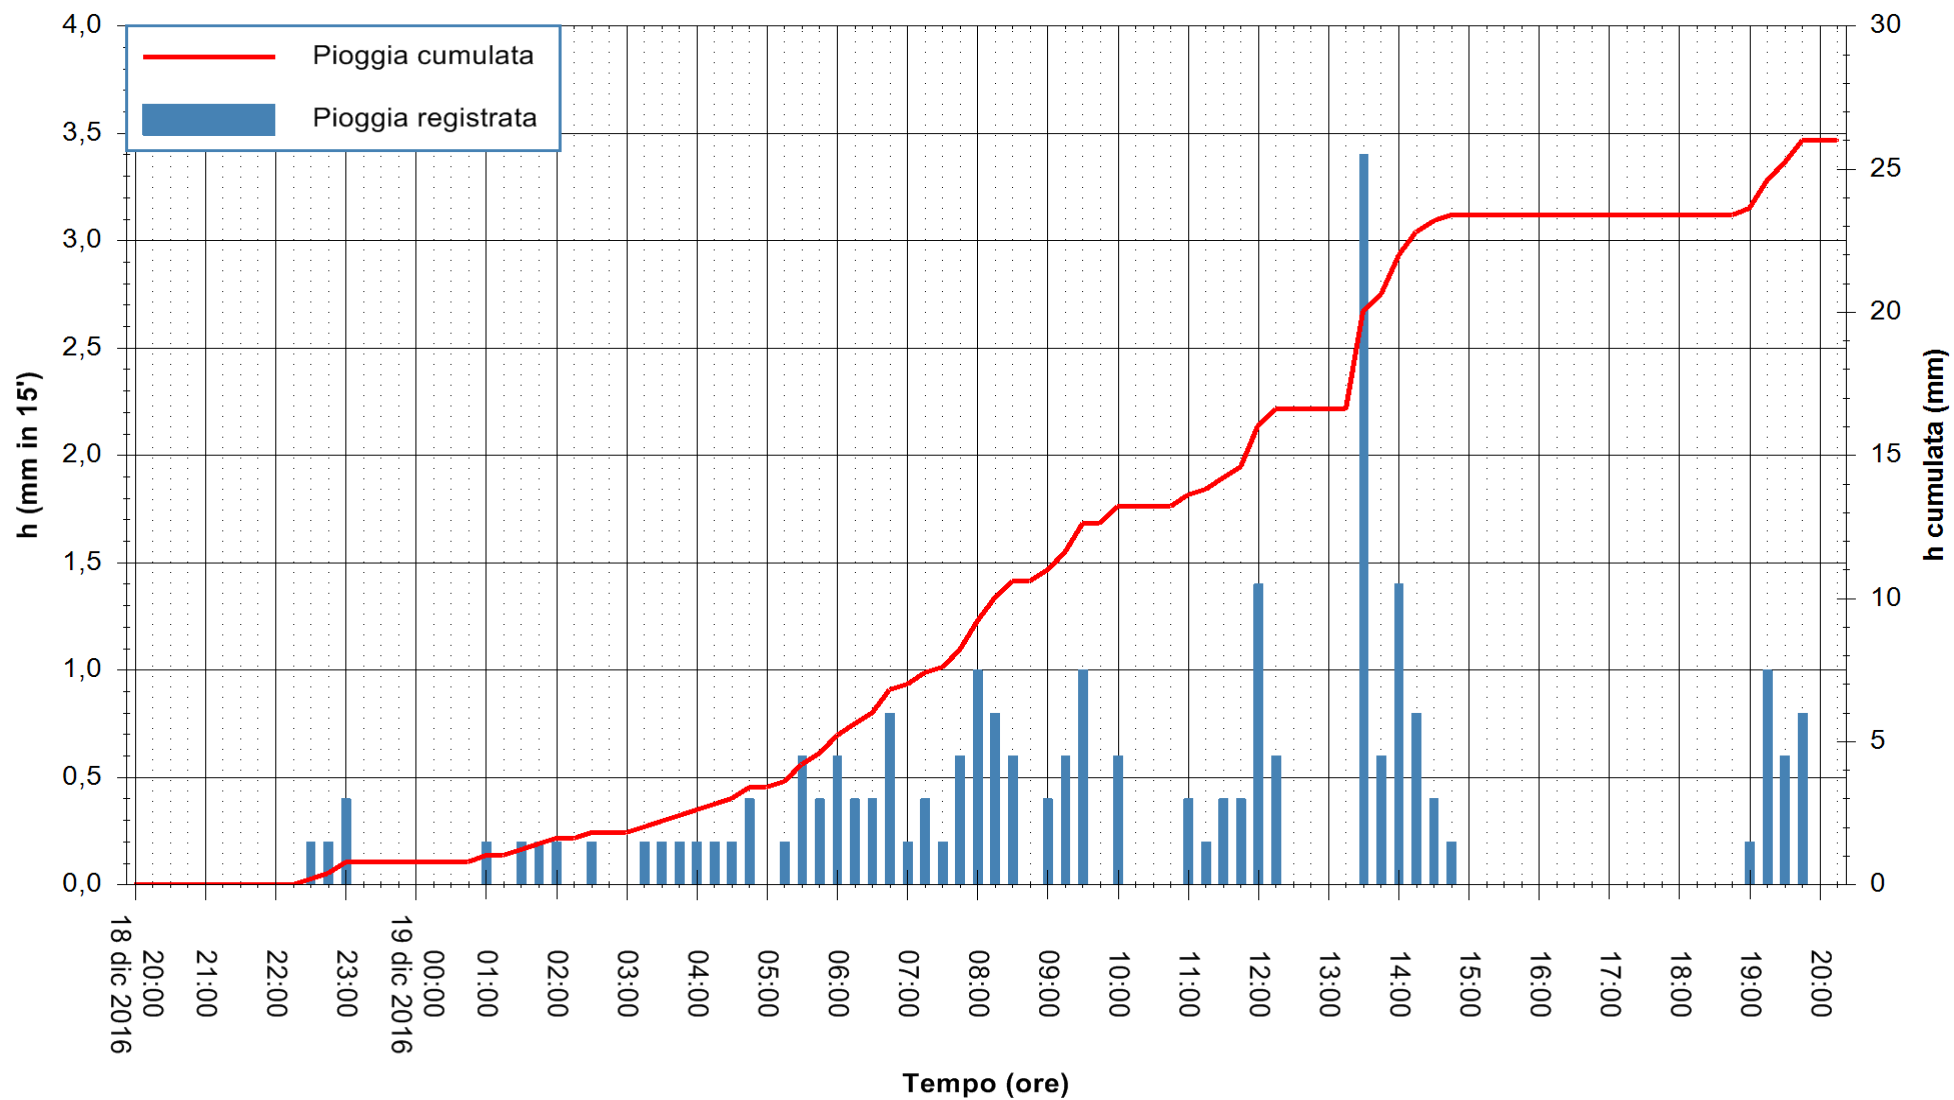

REGIONE AUTÒNOMA DE SARDIGNA
REGIONE AUTONOMA DELLA SARDEGNA

Stazione pluviometrica Santa Lucia di Capoterra
 Area S.LUCIA
 Pioggia registrata nelle ultime 24 ore
 Consultazione alle ore 21:51 del 19/12/2016

ARPAS
 F.to il Dirigente Responsabile
 Dott. Giuseppe Bianco

REGIONE AUTÒNOMA DE SARDIGNA
 REGIONE AUTONOMA DELLA SARDEGNA

Stazione pluviometrica Mamone
Area MAMONE
Pioggia registrata nelle ultime 24 ore
Consultazione alle ore 21:51 del 19/12/2016