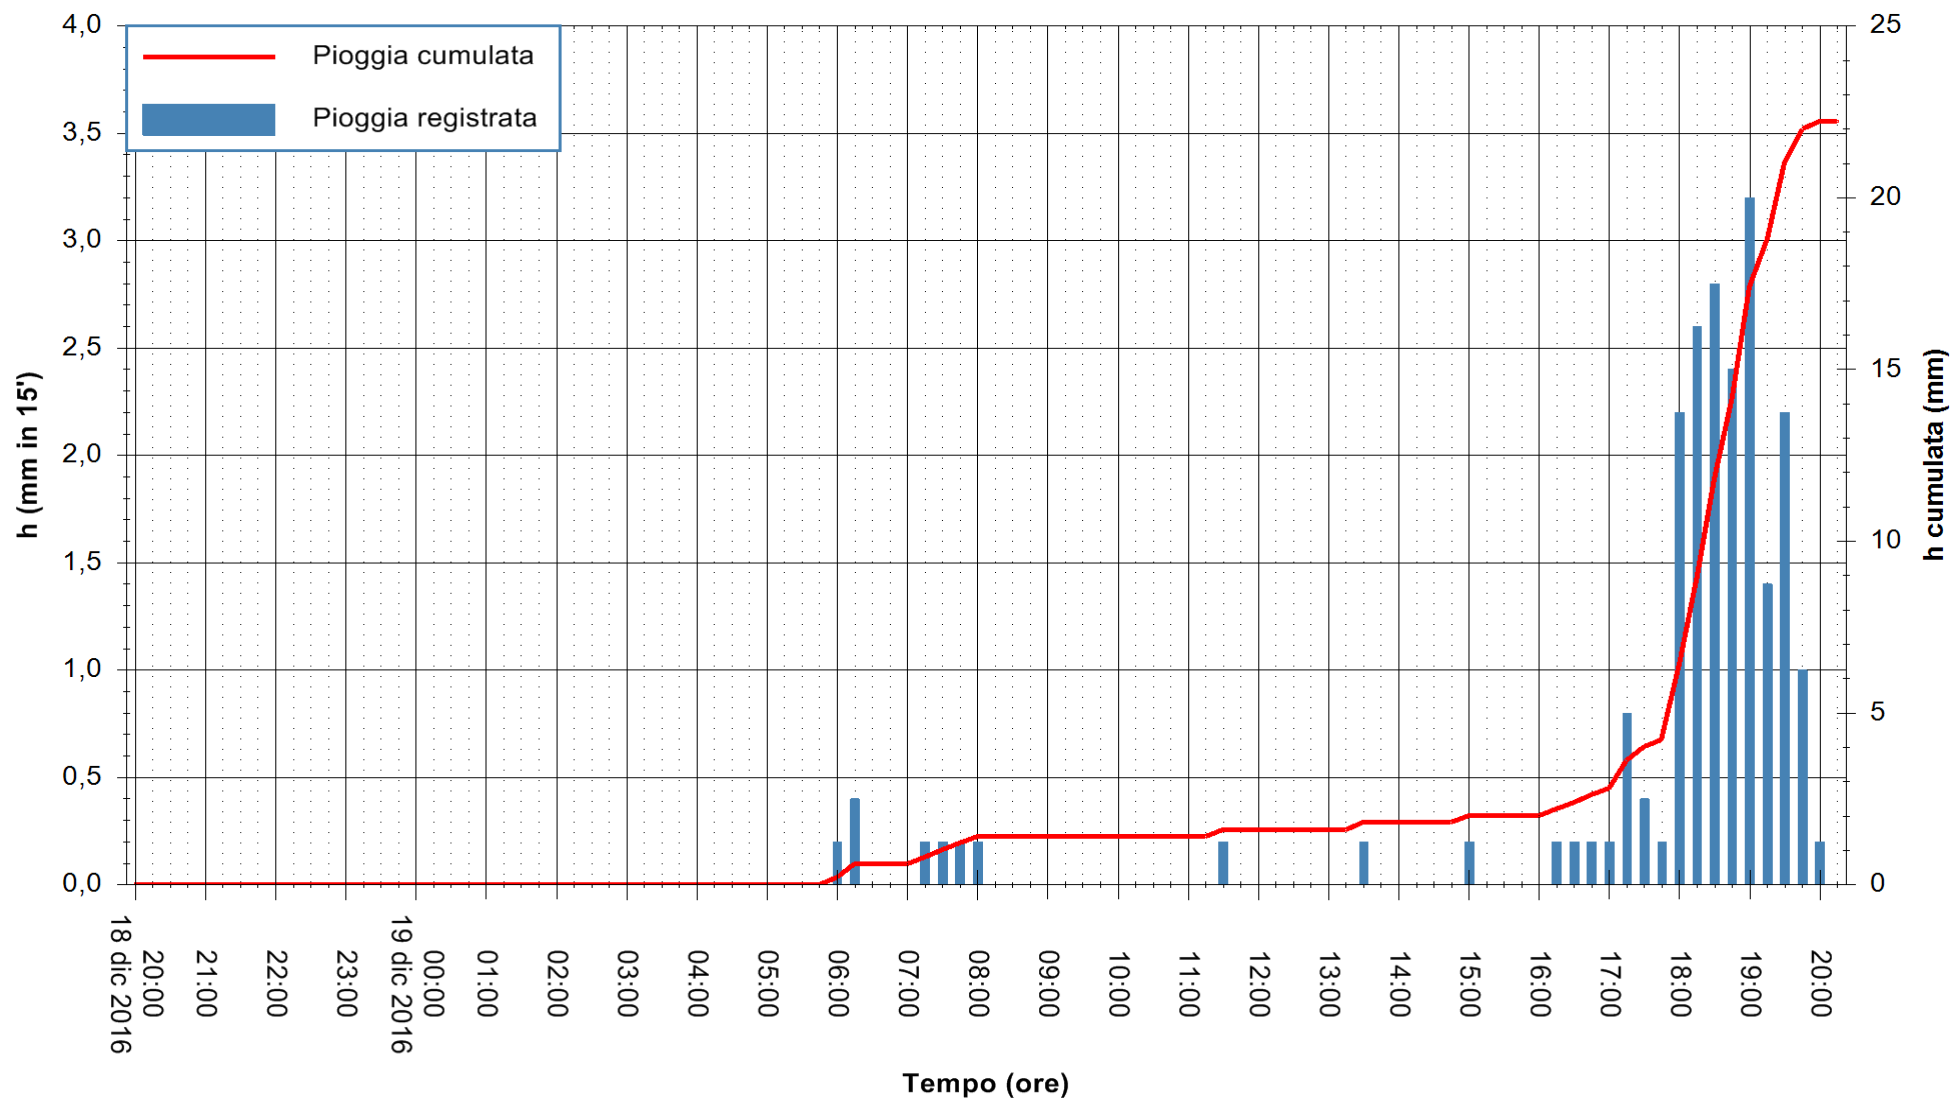

REGIONE AUTÒNOMA DE SARDIGNA
REGIONE AUTONOMA DELLA SARDEGNA

Stazione pluviometrica Santa Lucia di Capoterra
 Area S.LUCIA
 Pioggia registrata nelle ultime 24 ore
 Consultazione alle ore 21:51 del 19/12/2016

ARPAS
 F.to il Dirigente Responsabile
 Dott. Giuseppe Bianco

REGIONE AUTÒNOMA DE SARDIGNA
 REGIONE AUTONOMA DELLA SARDEGNA

Stazione pluviometrica Mamone
Area MAMONE
Pioggia registrata nelle ultime 24 ore
Consultazione alle ore 21:51 del 19/12/2016