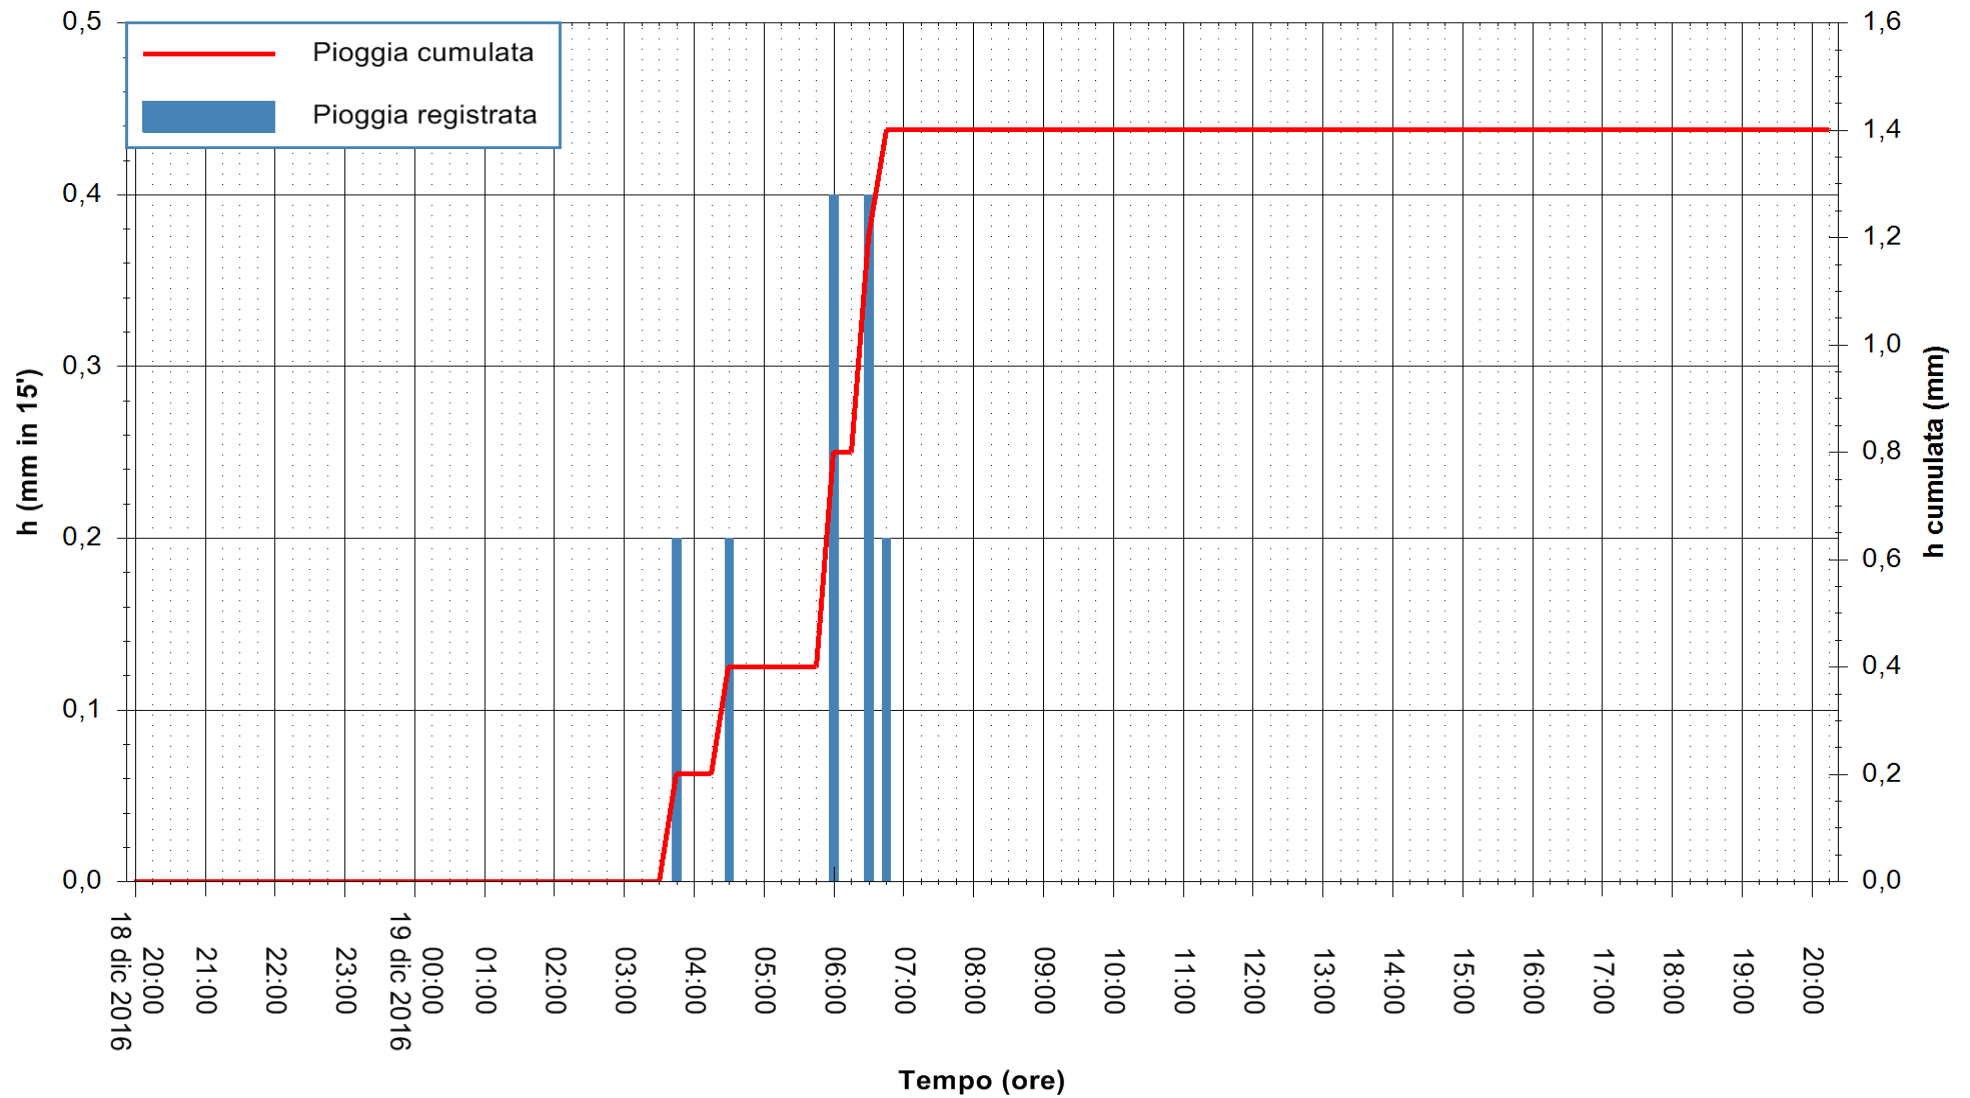

ARPAS
 F.to il Dirigente Responsabile
 Dott. Giuseppe Bianco

REGIONE AUTÒNOMA DE SARDIGNA
 REGIONE AUTONOMA DELLA SARDEGNA

Stazione pluviometrica Mamone
Area MAMONE
Pioggia registrata nelle ultime 24 ore
Consultazione alle ore 21:51 del 19/12/2016