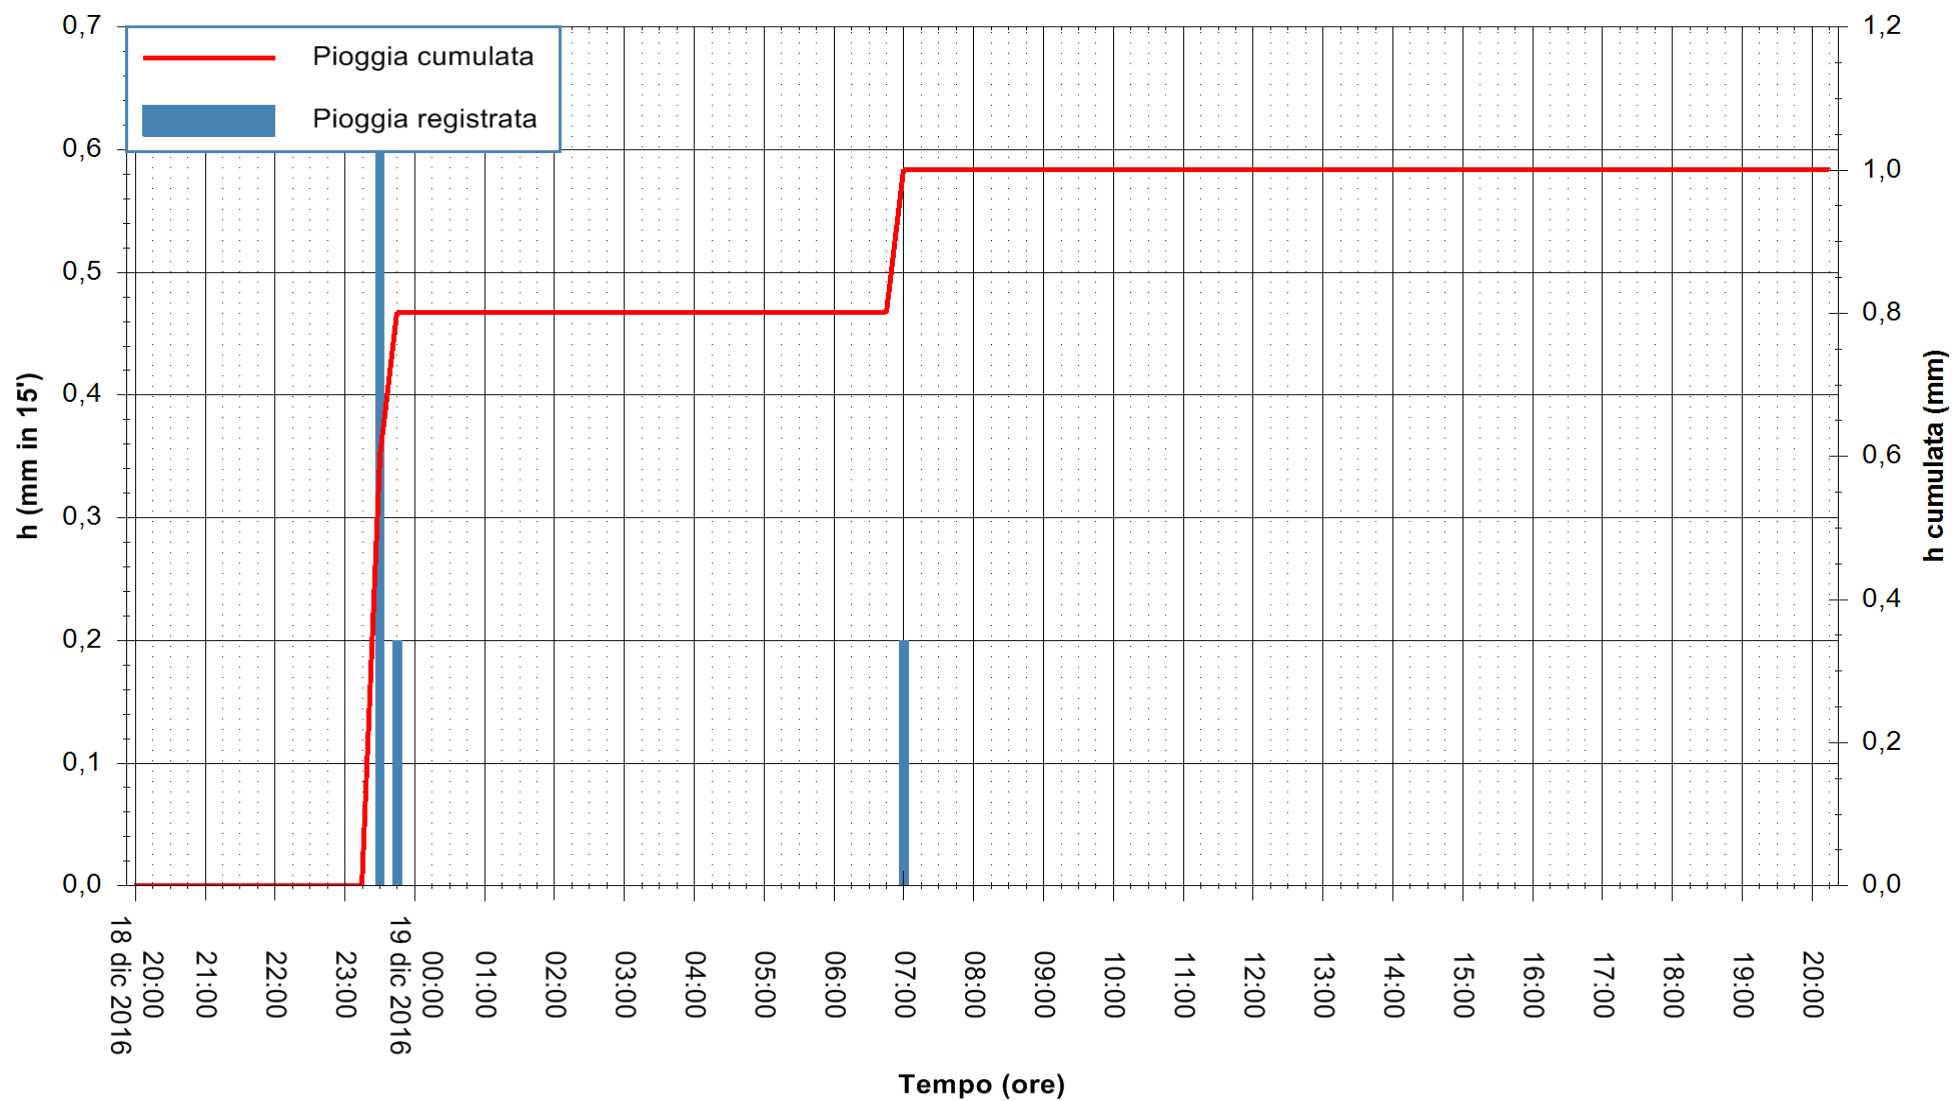

REGIONE AUTÒNOMA DE SARDIGNA
REGIONE AUTONOMA DELLA SARDEGNA

Stazione pluviometrica Pianu
Area PIANU 15
Pioggia registrata nelle ultime 24 ore
Consultazione alle ore 21:51 del 19/12/2016

ARPAS
F.to il Dirigente Responsabile
Dott. Giuseppe Bianco

REGIONE AUTÒNOMA DE SARDIGNA
REGIONE AUTONOMA DELLA SARDEGNA

Stazione pluviometrica Santa Lucia di Capoterra
 Area S.LUCIA
 Pioggia registrata nelle ultime 24 ore
 Consultazione alle ore 21:51 del 19/12/2016