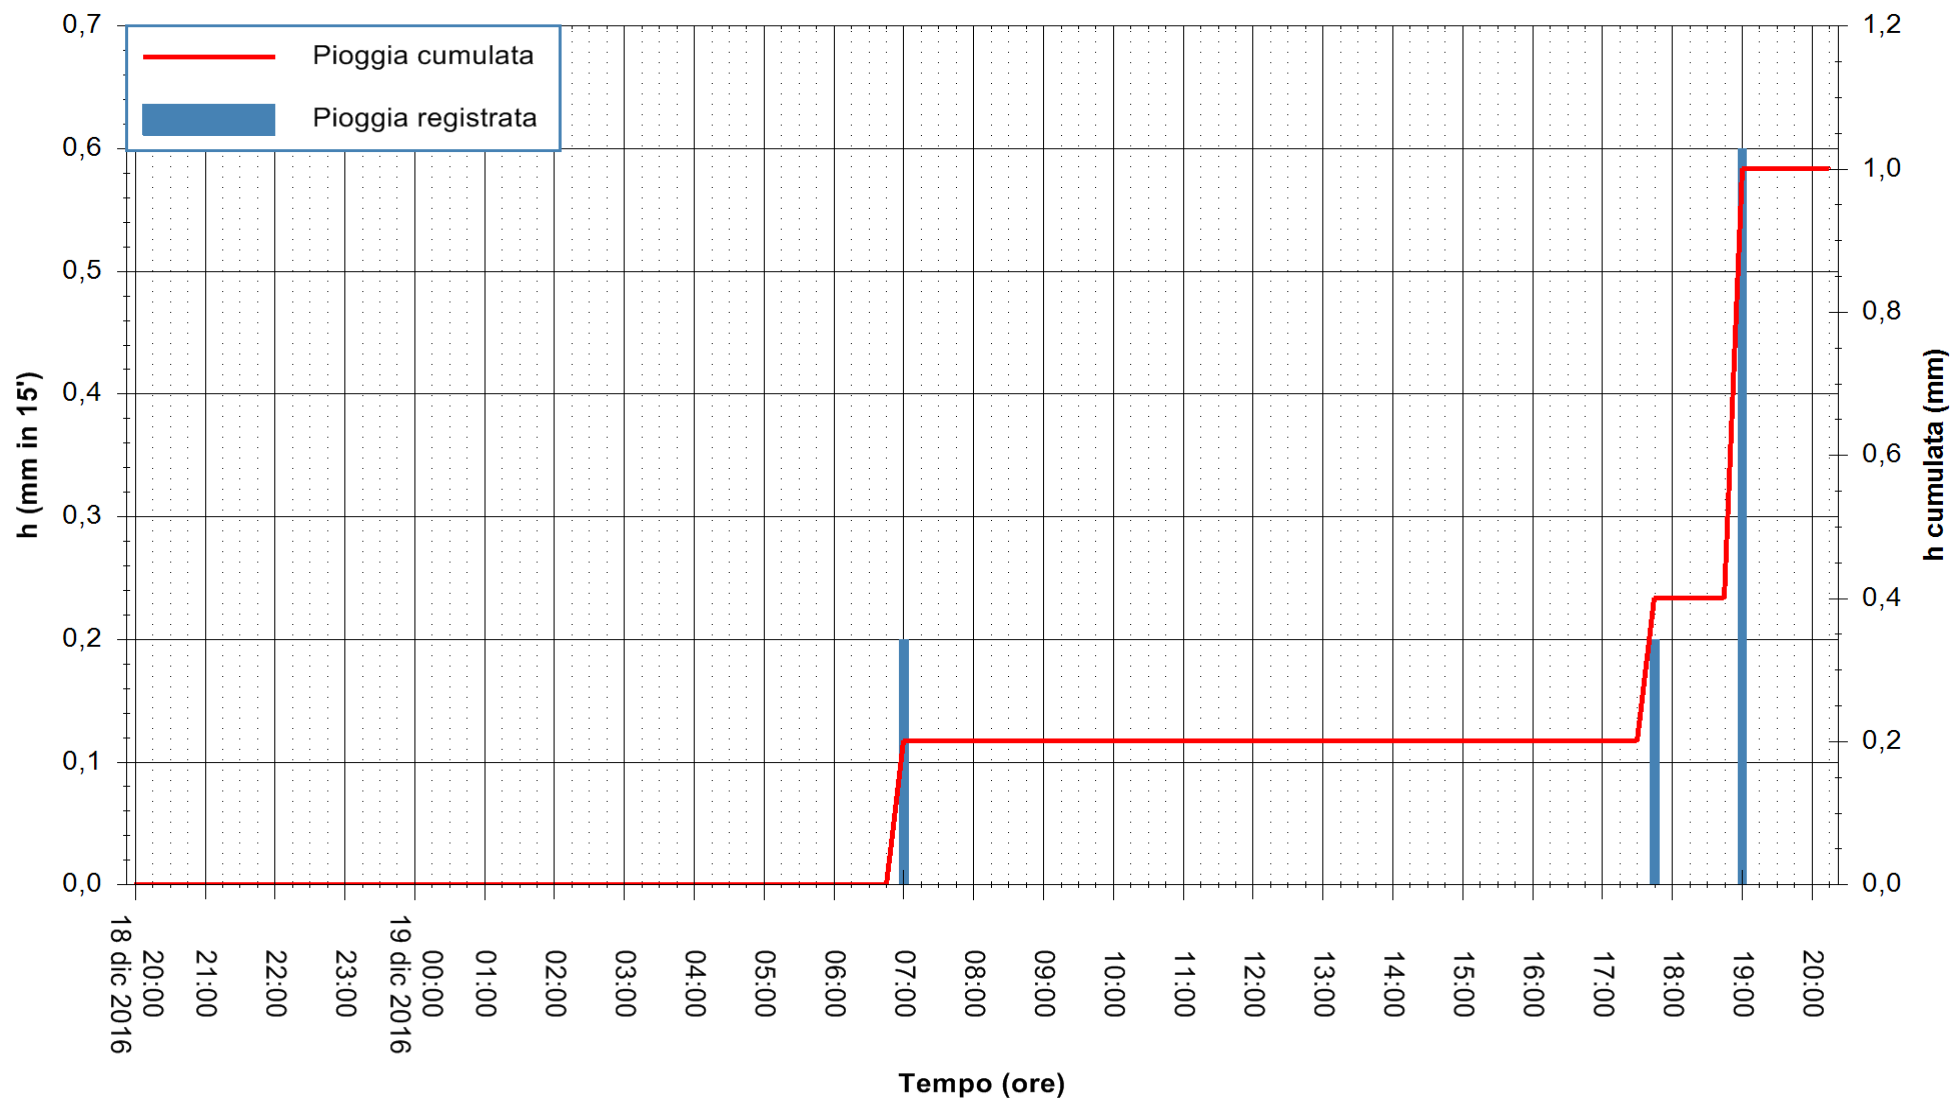

Stazione pluviometrica Fluminimannu a Decimomannu
Area DECIMOMANNU
Pioggia registrata nelle ultime 24 ore
Consultazione alle ore 21:51 del 19/12/2016

ARPAS
F.to il Dirigente Responsabile
Dott. Giuseppe Bianco

REGIONE AUTÒNOMA DE SARDIGNA
REGIONE AUTONOMA DELLA SARDEGNA

Stazione pluviometrica Pianu
Area PIANU 15
Pioggia registrata nelle ultime 24 ore
Consultazione alle ore 21:51 del 19/12/2016

ARPAS
F.to il Dirigente Responsabile
Dott. Giuseppe Bianco

REGIONE AUTÒNOMA DE SARDIGNA
REGIONE AUTONOMA DELLA SARDEGNA

Stazione pluviometrica Santa Lucia di Capoterra
 Area S.LUCIA
 Pioggia registrata nelle ultime 24 ore
 Consultazione alle ore 21:51 del 19/12/2016