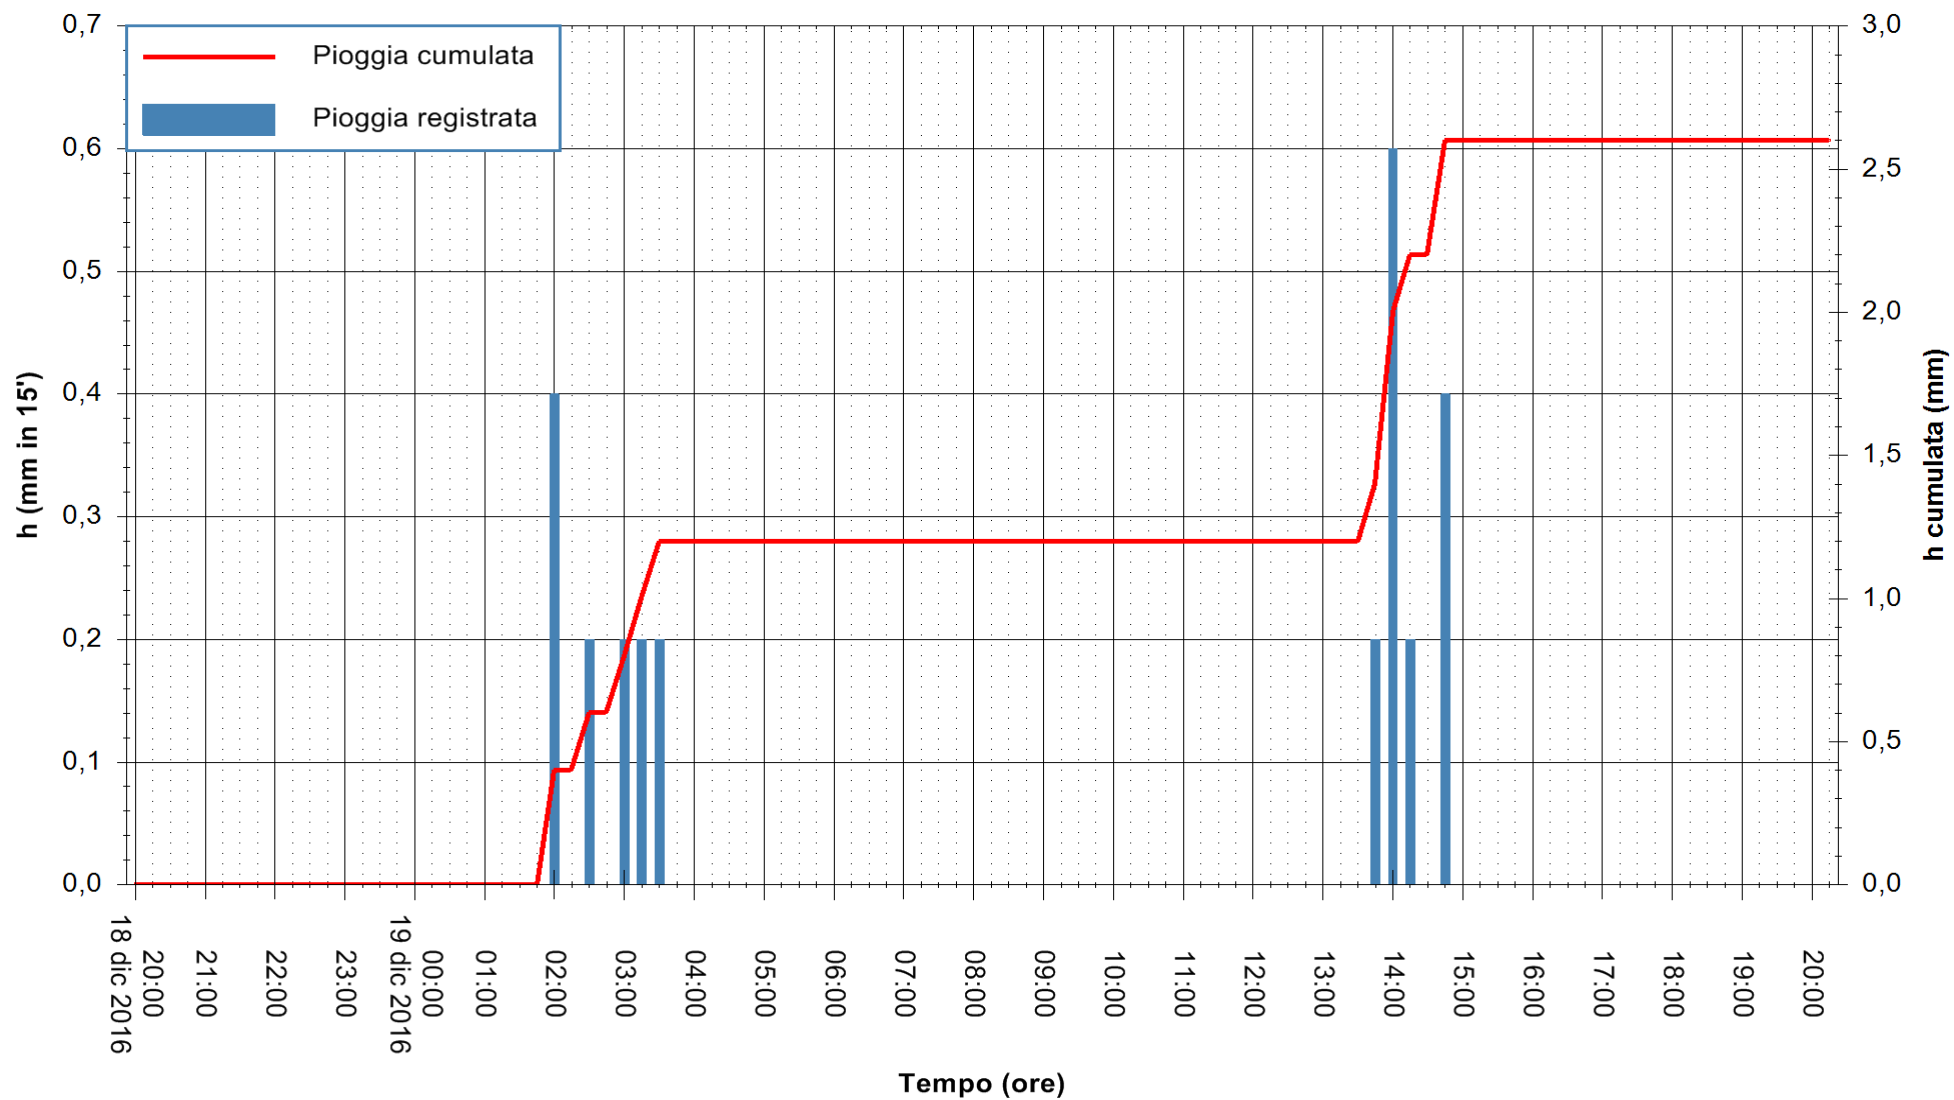

ARPAS
F.to il Dirigente Responsabile
Dott. Giuseppe Bianco

REGIONE AUTÒNOMA DE SARDIGNA
REGIONE AUTONOMA DELLA SARDEGNA

Stazione pluviometrica Flumineddu ad Allai
Area ALLAI
Pioggia registrata nelle ultime 24 ore
Consultazione alle ore 21:51 del 19/12/2016