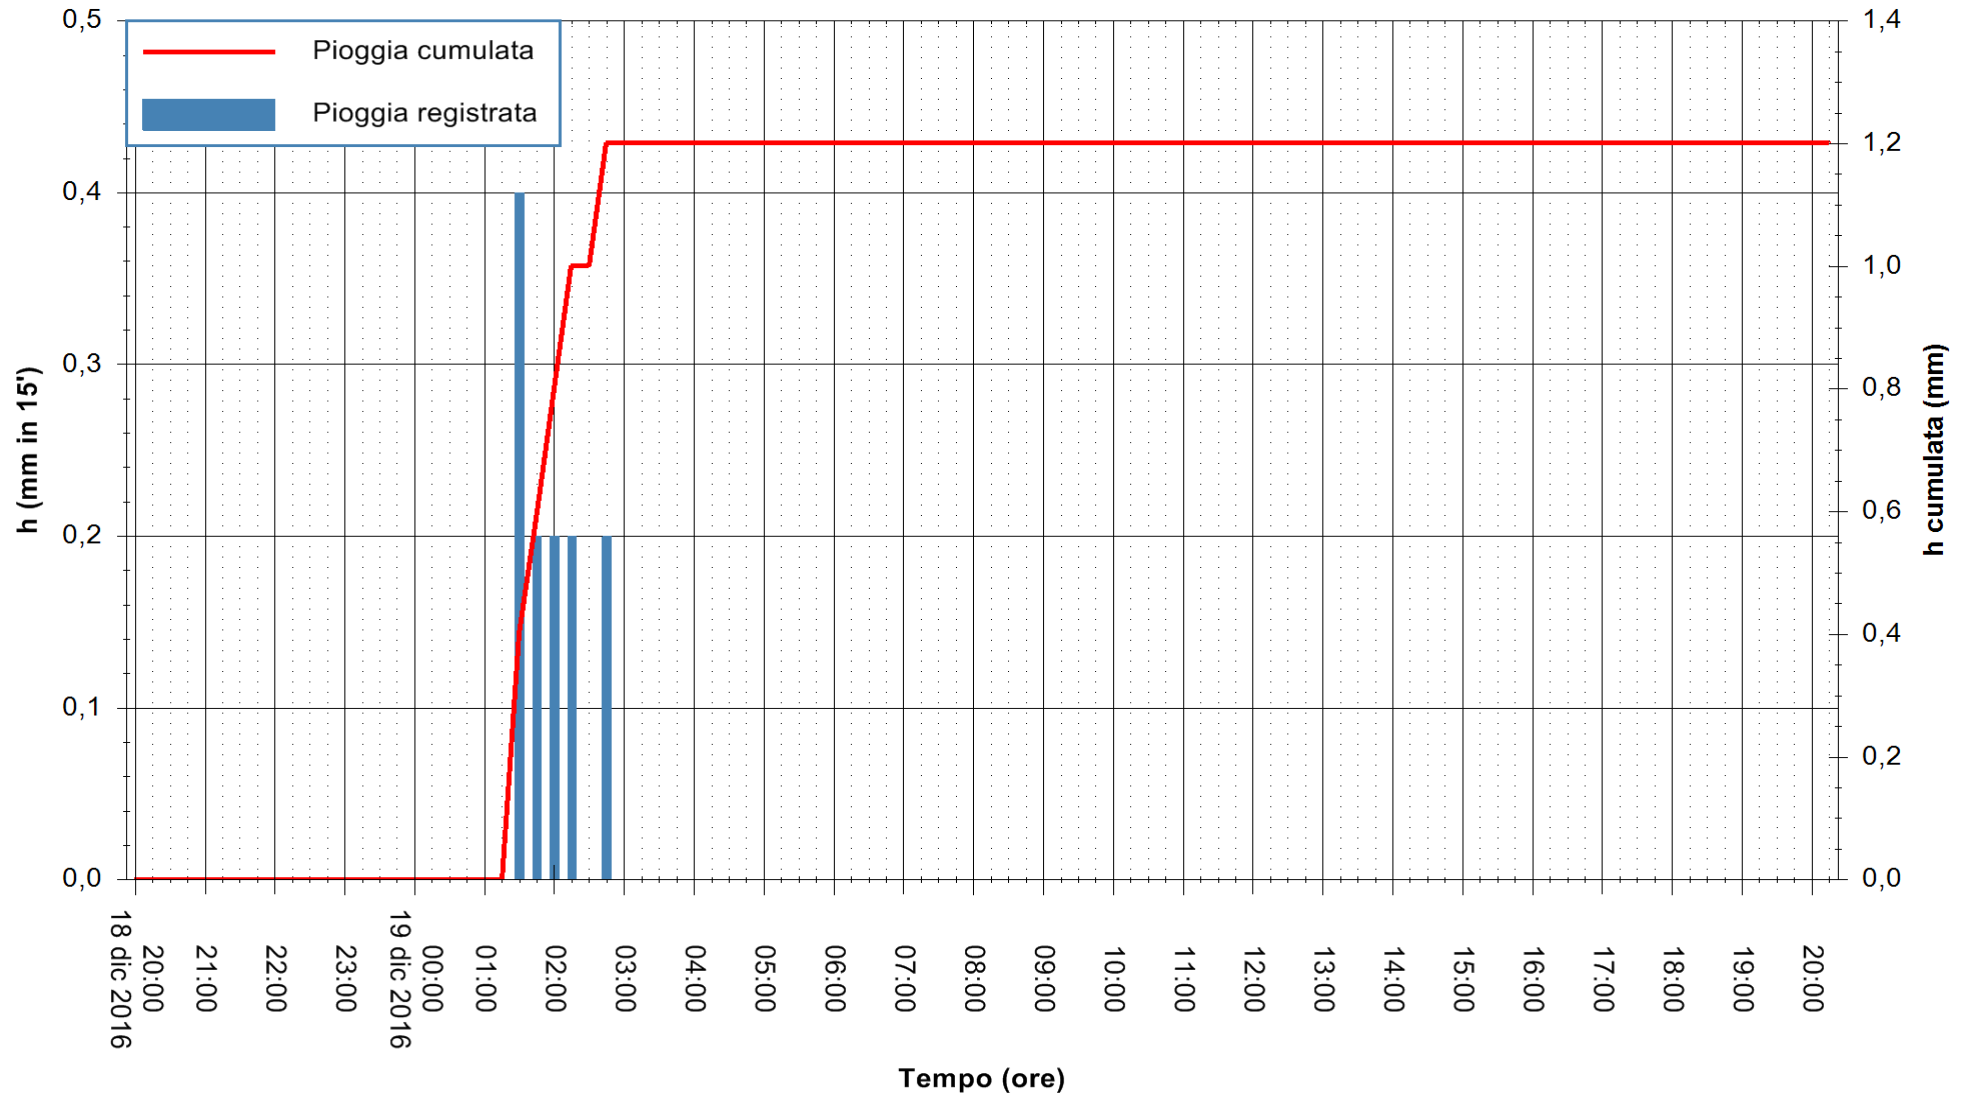

ARPAS
 F.to il Dirigente Responsabile
 Dott. Giuseppe Bianco

REGIONE AUTÒNOMA DE SARDIGNA
 REGIONE AUTONOMA DELLA SARDEGNA

Stazione pluviometrica Mamone
Area MAMONE
Pioggia registrata nelle ultime 24 ore
Consultazione alle ore 21:51 del 19/12/2016