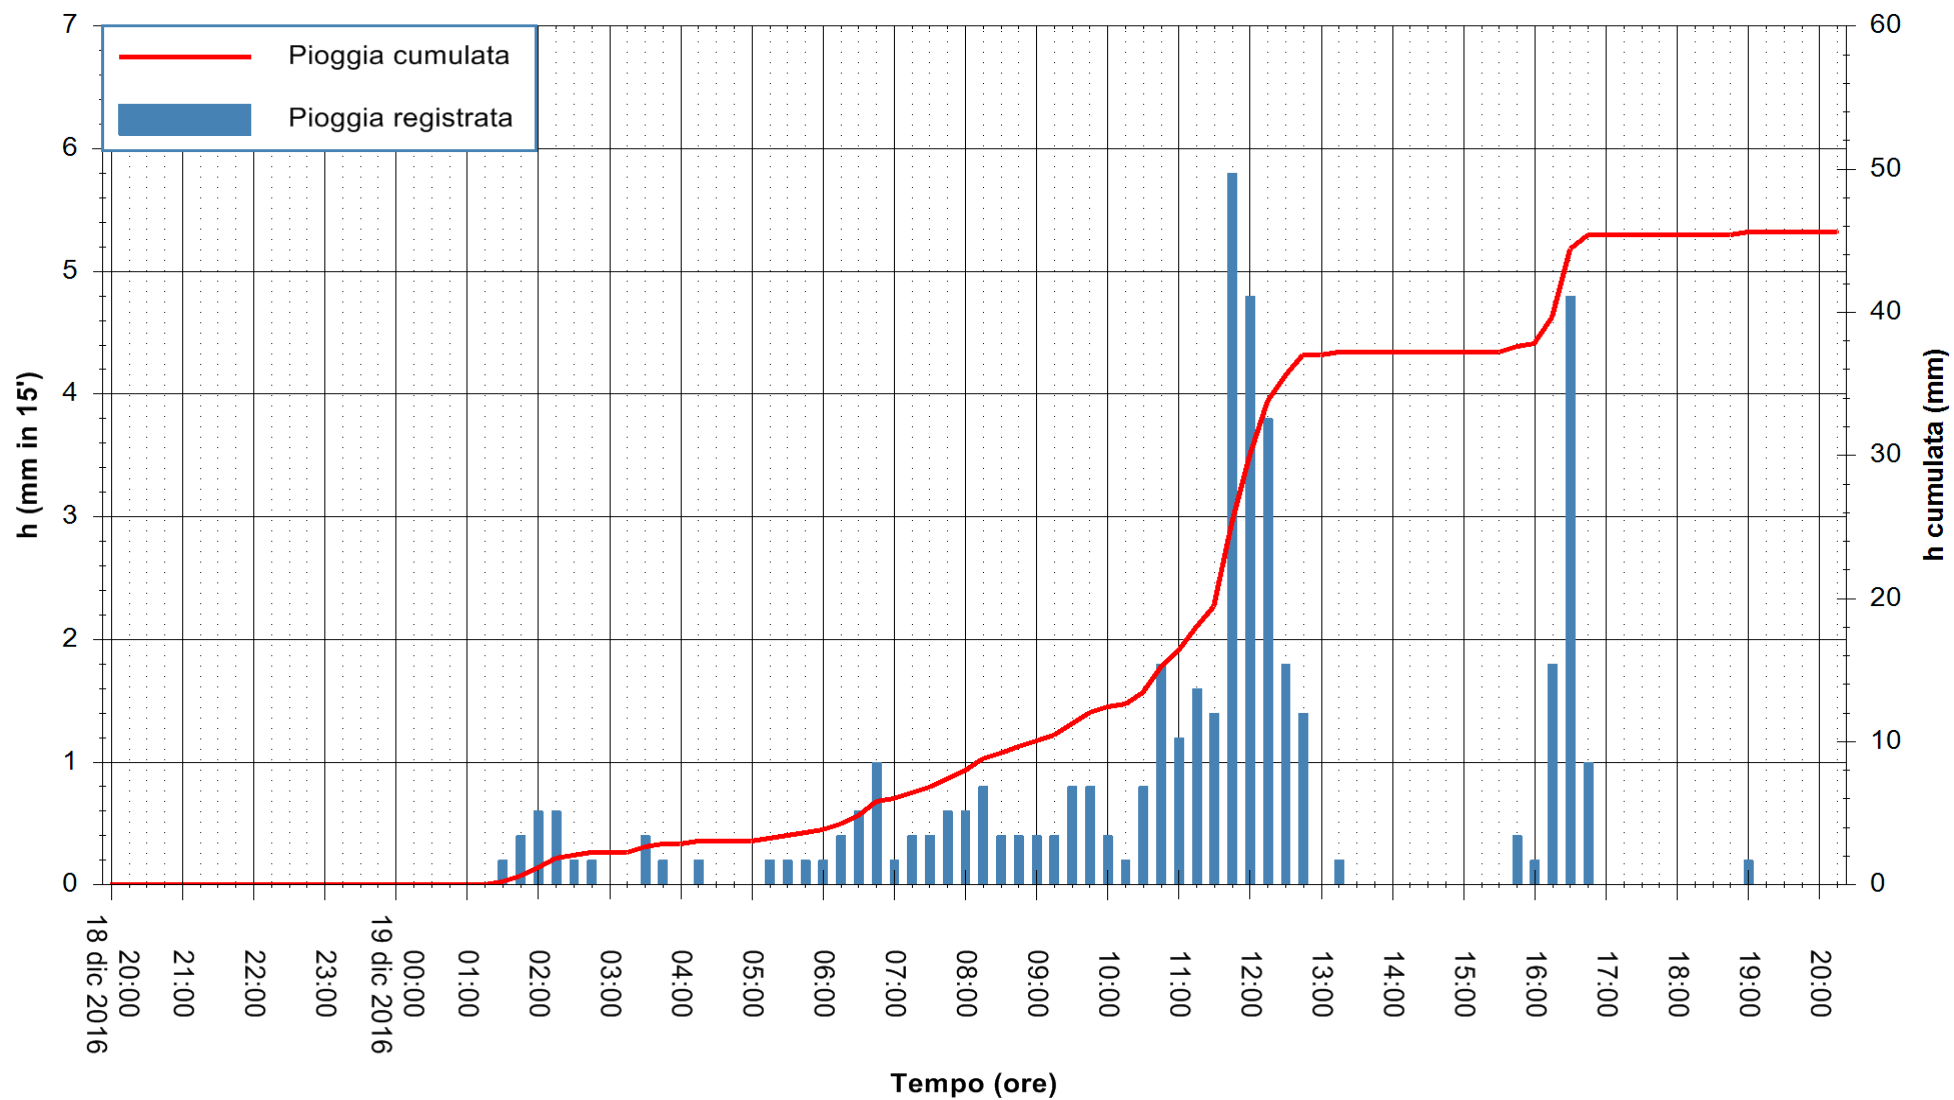

Stazione pluviometrica Fluminimannu a Decimomannu
Area DECIMOMANNU
Pioggia registrata nelle ultime 24 ore
Consultazione alle ore 21:51 del 19/12/2016

ARPAS
F.to il Dirigente Responsabile
Dott. Giuseppe Bianco

REGIONE AUTÒNOMA DE SARDIGNA
REGIONE AUTONOMA DELLA SARDEGNA

Stazione pluviometrica Pianu
Area PIANU 15
Pioggia registrata nelle ultime 24 ore
Consultazione alle ore 21:51 del 19/12/2016

ARPAS
F.to il Dirigente Responsabile
Dott. Giuseppe Bianco

REGIONE AUTÒNOMA DE SARDIGNA
REGIONE AUTONOMA DELLA SARDEGNA

Stazione pluviometrica Santa Lucia di Capoterra
 Area S.LUCIA
 Pioggia registrata nelle ultime 24 ore
 Consultazione alle ore 21:51 del 19/12/2016