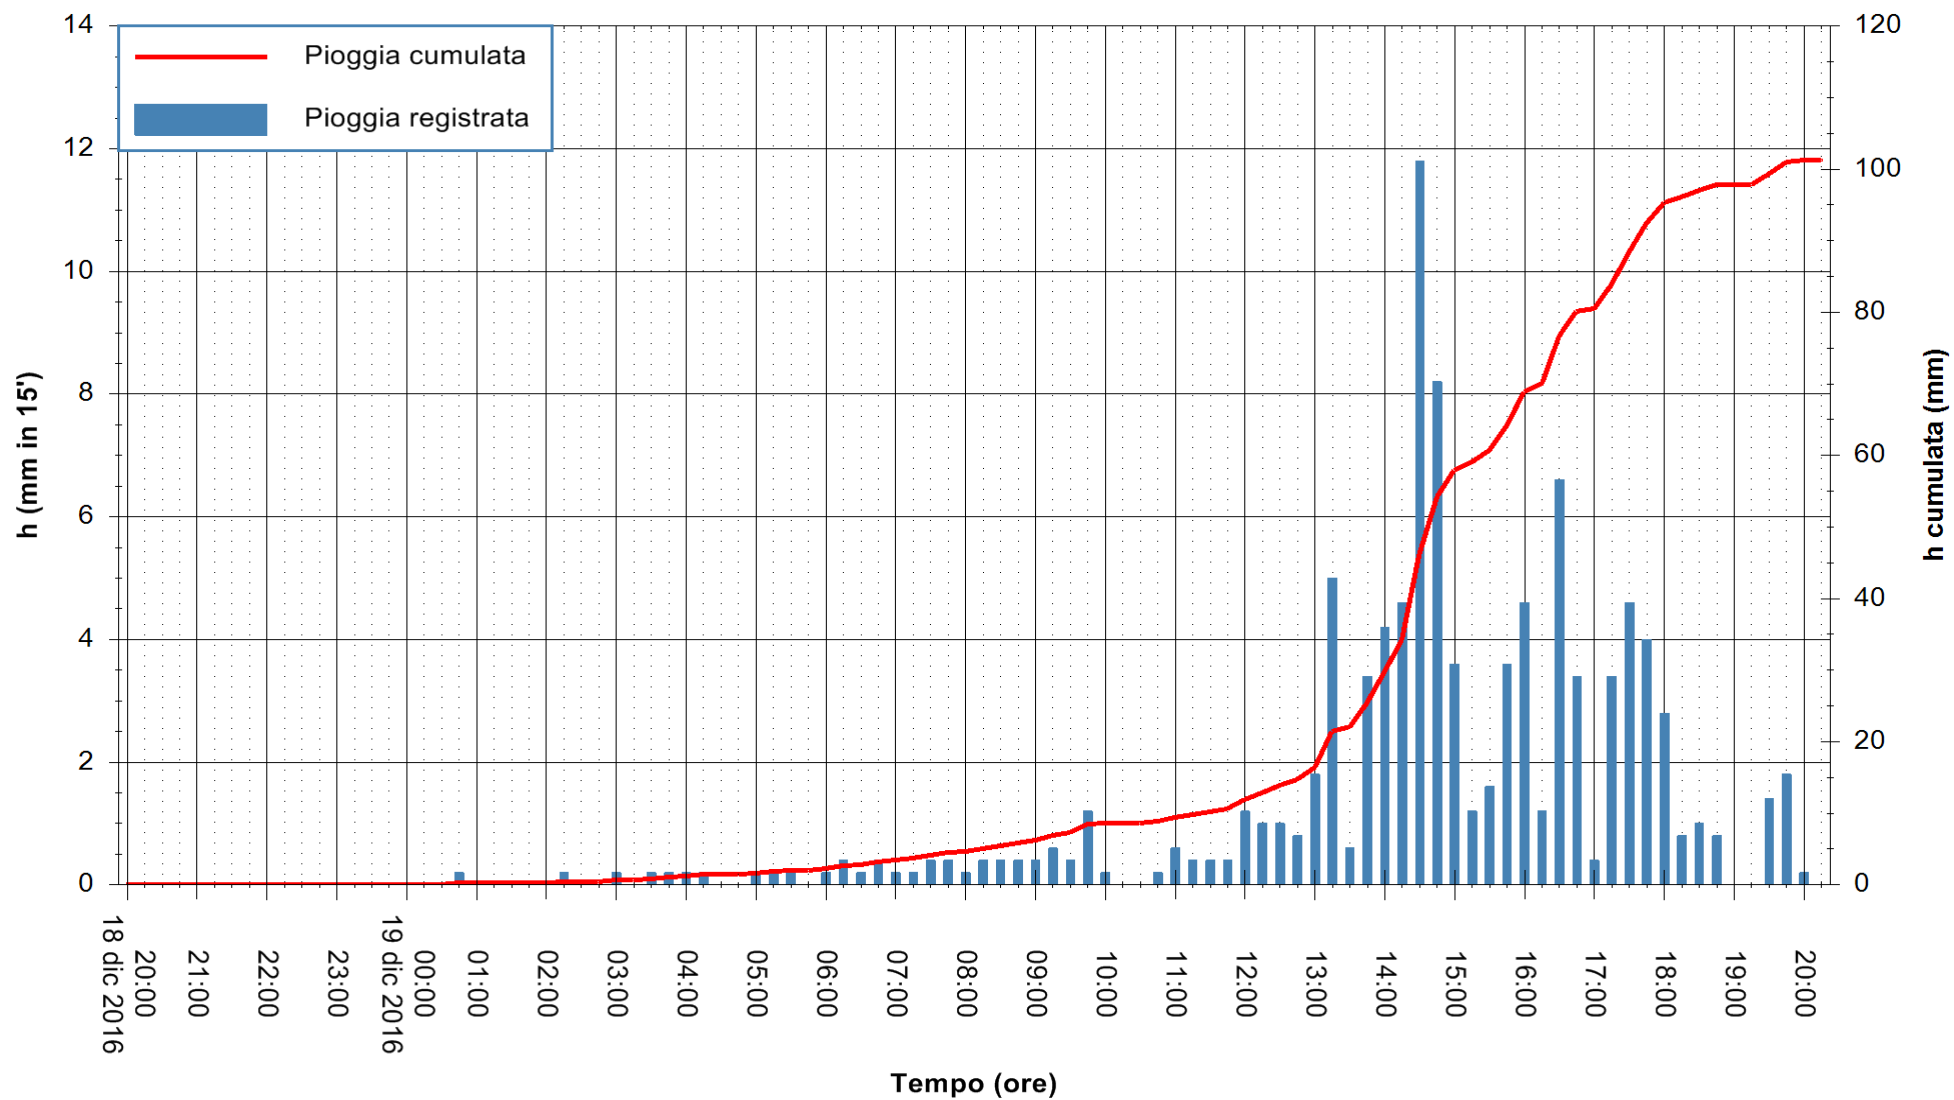

Stazione pluviometrica Fluminimannu a Decimomannu
Area DECIMOMANNU
Pioggia registrata nelle ultime 24 ore
Consultazione alle ore 21:51 del 19/12/2016

ARPAS
F.to il Dirigente Responsabile
Dott. Giuseppe Bianco

REGIONE AUTÒNOMA DE SARDIGNA
REGIONE AUTONOMA DELLA SARDEGNA

Stazione pluviometrica Pianu
Area PIANU 15
Pioggia registrata nelle ultime 24 ore
Consultazione alle ore 21:51 del 19/12/2016

ARPAS
F.to il Dirigente Responsabile
Dott. Giuseppe Bianco

REGIONE AUTÒNOMA DE SARDIGNA
REGIONE AUTONOMA DELLA SARDEGNA

Stazione pluviometrica Santa Lucia di Capoterra
 Area S.LUCIA
 Pioggia registrata nelle ultime 24 ore
 Consultazione alle ore 21:51 del 19/12/2016