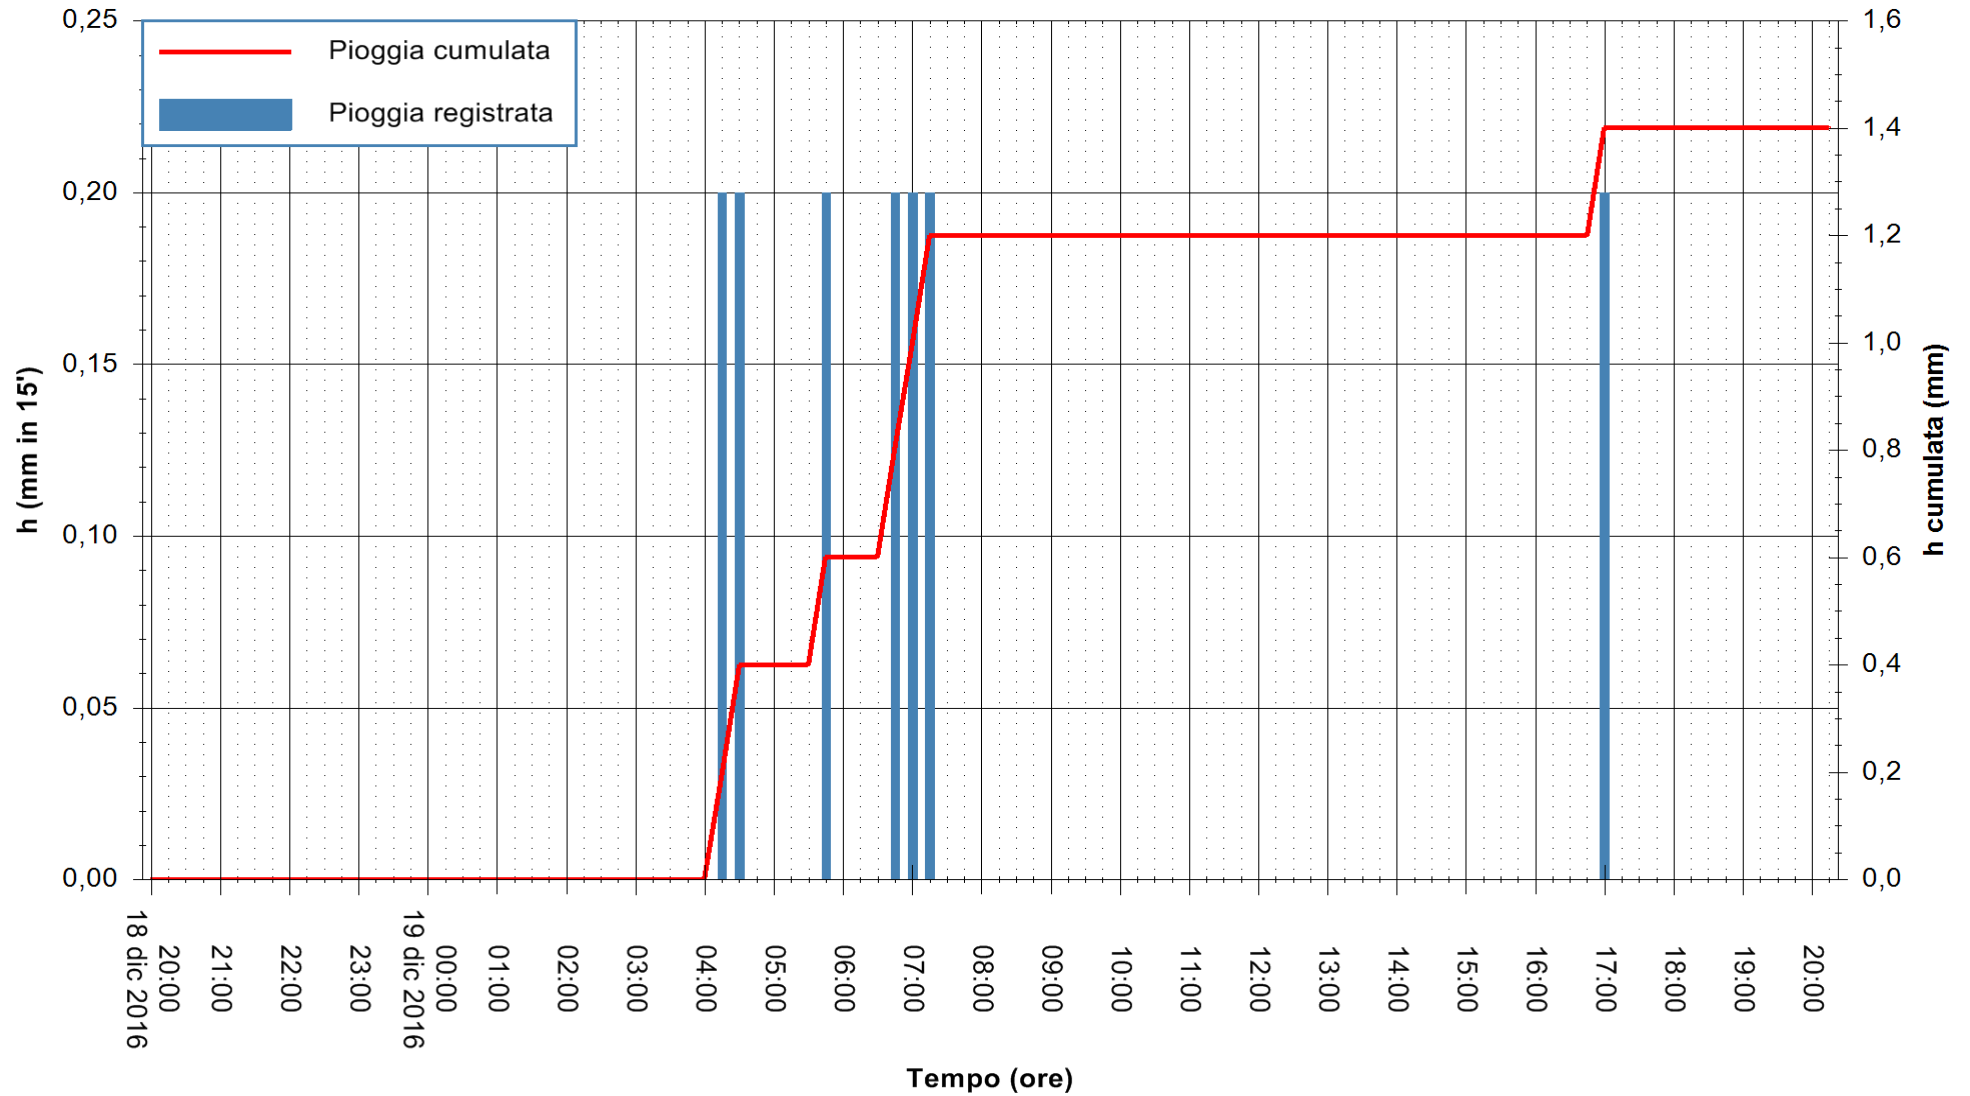

REGIONE AUTÒNOMA DE SARDIGNA
REGIONE AUTONOMA DELLA SARDEGNA

Stazione pluviometrica Pianu
Area PIANU 15
Pioggia registrata nelle ultime 24 ore
Consultazione alle ore 21:51 del 19/12/2016

ARPAS
F.to il Dirigente Responsabile
Dott. Giuseppe Bianco

REGIONE AUTÒNOMA DE SARDIGNA
REGIONE AUTONOMA DELLA SARDEGNA

Stazione pluviometrica Santa Lucia di Capoterra
 Area S.LUCIA
 Pioggia registrata nelle ultime 24 ore
 Consultazione alle ore 21:51 del 19/12/2016