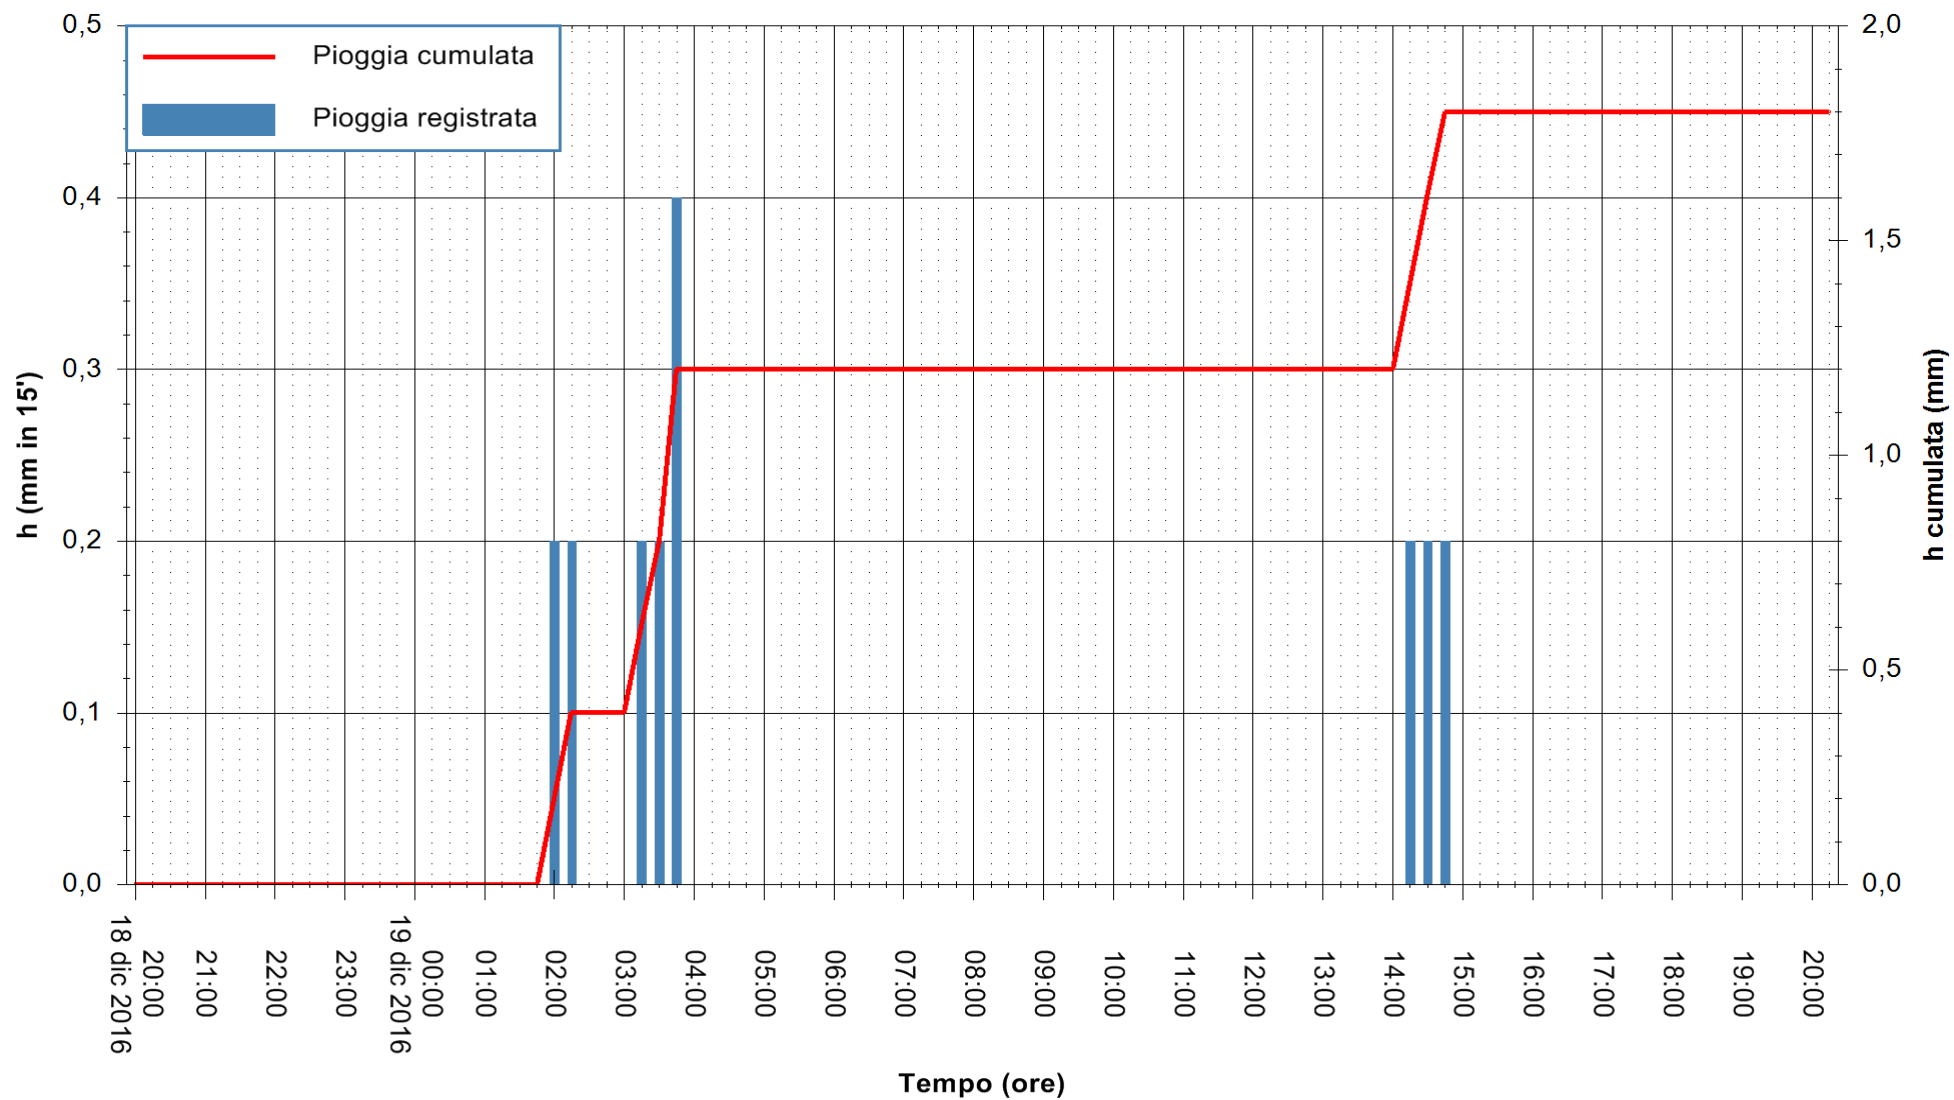

REGIONE AUTÒNOMA DE SARDIGNA
REGIONE AUTONOMA DELLA SARDEGNA

Stazione pluviometrica Santa Lucia di Capoterra
 Area S.LUCIA
 Pioggia registrata nelle ultime 24 ore
 Consultazione alle ore 21:51 del 19/12/2016

ARPAS
 F.to il Dirigente Responsabile
 Dott. Giuseppe Bianco

REGIONE AUTÒNOMA DE SARDIGNA
 REGIONE AUTONOMA DELLA SARDEGNA

Stazione pluviometrica Mamone
Area MAMONE
Pioggia registrata nelle ultime 24 ore
Consultazione alle ore 21:51 del 19/12/2016