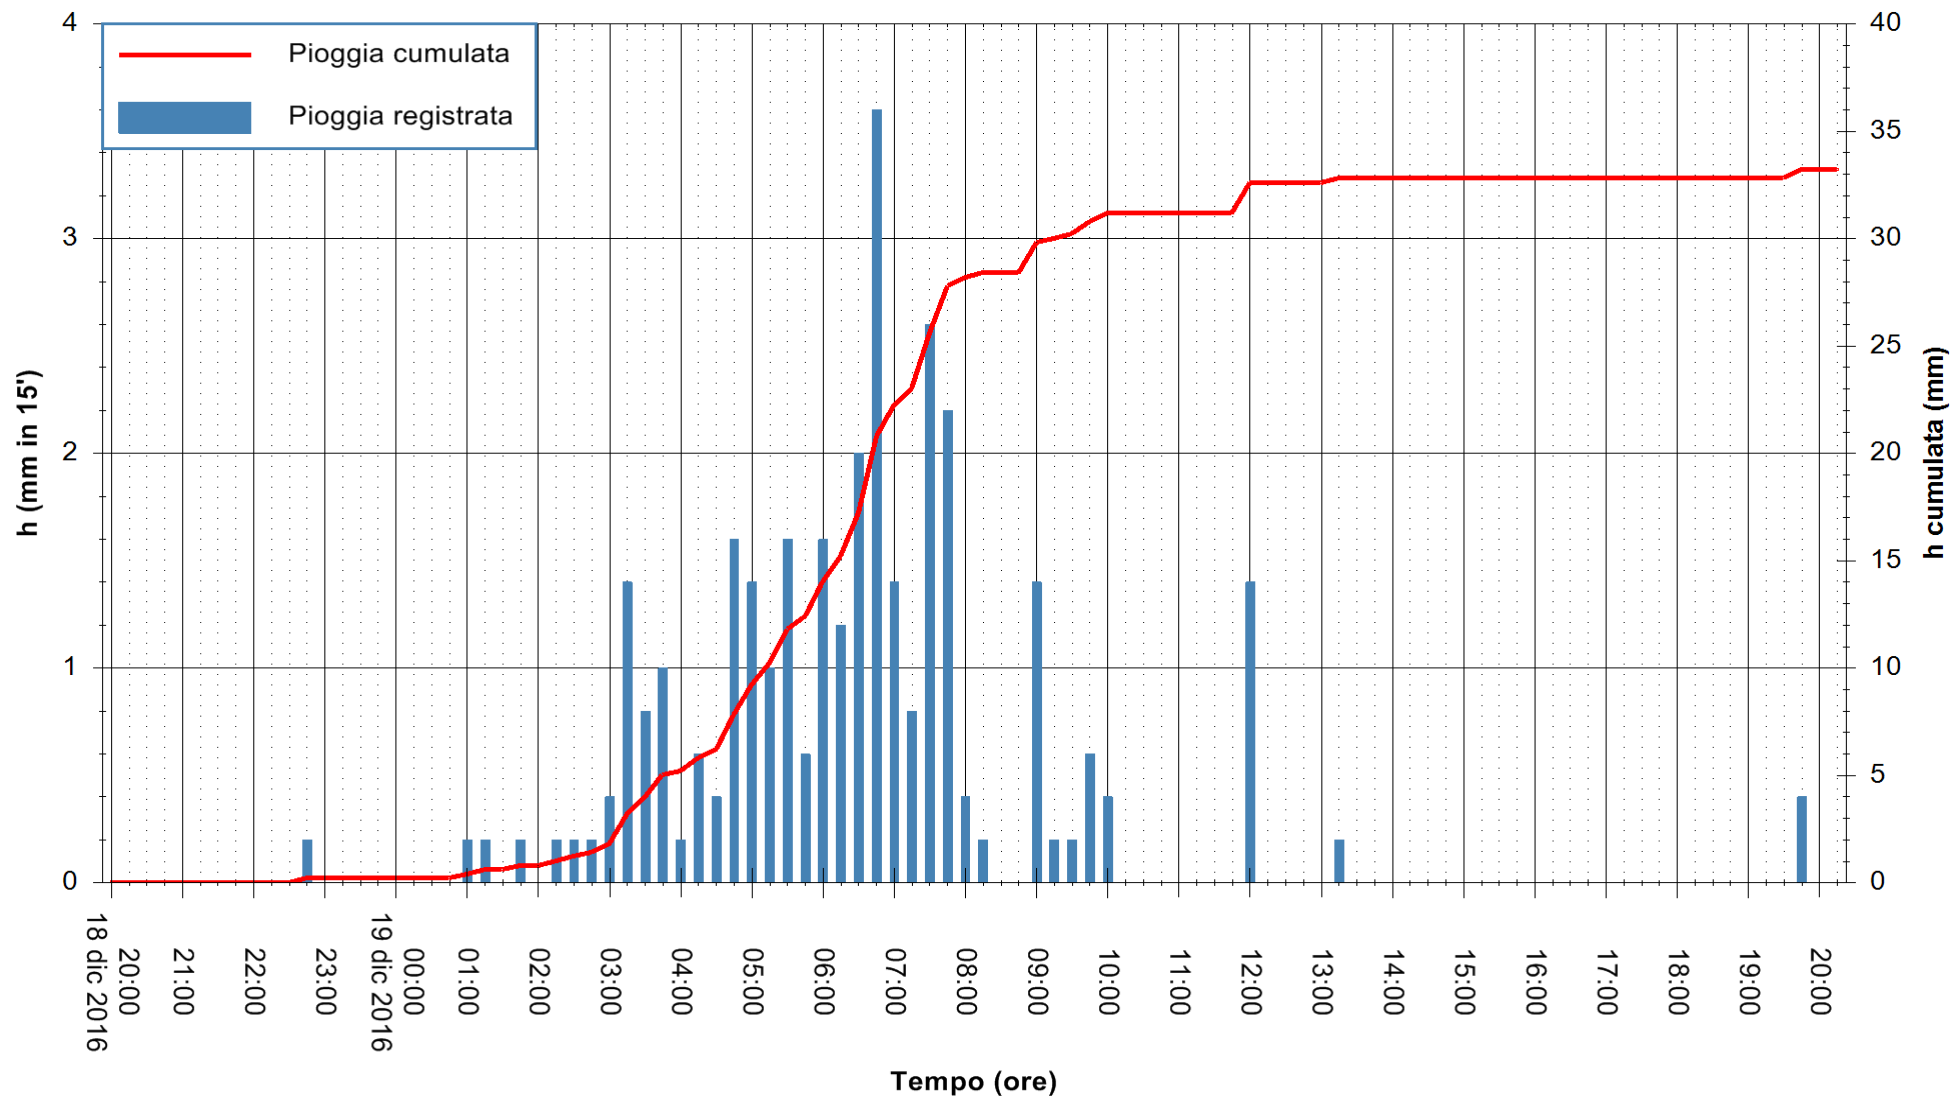

REGIONE AUTÒNOMA DE SARDIGNA
REGIONE AUTONOMA DELLA SARDEGNA

Stazione pluviometrica Santa Lucia di Capoterra
 Area S.LUCIA
 Pioggia registrata nelle ultime 24 ore
 Consultazione alle ore 21:51 del 19/12/2016

ARPAS
 F.to il Dirigente Responsabile
 Dott. Giuseppe Bianco

REGIONE AUTÒNOMA DE SARDIGNA
 REGIONE AUTONOMA DELLA SARDEGNA

Stazione pluviometrica Mamone
Area MAMONE
Pioggia registrata nelle ultime 24 ore
Consultazione alle ore 21:51 del 19/12/2016