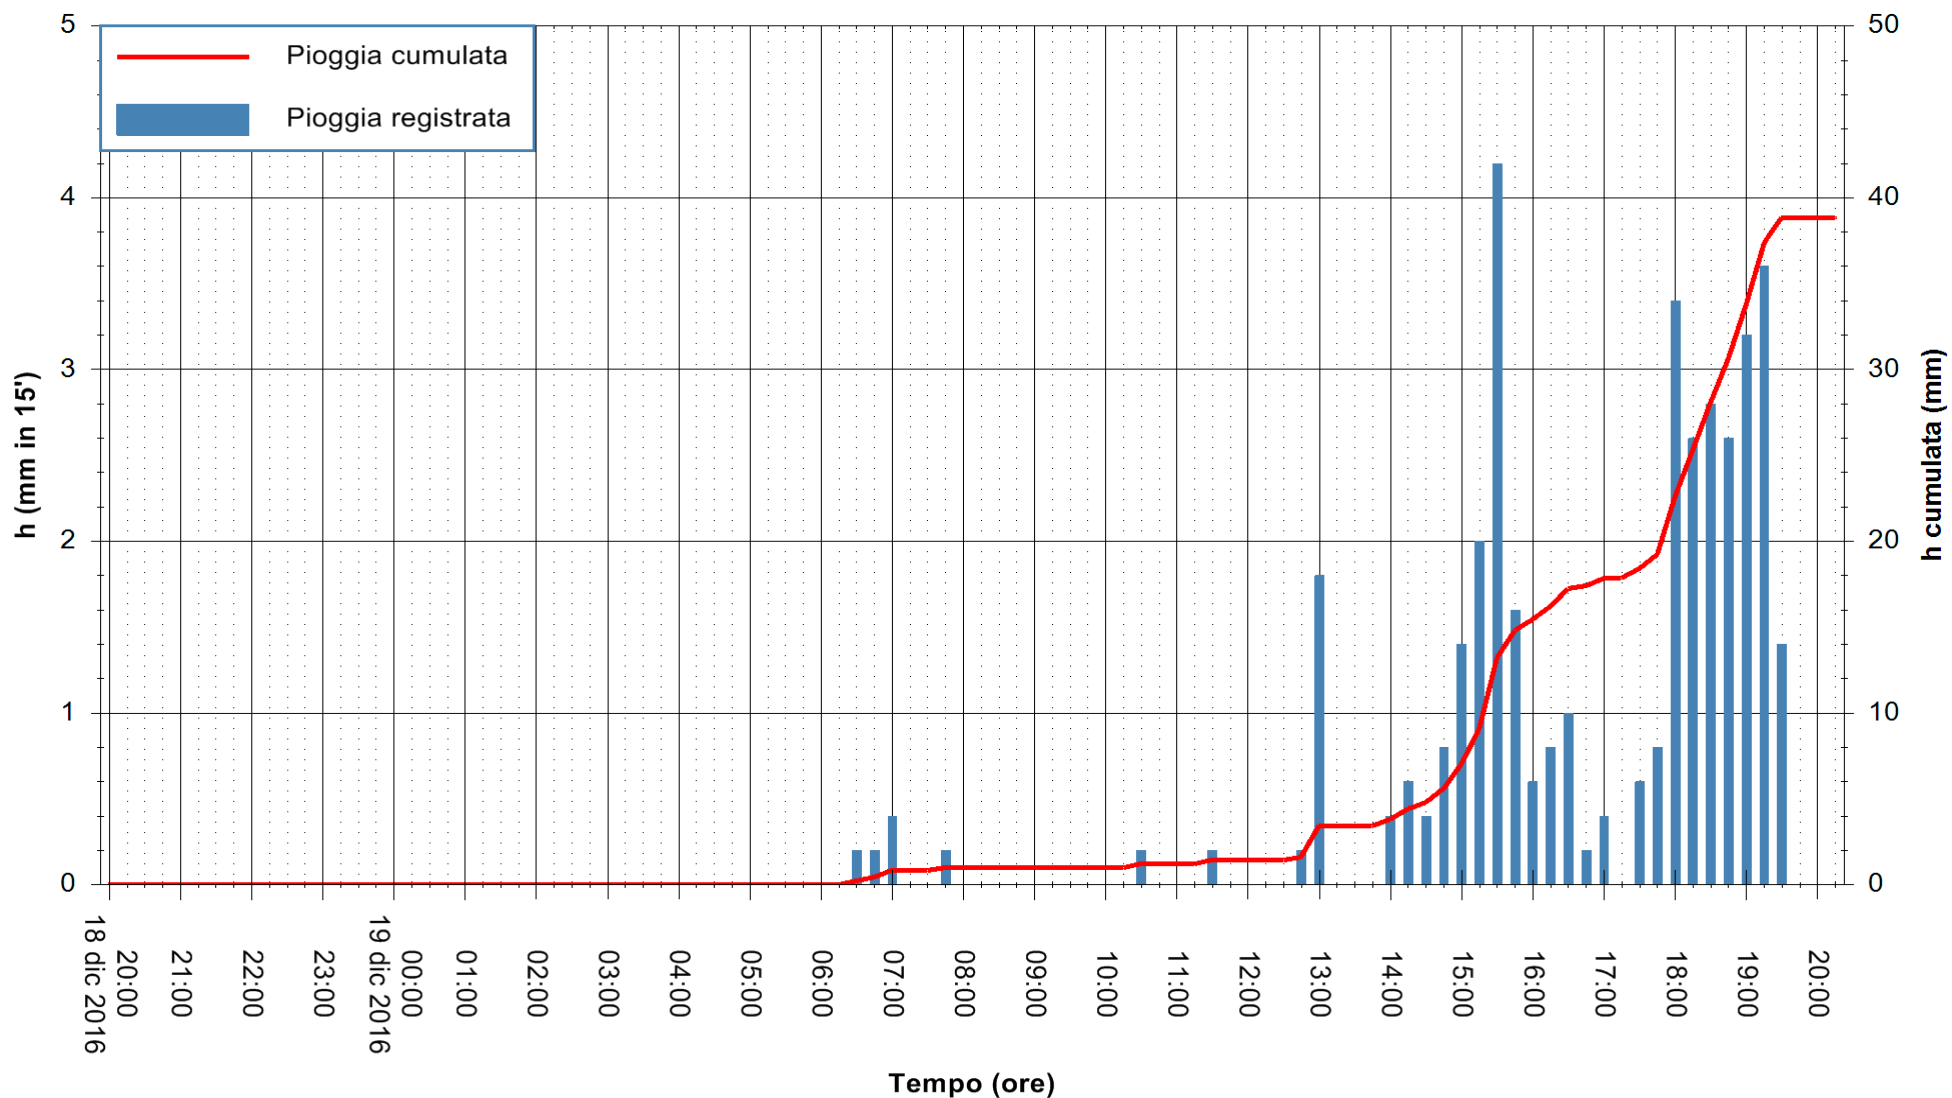

REGIONE AUTÒNOMA DE SARDIGNA
REGIONE AUTONOMA DELLA SARDEGNA

Stazione pluviometrica Santa Lucia di Capoterra
 Area S.LUCIA
 Pioggia registrata nelle ultime 24 ore
 Consultazione alle ore 21:51 del 19/12/2016

ARPAS
 F.to il Dirigente Responsabile
 Dott. Giuseppe Bianco

REGIONE AUTÒNOMA DE SARDIGNA
 REGIONE AUTONOMA DELLA SARDEGNA

Stazione pluviometrica Mamone
Area MAMONE
Pioggia registrata nelle ultime 24 ore
Consultazione alle ore 21:51 del 19/12/2016