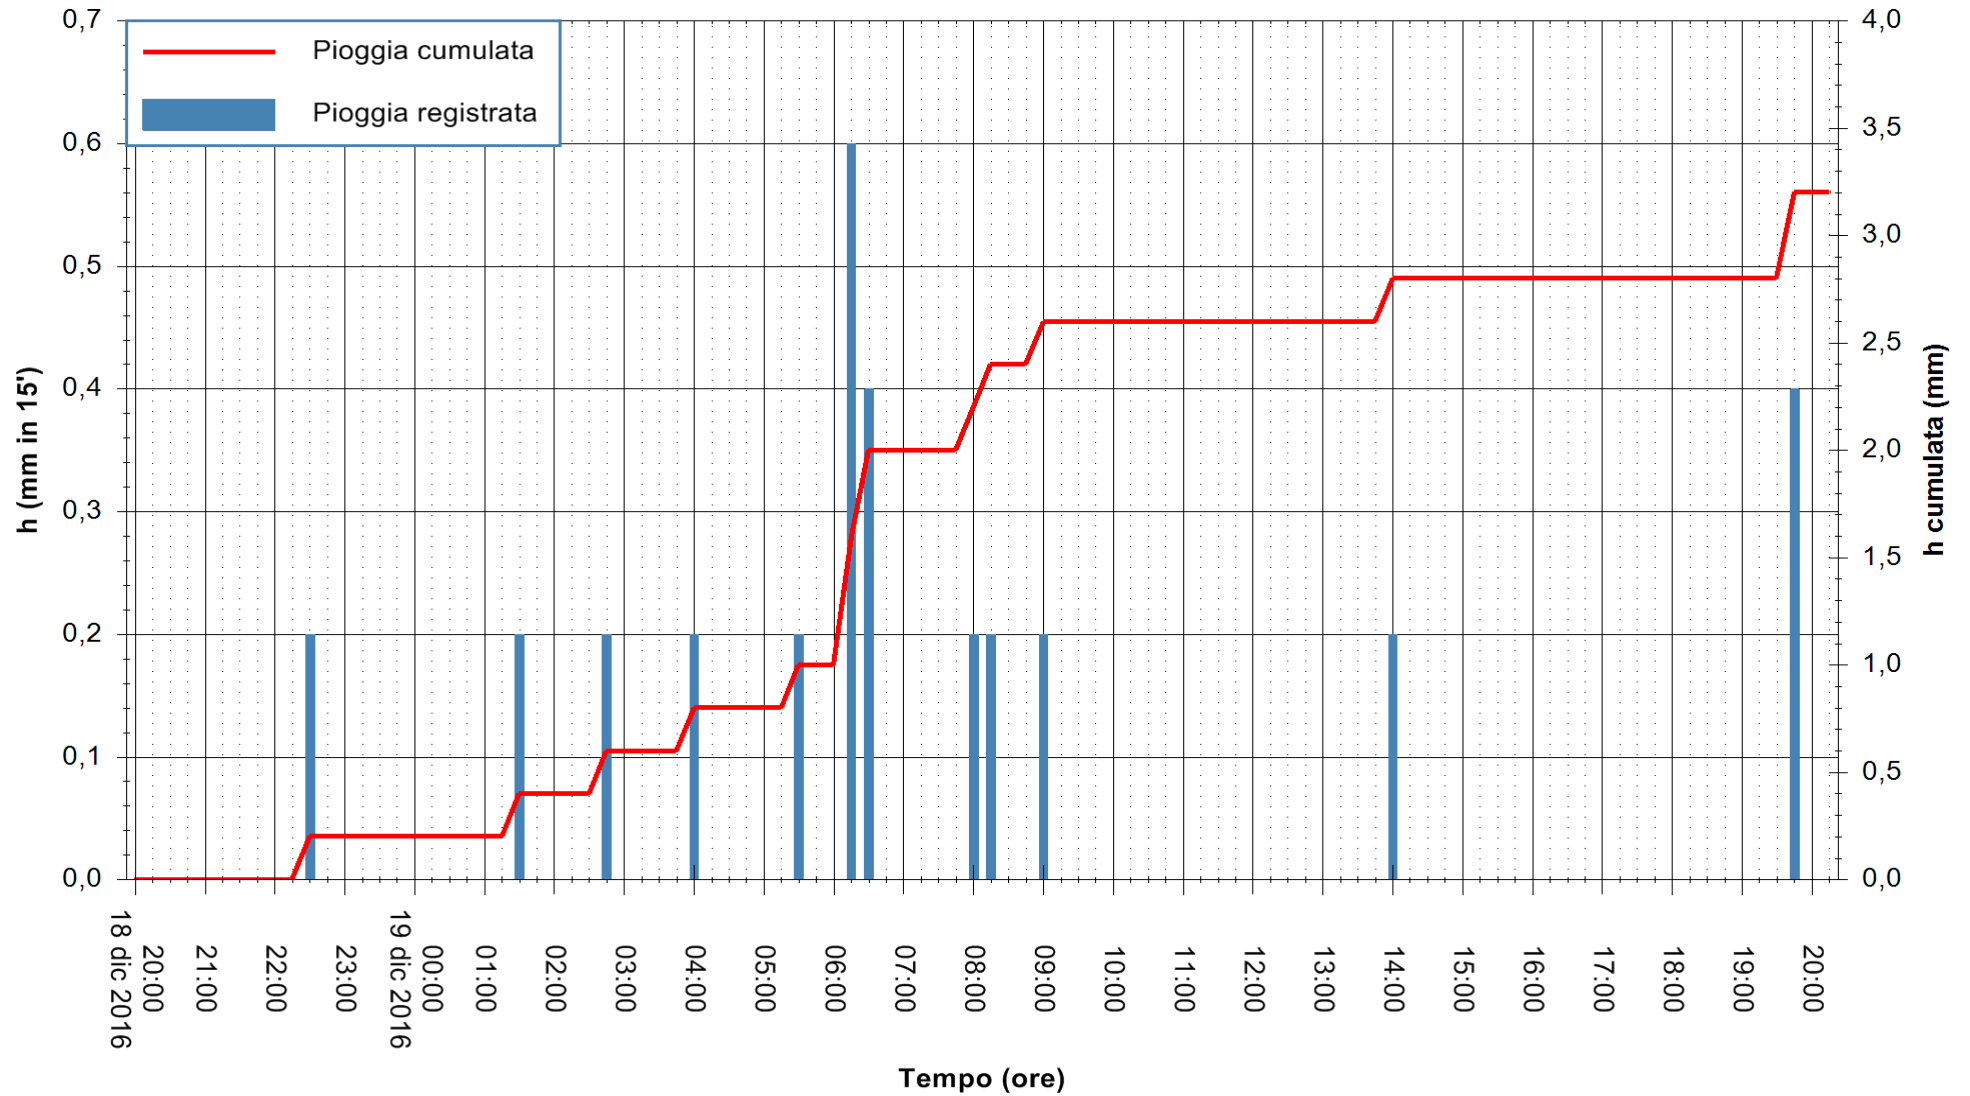

Stazione pluviometrica Fluminimannu a Decimomannu
Area DECIMOMANNU
Pioggia registrata nelle ultime 24 ore
Consultazione alle ore 21:51 del 19/12/2016

ARPAS
F.to il Dirigente Responsabile
Dott. Giuseppe Bianco

REGIONE AUTÒNOMA DE SARDIGNA
REGIONE AUTONOMA DELLA SARDEGNA

Stazione pluviometrica Pianu
Area PIANU 15
Pioggia registrata nelle ultime 24 ore
Consultazione alle ore 21:51 del 19/12/2016

ARPAS
F.to il Dirigente Responsabile
Dott. Giuseppe Bianco

REGIONE AUTÒNOMA DE SARDIGNA
REGIONE AUTONOMA DELLA SARDEGNA

Stazione pluviometrica Santa Lucia di Capoterra
 Area S.LUCIA
 Pioggia registrata nelle ultime 24 ore
 Consultazione alle ore 21:51 del 19/12/2016