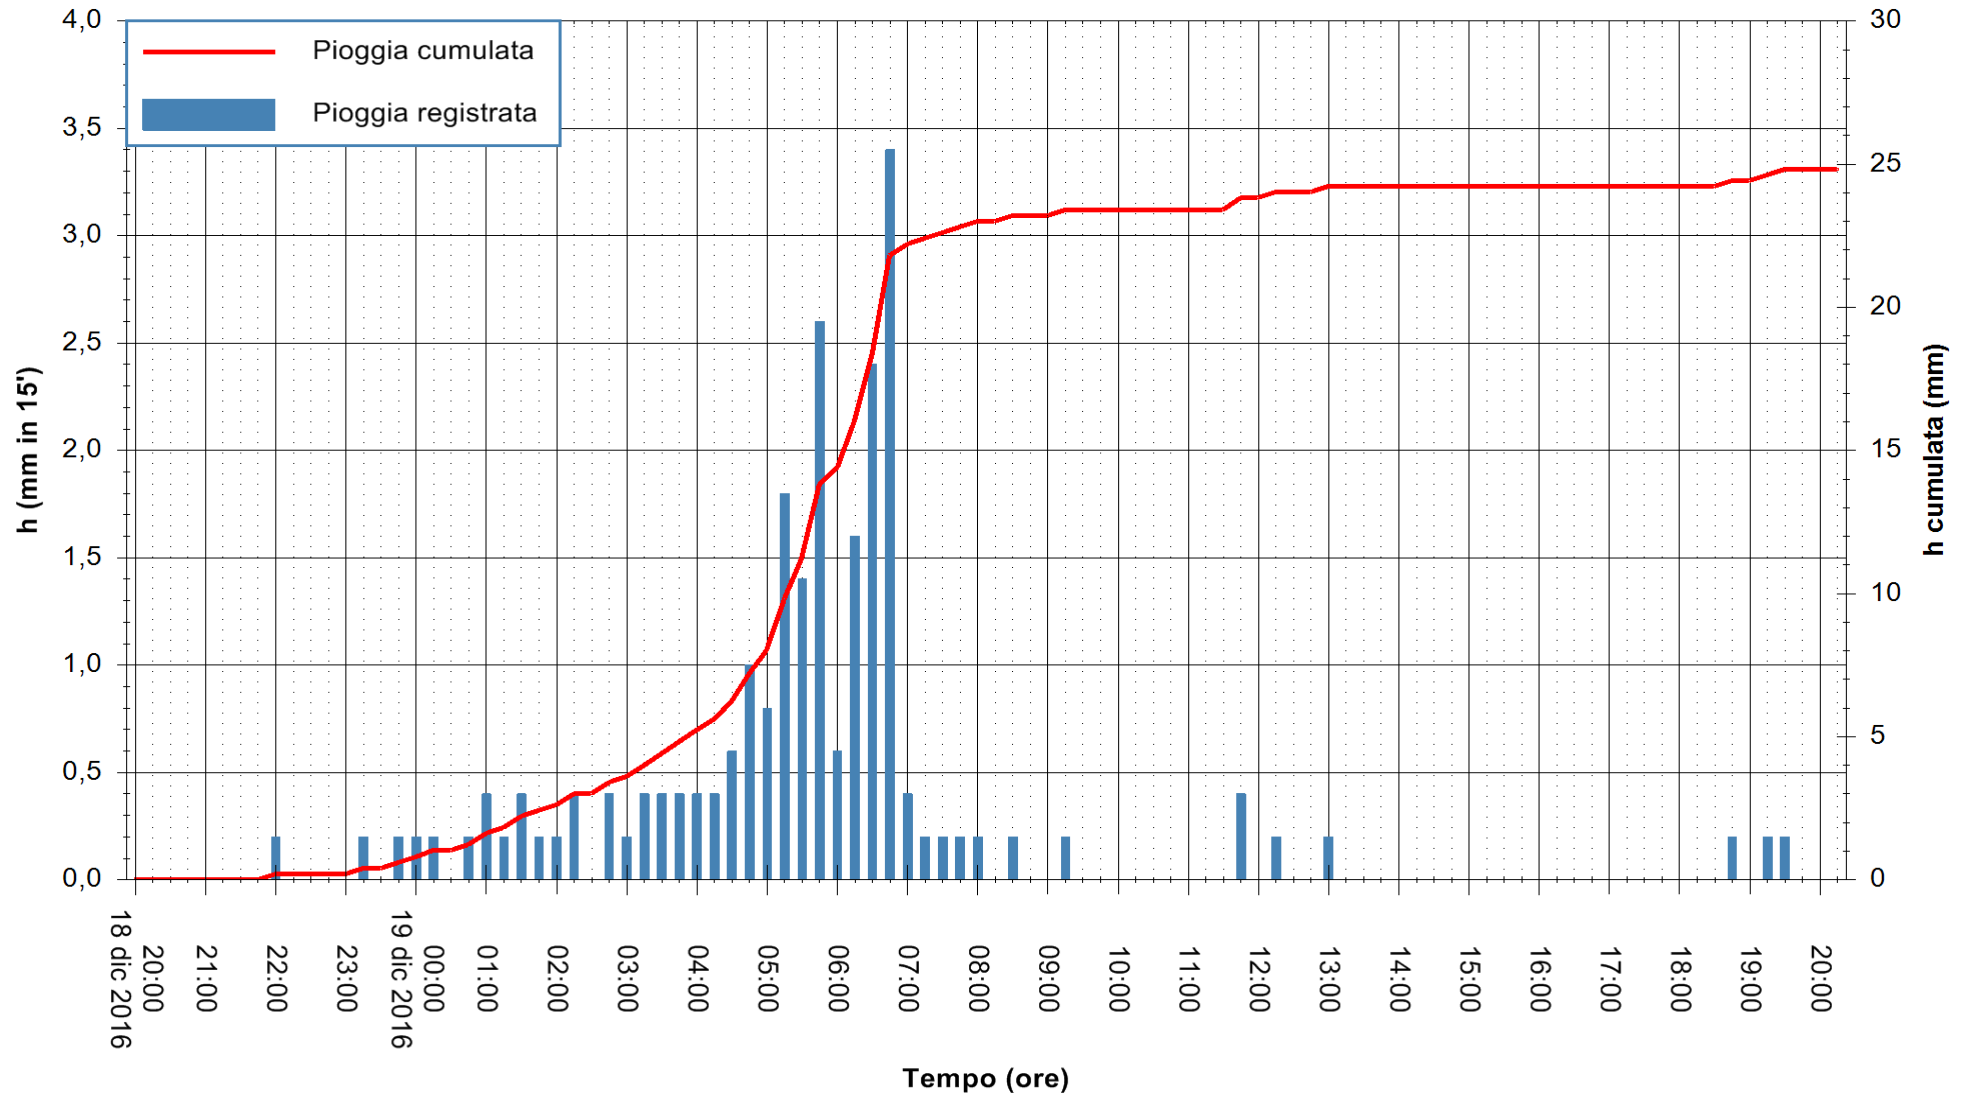

REGIONE AUTÒNOMA DE SARDIGNA
REGIONE AUTONOMA DELLA SARDEGNA

Stazione pluviometrica Santa Lucia di Capoterra
 Area S.LUCIA
 Pioggia registrata nelle ultime 24 ore
 Consultazione alle ore 21:51 del 19/12/2016

ARPAS
 F.to il Dirigente Responsabile
 Dott. Giuseppe Bianco

REGIONE AUTÒNOMA DE SARDIGNA
 REGIONE AUTONOMA DELLA SARDEGNA

Stazione pluviometrica Mamone
Area MAMONE
Pioggia registrata nelle ultime 24 ore
Consultazione alle ore 21:51 del 19/12/2016