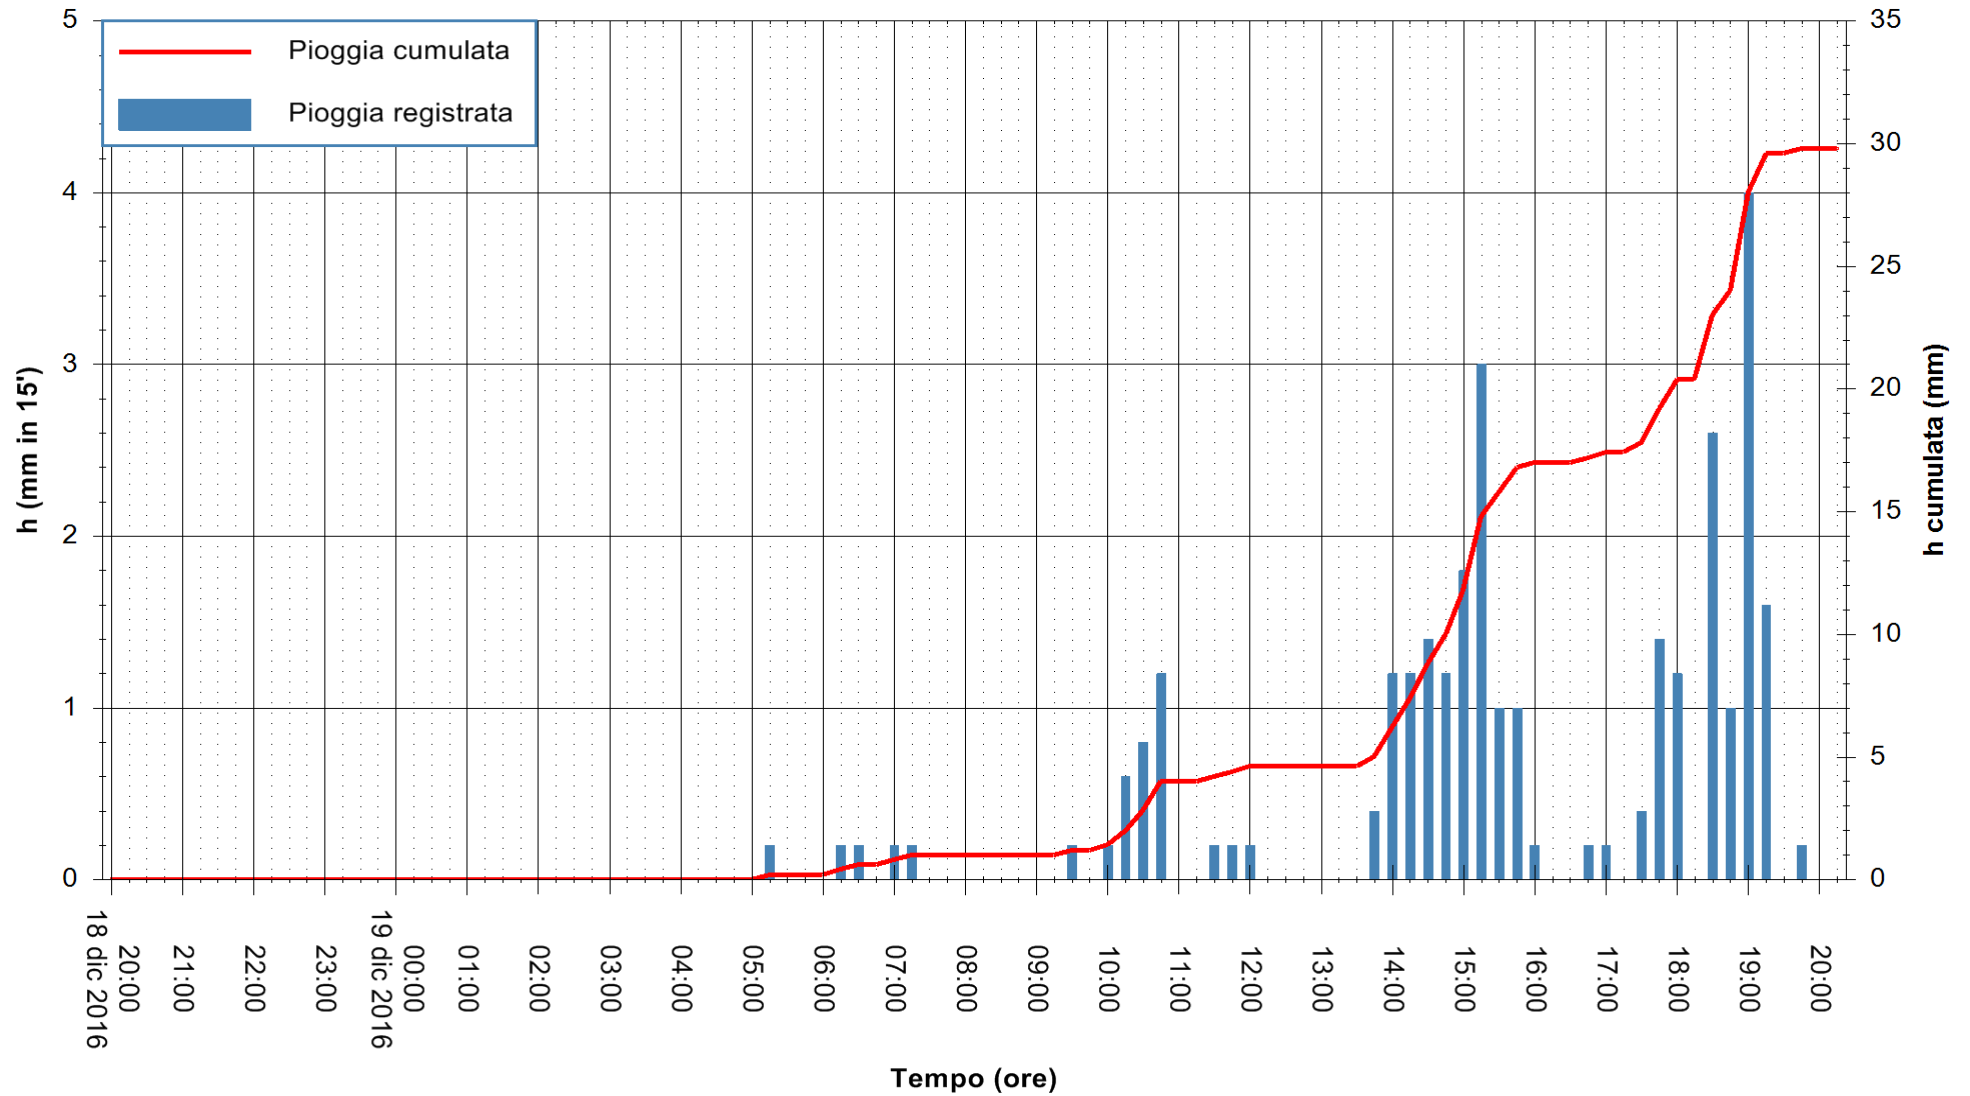

REGIONE AUTÒNOMA DE SARDIGNA
REGIONE AUTONOMA DELLA SARDEGNA

Stazione pluviometrica Santa Lucia di Capoterra
 Area S.LUCIA
 Pioggia registrata nelle ultime 24 ore
 Consultazione alle ore 21:51 del 19/12/2016

ARPAS
 F.to il Dirigente Responsabile
 Dott. Giuseppe Bianco

REGIONE AUTÒNOMA DE SARDIGNA
 REGIONE AUTONOMA DELLA SARDEGNA

Stazione pluviometrica Mamone
Area MAMONE
Pioggia registrata nelle ultime 24 ore
Consultazione alle ore 21:51 del 19/12/2016