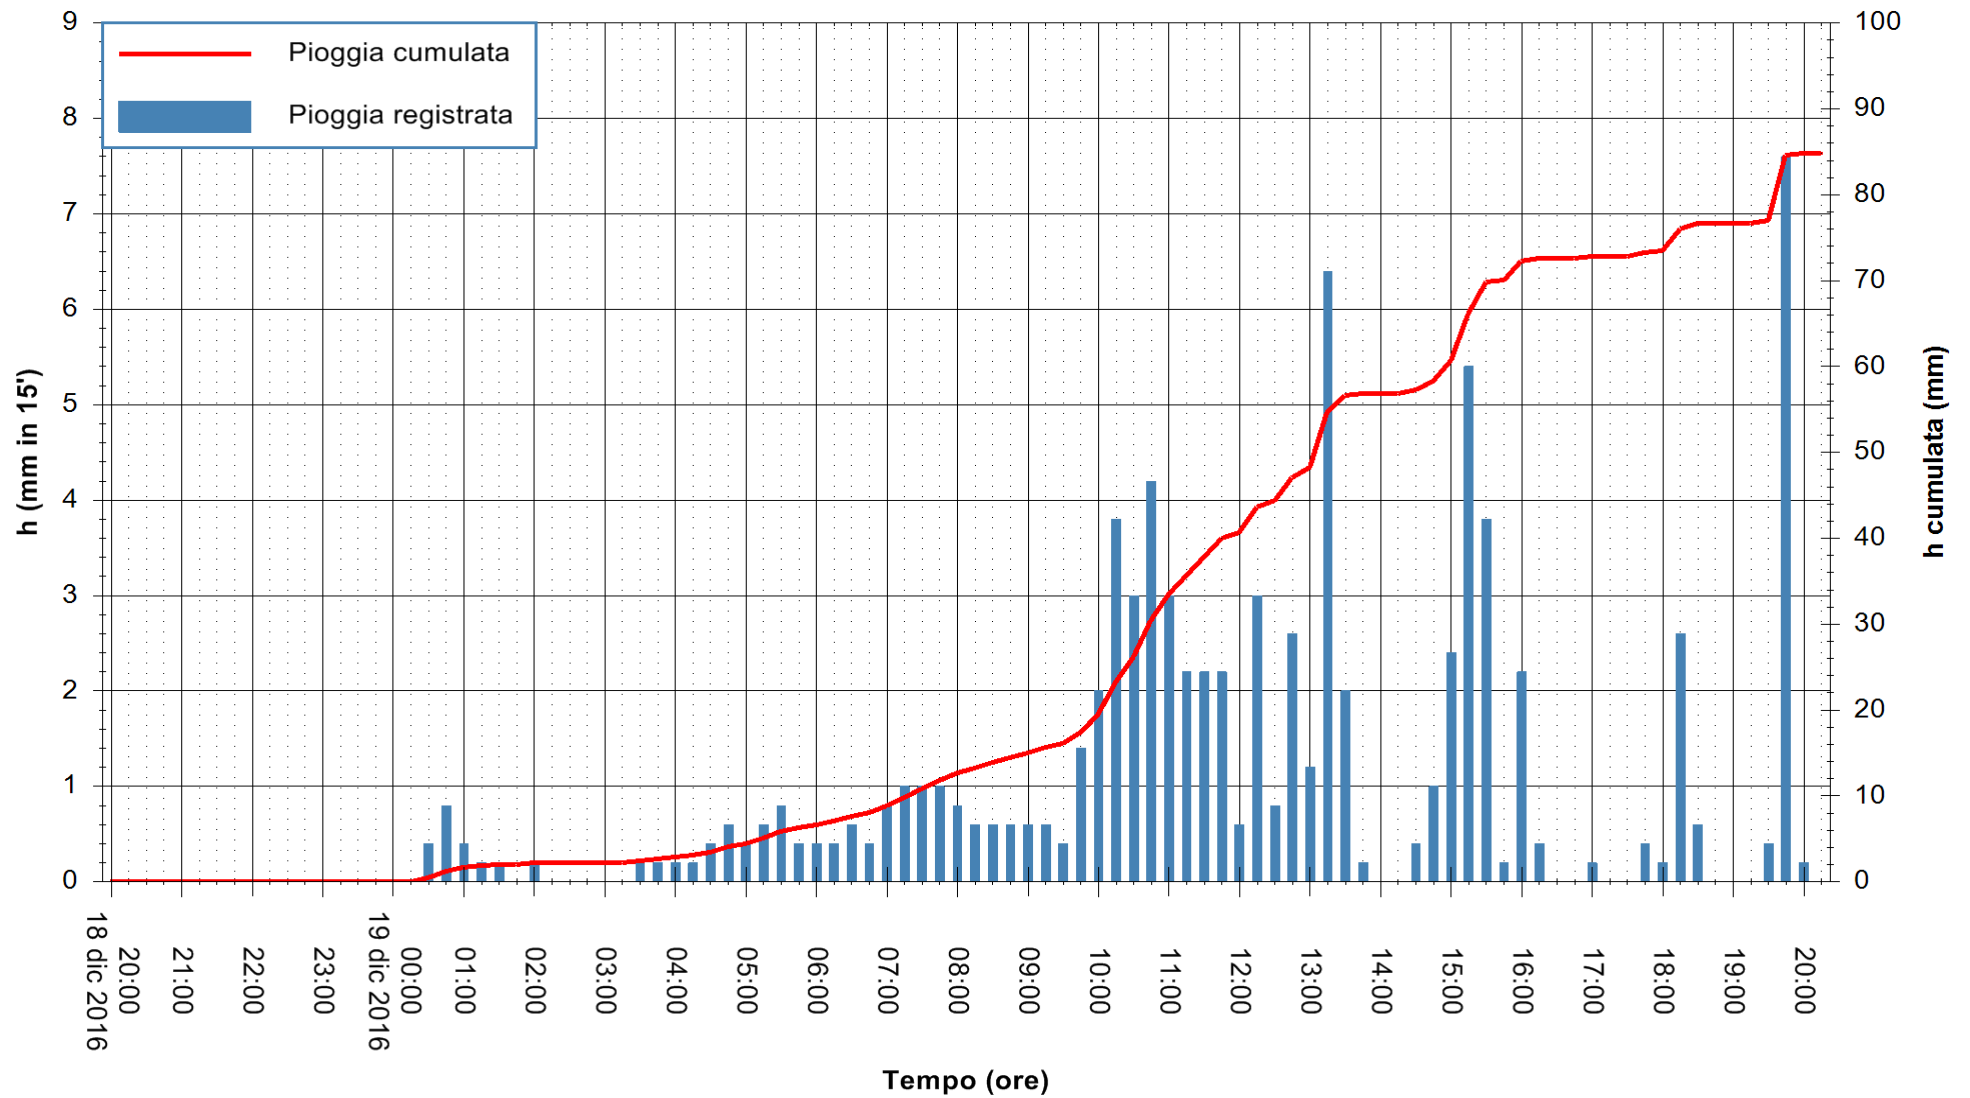

REGIONE AUTÒNOMA DE SARDIGNA
REGIONE AUTONOMA DELLA SARDEGNA

Stazione pluviometrica Santa Lucia di Capoterra
 Area S.LUCIA
 Pioggia registrata nelle ultime 24 ore
 Consultazione alle ore 21:51 del 19/12/2016

ARPAS
 F.to il Dirigente Responsabile
 Dott. Giuseppe Bianco

REGIONE AUTÒNOMA DE SARDIGNA
 REGIONE AUTONOMA DELLA SARDEGNA

Stazione pluviometrica Mamone
Area MAMONE
Pioggia registrata nelle ultime 24 ore
Consultazione alle ore 21:51 del 19/12/2016