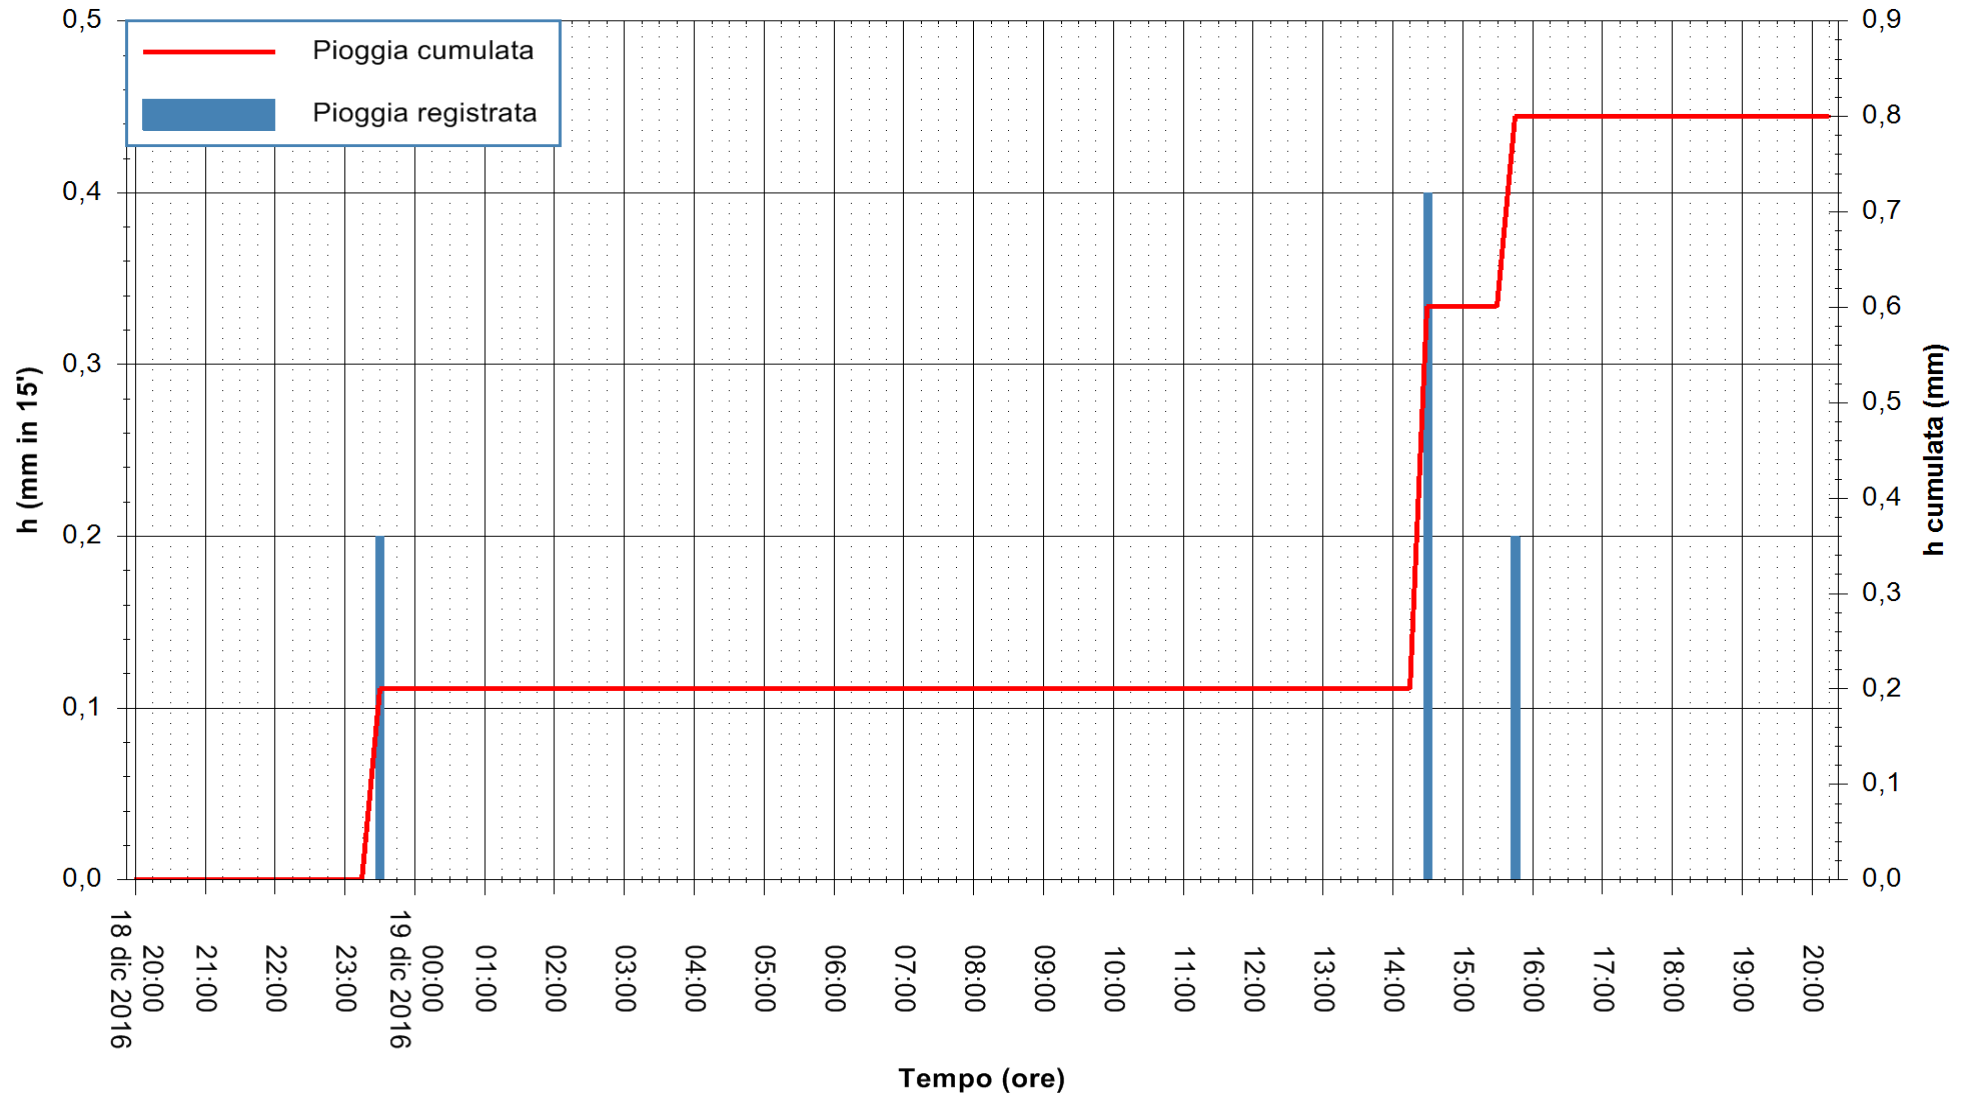

Stazione pluviometrica Fluminimannu a Decimomannu
Area DECIMOMANNU
Pioggia registrata nelle ultime 24 ore
Consultazione alle ore 21:51 del 19/12/2016

ARPAS
F.to il Dirigente Responsabile
Dott. Giuseppe Bianco

REGIONE AUTÒNOMA DE SARDIGNA
REGIONE AUTONOMA DELLA SARDEGNA

Stazione pluviometrica Pianu
Area PIANU 15
Pioggia registrata nelle ultime 24 ore
Consultazione alle ore 21:51 del 19/12/2016

ARPAS
F.to il Dirigente Responsabile
Dott. Giuseppe Bianco

REGIONE AUTÒNOMA DE SARDIGNA
REGIONE AUTONOMA DELLA SARDEGNA

Stazione pluviometrica Santa Lucia di Capoterra
 Area S.LUCIA
 Pioggia registrata nelle ultime 24 ore
 Consultazione alle ore 21:51 del 19/12/2016