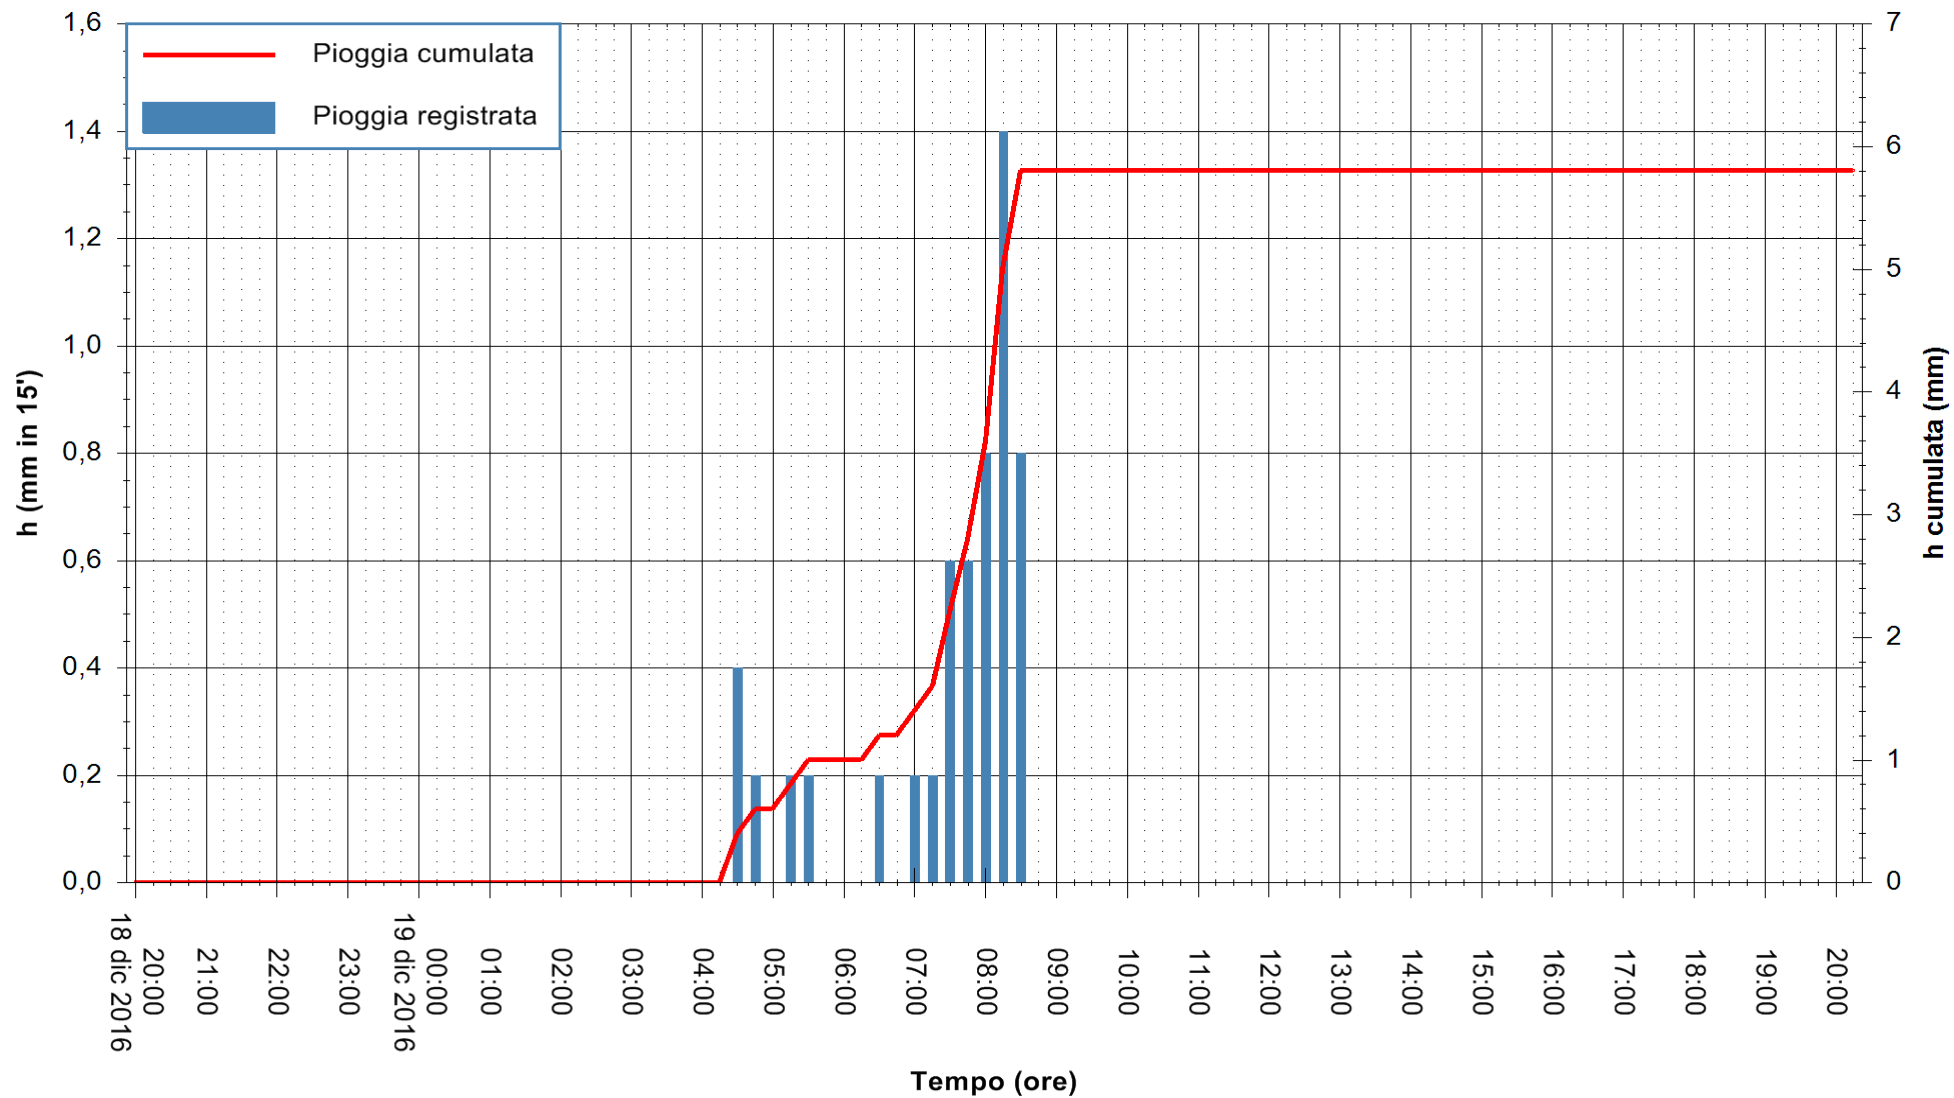

Stazione pluviometrica Fluminimannu a Decimomannu
Area DECIMOMANNU
Pioggia registrata nelle ultime 24 ore
Consultazione alle ore 21:51 del 19/12/2016

ARPAS
F.to il Dirigente Responsabile
Dott. Giuseppe Bianco

REGIONE AUTÒNOMA DE SARDIGNA
REGIONE AUTONOMA DELLA SARDEGNA

Stazione pluviometrica Pianu
Area PIANU 15
Pioggia registrata nelle ultime 24 ore
Consultazione alle ore 21:51 del 19/12/2016

ARPAS
F.to il Dirigente Responsabile
Dott. Giuseppe Bianco

REGIONE AUTÒNOMA DE SARDIGNA
REGIONE AUTONOMA DELLA SARDEGNA

Stazione pluviometrica Santa Lucia di Capoterra
 Area S.LUCIA
 Pioggia registrata nelle ultime 24 ore
 Consultazione alle ore 21:51 del 19/12/2016