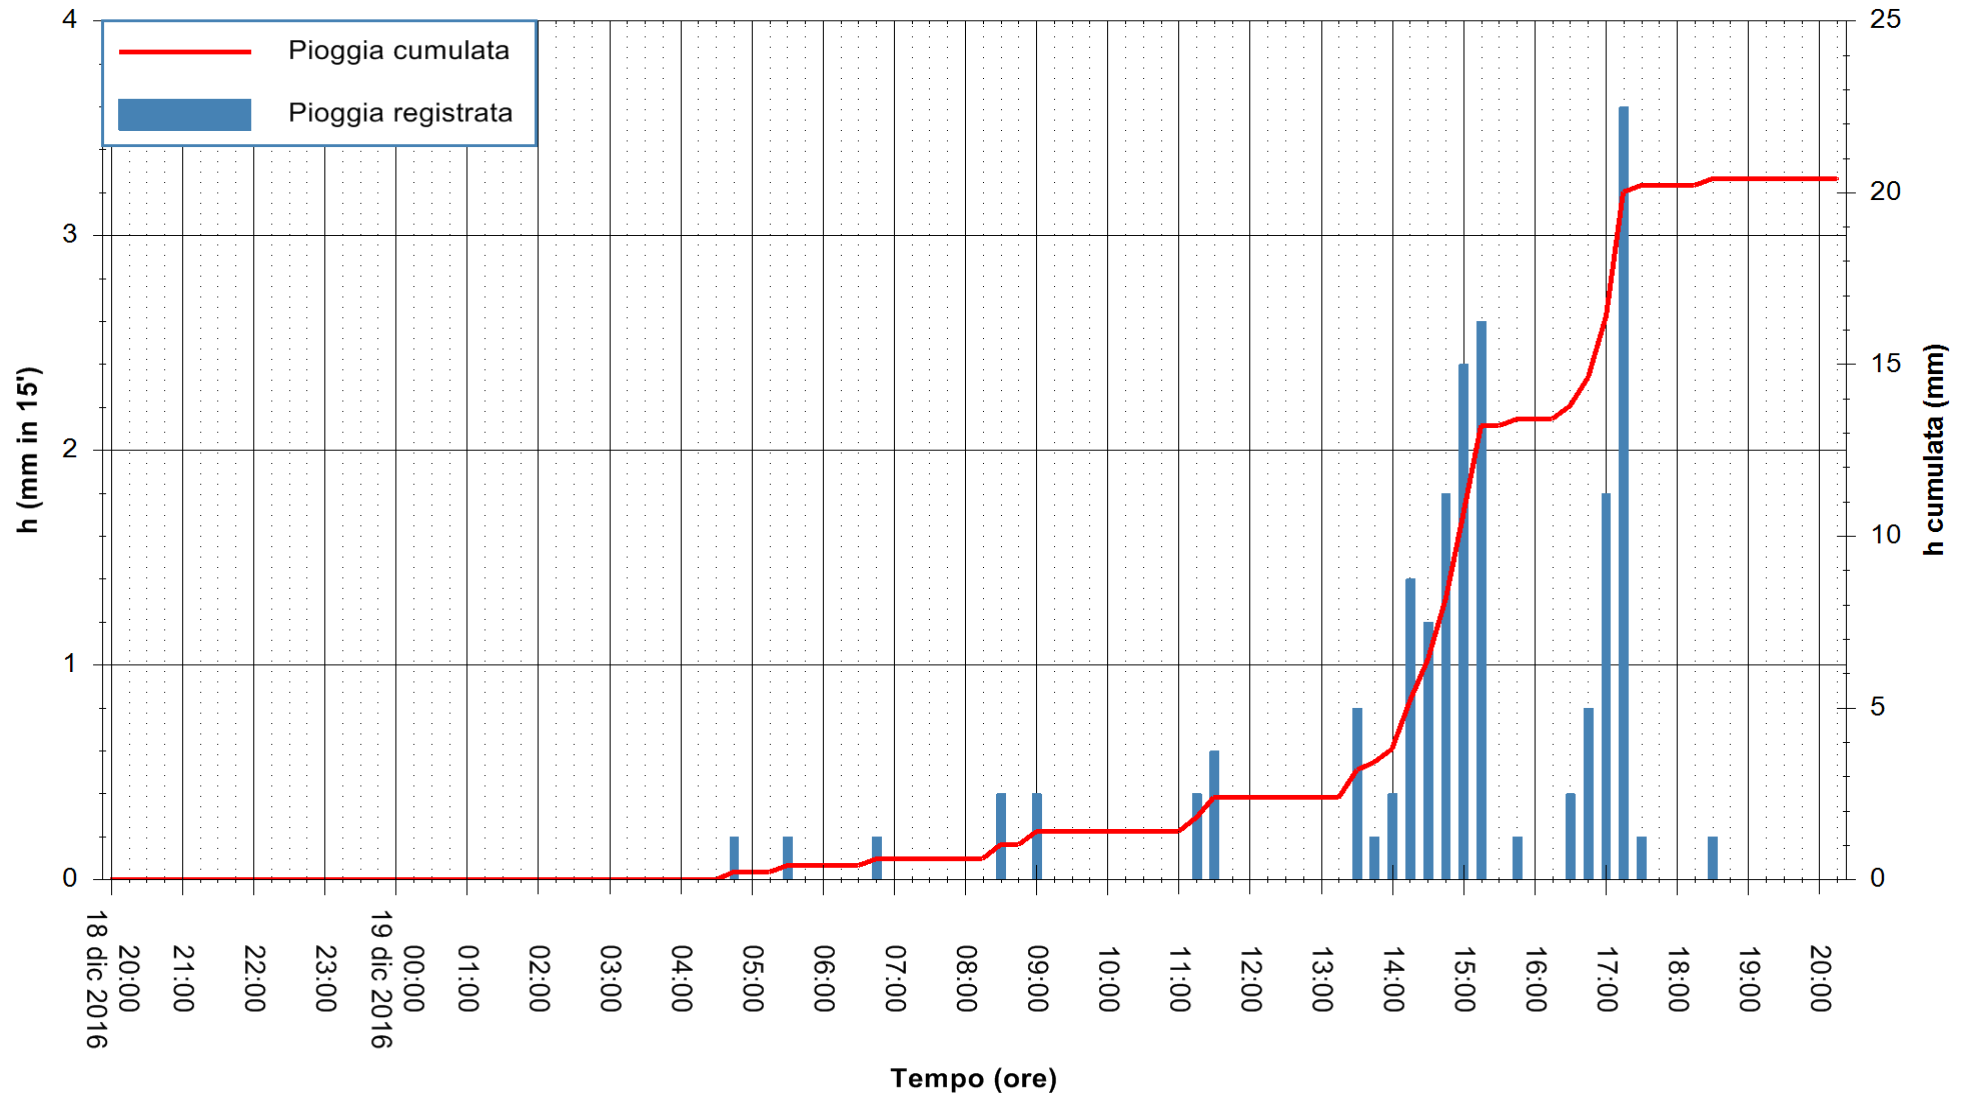

Stazione pluviometrica Fluminimannu a Decimomannu
Area DECIMOMANNU
Pioggia registrata nelle ultime 24 ore
Consultazione alle ore 21:51 del 19/12/2016

ARPAS
F.to il Dirigente Responsabile
Dott. Giuseppe Bianco

REGIONE AUTÒNOMA DE SARDIGNA
REGIONE AUTONOMA DELLA SARDEGNA

Stazione pluviometrica Pianu
Area PIANU 15
Pioggia registrata nelle ultime 24 ore
Consultazione alle ore 21:51 del 19/12/2016

ARPAS
F.to il Dirigente Responsabile
Dott. Giuseppe Bianco

REGIONE AUTÒNOMA DE SARDIGNA
REGIONE AUTONOMA DELLA SARDEGNA

Stazione pluviometrica Santa Lucia di Capoterra
 Area S.LUCIA
 Pioggia registrata nelle ultime 24 ore
 Consultazione alle ore 21:51 del 19/12/2016