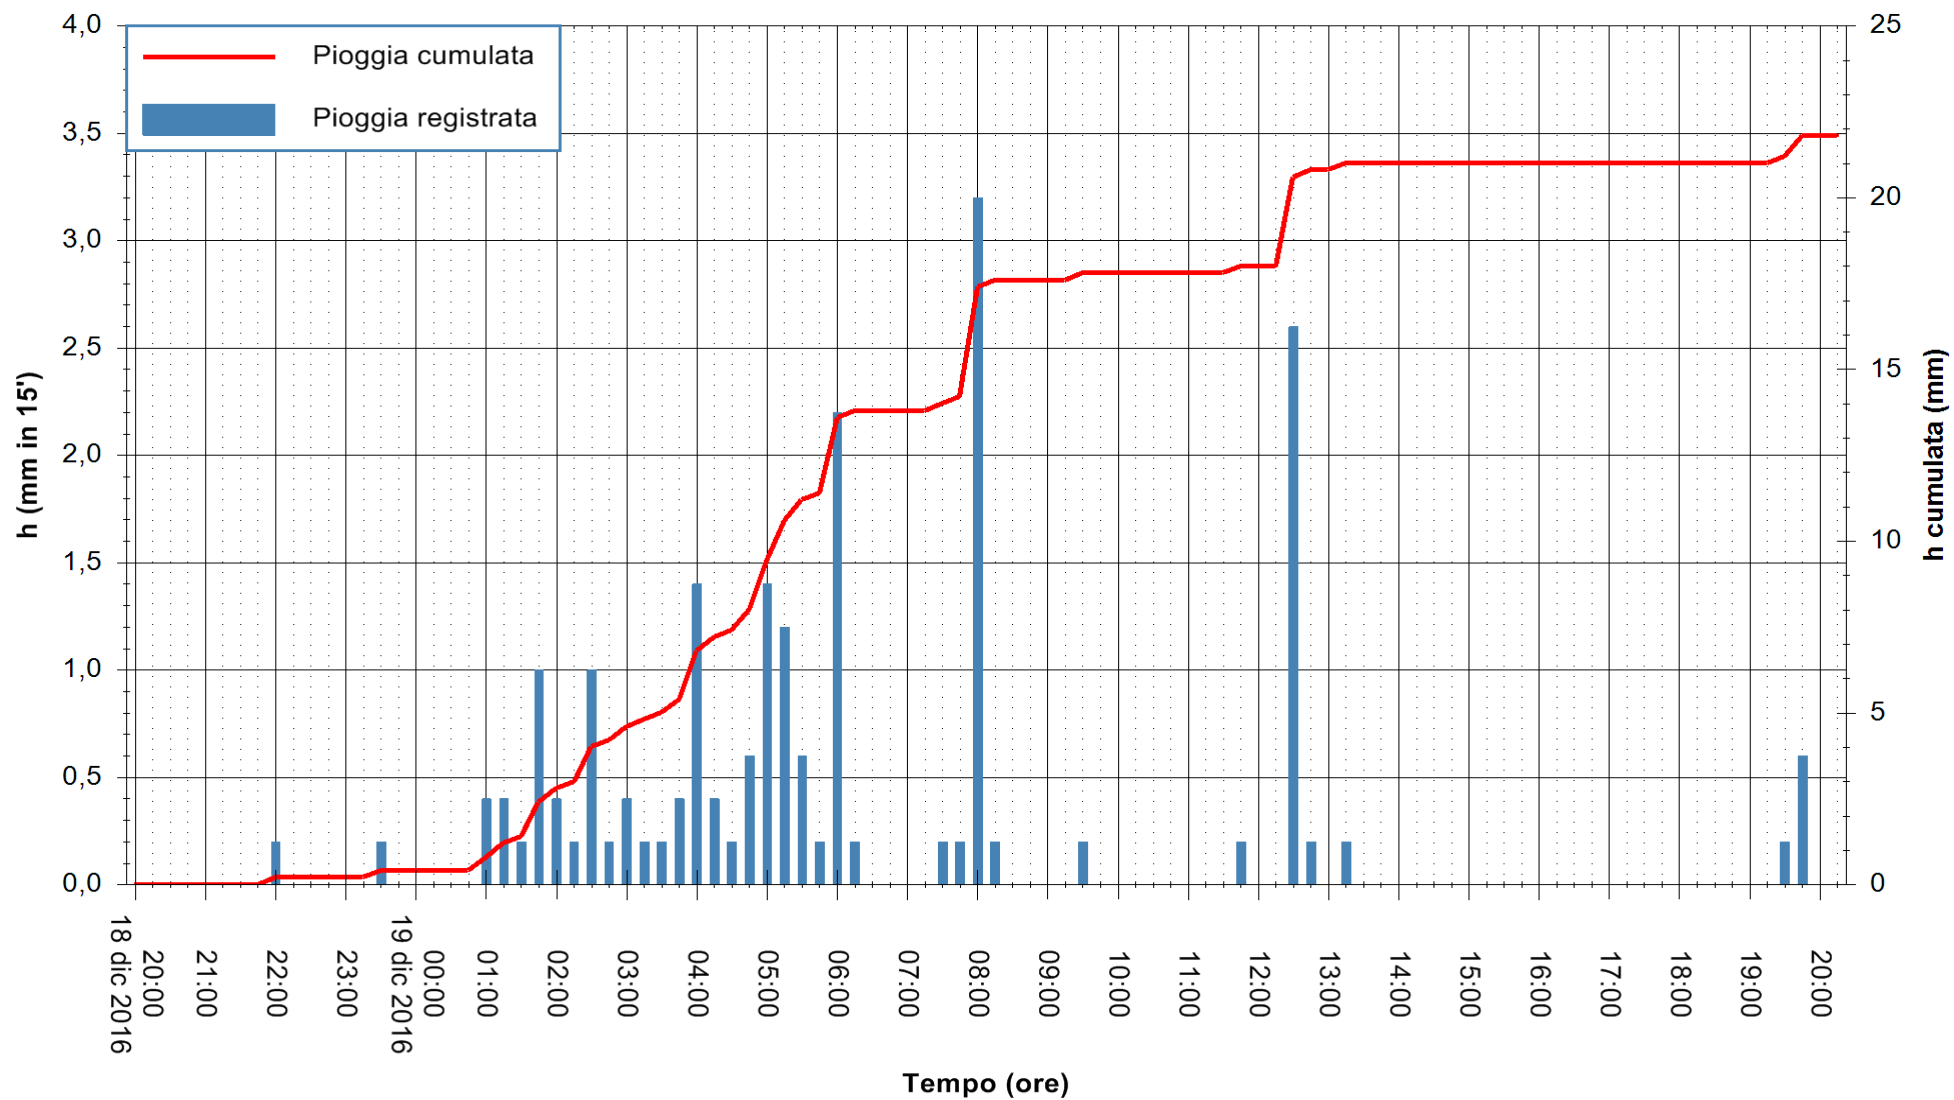

REGIONE AUTÒNOMA DE SARDIGNA
REGIONE AUTONOMA DELLA SARDEGNA

Stazione pluviometrica Santa Lucia di Capoterra
 Area S.LUCIA
 Pioggia registrata nelle ultime 24 ore
 Consultazione alle ore 21:51 del 19/12/2016

ARPAS
 F.to il Dirigente Responsabile
 Dott. Giuseppe Bianco

REGIONE AUTÒNOMA DE SARDIGNA
 REGIONE AUTONOMA DELLA SARDEGNA

Stazione pluviometrica Mamone
Area MAMONE
Pioggia registrata nelle ultime 24 ore
Consultazione alle ore 21:51 del 19/12/2016