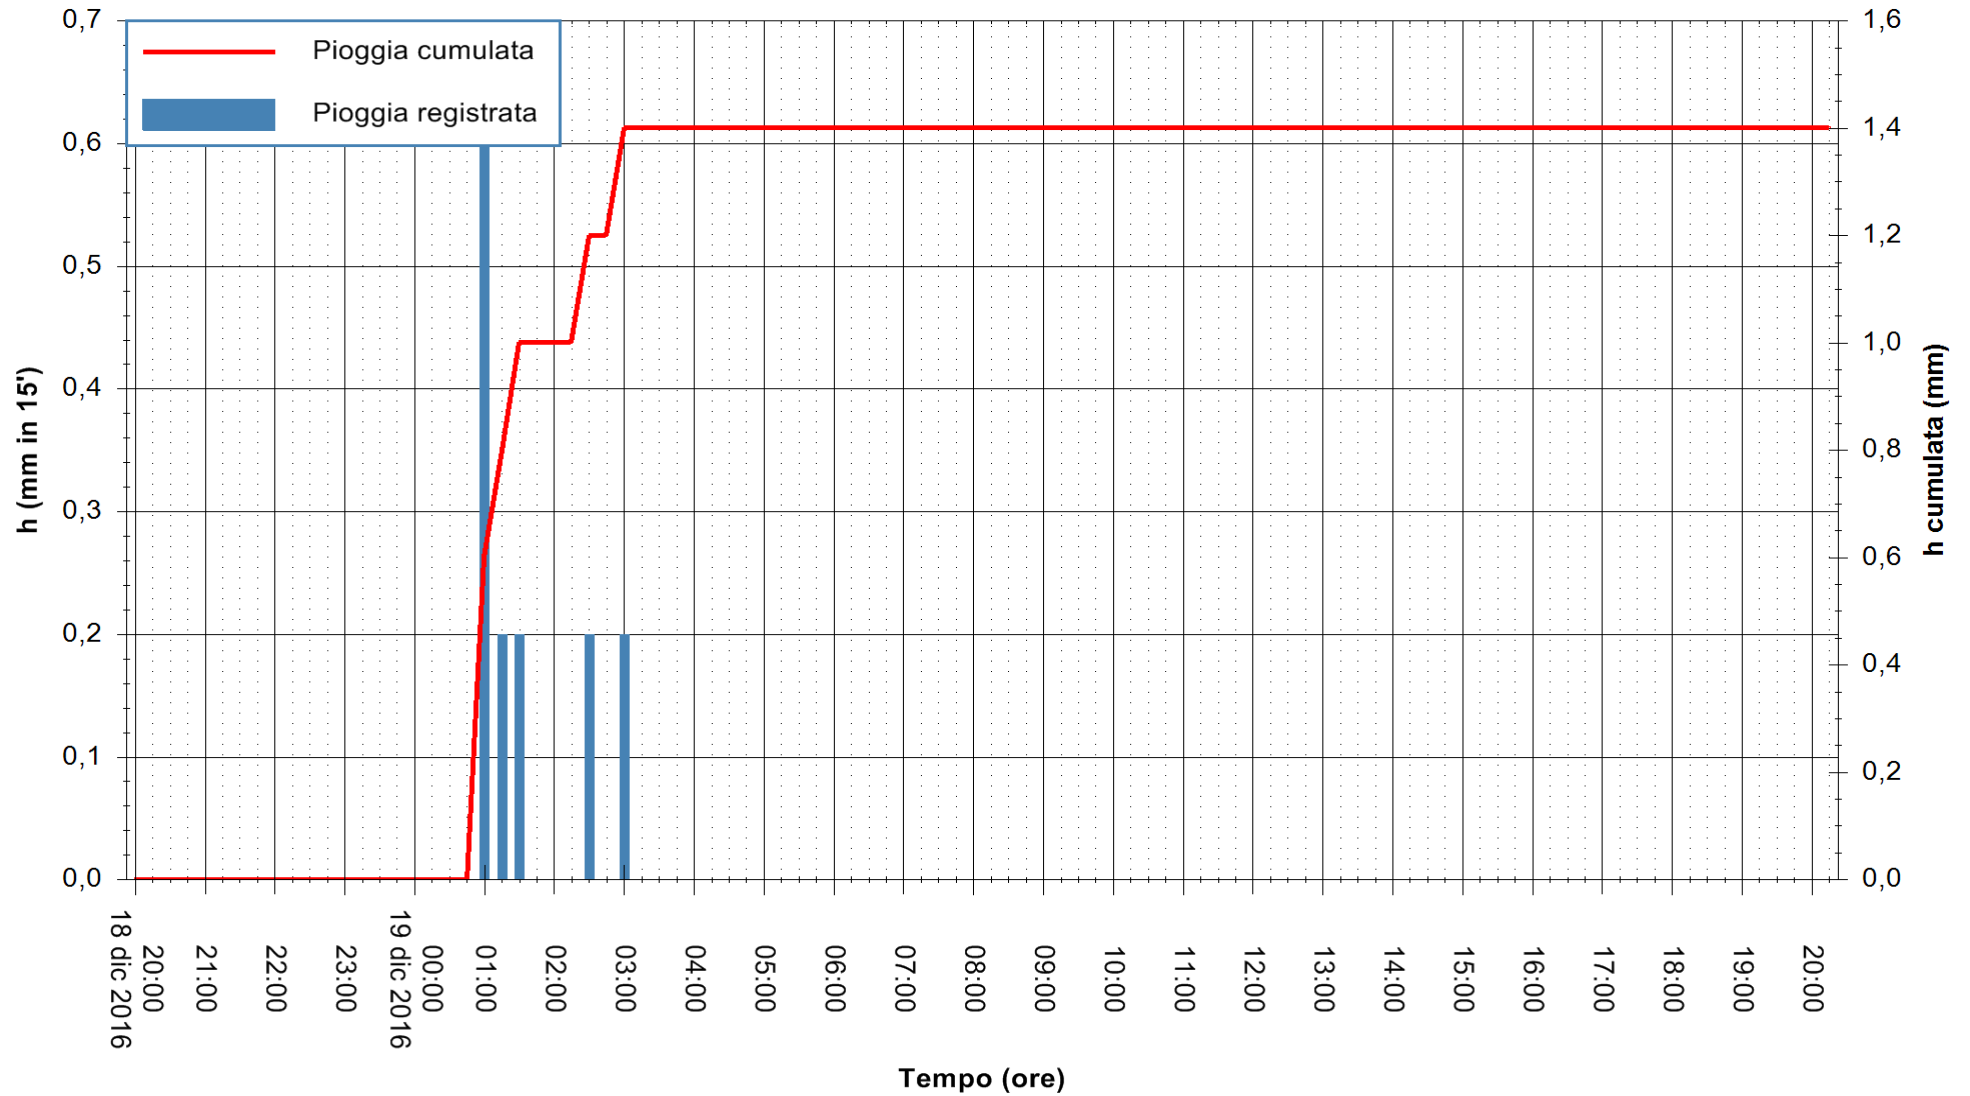

ARPAS
 F.to il Dirigente Responsabile
 Dott. Giuseppe Bianco

REGIONE AUTÒNOMA DE SARDIGNA
 REGIONE AUTONOMA DELLA SARDEGNA

Stazione pluviometrica Mamone
Area MAMONE
Pioggia registrata nelle ultime 24 ore
Consultazione alle ore 21:51 del 19/12/2016