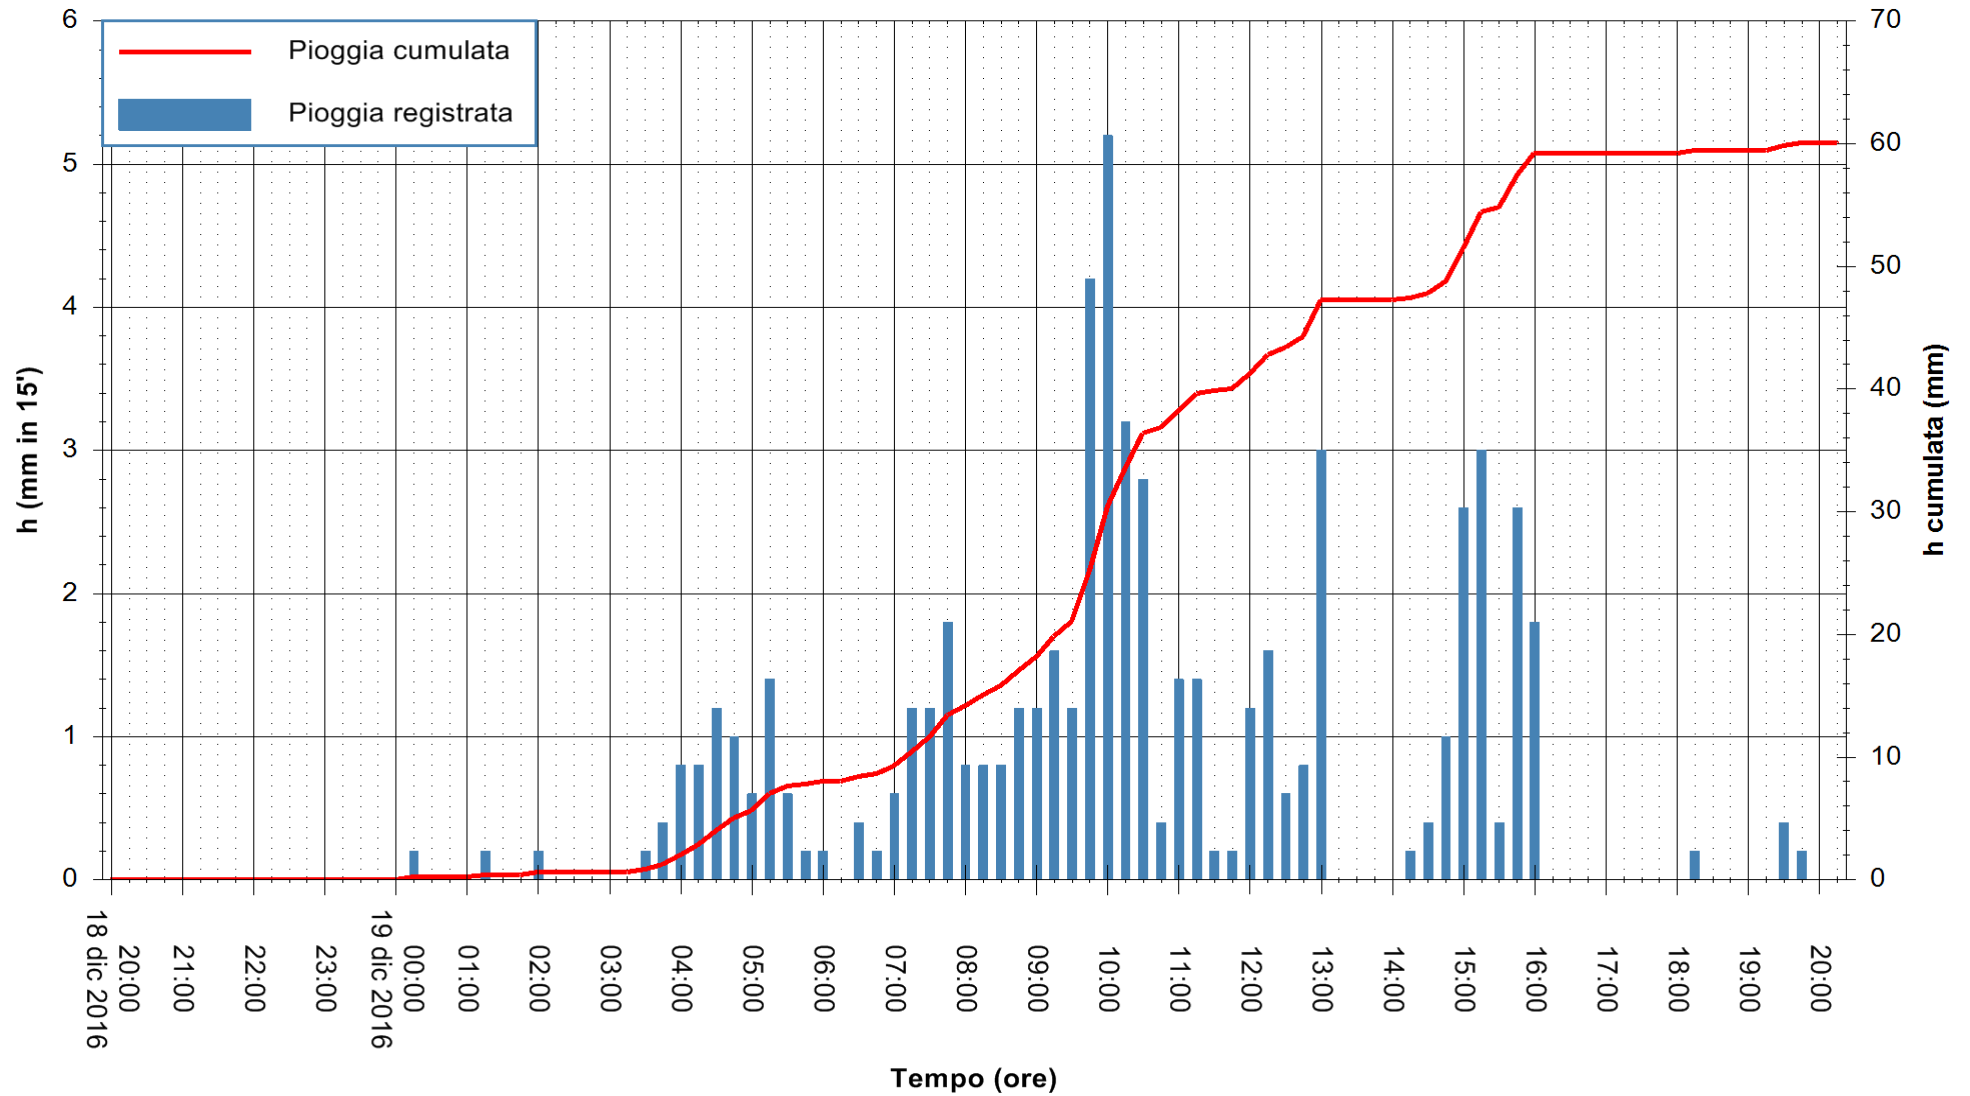

REGIONE AUTÒNOMA DE SARDIGNA
REGIONE AUTONOMA DELLA SARDEGNA

Stazione pluviometrica Santa Lucia di Capoterra
 Area S.LUCIA
 Pioggia registrata nelle ultime 24 ore
 Consultazione alle ore 21:51 del 19/12/2016