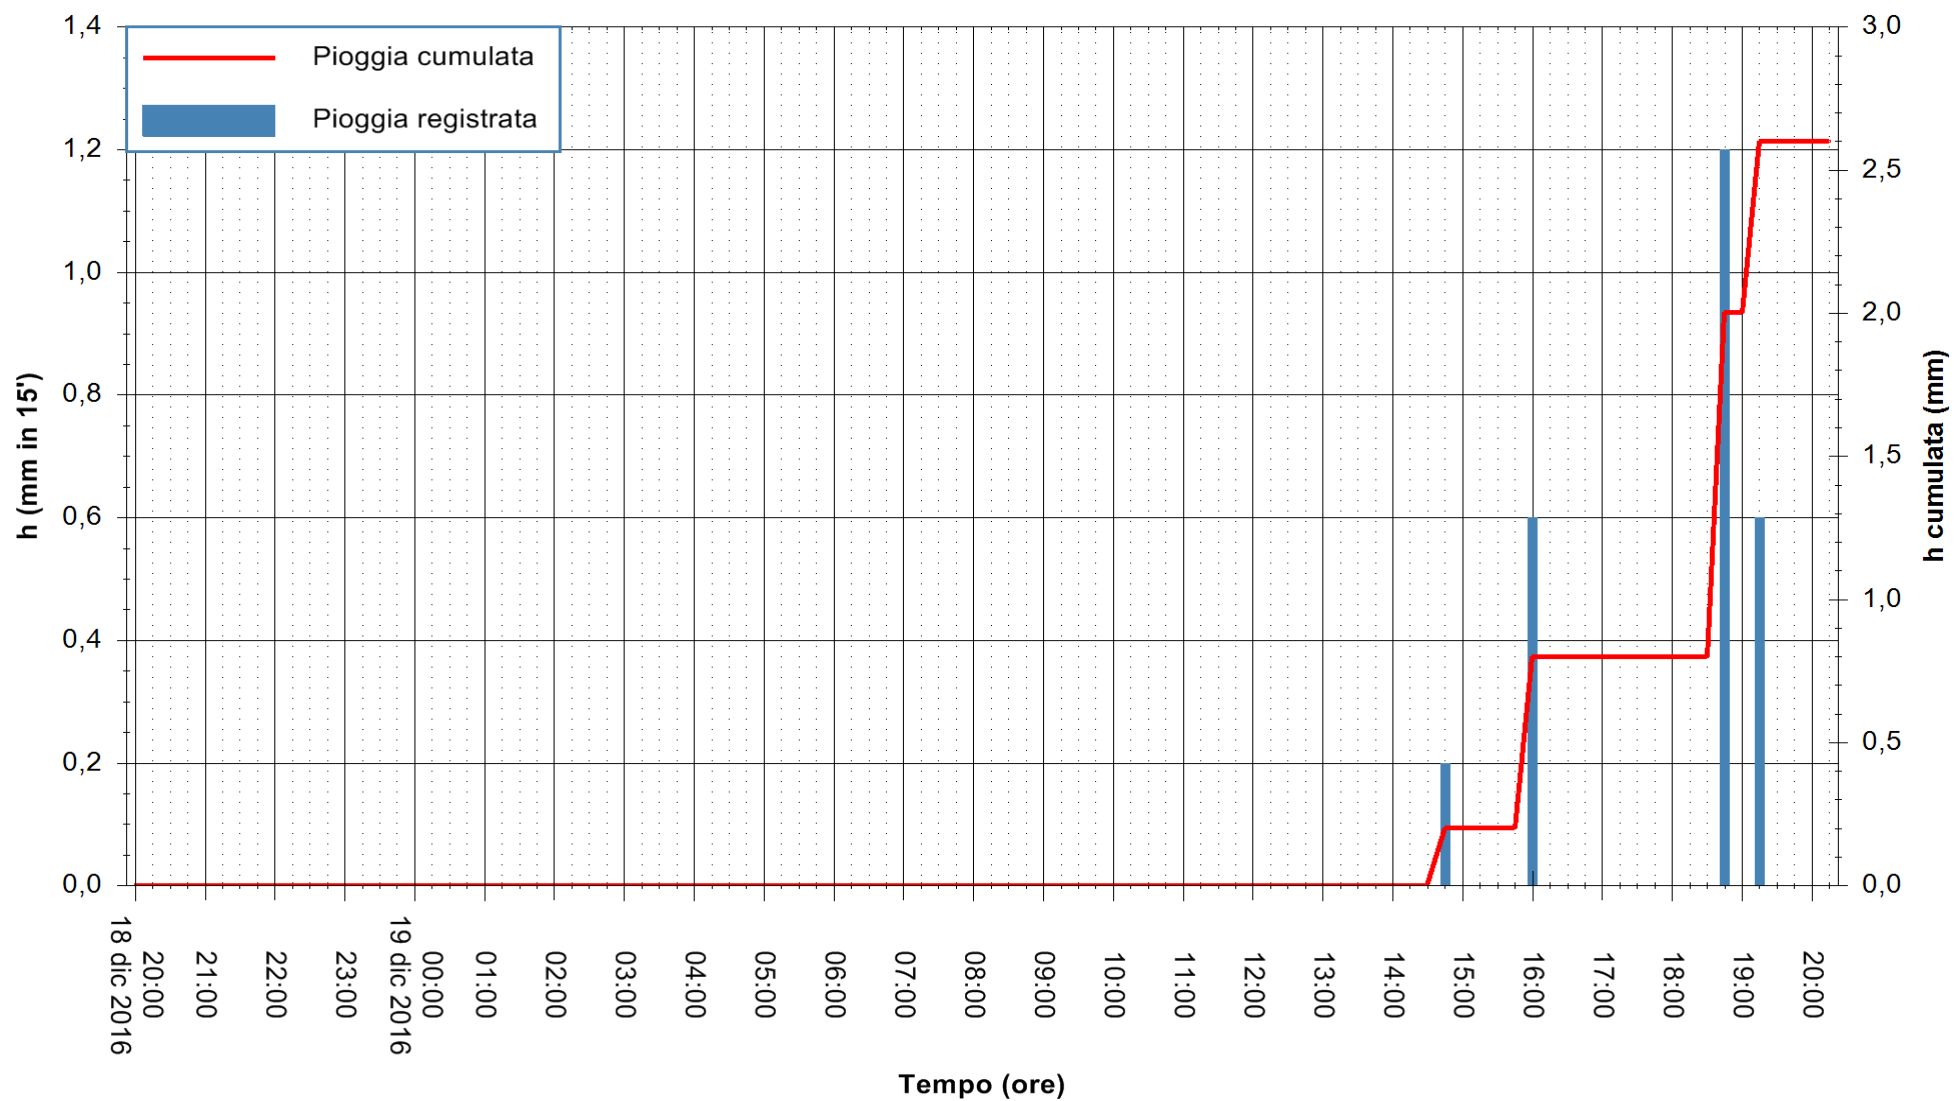

Stazione pluviometrica Fluminimannu a Decimomannu
Area DECIMOMANNU
Pioggia registrata nelle ultime 24 ore
Consultazione alle ore 21:51 del 19/12/2016

ARPAS
F.to il Dirigente Responsabile
Dott. Giuseppe Bianco

REGIONE AUTÒNOMA DE SARDIGNA
REGIONE AUTONOMA DELLA SARDEGNA

Stazione pluviometrica Pianu
Area PIANU 15
Pioggia registrata nelle ultime 24 ore
Consultazione alle ore 21:51 del 19/12/2016

ARPAS
F.to il Dirigente Responsabile
Dott. Giuseppe Bianco

REGIONE AUTÒNOMA DE SARDIGNA
REGIONE AUTONOMA DELLA SARDEGNA

Stazione pluviometrica Santa Lucia di Capoterra
 Area S.LUCIA
 Pioggia registrata nelle ultime 24 ore
 Consultazione alle ore 21:51 del 19/12/2016