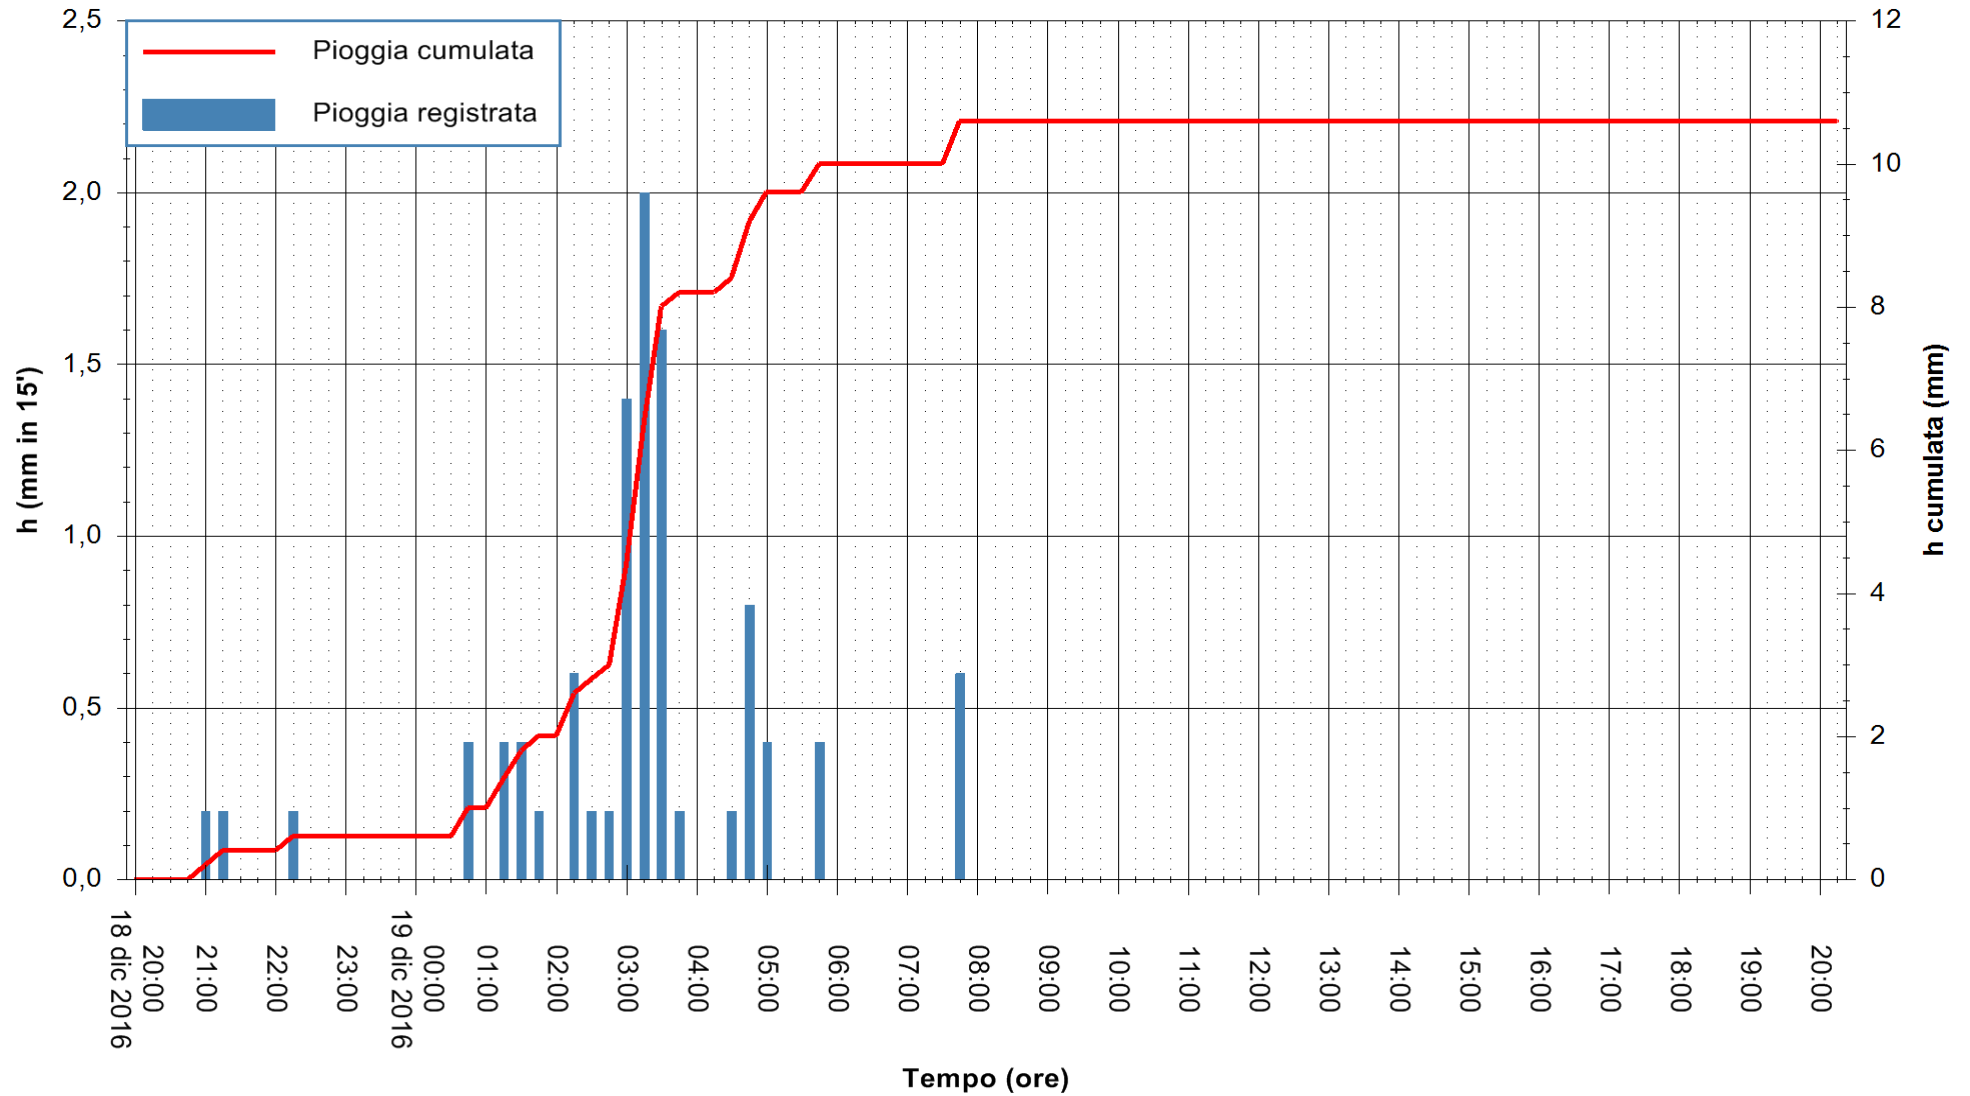

REGIONE AUTÒNOMA DE SARDIGNA
REGIONE AUTONOMA DELLA SARDEGNA

Stazione pluviometrica Santa Lucia di Capoterra
 Area S.LUCIA
 Pioggia registrata nelle ultime 24 ore
 Consultazione alle ore 21:51 del 19/12/2016

ARPAS
 F.to il Dirigente Responsabile
 Dott. Giuseppe Bianco

REGIONE AUTÒNOMA DE SARDIGNA
 REGIONE AUTONOMA DELLA SARDEGNA

Stazione pluviometrica Mamone
Area MAMONE
Pioggia registrata nelle ultime 24 ore
Consultazione alle ore 21:51 del 19/12/2016