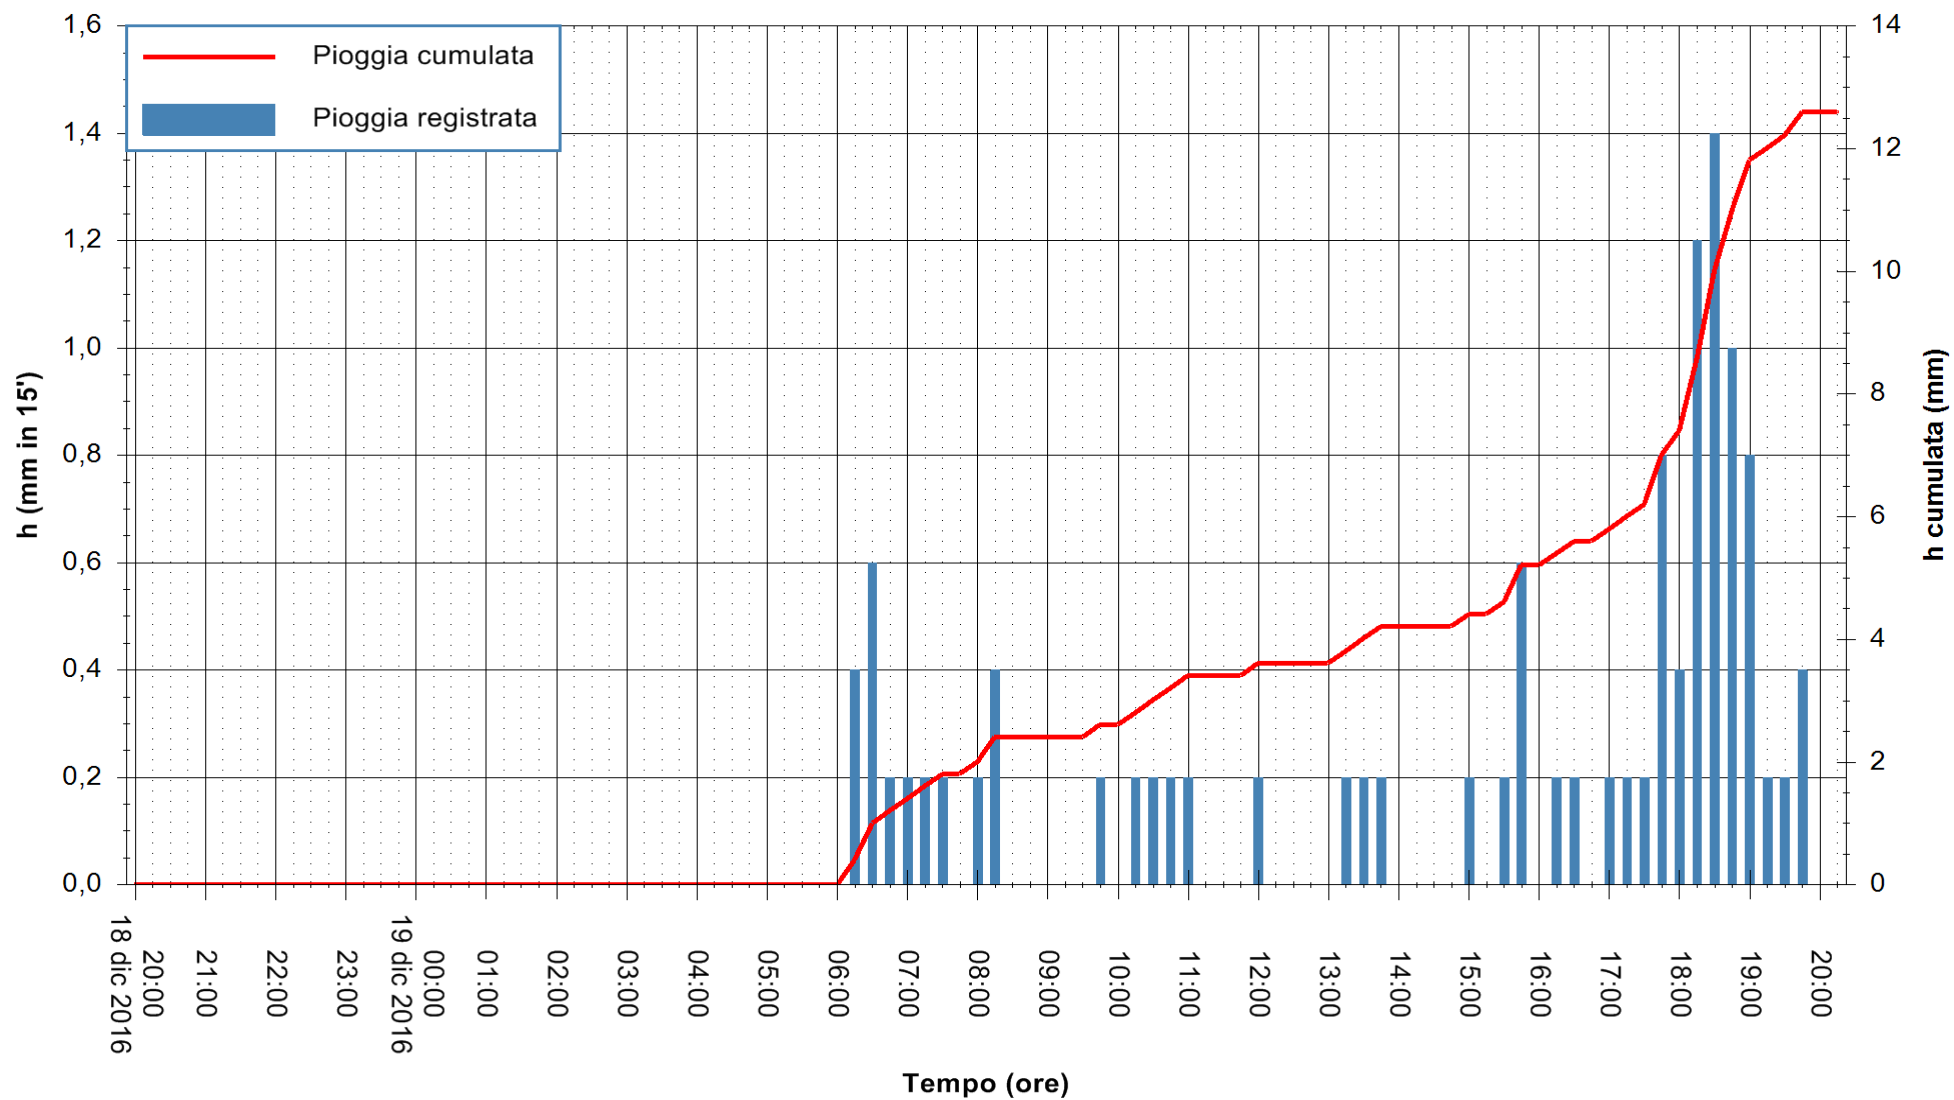

REGIONE AUTÒNOMA DE SARDIGNA
REGIONE AUTONOMA DELLA SARDEGNA

Stazione pluviometrica Santa Lucia di Capoterra
 Area S.LUCIA
 Pioggia registrata nelle ultime 24 ore
 Consultazione alle ore 21:51 del 19/12/2016

ARPAS
 F.to il Dirigente Responsabile
 Dott. Giuseppe Bianco

REGIONE AUTÒNOMA DE SARDIGNA
 REGIONE AUTONOMA DELLA SARDEGNA

Stazione pluviometrica Mamone
Area MAMONE
Pioggia registrata nelle ultime 24 ore
Consultazione alle ore 21:51 del 19/12/2016