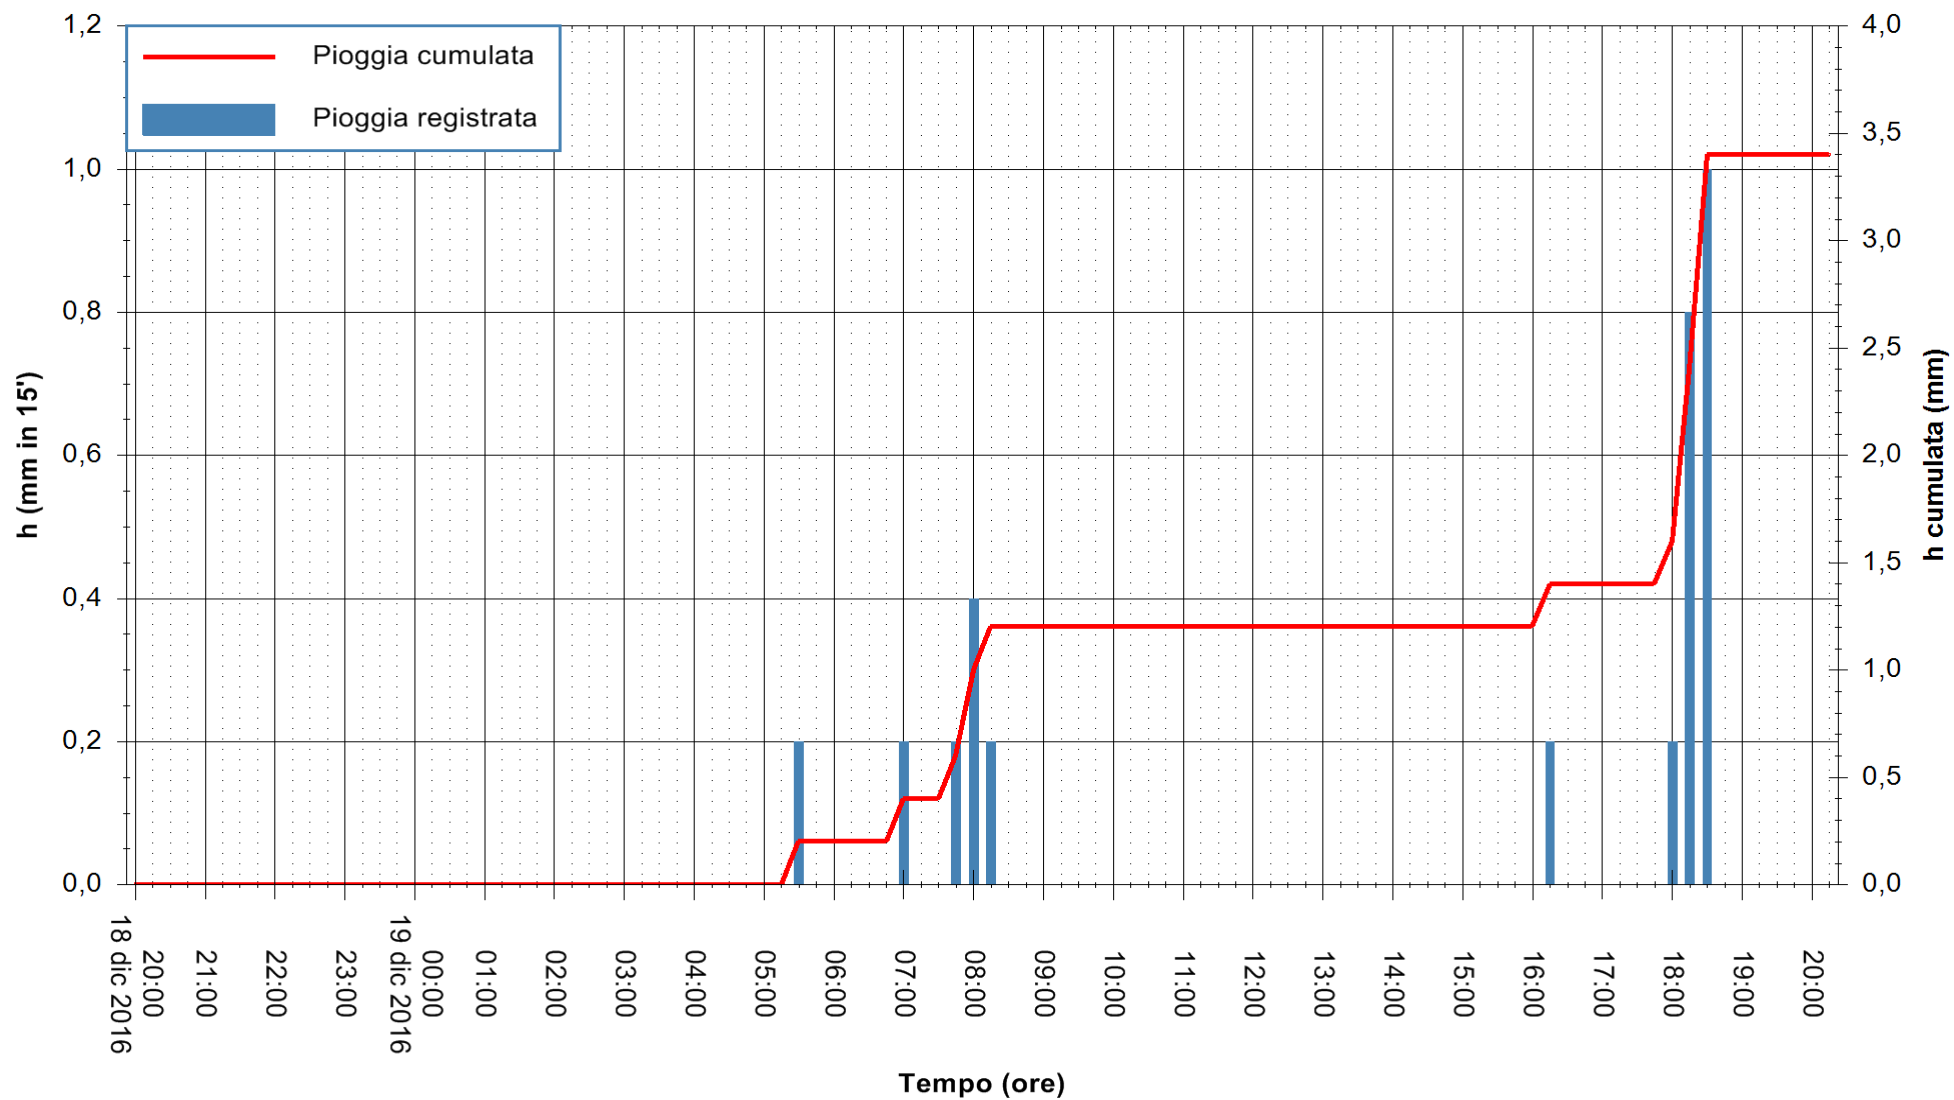

REGIONE AUTÒNOMA DE SARDIGNA
REGIONE AUTONOMA DELLA SARDEGNA

Stazione pluviometrica Santa Lucia di Capoterra
 Area S.LUCIA
 Pioggia registrata nelle ultime 24 ore
 Consultazione alle ore 21:51 del 19/12/2016

ARPAS
 F.to il Dirigente Responsabile
 Dott. Giuseppe Bianco

REGIONE AUTÒNOMA DE SARDIGNA
 REGIONE AUTONOMA DELLA SARDEGNA

Stazione pluviometrica Mamone
Area MAMONE
Pioggia registrata nelle ultime 24 ore
Consultazione alle ore 21:51 del 19/12/2016