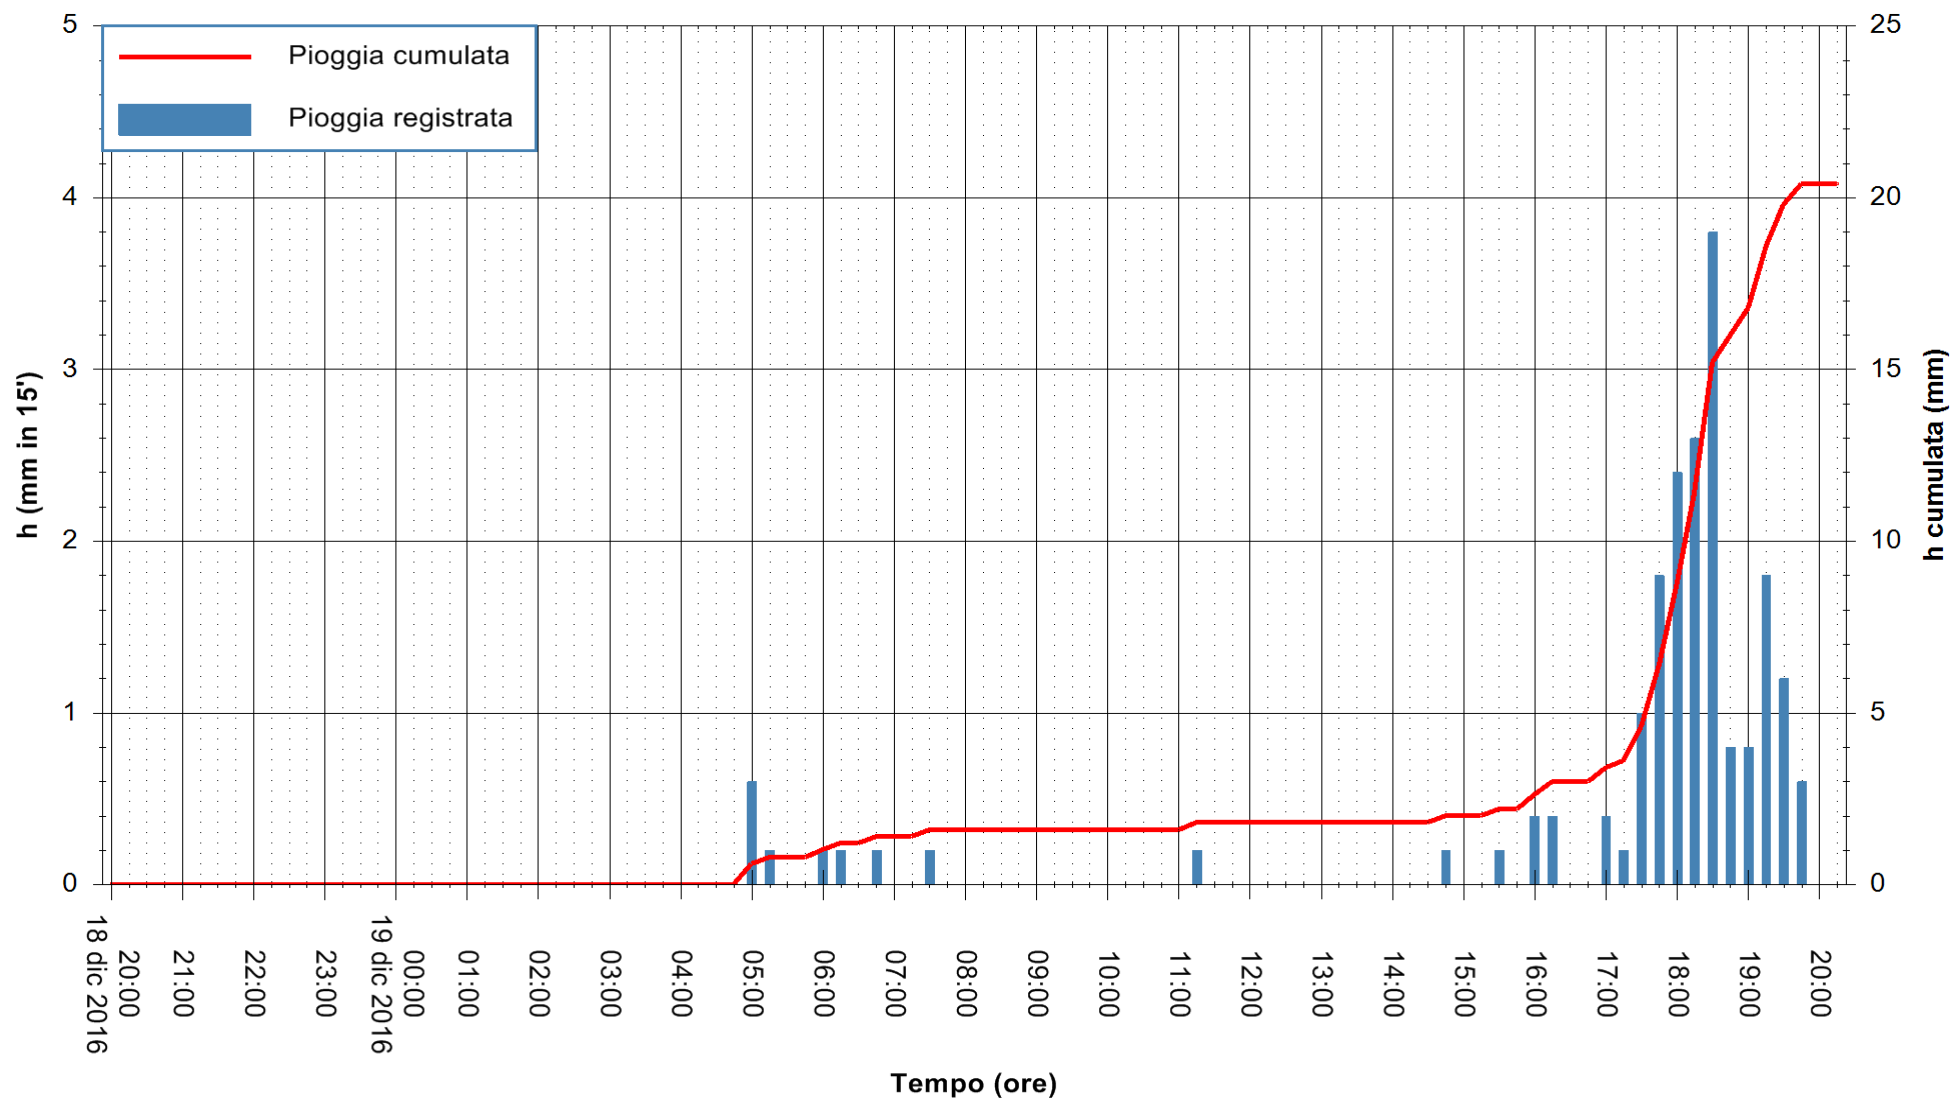

Stazione pluviometrica Fluminimannu a Decimomannu
Area DECIMOMANNU
Pioggia registrata nelle ultime 24 ore
Consultazione alle ore 21:51 del 19/12/2016

ARPAS
F.to il Dirigente Responsabile
Dott. Giuseppe Bianco

REGIONE AUTÒNOMA DE SARDIGNA
REGIONE AUTONOMA DELLA SARDEGNA

Stazione pluviometrica Pianu
Area PIANU 15
Pioggia registrata nelle ultime 24 ore
Consultazione alle ore 21:51 del 19/12/2016

ARPAS
F.to il Dirigente Responsabile
Dott. Giuseppe Bianco

REGIONE AUTÒNOMA DE SARDIGNA
REGIONE AUTONOMA DELLA SARDEGNA

Stazione pluviometrica Santa Lucia di Capoterra
 Area S.LUCIA
 Pioggia registrata nelle ultime 24 ore
 Consultazione alle ore 21:51 del 19/12/2016