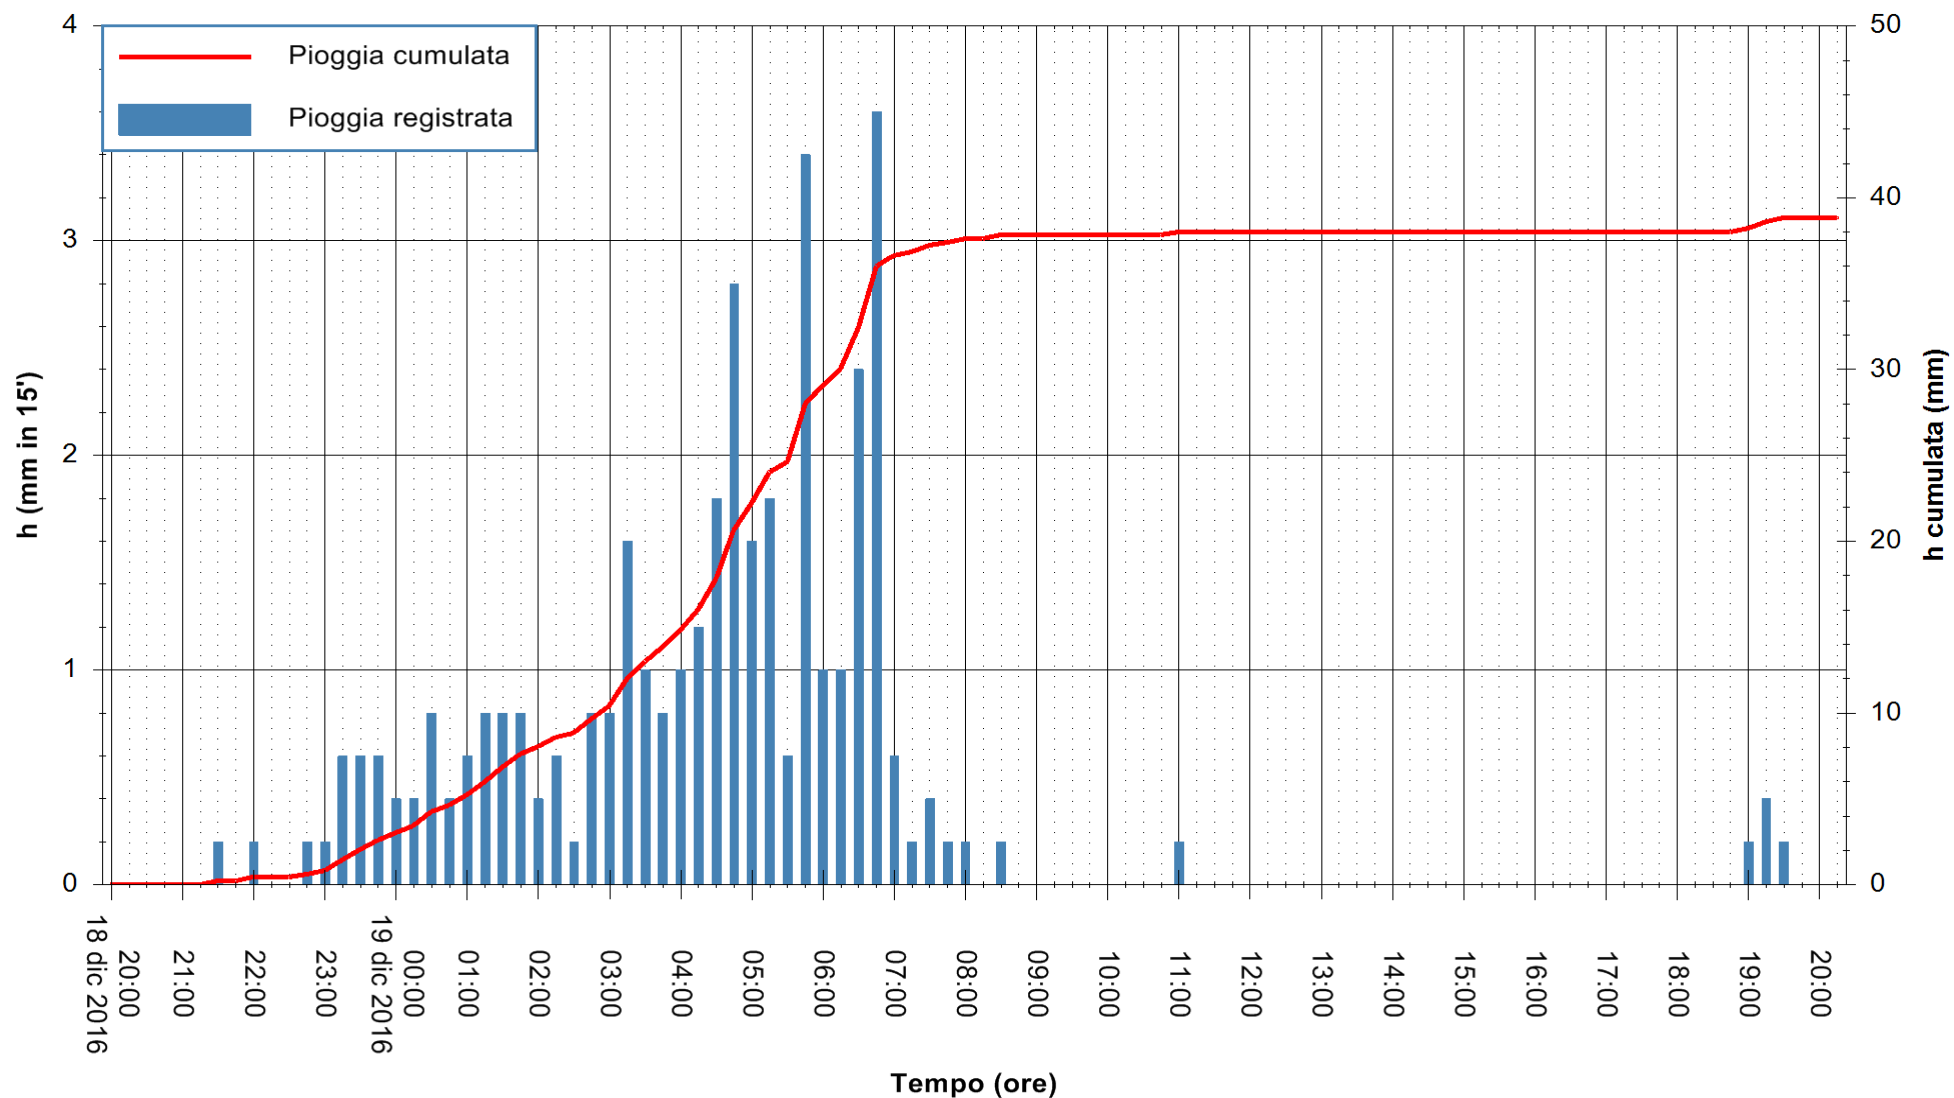

REGIONE AUTÒNOMA DE SARDIGNA
REGIONE AUTONOMA DELLA SARDEGNA

Stazione pluviometrica Santa Lucia di Capoterra
 Area S.LUCIA
 Pioggia registrata nelle ultime 24 ore
 Consultazione alle ore 21:51 del 19/12/2016

ARPAS
 F.to il Dirigente Responsabile
 Dott. Giuseppe Bianco

REGIONE AUTÒNOMA DE SARDIGNA
 REGIONE AUTONOMA DELLA SARDEGNA

Stazione pluviometrica Mamone
Area MAMONE
Pioggia registrata nelle ultime 24 ore
Consultazione alle ore 21:51 del 19/12/2016