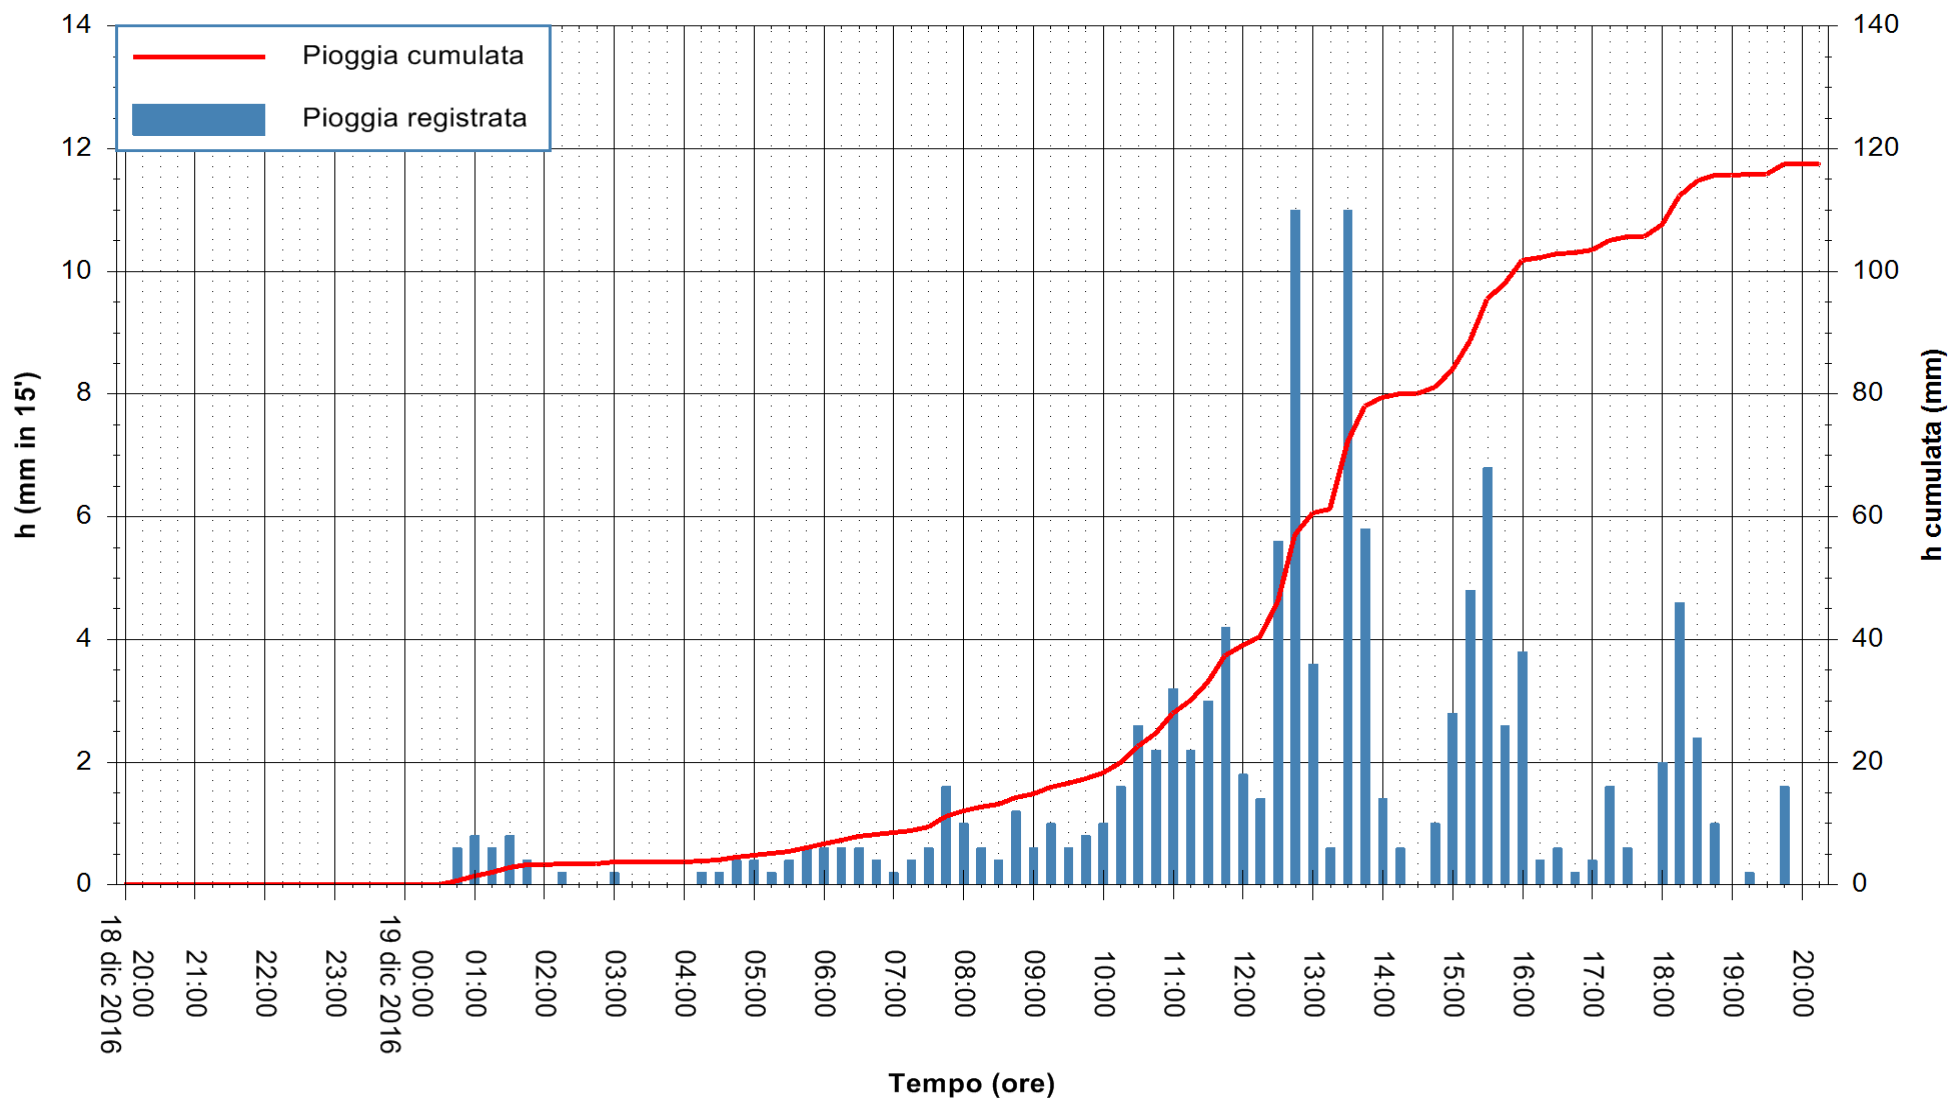

REGIONE AUTÒNOMA DE SARDIGNA
REGIONE AUTONOMA DELLA SARDEGNA

Stazione pluviometrica Santa Lucia di Capoterra
 Area S.LUCIA
 Pioggia registrata nelle ultime 24 ore
 Consultazione alle ore 21:51 del 19/12/2016

ARPAS
 F.to il Dirigente Responsabile
 Dott. Giuseppe Bianco

REGIONE AUTÒNOMA DE SARDIGNA
 REGIONE AUTONOMA DELLA SARDEGNA

Stazione pluviometrica Mamone
Area MAMONE
Pioggia registrata nelle ultime 24 ore
Consultazione alle ore 21:51 del 19/12/2016