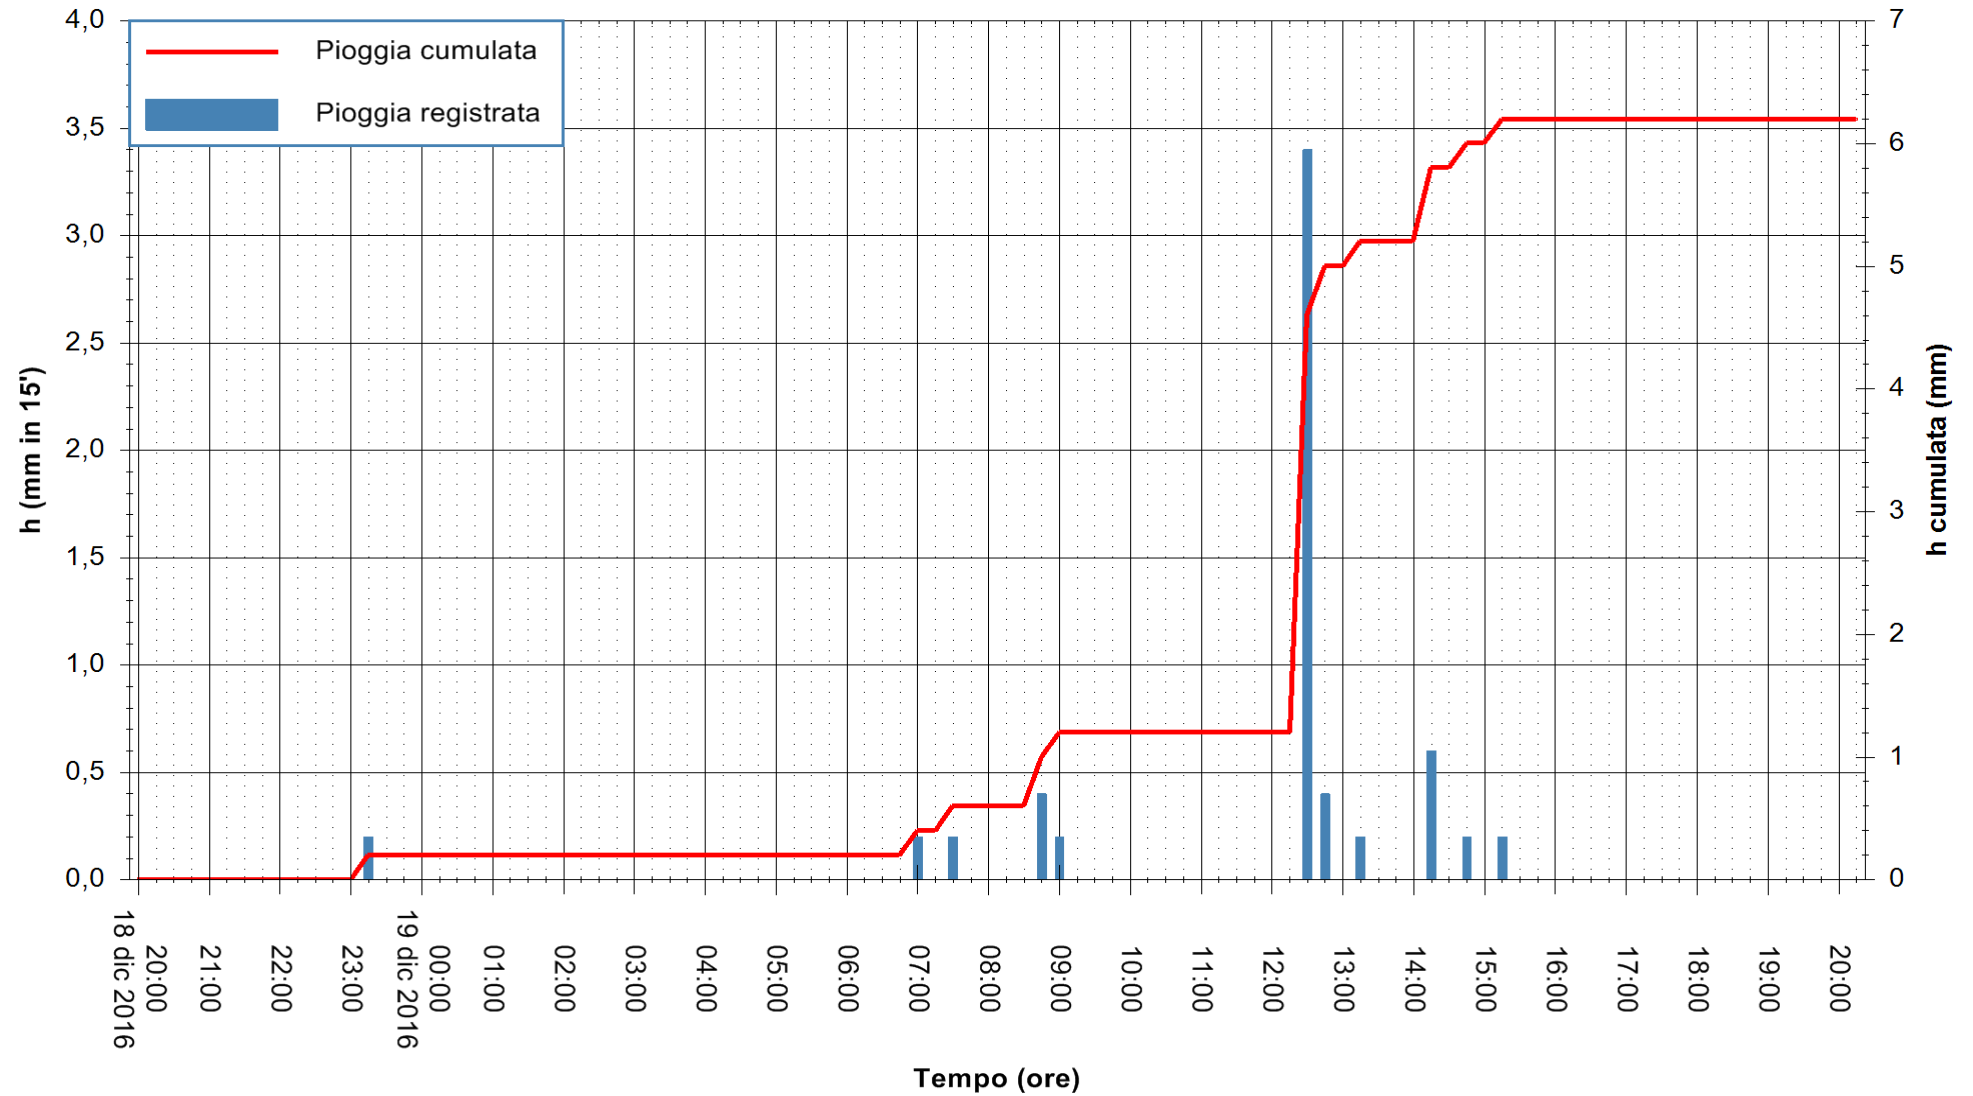

REGIONE AUTÒNOMA DE SARDIGNA
REGIONE AUTONOMA DELLA SARDEGNA

Stazione pluviometrica Pianu
Area PIANU 15
Pioggia registrata nelle ultime 24 ore
Consultazione alle ore 21:51 del 19/12/2016

ARPAS
F.to il Dirigente Responsabile
Dott. Giuseppe Bianco

REGIONE AUTÒNOMA DE SARDIGNA
REGIONE AUTONOMA DELLA SARDEGNA

Stazione pluviometrica Santa Lucia di Capoterra
 Area S.LUCIA
 Pioggia registrata nelle ultime 24 ore
 Consultazione alle ore 21:51 del 19/12/2016