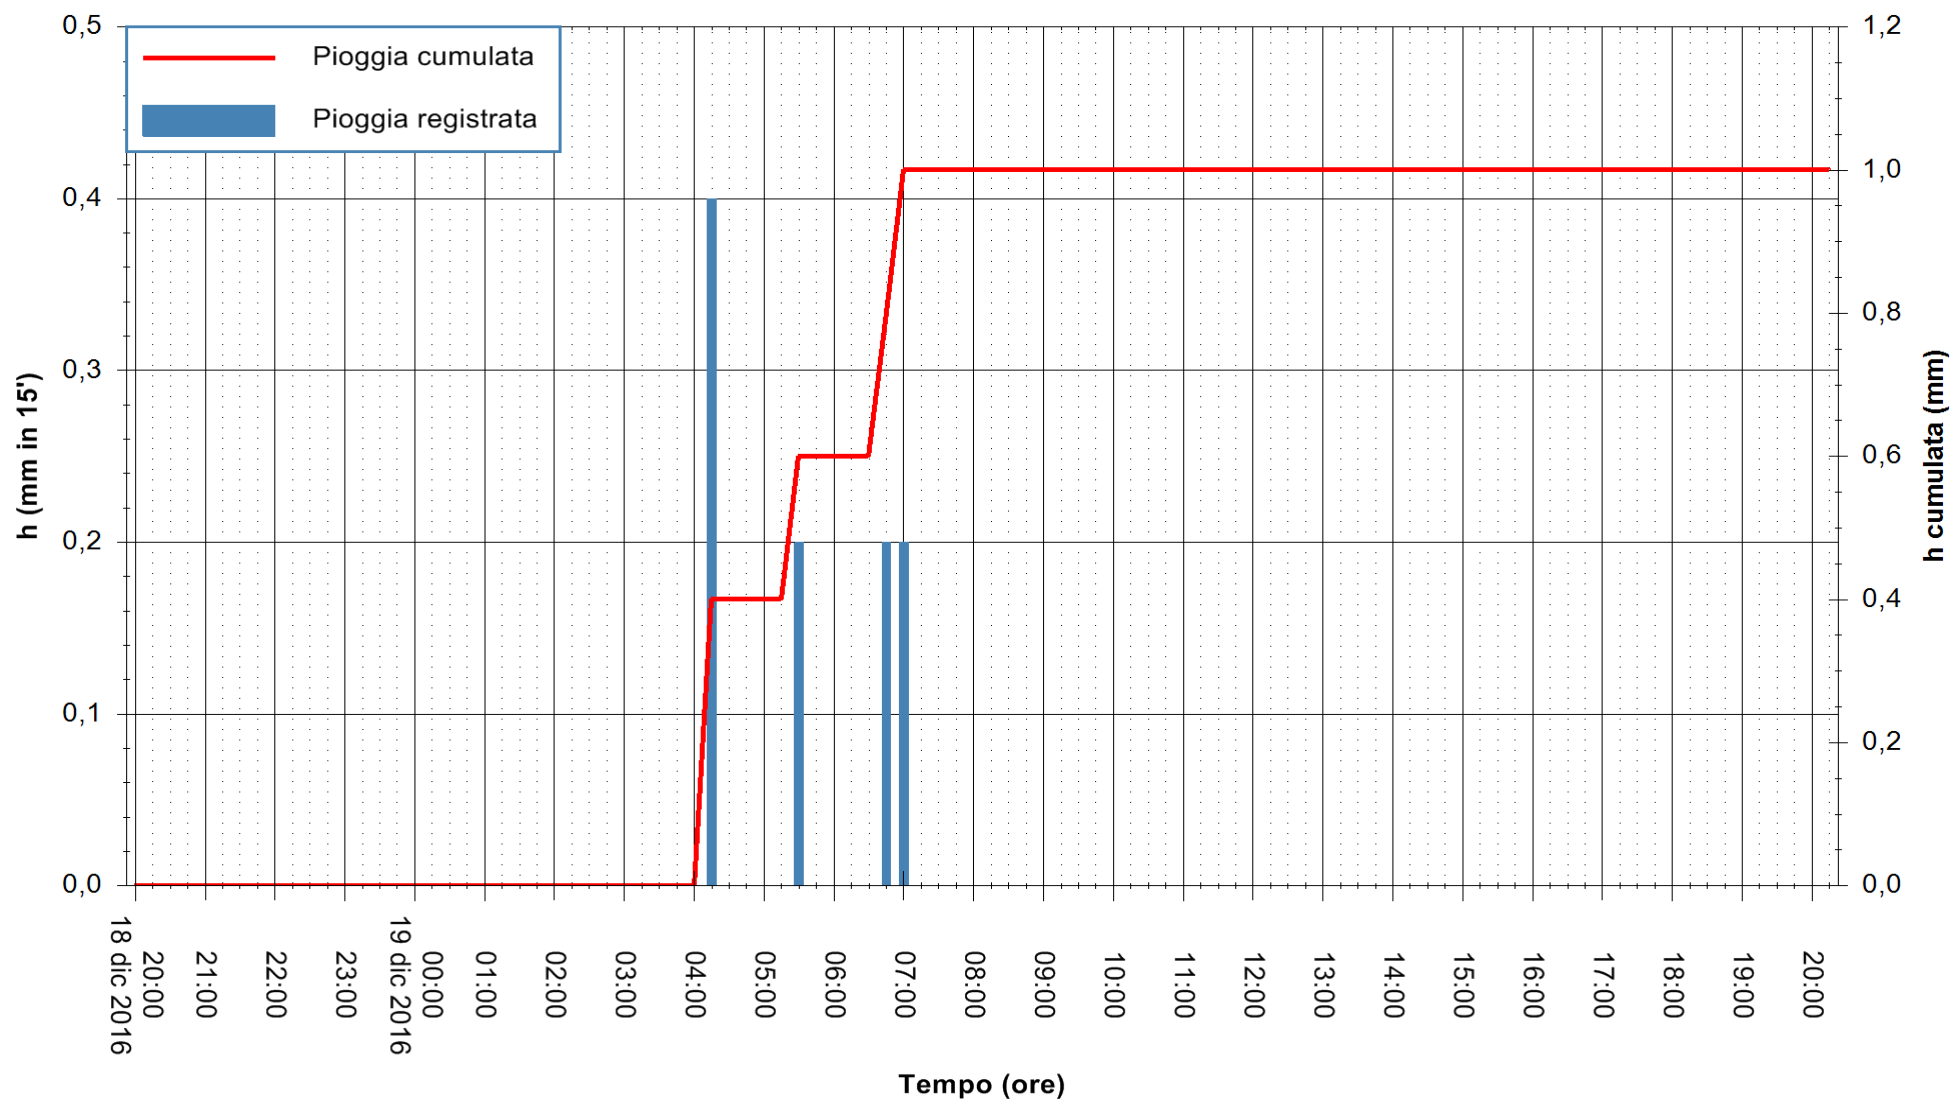

REGIONE AUTÒNOMA DE SARDIGNA
REGIONE AUTONOMA DELLA SARDEGNA

Stazione pluviometrica Pianu
Area PIANU 15
Pioggia registrata nelle ultime 24 ore
Consultazione alle ore 21:51 del 19/12/2016

ARPAS
F.to il Dirigente Responsabile
Dott. Giuseppe Bianco

REGIONE AUTÒNOMA DE SARDIGNA
REGIONE AUTONOMA DELLA SARDEGNA

Stazione pluviometrica Santa Lucia di Capoterra
 Area S.LUCIA
 Pioggia registrata nelle ultime 24 ore
 Consultazione alle ore 21:51 del 19/12/2016