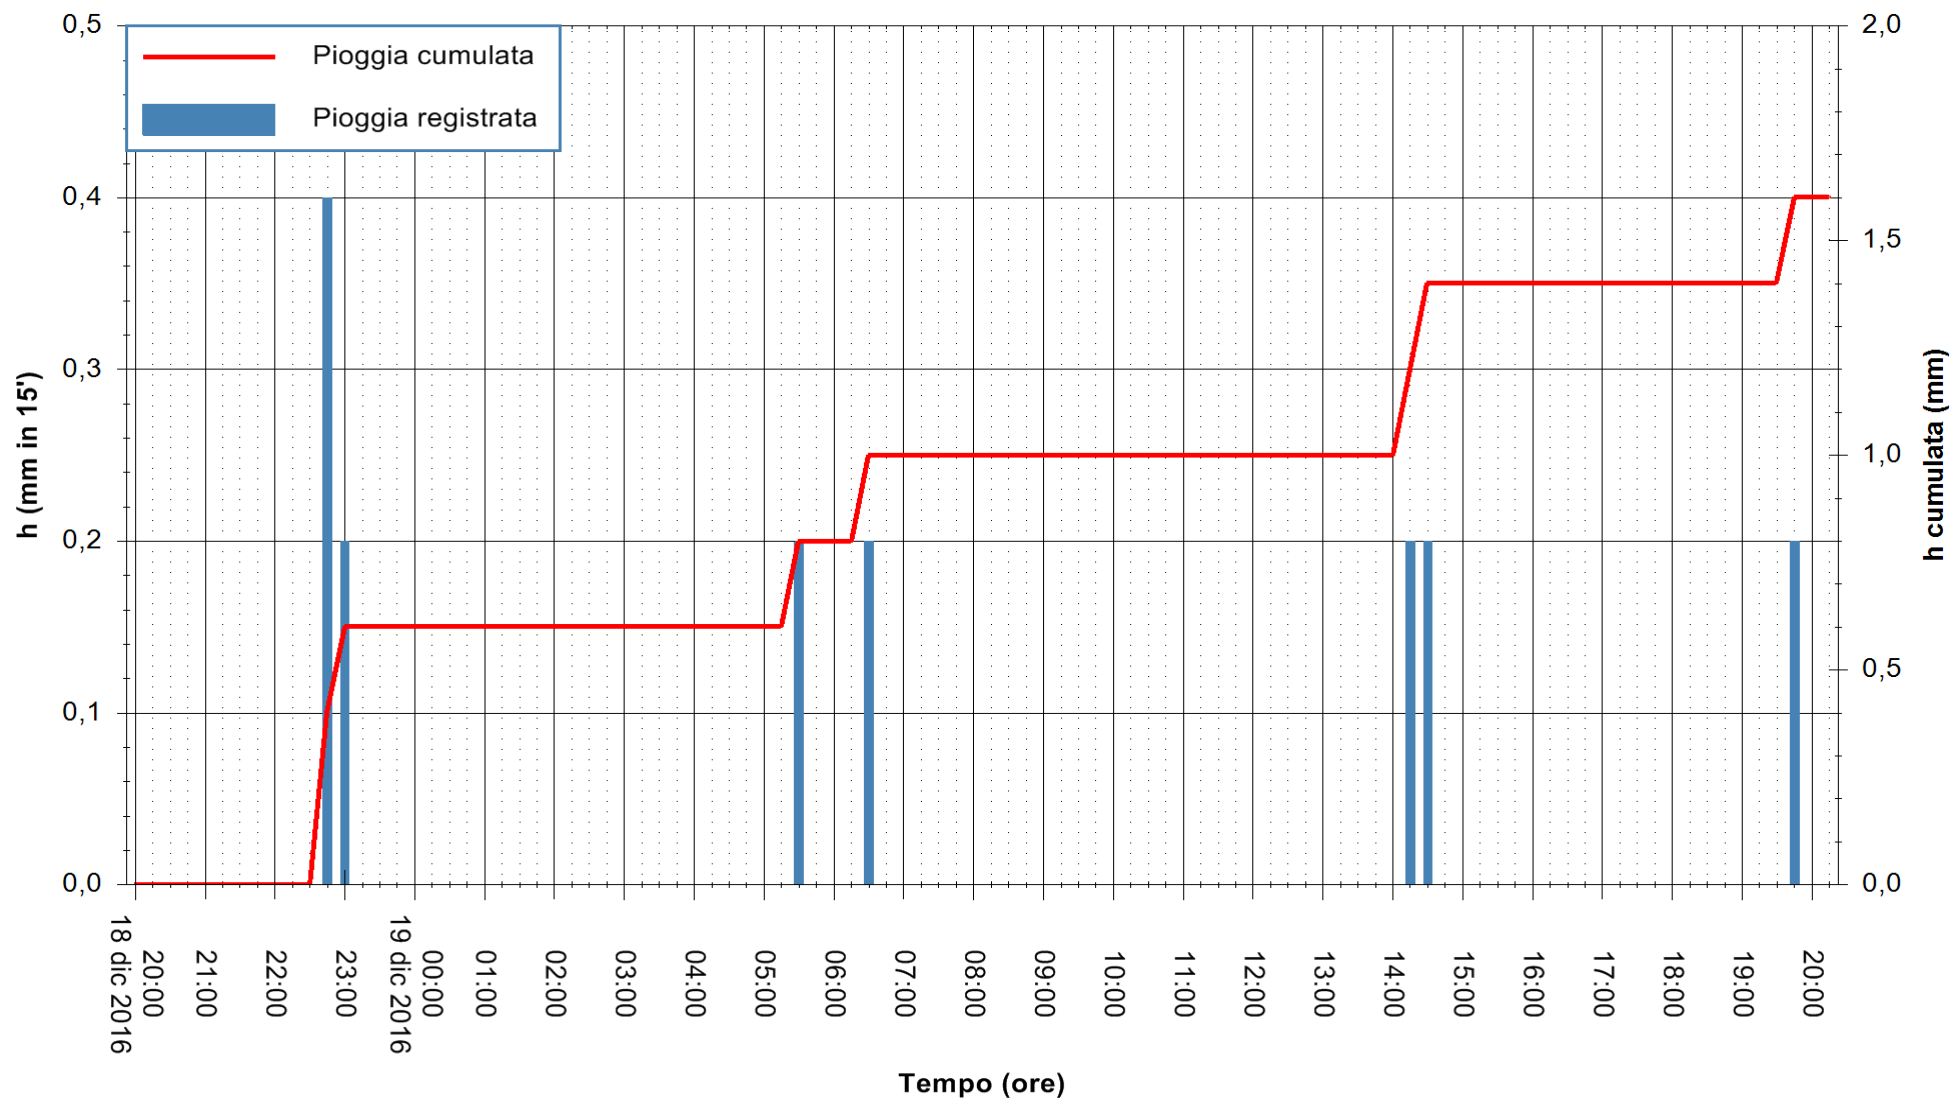

REGIONE AUTÒNOMA DE SARDIGNA
REGIONE AUTONOMA DELLA SARDEGNA

Stazione pluviometrica Pianu
Area PIANU 15
Pioggia registrata nelle ultime 24 ore
Consultazione alle ore 21:51 del 19/12/2016

ARPAS
F.to il Dirigente Responsabile
Dott. Giuseppe Bianco

REGIONE AUTÒNOMA DE SARDIGNA
REGIONE AUTONOMA DELLA SARDEGNA

Stazione pluviometrica Santa Lucia di Capoterra
 Area S.LUCIA
 Pioggia registrata nelle ultime 24 ore
 Consultazione alle ore 21:51 del 19/12/2016