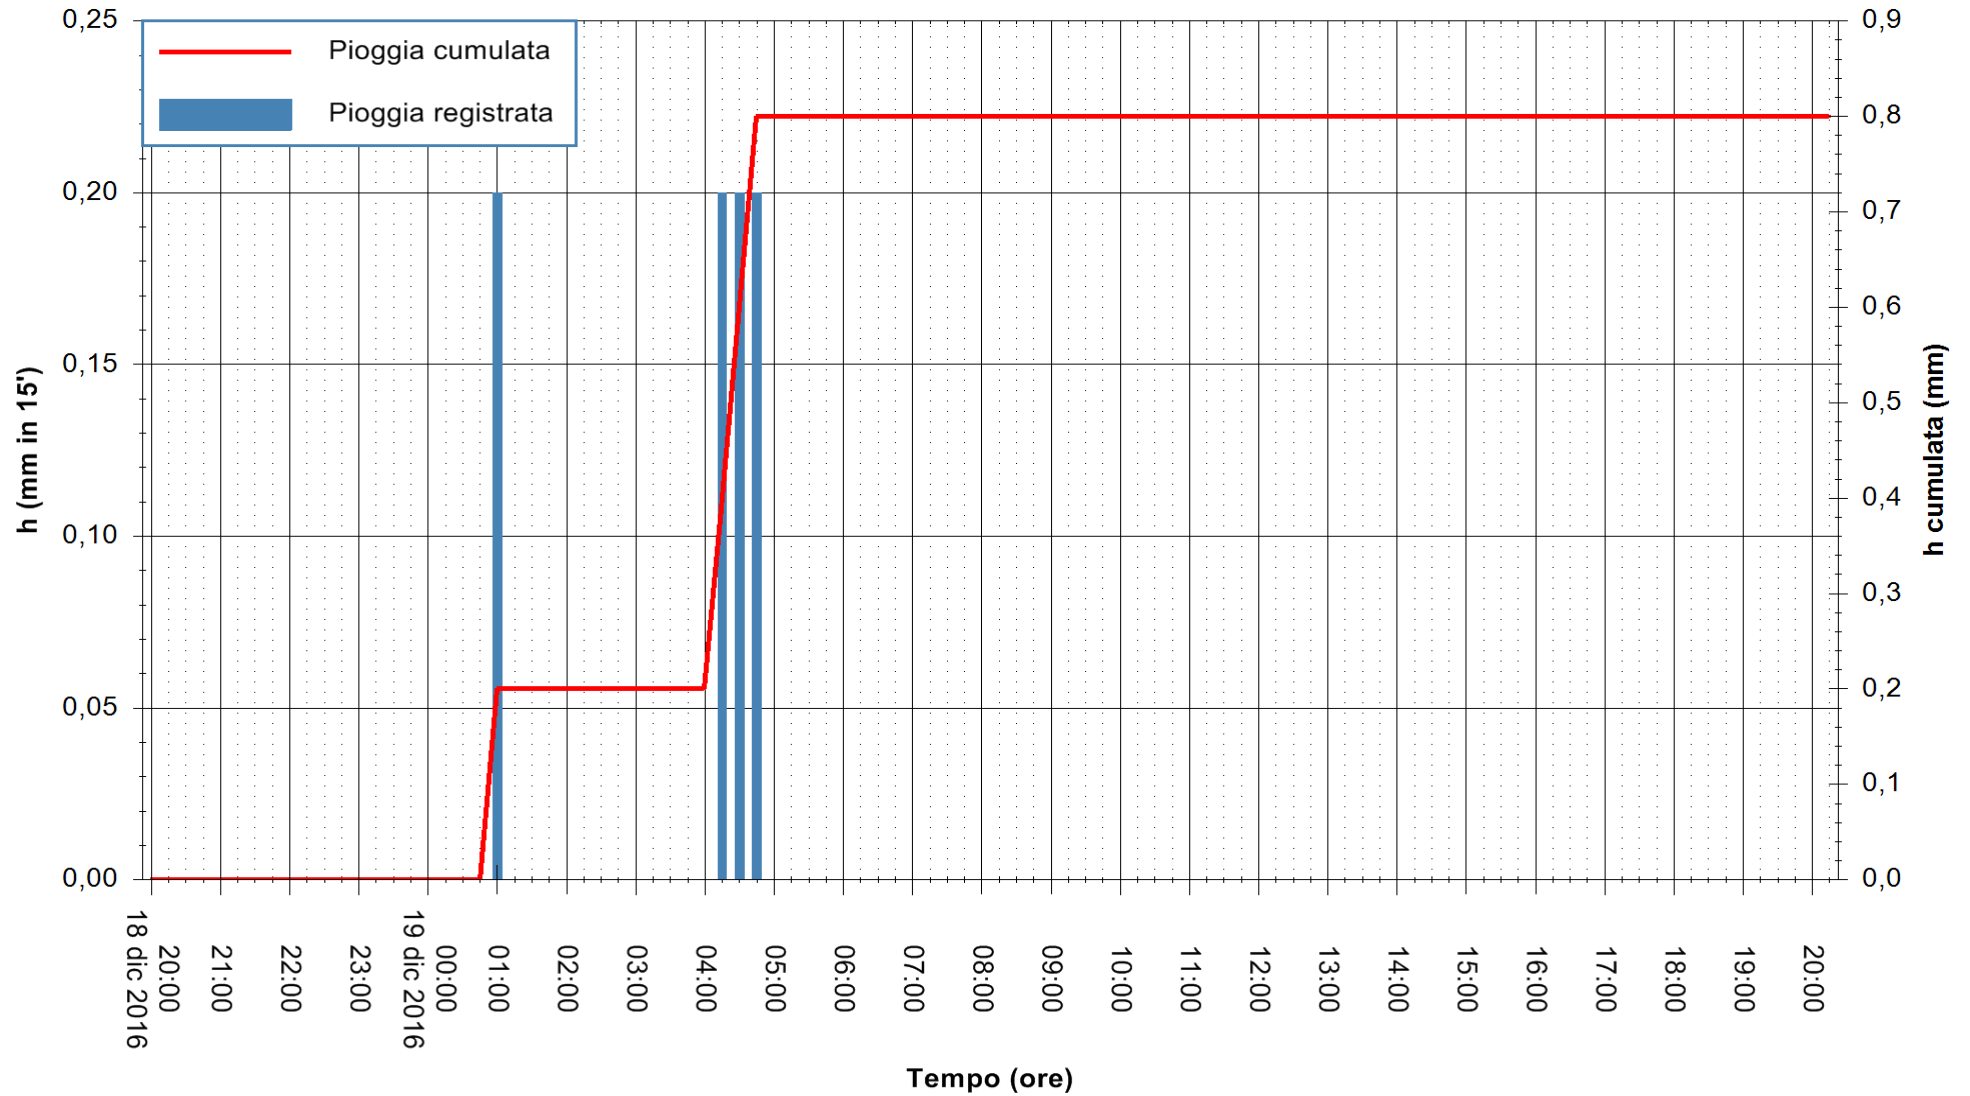

REGIONE AUTÒNOMA DE SARDIGNA
REGIONE AUTONOMA DELLA SARDEGNA

Stazione pluviometrica Santa Lucia di Capoterra
 Area S.LUCIA
 Pioggia registrata nelle ultime 24 ore
 Consultazione alle ore 21:51 del 19/12/2016