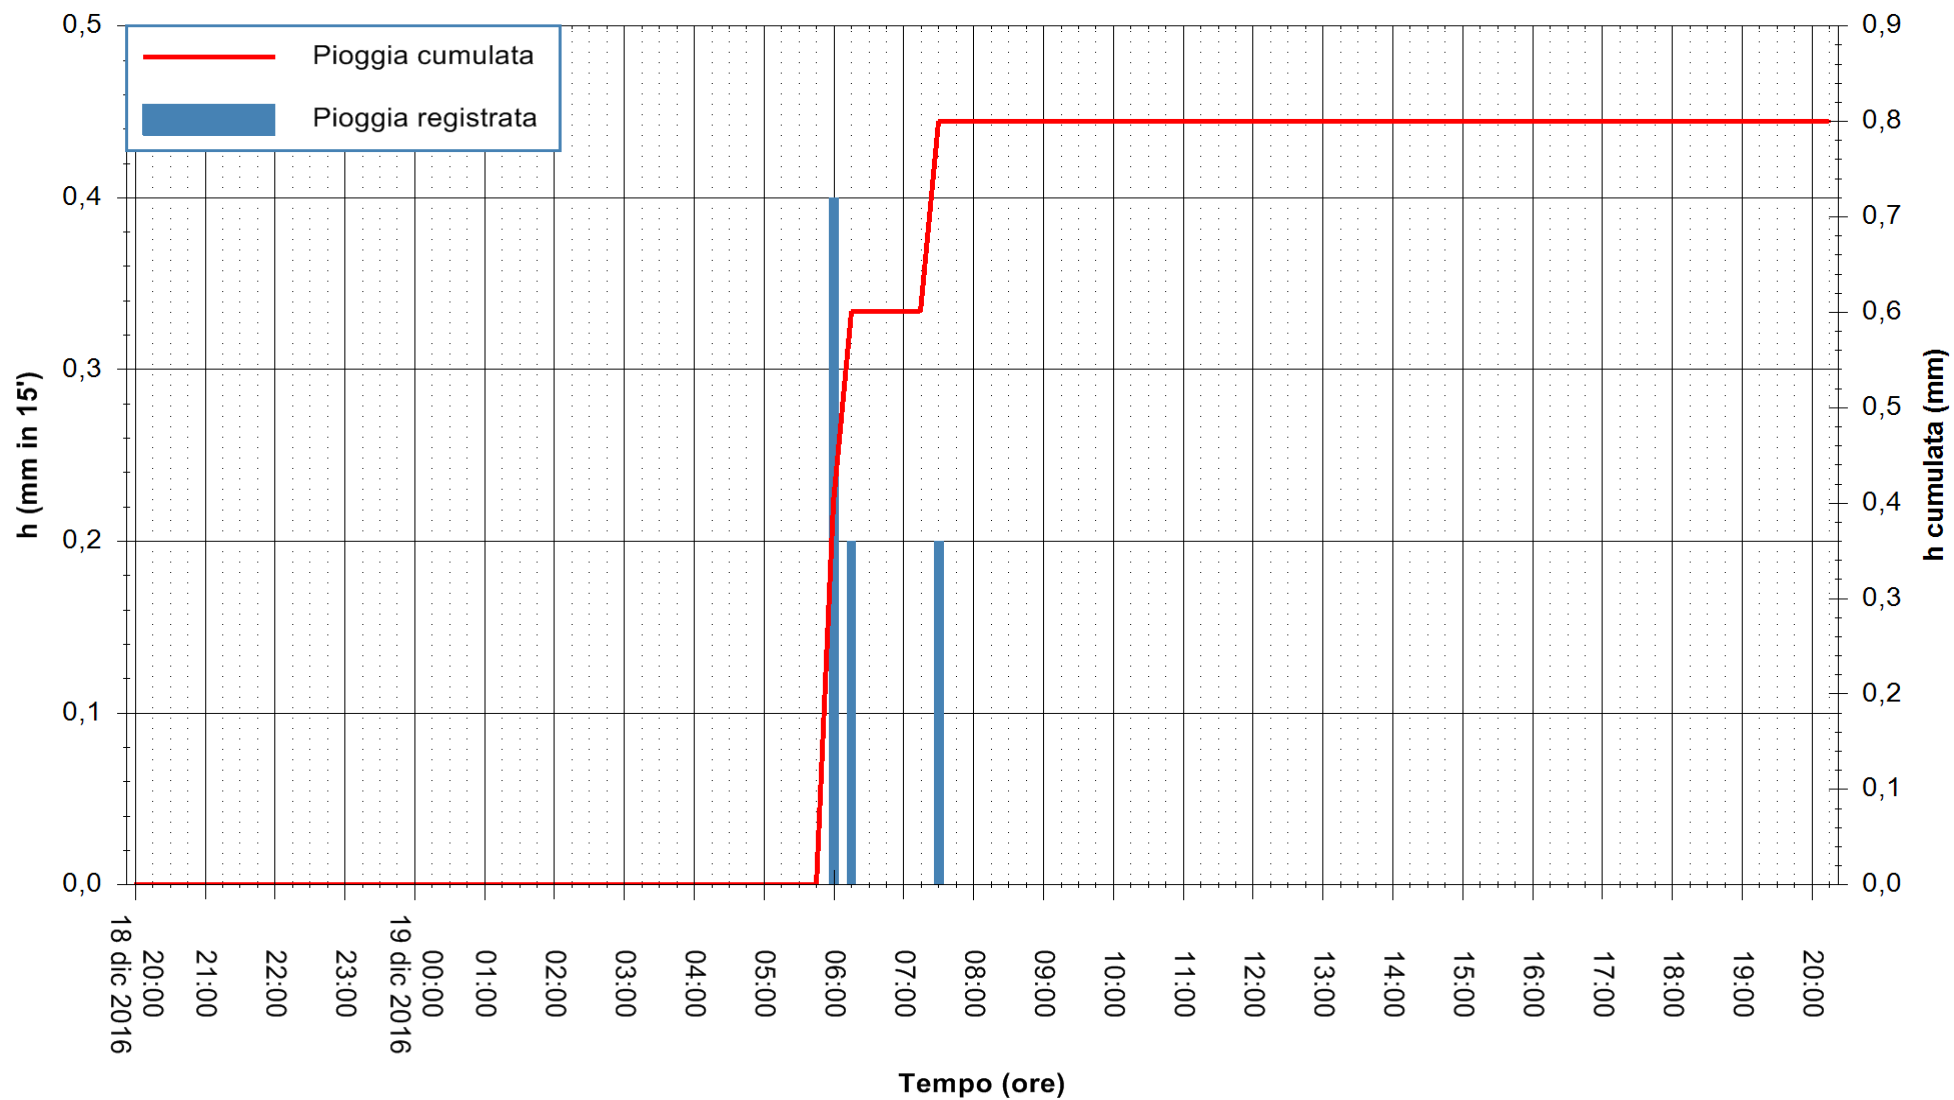

ARPAS
 F.to il Dirigente Responsabile
 Dott. Giuseppe Bianco

REGIONE AUTÒNOMA DE SARDIGNA
 REGIONE AUTONOMA DELLA SARDEGNA

Stazione pluviometrica Mamone
Area MAMONE
Pioggia registrata nelle ultime 24 ore
Consultazione alle ore 21:51 del 19/12/2016