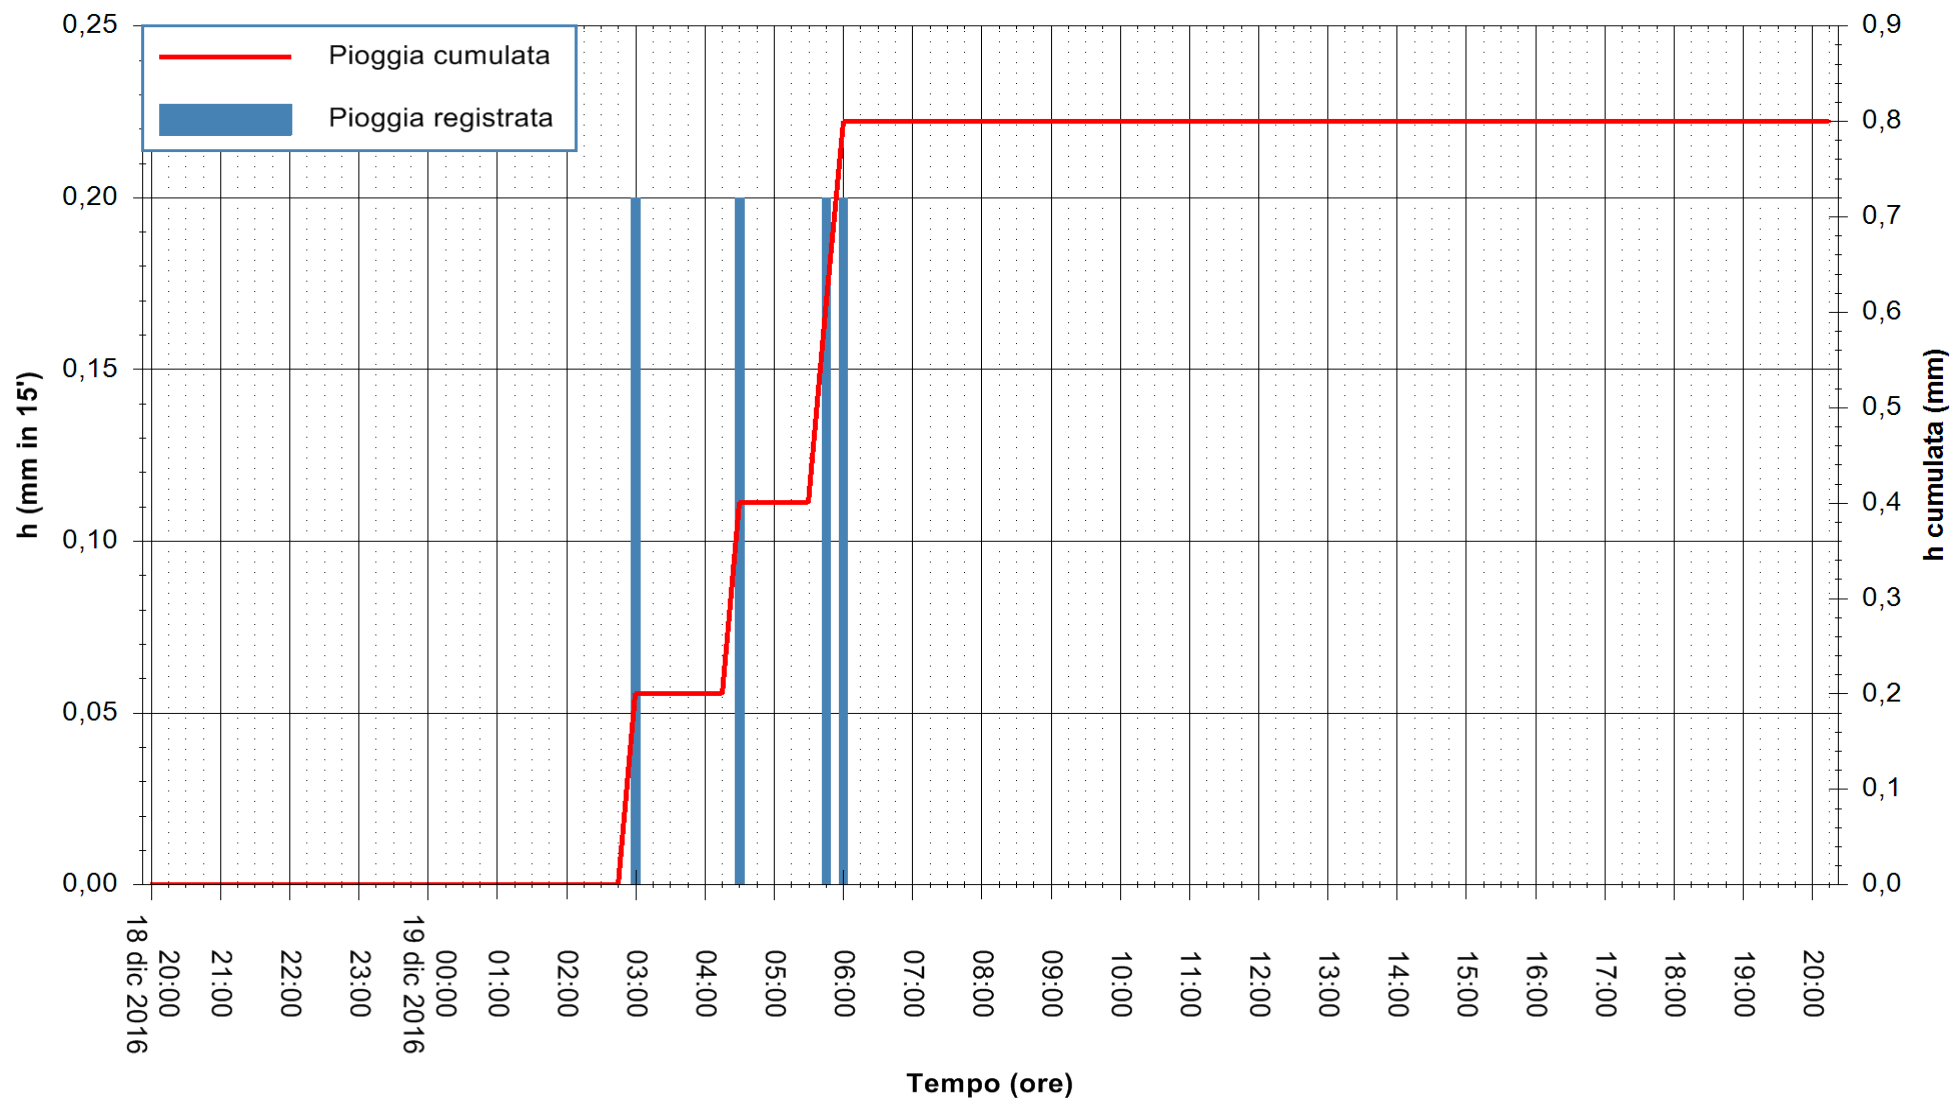

ARPAS
F.to il Dirigente Responsabile
Dott. Giuseppe Bianco

REGIONE AUTÒNOMA DE SARDIGNA
REGIONE AUTONOMA DELLA SARDEGNA

Stazione pluviometrica Flumineddu ad Allai
Area ALLAI
Pioggia registrata nelle ultime 24 ore
Consultazione alle ore 21:51 del 19/12/2016