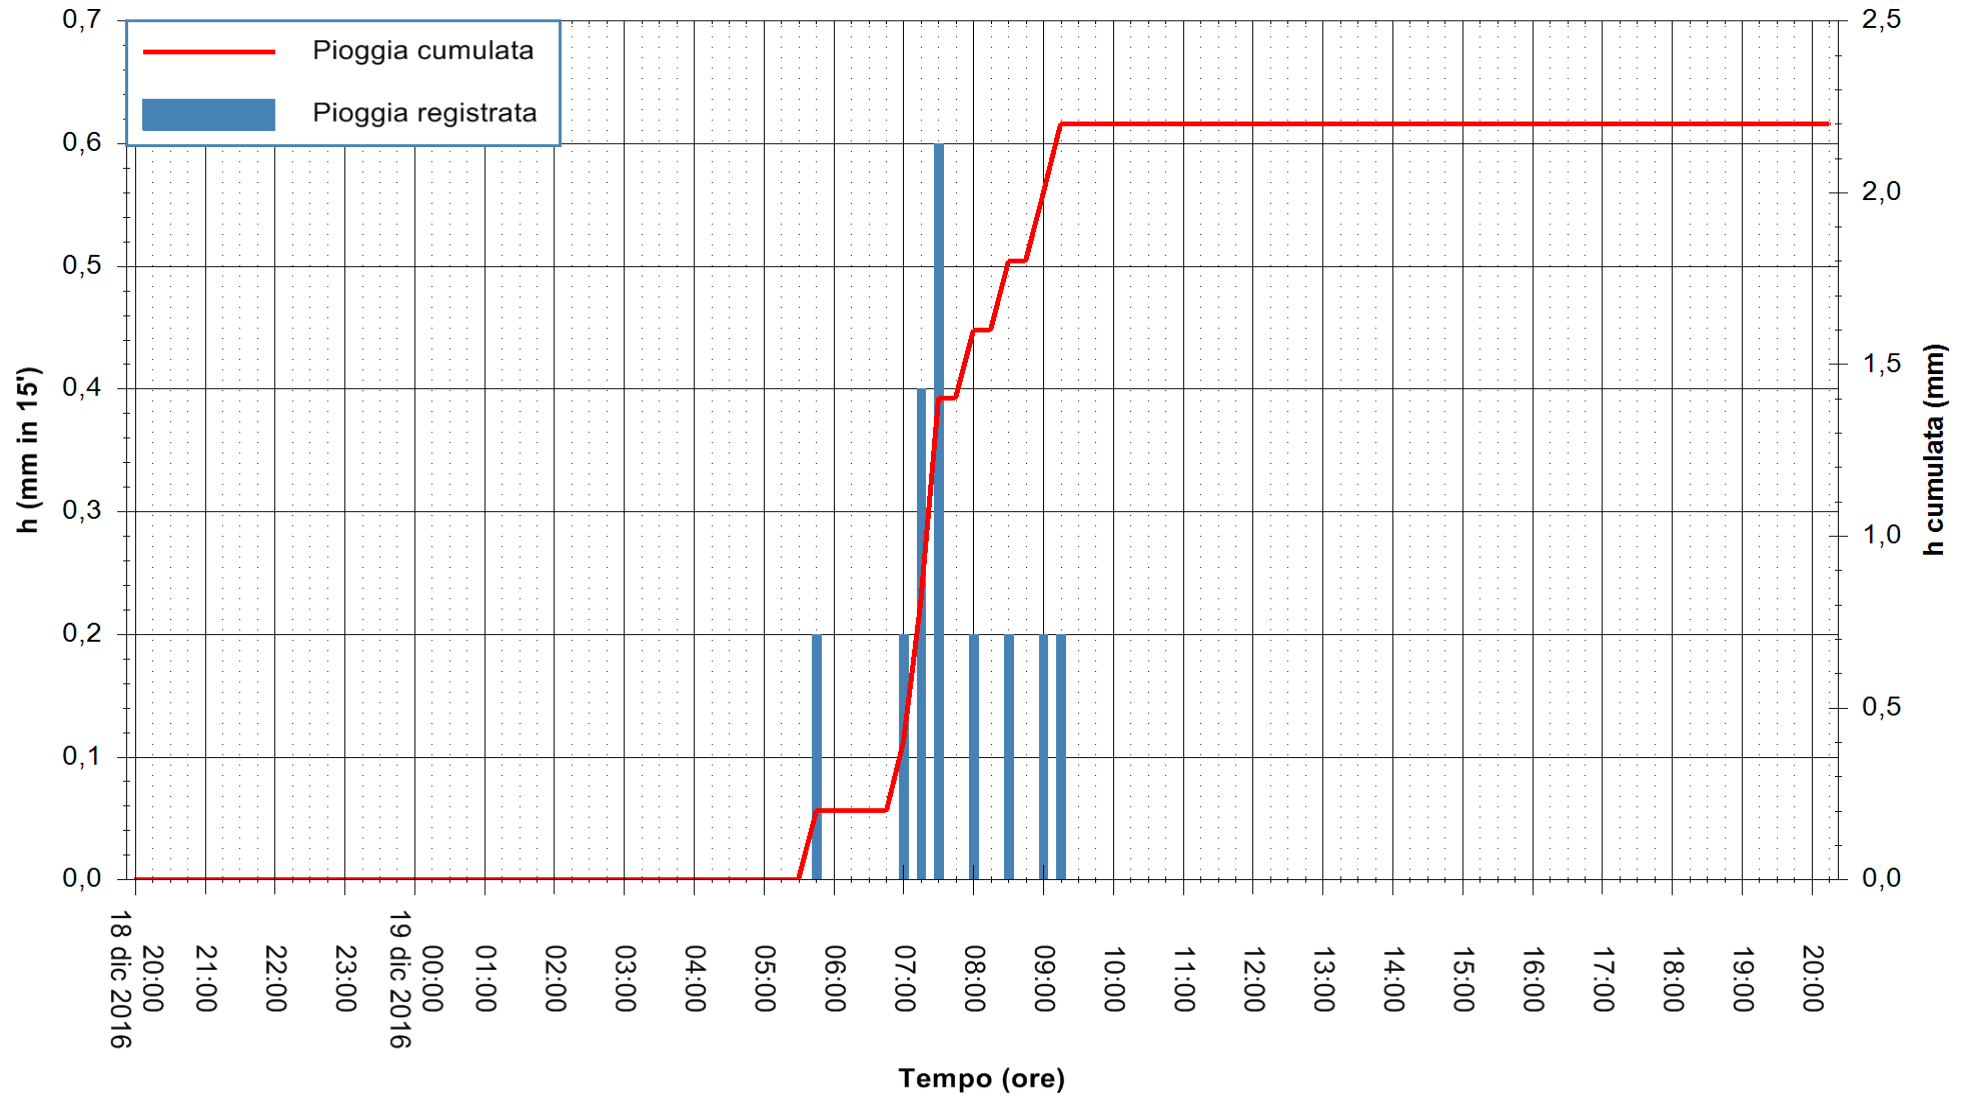

REGIONE AUTÒNOMA DE SARDIGNA
REGIONE AUTONOMA DELLA SARDEGNA

Stazione pluviometrica Santa Lucia di Capoterra
 Area S.LUCIA
 Pioggia registrata nelle ultime 24 ore
 Consultazione alle ore 21:51 del 19/12/2016

ARPAS
 F.to il Dirigente Responsabile
 Dott. Giuseppe Bianco

REGIONE AUTÒNOMA DE SARDIGNA
 REGIONE AUTONOMA DELLA SARDEGNA

Stazione pluviometrica Mamone
Area MAMONE
Pioggia registrata nelle ultime 24 ore
Consultazione alle ore 21:51 del 19/12/2016