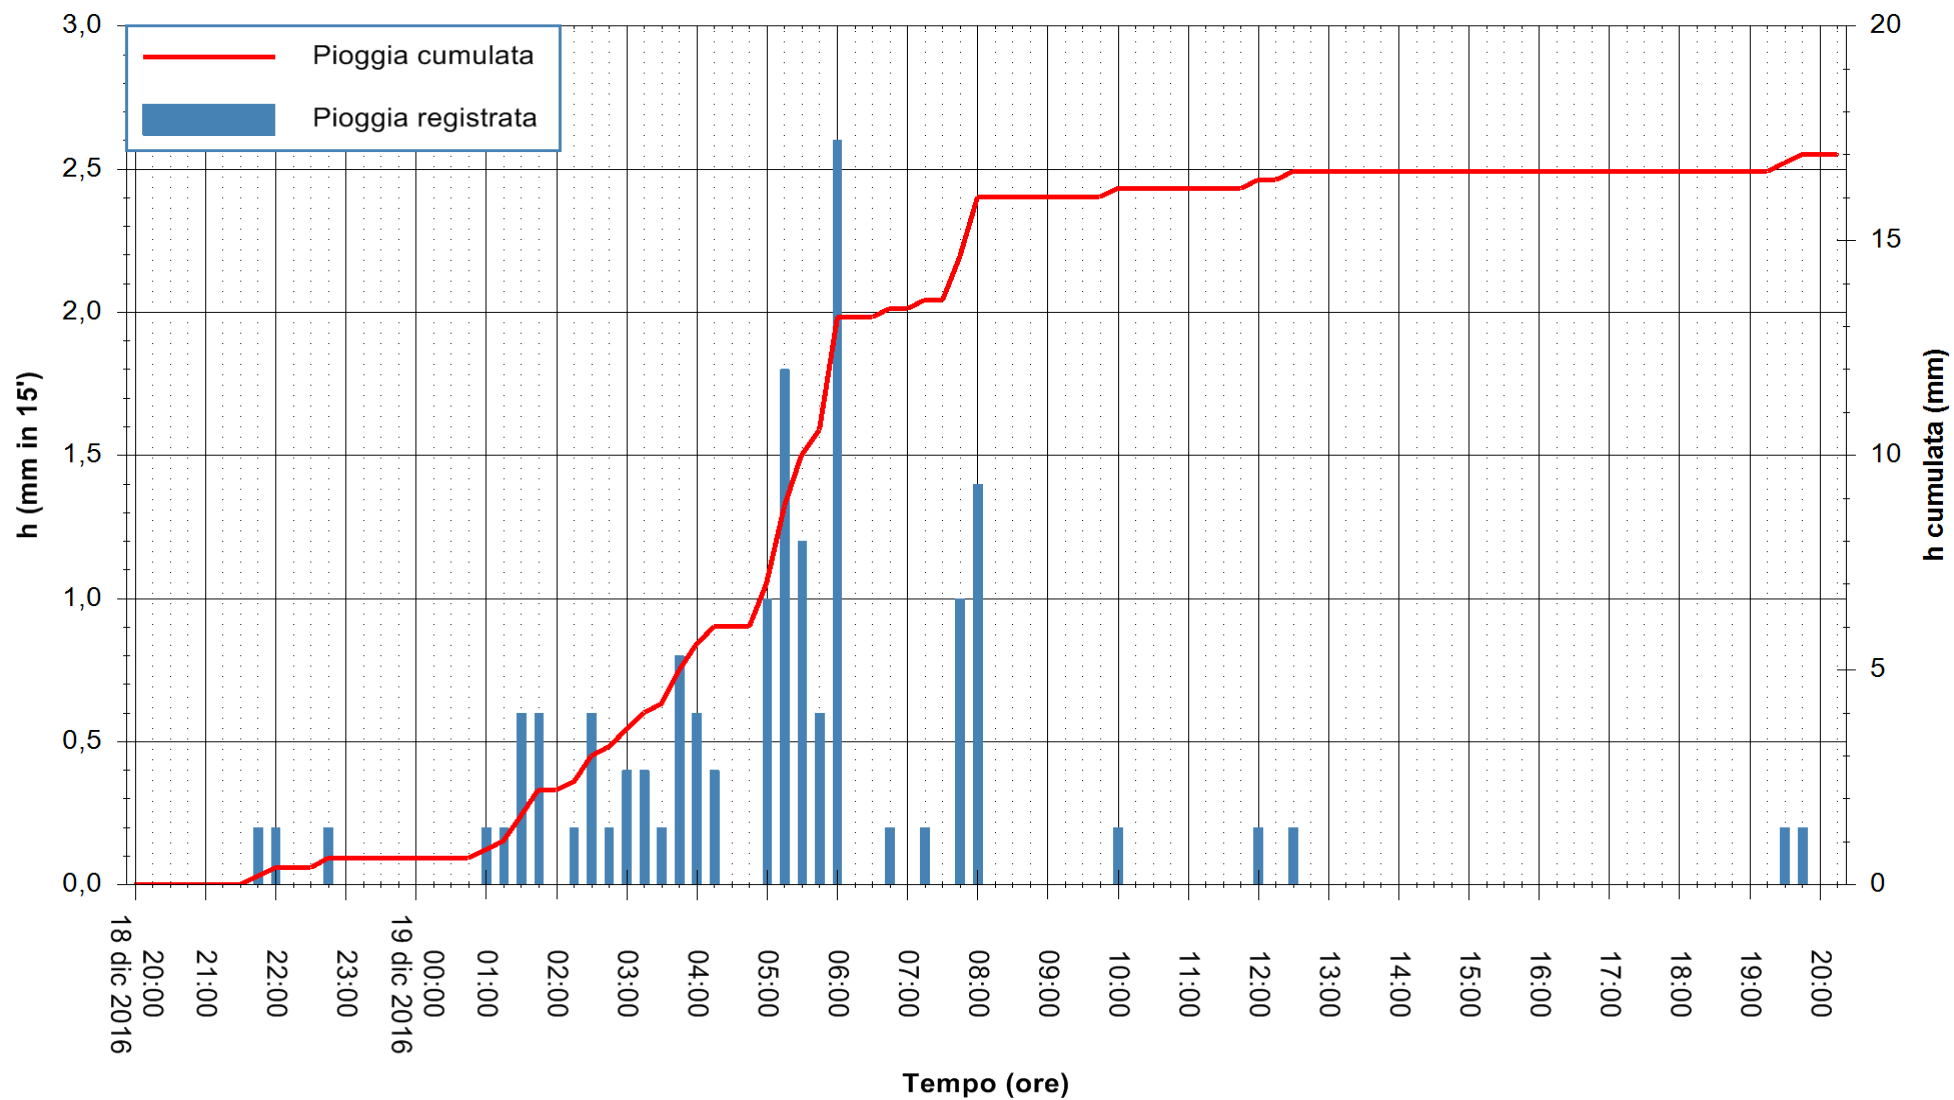

REGIONE AUTÒNOMA DE SARDIGNA
REGIONE AUTONOMA DELLA SARDEGNA

Stazione pluviometrica Santa Lucia di Capoterra
 Area S.LUCIA
 Pioggia registrata nelle ultime 24 ore
 Consultazione alle ore 21:51 del 19/12/2016

ARPAS
 F.to il Dirigente Responsabile
 Dott. Giuseppe Bianco

REGIONE AUTÒNOMA DE SARDIGNA
 REGIONE AUTONOMA DELLA SARDEGNA

Stazione pluviometrica Mamone
Area MAMONE
Pioggia registrata nelle ultime 24 ore
Consultazione alle ore 21:51 del 19/12/2016