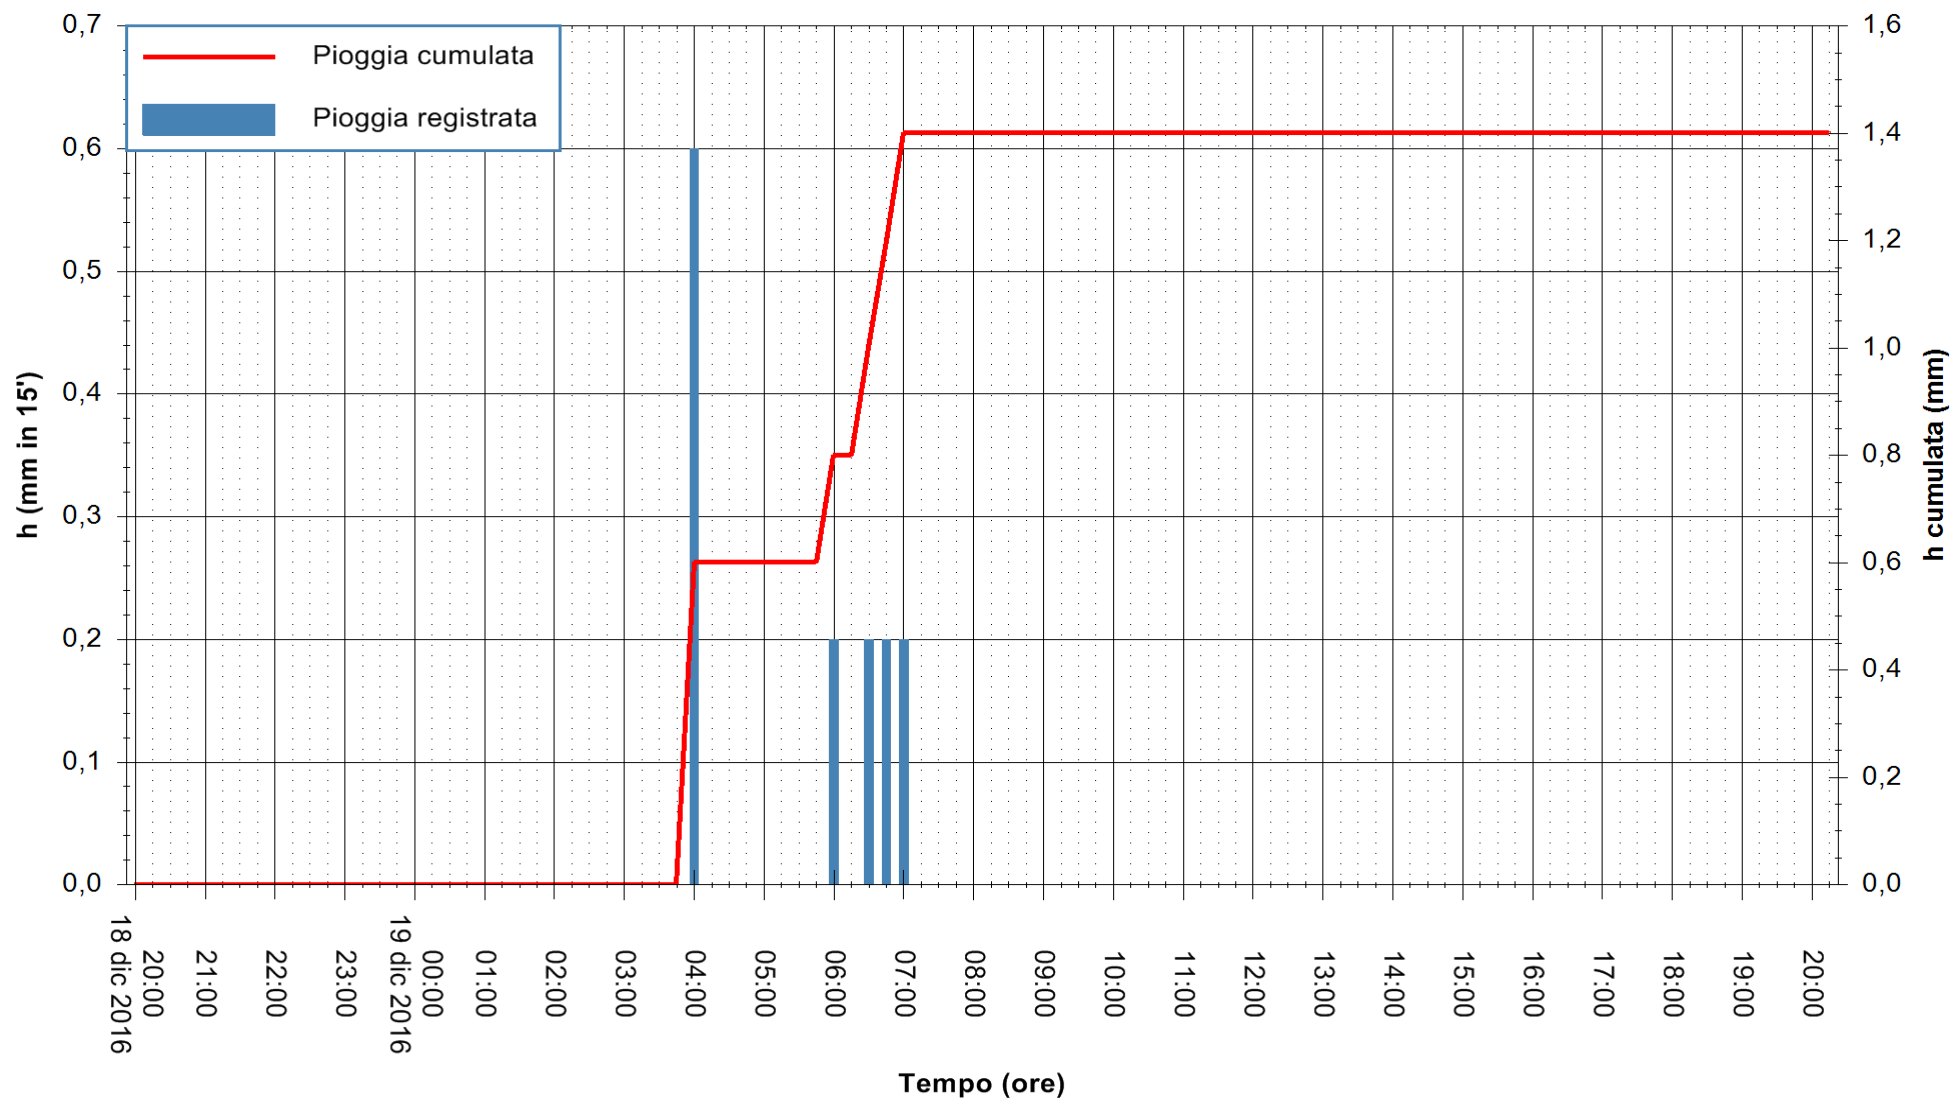

Stazione pluviometrica Fluminimannu a Decimomannu
Area DECIMOMANNU
Pioggia registrata nelle ultime 24 ore
Consultazione alle ore 21:51 del 19/12/2016

ARPAS
F.to il Dirigente Responsabile
Dott. Giuseppe Bianco

REGIONE AUTÒNOMA DE SARDIGNA
REGIONE AUTONOMA DELLA SARDEGNA

Stazione pluviometrica Pianu
Area PIANU 15
Pioggia registrata nelle ultime 24 ore
Consultazione alle ore 21:51 del 19/12/2016

ARPAS
F.to il Dirigente Responsabile
Dott. Giuseppe Bianco

REGIONE AUTÒNOMA DE SARDIGNA
REGIONE AUTONOMA DELLA SARDEGNA

Stazione pluviometrica Santa Lucia di Capoterra
 Area S.LUCIA
 Pioggia registrata nelle ultime 24 ore
 Consultazione alle ore 21:51 del 19/12/2016