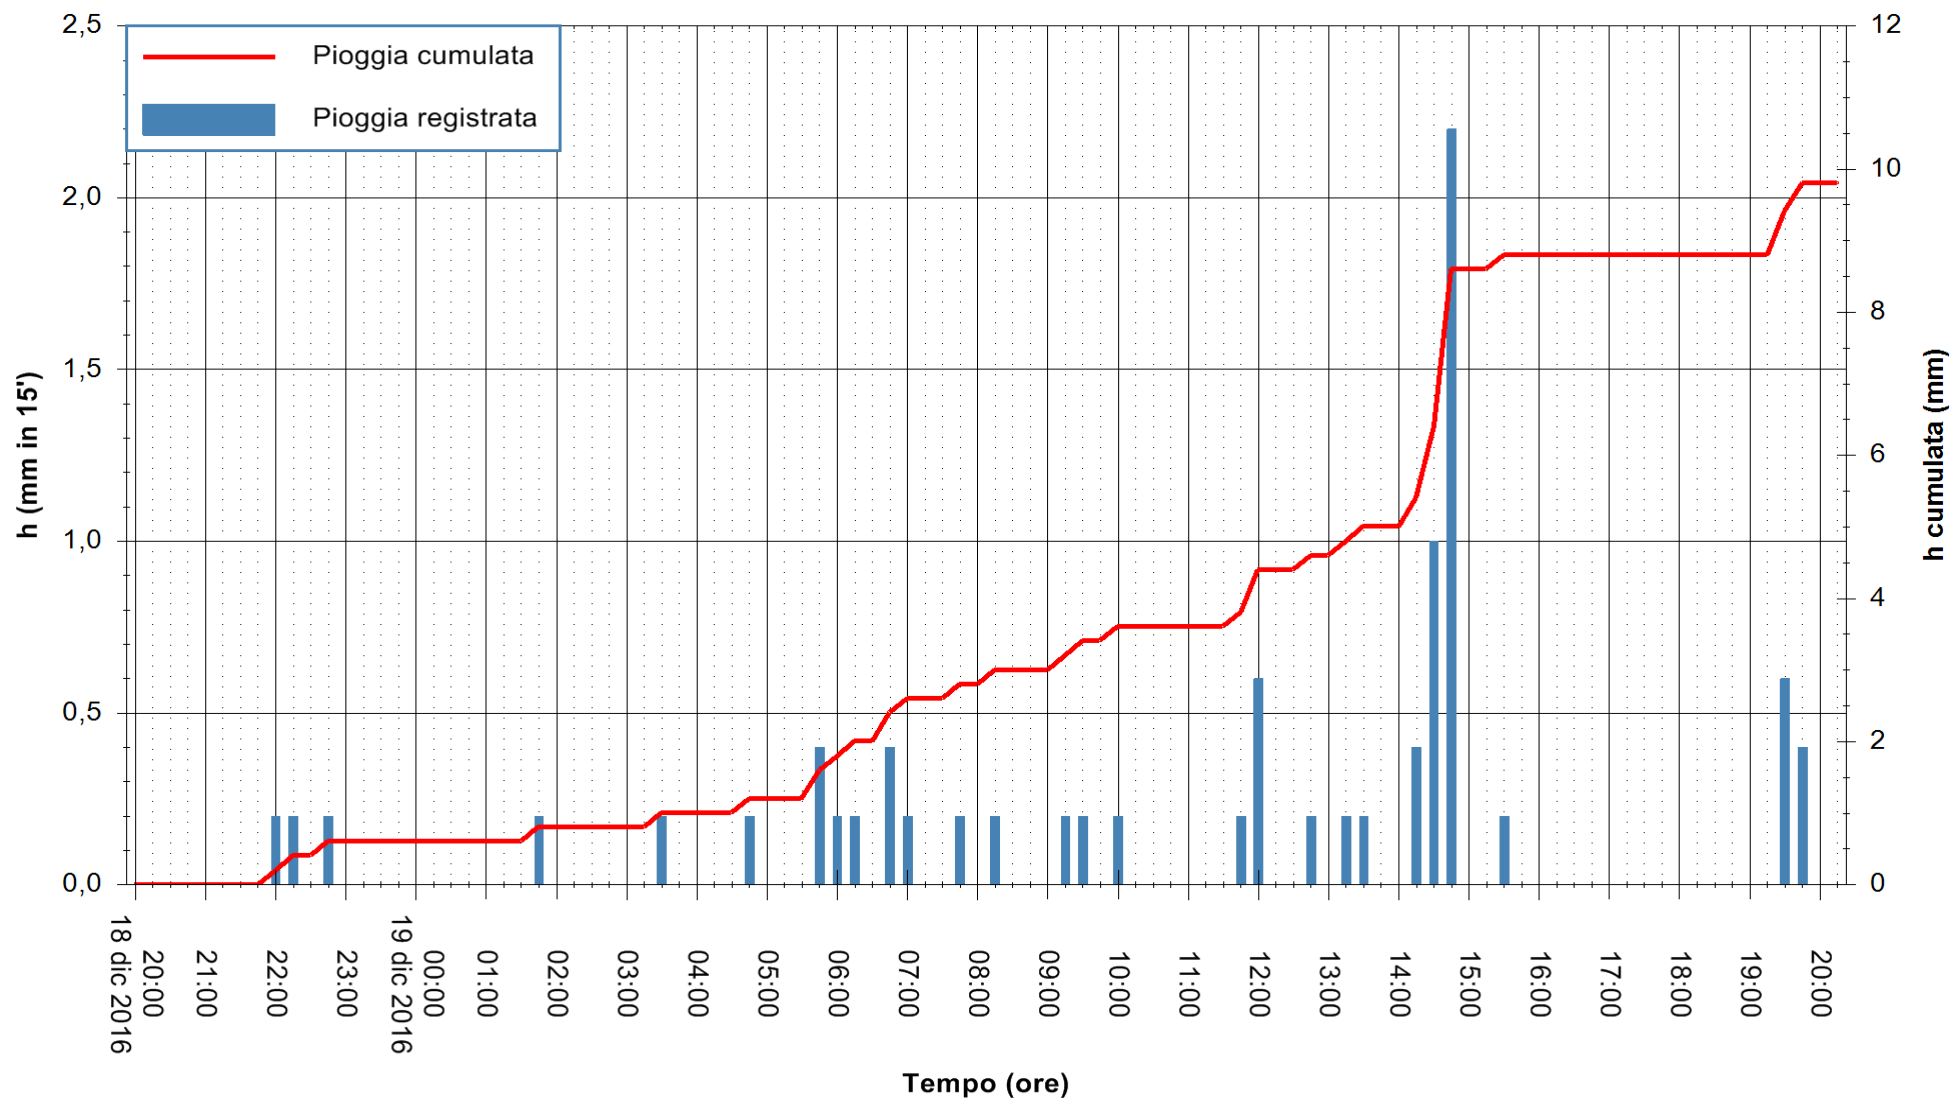

REGIONE AUTÒNOMA DE SARDIGNA
REGIONE AUTONOMA DELLA SARDEGNA

Stazione pluviometrica Santa Lucia di Capoterra
 Area S.LUCIA
 Pioggia registrata nelle ultime 24 ore
 Consultazione alle ore 21:51 del 19/12/2016

ARPAS
 F.to il Dirigente Responsabile
 Dott. Giuseppe Bianco

REGIONE AUTÒNOMA DE SARDIGNA
 REGIONE AUTONOMA DELLA SARDEGNA

Stazione pluviometrica Mamone
Area MAMONE
Pioggia registrata nelle ultime 24 ore
Consultazione alle ore 21:51 del 19/12/2016