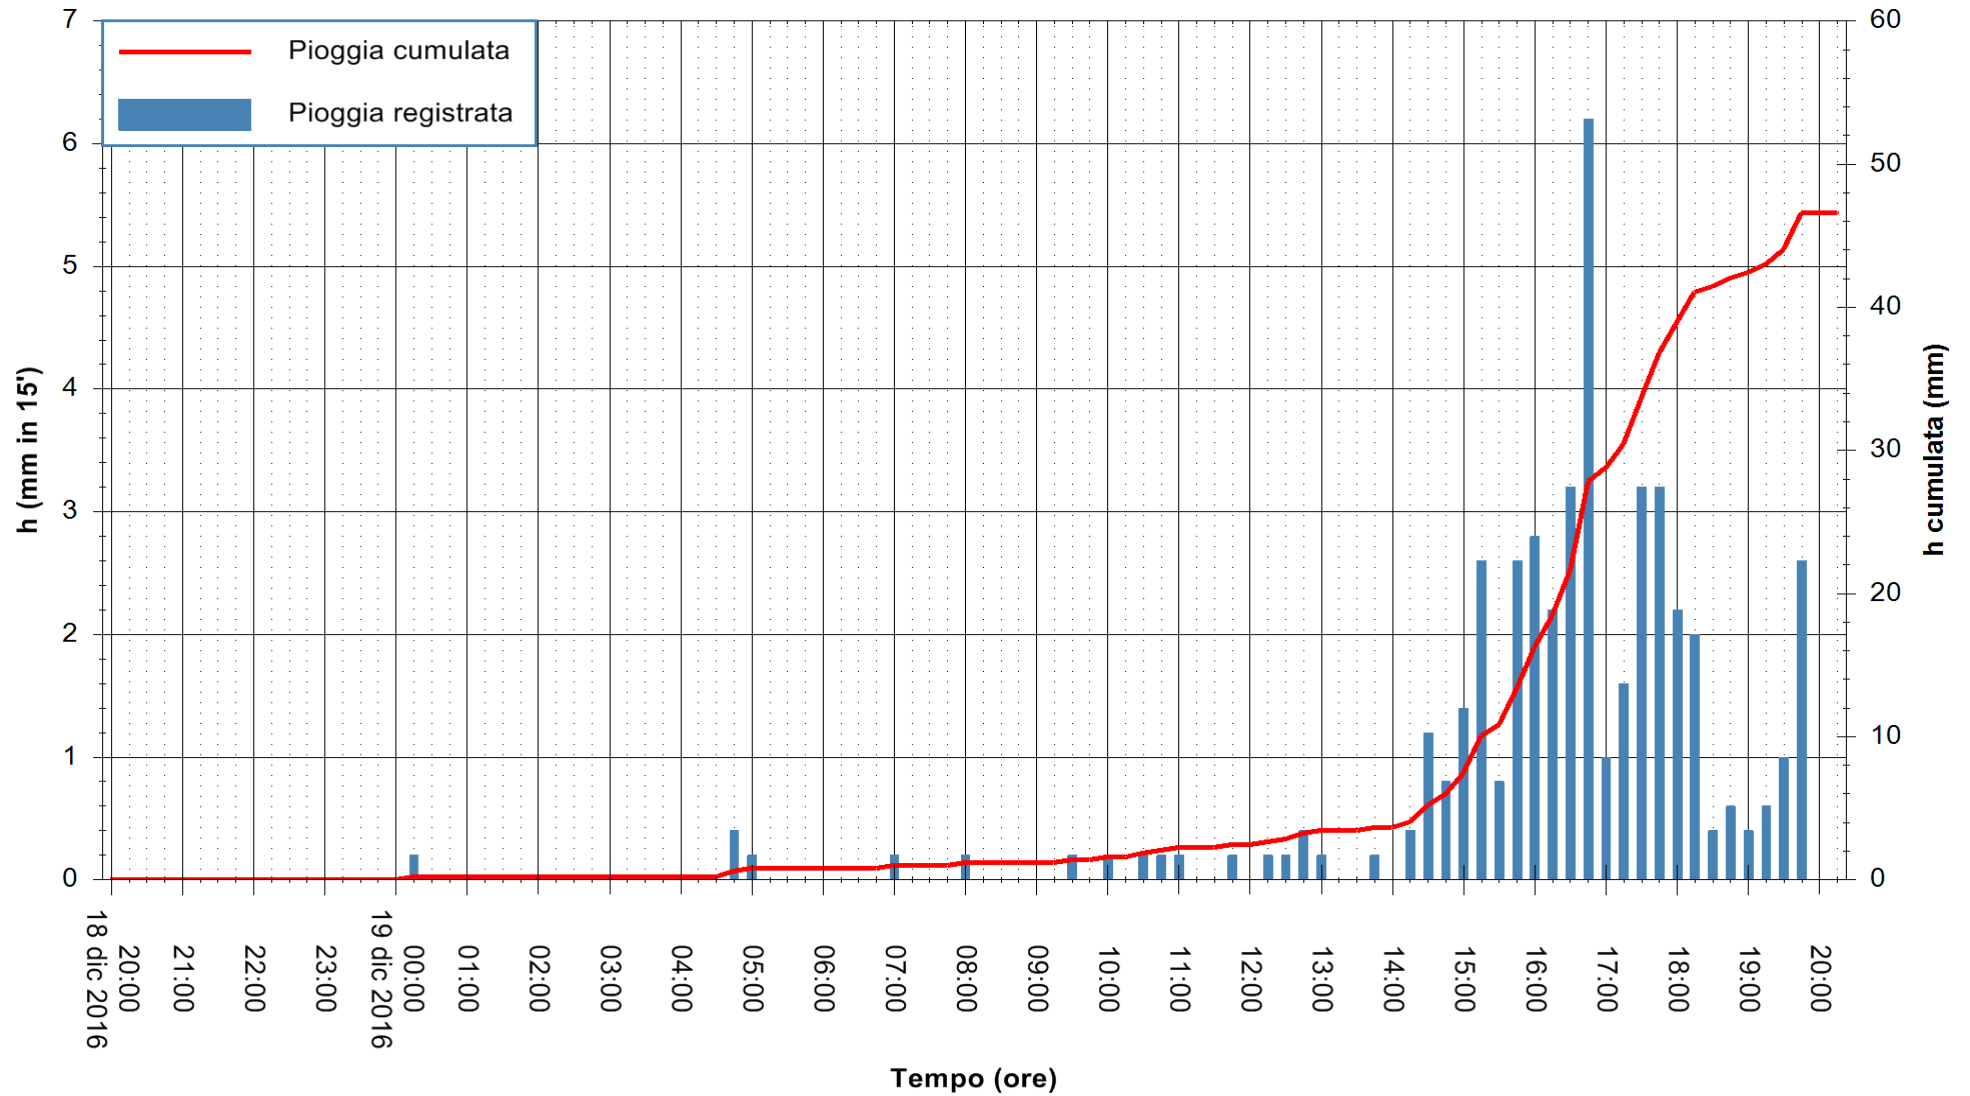

REGIONE AUTÒNOMA DE SARDIGNA
REGIONE AUTONOMA DELLA SARDEGNA

Stazione pluviometrica Santa Lucia di Capoterra
 Area S.LUCIA
 Pioggia registrata nelle ultime 24 ore
 Consultazione alle ore 21:51 del 19/12/2016

ARPAS
 F.to il Dirigente Responsabile
 Dott. Giuseppe Bianco

REGIONE AUTÒNOMA DE SARDIGNA
 REGIONE AUTONOMA DELLA SARDEGNA

Stazione pluviometrica Mamone
Area MAMONE
Pioggia registrata nelle ultime 24 ore
Consultazione alle ore 21:51 del 19/12/2016