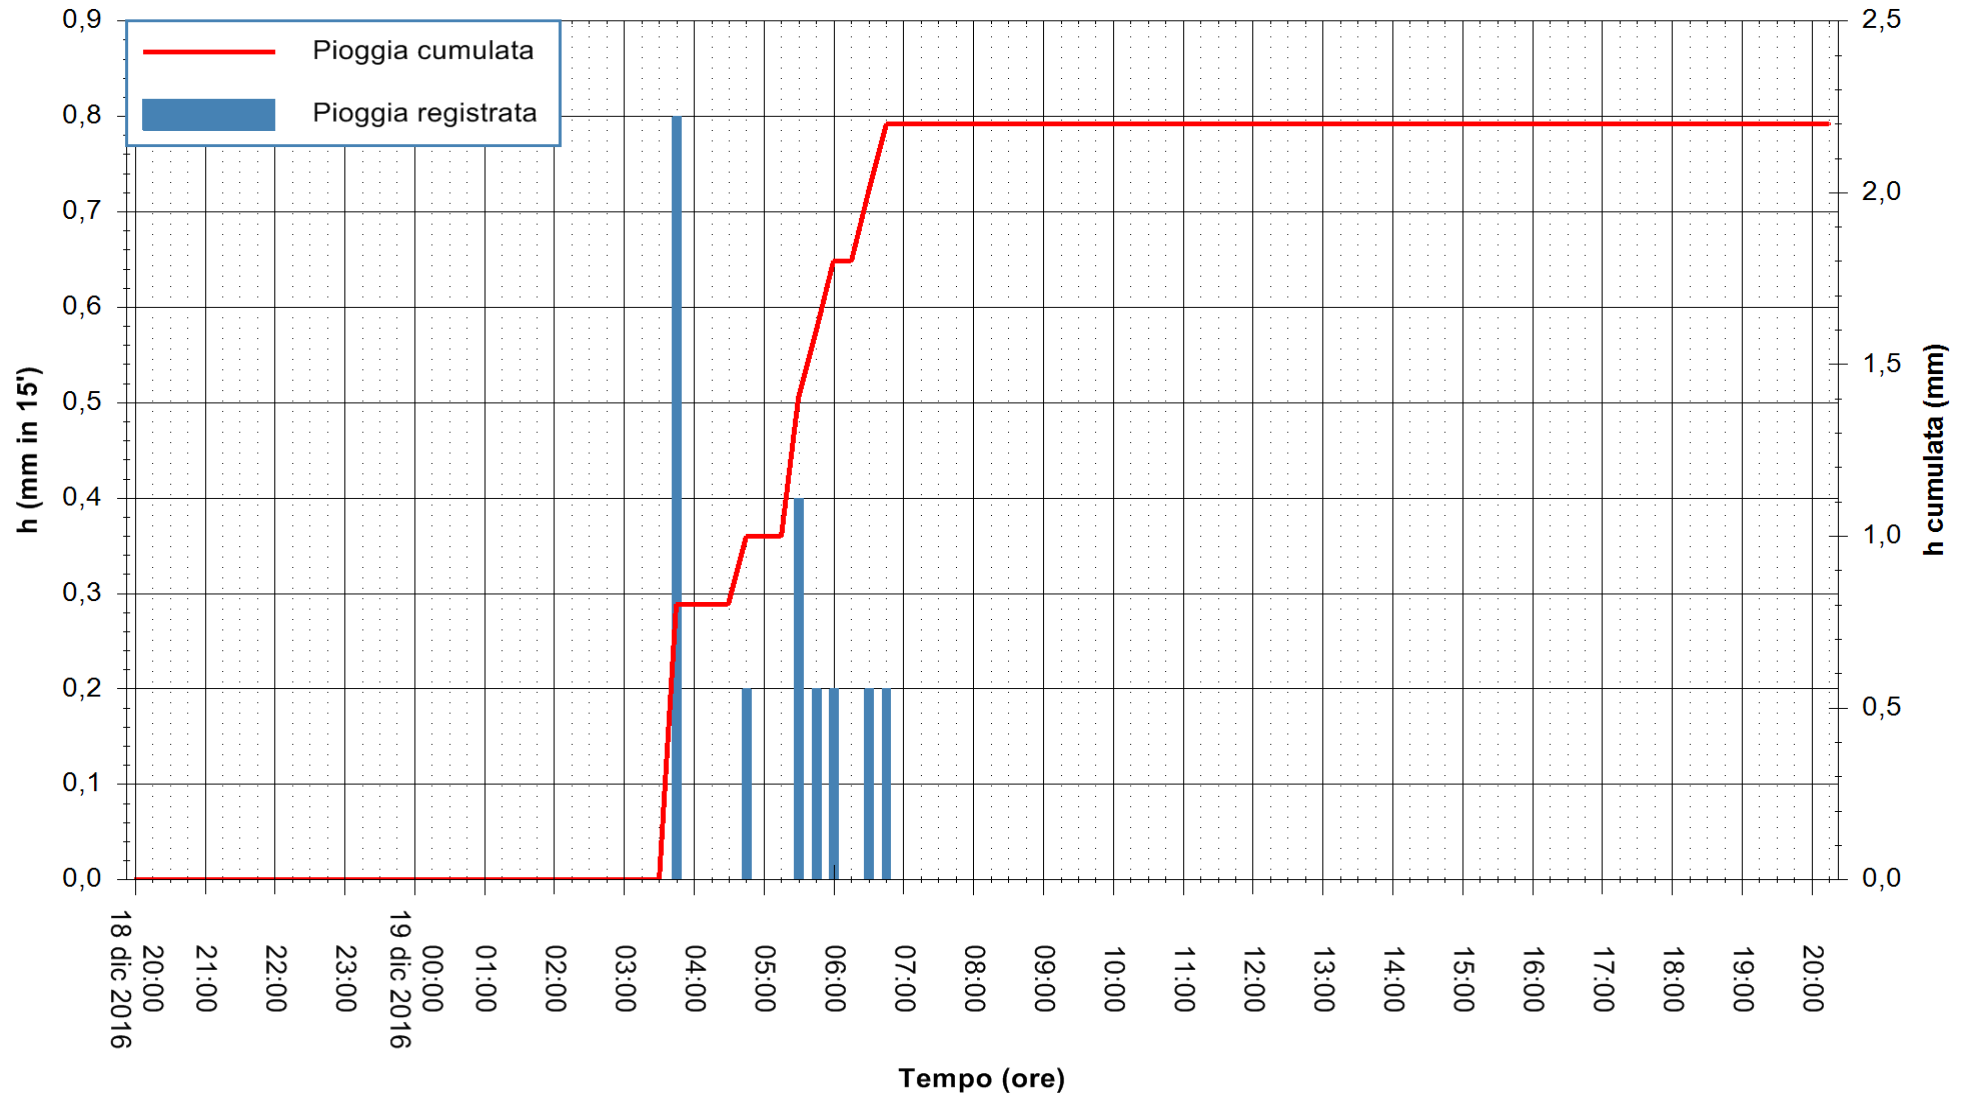

REGIONE AUTÒNOMA DE SARDIGNA
REGIONE AUTONOMA DELLA SARDEGNA

Stazione pluviometrica Pianu
Area PIANU 15
Pioggia registrata nelle ultime 24 ore
Consultazione alle ore 21:51 del 19/12/2016

ARPAS
F.to il Dirigente Responsabile
Dott. Giuseppe Bianco

REGIONE AUTÒNOMA DE SARDIGNA
REGIONE AUTONOMA DELLA SARDEGNA

Stazione pluviometrica Santa Lucia di Capoterra
 Area S.LUCIA
 Pioggia registrata nelle ultime 24 ore
 Consultazione alle ore 21:51 del 19/12/2016