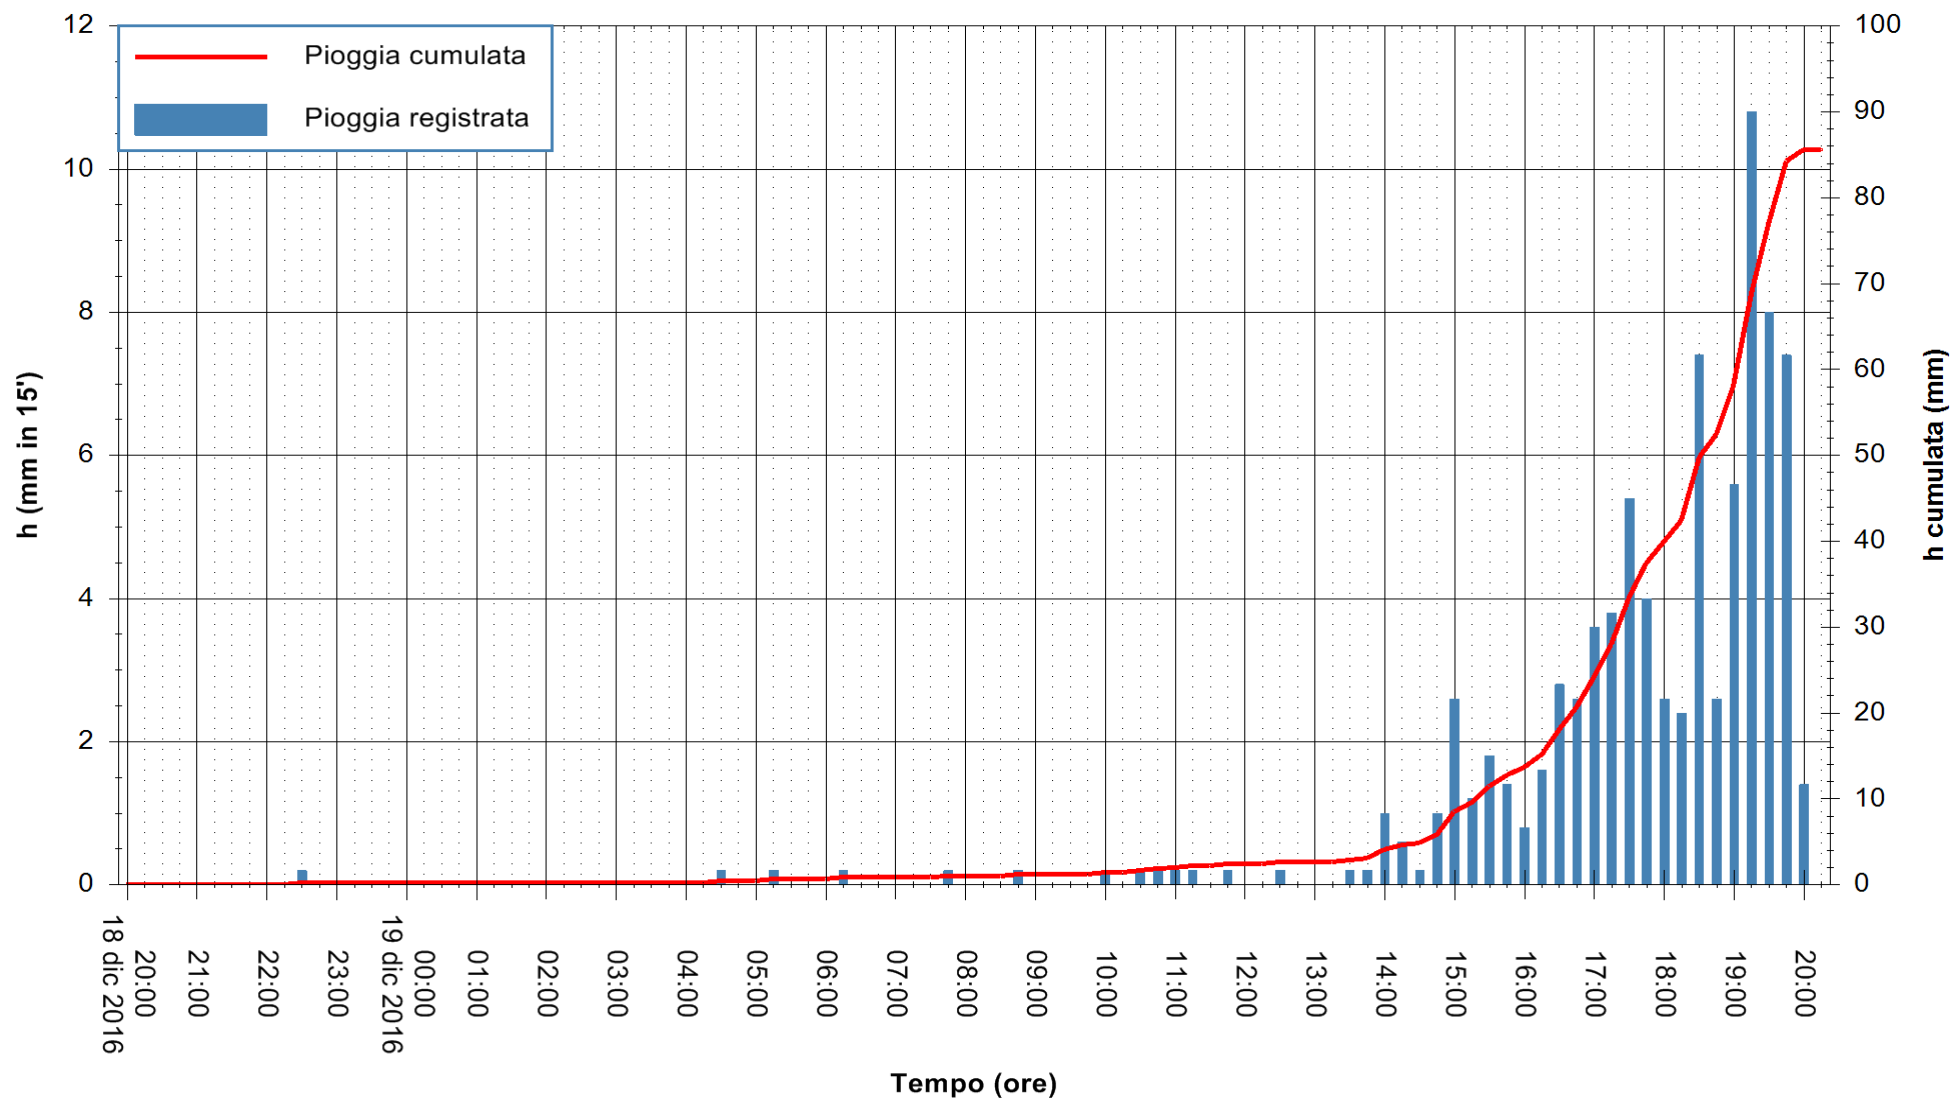

Stazione pluviometrica Mamone
Area MAMONE
Pioggia registrata nelle ultime 24 ore
Consultazione alle ore 21:51 del 19/12/2016

ARPAS
F.to il Dirigente Responsabile
Dott. Giuseppe Bianco

REGIONE AUTÒNOMA DE SARDIGNA
REGIONE AUTONOMA DELLA SARDEGNA