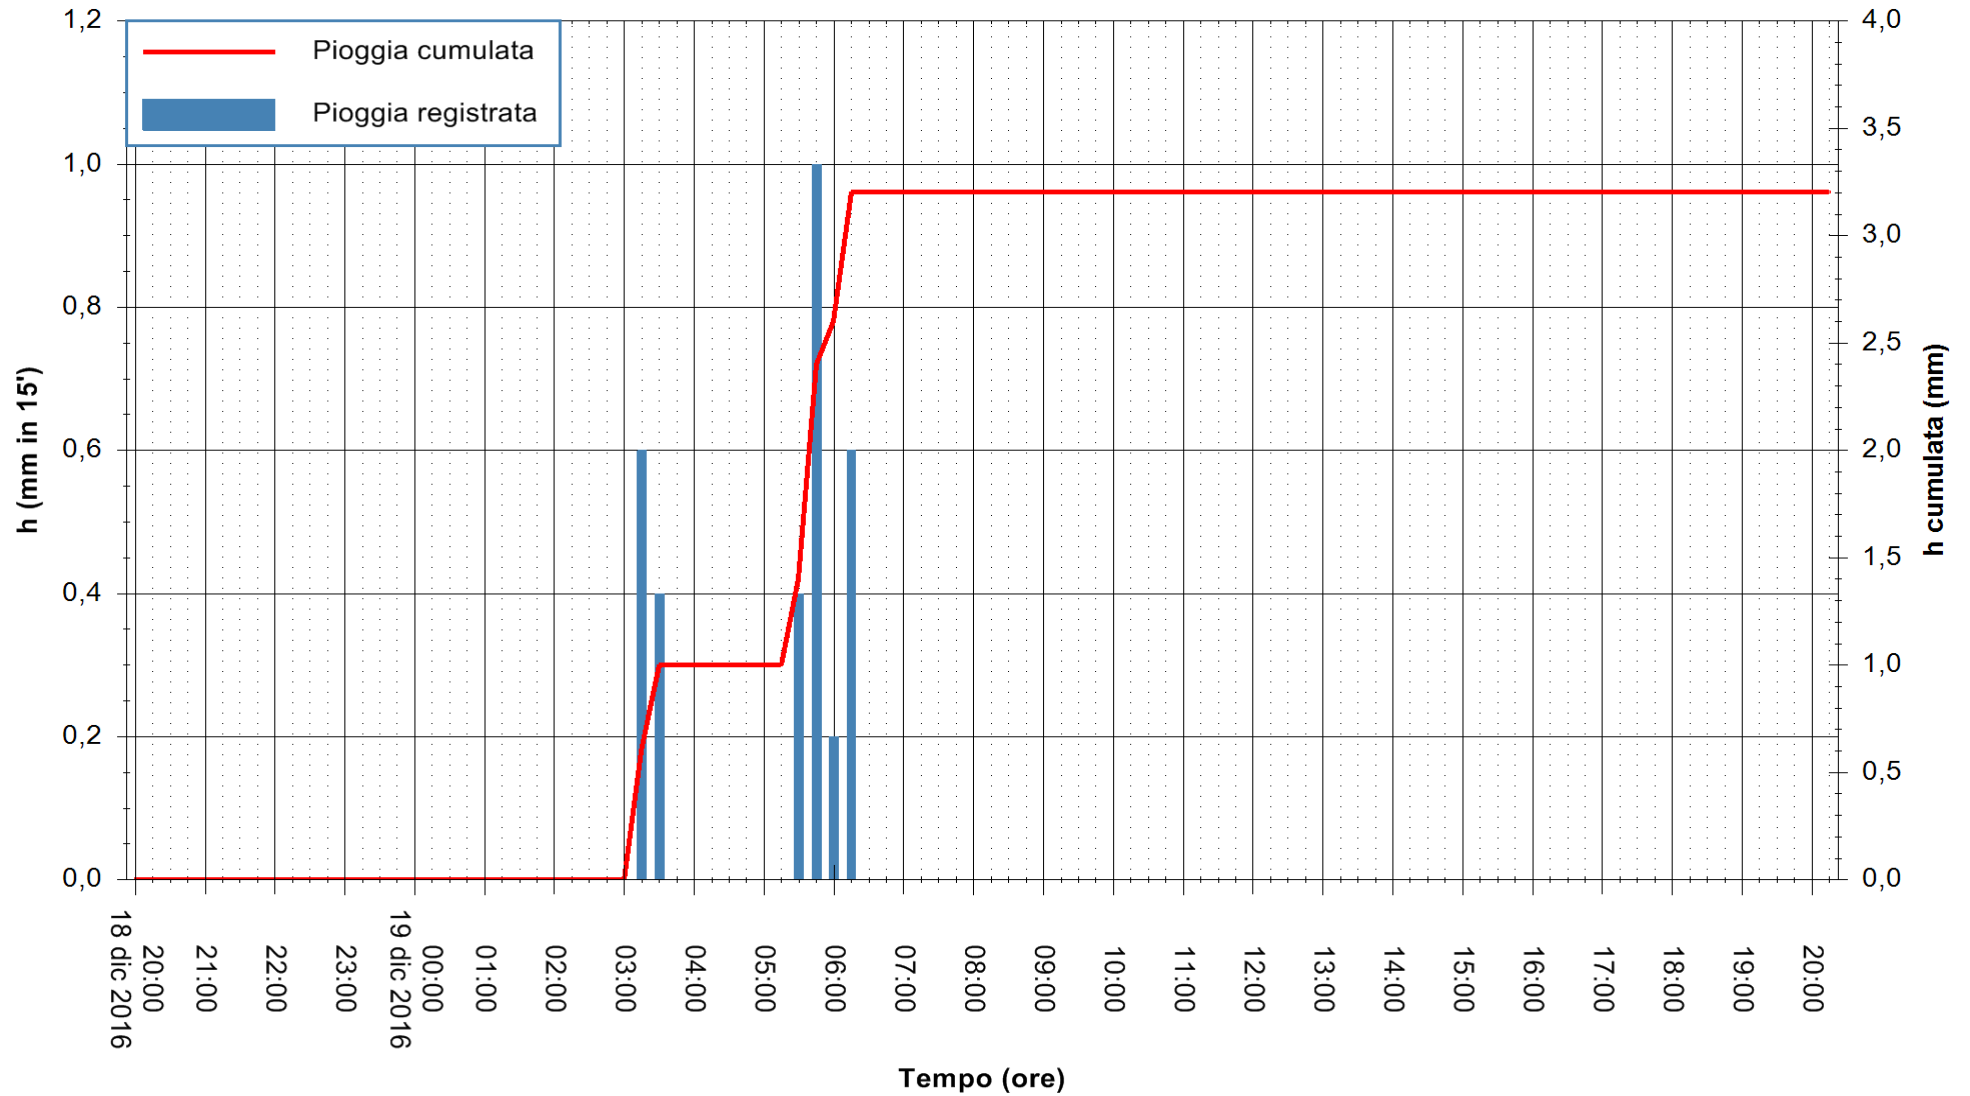

ARPAS
F.to il Dirigente Responsabile
Dott. Giuseppe Bianco

REGIONE AUTÒNOMA DE SARDIGNA
REGIONE AUTONOMA DELLA SARDEGNA

Stazione pluviometrica Flumineddu ad Allai
Area ALLAI
Pioggia registrata nelle ultime 24 ore
Consultazione alle ore 21:51 del 19/12/2016