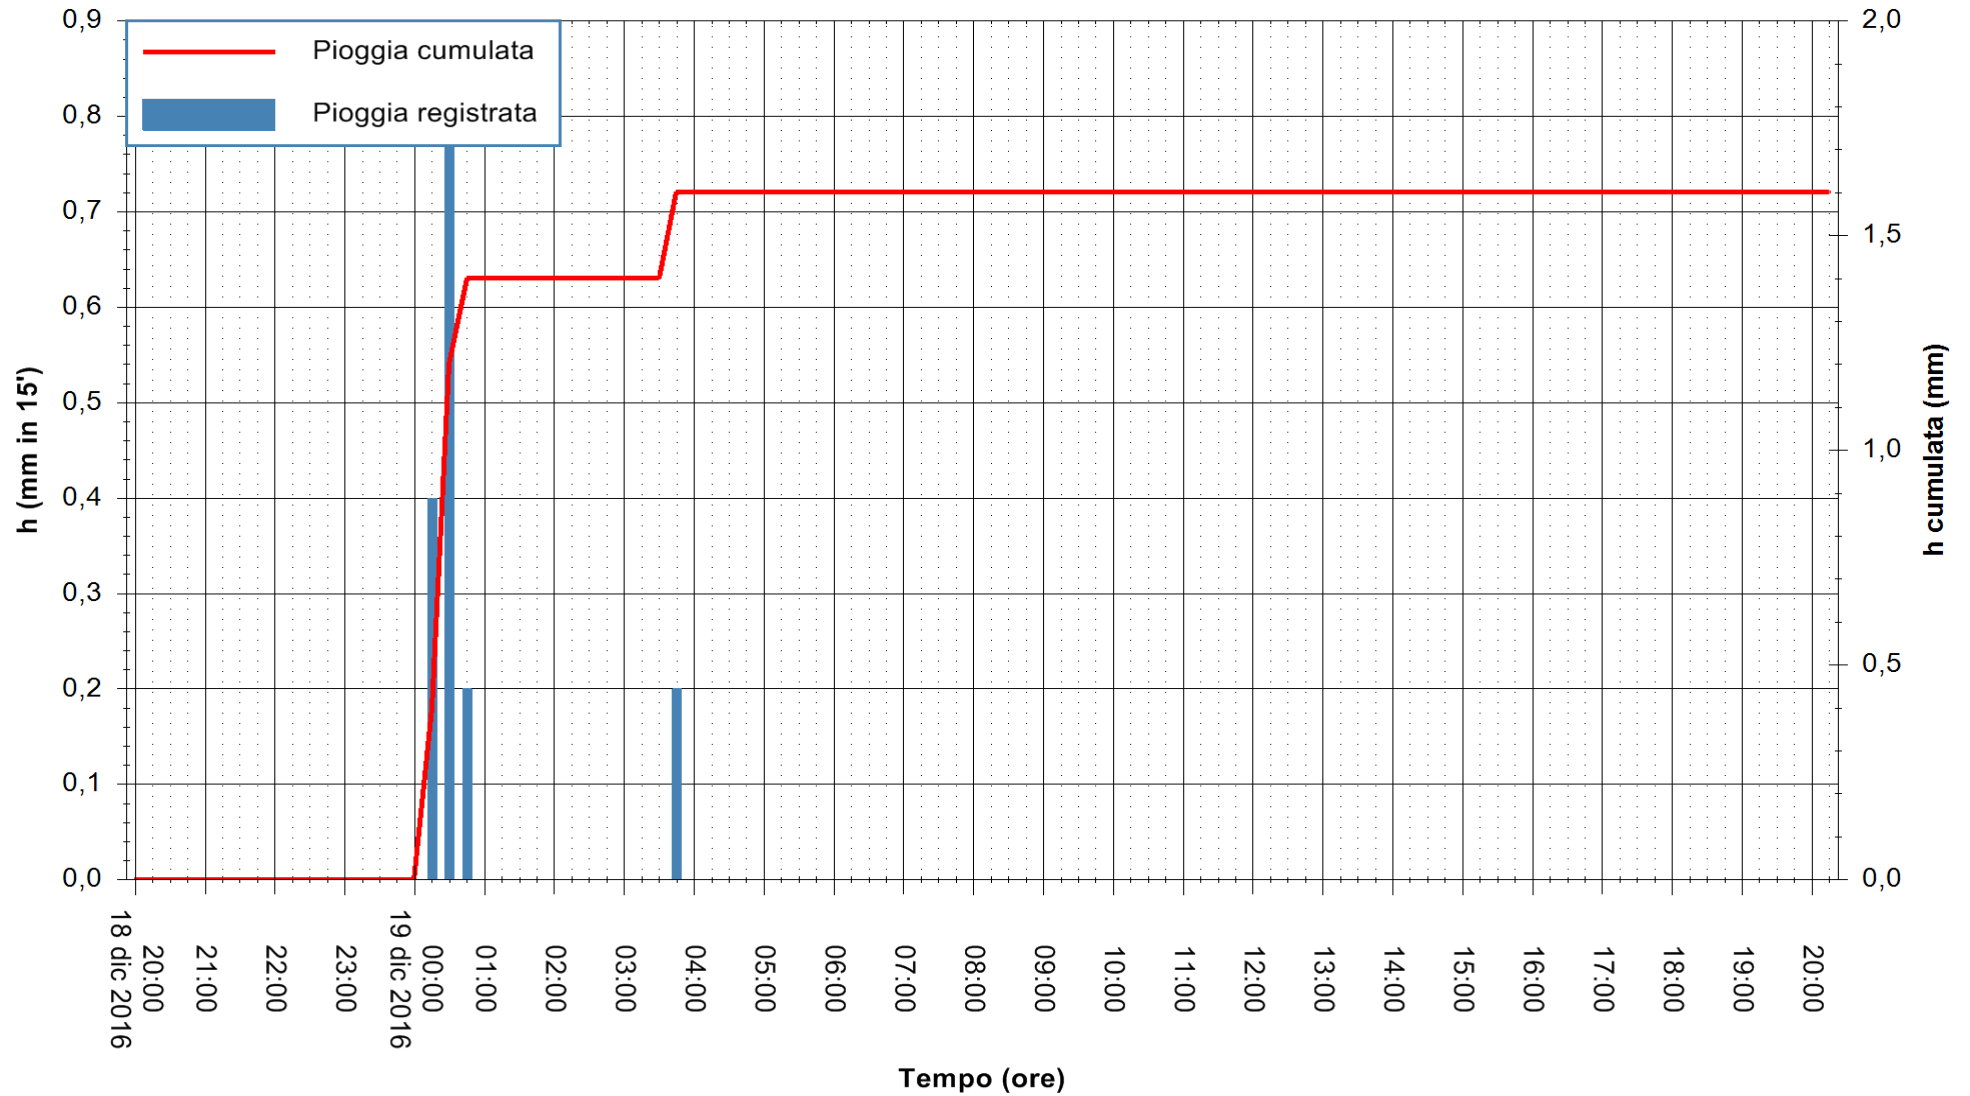

ARPAS
 F.to il Dirigente Responsabile
 Dott. Giuseppe Bianco

REGIONE AUTÒNOMA DE SARDIGNA
 REGIONE AUTONOMA DELLA SARDEGNA

Stazione pluviometrica Mamone
Area MAMONE
Pioggia registrata nelle ultime 24 ore
Consultazione alle ore 21:51 del 19/12/2016