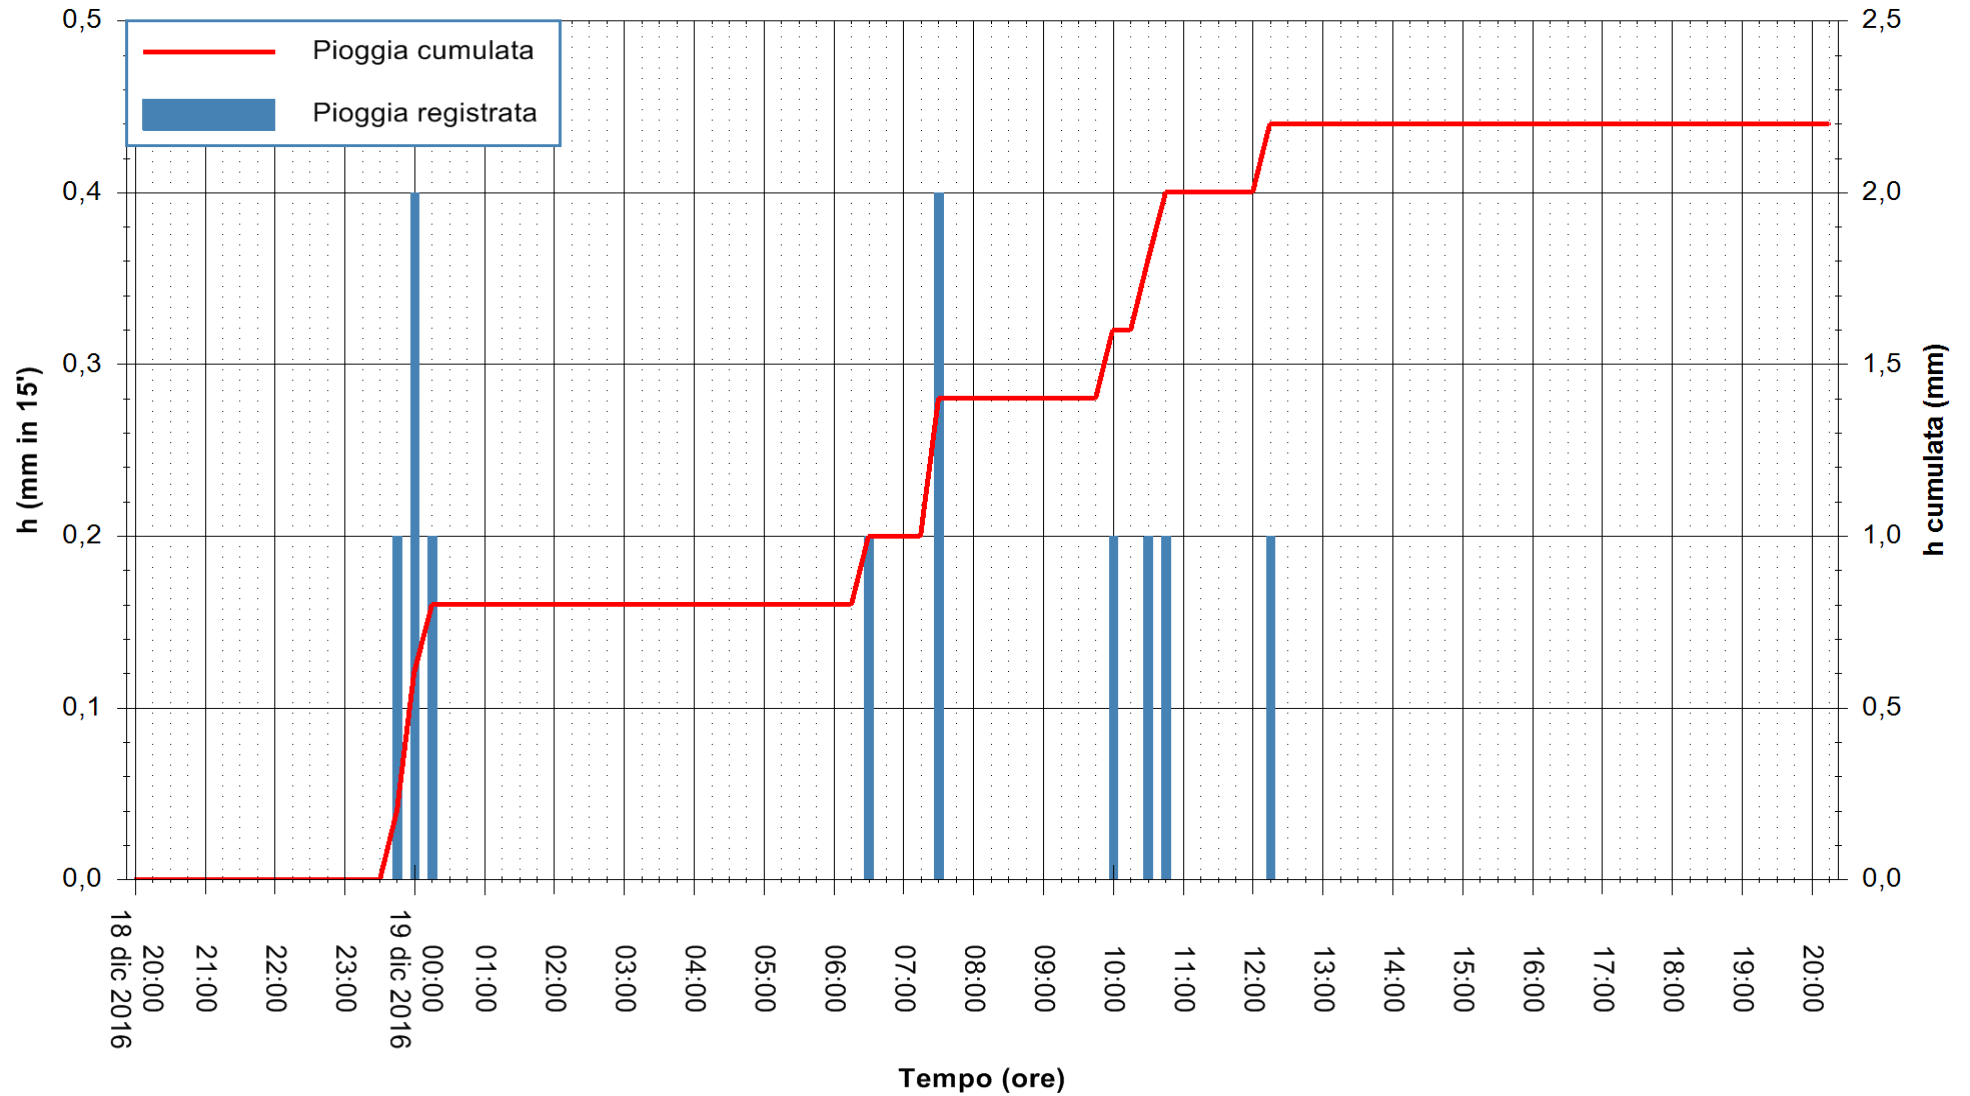

Stazione pluviometrica Fluminimannu a Decimomannu
Area DECIMOMANNU
Pioggia registrata nelle ultime 24 ore
Consultazione alle ore 21:51 del 19/12/2016

ARPAS
F.to il Dirigente Responsabile
Dott. Giuseppe Bianco

REGIONE AUTÒNOMA DE SARDIGNA
REGIONE AUTONOMA DELLA SARDEGNA

Stazione pluviometrica Pianu
Area PIANU 15
Pioggia registrata nelle ultime 24 ore
Consultazione alle ore 21:51 del 19/12/2016

ARPAS
F.to il Dirigente Responsabile
Dott. Giuseppe Bianco

REGIONE AUTÒNOMA DE SARDIGNA
REGIONE AUTONOMA DELLA SARDEGNA

Stazione pluviometrica Santa Lucia di Capoterra
 Area S.LUCIA
 Pioggia registrata nelle ultime 24 ore
 Consultazione alle ore 21:51 del 19/12/2016