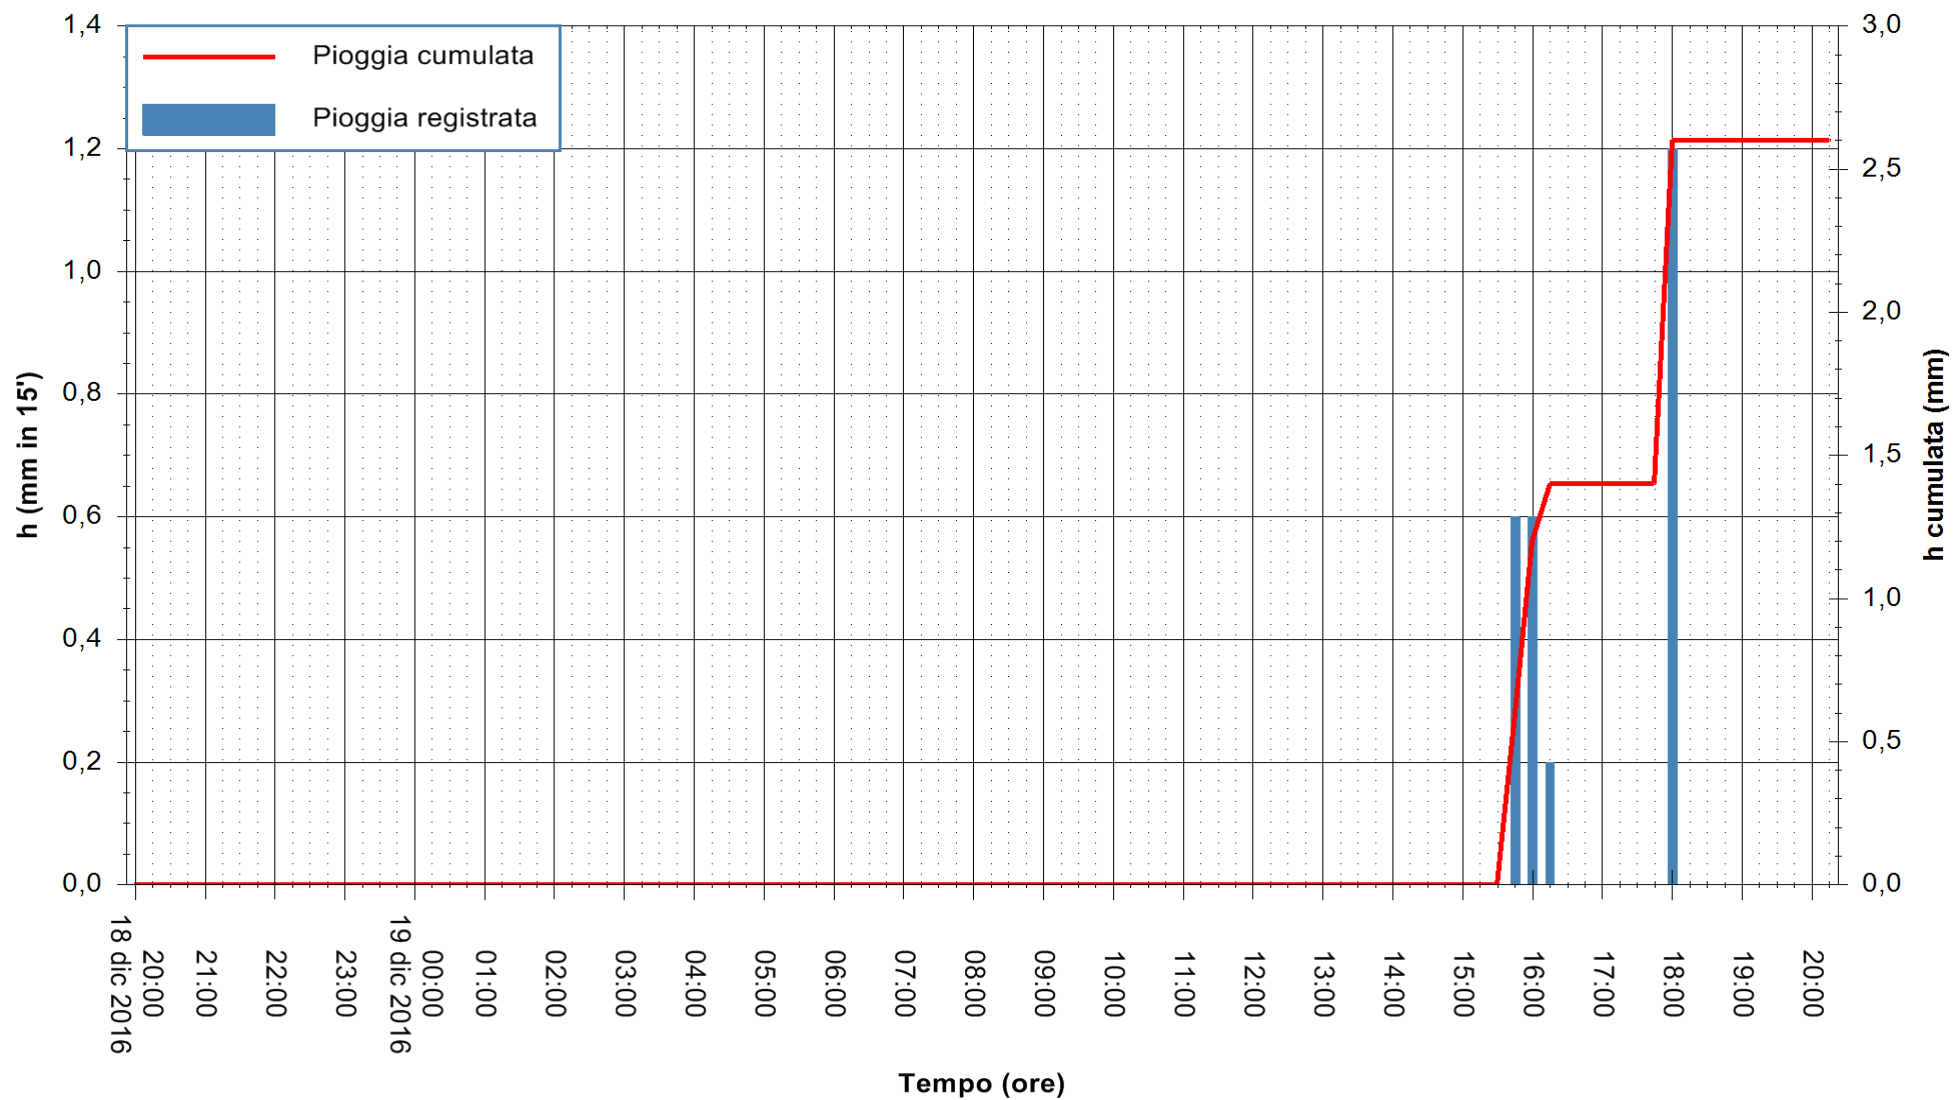

Stazione pluviometrica Fluminimannu a Decimomannu
Area DECIMOMANNU
Pioggia registrata nelle ultime 24 ore
Consultazione alle ore 21:51 del 19/12/2016

ARPAS
F.to il Dirigente Responsabile
Dott. Giuseppe Bianco

REGIONE AUTÒNOMA DE SARDIGNA
REGIONE AUTONOMA DELLA SARDEGNA

Stazione pluviometrica Pianu
Area PIANU 15
Pioggia registrata nelle ultime 24 ore
Consultazione alle ore 21:51 del 19/12/2016

ARPAS
F.to il Dirigente Responsabile
Dott. Giuseppe Bianco

REGIONE AUTÒNOMA DE SARDIGNA
REGIONE AUTONOMA DELLA SARDEGNA

Stazione pluviometrica Santa Lucia di Capoterra
 Area S.LUCIA
 Pioggia registrata nelle ultime 24 ore
 Consultazione alle ore 21:51 del 19/12/2016