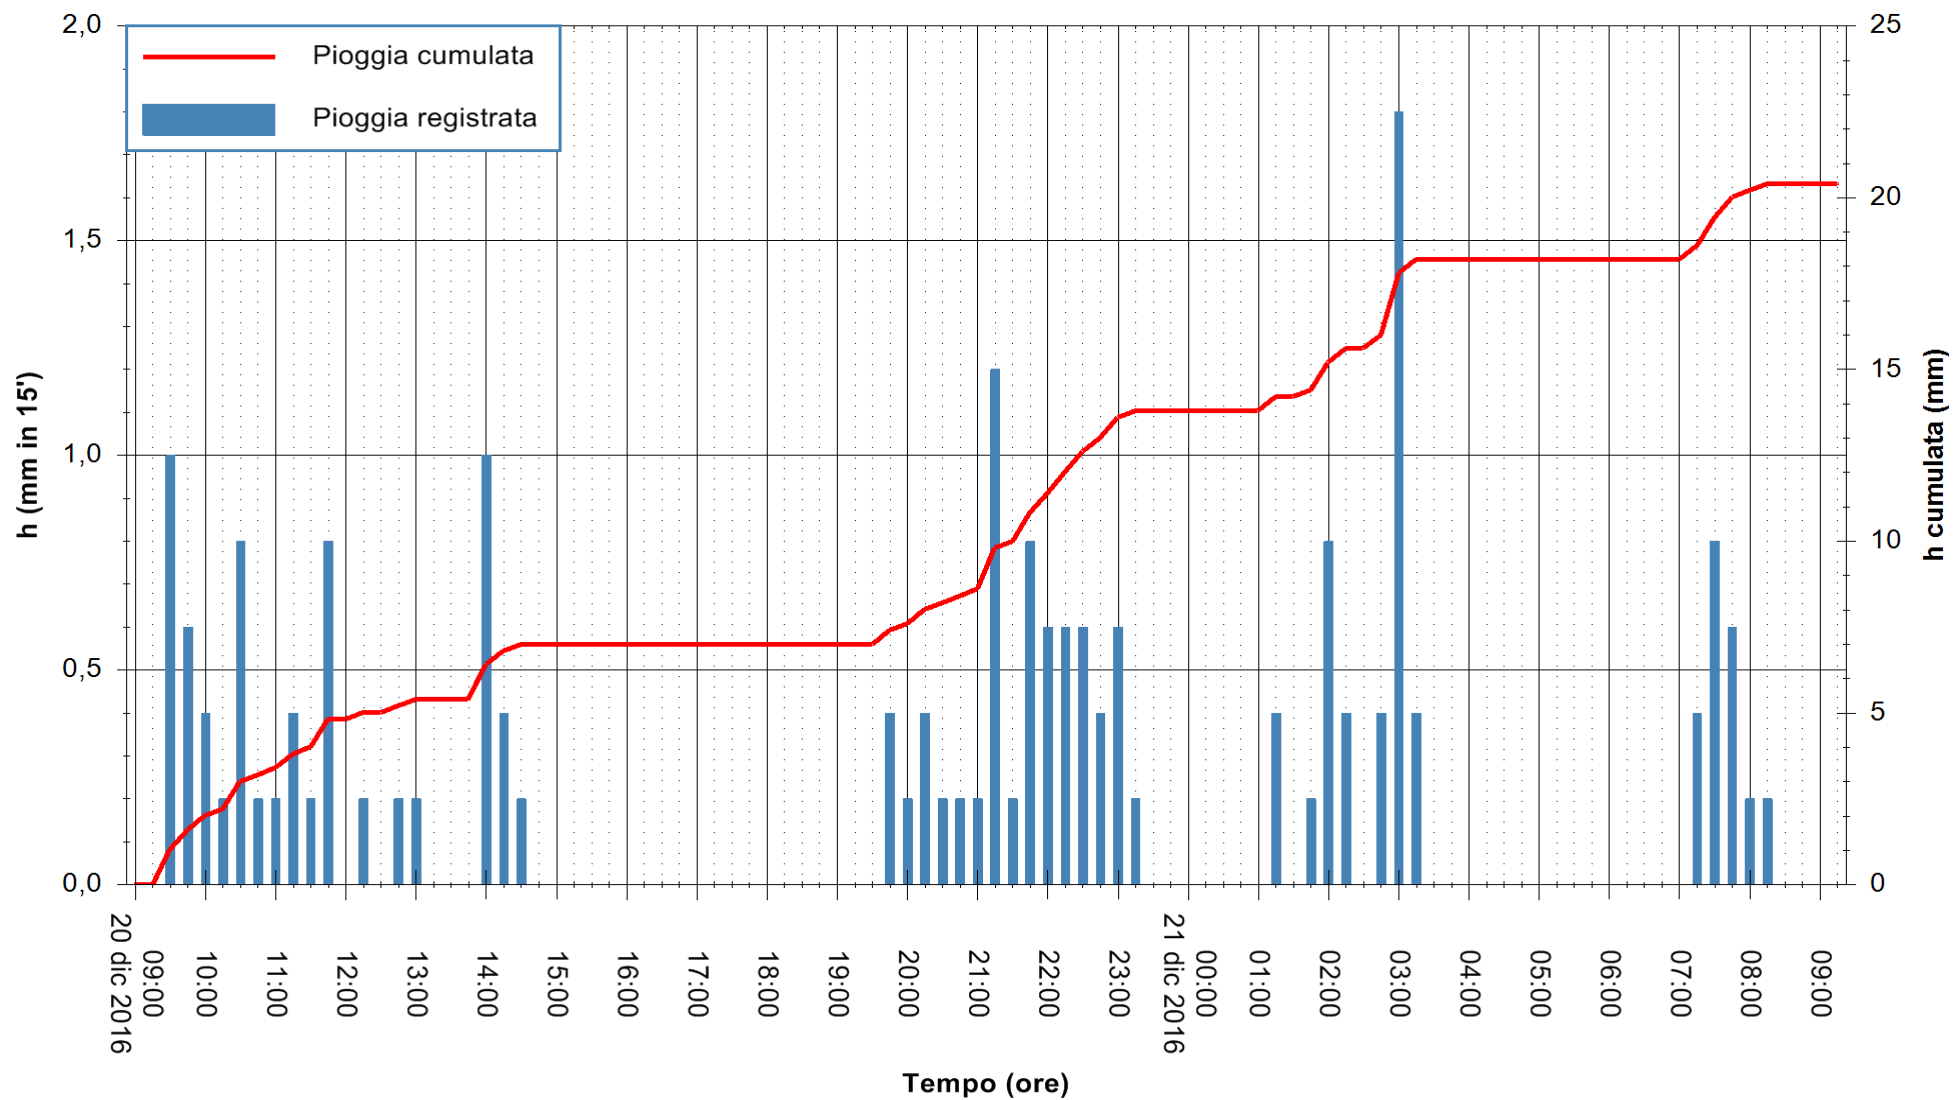

Stazione pluviometrica Fluminimannu a Decimomannu  
Area DECIMOMANNU  
Pioggia registrata nelle ultime 24 ore  
Consultazione alle ore 10:11 del 21/12/2016

ARPAS  
F.to il Dirigente Responsabile  
Dott. Giuseppe Bianco

REGIONE AUTÒNOMA DE SARDIGNA  
REGIONE AUTONOMA DELLA SARDEGNA

Stazione pluviometrica Santa Lucia di Capoterra  
 Area S.LUCIA  
 Pioggia registrata nelle ultime 24 ore  
 Consultazione alle ore 10:11 del 21/12/2016