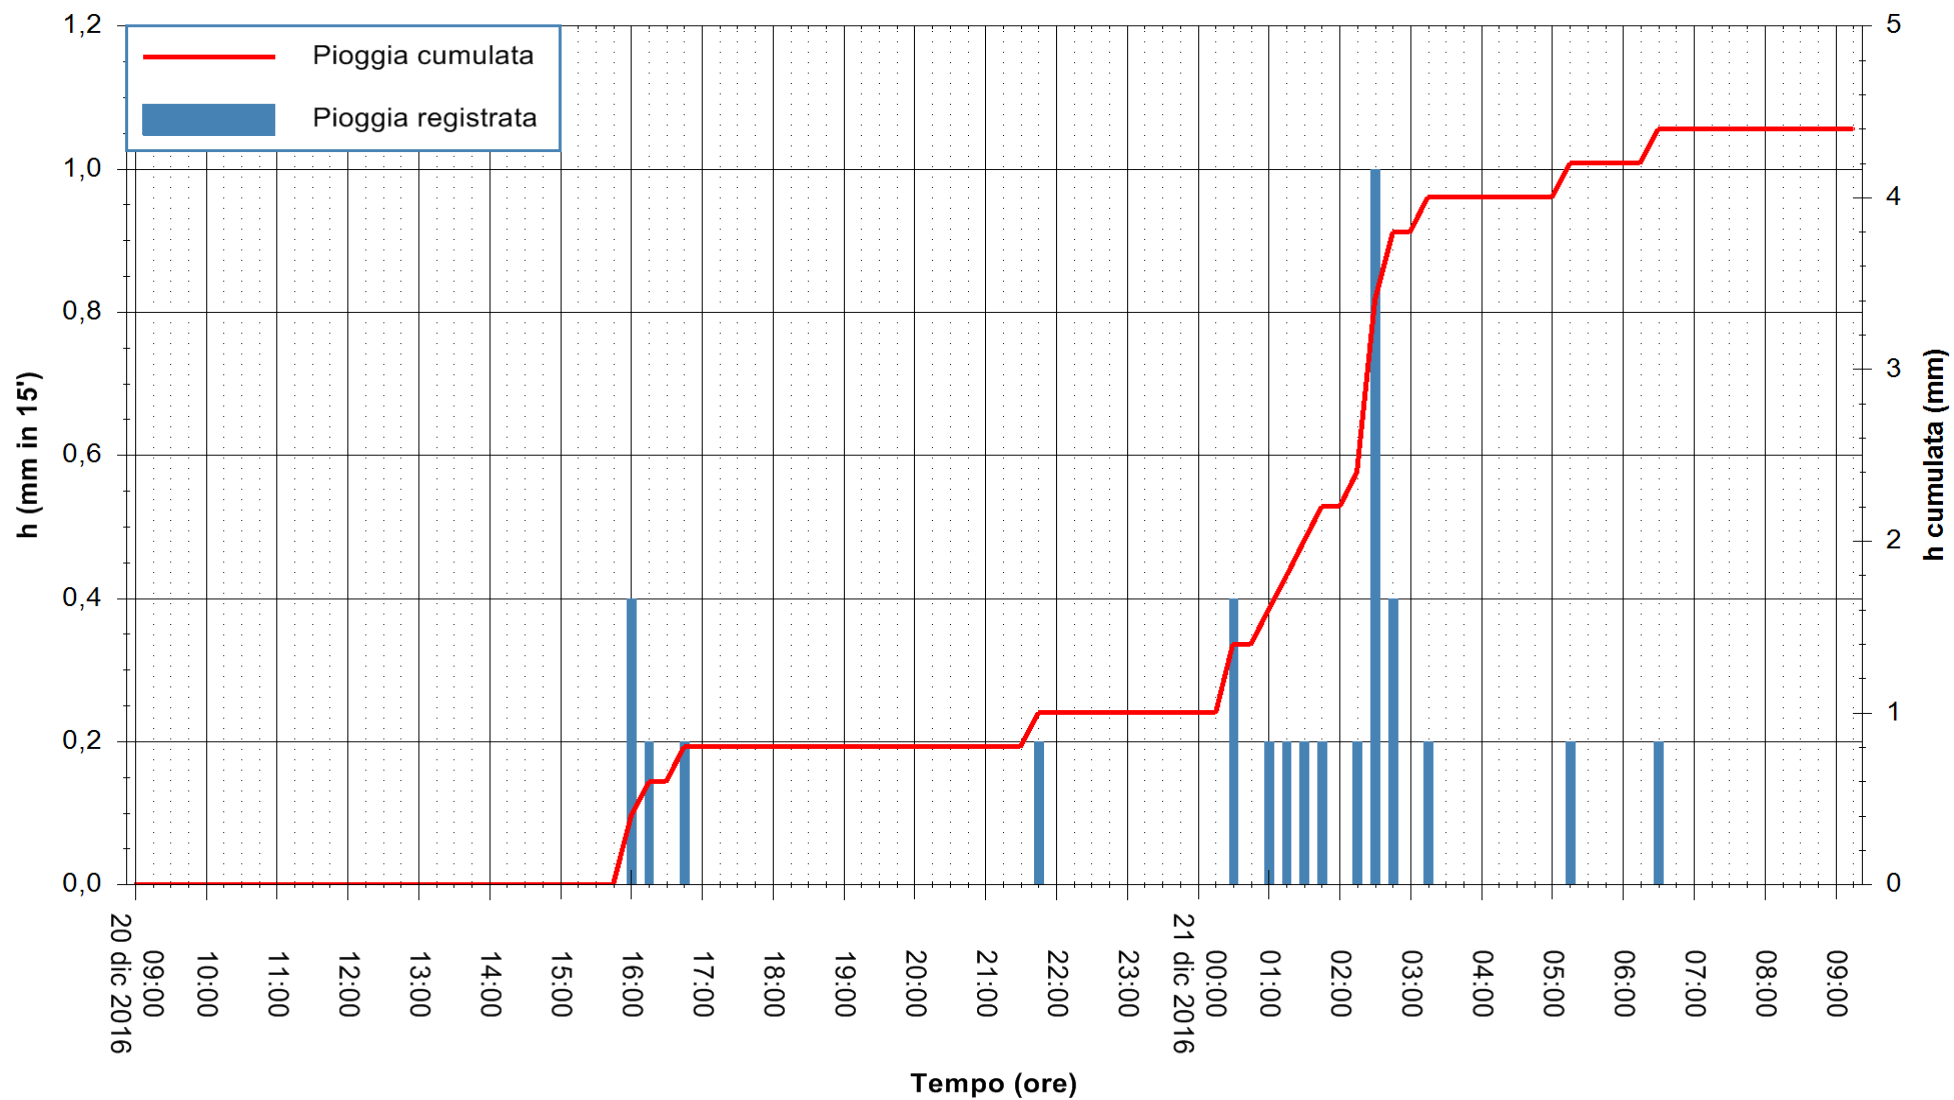

Stazione pluviometrica Fluminimannu a Decimomannu  
Area DECIMOMANNU  
Pioggia registrata nelle ultime 24 ore  
Consultazione alle ore 10:11 del 21/12/2016

ARPAS  
F.to il Dirigente Responsabile  
Dott. Giuseppe Bianco

REGIONE AUTÒNOMA DE SARDIGNA  
REGIONE AUTONOMA DELLA SARDEGNA

Stazione pluviometrica Santa Lucia di Capoterra  
 Area S.LUCIA  
 Pioggia registrata nelle ultime 24 ore  
 Consultazione alle ore 10:11 del 21/12/2016