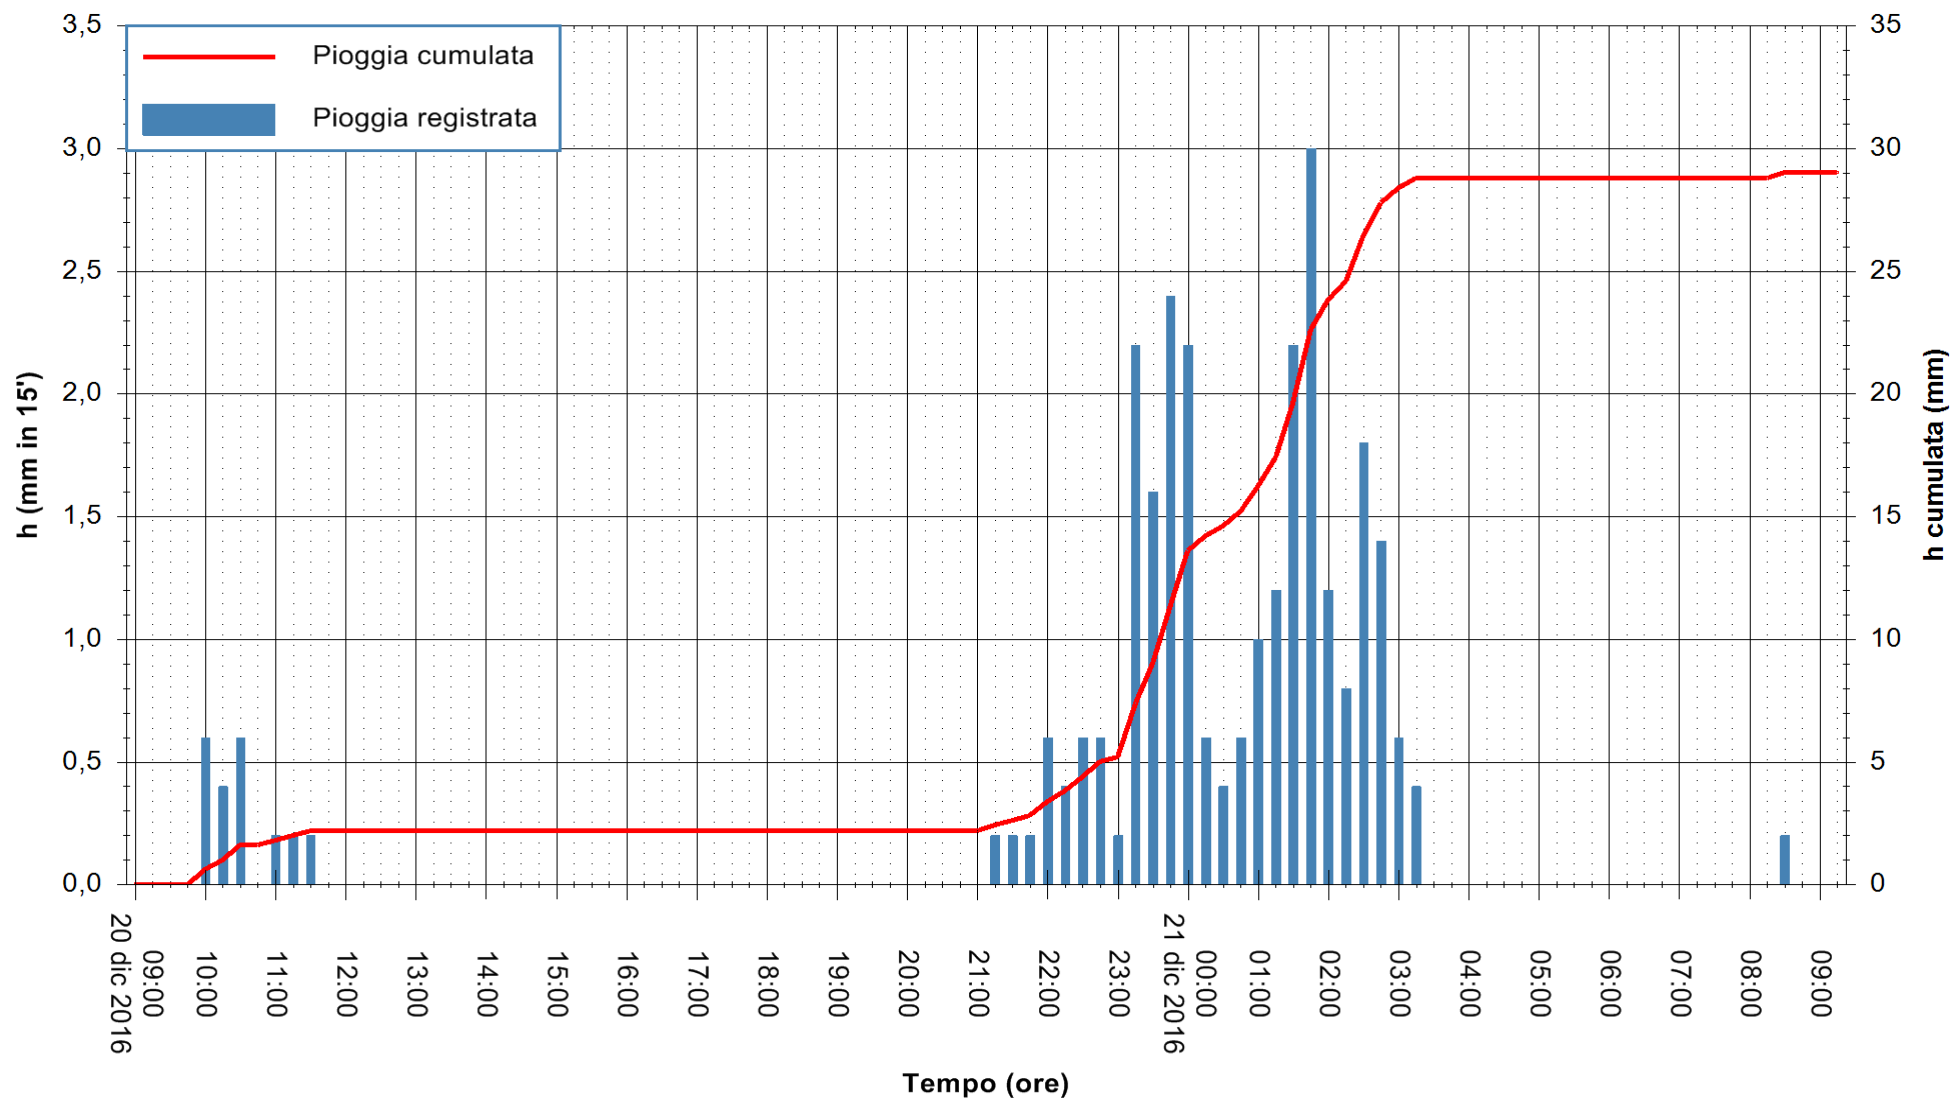

Stazione pluviometrica Fluminimannu a Decimomannu  
Area DECIMOMANNU  
Pioggia registrata nelle ultime 24 ore  
Consultazione alle ore 10:11 del 21/12/2016

ARPAS  
F.to il Dirigente Responsabile  
Dott. Giuseppe Bianco

REGIONE AUTÒNOMA DE SARDIGNA  
REGIONE AUTONOMA DELLA SARDEGNA

Stazione pluviometrica Santa Lucia di Capoterra  
 Area S.LUCIA  
 Pioggia registrata nelle ultime 24 ore  
 Consultazione alle ore 10:11 del 21/12/2016