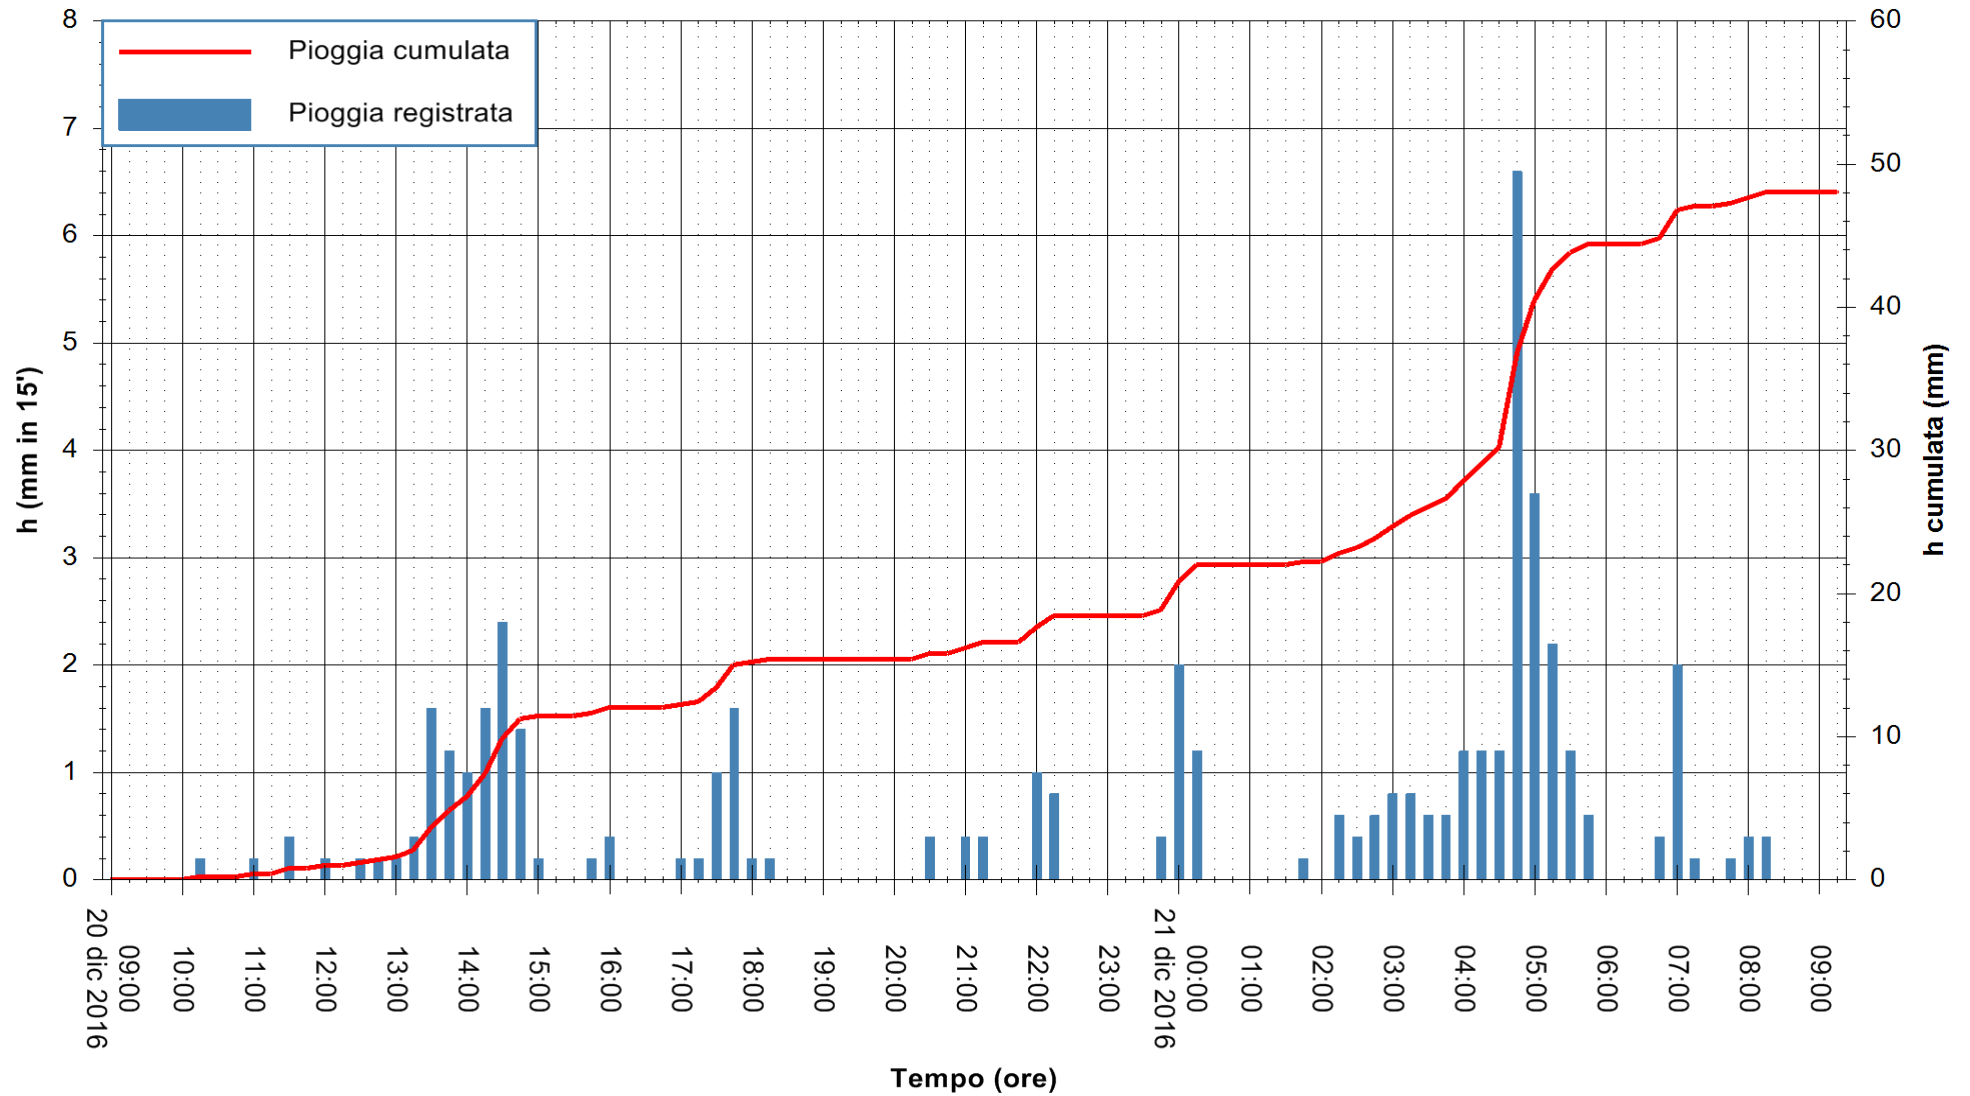

Stazione pluviometrica Fluminimannu a Decimomannu  
Area DECIMOMANNU  
Pioggia registrata nelle ultime 24 ore  
Consultazione alle ore 10:11 del 21/12/2016

ARPAS  
F.to il Dirigente Responsabile  
Dott. Giuseppe Bianco

REGIONE AUTÒNOMA DE SARDIGNA  
REGIONE AUTONOMA DELLA SARDEGNA

Stazione pluviometrica Santa Lucia di Capoterra  
 Area S.LUCIA  
 Pioggia registrata nelle ultime 24 ore  
 Consultazione alle ore 10:11 del 21/12/2016