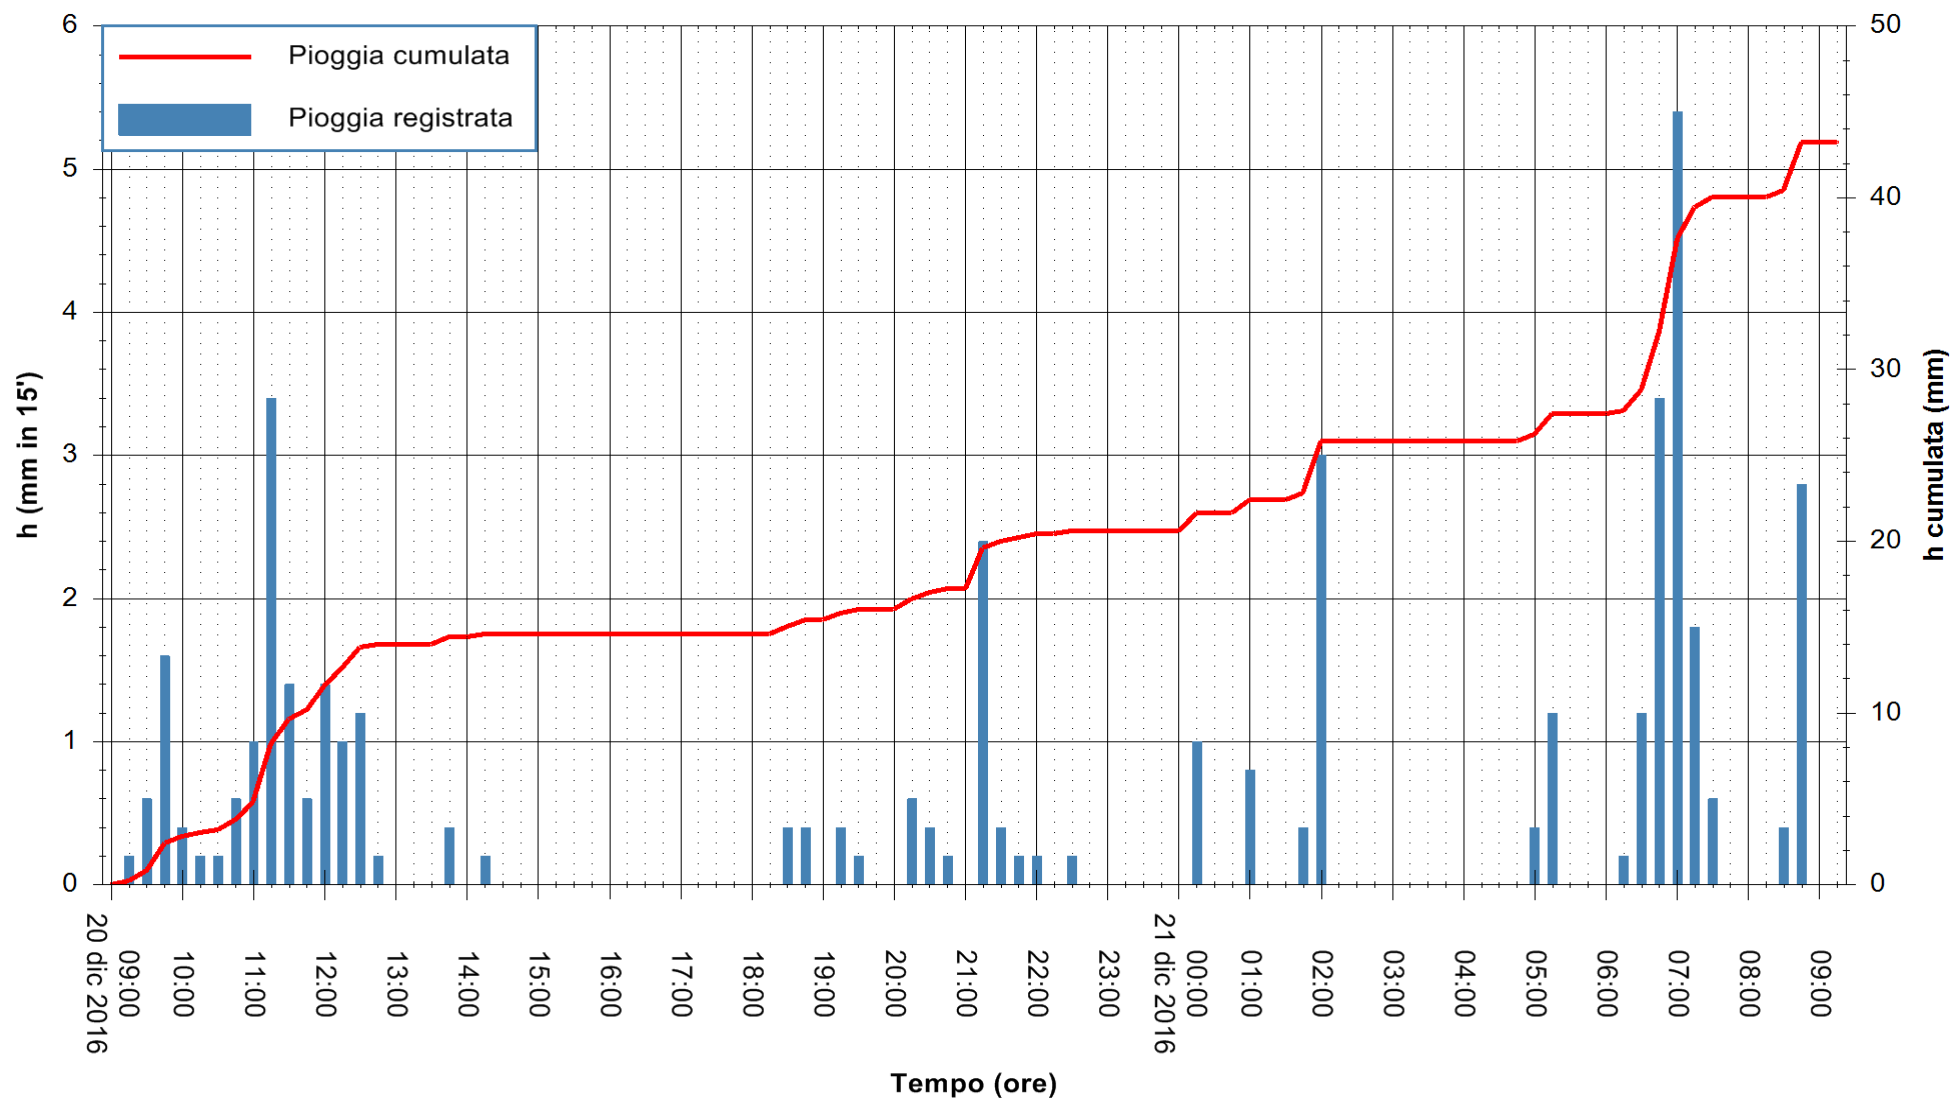

Stazione pluviometrica Fluminimannu a Decimomannu  
Area DECIMOMANNU  
Pioggia registrata nelle ultime 24 ore  
Consultazione alle ore 10:11 del 21/12/2016

ARPAS  
F.to il Dirigente Responsabile  
Dott. Giuseppe Bianco

REGIONE AUTÒNOMA DE SARDIGNA  
REGIONE AUTONOMA DELLA SARDEGNA

Stazione pluviometrica Santa Lucia di Capoterra  
 Area S.LUCIA  
 Pioggia registrata nelle ultime 24 ore  
 Consultazione alle ore 10:11 del 21/12/2016