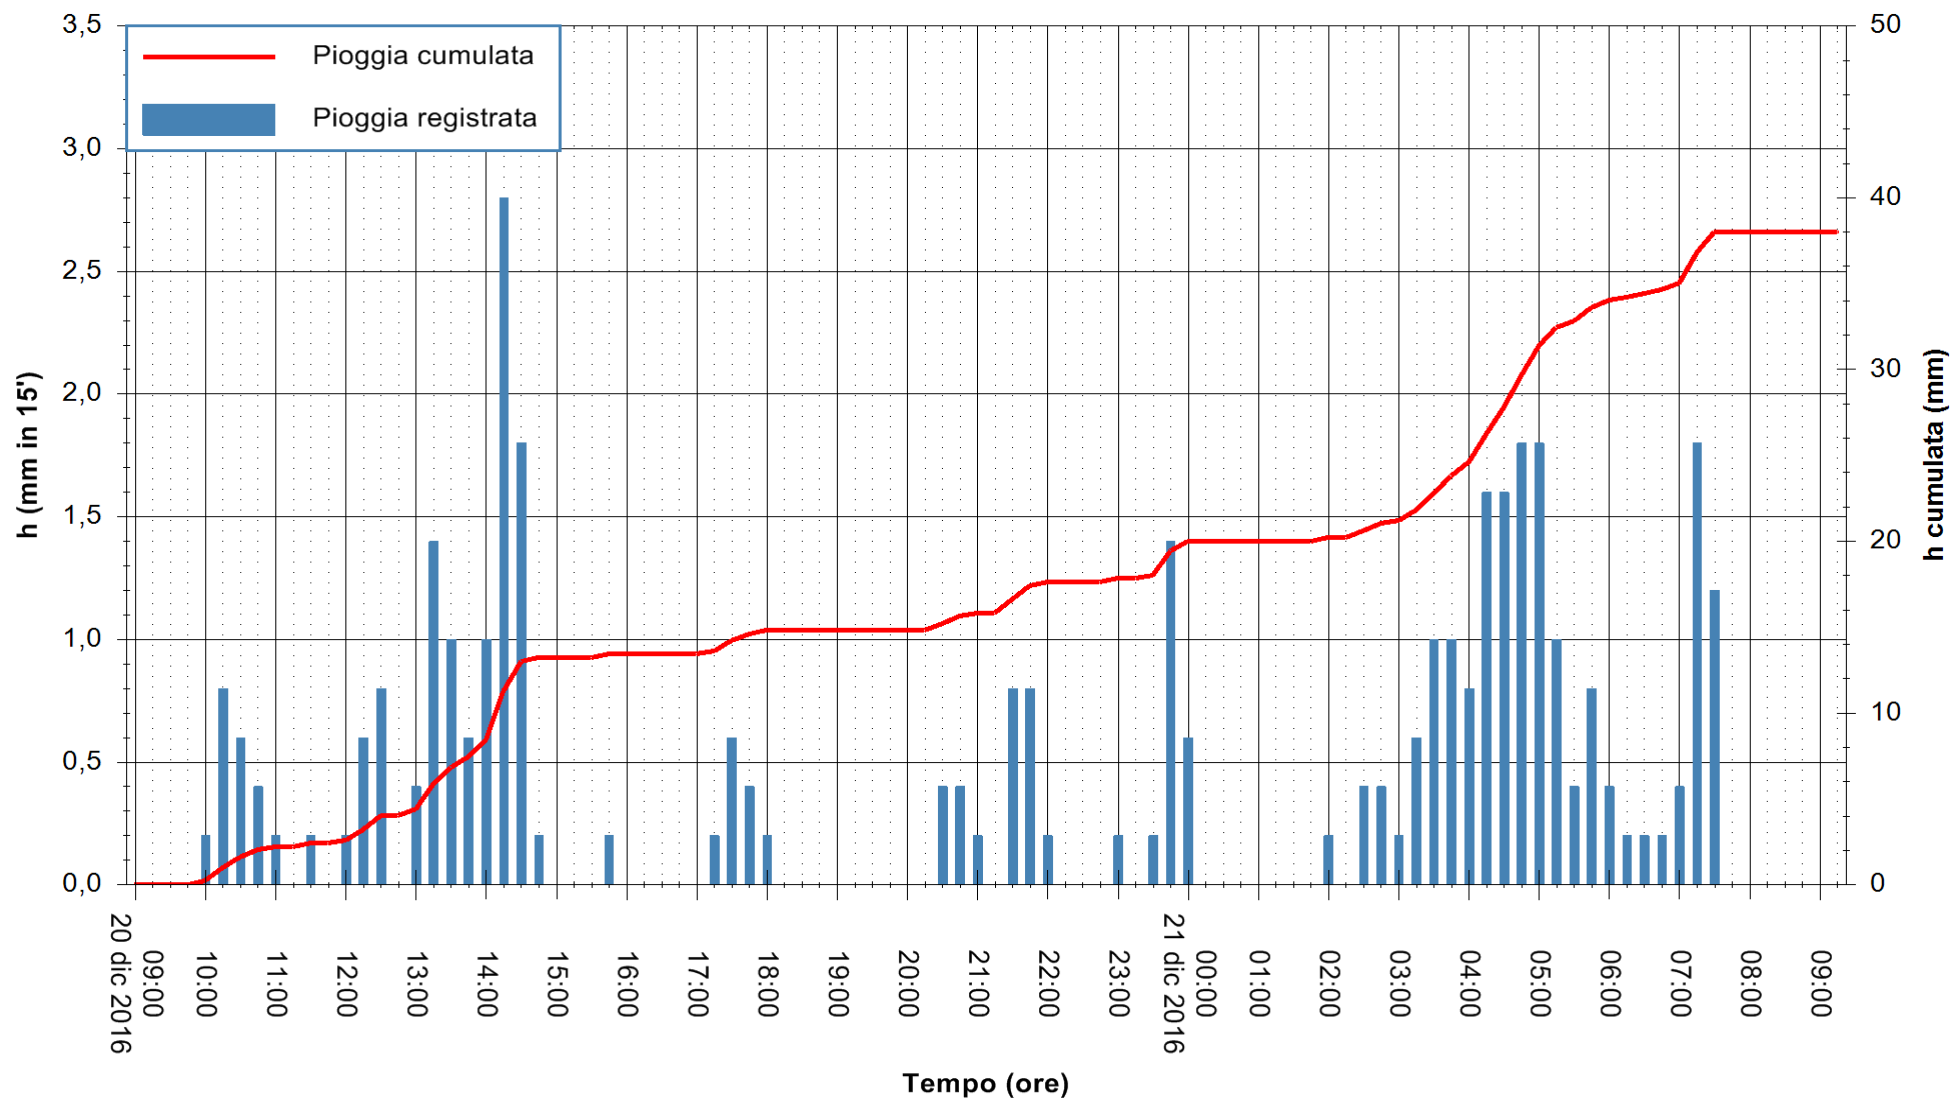

Stazione pluviometrica Fluminimannu a Decimomannu  
Area DECIMOMANNU  
Pioggia registrata nelle ultime 24 ore  
Consultazione alle ore 10:11 del 21/12/2016

ARPAS  
F.to il Dirigente Responsabile  
Dott. Giuseppe Bianco

REGIONE AUTÒNOMA DE SARDIGNA  
REGIONE AUTONOMA DELLA SARDEGNA

Stazione pluviometrica Santa Lucia di Capoterra  
 Area S.LUCIA  
 Pioggia registrata nelle ultime 24 ore  
 Consultazione alle ore 10:11 del 21/12/2016