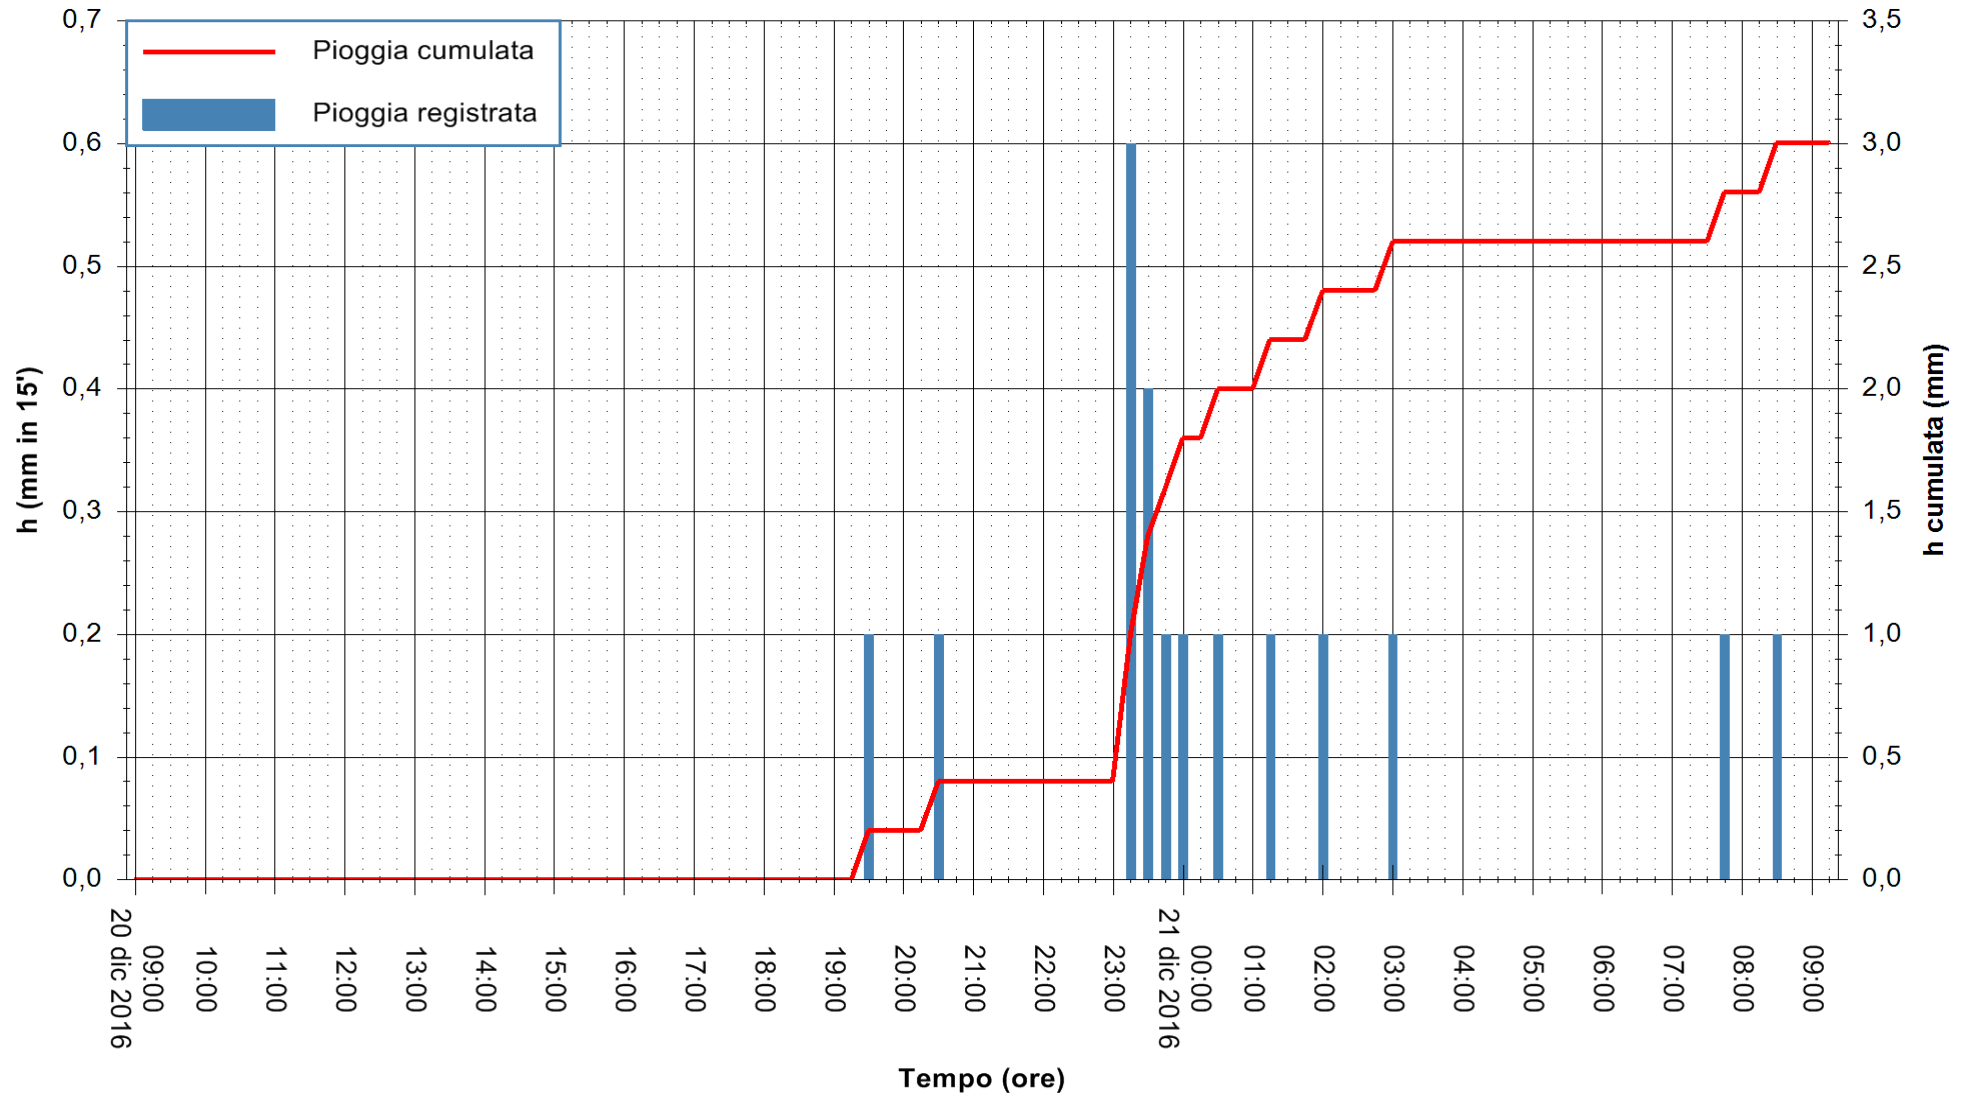

Stazione pluviometrica Fluminimannu a Decimomannu  
Area DECIMOMANNU  
Pioggia registrata nelle ultime 24 ore  
Consultazione alle ore 10:11 del 21/12/2016

ARPAS  
F.to il Dirigente Responsabile  
Dott. Giuseppe Bianco

REGIONE AUTÒNOMA DE SARDIGNA  
REGIONE AUTONOMA DELLA SARDEGNA

Stazione pluviometrica Santa Lucia di Capoterra  
 Area S.LUCIA  
 Pioggia registrata nelle ultime 24 ore  
 Consultazione alle ore 10:11 del 21/12/2016