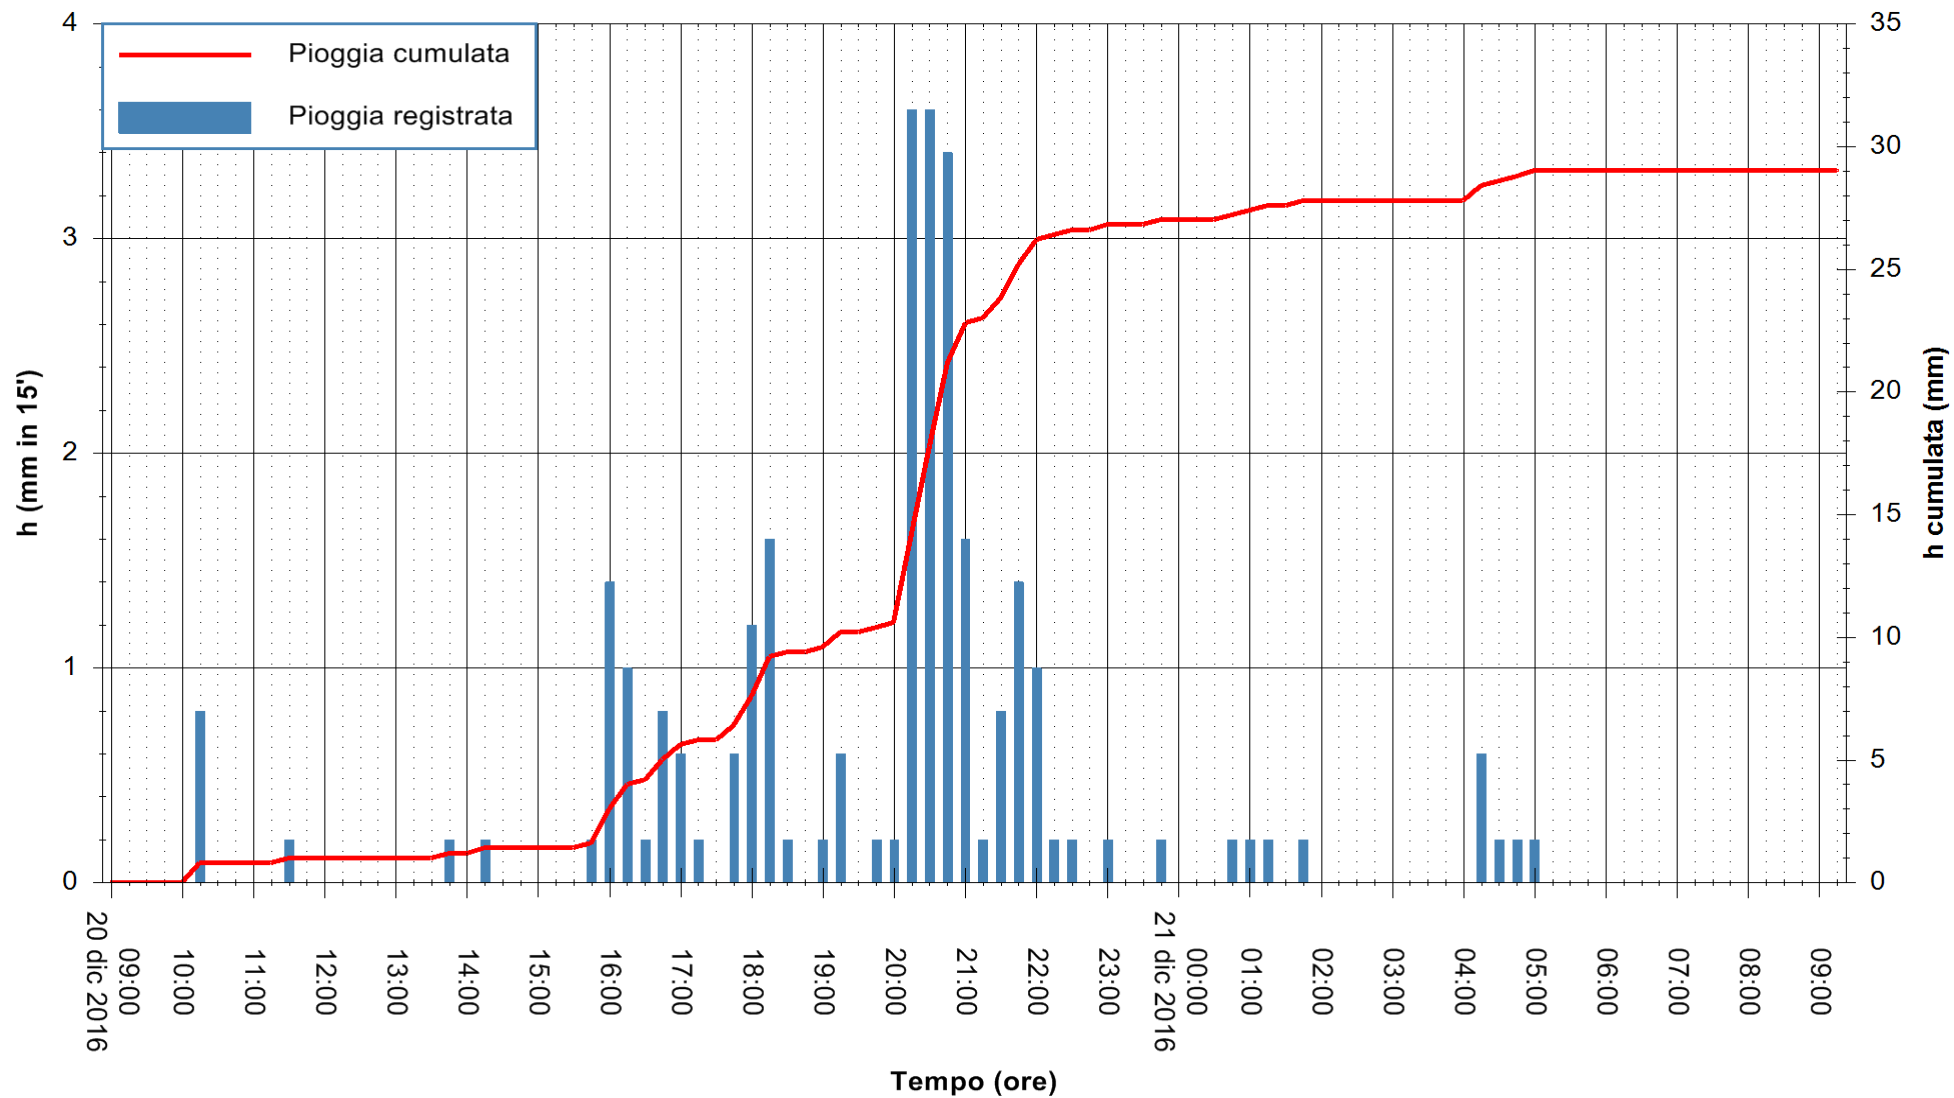

Stazione pluviometrica Fluminimannu a Decimomannu  
Area DECIMOMANNU  
Pioggia registrata nelle ultime 24 ore  
Consultazione alle ore 10:11 del 21/12/2016

ARPAS  
F.to il Dirigente Responsabile  
Dott. Giuseppe Bianco

REGIONE AUTÒNOMA DE SARDIGNA  
REGIONE AUTONOMA DELLA SARDEGNA

Stazione pluviometrica Santa Lucia di Capoterra  
 Area S.LUCIA  
 Pioggia registrata nelle ultime 24 ore  
 Consultazione alle ore 10:11 del 21/12/2016