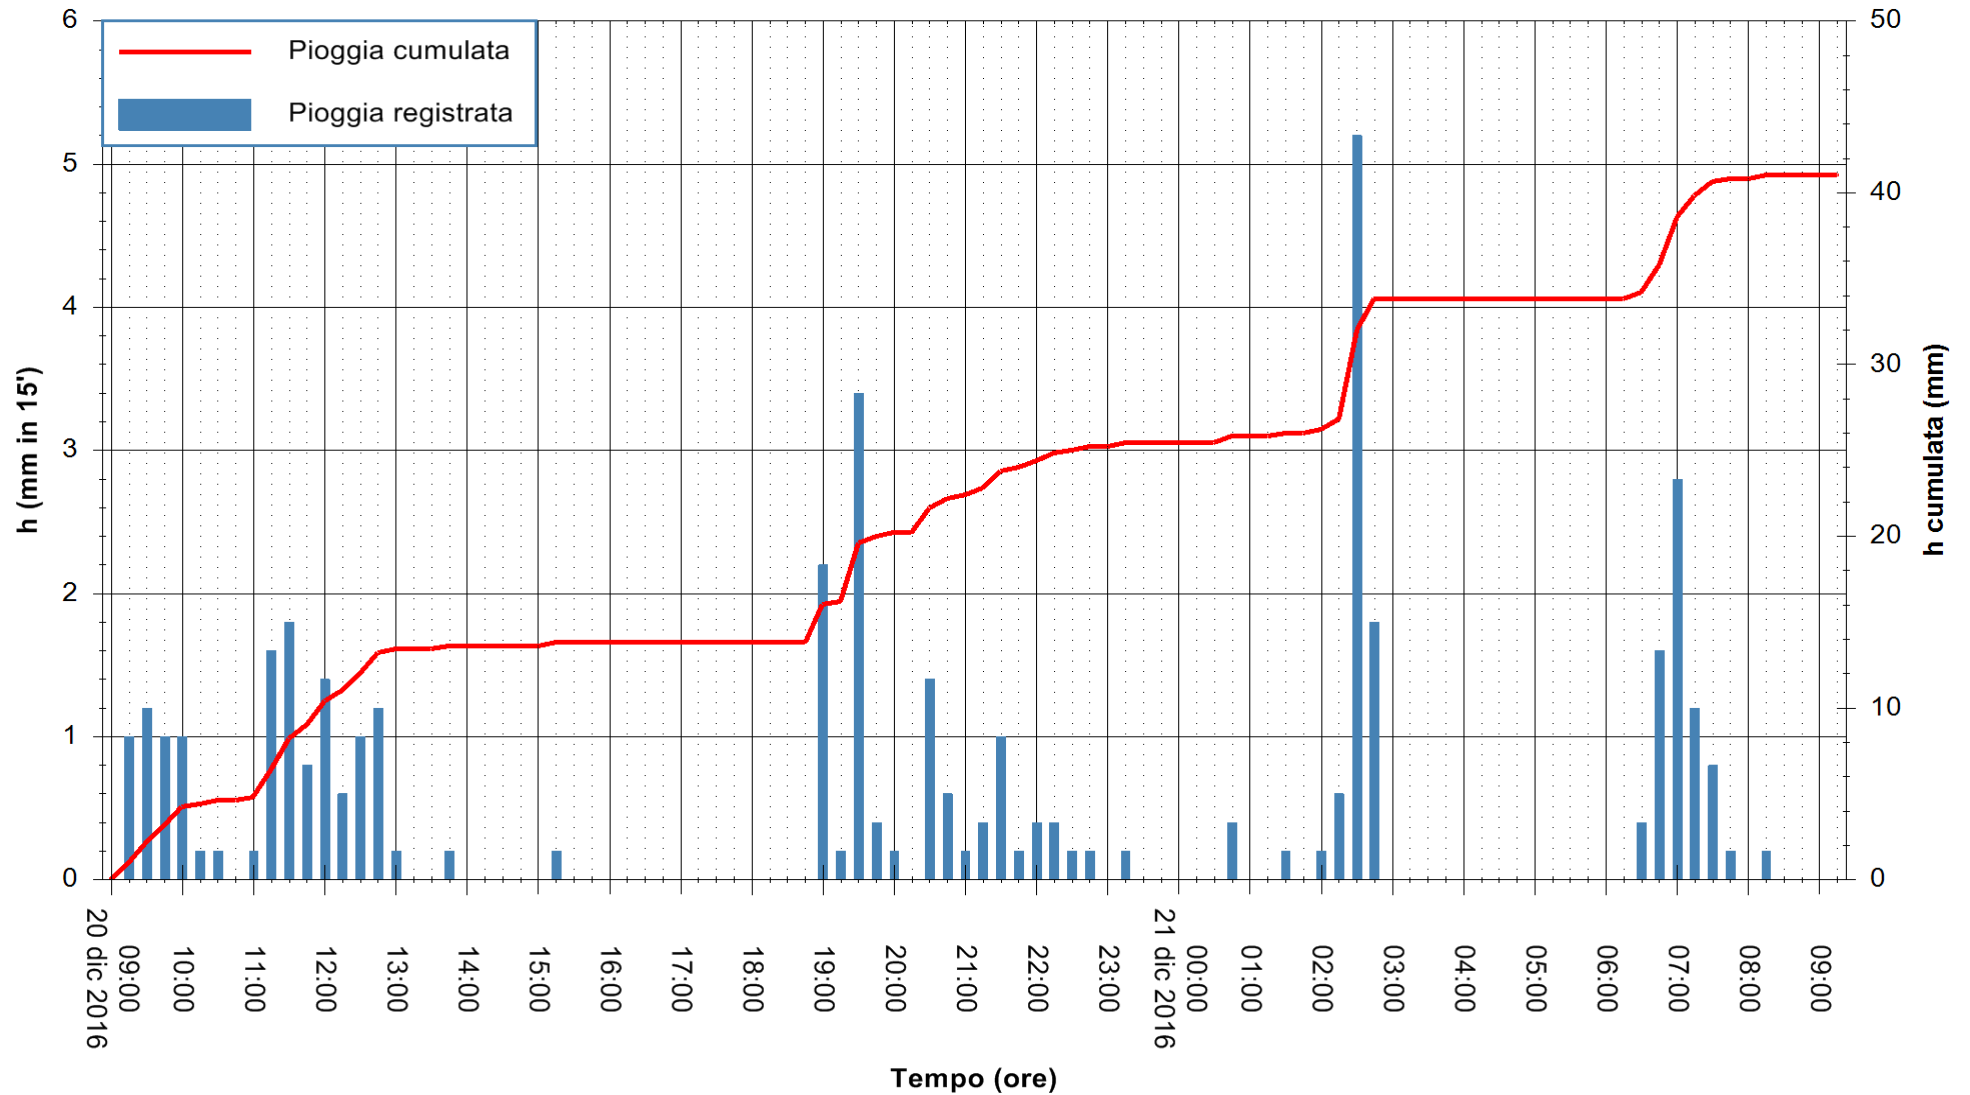

Stazione pluviometrica Fluminimannu a Decimomannu  
Area DECIMOMANNU  
Pioggia registrata nelle ultime 24 ore  
Consultazione alle ore 10:11 del 21/12/2016

ARPAS  
F.to il Dirigente Responsabile  
Dott. Giuseppe Bianco

REGIONE AUTÒNOMA DE SARDIGNA  
REGIONE AUTONOMA DELLA SARDEGNA

Stazione pluviometrica Santa Lucia di Capoterra  
 Area S.LUCIA  
 Pioggia registrata nelle ultime 24 ore  
 Consultazione alle ore 10:11 del 21/12/2016