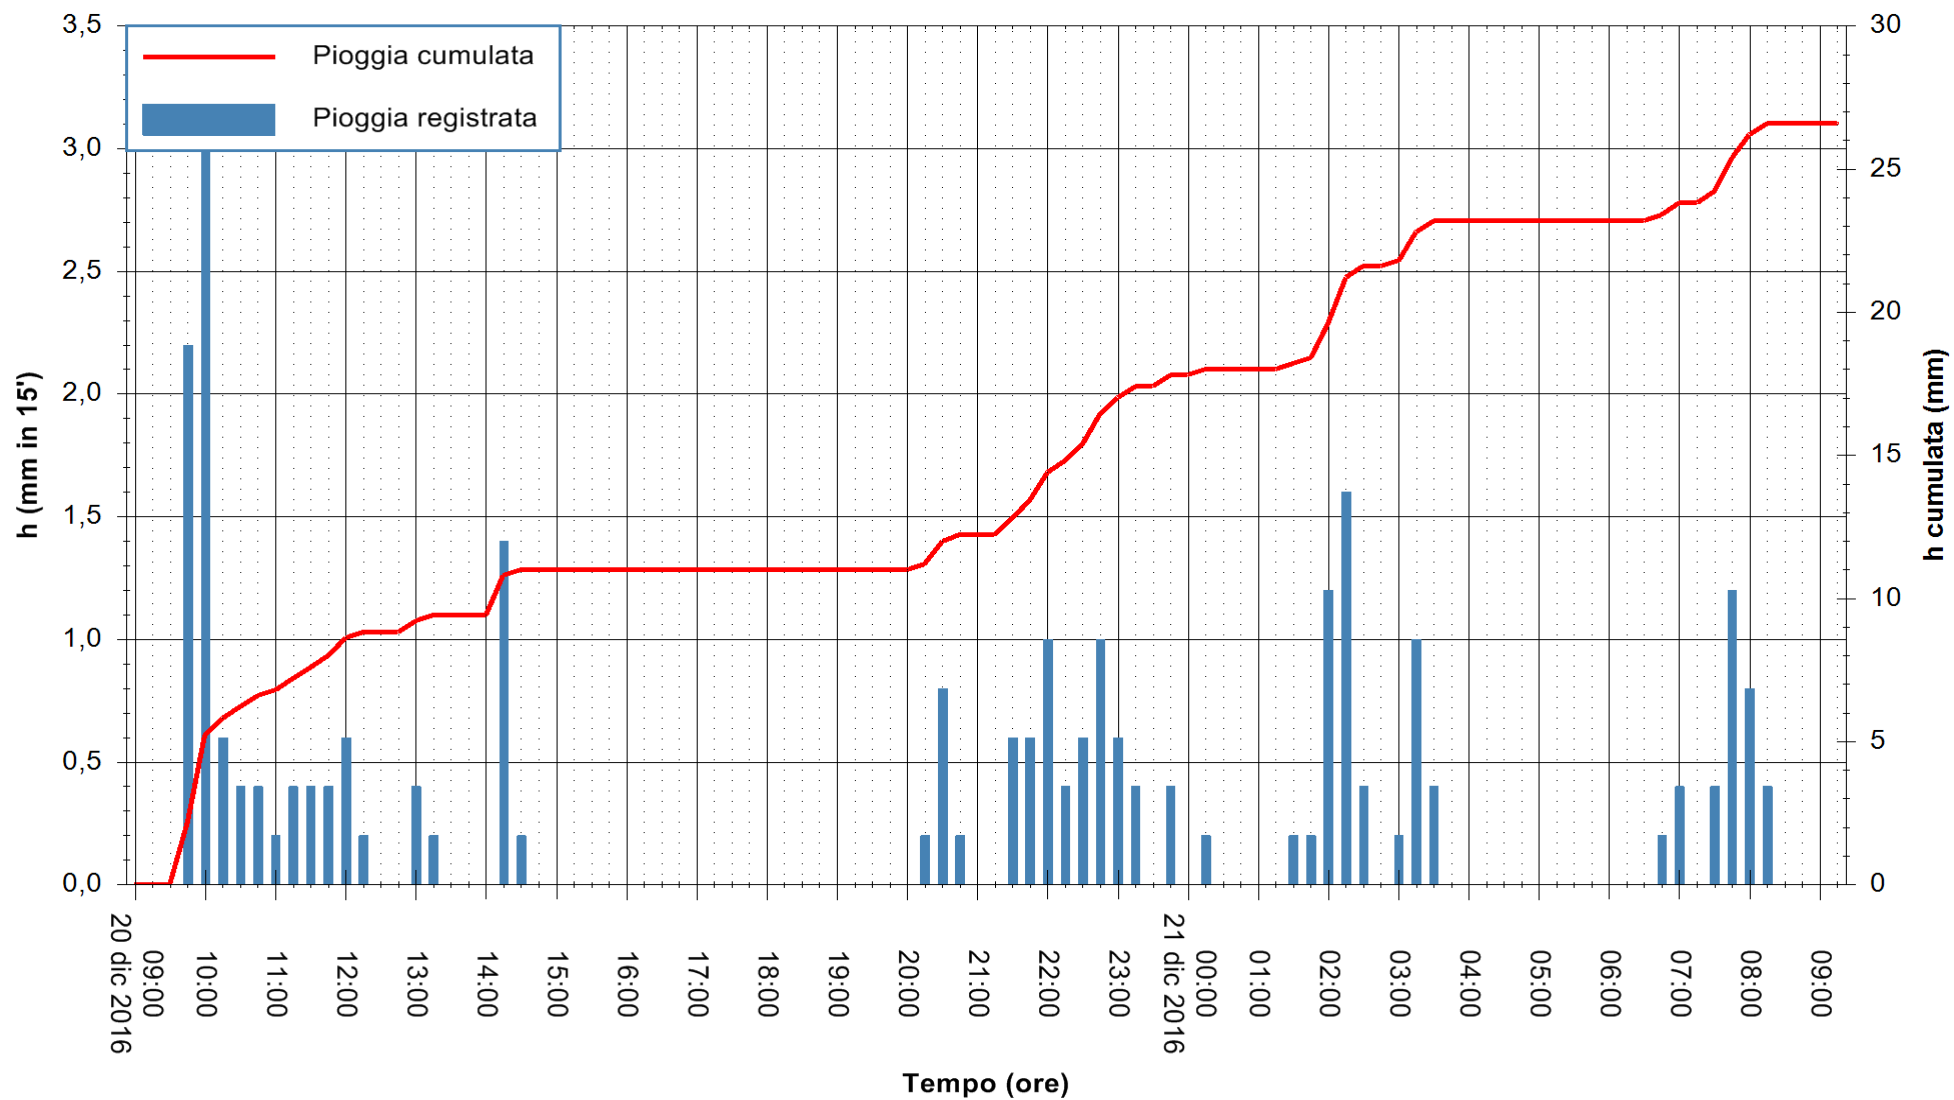

Stazione pluviometrica Fluminimannu a Decimomannu  
Area DECIMOMANNU  
Pioggia registrata nelle ultime 24 ore  
Consultazione alle ore 10:11 del 21/12/2016

ARPAS  
F.to il Dirigente Responsabile  
Dott. Giuseppe Bianco

REGIONE AUTÒNOMA DE SARDIGNA  
REGIONE AUTONOMA DELLA SARDEGNA

Stazione pluviometrica Santa Lucia di Capoterra  
 Area S.LUCIA  
 Pioggia registrata nelle ultime 24 ore  
 Consultazione alle ore 10:11 del 21/12/2016