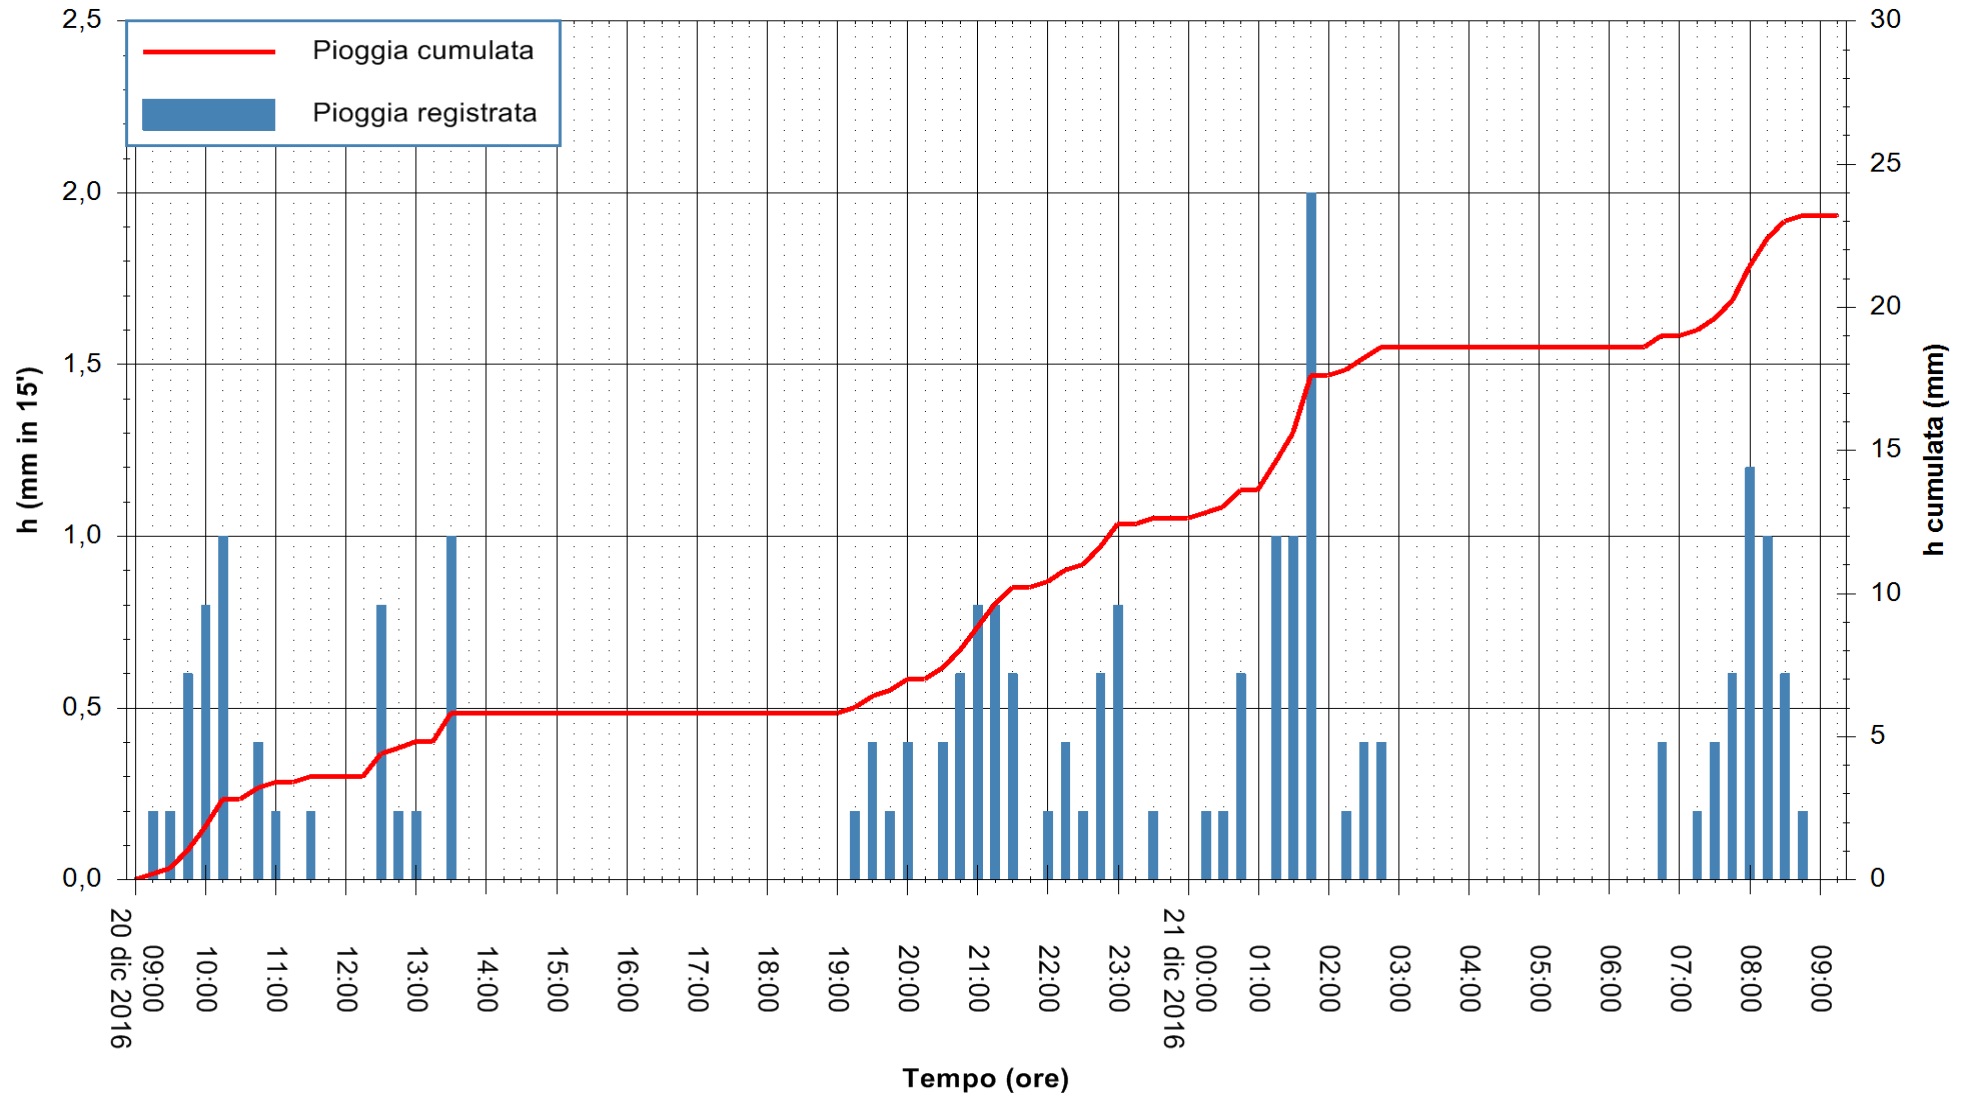

Stazione pluviometrica Fluminimannu a Decimomannu  
Area DECIMOMANNU  
Pioggia registrata nelle ultime 24 ore  
Consultazione alle ore 10:11 del 21/12/2016

ARPAS  
F.to il Dirigente Responsabile  
Dott. Giuseppe Bianco

REGIONE AUTÒNOMA DE SARDIGNA  
REGIONE AUTONOMA DELLA SARDEGNA

Stazione pluviometrica Santa Lucia di Capoterra  
 Area S.LUCIA  
 Pioggia registrata nelle ultime 24 ore  
 Consultazione alle ore 10:11 del 21/12/2016