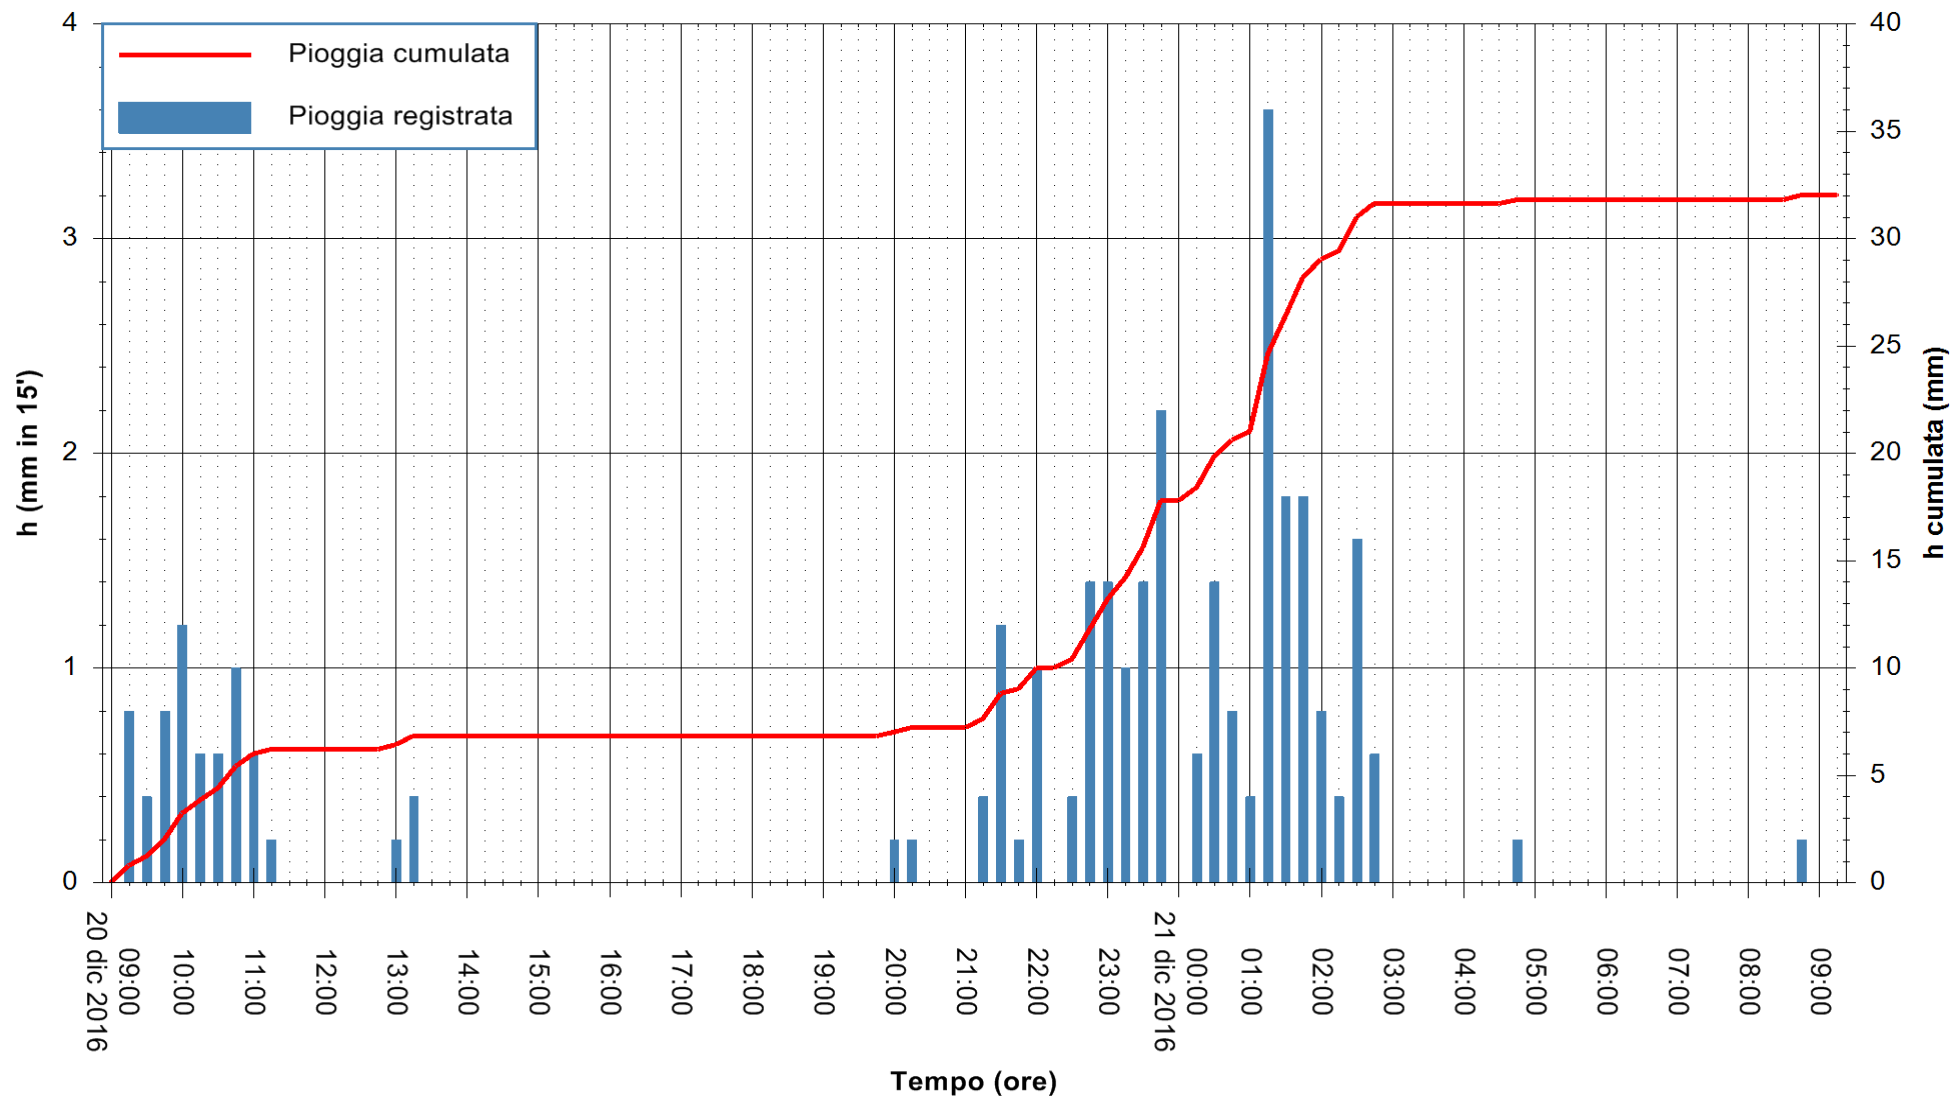

Stazione pluviometrica Fluminimannu a Decimomannu  
Area DECIMOMANNU  
Pioggia registrata nelle ultime 24 ore  
Consultazione alle ore 10:11 del 21/12/2016

ARPAS  
F.to il Dirigente Responsabile  
Dott. Giuseppe Bianco

REGIONE AUTÒNOMA DE SARDIGNA  
REGIONE AUTONOMA DELLA SARDEGNA

Stazione pluviometrica Santa Lucia di Capoterra  
 Area S.LUCIA  
 Pioggia registrata nelle ultime 24 ore  
 Consultazione alle ore 10:11 del 21/12/2016