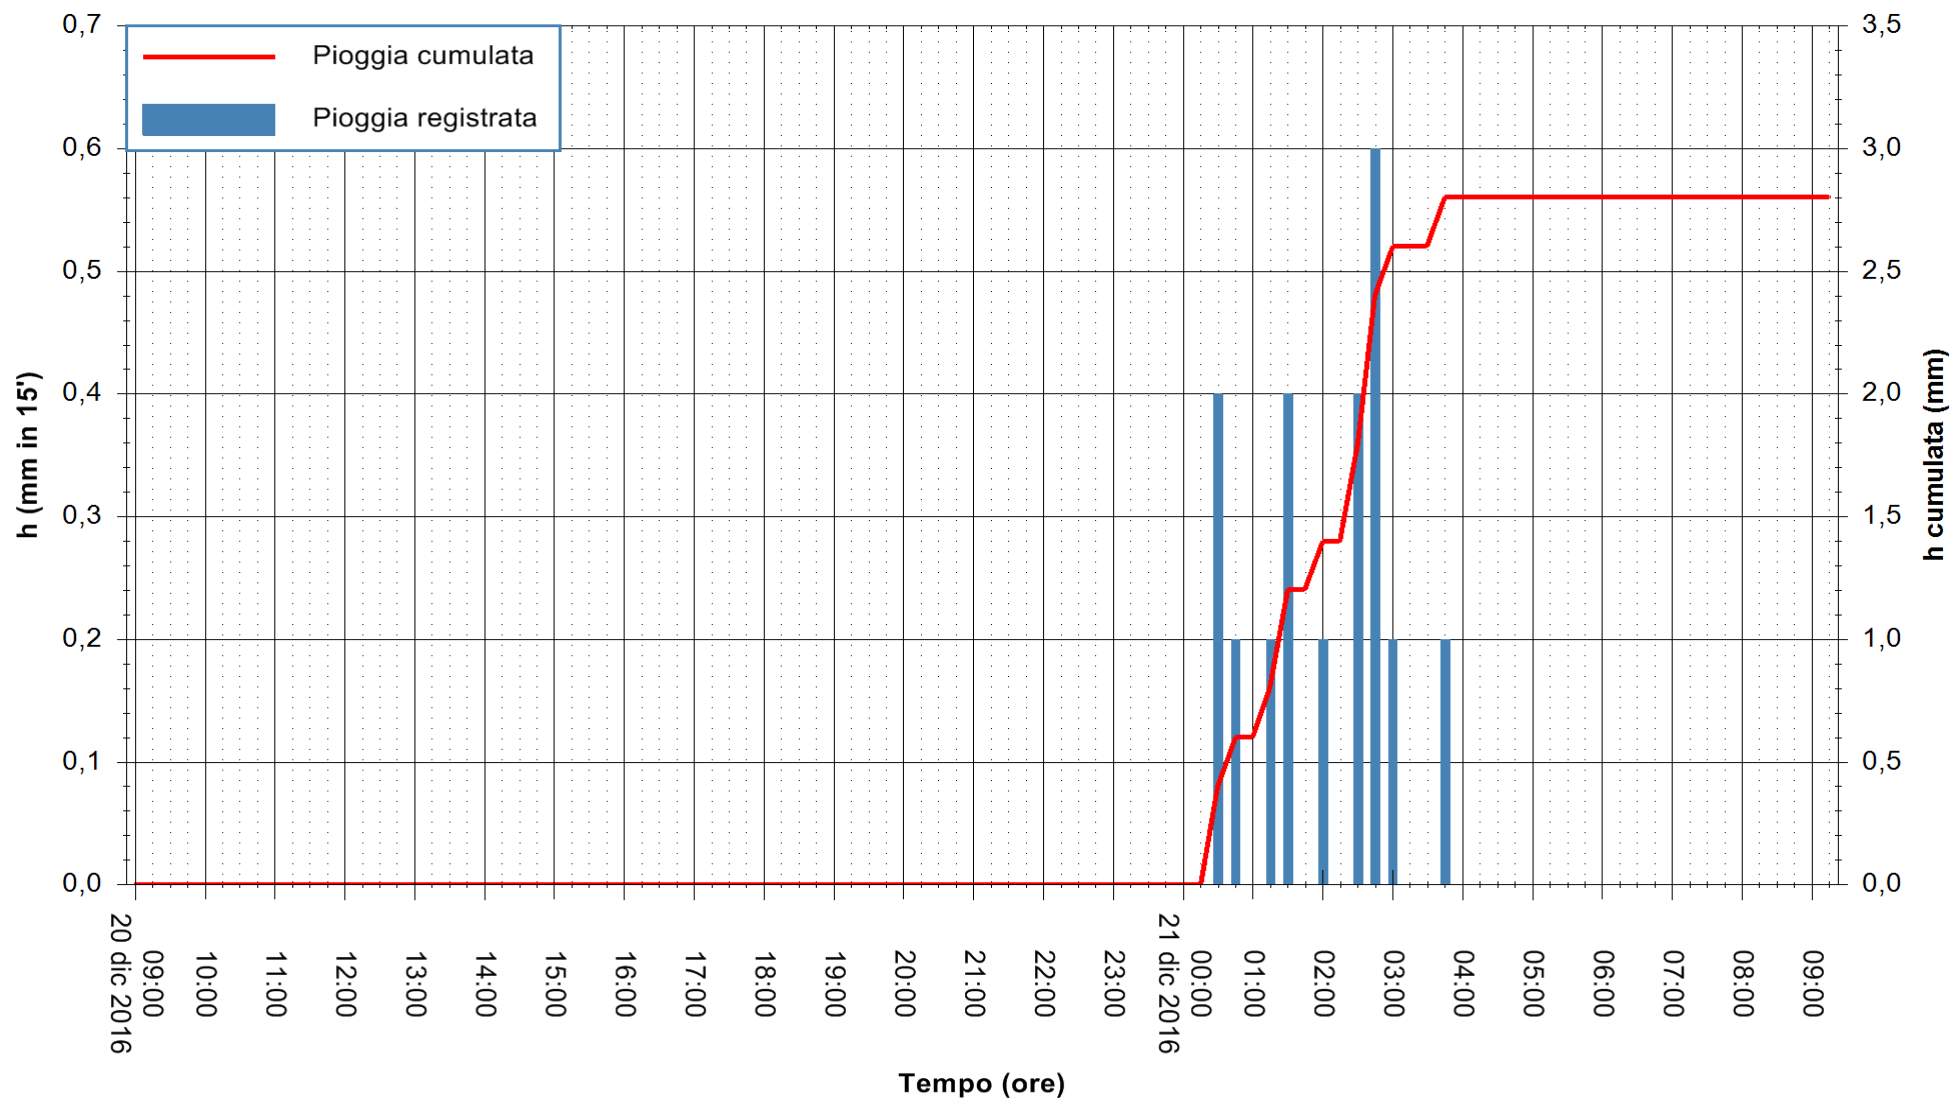

Stazione pluviometrica Fluminimannu a Decimomannu  
Area DECIMOMANNU  
Pioggia registrata nelle ultime 24 ore  
Consultazione alle ore 10:11 del 21/12/2016

ARPAS  
F.to il Dirigente Responsabile  
Dott. Giuseppe Bianco

REGIONE AUTÒNOMA DE SARDIGNA  
REGIONE AUTONOMA DELLA SARDEGNA

Stazione pluviometrica Santa Lucia di Capoterra  
 Area S.LUCIA  
 Pioggia registrata nelle ultime 24 ore  
 Consultazione alle ore 10:11 del 21/12/2016