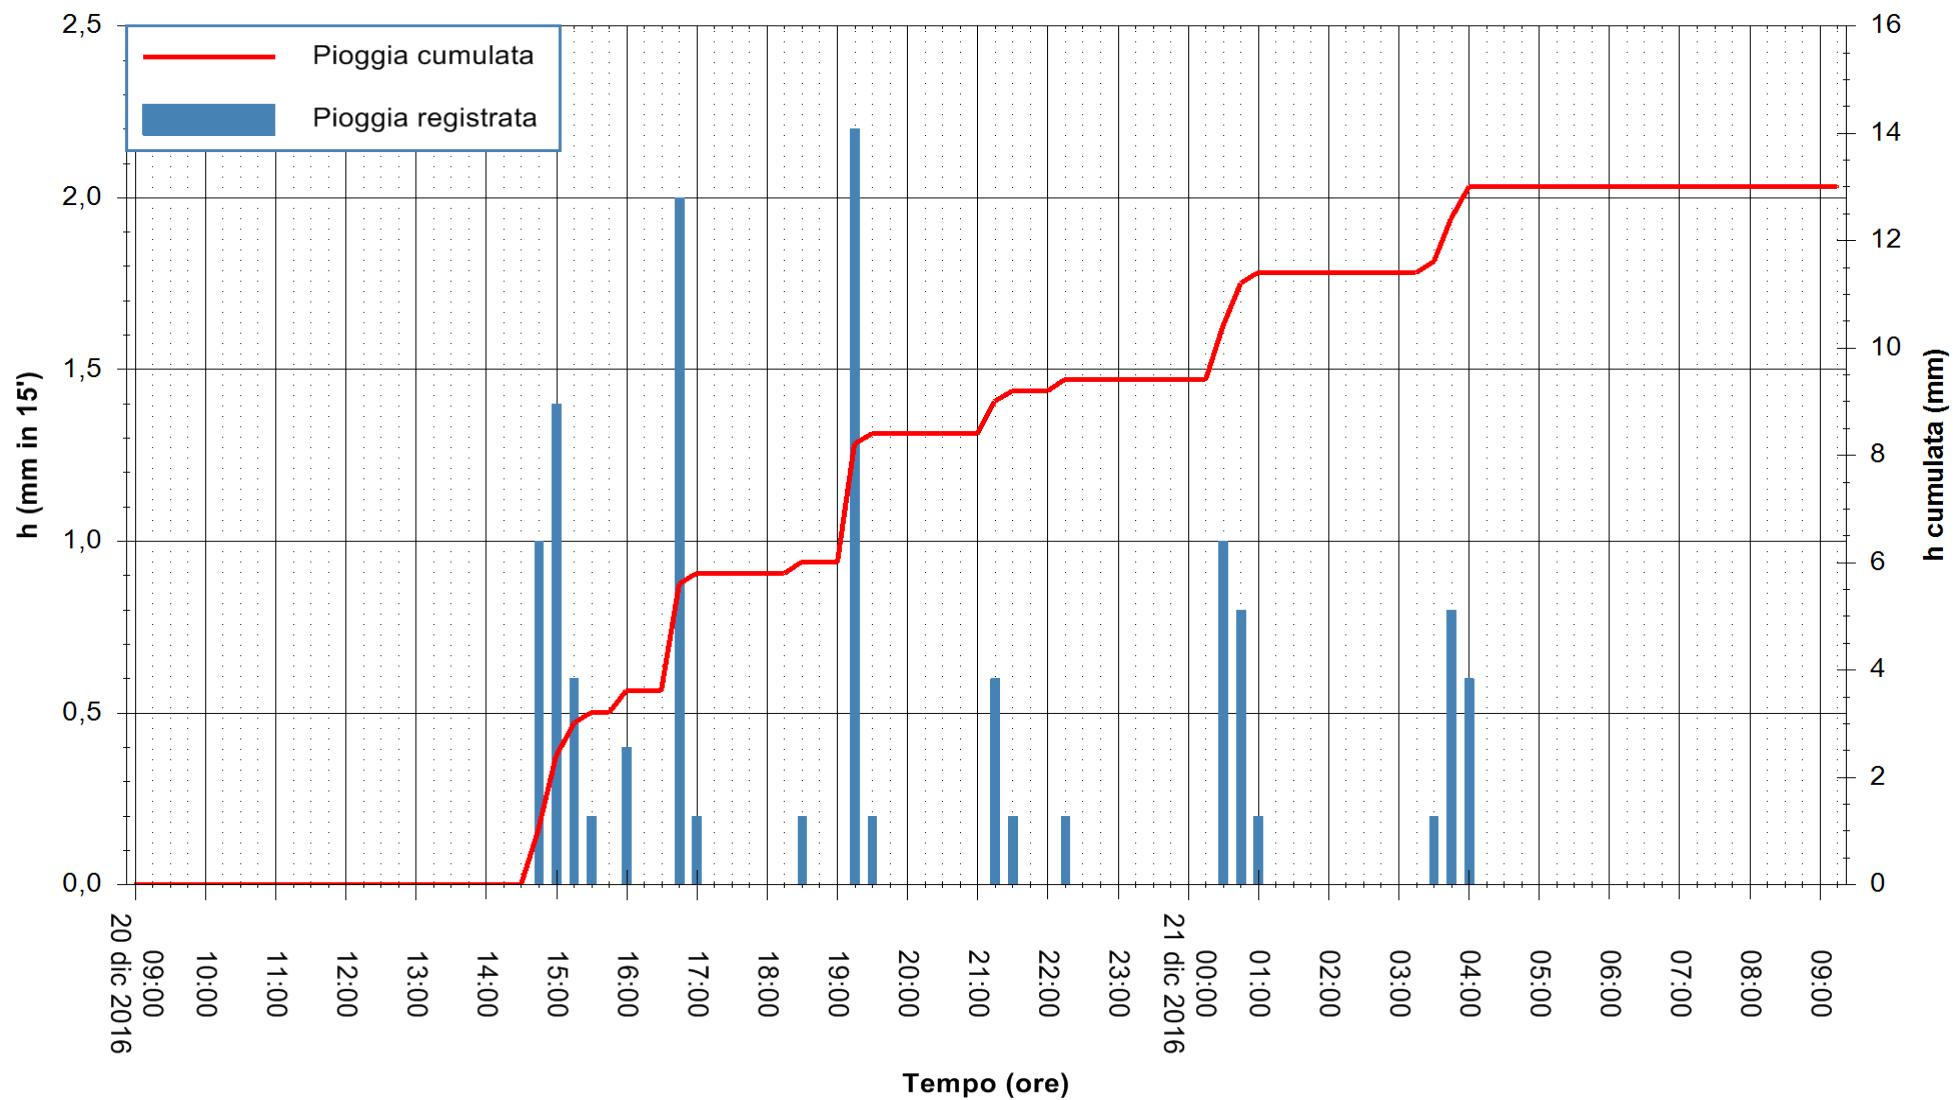

Stazione pluviometrica Fluminimannu a Decimomannu  
Area DECIMOMANNU  
Pioggia registrata nelle ultime 24 ore  
Consultazione alle ore 10:11 del 21/12/2016

ARPAS  
F.to il Dirigente Responsabile  
Dott. Giuseppe Bianco

REGIONE AUTÒNOMA DE SARDIGNA  
REGIONE AUTONOMA DELLA SARDEGNA

Stazione pluviometrica Santa Lucia di Capoterra  
 Area S.LUCIA  
 Pioggia registrata nelle ultime 24 ore  
 Consultazione alle ore 10:11 del 21/12/2016