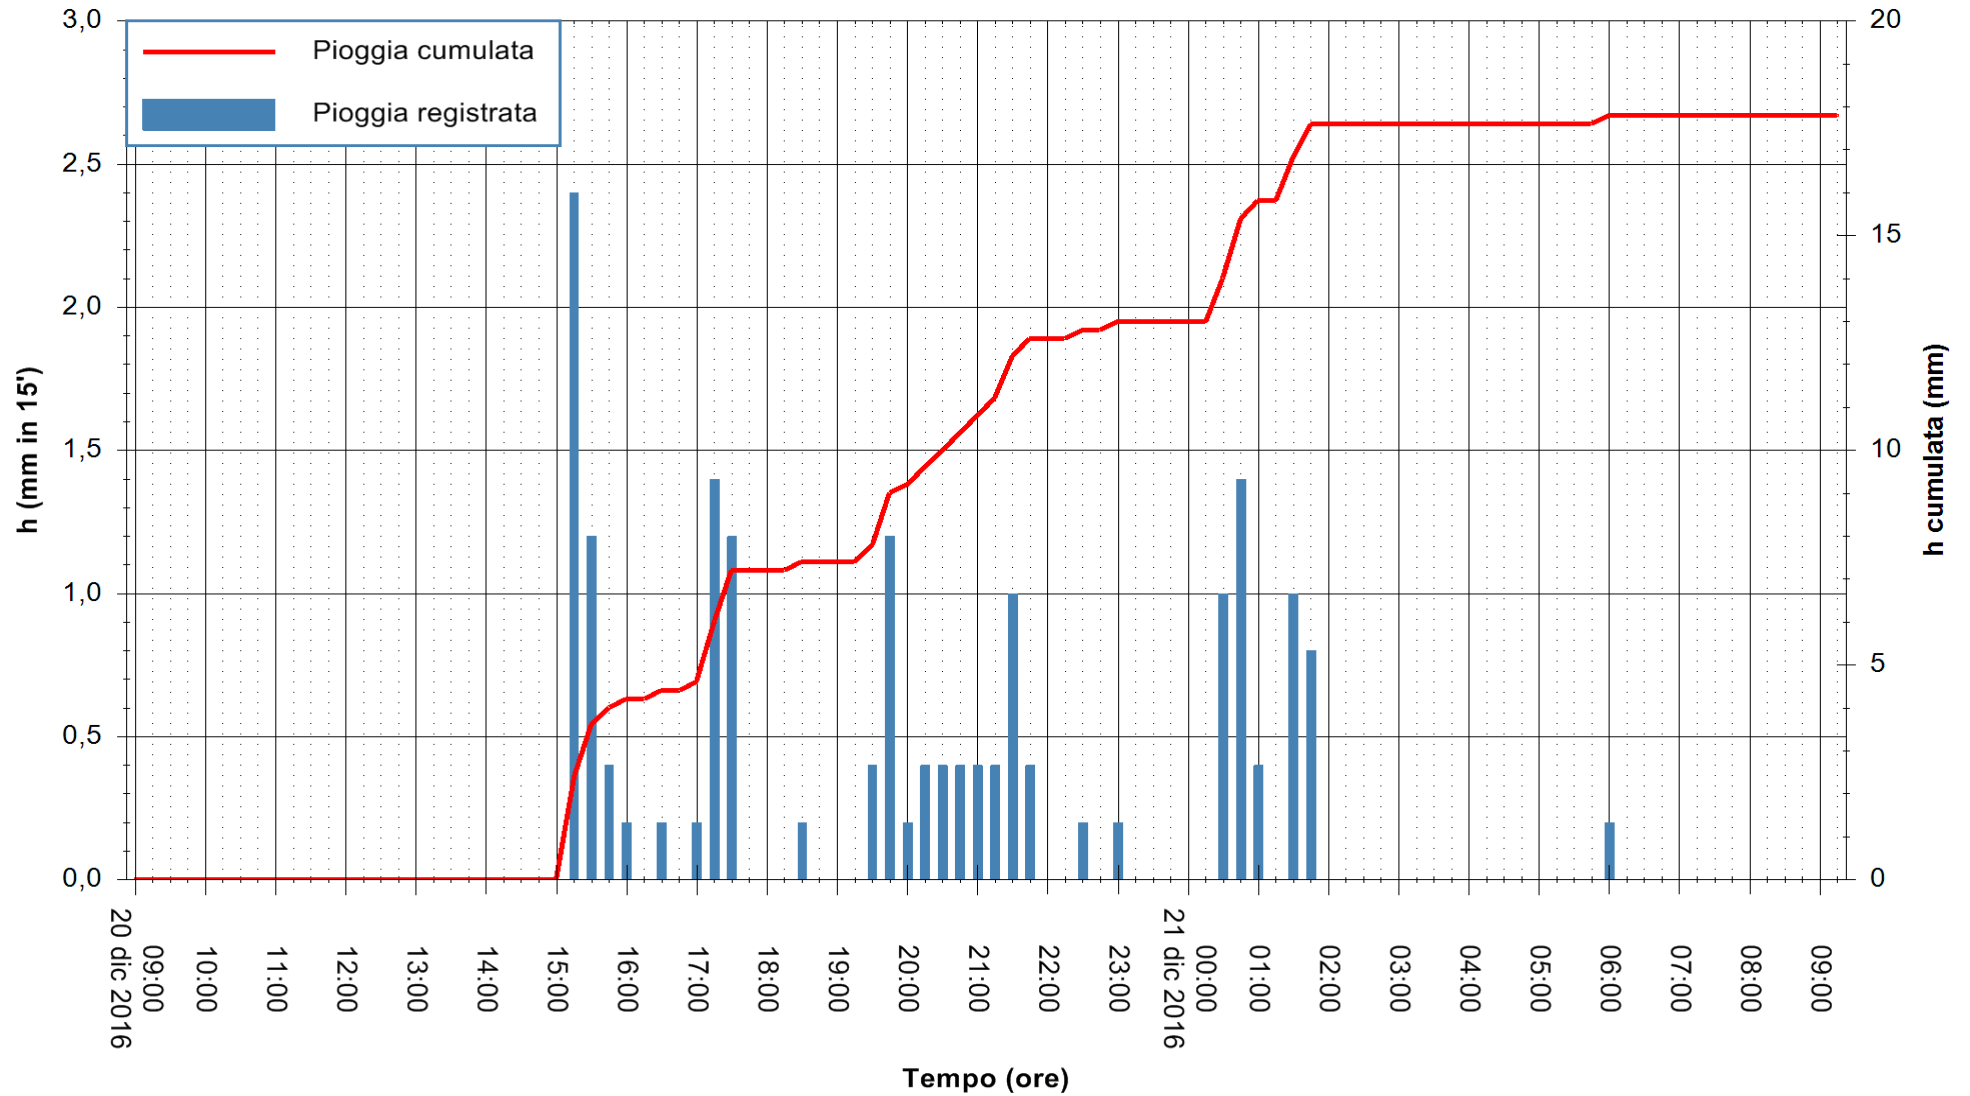

Stazione pluviometrica Fluminimannu a Decimomannu  
Area DECIMOMANNU  
Pioggia registrata nelle ultime 24 ore  
Consultazione alle ore 10:11 del 21/12/2016

ARPAS  
F.to il Dirigente Responsabile  
Dott. Giuseppe Bianco

REGIONE AUTÒNOMA DE SARDIGNA  
REGIONE AUTONOMA DELLA SARDEGNA

Stazione pluviometrica Santa Lucia di Capoterra  
 Area S.LUCIA  
 Pioggia registrata nelle ultime 24 ore  
 Consultazione alle ore 10:11 del 21/12/2016