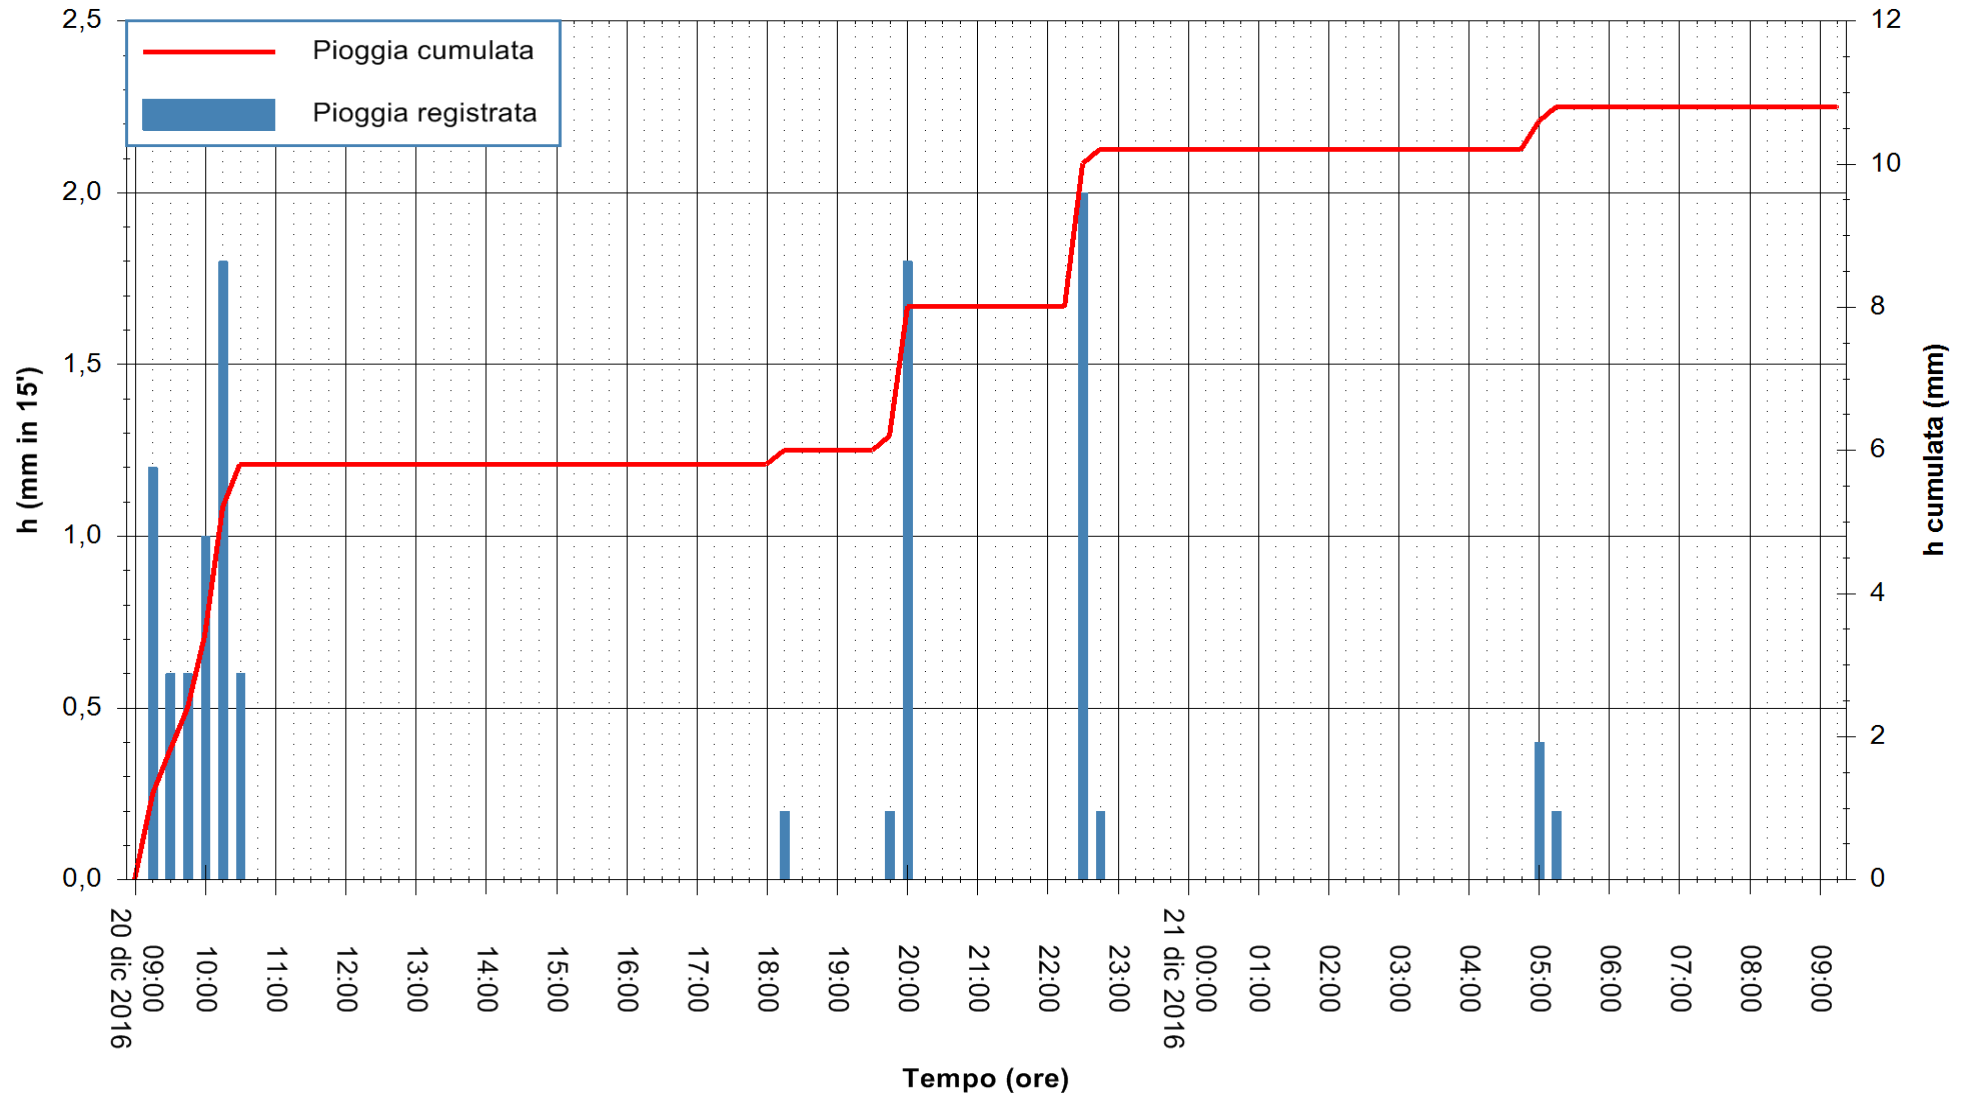

Stazione pluviometrica Fluminimannu a Decimomannu  
Area DECIMOMANNU  
Pioggia registrata nelle ultime 24 ore  
Consultazione alle ore 10:11 del 21/12/2016

ARPAS  
F.to il Dirigente Responsabile  
Dott. Giuseppe Bianco

REGIONE AUTÒNOMA DE SARDIGNA  
REGIONE AUTONOMA DELLA SARDEGNA

Stazione pluviometrica Santa Lucia di Capoterra  
 Area S.LUCIA  
 Pioggia registrata nelle ultime 24 ore  
 Consultazione alle ore 10:11 del 21/12/2016