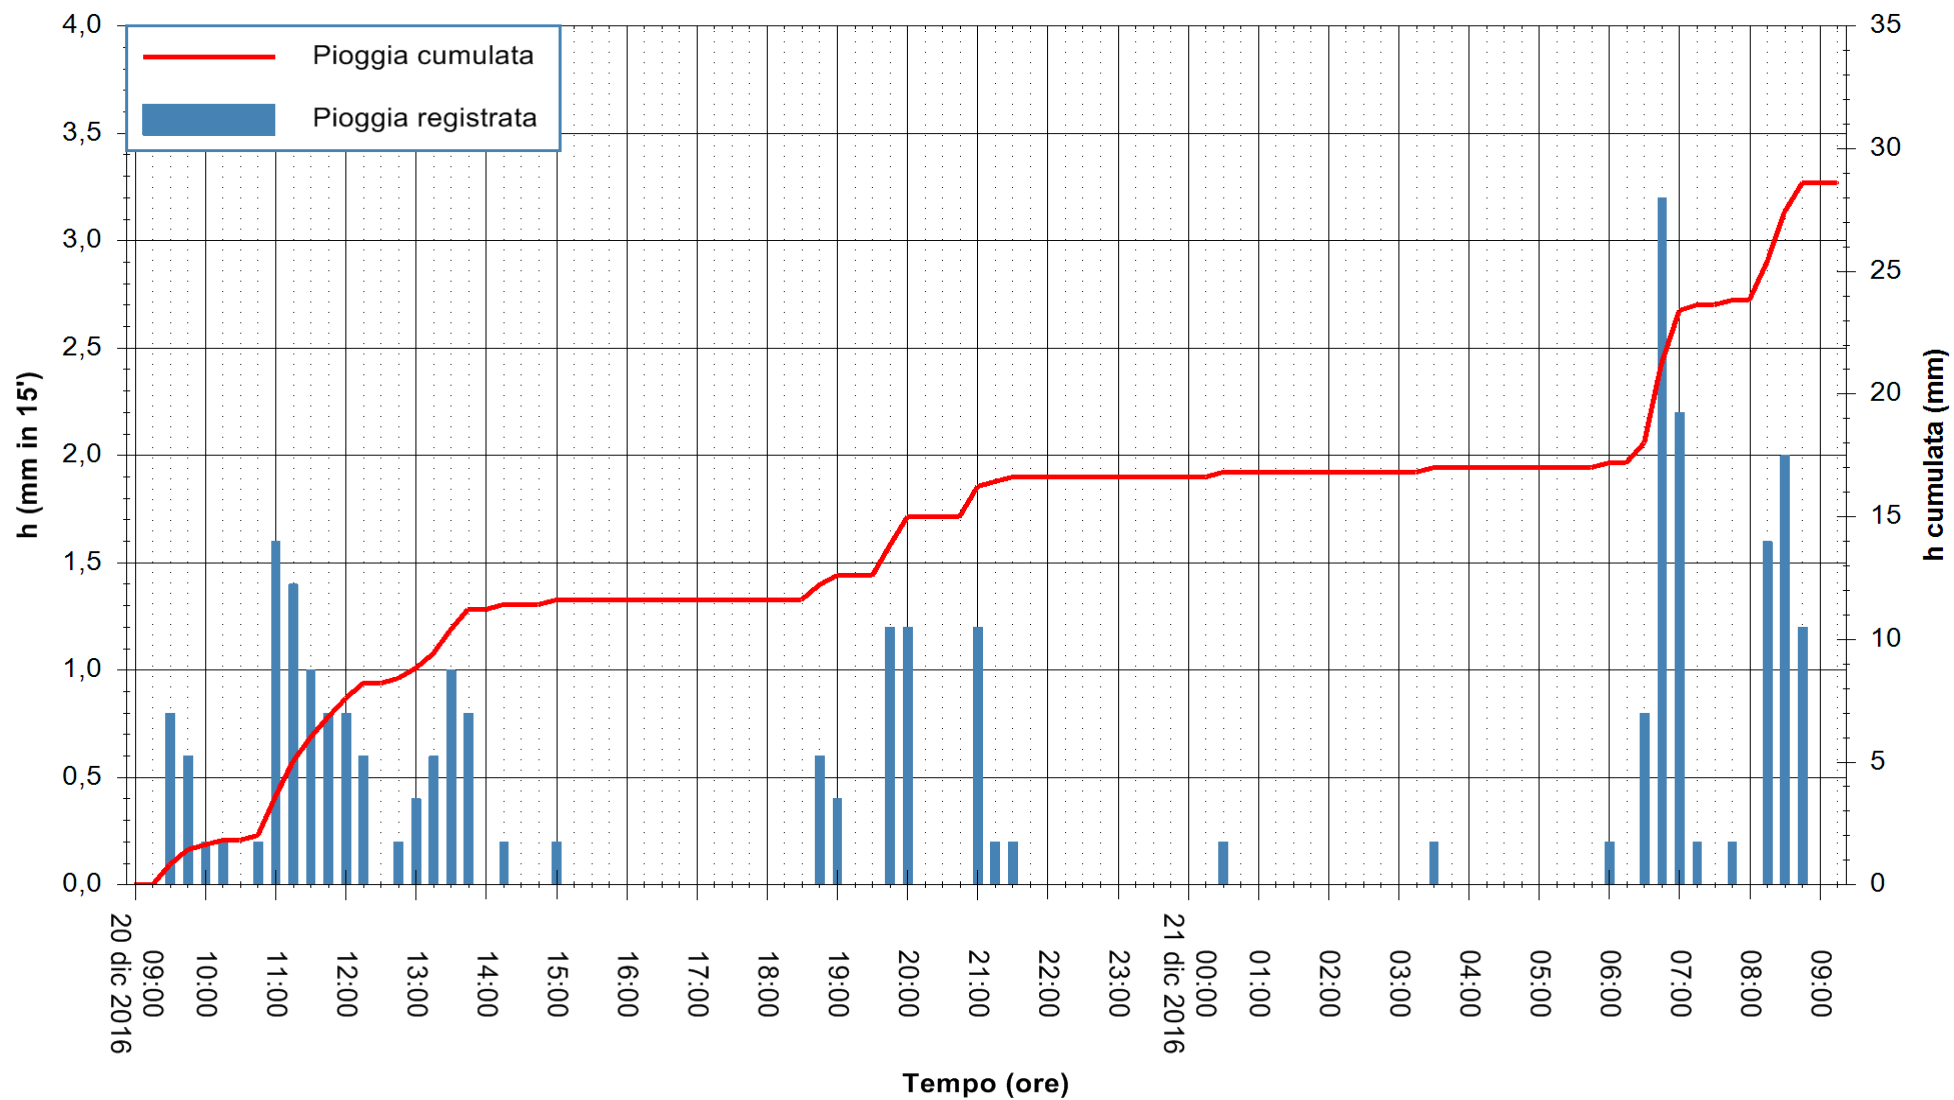

Stazione pluviometrica Fluminimannu a Decimomannu  
Area DECIMOMANNU  
Pioggia registrata nelle ultime 24 ore  
Consultazione alle ore 10:11 del 21/12/2016

ARPAS  
F.to il Dirigente Responsabile  
Dott. Giuseppe Bianco

REGIONE AUTÒNOMA DE SARDIGNA  
REGIONE AUTONOMA DELLA SARDEGNA

Stazione pluviometrica Santa Lucia di Capoterra  
 Area S.LUCIA  
 Pioggia registrata nelle ultime 24 ore  
 Consultazione alle ore 10:11 del 21/12/2016