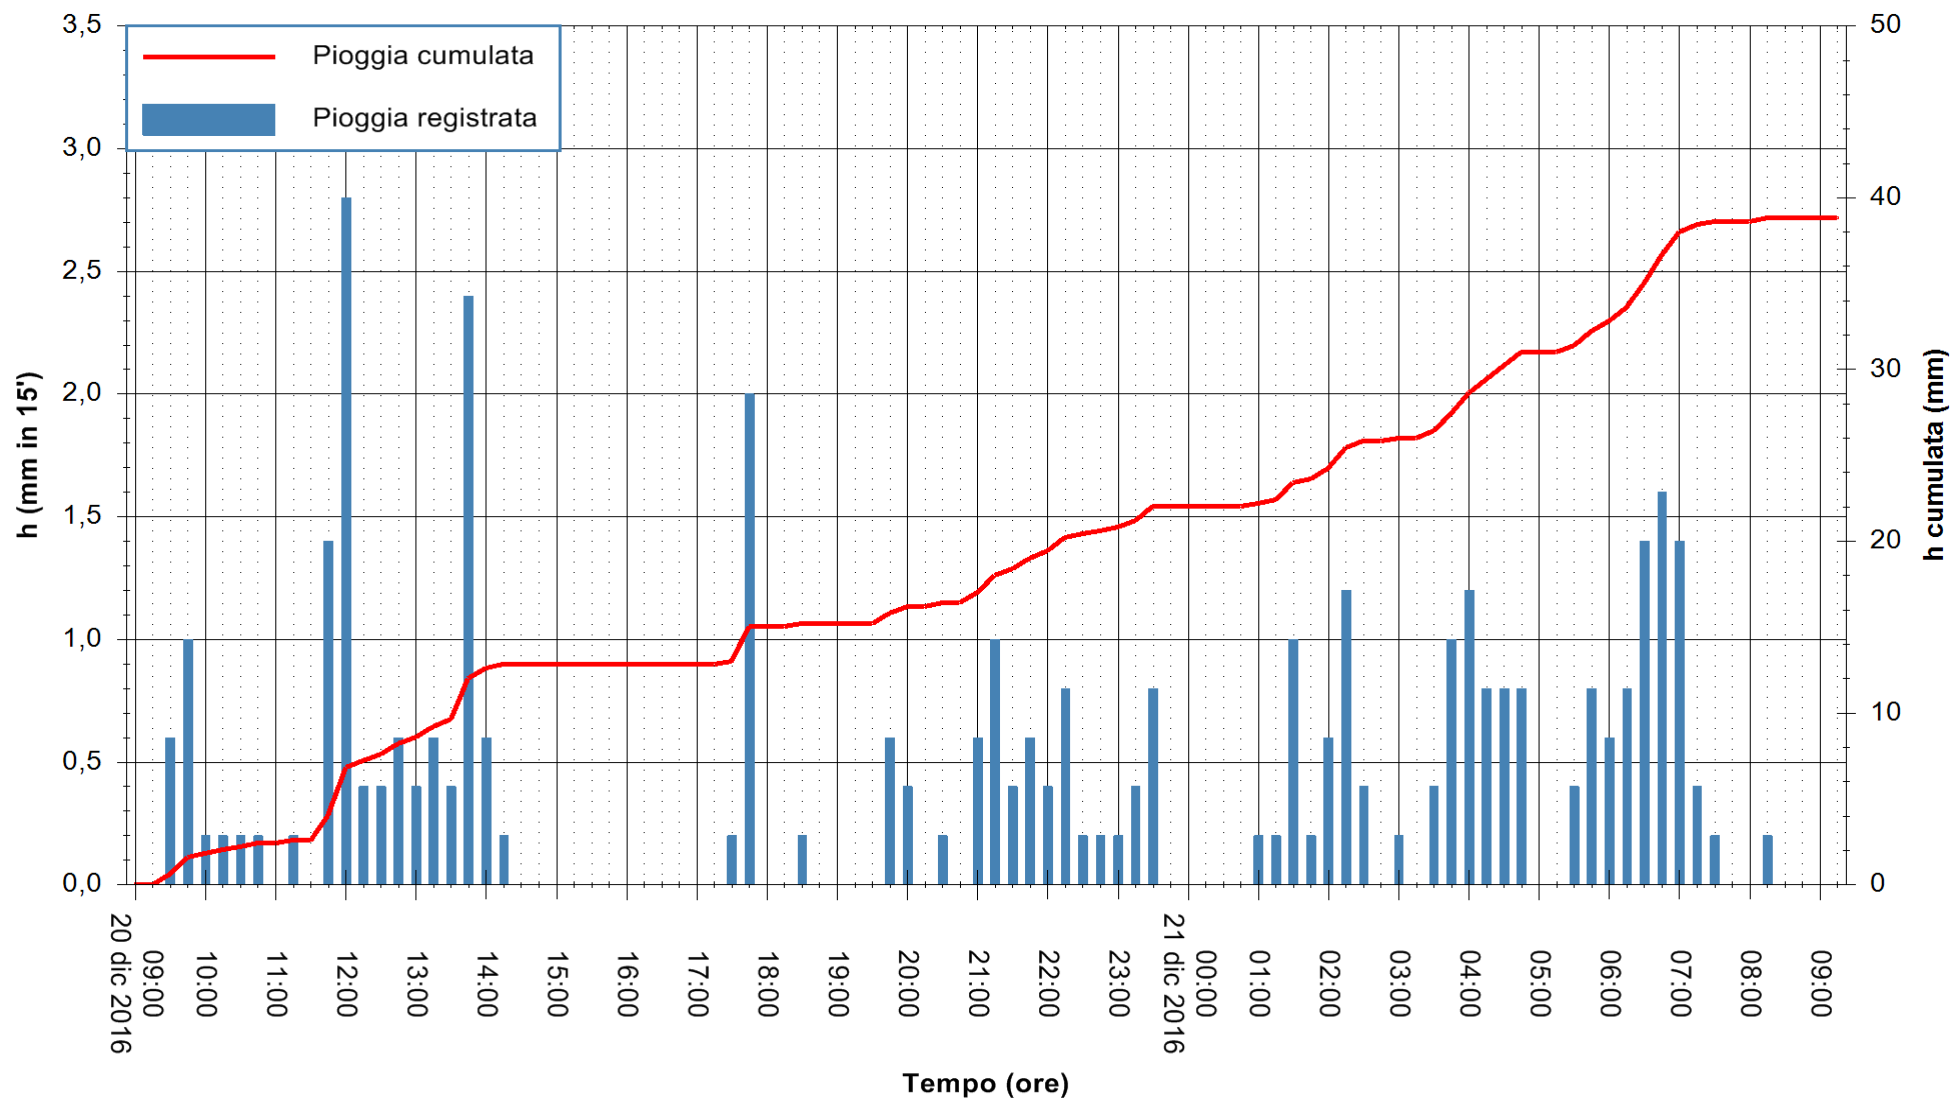

Stazione pluviometrica Fluminimannu a Decimomannu  
Area DECIMOMANNU  
Pioggia registrata nelle ultime 24 ore  
Consultazione alle ore 10:11 del 21/12/2016

ARPAS  
F.to il Dirigente Responsabile  
Dott. Giuseppe Bianco

REGIONE AUTÒNOMA DE SARDIGNA  
REGIONE AUTONOMA DELLA SARDEGNA

Stazione pluviometrica Santa Lucia di Capoterra  
 Area S.LUCIA  
 Pioggia registrata nelle ultime 24 ore  
 Consultazione alle ore 10:11 del 21/12/2016