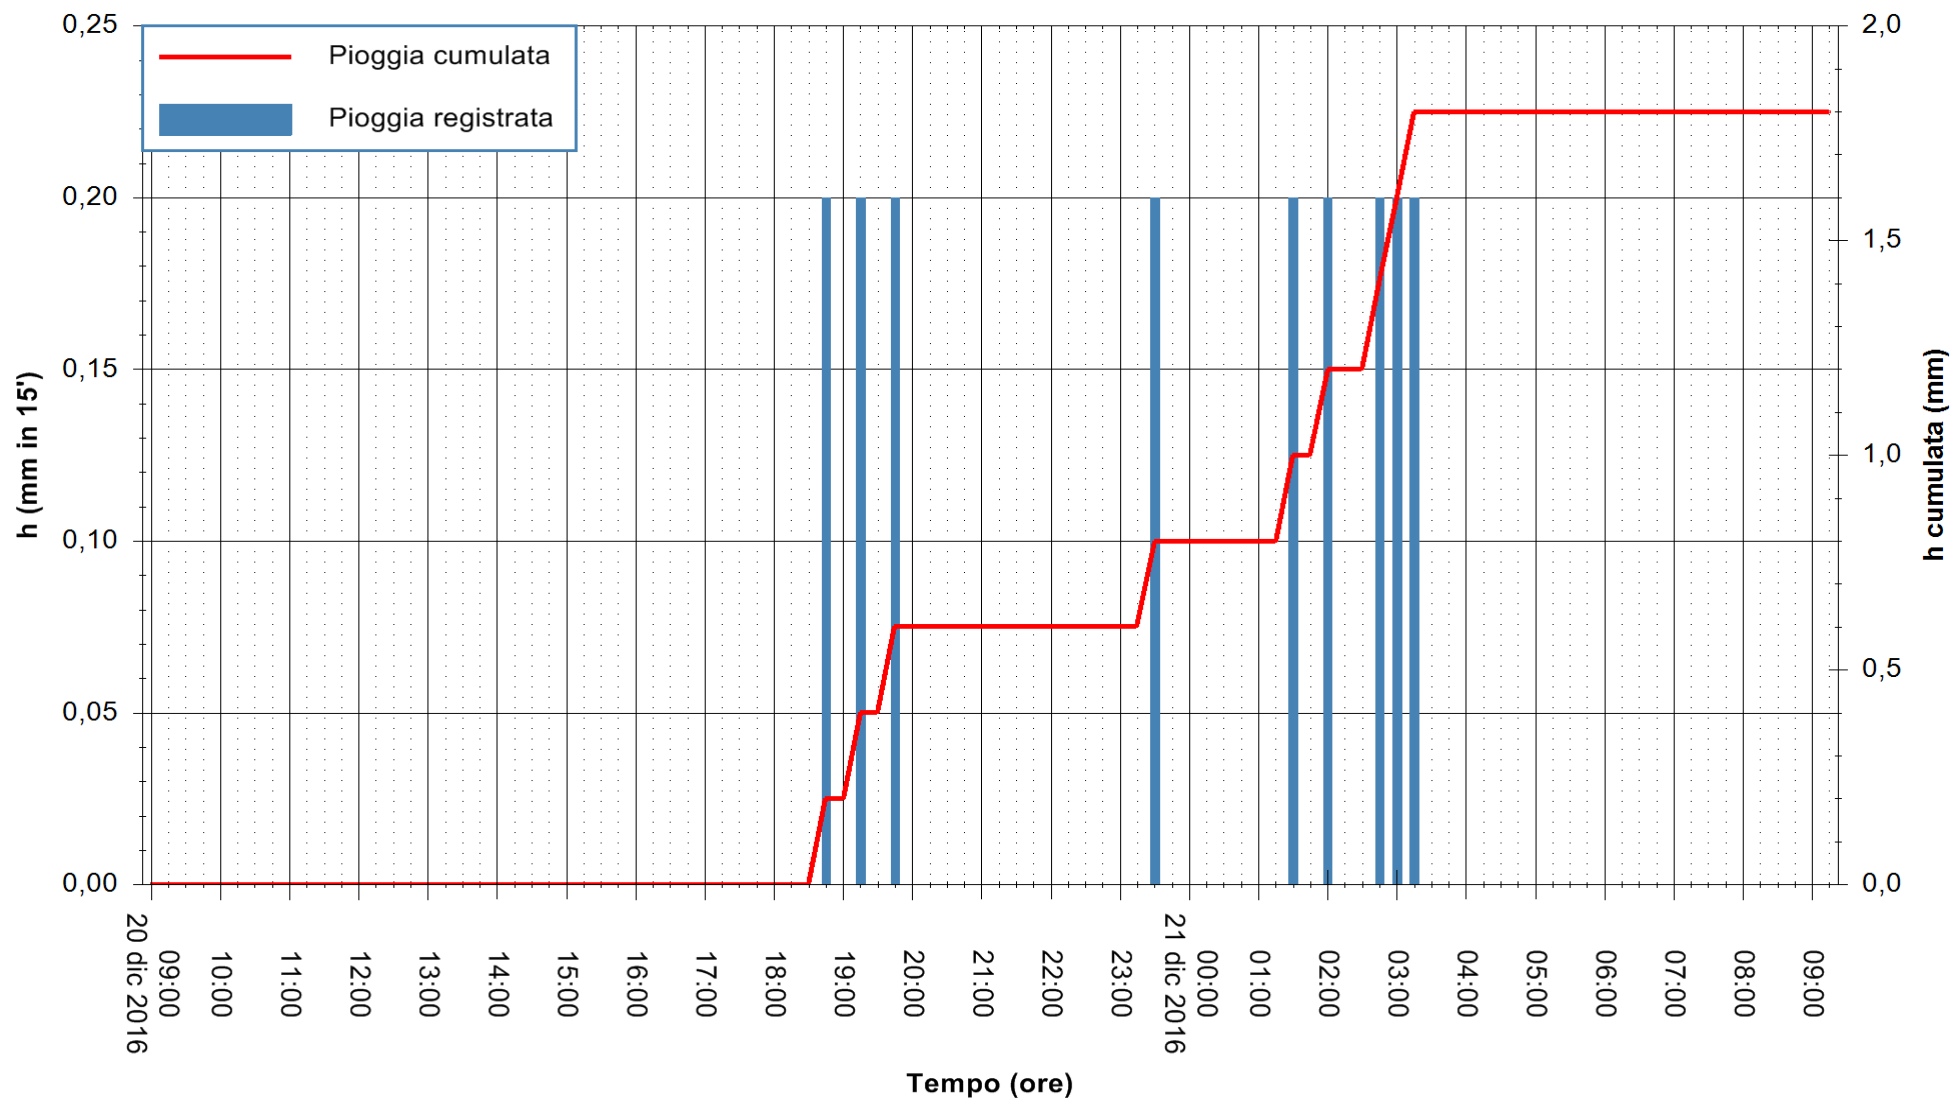

Stazione pluviometrica Fluminimannu a Decimomannu  
Area DECIMOMANNU  
Pioggia registrata nelle ultime 24 ore  
Consultazione alle ore 10:11 del 21/12/2016

ARPAS  
F.to il Dirigente Responsabile  
Dott. Giuseppe Bianco

REGIONE AUTÒNOMA DE SARDIGNA  
REGIONE AUTONOMA DELLA SARDEGNA

Stazione pluviometrica Santa Lucia di Capoterra  
 Area S.LUCIA  
 Pioggia registrata nelle ultime 24 ore  
 Consultazione alle ore 10:11 del 21/12/2016