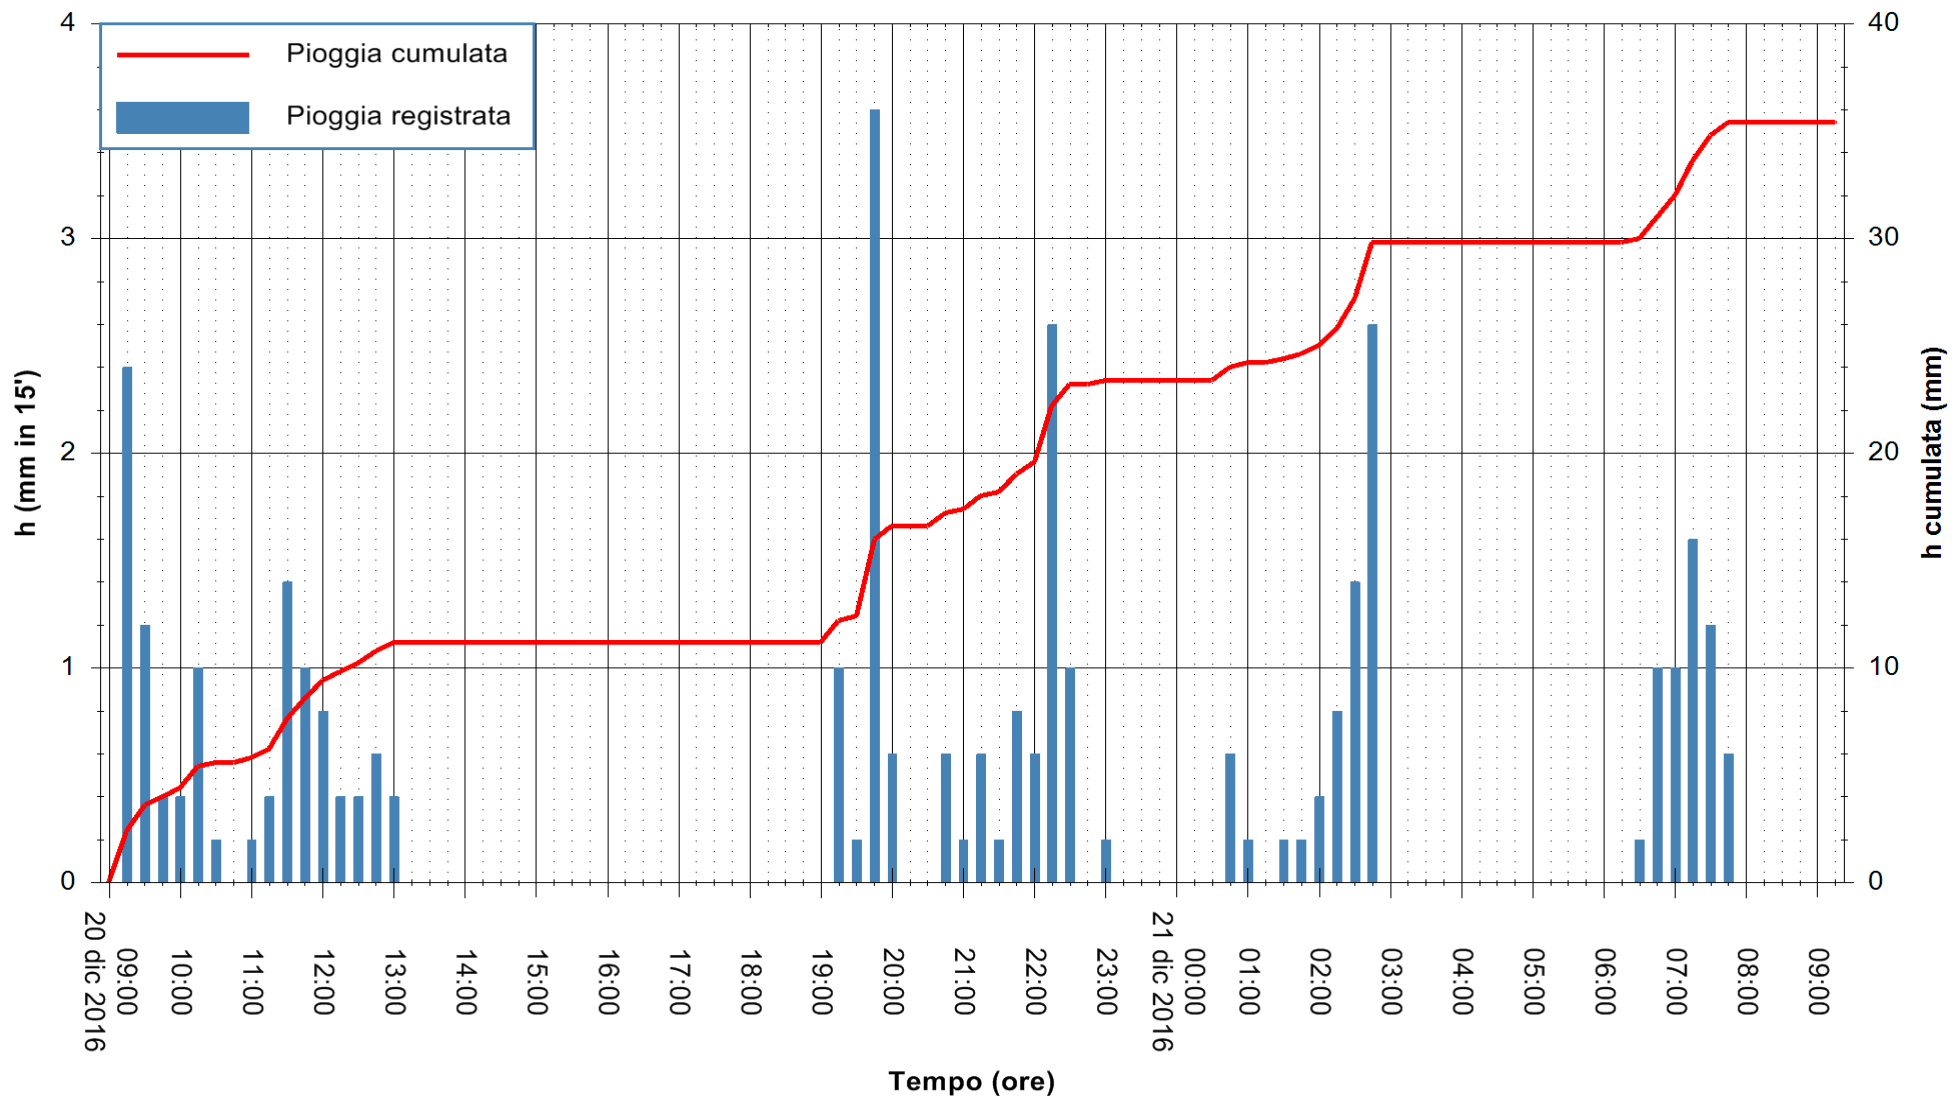

Stazione pluviometrica Fluminimannu a Decimomannu  
Area DECIMOMANNU  
Pioggia registrata nelle ultime 24 ore  
Consultazione alle ore 10:11 del 21/12/2016

ARPAS  
F.to il Dirigente Responsabile  
Dott. Giuseppe Bianco

REGIONE AUTÒNOMA DE SARDIGNA  
REGIONE AUTONOMA DELLA SARDEGNA

Stazione pluviometrica Santa Lucia di Capoterra  
 Area S.LUCIA  
 Pioggia registrata nelle ultime 24 ore  
 Consultazione alle ore 10:11 del 21/12/2016