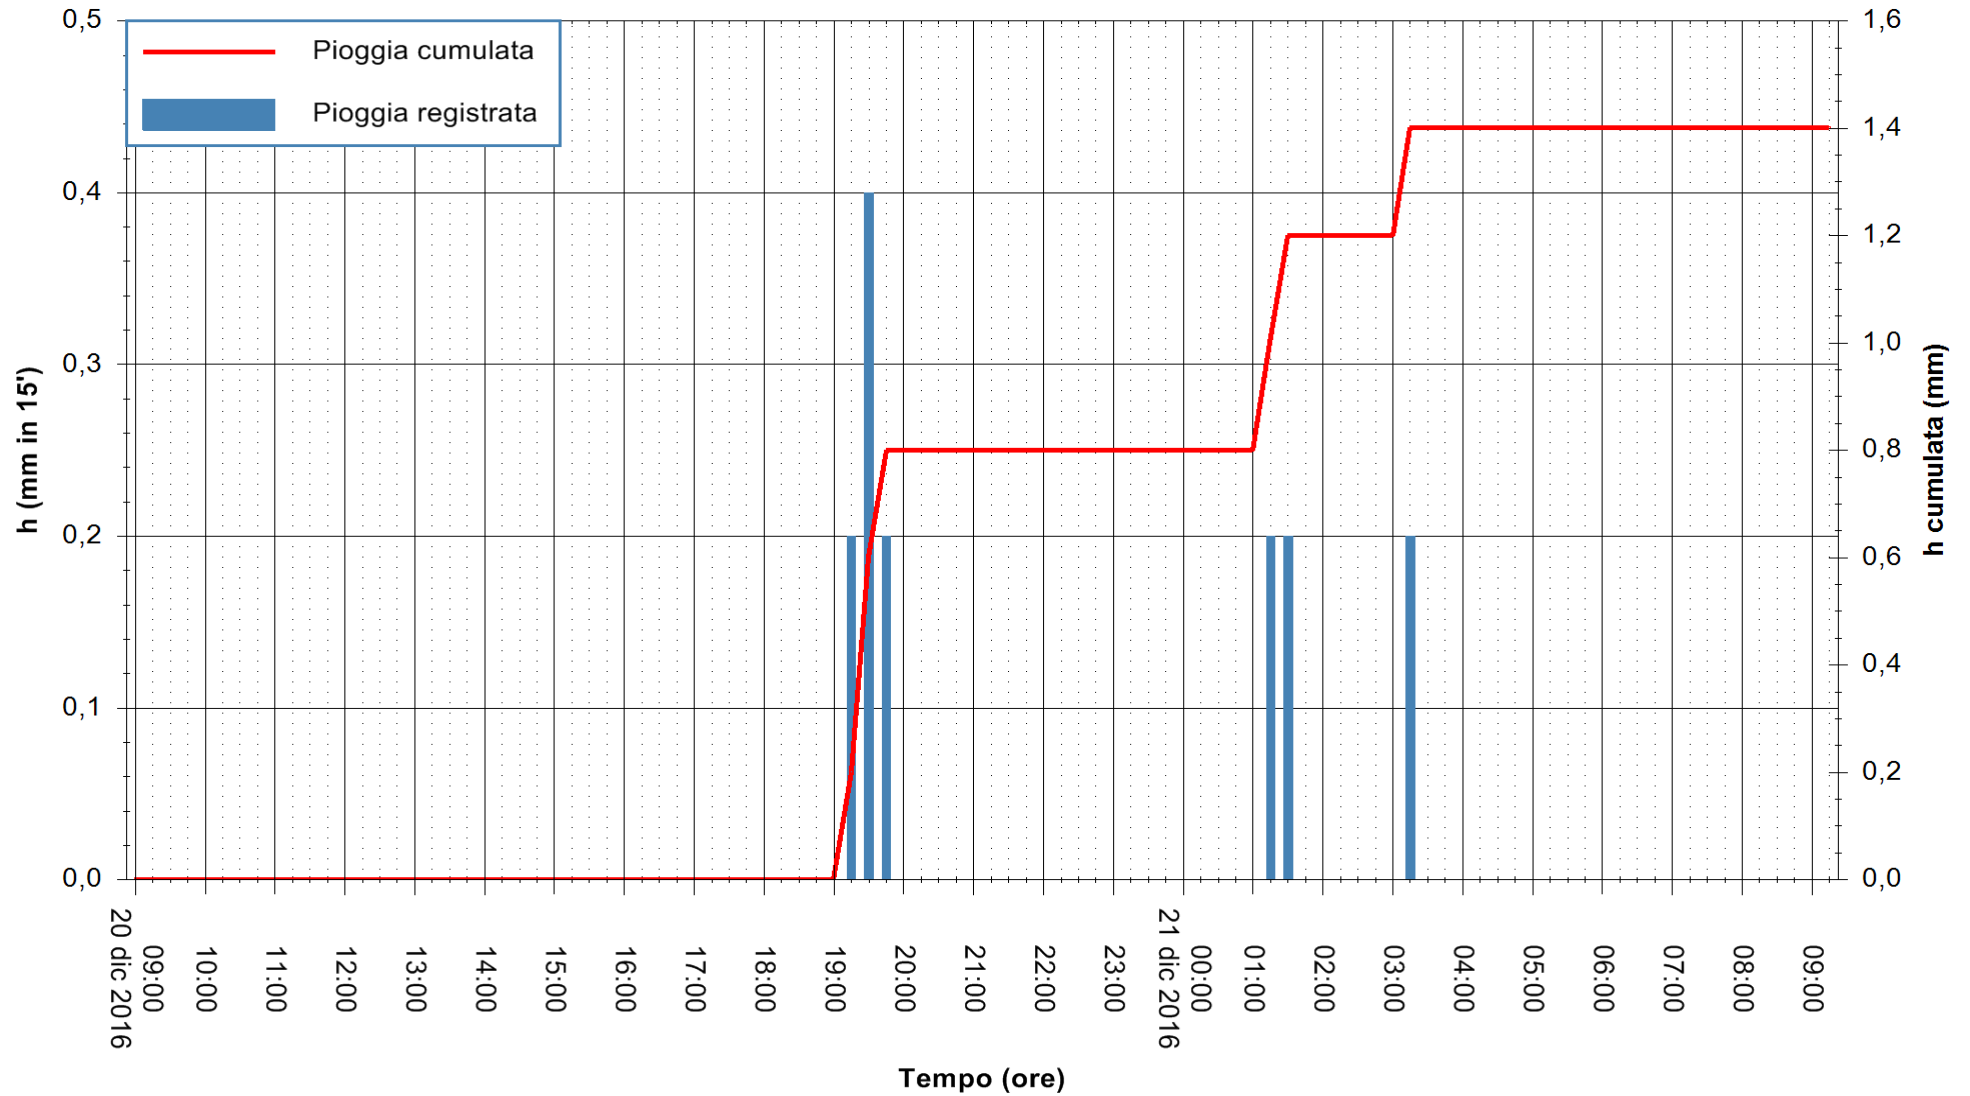

REGIONE AUTÒNOMA DE SARDIGNA  
REGIONE AUTONOMA DELLA SARDEGNA

Stazione pluviometrica Santa Lucia di Capoterra  
 Area S.LUCIA  
 Pioggia registrata nelle ultime 24 ore  
 Consultazione alle ore 10:11 del 21/12/2016