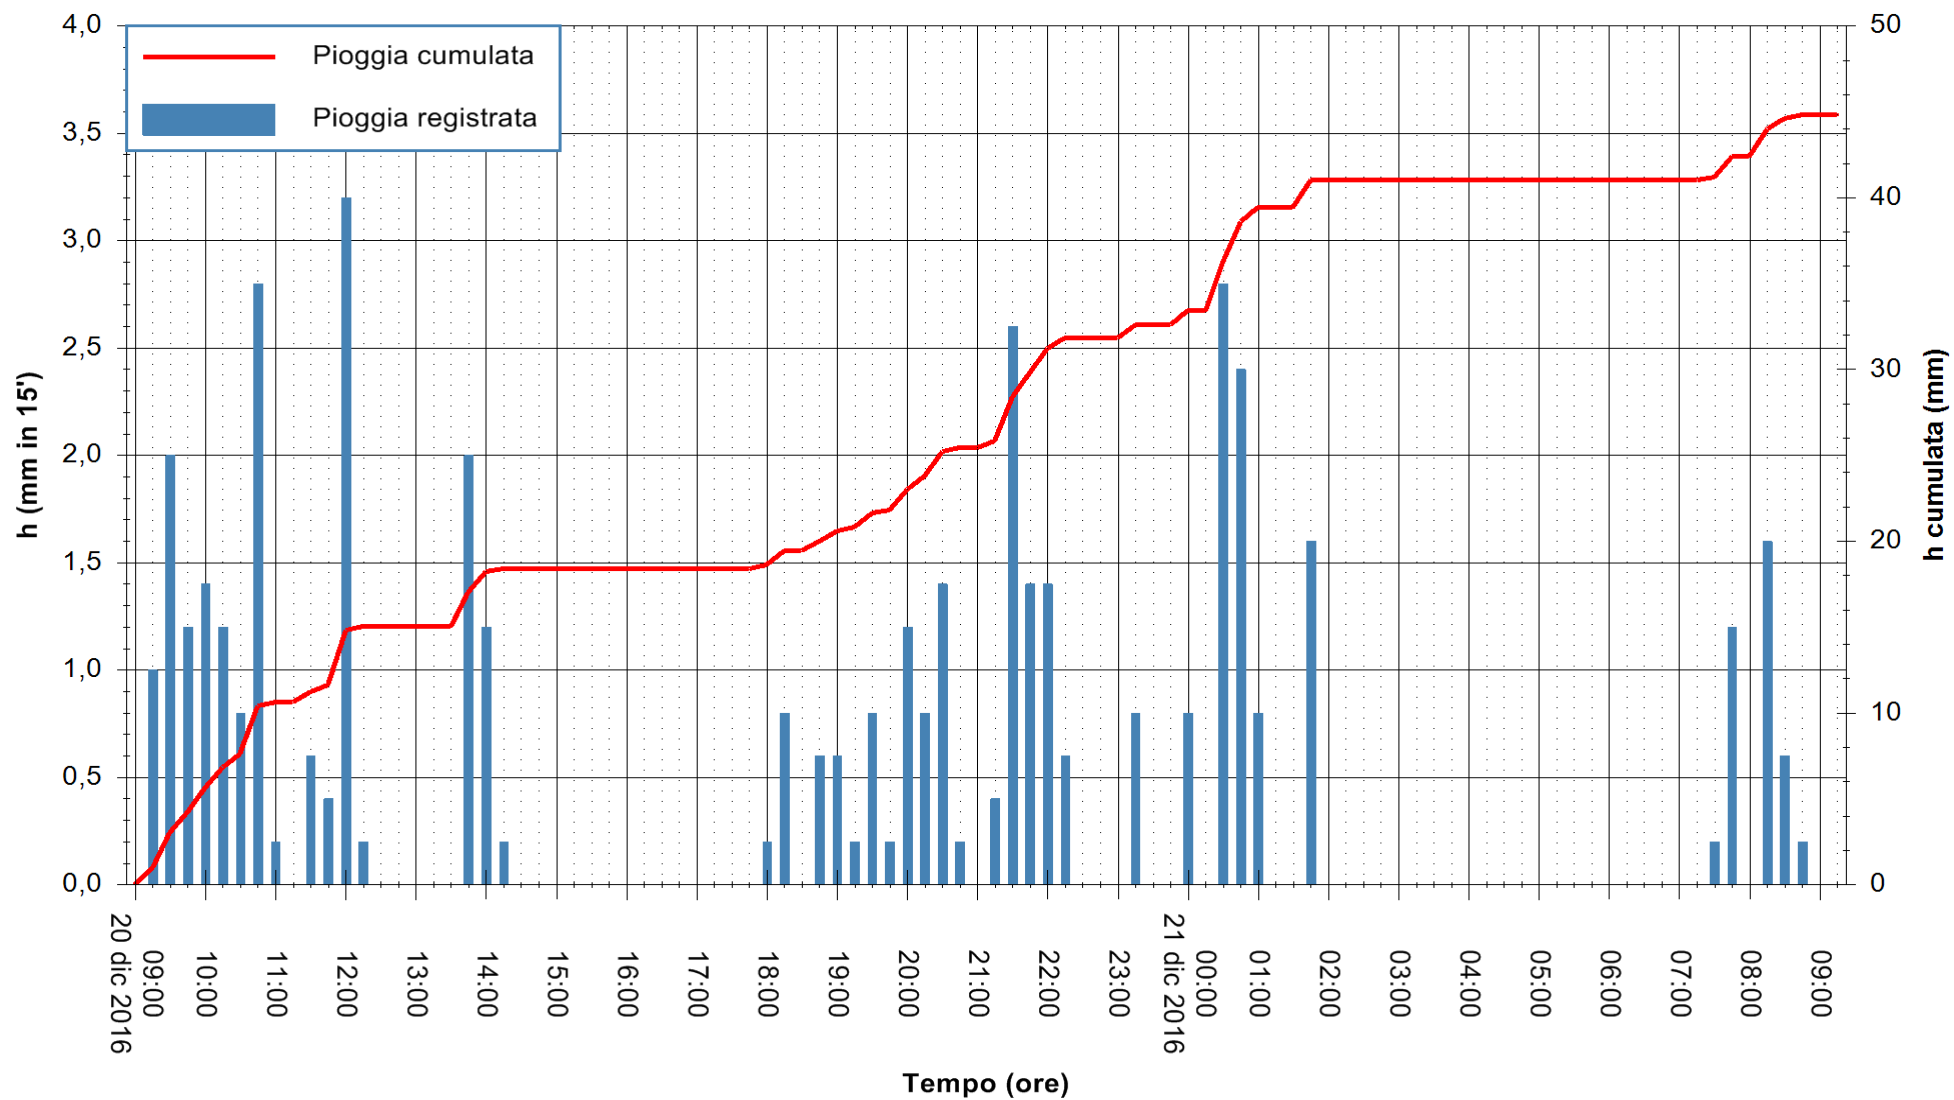

Stazione pluviometrica Fluminimannu a Decimomannu  
Area DECIMOMANNU  
Pioggia registrata nelle ultime 24 ore  
Consultazione alle ore 10:11 del 21/12/2016

ARPAS  
F.to il Dirigente Responsabile  
Dott. Giuseppe Bianco

REGIONE AUTÒNOMA DE SARDIGNA  
REGIONE AUTONOMA DELLA SARDEGNA

Stazione pluviometrica Santa Lucia di Capoterra  
 Area S.LUCIA  
 Pioggia registrata nelle ultime 24 ore  
 Consultazione alle ore 10:11 del 21/12/2016