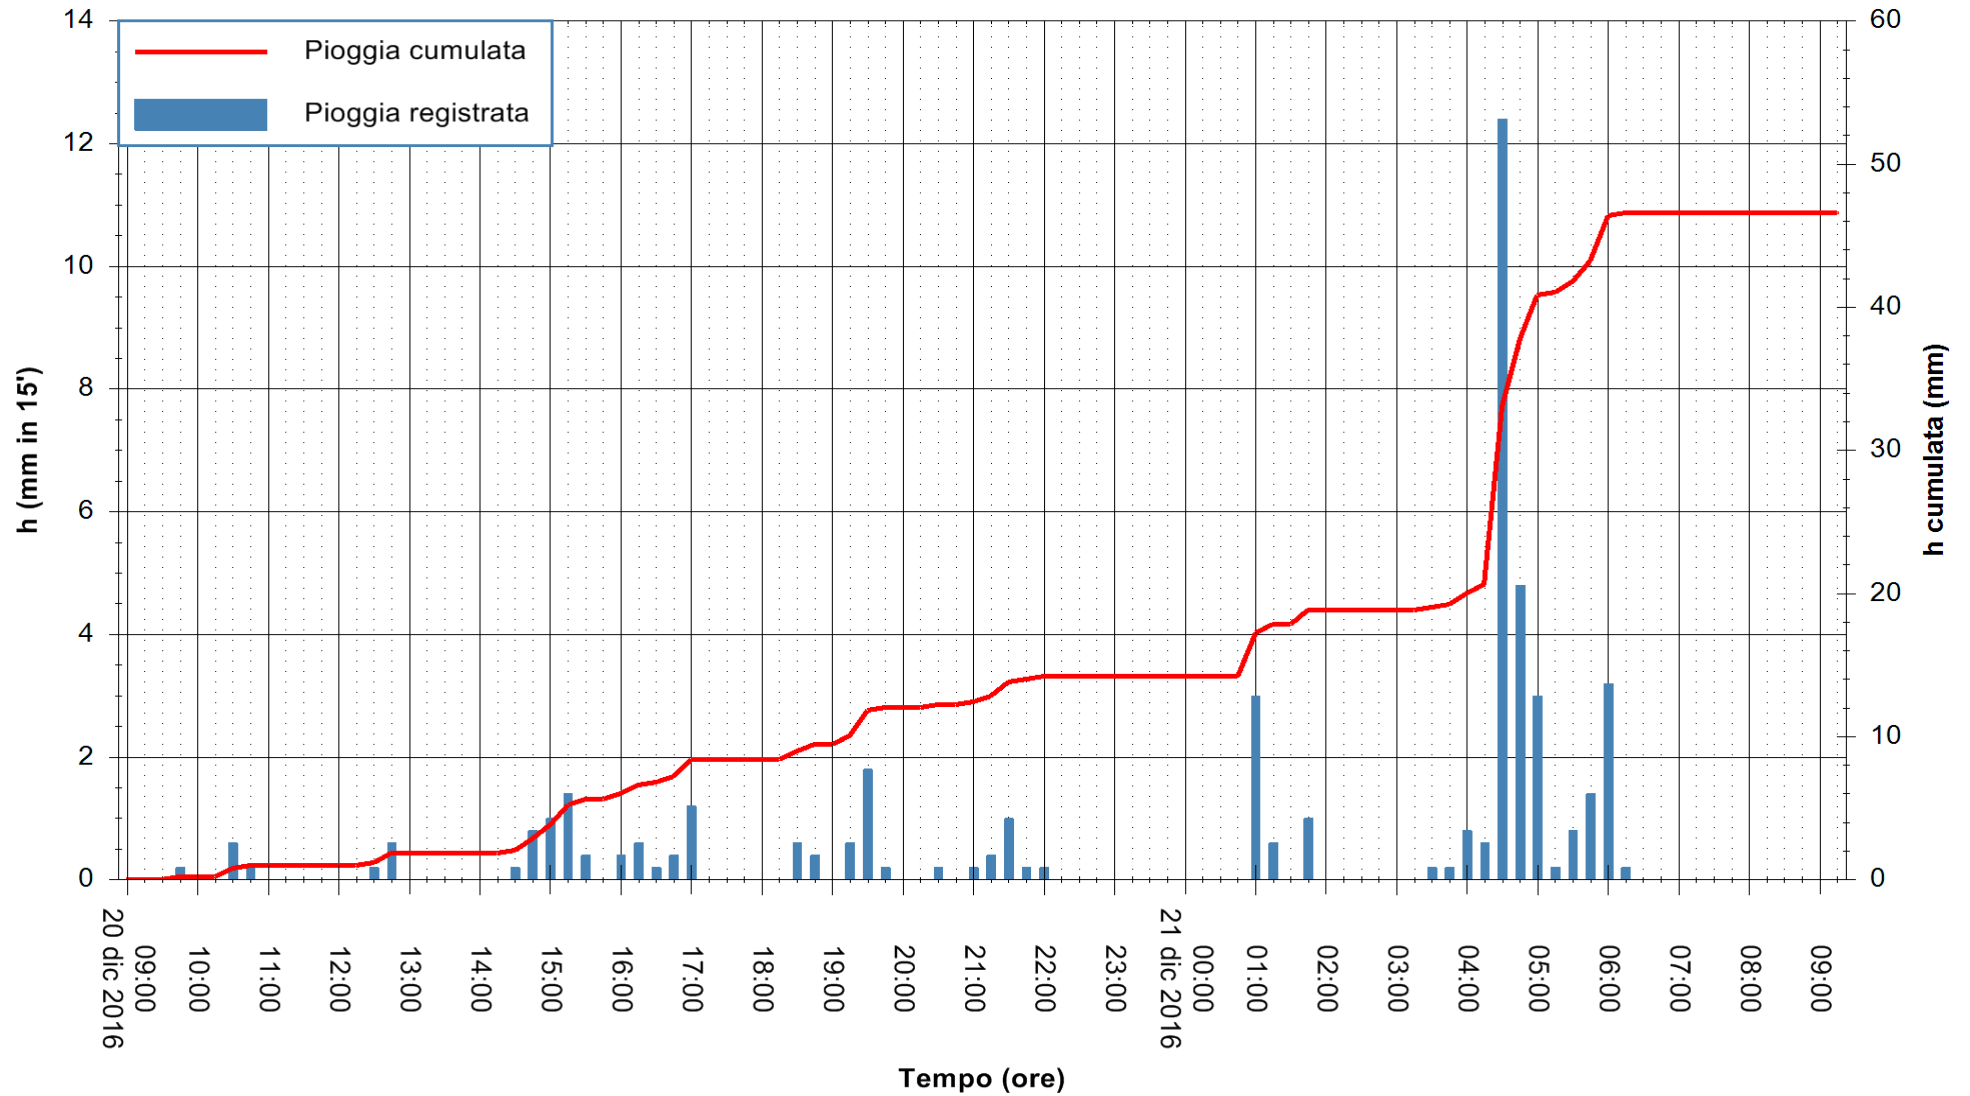

Stazione pluviometrica Fluminimannu a Decimomannu  
Area DECIMOMANNU  
Pioggia registrata nelle ultime 24 ore  
Consultazione alle ore 10:11 del 21/12/2016

ARPAS  
F.to il Dirigente Responsabile  
Dott. Giuseppe Bianco

REGIONE AUTÒNOMA DE SARDIGNA  
REGIONE AUTONOMA DELLA SARDEGNA

Stazione pluviometrica Santa Lucia di Capoterra  
 Area S.LUCIA  
 Pioggia registrata nelle ultime 24 ore  
 Consultazione alle ore 10:11 del 21/12/2016