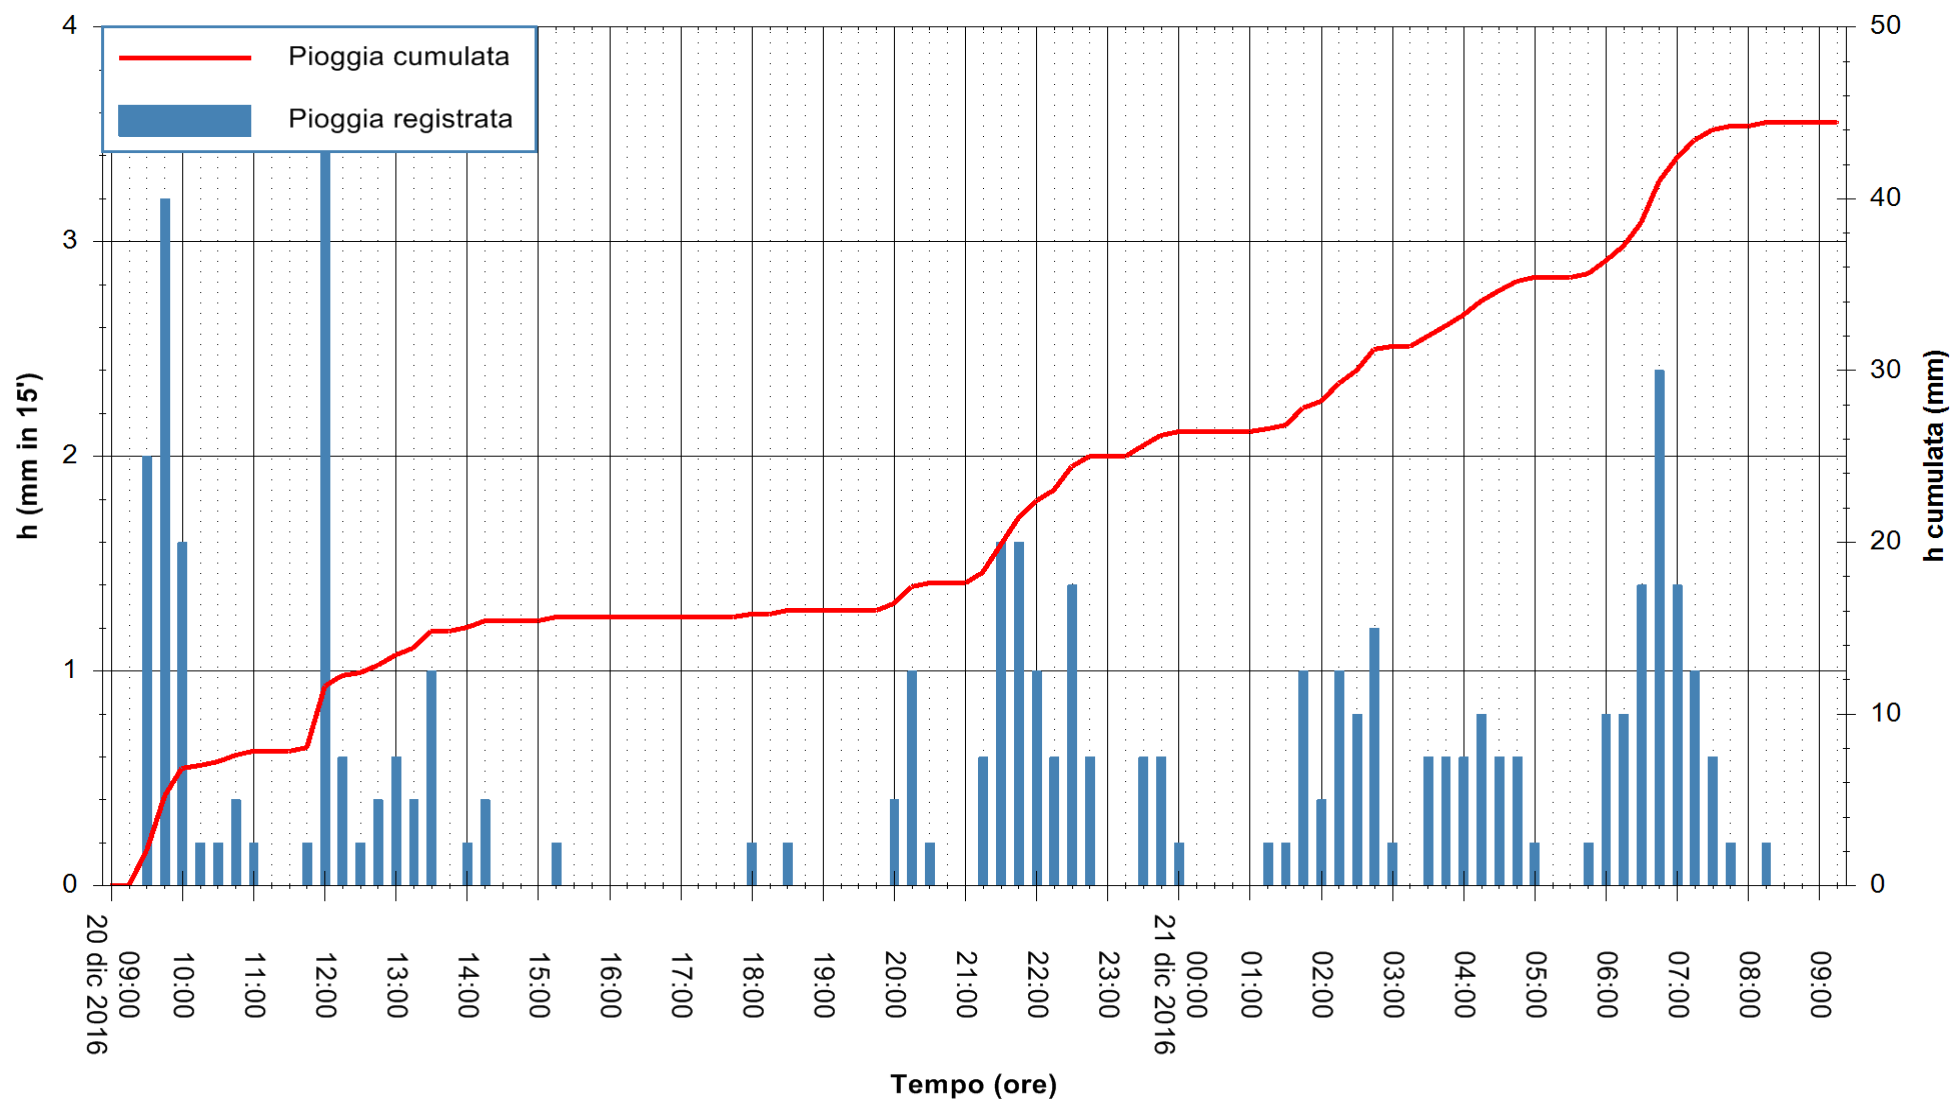

Stazione pluviometrica Fluminimannu a Decimomannu  
Area DECIMOMANNU  
Pioggia registrata nelle ultime 24 ore  
Consultazione alle ore 10:11 del 21/12/2016

ARPAS  
F.to il Dirigente Responsabile  
Dott. Giuseppe Bianco

REGIONE AUTÒNOMA DE SARDIGNA  
REGIONE AUTONOMA DELLA SARDEGNA

Stazione pluviometrica Santa Lucia di Capoterra  
 Area S.LUCIA  
 Pioggia registrata nelle ultime 24 ore  
 Consultazione alle ore 10:11 del 21/12/2016