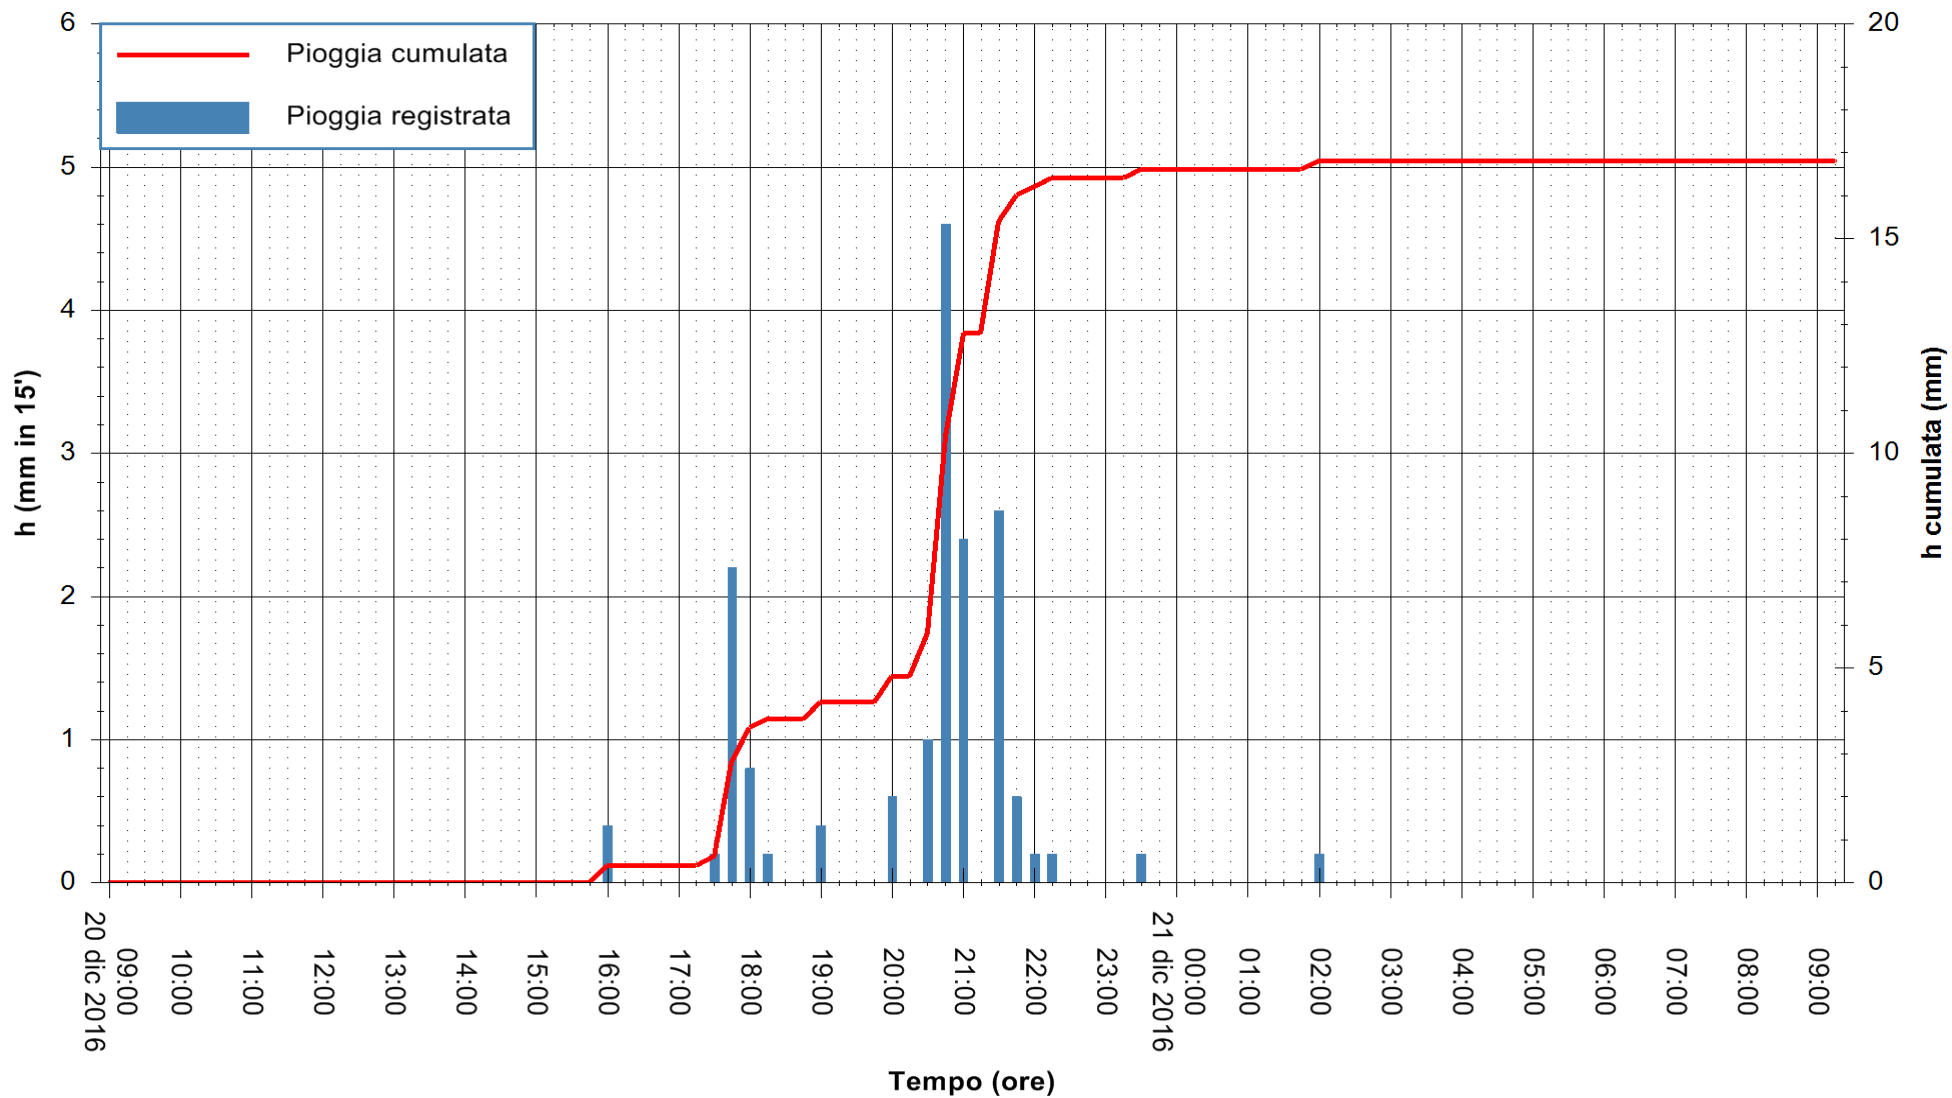

Stazione pluviometrica Fluminimannu a Decimomannu  
Area DECIMOMANNU  
Pioggia registrata nelle ultime 24 ore  
Consultazione alle ore 10:11 del 21/12/2016

ARPAS  
F.to il Dirigente Responsabile  
Dott. Giuseppe Bianco

REGIONE AUTÒNOMA DE SARDIGNA  
REGIONE AUTONOMA DELLA SARDEGNA

Stazione pluviometrica Santa Lucia di Capoterra  
 Area S.LUCIA  
 Pioggia registrata nelle ultime 24 ore  
 Consultazione alle ore 10:11 del 21/12/2016