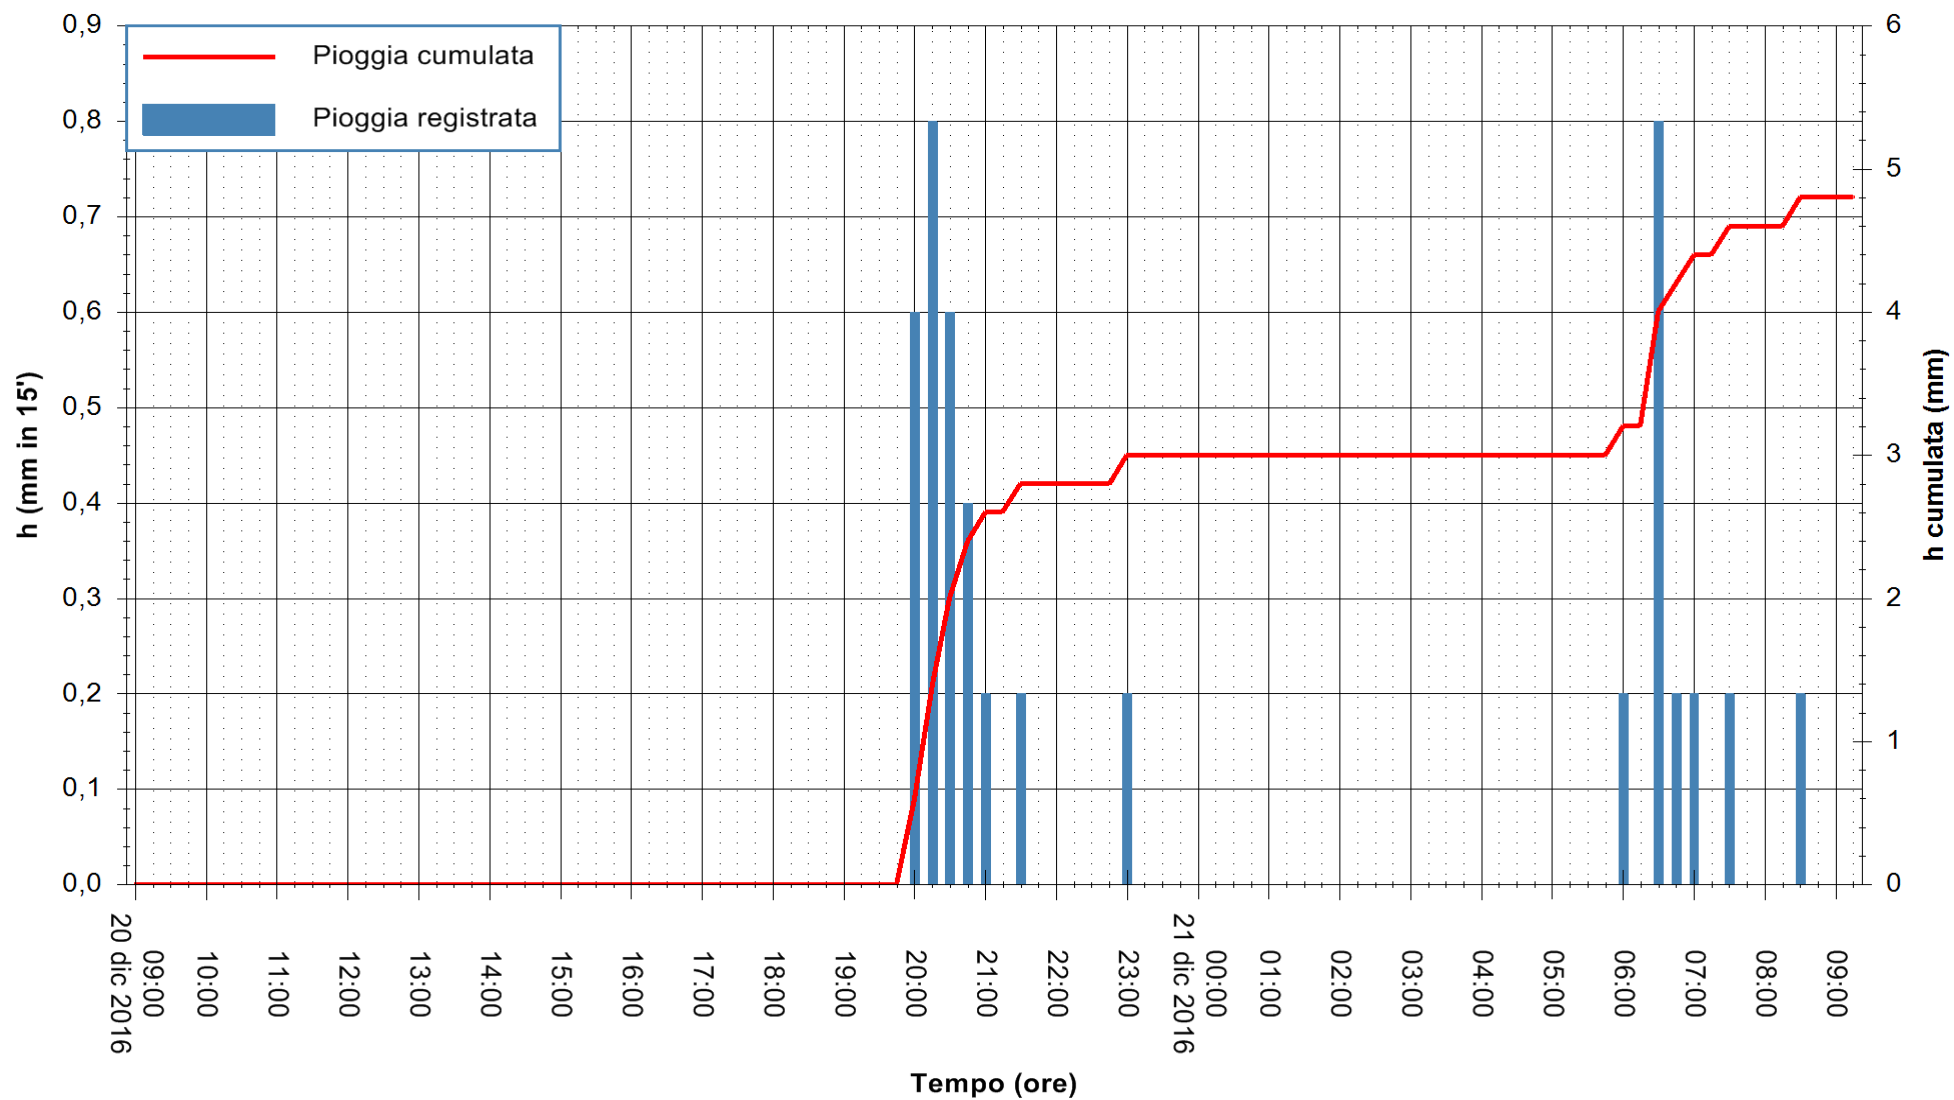

Stazione pluviometrica Fluminimannu a Decimomannu  
Area DECIMOMANNU  
Pioggia registrata nelle ultime 24 ore  
Consultazione alle ore 10:11 del 21/12/2016

ARPAS  
F.to il Dirigente Responsabile  
Dott. Giuseppe Bianco

REGIONE AUTÒNOMA DE SARDIGNA  
REGIONE AUTONOMA DELLA SARDEGNA

Stazione pluviometrica Santa Lucia di Capoterra  
 Area S.LUCIA  
 Pioggia registrata nelle ultime 24 ore  
 Consultazione alle ore 10:11 del 21/12/2016