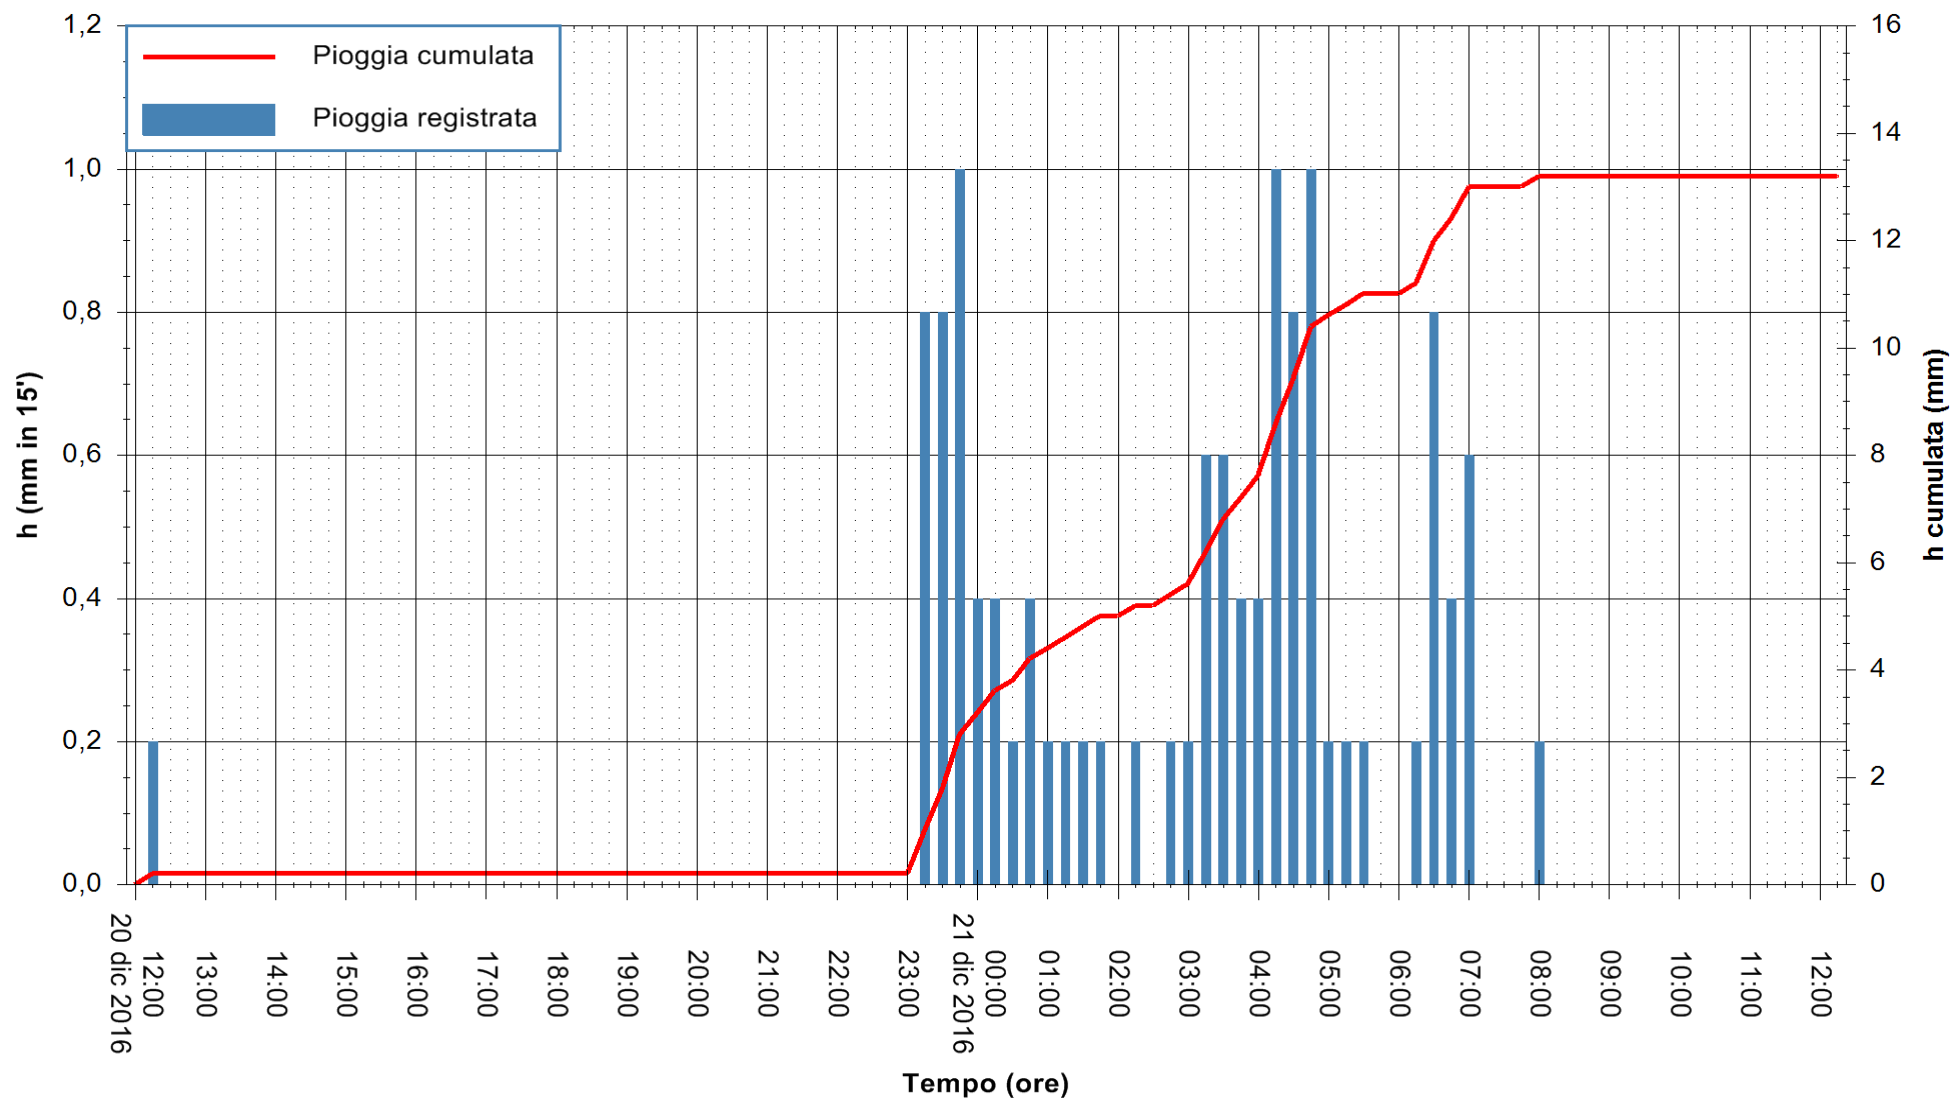

REGIONE AUTÒNOMA DE SARDIGNA
REGIONE AUTONOMA DELLA SARDEGNA

Stazione pluviometrica Flumineddu ad Allai
 Area ALLAI
 Pioggia registrata nelle ultime 24 ore
 Consultazione alle ore 13:11 del 21/12/2016

ARPAS
 F.to il Dirigente Responsabile
 Dott. Giuseppe Bianco