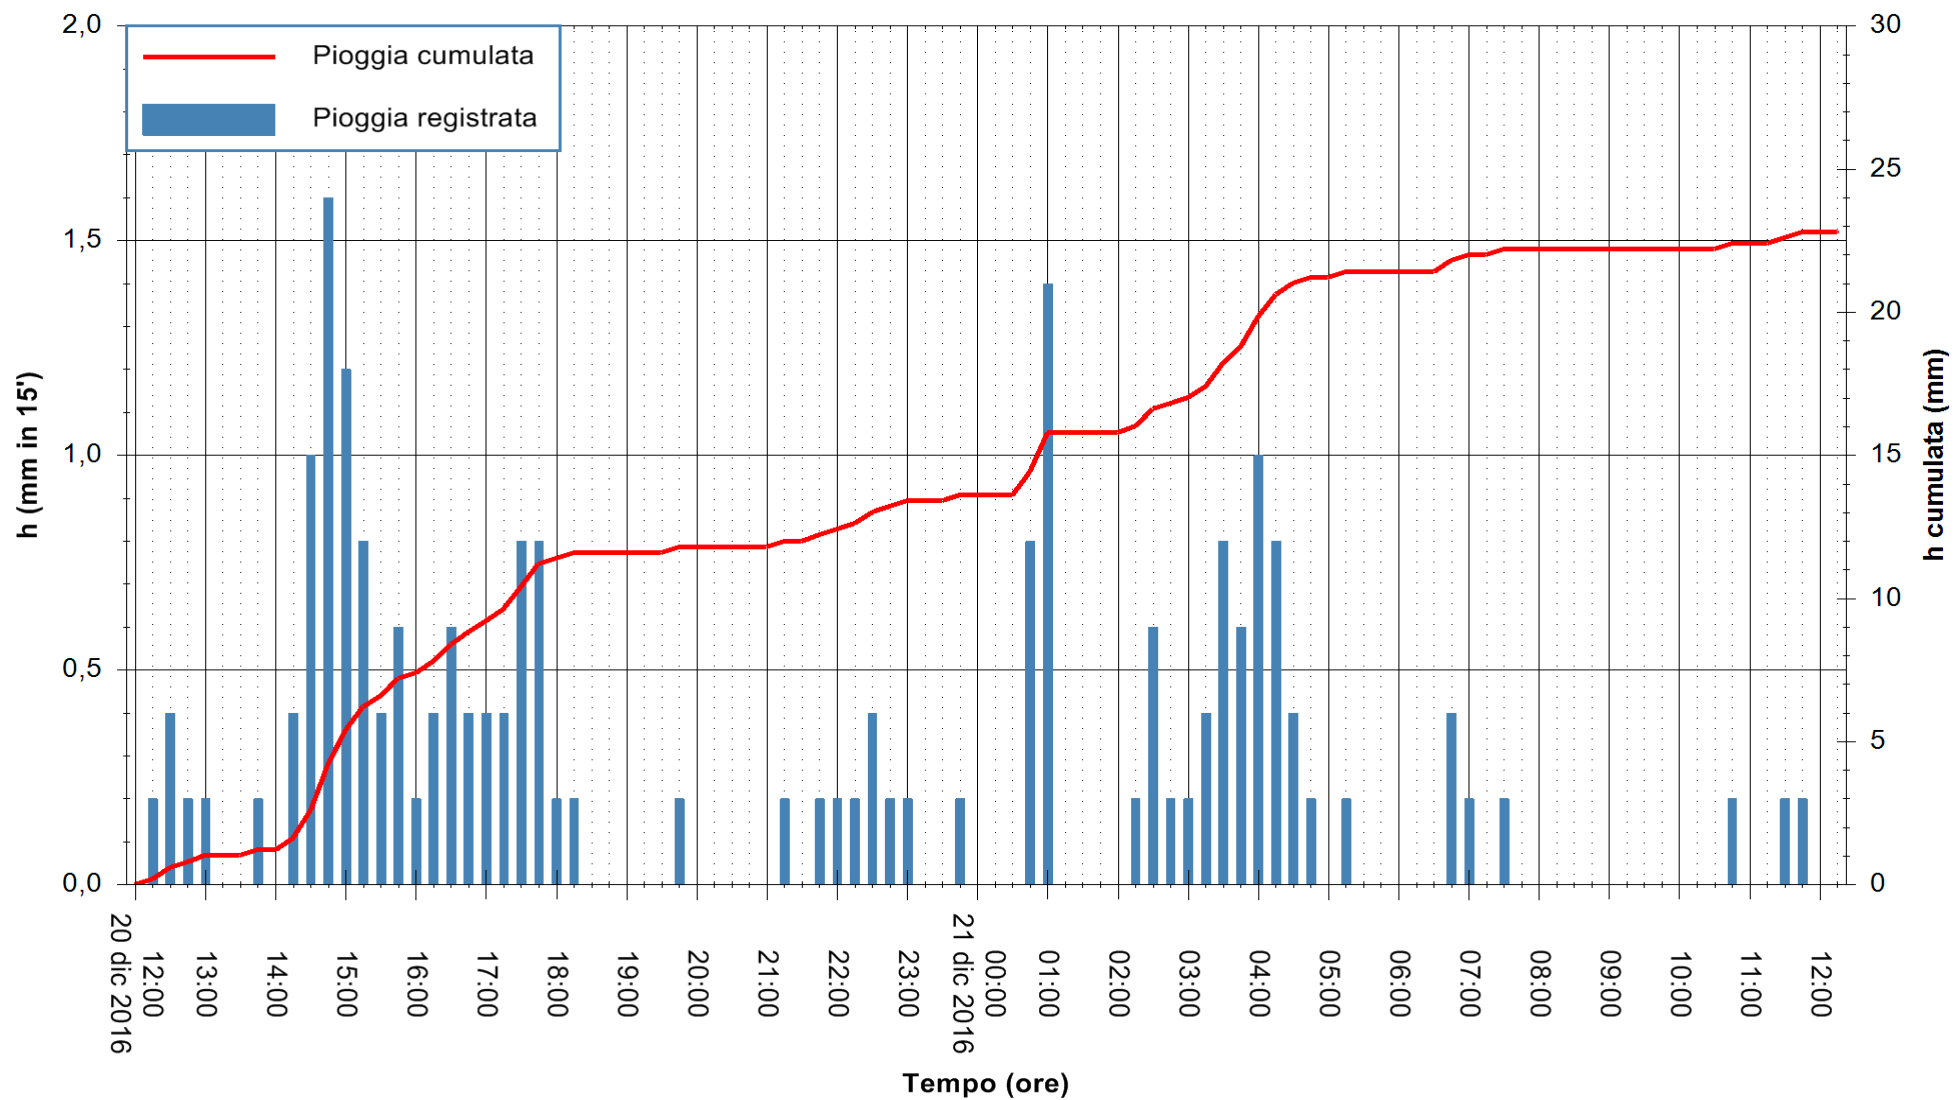

Stazione pluviometrica Monte Tului
Area MONTE TULUI
Pioggia registrata nelle ultime 24 ore
Consultazione alle ore 13:11 del 21/12/2016

ARPAS
F.to il Dirigente Responsabile
Dott. Giuseppe Bianco

REGIONE AUTÒNOMA DE SARDIGNA
REGIONE AUTONOMA DELLA SARDEGNA

Stazione pluviometrica Fluminimannu a Decimomannu
Area DECIMOMANNU
Pioggia registrata nelle ultime 24 ore
Consultazione alle ore 13:11 del 21/12/2016

ARPAS
F.to il Dirigente Responsabile
Dott. Giuseppe Bianco

REGIONE AUTONOMA DE SARDIGNA
REGIONE AUTONOMA DELLA SARDEGNA

Stazione pluviometrica Pianu
Area PIANU 15
Pioggia registrata nelle ultime 24 ore
Consultazione alle ore 13:11 del 21/12/2016

ARPAS
F.to il Dirigente Responsabile
Dott. Giuseppe Bianco