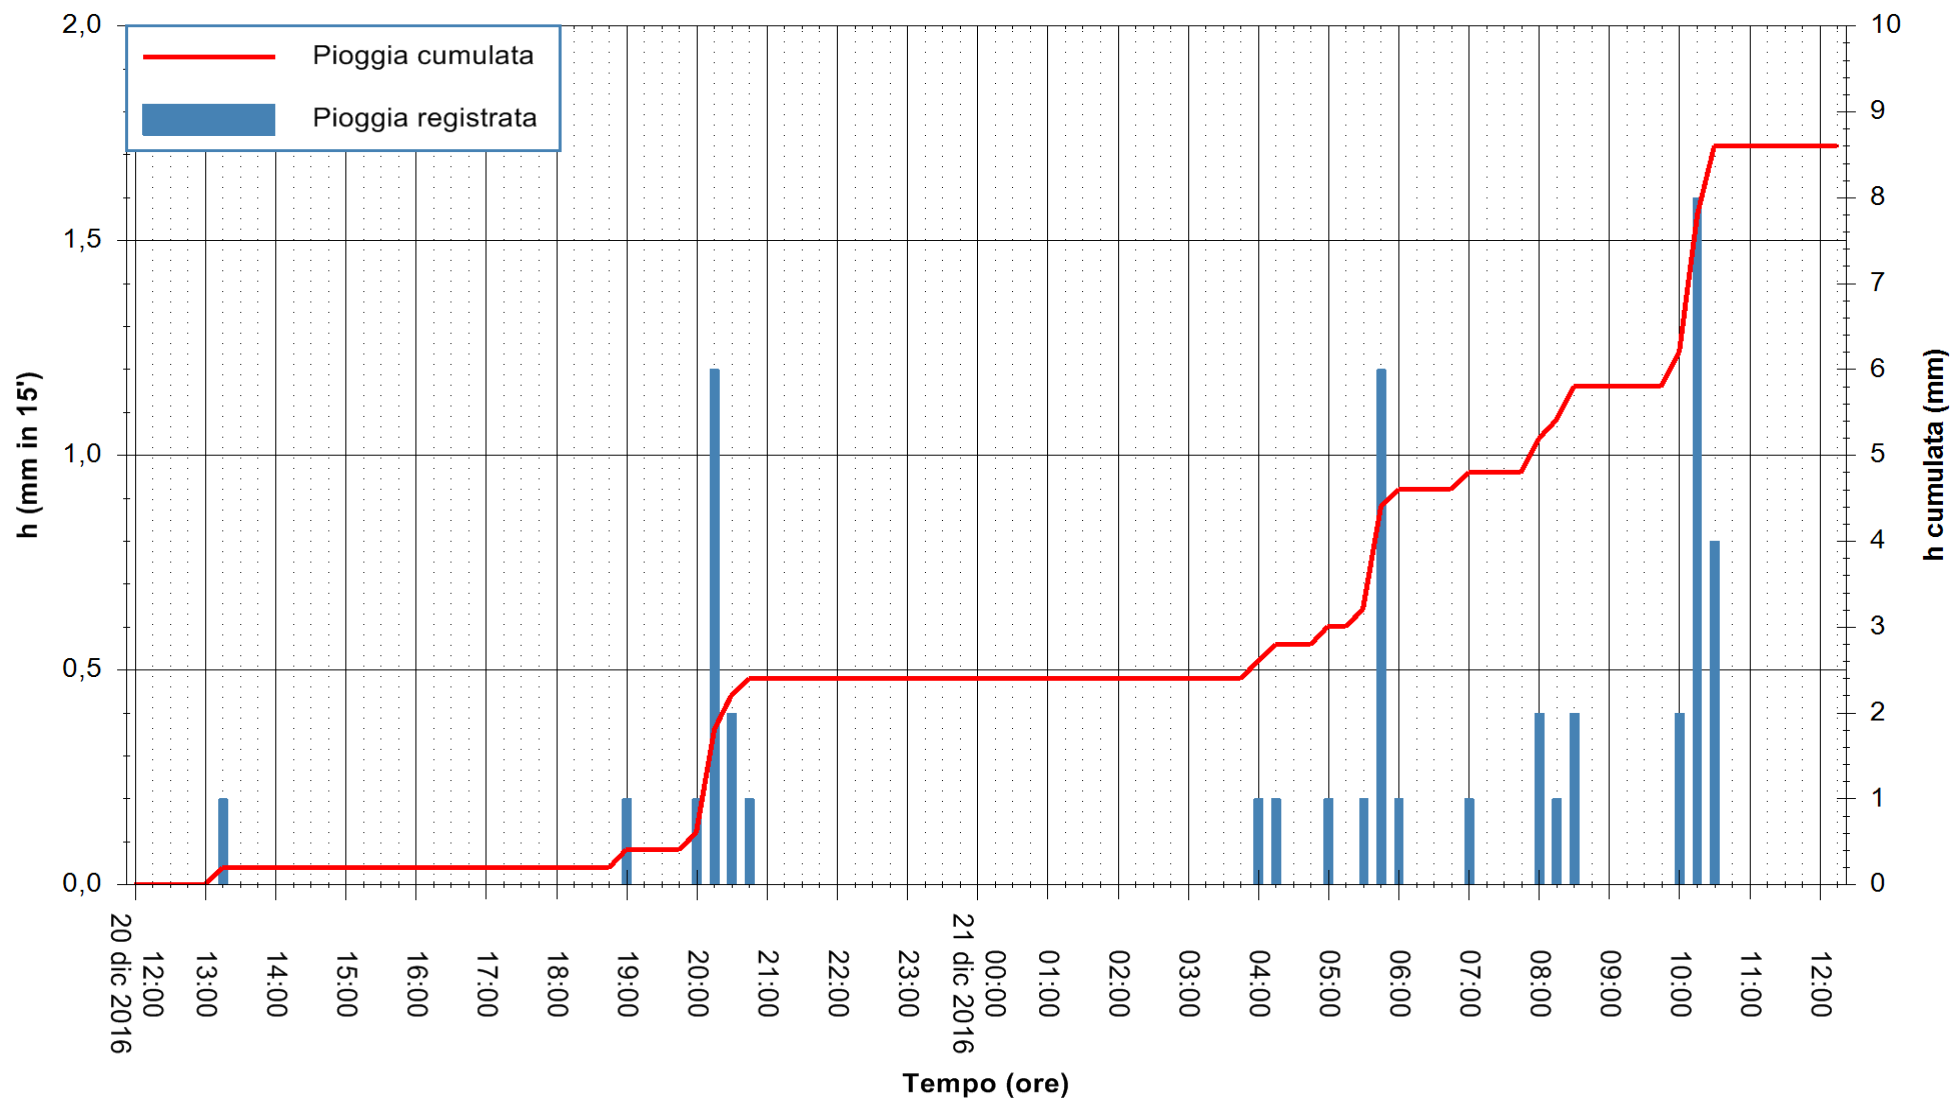

REGIONE AUTÒNOMA DE SARDIGNA
REGIONE AUTONOMA DELLA SARDEGNA

Stazione pluviometrica Flumineddu ad Allai
 Area ALLAI
 Pioggia registrata nelle ultime 24 ore
 Consultazione alle ore 13:11 del 21/12/2016

ARPAS
 F.to il Dirigente Responsabile
 Dott. Giuseppe Bianco