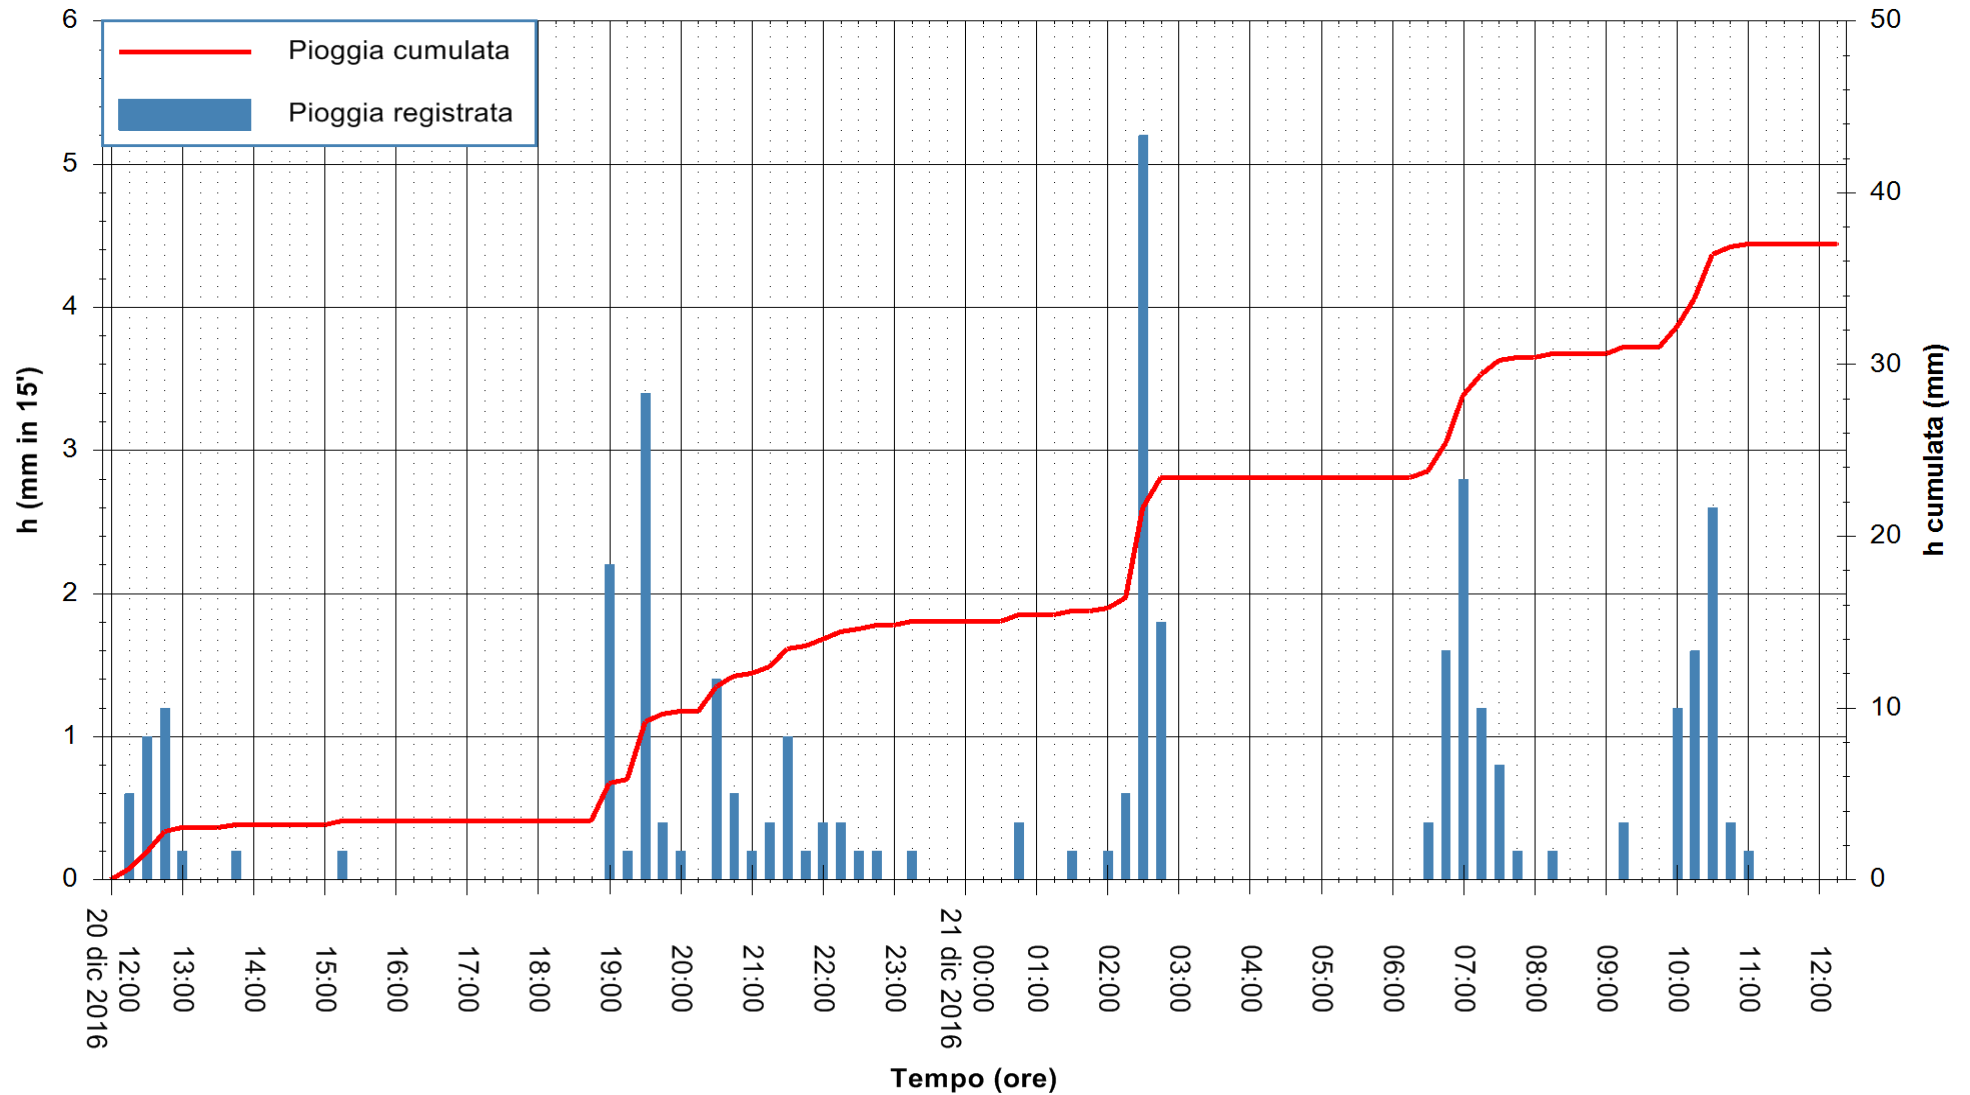

Stazione pluviometrica Monte Tului
Area MONTE TULUI
Pioggia registrata nelle ultime 24 ore
Consultazione alle ore 13:11 del 21/12/2016

ARPAS
F.to il Dirigente Responsabile
Dott. Giuseppe Bianco

REGIONE AUTÒNOMA DE SARDIGNA
REGIONE AUTONOMA DELLA SARDEGNA

Stazione pluviometrica Fluminimannu a Decimomannu
Area DECIMOMANNU
Pioggia registrata nelle ultime 24 ore
Consultazione alle ore 13:11 del 21/12/2016

ARPAS
F.to il Dirigente Responsabile
Dott. Giuseppe Bianco

REGIONE AUTONOMA DE SARDIGNA
REGIONE AUTONOMA DELLA SARDEGNA

Stazione pluviometrica Pianu
Area PIANU 15
Pioggia registrata nelle ultime 24 ore
Consultazione alle ore 13:11 del 21/12/2016

ARPAS
F.to il Dirigente Responsabile
Dott. Giuseppe Bianco