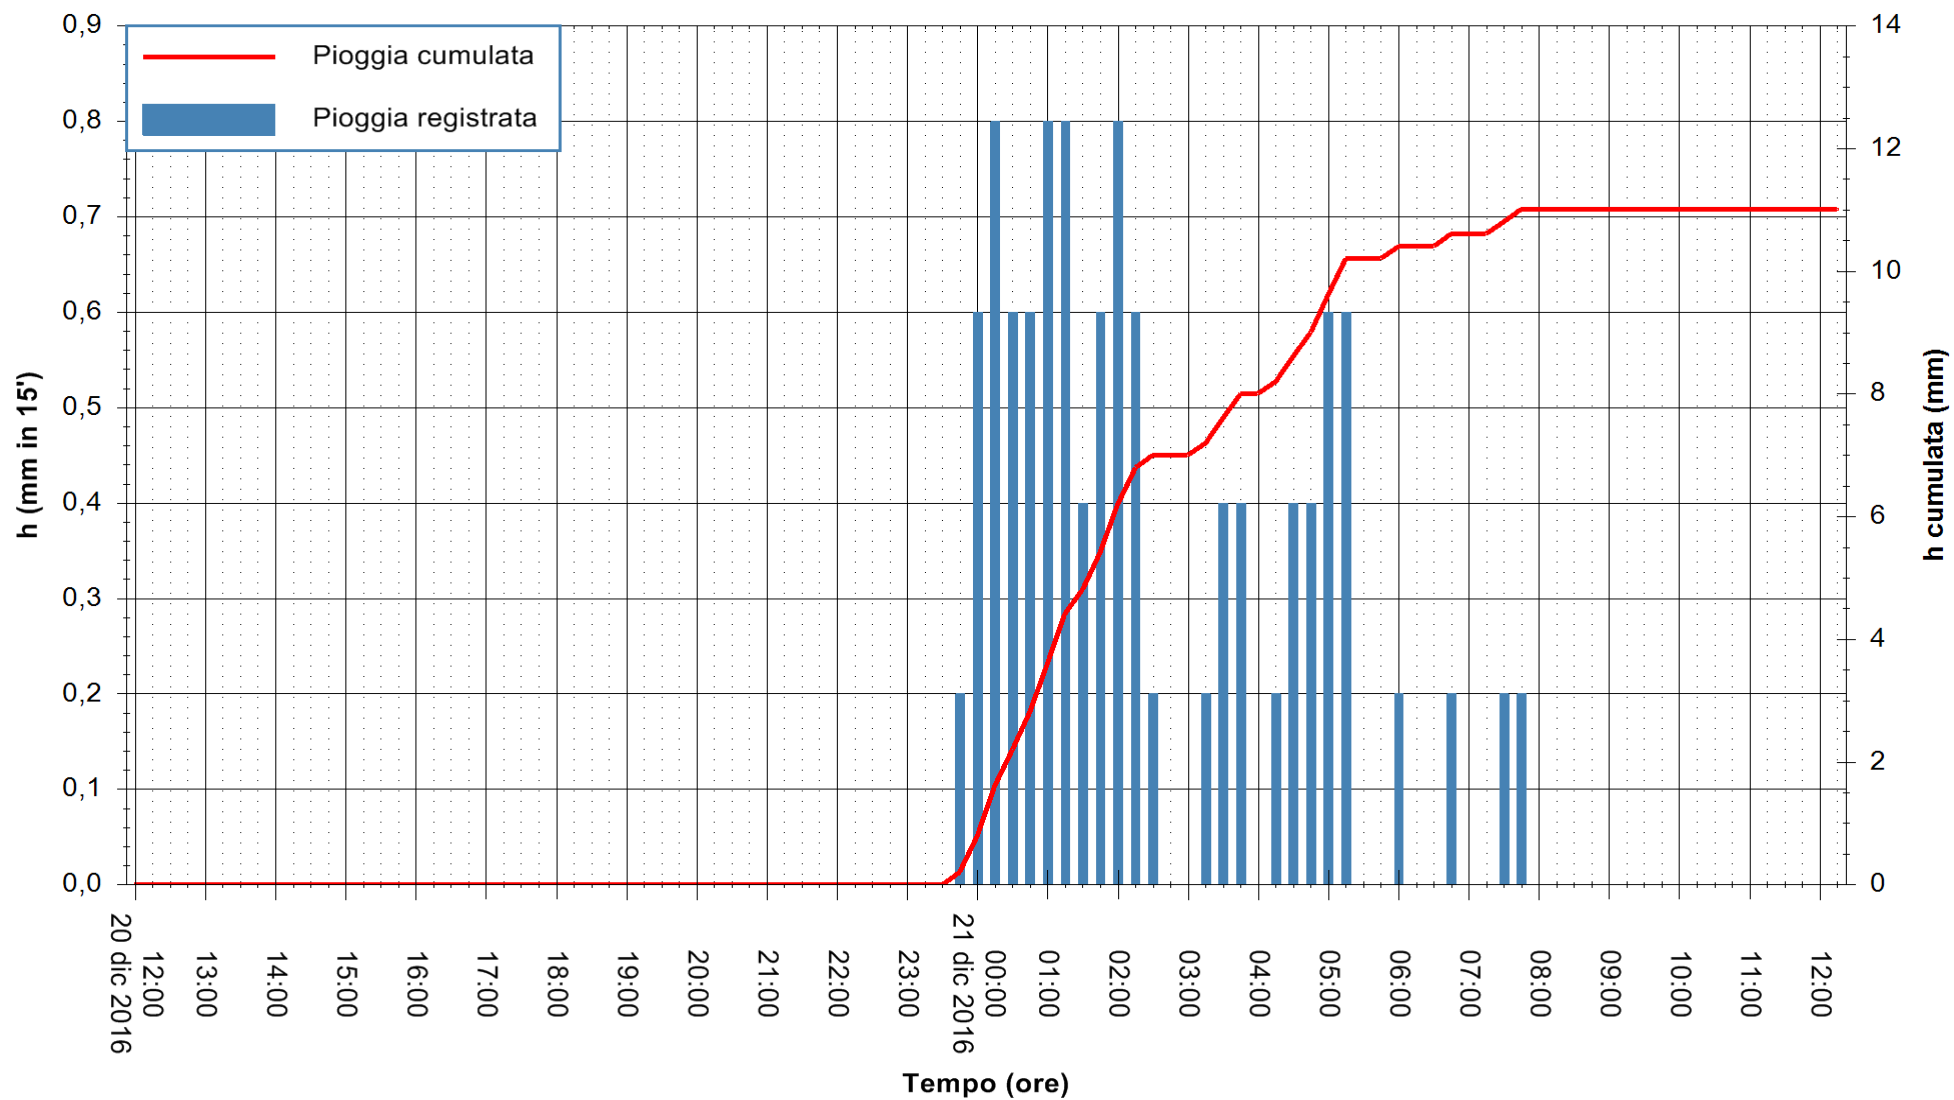

REGIONE AUTÒNOMA DE SARDIGNA
REGIONE AUTONOMA DELLA SARDEGNA

Stazione pluviometrica Flumineddu ad Allai
 Area ALLAI
 Pioggia registrata nelle ultime 24 ore
 Consultazione alle ore 13:11 del 21/12/2016

ARPAS
 F.to il Dirigente Responsabile
 Dott. Giuseppe Bianco