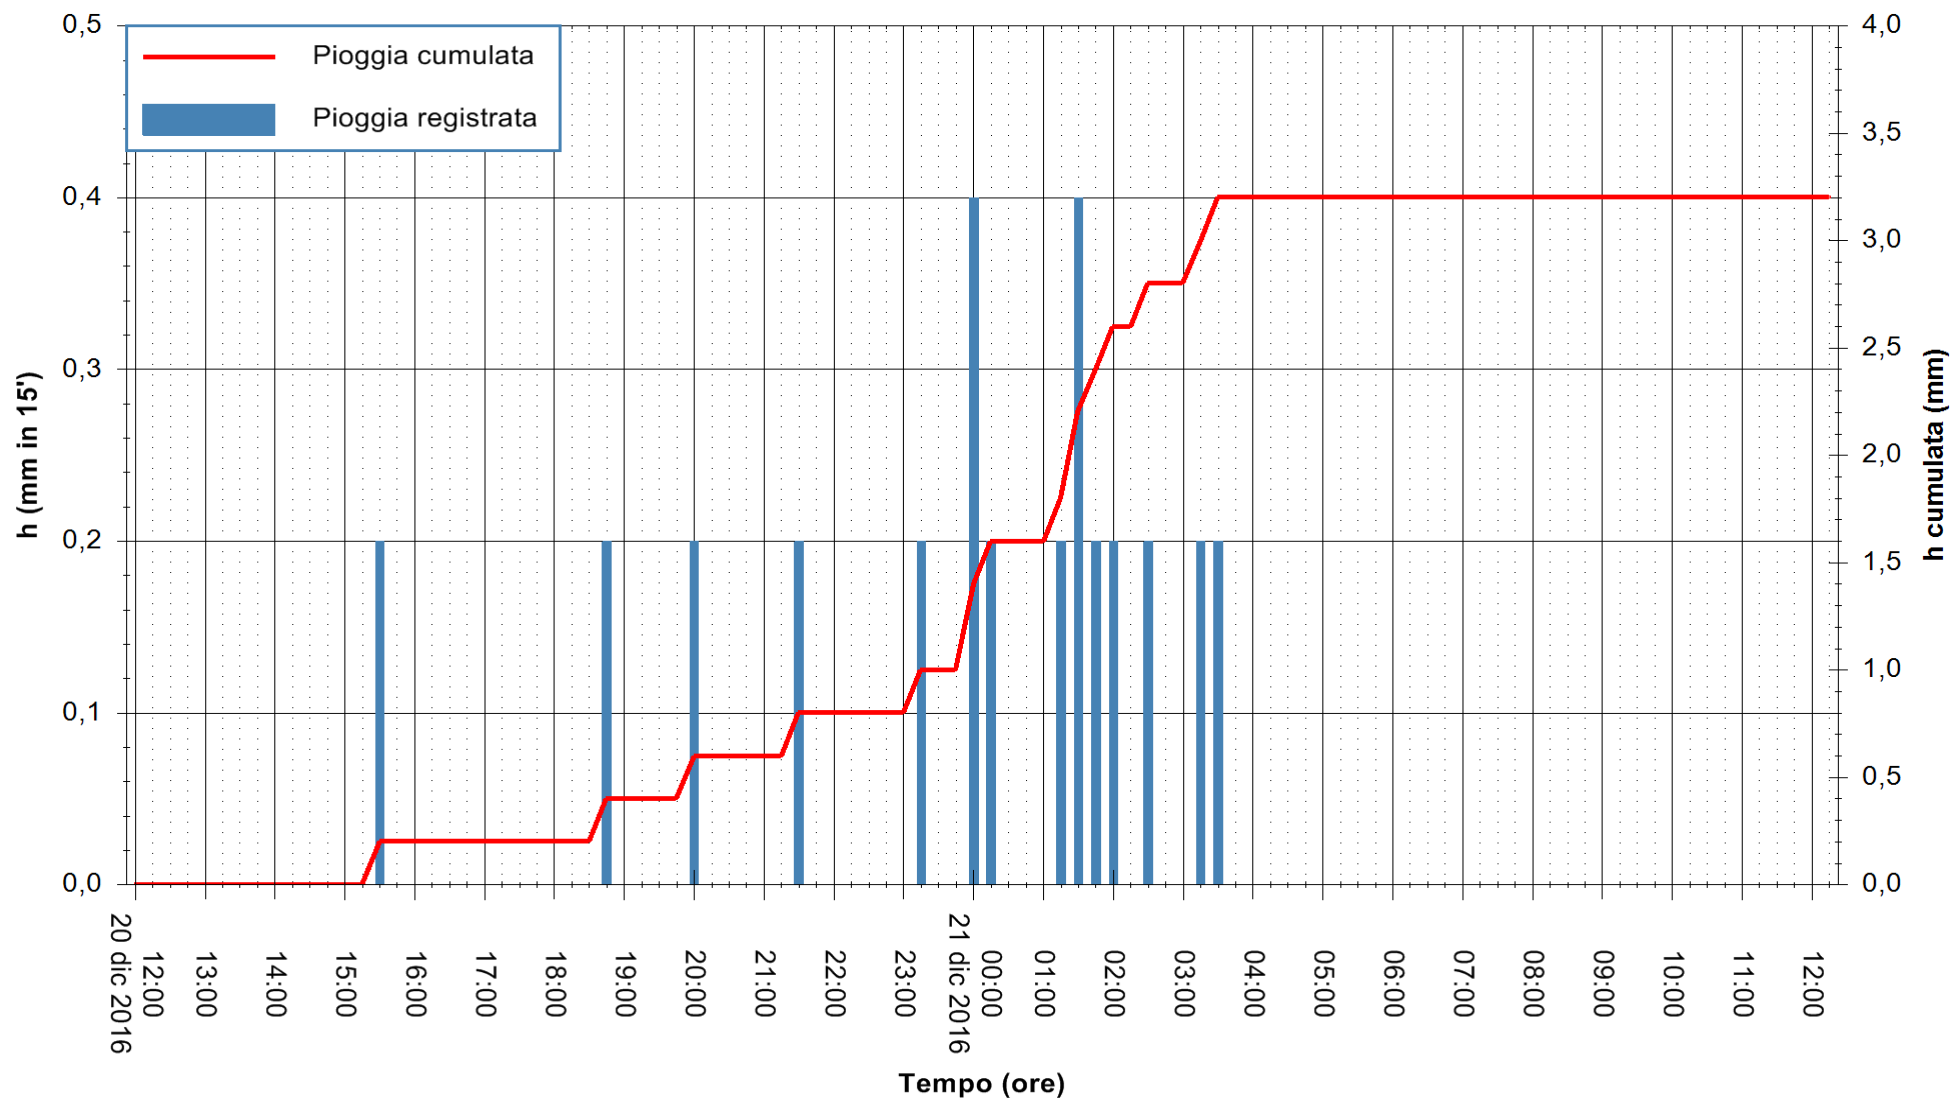

REGIONE AUTÒNOMA DE SARDIGNA
REGIONE AUTONOMA DELLA SARDEGNA

Stazione pluviometrica Flumineddu ad Allai
 Area ALLAI
 Pioggia registrata nelle ultime 24 ore
 Consultazione alle ore 13:11 del 21/12/2016

ARPAS
 F.to il Dirigente Responsabile
 Dott. Giuseppe Bianco