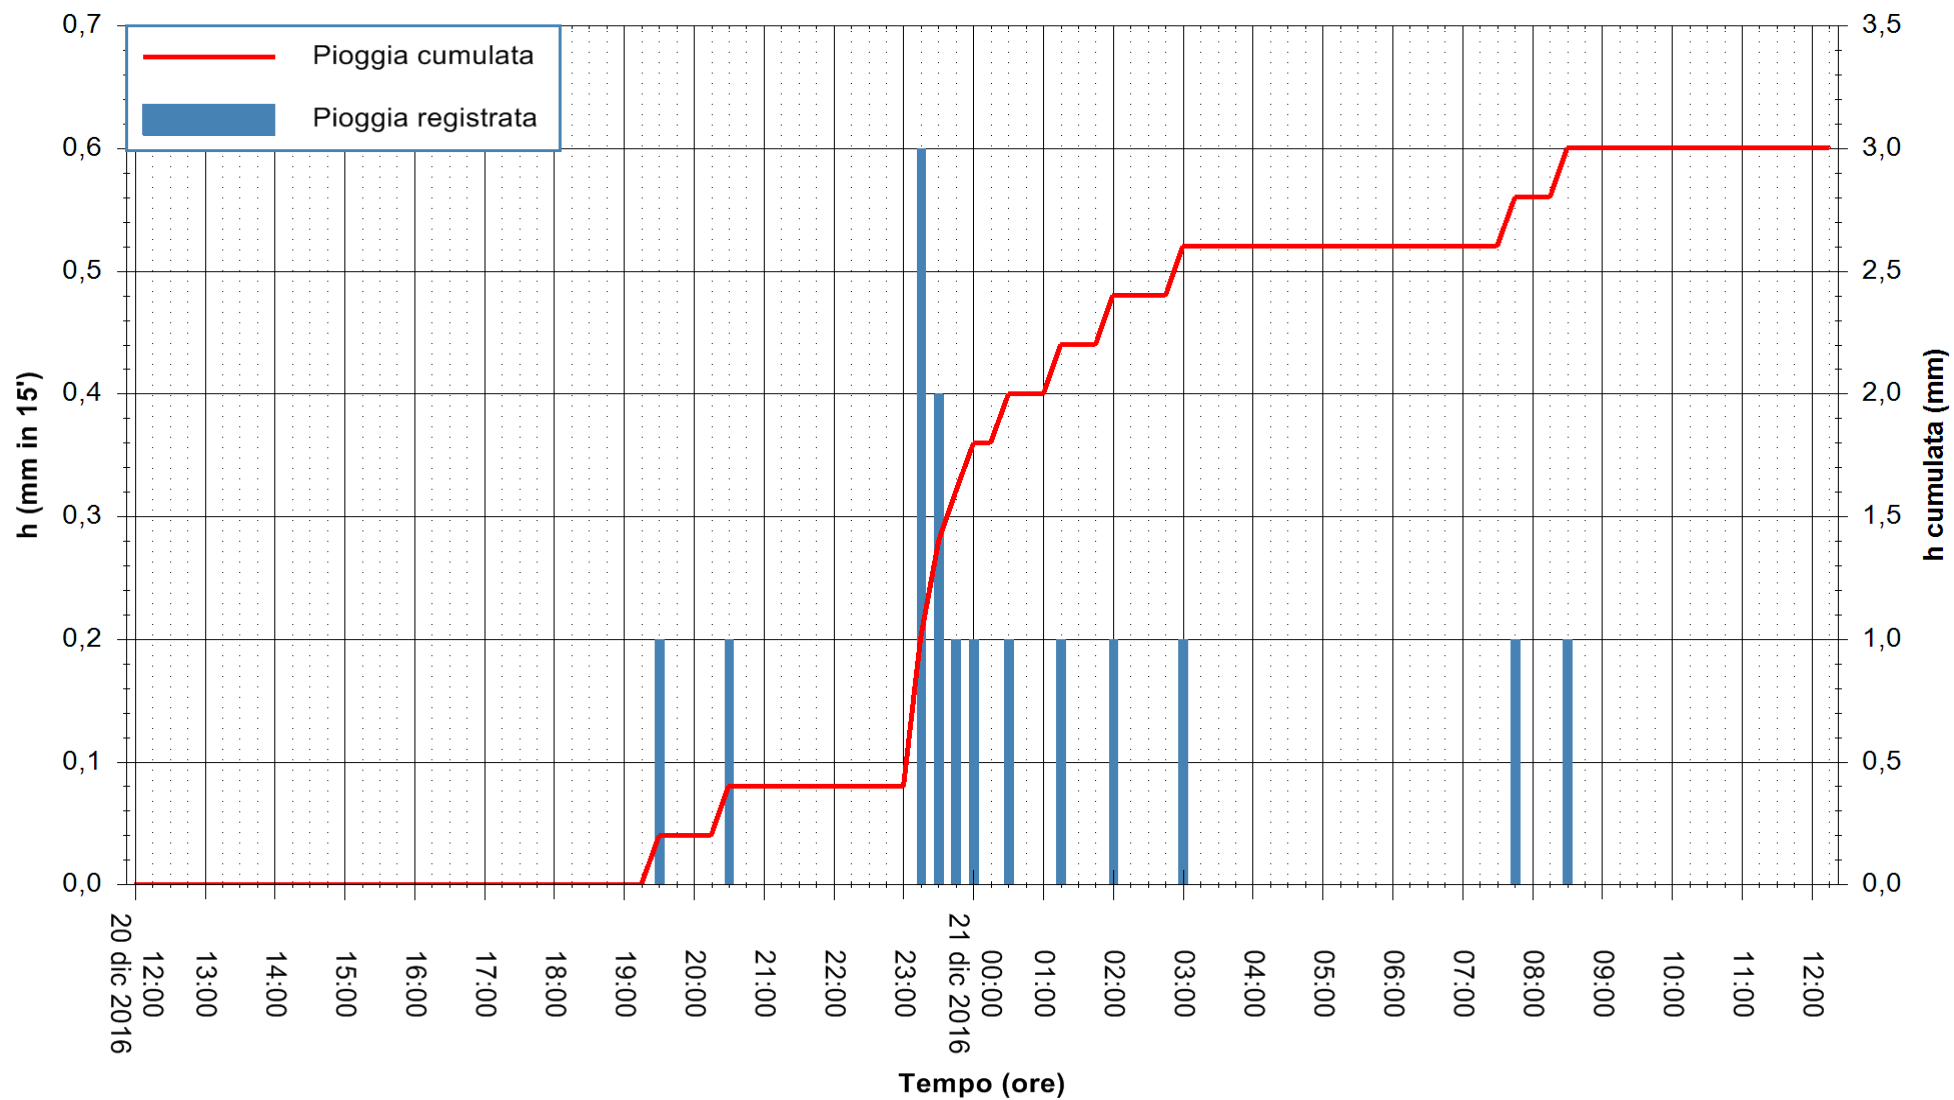

REGIONE AUTONOMA DE SARDIGNA
REGIONE AUTONOMA DELLA SARDEGNA

Stazione pluviometrica Pianu
Area PIANU 15
Pioggia registrata nelle ultime 24 ore
Consultazione alle ore 13:11 del 21/12/2016

ARPAS
F.to il Dirigente Responsabile
Dott. Giuseppe Bianco