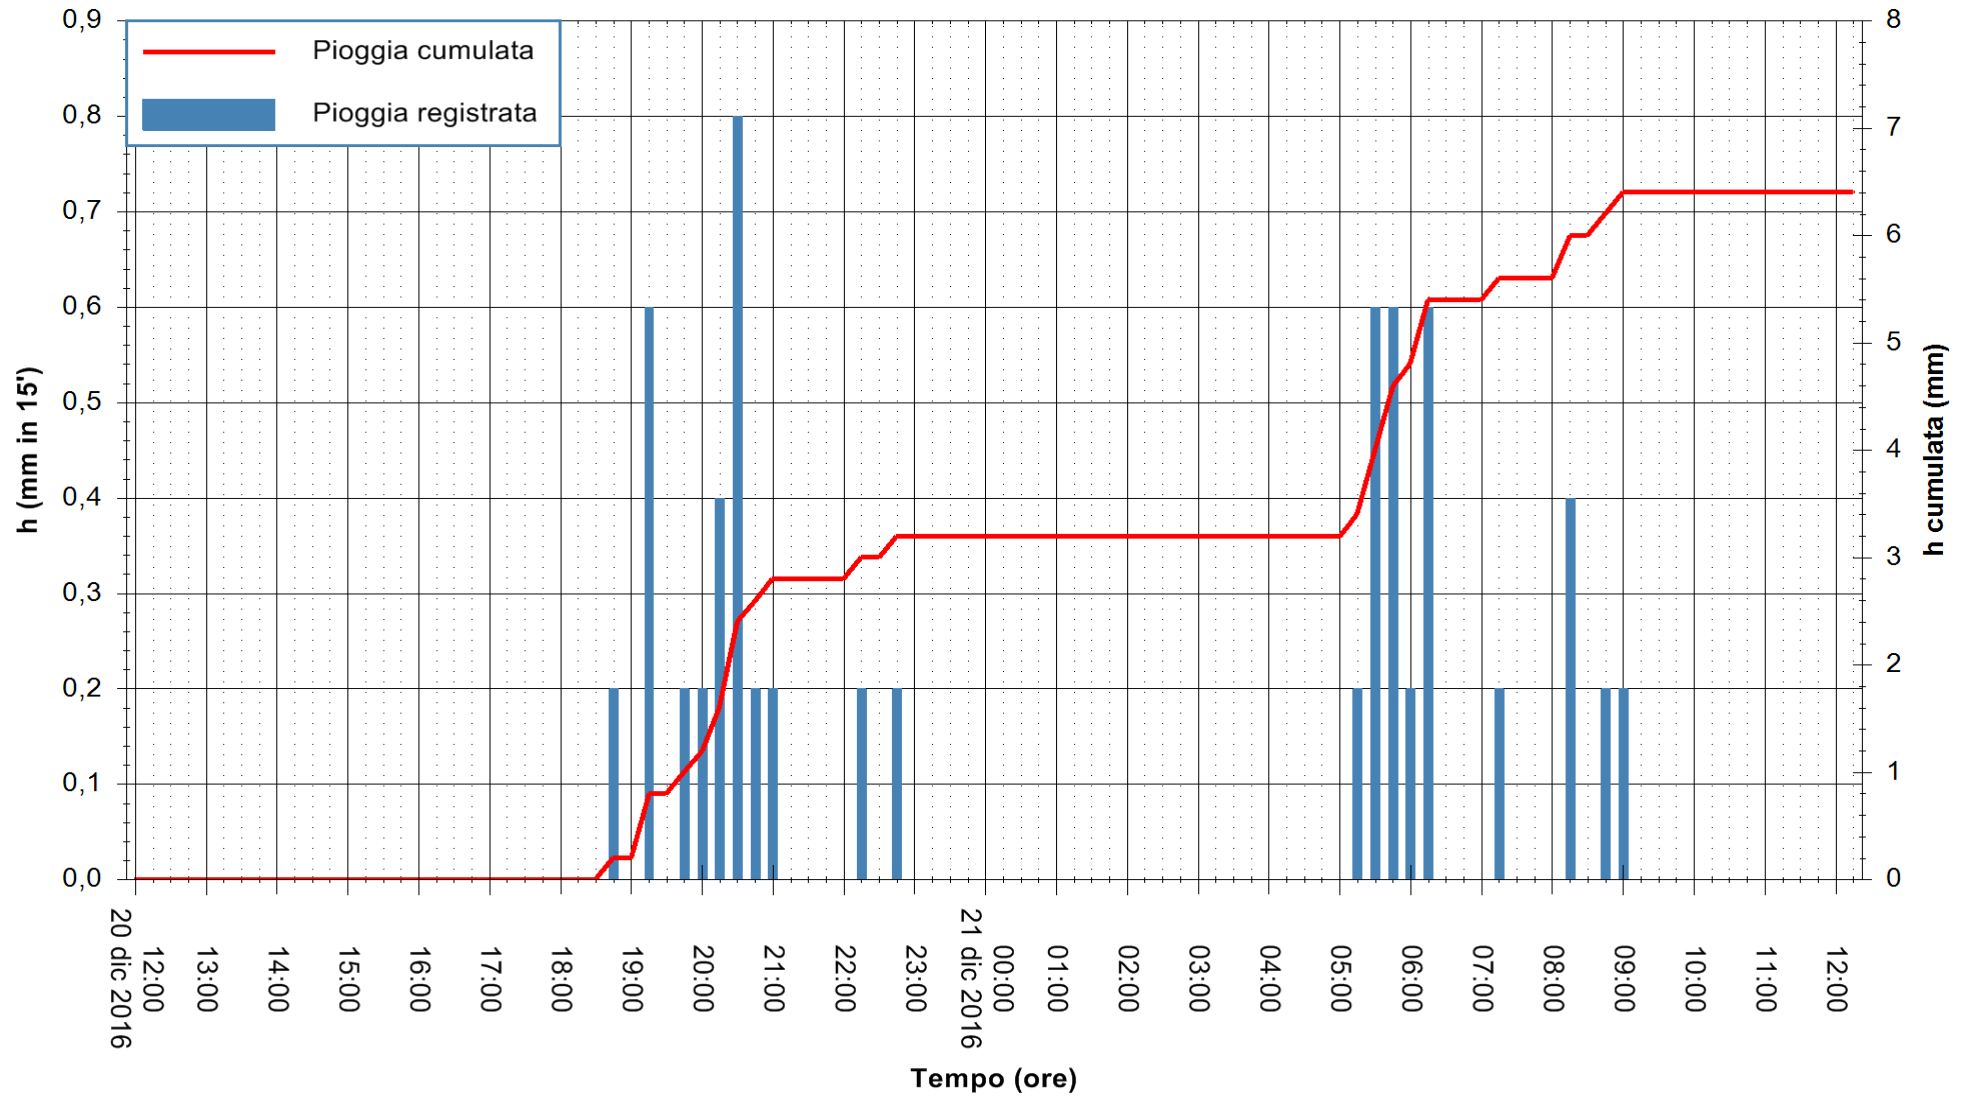

REGIONE AUTÒNOMA DE SARDIGNA
REGIONE AUTONOMA DELLA SARDEGNA

Stazione pluviometrica Flumineddu ad Allai
 Area ALLAI
 Pioggia registrata nelle ultime 24 ore
 Consultazione alle ore 13:11 del 21/12/2016

ARPAS
 F.to il Dirigente Responsabile
 Dott. Giuseppe Bianco