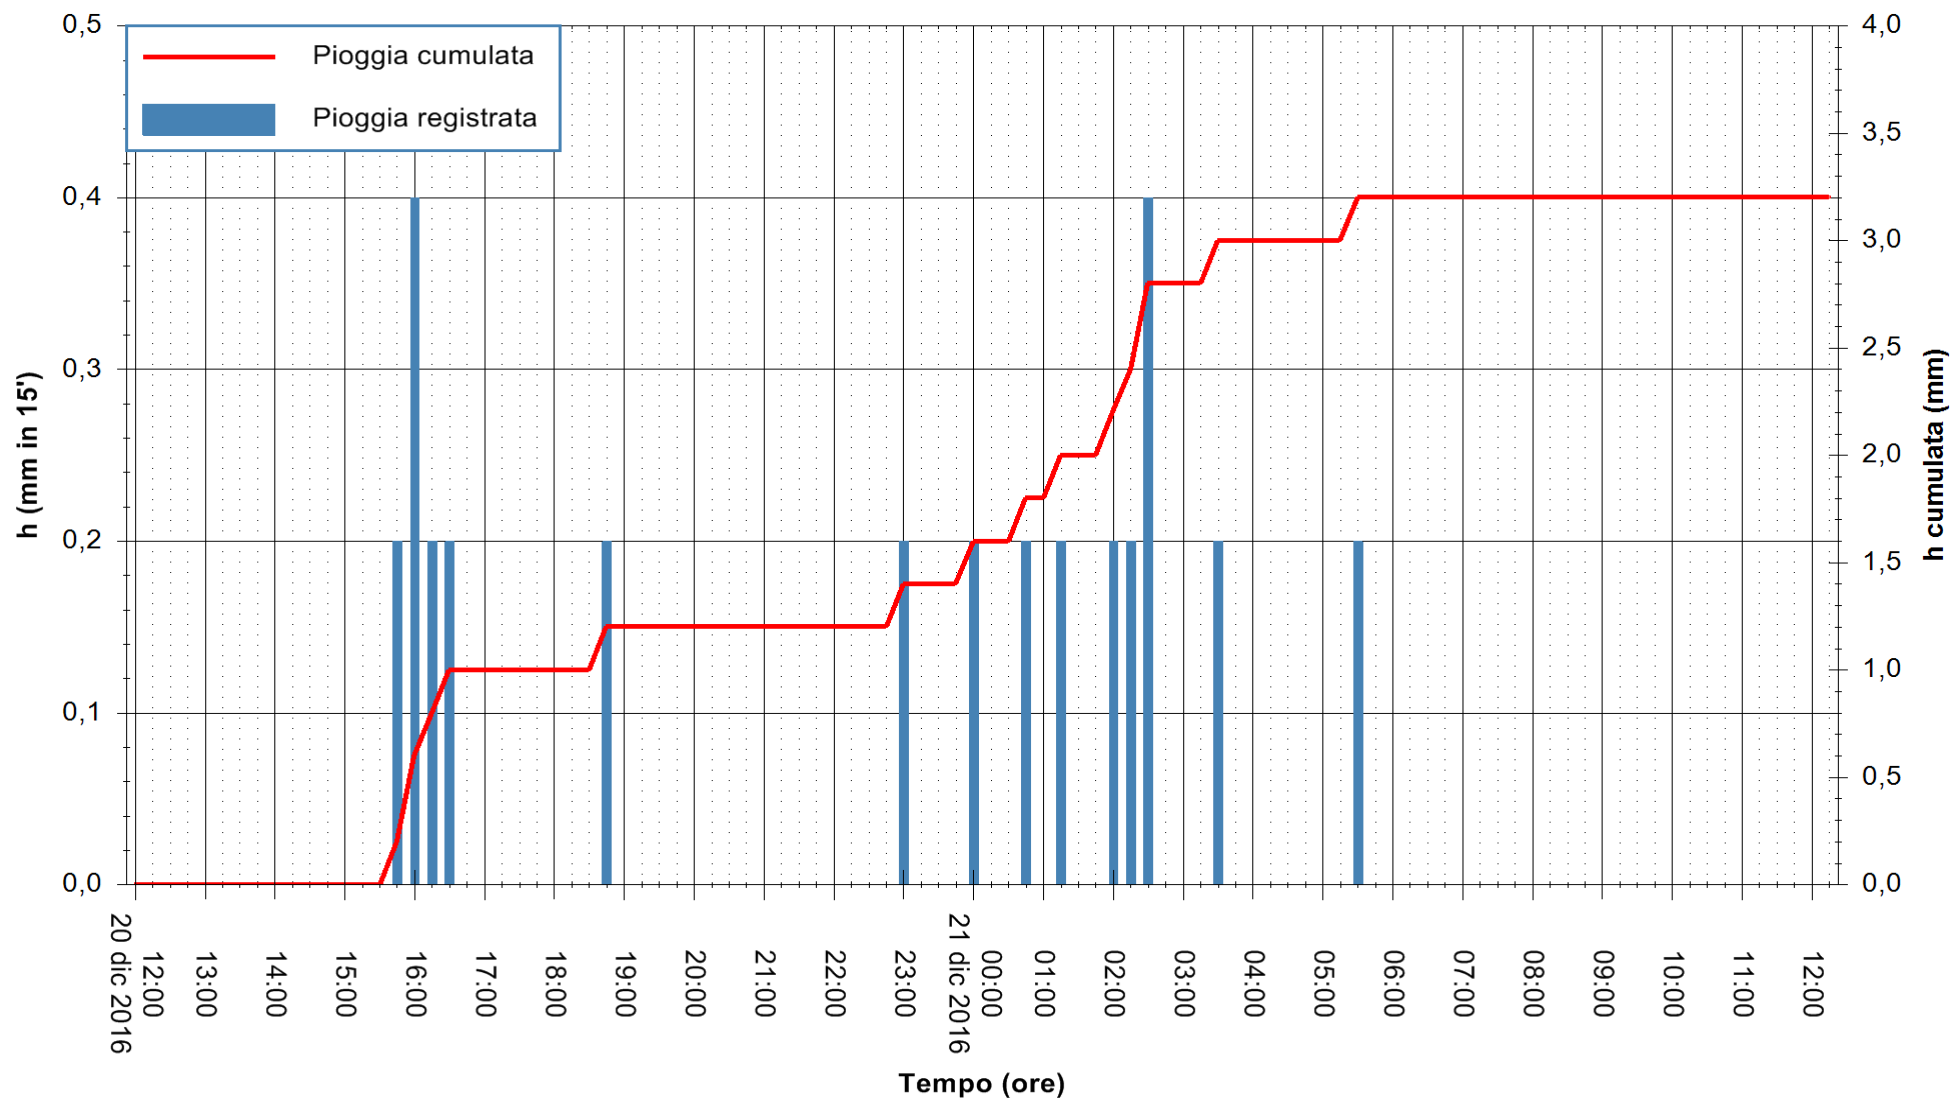

Stazione pluviometrica Monte Tului
Area MONTE TULUI
Pioggia registrata nelle ultime 24 ore
Consultazione alle ore 13:11 del 21/12/2016

ARPAS
F.to il Dirigente Responsabile
Dott. Giuseppe Bianco

REGIONE AUTÒNOMA DE SARDIGNA
REGIONE AUTONOMA DELLA SARDEGNA

Stazione pluviometrica Fluminimannu a Decimomannu
Area DECIMOMANNU
Pioggia registrata nelle ultime 24 ore
Consultazione alle ore 13:11 del 21/12/2016

ARPAS
F.to il Dirigente Responsabile
Dott. Giuseppe Bianco

REGIONE AUTONOMA DE SARDIGNA
REGIONE AUTONOMA DELLA SARDEGNA

Stazione pluviometrica Pianu
Area PIANU 15
Pioggia registrata nelle ultime 24 ore
Consultazione alle ore 13:11 del 21/12/2016

ARPAS
F.to il Dirigente Responsabile
Dott. Giuseppe Bianco