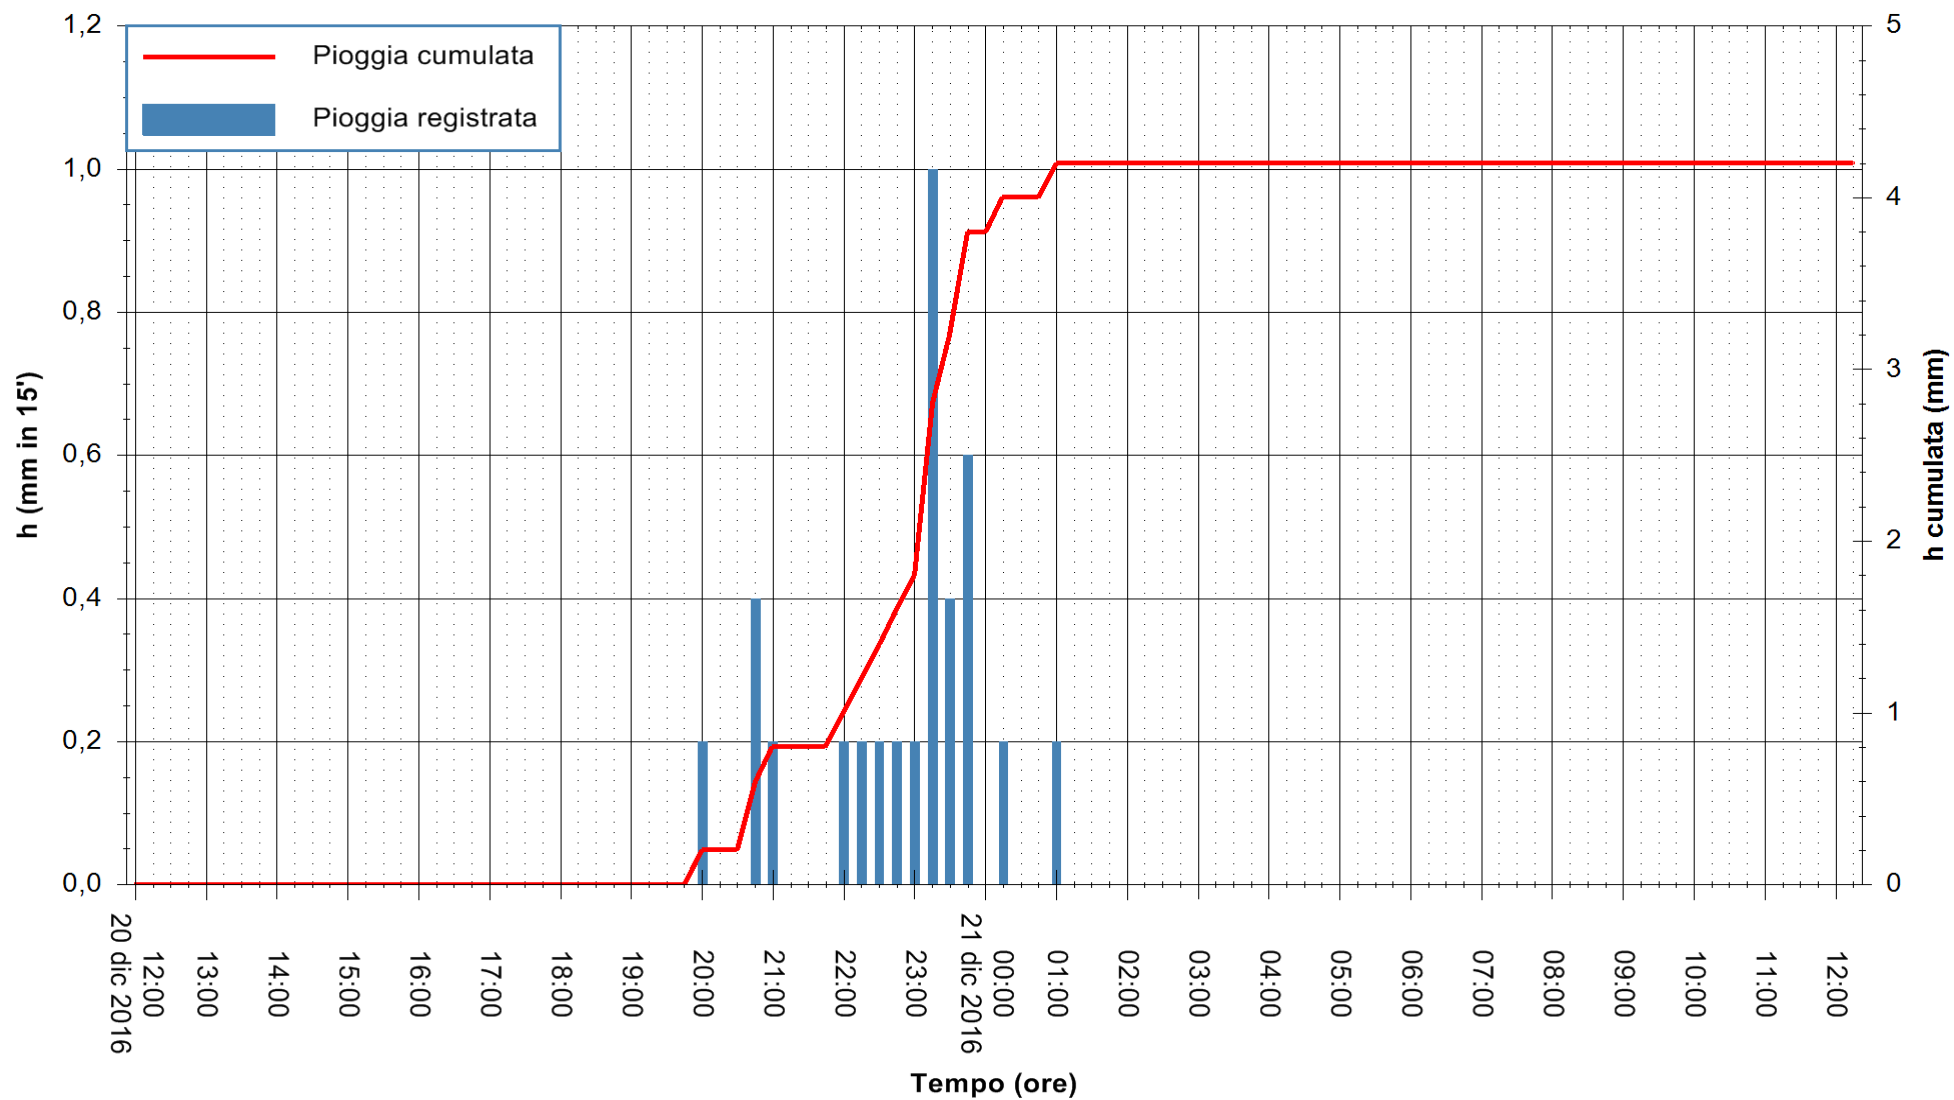

REGIONE AUTÒNOMA DE SARDIGNA
REGIONE AUTONOMA DELLA SARDEGNA

Stazione pluviometrica Flumineddu ad Allai
 Area ALLAI
 Pioggia registrata nelle ultime 24 ore
 Consultazione alle ore 13:11 del 21/12/2016

ARPAS
 F.to il Dirigente Responsabile
 Dott. Giuseppe Bianco