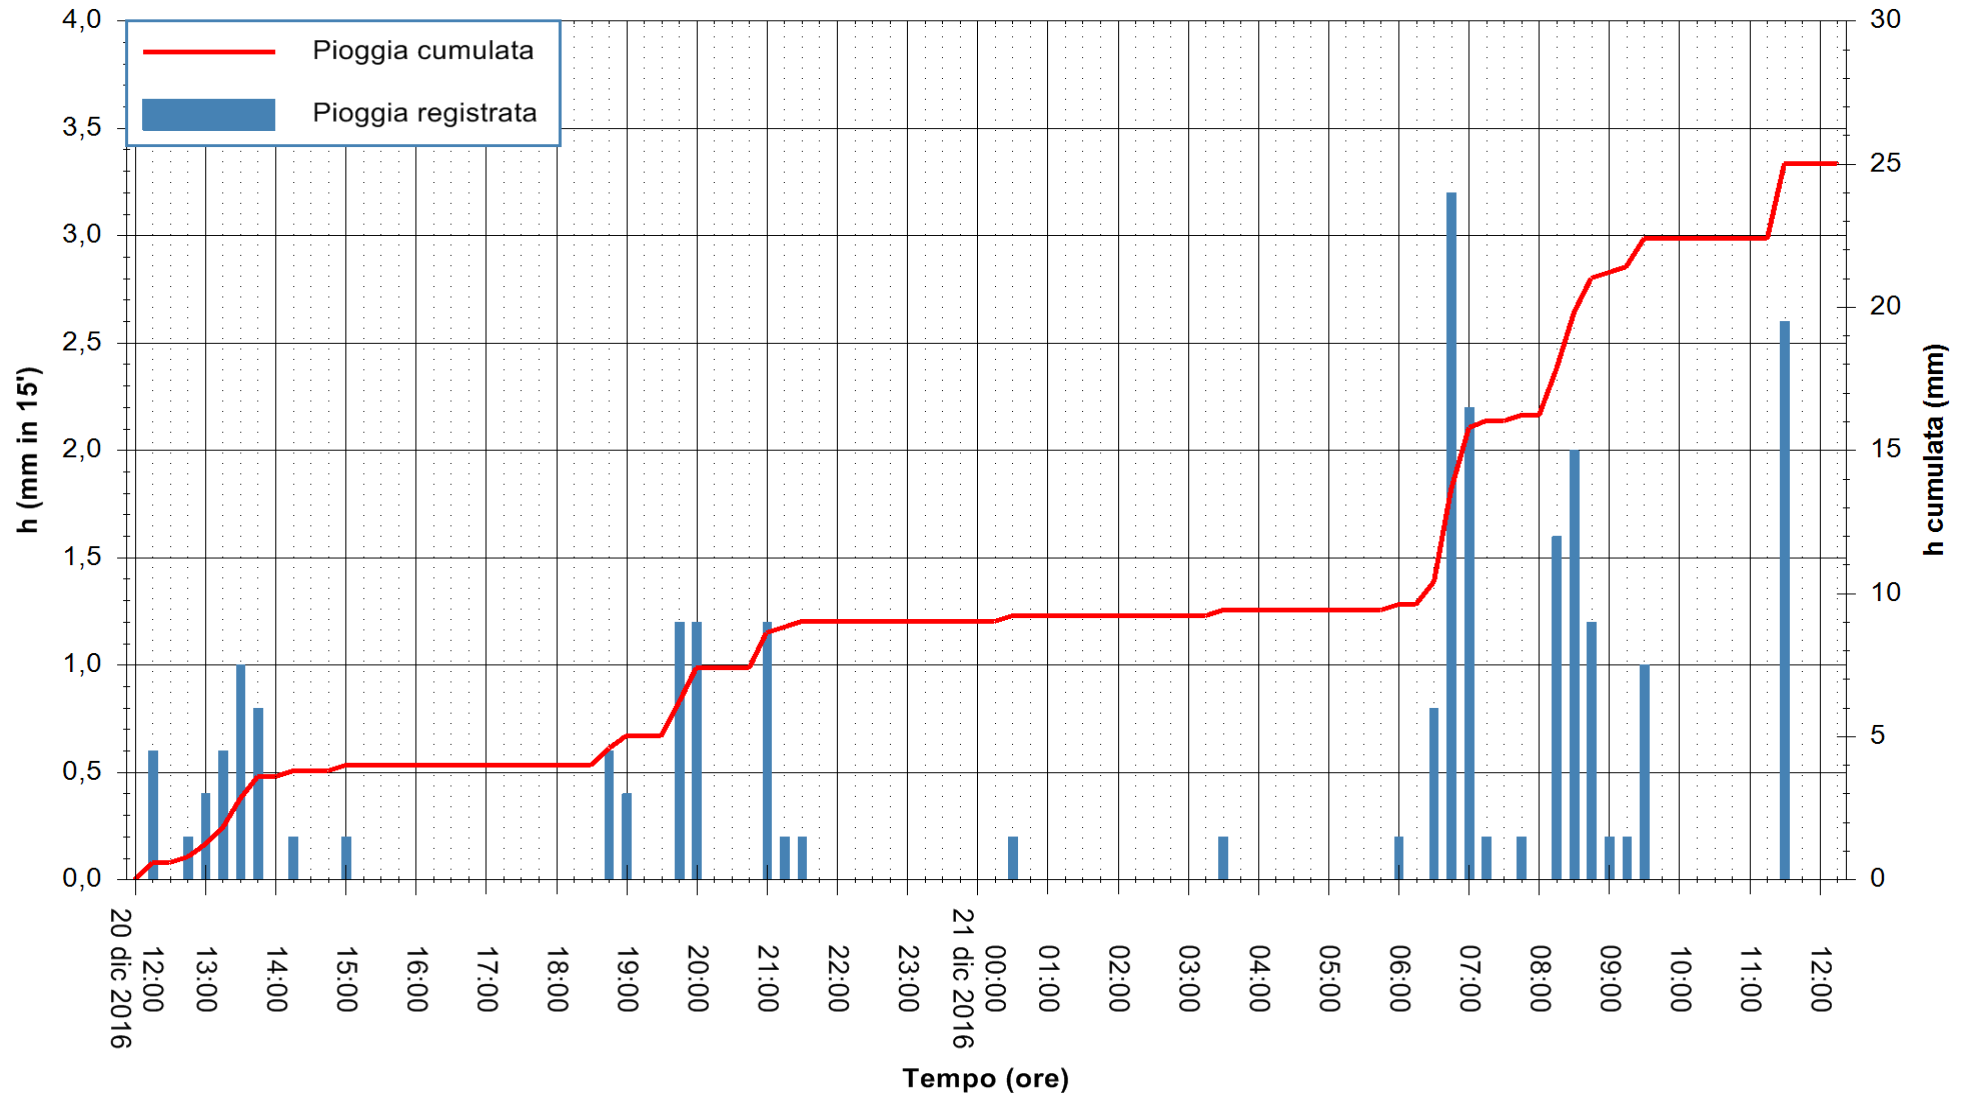

REGIONE AUTÒNOMA DE SARDIGNA
REGIONE AUTONOMA DELLA SARDEGNA

Stazione pluviometrica Flumineddu ad Allai
 Area ALLAI
 Pioggia registrata nelle ultime 24 ore
 Consultazione alle ore 13:11 del 21/12/2016

ARPAS
 F.to il Dirigente Responsabile
 Dott. Giuseppe Bianco