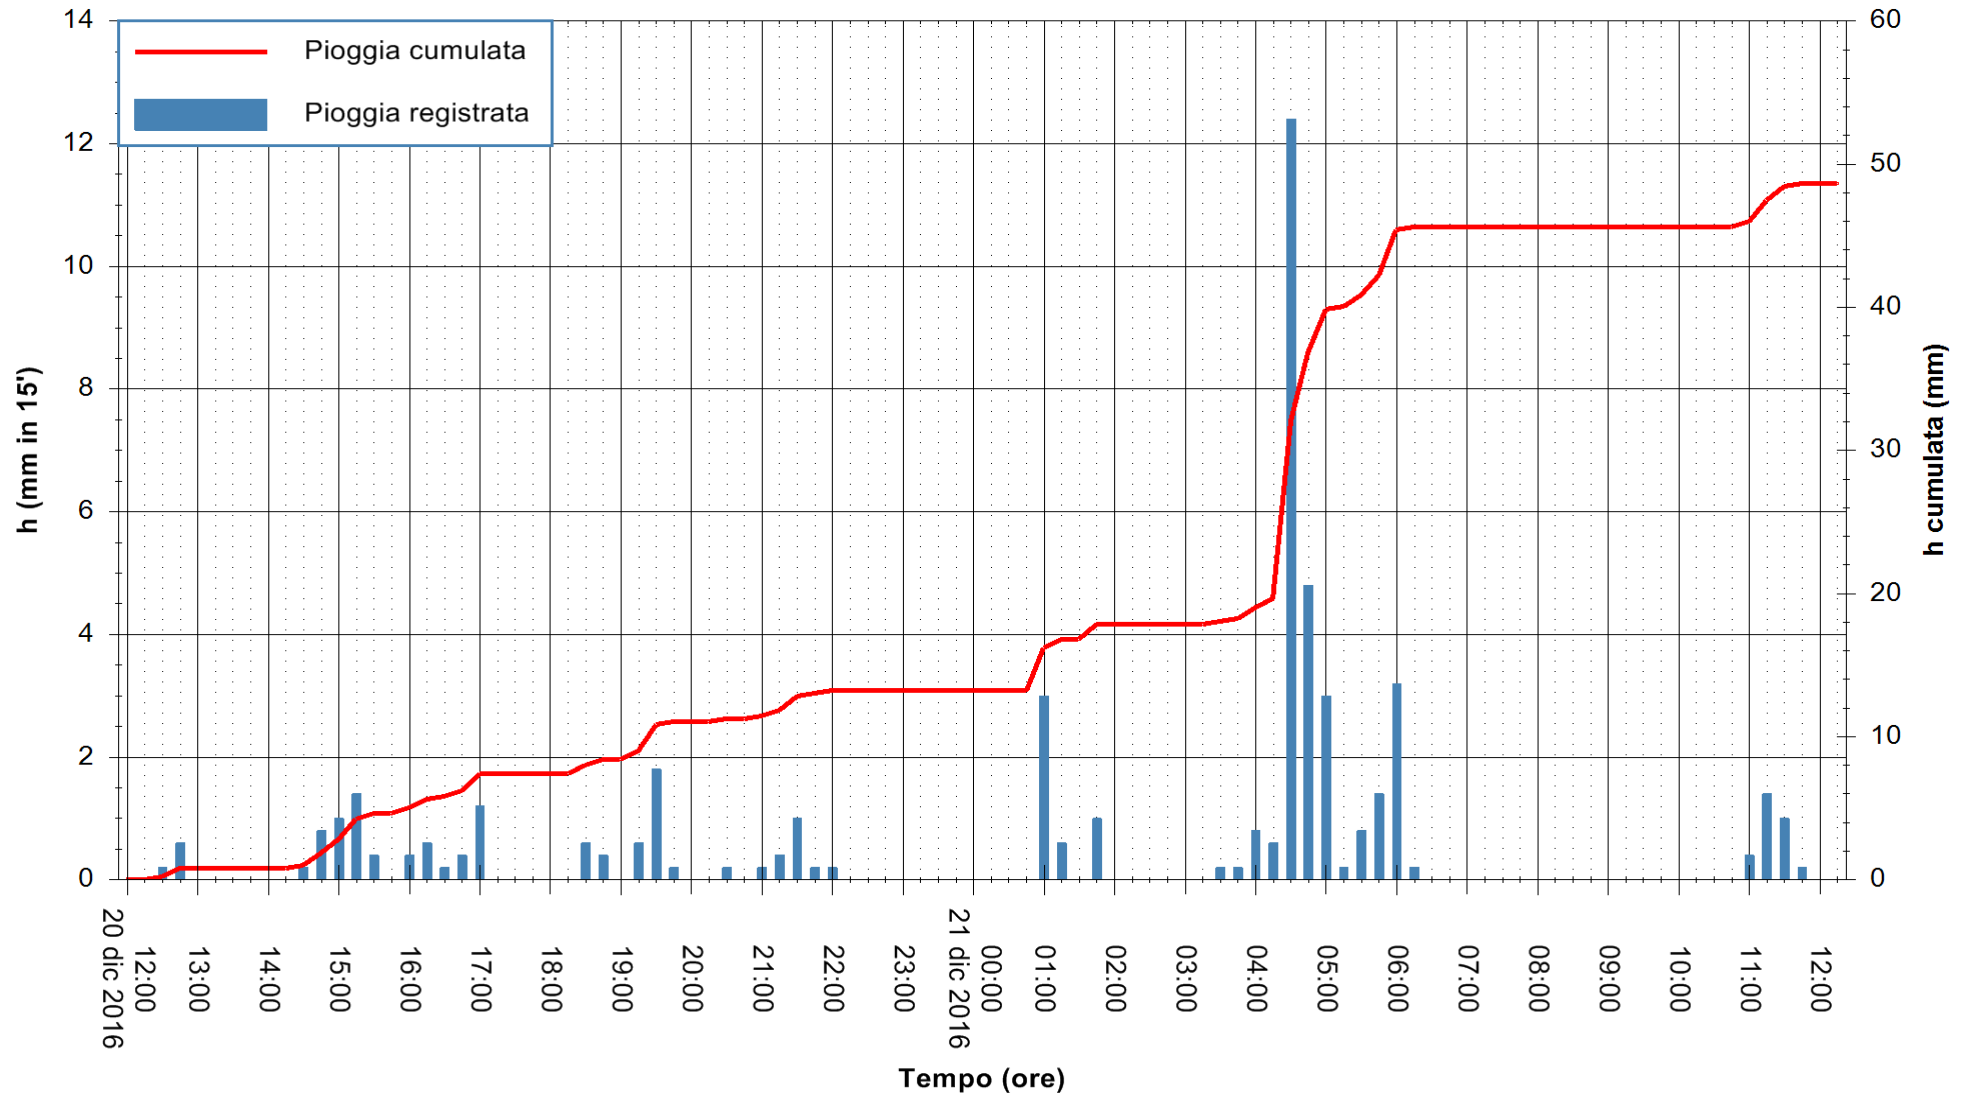

REGIONE AUTÒNOMA DE SARDIGNA
REGIONE AUTONOMA DELLA SARDEGNA

Stazione pluviometrica Flumineddu ad Allai
 Area ALLAI
 Pioggia registrata nelle ultime 24 ore
 Consultazione alle ore 13:11 del 21/12/2016

ARPAS
 F.to il Dirigente Responsabile
 Dott. Giuseppe Bianco