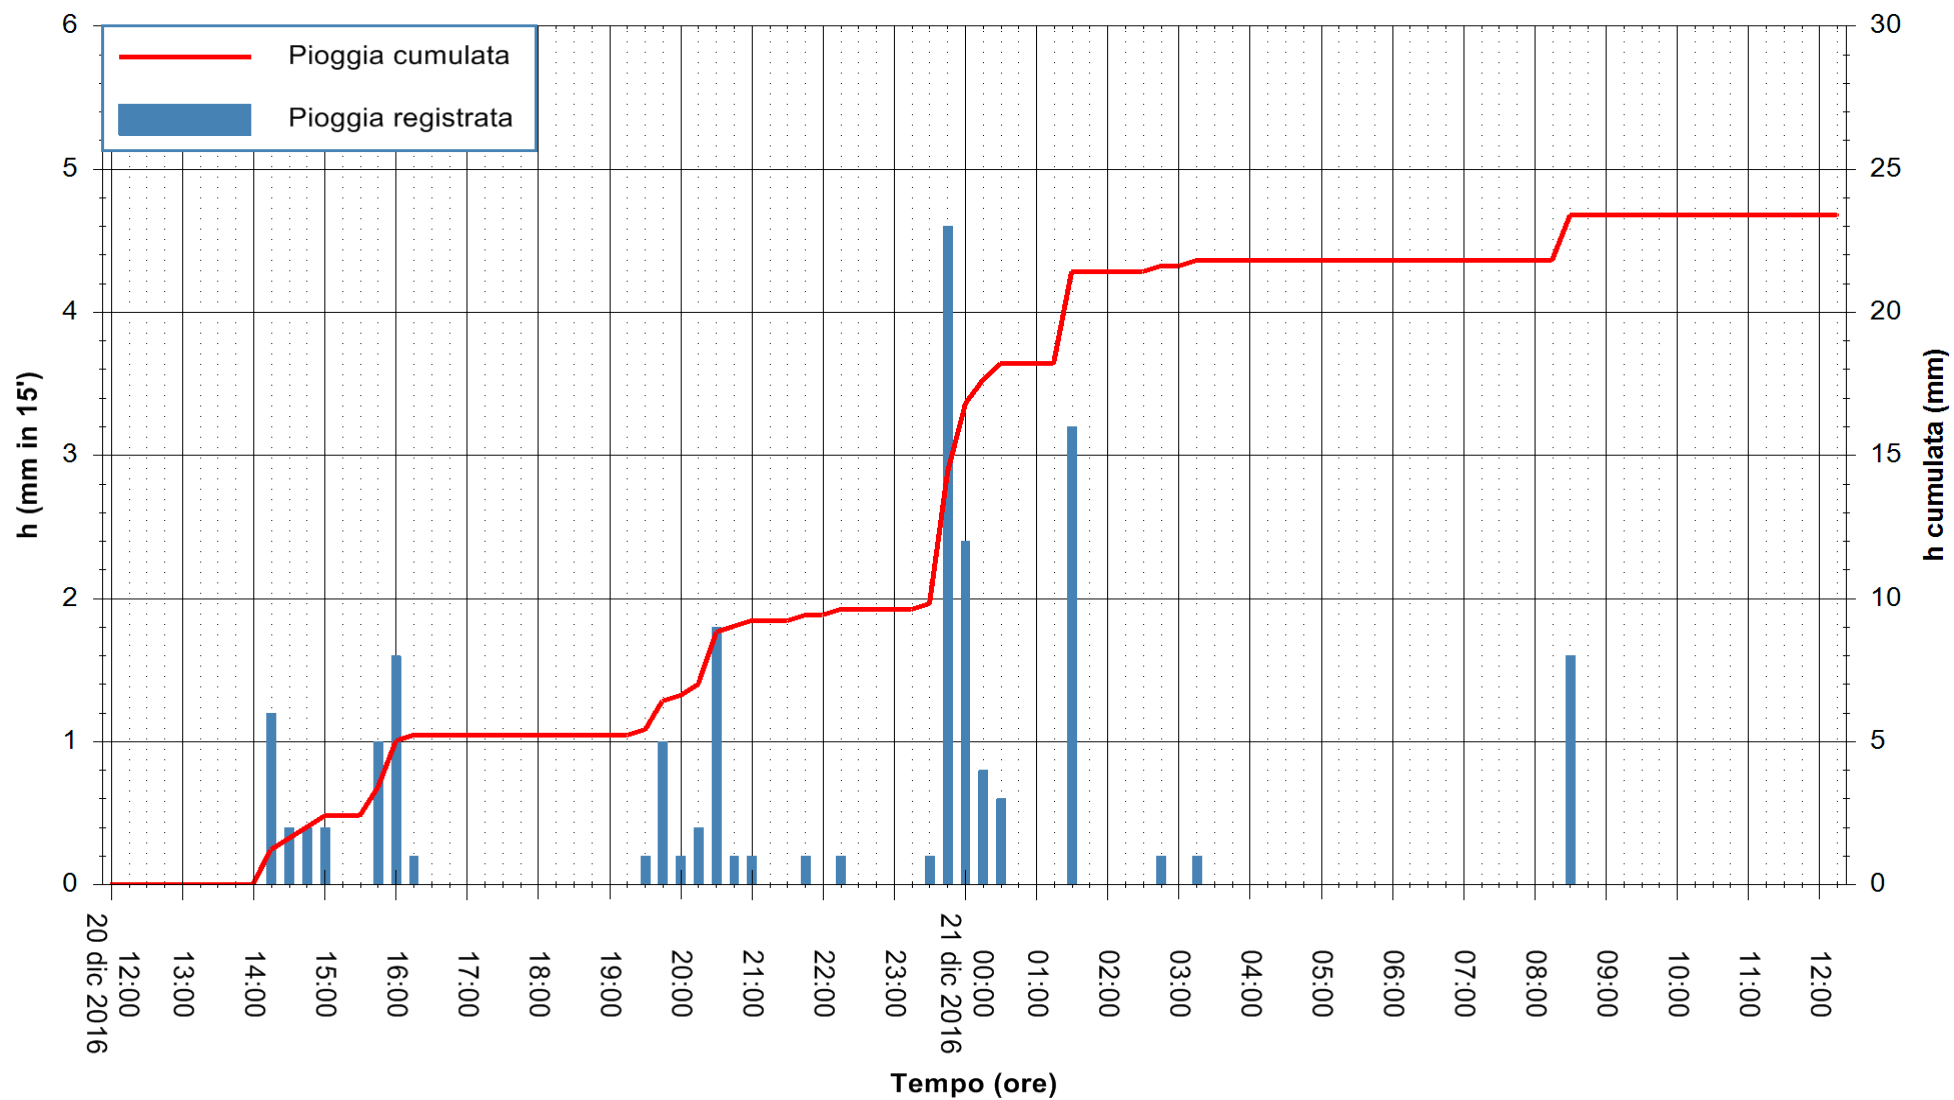

Stazione pluviometrica Monte Tului
Area MONTE TULUI
Pioggia registrata nelle ultime 24 ore
Consultazione alle ore 13:11 del 21/12/2016

ARPAS
F.to il Dirigente Responsabile
Dott. Giuseppe Bianco

REGIONE AUTÒNOMA DE SARDIGNA
REGIONE AUTONOMA DELLA SARDEGNA

Stazione pluviometrica Fluminimannu a Decimomannu
Area DECIMOMANNU
Pioggia registrata nelle ultime 24 ore
Consultazione alle ore 13:11 del 21/12/2016

ARPAS
F.to il Dirigente Responsabile
Dott. Giuseppe Bianco

REGIONE AUTONOMA DE SARDIGNA
REGIONE AUTONOMA DELLA SARDEGNA

Stazione pluviometrica Pianu
Area PIANU 15
Pioggia registrata nelle ultime 24 ore
Consultazione alle ore 13:11 del 21/12/2016

ARPAS
F.to il Dirigente Responsabile
Dott. Giuseppe Bianco