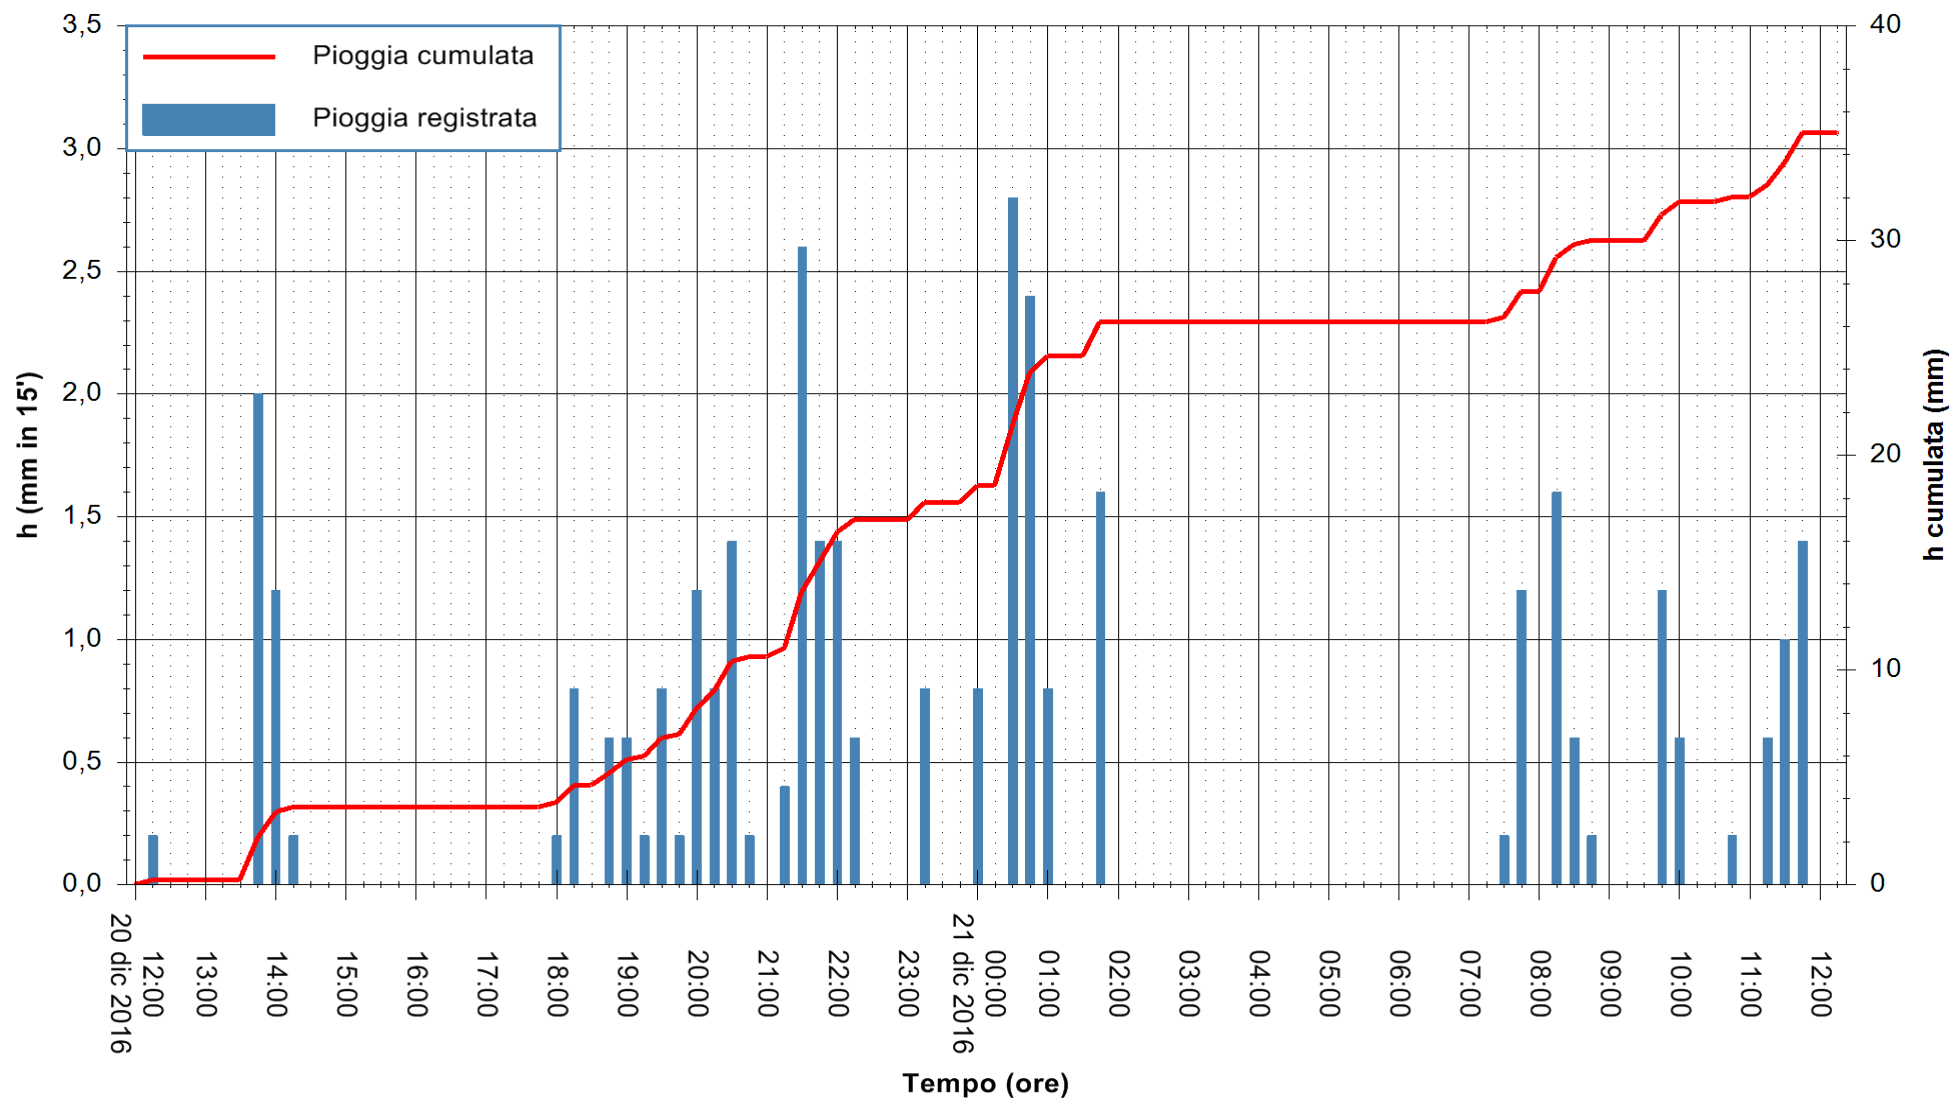

REGIONE AUTÒNOMA DE SARDIGNA
REGIONE AUTONOMA DELLA SARDEGNA

Stazione pluviometrica Flumineddu ad Allai
 Area ALLAI
 Pioggia registrata nelle ultime 24 ore
 Consultazione alle ore 13:11 del 21/12/2016

ARPAS
 F.to il Dirigente Responsabile
 Dott. Giuseppe Bianco