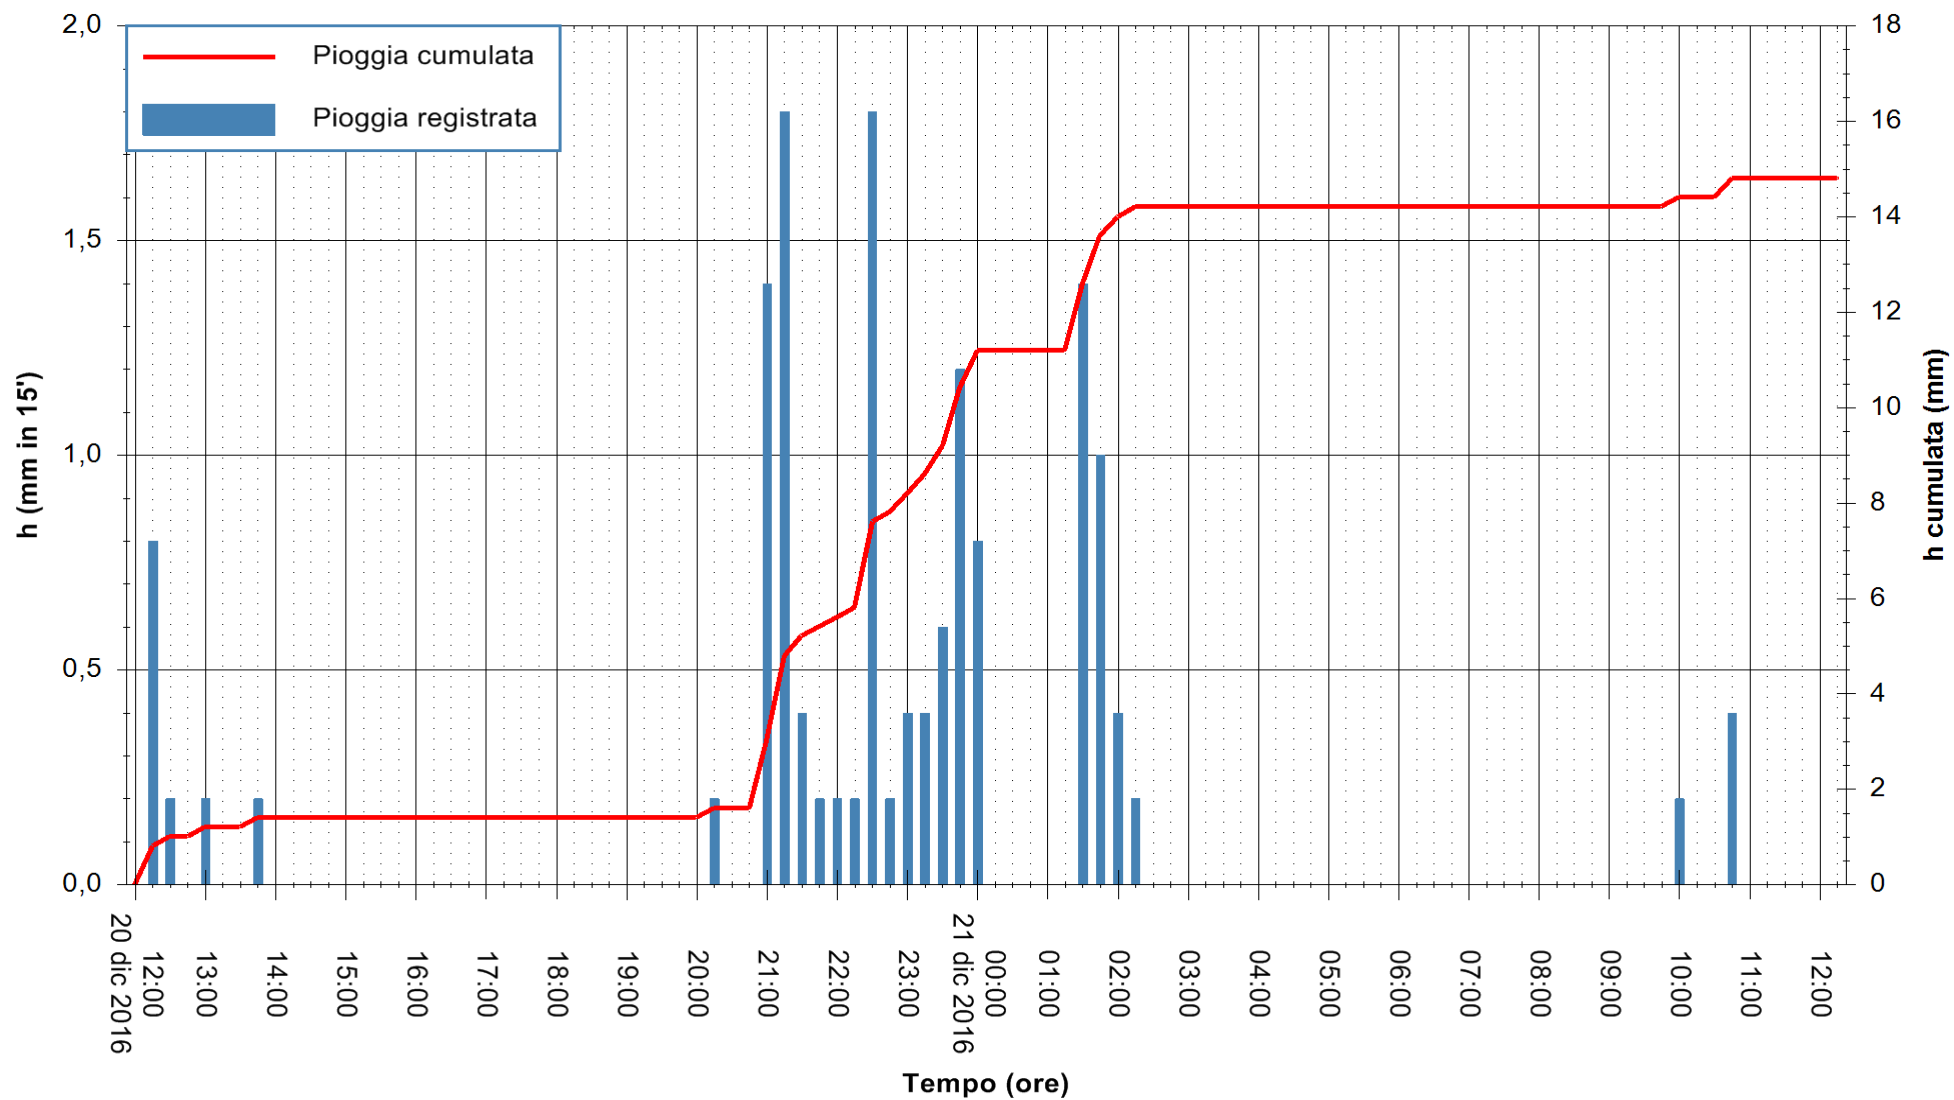

Stazione pluviometrica Monte Tului
Area MONTE TULUI
Pioggia registrata nelle ultime 24 ore
Consultazione alle ore 13:11 del 21/12/2016

ARPAS
F.to il Dirigente Responsabile
Dott. Giuseppe Bianco

REGIONE AUTÒNOMA DE SARDIGNA
REGIONE AUTONOMA DELLA SARDEGNA

Stazione pluviometrica Fluminimannu a Decimomannu
Area DECIMOMANNU
Pioggia registrata nelle ultime 24 ore
Consultazione alle ore 13:11 del 21/12/2016

ARPAS
F.to il Dirigente Responsabile
Dott. Giuseppe Bianco

REGIONE AUTONOMA DE SARDIGNA
REGIONE AUTONOMA DELLA SARDEGNA

Stazione pluviometrica Pianu
Area PIANU 15
Pioggia registrata nelle ultime 24 ore
Consultazione alle ore 13:11 del 21/12/2016

ARPAS
F.to il Dirigente Responsabile
Dott. Giuseppe Bianco