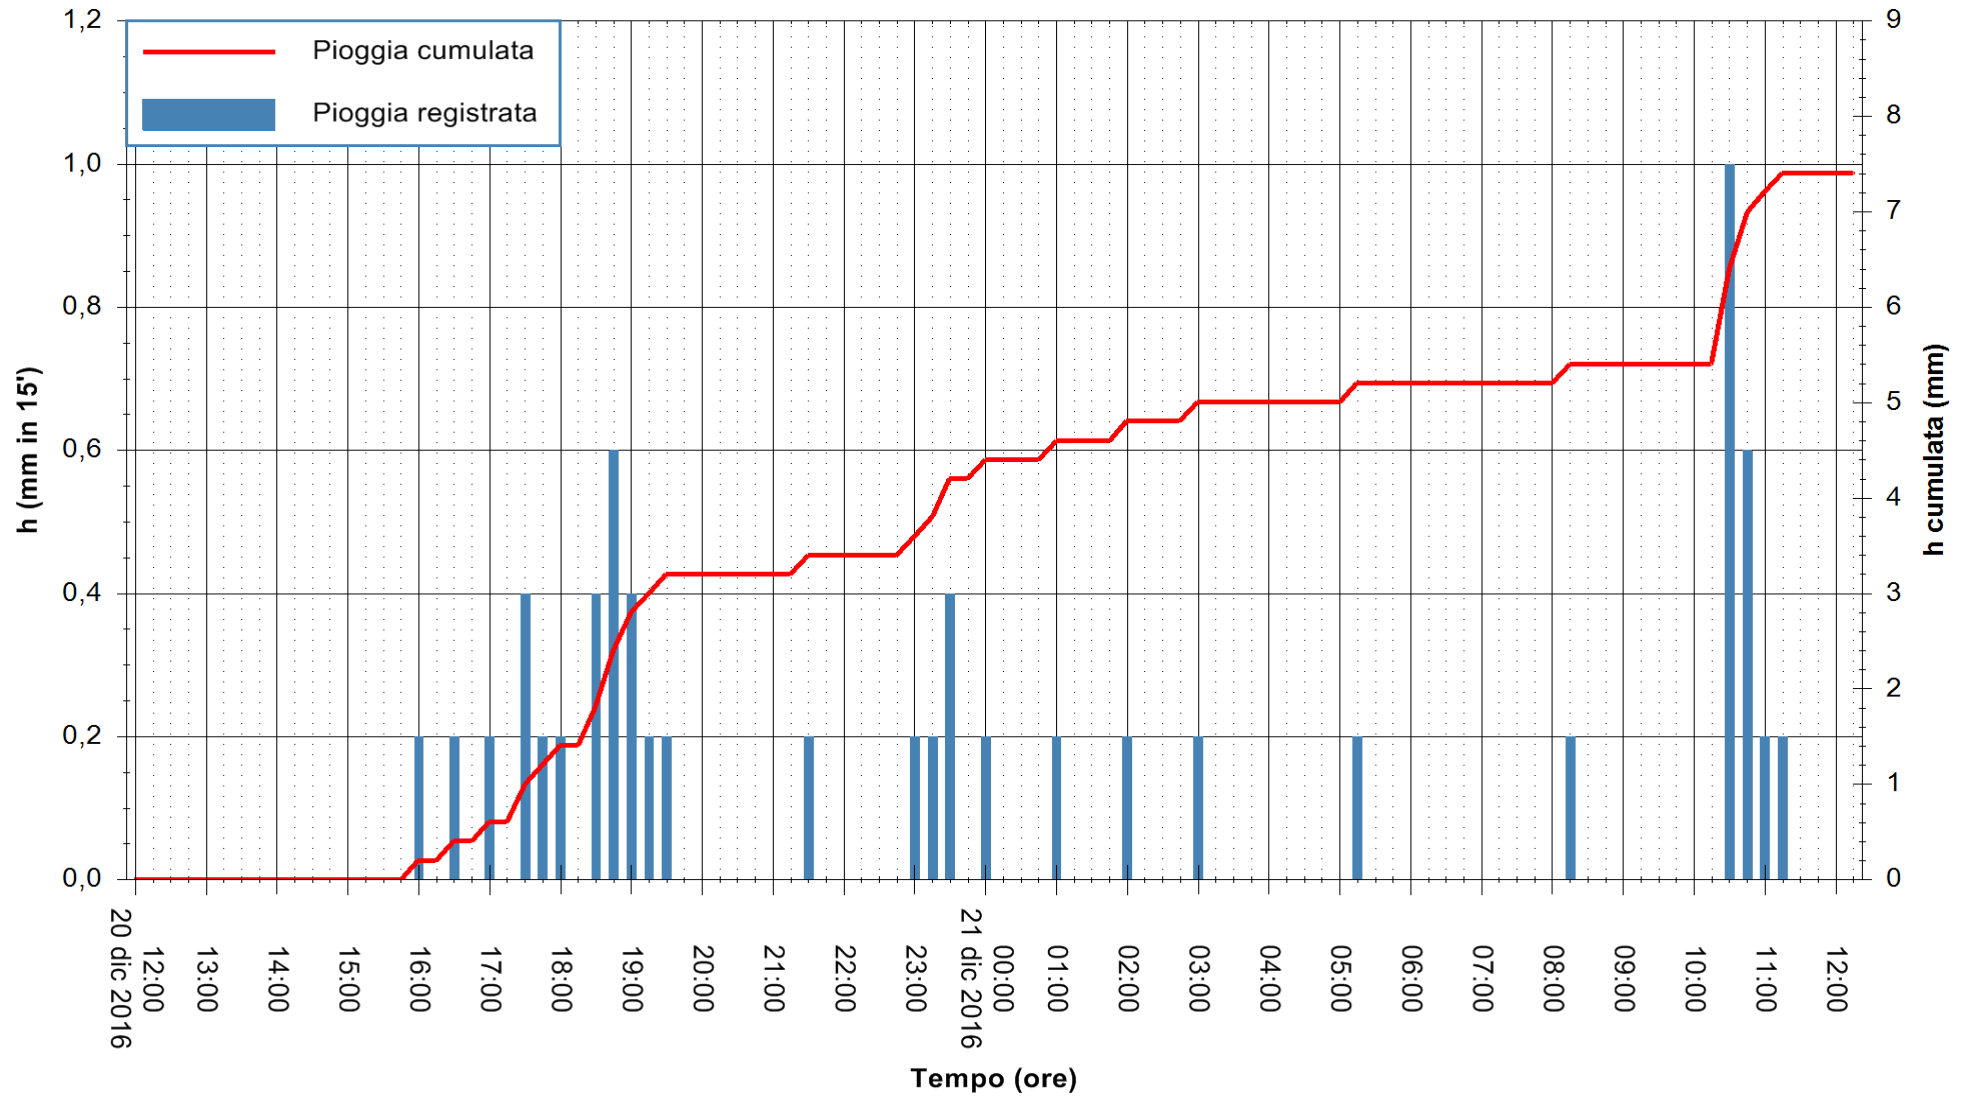

Stazione pluviometrica Monte Tului
Area MONTE TULUI
Pioggia registrata nelle ultime 24 ore
Consultazione alle ore 13:11 del 21/12/2016

ARPAS
F.to il Dirigente Responsabile
Dott. Giuseppe Bianco

REGIONE AUTÒNOMA DE SARDIGNA
REGIONE AUTONOMA DELLA SARDEGNA

Stazione pluviometrica Fluminimannu a Decimomannu
Area DECIMOMANNU
Pioggia registrata nelle ultime 24 ore
Consultazione alle ore 13:11 del 21/12/2016

ARPAS
F.to il Dirigente Responsabile
Dott. Giuseppe Bianco

REGIONE AUTONOMA DE SARDIGNA
REGIONE AUTONOMA DELLA SARDEGNA

Stazione pluviometrica Pianu
Area PIANU 15
Pioggia registrata nelle ultime 24 ore
Consultazione alle ore 13:11 del 21/12/2016

ARPAS
F.to il Dirigente Responsabile
Dott. Giuseppe Bianco