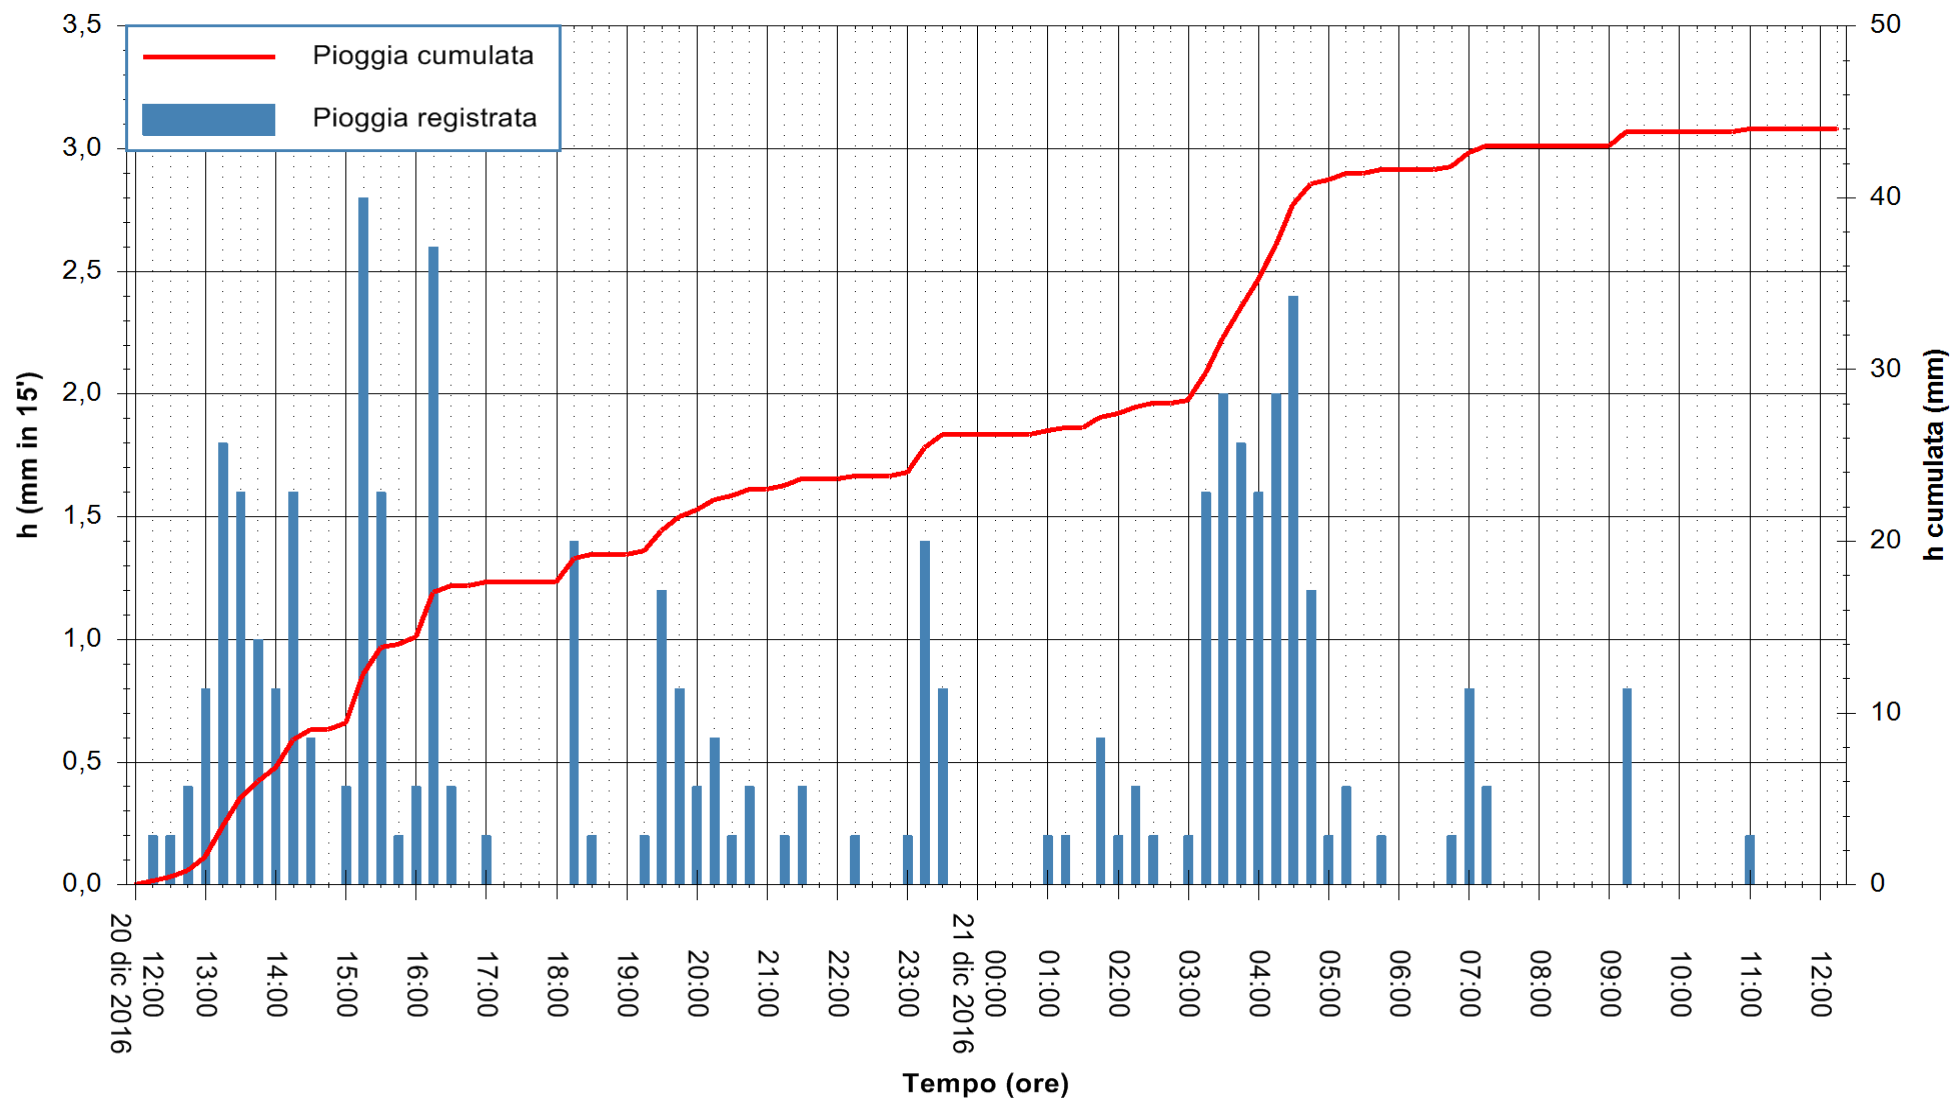

REGIONE AUTÒNOMA DE SARDIGNA
REGIONE AUTONOMA DELLA SARDEGNA

Stazione pluviometrica Flumineddu ad Allai
 Area ALLAI
 Pioggia registrata nelle ultime 24 ore
 Consultazione alle ore 13:11 del 21/12/2016

ARPAS
 F.to il Dirigente Responsabile
 Dott. Giuseppe Bianco