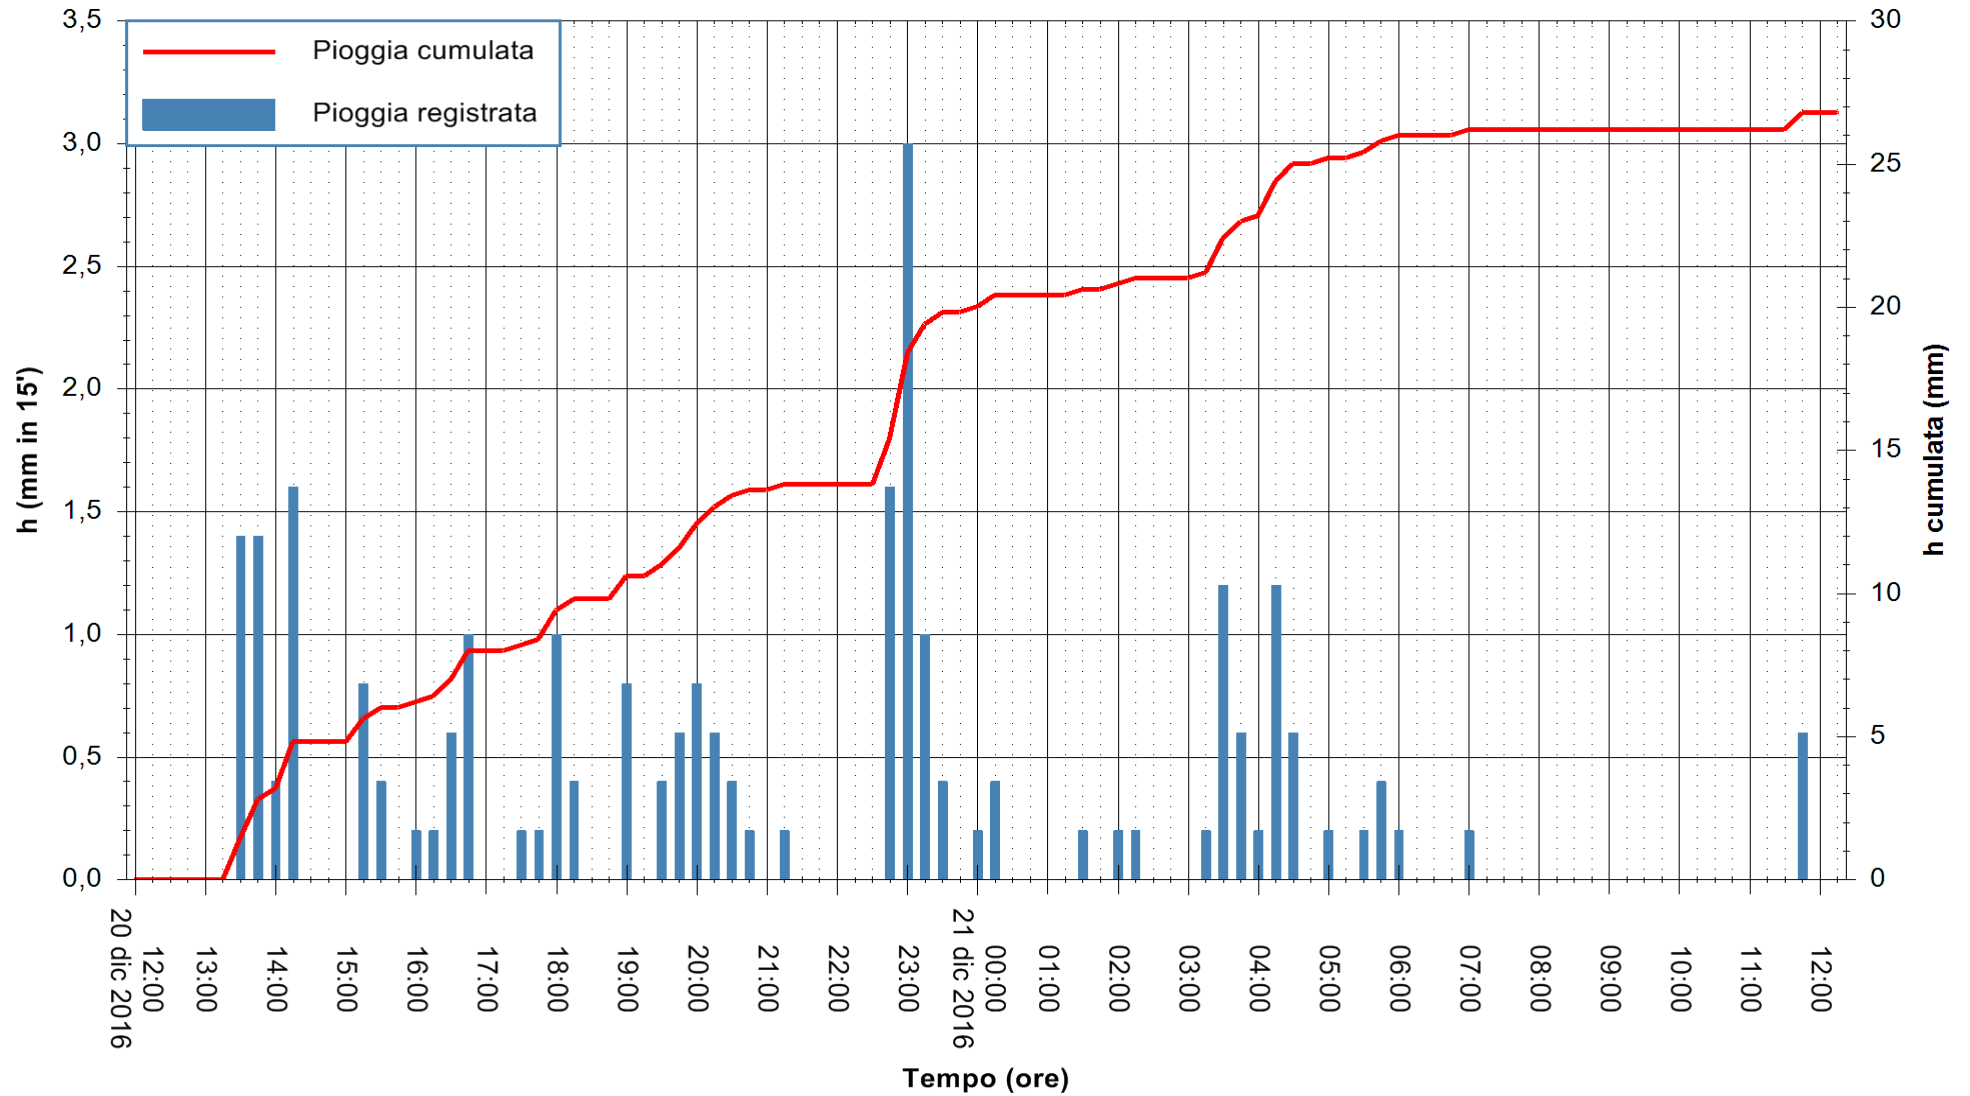

REGIONE AUTÒNOMA DE SARDIGNA
REGIONE AUTONOMA DELLA SARDEGNA

Stazione pluviometrica Flumineddu ad Allai
 Area ALLAI
 Pioggia registrata nelle ultime 24 ore
 Consultazione alle ore 13:11 del 21/12/2016

ARPAS
 F.to il Dirigente Responsabile
 Dott. Giuseppe Bianco