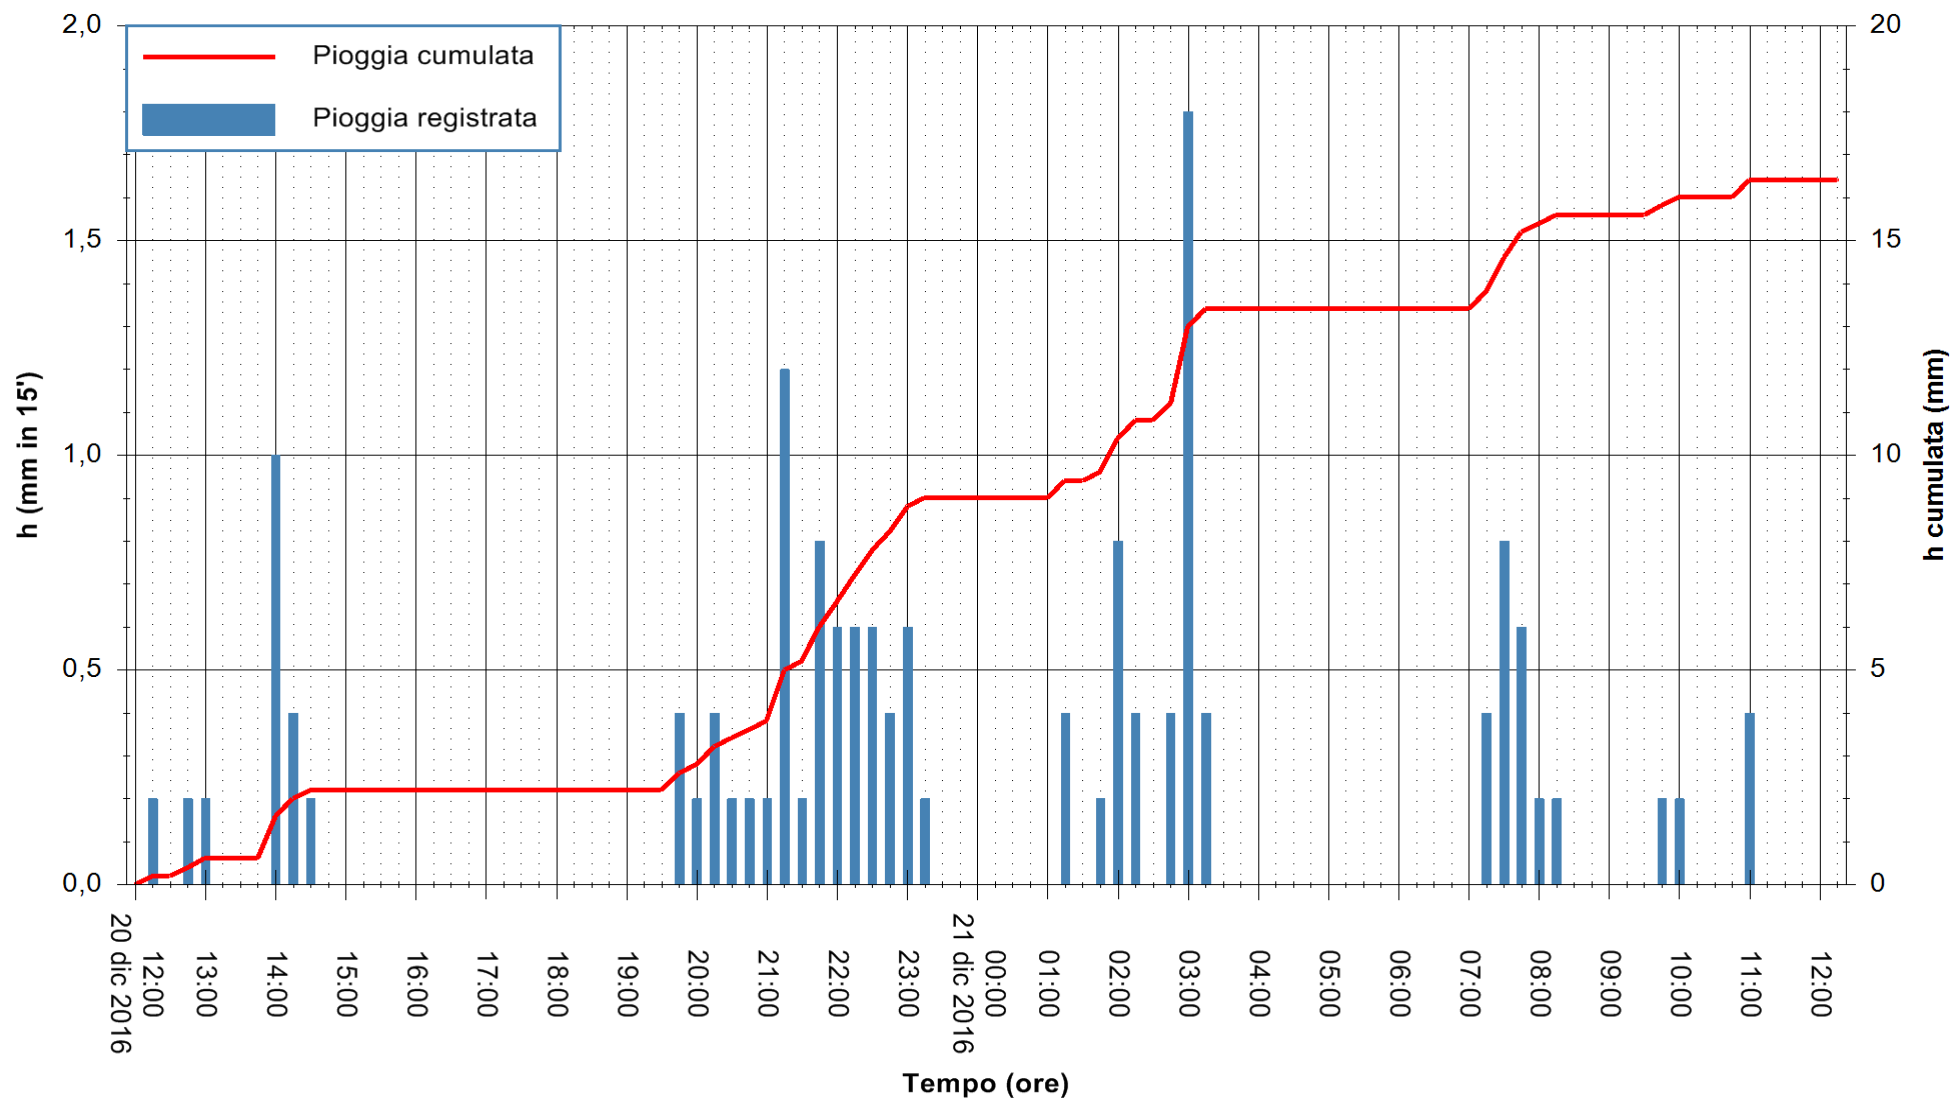

Stazione pluviometrica Monte Tului
Area MONTE TULUI
Pioggia registrata nelle ultime 24 ore
Consultazione alle ore 13:11 del 21/12/2016

ARPAS
F.to il Dirigente Responsabile
Dott. Giuseppe Bianco

REGIONE AUTÒNOMA DE SARDIGNA
REGIONE AUTONOMA DELLA SARDEGNA

Stazione pluviometrica Fluminimannu a Decimomannu
Area DECIMOMANNU
Pioggia registrata nelle ultime 24 ore
Consultazione alle ore 13:11 del 21/12/2016

ARPAS
F.to il Dirigente Responsabile
Dott. Giuseppe Bianco

REGIONE AUTONOMA DE SARDIGNA
REGIONE AUTONOMA DELLA SARDEGNA

Stazione pluviometrica Pianu
Area PIANU 15
Pioggia registrata nelle ultime 24 ore
Consultazione alle ore 13:11 del 21/12/2016

ARPAS
F.to il Dirigente Responsabile
Dott. Giuseppe Bianco