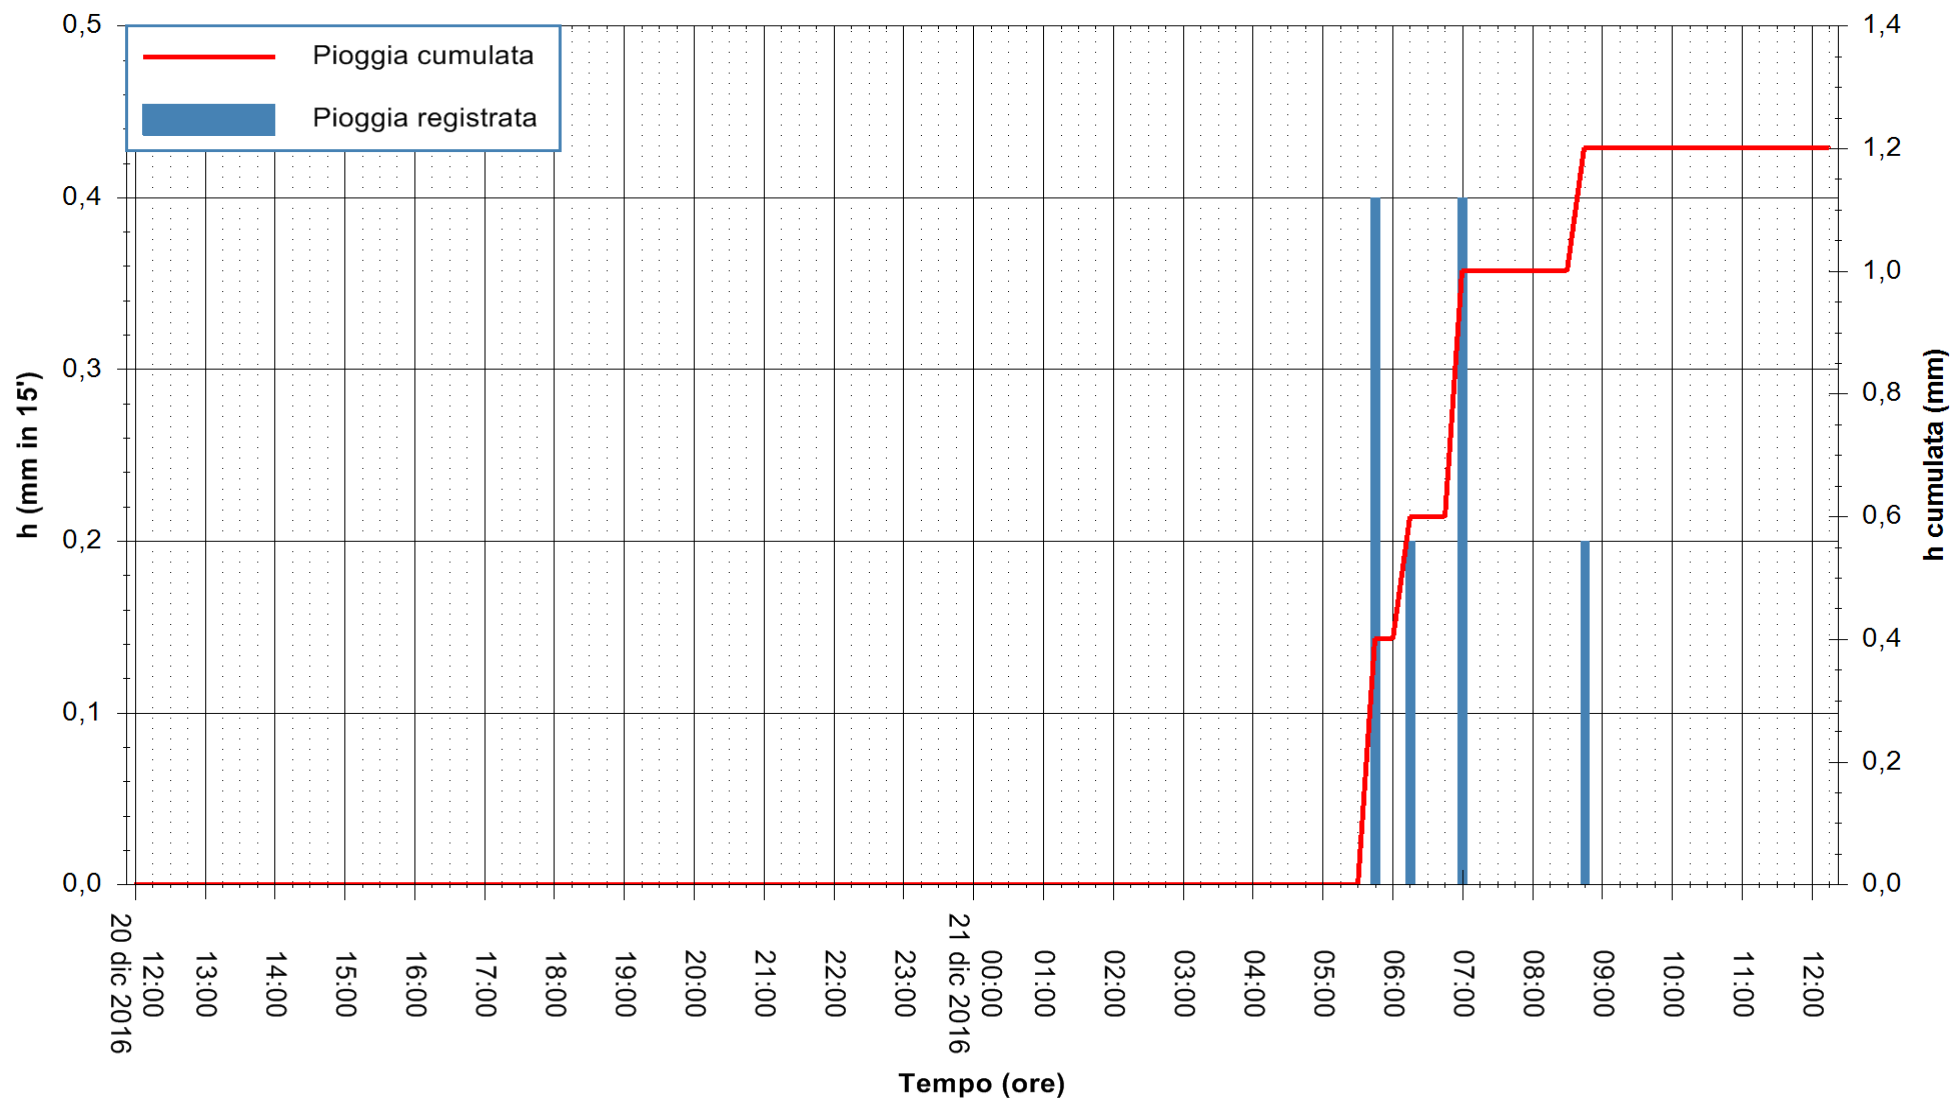

REGIONE AUTÒNOMA DE SARDIGNA
REGIONE AUTONOMA DELLA SARDEGNA

Stazione pluviometrica Flumineddu ad Allai
 Area ALLAI
 Pioggia registrata nelle ultime 24 ore
 Consultazione alle ore 13:11 del 21/12/2016

ARPAS
 F.to il Dirigente Responsabile
 Dott. Giuseppe Bianco