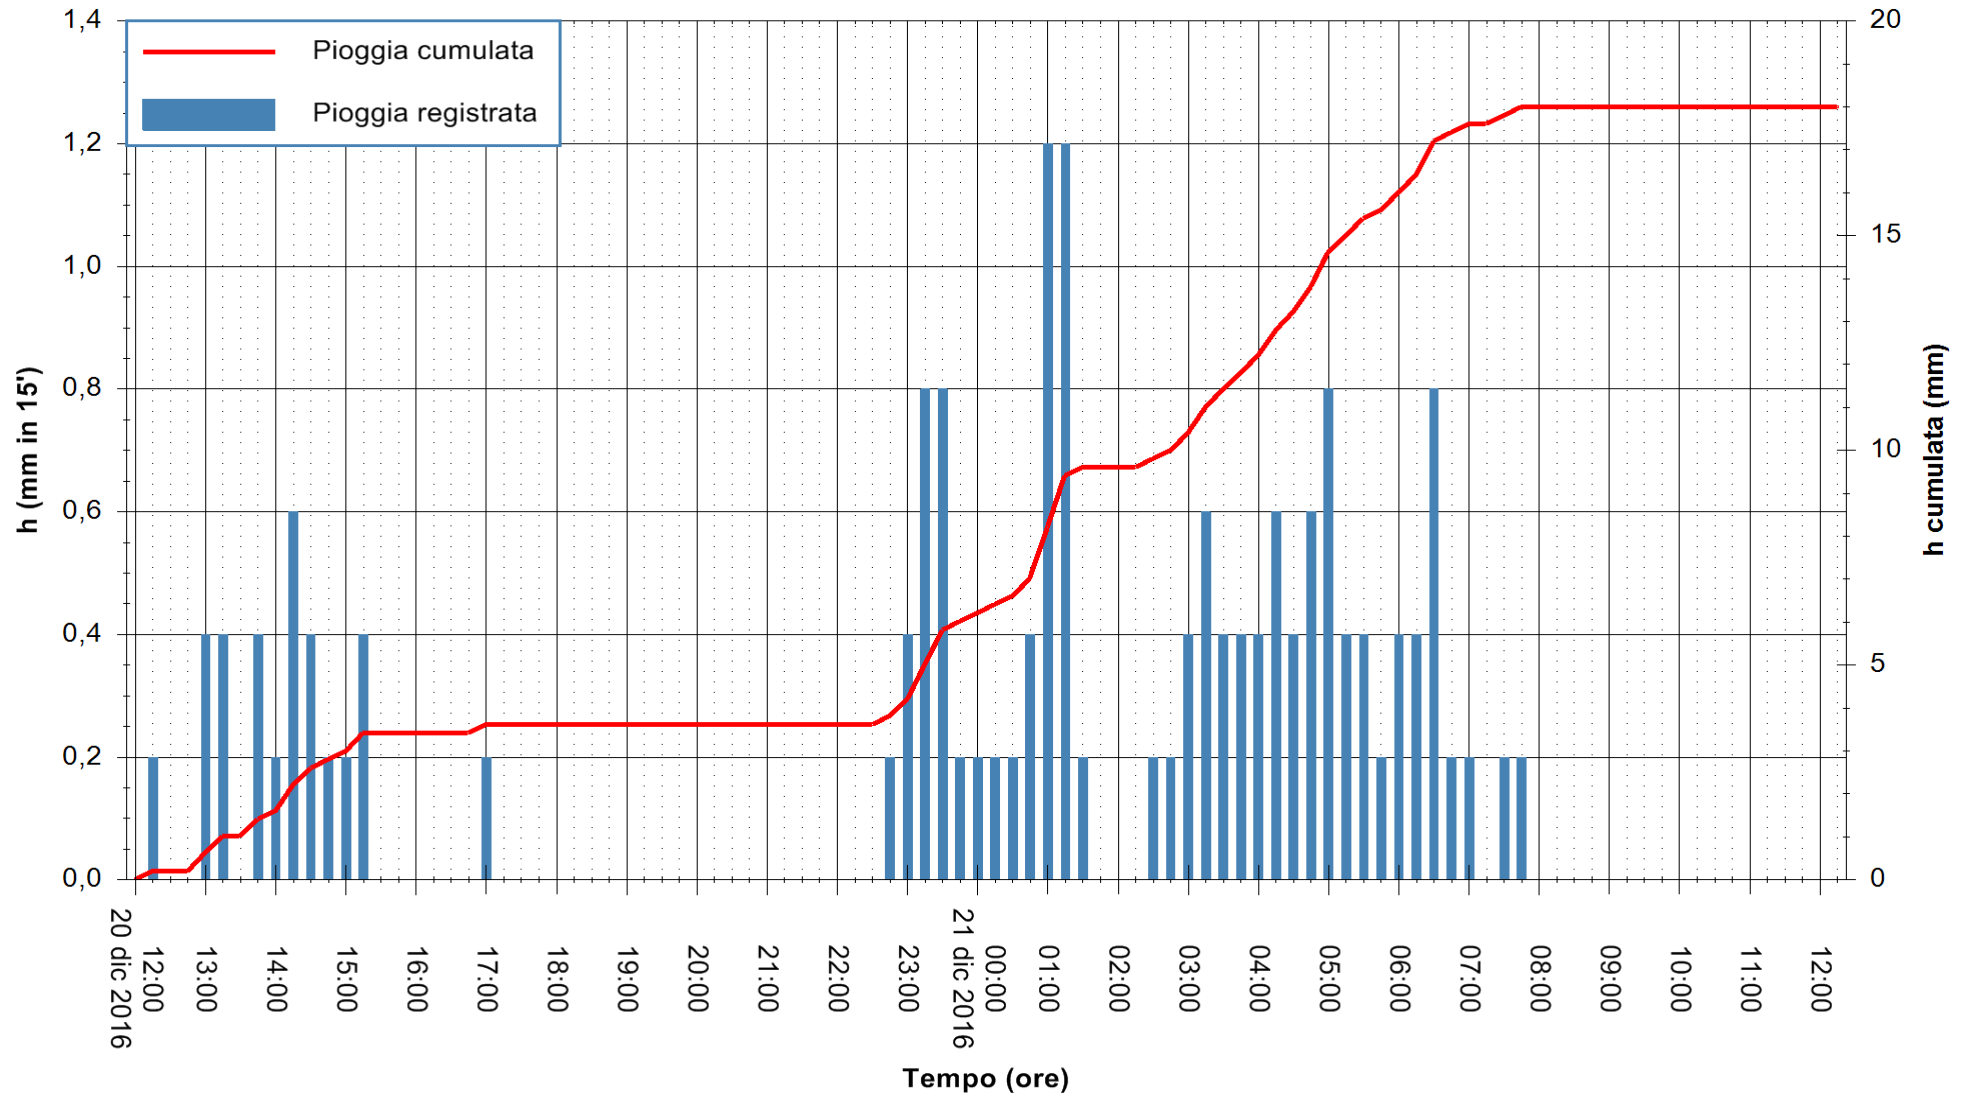

REGIONE AUTÒNOMA DE SARDIGNA
REGIONE AUTONOMA DELLA SARDEGNA

Stazione pluviometrica Flumineddu ad Allai
 Area ALLAI
 Pioggia registrata nelle ultime 24 ore
 Consultazione alle ore 13:11 del 21/12/2016

ARPAS
 F.to il Dirigente Responsabile
 Dott. Giuseppe Bianco