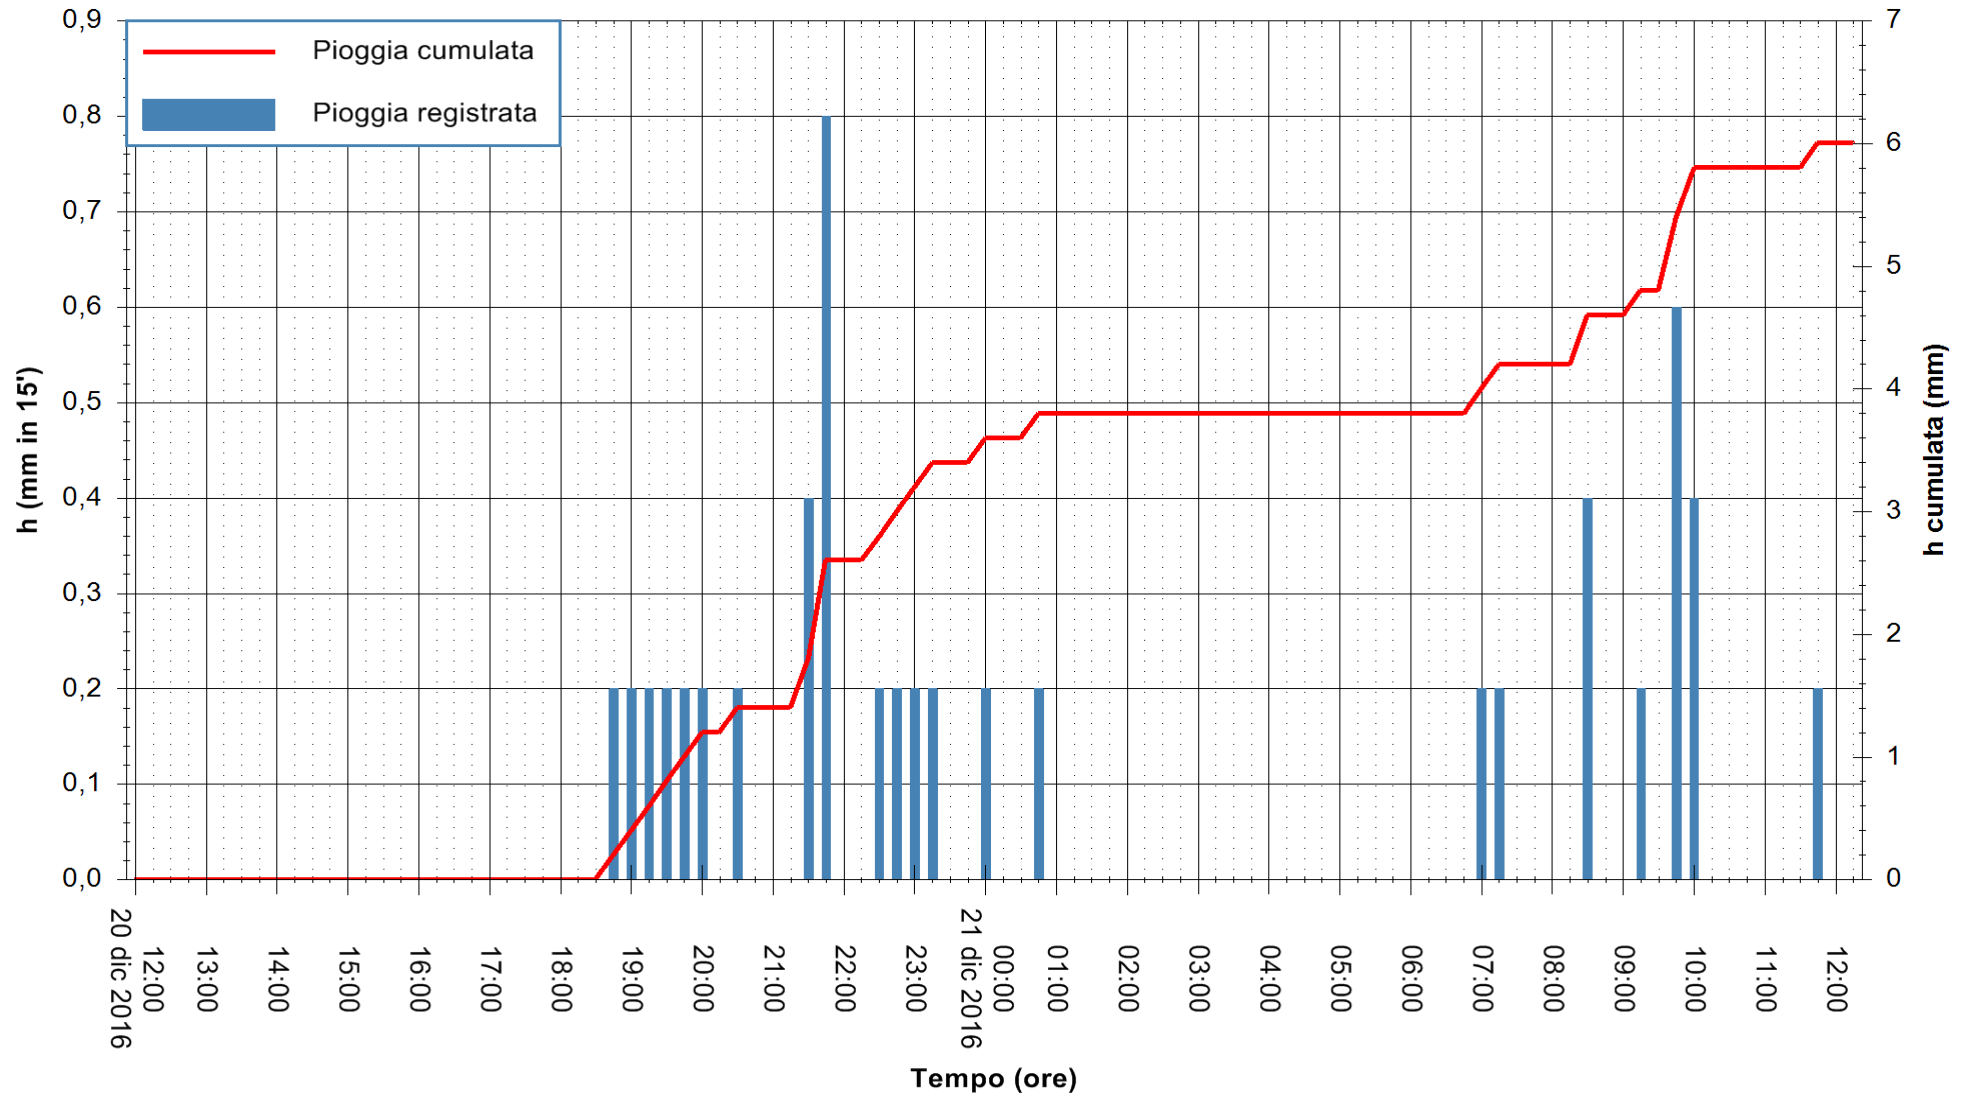

Stazione pluviometrica Monte Tului
Area MONTE TULUI
Pioggia registrata nelle ultime 24 ore
Consultazione alle ore 13:11 del 21/12/2016

ARPAS
F.to il Dirigente Responsabile
Dott. Giuseppe Bianco

REGIONE AUTÒNOMA DE SARDIGNA
REGIONE AUTONOMA DELLA SARDEGNA

Stazione pluviometrica Fluminimannu a Decimomannu
Area DECIMOMANNU
Pioggia registrata nelle ultime 24 ore
Consultazione alle ore 13:11 del 21/12/2016

ARPAS
F.to il Dirigente Responsabile
Dott. Giuseppe Bianco

REGIONE AUTONOMA DE SARDIGNA
REGIONE AUTONOMA DELLA SARDEGNA

Stazione pluviometrica Pianu
Area PIANU 15
Pioggia registrata nelle ultime 24 ore
Consultazione alle ore 13:11 del 21/12/2016

ARPAS
F.to il Dirigente Responsabile
Dott. Giuseppe Bianco