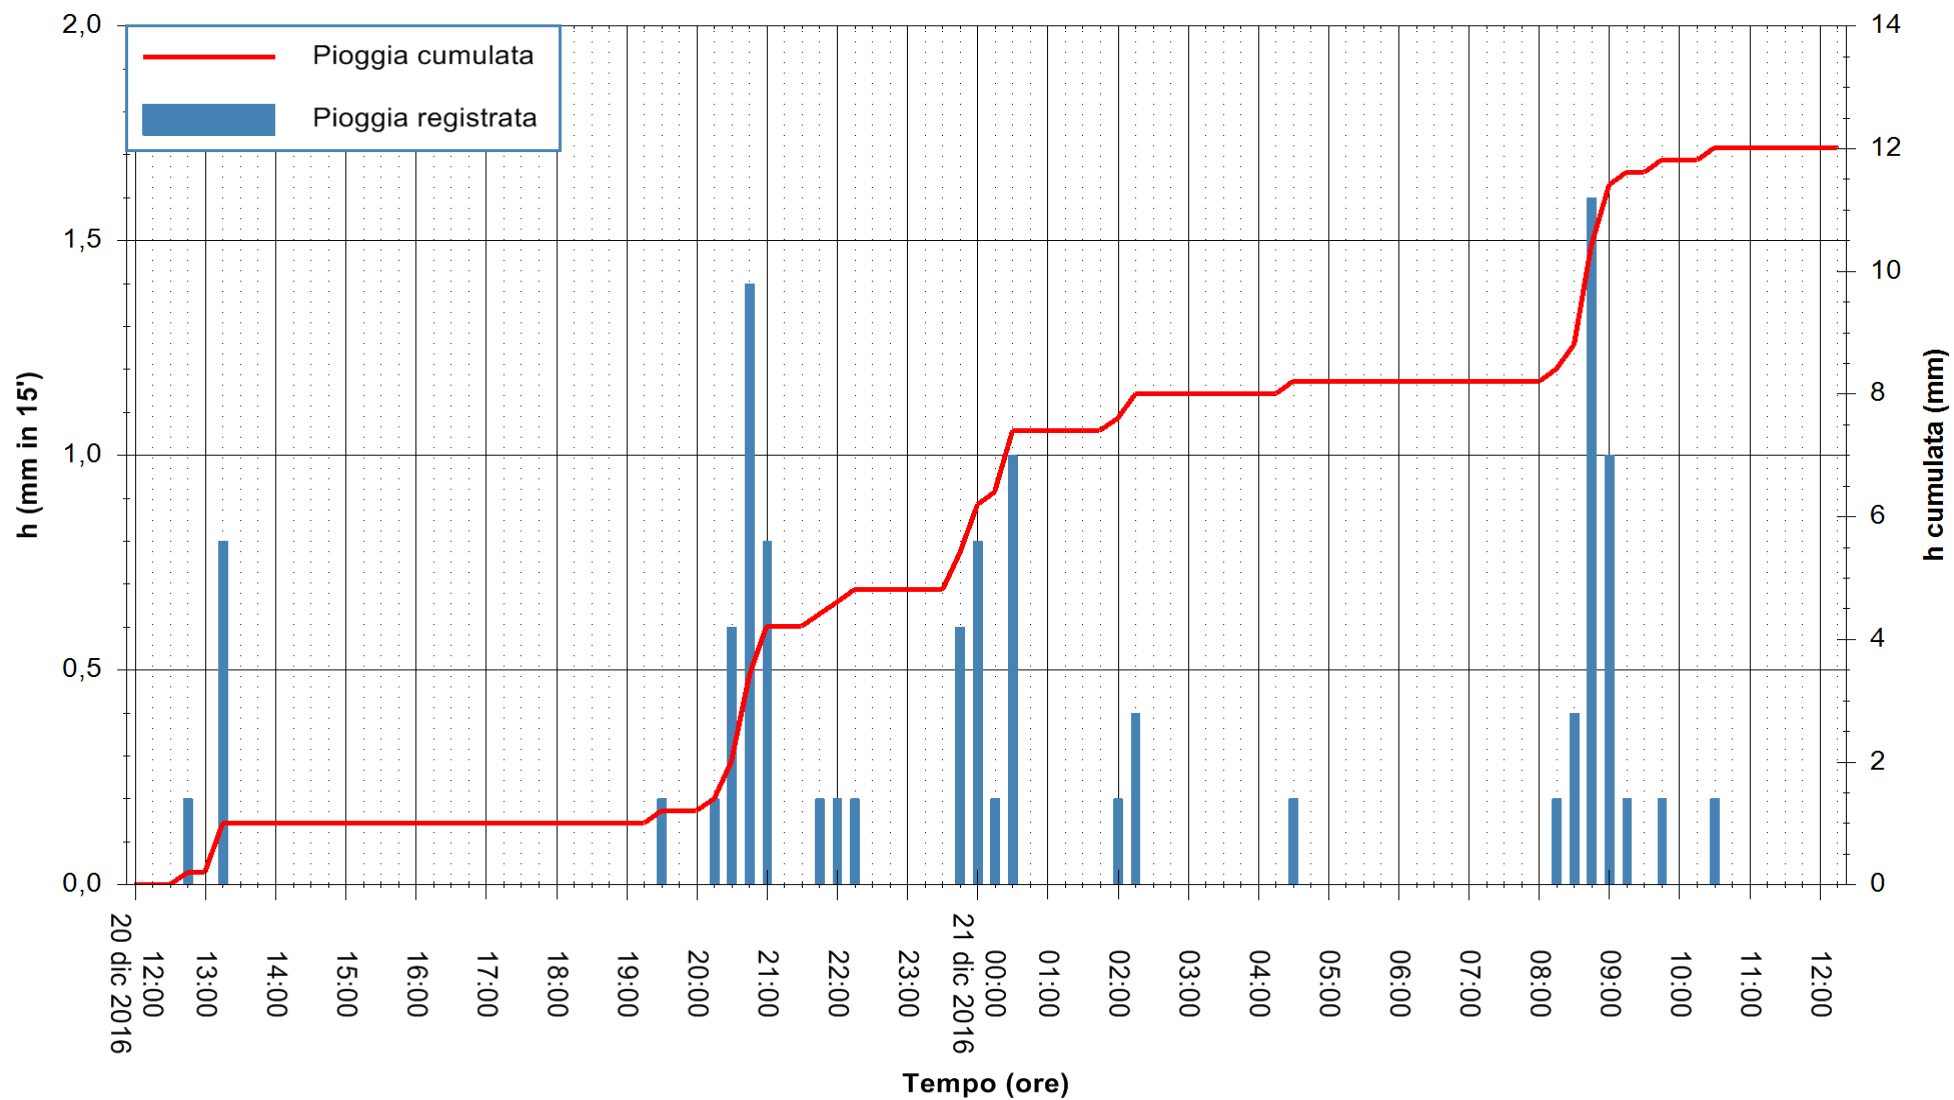

Stazione pluviometrica Monte Tului
Area MONTE TULUI
Pioggia registrata nelle ultime 24 ore
Consultazione alle ore 13:11 del 21/12/2016

ARPAS
F.to il Dirigente Responsabile
Dott. Giuseppe Bianco

REGIONE AUTÒNOMA DE SARDIGNA
REGIONE AUTONOMA DELLA SARDEGNA

Stazione pluviometrica Fluminimannu a Decimomannu
Area DECIMOMANNU
Pioggia registrata nelle ultime 24 ore
Consultazione alle ore 13:11 del 21/12/2016

ARPAS
F.to il Dirigente Responsabile
Dott. Giuseppe Bianco

REGIONE AUTONOMA DE SARDIGNA
REGIONE AUTONOMA DELLA SARDEGNA

Stazione pluviometrica Pianu
Area PIANU 15
Pioggia registrata nelle ultime 24 ore
Consultazione alle ore 13:11 del 21/12/2016

ARPAS
F.to il Dirigente Responsabile
Dott. Giuseppe Bianco