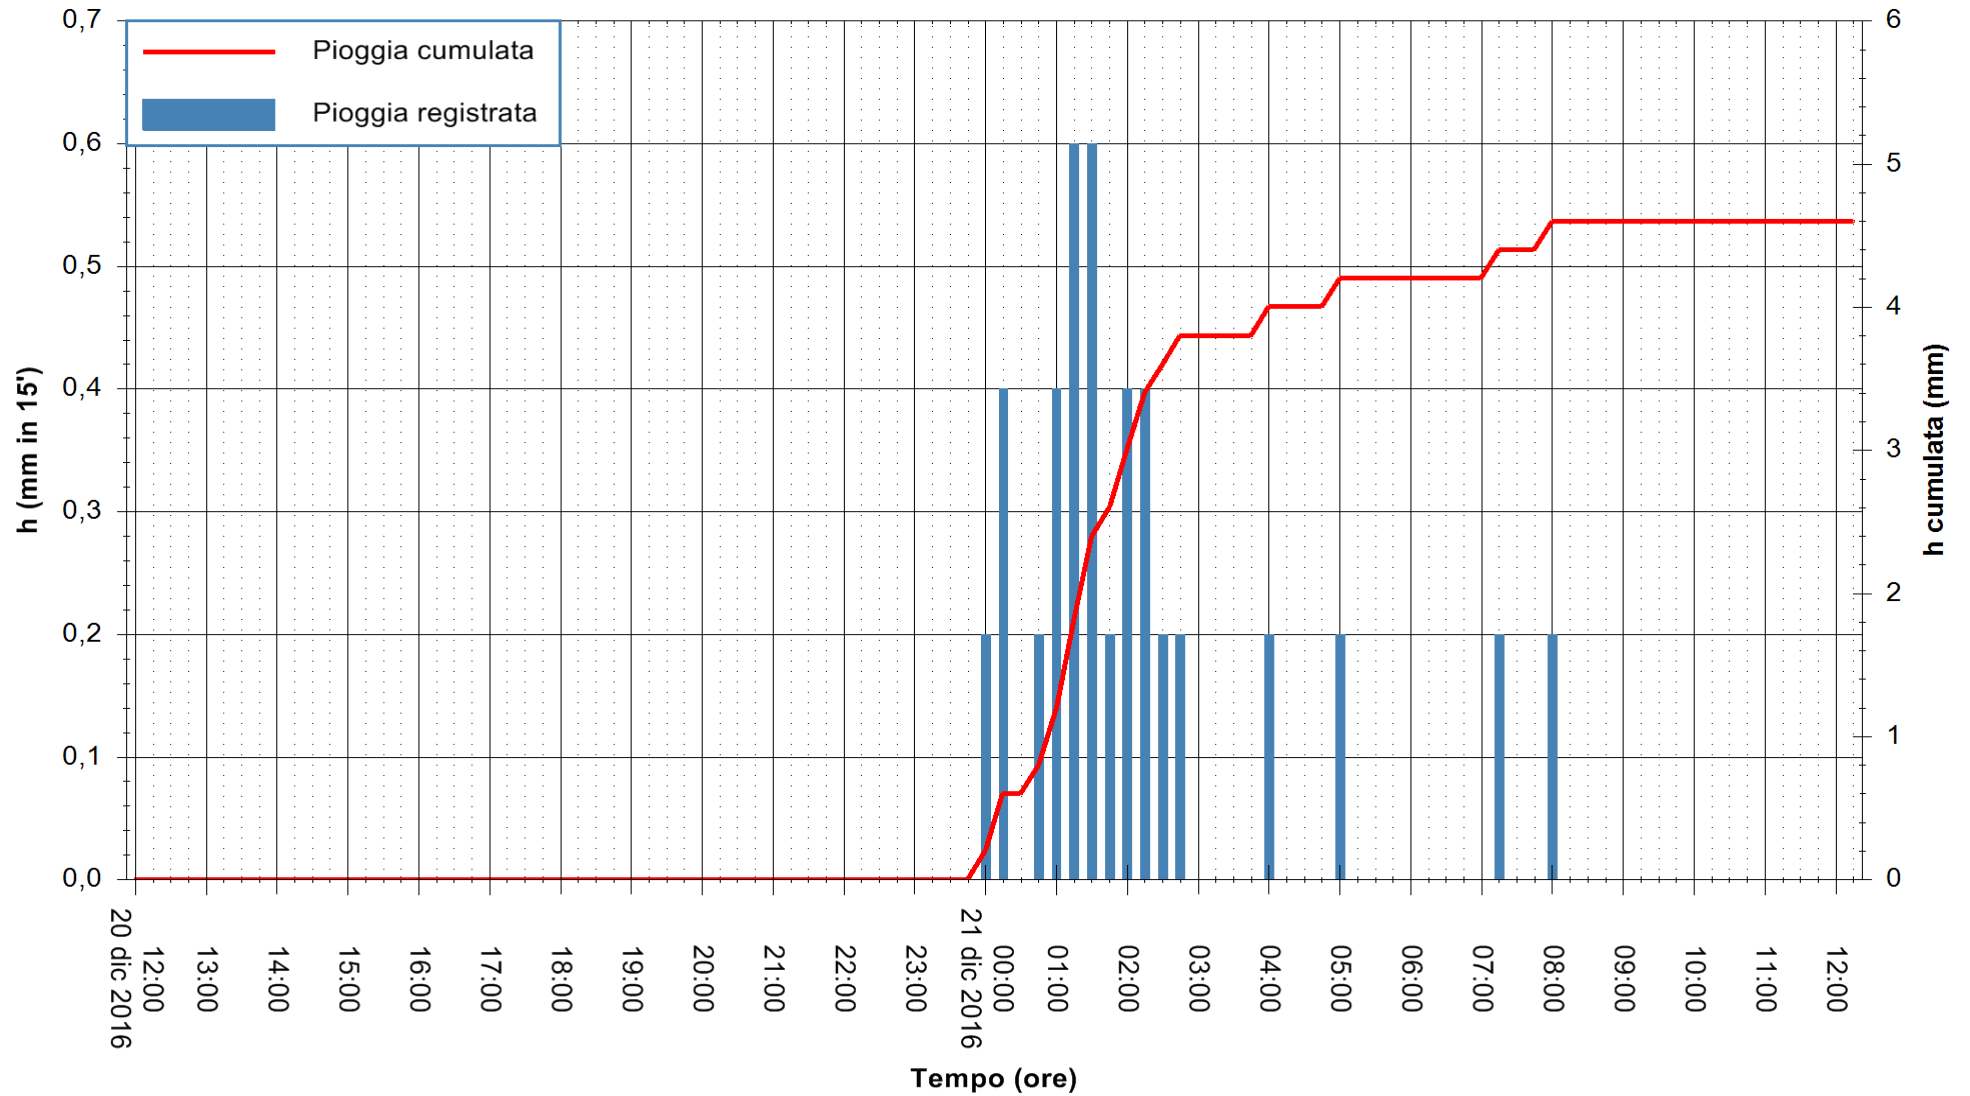

REGIONE AUTÒNOMA DE SARDIGNA
REGIONE AUTONOMA DELLA SARDEGNA

Stazione pluviometrica Flumineddu ad Allai
 Area ALLAI
 Pioggia registrata nelle ultime 24 ore
 Consultazione alle ore 13:11 del 21/12/2016

ARPAS
 F.to il Dirigente Responsabile
 Dott. Giuseppe Bianco