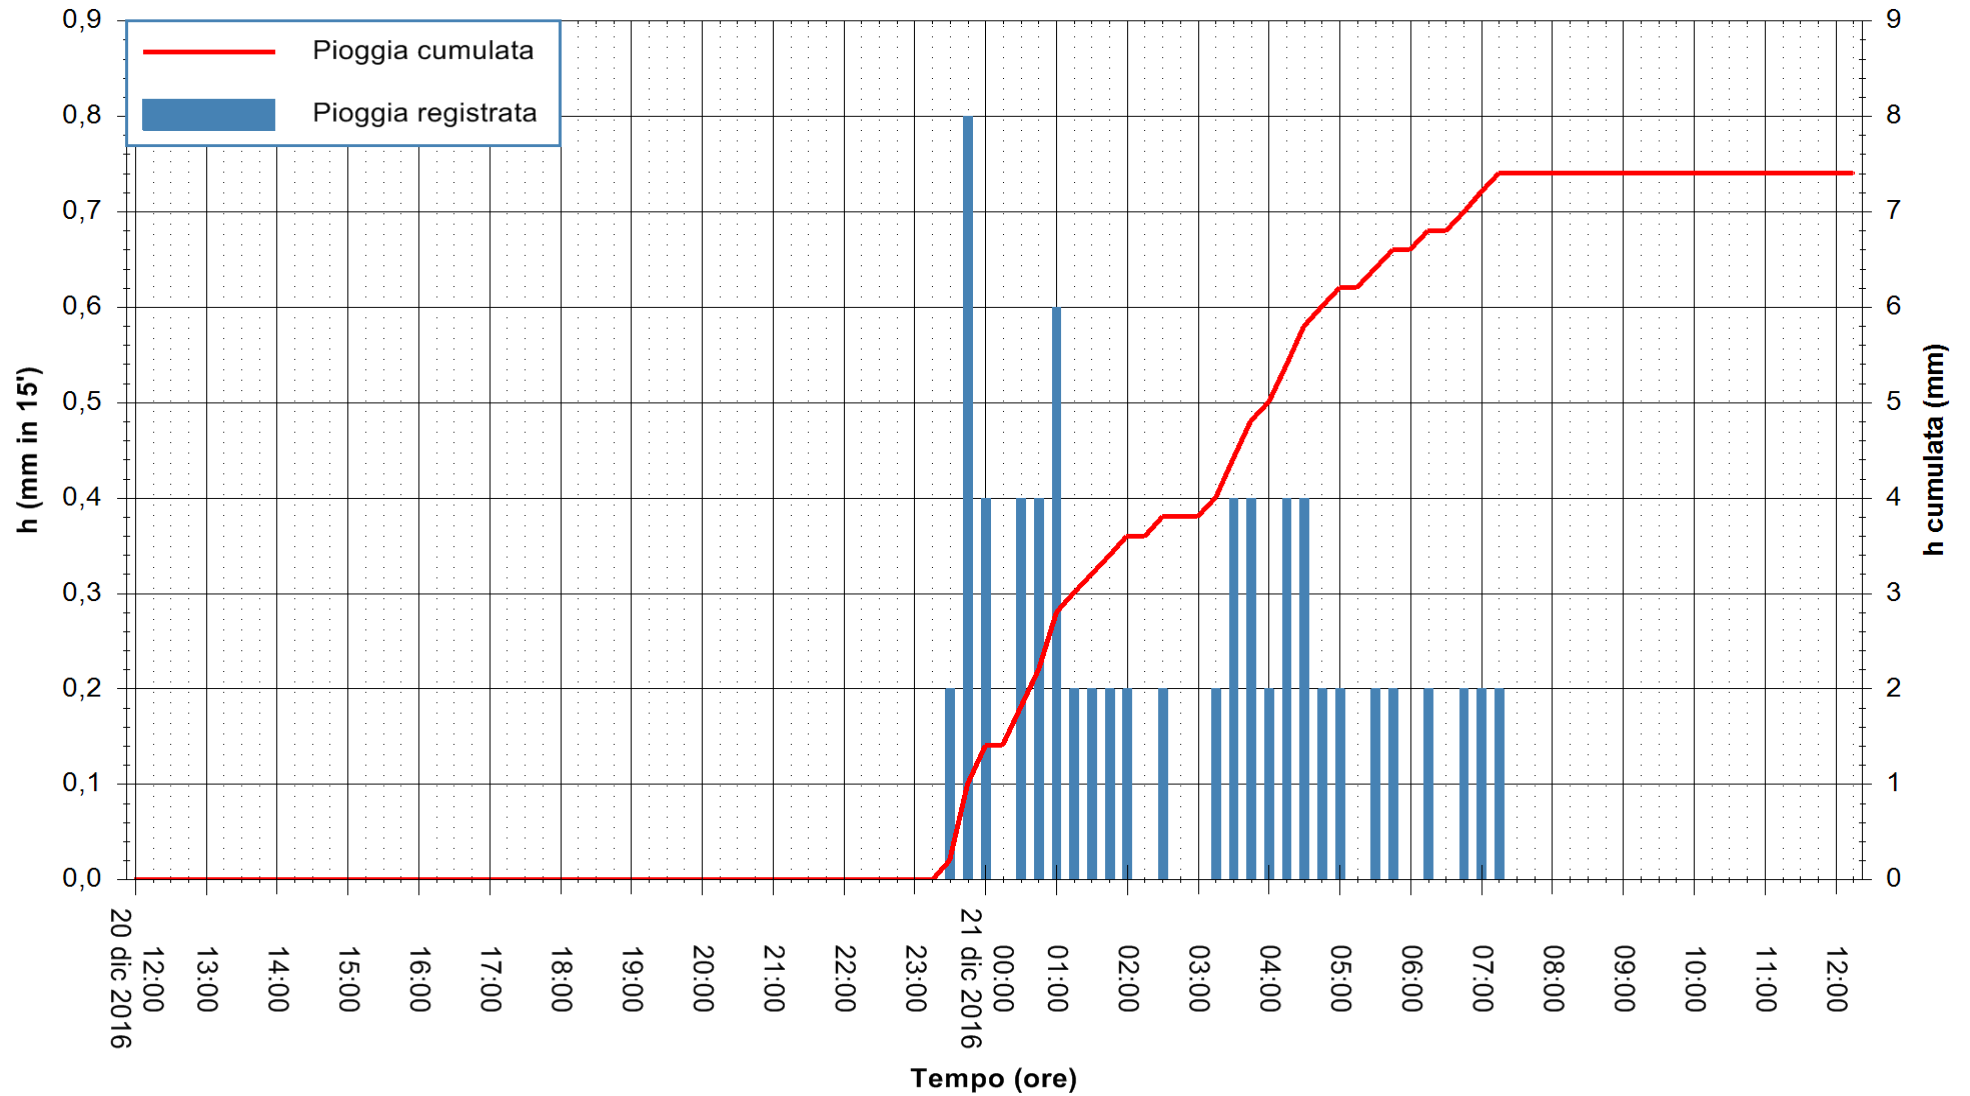

REGIONE AUTÒNOMA DE SARDIGNA
REGIONE AUTONOMA DELLA SARDEGNA

Stazione pluviometrica Flumineddu ad Allai
 Area ALLAI
 Pioggia registrata nelle ultime 24 ore
 Consultazione alle ore 13:11 del 21/12/2016

ARPAS
 F.to il Dirigente Responsabile
 Dott. Giuseppe Bianco