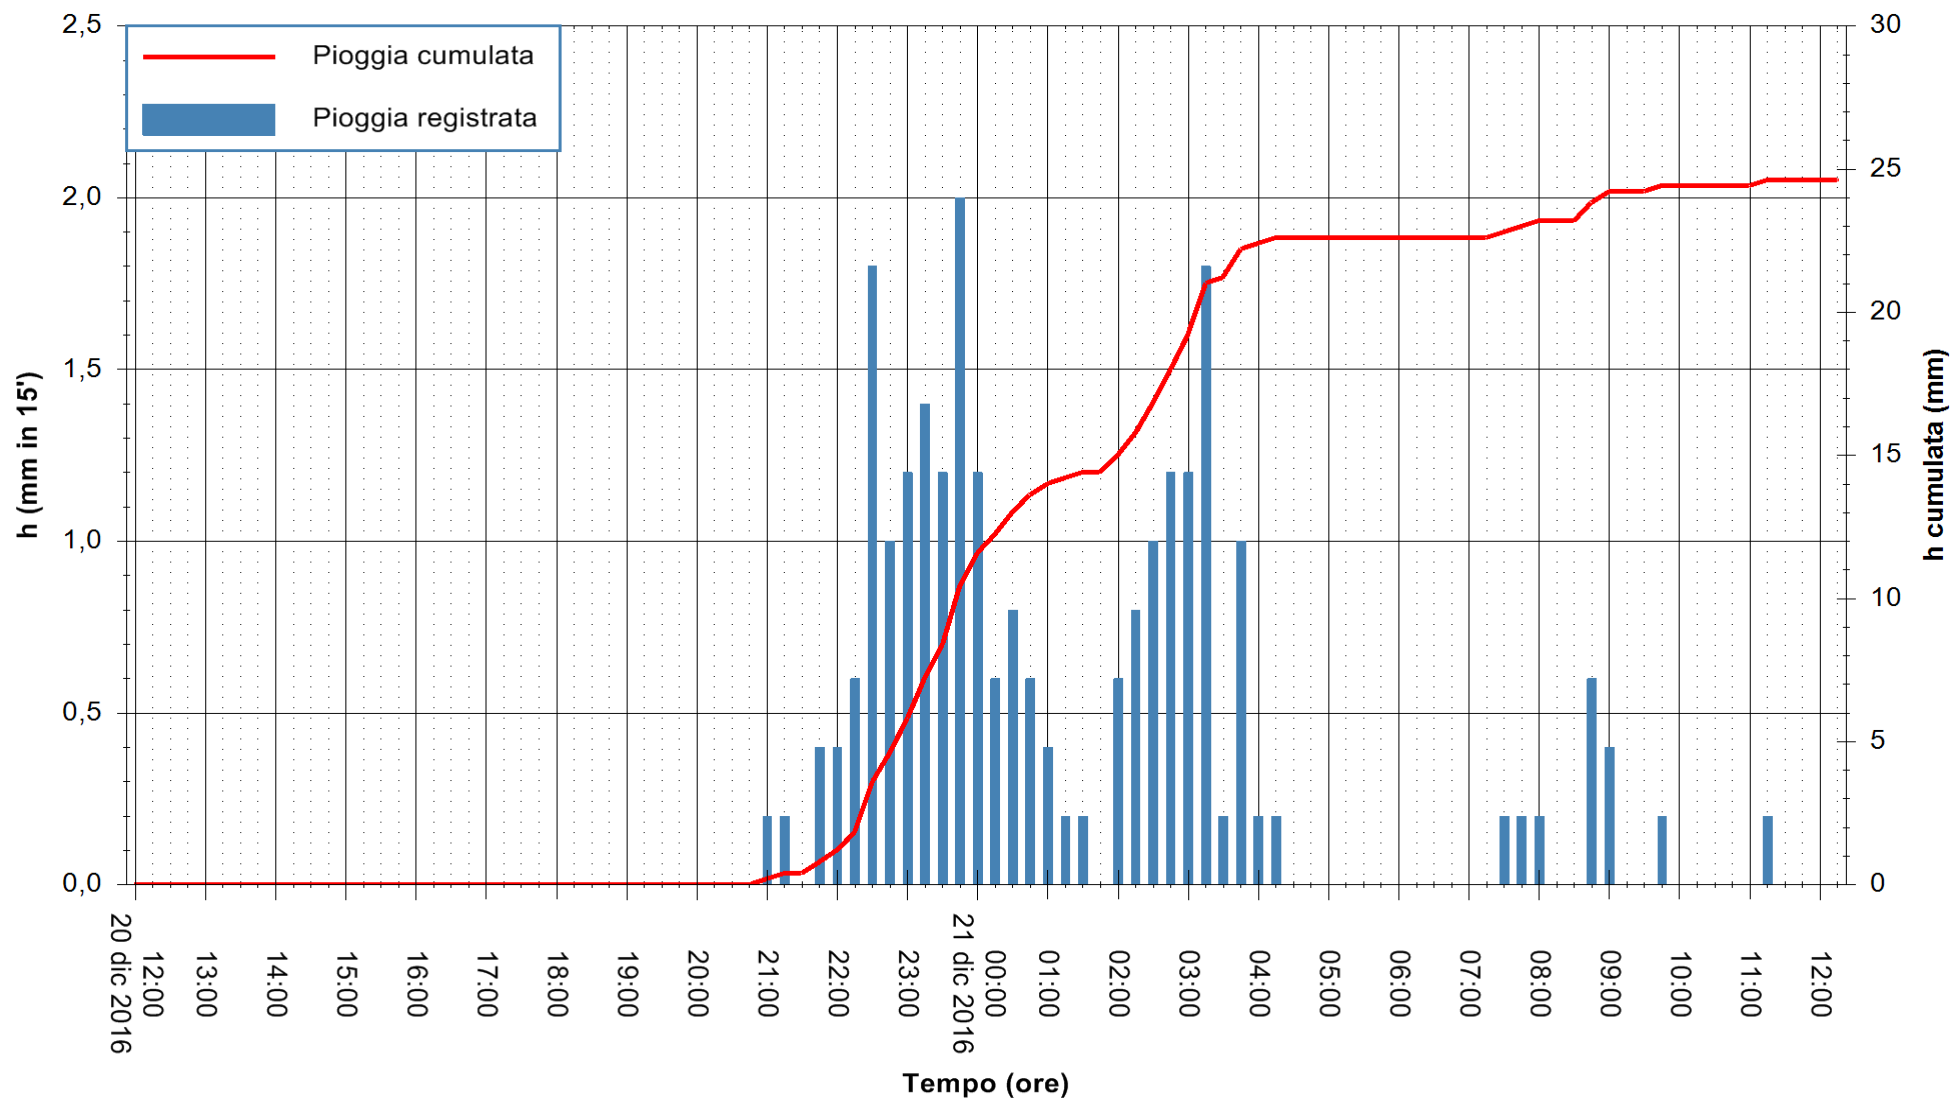

REGIONE AUTÒNOMA DE SARDIGNA
REGIONE AUTONOMA DELLA SARDEGNA

Stazione pluviometrica Flumineddu ad Allai
 Area ALLAI
 Pioggia registrata nelle ultime 24 ore
 Consultazione alle ore 13:11 del 21/12/2016

ARPAS
 F.to il Dirigente Responsabile
 Dott. Giuseppe Bianco