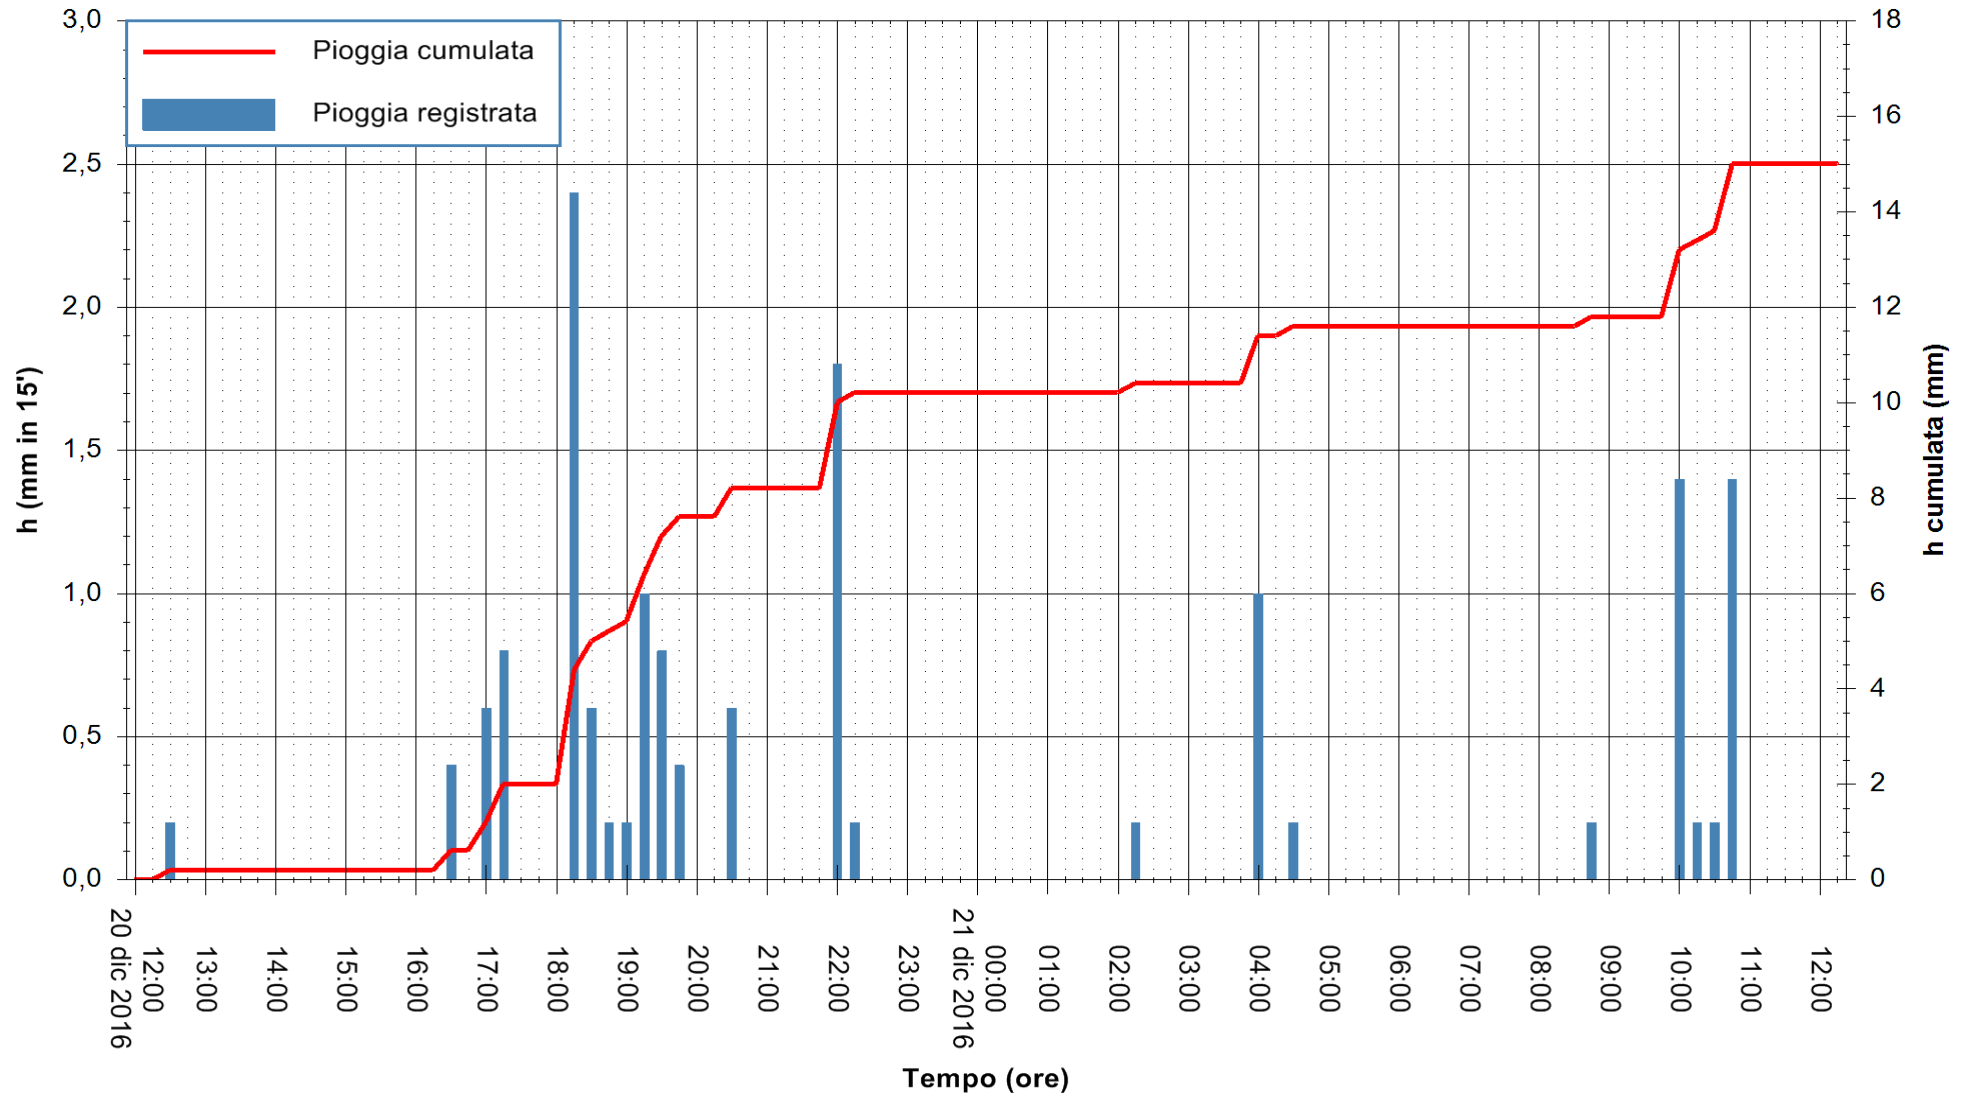

Stazione pluviometrica Monte Tului
Area MONTE TULUI
Pioggia registrata nelle ultime 24 ore
Consultazione alle ore 13:11 del 21/12/2016

ARPAS
F.to il Dirigente Responsabile
Dott. Giuseppe Bianco

REGIONE AUTÒNOMA DE SARDIGNA
REGIONE AUTONOMA DELLA SARDEGNA

Stazione pluviometrica Fluminimannu a Decimomannu
Area DECIMOMANNU
Pioggia registrata nelle ultime 24 ore
Consultazione alle ore 13:11 del 21/12/2016

ARPAS
F.to il Dirigente Responsabile
Dott. Giuseppe Bianco

REGIONE AUTONOMA DE SARDIGNA
REGIONE AUTONOMA DELLA SARDEGNA

Stazione pluviometrica Pianu
Area PIANU 15
Pioggia registrata nelle ultime 24 ore
Consultazione alle ore 13:11 del 21/12/2016

ARPAS
F.to il Dirigente Responsabile
Dott. Giuseppe Bianco