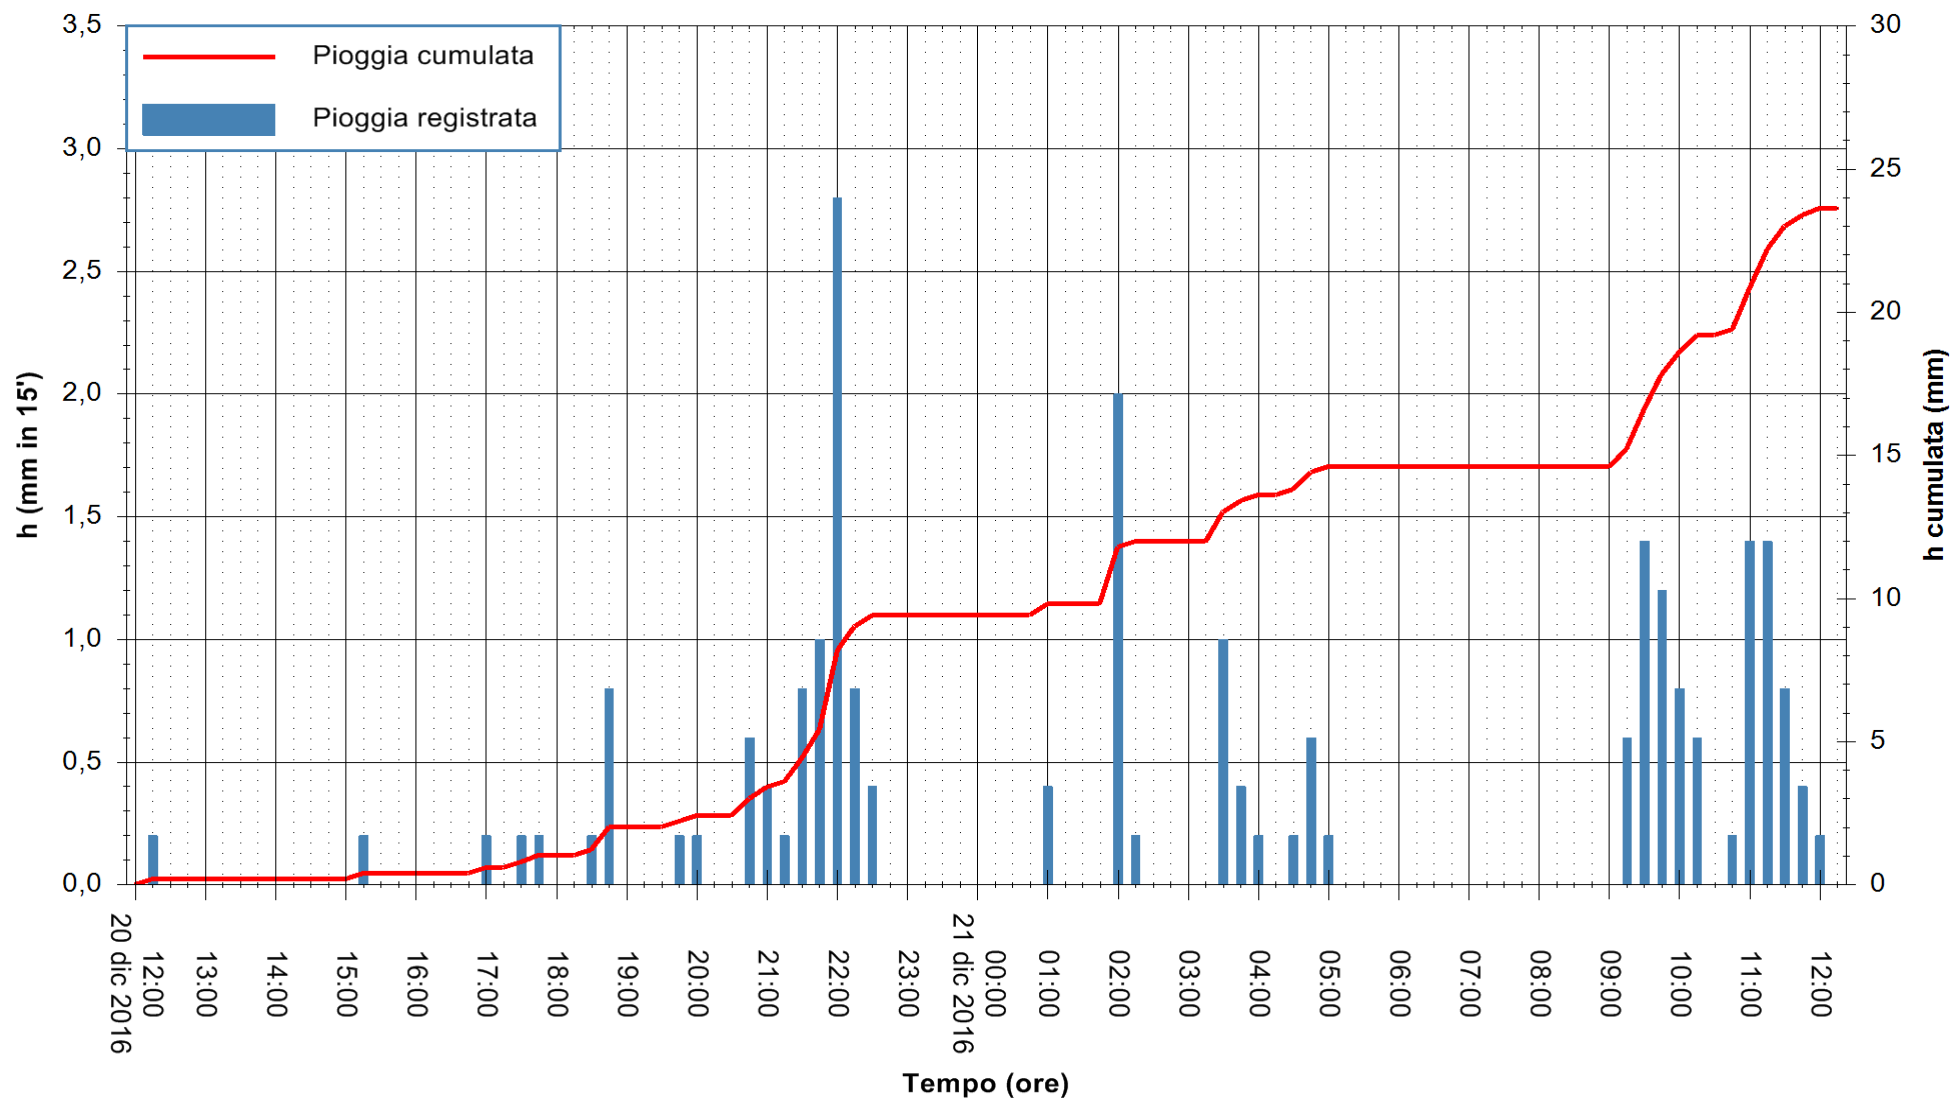

Stazione pluviometrica Monte Tului
Area MONTE TULUI
Pioggia registrata nelle ultime 24 ore
Consultazione alle ore 13:11 del 21/12/2016

ARPAS
F.to il Dirigente Responsabile
Dott. Giuseppe Bianco

REGIONE AUTÒNOMA DE SARDIGNA
REGIONE AUTONOMA DELLA SARDEGNA

Stazione pluviometrica Fluminimannu a Decimomannu
Area DECIMOMANNU
Pioggia registrata nelle ultime 24 ore
Consultazione alle ore 13:11 del 21/12/2016

ARPAS
F.to il Dirigente Responsabile
Dott. Giuseppe Bianco

REGIONE AUTONOMA DE SARDIGNA
REGIONE AUTONOMA DELLA SARDEGNA

Stazione pluviometrica Pianu
Area PIANU 15
Pioggia registrata nelle ultime 24 ore
Consultazione alle ore 13:11 del 21/12/2016

ARPAS
F.to il Dirigente Responsabile
Dott. Giuseppe Bianco