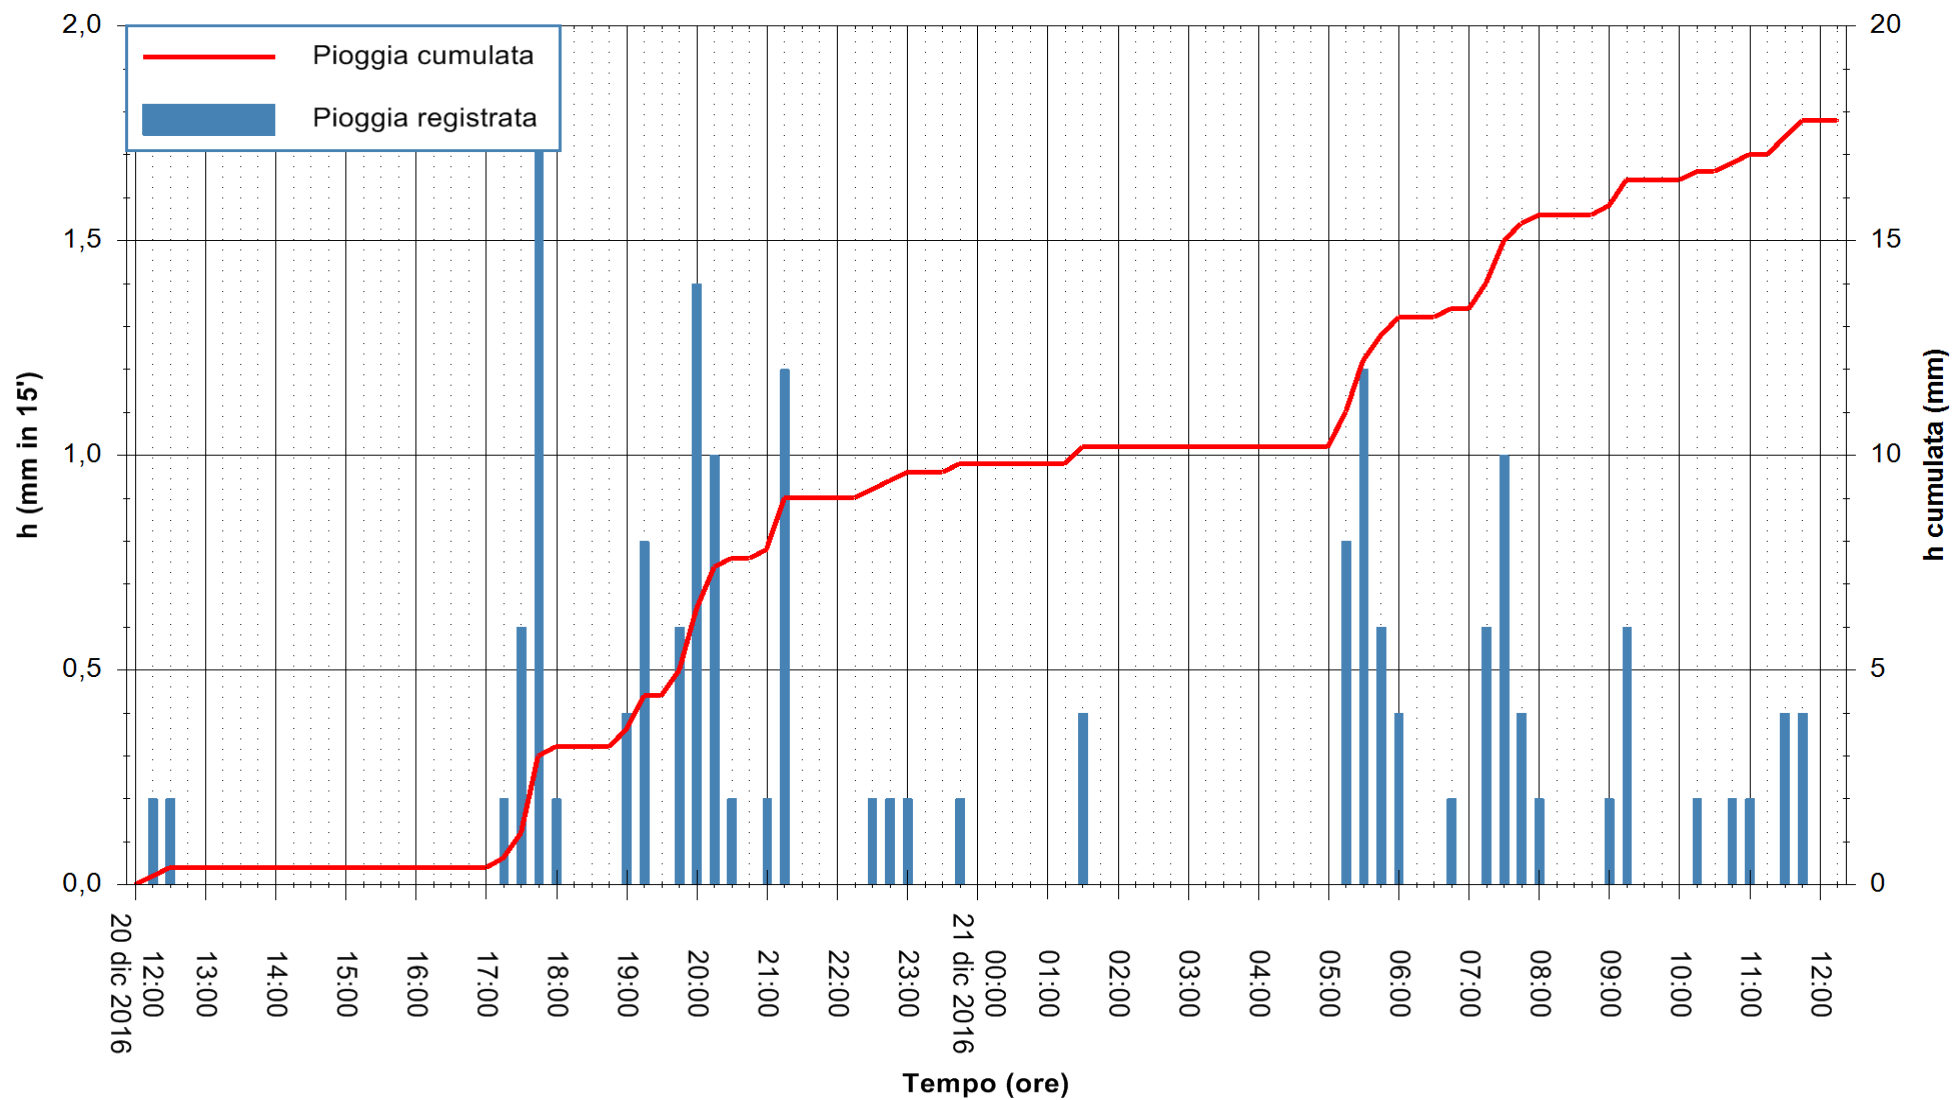

REGIONE AUTÒNOMA DE SARDIGNA
REGIONE AUTONOMA DELLA SARDEGNA

Stazione pluviometrica Flumineddu ad Allai
 Area ALLAI
 Pioggia registrata nelle ultime 24 ore
 Consultazione alle ore 13:11 del 21/12/2016

ARPAS
 F.to il Dirigente Responsabile
 Dott. Giuseppe Bianco