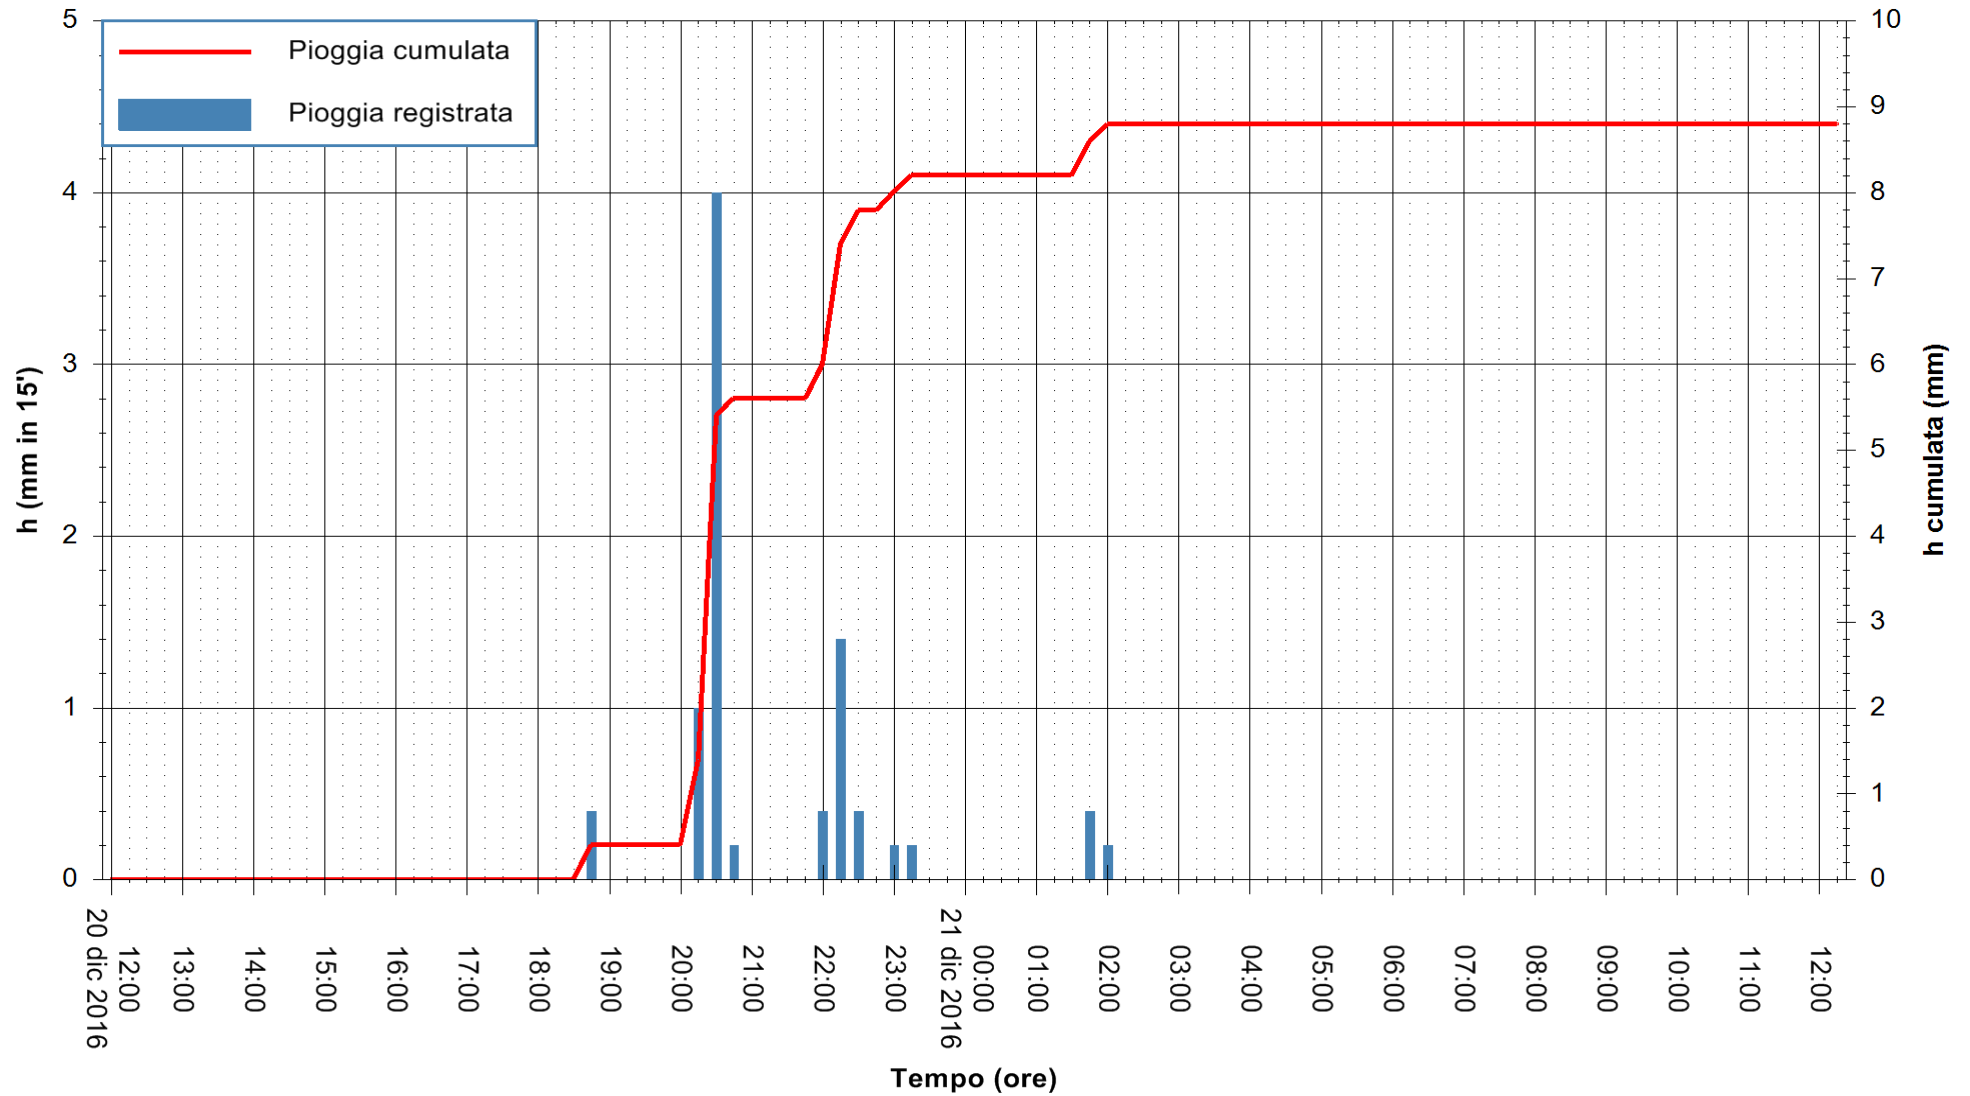

REGIONE AUTÒNOMA DE SARDIGNA
REGIONE AUTONOMA DELLA SARDEGNA

Stazione pluviometrica Flumineddu ad Allai
 Area ALLAI
 Pioggia registrata nelle ultime 24 ore
 Consultazione alle ore 13:11 del 21/12/2016

ARPAS
 F.to il Dirigente Responsabile
 Dott. Giuseppe Bianco