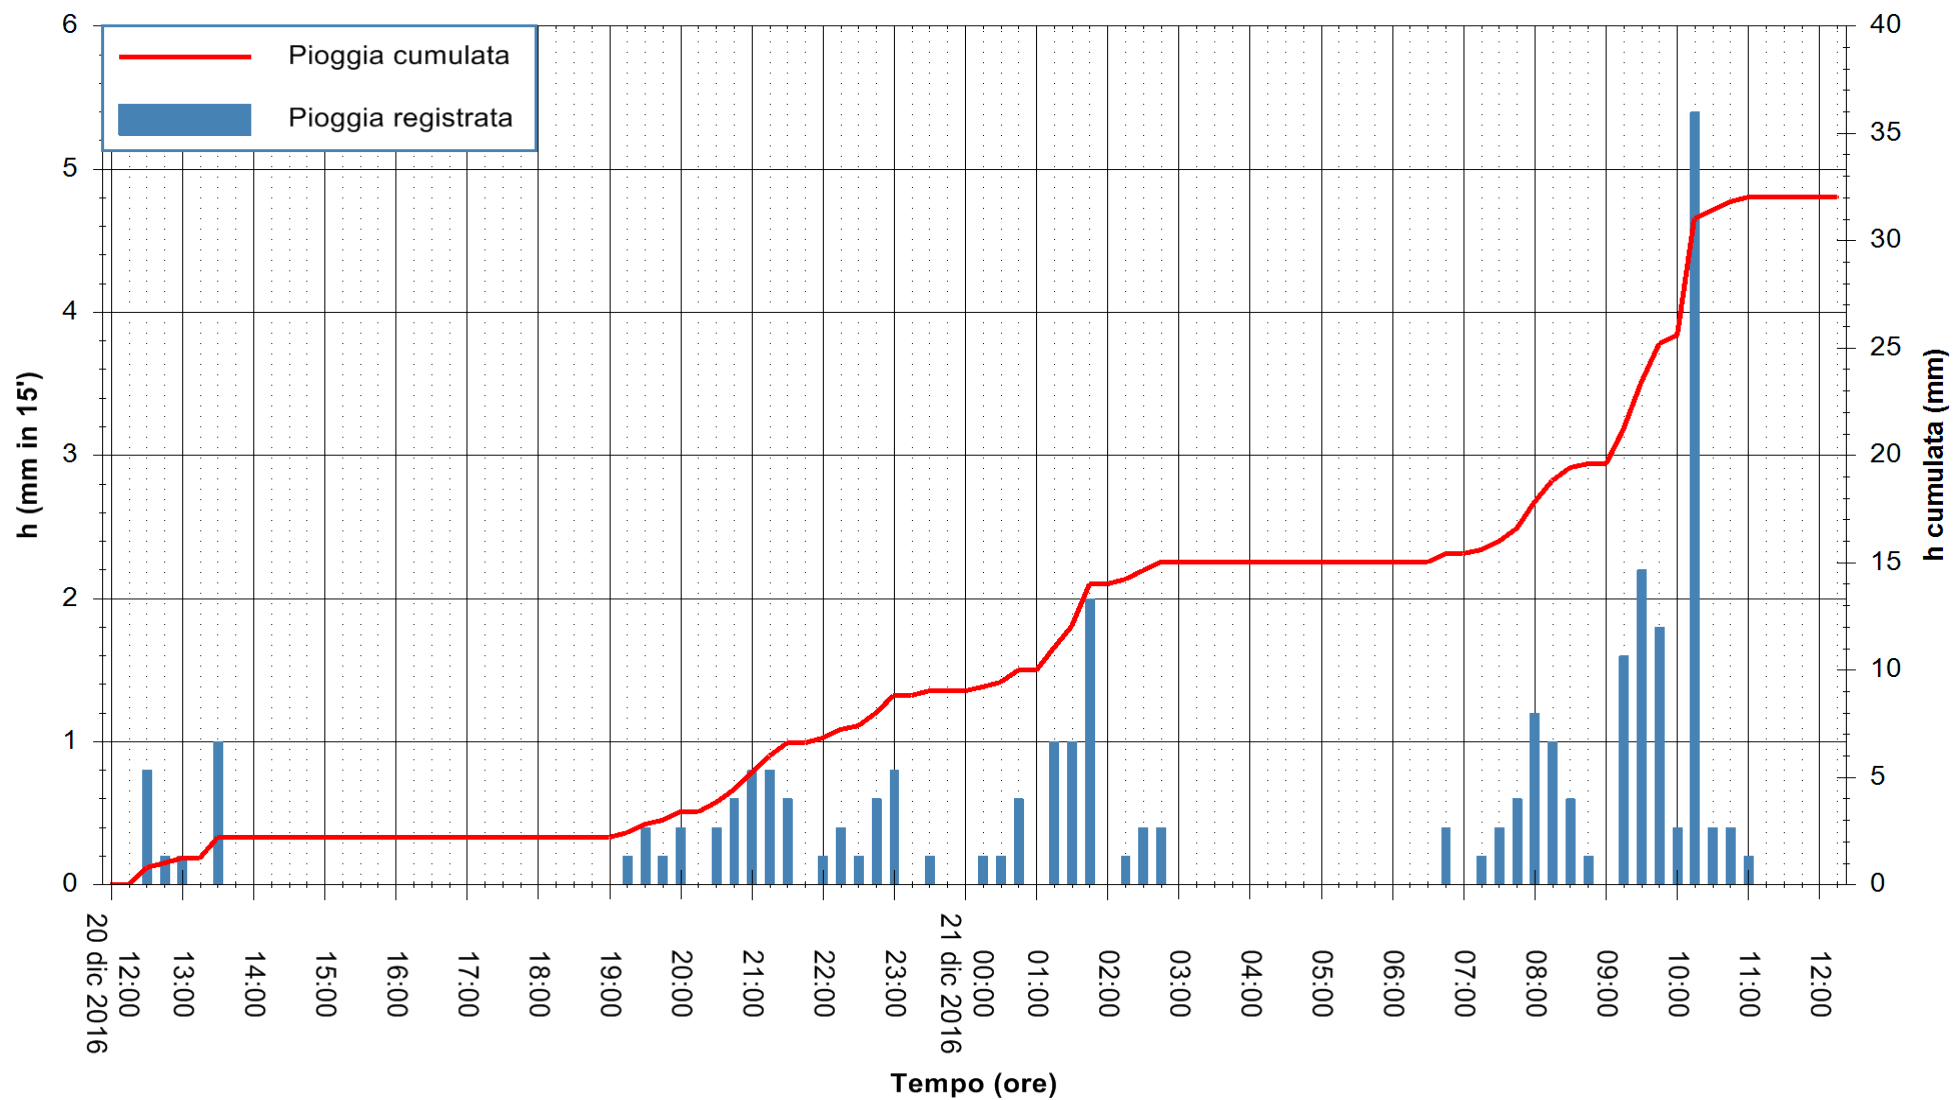

Stazione pluviometrica Fluminimannu a Decimomannu
Area DECIMOMANNU
Pioggia registrata nelle ultime 24 ore
Consultazione alle ore 13:11 del 21/12/2016

ARPAS
F.to il Dirigente Responsabile
Dott. Giuseppe Bianco

REGIONE AUTONOMA DE SARDIGNA
REGIONE AUTONOMA DELLA SARDEGNA

Stazione pluviometrica Pianu
Area PIANU 15
Pioggia registrata nelle ultime 24 ore
Consultazione alle ore 13:11 del 21/12/2016

ARPAS
F.to il Dirigente Responsabile
Dott. Giuseppe Bianco