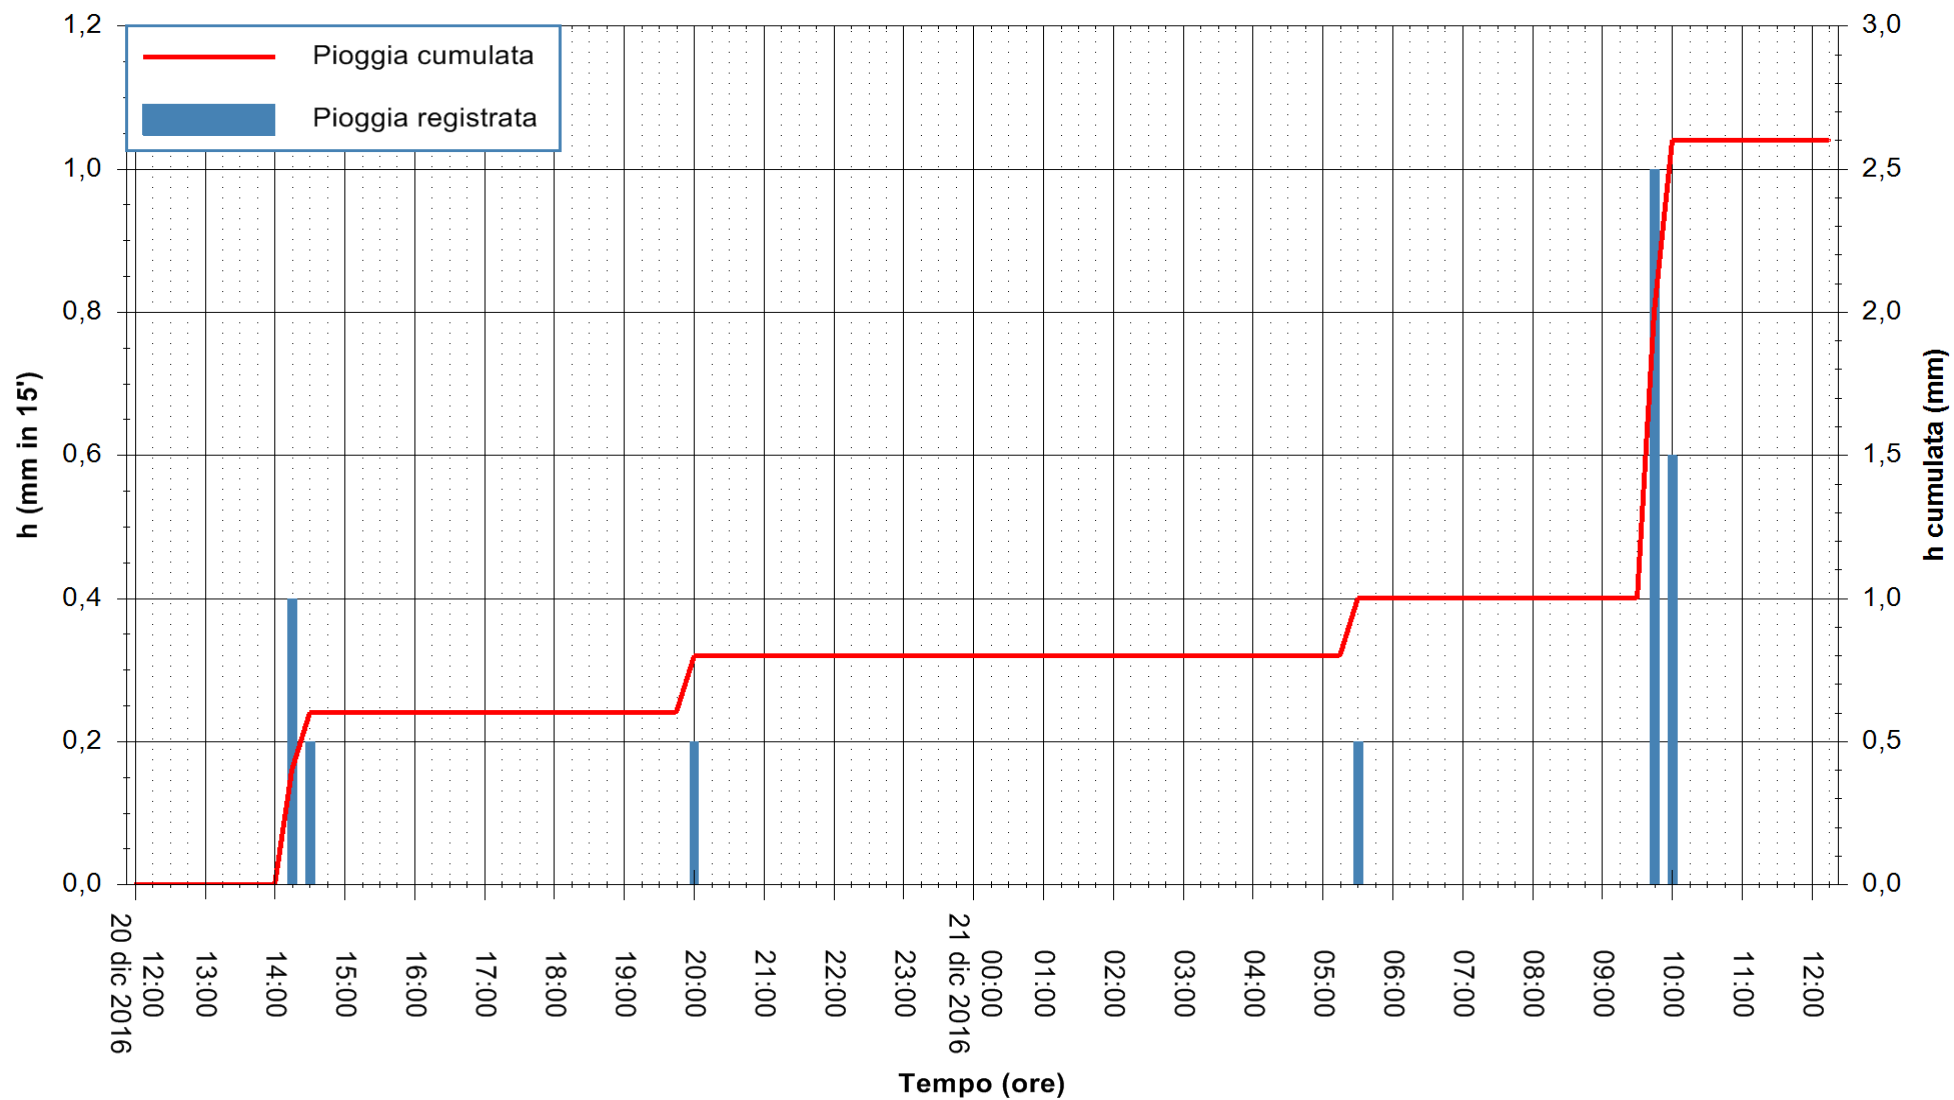

REGIONE AUTÒNOMA DE SARDIGNA
REGIONE AUTONOMA DELLA SARDEGNA

Stazione pluviometrica Flumineddu ad Allai
 Area ALLAI
 Pioggia registrata nelle ultime 24 ore
 Consultazione alle ore 13:11 del 21/12/2016

ARPAS
 F.to il Dirigente Responsabile
 Dott. Giuseppe Bianco