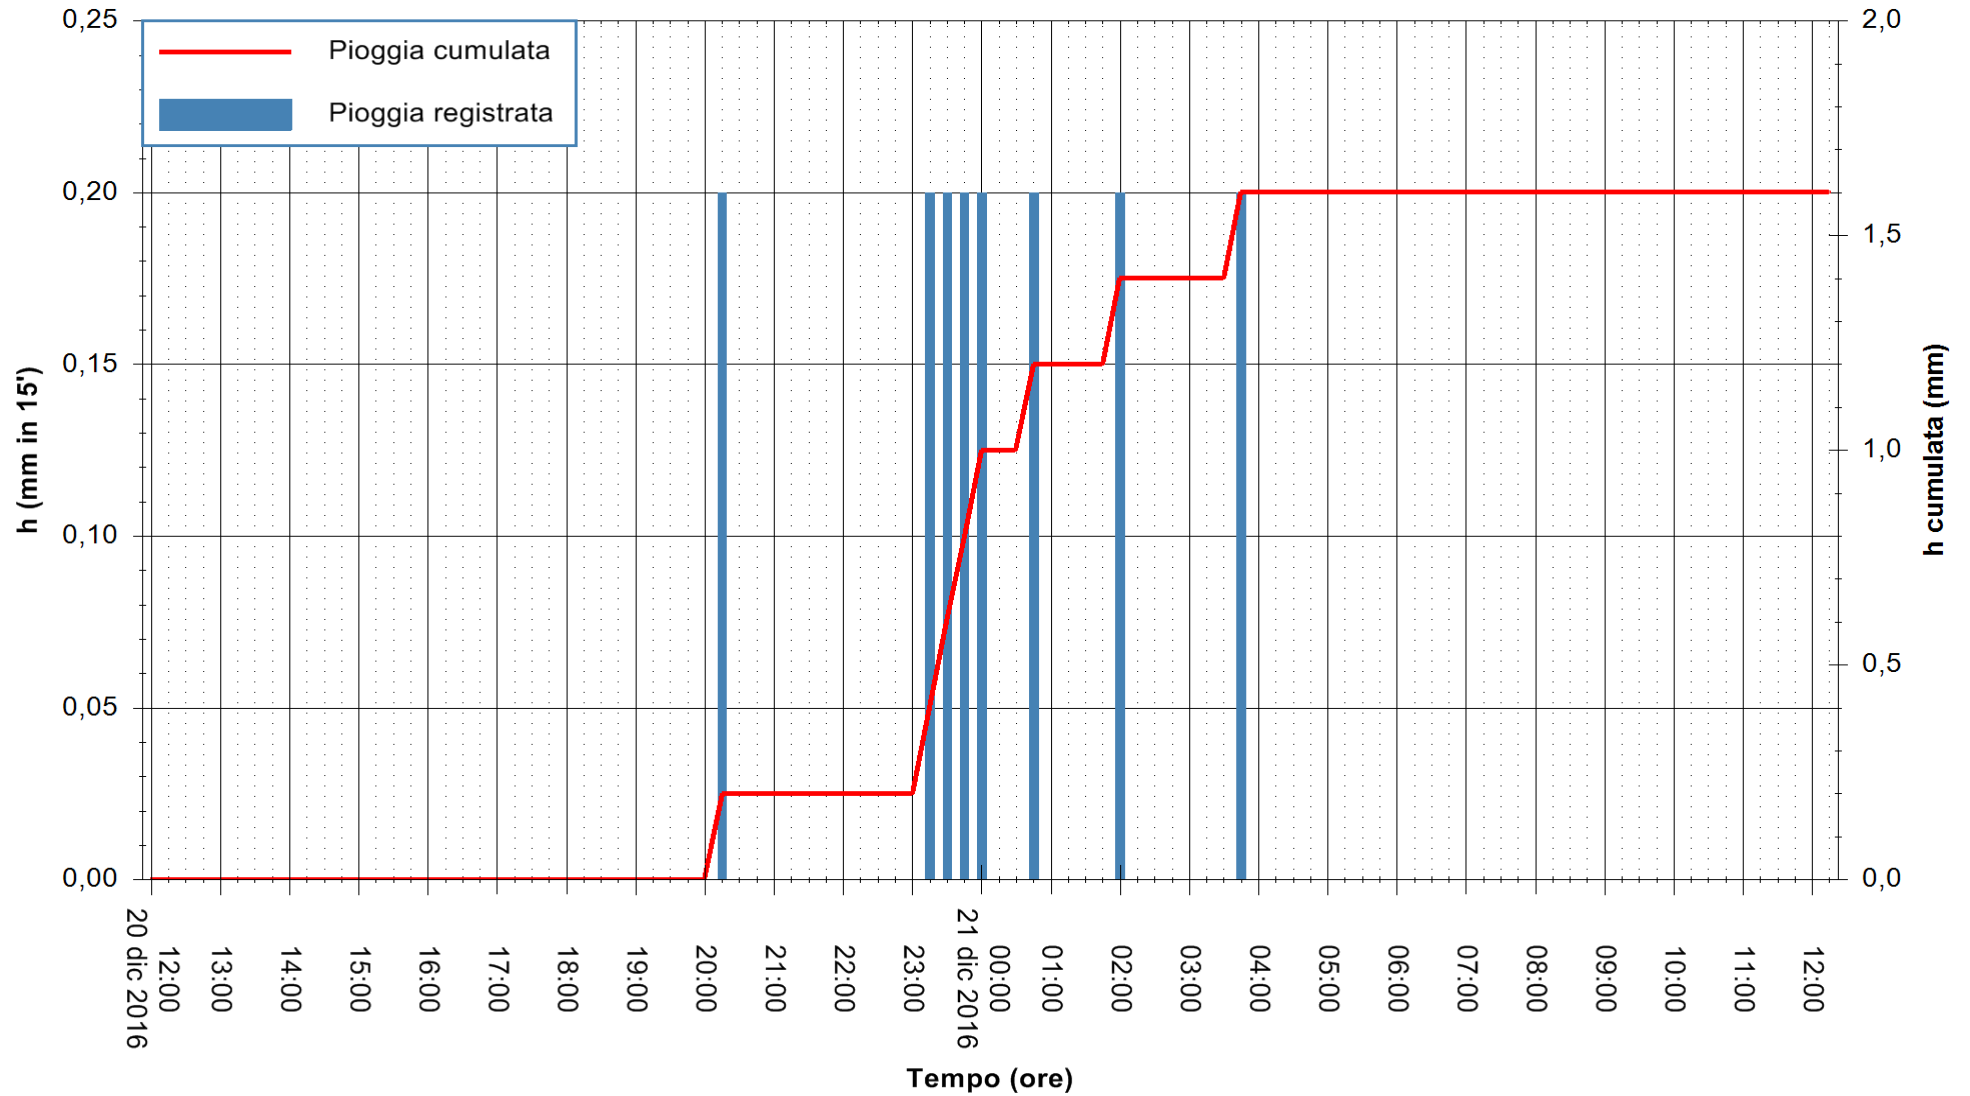

Stazione pluviometrica Monte Tului
Area MONTE TULUI
Pioggia registrata nelle ultime 24 ore
Consultazione alle ore 13:11 del 21/12/2016

ARPAS
F.to il Dirigente Responsabile
Dott. Giuseppe Bianco

REGIONE AUTÒNOMA DE SARDIGNA
REGIONE AUTONOMA DELLA SARDEGNA

Stazione pluviometrica Fluminimannu a Decimomannu
Area DECIMOMANNU
Pioggia registrata nelle ultime 24 ore
Consultazione alle ore 13:11 del 21/12/2016

ARPAS
F.to il Dirigente Responsabile
Dott. Giuseppe Bianco

REGIONE AUTONOMA DE SARDIGNA
REGIONE AUTONOMA DELLA SARDEGNA

Stazione pluviometrica Pianu
Area PIANU 15
Pioggia registrata nelle ultime 24 ore
Consultazione alle ore 13:11 del 21/12/2016

ARPAS
F.to il Dirigente Responsabile
Dott. Giuseppe Bianco