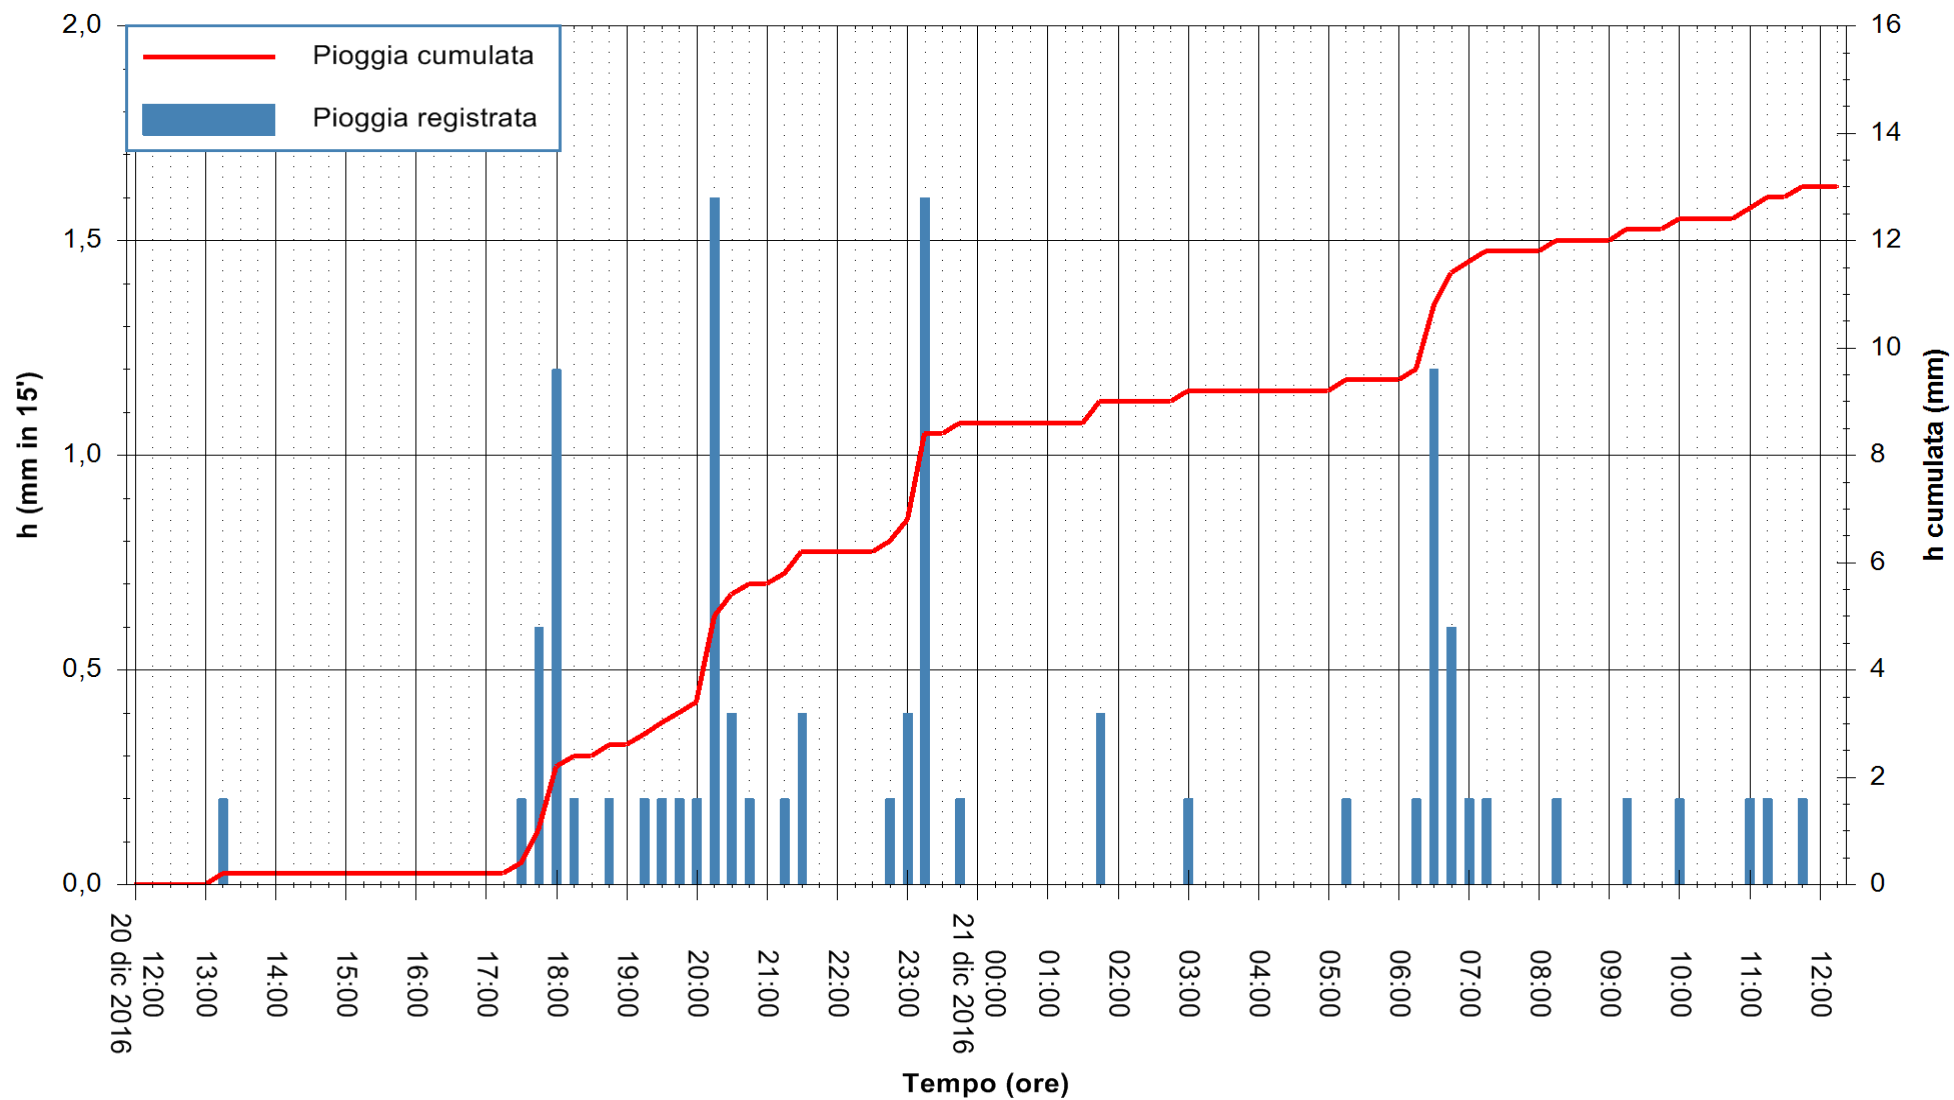

Stazione pluviometrica Monte Tului
Area MONTE TULUI
Pioggia registrata nelle ultime 24 ore
Consultazione alle ore 13:11 del 21/12/2016

ARPAS
F.to il Dirigente Responsabile
Dott. Giuseppe Bianco

REGIONE AUTÒNOMA DE SARDIGNA
REGIONE AUTONOMA DELLA SARDEGNA

Stazione pluviometrica Fluminimannu a Decimomannu
Area DECIMOMANNU
Pioggia registrata nelle ultime 24 ore
Consultazione alle ore 13:11 del 21/12/2016

ARPAS
F.to il Dirigente Responsabile
Dott. Giuseppe Bianco

REGIONE AUTONOMA DE SARDIGNA
REGIONE AUTONOMA DELLA SARDEGNA

Stazione pluviometrica Pianu
Area PIANU 15
Pioggia registrata nelle ultime 24 ore
Consultazione alle ore 13:11 del 21/12/2016

ARPAS
F.to il Dirigente Responsabile
Dott. Giuseppe Bianco