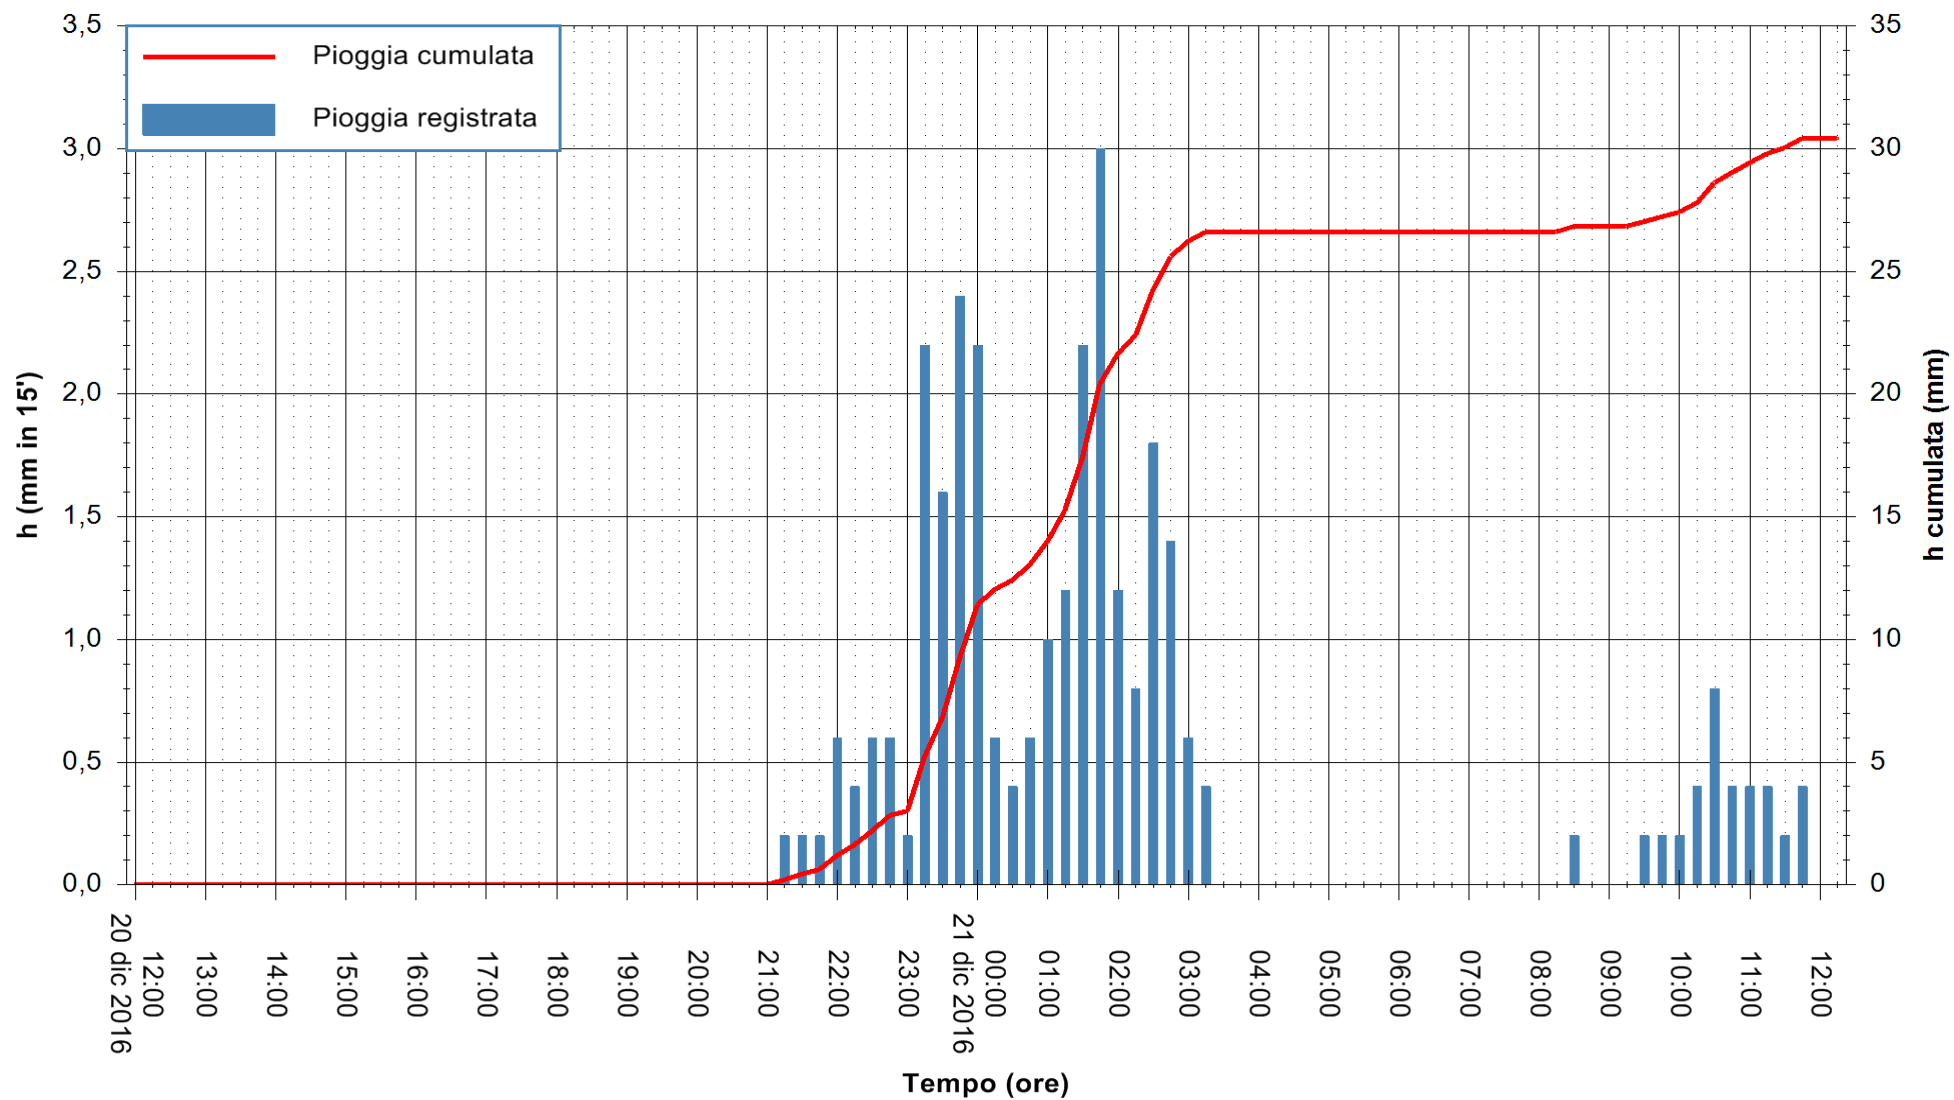

REGIONE AUTONOMA DE SARDIGNA
REGIONE AUTONOMA DELLA SARDEGNA

Stazione pluviometrica Pianu
Area PIANU 15
Pioggia registrata nelle ultime 24 ore
Consultazione alle ore 13:11 del 21/12/2016

ARPAS
F.to il Dirigente Responsabile
Dott. Giuseppe Bianco