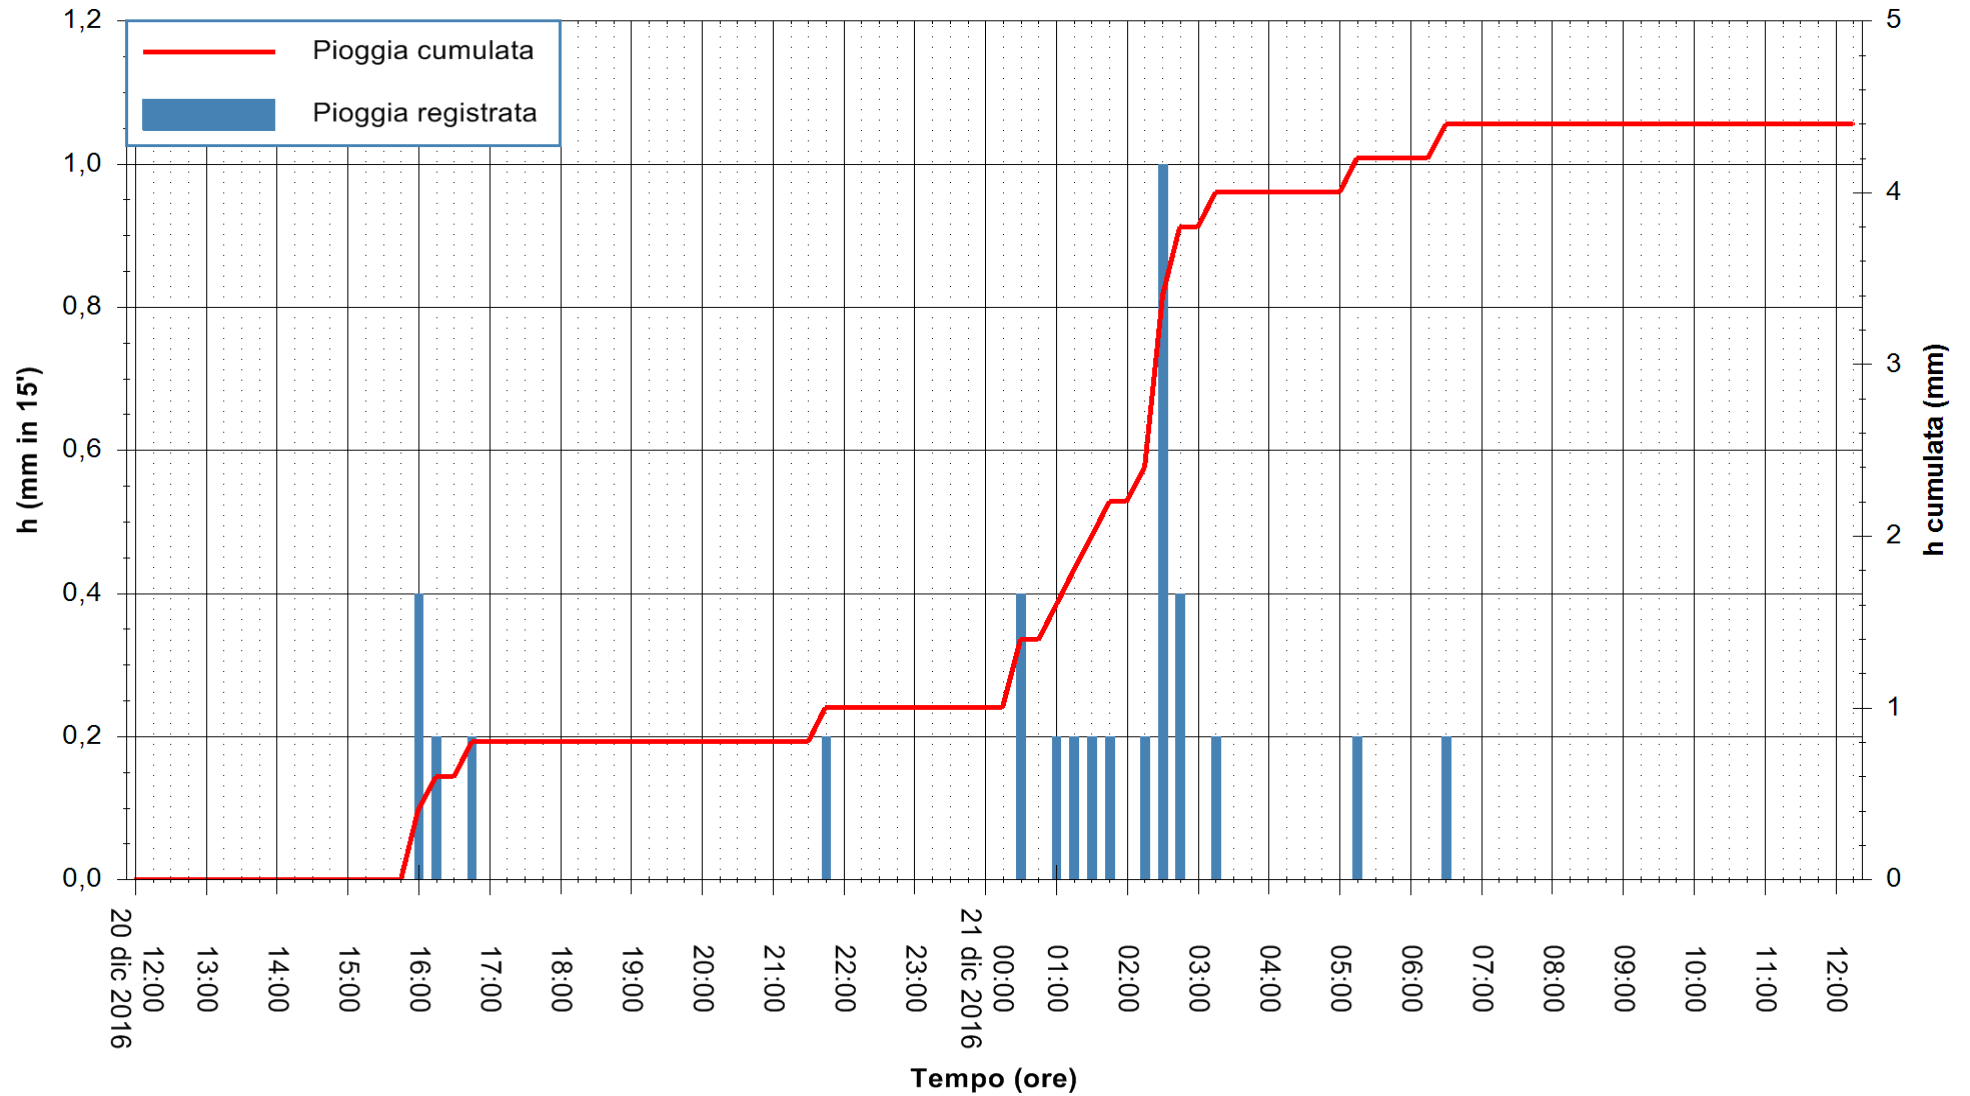

Stazione pluviometrica Pianu
Area PIANU 15
Pioggia registrata nelle ultime 24 ore
Consultazione alle ore 13:11 del 21/12/2016

ARPAS
F.to il Dirigente Responsabile
Dott. Giuseppe Bianco

REGIONE AUTÒNOMA DE SARDIGNA
REGIONE AUTONOMA DELLA SARDEGNA