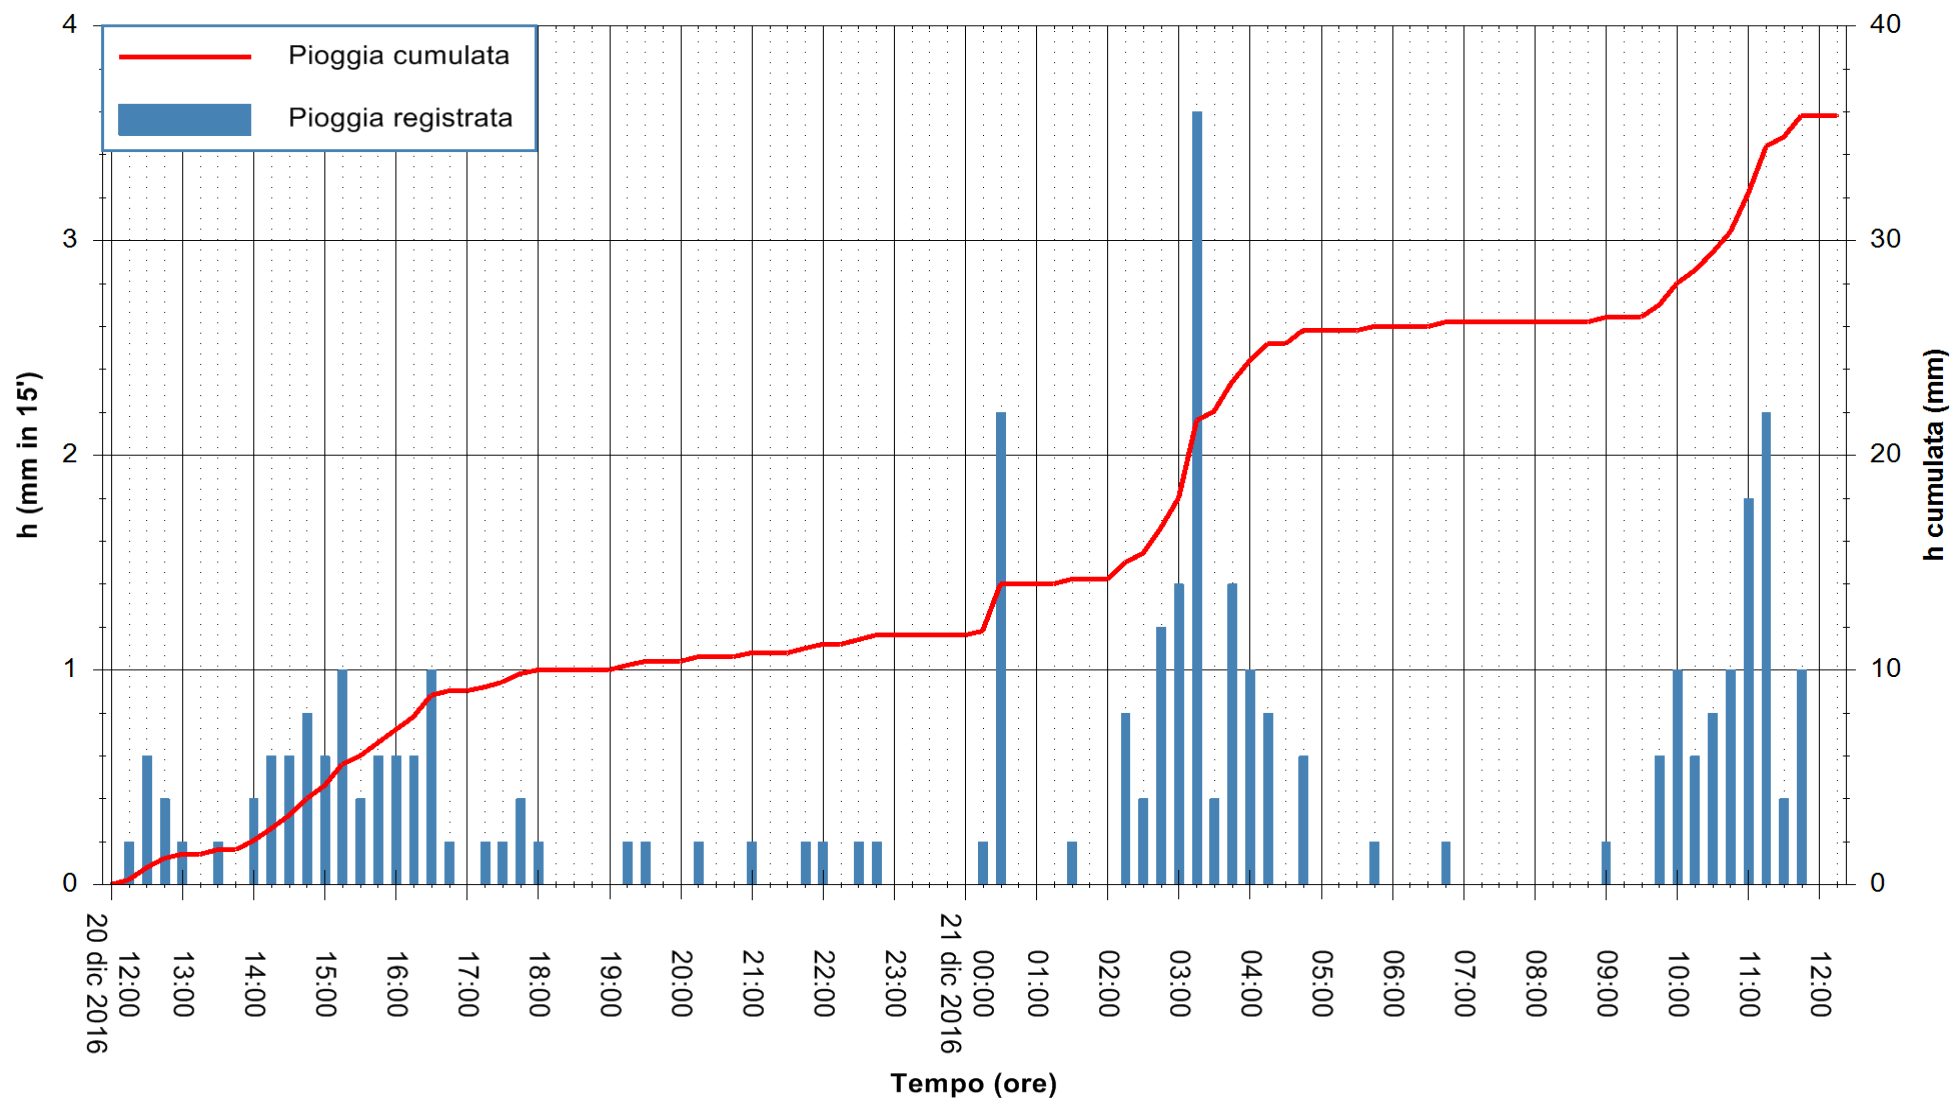

Stazione pluviometrica Monte Tului
Area MONTE TULUI
Pioggia registrata nelle ultime 24 ore
Consultazione alle ore 13:11 del 21/12/2016

ARPAS
F.to il Dirigente Responsabile
Dott. Giuseppe Bianco

REGIONE AUTÒNOMA DE SARDIGNA
REGIONE AUTONOMA DELLA SARDEGNA

Stazione pluviometrica Fluminimannu a Decimomannu
Area DECIMOMANNU
Pioggia registrata nelle ultime 24 ore
Consultazione alle ore 13:11 del 21/12/2016

ARPAS
F.to il Dirigente Responsabile
Dott. Giuseppe Bianco

REGIONE AUTONOMA DE SARDIGNA
REGIONE AUTONOMA DELLA SARDEGNA

Stazione pluviometrica Pianu
Area PIANU 15
Pioggia registrata nelle ultime 24 ore
Consultazione alle ore 13:11 del 21/12/2016

ARPAS
F.to il Dirigente Responsabile
Dott. Giuseppe Bianco