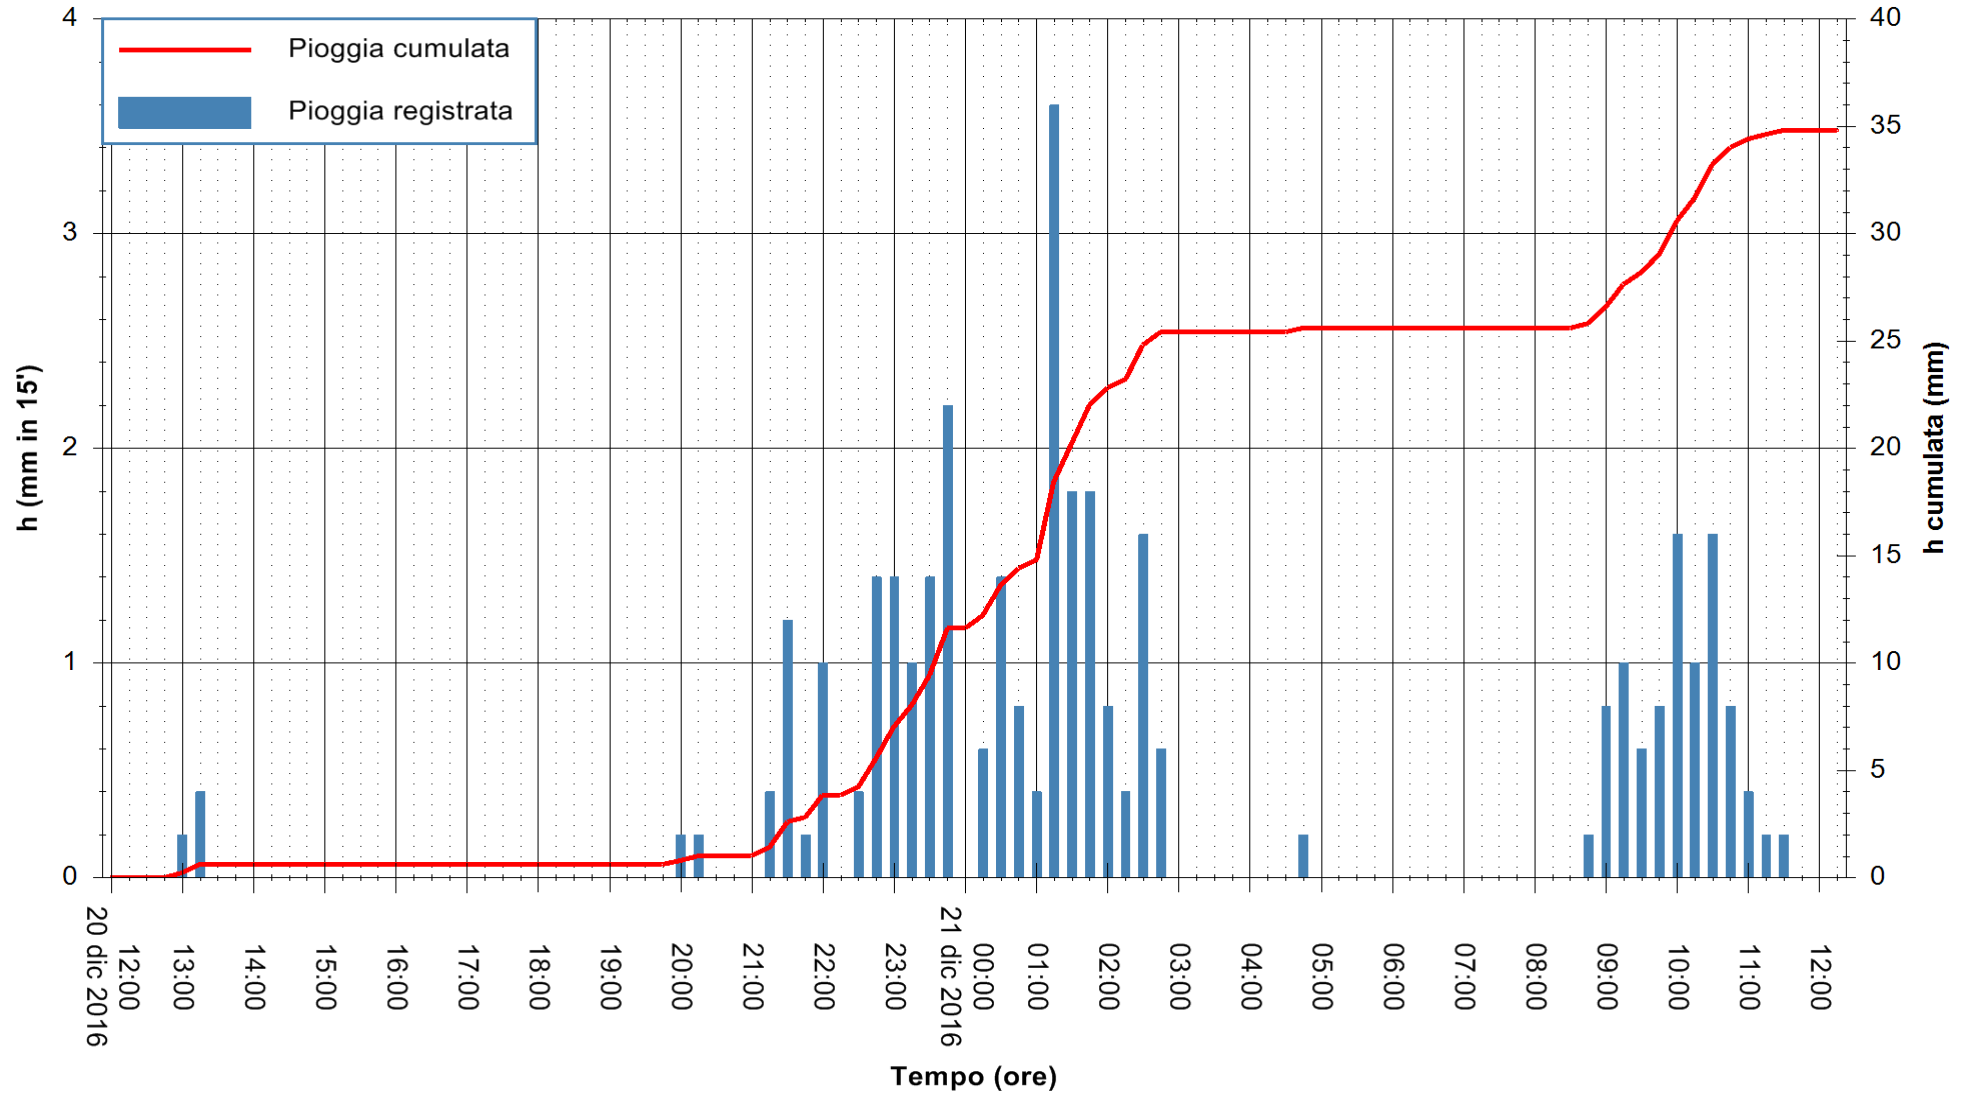

Stazione pluviometrica Fluminimannu a Decimomannu
Area DECIMOMANNU
Pioggia registrata nelle ultime 24 ore
Consultazione alle ore 13:11 del 21/12/2016

ARPAS
F.to il Dirigente Responsabile
Dott. Giuseppe Bianco

REGIONE AUTONOMA DE SARDIGNA
REGIONE AUTONOMA DELLA SARDEGNA

Stazione pluviometrica Pianu
Area PIANU 15
Pioggia registrata nelle ultime 24 ore
Consultazione alle ore 13:11 del 21/12/2016

ARPAS
F.to il Dirigente Responsabile
Dott. Giuseppe Bianco