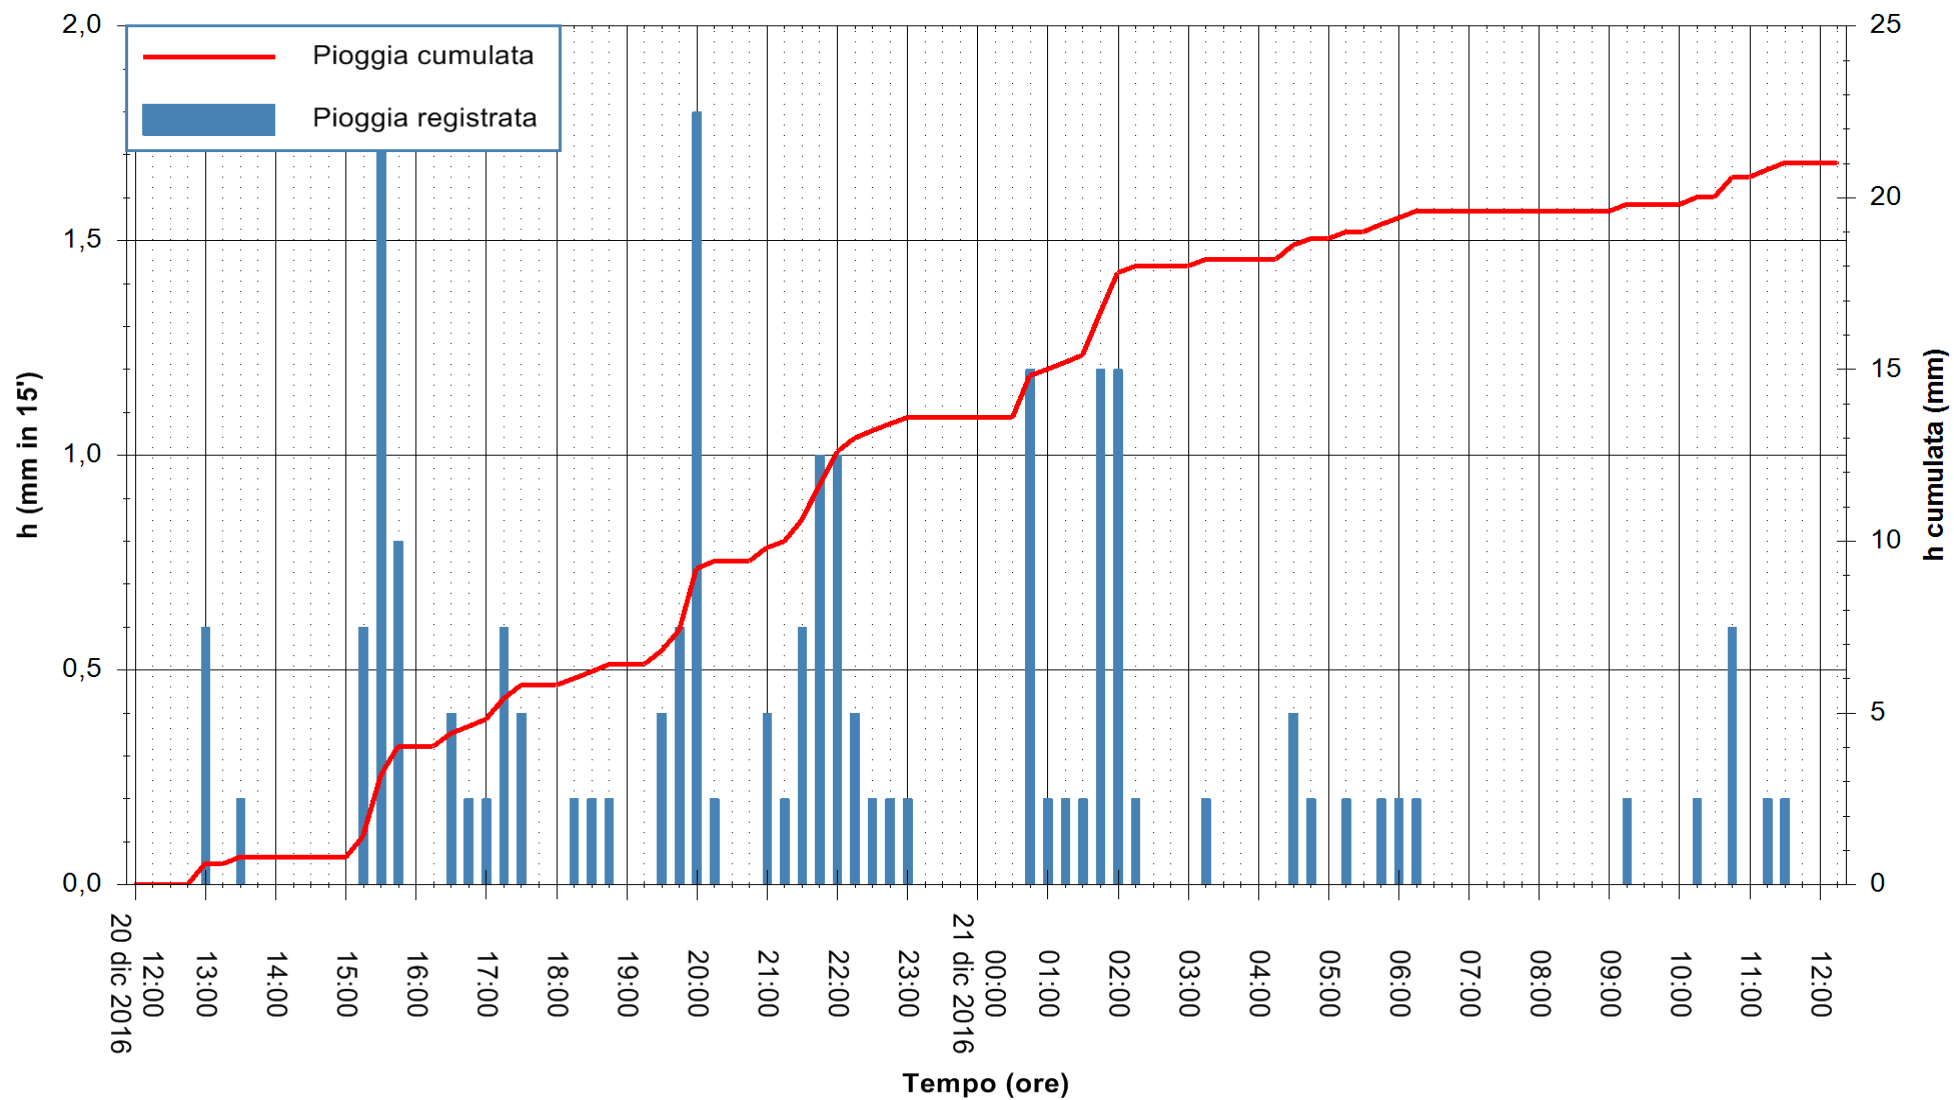

Stazione pluviometrica Monte Tului
Area MONTE TULUI
Pioggia registrata nelle ultime 24 ore
Consultazione alle ore 13:11 del 21/12/2016

ARPAS
F.to il Dirigente Responsabile
Dott. Giuseppe Bianco

REGIONE AUTÒNOMA DE SARDIGNA
REGIONE AUTONOMA DELLA SARDEGNA

Stazione pluviometrica Fluminimannu a Decimomannu
Area DECIMOMANNU
Pioggia registrata nelle ultime 24 ore
Consultazione alle ore 13:11 del 21/12/2016

ARPAS
F.to il Dirigente Responsabile
Dott. Giuseppe Bianco

REGIONE AUTONOMA DE SARDIGNA
REGIONE AUTONOMA DELLA SARDEGNA

Stazione pluviometrica Pianu
Area PIANU 15
Pioggia registrata nelle ultime 24 ore
Consultazione alle ore 13:11 del 21/12/2016

ARPAS
F.to il Dirigente Responsabile
Dott. Giuseppe Bianco