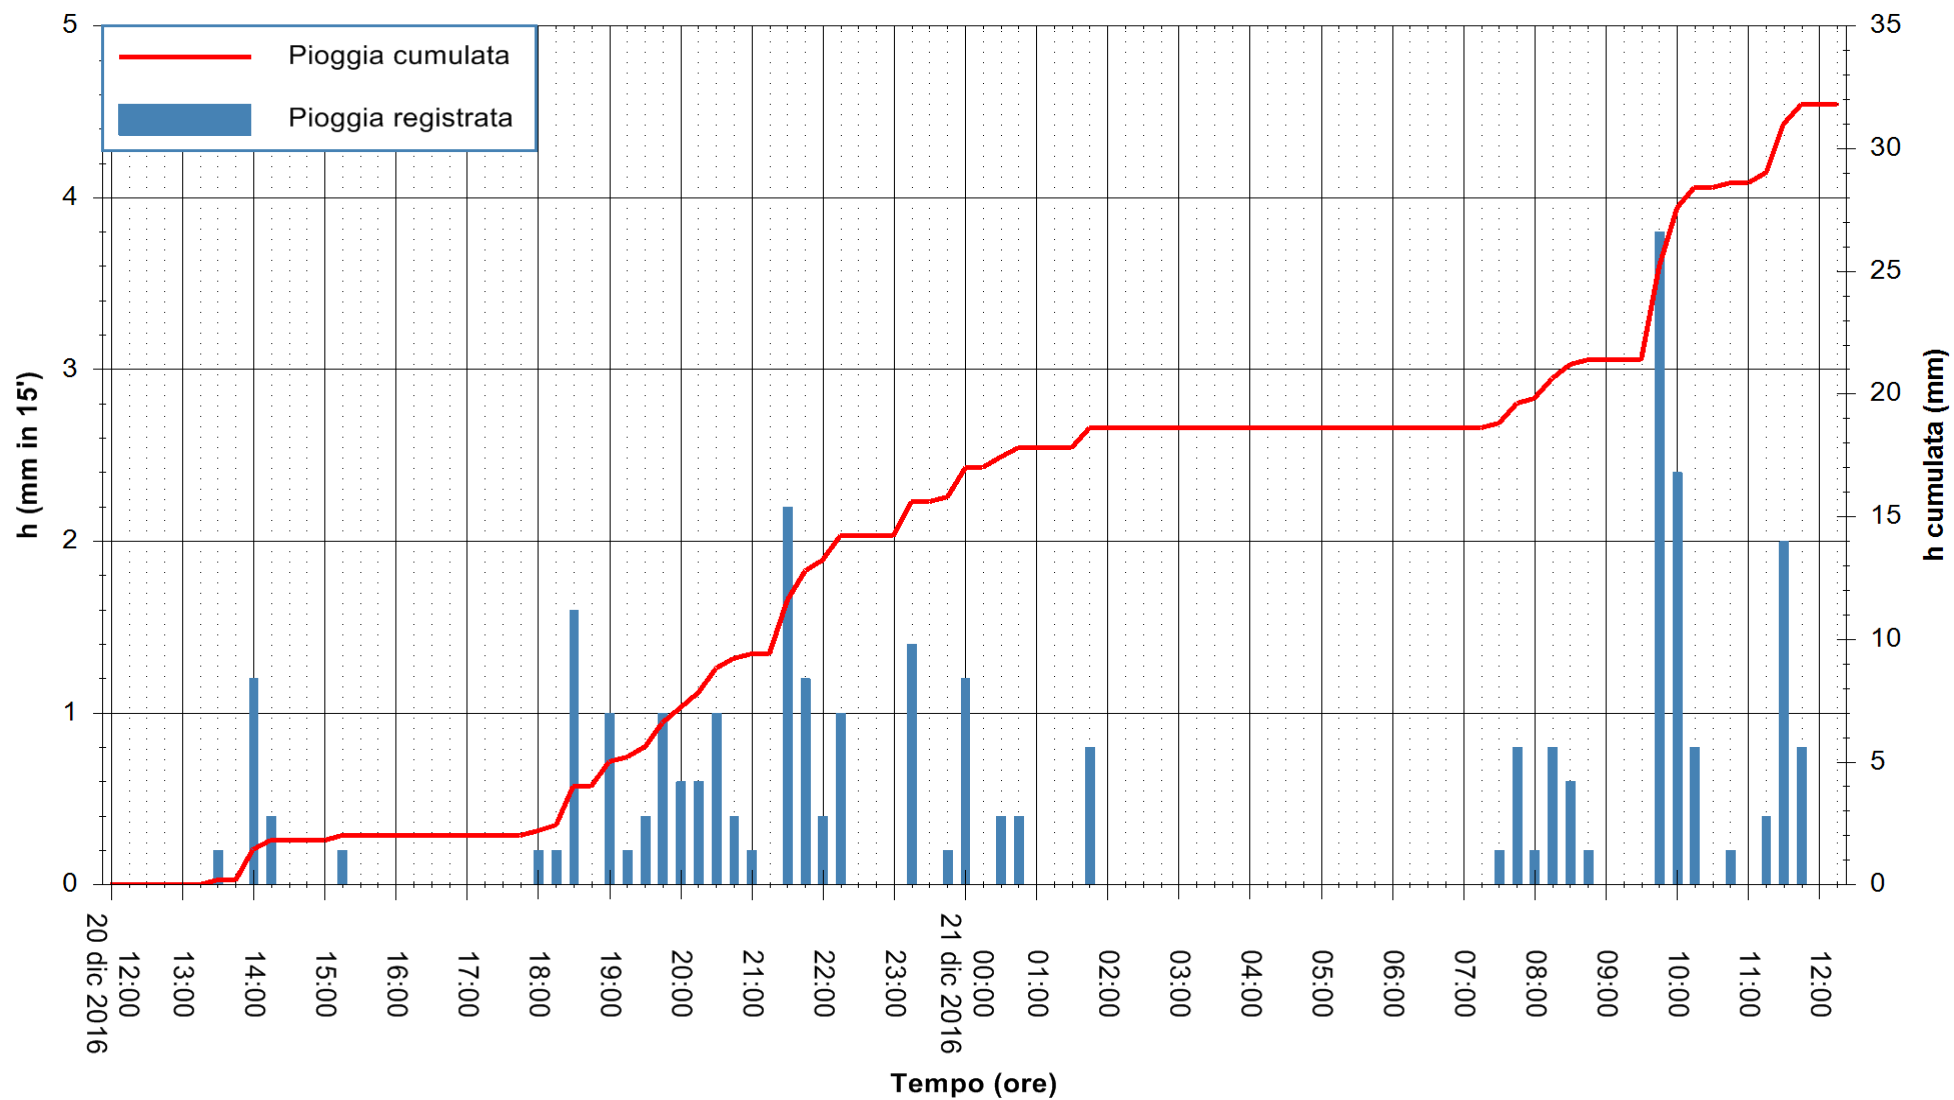

Stazione pluviometrica Monte Tului
Area MONTE TULUI
Pioggia registrata nelle ultime 24 ore
Consultazione alle ore 13:11 del 21/12/2016

ARPAS
F.to il Dirigente Responsabile
Dott. Giuseppe Bianco

REGIONE AUTÒNOMA DE SARDIGNA
REGIONE AUTONOMA DELLA SARDEGNA

Stazione pluviometrica Fluminimannu a Decimomannu
Area DECIMOMANNU
Pioggia registrata nelle ultime 24 ore
Consultazione alle ore 13:11 del 21/12/2016

ARPAS
F.to il Dirigente Responsabile
Dott. Giuseppe Bianco

REGIONE AUTÒNOMA DE SARDIGNA
REGIONE AUTONOMA DELLA SARDEGNA

Stazione pluviometrica Flumineddu ad Allai
 Area ALLAI
 Pioggia registrata nelle ultime 24 ore
 Consultazione alle ore 13:11 del 21/12/2016

ARPAS
 F.to il Dirigente Responsabile
 Dott. Giuseppe Bianco