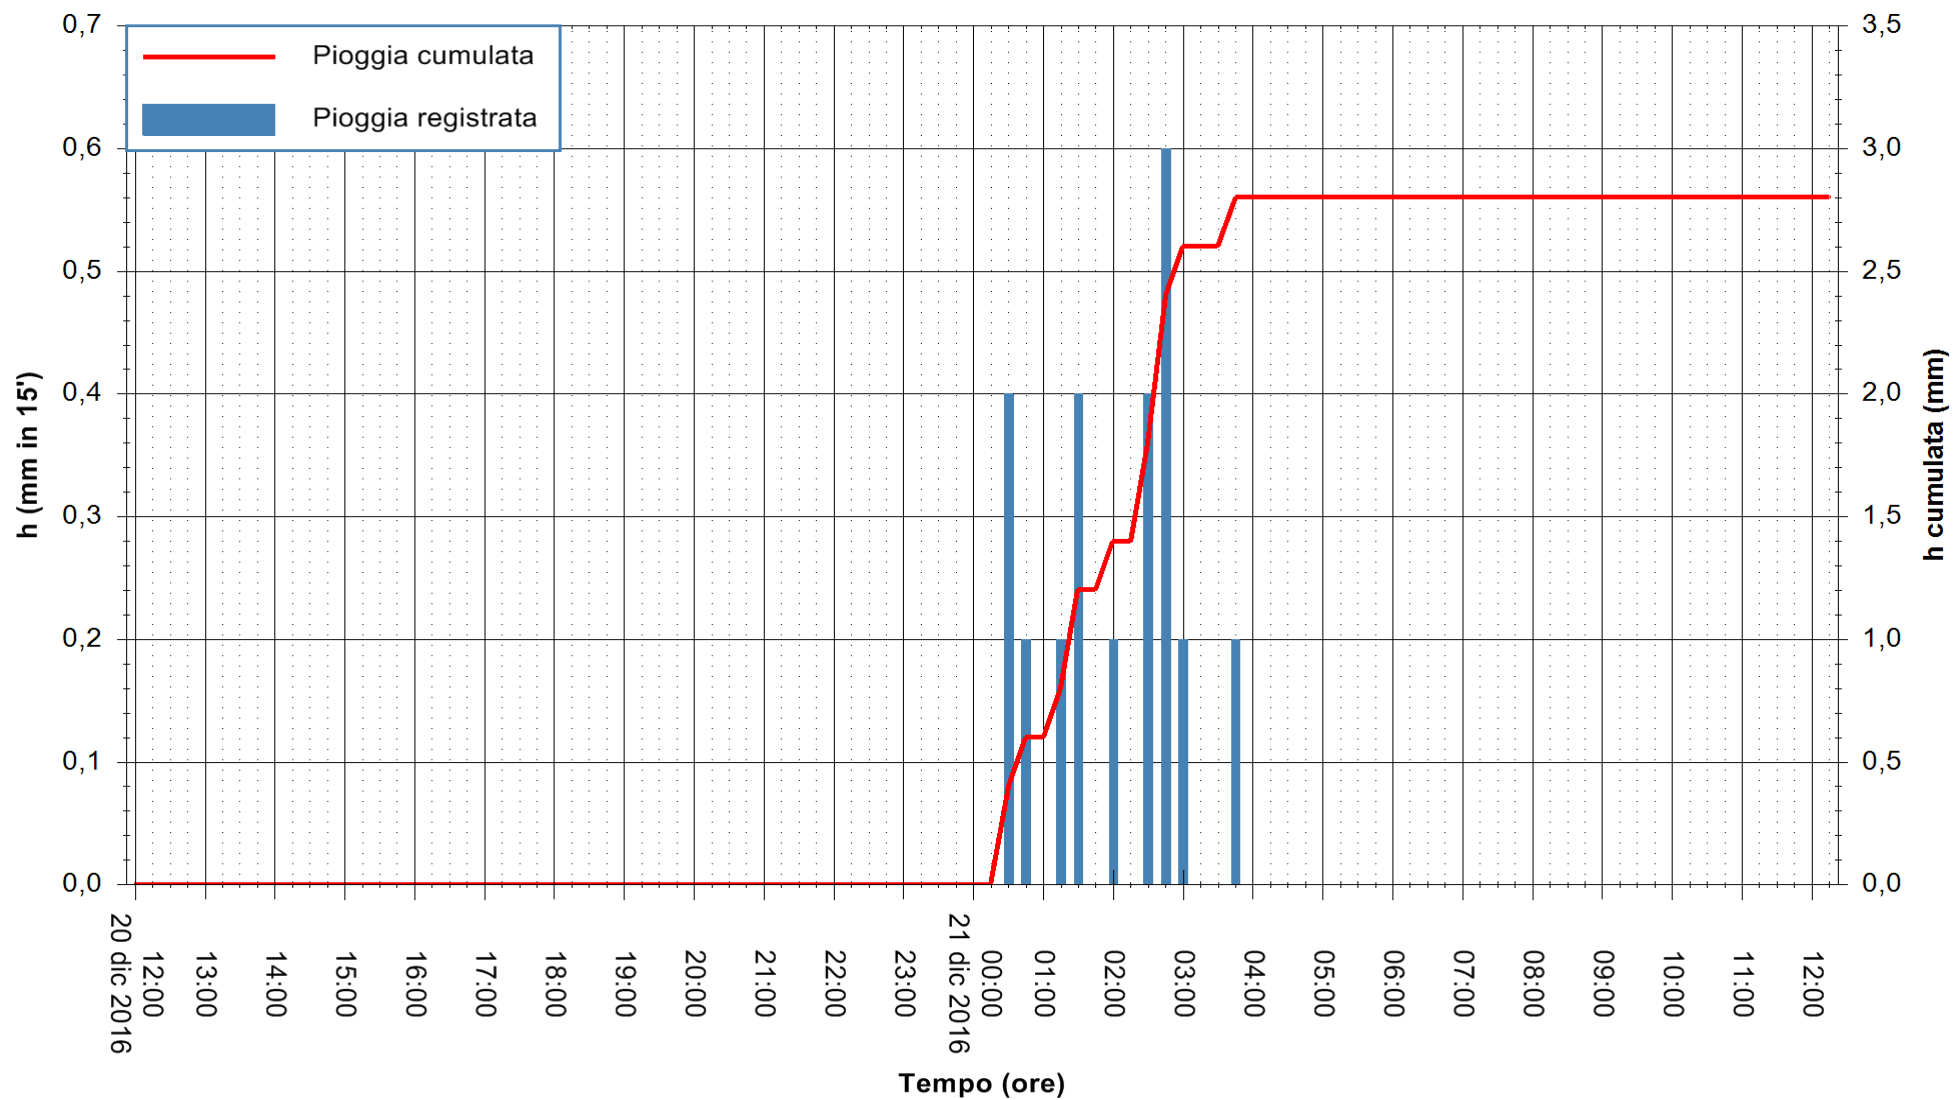

REGIONE AUTONOMA DE SARDIGNA
REGIONE AUTONOMA DELLA SARDEGNA

Stazione pluviometrica Pianu
Area PIANU 15
Pioggia registrata nelle ultime 24 ore
Consultazione alle ore 13:11 del 21/12/2016

ARPAS
F.to il Dirigente Responsabile
Dott. Giuseppe Bianco