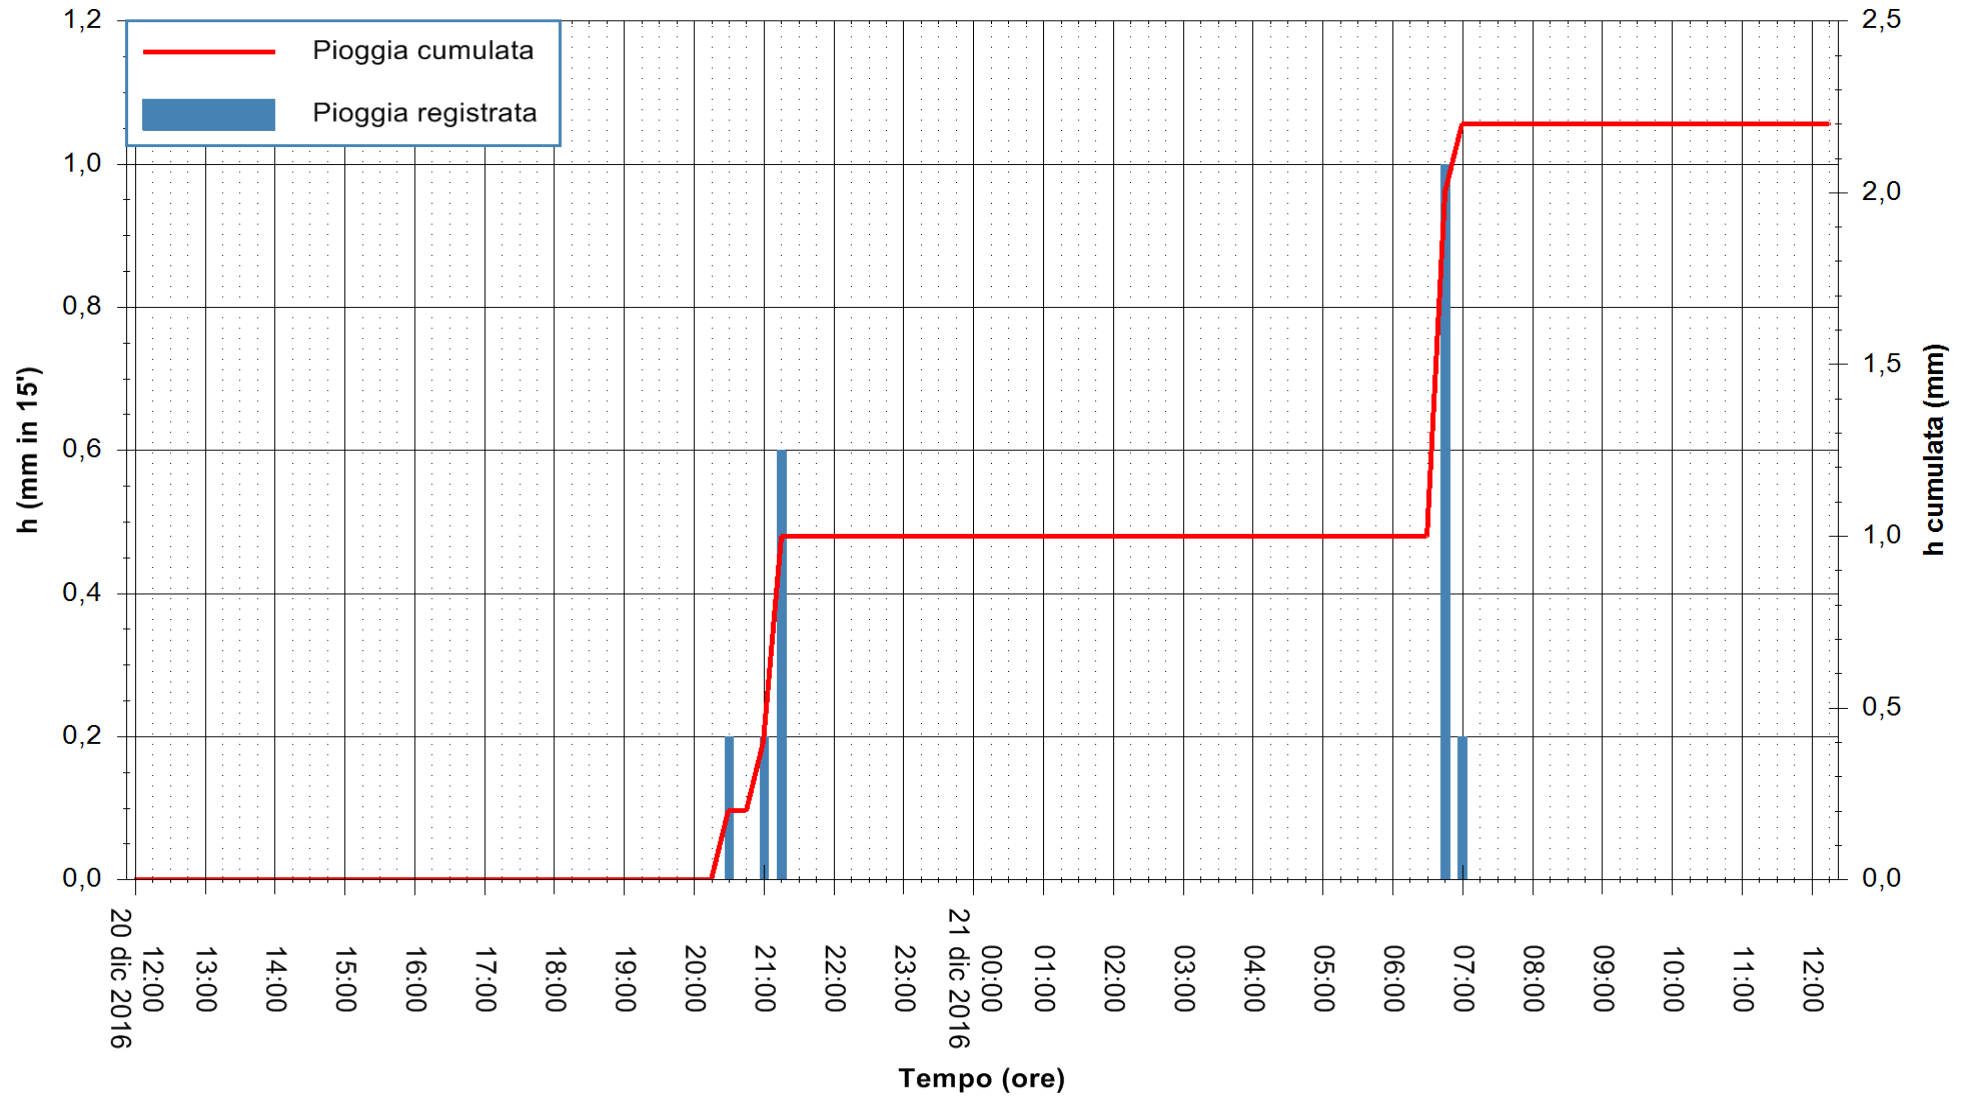

REGIONE AUTÒNOMA DE SARDIGNA
REGIONE AUTONOMA DELLA SARDEGNA

Stazione pluviometrica Flumineddu ad Allai
 Area ALLAI
 Pioggia registrata nelle ultime 24 ore
 Consultazione alle ore 13:11 del 21/12/2016

ARPAS
 F.to il Dirigente Responsabile
 Dott. Giuseppe Bianco