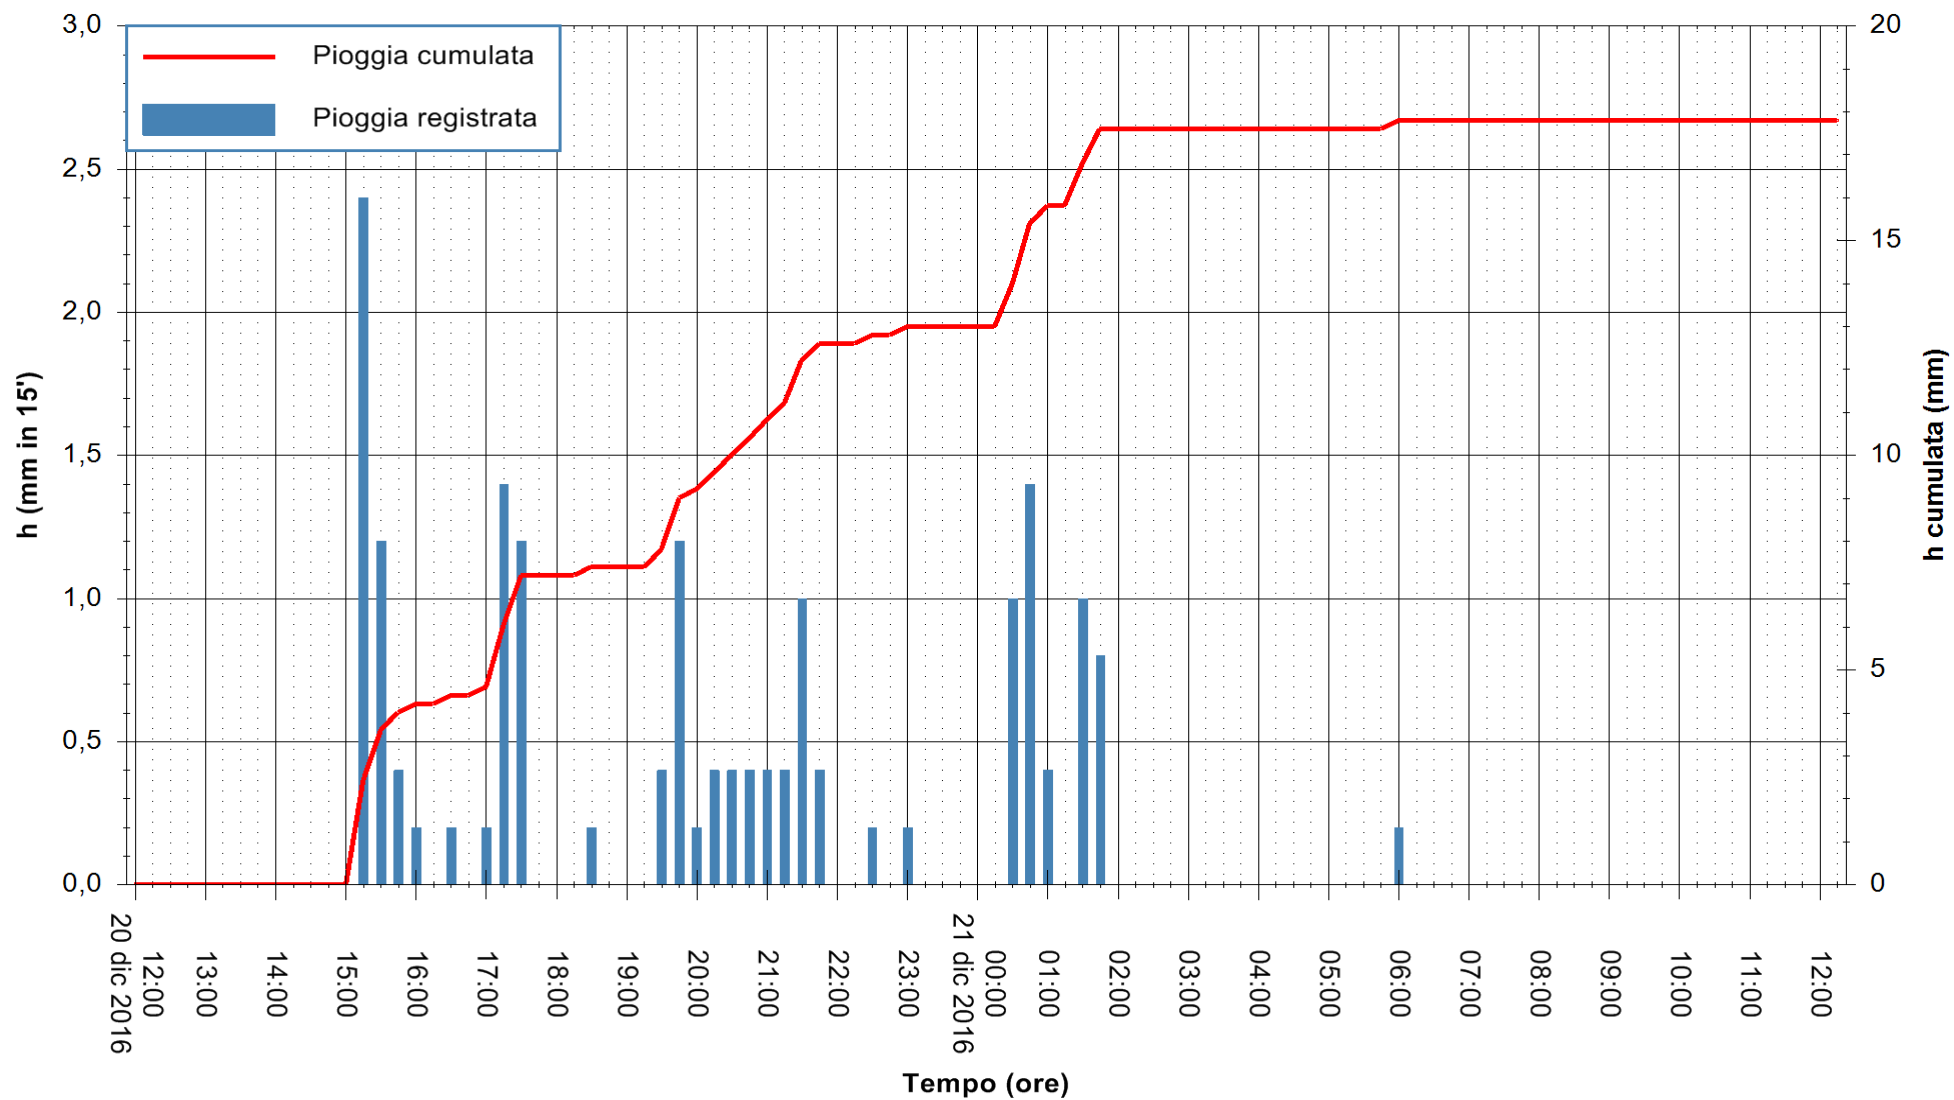

REGIONE AUTÒNOMA DE SARDIGNA
REGIONE AUTONOMA DELLA SARDEGNA

Stazione pluviometrica Flumineddu ad Allai
 Area ALLAI
 Pioggia registrata nelle ultime 24 ore
 Consultazione alle ore 13:11 del 21/12/2016

ARPAS
 F.to il Dirigente Responsabile
 Dott. Giuseppe Bianco