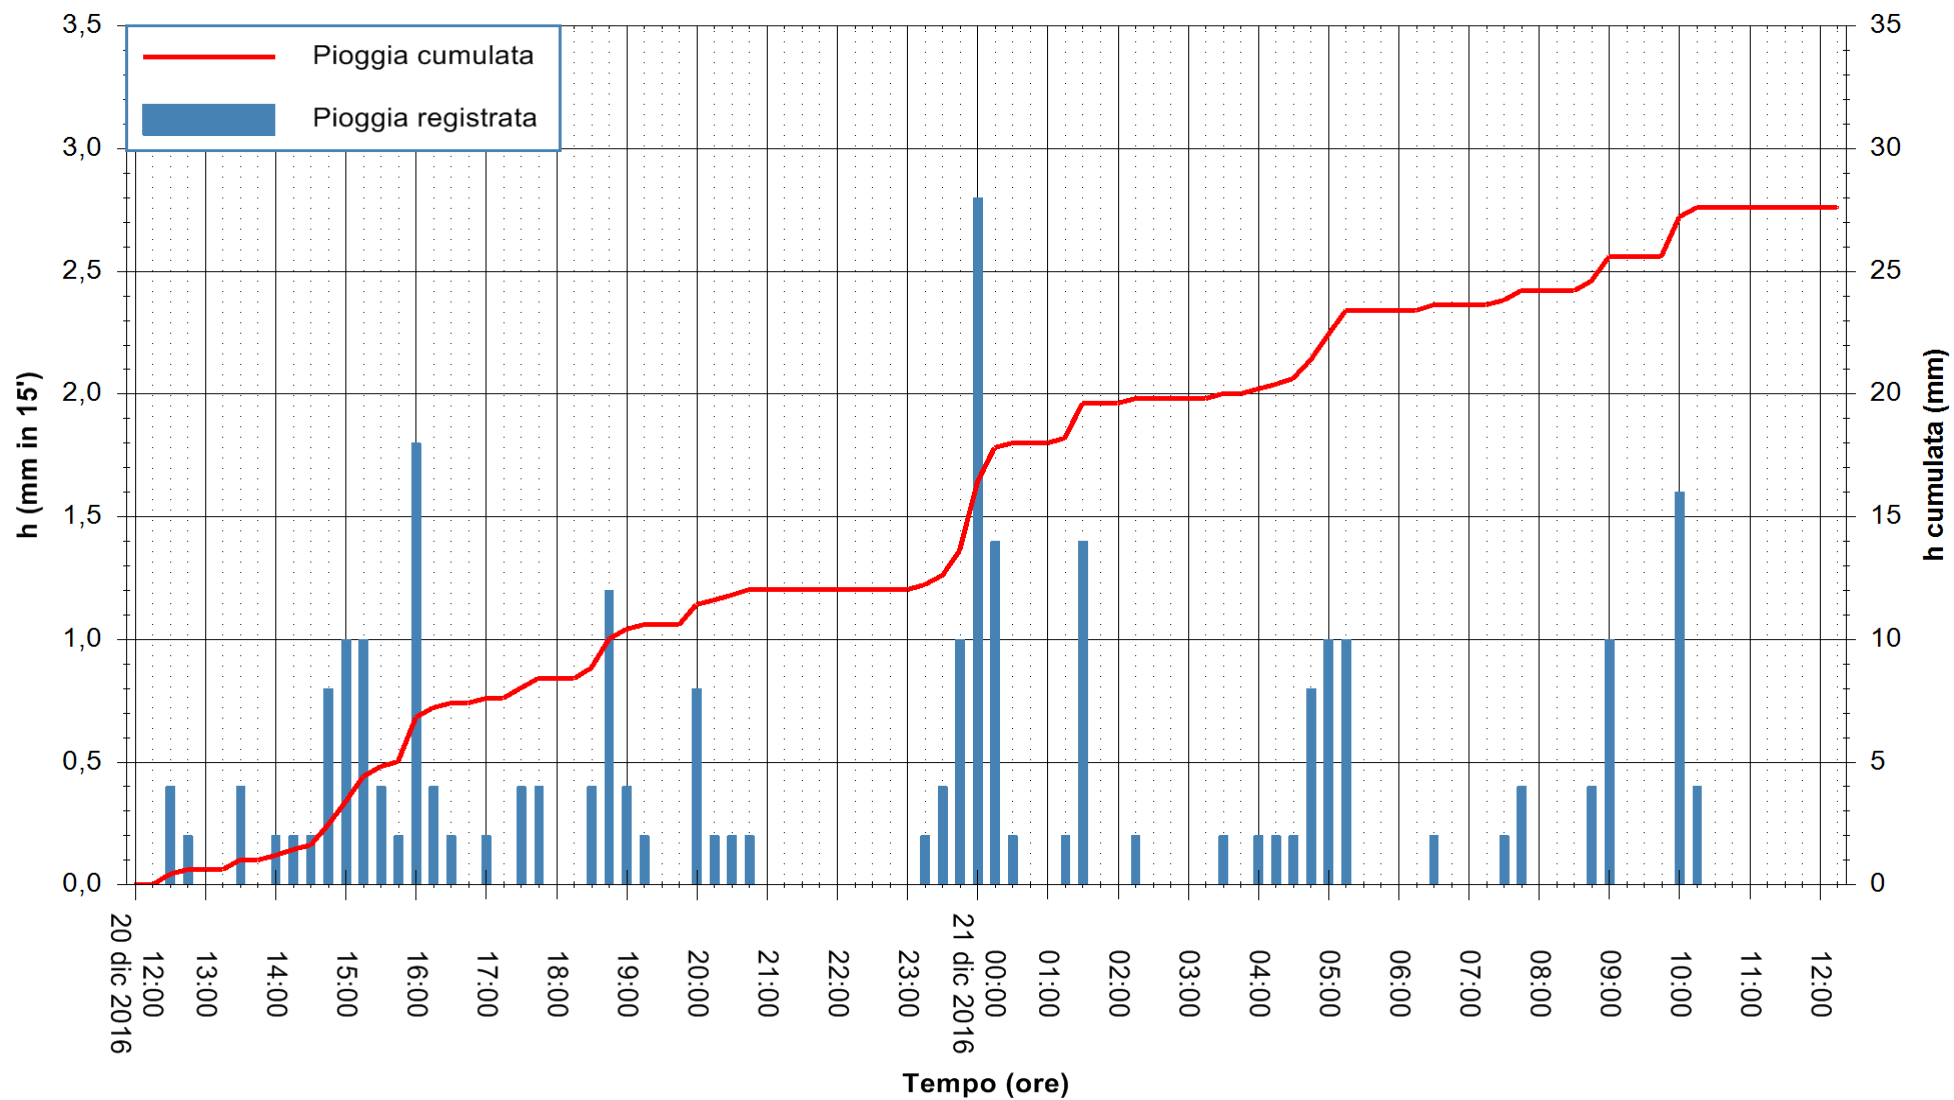

Stazione pluviometrica Monte Tului
Area MONTE TULUI
Pioggia registrata nelle ultime 24 ore
Consultazione alle ore 13:11 del 21/12/2016

ARPAS
F.to il Dirigente Responsabile
Dott. Giuseppe Bianco

REGIONE AUTÒNOMA DE SARDIGNA
REGIONE AUTONOMA DELLA SARDEGNA

Stazione pluviometrica Fluminimannu a Decimomannu
Area DECIMOMANNU
Pioggia registrata nelle ultime 24 ore
Consultazione alle ore 13:11 del 21/12/2016

ARPAS
F.to il Dirigente Responsabile
Dott. Giuseppe Bianco

REGIONE AUTONOMA DE SARDIGNA
REGIONE AUTONOMA DELLA SARDEGNA

Stazione pluviometrica Pianu
Area PIANU 15
Pioggia registrata nelle ultime 24 ore
Consultazione alle ore 13:11 del 21/12/2016

ARPAS
F.to il Dirigente Responsabile
Dott. Giuseppe Bianco