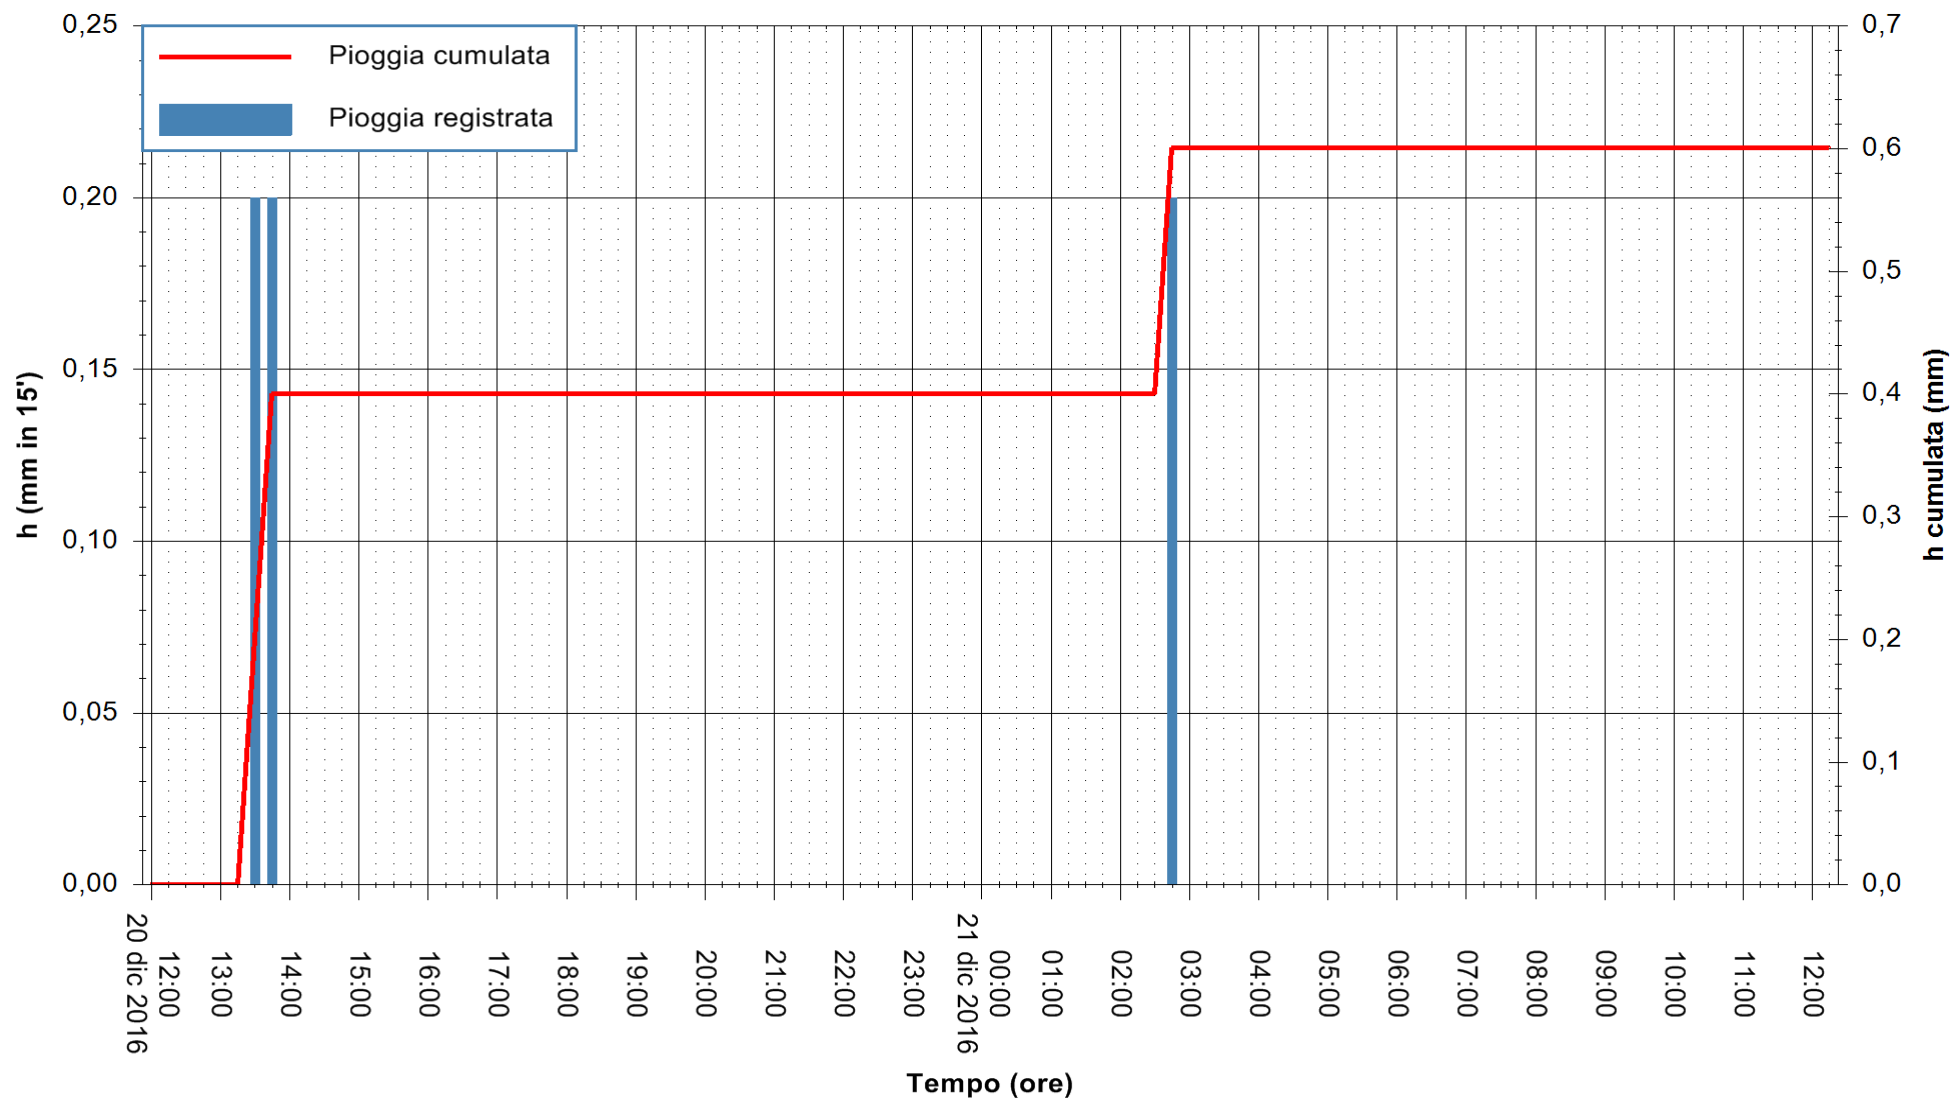

REGIONE AUTÒNOMA DE SARDIGNA
REGIONE AUTONOMA DELLA SARDEGNA

Stazione pluviometrica Flumineddu ad Allai
 Area ALLAI
 Pioggia registrata nelle ultime 24 ore
 Consultazione alle ore 13:11 del 21/12/2016

ARPAS
 F.to il Dirigente Responsabile
 Dott. Giuseppe Bianco