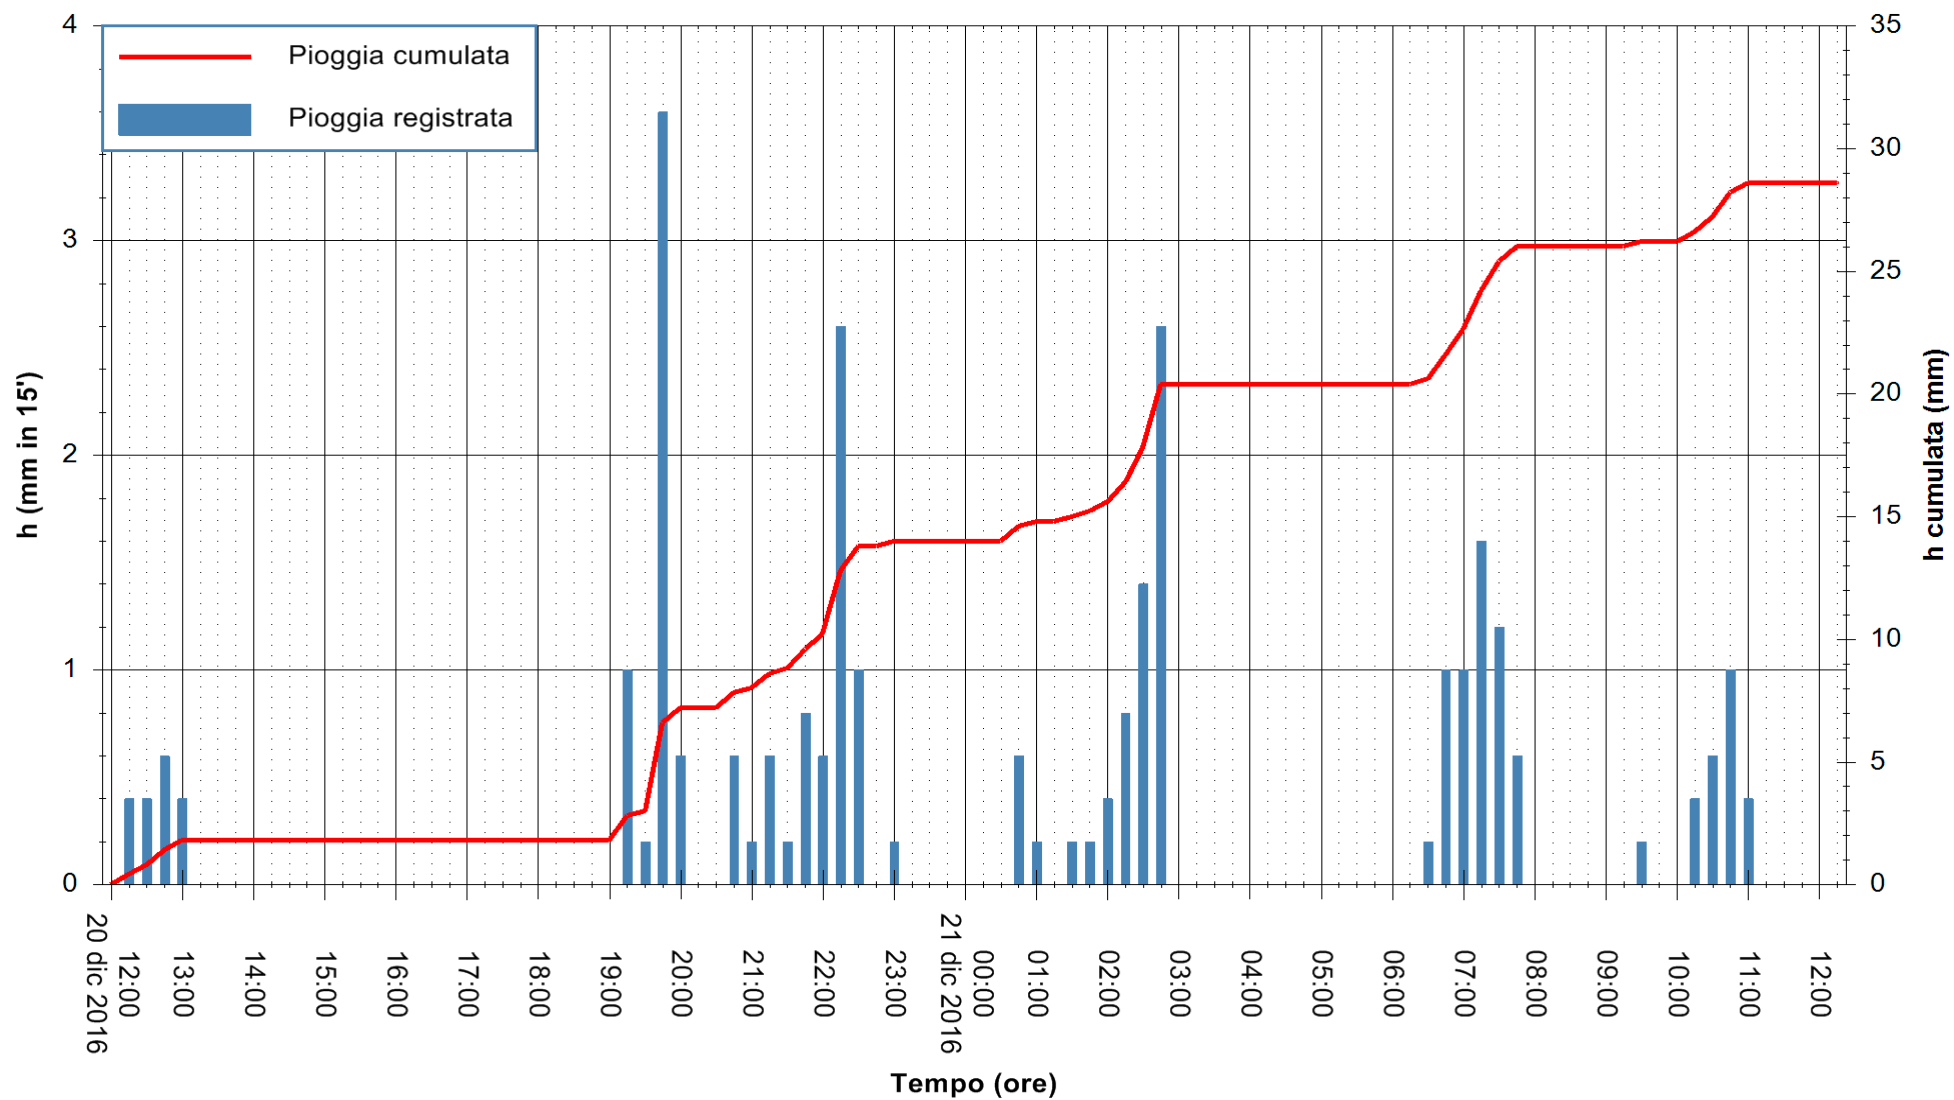

Stazione pluviometrica Fluminimannu a Decimomannu
Area DECIMOMANNU
Pioggia registrata nelle ultime 24 ore
Consultazione alle ore 13:11 del 21/12/2016

ARPAS
F.to il Dirigente Responsabile
Dott. Giuseppe Bianco

REGIONE AUTONOMA DE SARDIGNA
REGIONE AUTONOMA DELLA SARDEGNA

Stazione pluviometrica Pianu
Area PIANU 15
Pioggia registrata nelle ultime 24 ore
Consultazione alle ore 13:11 del 21/12/2016

ARPAS
F.to il Dirigente Responsabile
Dott. Giuseppe Bianco

REGIONE AUTÒNOMA DE SARDIGNA
REGIONE AUTONOMA DELLA SARDEGNA

Stazione pluviometrica Flumineddu ad Allai
 Area ALLAI
 Pioggia registrata nelle ultime 24 ore
 Consultazione alle ore 13:11 del 21/12/2016

ARPAS
 F.to il Dirigente Responsabile
 Dott. Giuseppe Bianco