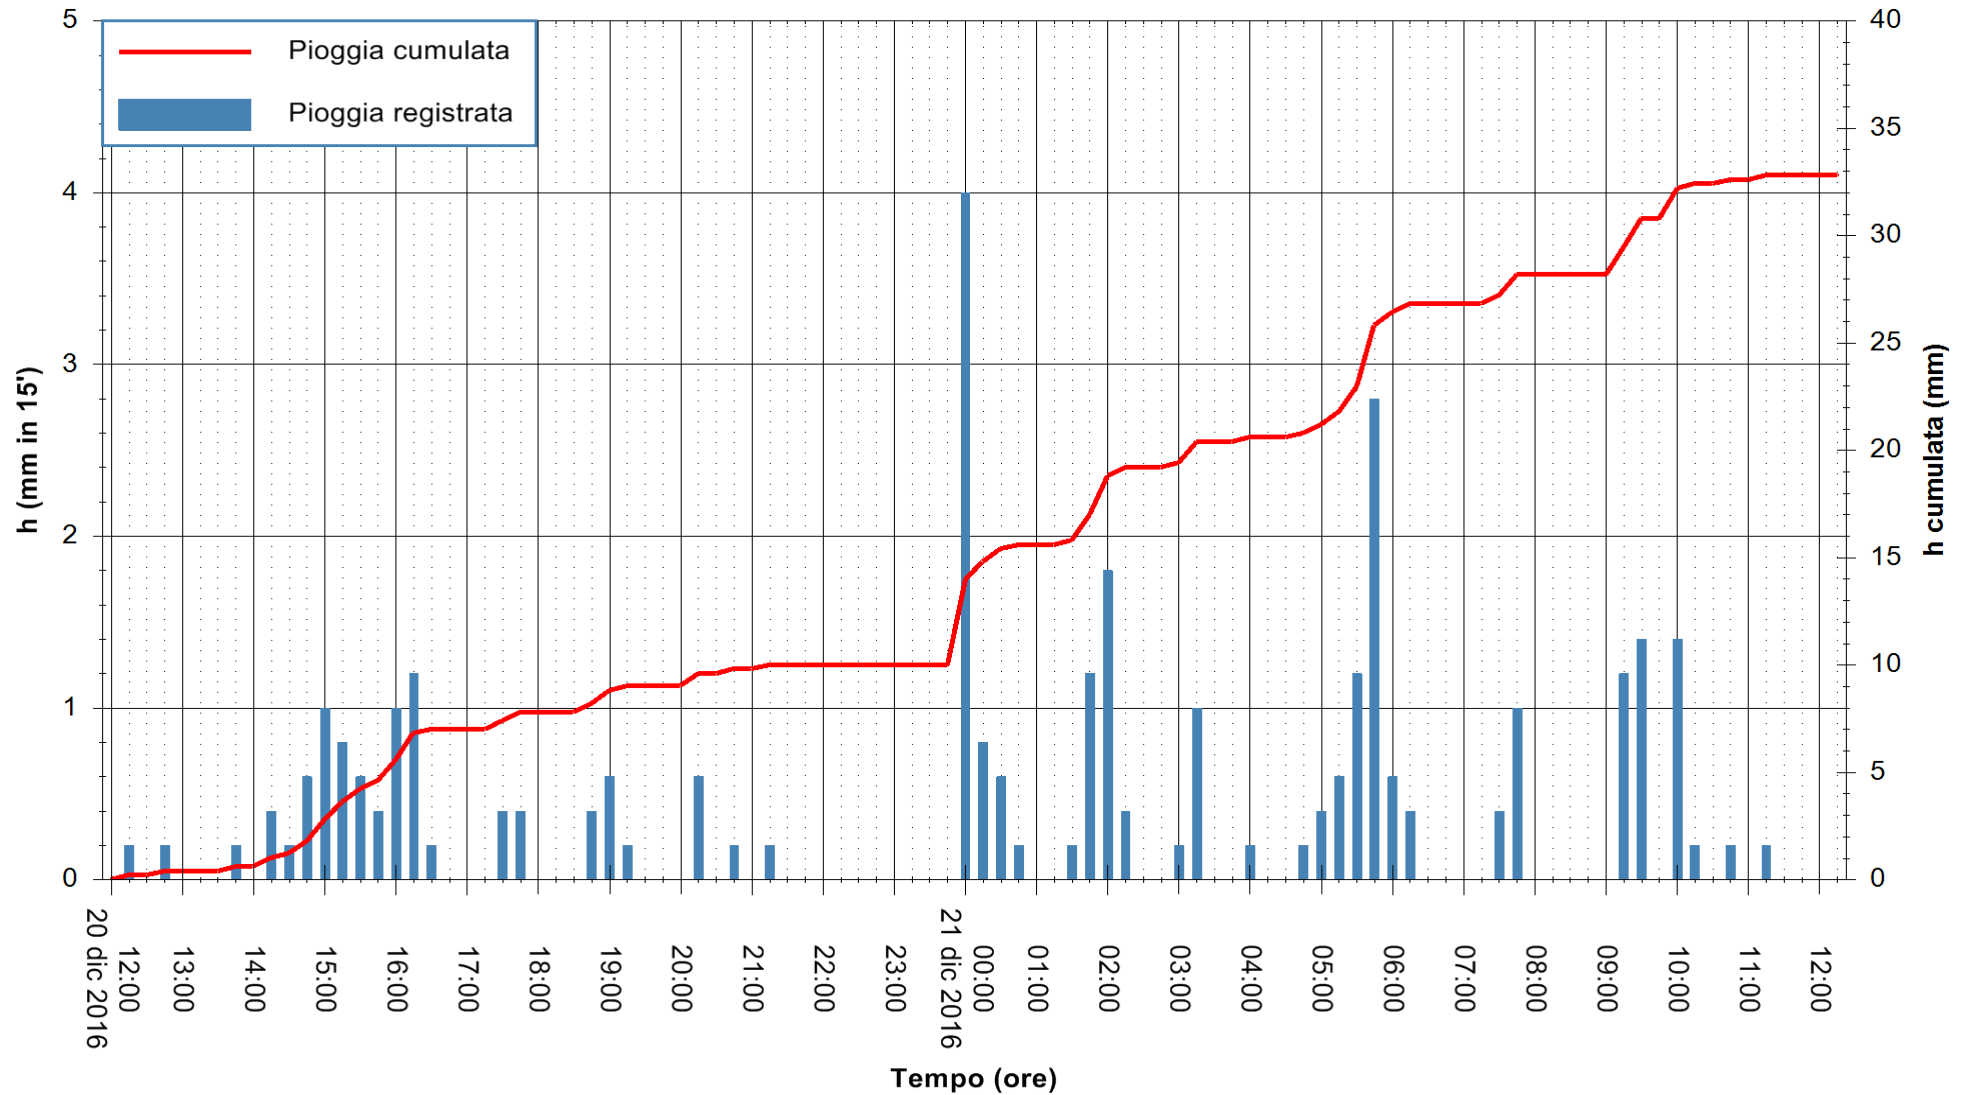

Stazione pluviometrica Monte Tului
Area MONTE TULUI
Pioggia registrata nelle ultime 24 ore
Consultazione alle ore 13:11 del 21/12/2016

ARPAS
F.to il Dirigente Responsabile
Dott. Giuseppe Bianco

REGIONE AUTÒNOMA DE SARDIGNA
REGIONE AUTONOMA DELLA SARDEGNA

Stazione pluviometrica Fluminimannu a Decimomannu
Area DECIMOMANNU
Pioggia registrata nelle ultime 24 ore
Consultazione alle ore 13:11 del 21/12/2016

ARPAS
F.to il Dirigente Responsabile
Dott. Giuseppe Bianco

REGIONE AUTONOMA DE SARDIGNA
REGIONE AUTONOMA DELLA SARDEGNA

Stazione pluviometrica Pianu
Area PIANU 15
Pioggia registrata nelle ultime 24 ore
Consultazione alle ore 13:11 del 21/12/2016

ARPAS
F.to il Dirigente Responsabile
Dott. Giuseppe Bianco