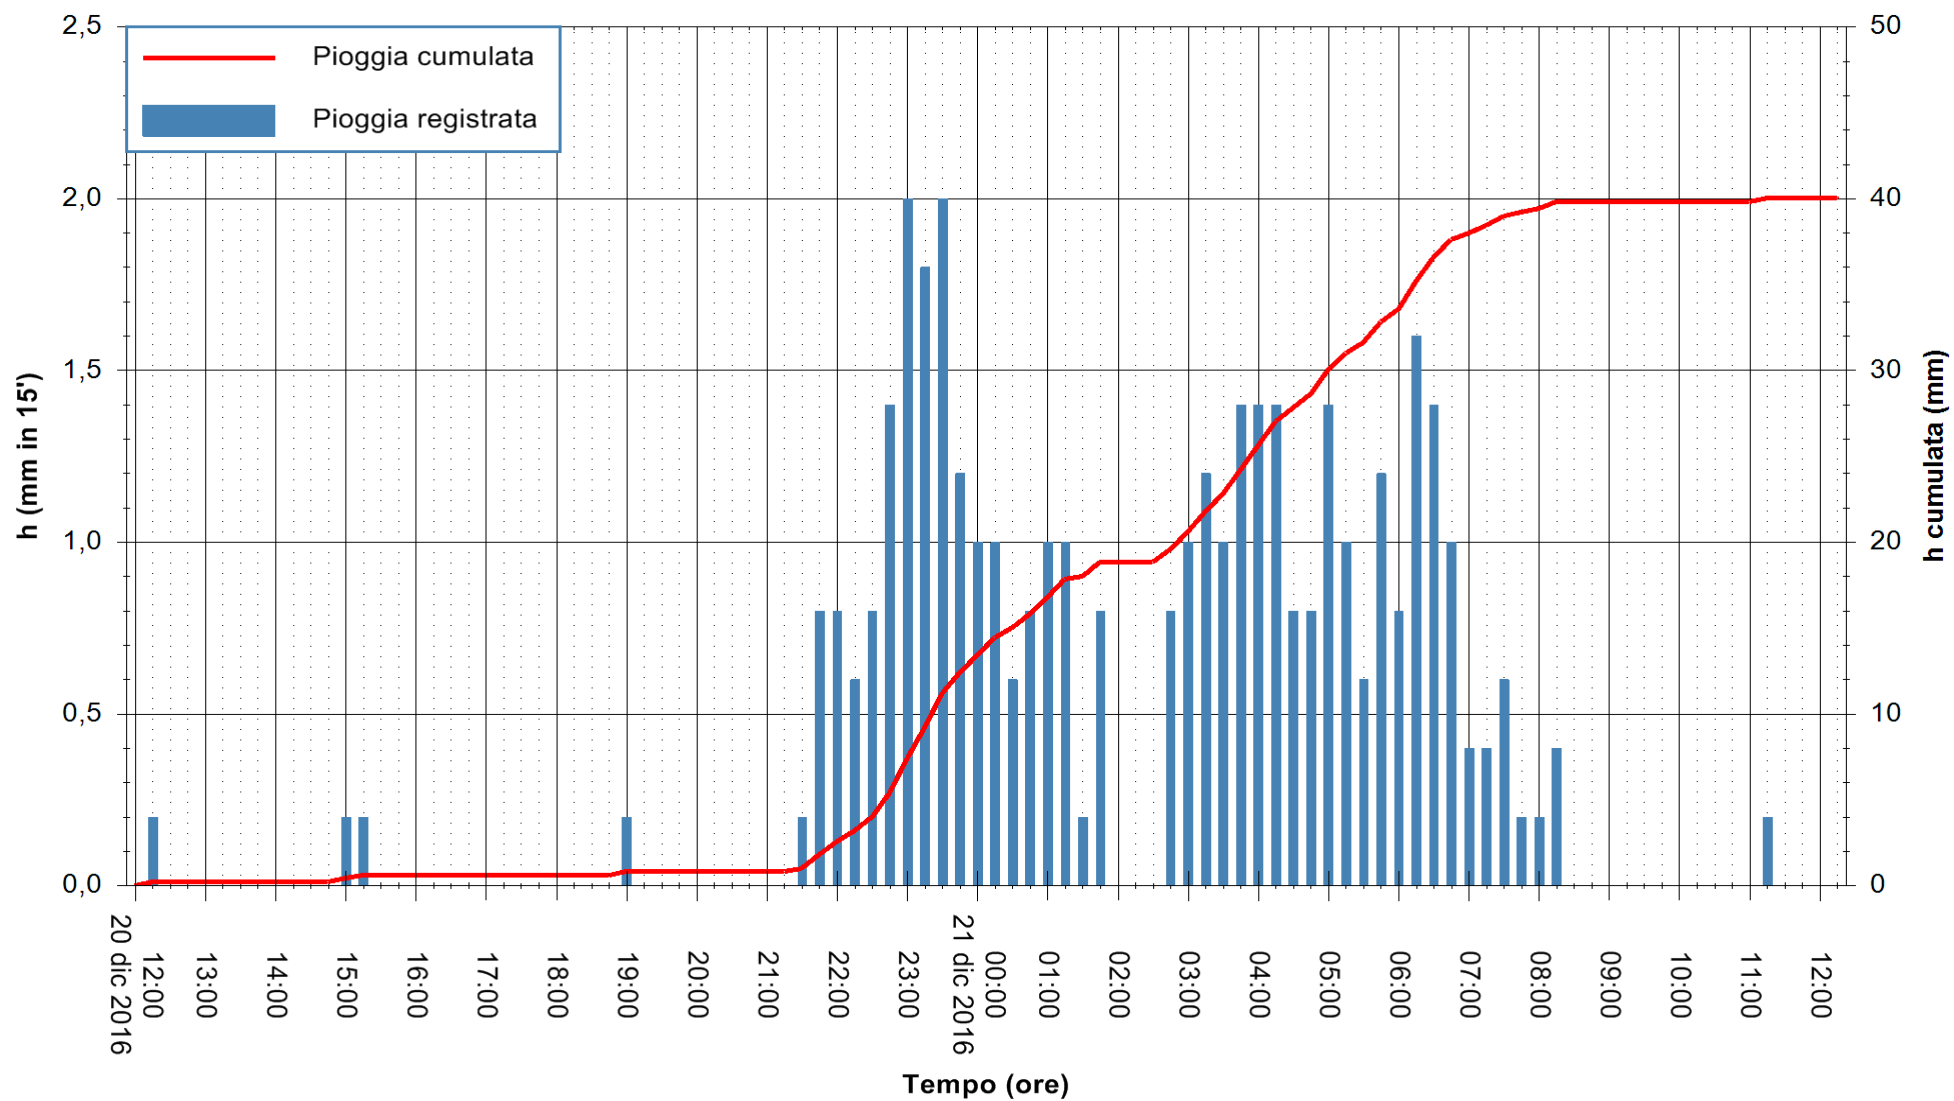

REGIONE AUTÒNOMA DE SARDIGNA
REGIONE AUTONOMA DELLA SARDEGNA

Stazione pluviometrica Flumineddu ad Allai
 Area ALLAI
 Pioggia registrata nelle ultime 24 ore
 Consultazione alle ore 13:11 del 21/12/2016

ARPAS
 F.to il Dirigente Responsabile
 Dott. Giuseppe Bianco