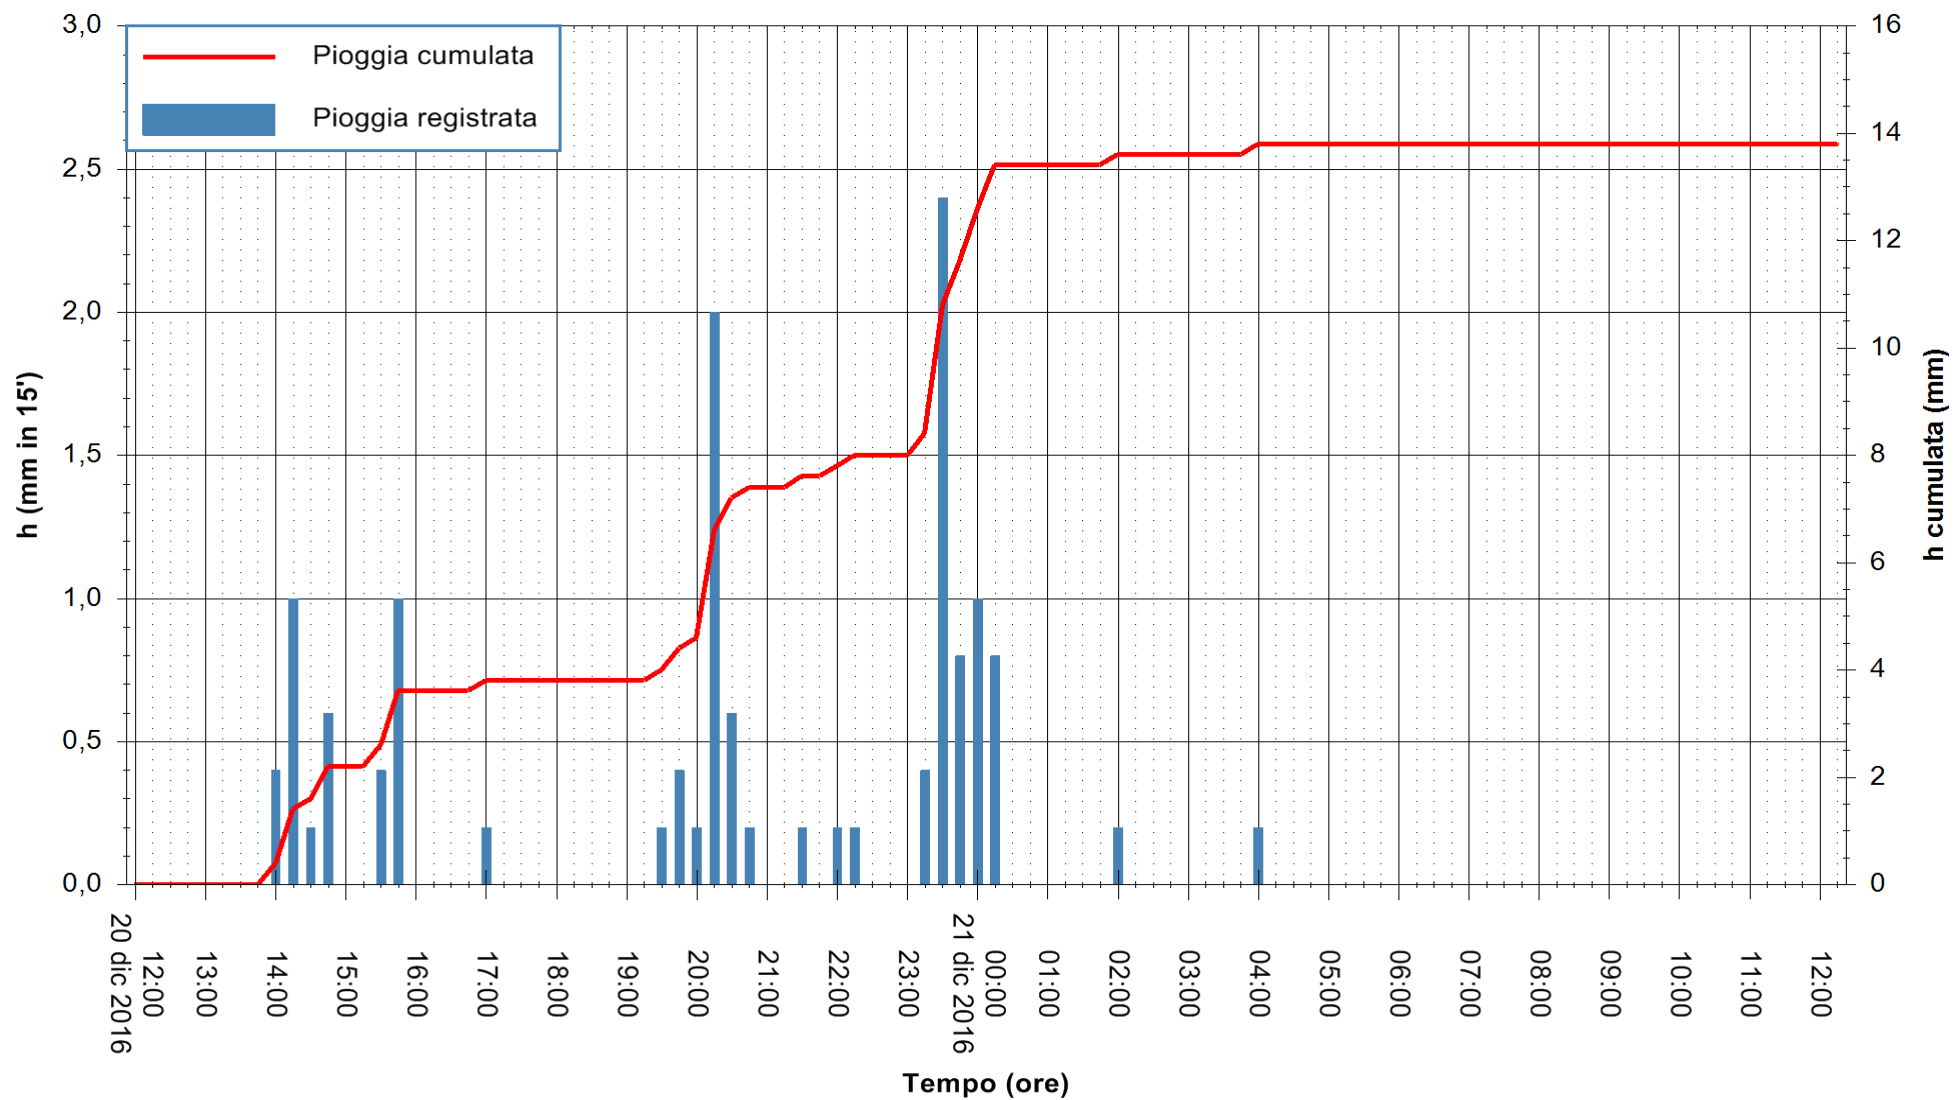

REGIONE AUTÒNOMA DE SARDIGNA
REGIONE AUTONOMA DELLA SARDEGNA

Stazione pluviometrica Flumineddu ad Allai
 Area ALLAI
 Pioggia registrata nelle ultime 24 ore
 Consultazione alle ore 13:11 del 21/12/2016

ARPAS
 F.to il Dirigente Responsabile
 Dott. Giuseppe Bianco