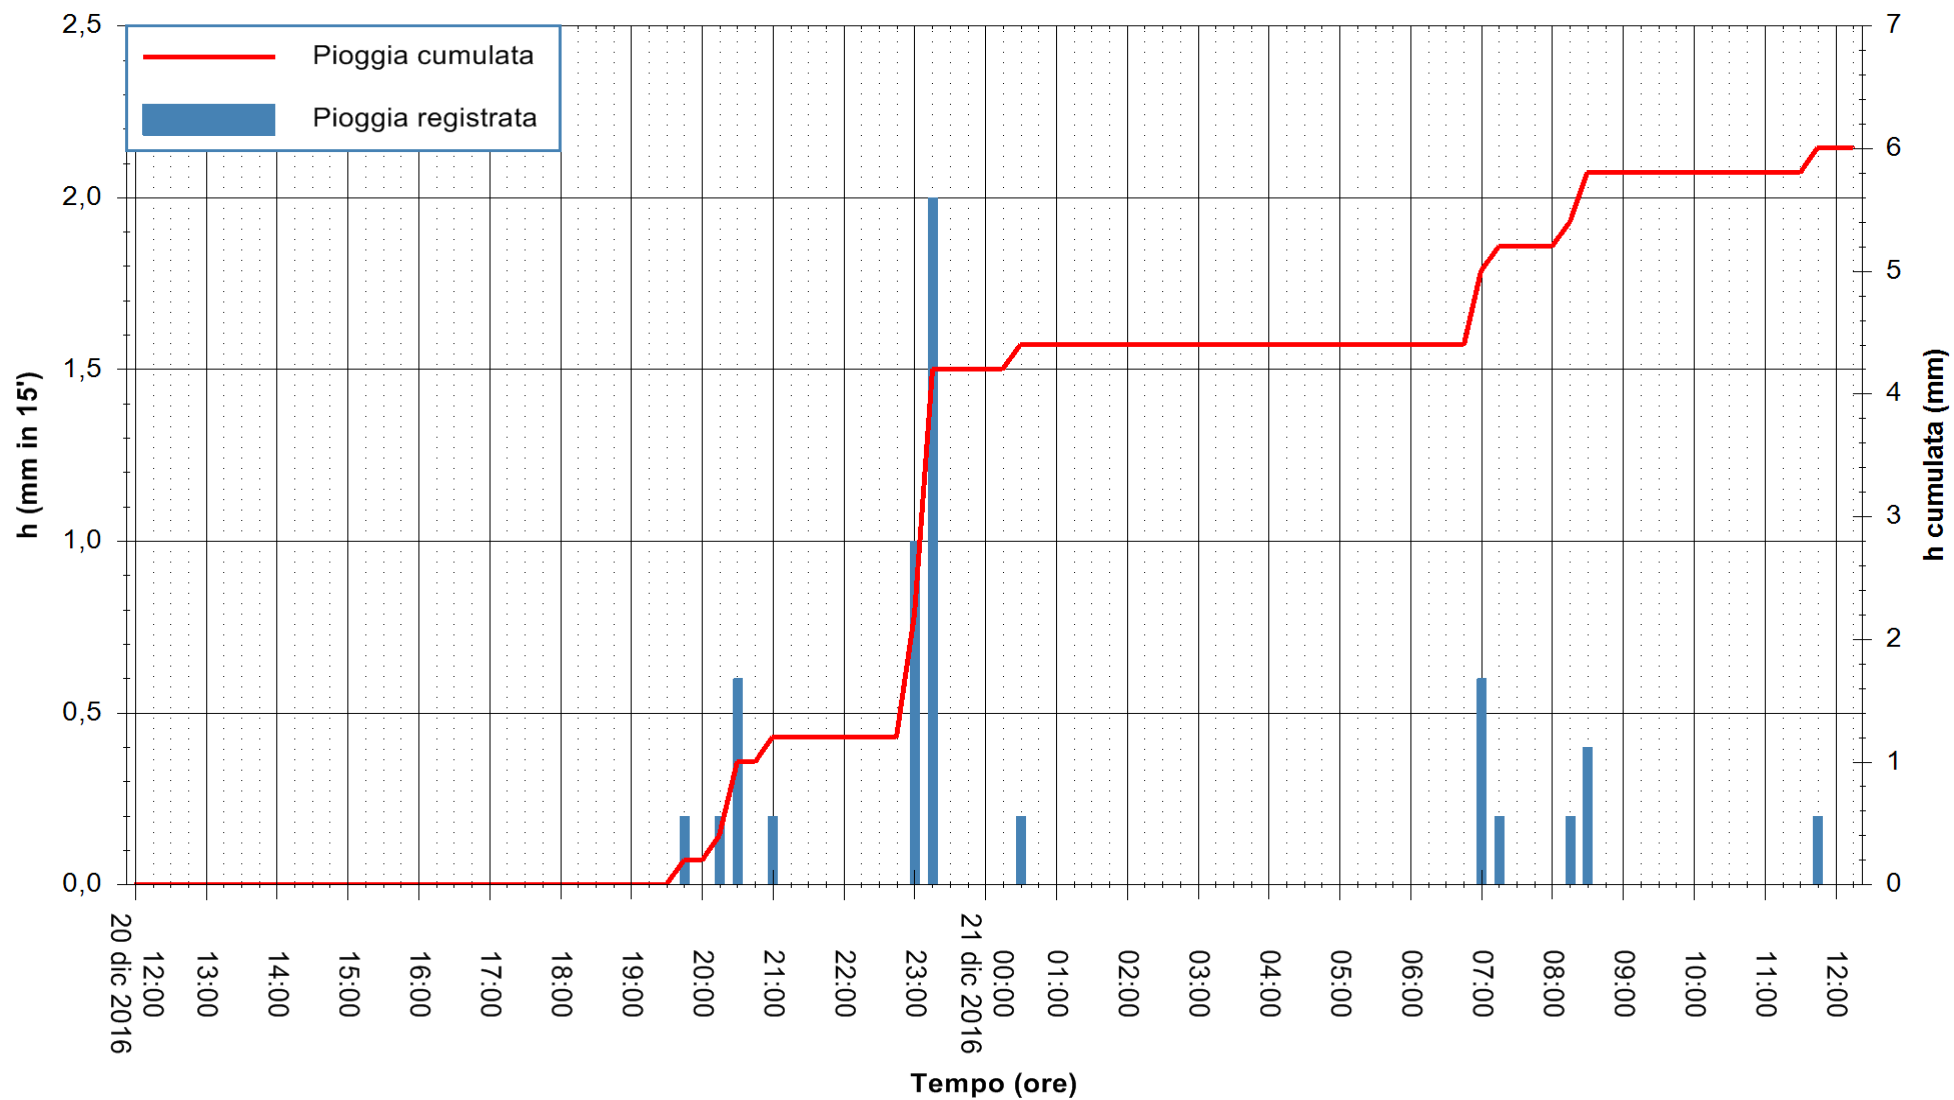

Stazione pluviometrica Monte Tului
Area MONTE TULUI
Pioggia registrata nelle ultime 24 ore
Consultazione alle ore 13:11 del 21/12/2016

ARPAS
F.to il Dirigente Responsabile
Dott. Giuseppe Bianco

REGIONE AUTÒNOMA DE SARDIGNA
REGIONE AUTONOMA DELLA SARDEGNA

Stazione pluviometrica Fluminimannu a Decimomannu
Area DECIMOMANNU
Pioggia registrata nelle ultime 24 ore
Consultazione alle ore 13:11 del 21/12/2016

ARPAS
F.to il Dirigente Responsabile
Dott. Giuseppe Bianco

REGIONE AUTONOMA DE SARDIGNA
REGIONE AUTONOMA DELLA SARDEGNA

Stazione pluviometrica Pianu
Area PIANU 15
Pioggia registrata nelle ultime 24 ore
Consultazione alle ore 13:11 del 21/12/2016

ARPAS
F.to il Dirigente Responsabile
Dott. Giuseppe Bianco