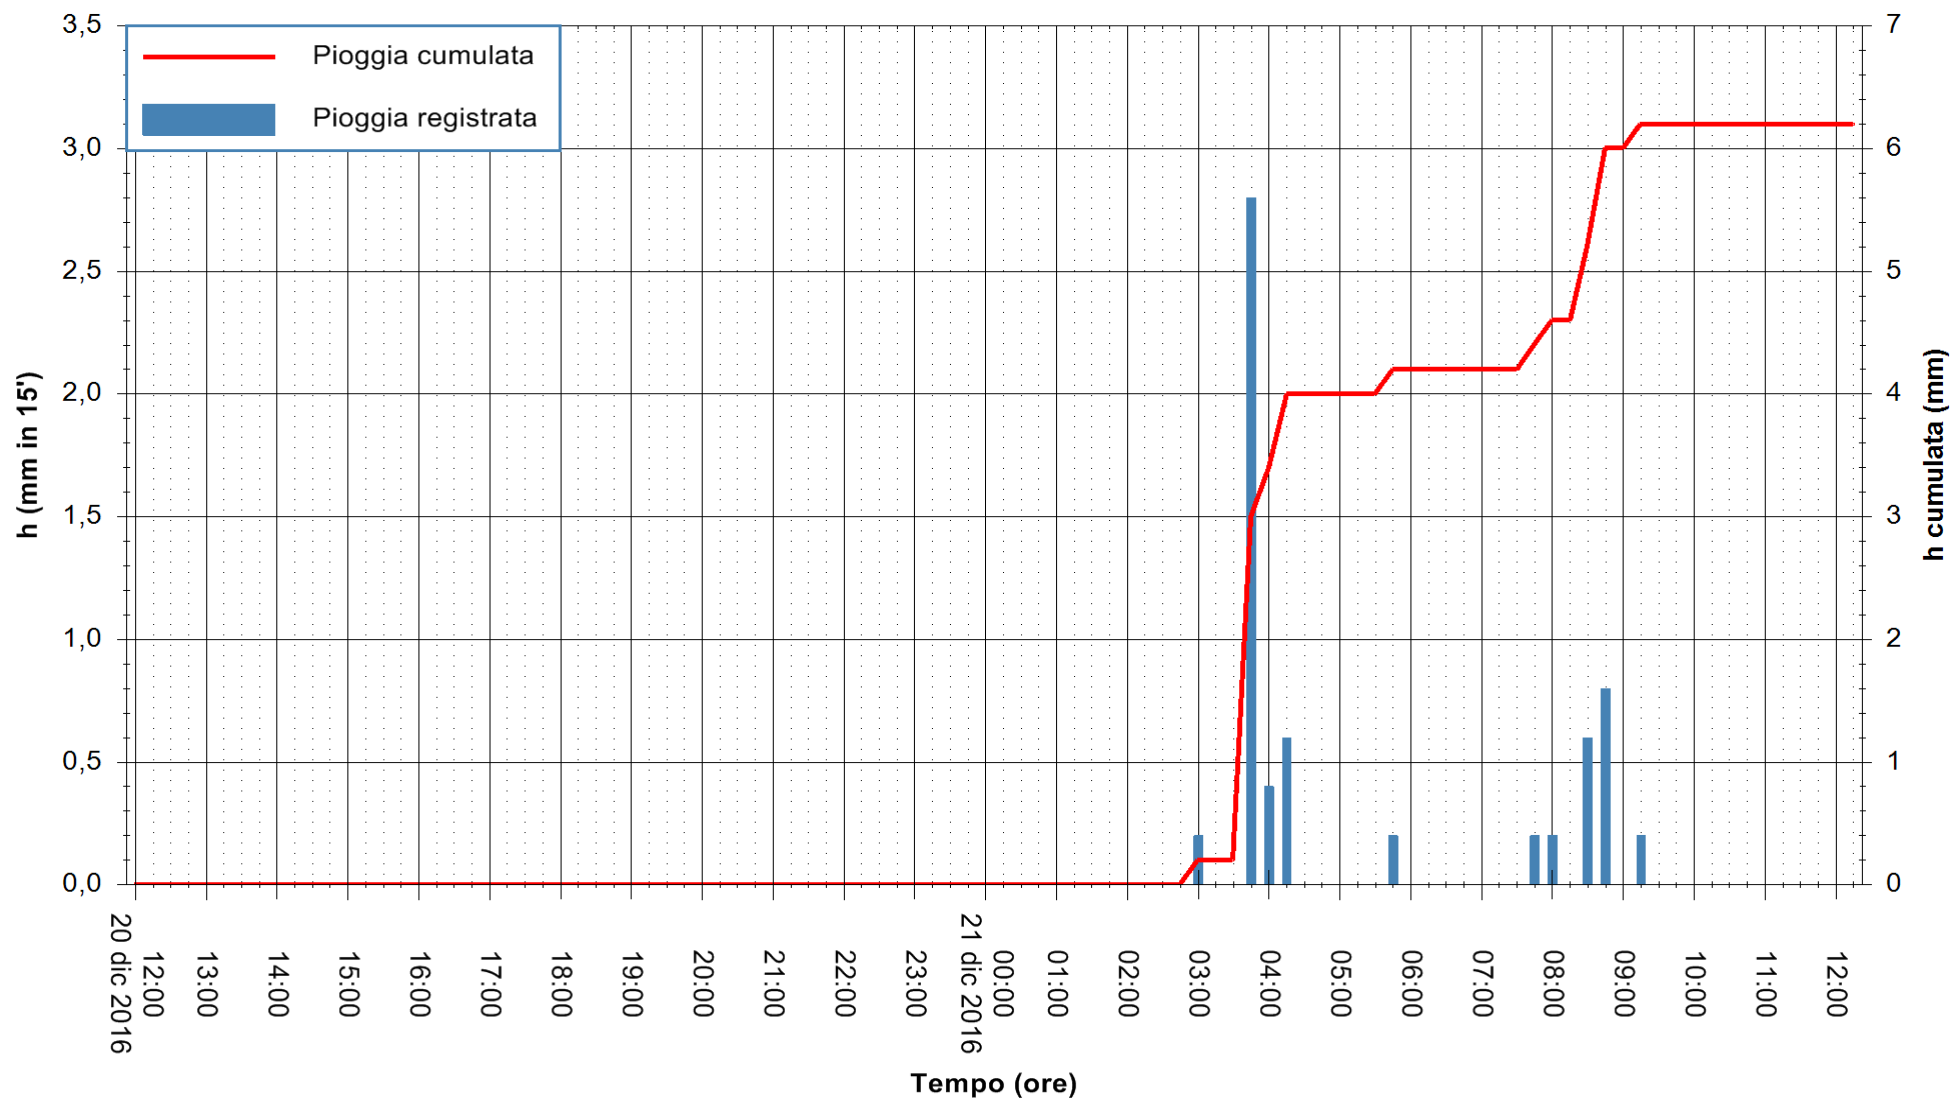

REGIONE AUTÒNOMA DE SARDIGNA
REGIONE AUTONOMA DELLA SARDEGNA

Stazione pluviometrica Flumineddu ad Allai
 Area ALLAI
 Pioggia registrata nelle ultime 24 ore
 Consultazione alle ore 13:11 del 21/12/2016

ARPAS
 F.to il Dirigente Responsabile
 Dott. Giuseppe Bianco