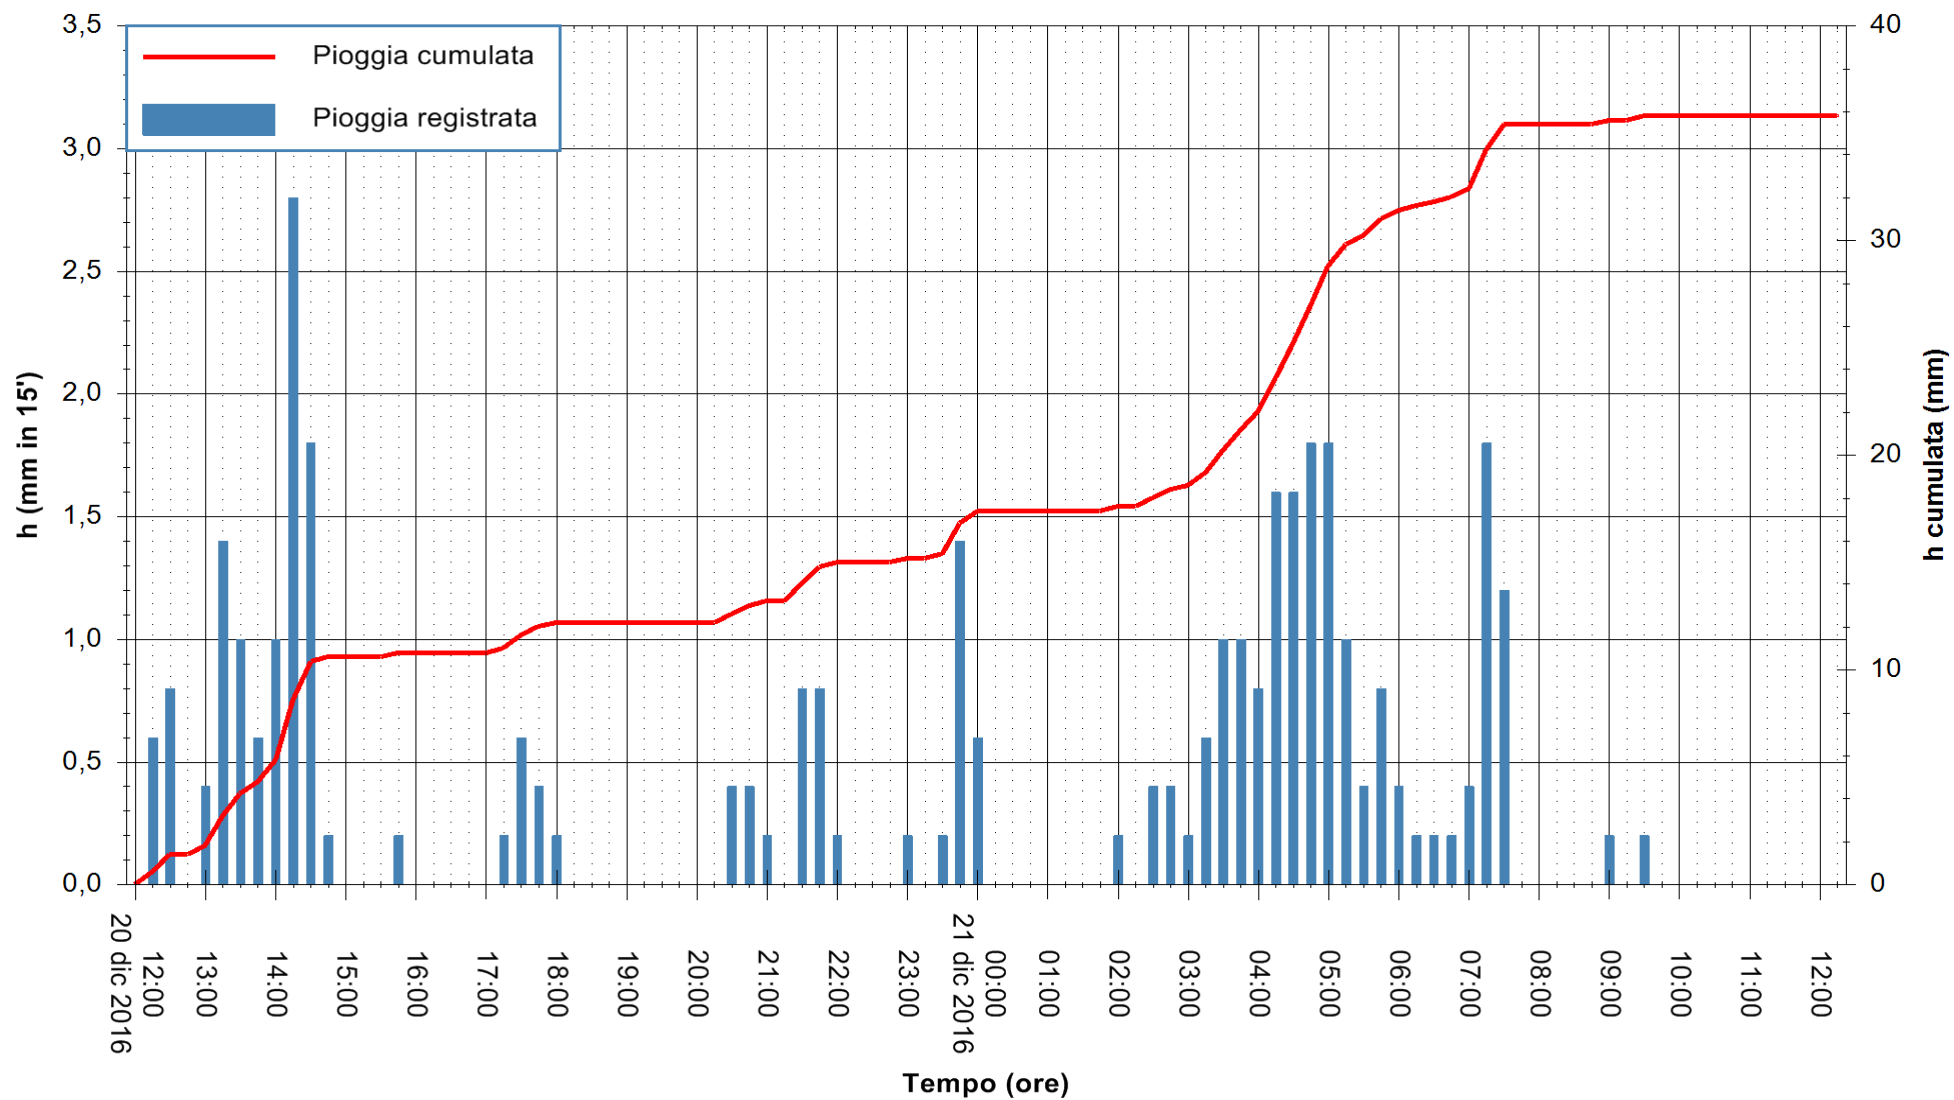

Stazione pluviometrica Fluminimannu a Decimomannu
Area DECIMOMANNU
Pioggia registrata nelle ultime 24 ore
Consultazione alle ore 13:11 del 21/12/2016

ARPAS
F.to il Dirigente Responsabile
Dott. Giuseppe Bianco

REGIONE AUTONOMA DE SARDIGNA
REGIONE AUTONOMA DELLA SARDEGNA

Stazione pluviometrica Pianu
Area PIANU 15
Pioggia registrata nelle ultime 24 ore
Consultazione alle ore 13:11 del 21/12/2016

ARPAS
F.to il Dirigente Responsabile
Dott. Giuseppe Bianco