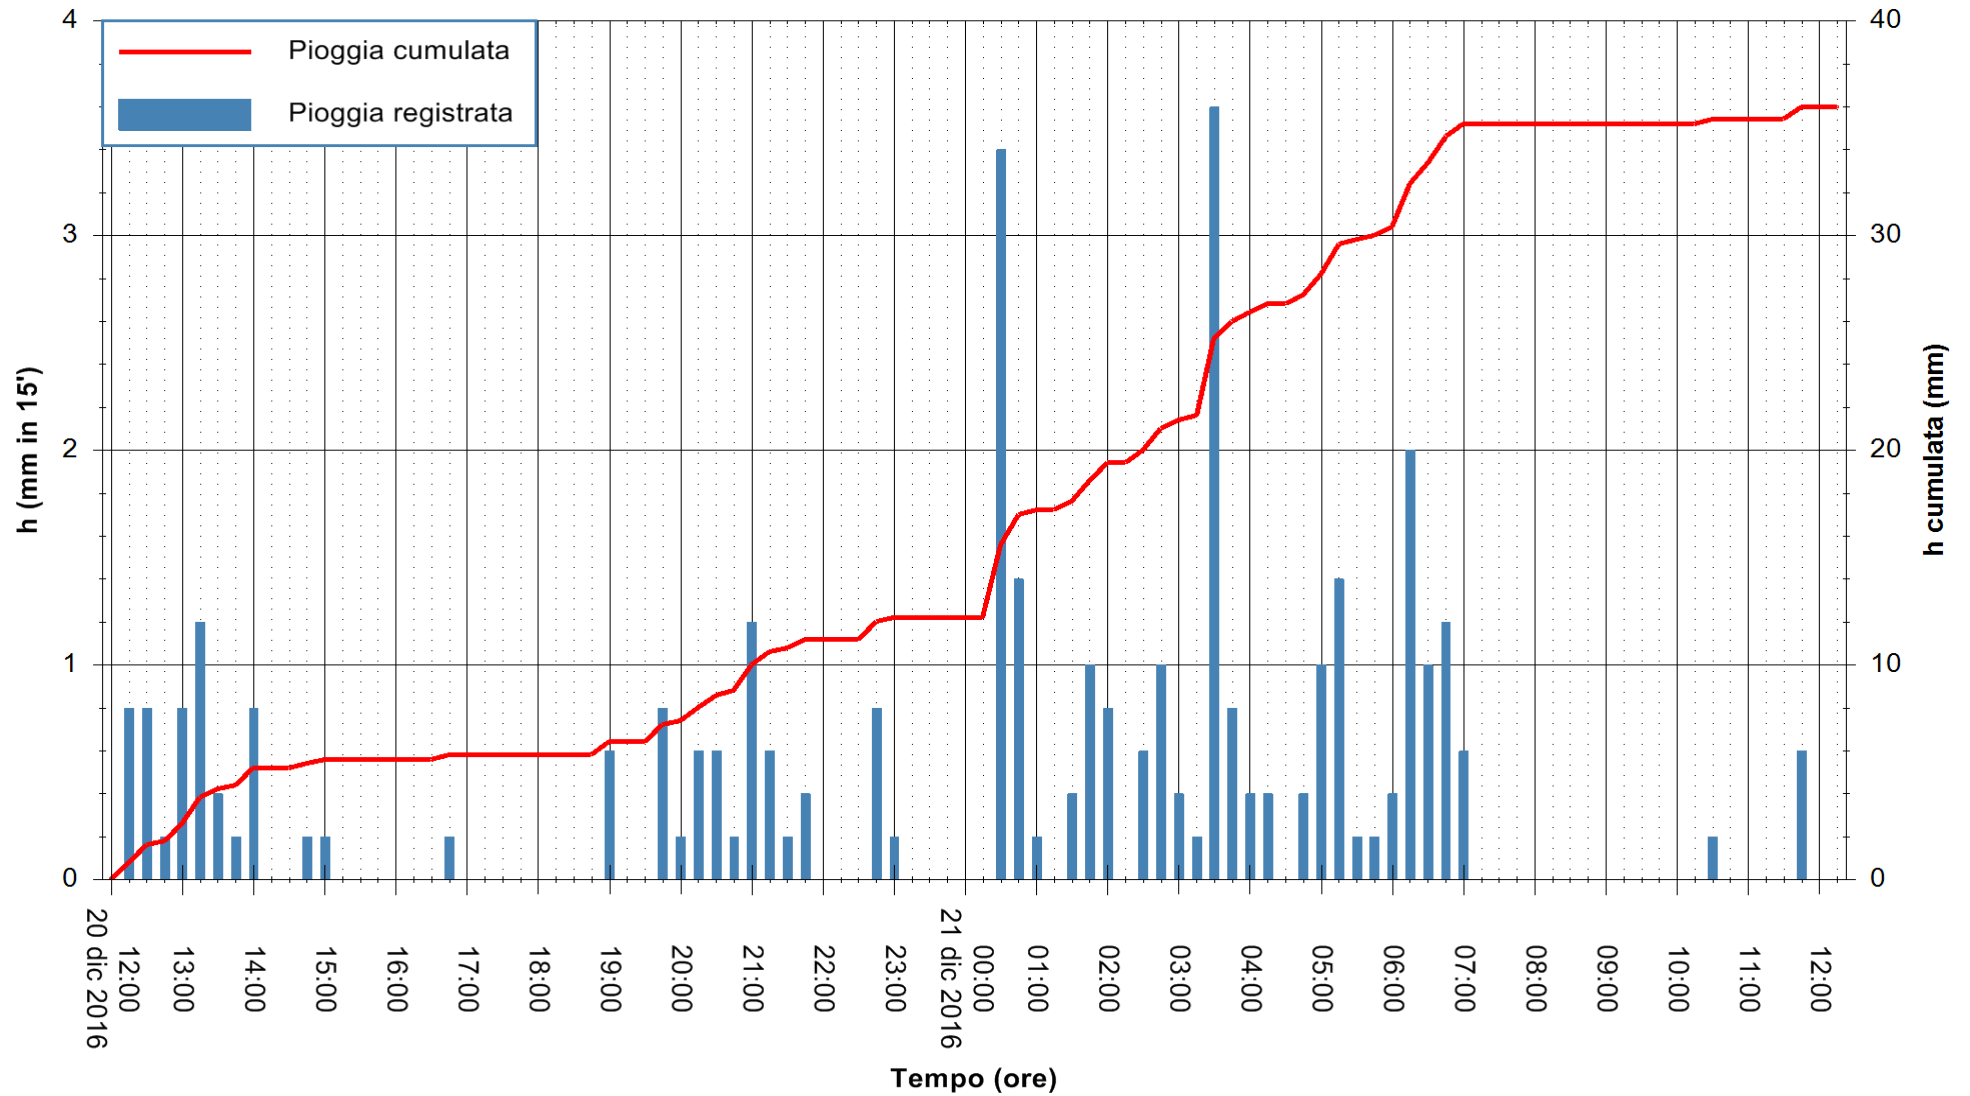

Stazione pluviometrica Monte Tului
Area MONTE TULUI
Pioggia registrata nelle ultime 24 ore
Consultazione alle ore 13:11 del 21/12/2016

ARPAS
F.to il Dirigente Responsabile
Dott. Giuseppe Bianco

REGIONE AUTÒNOMA DE SARDIGNA
REGIONE AUTONOMA DELLA SARDEGNA

Stazione pluviometrica Fluminimannu a Decimomannu
Area DECIMOMANNU
Pioggia registrata nelle ultime 24 ore
Consultazione alle ore 13:11 del 21/12/2016

ARPAS
F.to il Dirigente Responsabile
Dott. Giuseppe Bianco

REGIONE AUTONOMA DE SARDIGNA
REGIONE AUTONOMA DELLA SARDEGNA

Stazione pluviometrica Pianu
Area PIANU 15
Pioggia registrata nelle ultime 24 ore
Consultazione alle ore 13:11 del 21/12/2016

ARPAS
F.to il Dirigente Responsabile
Dott. Giuseppe Bianco