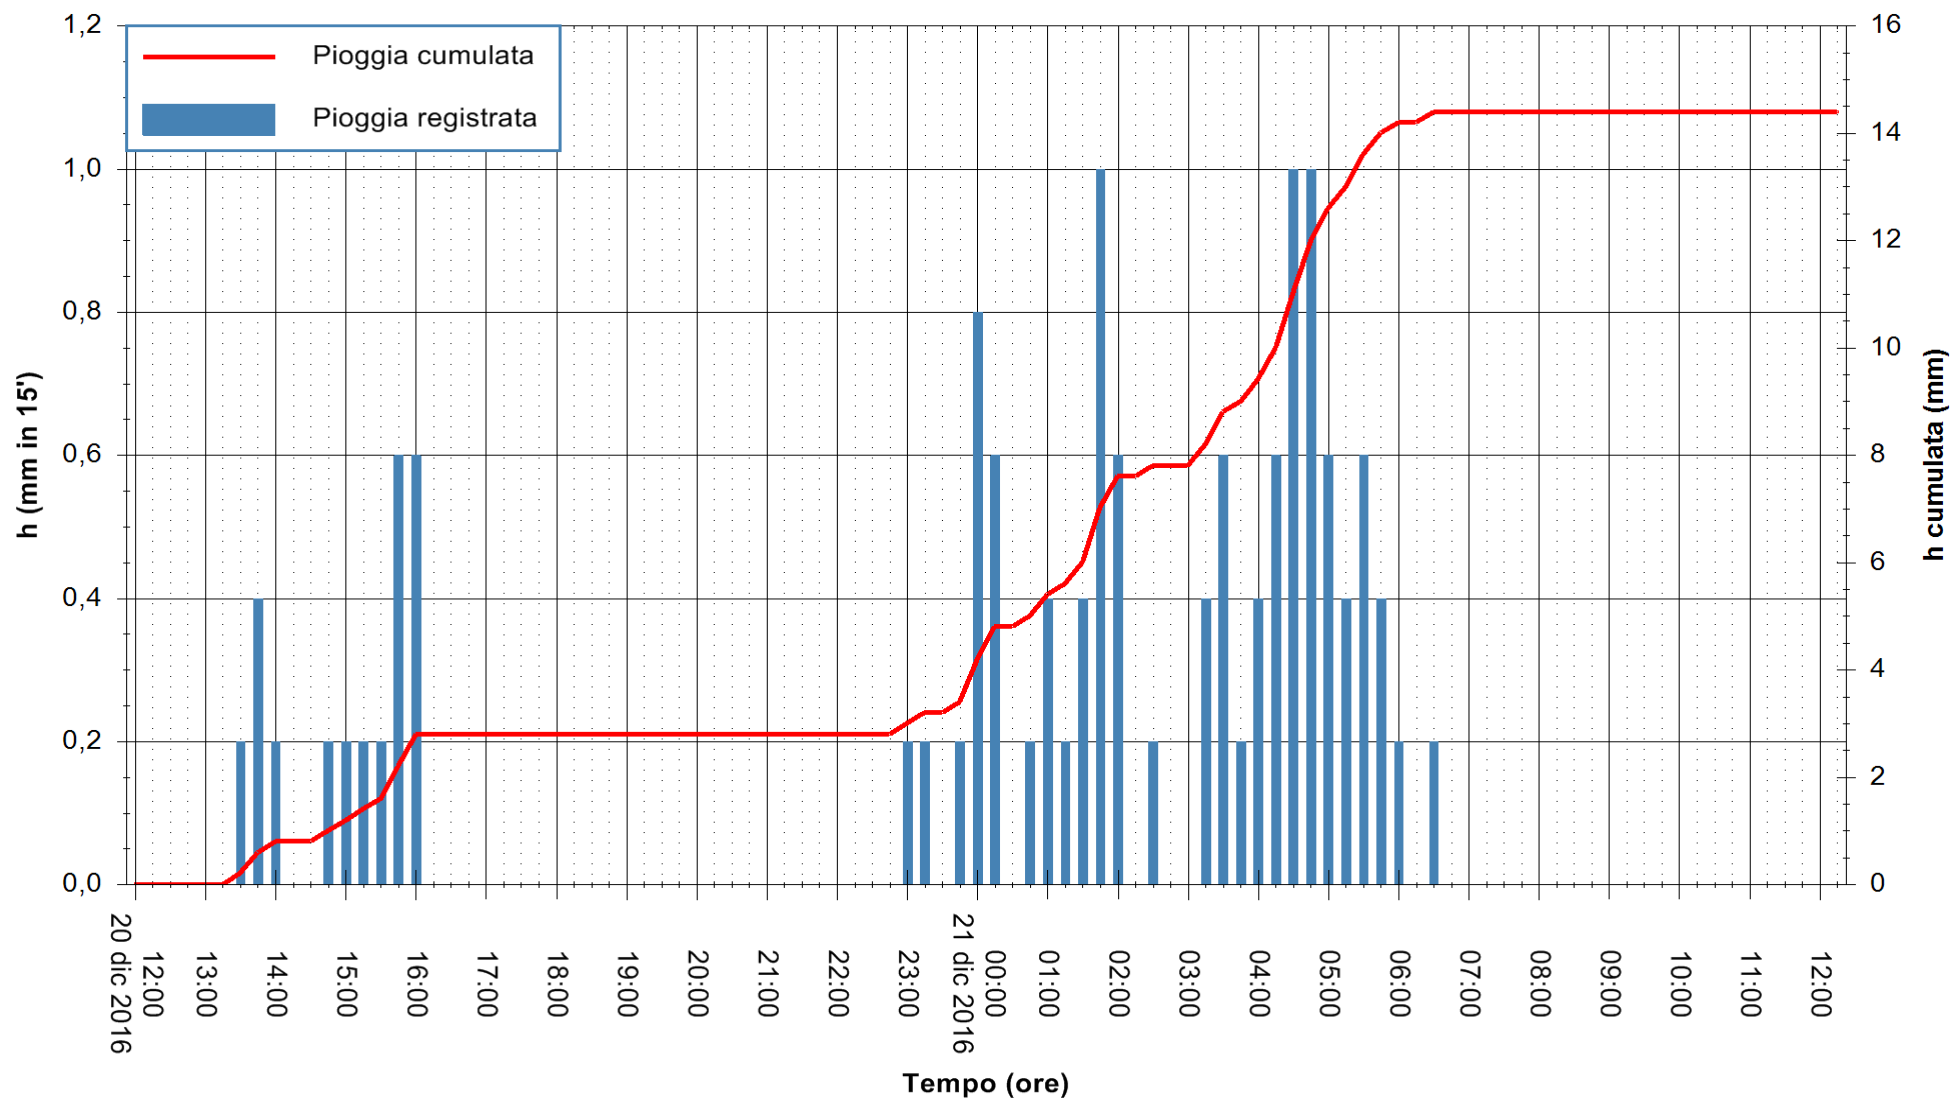

REGIONE AUTÒNOMA DE SARDIGNA
REGIONE AUTONOMA DELLA SARDEGNA

Stazione pluviometrica Flumineddu ad Allai
 Area ALLAI
 Pioggia registrata nelle ultime 24 ore
 Consultazione alle ore 13:11 del 21/12/2016

ARPAS
 F.to il Dirigente Responsabile
 Dott. Giuseppe Bianco