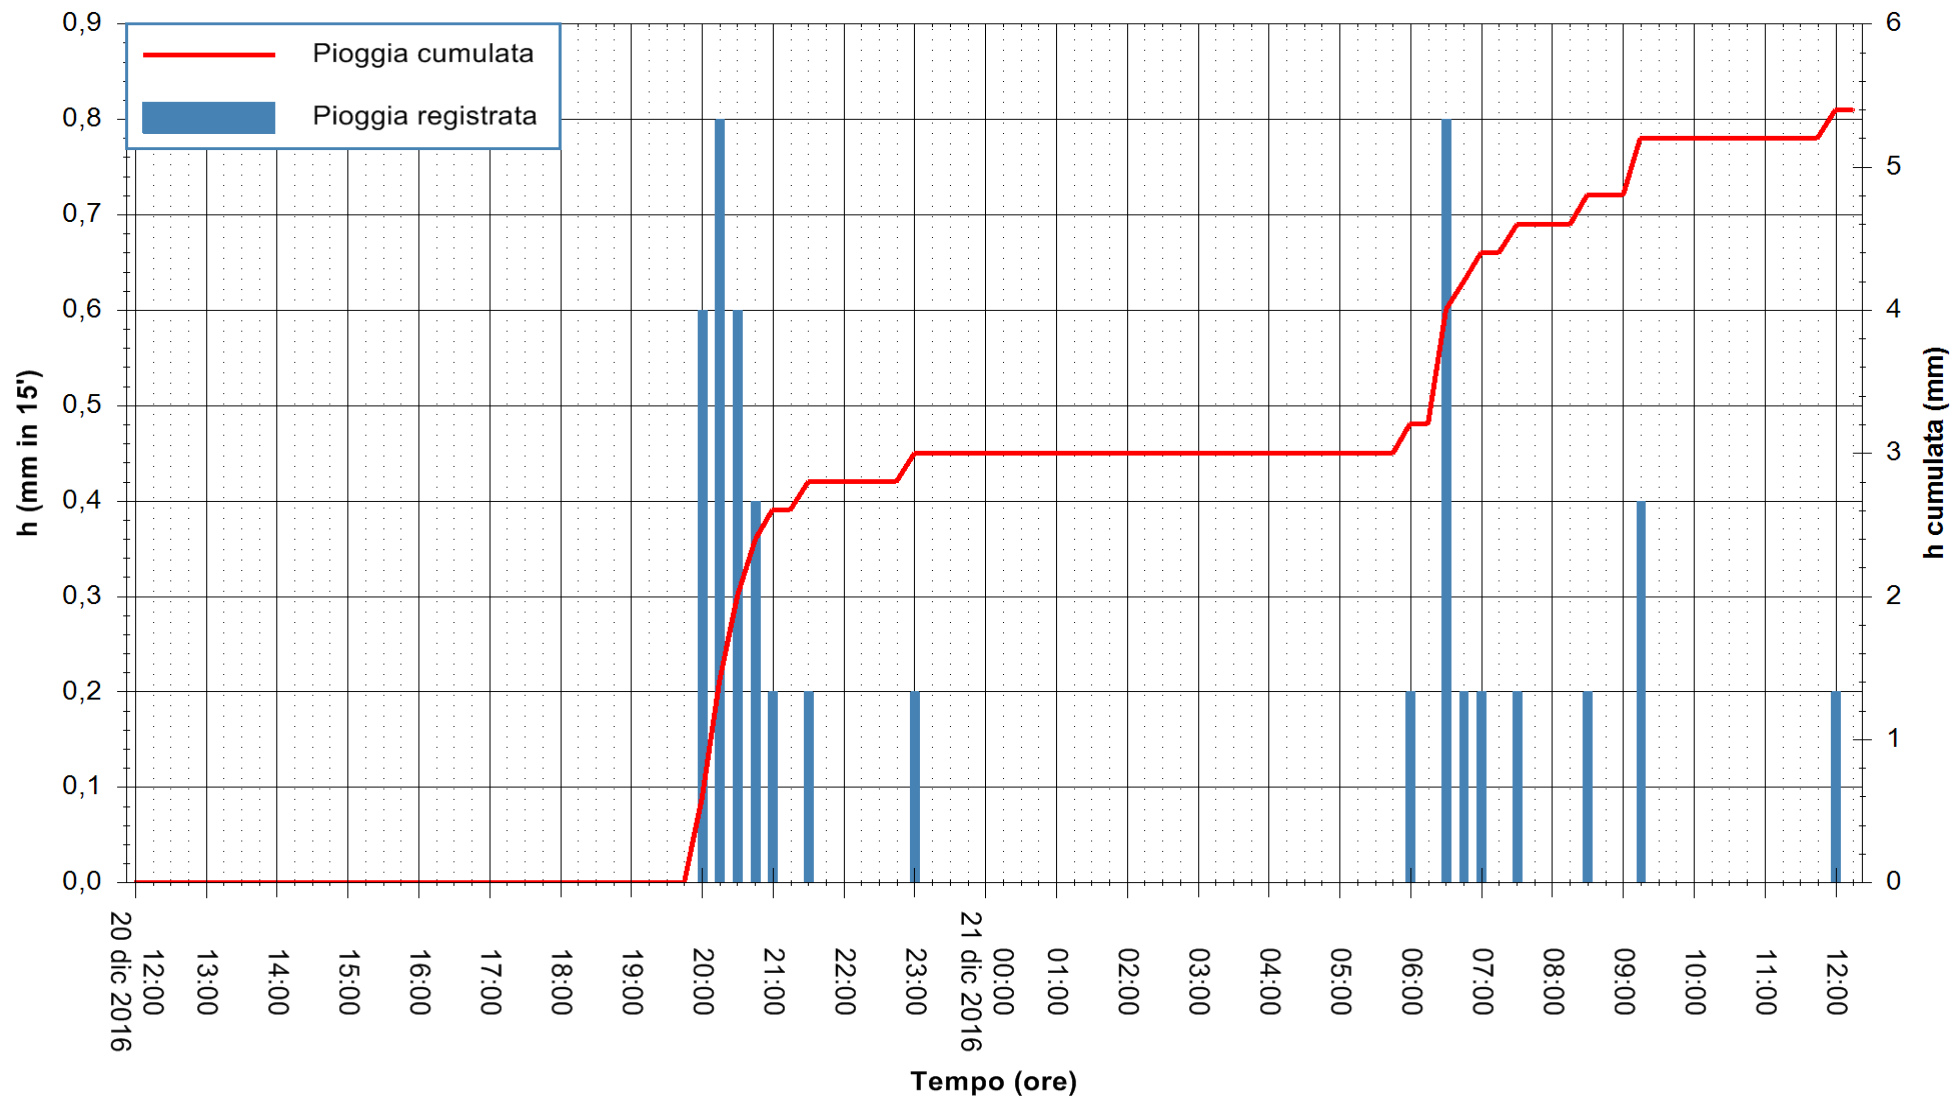

REGIONE AUTONOMA DE SARDIGNA
REGIONE AUTONOMA DELLA SARDEGNA

Stazione pluviometrica Pianu
Area PIANU 15
Pioggia registrata nelle ultime 24 ore
Consultazione alle ore 13:11 del 21/12/2016

ARPAS
F.to il Dirigente Responsabile
Dott. Giuseppe Bianco

REGIONE AUTÒNOMA DE SARDIGNA
REGIONE AUTONOMA DELLA SARDEGNA

Stazione pluviometrica Flumineddu ad Allai
 Area ALLAI
 Pioggia registrata nelle ultime 24 ore
 Consultazione alle ore 13:11 del 21/12/2016

ARPAS
 F.to il Dirigente Responsabile
 Dott. Giuseppe Bianco