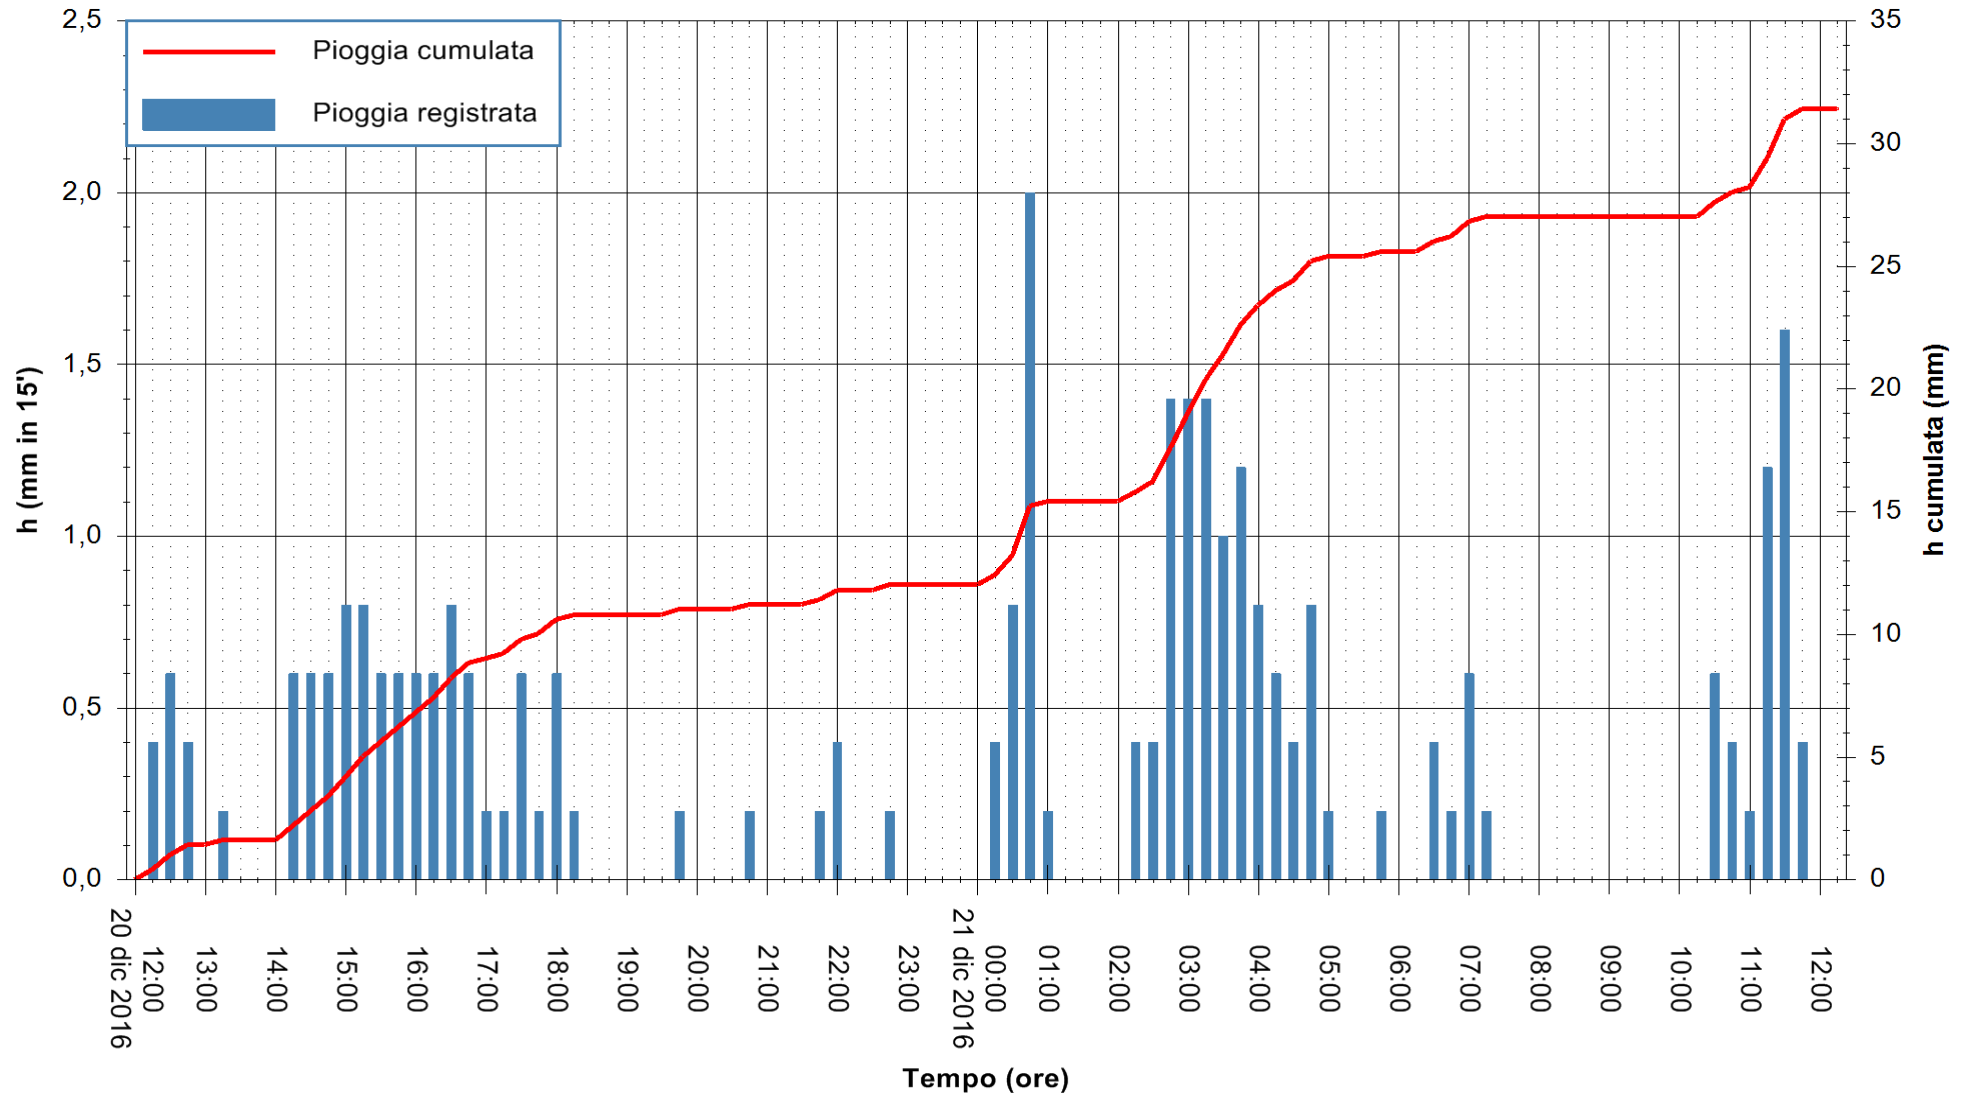

Stazione pluviometrica Monte Tului
Area MONTE TULUI
Pioggia registrata nelle ultime 24 ore
Consultazione alle ore 13:11 del 21/12/2016

ARPAS
F.to il Dirigente Responsabile
Dott. Giuseppe Bianco

REGIONE AUTÒNOMA DE SARDIGNA
REGIONE AUTONOMA DELLA SARDEGNA

Stazione pluviometrica Fluminimannu a Decimomannu
Area DECIMOMANNU
Pioggia registrata nelle ultime 24 ore
Consultazione alle ore 13:11 del 21/12/2016

ARPAS
F.to il Dirigente Responsabile
Dott. Giuseppe Bianco

REGIONE AUTONOMA DE SARDIGNA
REGIONE AUTONOMA DELLA SARDEGNA

Stazione pluviometrica Pianu
Area PIANU 15
Pioggia registrata nelle ultime 24 ore
Consultazione alle ore 13:11 del 21/12/2016

ARPAS
F.to il Dirigente Responsabile
Dott. Giuseppe Bianco