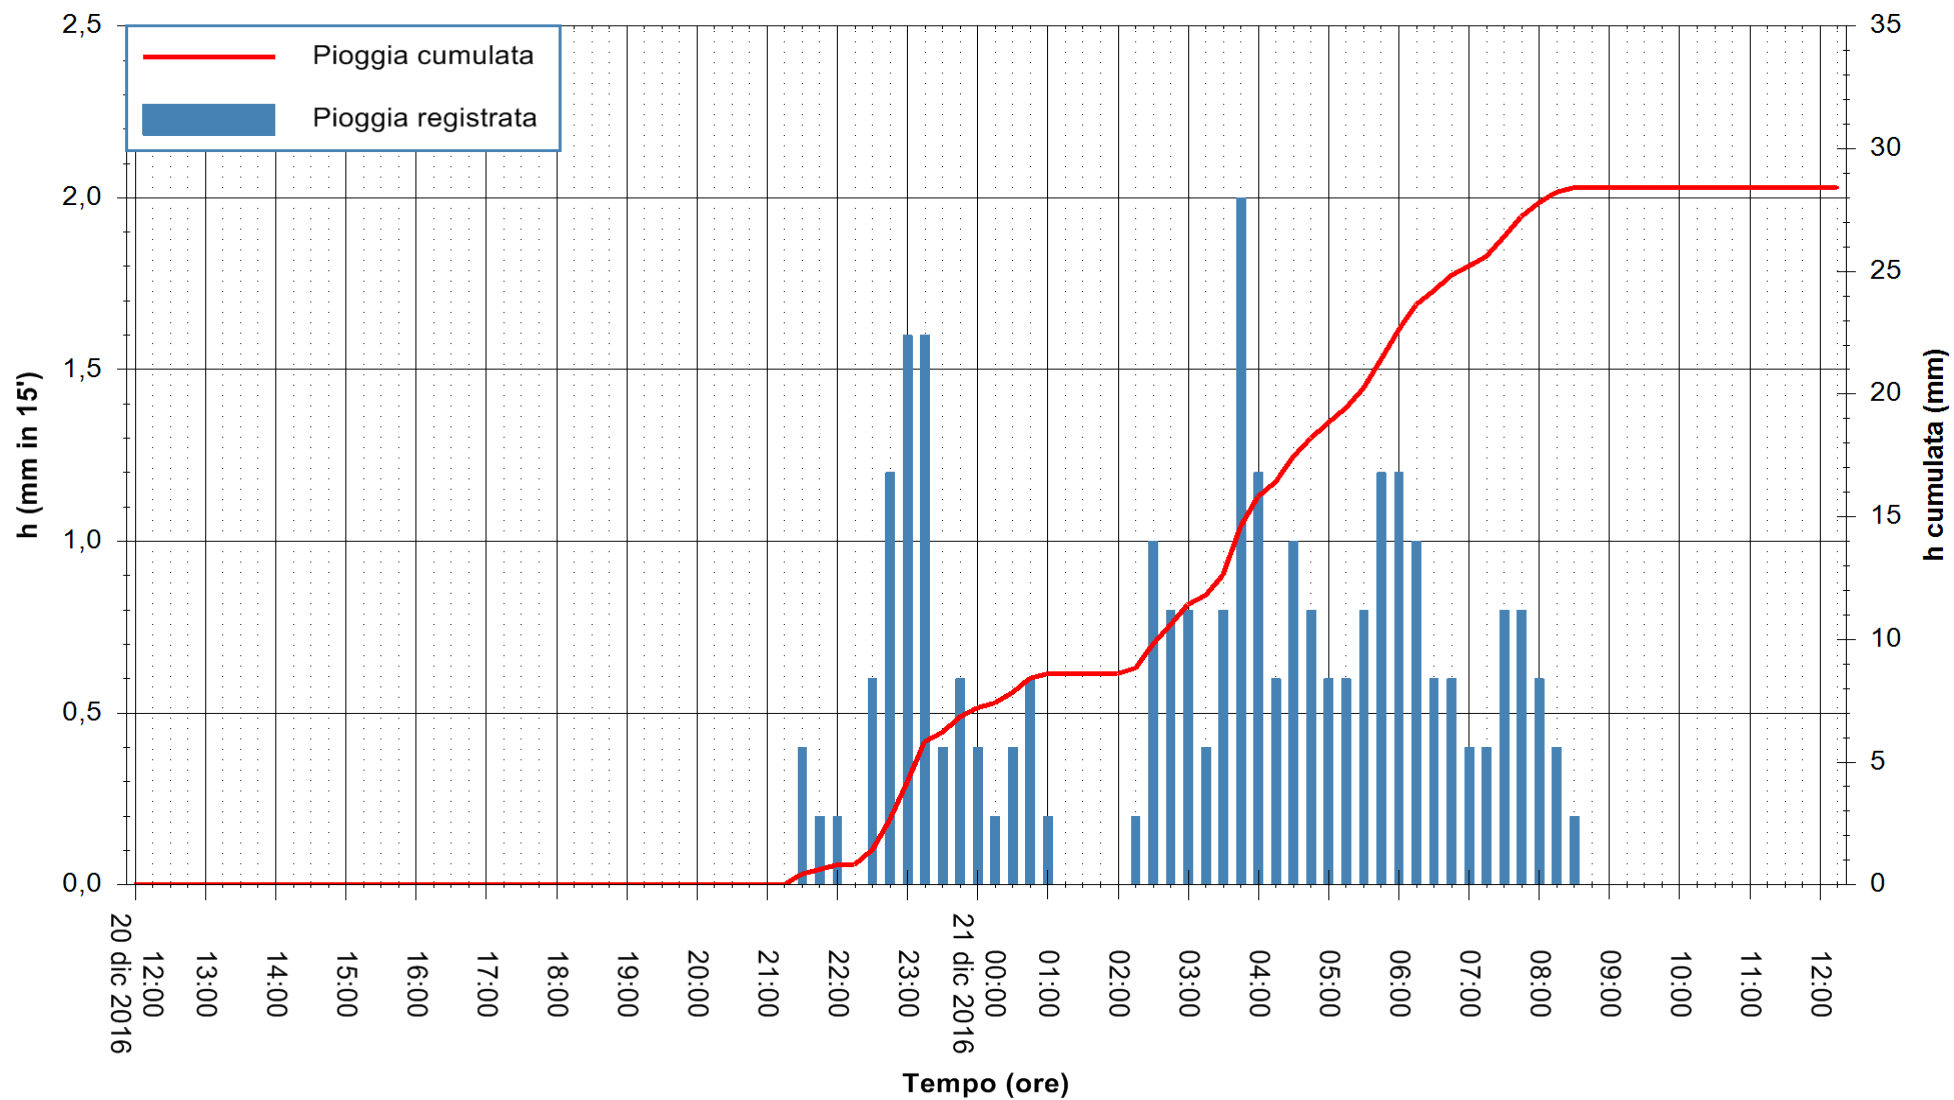

REGIONE AUTÒNOMA DE SARDIGNA
REGIONE AUTONOMA DELLA SARDEGNA

Stazione pluviometrica Flumineddu ad Allai
 Area ALLAI
 Pioggia registrata nelle ultime 24 ore
 Consultazione alle ore 13:11 del 21/12/2016

ARPAS
 F.to il Dirigente Responsabile
 Dott. Giuseppe Bianco