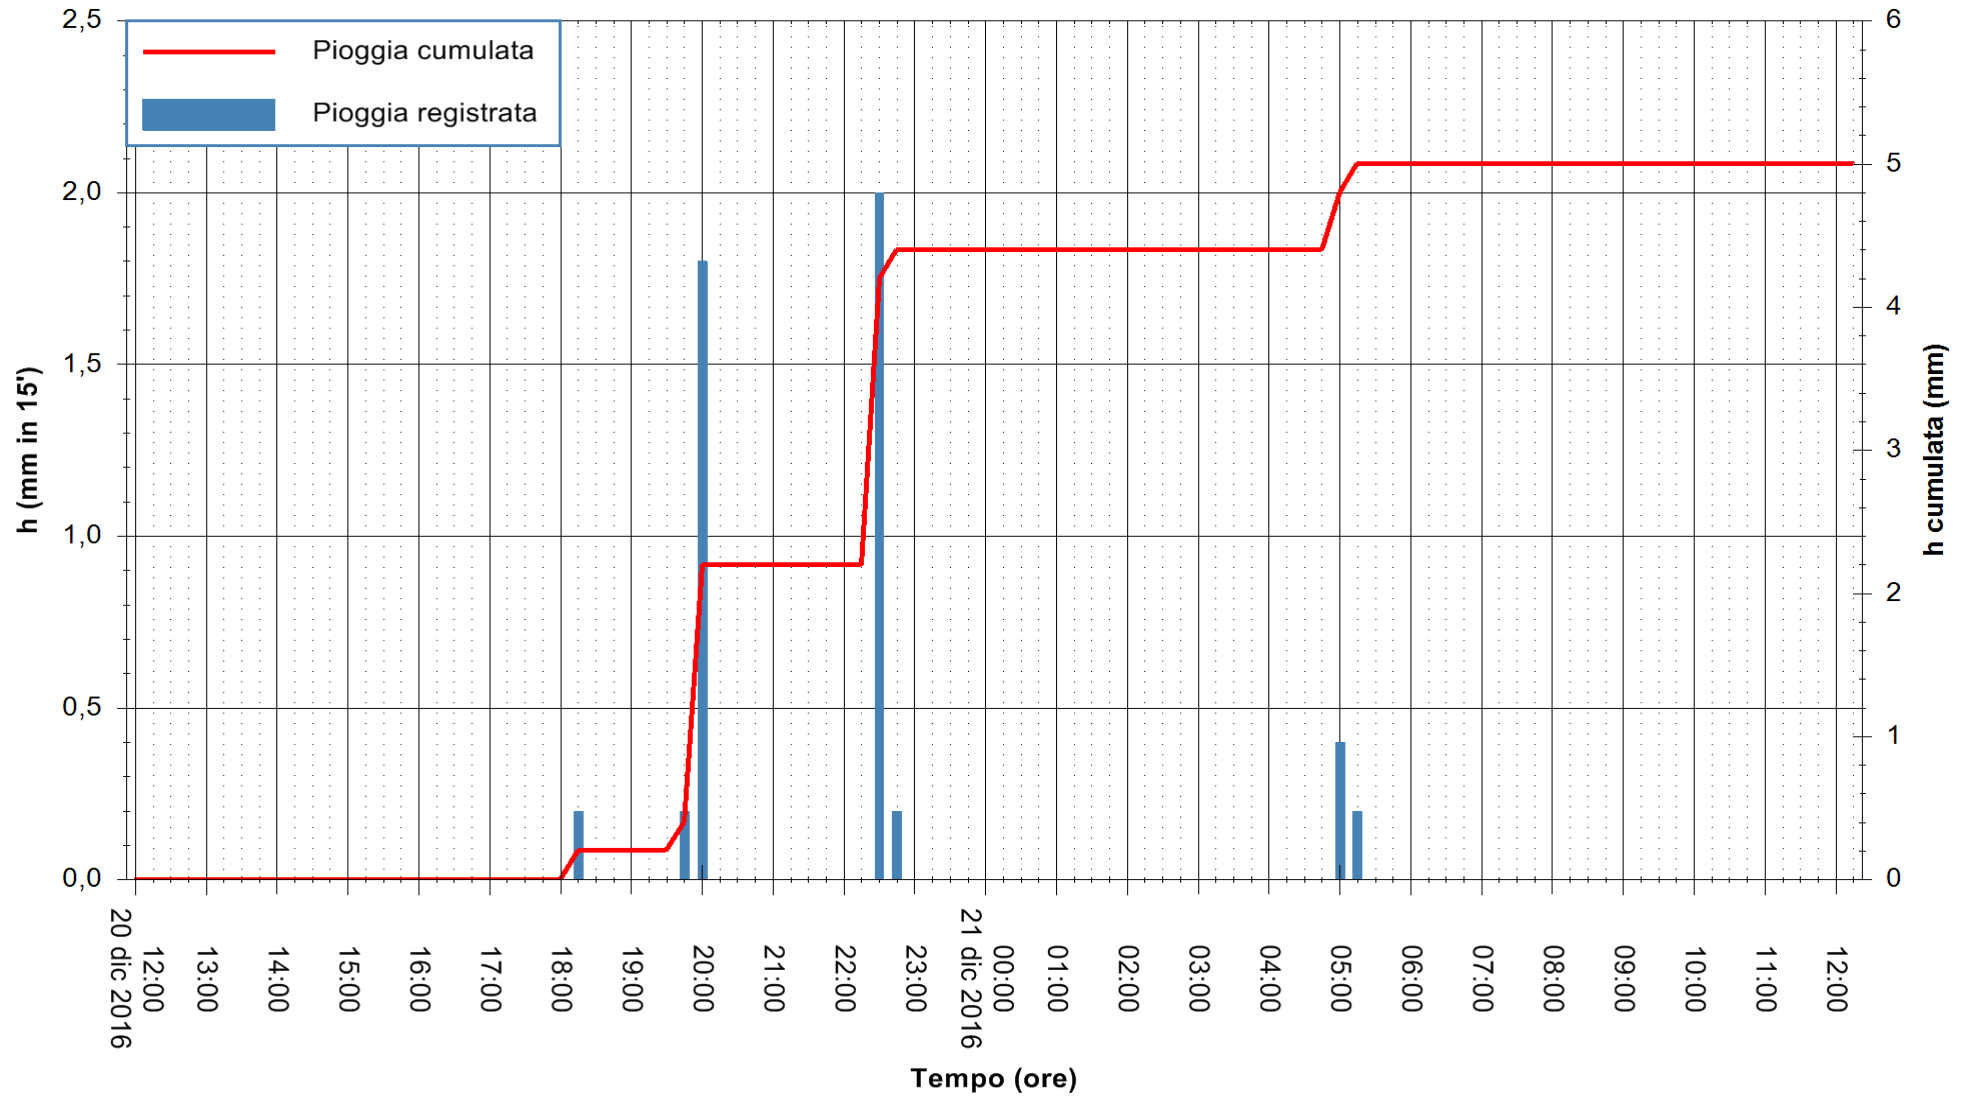

REGIONE AUTÒNOMA DE SARDIGNA
REGIONE AUTONOMA DELLA SARDEGNA

Stazione pluviometrica Flumineddu ad Allai
 Area ALLAI
 Pioggia registrata nelle ultime 24 ore
 Consultazione alle ore 13:11 del 21/12/2016

ARPAS
 F.to il Dirigente Responsabile
 Dott. Giuseppe Bianco