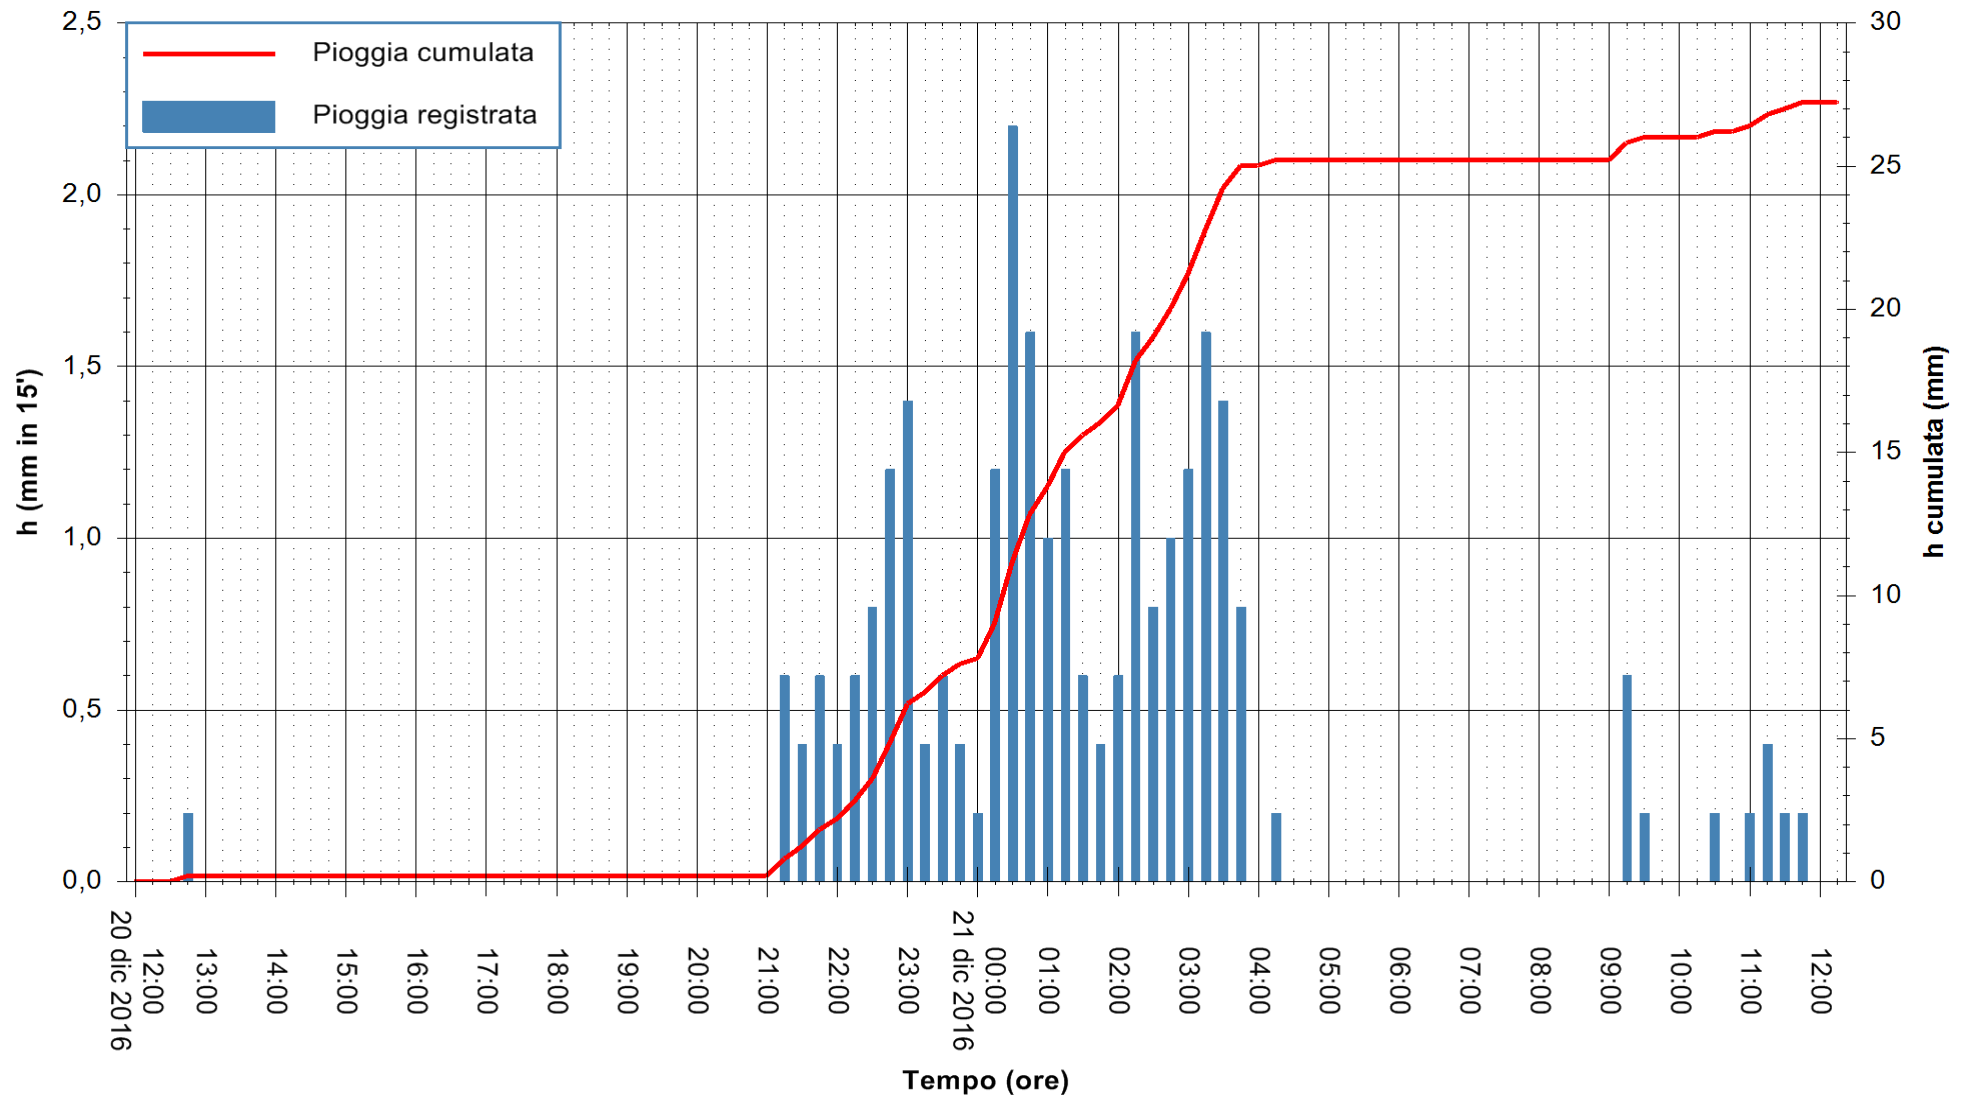

REGIONE AUTÒNOMA DE SARDIGNA
REGIONE AUTONOMA DELLA SARDEGNA

Stazione pluviometrica Flumineddu ad Allai
 Area ALLAI
 Pioggia registrata nelle ultime 24 ore
 Consultazione alle ore 13:11 del 21/12/2016

ARPAS
 F.to il Dirigente Responsabile
 Dott. Giuseppe Bianco