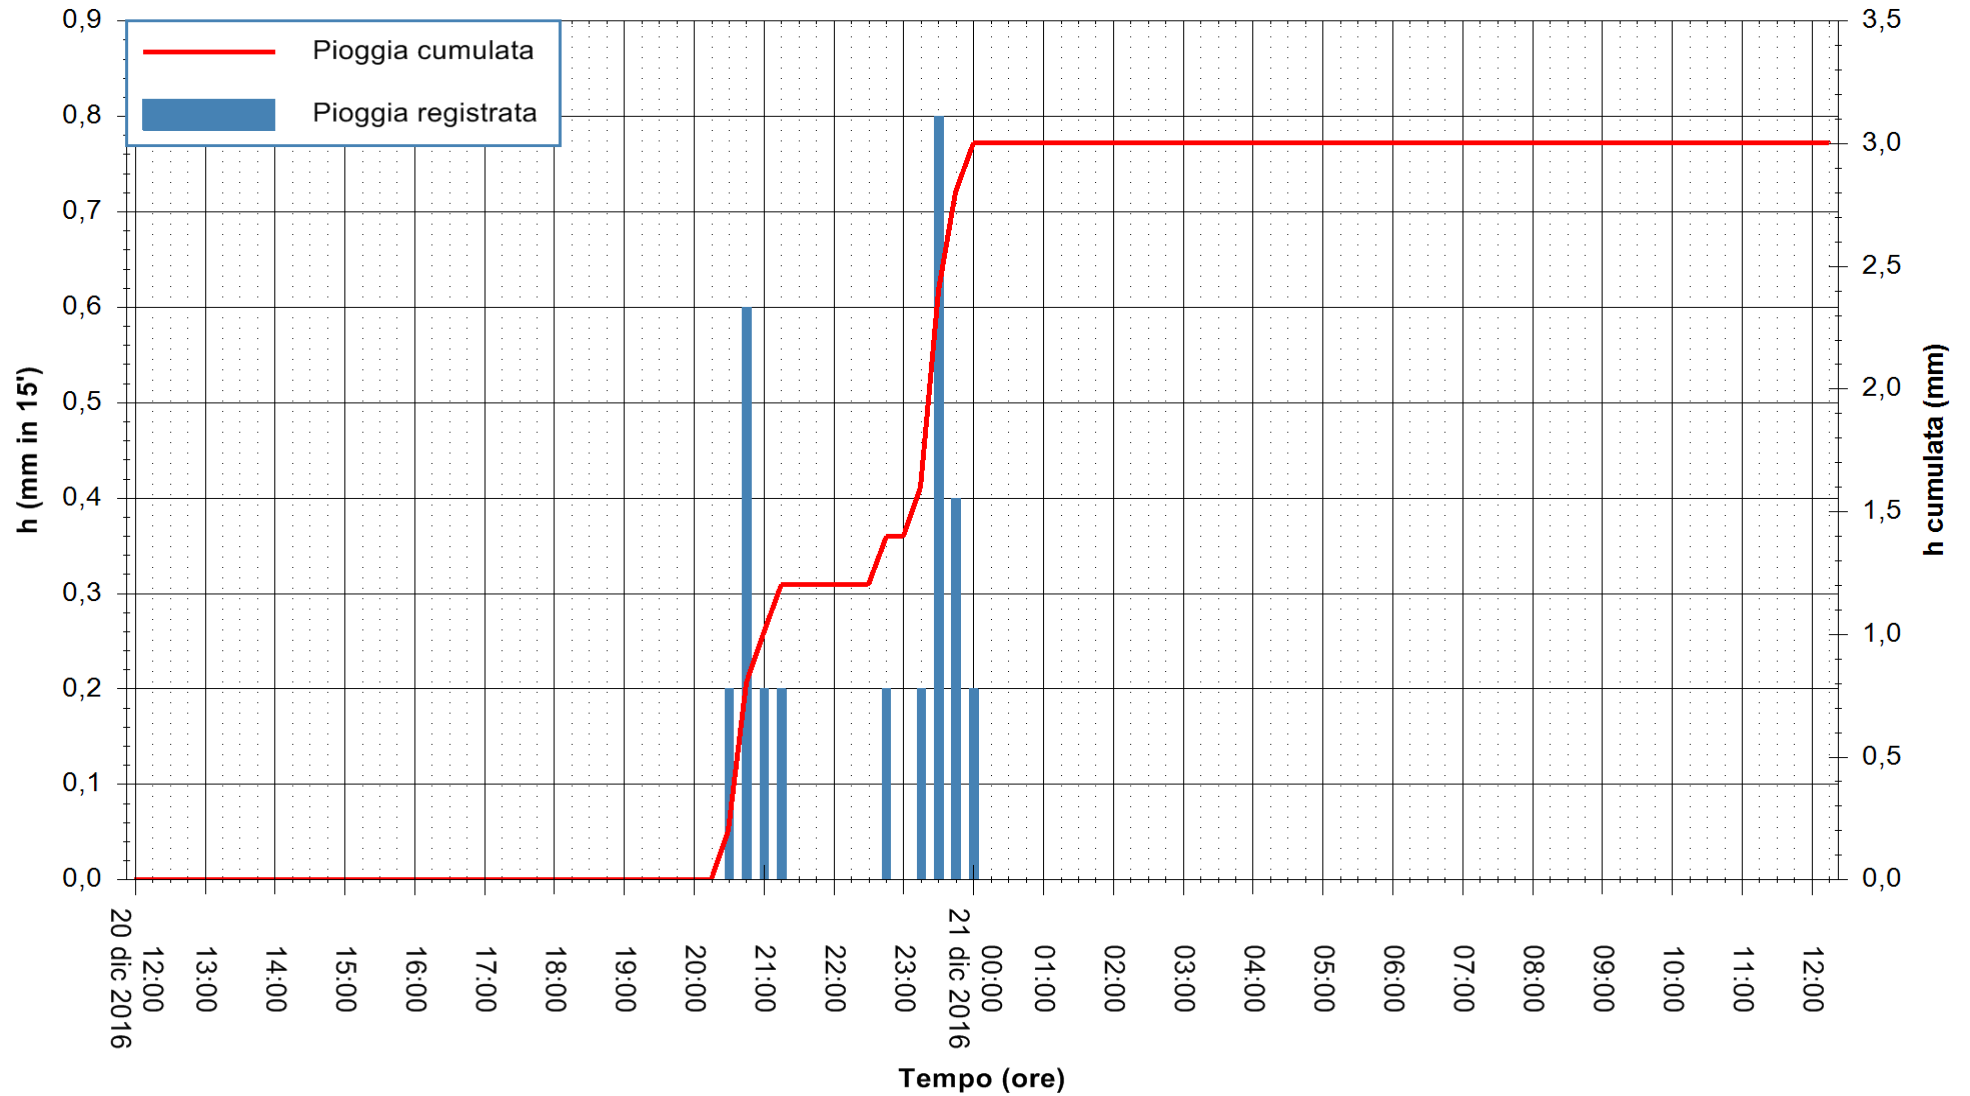

Stazione pluviometrica Monte Tului
Area MONTE TULUI
Pioggia registrata nelle ultime 24 ore
Consultazione alle ore 13:11 del 21/12/2016

ARPAS
F.to il Dirigente Responsabile
Dott. Giuseppe Bianco

REGIONE AUTÒNOMA DE SARDIGNA
REGIONE AUTONOMA DELLA SARDEGNA

Stazione pluviometrica Fluminimannu a Decimomannu
Area DECIMOMANNU
Pioggia registrata nelle ultime 24 ore
Consultazione alle ore 13:11 del 21/12/2016

ARPAS
F.to il Dirigente Responsabile
Dott. Giuseppe Bianco

REGIONE AUTONOMA DE SARDIGNA
REGIONE AUTONOMA DELLA SARDEGNA

Stazione pluviometrica Pianu
Area PIANU 15
Pioggia registrata nelle ultime 24 ore
Consultazione alle ore 13:11 del 21/12/2016

ARPAS
F.to il Dirigente Responsabile
Dott. Giuseppe Bianco