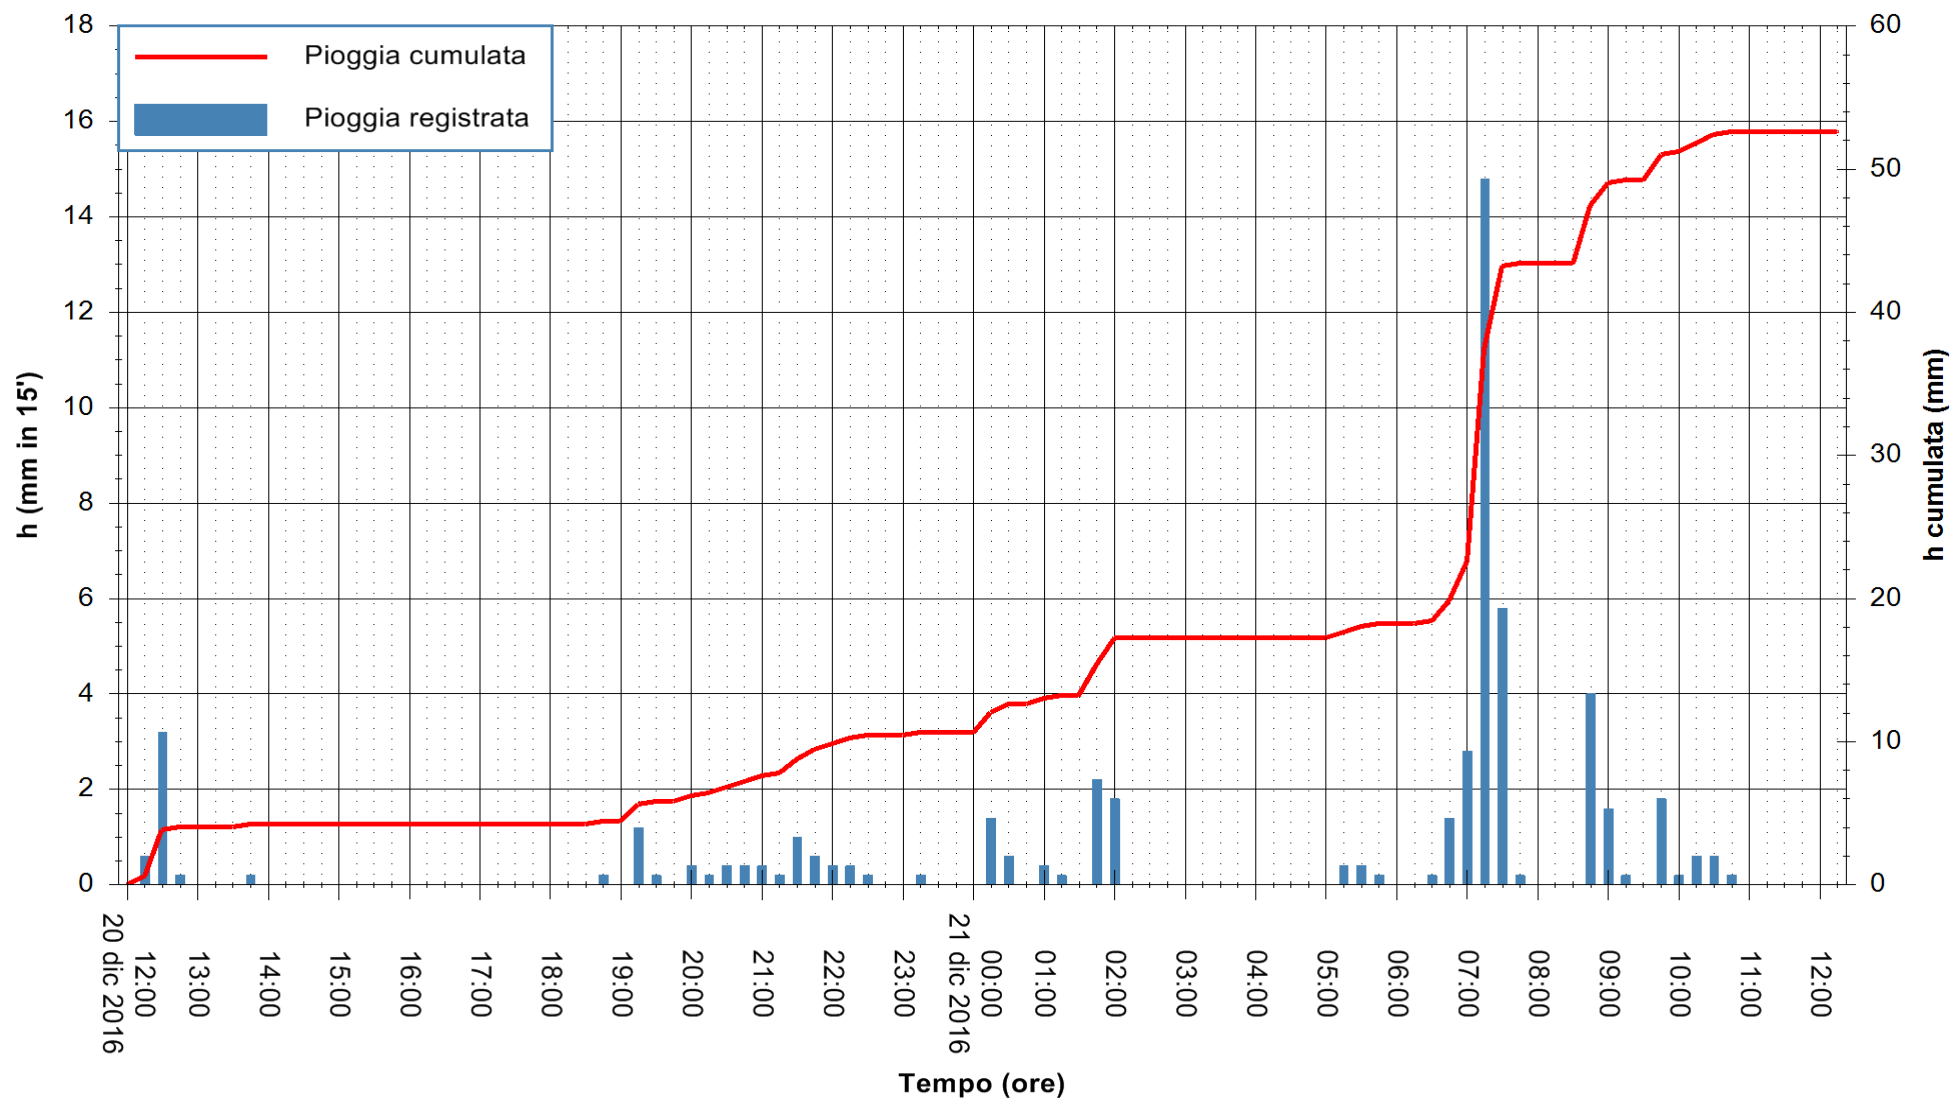

REGIONE AUTÒNOMA DE SARDIGNA
REGIONE AUTONOMA DELLA SARDEGNA

Stazione pluviometrica Flumineddu ad Allai
 Area ALLAI
 Pioggia registrata nelle ultime 24 ore
 Consultazione alle ore 13:11 del 21/12/2016

ARPAS
 F.to il Dirigente Responsabile
 Dott. Giuseppe Bianco