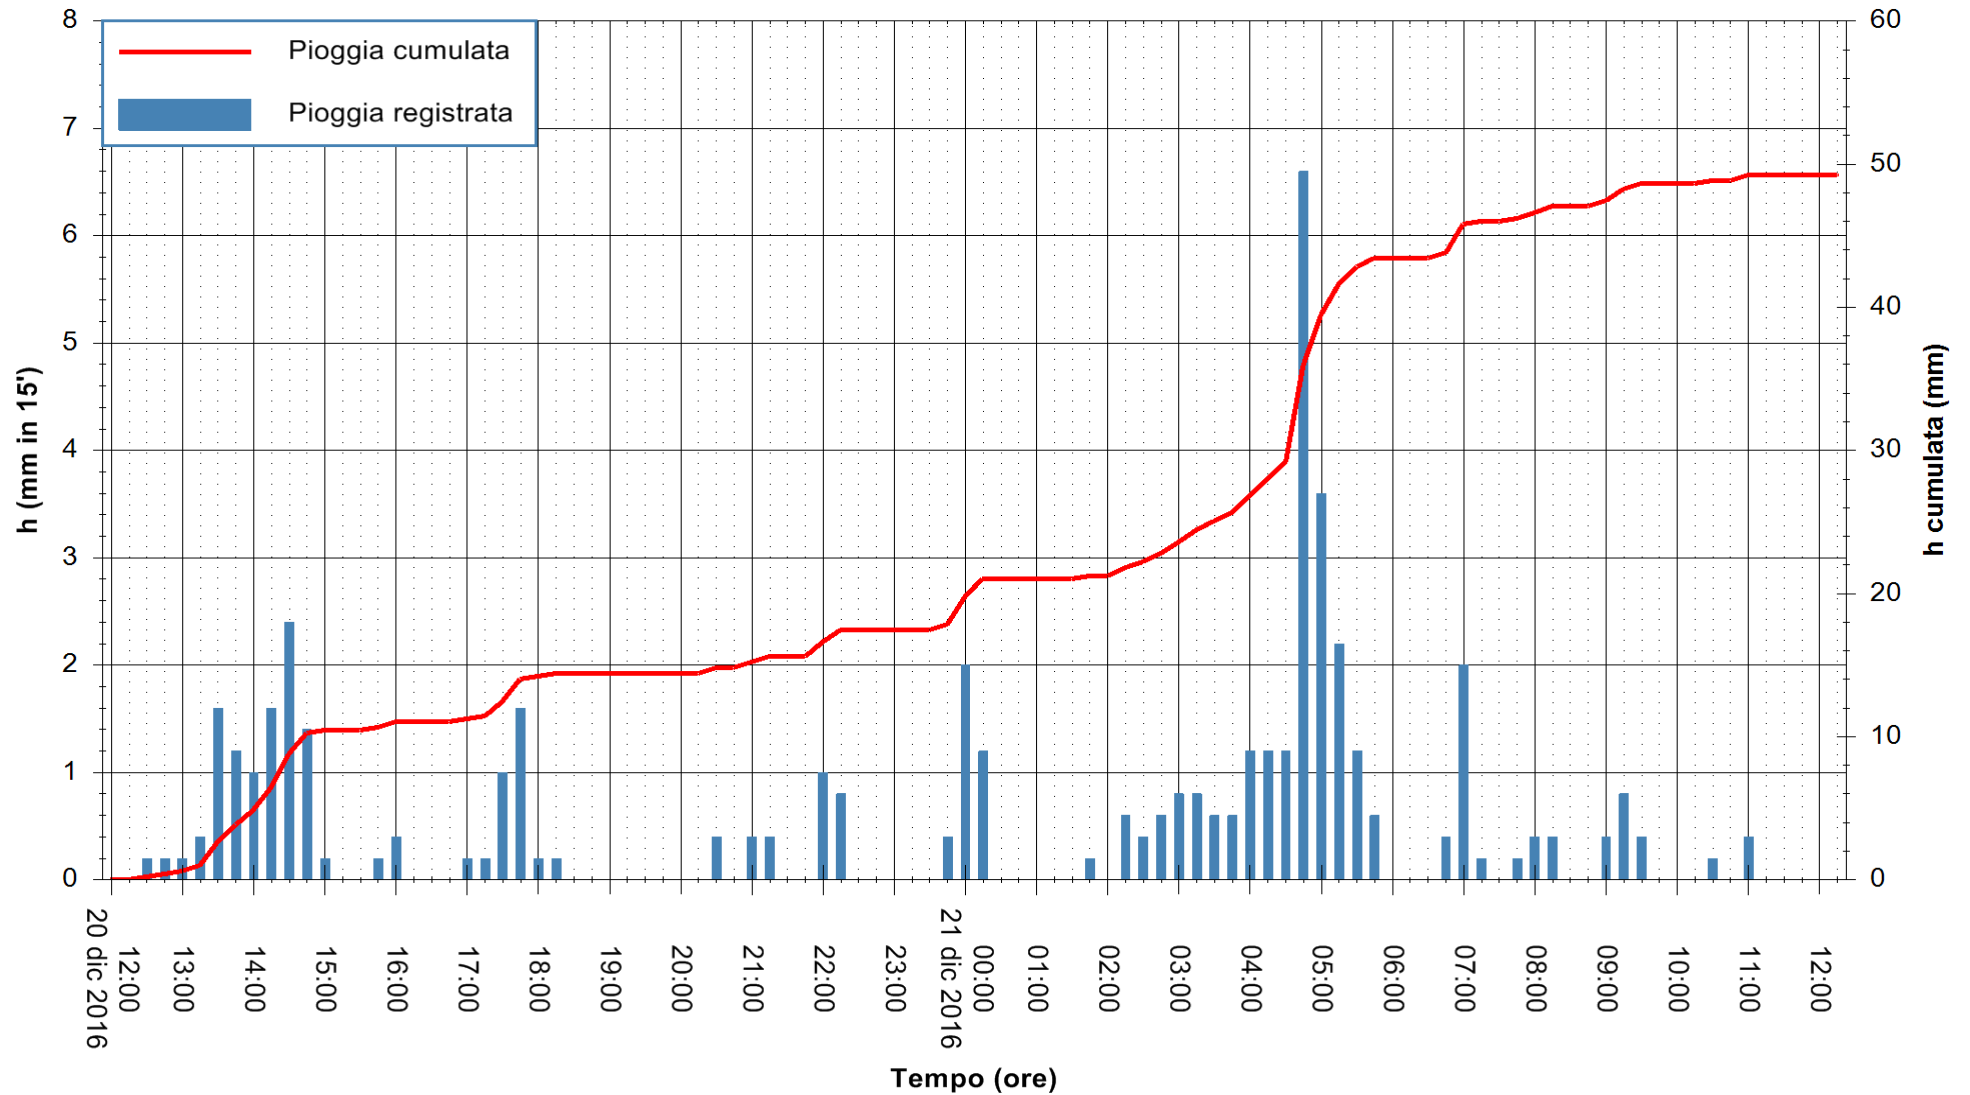

Stazione pluviometrica Monte Tului
Area MONTE TULUI
Pioggia registrata nelle ultime 24 ore
Consultazione alle ore 13:11 del 21/12/2016

ARPAS
F.to il Dirigente Responsabile
Dott. Giuseppe Bianco

REGIONE AUTÒNOMA DE SARDIGNA
REGIONE AUTONOMA DELLA SARDEGNA

Stazione pluviometrica Fluminimannu a Decimomannu
Area DECIMOMANNU
Pioggia registrata nelle ultime 24 ore
Consultazione alle ore 13:11 del 21/12/2016

ARPAS
F.to il Dirigente Responsabile
Dott. Giuseppe Bianco

REGIONE AUTONOMA DE SARDIGNA
REGIONE AUTONOMA DELLA SARDEGNA

Stazione pluviometrica Pianu
Area PIANU 15
Pioggia registrata nelle ultime 24 ore
Consultazione alle ore 13:11 del 21/12/2016

ARPAS
F.to il Dirigente Responsabile
Dott. Giuseppe Bianco