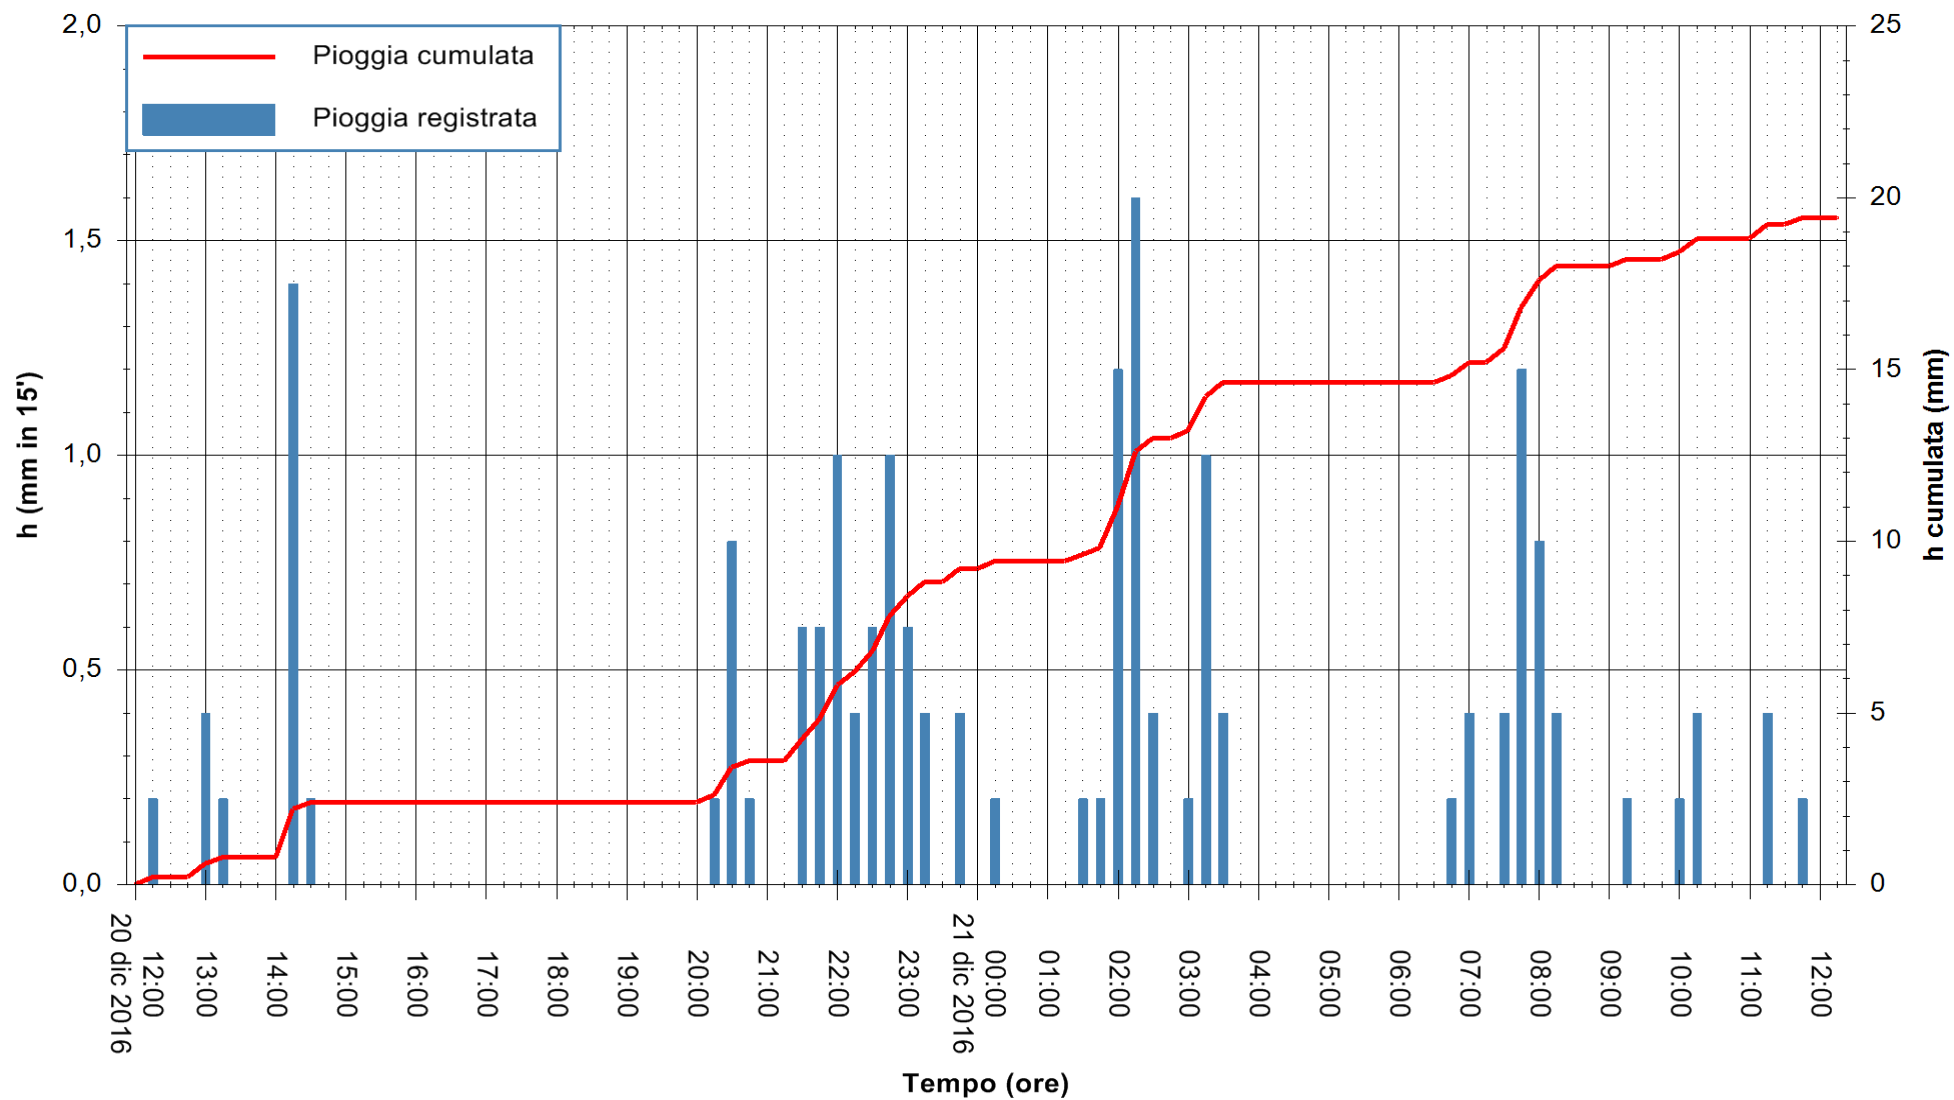

Stazione pluviometrica Fluminimannu a Decimomannu
Area DECIMOMANNU
Pioggia registrata nelle ultime 24 ore
Consultazione alle ore 13:11 del 21/12/2016

ARPAS
F.to il Dirigente Responsabile
Dott. Giuseppe Bianco

REGIONE AUTONOMA DE SARDIGNA
REGIONE AUTONOMA DELLA SARDEGNA

Stazione pluviometrica Pianu
Area PIANU 15
Pioggia registrata nelle ultime 24 ore
Consultazione alle ore 13:11 del 21/12/2016

ARPAS
F.to il Dirigente Responsabile
Dott. Giuseppe Bianco