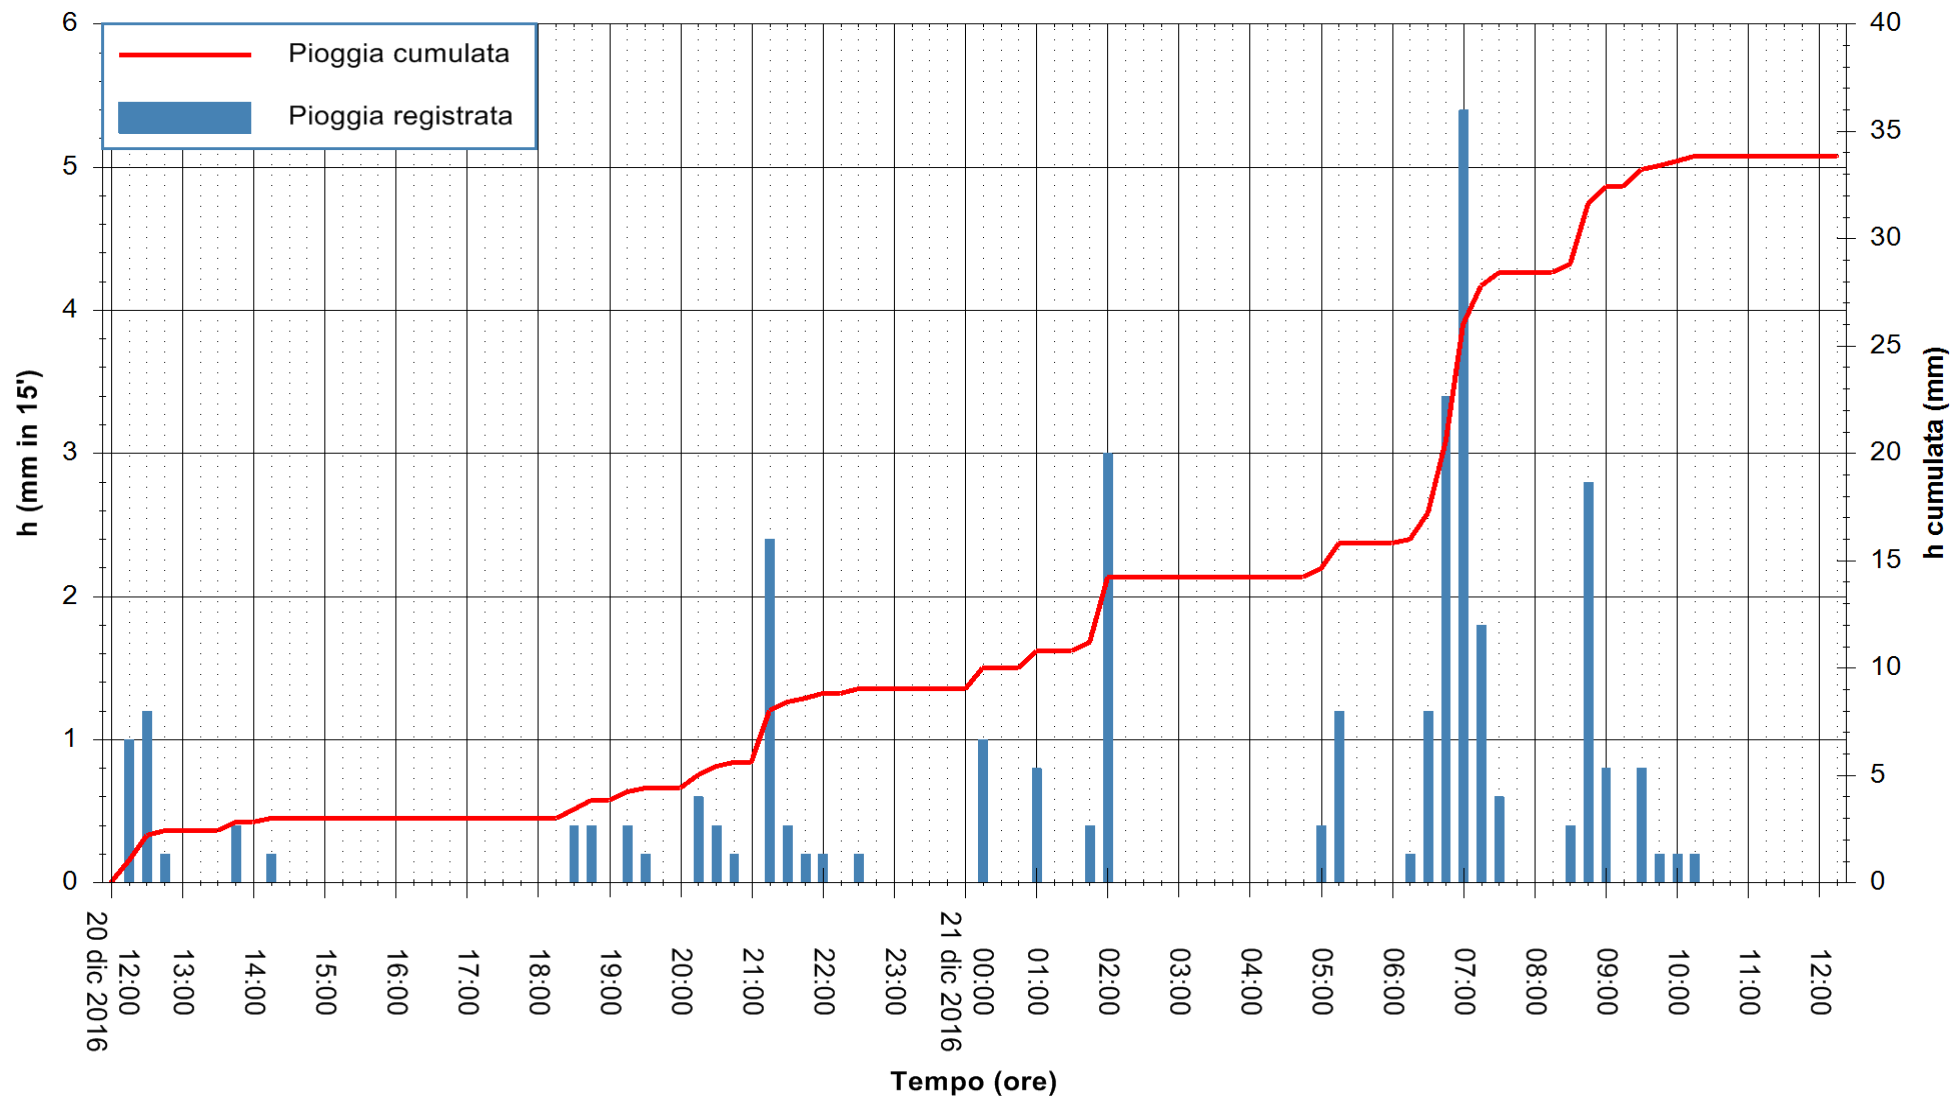

Stazione pluviometrica Monte Tului
Area MONTE TULUI
Pioggia registrata nelle ultime 24 ore
Consultazione alle ore 13:11 del 21/12/2016

ARPAS
F.to il Dirigente Responsabile
Dott. Giuseppe Bianco

REGIONE AUTÒNOMA DE SARDIGNA
REGIONE AUTONOMA DELLA SARDEGNA

REGIONE AUTÒNOMA DE SARDIGNA
REGIONE AUTONOMA DELLA SARDEGNA

Stazione pluviometrica Flumineddu ad Allai
 Area ALLAI
 Pioggia registrata nelle ultime 24 ore
 Consultazione alle ore 13:11 del 21/12/2016

ARPAS
 F.to il Dirigente Responsabile
 Dott. Giuseppe Bianco