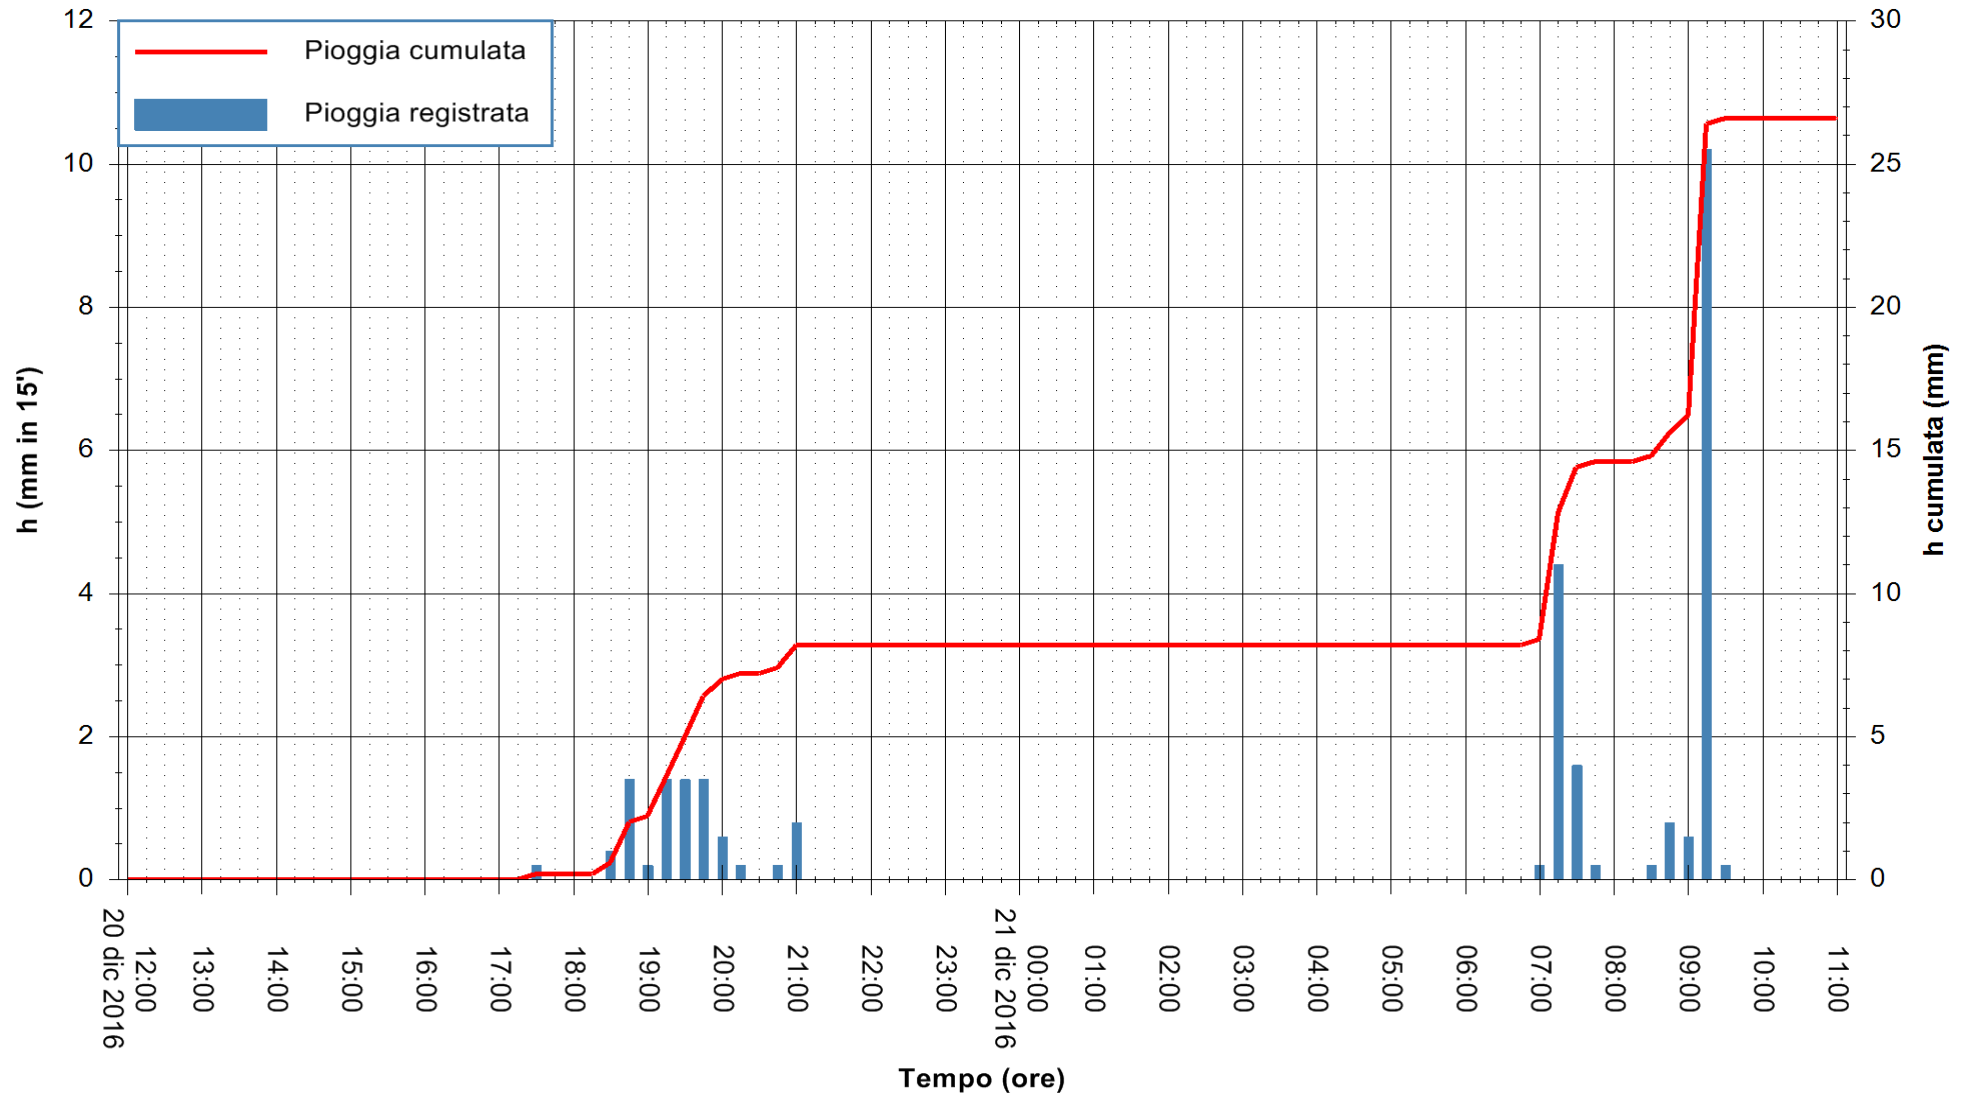

Stazione pluviometrica Monte Tului
Area MONTE TULUI
Pioggia registrata nelle ultime 24 ore
Consultazione alle ore 13:11 del 21/12/2016

ARPAS
F.to il Dirigente Responsabile
Dott. Giuseppe Bianco

REGIONE AUTÒNOMA DE SARDIGNA
REGIONE AUTONOMA DELLA SARDEGNA

Stazione pluviometrica Fluminimannu a Decimomannu
Area DECIMOMANNU
Pioggia registrata nelle ultime 24 ore
Consultazione alle ore 13:11 del 21/12/2016

ARPAS
F.to il Dirigente Responsabile
Dott. Giuseppe Bianco

REGIONE AUTONOMA DE SARDIGNA
REGIONE AUTONOMA DELLA SARDEGNA

Stazione pluviometrica Pianu
Area PIANU 15
Pioggia registrata nelle ultime 24 ore
Consultazione alle ore 13:11 del 21/12/2016

ARPAS
F.to il Dirigente Responsabile
Dott. Giuseppe Bianco