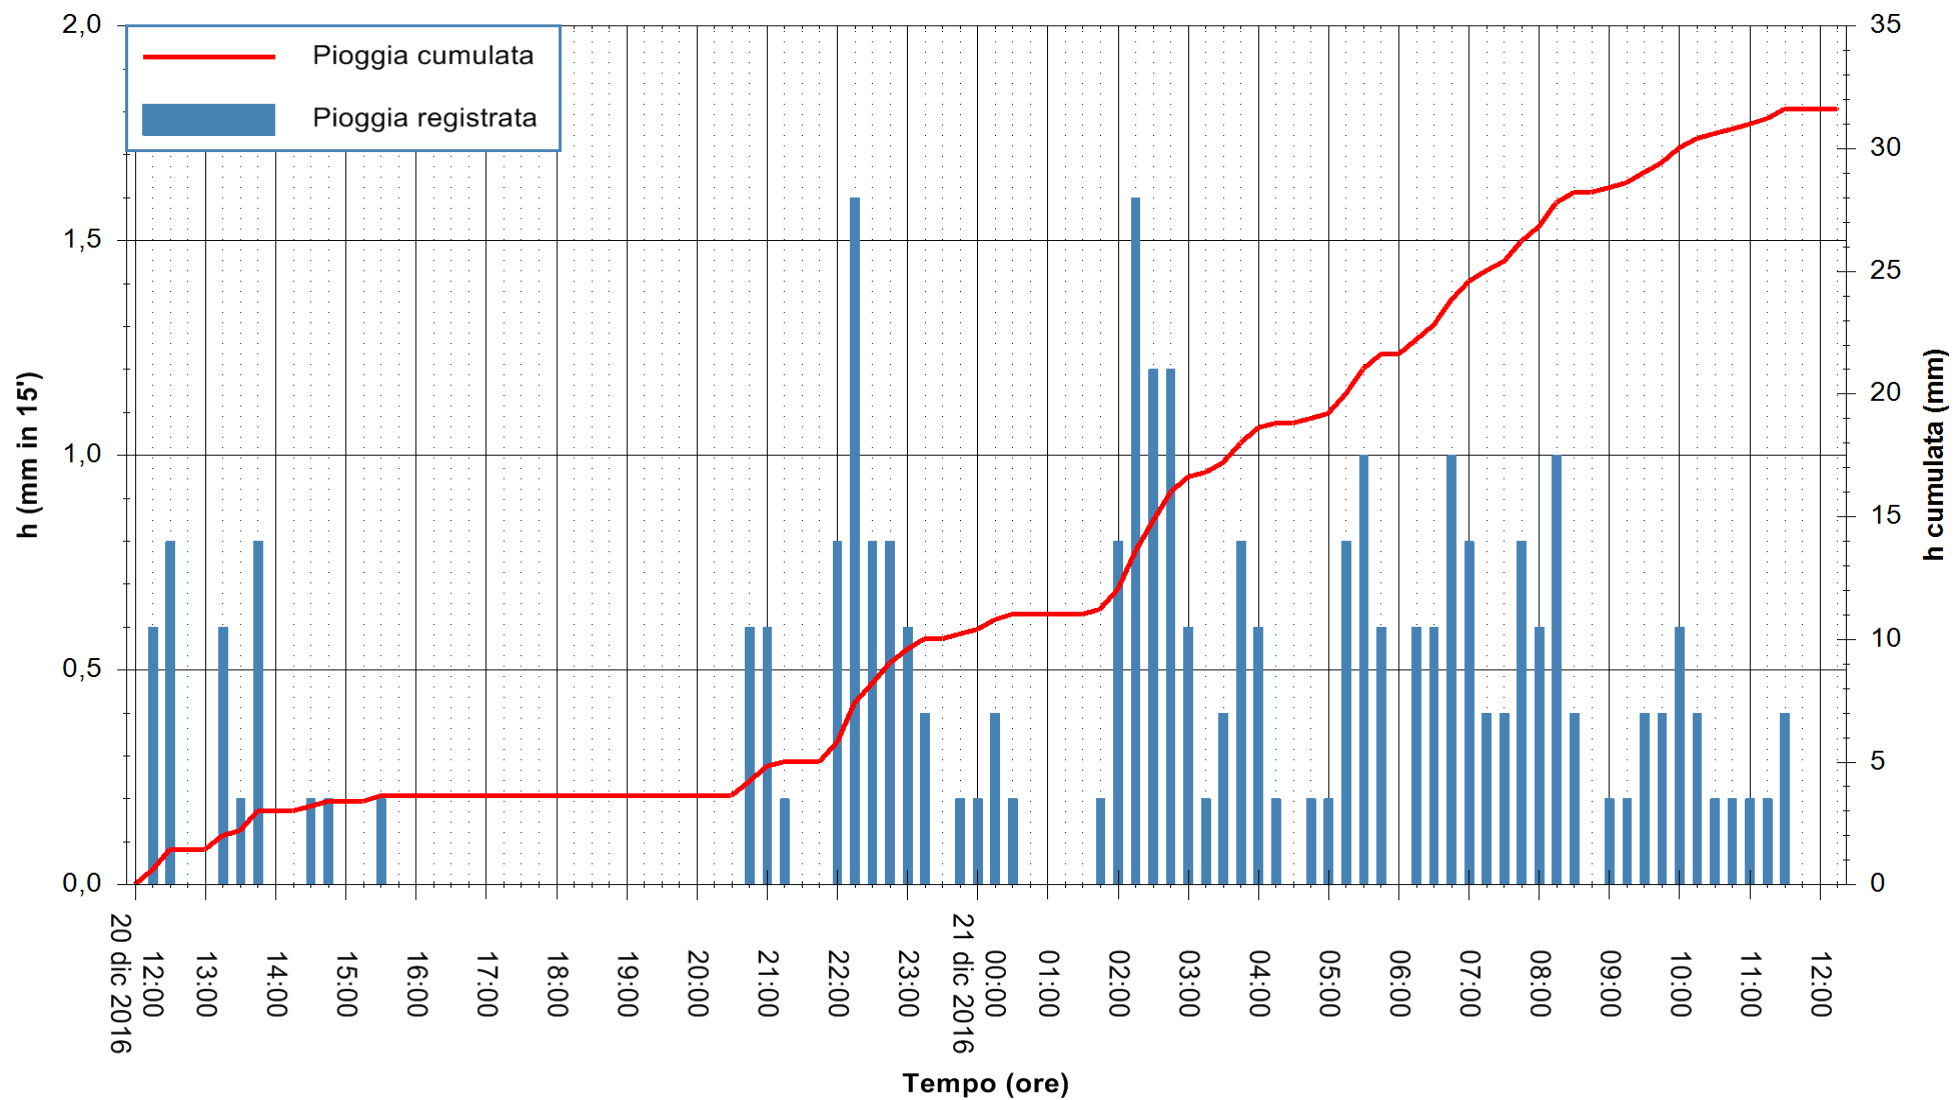

REGIONE AUTÒNOMA DE SARDIGNA
REGIONE AUTONOMA DELLA SARDEGNA

Stazione pluviometrica Flumineddu ad Allai
 Area ALLAI
 Pioggia registrata nelle ultime 24 ore
 Consultazione alle ore 13:11 del 21/12/2016

ARPAS
 F.to il Dirigente Responsabile
 Dott. Giuseppe Bianco