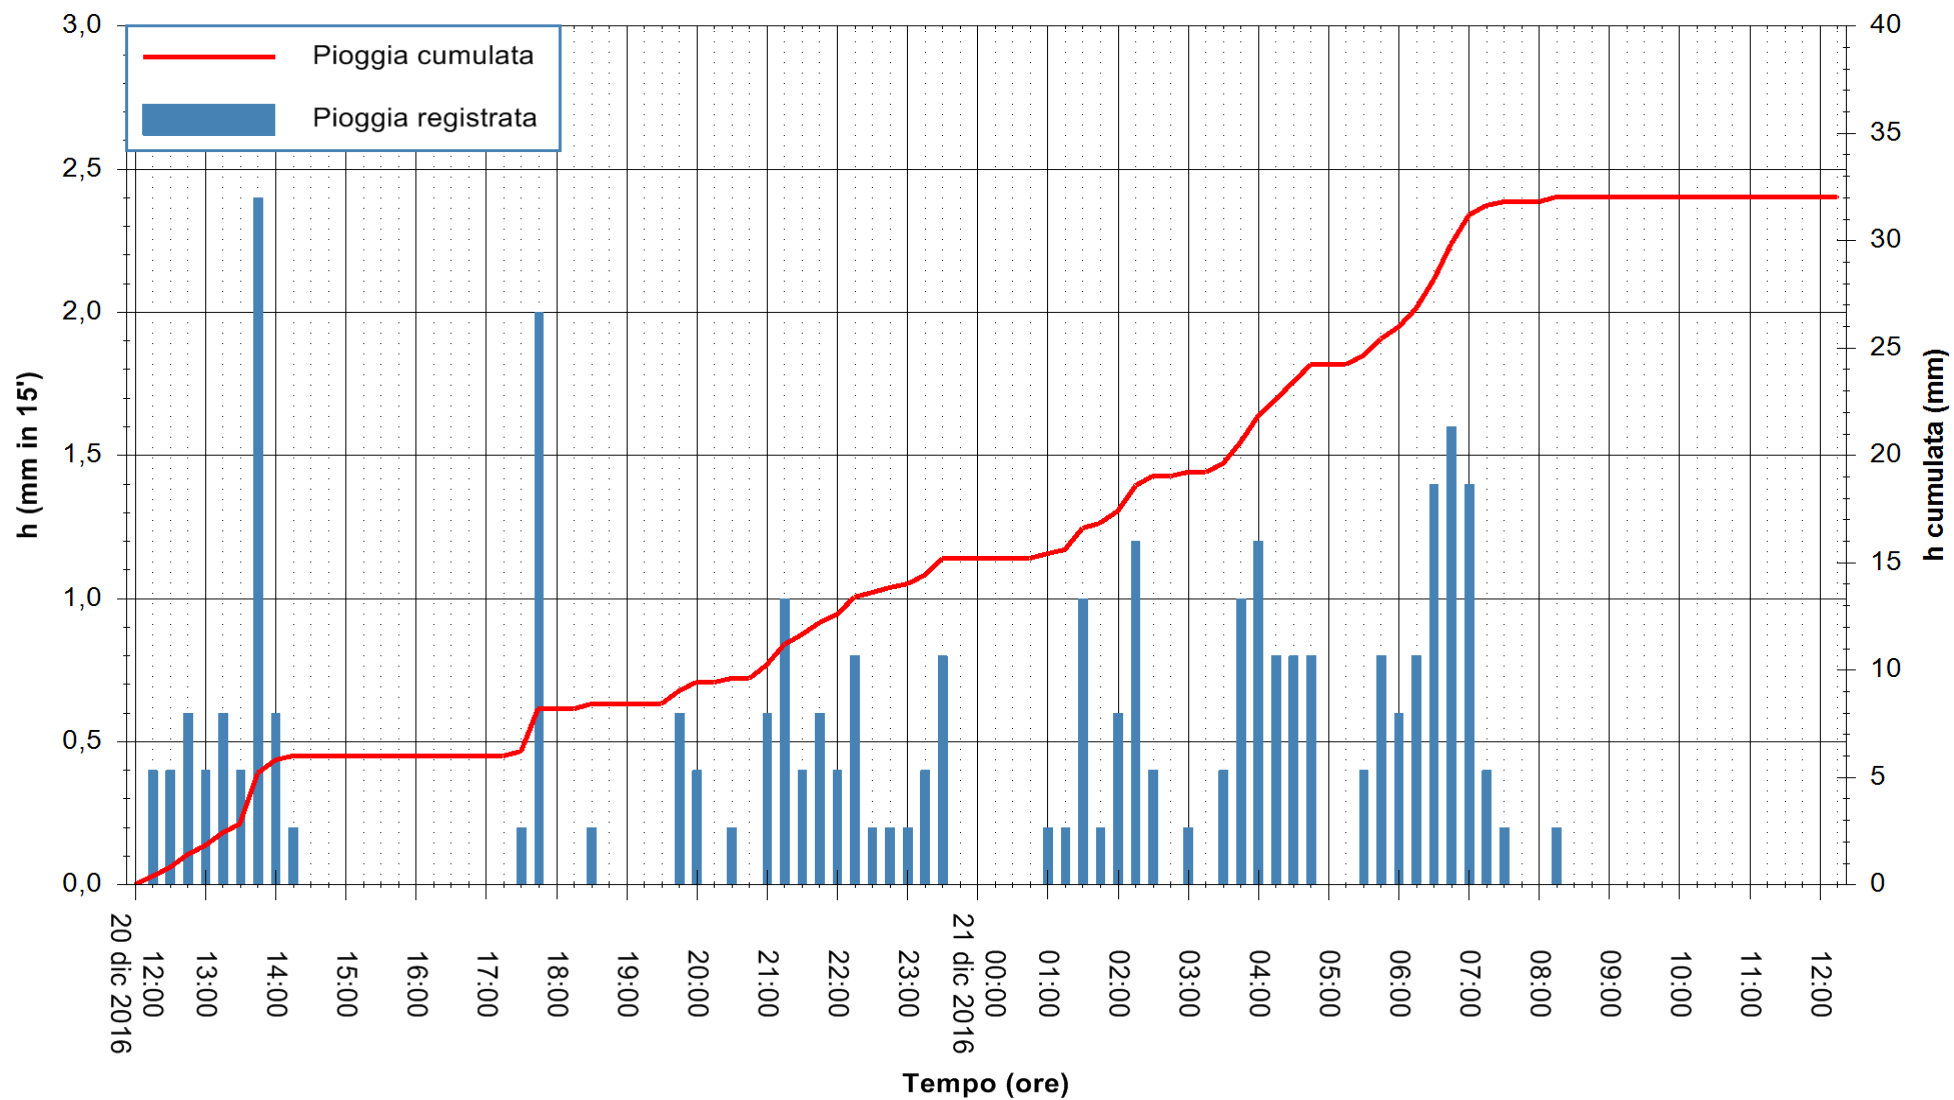

Stazione pluviometrica Monte Tului
Area MONTE TULUI
Pioggia registrata nelle ultime 24 ore
Consultazione alle ore 13:11 del 21/12/2016

ARPAS
F.to il Dirigente Responsabile
Dott. Giuseppe Bianco

REGIONE AUTÒNOMA DE SARDIGNA
REGIONE AUTONOMA DELLA SARDEGNA

Stazione pluviometrica Fluminimannu a Decimomannu
Area DECIMOMANNU
Pioggia registrata nelle ultime 24 ore
Consultazione alle ore 13:11 del 21/12/2016

ARPAS
F.to il Dirigente Responsabile
Dott. Giuseppe Bianco

REGIONE AUTONOMA DE SARDIGNA
REGIONE AUTONOMA DELLA SARDEGNA

Stazione pluviometrica Pianu
Area PIANU 15
Pioggia registrata nelle ultime 24 ore
Consultazione alle ore 13:11 del 21/12/2016

ARPAS
F.to il Dirigente Responsabile
Dott. Giuseppe Bianco