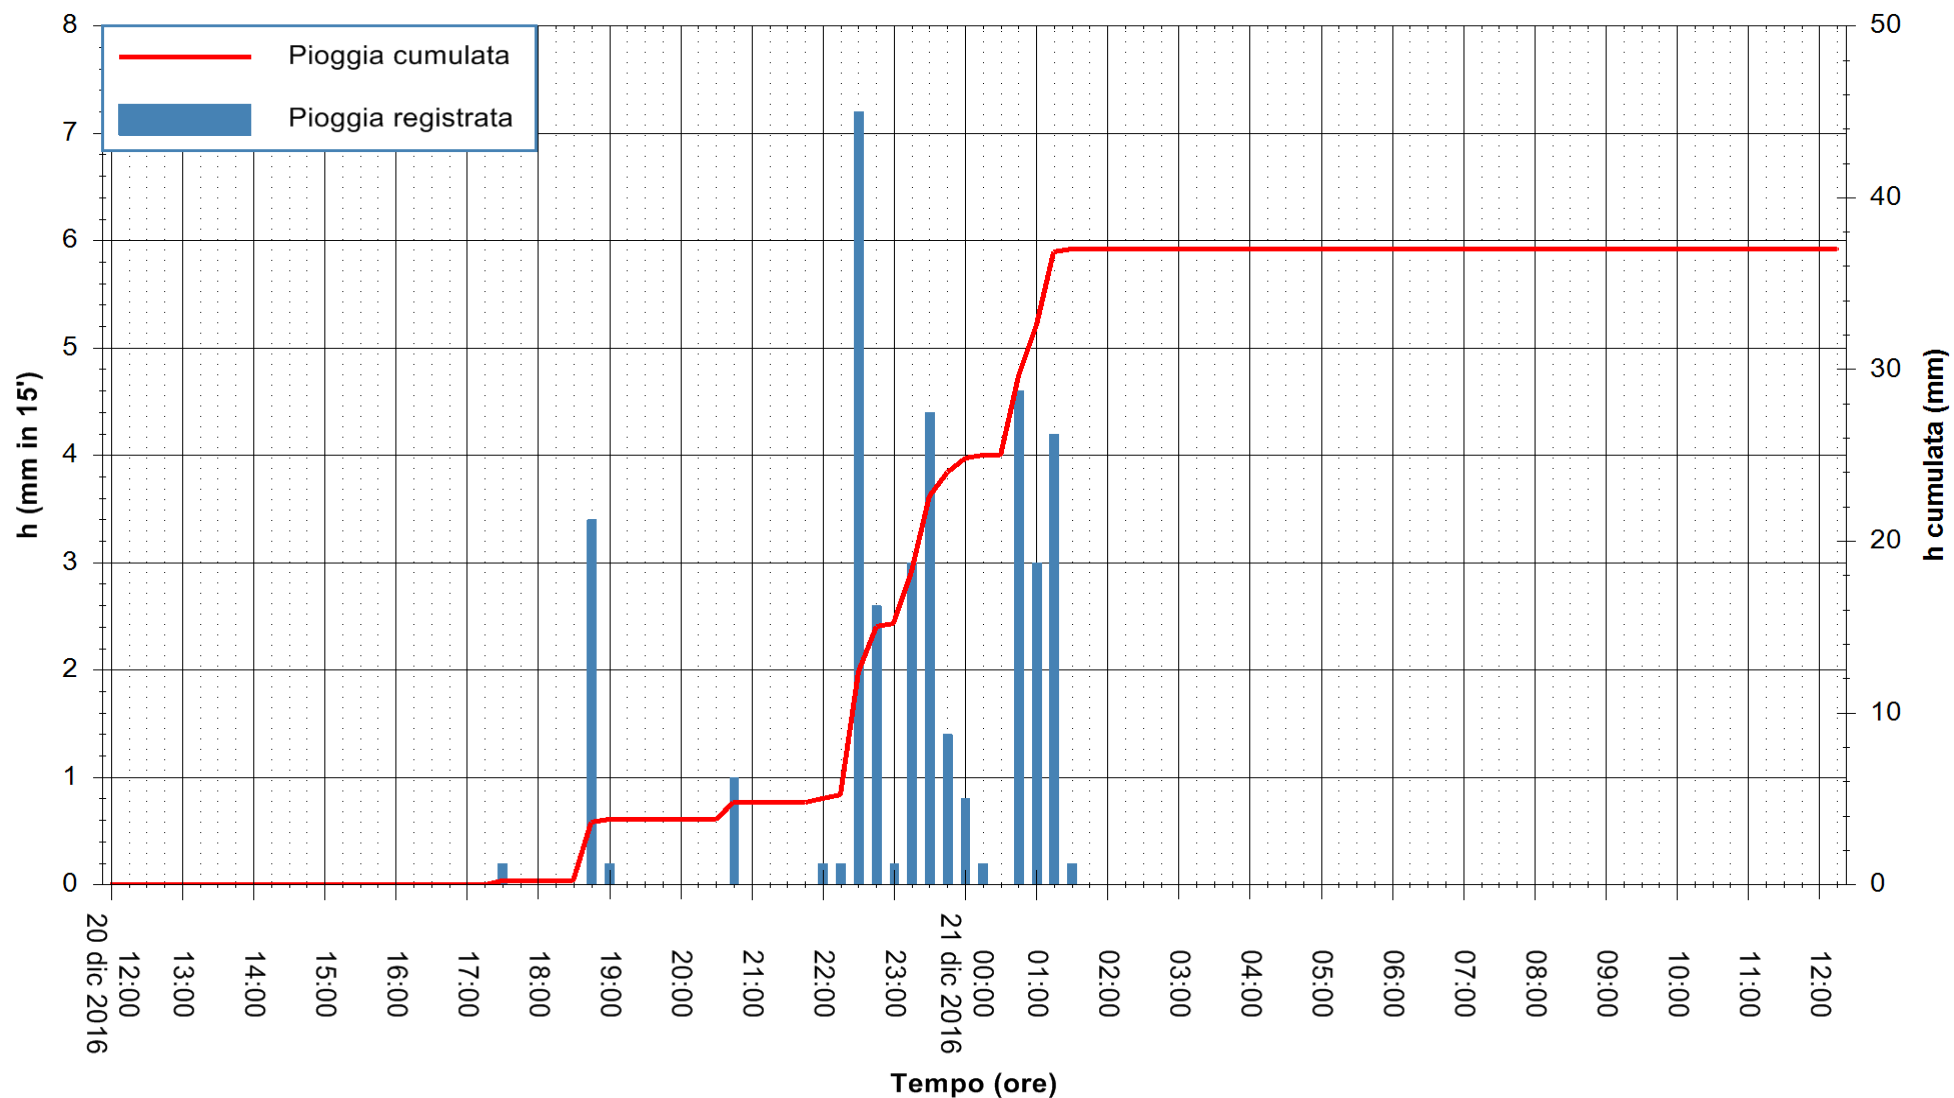

REGIONE AUTÒNOMA DE SARDIGNA
REGIONE AUTONOMA DELLA SARDEGNA

Stazione pluviometrica Flumineddu ad Allai
 Area ALLAI
 Pioggia registrata nelle ultime 24 ore
 Consultazione alle ore 13:11 del 21/12/2016

ARPAS
 F.to il Dirigente Responsabile
 Dott. Giuseppe Bianco