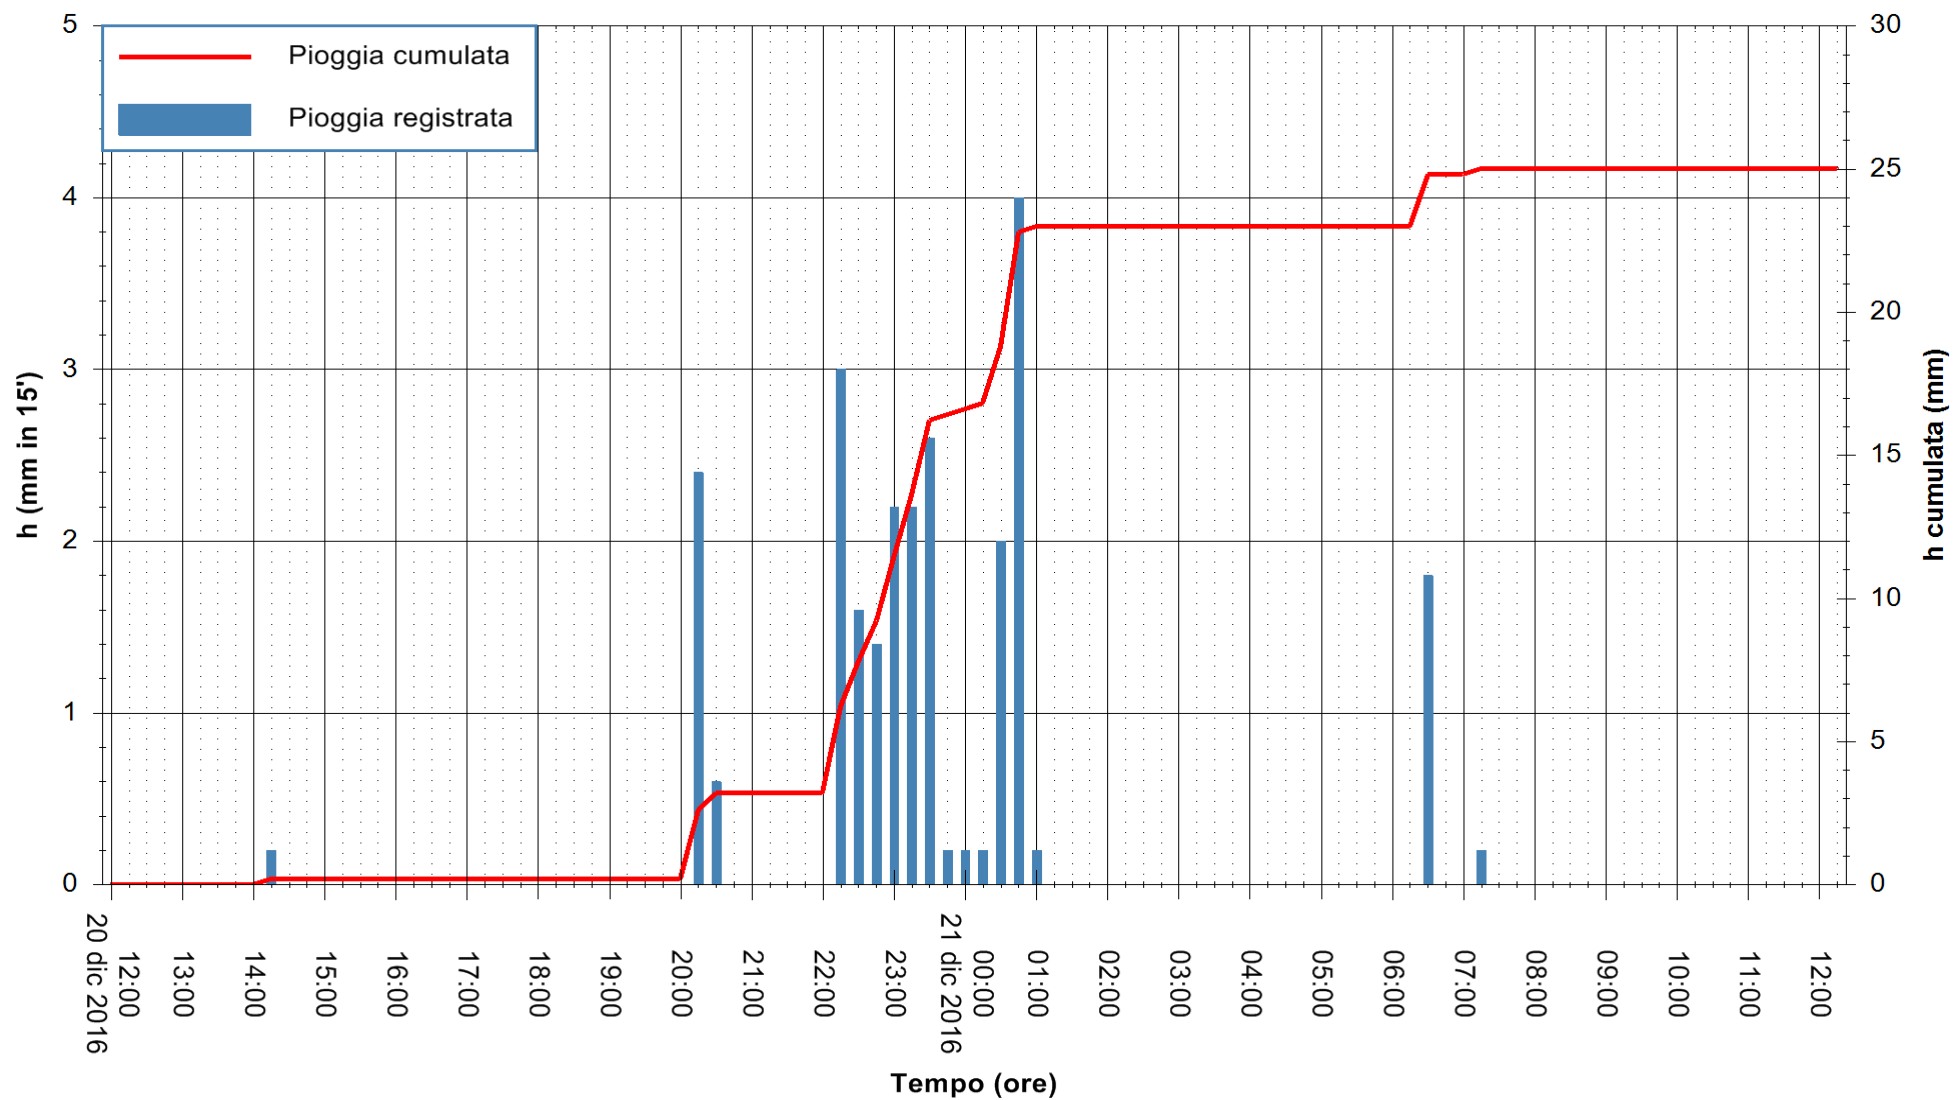

REGIONE AUTÒNOMA DE SARDIGNA
REGIONE AUTONOMA DELLA SARDEGNA

Stazione pluviometrica Flumineddu ad Allai
 Area ALLAI
 Pioggia registrata nelle ultime 24 ore
 Consultazione alle ore 13:11 del 21/12/2016

ARPAS
 F.to il Dirigente Responsabile
 Dott. Giuseppe Bianco