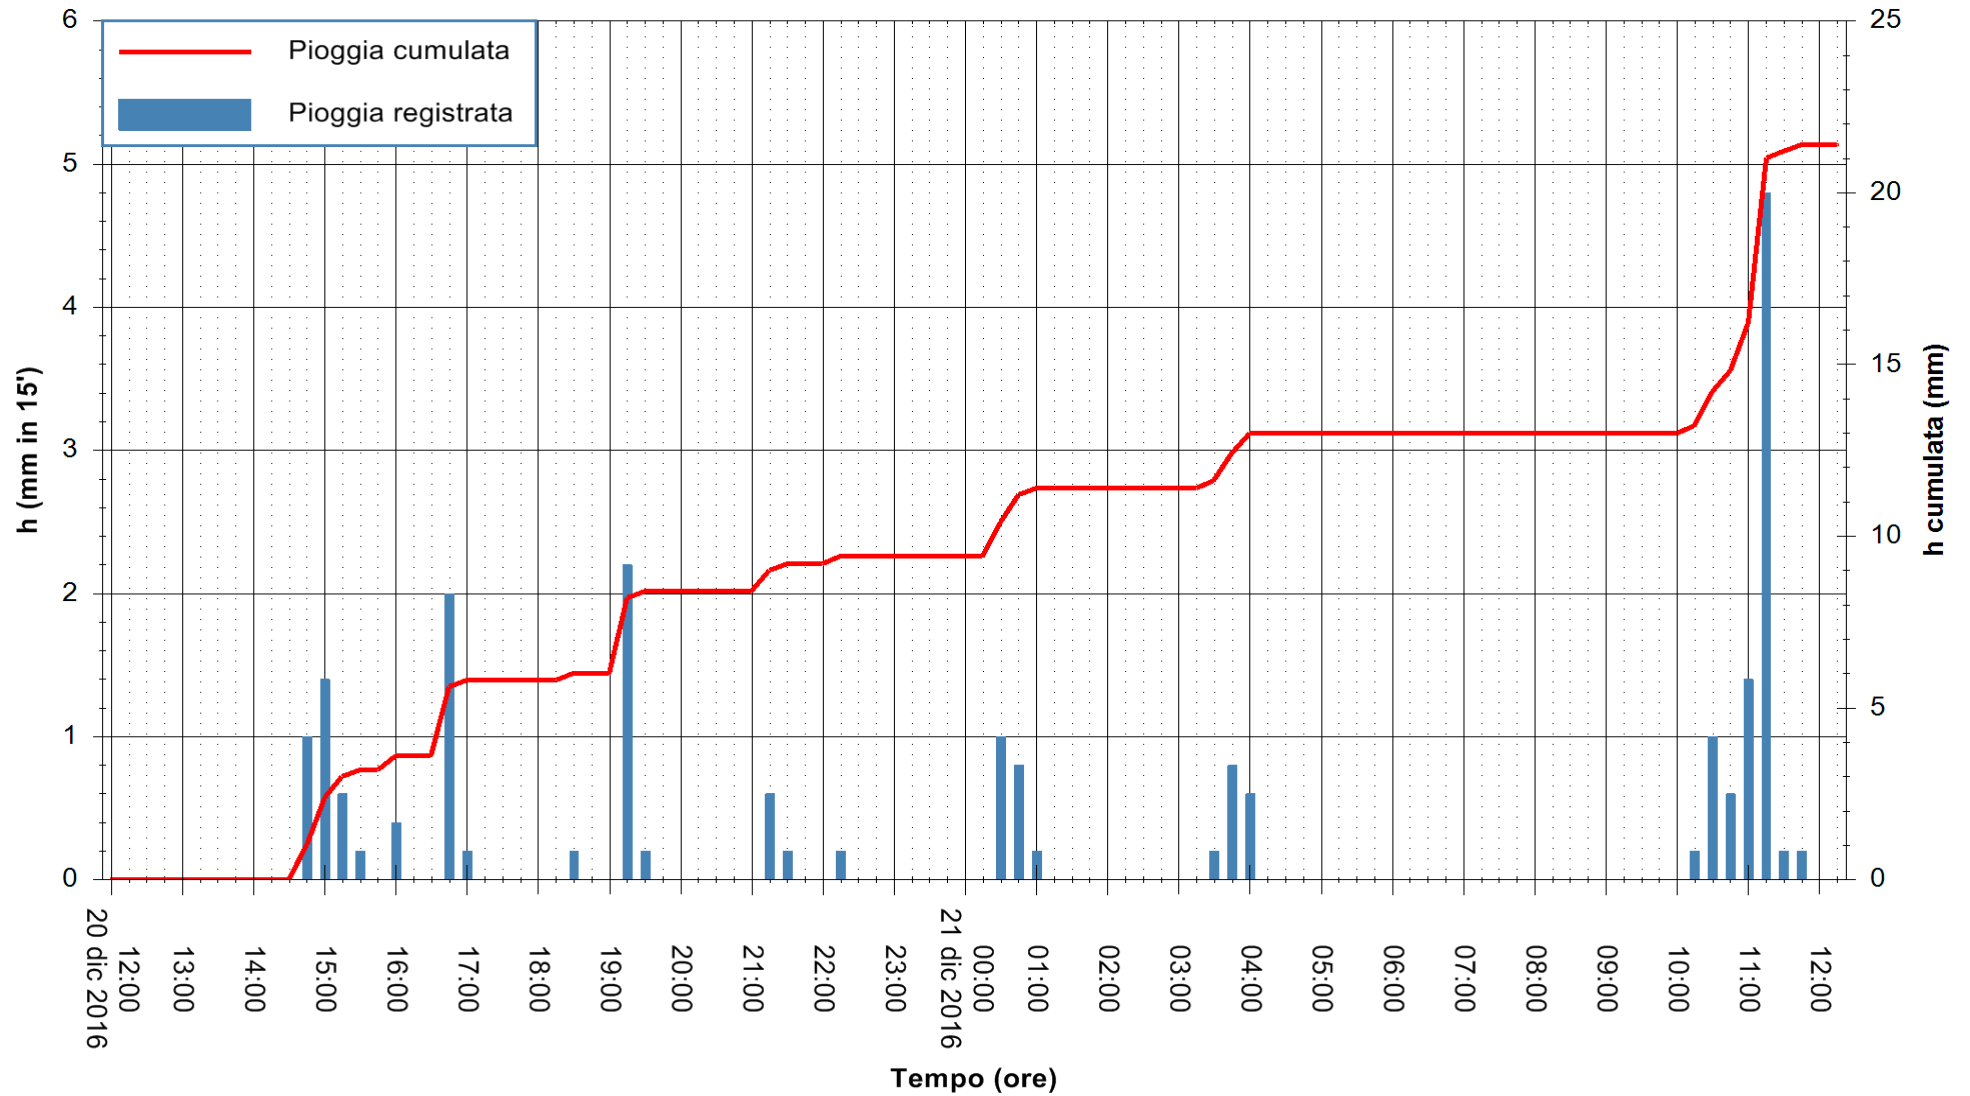

REGIONE AUTÒNOMA DE SARDIGNA
REGIONE AUTONOMA DELLA SARDEGNA

Stazione pluviometrica Flumineddu ad Allai
 Area ALLAI
 Pioggia registrata nelle ultime 24 ore
 Consultazione alle ore 13:11 del 21/12/2016

ARPAS
 F.to il Dirigente Responsabile
 Dott. Giuseppe Bianco