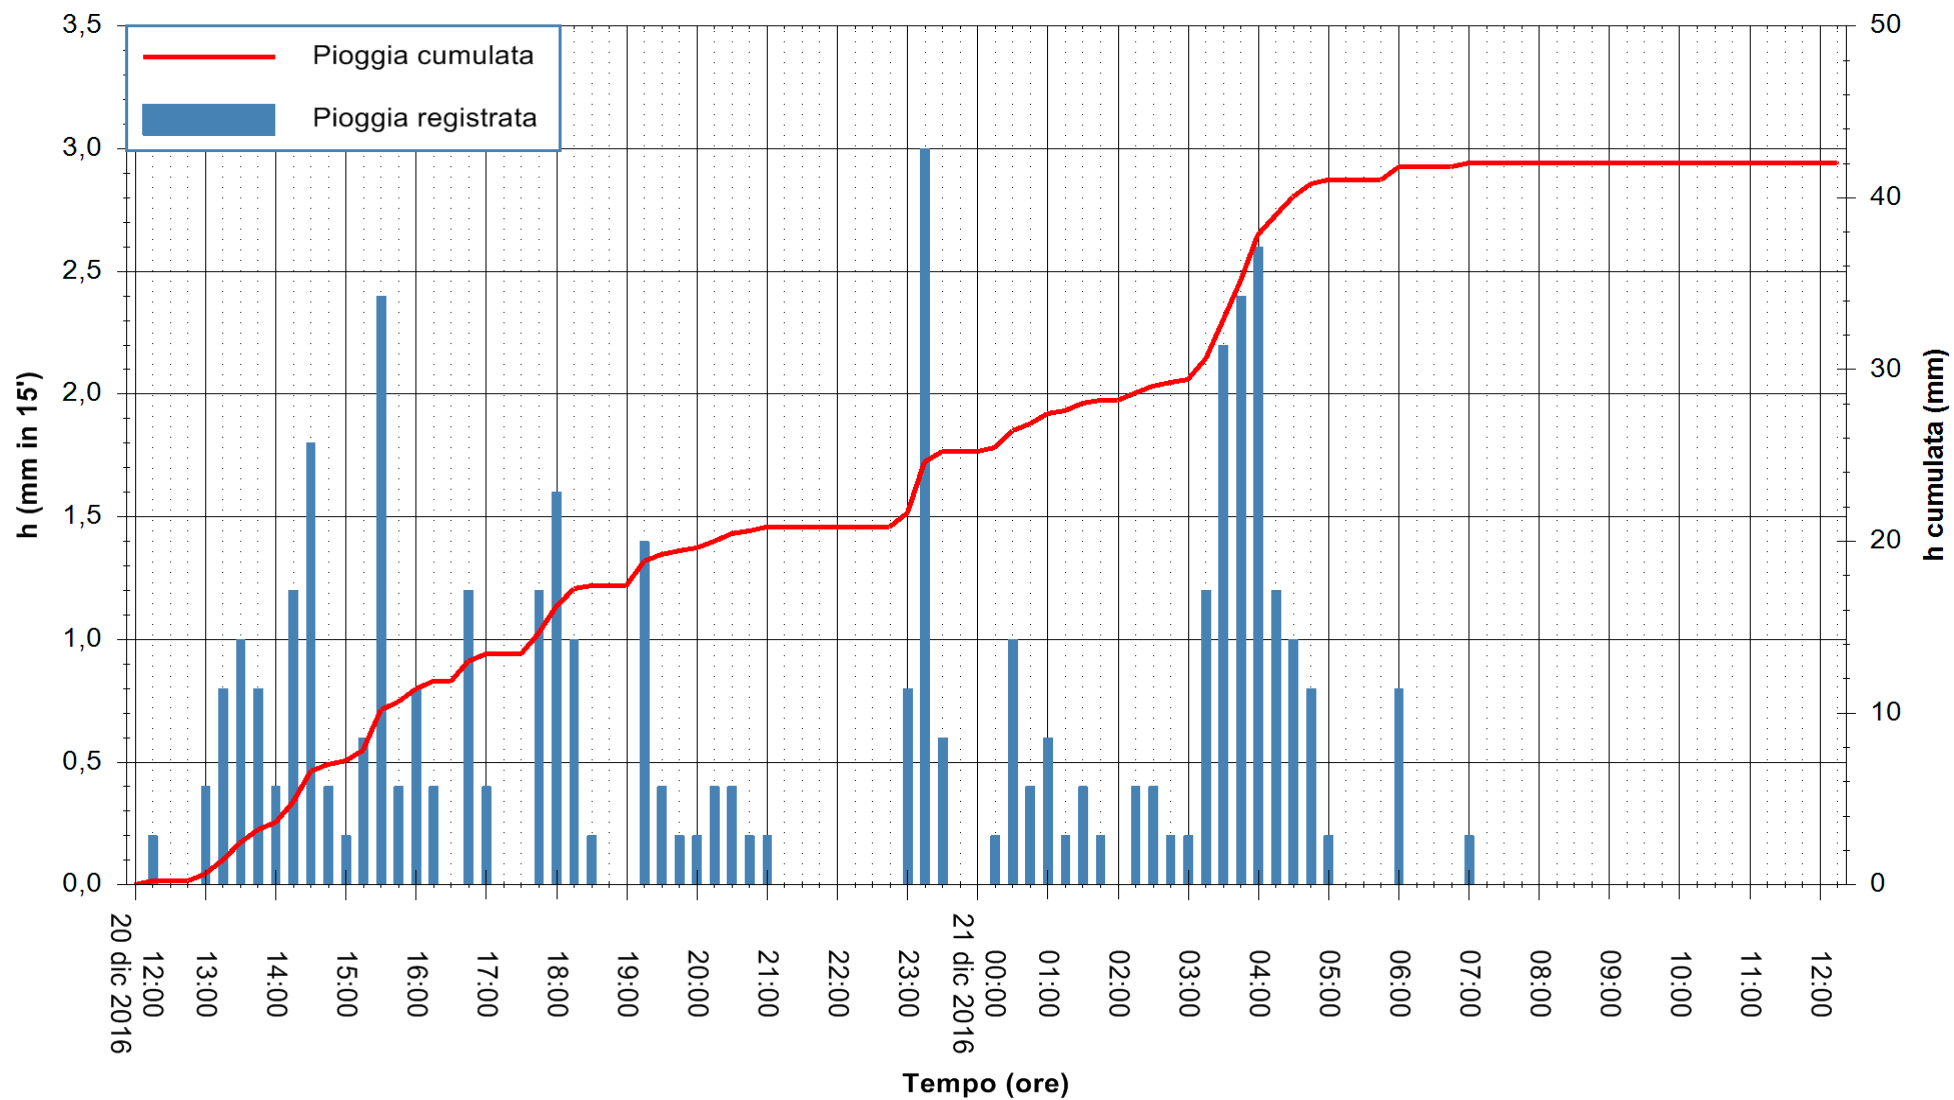

REGIONE AUTÒNOMA DE SARDIGNA
REGIONE AUTONOMA DELLA SARDEGNA

Stazione pluviometrica Flumineddu ad Allai
 Area ALLAI
 Pioggia registrata nelle ultime 24 ore
 Consultazione alle ore 13:11 del 21/12/2016

ARPAS
 F.to il Dirigente Responsabile
 Dott. Giuseppe Bianco