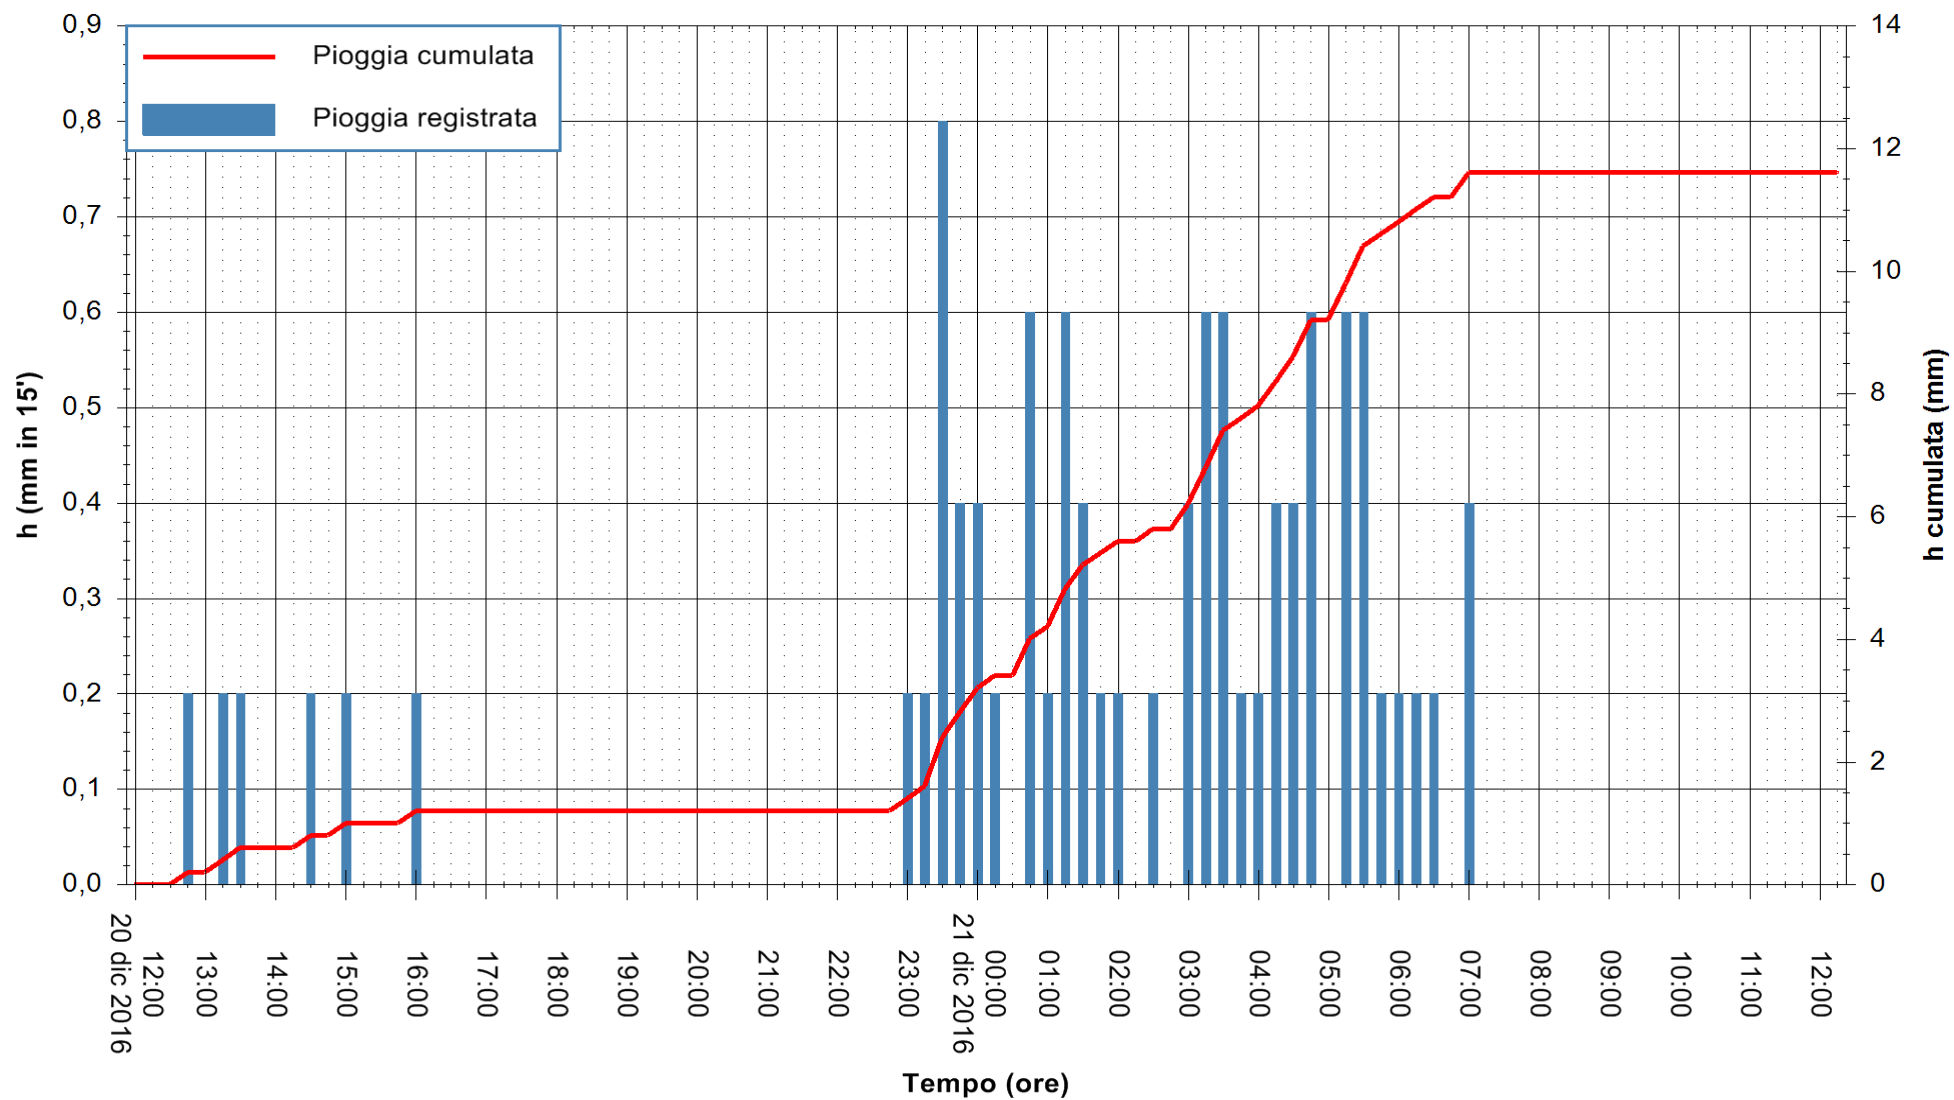

REGIONE AUTÒNOMA DE SARDIGNA
REGIONE AUTONOMA DELLA SARDEGNA

Stazione pluviometrica Flumineddu ad Allai
 Area ALLAI
 Pioggia registrata nelle ultime 24 ore
 Consultazione alle ore 13:11 del 21/12/2016

ARPAS
 F.to il Dirigente Responsabile
 Dott. Giuseppe Bianco