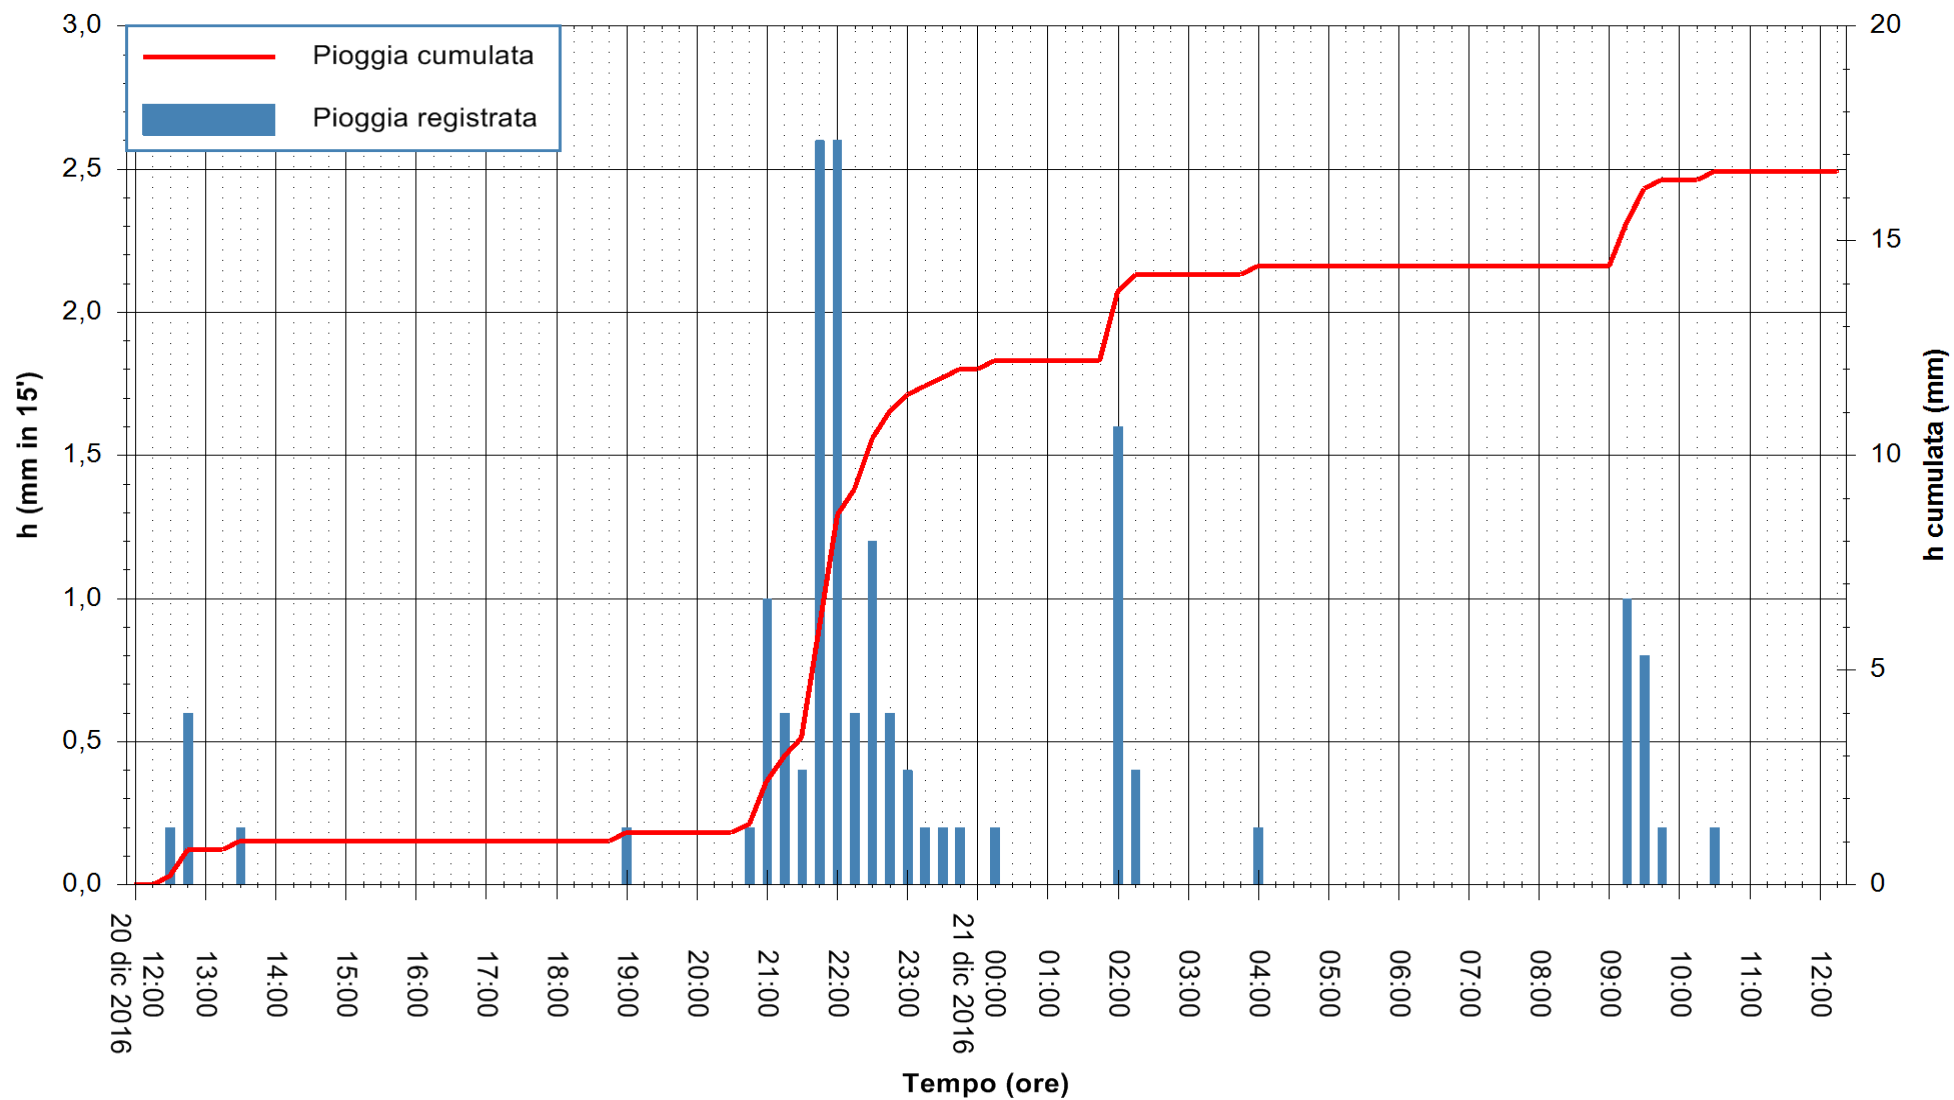

Stazione pluviometrica Monte Tului
Area MONTE TULUI
Pioggia registrata nelle ultime 24 ore
Consultazione alle ore 13:11 del 21/12/2016

ARPAS
F.to il Dirigente Responsabile
Dott. Giuseppe Bianco

REGIONE AUTÒNOMA DE SARDIGNA
REGIONE AUTONOMA DELLA SARDEGNA

Stazione pluviometrica Fluminimannu a Decimomannu
Area DECIMOMANNU
Pioggia registrata nelle ultime 24 ore
Consultazione alle ore 13:11 del 21/12/2016

ARPAS
F.to il Dirigente Responsabile
Dott. Giuseppe Bianco

REGIONE AUTONOMA DE SARDIGNA
REGIONE AUTONOMA DELLA SARDEGNA

Stazione pluviometrica Pianu
Area PIANU 15
Pioggia registrata nelle ultime 24 ore
Consultazione alle ore 13:11 del 21/12/2016

ARPAS
F.to il Dirigente Responsabile
Dott. Giuseppe Bianco