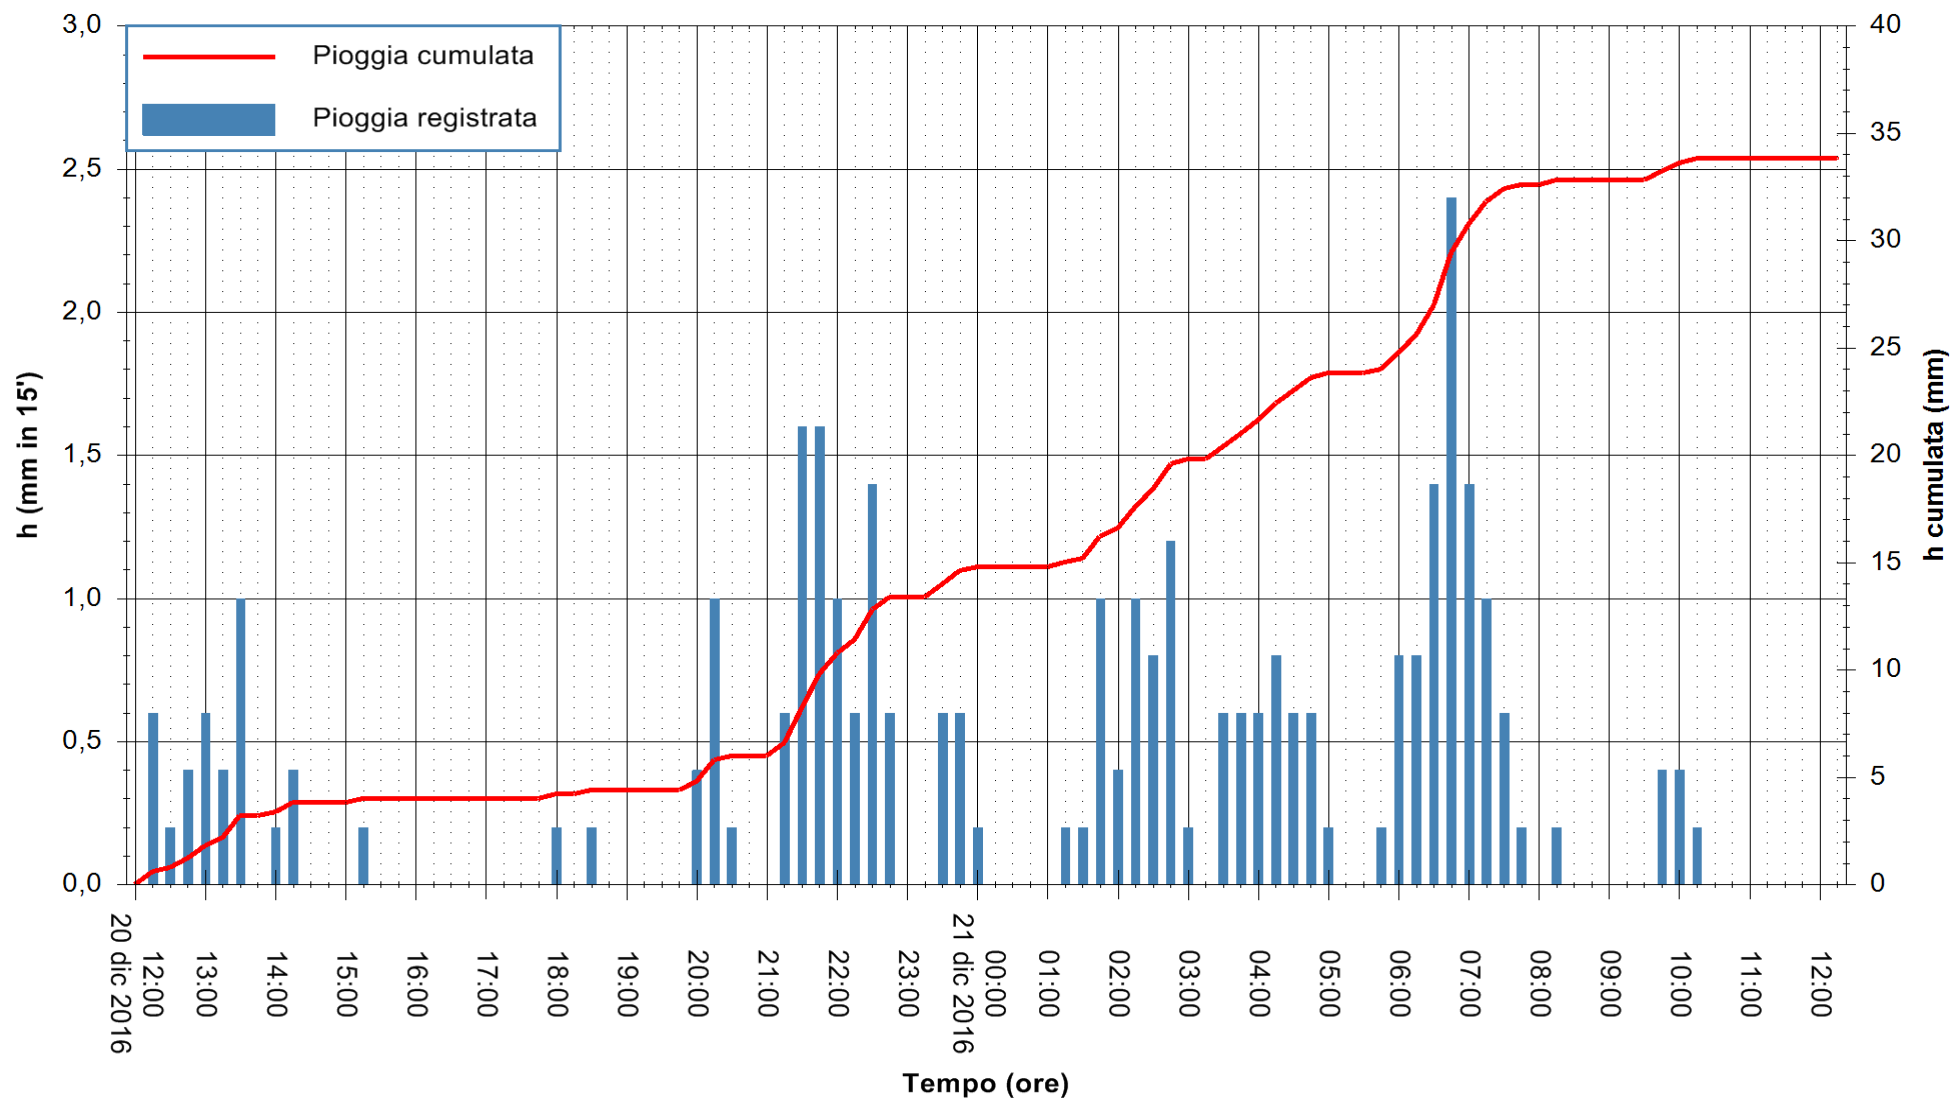

Stazione pluviometrica Monte Tului
Area MONTE TULUI
Pioggia registrata nelle ultime 24 ore
Consultazione alle ore 13:11 del 21/12/2016

ARPAS
F.to il Dirigente Responsabile
Dott. Giuseppe Bianco

REGIONE AUTÒNOMA DE SARDIGNA
REGIONE AUTONOMA DELLA SARDEGNA

Stazione pluviometrica Fluminimannu a Decimomannu
Area DECIMOMANNU
Pioggia registrata nelle ultime 24 ore
Consultazione alle ore 13:11 del 21/12/2016

ARPAS
F.to il Dirigente Responsabile
Dott. Giuseppe Bianco

REGIONE AUTONOMA DE SARDIGNA
REGIONE AUTONOMA DELLA SARDEGNA

Stazione pluviometrica Pianu
Area PIANU 15
Pioggia registrata nelle ultime 24 ore
Consultazione alle ore 13:11 del 21/12/2016

ARPAS
F.to il Dirigente Responsabile
Dott. Giuseppe Bianco