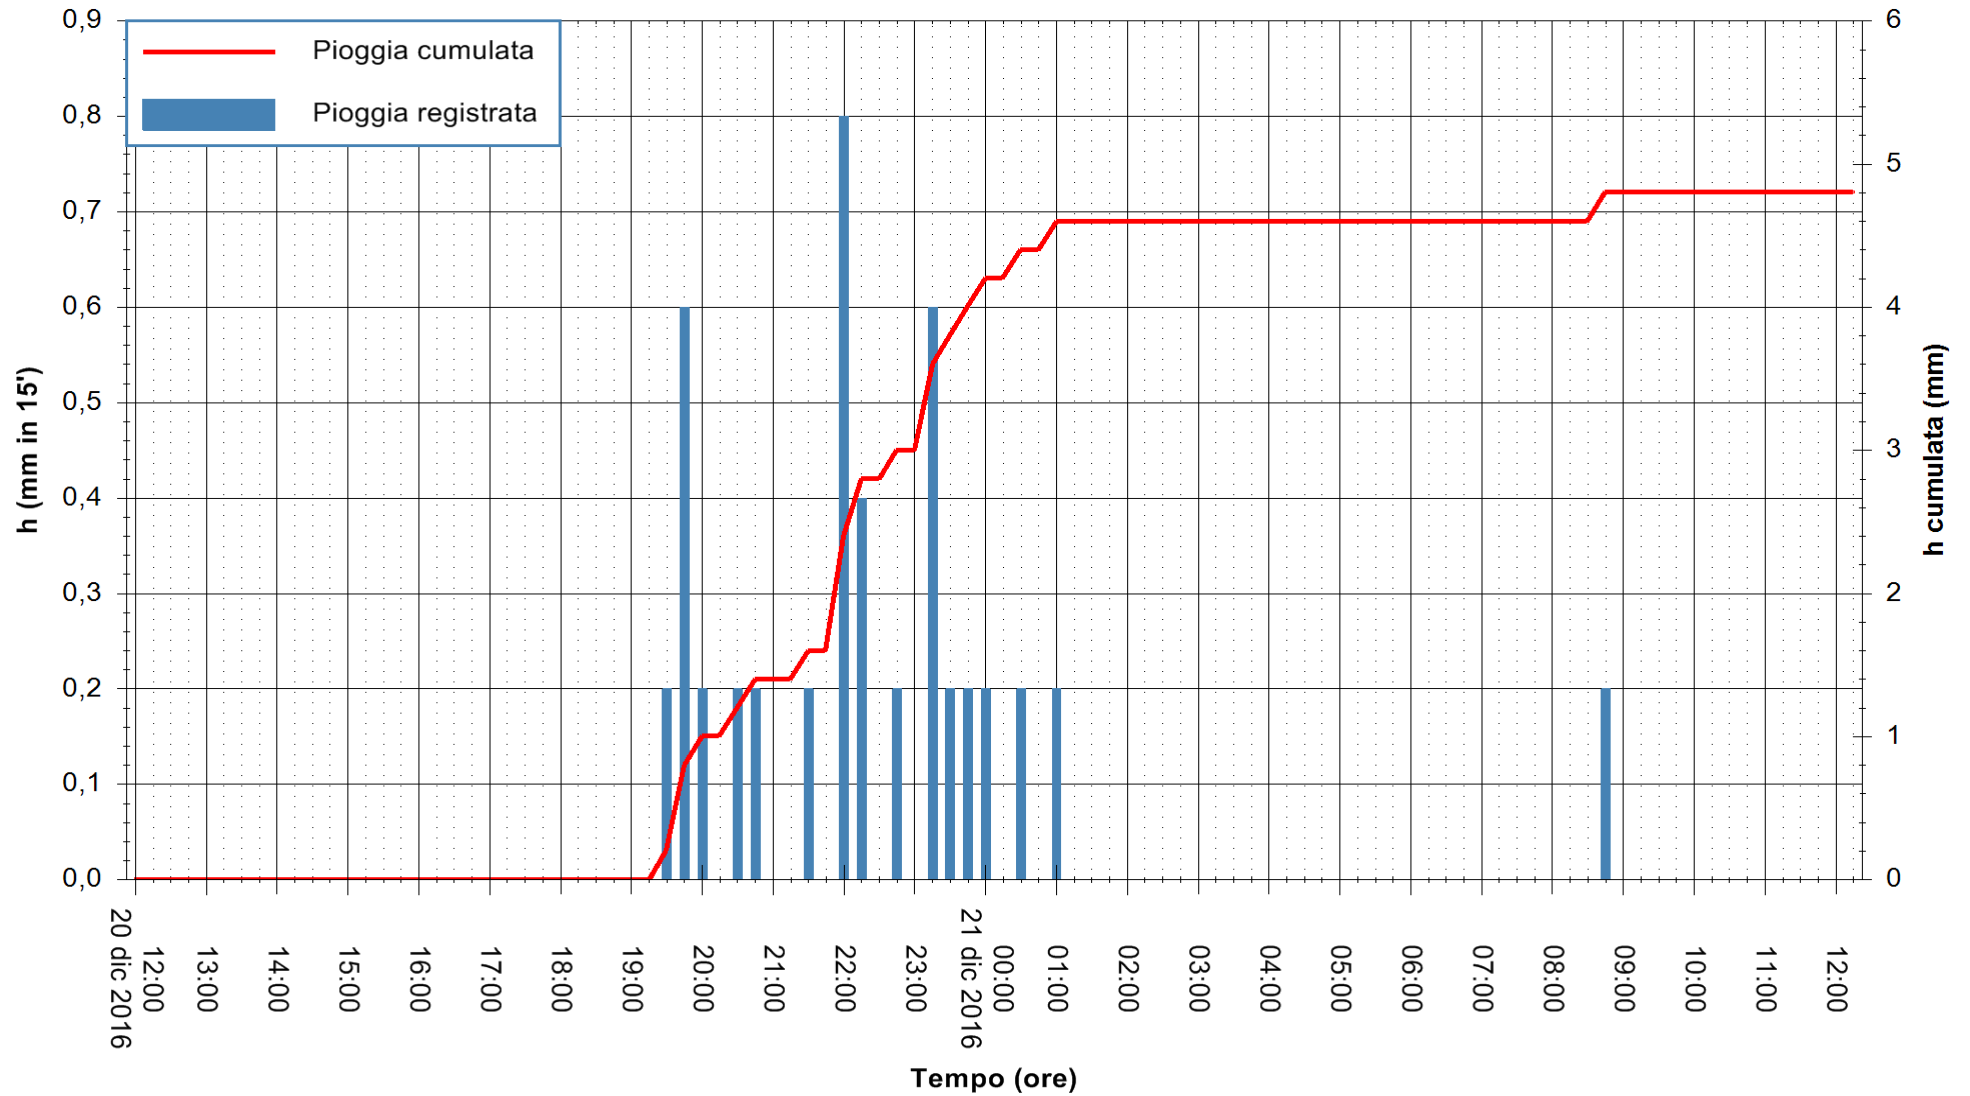

Stazione pluviometrica Monte Tului
Area MONTE TULUI
Pioggia registrata nelle ultime 24 ore
Consultazione alle ore 13:11 del 21/12/2016

ARPAS
F.to il Dirigente Responsabile
Dott. Giuseppe Bianco

REGIONE AUTÒNOMA DE SARDIGNA
REGIONE AUTONOMA DELLA SARDEGNA

Stazione pluviometrica Fluminimannu a Decimomannu
Area DECIMOMANNU
Pioggia registrata nelle ultime 24 ore
Consultazione alle ore 13:11 del 21/12/2016

ARPAS
F.to il Dirigente Responsabile
Dott. Giuseppe Bianco

REGIONE AUTONOMA DE SARDIGNA
REGIONE AUTONOMA DELLA SARDEGNA

Stazione pluviometrica Pianu
Area PIANU 15
Pioggia registrata nelle ultime 24 ore
Consultazione alle ore 13:11 del 21/12/2016

ARPAS
F.to il Dirigente Responsabile
Dott. Giuseppe Bianco