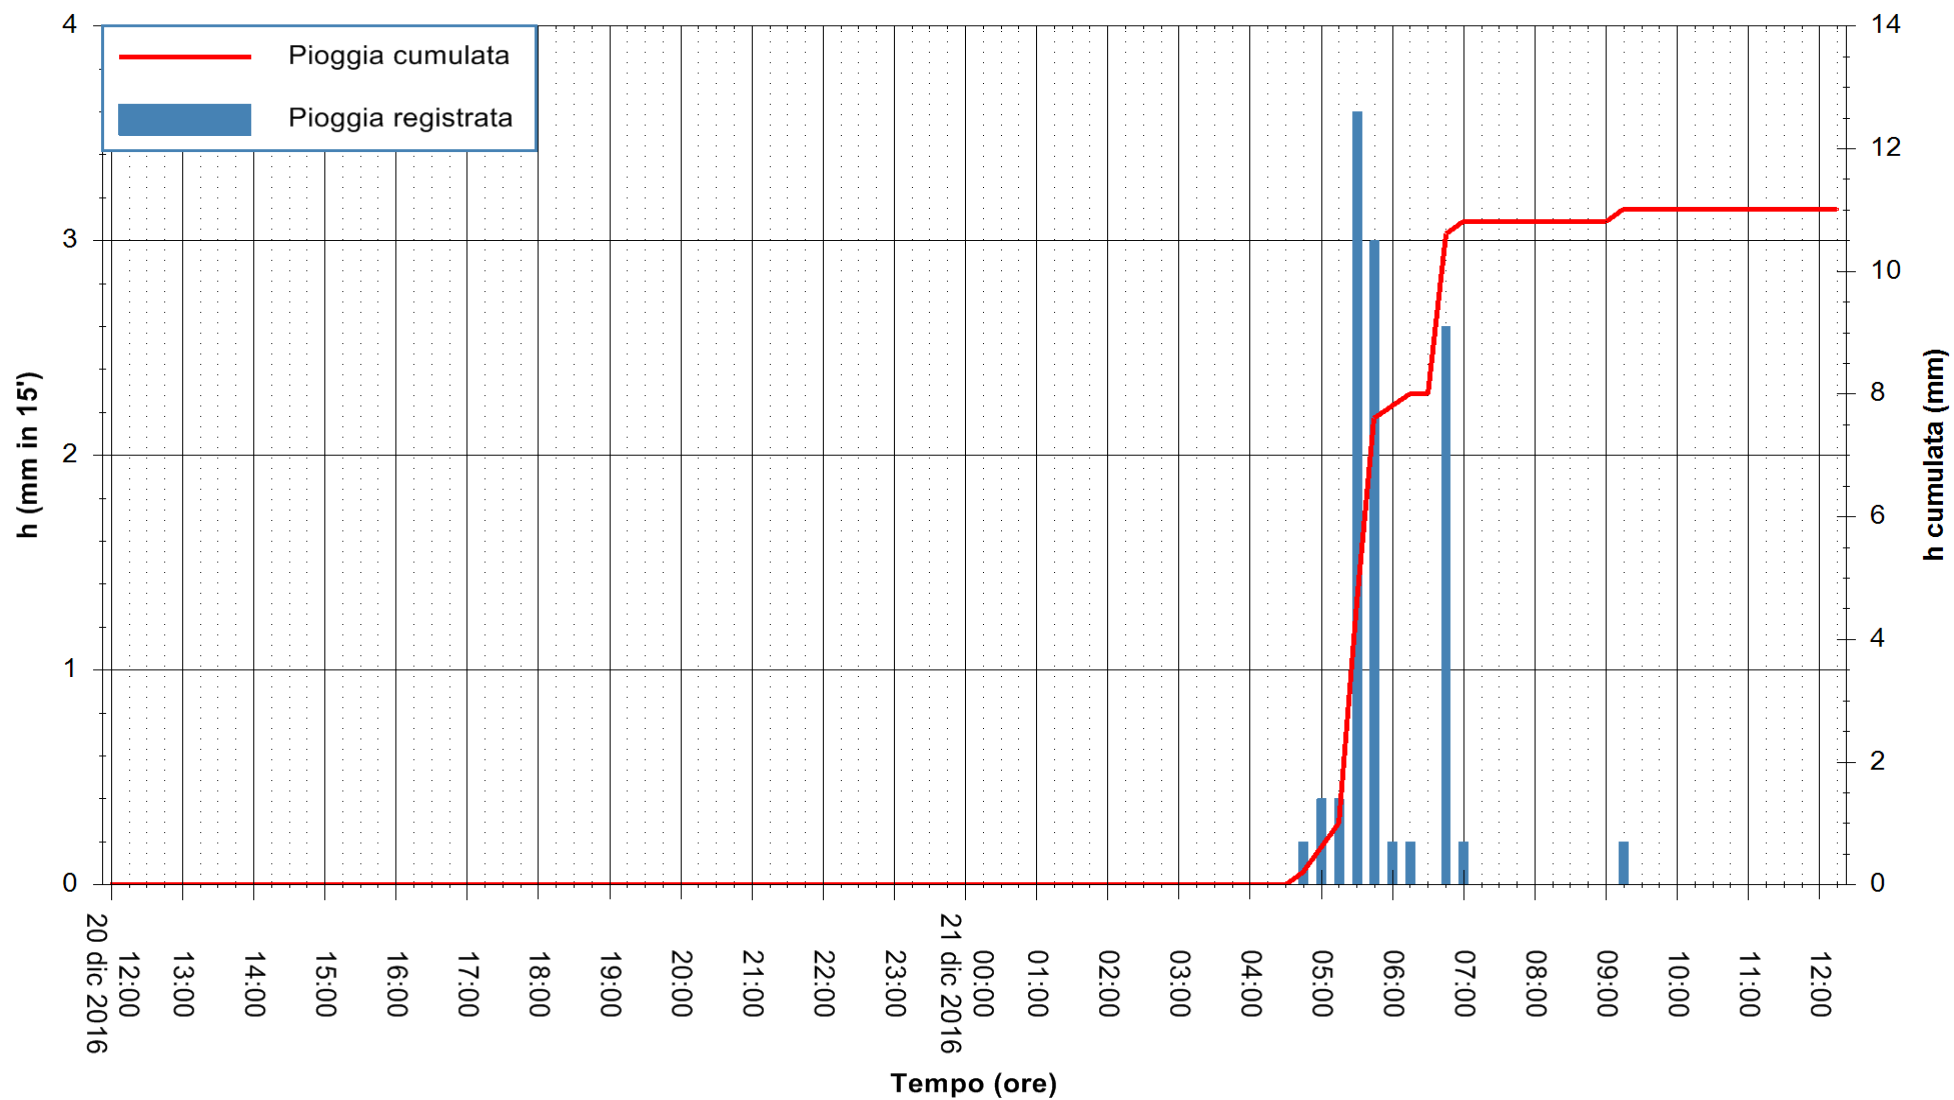

REGIONE AUTÒNOMA DE SARDIGNA
REGIONE AUTONOMA DELLA SARDEGNA

Stazione pluviometrica Flumineddu ad Allai
 Area ALLAI
 Pioggia registrata nelle ultime 24 ore
 Consultazione alle ore 13:11 del 21/12/2016

ARPAS
 F.to il Dirigente Responsabile
 Dott. Giuseppe Bianco