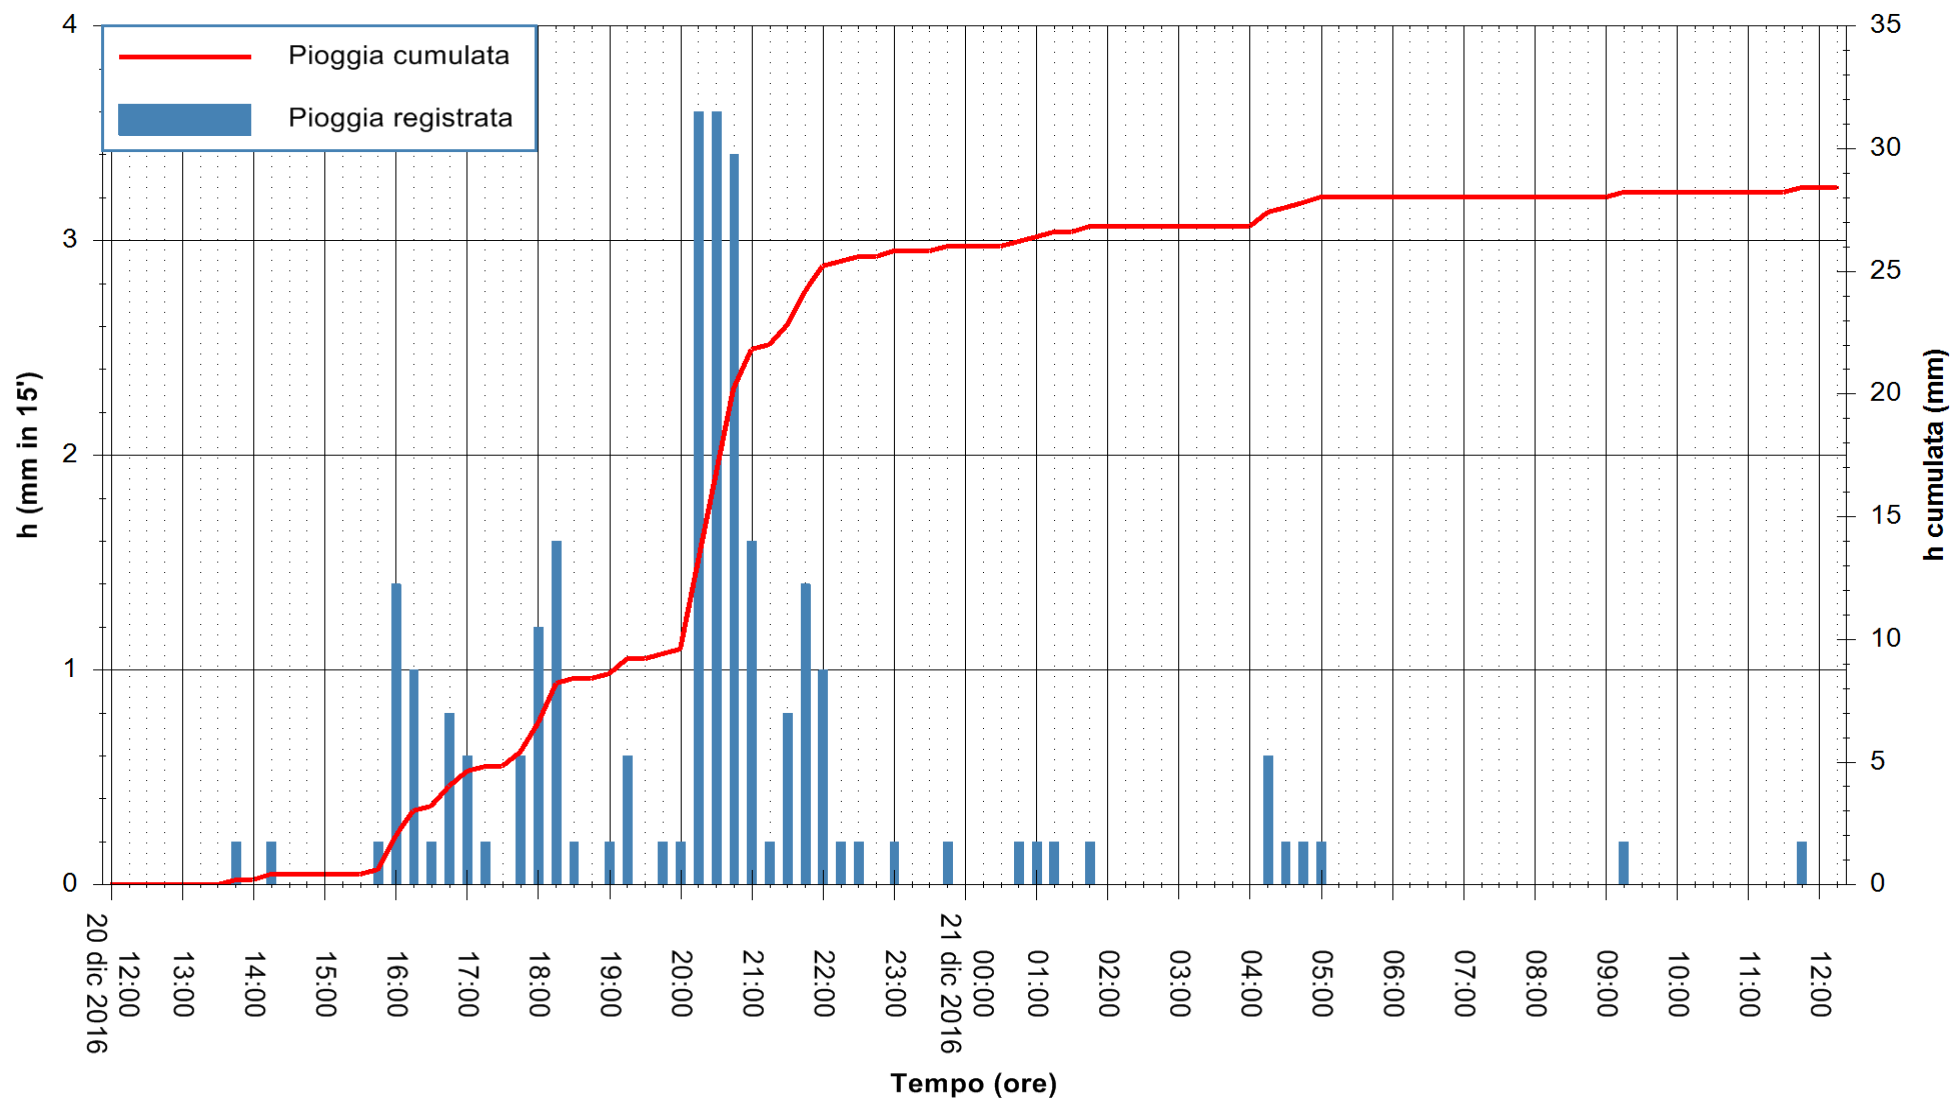

Stazione pluviometrica Monte Tului
Area MONTE TULUI
Pioggia registrata nelle ultime 24 ore
Consultazione alle ore 13:11 del 21/12/2016

ARPAS
F.to il Dirigente Responsabile
Dott. Giuseppe Bianco

REGIONE AUTÒNOMA DE SARDIGNA
REGIONE AUTONOMA DELLA SARDEGNA

Stazione pluviometrica Fluminimannu a Decimomannu
Area DECIMOMANNU
Pioggia registrata nelle ultime 24 ore
Consultazione alle ore 13:11 del 21/12/2016

ARPAS
F.to il Dirigente Responsabile
Dott. Giuseppe Bianco

REGIONE AUTONOMA DE SARDIGNA
REGIONE AUTONOMA DELLA SARDEGNA

Stazione pluviometrica Pianu
Area PIANU 15
Pioggia registrata nelle ultime 24 ore
Consultazione alle ore 13:11 del 21/12/2016

ARPAS
F.to il Dirigente Responsabile
Dott. Giuseppe Bianco

REGIONE AUTÒNOMA DE SARDIGNA
REGIONE AUTONOMA DELLA SARDEGNA

Stazione pluviometrica Flumineddu ad Allai
 Area ALLAI
 Pioggia registrata nelle ultime 24 ore
 Consultazione alle ore 13:11 del 21/12/2016

ARPAS
 F.to il Dirigente Responsabile
 Dott. Giuseppe Bianco