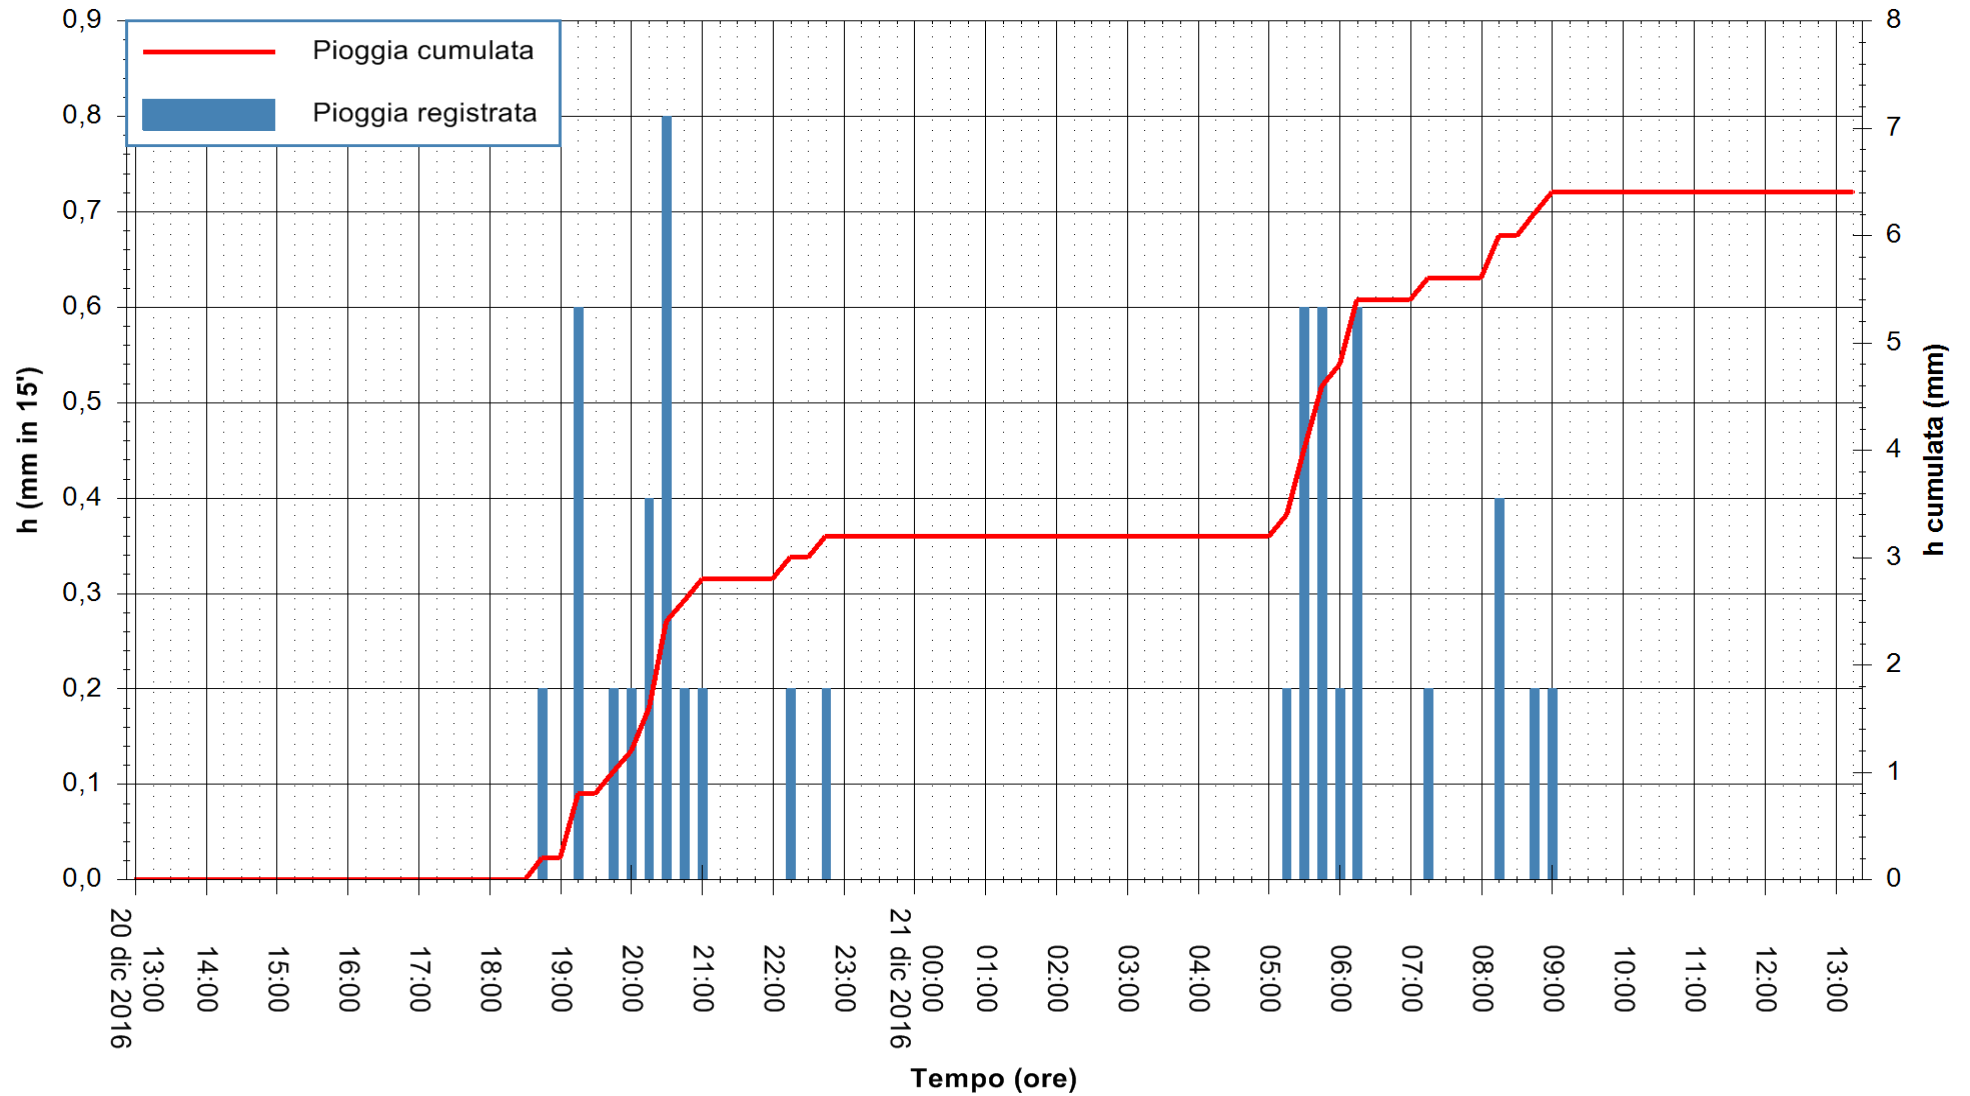

ARPAS
F.to il Dirigente Responsabile
Dott. Giuseppe Bianco

REGIONE AUTONOMA DE SARDIGNA
REGIONE AUTONOMA DELLA SARDEGNA

Stazione pluviometrica Mamone
 Area MAMONE
 Pioggia registrata nelle ultime 24 ore
 Consultazione alle ore 14:11 del 21/12/2016