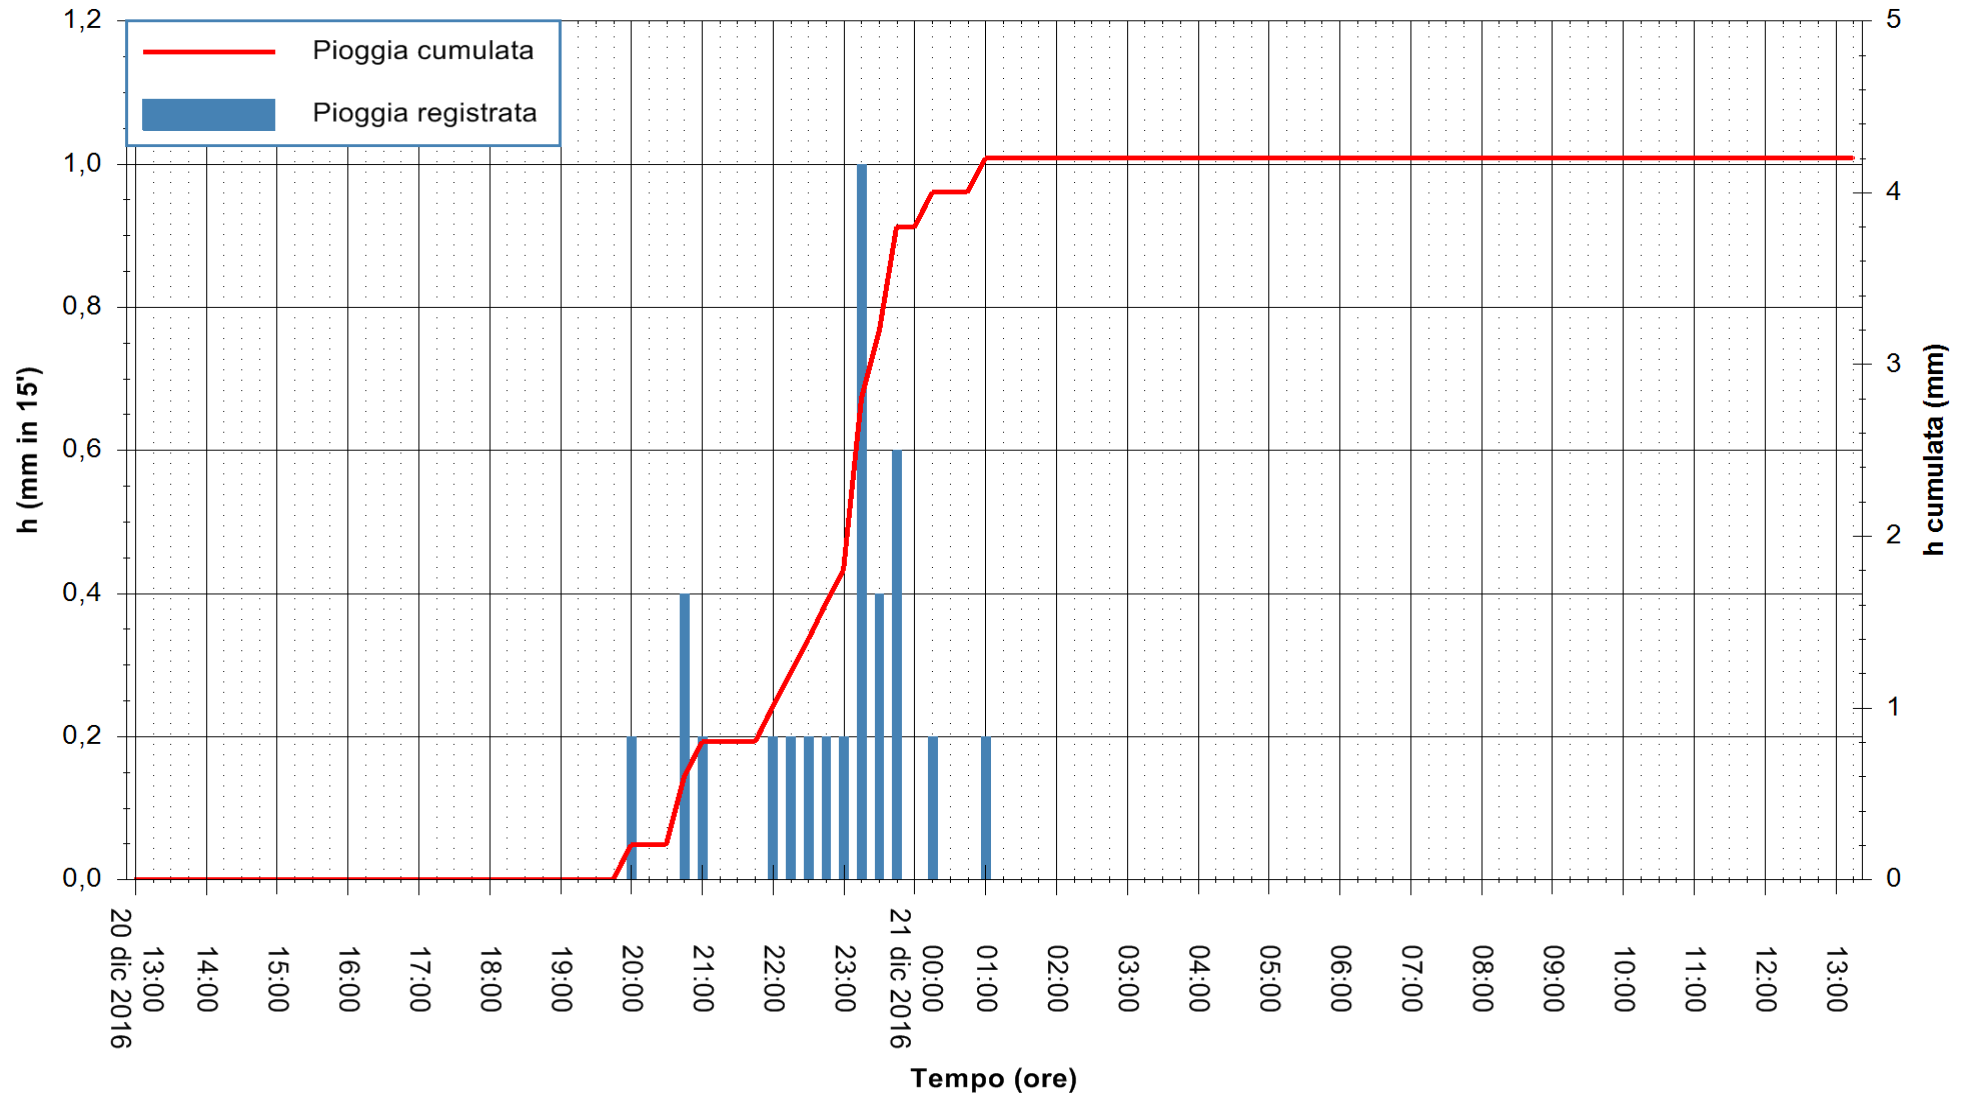

ARPAS
F.to il Dirigente Responsabile
Dott. Giuseppe Bianco

REGIONE AUTONOMA DE SARDIGNA
REGIONE AUTONOMA DELLA SARDEGNA

Stazione pluviometrica Mamone
 Area MAMONE
 Pioggia registrata nelle ultime 24 ore
 Consultazione alle ore 14:11 del 21/12/2016