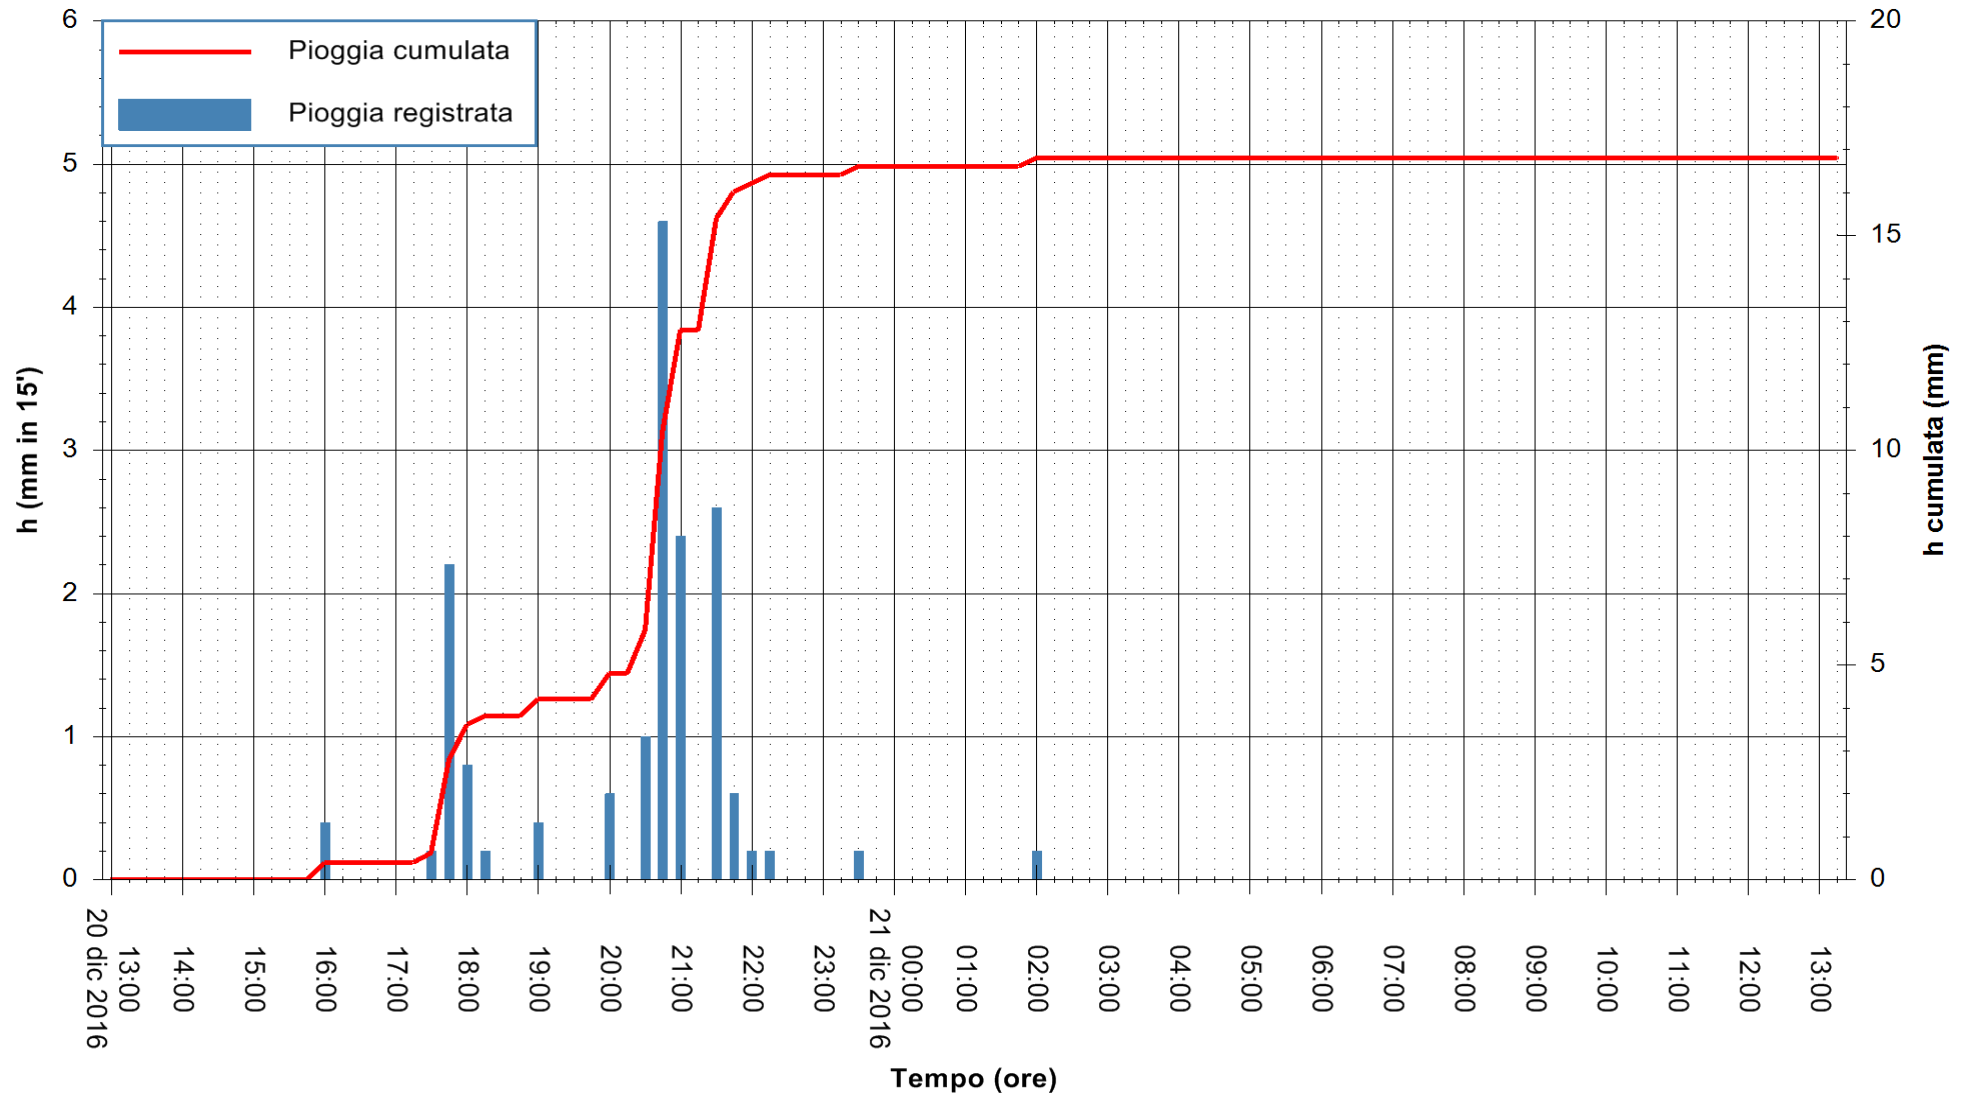

ARPAS
 F.to il Dirigente Responsabile
 Dott. Giuseppe Bianco

REGIONE AUTÒNOMA DE SARDIGNA
 REGIONE AUTONOMA DELLA SARDEGNA

Stazione pluviometrica Santa Lucia di Capoterra
Area S.LUCIA
Pioggia registrata nelle ultime 24 ore
Consultazione alle ore 14:11 del 21/12/2016