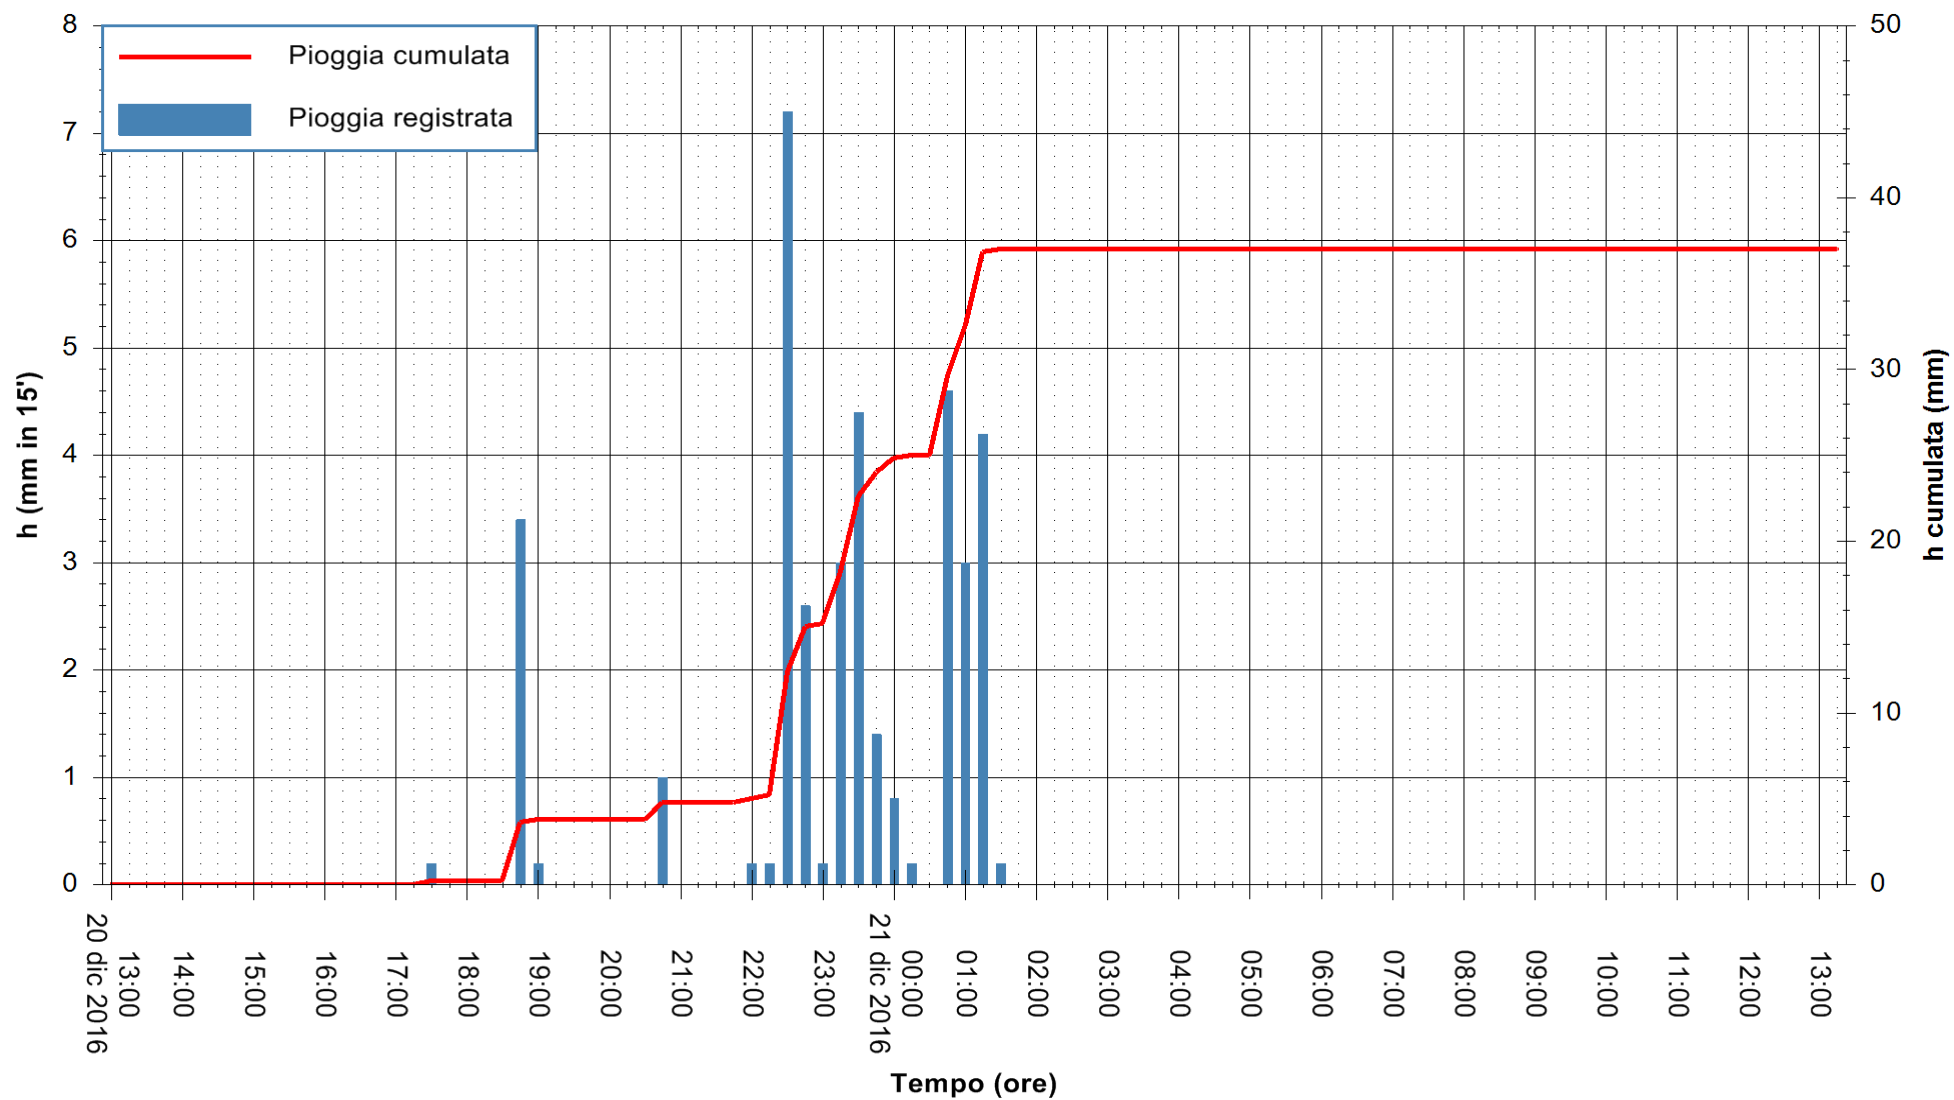

ARPAS
F.to il Dirigente Responsabile
Dott. Giuseppe Bianco

REGIONE AUTONOMA DE SARDIGNA
REGIONE AUTONOMA DELLA SARDEGNA

Stazione pluviometrica Mamone
 Area MAMONE
 Pioggia registrata nelle ultime 24 ore
 Consultazione alle ore 14:11 del 21/12/2016