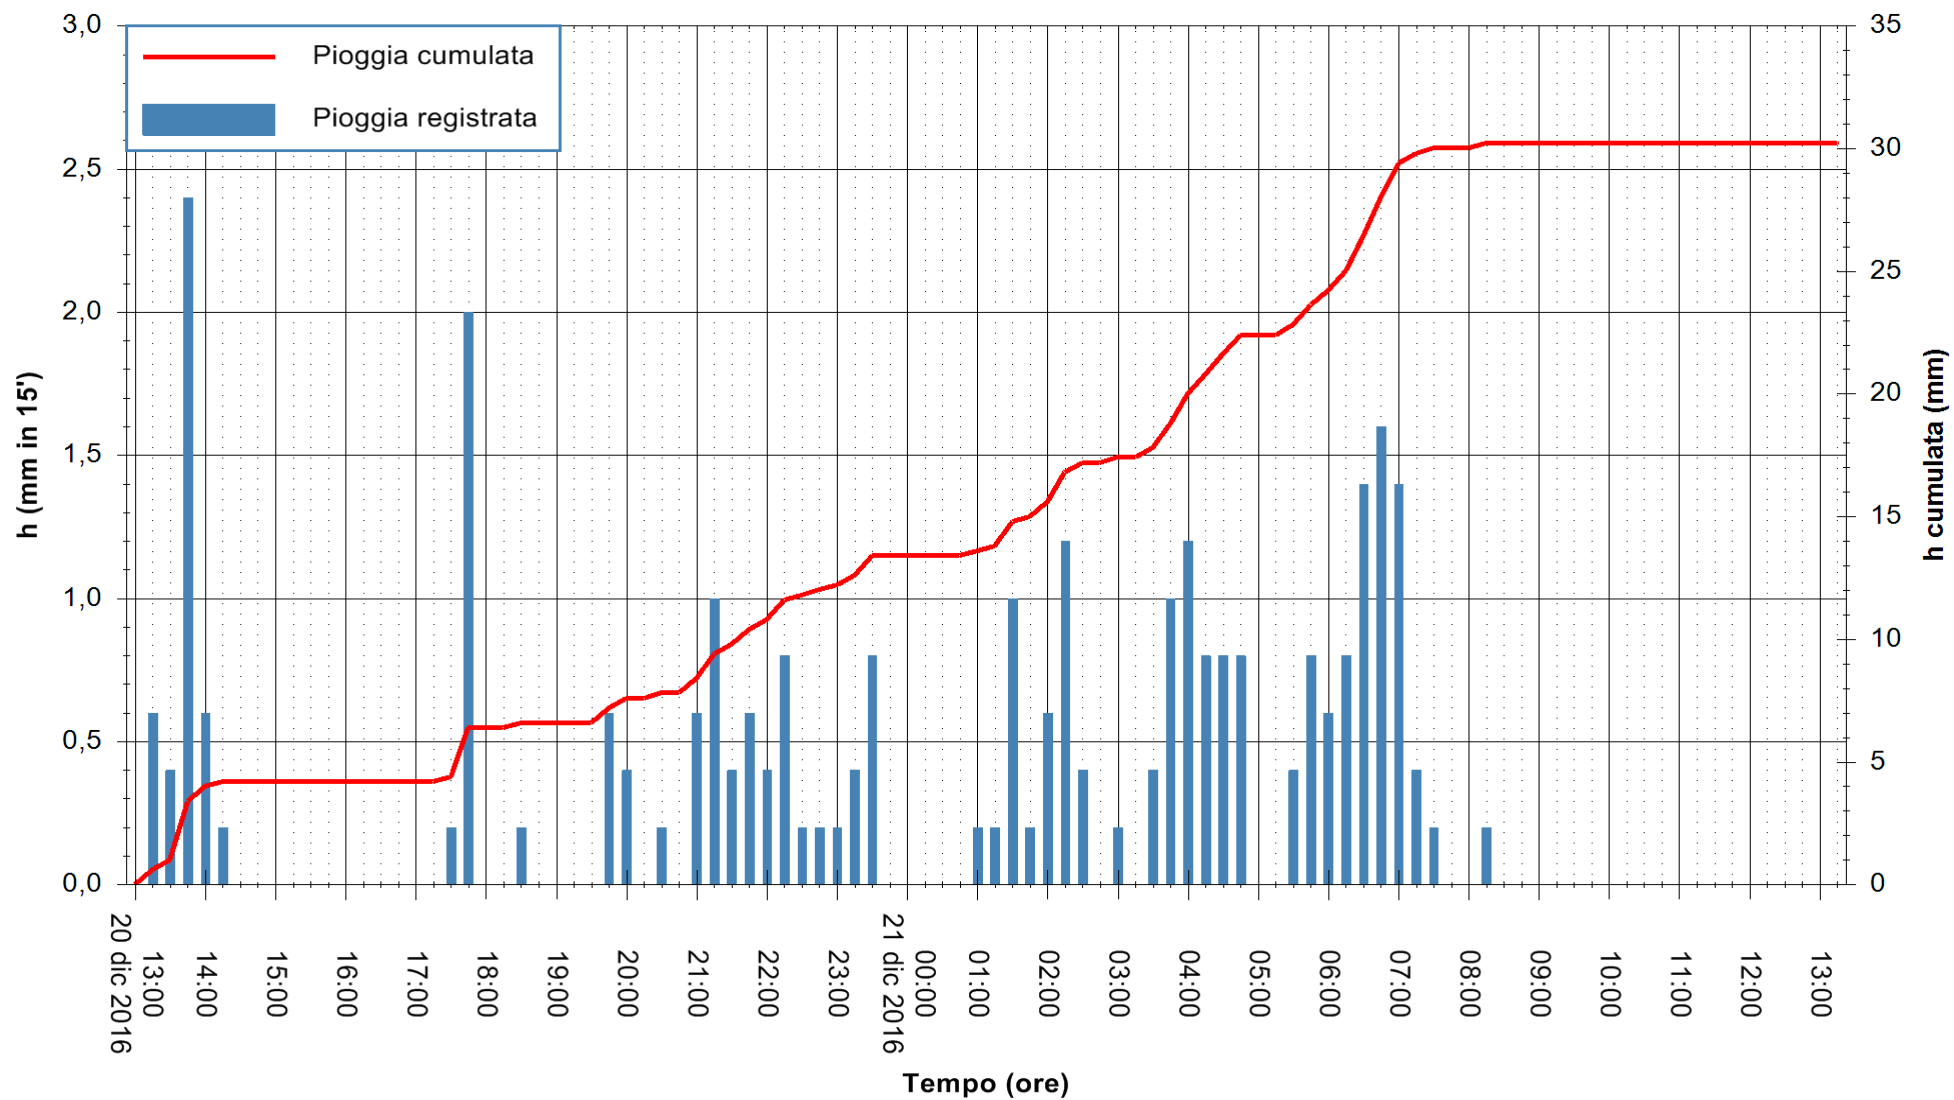

Stazione pluviometrica Fluminimannu a Decimomannu
Area DECIMOMANNU
Pioggia registrata nelle ultime 24 ore
Consultazione alle ore 14:11 del 21/12/2016

ARPAS
F.to il Dirigente Responsabile
Dott. Giuseppe Bianco

REGIONE AUTÒNOMA DE SARDIGNA
REGIONE AUTONOMA DELLA SARDEGNA

Stazione pluviometrica Fluminimannu a Furtei
 Area PONTE SUL F.MANNU
 Pioggia registrata nelle ultime 24 ore
 Consultazione alle ore 14:11 del 21/12/2016

ARPAS
 F.to il Dirigente Responsabile
 Dott. Giuseppe Bianco

REGIONE AUTÒNOMA DE SARDIGNA
 REGIONE AUTONOMA DELLA SARDEGNA

Stazione pluviometrica Santa Lucia di Capoterra
Area S.LUCIA
Pioggia registrata nelle ultime 24 ore
Consultazione alle ore 14:11 del 21/12/2016