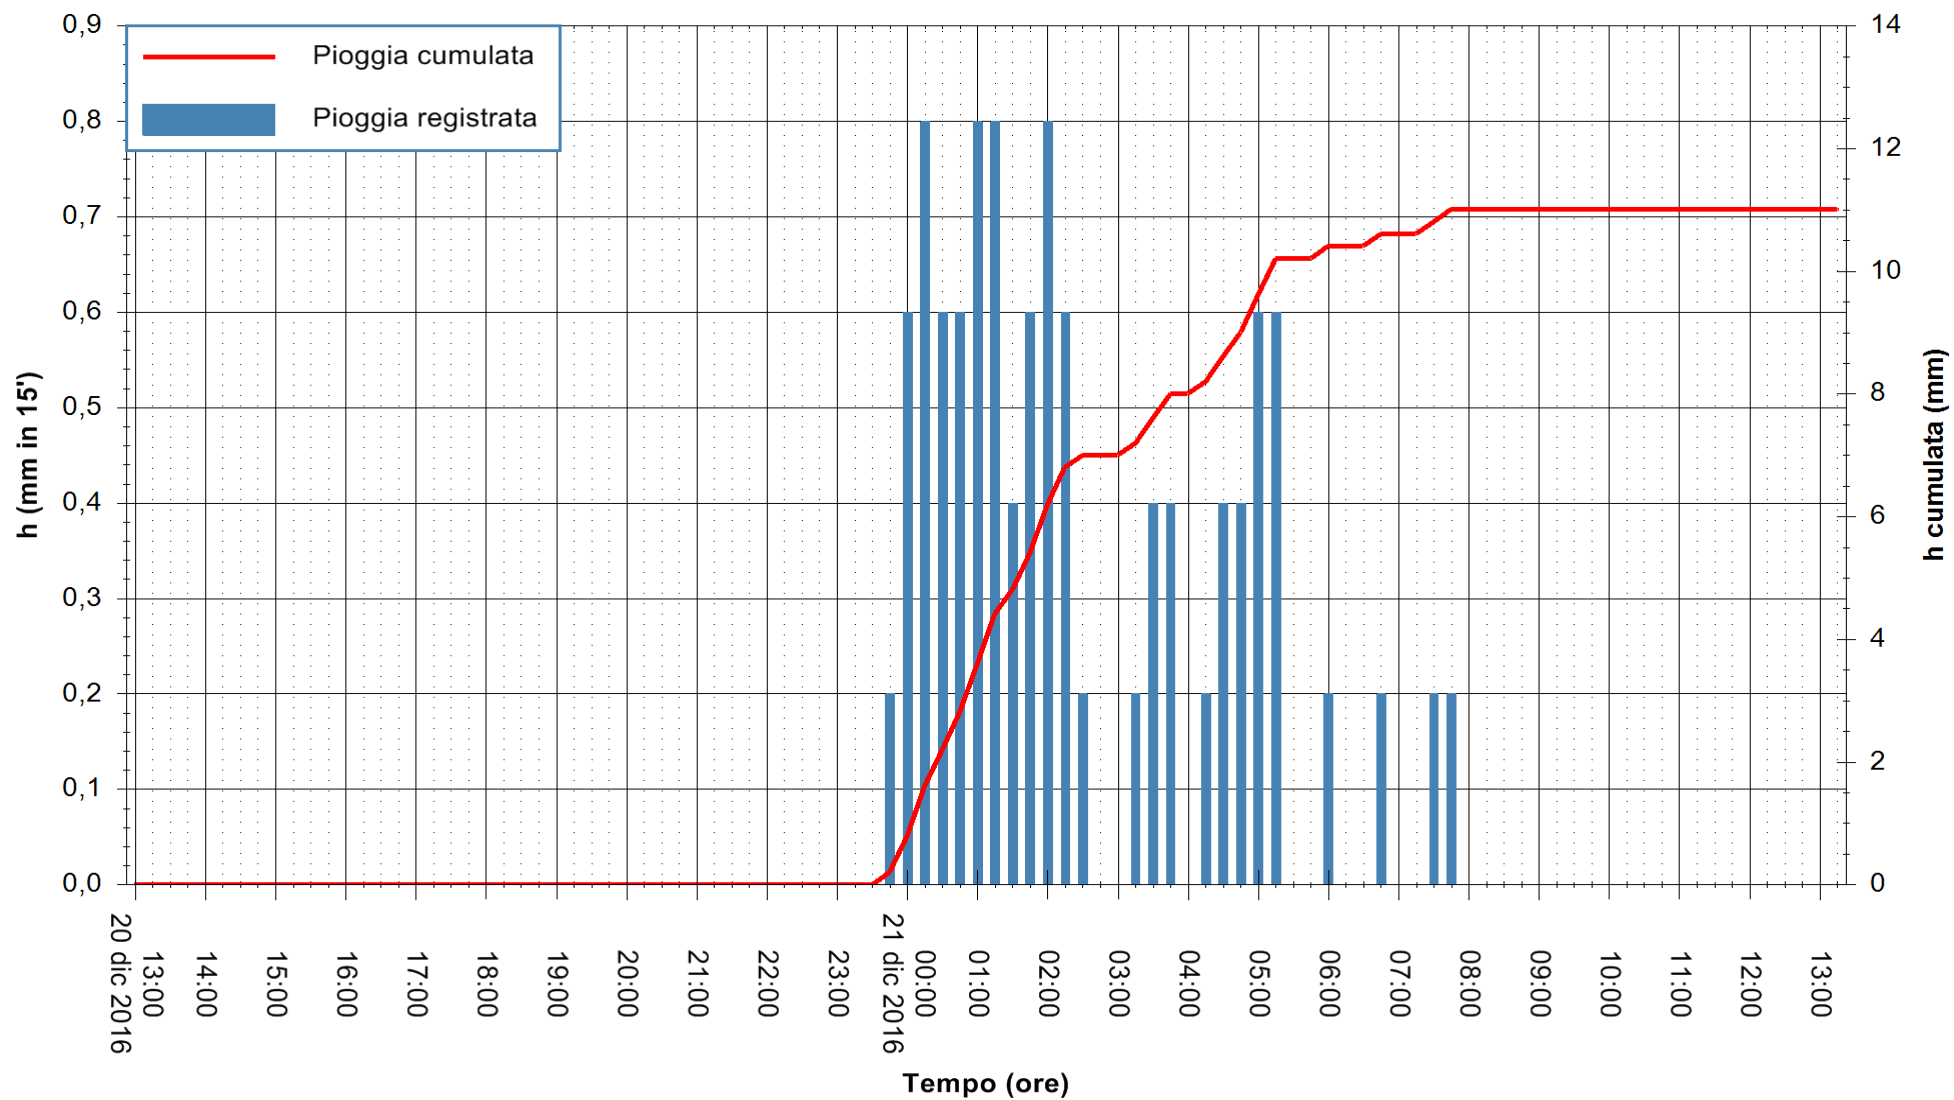

ARPAS
 F.to il Dirigente Responsabile
 Dott. Giuseppe Bianco

REGIONE AUTÒNOMA DE SARDIGNA
 REGIONE AUTONOMA DELLA SARDEGNA

Stazione pluviometrica Flumineddu ad Allai
 Area ALLAI
 Pioggia registrata nelle ultime 24 ore
 Consultazione alle ore 14:11 del 21/12/2016