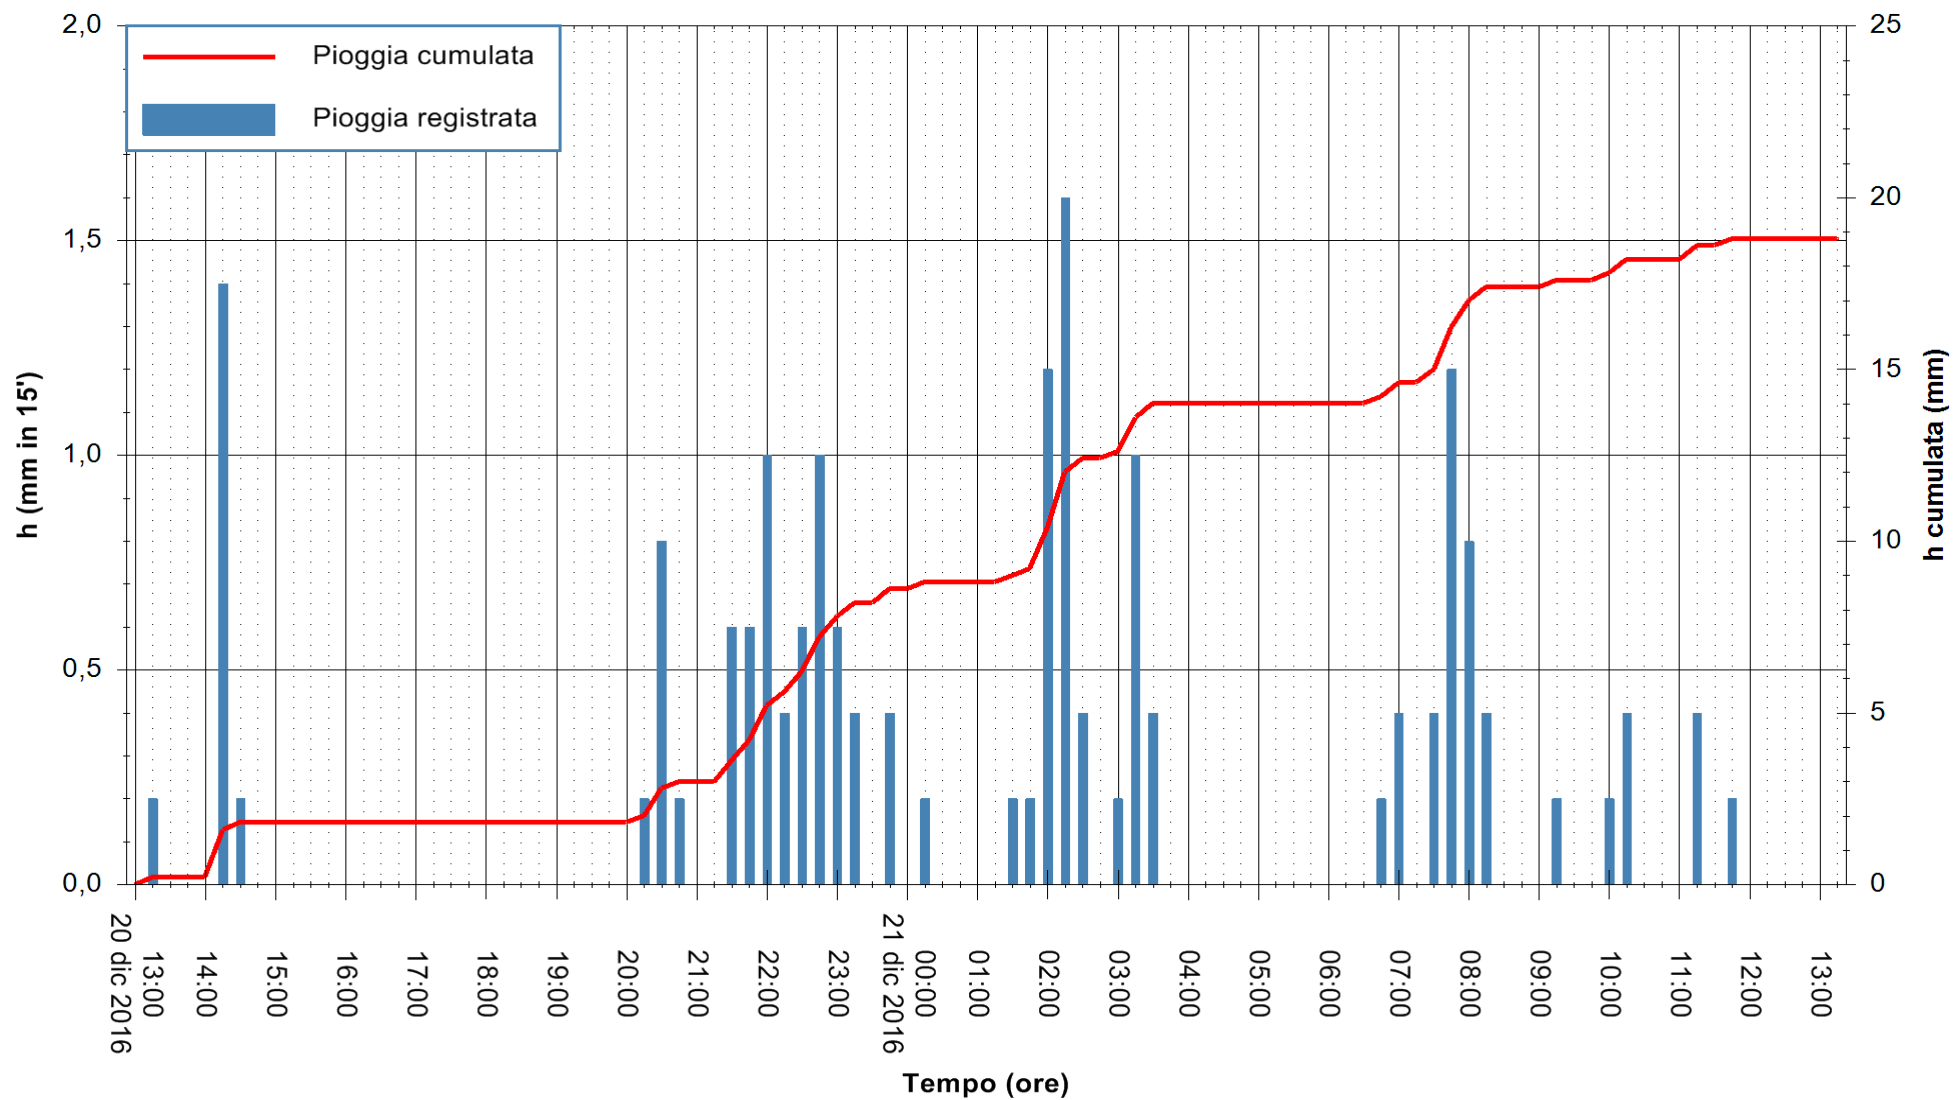

ARPAS
 F.to il Dirigente Responsabile
 Dott. Giuseppe Bianco

REGIONE AUTÒNOMA DE SARDIGNA
 REGIONE AUTONOMA DELLA SARDEGNA

Stazione pluviometrica Santa Lucia di Capoterra
Area S.LUCIA
Pioggia registrata nelle ultime 24 ore
Consultazione alle ore 14:11 del 21/12/2016

ARPAS
F.to il Dirigente Responsabile
Dott. Giuseppe Bianco

REGIONE AUTONOMA DE SARDIGNA
REGIONE AUTONOMA DELLA SARDEGNA

Stazione pluviometrica Mamone
 Area MAMONE
 Pioggia registrata nelle ultime 24 ore
 Consultazione alle ore 14:11 del 21/12/2016