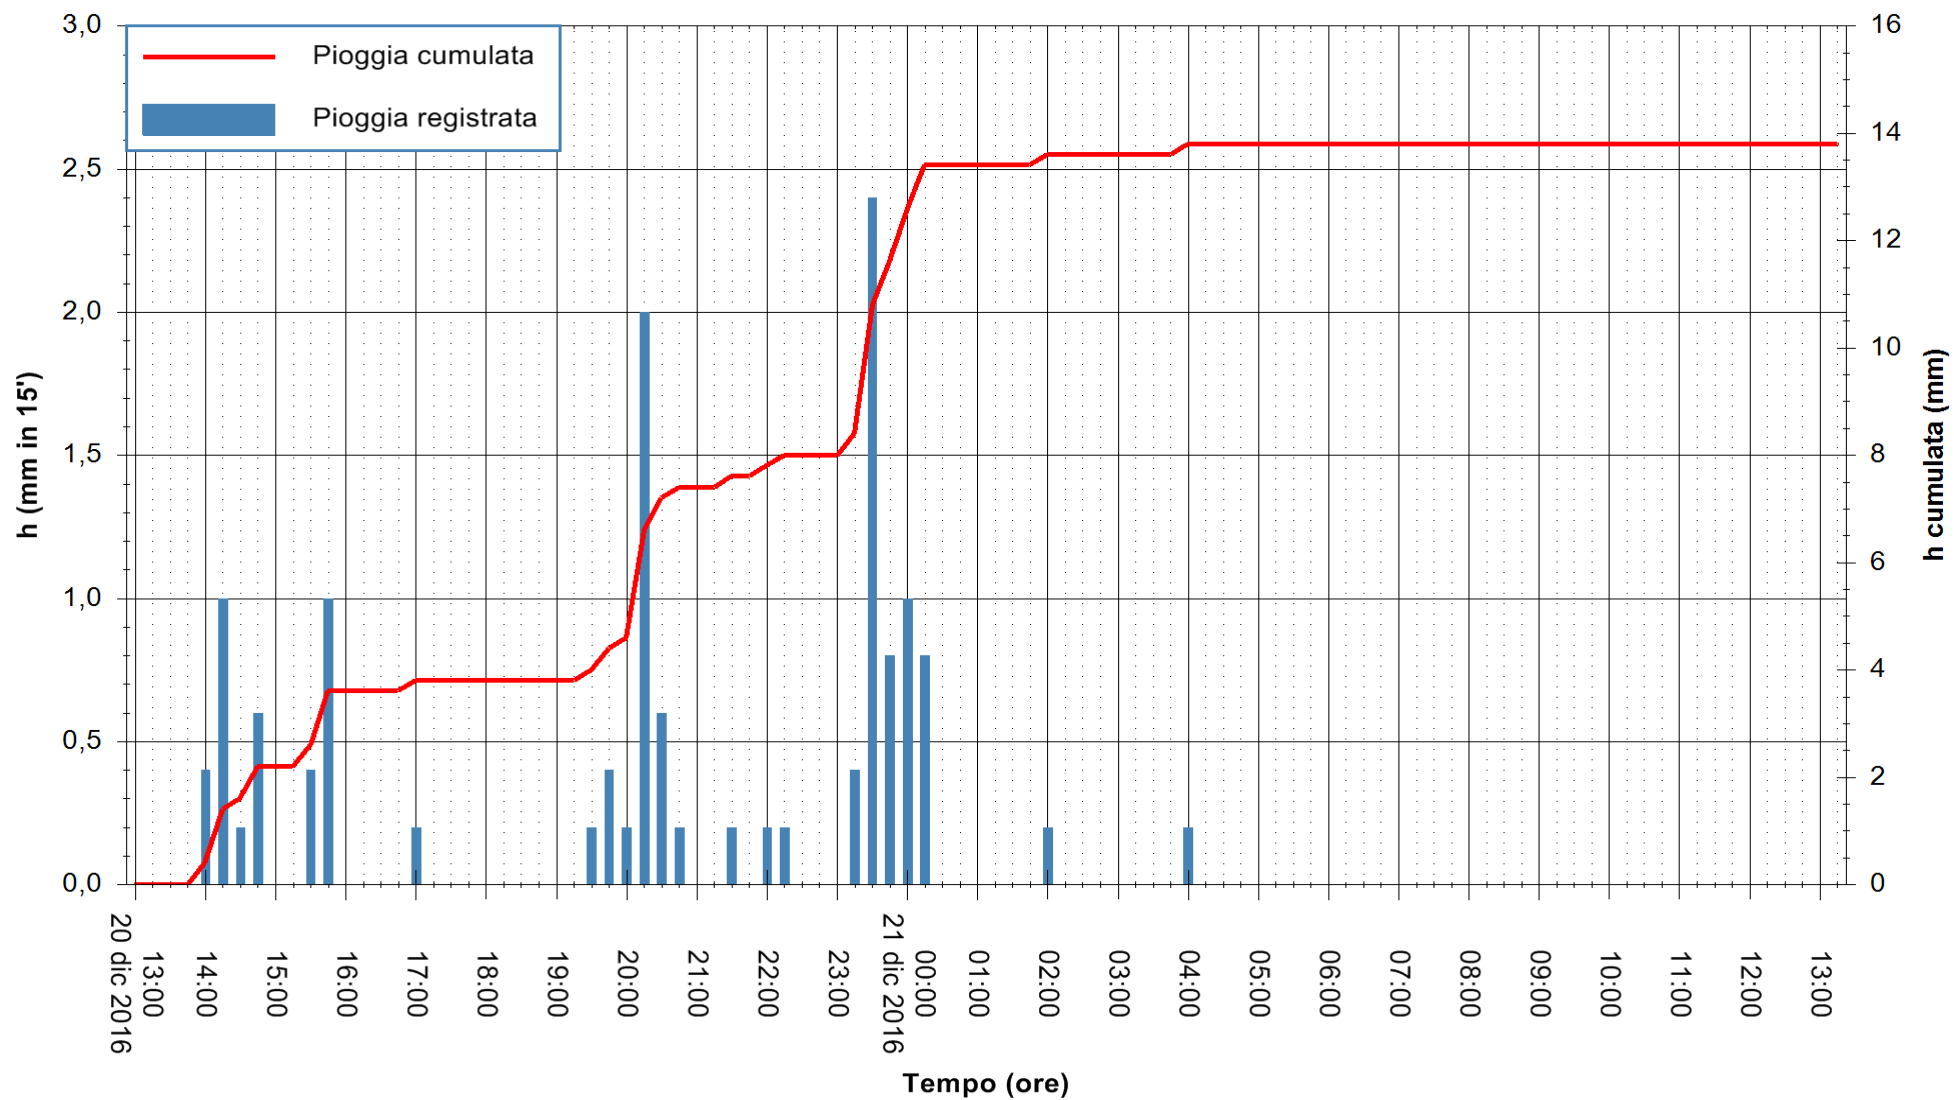

ARPAS
F.to il Dirigente Responsabile
Dott. Giuseppe Bianco

REGIONE AUTONOMA DE SARDIGNA
REGIONE AUTONOMA DELLA SARDEGNA

Stazione pluviometrica Mamone
 Area MAMONE
 Pioggia registrata nelle ultime 24 ore
 Consultazione alle ore 14:11 del 21/12/2016