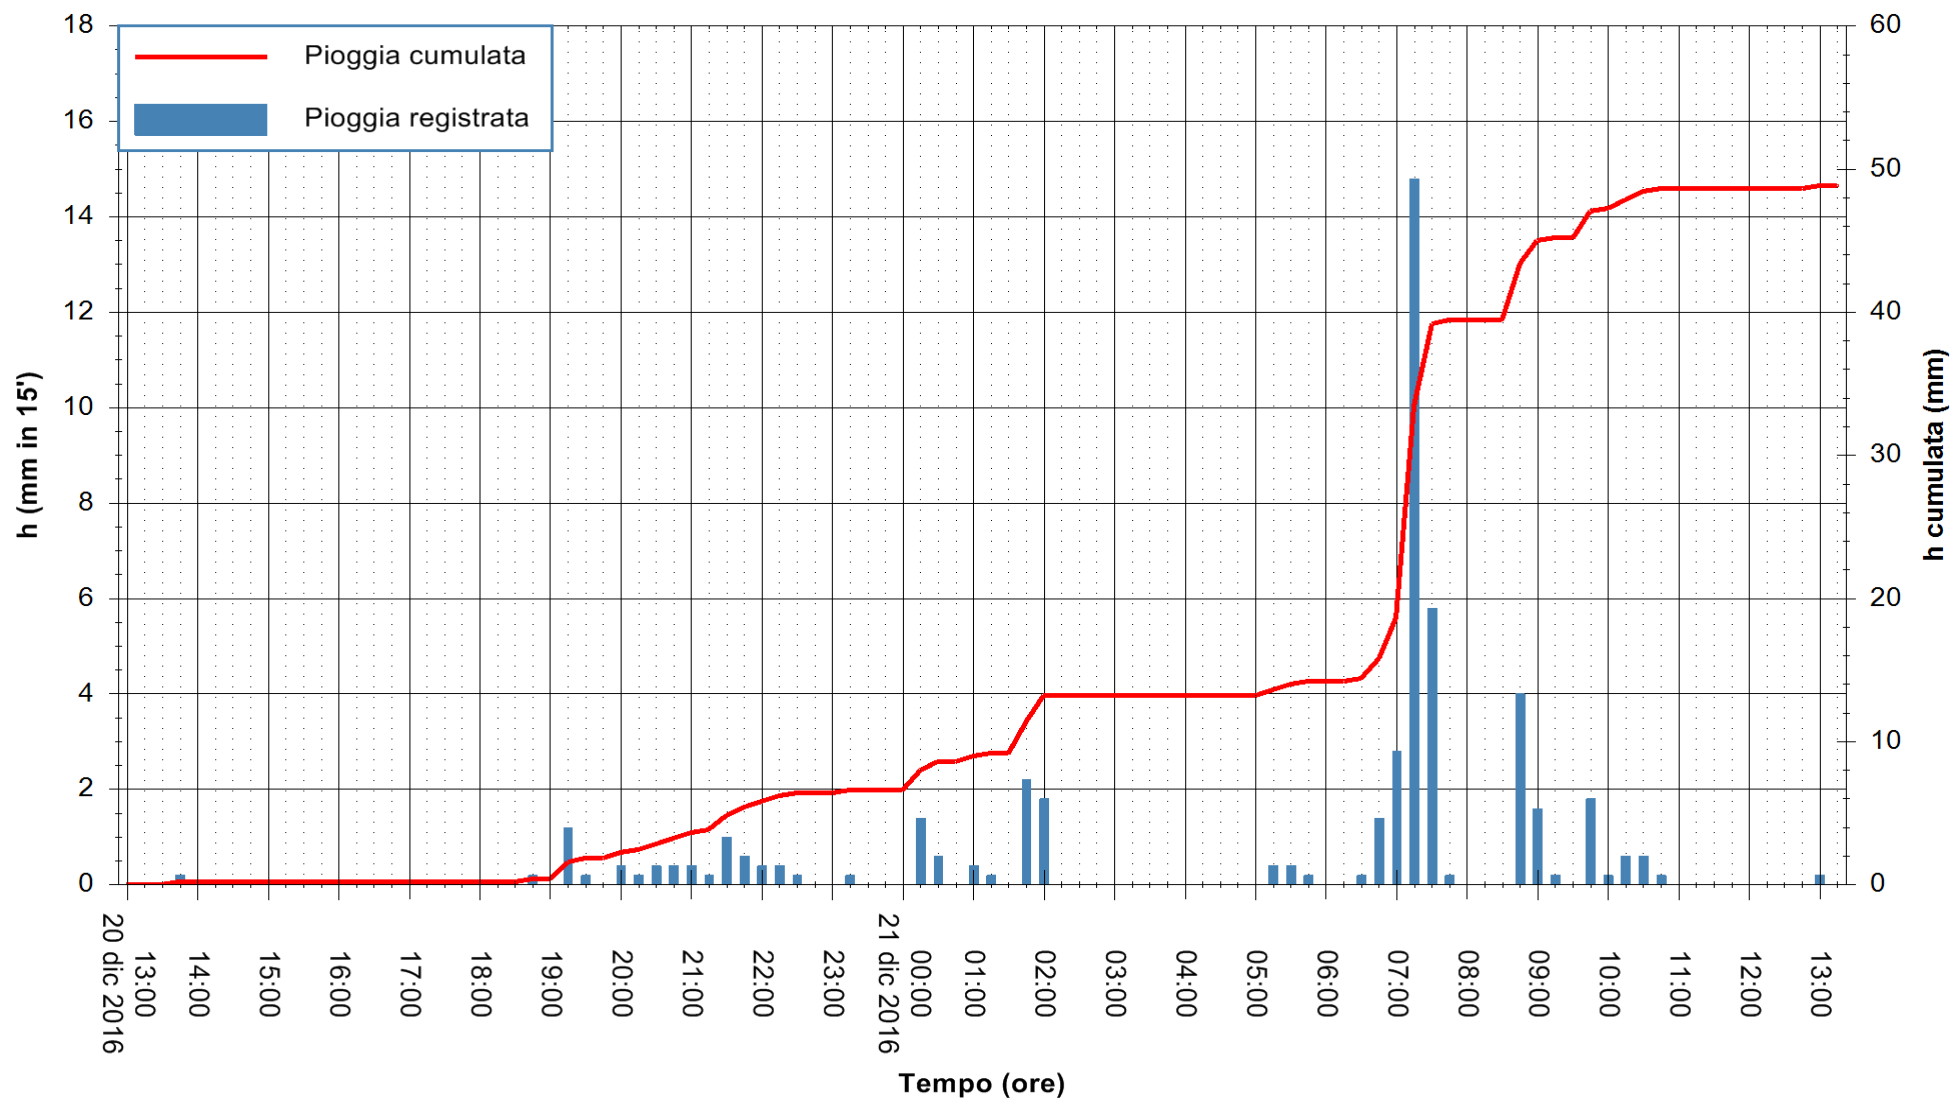

ARPAS
 F.to il Dirigente Responsabile
 Dott. Giuseppe Bianco

REGIONE AUTÒNOMA DE SARDIGNA
 REGIONE AUTONOMA DELLA SARDEGNA

Stazione pluviometrica Santa Lucia di Capoterra
Area S.LUCIA
Pioggia registrata nelle ultime 24 ore
Consultazione alle ore 14:11 del 21/12/2016

ARPAS
F.to il Dirigente Responsabile
Dott. Giuseppe Bianco

REGIONE AUTONOMA DE SARDIGNA
REGIONE AUTONOMA DELLA SARDEGNA

Stazione pluviometrica Mamone
 Area MAMONE
 Pioggia registrata nelle ultime 24 ore
 Consultazione alle ore 14:11 del 21/12/2016