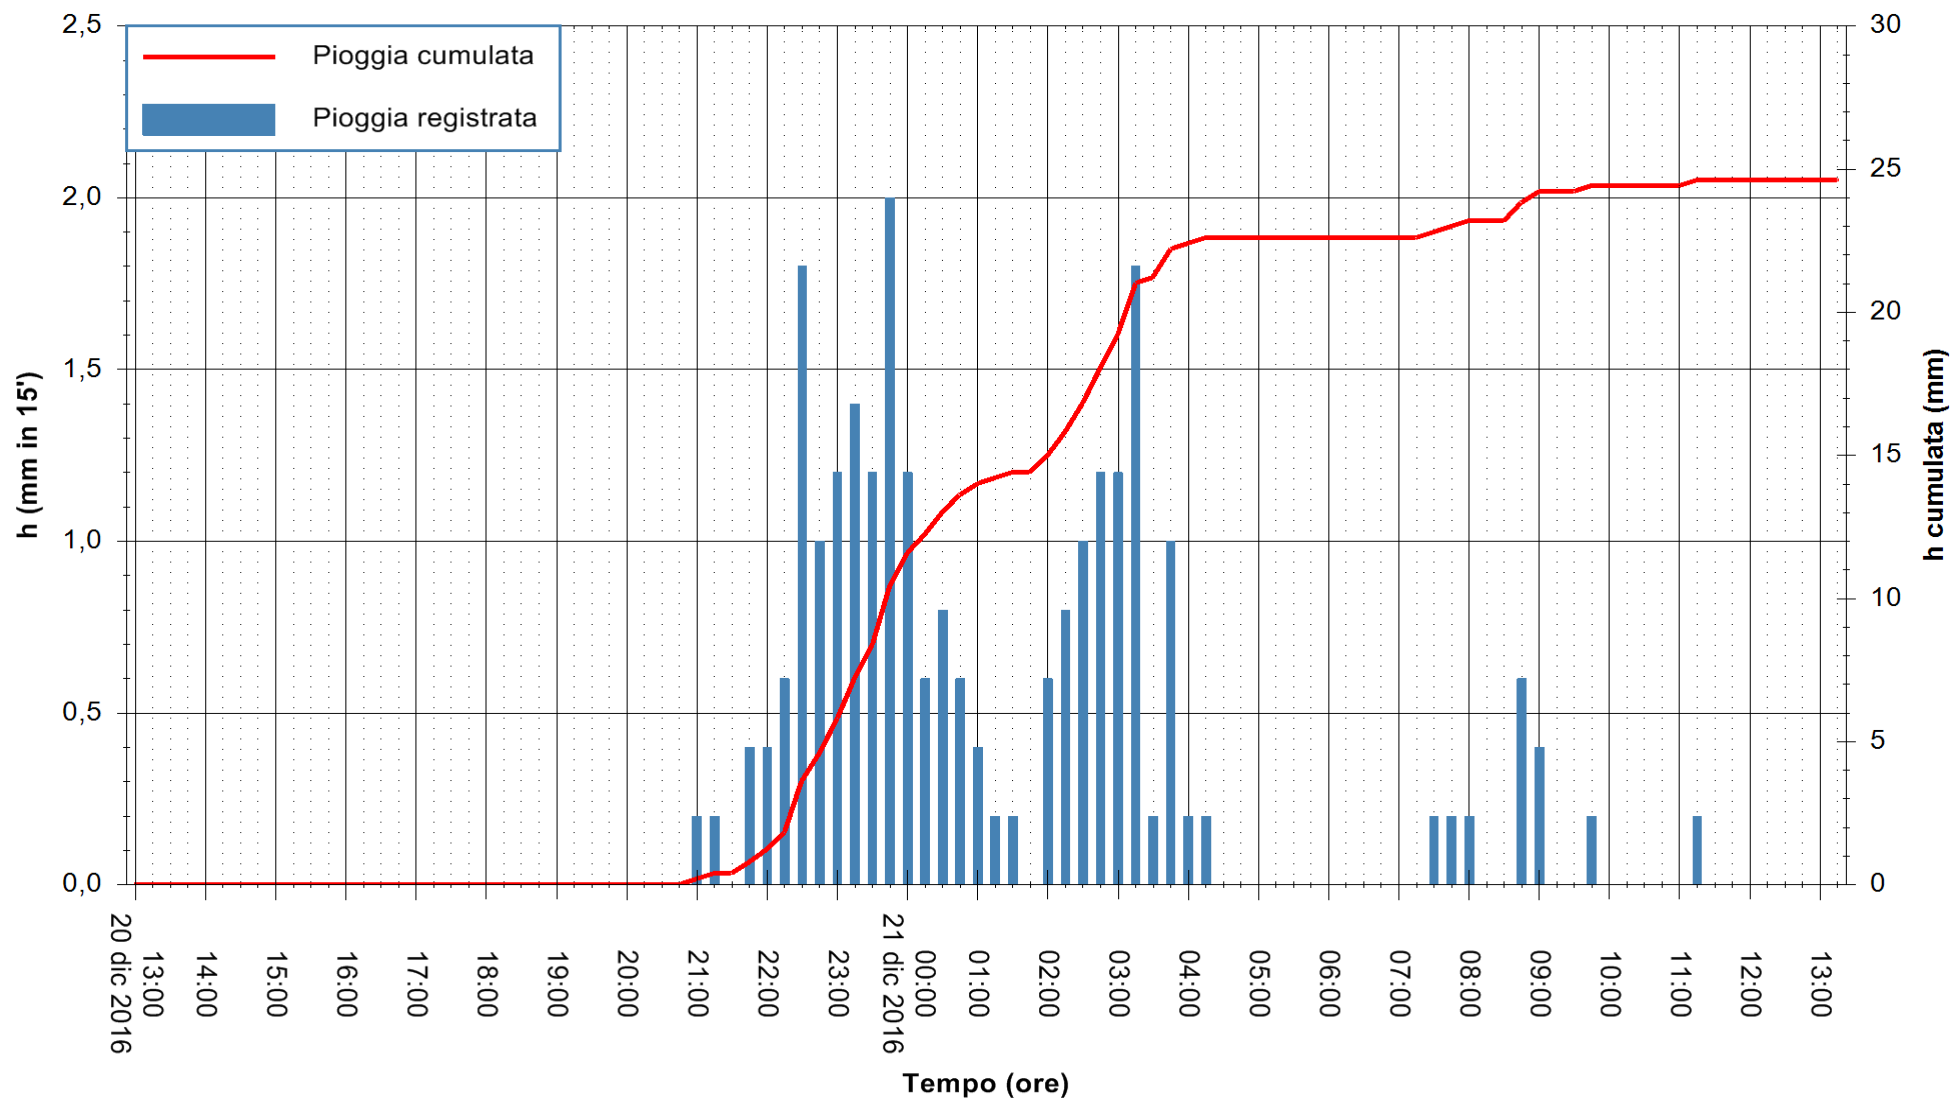

ARPAS
F.to il Dirigente Responsabile
Dott. Giuseppe Bianco

REGIONE AUTONOMA DE SARDIGNA
REGIONE AUTONOMA DELLA SARDEGNA

Stazione pluviometrica Mamone
 Area MAMONE
 Pioggia registrata nelle ultime 24 ore
 Consultazione alle ore 14:11 del 21/12/2016