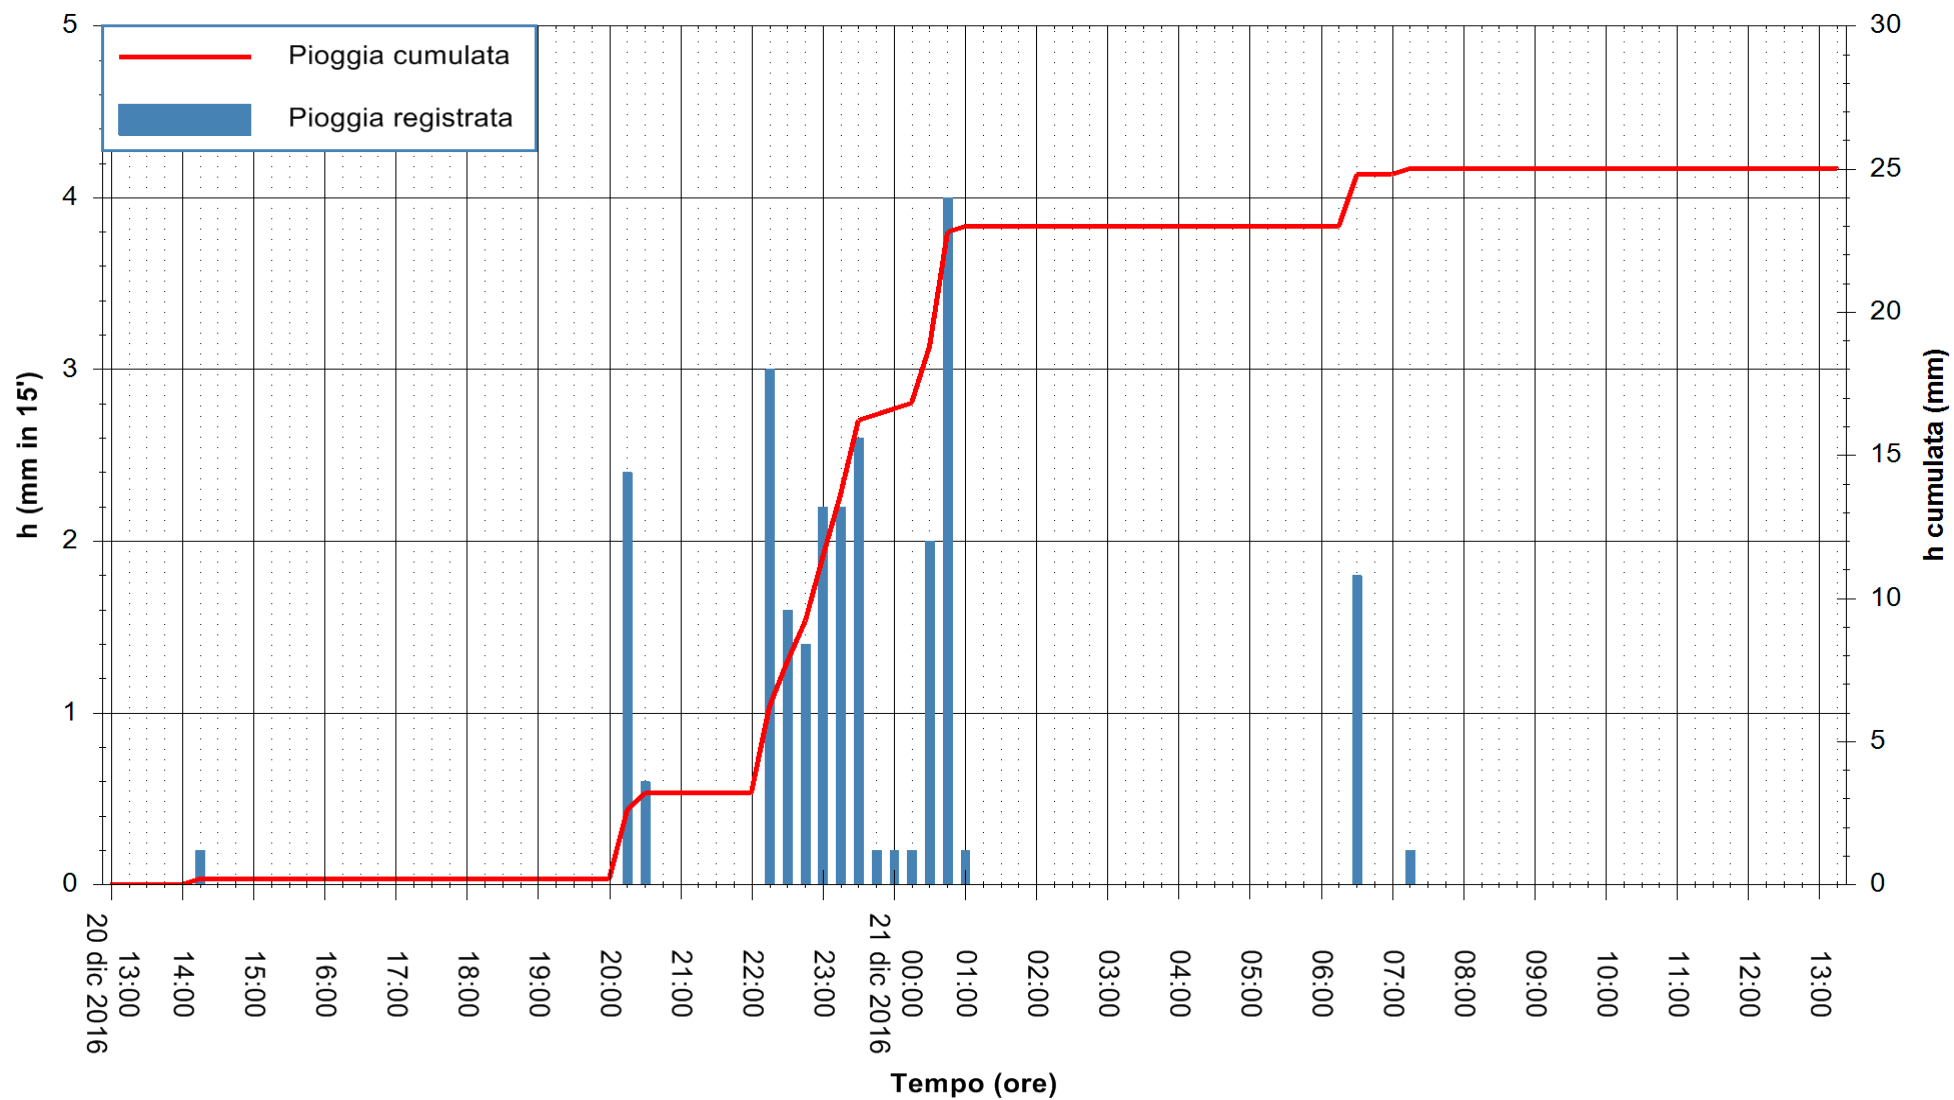

ARPAS
F.to il Dirigente Responsabile
Dott. Giuseppe Bianco

REGIONE AUTONOMA DE SARDIGNA
REGIONE AUTONOMA DELLA SARDEGNA

Stazione pluviometrica Mamone
 Area MAMONE
 Pioggia registrata nelle ultime 24 ore
 Consultazione alle ore 14:11 del 21/12/2016