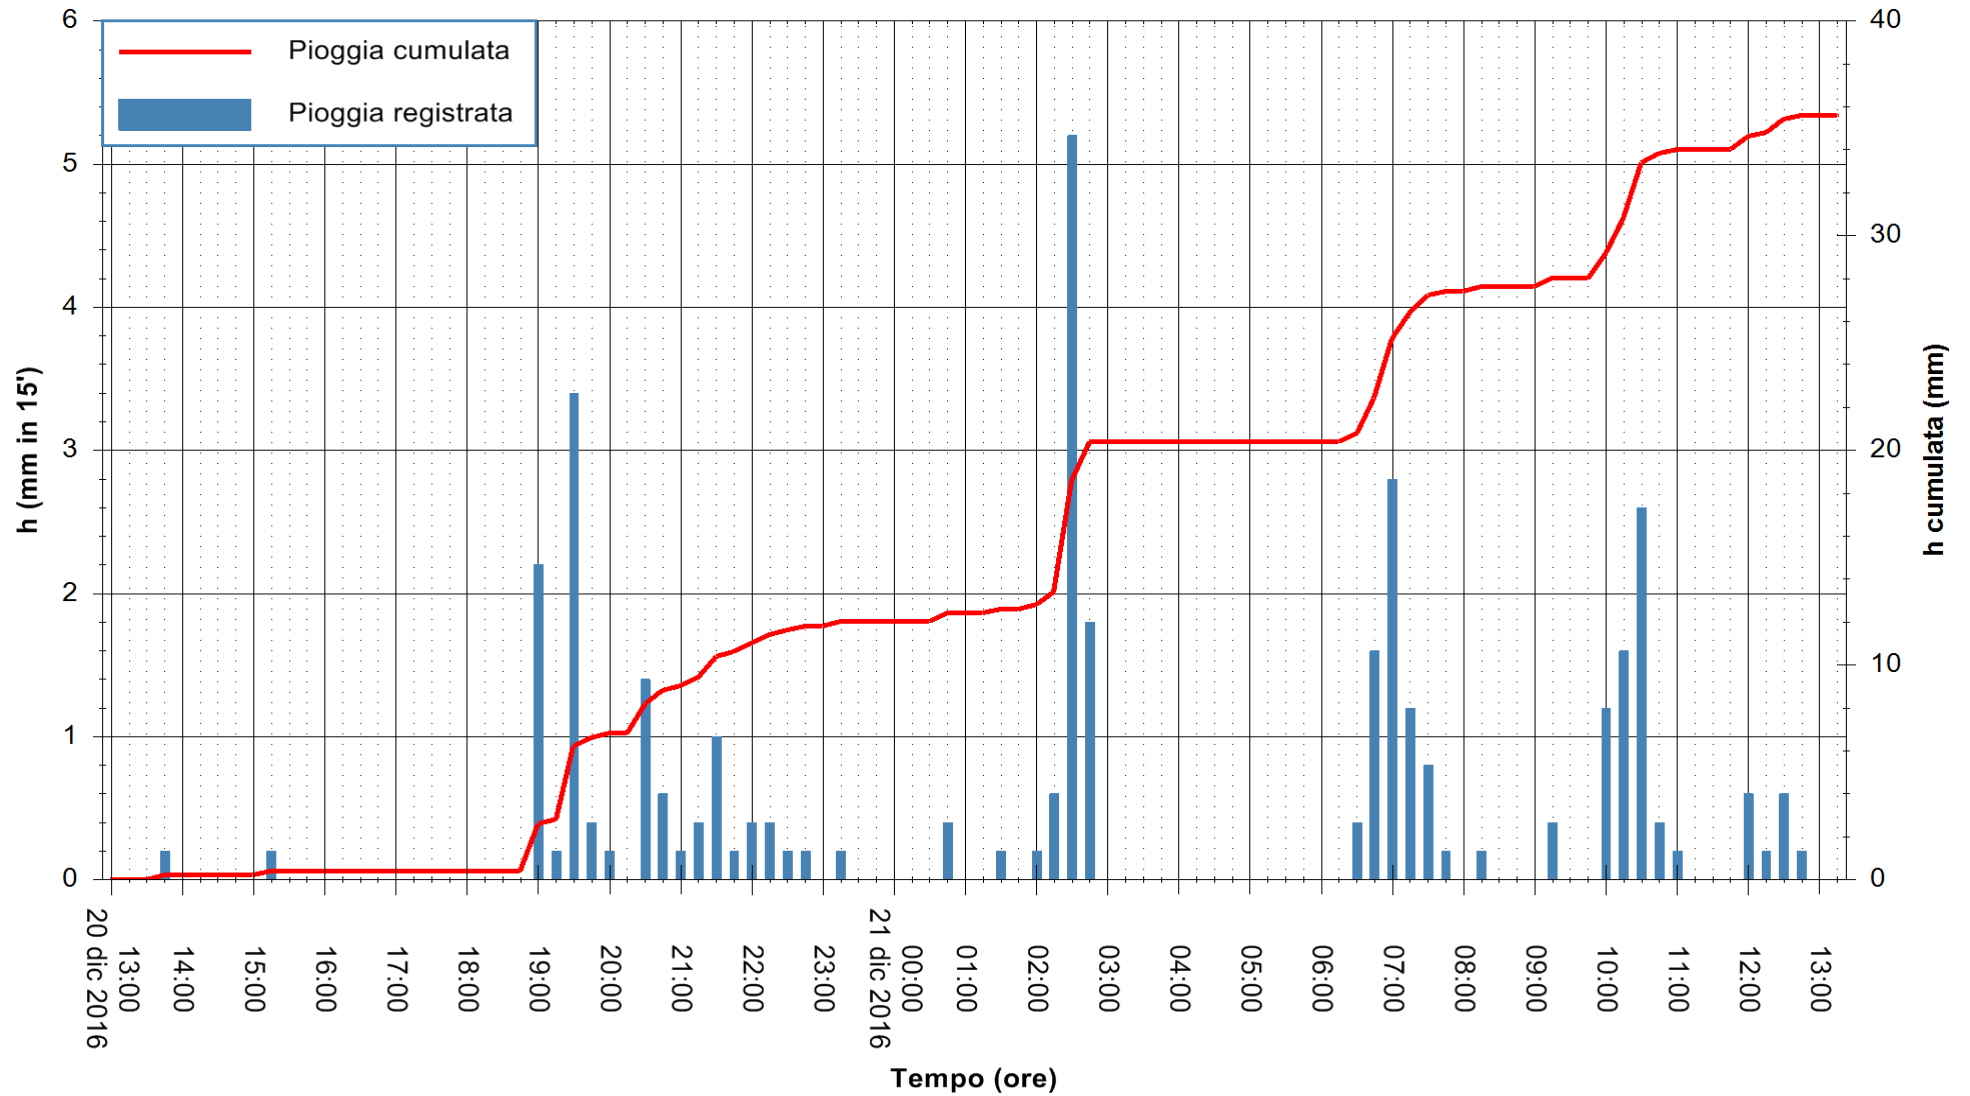

Stazione pluviometrica Fluminimannu a Decimomannu
Area DECIMOMANNU
Pioggia registrata nelle ultime 24 ore
Consultazione alle ore 14:11 del 21/12/2016

ARPAS
F.to il Dirigente Responsabile
Dott. Giuseppe Bianco

REGIONE AUTÒNOMA DE SARDIGNA
REGIONE AUTONOMA DELLA SARDEGNA

Stazione pluviometrica Fluminimannu a Furtei
 Area PONTE SUL F.MANNU
 Pioggia registrata nelle ultime 24 ore
 Consultazione alle ore 14:11 del 21/12/2016

ARPAS
 F.to il Dirigente Responsabile
 Dott. Giuseppe Bianco

REGIONE AUTÒNOMA DE SARDIGNA
 REGIONE AUTONOMA DELLA SARDEGNA

Stazione pluviometrica Santa Lucia di Capoterra
Area S.LUCIA
Pioggia registrata nelle ultime 24 ore
Consultazione alle ore 14:11 del 21/12/2016