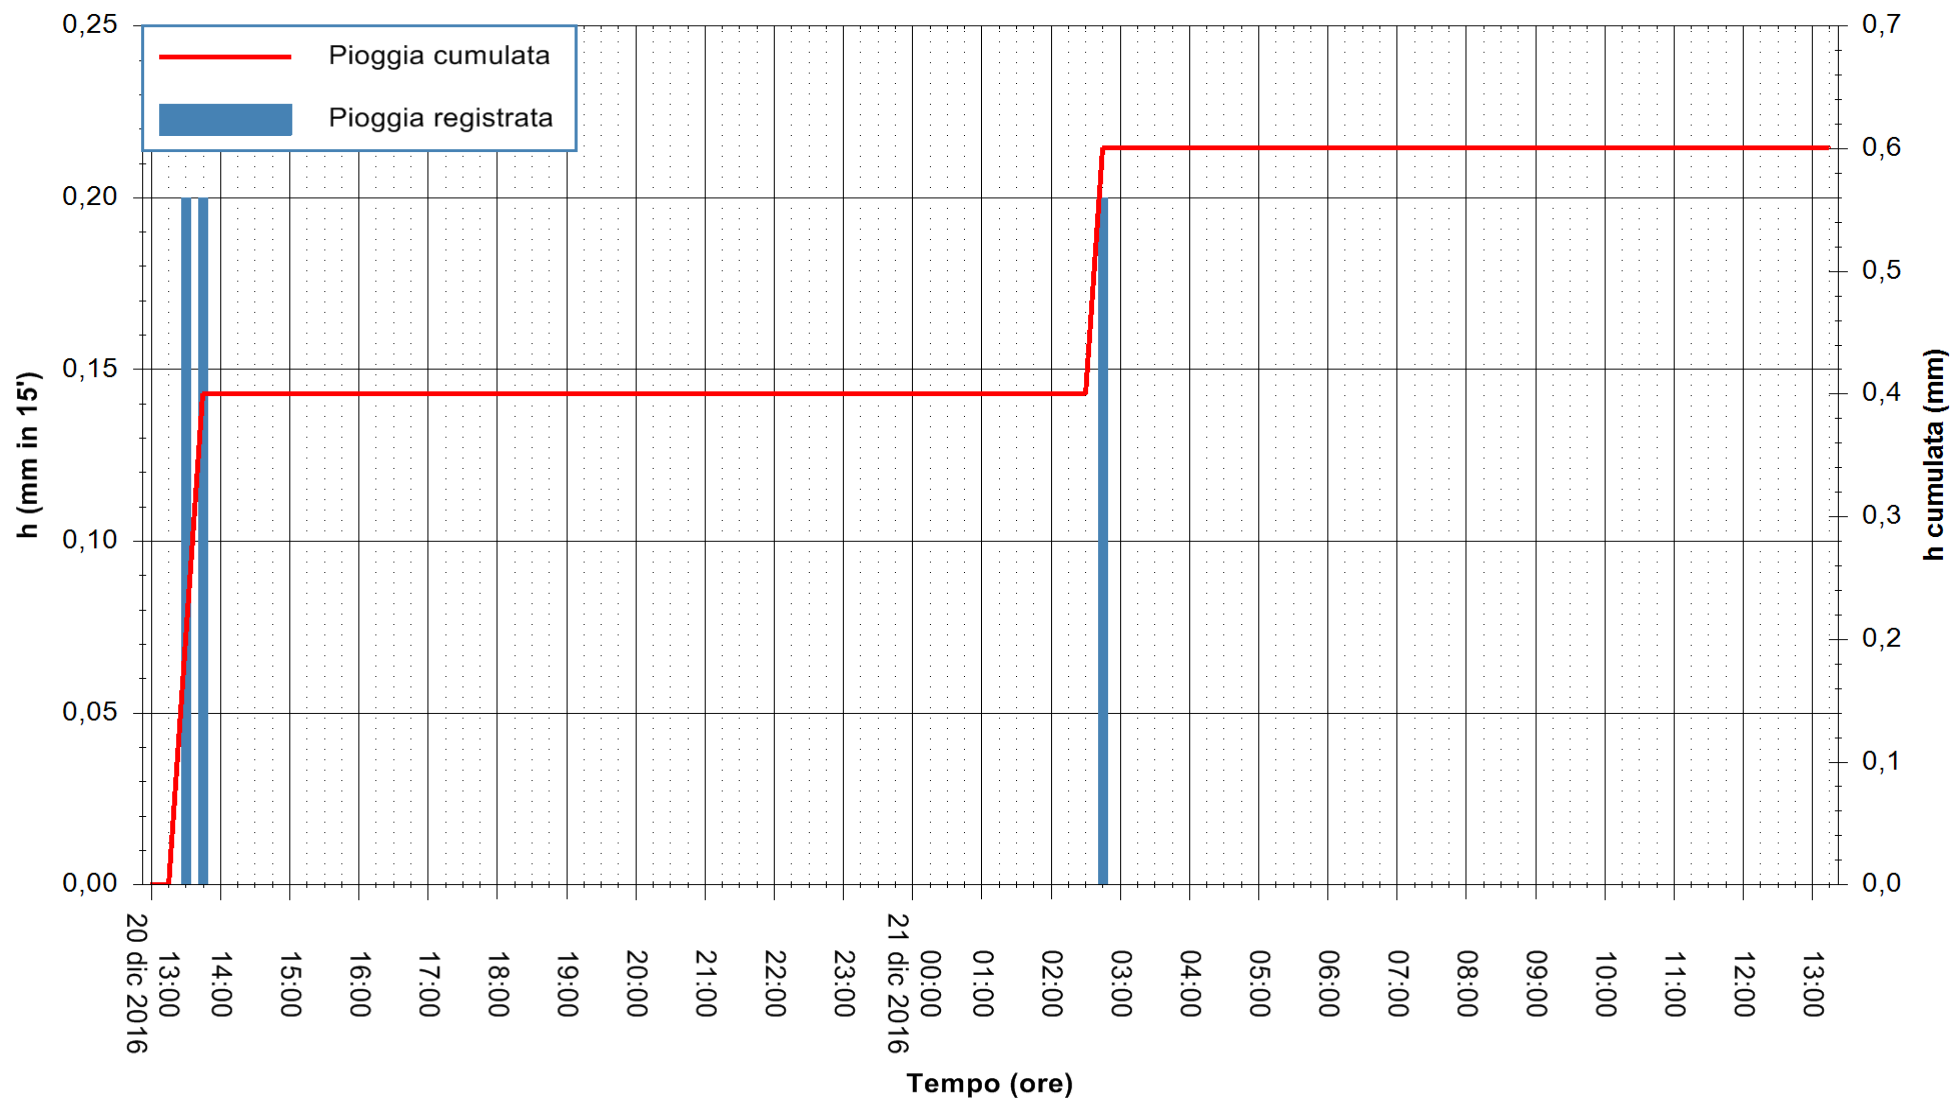

ARPAS
F.to il Dirigente Responsabile
Dott. Giuseppe Bianco

REGIONE AUTONOMA DE SARDIGNA
REGIONE AUTONOMA DELLA SARDEGNA

Stazione pluviometrica Mamone
 Area MAMONE
 Pioggia registrata nelle ultime 24 ore
 Consultazione alle ore 14:11 del 21/12/2016