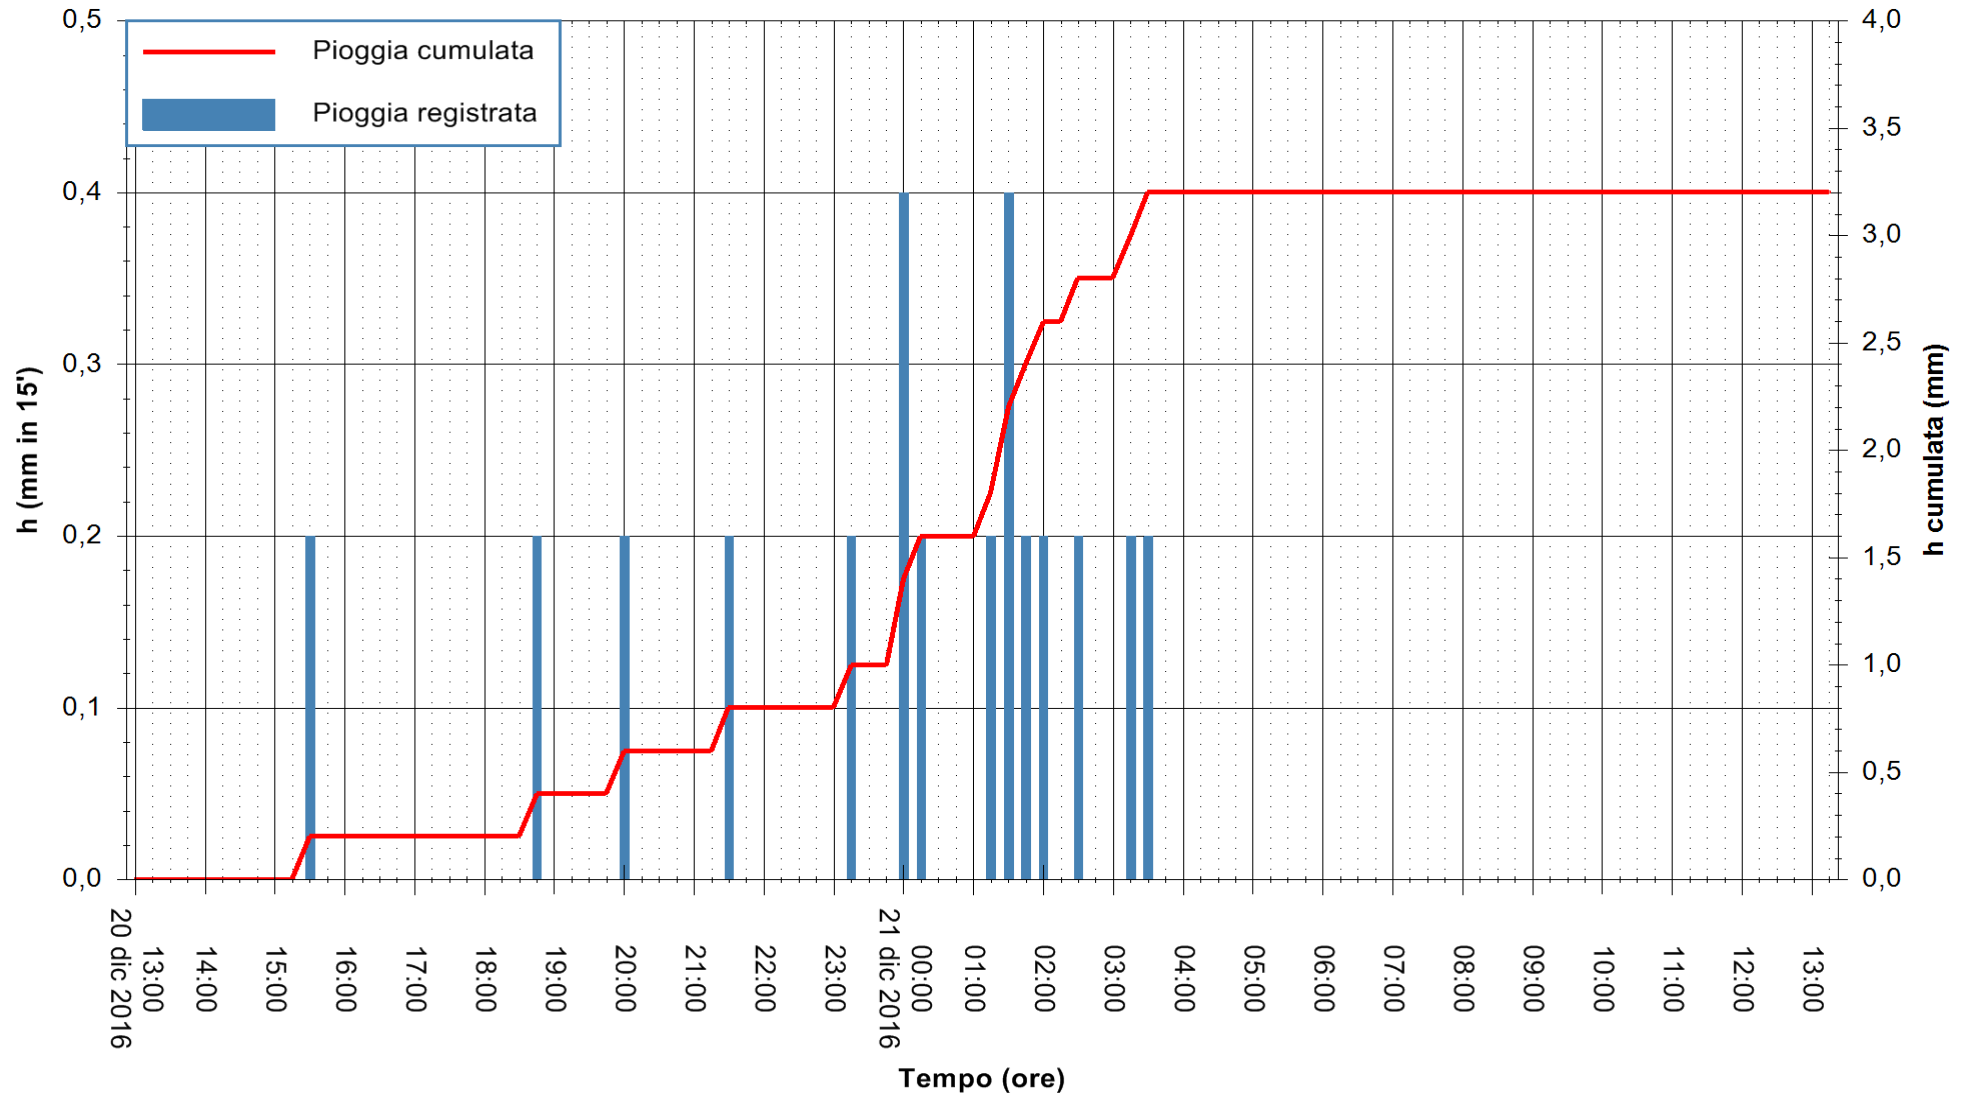

ARPAS
F.to il Dirigente Responsabile
Dott. Giuseppe Bianco

REGIONE AUTONOMA DE SARDIGNA
REGIONE AUTONOMA DELLA SARDEGNA

Stazione pluviometrica Mamone
 Area MAMONE
 Pioggia registrata nelle ultime 24 ore
 Consultazione alle ore 14:11 del 21/12/2016