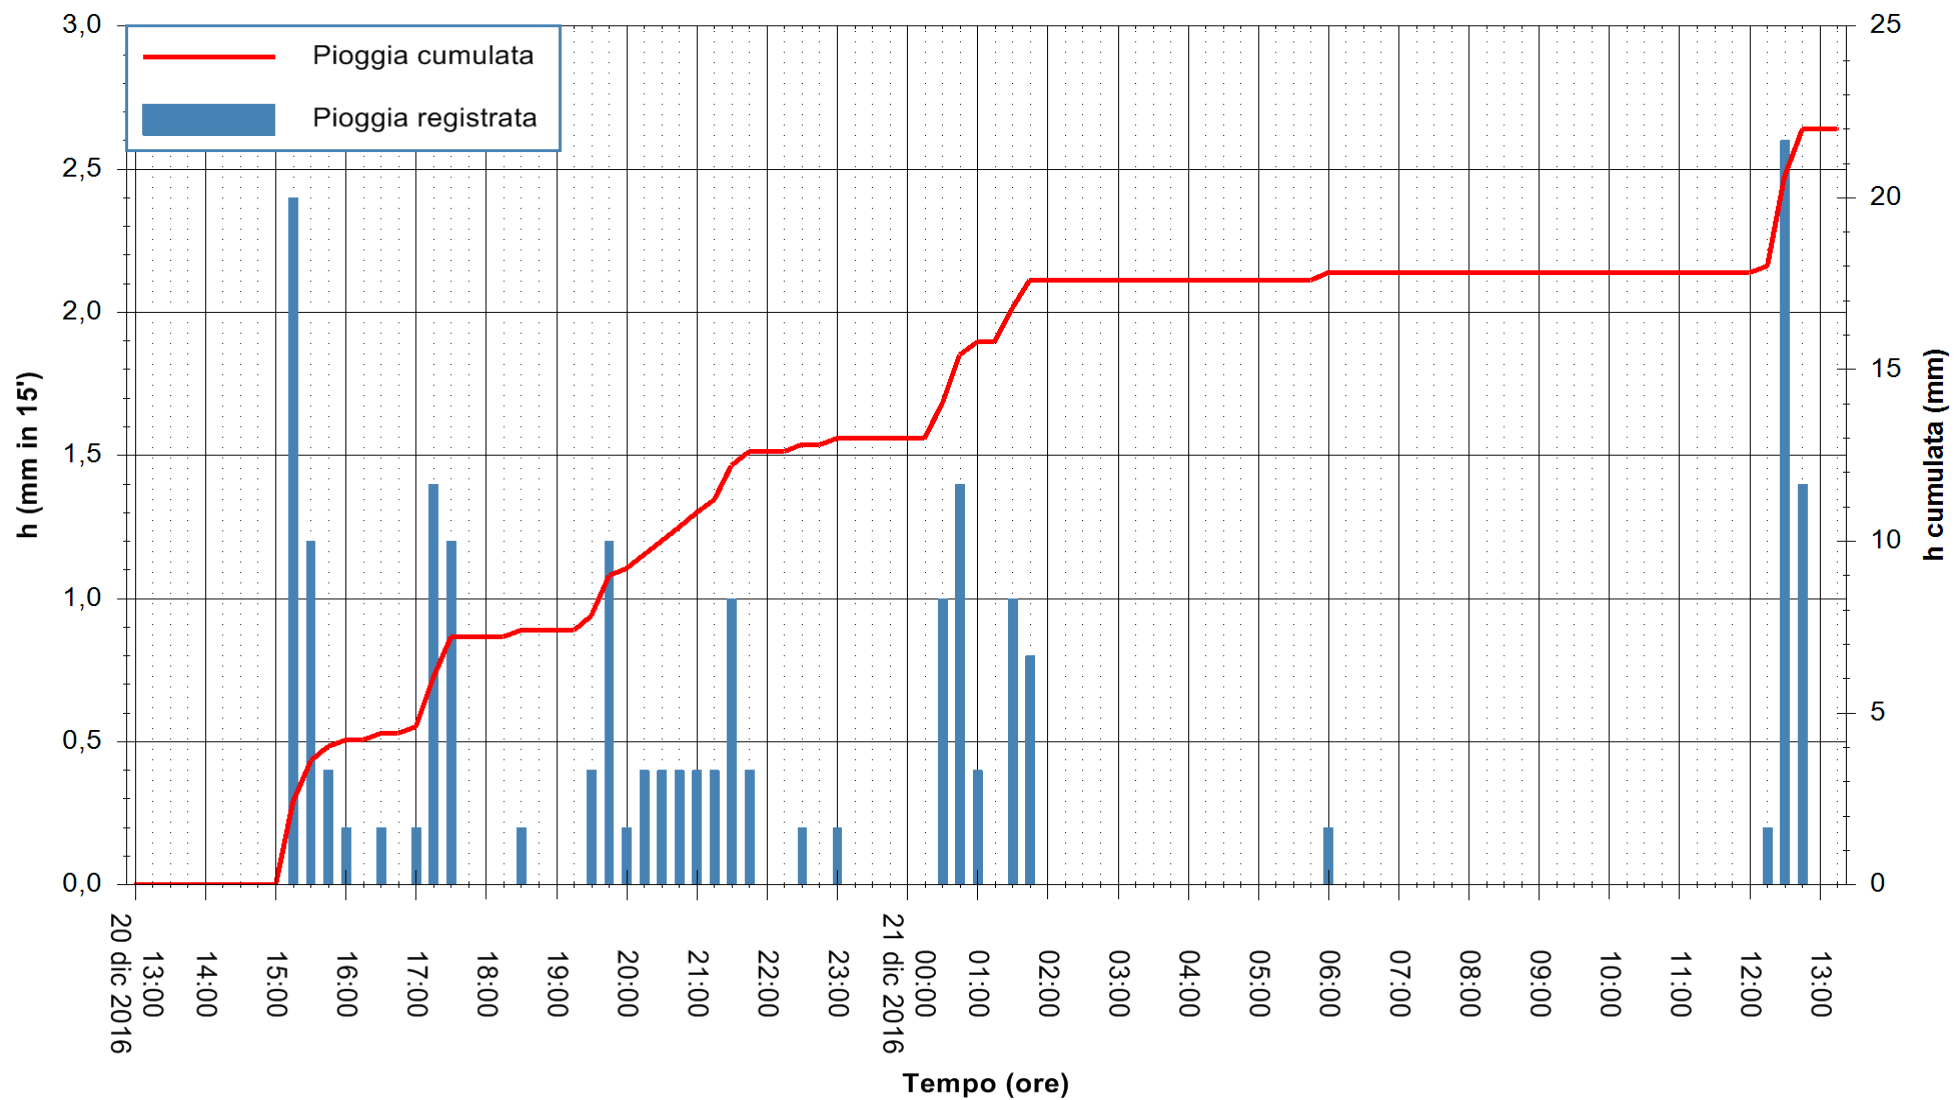

ARPAS
 F.to il Dirigente Responsabile
 Dott. Giuseppe Bianco

REGIONE AUTÒNOMA DE SARDIGNA
 REGIONE AUTONOMA DELLA SARDEGNA

Stazione pluviometrica Santa Lucia di Capoterra
Area S.LUCIA
Pioggia registrata nelle ultime 24 ore
Consultazione alle ore 14:11 del 21/12/2016

ARPAS
F.to il Dirigente Responsabile
Dott. Giuseppe Bianco

REGIONE AUTONOMA DE SARDIGNA
REGIONE AUTONOMA DELLA SARDEGNA

Stazione pluviometrica Mamone
 Area MAMONE
 Pioggia registrata nelle ultime 24 ore
 Consultazione alle ore 14:11 del 21/12/2016