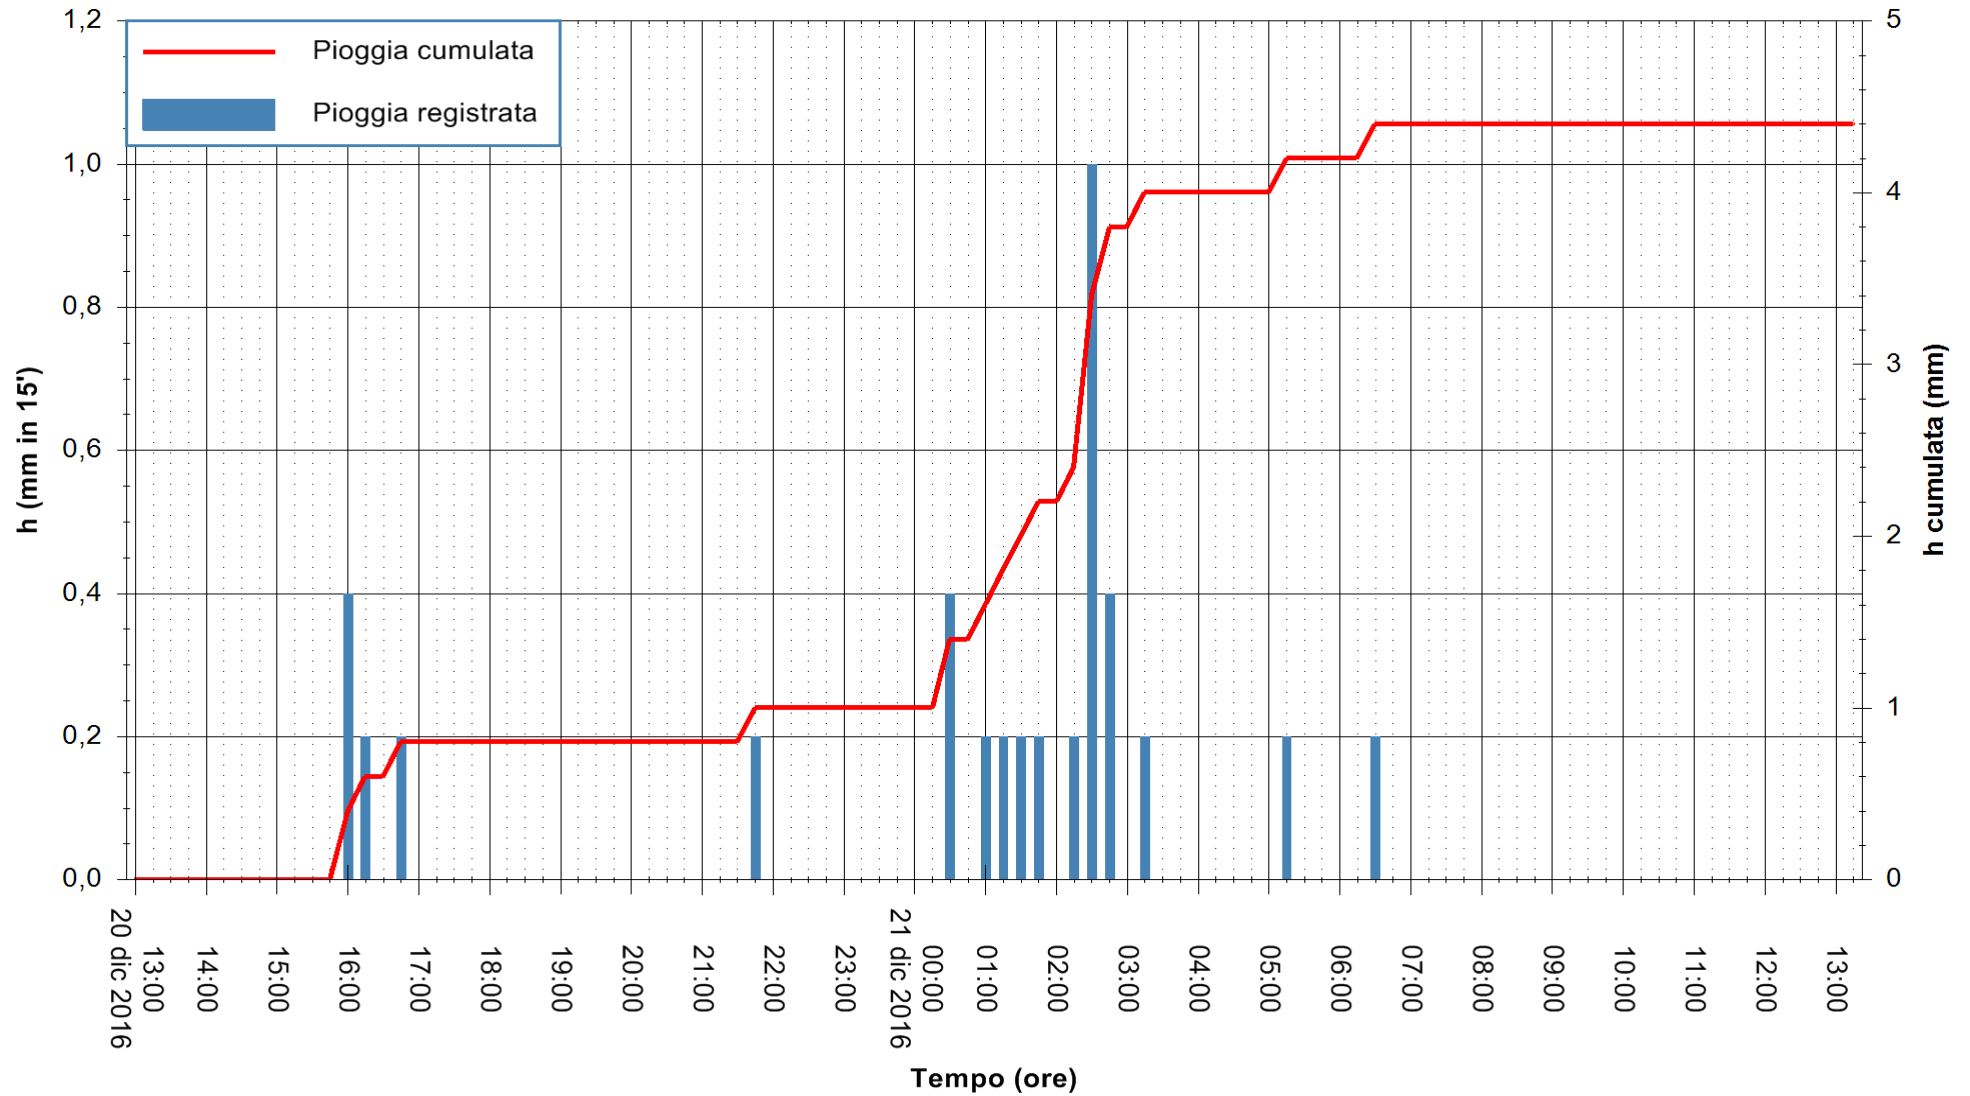

ARPAS
 F.to il Dirigente Responsabile
 Dott. Giuseppe Bianco

REGIONE AUTÒNOMA DE SARDIGNA
 REGIONE AUTONOMA DELLA SARDEGNA

Stazione pluviometrica Santa Lucia di Capoterra
Area S.LUCIA
Pioggia registrata nelle ultime 24 ore
Consultazione alle ore 14:11 del 21/12/2016

ARPAS
F.to il Dirigente Responsabile
Dott. Giuseppe Bianco

REGIONE AUTONOMA DE SARDIGNA
REGIONE AUTONOMA DELLA SARDEGNA

Stazione pluviometrica Mamone
 Area MAMONE
 Pioggia registrata nelle ultime 24 ore
 Consultazione alle ore 14:11 del 21/12/2016