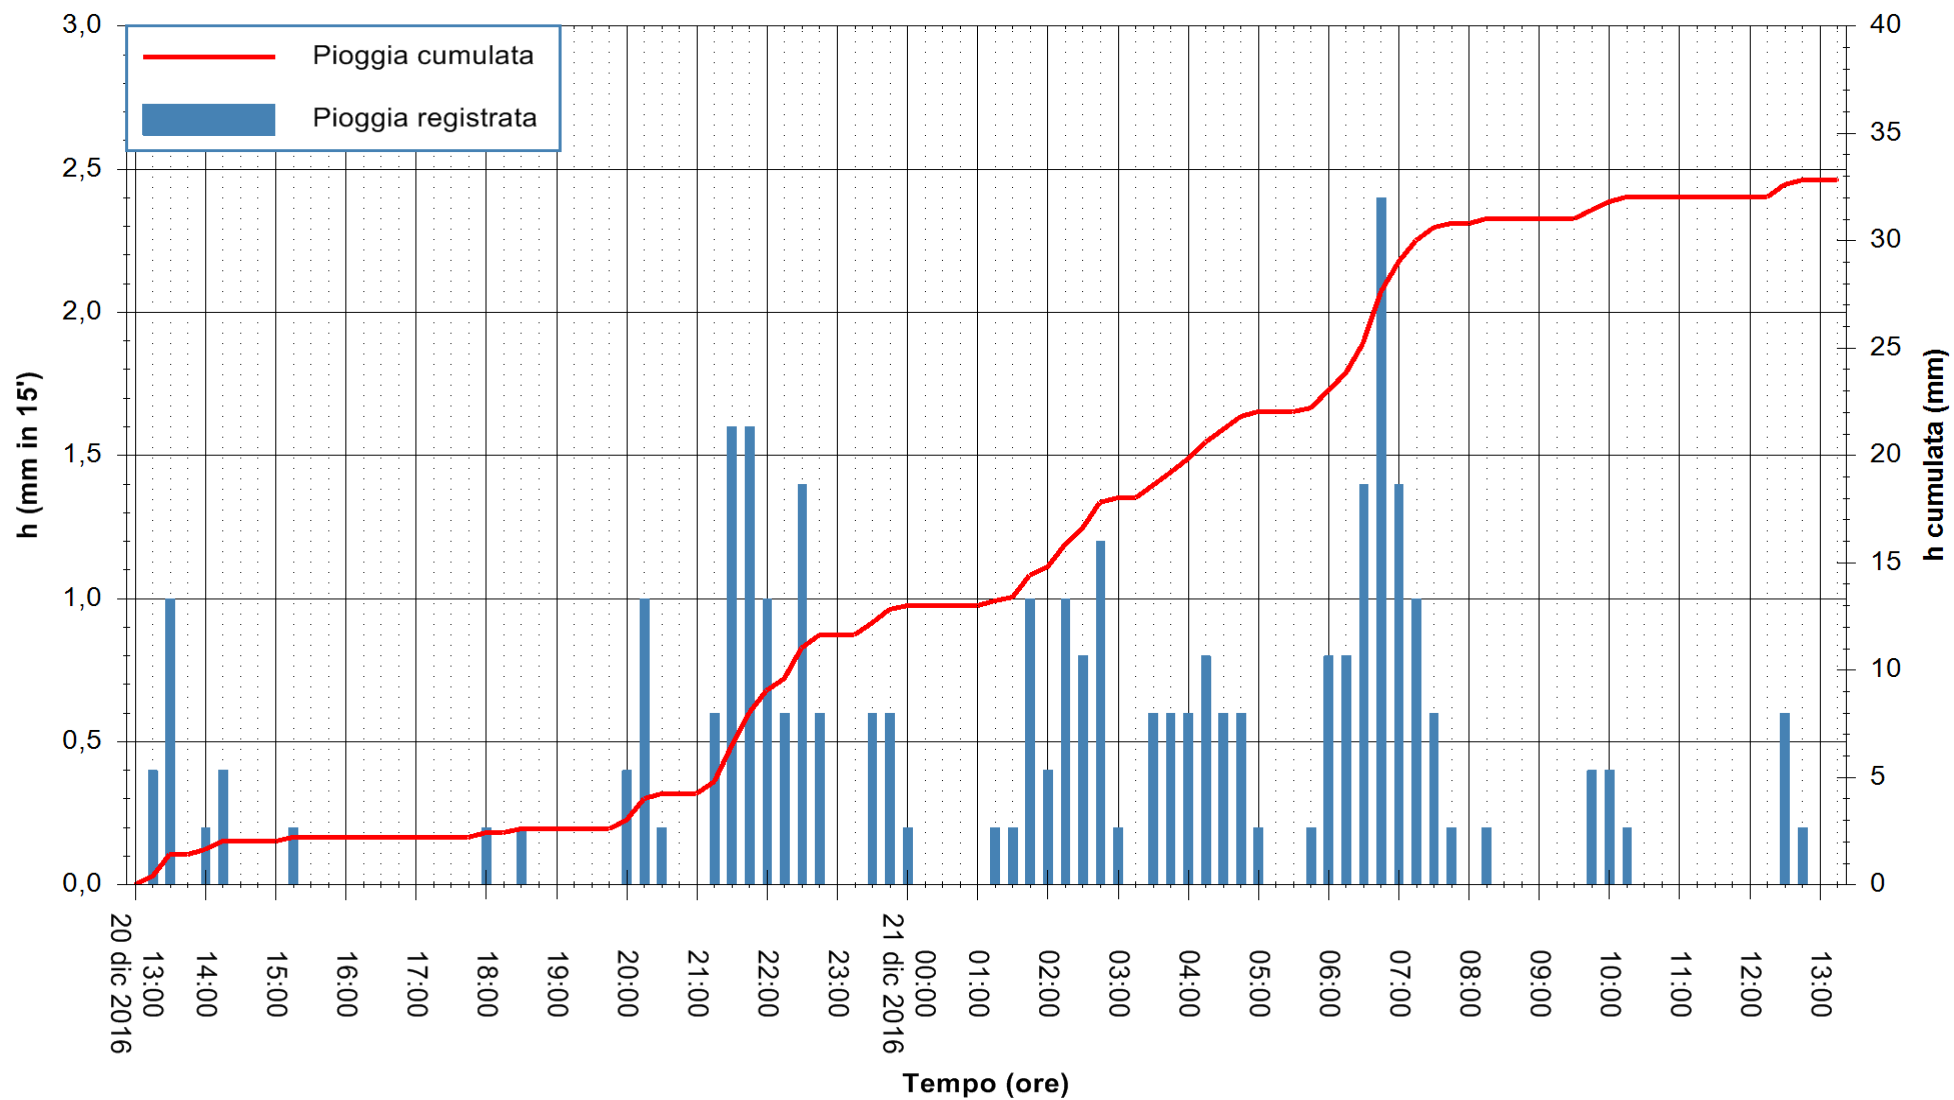

Stazione pluviometrica Fluminimannu a Decimomannu
Area DECIMOMANNU
Pioggia registrata nelle ultime 24 ore
Consultazione alle ore 14:11 del 21/12/2016

ARPAS
F.to il Dirigente Responsabile
Dott. Giuseppe Bianco

REGIONE AUTÒNOMA DE SARDIGNA
REGIONE AUTONOMA DELLA SARDEGNA

Stazione pluviometrica Fluminimannu a Furtei
 Area PONTE SUL F.MANNU
 Pioggia registrata nelle ultime 24 ore
 Consultazione alle ore 14:11 del 21/12/2016

ARPAS
 F.to il Dirigente Responsabile
 Dott. Giuseppe Bianco

REGIONE AUTÒNOMA DE SARDIGNA
 REGIONE AUTONOMA DELLA SARDEGNA

Stazione pluviometrica Santa Lucia di Capoterra
Area S.LUCIA
Pioggia registrata nelle ultime 24 ore
Consultazione alle ore 14:11 del 21/12/2016