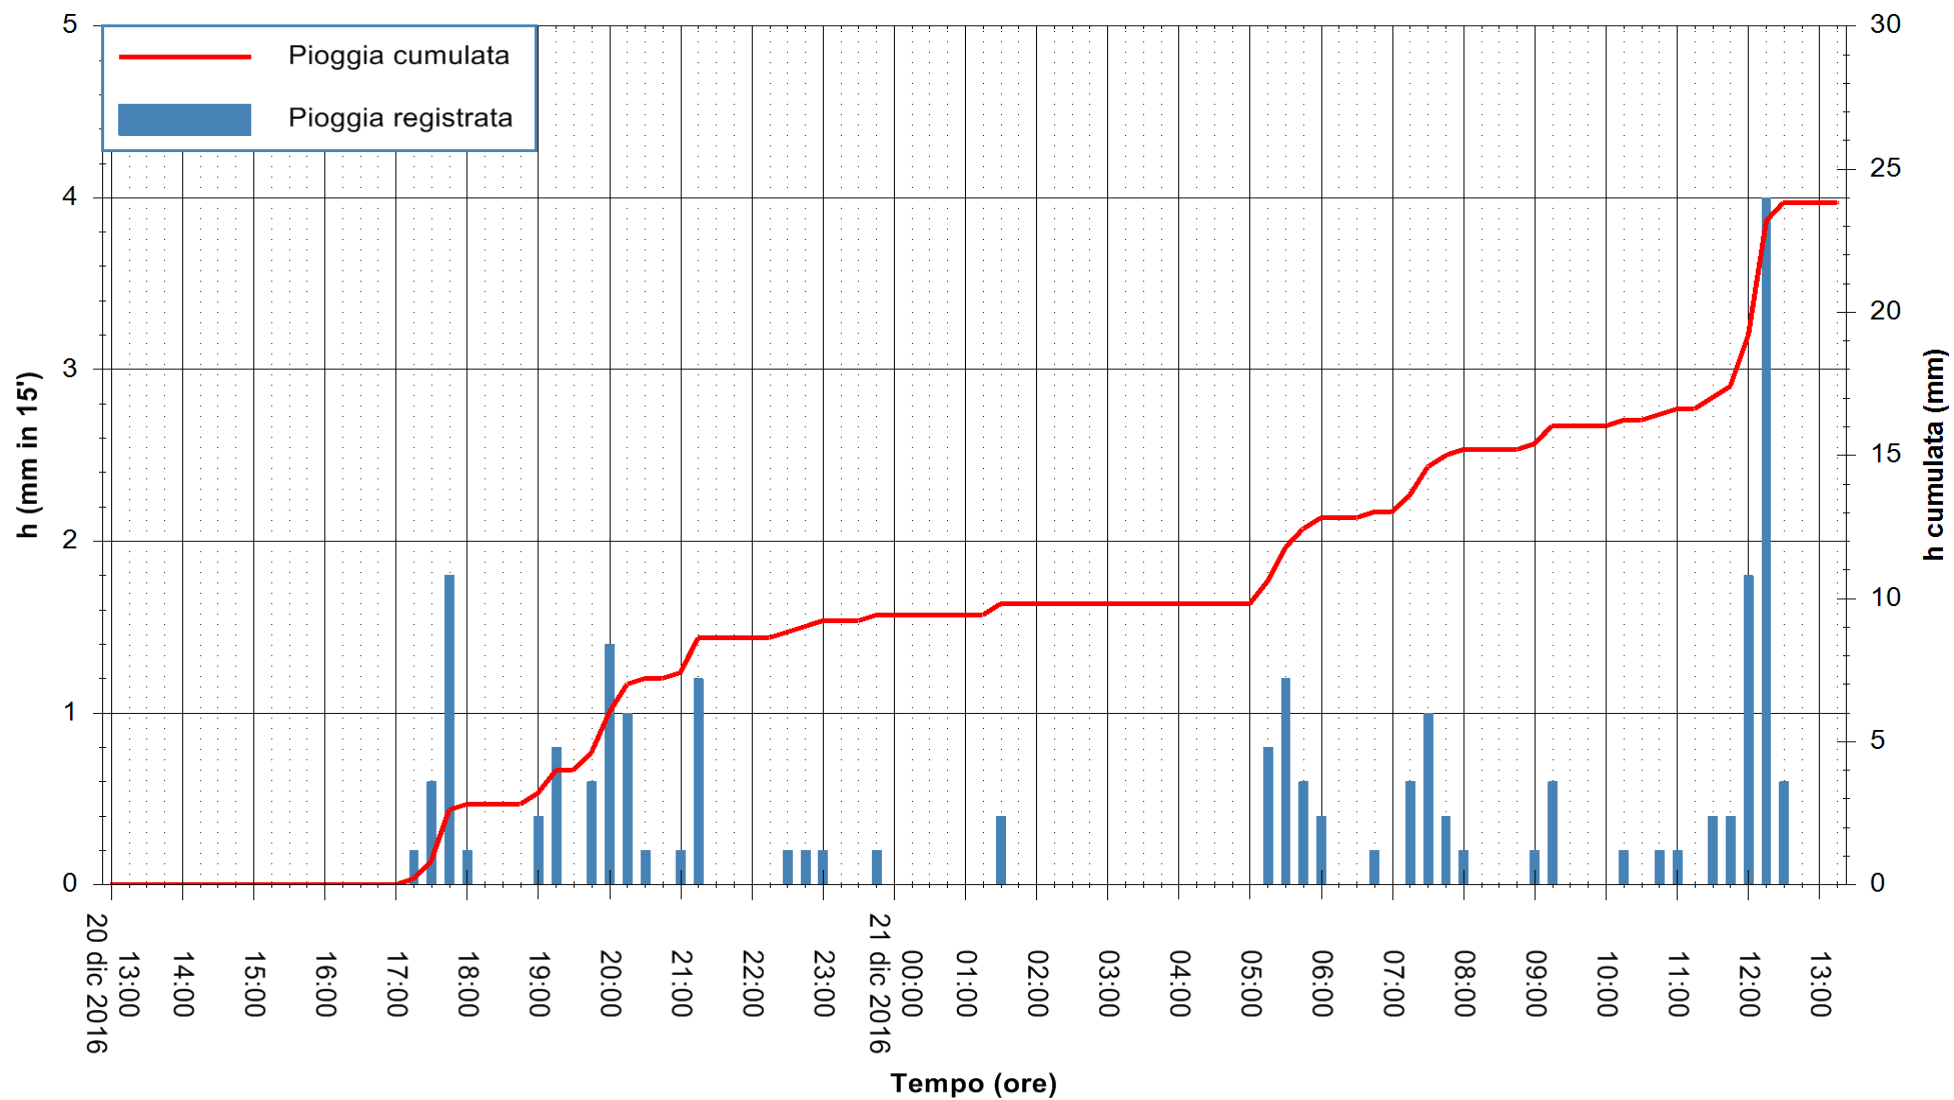

Stazione pluviometrica Mamone
Area MAMONE
Pioggia registrata nelle ultime 24 ore
Consultazione alle ore 14:11 del 21/12/2016

ARPAS
F.to il Dirigente Responsabile
Dott. Giuseppe Bianco

REGIONE AUTÒNOMA DE SARDIGNA
REGIONE AUTONOMA DELLA SARDEGNA