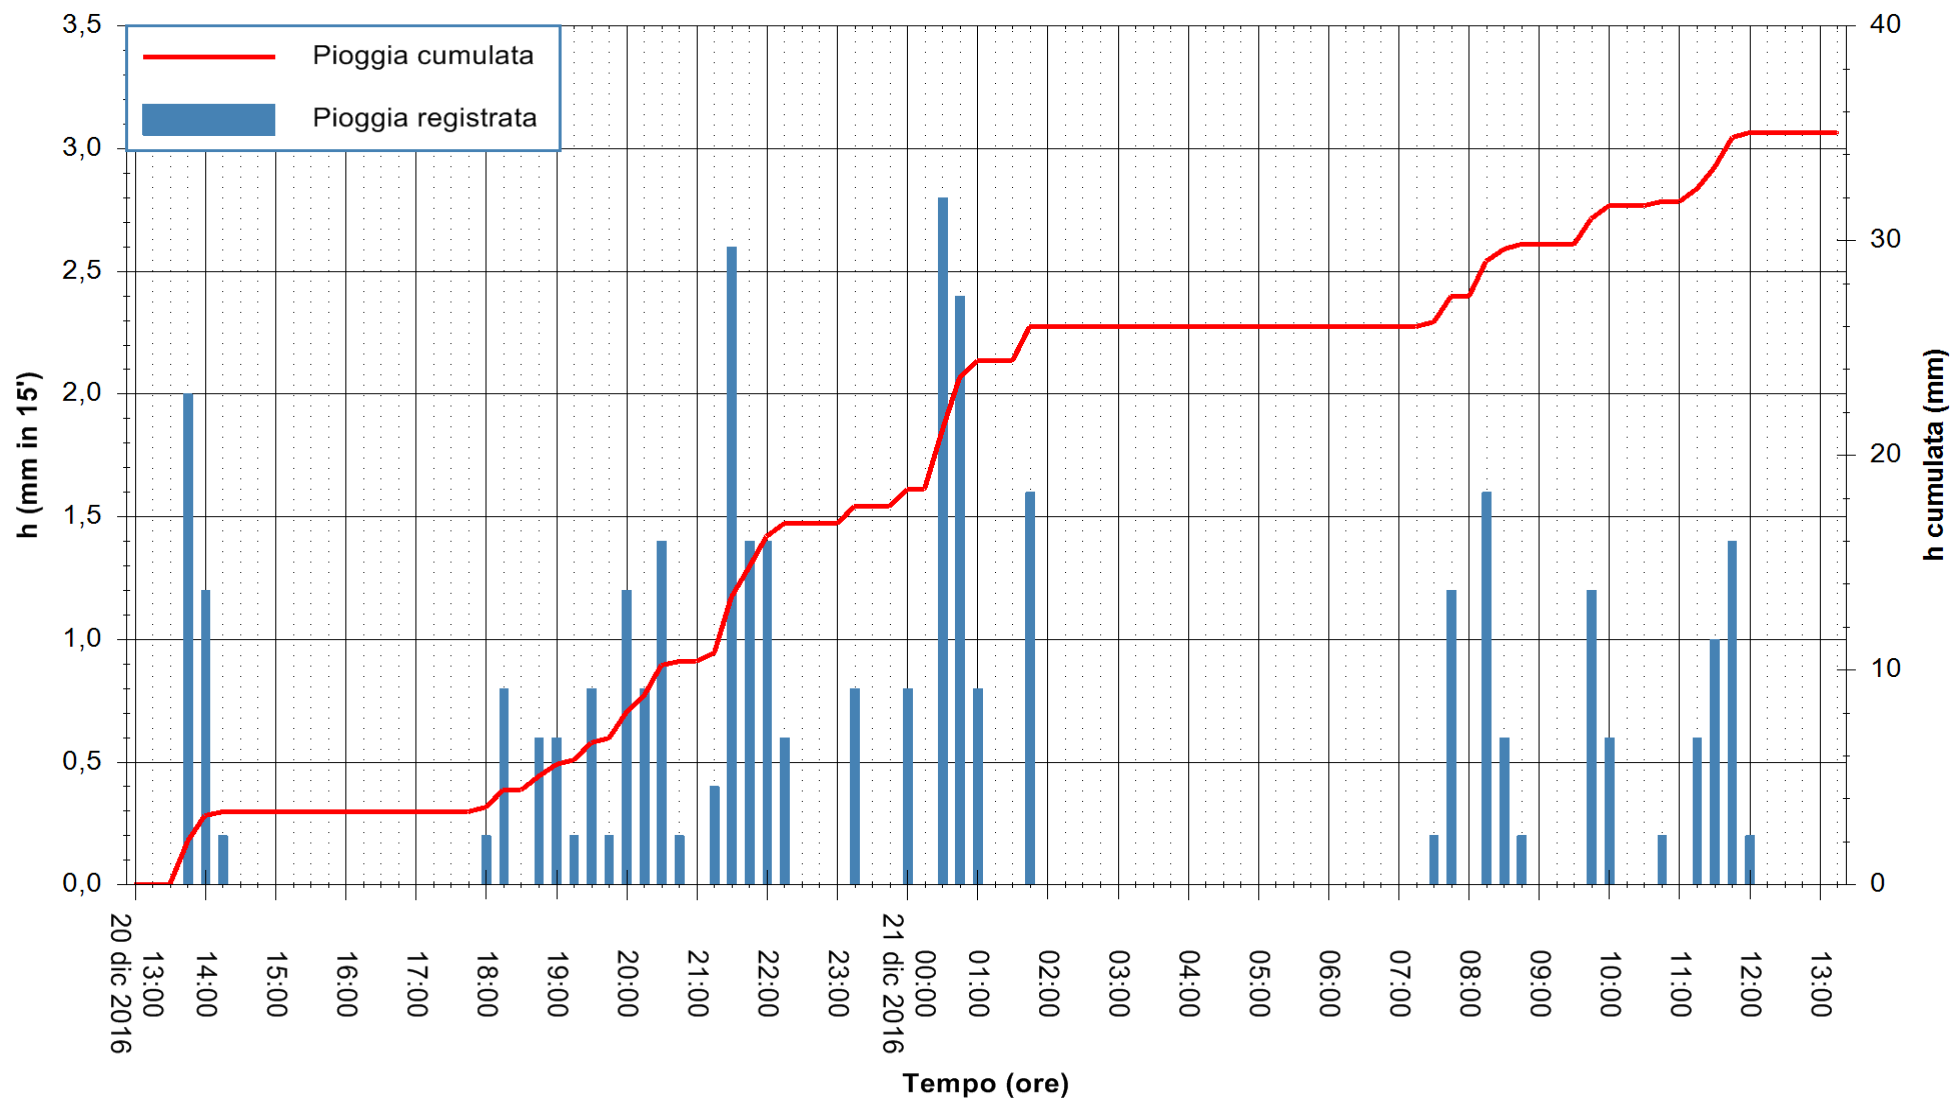

ARPAS
 F.to il Dirigente Responsabile
 Dott. Giuseppe Bianco

REGIONE AUTÒNOMA DE SARDIGNA
 REGIONE AUTONOMA DELLA SARDEGNA

Stazione pluviometrica Santa Lucia di Capoterra
Area S.LUCIA
Pioggia registrata nelle ultime 24 ore
Consultazione alle ore 14:11 del 21/12/2016

ARPAS
F.to il Dirigente Responsabile
Dott. Giuseppe Bianco

REGIONE AUTONOMA DE SARDIGNA
REGIONE AUTONOMA DELLA SARDEGNA

Stazione pluviometrica Mamone
 Area MAMONE
 Pioggia registrata nelle ultime 24 ore
 Consultazione alle ore 14:11 del 21/12/2016