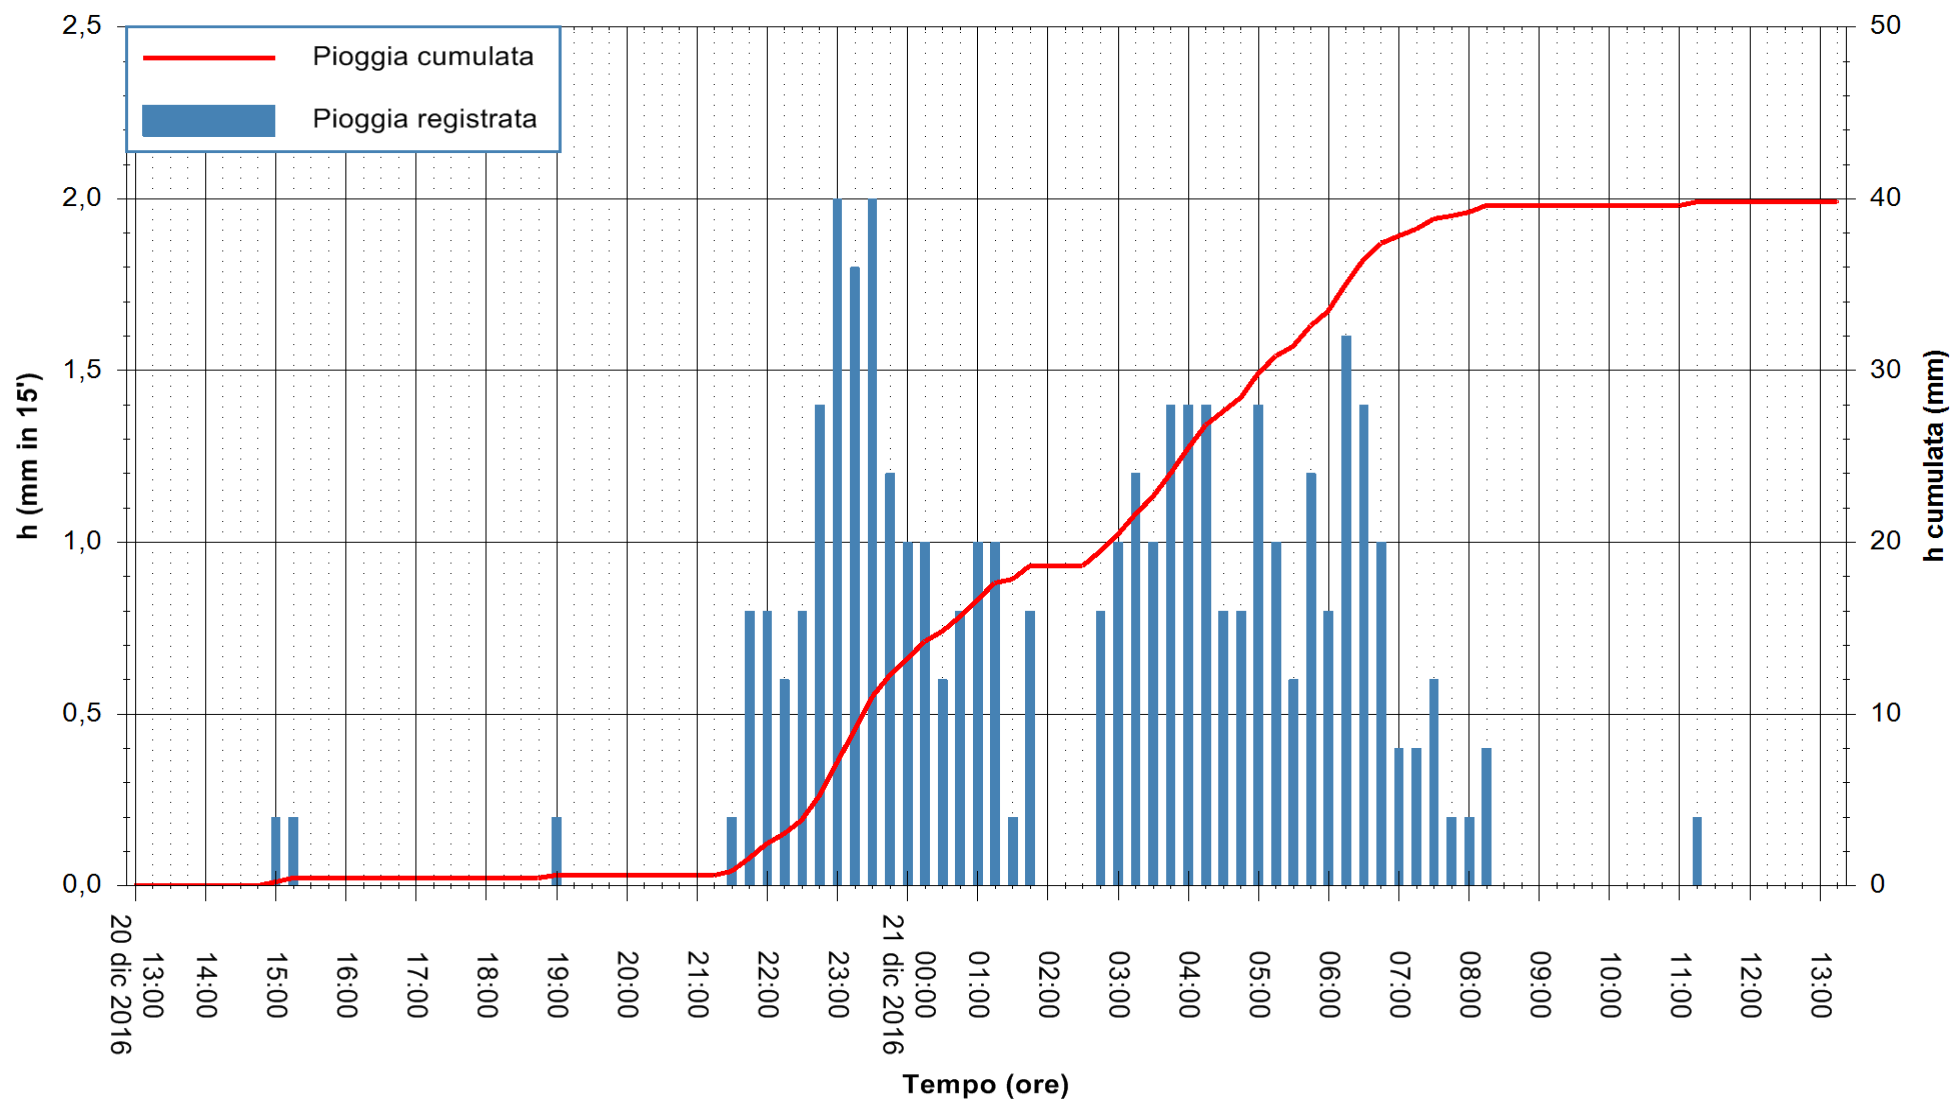

ARPAS
F.to il Dirigente Responsabile
Dott. Giuseppe Bianco

REGIONE AUTONOMA DE SARDIGNA
REGIONE AUTONOMA DELLA SARDEGNA

Stazione pluviometrica Mamone
 Area MAMONE
 Pioggia registrata nelle ultime 24 ore
 Consultazione alle ore 14:11 del 21/12/2016