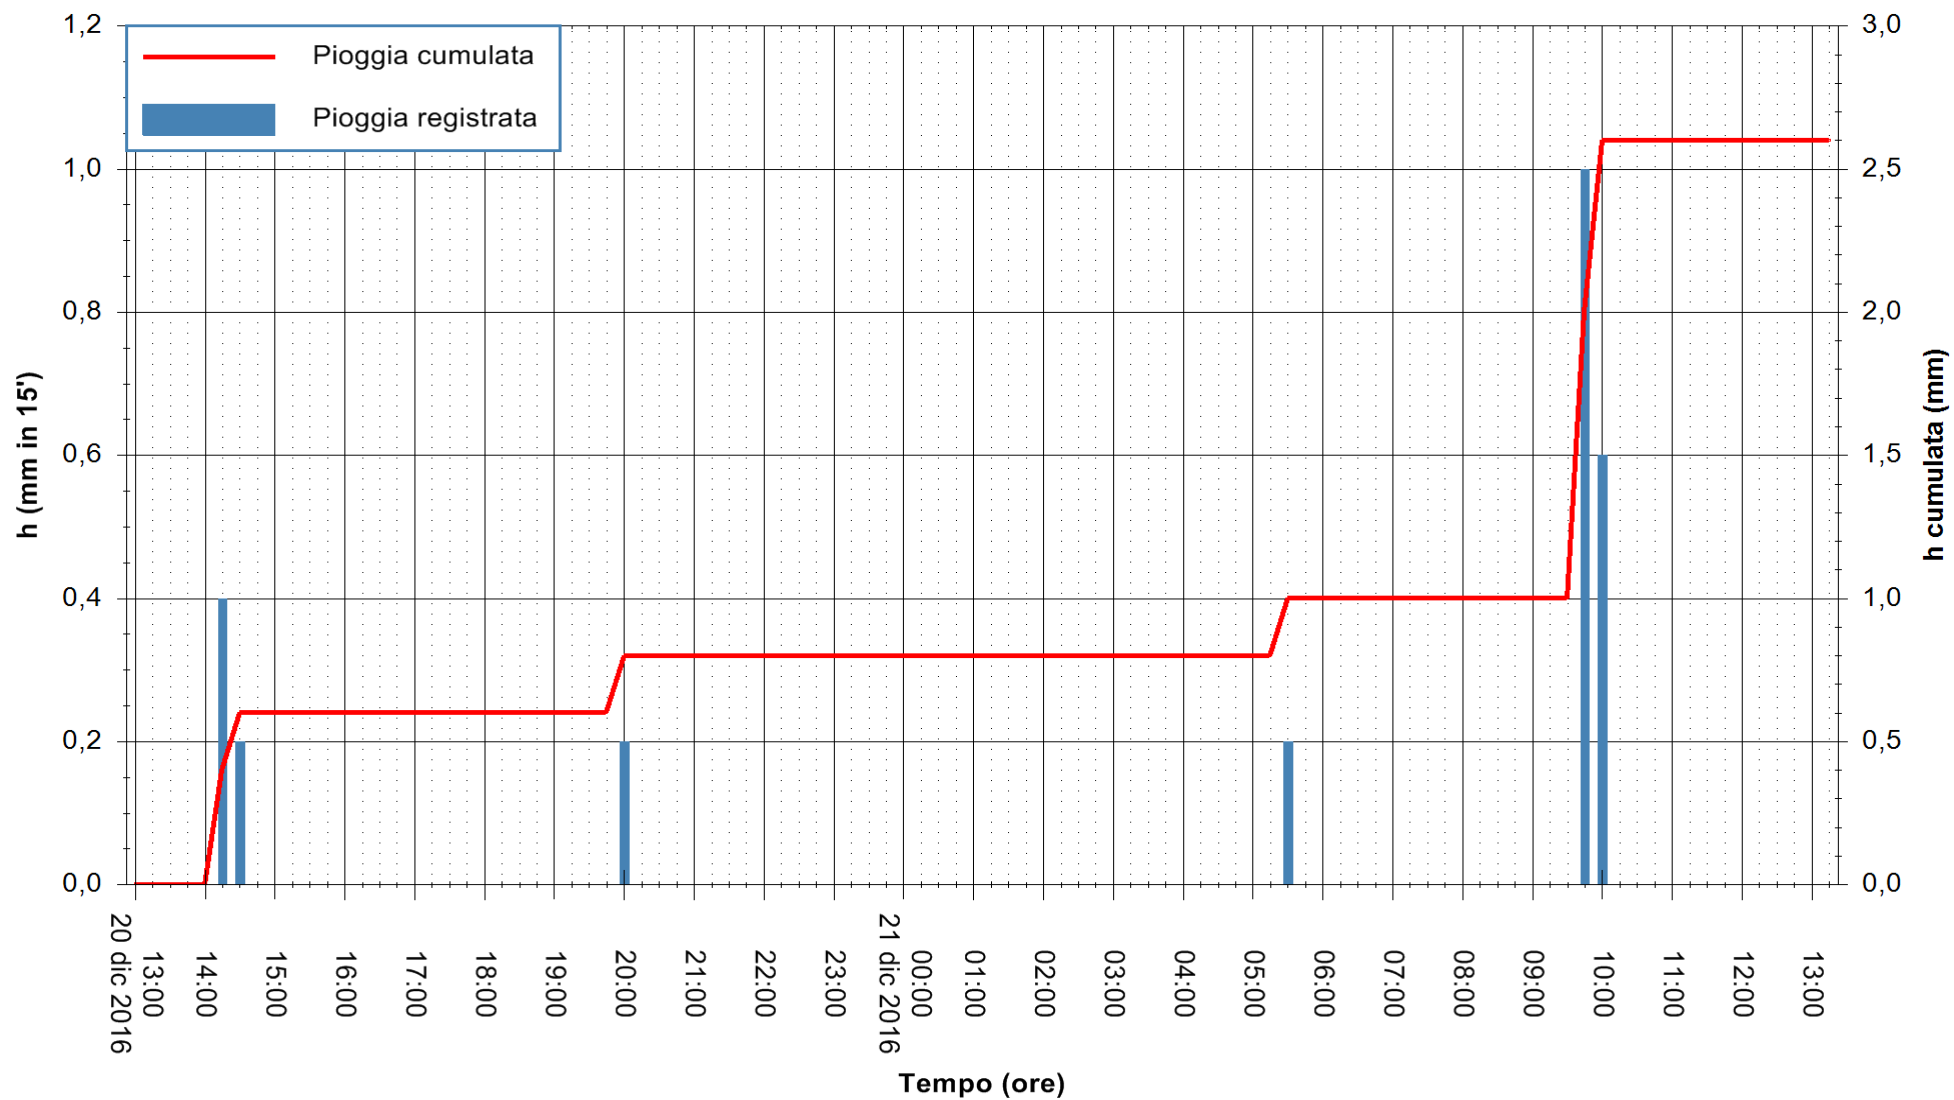

ARPAS
F.to il Dirigente Responsabile
Dott. Giuseppe Bianco

REGIONE AUTONOMA DE SARDIGNA
REGIONE AUTONOMA DELLA SARDEGNA

Stazione pluviometrica Mamone
 Area MAMONE
 Pioggia registrata nelle ultime 24 ore
 Consultazione alle ore 14:11 del 21/12/2016