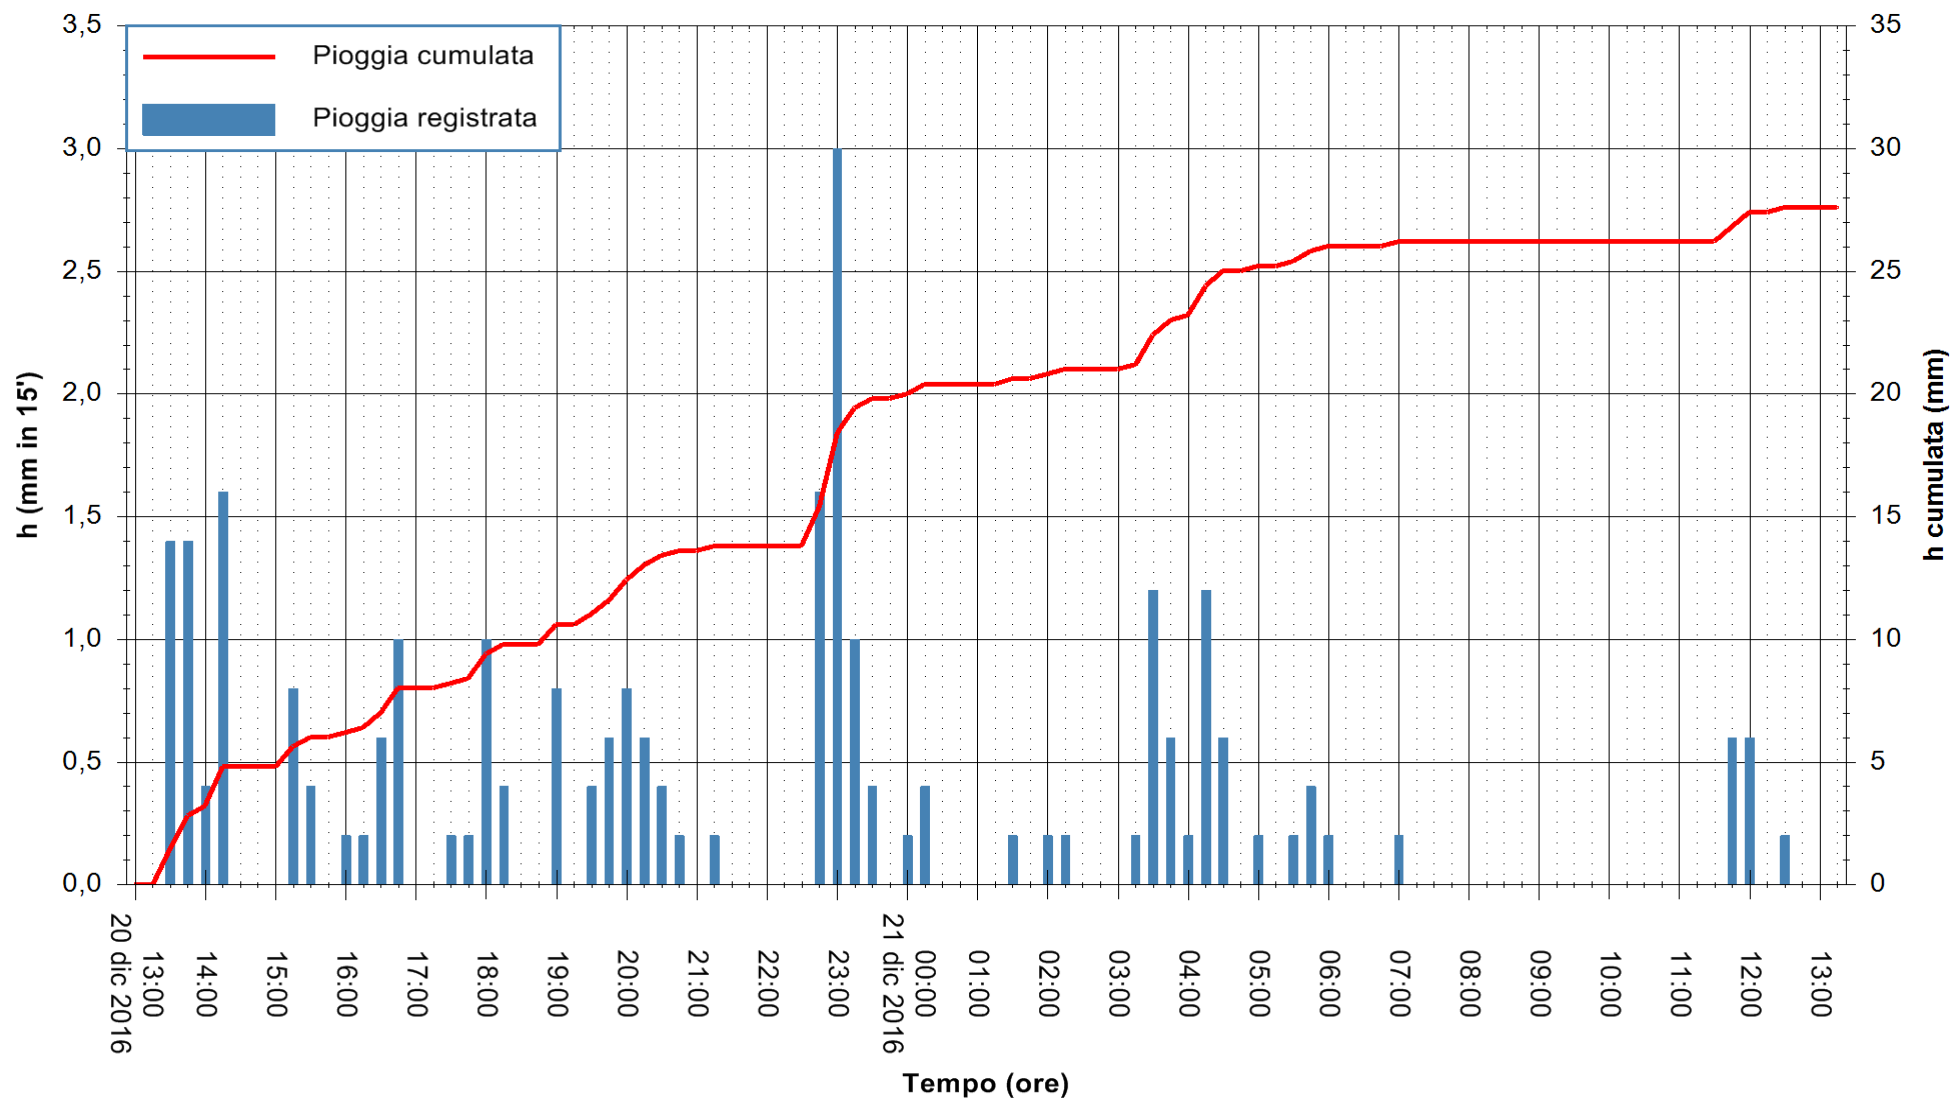

ARPAS
F.to il Dirigente Responsabile
Dott. Giuseppe Bianco

REGIONE AUTONOMA DE SARDIGNA
REGIONE AUTONOMA DELLA SARDEGNA

Stazione pluviometrica Mamone
 Area MAMONE
 Pioggia registrata nelle ultime 24 ore
 Consultazione alle ore 14:11 del 21/12/2016