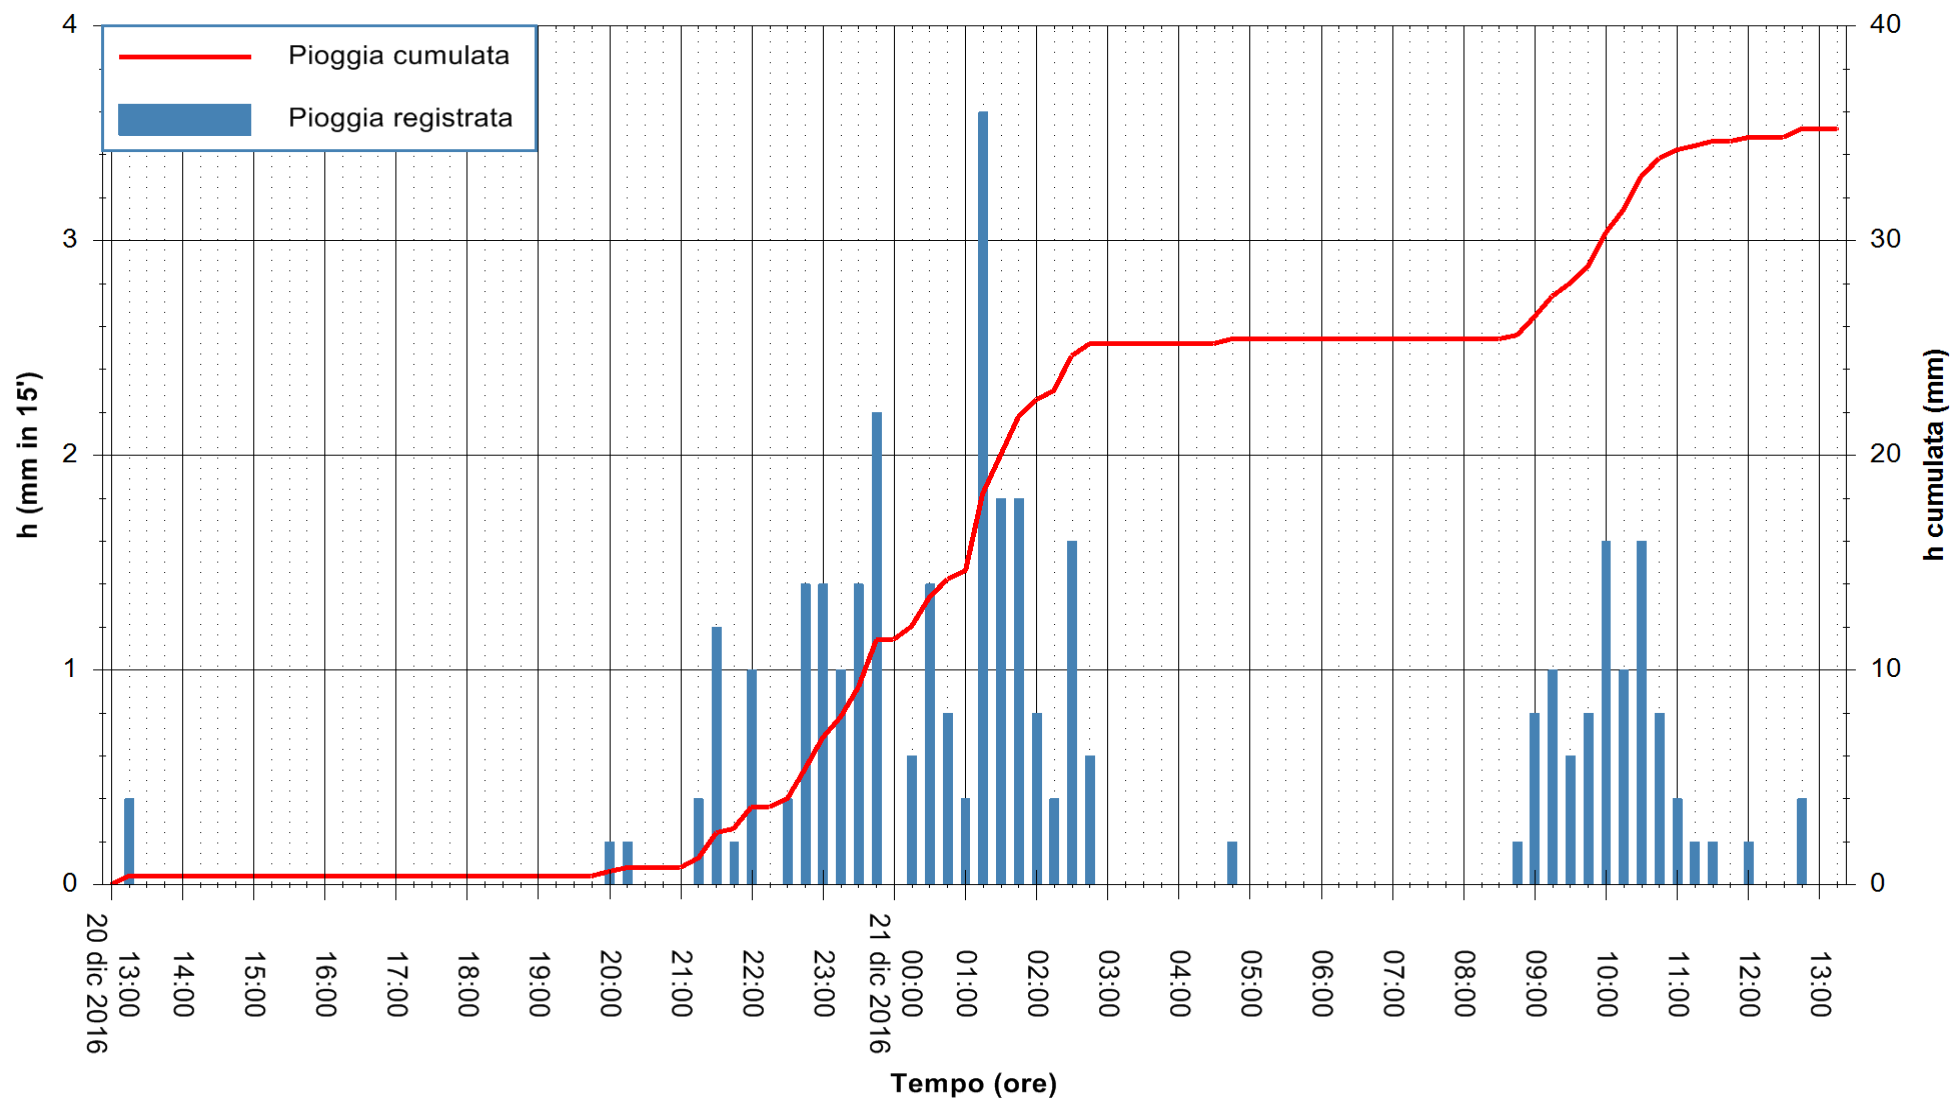

ARPAS
 F.to il Dirigente Responsabile
 Dott. Giuseppe Bianco

REGIONE AUTÒNOMA DE SARDIGNA
 REGIONE AUTONOMA DELLA SARDEGNA

Stazione pluviometrica Santa Lucia di Capoterra
Area S.LUCIA
Pioggia registrata nelle ultime 24 ore
Consultazione alle ore 14:11 del 21/12/2016

ARPAS
F.to il Dirigente Responsabile
Dott. Giuseppe Bianco

REGIONE AUTONOMA DE SARDIGNA
REGIONE AUTONOMA DELLA SARDEGNA

Stazione pluviometrica Mamone
 Area MAMONE
 Pioggia registrata nelle ultime 24 ore
 Consultazione alle ore 14:11 del 21/12/2016