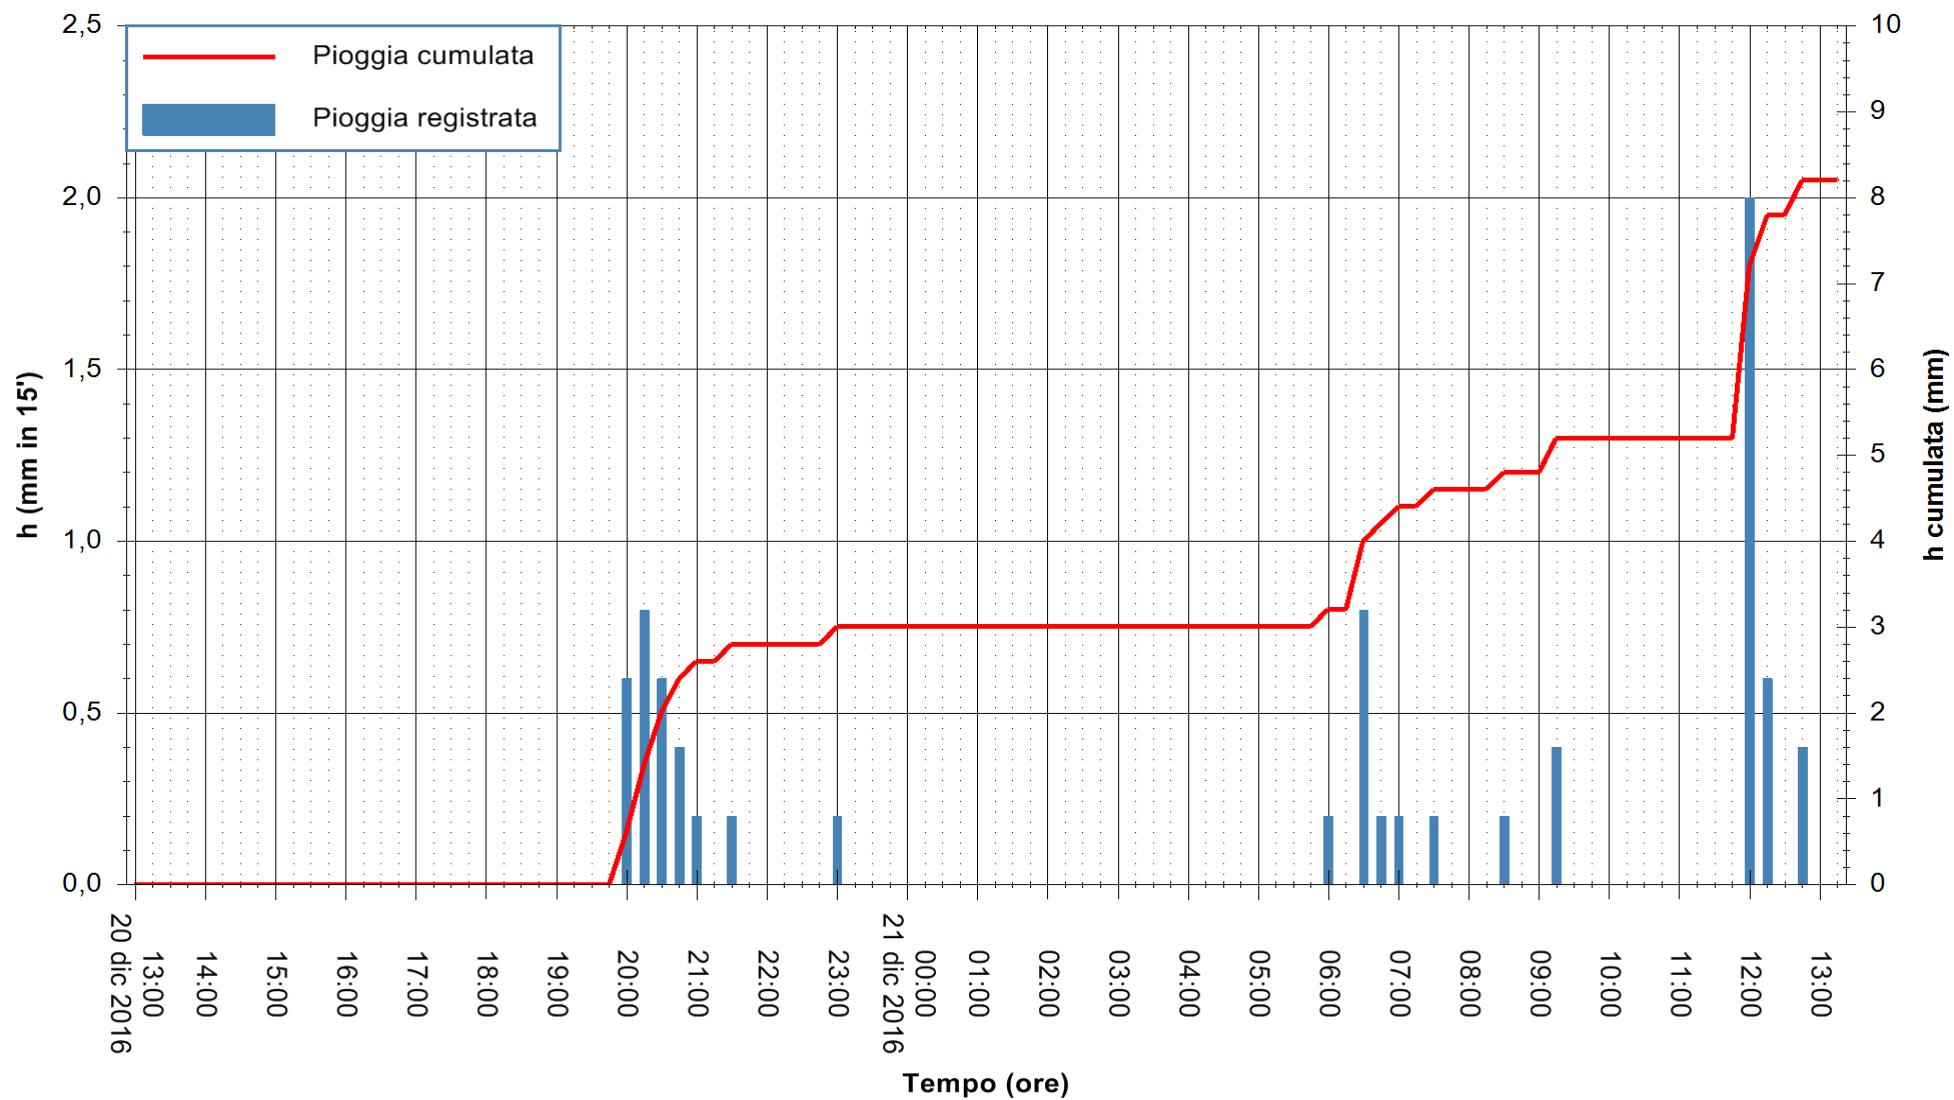

ARPAS
 F.to il Dirigente Responsabile
 Dott. Giuseppe Bianco

REGIONE AUTÒNOMA DE SARDIGNA
 REGIONE AUTONOMA DELLA SARDEGNA

Stazione pluviometrica Santa Lucia di Capoterra
Area S.LUCIA
Pioggia registrata nelle ultime 24 ore
Consultazione alle ore 14:11 del 21/12/2016

ARPAS
F.to il Dirigente Responsabile
Dott. Giuseppe Bianco

REGIONE AUTONOMA DE SARDIGNA
REGIONE AUTONOMA DELLA SARDEGNA

Stazione pluviometrica Mamone
 Area MAMONE
 Pioggia registrata nelle ultime 24 ore
 Consultazione alle ore 14:11 del 21/12/2016