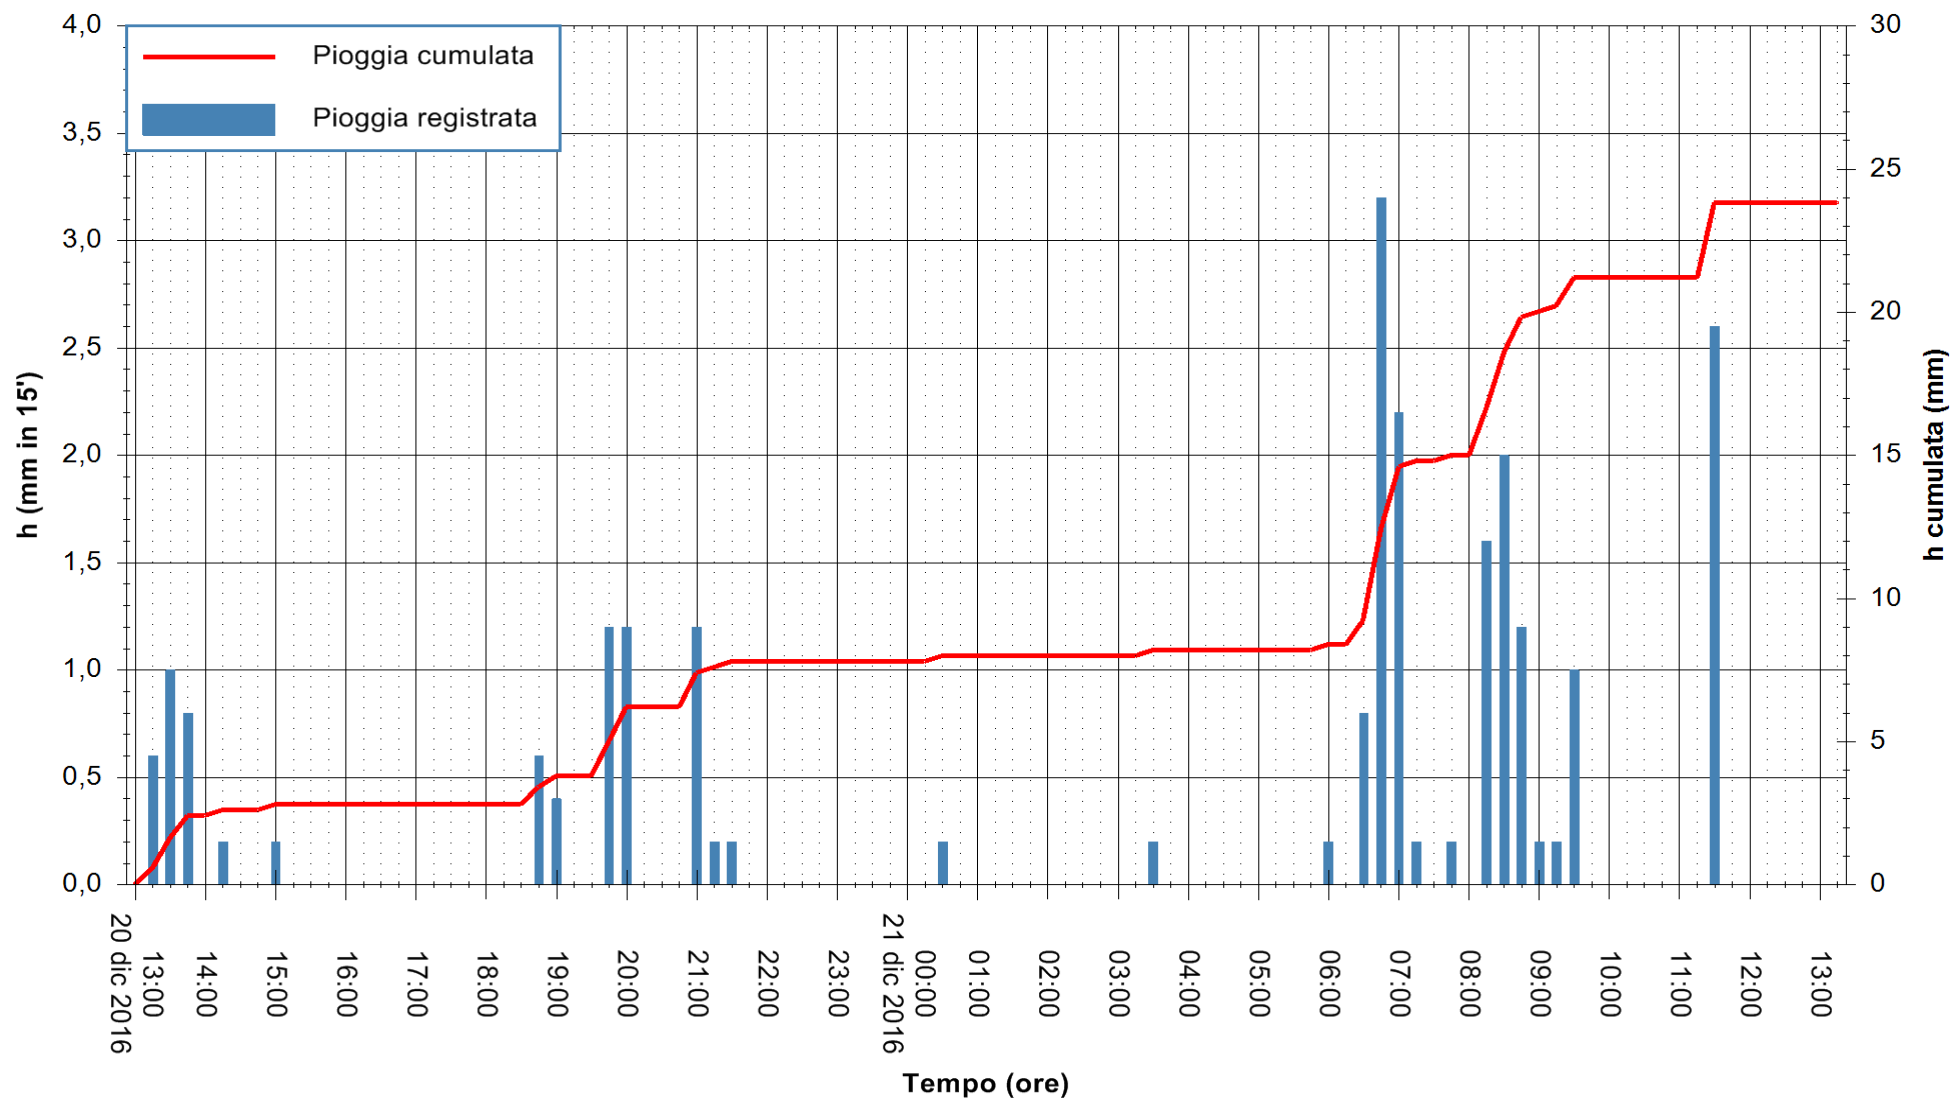

ARPAS
 F.to il Dirigente Responsabile
 Dott. Giuseppe Bianco

REGIONE AUTÒNOMA DE SARDIGNA
 REGIONE AUTONOMA DELLA SARDEGNA

Stazione pluviometrica Santa Lucia di Capoterra
Area S.LUCIA
Pioggia registrata nelle ultime 24 ore
Consultazione alle ore 14:11 del 21/12/2016

ARPAS
F.to il Dirigente Responsabile
Dott. Giuseppe Bianco

REGIONE AUTONOMA DE SARDIGNA
REGIONE AUTONOMA DELLA SARDEGNA

Stazione pluviometrica Mamone
 Area MAMONE
 Pioggia registrata nelle ultime 24 ore
 Consultazione alle ore 14:11 del 21/12/2016