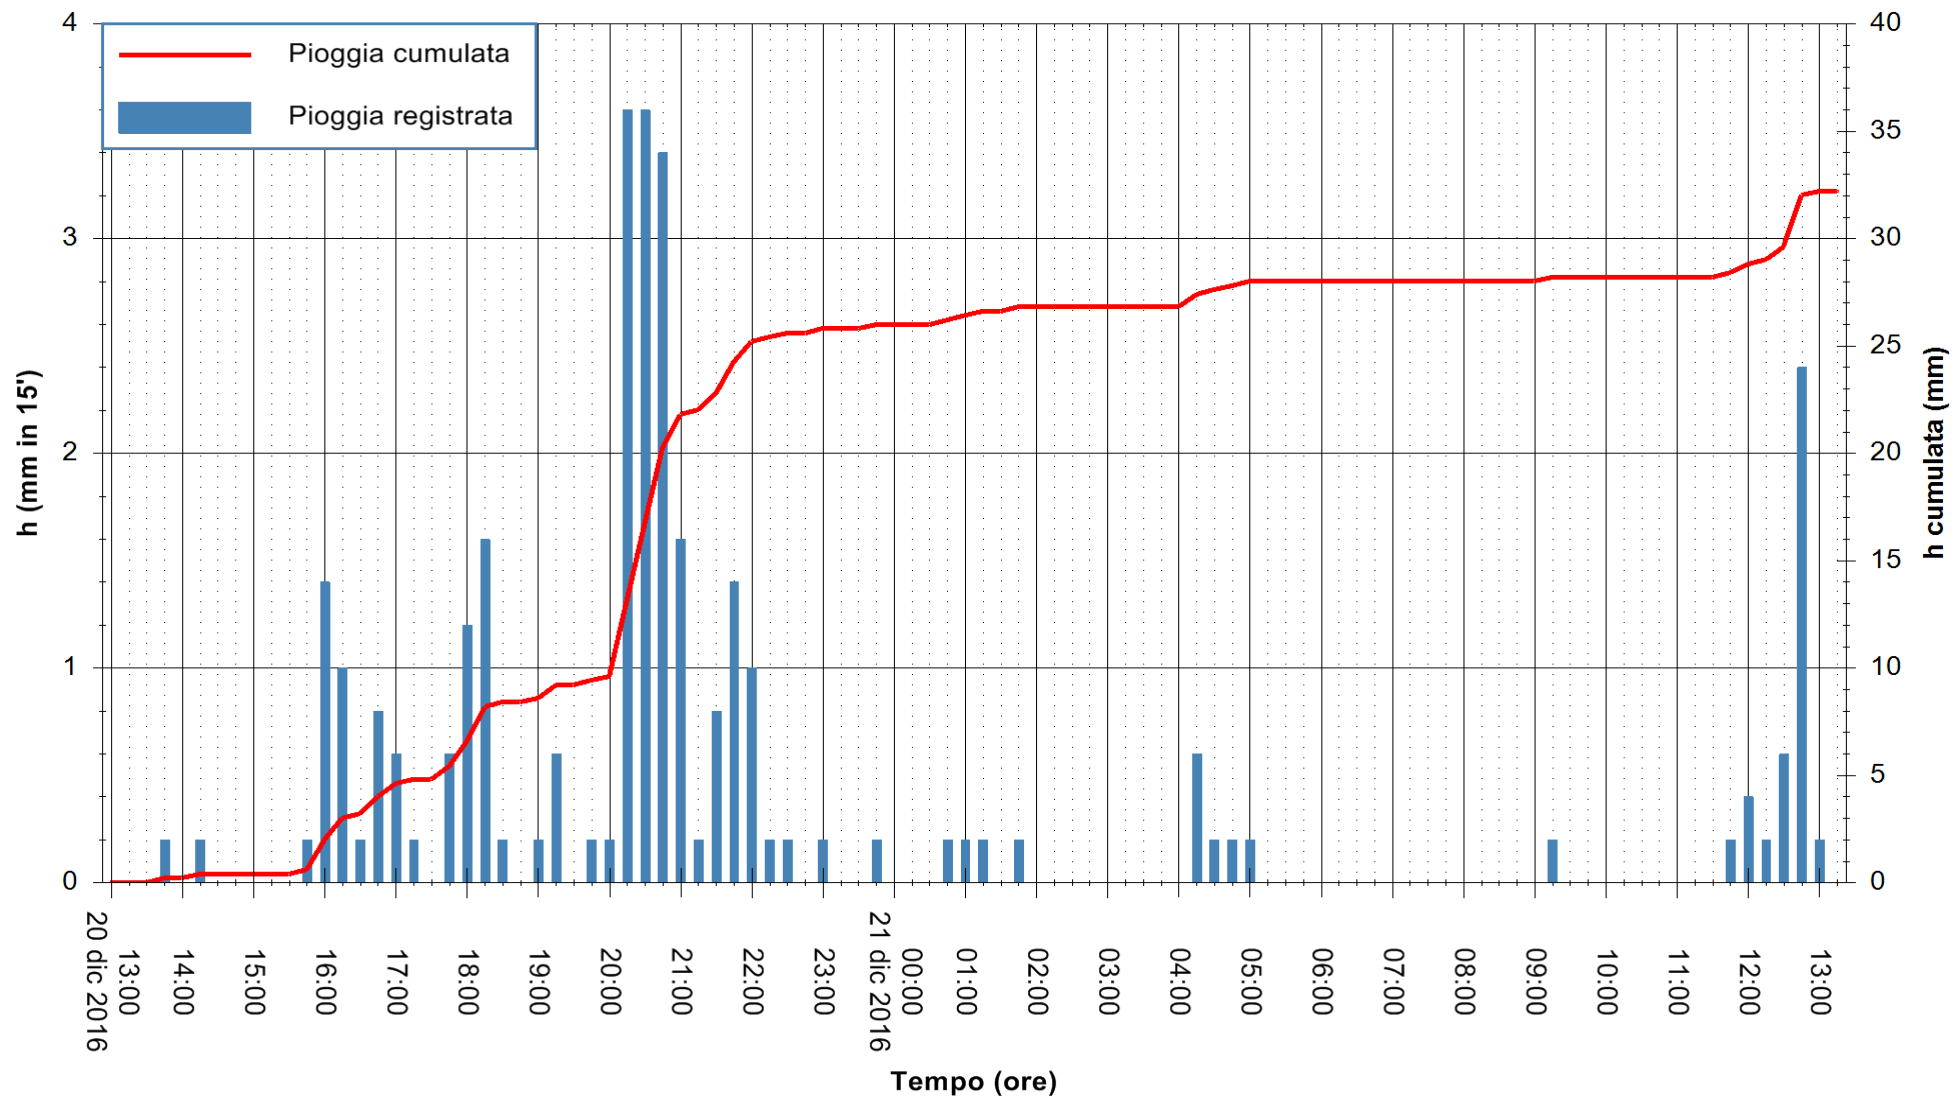

ARPAS
 F.to il Dirigente Responsabile
 Dott. Giuseppe Bianco

REGIONE AUTÒNOMA DE SARDIGNA
 REGIONE AUTONOMA DELLA SARDEGNA

Stazione pluviometrica Santa Lucia di Capoterra
Area S.LUCIA
Pioggia registrata nelle ultime 24 ore
Consultazione alle ore 14:11 del 21/12/2016

ARPAS
F.to il Dirigente Responsabile
Dott. Giuseppe Bianco

REGIONE AUTONOMA DE SARDIGNA
REGIONE AUTONOMA DELLA SARDEGNA

Stazione pluviometrica Mamone
 Area MAMONE
 Pioggia registrata nelle ultime 24 ore
 Consultazione alle ore 14:11 del 21/12/2016