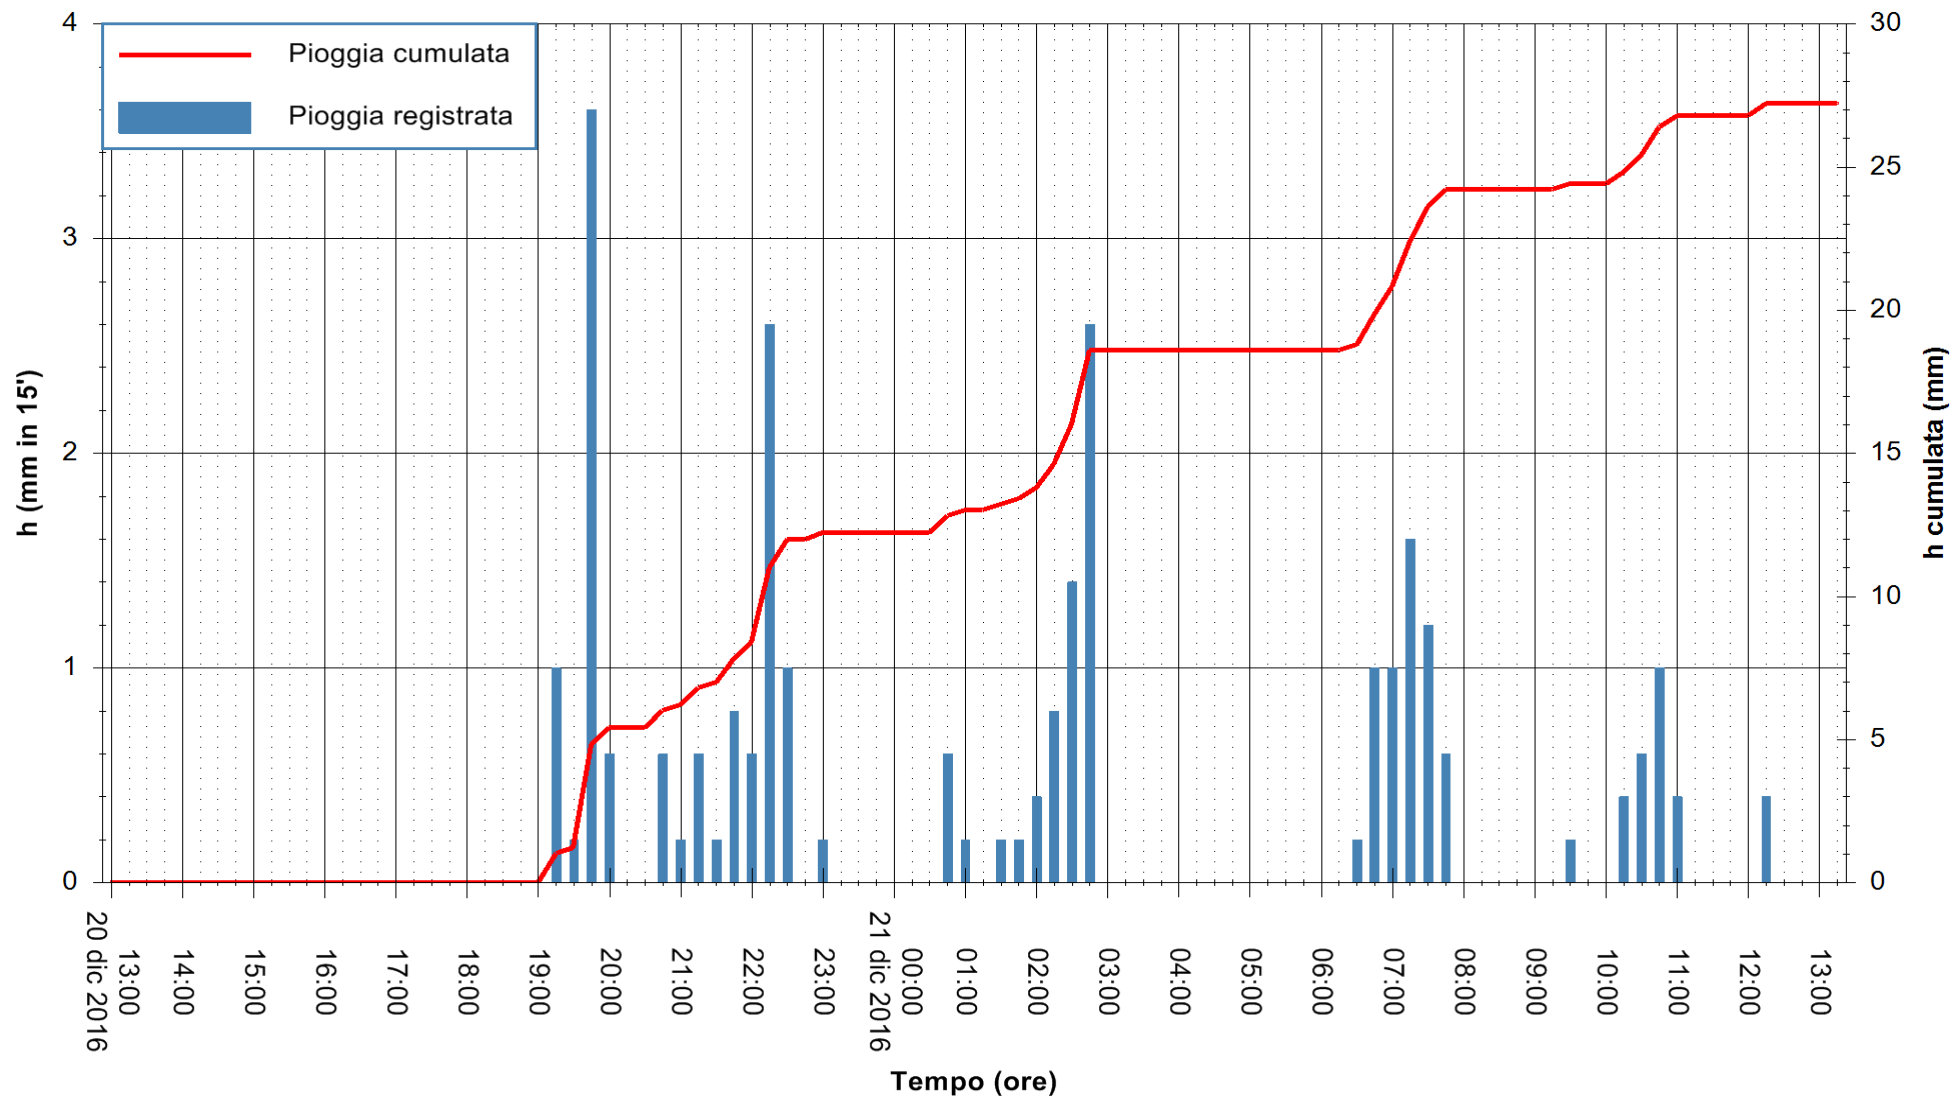

ARPAS
 F.to il Dirigente Responsabile
 Dott. Giuseppe Bianco

REGIONE AUTÒNOMA DE SARDIGNA
 REGIONE AUTONOMA DELLA SARDEGNA

Stazione pluviometrica Santa Lucia di Capoterra
Area S.LUCIA
Pioggia registrata nelle ultime 24 ore
Consultazione alle ore 14:11 del 21/12/2016

ARPAS
F.to il Dirigente Responsabile
Dott. Giuseppe Bianco

REGIONE AUTONOMA DE SARDIGNA
REGIONE AUTONOMA DELLA SARDEGNA

Stazione pluviometrica Mamone
 Area MAMONE
 Pioggia registrata nelle ultime 24 ore
 Consultazione alle ore 14:11 del 21/12/2016