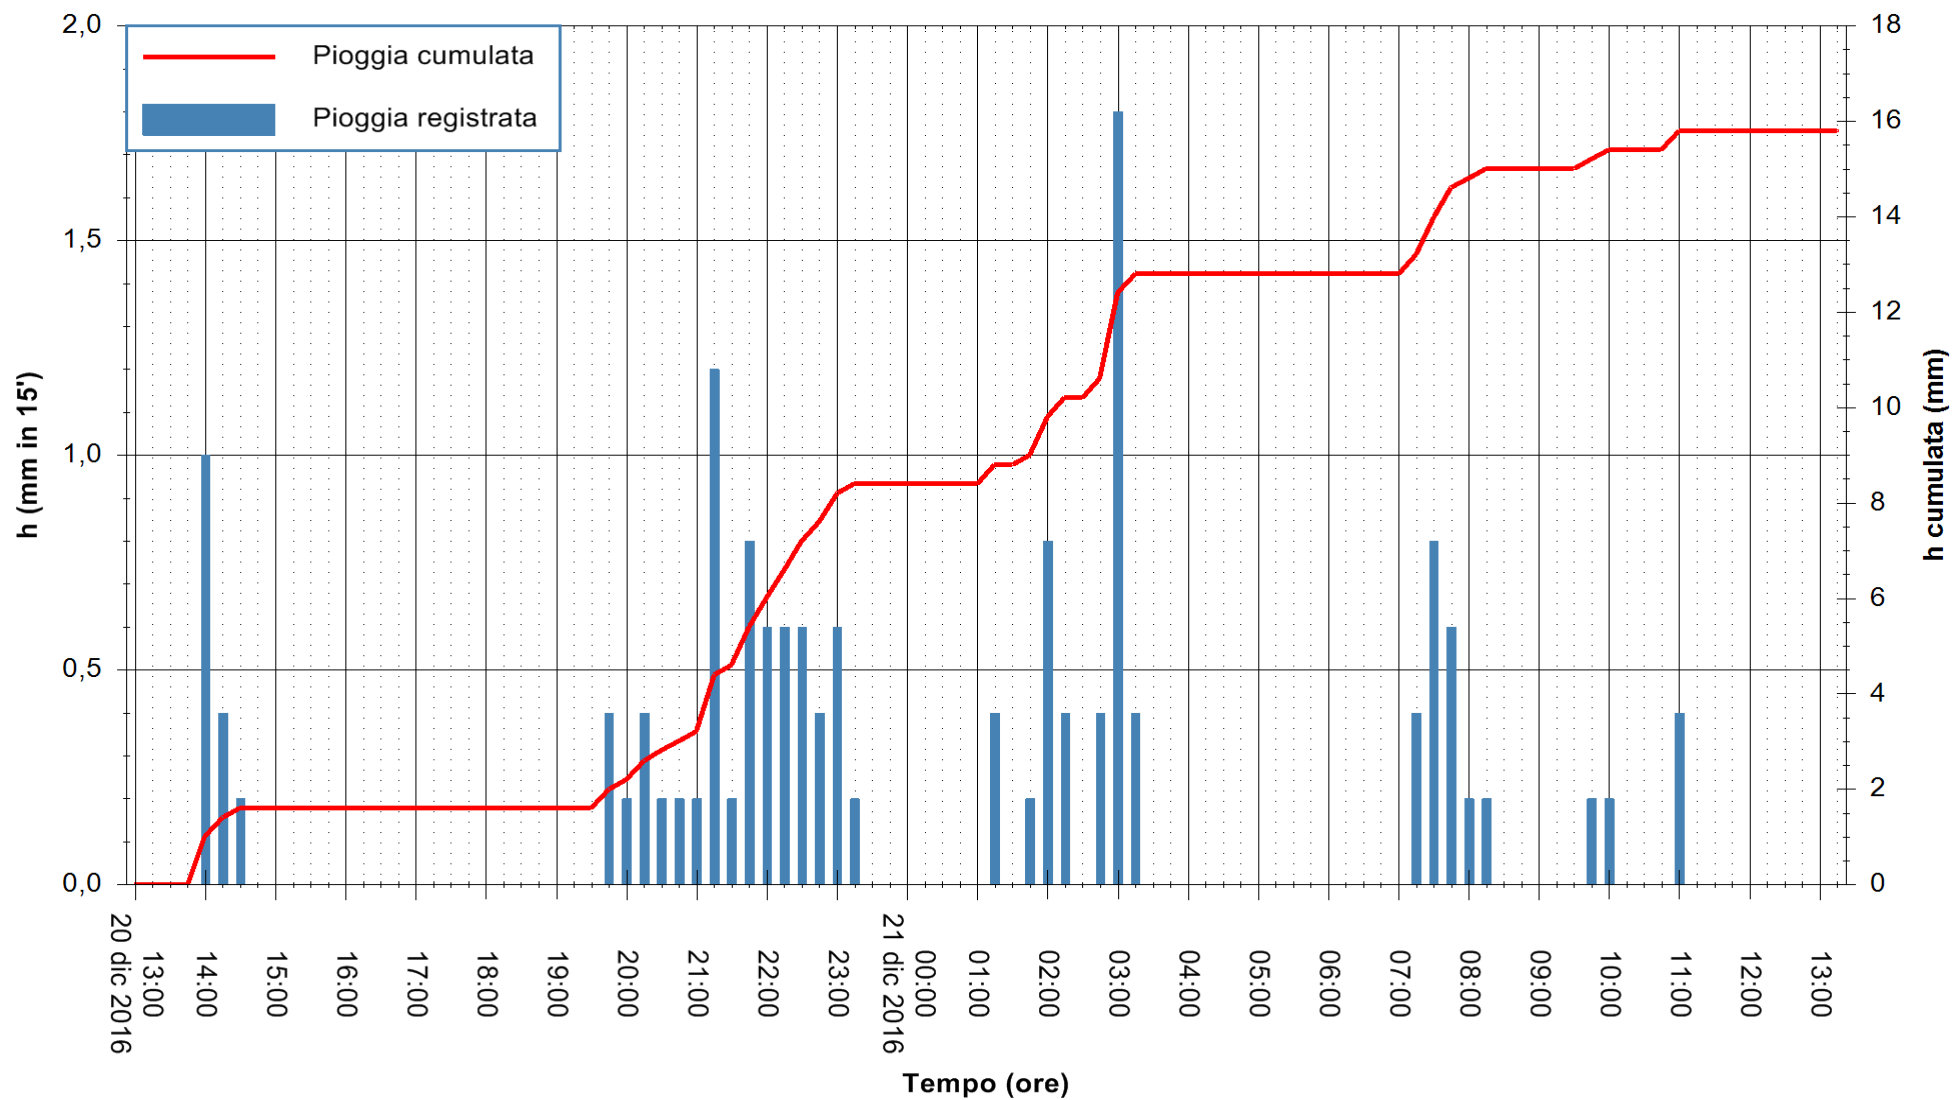

Stazione pluviometrica Fluminimannu a Decimomannu
Area DECIMOMANNU
Pioggia registrata nelle ultime 24 ore
Consultazione alle ore 14:11 del 21/12/2016

ARPAS
F.to il Dirigente Responsabile
Dott. Giuseppe Bianco

REGIONE AUTÒNOMA DE SARDIGNA
REGIONE AUTONOMA DELLA SARDEGNA

Stazione pluviometrica Fluminimannu a Furtei
 Area PONTE SUL F.MANNU
 Pioggia registrata nelle ultime 24 ore
 Consultazione alle ore 14:11 del 21/12/2016

ARPAS
 F.to il Dirigente Responsabile
 Dott. Giuseppe Bianco

REGIONE AUTÒNOMA DE SARDIGNA
 REGIONE AUTONOMA DELLA SARDEGNA

Stazione pluviometrica Santa Lucia di Capoterra
Area S.LUCIA
Pioggia registrata nelle ultime 24 ore
Consultazione alle ore 14:11 del 21/12/2016