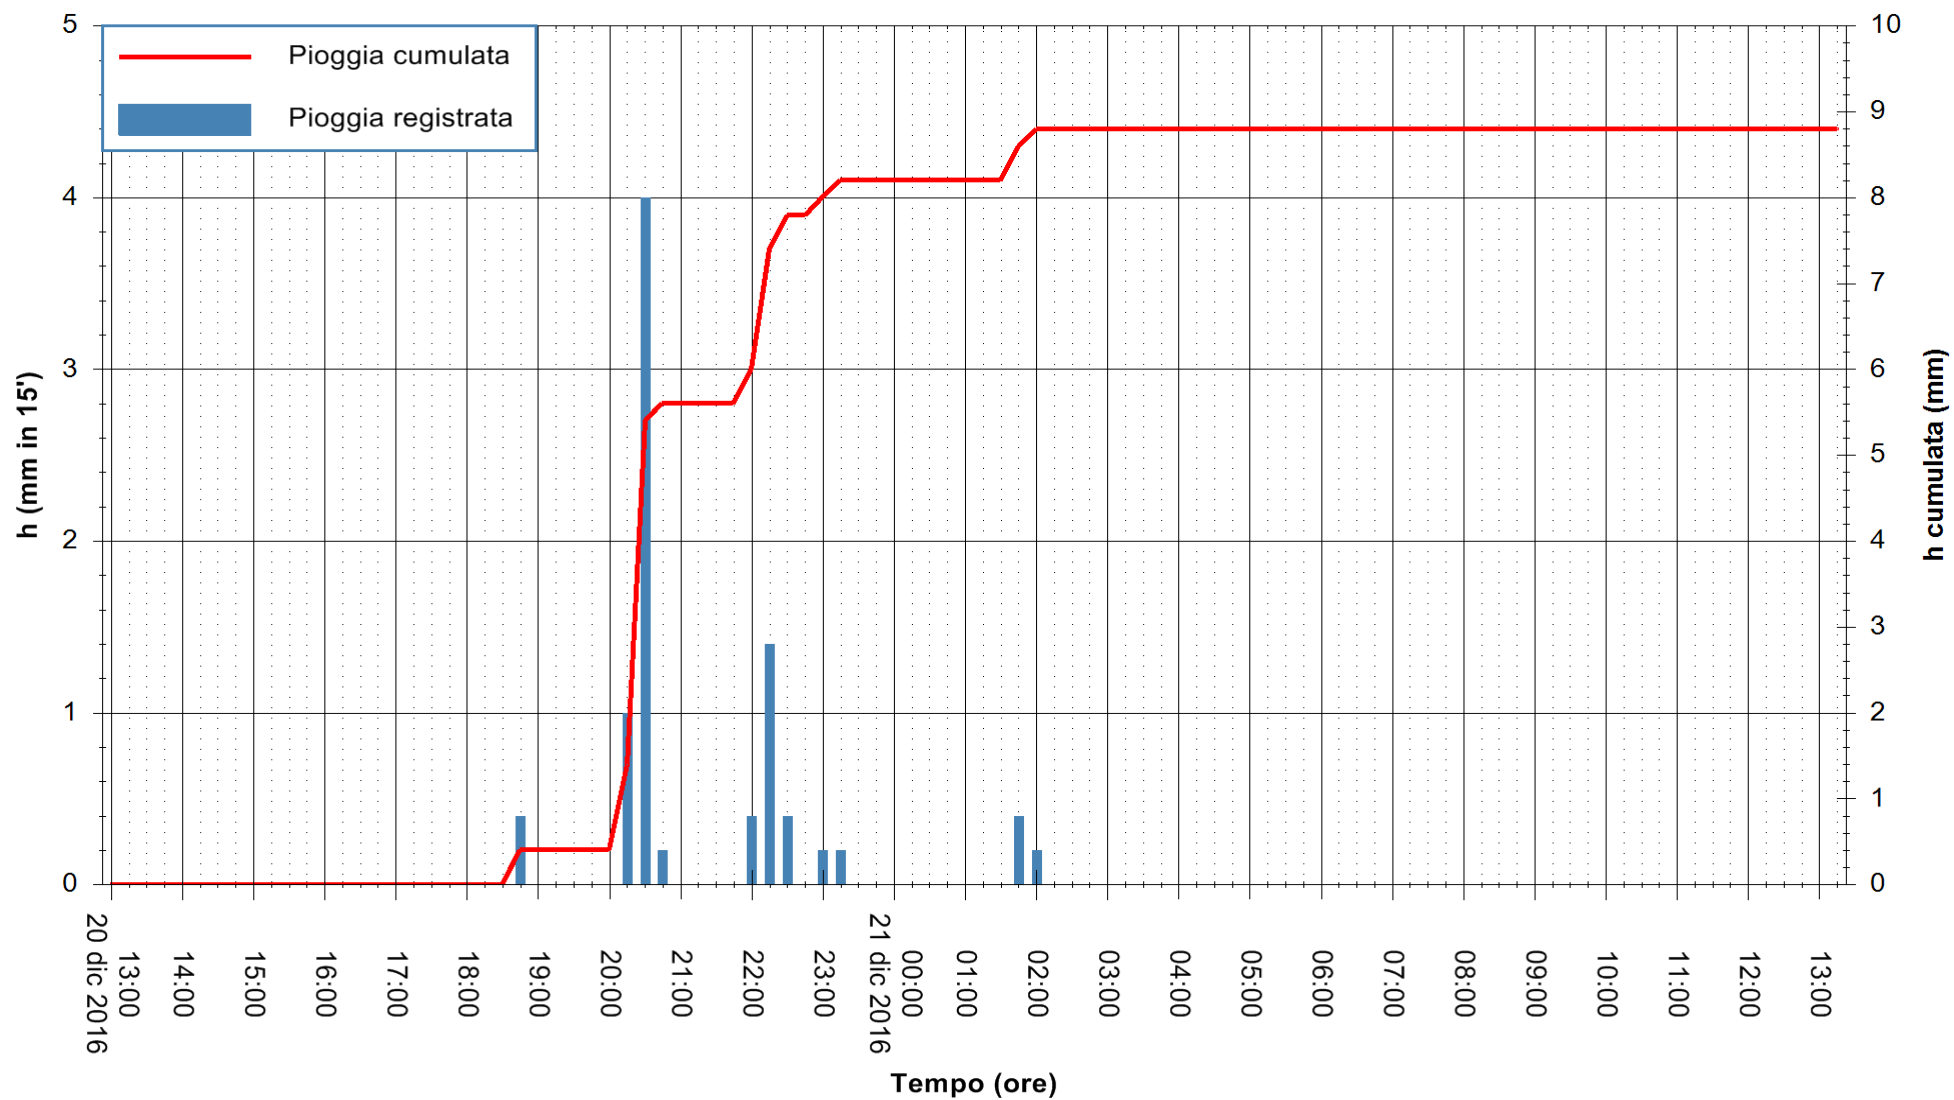

ARPAS
F.to il Dirigente Responsabile
Dott. Giuseppe Bianco

REGIONE AUTONOMA DE SARDIGNA
REGIONE AUTONOMA DELLA SARDEGNA

Stazione pluviometrica Mamone
 Area MAMONE
 Pioggia registrata nelle ultime 24 ore
 Consultazione alle ore 14:11 del 21/12/2016