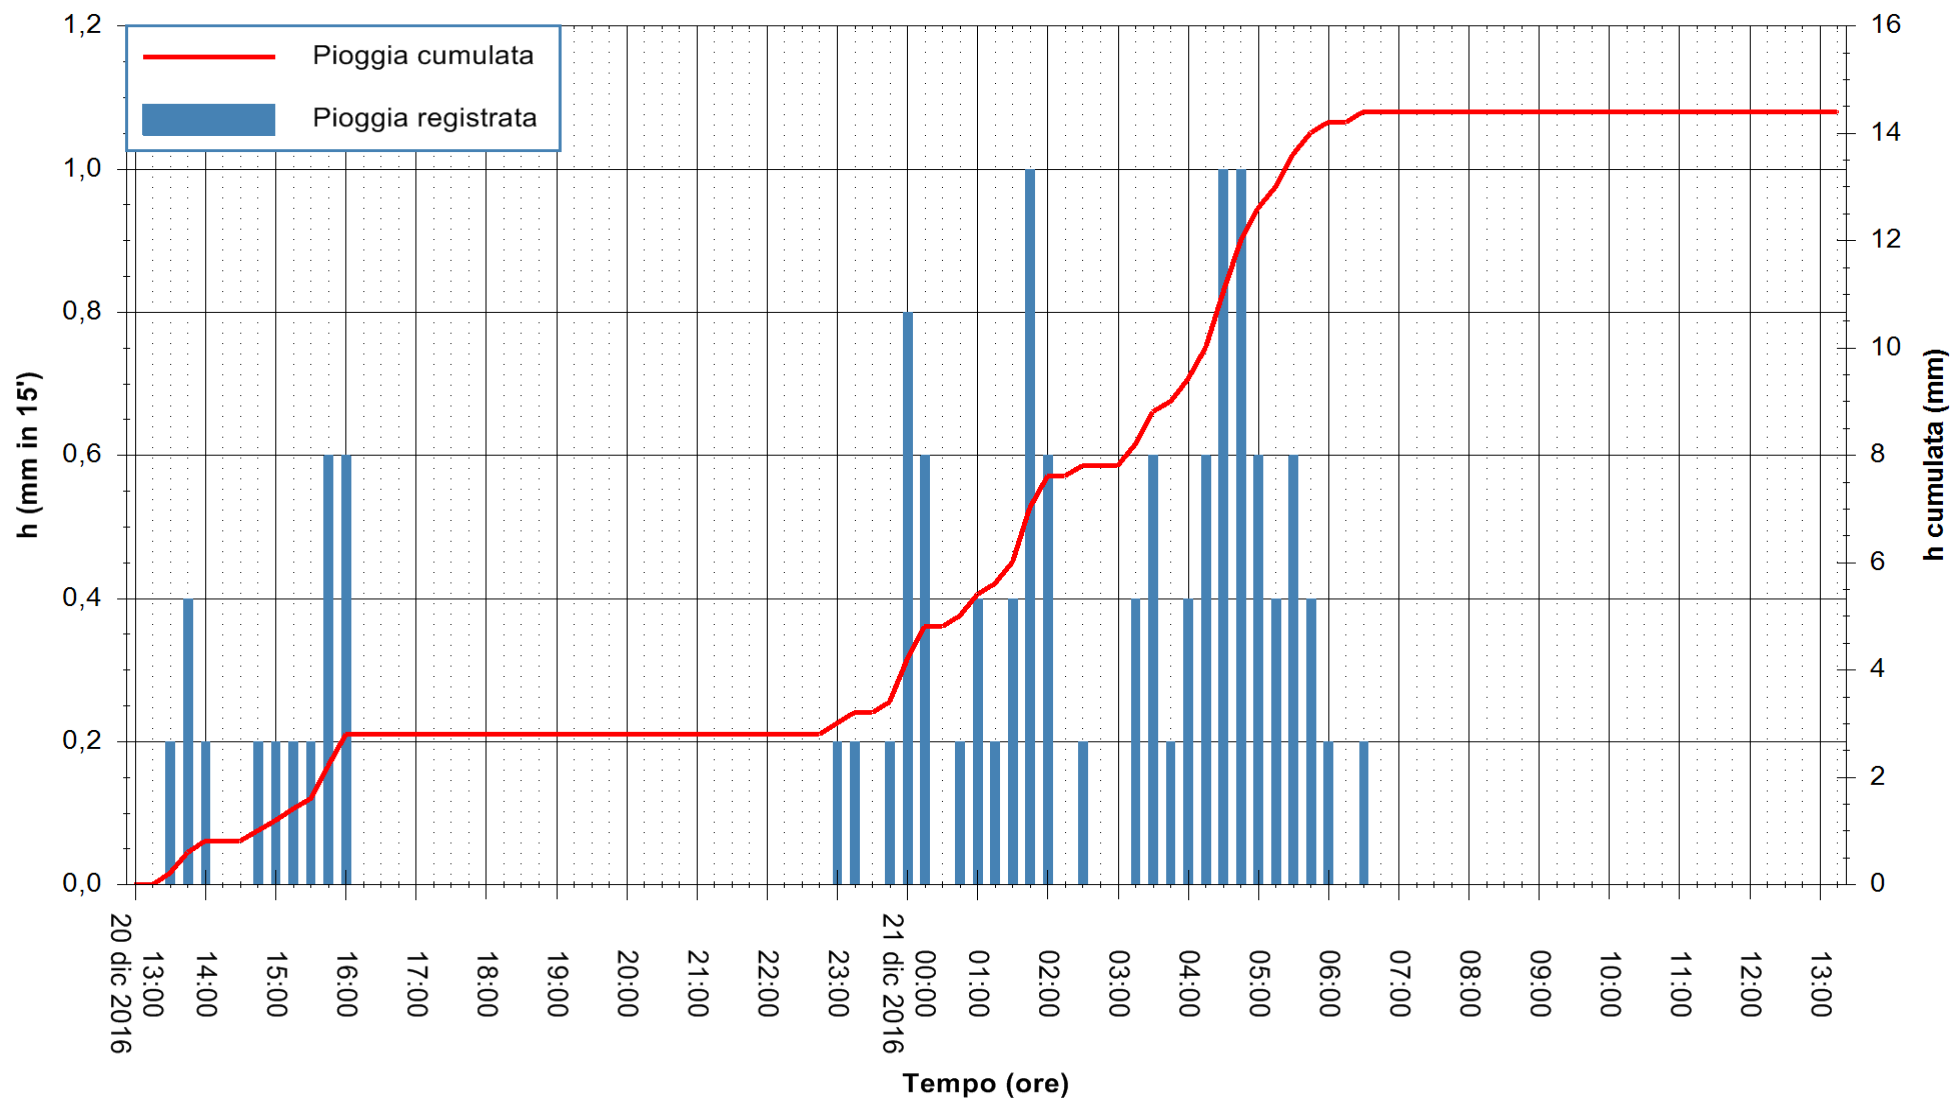

ARPAS
 F.to il Dirigente Responsabile
 Dott. Giuseppe Bianco

REGIONE AUTÒNOMA DE SARDIGNA
 REGIONE AUTONOMA DELLA SARDEGNA

Stazione pluviometrica Flumineddu ad Allai
 Area ALLAI
 Pioggia registrata nelle ultime 24 ore
 Consultazione alle ore 14:11 del 21/12/2016