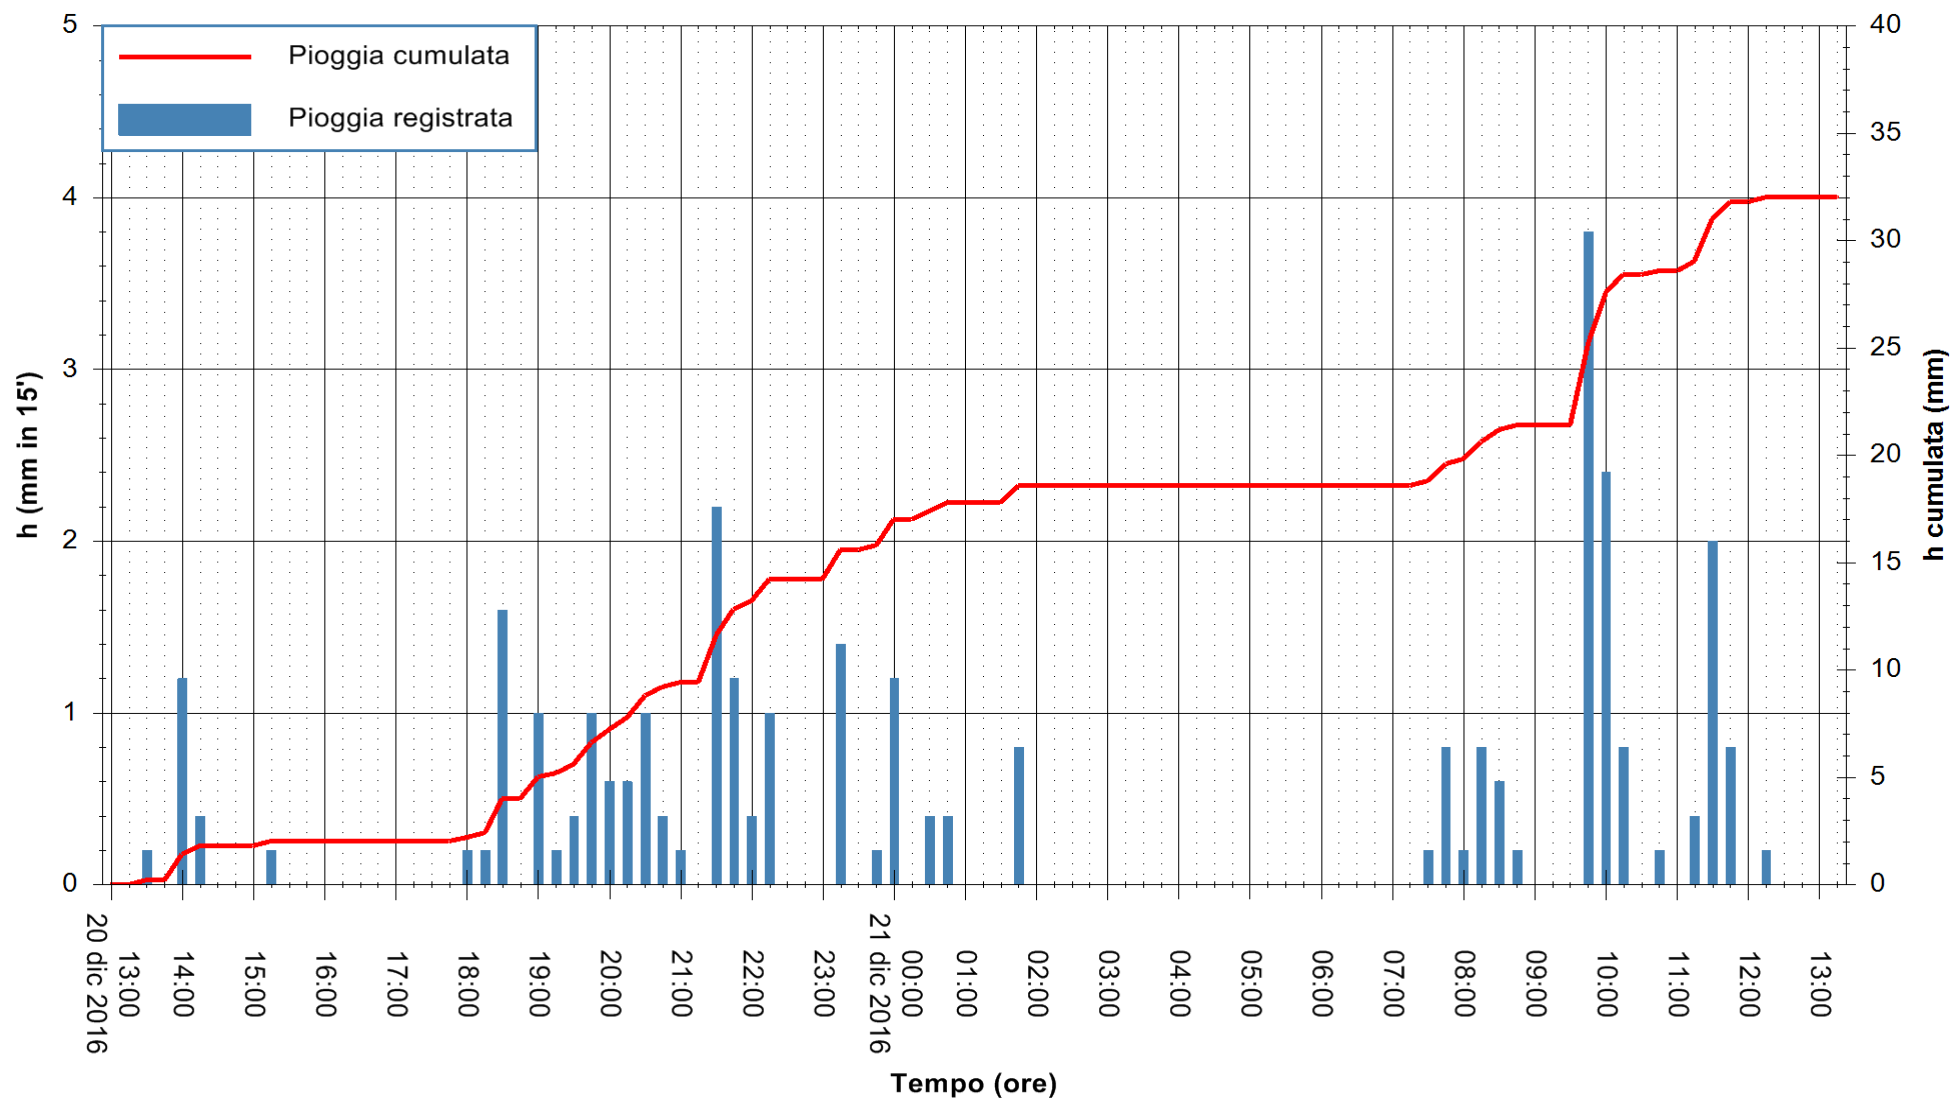

ARPAS
 F.to il Dirigente Responsabile
 Dott. Giuseppe Bianco

REGIONE AUTÒNOMA DE SARDIGNA
 REGIONE AUTONOMA DELLA SARDEGNA

Stazione pluviometrica Santa Lucia di Capoterra
Area S.LUCIA
Pioggia registrata nelle ultime 24 ore
Consultazione alle ore 14:11 del 21/12/2016

ARPAS
F.to il Dirigente Responsabile
Dott. Giuseppe Bianco

REGIONE AUTONOMA DE SARDIGNA
REGIONE AUTONOMA DELLA SARDEGNA

Stazione pluviometrica Mamone
 Area MAMONE
 Pioggia registrata nelle ultime 24 ore
 Consultazione alle ore 14:11 del 21/12/2016