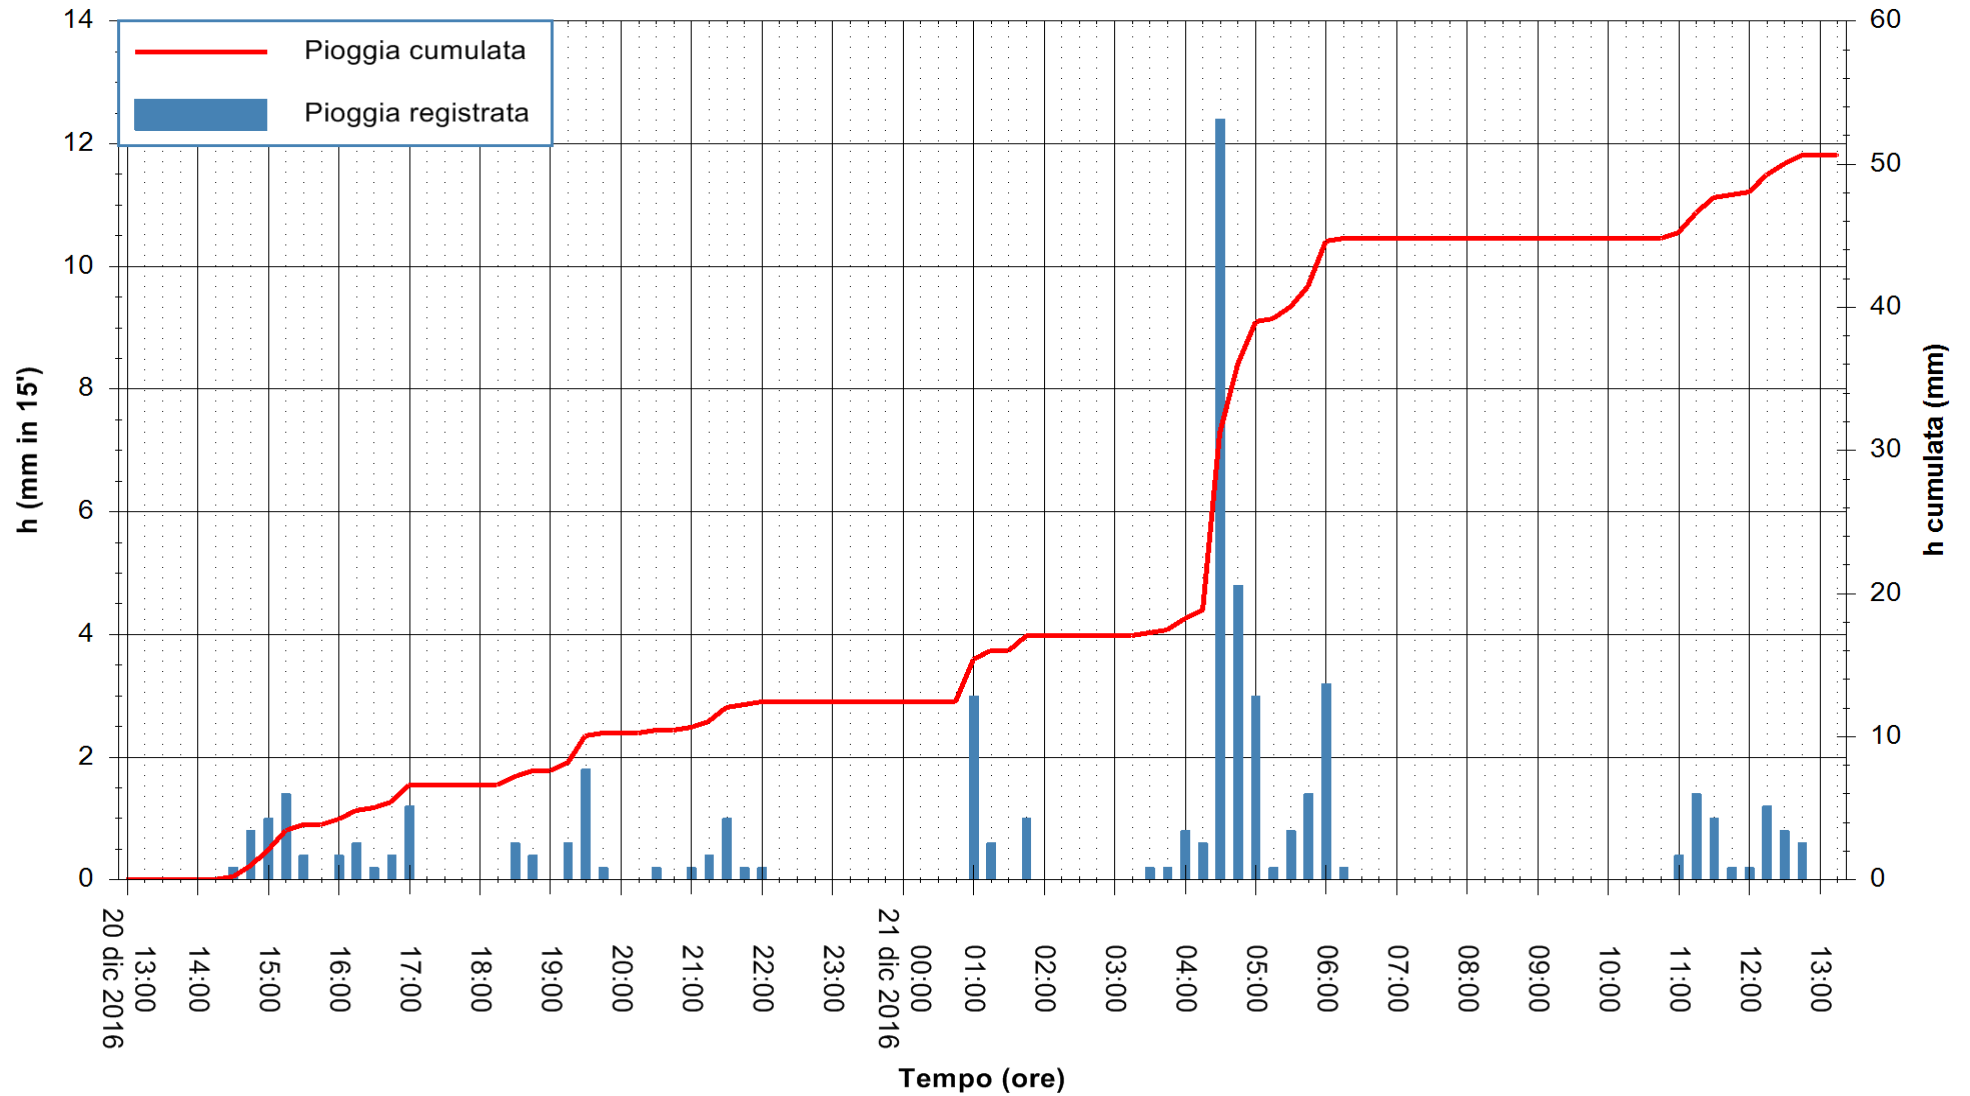

ARPAS
 F.to il Dirigente Responsabile
 Dott. Giuseppe Bianco

REGIONE AUTÒNOMA DE SARDIGNA
 REGIONE AUTONOMA DELLA SARDEGNA

Stazione pluviometrica Santa Lucia di Capoterra
Area S.LUCIA
Pioggia registrata nelle ultime 24 ore
Consultazione alle ore 14:11 del 21/12/2016

ARPAS
F.to il Dirigente Responsabile
Dott. Giuseppe Bianco

REGIONE AUTONOMA DE SARDIGNA
REGIONE AUTONOMA DELLA SARDEGNA

Stazione pluviometrica Mamone
 Area MAMONE
 Pioggia registrata nelle ultime 24 ore
 Consultazione alle ore 14:11 del 21/12/2016