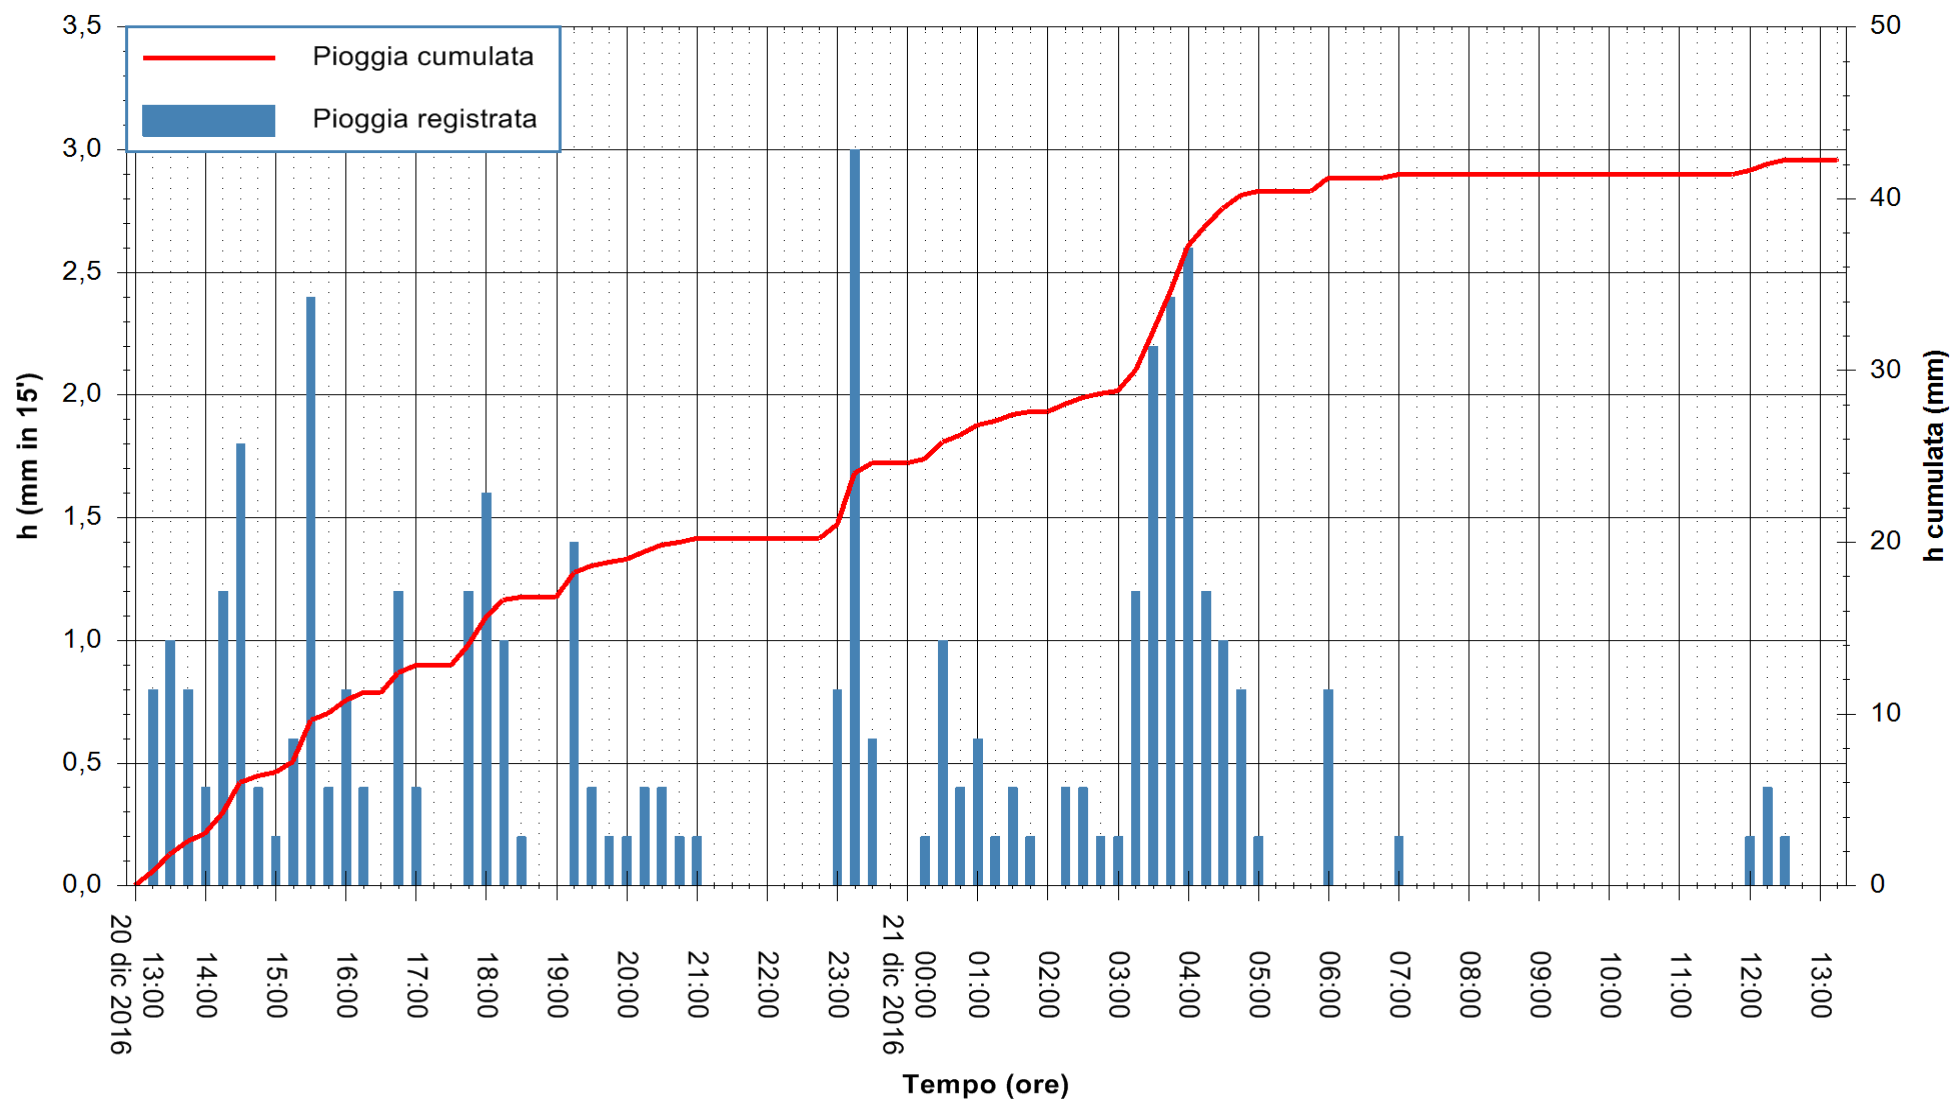

ARPAS
 F.to il Dirigente Responsabile
 Dott. Giuseppe Bianco

REGIONE AUTÒNOMA DE SARDIGNA
 REGIONE AUTONOMA DELLA SARDEGNA

Stazione pluviometrica Santa Lucia di Capoterra
Area S.LUCIA
Pioggia registrata nelle ultime 24 ore
Consultazione alle ore 14:11 del 21/12/2016

ARPAS
F.to il Dirigente Responsabile
Dott. Giuseppe Bianco

REGIONE AUTONOMA DE SARDIGNA
REGIONE AUTONOMA DELLA SARDEGNA

Stazione pluviometrica Mamone
 Area MAMONE
 Pioggia registrata nelle ultime 24 ore
 Consultazione alle ore 14:11 del 21/12/2016