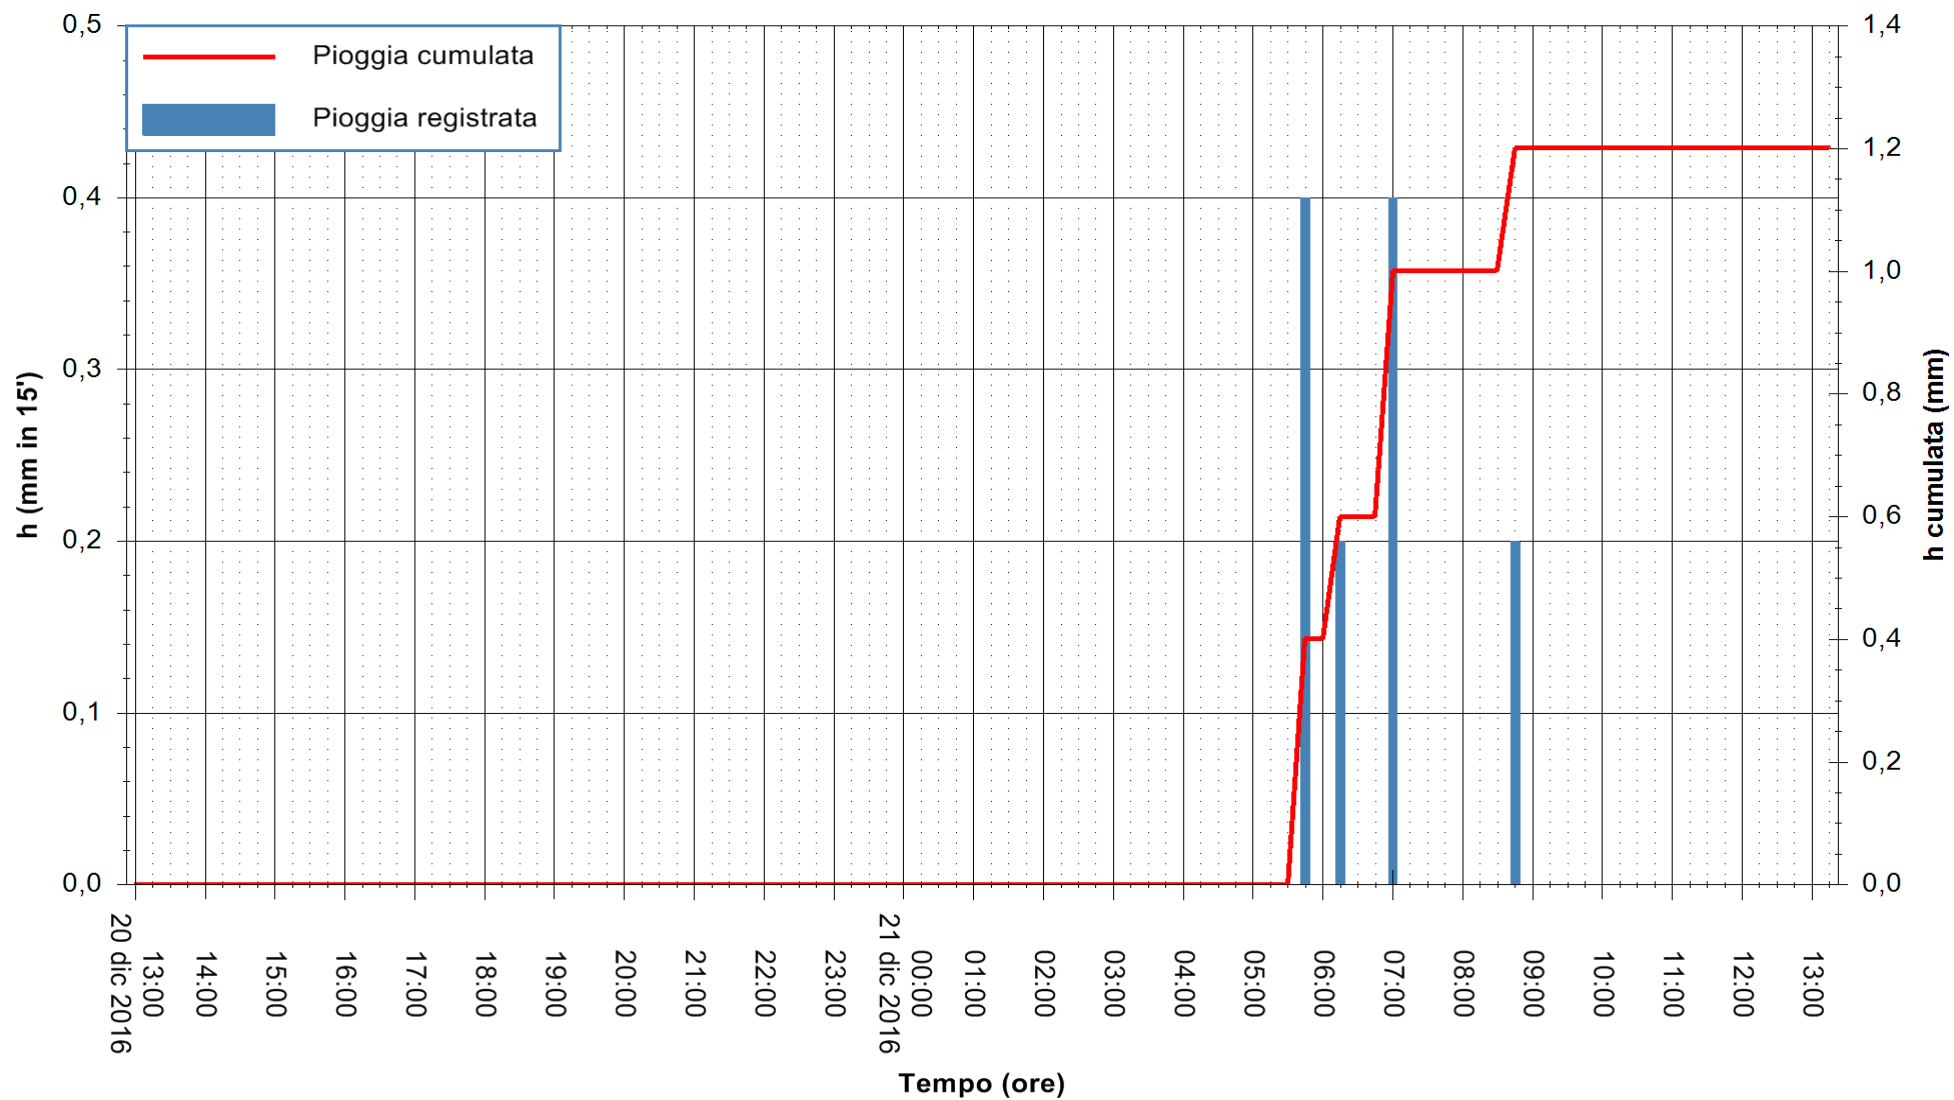

ARPAS
F.to il Dirigente Responsabile
Dott. Giuseppe Bianco

REGIONE AUTONOMA DE SARDIGNA
REGIONE AUTONOMA DELLA SARDEGNA

Stazione pluviometrica Mamone
 Area MAMONE
 Pioggia registrata nelle ultime 24 ore
 Consultazione alle ore 14:11 del 21/12/2016