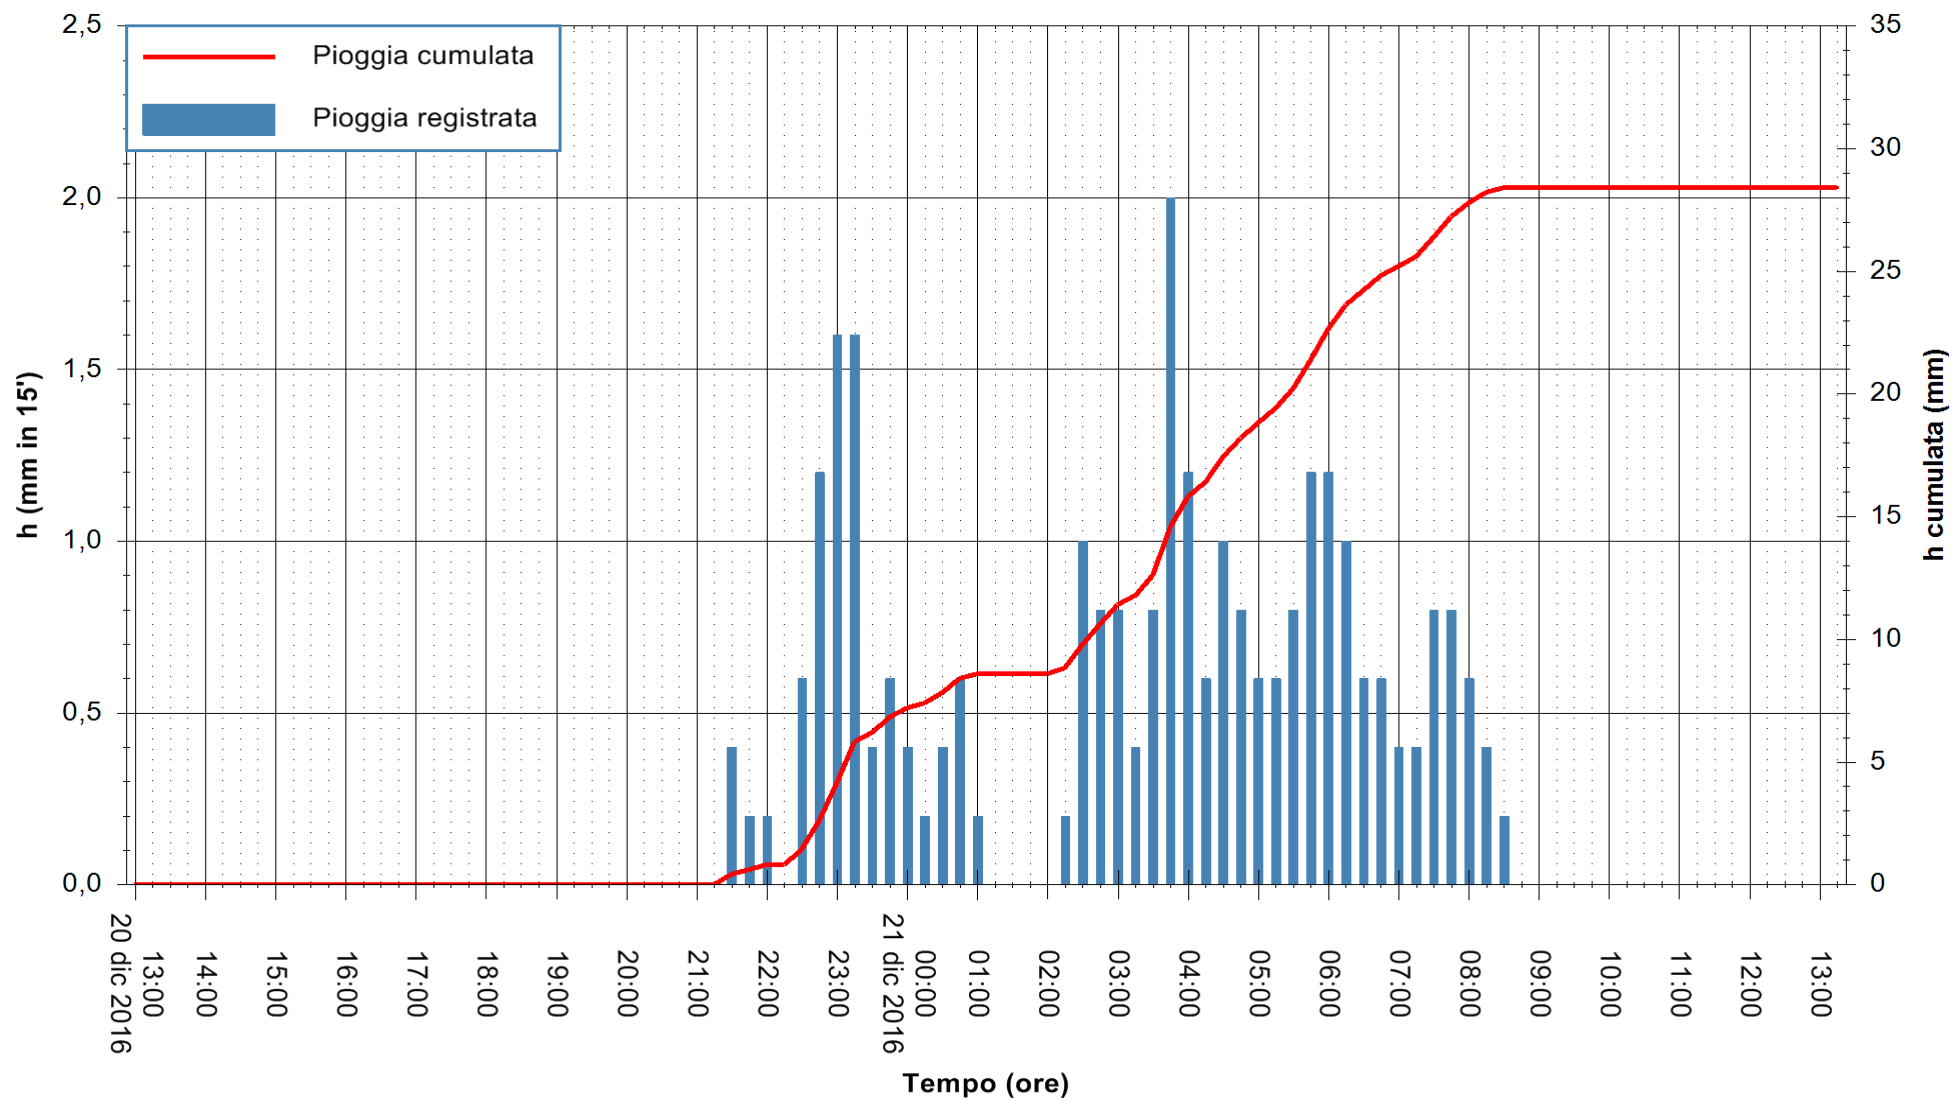

ARPAS
F.to il Dirigente Responsabile
Dott. Giuseppe Bianco

REGIONE AUTONOMA DE SARDIGNA
REGIONE AUTONOMA DELLA SARDEGNA

Stazione pluviometrica Mamone
 Area MAMONE
 Pioggia registrata nelle ultime 24 ore
 Consultazione alle ore 14:11 del 21/12/2016