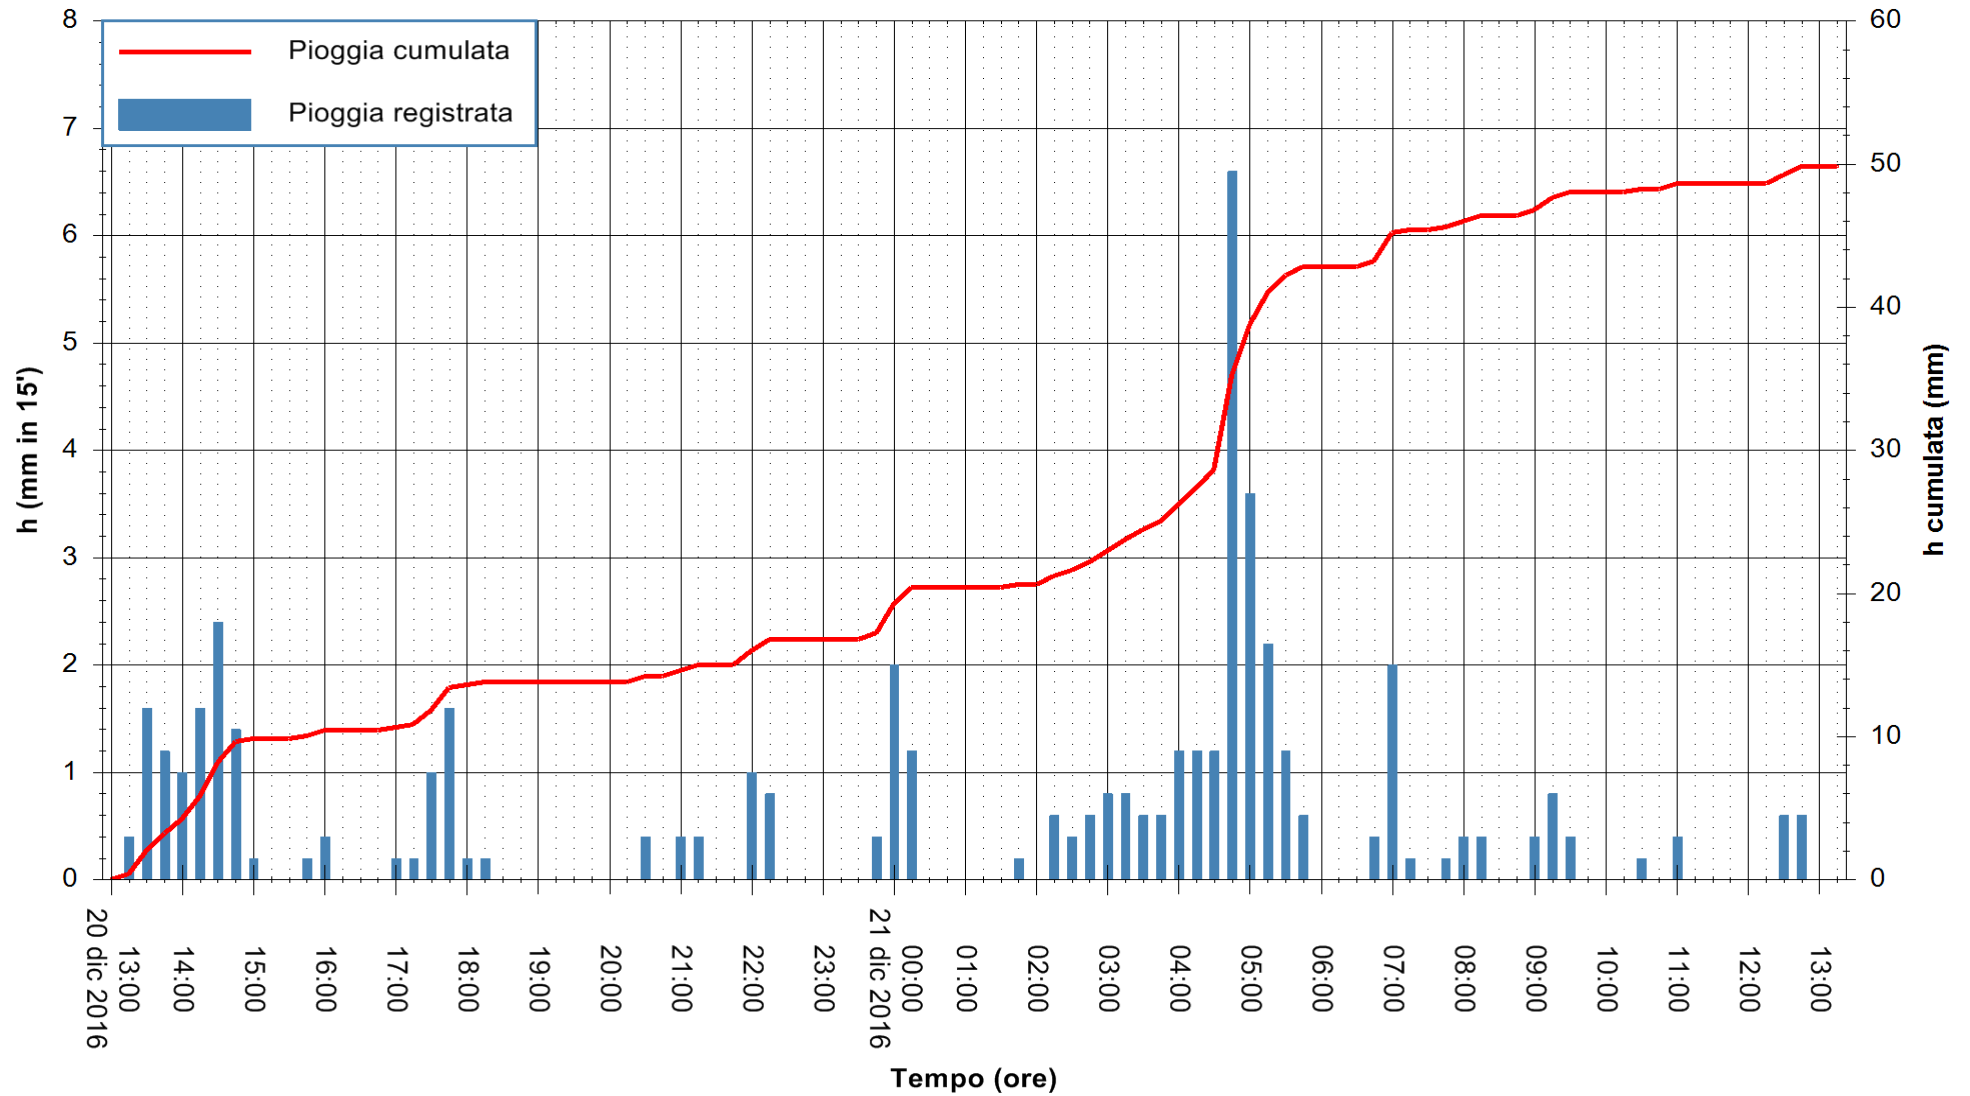

Stazione pluviometrica Fluminimannu a Decimomannu
Area DECIMOMANNU
Pioggia registrata nelle ultime 24 ore
Consultazione alle ore 14:11 del 21/12/2016

ARPAS
F.to il Dirigente Responsabile
Dott. Giuseppe Bianco

REGIONE AUTÒNOMA DE SARDIGNA
REGIONE AUTONOMA DELLA SARDEGNA

Stazione pluviometrica Fluminimannu a Furtei
 Area PONTE SUL F.MANNU
 Pioggia registrata nelle ultime 24 ore
 Consultazione alle ore 14:11 del 21/12/2016

ARPAS
 F.to il Dirigente Responsabile
 Dott. Giuseppe Bianco

REGIONE AUTÒNOMA DE SARDIGNA
 REGIONE AUTONOMA DELLA SARDEGNA

Stazione pluviometrica Santa Lucia di Capoterra
Area S.LUCIA
Pioggia registrata nelle ultime 24 ore
Consultazione alle ore 14:11 del 21/12/2016