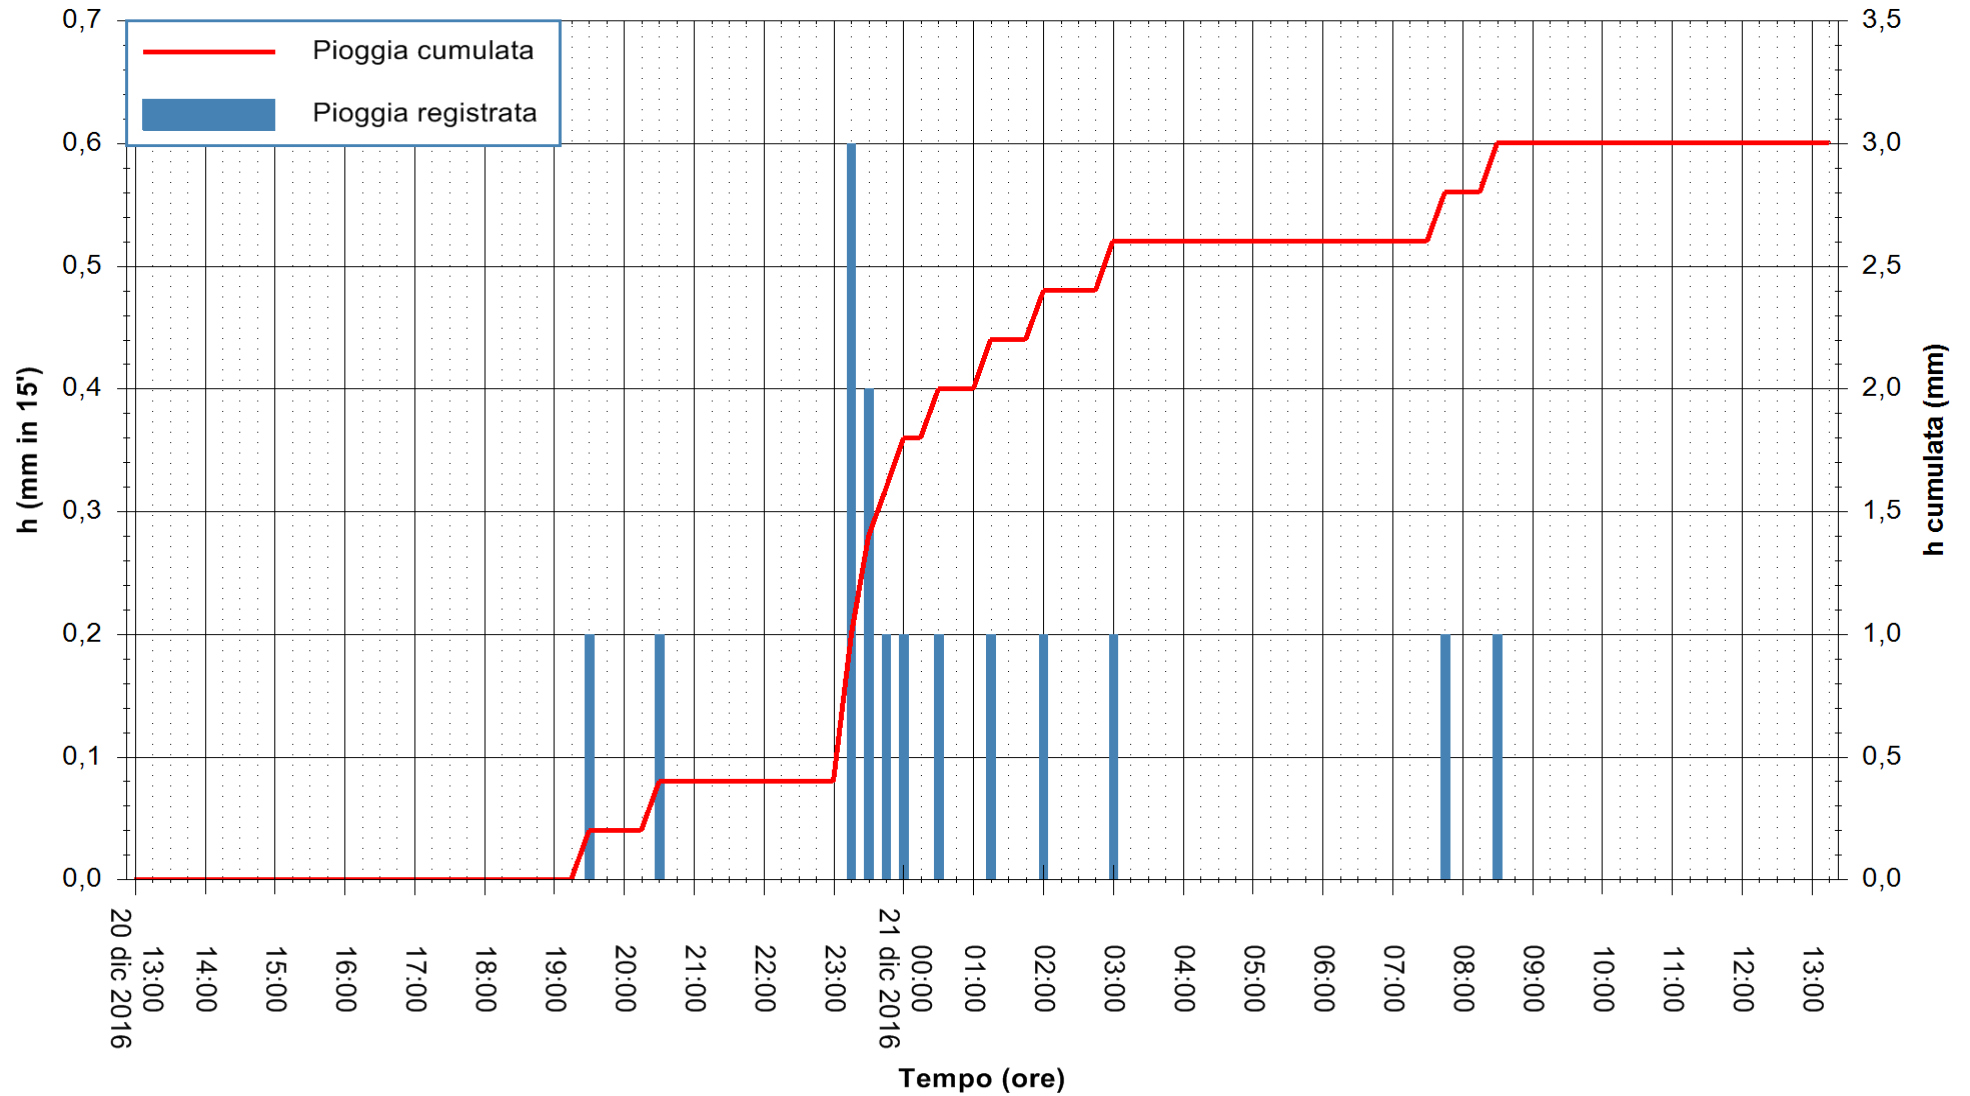

ARPAS
 F.to il Dirigente Responsabile
 Dott. Giuseppe Bianco

REGIONE AUTÒNOMA DE SARDIGNA
 REGIONE AUTONOMA DELLA SARDEGNA

Stazione pluviometrica Santa Lucia di Capoterra
Area S.LUCIA
Pioggia registrata nelle ultime 24 ore
Consultazione alle ore 14:11 del 21/12/2016

ARPAS
F.to il Dirigente Responsabile
Dott. Giuseppe Bianco

REGIONE AUTONOMA DE SARDIGNA
REGIONE AUTONOMA DELLA SARDEGNA

Stazione pluviometrica Mamone
 Area MAMONE
 Pioggia registrata nelle ultime 24 ore
 Consultazione alle ore 14:11 del 21/12/2016