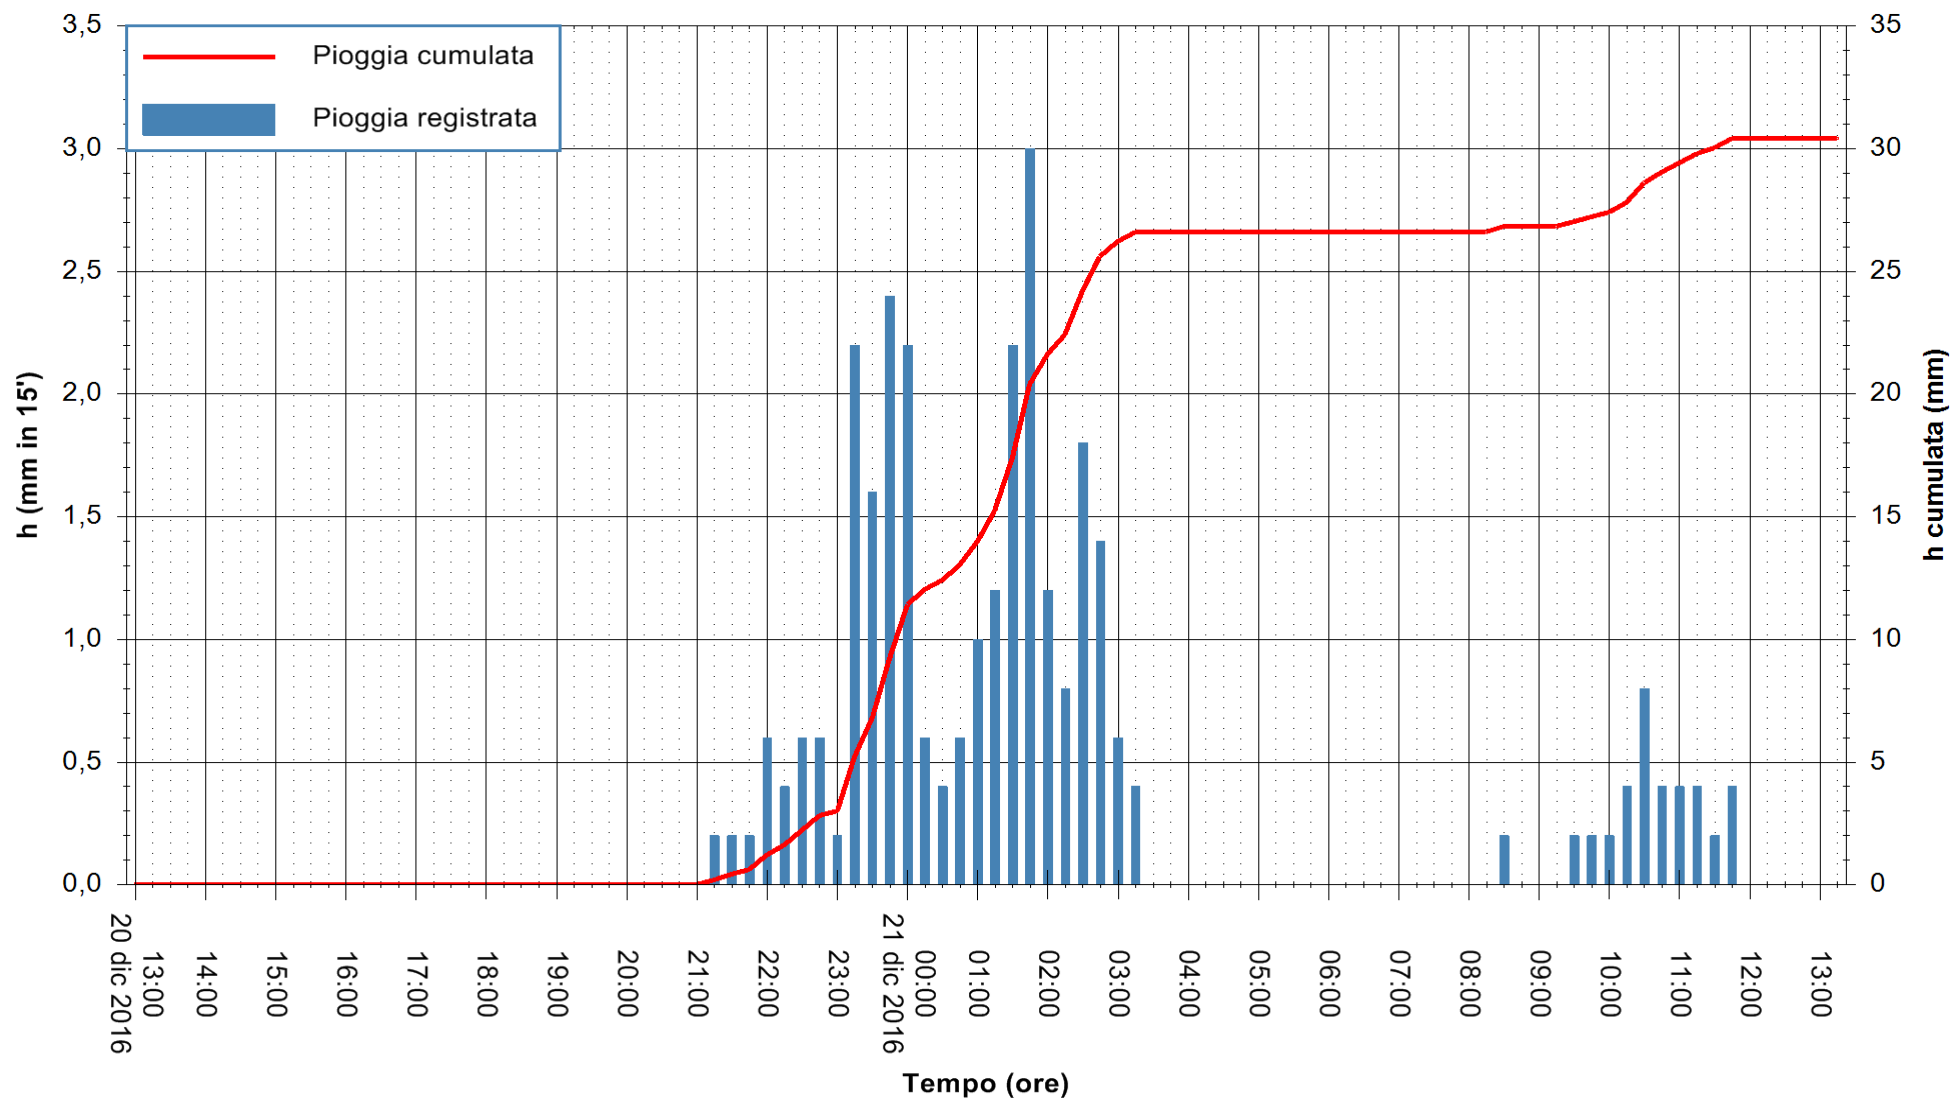

ARPAS
 F.to il Dirigente Responsabile
 Dott. Giuseppe Bianco

REGIONE AUTÒNOMA DE SARDIGNA
 REGIONE AUTONOMA DELLA SARDEGNA

Stazione pluviometrica Santa Lucia di Capoterra
Area S.LUCIA
Pioggia registrata nelle ultime 24 ore
Consultazione alle ore 14:11 del 21/12/2016

ARPAS
F.to il Dirigente Responsabile
Dott. Giuseppe Bianco

REGIONE AUTONOMA DE SARDIGNA
REGIONE AUTONOMA DELLA SARDEGNA

Stazione pluviometrica Mamone
 Area MAMONE
 Pioggia registrata nelle ultime 24 ore
 Consultazione alle ore 14:11 del 21/12/2016