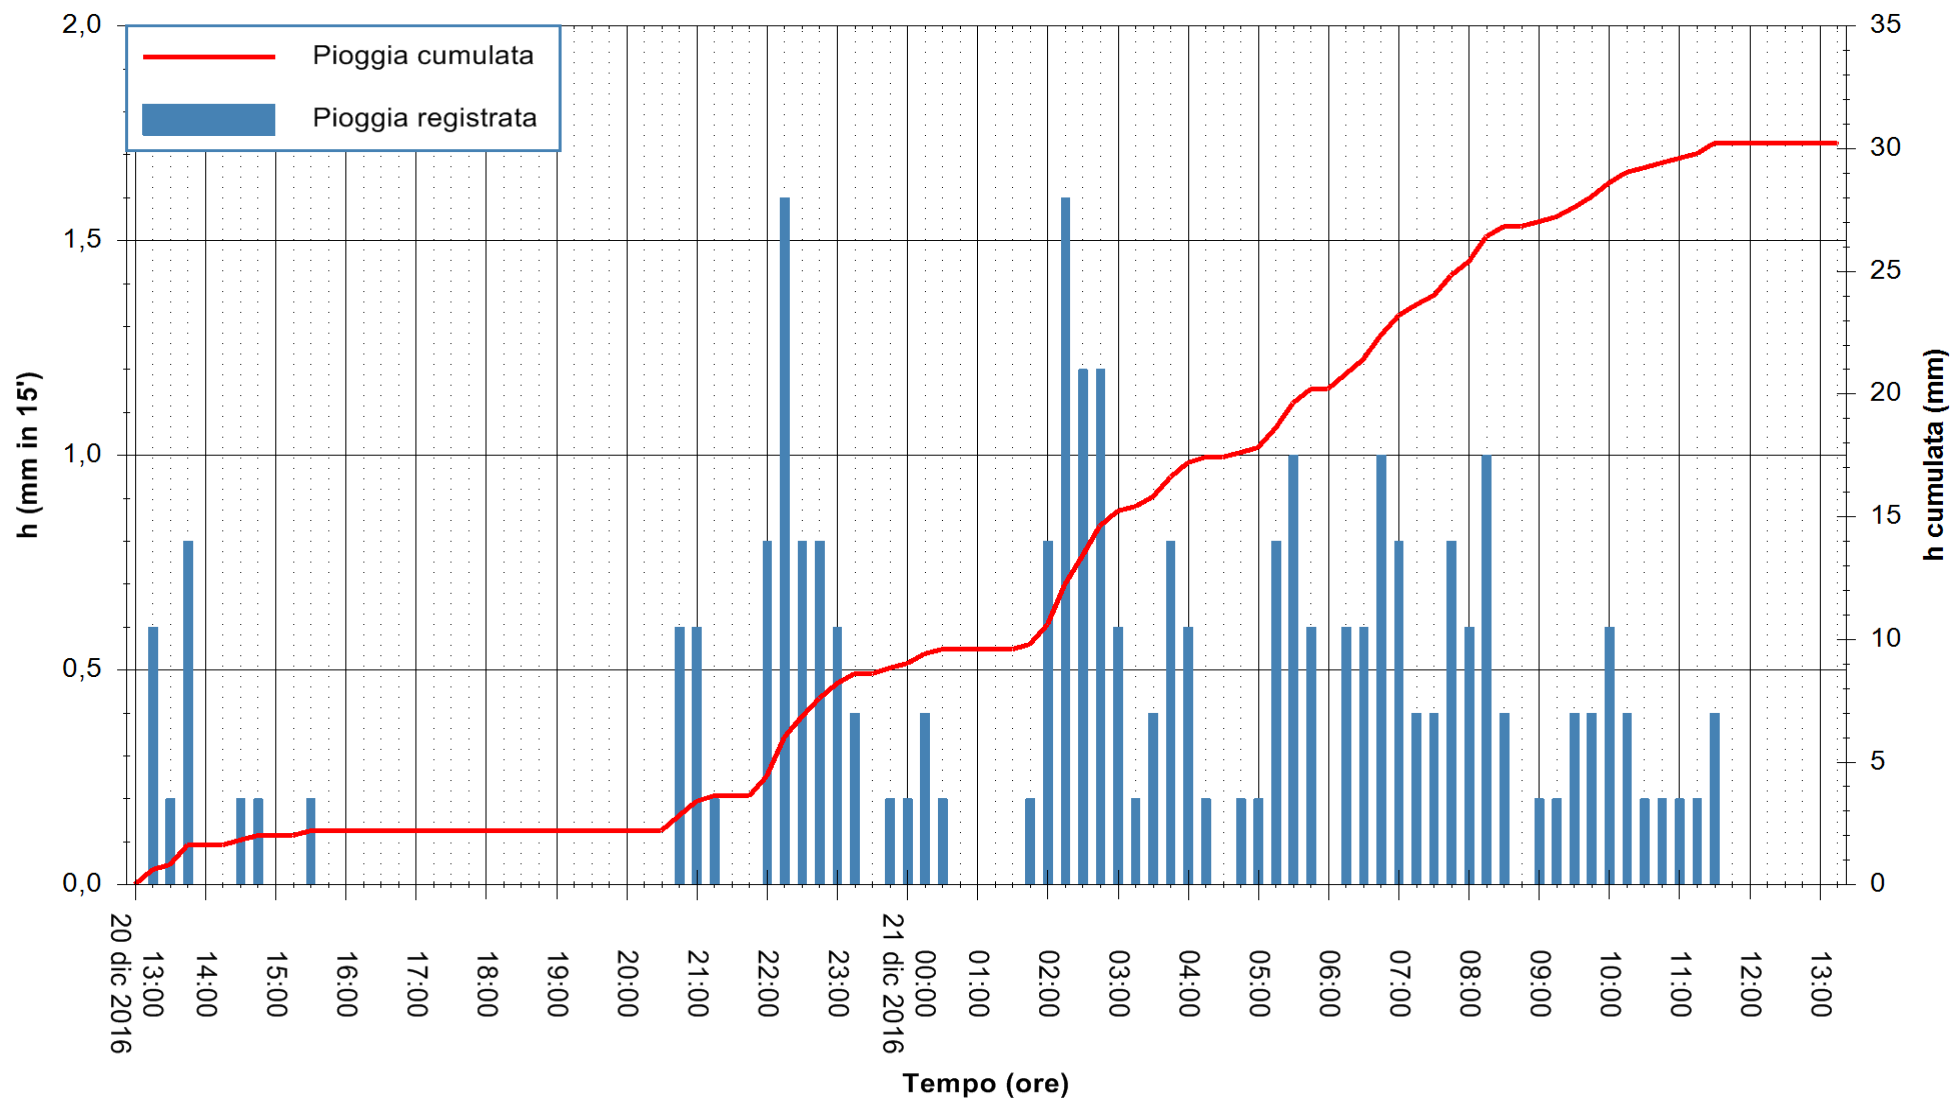

ARPAS
F.to il Dirigente Responsabile
Dott. Giuseppe Bianco

REGIONE AUTONOMA DE SARDIGNA
REGIONE AUTONOMA DELLA SARDEGNA

Stazione pluviometrica Mamone
 Area MAMONE
 Pioggia registrata nelle ultime 24 ore
 Consultazione alle ore 14:11 del 21/12/2016