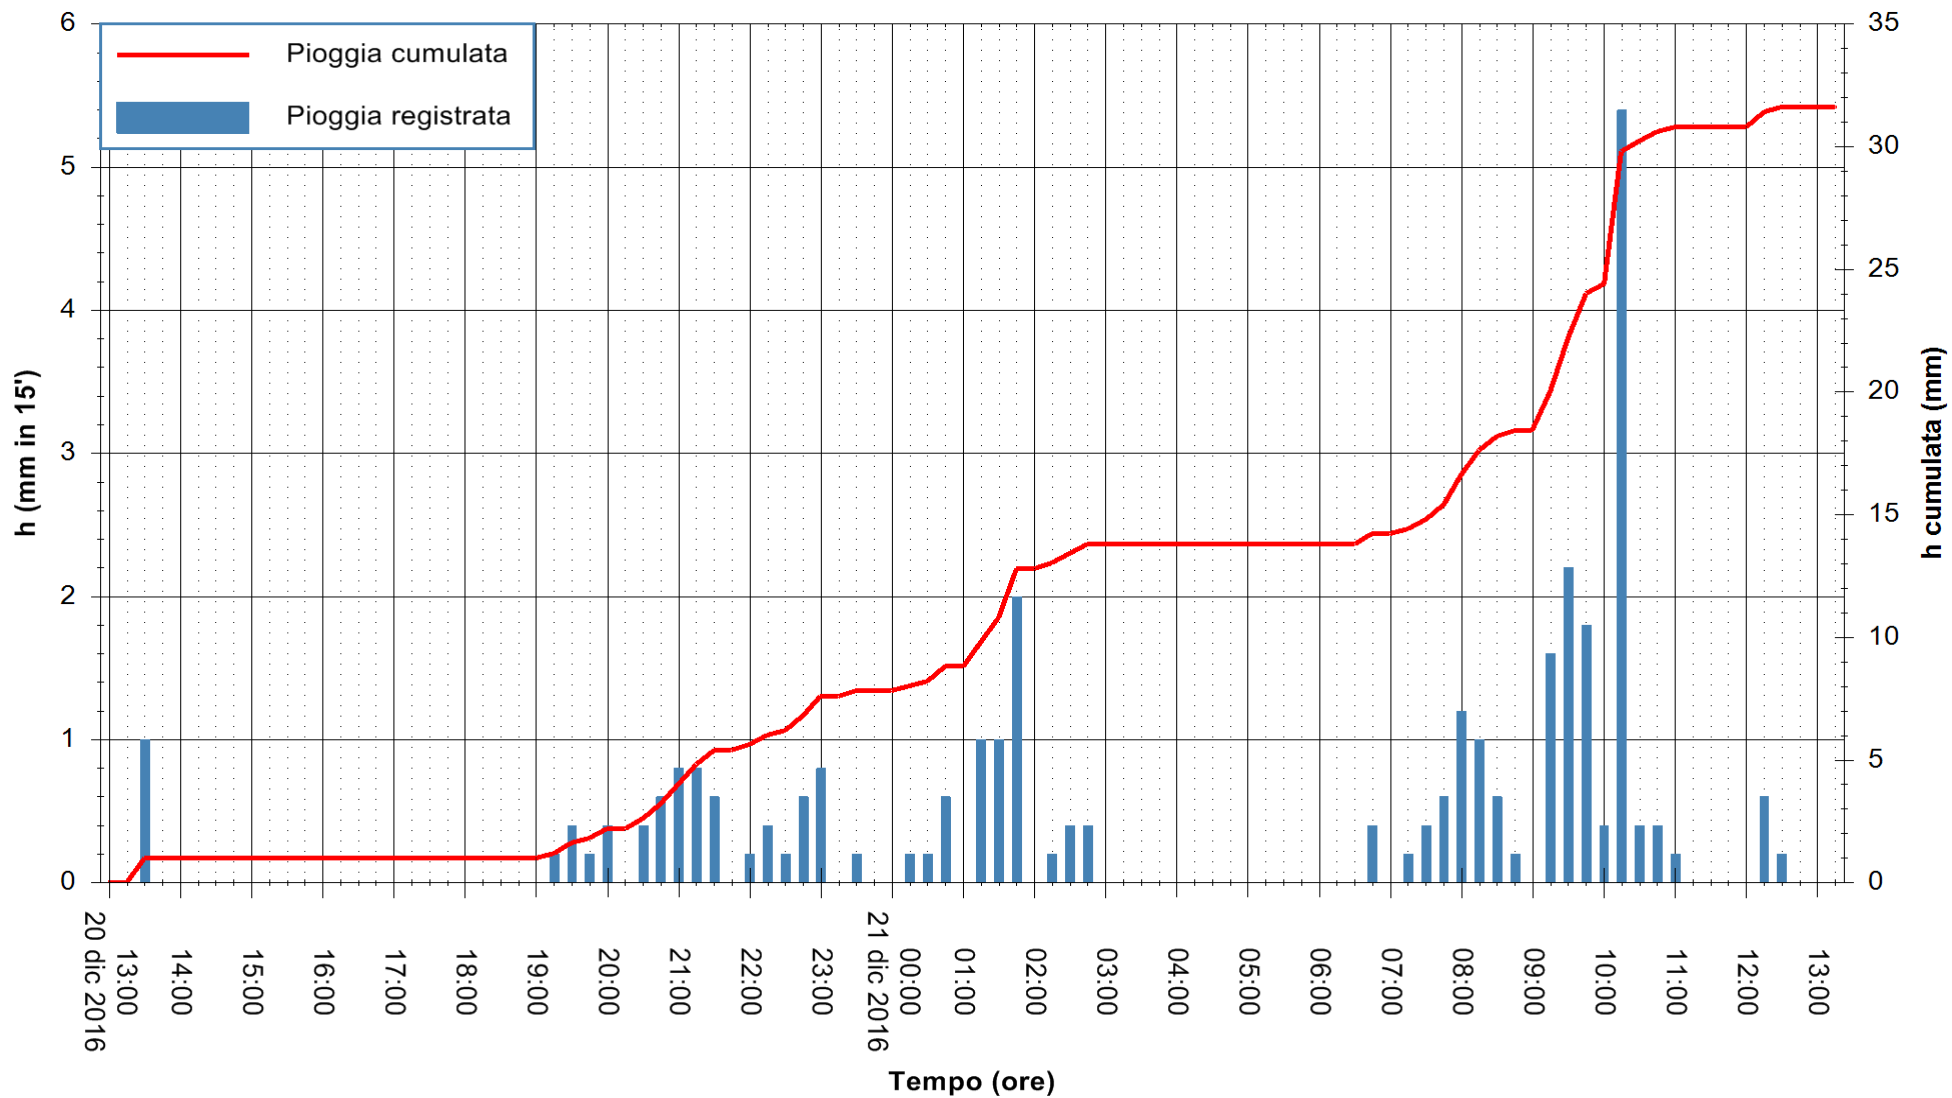

ARPAS
 F.to il Dirigente Responsabile
 Dott. Giuseppe Bianco

REGIONE AUTÒNOMA DE SARDIGNA
 REGIONE AUTONOMA DELLA SARDEGNA

Stazione pluviometrica Santa Lucia di Capoterra
Area S.LUCIA
Pioggia registrata nelle ultime 24 ore
Consultazione alle ore 14:11 del 21/12/2016

ARPAS
F.to il Dirigente Responsabile
Dott. Giuseppe Bianco

REGIONE AUTONOMA DE SARDIGNA
REGIONE AUTONOMA DELLA SARDEGNA

Stazione pluviometrica Mamone
 Area MAMONE
 Pioggia registrata nelle ultime 24 ore
 Consultazione alle ore 14:11 del 21/12/2016