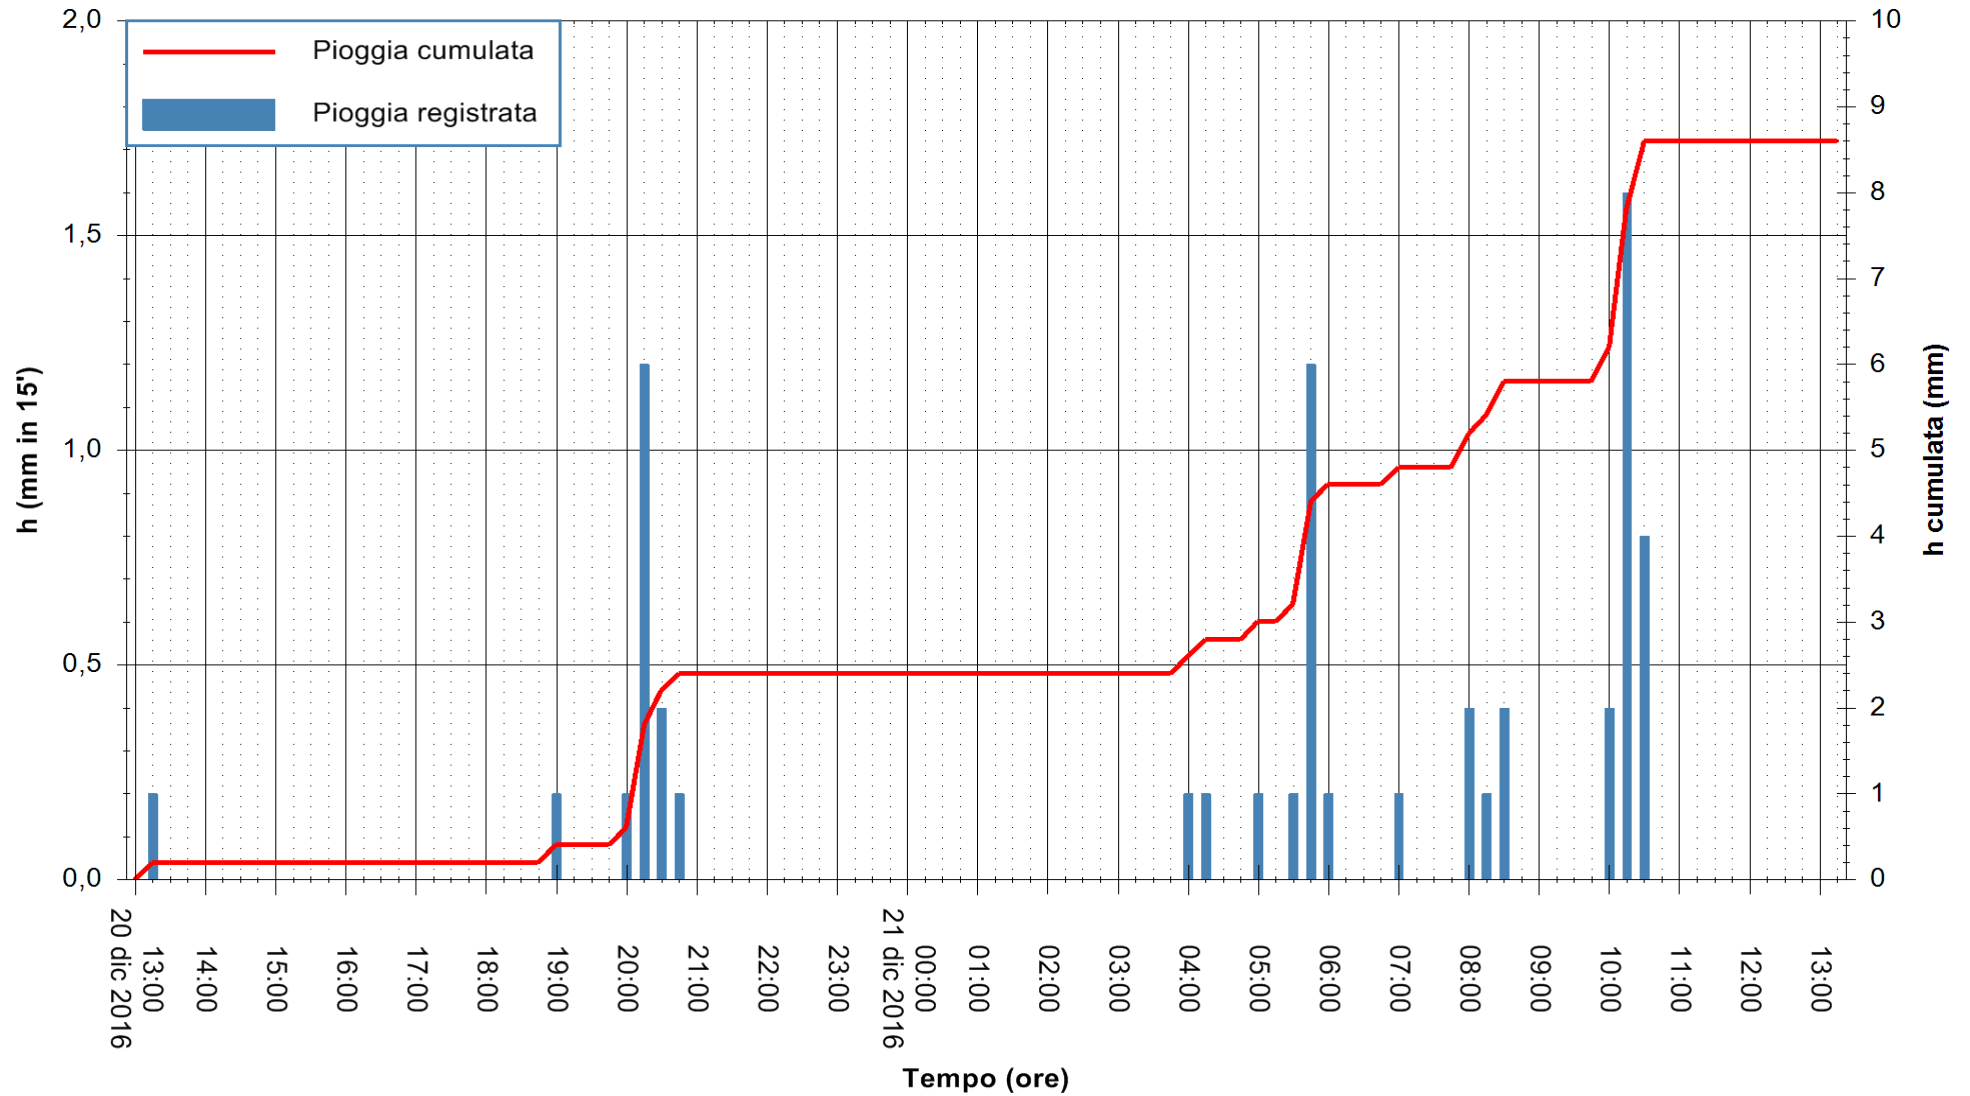

ARPAS
F.to il Dirigente Responsabile
Dott. Giuseppe Bianco

REGIONE AUTONOMA DE SARDIGNA
REGIONE AUTONOMA DELLA SARDEGNA

Stazione pluviometrica Mamone
 Area MAMONE
 Pioggia registrata nelle ultime 24 ore
 Consultazione alle ore 14:11 del 21/12/2016