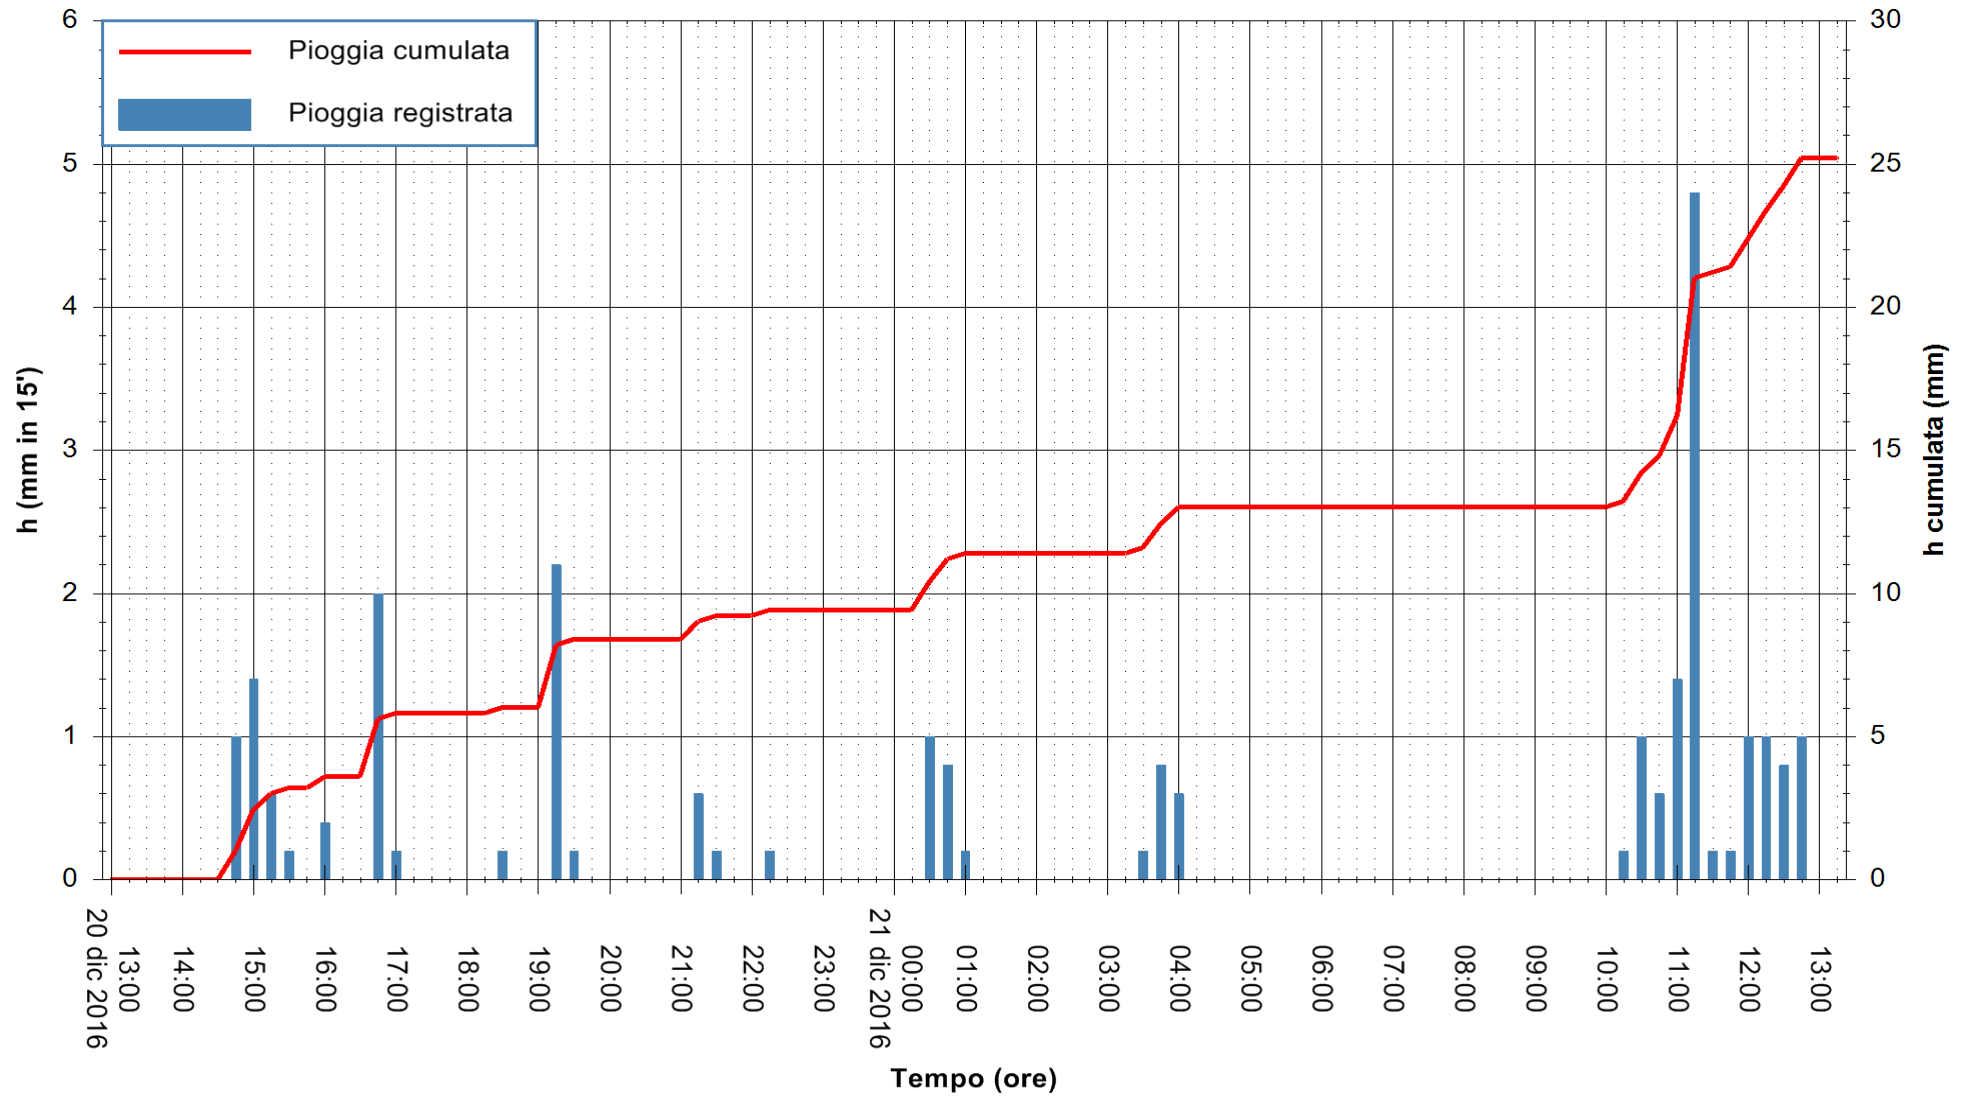

ARPAS
 F.to il Dirigente Responsabile
 Dott. Giuseppe Bianco

REGIONE AUTÒNOMA DE SARDIGNA
 REGIONE AUTONOMA DELLA SARDEGNA

Stazione pluviometrica Santa Lucia di Capoterra
Area S.LUCIA
Pioggia registrata nelle ultime 24 ore
Consultazione alle ore 14:11 del 21/12/2016

ARPAS
F.to il Dirigente Responsabile
Dott. Giuseppe Bianco

REGIONE AUTONOMA DE SARDIGNA
REGIONE AUTONOMA DELLA SARDEGNA

Stazione pluviometrica Mamone
 Area MAMONE
 Pioggia registrata nelle ultime 24 ore
 Consultazione alle ore 14:11 del 21/12/2016