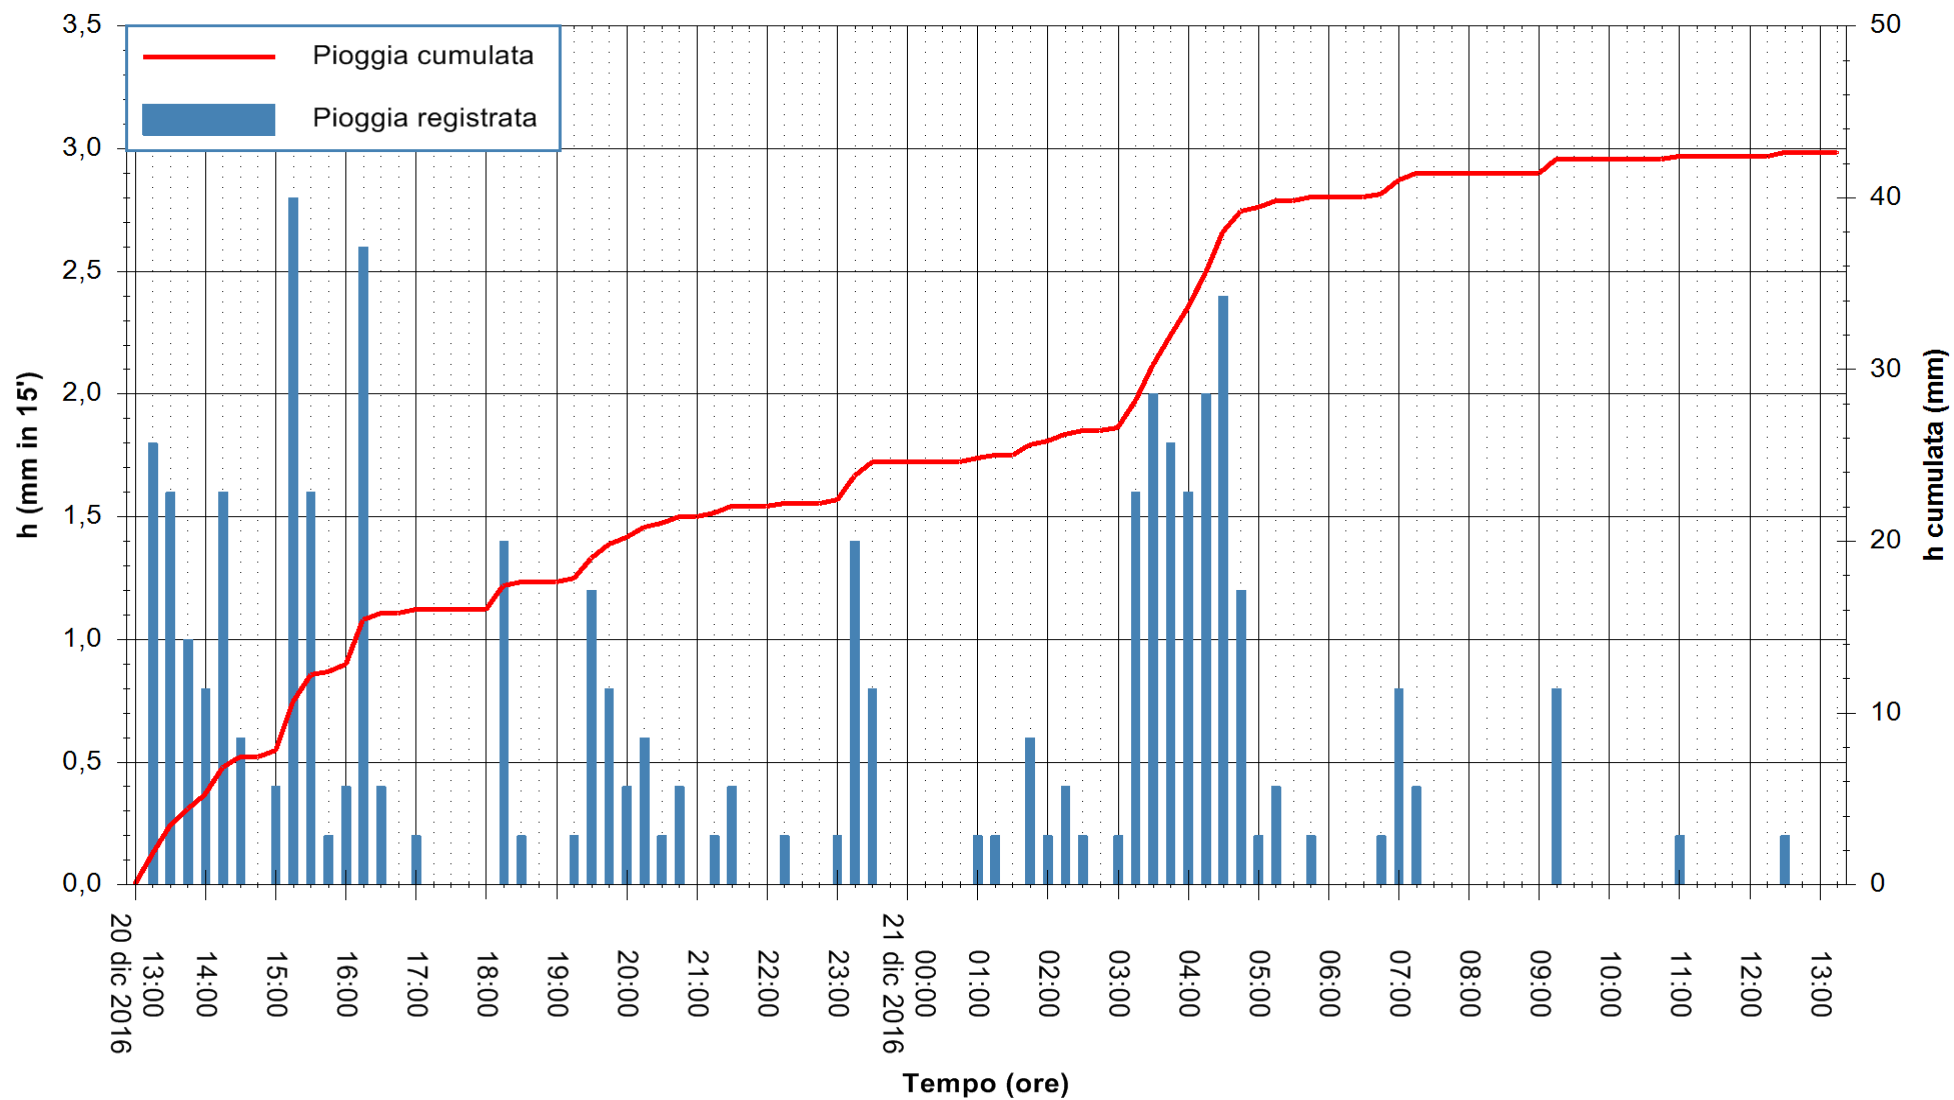

ARPAS
F.to il Dirigente Responsabile
Dott. Giuseppe Bianco

REGIONE AUTONOMA DE SARDIGNA
REGIONE AUTONOMA DELLA SARDEGNA

Stazione pluviometrica Mamone
 Area MAMONE
 Pioggia registrata nelle ultime 24 ore
 Consultazione alle ore 14:11 del 21/12/2016