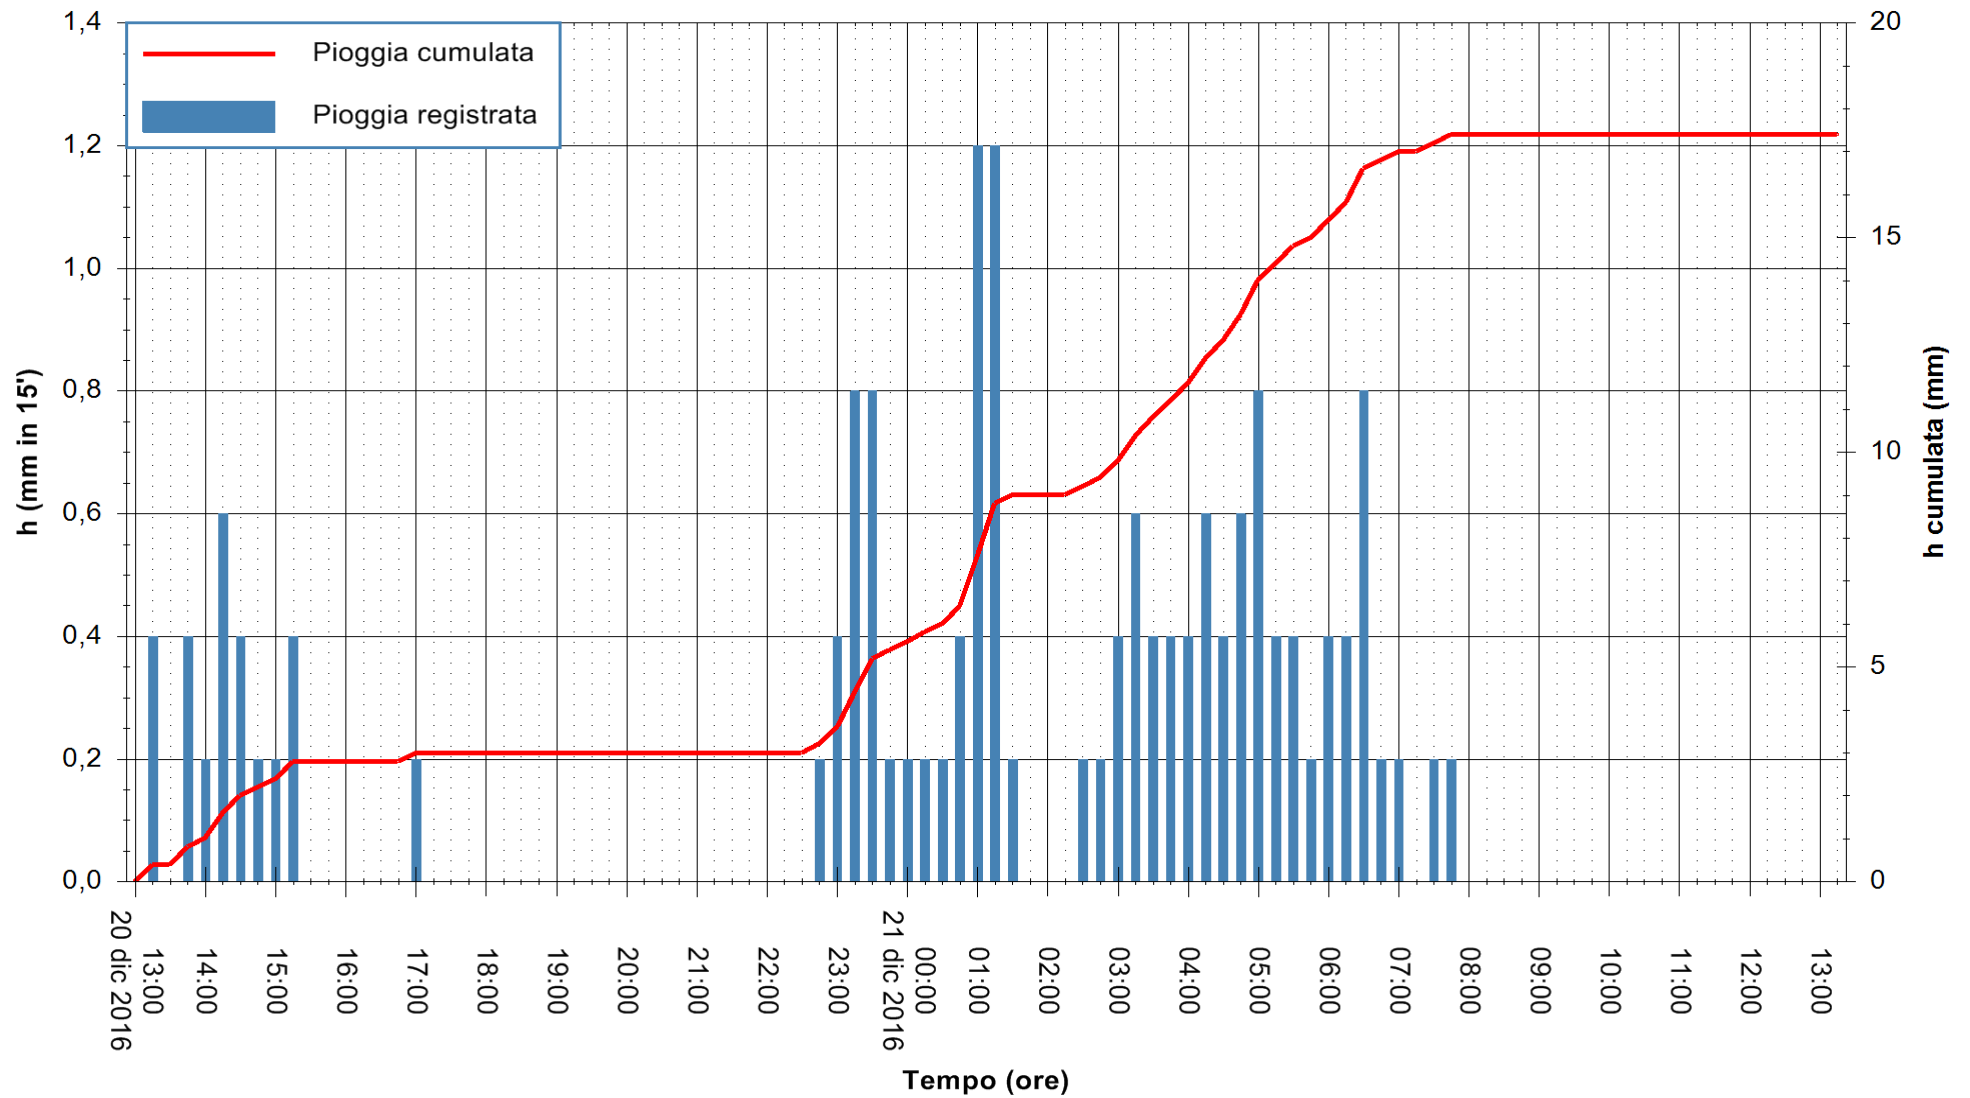

ARPAS
 F.to il Dirigente Responsabile
 Dott. Giuseppe Bianco

REGIONE AUTÒNOMA DE SARDIGNA
 REGIONE AUTONOMA DELLA SARDEGNA

Stazione pluviometrica Flumineddu ad Allai
 Area ALLAI
 Pioggia registrata nelle ultime 24 ore
 Consultazione alle ore 14:11 del 21/12/2016