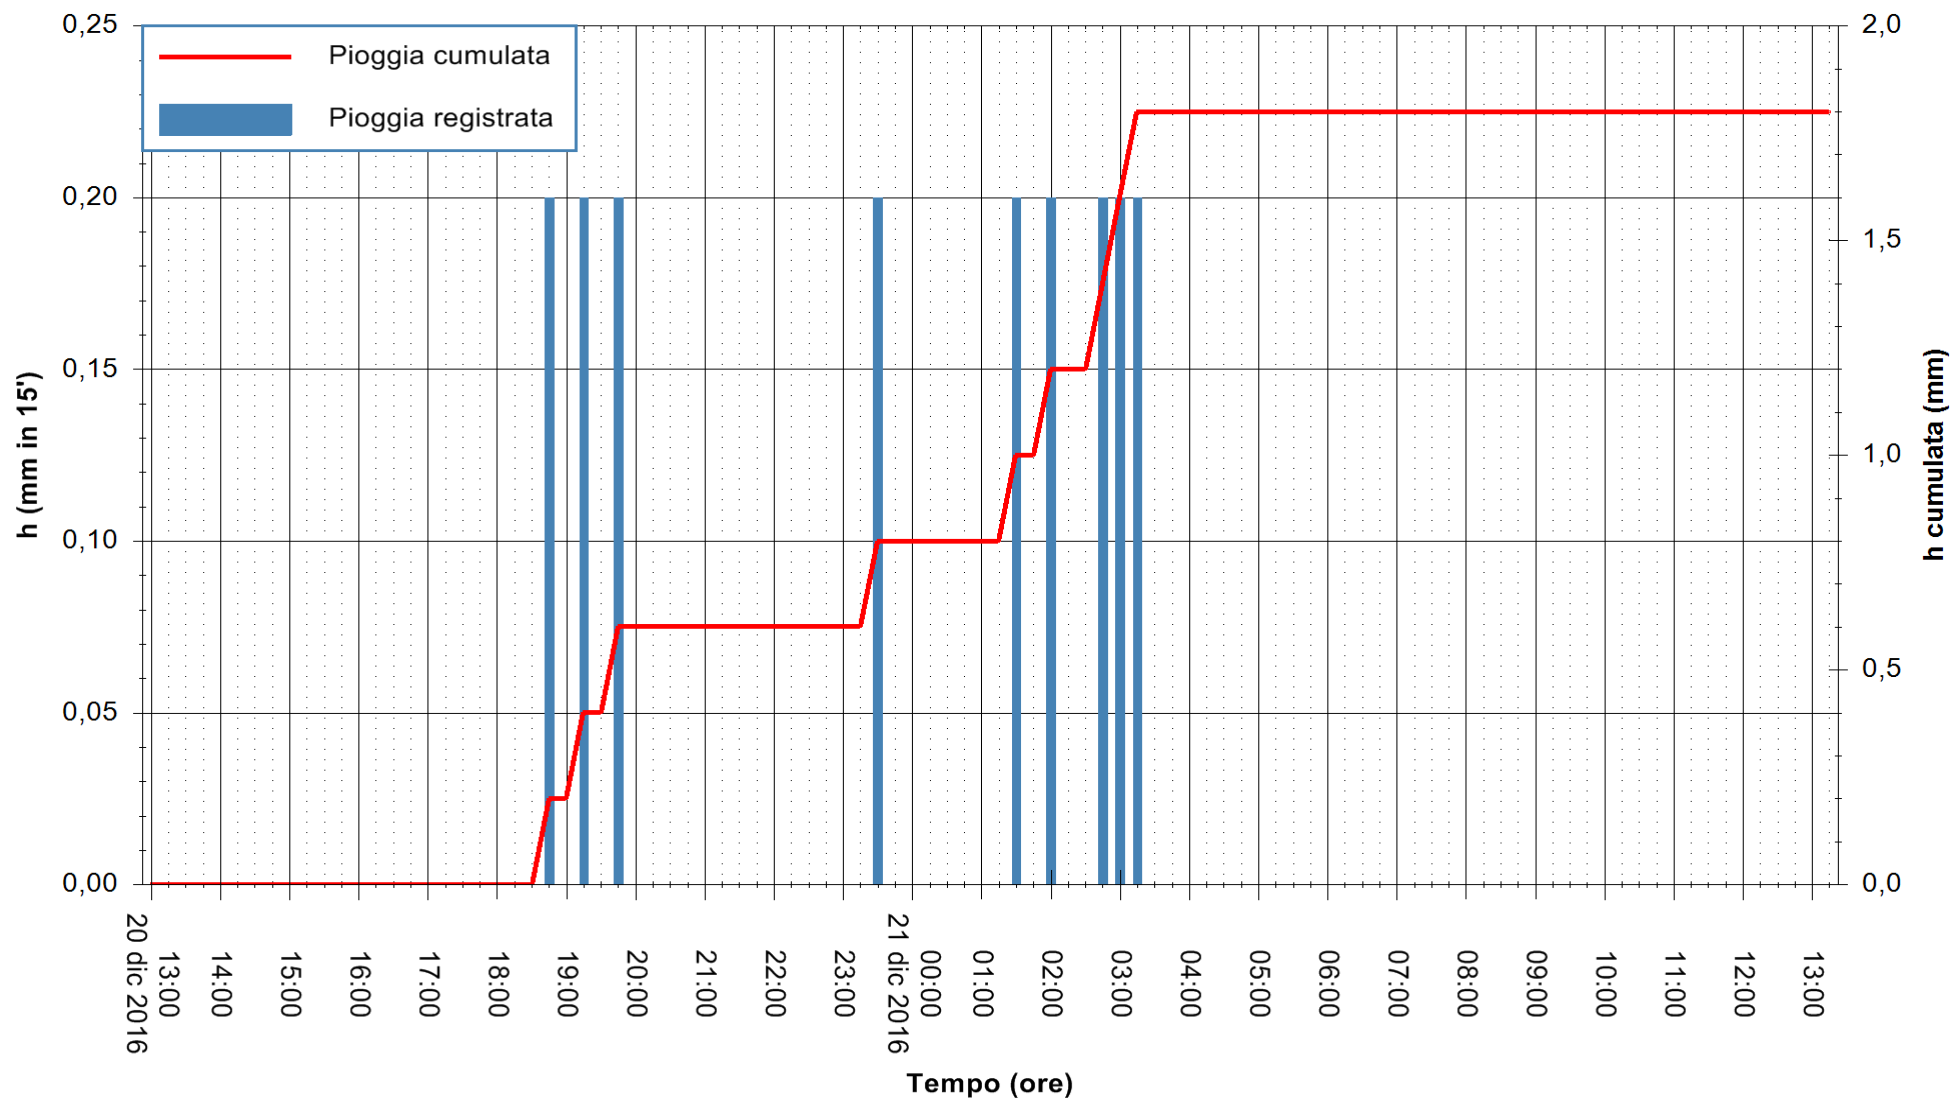

ARPAS
 F.to il Dirigente Responsabile
 Dott. Giuseppe Bianco

REGIONE AUTÒNOMA DE SARDIGNA
 REGIONE AUTONOMA DELLA SARDEGNA

Stazione pluviometrica Santa Lucia di Capoterra
Area S.LUCIA
Pioggia registrata nelle ultime 24 ore
Consultazione alle ore 14:11 del 21/12/2016

ARPAS
F.to il Dirigente Responsabile
Dott. Giuseppe Bianco

REGIONE AUTONOMA DE SARDIGNA
REGIONE AUTONOMA DELLA SARDEGNA

Stazione pluviometrica Mamone
 Area MAMONE
 Pioggia registrata nelle ultime 24 ore
 Consultazione alle ore 14:11 del 21/12/2016