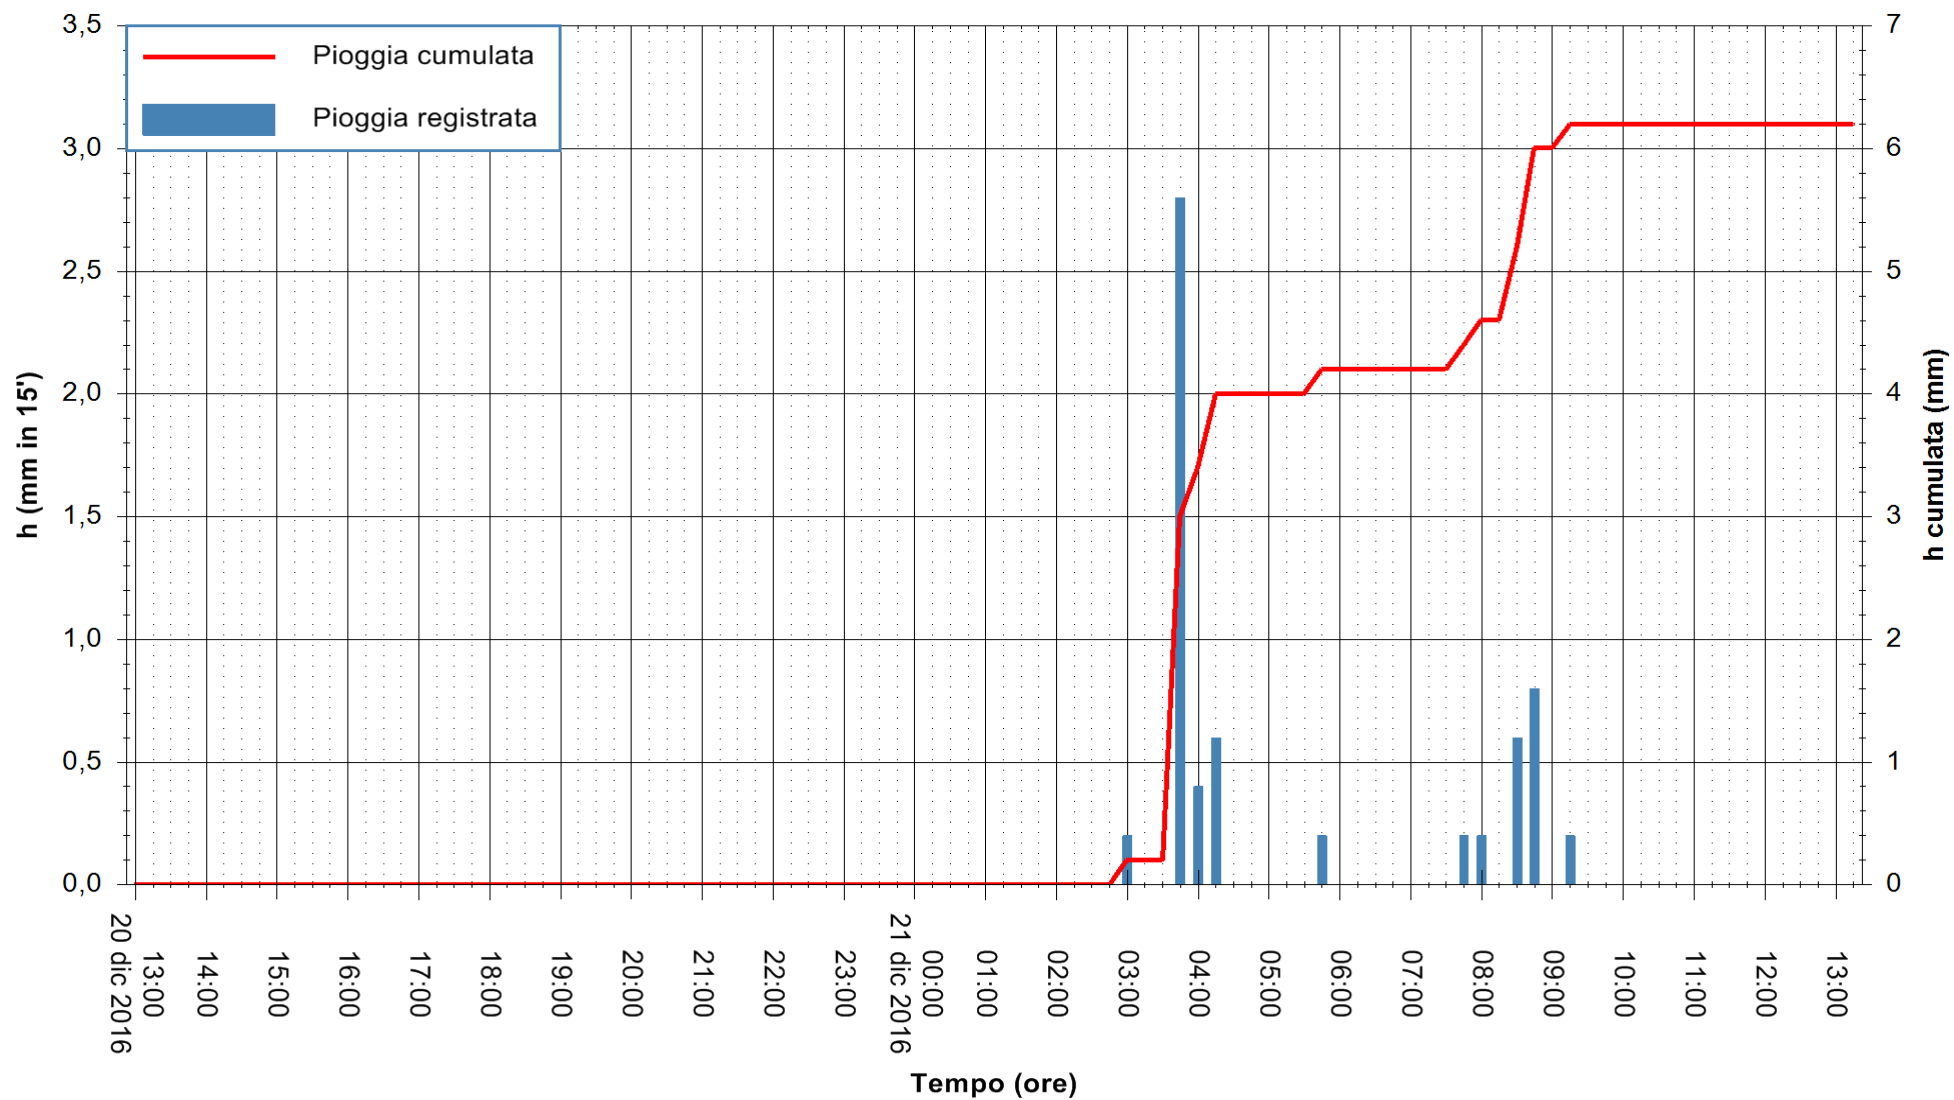

ARPAS
F.to il Dirigente Responsabile
Dott. Giuseppe Bianco

REGIONE AUTONOMA DE SARDIGNA
REGIONE AUTONOMA DELLA SARDEGNA

Stazione pluviometrica Mamone
 Area MAMONE
 Pioggia registrata nelle ultime 24 ore
 Consultazione alle ore 14:11 del 21/12/2016