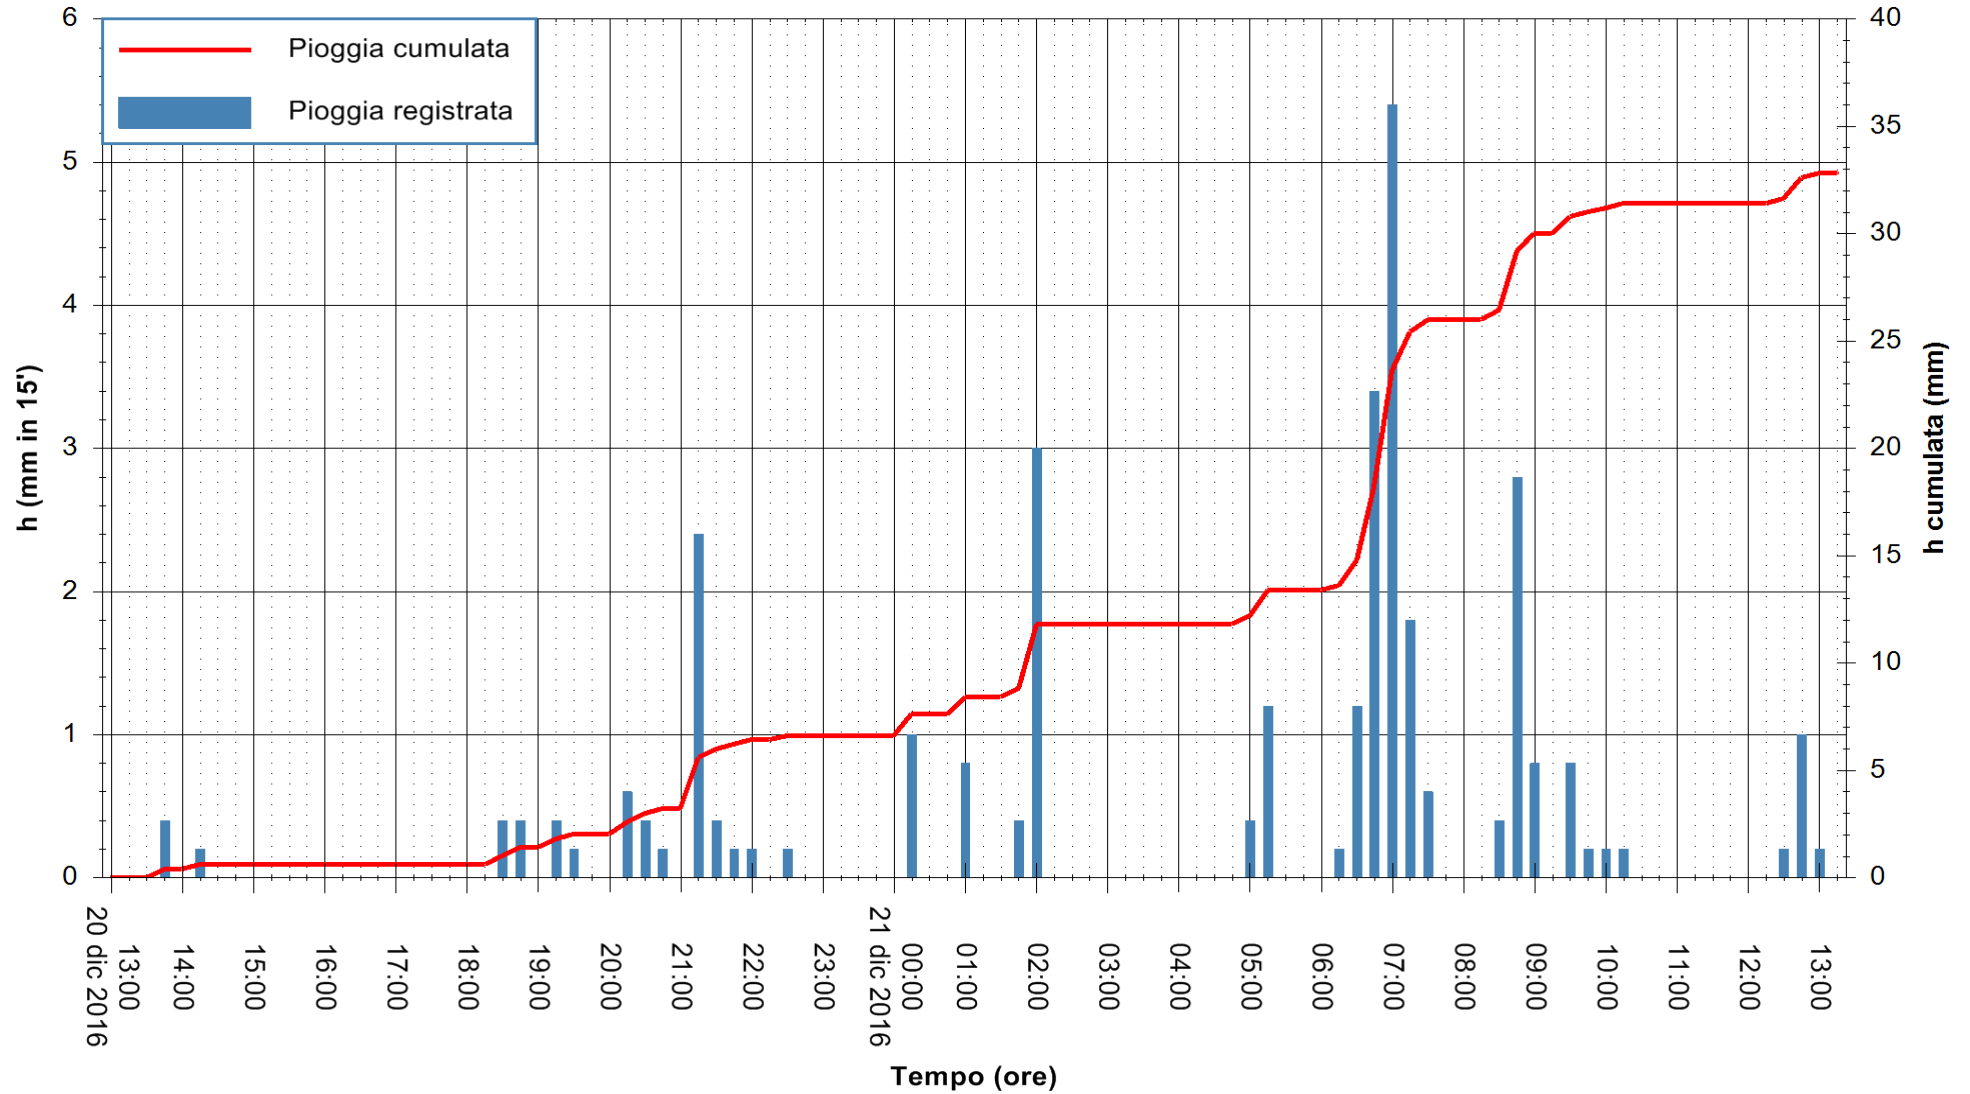

ARPAS
 F.to il Dirigente Responsabile
 Dott. Giuseppe Bianco

REGIONE AUTÒNOMA DE SARDIGNA
 REGIONE AUTONOMA DELLA SARDEGNA

Stazione pluviometrica Santa Lucia di Capoterra
Area S.LUCIA
Pioggia registrata nelle ultime 24 ore
Consultazione alle ore 14:11 del 21/12/2016

ARPAS
F.to il Dirigente Responsabile
Dott. Giuseppe Bianco

REGIONE AUTONOMA DE SARDIGNA
REGIONE AUTONOMA DELLA SARDEGNA

Stazione pluviometrica Mamone
 Area MAMONE
 Pioggia registrata nelle ultime 24 ore
 Consultazione alle ore 14:11 del 21/12/2016