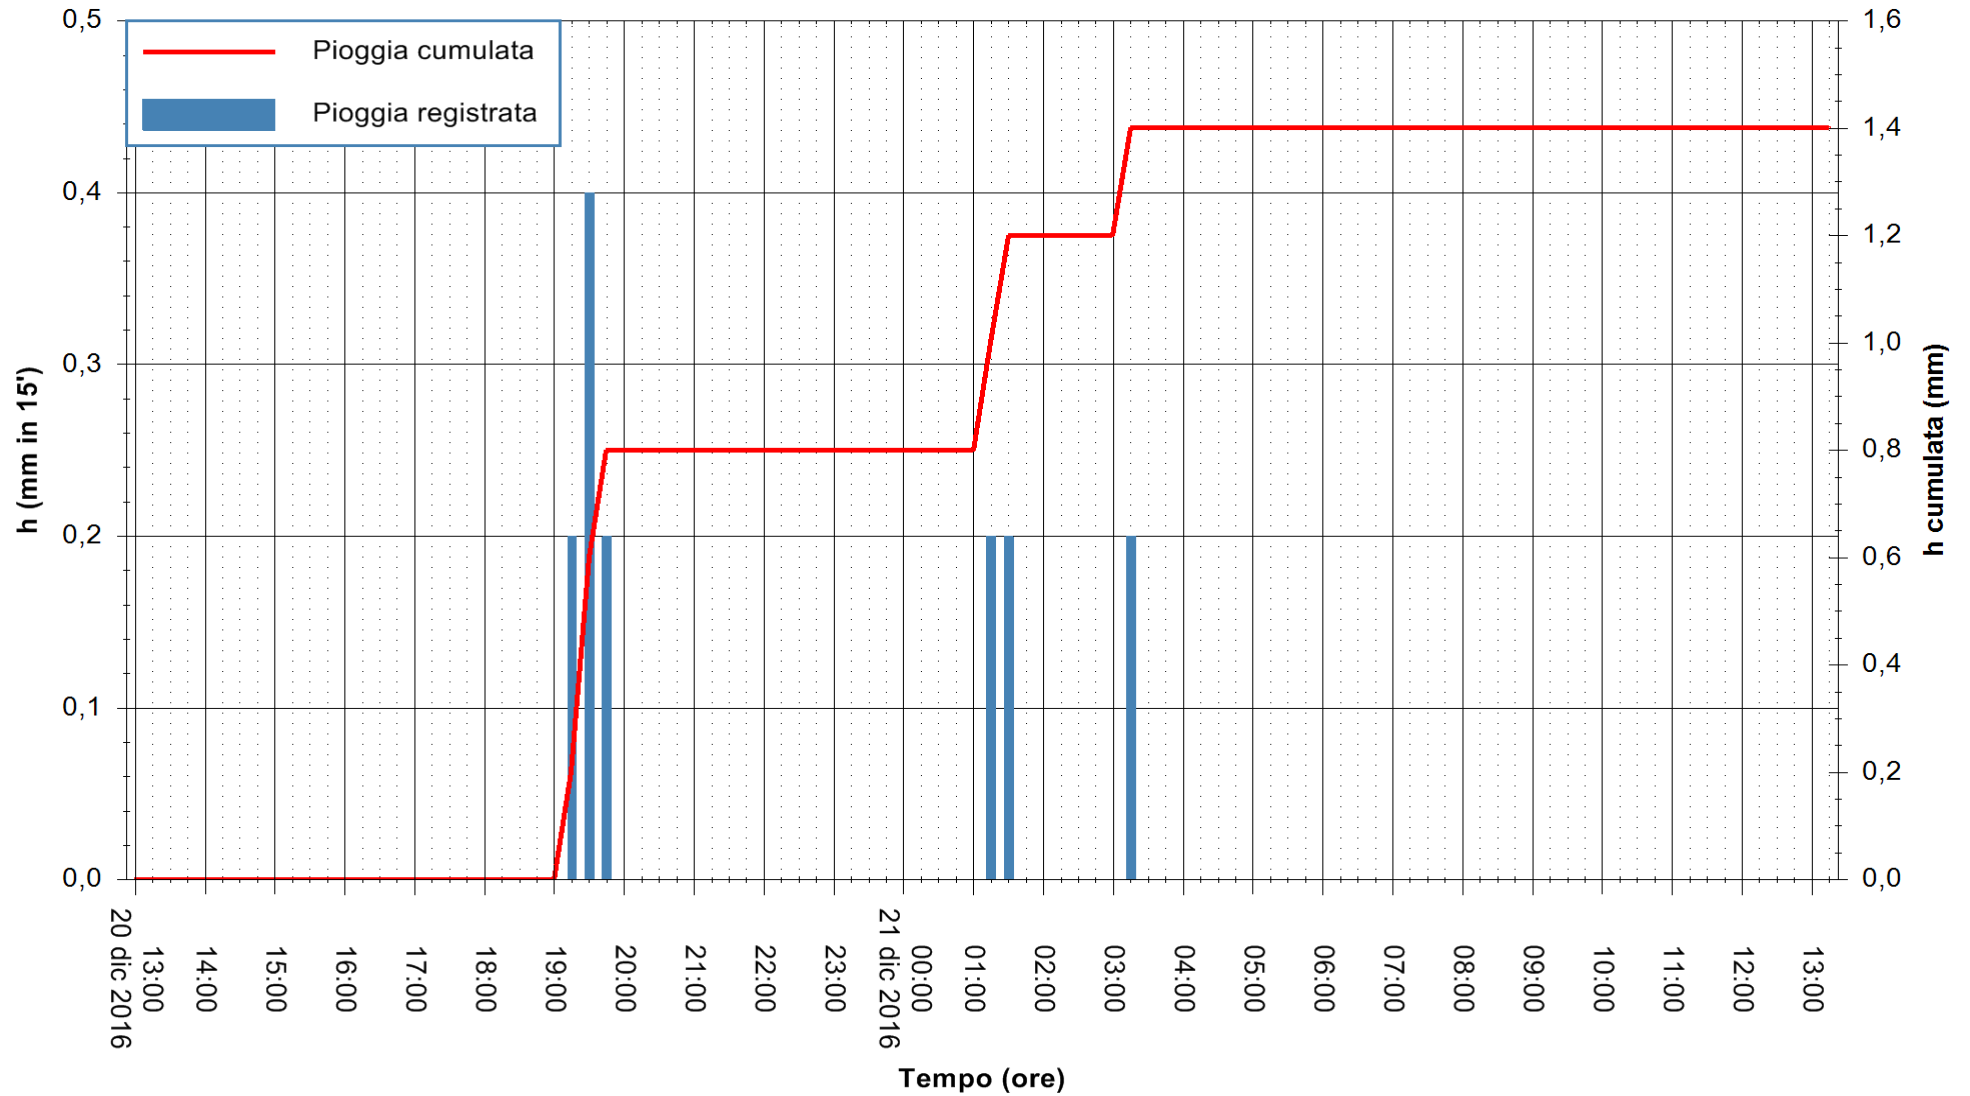

ARPAS
 F.to il Dirigente Responsabile
 Dott. Giuseppe Bianco

REGIONE AUTÒNOMA DE SARDIGNA
 REGIONE AUTONOMA DELLA SARDEGNA

Stazione pluviometrica Santa Lucia di Capoterra
Area S.LUCIA
Pioggia registrata nelle ultime 24 ore
Consultazione alle ore 14:11 del 21/12/2016

ARPAS
F.to il Dirigente Responsabile
Dott. Giuseppe Bianco

REGIONE AUTONOMA DE SARDIGNA
REGIONE AUTONOMA DELLA SARDEGNA

Stazione pluviometrica Mamone
 Area MAMONE
 Pioggia registrata nelle ultime 24 ore
 Consultazione alle ore 14:11 del 21/12/2016