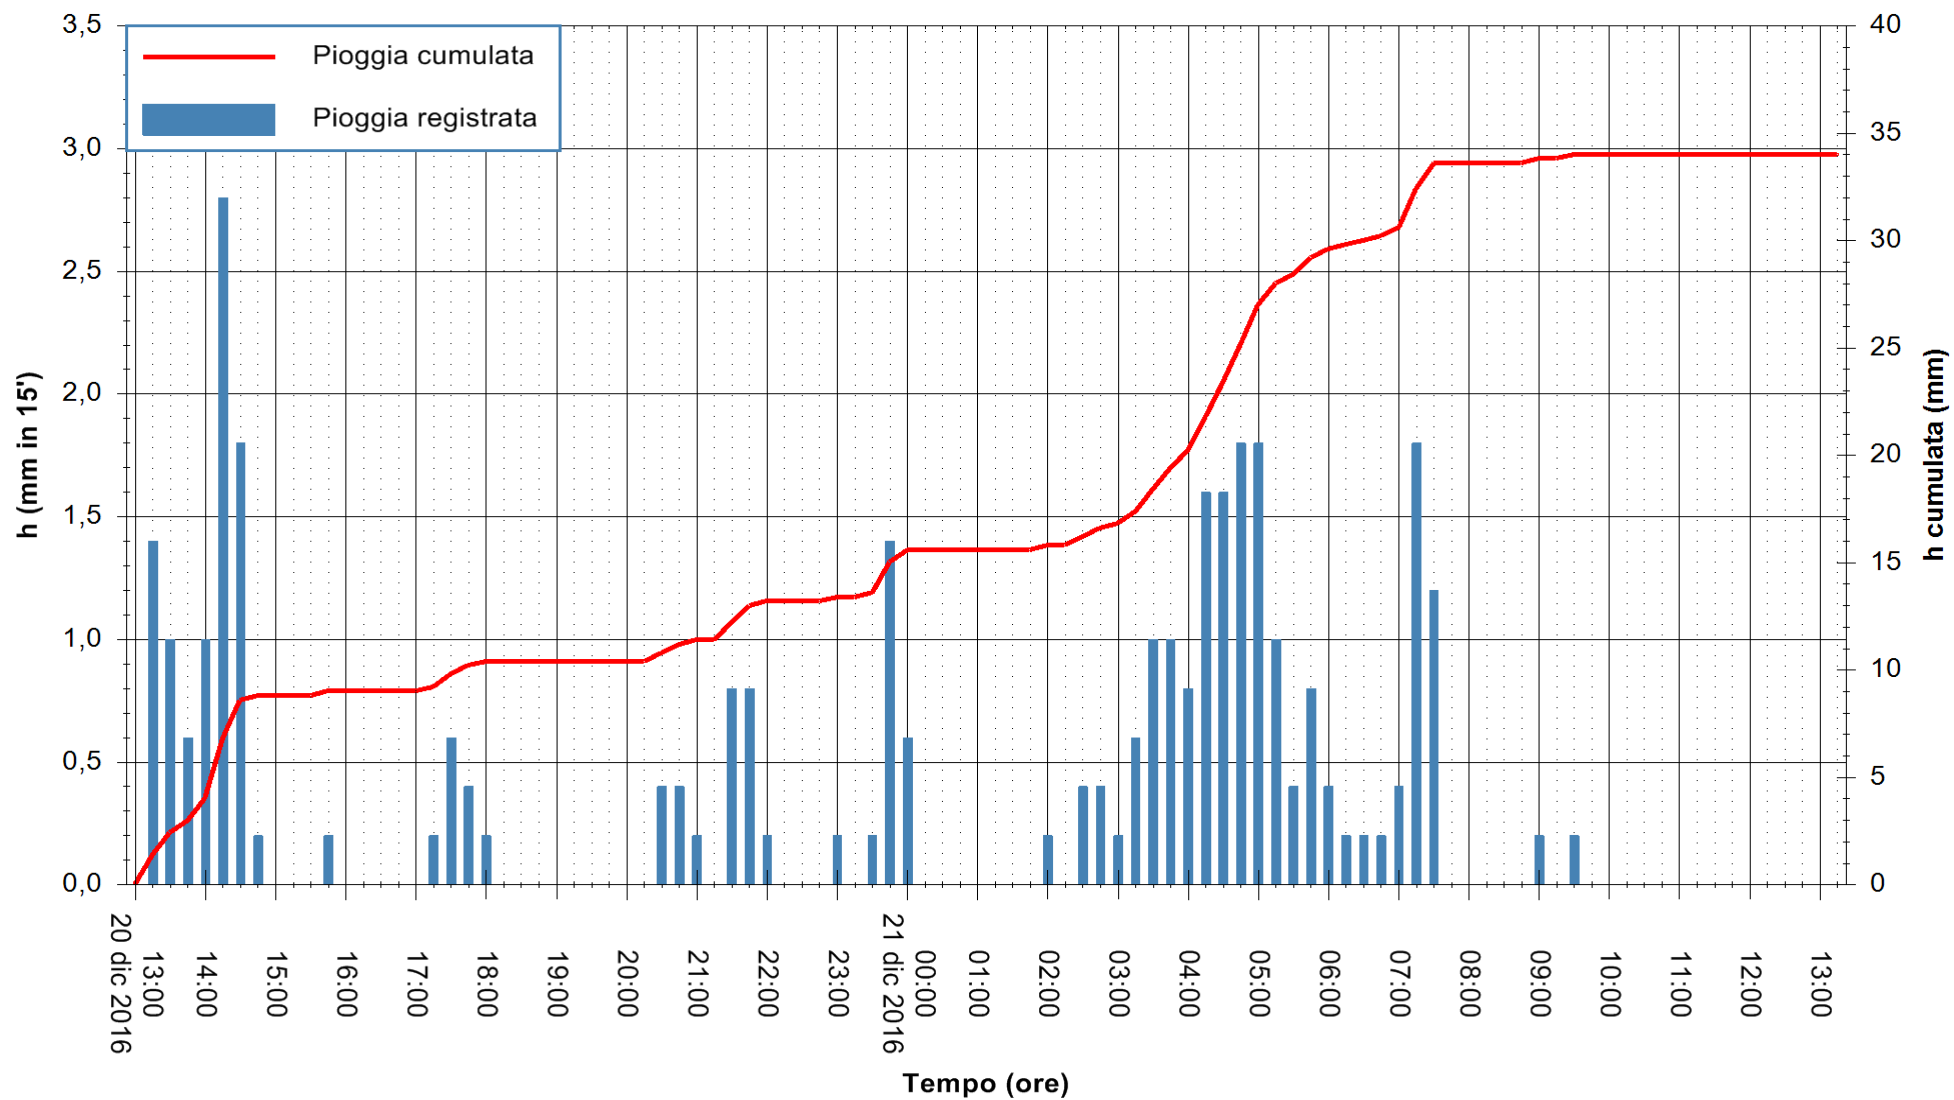

ARPAS
 F.to il Dirigente Responsabile
 Dott. Giuseppe Bianco

REGIONE AUTÒNOMA DE SARDIGNA
 REGIONE AUTONOMA DELLA SARDEGNA

Stazione pluviometrica Santa Lucia di Capoterra
Area S.LUCIA
Pioggia registrata nelle ultime 24 ore
Consultazione alle ore 14:11 del 21/12/2016

ARPAS
F.to il Dirigente Responsabile
Dott. Giuseppe Bianco

REGIONE AUTONOMA DE SARDIGNA
REGIONE AUTONOMA DELLA SARDEGNA

Stazione pluviometrica Mamone
 Area MAMONE
 Pioggia registrata nelle ultime 24 ore
 Consultazione alle ore 14:11 del 21/12/2016