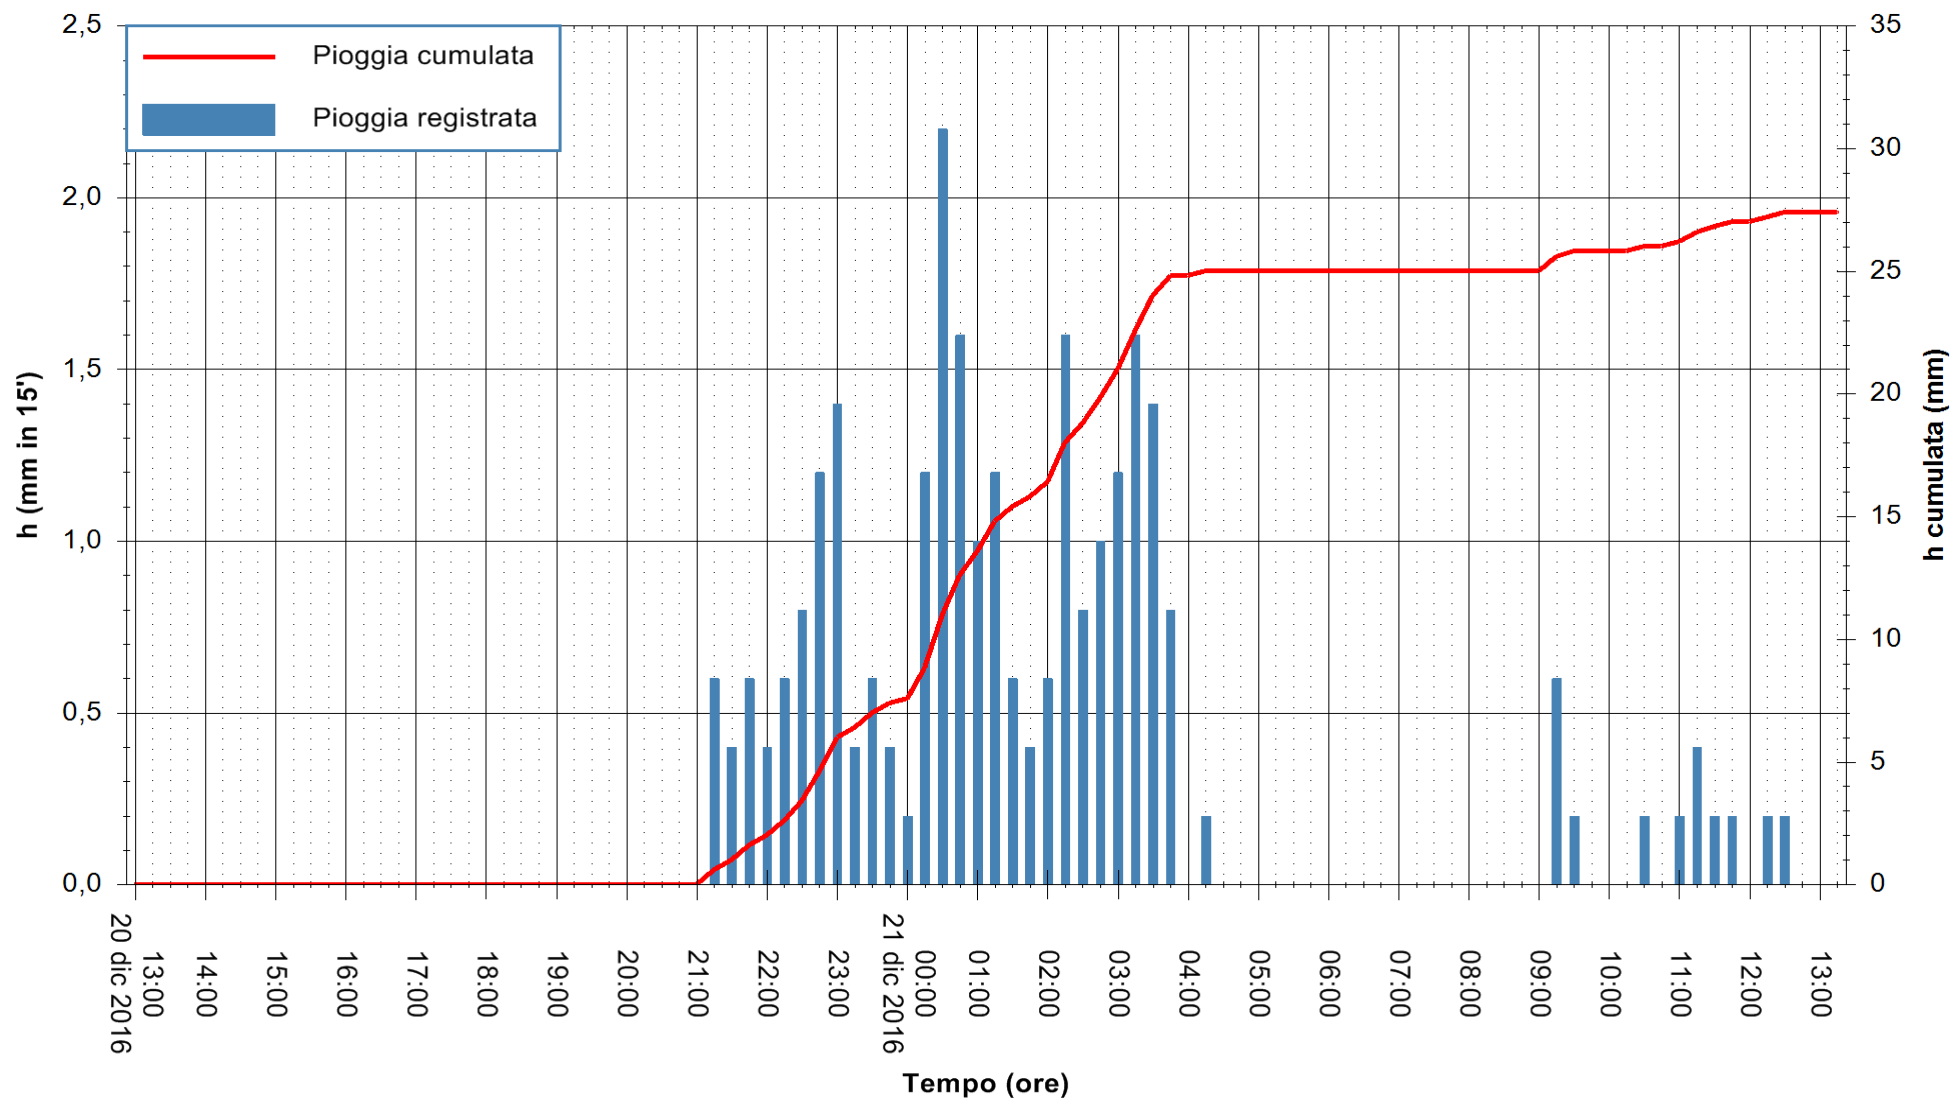

ARPAS
F.to il Dirigente Responsabile
Dott. Giuseppe Bianco

REGIONE AUTONOMA DE SARDIGNA
REGIONE AUTONOMA DELLA SARDEGNA

Stazione pluviometrica Mamone
 Area MAMONE
 Pioggia registrata nelle ultime 24 ore
 Consultazione alle ore 14:11 del 21/12/2016