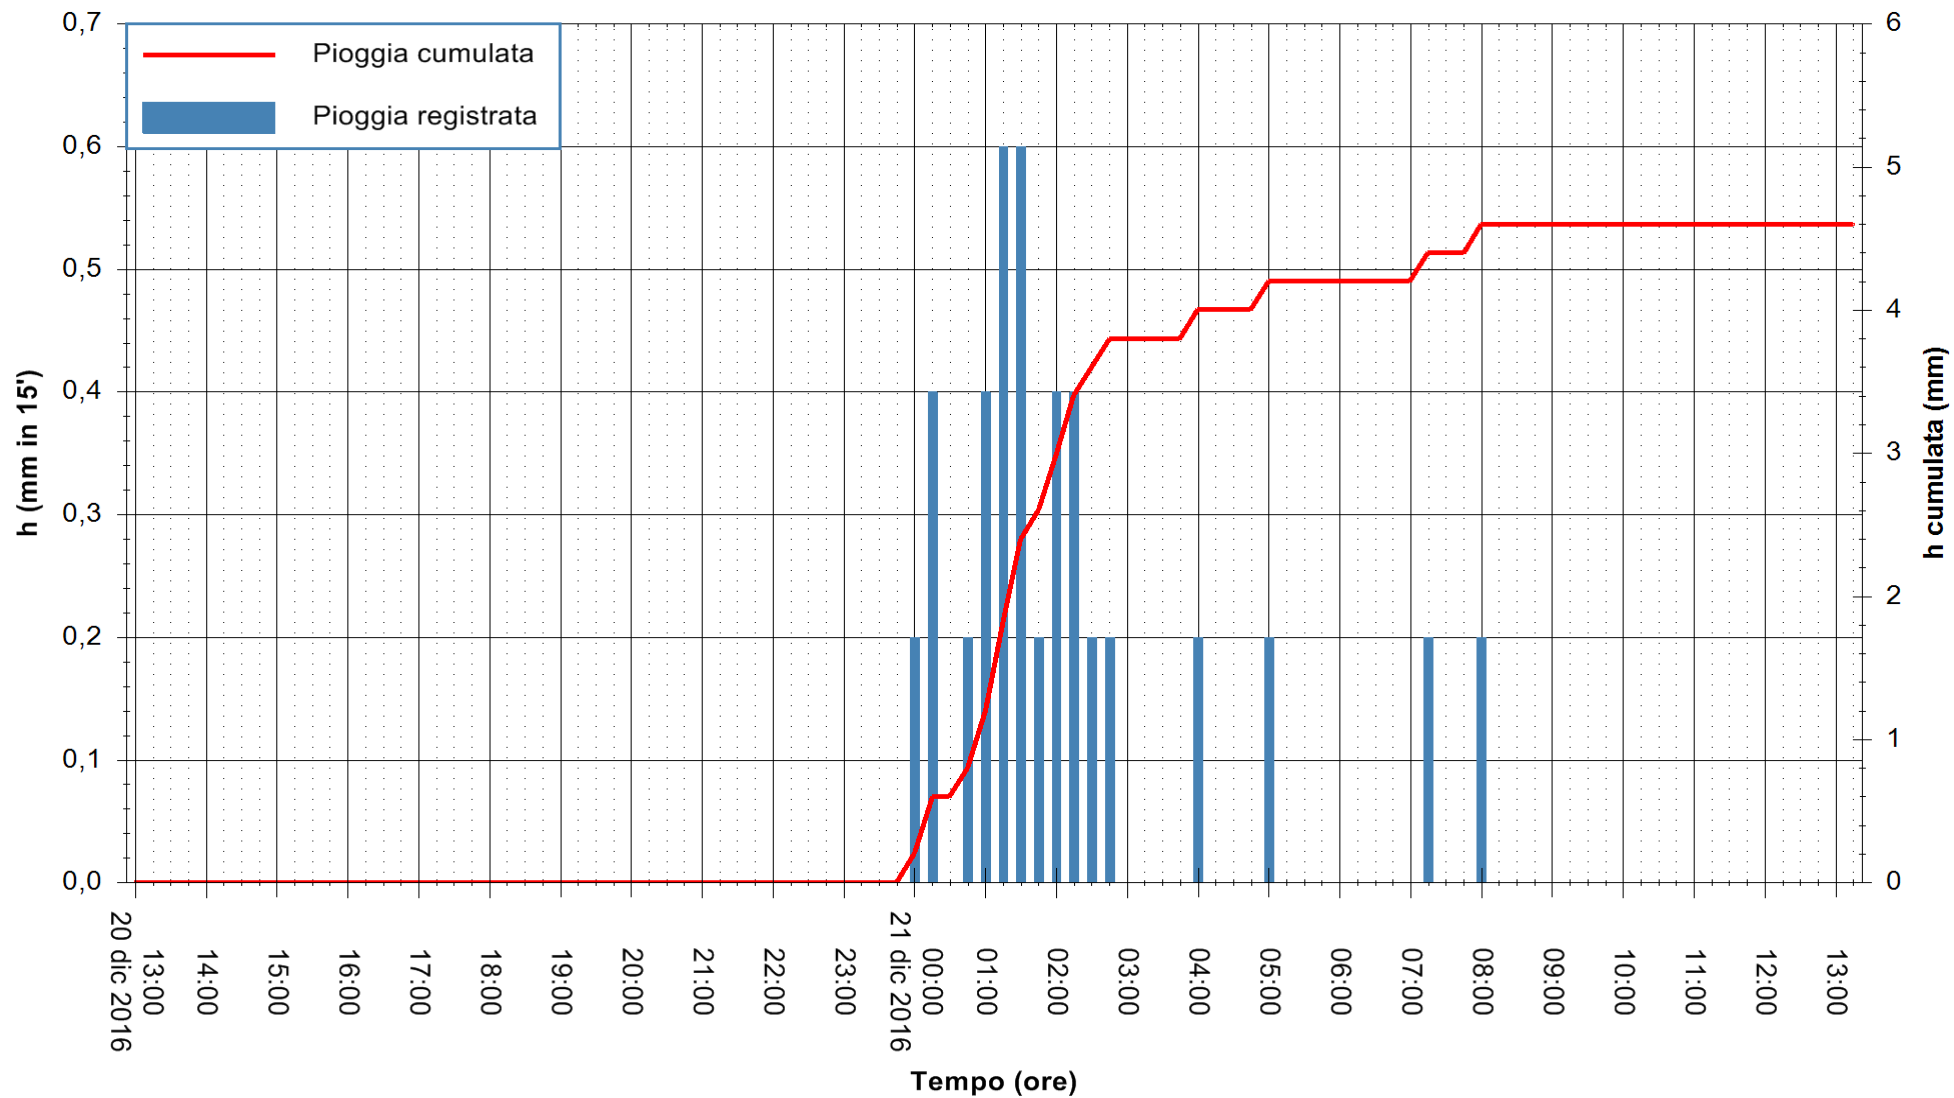

ARPAS
F.to il Dirigente Responsabile
Dott. Giuseppe Bianco

REGIONE AUTONOMA DE SARDIGNA
REGIONE AUTONOMA DELLA SARDEGNA

Stazione pluviometrica Mamone
 Area MAMONE
 Pioggia registrata nelle ultime 24 ore
 Consultazione alle ore 14:11 del 21/12/2016