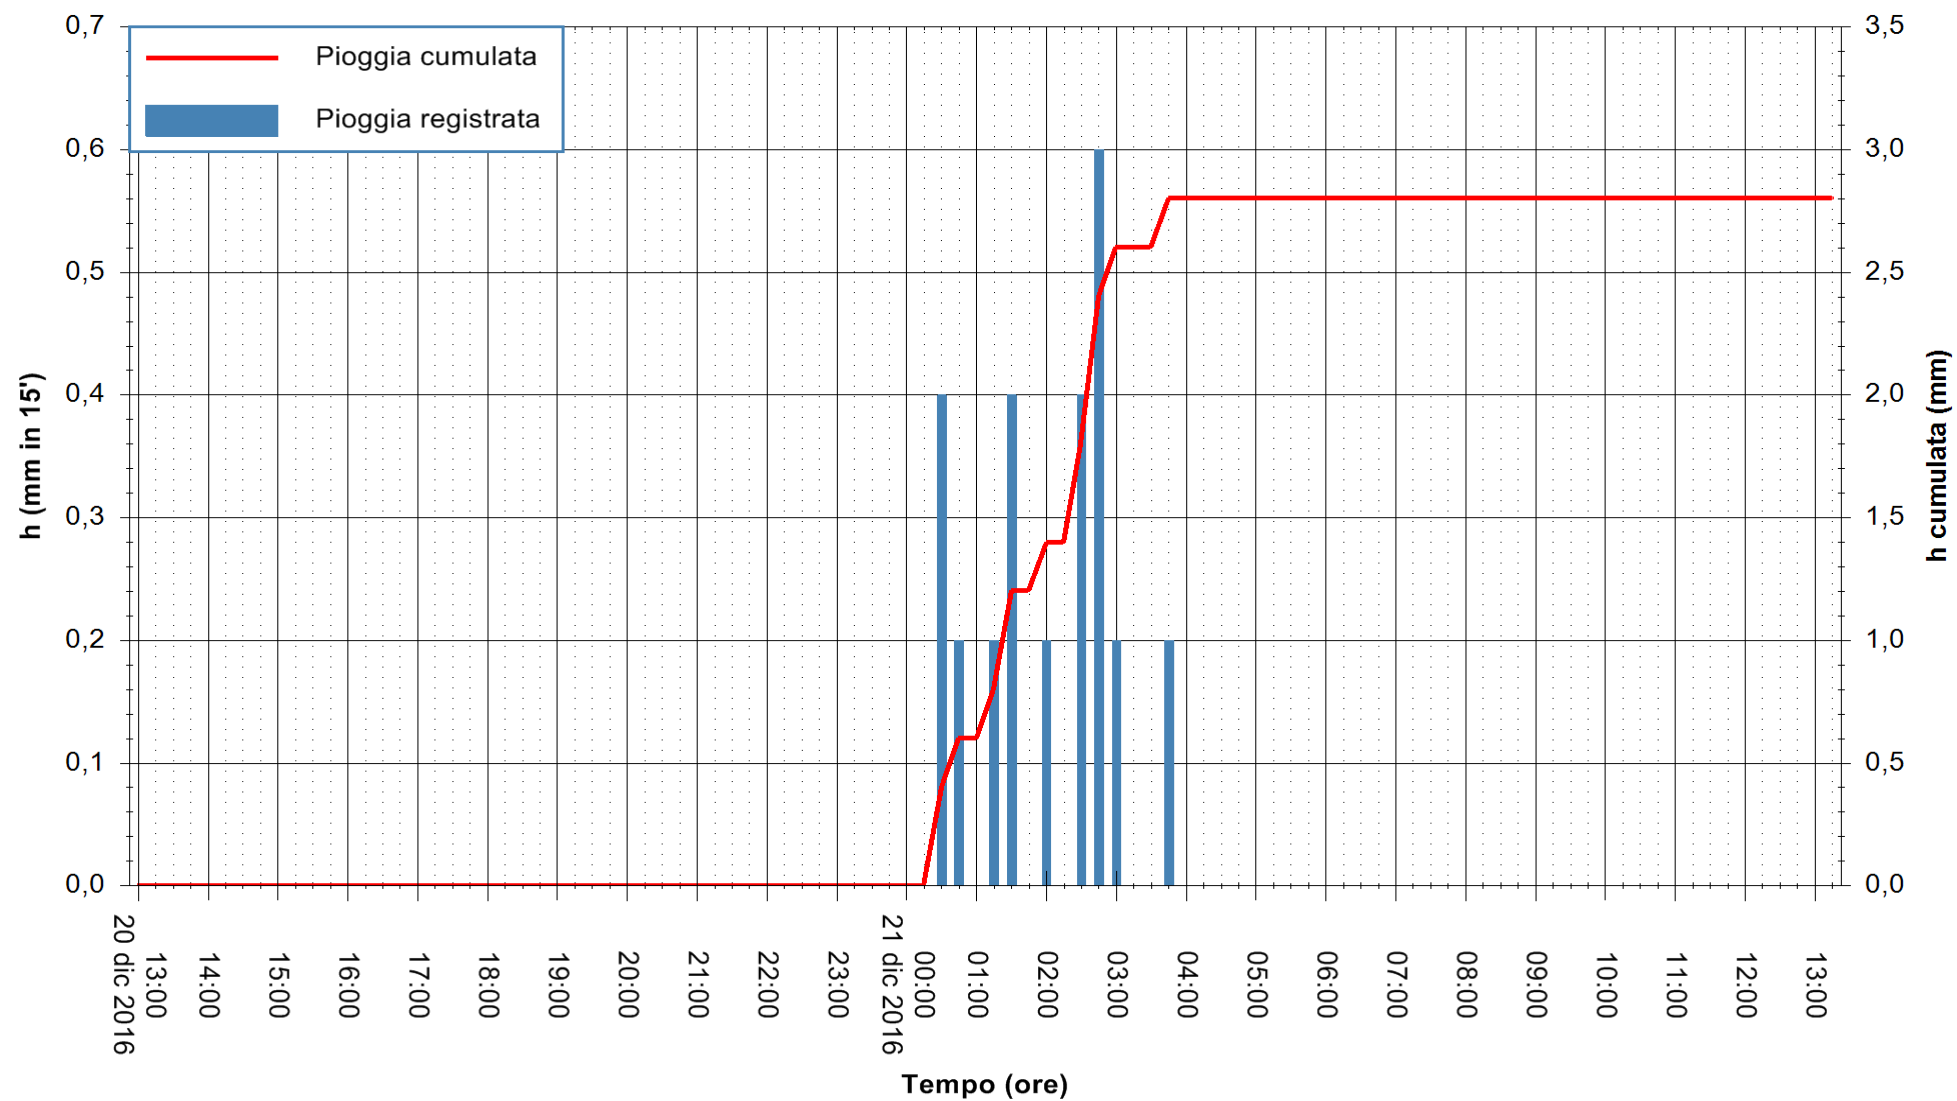

ARPAS
 F.to il Dirigente Responsabile
 Dott. Giuseppe Bianco

REGIONE AUTÒNOMA DE SARDIGNA
 REGIONE AUTONOMA DELLA SARDEGNA

Stazione pluviometrica Santa Lucia di Capoterra
Area S.LUCIA
Pioggia registrata nelle ultime 24 ore
Consultazione alle ore 14:11 del 21/12/2016

ARPAS
F.to il Dirigente Responsabile
Dott. Giuseppe Bianco

REGIONE AUTONOMA DE SARDIGNA
REGIONE AUTONOMA DELLA SARDEGNA

Stazione pluviometrica Mamone
 Area MAMONE
 Pioggia registrata nelle ultime 24 ore
 Consultazione alle ore 14:11 del 21/12/2016