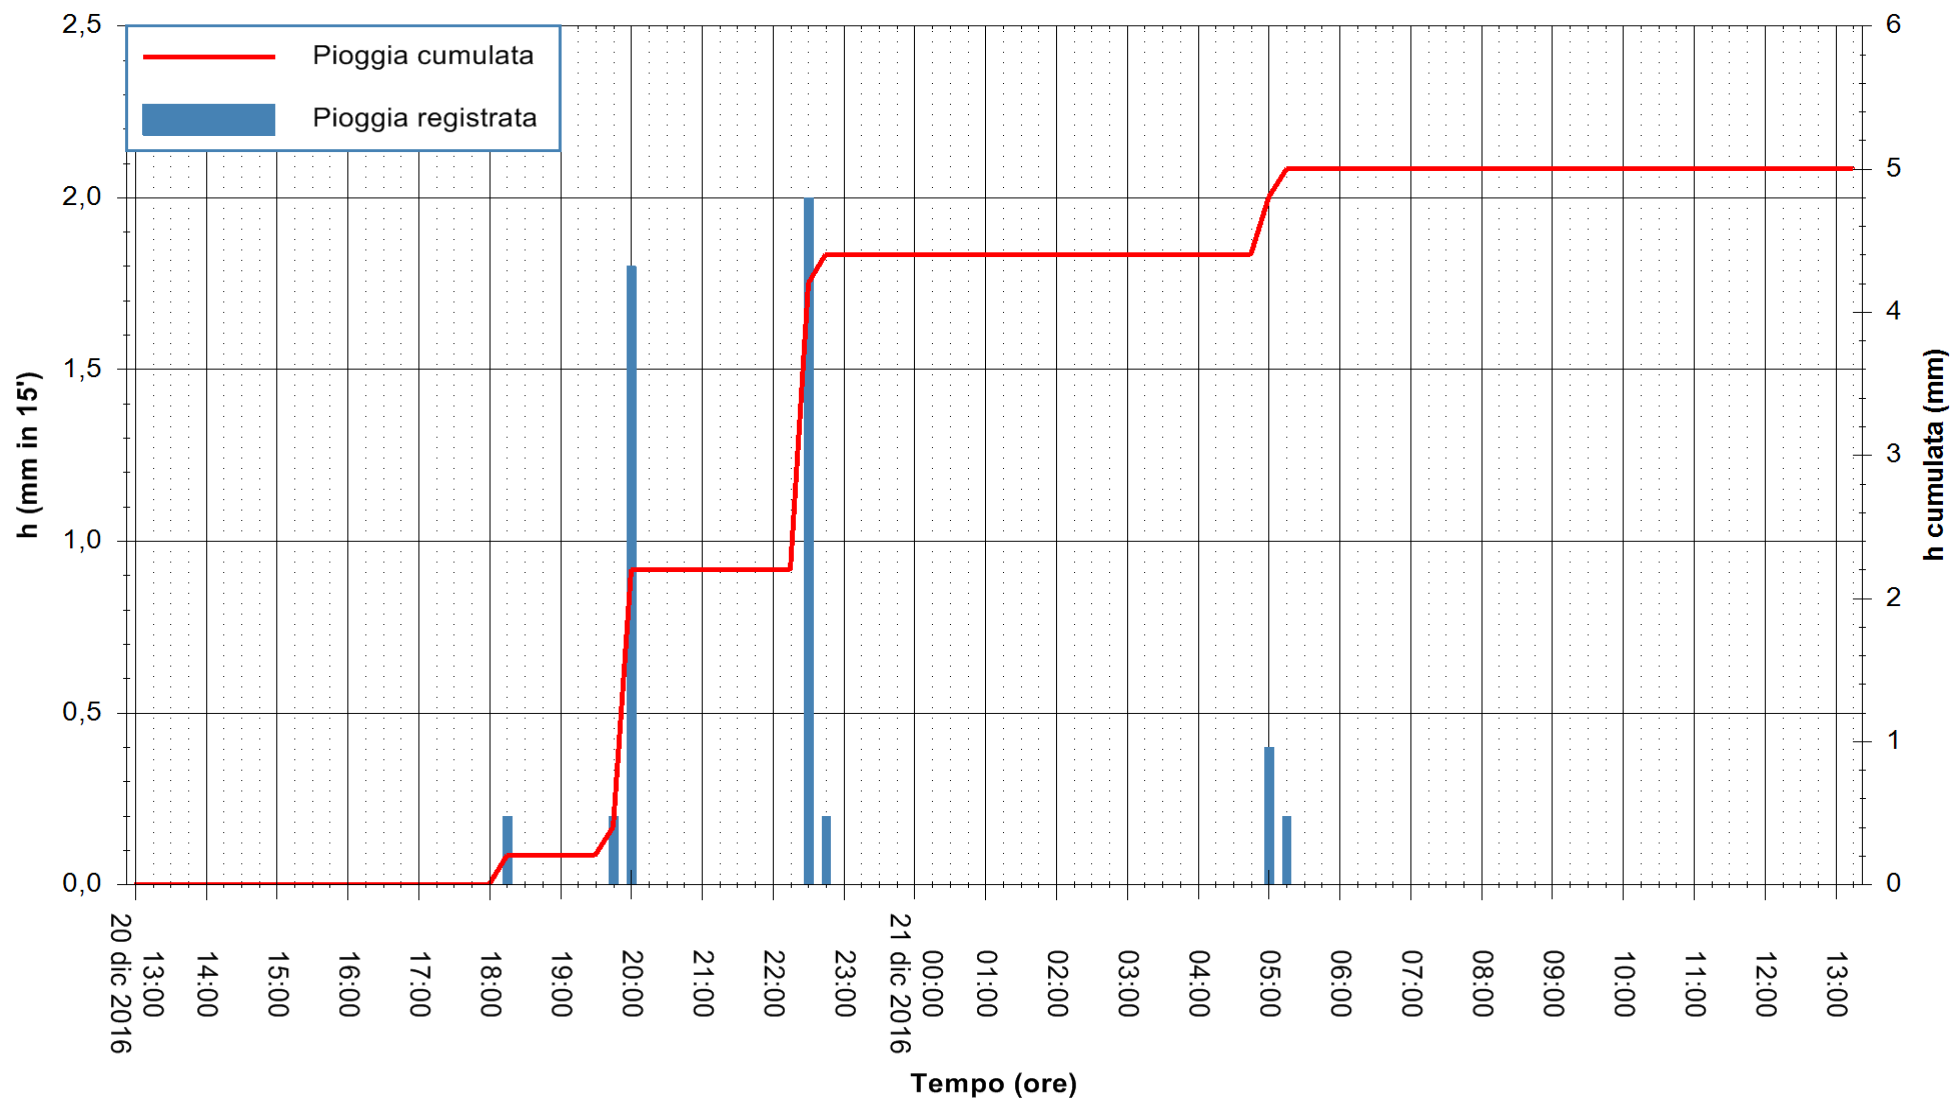

ARPAS
 F.to il Dirigente Responsabile
 Dott. Giuseppe Bianco

REGIONE AUTÒNOMA DE SARDIGNA
 REGIONE AUTONOMA DELLA SARDEGNA

Stazione pluviometrica Santa Lucia di Capoterra
Area S.LUCIA
Pioggia registrata nelle ultime 24 ore
Consultazione alle ore 14:11 del 21/12/2016

ARPAS
F.to il Dirigente Responsabile
Dott. Giuseppe Bianco

REGIONE AUTONOMA DE SARDIGNA
REGIONE AUTONOMA DELLA SARDEGNA

Stazione pluviometrica Mamone
 Area MAMONE
 Pioggia registrata nelle ultime 24 ore
 Consultazione alle ore 14:11 del 21/12/2016