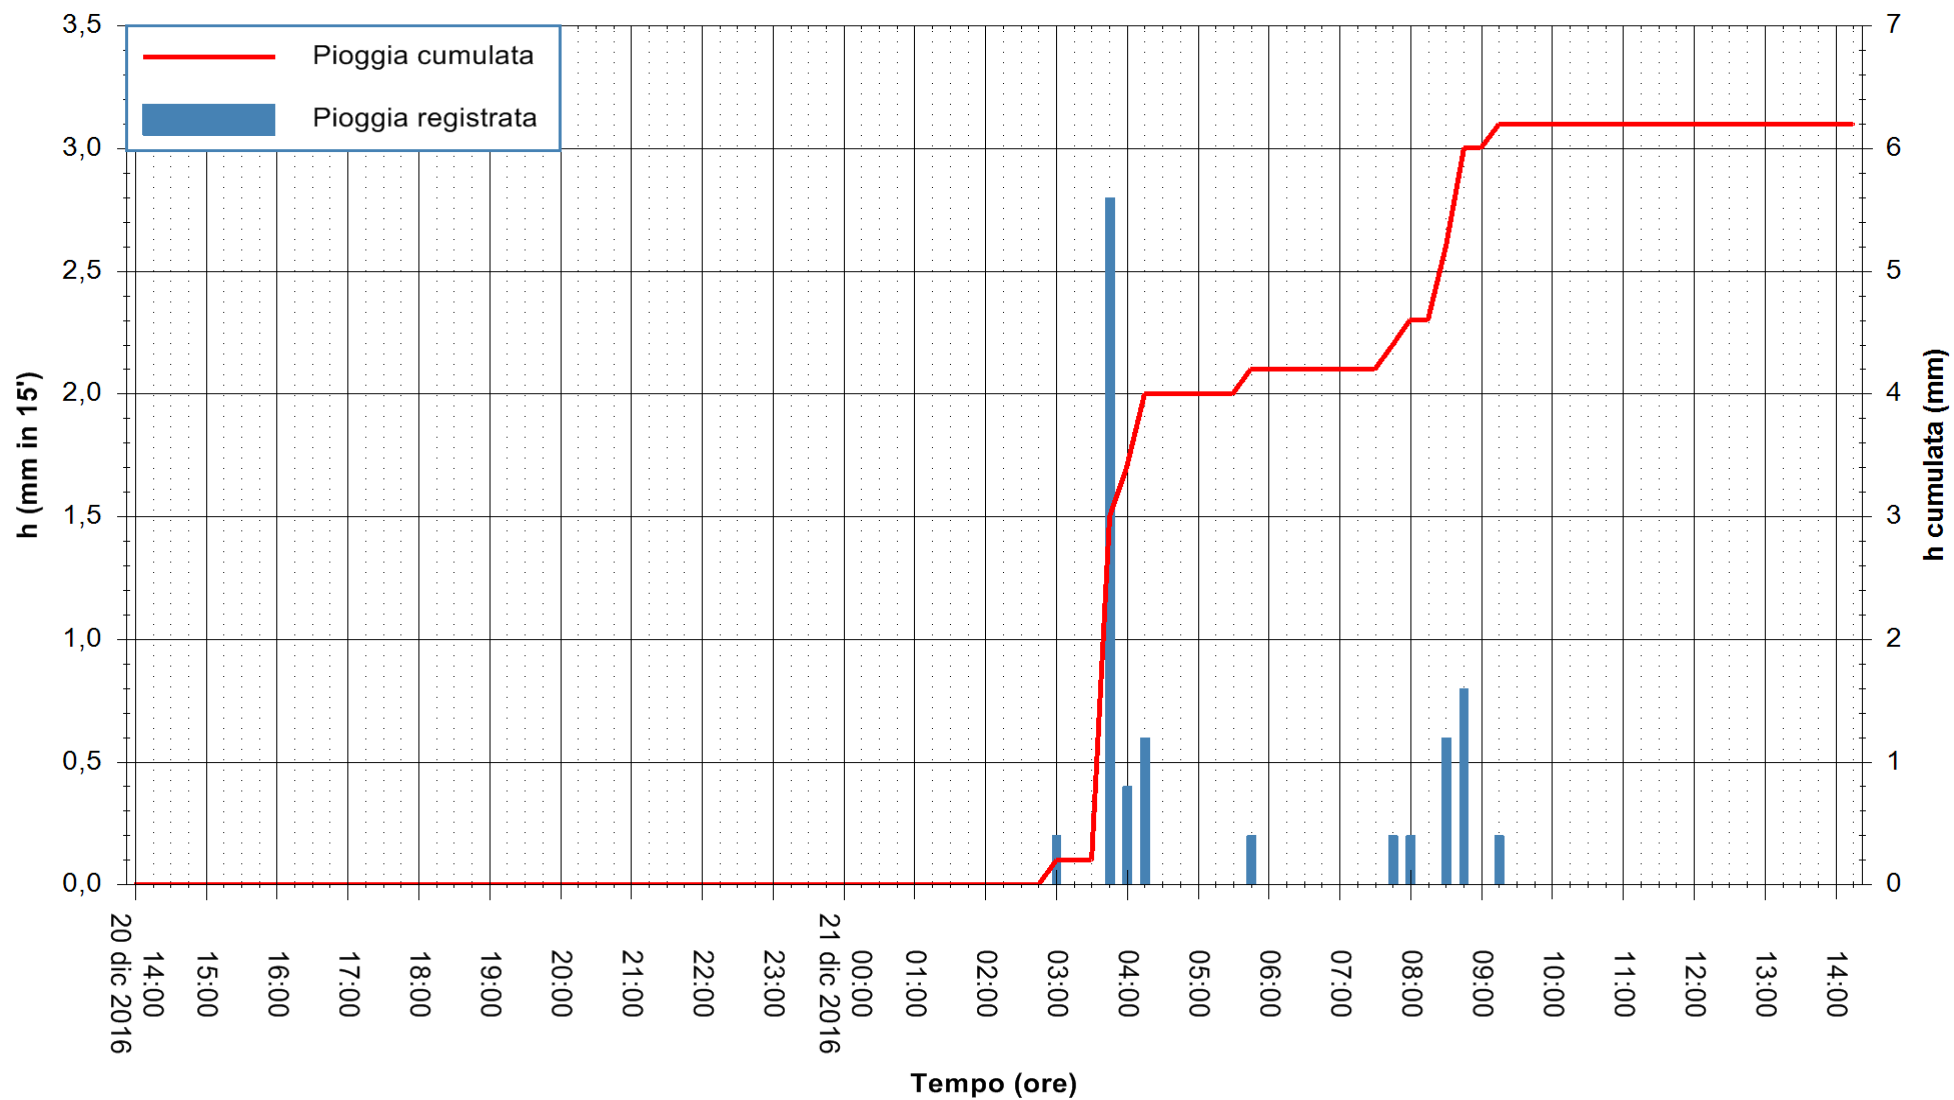

Stazione pluviometrica San Priamo
 Area SAN PRIAMO
 Pioggia registrata nelle ultime 24 ore
 Consultazione alle ore 15:11 del 21/12/2016

ARPAS
 F.to il Dirigente Responsabile
 Dott. Giuseppe Bianco

REGIONE AUTONOMA DE SARDIGNA
 REGIONE AUTONOMA DELLA SARDEGNA

Stazione pluviometrica Flumineddu ad Allai
Area ALLAI
Pioggia registrata nelle ultime 24 ore
Consultazione alle ore 15:11 del 21/12/2016

ARPAS
F.to il Dirigente Responsabile
Dott. Giuseppe Bianco

REGIONE AUTONOMA DE SARDIGNA
REGIONE AUTONOMA DELLA SARDEGNA