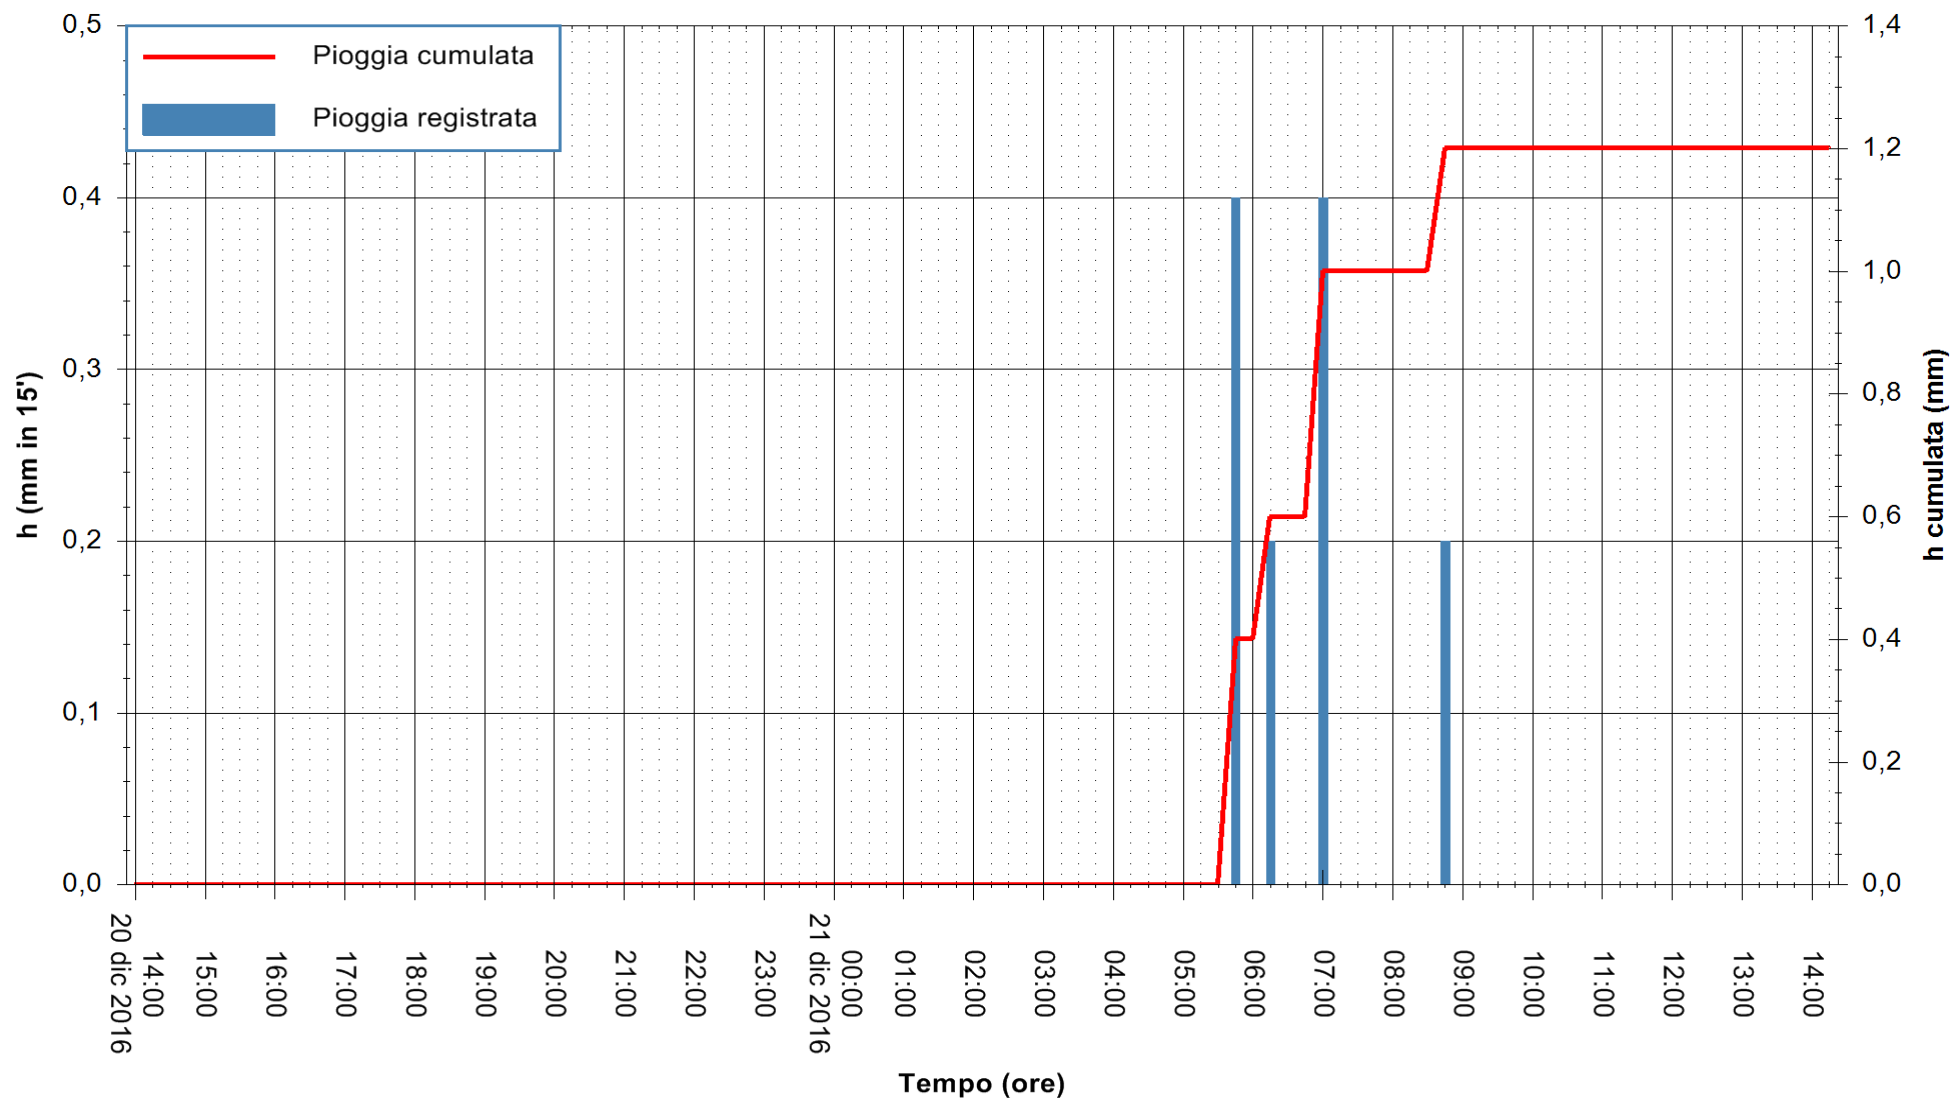

Stazione pluviometrica San Priamo
 Area SAN PRIAMO
 Pioggia registrata nelle ultime 24 ore
 Consultazione alle ore 15:11 del 21/12/2016

ARPAS
 F.to il Dirigente Responsabile
 Dott. Giuseppe Bianco

REGIONE AUTONOMA DE SARDIGNA
 REGIONE AUTONOMA DELLA SARDEGNA

Stazione pluviometrica Flumineddu ad Allai
Area ALLAI
Pioggia registrata nelle ultime 24 ore
Consultazione alle ore 15:11 del 21/12/2016

ARPAS
F.to il Dirigente Responsabile
Dott. Giuseppe Bianco

REGIONE AUTONOMA DE SARDIGNA
REGIONE AUTONOMA DELLA SARDEGNA