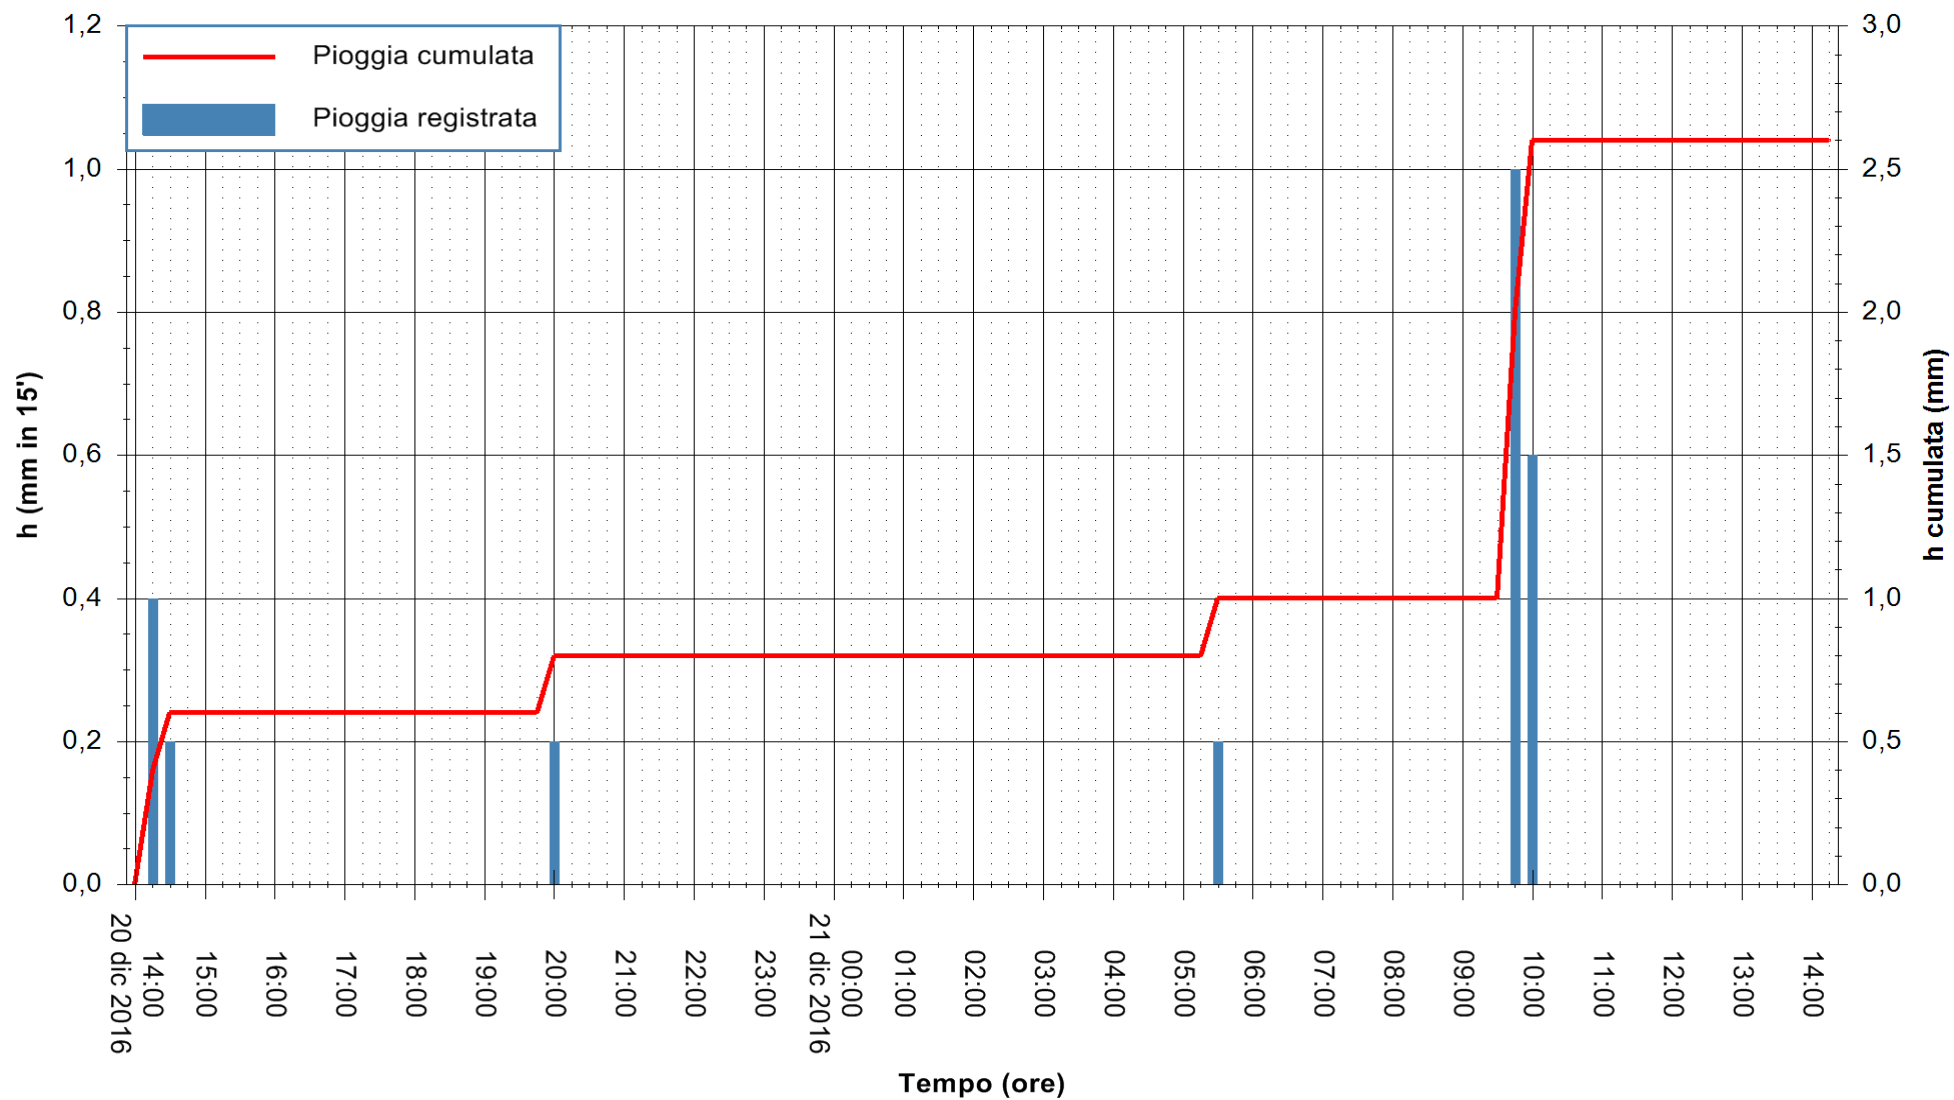

Stazione pluviometrica San Priamo
 Area SAN PRIAMO
 Pioggia registrata nelle ultime 24 ore
 Consultazione alle ore 15:11 del 21/12/2016

ARPAS
 F.to il Dirigente Responsabile
 Dott. Giuseppe Bianco

REGIONE AUTONOMA DE SARDIGNA
 REGIONE AUTONOMA DELLA SARDEGNA

Stazione pluviometrica Flumineddu ad Allai
Area ALLAI
Pioggia registrata nelle ultime 24 ore
Consultazione alle ore 15:11 del 21/12/2016

ARPAS
F.to il Dirigente Responsabile
Dott. Giuseppe Bianco

REGIONE AUTONOMA DE SARDIGNA
REGIONE AUTONOMA DELLA SARDEGNA