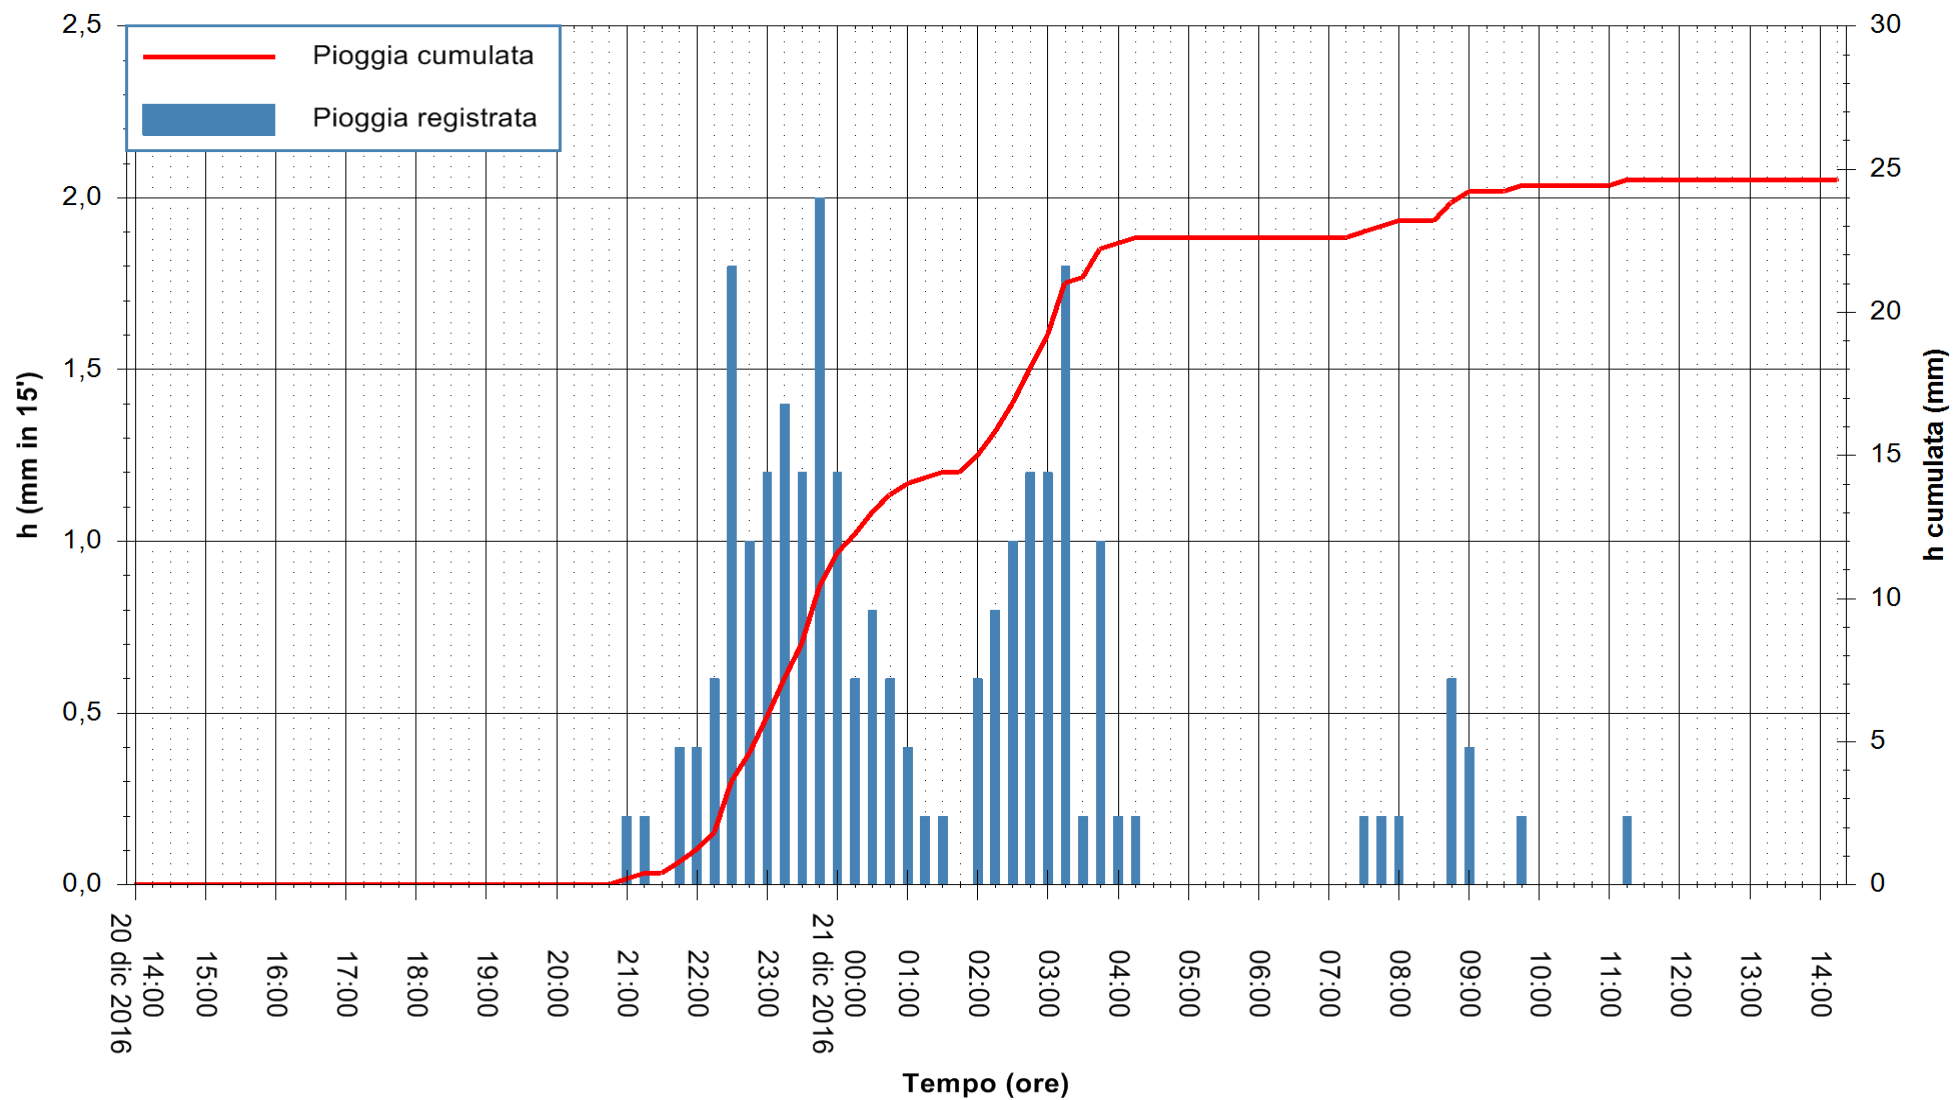

Stazione pluviometrica San Priamo
 Area SAN PRIAMO
 Pioggia registrata nelle ultime 24 ore
 Consultazione alle ore 15:11 del 21/12/2016

ARPAS
 F.to il Dirigente Responsabile
 Dott. Giuseppe Bianco

REGIONE AUTONOMA DE SARDIGNA
 REGIONE AUTONOMA DELLA SARDEGNA

Stazione pluviometrica Flumineddu ad Allai
Area ALLAI
Pioggia registrata nelle ultime 24 ore
Consultazione alle ore 15:11 del 21/12/2016

ARPAS
F.to il Dirigente Responsabile
Dott. Giuseppe Bianco

REGIONE AUTONOMA DE SARDIGNA
REGIONE AUTONOMA DELLA SARDEGNA