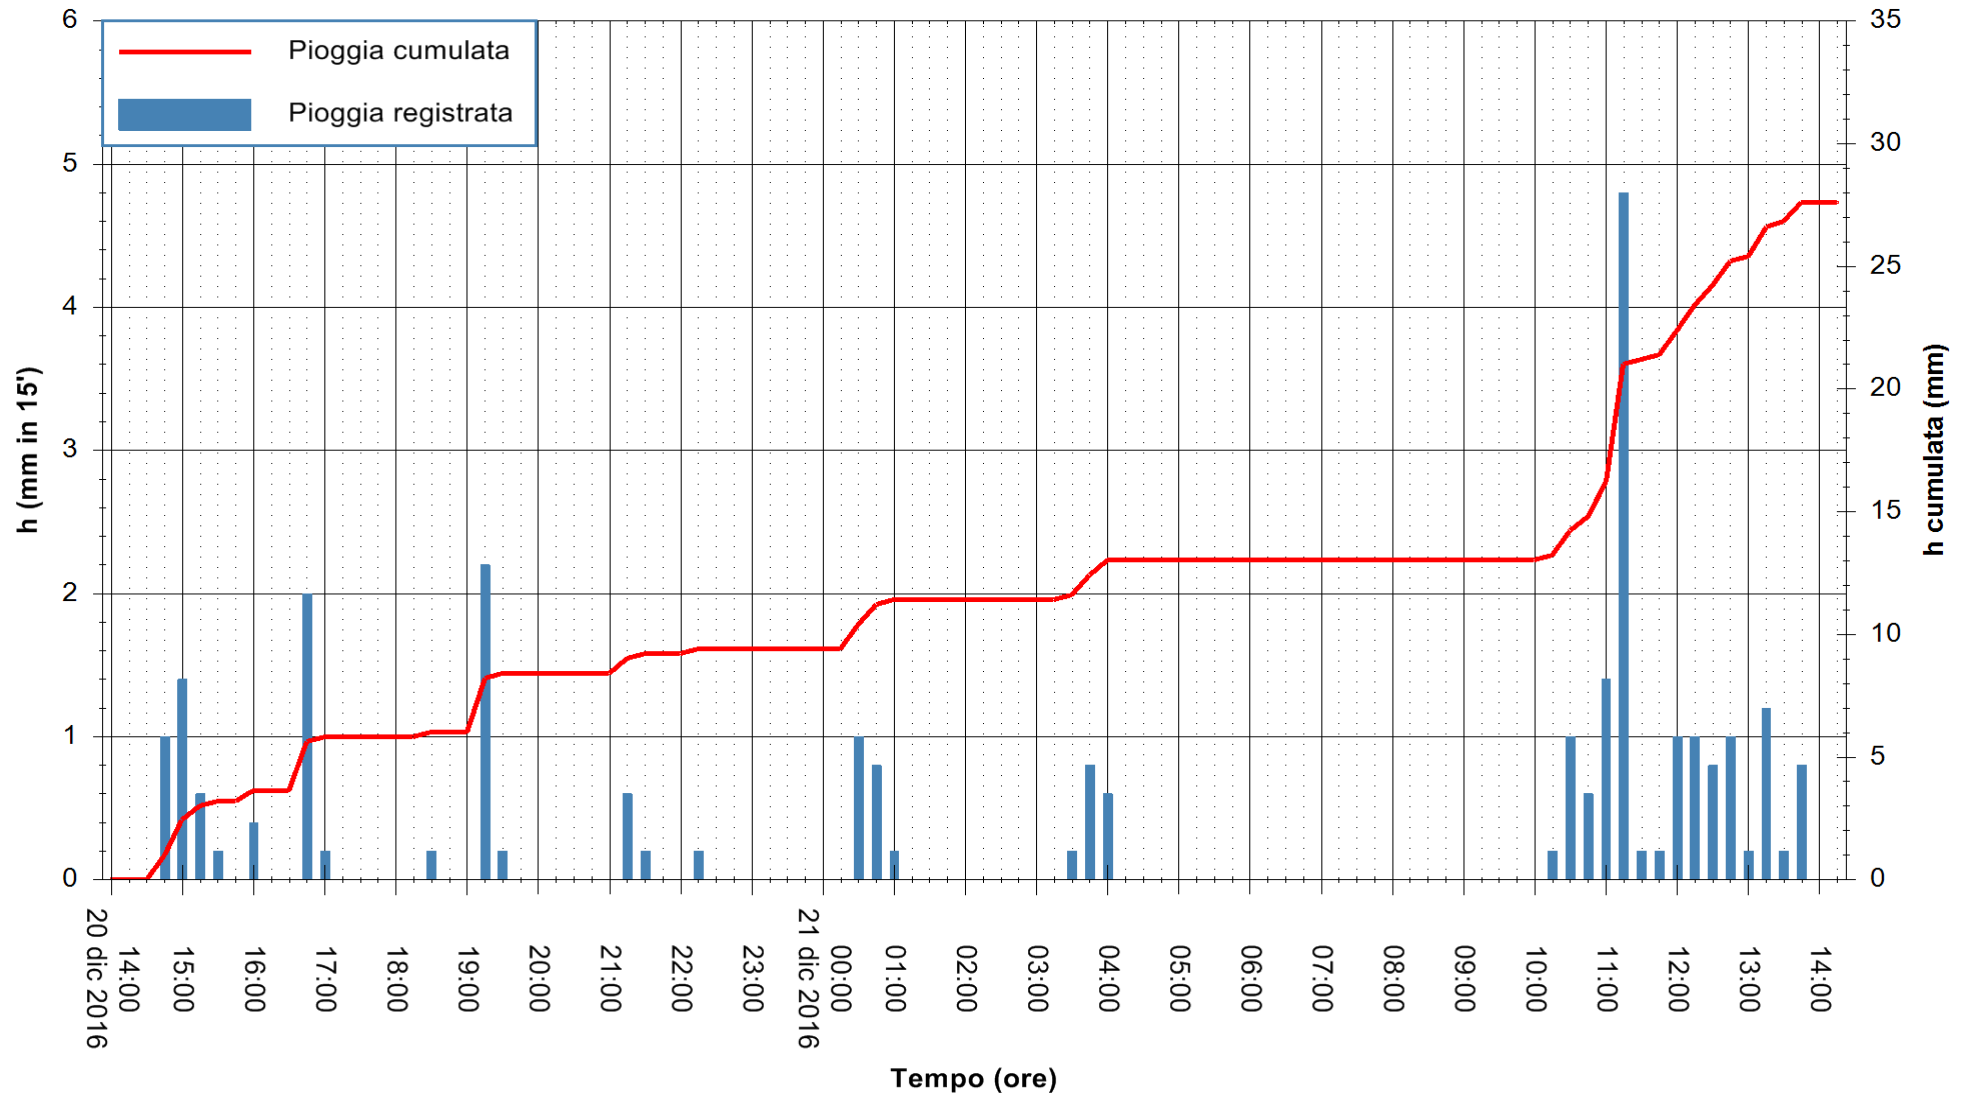

Stazione pluviometrica Pianu
 Area PIANU 15
 Pioggia registrata nelle ultime 24 ore
 Consultazione alle ore 15:11 del 21/12/2016

ARPAS
 F.to il Dirigente Responsabile
 Dott. Giuseppe Bianco

REGIONE AUTÒNOMA DE SARDIGNA
 REGIONE AUTONOMA DELLA SARDEGNA

Stazione pluviometrica San Priamo
 Area SAN PRIAMO
 Pioggia registrata nelle ultime 24 ore
 Consultazione alle ore 15:11 del 21/12/2016

ARPAS
 F.to il Dirigente Responsabile
 Dott. Giuseppe Bianco

REGIONE AUTONOMA DE SARDIGNA
 REGIONE AUTONOMA DELLA SARDEGNA

Stazione pluviometrica Flumineddu ad Allai
Area ALLAI
Pioggia registrata nelle ultime 24 ore
Consultazione alle ore 15:11 del 21/12/2016

ARPAS
F.to il Dirigente Responsabile
Dott. Giuseppe Bianco

REGIONE AUTONOMA DE SARDIGNA
REGIONE AUTONOMA DELLA SARDEGNA