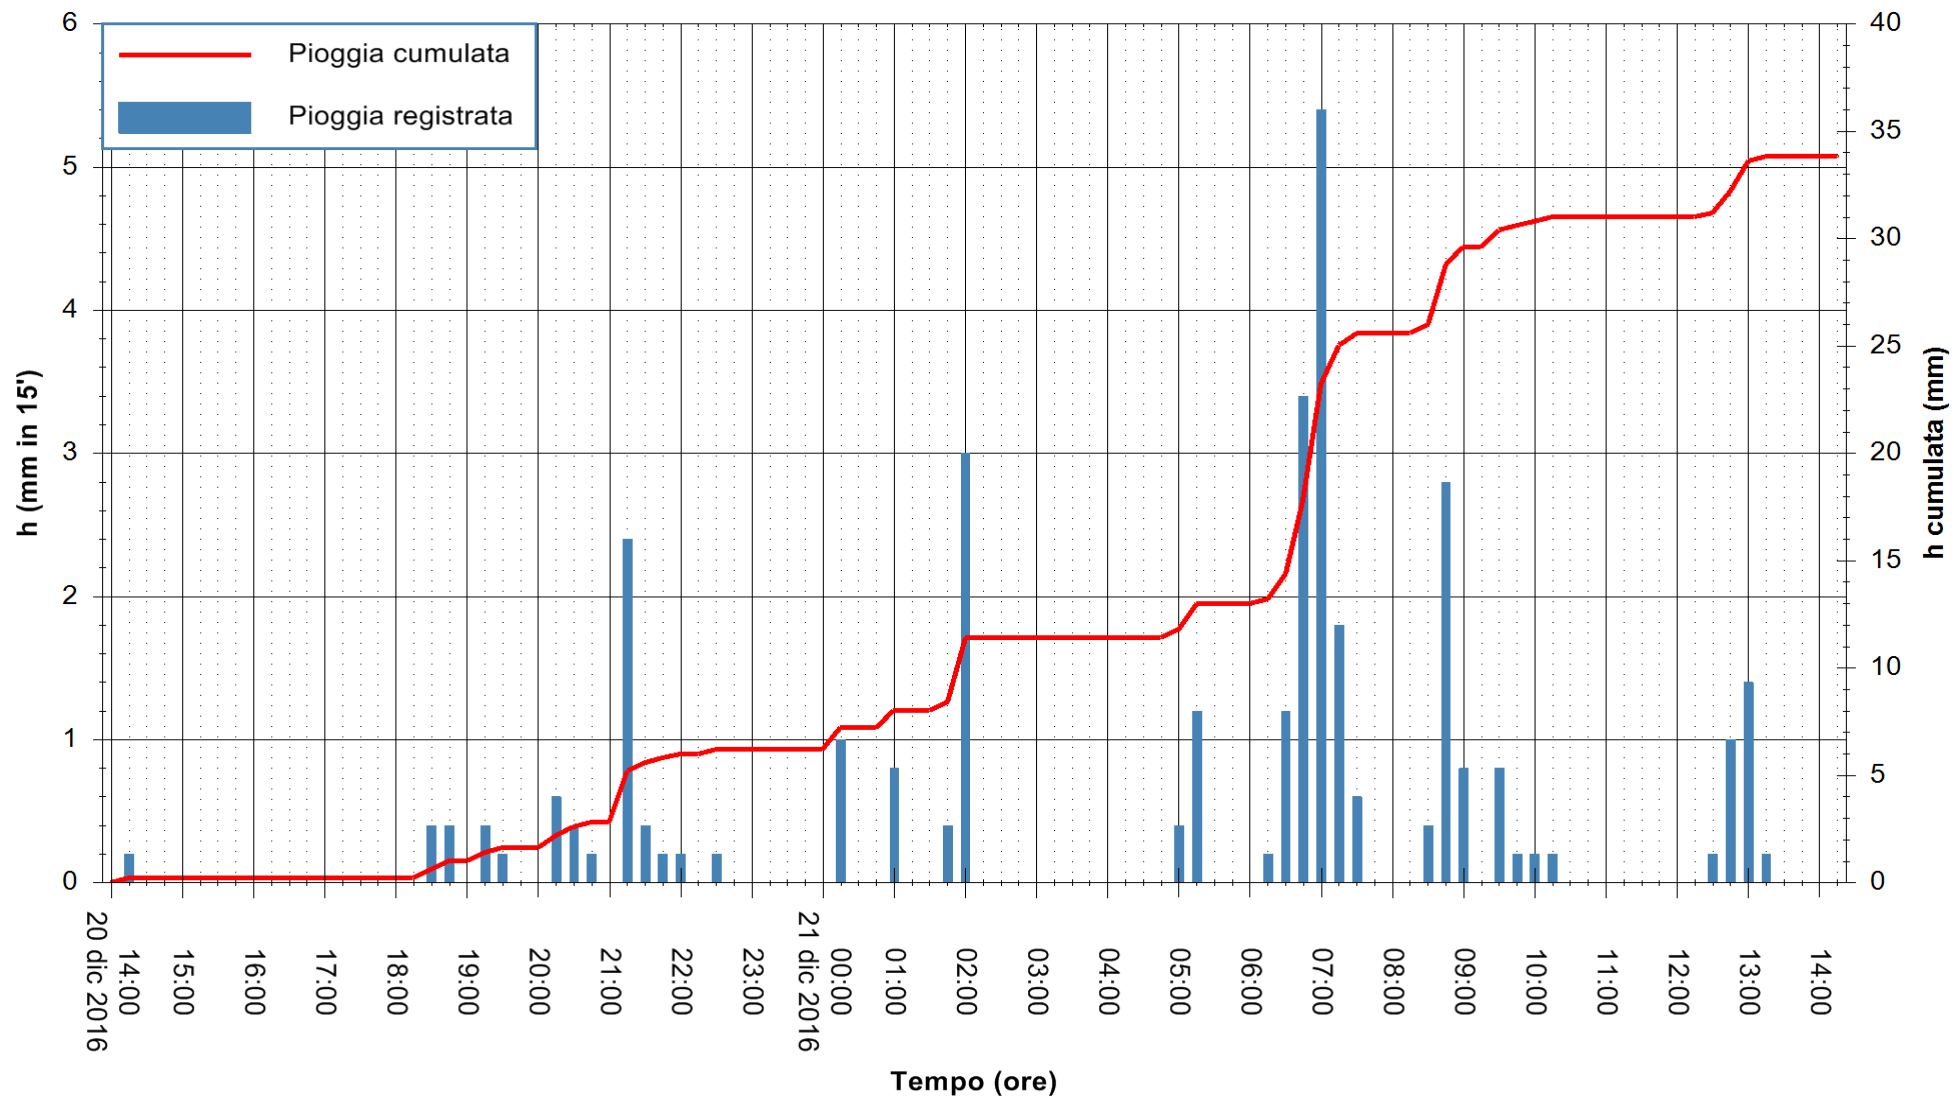

Stazione pluviometrica Pianu
 Area PIANU 15
 Pioggia registrata nelle ultime 24 ore
 Consultazione alle ore 15:11 del 21/12/2016

ARPAS
 F.to il Dirigente Responsabile
 Dott. Giuseppe Bianco

REGIONE AUTÒNOMA DE SARDIGNA
 REGIONE AUTONOMA DELLA SARDEGNA

Stazione pluviometrica San Priamo
 Area SAN PRIAMO
 Pioggia registrata nelle ultime 24 ore
 Consultazione alle ore 15:11 del 21/12/2016

ARPAS
 F.to il Dirigente Responsabile
 Dott. Giuseppe Bianco

REGIONE AUTONOMA DE SARDIGNA
 REGIONE AUTONOMA DELLA SARDEGNA

Stazione pluviometrica Flumineddu ad Allai
Area ALLAI
Pioggia registrata nelle ultime 24 ore
Consultazione alle ore 15:11 del 21/12/2016

ARPAS
F.to il Dirigente Responsabile
Dott. Giuseppe Bianco

REGIONE AUTONOMA DE SARDIGNA
REGIONE AUTONOMA DELLA SARDEGNA