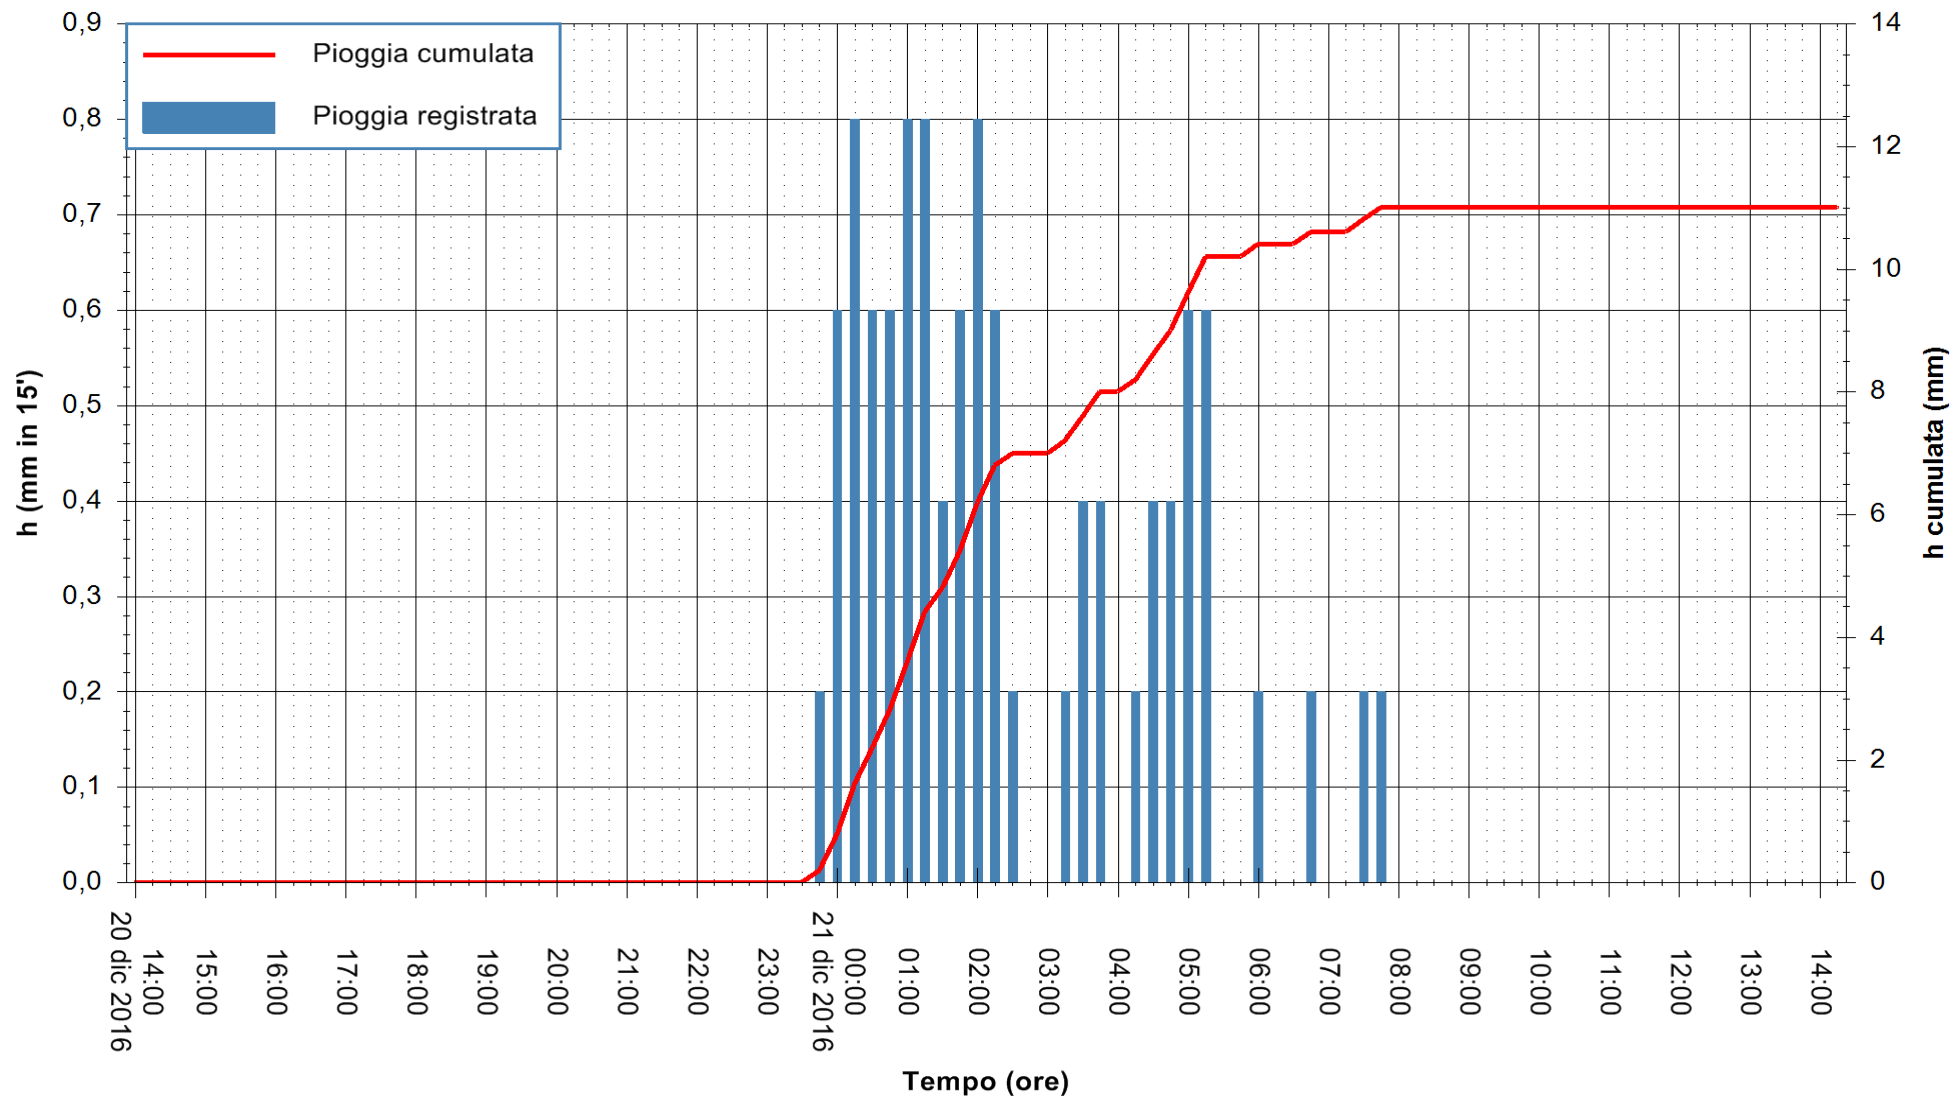

Stazione pluviometrica San Priamo
 Area SAN PRIAMO
 Pioggia registrata nelle ultime 24 ore
 Consultazione alle ore 15:11 del 21/12/2016

ARPAS
 F.to il Dirigente Responsabile
 Dott. Giuseppe Bianco

REGIONE AUTONOMA DE SARDIGNA
 REGIONE AUTONOMA DELLA SARDEGNA

Stazione pluviometrica Flumineddu ad Allai
Area ALLAI
Pioggia registrata nelle ultime 24 ore
Consultazione alle ore 15:11 del 21/12/2016

ARPAS
F.to il Dirigente Responsabile
Dott. Giuseppe Bianco

REGIONE AUTONOMA DE SARDIGNA
REGIONE AUTONOMA DELLA SARDEGNA