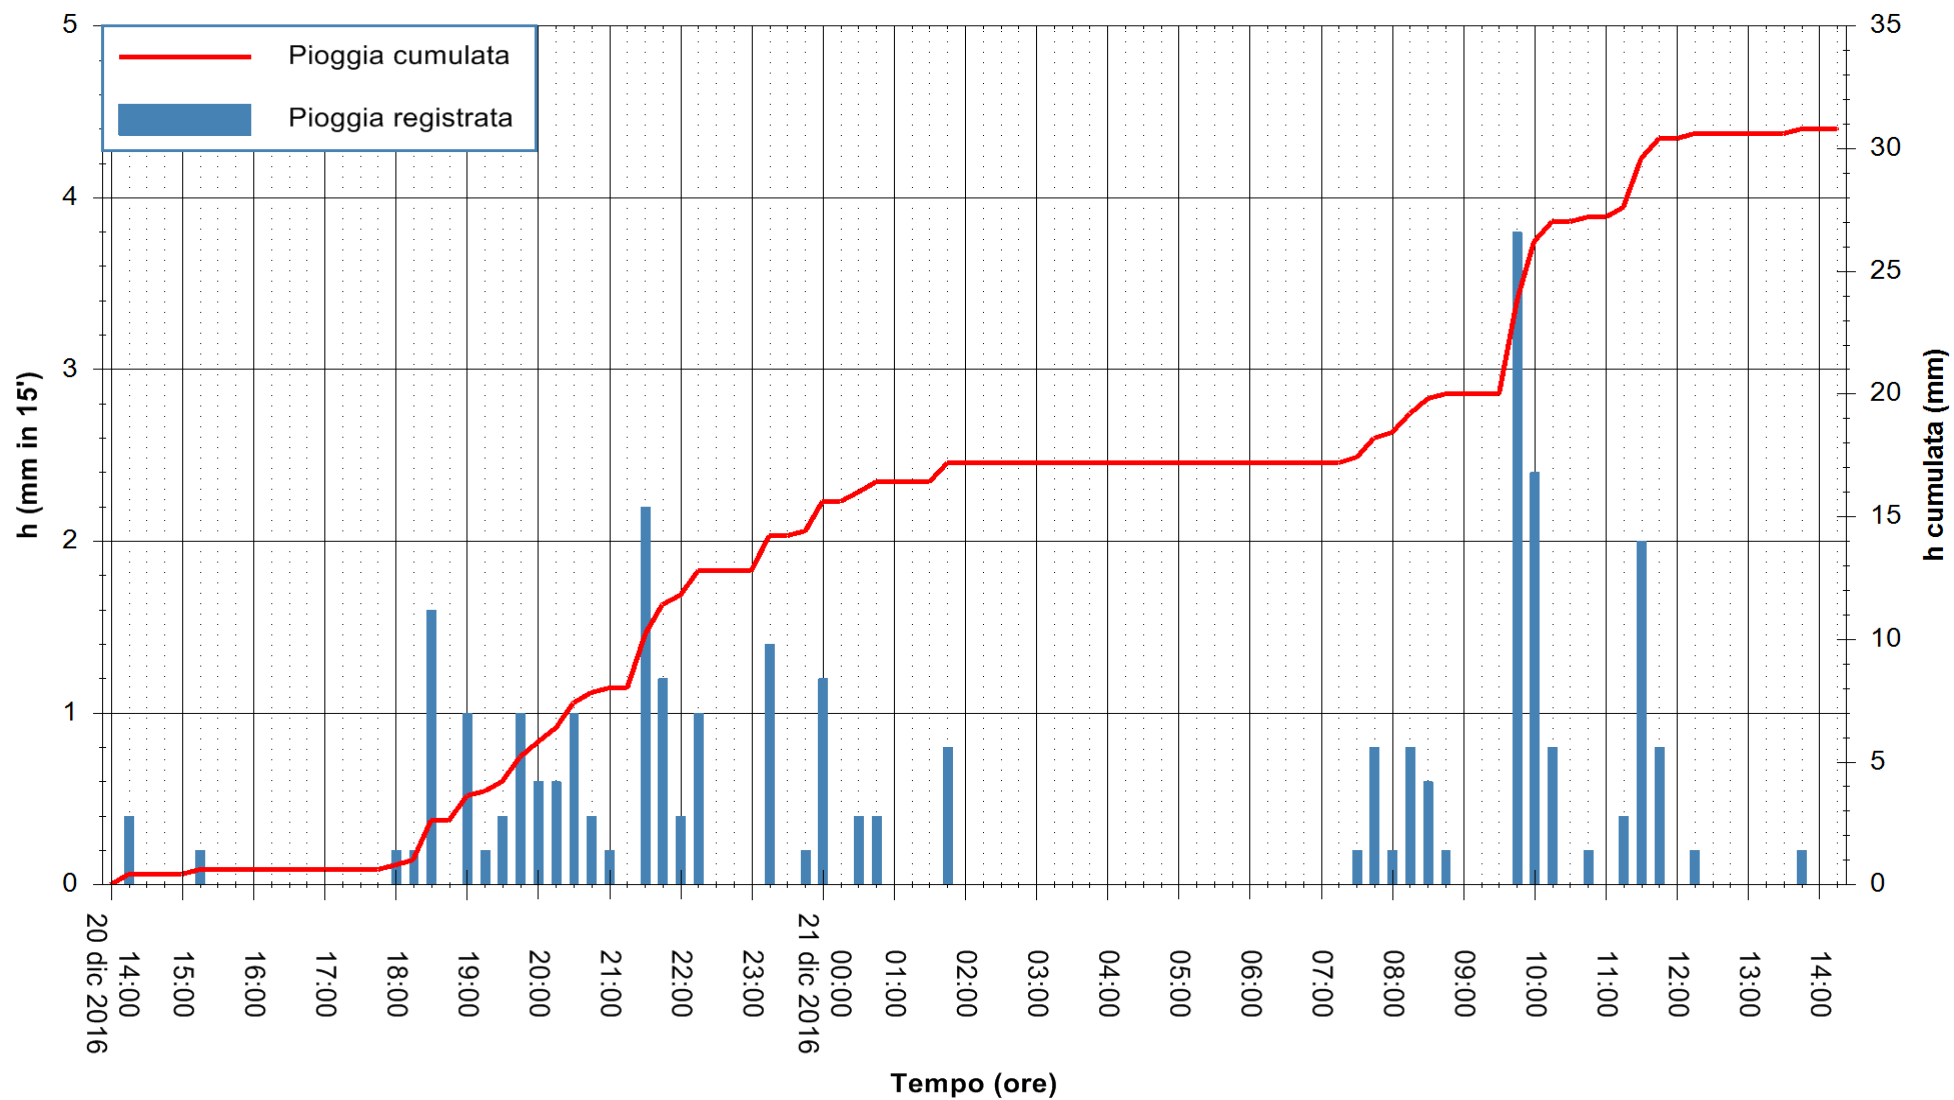

Stazione pluviometrica Pianu
 Area PIANU 15
 Pioggia registrata nelle ultime 24 ore
 Consultazione alle ore 15:11 del 21/12/2016

ARPAS
 F.to il Dirigente Responsabile
 Dott. Giuseppe Bianco

REGIONE AUTÒNOMA DE SARDIGNA
 REGIONE AUTONOMA DELLA SARDEGNA

Stazione pluviometrica San Priamo
 Area SAN PRIAMO
 Pioggia registrata nelle ultime 24 ore
 Consultazione alle ore 15:11 del 21/12/2016

ARPAS
 F.to il Dirigente Responsabile
 Dott. Giuseppe Bianco

REGIONE AUTONOMA DE SARDIGNA
 REGIONE AUTONOMA DELLA SARDEGNA

Stazione pluviometrica Flumineddu ad Allai
Area ALLAI
Pioggia registrata nelle ultime 24 ore
Consultazione alle ore 15:11 del 21/12/2016

ARPAS
F.to il Dirigente Responsabile
Dott. Giuseppe Bianco

REGIONE AUTONOMA DE SARDIGNA
REGIONE AUTONOMA DELLA SARDEGNA