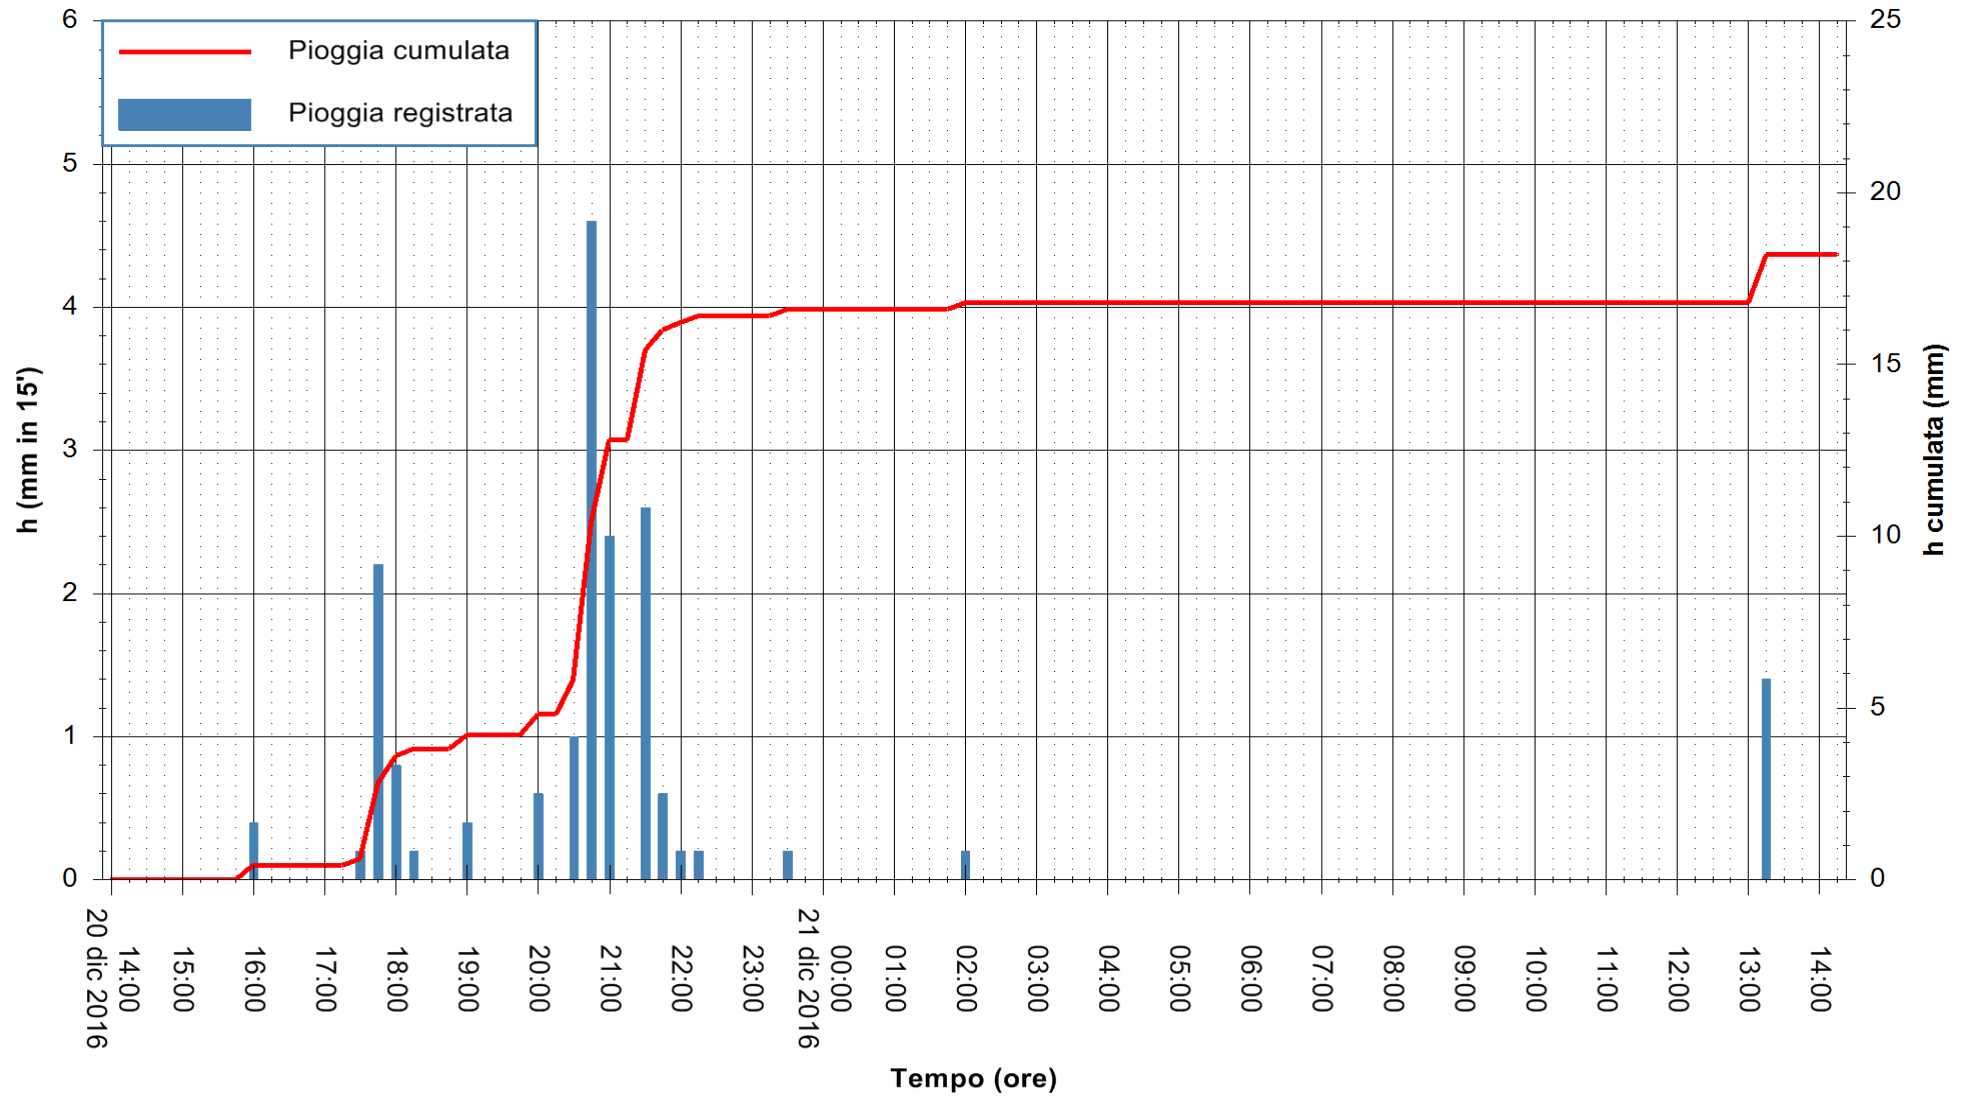

Stazione pluviometrica Pianu
 Area PIANU 15
 Pioggia registrata nelle ultime 24 ore
 Consultazione alle ore 15:11 del 21/12/2016

ARPAS
 F.to il Dirigente Responsabile
 Dott. Giuseppe Bianco

REGIONE AUTÒNOMA DE SARDIGNA
 REGIONE AUTONOMA DELLA SARDEGNA

Stazione pluviometrica San Priamo
 Area SAN PRIAMO
 Pioggia registrata nelle ultime 24 ore
 Consultazione alle ore 15:11 del 21/12/2016

ARPAS
 F.to il Dirigente Responsabile
 Dott. Giuseppe Bianco

REGIONE AUTONOMA DE SARDIGNA
 REGIONE AUTONOMA DELLA SARDEGNA

Stazione pluviometrica Flumineddu ad Allai
Area ALLAI
Pioggia registrata nelle ultime 24 ore
Consultazione alle ore 15:11 del 21/12/2016

ARPAS
F.to il Dirigente Responsabile
Dott. Giuseppe Bianco

REGIONE AUTONOMA DE SARDIGNA
REGIONE AUTONOMA DELLA SARDEGNA