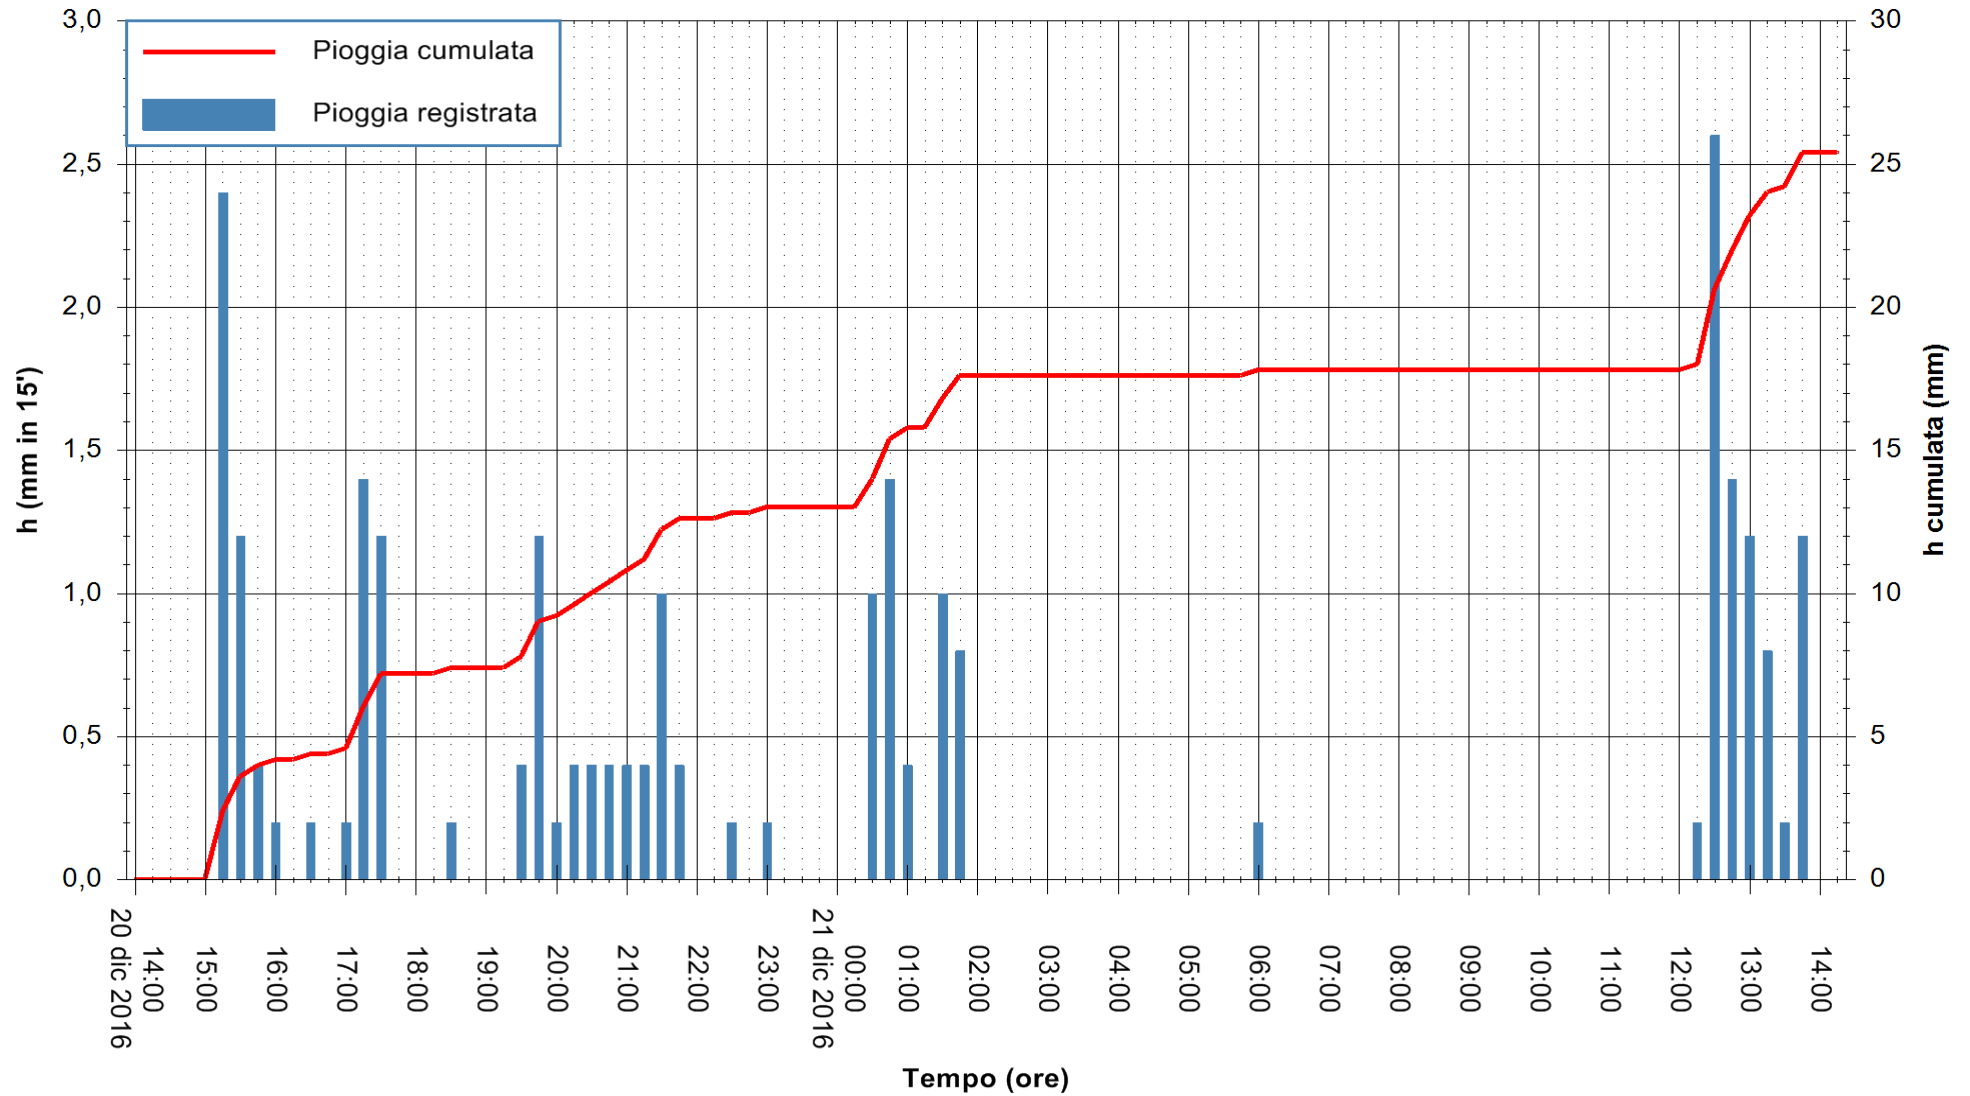

Stazione pluviometrica Pianu
 Area PIANU 15
 Pioggia registrata nelle ultime 24 ore
 Consultazione alle ore 15:11 del 21/12/2016

ARPAS
 F.to il Dirigente Responsabile
 Dott. Giuseppe Bianco

REGIONE AUTÒNOMA DE SARDIGNA
 REGIONE AUTONOMA DELLA SARDEGNA

Stazione pluviometrica San Priamo
 Area SAN PRIAMO
 Pioggia registrata nelle ultime 24 ore
 Consultazione alle ore 15:11 del 21/12/2016

ARPAS
 F.to il Dirigente Responsabile
 Dott. Giuseppe Bianco

REGIONE AUTONOMA DE SARDIGNA
 REGIONE AUTONOMA DELLA SARDEGNA

Stazione pluviometrica Flumineddu ad Allai
Area ALLAI
Pioggia registrata nelle ultime 24 ore
Consultazione alle ore 15:11 del 21/12/2016

ARPAS
F.to il Dirigente Responsabile
Dott. Giuseppe Bianco

REGIONE AUTONOMA DE SARDIGNA
REGIONE AUTONOMA DELLA SARDEGNA