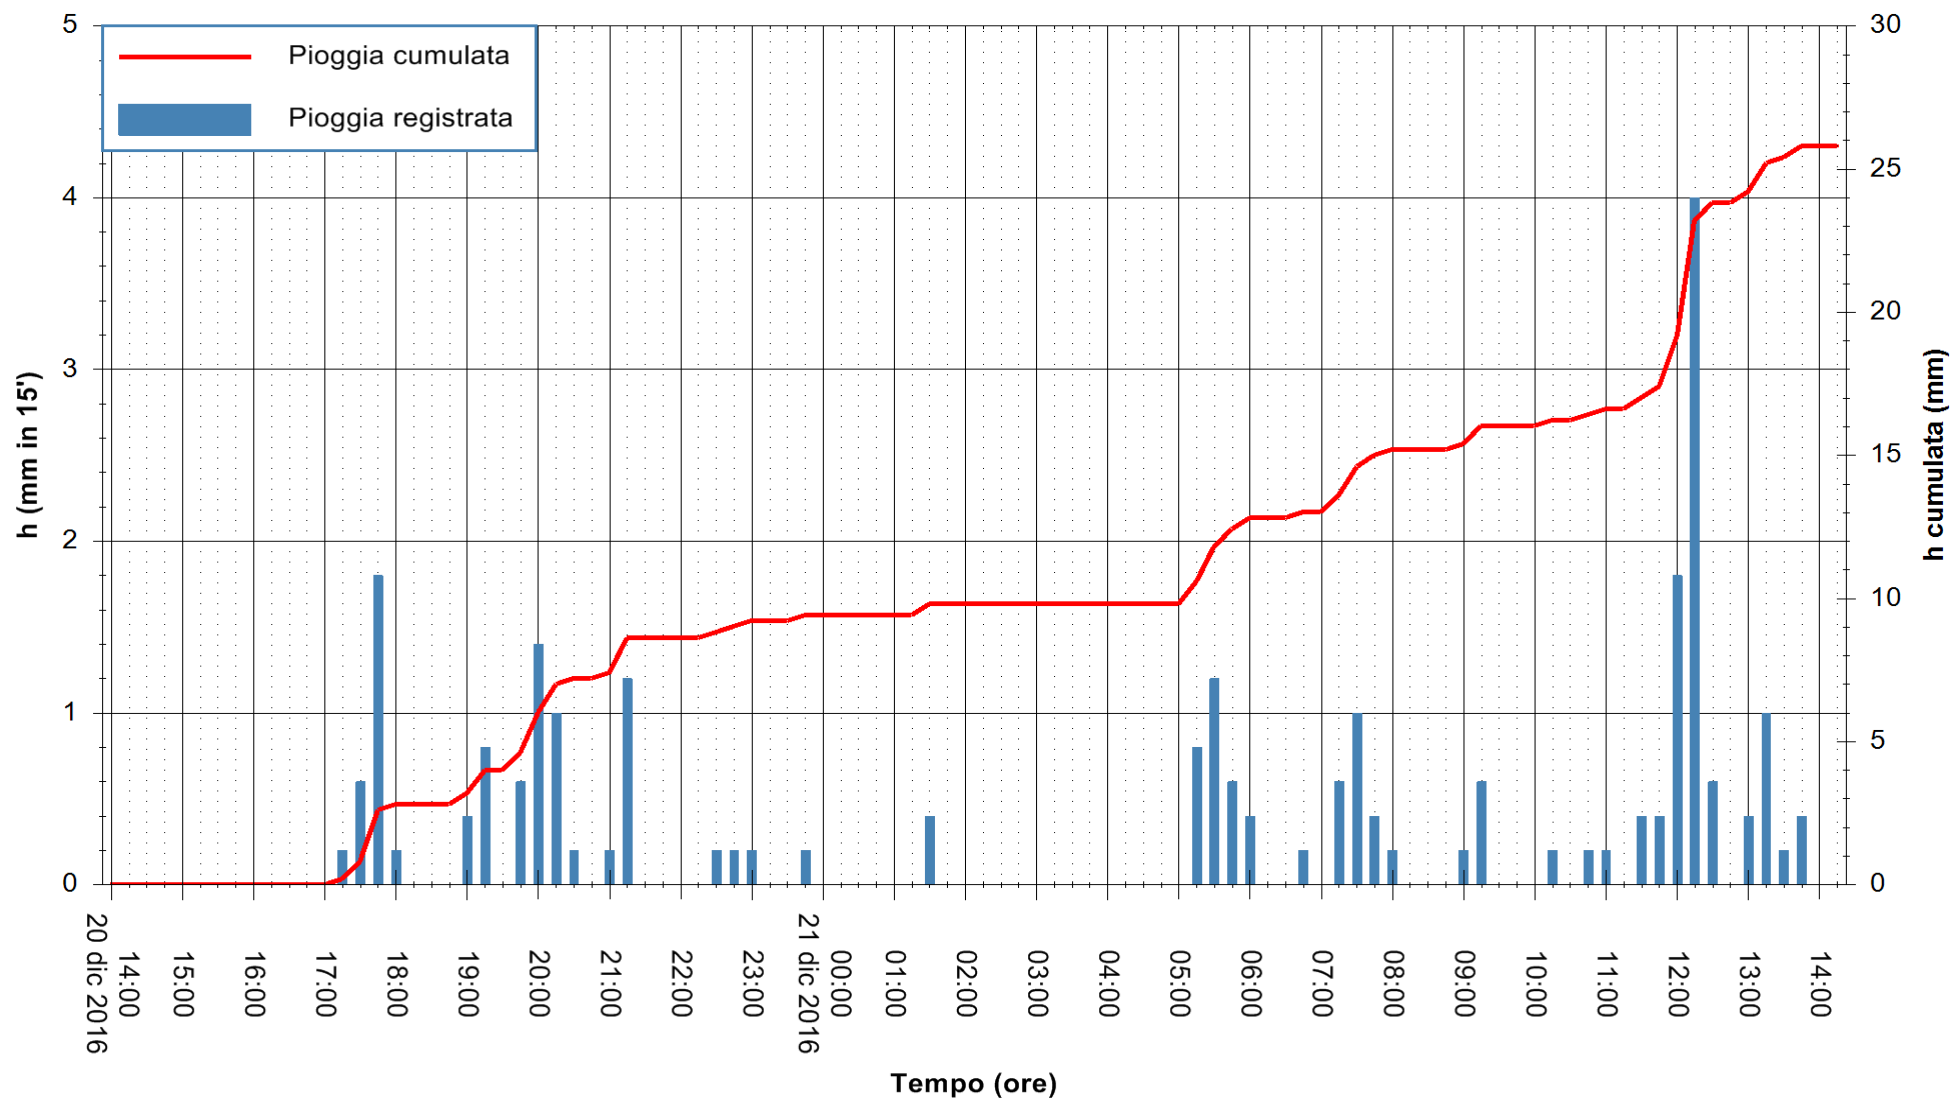

Stazione pluviometrica San Priamo
 Area SAN PRIAMO
 Pioggia registrata nelle ultime 24 ore
 Consultazione alle ore 15:11 del 21/12/2016

ARPAS
 F.to il Dirigente Responsabile
 Dott. Giuseppe Bianco

REGIONE AUTONOMA DE SARDIGNA
 REGIONE AUTONOMA DELLA SARDEGNA

Stazione pluviometrica Flumineddu ad Allai
Area ALLAI
Pioggia registrata nelle ultime 24 ore
Consultazione alle ore 15:11 del 21/12/2016

ARPAS
F.to il Dirigente Responsabile
Dott. Giuseppe Bianco

REGIONE AUTONOMA DE SARDIGNA
REGIONE AUTONOMA DELLA SARDEGNA