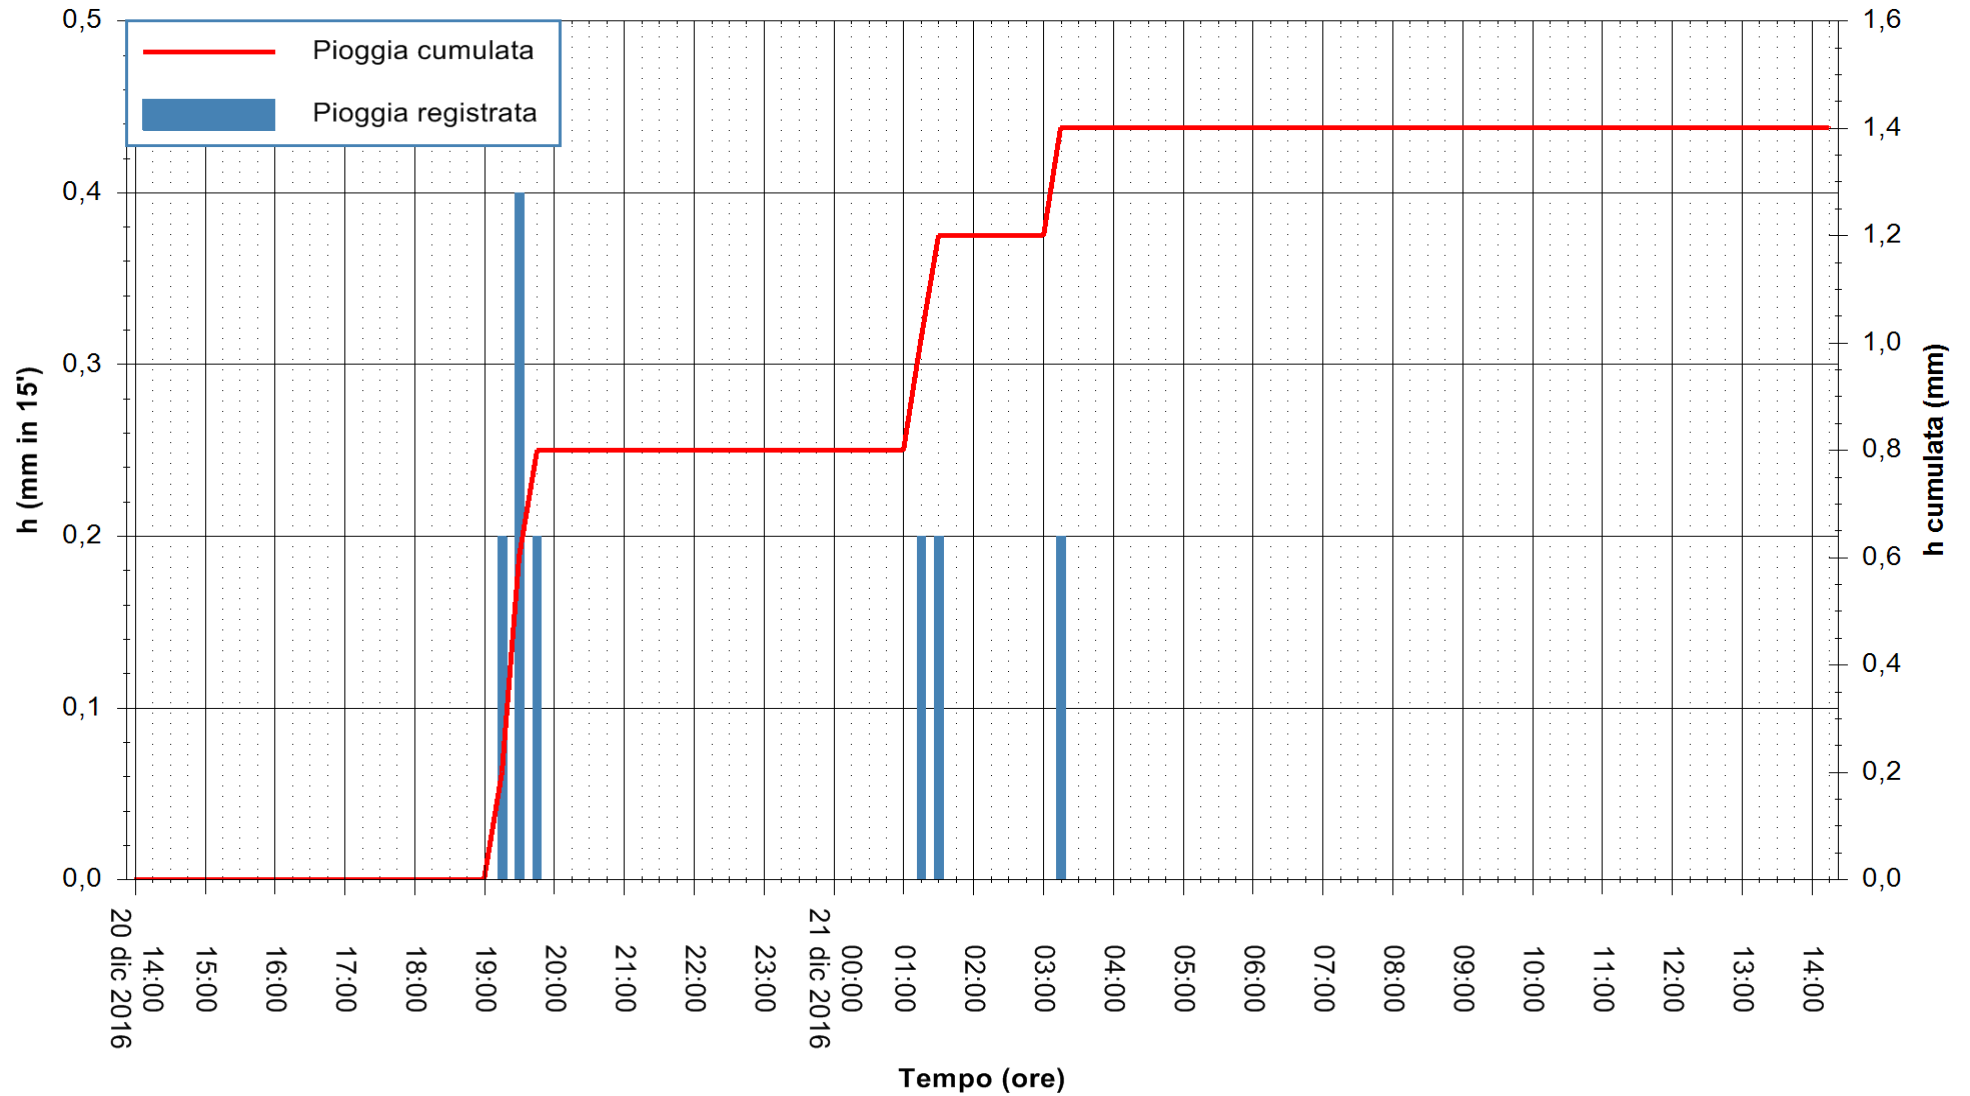

Stazione pluviometrica Pianu
 Area PIANU 15
 Pioggia registrata nelle ultime 24 ore
 Consultazione alle ore 15:11 del 21/12/2016

ARPAS
 F.to il Dirigente Responsabile
 Dott. Giuseppe Bianco

REGIONE AUTÒNOMA DE SARDIGNA
 REGIONE AUTONOMA DELLA SARDEGNA

Stazione pluviometrica San Priamo
 Area SAN PRIAMO
 Pioggia registrata nelle ultime 24 ore
 Consultazione alle ore 15:11 del 21/12/2016

ARPAS
 F.to il Dirigente Responsabile
 Dott. Giuseppe Bianco

REGIONE AUTONOMA DE SARDIGNA
 REGIONE AUTONOMA DELLA SARDEGNA

Stazione pluviometrica Flumineddu ad Allai
Area ALLAI
Pioggia registrata nelle ultime 24 ore
Consultazione alle ore 15:11 del 21/12/2016

ARPAS
F.to il Dirigente Responsabile
Dott. Giuseppe Bianco

REGIONE AUTONOMA DE SARDIGNA
REGIONE AUTONOMA DELLA SARDEGNA