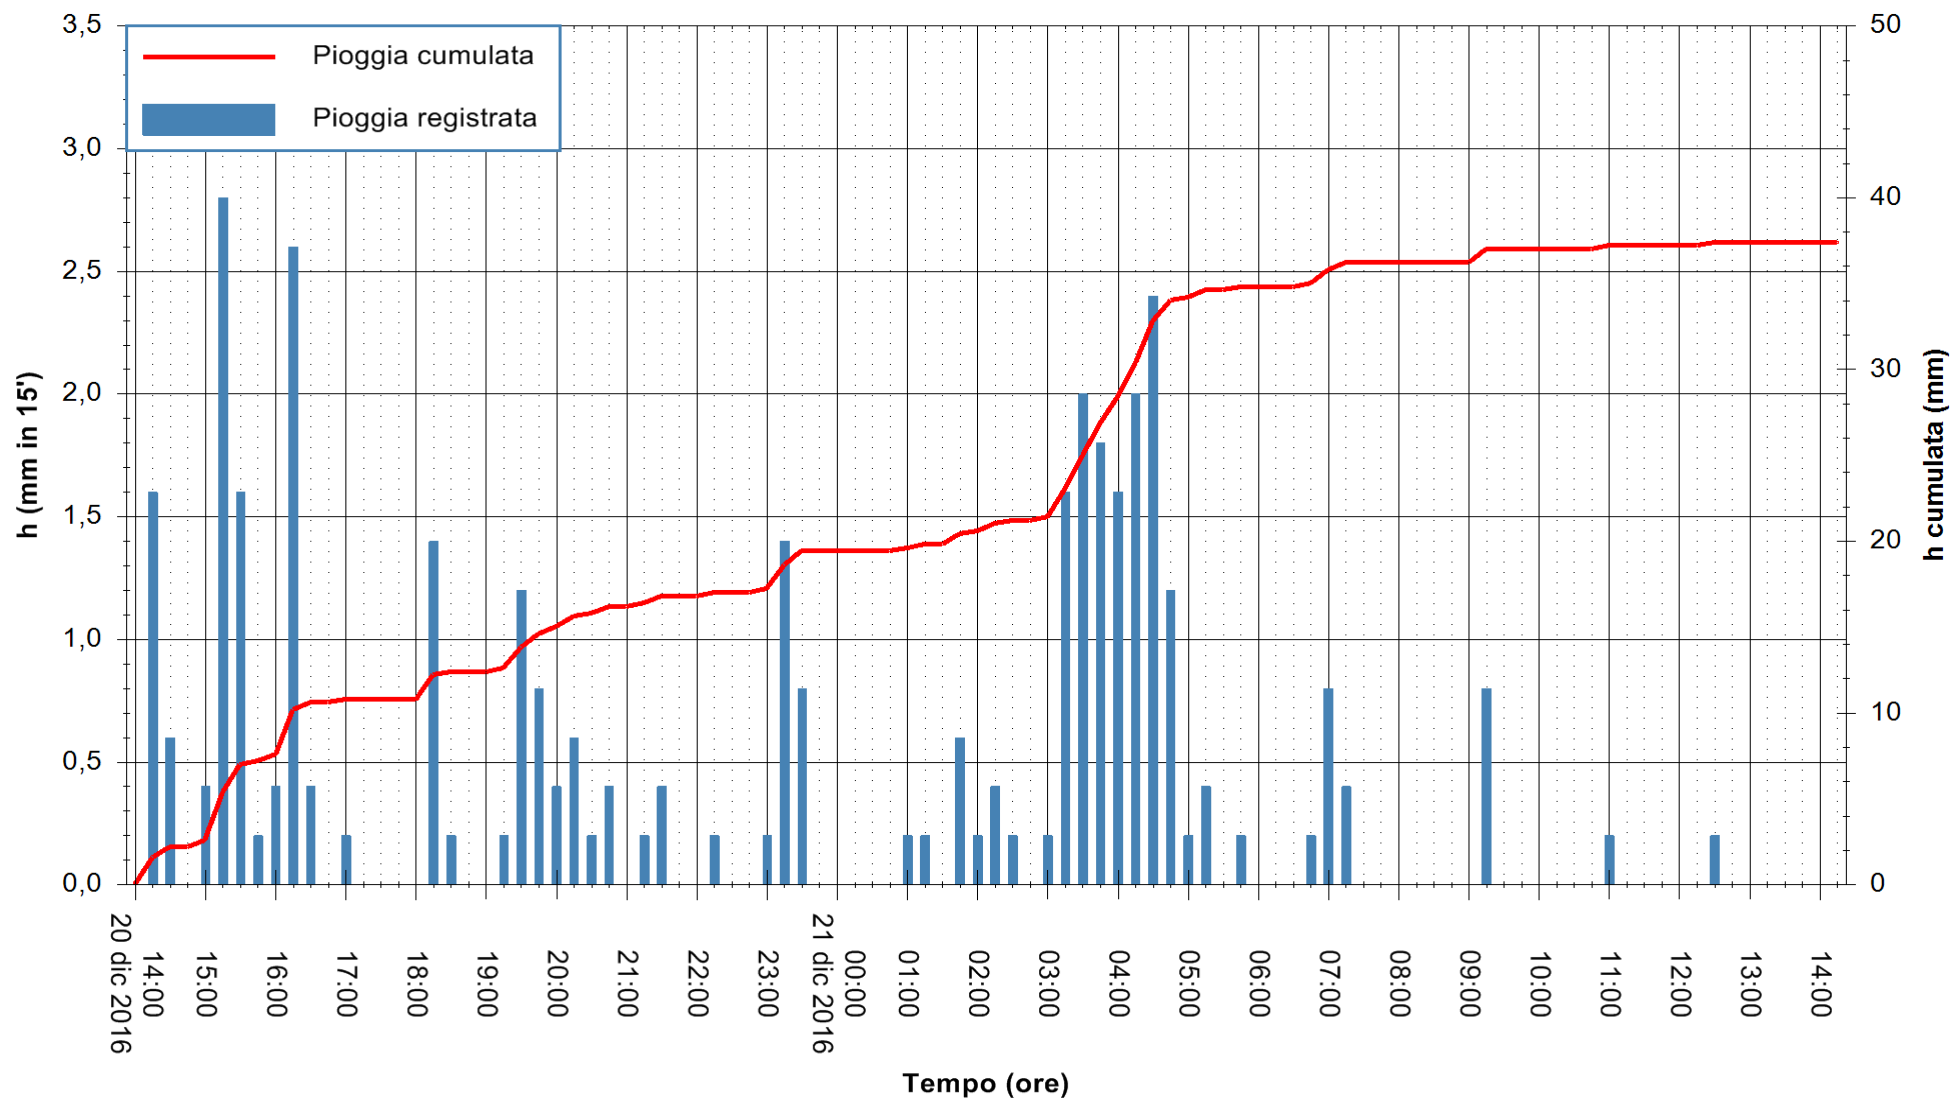

Stazione pluviometrica Pianu
 Area PIANU 15
 Pioggia registrata nelle ultime 24 ore
 Consultazione alle ore 15:11 del 21/12/2016

ARPAS
 F.to il Dirigente Responsabile
 Dott. Giuseppe Bianco

REGIONE AUTÒNOMA DE SARDIGNA
 REGIONE AUTONOMA DELLA SARDEGNA

Stazione pluviometrica San Priamo
 Area SAN PRIAMO
 Pioggia registrata nelle ultime 24 ore
 Consultazione alle ore 15:11 del 21/12/2016

ARPAS
 F.to il Dirigente Responsabile
 Dott. Giuseppe Bianco

REGIONE AUTONOMA DE SARDIGNA
 REGIONE AUTONOMA DELLA SARDEGNA

Stazione pluviometrica Flumineddu ad Allai
Area ALLAI
Pioggia registrata nelle ultime 24 ore
Consultazione alle ore 15:11 del 21/12/2016

ARPAS
F.to il Dirigente Responsabile
Dott. Giuseppe Bianco

REGIONE AUTONOMA DE SARDIGNA
REGIONE AUTONOMA DELLA SARDEGNA