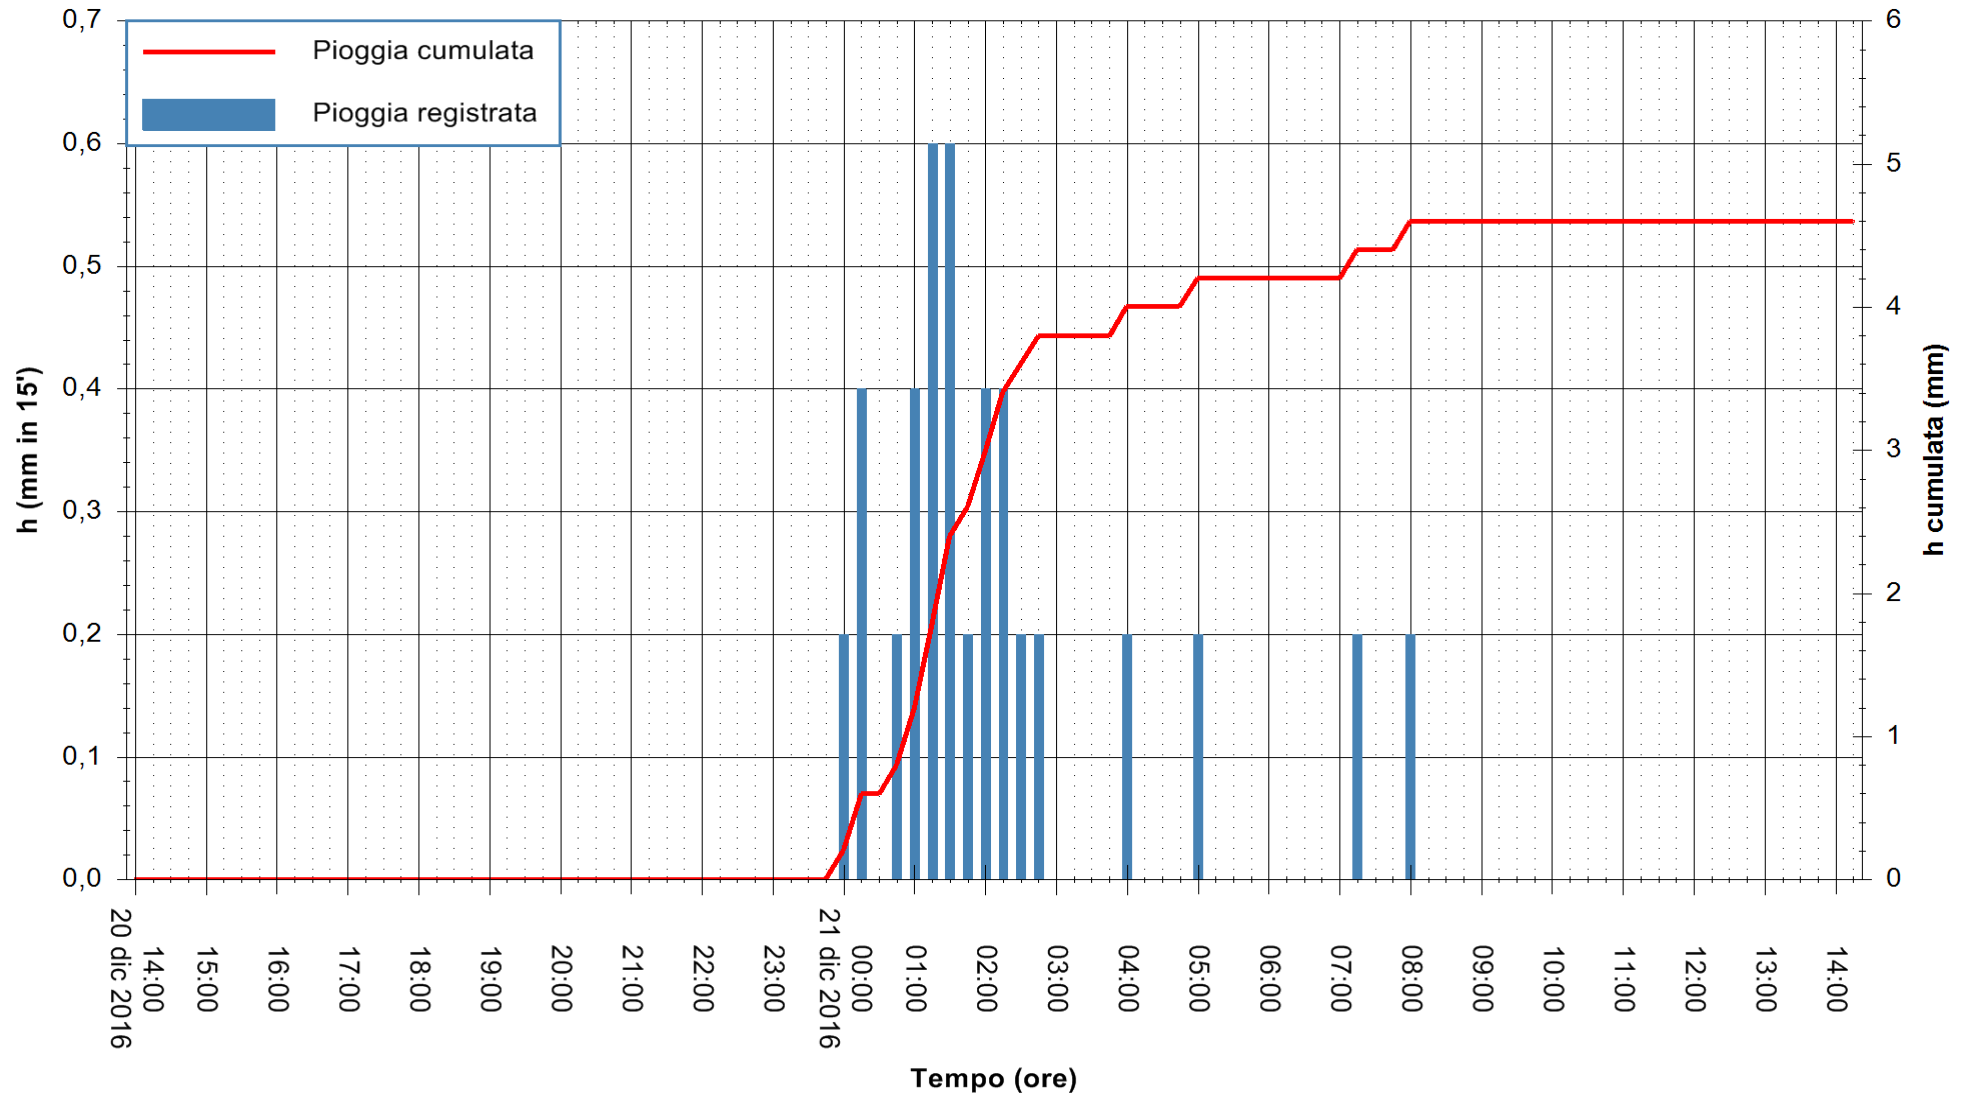

Stazione pluviometrica San Priamo
 Area SAN PRIAMO
 Pioggia registrata nelle ultime 24 ore
 Consultazione alle ore 15:11 del 21/12/2016

ARPAS
 F.to il Dirigente Responsabile
 Dott. Giuseppe Bianco

REGIONE AUTONOMA DE SARDIGNA
 REGIONE AUTONOMA DELLA SARDEGNA

Stazione pluviometrica Flumineddu ad Allai
Area ALLAI
Pioggia registrata nelle ultime 24 ore
Consultazione alle ore 15:11 del 21/12/2016

ARPAS
F.to il Dirigente Responsabile
Dott. Giuseppe Bianco

REGIONE AUTONOMA DE SARDIGNA
REGIONE AUTONOMA DELLA SARDEGNA