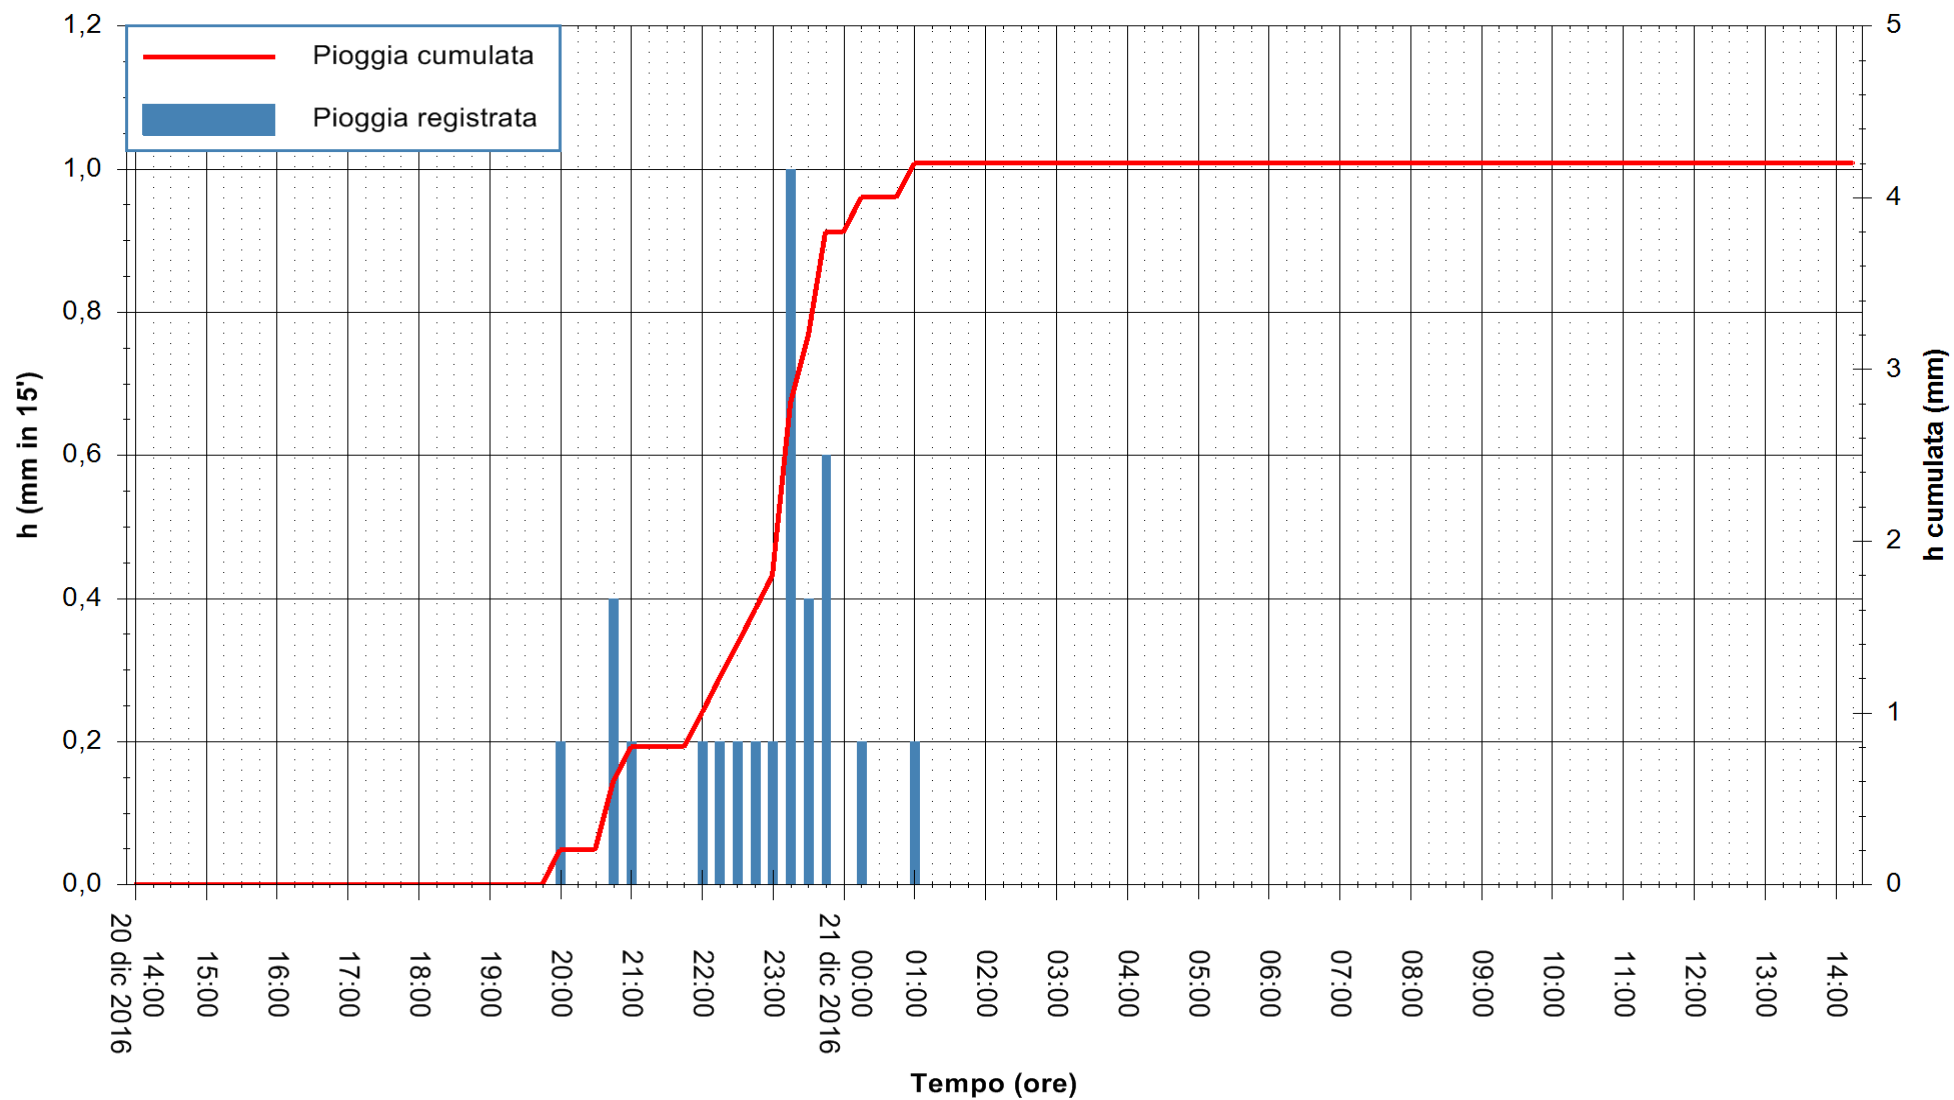

Stazione pluviometrica San Priamo
 Area SAN PRIAMO
 Pioggia registrata nelle ultime 24 ore
 Consultazione alle ore 15:11 del 21/12/2016

ARPAS
 F.to il Dirigente Responsabile
 Dott. Giuseppe Bianco

REGIONE AUTONOMA DE SARDIGNA
 REGIONE AUTONOMA DELLA SARDEGNA

Stazione pluviometrica Flumineddu ad Allai
Area ALLAI
Pioggia registrata nelle ultime 24 ore
Consultazione alle ore 15:11 del 21/12/2016

ARPAS
F.to il Dirigente Responsabile
Dott. Giuseppe Bianco

REGIONE AUTONOMA DE SARDIGNA
REGIONE AUTONOMA DELLA SARDEGNA