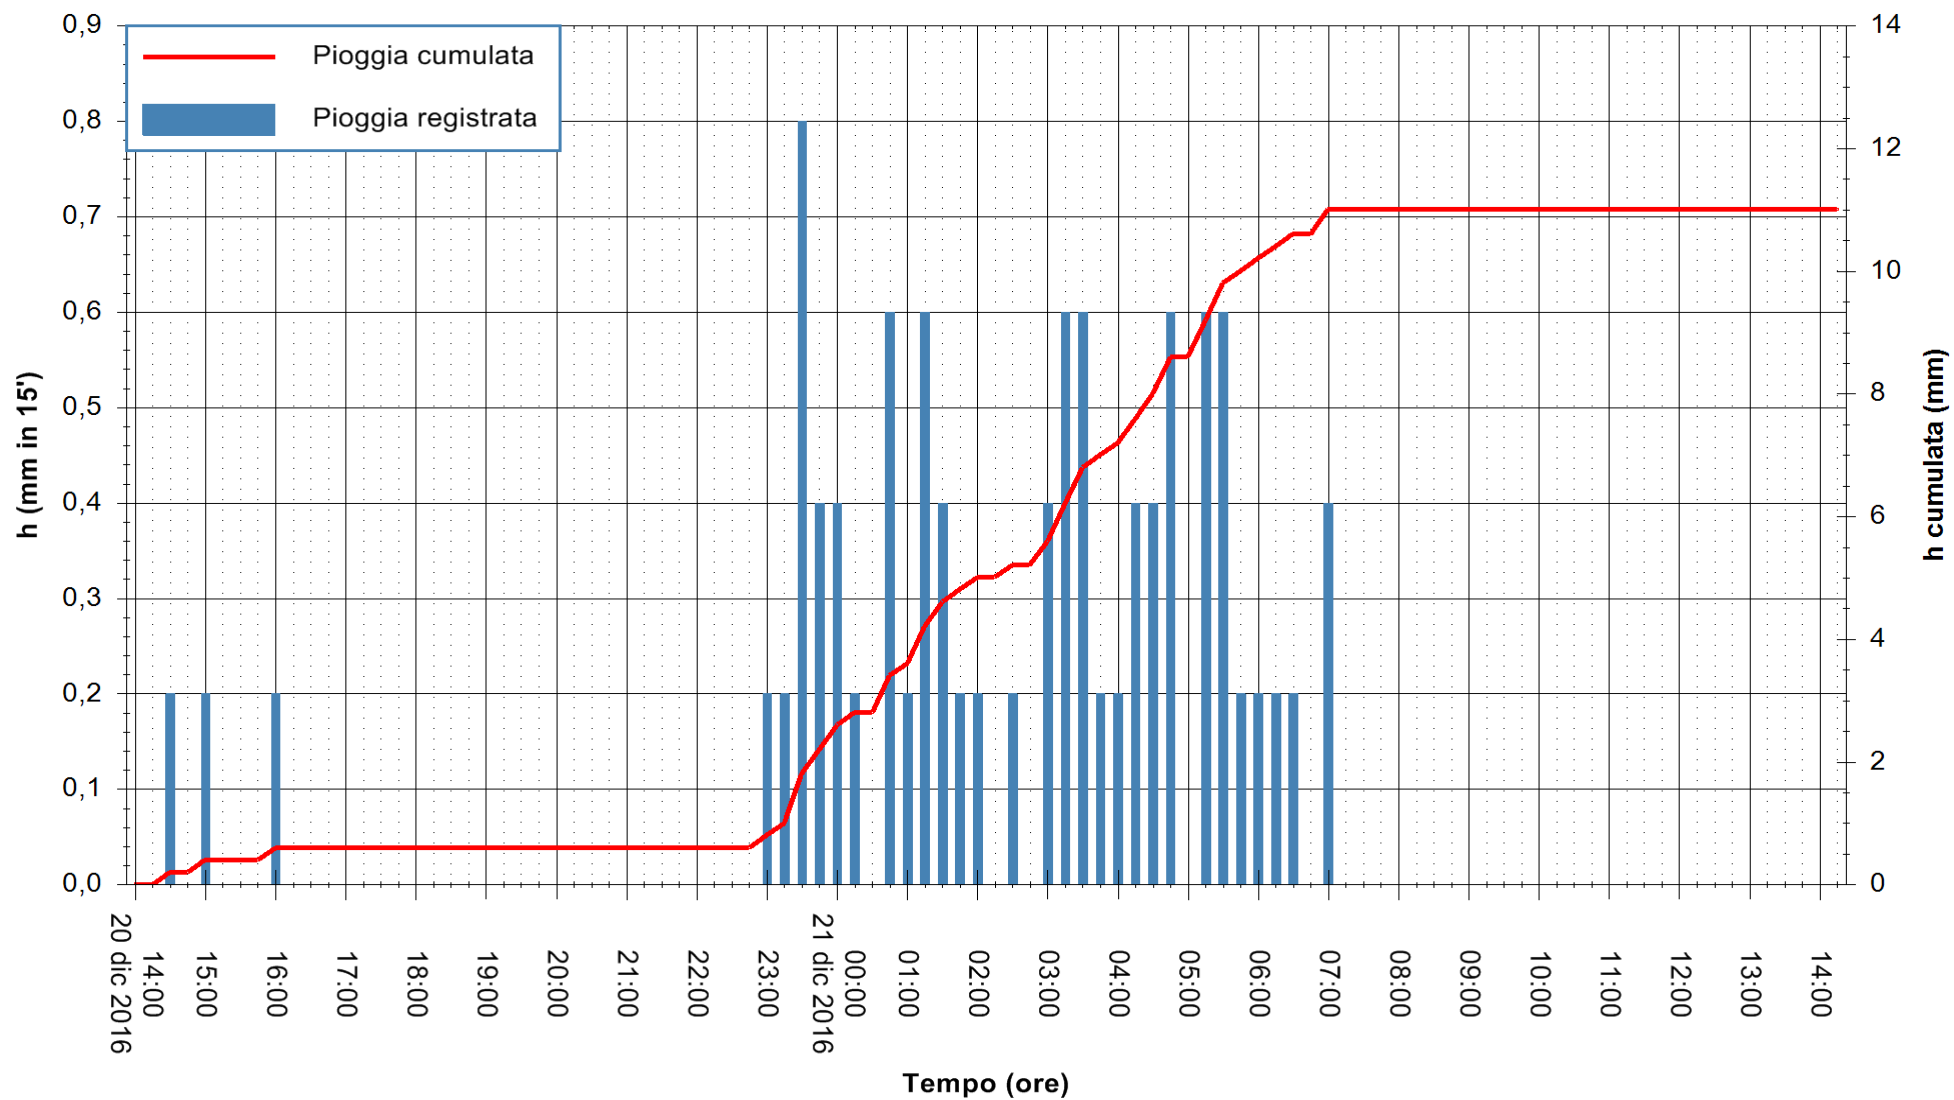

Stazione pluviometrica San Priamo
 Area SAN PRIAMO
 Pioggia registrata nelle ultime 24 ore
 Consultazione alle ore 15:11 del 21/12/2016

ARPAS
 F.to il Dirigente Responsabile
 Dott. Giuseppe Bianco

REGIONE AUTONOMA DE SARDIGNA
 REGIONE AUTONOMA DELLA SARDEGNA

Stazione pluviometrica Flumineddu ad Allai
Area ALLAI
Pioggia registrata nelle ultime 24 ore
Consultazione alle ore 15:11 del 21/12/2016

ARPAS
F.to il Dirigente Responsabile
Dott. Giuseppe Bianco

REGIONE AUTONOMA DE SARDIGNA
REGIONE AUTONOMA DELLA SARDEGNA