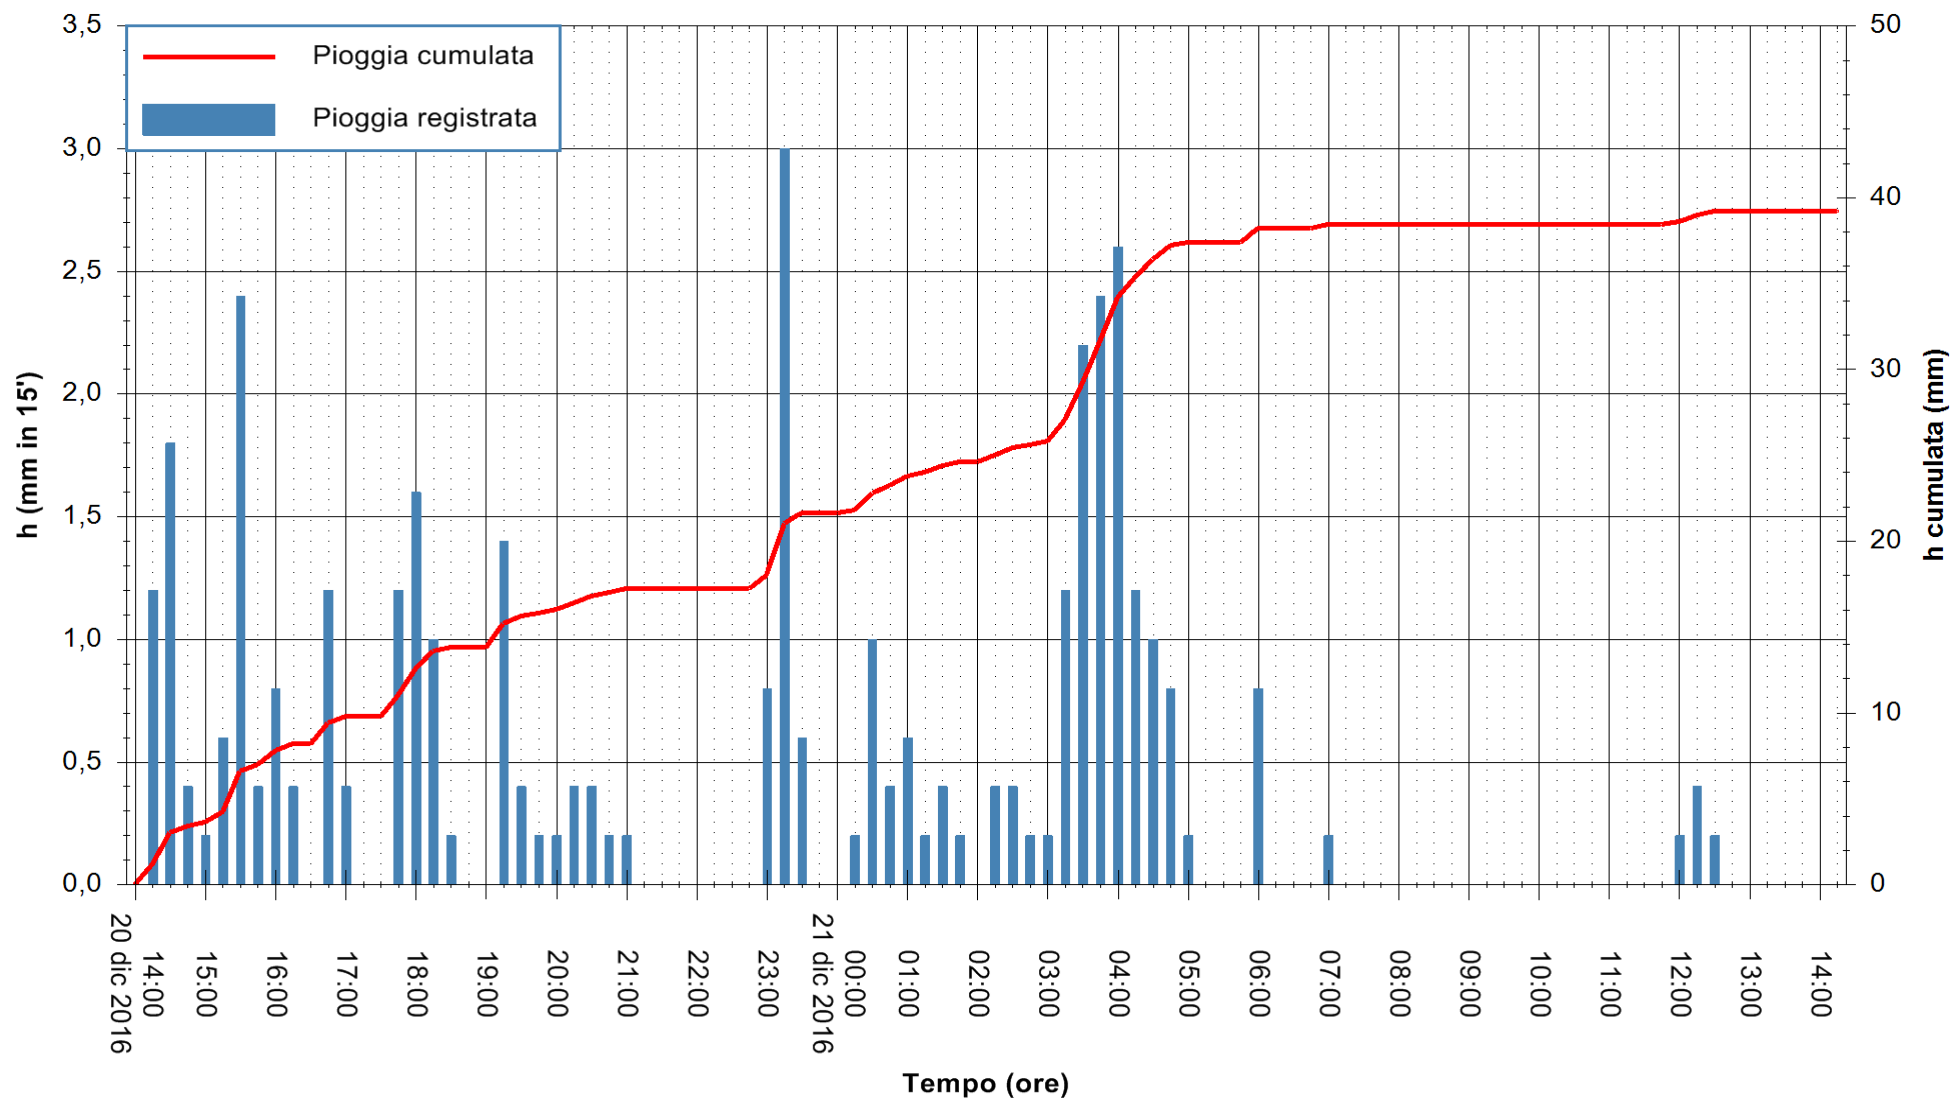

Stazione pluviometrica Pianu
 Area PIANU 15
 Pioggia registrata nelle ultime 24 ore
 Consultazione alle ore 15:11 del 21/12/2016

ARPAS
 F.to il Dirigente Responsabile
 Dott. Giuseppe Bianco

REGIONE AUTÒNOMA DE SARDIGNA
 REGIONE AUTONOMA DELLA SARDEGNA

Stazione pluviometrica San Priamo
 Area SAN PRIAMO
 Pioggia registrata nelle ultime 24 ore
 Consultazione alle ore 15:11 del 21/12/2016

ARPAS
 F.to il Dirigente Responsabile
 Dott. Giuseppe Bianco

REGIONE AUTONOMA DE SARDIGNA
 REGIONE AUTONOMA DELLA SARDEGNA

Stazione pluviometrica Flumineddu ad Allai
Area ALLAI
Pioggia registrata nelle ultime 24 ore
Consultazione alle ore 15:11 del 21/12/2016

ARPAS
F.to il Dirigente Responsabile
Dott. Giuseppe Bianco

REGIONE AUTONOMA DE SARDIGNA
REGIONE AUTONOMA DELLA SARDEGNA