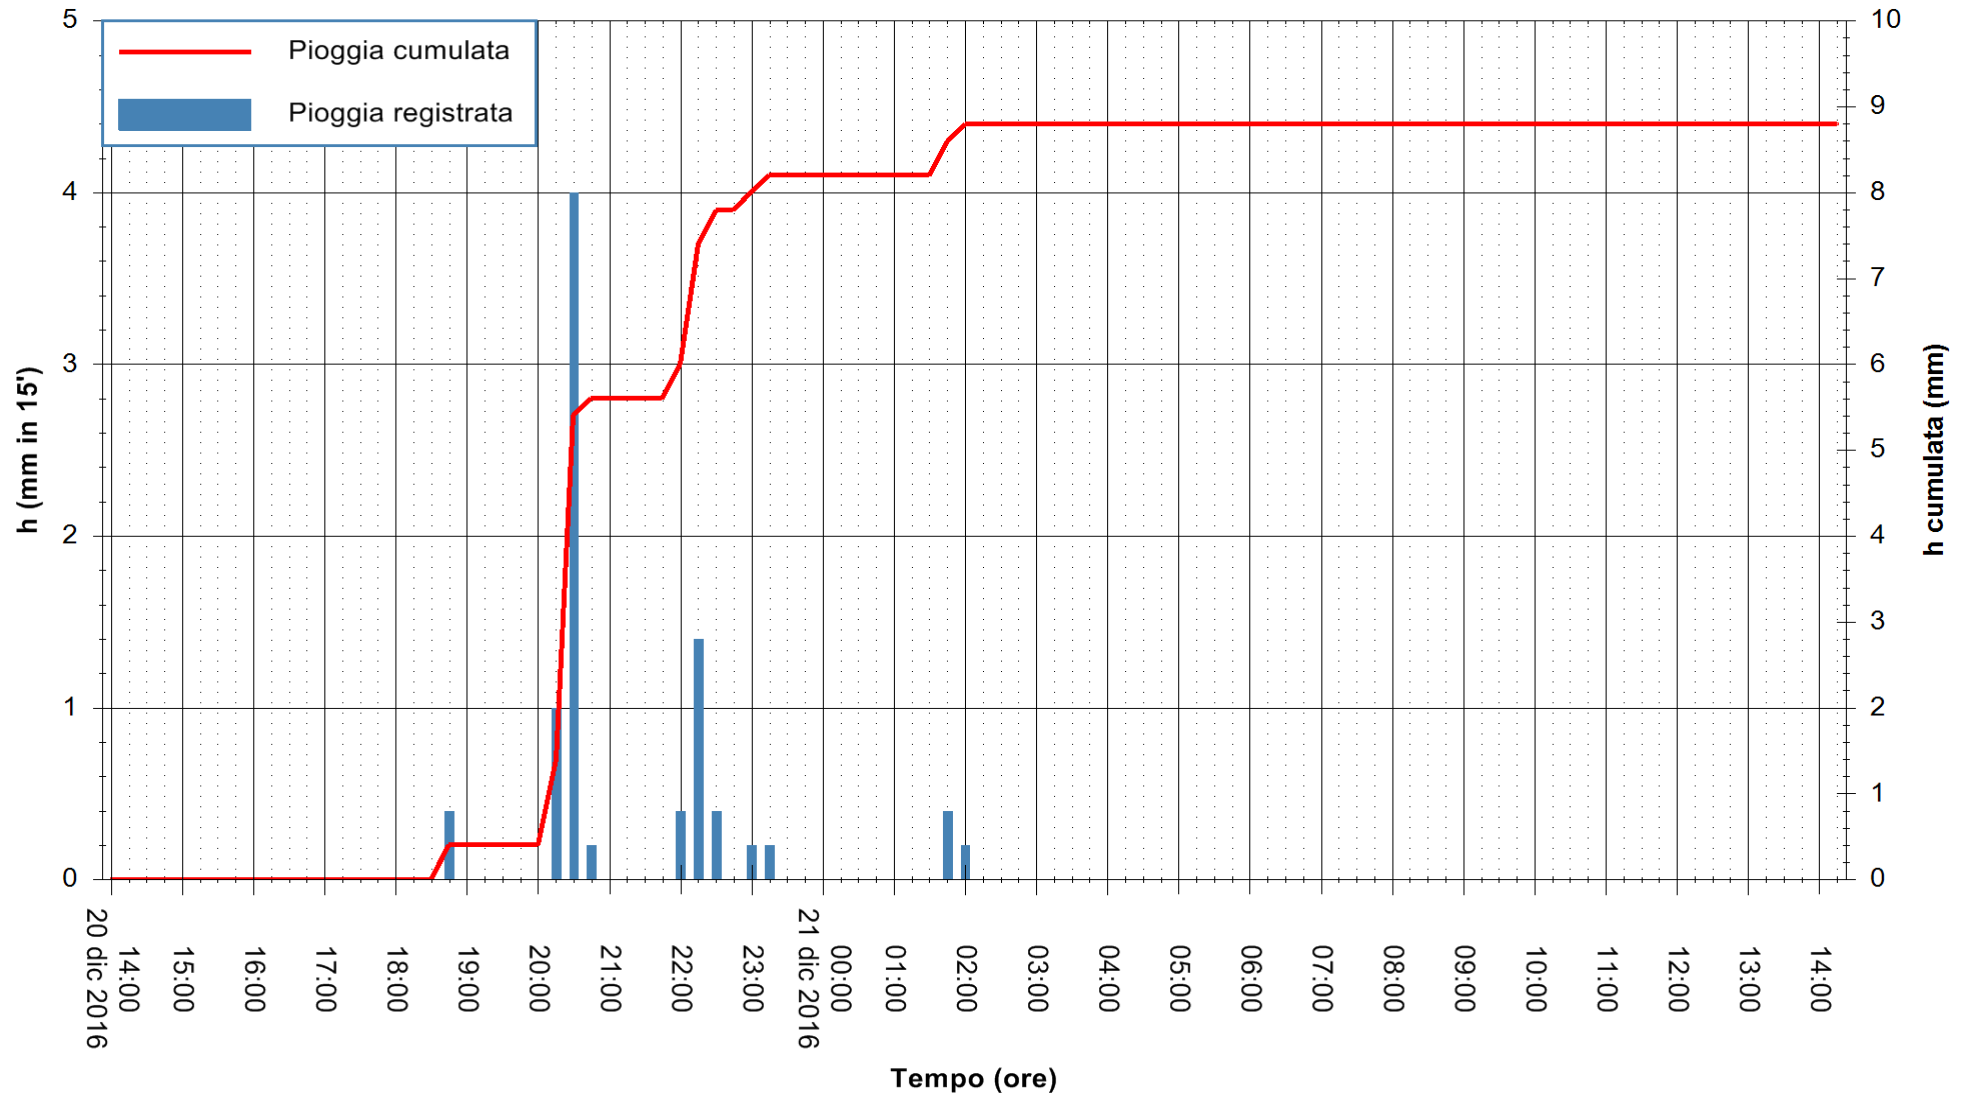

Stazione pluviometrica San Priamo
 Area SAN PRIAMO
 Pioggia registrata nelle ultime 24 ore
 Consultazione alle ore 15:11 del 21/12/2016

ARPAS
 F.to il Dirigente Responsabile
 Dott. Giuseppe Bianco

REGIONE AUTONOMA DE SARDIGNA
 REGIONE AUTONOMA DELLA SARDEGNA

Stazione pluviometrica Flumineddu ad Allai
Area ALLAI
Pioggia registrata nelle ultime 24 ore
Consultazione alle ore 15:11 del 21/12/2016

ARPAS
F.to il Dirigente Responsabile
Dott. Giuseppe Bianco

REGIONE AUTONOMA DE SARDIGNA
REGIONE AUTONOMA DELLA SARDEGNA