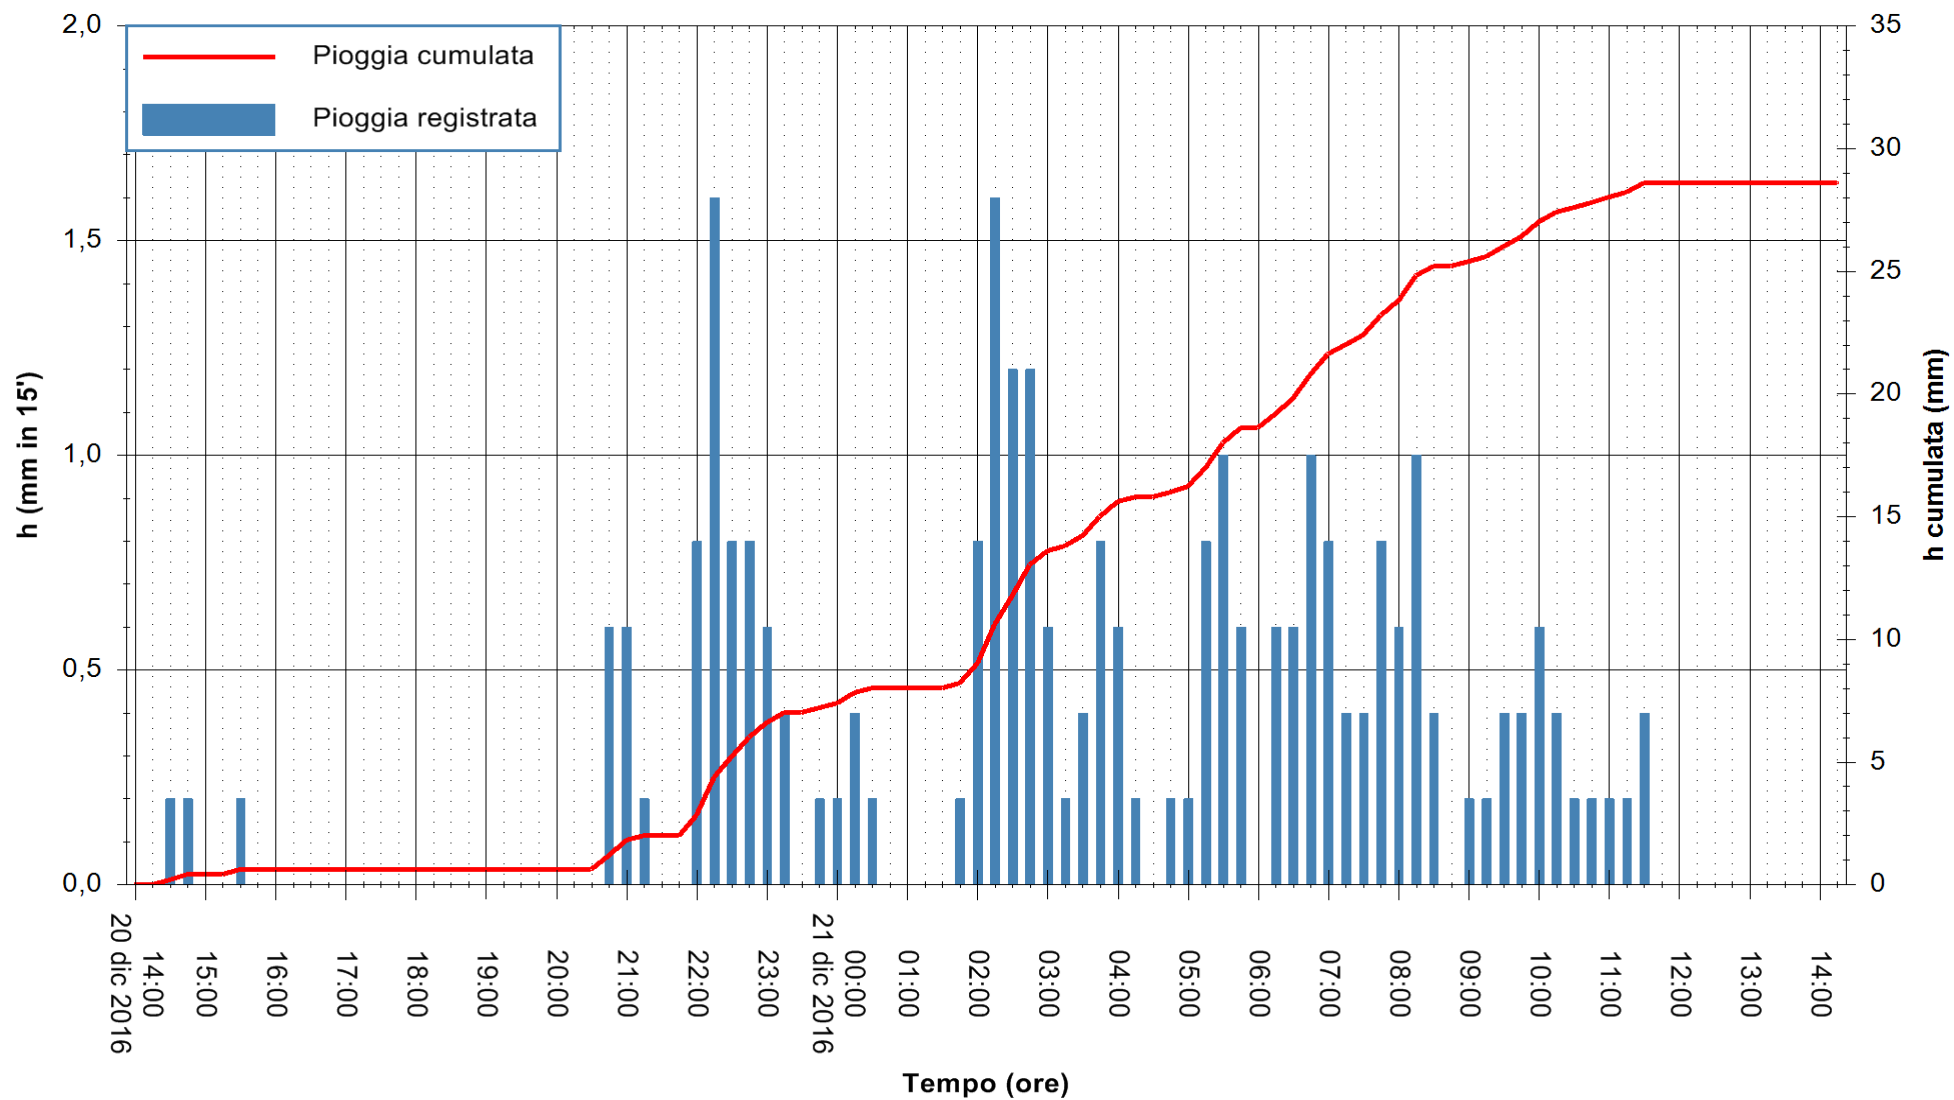

Stazione pluviometrica San Priamo
 Area SAN PRIAMO
 Pioggia registrata nelle ultime 24 ore
 Consultazione alle ore 15:11 del 21/12/2016

ARPAS
 F.to il Dirigente Responsabile
 Dott. Giuseppe Bianco

REGIONE AUTONOMA DE SARDIGNA
 REGIONE AUTONOMA DELLA SARDEGNA

Stazione pluviometrica Flumineddu ad Allai
Area ALLAI
Pioggia registrata nelle ultime 24 ore
Consultazione alle ore 15:11 del 21/12/2016

ARPAS
F.to il Dirigente Responsabile
Dott. Giuseppe Bianco

REGIONE AUTONOMA DE SARDIGNA
REGIONE AUTONOMA DELLA SARDEGNA