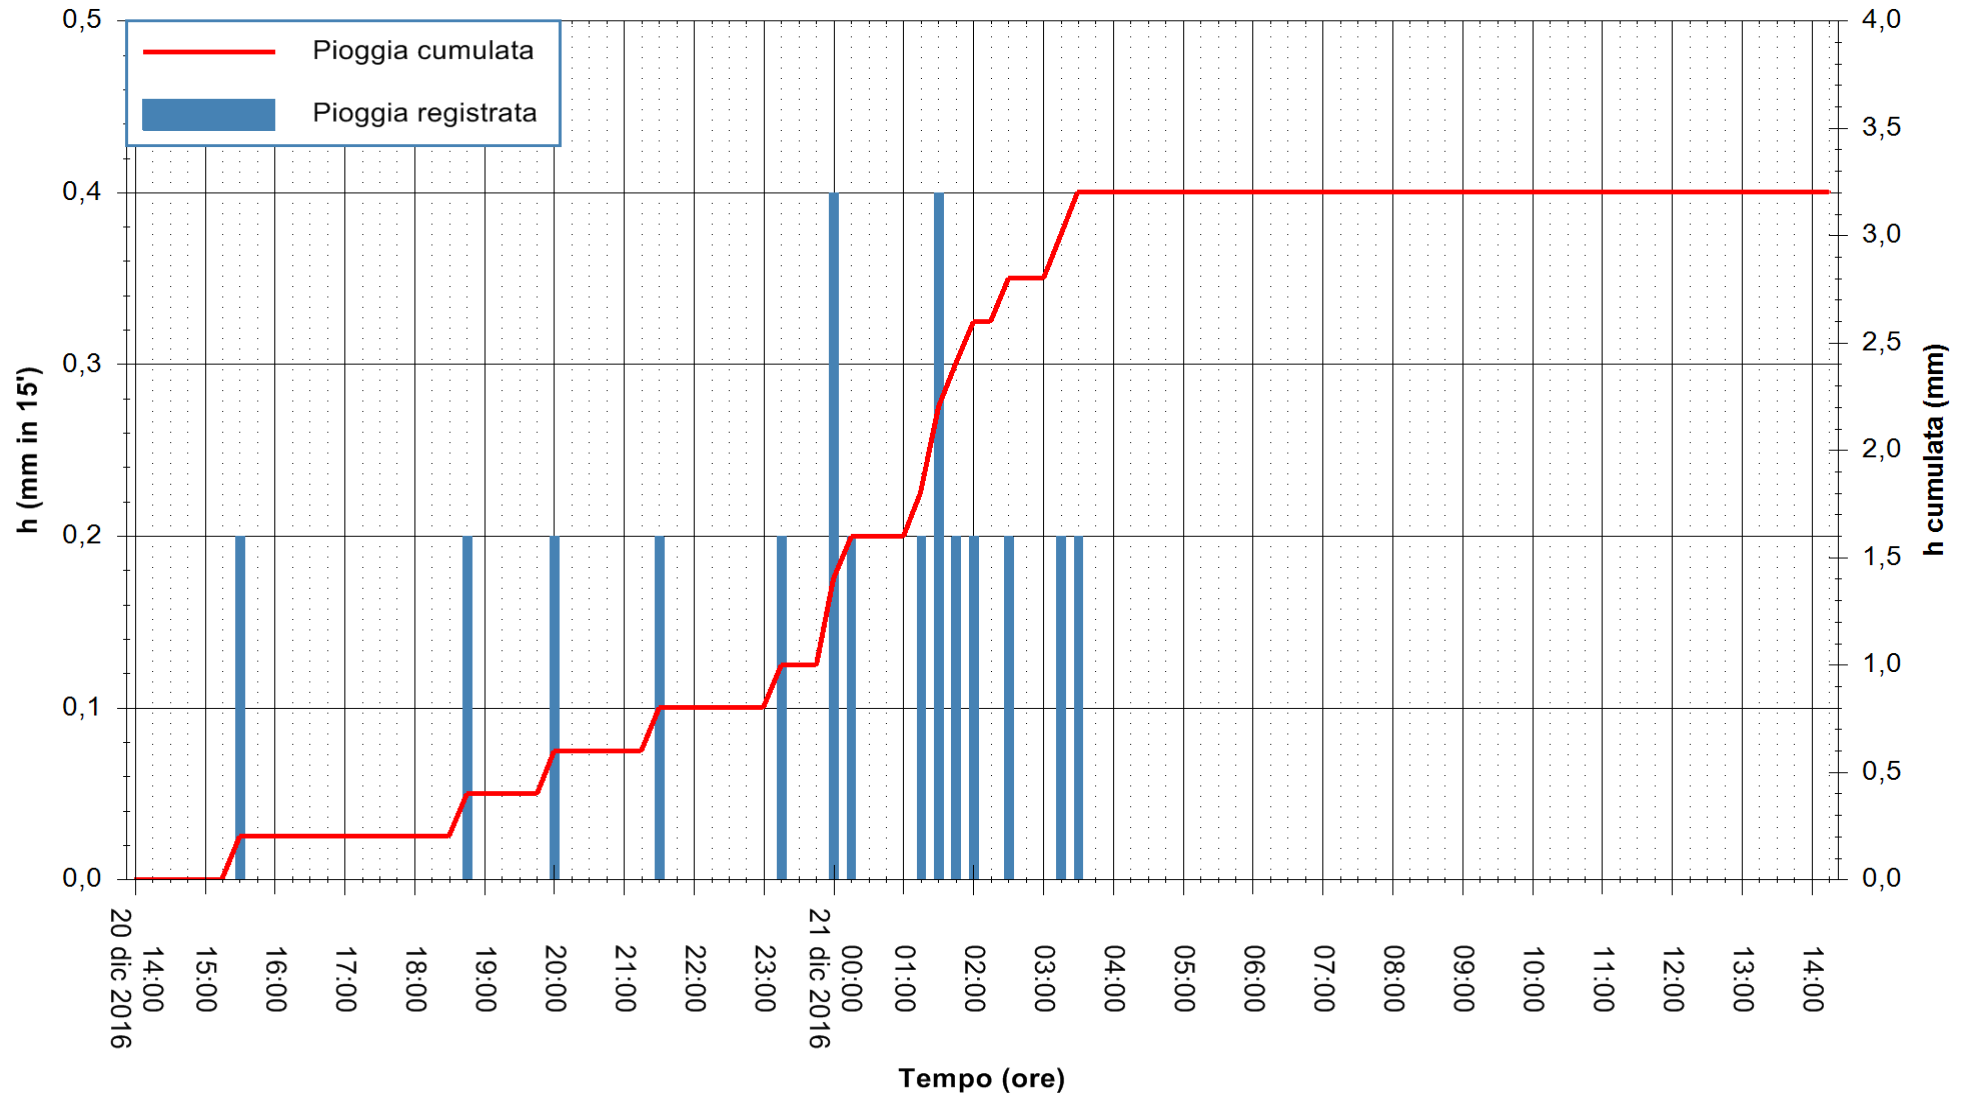

Stazione pluviometrica San Priamo
 Area SAN PRIAMO
 Pioggia registrata nelle ultime 24 ore
 Consultazione alle ore 15:11 del 21/12/2016

ARPAS
 F.to il Dirigente Responsabile
 Dott. Giuseppe Bianco

REGIONE AUTONOMA DE SARDIGNA
 REGIONE AUTONOMA DELLA SARDEGNA

Stazione pluviometrica Flumineddu ad Allai
Area ALLAI
Pioggia registrata nelle ultime 24 ore
Consultazione alle ore 15:11 del 21/12/2016

ARPAS
F.to il Dirigente Responsabile
Dott. Giuseppe Bianco

REGIONE AUTONOMA DE SARDIGNA
REGIONE AUTONOMA DELLA SARDEGNA