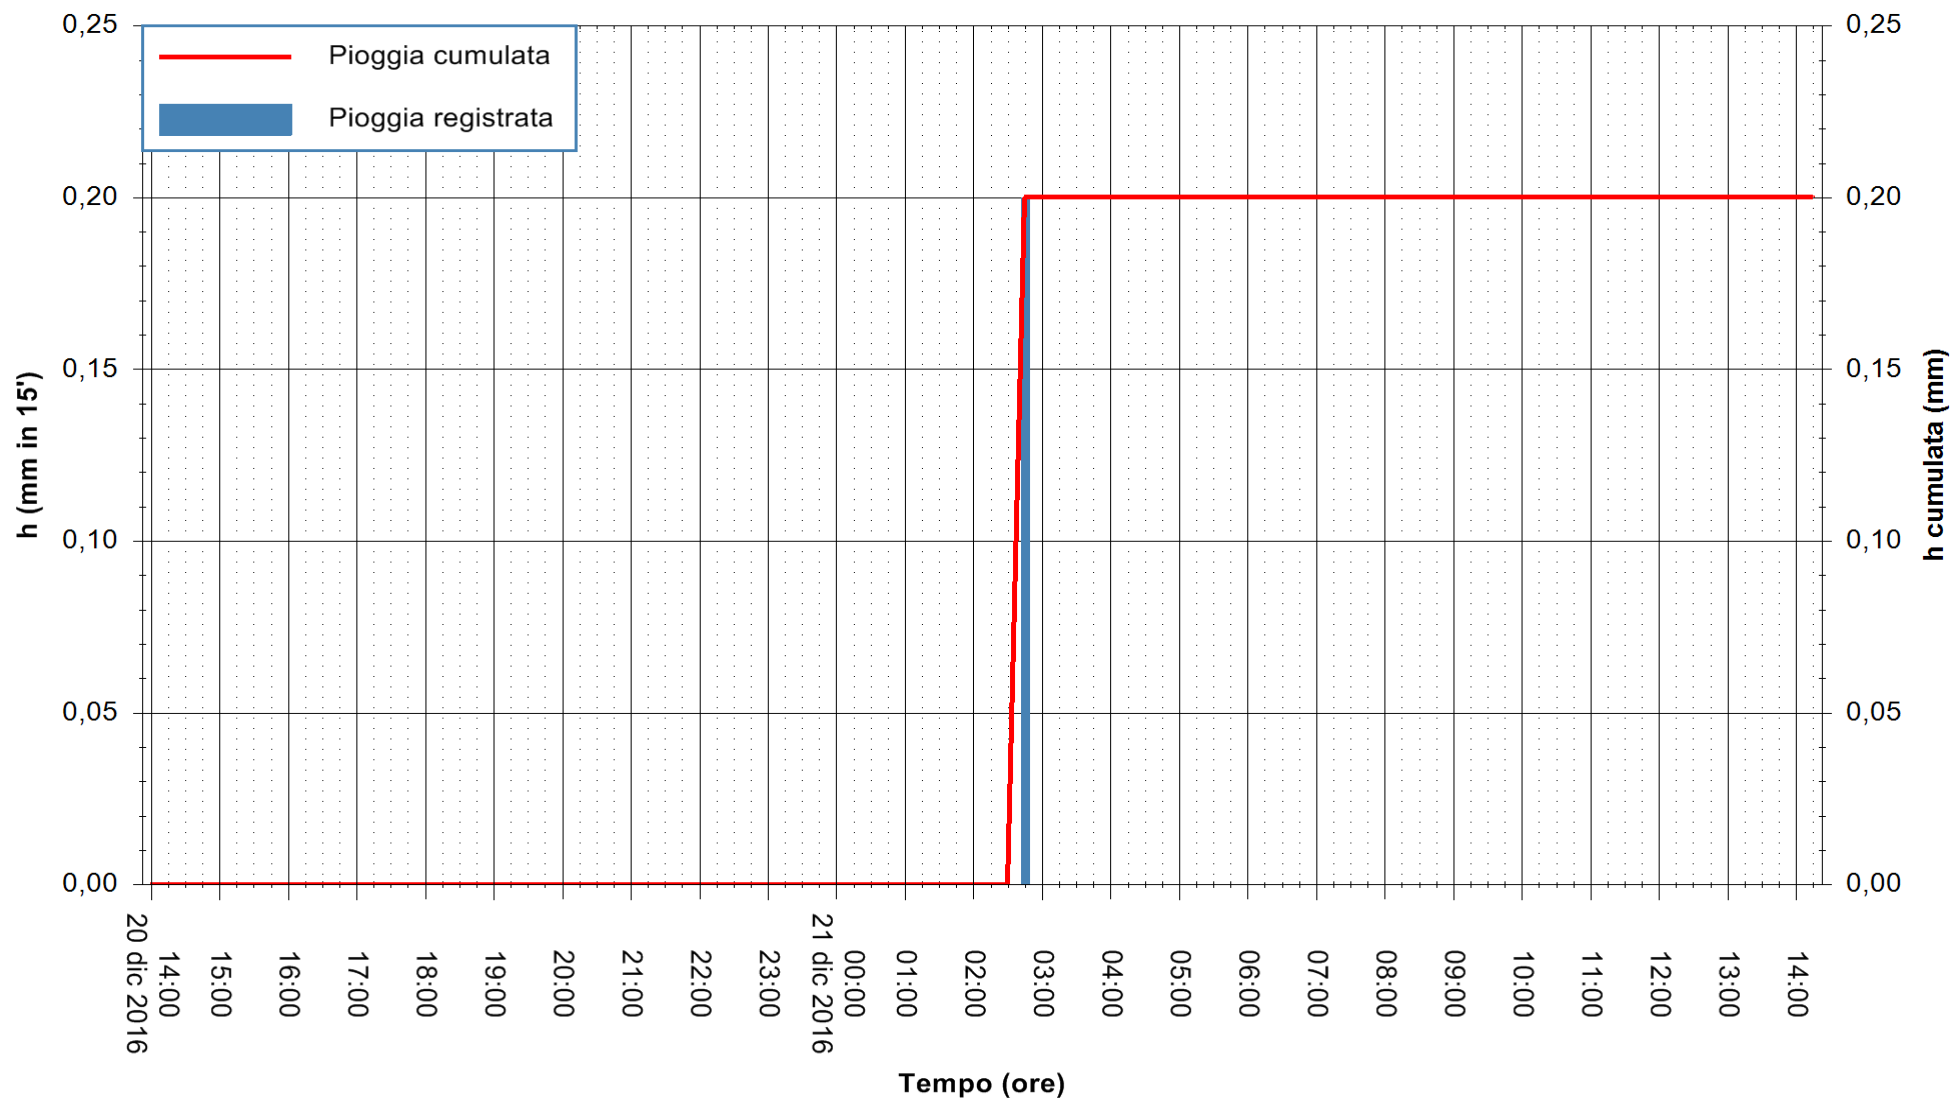

Stazione pluviometrica San Priamo
 Area SAN PRIAMO
 Pioggia registrata nelle ultime 24 ore
 Consultazione alle ore 15:11 del 21/12/2016

ARPAS
 F.to il Dirigente Responsabile
 Dott. Giuseppe Bianco

REGIONE AUTONOMA DE SARDIGNA
 REGIONE AUTONOMA DELLA SARDEGNA