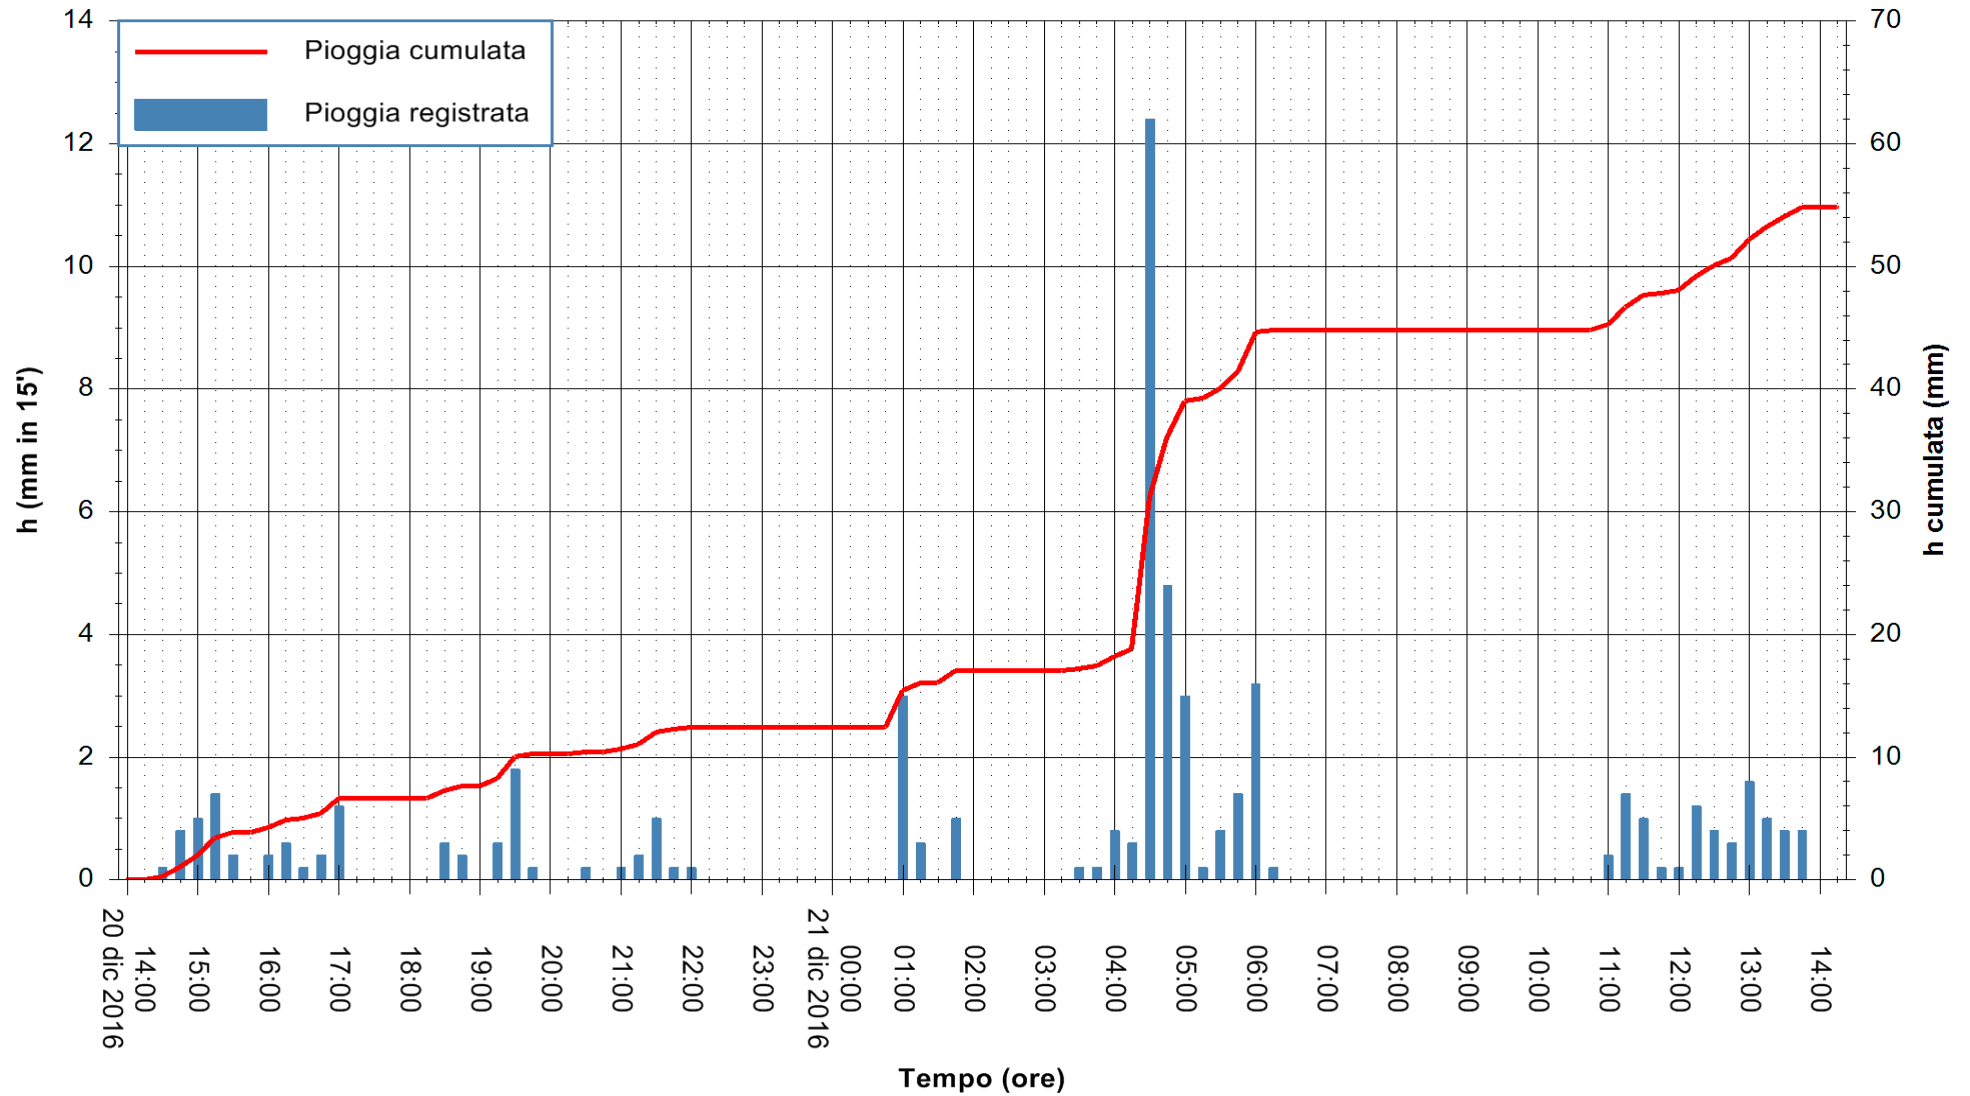

Stazione pluviometrica Pianu
 Area PIANU 15
 Pioggia registrata nelle ultime 24 ore
 Consultazione alle ore 15:11 del 21/12/2016

ARPAS
 F.to il Dirigente Responsabile
 Dott. Giuseppe Bianco

REGIONE AUTÒNOMA DE SARDIGNA
 REGIONE AUTONOMA DELLA SARDEGNA

Stazione pluviometrica San Priamo
 Area SAN PRIAMO
 Pioggia registrata nelle ultime 24 ore
 Consultazione alle ore 15:11 del 21/12/2016

ARPAS
 F.to il Dirigente Responsabile
 Dott. Giuseppe Bianco

REGIONE AUTONOMA DE SARDIGNA
 REGIONE AUTONOMA DELLA SARDEGNA

Stazione pluviometrica Flumineddu ad Allai
Area ALLAI
Pioggia registrata nelle ultime 24 ore
Consultazione alle ore 15:11 del 21/12/2016

ARPAS
F.to il Dirigente Responsabile
Dott. Giuseppe Bianco

REGIONE AUTONOMA DE SARDIGNA
REGIONE AUTONOMA DELLA SARDEGNA