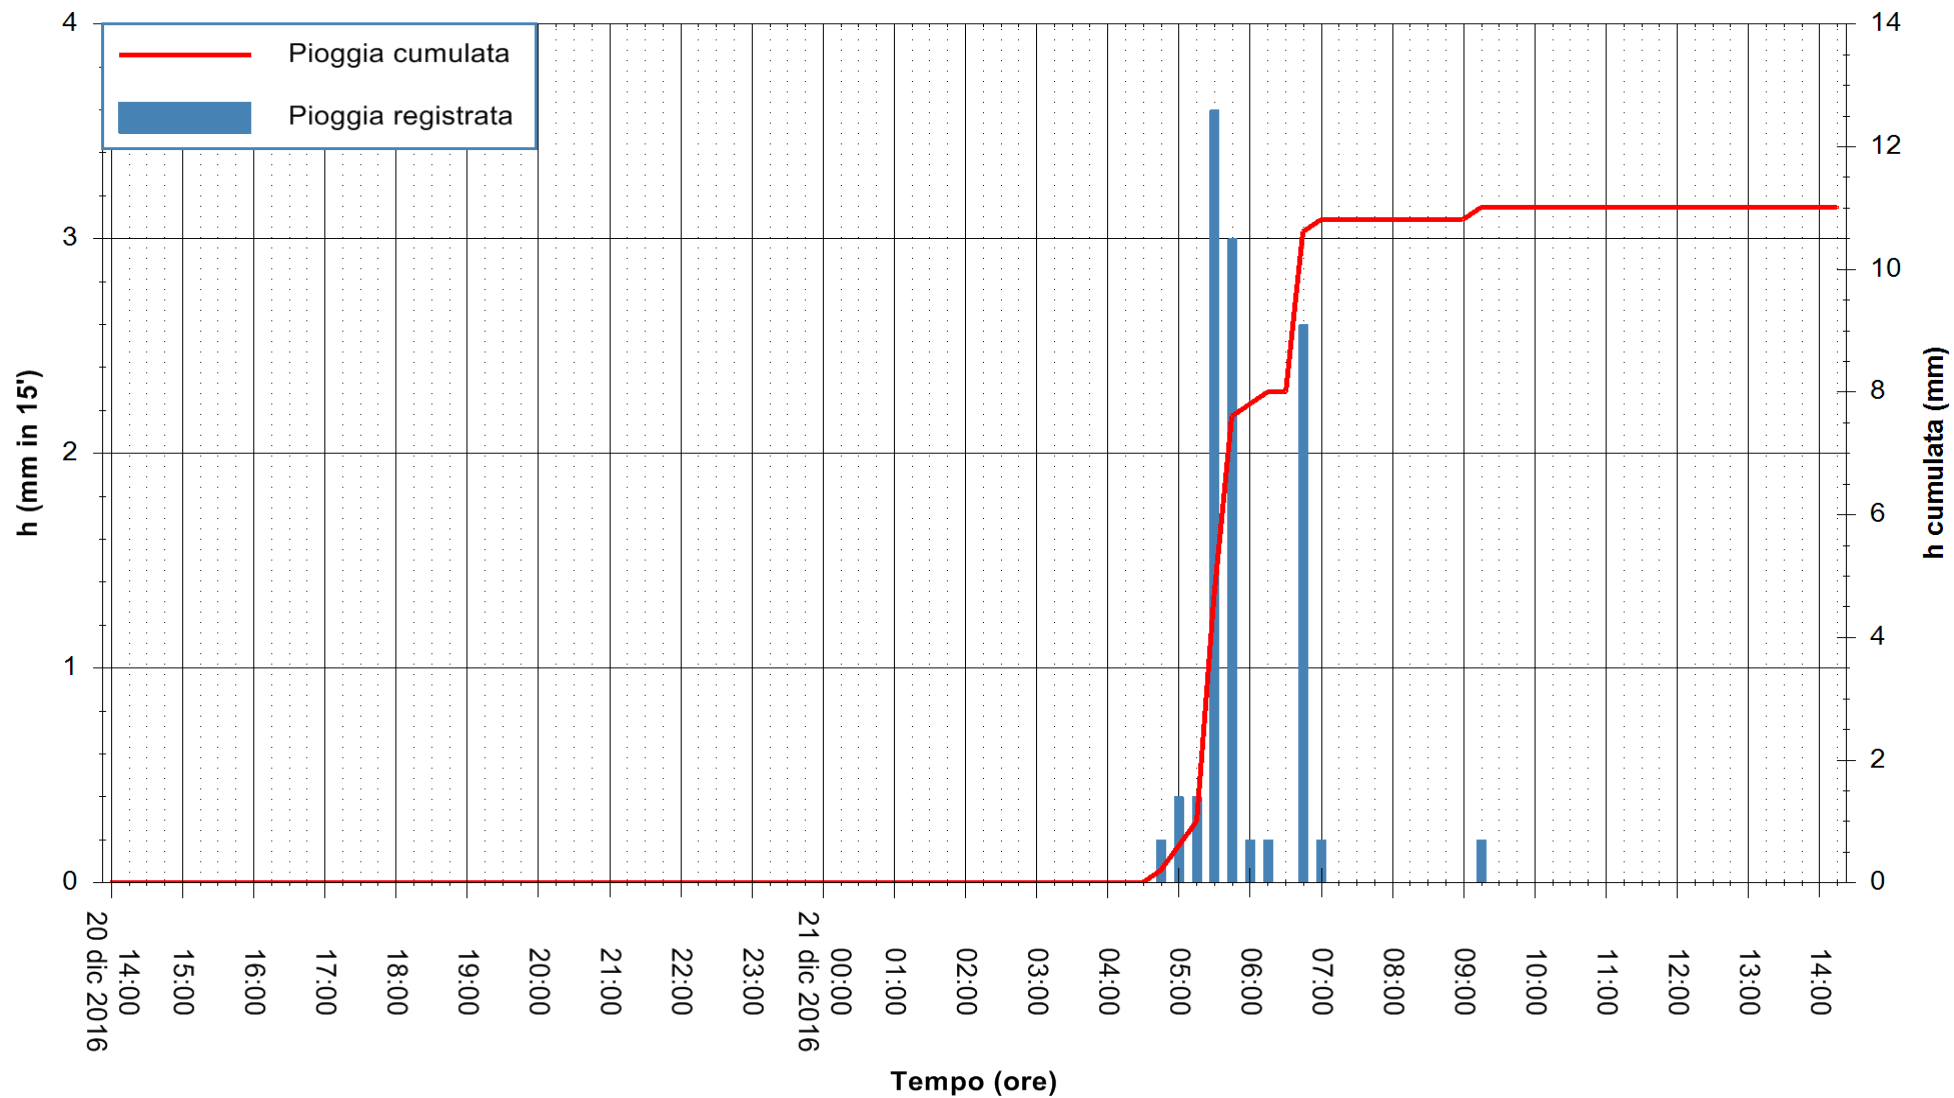

Stazione pluviometrica Pianu
 Area PIANU 15
 Pioggia registrata nelle ultime 24 ore
 Consultazione alle ore 15:11 del 21/12/2016

ARPAS
 F.to il Dirigente Responsabile
 Dott. Giuseppe Bianco

REGIONE AUTÒNOMA DE SARDIGNA
 REGIONE AUTONOMA DELLA SARDEGNA

Stazione pluviometrica San Priamo
 Area SAN PRIAMO
 Pioggia registrata nelle ultime 24 ore
 Consultazione alle ore 15:11 del 21/12/2016

ARPAS
 F.to il Dirigente Responsabile
 Dott. Giuseppe Bianco

REGIONE AUTONOMA DE SARDIGNA
 REGIONE AUTONOMA DELLA SARDEGNA

Stazione pluviometrica Flumineddu ad Allai
Area ALLAI
Pioggia registrata nelle ultime 24 ore
Consultazione alle ore 15:11 del 21/12/2016

ARPAS
F.to il Dirigente Responsabile
Dott. Giuseppe Bianco

REGIONE AUTONOMA DE SARDIGNA
REGIONE AUTONOMA DELLA SARDEGNA