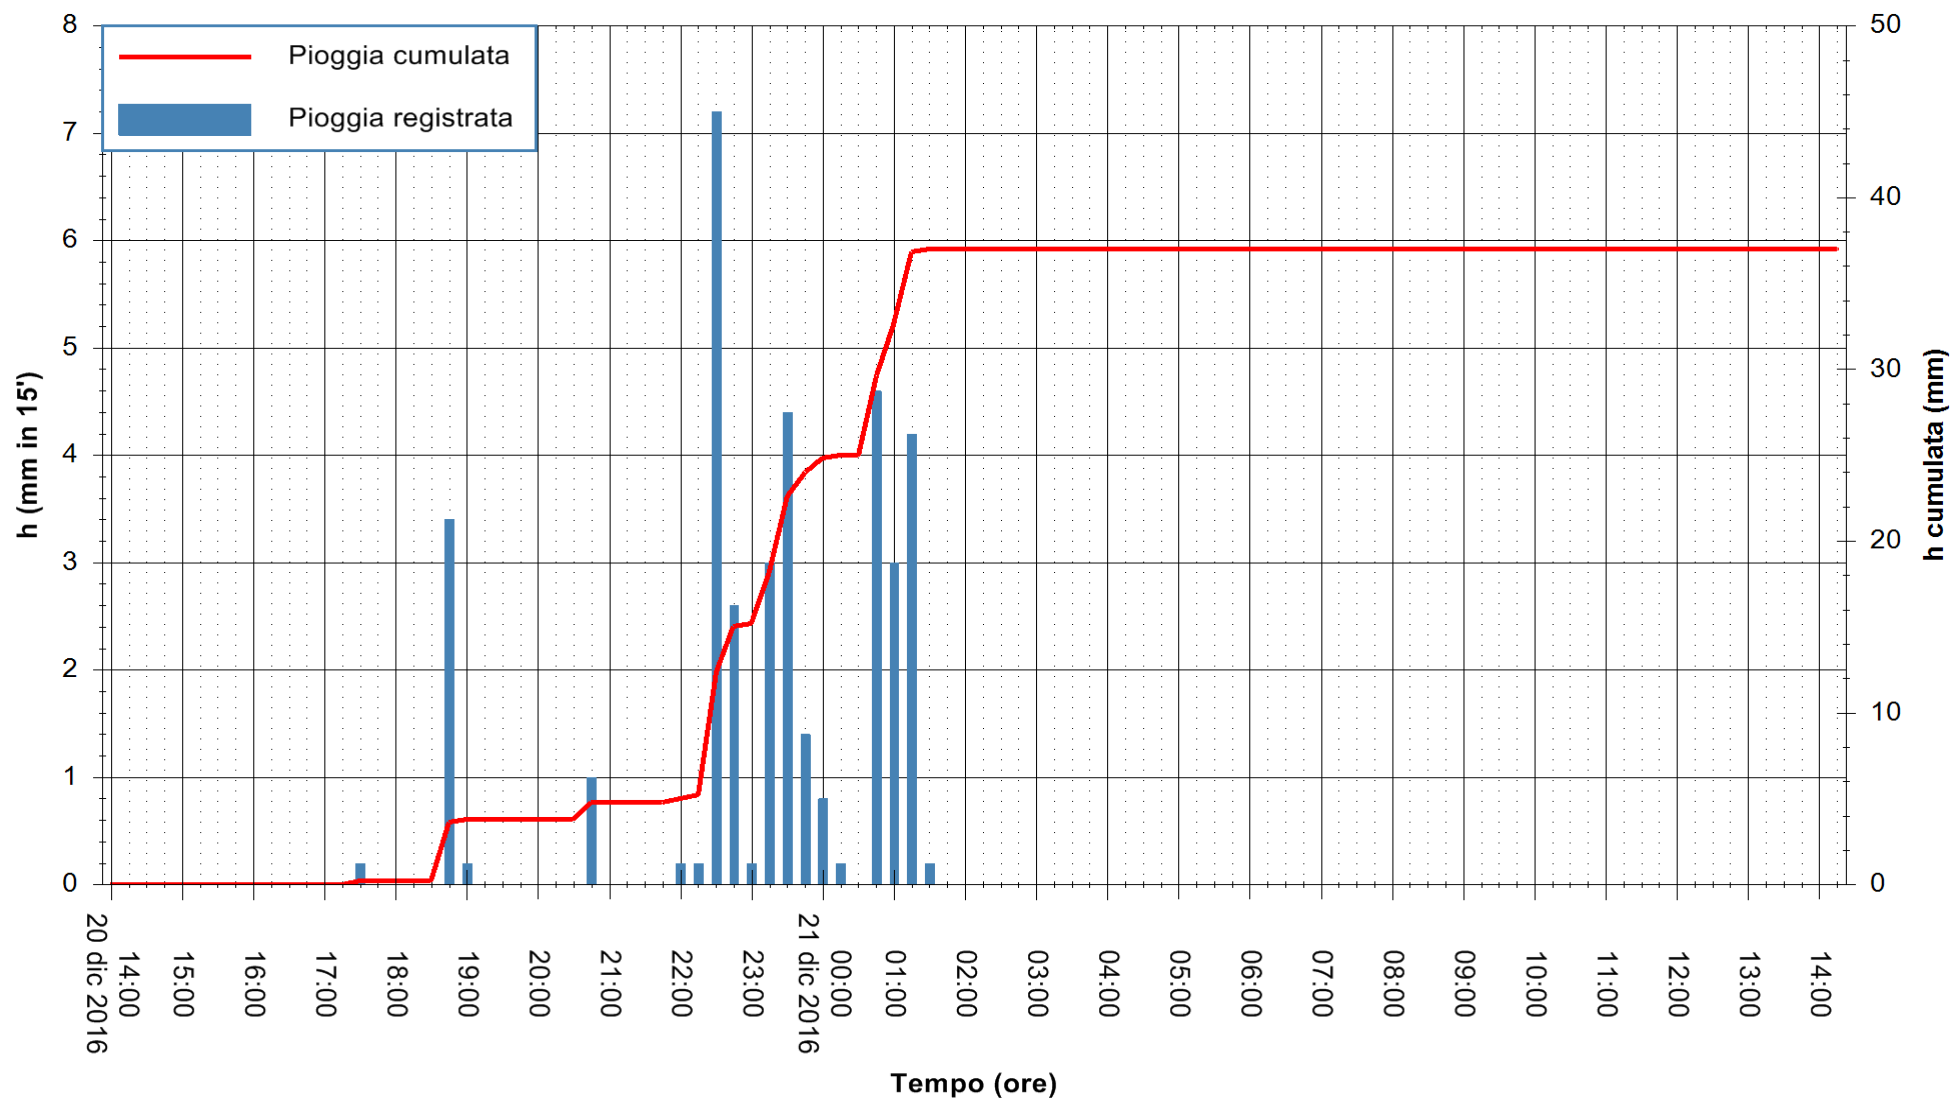

Stazione pluviometrica San Priamo
 Area SAN PRIAMO
 Pioggia registrata nelle ultime 24 ore
 Consultazione alle ore 15:11 del 21/12/2016

ARPAS
 F.to il Dirigente Responsabile
 Dott. Giuseppe Bianco

REGIONE AUTONOMA DE SARDIGNA
 REGIONE AUTONOMA DELLA SARDEGNA

Stazione pluviometrica Flumineddu ad Allai
Area ALLAI
Pioggia registrata nelle ultime 24 ore
Consultazione alle ore 15:11 del 21/12/2016

ARPAS
F.to il Dirigente Responsabile
Dott. Giuseppe Bianco

REGIONE AUTONOMA DE SARDIGNA
REGIONE AUTONOMA DELLA SARDEGNA