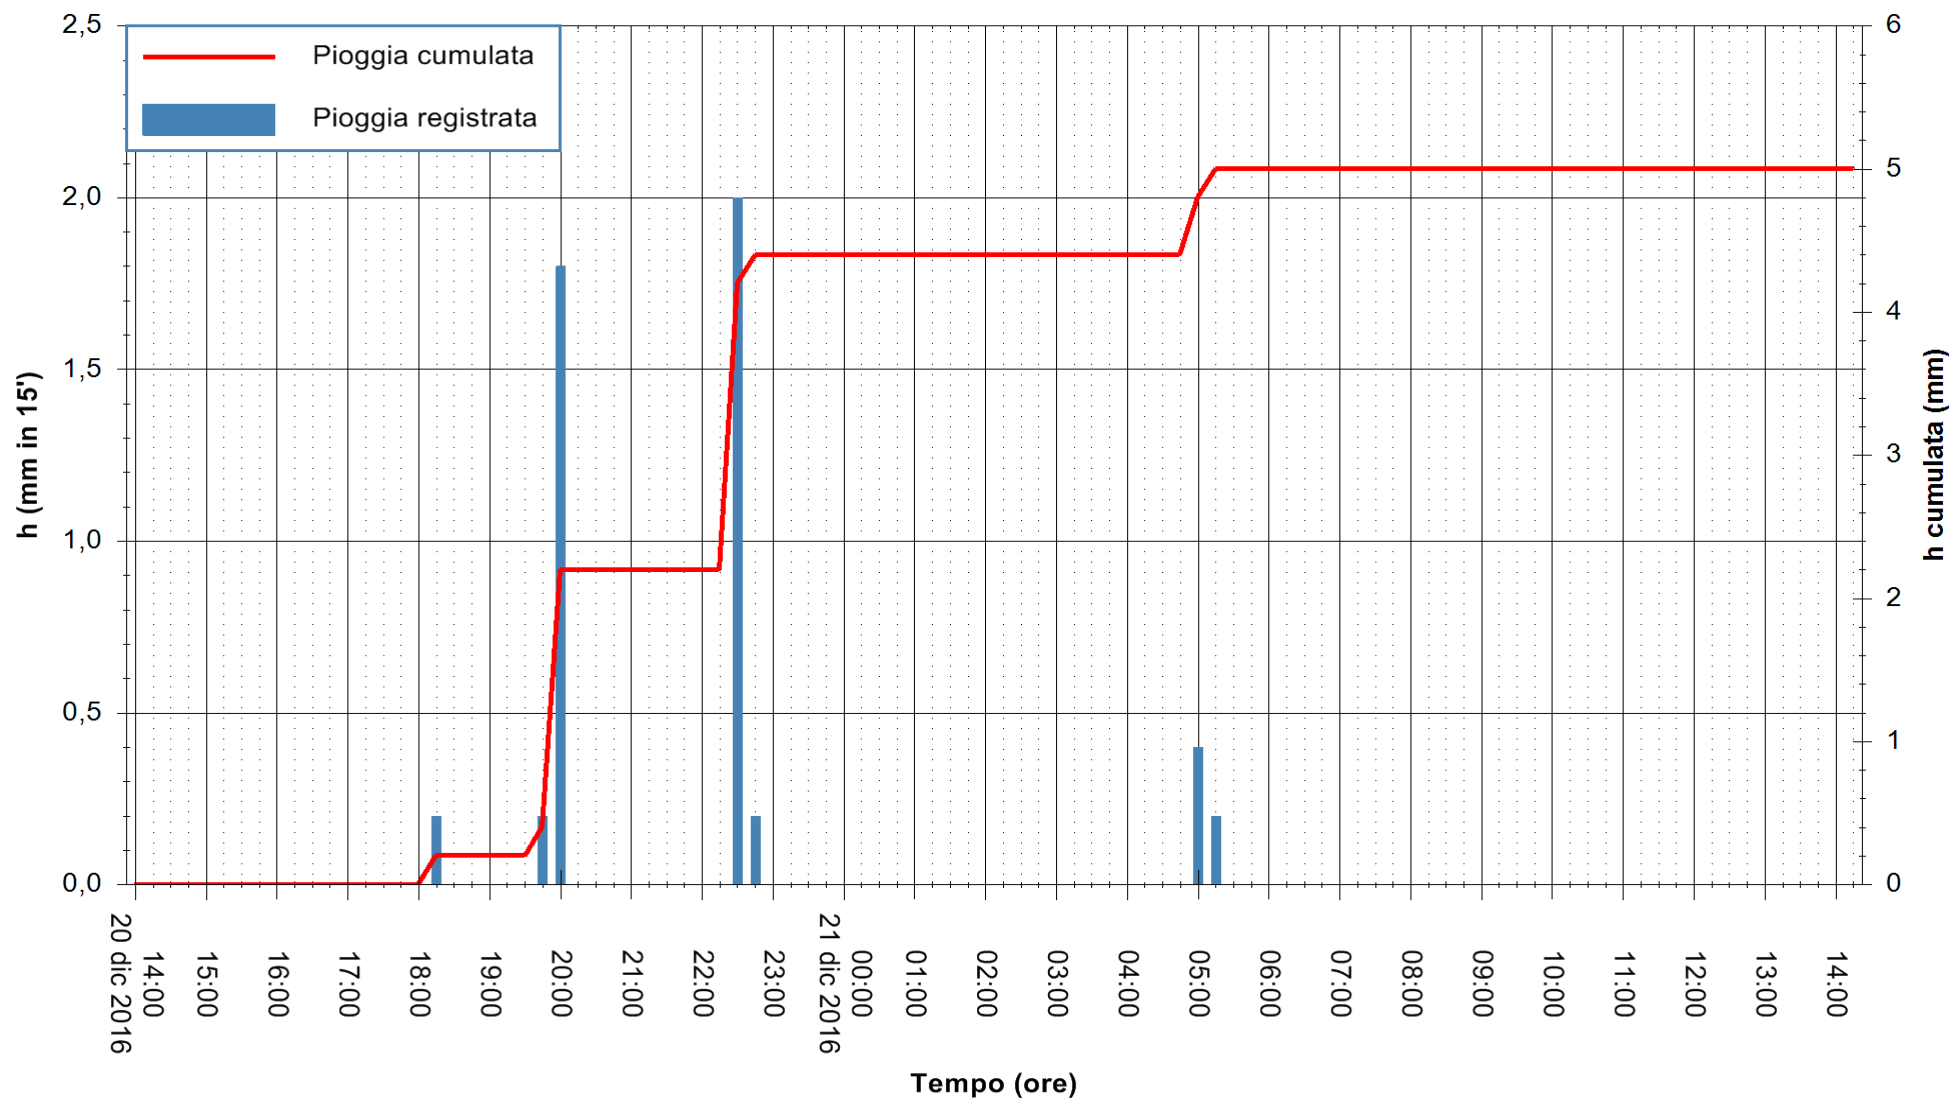

Stazione pluviometrica Pianu
 Area PIANU 15
 Pioggia registrata nelle ultime 24 ore
 Consultazione alle ore 15:11 del 21/12/2016

ARPAS
 F.to il Dirigente Responsabile
 Dott. Giuseppe Bianco

REGIONE AUTÒNOMA DE SARDIGNA
 REGIONE AUTONOMA DELLA SARDEGNA

Stazione pluviometrica San Priamo
 Area SAN PRIAMO
 Pioggia registrata nelle ultime 24 ore
 Consultazione alle ore 15:11 del 21/12/2016

ARPAS
 F.to il Dirigente Responsabile
 Dott. Giuseppe Bianco

REGIONE AUTONOMA DE SARDIGNA
 REGIONE AUTONOMA DELLA SARDEGNA

Stazione pluviometrica Flumineddu ad Allai
Area ALLAI
Pioggia registrata nelle ultime 24 ore
Consultazione alle ore 15:11 del 21/12/2016

ARPAS
F.to il Dirigente Responsabile
Dott. Giuseppe Bianco

REGIONE AUTONOMA DE SARDIGNA
REGIONE AUTONOMA DELLA SARDEGNA