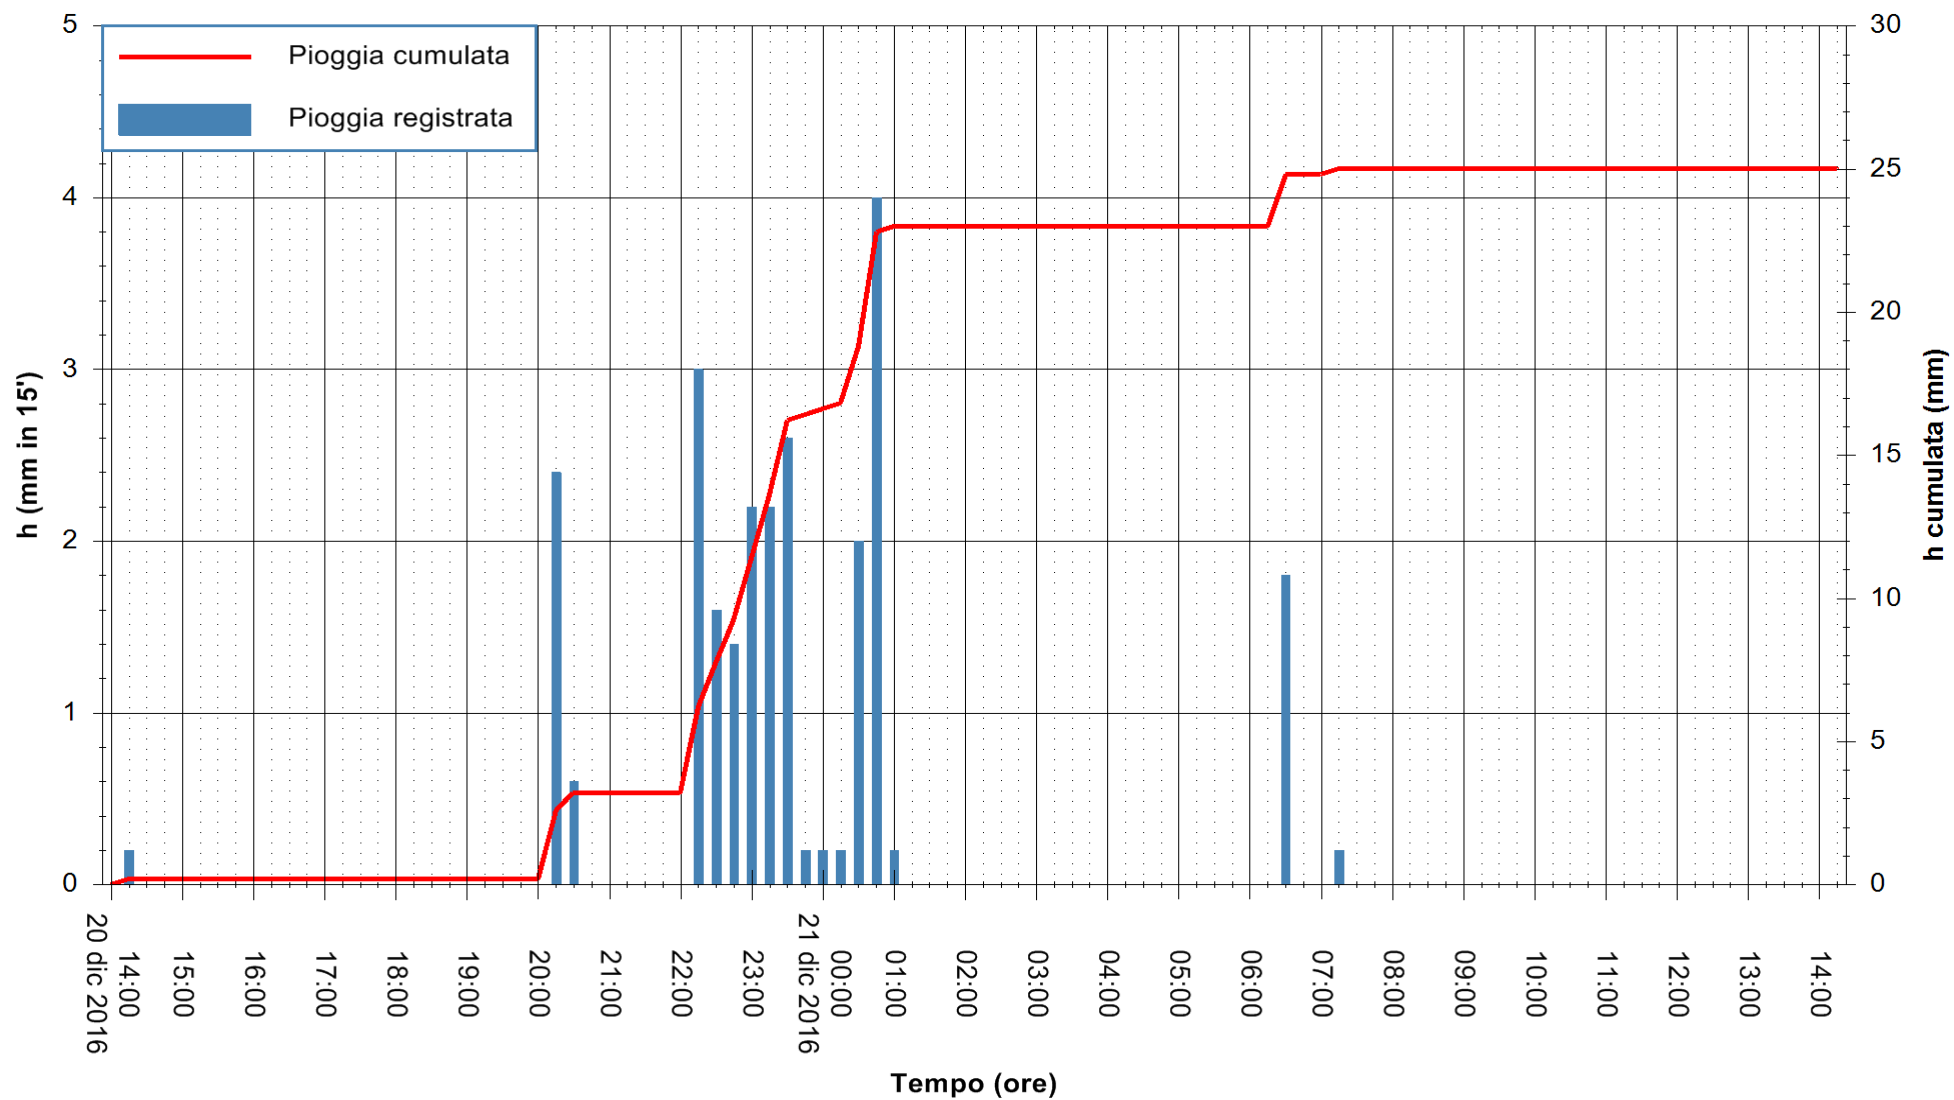

Stazione pluviometrica San Priamo
 Area SAN PRIAMO
 Pioggia registrata nelle ultime 24 ore
 Consultazione alle ore 15:11 del 21/12/2016

ARPAS
 F.to il Dirigente Responsabile
 Dott. Giuseppe Bianco

REGIONE AUTONOMA DE SARDIGNA
 REGIONE AUTONOMA DELLA SARDEGNA

Stazione pluviometrica Flumineddu ad Allai
Area ALLAI
Pioggia registrata nelle ultime 24 ore
Consultazione alle ore 15:11 del 21/12/2016

ARPAS
F.to il Dirigente Responsabile
Dott. Giuseppe Bianco

REGIONE AUTONOMA DE SARDIGNA
REGIONE AUTONOMA DELLA SARDEGNA