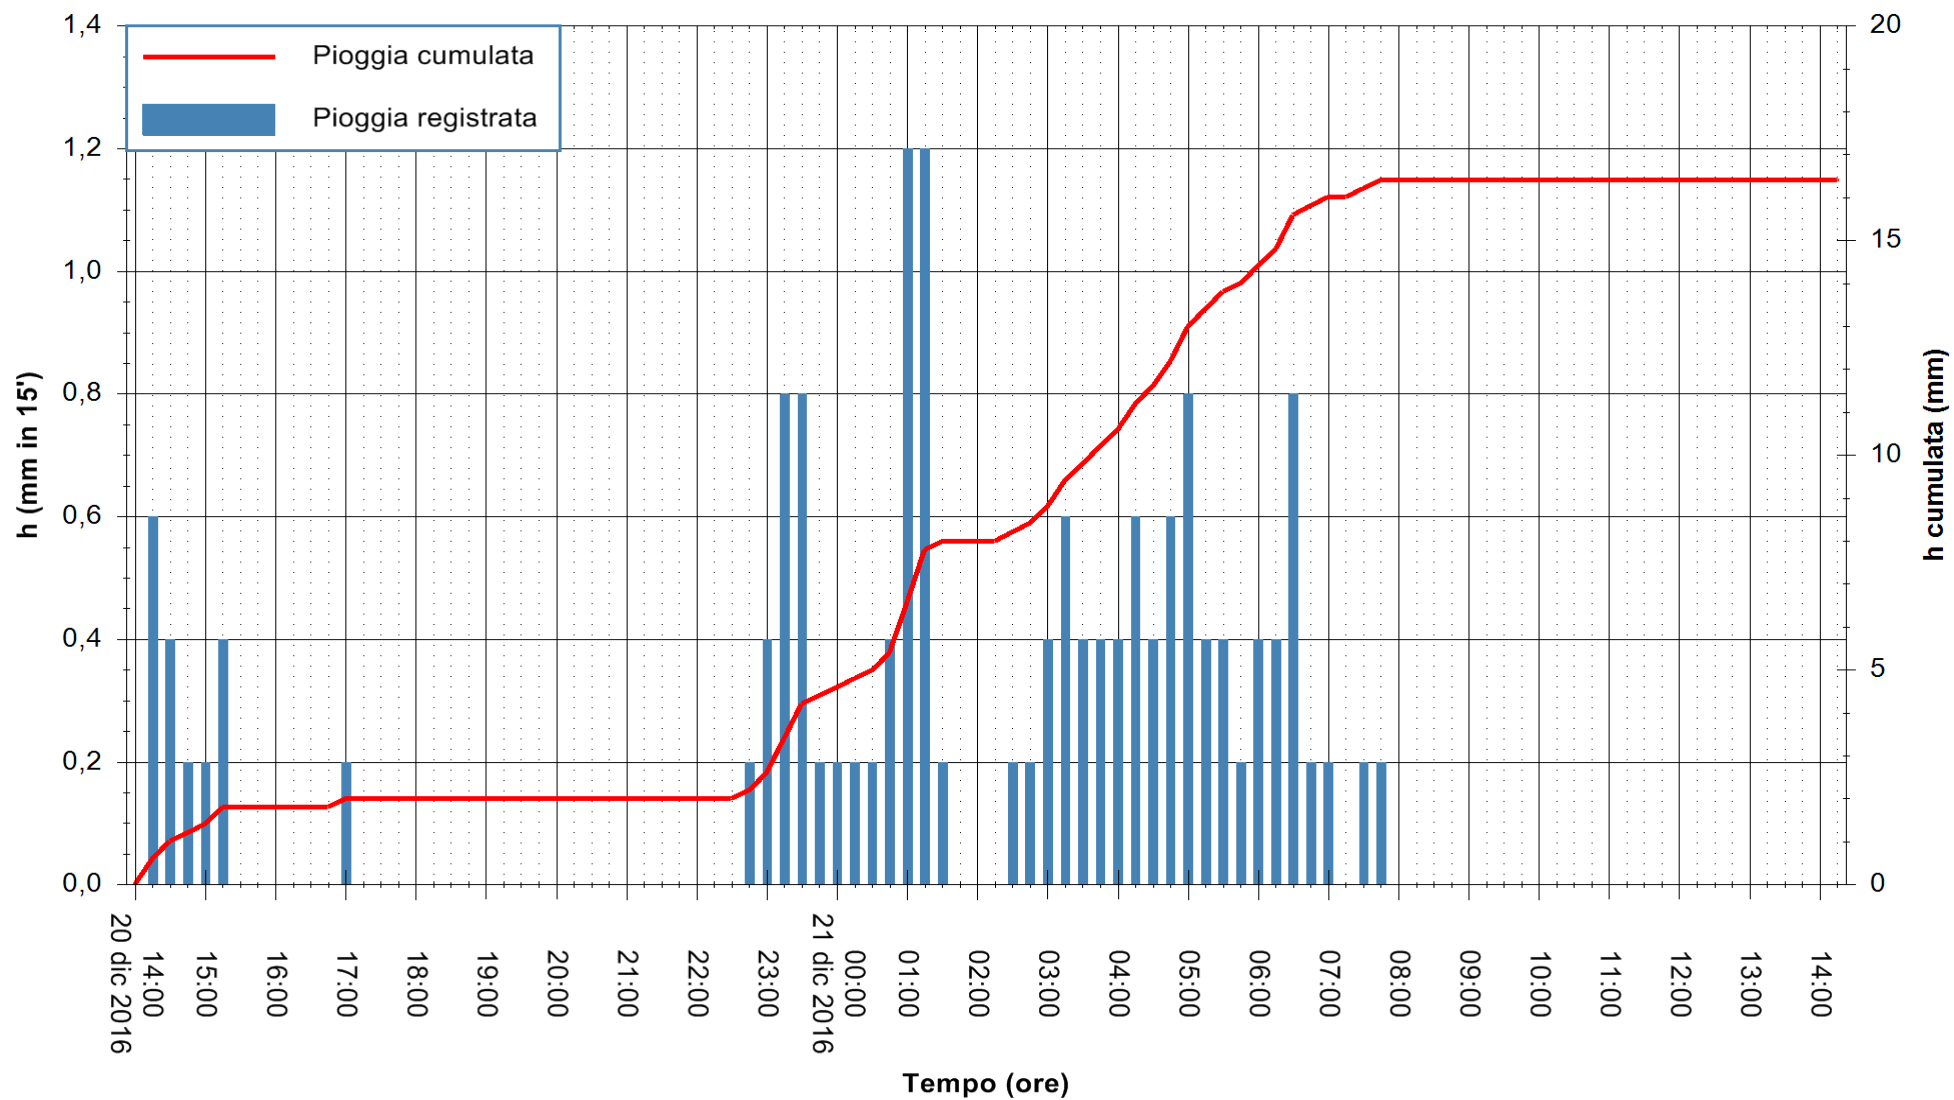

Stazione pluviometrica San Priamo
 Area SAN PRIAMO
 Pioggia registrata nelle ultime 24 ore
 Consultazione alle ore 15:11 del 21/12/2016

ARPAS
 F.to il Dirigente Responsabile
 Dott. Giuseppe Bianco

REGIONE AUTONOMA DE SARDIGNA
 REGIONE AUTONOMA DELLA SARDEGNA

Stazione pluviometrica Flumineddu ad Allai
Area ALLAI
Pioggia registrata nelle ultime 24 ore
Consultazione alle ore 15:11 del 21/12/2016

ARPAS
F.to il Dirigente Responsabile
Dott. Giuseppe Bianco

REGIONE AUTONOMA DE SARDIGNA
REGIONE AUTONOMA DELLA SARDEGNA