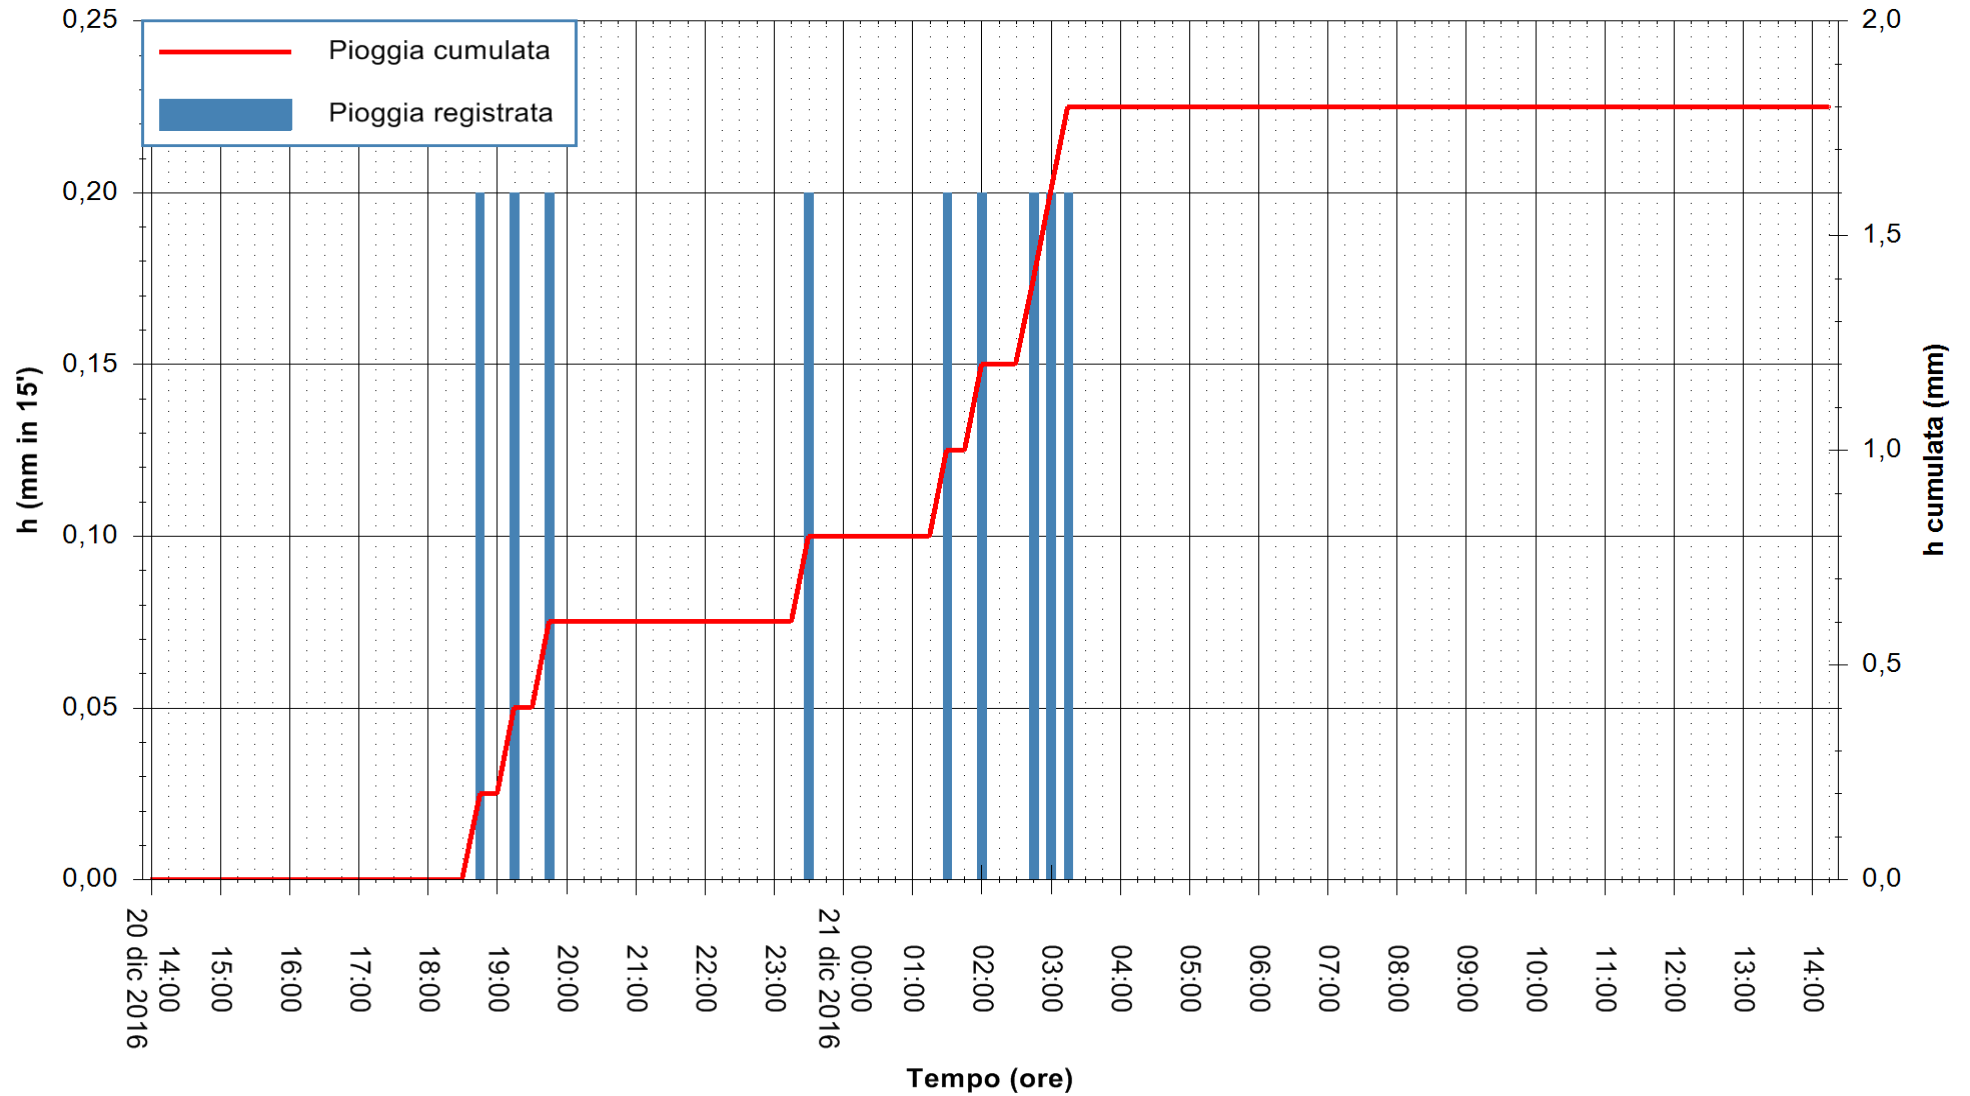

Stazione pluviometrica Pianu
 Area PIANU 15
 Pioggia registrata nelle ultime 24 ore
 Consultazione alle ore 15:11 del 21/12/2016

ARPAS
 F.to il Dirigente Responsabile
 Dott. Giuseppe Bianco

REGIONE AUTÒNOMA DE SARDIGNA
 REGIONE AUTONOMA DELLA SARDEGNA

Stazione pluviometrica San Priamo
 Area SAN PRIAMO
 Pioggia registrata nelle ultime 24 ore
 Consultazione alle ore 15:11 del 21/12/2016

ARPAS
 F.to il Dirigente Responsabile
 Dott. Giuseppe Bianco

REGIONE AUTONOMA DE SARDIGNA
 REGIONE AUTONOMA DELLA SARDEGNA

Stazione pluviometrica Flumineddu ad Allai
Area ALLAI
Pioggia registrata nelle ultime 24 ore
Consultazione alle ore 15:11 del 21/12/2016

ARPAS
F.to il Dirigente Responsabile
Dott. Giuseppe Bianco

REGIONE AUTONOMA DE SARDIGNA
REGIONE AUTONOMA DELLA SARDEGNA