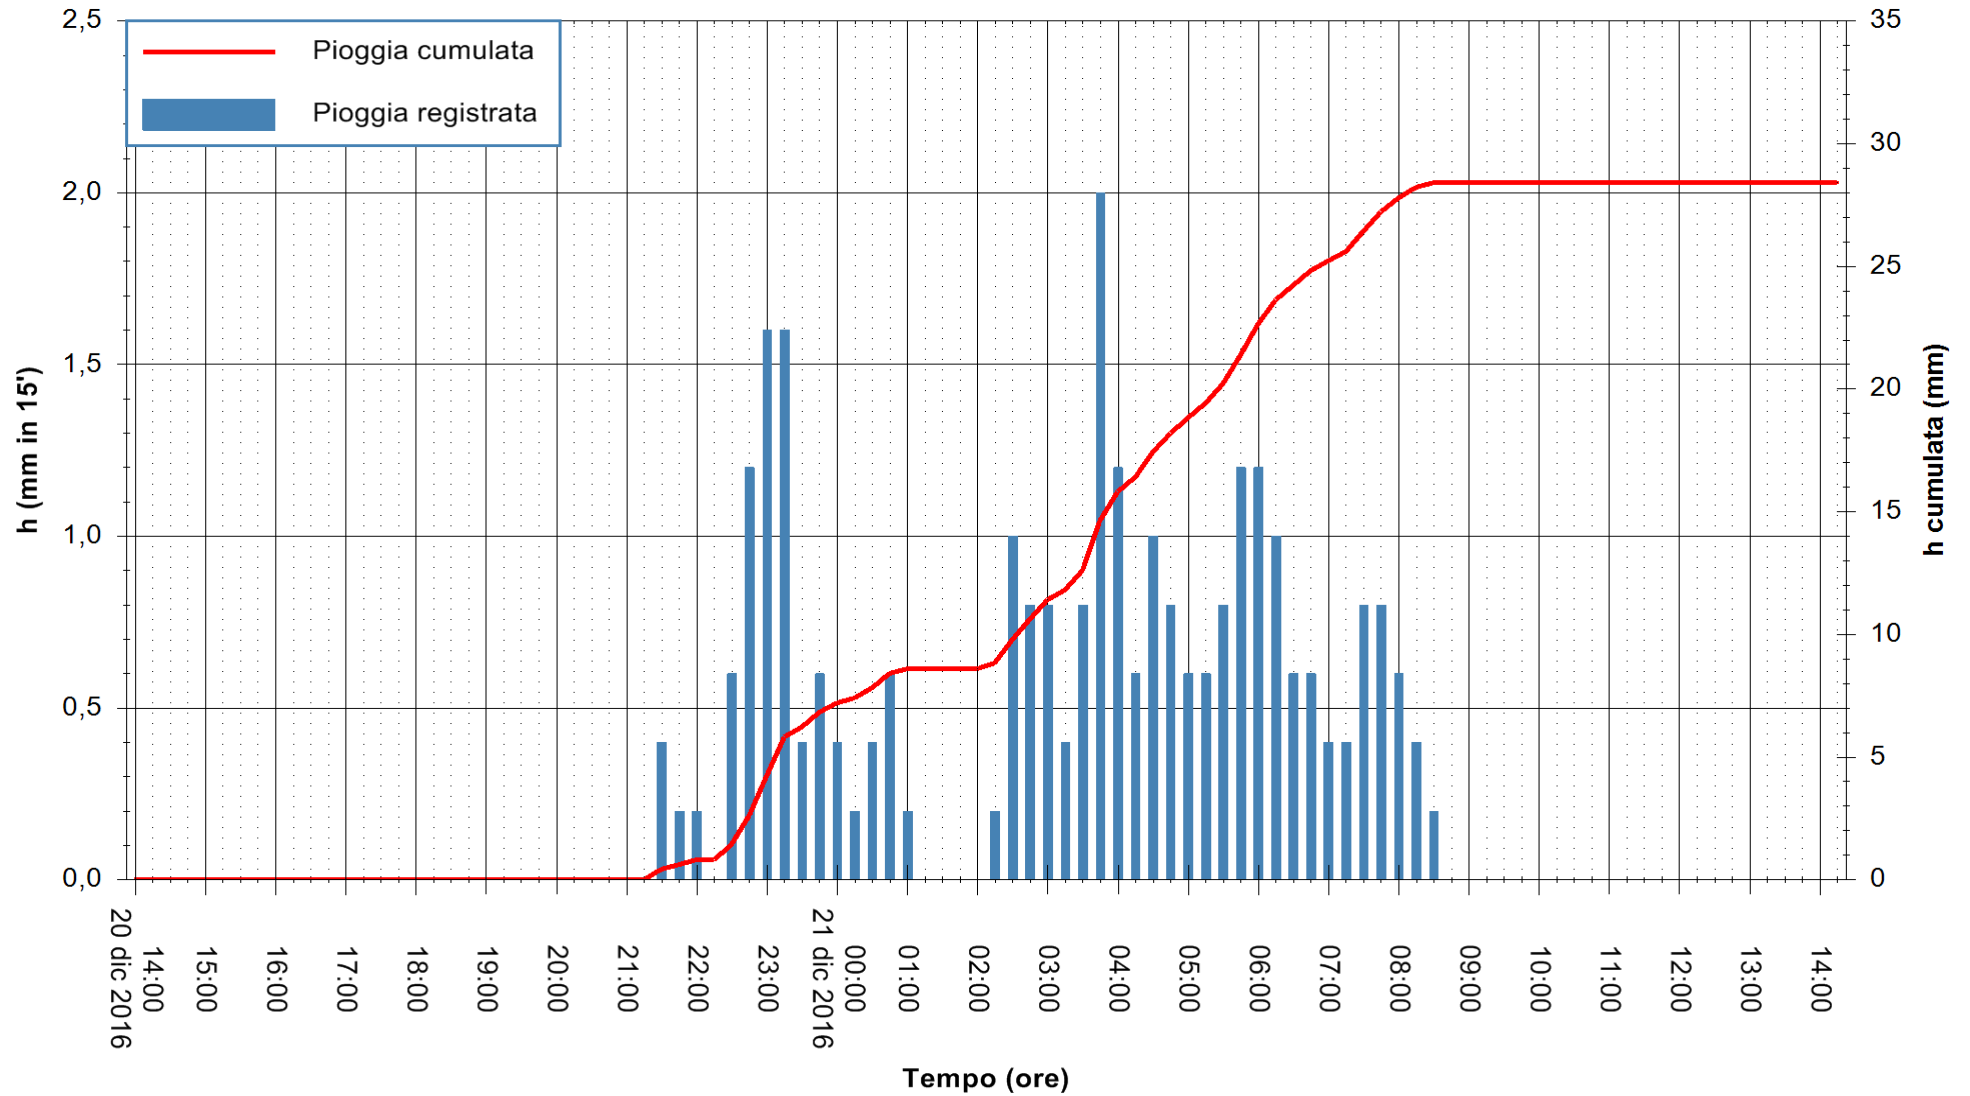

Stazione pluviometrica San Priamo
 Area SAN PRIAMO
 Pioggia registrata nelle ultime 24 ore
 Consultazione alle ore 15:11 del 21/12/2016

ARPAS
 F.to il Dirigente Responsabile
 Dott. Giuseppe Bianco

REGIONE AUTONOMA DE SARDIGNA
 REGIONE AUTONOMA DELLA SARDEGNA

Stazione pluviometrica Flumineddu ad Allai
Area ALLAI
Pioggia registrata nelle ultime 24 ore
Consultazione alle ore 15:11 del 21/12/2016

ARPAS
F.to il Dirigente Responsabile
Dott. Giuseppe Bianco

REGIONE AUTONOMA DE SARDIGNA
REGIONE AUTONOMA DELLA SARDEGNA