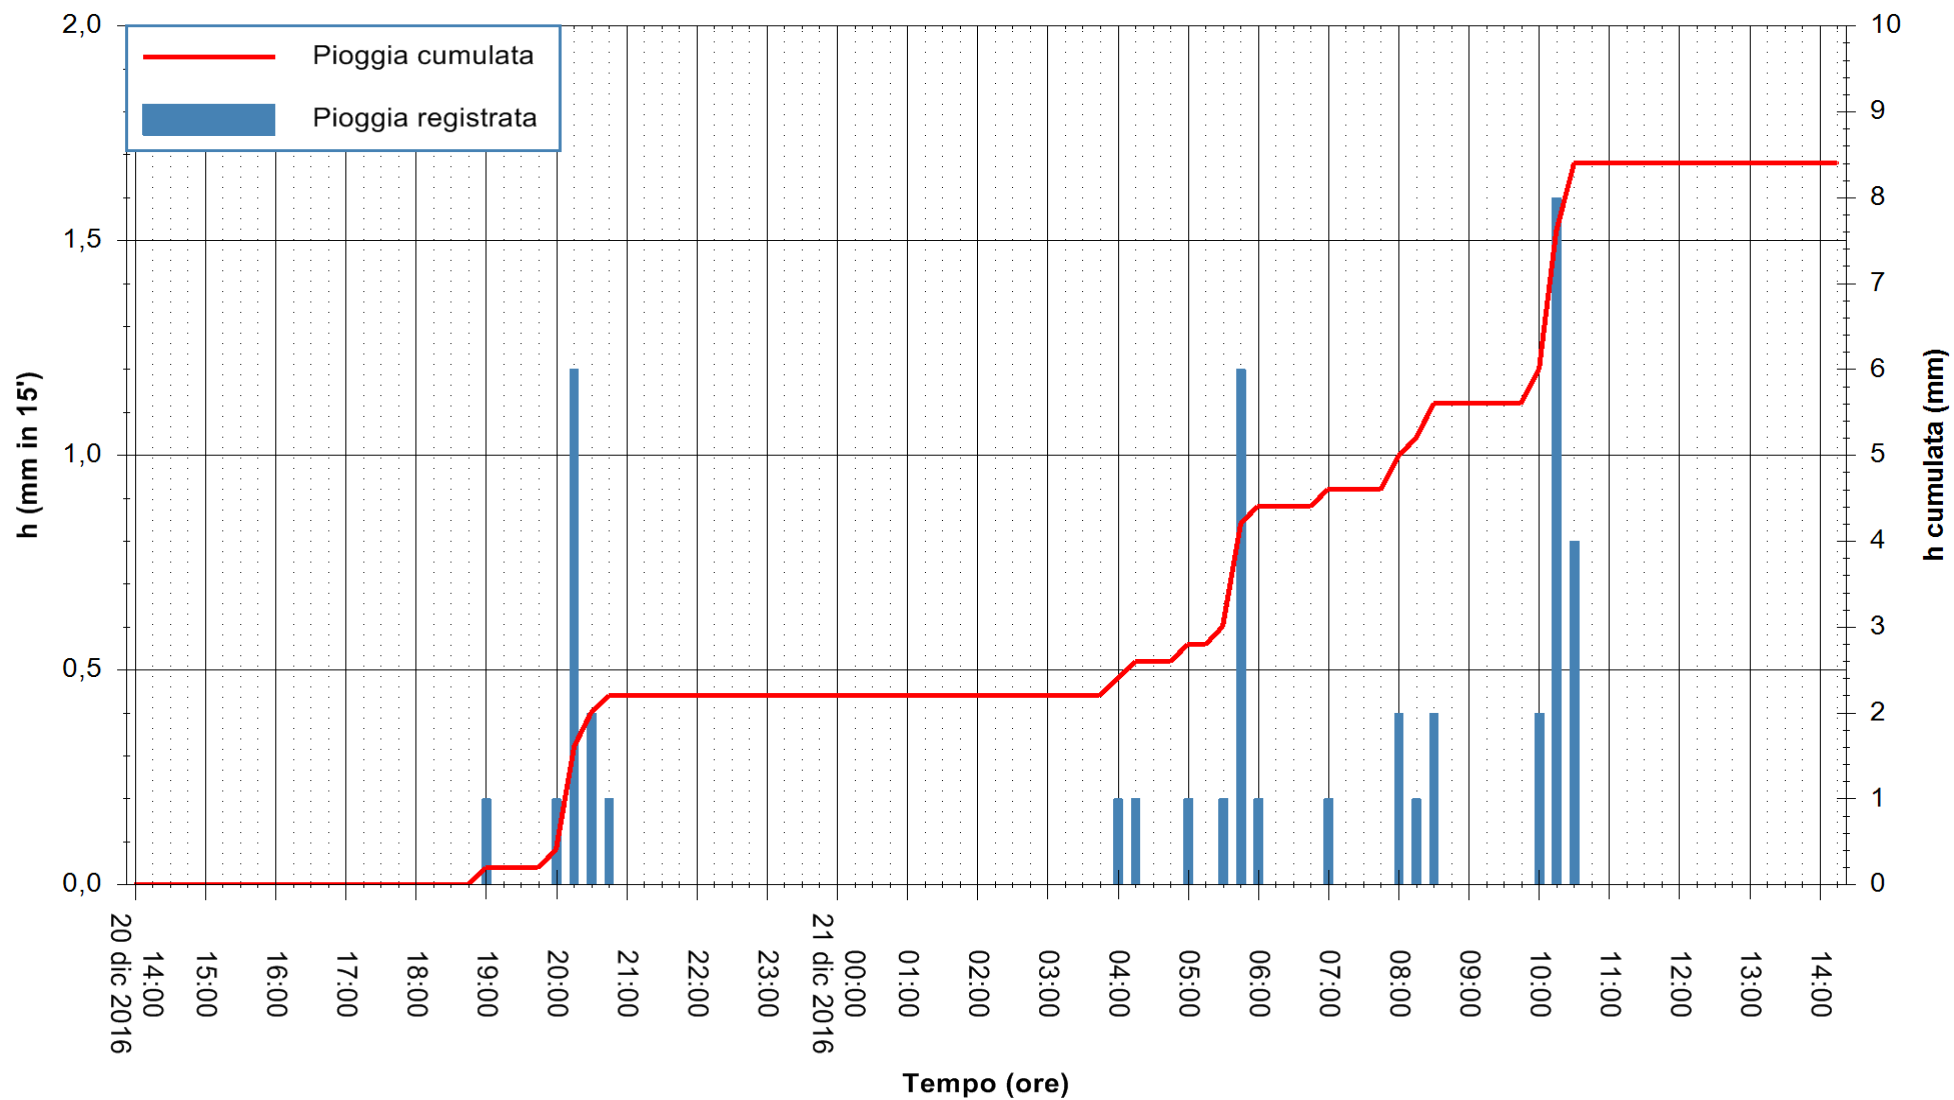

Stazione pluviometrica San Priamo
 Area SAN PRIAMO
 Pioggia registrata nelle ultime 24 ore
 Consultazione alle ore 15:11 del 21/12/2016

ARPAS
 F.to il Dirigente Responsabile
 Dott. Giuseppe Bianco

REGIONE AUTONOMA DE SARDIGNA
 REGIONE AUTONOMA DELLA SARDEGNA

Stazione pluviometrica Flumineddu ad Allai
Area ALLAI
Pioggia registrata nelle ultime 24 ore
Consultazione alle ore 15:11 del 21/12/2016

ARPAS
F.to il Dirigente Responsabile
Dott. Giuseppe Bianco

REGIONE AUTONOMA DE SARDIGNA
REGIONE AUTONOMA DELLA SARDEGNA