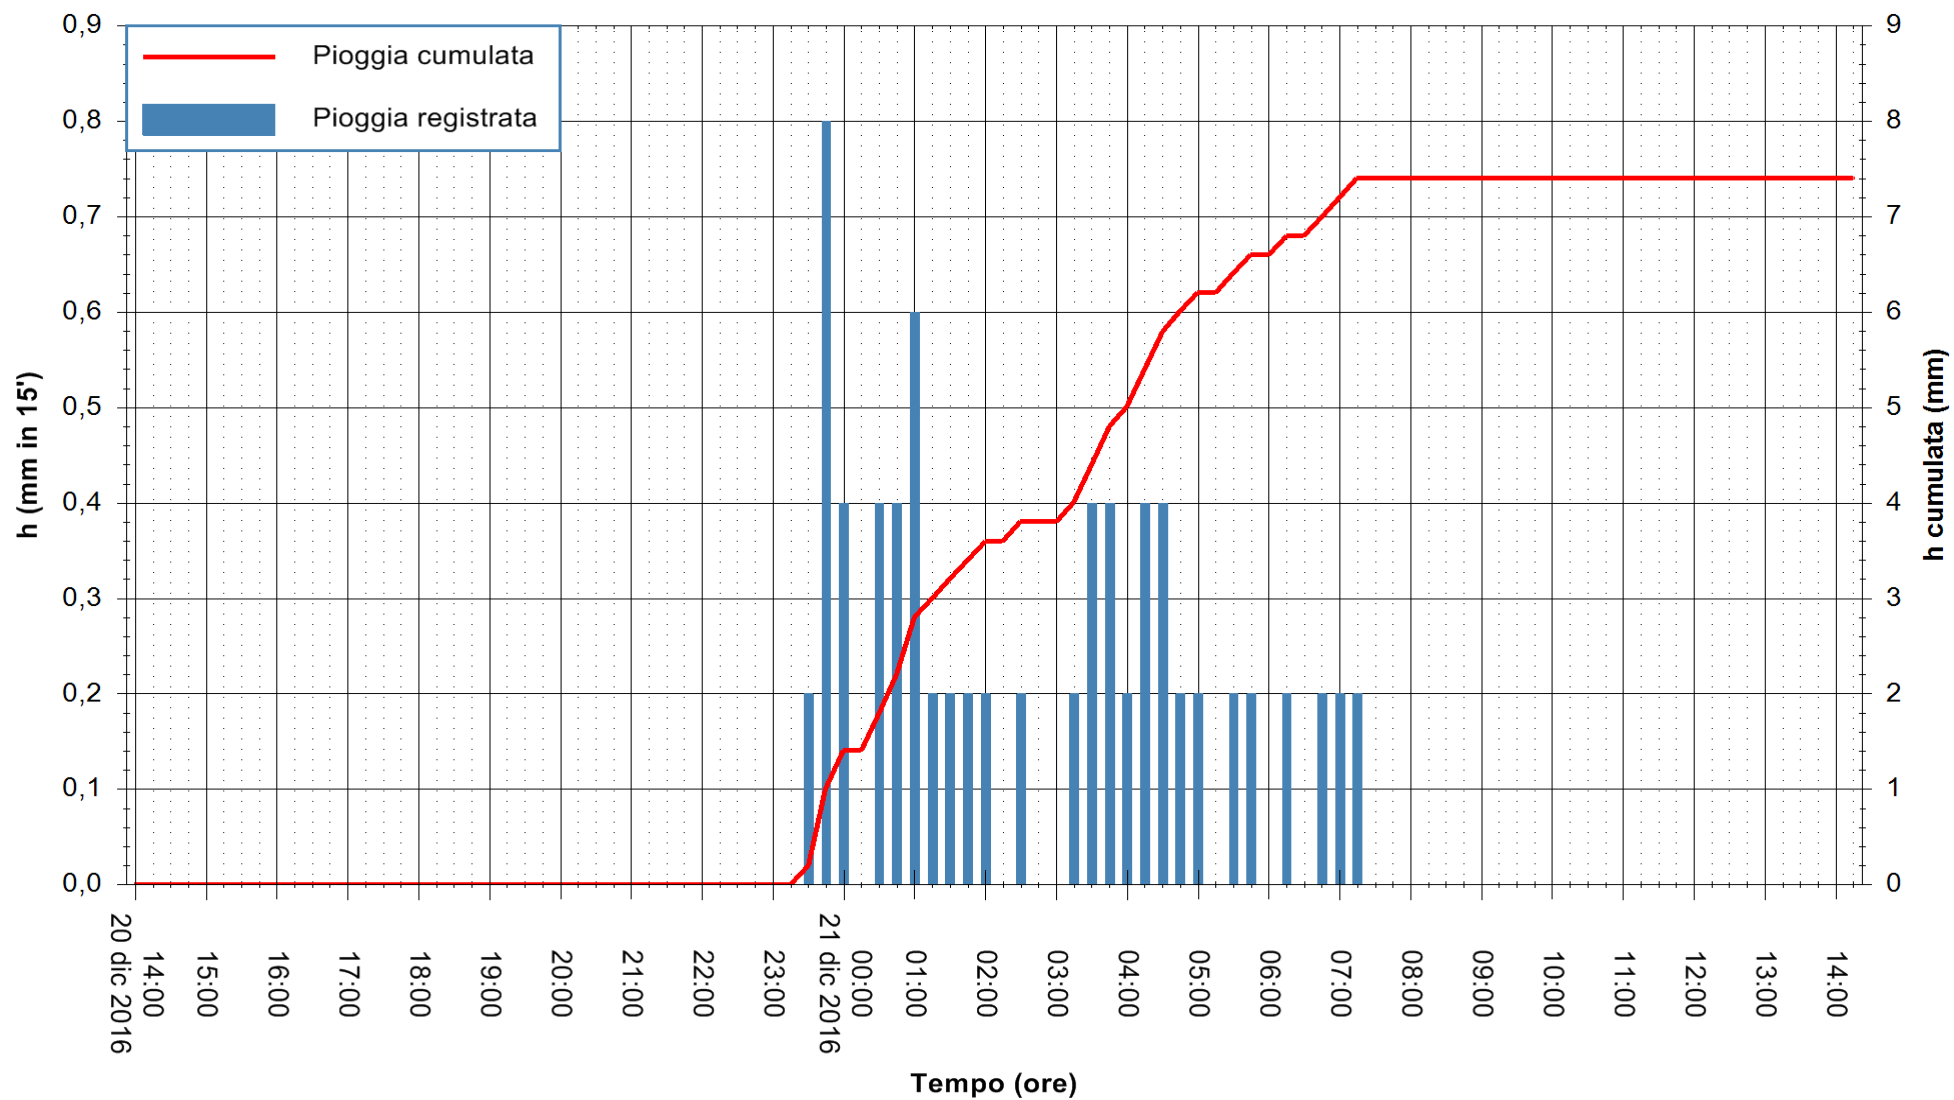

Stazione pluviometrica San Priamo
 Area SAN PRIAMO
 Pioggia registrata nelle ultime 24 ore
 Consultazione alle ore 15:11 del 21/12/2016

ARPAS
 F.to il Dirigente Responsabile
 Dott. Giuseppe Bianco

REGIONE AUTONOMA DE SARDIGNA
 REGIONE AUTONOMA DELLA SARDEGNA

Stazione pluviometrica Flumineddu ad Allai
Area ALLAI
Pioggia registrata nelle ultime 24 ore
Consultazione alle ore 15:11 del 21/12/2016

ARPAS
F.to il Dirigente Responsabile
Dott. Giuseppe Bianco

REGIONE AUTONOMA DE SARDIGNA
REGIONE AUTONOMA DELLA SARDEGNA