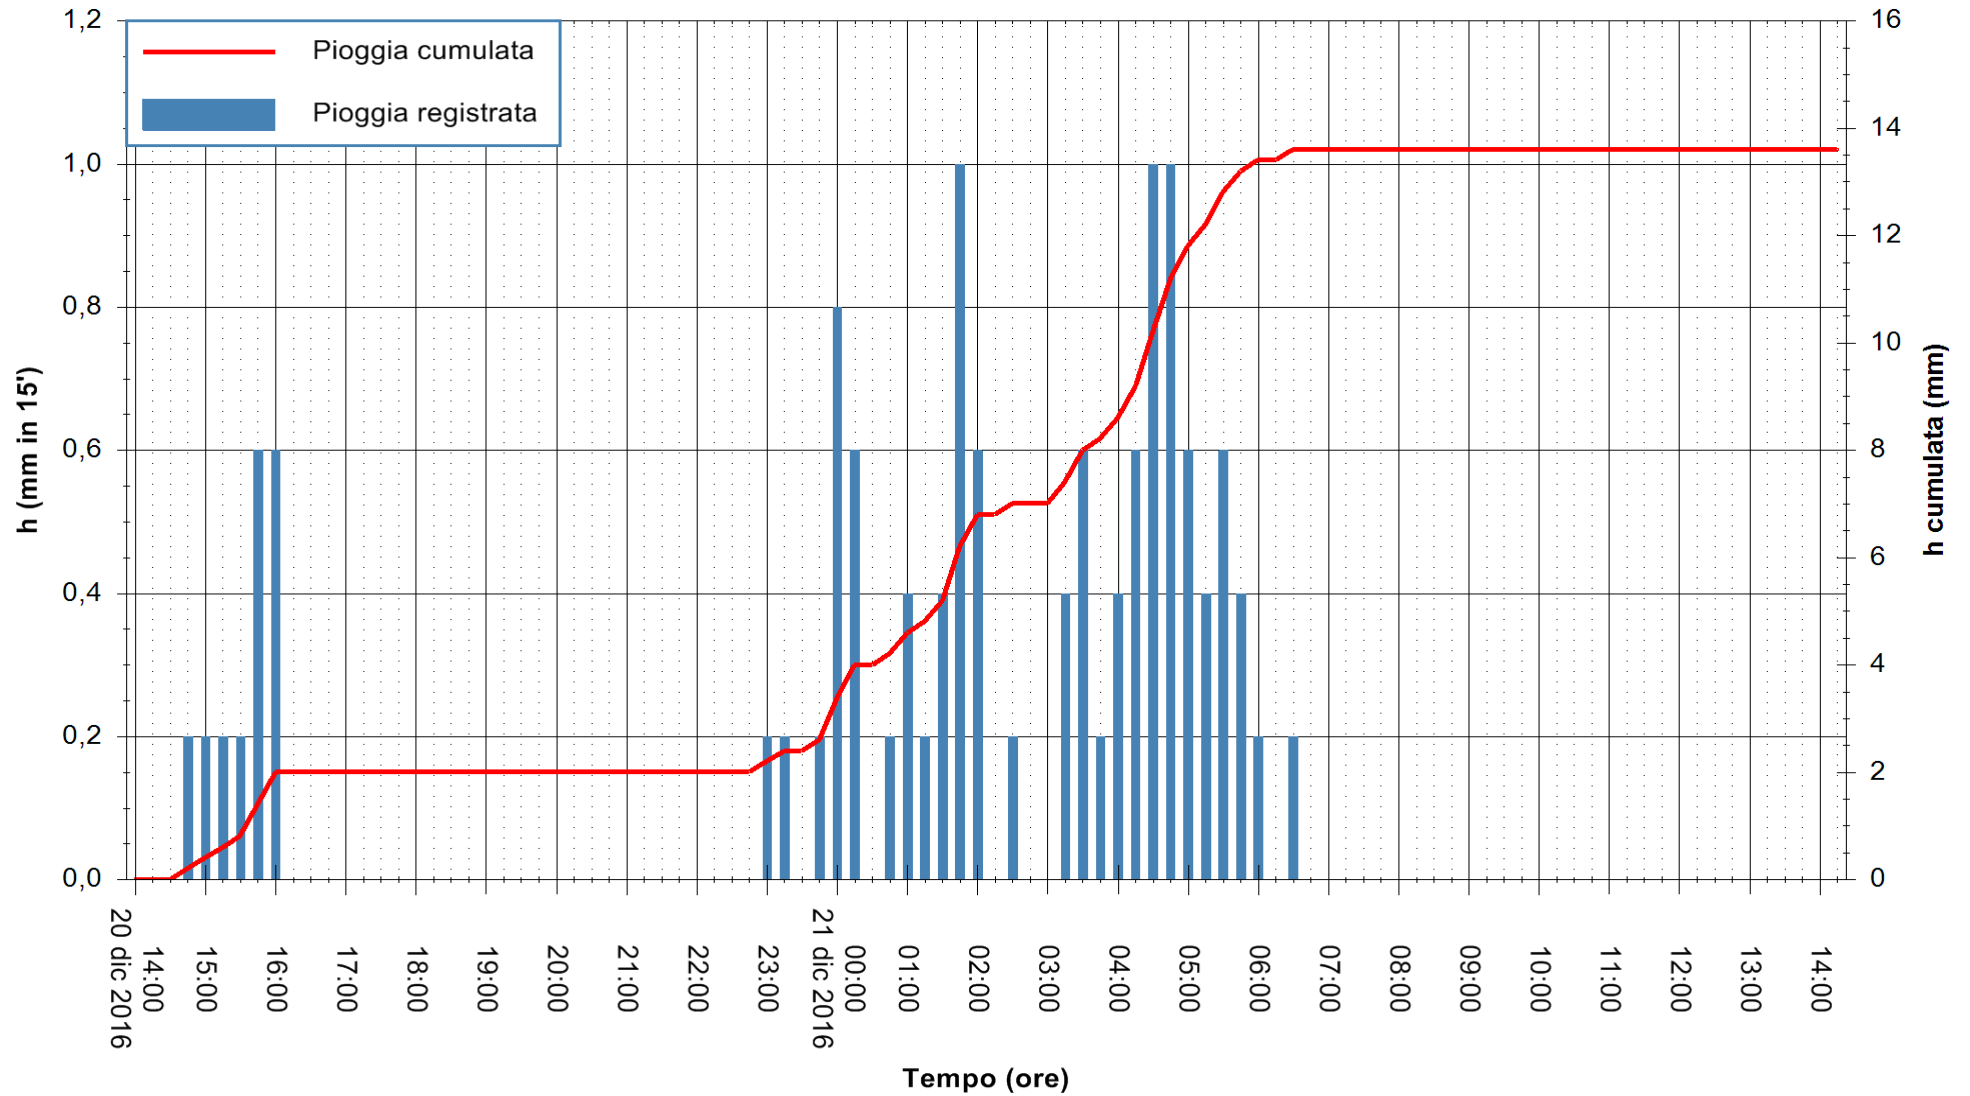

Stazione pluviometrica San Priamo
 Area SAN PRIAMO
 Pioggia registrata nelle ultime 24 ore
 Consultazione alle ore 15:11 del 21/12/2016

ARPAS
 F.to il Dirigente Responsabile
 Dott. Giuseppe Bianco

REGIONE AUTONOMA DE SARDIGNA
 REGIONE AUTONOMA DELLA SARDEGNA

Stazione pluviometrica Flumineddu ad Allai
Area ALLAI
Pioggia registrata nelle ultime 24 ore
Consultazione alle ore 15:11 del 21/12/2016

ARPAS
F.to il Dirigente Responsabile
Dott. Giuseppe Bianco

REGIONE AUTONOMA DE SARDIGNA
REGIONE AUTONOMA DELLA SARDEGNA