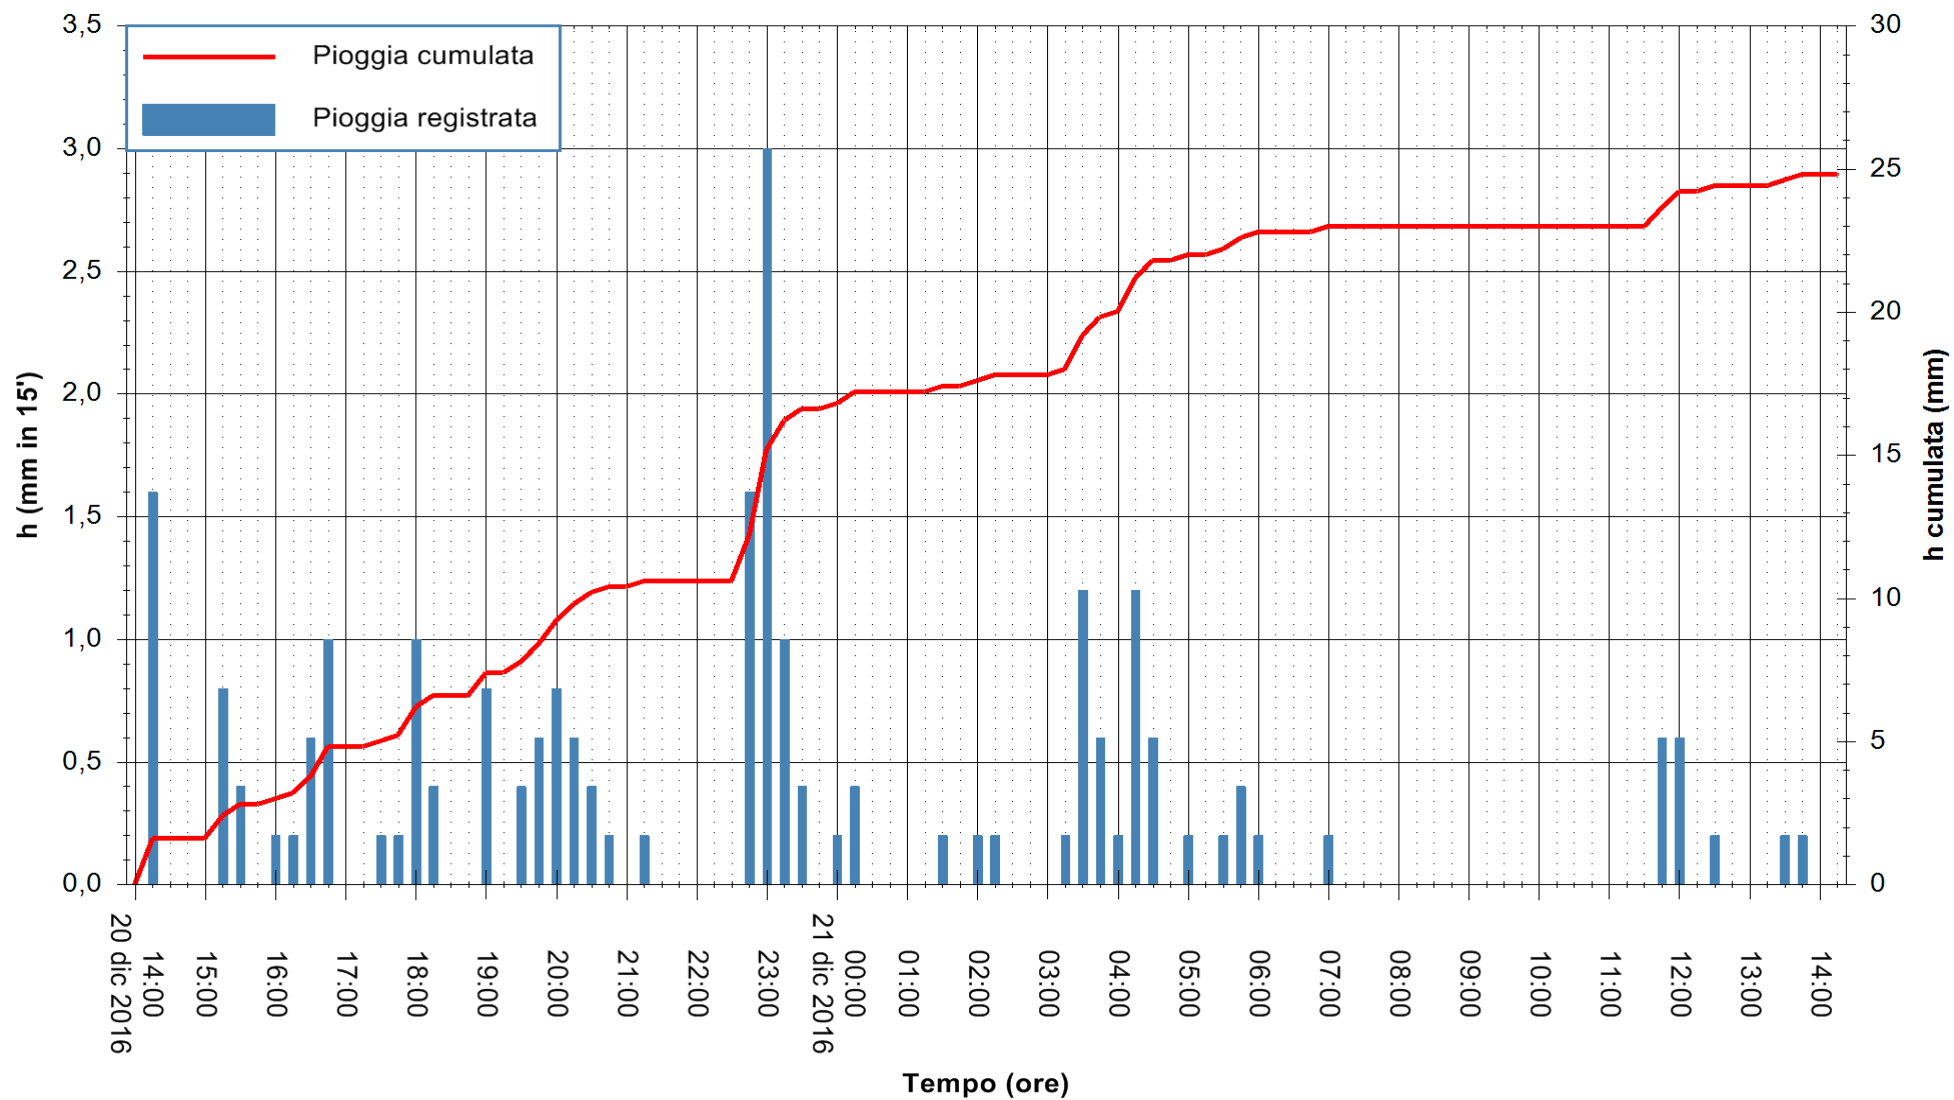

Stazione pluviometrica Pianu
 Area PIANU 15
 Pioggia registrata nelle ultime 24 ore
 Consultazione alle ore 15:11 del 21/12/2016

ARPAS
 F.to il Dirigente Responsabile
 Dott. Giuseppe Bianco

REGIONE AUTÒNOMA DE SARDIGNA
 REGIONE AUTONOMA DELLA SARDEGNA

Stazione pluviometrica San Priamo
 Area SAN PRIAMO
 Pioggia registrata nelle ultime 24 ore
 Consultazione alle ore 15:11 del 21/12/2016

ARPAS
 F.to il Dirigente Responsabile
 Dott. Giuseppe Bianco

REGIONE AUTONOMA DE SARDIGNA
 REGIONE AUTONOMA DELLA SARDEGNA

Stazione pluviometrica Flumineddu ad Allai
Area ALLAI
Pioggia registrata nelle ultime 24 ore
Consultazione alle ore 15:11 del 21/12/2016

ARPAS
F.to il Dirigente Responsabile
Dott. Giuseppe Bianco

REGIONE AUTONOMA DE SARDIGNA
REGIONE AUTONOMA DELLA SARDEGNA