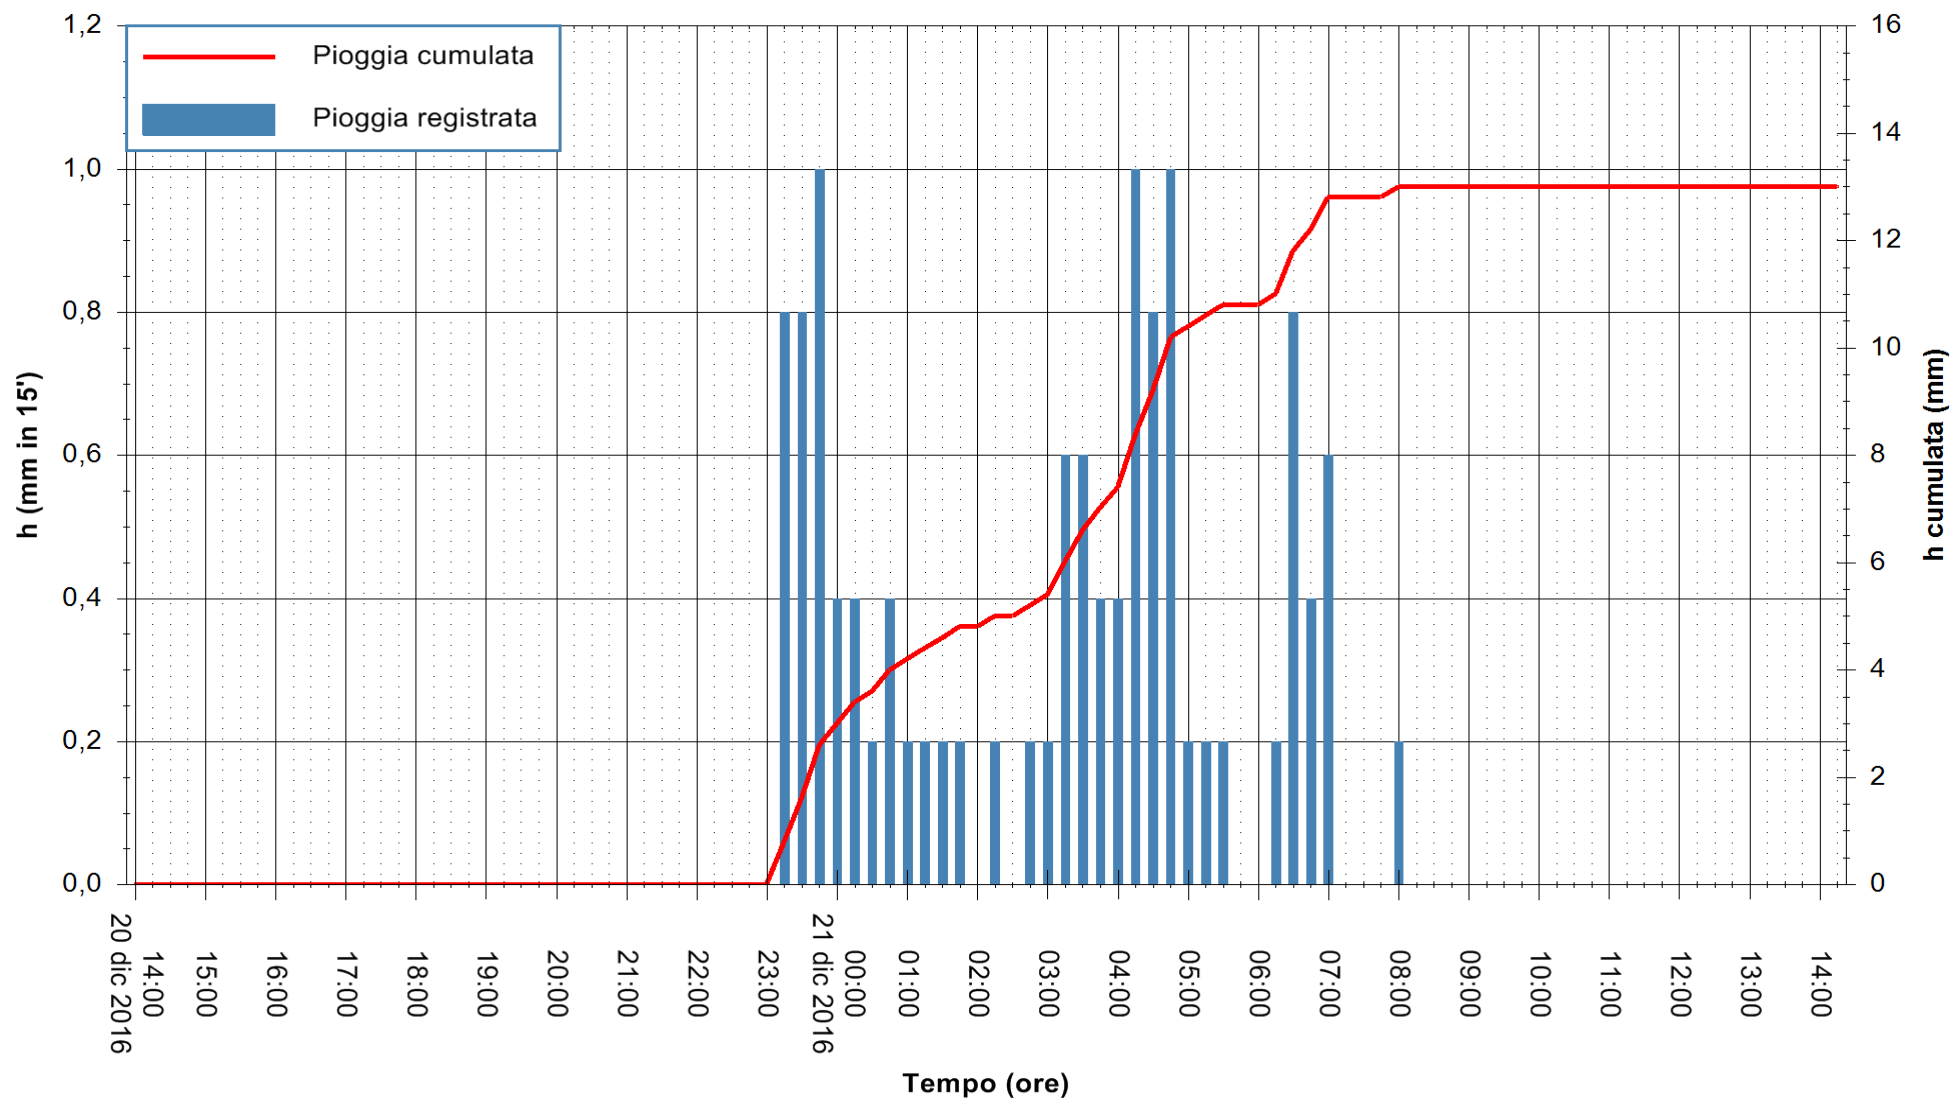

Stazione pluviometrica San Priamo
 Area SAN PRIAMO
 Pioggia registrata nelle ultime 24 ore
 Consultazione alle ore 15:11 del 21/12/2016

ARPAS
 F.to il Dirigente Responsabile
 Dott. Giuseppe Bianco

REGIONE AUTONOMA DE SARDIGNA
 REGIONE AUTONOMA DELLA SARDEGNA

Stazione pluviometrica Flumineddu ad Allai
Area ALLAI
Pioggia registrata nelle ultime 24 ore
Consultazione alle ore 15:11 del 21/12/2016

ARPAS
F.to il Dirigente Responsabile
Dott. Giuseppe Bianco

REGIONE AUTONOMA DE SARDIGNA
REGIONE AUTONOMA DELLA SARDEGNA