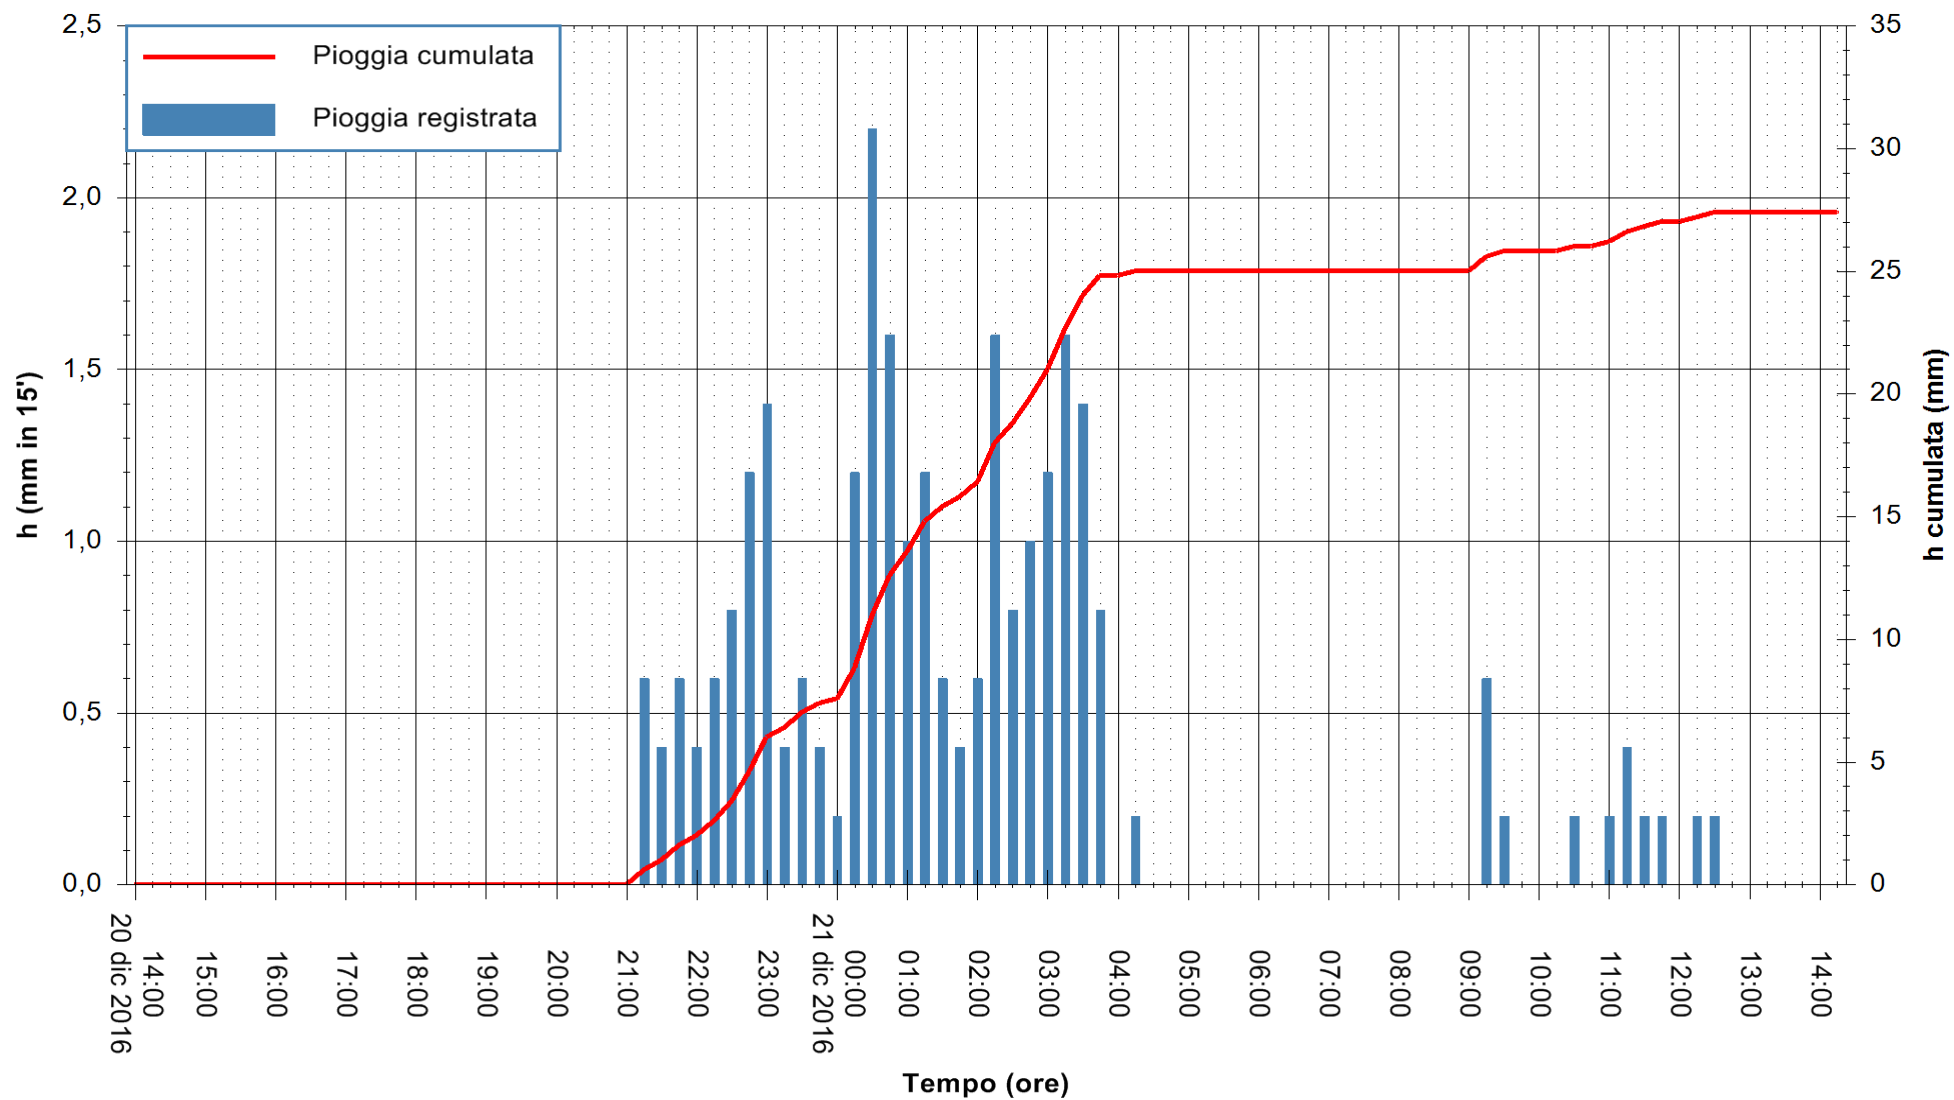

Stazione pluviometrica San Priamo
 Area SAN PRIAMO
 Pioggia registrata nelle ultime 24 ore
 Consultazione alle ore 15:11 del 21/12/2016

ARPAS
 F.to il Dirigente Responsabile
 Dott. Giuseppe Bianco

REGIONE AUTONOMA DE SARDIGNA
 REGIONE AUTONOMA DELLA SARDEGNA

Stazione pluviometrica Flumineddu ad Allai
Area ALLAI
Pioggia registrata nelle ultime 24 ore
Consultazione alle ore 15:11 del 21/12/2016

ARPAS
F.to il Dirigente Responsabile
Dott. Giuseppe Bianco

REGIONE AUTONOMA DE SARDIGNA
REGIONE AUTONOMA DELLA SARDEGNA