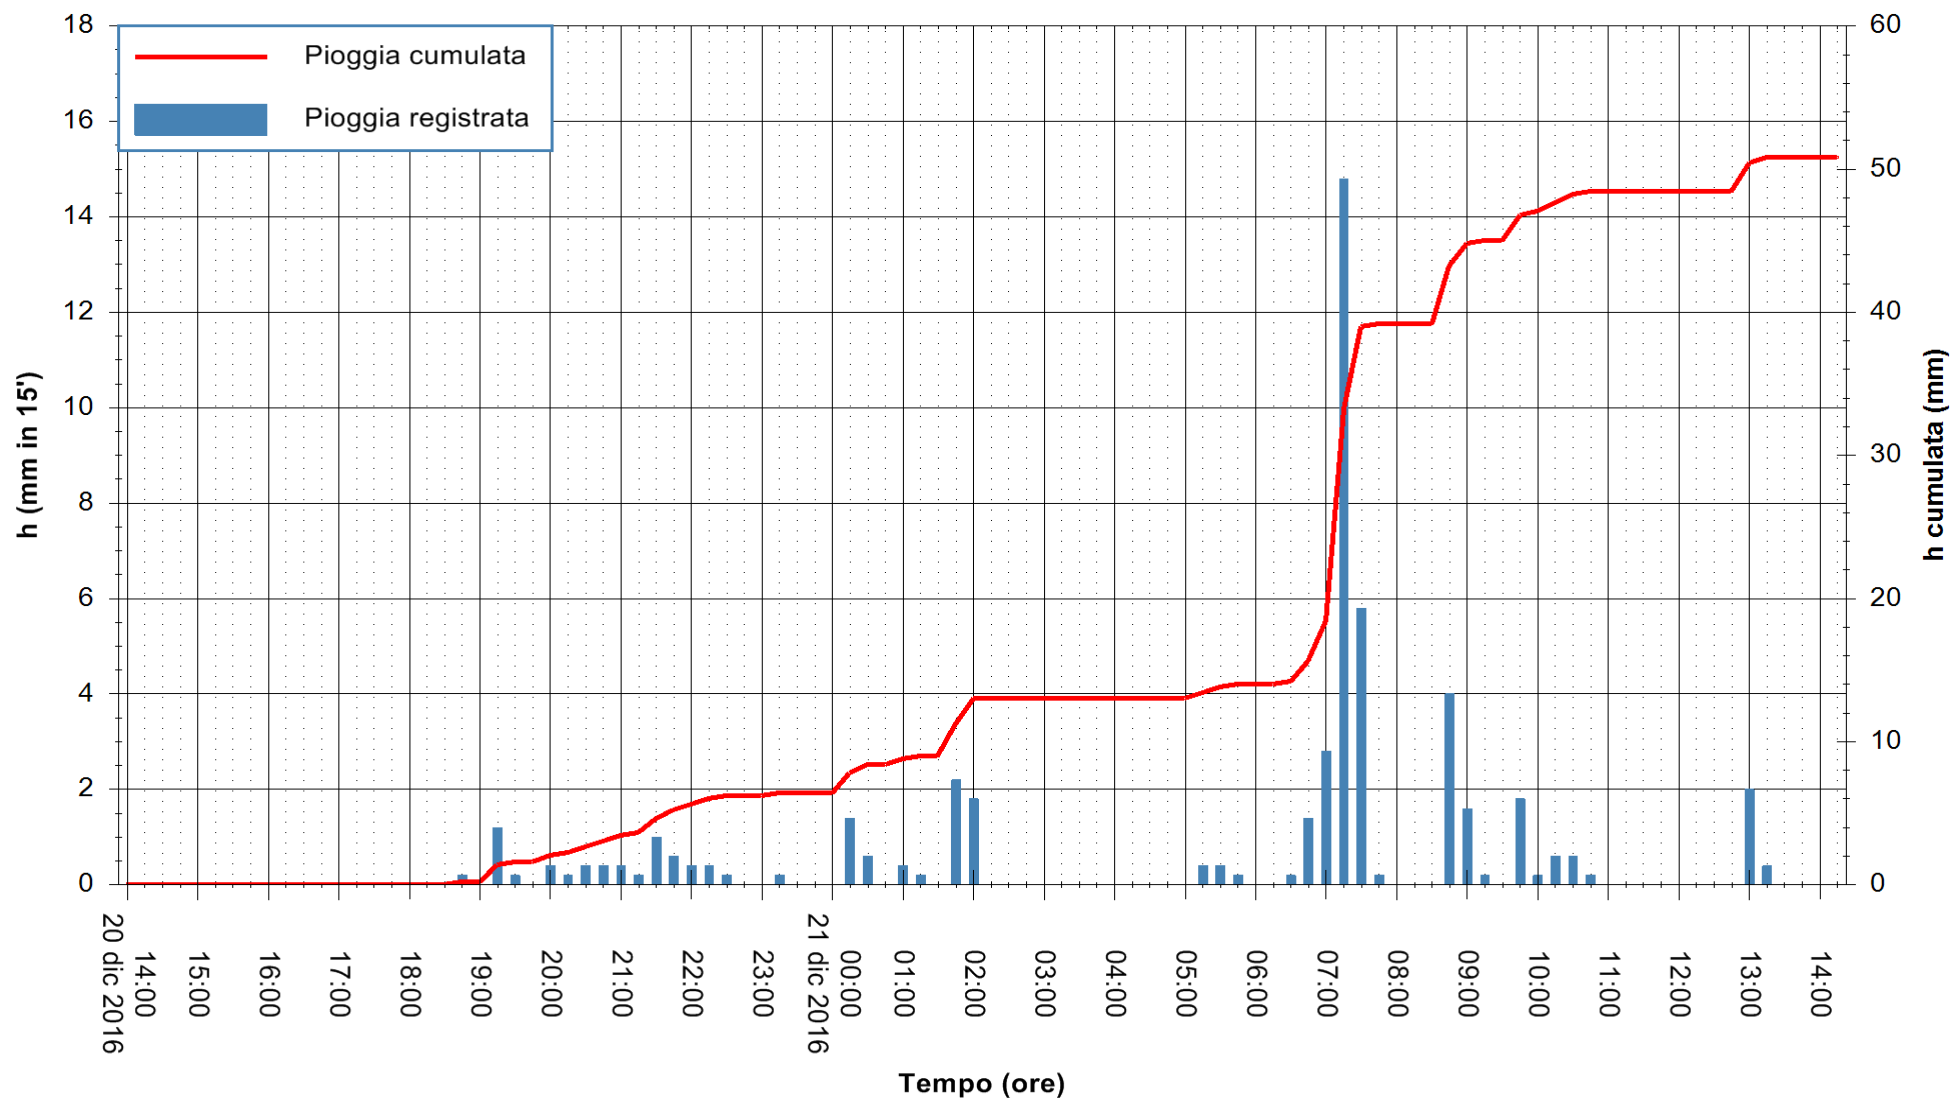

Stazione pluviometrica Pianu
 Area PIANU 15
 Pioggia registrata nelle ultime 24 ore
 Consultazione alle ore 15:11 del 21/12/2016

ARPAS
 F.to il Dirigente Responsabile
 Dott. Giuseppe Bianco

REGIONE AUTÒNOMA DE SARDIGNA
 REGIONE AUTONOMA DELLA SARDEGNA

Stazione pluviometrica San Priamo
 Area SAN PRIAMO
 Pioggia registrata nelle ultime 24 ore
 Consultazione alle ore 15:11 del 21/12/2016

ARPAS
 F.to il Dirigente Responsabile
 Dott. Giuseppe Bianco

REGIONE AUTONOMA DE SARDIGNA
 REGIONE AUTONOMA DELLA SARDEGNA

Stazione pluviometrica Flumineddu ad Allai
Area ALLAI
Pioggia registrata nelle ultime 24 ore
Consultazione alle ore 15:11 del 21/12/2016

ARPAS
F.to il Dirigente Responsabile
Dott. Giuseppe Bianco

REGIONE AUTONOMA DE SARDIGNA
REGIONE AUTONOMA DELLA SARDEGNA