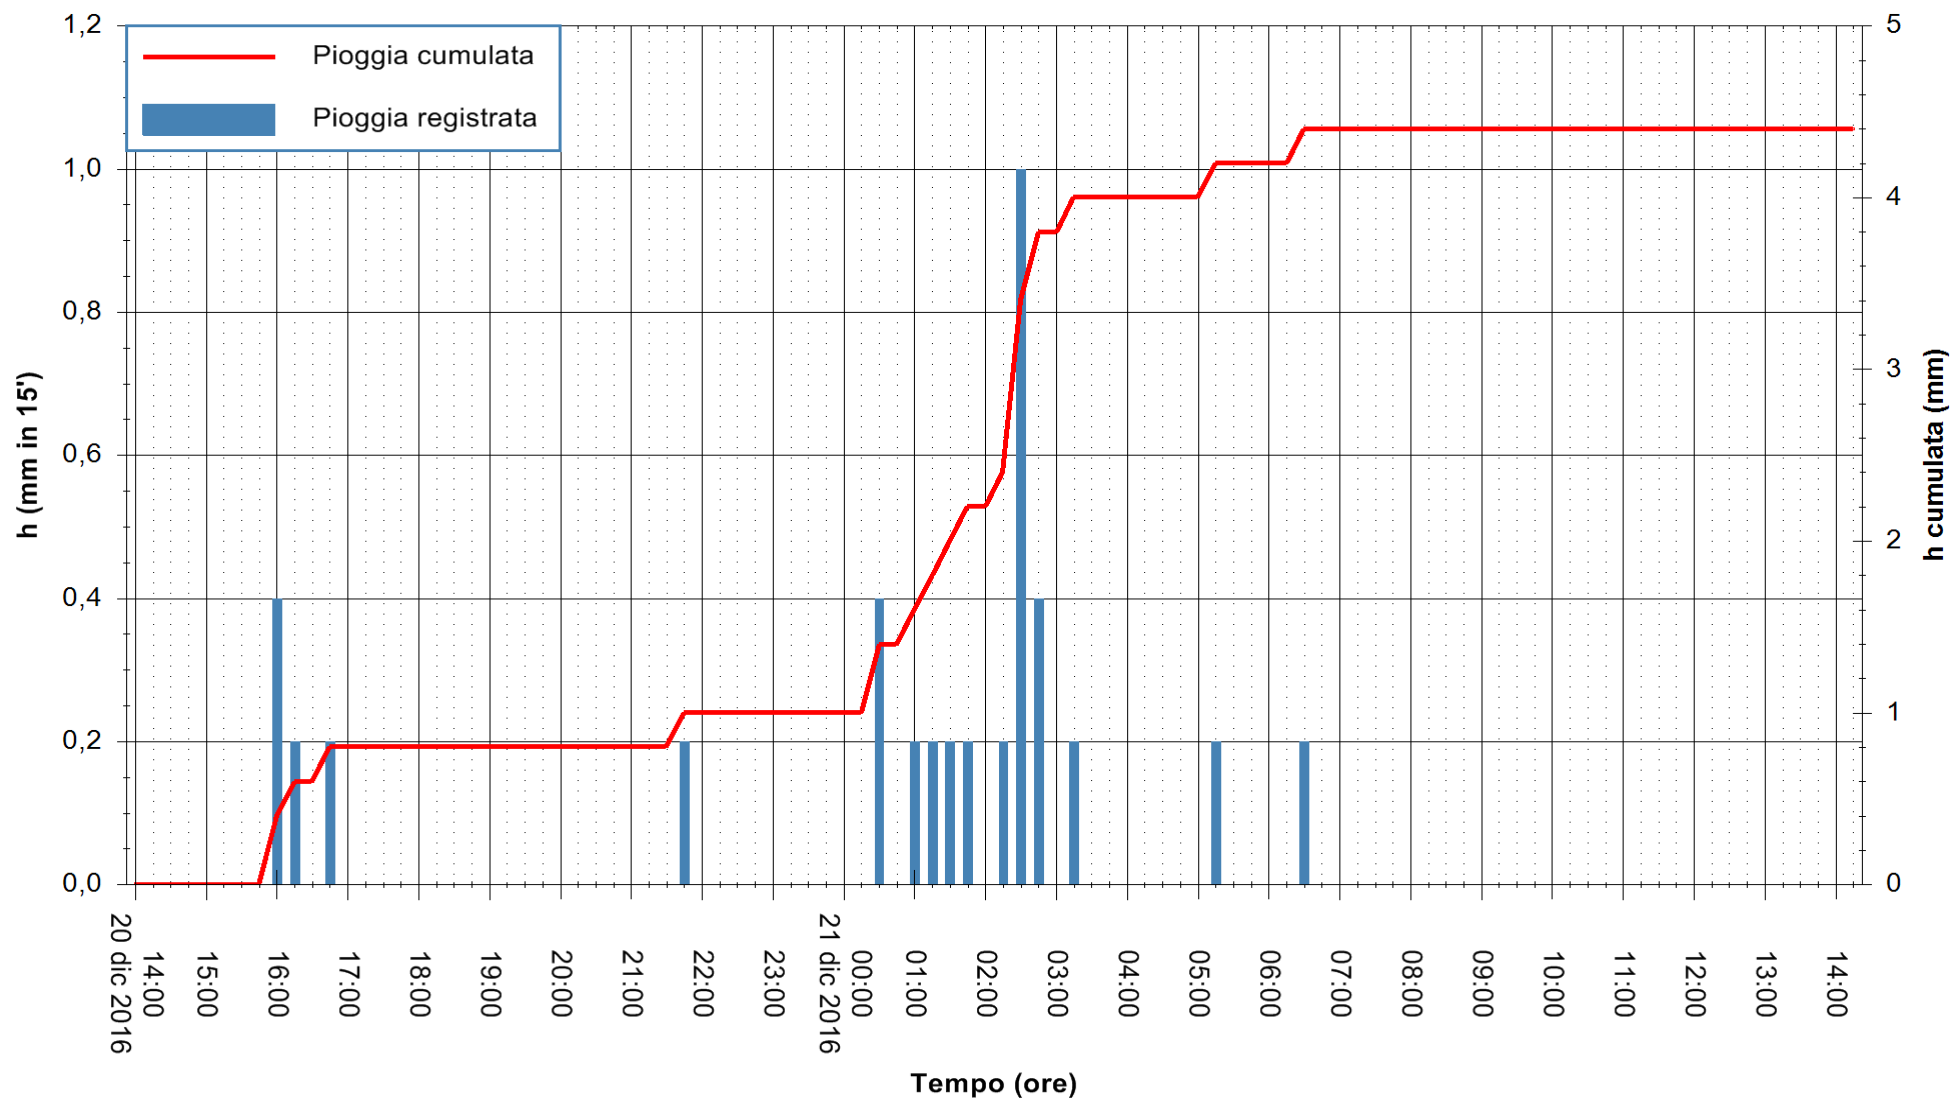

Stazione pluviometrica Pianu
 Area PIANU 15
 Pioggia registrata nelle ultime 24 ore
 Consultazione alle ore 15:11 del 21/12/2016

ARPAS
 F.to il Dirigente Responsabile
 Dott. Giuseppe Bianco

REGIONE AUTÒNOMA DE SARDIGNA
 REGIONE AUTONOMA DELLA SARDEGNA

Stazione pluviometrica San Priamo
 Area SAN PRIAMO
 Pioggia registrata nelle ultime 24 ore
 Consultazione alle ore 15:11 del 21/12/2016

ARPAS
 F.to il Dirigente Responsabile
 Dott. Giuseppe Bianco

REGIONE AUTONOMA DE SARDIGNA
 REGIONE AUTONOMA DELLA SARDEGNA

Stazione pluviometrica Flumineddu ad Allai
Area ALLAI
Pioggia registrata nelle ultime 24 ore
Consultazione alle ore 15:11 del 21/12/2016

ARPAS
F.to il Dirigente Responsabile
Dott. Giuseppe Bianco

REGIONE AUTONOMA DE SARDIGNA
REGIONE AUTONOMA DELLA SARDEGNA