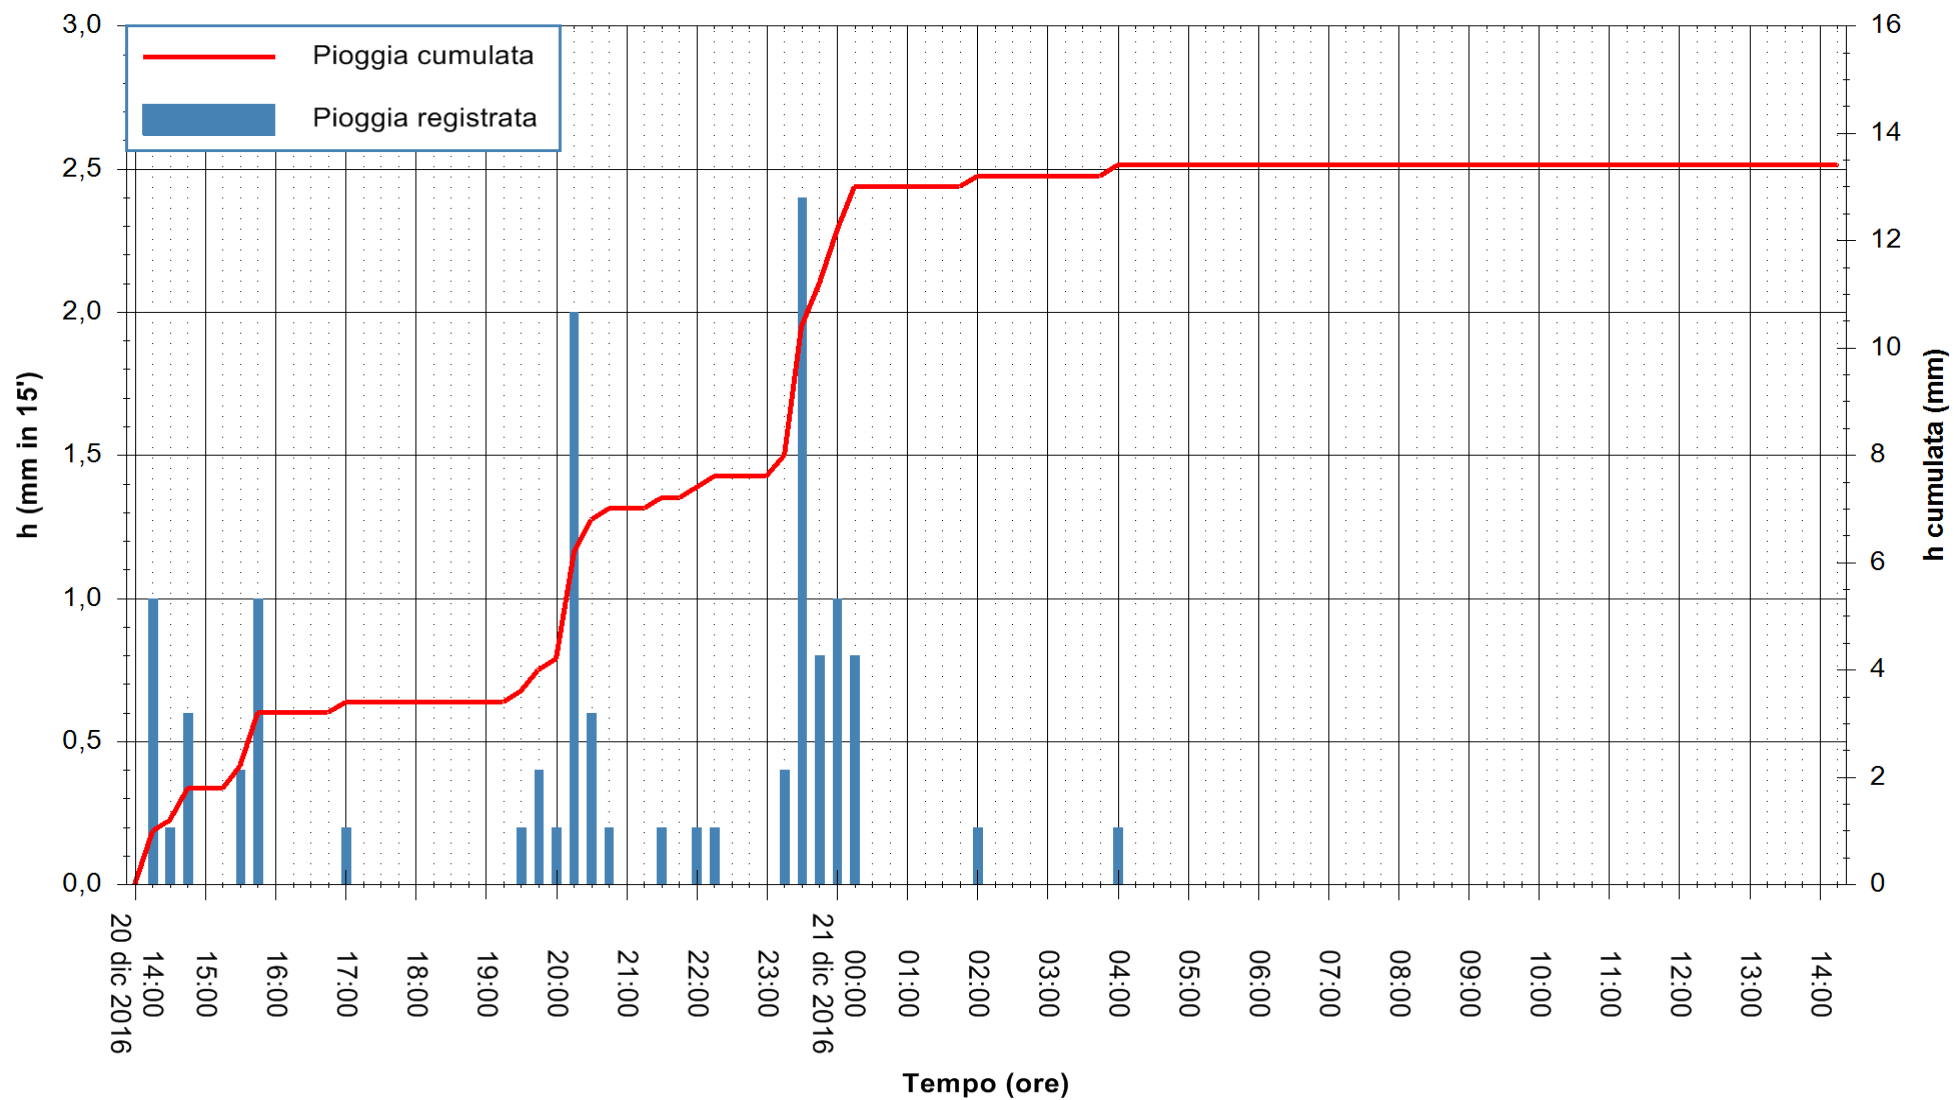

Stazione pluviometrica Pianu
 Area PIANU 15
 Pioggia registrata nelle ultime 24 ore
 Consultazione alle ore 15:11 del 21/12/2016

ARPAS
 F.to il Dirigente Responsabile
 Dott. Giuseppe Bianco

REGIONE AUTÒNOMA DE SARDIGNA
 REGIONE AUTONOMA DELLA SARDEGNA

Stazione pluviometrica San Priamo
 Area SAN PRIAMO
 Pioggia registrata nelle ultime 24 ore
 Consultazione alle ore 15:11 del 21/12/2016

ARPAS
 F.to il Dirigente Responsabile
 Dott. Giuseppe Bianco

REGIONE AUTONOMA DE SARDIGNA
 REGIONE AUTONOMA DELLA SARDEGNA

Stazione pluviometrica Flumineddu ad Allai
Area ALLAI
Pioggia registrata nelle ultime 24 ore
Consultazione alle ore 15:11 del 21/12/2016

ARPAS
F.to il Dirigente Responsabile
Dott. Giuseppe Bianco

REGIONE AUTONOMA DE SARDIGNA
REGIONE AUTONOMA DELLA SARDEGNA