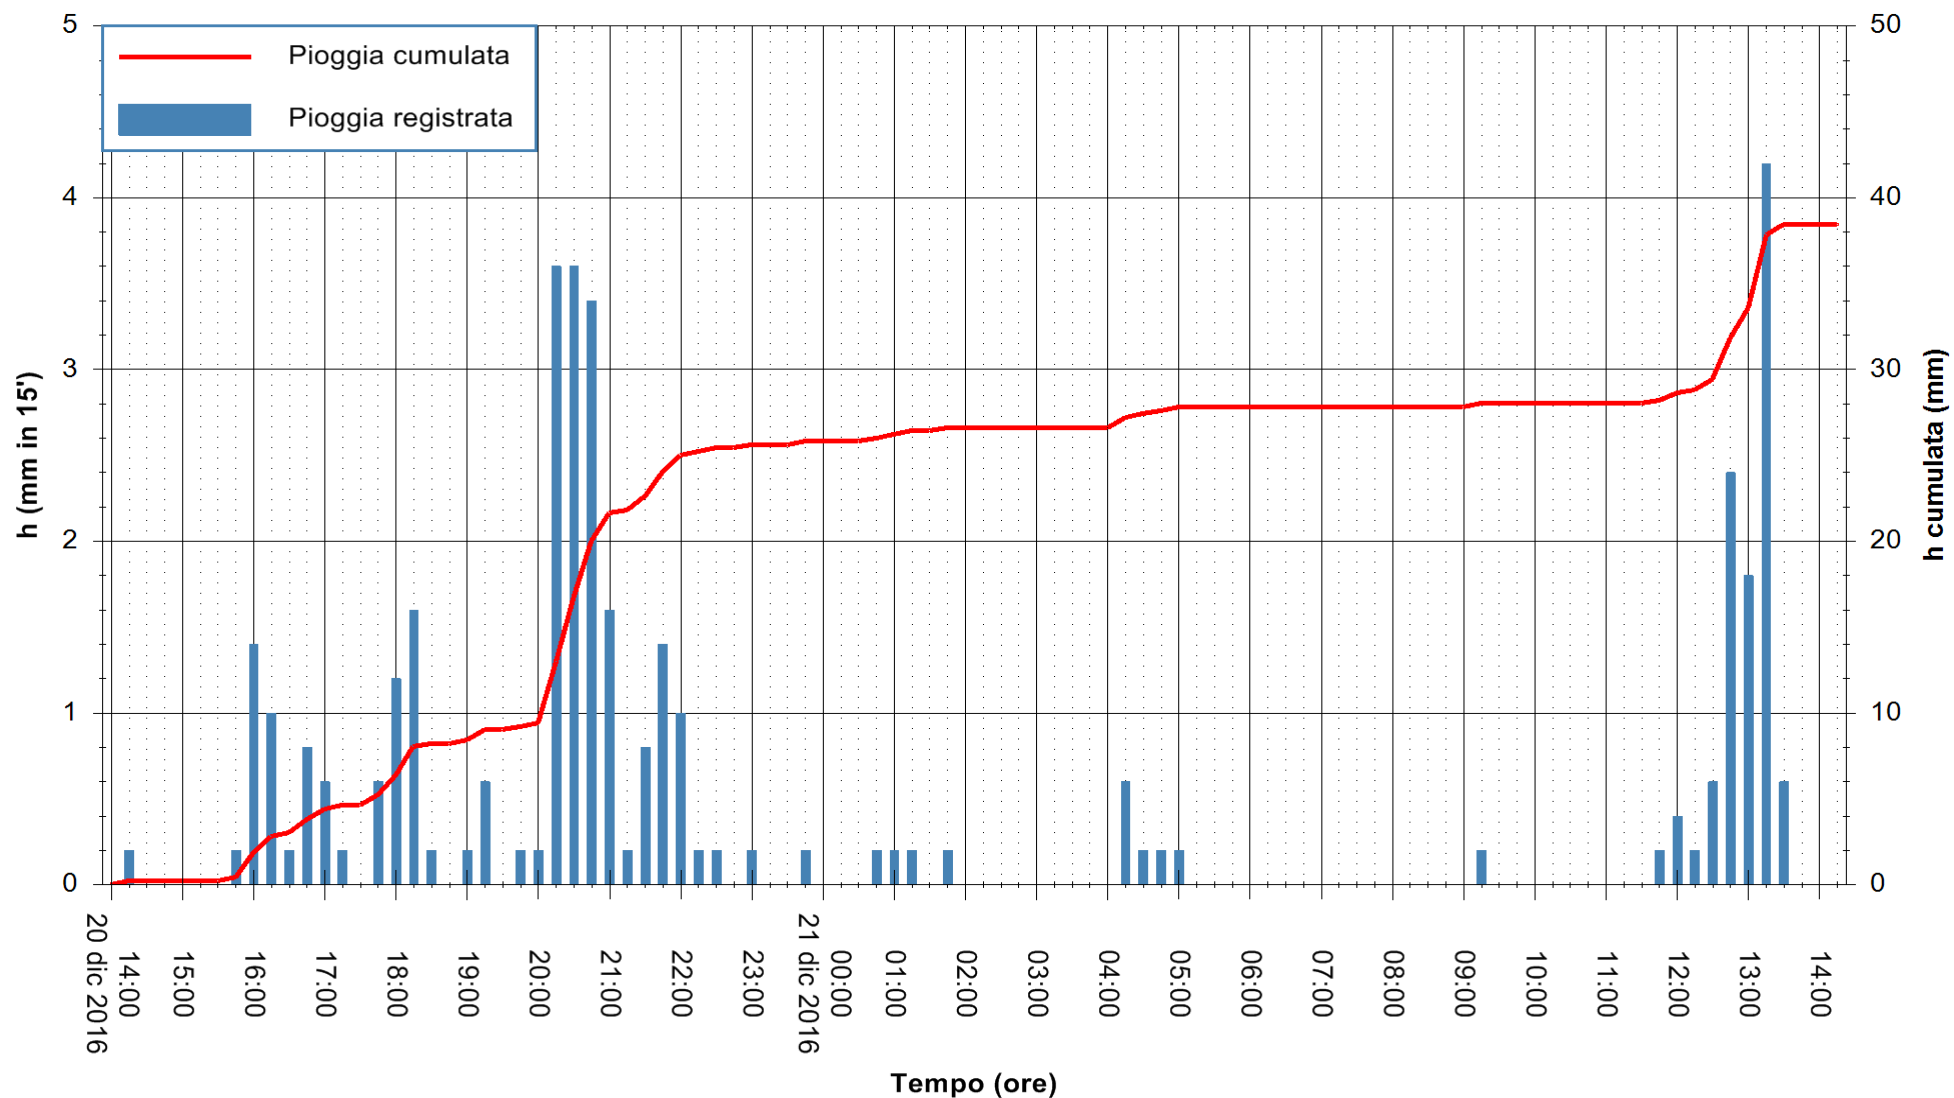

Stazione pluviometrica Pianu
 Area PIANU 15
 Pioggia registrata nelle ultime 24 ore
 Consultazione alle ore 15:11 del 21/12/2016

ARPAS
 F.to il Dirigente Responsabile
 Dott. Giuseppe Bianco

REGIONE AUTÒNOMA DE SARDIGNA
 REGIONE AUTONOMA DELLA SARDEGNA

Stazione pluviometrica San Priamo
 Area SAN PRIAMO
 Pioggia registrata nelle ultime 24 ore
 Consultazione alle ore 15:11 del 21/12/2016

ARPAS
 F.to il Dirigente Responsabile
 Dott. Giuseppe Bianco

REGIONE AUTONOMA DE SARDIGNA
 REGIONE AUTONOMA DELLA SARDEGNA

Stazione pluviometrica Flumineddu ad Allai
Area ALLAI
Pioggia registrata nelle ultime 24 ore
Consultazione alle ore 15:11 del 21/12/2016

ARPAS
F.to il Dirigente Responsabile
Dott. Giuseppe Bianco

REGIONE AUTONOMA DE SARDIGNA
REGIONE AUTONOMA DELLA SARDEGNA