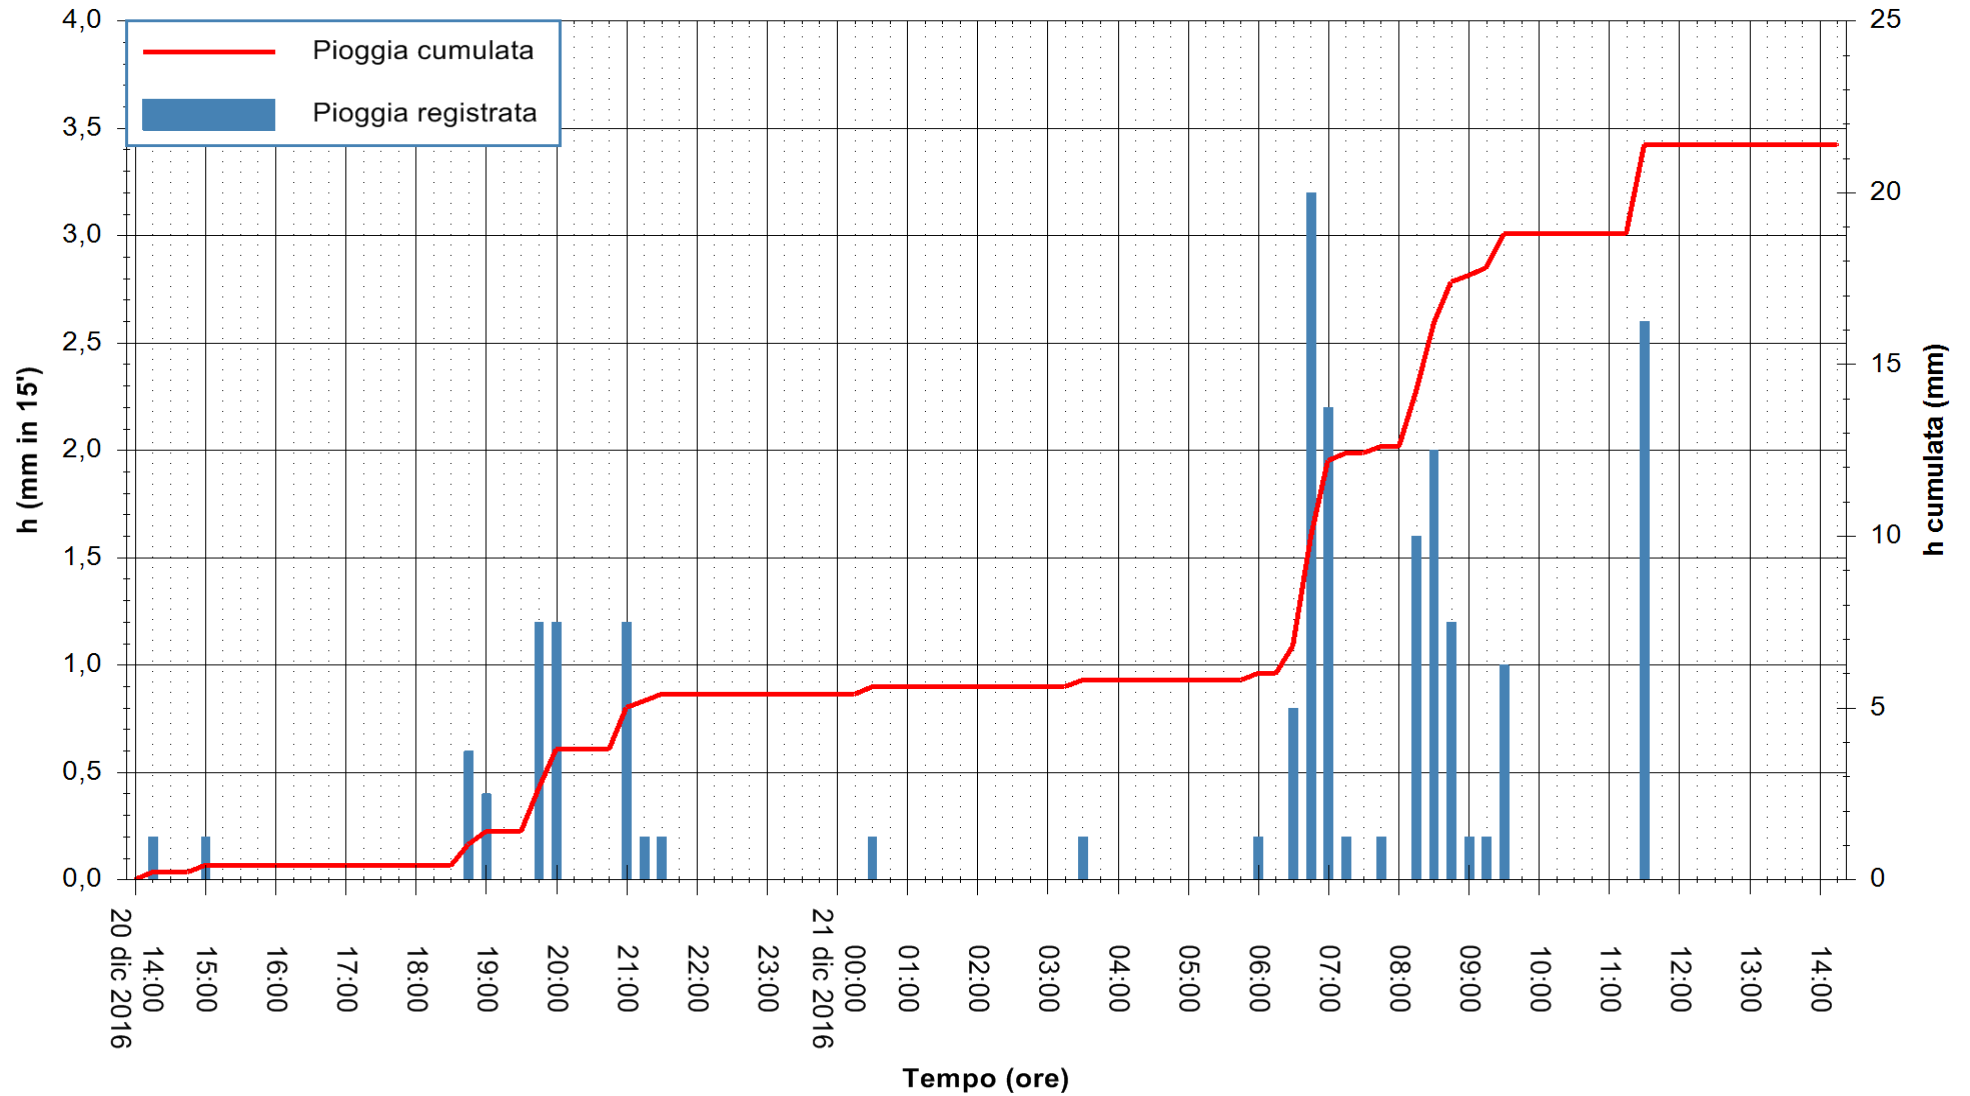

Stazione pluviometrica Pianu
 Area PIANU 15
 Pioggia registrata nelle ultime 24 ore
 Consultazione alle ore 15:11 del 21/12/2016

ARPAS
 F.to il Dirigente Responsabile
 Dott. Giuseppe Bianco

REGIONE AUTÒNOMA DE SARDIGNA
 REGIONE AUTONOMA DELLA SARDEGNA

Stazione pluviometrica San Priamo
 Area SAN PRIAMO
 Pioggia registrata nelle ultime 24 ore
 Consultazione alle ore 15:11 del 21/12/2016

ARPAS
 F.to il Dirigente Responsabile
 Dott. Giuseppe Bianco

REGIONE AUTONOMA DE SARDIGNA
 REGIONE AUTONOMA DELLA SARDEGNA

Stazione pluviometrica Flumineddu ad Allai
Area ALLAI
Pioggia registrata nelle ultime 24 ore
Consultazione alle ore 15:11 del 21/12/2016

ARPAS
F.to il Dirigente Responsabile
Dott. Giuseppe Bianco

REGIONE AUTONOMA DE SARDIGNA
REGIONE AUTONOMA DELLA SARDEGNA