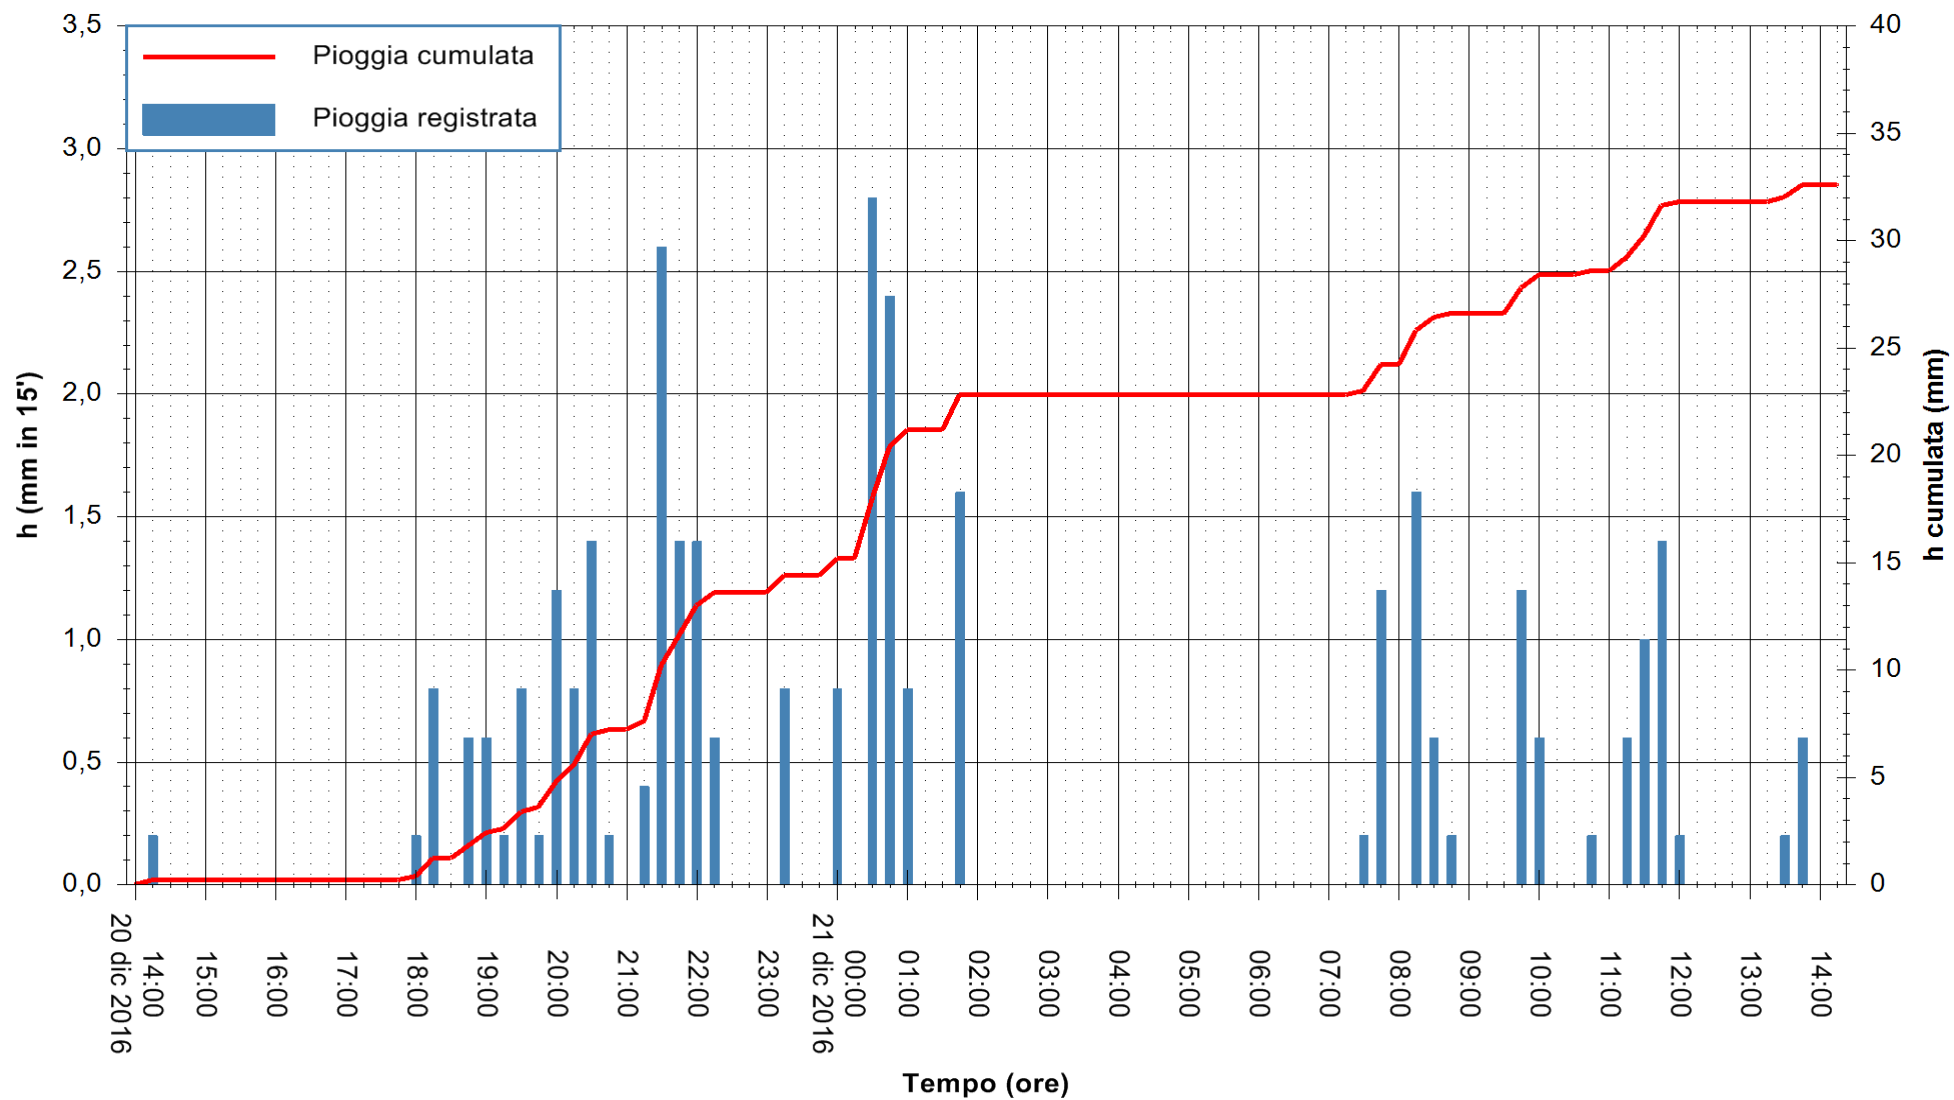

Stazione pluviometrica Pianu
 Area PIANU 15
 Pioggia registrata nelle ultime 24 ore
 Consultazione alle ore 15:11 del 21/12/2016

ARPAS
 F.to il Dirigente Responsabile
 Dott. Giuseppe Bianco

REGIONE AUTÒNOMA DE SARDIGNA
 REGIONE AUTONOMA DELLA SARDEGNA

Stazione pluviometrica San Priamo
 Area SAN PRIAMO
 Pioggia registrata nelle ultime 24 ore
 Consultazione alle ore 15:11 del 21/12/2016

ARPAS
 F.to il Dirigente Responsabile
 Dott. Giuseppe Bianco

REGIONE AUTONOMA DE SARDIGNA
 REGIONE AUTONOMA DELLA SARDEGNA

Stazione pluviometrica Flumineddu ad Allai
Area ALLAI
Pioggia registrata nelle ultime 24 ore
Consultazione alle ore 15:11 del 21/12/2016

ARPAS
F.to il Dirigente Responsabile
Dott. Giuseppe Bianco

REGIONE AUTONOMA DE SARDIGNA
REGIONE AUTONOMA DELLA SARDEGNA