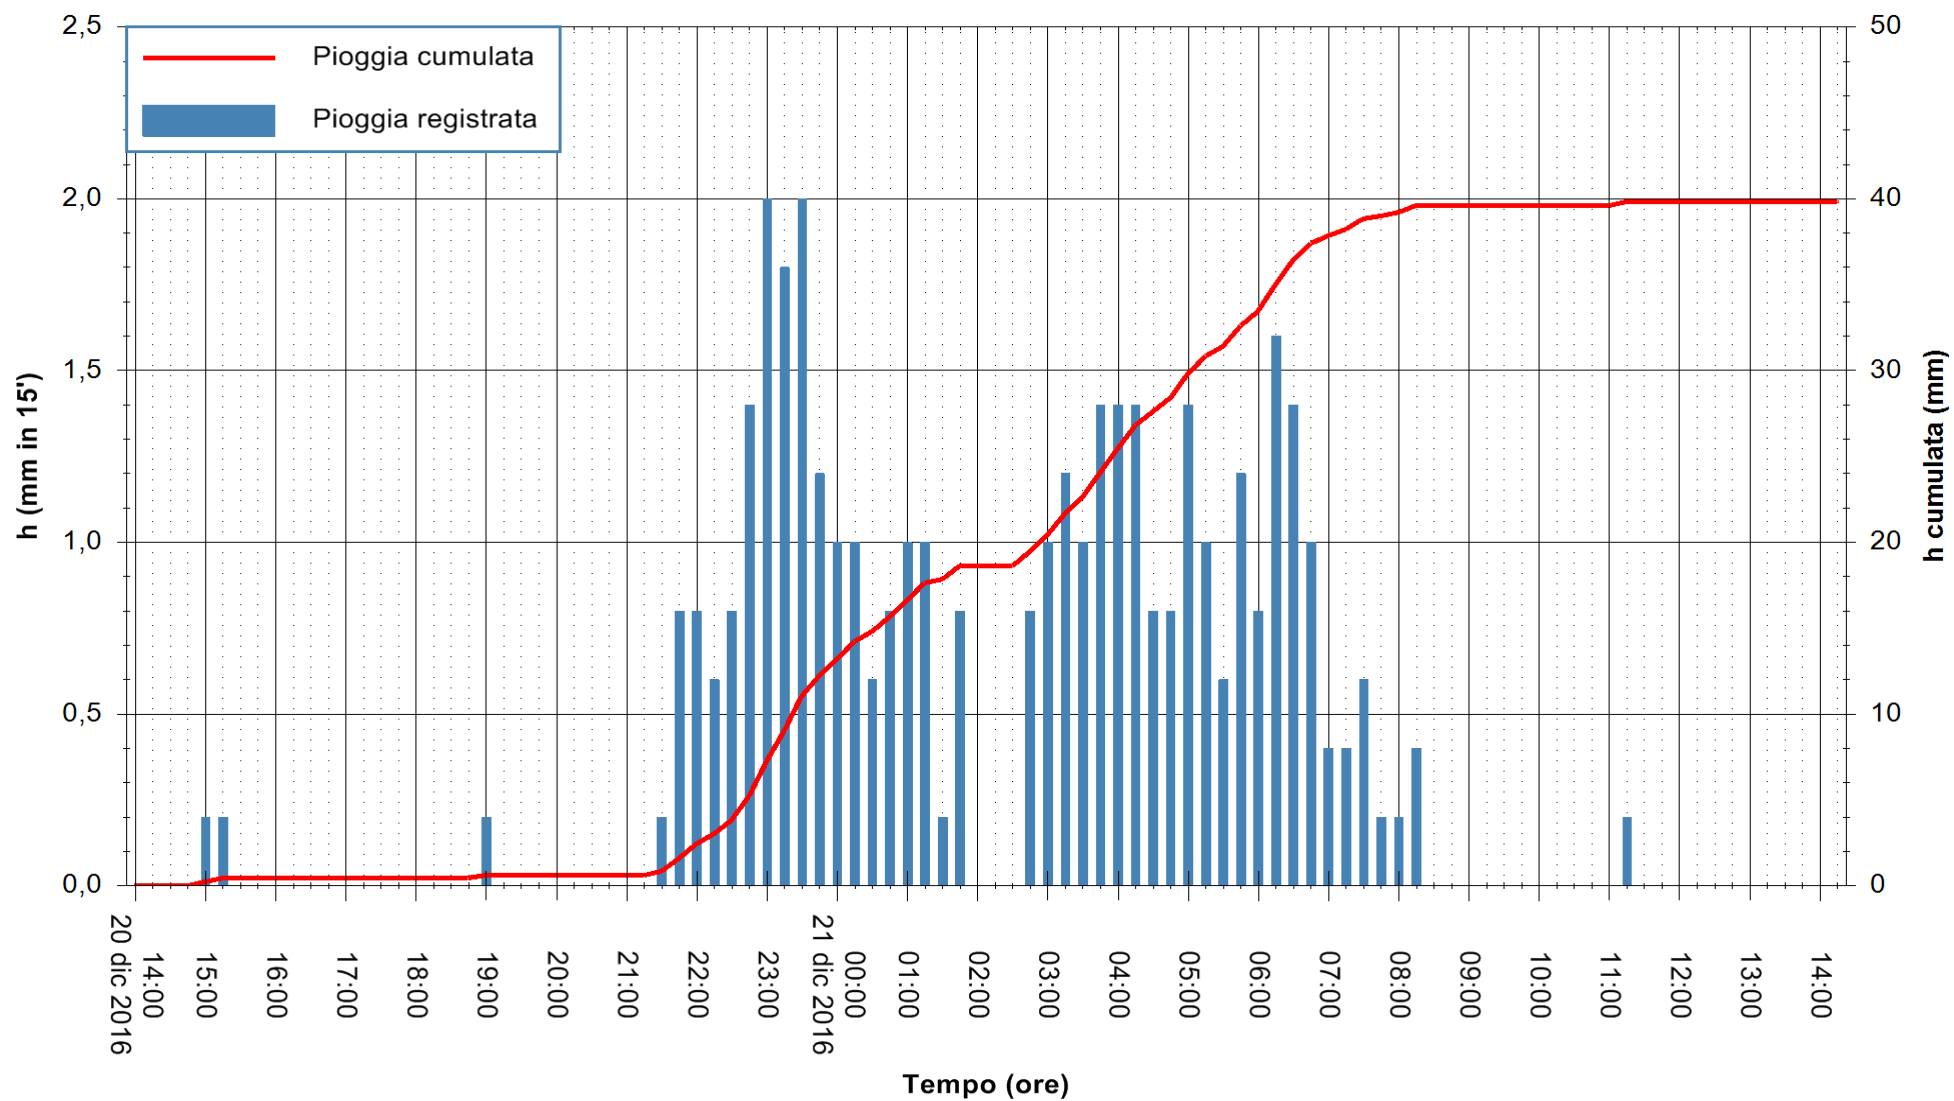

Stazione pluviometrica San Priamo
 Area SAN PRIAMO
 Pioggia registrata nelle ultime 24 ore
 Consultazione alle ore 15:11 del 21/12/2016

ARPAS
 F.to il Dirigente Responsabile
 Dott. Giuseppe Bianco

REGIONE AUTONOMA DE SARDIGNA
 REGIONE AUTONOMA DELLA SARDEGNA

Stazione pluviometrica Flumineddu ad Allai
Area ALLAI
Pioggia registrata nelle ultime 24 ore
Consultazione alle ore 15:11 del 21/12/2016

ARPAS
F.to il Dirigente Responsabile
Dott. Giuseppe Bianco

REGIONE AUTONOMA DE SARDIGNA
REGIONE AUTONOMA DELLA SARDEGNA