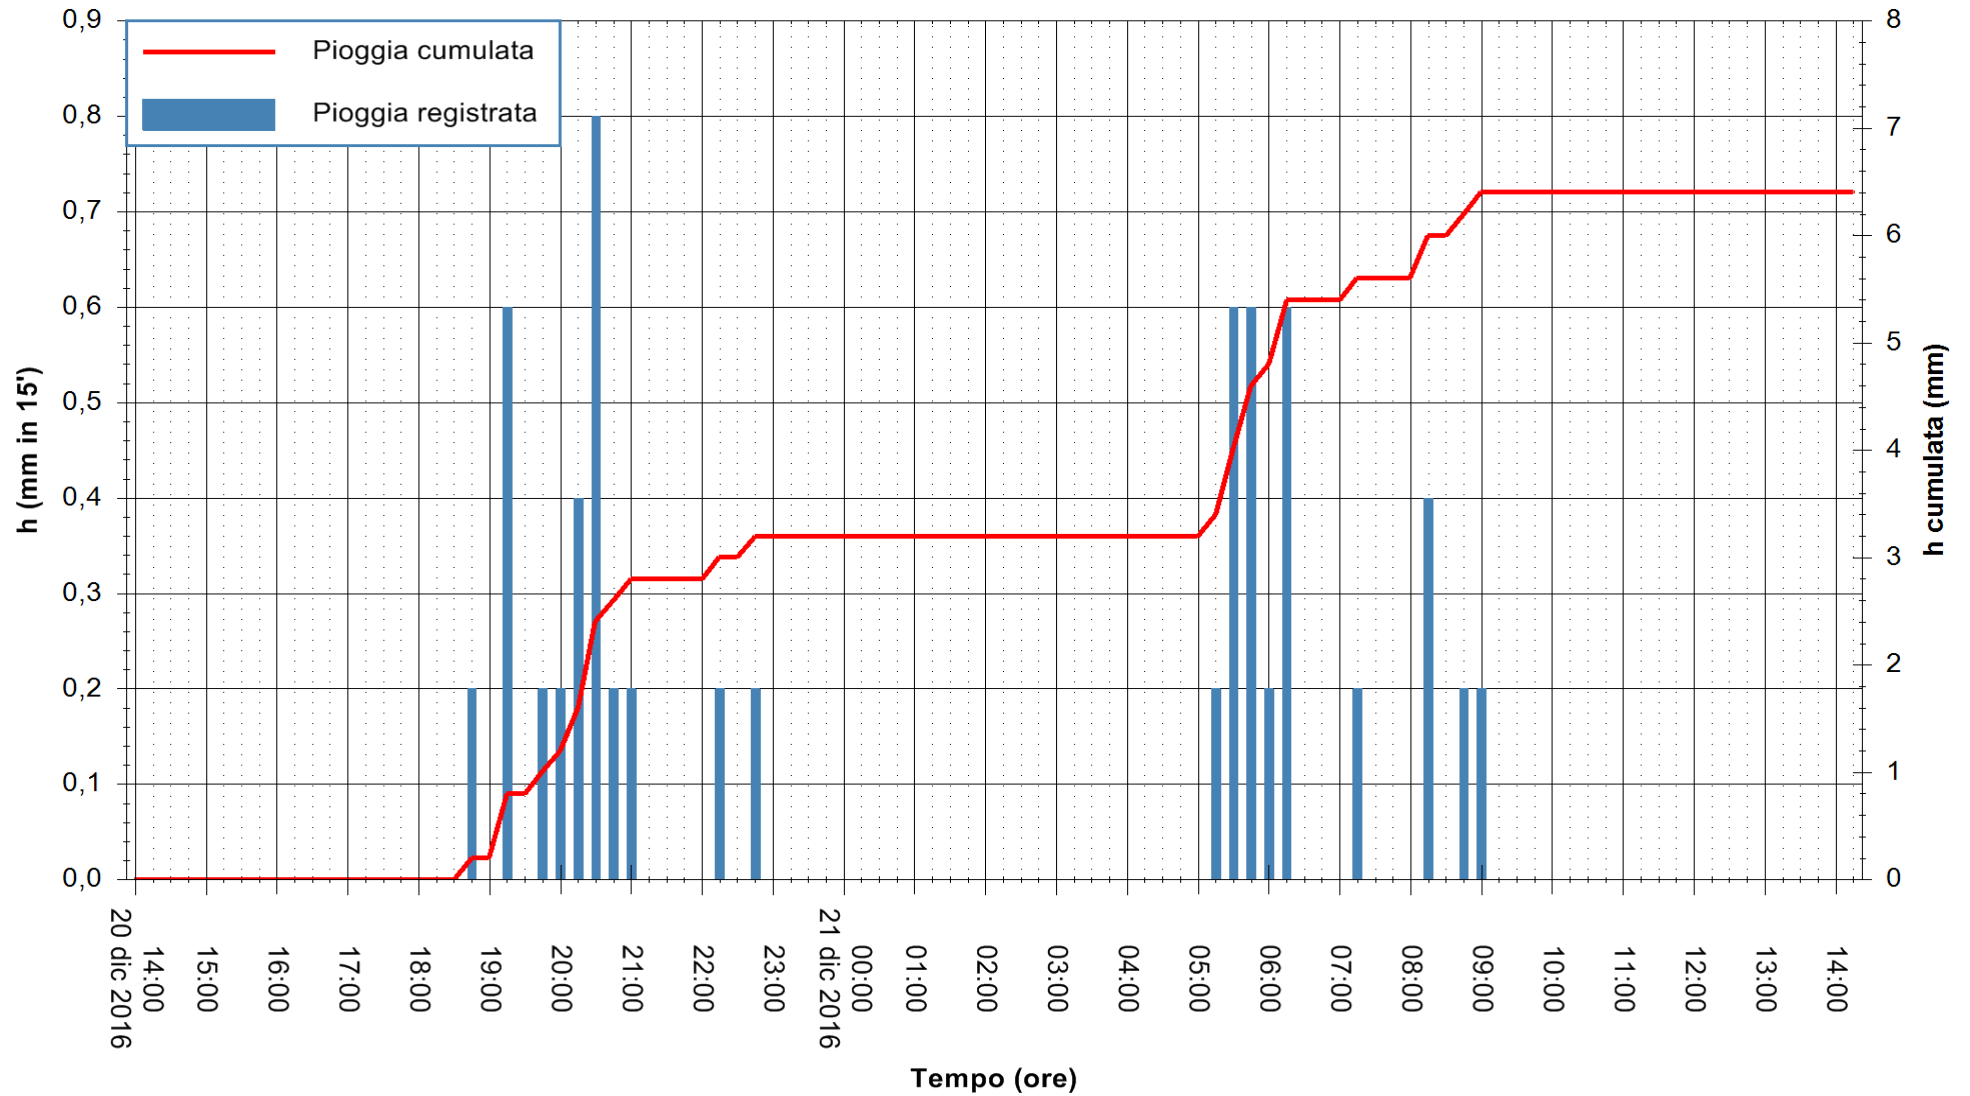

Stazione pluviometrica San Priamo
 Area SAN PRIAMO
 Pioggia registrata nelle ultime 24 ore
 Consultazione alle ore 15:11 del 21/12/2016

ARPAS
 F.to il Dirigente Responsabile
 Dott. Giuseppe Bianco

REGIONE AUTONOMA DE SARDIGNA
 REGIONE AUTONOMA DELLA SARDEGNA

Stazione pluviometrica Flumineddu ad Allai
Area ALLAI
Pioggia registrata nelle ultime 24 ore
Consultazione alle ore 15:11 del 21/12/2016

ARPAS
F.to il Dirigente Responsabile
Dott. Giuseppe Bianco

REGIONE AUTONOMA DE SARDIGNA
REGIONE AUTONOMA DELLA SARDEGNA