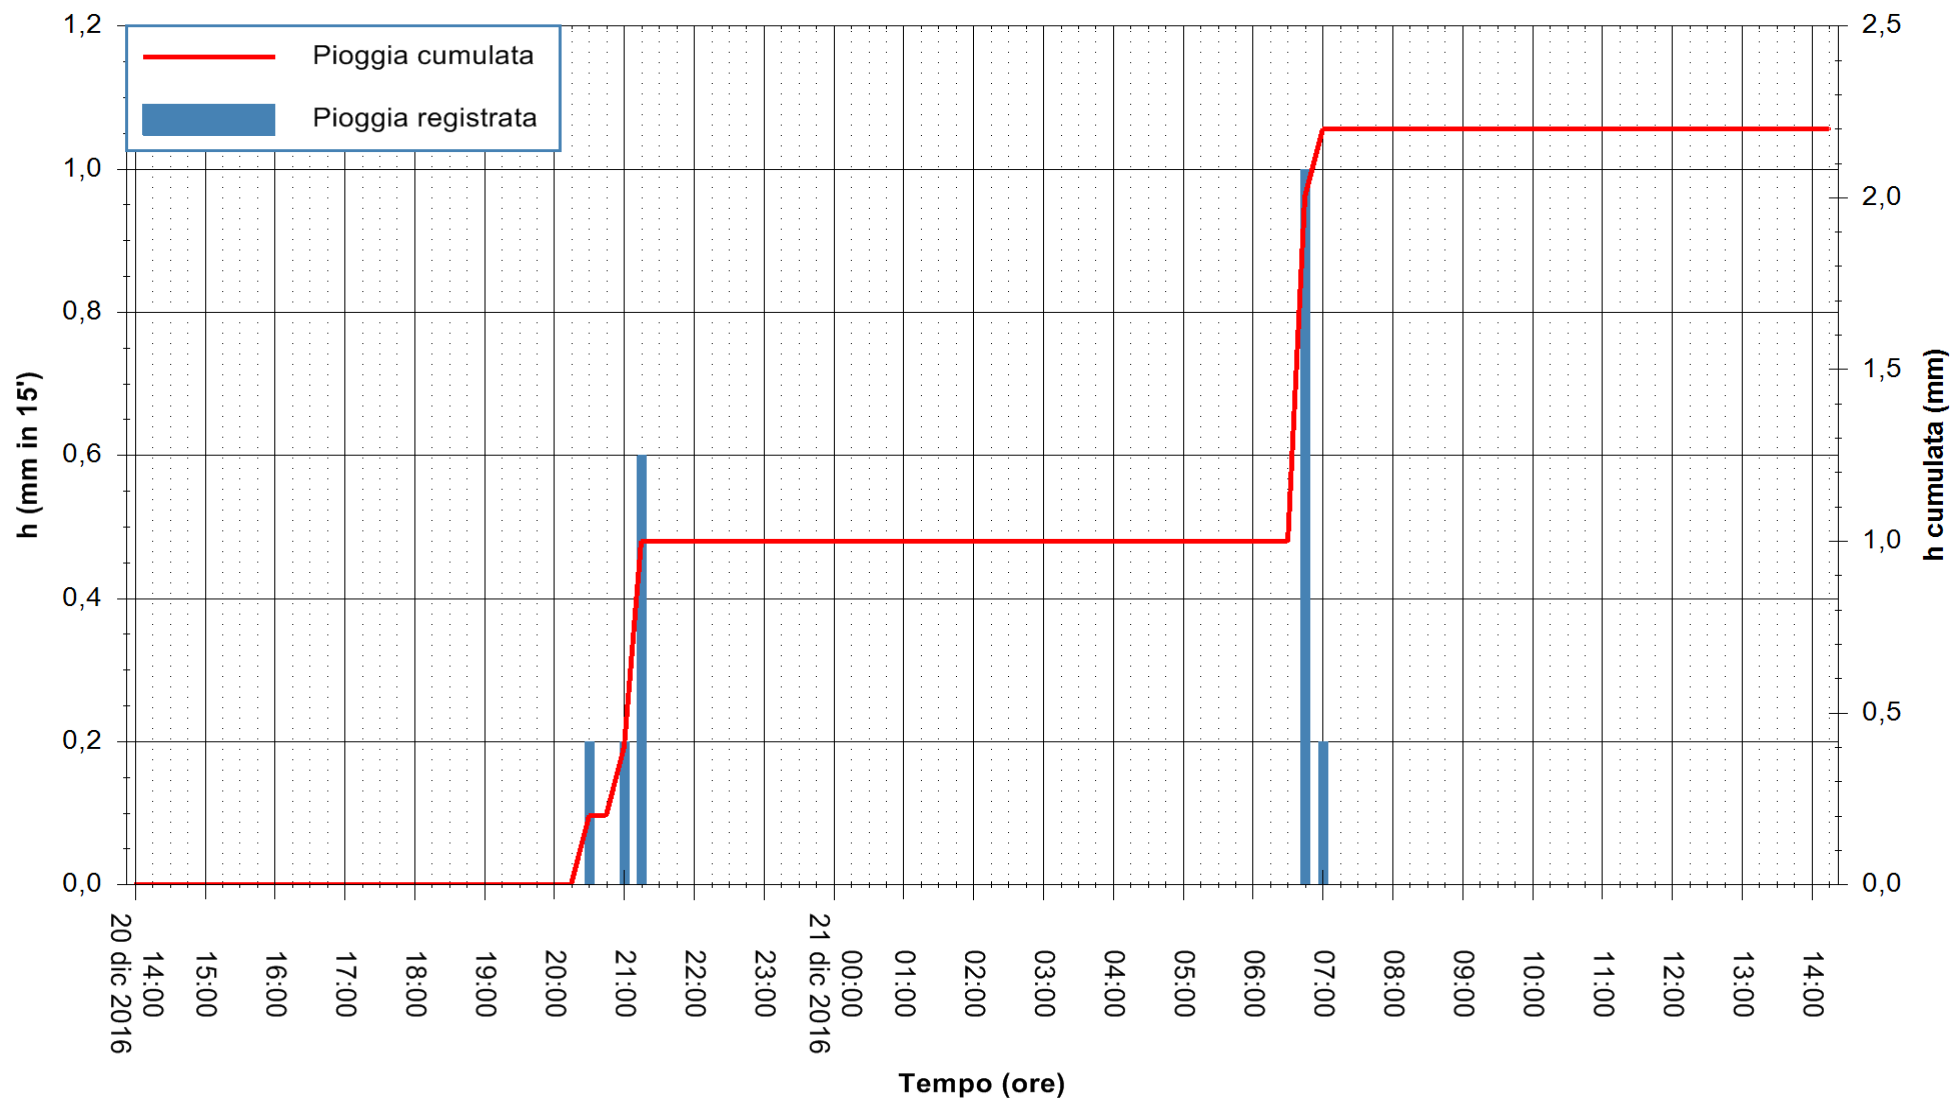

Stazione pluviometrica Pianu
 Area PIANU 15
 Pioggia registrata nelle ultime 24 ore
 Consultazione alle ore 15:11 del 21/12/2016

ARPAS
 F.to il Dirigente Responsabile
 Dott. Giuseppe Bianco

REGIONE AUTÒNOMA DE SARDIGNA
 REGIONE AUTONOMA DELLA SARDEGNA

Stazione pluviometrica San Priamo
 Area SAN PRIAMO
 Pioggia registrata nelle ultime 24 ore
 Consultazione alle ore 15:11 del 21/12/2016

ARPAS
 F.to il Dirigente Responsabile
 Dott. Giuseppe Bianco

REGIONE AUTONOMA DE SARDIGNA
 REGIONE AUTONOMA DELLA SARDEGNA

Stazione pluviometrica Flumineddu ad Allai
Area ALLAI
Pioggia registrata nelle ultime 24 ore
Consultazione alle ore 15:11 del 21/12/2016

ARPAS
F.to il Dirigente Responsabile
Dott. Giuseppe Bianco

REGIONE AUTONOMA DE SARDIGNA
REGIONE AUTONOMA DELLA SARDEGNA