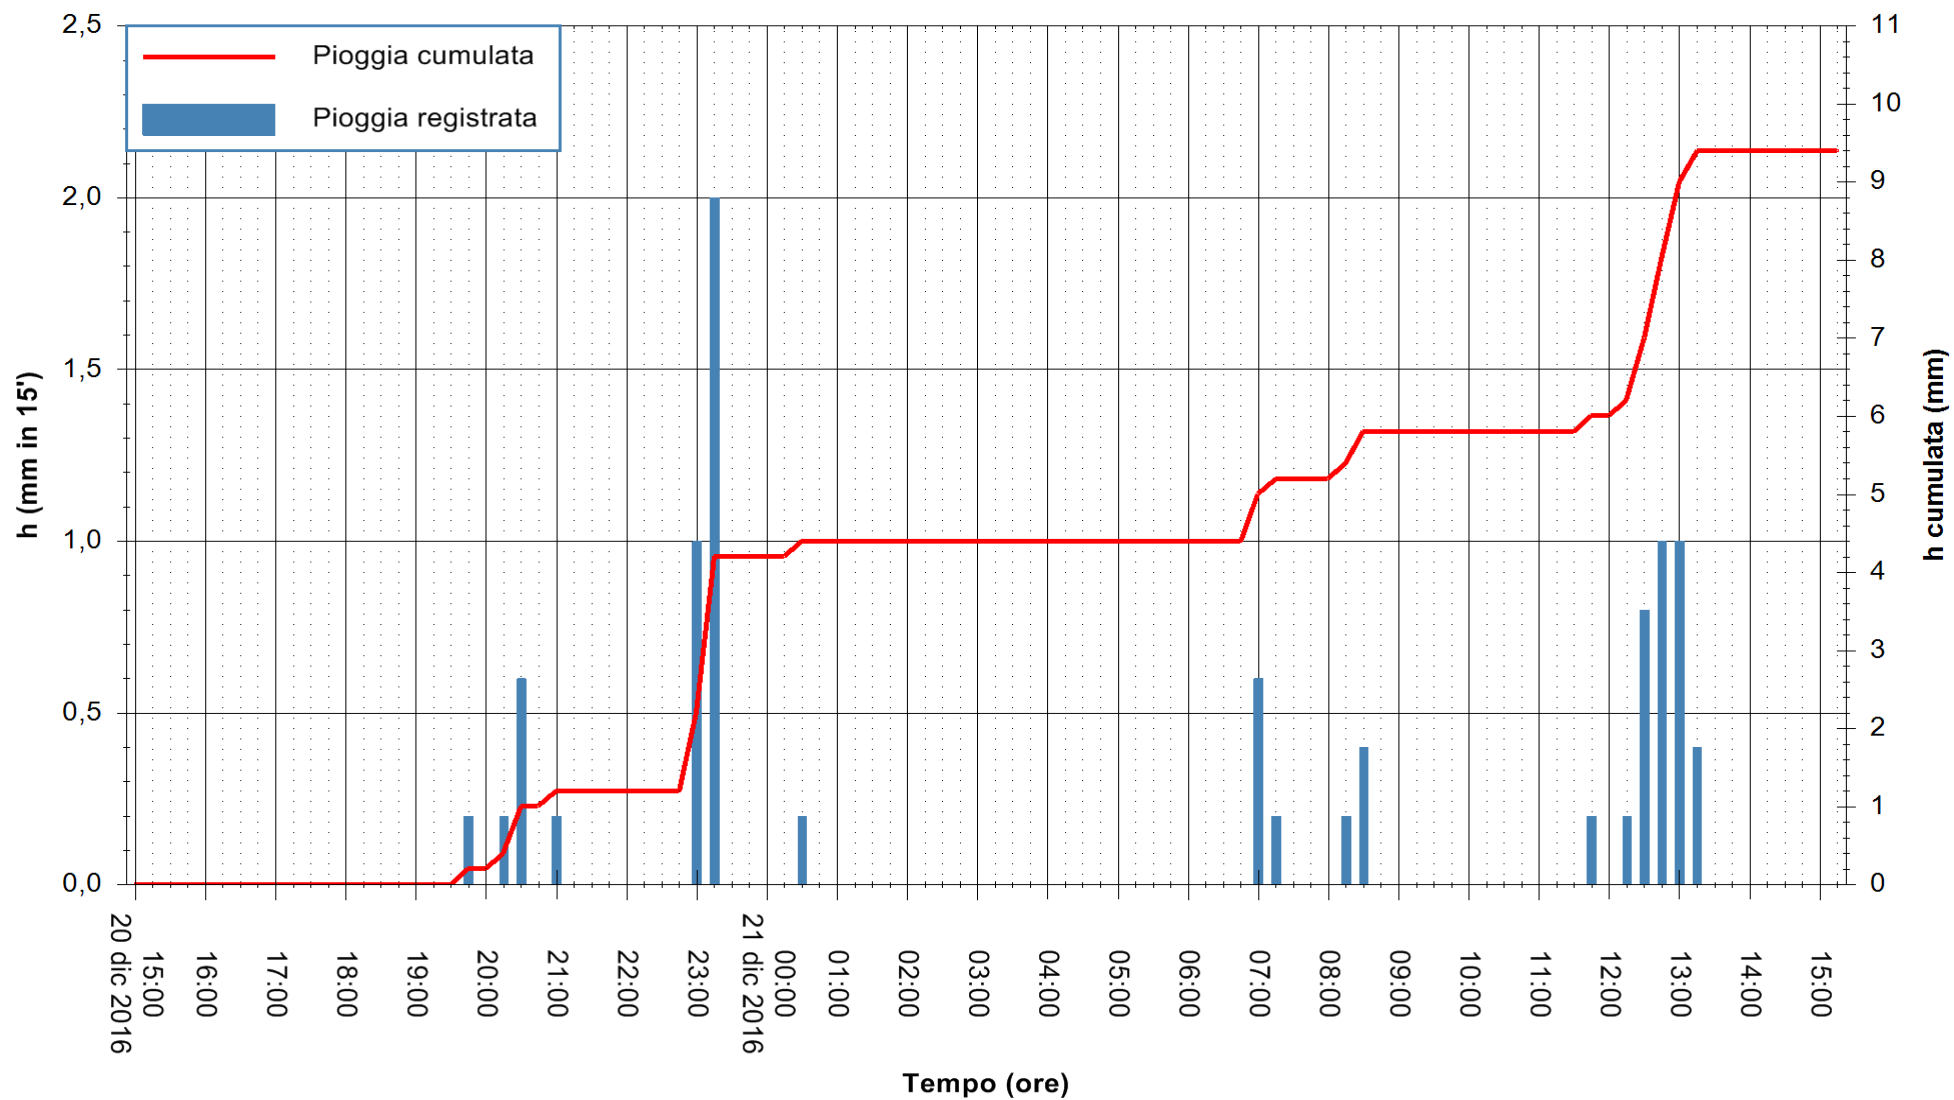

Stazione pluviometrica Monte Tului
 Area MONTE TULUI
 Pioggia registrata nelle ultime 24 ore
 Consultazione alle ore 16:11 del 21/12/2016

ARPAS
 F.to il Dirigente Responsabile
 Dott. Giuseppe Bianco

REGIONE AUTÒNOMA DE SARDIGNA
 REGIONE AUTONOMA DELLA SARDEGNA

Stazione pluviometrica Fluminimannu a Decimomannu
 Area DECIMOMANNU
 Pioggia registrata nelle ultime 24 ore
 Consultazione alle ore 16:11 del 21/12/2016

ARPAS
 F.to il Dirigente Responsabile
 Dott. Giuseppe Bianco

REGIONE AUTONOMA DE SARDIGNA
 REGIONE AUTONOMA DELLA SARDEGNA

Stazione pluviometrica Pianu
 Area PIANU 15
 Pioggia registrata nelle ultime 24 ore
 Consultazione alle ore 16:11 del 21/12/2016

ARPAS
 F.to il Dirigente Responsabile
 Dott. Giuseppe Bianco