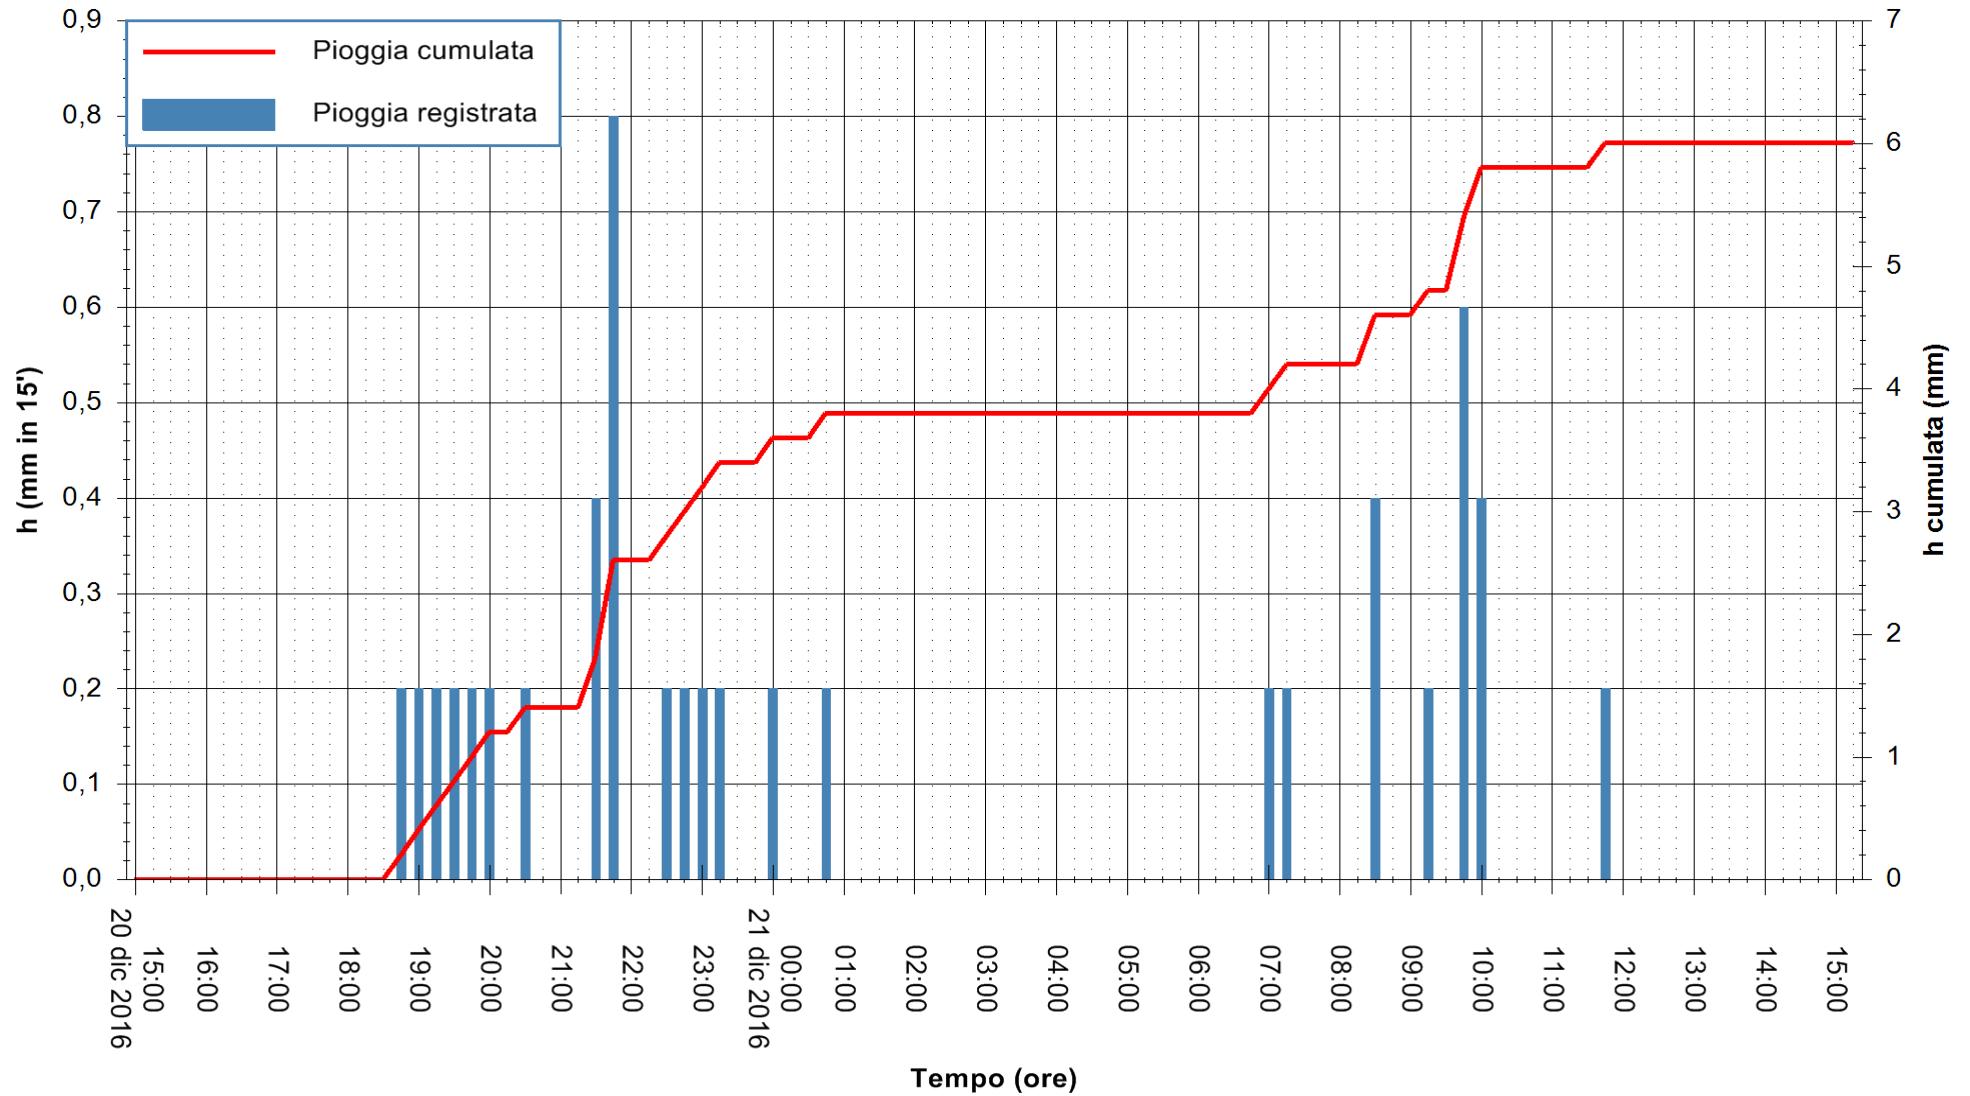

Stazione pluviometrica Monte Tului
 Area MONTE TULUI
 Pioggia registrata nelle ultime 24 ore
 Consultazione alle ore 16:11 del 21/12/2016

ARPAS
 F.to il Dirigente Responsabile
 Dott. Giuseppe Bianco

REGIONE AUTÒNOMA DE SARDIGNA
 REGIONE AUTONOMA DELLA SARDEGNA

Stazione pluviometrica Fluminimannu a Decimomannu
 Area DECIMOMANNU
 Pioggia registrata nelle ultime 24 ore
 Consultazione alle ore 16:11 del 21/12/2016

ARPAS
 F.to il Dirigente Responsabile
 Dott. Giuseppe Bianco

REGIONE AUTONOMA DE SARDIGNA
 REGIONE AUTONOMA DELLA SARDEGNA

Stazione pluviometrica Pianu
 Area PIANU 15
 Pioggia registrata nelle ultime 24 ore
 Consultazione alle ore 16:11 del 21/12/2016

ARPAS
 F.to il Dirigente Responsabile
 Dott. Giuseppe Bianco