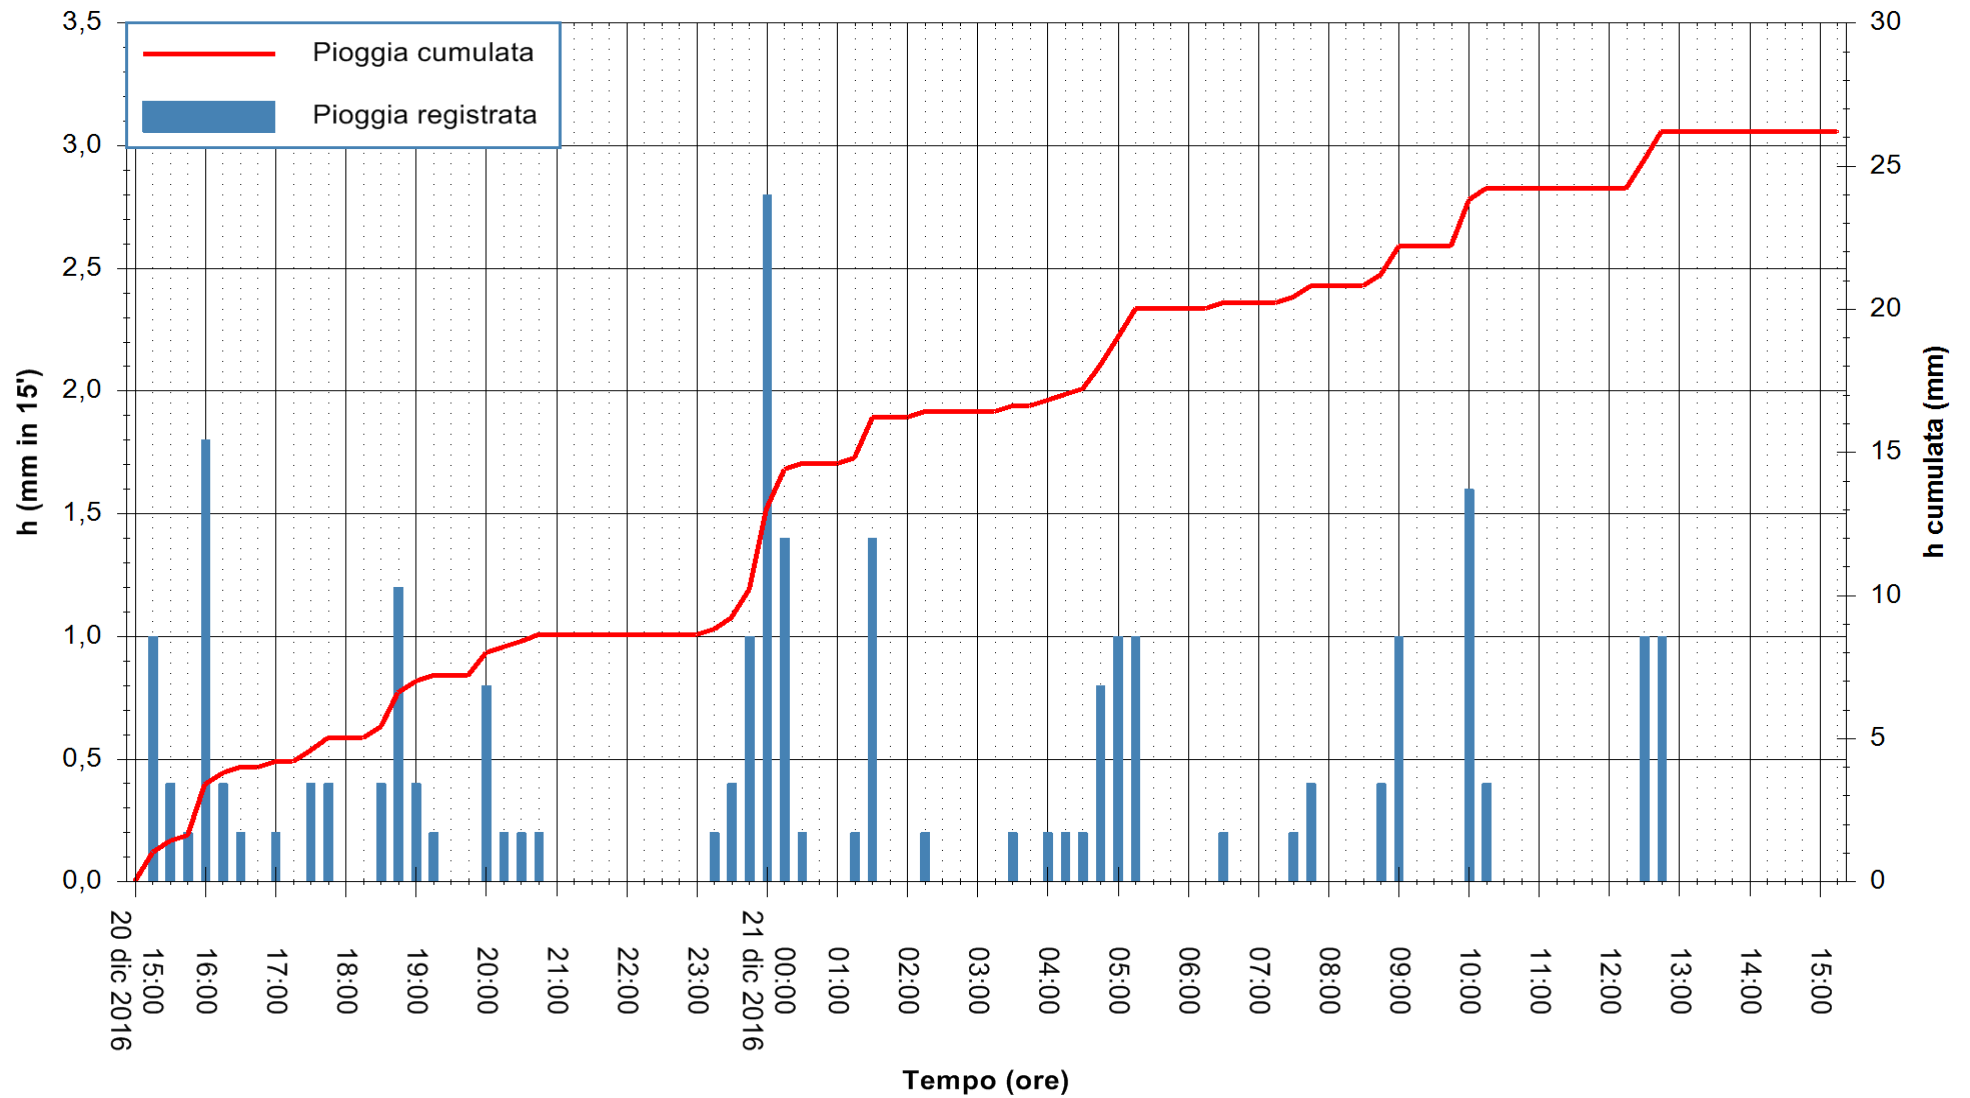

Stazione pluviometrica Monte Tului
 Area MONTE TULUI
 Pioggia registrata nelle ultime 24 ore
 Consultazione alle ore 16:11 del 21/12/2016

ARPAS
 F.to il Dirigente Responsabile
 Dott. Giuseppe Bianco

REGIONE AUTÒNOMA DE SARDIGNA
 REGIONE AUTONOMA DELLA SARDEGNA

Stazione pluviometrica Fluminimannu a Decimomannu
 Area DECIMOMANNU
 Pioggia registrata nelle ultime 24 ore
 Consultazione alle ore 16:11 del 21/12/2016

ARPAS
 F.to il Dirigente Responsabile
 Dott. Giuseppe Bianco

REGIONE AUTONOMA DE SARDIGNA
 REGIONE AUTONOMA DELLA SARDEGNA

Stazione pluviometrica Pianu
 Area PIANU 15
 Pioggia registrata nelle ultime 24 ore
 Consultazione alle ore 16:11 del 21/12/2016

ARPAS
 F.to il Dirigente Responsabile
 Dott. Giuseppe Bianco