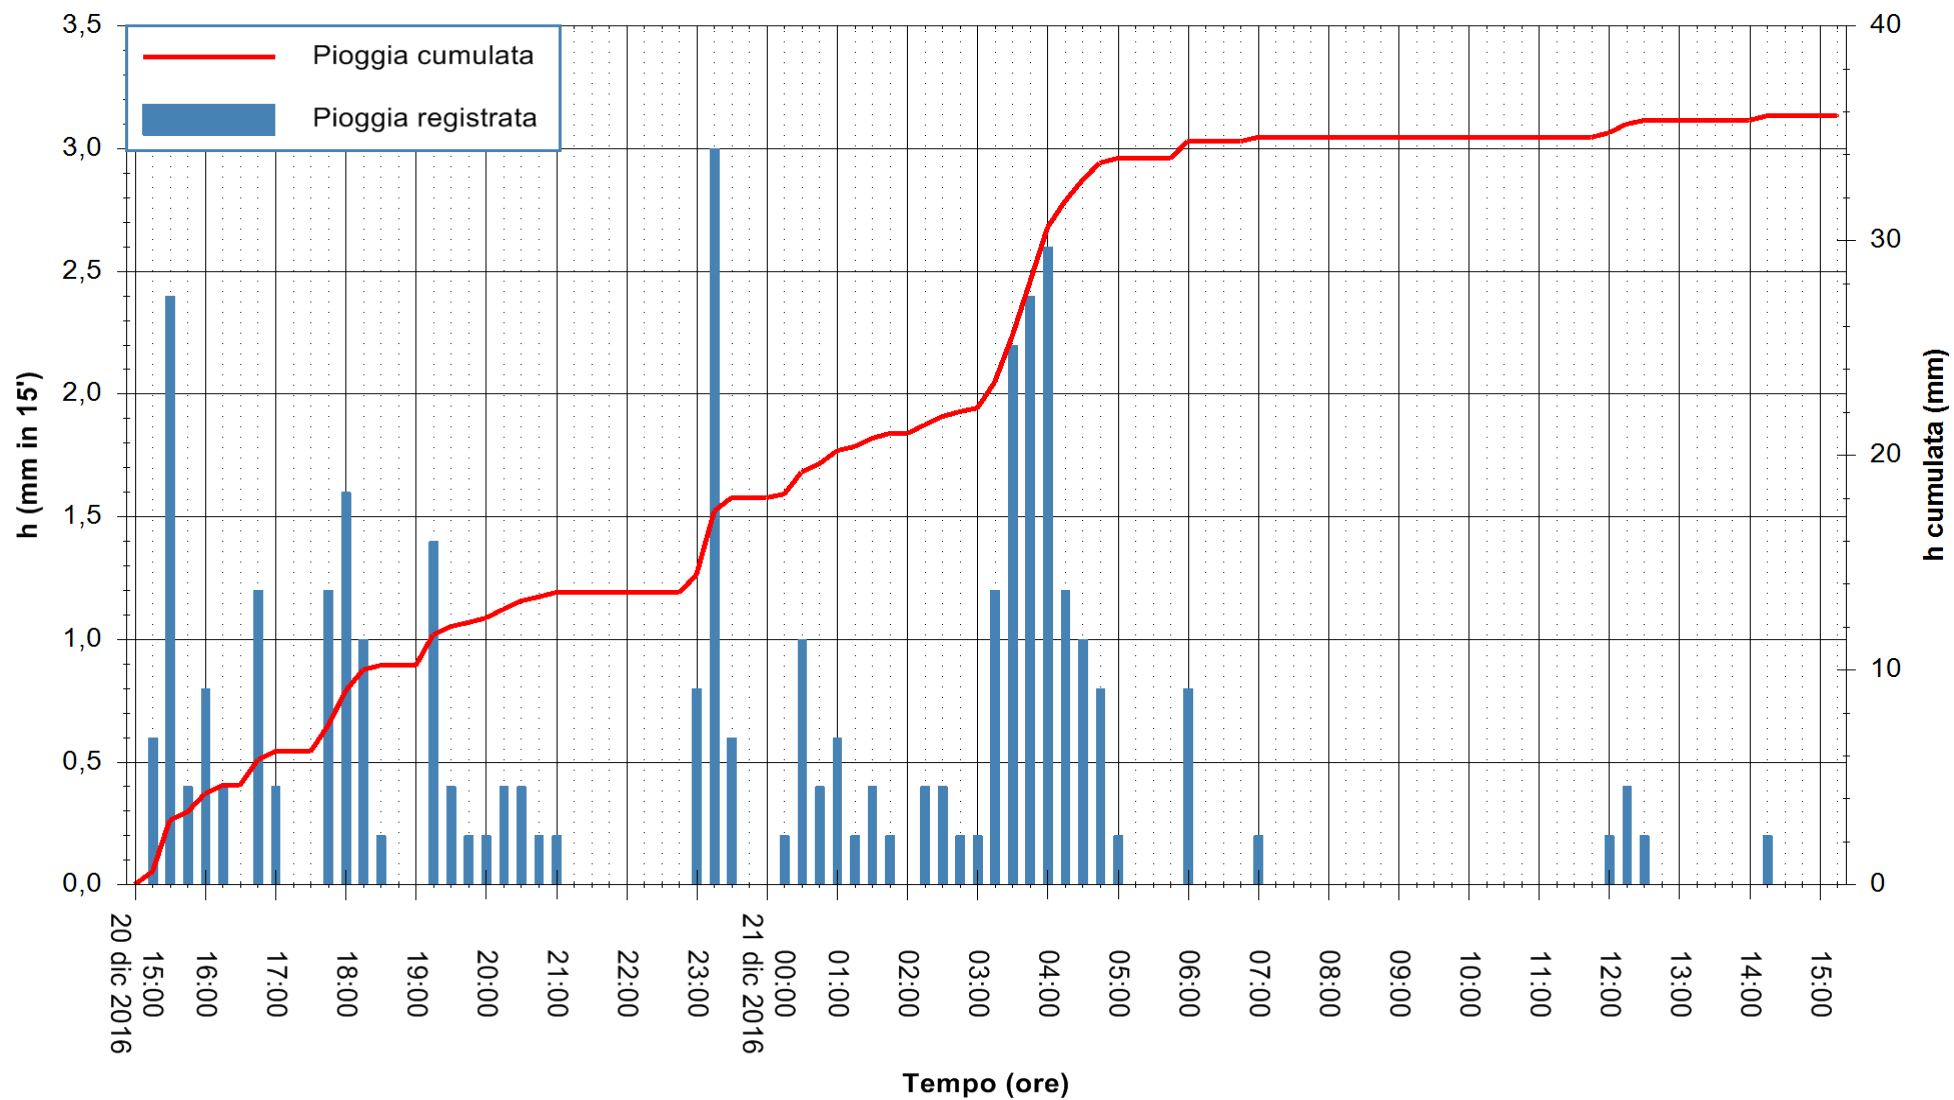

REGIONE AUTÒNOMA DE SARDIGNA
 REGIONE AUTONOMA DELLA SARDEGNA

Stazione pluviometrica San Priamo
 Area SAN PRIAMO
 Pioggia registrata nelle ultime 24 ore
 Consultazione alle ore 16:11 del 21/12/2016

ARPAS
 F.to il Dirigente Responsabile
 Dott. Giuseppe Bianco