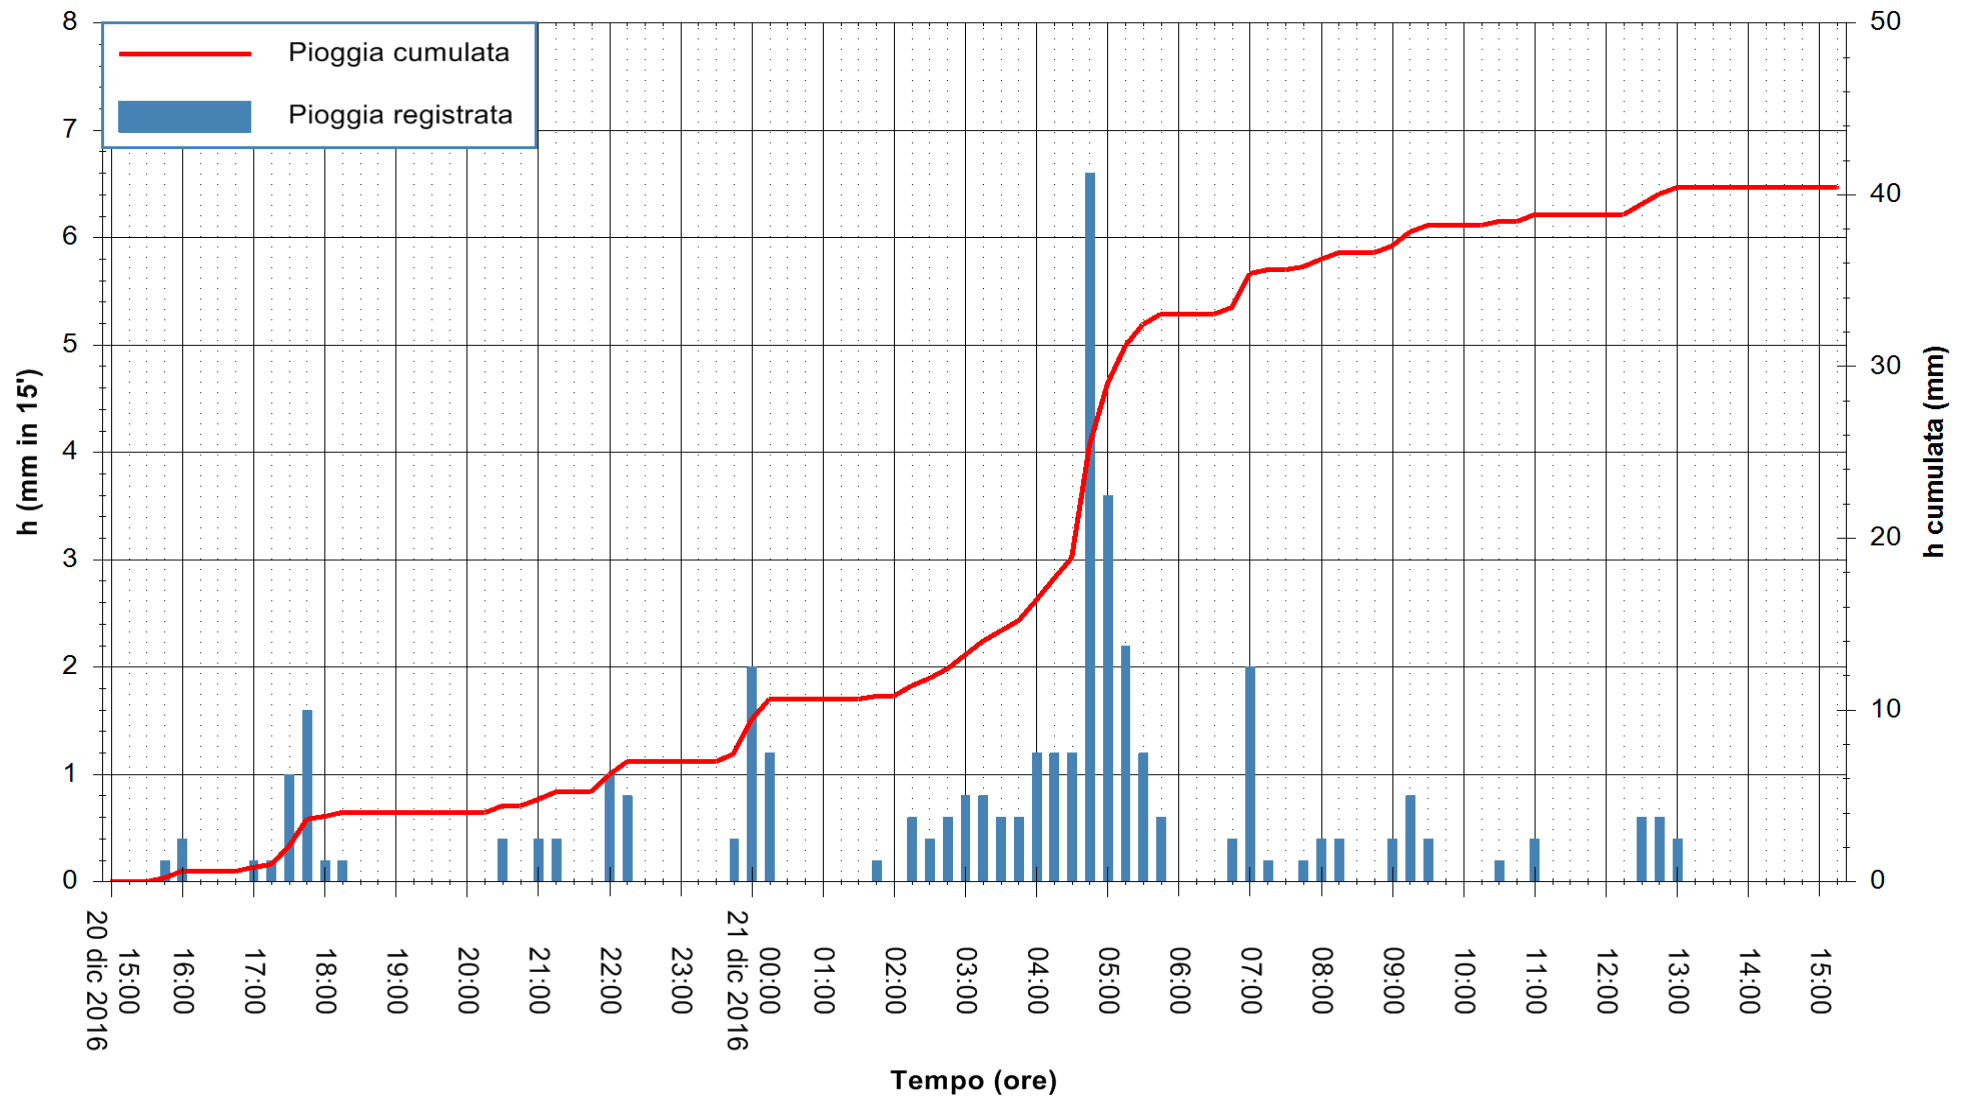

Stazione pluviometrica Monte Tului
 Area MONTE TULUI
 Pioggia registrata nelle ultime 24 ore
 Consultazione alle ore 16:11 del 21/12/2016

ARPAS
 F.to il Dirigente Responsabile
 Dott. Giuseppe Bianco

REGIONE AUTÒNOMA DE SARDIGNA
 REGIONE AUTONOMA DELLA SARDEGNA

Stazione pluviometrica Fluminimannu a Decimomannu
 Area DECIMOMANNU
 Pioggia registrata nelle ultime 24 ore
 Consultazione alle ore 16:11 del 21/12/2016

ARPAS
 F.to il Dirigente Responsabile
 Dott. Giuseppe Bianco

REGIONE AUTONOMA DE SARDIGNA
 REGIONE AUTONOMA DELLA SARDEGNA

Stazione pluviometrica Pianu
 Area PIANU 15
 Pioggia registrata nelle ultime 24 ore
 Consultazione alle ore 16:11 del 21/12/2016

ARPAS
 F.to il Dirigente Responsabile
 Dott. Giuseppe Bianco