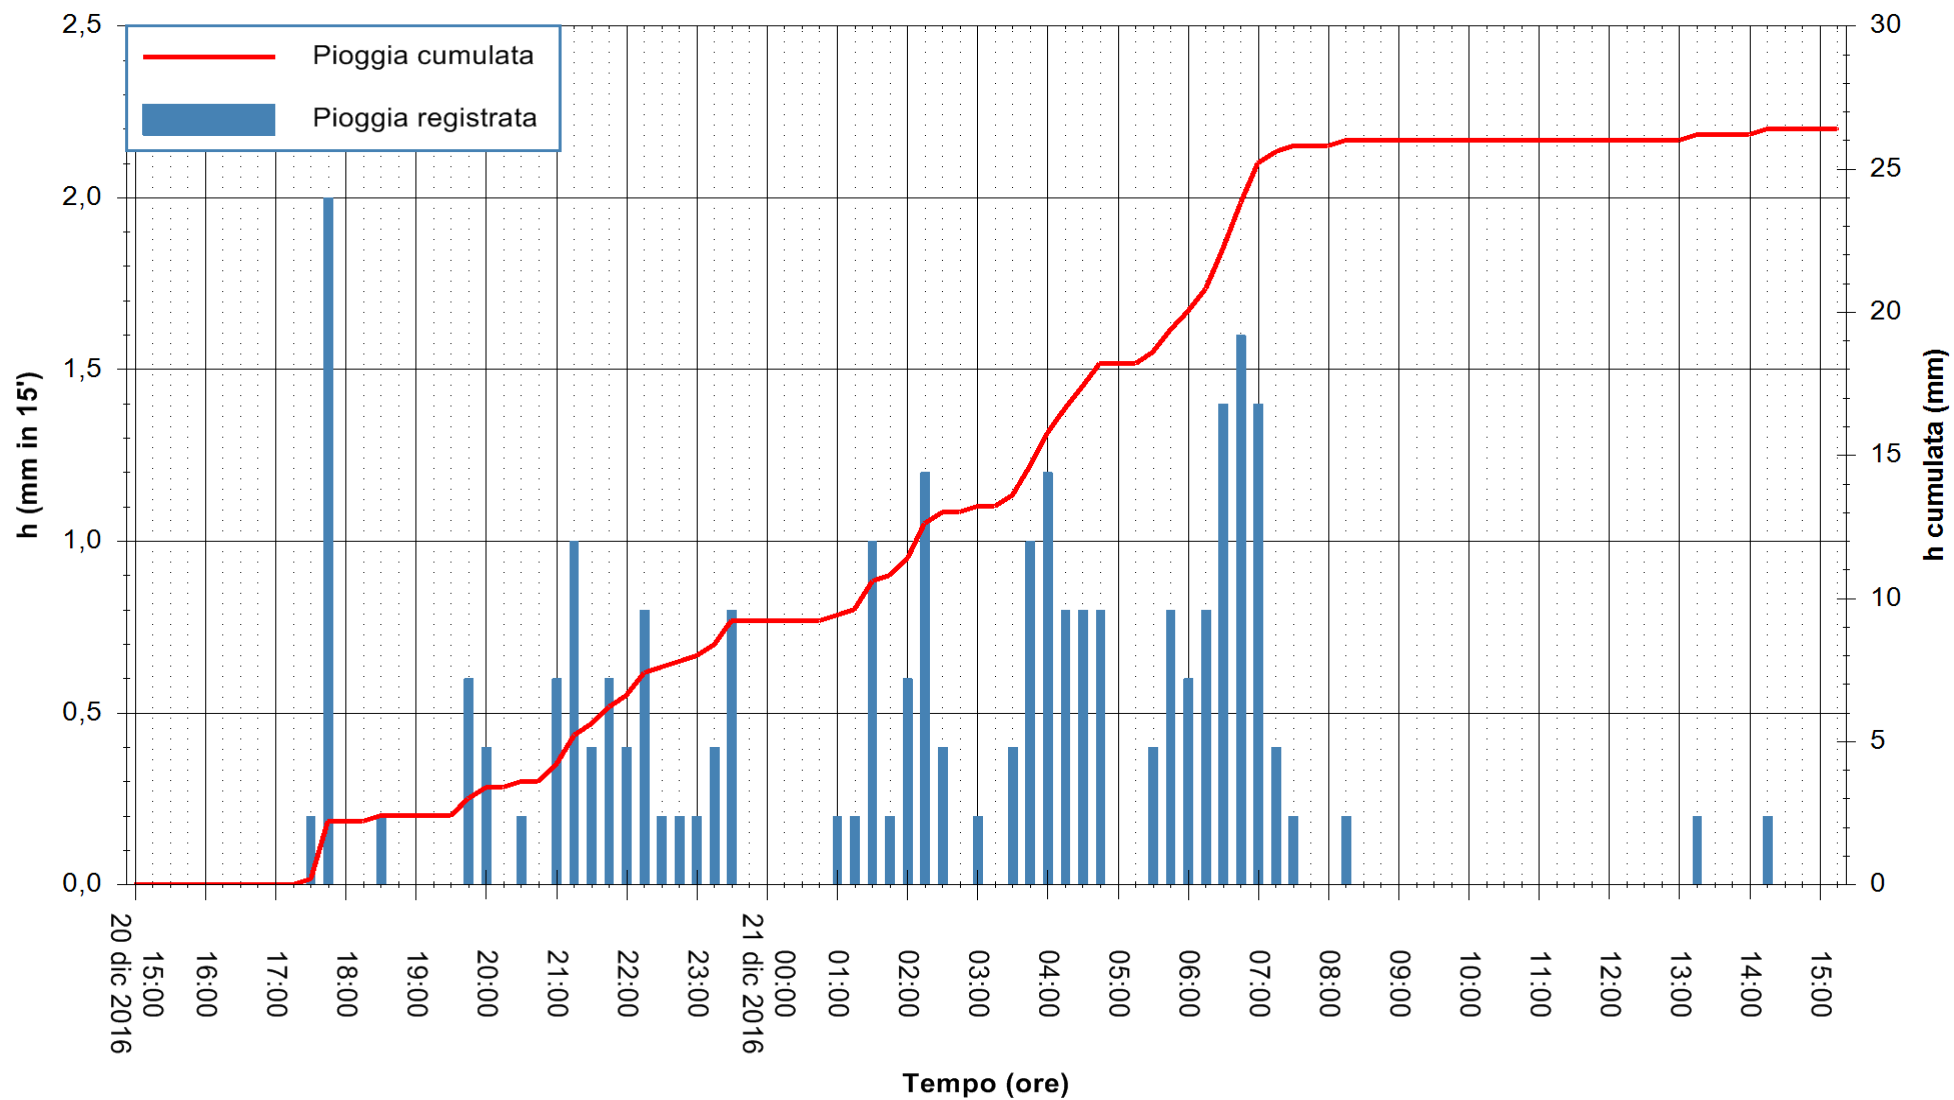

Stazione pluviometrica Monte Tului
 Area MONTE TULUI
 Pioggia registrata nelle ultime 24 ore
 Consultazione alle ore 16:11 del 21/12/2016

ARPAS
 F.to il Dirigente Responsabile
 Dott. Giuseppe Bianco

REGIONE AUTÒNOMA DE SARDIGNA
 REGIONE AUTONOMA DELLA SARDEGNA

Stazione pluviometrica Fluminimannu a Decimomannu
 Area DECIMOMANNU
 Pioggia registrata nelle ultime 24 ore
 Consultazione alle ore 16:11 del 21/12/2016

ARPAS
 F.to il Dirigente Responsabile
 Dott. Giuseppe Bianco

REGIONE AUTONOMA DE SARDIGNA
 REGIONE AUTONOMA DELLA SARDEGNA

Stazione pluviometrica Pianu
 Area PIANU 15
 Pioggia registrata nelle ultime 24 ore
 Consultazione alle ore 16:11 del 21/12/2016

ARPAS
 F.to il Dirigente Responsabile
 Dott. Giuseppe Bianco