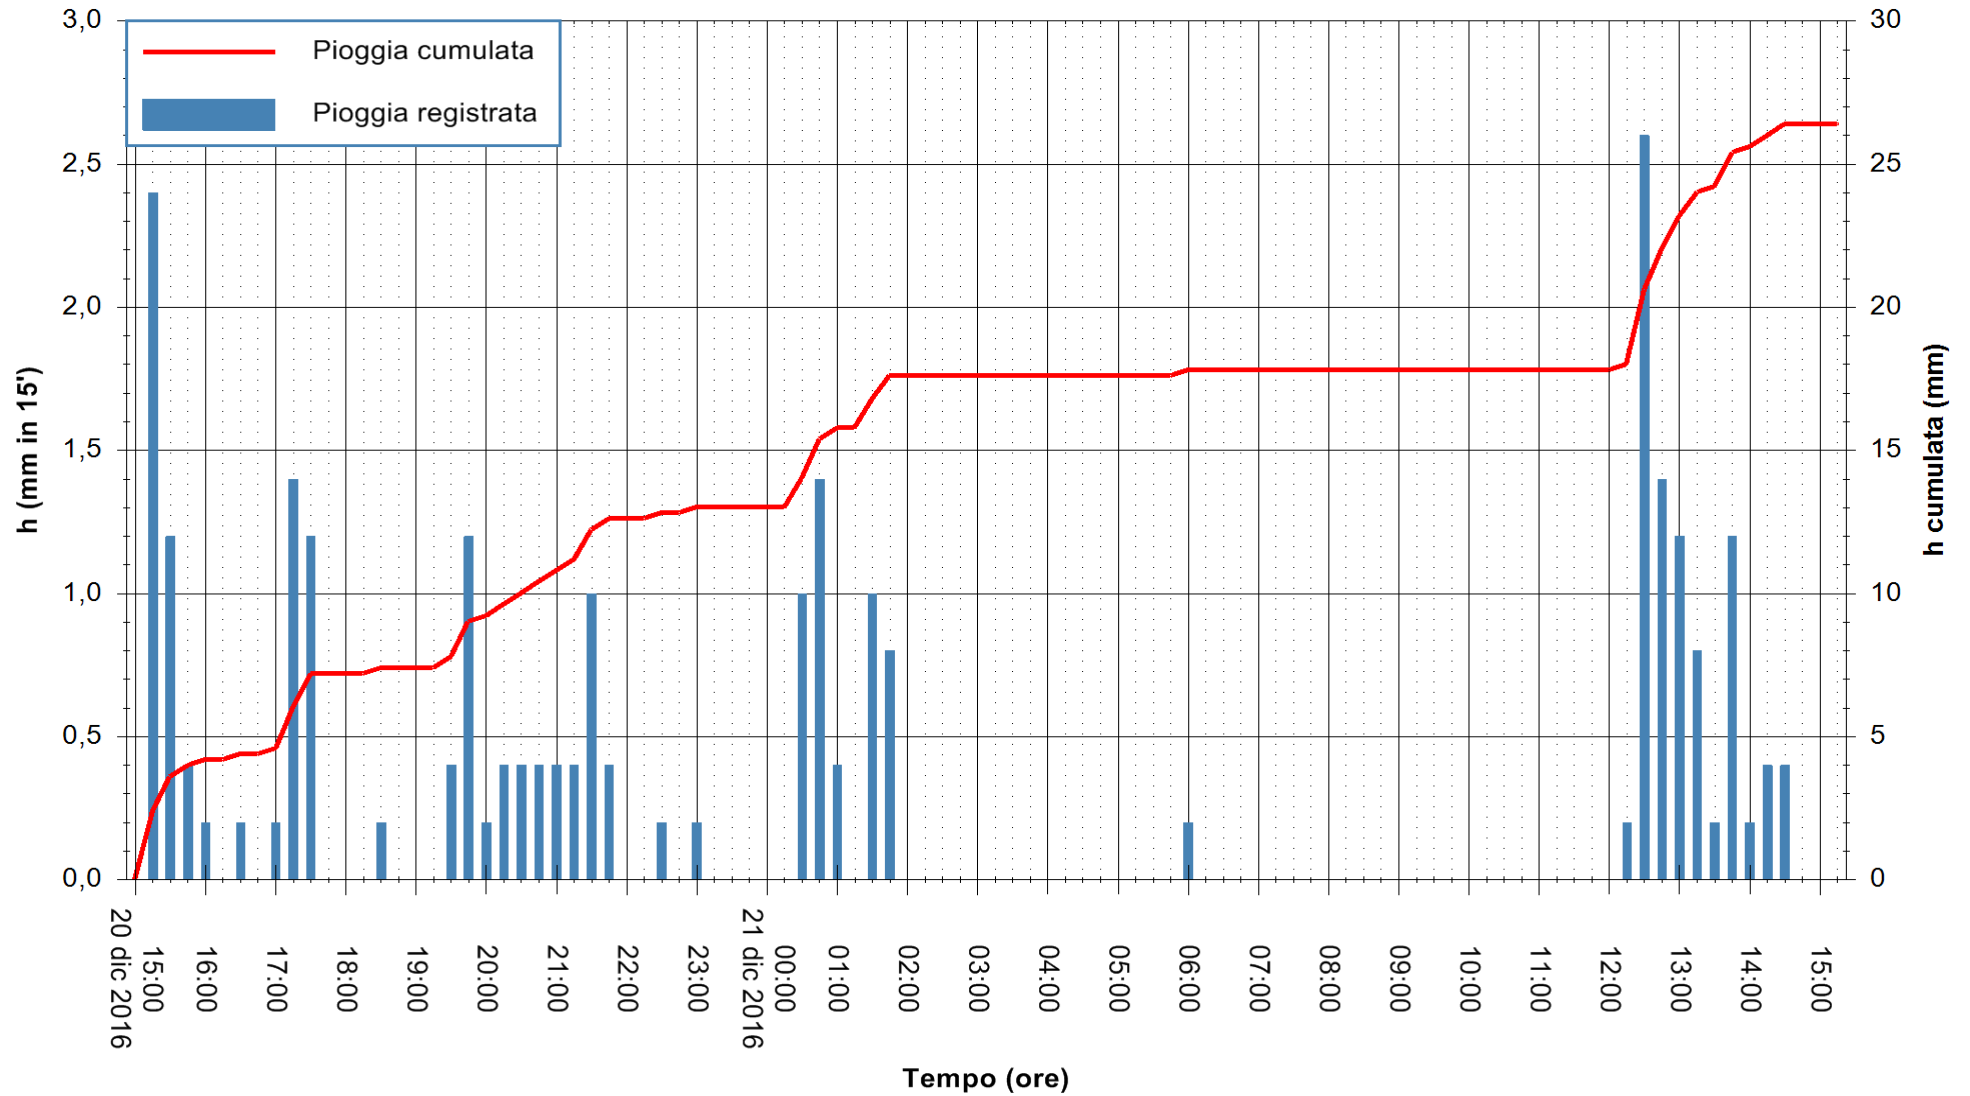

REGIONE AUTÒNOMA DE SARDIGNA
 REGIONE AUTONOMA DELLA SARDEGNA

Stazione pluviometrica San Priamo
 Area SAN PRIAMO
 Pioggia registrata nelle ultime 24 ore
 Consultazione alle ore 16:11 del 21/12/2016

ARPAS
 F.to il Dirigente Responsabile
 Dott. Giuseppe Bianco