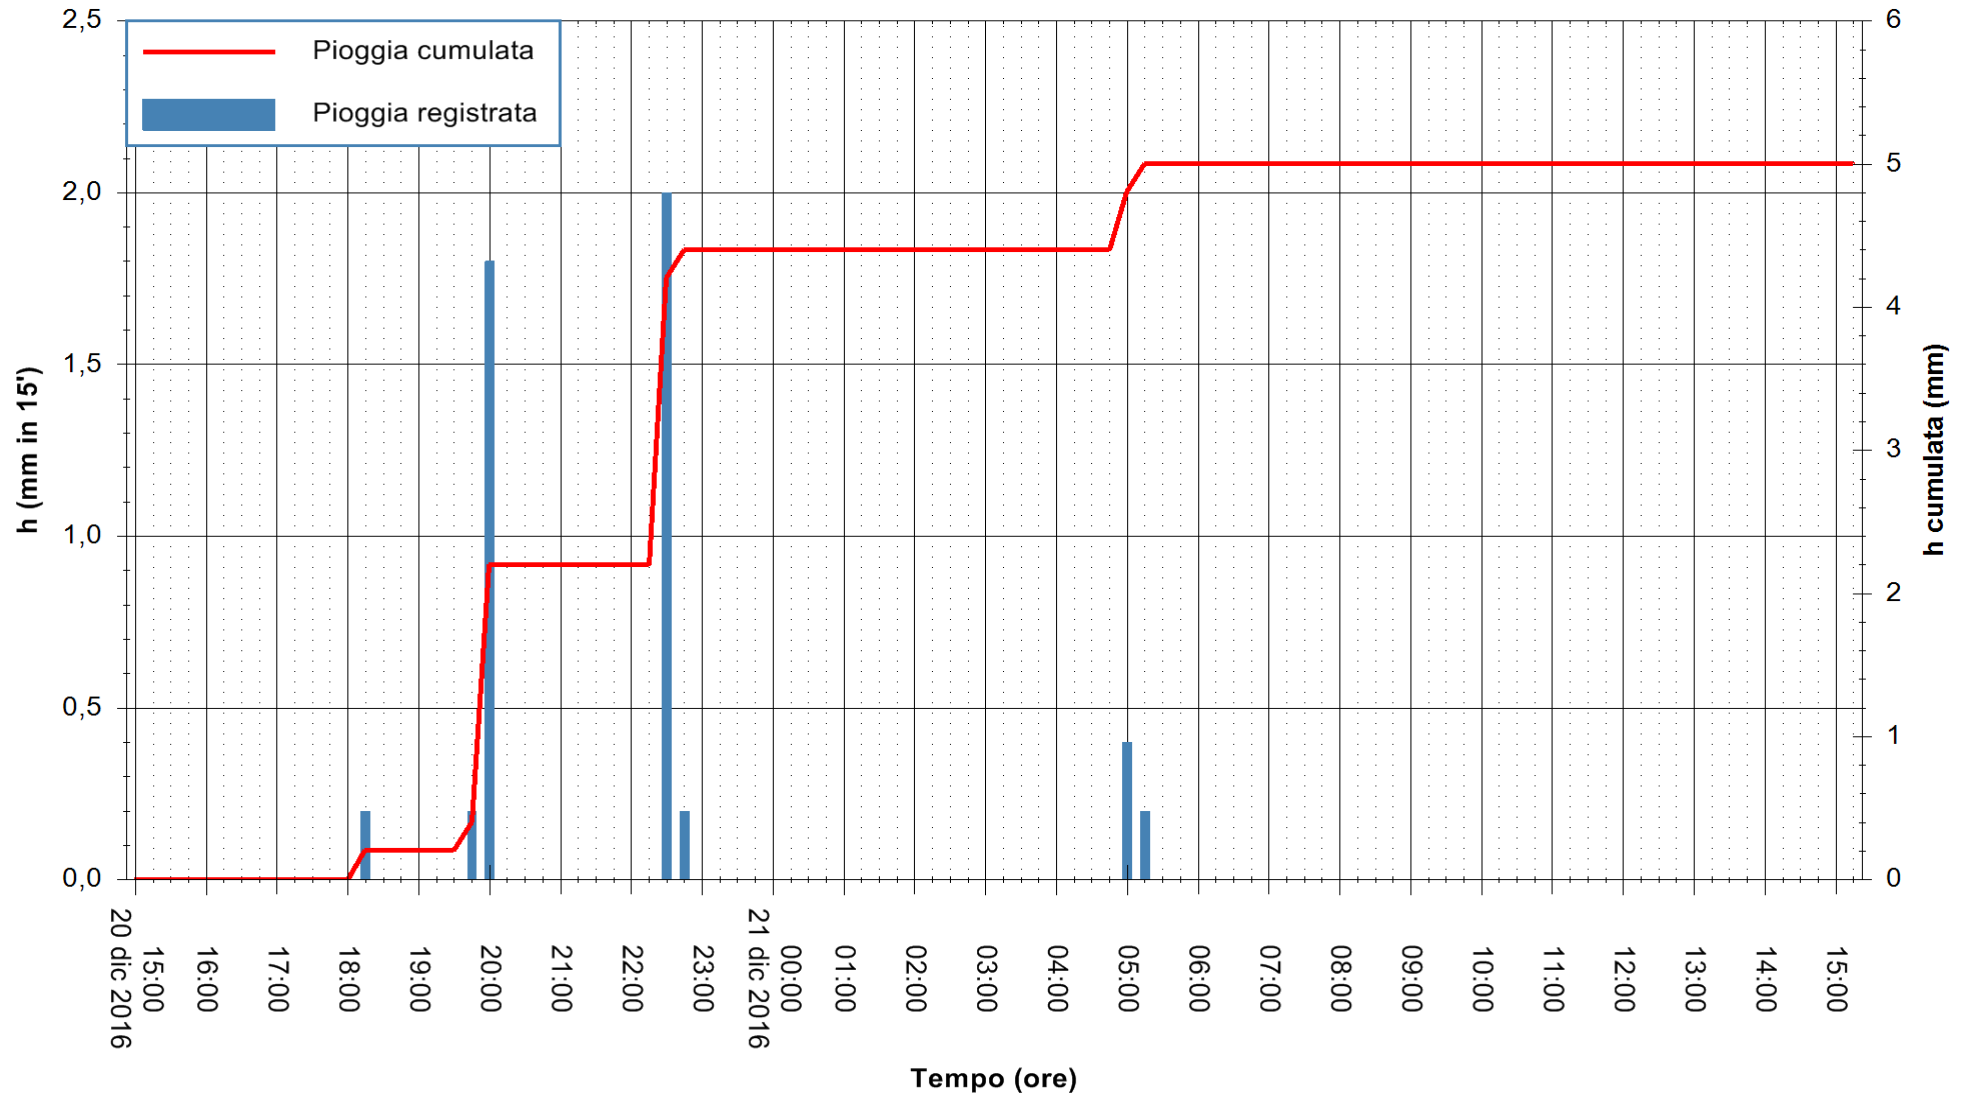

REGIONE AUTÒNOMA DE SARDIGNA
 REGIONE AUTONOMA DELLA SARDEGNA

Stazione pluviometrica San Priamo
 Area SAN PRIAMO
 Pioggia registrata nelle ultime 24 ore
 Consultazione alle ore 16:11 del 21/12/2016

ARPAS
 F.to il Dirigente Responsabile
 Dott. Giuseppe Bianco