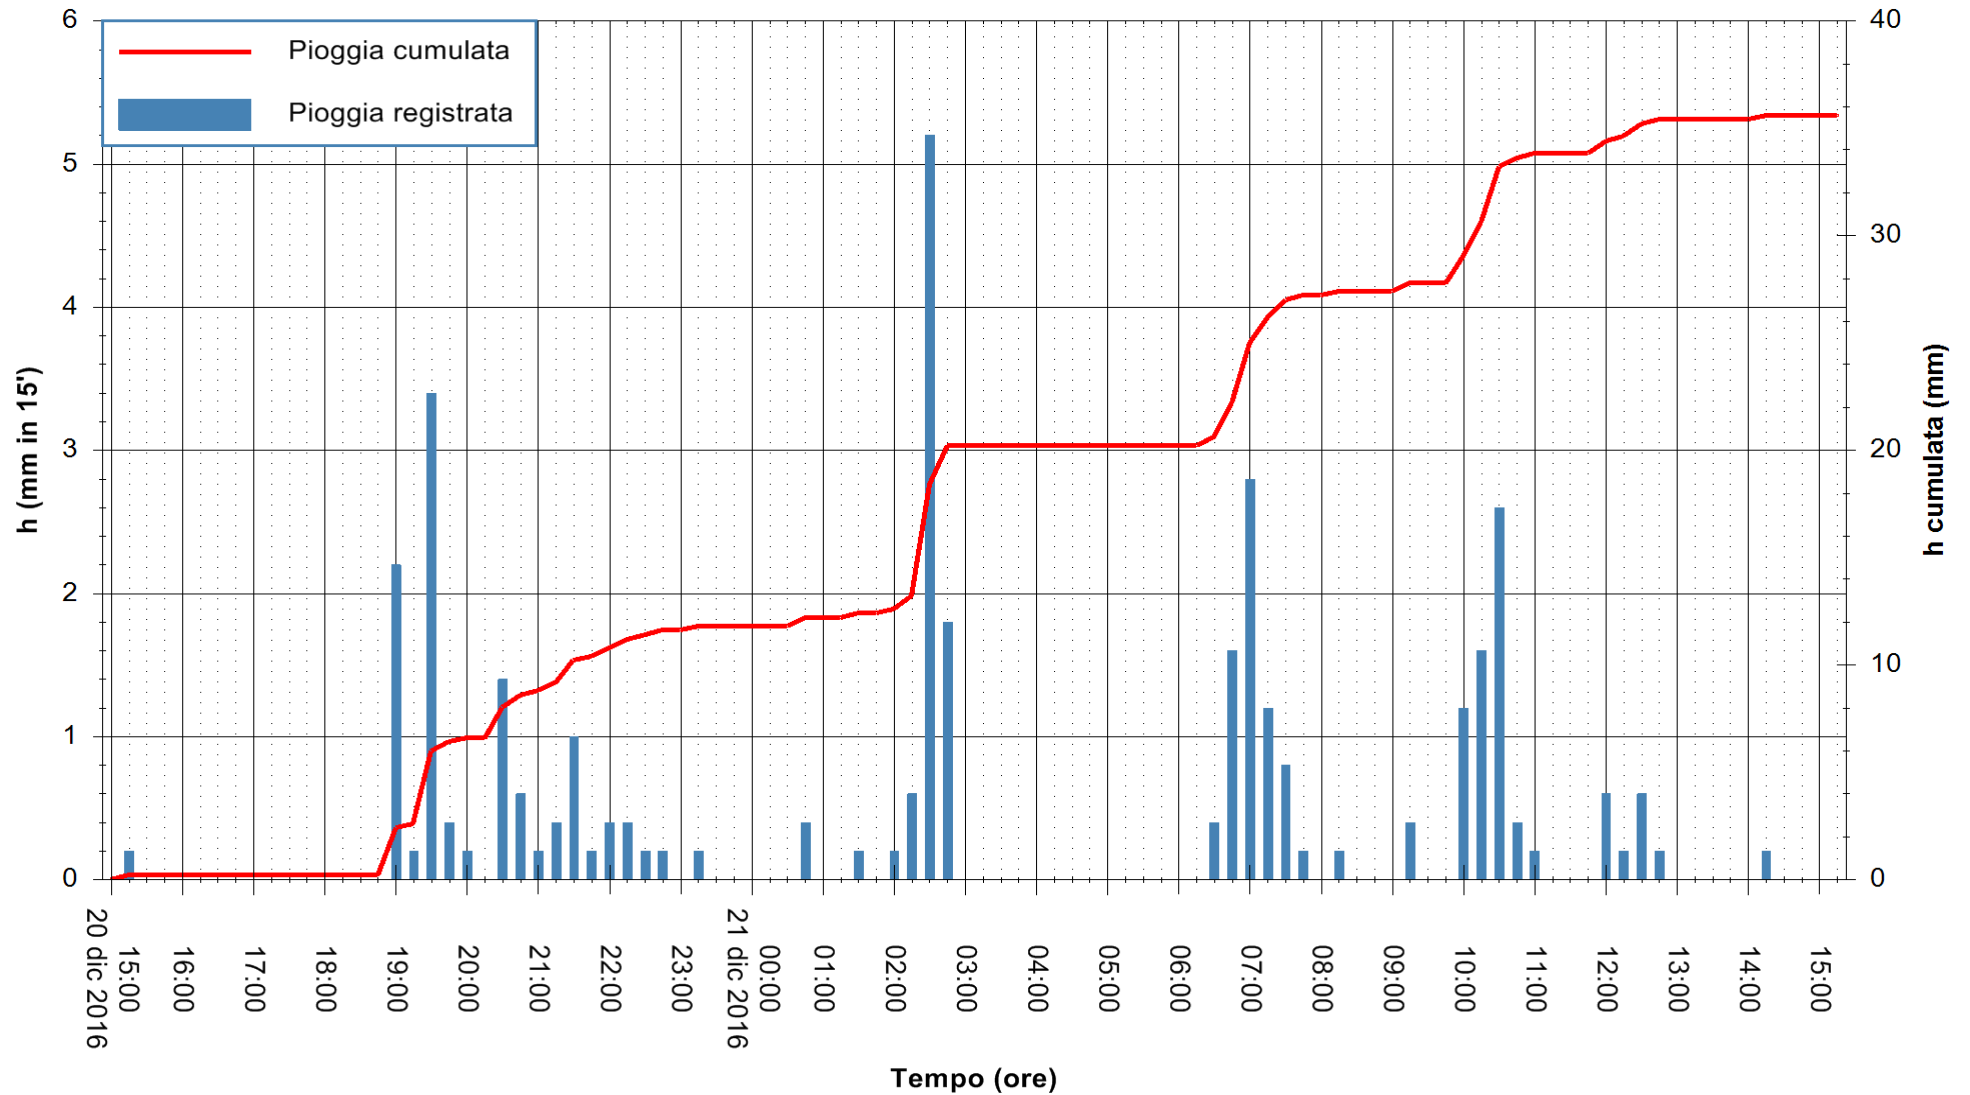

Stazione pluviometrica Monte Tului
 Area MONTE TULUI
 Pioggia registrata nelle ultime 24 ore
 Consultazione alle ore 16:11 del 21/12/2016

ARPAS
 F.to il Dirigente Responsabile
 Dott. Giuseppe Bianco

REGIONE AUTÒNOMA DE SARDIGNA
 REGIONE AUTONOMA DELLA SARDEGNA

Stazione pluviometrica Fluminimannu a Decimomannu
 Area DECIMOMANNU
 Pioggia registrata nelle ultime 24 ore
 Consultazione alle ore 16:11 del 21/12/2016

ARPAS
 F.to il Dirigente Responsabile
 Dott. Giuseppe Bianco

REGIONE AUTONOMA DE SARDIGNA
 REGIONE AUTONOMA DELLA SARDEGNA

Stazione pluviometrica Pianu
 Area PIANU 15
 Pioggia registrata nelle ultime 24 ore
 Consultazione alle ore 16:11 del 21/12/2016

ARPAS
 F.to il Dirigente Responsabile
 Dott. Giuseppe Bianco