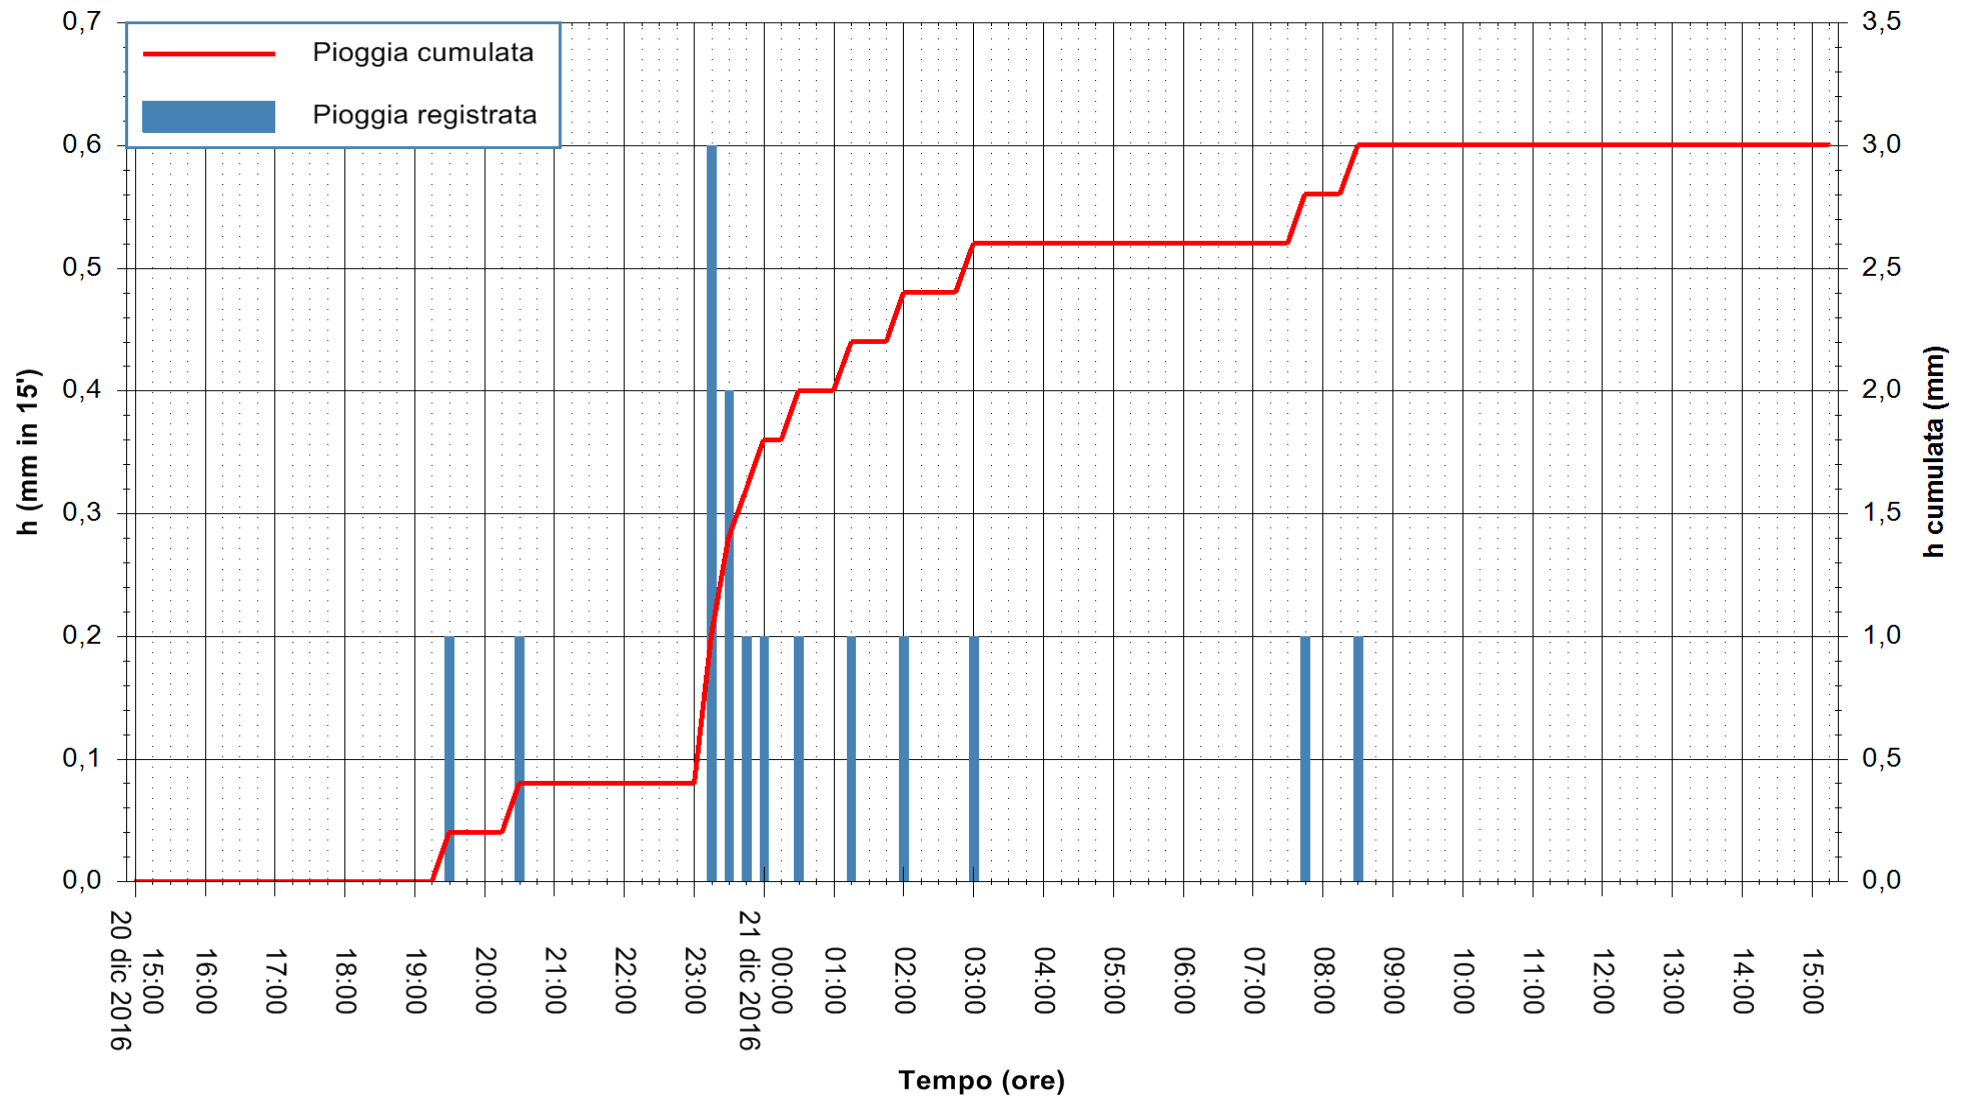

REGIONE AUTONOMA DE SARDIGNA
 REGIONE AUTONOMA DELLA SARDEGNA

Stazione pluviometrica Pianu
 Area PIANU 15
 Pioggia registrata nelle ultime 24 ore
 Consultazione alle ore 16:11 del 21/12/2016

ARPAS
 F.to il Dirigente Responsabile
 Dott. Giuseppe Bianco