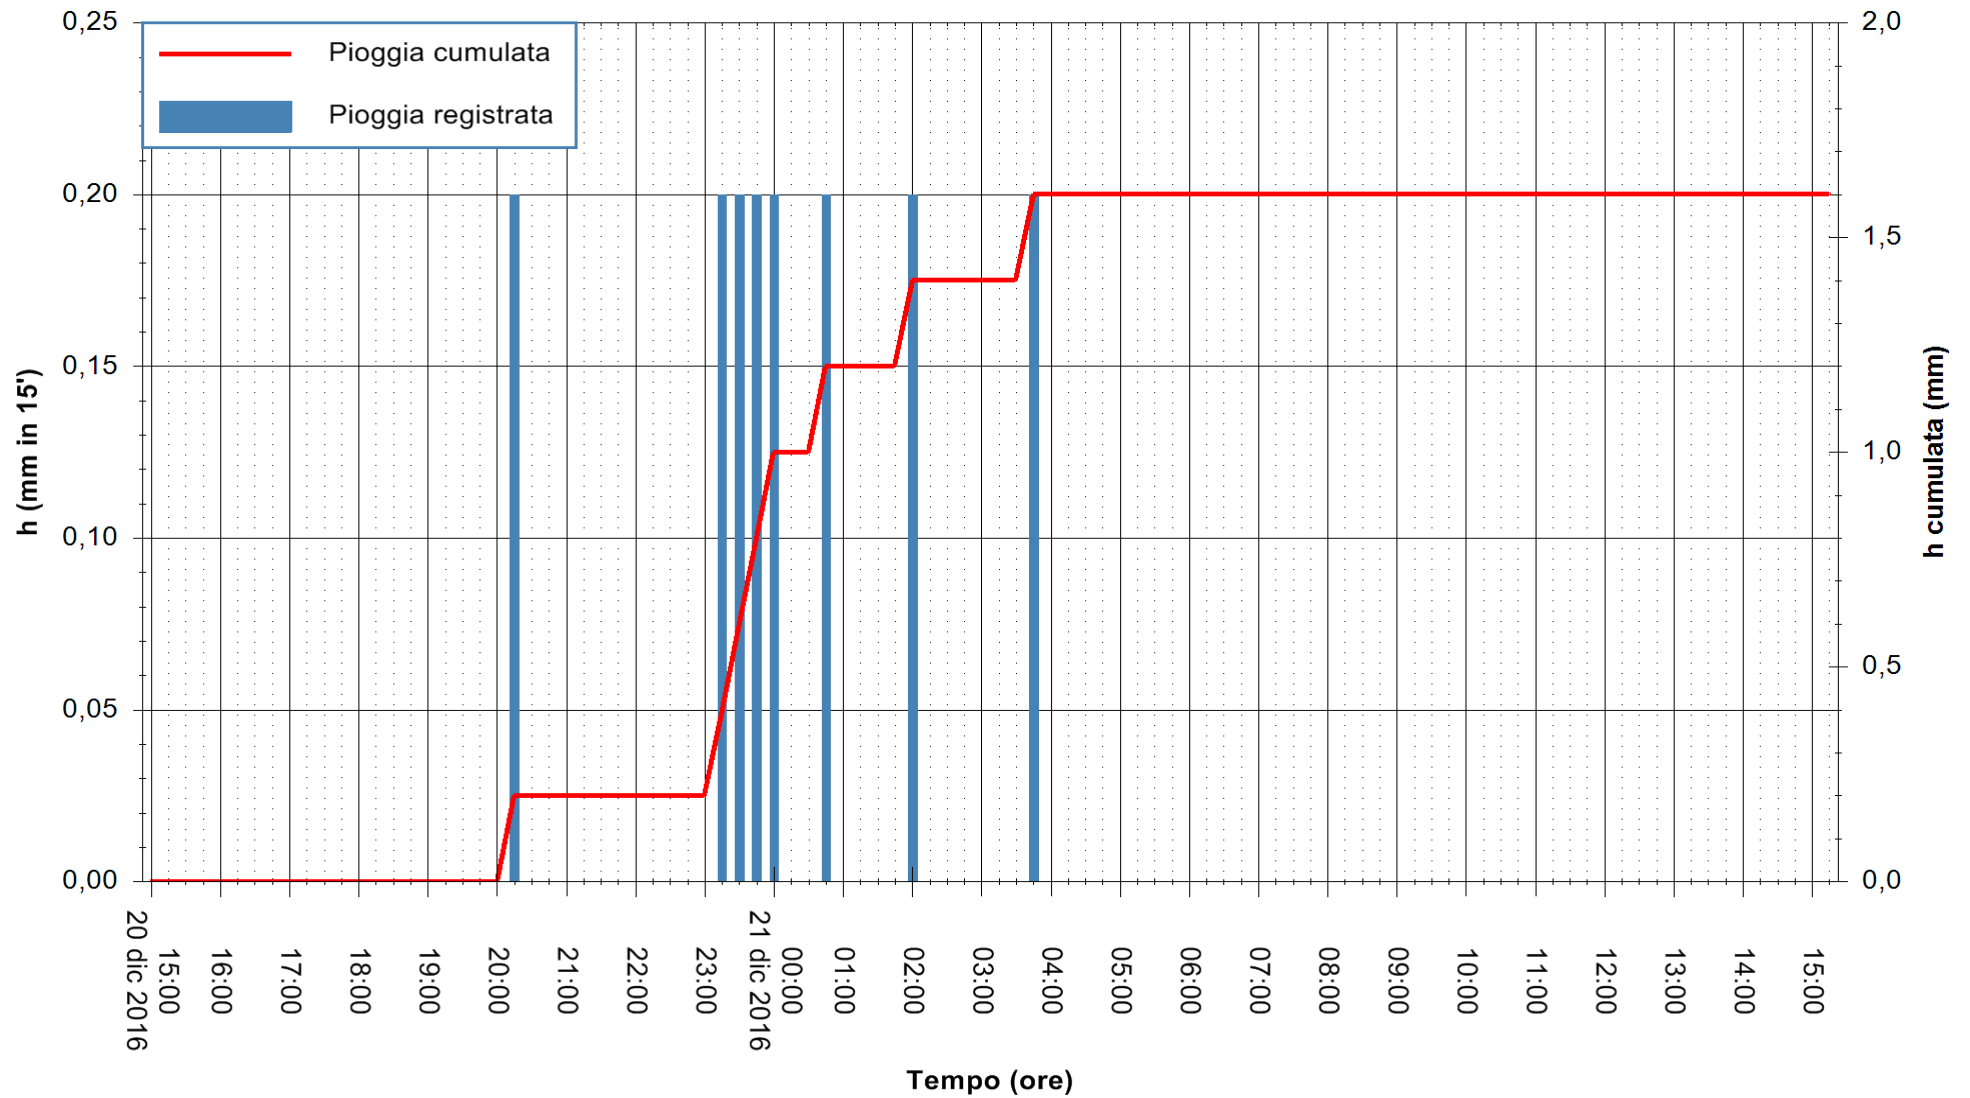

Stazione pluviometrica Monte Tului
 Area MONTE TULUI
 Pioggia registrata nelle ultime 24 ore
 Consultazione alle ore 16:11 del 21/12/2016

ARPAS
 F.to il Dirigente Responsabile
 Dott. Giuseppe Bianco

REGIONE AUTÒNOMA DE SARDIGNA
 REGIONE AUTONOMA DELLA SARDEGNA

Stazione pluviometrica Fluminimannu a Decimomannu
 Area DECIMOMANNU
 Pioggia registrata nelle ultime 24 ore
 Consultazione alle ore 16:11 del 21/12/2016

ARPAS
 F.to il Dirigente Responsabile
 Dott. Giuseppe Bianco

REGIONE AUTONOMA DE SARDIGNA
 REGIONE AUTONOMA DELLA SARDEGNA

Stazione pluviometrica Pianu
 Area PIANU 15
 Pioggia registrata nelle ultime 24 ore
 Consultazione alle ore 16:11 del 21/12/2016

ARPAS
 F.to il Dirigente Responsabile
 Dott. Giuseppe Bianco