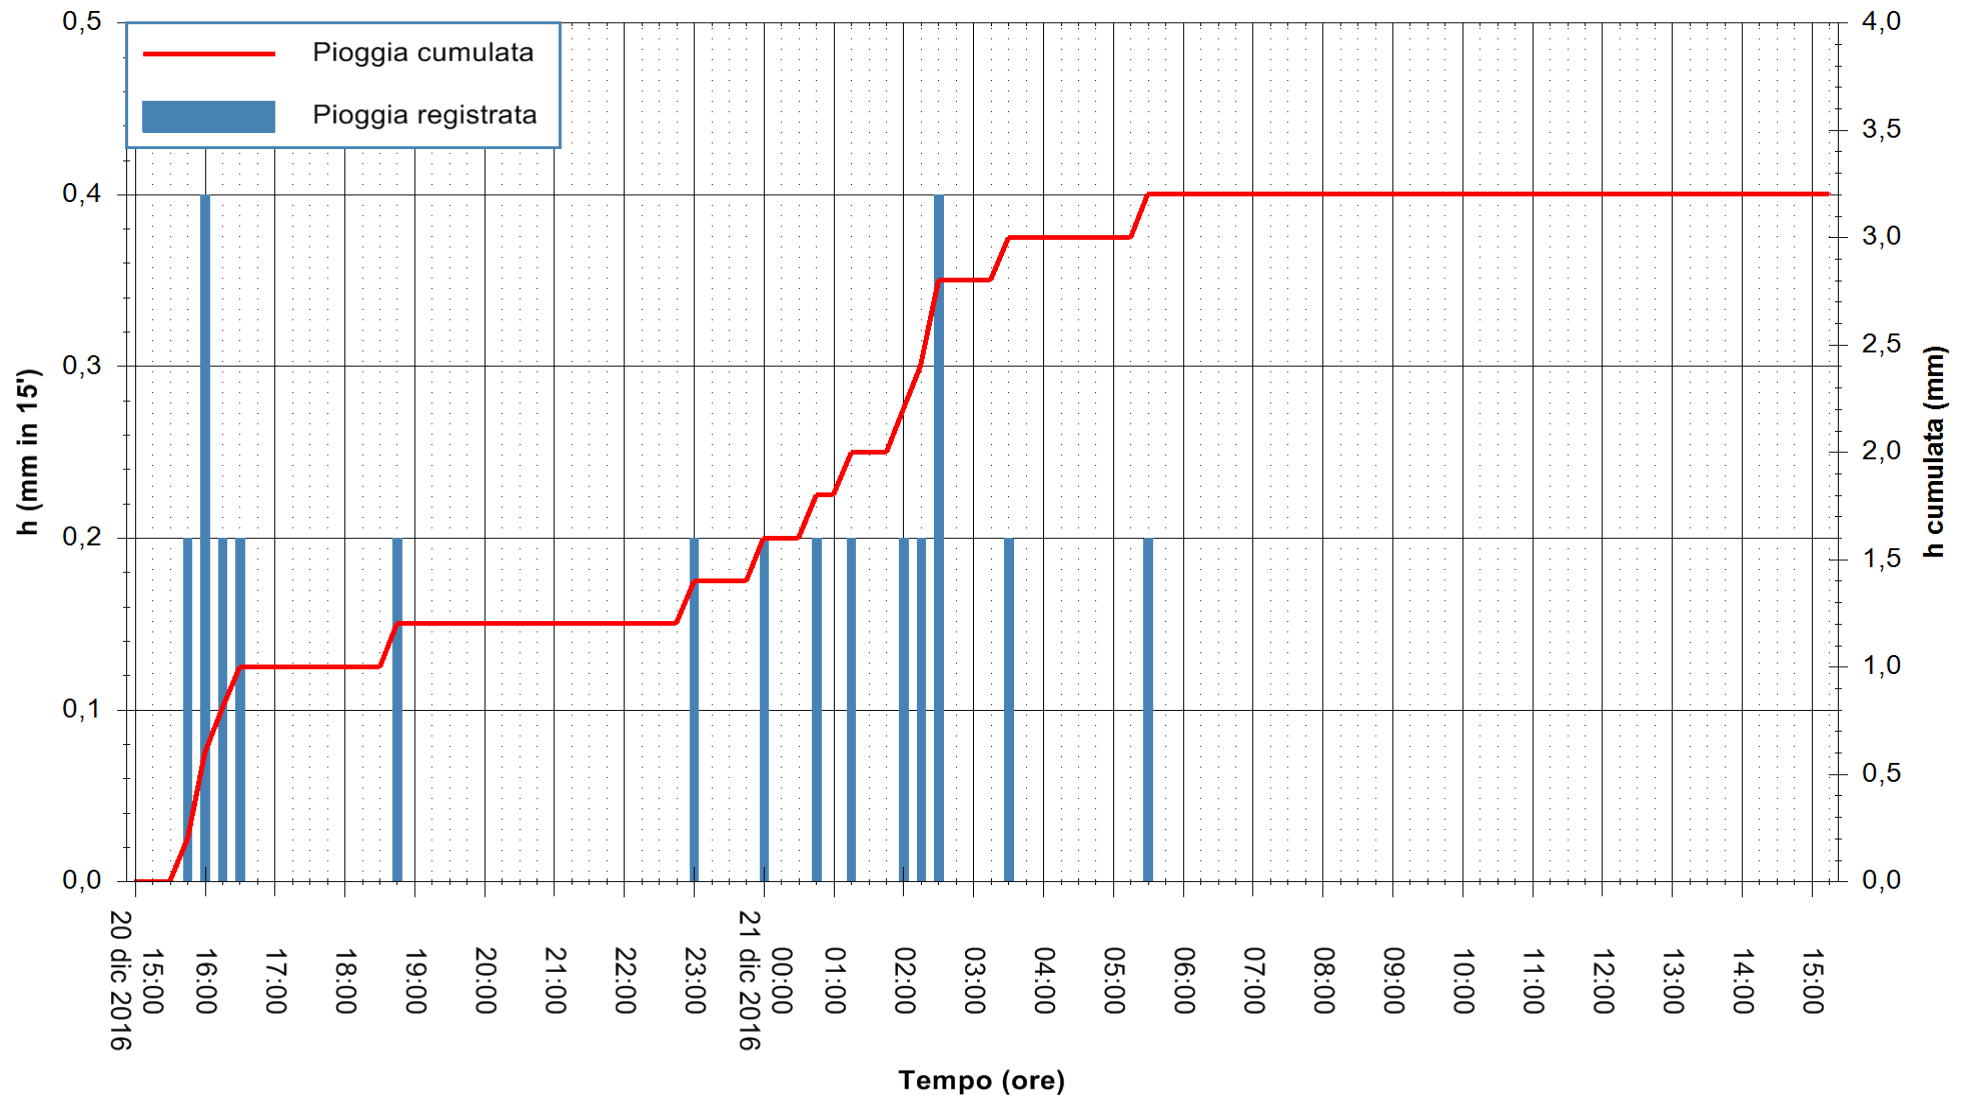

Stazione pluviometrica Monte Tului
 Area MONTE TULUI
 Pioggia registrata nelle ultime 24 ore
 Consultazione alle ore 16:11 del 21/12/2016

ARPAS
 F.to il Dirigente Responsabile
 Dott. Giuseppe Bianco

REGIONE AUTÒNOMA DE SARDIGNA
 REGIONE AUTONOMA DELLA SARDEGNA

Stazione pluviometrica Fluminimannu a Decimomannu
 Area DECIMOMANNU
 Pioggia registrata nelle ultime 24 ore
 Consultazione alle ore 16:11 del 21/12/2016

ARPAS
 F.to il Dirigente Responsabile
 Dott. Giuseppe Bianco

REGIONE AUTONOMA DE SARDIGNA
 REGIONE AUTONOMA DELLA SARDEGNA

Stazione pluviometrica Pianu
 Area PIANU 15
 Pioggia registrata nelle ultime 24 ore
 Consultazione alle ore 16:11 del 21/12/2016

ARPAS
 F.to il Dirigente Responsabile
 Dott. Giuseppe Bianco