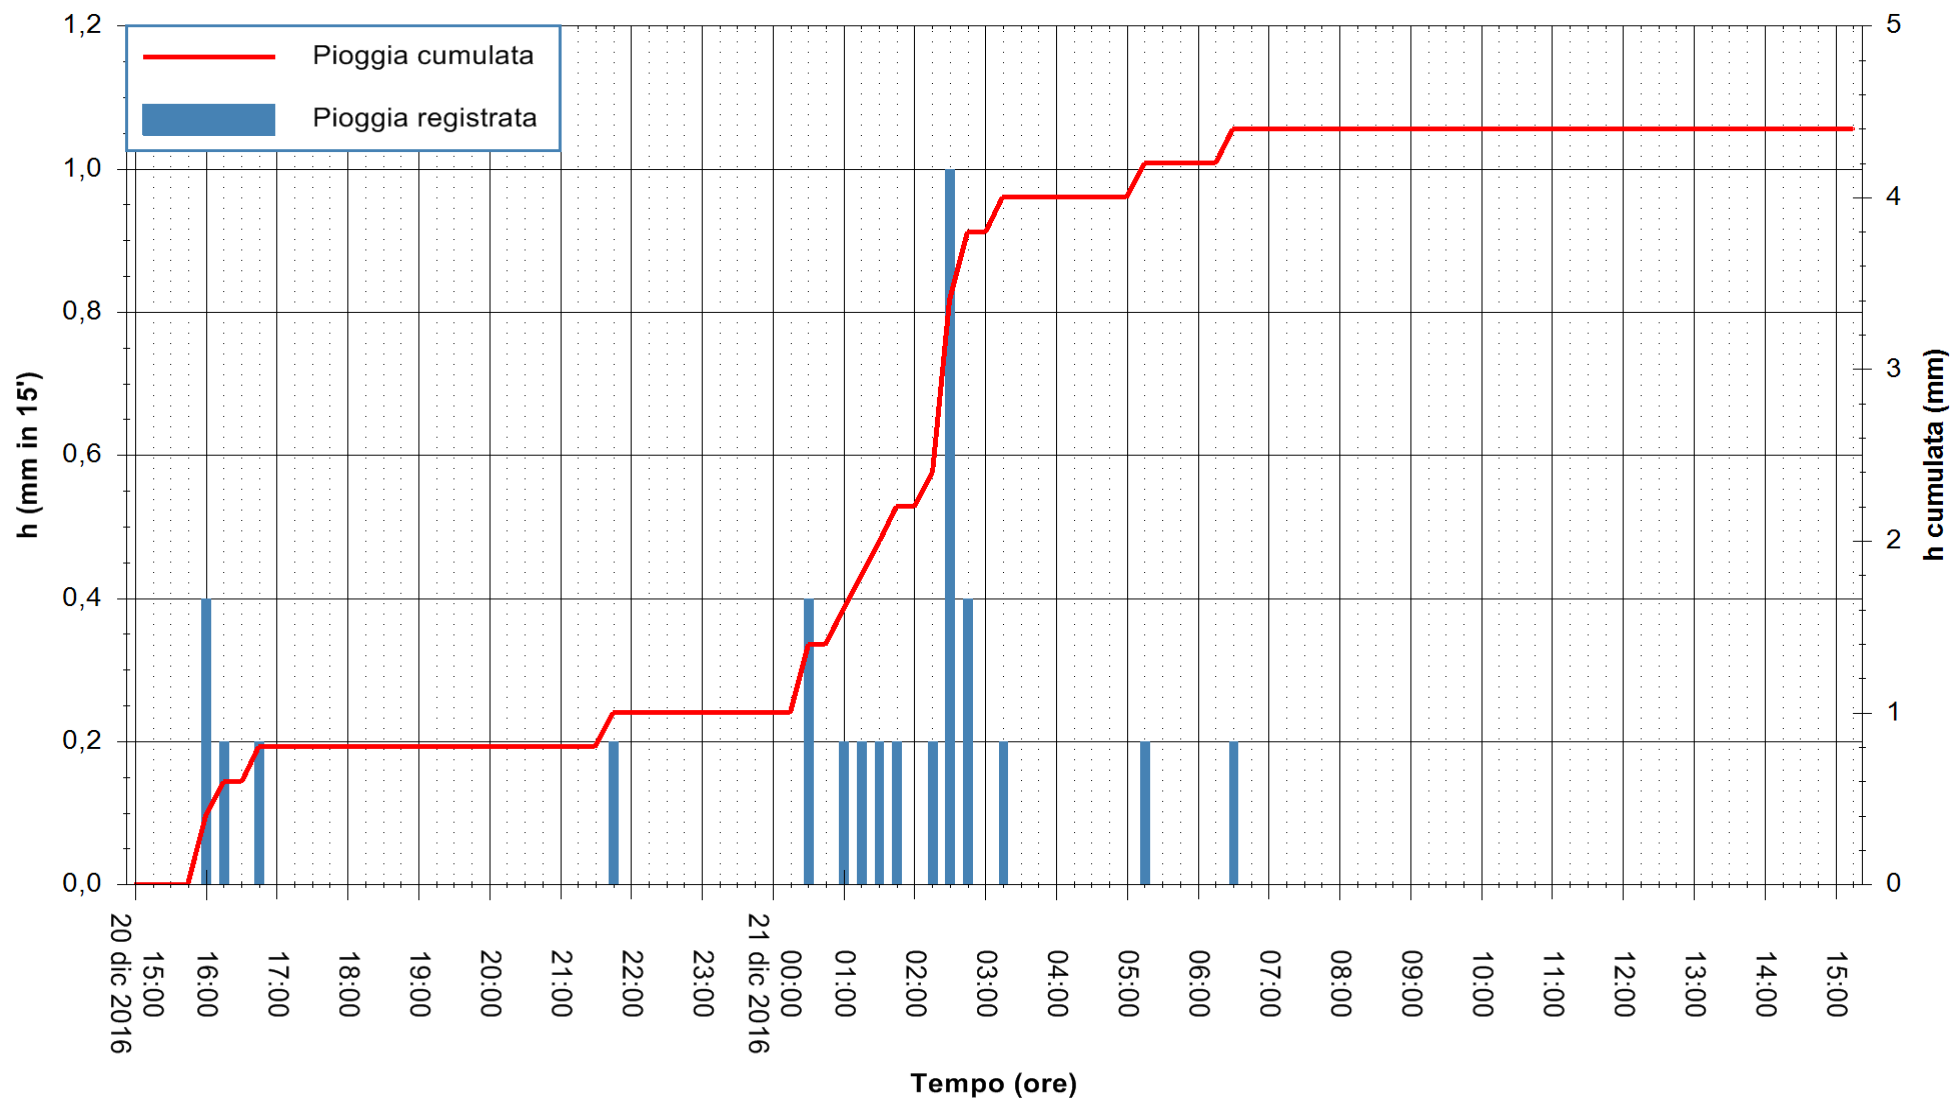

Stazione pluviometrica Fluminimannu a Decimomannu
 Area DECIMOMANNU
 Pioggia registrata nelle ultime 24 ore
 Consultazione alle ore 16:11 del 21/12/2016

ARPAS
 F.to il Dirigente Responsabile
 Dott. Giuseppe Bianco

REGIONE AUTONOMA DE SARDIGNA
 REGIONE AUTONOMA DELLA SARDEGNA

Stazione pluviometrica Pianu
 Area PIANU 15
 Pioggia registrata nelle ultime 24 ore
 Consultazione alle ore 16:11 del 21/12/2016

ARPAS
 F.to il Dirigente Responsabile
 Dott. Giuseppe Bianco

REGIONE AUTÒNOMA DE SARDIGNA
 REGIONE AUTONOMA DELLA SARDEGNA

Stazione pluviometrica San Priamo
 Area SAN PRIAMO
 Pioggia registrata nelle ultime 24 ore
 Consultazione alle ore 16:11 del 21/12/2016

ARPAS
 F.to il Dirigente Responsabile
 Dott. Giuseppe Bianco