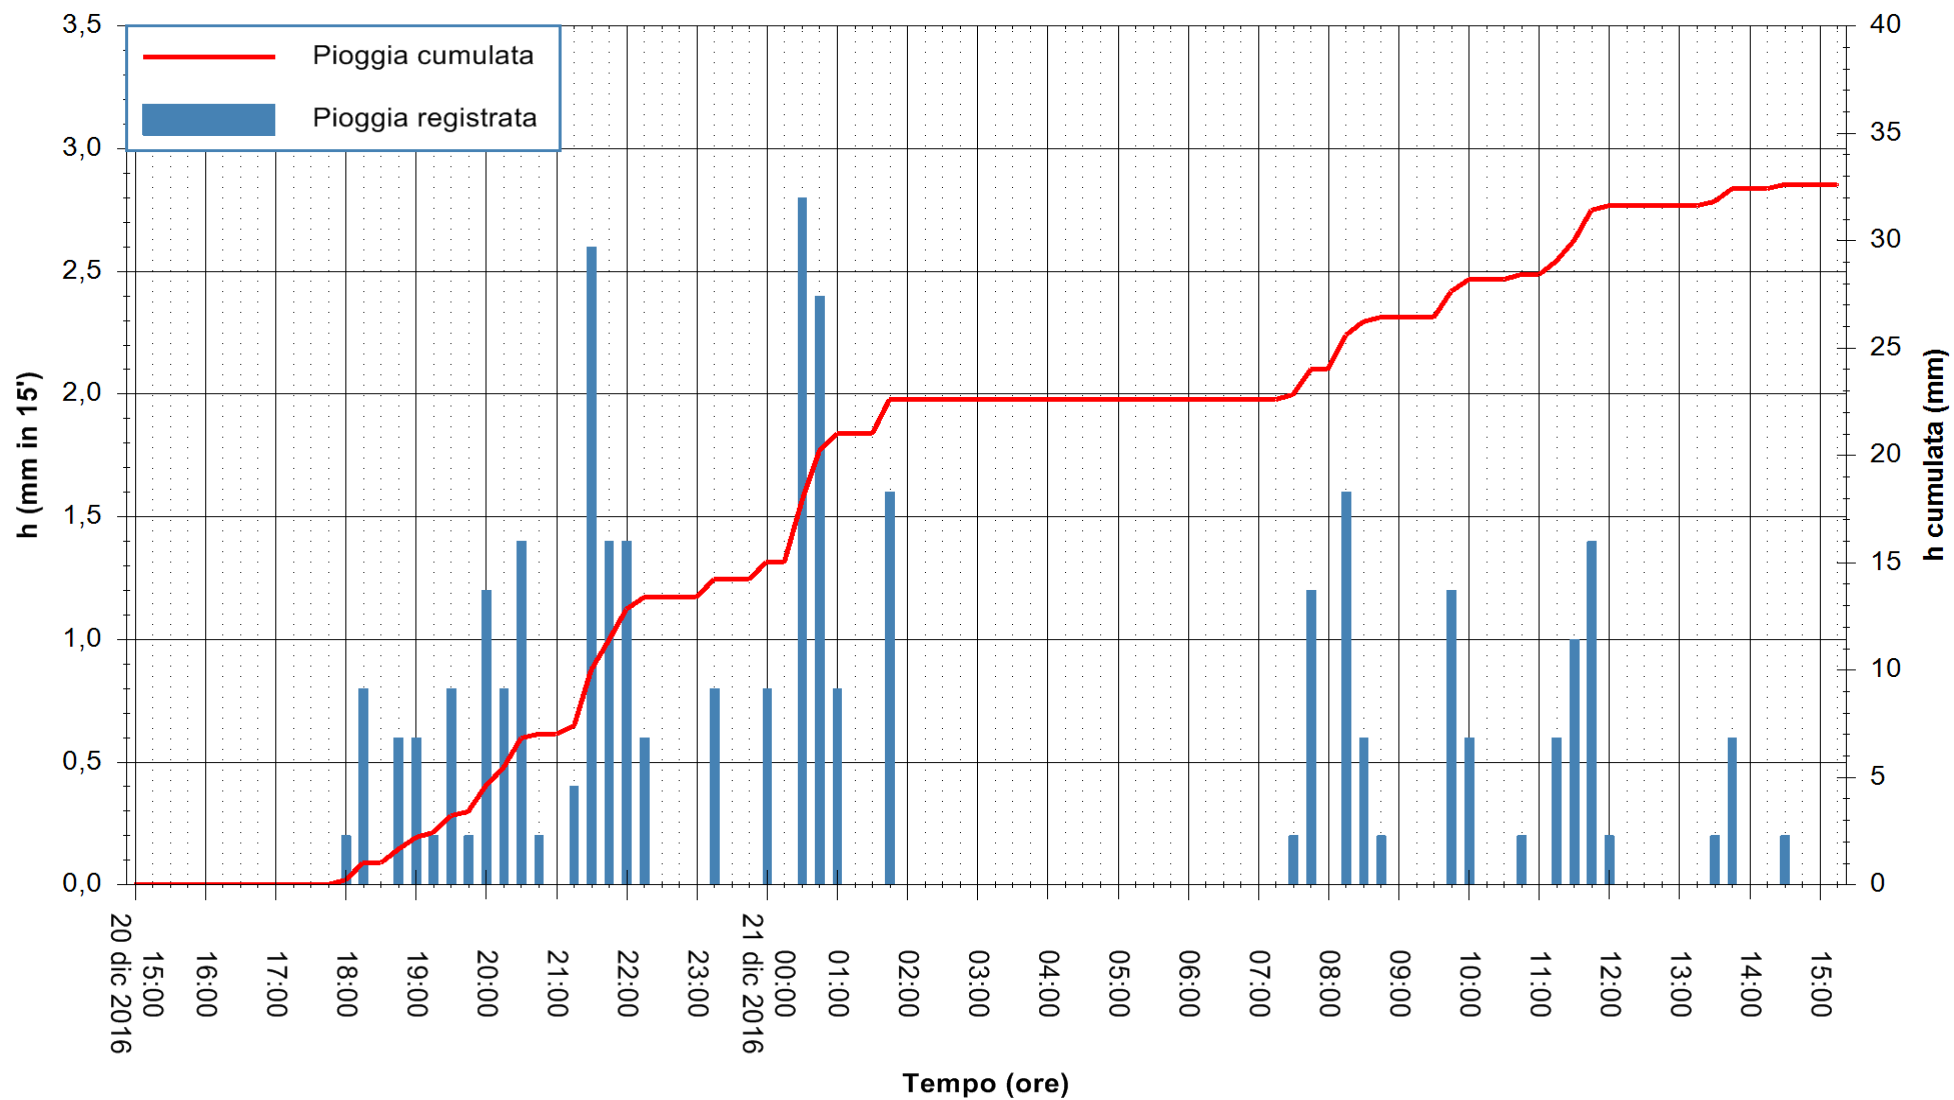

REGIONE AUTÒNOMA DE SARDIGNA
 REGIONE AUTONOMA DELLA SARDEGNA

Stazione pluviometrica San Priamo
 Area SAN PRIAMO
 Pioggia registrata nelle ultime 24 ore
 Consultazione alle ore 16:11 del 21/12/2016

ARPAS
 F.to il Dirigente Responsabile
 Dott. Giuseppe Bianco