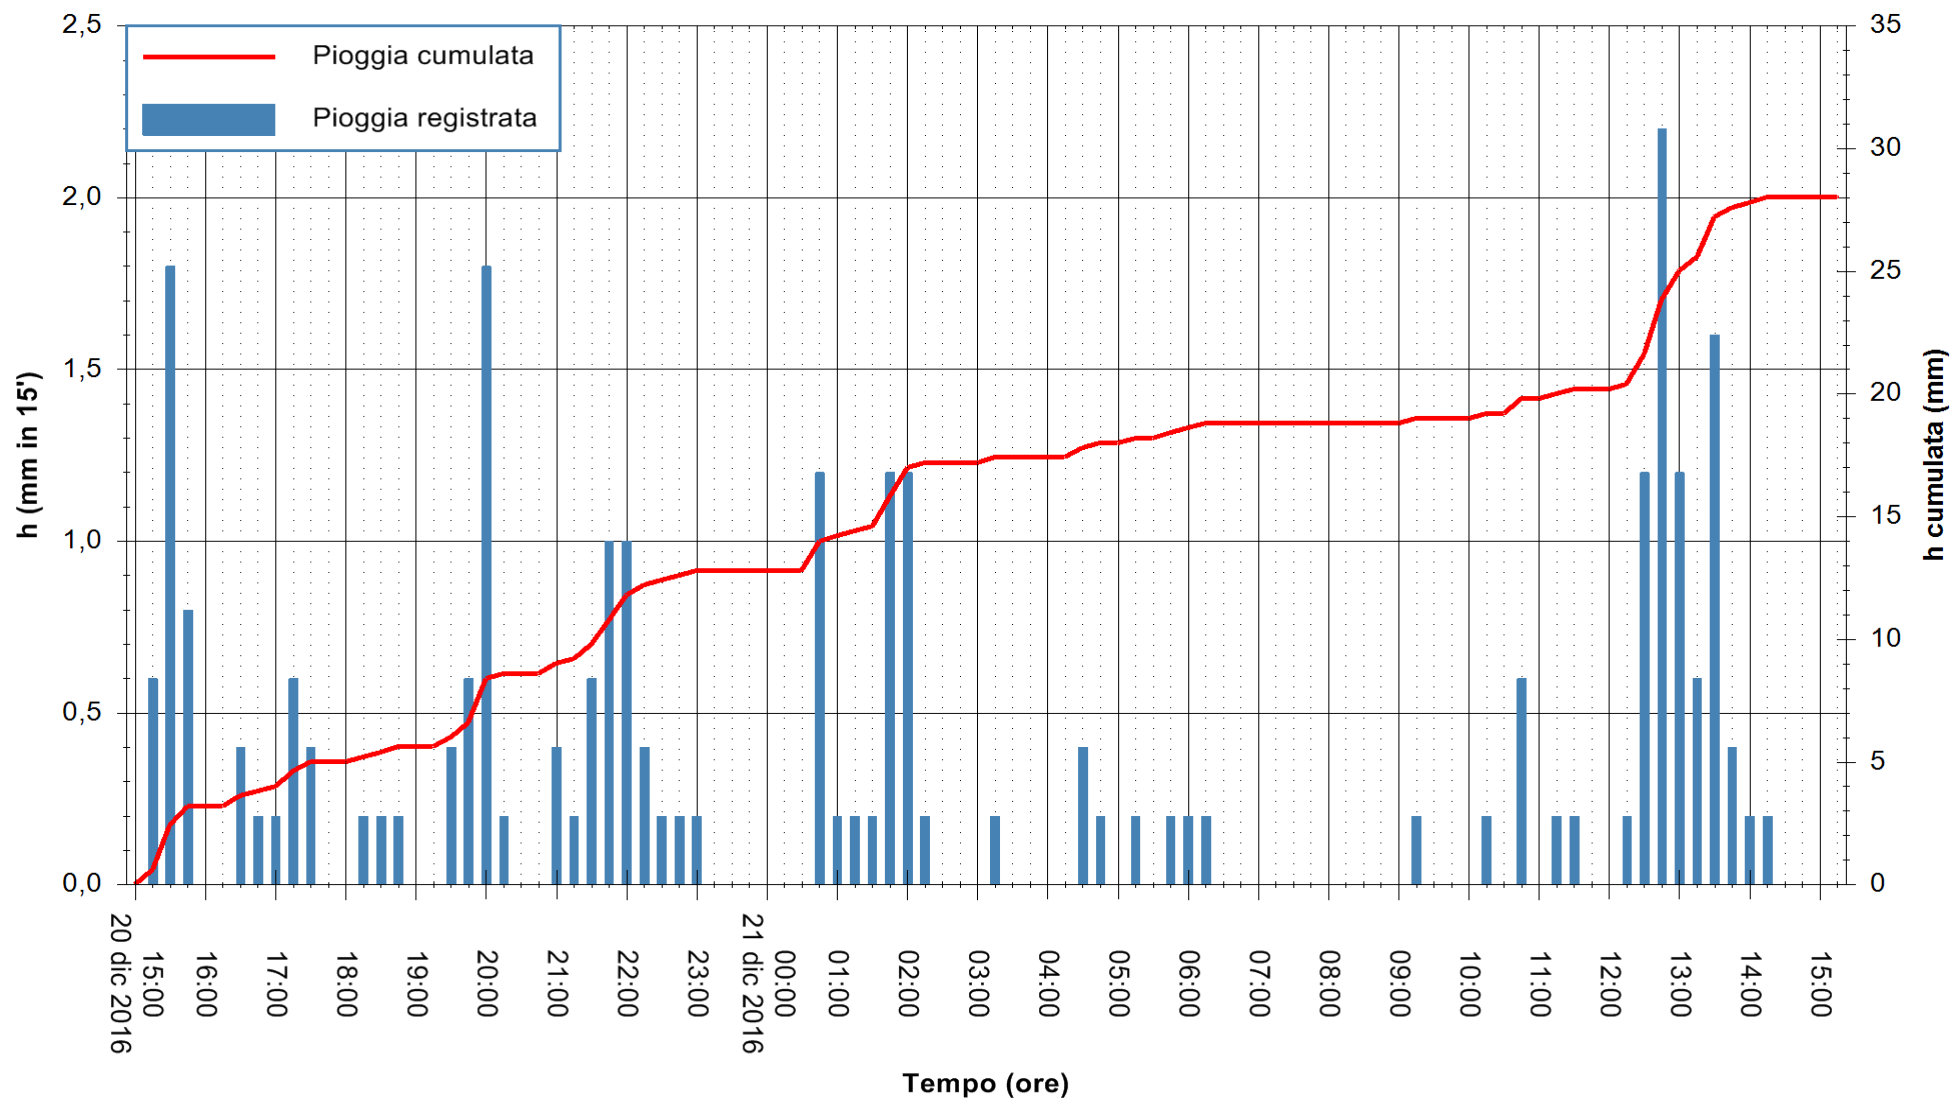

Stazione pluviometrica Monte Tului
 Area MONTE TULUI
 Pioggia registrata nelle ultime 24 ore
 Consultazione alle ore 16:11 del 21/12/2016

ARPAS
 F.to il Dirigente Responsabile
 Dott. Giuseppe Bianco

REGIONE AUTÒNOMA DE SARDIGNA
 REGIONE AUTONOMA DELLA SARDEGNA

Stazione pluviometrica Fluminimannu a Decimomannu
 Area DECIMOMANNU
 Pioggia registrata nelle ultime 24 ore
 Consultazione alle ore 16:11 del 21/12/2016

ARPAS
 F.to il Dirigente Responsabile
 Dott. Giuseppe Bianco

REGIONE AUTONOMA DE SARDIGNA
 REGIONE AUTONOMA DELLA SARDEGNA

Stazione pluviometrica Pianu
 Area PIANU 15
 Pioggia registrata nelle ultime 24 ore
 Consultazione alle ore 16:11 del 21/12/2016

ARPAS
 F.to il Dirigente Responsabile
 Dott. Giuseppe Bianco