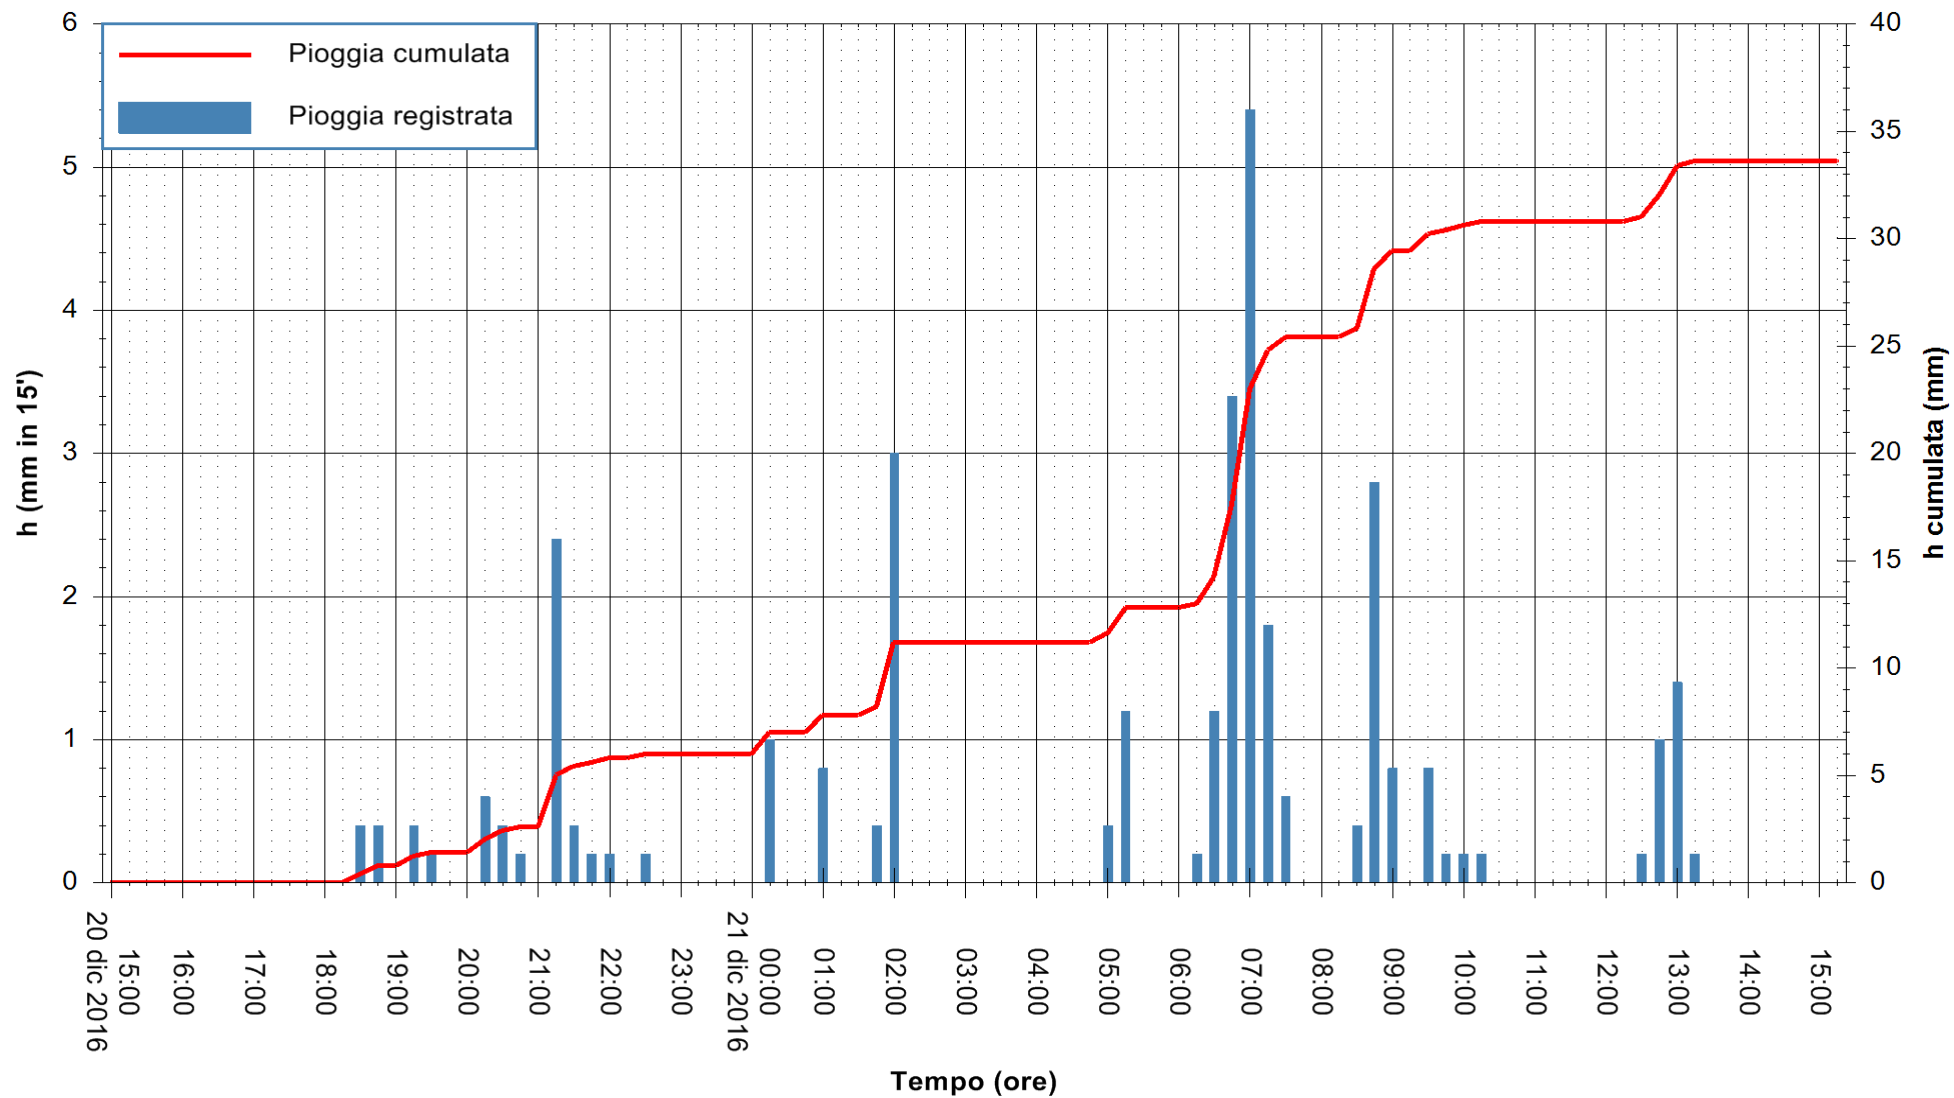

Stazione pluviometrica Monte Tului
 Area MONTE TULUI
 Pioggia registrata nelle ultime 24 ore
 Consultazione alle ore 16:11 del 21/12/2016

ARPAS
 F.to il Dirigente Responsabile
 Dott. Giuseppe Bianco

REGIONE AUTÒNOMA DE SARDIGNA
 REGIONE AUTONOMA DELLA SARDEGNA

REGIONE AUTÒNOMA DE SARDIGNA
 REGIONE AUTONOMA DELLA SARDEGNA

Stazione pluviometrica San Priamo
 Area SAN PRIAMO
 Pioggia registrata nelle ultime 24 ore
 Consultazione alle ore 16:11 del 21/12/2016

ARPAS
 F.to il Dirigente Responsabile
 Dott. Giuseppe Bianco