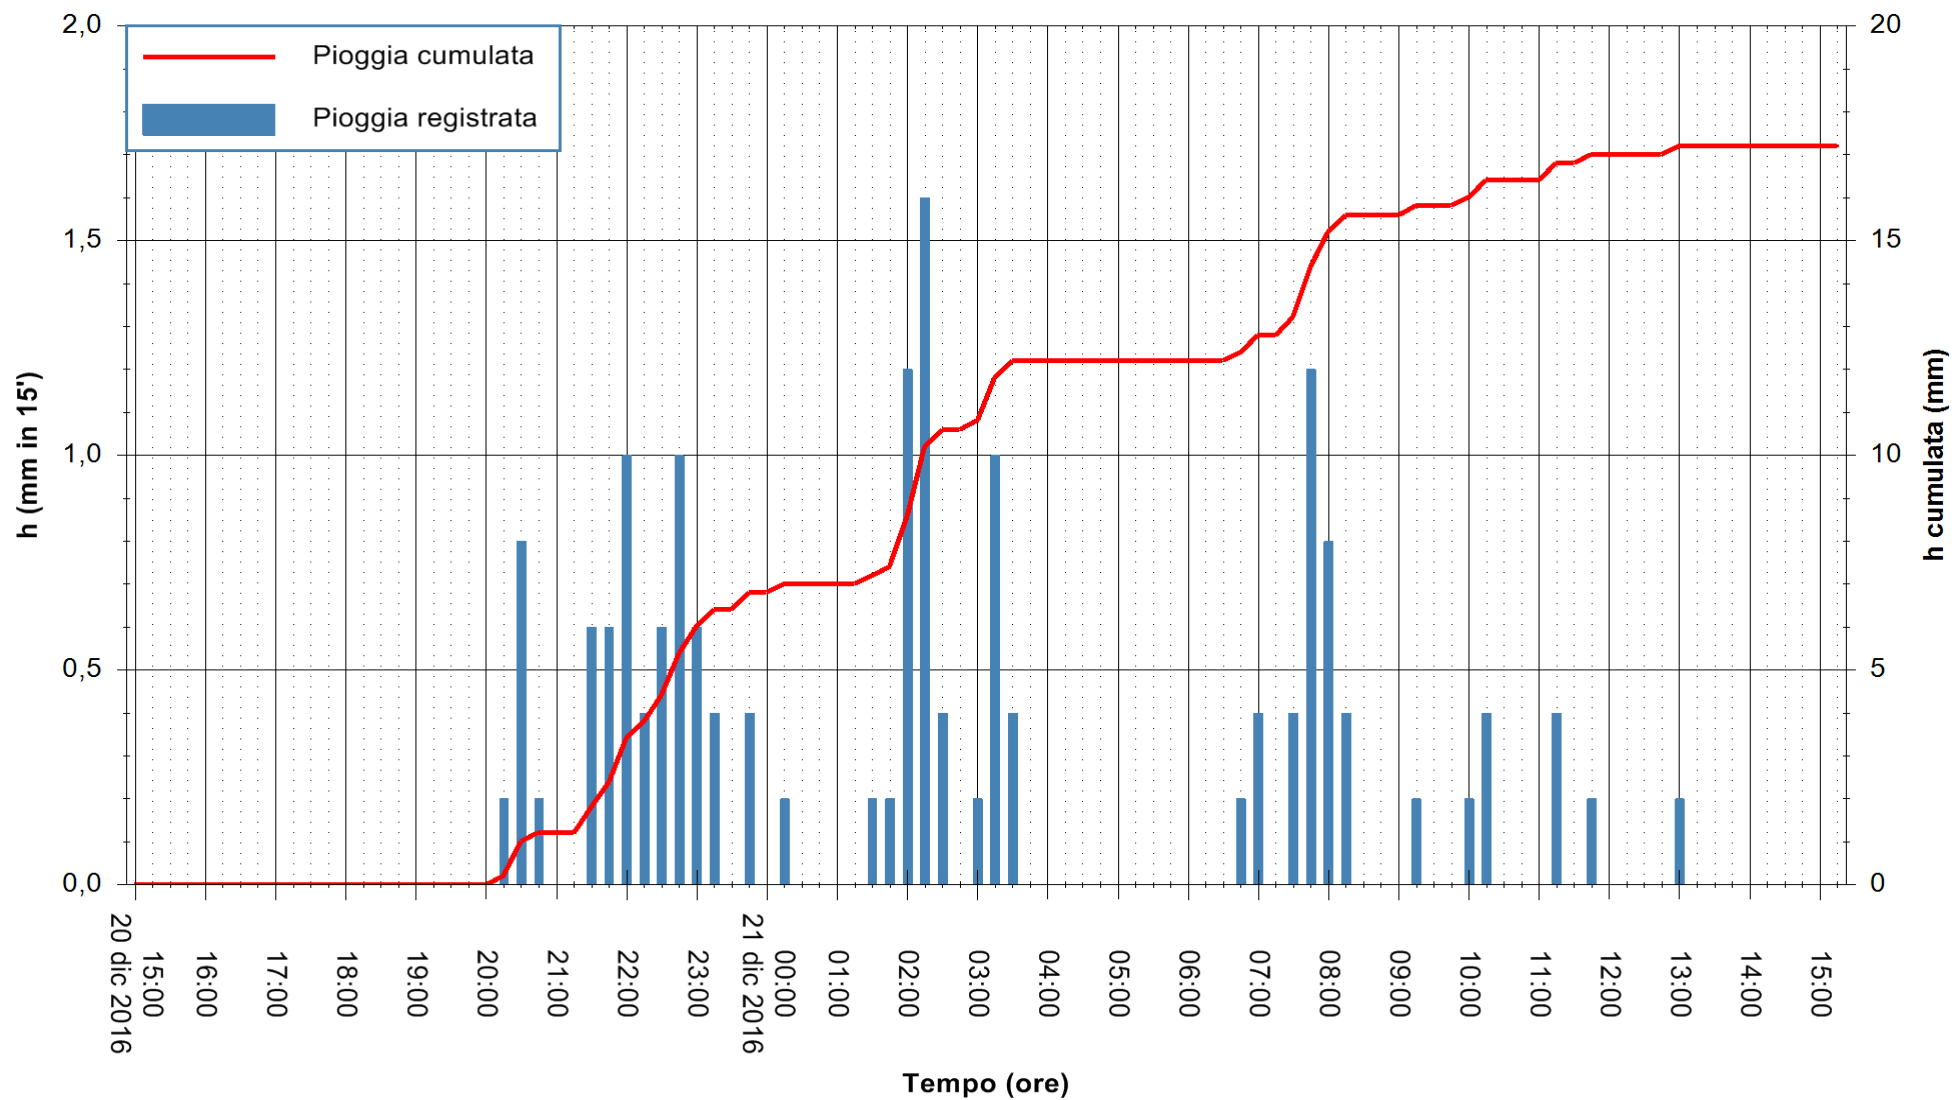

Stazione pluviometrica Fluminimannu a Decimomannu
 Area DECIMOMANNU
 Pioggia registrata nelle ultime 24 ore
 Consultazione alle ore 16:11 del 21/12/2016

ARPAS
 F.to il Dirigente Responsabile
 Dott. Giuseppe Bianco

REGIONE AUTONOMA DE SARDIGNA
 REGIONE AUTONOMA DELLA SARDEGNA

Stazione pluviometrica Pianu
 Area PIANU 15
 Pioggia registrata nelle ultime 24 ore
 Consultazione alle ore 16:11 del 21/12/2016

ARPAS
 F.to il Dirigente Responsabile
 Dott. Giuseppe Bianco

REGIONE AUTÒNOMA DE SARDIGNA
 REGIONE AUTONOMA DELLA SARDEGNA

Stazione pluviometrica San Priamo
 Area SAN PRIAMO
 Pioggia registrata nelle ultime 24 ore
 Consultazione alle ore 16:11 del 21/12/2016

ARPAS
 F.to il Dirigente Responsabile
 Dott. Giuseppe Bianco