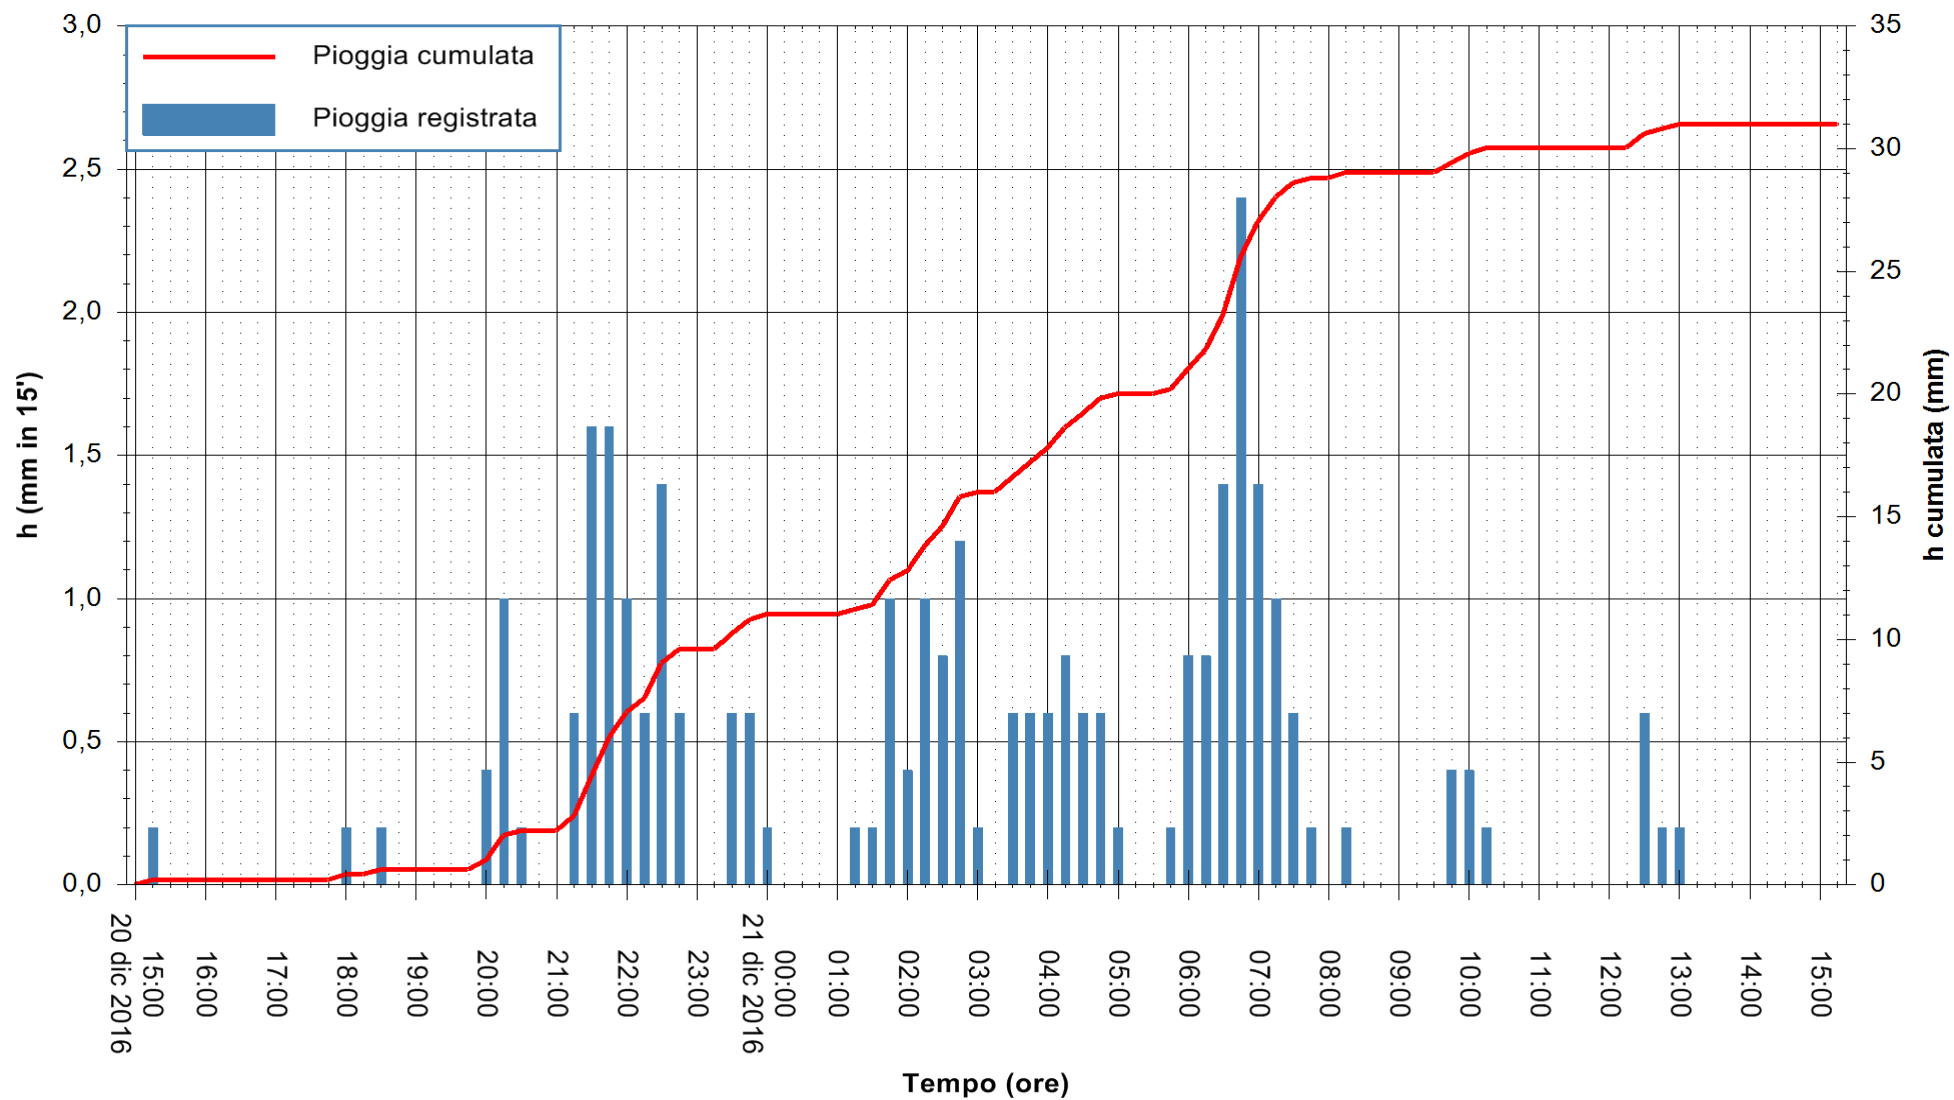

Stazione pluviometrica Monte Tului
 Area MONTE TULUI
 Pioggia registrata nelle ultime 24 ore
 Consultazione alle ore 16:11 del 21/12/2016

ARPAS
 F.to il Dirigente Responsabile
 Dott. Giuseppe Bianco

REGIONE AUTÒNOMA DE SARDIGNA
 REGIONE AUTONOMA DELLA SARDEGNA

Stazione pluviometrica Fluminimannu a Decimomannu
 Area DECIMOMANNU
 Pioggia registrata nelle ultime 24 ore
 Consultazione alle ore 16:11 del 21/12/2016

ARPAS
 F.to il Dirigente Responsabile
 Dott. Giuseppe Bianco

REGIONE AUTONOMA DE SARDIGNA
 REGIONE AUTONOMA DELLA SARDEGNA

Stazione pluviometrica Pianu
 Area PIANU 15
 Pioggia registrata nelle ultime 24 ore
 Consultazione alle ore 16:11 del 21/12/2016

ARPAS
 F.to il Dirigente Responsabile
 Dott. Giuseppe Bianco