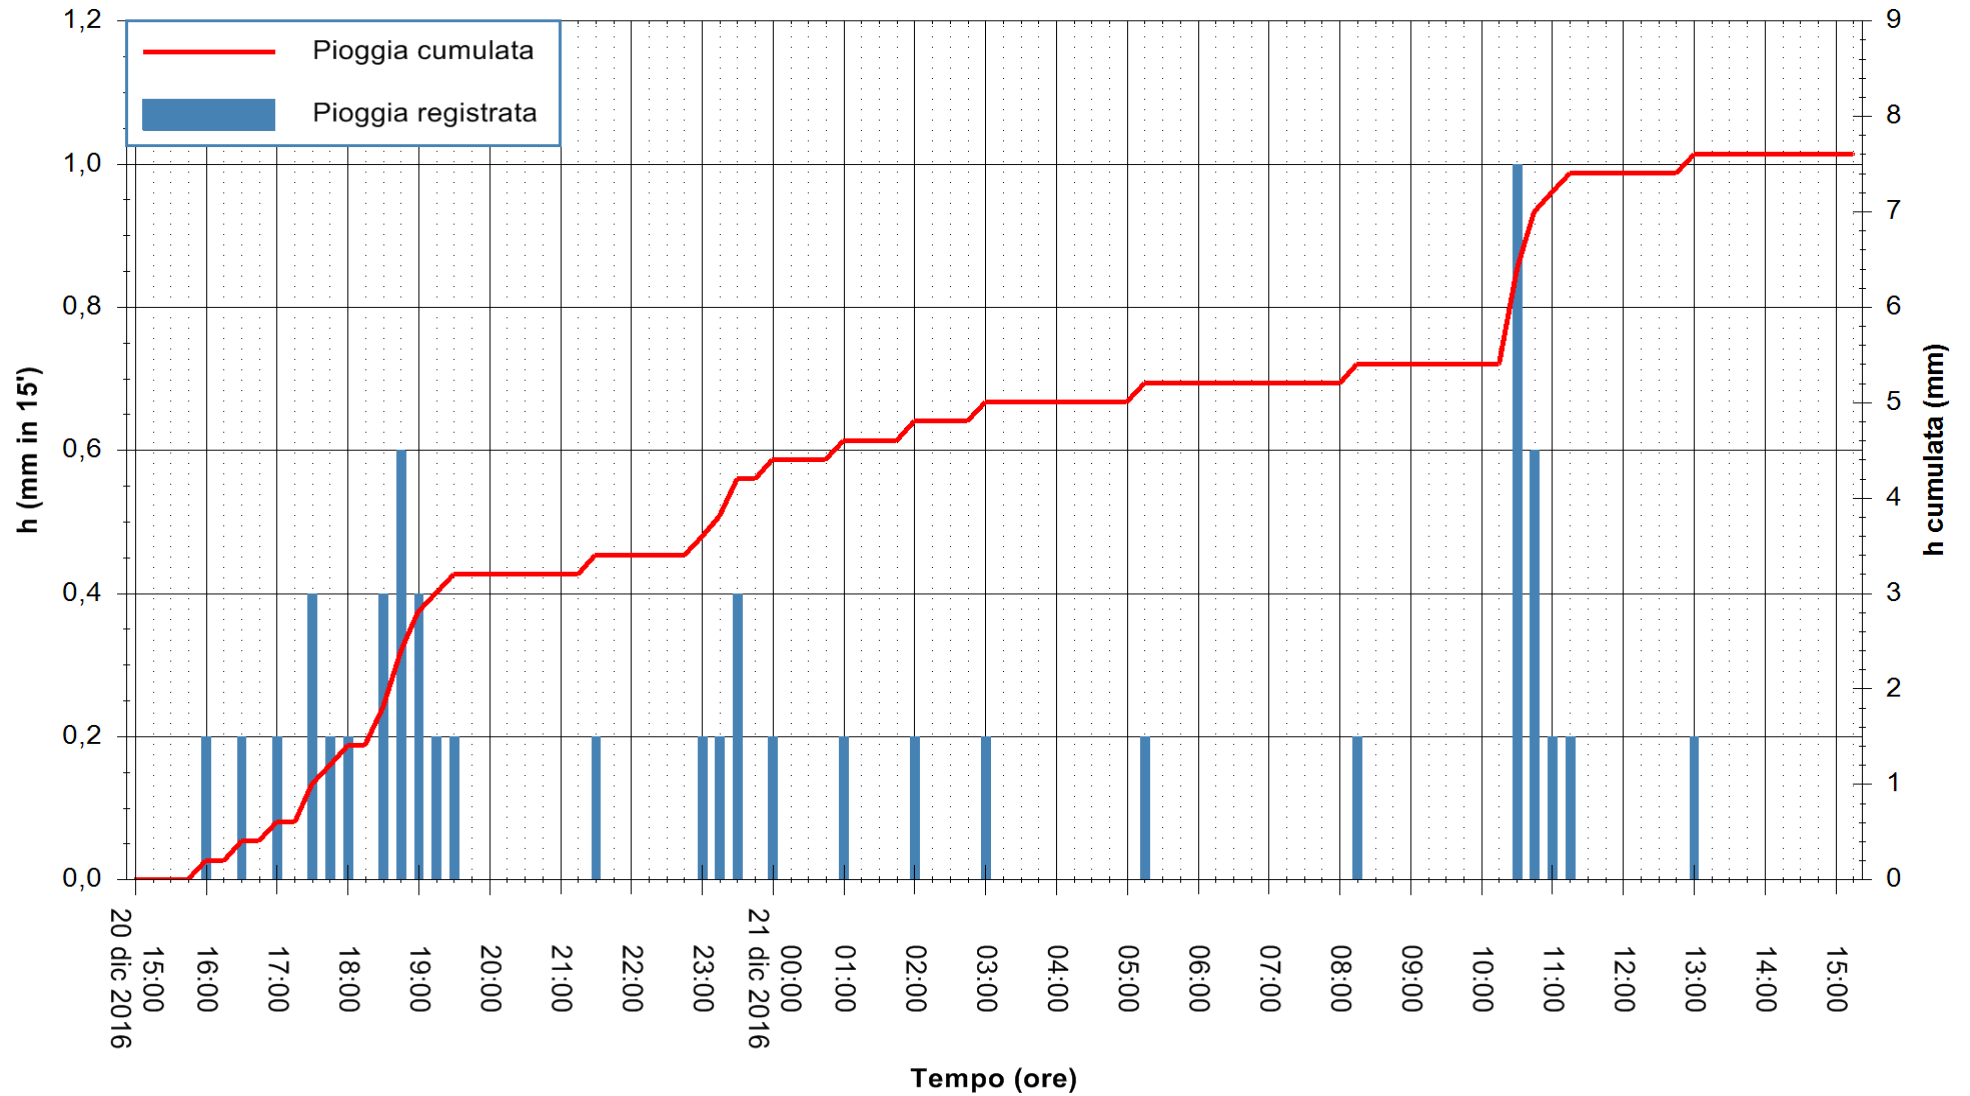

Stazione pluviometrica Monte Tului
 Area MONTE TULUI
 Pioggia registrata nelle ultime 24 ore
 Consultazione alle ore 16:11 del 21/12/2016

ARPAS
 F.to il Dirigente Responsabile
 Dott. Giuseppe Bianco

REGIONE AUTÒNOMA DE SARDIGNA
 REGIONE AUTONOMA DELLA SARDEGNA

Stazione pluviometrica Fluminimannu a Decimomannu
 Area DECIMOMANNU
 Pioggia registrata nelle ultime 24 ore
 Consultazione alle ore 16:11 del 21/12/2016

ARPAS
 F.to il Dirigente Responsabile
 Dott. Giuseppe Bianco

REGIONE AUTONOMA DE SARDIGNA
 REGIONE AUTONOMA DELLA SARDEGNA

Stazione pluviometrica Pianu
 Area PIANU 15
 Pioggia registrata nelle ultime 24 ore
 Consultazione alle ore 16:11 del 21/12/2016

ARPAS
 F.to il Dirigente Responsabile
 Dott. Giuseppe Bianco