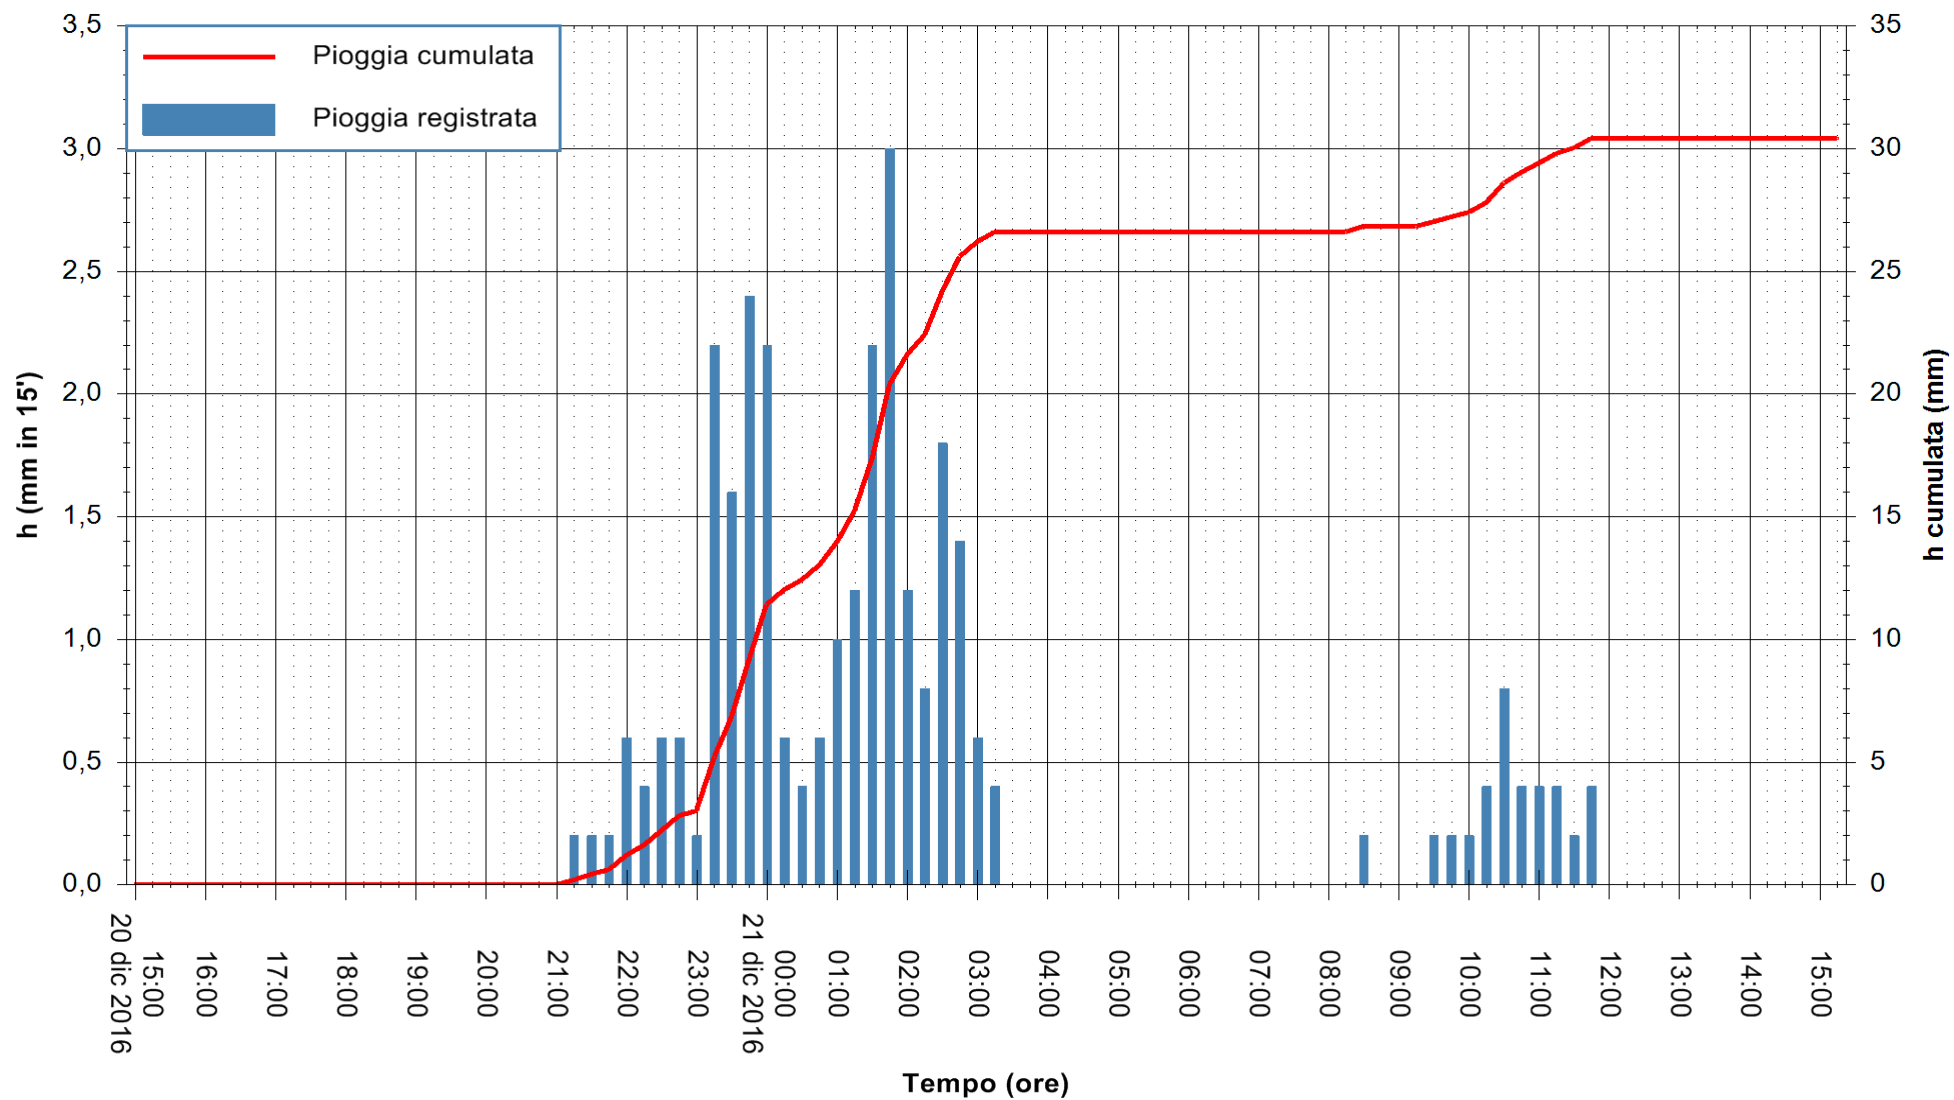

Stazione pluviometrica Fluminimannu a Decimomannu
 Area DECIMOMANNU
 Pioggia registrata nelle ultime 24 ore
 Consultazione alle ore 16:11 del 21/12/2016

ARPAS
 F.to il Dirigente Responsabile
 Dott. Giuseppe Bianco

REGIONE AUTONOMA DE SARDIGNA
 REGIONE AUTONOMA DELLA SARDEGNA

Stazione pluviometrica Pianu
 Area PIANU 15
 Pioggia registrata nelle ultime 24 ore
 Consultazione alle ore 16:11 del 21/12/2016

ARPAS
 F.to il Dirigente Responsabile
 Dott. Giuseppe Bianco

REGIONE AUTÒNOMA DE SARDIGNA
 REGIONE AUTONOMA DELLA SARDEGNA

Stazione pluviometrica San Priamo
 Area SAN PRIAMO
 Pioggia registrata nelle ultime 24 ore
 Consultazione alle ore 16:11 del 21/12/2016

ARPAS
 F.to il Dirigente Responsabile
 Dott. Giuseppe Bianco