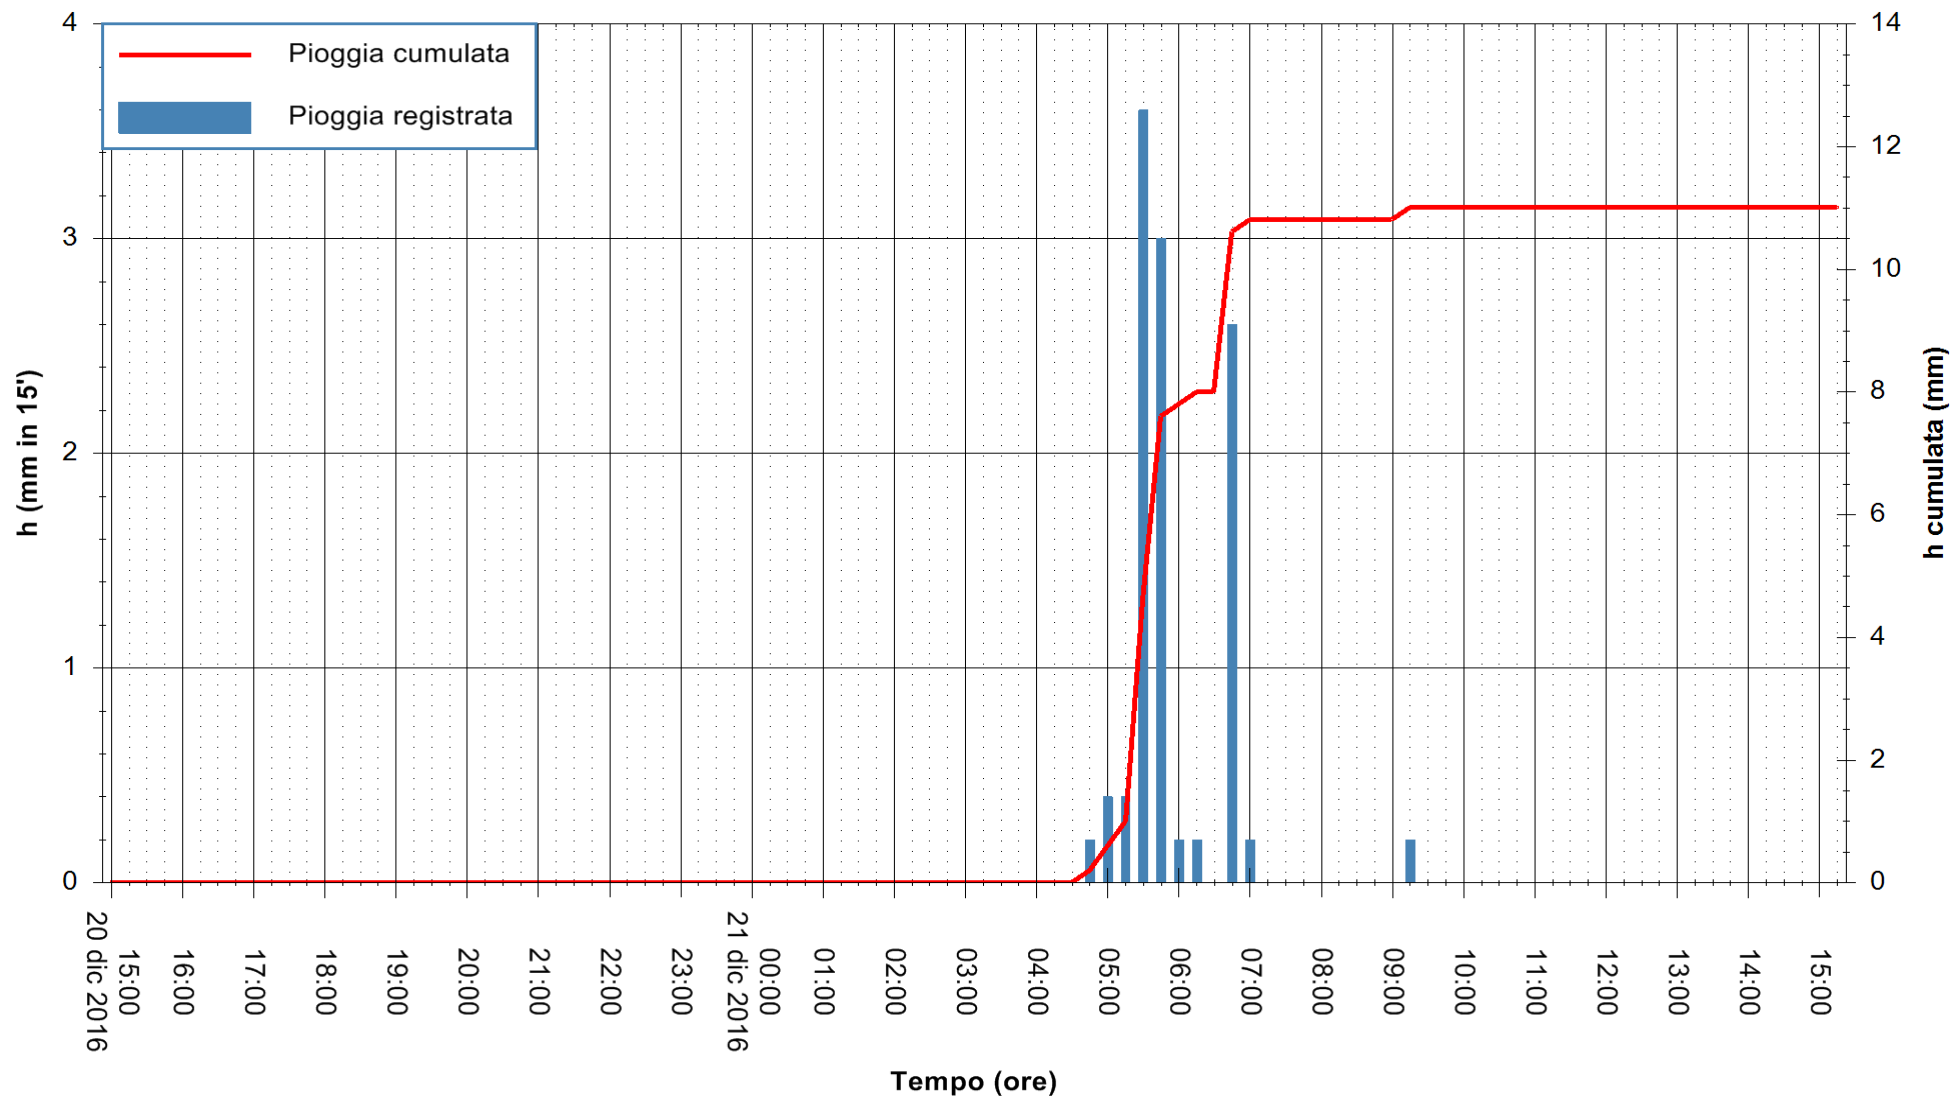

REGIONE AUTÒNOMA DE SARDIGNA
 REGIONE AUTONOMA DELLA SARDEGNA

Stazione pluviometrica San Priamo
 Area SAN PRIAMO
 Pioggia registrata nelle ultime 24 ore
 Consultazione alle ore 16:11 del 21/12/2016

ARPAS
 F.to il Dirigente Responsabile
 Dott. Giuseppe Bianco