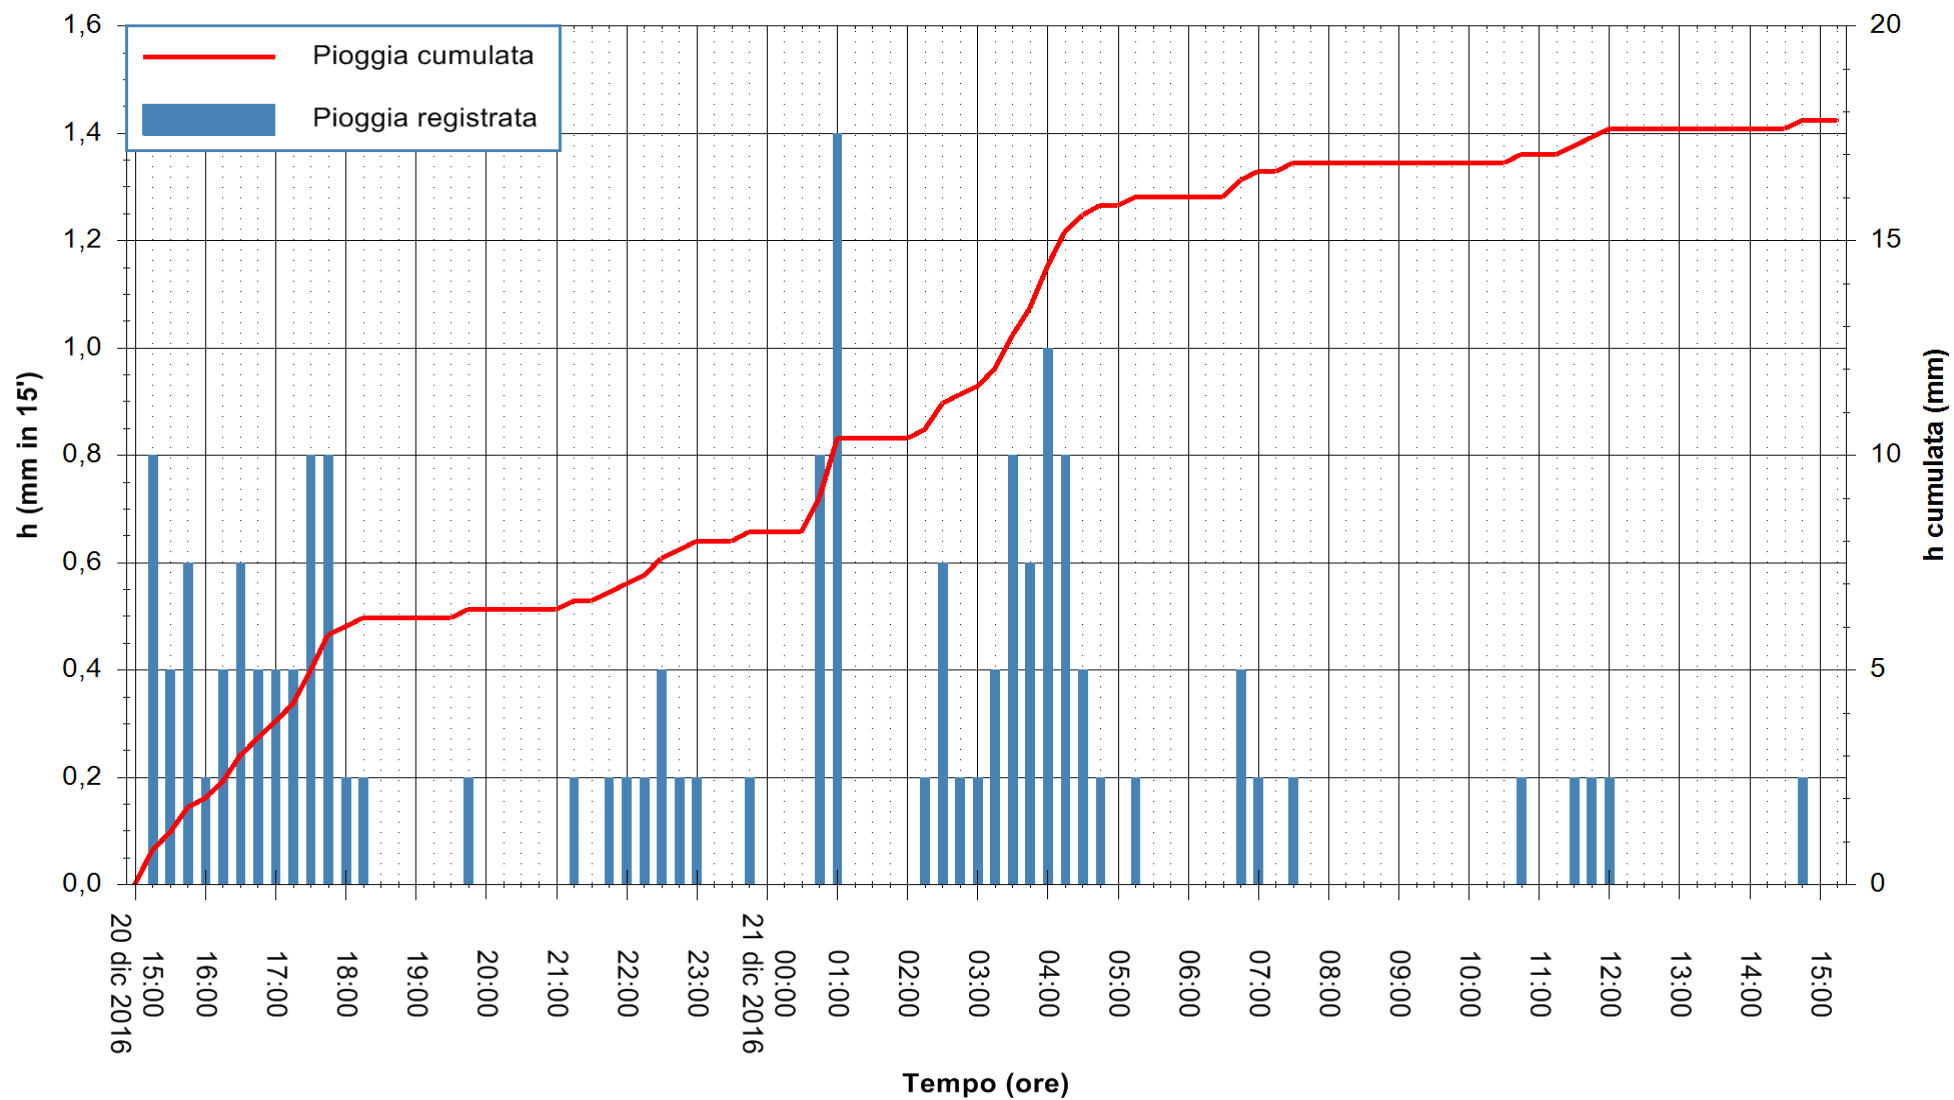

Stazione pluviometrica Monte Tului
 Area MONTE TULUI
 Pioggia registrata nelle ultime 24 ore
 Consultazione alle ore 16:11 del 21/12/2016

ARPAS
 F.to il Dirigente Responsabile
 Dott. Giuseppe Bianco

REGIONE AUTÒNOMA DE SARDIGNA
 REGIONE AUTONOMA DELLA SARDEGNA

Stazione pluviometrica Fluminimannu a Decimomannu
 Area DECIMOMANNU
 Pioggia registrata nelle ultime 24 ore
 Consultazione alle ore 16:11 del 21/12/2016

ARPAS
 F.to il Dirigente Responsabile
 Dott. Giuseppe Bianco

REGIONE AUTONOMA DE SARDIGNA
 REGIONE AUTONOMA DELLA SARDEGNA

Stazione pluviometrica Pianu
 Area PIANU 15
 Pioggia registrata nelle ultime 24 ore
 Consultazione alle ore 16:11 del 21/12/2016

ARPAS
 F.to il Dirigente Responsabile
 Dott. Giuseppe Bianco