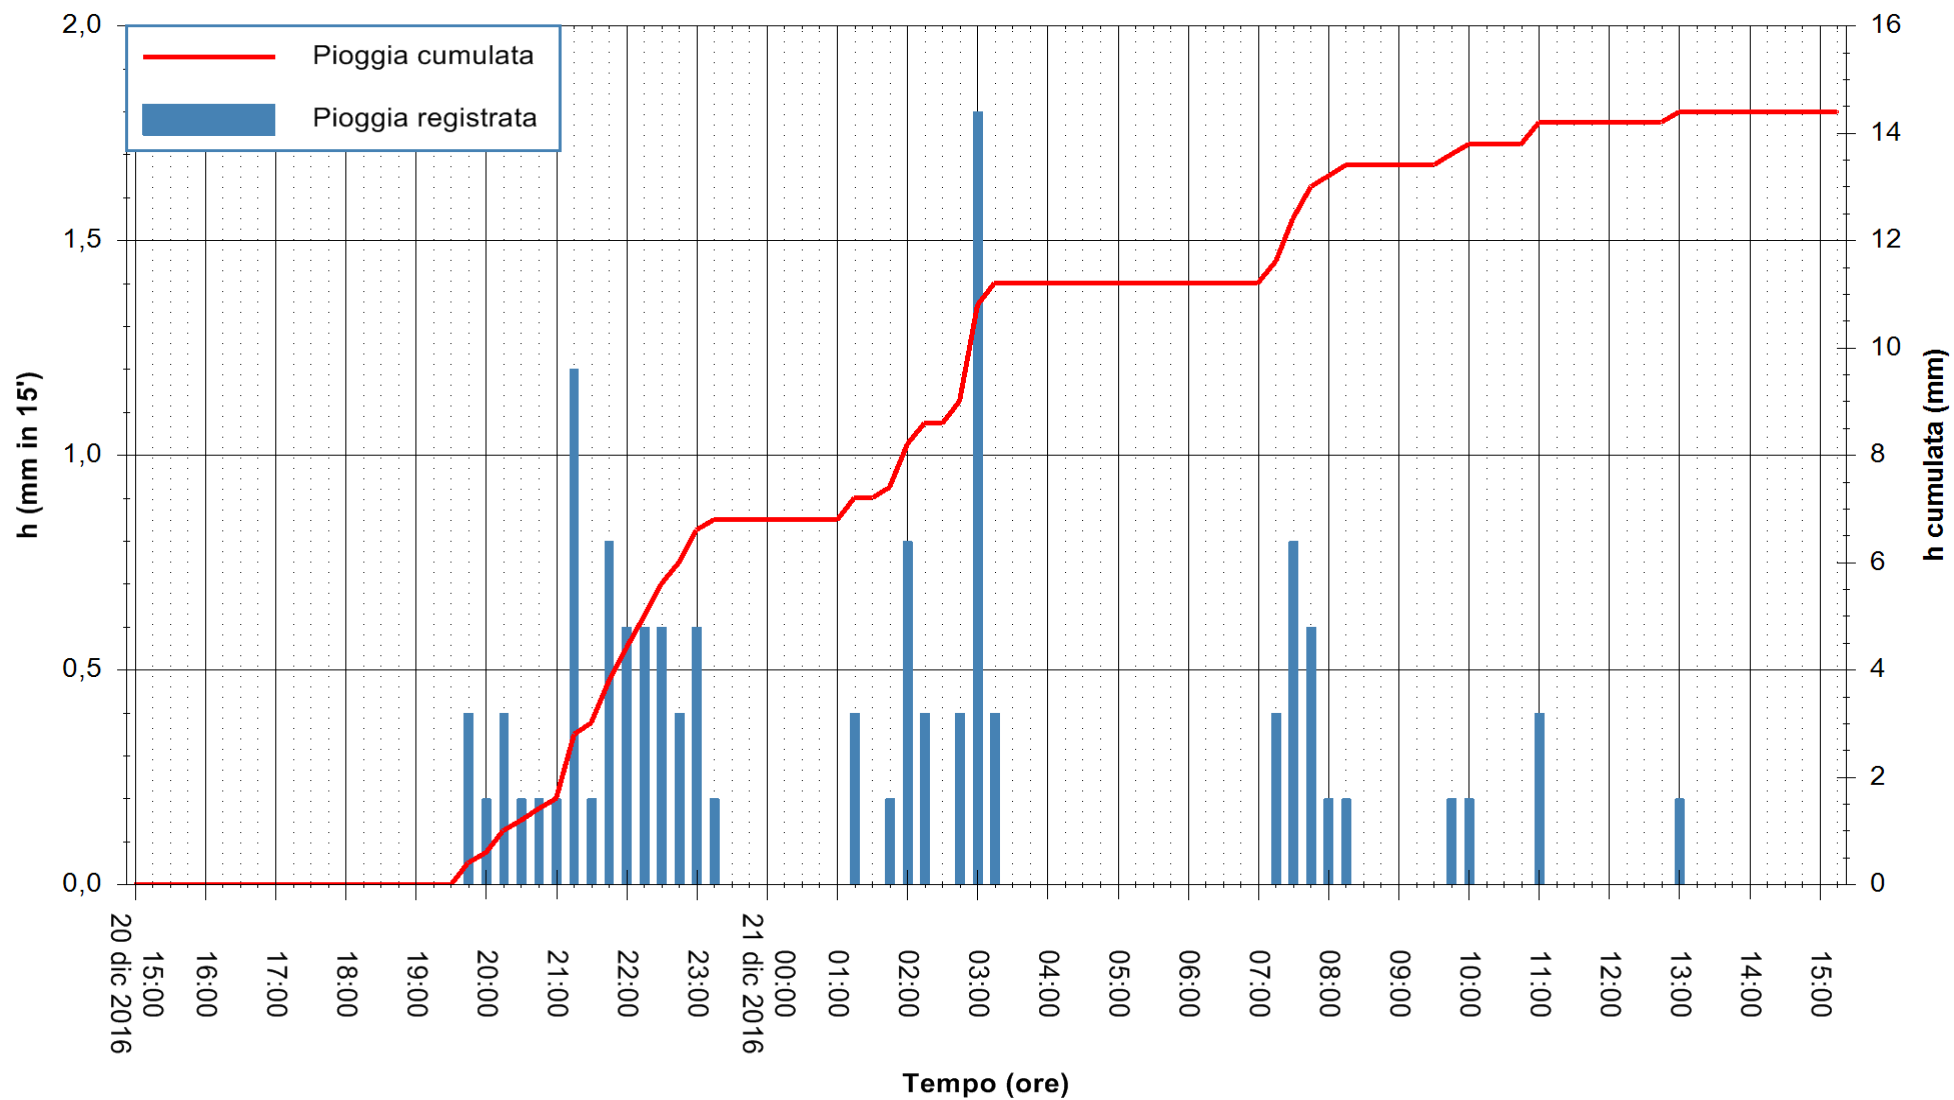

Stazione pluviometrica Monte Tului
 Area MONTE TULUI
 Pioggia registrata nelle ultime 24 ore
 Consultazione alle ore 16:11 del 21/12/2016

ARPAS
 F.to il Dirigente Responsabile
 Dott. Giuseppe Bianco

REGIONE AUTÒNOMA DE SARDIGNA
 REGIONE AUTONOMA DELLA SARDEGNA

Stazione pluviometrica Fluminimannu a Decimomannu
 Area DECIMOMANNU
 Pioggia registrata nelle ultime 24 ore
 Consultazione alle ore 16:11 del 21/12/2016

ARPAS
 F.to il Dirigente Responsabile
 Dott. Giuseppe Bianco

REGIONE AUTONOMA DE SARDIGNA
 REGIONE AUTONOMA DELLA SARDEGNA

Stazione pluviometrica Pianu
 Area PIANU 15
 Pioggia registrata nelle ultime 24 ore
 Consultazione alle ore 16:11 del 21/12/2016

ARPAS
 F.to il Dirigente Responsabile
 Dott. Giuseppe Bianco