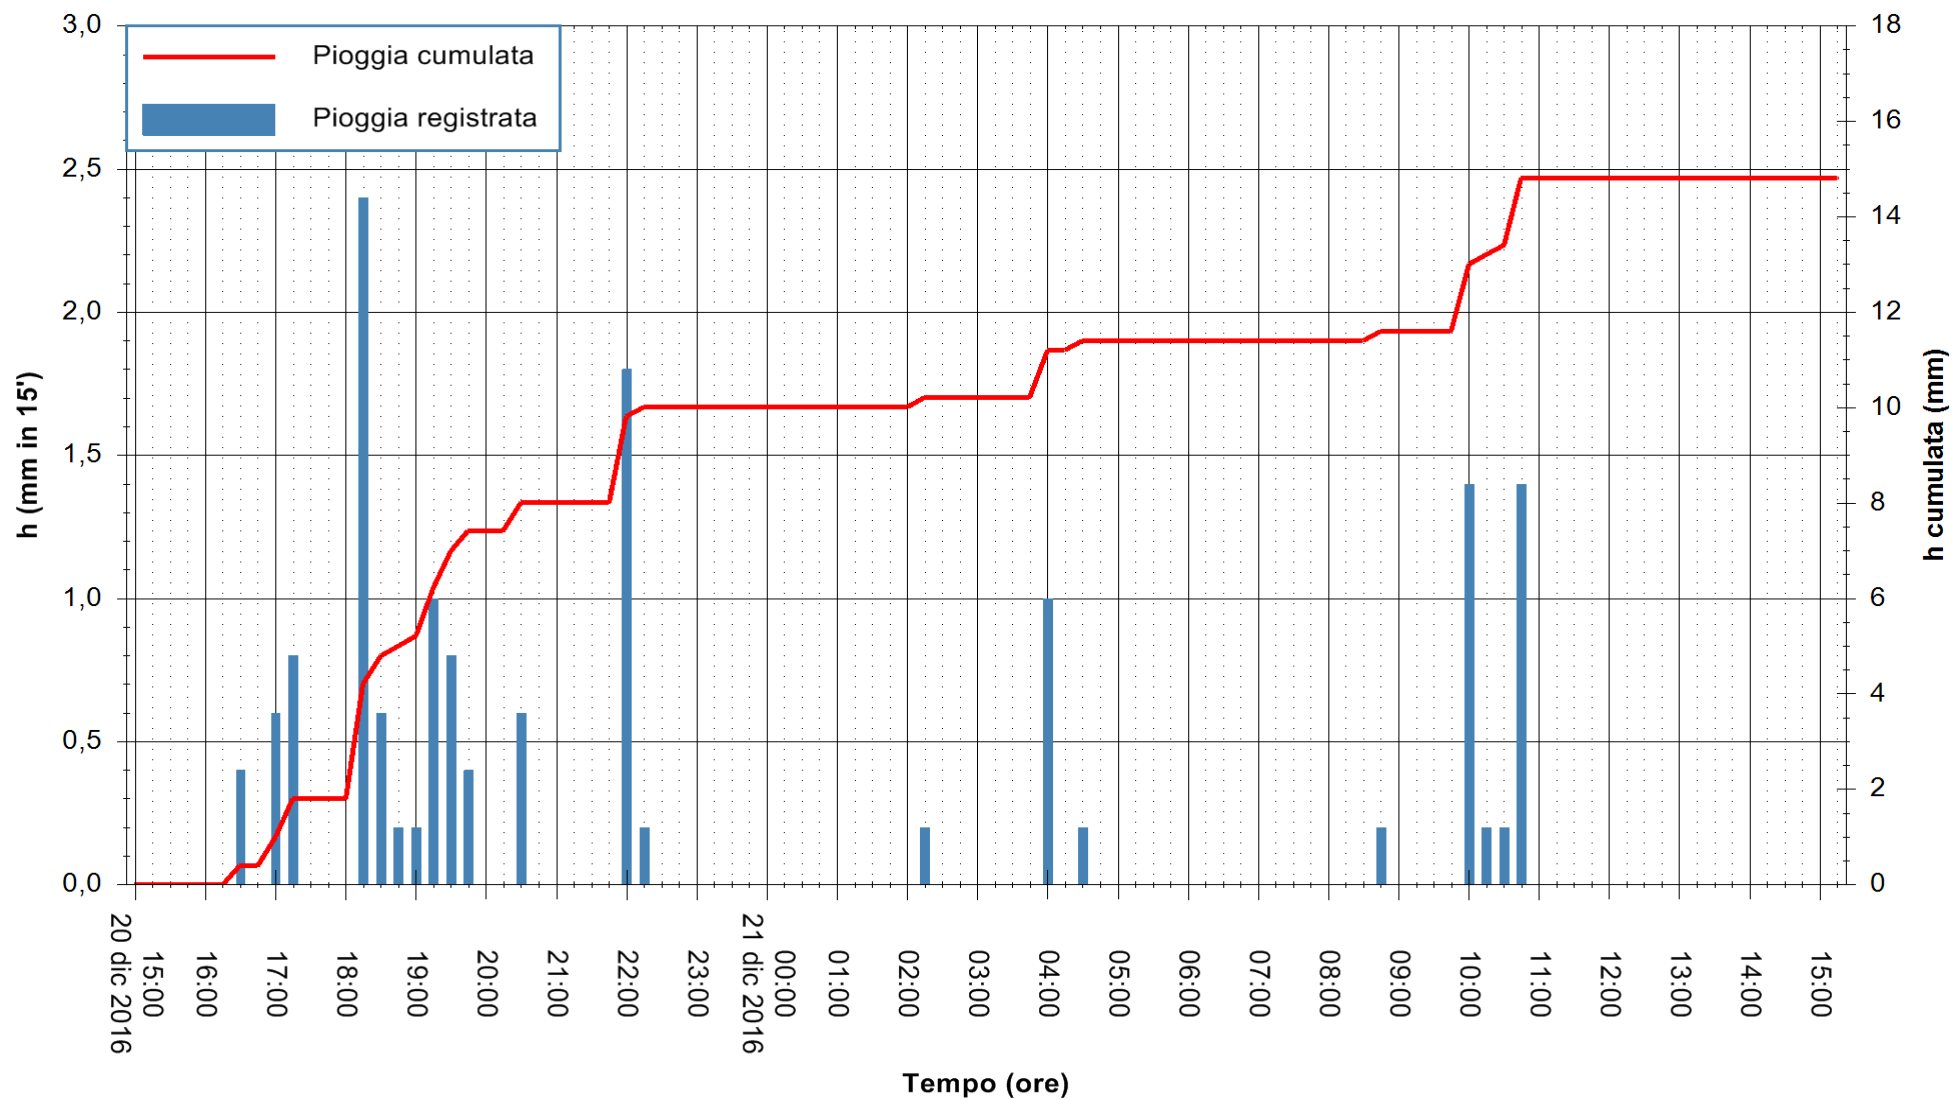

Stazione pluviometrica Monte Tului
 Area MONTE TULUI
 Pioggia registrata nelle ultime 24 ore
 Consultazione alle ore 16:11 del 21/12/2016

ARPAS
 F.to il Dirigente Responsabile
 Dott. Giuseppe Bianco

REGIONE AUTÒNOMA DE SARDIGNA
 REGIONE AUTONOMA DELLA SARDEGNA

Stazione pluviometrica Fluminimannu a Decimomannu
 Area DECIMOMANNU
 Pioggia registrata nelle ultime 24 ore
 Consultazione alle ore 16:11 del 21/12/2016

ARPAS
 F.to il Dirigente Responsabile
 Dott. Giuseppe Bianco

REGIONE AUTONOMA DE SARDIGNA
 REGIONE AUTONOMA DELLA SARDEGNA

Stazione pluviometrica Pianu
 Area PIANU 15
 Pioggia registrata nelle ultime 24 ore
 Consultazione alle ore 16:11 del 21/12/2016

ARPAS
 F.to il Dirigente Responsabile
 Dott. Giuseppe Bianco