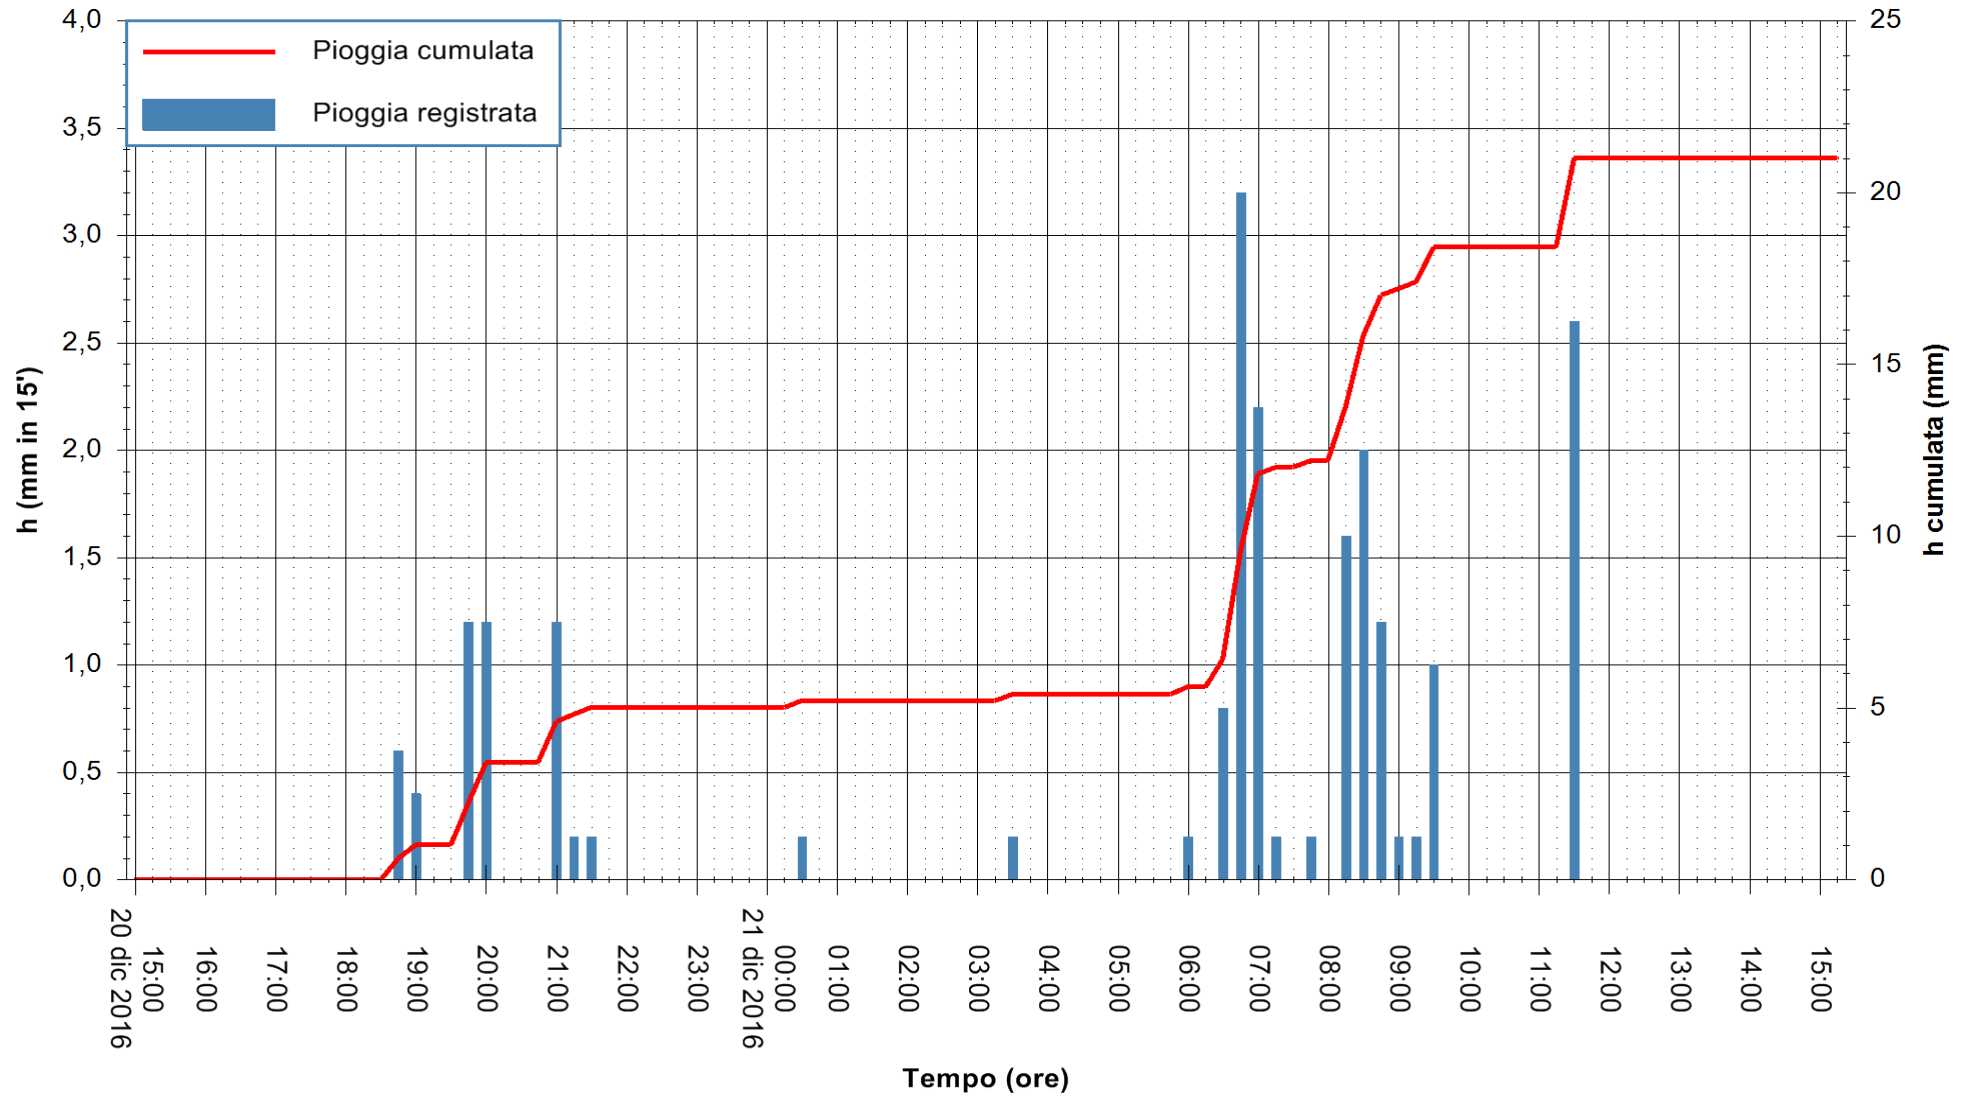

REGIONE AUTÒNOMA DE SARDIGNA
 REGIONE AUTONOMA DELLA SARDEGNA

Stazione pluviometrica San Priamo
 Area SAN PRIAMO
 Pioggia registrata nelle ultime 24 ore
 Consultazione alle ore 16:11 del 21/12/2016

ARPAS
 F.to il Dirigente Responsabile
 Dott. Giuseppe Bianco