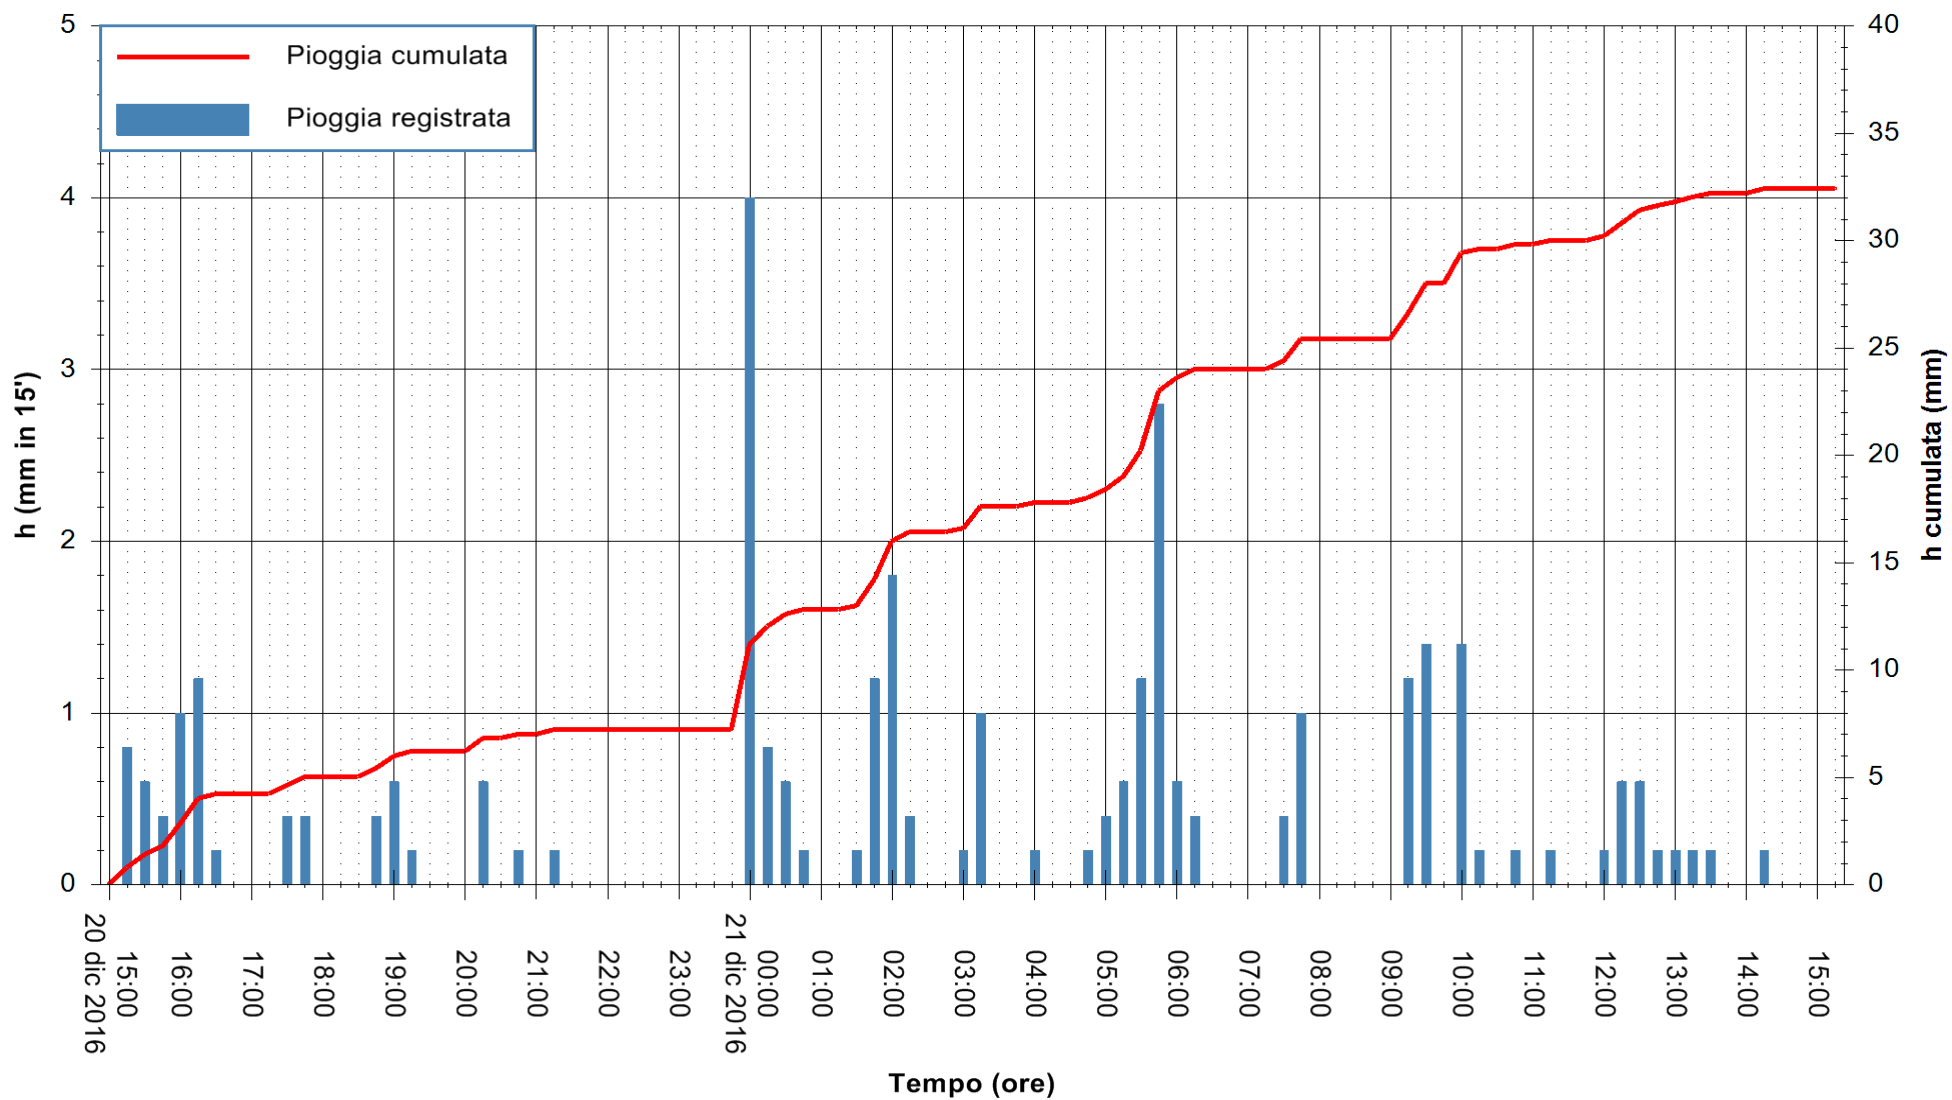

Stazione pluviometrica Monte Tului
 Area MONTE TULUI
 Pioggia registrata nelle ultime 24 ore
 Consultazione alle ore 16:11 del 21/12/2016

ARPAS
 F.to il Dirigente Responsabile
 Dott. Giuseppe Bianco

REGIONE AUTÒNOMA DE SARDIGNA
 REGIONE AUTONOMA DELLA SARDEGNA

Stazione pluviometrica Fluminimannu a Decimomannu
 Area DECIMOMANNU
 Pioggia registrata nelle ultime 24 ore
 Consultazione alle ore 16:11 del 21/12/2016

ARPAS
 F.to il Dirigente Responsabile
 Dott. Giuseppe Bianco

REGIONE AUTONOMA DE SARDIGNA
 REGIONE AUTONOMA DELLA SARDEGNA

Stazione pluviometrica Pianu
 Area PIANU 15
 Pioggia registrata nelle ultime 24 ore
 Consultazione alle ore 16:11 del 21/12/2016

ARPAS
 F.to il Dirigente Responsabile
 Dott. Giuseppe Bianco

REGIONE AUTÒNOMA DE SARDIGNA
 REGIONE AUTONOMA DELLA SARDEGNA

Stazione pluviometrica San Priamo
 Area SAN PRIAMO
 Pioggia registrata nelle ultime 24 ore
 Consultazione alle ore 16:11 del 21/12/2016

ARPAS
 F.to il Dirigente Responsabile
 Dott. Giuseppe Bianco