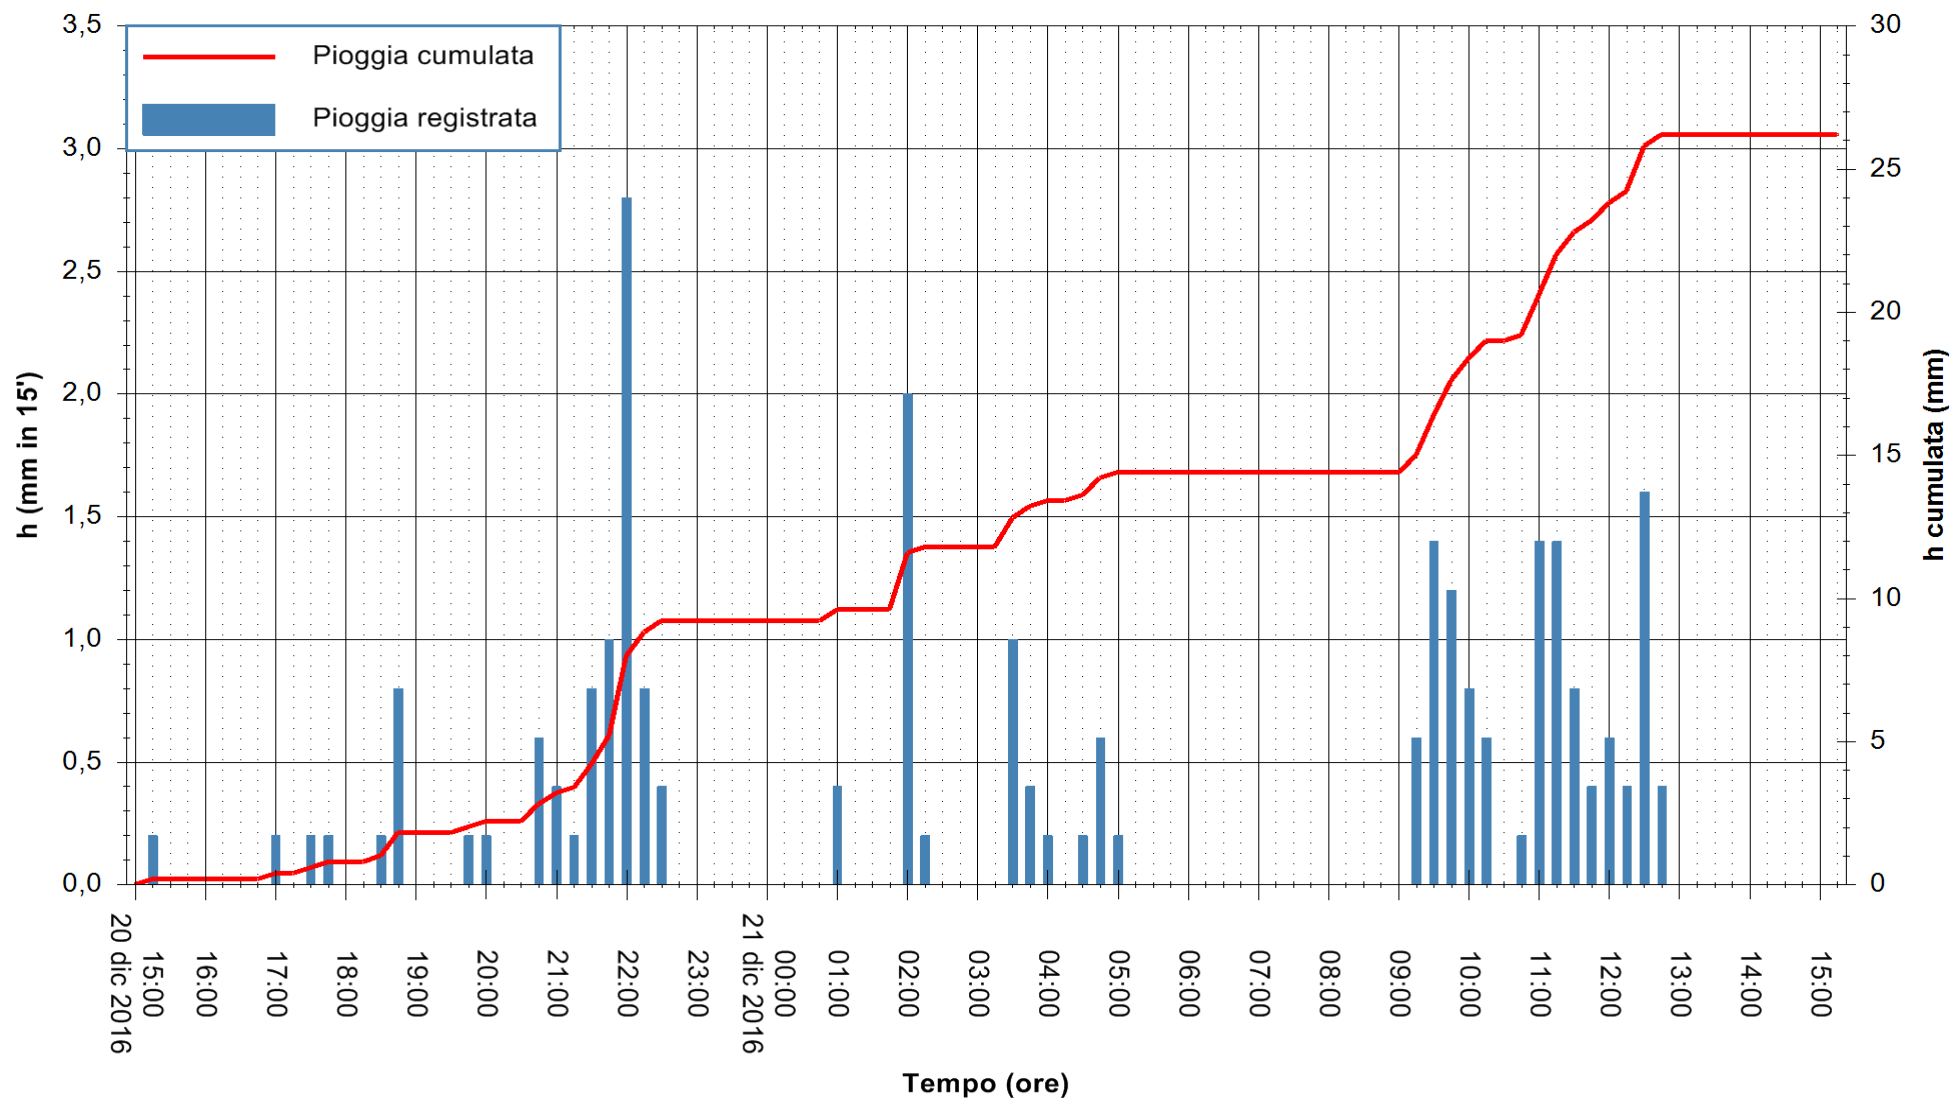

Stazione pluviometrica Monte Tului
 Area MONTE TULUI
 Pioggia registrata nelle ultime 24 ore
 Consultazione alle ore 16:11 del 21/12/2016

ARPAS
 F.to il Dirigente Responsabile
 Dott. Giuseppe Bianco

REGIONE AUTÒNOMA DE SARDIGNA
 REGIONE AUTONOMA DELLA SARDEGNA

Stazione pluviometrica Fluminimannu a Decimomannu
 Area DECIMOMANNU
 Pioggia registrata nelle ultime 24 ore
 Consultazione alle ore 16:11 del 21/12/2016

ARPAS
 F.to il Dirigente Responsabile
 Dott. Giuseppe Bianco

REGIONE AUTONOMA DE SARDIGNA
 REGIONE AUTONOMA DELLA SARDEGNA

Stazione pluviometrica Pianu
 Area PIANU 15
 Pioggia registrata nelle ultime 24 ore
 Consultazione alle ore 16:11 del 21/12/2016

ARPAS
 F.to il Dirigente Responsabile
 Dott. Giuseppe Bianco