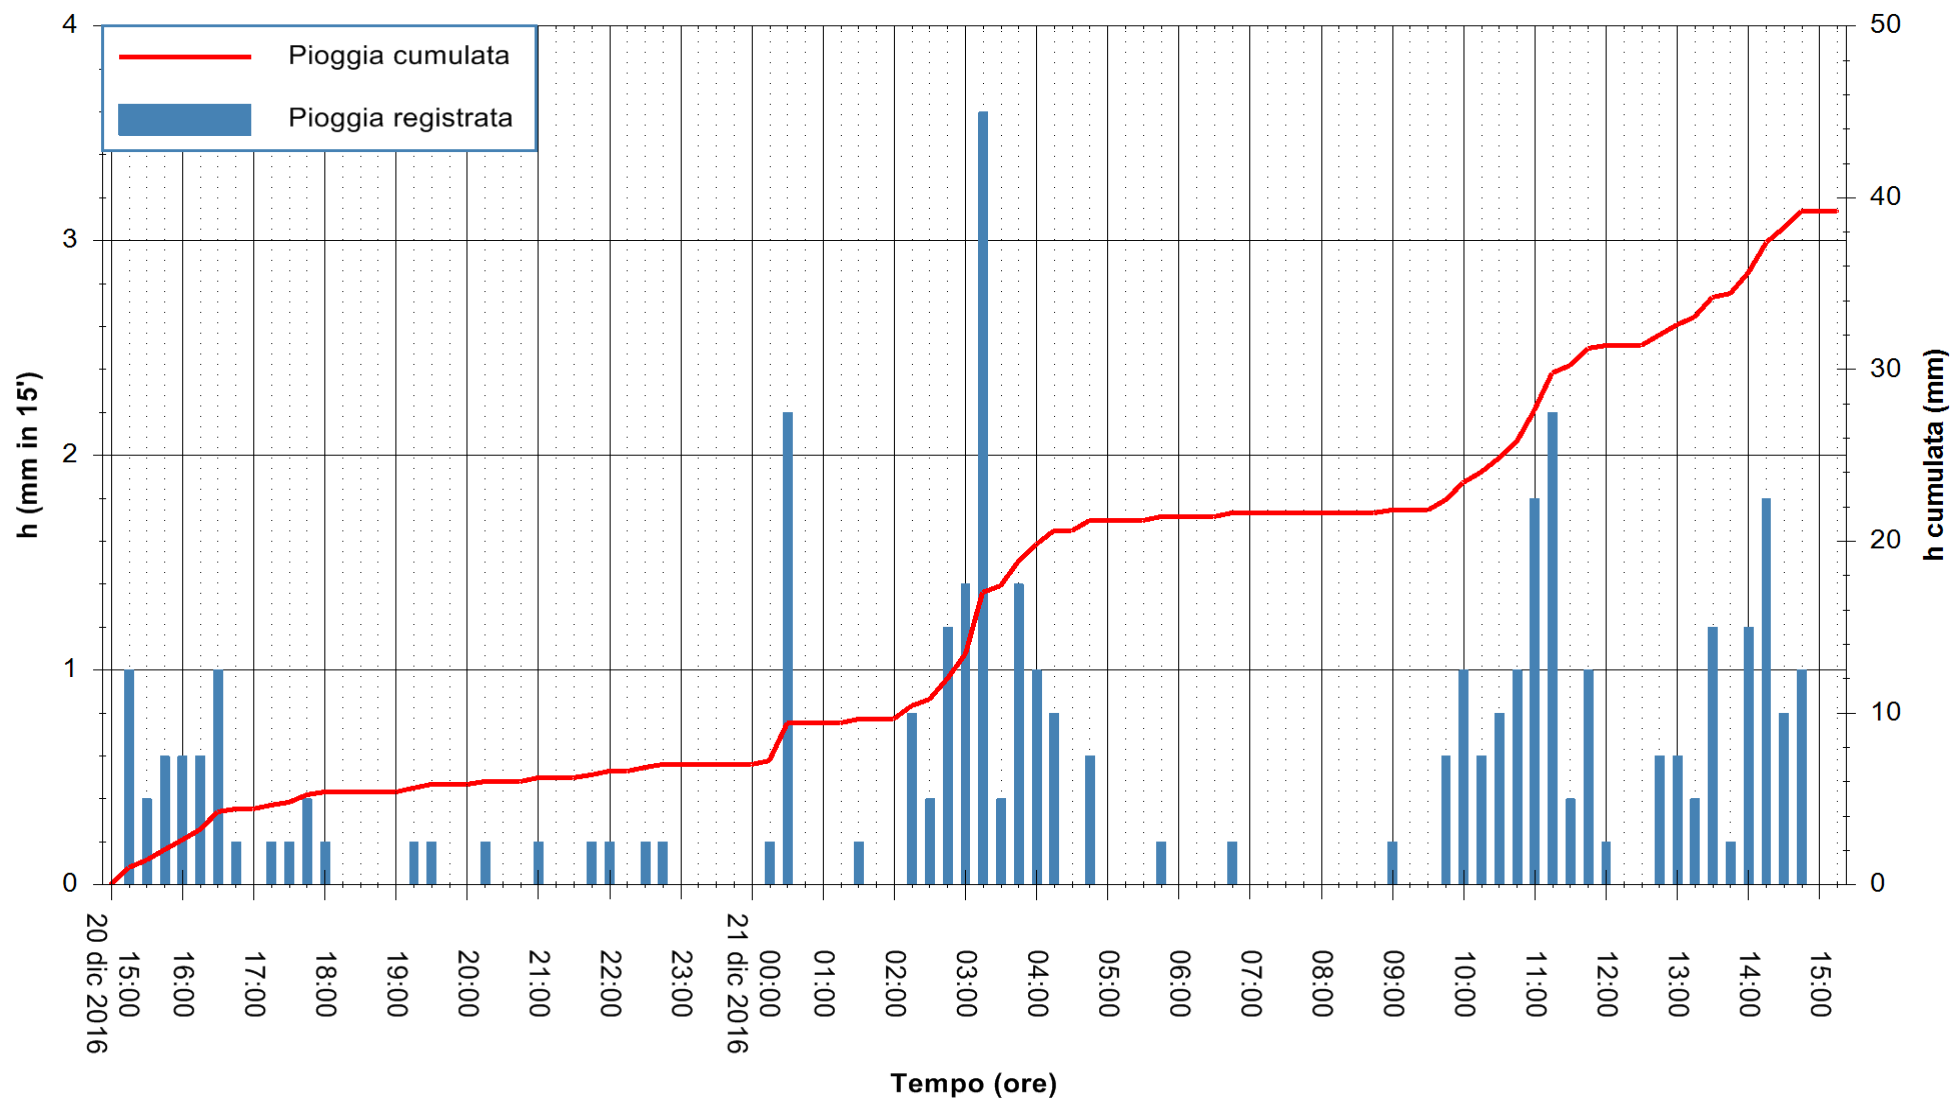

Stazione pluviometrica Monte Tului
 Area MONTE TULUI
 Pioggia registrata nelle ultime 24 ore
 Consultazione alle ore 16:11 del 21/12/2016

ARPAS
 F.to il Dirigente Responsabile
 Dott. Giuseppe Bianco

REGIONE AUTÒNOMA DE SARDIGNA
 REGIONE AUTONOMA DELLA SARDEGNA

Stazione pluviometrica Fluminimannu a Decimomannu
 Area DECIMOMANNU
 Pioggia registrata nelle ultime 24 ore
 Consultazione alle ore 16:11 del 21/12/2016

ARPAS
 F.to il Dirigente Responsabile
 Dott. Giuseppe Bianco

REGIONE AUTONOMA DE SARDIGNA
 REGIONE AUTONOMA DELLA SARDEGNA

Stazione pluviometrica Pianu
 Area PIANU 15
 Pioggia registrata nelle ultime 24 ore
 Consultazione alle ore 16:11 del 21/12/2016

ARPAS
 F.to il Dirigente Responsabile
 Dott. Giuseppe Bianco