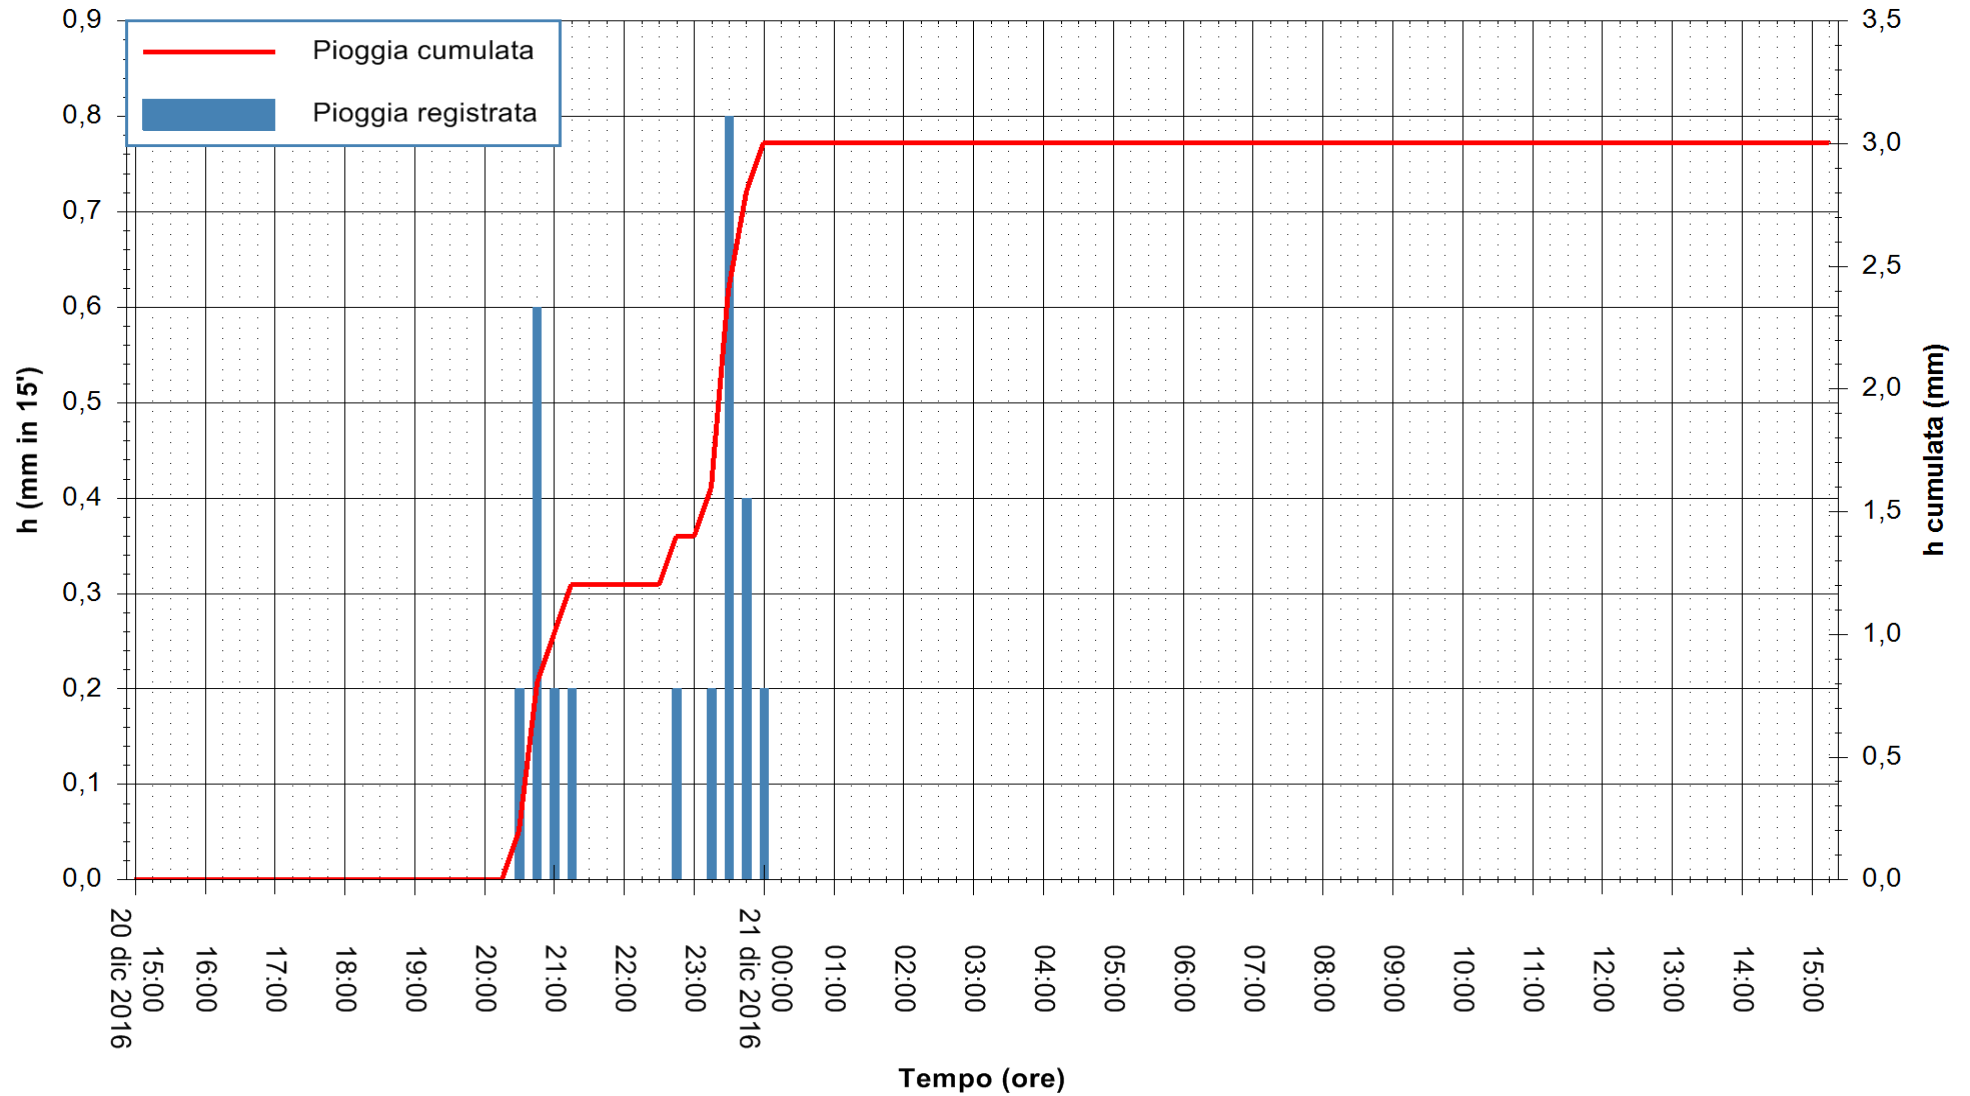

Stazione pluviometrica Monte Tului
 Area MONTE TULUI
 Pioggia registrata nelle ultime 24 ore
 Consultazione alle ore 16:11 del 21/12/2016

ARPAS
 F.to il Dirigente Responsabile
 Dott. Giuseppe Bianco

REGIONE AUTÒNOMA DE SARDIGNA
 REGIONE AUTONOMA DELLA SARDEGNA

Stazione pluviometrica Fluminimannu a Decimomannu
 Area DECIMOMANNU
 Pioggia registrata nelle ultime 24 ore
 Consultazione alle ore 16:11 del 21/12/2016

ARPAS
 F.to il Dirigente Responsabile
 Dott. Giuseppe Bianco

REGIONE AUTONOMA DE SARDIGNA
 REGIONE AUTONOMA DELLA SARDEGNA

Stazione pluviometrica Pianu
 Area PIANU 15
 Pioggia registrata nelle ultime 24 ore
 Consultazione alle ore 16:11 del 21/12/2016

ARPAS
 F.to il Dirigente Responsabile
 Dott. Giuseppe Bianco