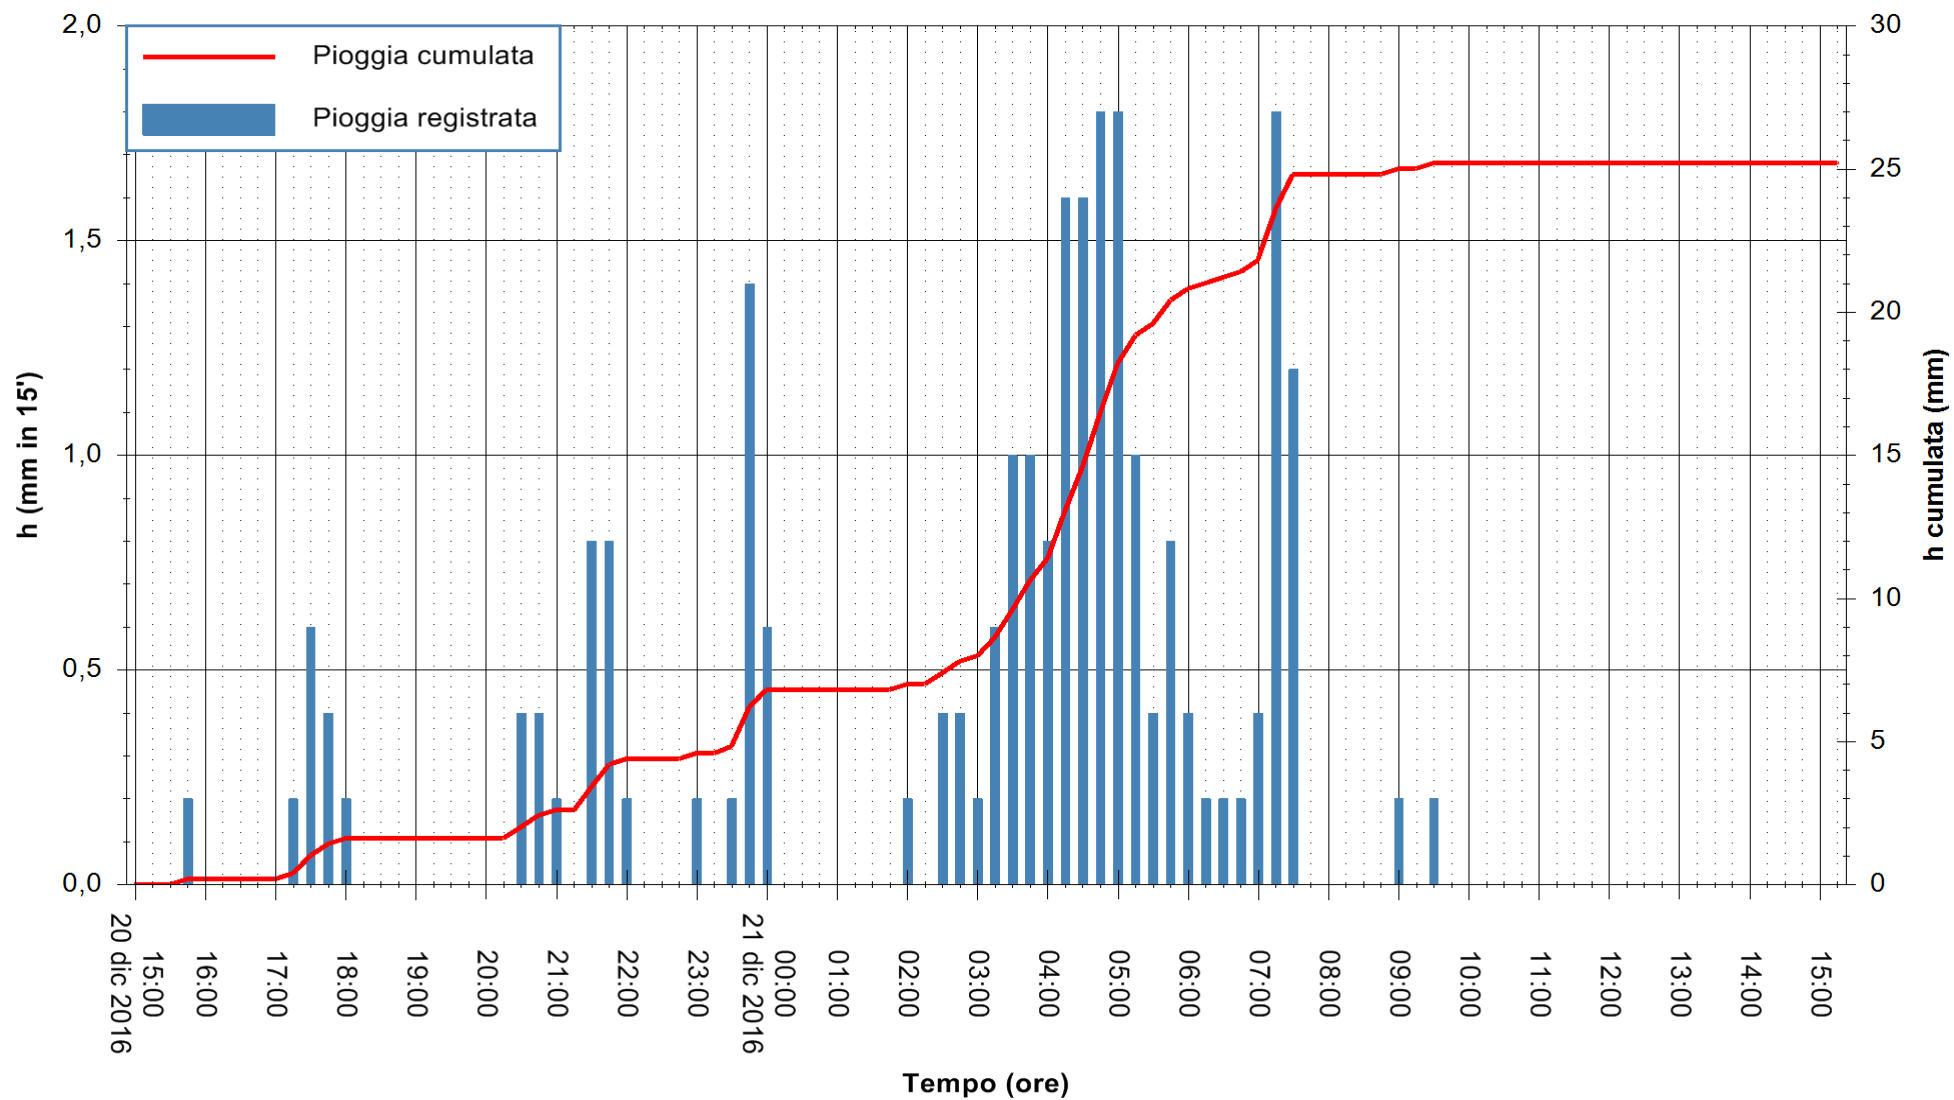

Stazione pluviometrica Fluminimannu a Decimomannu
 Area DECIMOMANNU
 Pioggia registrata nelle ultime 24 ore
 Consultazione alle ore 16:11 del 21/12/2016

ARPAS
 F.to il Dirigente Responsabile
 Dott. Giuseppe Bianco

REGIONE AUTONOMA DE SARDIGNA
 REGIONE AUTONOMA DELLA SARDEGNA

Stazione pluviometrica Pianu
 Area PIANU 15
 Pioggia registrata nelle ultime 24 ore
 Consultazione alle ore 16:11 del 21/12/2016

ARPAS
 F.to il Dirigente Responsabile
 Dott. Giuseppe Bianco

REGIONE AUTÒNOMA DE SARDIGNA
 REGIONE AUTONOMA DELLA SARDEGNA

Stazione pluviometrica San Priamo
 Area SAN PRIAMO
 Pioggia registrata nelle ultime 24 ore
 Consultazione alle ore 16:11 del 21/12/2016

ARPAS
 F.to il Dirigente Responsabile
 Dott. Giuseppe Bianco