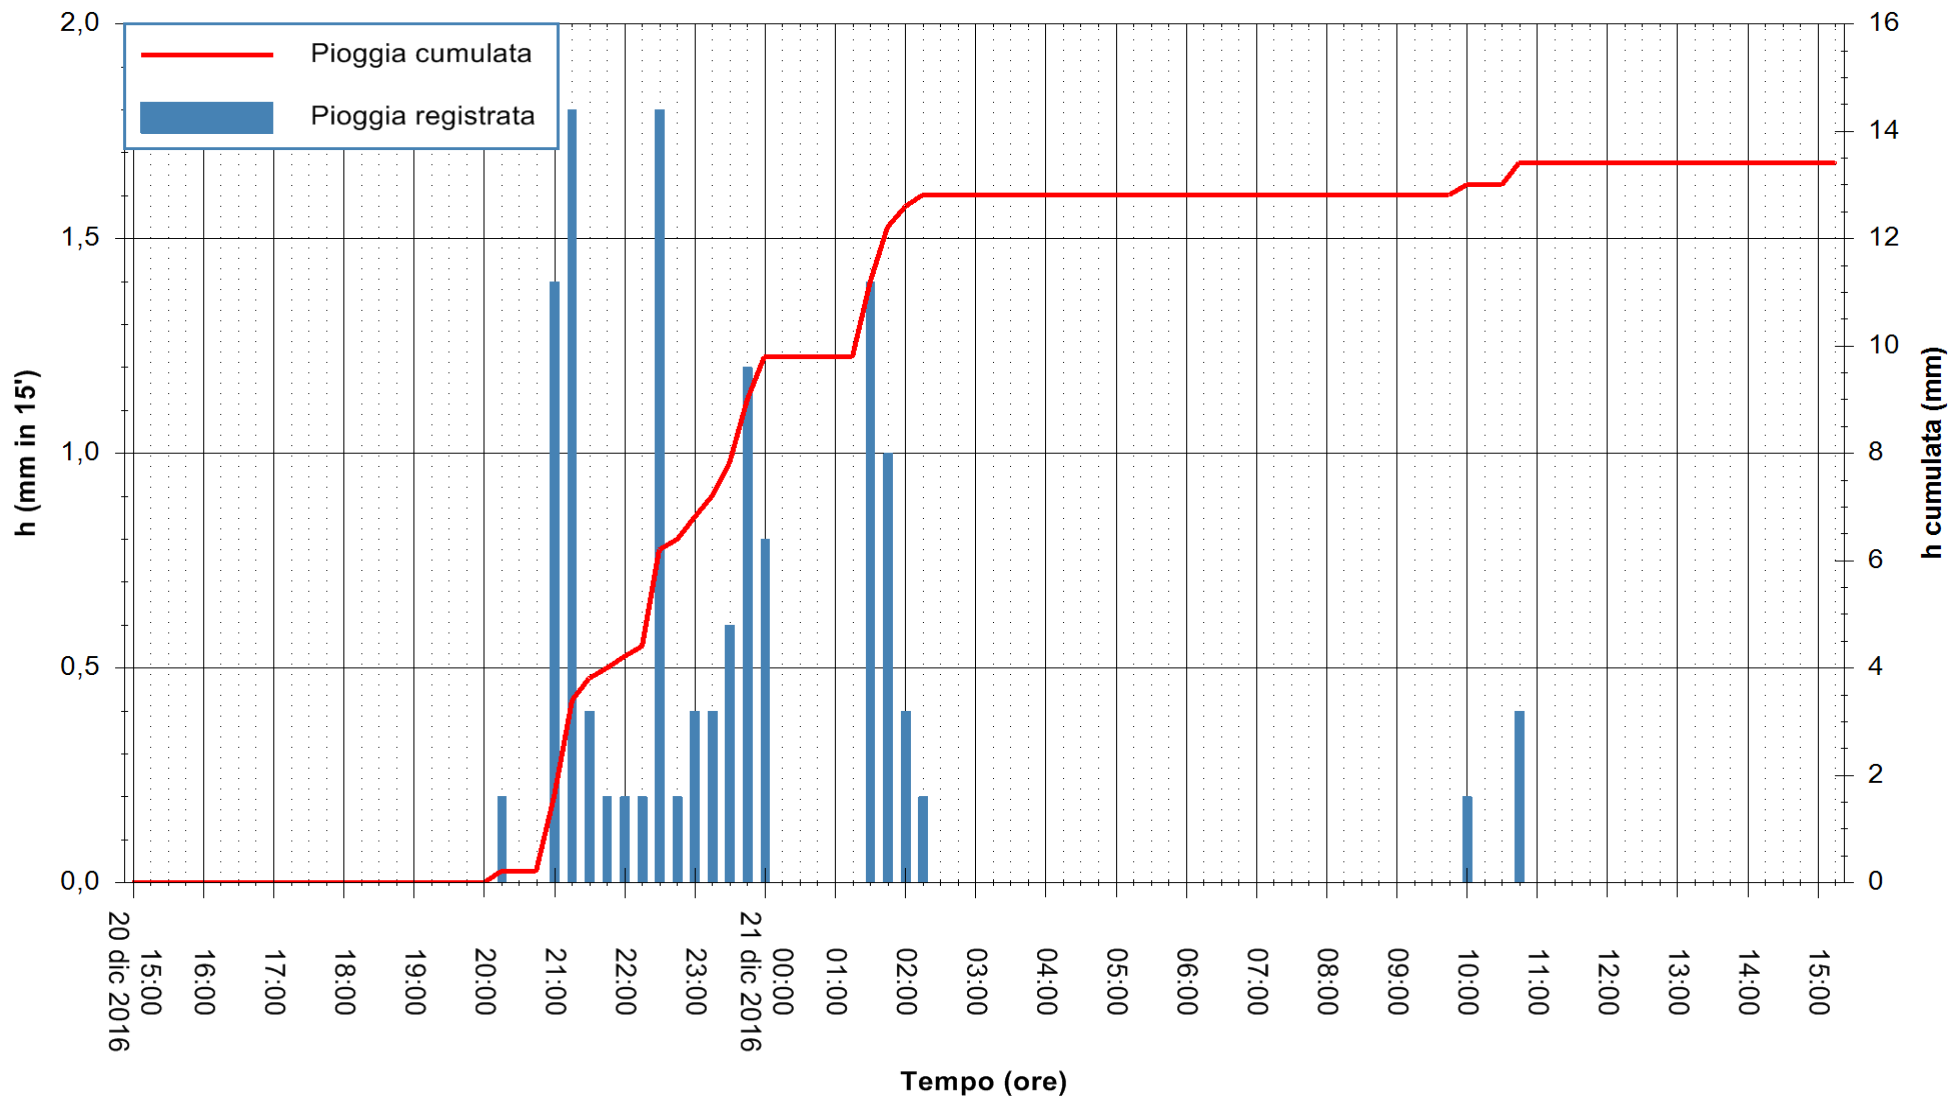

Stazione pluviometrica Monte Tului
 Area MONTE TULUI
 Pioggia registrata nelle ultime 24 ore
 Consultazione alle ore 16:11 del 21/12/2016

ARPAS
 F.to il Dirigente Responsabile
 Dott. Giuseppe Bianco

REGIONE AUTÒNOMA DE SARDIGNA
 REGIONE AUTONOMA DELLA SARDEGNA

Stazione pluviometrica Fluminimannu a Decimomannu
 Area DECIMOMANNU
 Pioggia registrata nelle ultime 24 ore
 Consultazione alle ore 16:11 del 21/12/2016

ARPAS
 F.to il Dirigente Responsabile
 Dott. Giuseppe Bianco

REGIONE AUTONOMA DE SARDIGNA
 REGIONE AUTONOMA DELLA SARDEGNA

Stazione pluviometrica Pianu
 Area PIANU 15
 Pioggia registrata nelle ultime 24 ore
 Consultazione alle ore 16:11 del 21/12/2016

ARPAS
 F.to il Dirigente Responsabile
 Dott. Giuseppe Bianco