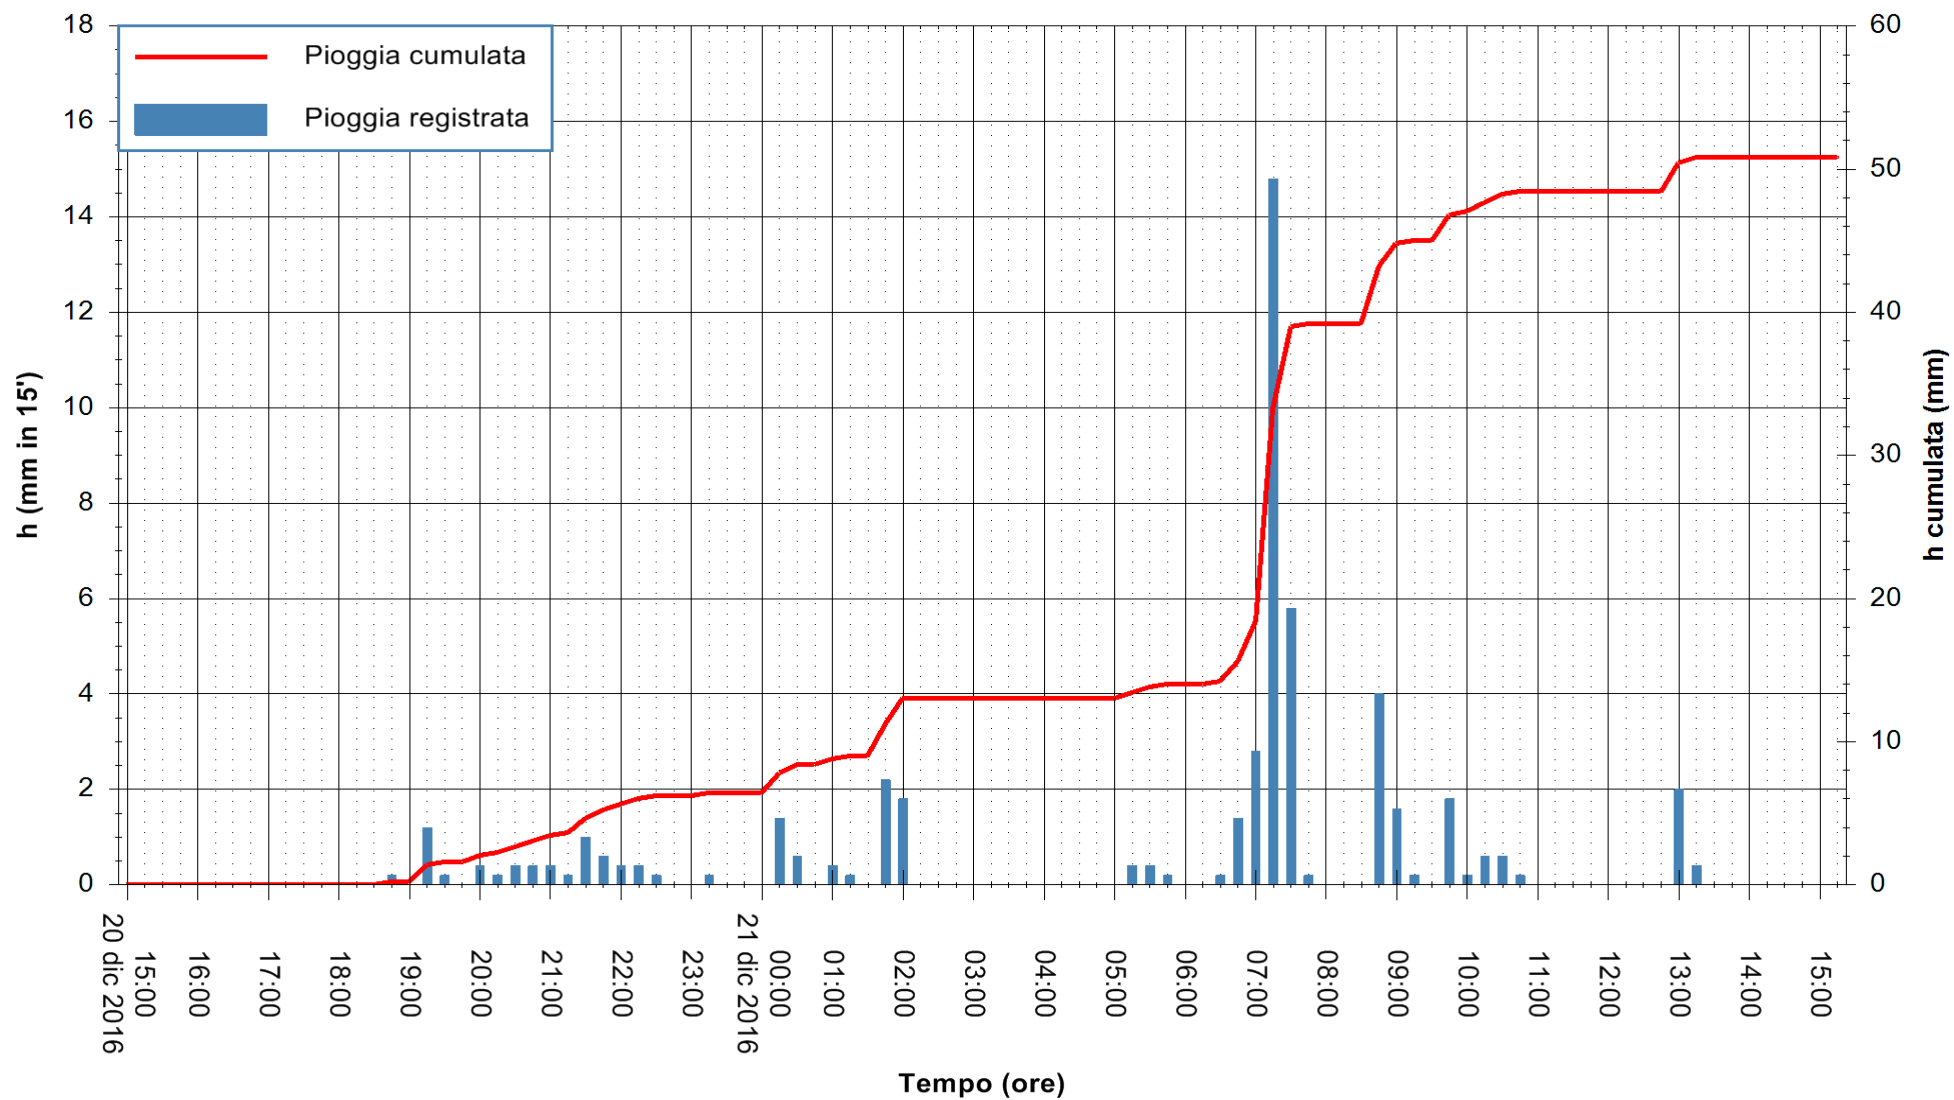

REGIONE AUTÒNOMA DE SARDIGNA
 REGIONE AUTONOMA DELLA SARDEGNA

Stazione pluviometrica San Priamo
 Area SAN PRIAMO
 Pioggia registrata nelle ultime 24 ore
 Consultazione alle ore 16:11 del 21/12/2016

ARPAS
 F.to il Dirigente Responsabile
 Dott. Giuseppe Bianco