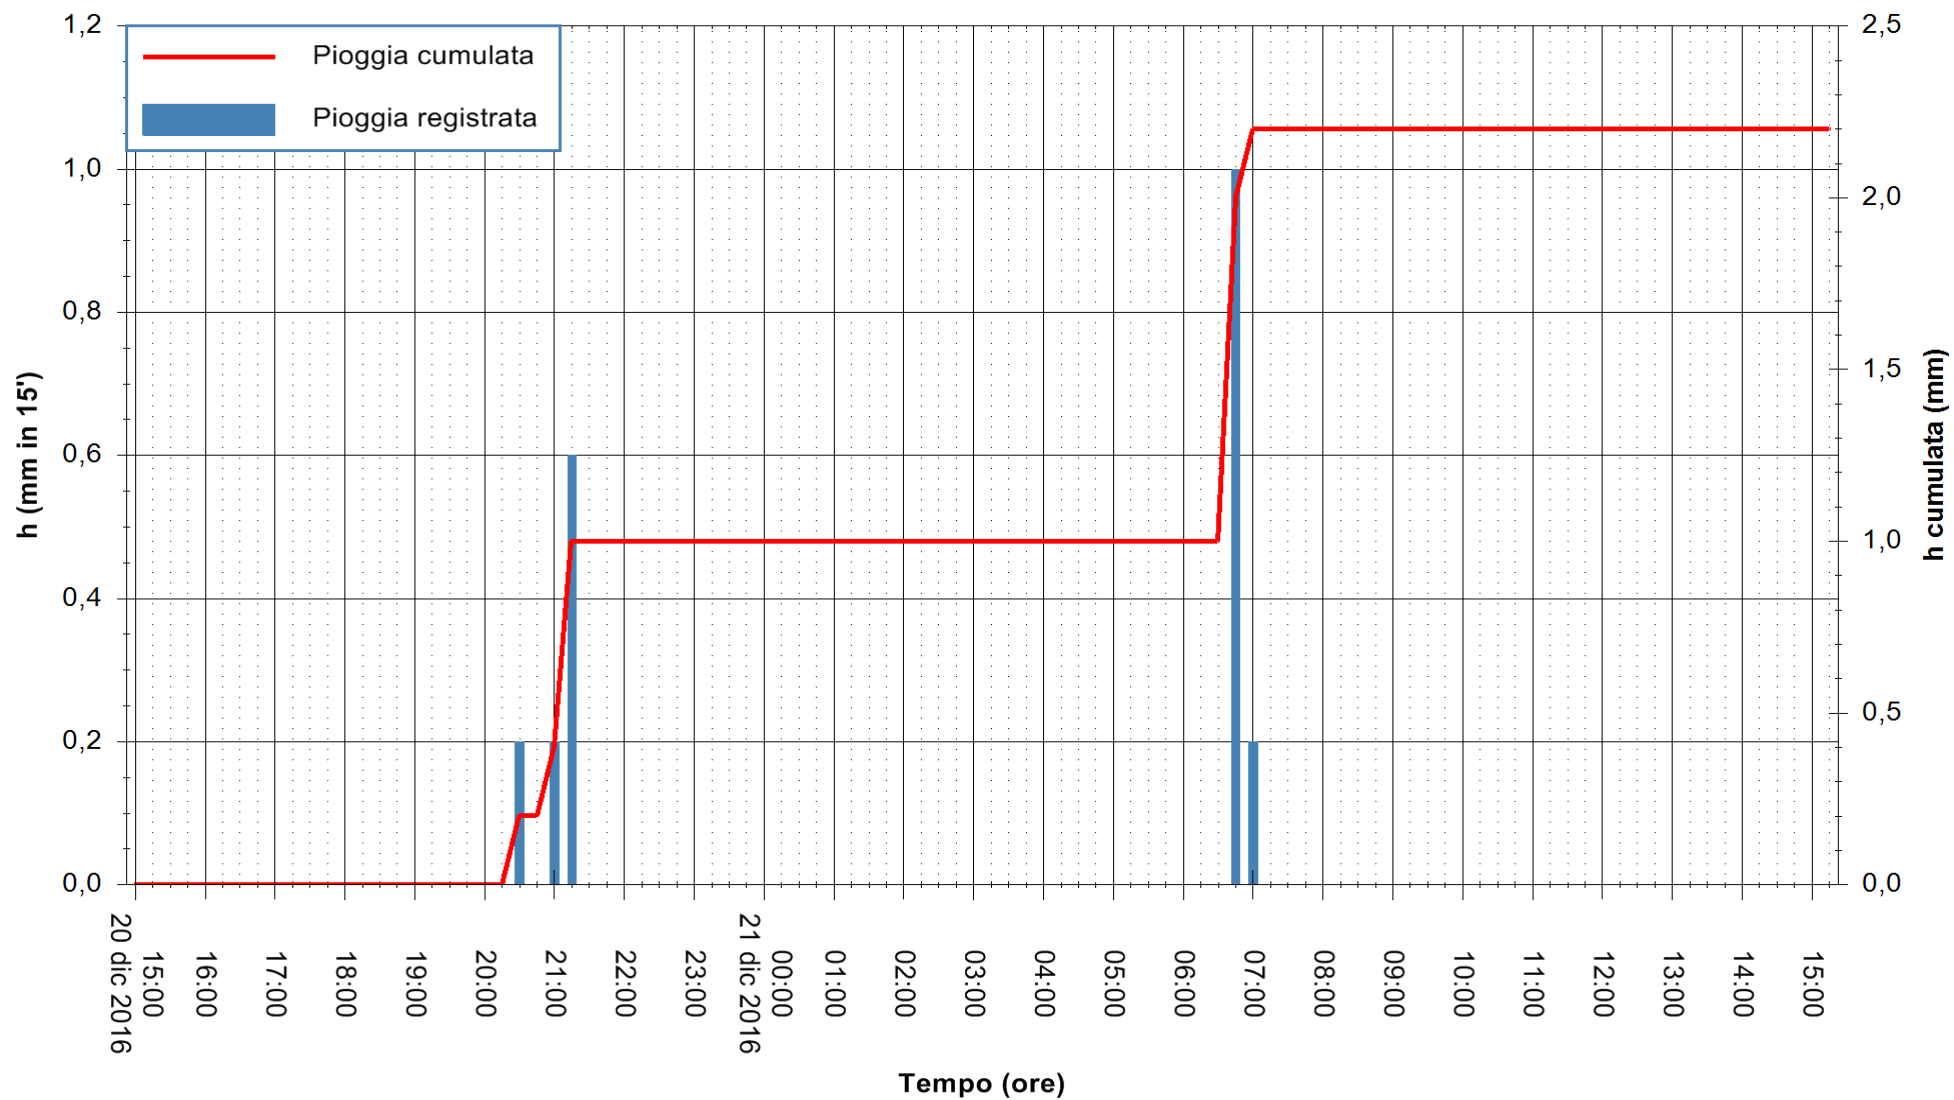

REGIONE AUTÒNOMA DE SARDIGNA
 REGIONE AUTONOMA DELLA SARDEGNA

Stazione pluviometrica San Priamo
 Area SAN PRIAMO
 Pioggia registrata nelle ultime 24 ore
 Consultazione alle ore 16:11 del 21/12/2016

ARPAS
 F.to il Dirigente Responsabile
 Dott. Giuseppe Bianco