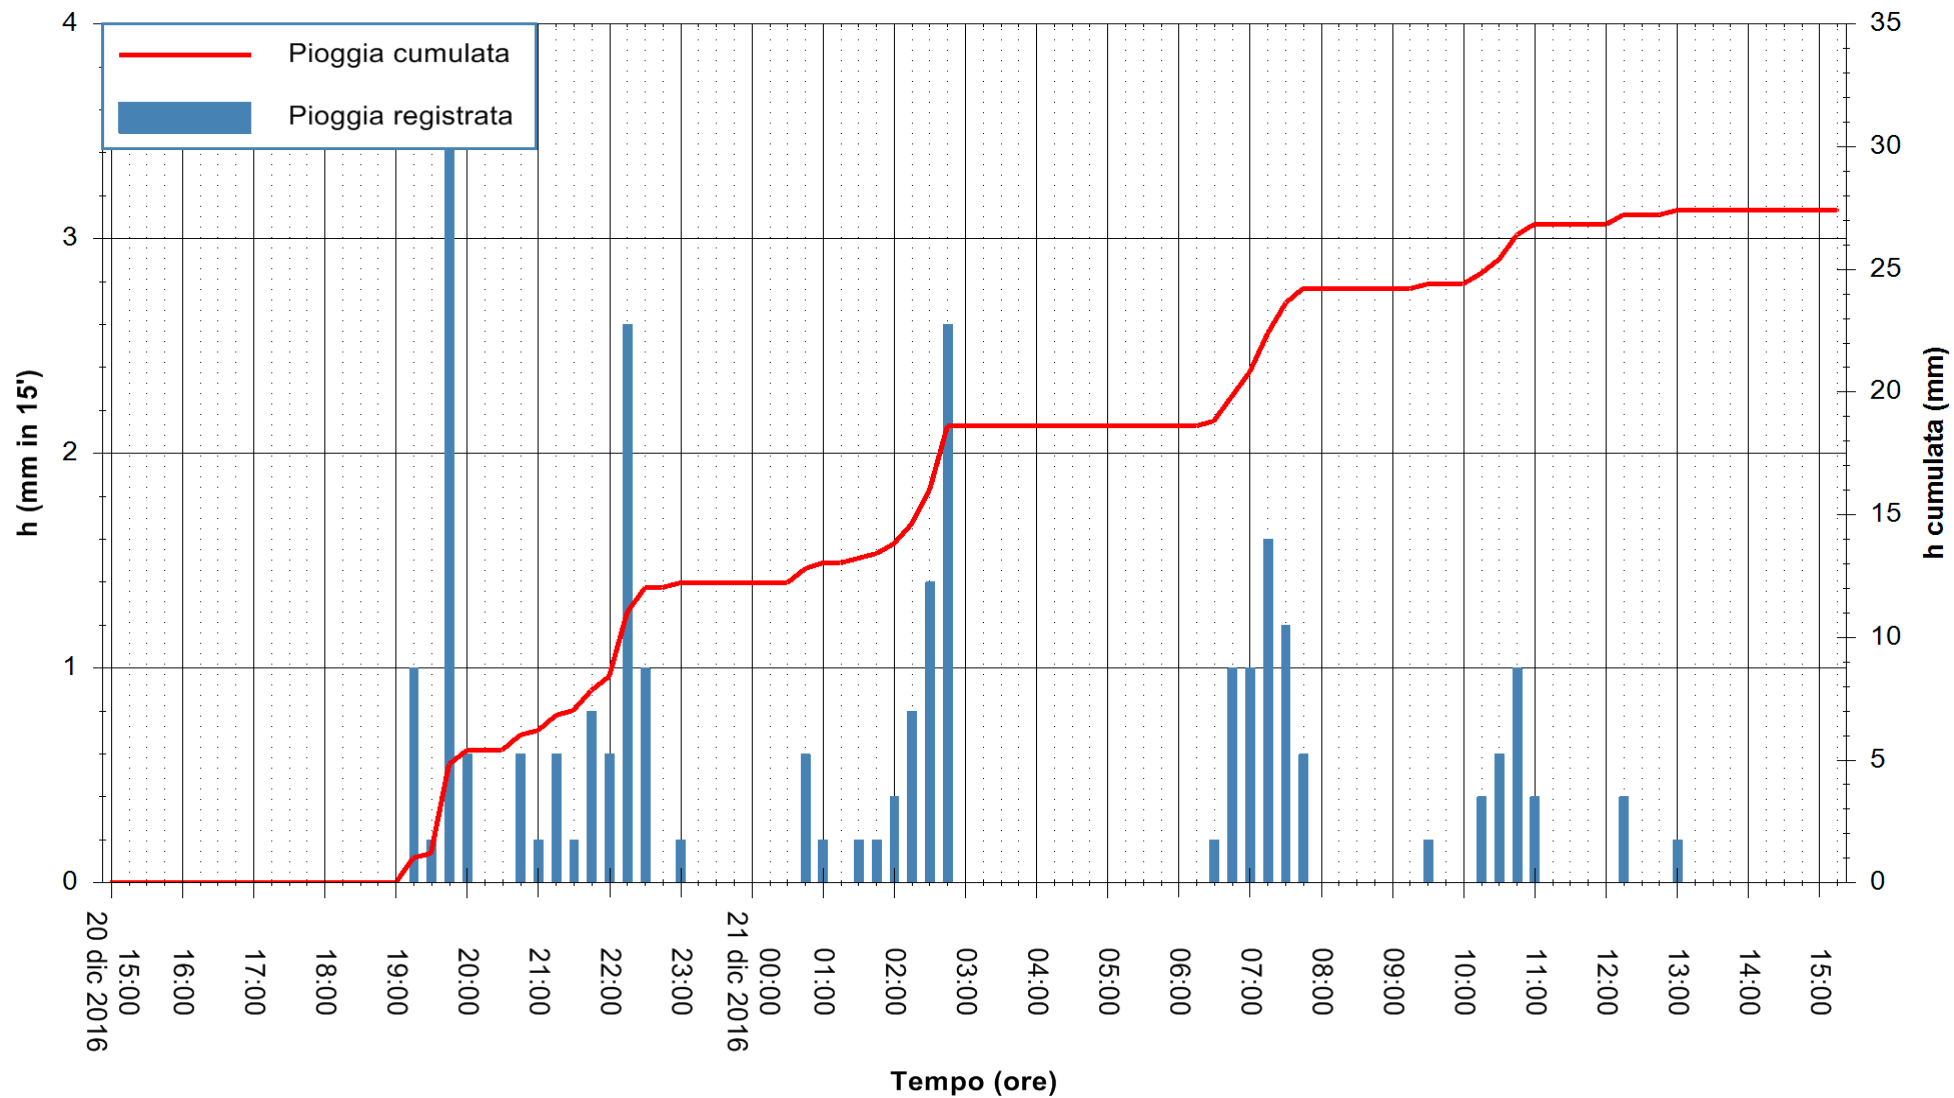

Stazione pluviometrica Monte Tului
 Area MONTE TULUI
 Pioggia registrata nelle ultime 24 ore
 Consultazione alle ore 16:11 del 21/12/2016

ARPAS
 F.to il Dirigente Responsabile
 Dott. Giuseppe Bianco

REGIONE AUTÒNOMA DE SARDIGNA
 REGIONE AUTONOMA DELLA SARDEGNA

Stazione pluviometrica Fluminimannu a Decimomannu
 Area DECIMOMANNU
 Pioggia registrata nelle ultime 24 ore
 Consultazione alle ore 16:11 del 21/12/2016

ARPAS
 F.to il Dirigente Responsabile
 Dott. Giuseppe Bianco

REGIONE AUTONOMA DE SARDIGNA
 REGIONE AUTONOMA DELLA SARDEGNA

Stazione pluviometrica Pianu
 Area PIANU 15
 Pioggia registrata nelle ultime 24 ore
 Consultazione alle ore 16:11 del 21/12/2016

ARPAS
 F.to il Dirigente Responsabile
 Dott. Giuseppe Bianco

REGIONE AUTÒNOMA DE SARDIGNA
 REGIONE AUTONOMA DELLA SARDEGNA

Stazione pluviometrica San Priamo
 Area SAN PRIAMO
 Pioggia registrata nelle ultime 24 ore
 Consultazione alle ore 16:11 del 21/12/2016

ARPAS
 F.to il Dirigente Responsabile
 Dott. Giuseppe Bianco