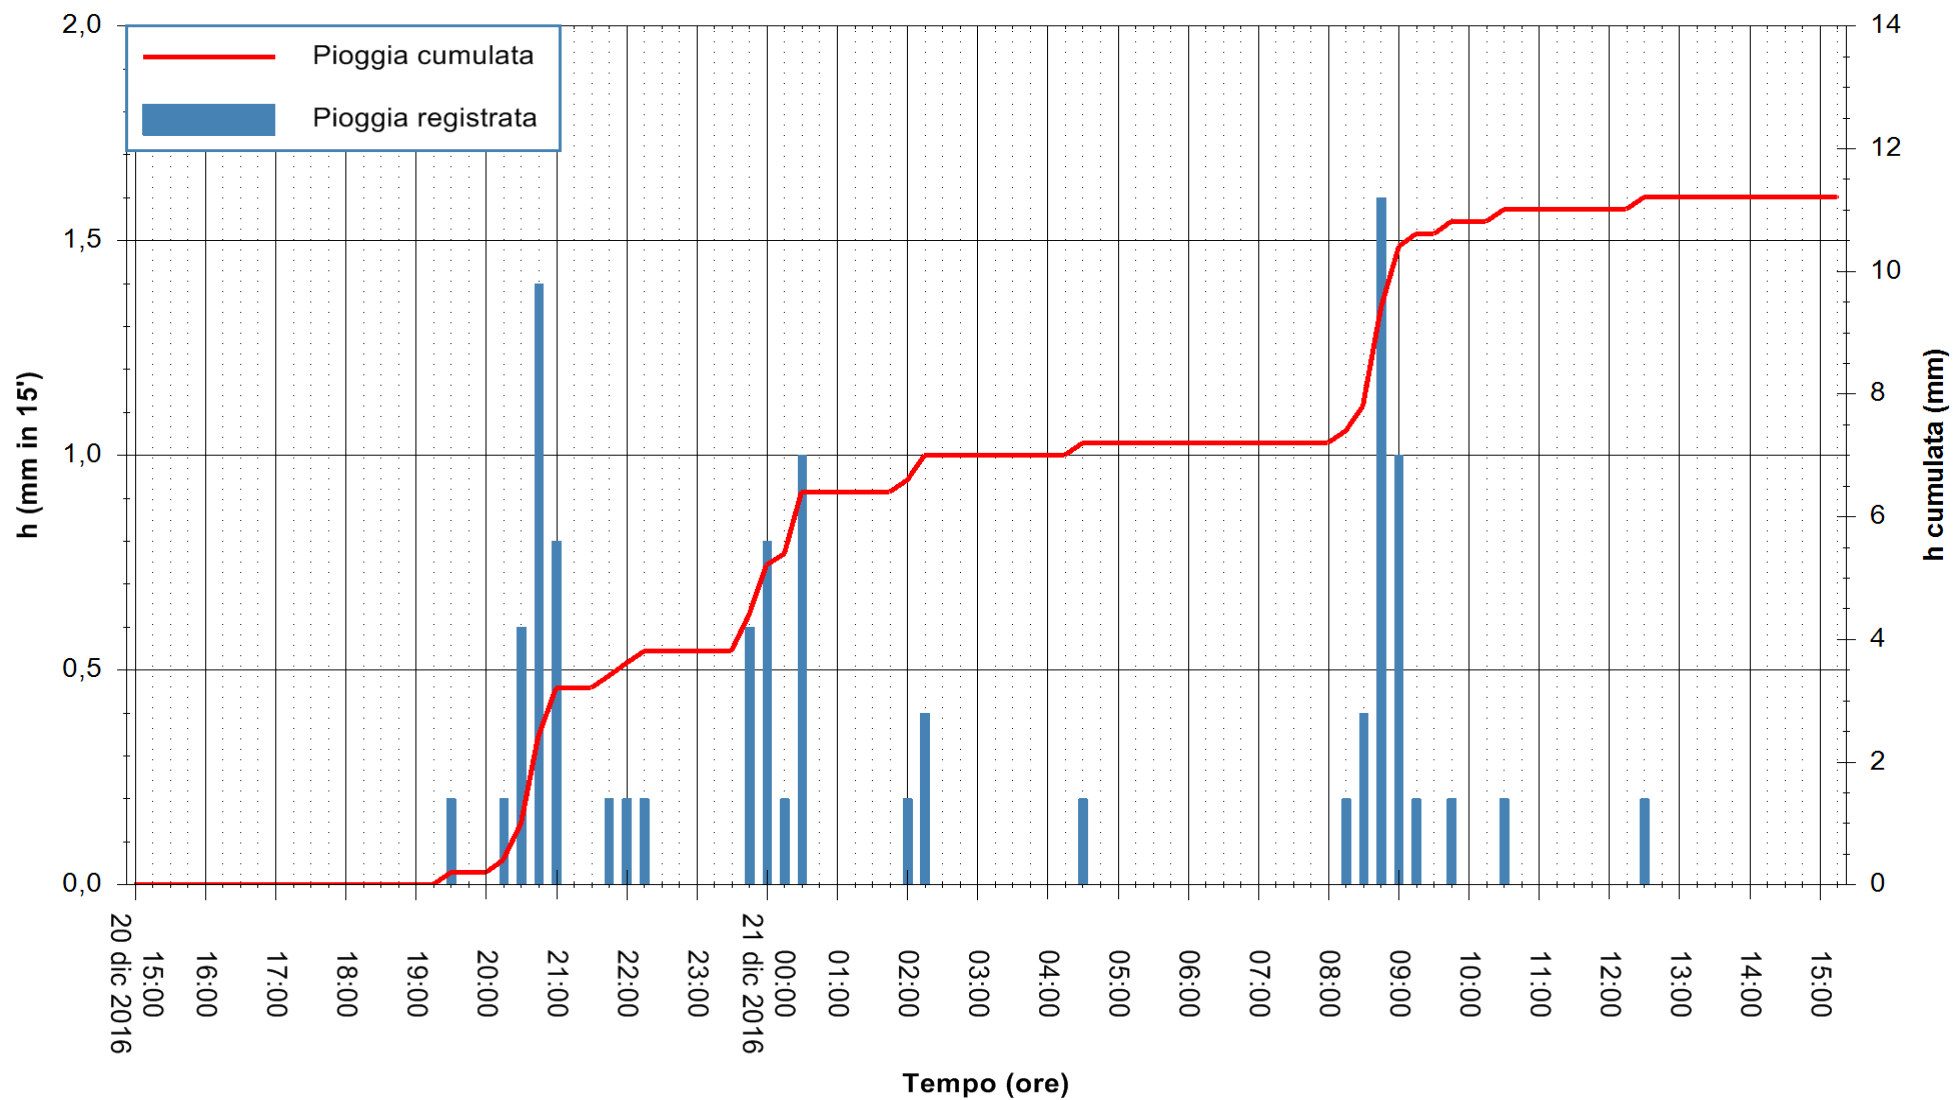

Stazione pluviometrica Monte Tului
 Area MONTE TULUI
 Pioggia registrata nelle ultime 24 ore
 Consultazione alle ore 16:11 del 21/12/2016

ARPAS
 F.to il Dirigente Responsabile
 Dott. Giuseppe Bianco

REGIONE AUTÒNOMA DE SARDIGNA
 REGIONE AUTONOMA DELLA SARDEGNA

Stazione pluviometrica Fluminimannu a Decimomannu
 Area DECIMOMANNU
 Pioggia registrata nelle ultime 24 ore
 Consultazione alle ore 16:11 del 21/12/2016

ARPAS
 F.to il Dirigente Responsabile
 Dott. Giuseppe Bianco

REGIONE AUTONOMA DE SARDIGNA
 REGIONE AUTONOMA DELLA SARDEGNA

Stazione pluviometrica Pianu
 Area PIANU 15
 Pioggia registrata nelle ultime 24 ore
 Consultazione alle ore 16:11 del 21/12/2016

ARPAS
 F.to il Dirigente Responsabile
 Dott. Giuseppe Bianco