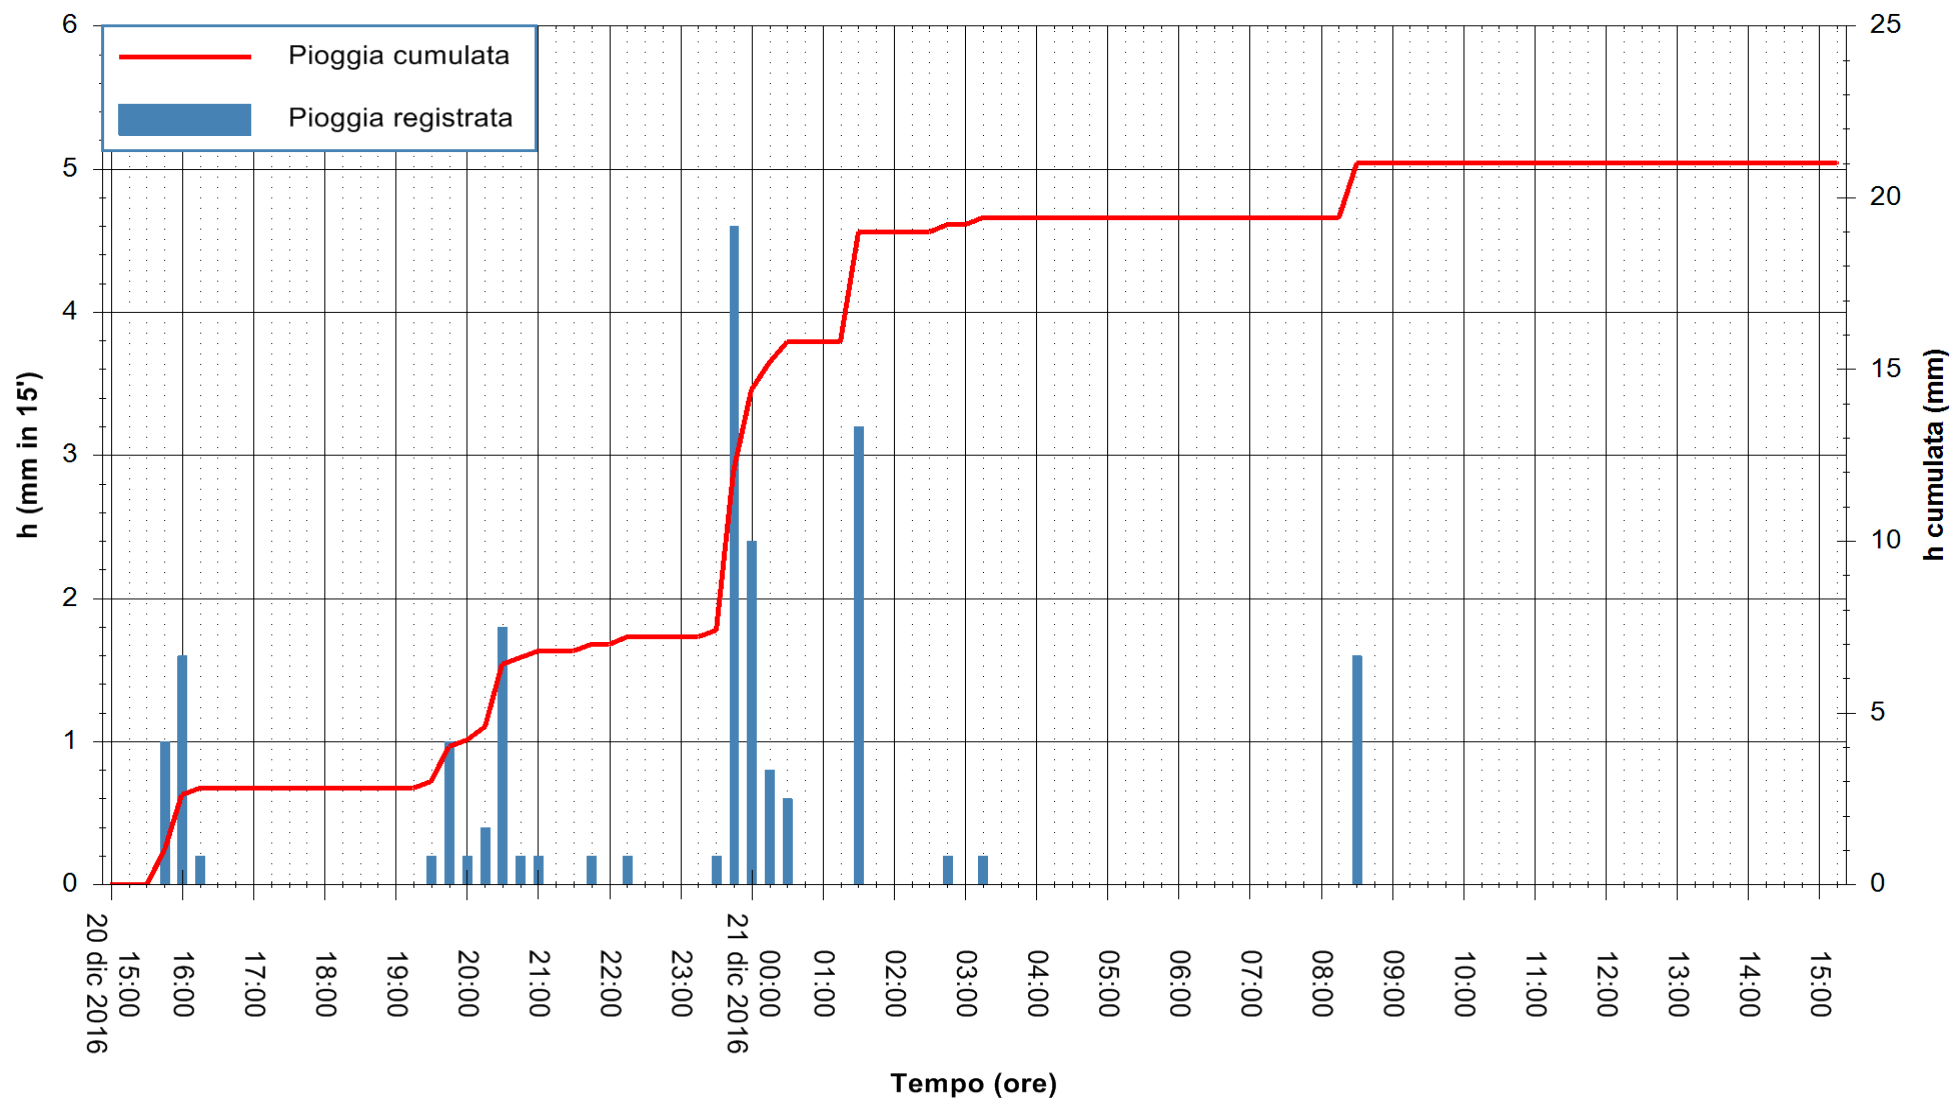

Stazione pluviometrica Monte Tului
 Area MONTE TULUI
 Pioggia registrata nelle ultime 24 ore
 Consultazione alle ore 16:11 del 21/12/2016

ARPAS
 F.to il Dirigente Responsabile
 Dott. Giuseppe Bianco

REGIONE AUTÒNOMA DE SARDIGNA
 REGIONE AUTONOMA DELLA SARDEGNA

Stazione pluviometrica Fluminimannu a Decimomannu
 Area DECIMOMANNU
 Pioggia registrata nelle ultime 24 ore
 Consultazione alle ore 16:11 del 21/12/2016

ARPAS
 F.to il Dirigente Responsabile
 Dott. Giuseppe Bianco

REGIONE AUTONOMA DE SARDIGNA
 REGIONE AUTONOMA DELLA SARDEGNA

Stazione pluviometrica Pianu
 Area PIANU 15
 Pioggia registrata nelle ultime 24 ore
 Consultazione alle ore 16:11 del 21/12/2016

ARPAS
 F.to il Dirigente Responsabile
 Dott. Giuseppe Bianco