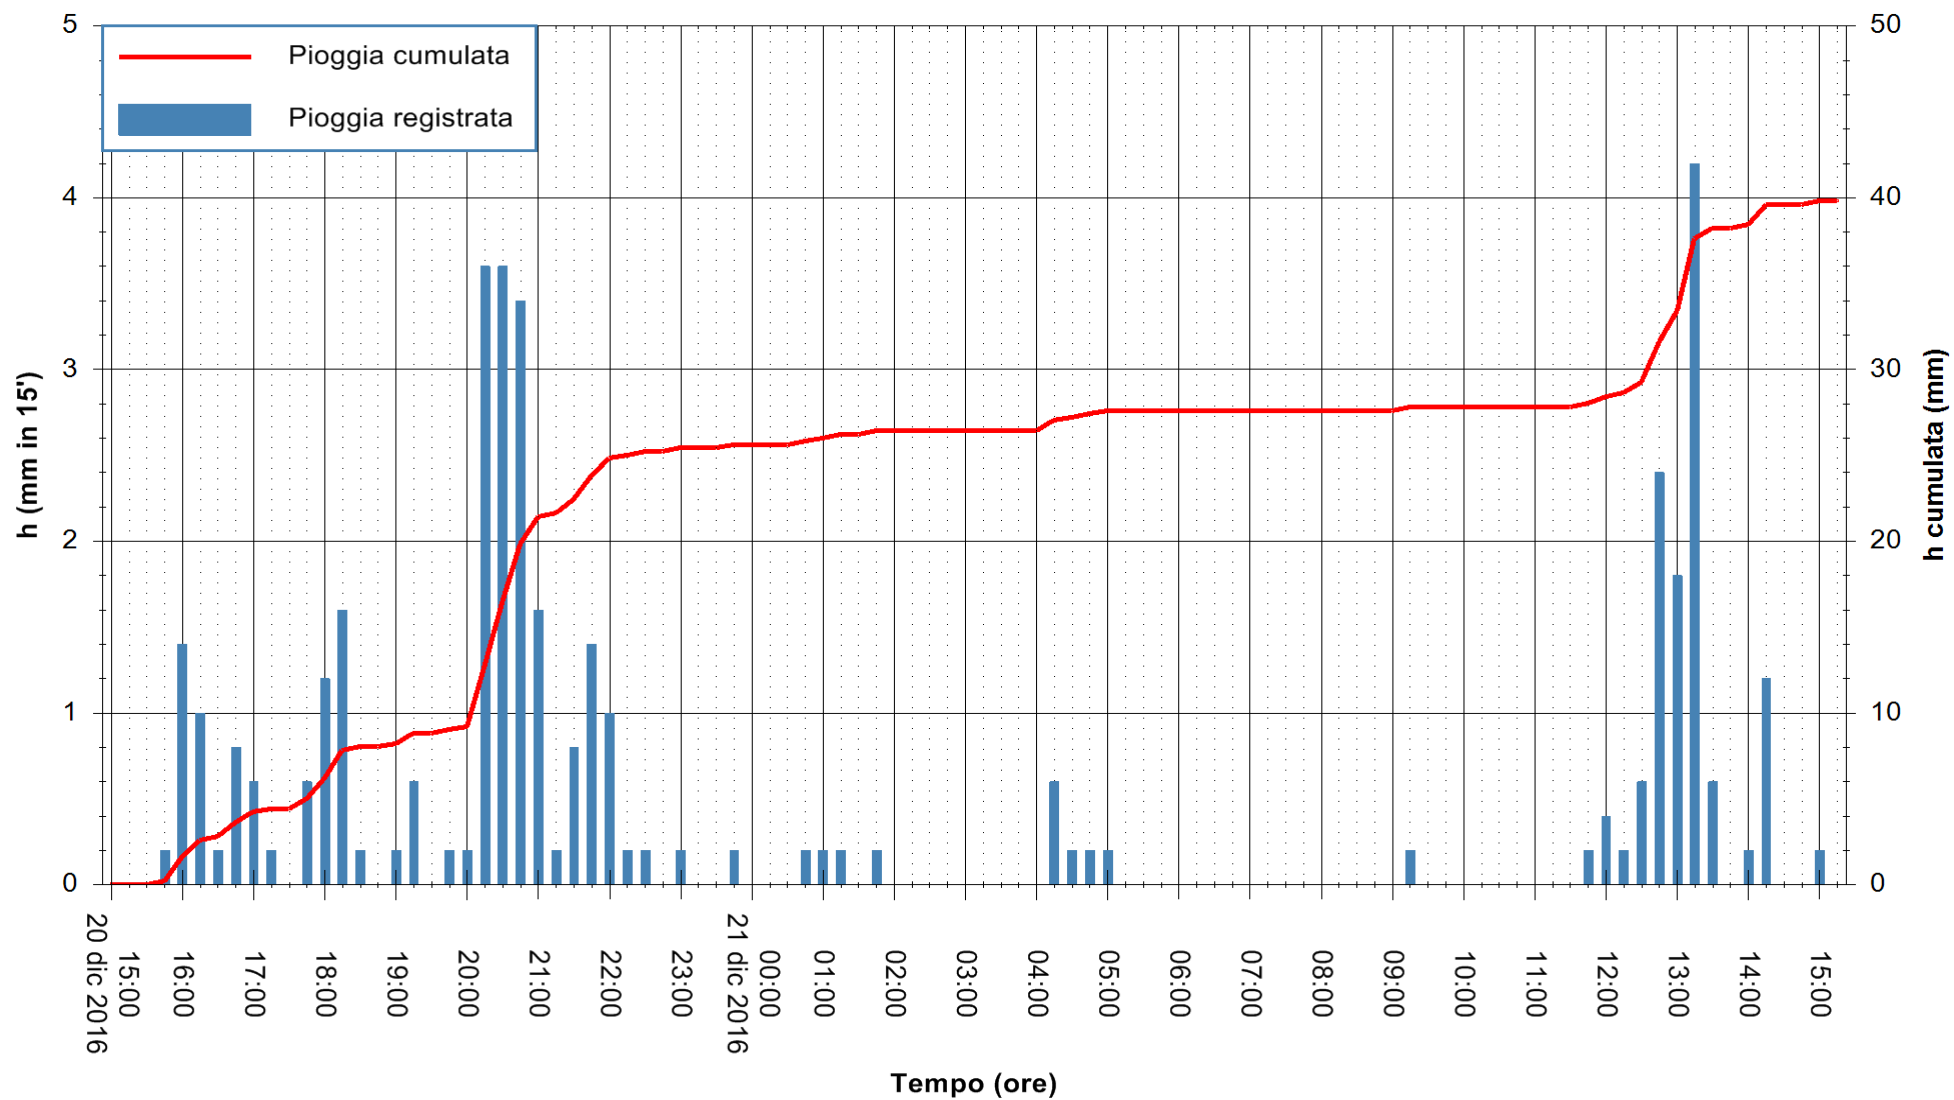

Stazione pluviometrica Monte Tului
 Area MONTE TULUI
 Pioggia registrata nelle ultime 24 ore
 Consultazione alle ore 16:11 del 21/12/2016

ARPAS
 F.to il Dirigente Responsabile
 Dott. Giuseppe Bianco

REGIONE AUTÒNOMA DE SARDIGNA
 REGIONE AUTONOMA DELLA SARDEGNA

Stazione pluviometrica Fluminimannu a Decimomannu
 Area DECIMOMANNU
 Pioggia registrata nelle ultime 24 ore
 Consultazione alle ore 16:11 del 21/12/2016

ARPAS
 F.to il Dirigente Responsabile
 Dott. Giuseppe Bianco

REGIONE AUTONOMA DE SARDIGNA
 REGIONE AUTONOMA DELLA SARDEGNA

Stazione pluviometrica Pianu
 Area PIANU 15
 Pioggia registrata nelle ultime 24 ore
 Consultazione alle ore 16:11 del 21/12/2016

ARPAS
 F.to il Dirigente Responsabile
 Dott. Giuseppe Bianco

REGIONE AUTÒNOMA DE SARDIGNA
 REGIONE AUTONOMA DELLA SARDEGNA

Stazione pluviometrica San Priamo
 Area SAN PRIAMO
 Pioggia registrata nelle ultime 24 ore
 Consultazione alle ore 16:11 del 21/12/2016

ARPAS
 F.to il Dirigente Responsabile
 Dott. Giuseppe Bianco