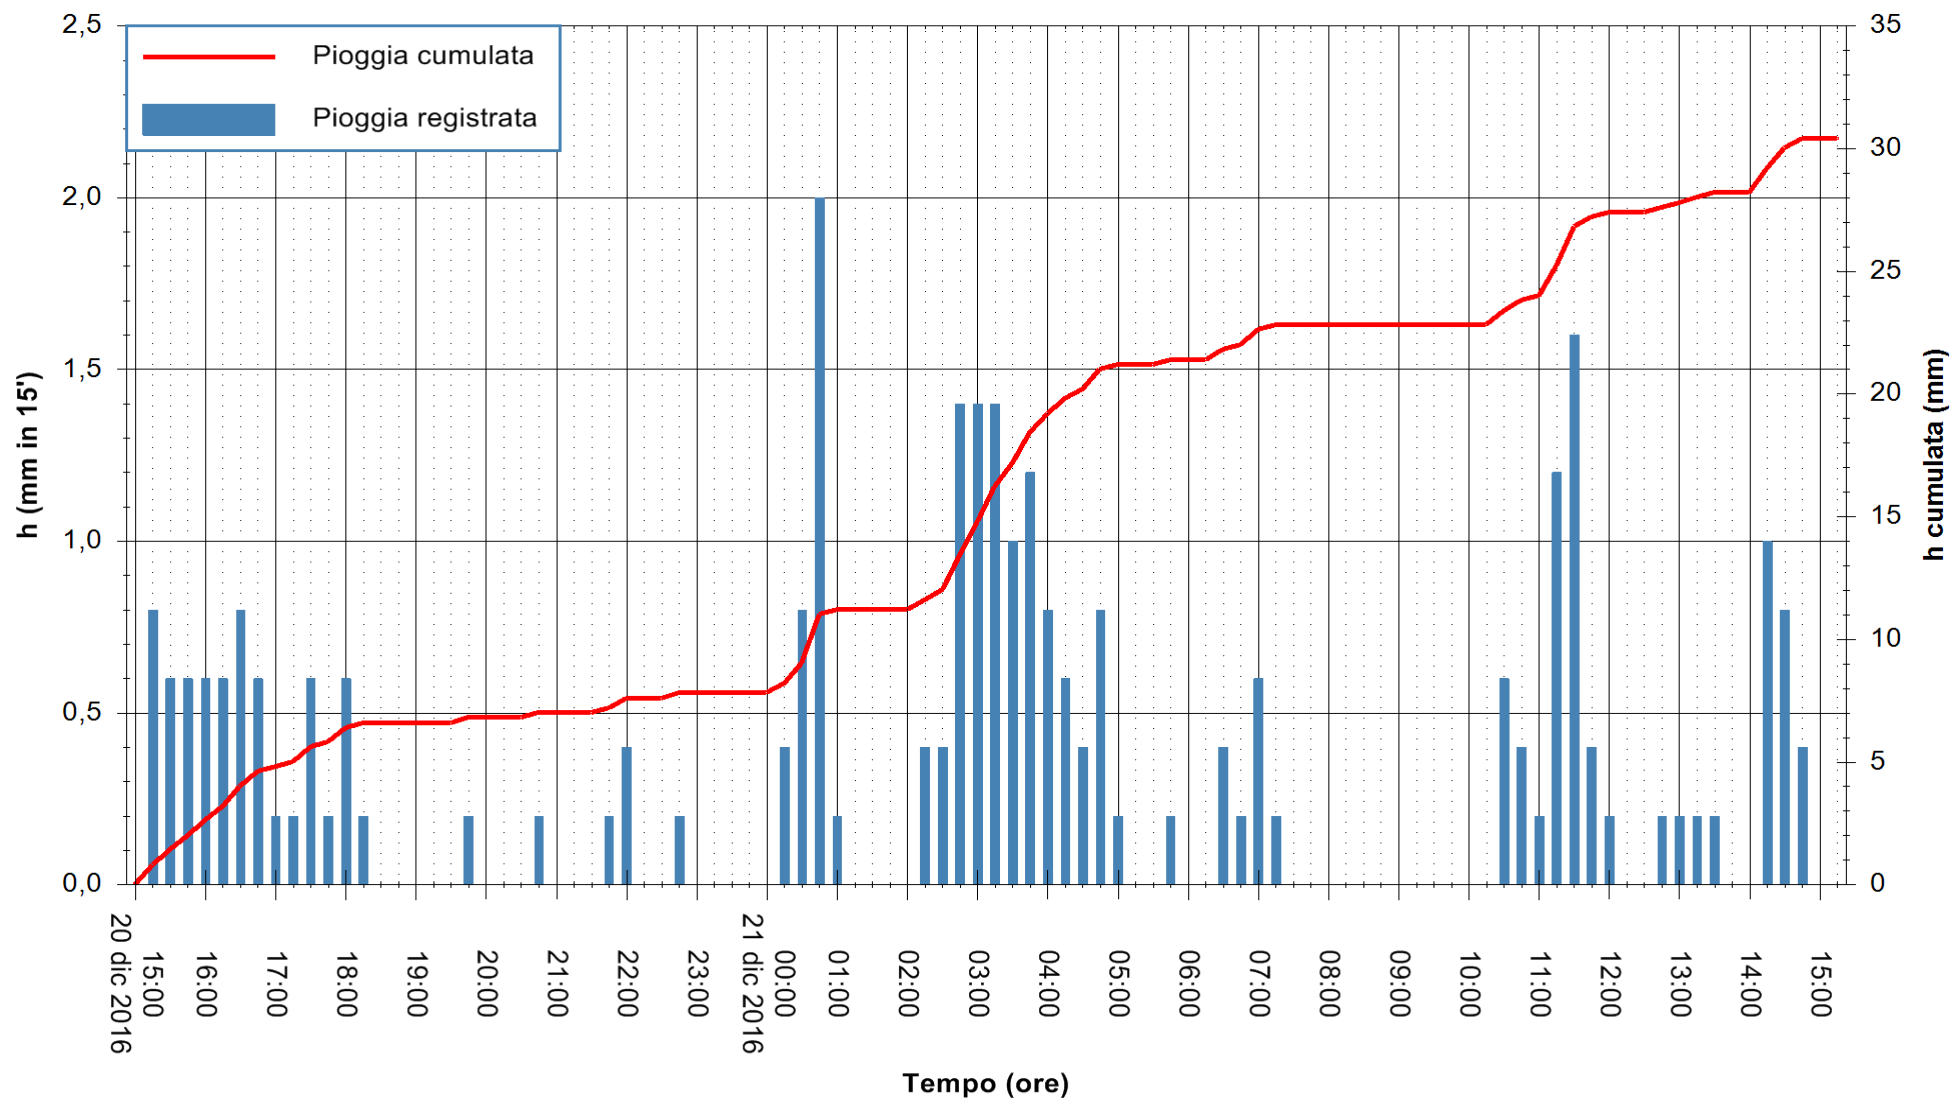

Stazione pluviometrica Monte Tului
 Area MONTE TULUI
 Pioggia registrata nelle ultime 24 ore
 Consultazione alle ore 16:11 del 21/12/2016

ARPAS
 F.to il Dirigente Responsabile
 Dott. Giuseppe Bianco

REGIONE AUTÒNOMA DE SARDIGNA
 REGIONE AUTONOMA DELLA SARDEGNA

Stazione pluviometrica Fluminimannu a Decimomannu
 Area DECIMOMANNU
 Pioggia registrata nelle ultime 24 ore
 Consultazione alle ore 16:11 del 21/12/2016

ARPAS
 F.to il Dirigente Responsabile
 Dott. Giuseppe Bianco

REGIONE AUTONOMA DE SARDIGNA
 REGIONE AUTONOMA DELLA SARDEGNA

Stazione pluviometrica Pianu
 Area PIANU 15
 Pioggia registrata nelle ultime 24 ore
 Consultazione alle ore 16:11 del 21/12/2016

ARPAS
 F.to il Dirigente Responsabile
 Dott. Giuseppe Bianco