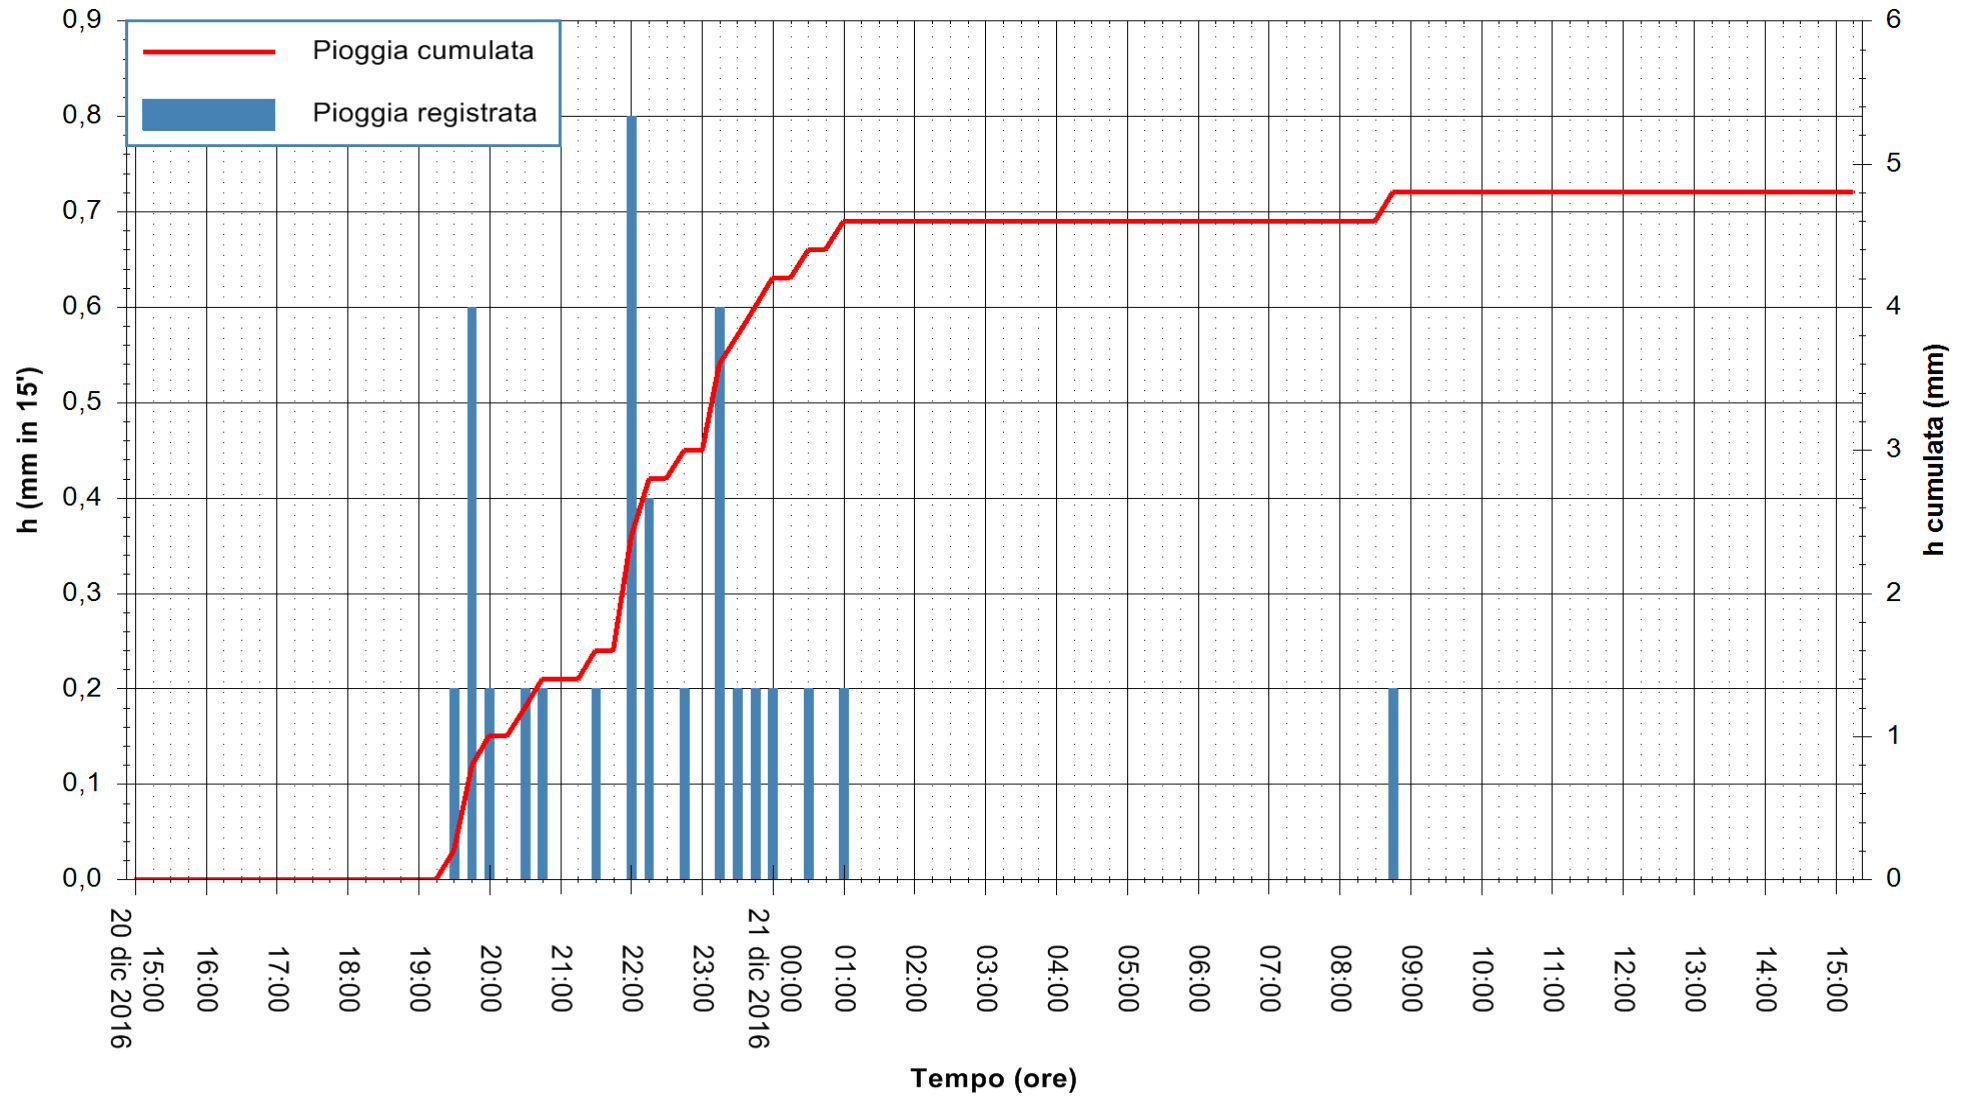

Stazione pluviometrica Monte Tului
 Area MONTE TULUI
 Pioggia registrata nelle ultime 24 ore
 Consultazione alle ore 16:11 del 21/12/2016

ARPAS
 F.to il Dirigente Responsabile
 Dott. Giuseppe Bianco

REGIONE AUTÒNOMA DE SARDIGNA
 REGIONE AUTONOMA DELLA SARDEGNA

Stazione pluviometrica Fluminimannu a Decimomannu
 Area DECIMOMANNU
 Pioggia registrata nelle ultime 24 ore
 Consultazione alle ore 16:11 del 21/12/2016

ARPAS
 F.to il Dirigente Responsabile
 Dott. Giuseppe Bianco

REGIONE AUTONOMA DE SARDIGNA
 REGIONE AUTONOMA DELLA SARDEGNA

Stazione pluviometrica Pianu
 Area PIANU 15
 Pioggia registrata nelle ultime 24 ore
 Consultazione alle ore 16:11 del 21/12/2016

ARPAS
 F.to il Dirigente Responsabile
 Dott. Giuseppe Bianco