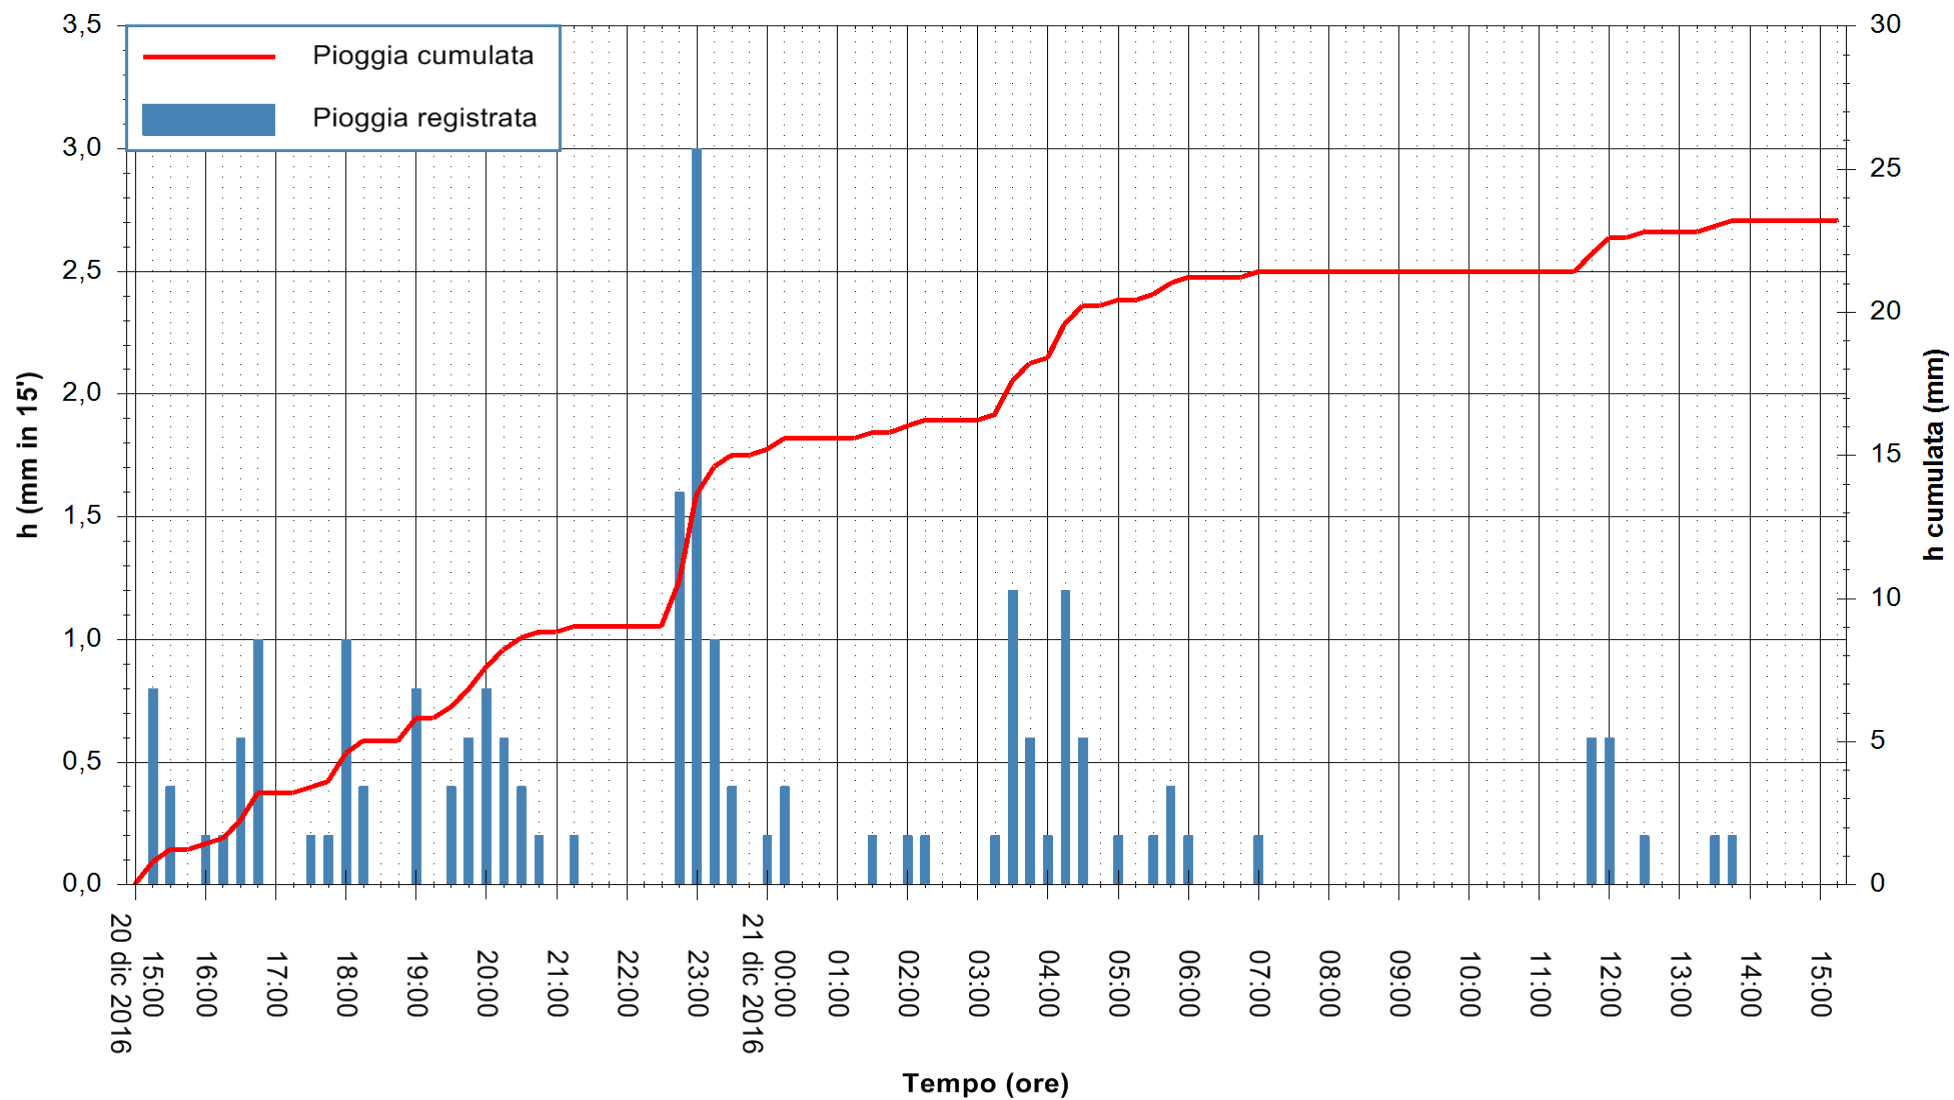

REGIONE AUTÒNOMA DE SARDIGNA
 REGIONE AUTONOMA DELLA SARDEGNA

Stazione pluviometrica San Priamo
 Area SAN PRIAMO
 Pioggia registrata nelle ultime 24 ore
 Consultazione alle ore 16:11 del 21/12/2016

ARPAS
 F.to il Dirigente Responsabile
 Dott. Giuseppe Bianco