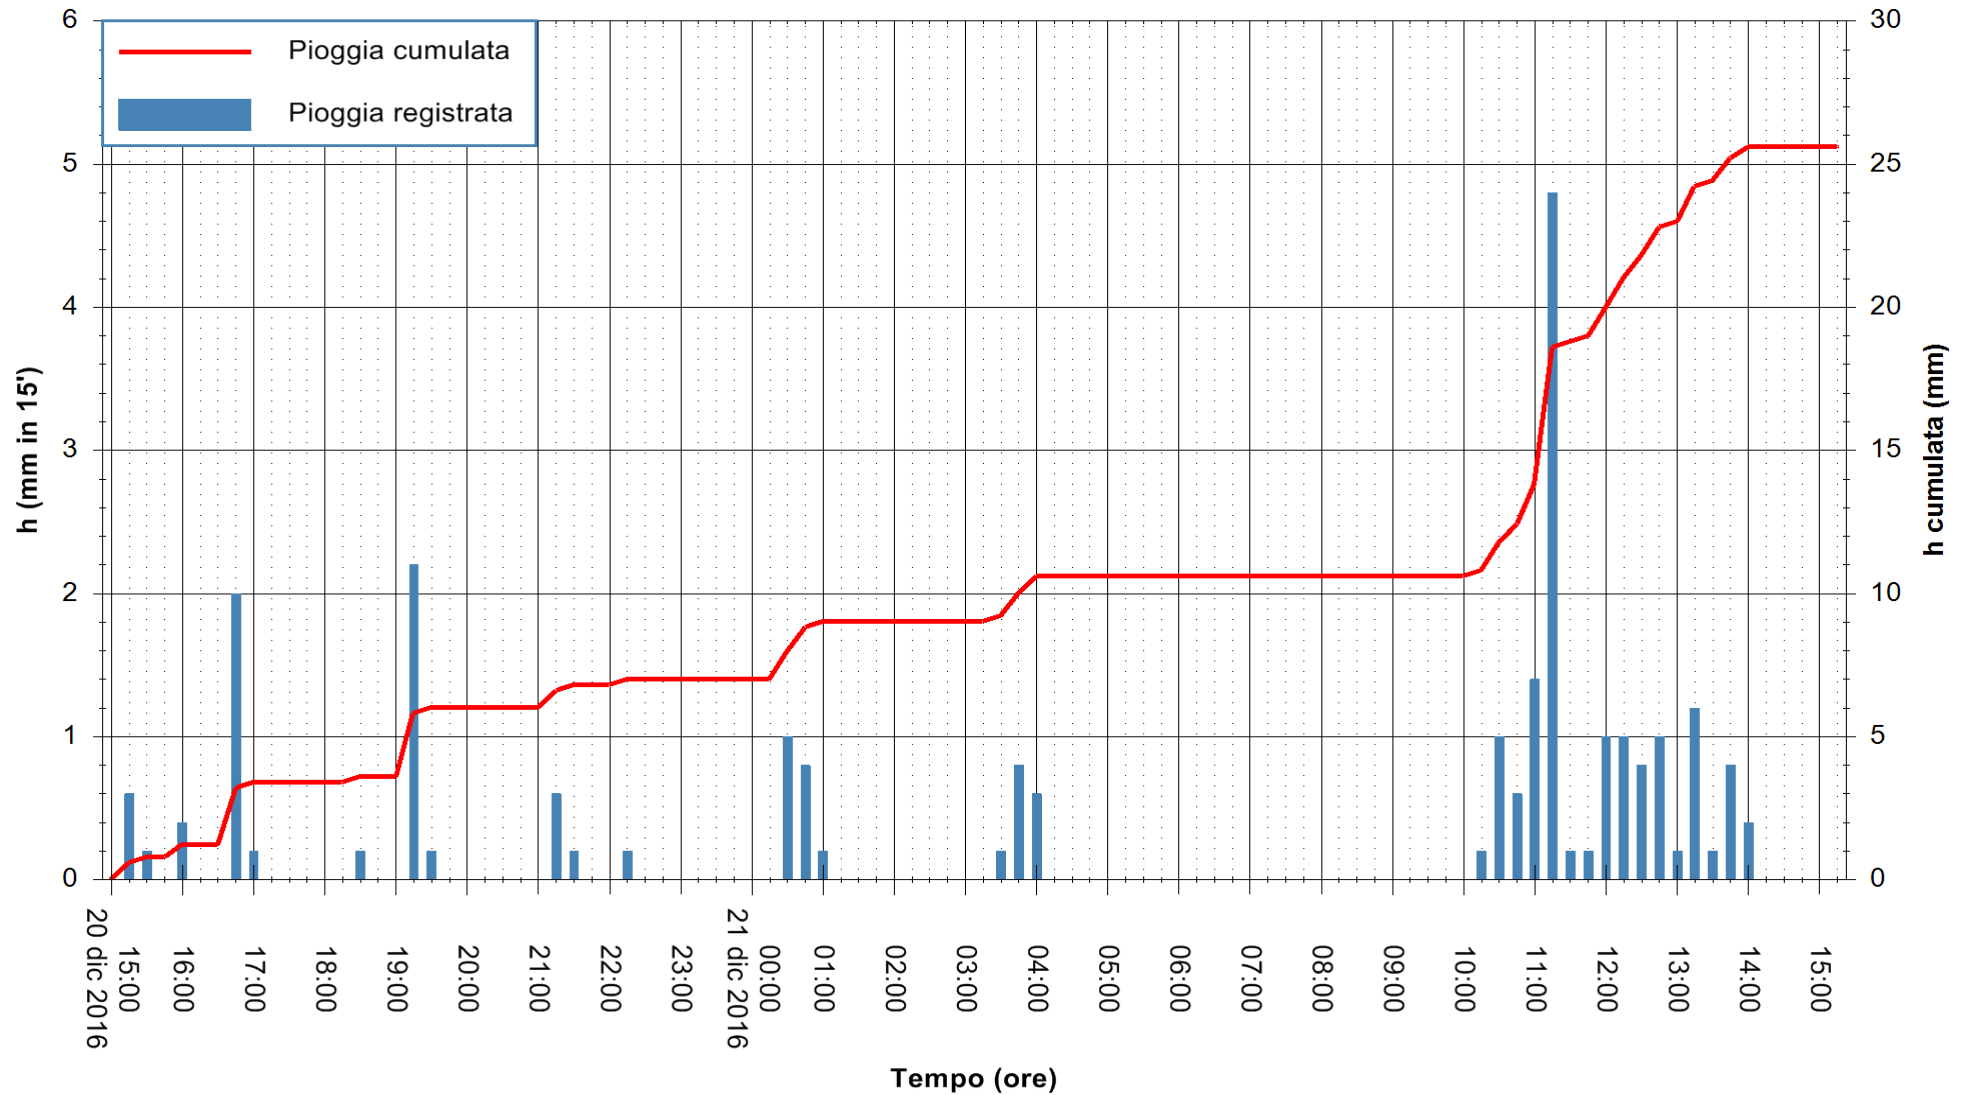

REGIONE AUTÒNOMA DE SARDIGNA
 REGIONE AUTONOMA DELLA SARDEGNA

Stazione pluviometrica San Priamo
 Area SAN PRIAMO
 Pioggia registrata nelle ultime 24 ore
 Consultazione alle ore 16:11 del 21/12/2016

ARPAS
 F.to il Dirigente Responsabile
 Dott. Giuseppe Bianco