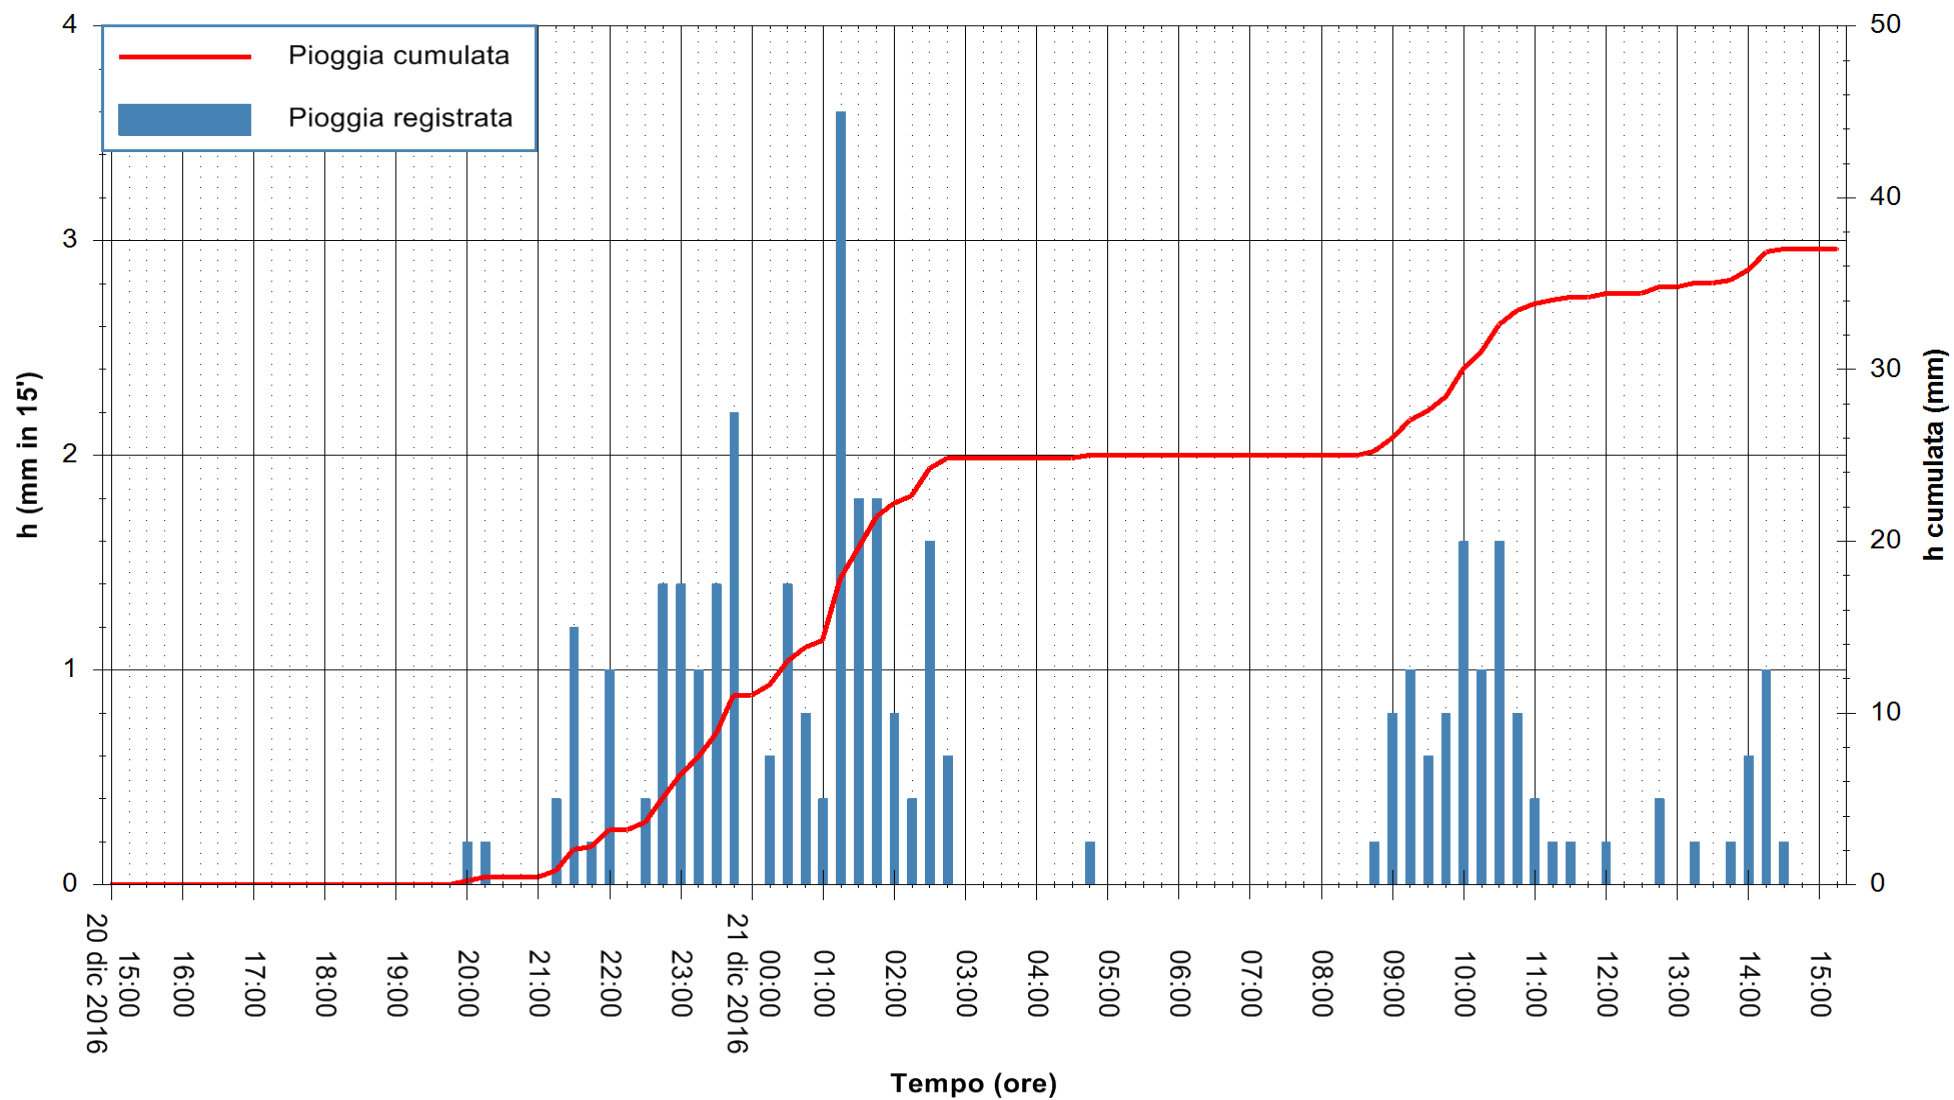

Stazione pluviometrica Fluminimannu a Decimomannu
 Area DECIMOMANNU
 Pioggia registrata nelle ultime 24 ore
 Consultazione alle ore 16:11 del 21/12/2016

ARPAS
 F.to il Dirigente Responsabile
 Dott. Giuseppe Bianco

REGIONE AUTONOMA DE SARDIGNA
 REGIONE AUTONOMA DELLA SARDEGNA

Stazione pluviometrica Pianu
 Area PIANU 15
 Pioggia registrata nelle ultime 24 ore
 Consultazione alle ore 16:11 del 21/12/2016

ARPAS
 F.to il Dirigente Responsabile
 Dott. Giuseppe Bianco

REGIONE AUTÒNOMA DE SARDIGNA
 REGIONE AUTONOMA DELLA SARDEGNA

Stazione pluviometrica San Priamo
 Area SAN PRIAMO
 Pioggia registrata nelle ultime 24 ore
 Consultazione alle ore 16:11 del 21/12/2016

ARPAS
 F.to il Dirigente Responsabile
 Dott. Giuseppe Bianco