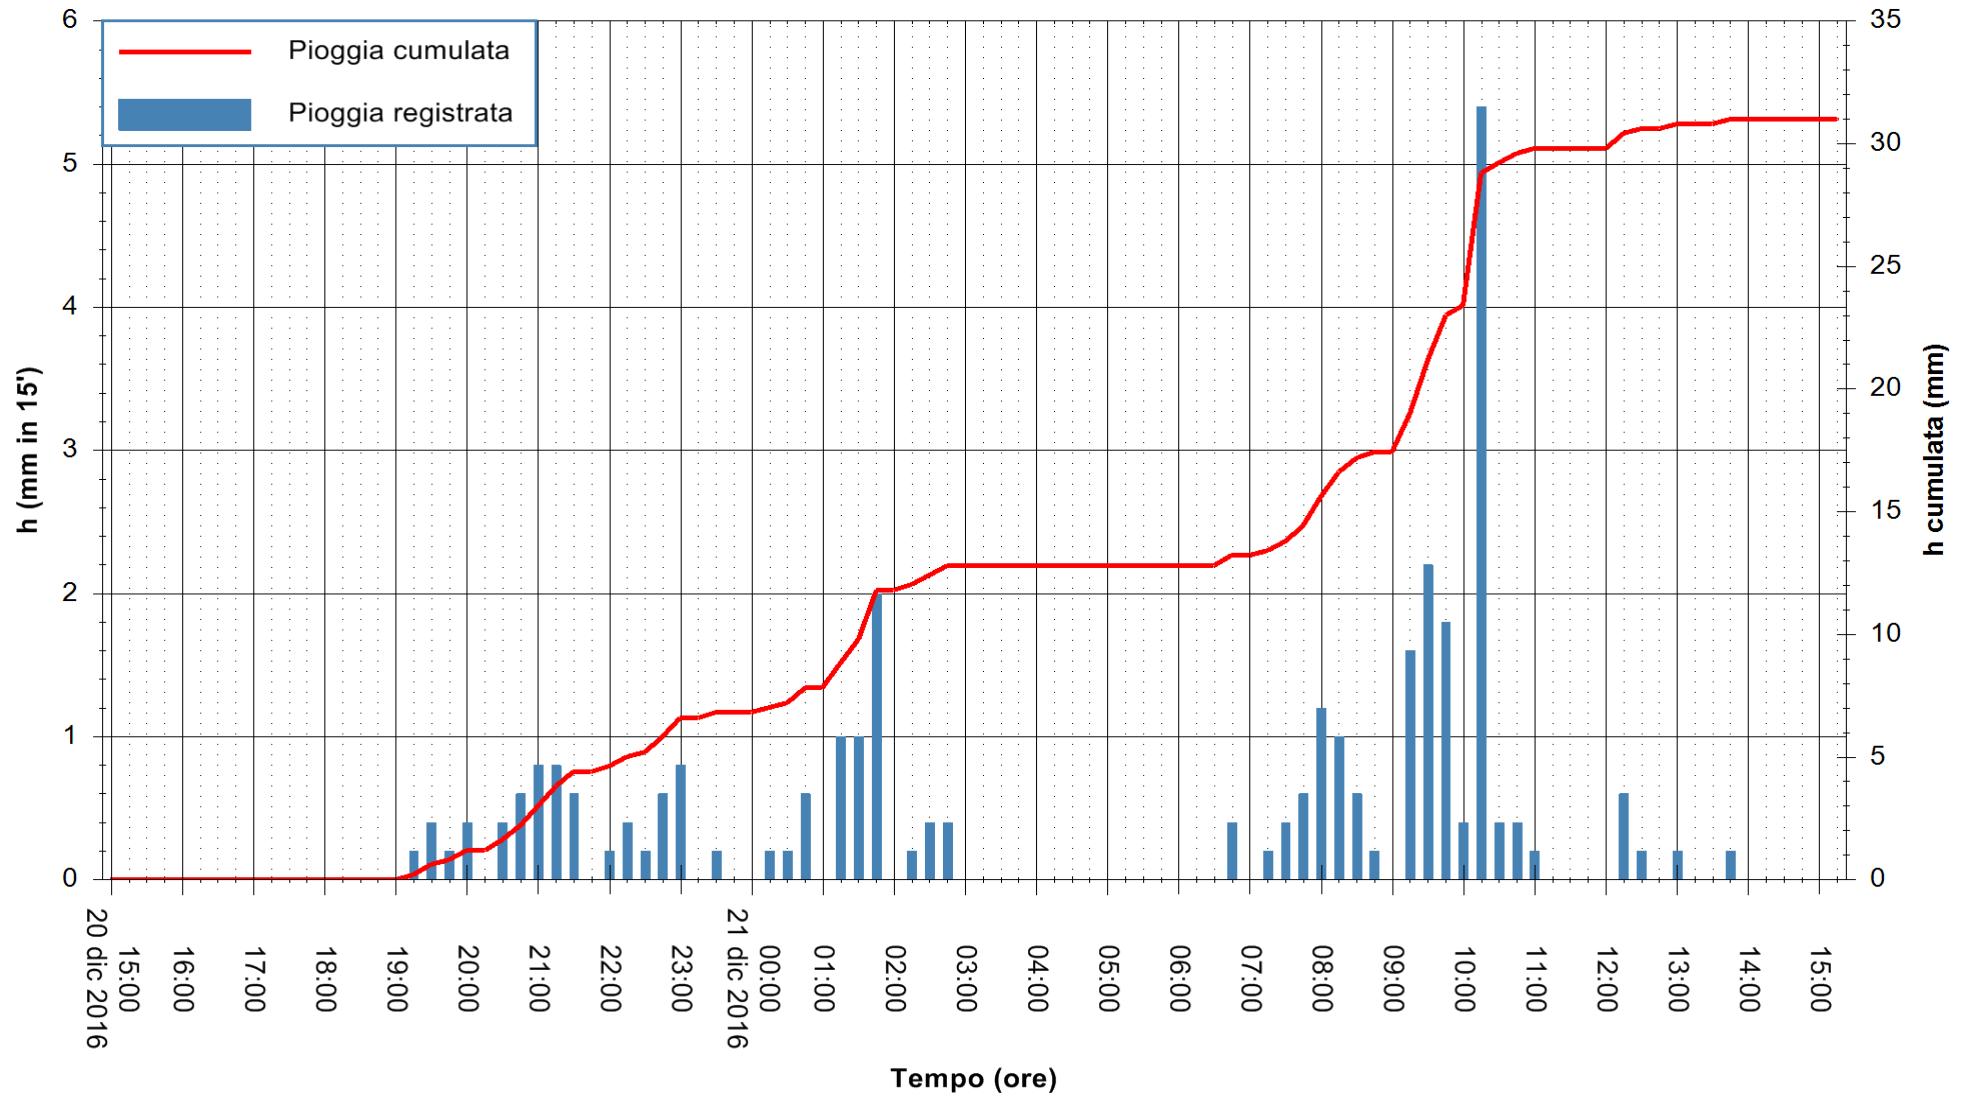

Stazione pluviometrica Fluminimannu a Decimomannu
 Area DECIMOMANNU
 Pioggia registrata nelle ultime 24 ore
 Consultazione alle ore 16:11 del 21/12/2016

ARPAS
 F.to il Dirigente Responsabile
 Dott. Giuseppe Bianco

REGIONE AUTONOMA DE SARDIGNA
 REGIONE AUTONOMA DELLA SARDEGNA

Stazione pluviometrica Pianu
 Area PIANU 15
 Pioggia registrata nelle ultime 24 ore
 Consultazione alle ore 16:11 del 21/12/2016

ARPAS
 F.to il Dirigente Responsabile
 Dott. Giuseppe Bianco

REGIONE AUTÒNOMA DE SARDIGNA
 REGIONE AUTONOMA DELLA SARDEGNA

Stazione pluviometrica San Priamo
 Area SAN PRIAMO
 Pioggia registrata nelle ultime 24 ore
 Consultazione alle ore 16:11 del 21/12/2016

ARPAS
 F.to il Dirigente Responsabile
 Dott. Giuseppe Bianco