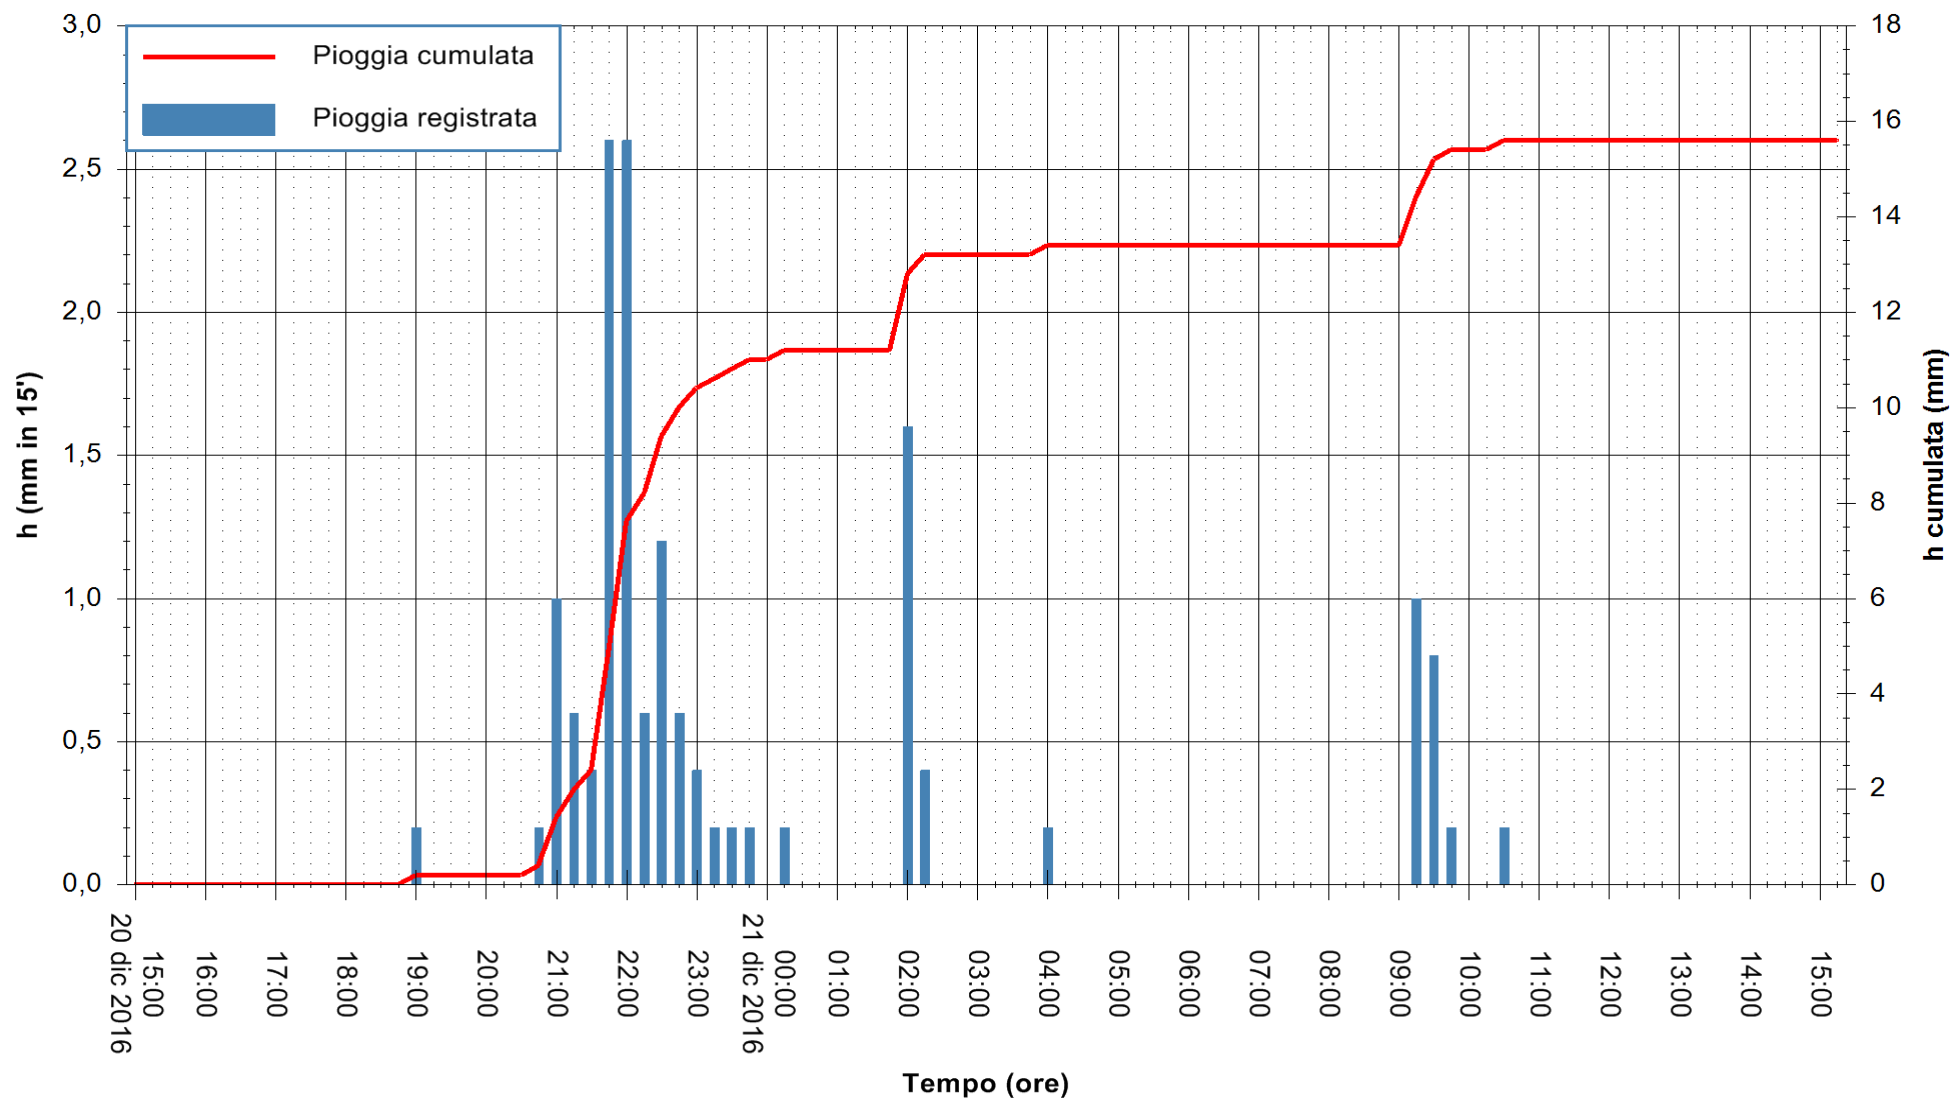

Stazione pluviometrica Monte Tului
 Area MONTE TULUI
 Pioggia registrata nelle ultime 24 ore
 Consultazione alle ore 16:11 del 21/12/2016

ARPAS
 F.to il Dirigente Responsabile
 Dott. Giuseppe Bianco

REGIONE AUTÒNOMA DE SARDIGNA
 REGIONE AUTONOMA DELLA SARDEGNA

Stazione pluviometrica Fluminimannu a Decimomannu
 Area DECIMOMANNU
 Pioggia registrata nelle ultime 24 ore
 Consultazione alle ore 16:11 del 21/12/2016

ARPAS
 F.to il Dirigente Responsabile
 Dott. Giuseppe Bianco

REGIONE AUTONOMA DE SARDIGNA
 REGIONE AUTONOMA DELLA SARDEGNA

Stazione pluviometrica Pianu
 Area PIANU 15
 Pioggia registrata nelle ultime 24 ore
 Consultazione alle ore 16:11 del 21/12/2016

ARPAS
 F.to il Dirigente Responsabile
 Dott. Giuseppe Bianco