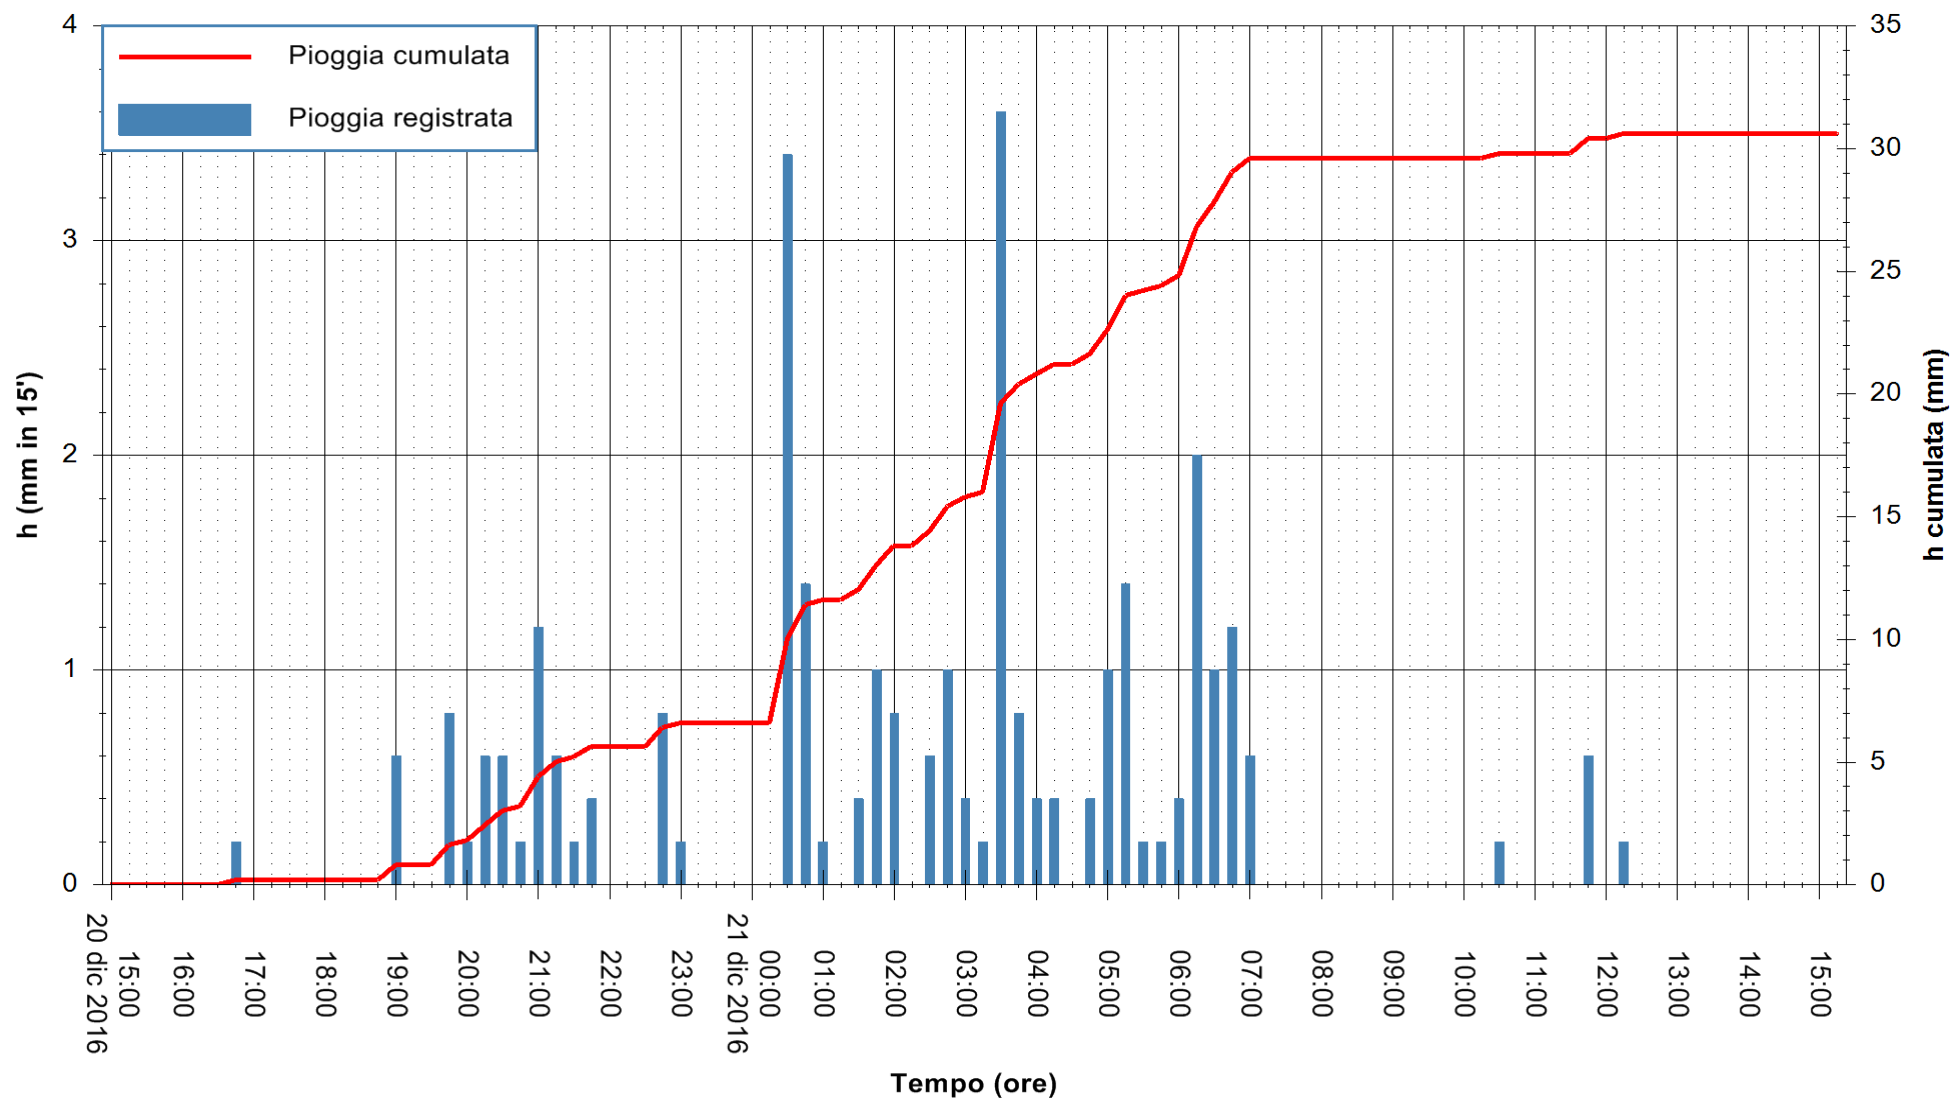

Stazione pluviometrica Monte Tului
 Area MONTE TULUI
 Pioggia registrata nelle ultime 24 ore
 Consultazione alle ore 16:11 del 21/12/2016

ARPAS
 F.to il Dirigente Responsabile
 Dott. Giuseppe Bianco

REGIONE AUTÒNOMA DE SARDIGNA
 REGIONE AUTONOMA DELLA SARDEGNA

Stazione pluviometrica Fluminimannu a Decimomannu
 Area DECIMOMANNU
 Pioggia registrata nelle ultime 24 ore
 Consultazione alle ore 16:11 del 21/12/2016

ARPAS
 F.to il Dirigente Responsabile
 Dott. Giuseppe Bianco

REGIONE AUTONOMA DE SARDIGNA
 REGIONE AUTONOMA DELLA SARDEGNA

Stazione pluviometrica Pianu
 Area PIANU 15
 Pioggia registrata nelle ultime 24 ore
 Consultazione alle ore 16:11 del 21/12/2016

ARPAS
 F.to il Dirigente Responsabile
 Dott. Giuseppe Bianco