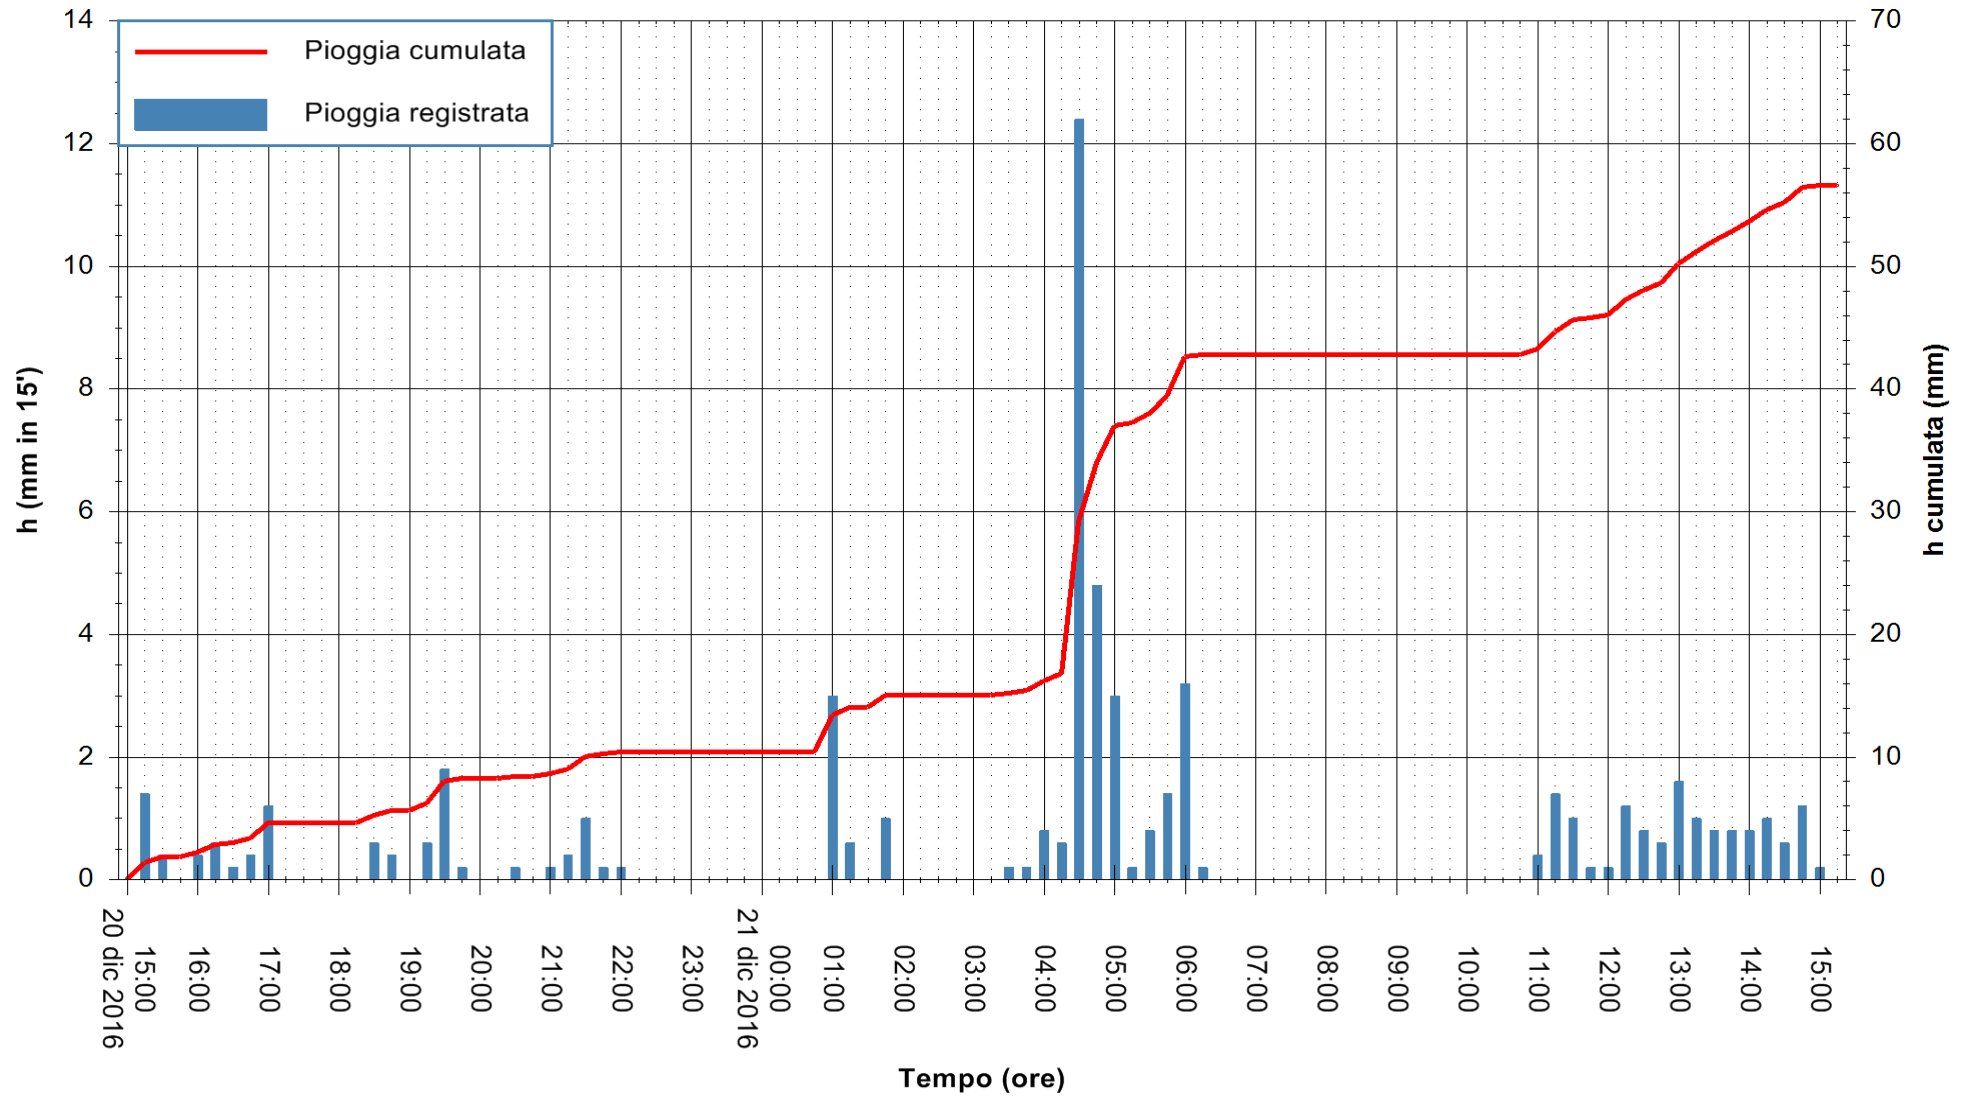

REGIONE AUTÒNOMA DE SARDIGNA
 REGIONE AUTONOMA DELLA SARDEGNA

Stazione pluviometrica San Priamo
 Area SAN PRIAMO
 Pioggia registrata nelle ultime 24 ore
 Consultazione alle ore 16:11 del 21/12/2016

ARPAS
 F.to il Dirigente Responsabile
 Dott. Giuseppe Bianco