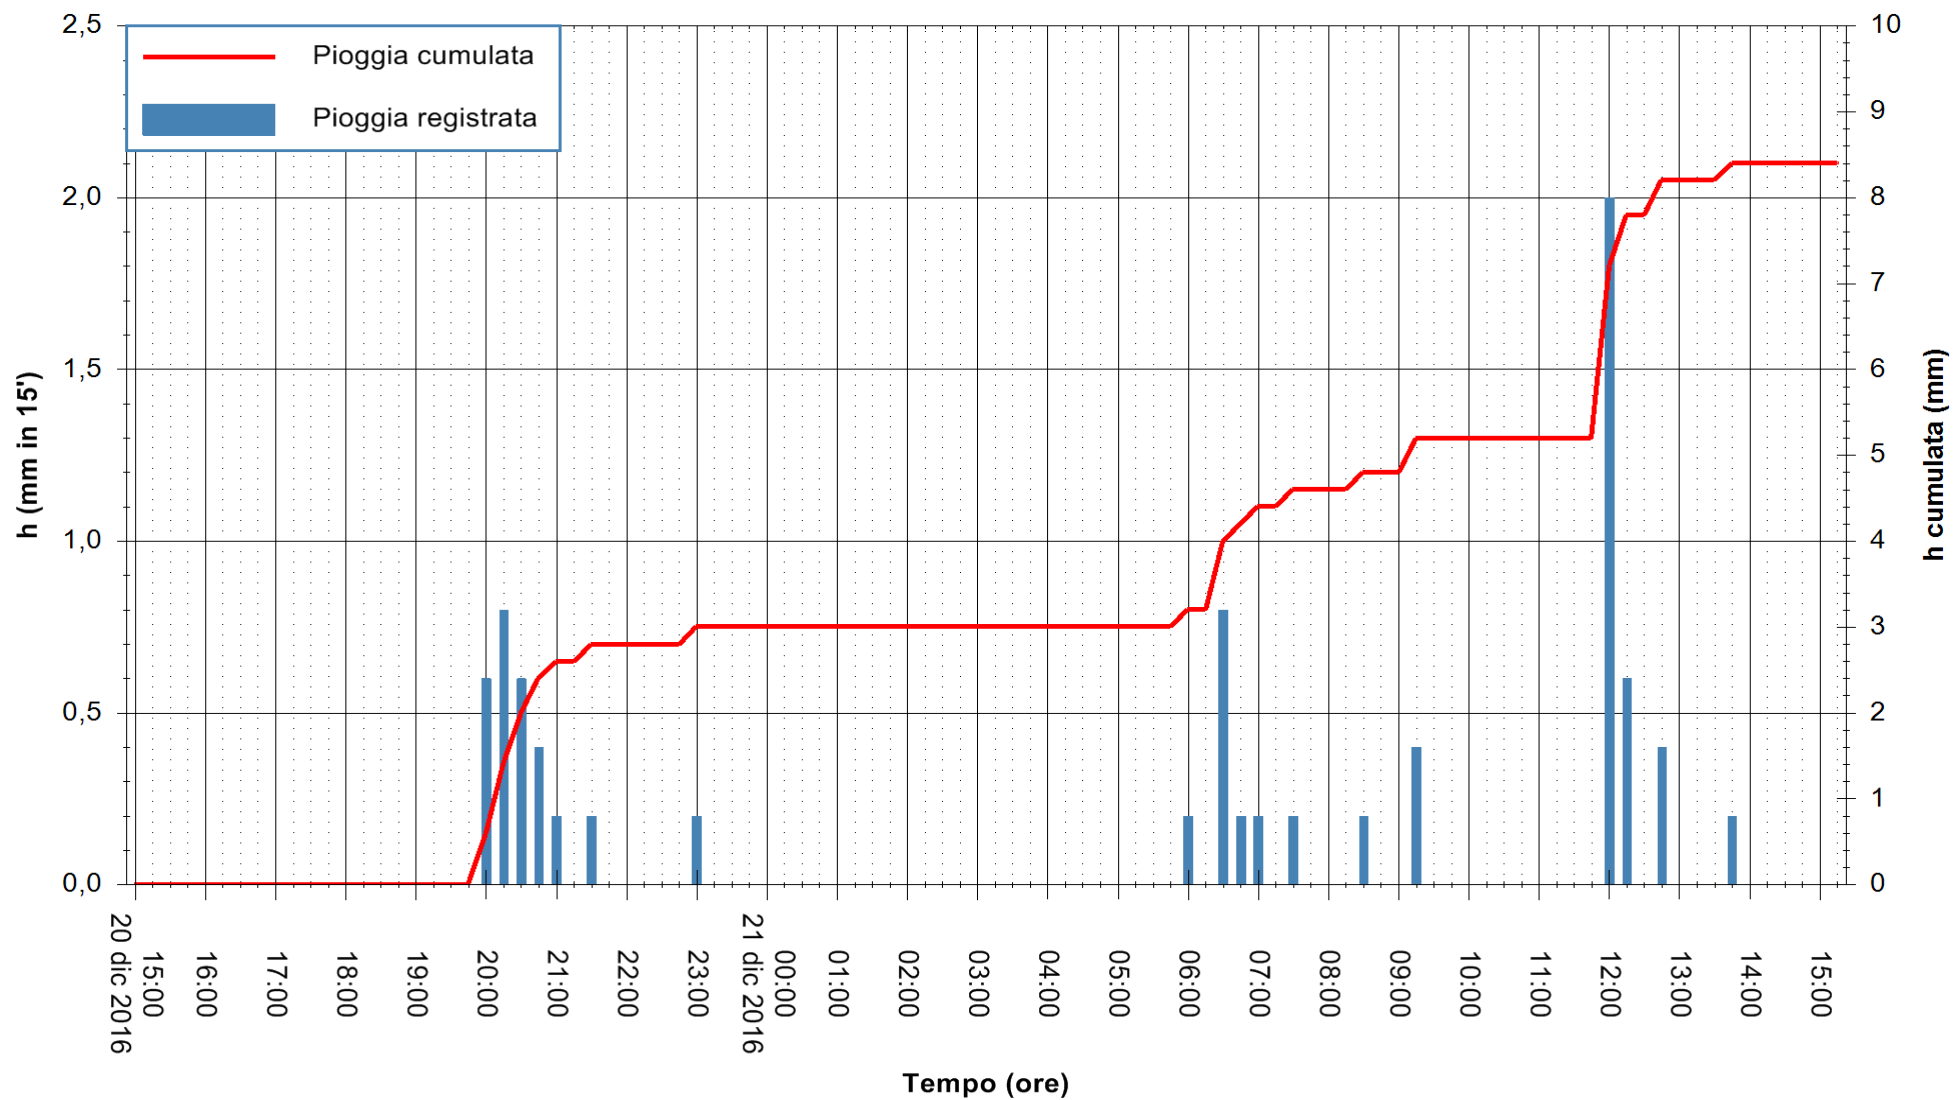

Stazione pluviometrica Fluminimannu a Decimomannu
 Area DECIMOMANNU
 Pioggia registrata nelle ultime 24 ore
 Consultazione alle ore 16:11 del 21/12/2016

ARPAS
 F.to il Dirigente Responsabile
 Dott. Giuseppe Bianco

REGIONE AUTONOMA DE SARDIGNA
 REGIONE AUTONOMA DELLA SARDEGNA

Stazione pluviometrica Pianu
 Area PIANU 15
 Pioggia registrata nelle ultime 24 ore
 Consultazione alle ore 16:11 del 21/12/2016

ARPAS
 F.to il Dirigente Responsabile
 Dott. Giuseppe Bianco

REGIONE AUTÒNOMA DE SARDIGNA
 REGIONE AUTONOMA DELLA SARDEGNA

Stazione pluviometrica San Priamo
 Area SAN PRIAMO
 Pioggia registrata nelle ultime 24 ore
 Consultazione alle ore 16:11 del 21/12/2016

ARPAS
 F.to il Dirigente Responsabile
 Dott. Giuseppe Bianco