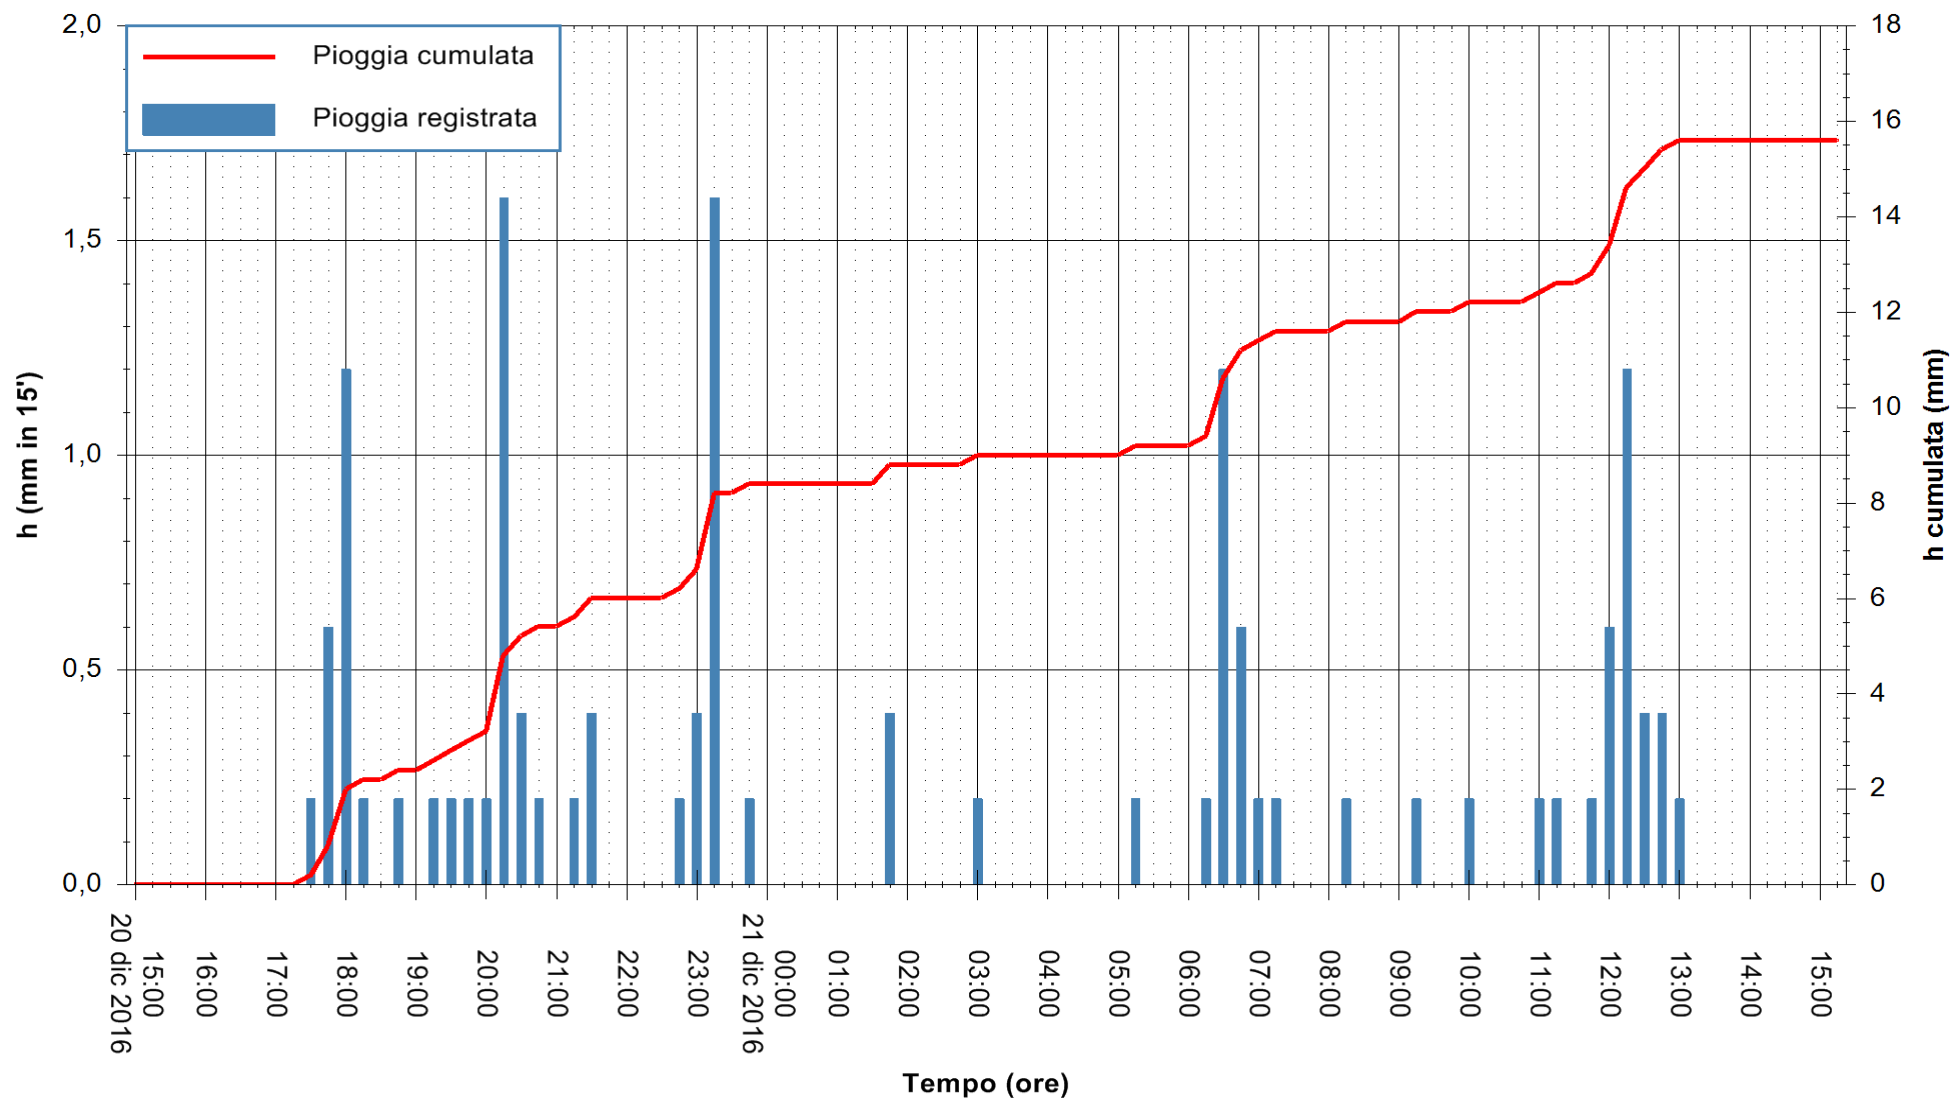

Stazione pluviometrica Monte Tului
 Area MONTE TULUI
 Pioggia registrata nelle ultime 24 ore
 Consultazione alle ore 16:11 del 21/12/2016

ARPAS
 F.to il Dirigente Responsabile
 Dott. Giuseppe Bianco

REGIONE AUTÒNOMA DE SARDIGNA
 REGIONE AUTONOMA DELLA SARDEGNA

Stazione pluviometrica Fluminimannu a Decimomannu
 Area DECIMOMANNU
 Pioggia registrata nelle ultime 24 ore
 Consultazione alle ore 16:11 del 21/12/2016

ARPAS
 F.to il Dirigente Responsabile
 Dott. Giuseppe Bianco

REGIONE AUTONOMA DE SARDIGNA
 REGIONE AUTONOMA DELLA SARDEGNA

Stazione pluviometrica Pianu
 Area PIANU 15
 Pioggia registrata nelle ultime 24 ore
 Consultazione alle ore 16:11 del 21/12/2016

ARPAS
 F.to il Dirigente Responsabile
 Dott. Giuseppe Bianco