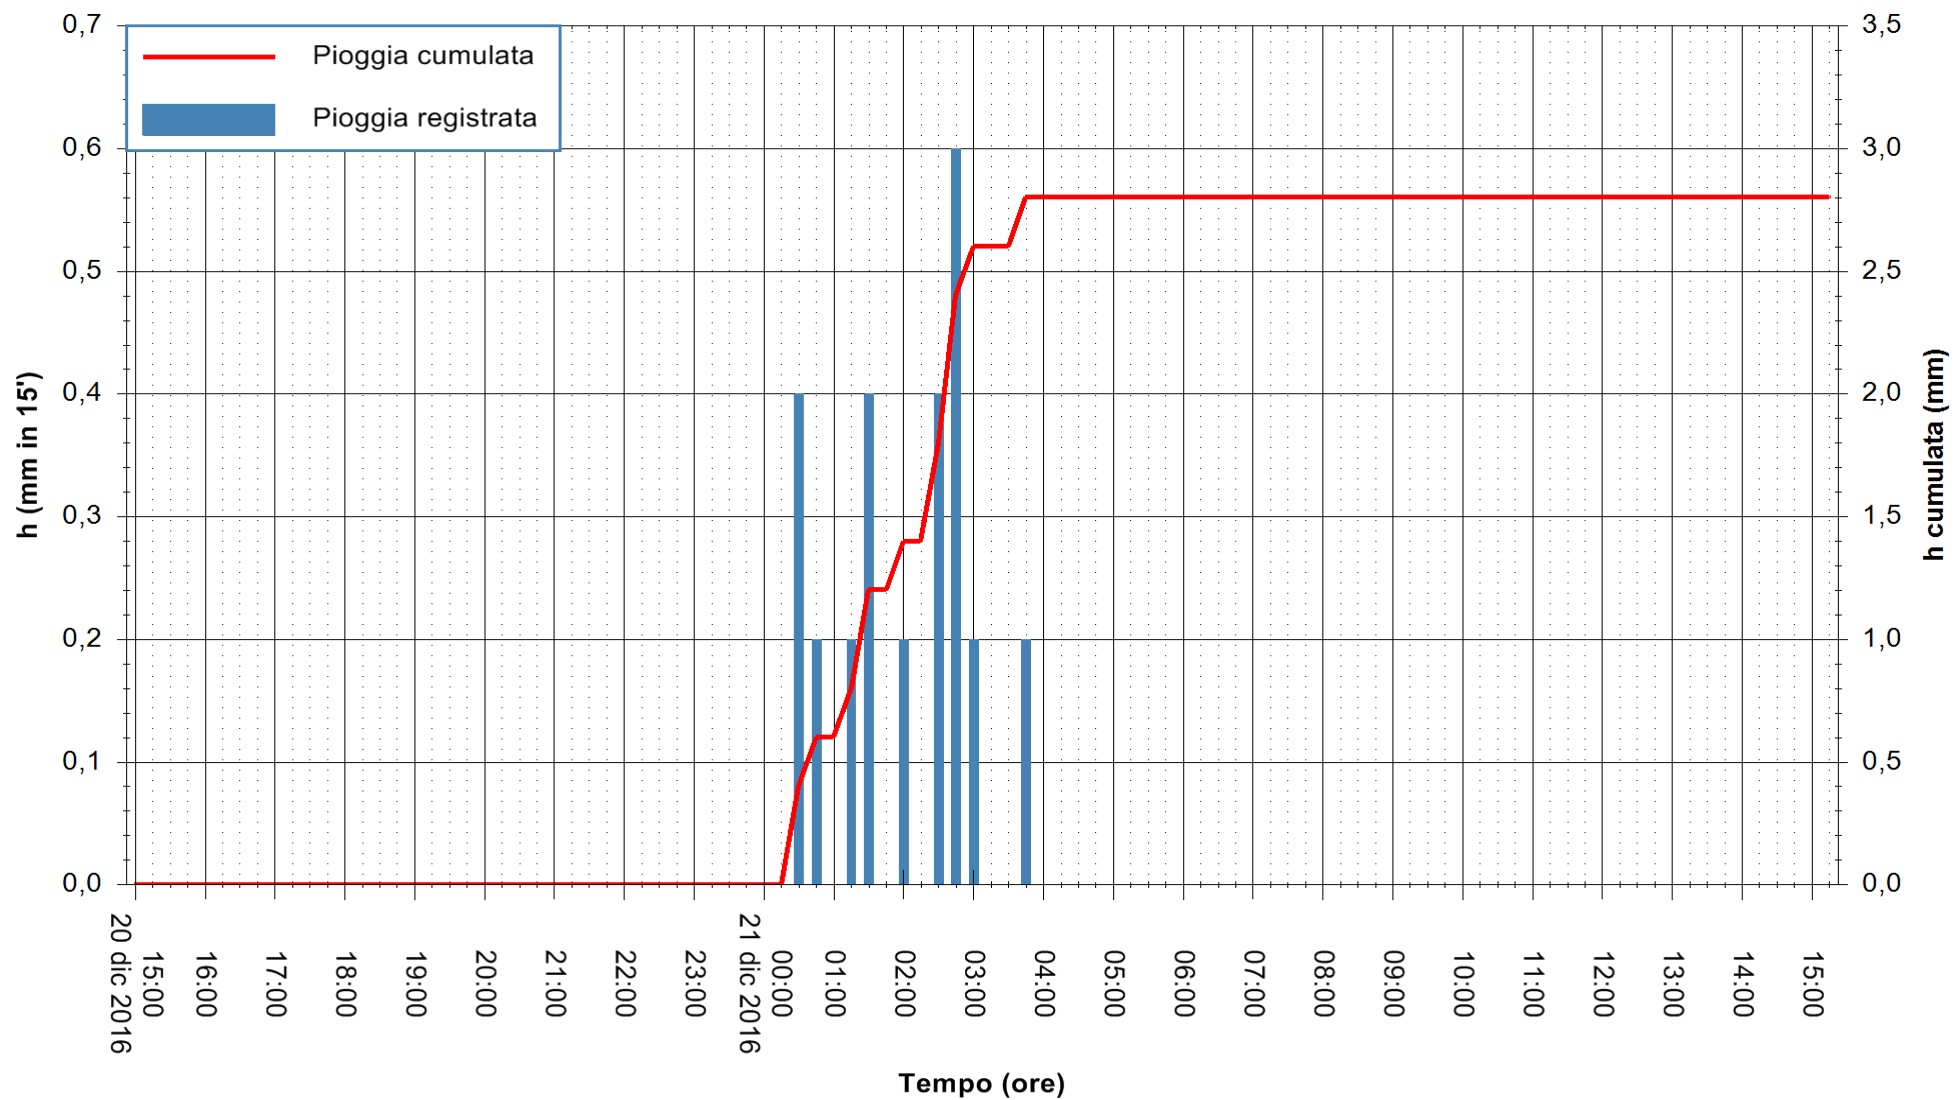

REGIONE AUTONOMA DE SARDIGNA
 REGIONE AUTONOMA DELLA SARDEGNA

Stazione pluviometrica Pianu
 Area PIANU 15
 Pioggia registrata nelle ultime 24 ore
 Consultazione alle ore 16:11 del 21/12/2016

ARPAS
 F.to il Dirigente Responsabile
 Dott. Giuseppe Bianco

REGIONE AUTÒNOMA DE SARDIGNA
 REGIONE AUTONOMA DELLA SARDEGNA

Stazione pluviometrica San Priamo
 Area SAN PRIAMO
 Pioggia registrata nelle ultime 24 ore
 Consultazione alle ore 16:11 del 21/12/2016

ARPAS
 F.to il Dirigente Responsabile
 Dott. Giuseppe Bianco