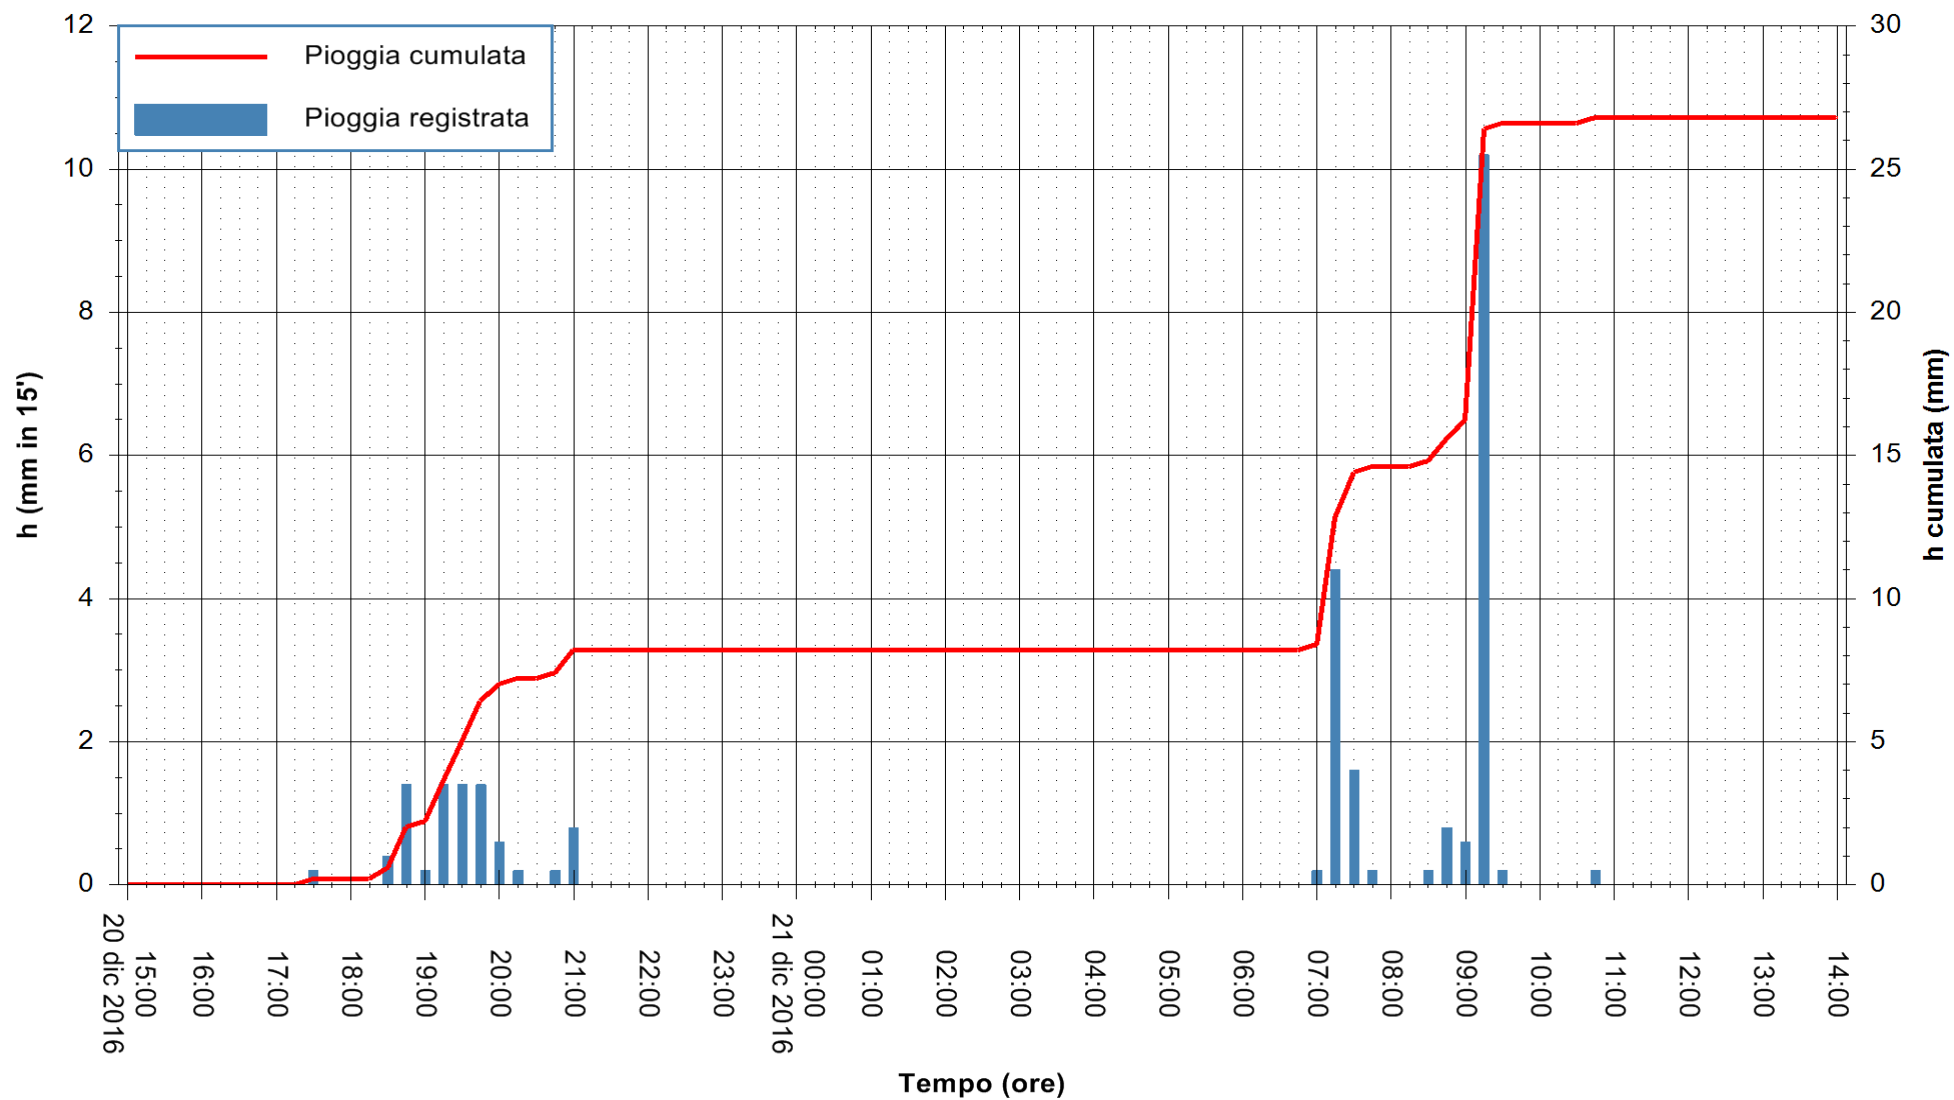

Stazione pluviometrica Monte Tului
 Area MONTE TULUI
 Pioggia registrata nelle ultime 24 ore
 Consultazione alle ore 16:11 del 21/12/2016

ARPAS
 F.to il Dirigente Responsabile
 Dott. Giuseppe Bianco

REGIONE AUTÒNOMA DE SARDIGNA
 REGIONE AUTONOMA DELLA SARDEGNA

Stazione pluviometrica Fluminimannu a Decimomannu
 Area DECIMOMANNU
 Pioggia registrata nelle ultime 24 ore
 Consultazione alle ore 16:11 del 21/12/2016

ARPAS
 F.to il Dirigente Responsabile
 Dott. Giuseppe Bianco

REGIONE AUTONOMA DE SARDIGNA
 REGIONE AUTONOMA DELLA SARDEGNA

Stazione pluviometrica Pianu
 Area PIANU 15
 Pioggia registrata nelle ultime 24 ore
 Consultazione alle ore 16:11 del 21/12/2016

ARPAS
 F.to il Dirigente Responsabile
 Dott. Giuseppe Bianco