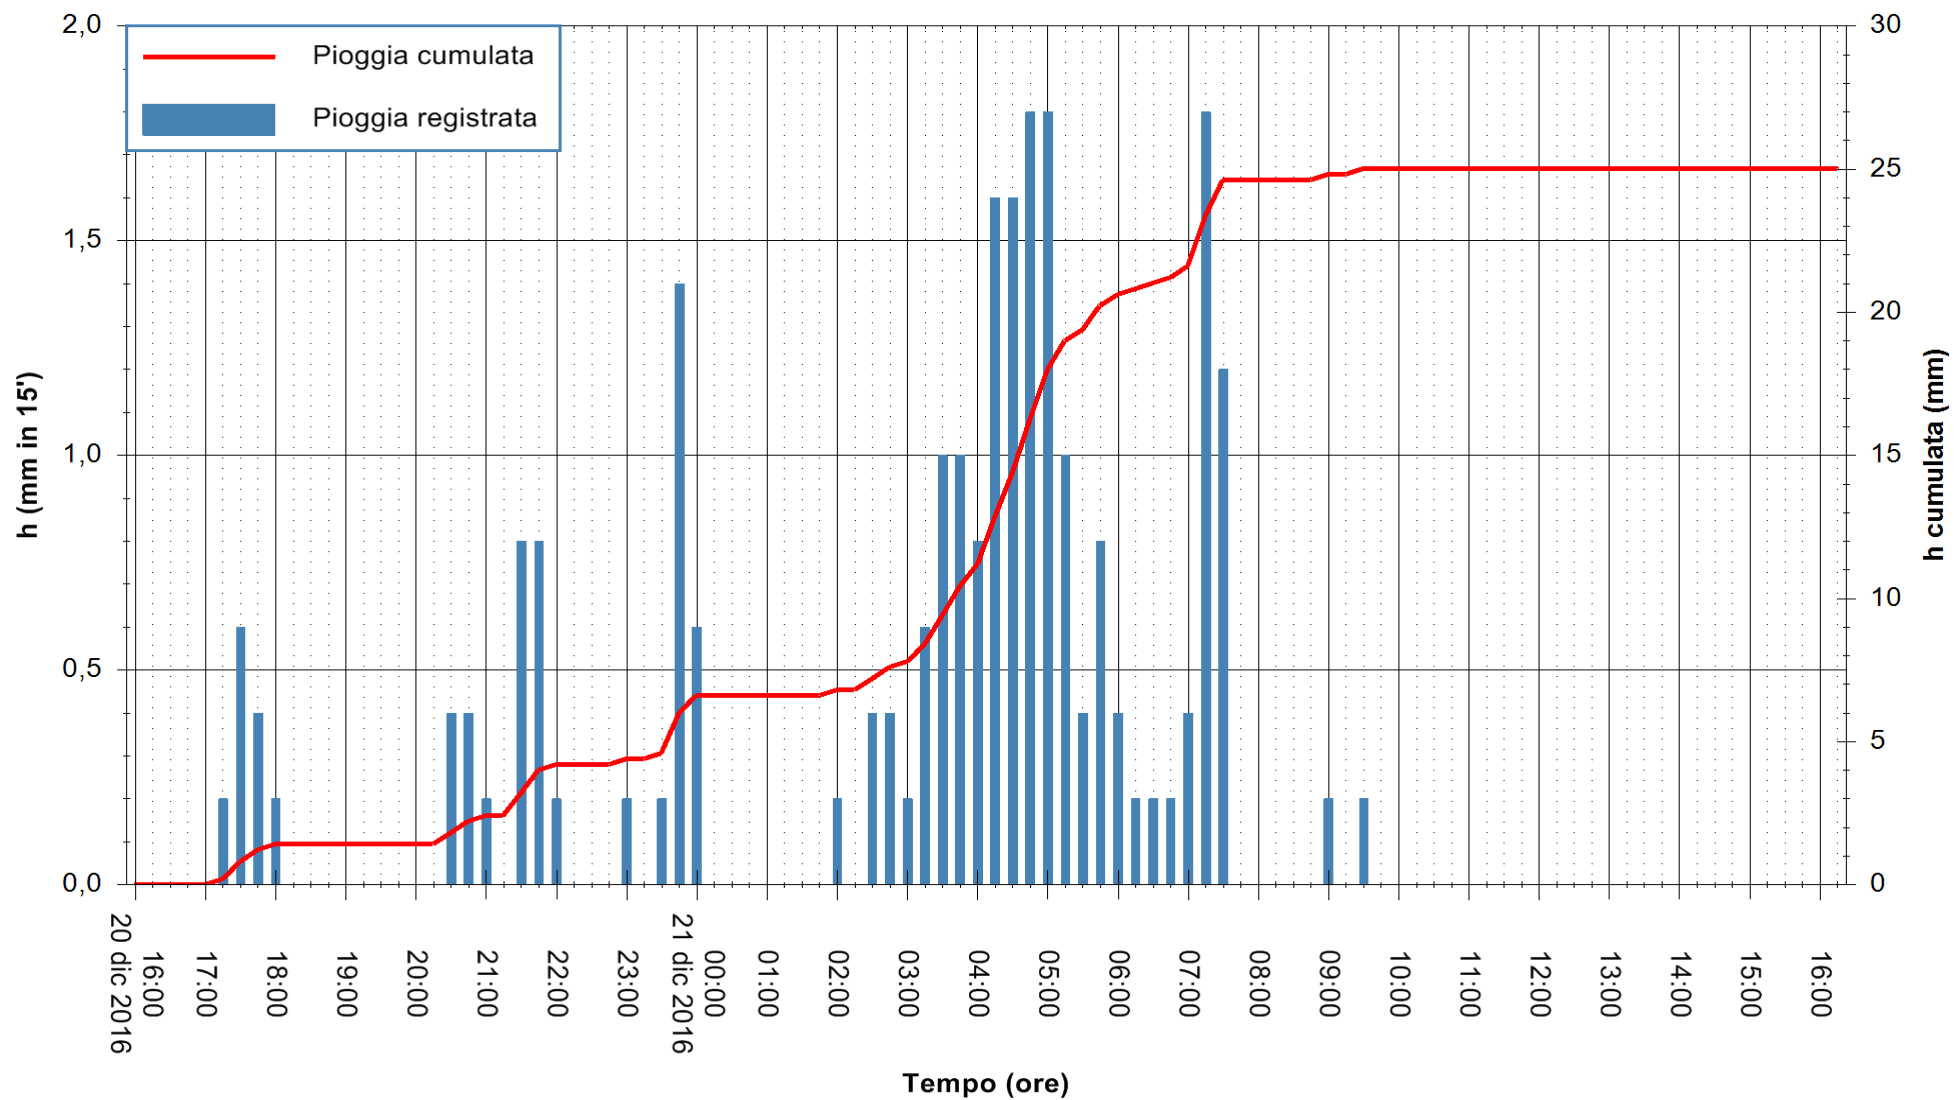

Stazione pluviometrica Fluminimannu a Decimomannu
 Area DECIMOMANNU
 Pioggia registrata nelle ultime 24 ore
 Consultazione alle ore 17:11 del 21/12/2016

ARPAS
 F.to il Dirigente Responsabile
 Dott. Giuseppe Bianco

REGIONE AUTONOMA DE SARDIGNA
 REGIONE AUTONOMA DELLA SARDEGNA

Stazione pluviometrica Pianu
Area PIANU 15
Pioggia registrata nelle ultime 24 ore
Consultazione alle ore 17:11 del 21/12/2016

ARPAS
F.to il Dirigente Responsabile
Dott. Giuseppe Bianco