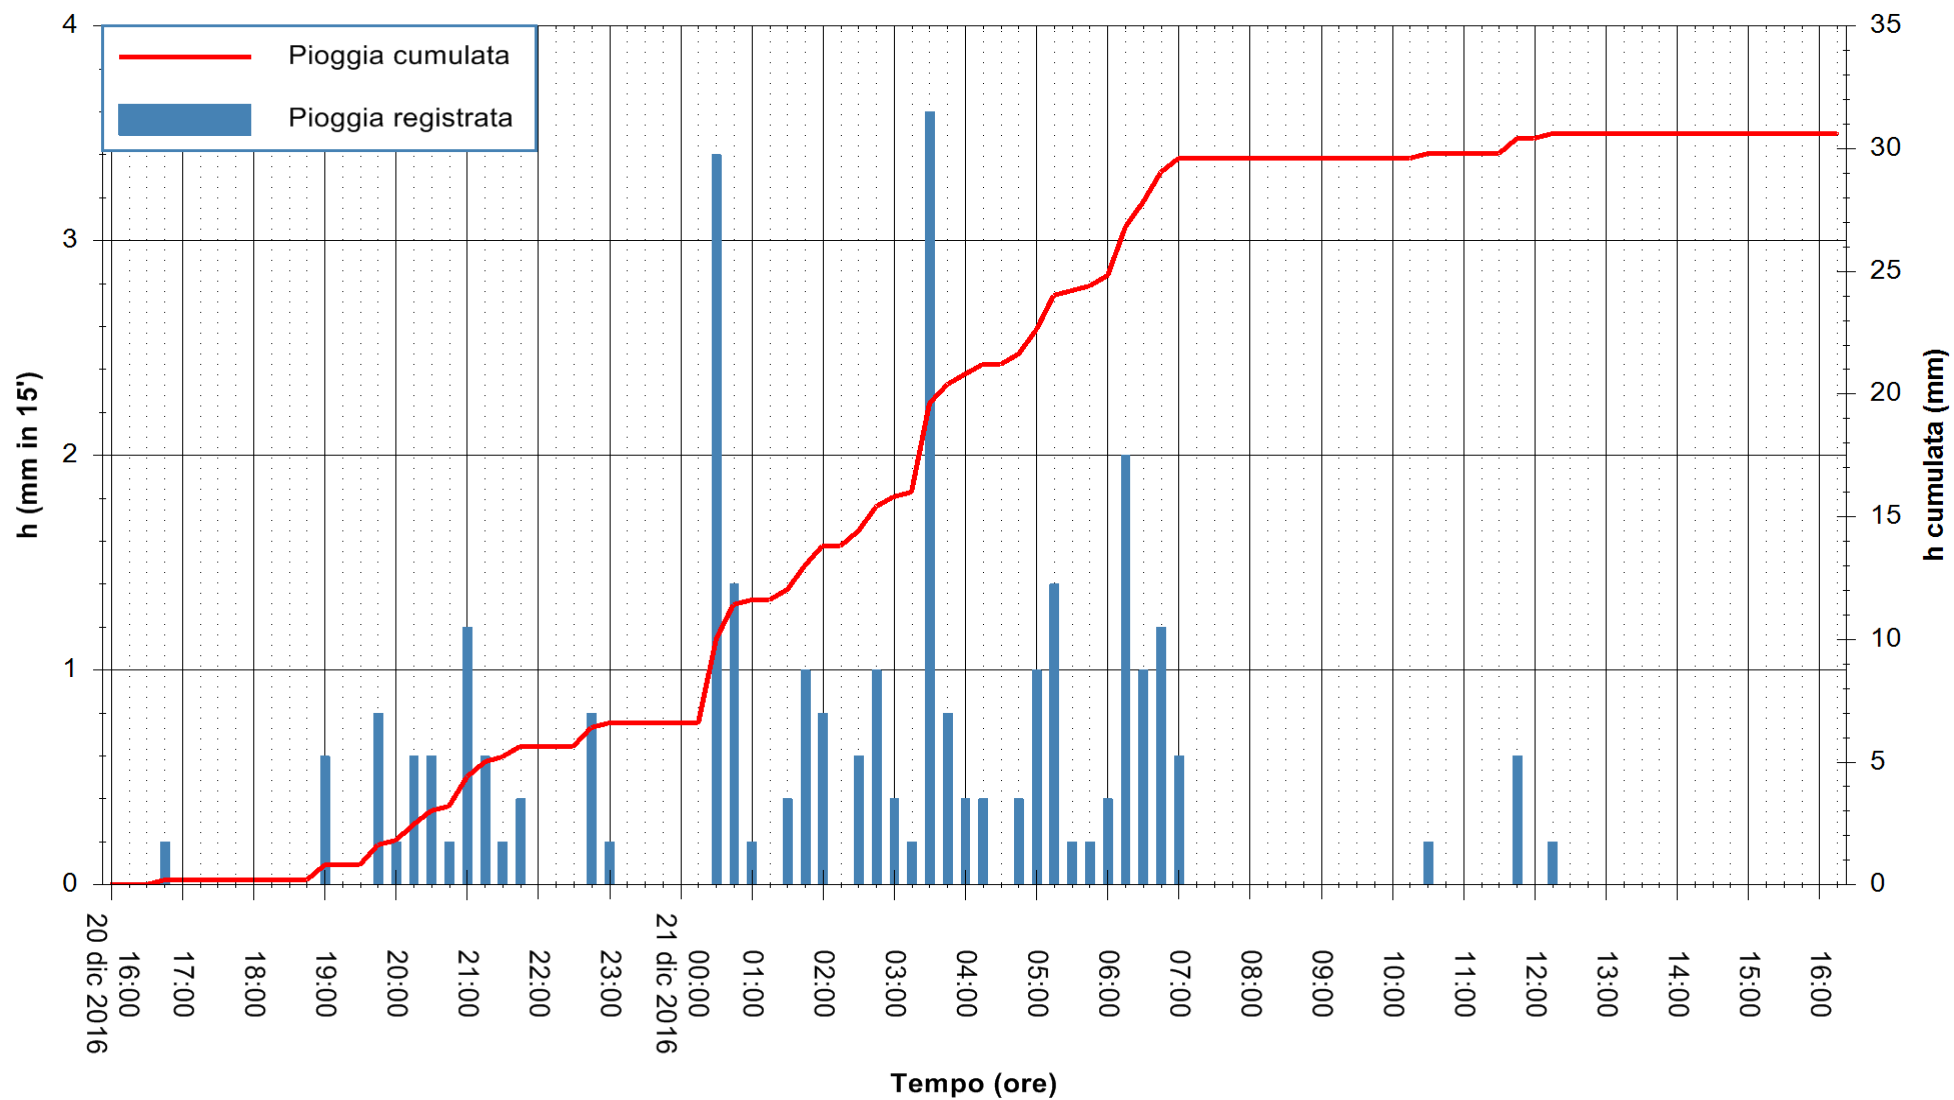

Stazione pluviometrica Monte Tului
 Area MONTE TULUI
 Pioggia registrata nelle ultime 24 ore
 Consultazione alle ore 17:11 del 21/12/2016

ARPAS
 F.to il Dirigente Responsabile
 Dott. Giuseppe Bianco

REGIONE AUTÒNOMA DE SARDIGNA
 REGIONE AUTONOMA DELLA SARDEGNA

Stazione pluviometrica Fluminimannu a Decimomannu
 Area DECIMOMANNU
 Pioggia registrata nelle ultime 24 ore
 Consultazione alle ore 17:11 del 21/12/2016

ARPAS
 F.to il Dirigente Responsabile
 Dott. Giuseppe Bianco

REGIONE AUTONOMA DE SARDIGNA
 REGIONE AUTONOMA DELLA SARDEGNA

Stazione pluviometrica Pianu
Area PIANU 15
Pioggia registrata nelle ultime 24 ore
Consultazione alle ore 17:11 del 21/12/2016

ARPAS
F.to il Dirigente Responsabile
Dott. Giuseppe Bianco