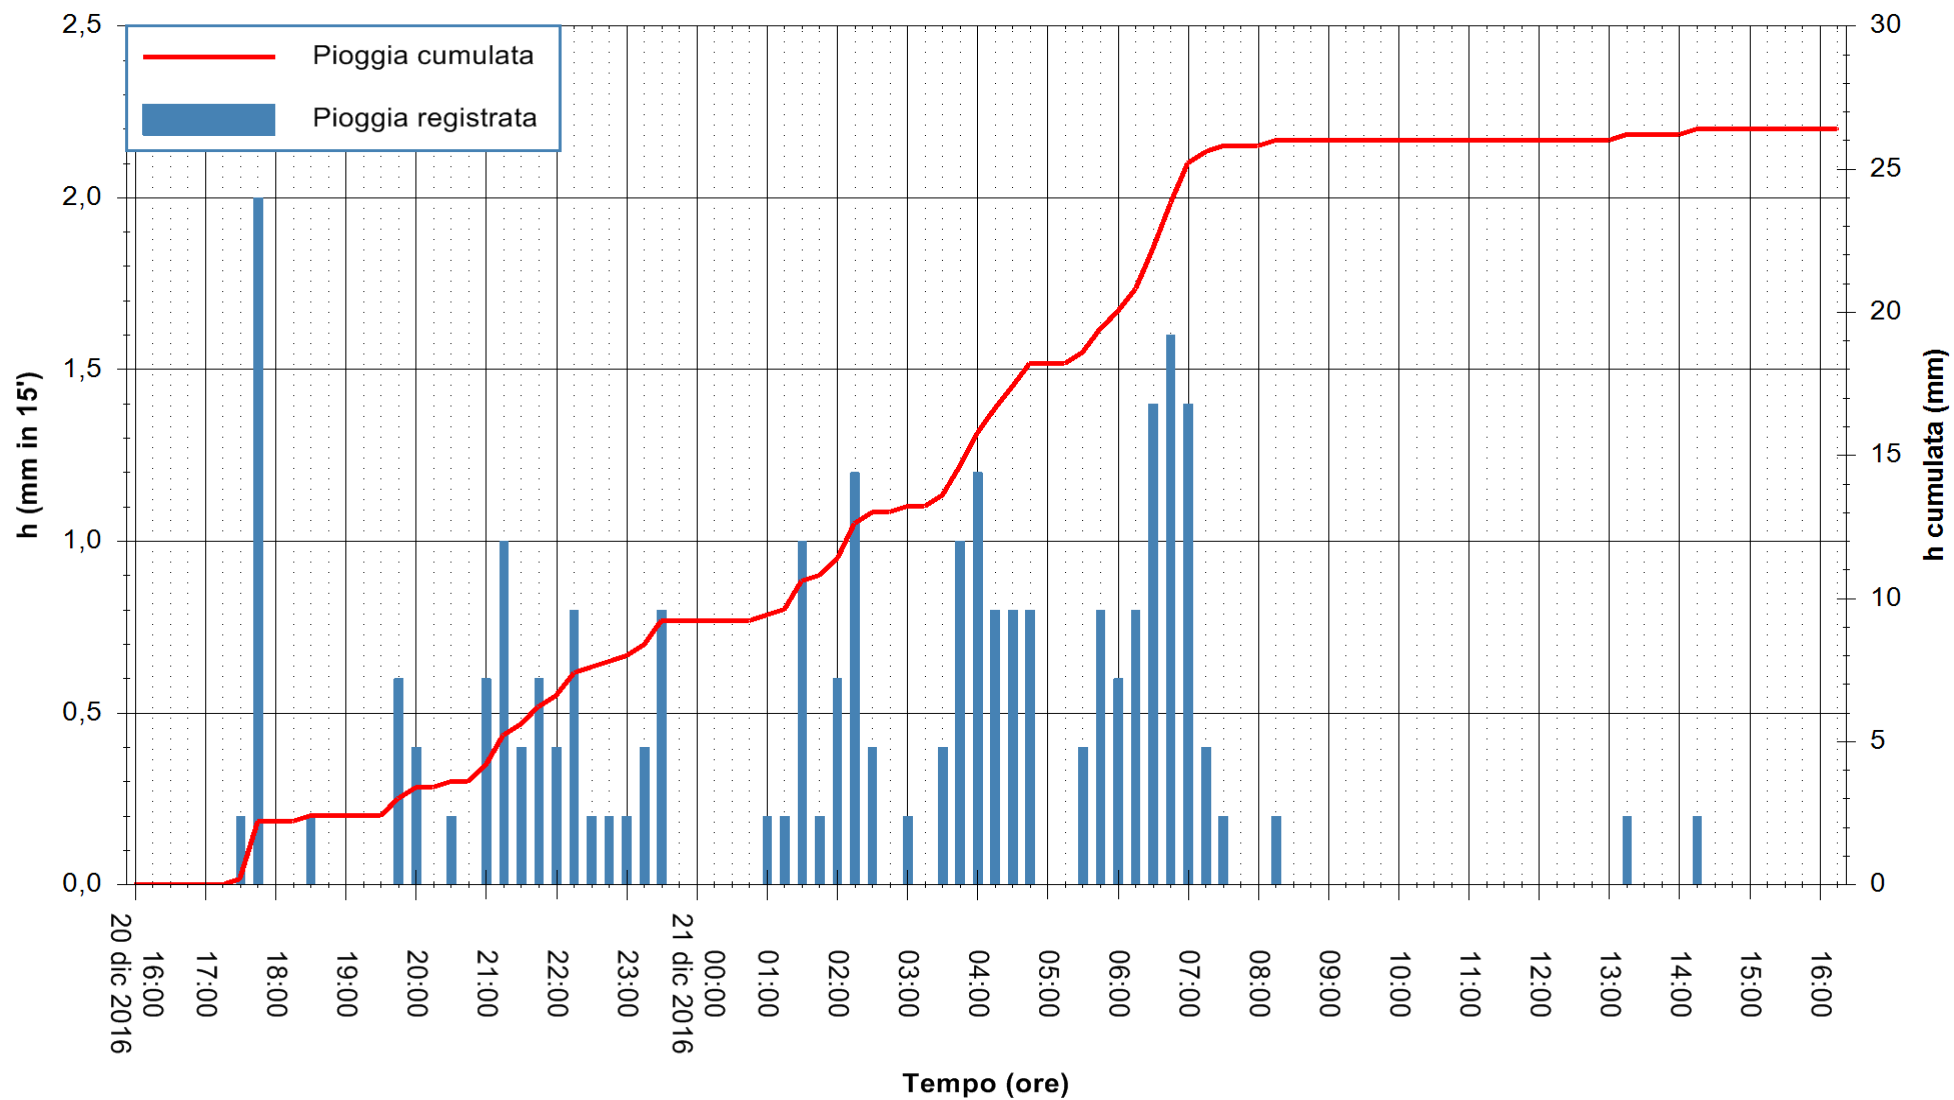

Stazione pluviometrica Monte Tului
 Area MONTE TULUI
 Pioggia registrata nelle ultime 24 ore
 Consultazione alle ore 17:11 del 21/12/2016

ARPAS
 F.to il Dirigente Responsabile
 Dott. Giuseppe Bianco

REGIONE AUTÒNOMA DE SARDIGNA
 REGIONE AUTONOMA DELLA SARDEGNA

Stazione pluviometrica Fluminimannu a Decimomannu
 Area DECIMOMANNU
 Pioggia registrata nelle ultime 24 ore
 Consultazione alle ore 17:11 del 21/12/2016

ARPAS
 F.to il Dirigente Responsabile
 Dott. Giuseppe Bianco

REGIONE AUTONOMA DE SARDIGNA
 REGIONE AUTONOMA DELLA SARDEGNA

Stazione pluviometrica Pianu
Area PIANU 15
Pioggia registrata nelle ultime 24 ore
Consultazione alle ore 17:11 del 21/12/2016

ARPAS
F.to il Dirigente Responsabile
Dott. Giuseppe Bianco