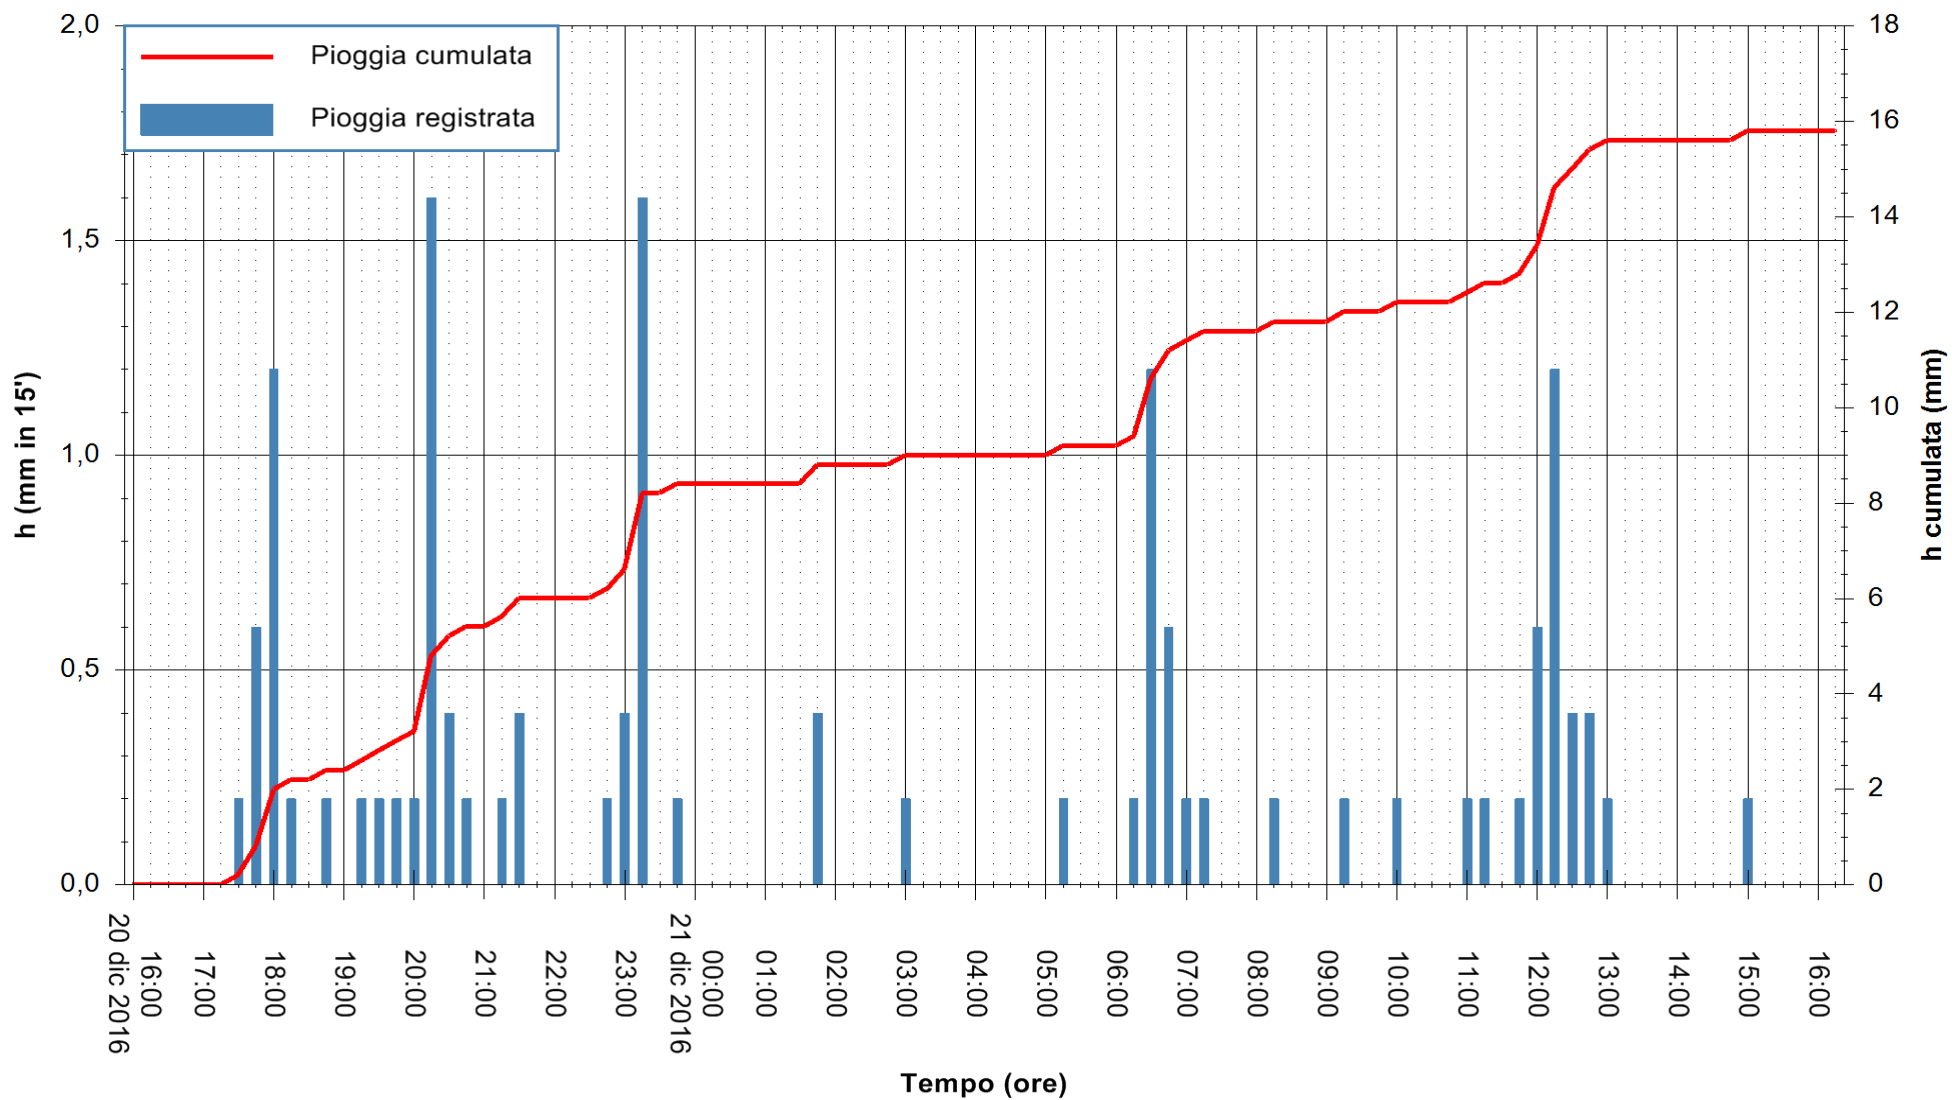

Stazione pluviometrica Monte Tului
 Area MONTE TULUI
 Pioggia registrata nelle ultime 24 ore
 Consultazione alle ore 17:11 del 21/12/2016

ARPAS
 F.to il Dirigente Responsabile
 Dott. Giuseppe Bianco

REGIONE AUTÒNOMA DE SARDIGNA
 REGIONE AUTONOMA DELLA SARDEGNA

Stazione pluviometrica Fluminimannu a Decimomannu
 Area DECIMOMANNU
 Pioggia registrata nelle ultime 24 ore
 Consultazione alle ore 17:11 del 21/12/2016

ARPAS
 F.to il Dirigente Responsabile
 Dott. Giuseppe Bianco

REGIONE AUTONOMA DE SARDIGNA
 REGIONE AUTONOMA DELLA SARDEGNA

Stazione pluviometrica Pianu
Area PIANU 15
Pioggia registrata nelle ultime 24 ore
Consultazione alle ore 17:11 del 21/12/2016

ARPAS
F.to il Dirigente Responsabile
Dott. Giuseppe Bianco