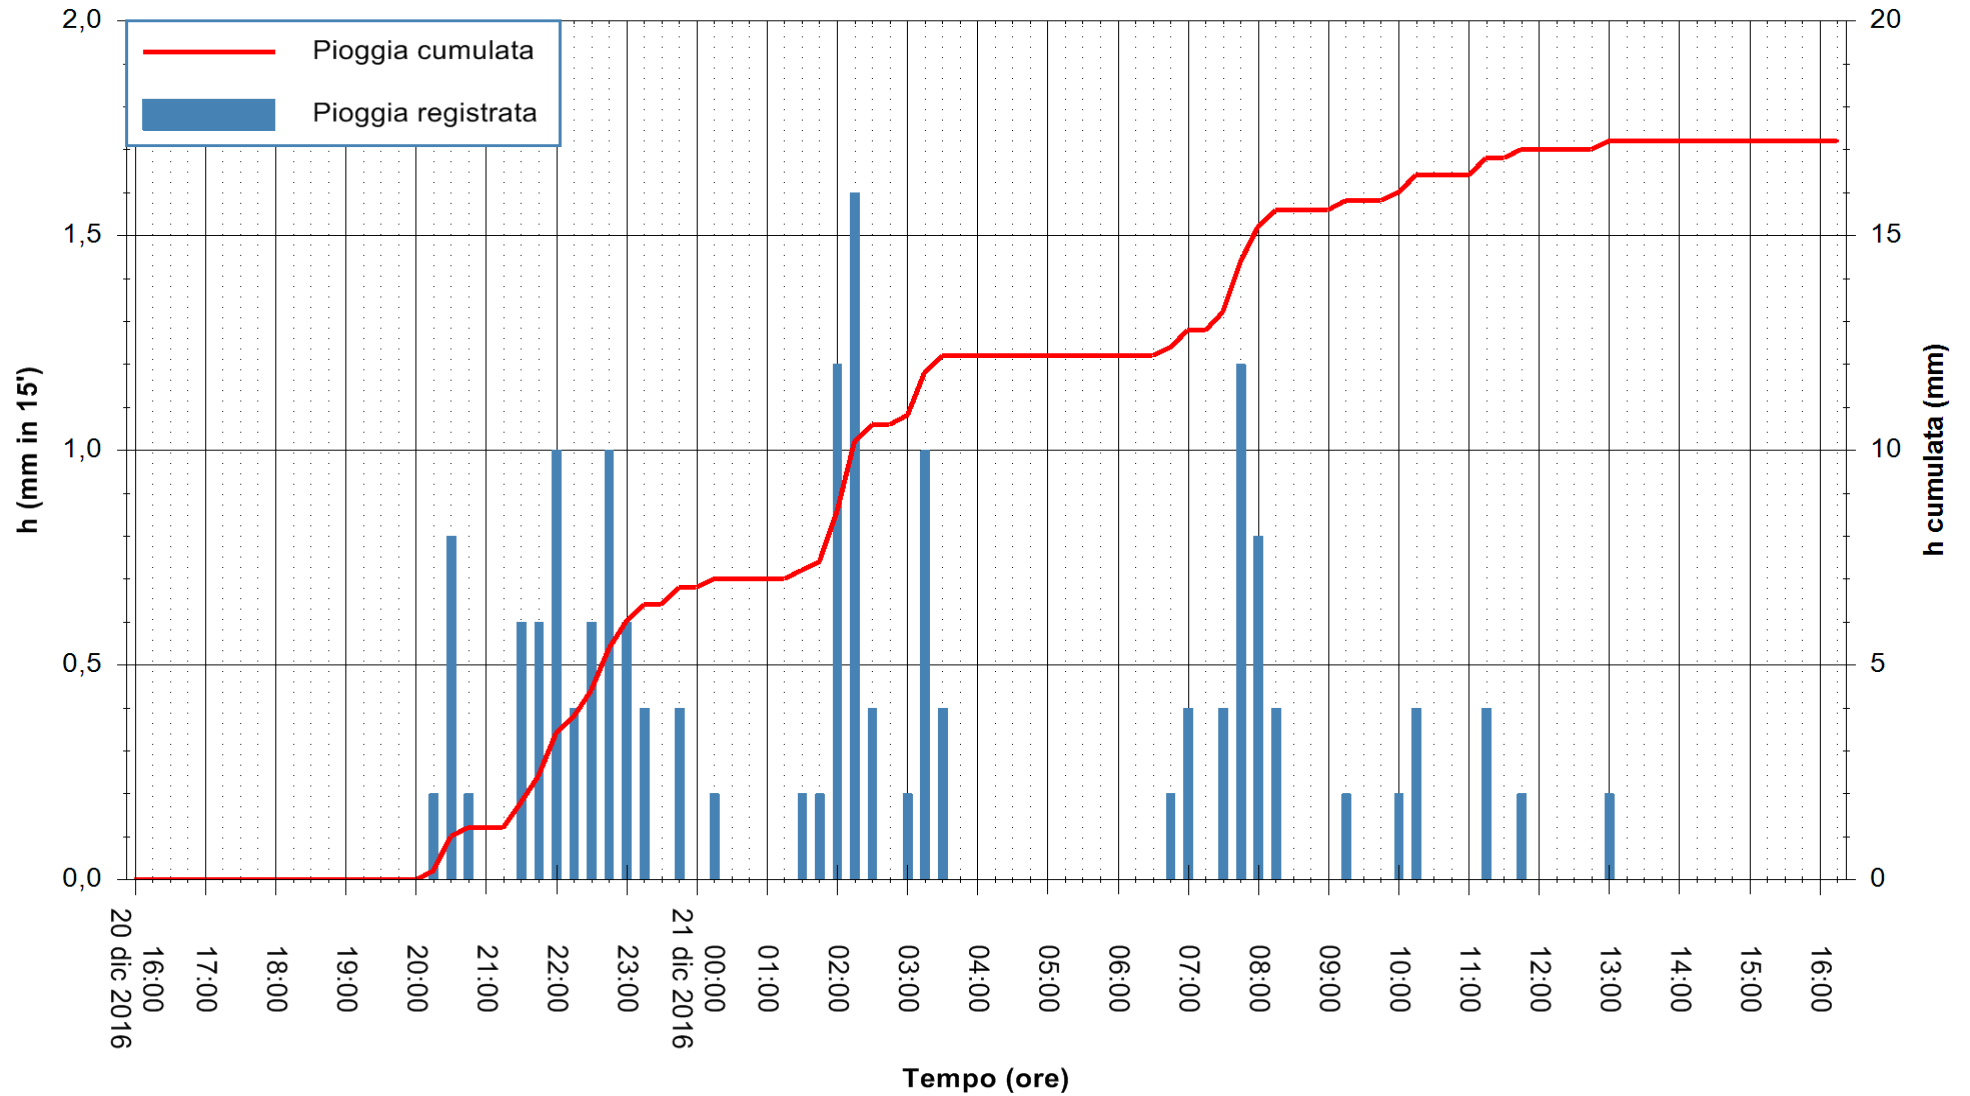

Stazione pluviometrica Monte Tului
 Area MONTE TULUI
 Pioggia registrata nelle ultime 24 ore
 Consultazione alle ore 17:11 del 21/12/2016

ARPAS
 F.to il Dirigente Responsabile
 Dott. Giuseppe Bianco

REGIONE AUTÒNOMA DE SARDIGNA
 REGIONE AUTONOMA DELLA SARDEGNA

Stazione pluviometrica Fluminimannu a Decimomannu
 Area DECIMOMANNU
 Pioggia registrata nelle ultime 24 ore
 Consultazione alle ore 17:11 del 21/12/2016

ARPAS
 F.to il Dirigente Responsabile
 Dott. Giuseppe Bianco

REGIONE AUTONOMA DE SARDIGNA
 REGIONE AUTONOMA DELLA SARDEGNA

Stazione pluviometrica Pianu
Area PIANU 15
Pioggia registrata nelle ultime 24 ore
Consultazione alle ore 17:11 del 21/12/2016

ARPAS
F.to il Dirigente Responsabile
Dott. Giuseppe Bianco