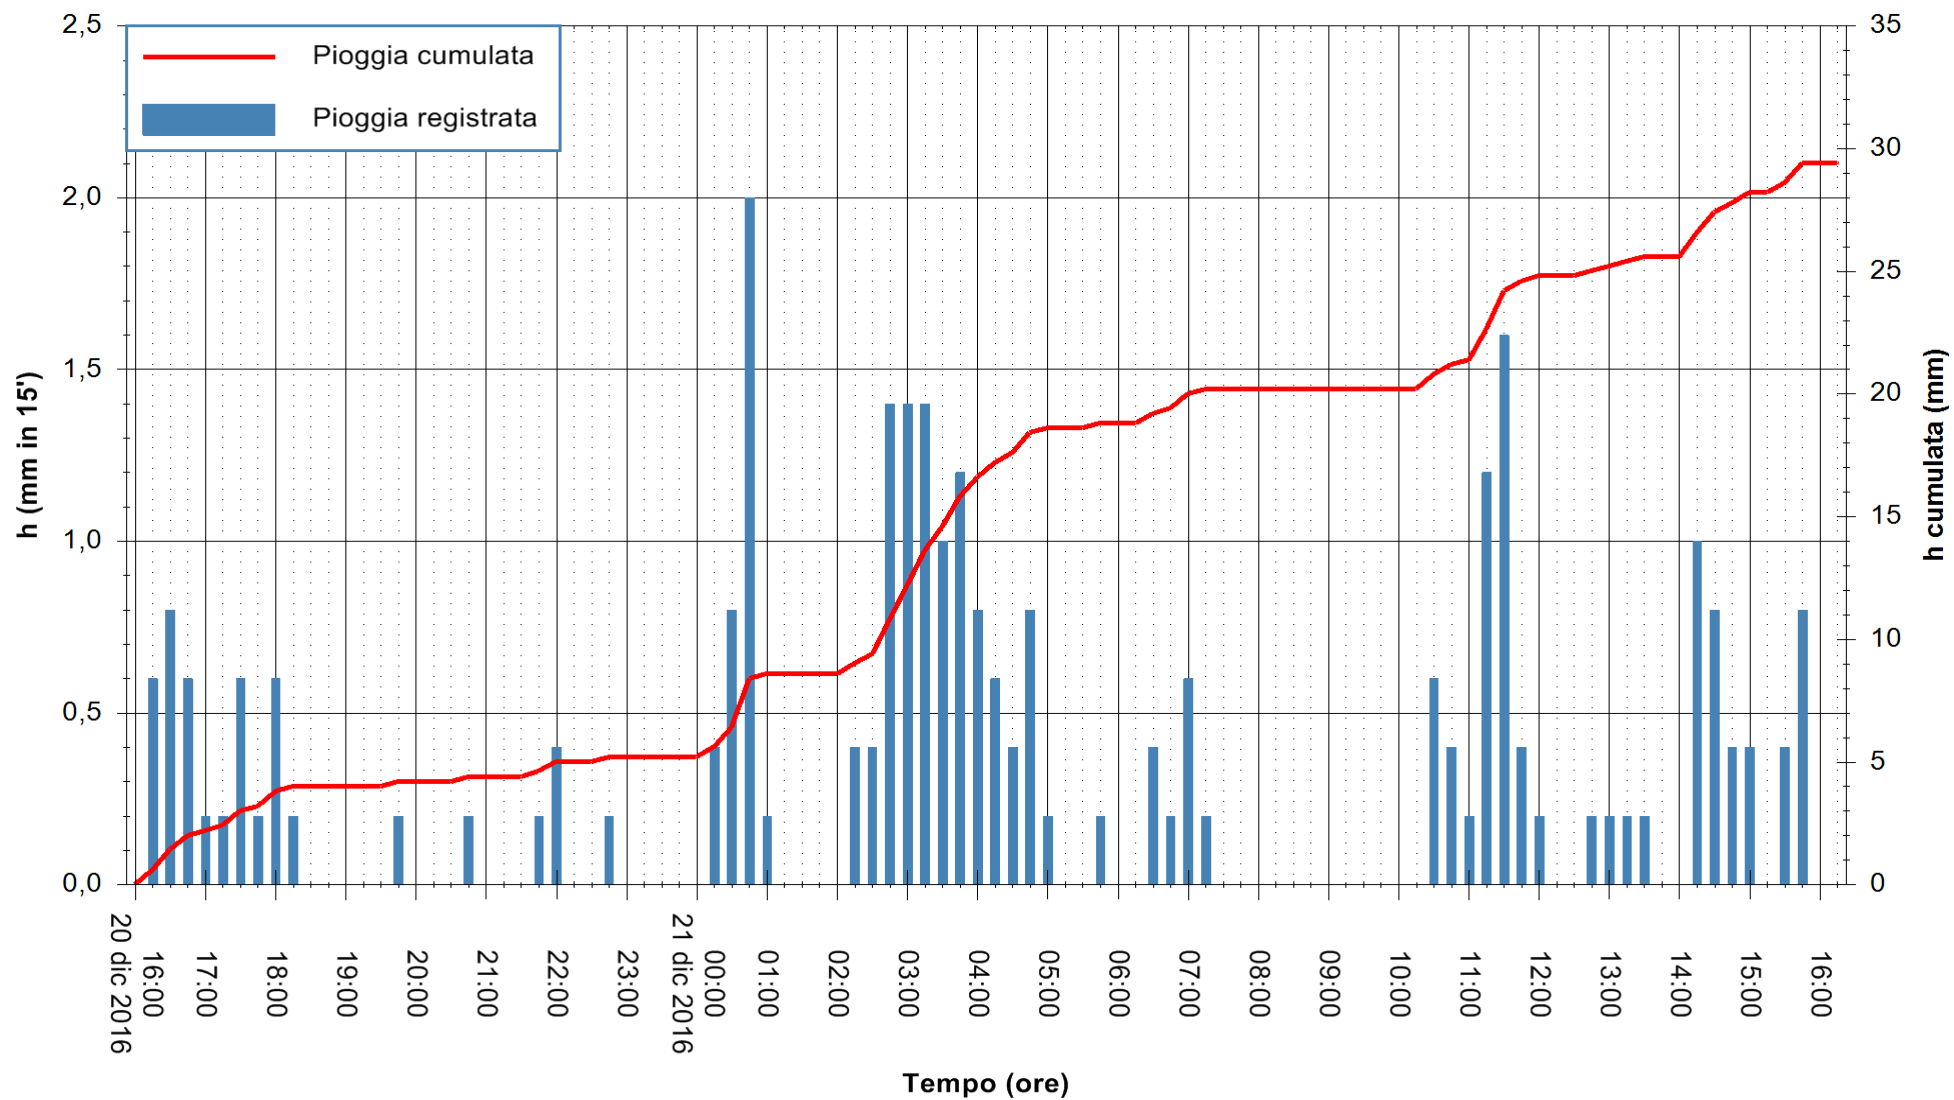

Stazione pluviometrica Monte Tului
 Area MONTE TULUI
 Pioggia registrata nelle ultime 24 ore
 Consultazione alle ore 17:11 del 21/12/2016

ARPAS
 F.to il Dirigente Responsabile
 Dott. Giuseppe Bianco

REGIONE AUTÒNOMA DE SARDIGNA
 REGIONE AUTONOMA DELLA SARDEGNA

Stazione pluviometrica Fluminimannu a Decimomannu
 Area DECIMOMANNU
 Pioggia registrata nelle ultime 24 ore
 Consultazione alle ore 17:11 del 21/12/2016

ARPAS
 F.to il Dirigente Responsabile
 Dott. Giuseppe Bianco

REGIONE AUTONOMA DE SARDIGNA
 REGIONE AUTONOMA DELLA SARDEGNA

Stazione pluviometrica Pianu
Area PIANU 15
Pioggia registrata nelle ultime 24 ore
Consultazione alle ore 17:11 del 21/12/2016

ARPAS
F.to il Dirigente Responsabile
Dott. Giuseppe Bianco