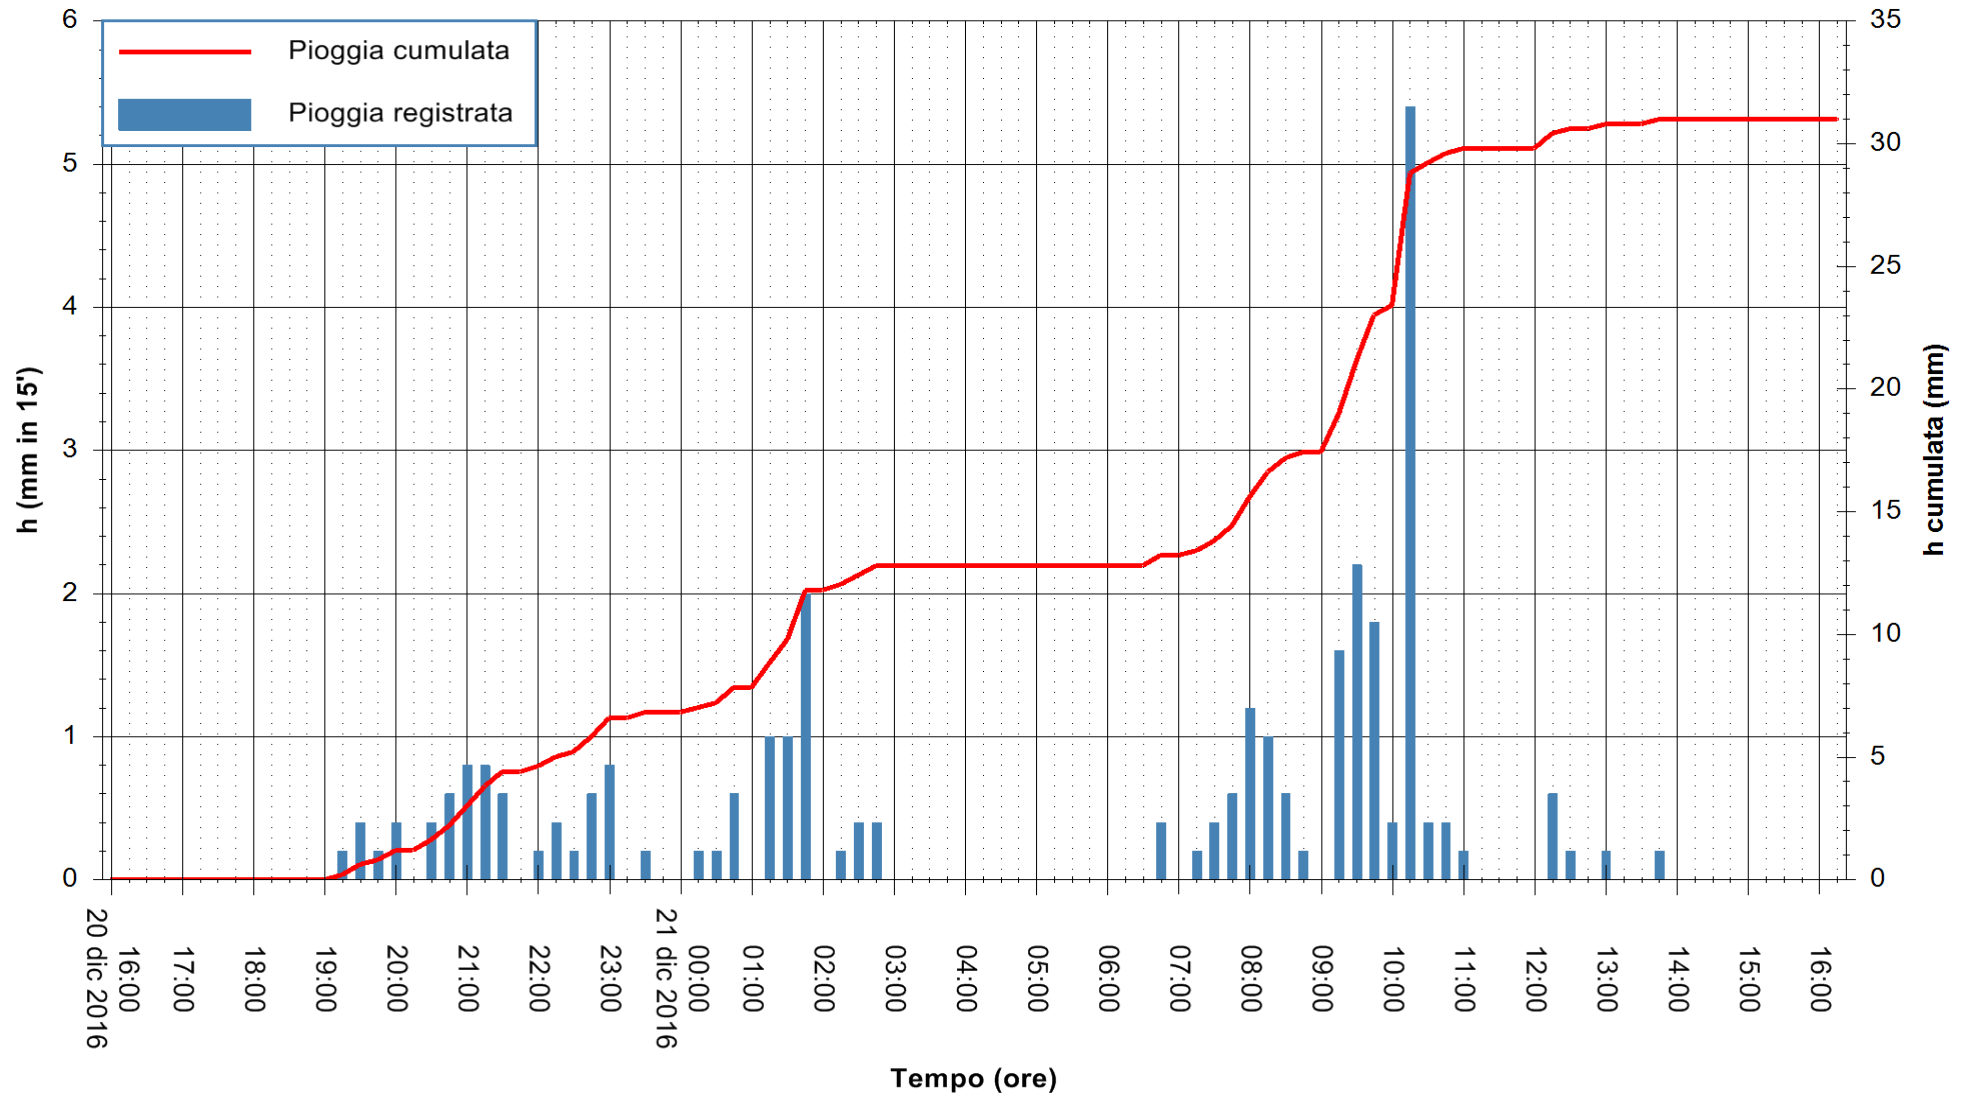

Stazione pluviometrica Monte Tului
 Area MONTE TULUI
 Pioggia registrata nelle ultime 24 ore
 Consultazione alle ore 17:11 del 21/12/2016

ARPAS
 F.to il Dirigente Responsabile
 Dott. Giuseppe Bianco

REGIONE AUTÒNOMA DE SARDIGNA
 REGIONE AUTONOMA DELLA SARDEGNA

Stazione pluviometrica Fluminimannu a Decimomannu
 Area DECIMOMANNU
 Pioggia registrata nelle ultime 24 ore
 Consultazione alle ore 17:11 del 21/12/2016

ARPAS
 F.to il Dirigente Responsabile
 Dott. Giuseppe Bianco

REGIONE AUTONOMA DE SARDIGNA
 REGIONE AUTONOMA DELLA SARDEGNA

Stazione pluviometrica Pianu
Area PIANU 15
Pioggia registrata nelle ultime 24 ore
Consultazione alle ore 17:11 del 21/12/2016

ARPAS
F.to il Dirigente Responsabile
Dott. Giuseppe Bianco