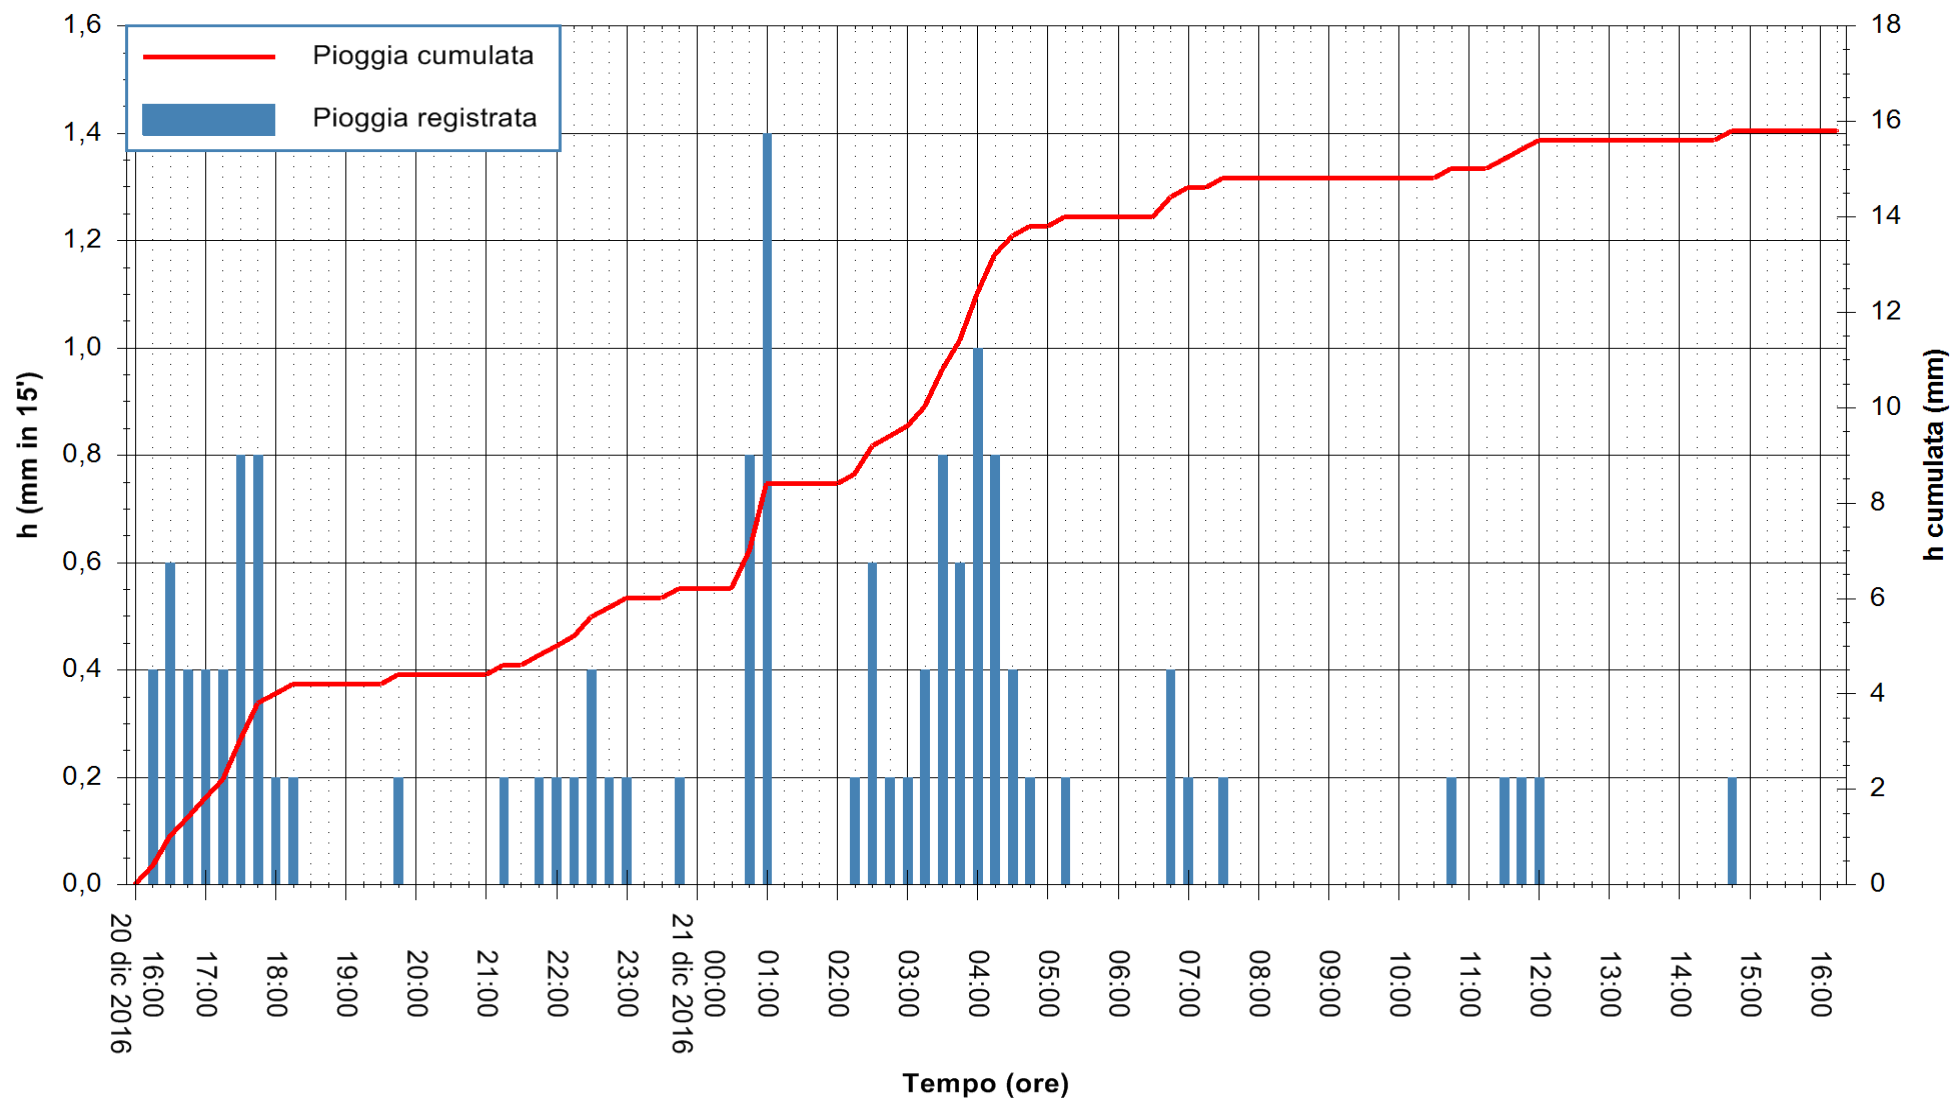

Stazione pluviometrica Monte Tului
 Area MONTE TULUI
 Pioggia registrata nelle ultime 24 ore
 Consultazione alle ore 17:11 del 21/12/2016

ARPAS
 F.to il Dirigente Responsabile
 Dott. Giuseppe Bianco

REGIONE AUTÒNOMA DE SARDIGNA
 REGIONE AUTONOMA DELLA SARDEGNA

Stazione pluviometrica Fluminimannu a Decimomannu
 Area DECIMOMANNU
 Pioggia registrata nelle ultime 24 ore
 Consultazione alle ore 17:11 del 21/12/2016

ARPAS
 F.to il Dirigente Responsabile
 Dott. Giuseppe Bianco

REGIONE AUTONOMA DE SARDIGNA
 REGIONE AUTONOMA DELLA SARDEGNA

Stazione pluviometrica Pianu
Area PIANU 15
Pioggia registrata nelle ultime 24 ore
Consultazione alle ore 17:11 del 21/12/2016

ARPAS
F.to il Dirigente Responsabile
Dott. Giuseppe Bianco