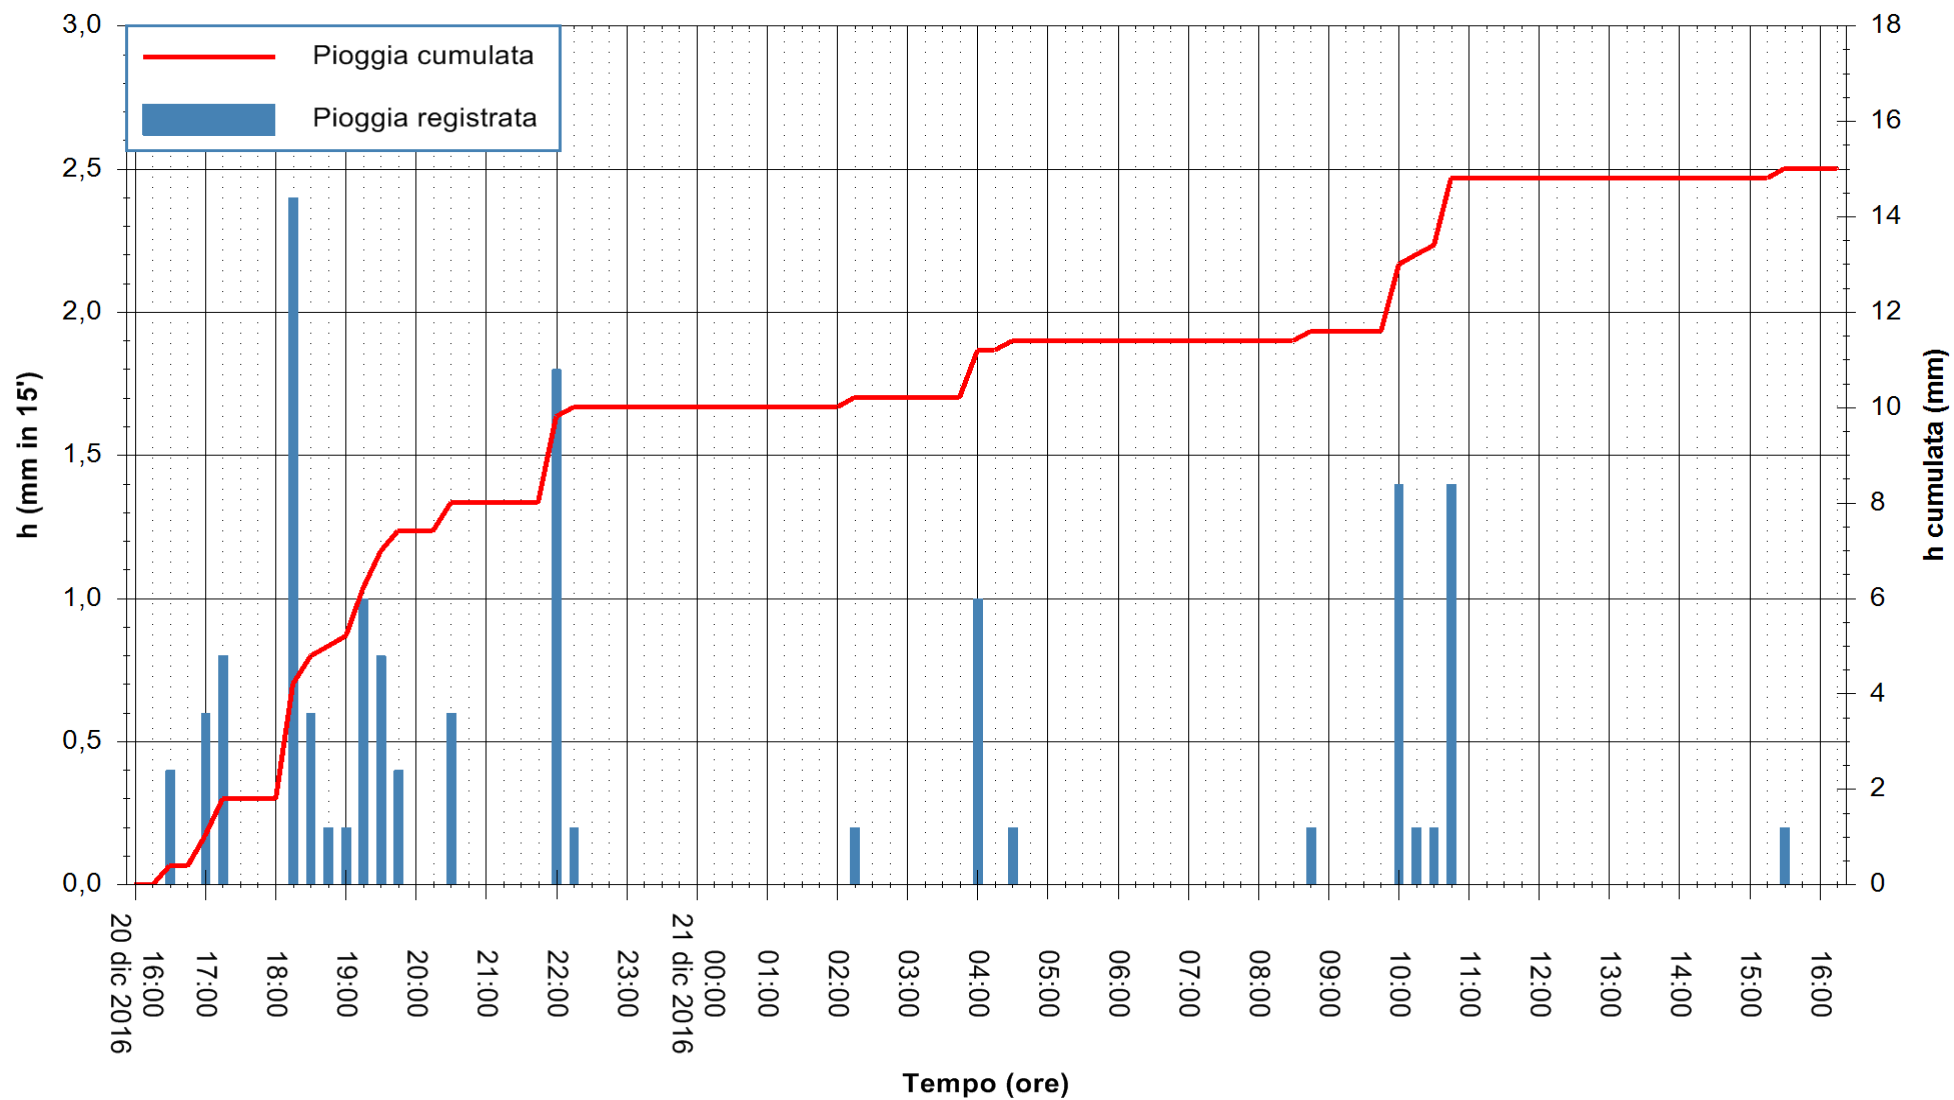

Stazione pluviometrica Monte Tului
 Area MONTE TULUI
 Pioggia registrata nelle ultime 24 ore
 Consultazione alle ore 17:11 del 21/12/2016

ARPAS
 F.to il Dirigente Responsabile
 Dott. Giuseppe Bianco

REGIONE AUTÒNOMA DE SARDIGNA
 REGIONE AUTONOMA DELLA SARDEGNA

Stazione pluviometrica Fluminimannu a Decimomannu
 Area DECIMOMANNU
 Pioggia registrata nelle ultime 24 ore
 Consultazione alle ore 17:11 del 21/12/2016

ARPAS
 F.to il Dirigente Responsabile
 Dott. Giuseppe Bianco

REGIONE AUTONOMA DE SARDIGNA
 REGIONE AUTONOMA DELLA SARDEGNA

Stazione pluviometrica Pianu
Area PIANU 15
Pioggia registrata nelle ultime 24 ore
Consultazione alle ore 17:11 del 21/12/2016

ARPAS
F.to il Dirigente Responsabile
Dott. Giuseppe Bianco