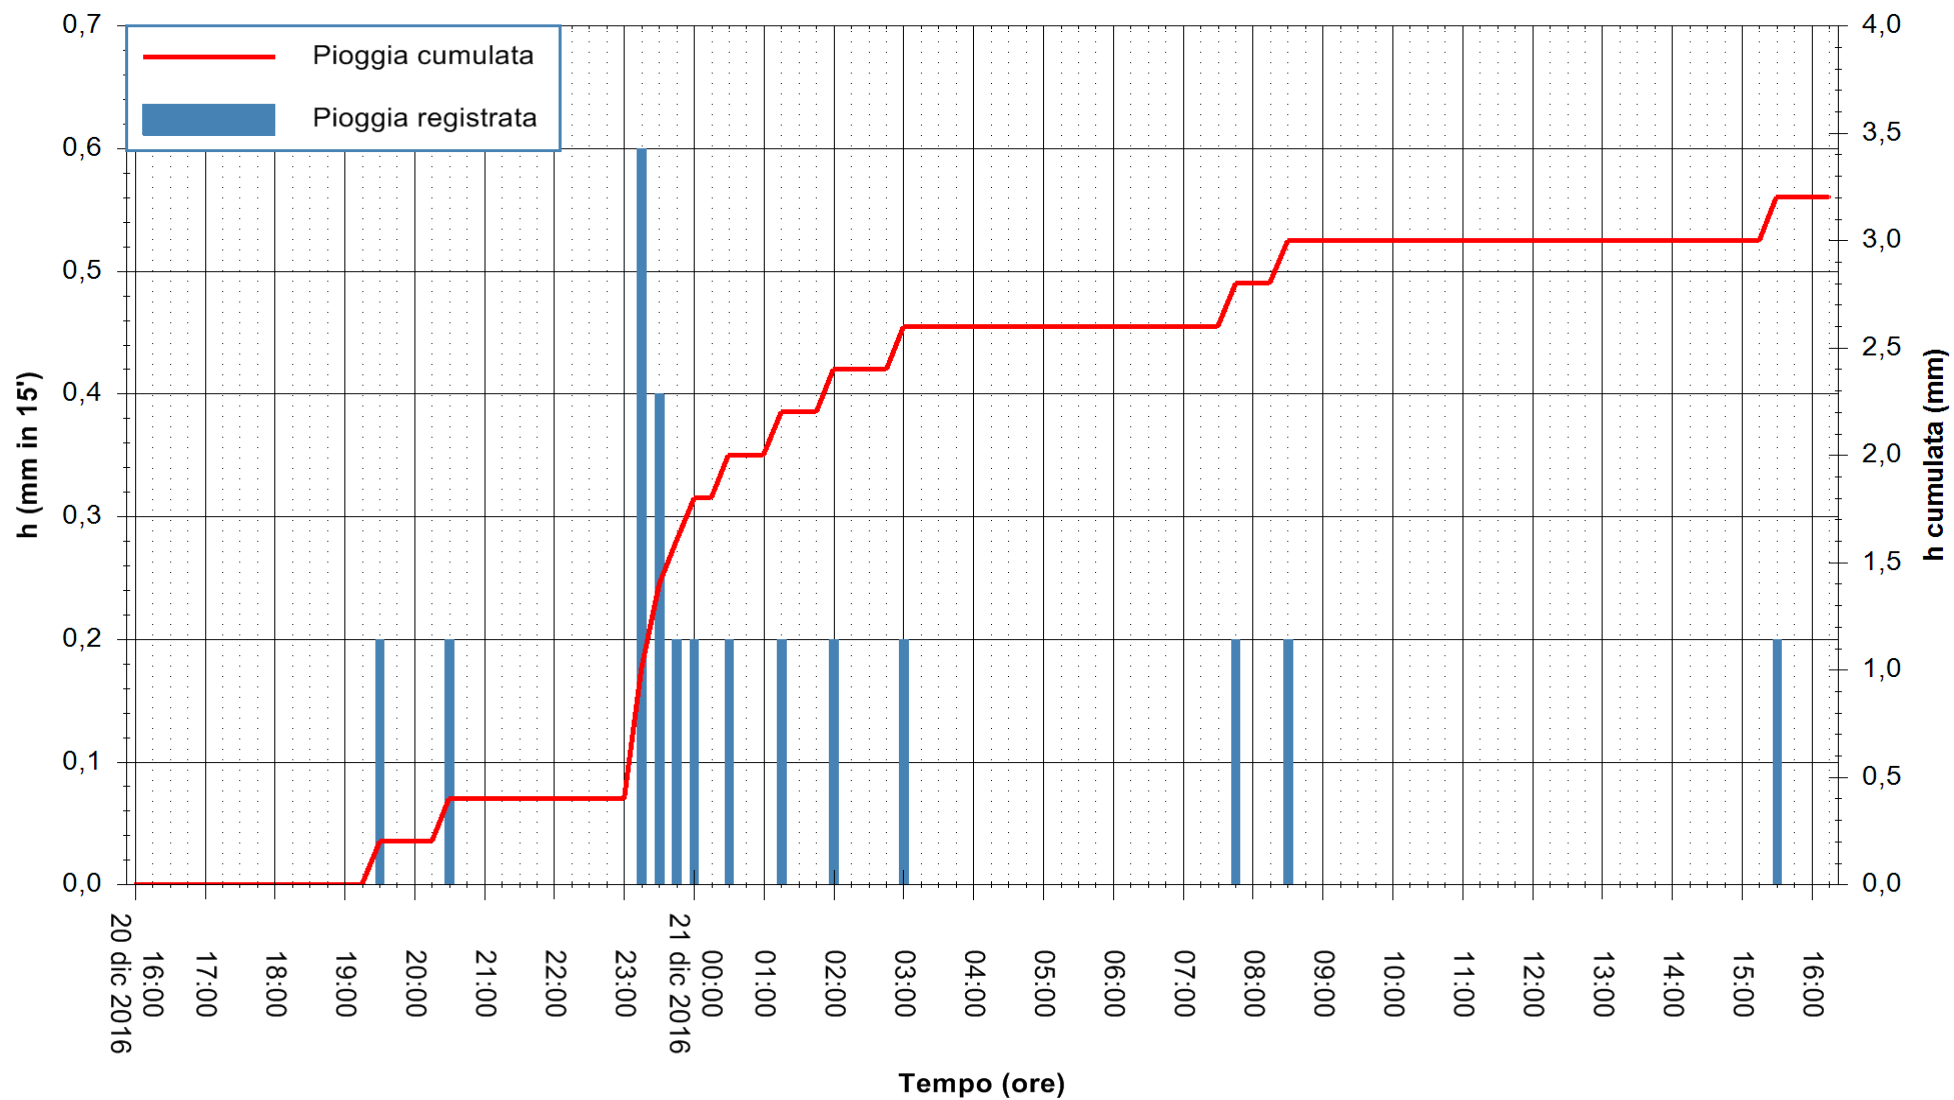

Stazione pluviometrica Fluminimannu a Decimomannu
 Area DECIMOMANNU
 Pioggia registrata nelle ultime 24 ore
 Consultazione alle ore 17:11 del 21/12/2016

ARPAS
 F.to il Dirigente Responsabile
 Dott. Giuseppe Bianco

REGIONE AUTONOMA DE SARDIGNA
 REGIONE AUTONOMA DELLA SARDEGNA

Stazione pluviometrica Pianu
Area PIANU 15
Pioggia registrata nelle ultime 24 ore
Consultazione alle ore 17:11 del 21/12/2016

ARPAS
F.to il Dirigente Responsabile
Dott. Giuseppe Bianco