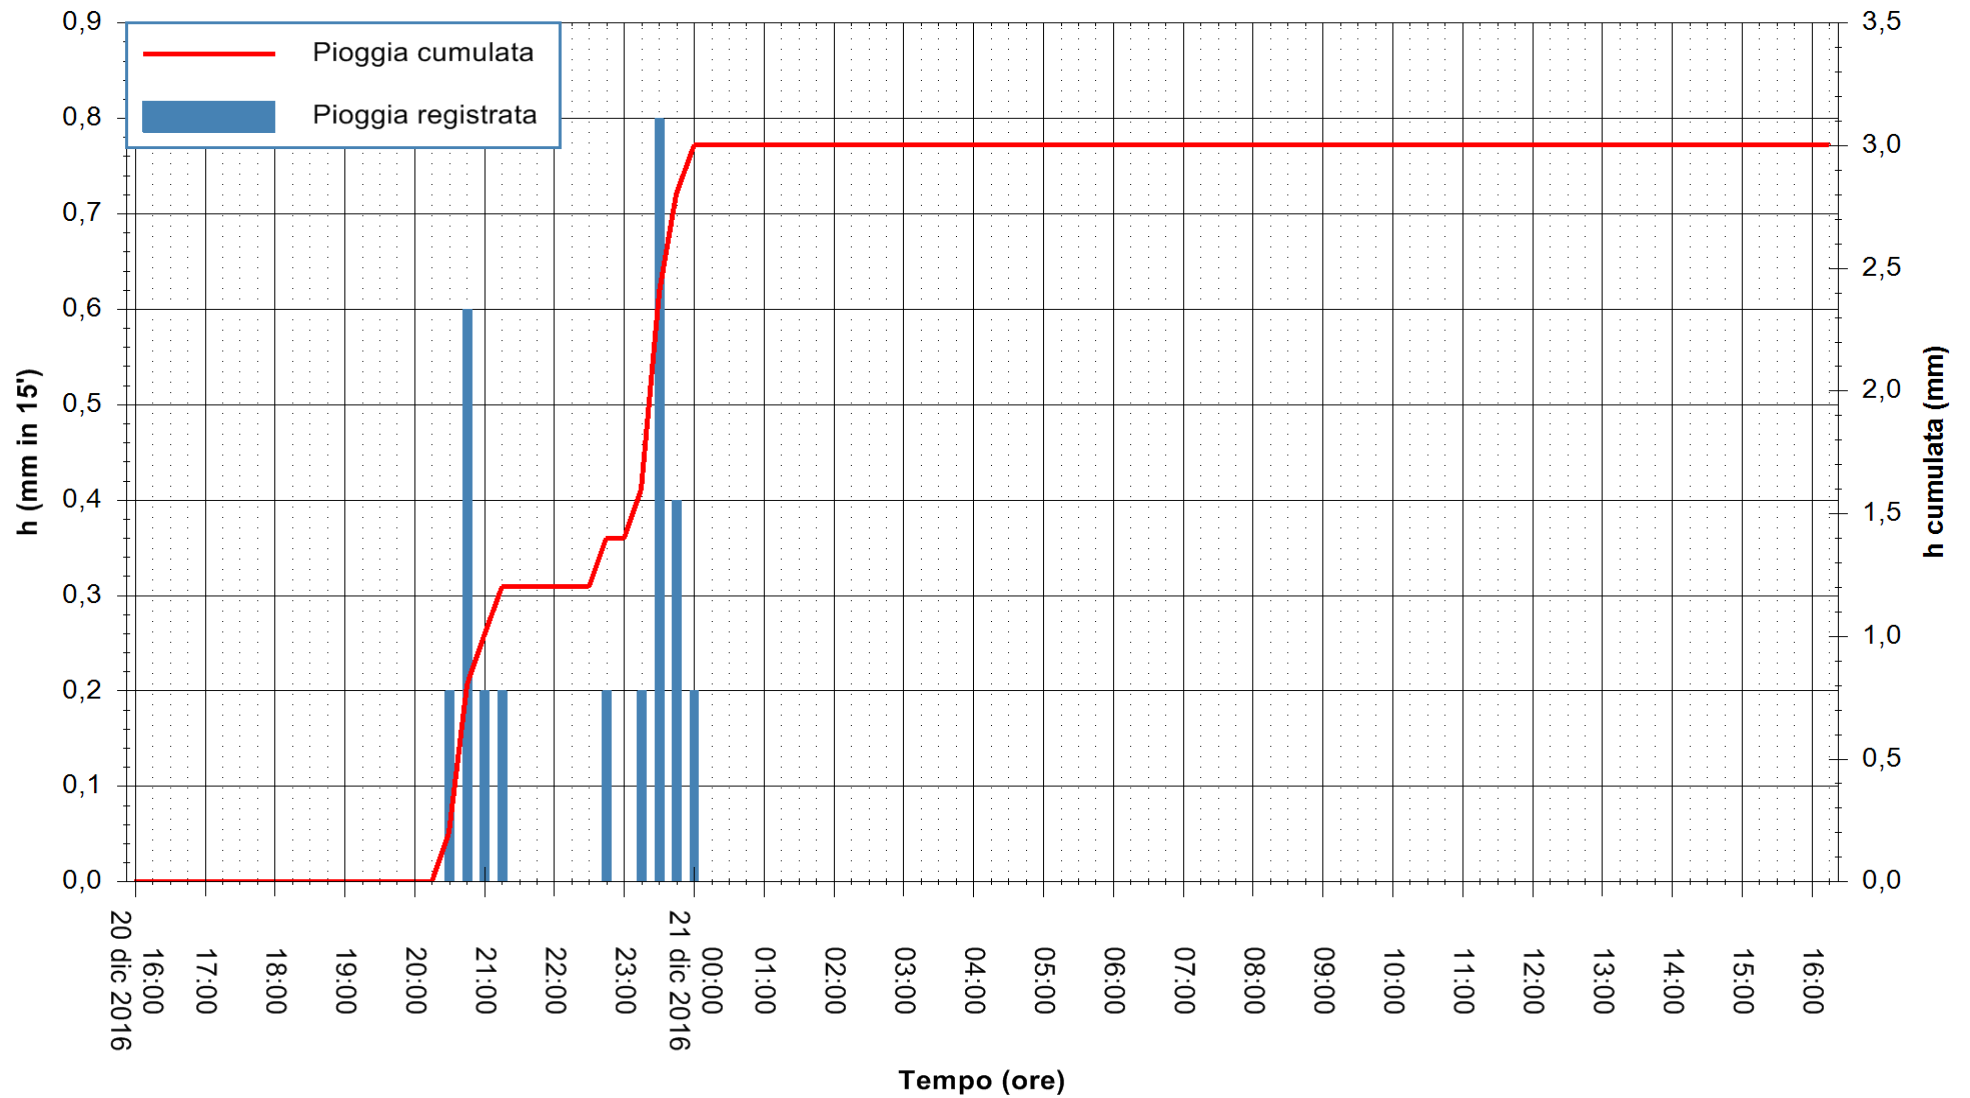

Stazione pluviometrica Monte Tului
 Area MONTE TULUI
 Pioggia registrata nelle ultime 24 ore
 Consultazione alle ore 17:11 del 21/12/2016

ARPAS
 F.to il Dirigente Responsabile
 Dott. Giuseppe Bianco

REGIONE AUTÒNOMA DE SARDIGNA
 REGIONE AUTONOMA DELLA SARDEGNA

Stazione pluviometrica Fluminimannu a Decimomannu
 Area DECIMOMANNU
 Pioggia registrata nelle ultime 24 ore
 Consultazione alle ore 17:11 del 21/12/2016

ARPAS
 F.to il Dirigente Responsabile
 Dott. Giuseppe Bianco

REGIONE AUTONOMA DE SARDIGNA
 REGIONE AUTONOMA DELLA SARDEGNA

Stazione pluviometrica Pianu
Area PIANU 15
Pioggia registrata nelle ultime 24 ore
Consultazione alle ore 17:11 del 21/12/2016

ARPAS
F.to il Dirigente Responsabile
Dott. Giuseppe Bianco