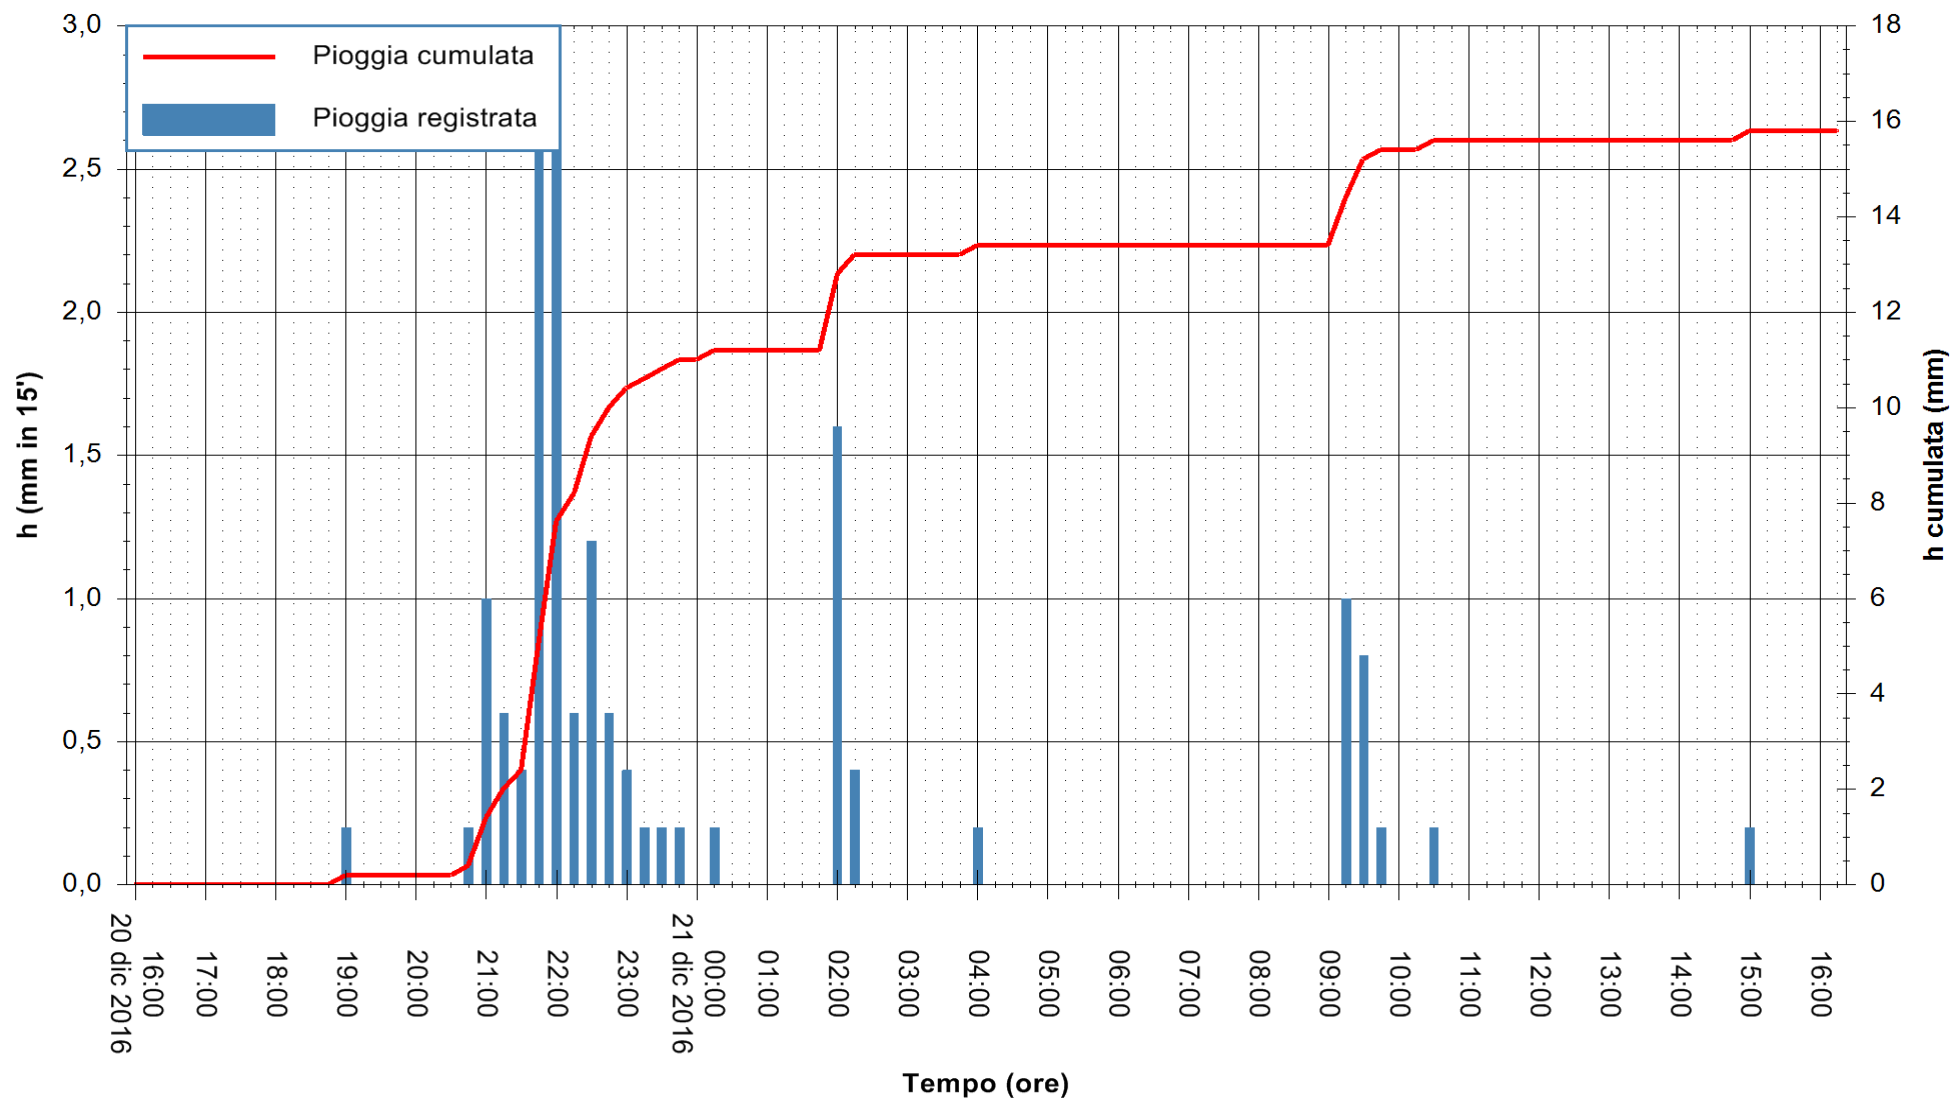

Stazione pluviometrica Monte Tului
 Area MONTE TULUI
 Pioggia registrata nelle ultime 24 ore
 Consultazione alle ore 17:11 del 21/12/2016

ARPAS
 F.to il Dirigente Responsabile
 Dott. Giuseppe Bianco

REGIONE AUTÒNOMA DE SARDIGNA
 REGIONE AUTONOMA DELLA SARDEGNA

Stazione pluviometrica Fluminimannu a Decimomannu
 Area DECIMOMANNU
 Pioggia registrata nelle ultime 24 ore
 Consultazione alle ore 17:11 del 21/12/2016

ARPAS
 F.to il Dirigente Responsabile
 Dott. Giuseppe Bianco

REGIONE AUTONOMA DE SARDIGNA
 REGIONE AUTONOMA DELLA SARDEGNA

Stazione pluviometrica Pianu
Area PIANU 15
Pioggia registrata nelle ultime 24 ore
Consultazione alle ore 17:11 del 21/12/2016

ARPAS
F.to il Dirigente Responsabile
Dott. Giuseppe Bianco