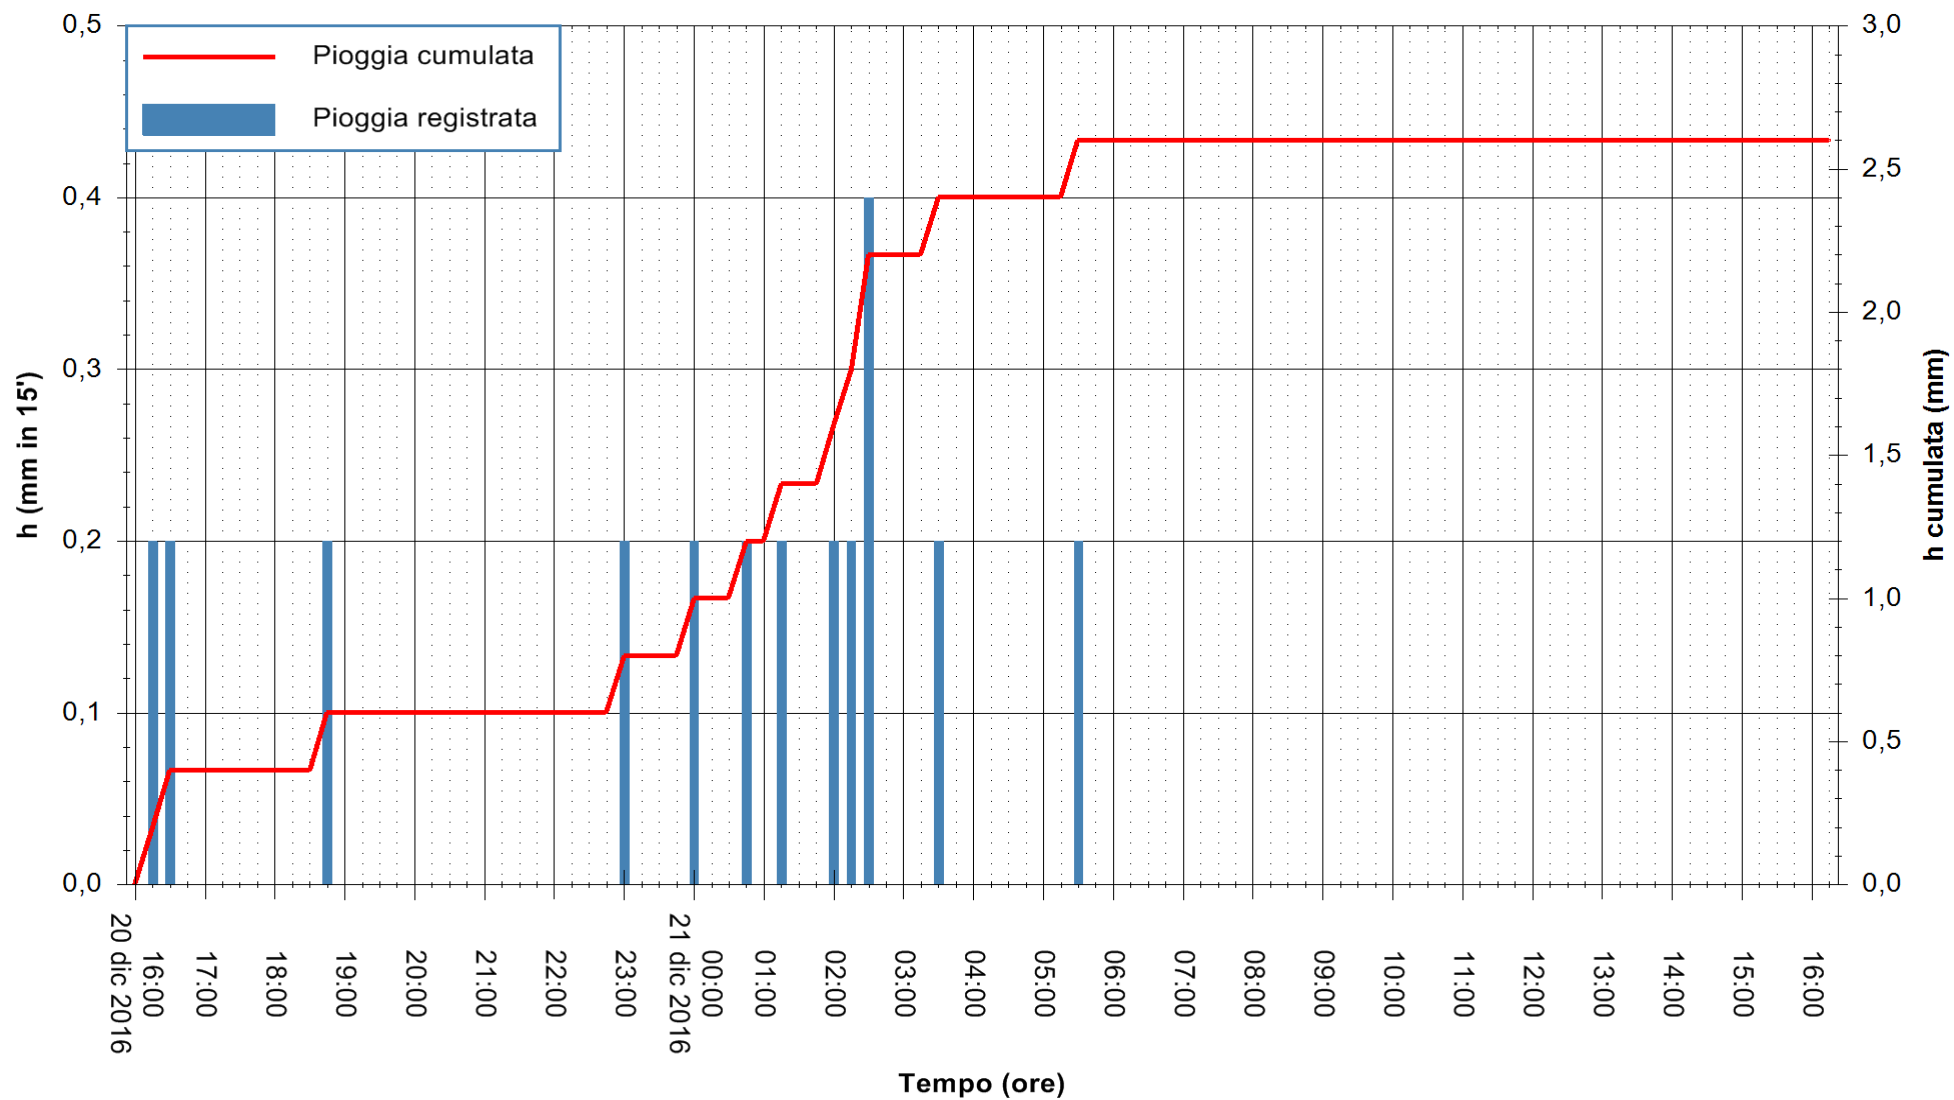

Stazione pluviometrica Monte Tului
 Area MONTE TULUI
 Pioggia registrata nelle ultime 24 ore
 Consultazione alle ore 17:11 del 21/12/2016

ARPAS
 F.to il Dirigente Responsabile
 Dott. Giuseppe Bianco

REGIONE AUTÒNOMA DE SARDIGNA
 REGIONE AUTONOMA DELLA SARDEGNA

Stazione pluviometrica Fluminimannu a Decimomannu
 Area DECIMOMANNU
 Pioggia registrata nelle ultime 24 ore
 Consultazione alle ore 17:11 del 21/12/2016

ARPAS
 F.to il Dirigente Responsabile
 Dott. Giuseppe Bianco

REGIONE AUTONOMA DE SARDIGNA
 REGIONE AUTONOMA DELLA SARDEGNA

Stazione pluviometrica Pianu
Area PIANU 15
Pioggia registrata nelle ultime 24 ore
Consultazione alle ore 17:11 del 21/12/2016

ARPAS
F.to il Dirigente Responsabile
Dott. Giuseppe Bianco