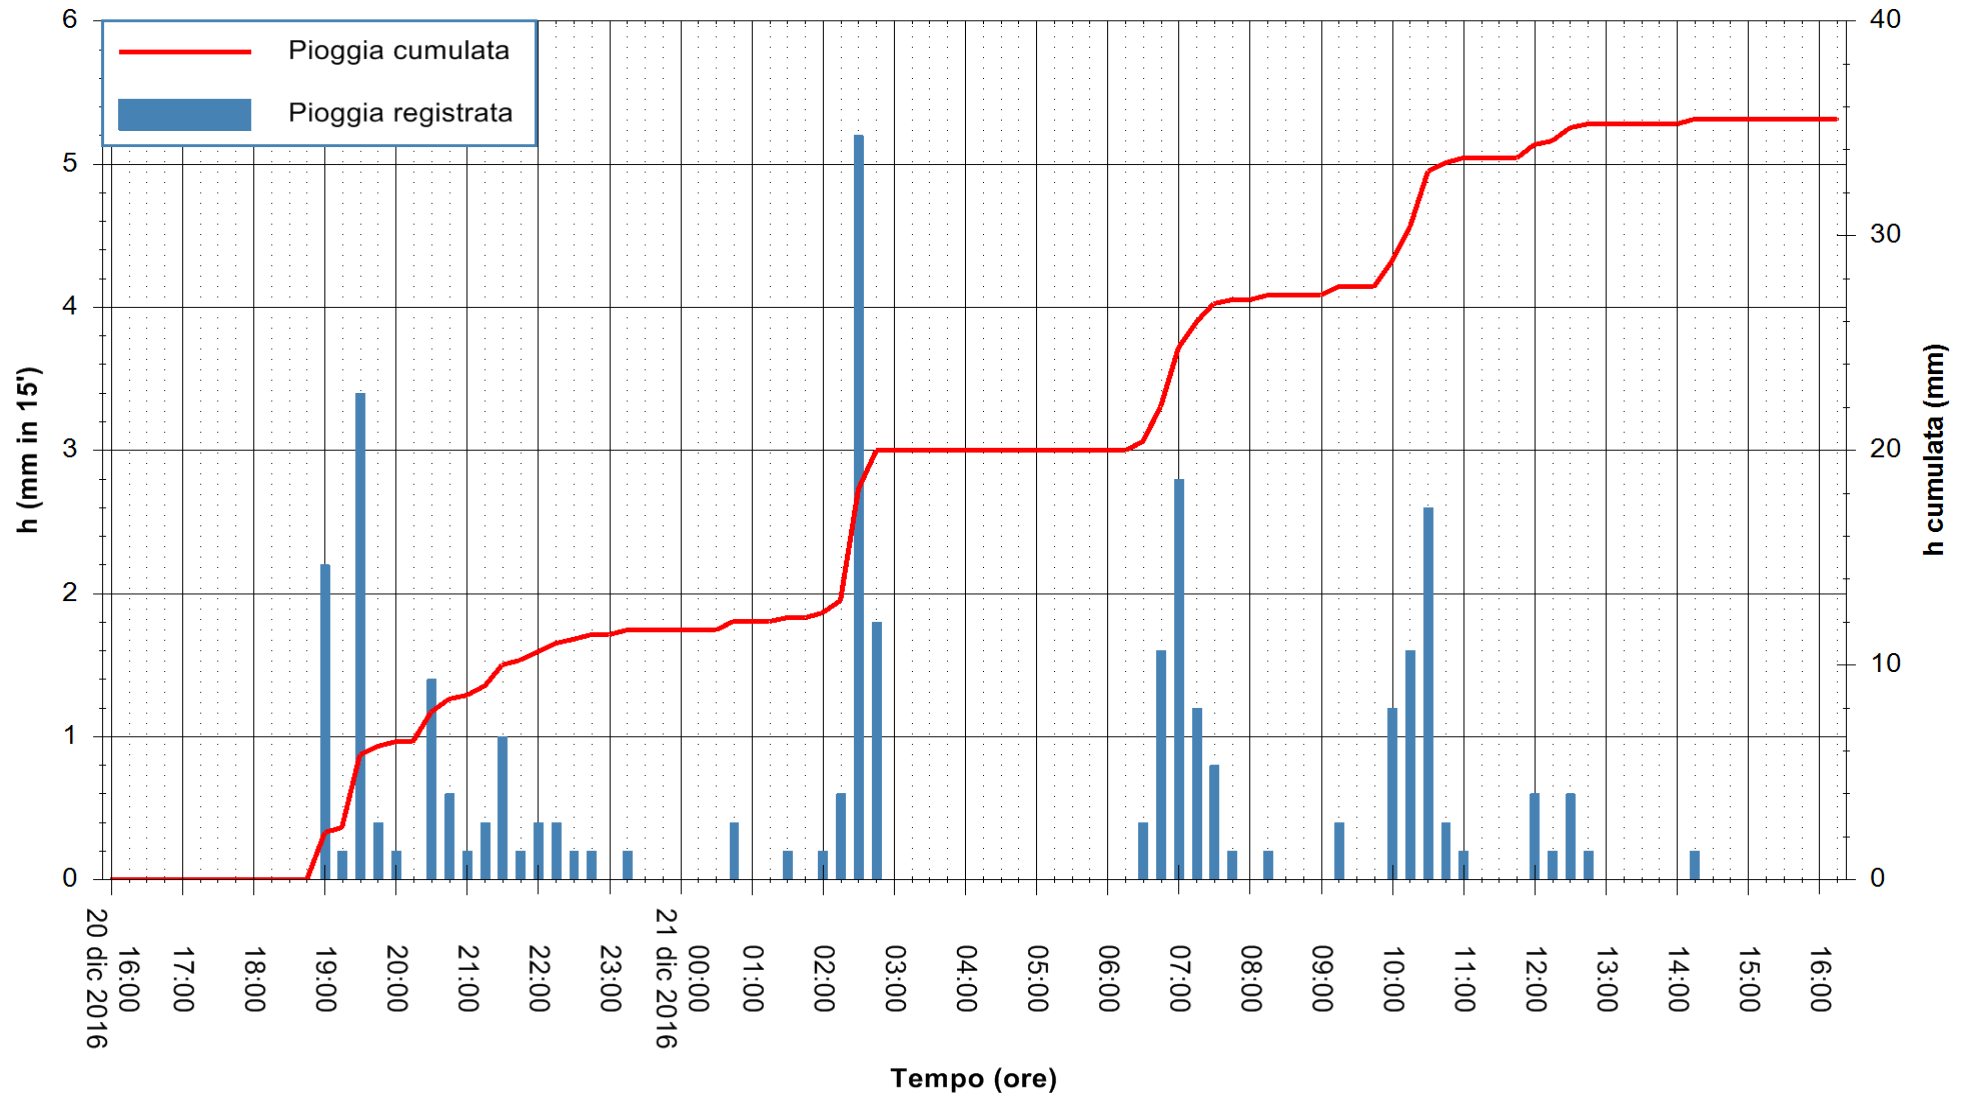

Stazione pluviometrica Monte Tului
 Area MONTE TULUI
 Pioggia registrata nelle ultime 24 ore
 Consultazione alle ore 17:11 del 21/12/2016

ARPAS
 F.to il Dirigente Responsabile
 Dott. Giuseppe Bianco

REGIONE AUTÒNOMA DE SARDIGNA
 REGIONE AUTONOMA DELLA SARDEGNA

Stazione pluviometrica Fluminimannu a Decimomannu
 Area DECIMOMANNU
 Pioggia registrata nelle ultime 24 ore
 Consultazione alle ore 17:11 del 21/12/2016

ARPAS
 F.to il Dirigente Responsabile
 Dott. Giuseppe Bianco

REGIONE AUTONOMA DE SARDIGNA
 REGIONE AUTONOMA DELLA SARDEGNA

Stazione pluviometrica Pianu
Area PIANU 15
Pioggia registrata nelle ultime 24 ore
Consultazione alle ore 17:11 del 21/12/2016

ARPAS
F.to il Dirigente Responsabile
Dott. Giuseppe Bianco