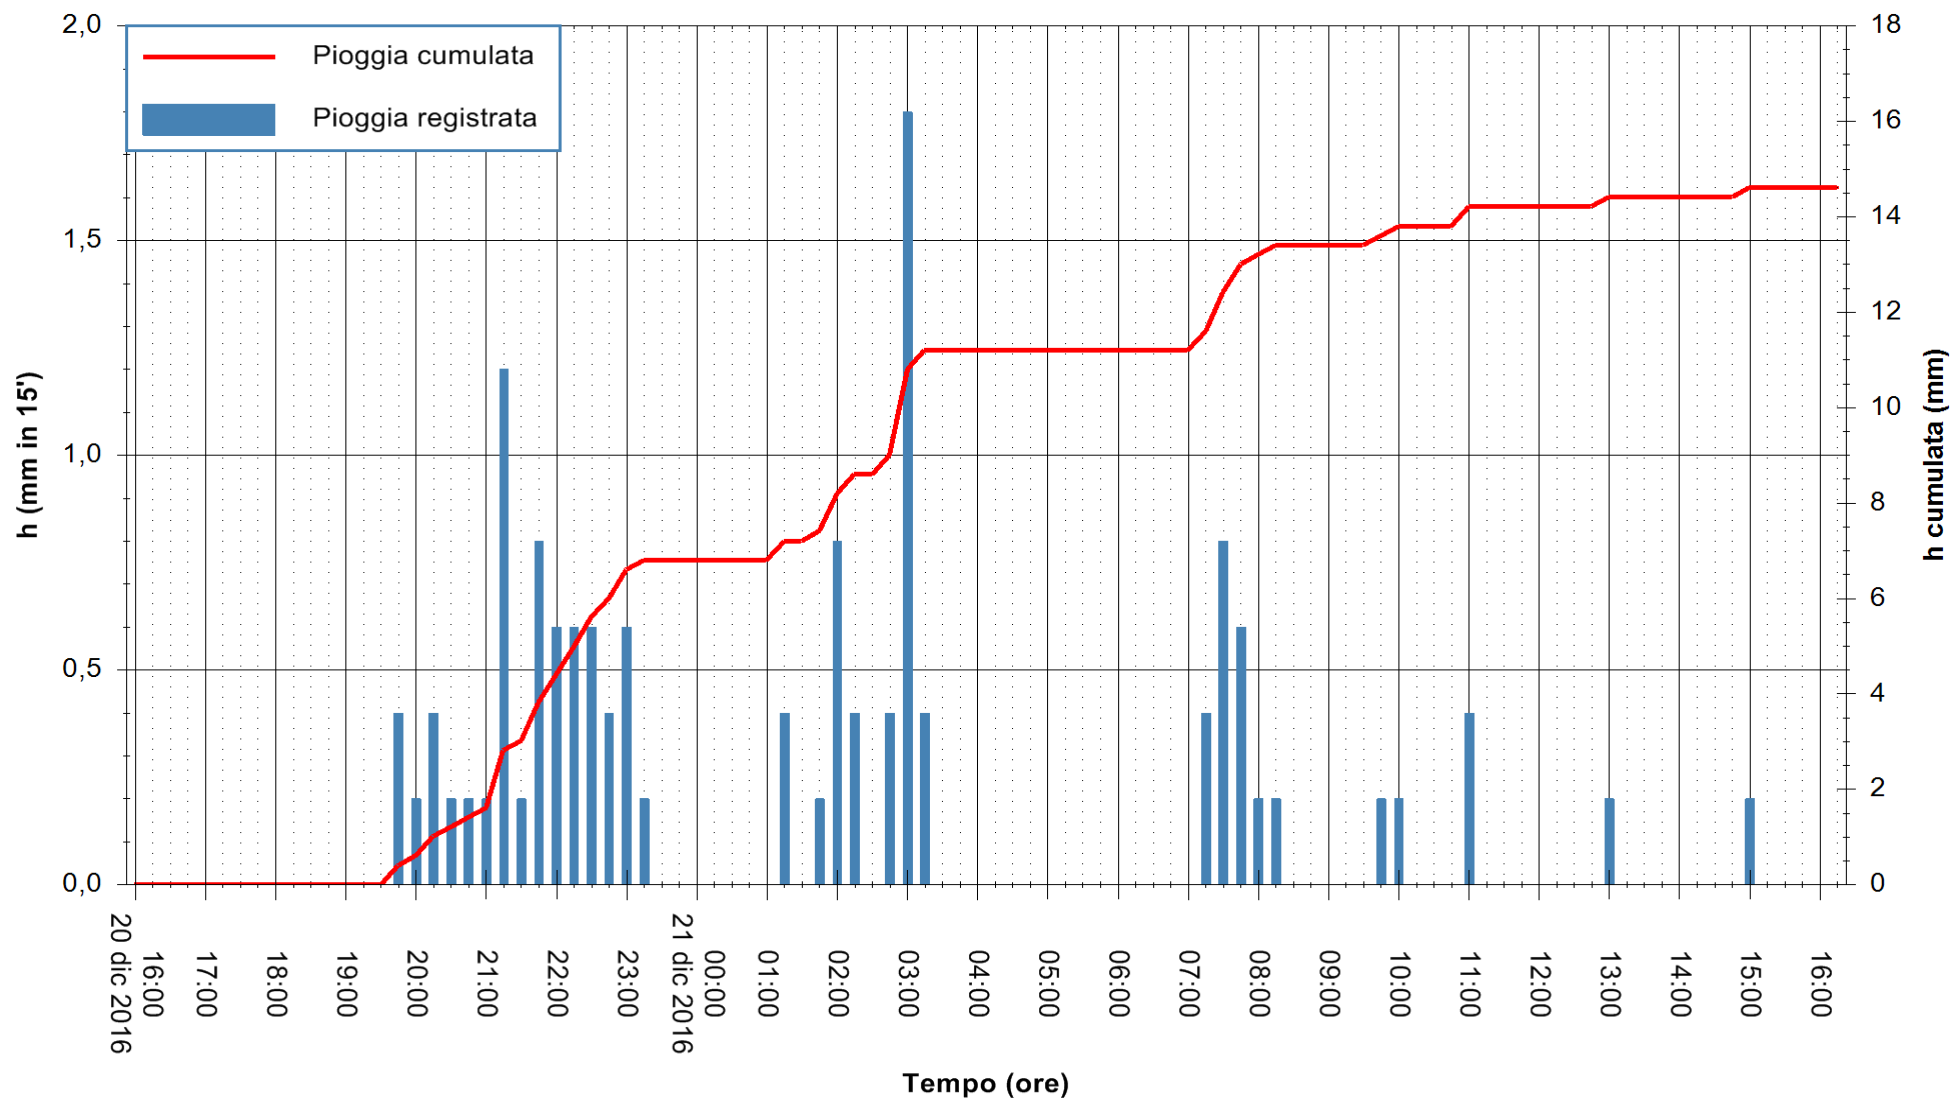

Stazione pluviometrica Monte Tului
 Area MONTE TULUI
 Pioggia registrata nelle ultime 24 ore
 Consultazione alle ore 17:11 del 21/12/2016

ARPAS
 F.to il Dirigente Responsabile
 Dott. Giuseppe Bianco

REGIONE AUTÒNOMA DE SARDIGNA
 REGIONE AUTONOMA DELLA SARDEGNA

Stazione pluviometrica Fluminimannu a Decimomannu
 Area DECIMOMANNU
 Pioggia registrata nelle ultime 24 ore
 Consultazione alle ore 17:11 del 21/12/2016

ARPAS
 F.to il Dirigente Responsabile
 Dott. Giuseppe Bianco

REGIONE AUTONOMA DE SARDIGNA
 REGIONE AUTONOMA DELLA SARDEGNA

Stazione pluviometrica Pianu
Area PIANU 15
Pioggia registrata nelle ultime 24 ore
Consultazione alle ore 17:11 del 21/12/2016

ARPAS
F.to il Dirigente Responsabile
Dott. Giuseppe Bianco