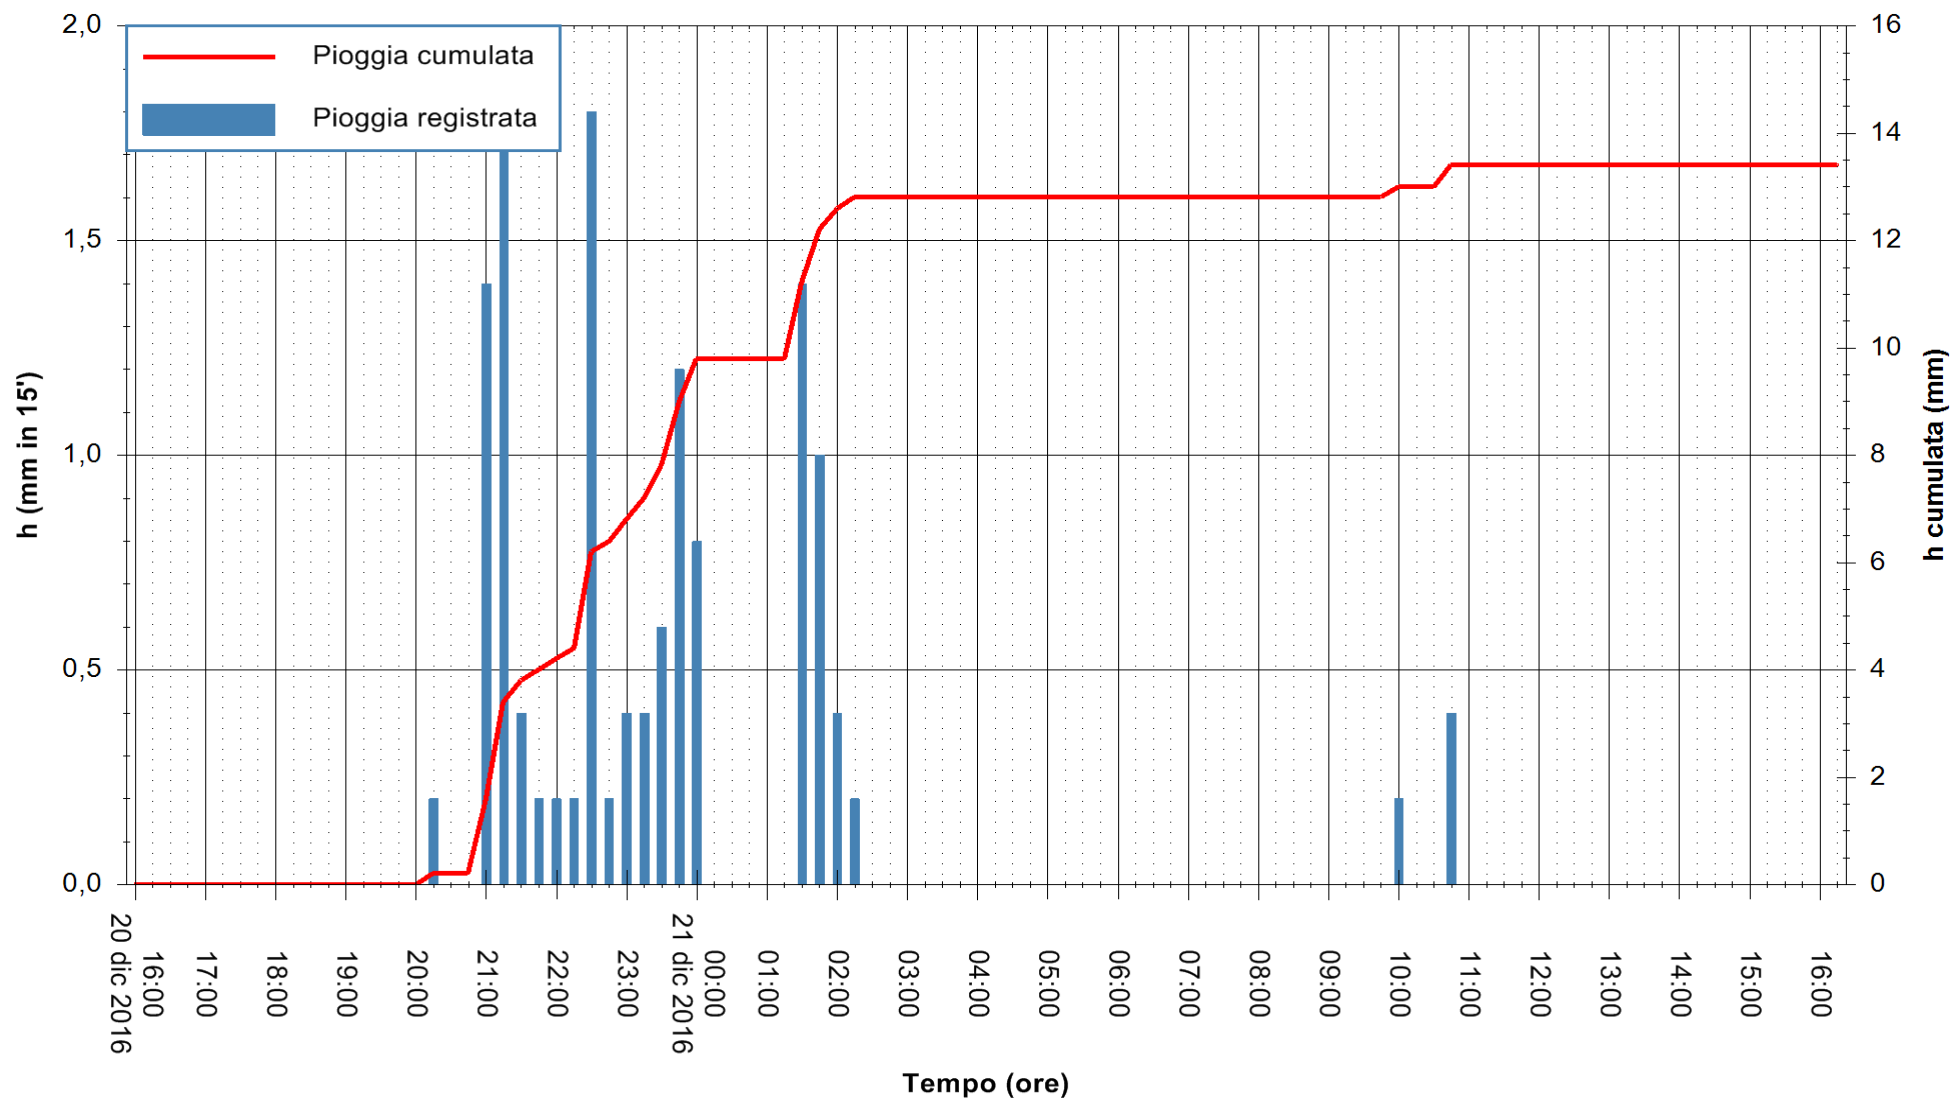

Stazione pluviometrica Monte Tului
 Area MONTE TULUI
 Pioggia registrata nelle ultime 24 ore
 Consultazione alle ore 17:11 del 21/12/2016

ARPAS
 F.to il Dirigente Responsabile
 Dott. Giuseppe Bianco

REGIONE AUTÒNOMA DE SARDIGNA
 REGIONE AUTONOMA DELLA SARDEGNA

Stazione pluviometrica Fluminimannu a Decimomannu
 Area DECIMOMANNU
 Pioggia registrata nelle ultime 24 ore
 Consultazione alle ore 17:11 del 21/12/2016

ARPAS
 F.to il Dirigente Responsabile
 Dott. Giuseppe Bianco

REGIONE AUTONOMA DE SARDIGNA
 REGIONE AUTONOMA DELLA SARDEGNA

Stazione pluviometrica Pianu
Area PIANU 15
Pioggia registrata nelle ultime 24 ore
Consultazione alle ore 17:11 del 21/12/2016

ARPAS
F.to il Dirigente Responsabile
Dott. Giuseppe Bianco