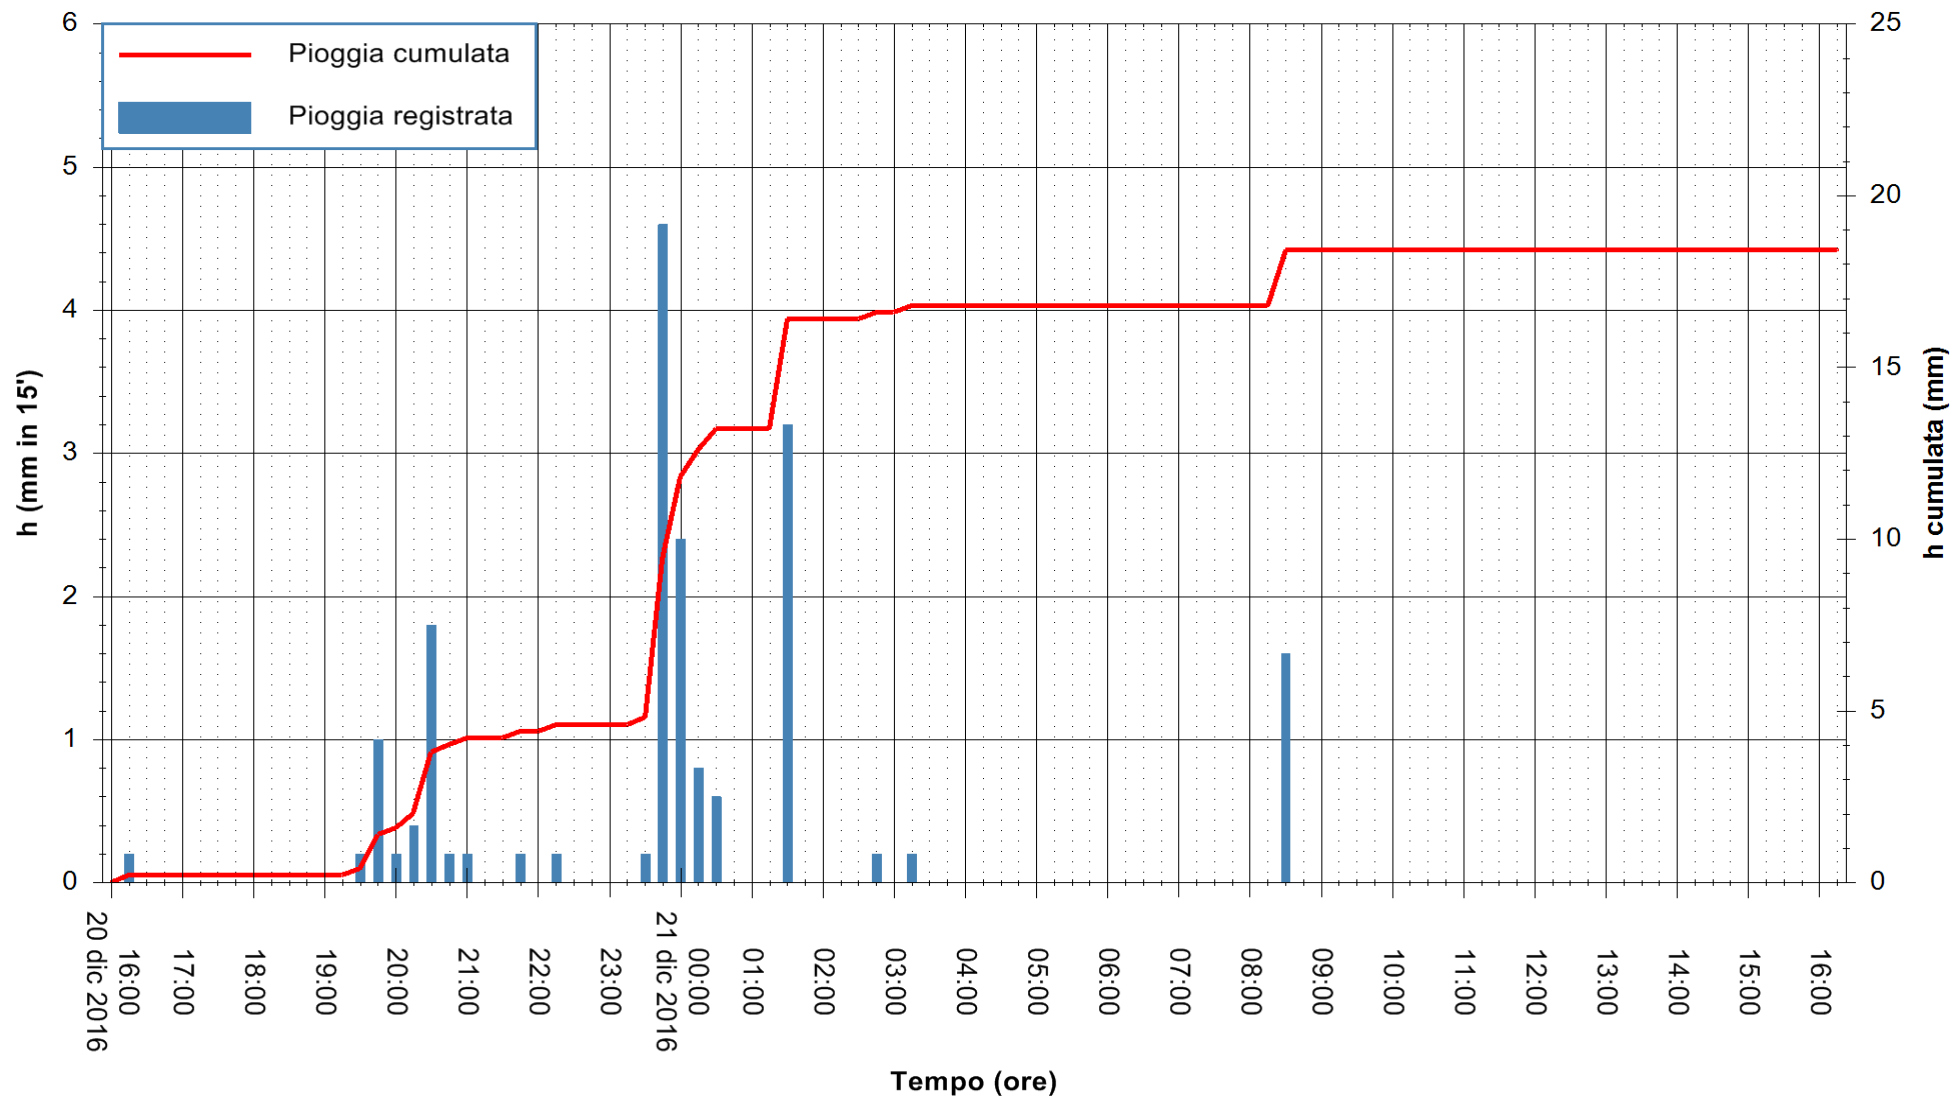

Stazione pluviometrica Monte Tului
 Area MONTE TULUI
 Pioggia registrata nelle ultime 24 ore
 Consultazione alle ore 17:11 del 21/12/2016

ARPAS
 F.to il Dirigente Responsabile
 Dott. Giuseppe Bianco

REGIONE AUTÒNOMA DE SARDIGNA
 REGIONE AUTONOMA DELLA SARDEGNA

Stazione pluviometrica Fluminimannu a Decimomannu
 Area DECIMOMANNU
 Pioggia registrata nelle ultime 24 ore
 Consultazione alle ore 17:11 del 21/12/2016

ARPAS
 F.to il Dirigente Responsabile
 Dott. Giuseppe Bianco

REGIONE AUTONOMA DE SARDIGNA
 REGIONE AUTONOMA DELLA SARDEGNA

Stazione pluviometrica Pianu
Area PIANU 15
Pioggia registrata nelle ultime 24 ore
Consultazione alle ore 17:11 del 21/12/2016

ARPAS
F.to il Dirigente Responsabile
Dott. Giuseppe Bianco