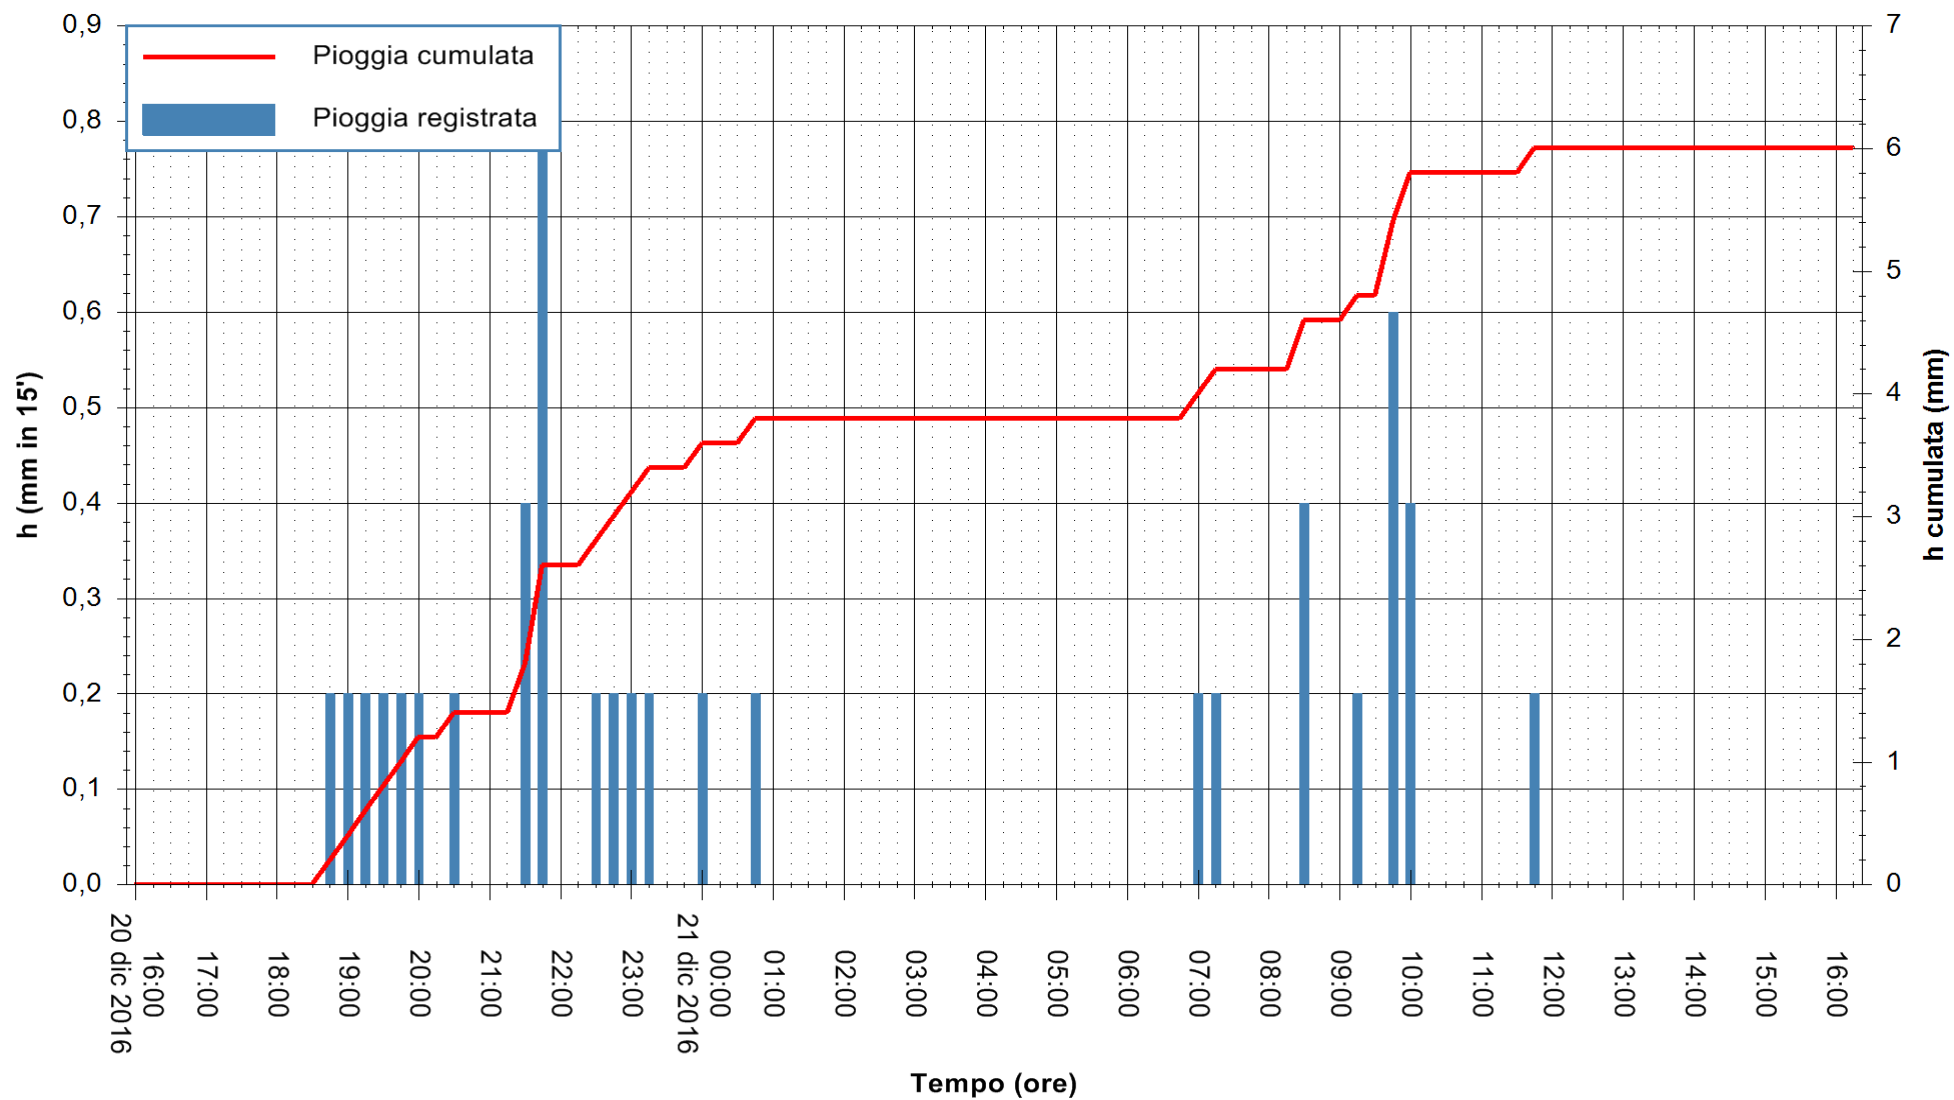

Stazione pluviometrica Monte Tului
 Area MONTE TULUI
 Pioggia registrata nelle ultime 24 ore
 Consultazione alle ore 17:11 del 21/12/2016

ARPAS
 F.to il Dirigente Responsabile
 Dott. Giuseppe Bianco

REGIONE AUTÒNOMA DE SARDIGNA
 REGIONE AUTONOMA DELLA SARDEGNA

Stazione pluviometrica Fluminimannu a Decimomannu
 Area DECIMOMANNU
 Pioggia registrata nelle ultime 24 ore
 Consultazione alle ore 17:11 del 21/12/2016

ARPAS
 F.to il Dirigente Responsabile
 Dott. Giuseppe Bianco

REGIONE AUTONOMA DE SARDIGNA
 REGIONE AUTONOMA DELLA SARDEGNA

Stazione pluviometrica Pianu
Area PIANU 15
Pioggia registrata nelle ultime 24 ore
Consultazione alle ore 17:11 del 21/12/2016

ARPAS
F.to il Dirigente Responsabile
Dott. Giuseppe Bianco