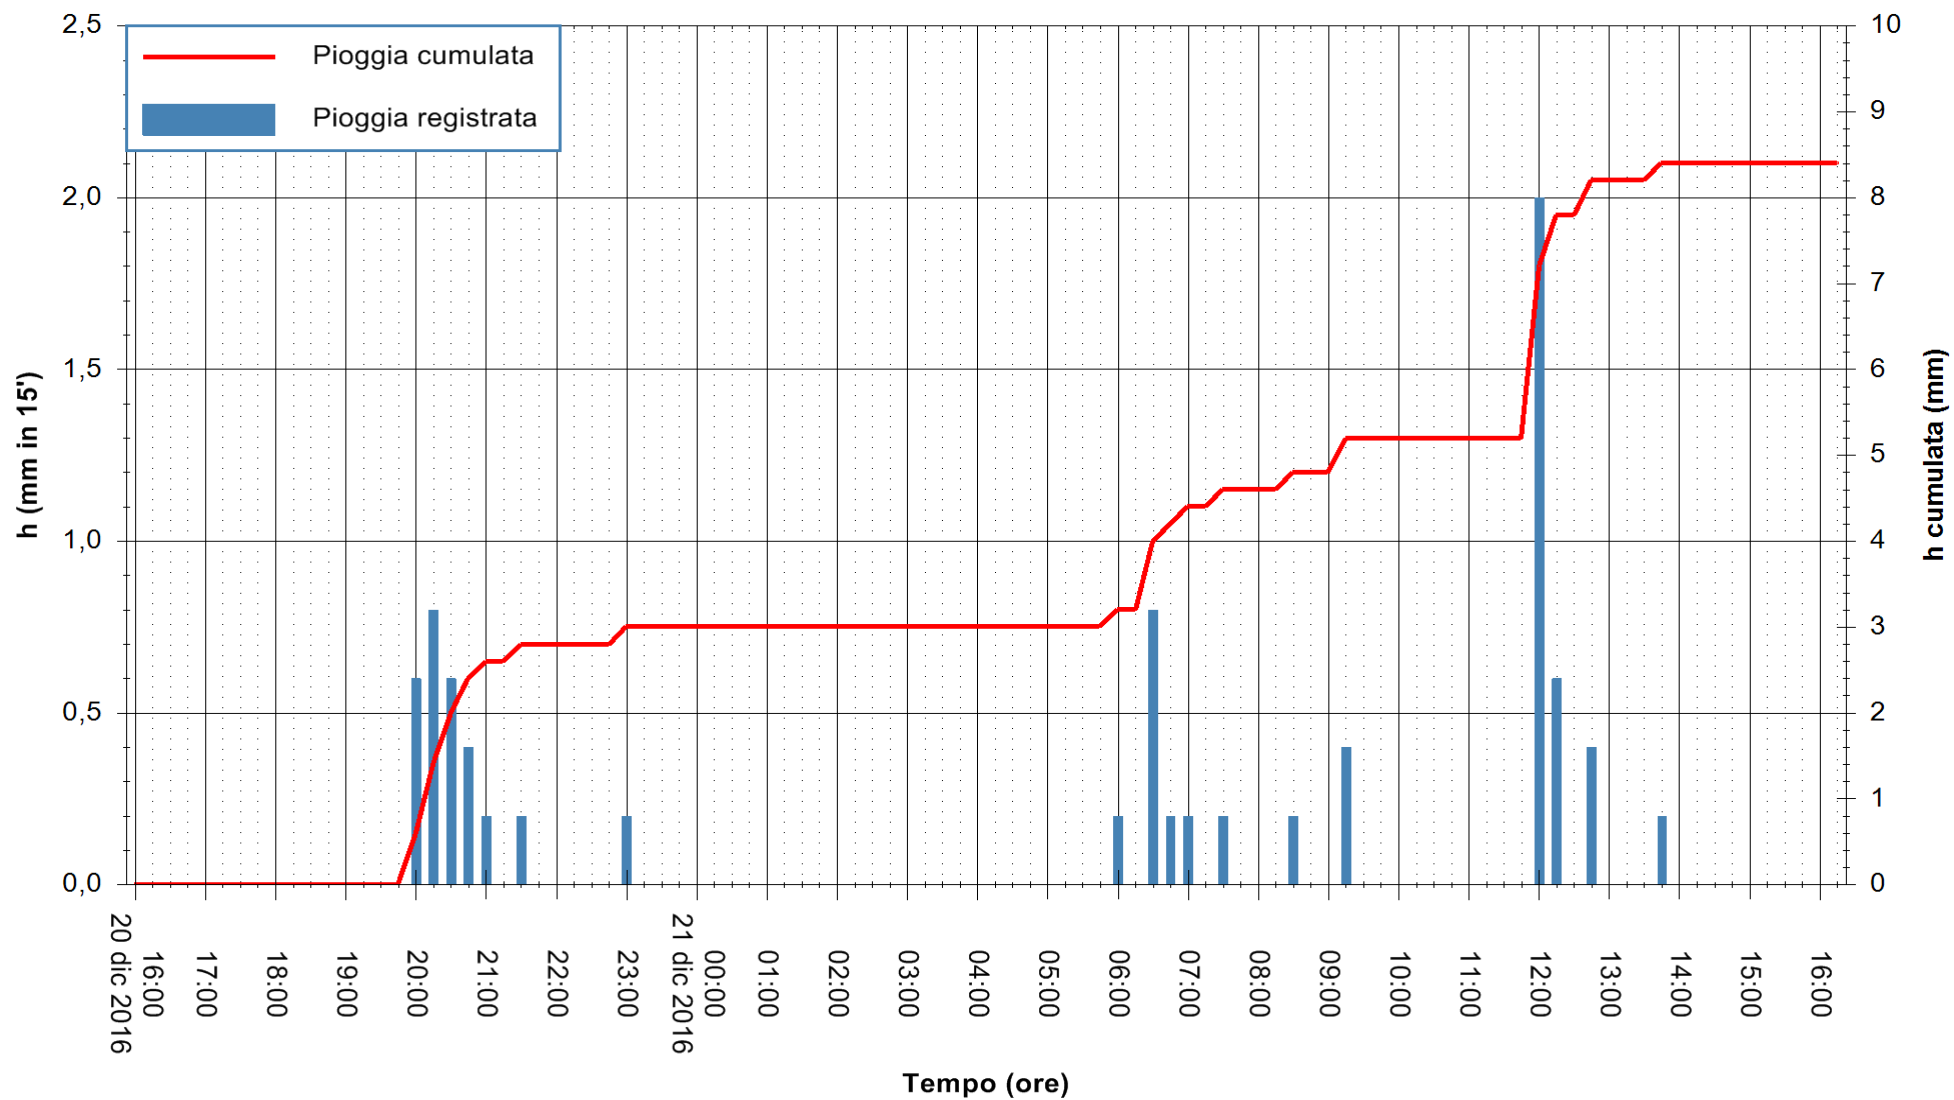

Stazione pluviometrica Monte Tului
 Area MONTE TULUI
 Pioggia registrata nelle ultime 24 ore
 Consultazione alle ore 17:11 del 21/12/2016

ARPAS
 F.to il Dirigente Responsabile
 Dott. Giuseppe Bianco

REGIONE AUTÒNOMA DE SARDIGNA
 REGIONE AUTONOMA DELLA SARDEGNA

Stazione pluviometrica Fluminimannu a Decimomannu
 Area DECIMOMANNU
 Pioggia registrata nelle ultime 24 ore
 Consultazione alle ore 17:11 del 21/12/2016

ARPAS
 F.to il Dirigente Responsabile
 Dott. Giuseppe Bianco

REGIONE AUTONOMA DE SARDIGNA
 REGIONE AUTONOMA DELLA SARDEGNA

Stazione pluviometrica Pianu
Area PIANU 15
Pioggia registrata nelle ultime 24 ore
Consultazione alle ore 17:11 del 21/12/2016

ARPAS
F.to il Dirigente Responsabile
Dott. Giuseppe Bianco