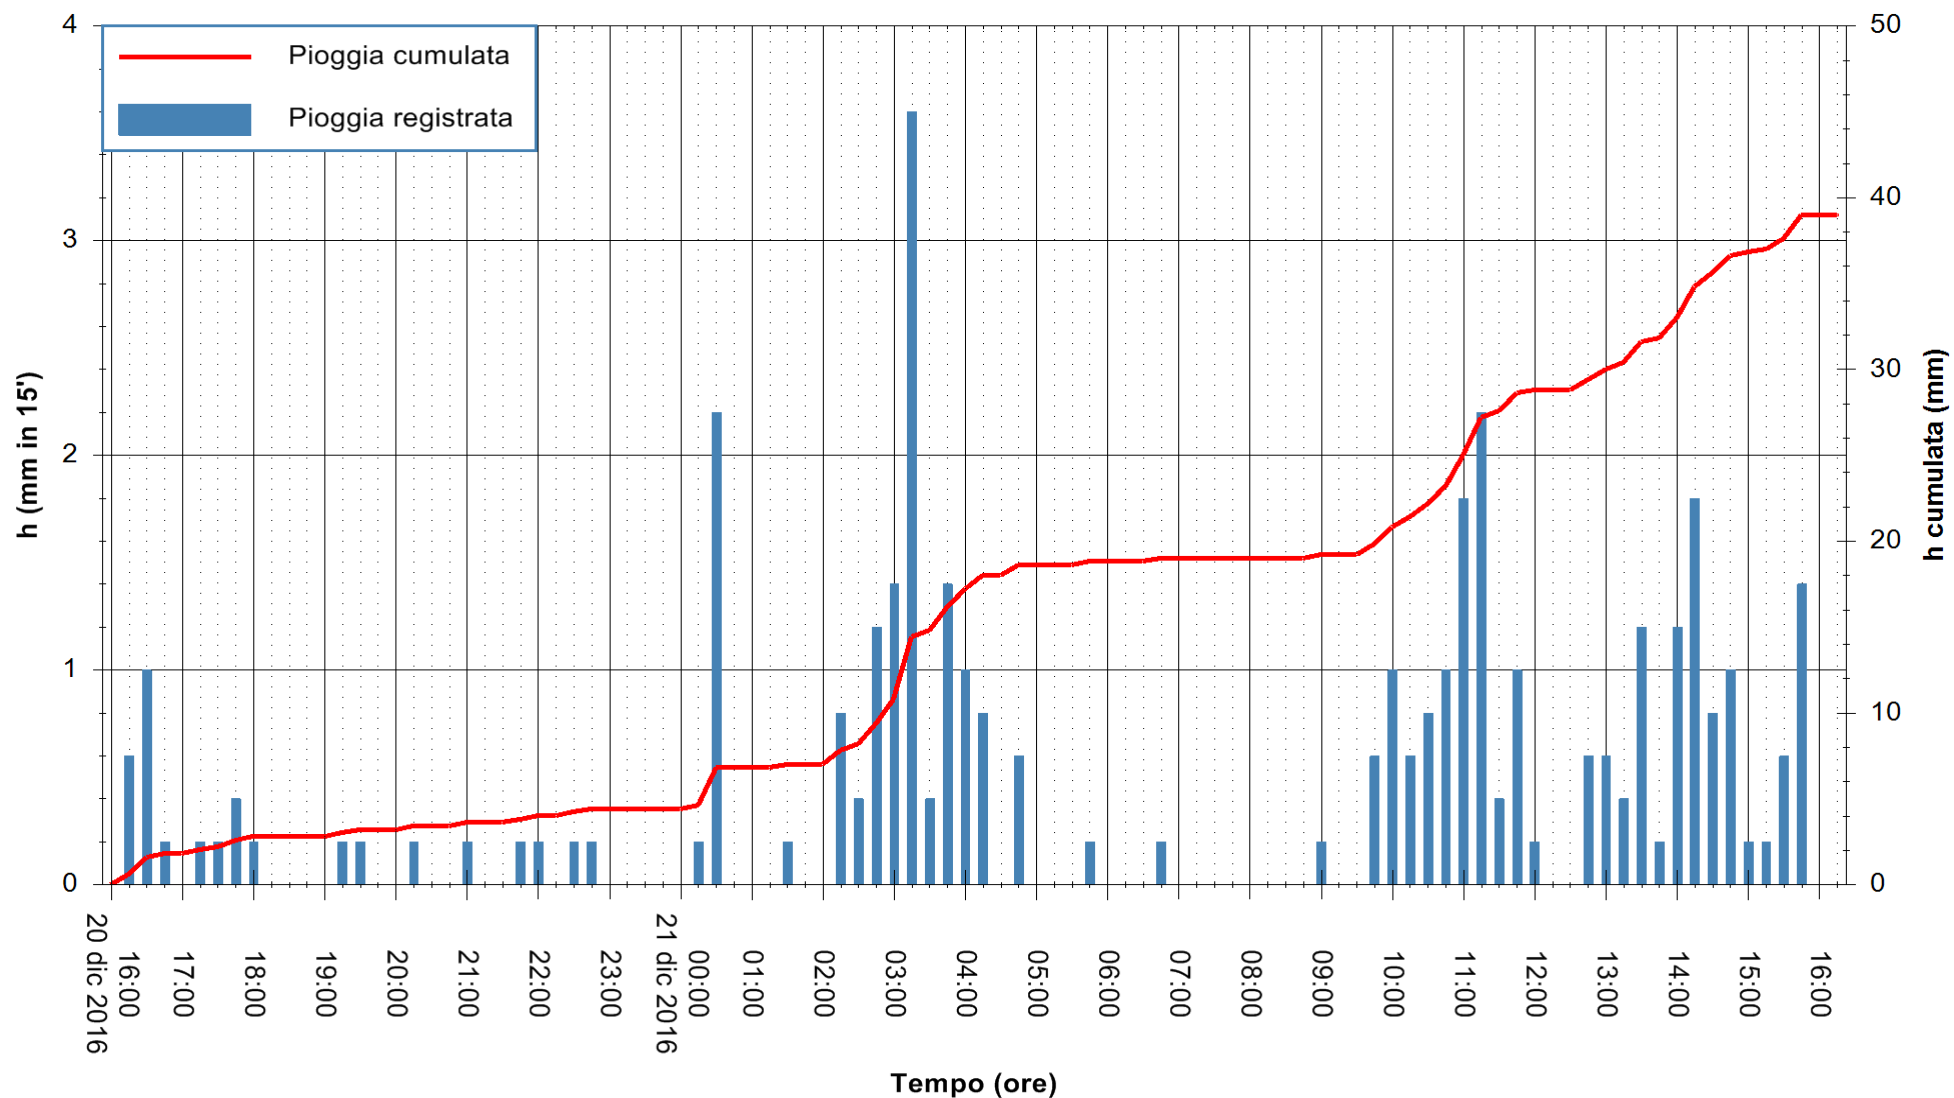

Stazione pluviometrica Monte Tului
 Area MONTE TULUI
 Pioggia registrata nelle ultime 24 ore
 Consultazione alle ore 17:11 del 21/12/2016

ARPAS
 F.to il Dirigente Responsabile
 Dott. Giuseppe Bianco

REGIONE AUTÒNOMA DE SARDIGNA
 REGIONE AUTONOMA DELLA SARDEGNA

Stazione pluviometrica Fluminimannu a Decimomannu
 Area DECIMOMANNU
 Pioggia registrata nelle ultime 24 ore
 Consultazione alle ore 17:11 del 21/12/2016

ARPAS
 F.to il Dirigente Responsabile
 Dott. Giuseppe Bianco

REGIONE AUTONOMA DE SARDIGNA
 REGIONE AUTONOMA DELLA SARDEGNA

Stazione pluviometrica Pianu
Area PIANU 15
Pioggia registrata nelle ultime 24 ore
Consultazione alle ore 17:11 del 21/12/2016

ARPAS
F.to il Dirigente Responsabile
Dott. Giuseppe Bianco