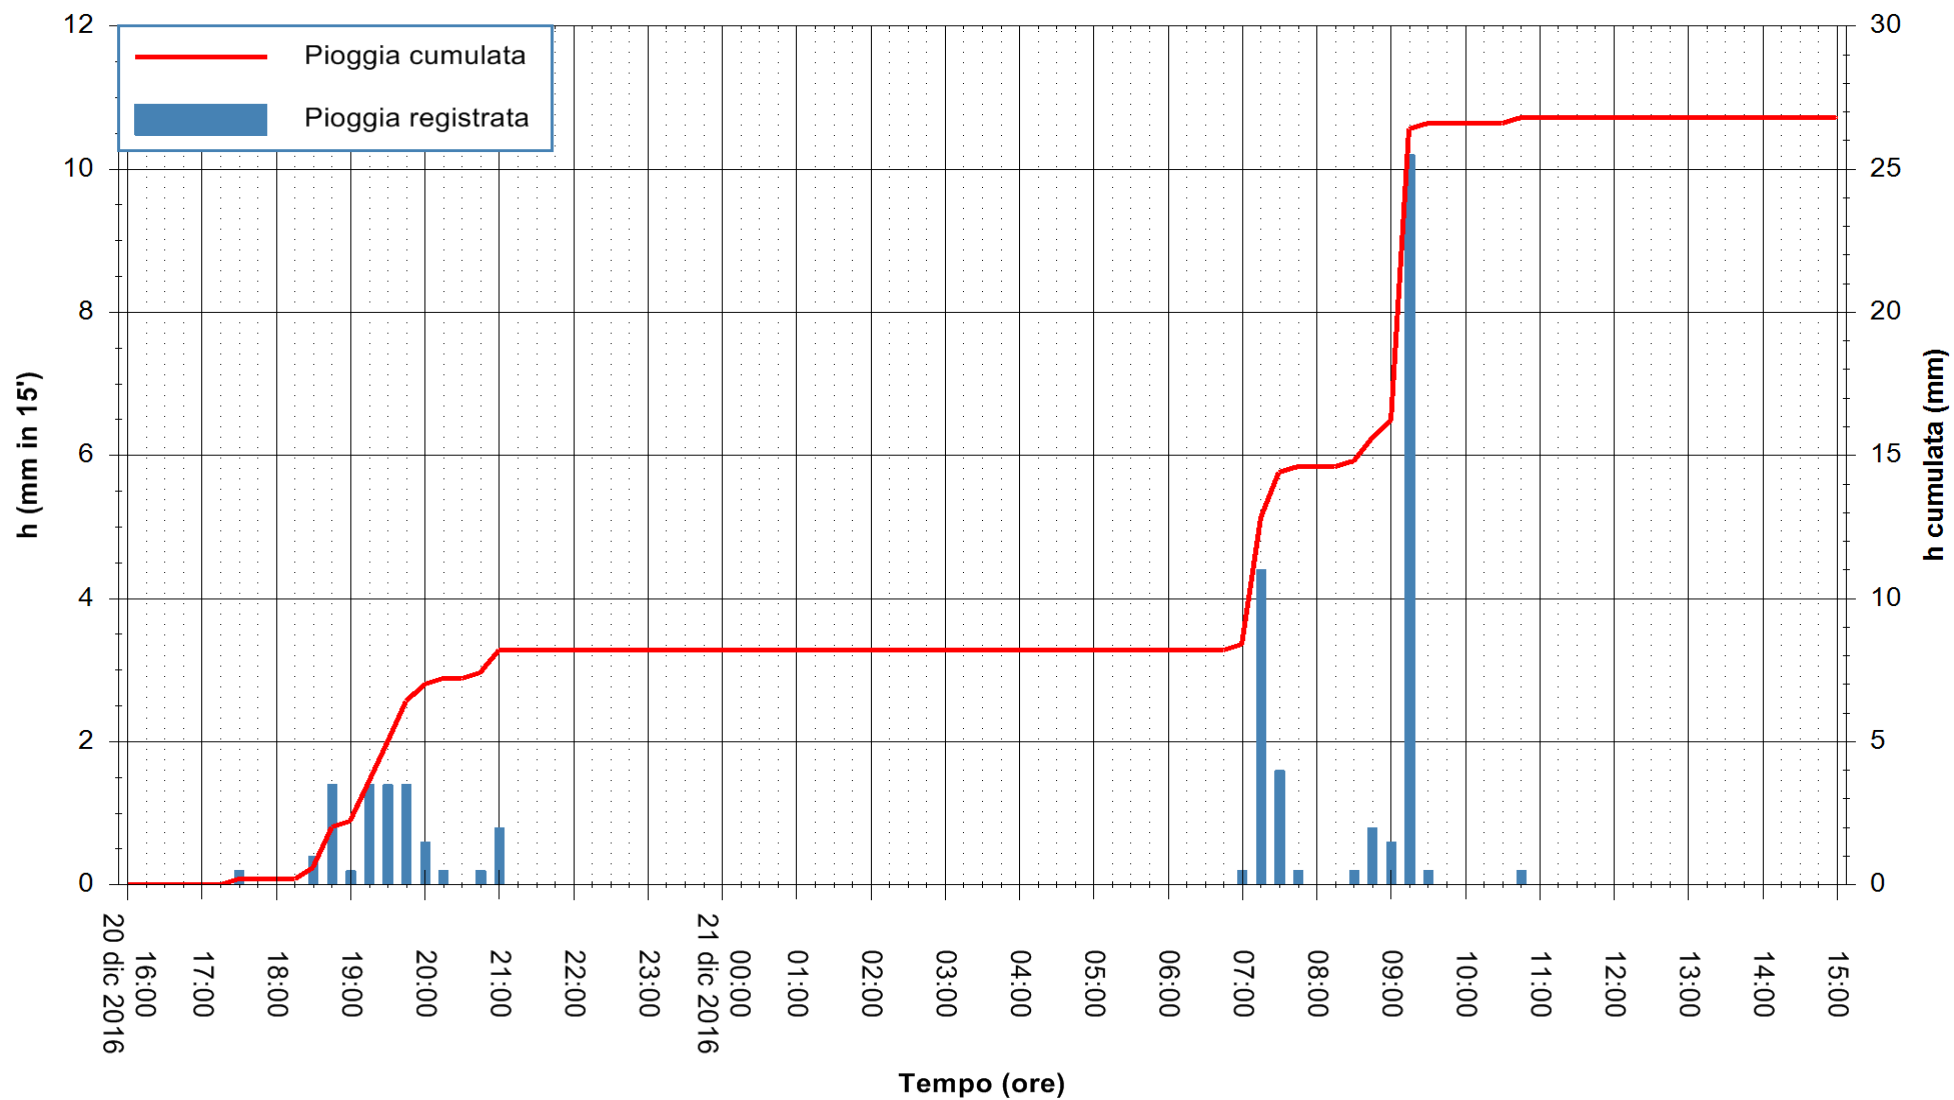

Stazione pluviometrica Monte Tului
 Area MONTE TULUI
 Pioggia registrata nelle ultime 24 ore
 Consultazione alle ore 17:11 del 21/12/2016

ARPAS
 F.to il Dirigente Responsabile
 Dott. Giuseppe Bianco

REGIONE AUTÒNOMA DE SARDIGNA
 REGIONE AUTONOMA DELLA SARDEGNA

Stazione pluviometrica Fluminimannu a Decimomannu
 Area DECIMOMANNU
 Pioggia registrata nelle ultime 24 ore
 Consultazione alle ore 17:11 del 21/12/2016

ARPAS
 F.to il Dirigente Responsabile
 Dott. Giuseppe Bianco

REGIONE AUTONOMA DE SARDIGNA
 REGIONE AUTONOMA DELLA SARDEGNA

Stazione pluviometrica Pianu
Area PIANU 15
Pioggia registrata nelle ultime 24 ore
Consultazione alle ore 17:11 del 21/12/2016

ARPAS
F.to il Dirigente Responsabile
Dott. Giuseppe Bianco