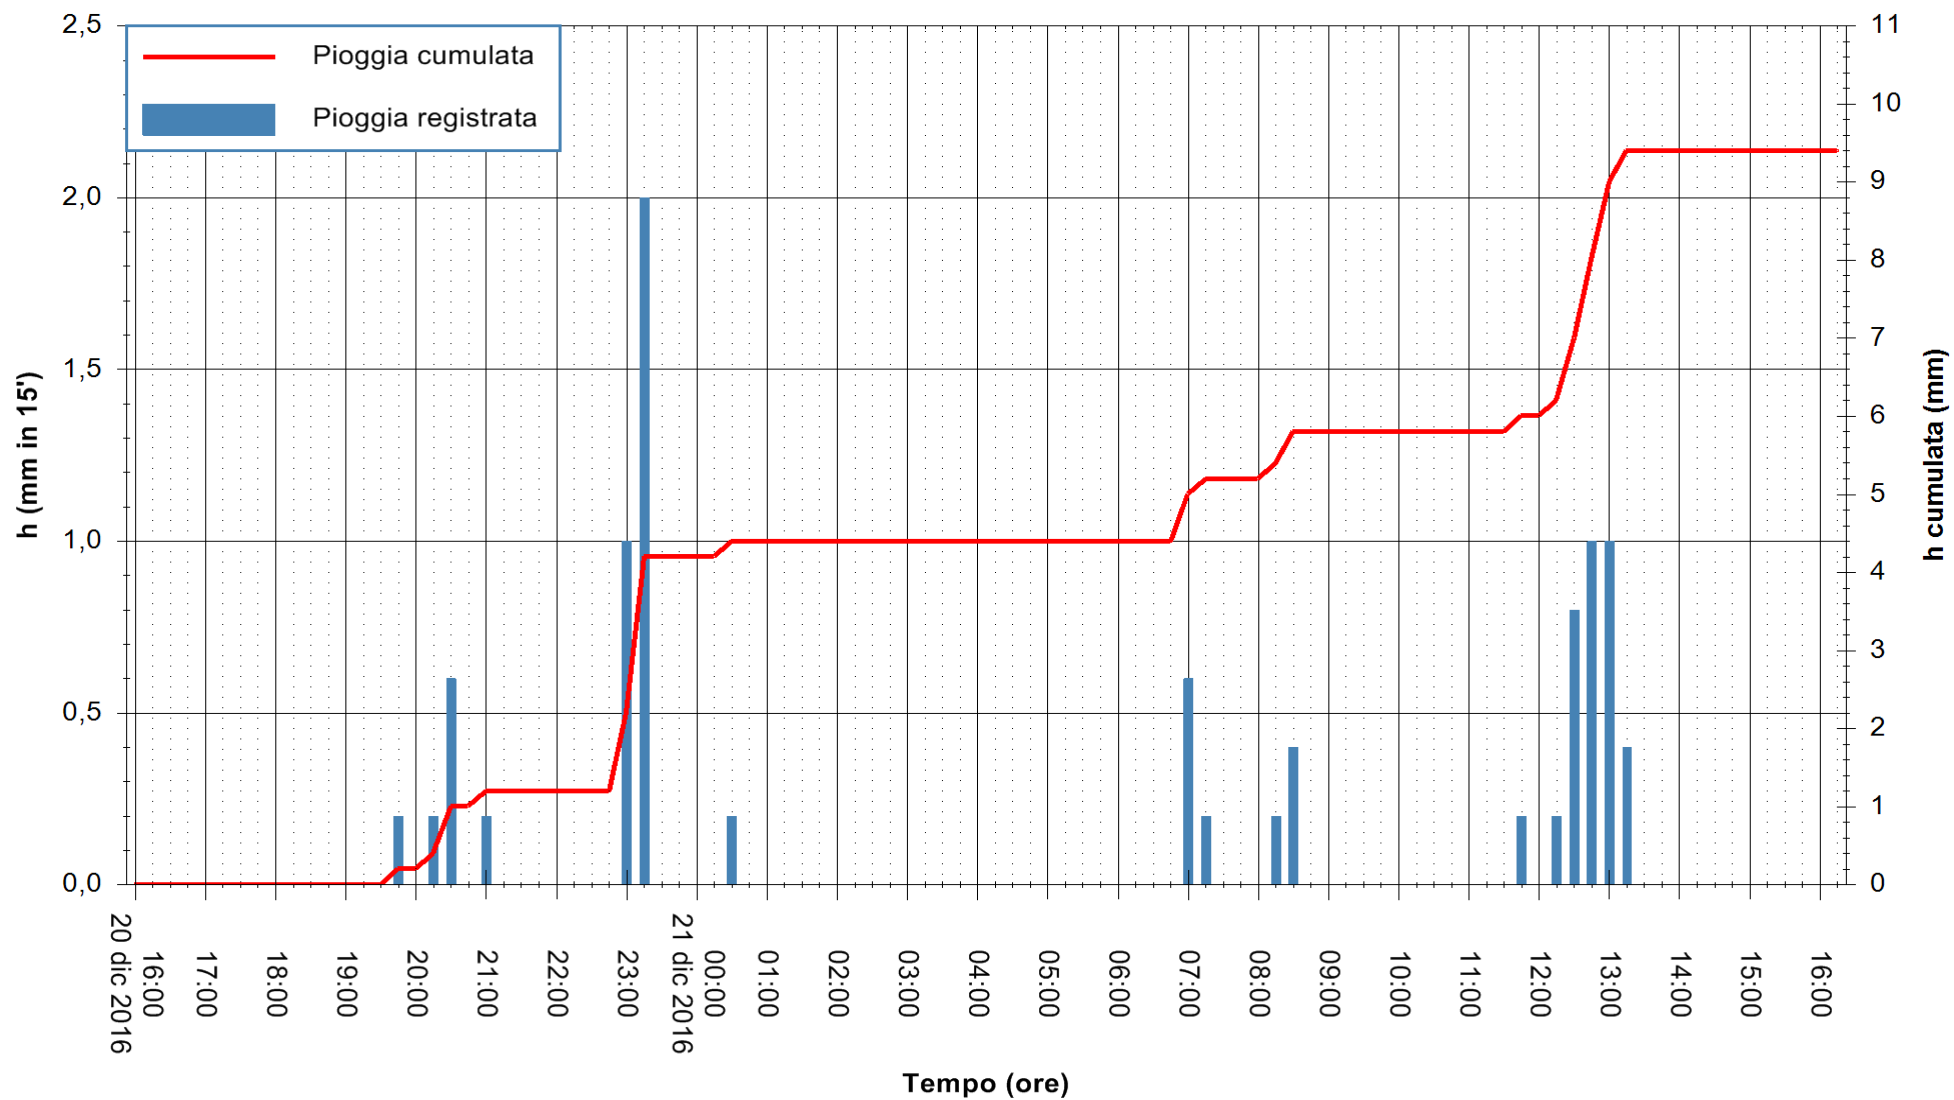

Stazione pluviometrica Monte Tului
 Area MONTE TULUI
 Pioggia registrata nelle ultime 24 ore
 Consultazione alle ore 17:11 del 21/12/2016

ARPAS
 F.to il Dirigente Responsabile
 Dott. Giuseppe Bianco

REGIONE AUTÒNOMA DE SARDIGNA
 REGIONE AUTONOMA DELLA SARDEGNA

Stazione pluviometrica Fluminimannu a Decimomannu
 Area DECIMOMANNU
 Pioggia registrata nelle ultime 24 ore
 Consultazione alle ore 17:11 del 21/12/2016

ARPAS
 F.to il Dirigente Responsabile
 Dott. Giuseppe Bianco

REGIONE AUTONOMA DE SARDIGNA
 REGIONE AUTONOMA DELLA SARDEGNA

Stazione pluviometrica Pianu
Area PIANU 15
Pioggia registrata nelle ultime 24 ore
Consultazione alle ore 17:11 del 21/12/2016

ARPAS
F.to il Dirigente Responsabile
Dott. Giuseppe Bianco