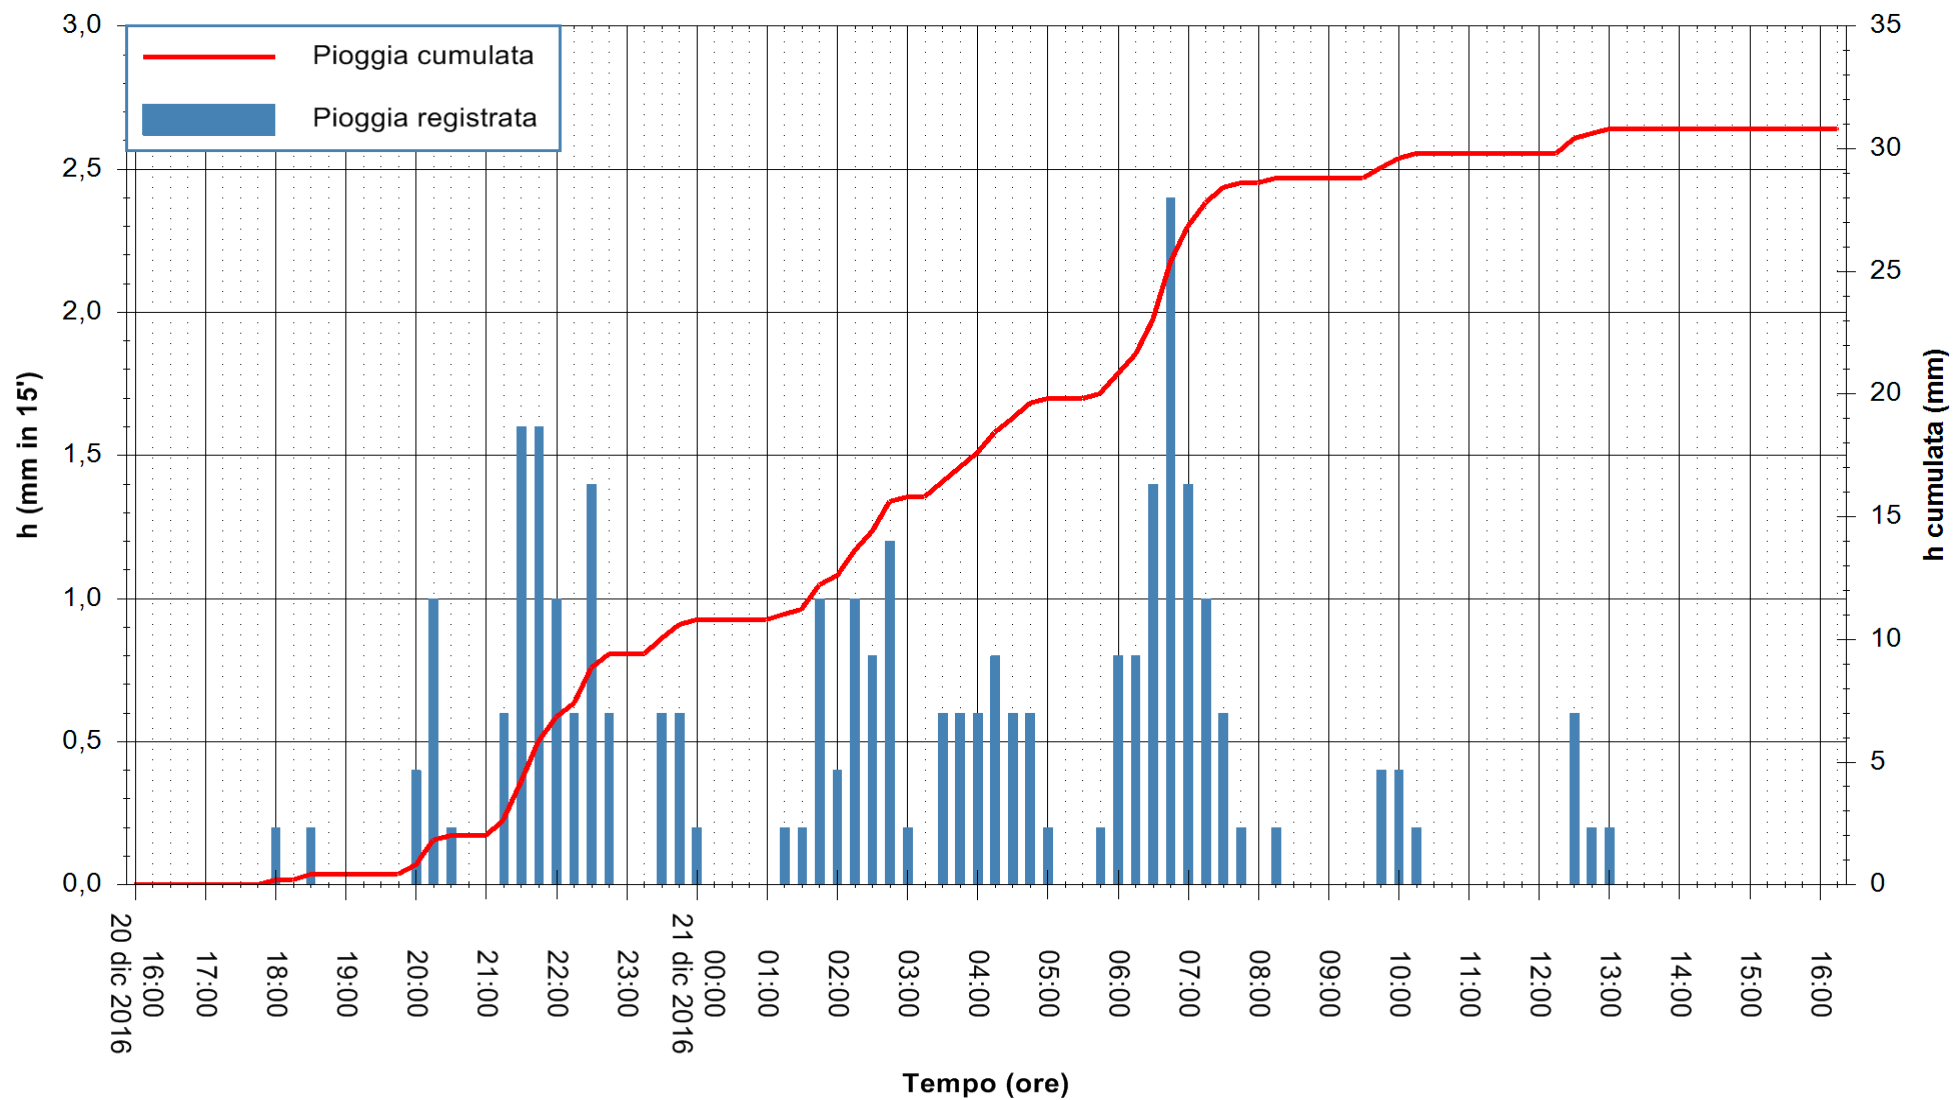

Stazione pluviometrica Monte Tului
 Area MONTE TULUI
 Pioggia registrata nelle ultime 24 ore
 Consultazione alle ore 17:11 del 21/12/2016

ARPAS
 F.to il Dirigente Responsabile
 Dott. Giuseppe Bianco

REGIONE AUTÒNOMA DE SARDIGNA
 REGIONE AUTONOMA DELLA SARDEGNA

Stazione pluviometrica Fluminimannu a Decimomannu
 Area DECIMOMANNU
 Pioggia registrata nelle ultime 24 ore
 Consultazione alle ore 17:11 del 21/12/2016

ARPAS
 F.to il Dirigente Responsabile
 Dott. Giuseppe Bianco

REGIONE AUTONOMA DE SARDIGNA
 REGIONE AUTONOMA DELLA SARDEGNA

Stazione pluviometrica Pianu
Area PIANU 15
Pioggia registrata nelle ultime 24 ore
Consultazione alle ore 17:11 del 21/12/2016

ARPAS
F.to il Dirigente Responsabile
Dott. Giuseppe Bianco