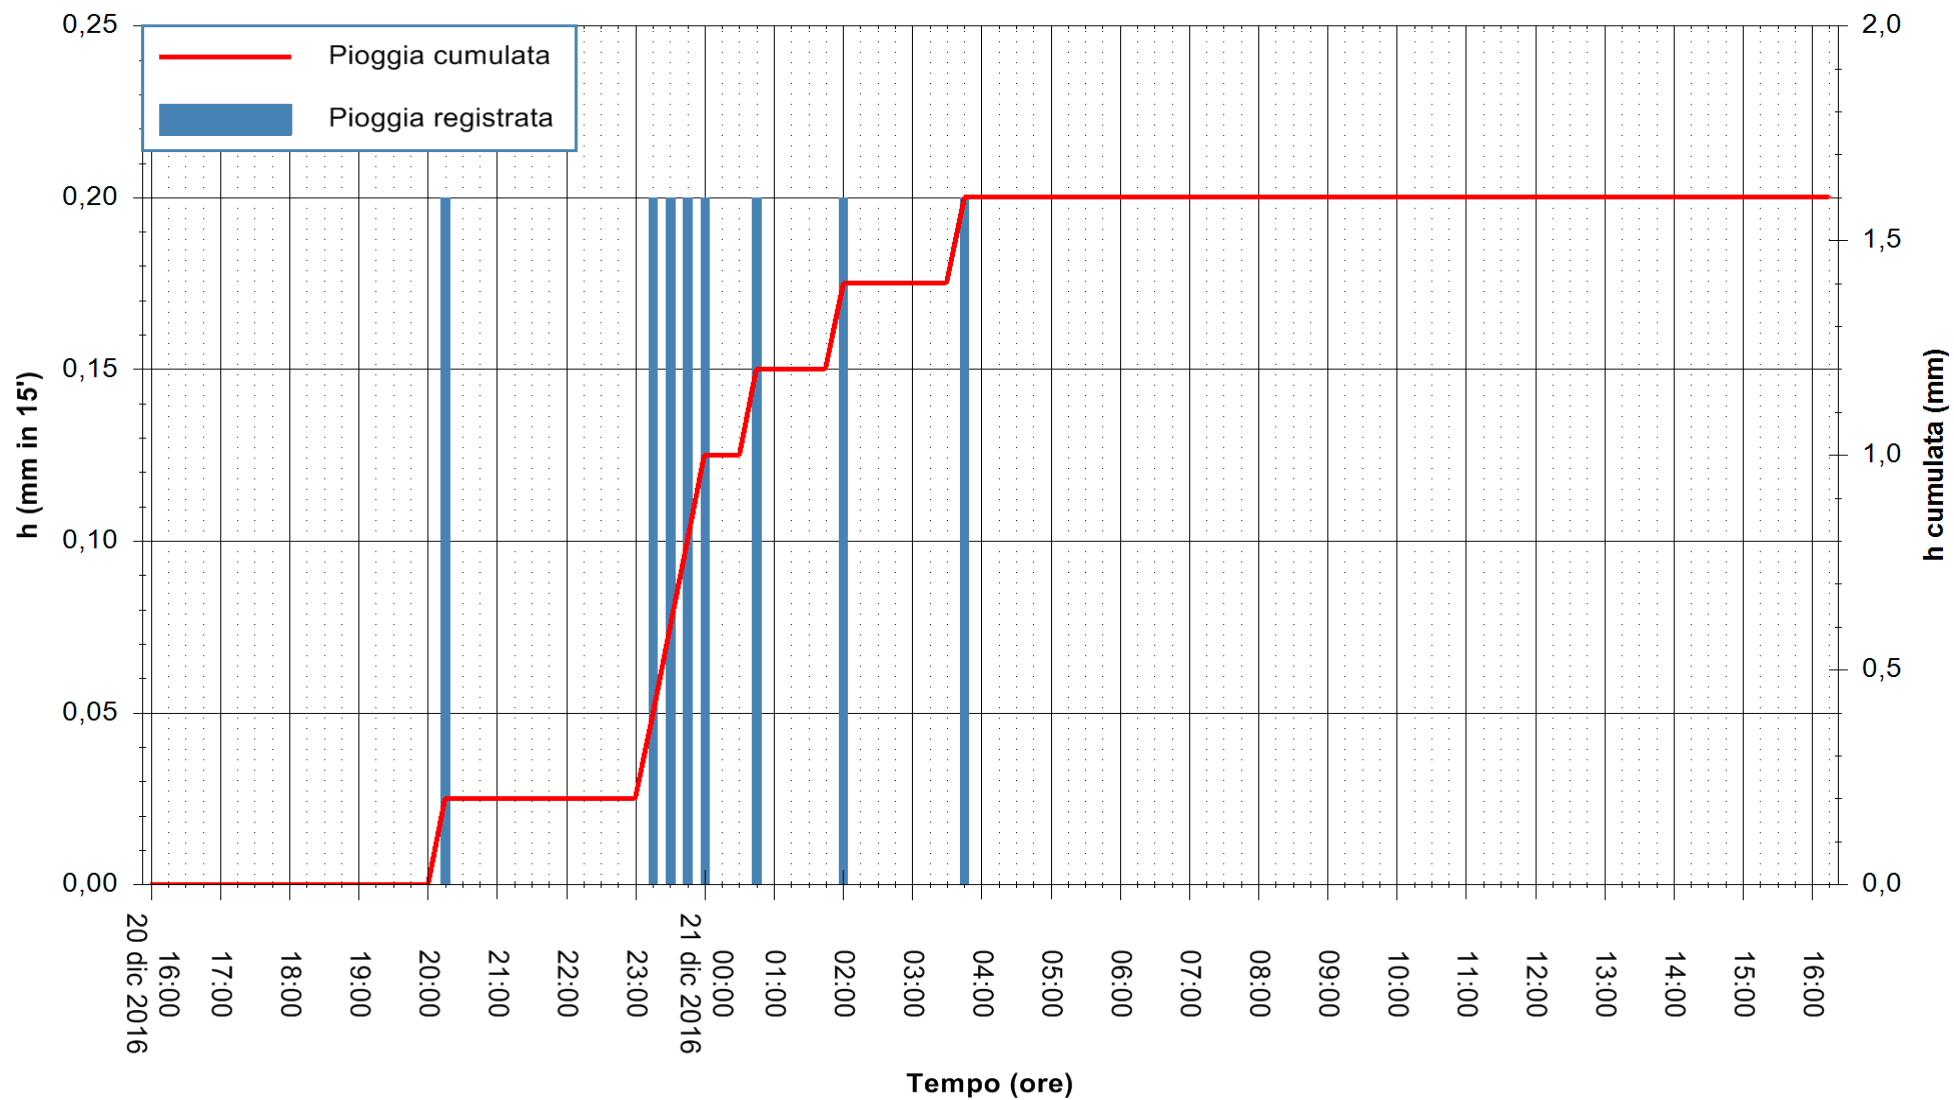

Stazione pluviometrica Monte Tului
 Area MONTE TULUI
 Pioggia registrata nelle ultime 24 ore
 Consultazione alle ore 17:11 del 21/12/2016

ARPAS
 F.to il Dirigente Responsabile
 Dott. Giuseppe Bianco

REGIONE AUTÒNOMA DE SARDIGNA
 REGIONE AUTONOMA DELLA SARDEGNA

Stazione pluviometrica Fluminimannu a Decimomannu
 Area DECIMOMANNU
 Pioggia registrata nelle ultime 24 ore
 Consultazione alle ore 17:11 del 21/12/2016

ARPAS
 F.to il Dirigente Responsabile
 Dott. Giuseppe Bianco

REGIONE AUTONOMA DE SARDIGNA
 REGIONE AUTONOMA DELLA SARDEGNA

Stazione pluviometrica Pianu
Area PIANU 15
Pioggia registrata nelle ultime 24 ore
Consultazione alle ore 17:11 del 21/12/2016

ARPAS
F.to il Dirigente Responsabile
Dott. Giuseppe Bianco