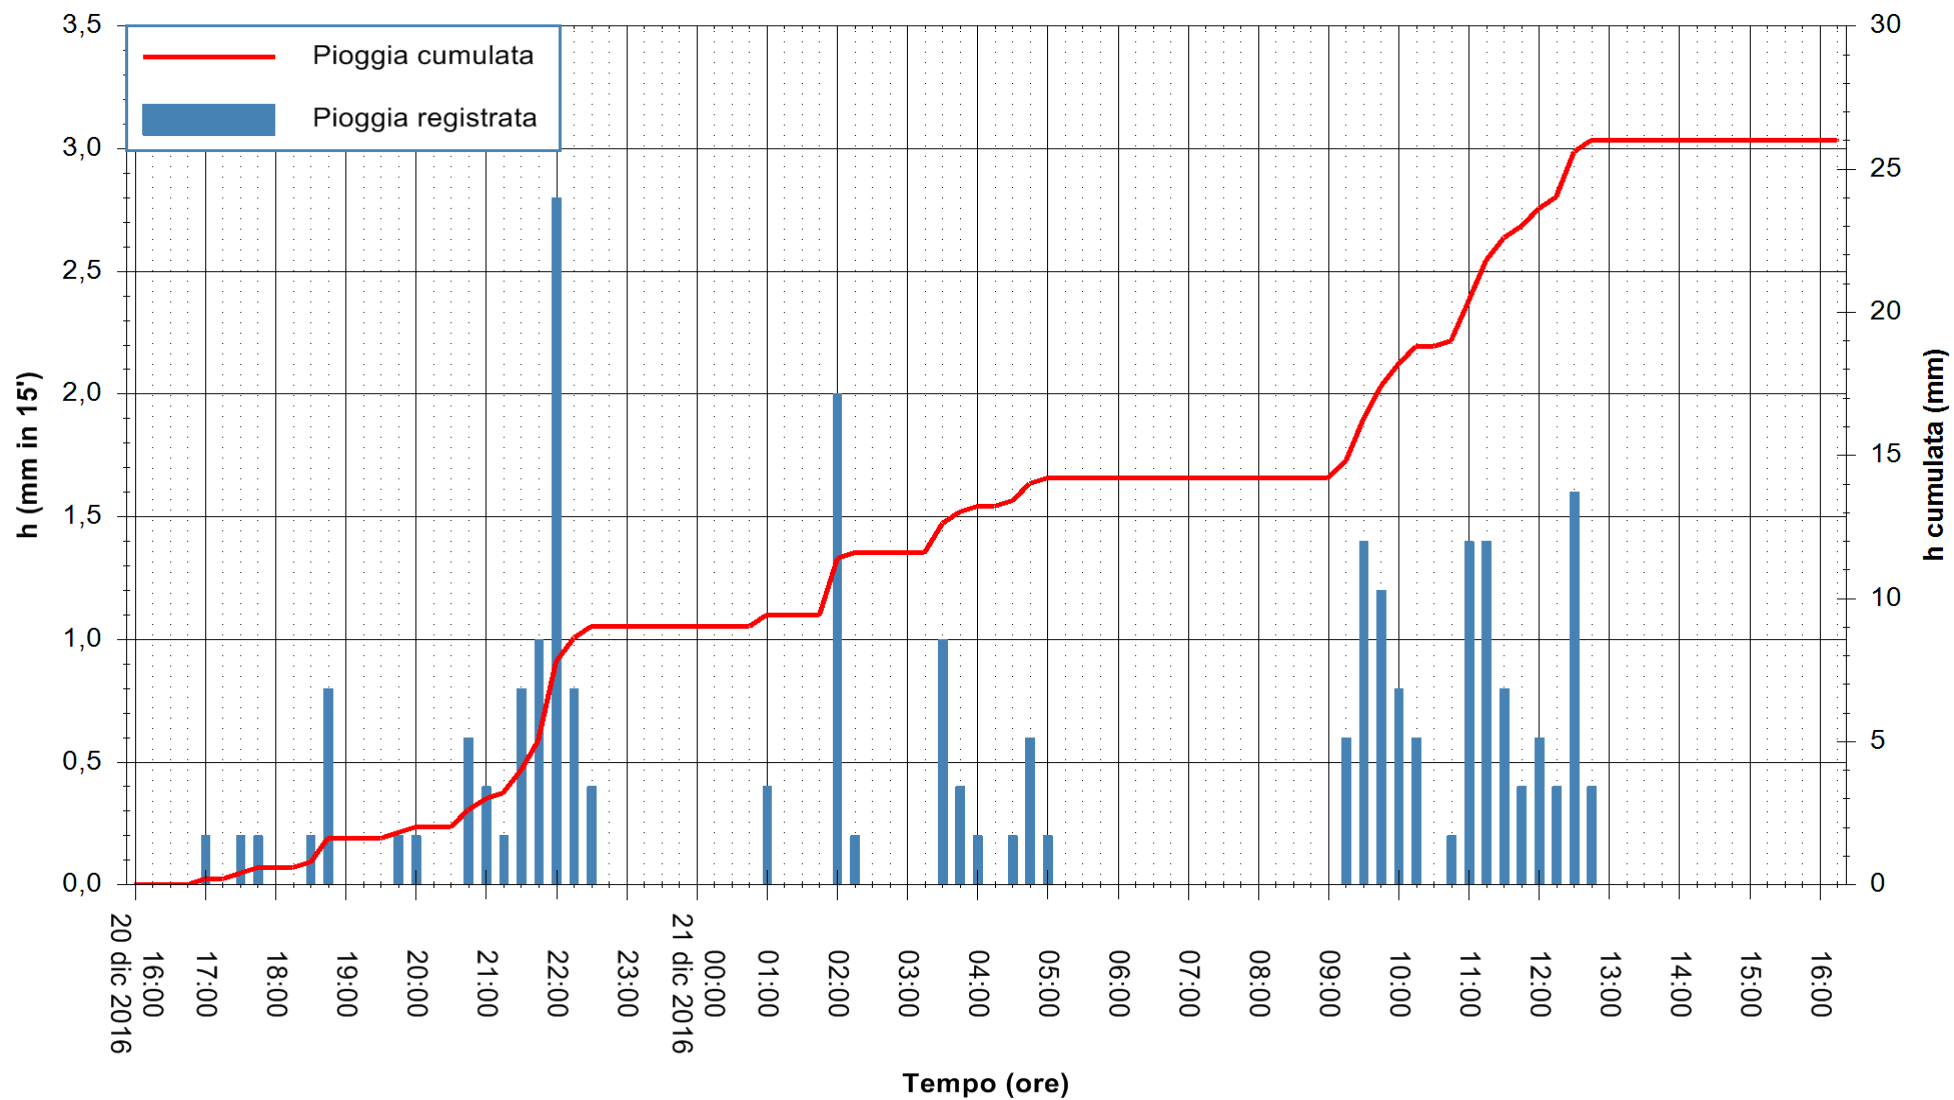

Stazione pluviometrica Monte Tului
 Area MONTE TULUI
 Pioggia registrata nelle ultime 24 ore
 Consultazione alle ore 17:11 del 21/12/2016

ARPAS
 F.to il Dirigente Responsabile
 Dott. Giuseppe Bianco

REGIONE AUTÒNOMA DE SARDIGNA
 REGIONE AUTONOMA DELLA SARDEGNA

Stazione pluviometrica Fluminimannu a Decimomannu
 Area DECIMOMANNU
 Pioggia registrata nelle ultime 24 ore
 Consultazione alle ore 17:11 del 21/12/2016

ARPAS
 F.to il Dirigente Responsabile
 Dott. Giuseppe Bianco

REGIONE AUTONOMA DE SARDIGNA
 REGIONE AUTONOMA DELLA SARDEGNA

Stazione pluviometrica Pianu
Area PIANU 15
Pioggia registrata nelle ultime 24 ore
Consultazione alle ore 17:11 del 21/12/2016

ARPAS
F.to il Dirigente Responsabile
Dott. Giuseppe Bianco