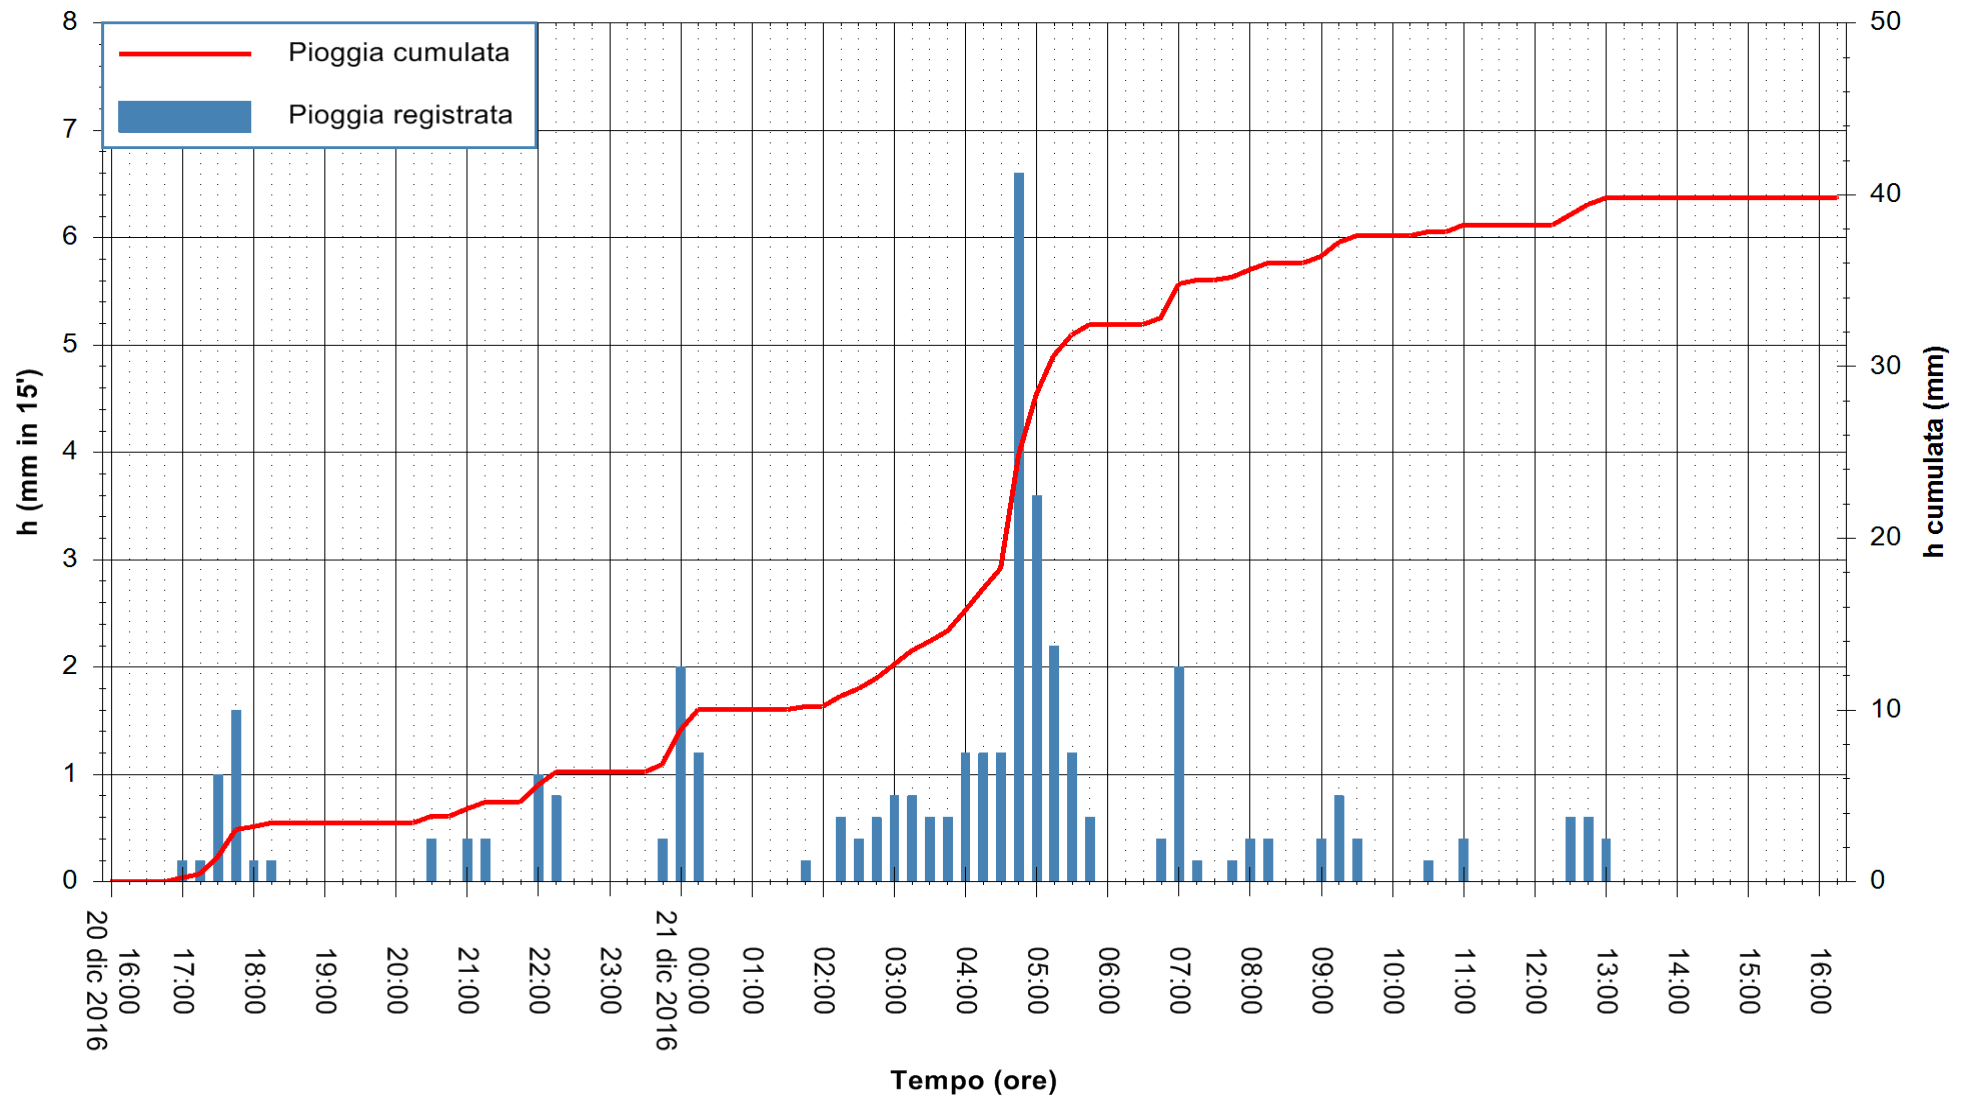

Stazione pluviometrica Monte Tului
 Area MONTE TULUI
 Pioggia registrata nelle ultime 24 ore
 Consultazione alle ore 17:11 del 21/12/2016

ARPAS
 F.to il Dirigente Responsabile
 Dott. Giuseppe Bianco

REGIONE AUTÒNOMA DE SARDIGNA
 REGIONE AUTONOMA DELLA SARDEGNA

Stazione pluviometrica Fluminimannu a Decimomannu
 Area DECIMOMANNU
 Pioggia registrata nelle ultime 24 ore
 Consultazione alle ore 17:11 del 21/12/2016

ARPAS
 F.to il Dirigente Responsabile
 Dott. Giuseppe Bianco

REGIONE AUTONOMA DE SARDIGNA
 REGIONE AUTONOMA DELLA SARDEGNA

Stazione pluviometrica Pianu
Area PIANU 15
Pioggia registrata nelle ultime 24 ore
Consultazione alle ore 17:11 del 21/12/2016

ARPAS
F.to il Dirigente Responsabile
Dott. Giuseppe Bianco