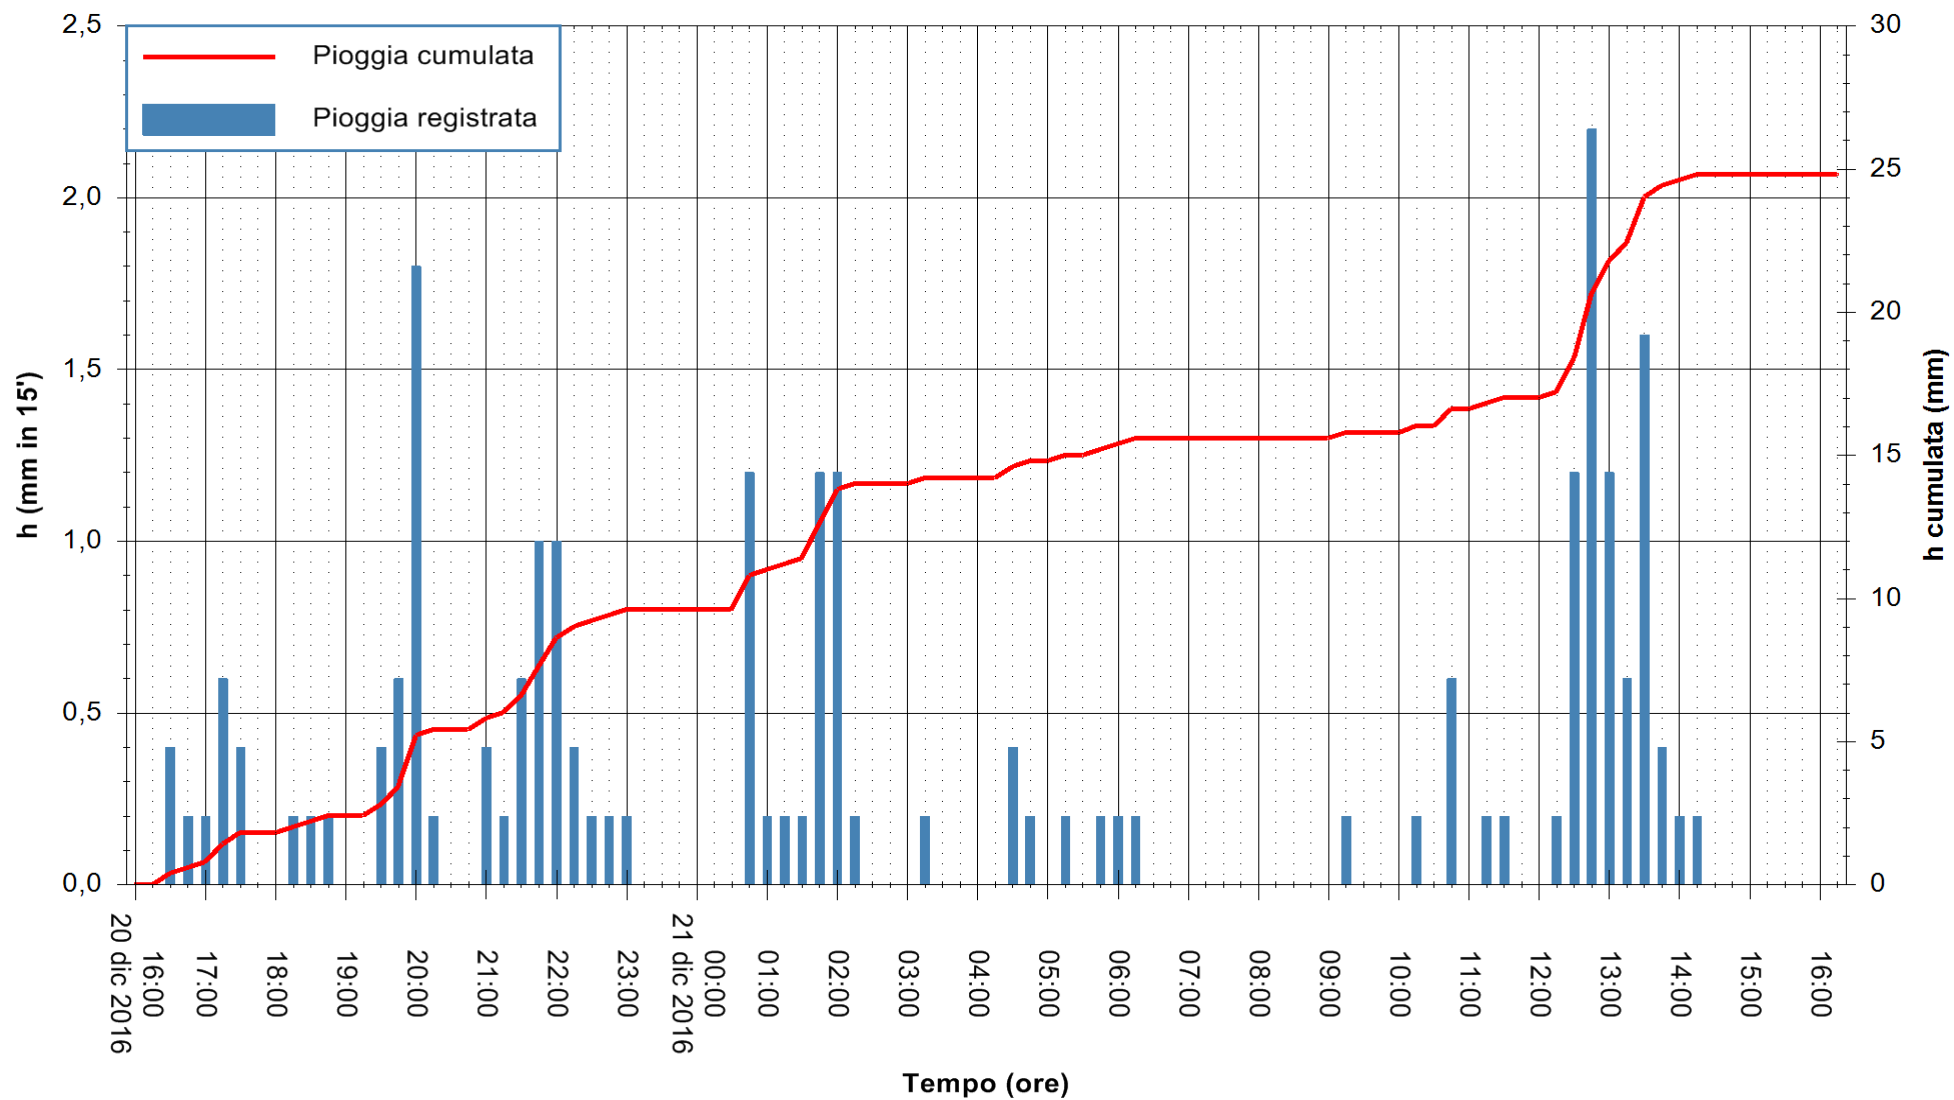

Stazione pluviometrica Monte Tului
 Area MONTE TULUI
 Pioggia registrata nelle ultime 24 ore
 Consultazione alle ore 17:11 del 21/12/2016

ARPAS
 F.to il Dirigente Responsabile
 Dott. Giuseppe Bianco

REGIONE AUTÒNOMA DE SARDIGNA
 REGIONE AUTONOMA DELLA SARDEGNA

Stazione pluviometrica Fluminimannu a Decimomannu
 Area DECIMOMANNU
 Pioggia registrata nelle ultime 24 ore
 Consultazione alle ore 17:11 del 21/12/2016

ARPAS
 F.to il Dirigente Responsabile
 Dott. Giuseppe Bianco

REGIONE AUTONOMA DE SARDIGNA
 REGIONE AUTONOMA DELLA SARDEGNA

Stazione pluviometrica Pianu
Area PIANU 15
Pioggia registrata nelle ultime 24 ore
Consultazione alle ore 17:11 del 21/12/2016

ARPAS
F.to il Dirigente Responsabile
Dott. Giuseppe Bianco