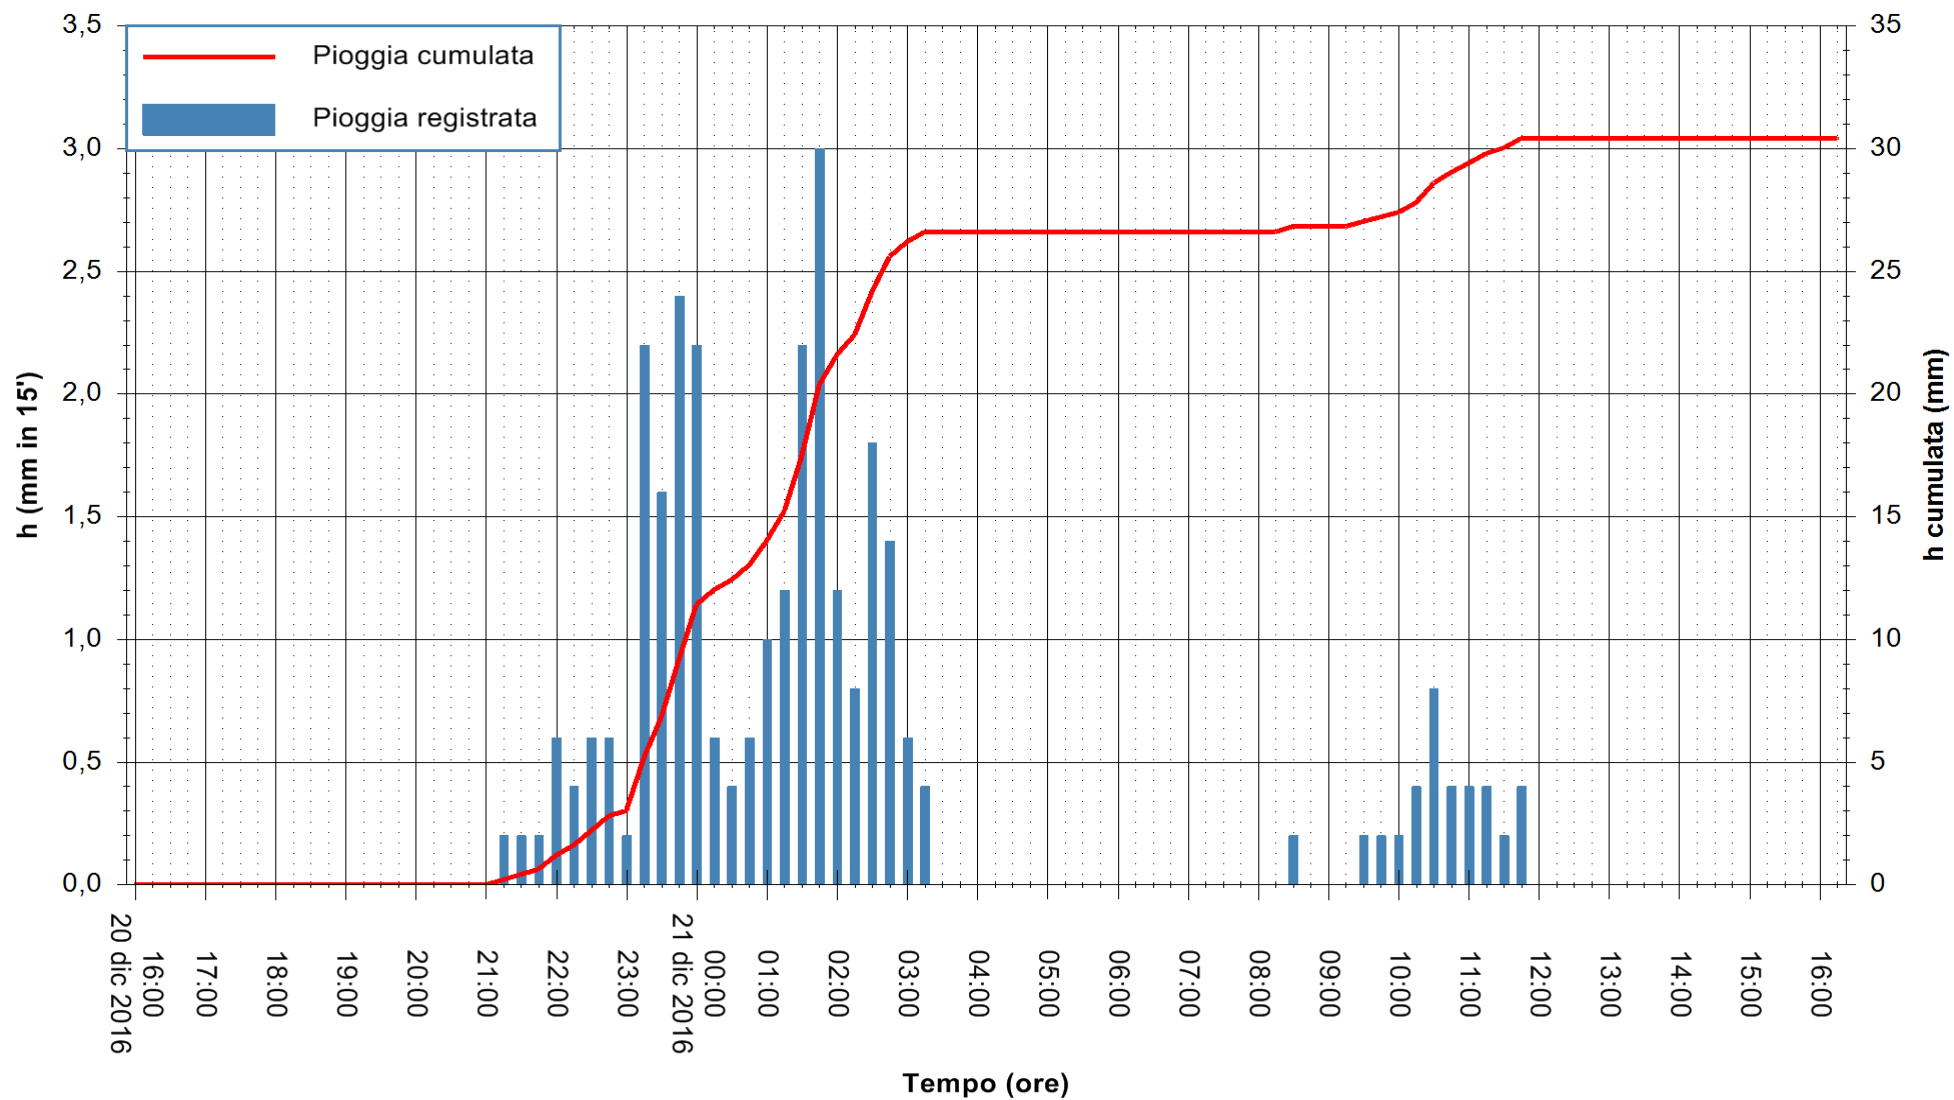

Stazione pluviometrica Fluminimannu a Decimomannu
 Area DECIMOMANNU
 Pioggia registrata nelle ultime 24 ore
 Consultazione alle ore 17:11 del 21/12/2016

ARPAS
 F.to il Dirigente Responsabile
 Dott. Giuseppe Bianco

REGIONE AUTONOMA DE SARDIGNA
 REGIONE AUTONOMA DELLA SARDEGNA

Stazione pluviometrica Pianu
Area PIANU 15
Pioggia registrata nelle ultime 24 ore
Consultazione alle ore 17:11 del 21/12/2016

ARPAS
F.to il Dirigente Responsabile
Dott. Giuseppe Bianco