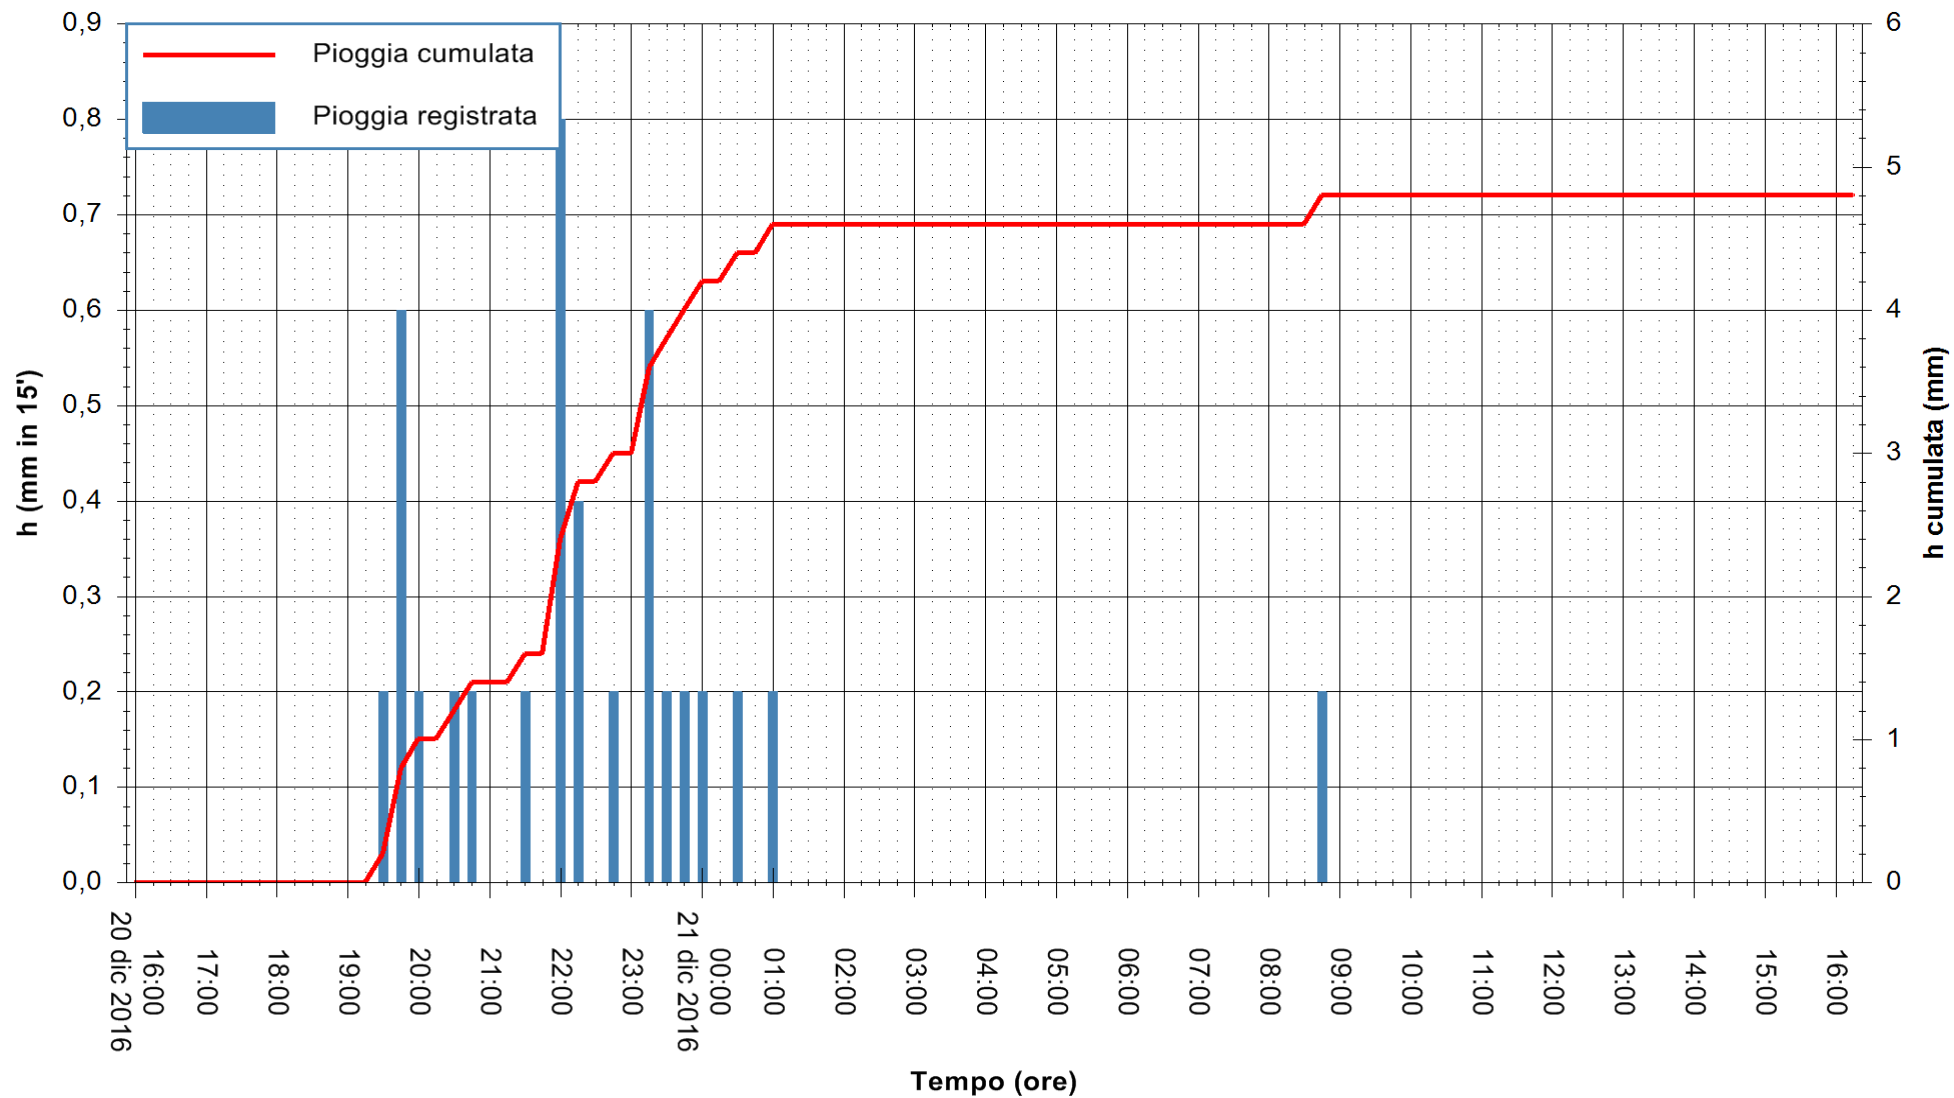

Stazione pluviometrica Monte Tului
 Area MONTE TULUI
 Pioggia registrata nelle ultime 24 ore
 Consultazione alle ore 17:11 del 21/12/2016

ARPAS
 F.to il Dirigente Responsabile
 Dott. Giuseppe Bianco

REGIONE AUTÒNOMA DE SARDIGNA
 REGIONE AUTONOMA DELLA SARDEGNA

Stazione pluviometrica Fluminimannu a Decimomannu
 Area DECIMOMANNU
 Pioggia registrata nelle ultime 24 ore
 Consultazione alle ore 17:11 del 21/12/2016

ARPAS
 F.to il Dirigente Responsabile
 Dott. Giuseppe Bianco

REGIONE AUTONOMA DE SARDIGNA
 REGIONE AUTONOMA DELLA SARDEGNA

Stazione pluviometrica Pianu
Area PIANU 15
Pioggia registrata nelle ultime 24 ore
Consultazione alle ore 17:11 del 21/12/2016

ARPAS
F.to il Dirigente Responsabile
Dott. Giuseppe Bianco