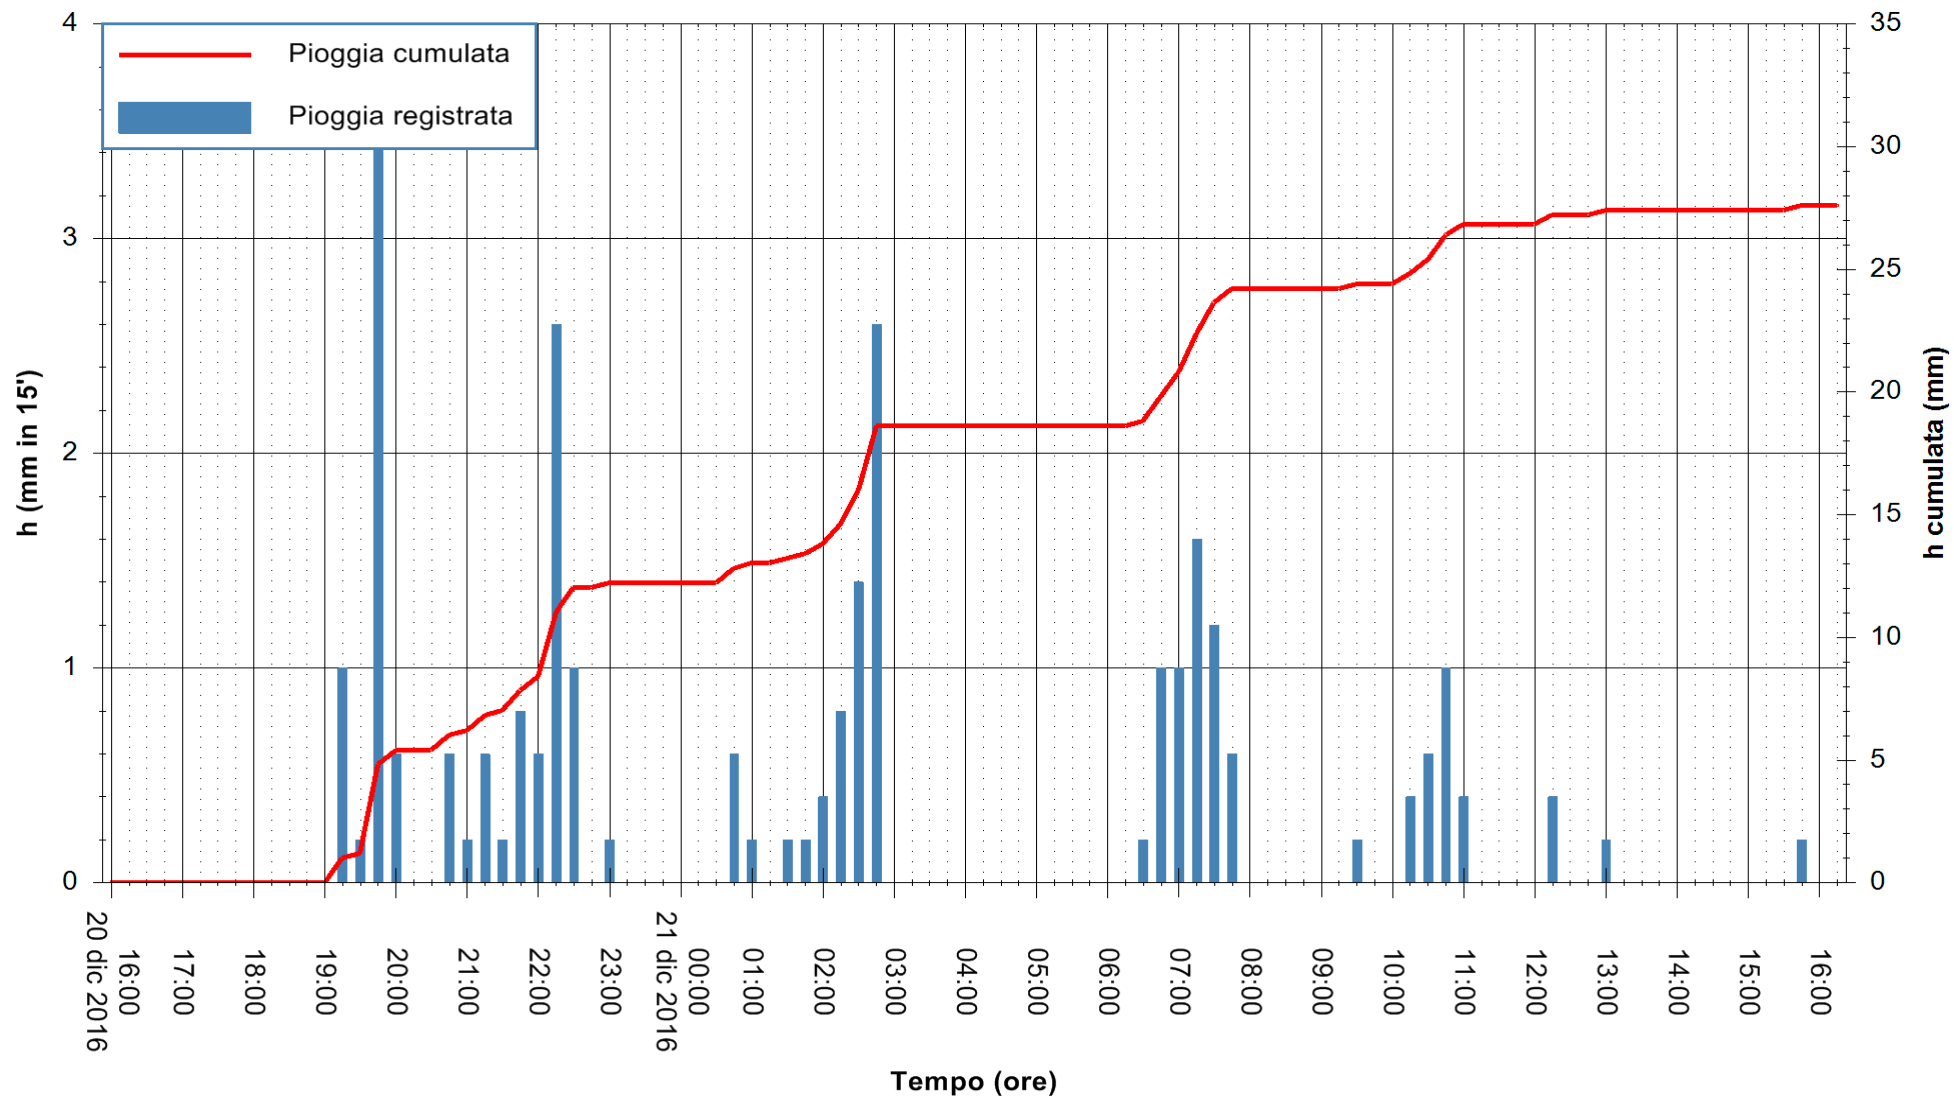

Stazione pluviometrica Monte Tului
 Area MONTE TULUI
 Pioggia registrata nelle ultime 24 ore
 Consultazione alle ore 17:11 del 21/12/2016

ARPAS
 F.to il Dirigente Responsabile
 Dott. Giuseppe Bianco

REGIONE AUTÒNOMA DE SARDIGNA
 REGIONE AUTONOMA DELLA SARDEGNA

Stazione pluviometrica Fluminimannu a Decimomannu
 Area DECIMOMANNU
 Pioggia registrata nelle ultime 24 ore
 Consultazione alle ore 17:11 del 21/12/2016

ARPAS
 F.to il Dirigente Responsabile
 Dott. Giuseppe Bianco

REGIONE AUTONOMA DE SARDIGNA
 REGIONE AUTONOMA DELLA SARDEGNA

Stazione pluviometrica Pianu
Area PIANU 15
Pioggia registrata nelle ultime 24 ore
Consultazione alle ore 17:11 del 21/12/2016

ARPAS
F.to il Dirigente Responsabile
Dott. Giuseppe Bianco