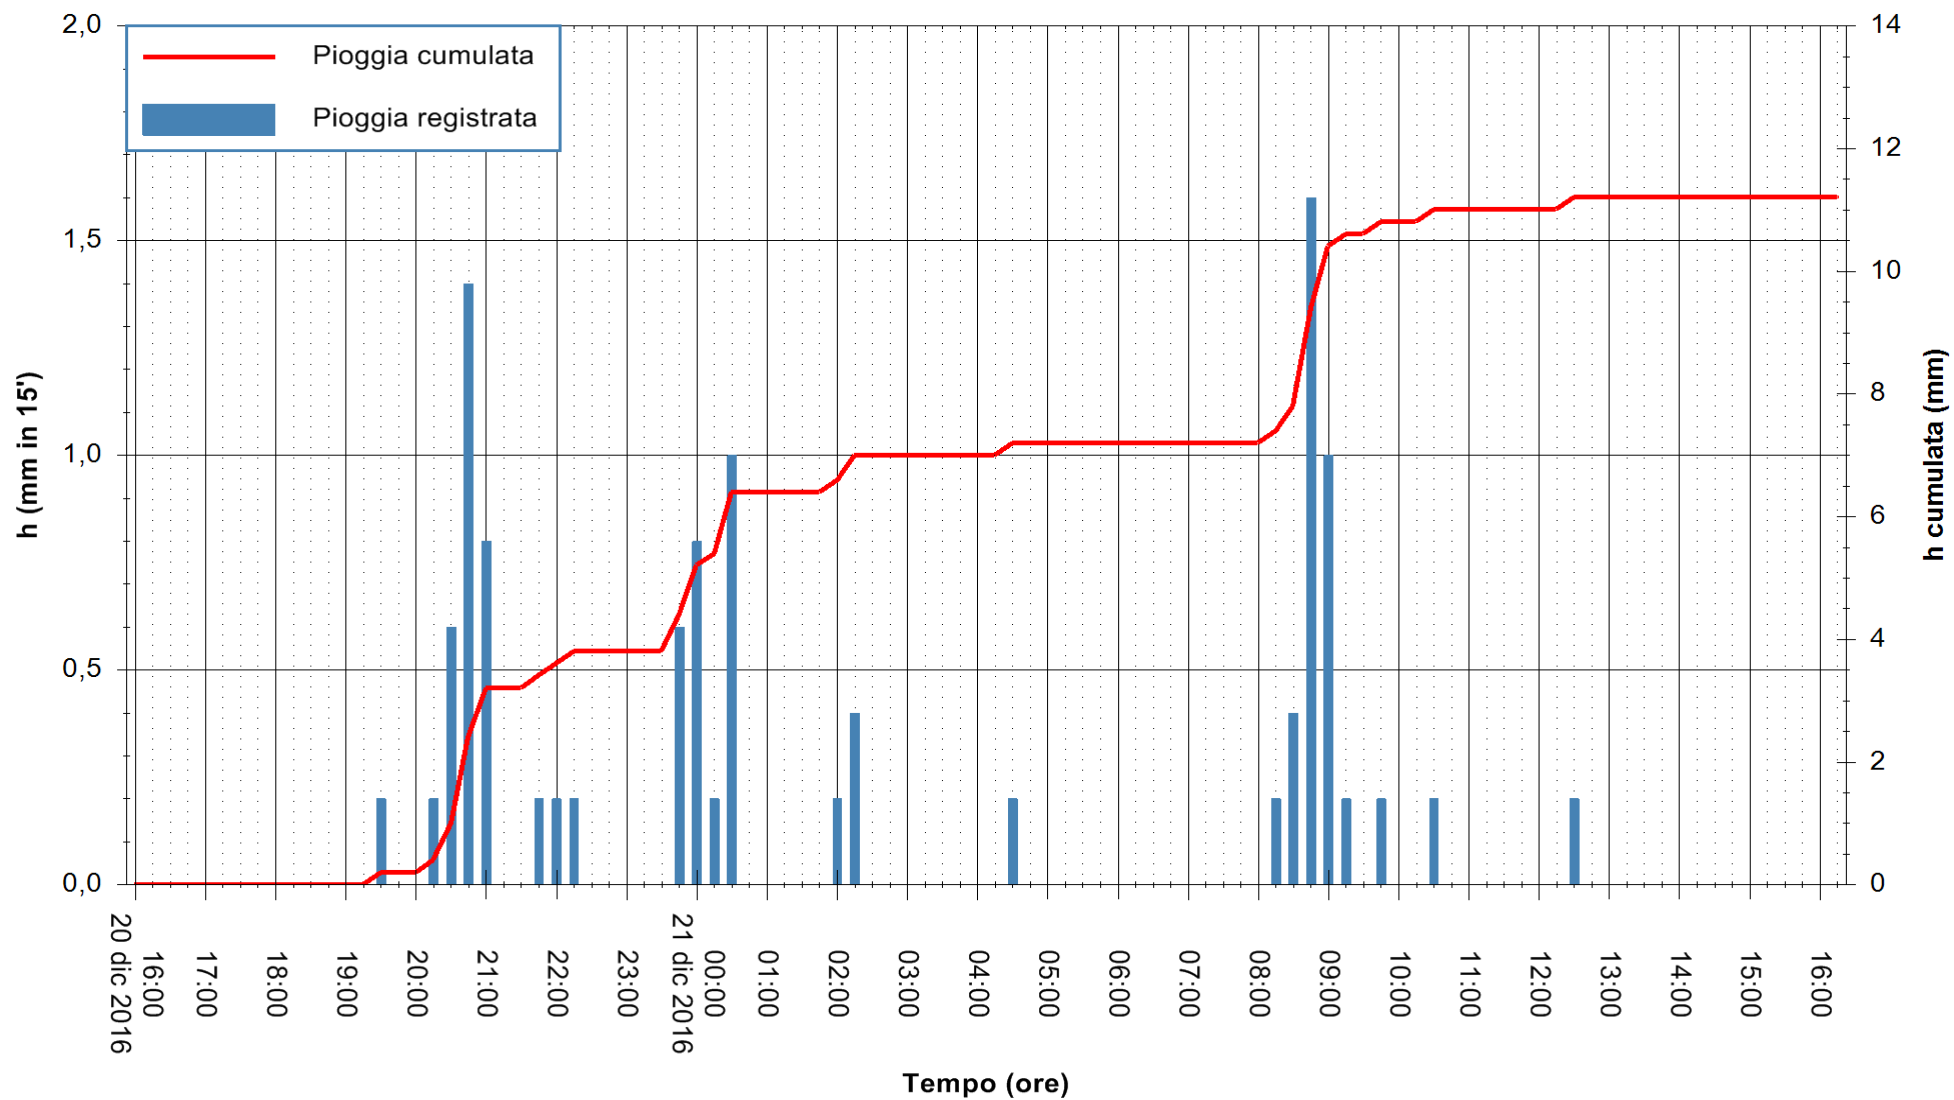

Stazione pluviometrica Monte Tului
 Area MONTE TULUI
 Pioggia registrata nelle ultime 24 ore
 Consultazione alle ore 17:11 del 21/12/2016

ARPAS
 F.to il Dirigente Responsabile
 Dott. Giuseppe Bianco

REGIONE AUTÒNOMA DE SARDIGNA
 REGIONE AUTONOMA DELLA SARDEGNA

Stazione pluviometrica Fluminimannu a Decimomannu
 Area DECIMOMANNU
 Pioggia registrata nelle ultime 24 ore
 Consultazione alle ore 17:11 del 21/12/2016

ARPAS
 F.to il Dirigente Responsabile
 Dott. Giuseppe Bianco

REGIONE AUTONOMA DE SARDIGNA
 REGIONE AUTONOMA DELLA SARDEGNA

Stazione pluviometrica Pianu
Area PIANU 15
Pioggia registrata nelle ultime 24 ore
Consultazione alle ore 17:11 del 21/12/2016

ARPAS
F.to il Dirigente Responsabile
Dott. Giuseppe Bianco