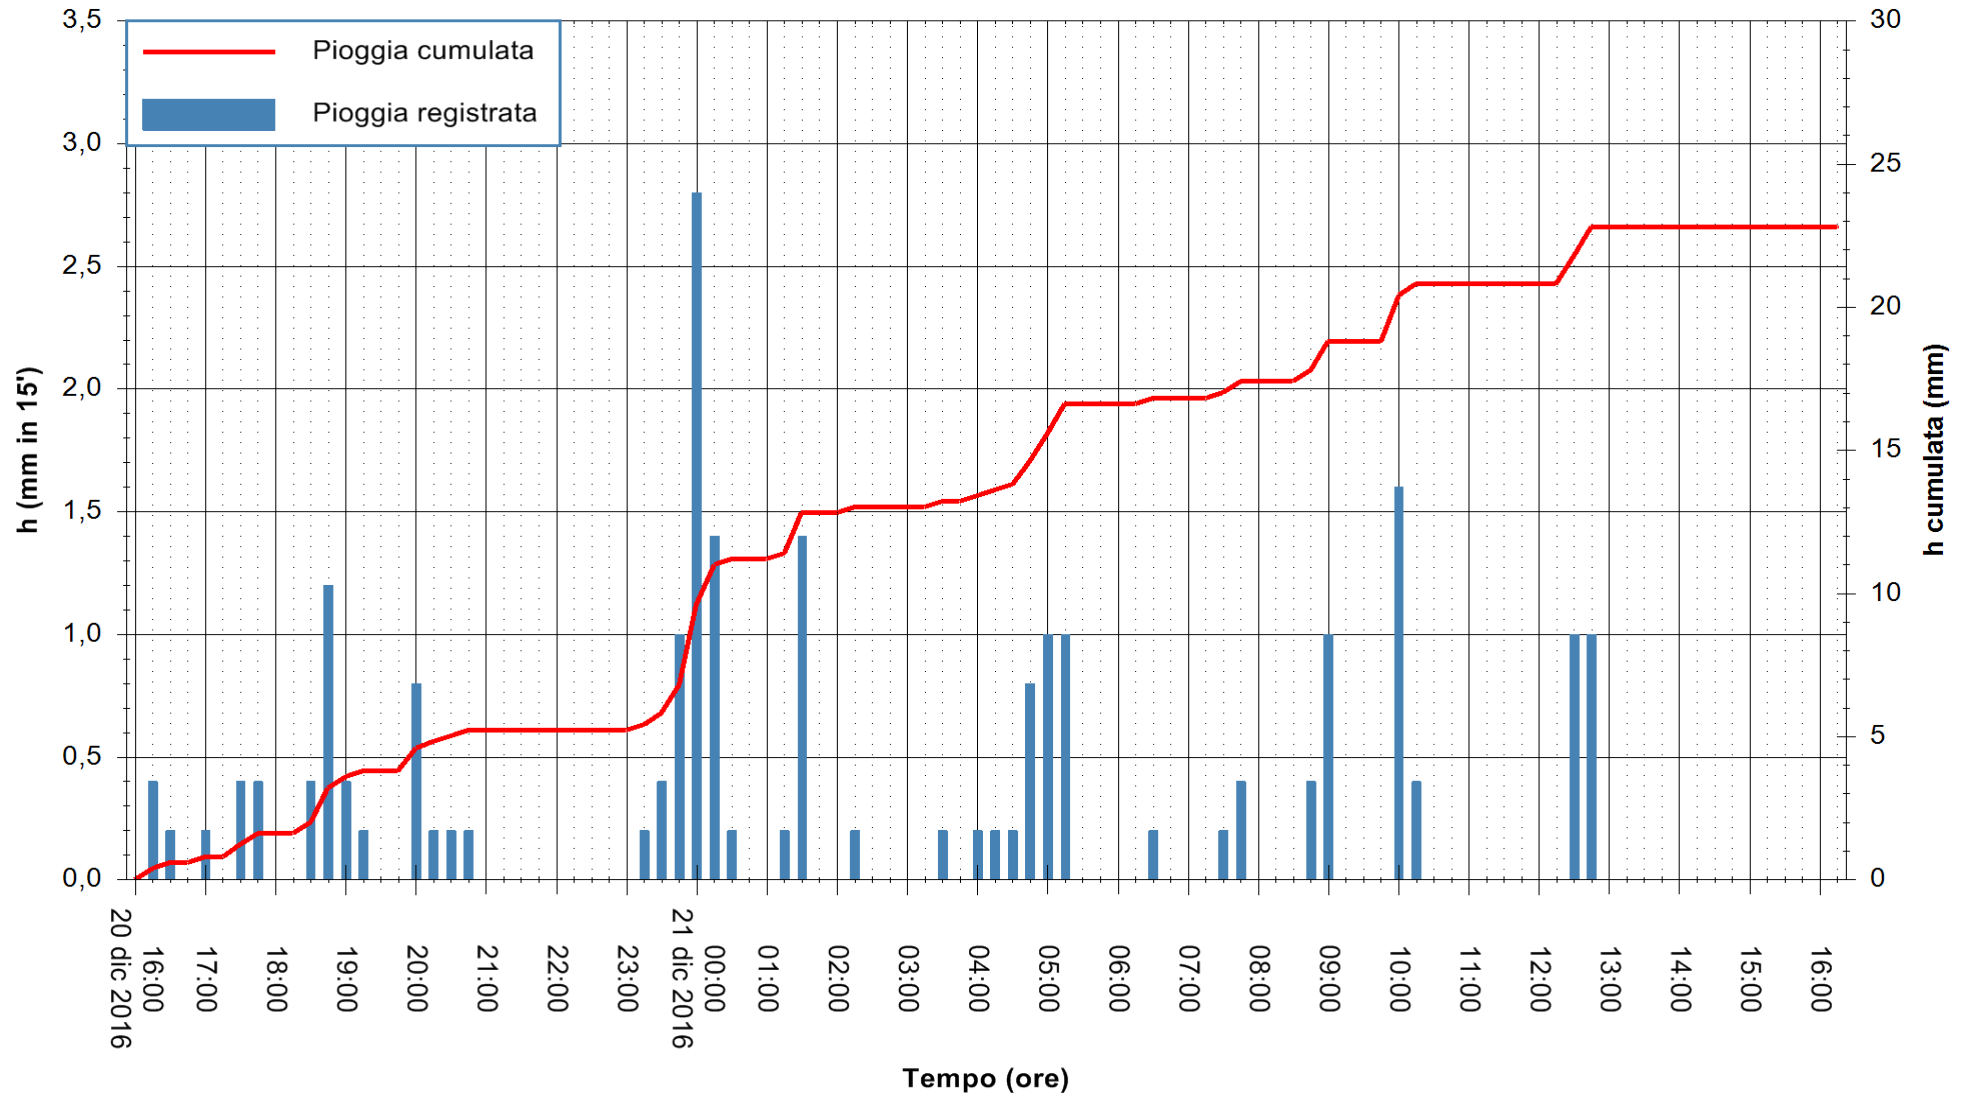

Stazione pluviometrica Monte Tului
 Area MONTE TULUI
 Pioggia registrata nelle ultime 24 ore
 Consultazione alle ore 17:11 del 21/12/2016

ARPAS
 F.to il Dirigente Responsabile
 Dott. Giuseppe Bianco

REGIONE AUTÒNOMA DE SARDIGNA
 REGIONE AUTONOMA DELLA SARDEGNA

Stazione pluviometrica Fluminimannu a Decimomannu
 Area DECIMOMANNU
 Pioggia registrata nelle ultime 24 ore
 Consultazione alle ore 17:11 del 21/12/2016

ARPAS
 F.to il Dirigente Responsabile
 Dott. Giuseppe Bianco

REGIONE AUTONOMA DE SARDIGNA
 REGIONE AUTONOMA DELLA SARDEGNA

Stazione pluviometrica Pianu
Area PIANU 15
Pioggia registrata nelle ultime 24 ore
Consultazione alle ore 17:11 del 21/12/2016

ARPAS
F.to il Dirigente Responsabile
Dott. Giuseppe Bianco