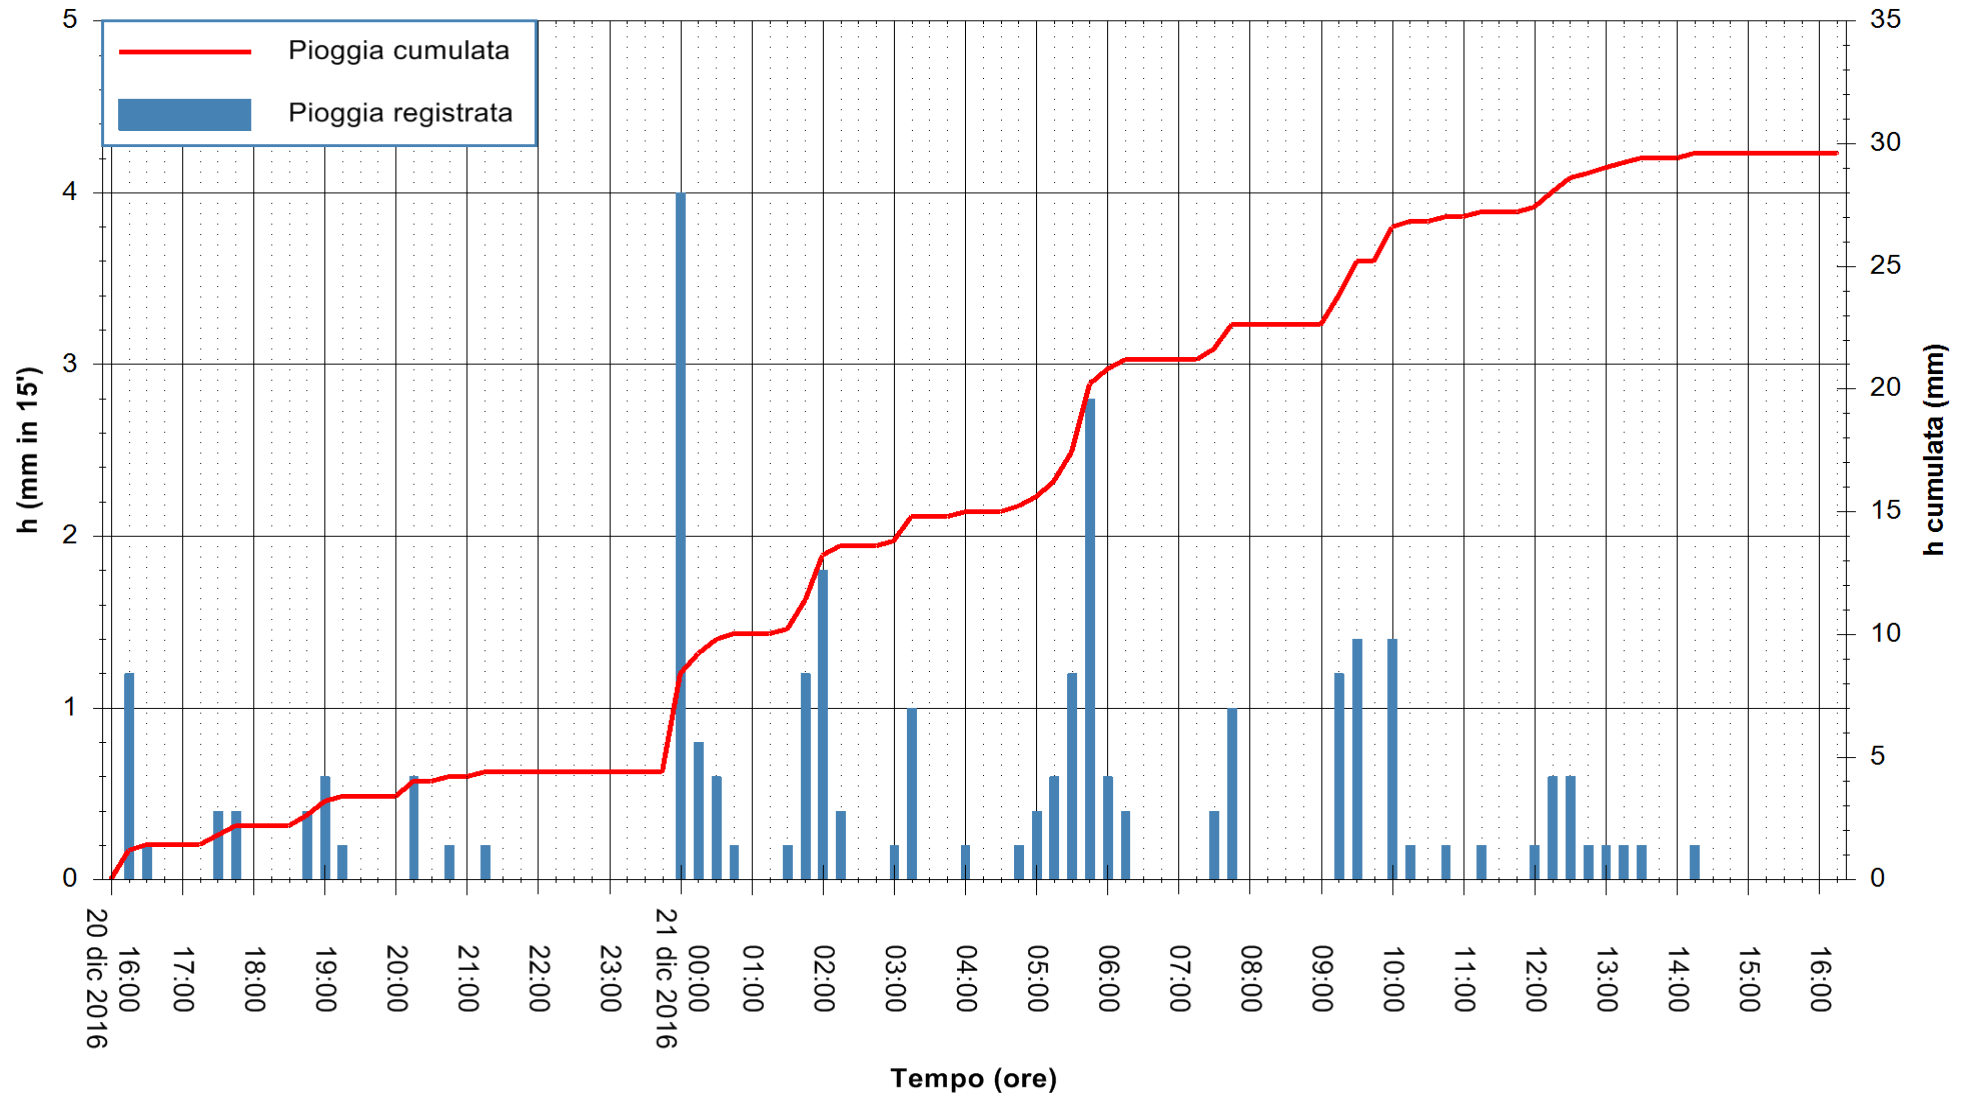

Stazione pluviometrica Monte Tului
 Area MONTE TULUI
 Pioggia registrata nelle ultime 24 ore
 Consultazione alle ore 17:11 del 21/12/2016

ARPAS
 F.to il Dirigente Responsabile
 Dott. Giuseppe Bianco

REGIONE AUTÒNOMA DE SARDIGNA
 REGIONE AUTONOMA DELLA SARDEGNA

Stazione pluviometrica Fluminimannu a Decimomannu
 Area DECIMOMANNU
 Pioggia registrata nelle ultime 24 ore
 Consultazione alle ore 17:11 del 21/12/2016

ARPAS
 F.to il Dirigente Responsabile
 Dott. Giuseppe Bianco

REGIONE AUTONOMA DE SARDIGNA
 REGIONE AUTONOMA DELLA SARDEGNA

Stazione pluviometrica Pianu
Area PIANU 15
Pioggia registrata nelle ultime 24 ore
Consultazione alle ore 17:11 del 21/12/2016

ARPAS
F.to il Dirigente Responsabile
Dott. Giuseppe Bianco