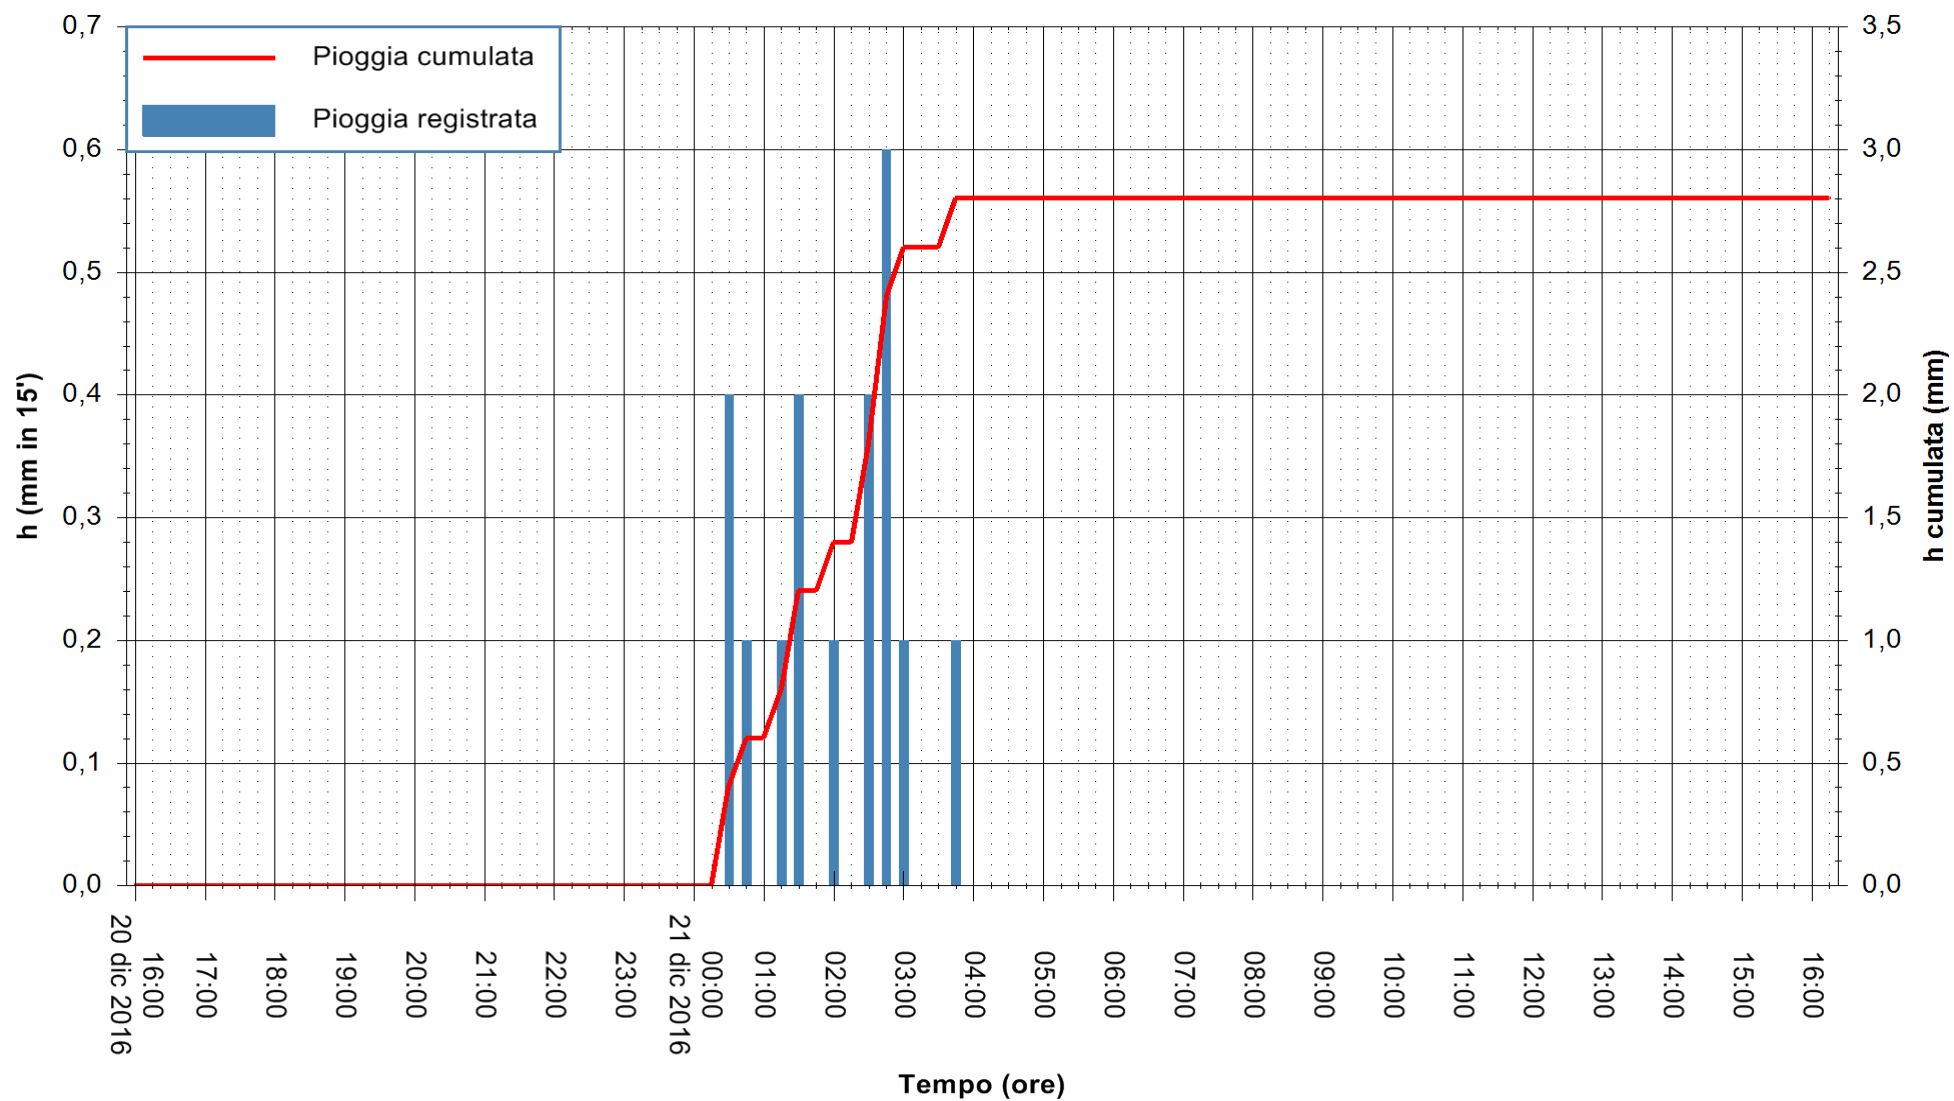

Stazione pluviometrica Fluminimannu a Decimomannu
 Area DECIMOMANNU
 Pioggia registrata nelle ultime 24 ore
 Consultazione alle ore 17:11 del 21/12/2016

ARPAS
 F.to il Dirigente Responsabile
 Dott. Giuseppe Bianco

REGIONE AUTONOMA DE SARDIGNA
 REGIONE AUTONOMA DELLA SARDEGNA

Stazione pluviometrica Pianu
Area PIANU 15
Pioggia registrata nelle ultime 24 ore
Consultazione alle ore 17:11 del 21/12/2016

ARPAS
F.to il Dirigente Responsabile
Dott. Giuseppe Bianco