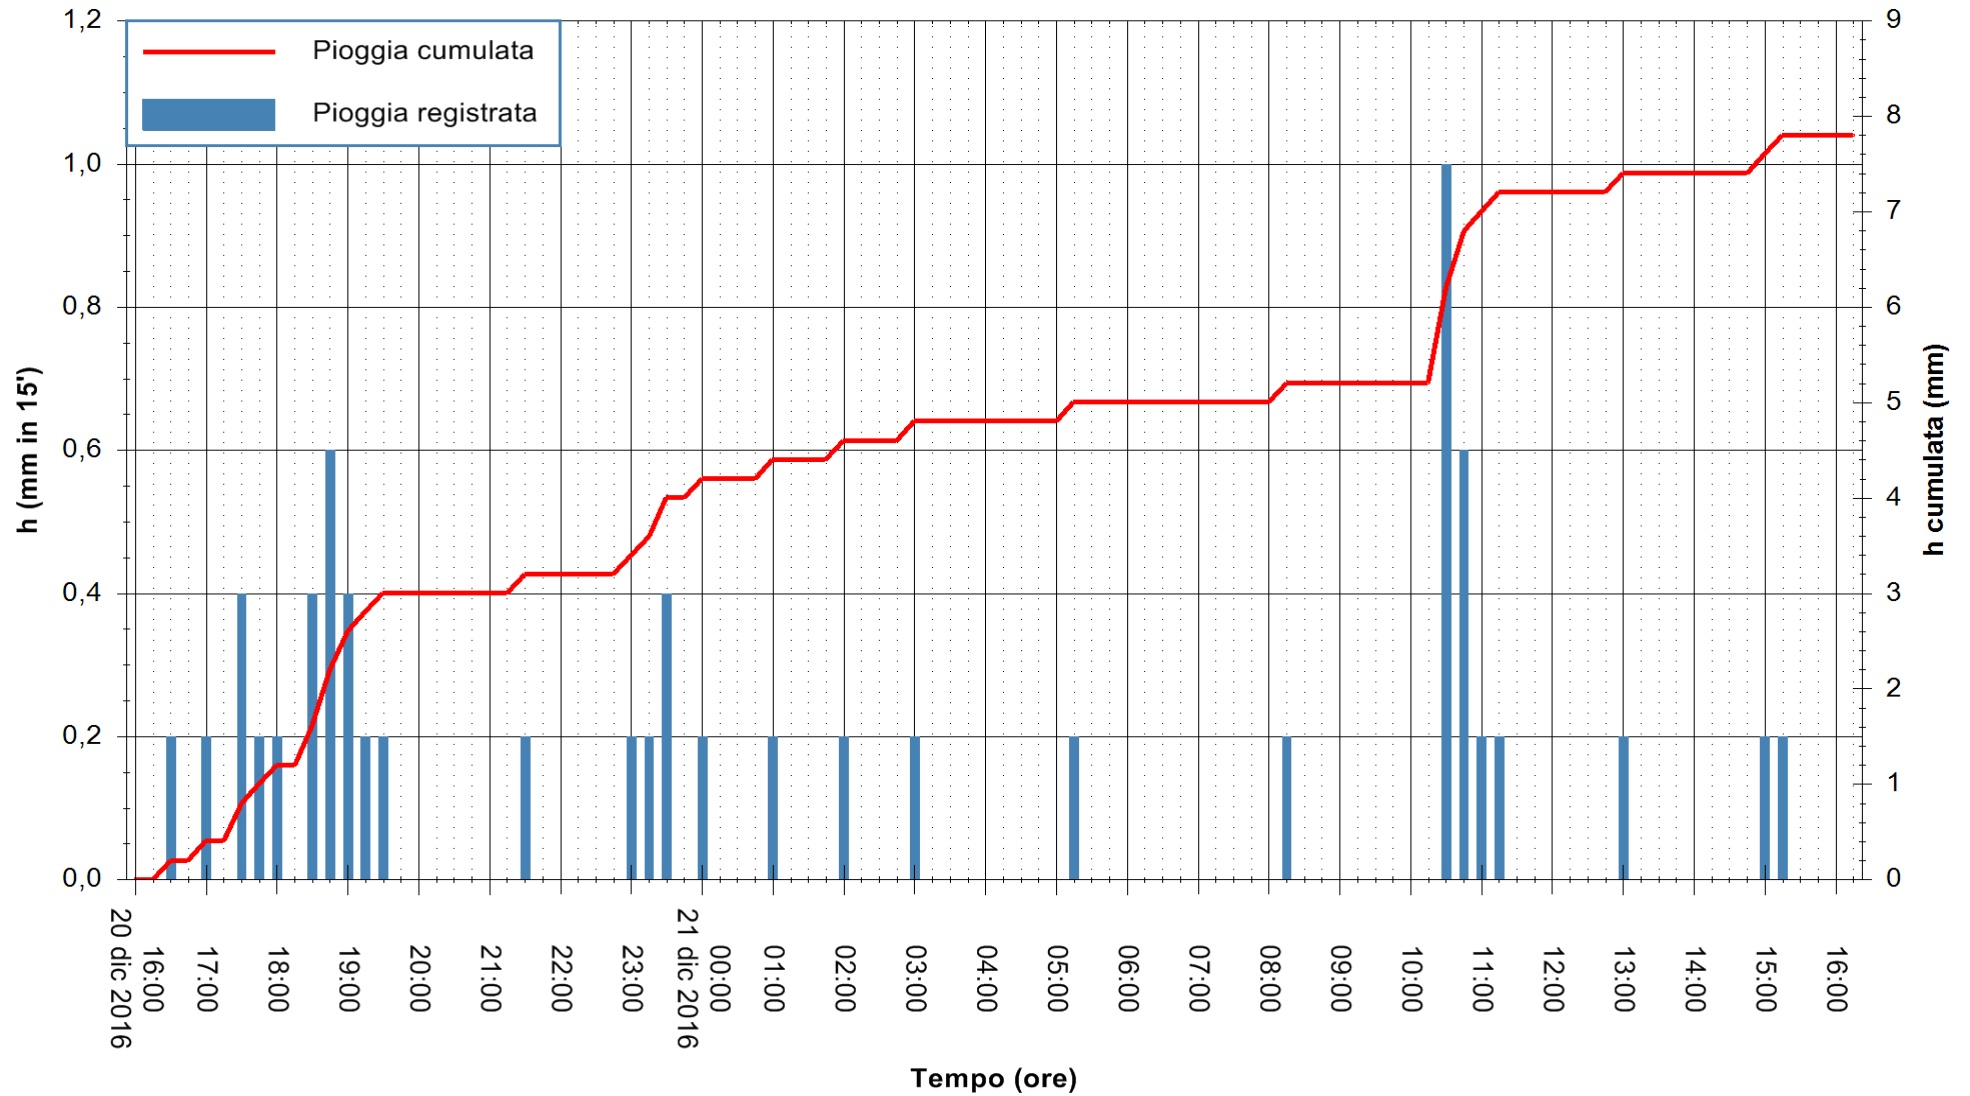

Stazione pluviometrica Monte Tului
 Area MONTE TULUI
 Pioggia registrata nelle ultime 24 ore
 Consultazione alle ore 17:11 del 21/12/2016

ARPAS
 F.to il Dirigente Responsabile
 Dott. Giuseppe Bianco

REGIONE AUTÒNOMA DE SARDIGNA
 REGIONE AUTONOMA DELLA SARDEGNA

Stazione pluviometrica Fluminimannu a Decimomannu
 Area DECIMOMANNU
 Pioggia registrata nelle ultime 24 ore
 Consultazione alle ore 17:11 del 21/12/2016

ARPAS
 F.to il Dirigente Responsabile
 Dott. Giuseppe Bianco

REGIONE AUTONOMA DE SARDIGNA
 REGIONE AUTONOMA DELLA SARDEGNA

Stazione pluviometrica Pianu
Area PIANU 15
Pioggia registrata nelle ultime 24 ore
Consultazione alle ore 17:11 del 21/12/2016

ARPAS
F.to il Dirigente Responsabile
Dott. Giuseppe Bianco