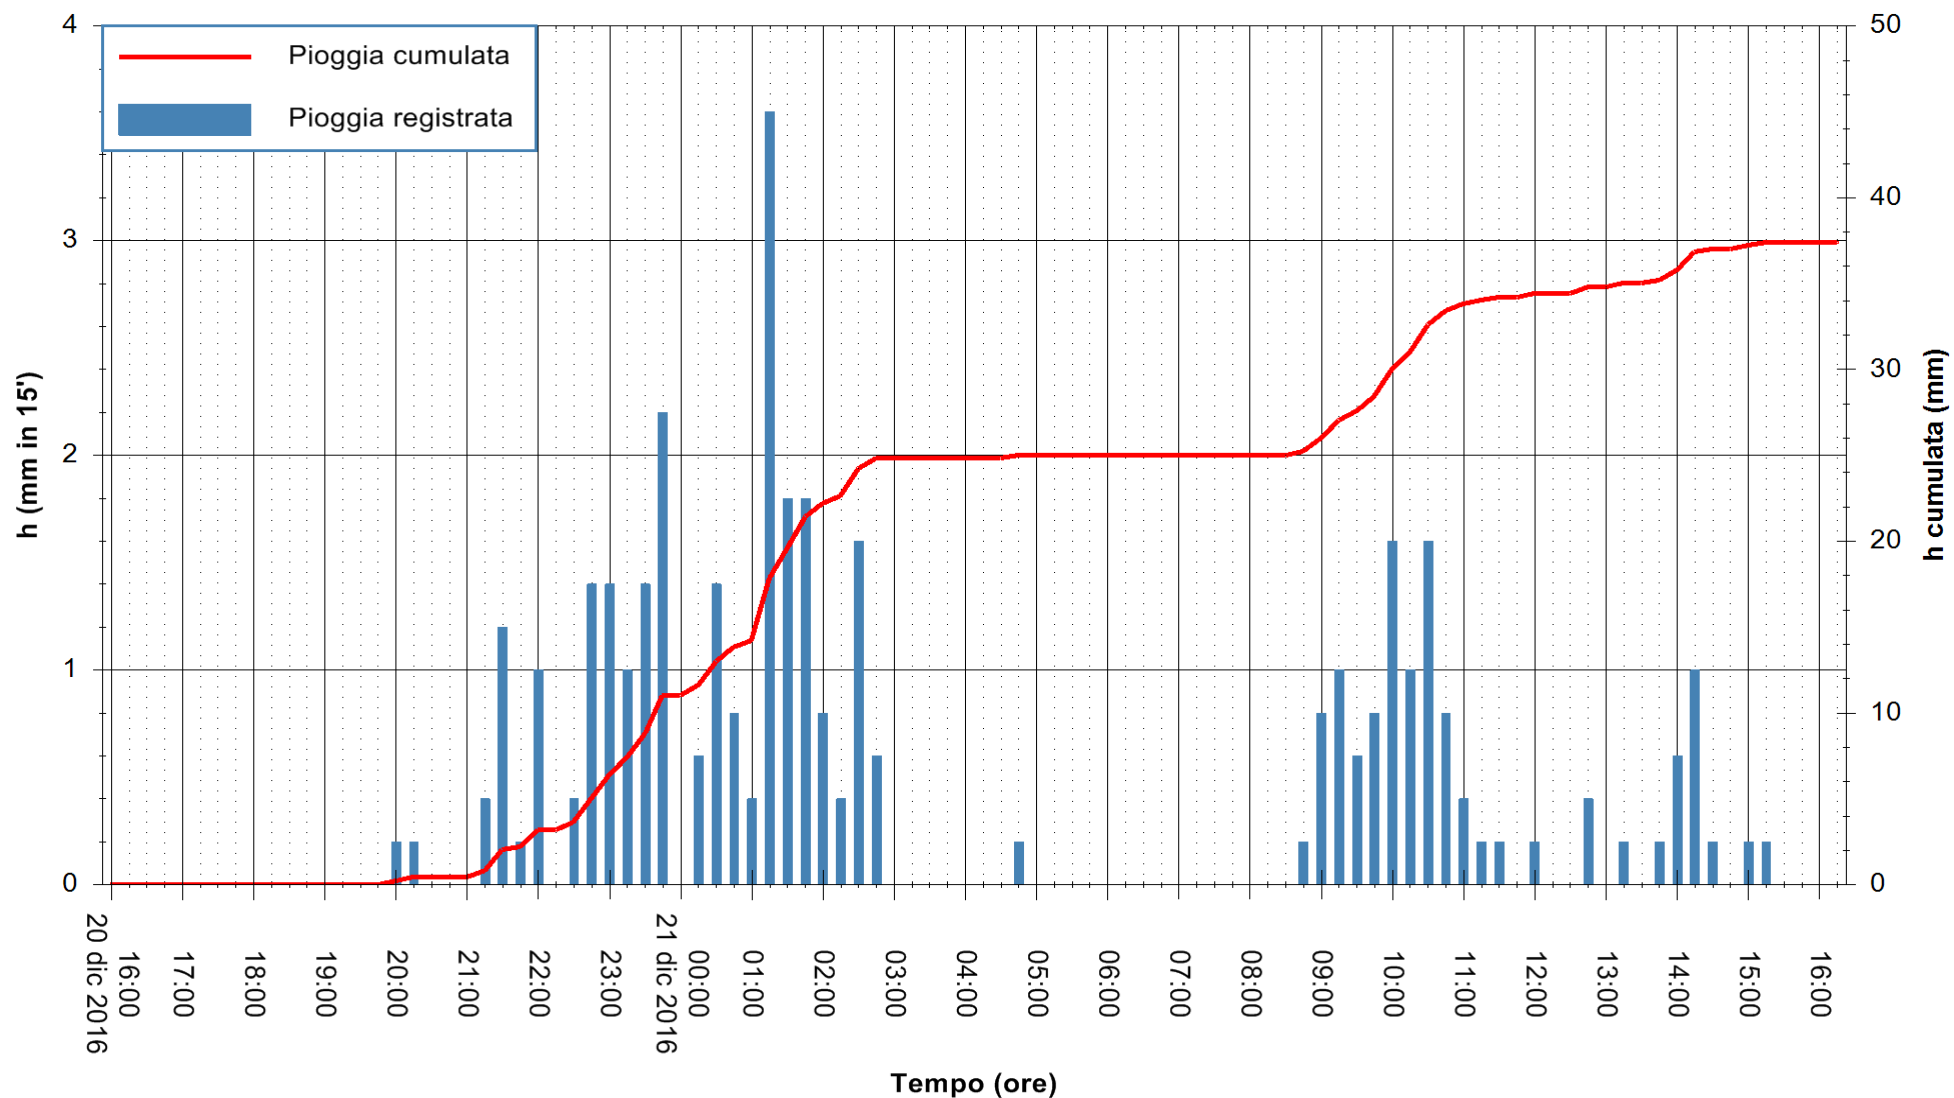

Stazione pluviometrica Monte Tului
 Area MONTE TULUI
 Pioggia registrata nelle ultime 24 ore
 Consultazione alle ore 17:11 del 21/12/2016

ARPAS
 F.to il Dirigente Responsabile
 Dott. Giuseppe Bianco

REGIONE AUTÒNOMA DE SARDIGNA
 REGIONE AUTONOMA DELLA SARDEGNA

Stazione pluviometrica Fluminimannu a Decimomannu
 Area DECIMOMANNU
 Pioggia registrata nelle ultime 24 ore
 Consultazione alle ore 17:11 del 21/12/2016

ARPAS
 F.to il Dirigente Responsabile
 Dott. Giuseppe Bianco

REGIONE AUTONOMA DE SARDIGNA
 REGIONE AUTONOMA DELLA SARDEGNA

Stazione pluviometrica Pianu
Area PIANU 15
Pioggia registrata nelle ultime 24 ore
Consultazione alle ore 17:11 del 21/12/2016

ARPAS
F.to il Dirigente Responsabile
Dott. Giuseppe Bianco