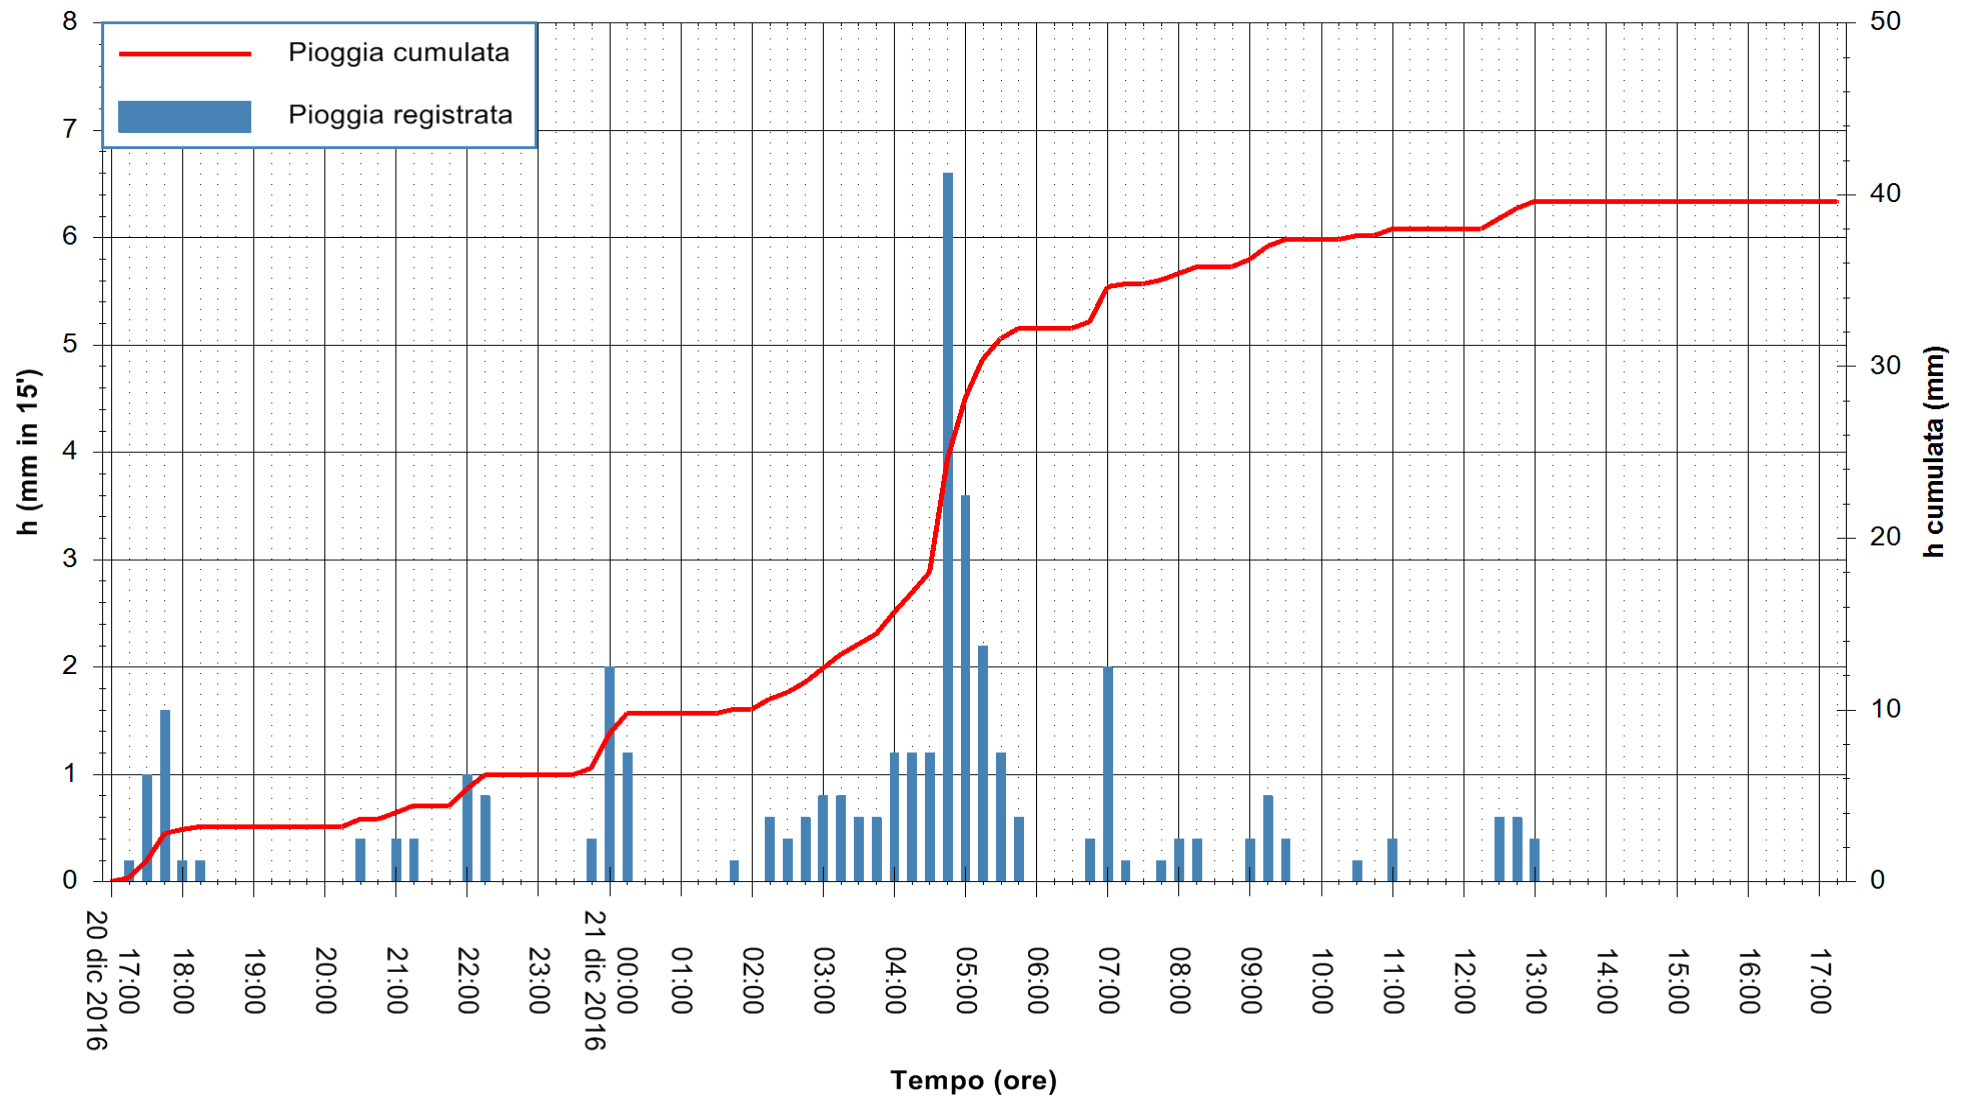

Stazione pluviometrica Monte Tului
 Area MONTE TULUI
 Pioggia registrata nelle ultime 24 ore
 Consultazione alle ore 18:11 del 21/12/2016

ARPAS
 F.to il Dirigente Responsabile
 Dott. Giuseppe Bianco

REGIONE AUTÒNOMA DE SARDIGNA
 REGIONE AUTONOMA DELLA SARDEGNA

Stazione pluviometrica Fluminimannu a Decimomannu
Area DECIMOMANNU
Pioggia registrata nelle ultime 24 ore
Consultazione alle ore 18:11 del 21/12/2016

ARPAS
F.to il Dirigente Responsabile
Dott. Giuseppe Bianco

REGIONE AUTONOMA DE SARDIGNA
REGIONE AUTONOMA DELLA SARDEGNA

Stazione pluviometrica Santa Lucia di Capoterra
 Area S.LUCIA
 Pioggia registrata nelle ultime 24 ore
 Consultazione alle ore 18:11 del 21/12/2016