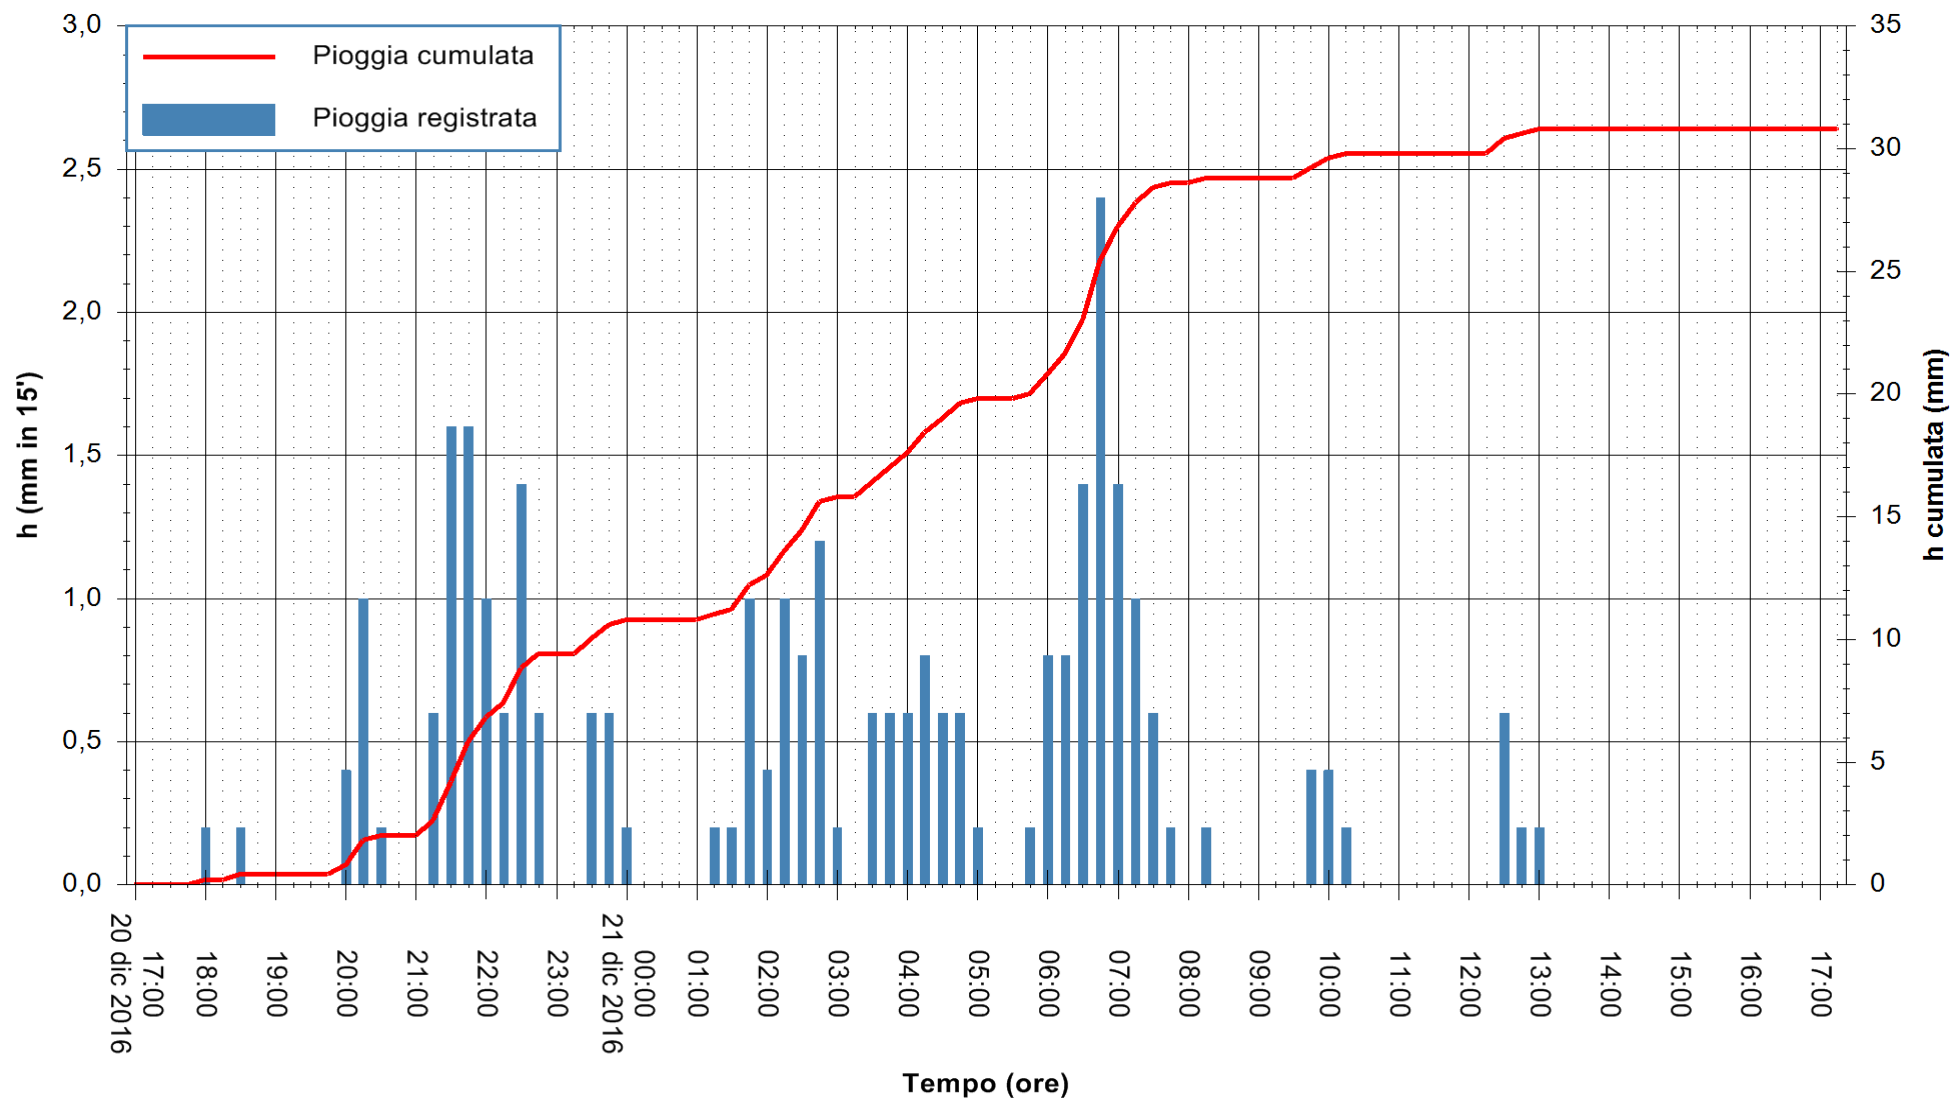

Stazione pluviometrica Monte Tului
 Area MONTE TULUI
 Pioggia registrata nelle ultime 24 ore
 Consultazione alle ore 18:11 del 21/12/2016

ARPAS
 F.to il Dirigente Responsabile
 Dott. Giuseppe Bianco

REGIONE AUTÒNOMA DE SARDIGNA
 REGIONE AUTONOMA DELLA SARDEGNA

Stazione pluviometrica Fluminimannu a Decimomannu
Area DECIMOMANNU
Pioggia registrata nelle ultime 24 ore
Consultazione alle ore 18:11 del 21/12/2016

ARPAS
F.to il Dirigente Responsabile
Dott. Giuseppe Bianco

REGIONE AUTONOMA DE SARDIGNA
REGIONE AUTONOMA DELLA SARDEGNA

Stazione pluviometrica Santa Lucia di Capoterra
 Area S.LUCIA
 Pioggia registrata nelle ultime 24 ore
 Consultazione alle ore 18:11 del 21/12/2016