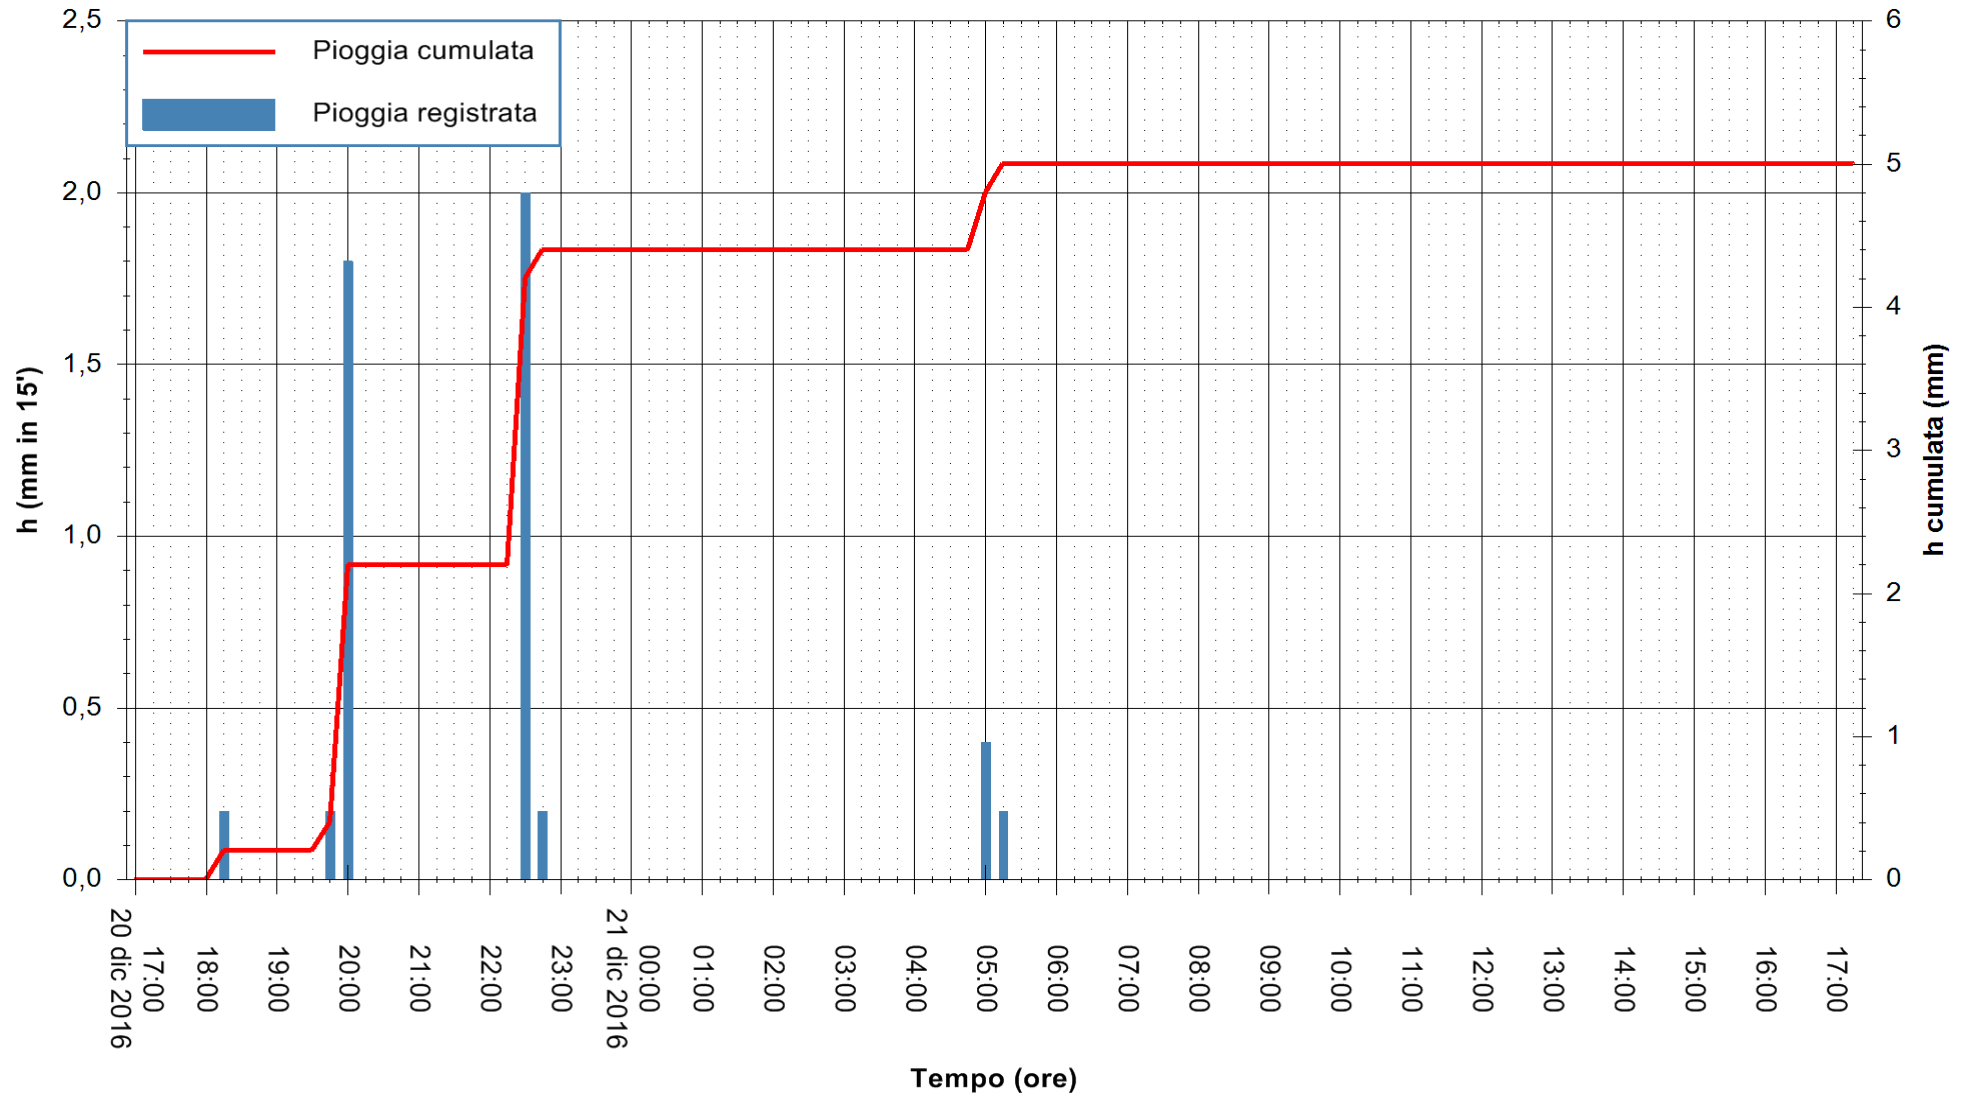

REGIONE AUTONOMA DE SARDIGNA
REGIONE AUTONOMA DELLA SARDEGNA

Stazione pluviometrica Santa Lucia di Capoterra
 Area S.LUCIA
 Pioggia registrata nelle ultime 24 ore
 Consultazione alle ore 18:11 del 21/12/2016