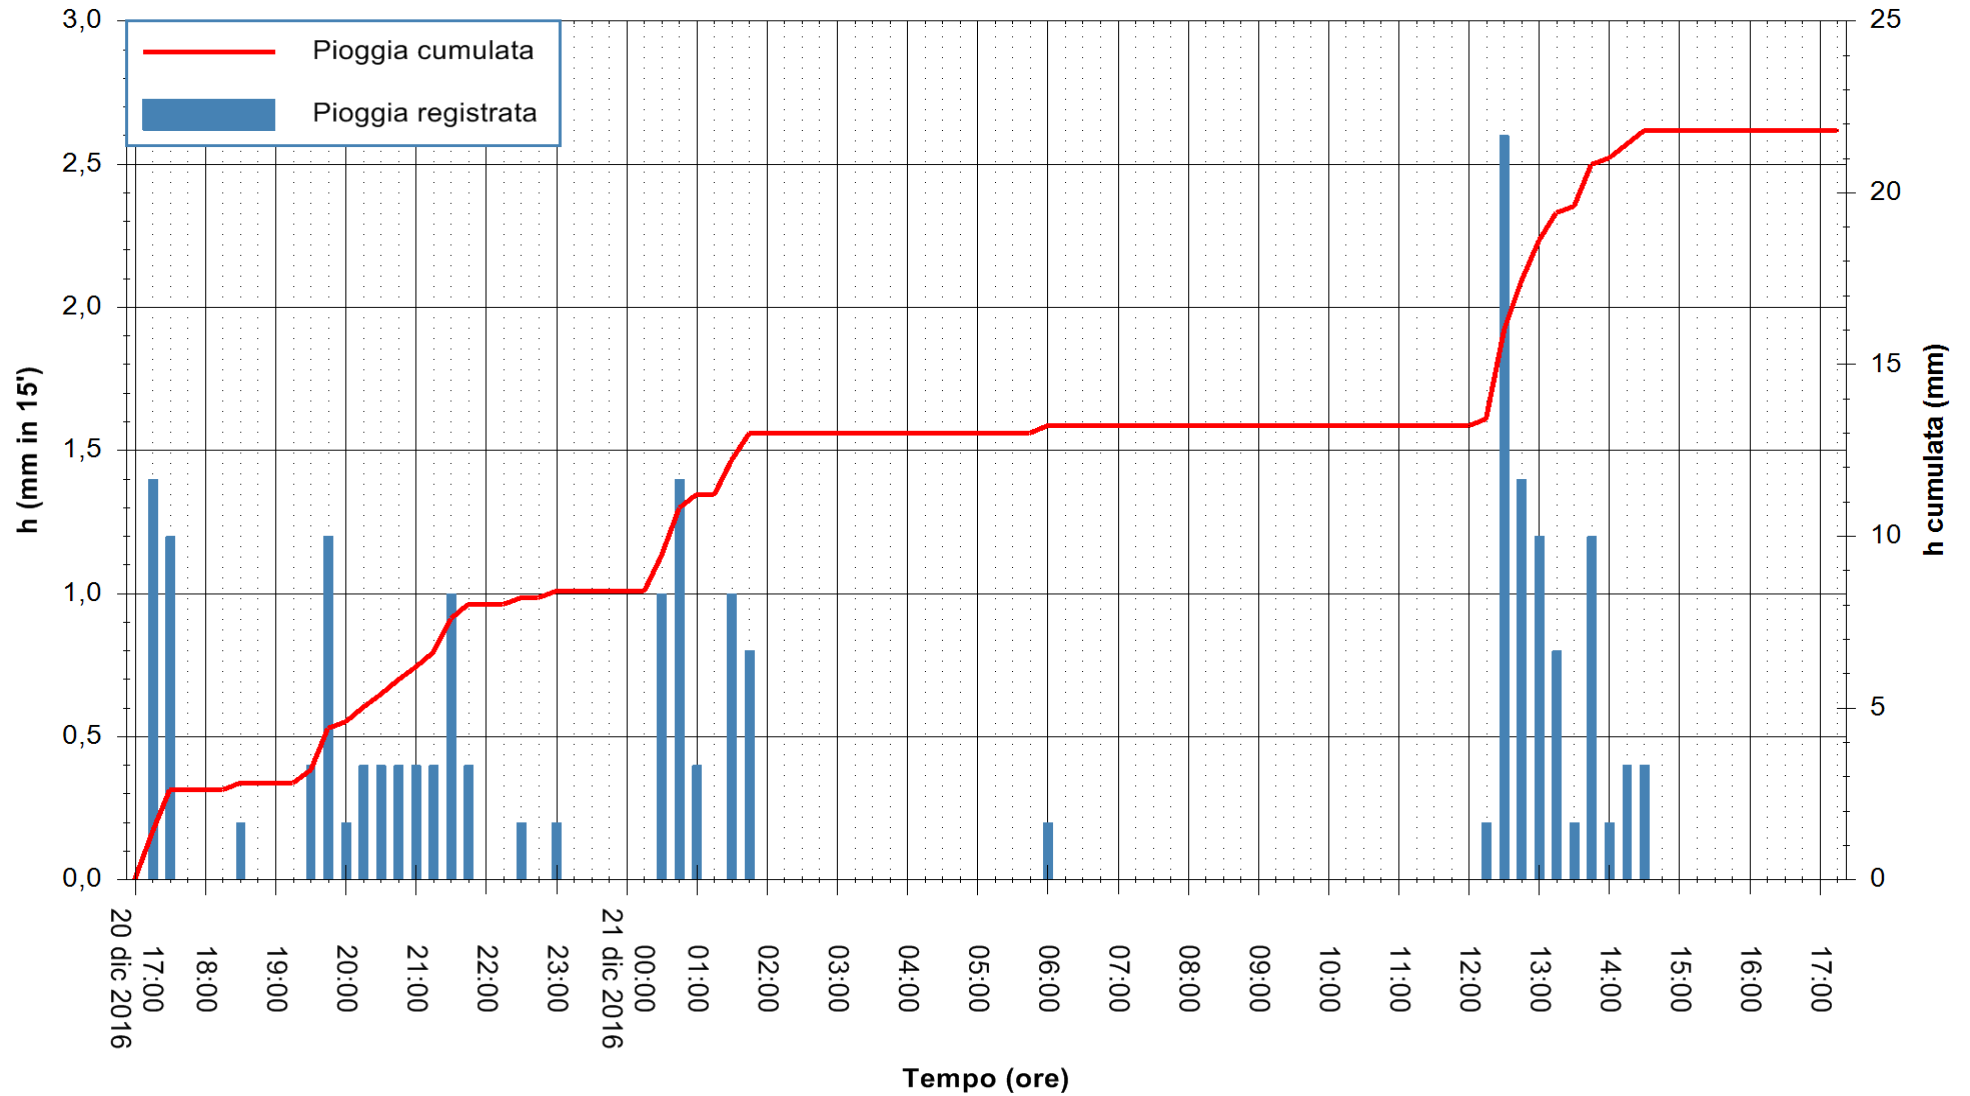

Stazione pluviometrica Fluminimannu a Decimomannu
Area DECIMOMANNU
Pioggia registrata nelle ultime 24 ore
Consultazione alle ore 18:11 del 21/12/2016

ARPAS
F.to il Dirigente Responsabile
Dott. Giuseppe Bianco

REGIONE AUTONOMA DE SARDIGNA
REGIONE AUTONOMA DELLA SARDEGNA

Stazione pluviometrica Santa Lucia di Capoterra
 Area S.LUCIA
 Pioggia registrata nelle ultime 24 ore
 Consultazione alle ore 18:11 del 21/12/2016

ARPAS
 F.to il Dirigente Responsabile
 Dott. Giuseppe Bianco

REGIONE AUTONOMA DE SARDIGNA
 REGIONE AUTONOMA DELLA SARDEGNA

Stazione pluviometrica San Priamo
 Area SAN PRIAMO
 Pioggia registrata nelle ultime 24 ore
 Consultazione alle ore 18:11 del 21/12/2016