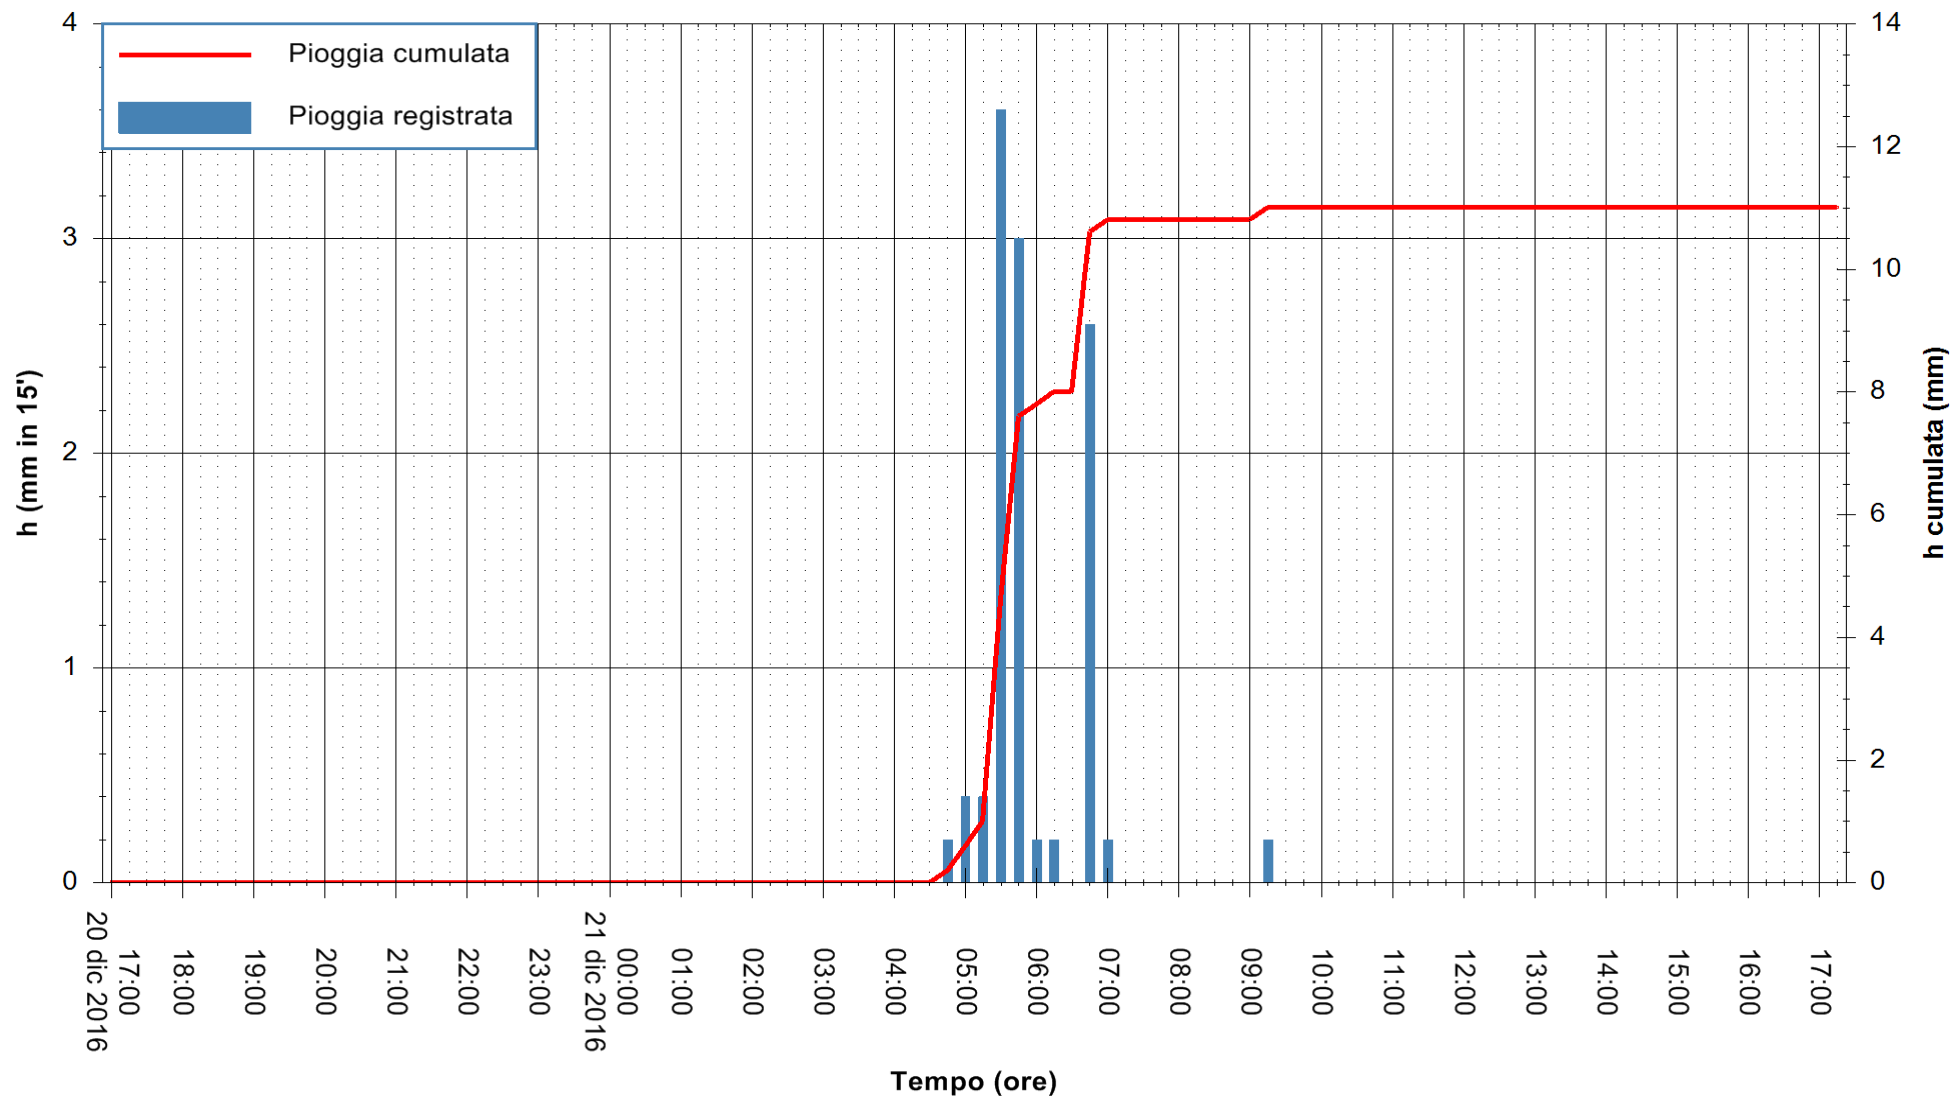

Stazione pluviometrica Fluminimannu a Decimomannu
Area DECIMOMANNU
Pioggia registrata nelle ultime 24 ore
Consultazione alle ore 18:11 del 21/12/2016

ARPAS
F.to il Dirigente Responsabile
Dott. Giuseppe Bianco

REGIONE AUTONOMA DE SARDIGNA
REGIONE AUTONOMA DELLA SARDEGNA

Stazione pluviometrica Santa Lucia di Capoterra
 Area S.LUCIA
 Pioggia registrata nelle ultime 24 ore
 Consultazione alle ore 18:11 del 21/12/2016

ARPAS
 F.to il Dirigente Responsabile
 Dott. Giuseppe Bianco

REGIONE AUTONOMA DE SARDIGNA
 REGIONE AUTONOMA DELLA SARDEGNA

Stazione pluviometrica San Priamo
 Area SAN PRIAMO
 Pioggia registrata nelle ultime 24 ore
 Consultazione alle ore 18:11 del 21/12/2016