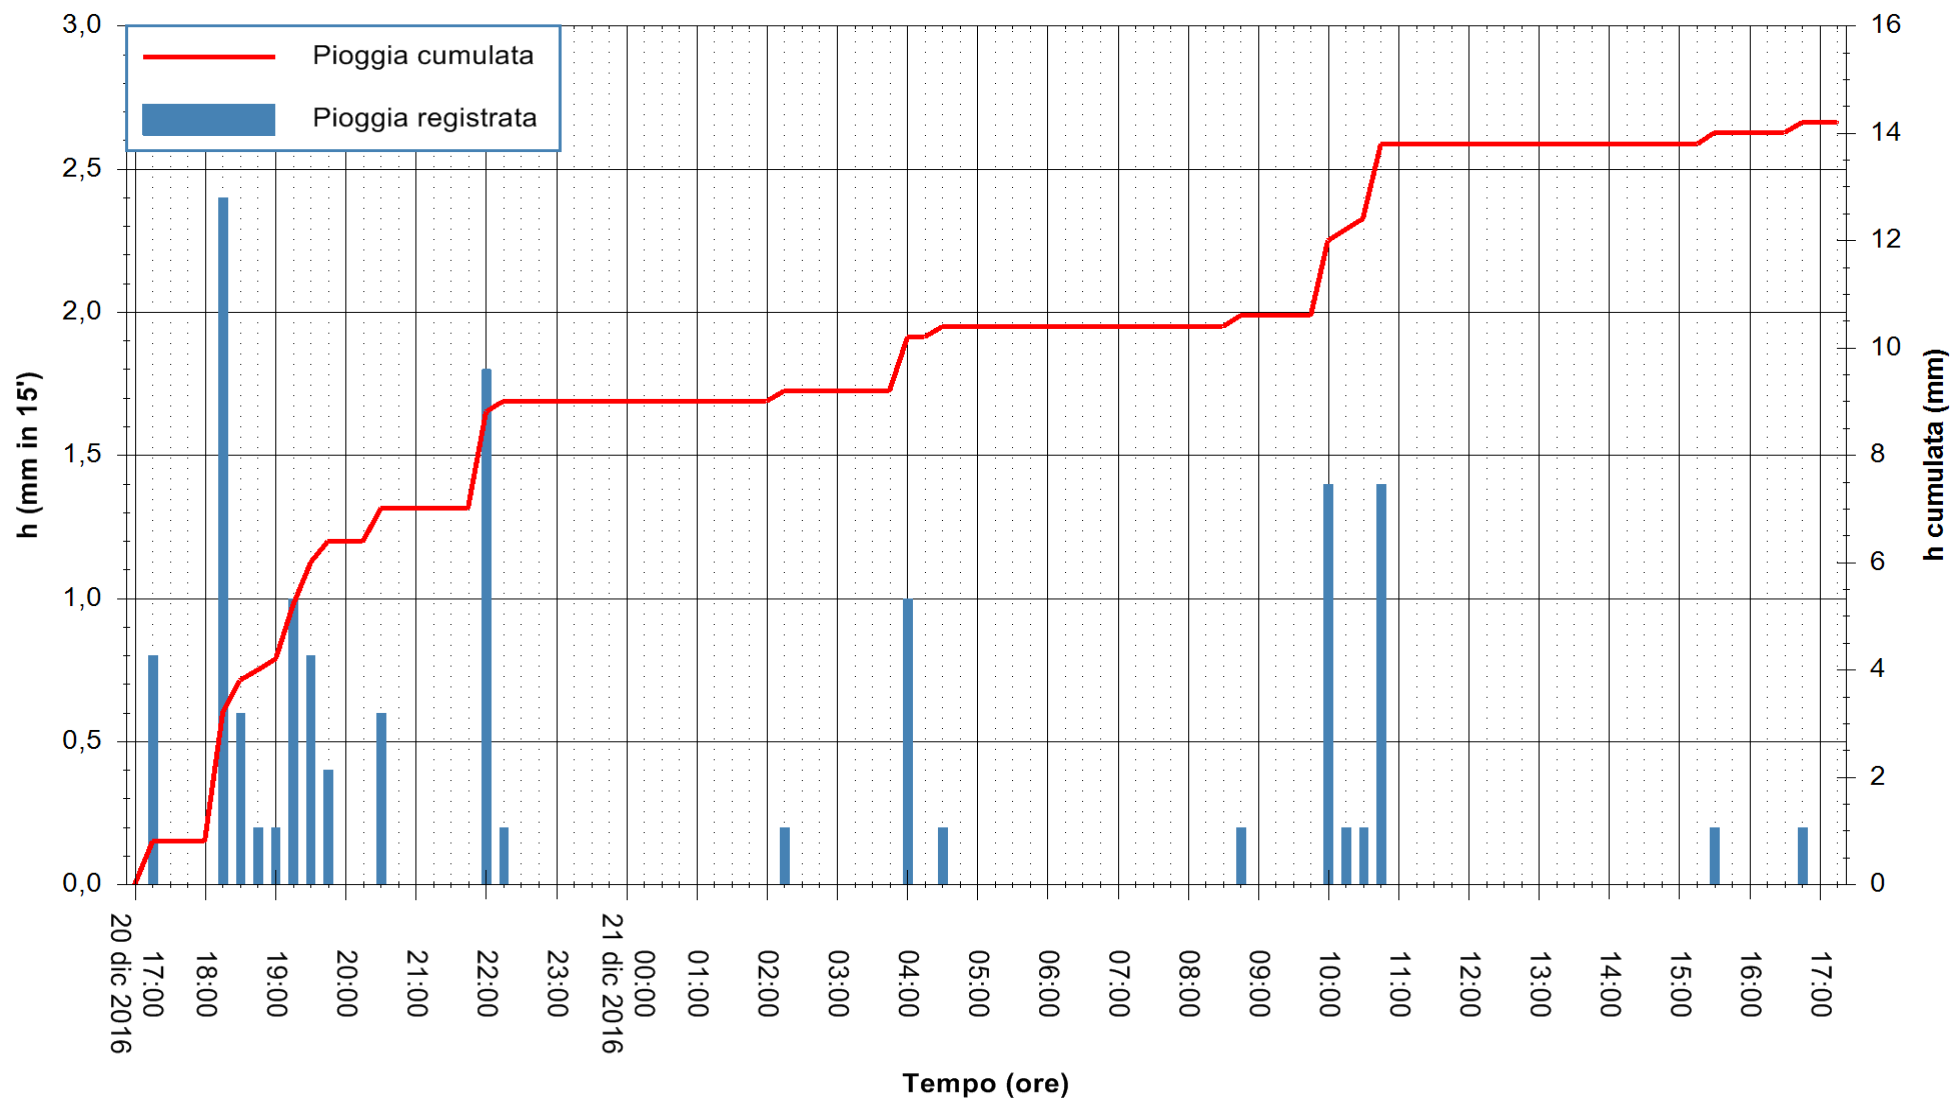

Stazione pluviometrica Monte Tului
 Area MONTE TULUI
 Pioggia registrata nelle ultime 24 ore
 Consultazione alle ore 18:11 del 21/12/2016

ARPAS
 F.to il Dirigente Responsabile
 Dott. Giuseppe Bianco

REGIONE AUTÒNOMA DE SARDIGNA
 REGIONE AUTONOMA DELLA SARDEGNA

Stazione pluviometrica Fluminimannu a Decimomannu
Area DECIMOMANNU
Pioggia registrata nelle ultime 24 ore
Consultazione alle ore 18:11 del 21/12/2016

ARPAS
F.to il Dirigente Responsabile
Dott. Giuseppe Bianco

REGIONE AUTONOMA DE SARDIGNA
REGIONE AUTONOMA DELLA SARDEGNA

Stazione pluviometrica Santa Lucia di Capoterra
 Area S.LUCIA
 Pioggia registrata nelle ultime 24 ore
 Consultazione alle ore 18:11 del 21/12/2016