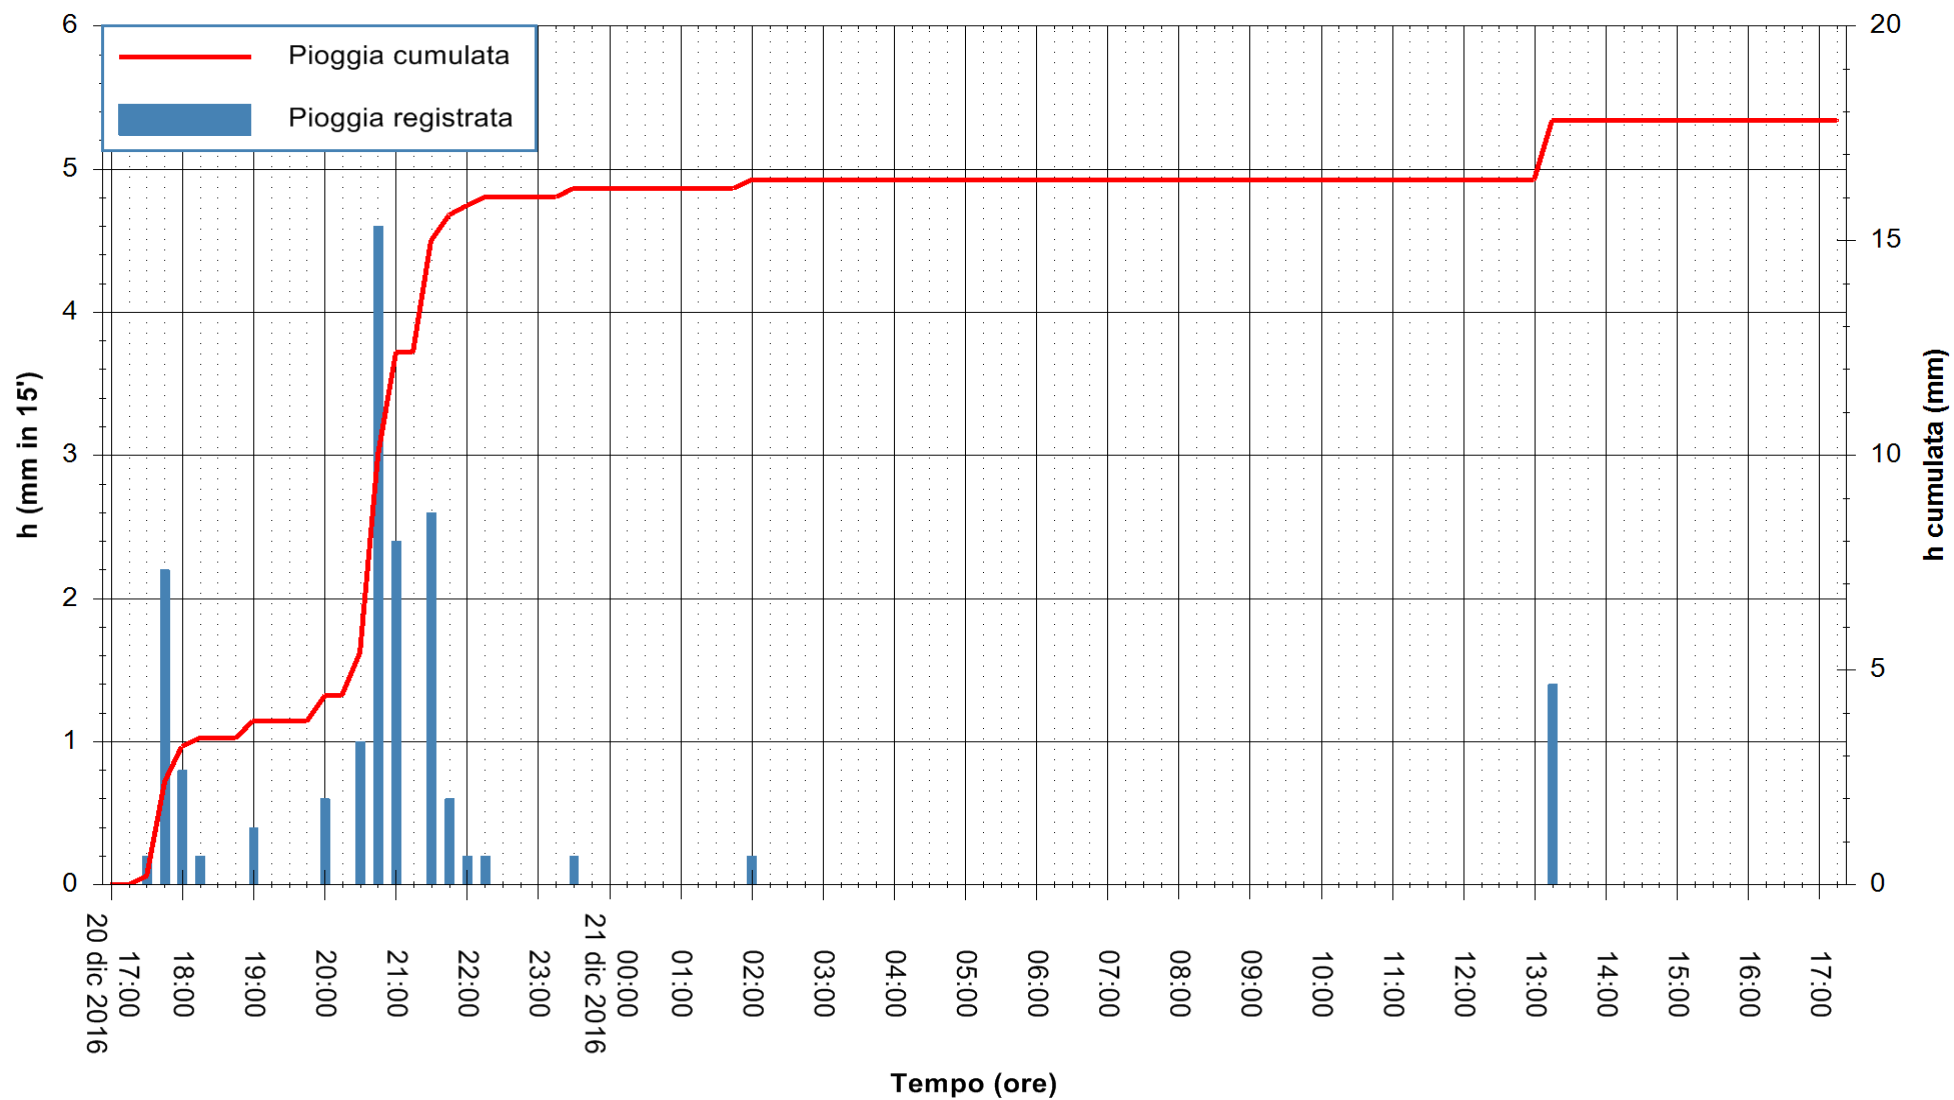

Stazione pluviometrica Fluminimannu a Decimomannu
Area DECIMOMANNU
Pioggia registrata nelle ultime 24 ore
Consultazione alle ore 18:11 del 21/12/2016

ARPAS
F.to il Dirigente Responsabile
Dott. Giuseppe Bianco

REGIONE AUTONOMA DE SARDIGNA
REGIONE AUTONOMA DELLA SARDEGNA

Stazione pluviometrica Santa Lucia di Capoterra
 Area S.LUCIA
 Pioggia registrata nelle ultime 24 ore
 Consultazione alle ore 18:11 del 21/12/2016