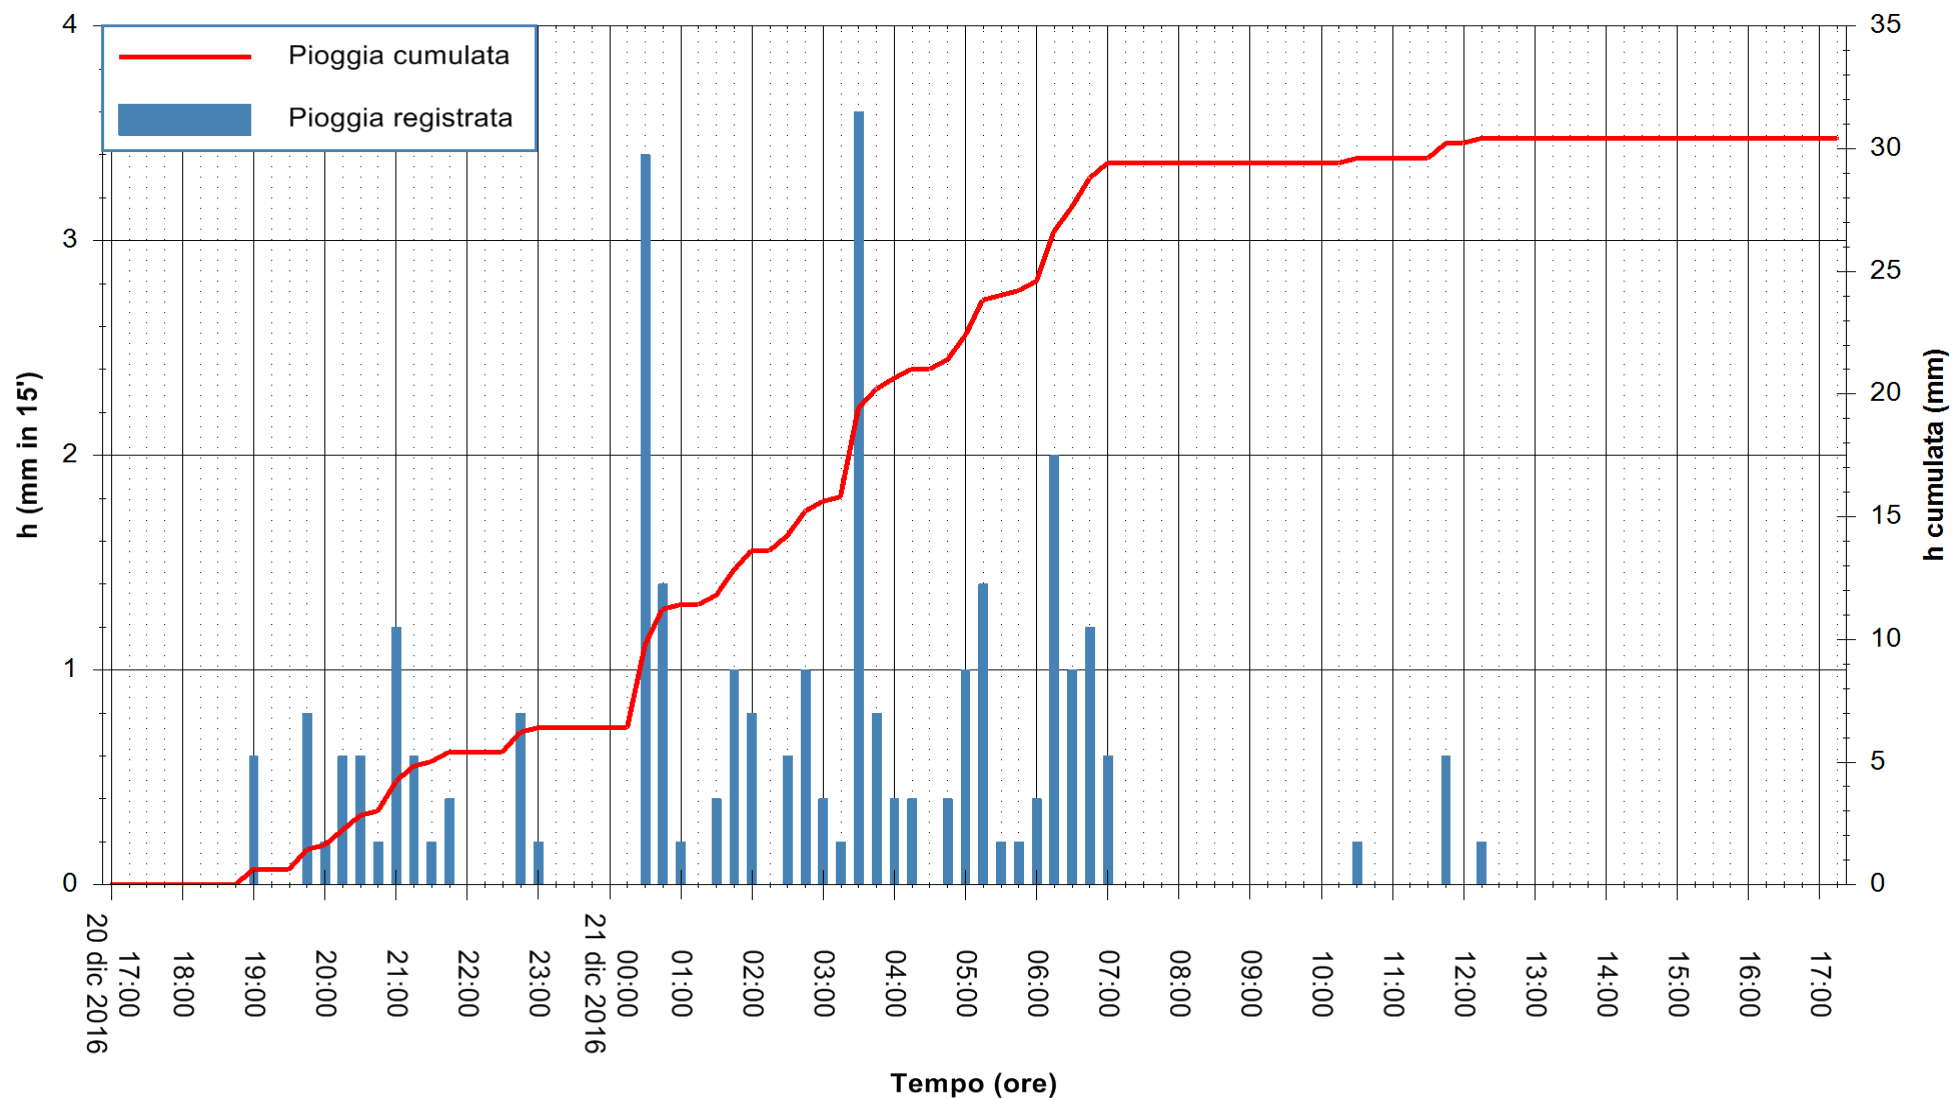

Stazione pluviometrica Monte Tului
 Area MONTE TULUI
 Pioggia registrata nelle ultime 24 ore
 Consultazione alle ore 18:11 del 21/12/2016

ARPAS
 F.to il Dirigente Responsabile
 Dott. Giuseppe Bianco

REGIONE AUTÒNOMA DE SARDIGNA
 REGIONE AUTONOMA DELLA SARDEGNA

Stazione pluviometrica Fluminimannu a Decimomannu
Area DECIMOMANNU
Pioggia registrata nelle ultime 24 ore
Consultazione alle ore 18:11 del 21/12/2016

ARPAS
F.to il Dirigente Responsabile
Dott. Giuseppe Bianco

REGIONE AUTONOMA DE SARDIGNA
REGIONE AUTONOMA DELLA SARDEGNA

Stazione pluviometrica Santa Lucia di Capoterra
 Area S.LUCIA
 Pioggia registrata nelle ultime 24 ore
 Consultazione alle ore 18:11 del 21/12/2016