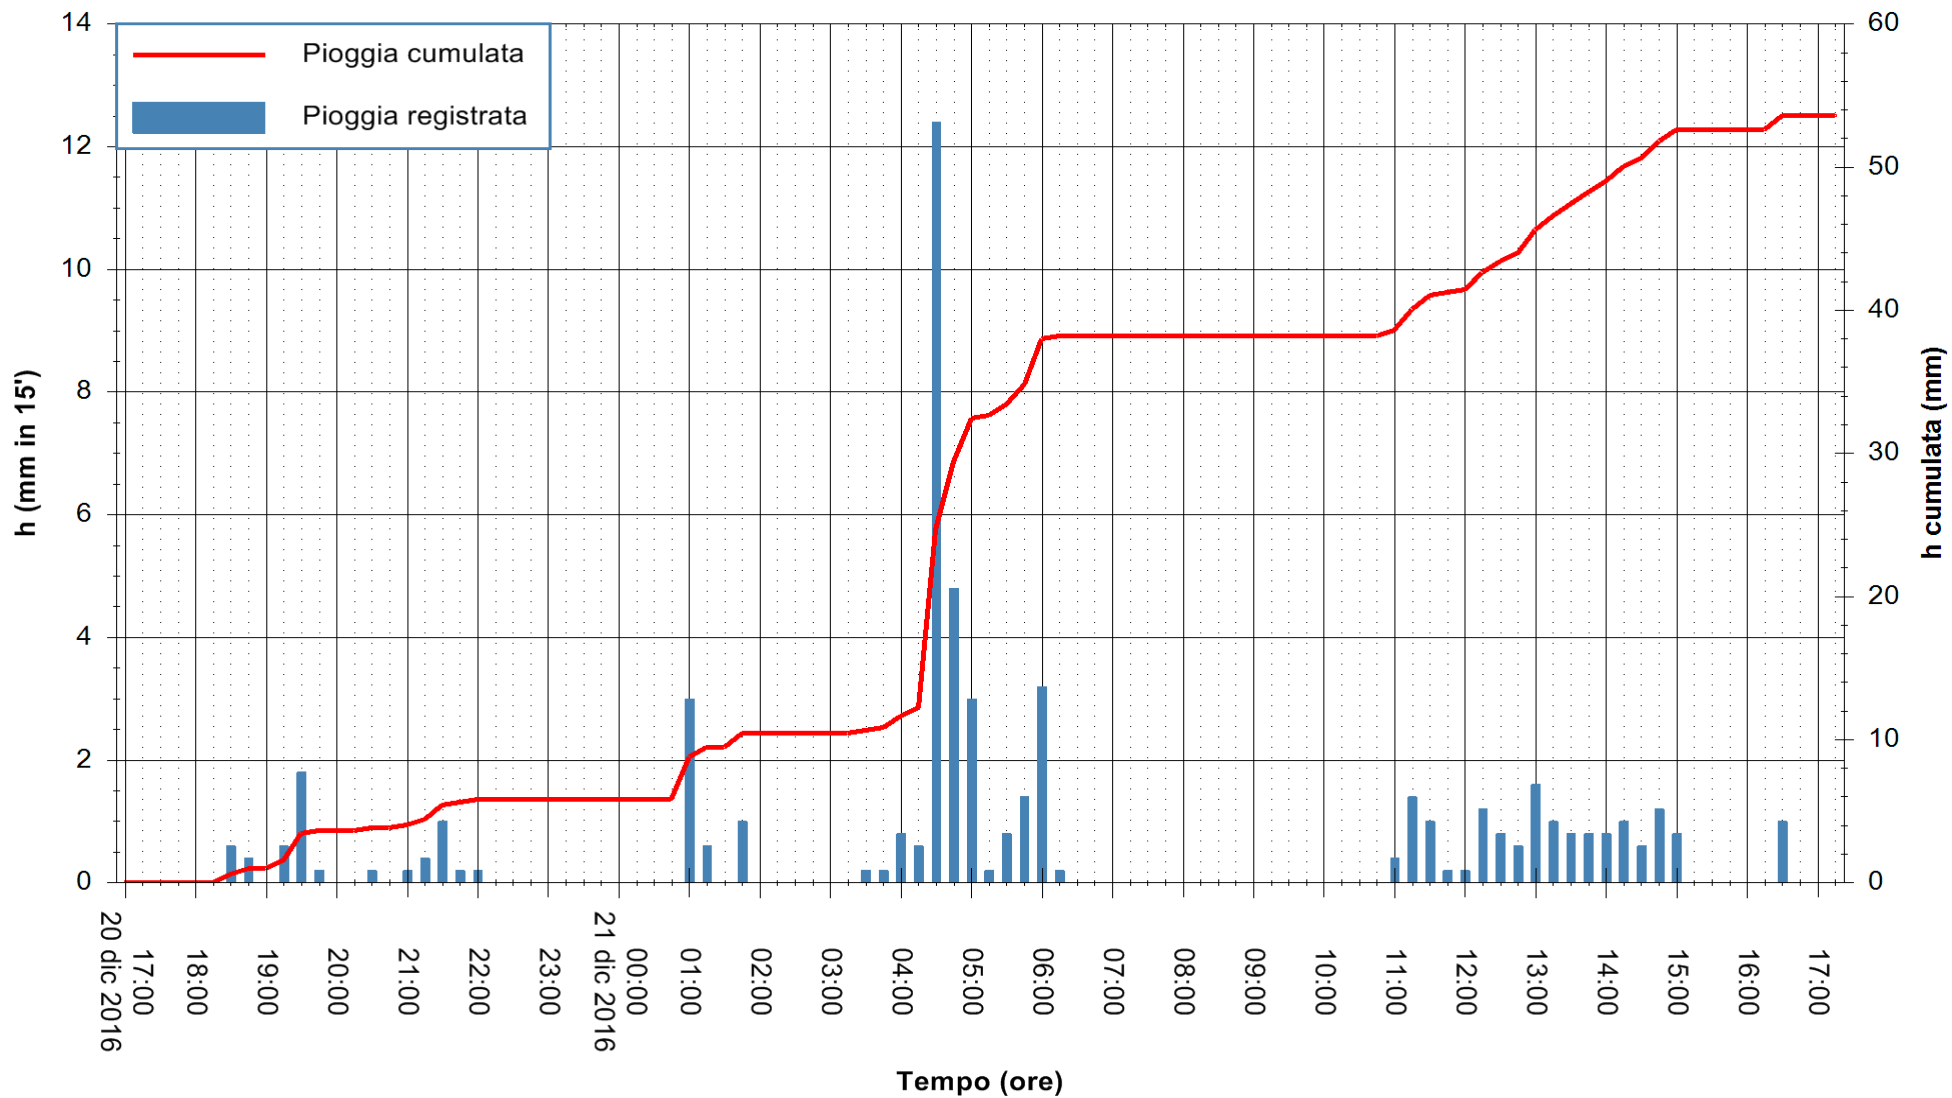

Stazione pluviometrica Monte Tului
 Area MONTE TULUI
 Pioggia registrata nelle ultime 24 ore
 Consultazione alle ore 18:11 del 21/12/2016

ARPAS
 F.to il Dirigente Responsabile
 Dott. Giuseppe Bianco

REGIONE AUTÒNOMA DE SARDIGNA
 REGIONE AUTONOMA DELLA SARDEGNA

Stazione pluviometrica Fluminimannu a Decimomannu
Area DECIMOMANNU
Pioggia registrata nelle ultime 24 ore
Consultazione alle ore 18:11 del 21/12/2016

ARPAS
F.to il Dirigente Responsabile
Dott. Giuseppe Bianco

REGIONE AUTONOMA DE SARDIGNA
REGIONE AUTONOMA DELLA SARDEGNA

Stazione pluviometrica Santa Lucia di Capoterra
 Area S.LUCIA
 Pioggia registrata nelle ultime 24 ore
 Consultazione alle ore 18:11 del 21/12/2016

ARPAS
 F.to il Dirigente Responsabile
 Dott. Giuseppe Bianco

REGIONE AUTONOMA DE SARDIGNA
 REGIONE AUTONOMA DELLA SARDEGNA

Stazione pluviometrica San Priamo
 Area SAN PRIAMO
 Pioggia registrata nelle ultime 24 ore
 Consultazione alle ore 18:11 del 21/12/2016