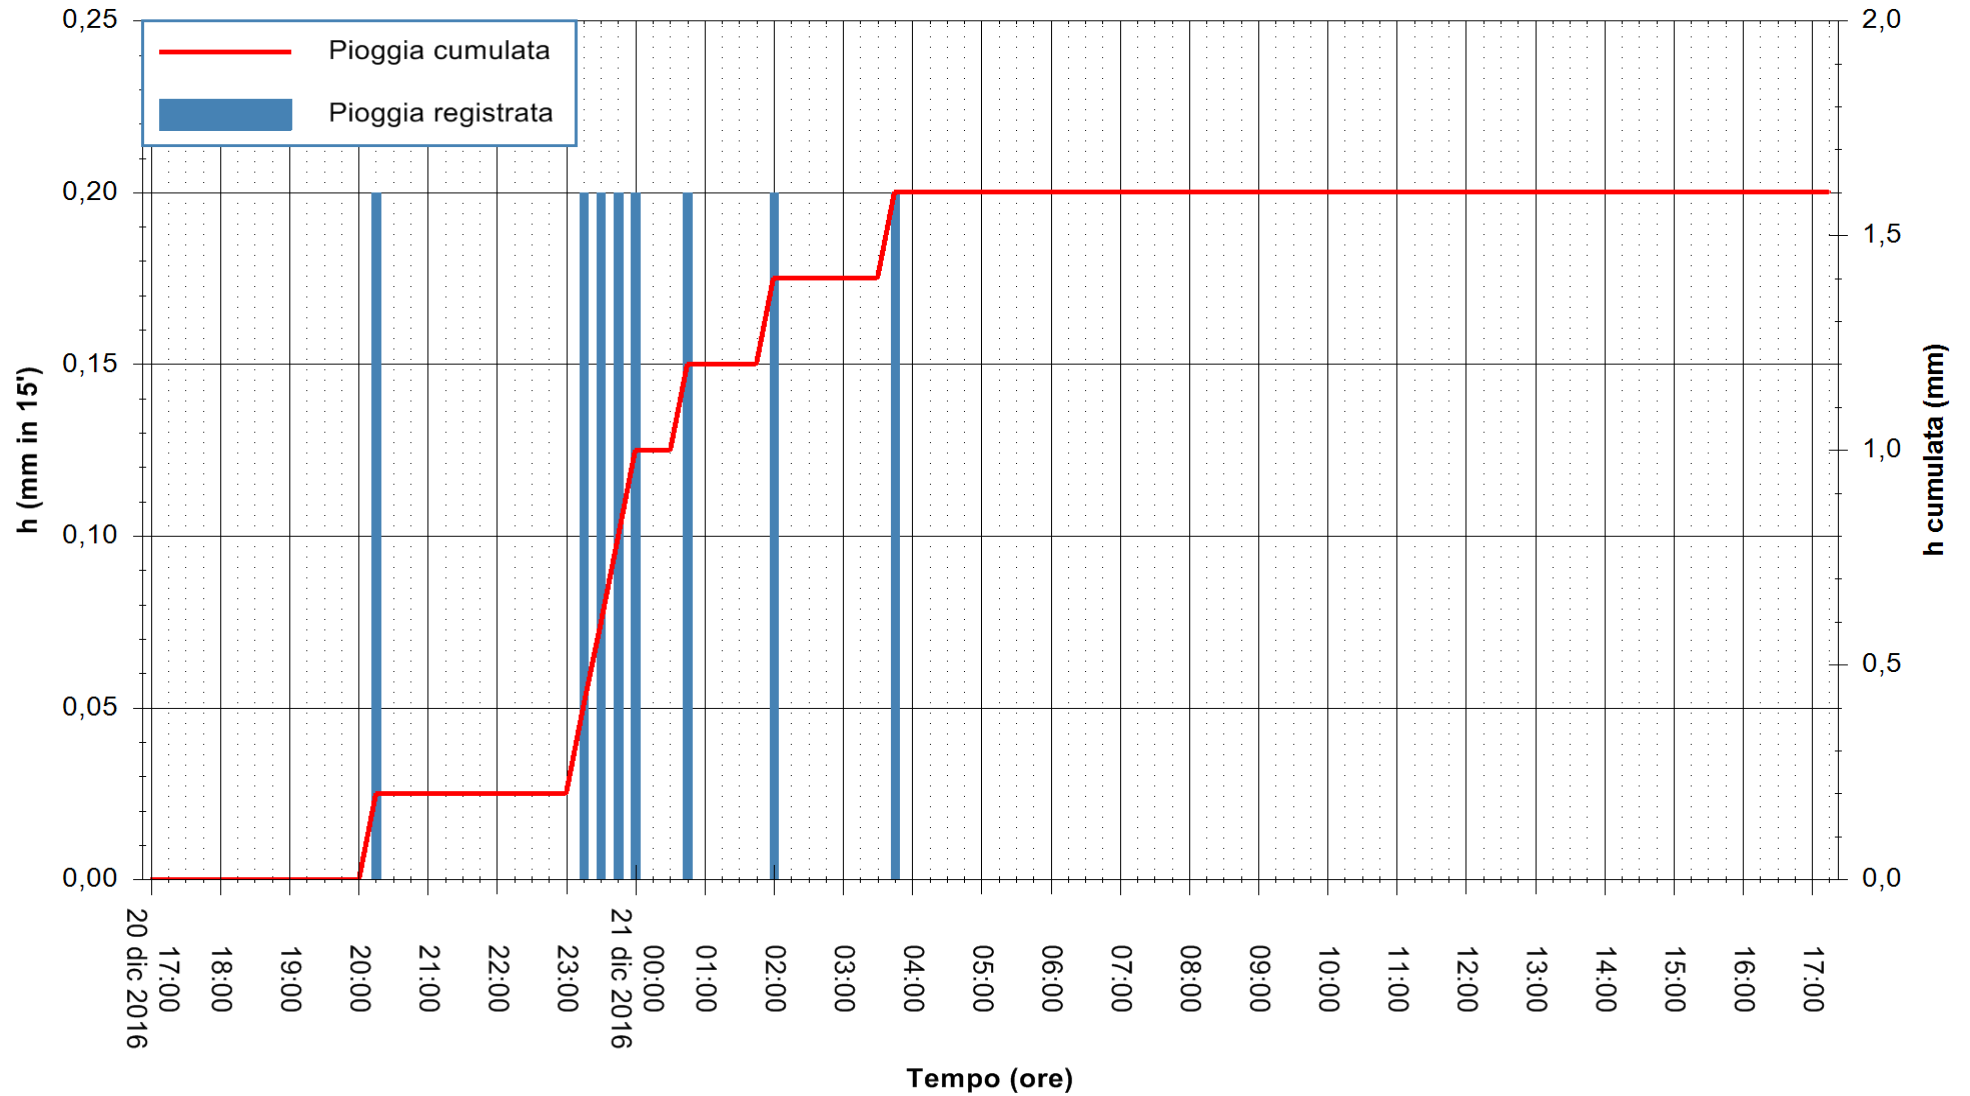

Stazione pluviometrica Monte Tului
 Area MONTE TULUI
 Pioggia registrata nelle ultime 24 ore
 Consultazione alle ore 18:11 del 21/12/2016

ARPAS
 F.to il Dirigente Responsabile
 Dott. Giuseppe Bianco

REGIONE AUTÒNOMA DE SARDIGNA
 REGIONE AUTONOMA DELLA SARDEGNA

Stazione pluviometrica Fluminimannu a Decimomannu
Area DECIMOMANNU
Pioggia registrata nelle ultime 24 ore
Consultazione alle ore 18:11 del 21/12/2016

ARPAS
F.to il Dirigente Responsabile
Dott. Giuseppe Bianco

REGIONE AUTONOMA DE SARDIGNA
REGIONE AUTONOMA DELLA SARDEGNA

Stazione pluviometrica Santa Lucia di Capoterra
 Area S.LUCIA
 Pioggia registrata nelle ultime 24 ore
 Consultazione alle ore 18:11 del 21/12/2016