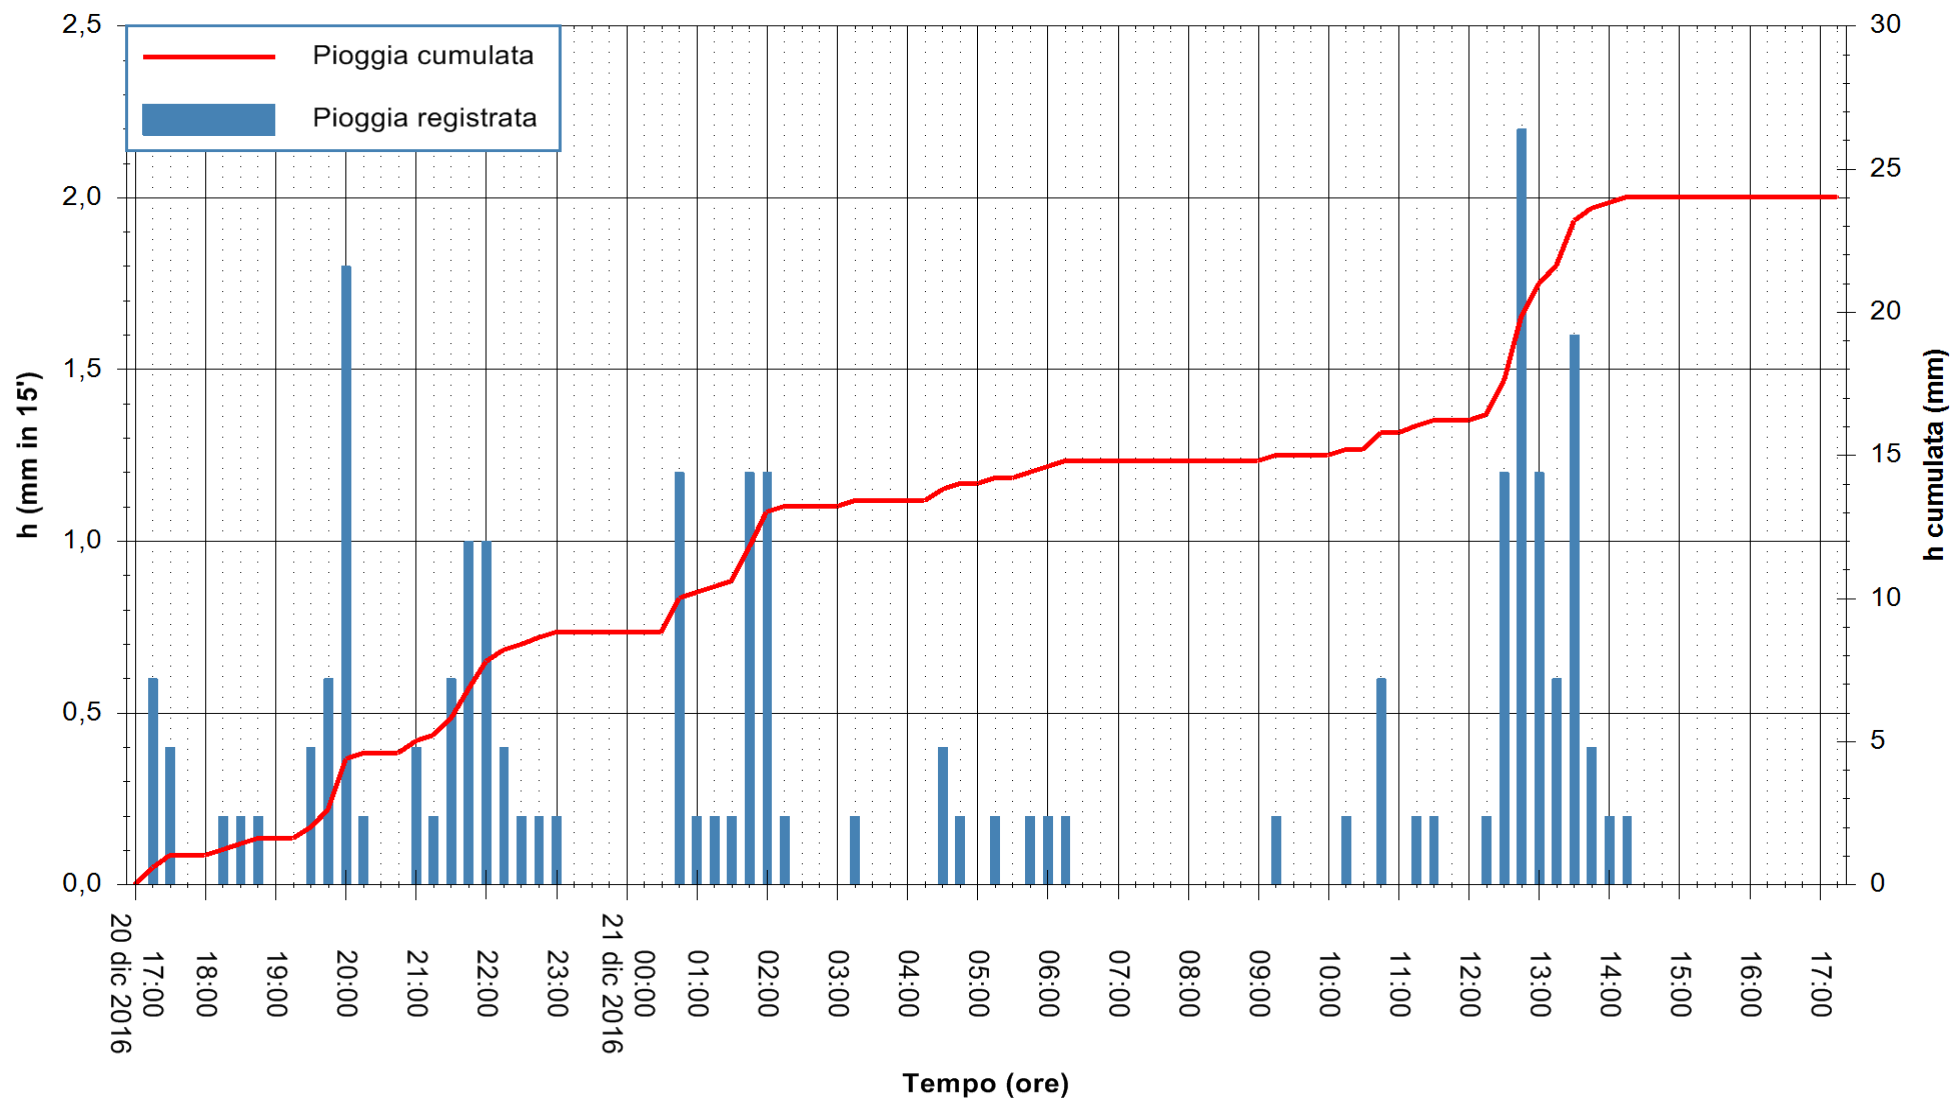

Stazione pluviometrica Monte Tului
 Area MONTE TULUI
 Pioggia registrata nelle ultime 24 ore
 Consultazione alle ore 18:11 del 21/12/2016

ARPAS
 F.to il Dirigente Responsabile
 Dott. Giuseppe Bianco

REGIONE AUTÒNOMA DE SARDIGNA
 REGIONE AUTONOMA DELLA SARDEGNA

Stazione pluviometrica Fluminimannu a Decimomannu
Area DECIMOMANNU
Pioggia registrata nelle ultime 24 ore
Consultazione alle ore 18:11 del 21/12/2016

ARPAS
F.to il Dirigente Responsabile
Dott. Giuseppe Bianco

REGIONE AUTONOMA DE SARDIGNA
REGIONE AUTONOMA DELLA SARDEGNA

Stazione pluviometrica Santa Lucia di Capoterra
 Area S.LUCIA
 Pioggia registrata nelle ultime 24 ore
 Consultazione alle ore 18:11 del 21/12/2016