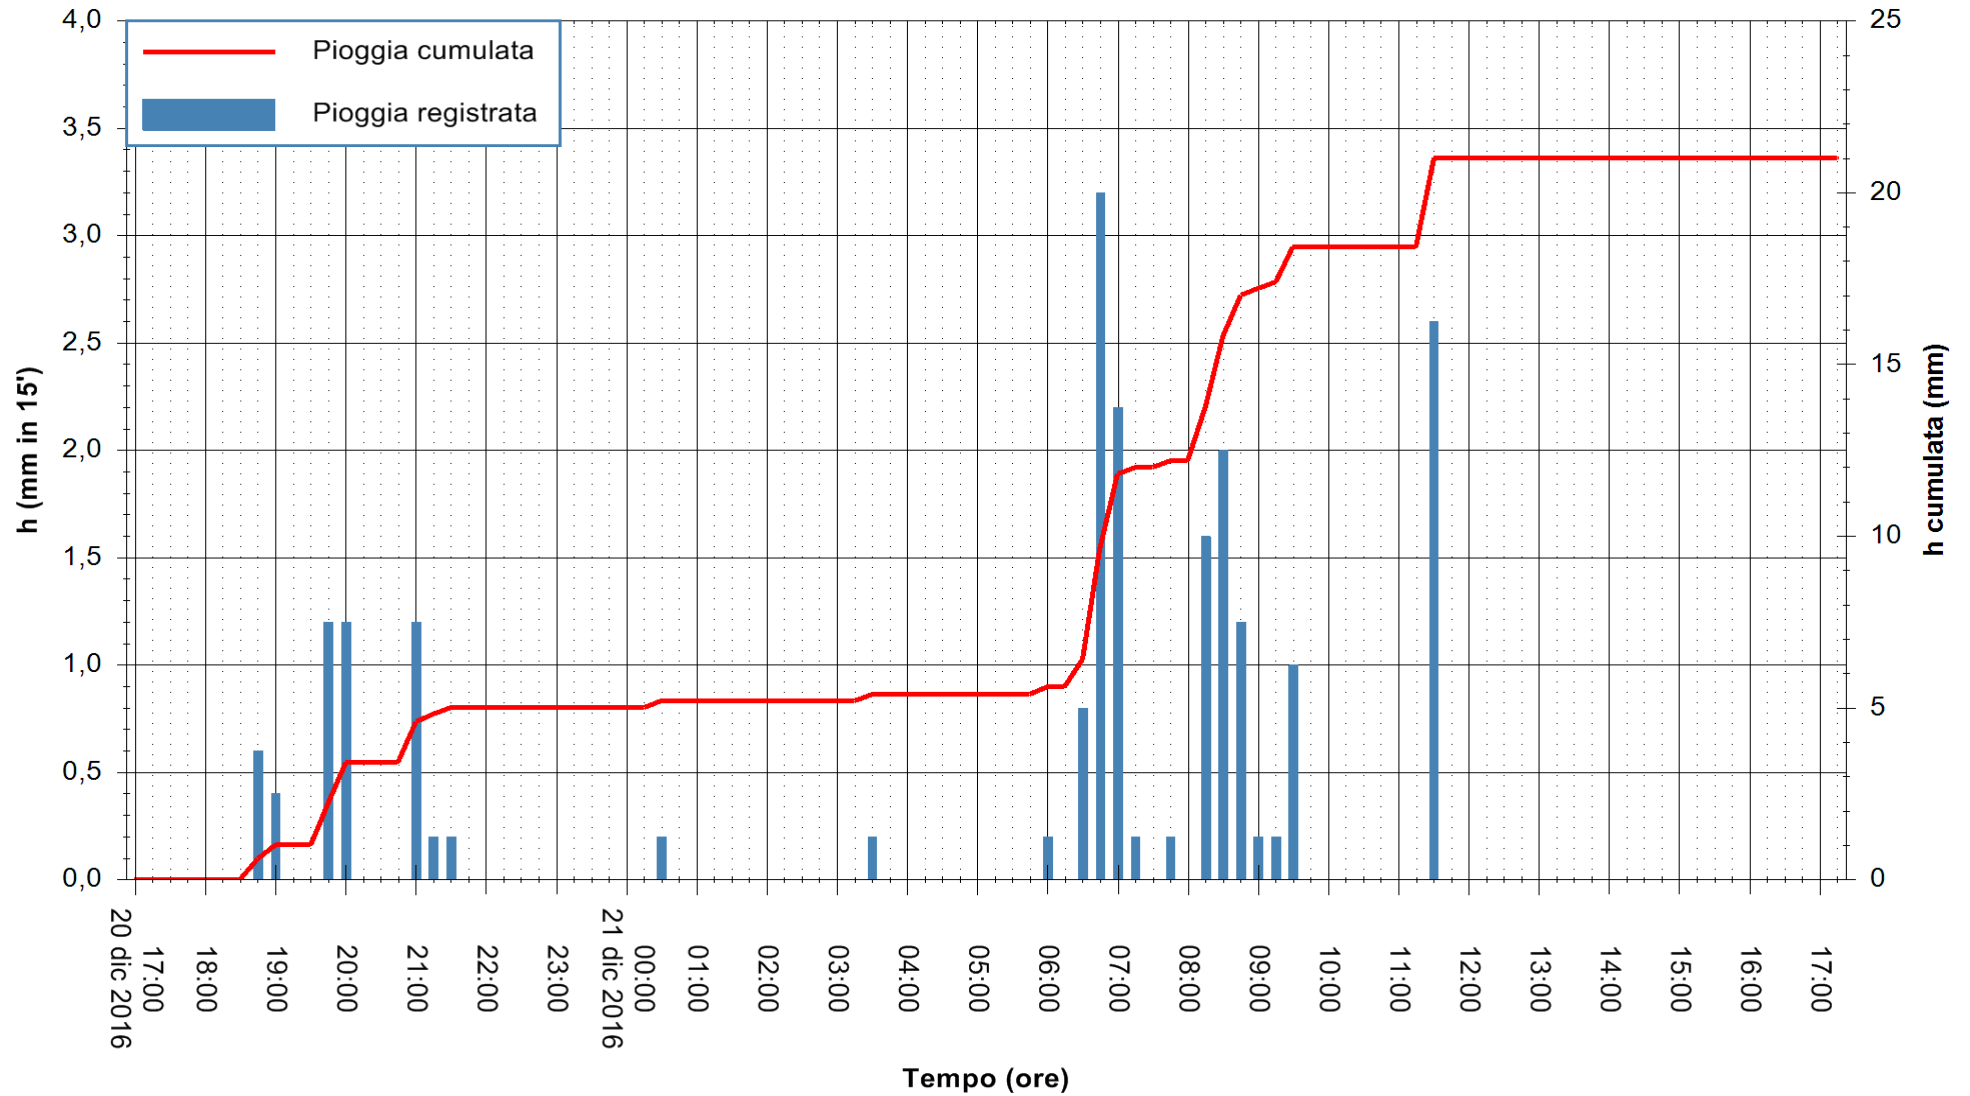

REGIONE AUTONOMA DE SARDIGNA
REGIONE AUTONOMA DELLA SARDEGNA

Stazione pluviometrica Santa Lucia di Capoterra
 Area S.LUCIA
 Pioggia registrata nelle ultime 24 ore
 Consultazione alle ore 18:11 del 21/12/2016