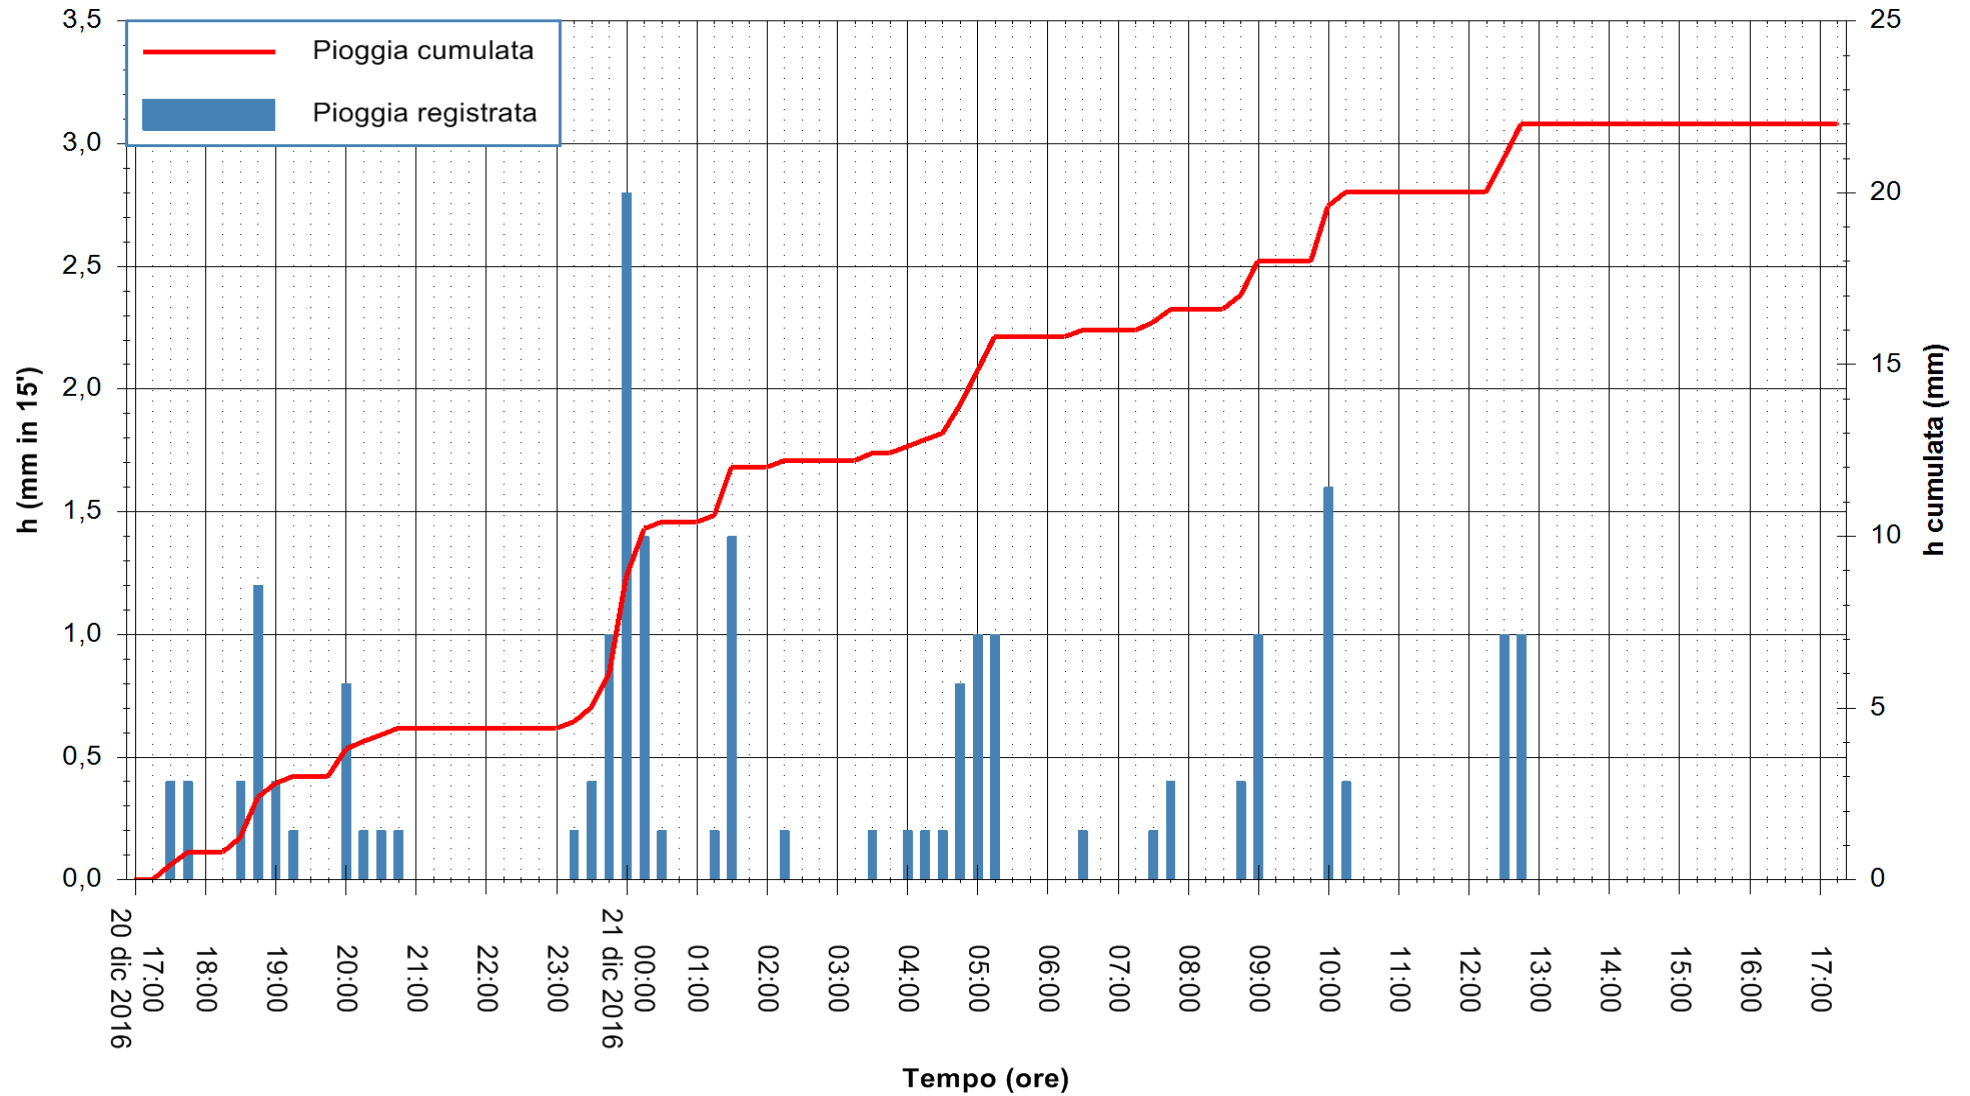

Stazione pluviometrica Monte Tului
 Area MONTE TULUI
 Pioggia registrata nelle ultime 24 ore
 Consultazione alle ore 18:11 del 21/12/2016

ARPAS
 F.to il Dirigente Responsabile
 Dott. Giuseppe Bianco

REGIONE AUTÒNOMA DE SARDIGNA
 REGIONE AUTONOMA DELLA SARDEGNA

Stazione pluviometrica Fluminimannu a Decimomannu
Area DECIMOMANNU
Pioggia registrata nelle ultime 24 ore
Consultazione alle ore 18:11 del 21/12/2016

ARPAS
F.to il Dirigente Responsabile
Dott. Giuseppe Bianco

REGIONE AUTONOMA DE SARDIGNA
REGIONE AUTONOMA DELLA SARDEGNA

Stazione pluviometrica Santa Lucia di Capoterra
 Area S.LUCIA
 Pioggia registrata nelle ultime 24 ore
 Consultazione alle ore 18:11 del 21/12/2016