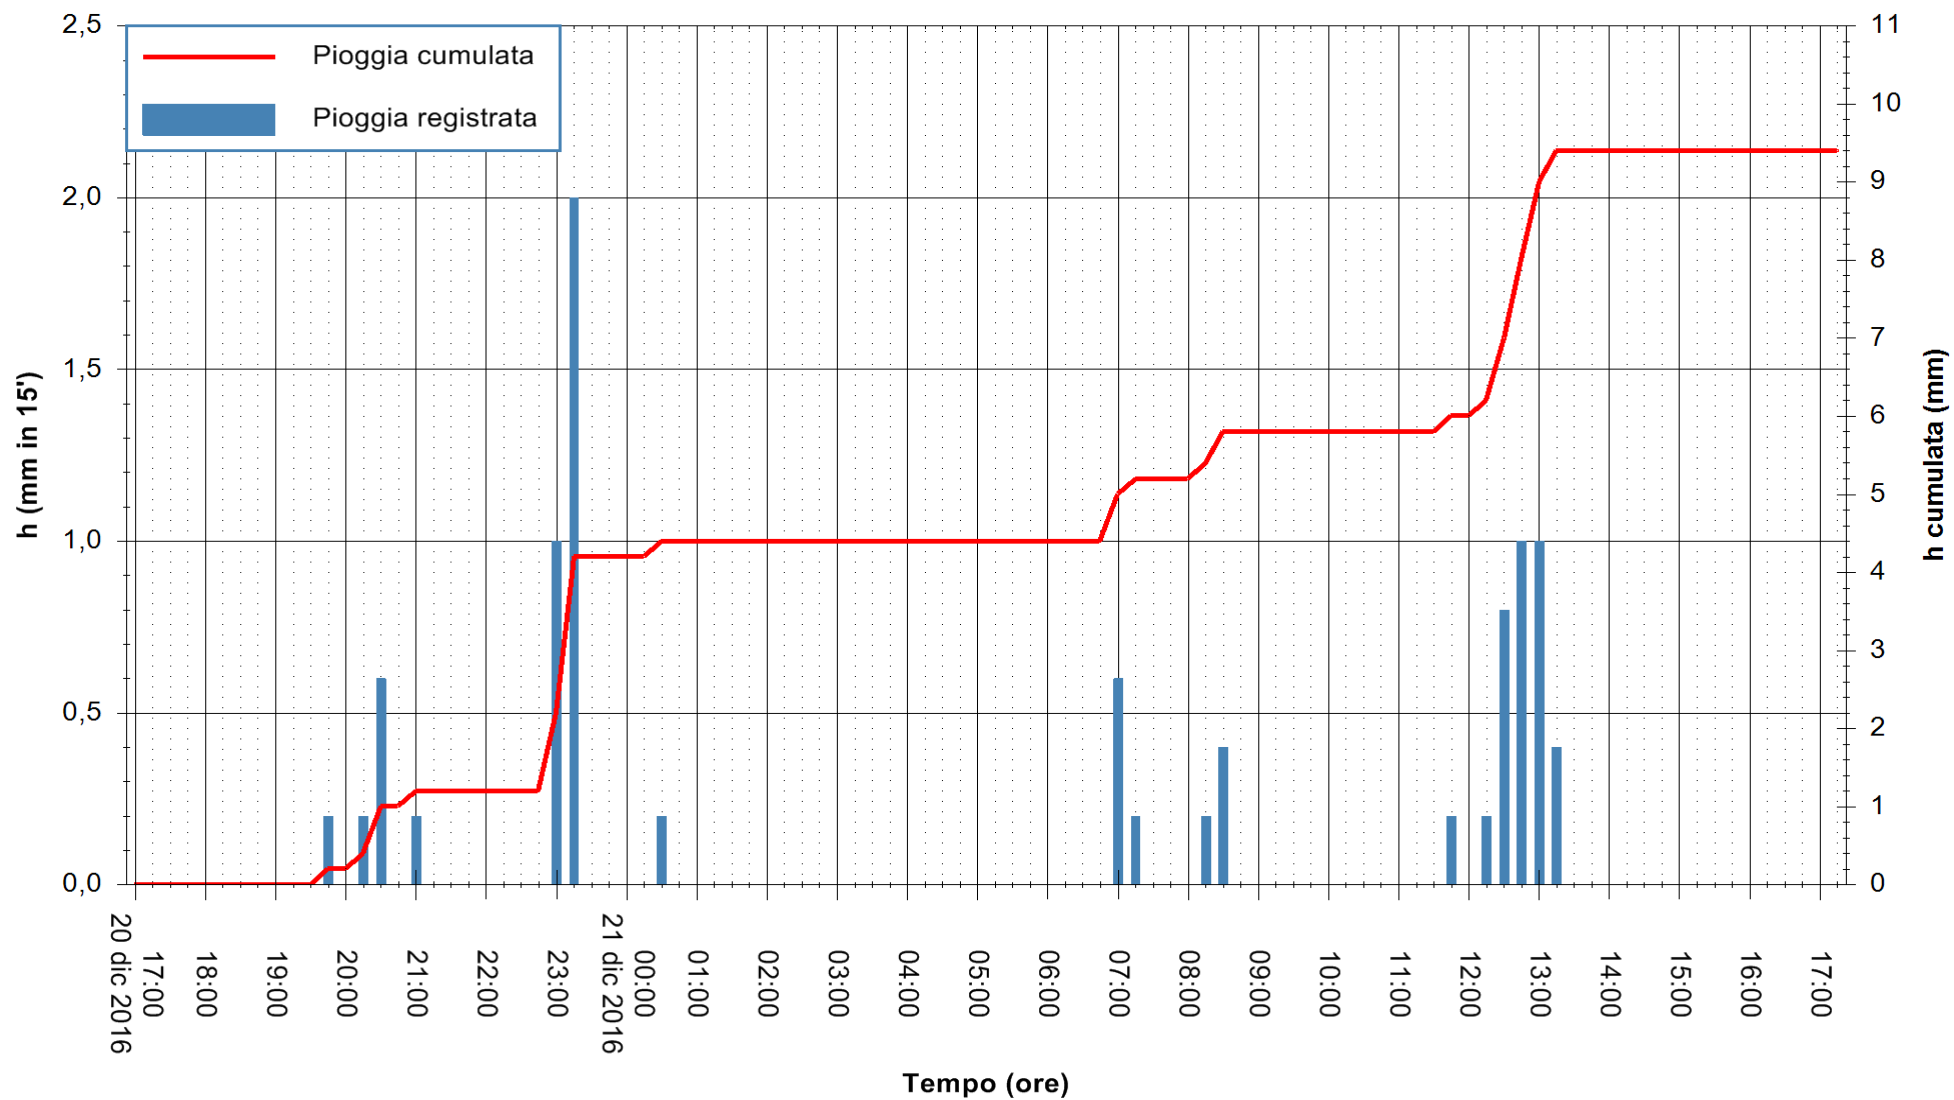

Stazione pluviometrica Monte Tului
 Area MONTE TULUI
 Pioggia registrata nelle ultime 24 ore
 Consultazione alle ore 18:11 del 21/12/2016

ARPAS
 F.to il Dirigente Responsabile
 Dott. Giuseppe Bianco

REGIONE AUTÒNOMA DE SARDIGNA
 REGIONE AUTONOMA DELLA SARDEGNA

Stazione pluviometrica Fluminimannu a Decimomannu
Area DECIMOMANNU
Pioggia registrata nelle ultime 24 ore
Consultazione alle ore 18:11 del 21/12/2016

ARPAS
F.to il Dirigente Responsabile
Dott. Giuseppe Bianco

REGIONE AUTONOMA DE SARDIGNA
REGIONE AUTONOMA DELLA SARDEGNA

Stazione pluviometrica Santa Lucia di Capoterra
 Area S.LUCIA
 Pioggia registrata nelle ultime 24 ore
 Consultazione alle ore 18:11 del 21/12/2016