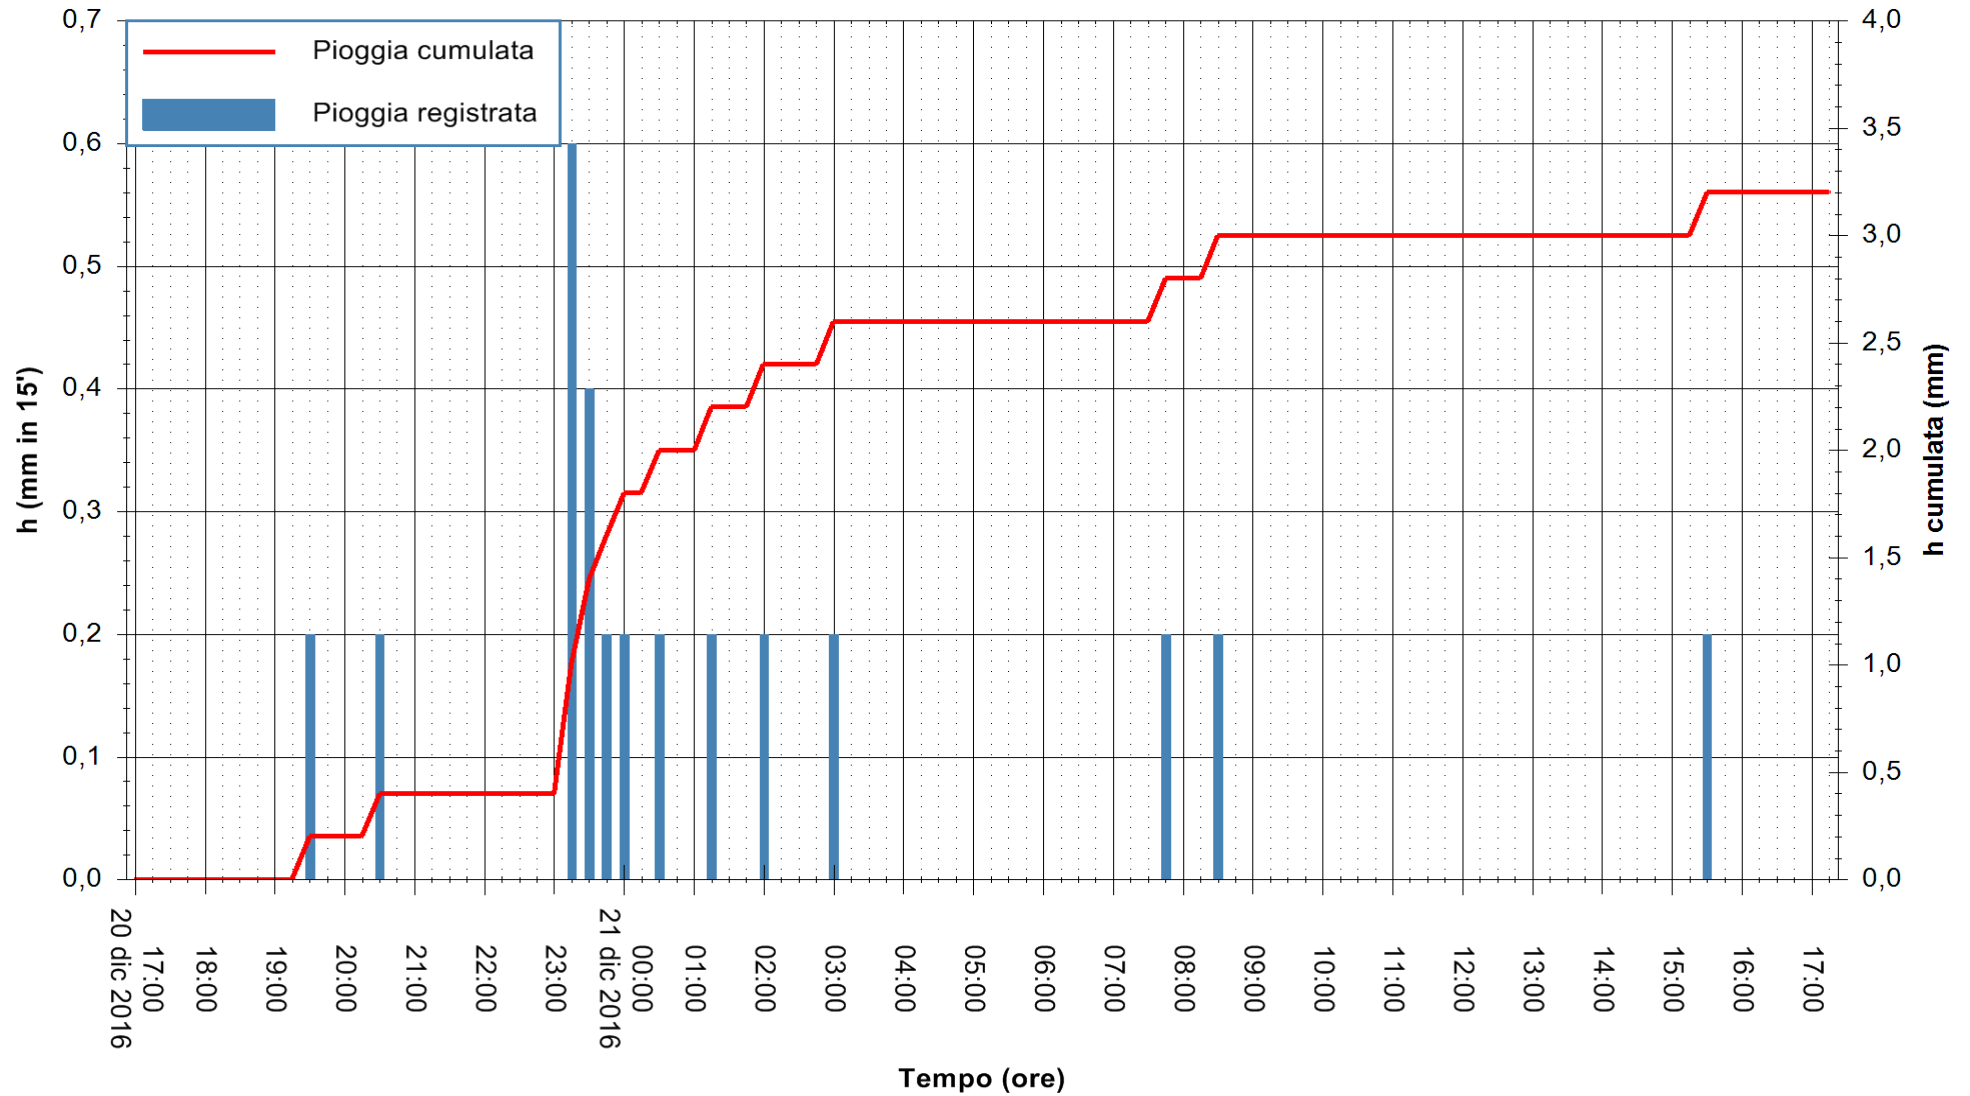

REGIONE AUTONOMA DE SARDIGNA
REGIONE AUTONOMA DELLA SARDEGNA

Stazione pluviometrica Santa Lucia di Capoterra
 Area S.LUCIA
 Pioggia registrata nelle ultime 24 ore
 Consultazione alle ore 18:11 del 21/12/2016