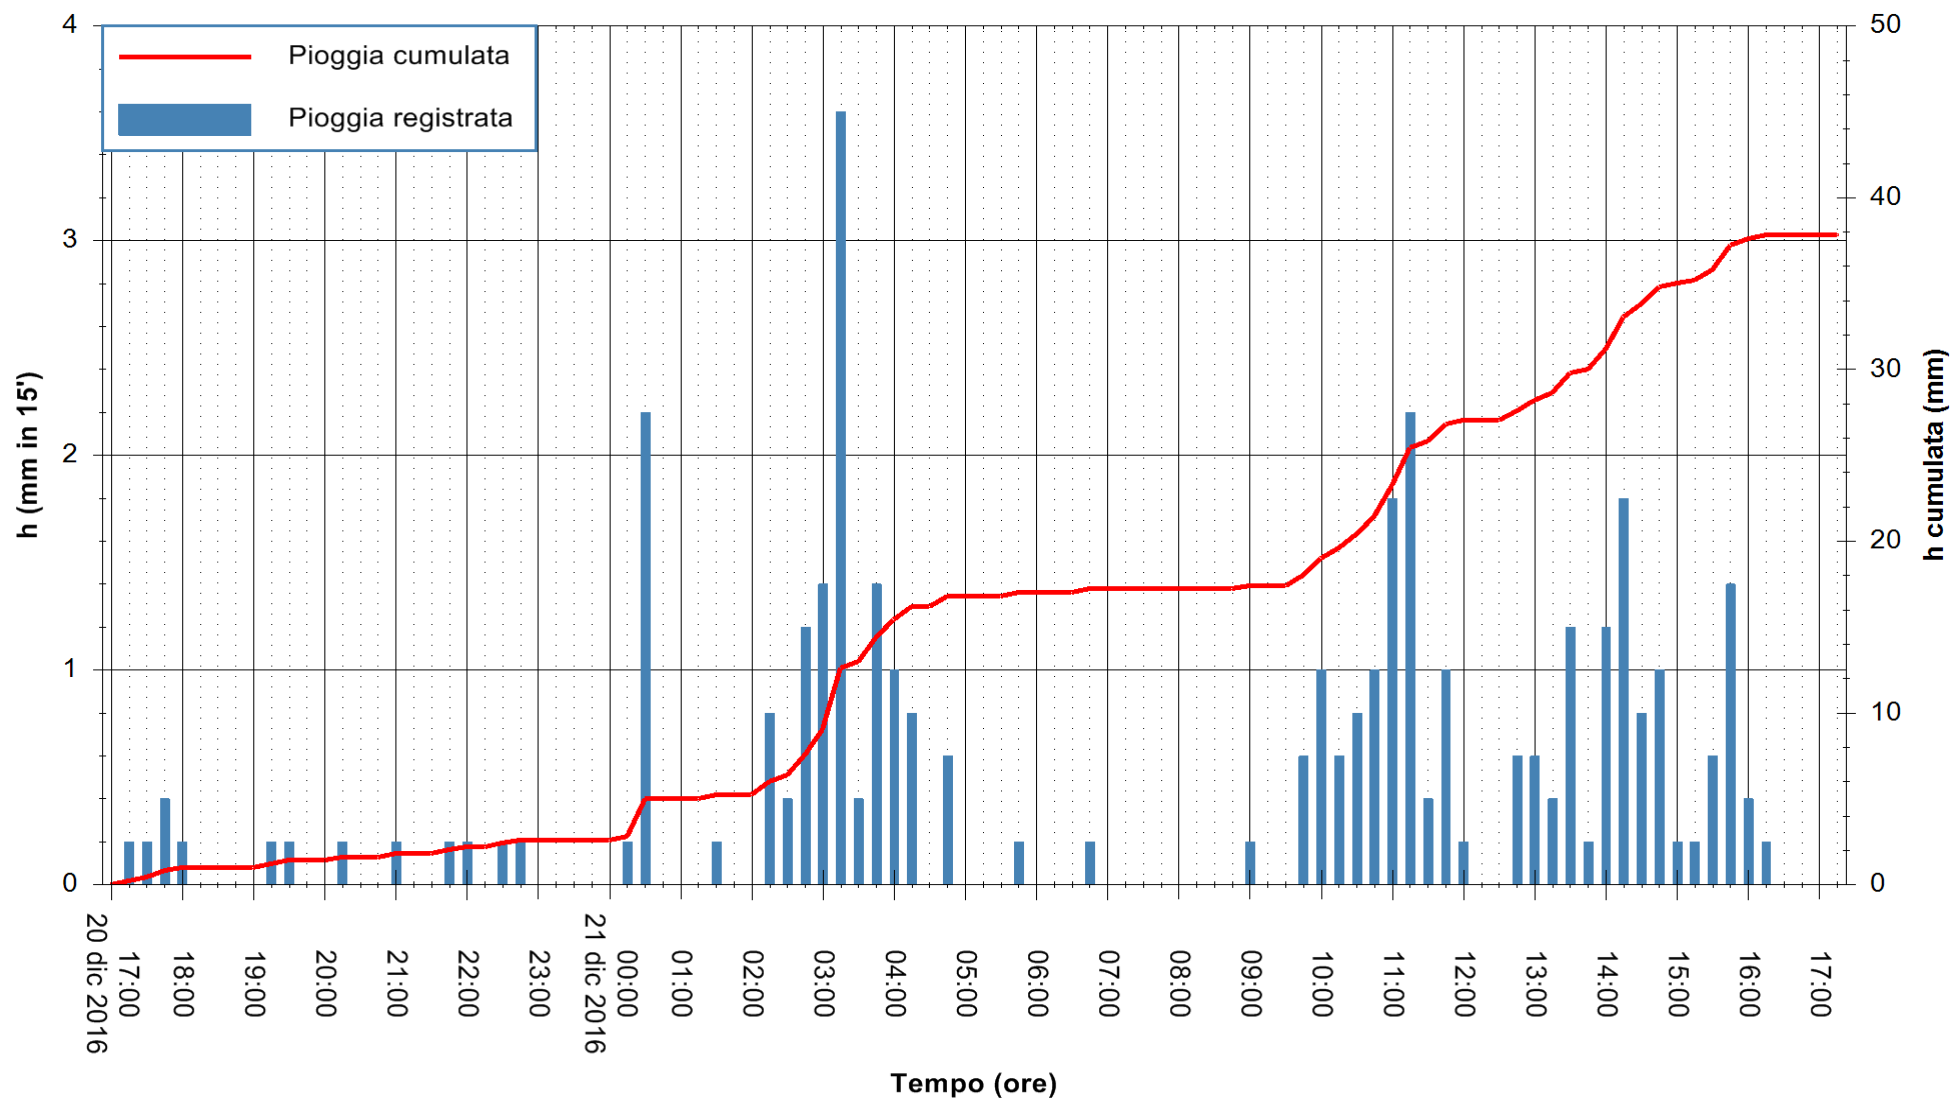

Stazione pluviometrica Monte Tului
 Area MONTE TULUI
 Pioggia registrata nelle ultime 24 ore
 Consultazione alle ore 18:11 del 21/12/2016

ARPAS
 F.to il Dirigente Responsabile
 Dott. Giuseppe Bianco

REGIONE AUTÒNOMA DE SARDIGNA
 REGIONE AUTONOMA DELLA SARDEGNA

Stazione pluviometrica Fluminimannu a Decimomannu
Area DECIMOMANNU
Pioggia registrata nelle ultime 24 ore
Consultazione alle ore 18:11 del 21/12/2016

ARPAS
F.to il Dirigente Responsabile
Dott. Giuseppe Bianco

REGIONE AUTONOMA DE SARDIGNA
REGIONE AUTONOMA DELLA SARDEGNA

Stazione pluviometrica Santa Lucia di Capoterra
 Area S.LUCIA
 Pioggia registrata nelle ultime 24 ore
 Consultazione alle ore 18:11 del 21/12/2016