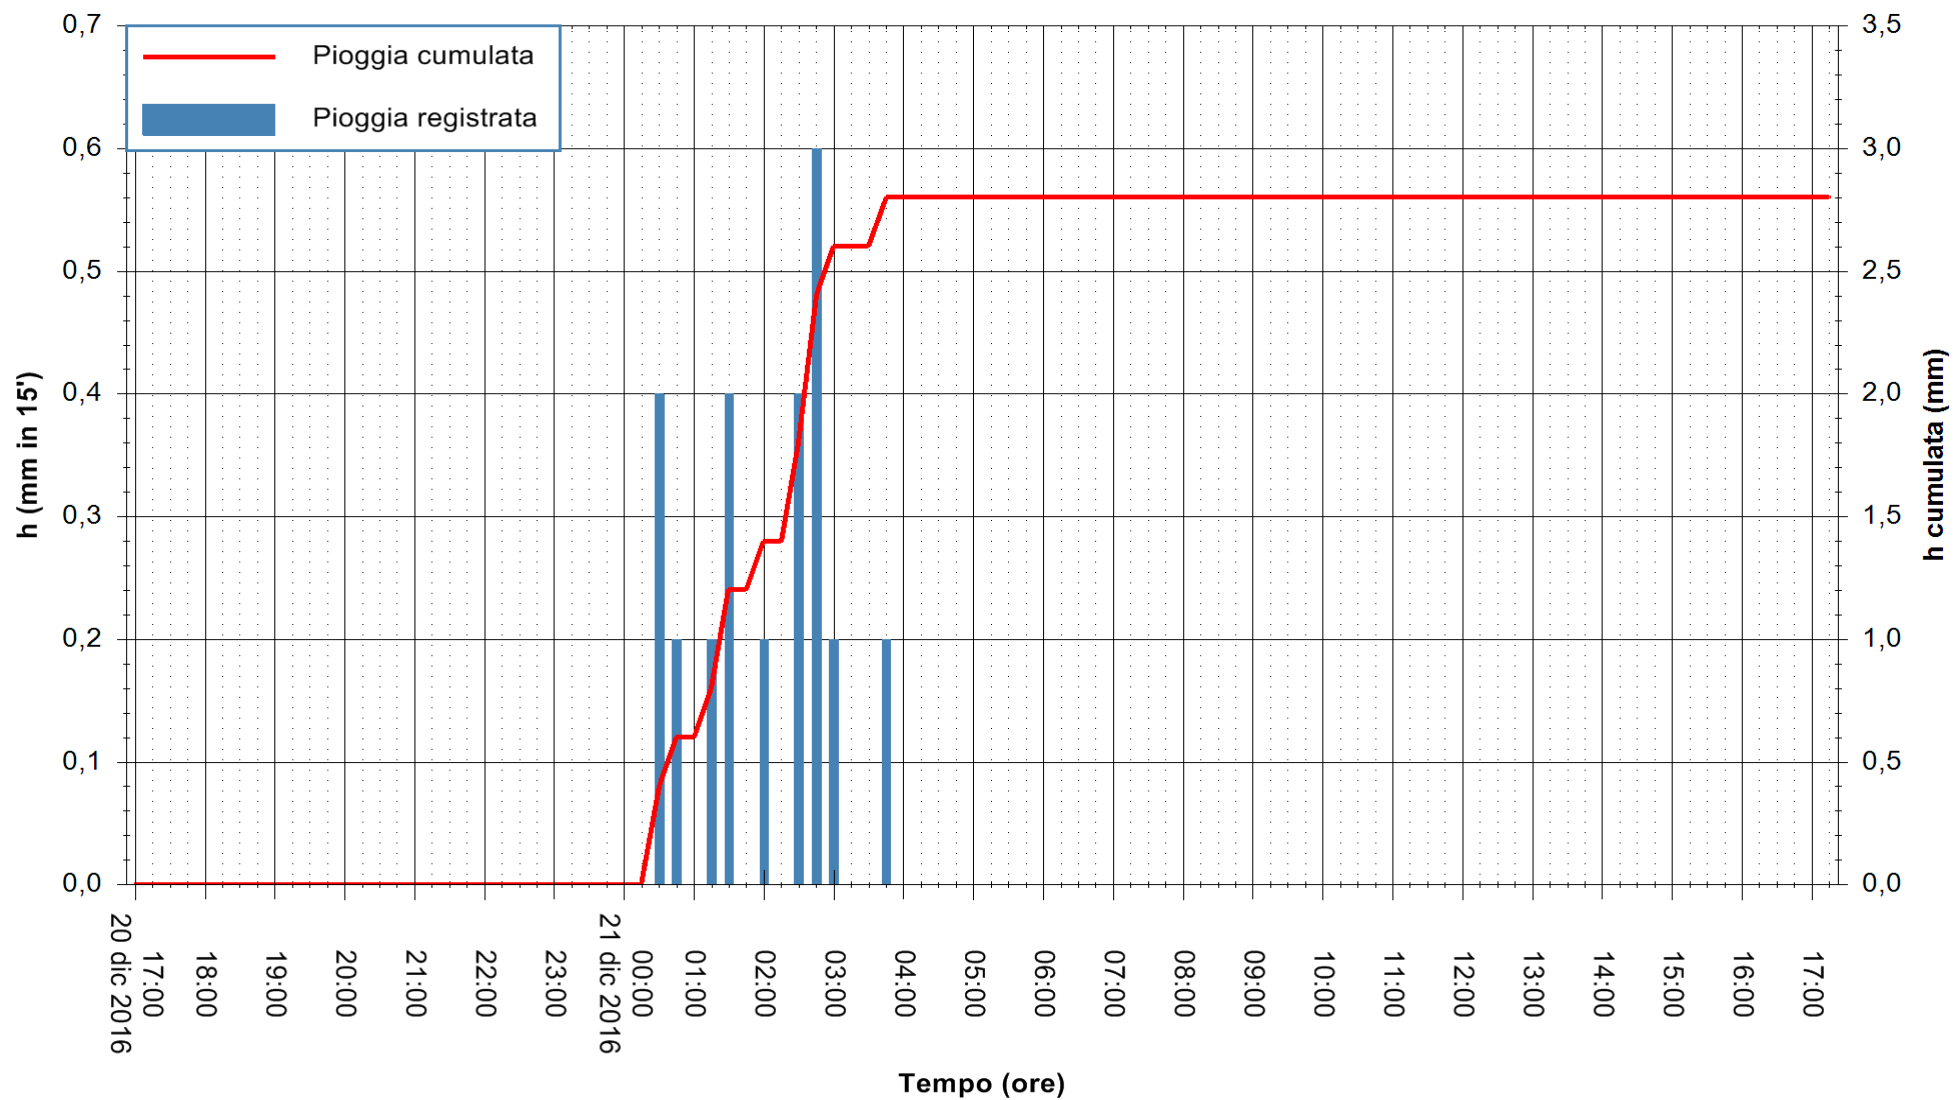

Stazione pluviometrica Fluminimannu a Decimomannu
Area DECIMOMANNU
Pioggia registrata nelle ultime 24 ore
Consultazione alle ore 18:11 del 21/12/2016

ARPAS
F.to il Dirigente Responsabile
Dott. Giuseppe Bianco

REGIONE AUTONOMA DE SARDIGNA
REGIONE AUTONOMA DELLA SARDEGNA

Stazione pluviometrica Santa Lucia di Capoterra
 Area S.LUCIA
 Pioggia registrata nelle ultime 24 ore
 Consultazione alle ore 18:11 del 21/12/2016