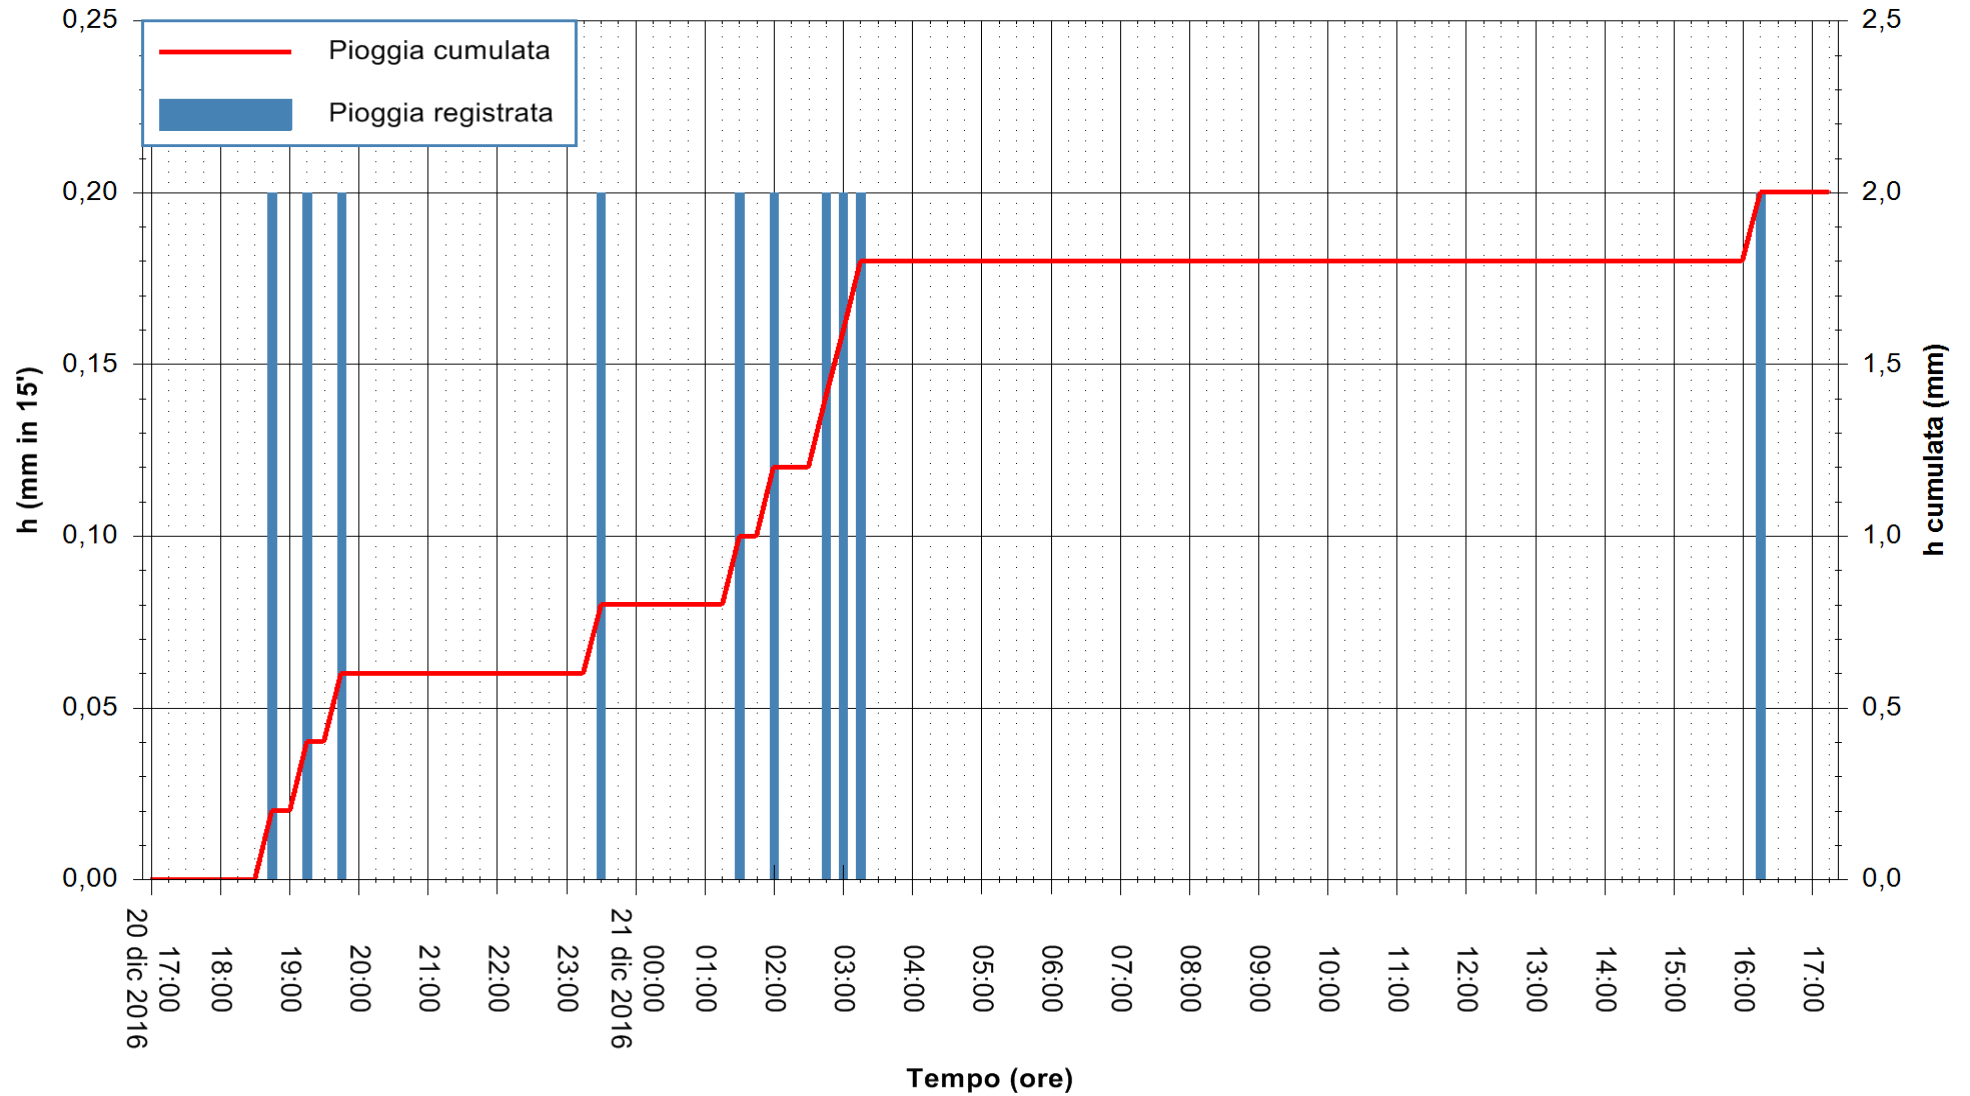

REGIONE AUTONOMA DE SARDIGNA
REGIONE AUTONOMA DELLA SARDEGNA

Stazione pluviometrica Santa Lucia di Capoterra
 Area S.LUCIA
 Pioggia registrata nelle ultime 24 ore
 Consultazione alle ore 18:11 del 21/12/2016