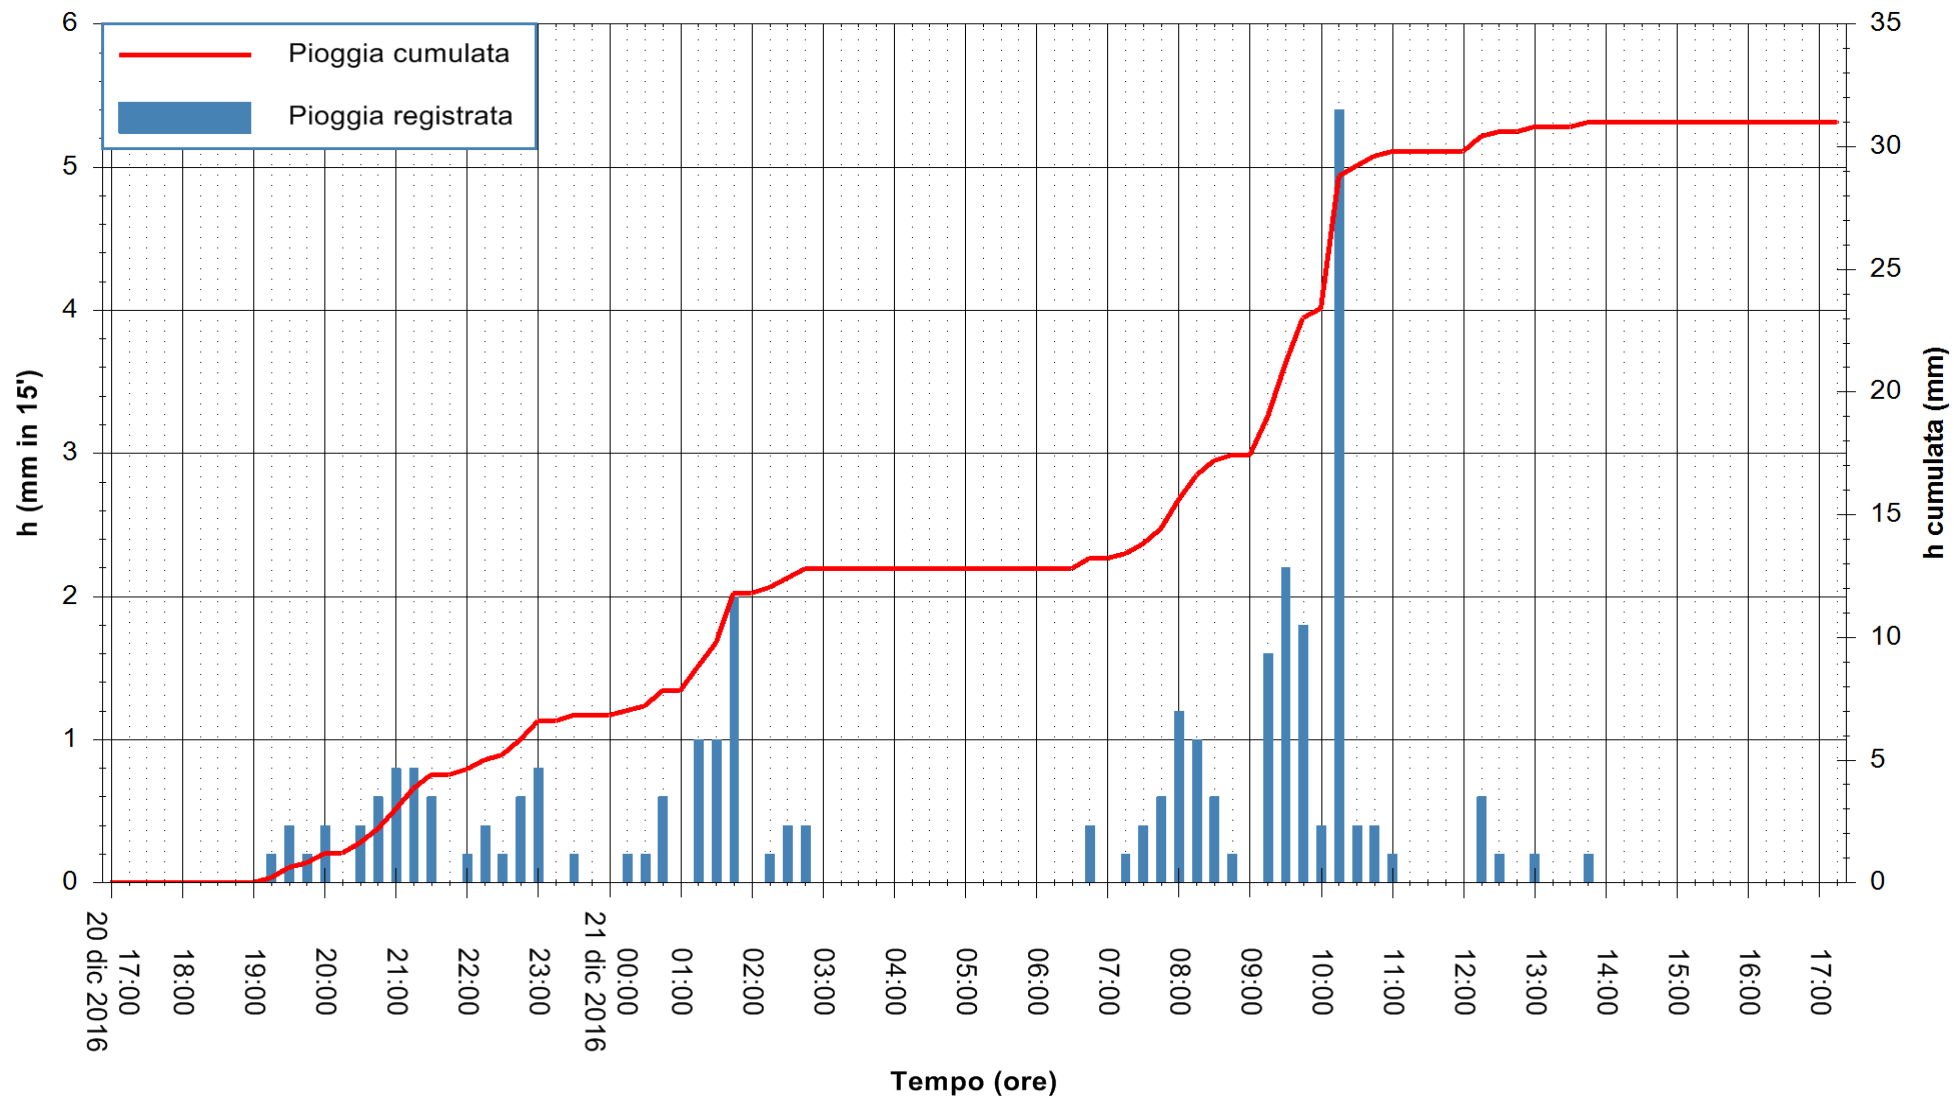

Stazione pluviometrica Fluminimannu a Decimomannu
Area DECIMOMANNU
Pioggia registrata nelle ultime 24 ore
Consultazione alle ore 18:11 del 21/12/2016

ARPAS
F.to il Dirigente Responsabile
Dott. Giuseppe Bianco

REGIONE AUTONOMA DE SARDIGNA
REGIONE AUTONOMA DELLA SARDEGNA

Stazione pluviometrica Santa Lucia di Capoterra
 Area S.LUCIA
 Pioggia registrata nelle ultime 24 ore
 Consultazione alle ore 18:11 del 21/12/2016

ARPAS
 F.to il Dirigente Responsabile
 Dott. Giuseppe Bianco

REGIONE AUTONOMA DE SARDIGNA
 REGIONE AUTONOMA DELLA SARDEGNA

Stazione pluviometrica San Priamo
 Area SAN PRIAMO
 Pioggia registrata nelle ultime 24 ore
 Consultazione alle ore 18:11 del 21/12/2016