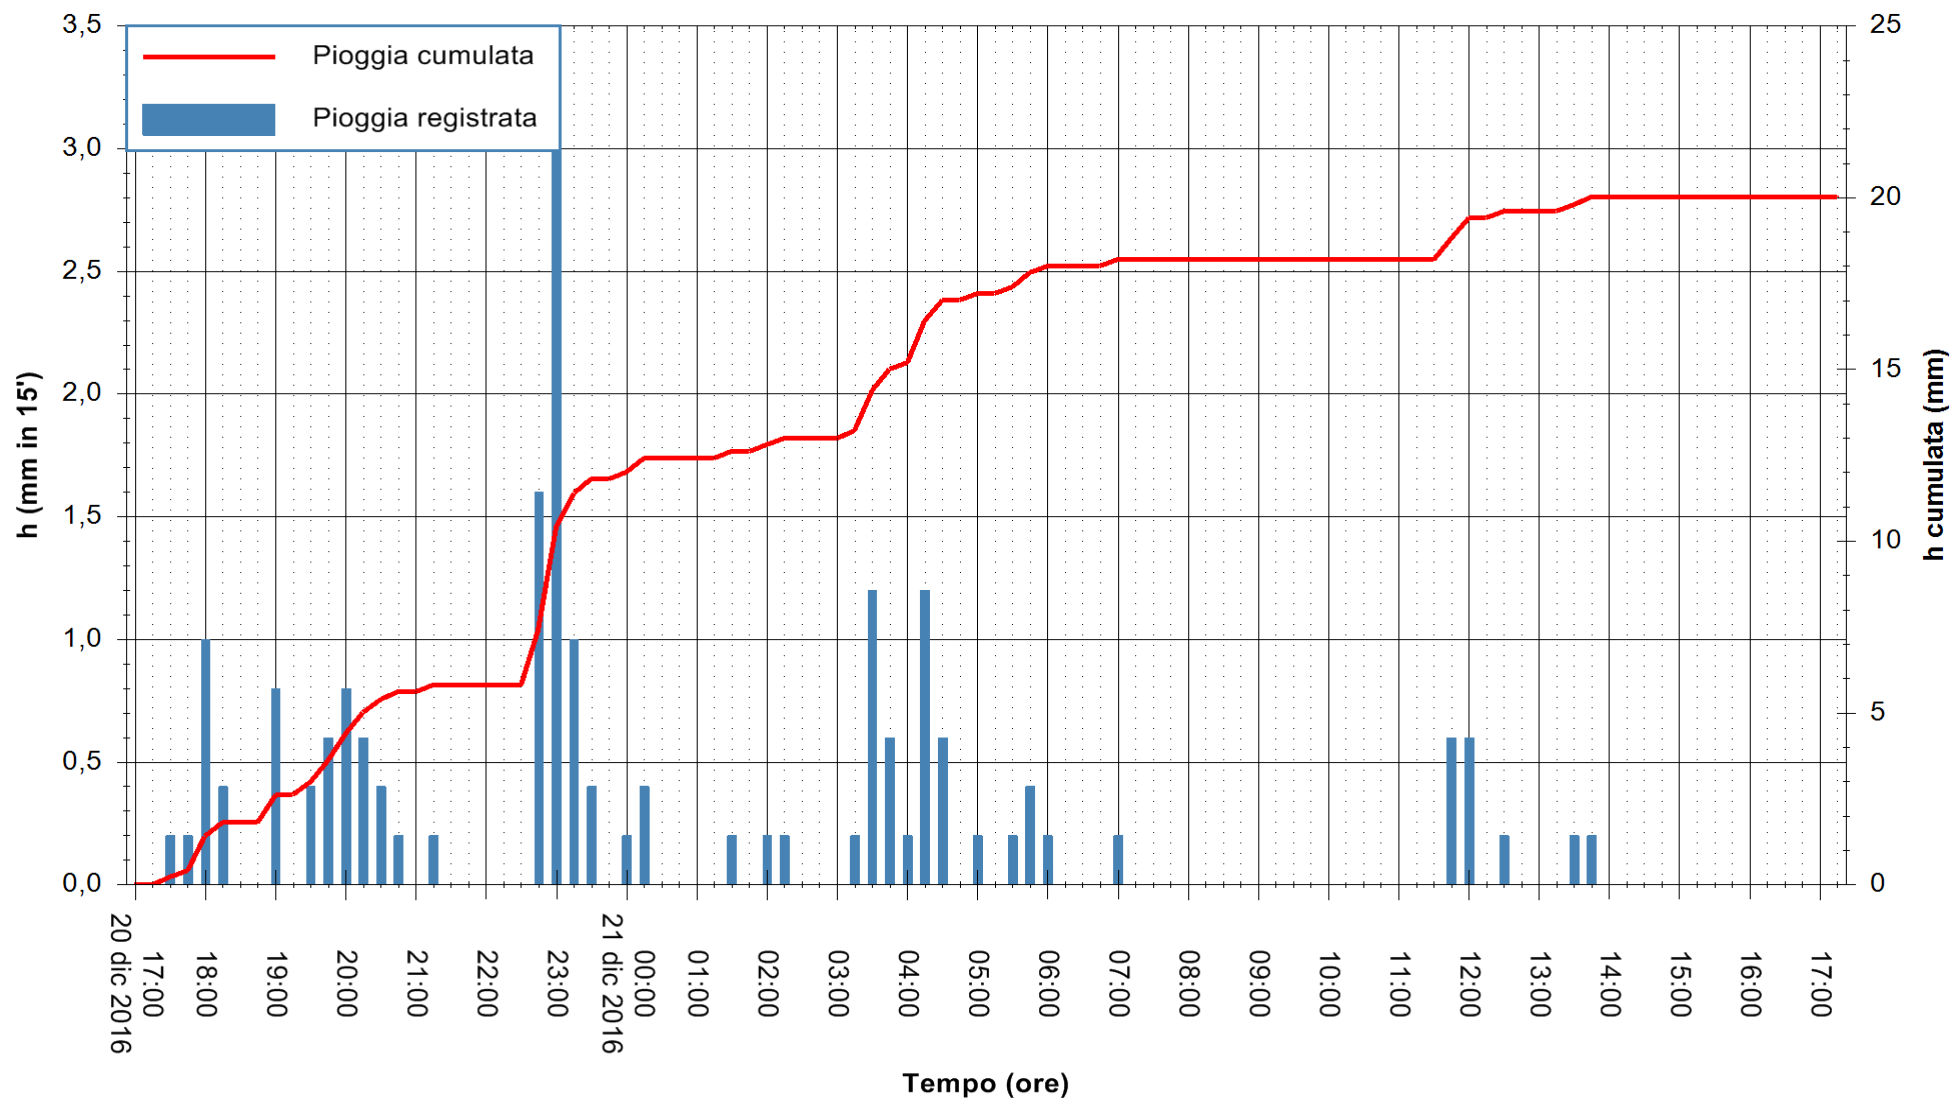

REGIONE AUTONOMA DE SARDIGNA
REGIONE AUTONOMA DELLA SARDEGNA

Stazione pluviometrica Santa Lucia di Capoterra
 Area S.LUCIA
 Pioggia registrata nelle ultime 24 ore
 Consultazione alle ore 18:11 del 21/12/2016

ARPAS
 F.to il Dirigente Responsabile
 Dott. Giuseppe Bianco

REGIONE AUTONOMA DE SARDIGNA
 REGIONE AUTONOMA DELLA SARDEGNA

Stazione pluviometrica San Priamo
 Area SAN PRIAMO
 Pioggia registrata nelle ultime 24 ore
 Consultazione alle ore 18:11 del 21/12/2016