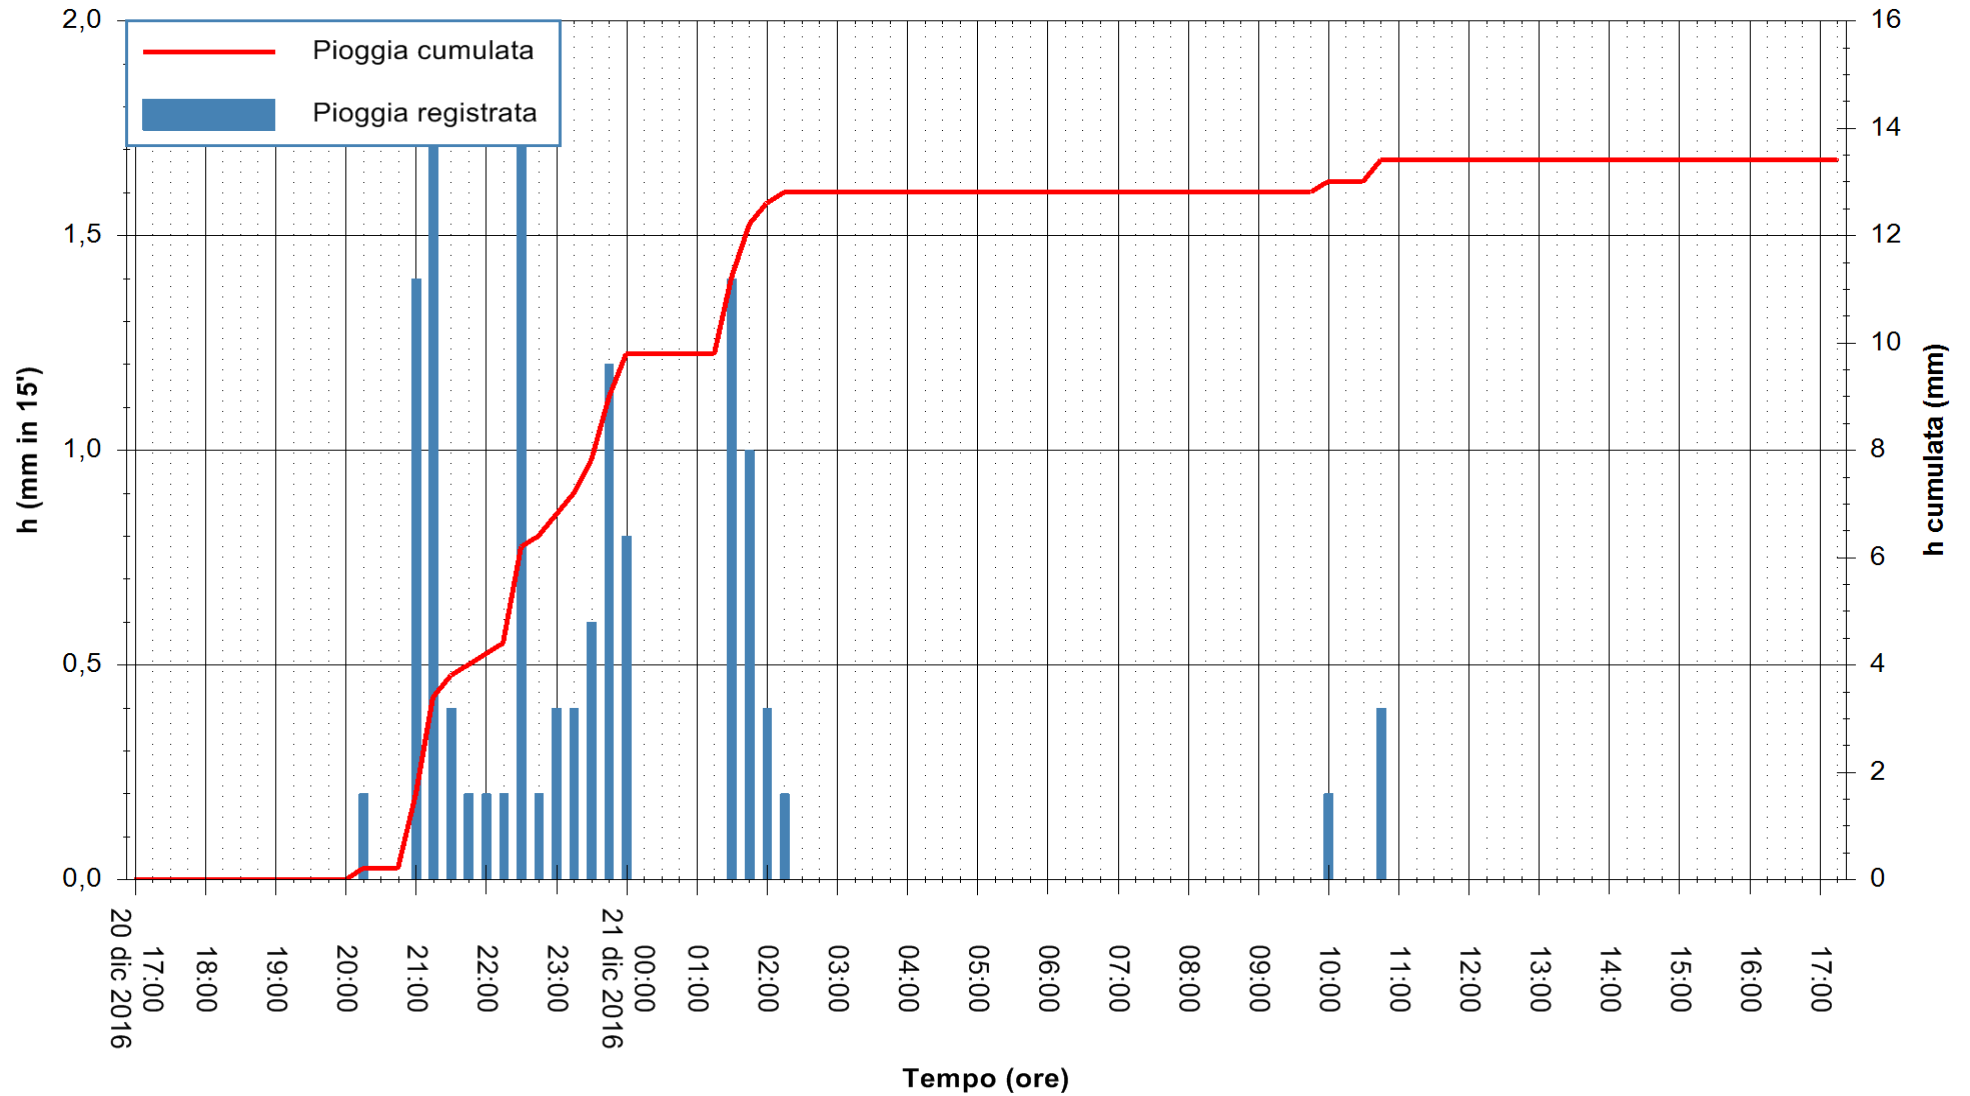

Stazione pluviometrica Monte Tului
 Area MONTE TULUI
 Pioggia registrata nelle ultime 24 ore
 Consultazione alle ore 18:11 del 21/12/2016

ARPAS
 F.to il Dirigente Responsabile
 Dott. Giuseppe Bianco

REGIONE AUTÒNOMA DE SARDIGNA
 REGIONE AUTONOMA DELLA SARDEGNA

Stazione pluviometrica Fluminimannu a Decimomannu
Area DECIMOMANNU
Pioggia registrata nelle ultime 24 ore
Consultazione alle ore 18:11 del 21/12/2016

ARPAS
F.to il Dirigente Responsabile
Dott. Giuseppe Bianco

REGIONE AUTONOMA DE SARDIGNA
REGIONE AUTONOMA DELLA SARDEGNA

Stazione pluviometrica Santa Lucia di Capoterra
 Area S.LUCIA
 Pioggia registrata nelle ultime 24 ore
 Consultazione alle ore 18:11 del 21/12/2016