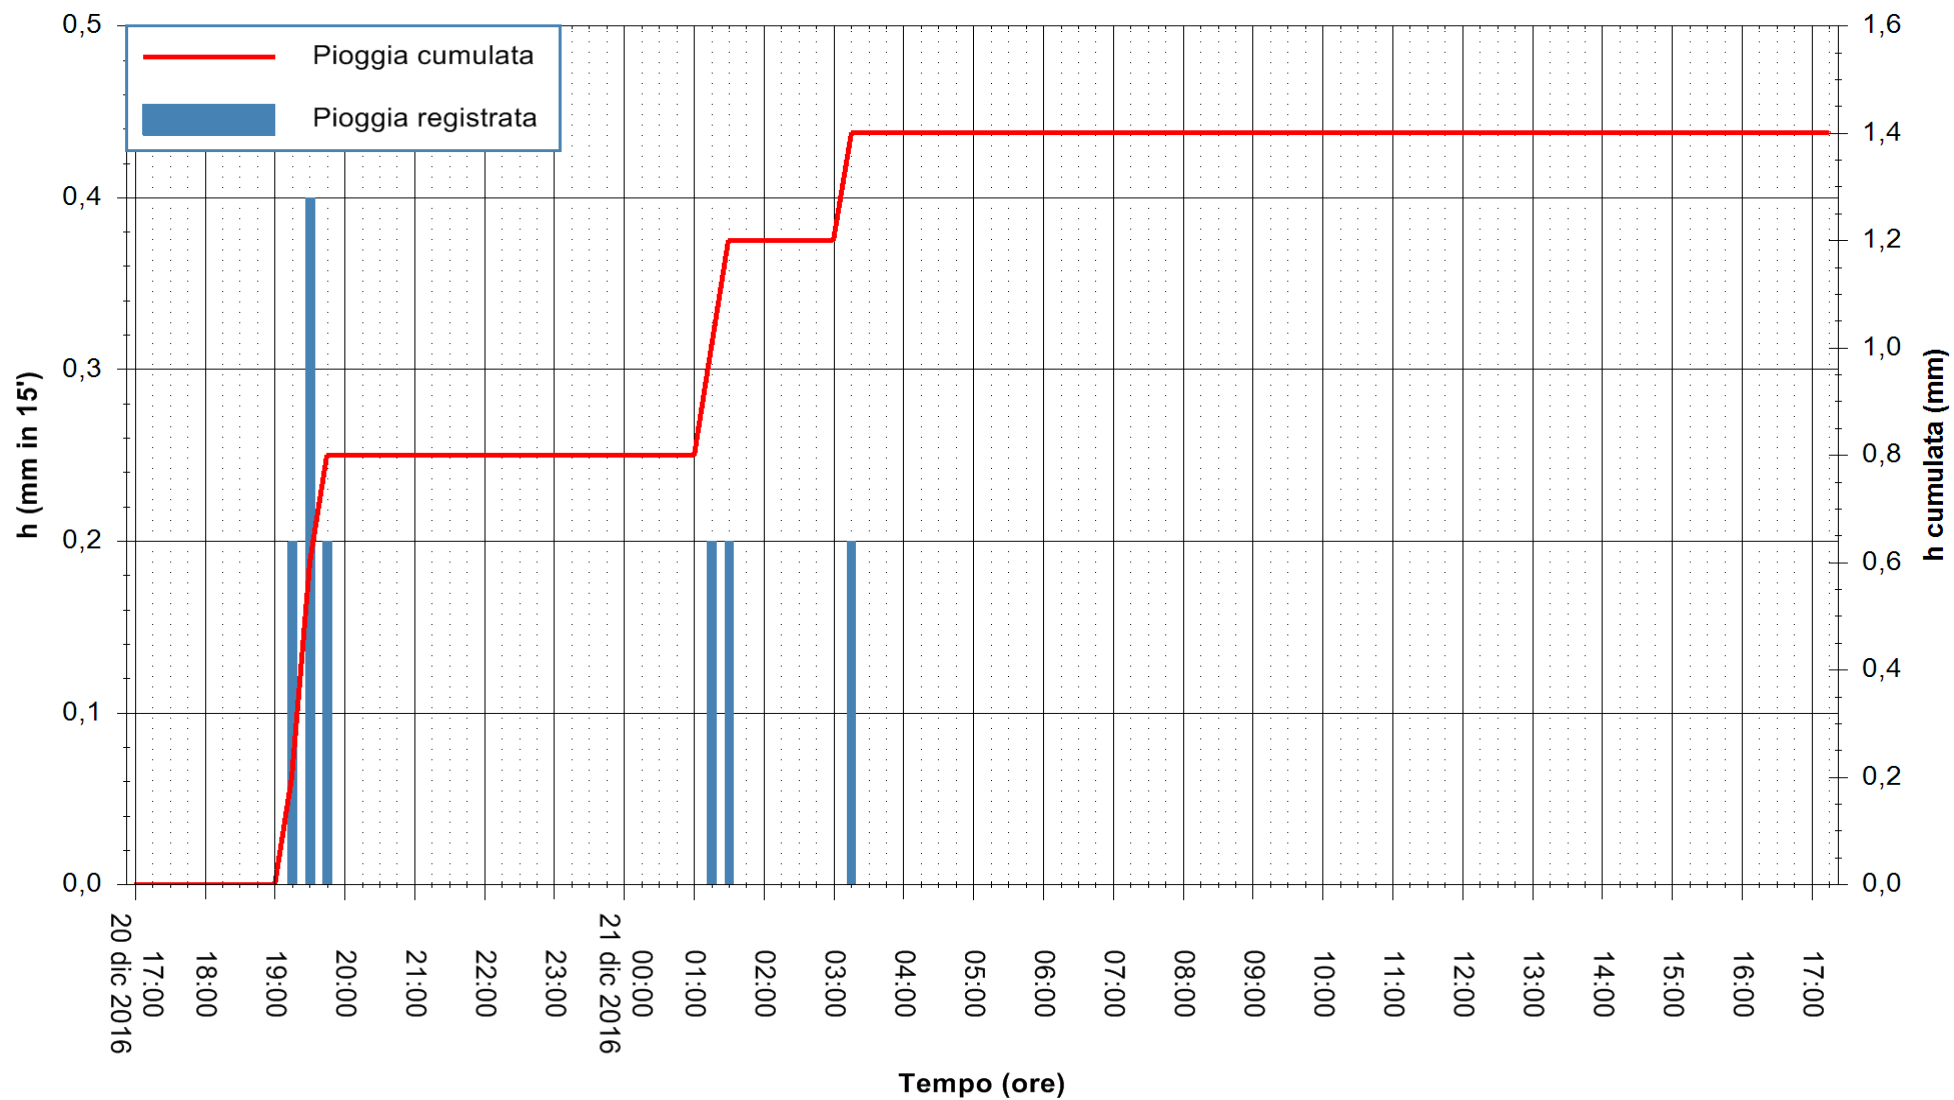

REGIONE AUTONOMA DE SARDIGNA
REGIONE AUTONOMA DELLA SARDEGNA

Stazione pluviometrica Santa Lucia di Capoterra
 Area S.LUCIA
 Pioggia registrata nelle ultime 24 ore
 Consultazione alle ore 18:11 del 21/12/2016