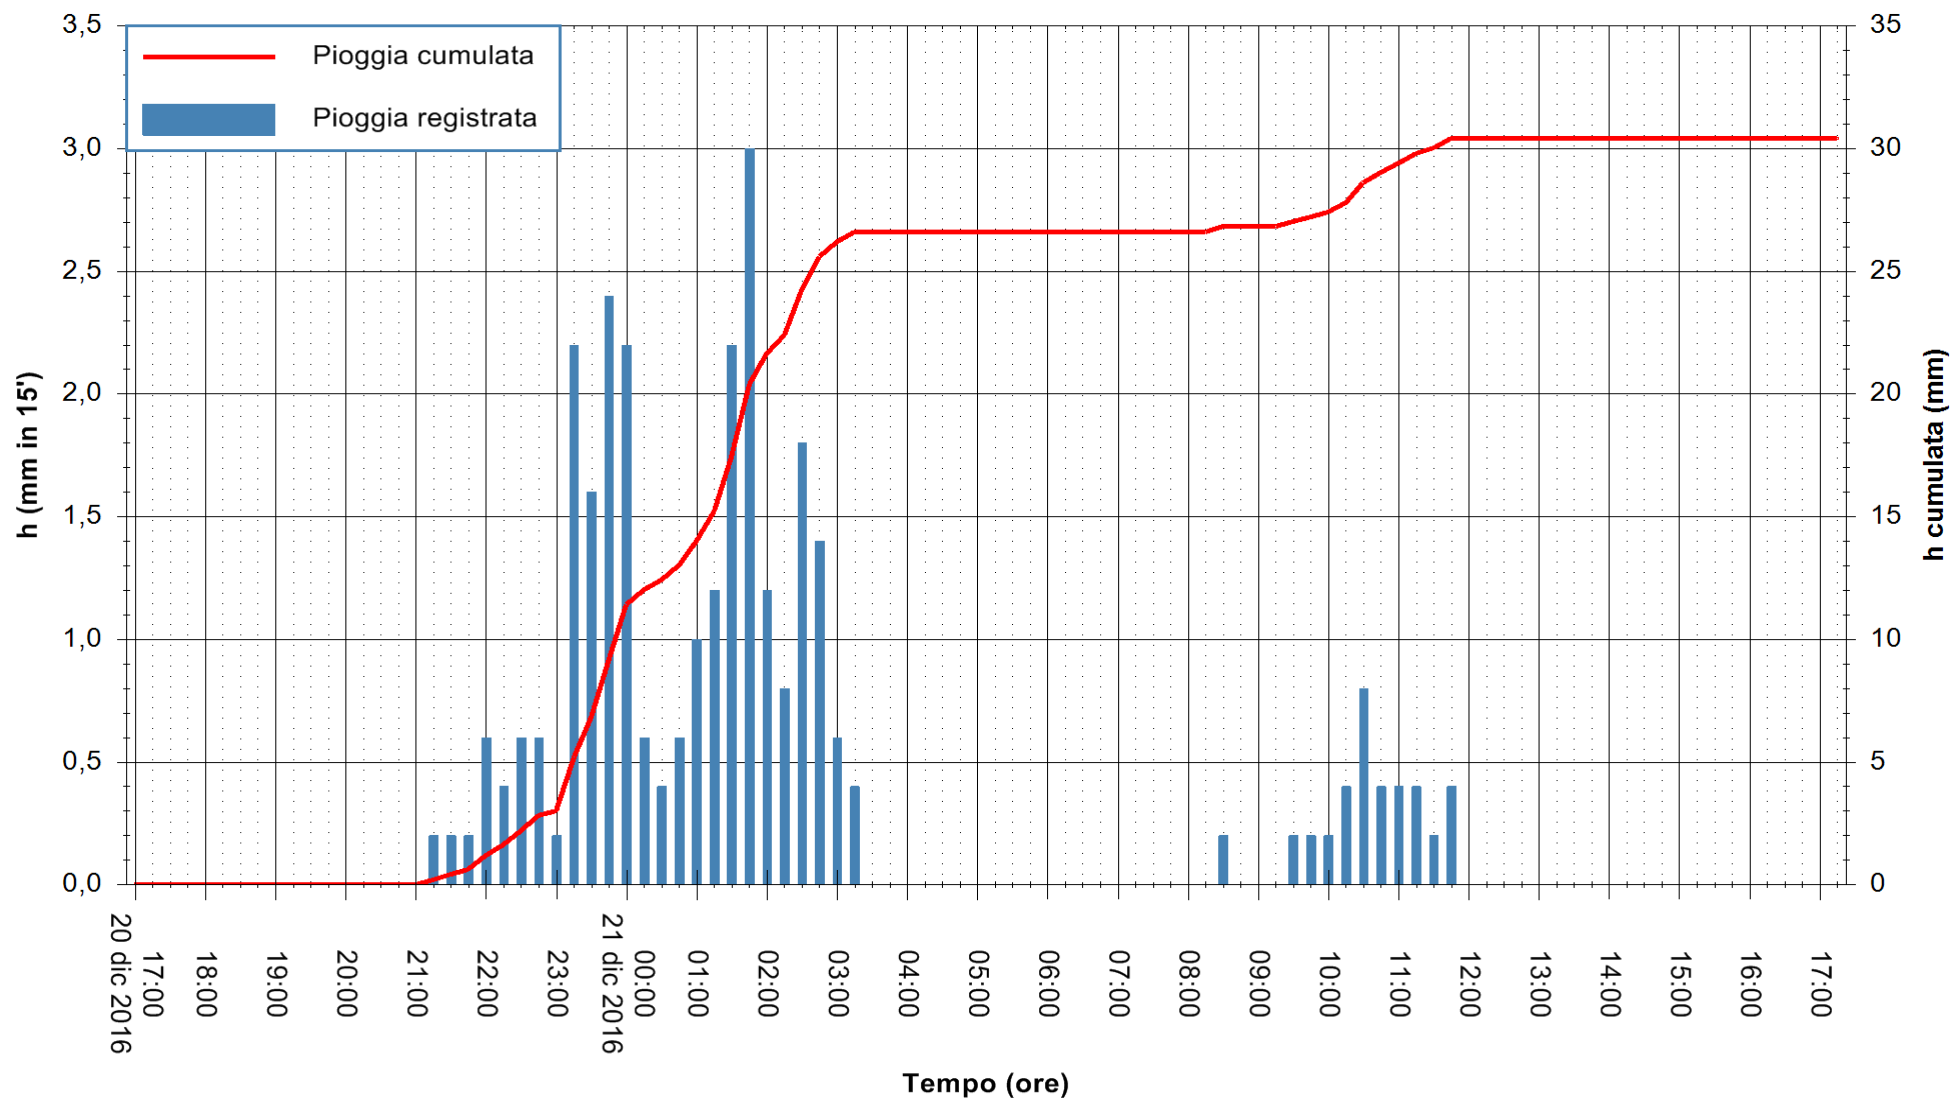

Stazione pluviometrica Fluminimannu a Decimomannu
Area DECIMOMANNU
Pioggia registrata nelle ultime 24 ore
Consultazione alle ore 18:11 del 21/12/2016

ARPAS
F.to il Dirigente Responsabile
Dott. Giuseppe Bianco

REGIONE AUTONOMA DE SARDIGNA
REGIONE AUTONOMA DELLA SARDEGNA

Stazione pluviometrica Santa Lucia di Capoterra
 Area S.LUCIA
 Pioggia registrata nelle ultime 24 ore
 Consultazione alle ore 18:11 del 21/12/2016