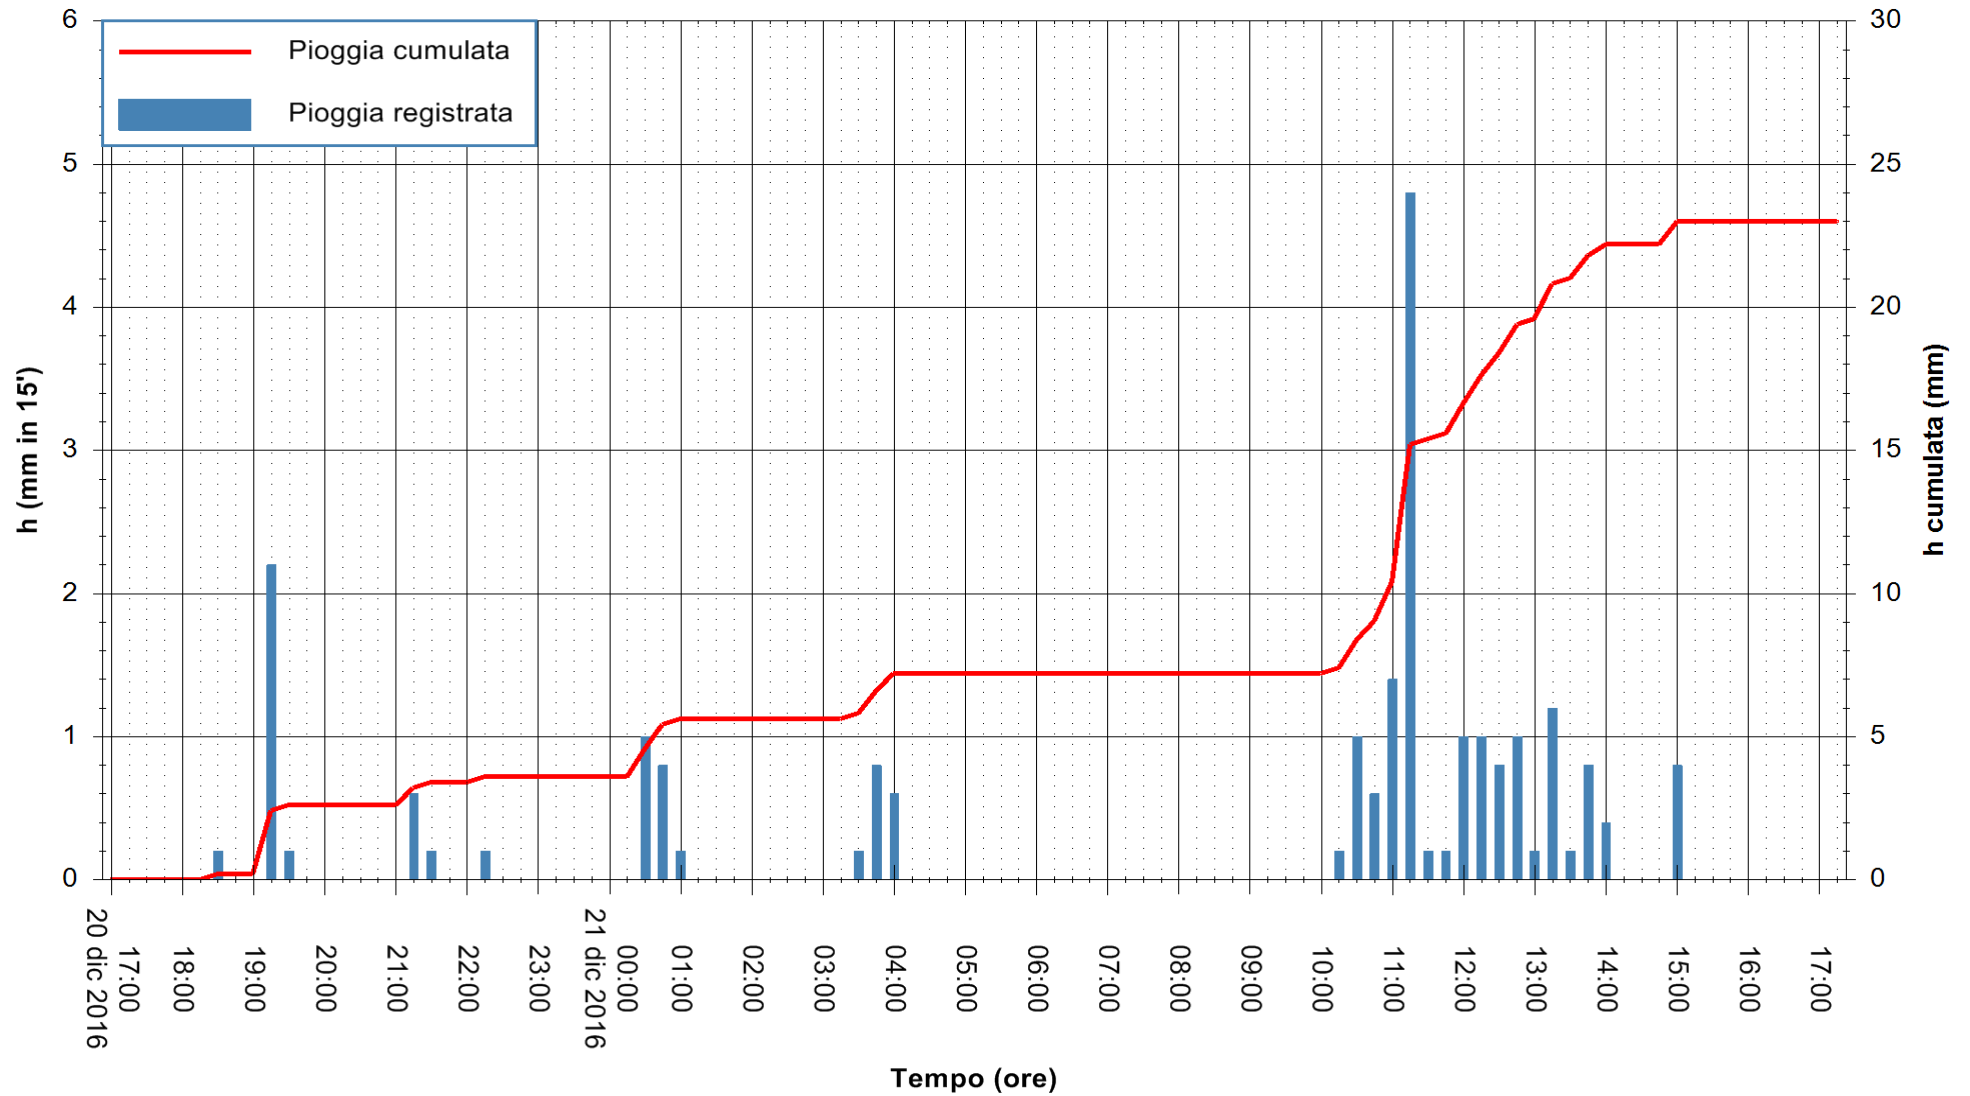

Stazione pluviometrica Fluminimannu a Decimomannu
Area DECIMOMANNU
Pioggia registrata nelle ultime 24 ore
Consultazione alle ore 18:11 del 21/12/2016

ARPAS
F.to il Dirigente Responsabile
Dott. Giuseppe Bianco

REGIONE AUTONOMA DE SARDIGNA
REGIONE AUTONOMA DELLA SARDEGNA

Stazione pluviometrica Santa Lucia di Capoterra
 Area S.LUCIA
 Pioggia registrata nelle ultime 24 ore
 Consultazione alle ore 18:11 del 21/12/2016