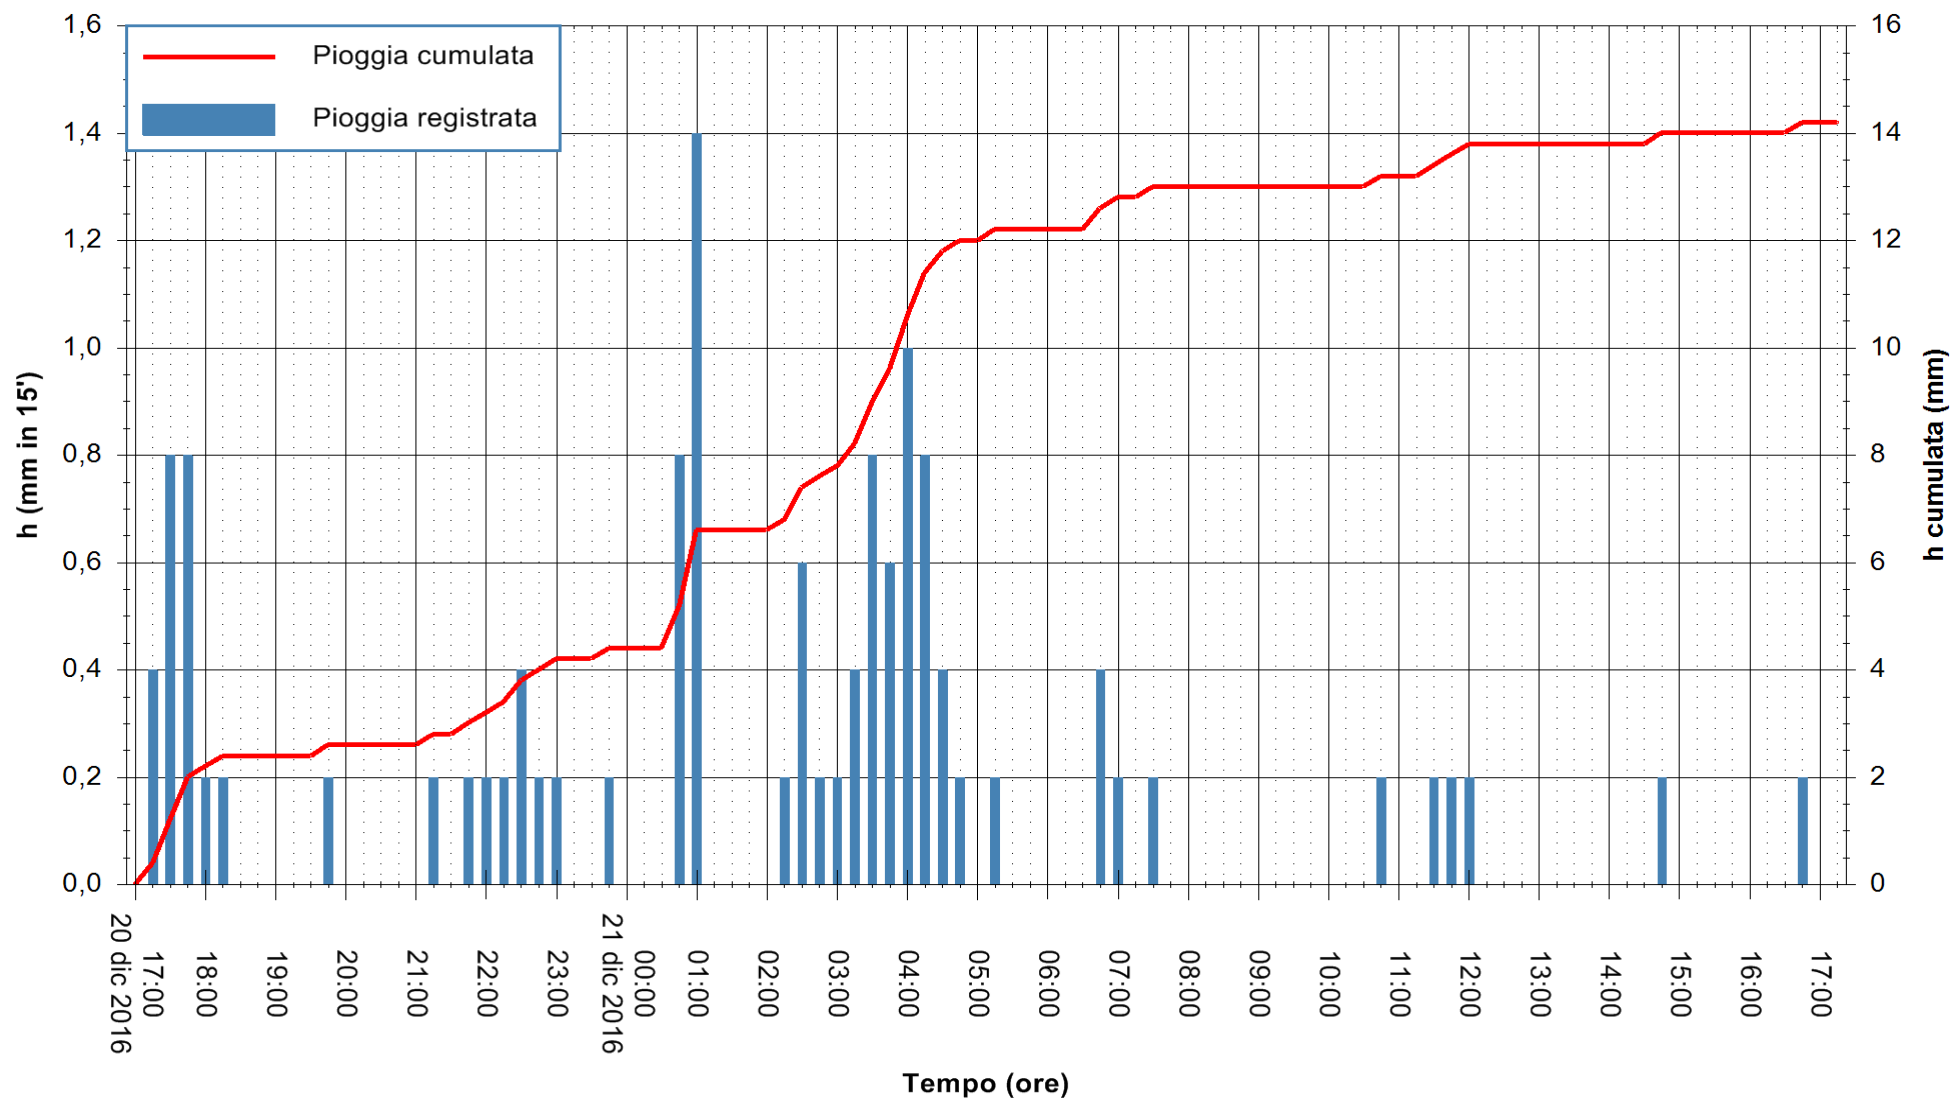

Stazione pluviometrica Monte Tului
 Area MONTE TULUI
 Pioggia registrata nelle ultime 24 ore
 Consultazione alle ore 18:11 del 21/12/2016

ARPAS
 F.to il Dirigente Responsabile
 Dott. Giuseppe Bianco

REGIONE AUTÒNOMA DE SARDIGNA
 REGIONE AUTONOMA DELLA SARDEGNA

Stazione pluviometrica Fluminimannu a Decimomannu
Area DECIMOMANNU
Pioggia registrata nelle ultime 24 ore
Consultazione alle ore 18:11 del 21/12/2016

ARPAS
F.to il Dirigente Responsabile
Dott. Giuseppe Bianco

REGIONE AUTONOMA DE SARDIGNA
REGIONE AUTONOMA DELLA SARDEGNA

Stazione pluviometrica Santa Lucia di Capoterra
 Area S.LUCIA
 Pioggia registrata nelle ultime 24 ore
 Consultazione alle ore 18:11 del 21/12/2016