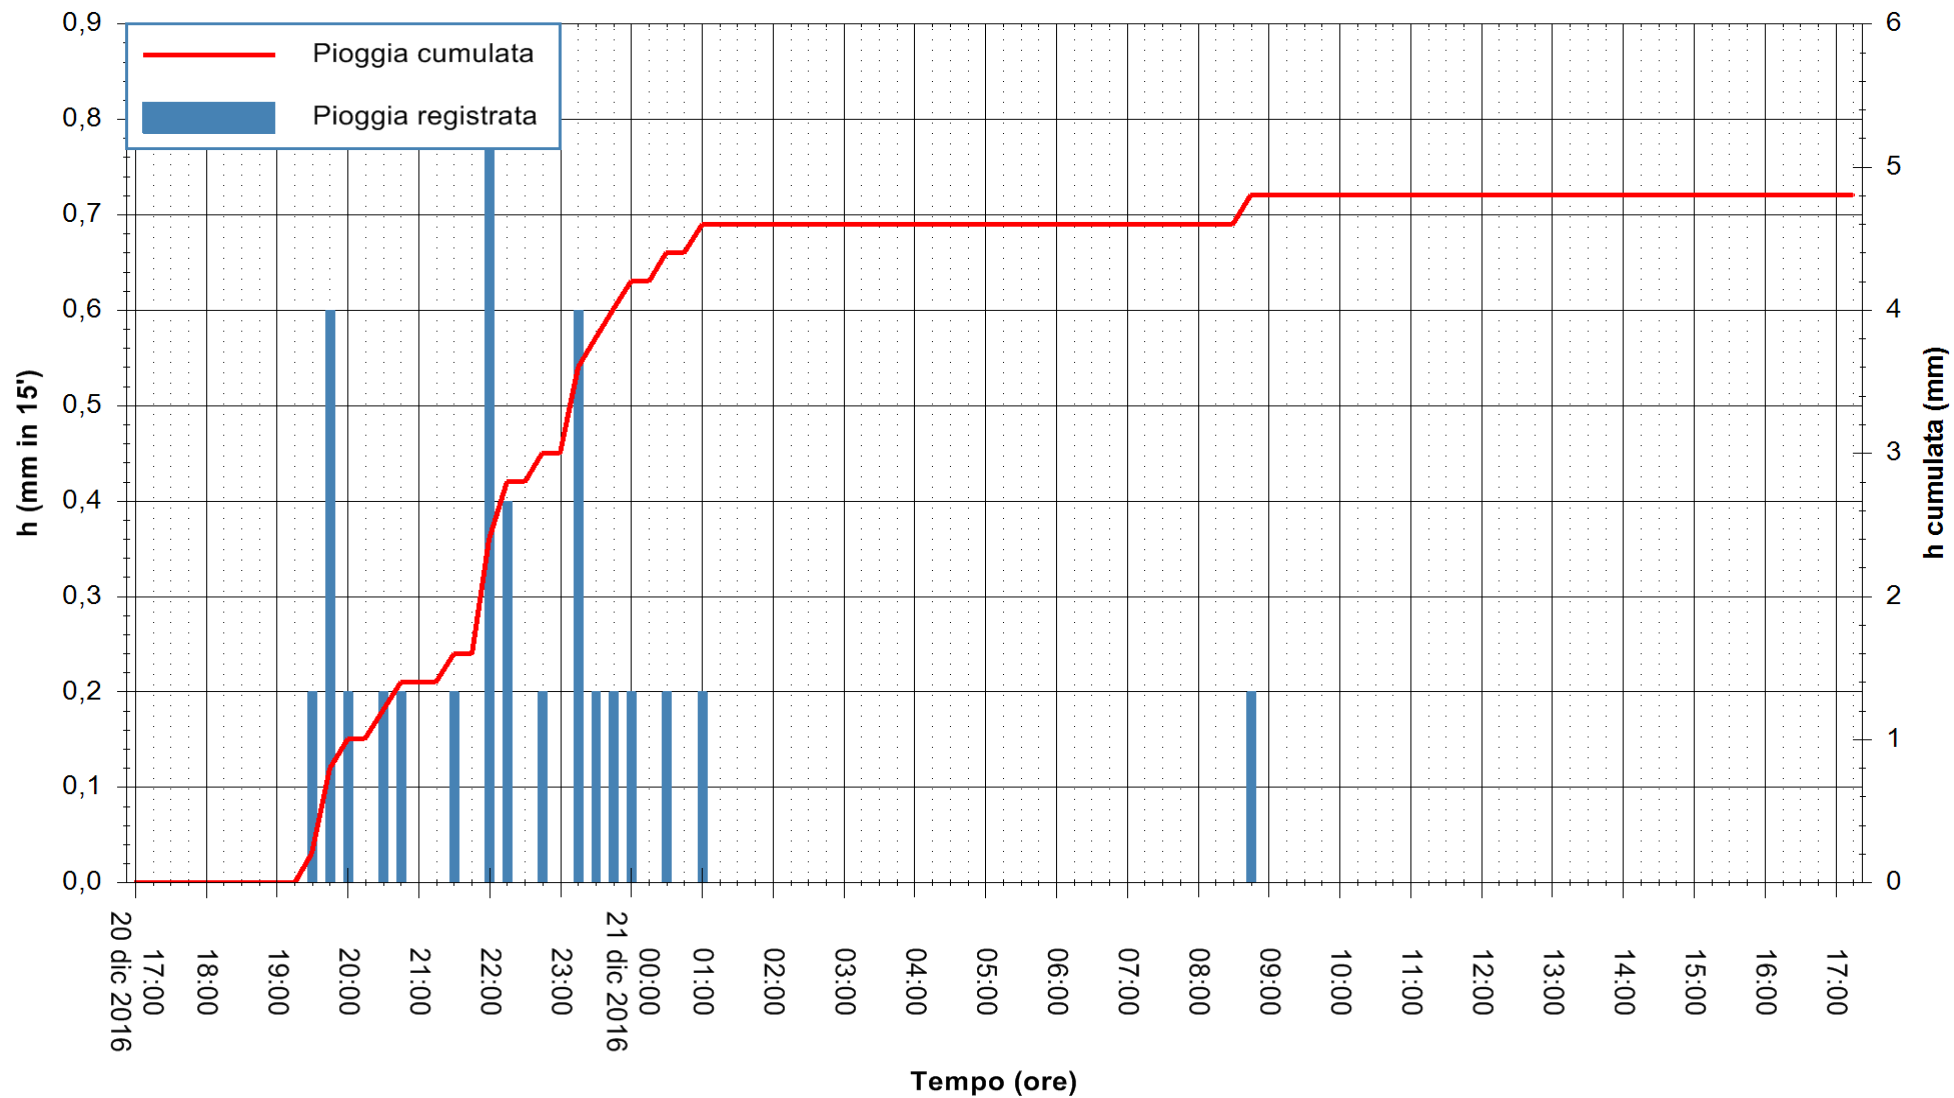

Stazione pluviometrica Monte Tului
 Area MONTE TULUI
 Pioggia registrata nelle ultime 24 ore
 Consultazione alle ore 18:11 del 21/12/2016

ARPAS
 F.to il Dirigente Responsabile
 Dott. Giuseppe Bianco

REGIONE AUTÒNOMA DE SARDIGNA
 REGIONE AUTONOMA DELLA SARDEGNA

Stazione pluviometrica Fluminimannu a Decimomannu
Area DECIMOMANNU
Pioggia registrata nelle ultime 24 ore
Consultazione alle ore 18:11 del 21/12/2016

ARPAS
F.to il Dirigente Responsabile
Dott. Giuseppe Bianco

REGIONE AUTONOMA DE SARDIGNA
REGIONE AUTONOMA DELLA SARDEGNA

Stazione pluviometrica Santa Lucia di Capoterra
 Area S.LUCIA
 Pioggia registrata nelle ultime 24 ore
 Consultazione alle ore 18:11 del 21/12/2016