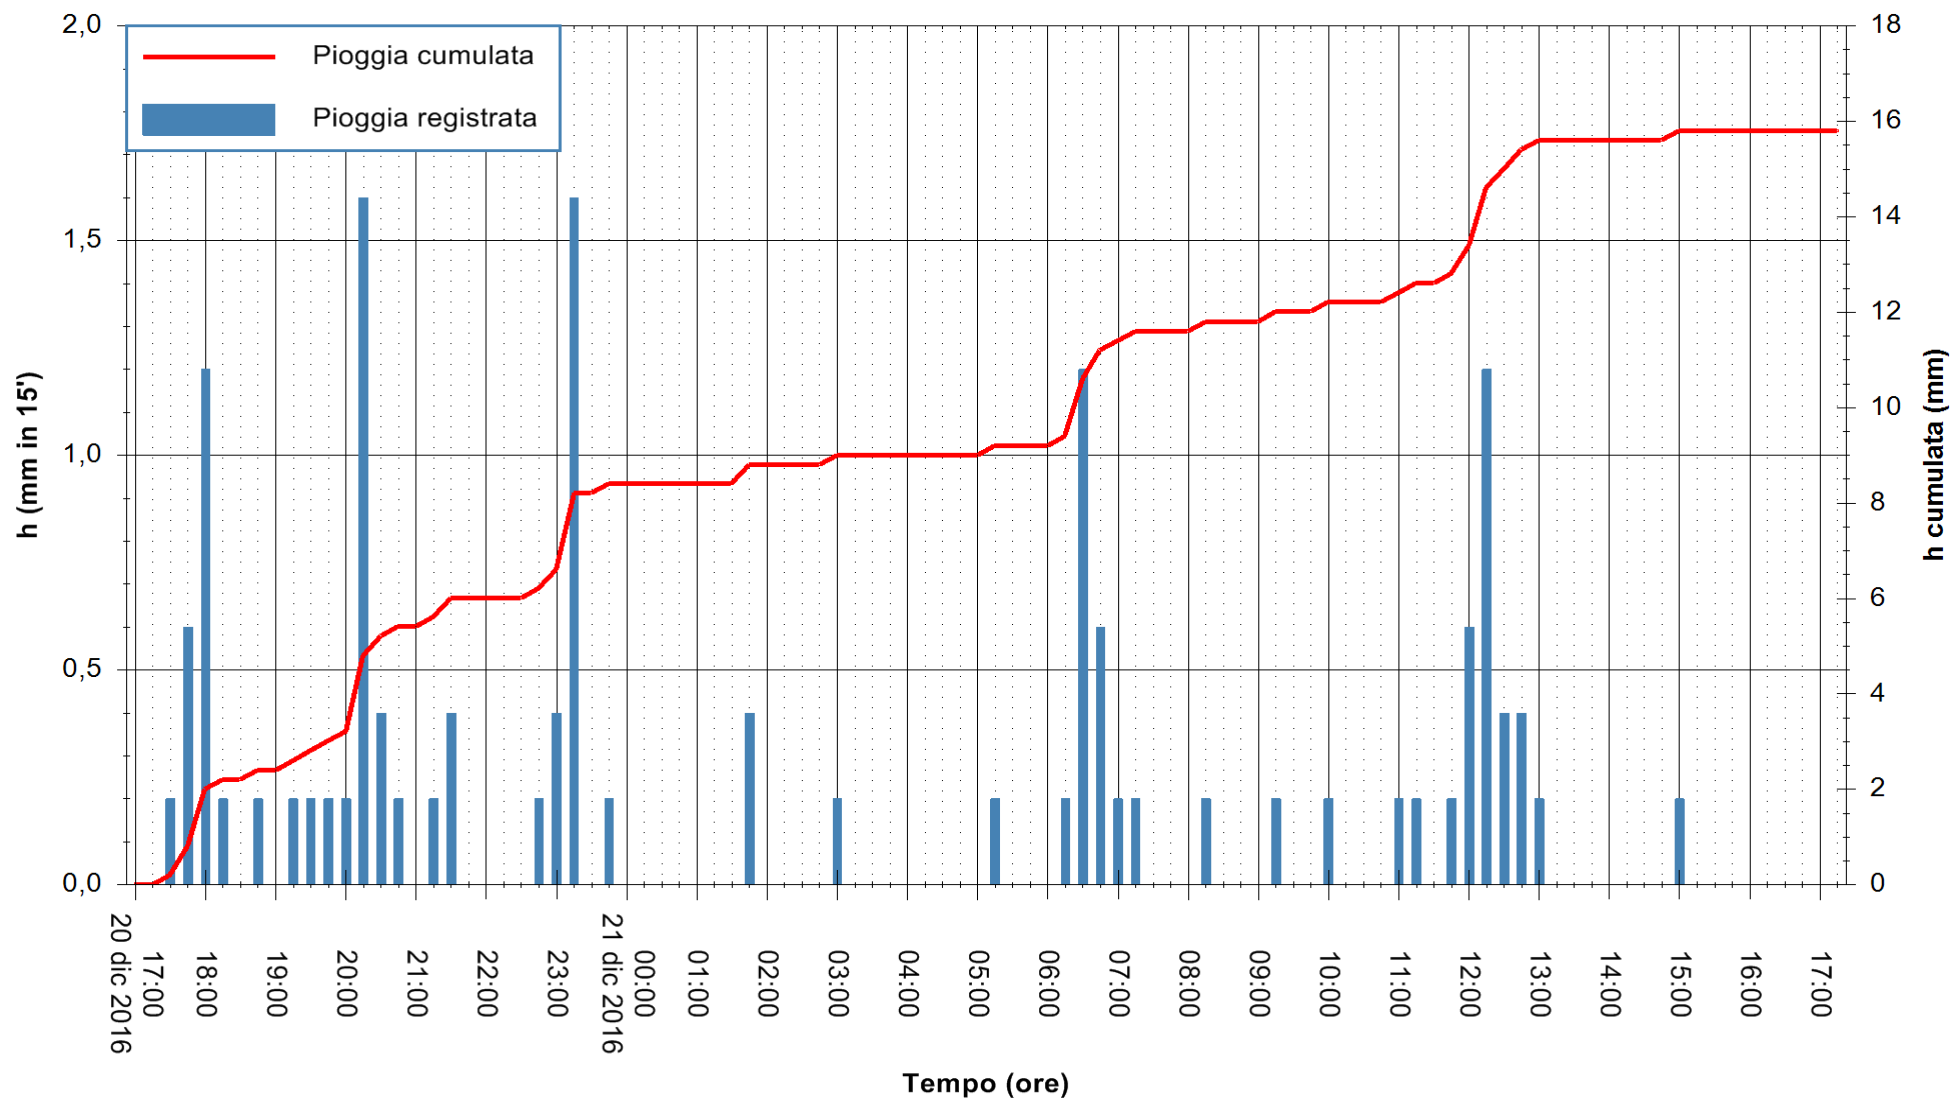

Stazione pluviometrica Monte Tului
 Area MONTE TULUI
 Pioggia registrata nelle ultime 24 ore
 Consultazione alle ore 18:11 del 21/12/2016

ARPAS
 F.to il Dirigente Responsabile
 Dott. Giuseppe Bianco

REGIONE AUTÒNOMA DE SARDIGNA
 REGIONE AUTONOMA DELLA SARDEGNA

Stazione pluviometrica Fluminimannu a Decimomannu
Area DECIMOMANNU
Pioggia registrata nelle ultime 24 ore
Consultazione alle ore 18:11 del 21/12/2016

ARPAS
F.to il Dirigente Responsabile
Dott. Giuseppe Bianco

REGIONE AUTONOMA DE SARDIGNA
REGIONE AUTONOMA DELLA SARDEGNA

Stazione pluviometrica Santa Lucia di Capoterra
 Area S.LUCIA
 Pioggia registrata nelle ultime 24 ore
 Consultazione alle ore 18:11 del 21/12/2016