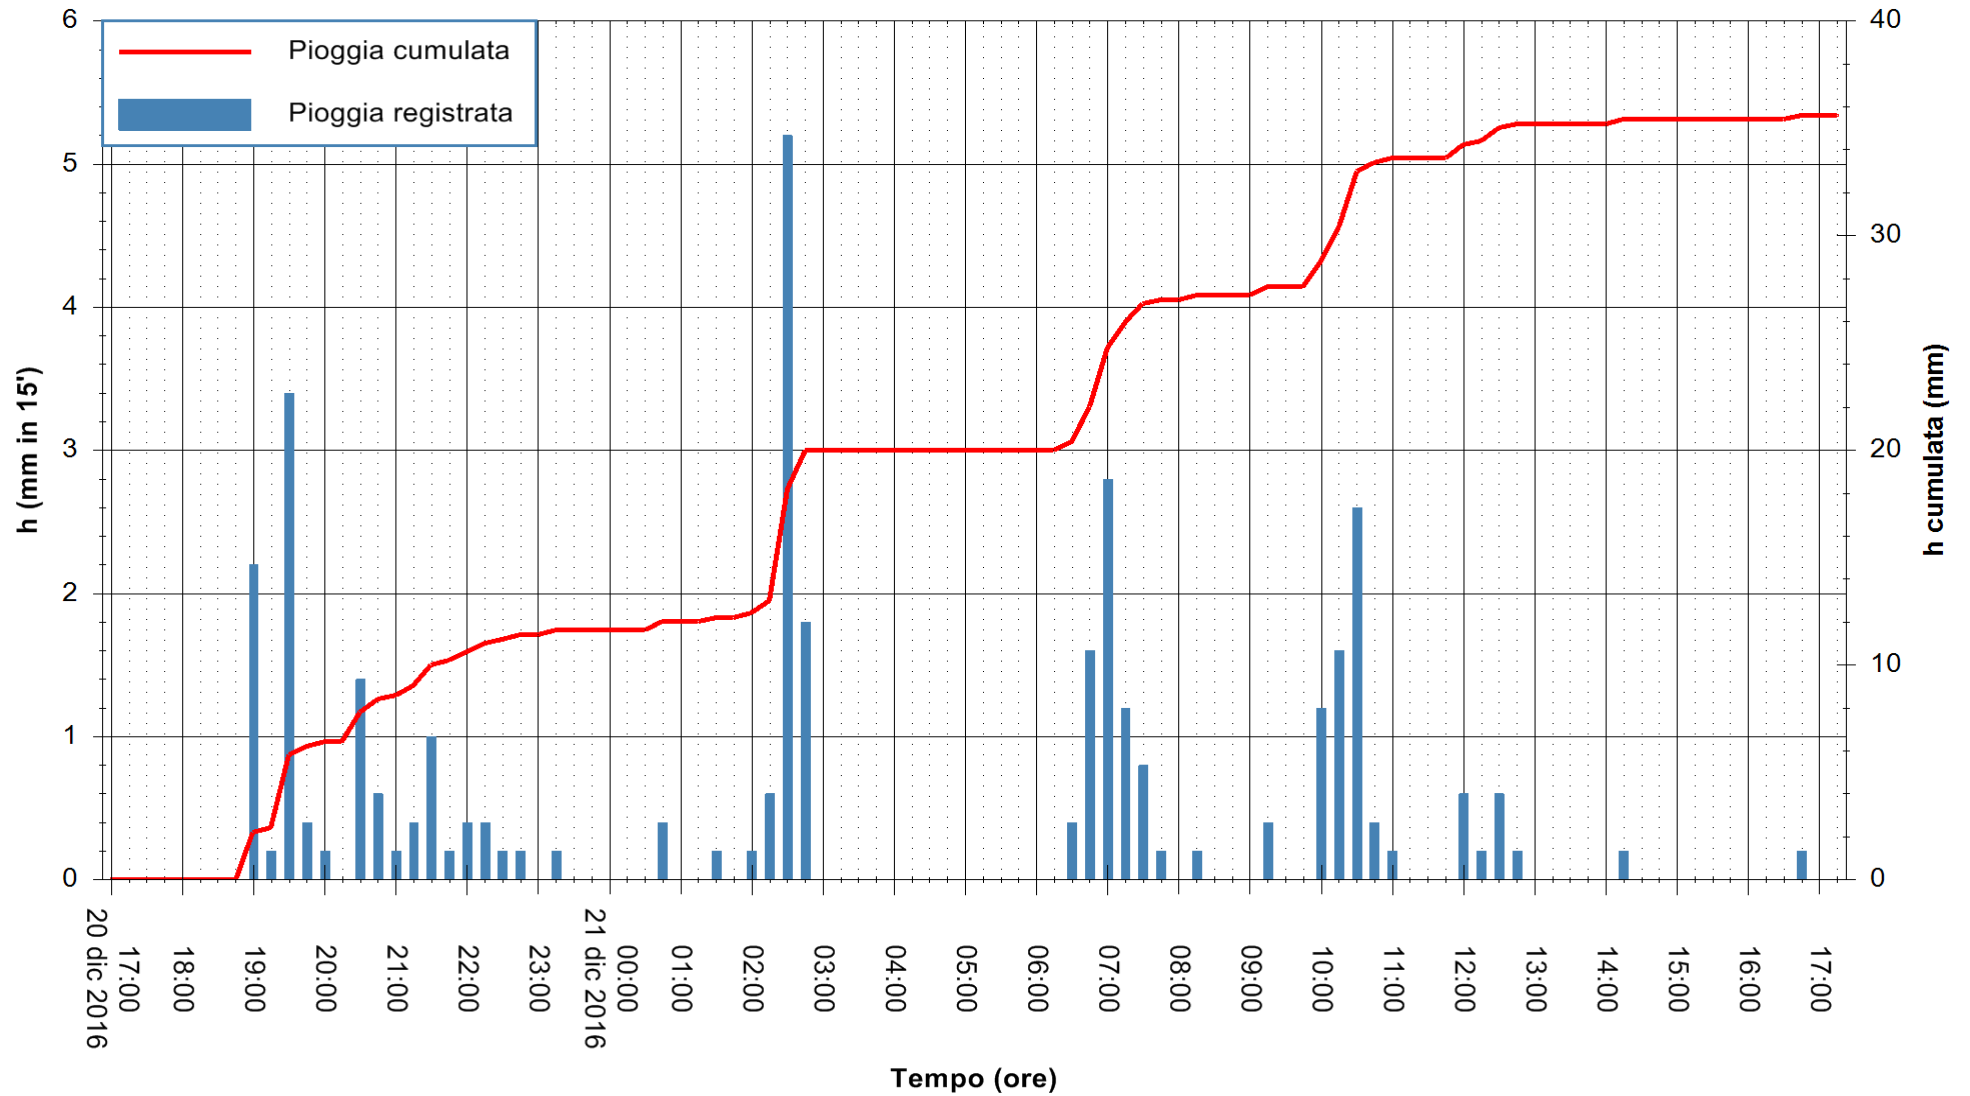

Stazione pluviometrica Monte Tului
 Area MONTE TULUI
 Pioggia registrata nelle ultime 24 ore
 Consultazione alle ore 18:11 del 21/12/2016

ARPAS
 F.to il Dirigente Responsabile
 Dott. Giuseppe Bianco

REGIONE AUTÒNOMA DE SARDIGNA
 REGIONE AUTONOMA DELLA SARDEGNA

Stazione pluviometrica Fluminimannu a Decimomannu
Area DECIMOMANNU
Pioggia registrata nelle ultime 24 ore
Consultazione alle ore 18:11 del 21/12/2016

ARPAS
F.to il Dirigente Responsabile
Dott. Giuseppe Bianco

REGIONE AUTONOMA DE SARDIGNA
REGIONE AUTONOMA DELLA SARDEGNA

Stazione pluviometrica Santa Lucia di Capoterra
 Area S.LUCIA
 Pioggia registrata nelle ultime 24 ore
 Consultazione alle ore 18:11 del 21/12/2016