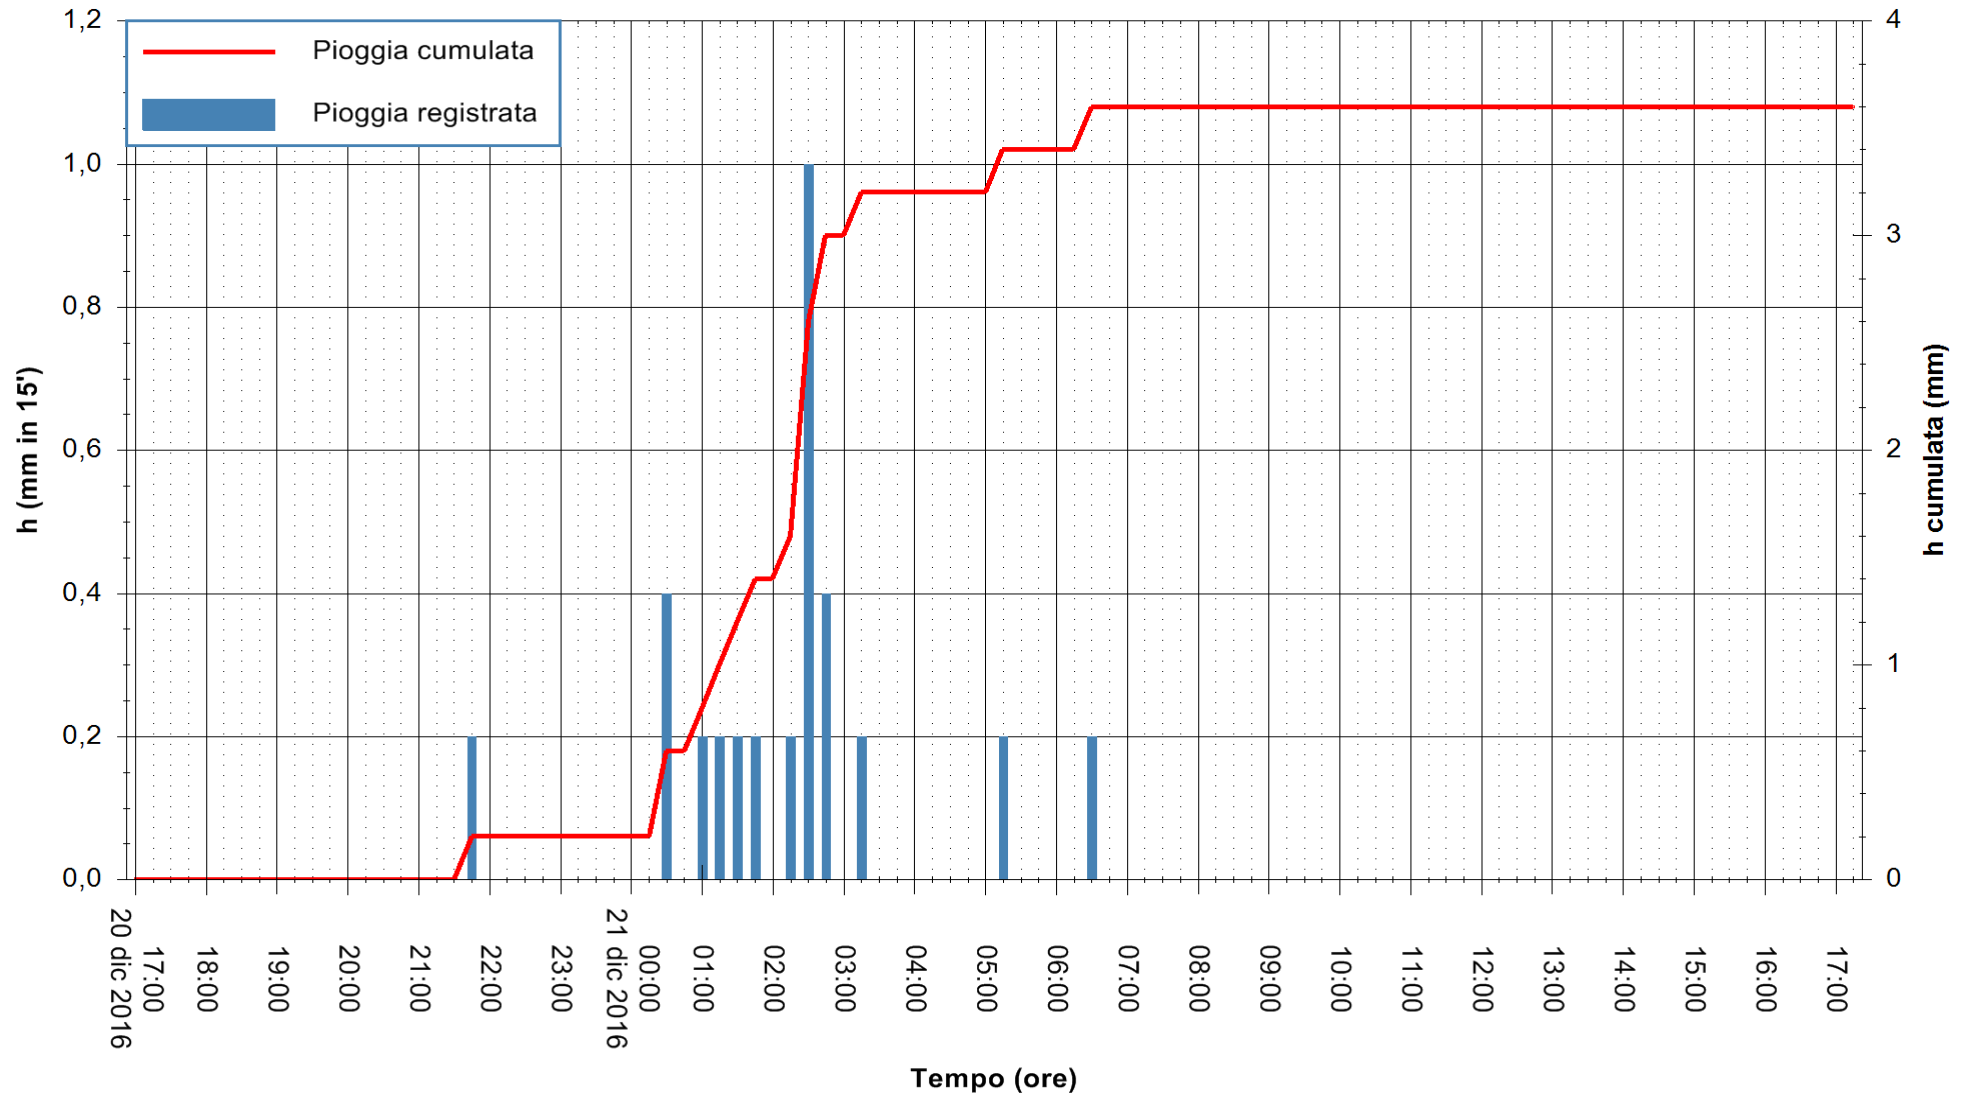

REGIONE AUTONOMA DE SARDIGNA
REGIONE AUTONOMA DELLA SARDEGNA

Stazione pluviometrica Santa Lucia di Capoterra
 Area S.LUCIA
 Pioggia registrata nelle ultime 24 ore
 Consultazione alle ore 18:11 del 21/12/2016