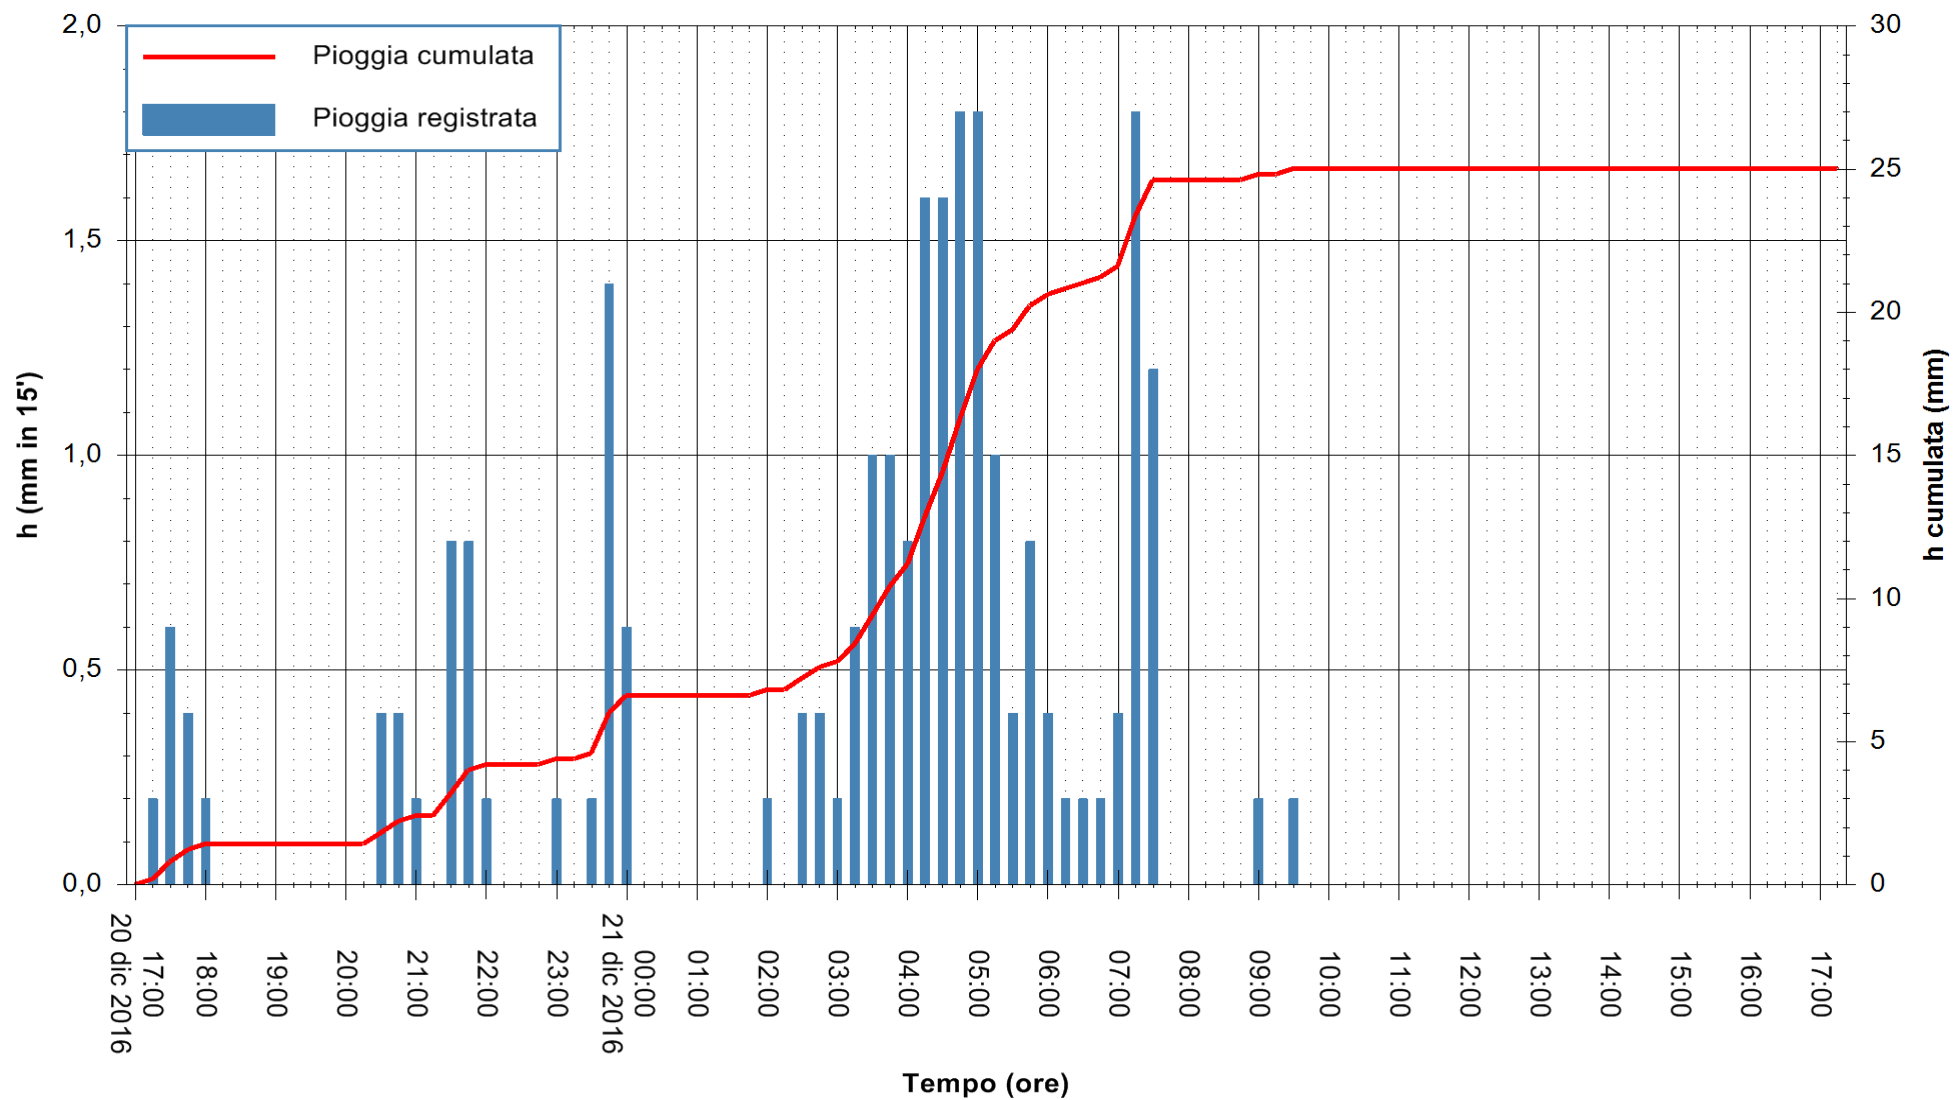

Stazione pluviometrica Fluminimannu a Decimomannu
Area DECIMOMANNU
Pioggia registrata nelle ultime 24 ore
Consultazione alle ore 18:11 del 21/12/2016

ARPAS
F.to il Dirigente Responsabile
Dott. Giuseppe Bianco

REGIONE AUTONOMA DE SARDIGNA
REGIONE AUTONOMA DELLA SARDEGNA

Stazione pluviometrica Santa Lucia di Capoterra
 Area S.LUCIA
 Pioggia registrata nelle ultime 24 ore
 Consultazione alle ore 18:11 del 21/12/2016