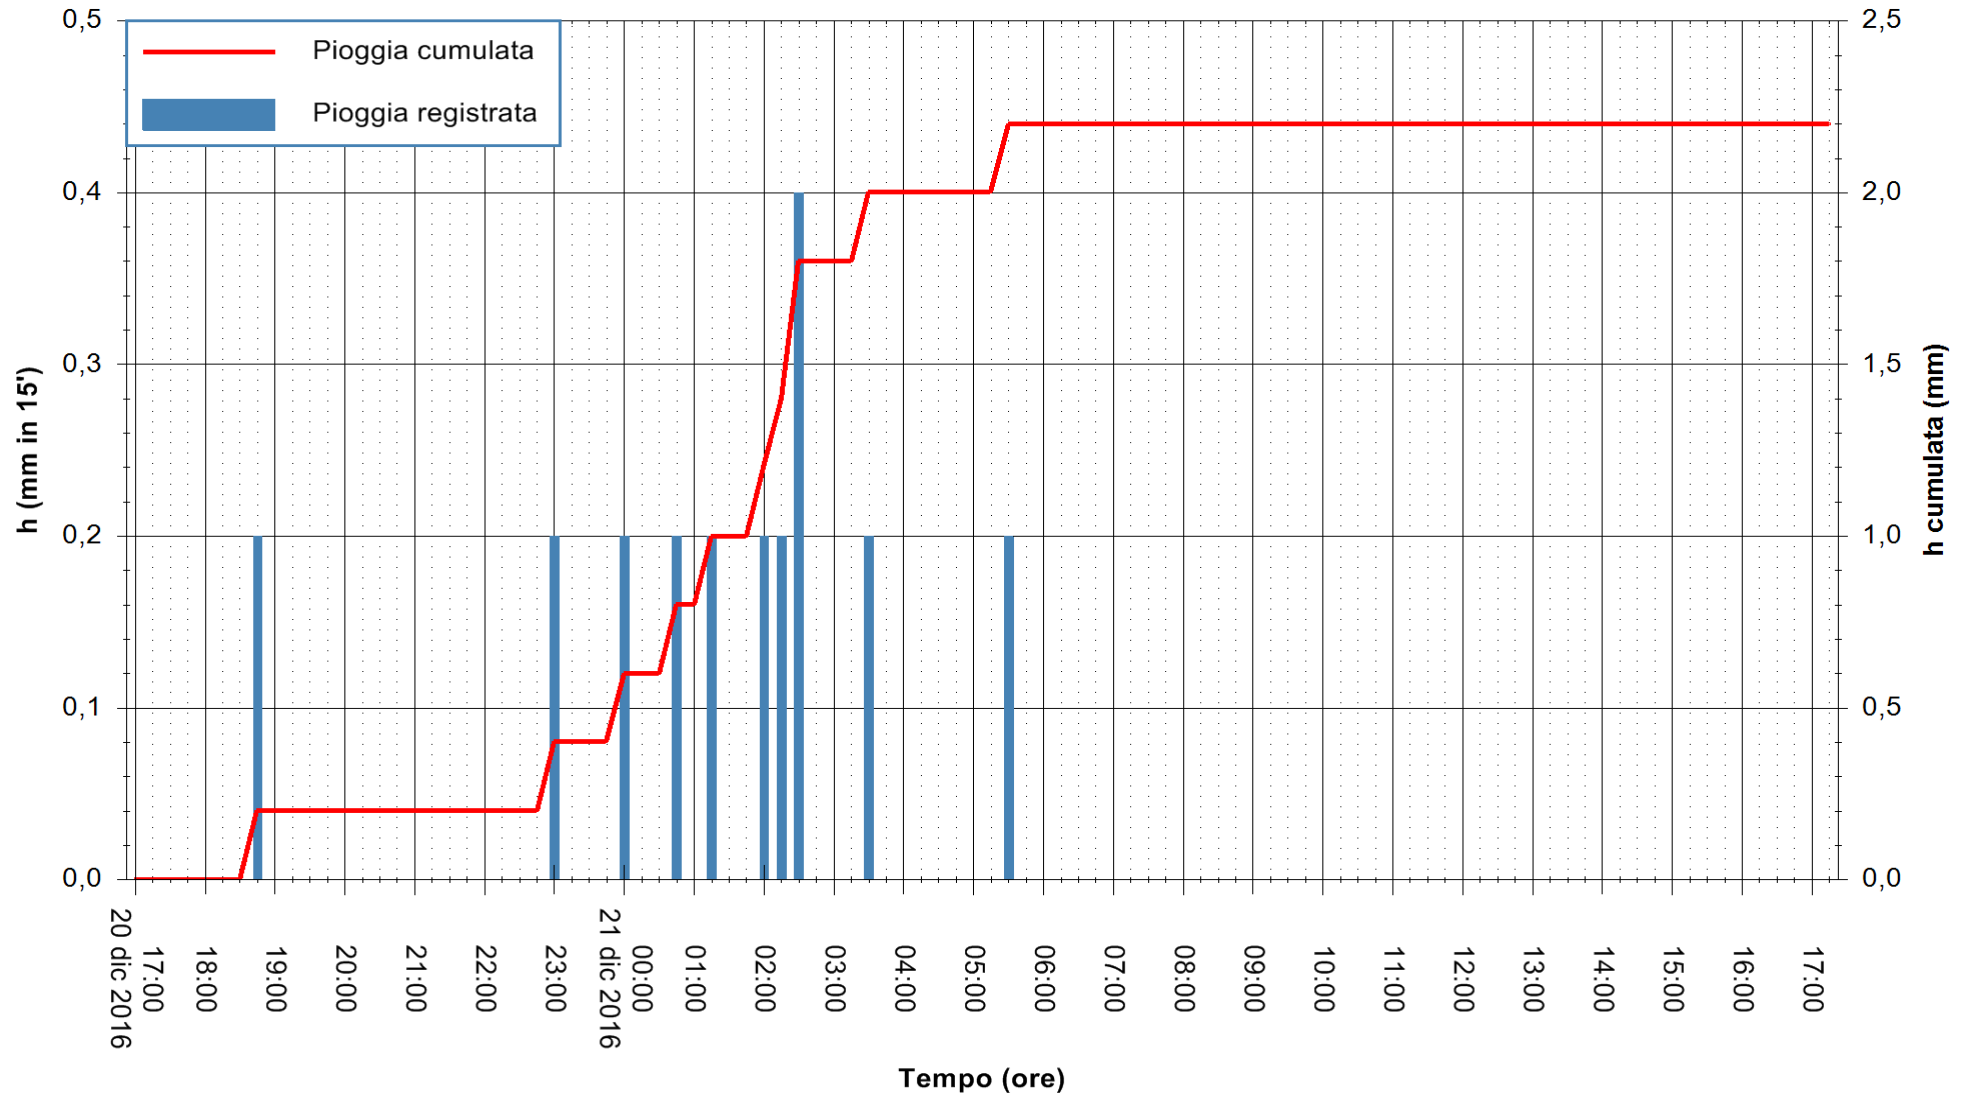

Stazione pluviometrica Monte Tului
 Area MONTE TULUI
 Pioggia registrata nelle ultime 24 ore
 Consultazione alle ore 18:11 del 21/12/2016

ARPAS
 F.to il Dirigente Responsabile
 Dott. Giuseppe Bianco

REGIONE AUTÒNOMA DE SARDIGNA
 REGIONE AUTONOMA DELLA SARDEGNA

Stazione pluviometrica Fluminimannu a Decimomannu
Area DECIMOMANNU
Pioggia registrata nelle ultime 24 ore
Consultazione alle ore 18:11 del 21/12/2016

ARPAS
F.to il Dirigente Responsabile
Dott. Giuseppe Bianco

REGIONE AUTONOMA DE SARDIGNA
REGIONE AUTONOMA DELLA SARDEGNA

Stazione pluviometrica Santa Lucia di Capoterra
 Area S.LUCIA
 Pioggia registrata nelle ultime 24 ore
 Consultazione alle ore 18:11 del 21/12/2016