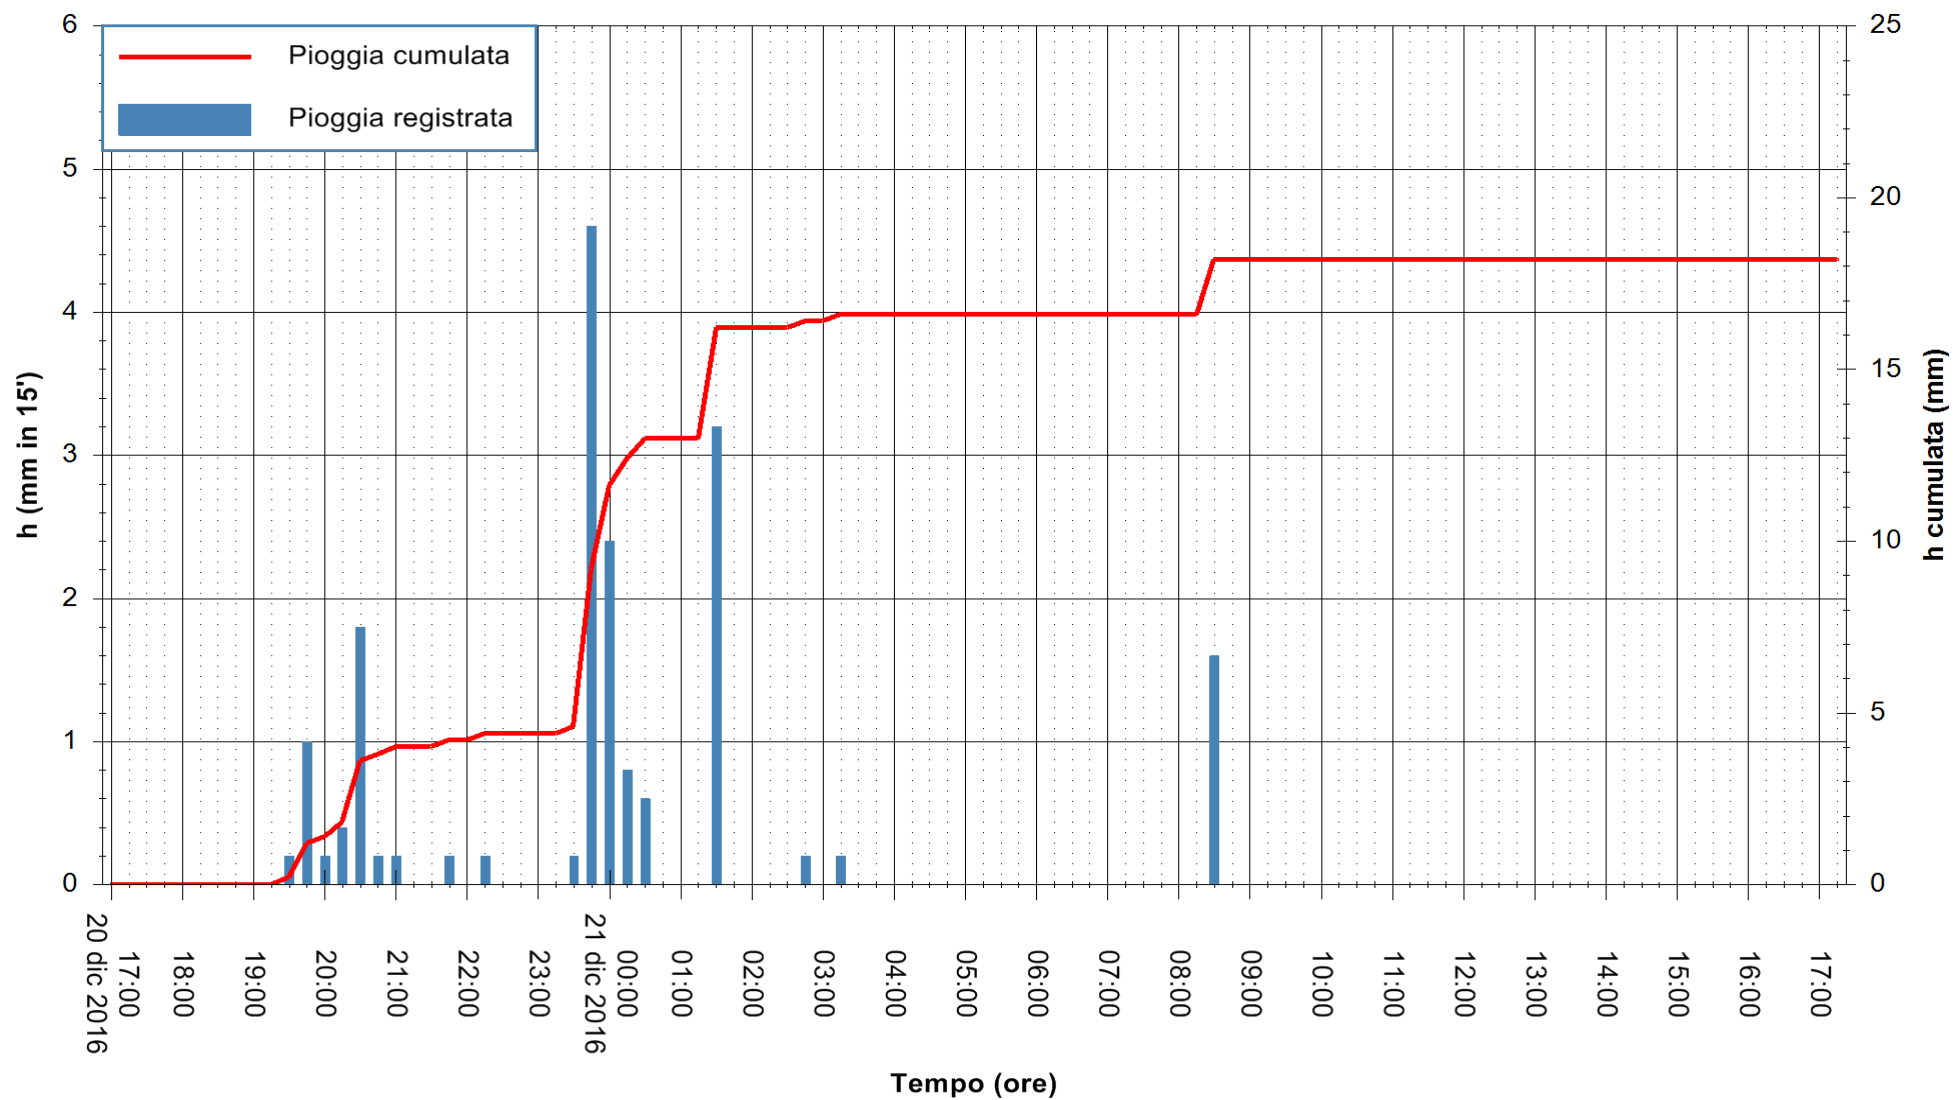

Stazione pluviometrica Monte Tului
 Area MONTE TULUI
 Pioggia registrata nelle ultime 24 ore
 Consultazione alle ore 18:11 del 21/12/2016

ARPAS
 F.to il Dirigente Responsabile
 Dott. Giuseppe Bianco

REGIONE AUTÒNOMA DE SARDIGNA
 REGIONE AUTONOMA DELLA SARDEGNA

Stazione pluviometrica Fluminimannu a Decimomannu
Area DECIMOMANNU
Pioggia registrata nelle ultime 24 ore
Consultazione alle ore 18:11 del 21/12/2016

ARPAS
F.to il Dirigente Responsabile
Dott. Giuseppe Bianco

REGIONE AUTONOMA DE SARDIGNA
REGIONE AUTONOMA DELLA SARDEGNA

Stazione pluviometrica Santa Lucia di Capoterra
 Area S.LUCIA
 Pioggia registrata nelle ultime 24 ore
 Consultazione alle ore 18:11 del 21/12/2016