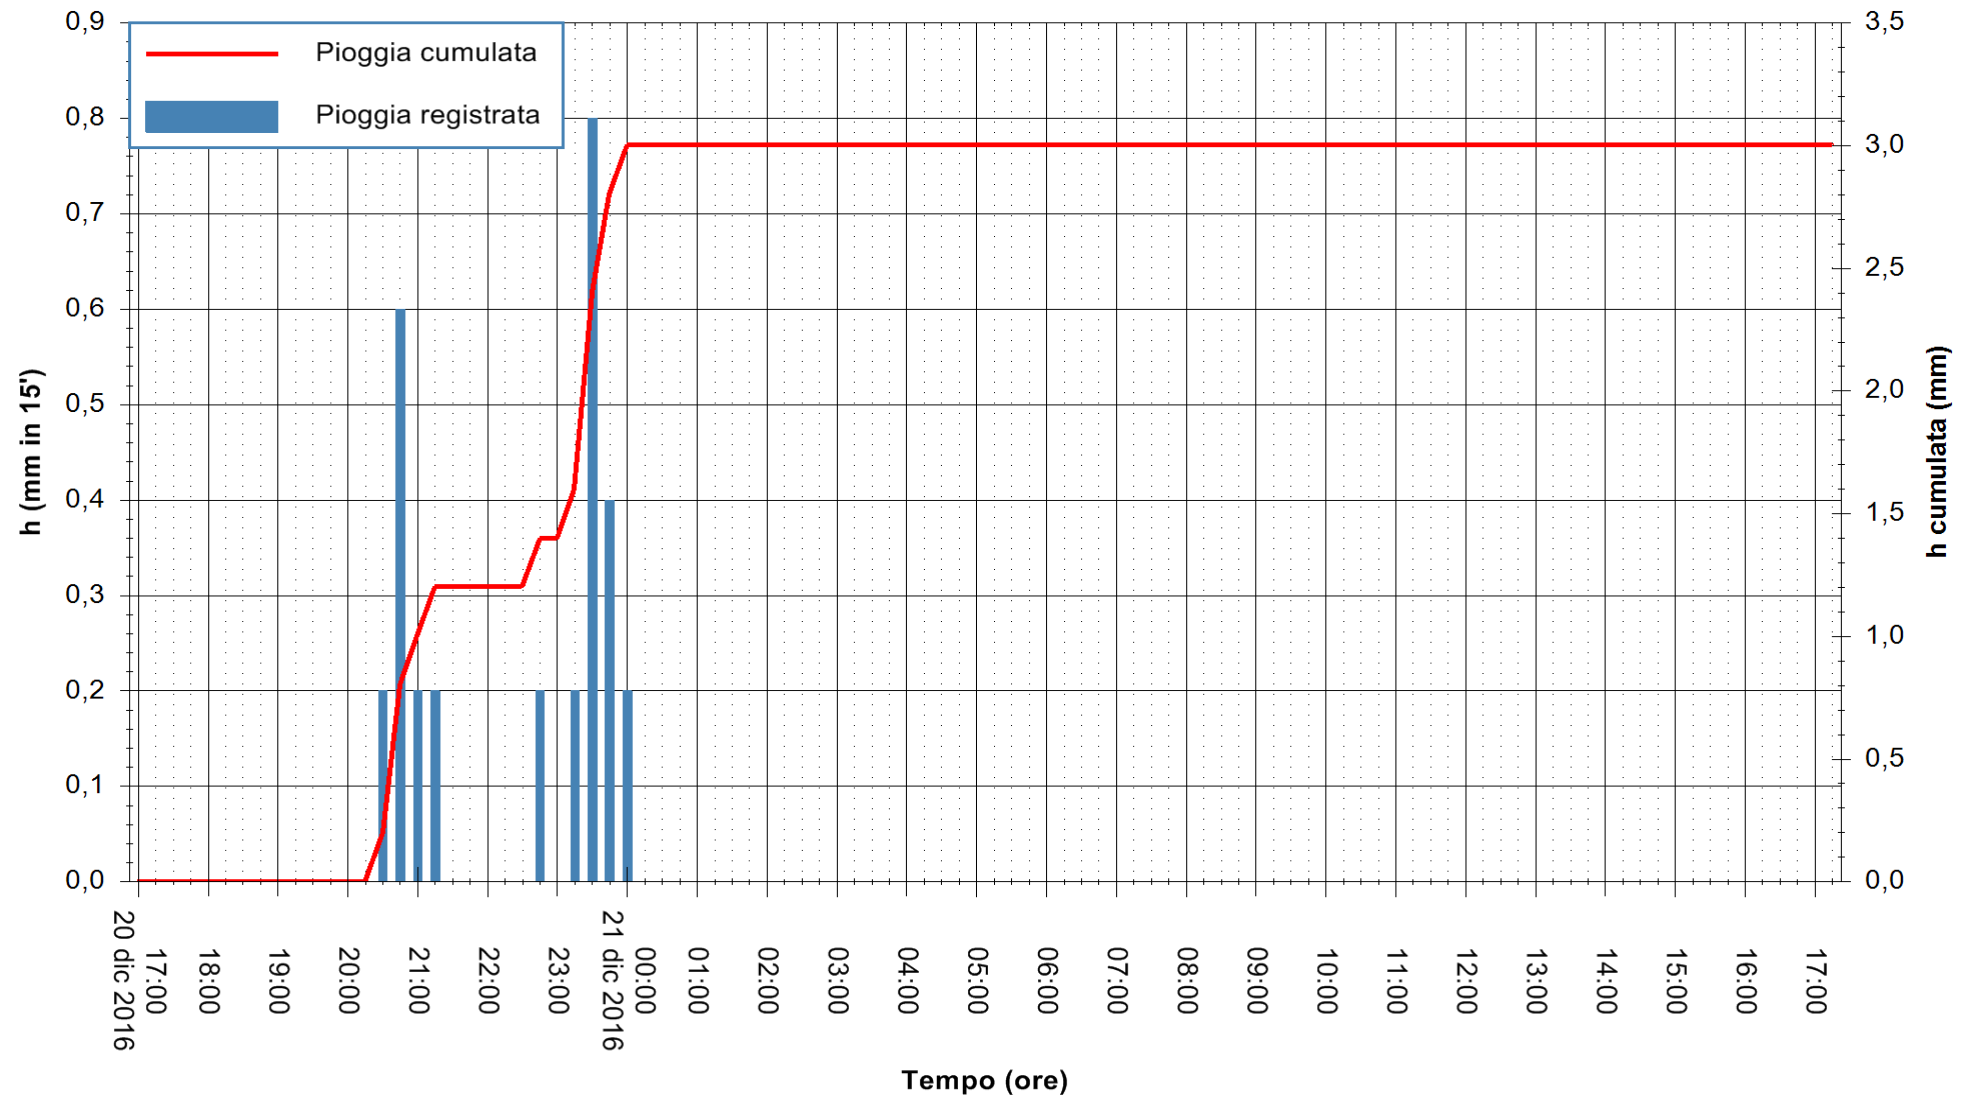

Stazione pluviometrica Monte Tului
 Area MONTE TULUI
 Pioggia registrata nelle ultime 24 ore
 Consultazione alle ore 18:11 del 21/12/2016

ARPAS
 F.to il Dirigente Responsabile
 Dott. Giuseppe Bianco

REGIONE AUTÒNOMA DE SARDIGNA
 REGIONE AUTONOMA DELLA SARDEGNA

Stazione pluviometrica Fluminimannu a Decimomannu
Area DECIMOMANNU
Pioggia registrata nelle ultime 24 ore
Consultazione alle ore 18:11 del 21/12/2016

ARPAS
F.to il Dirigente Responsabile
Dott. Giuseppe Bianco

REGIONE AUTONOMA DE SARDIGNA
REGIONE AUTONOMA DELLA SARDEGNA

Stazione pluviometrica Santa Lucia di Capoterra
 Area S.LUCIA
 Pioggia registrata nelle ultime 24 ore
 Consultazione alle ore 18:11 del 21/12/2016