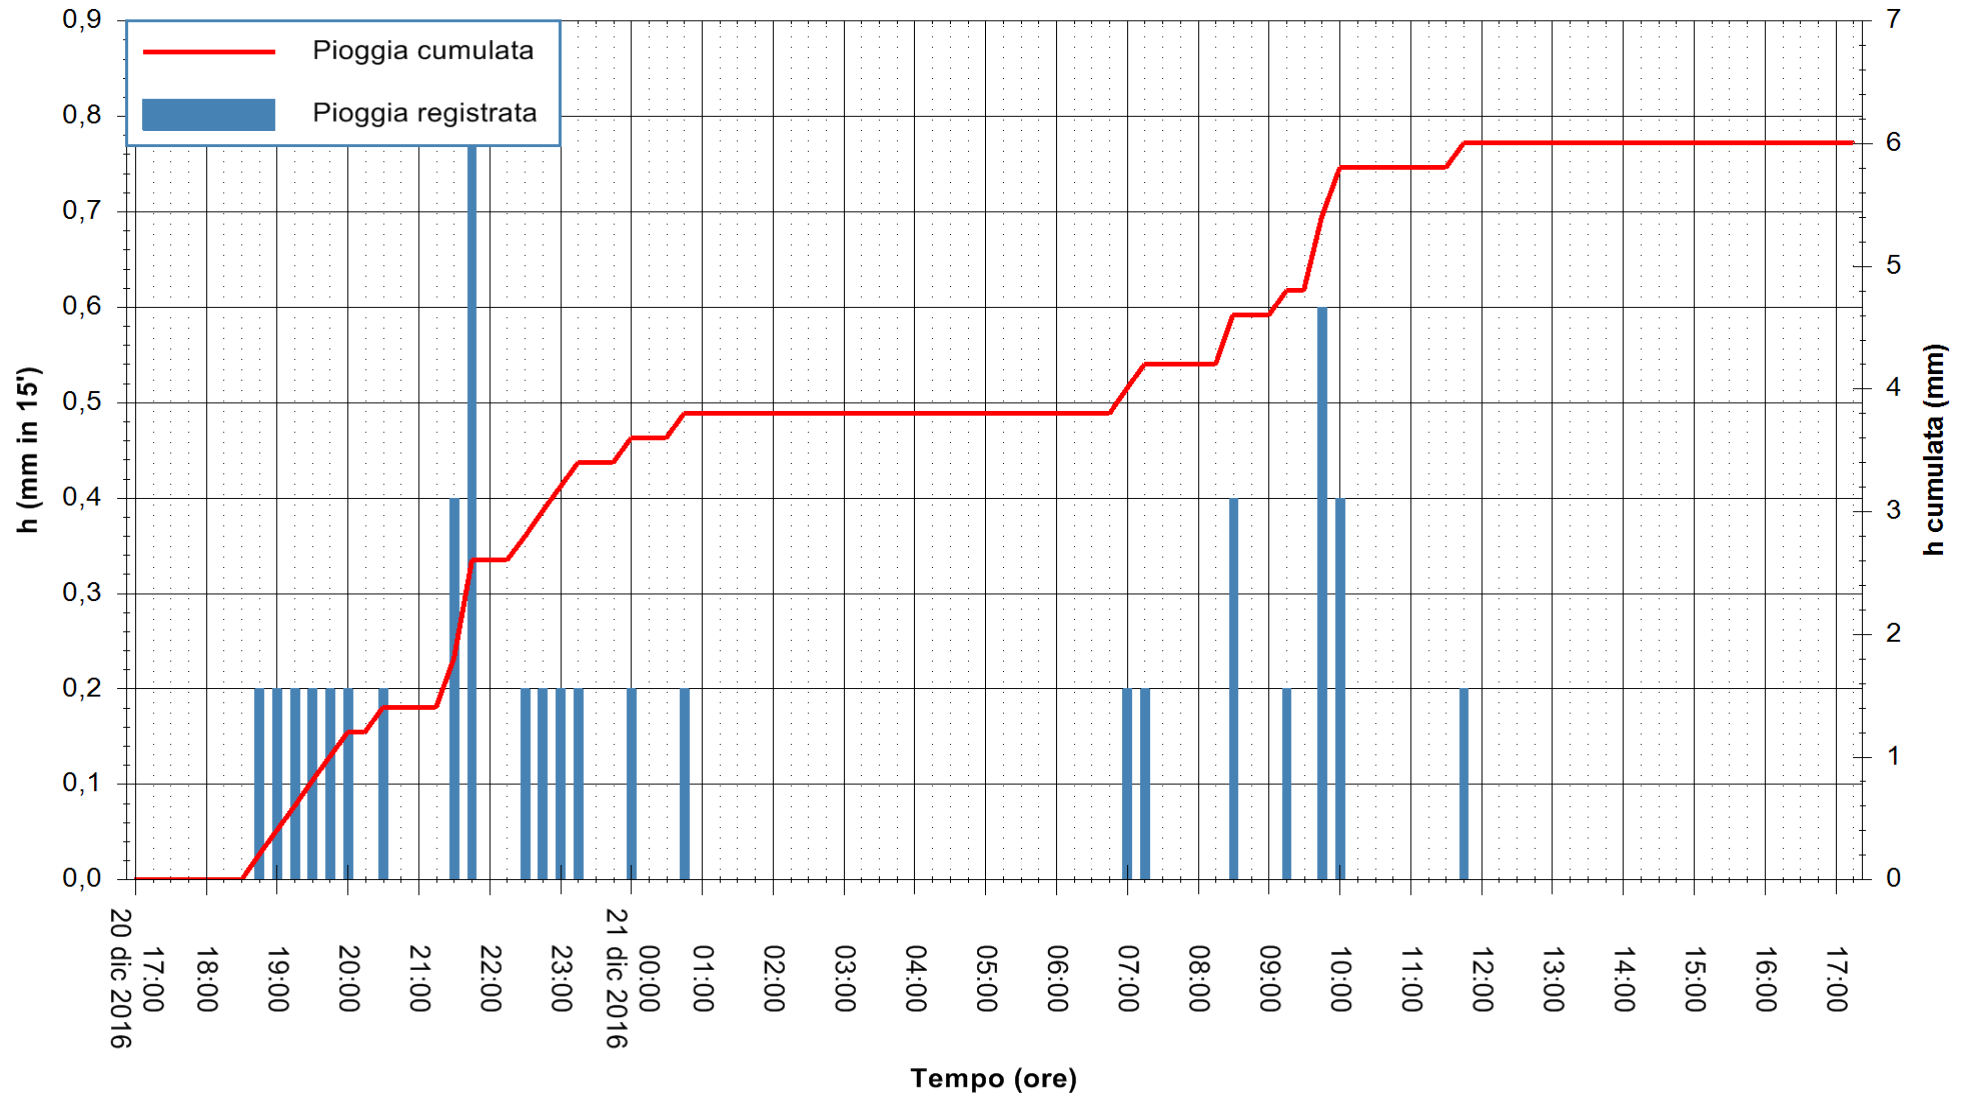

Stazione pluviometrica Monte Tului
 Area MONTE TULUI
 Pioggia registrata nelle ultime 24 ore
 Consultazione alle ore 18:11 del 21/12/2016

ARPAS
 F.to il Dirigente Responsabile
 Dott. Giuseppe Bianco

REGIONE AUTÒNOMA DE SARDIGNA
 REGIONE AUTONOMA DELLA SARDEGNA

Stazione pluviometrica Fluminimannu a Decimomannu
Area DECIMOMANNU
Pioggia registrata nelle ultime 24 ore
Consultazione alle ore 18:11 del 21/12/2016

ARPAS
F.to il Dirigente Responsabile
Dott. Giuseppe Bianco

REGIONE AUTONOMA DE SARDIGNA
REGIONE AUTONOMA DELLA SARDEGNA

Stazione pluviometrica Santa Lucia di Capoterra
 Area S.LUCIA
 Pioggia registrata nelle ultime 24 ore
 Consultazione alle ore 18:11 del 21/12/2016