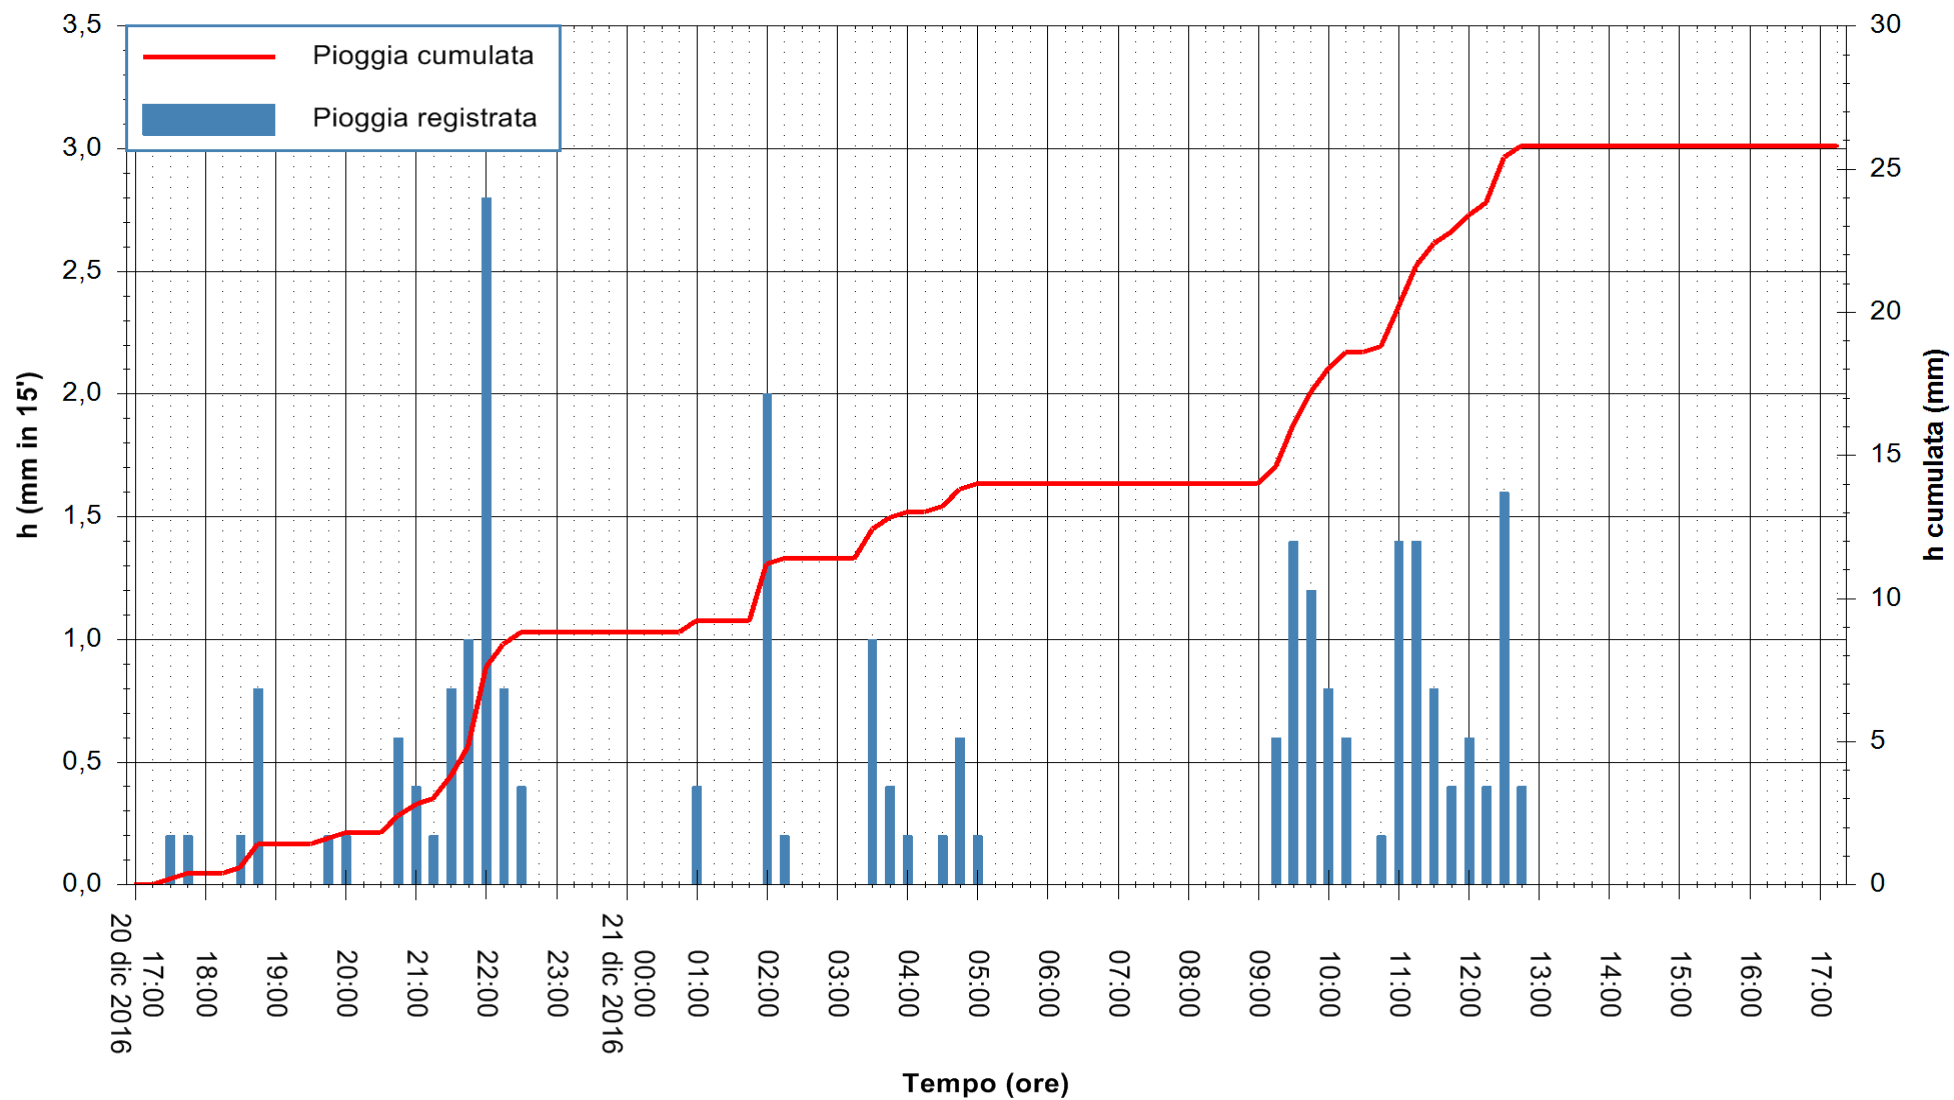

Stazione pluviometrica Monte Tului
 Area MONTE TULUI
 Pioggia registrata nelle ultime 24 ore
 Consultazione alle ore 18:11 del 21/12/2016

ARPAS
 F.to il Dirigente Responsabile
 Dott. Giuseppe Bianco

REGIONE AUTÒNOMA DE SARDIGNA
 REGIONE AUTONOMA DELLA SARDEGNA

Stazione pluviometrica Fluminimannu a Decimomannu
Area DECIMOMANNU
Pioggia registrata nelle ultime 24 ore
Consultazione alle ore 18:11 del 21/12/2016

ARPAS
F.to il Dirigente Responsabile
Dott. Giuseppe Bianco

REGIONE AUTONOMA DE SARDIGNA
REGIONE AUTONOMA DELLA SARDEGNA

Stazione pluviometrica Santa Lucia di Capoterra
 Area S.LUCIA
 Pioggia registrata nelle ultime 24 ore
 Consultazione alle ore 18:11 del 21/12/2016