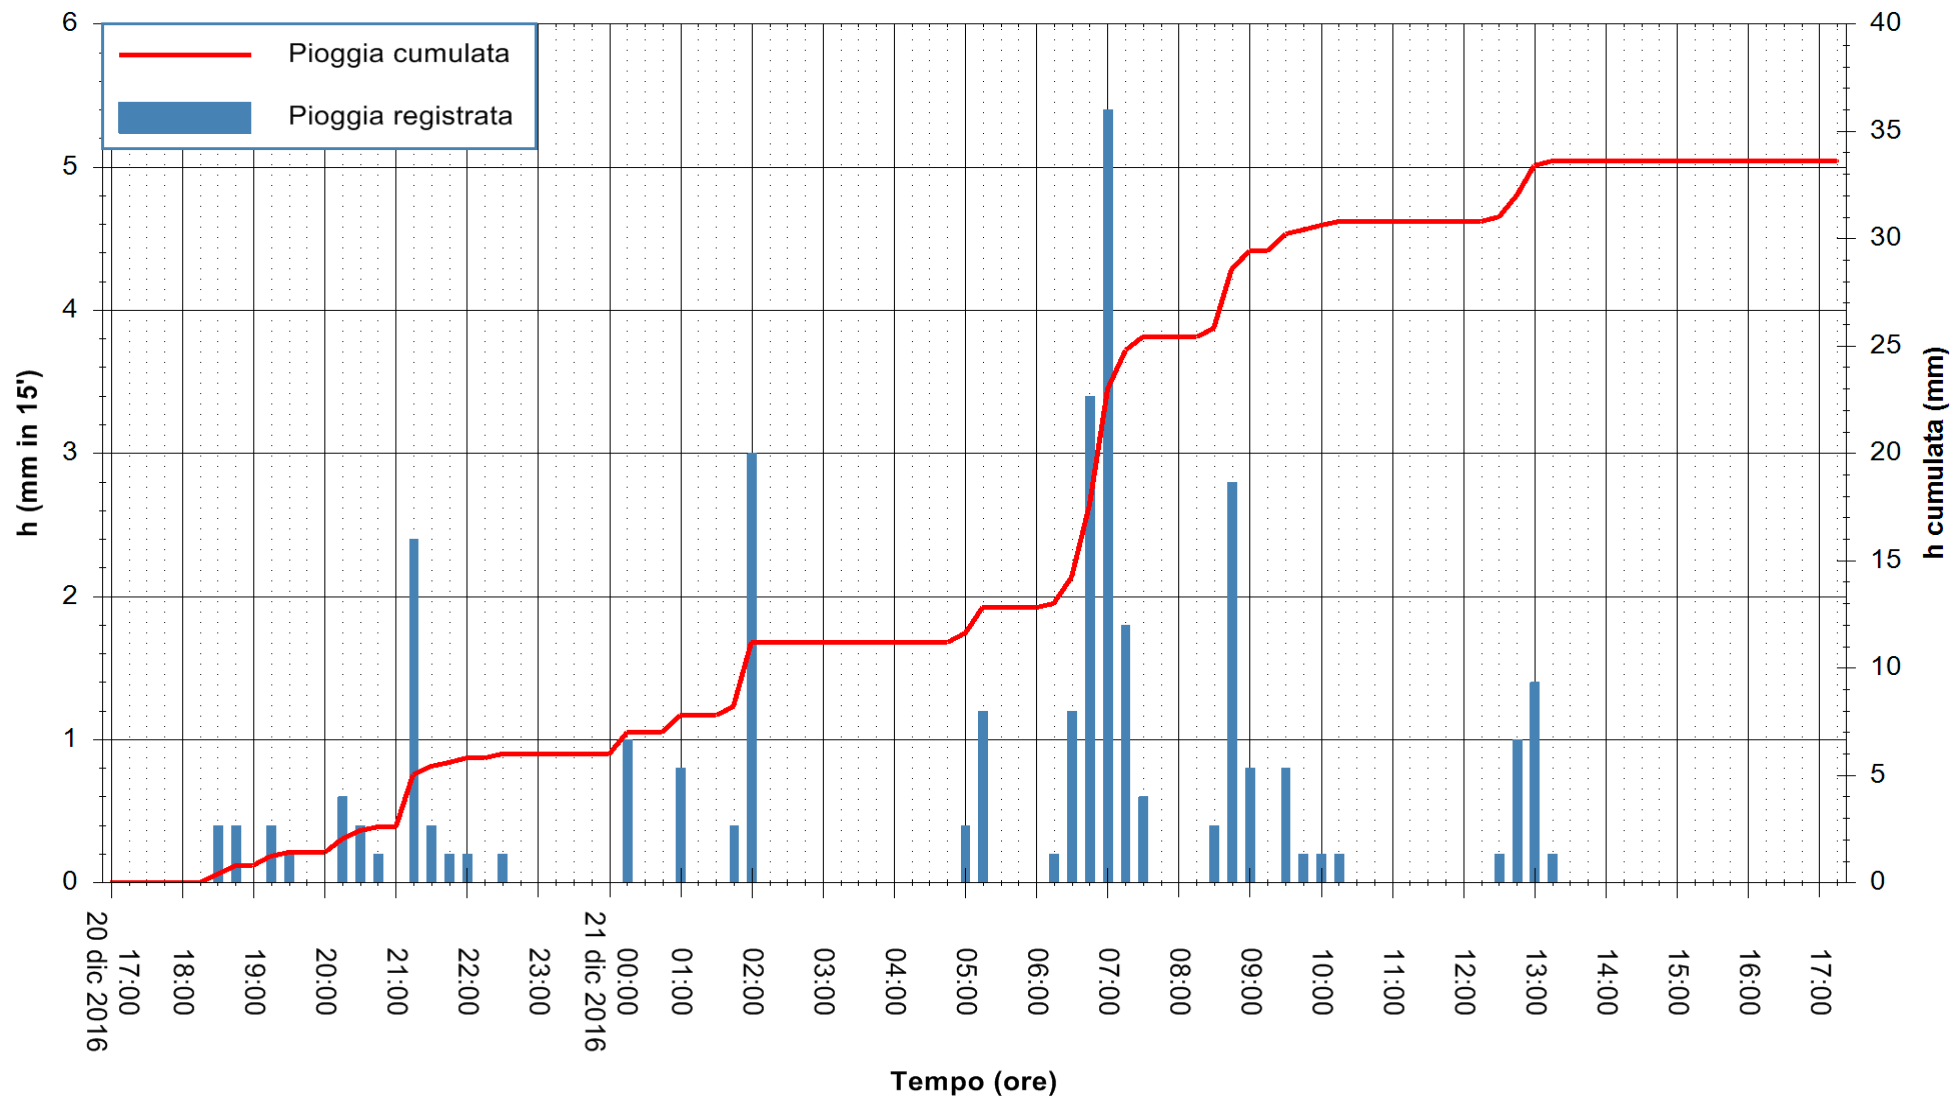

Stazione pluviometrica Fluminimannu a Decimomannu
Area DECIMOMANNU
Pioggia registrata nelle ultime 24 ore
Consultazione alle ore 18:11 del 21/12/2016

ARPAS
F.to il Dirigente Responsabile
Dott. Giuseppe Bianco

REGIONE AUTONOMA DE SARDIGNA
REGIONE AUTONOMA DELLA SARDEGNA

Stazione pluviometrica Santa Lucia di Capoterra
 Area S.LUCIA
 Pioggia registrata nelle ultime 24 ore
 Consultazione alle ore 18:11 del 21/12/2016

ARPAS
 F.to il Dirigente Responsabile
 Dott. Giuseppe Bianco

REGIONE AUTONOMA DE SARDIGNA
 REGIONE AUTONOMA DELLA SARDEGNA

Stazione pluviometrica San Priamo
 Area SAN PRIAMO
 Pioggia registrata nelle ultime 24 ore
 Consultazione alle ore 18:11 del 21/12/2016