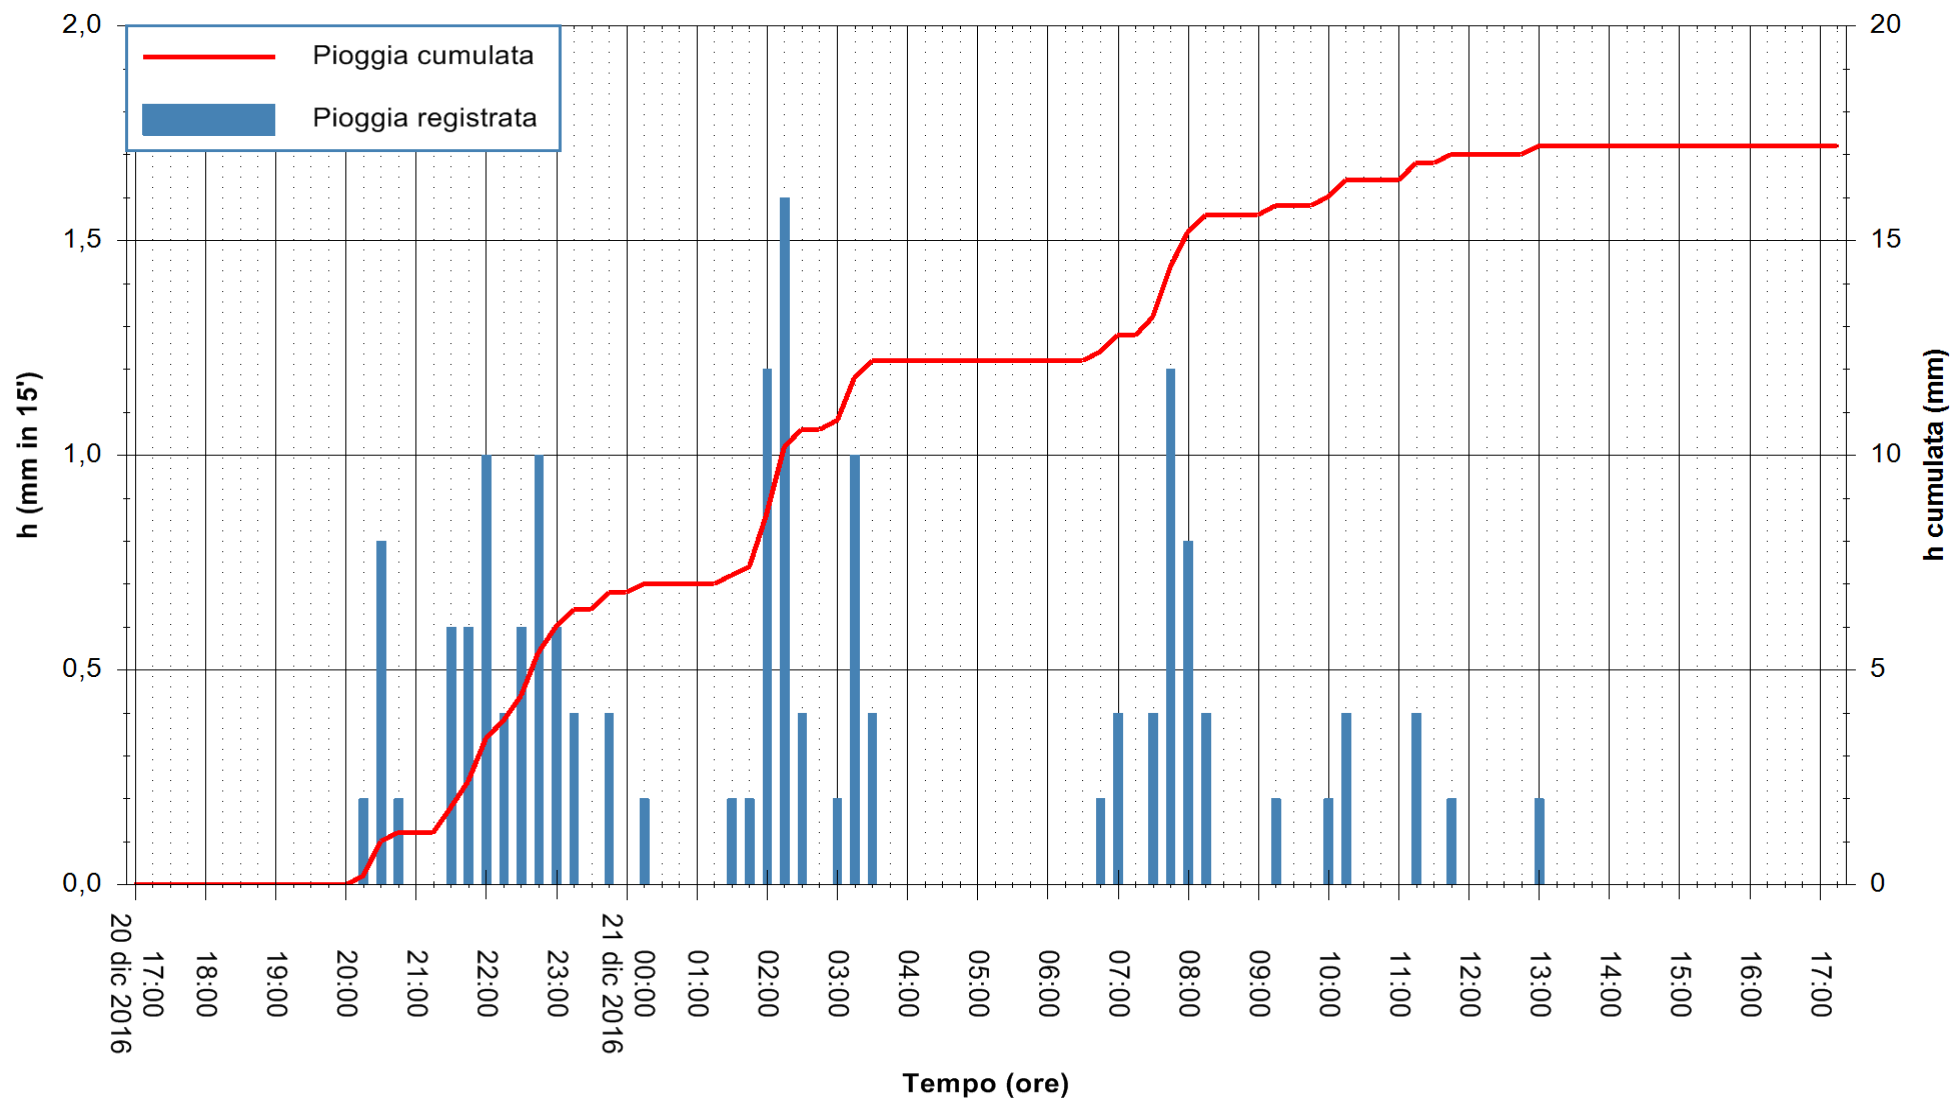

Stazione pluviometrica Fluminimannu a Decimomannu
Area DECIMOMANNU
Pioggia registrata nelle ultime 24 ore
Consultazione alle ore 18:11 del 21/12/2016

ARPAS
F.to il Dirigente Responsabile
Dott. Giuseppe Bianco

REGIONE AUTONOMA DE SARDIGNA
REGIONE AUTONOMA DELLA SARDEGNA

Stazione pluviometrica Santa Lucia di Capoterra
 Area S.LUCIA
 Pioggia registrata nelle ultime 24 ore
 Consultazione alle ore 18:11 del 21/12/2016

ARPAS
 F.to il Dirigente Responsabile
 Dott. Giuseppe Bianco

REGIONE AUTONOMA DE SARDIGNA
 REGIONE AUTONOMA DELLA SARDEGNA

Stazione pluviometrica San Priamo
 Area SAN PRIAMO
 Pioggia registrata nelle ultime 24 ore
 Consultazione alle ore 18:11 del 21/12/2016