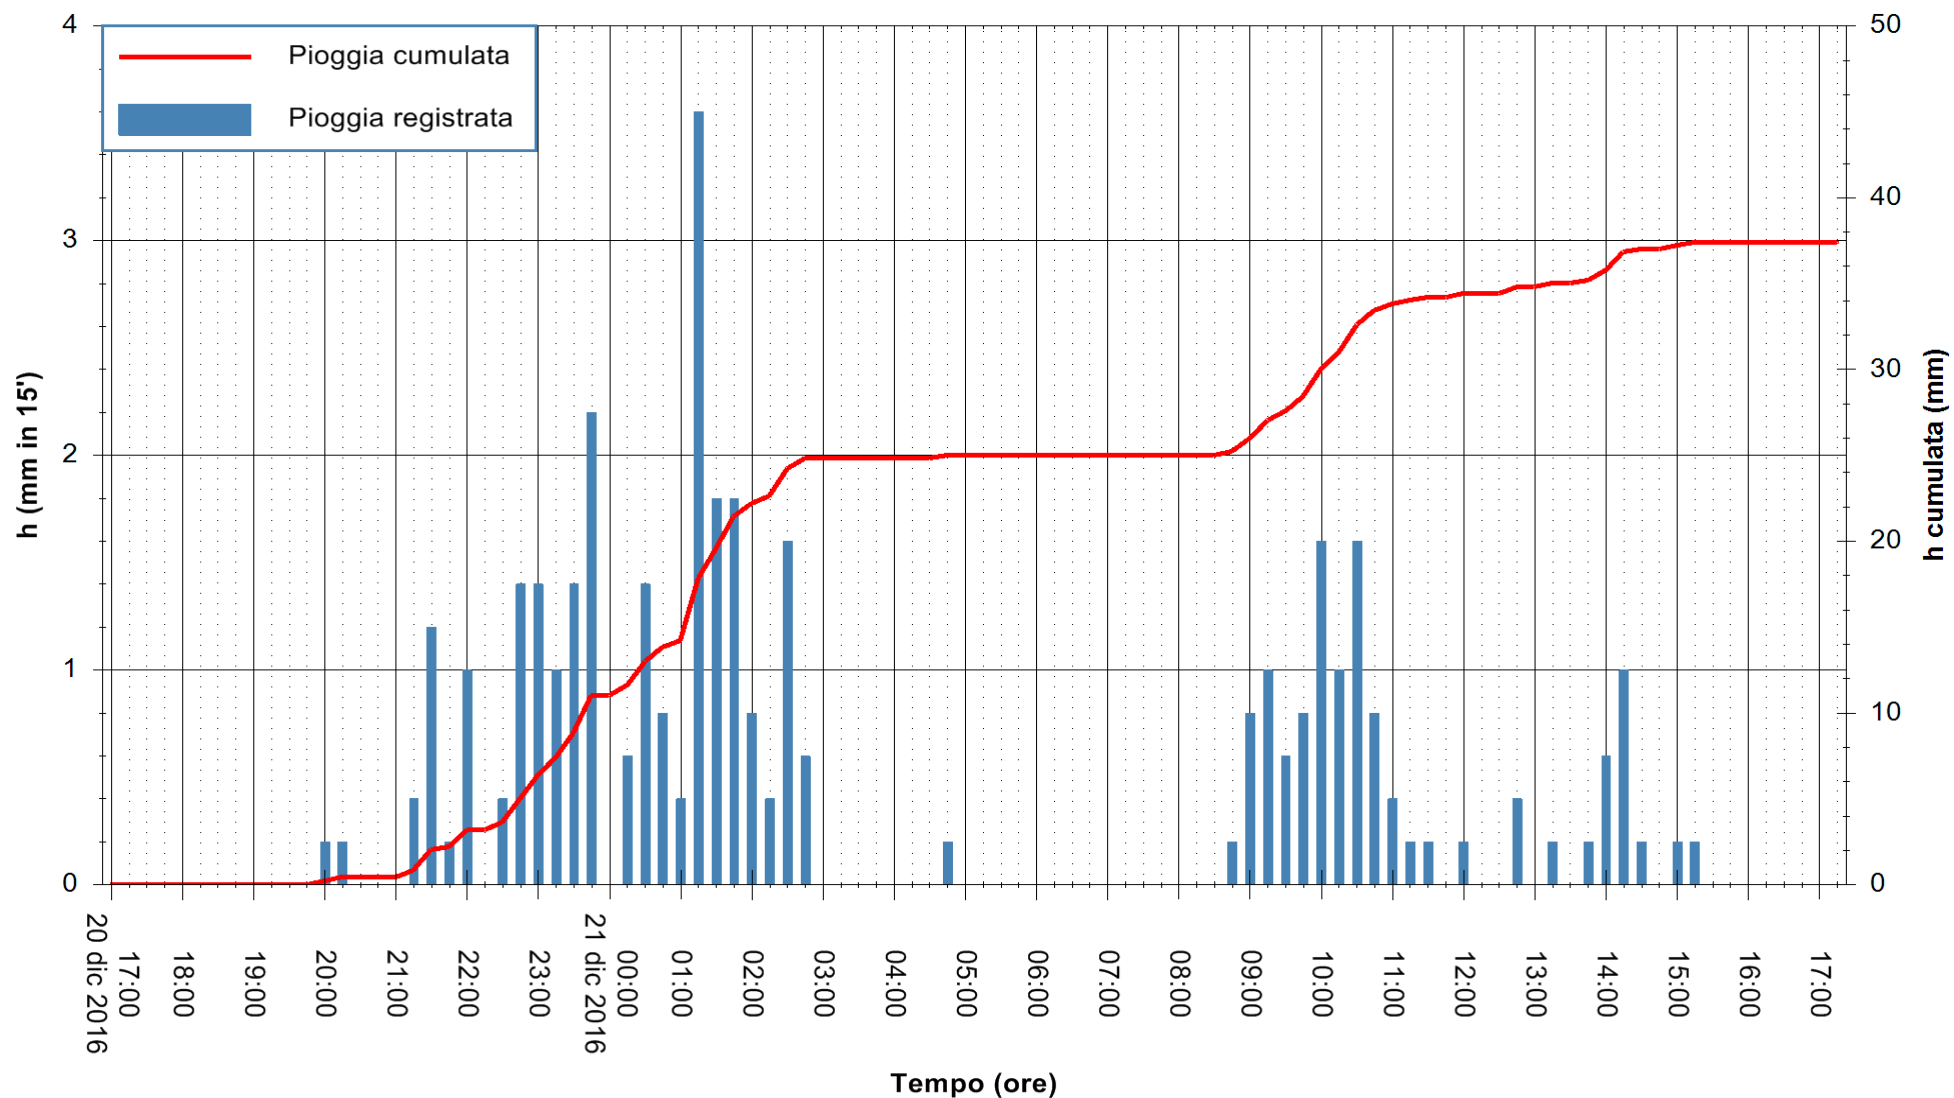

Stazione pluviometrica Fluminimannu a Decimomannu
Area DECIMOMANNU
Pioggia registrata nelle ultime 24 ore
Consultazione alle ore 18:11 del 21/12/2016

ARPAS
F.to il Dirigente Responsabile
Dott. Giuseppe Bianco

REGIONE AUTONOMA DE SARDIGNA
REGIONE AUTONOMA DELLA SARDEGNA

Stazione pluviometrica Santa Lucia di Capoterra
 Area S.LUCIA
 Pioggia registrata nelle ultime 24 ore
 Consultazione alle ore 18:11 del 21/12/2016