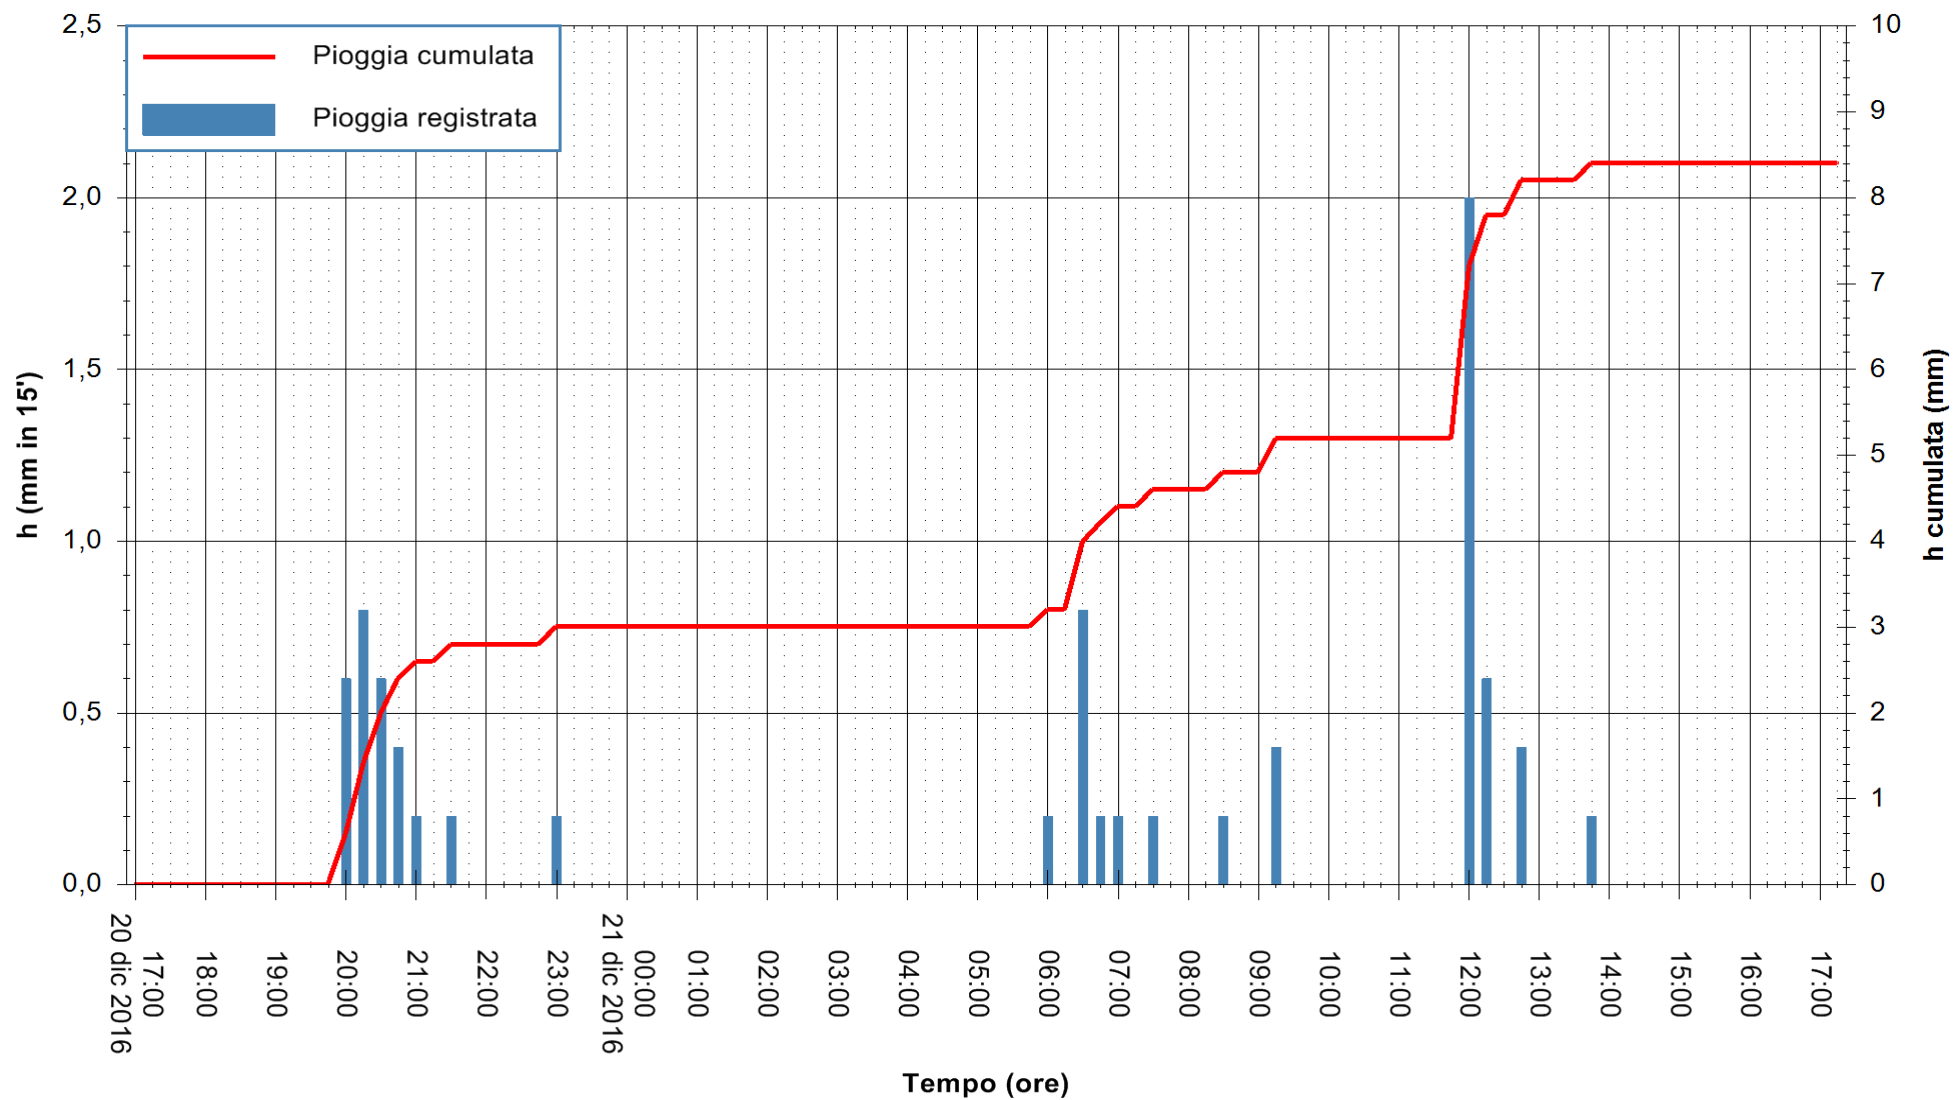

Stazione pluviometrica Fluminimannu a Decimomannu
Area DECIMOMANNU
Pioggia registrata nelle ultime 24 ore
Consultazione alle ore 18:11 del 21/12/2016

ARPAS
F.to il Dirigente Responsabile
Dott. Giuseppe Bianco

REGIONE AUTONOMA DE SARDIGNA
REGIONE AUTONOMA DELLA SARDEGNA

Stazione pluviometrica Santa Lucia di Capoterra
 Area S.LUCIA
 Pioggia registrata nelle ultime 24 ore
 Consultazione alle ore 18:11 del 21/12/2016

ARPAS
 F.to il Dirigente Responsabile
 Dott. Giuseppe Bianco

REGIONE AUTONOMA DE SARDIGNA
 REGIONE AUTONOMA DELLA SARDEGNA

Stazione pluviometrica San Priamo
 Area SAN PRIAMO
 Pioggia registrata nelle ultime 24 ore
 Consultazione alle ore 18:11 del 21/12/2016