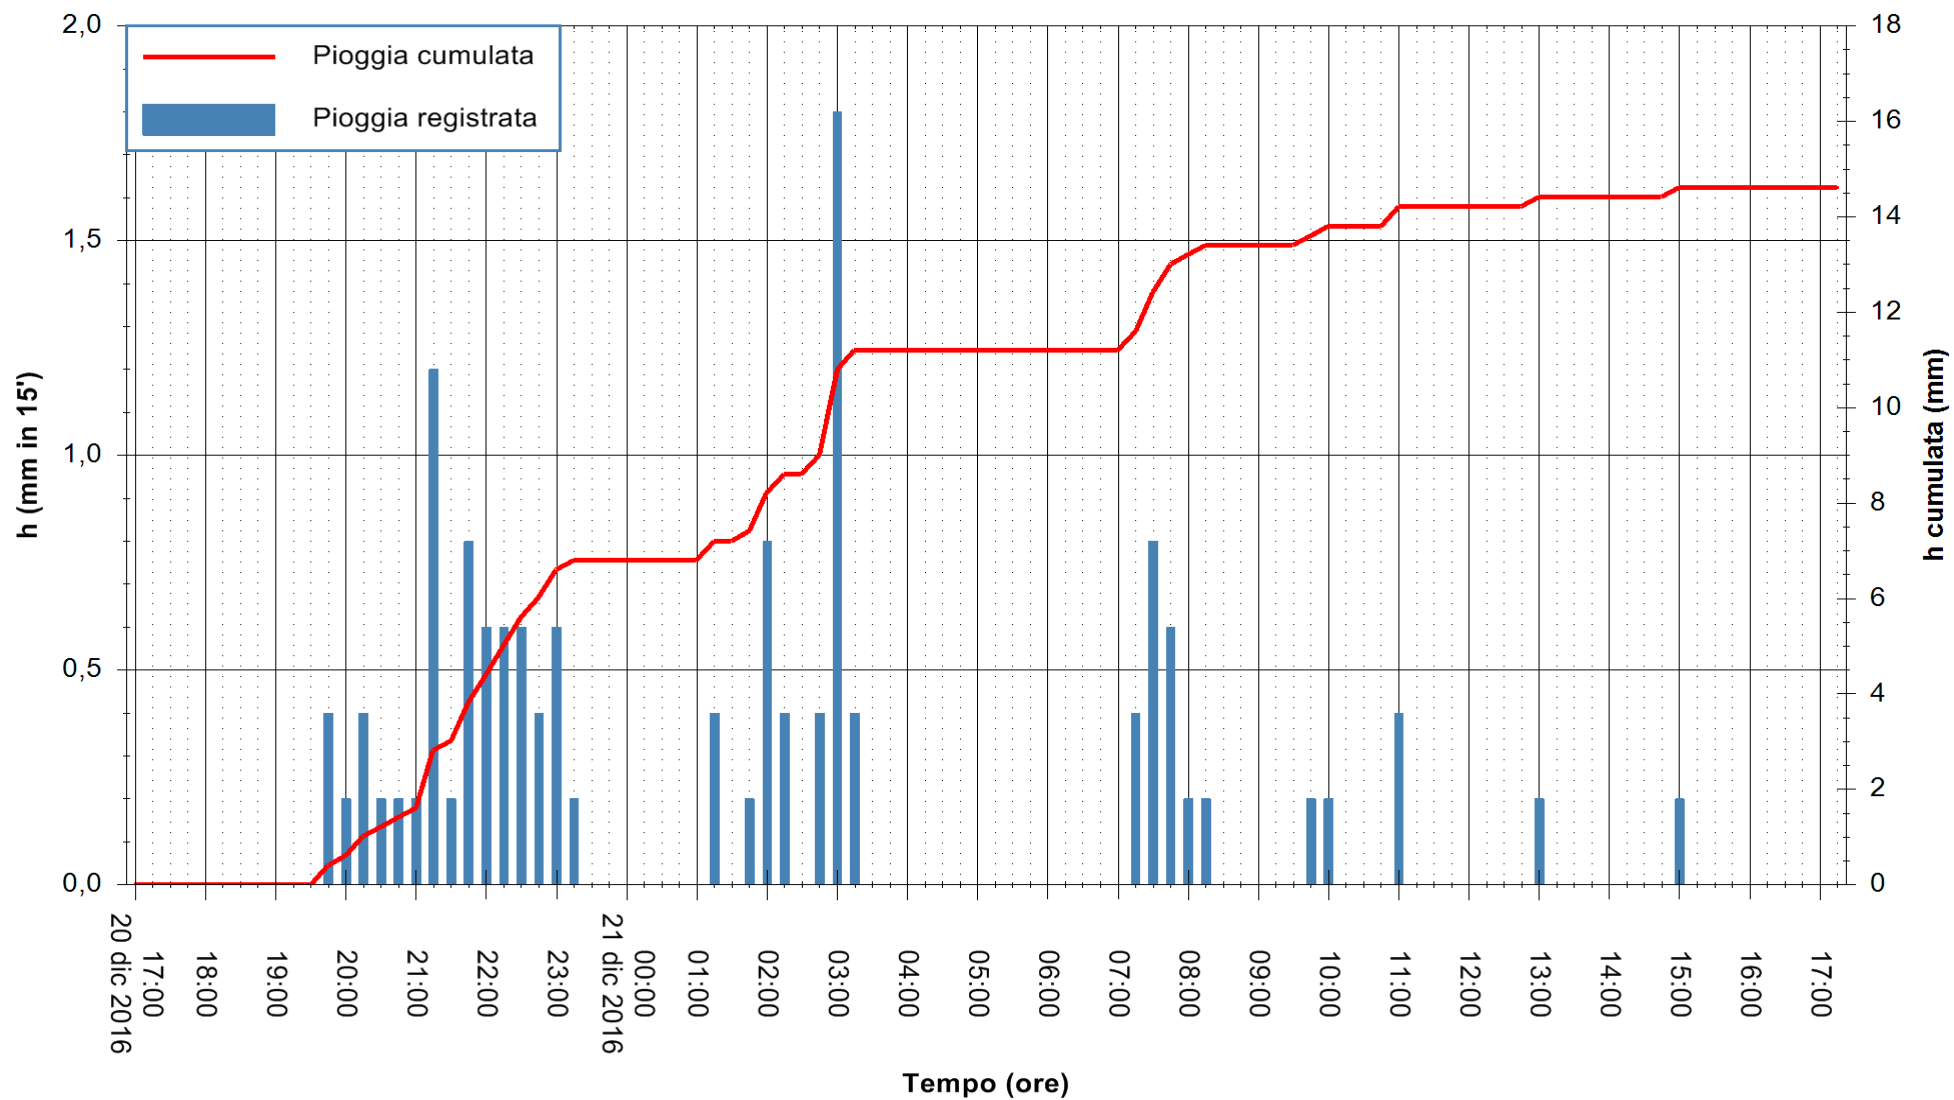

Stazione pluviometrica Monte Tului
 Area MONTE TULUI
 Pioggia registrata nelle ultime 24 ore
 Consultazione alle ore 18:11 del 21/12/2016

ARPAS
 F.to il Dirigente Responsabile
 Dott. Giuseppe Bianco

REGIONE AUTÒNOMA DE SARDIGNA
 REGIONE AUTONOMA DELLA SARDEGNA

Stazione pluviometrica Fluminimannu a Decimomannu
Area DECIMOMANNU
Pioggia registrata nelle ultime 24 ore
Consultazione alle ore 18:11 del 21/12/2016

ARPAS
F.to il Dirigente Responsabile
Dott. Giuseppe Bianco

REGIONE AUTONOMA DE SARDIGNA
REGIONE AUTONOMA DELLA SARDEGNA

Stazione pluviometrica Santa Lucia di Capoterra
 Area S.LUCIA
 Pioggia registrata nelle ultime 24 ore
 Consultazione alle ore 18:11 del 21/12/2016