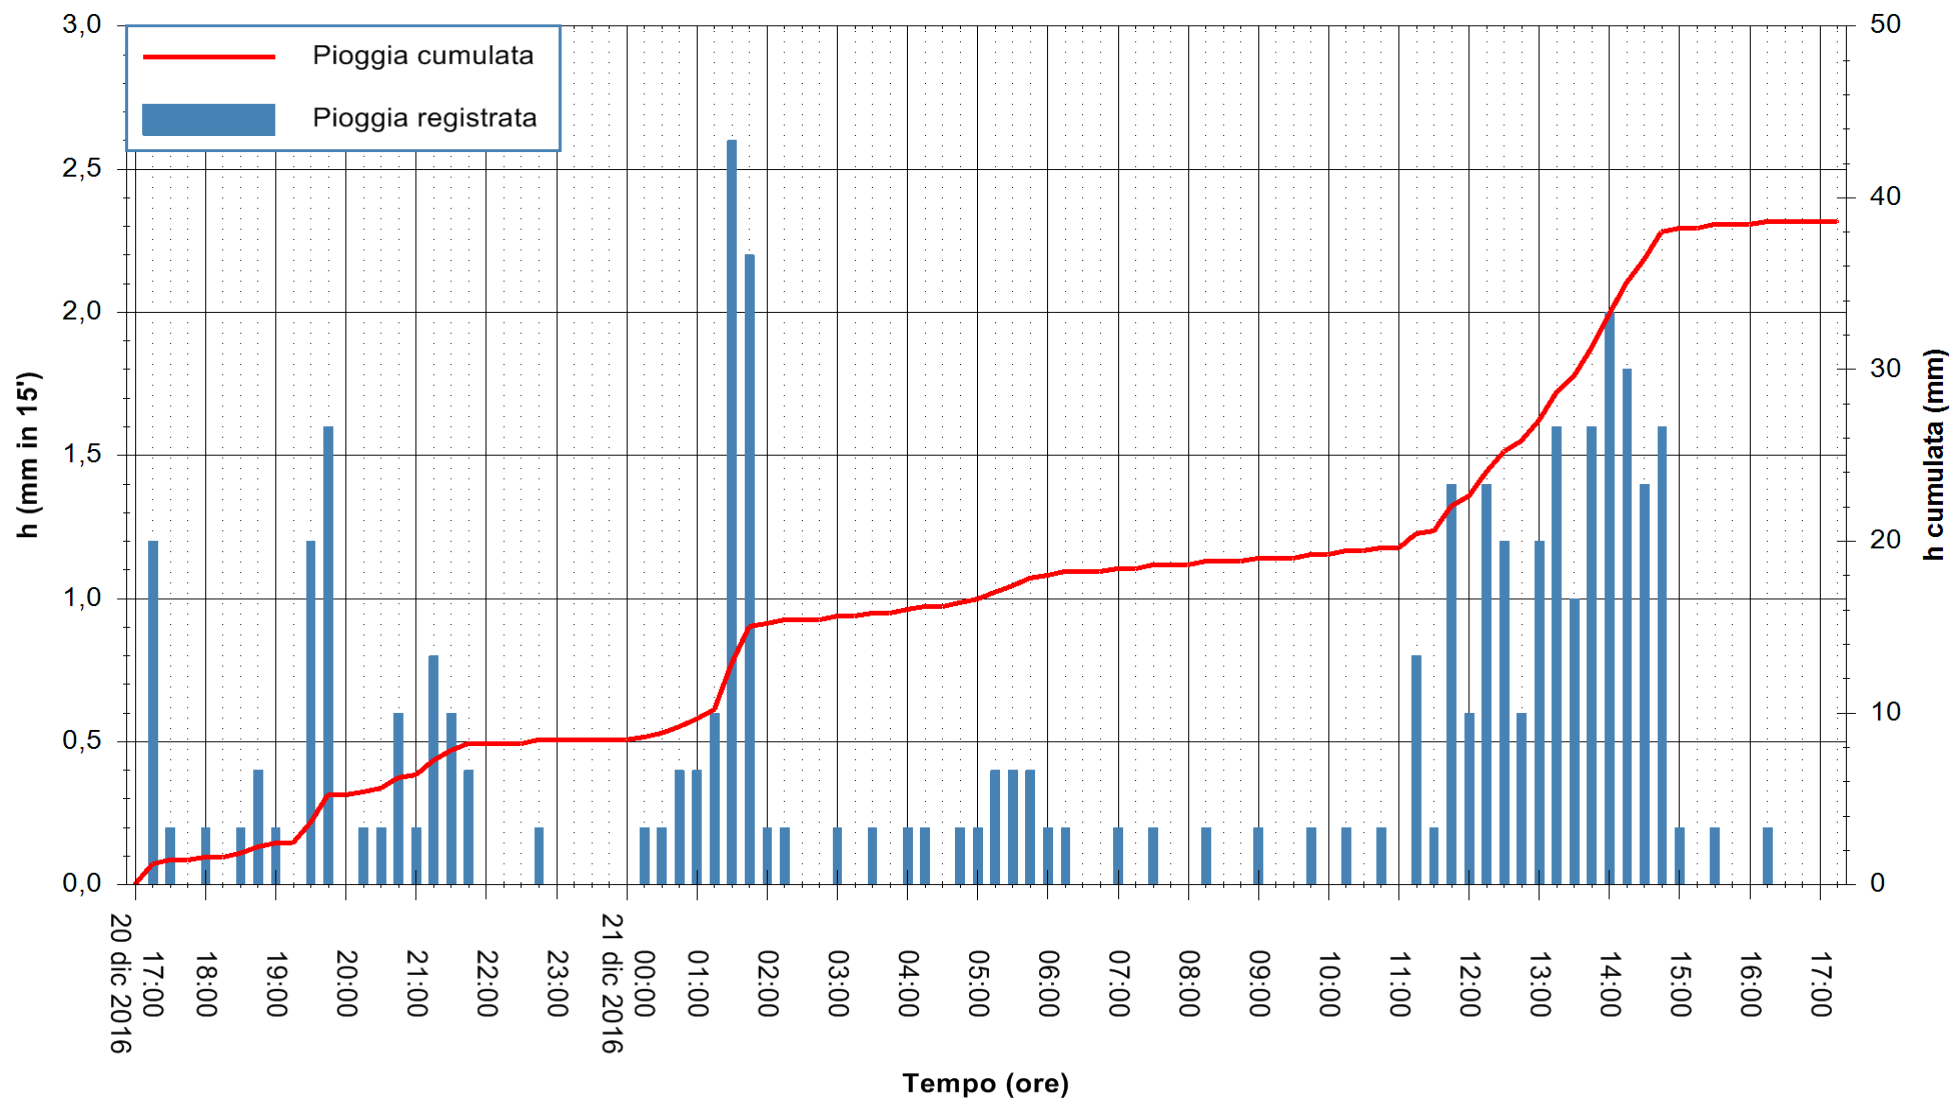

Stazione pluviometrica Fluminimannu a Decimomannu
Area DECIMOMANNU
Pioggia registrata nelle ultime 24 ore
Consultazione alle ore 18:11 del 21/12/2016

ARPAS
F.to il Dirigente Responsabile
Dott. Giuseppe Bianco

REGIONE AUTONOMA DE SARDIGNA
REGIONE AUTONOMA DELLA SARDEGNA

Stazione pluviometrica Santa Lucia di Capoterra
 Area S.LUCIA
 Pioggia registrata nelle ultime 24 ore
 Consultazione alle ore 18:11 del 21/12/2016

ARPAS
 F.to il Dirigente Responsabile
 Dott. Giuseppe Bianco

REGIONE AUTONOMA DE SARDIGNA
 REGIONE AUTONOMA DELLA SARDEGNA

Stazione pluviometrica San Priamo
 Area SAN PRIAMO
 Pioggia registrata nelle ultime 24 ore
 Consultazione alle ore 18:11 del 21/12/2016