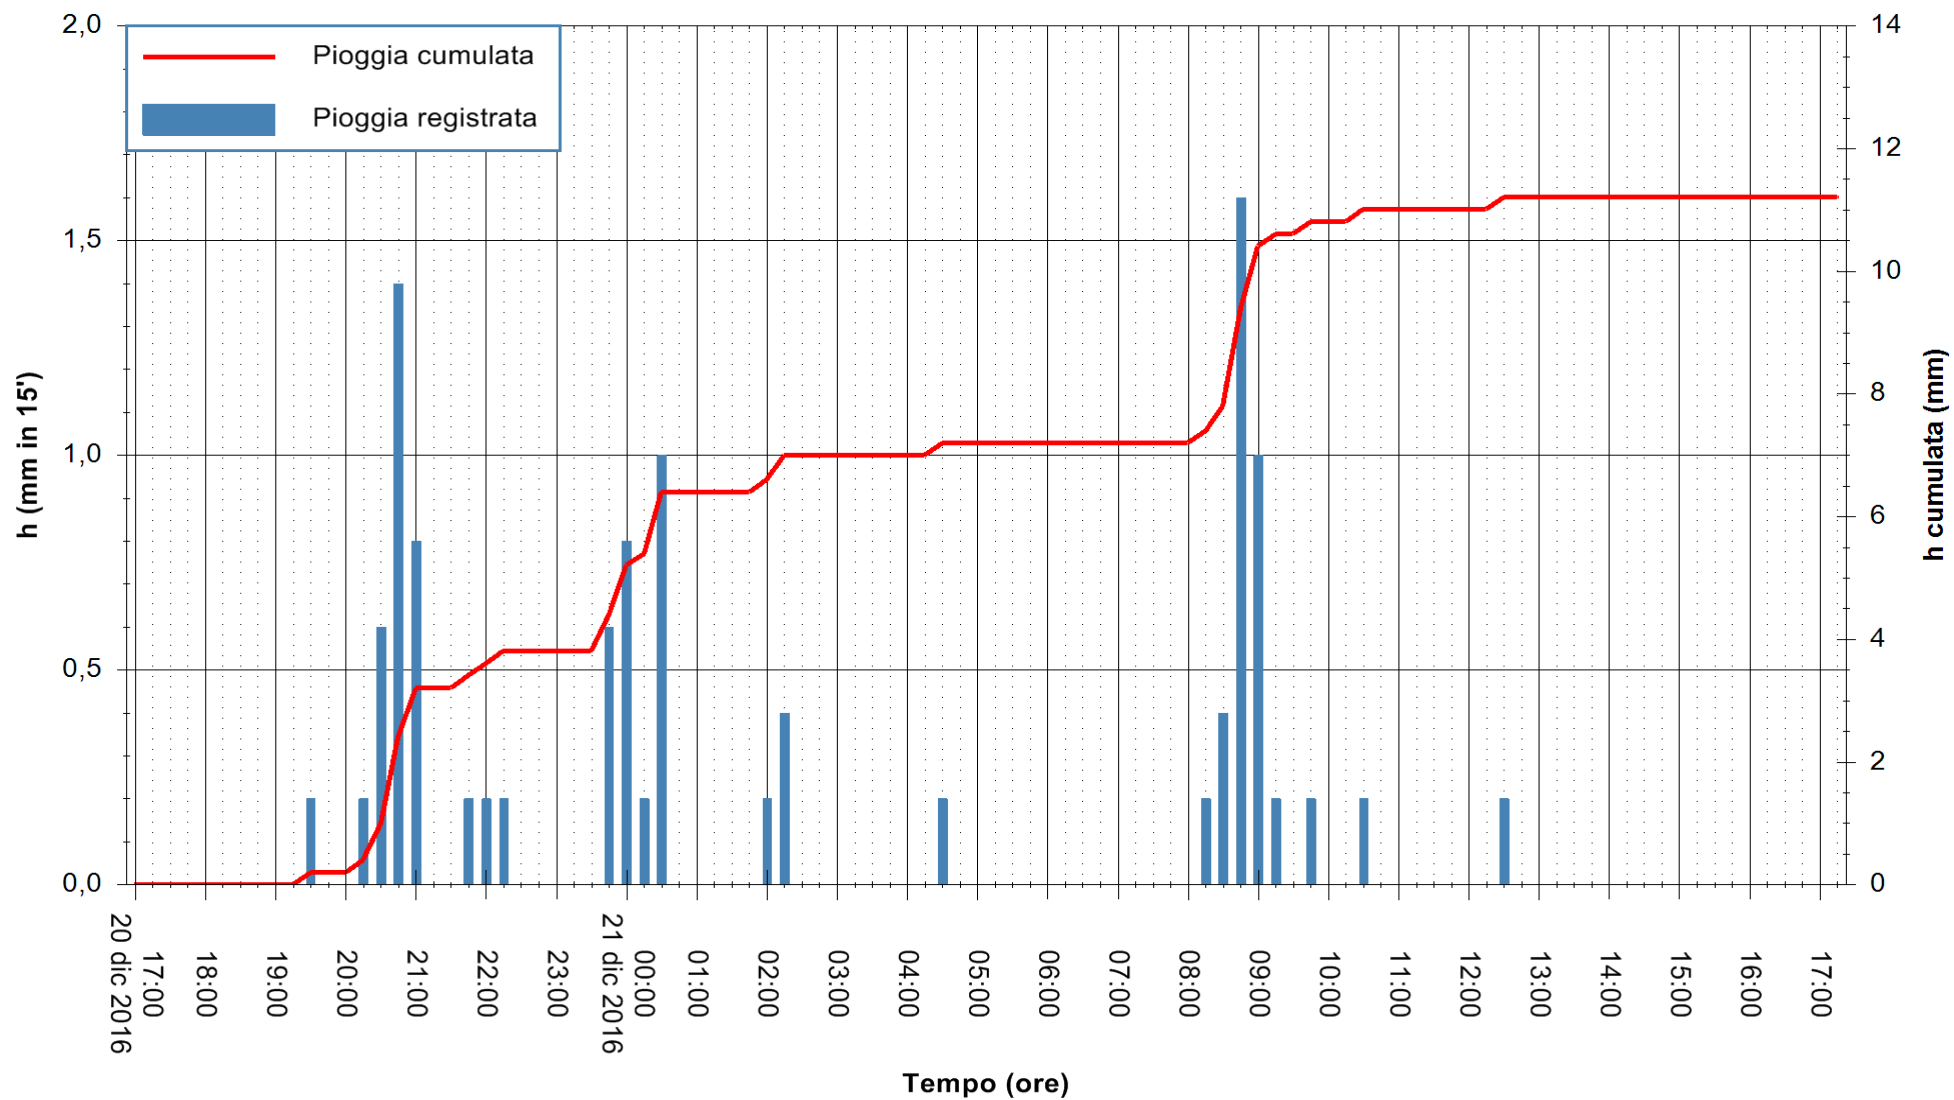

Stazione pluviometrica Monte Tului
 Area MONTE TULUI
 Pioggia registrata nelle ultime 24 ore
 Consultazione alle ore 18:11 del 21/12/2016

ARPAS
 F.to il Dirigente Responsabile
 Dott. Giuseppe Bianco

REGIONE AUTÒNOMA DE SARDIGNA
 REGIONE AUTONOMA DELLA SARDEGNA

Stazione pluviometrica Fluminimannu a Decimomannu
Area DECIMOMANNU
Pioggia registrata nelle ultime 24 ore
Consultazione alle ore 18:11 del 21/12/2016

ARPAS
F.to il Dirigente Responsabile
Dott. Giuseppe Bianco

REGIONE AUTONOMA DE SARDIGNA
REGIONE AUTONOMA DELLA SARDEGNA

Stazione pluviometrica Santa Lucia di Capoterra
 Area S.LUCIA
 Pioggia registrata nelle ultime 24 ore
 Consultazione alle ore 18:11 del 21/12/2016