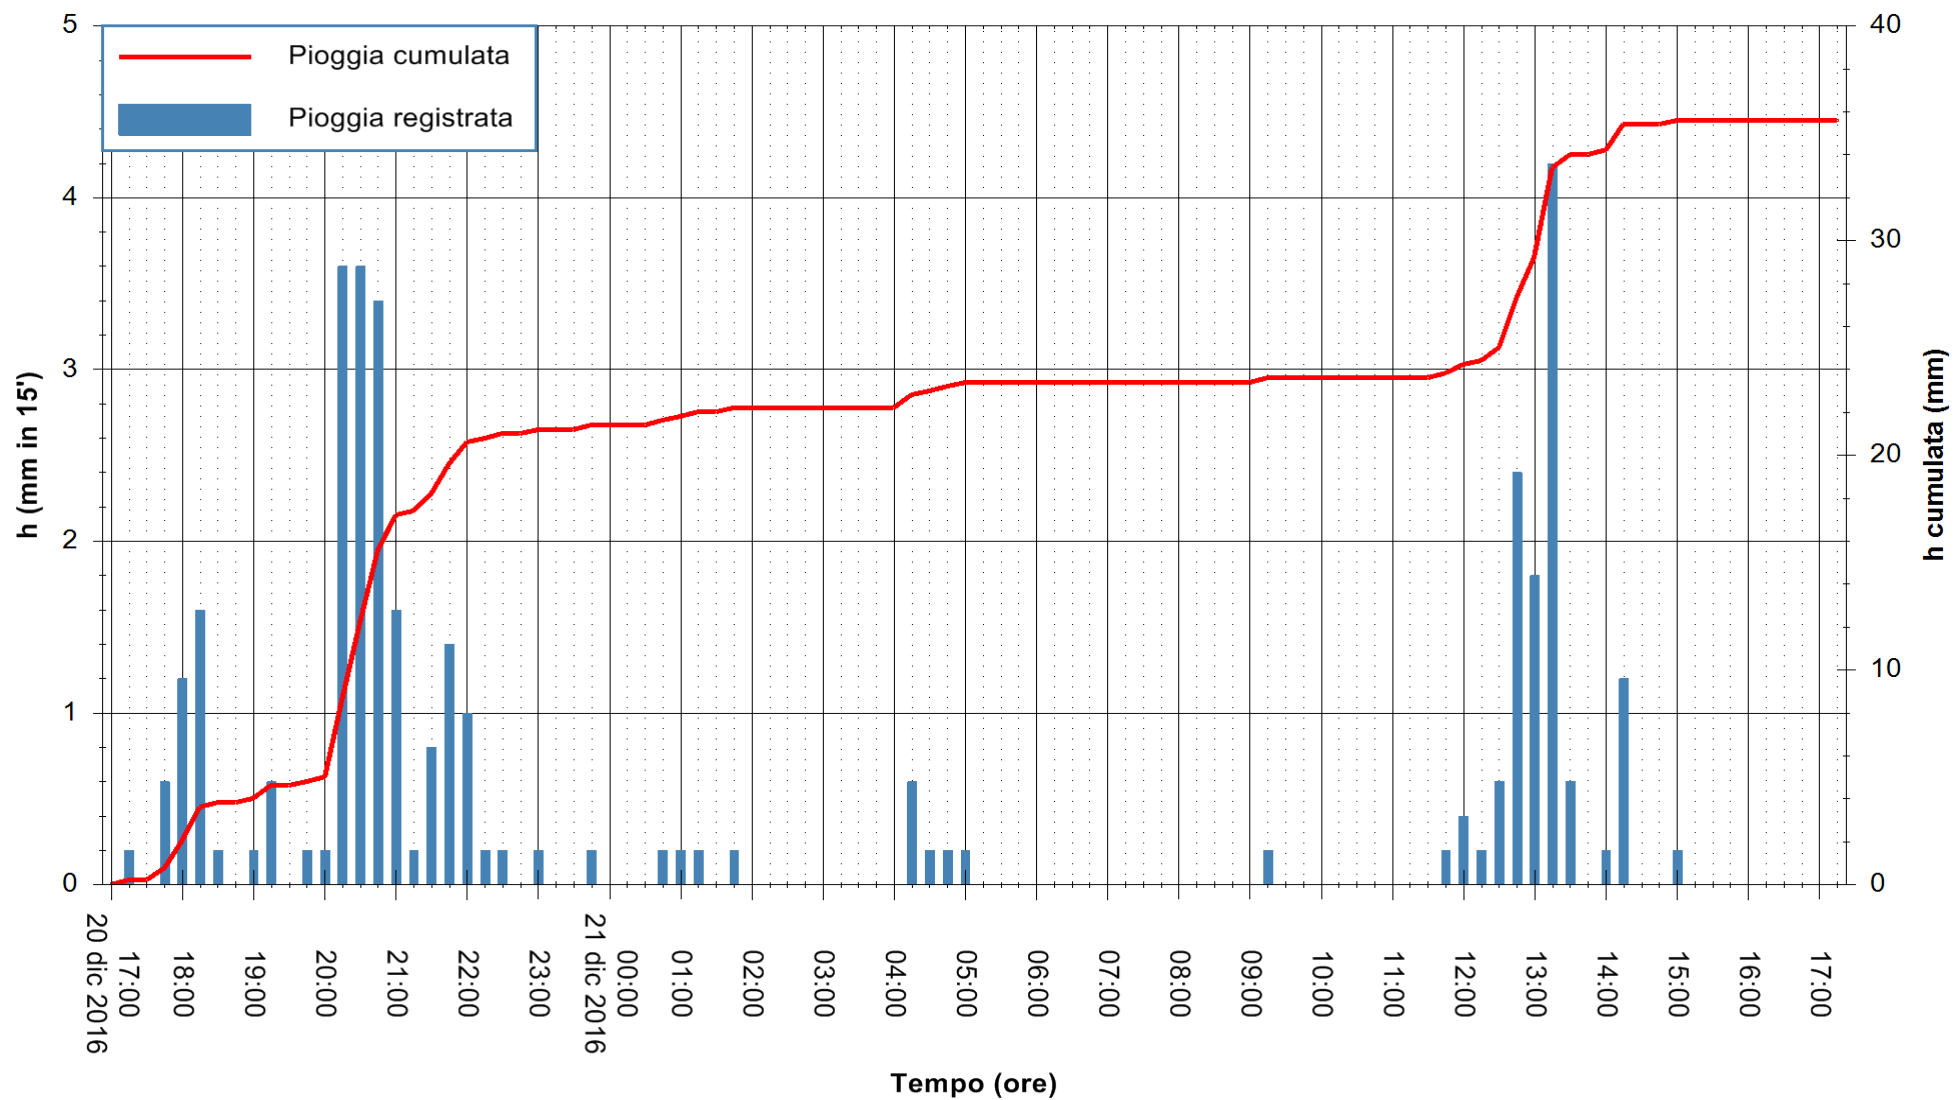

Stazione pluviometrica Monte Tului
 Area MONTE TULUI
 Pioggia registrata nelle ultime 24 ore
 Consultazione alle ore 18:11 del 21/12/2016

ARPAS
 F.to il Dirigente Responsabile
 Dott. Giuseppe Bianco

REGIONE AUTÒNOMA DE SARDIGNA
 REGIONE AUTONOMA DELLA SARDEGNA

Stazione pluviometrica Fluminimannu a Decimomannu
Area DECIMOMANNU
Pioggia registrata nelle ultime 24 ore
Consultazione alle ore 18:11 del 21/12/2016

ARPAS
F.to il Dirigente Responsabile
Dott. Giuseppe Bianco

REGIONE AUTONOMA DE SARDIGNA
REGIONE AUTONOMA DELLA SARDEGNA

Stazione pluviometrica Santa Lucia di Capoterra
 Area S.LUCIA
 Pioggia registrata nelle ultime 24 ore
 Consultazione alle ore 18:11 del 21/12/2016

ARPAS
 F.to il Dirigente Responsabile
 Dott. Giuseppe Bianco

REGIONE AUTONOMA DE SARDIGNA
 REGIONE AUTONOMA DELLA SARDEGNA

Stazione pluviometrica San Priamo
 Area SAN PRIAMO
 Pioggia registrata nelle ultime 24 ore
 Consultazione alle ore 18:11 del 21/12/2016