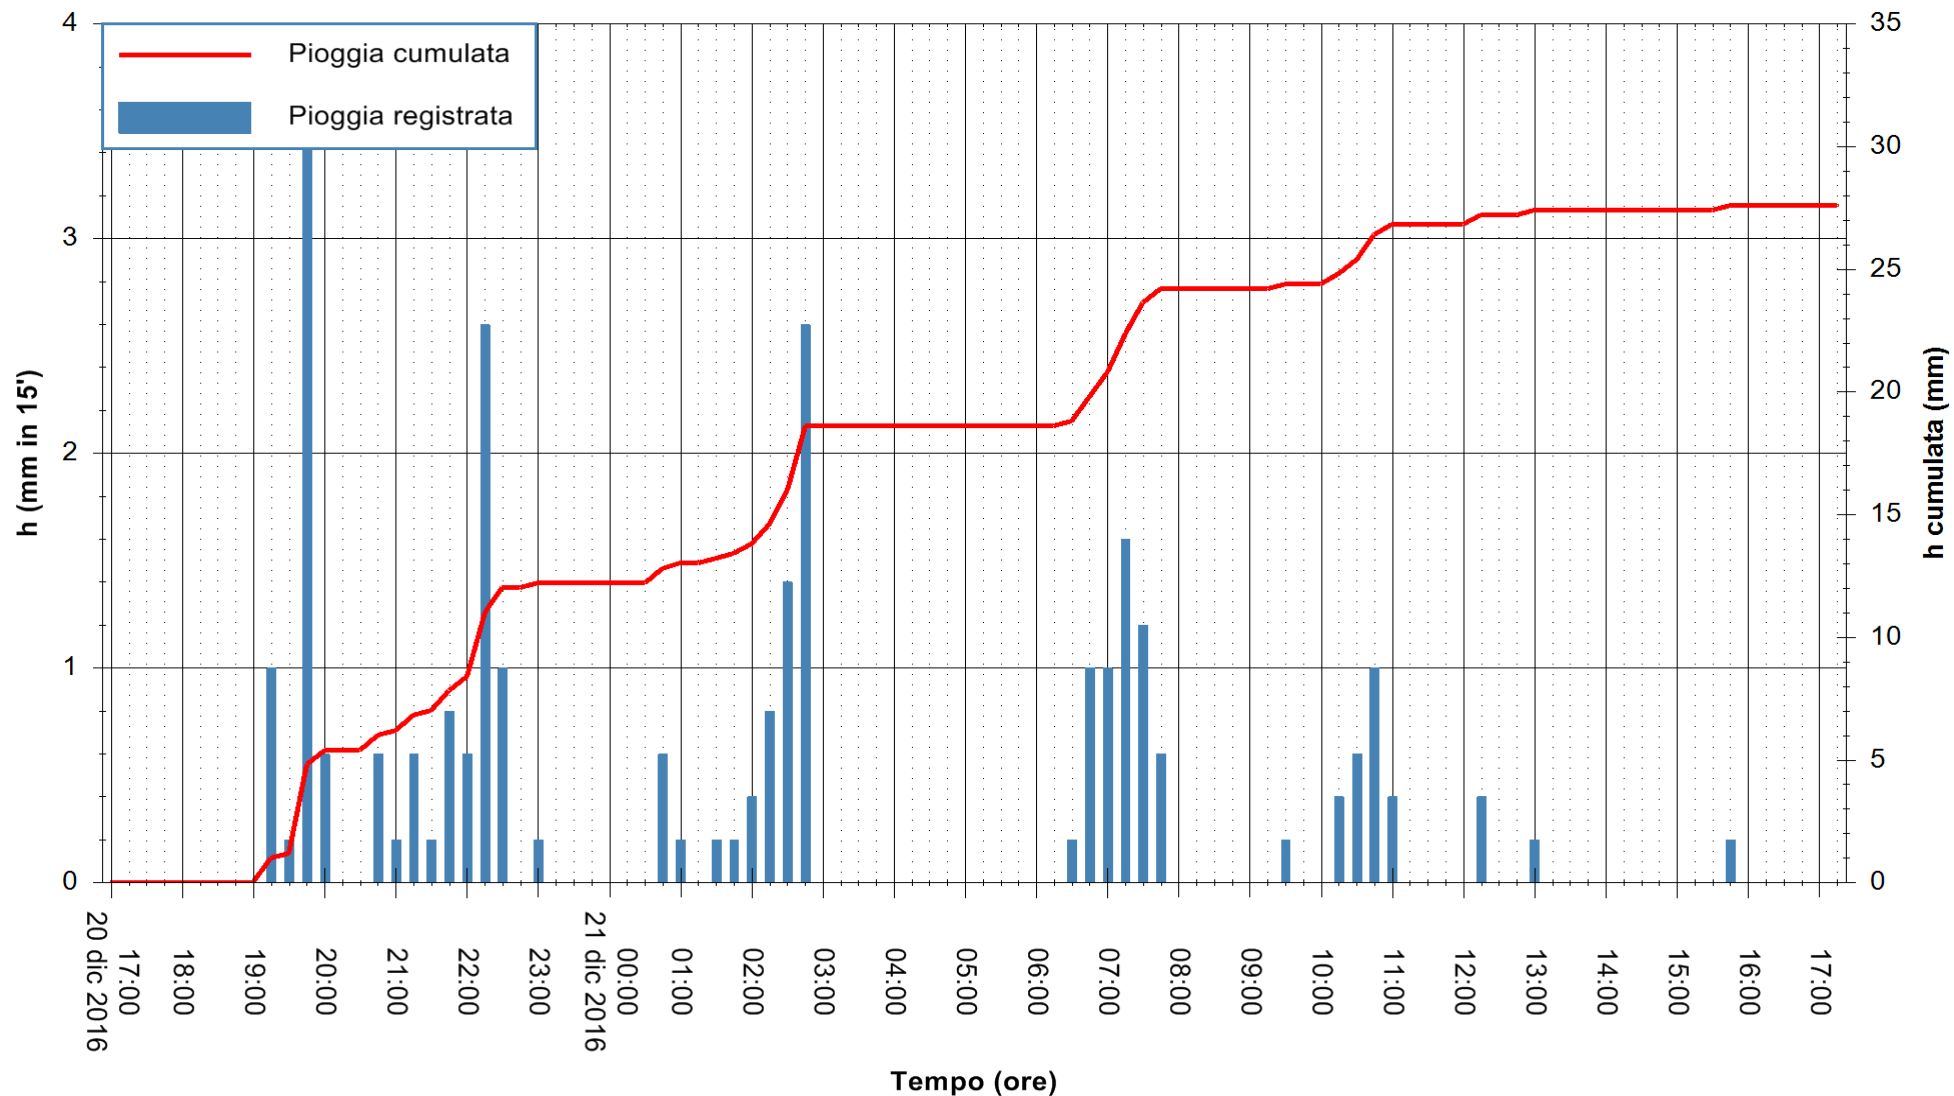

Stazione pluviometrica Fluminimannu a Decimomannu
Area DECIMOMANNU
Pioggia registrata nelle ultime 24 ore
Consultazione alle ore 18:11 del 21/12/2016

ARPAS
F.to il Dirigente Responsabile
Dott. Giuseppe Bianco

REGIONE AUTONOMA DE SARDIGNA
REGIONE AUTONOMA DELLA SARDEGNA

Stazione pluviometrica Santa Lucia di Capoterra
 Area S.LUCIA
 Pioggia registrata nelle ultime 24 ore
 Consultazione alle ore 18:11 del 21/12/2016

ARPAS
 F.to il Dirigente Responsabile
 Dott. Giuseppe Bianco

REGIONE AUTONOMA DE SARDIGNA
 REGIONE AUTONOMA DELLA SARDEGNA

Stazione pluviometrica San Priamo
 Area SAN PRIAMO
 Pioggia registrata nelle ultime 24 ore
 Consultazione alle ore 18:11 del 21/12/2016