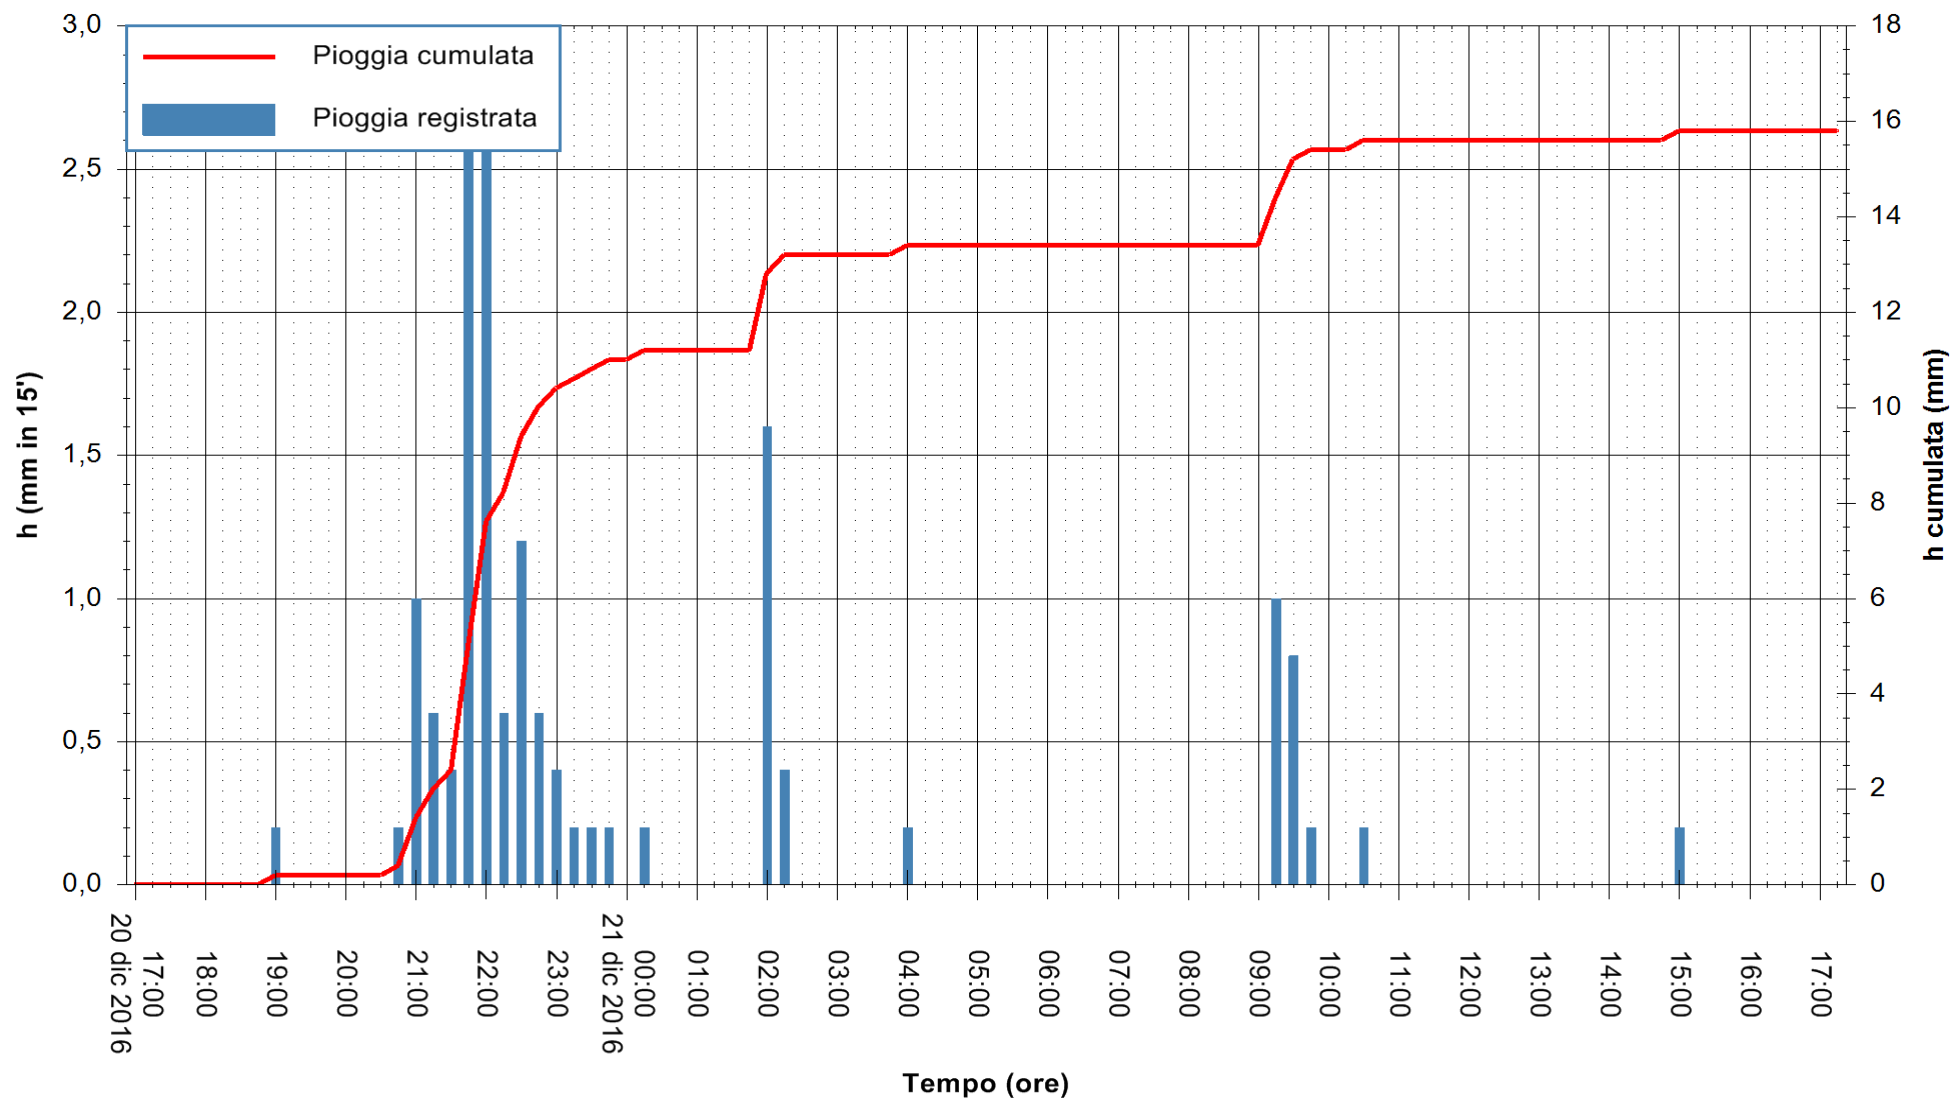

Stazione pluviometrica Monte Tului
 Area MONTE TULUI
 Pioggia registrata nelle ultime 24 ore
 Consultazione alle ore 18:11 del 21/12/2016

ARPAS
 F.to il Dirigente Responsabile
 Dott. Giuseppe Bianco

REGIONE AUTÒNOMA DE SARDIGNA
 REGIONE AUTONOMA DELLA SARDEGNA

Stazione pluviometrica Fluminimannu a Decimomannu
Area DECIMOMANNU
Pioggia registrata nelle ultime 24 ore
Consultazione alle ore 18:11 del 21/12/2016

ARPAS
F.to il Dirigente Responsabile
Dott. Giuseppe Bianco

REGIONE AUTONOMA DE SARDIGNA
REGIONE AUTONOMA DELLA SARDEGNA

Stazione pluviometrica Santa Lucia di Capoterra
 Area S.LUCIA
 Pioggia registrata nelle ultime 24 ore
 Consultazione alle ore 18:11 del 21/12/2016