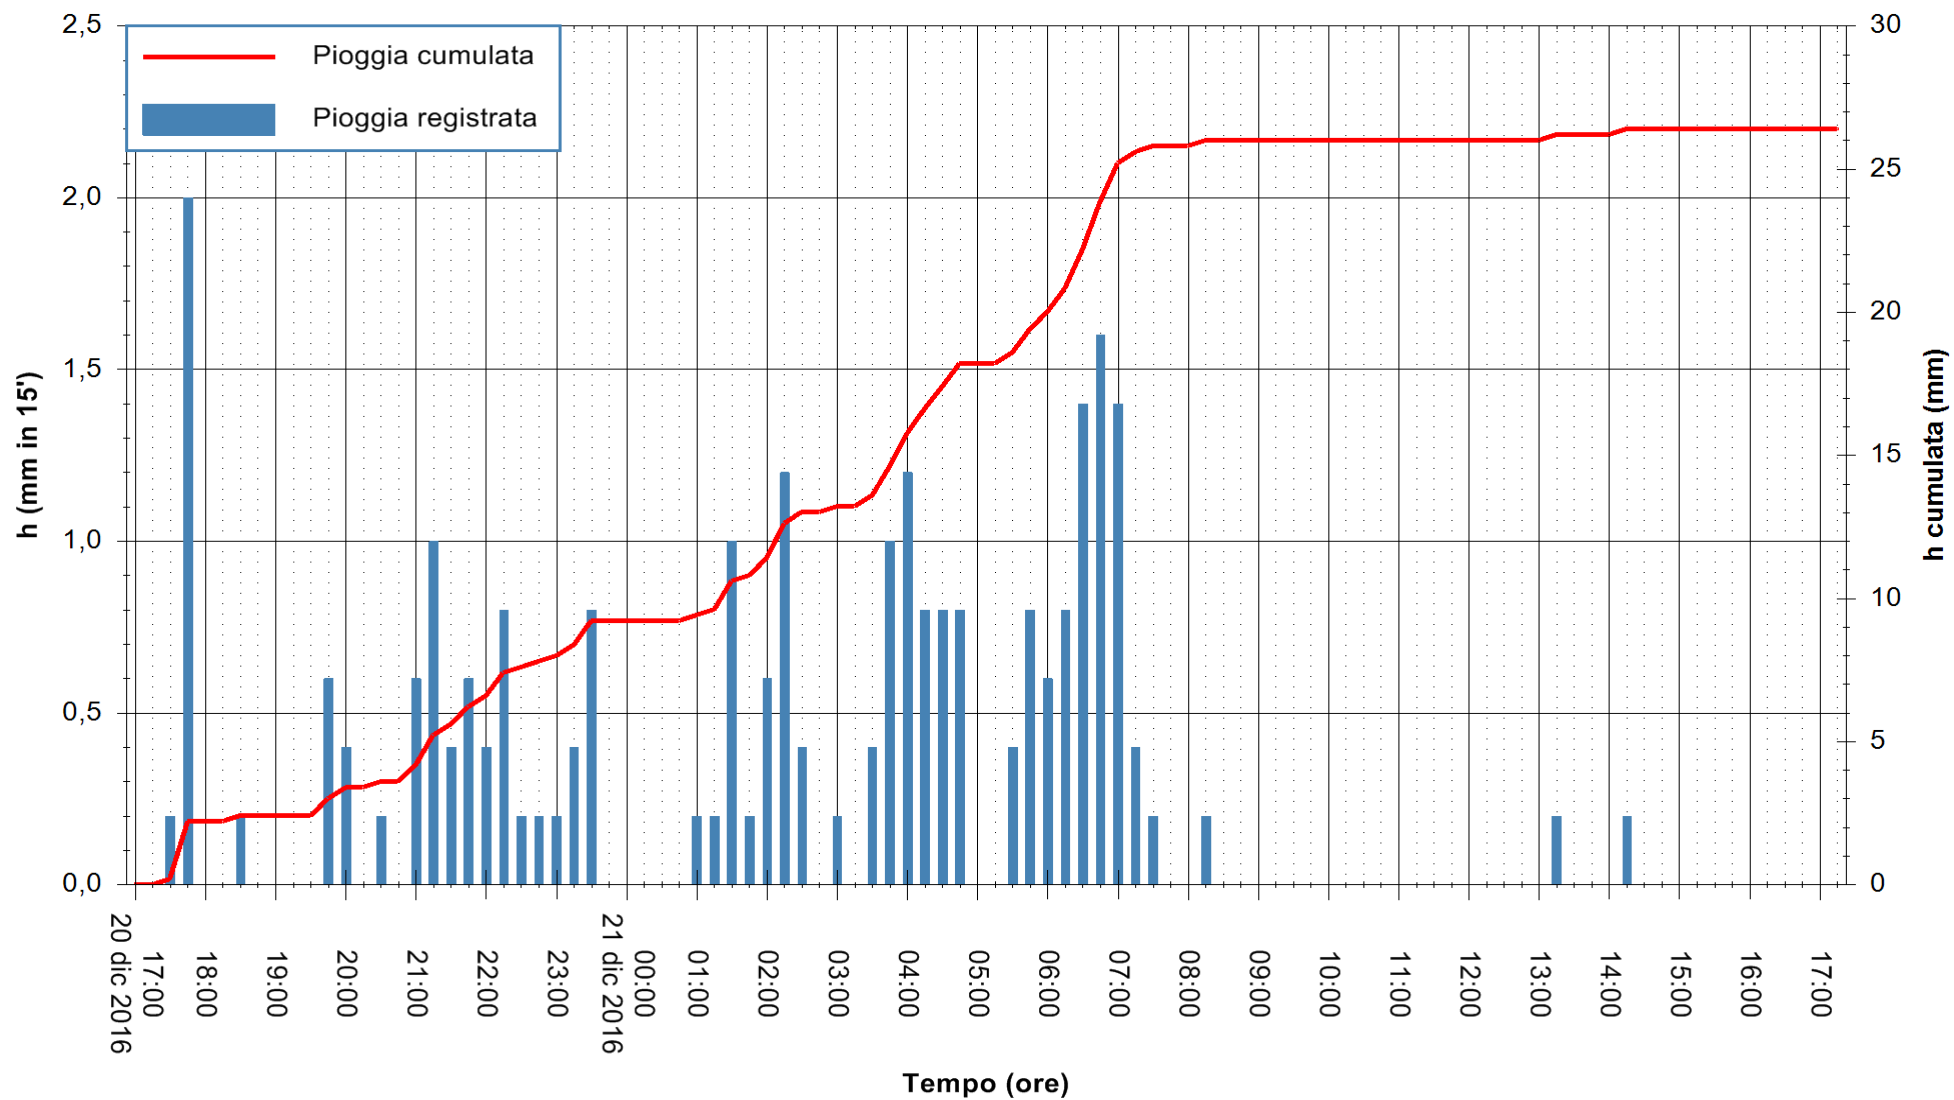

Stazione pluviometrica Monte Tului
 Area MONTE TULUI
 Pioggia registrata nelle ultime 24 ore
 Consultazione alle ore 18:11 del 21/12/2016

ARPAS
 F.to il Dirigente Responsabile
 Dott. Giuseppe Bianco

REGIONE AUTÒNOMA DE SARDIGNA
 REGIONE AUTONOMA DELLA SARDEGNA

Stazione pluviometrica Fluminimannu a Decimomannu
Area DECIMOMANNU
Pioggia registrata nelle ultime 24 ore
Consultazione alle ore 18:11 del 21/12/2016

ARPAS
F.to il Dirigente Responsabile
Dott. Giuseppe Bianco

REGIONE AUTONOMA DE SARDIGNA
REGIONE AUTONOMA DELLA SARDEGNA

Stazione pluviometrica Santa Lucia di Capoterra
 Area S.LUCIA
 Pioggia registrata nelle ultime 24 ore
 Consultazione alle ore 18:11 del 21/12/2016