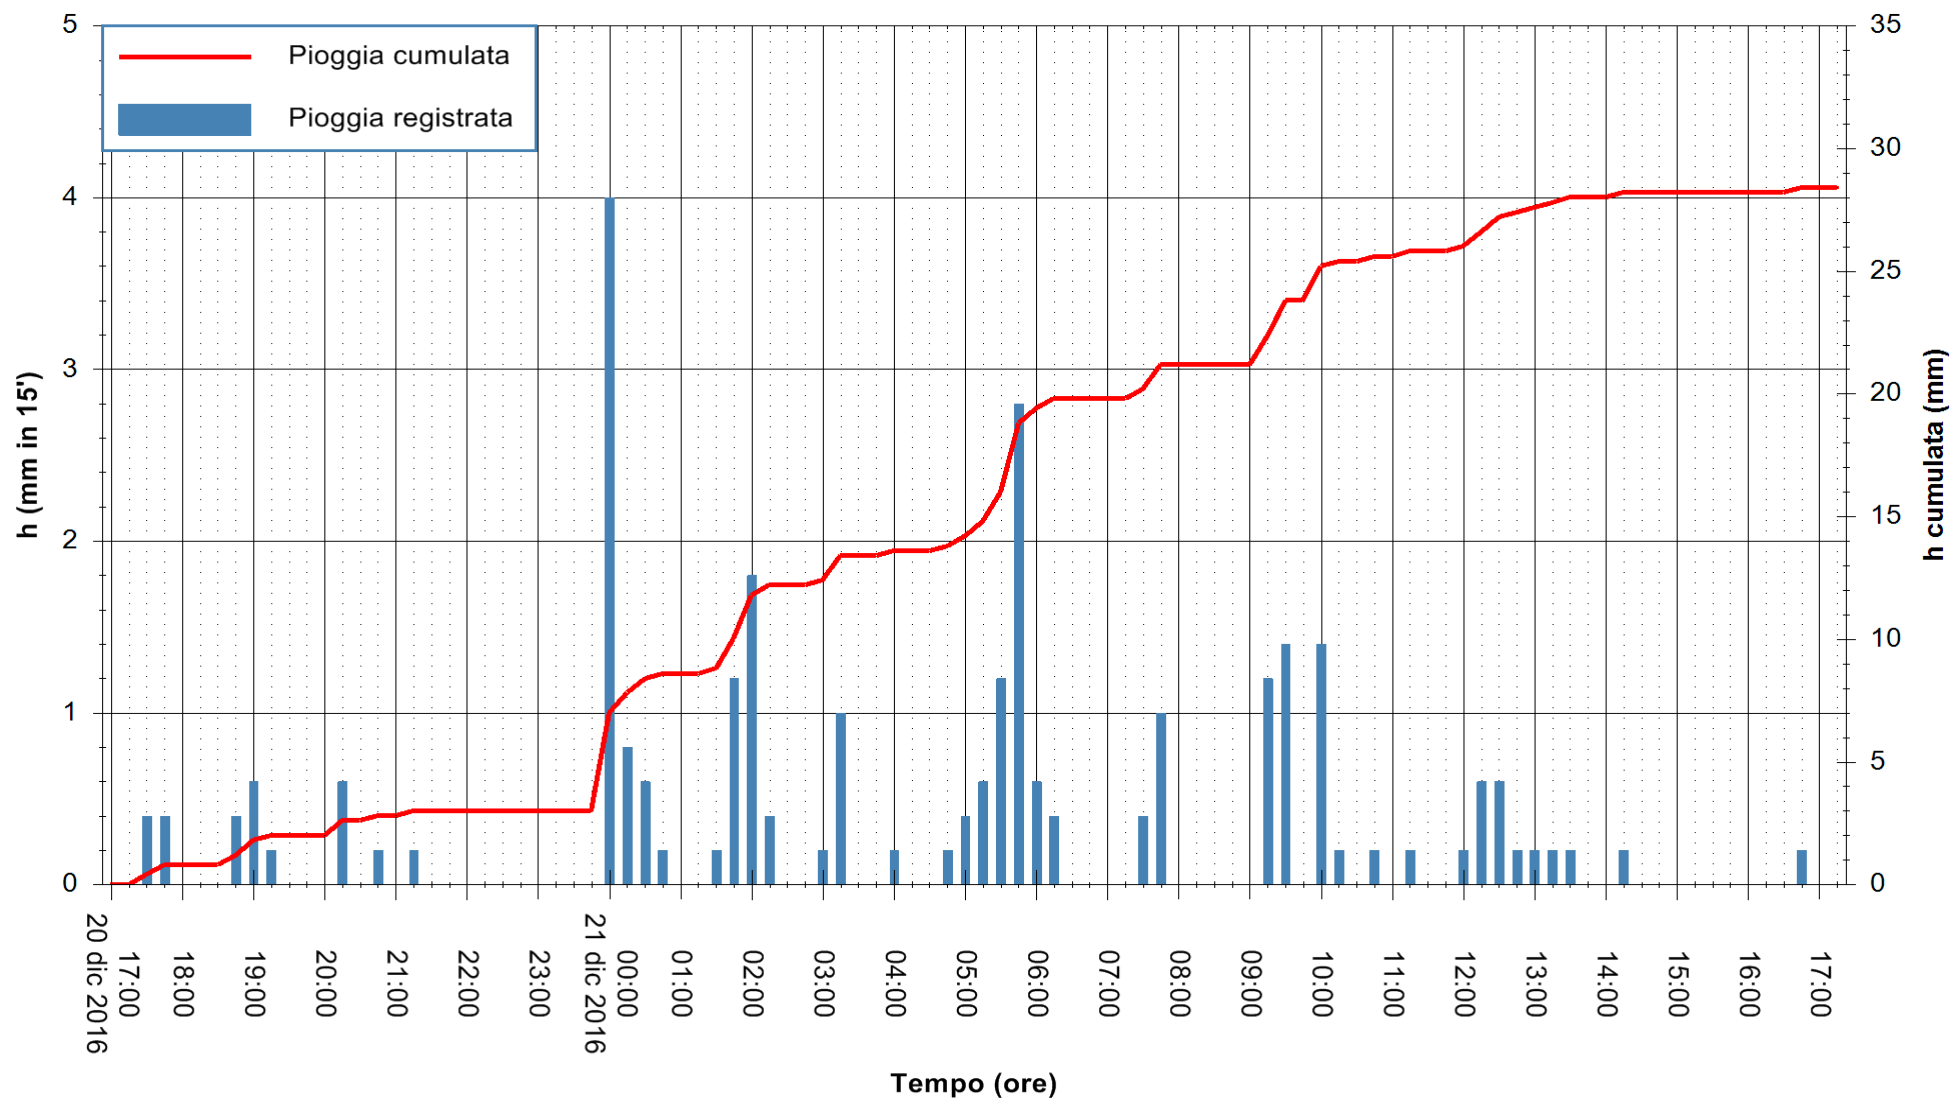

Stazione pluviometrica Monte Tului
 Area MONTE TULUI
 Pioggia registrata nelle ultime 24 ore
 Consultazione alle ore 18:11 del 21/12/2016

ARPAS
 F.to il Dirigente Responsabile
 Dott. Giuseppe Bianco

REGIONE AUTÒNOMA DE SARDIGNA
 REGIONE AUTONOMA DELLA SARDEGNA

Stazione pluviometrica Fluminimannu a Decimomannu
Area DECIMOMANNU
Pioggia registrata nelle ultime 24 ore
Consultazione alle ore 18:11 del 21/12/2016

ARPAS
F.to il Dirigente Responsabile
Dott. Giuseppe Bianco

REGIONE AUTONOMA DE SARDIGNA
REGIONE AUTONOMA DELLA SARDEGNA

Stazione pluviometrica Santa Lucia di Capoterra
 Area S.LUCIA
 Pioggia registrata nelle ultime 24 ore
 Consultazione alle ore 18:11 del 21/12/2016