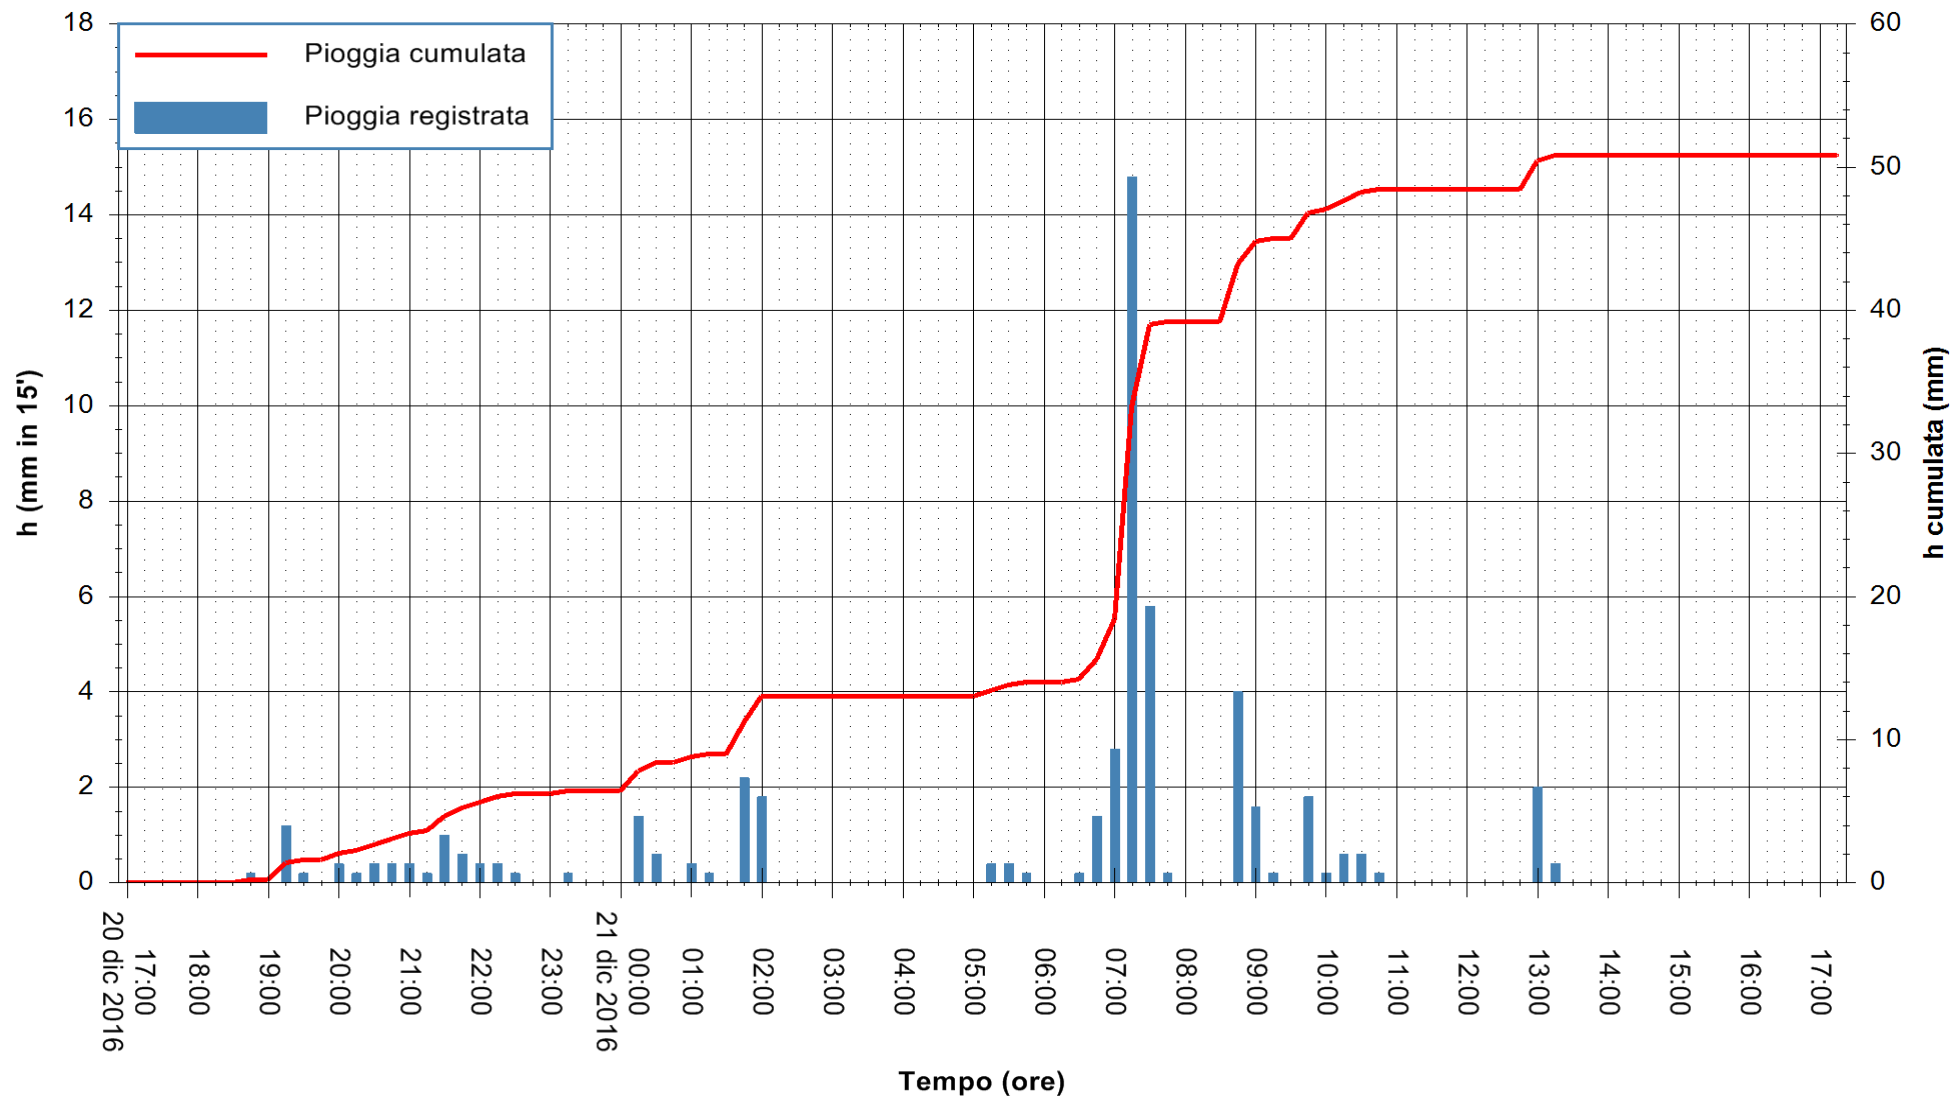

Stazione pluviometrica Santa Lucia di Capoterra
Area S.LUCIA
Pioggia registrata nelle ultime 24 ore
Consultazione alle ore 18:11 del 21/12/2016

ARPAS
F.to il Dirigente Responsabile
Dott. Giuseppe Bianco

REGIONE AUTONOMA DE SARDIGNA
REGIONE AUTONOMA DELLA SARDEGNA