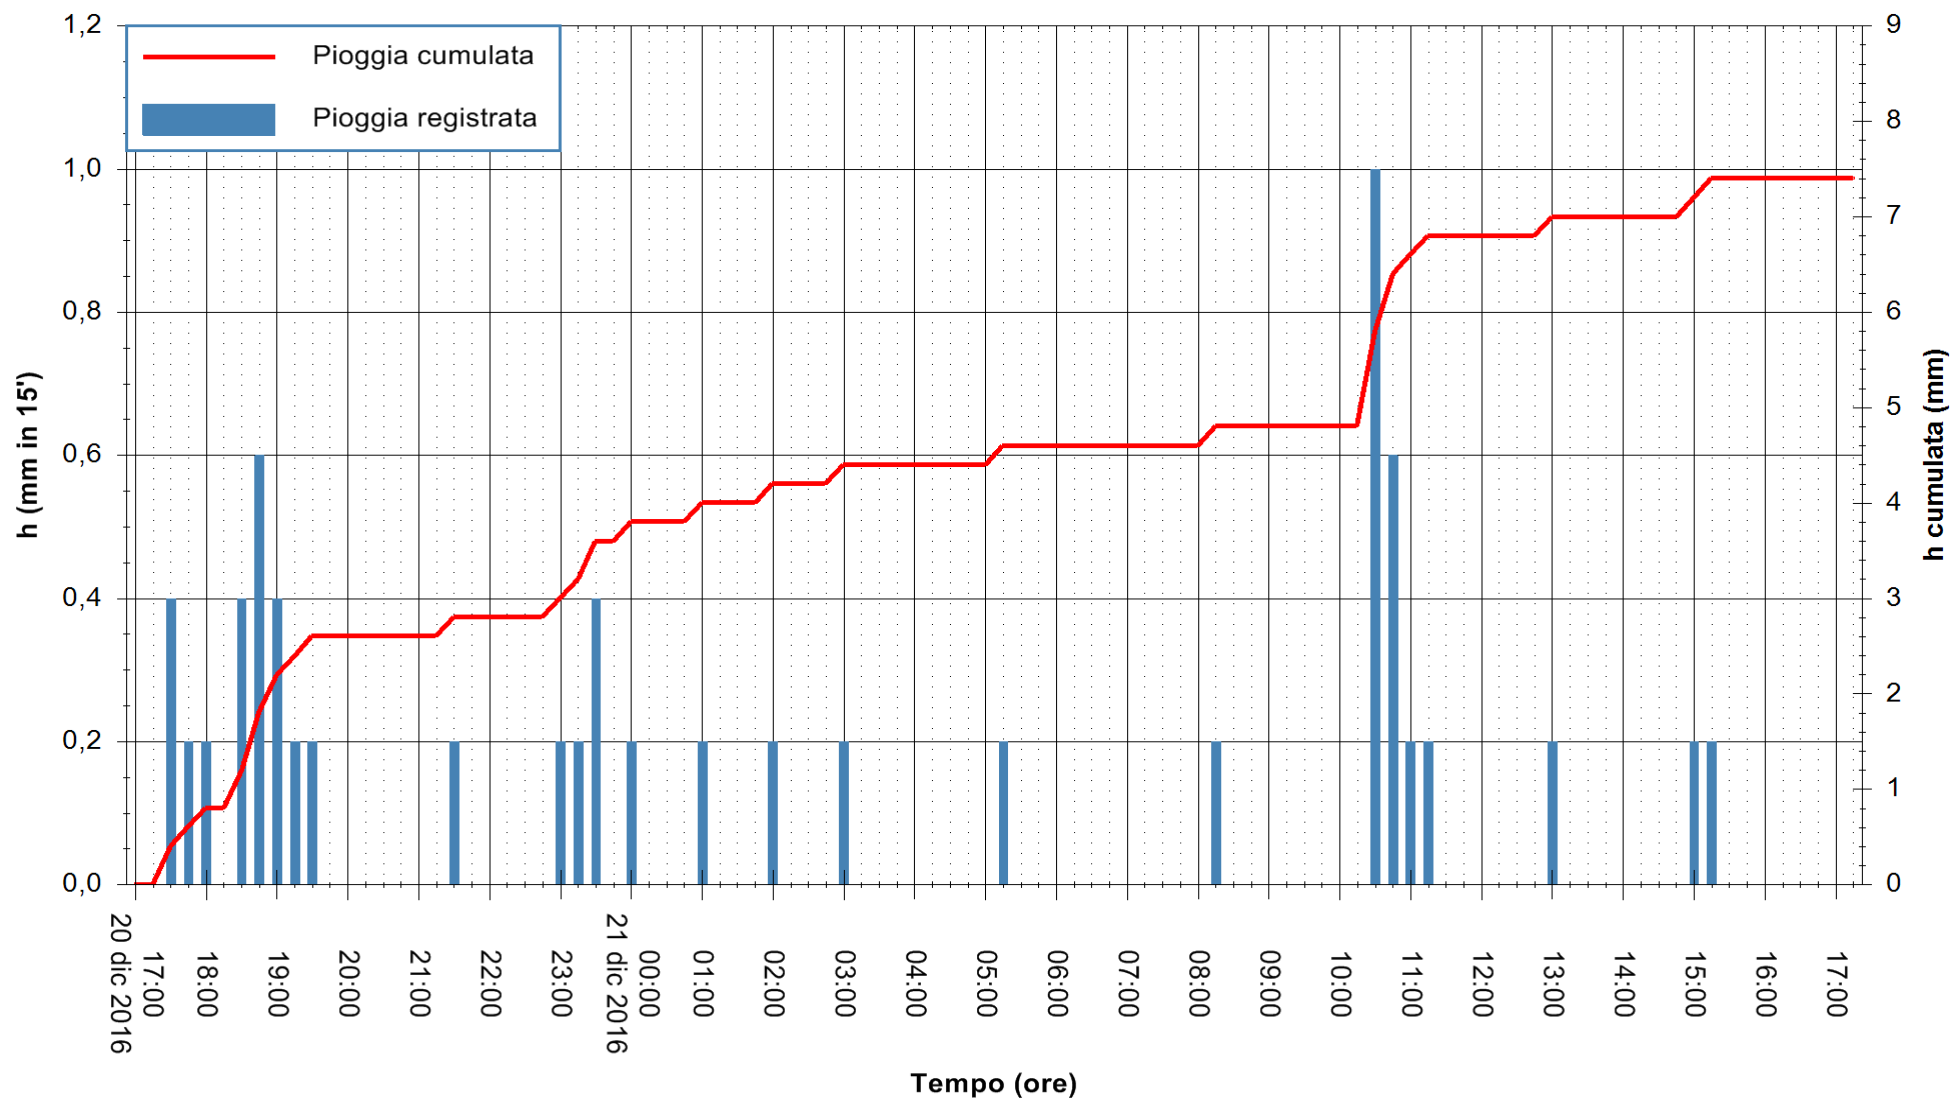

Stazione pluviometrica Monte Tului
 Area MONTE TULUI
 Pioggia registrata nelle ultime 24 ore
 Consultazione alle ore 18:11 del 21/12/2016

ARPAS
 F.to il Dirigente Responsabile
 Dott. Giuseppe Bianco

REGIONE AUTÒNOMA DE SARDIGNA
 REGIONE AUTONOMA DELLA SARDEGNA

Stazione pluviometrica Fluminimannu a Decimomannu
Area DECIMOMANNU
Pioggia registrata nelle ultime 24 ore
Consultazione alle ore 18:11 del 21/12/2016

ARPAS
F.to il Dirigente Responsabile
Dott. Giuseppe Bianco

REGIONE AUTONOMA DE SARDIGNA
REGIONE AUTONOMA DELLA SARDEGNA

Stazione pluviometrica Santa Lucia di Capoterra
 Area S.LUCIA
 Pioggia registrata nelle ultime 24 ore
 Consultazione alle ore 18:11 del 21/12/2016