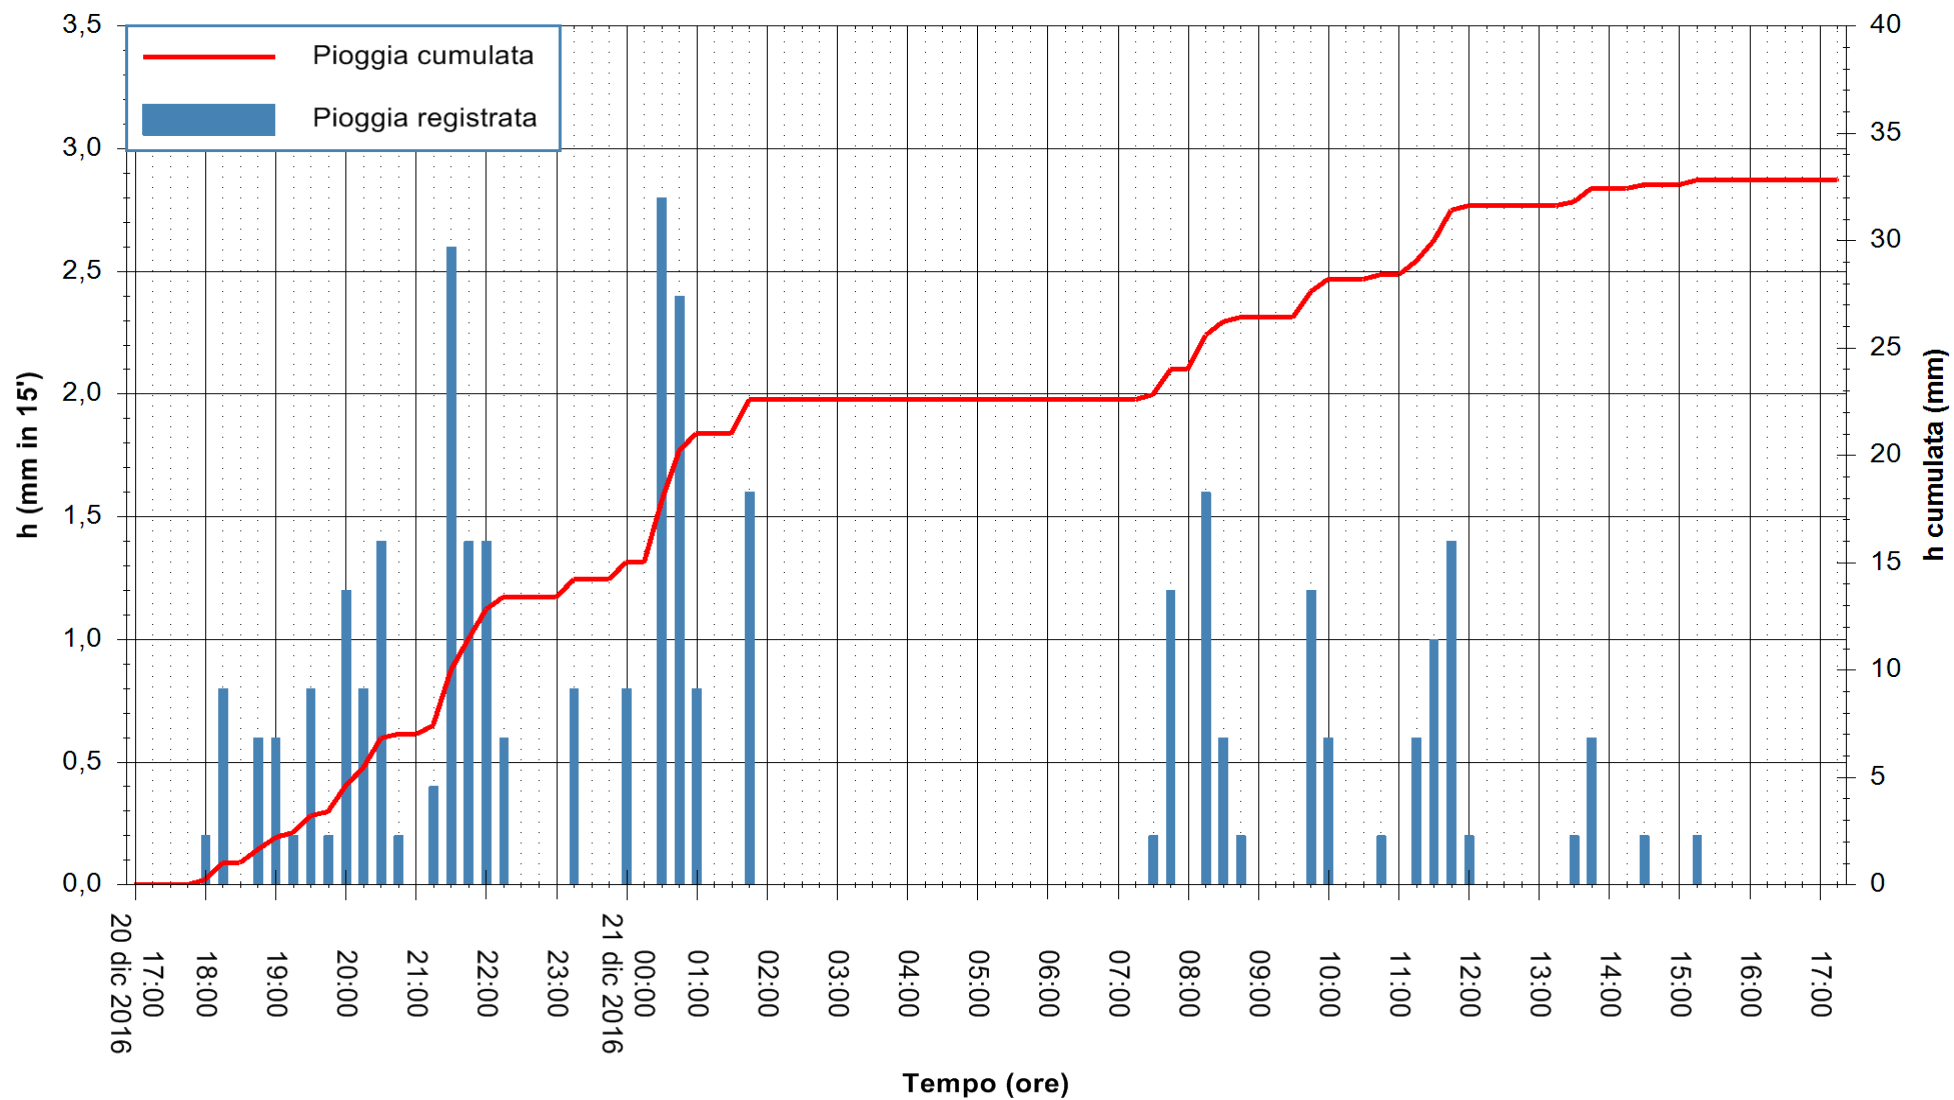

Stazione pluviometrica Fluminimannu a Decimomannu
Area DECIMOMANNU
Pioggia registrata nelle ultime 24 ore
Consultazione alle ore 18:11 del 21/12/2016

ARPAS
F.to il Dirigente Responsabile
Dott. Giuseppe Bianco

REGIONE AUTONOMA DE SARDIGNA
REGIONE AUTONOMA DELLA SARDEGNA

Stazione pluviometrica Santa Lucia di Capoterra
 Area S.LUCIA
 Pioggia registrata nelle ultime 24 ore
 Consultazione alle ore 18:11 del 21/12/2016