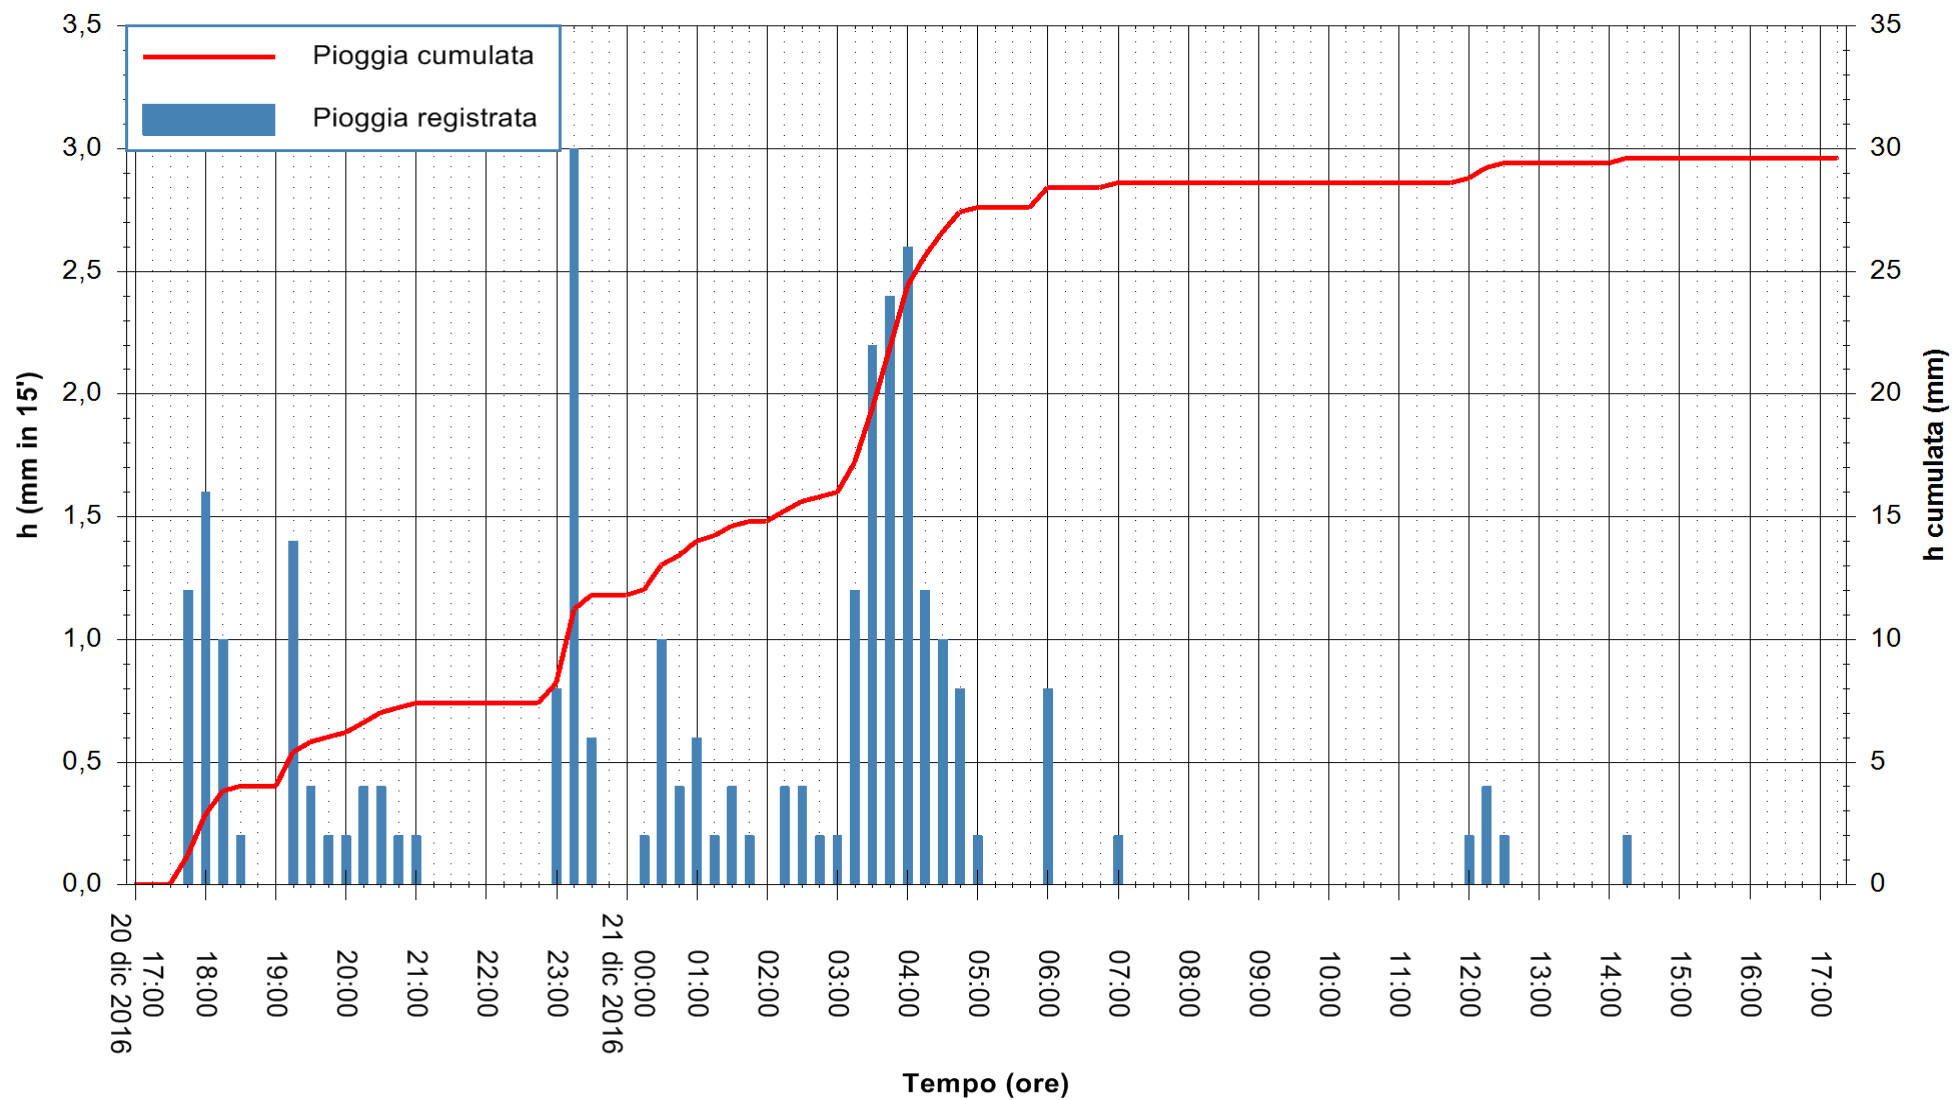

Stazione pluviometrica Fluminimannu a Decimomannu
Area DECIMOMANNU
Pioggia registrata nelle ultime 24 ore
Consultazione alle ore 18:11 del 21/12/2016

ARPAS
F.to il Dirigente Responsabile
Dott. Giuseppe Bianco

REGIONE AUTONOMA DE SARDIGNA
REGIONE AUTONOMA DELLA SARDEGNA

Stazione pluviometrica Santa Lucia di Capoterra
 Area S.LUCIA
 Pioggia registrata nelle ultime 24 ore
 Consultazione alle ore 18:11 del 21/12/2016

ARPAS
 F.to il Dirigente Responsabile
 Dott. Giuseppe Bianco

REGIONE AUTONOMA DE SARDIGNA
 REGIONE AUTONOMA DELLA SARDEGNA

Stazione pluviometrica San Priamo
 Area SAN PRIAMO
 Pioggia registrata nelle ultime 24 ore
 Consultazione alle ore 18:11 del 21/12/2016