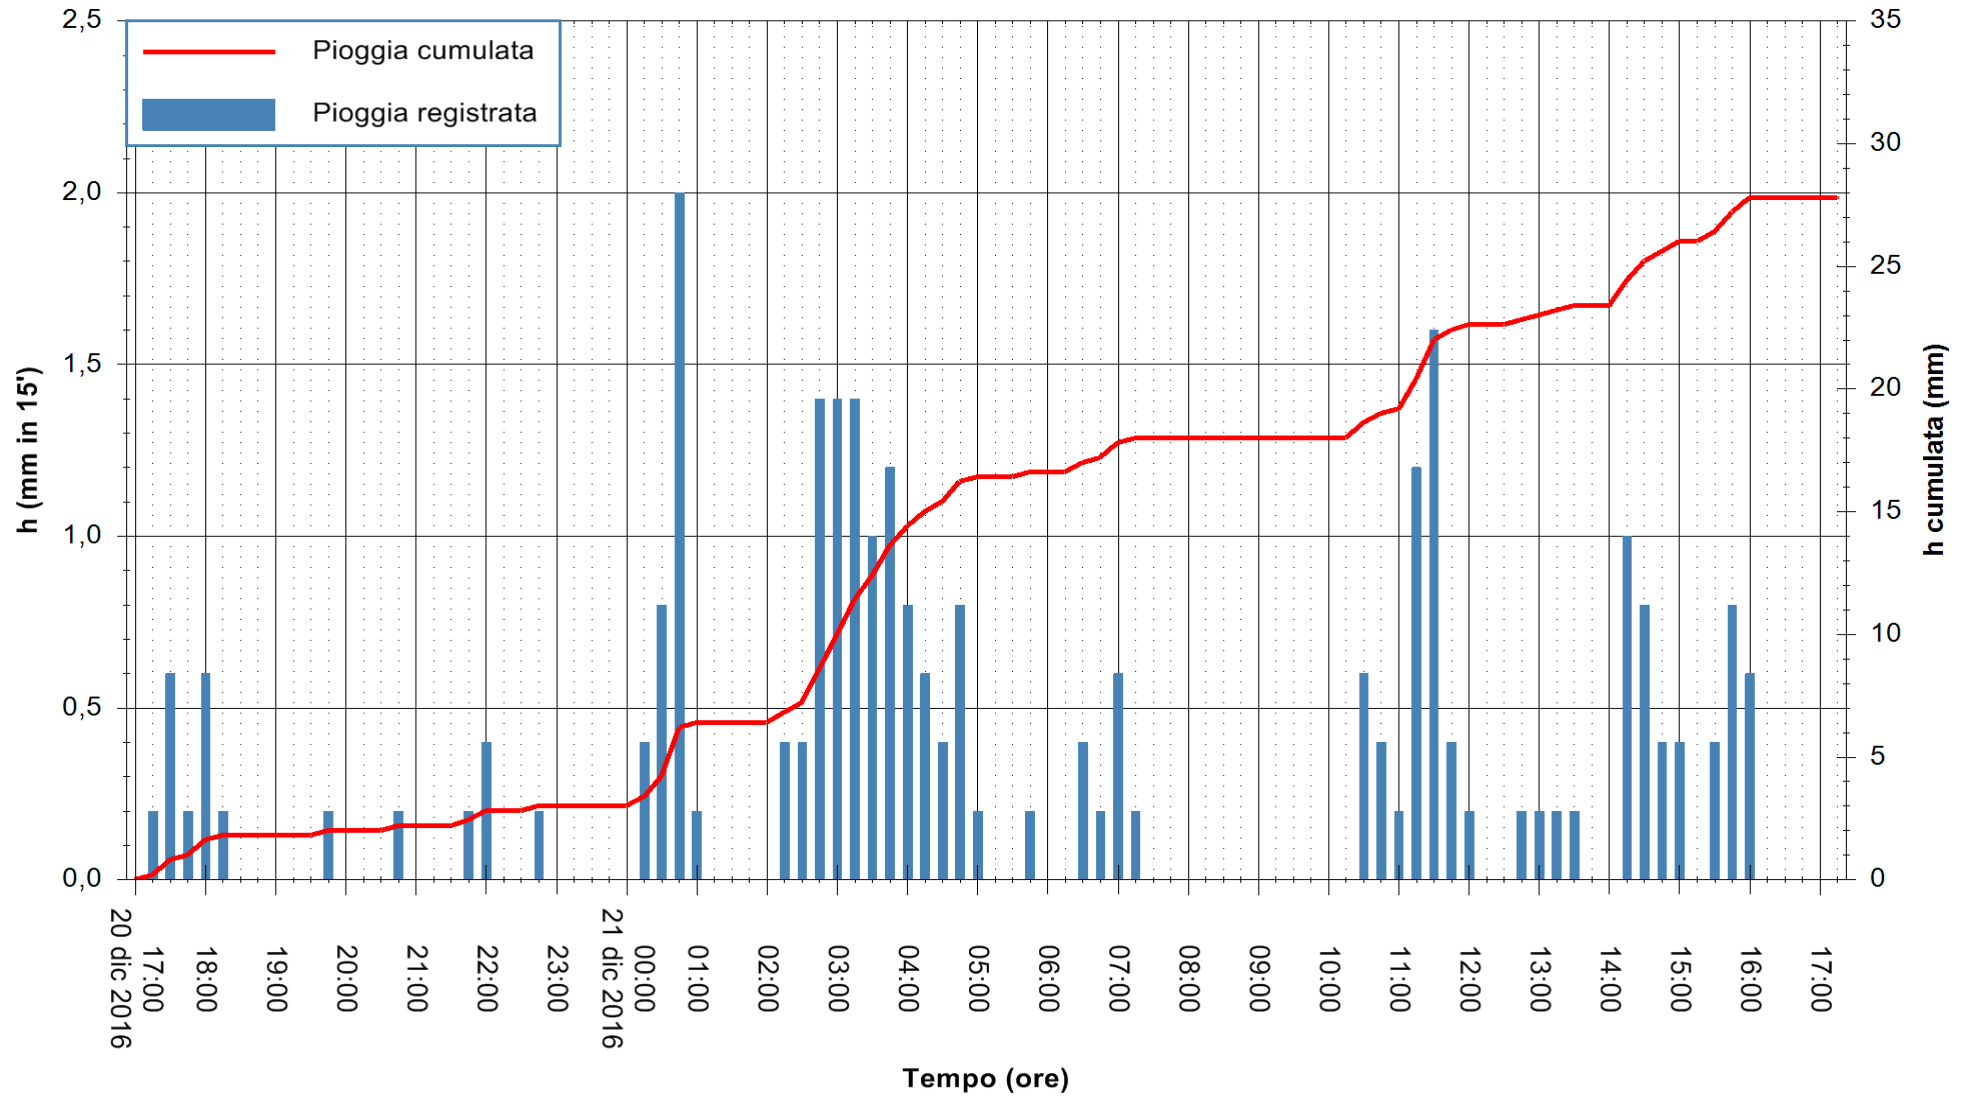

Stazione pluviometrica Monte Tului
 Area MONTE TULUI
 Pioggia registrata nelle ultime 24 ore
 Consultazione alle ore 18:11 del 21/12/2016

ARPAS
 F.to il Dirigente Responsabile
 Dott. Giuseppe Bianco

REGIONE AUTÒNOMA DE SARDIGNA
 REGIONE AUTONOMA DELLA SARDEGNA

Stazione pluviometrica Fluminimannu a Decimomannu
Area DECIMOMANNU
Pioggia registrata nelle ultime 24 ore
Consultazione alle ore 18:11 del 21/12/2016

ARPAS
F.to il Dirigente Responsabile
Dott. Giuseppe Bianco

REGIONE AUTONOMA DE SARDIGNA
REGIONE AUTONOMA DELLA SARDEGNA

Stazione pluviometrica Santa Lucia di Capoterra
 Area S.LUCIA
 Pioggia registrata nelle ultime 24 ore
 Consultazione alle ore 18:11 del 21/12/2016