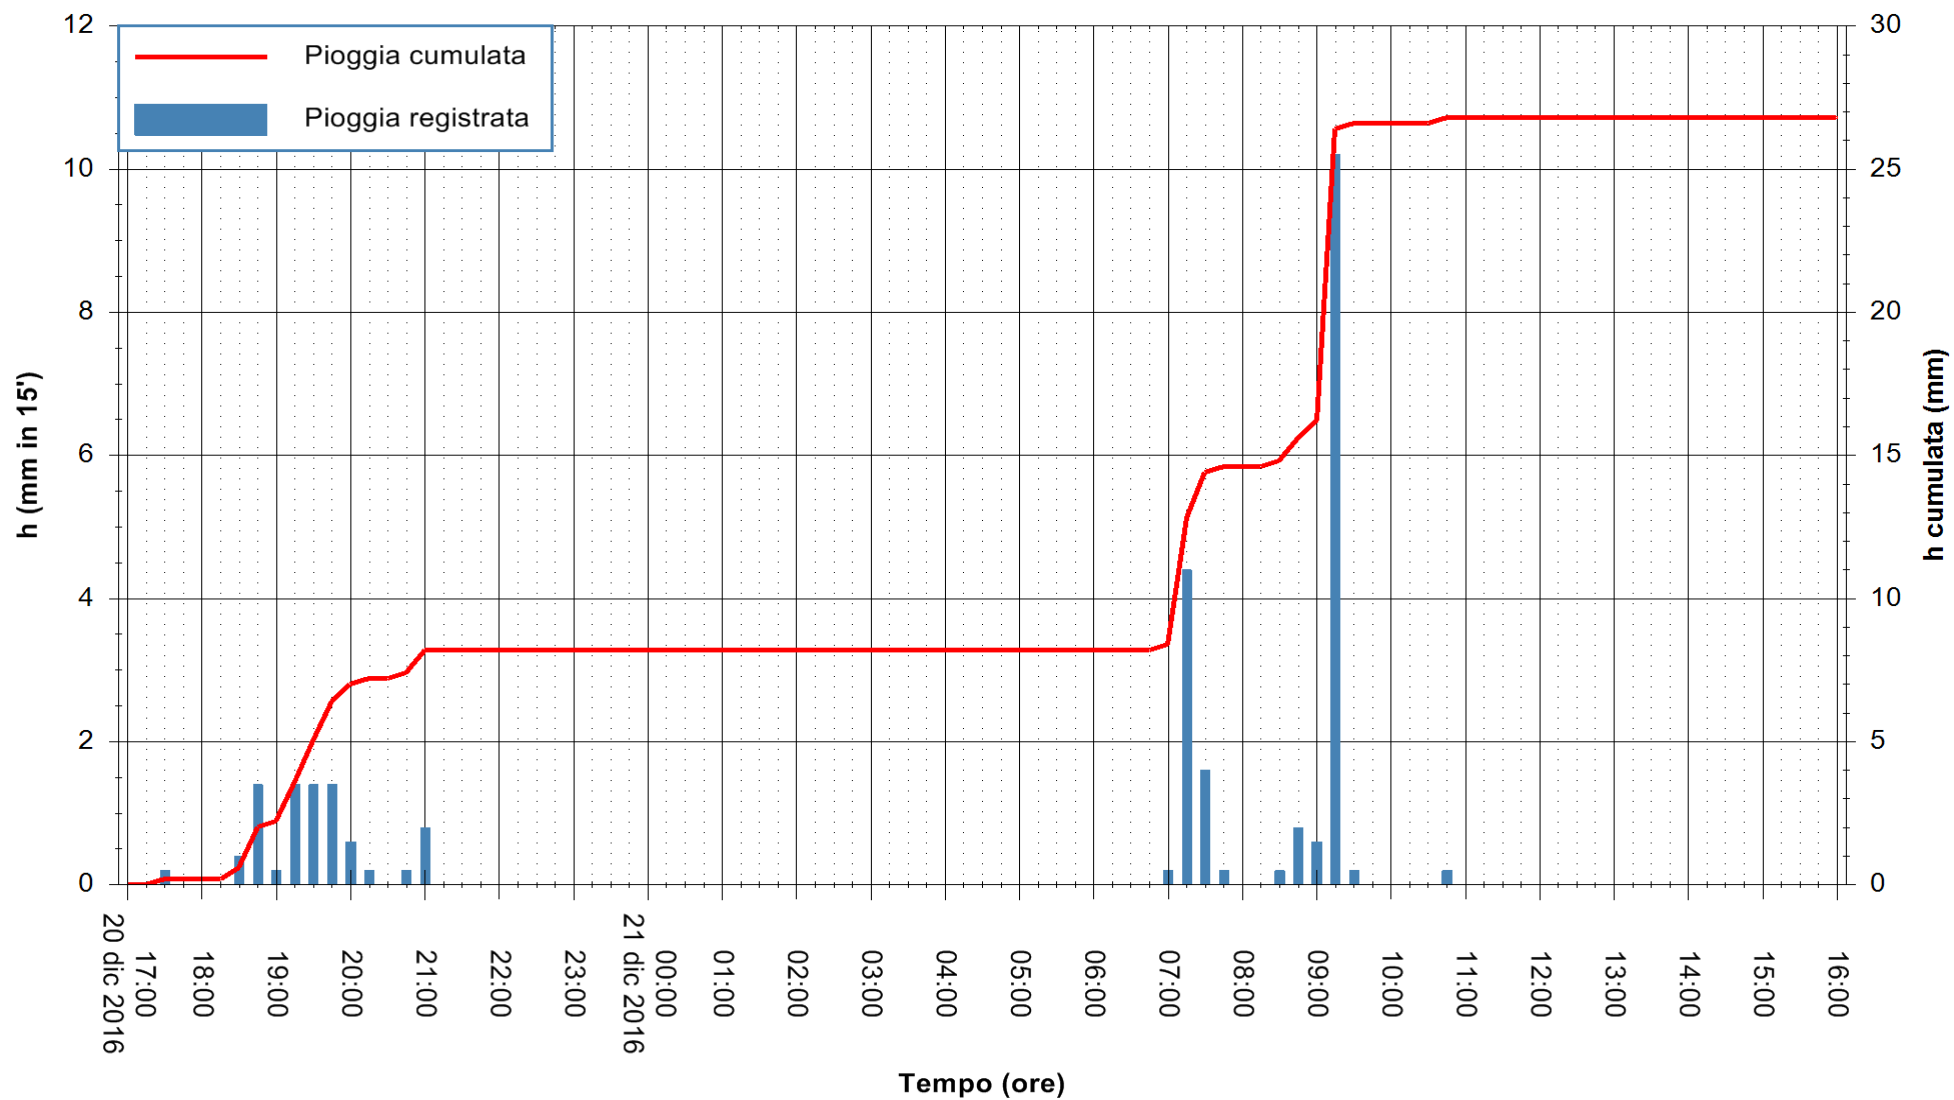

Stazione pluviometrica Monte Tului
 Area MONTE TULUI
 Pioggia registrata nelle ultime 24 ore
 Consultazione alle ore 18:11 del 21/12/2016

ARPAS
 F.to il Dirigente Responsabile
 Dott. Giuseppe Bianco

REGIONE AUTÒNOMA DE SARDIGNA
 REGIONE AUTONOMA DELLA SARDEGNA

Stazione pluviometrica Fluminimannu a Decimomannu
Area DECIMOMANNU
Pioggia registrata nelle ultime 24 ore
Consultazione alle ore 18:11 del 21/12/2016

ARPAS
F.to il Dirigente Responsabile
Dott. Giuseppe Bianco

REGIONE AUTONOMA DE SARDIGNA
REGIONE AUTONOMA DELLA SARDEGNA

Stazione pluviometrica Santa Lucia di Capoterra
 Area S.LUCIA
 Pioggia registrata nelle ultime 24 ore
 Consultazione alle ore 18:11 del 21/12/2016