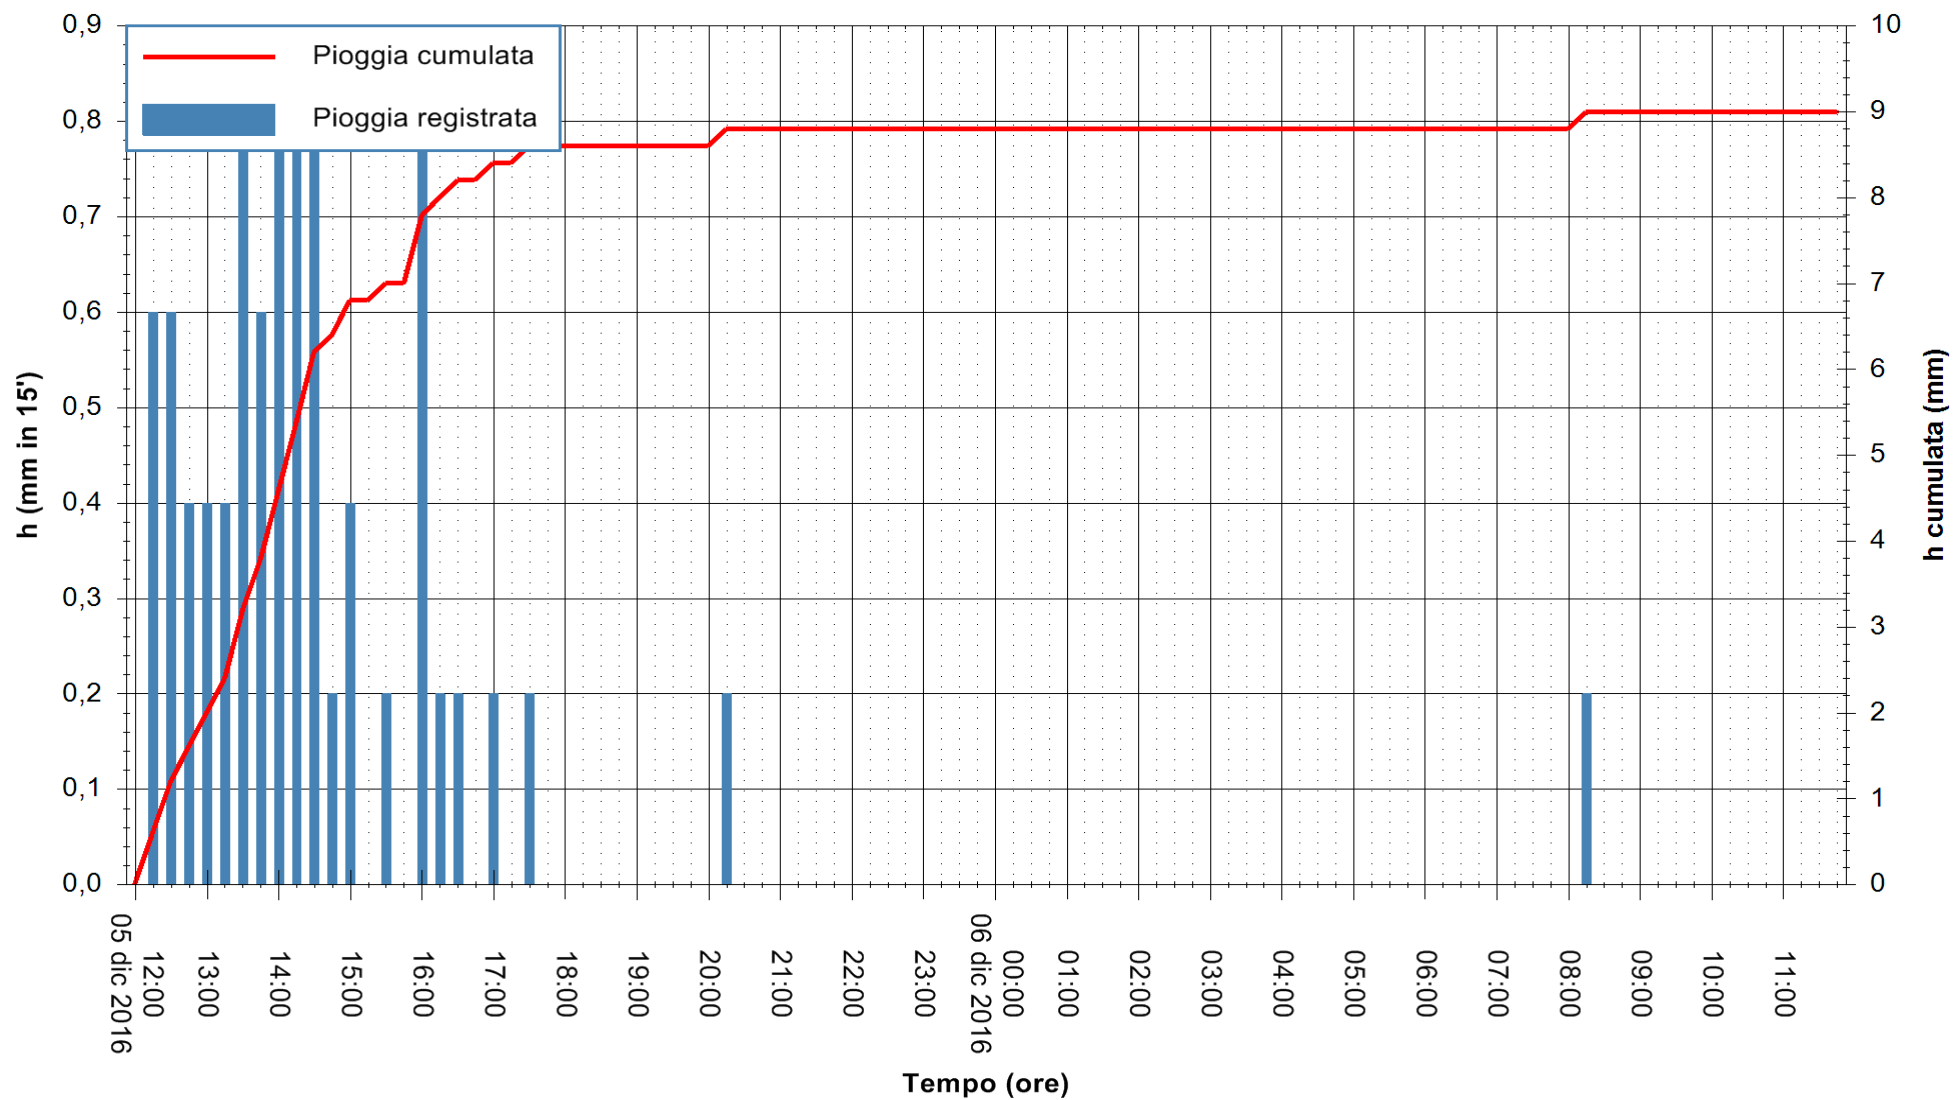

ARPAS  
F.to il Dirigente Responsabile  
Dott. Giuseppe Bianco

REGIONE AUTÒNOMA DE SARDIGNA  
REGIONE AUTONOMA DELLA SARDEGNA

Stazione pluviometrica San Priamo  
Area SAN PRIAMO  
Pioggia registrata nelle ultime 24 ore  
Consultazione alle ore 12:02 del 06/12/2016