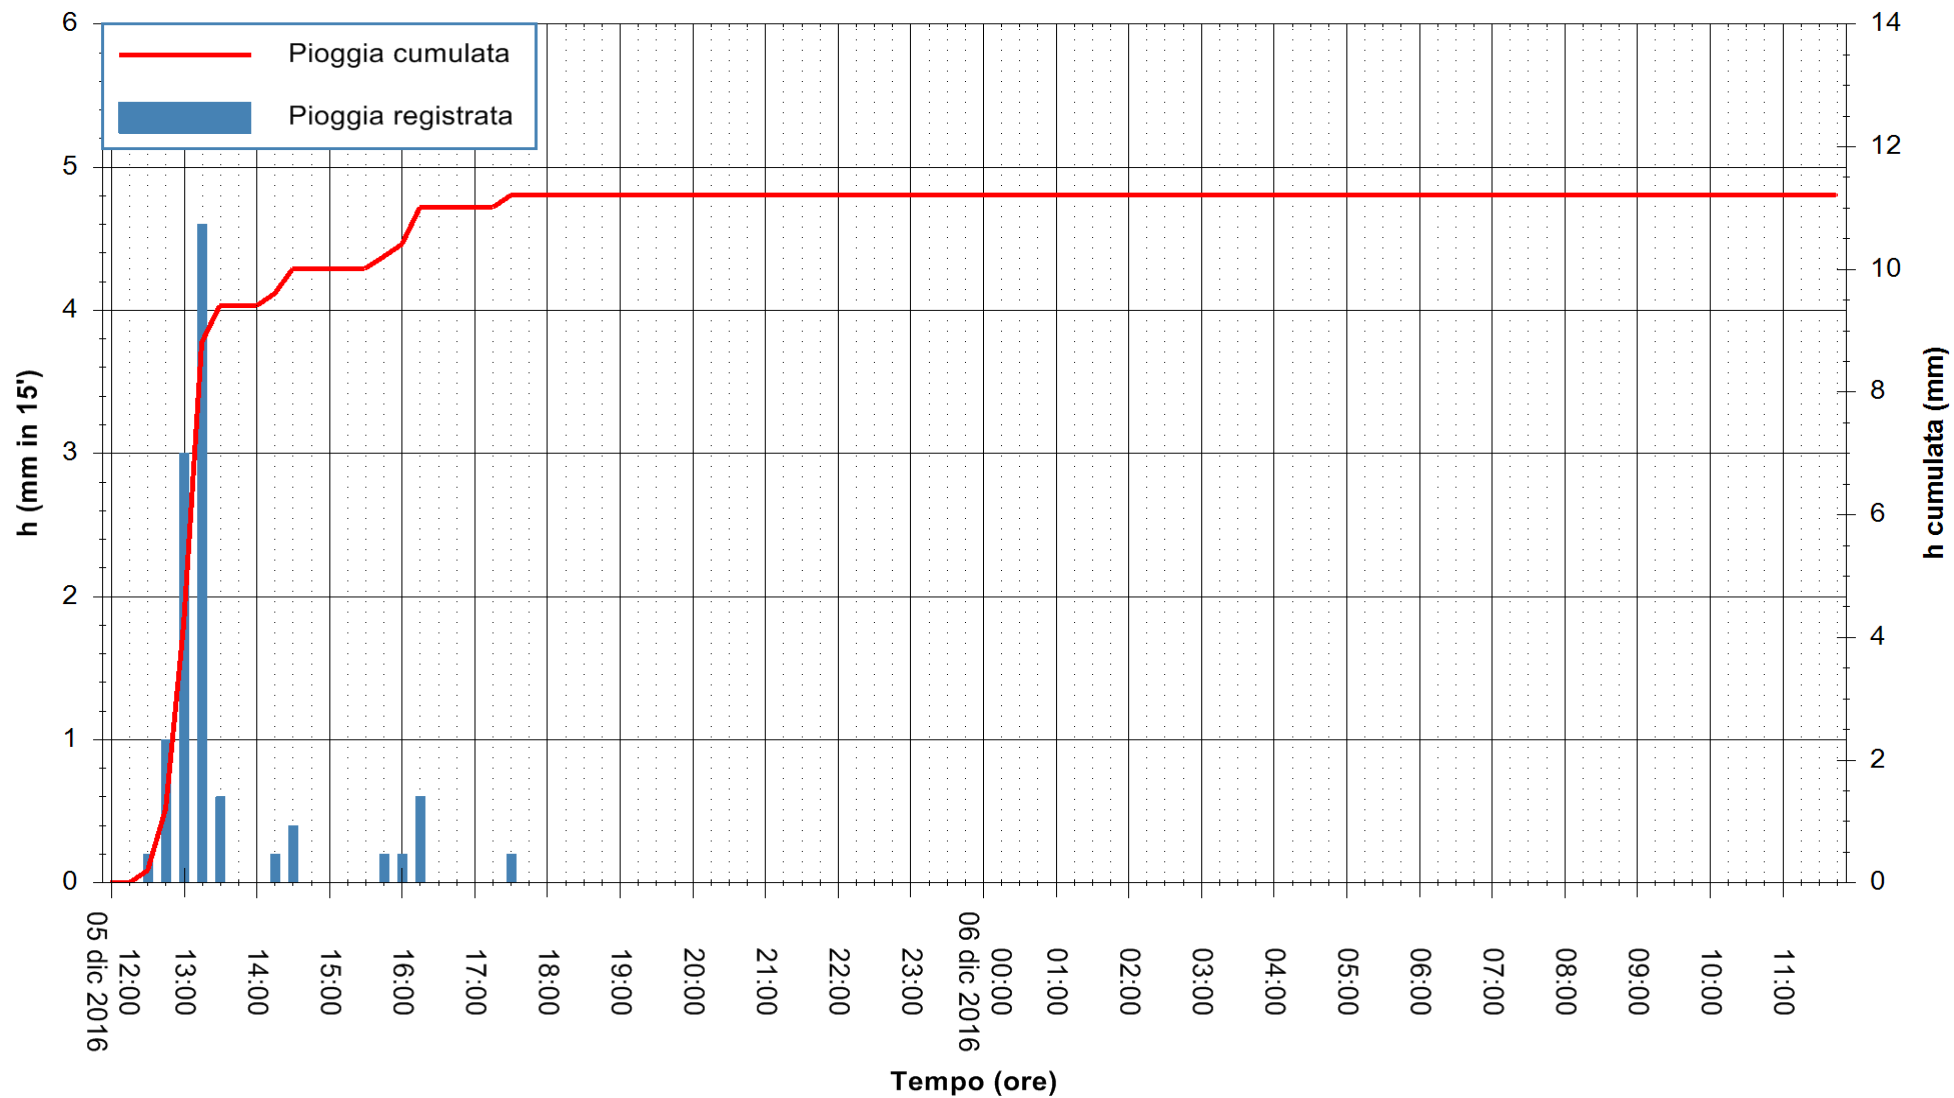

ARPAS  
F.to il Dirigente Responsabile  
Dott. Giuseppe Bianco

REGIONE AUTÒNOMA DE SARDIGNA  
REGIONE AUTONOMA DELLA SARDEGNA

Stazione pluviometrica Mamone  
Area MAMONE  
Pioggia registrata nelle ultime 24 ore  
Consultazione alle ore 12:02 del 06/12/2016