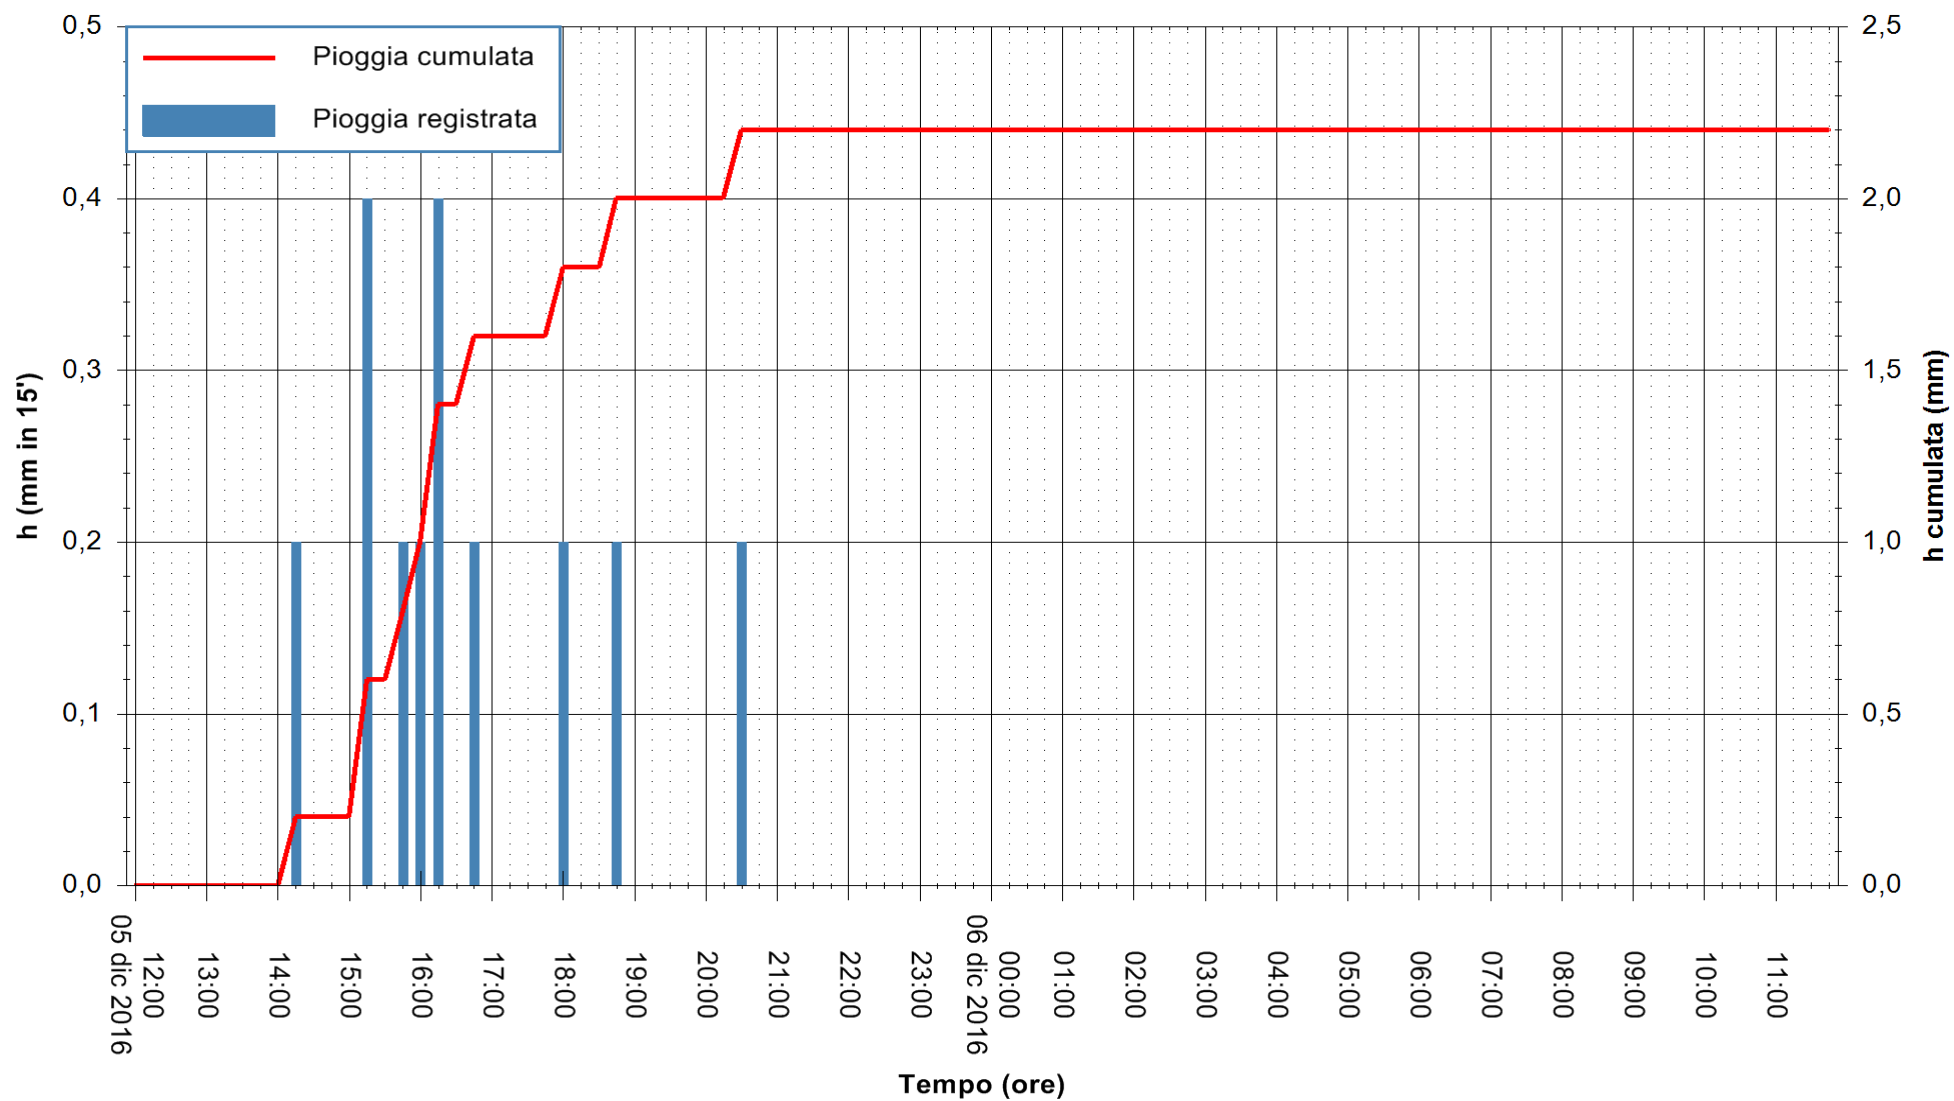

REGIONE AUTÒNOMA DE SARDIGNA  
REGIONE AUTONOMA DELLA SARDEGNA

Stazione pluviometrica Terramaistus a Gonnosfanadiga  
 Area PONTE RIO TERREMAISTUS  
 Pioggia registrata nelle ultime 24 ore  
 Consultazione alle ore 12:02 del 06/12/2016

ARPAS  
 F.to il Dirigente Responsabile  
 Dott. Giuseppe Bianco

REGIONE AUTÒNOMA DE SARDIGNA  
 REGIONE AUTONOMA DELLA SARDEGNA

Stazione pluviometrica Capoterra  
Area POGGIO DEI PINI  
Pioggia registrata nelle ultime 24 ore  
Consultazione alle ore 12:02 del 06/12/2016