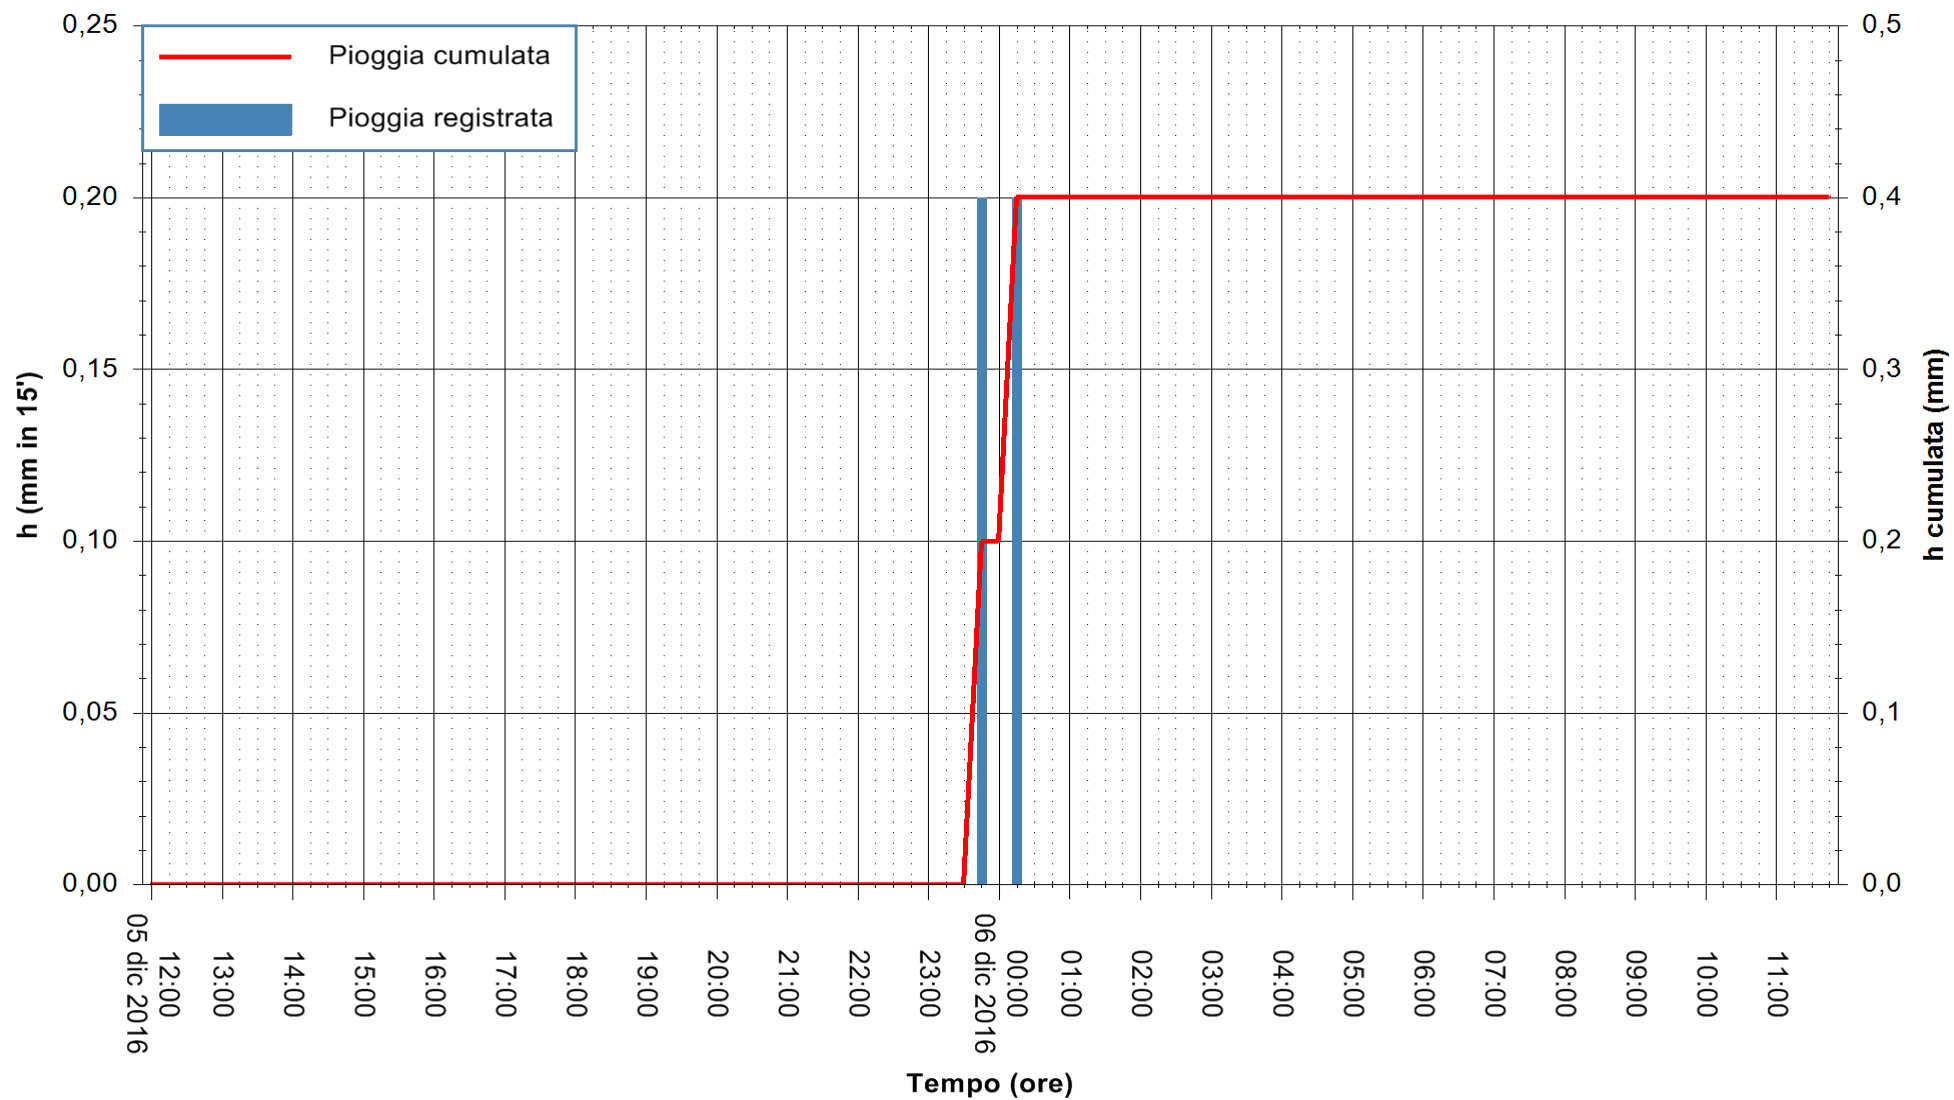

REGIONE AUTÒNOMA DE SARDIGNA  
REGIONE AUTONOMA DELLA SARDEGNA

Stazione pluviometrica Terramaistus a Gonnosfanadiga  
 Area PONTE RIO TERREMAISTUS  
 Pioggia registrata nelle ultime 24 ore  
 Consultazione alle ore 12:02 del 06/12/2016

ARPAS  
 F.to il Dirigente Responsabile  
 Dott. Giuseppe Bianco

REGIONE AUTÒNOMA DE SARDIGNA  
 REGIONE AUTONOMA DELLA SARDEGNA

Stazione pluviometrica Capoterra  
Area POGGIO DEI PINI  
Pioggia registrata nelle ultime 24 ore  
Consultazione alle ore 12:02 del 06/12/2016