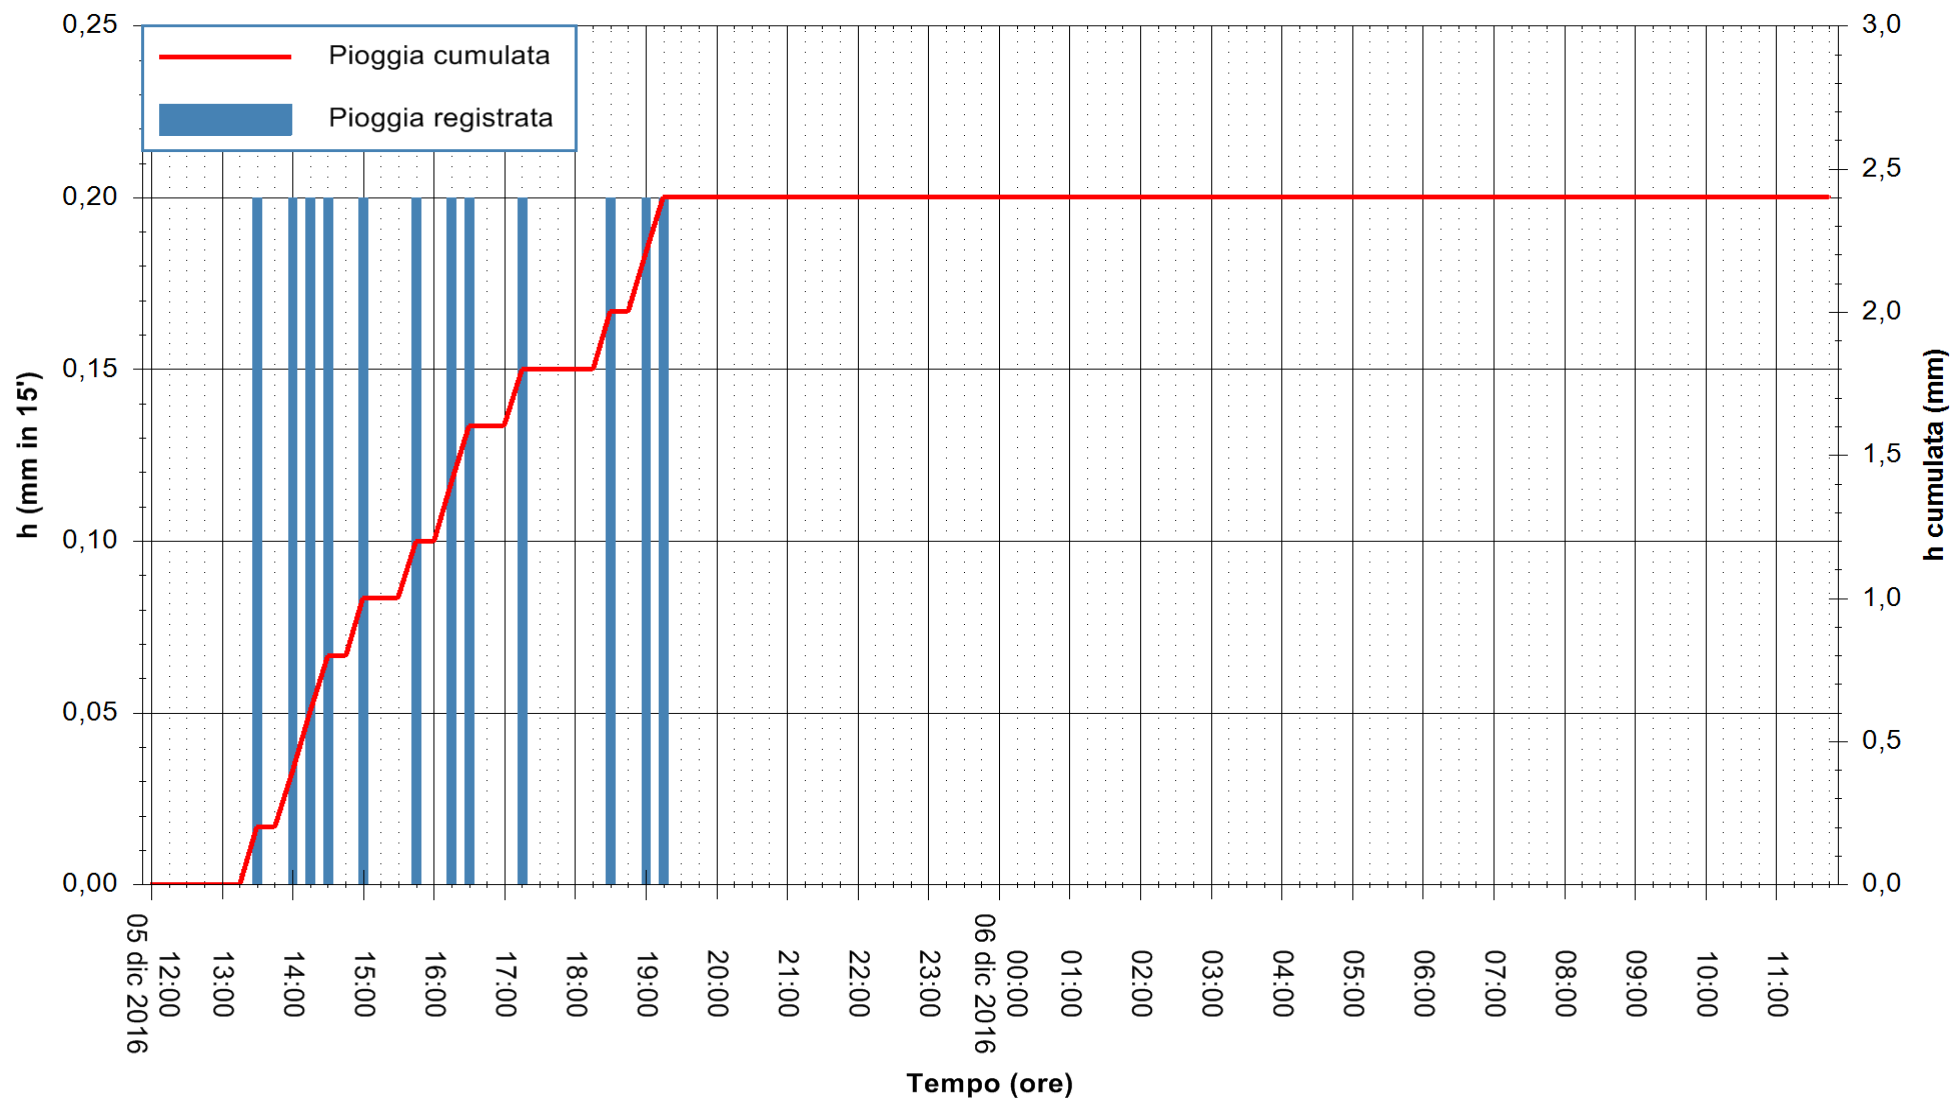

ARPAS  
F.to il Dirigente Responsabile  
Dott. Giuseppe Bianco

REGIONE AUTÒNOMA DE SARDIGNA  
REGIONE AUTONOMA DELLA SARDEGNA

Stazione pluviometrica Mamone  
Area MAMONE  
Pioggia registrata nelle ultime 24 ore  
Consultazione alle ore 12:02 del 06/12/2016