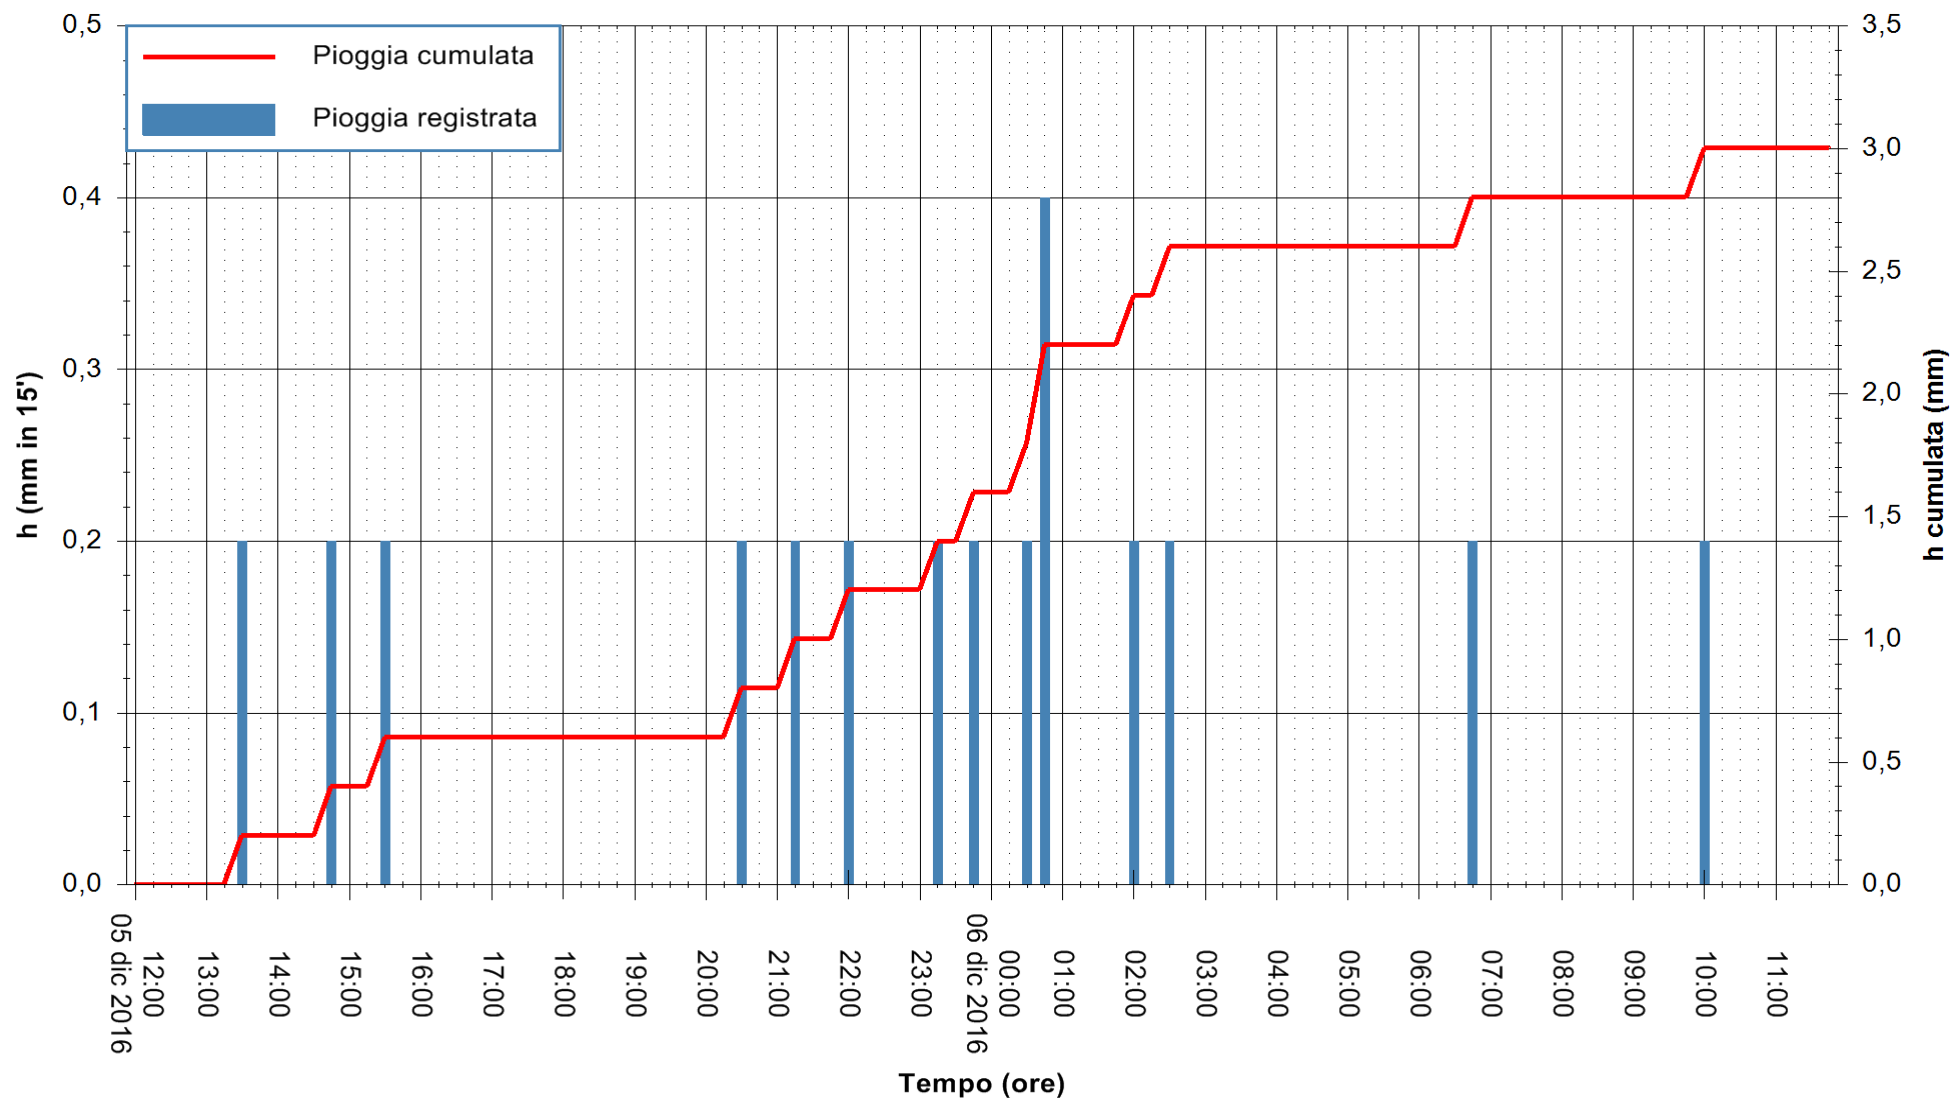

REGIONE AUTÒNOMA DE SARDIGNA  
REGIONE AUTONOMA DELLA SARDEGNA

Stazione pluviometrica Terramaistus a Gonnosfanadiga  
 Area PONTE RIO TERREMAISTUS  
 Pioggia registrata nelle ultime 24 ore  
 Consultazione alle ore 12:02 del 06/12/2016

ARPAS  
 F.to il Dirigente Responsabile  
 Dott. Giuseppe Bianco

REGIONE AUTÒNOMA DE SARDIGNA  
 REGIONE AUTONOMA DELLA SARDEGNA

Stazione pluviometrica Capoterra  
Area POGGIO DEI PINI  
Pioggia registrata nelle ultime 24 ore  
Consultazione alle ore 12:02 del 06/12/2016