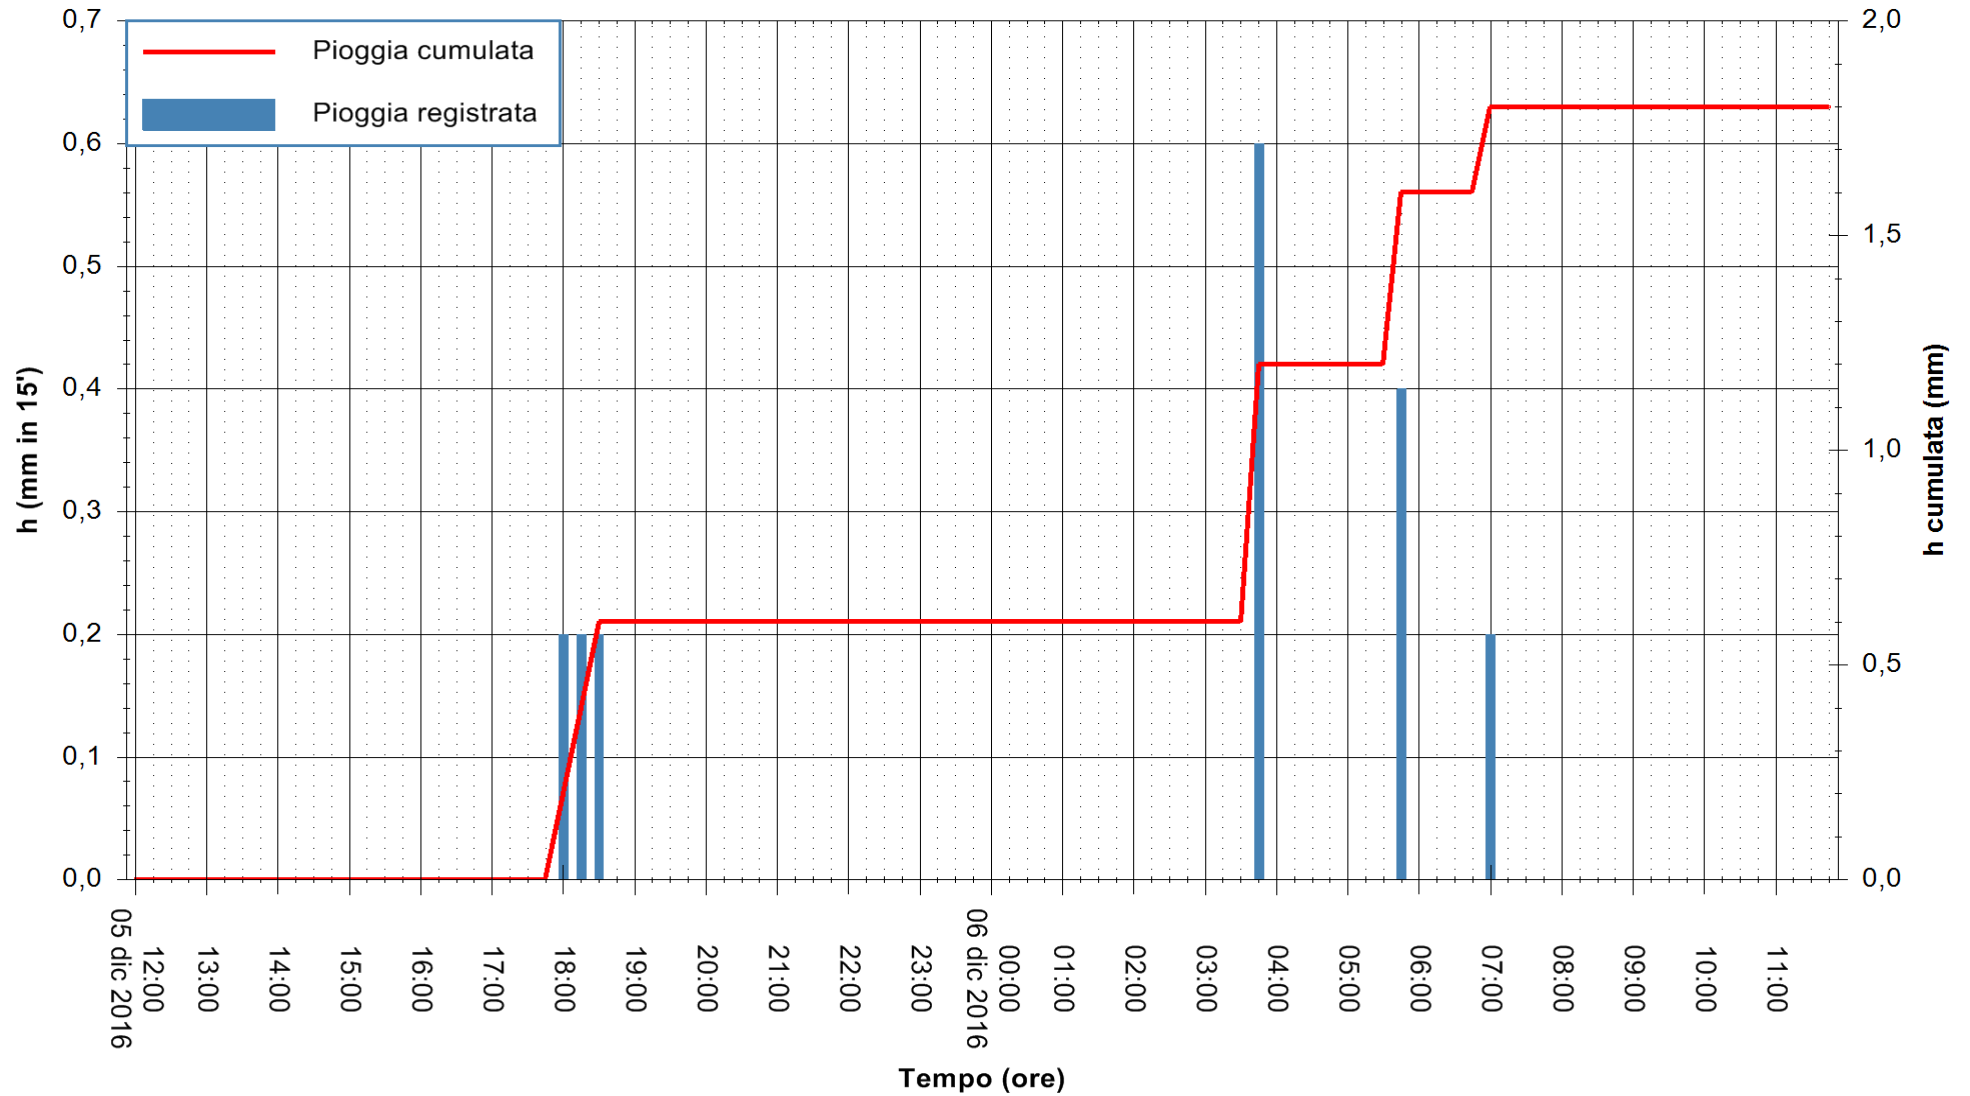

ARPAS  
F.to il Dirigente Responsabile  
Dott. Giuseppe Bianco

REGIONE AUTÒNOMA DE SARDIGNA  
REGIONE AUTONOMA DELLA SARDEGNA

Stazione pluviometrica Mamone  
Area MAMONE  
Pioggia registrata nelle ultime 24 ore  
Consultazione alle ore 12:02 del 06/12/2016