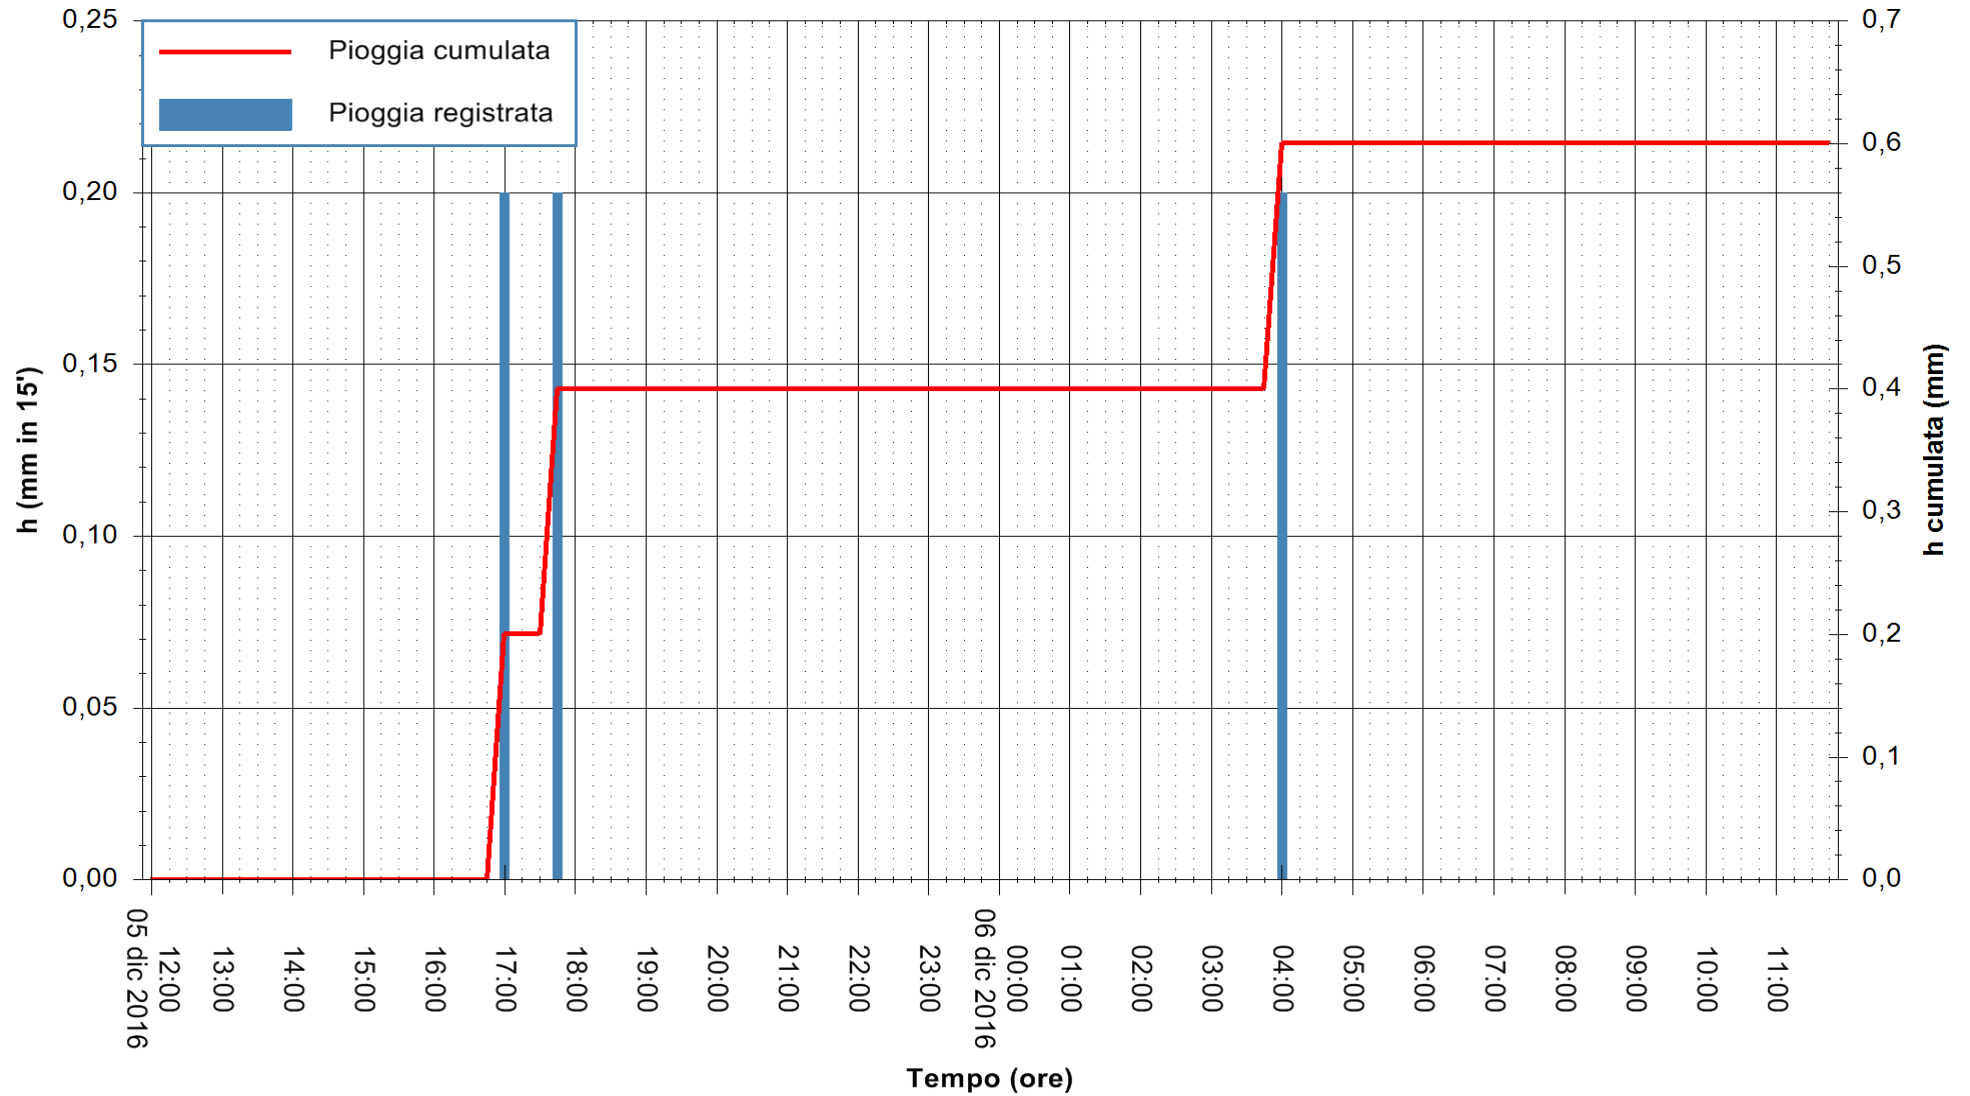

ARPAS  
F.to il Dirigente Responsabile  
Dott. Giuseppe Bianco

REGIONE AUTÒNOMA DE SARDIGNA  
REGIONE AUTONOMA DELLA SARDEGNA

Stazione pluviometrica Mamone  
Area MAMONE  
Pioggia registrata nelle ultime 24 ore  
Consultazione alle ore 12:02 del 06/12/2016