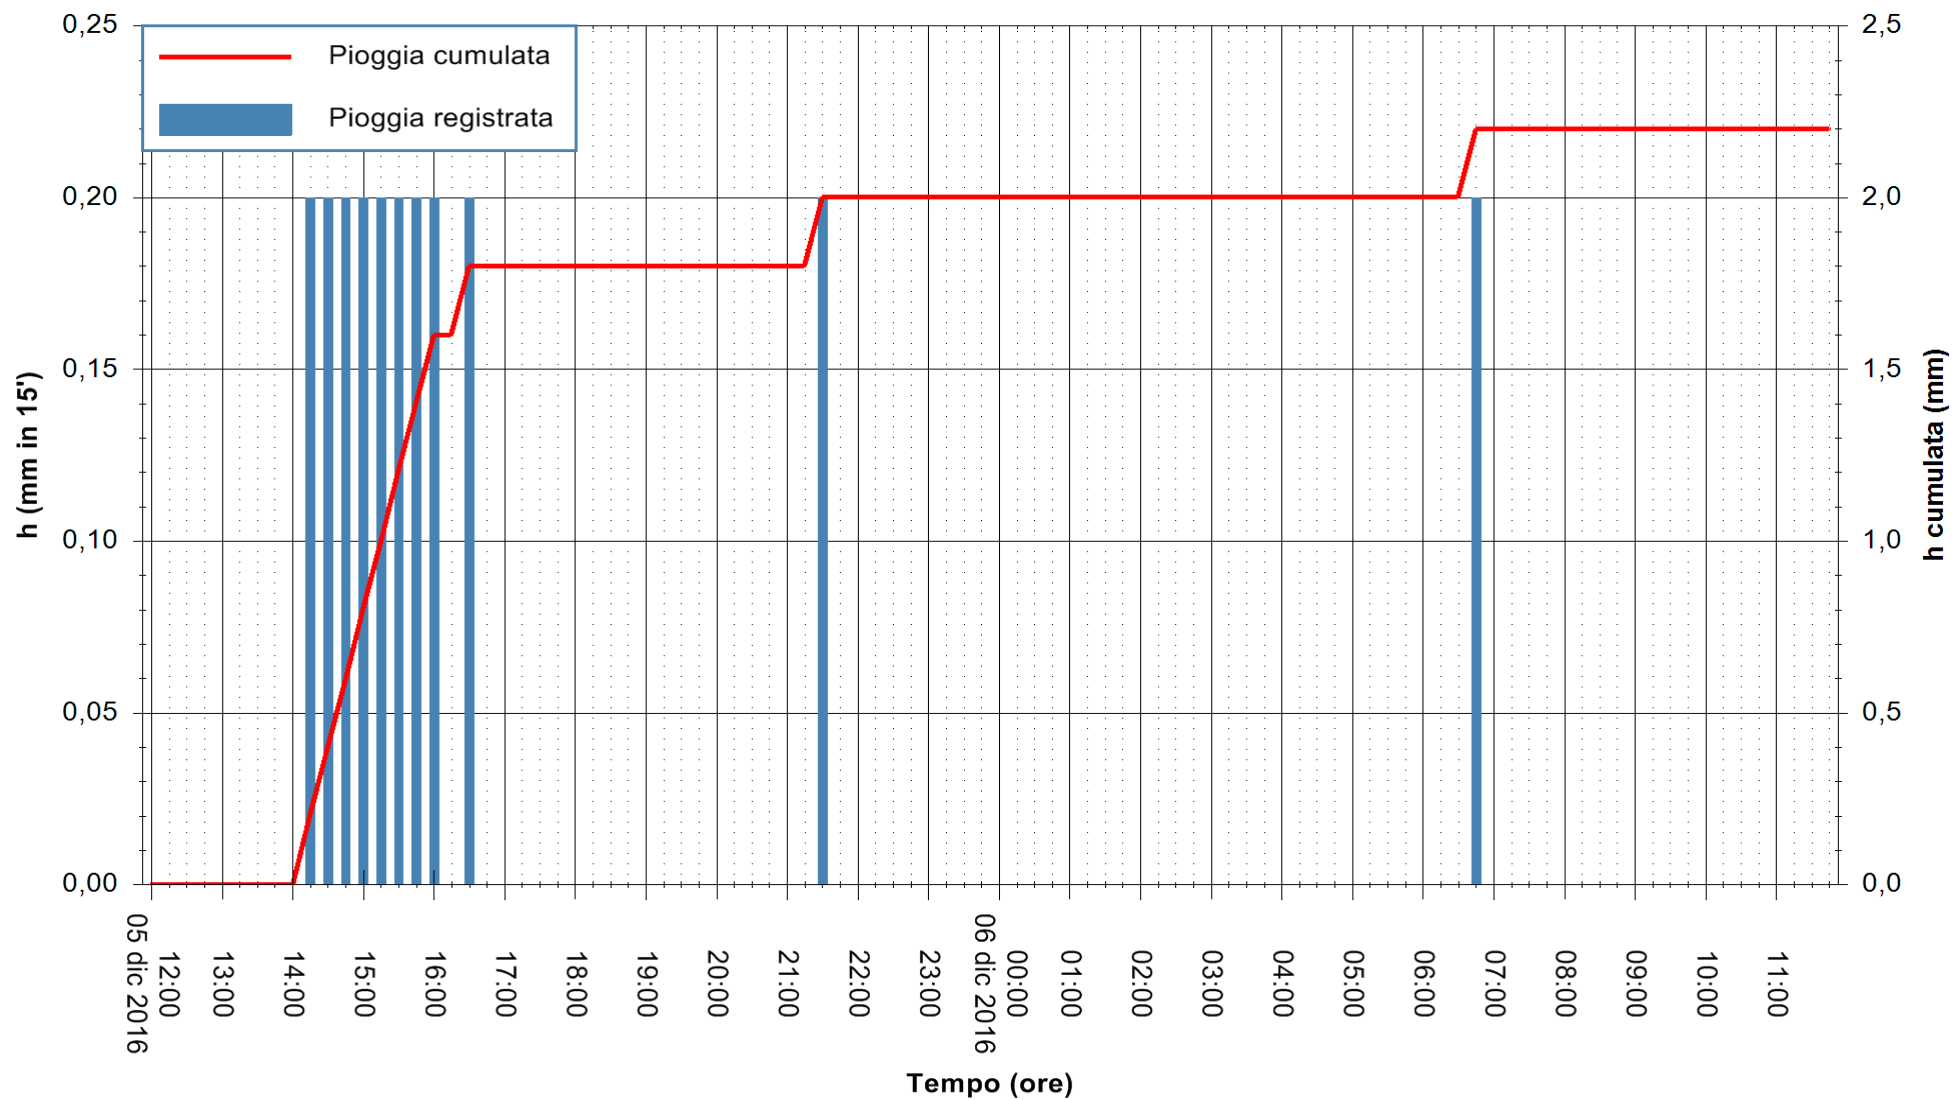

Stazione pluviometrica Fluminimannu a Decimomannu  
 Area DECIMOMANNU  
 Pioggia registrata nelle ultime 24 ore  
 Consultazione alle ore 12:02 del 06/12/2016

ARPAS  
 F.to il Dirigente Responsabile  
 Dott. Giuseppe Bianco

REGIONE AUTÒNOMA DE SARDIGNA  
 REGIONE AUTONOMA DELLA SARDEGNA

Stazione pluviometrica Senorbi'  
Area SENORBI  
Pioggia registrata nelle ultime 24 ore  
Consultazione alle ore 12:02 del 06/12/2016

ARPAS  
F.to il Dirigente Responsabile  
Dott. Giuseppe Bianco

REGIONE AUTÒNOMA DE SARDIGNA  
REGIONE AUTONOMA DELLA SARDEGNA

Stazione pluviometrica Terramaistus a Gonnosfanadiga  
 Area PONTE RIO TERREMAISTUS  
 Pioggia registrata nelle ultime 24 ore  
 Consultazione alle ore 12:02 del 06/12/2016