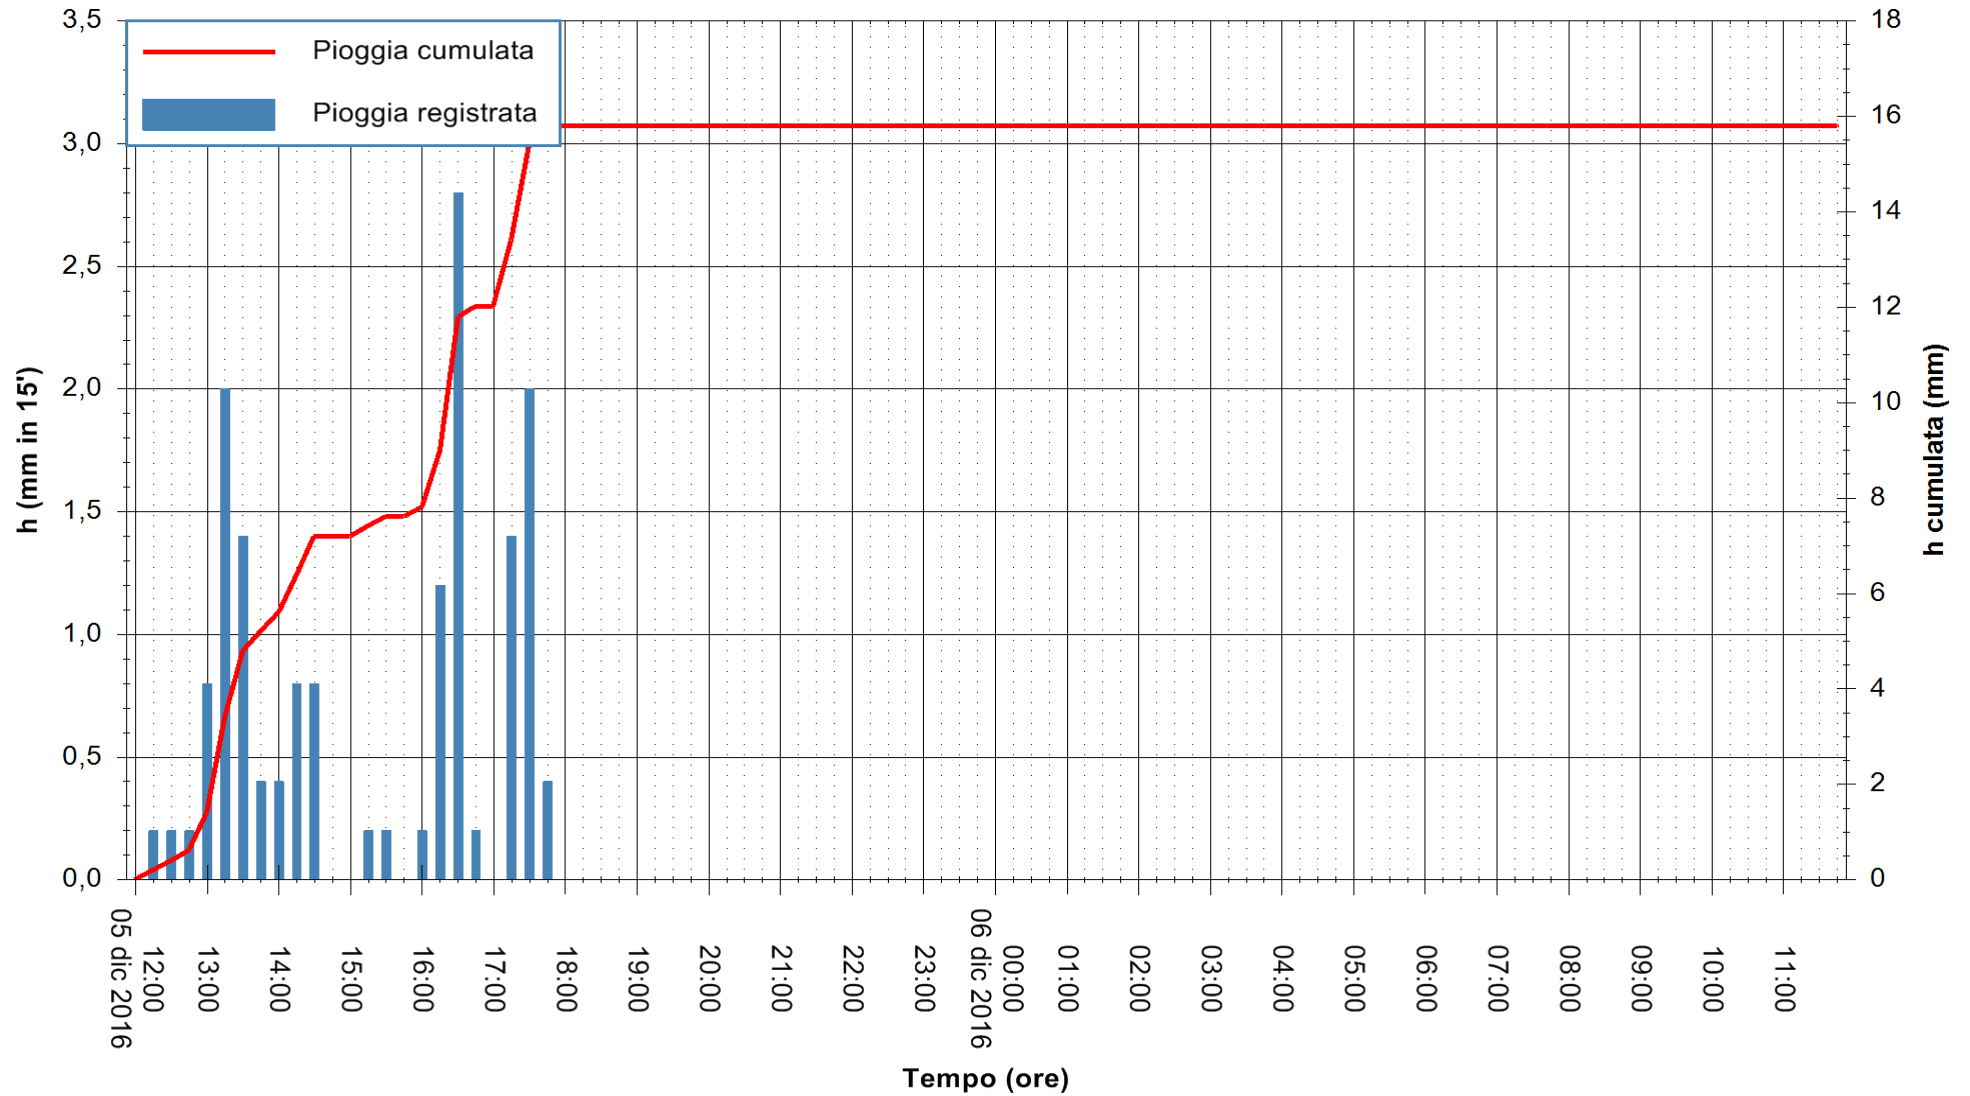

REGIONE AUTÒNOMA DE SARDIGNA  
 REGIONE AUTONOMA DELLA SARDEGNA

Stazione pluviometrica Senorbi'  
Area SENORBI  
Pioggia registrata nelle ultime 24 ore  
Consultazione alle ore 12:02 del 06/12/2016

ARPAS  
F.to il Dirigente Responsabile  
Dott. Giuseppe Bianco

REGIONE AUTÒNOMA DE SARDIGNA  
REGIONE AUTONOMA DELLA SARDEGNA

Stazione pluviometrica Terramaistus a Gonnosfanadiga  
 Area PONTE RIO TERREMAISTUS  
 Pioggia registrata nelle ultime 24 ore  
 Consultazione alle ore 12:02 del 06/12/2016

ARPAS  
 F.to il Dirigente Responsabile  
 Dott. Giuseppe Bianco

REGIONE AUTÒNOMA DE SARDIGNA  
 REGIONE AUTONOMA DELLA SARDEGNA

Stazione pluviometrica Capoterra  
Area POGGIO DEI PINI  
Pioggia registrata nelle ultime 24 ore  
Consultazione alle ore 12:02 del 06/12/2016