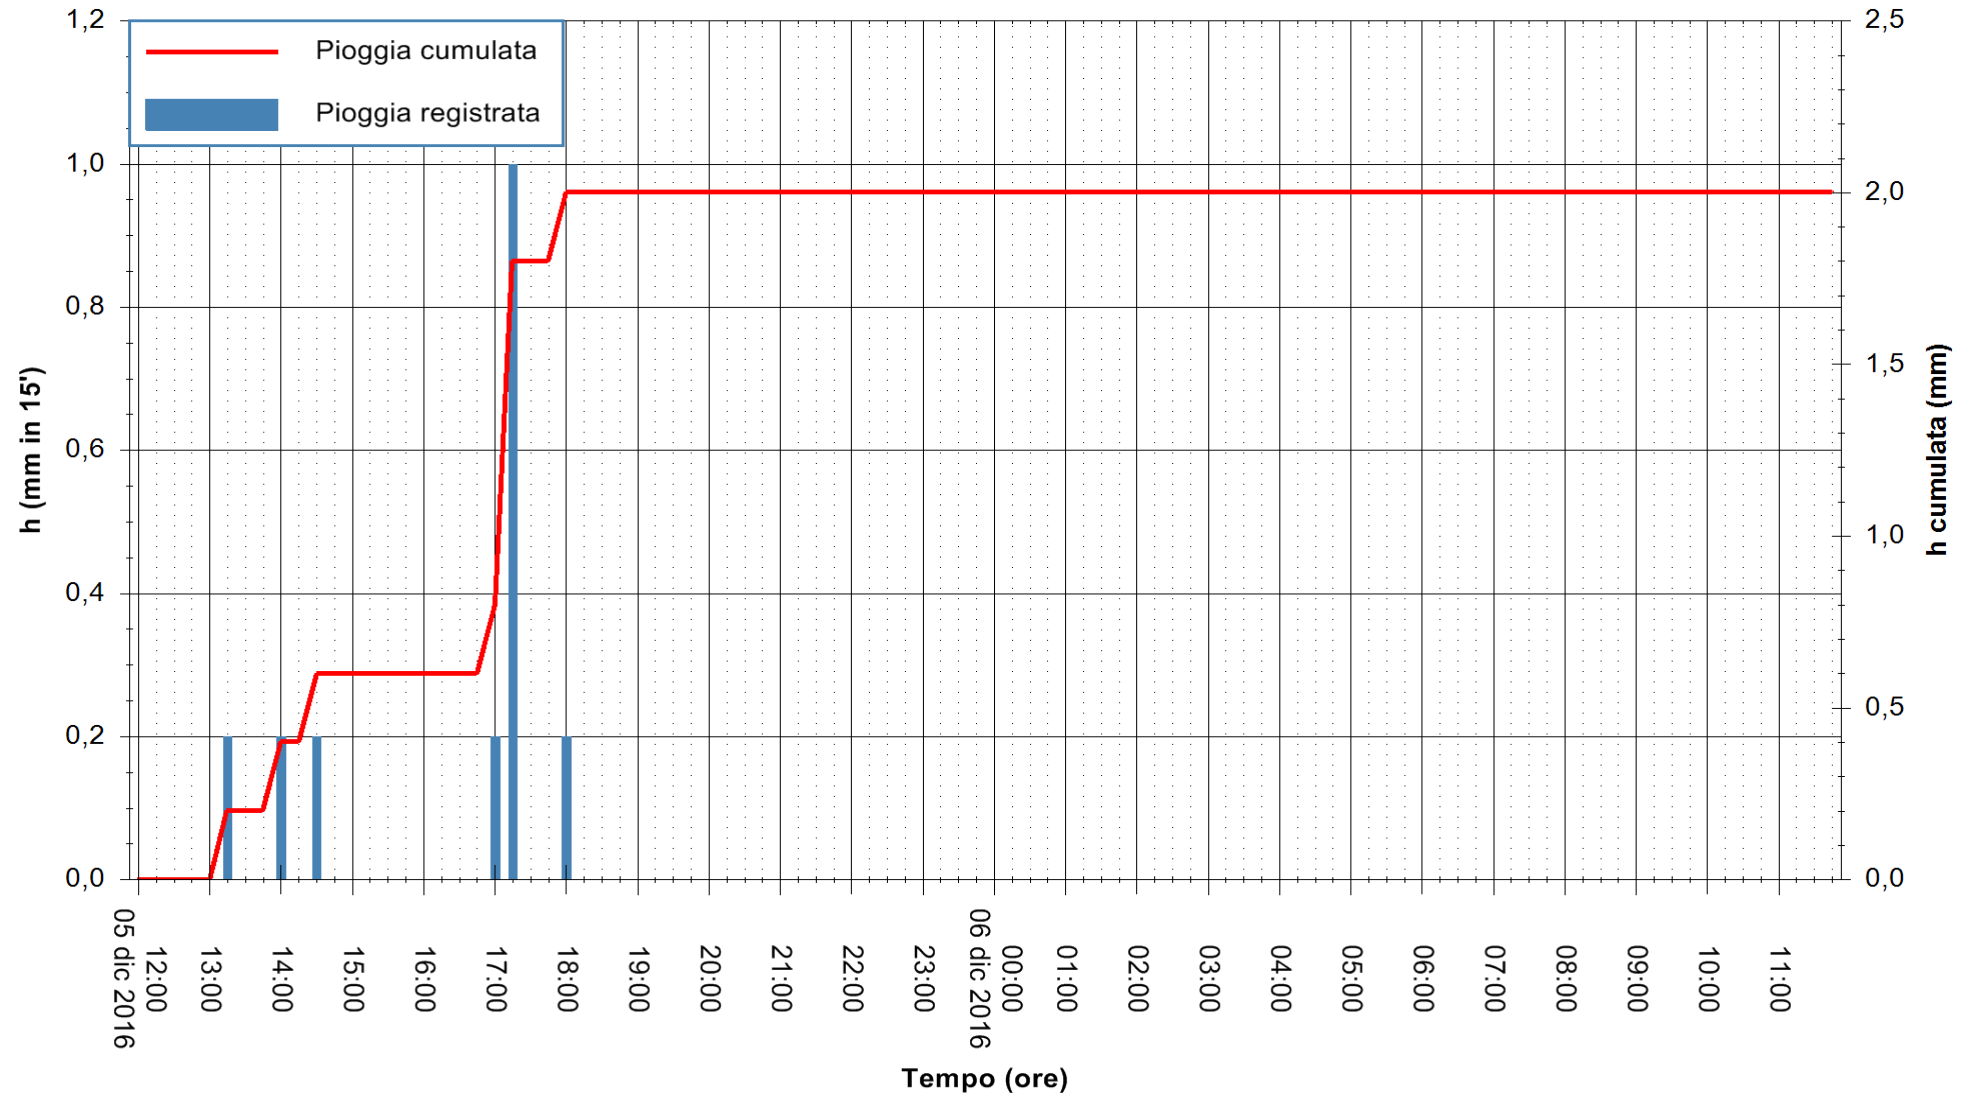

Stazione pluviometrica Fluminimannu a Decimomannu  
 Area DECIMOMANNU  
 Pioggia registrata nelle ultime 24 ore  
 Consultazione alle ore 12:02 del 06/12/2016

ARPAS  
 F.to il Dirigente Responsabile  
 Dott. Giuseppe Bianco

REGIONE AUTÒNOMA DE SARDIGNA  
 REGIONE AUTONOMA DELLA SARDEGNA

Stazione pluviometrica Senorbi'  
Area SENORBI  
Pioggia registrata nelle ultime 24 ore  
Consultazione alle ore 12:02 del 06/12/2016

ARPAS  
F.to il Dirigente Responsabile  
Dott. Giuseppe Bianco

REGIONE AUTÒNOMA DE SARDIGNA  
REGIONE AUTONOMA DELLA SARDEGNA

Stazione pluviometrica Terramaistus a Gonnosfanadiga  
 Area PONTE RIO TERREMAISTUS  
 Pioggia registrata nelle ultime 24 ore  
 Consultazione alle ore 12:02 del 06/12/2016