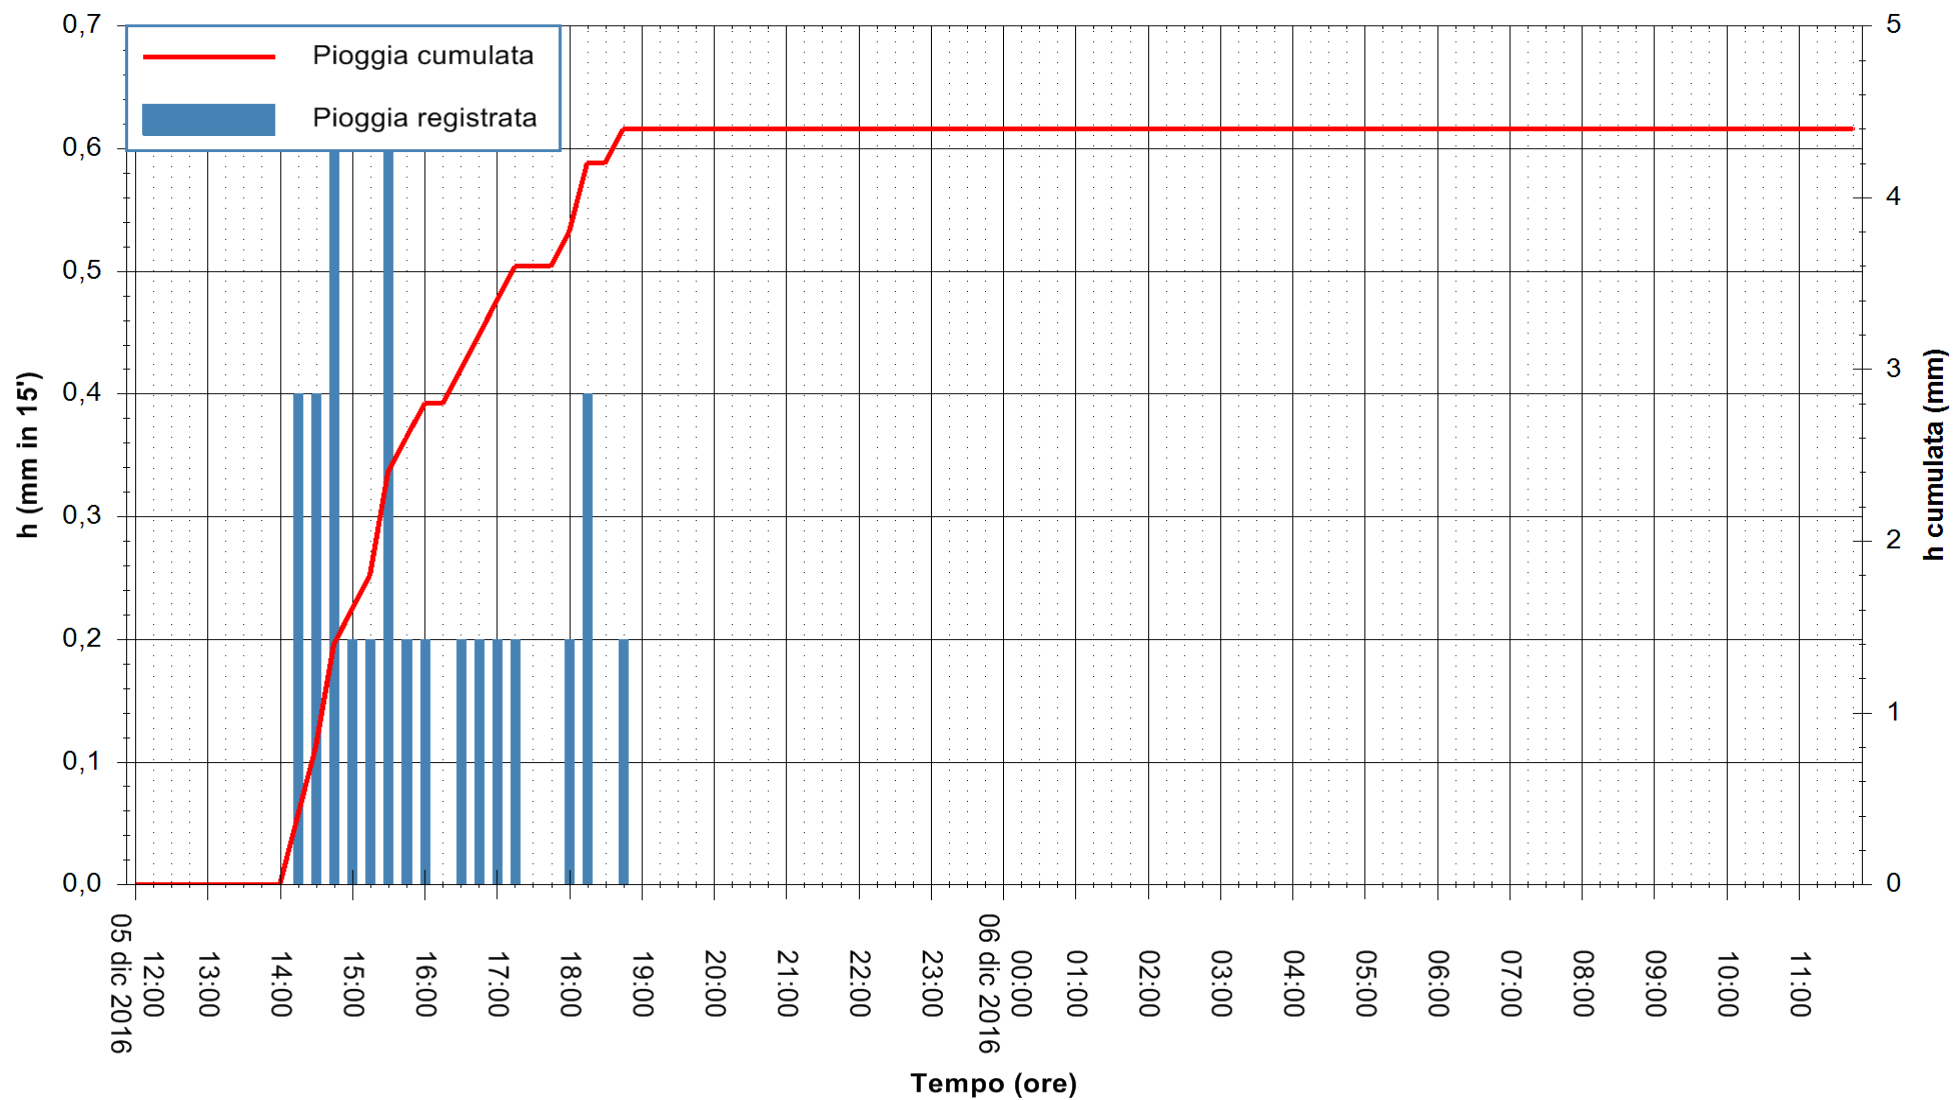

Stazione pluviometrica Fluminimannu a Decimomannu  
 Area DECIMOMANNU  
 Pioggia registrata nelle ultime 24 ore  
 Consultazione alle ore 12:02 del 06/12/2016

ARPAS  
 F.to il Dirigente Responsabile  
 Dott. Giuseppe Bianco

REGIONE AUTÒNOMA DE SARDIGNA  
 REGIONE AUTONOMA DELLA SARDEGNA

Stazione pluviometrica Senorbi'  
Area SENORBI  
Pioggia registrata nelle ultime 24 ore  
Consultazione alle ore 12:02 del 06/12/2016

ARPAS  
F.to il Dirigente Responsabile  
Dott. Giuseppe Bianco

REGIONE AUTÒNOMA DE SARDIGNA  
REGIONE AUTONOMA DELLA SARDEGNA

Stazione pluviometrica Terramaistus a Gonnosfanadiga  
 Area PONTE RIO TERREMAISTUS  
 Pioggia registrata nelle ultime 24 ore  
 Consultazione alle ore 12:02 del 06/12/2016