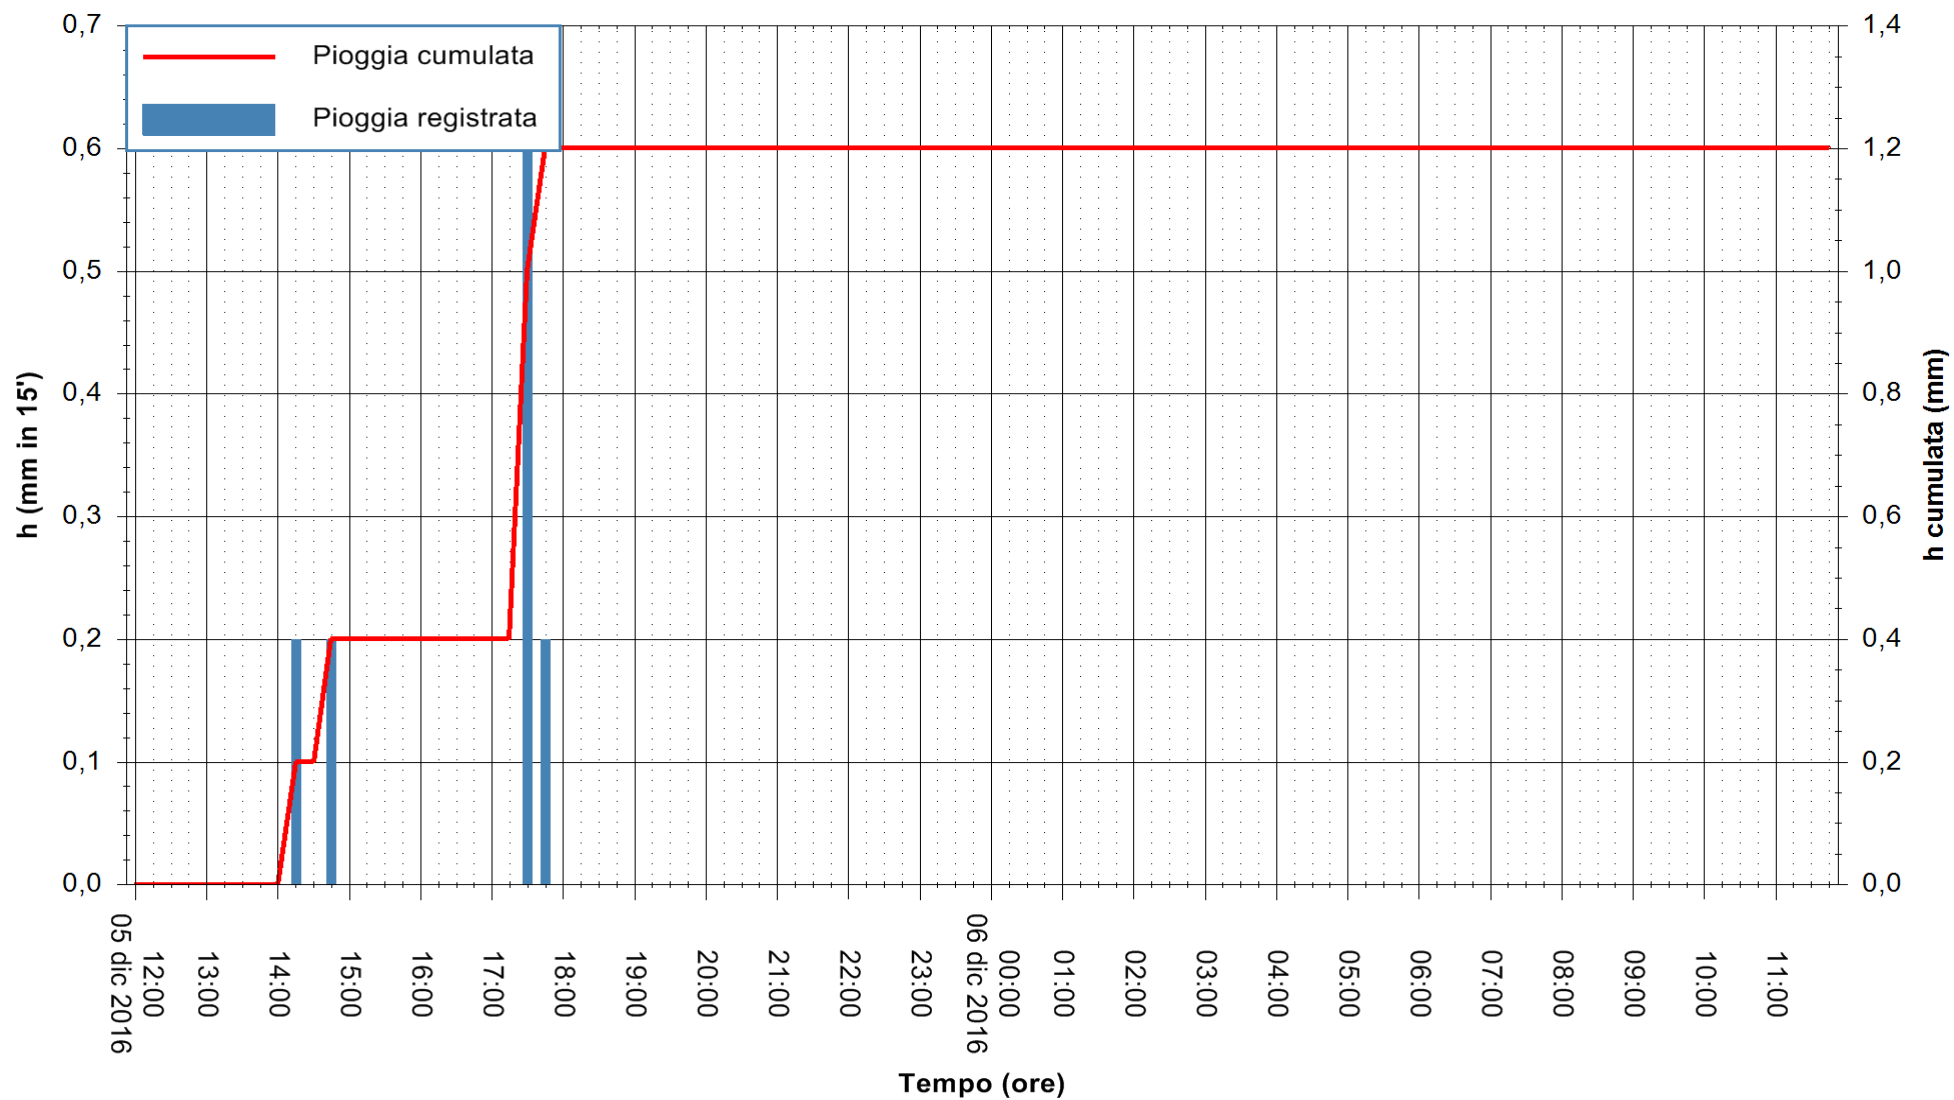

REGIONE AUTÒNOMA DE SARDIGNA  
 REGIONE AUTONOMA DELLA SARDEGNA

Stazione pluviometrica Senorbi'  
Area SENORBI  
Pioggia registrata nelle ultime 24 ore  
Consultazione alle ore 12:02 del 06/12/2016

ARPAS  
F.to il Dirigente Responsabile  
Dott. Giuseppe Bianco

REGIONE AUTÒNOMA DE SARDIGNA  
REGIONE AUTONOMA DELLA SARDEGNA

Stazione pluviometrica Terramaistus a Gonnosfanadiga  
 Area PONTE RIO TERREMAISTUS  
 Pioggia registrata nelle ultime 24 ore  
 Consultazione alle ore 12:02 del 06/12/2016