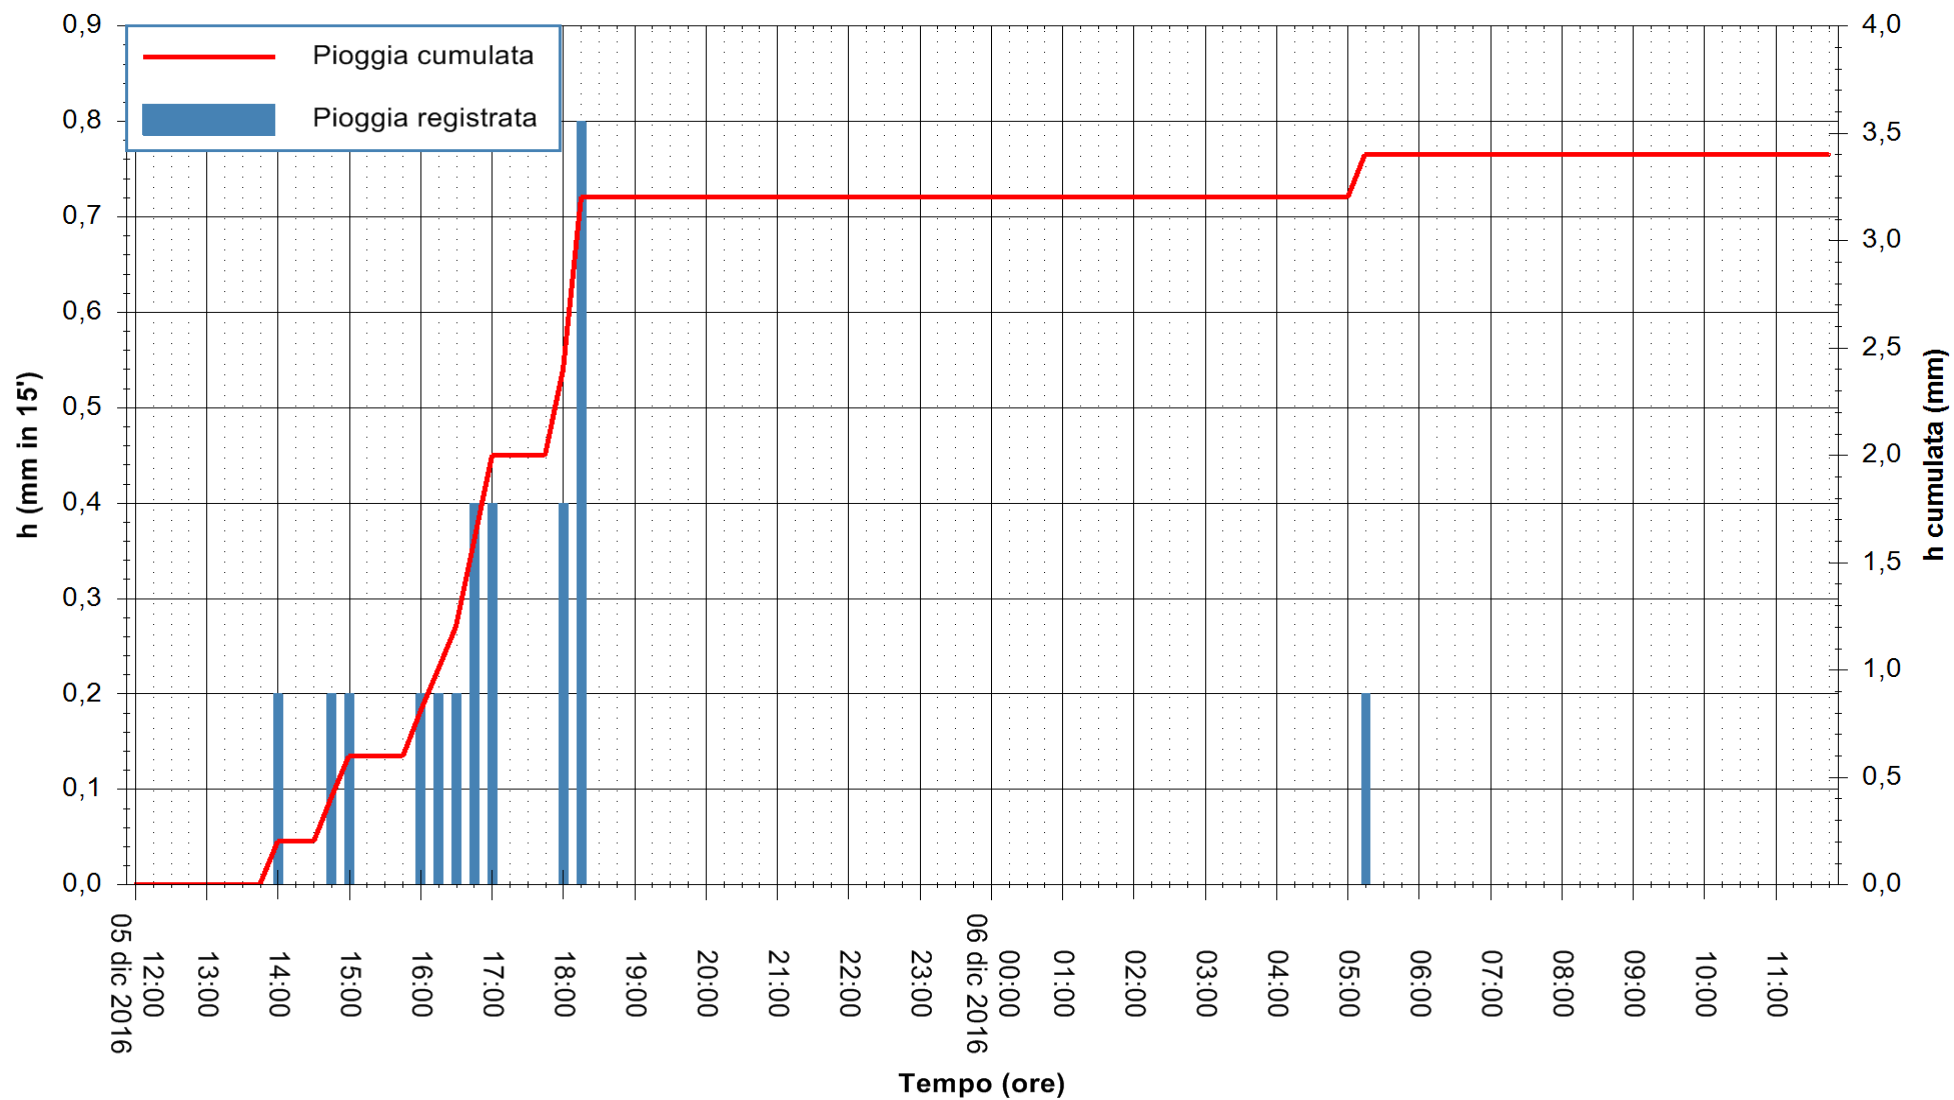

REGIONE AUTÒNOMA DE SARDIGNA  
REGIONE AUTONOMA DELLA SARDEGNA

Stazione pluviometrica Terramaistus a Gonnosfanadiga  
 Area PONTE RIO TERREMAISTUS  
 Pioggia registrata nelle ultime 24 ore  
 Consultazione alle ore 12:02 del 06/12/2016

ARPAS  
 F.to il Dirigente Responsabile  
 Dott. Giuseppe Bianco

REGIONE AUTÒNOMA DE SARDIGNA  
 REGIONE AUTONOMA DELLA SARDEGNA

Stazione pluviometrica Capoterra  
Area POGGIO DEI PINI  
Pioggia registrata nelle ultime 24 ore  
Consultazione alle ore 12:02 del 06/12/2016