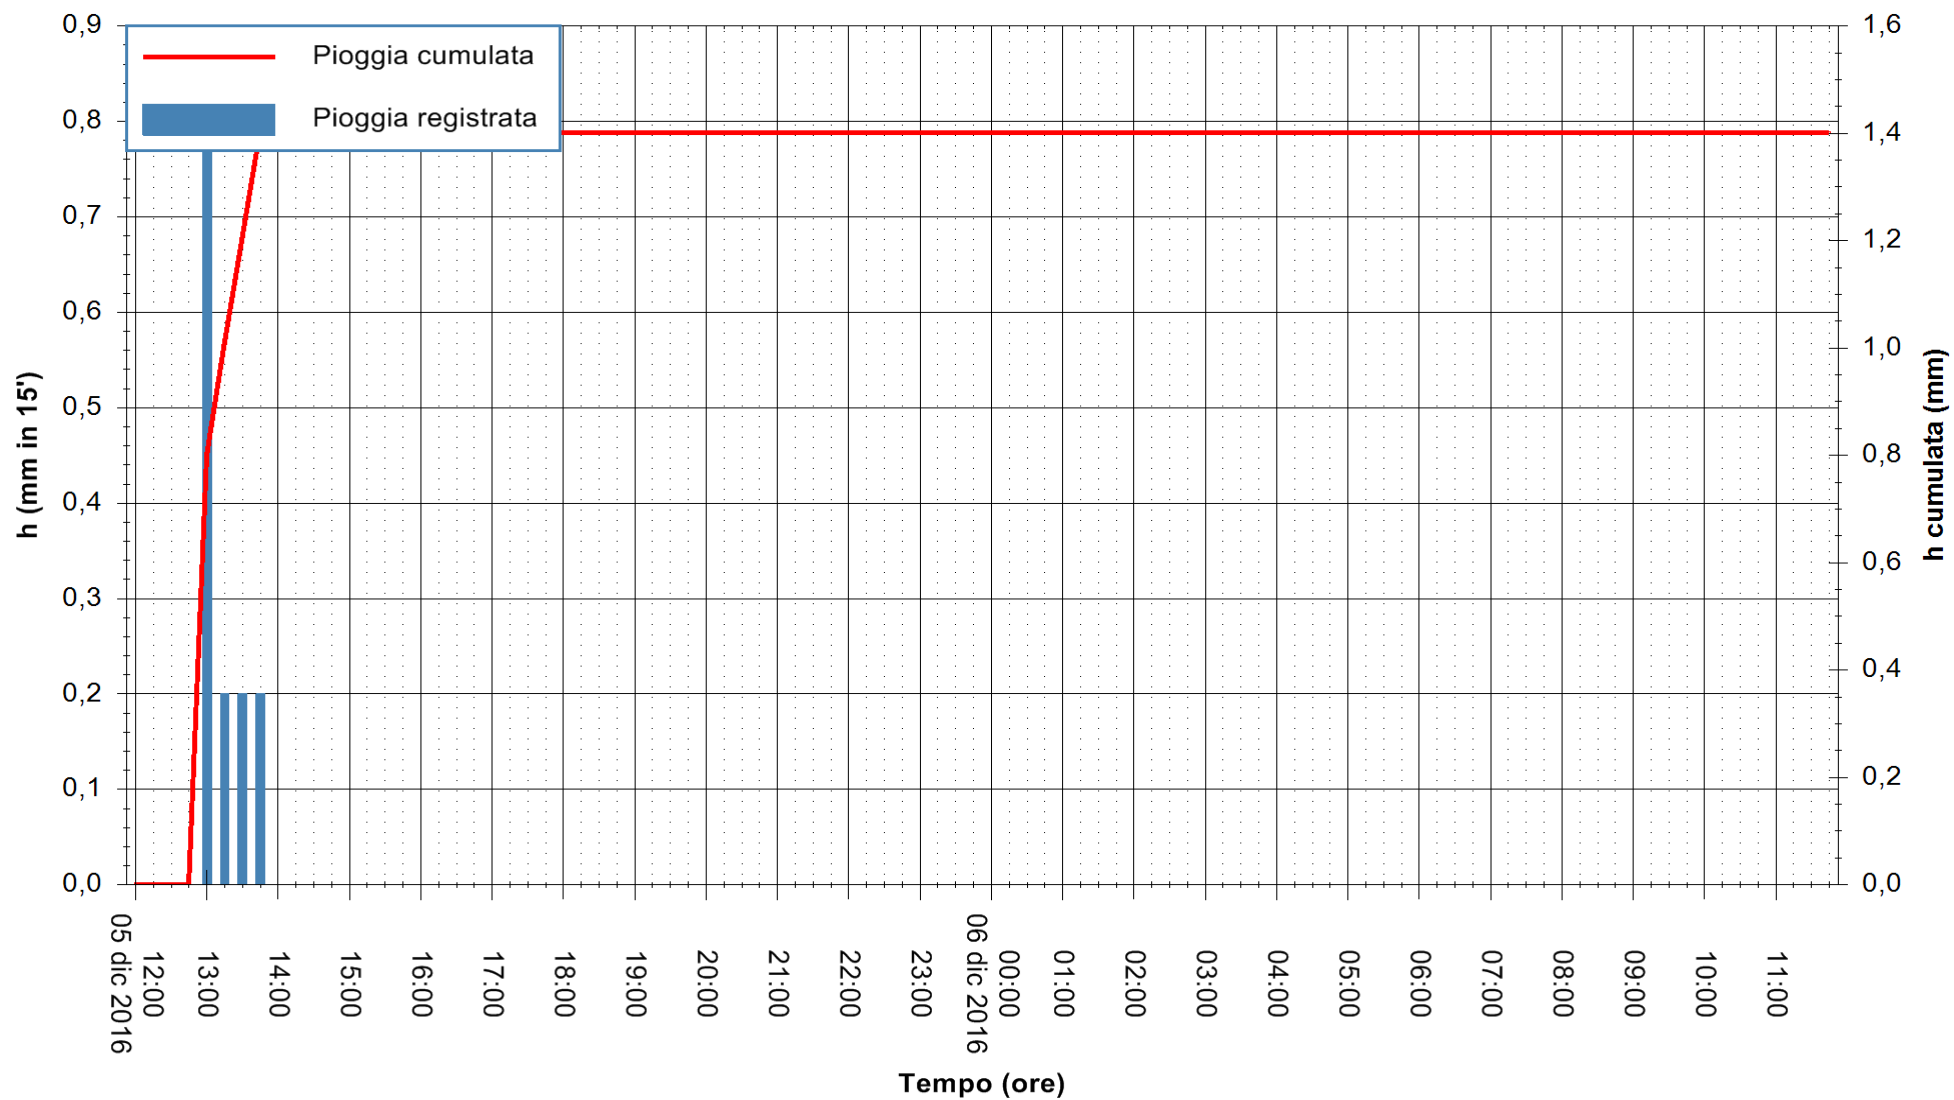

ARPAS  
F.to il Dirigente Responsabile  
Dott. Giuseppe Bianco

REGIONE AUTÒNOMA DE SARDIGNA  
REGIONE AUTONOMA DELLA SARDEGNA

Stazione pluviometrica Mamone  
Area MAMONE  
Pioggia registrata nelle ultime 24 ore  
Consultazione alle ore 12:02 del 06/12/2016