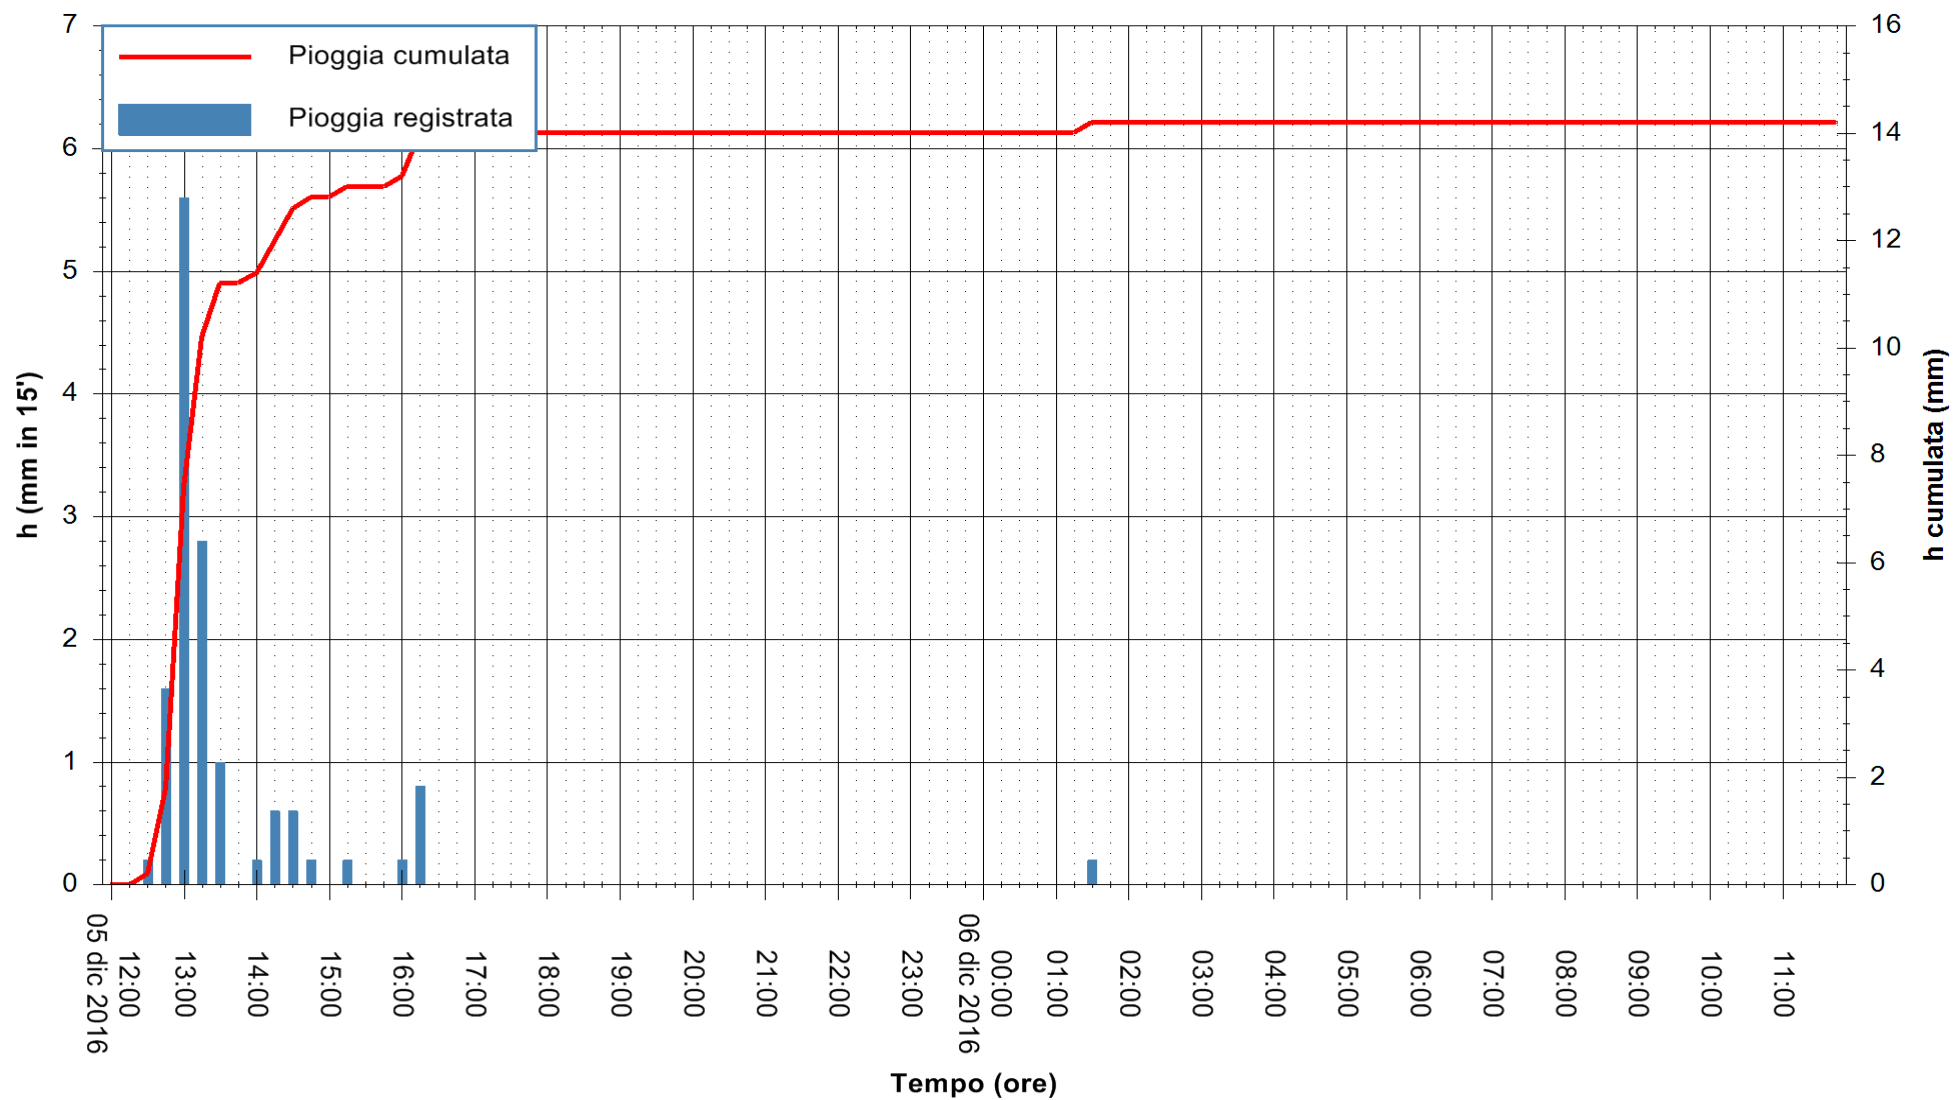

ARPAS  
 F.to il Dirigente Responsabile  
 Dott. Giuseppe Bianco

REGIONE AUTÒNOMA DE SARDIGNA  
 REGIONE AUTONOMA DELLA SARDEGNA

Stazione pluviometrica Capoterra  
Area POGGIO DEI PINI  
Pioggia registrata nelle ultime 24 ore  
Consultazione alle ore 12:02 del 06/12/2016

ARPAS  
F.to il Dirigente Responsabile  
Dott. Giuseppe Bianco

REGIONE AUTÒNOMA DE SARDIGNA  
REGIONE AUTONOMA DELLA SARDEGNA

Stazione pluviometrica Santa Lucia di Capoterra  
Area S.LUCIA  
Pioggia registrata nelle ultime 24 ore  
Consultazione alle ore 12:02 del 06/12/2016