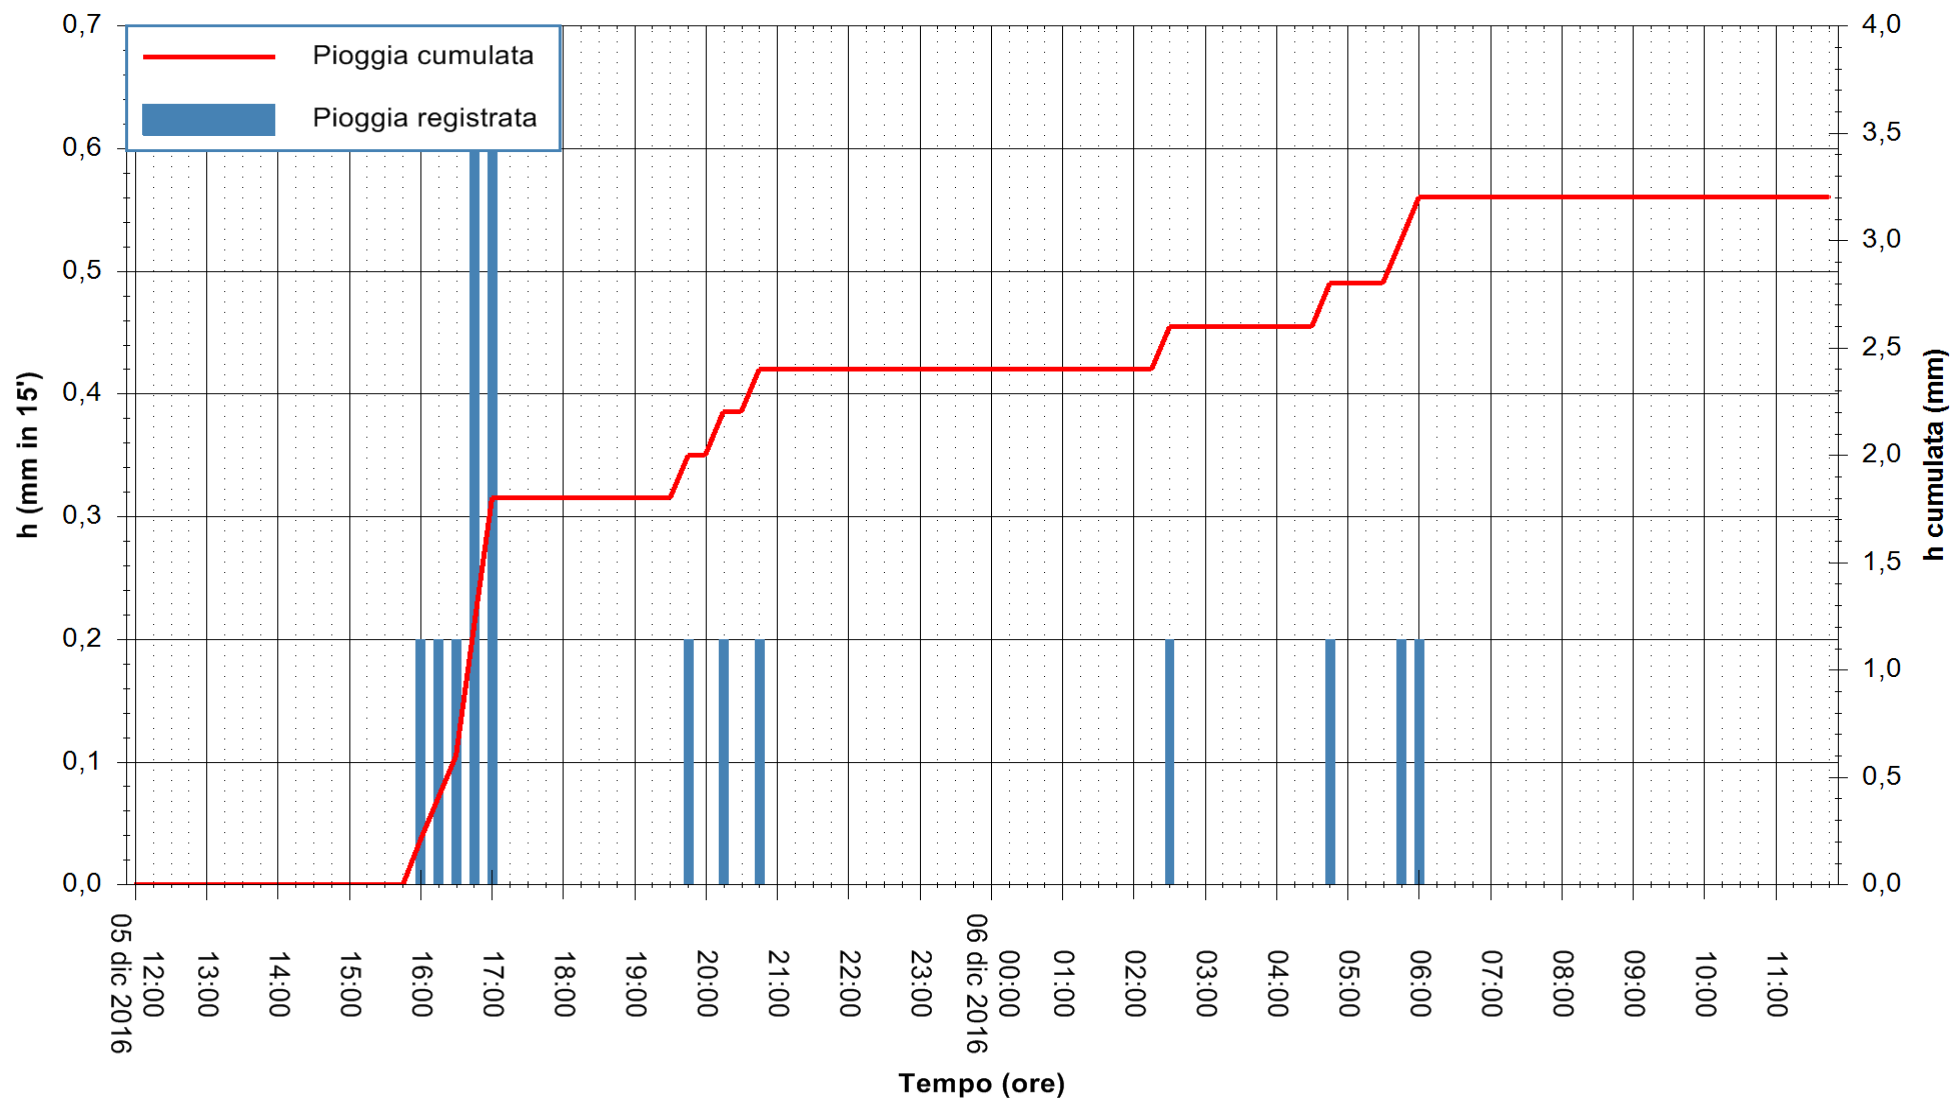

ARPAS  
F.to il Dirigente Responsabile  
Dott. Giuseppe Bianco

REGIONE AUTÒNOMA DE SARDIGNA  
REGIONE AUTONOMA DELLA SARDEGNA

Stazione pluviometrica Flumineddu ad Allai  
Area ALLAI  
Pioggia registrata nelle ultime 24 ore  
Consultazione alle ore 12:02 del 06/12/2016