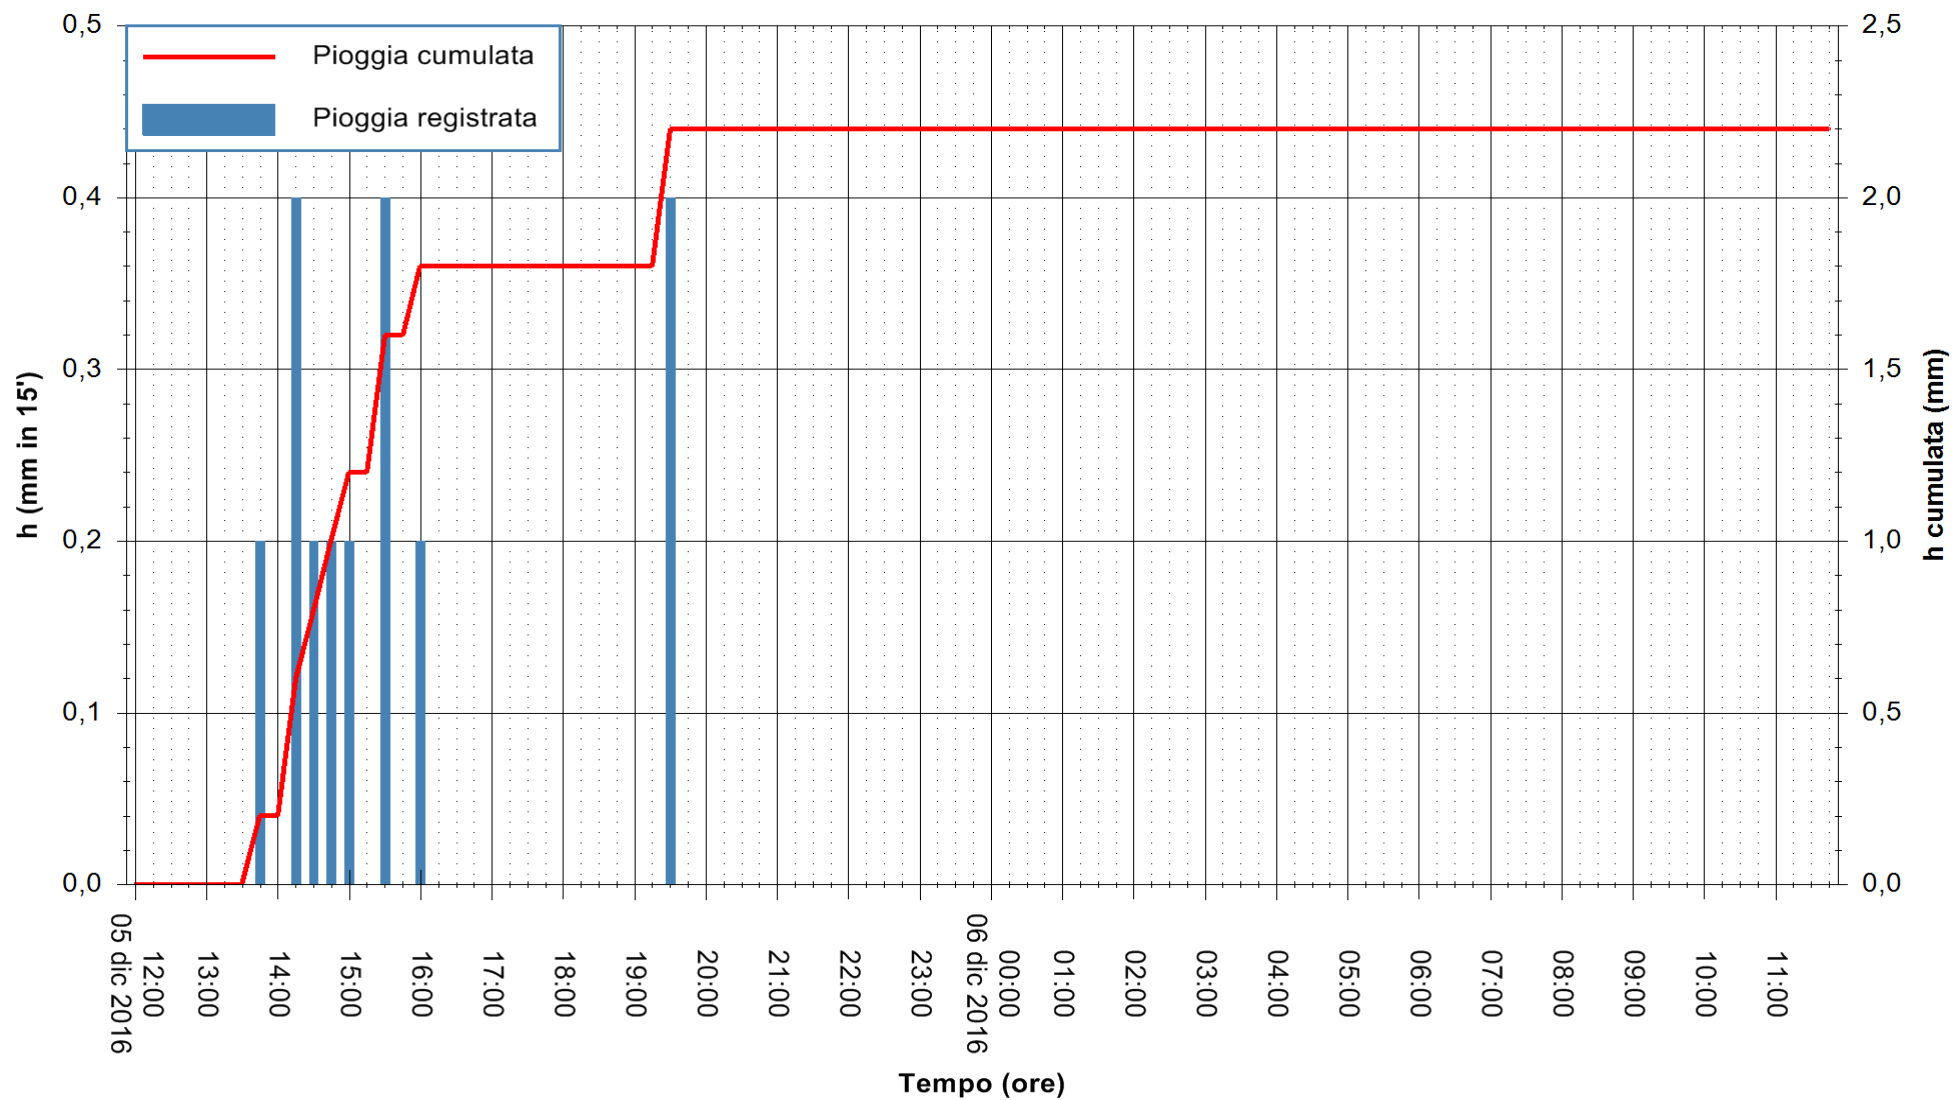

Stazione pluviometrica Fluminimannu a Decimomannu  
 Area DECIMOMANNU  
 Pioggia registrata nelle ultime 24 ore  
 Consultazione alle ore 12:02 del 06/12/2016

ARPAS  
 F.to il Dirigente Responsabile  
 Dott. Giuseppe Bianco

REGIONE AUTÒNOMA DE SARDIGNA  
 REGIONE AUTONOMA DELLA SARDEGNA

Stazione pluviometrica Senorbi'  
Area SENORBI  
Pioggia registrata nelle ultime 24 ore  
Consultazione alle ore 12:02 del 06/12/2016

ARPAS  
F.to il Dirigente Responsabile  
Dott. Giuseppe Bianco

REGIONE AUTÒNOMA DE SARDIGNA  
REGIONE AUTONOMA DELLA SARDEGNA

Stazione pluviometrica Terramaistus a Gonnosfanadiga  
 Area PONTE RIO TERREMAISTUS  
 Pioggia registrata nelle ultime 24 ore  
 Consultazione alle ore 12:02 del 06/12/2016