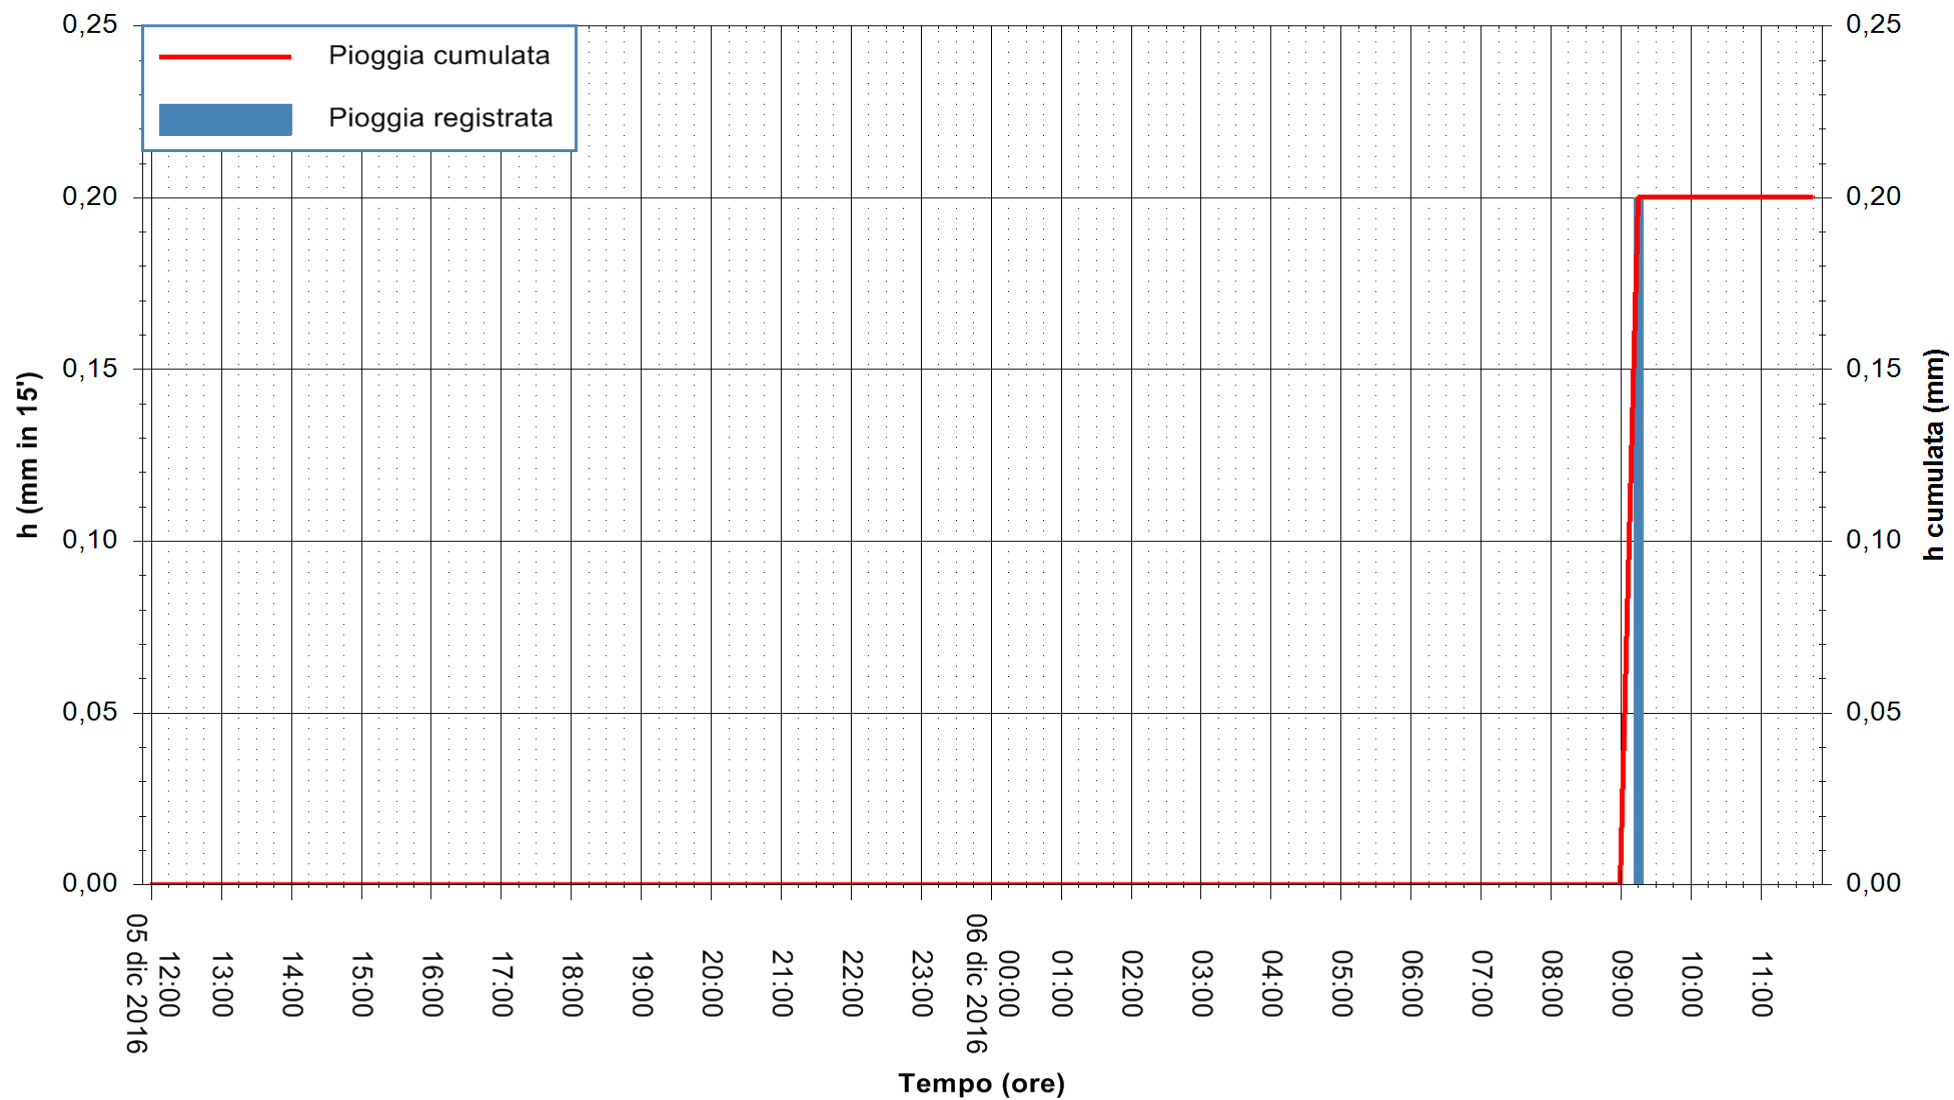

ARPAS  
F.to il Dirigente Responsabile  
Dott. Giuseppe Bianco

REGIONE AUTÒNOMA DE SARDIGNA  
REGIONE AUTONOMA DELLA SARDEGNA

Stazione pluviometrica Flumineddu ad Allai  
Area ALLAI  
Pioggia registrata nelle ultime 24 ore  
Consultazione alle ore 12:02 del 06/12/2016