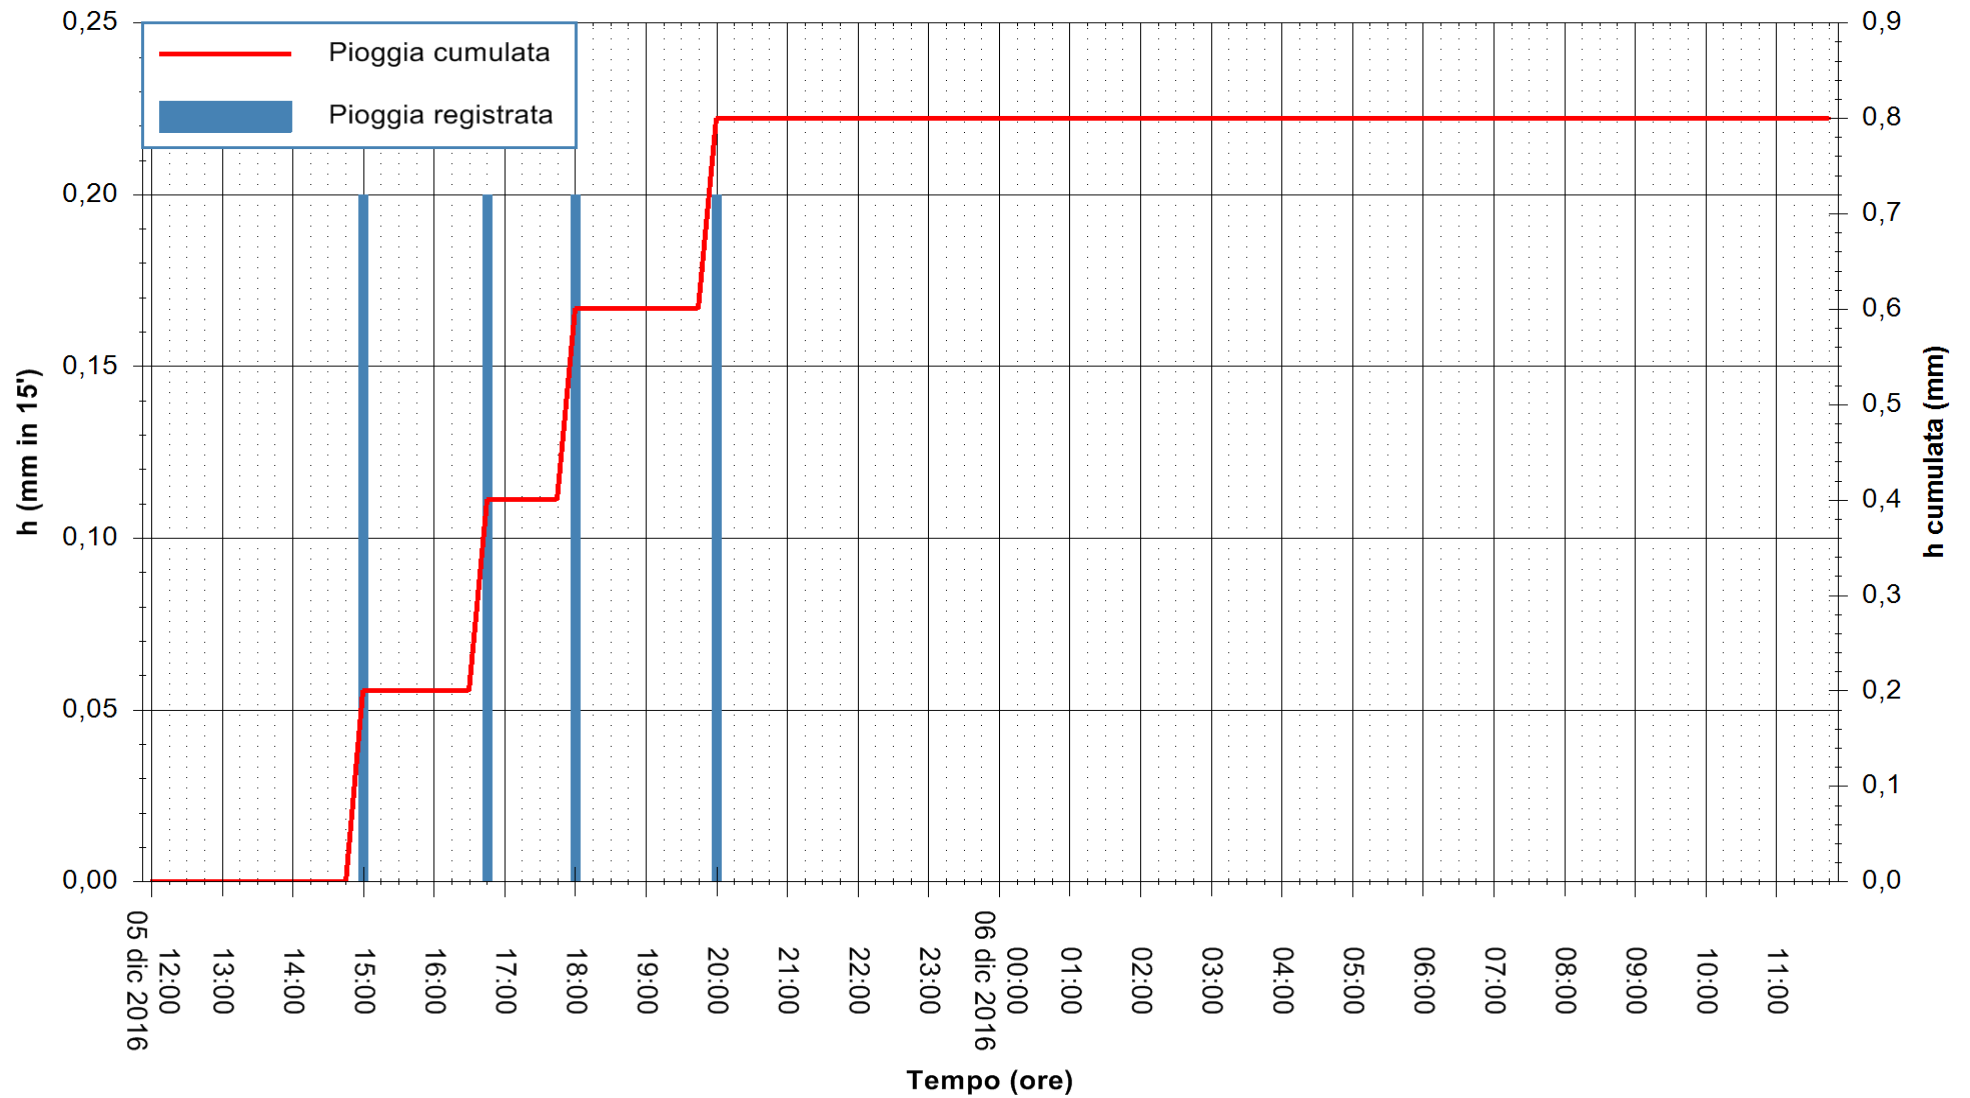

ARPAS  
F.to il Dirigente Responsabile  
Dott. Giuseppe Bianco

REGIONE AUTÒNOMA DE SARDIGNA  
REGIONE AUTONOMA DELLA SARDEGNA

Stazione pluviometrica Flumineddu ad Allai  
Area ALLAI  
Pioggia registrata nelle ultime 24 ore  
Consultazione alle ore 12:02 del 06/12/2016