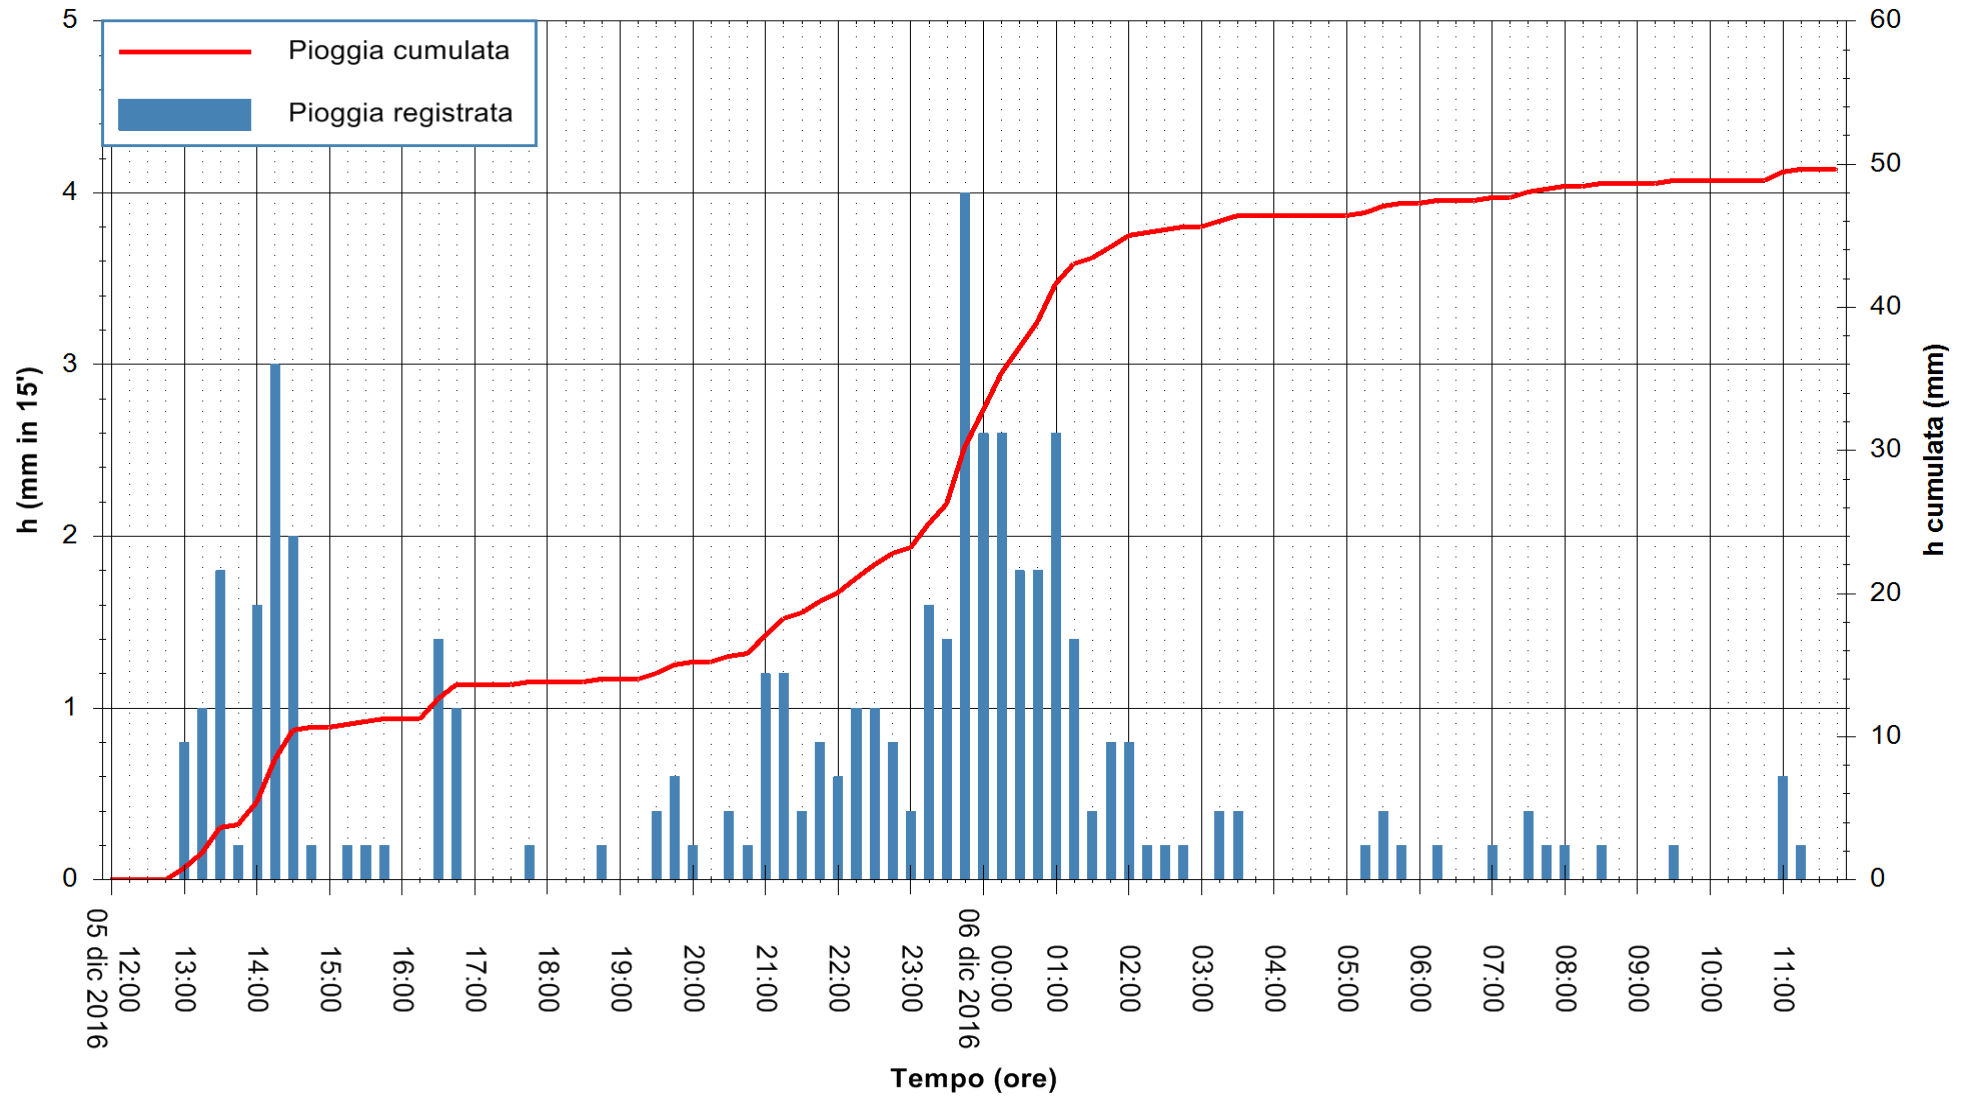

Stazione pluviometrica Mamone
Area MAMONE
Pioggia registrata nelle ultime 24 ore
Consultazione alle ore 12:02 del 06/12/2016

ARPAS
F.to il Dirigente Responsabile
Dott. Giuseppe Bianco

REGIONE AUTÒNOMA DE SARDIGNA
REGIONE AUTONOMA DELLA SARDEGNA