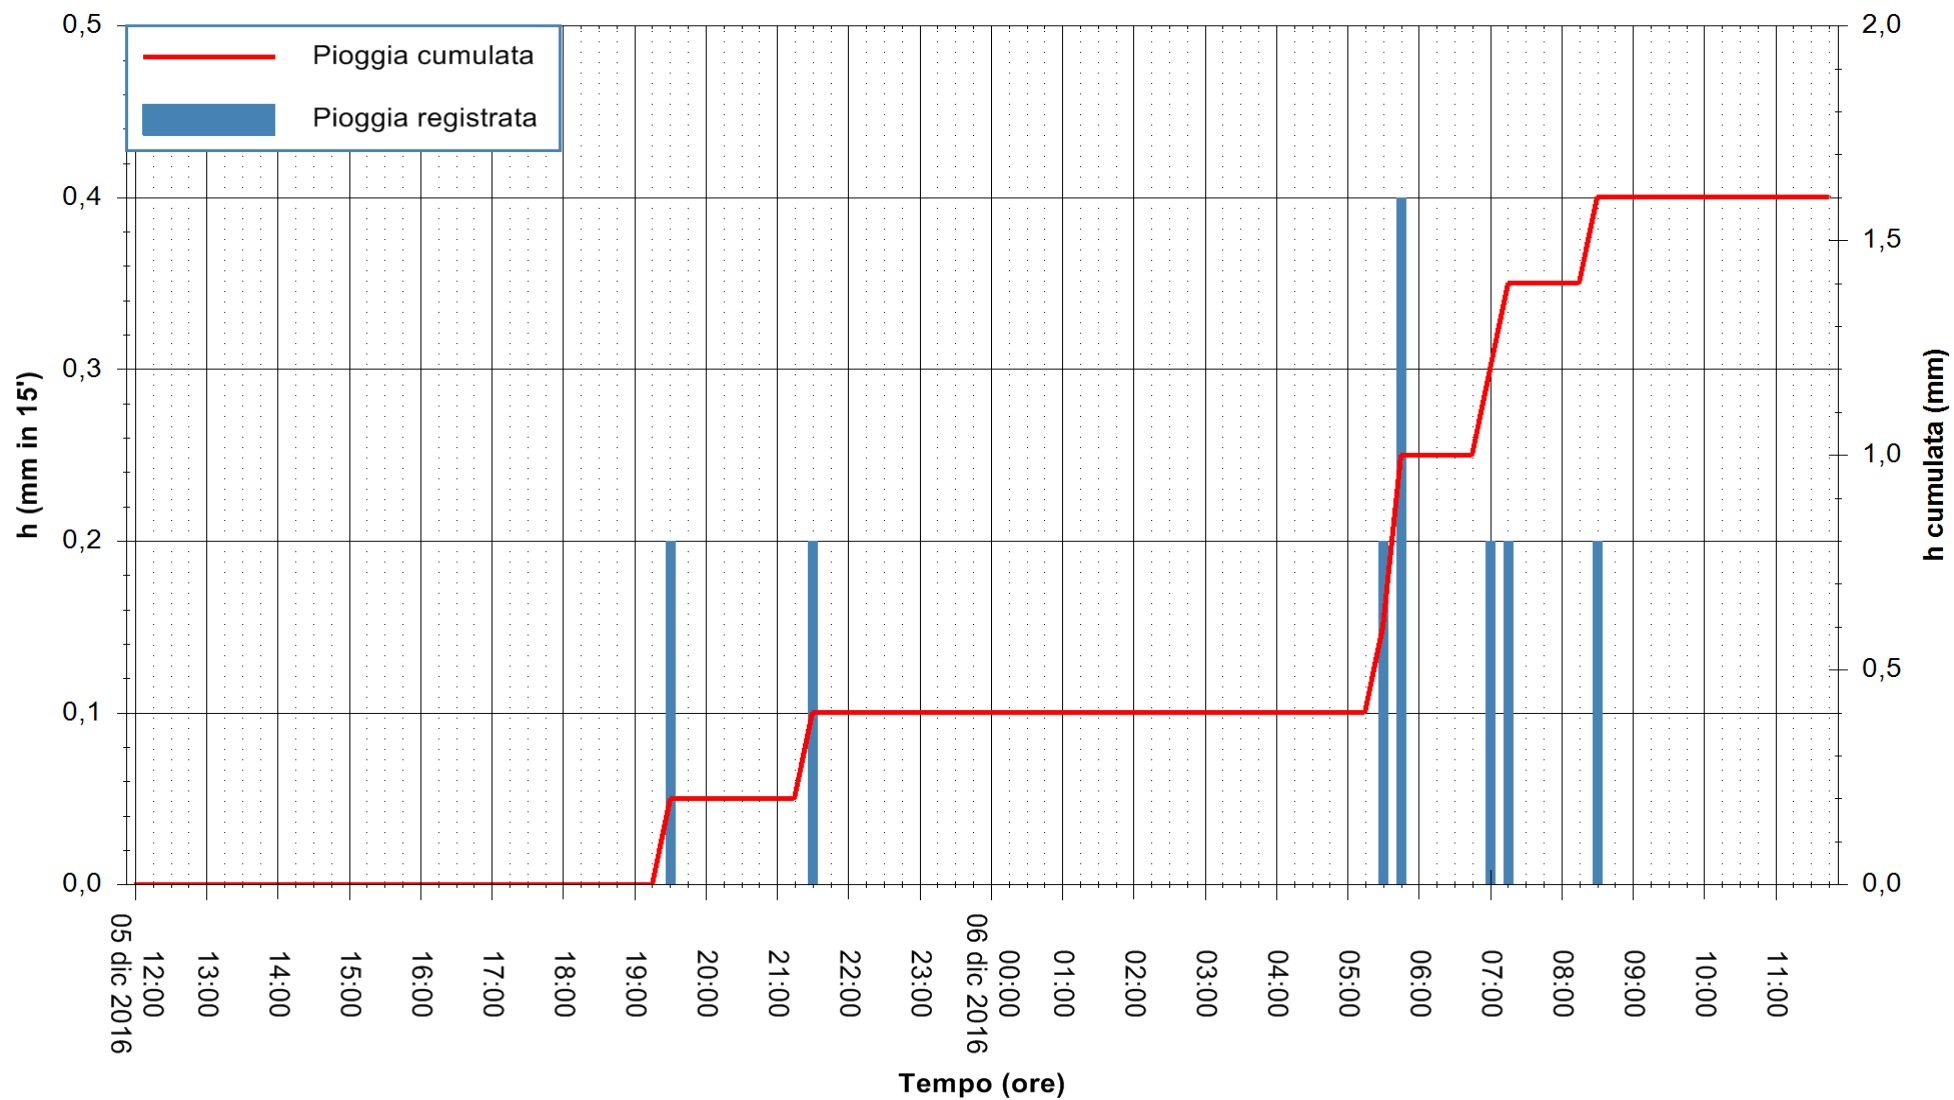

ARPAS  
F.to il Dirigente Responsabile  
Dott. Giuseppe Bianco

REGIONE AUTÒNOMA DE SARDIGNA  
REGIONE AUTONOMA DELLA SARDEGNA

Stazione pluviometrica Flumineddu ad Allai  
Area ALLAI  
Pioggia registrata nelle ultime 24 ore  
Consultazione alle ore 12:02 del 06/12/2016