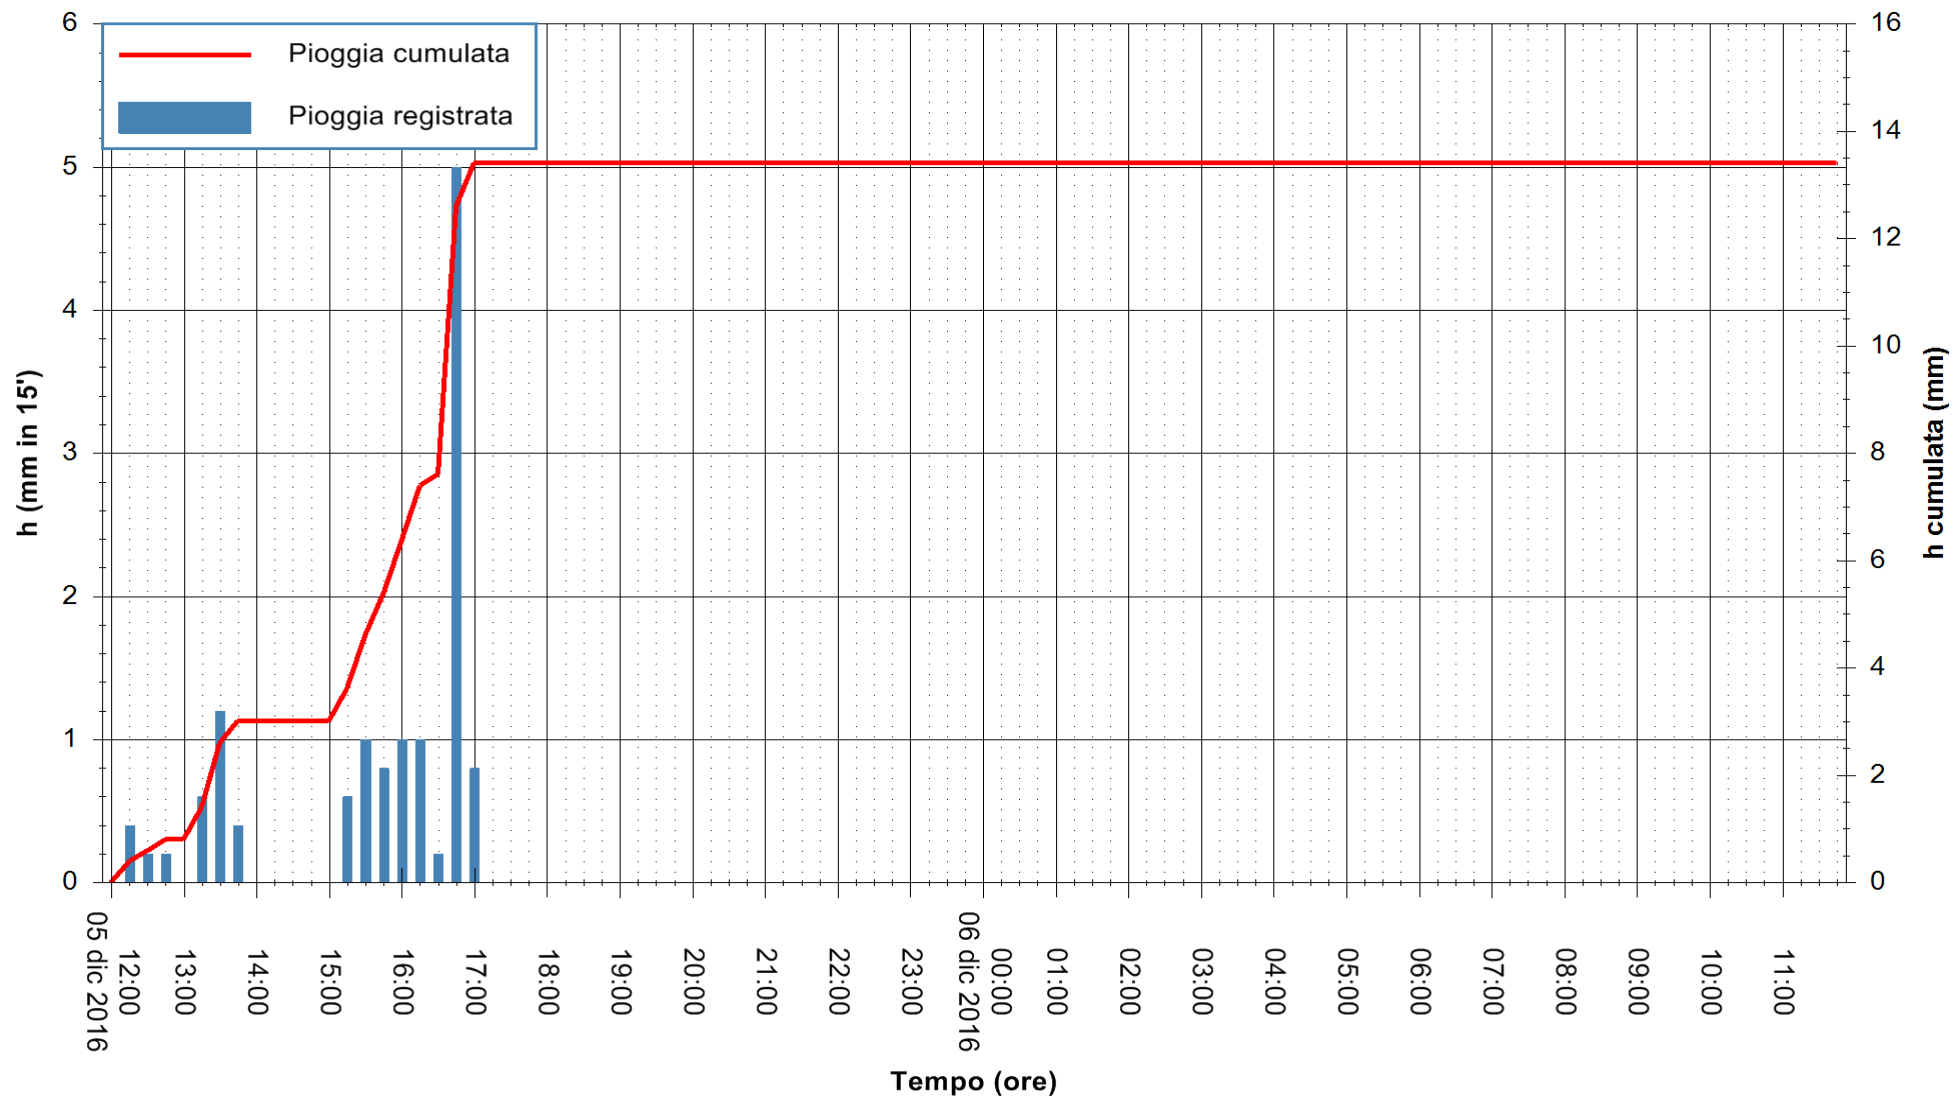

Stazione pluviometrica Capoterra
Area POGGIO DEI PINI
Pioggia registrata nelle ultime 24 ore
Consultazione alle ore 12:02 del 06/12/2016

ARPAS
F.to il Dirigente Responsabile
Dott. Giuseppe Bianco

REGIONE AUTÒNOMA DE SARDIGNA
REGIONE AUTONOMA DELLA SARDEGNA