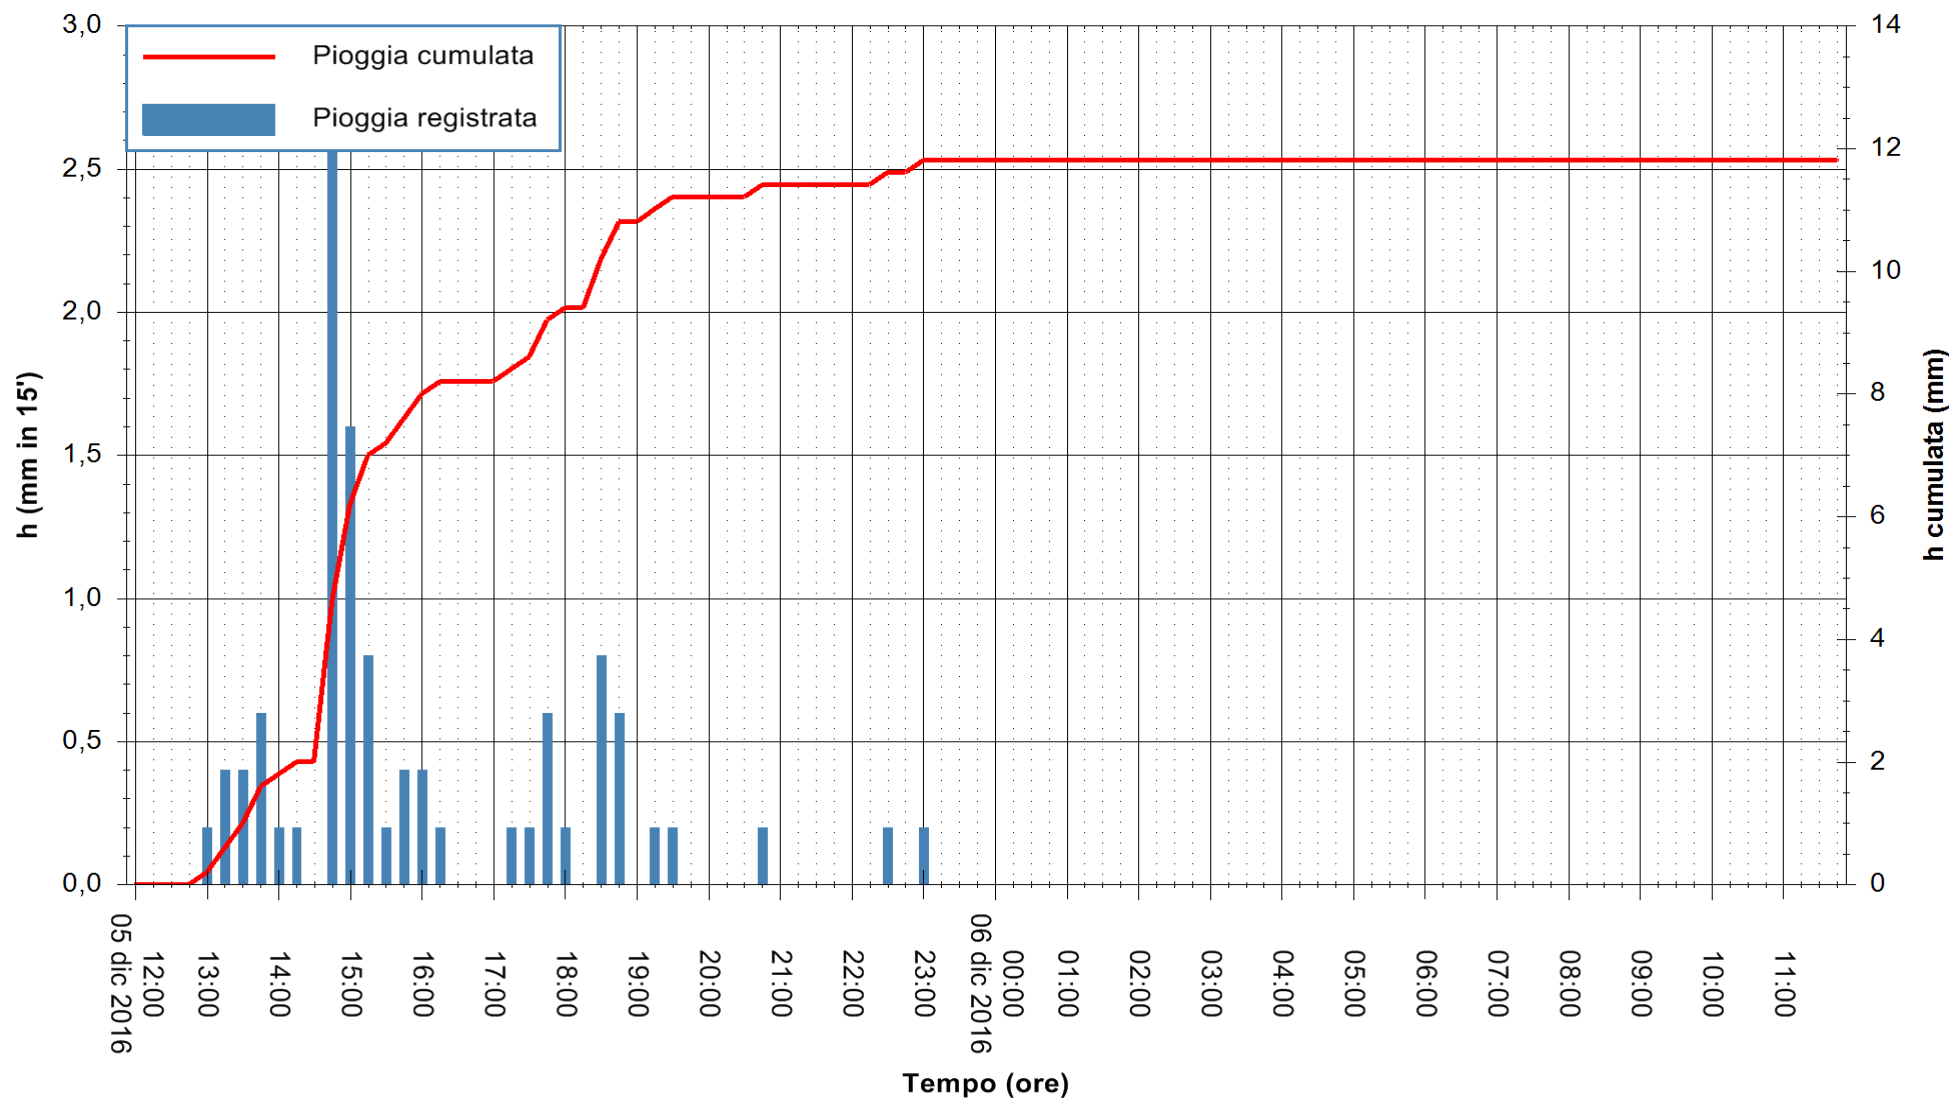

Stazione pluviometrica San Priamo
Area SAN PRIAMO
Pioggia registrata nelle ultime 24 ore
Consultazione alle ore 12:02 del 06/12/2016

ARPAS
F.to il Dirigente Responsabile
Dott. Giuseppe Bianco

REGIONE AUTÒNOMA DE SARDIGNA
REGIONE AUTONOMA DELLA SARDEGNA