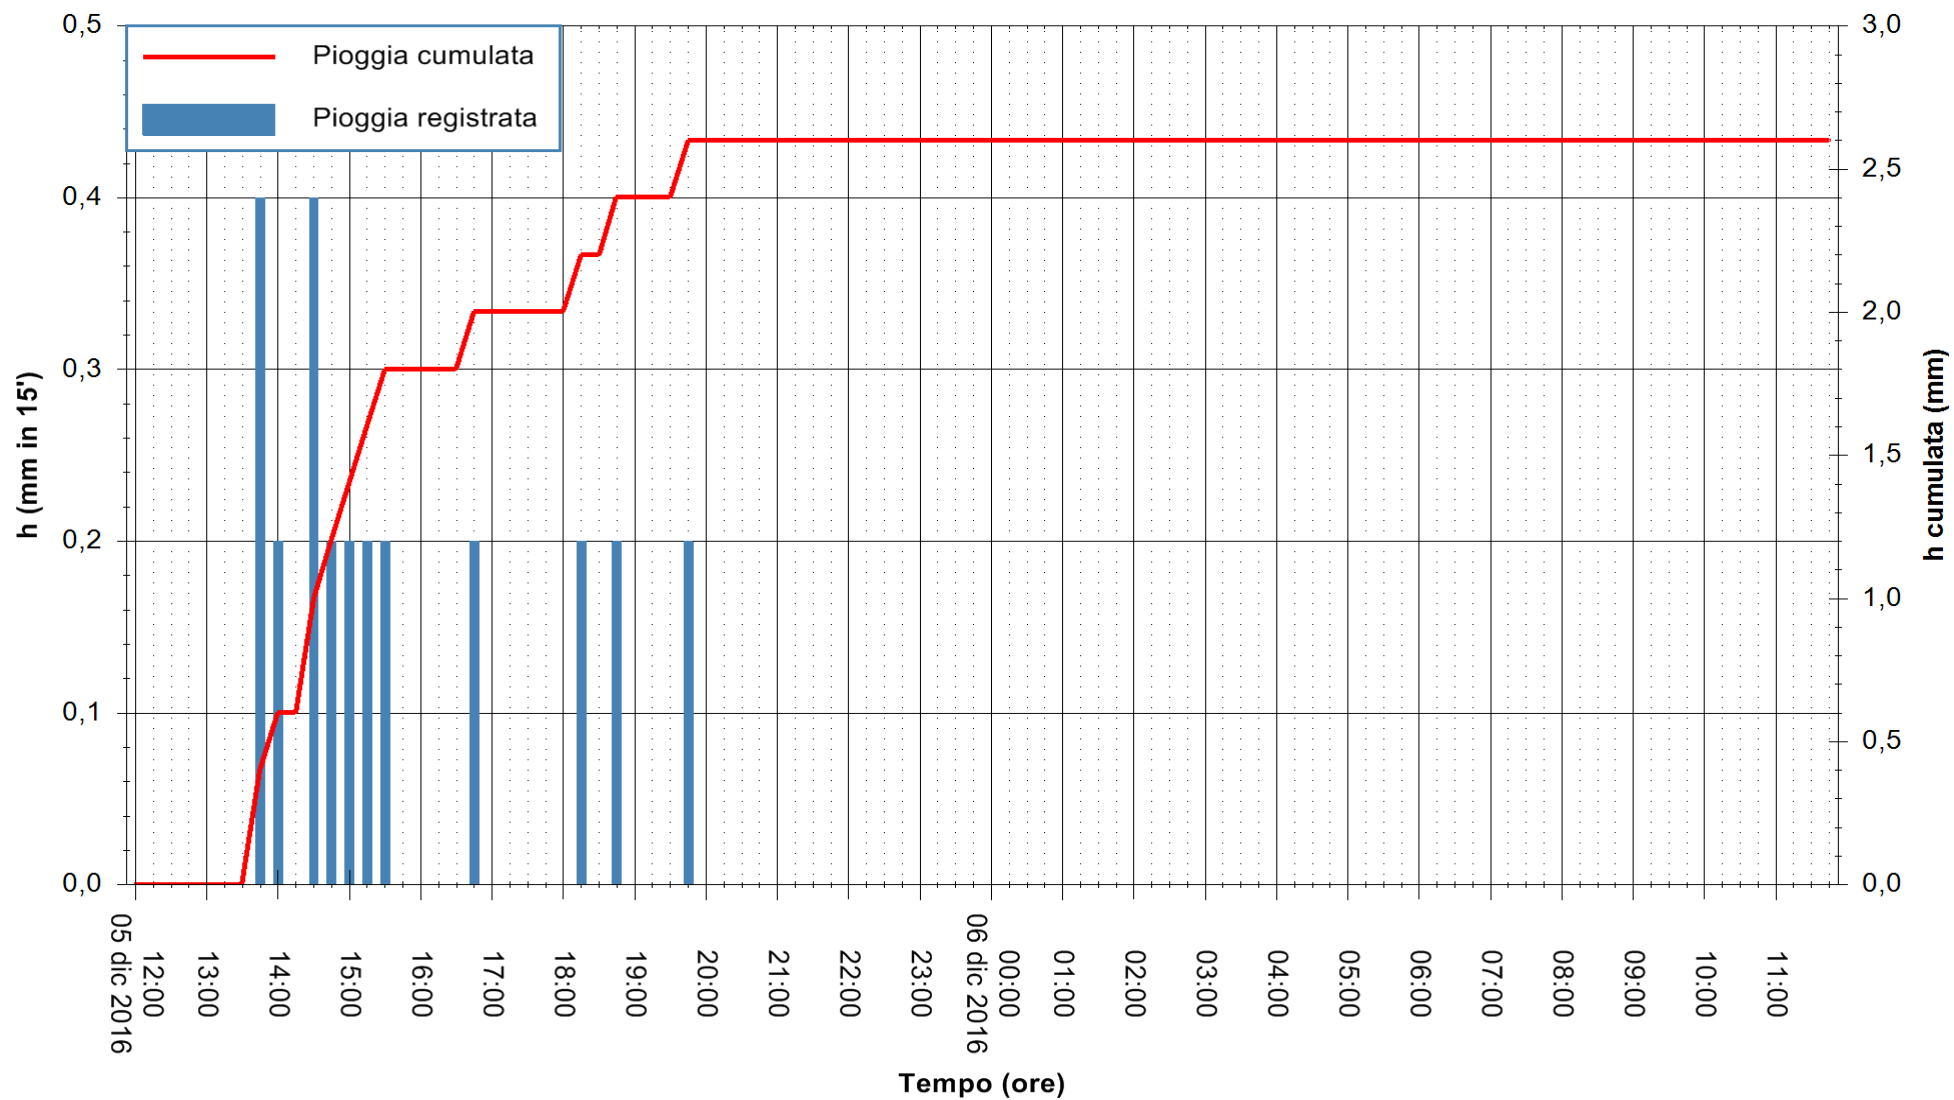

ARPAS  
F.to il Dirigente Responsabile  
Dott. Giuseppe Bianco

REGIONE AUTÒNOMA DE SARDIGNA  
REGIONE AUTONOMA DELLA SARDEGNA

Stazione pluviometrica Mamone  
Area MAMONE  
Pioggia registrata nelle ultime 24 ore  
Consultazione alle ore 12:02 del 06/12/2016