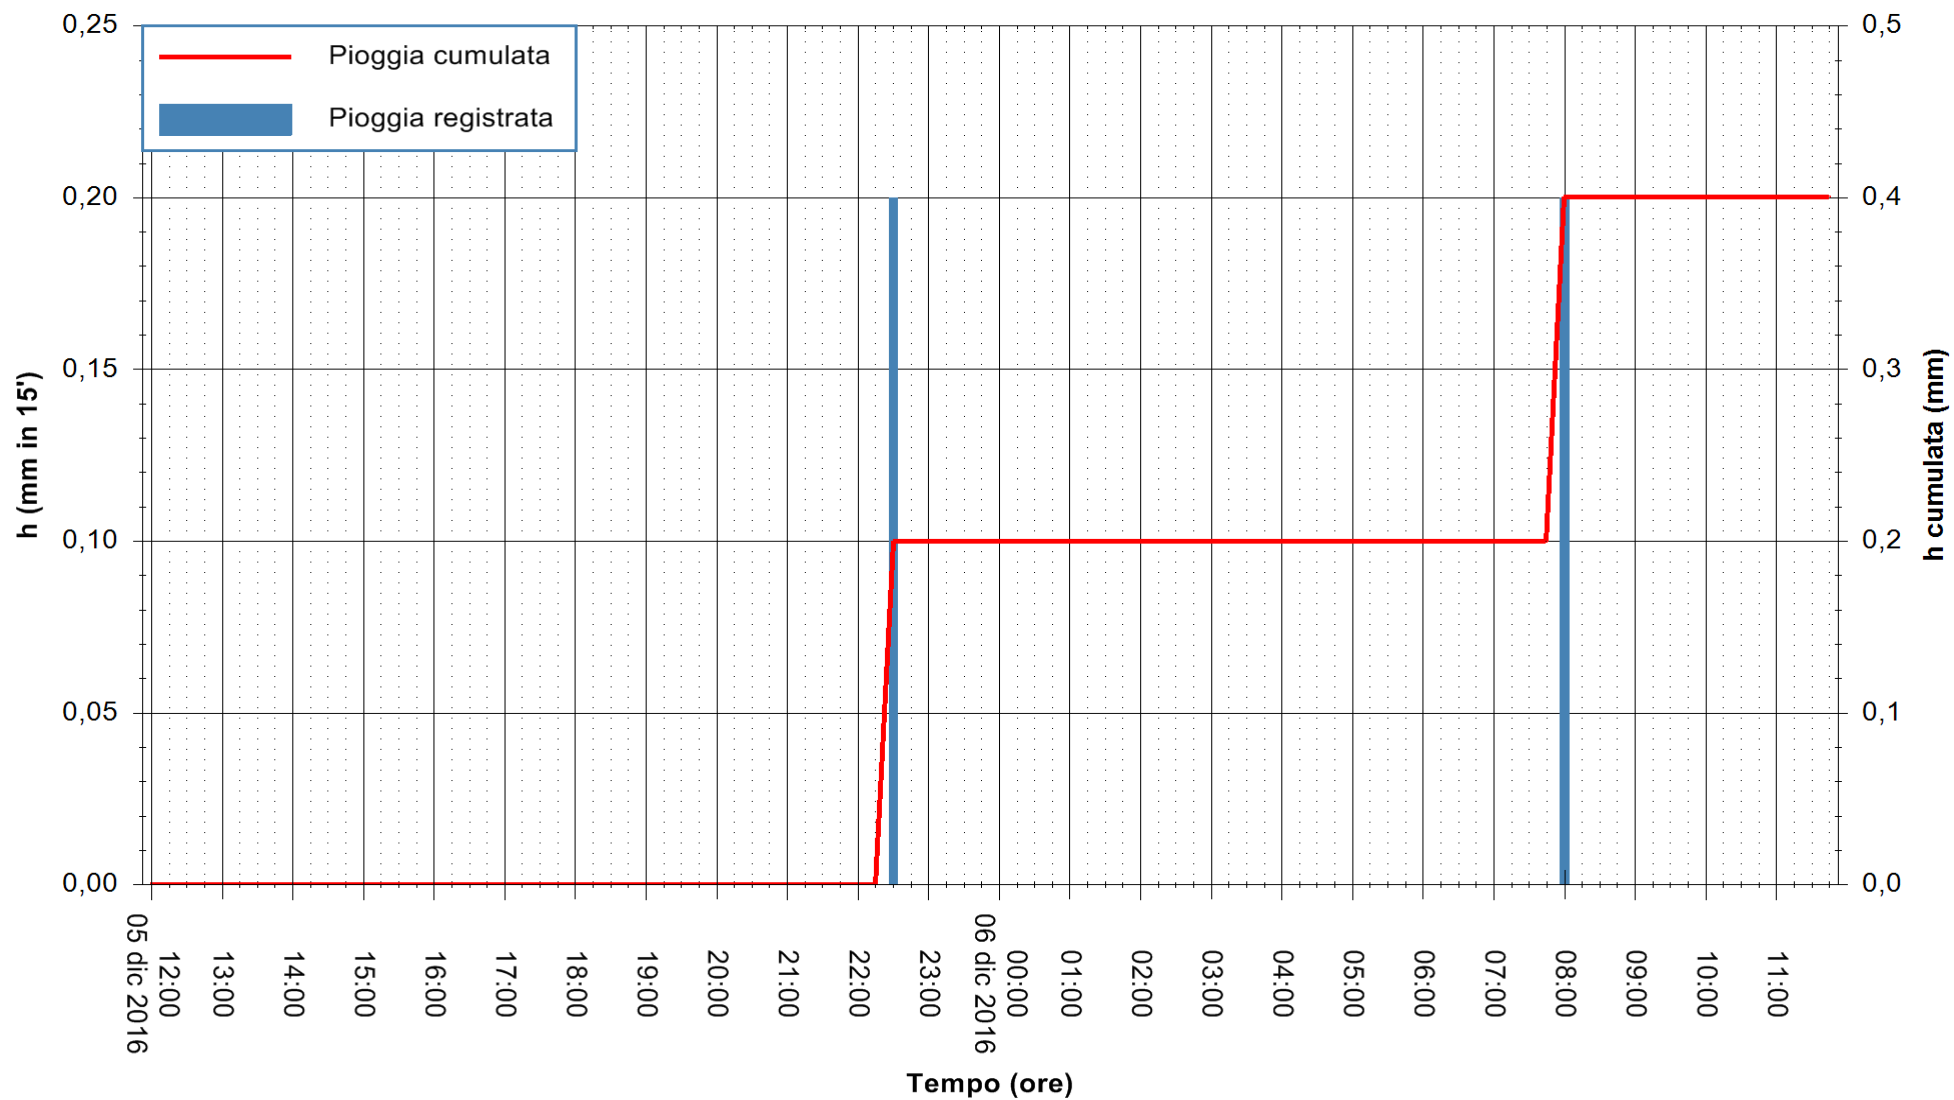

REGIONE AUTÒNOMA DE SARDIGNA  
REGIONE AUTONOMA DELLA SARDEGNA

Stazione pluviometrica Terramaistus a Gonnosfanadiga  
 Area PONTE RIO TERREMAISTUS  
 Pioggia registrata nelle ultime 24 ore  
 Consultazione alle ore 12:02 del 06/12/2016

ARPAS  
 F.to il Dirigente Responsabile  
 Dott. Giuseppe Bianco

REGIONE AUTÒNOMA DE SARDIGNA  
 REGIONE AUTONOMA DELLA SARDEGNA

Stazione pluviometrica Capoterra  
Area POGGIO DEI PINI  
Pioggia registrata nelle ultime 24 ore  
Consultazione alle ore 12:02 del 06/12/2016