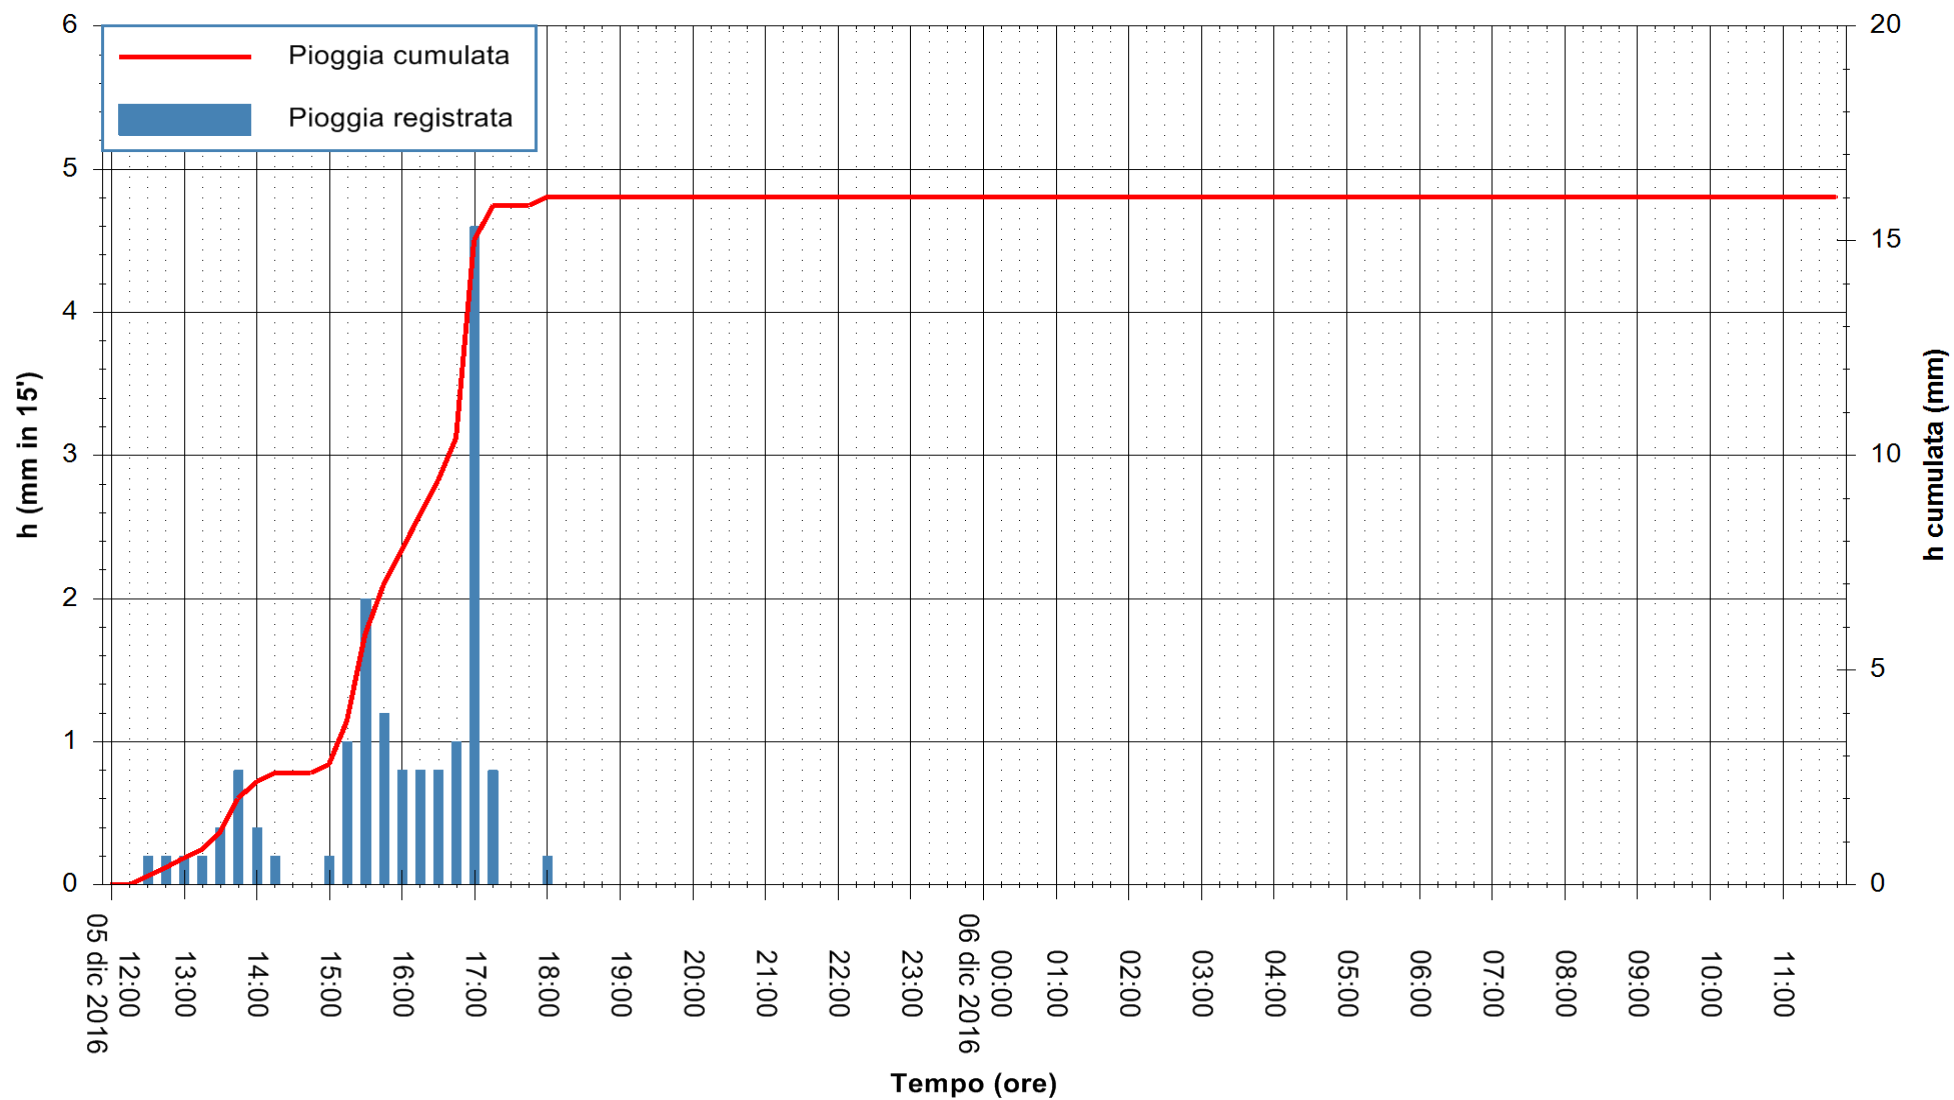

Stazione pluviometrica Santa Lucia di Capoterra
Area S.LUCIA
Pioggia registrata nelle ultime 24 ore
Consultazione alle ore 12:02 del 06/12/2016

ARPAS
F.to il Dirigente Responsabile
Dott. Giuseppe Bianco

REGIONE AUTÒNOMA DE SARDIGNA
REGIONE AUTONOMA DELLA SARDEGNA