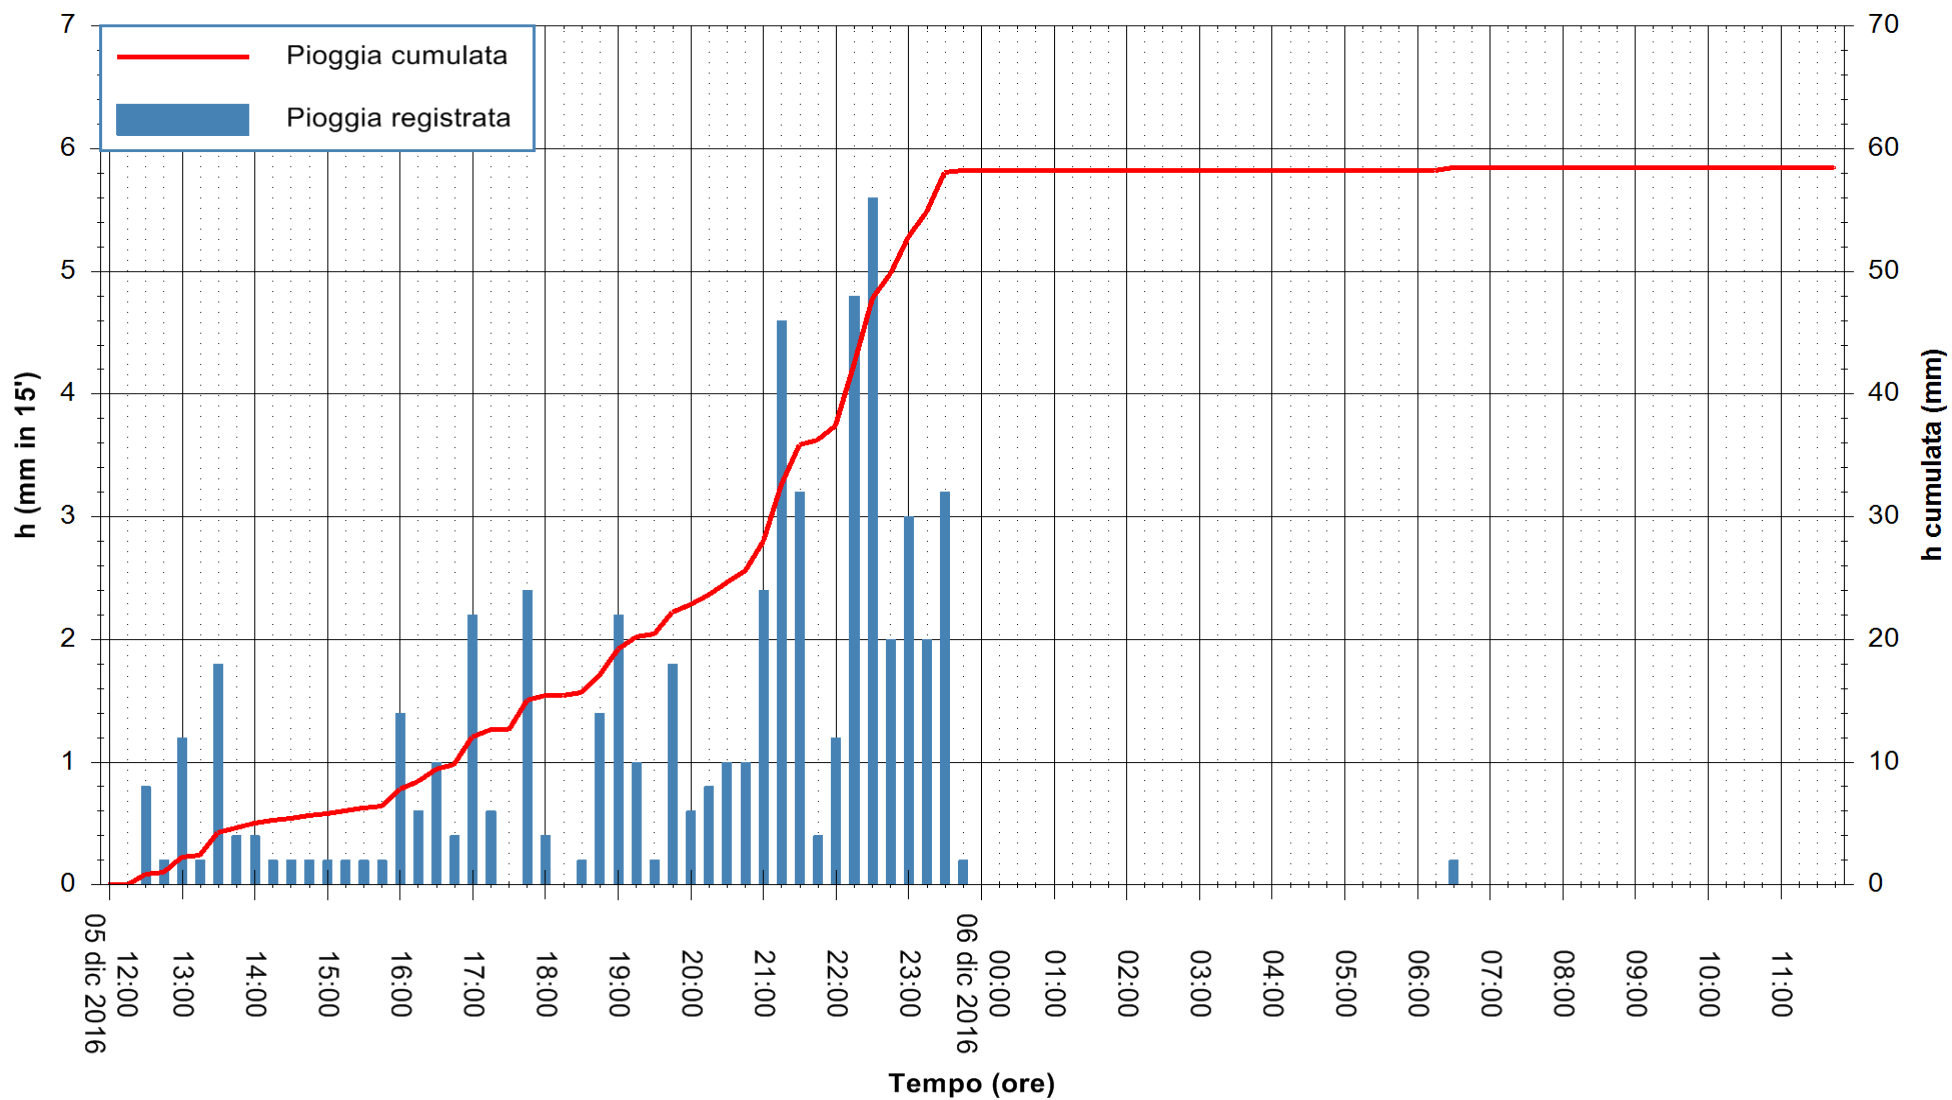

ARPAS  
 F.to il Dirigente Responsabile  
 Dott. Giuseppe Bianco

REGIONE AUTÒNOMA DE SARDIGNA  
 REGIONE AUTONOMA DELLA SARDEGNA

Stazione pluviometrica Capoterra  
Area POGGIO DEI PINI  
Pioggia registrata nelle ultime 24 ore  
Consultazione alle ore 12:02 del 06/12/2016