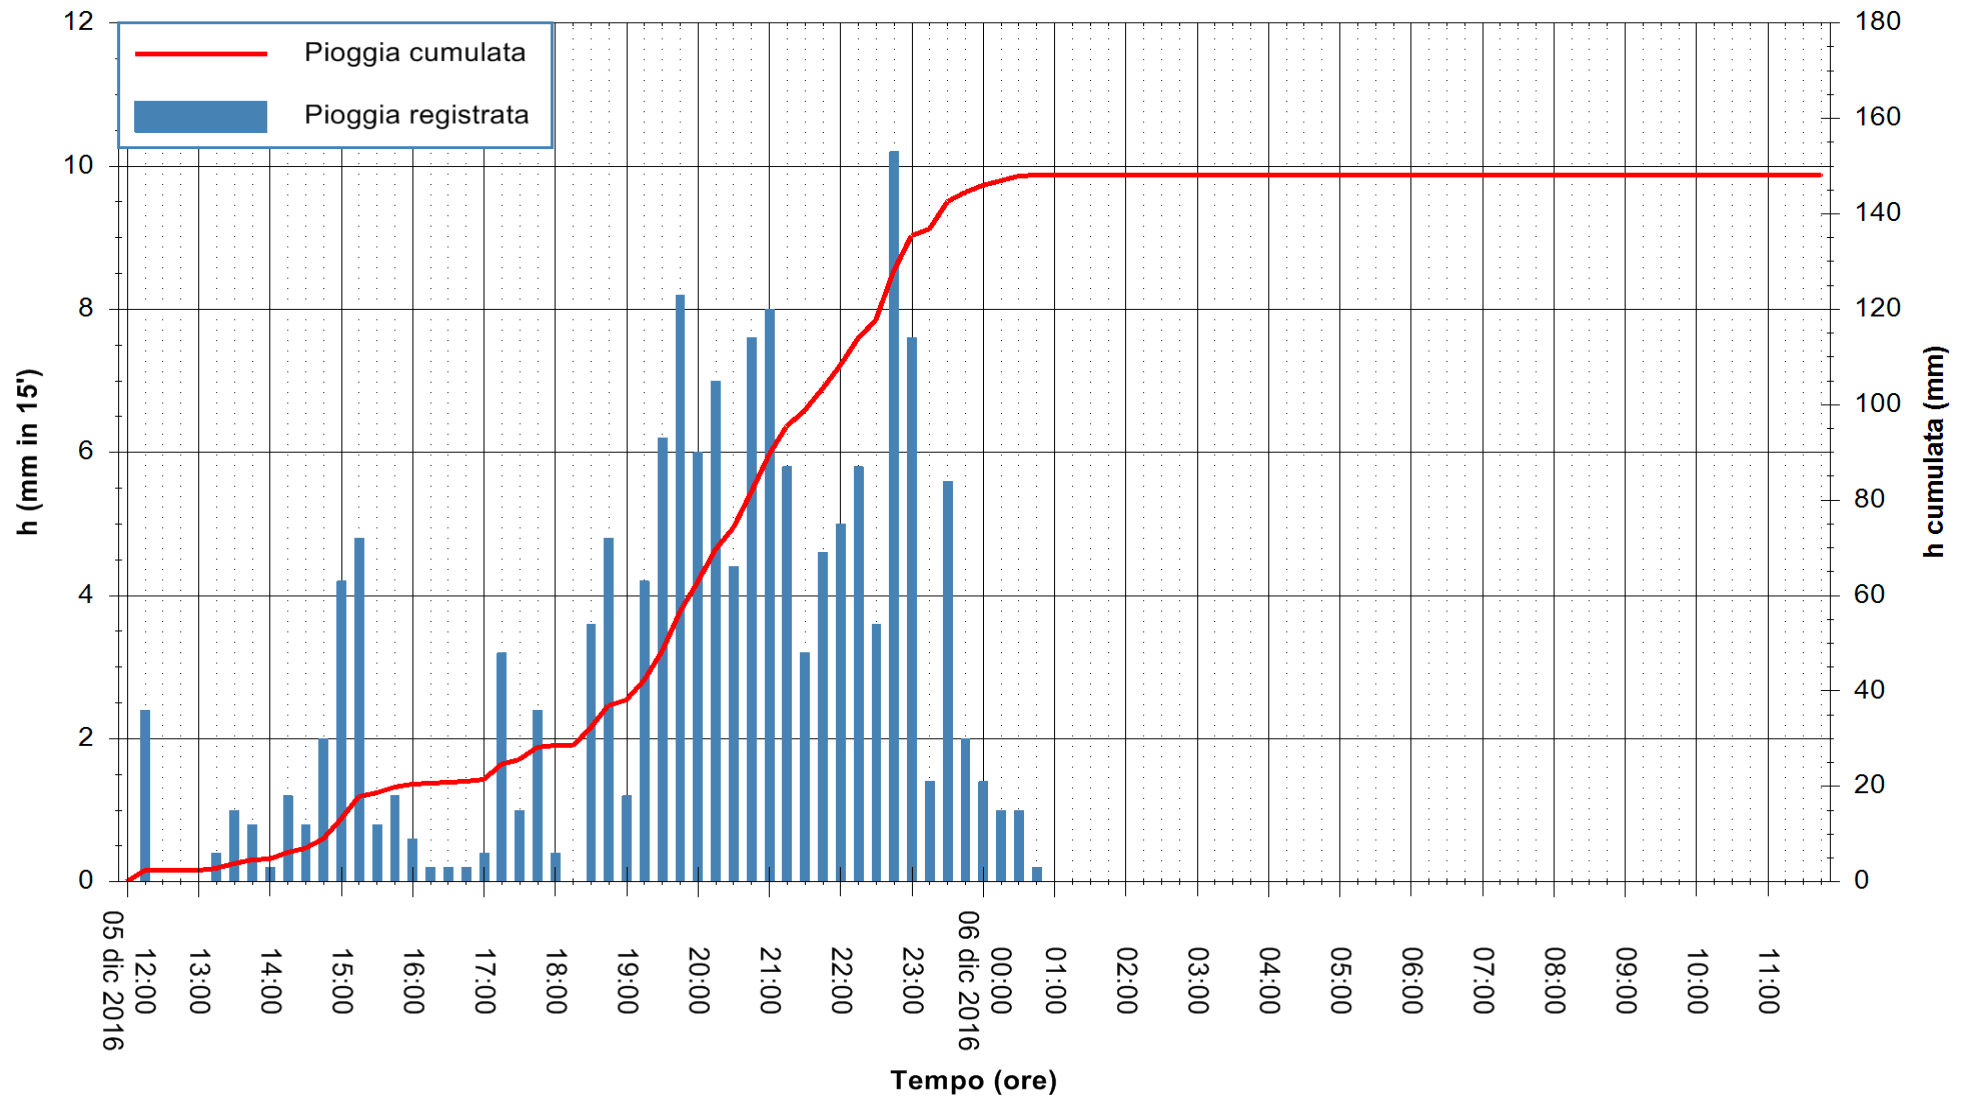

ARPAS  
 F.to il Dirigente Responsabile  
 Dott. Giuseppe Bianco

REGIONE AUTÒNOMA DE SARDIGNA  
 REGIONE AUTONOMA DELLA SARDEGNA

Stazione pluviometrica Capoterra  
Area POGGIO DEI PINI  
Pioggia registrata nelle ultime 24 ore  
Consultazione alle ore 12:02 del 06/12/2016