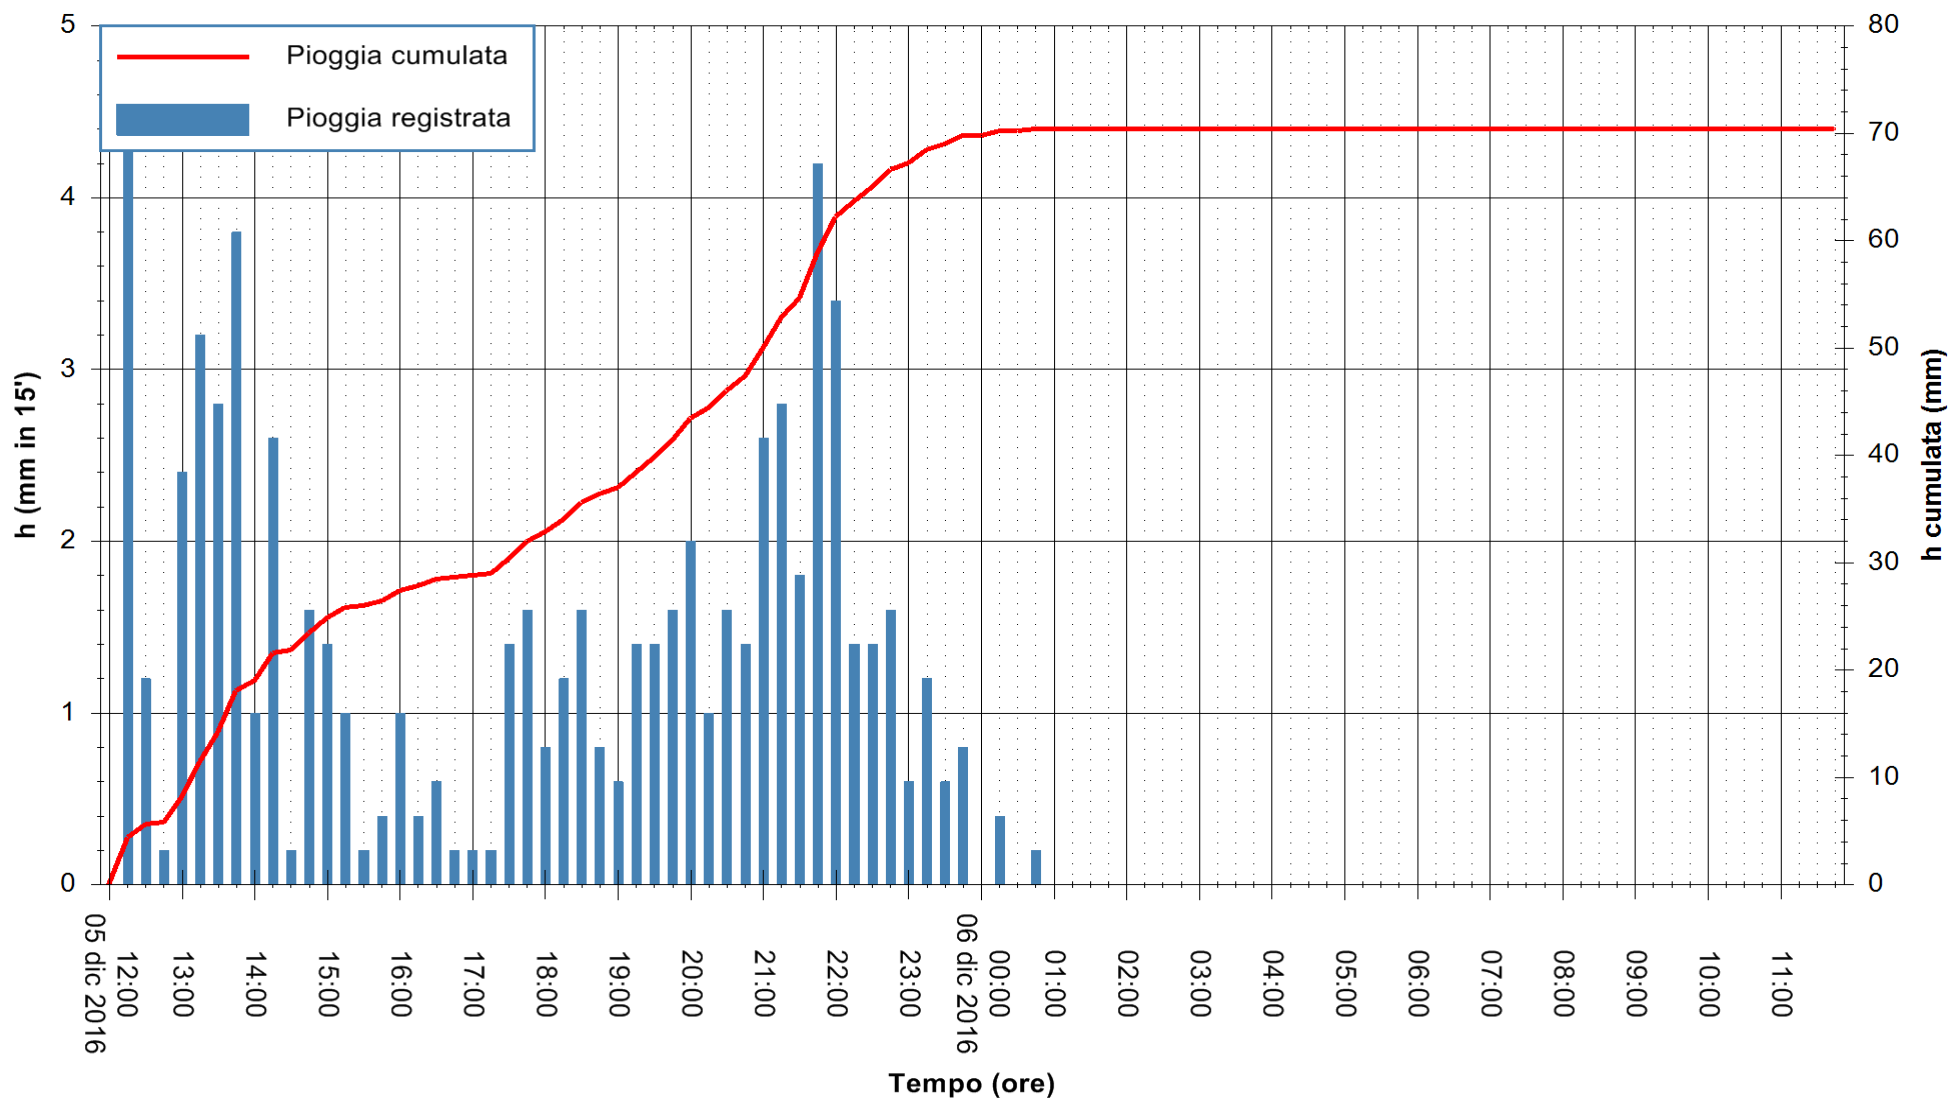

ARPAS  
 F.to il Dirigente Responsabile  
 Dott. Giuseppe Bianco

REGIONE AUTÒNOMA DE SARDIGNA  
 REGIONE AUTONOMA DELLA SARDEGNA

Stazione pluviometrica Capoterra  
Area POGGIO DEI PINI  
Pioggia registrata nelle ultime 24 ore  
Consultazione alle ore 12:02 del 06/12/2016