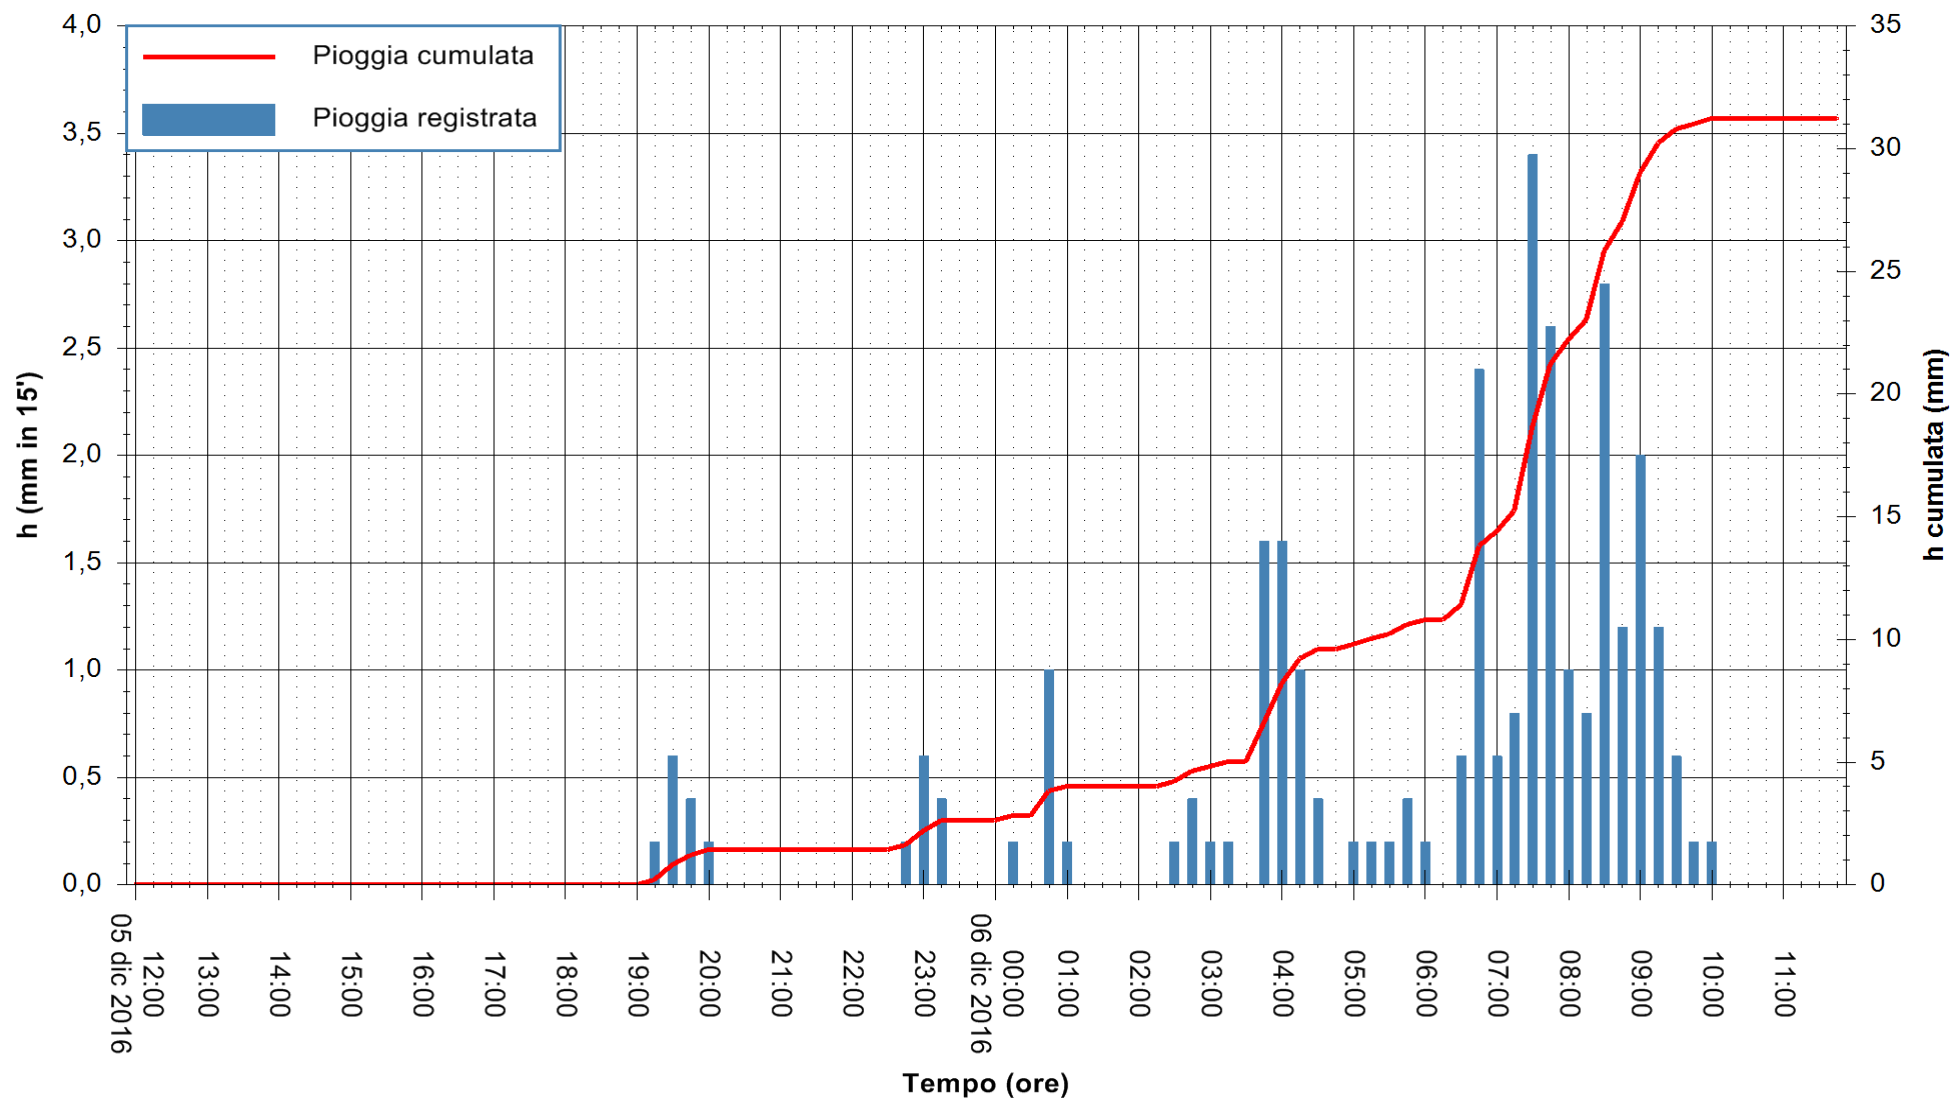

ARPAS  
F.to il Dirigente Responsabile  
Dott. Giuseppe Bianco

REGIONE AUTÒNOMA DE SARDIGNA  
REGIONE AUTONOMA DELLA SARDEGNA

Stazione pluviometrica Mamone  
Area MAMONE  
Pioggia registrata nelle ultime 24 ore  
Consultazione alle ore 12:02 del 06/12/2016