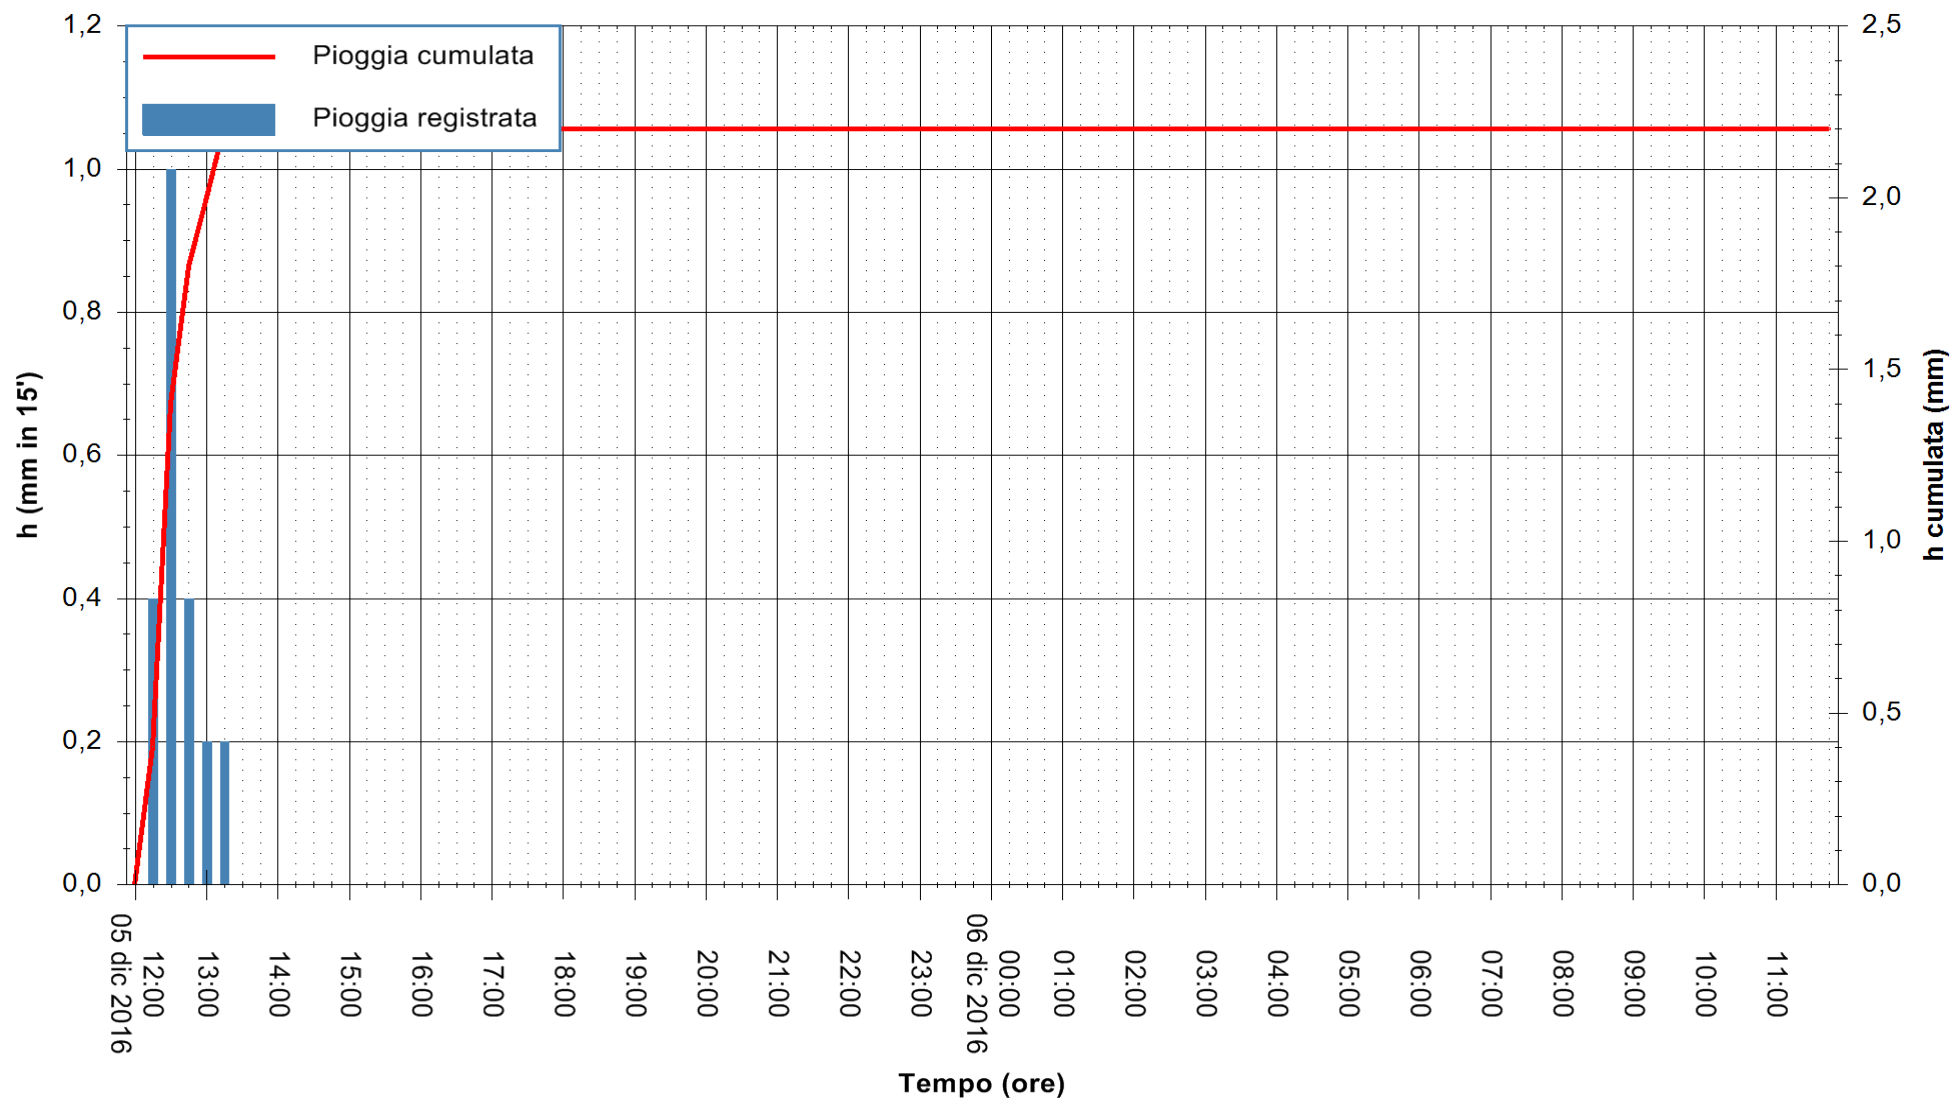

ARPAS  
F.to il Dirigente Responsabile  
Dott. Giuseppe Bianco

REGIONE AUTÒNOMA DE SARDIGNA  
REGIONE AUTONOMA DELLA SARDEGNA

Stazione pluviometrica Mamone  
Area MAMONE  
Pioggia registrata nelle ultime 24 ore  
Consultazione alle ore 12:02 del 06/12/2016