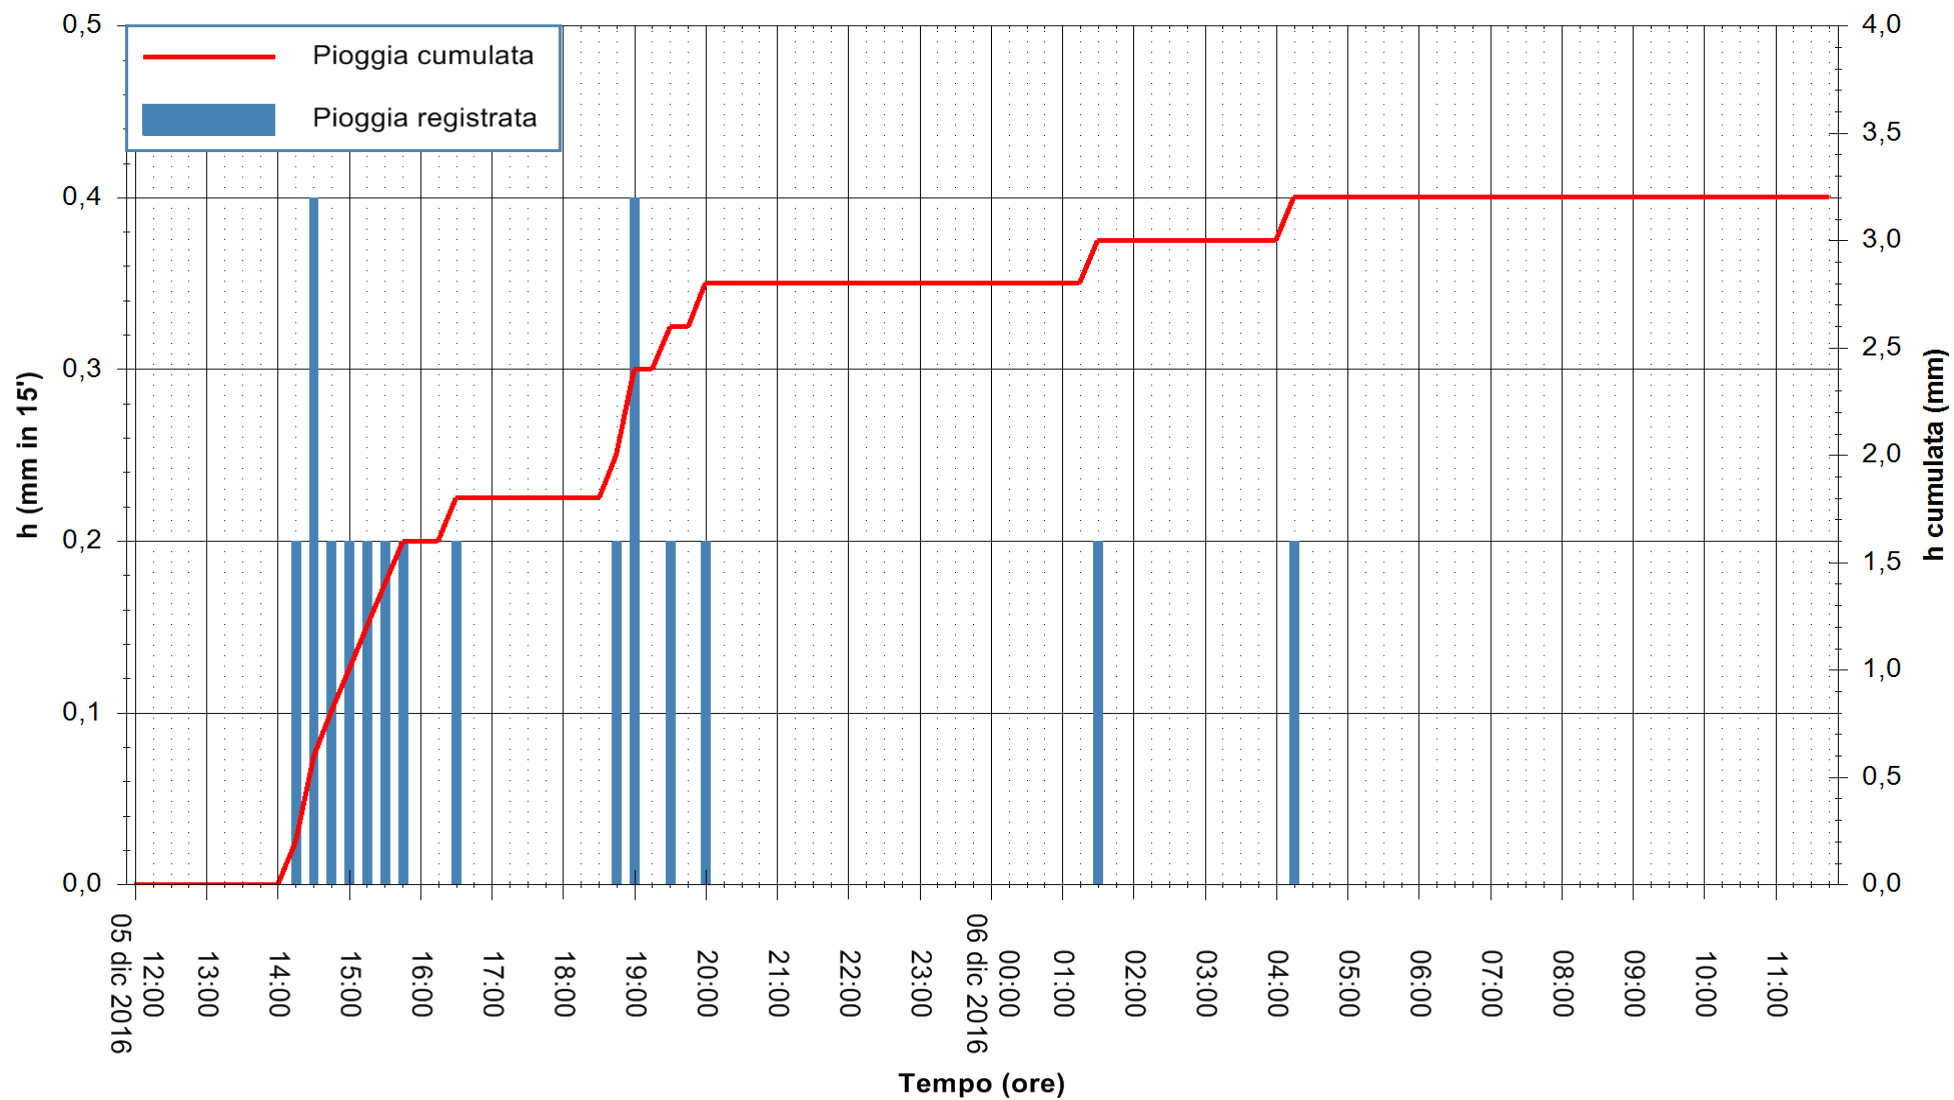

ARPAS  
F.to il Dirigente Responsabile  
Dott. Giuseppe Bianco

REGIONE AUTÒNOMA DE SARDIGNA  
REGIONE AUTONOMA DELLA SARDEGNA

Stazione pluviometrica Mamone  
Area MAMONE  
Pioggia registrata nelle ultime 24 ore  
Consultazione alle ore 12:02 del 06/12/2016