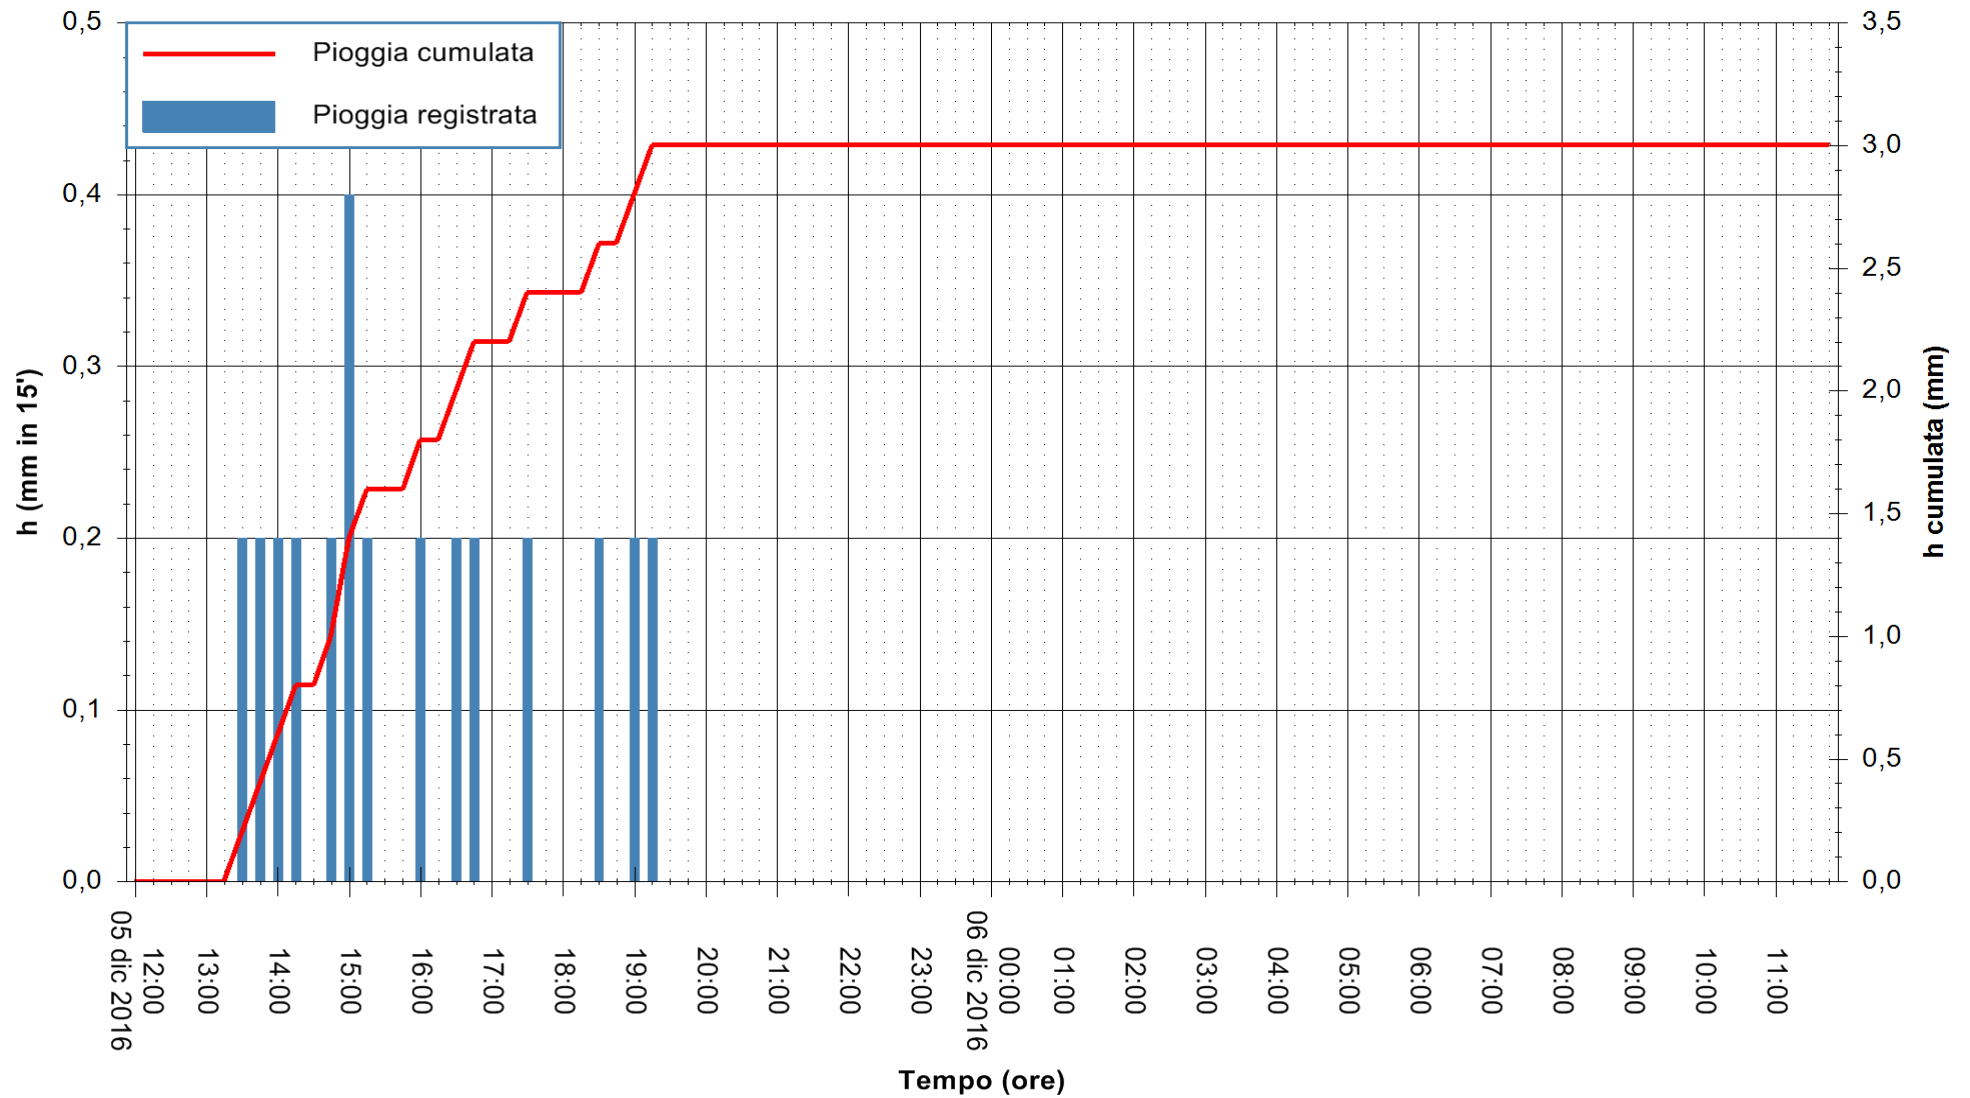

REGIONE AUTÒNOMA DE SARDIGNA  
 REGIONE AUTONOMA DELLA SARDEGNA

Stazione pluviometrica Senorbi'  
Area SENORBI  
Pioggia registrata nelle ultime 24 ore  
Consultazione alle ore 12:02 del 06/12/2016

ARPAS  
F.to il Dirigente Responsabile  
Dott. Giuseppe Bianco

REGIONE AUTÒNOMA DE SARDIGNA  
REGIONE AUTONOMA DELLA SARDEGNA

Stazione pluviometrica Terramaistus a Gonnosfanadiga  
 Area PONTE RIO TERREMAISTUS  
 Pioggia registrata nelle ultime 24 ore  
 Consultazione alle ore 12:02 del 06/12/2016

ARPAS  
 F.to il Dirigente Responsabile  
 Dott. Giuseppe Bianco

REGIONE AUTÒNOMA DE SARDIGNA  
 REGIONE AUTONOMA DELLA SARDEGNA

Stazione pluviometrica Capoterra  
Area POGGIO DEI PINI  
Pioggia registrata nelle ultime 24 ore  
Consultazione alle ore 12:02 del 06/12/2016