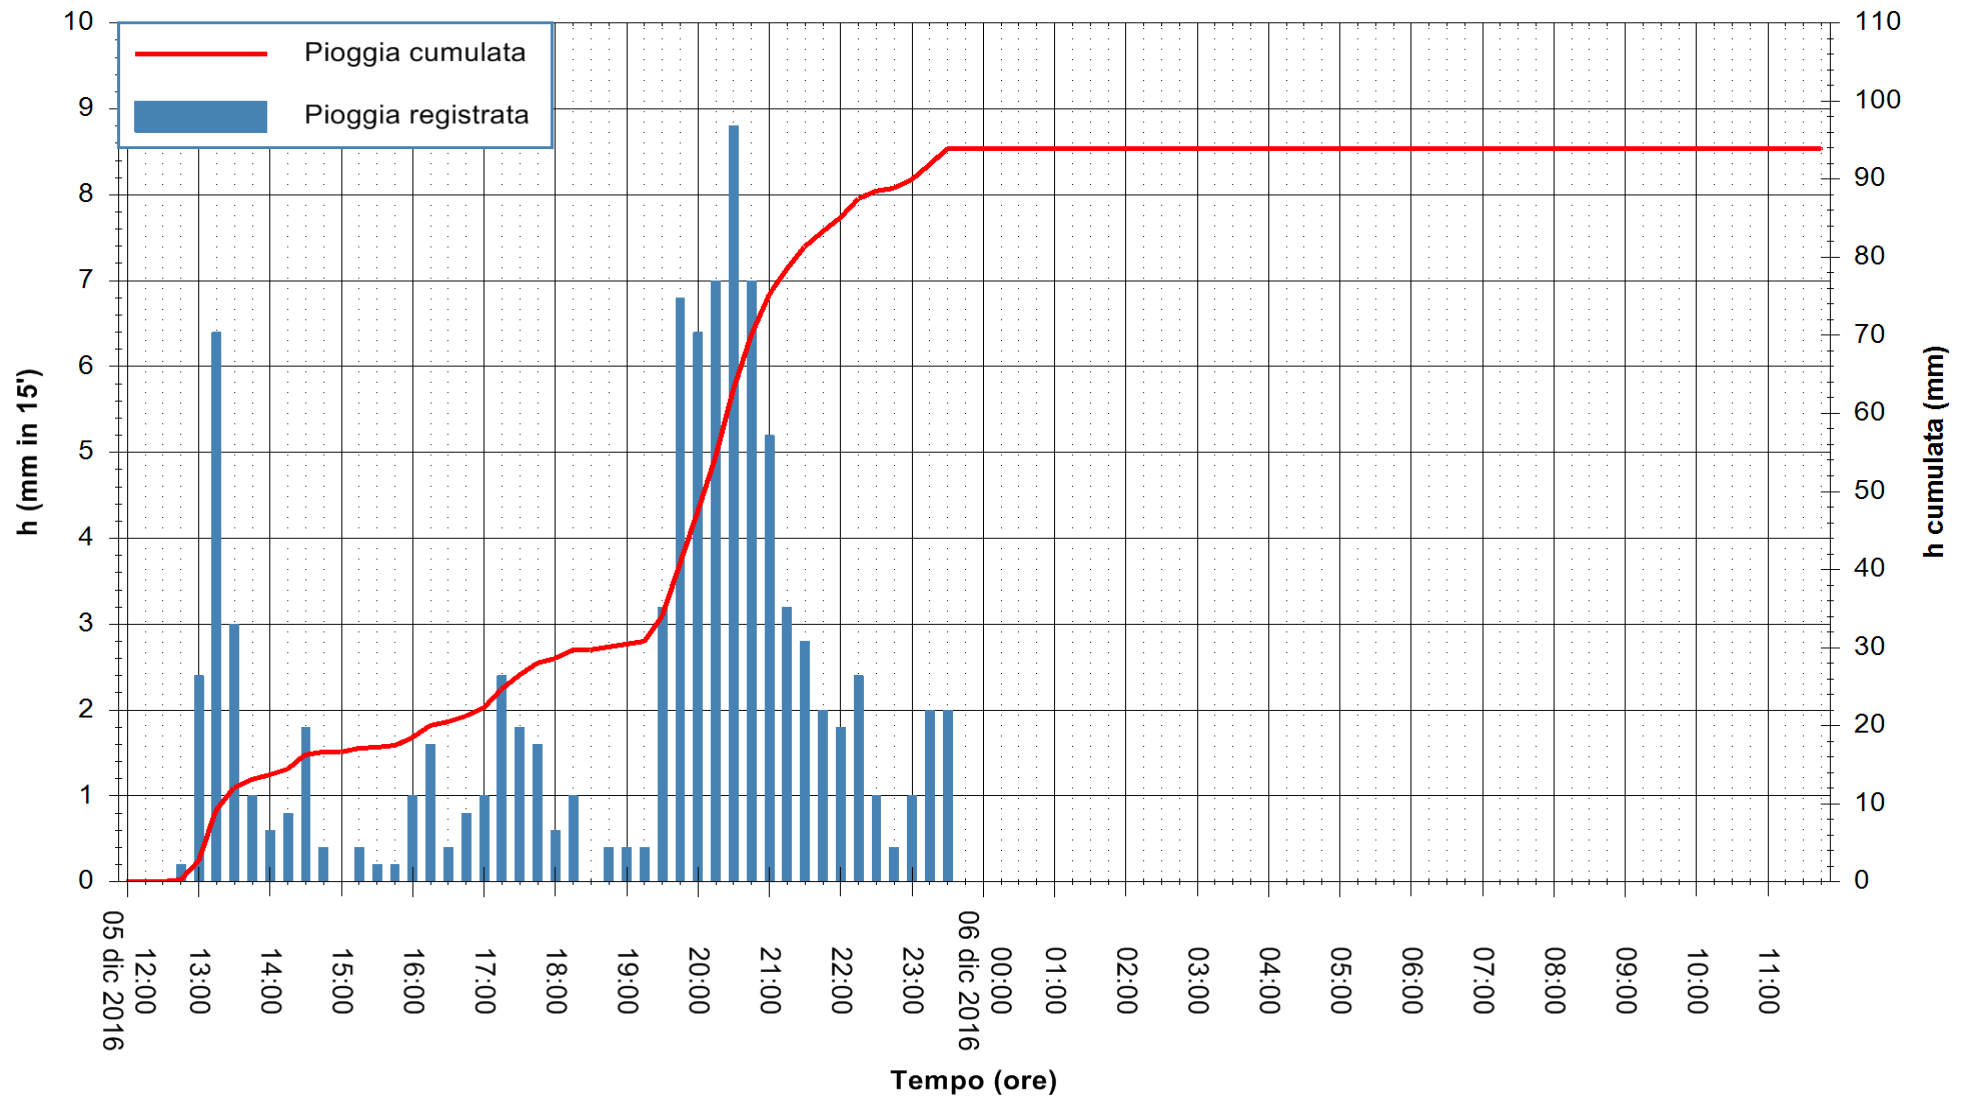

ARPAS  
 F.to il Dirigente Responsabile  
 Dott. Giuseppe Bianco

REGIONE AUTÒNOMA DE SARDIGNA  
 REGIONE AUTONOMA DELLA SARDEGNA

Stazione pluviometrica Capoterra  
Area POGGIO DEI PINI  
Pioggia registrata nelle ultime 24 ore  
Consultazione alle ore 12:02 del 06/12/2016