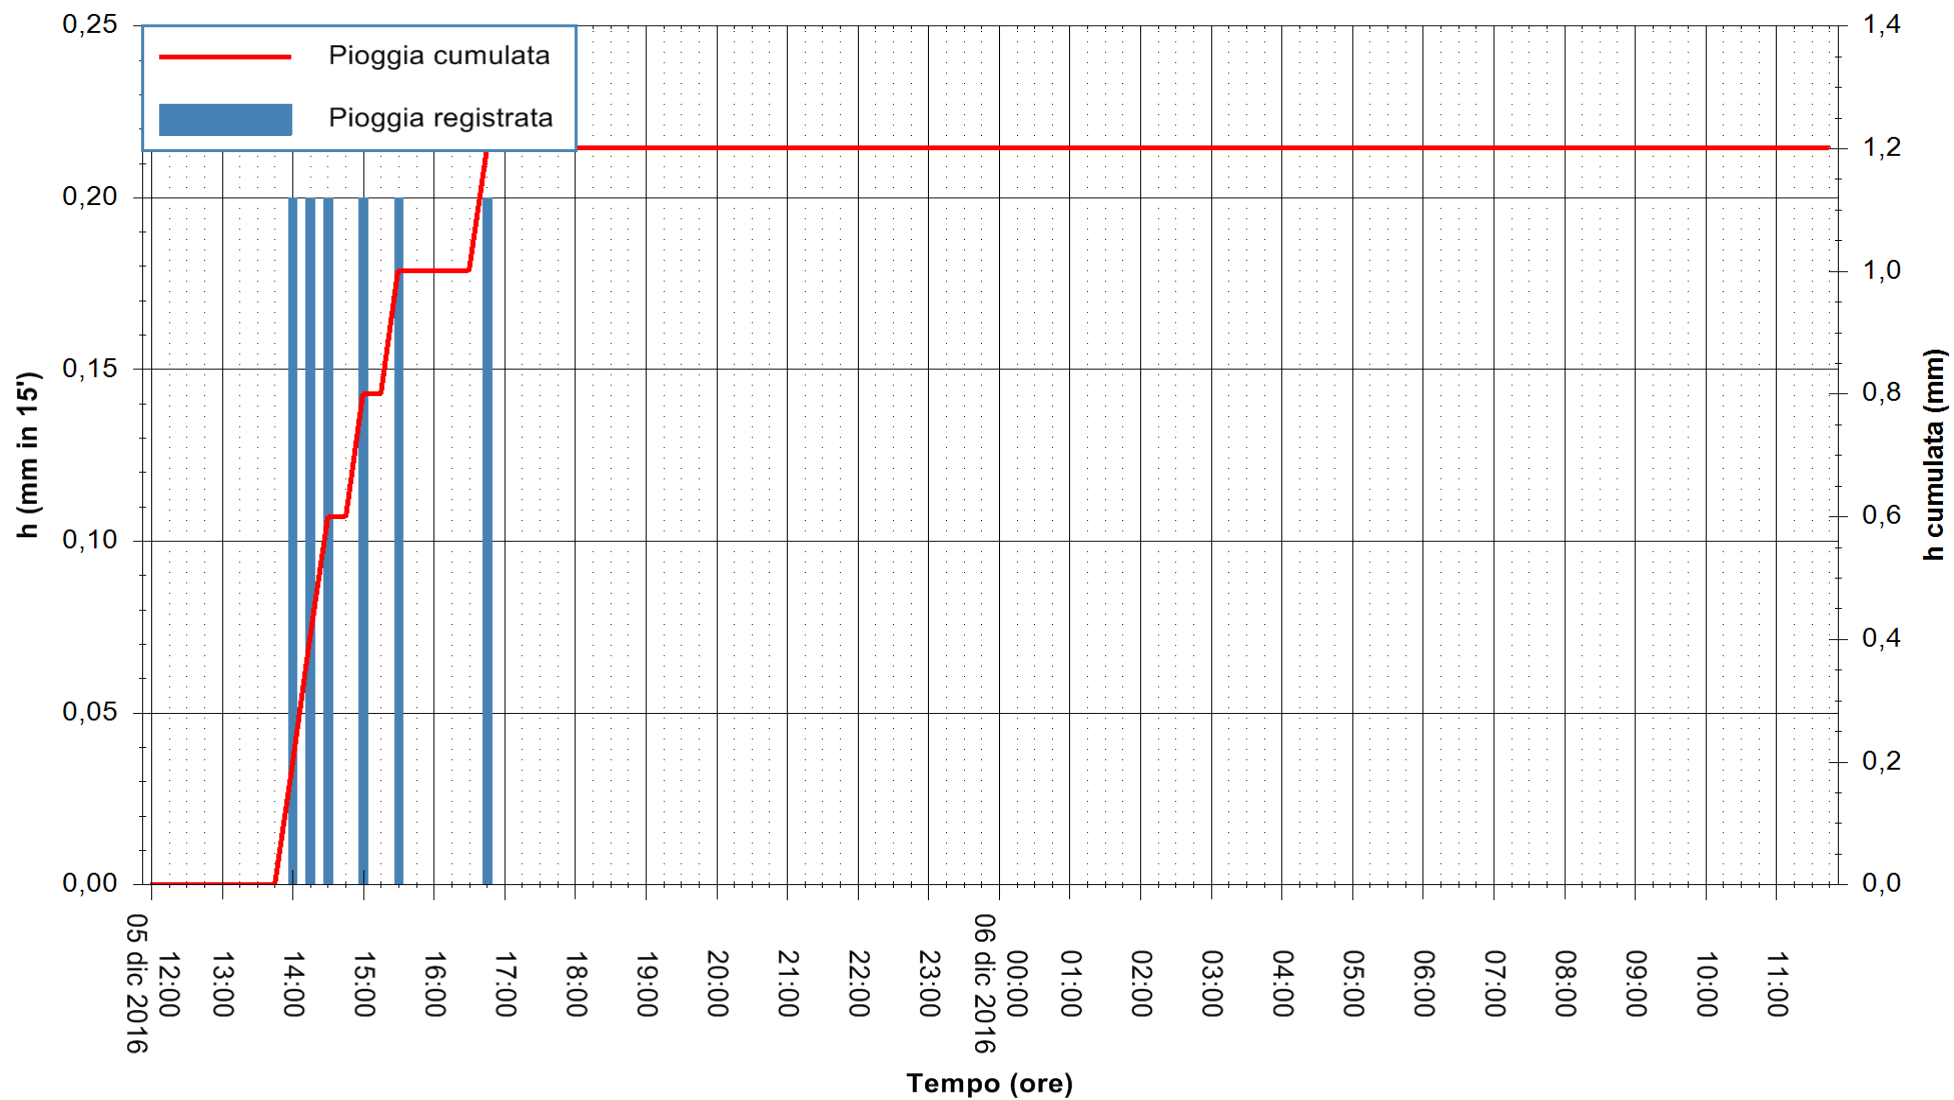

REGIONE AUTÒNOMA DE SARDIGNA  
 REGIONE AUTONOMA DELLA SARDEGNA

Stazione pluviometrica Senorbi'  
Area SENORBI  
Pioggia registrata nelle ultime 24 ore  
Consultazione alle ore 12:02 del 06/12/2016

ARPAS  
F.to il Dirigente Responsabile  
Dott. Giuseppe Bianco

REGIONE AUTÒNOMA DE SARDIGNA  
REGIONE AUTONOMA DELLA SARDEGNA

Stazione pluviometrica Terramaistus a Gonnosfanadiga  
 Area PONTE RIO TERREMAISTUS  
 Pioggia registrata nelle ultime 24 ore  
 Consultazione alle ore 12:02 del 06/12/2016