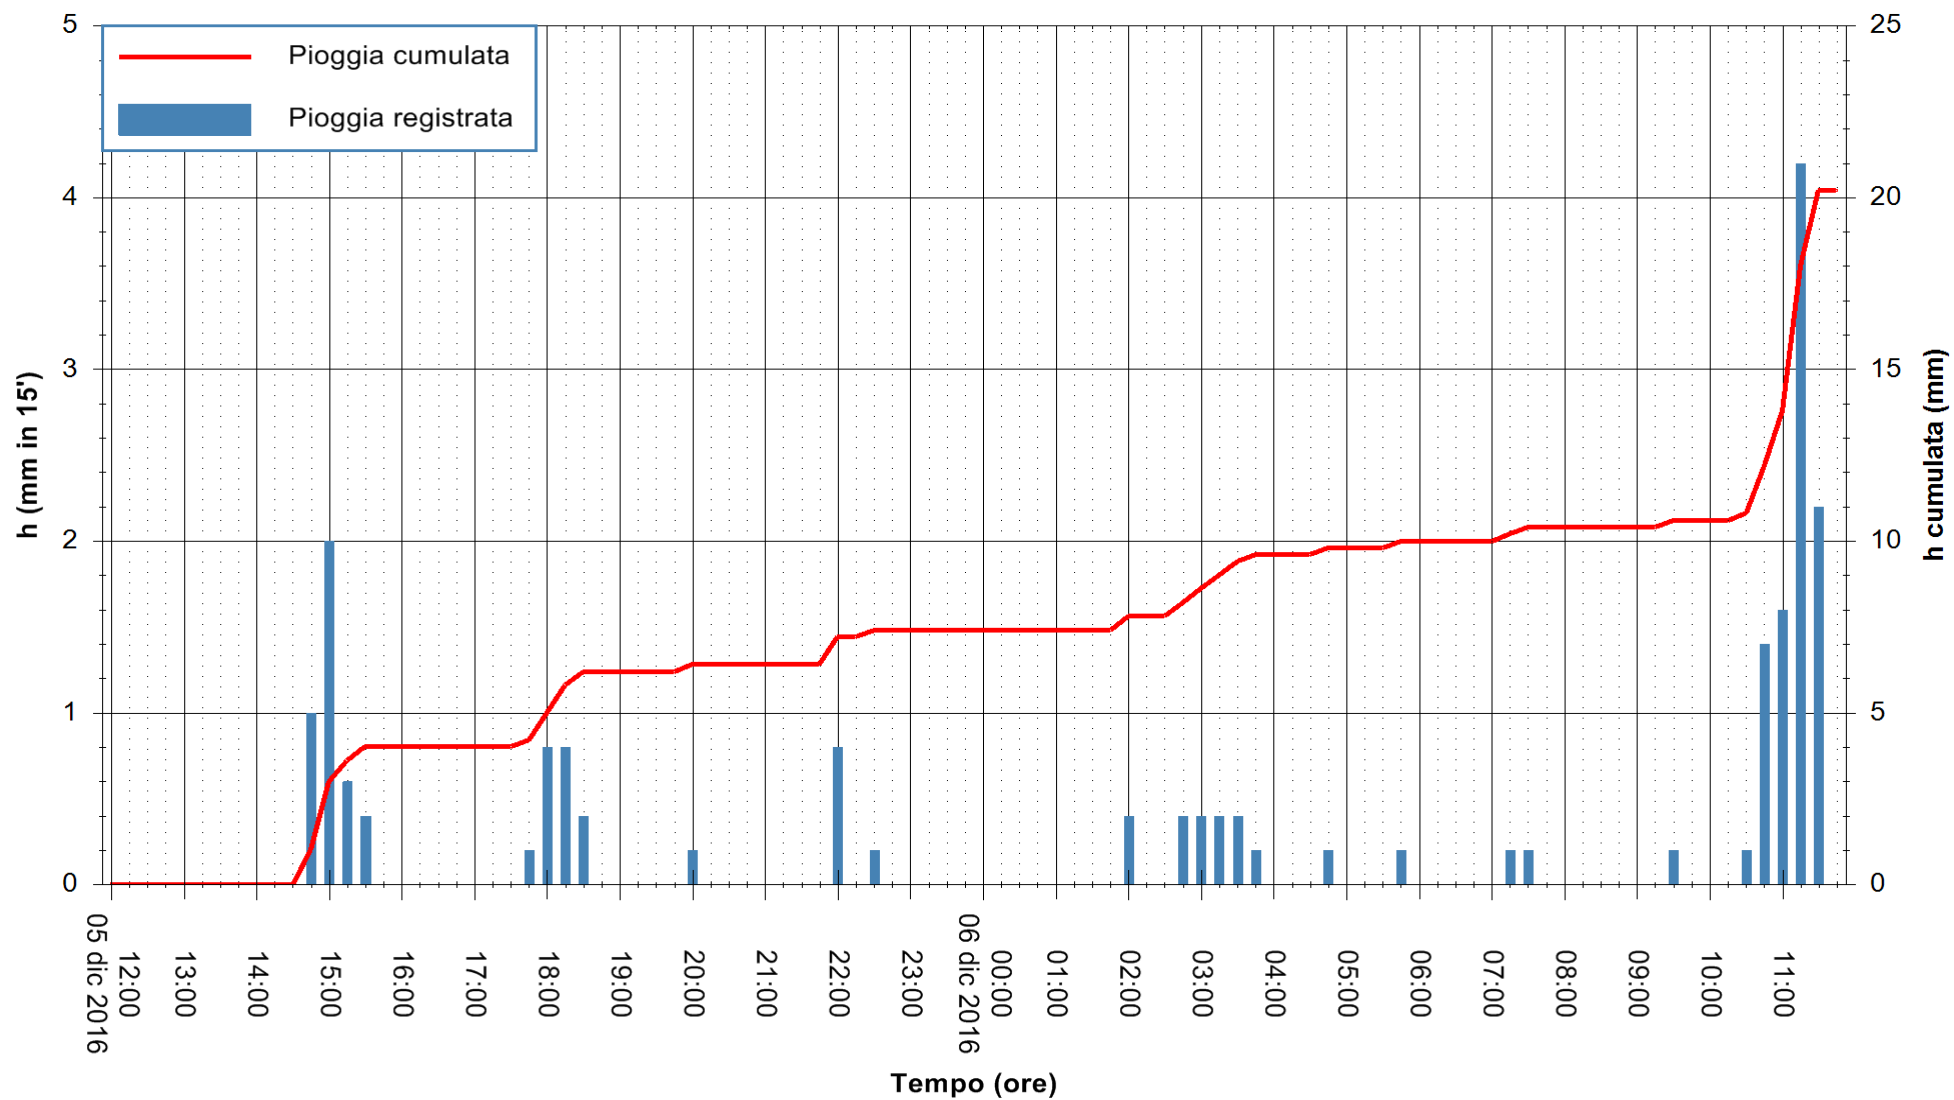

ARPAS  
F.to il Dirigente Responsabile  
Dott. Giuseppe Bianco

REGIONE AUTÒNOMA DE SARDIGNA  
REGIONE AUTONOMA DELLA SARDEGNA

Stazione pluviometrica Mamone  
Area MAMONE  
Pioggia registrata nelle ultime 24 ore  
Consultazione alle ore 12:02 del 06/12/2016