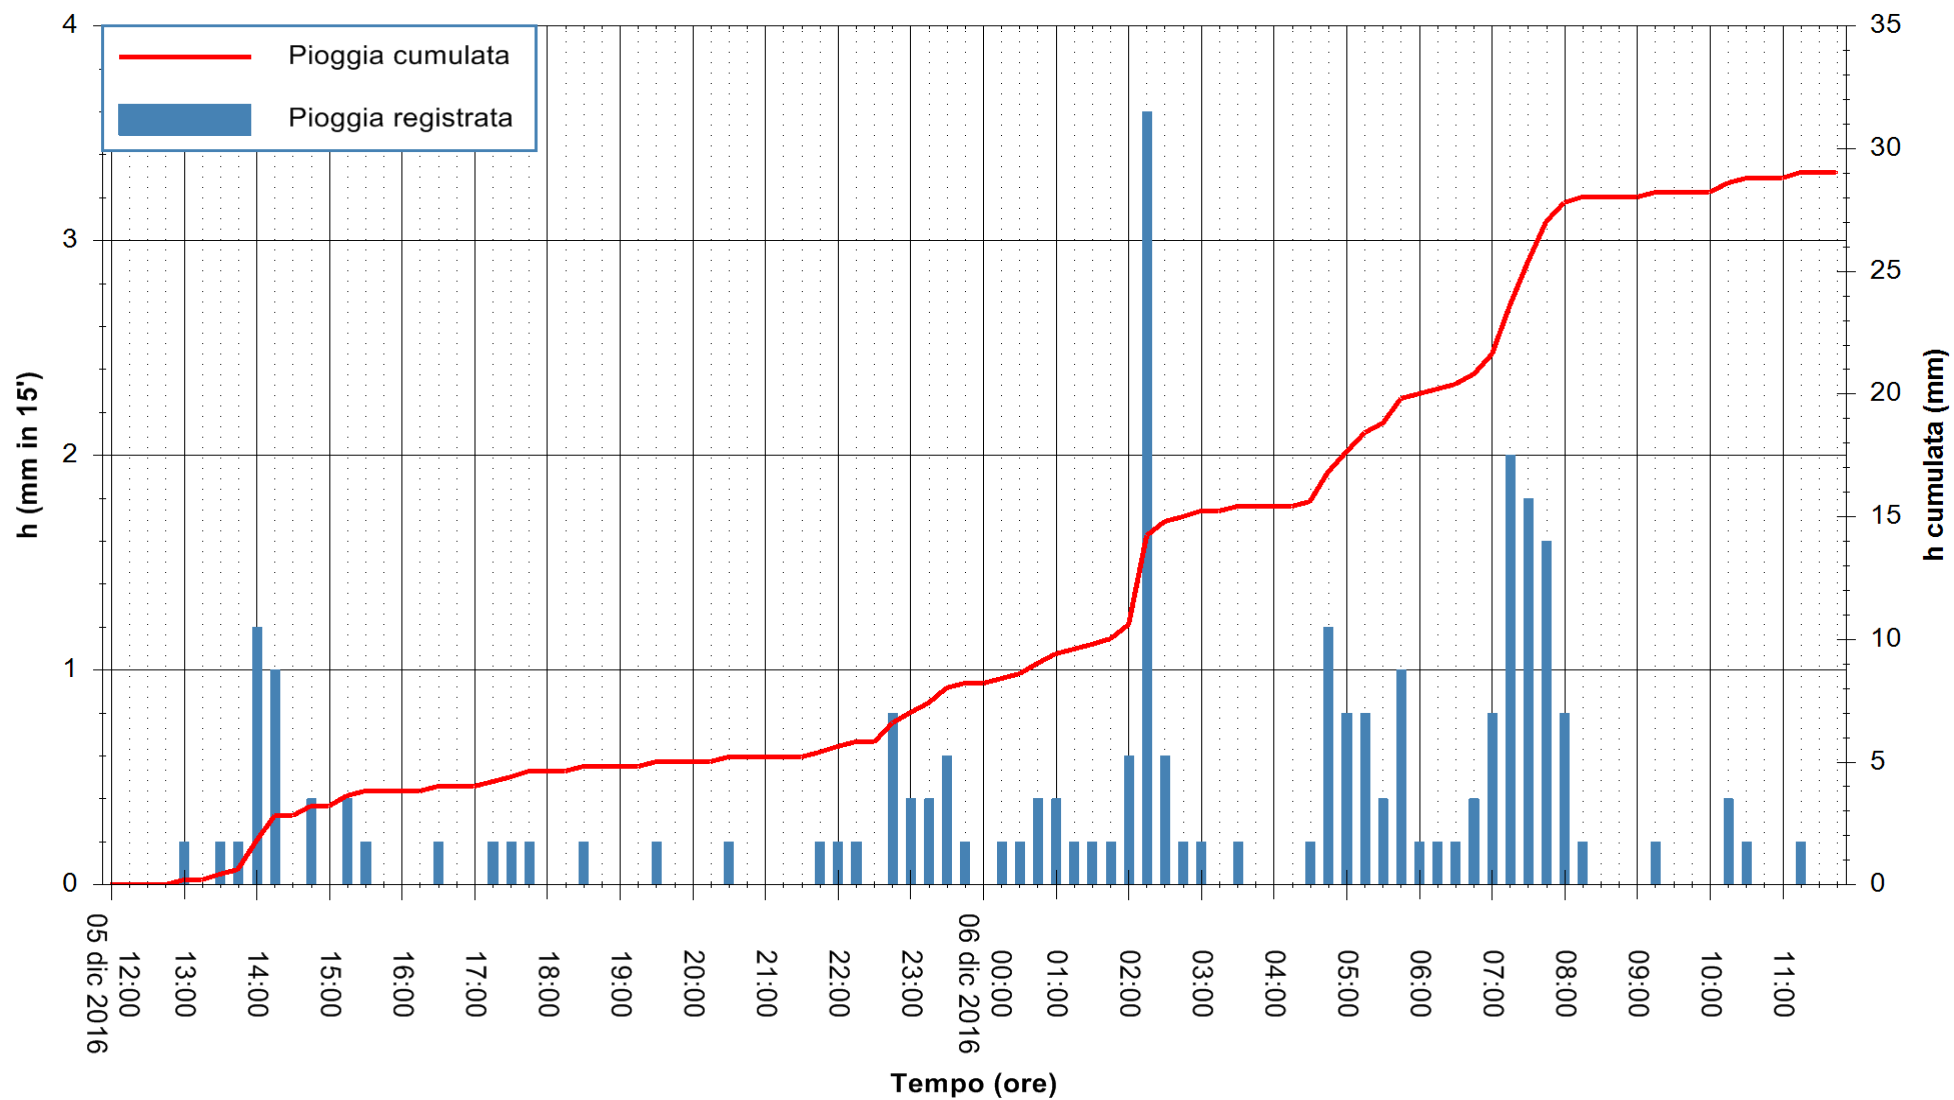

ARPAS  
F.to il Dirigente Responsabile  
Dott. Giuseppe Bianco

REGIONE AUTÒNOMA DE SARDIGNA  
REGIONE AUTONOMA DELLA SARDEGNA

Stazione pluviometrica Mamone  
Area MAMONE  
Pioggia registrata nelle ultime 24 ore  
Consultazione alle ore 12:02 del 06/12/2016