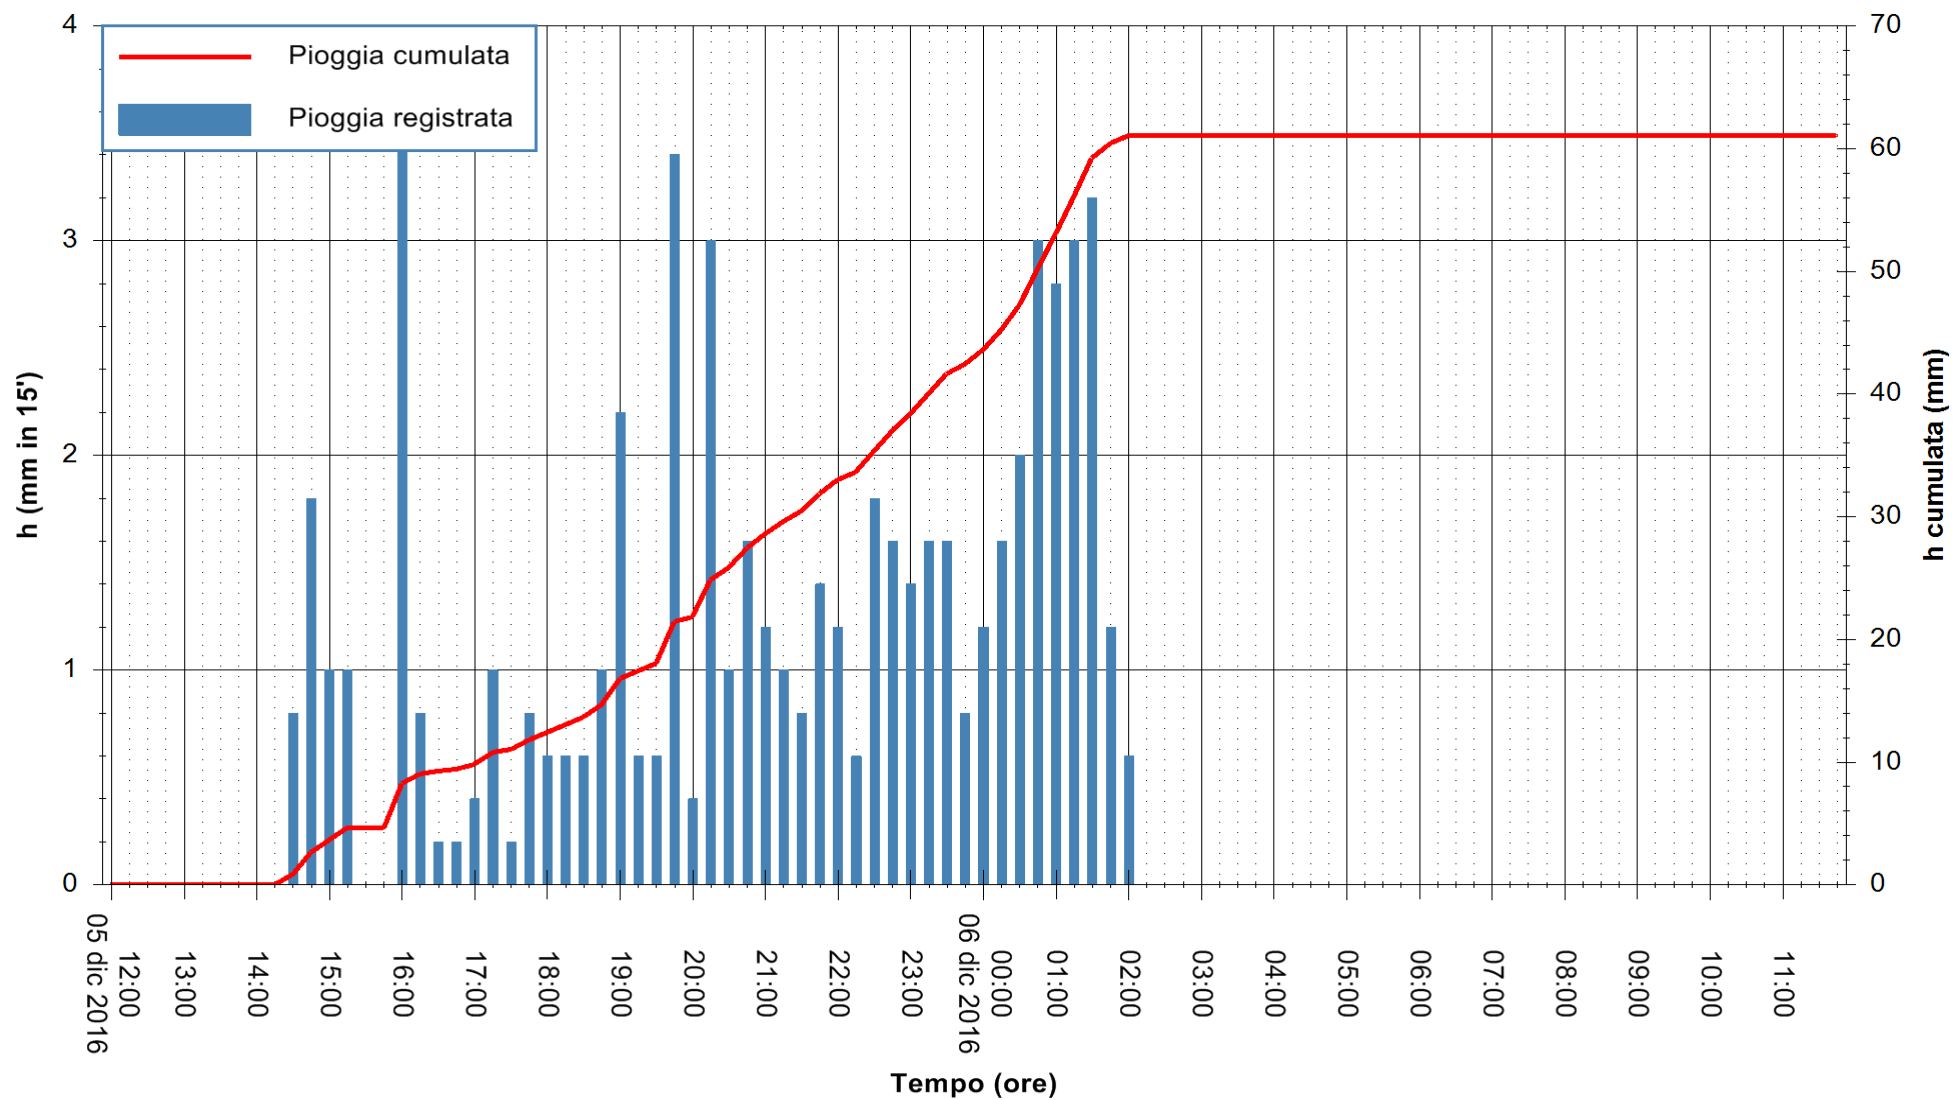

ARPAS  
 F.to il Dirigente Responsabile  
 Dott. Giuseppe Bianco

REGIONE AUTÒNOMA DE SARDIGNA  
 REGIONE AUTONOMA DELLA SARDEGNA

Stazione pluviometrica Capoterra  
Area POGGIO DEI PINI  
Pioggia registrata nelle ultime 24 ore  
Consultazione alle ore 12:02 del 06/12/2016