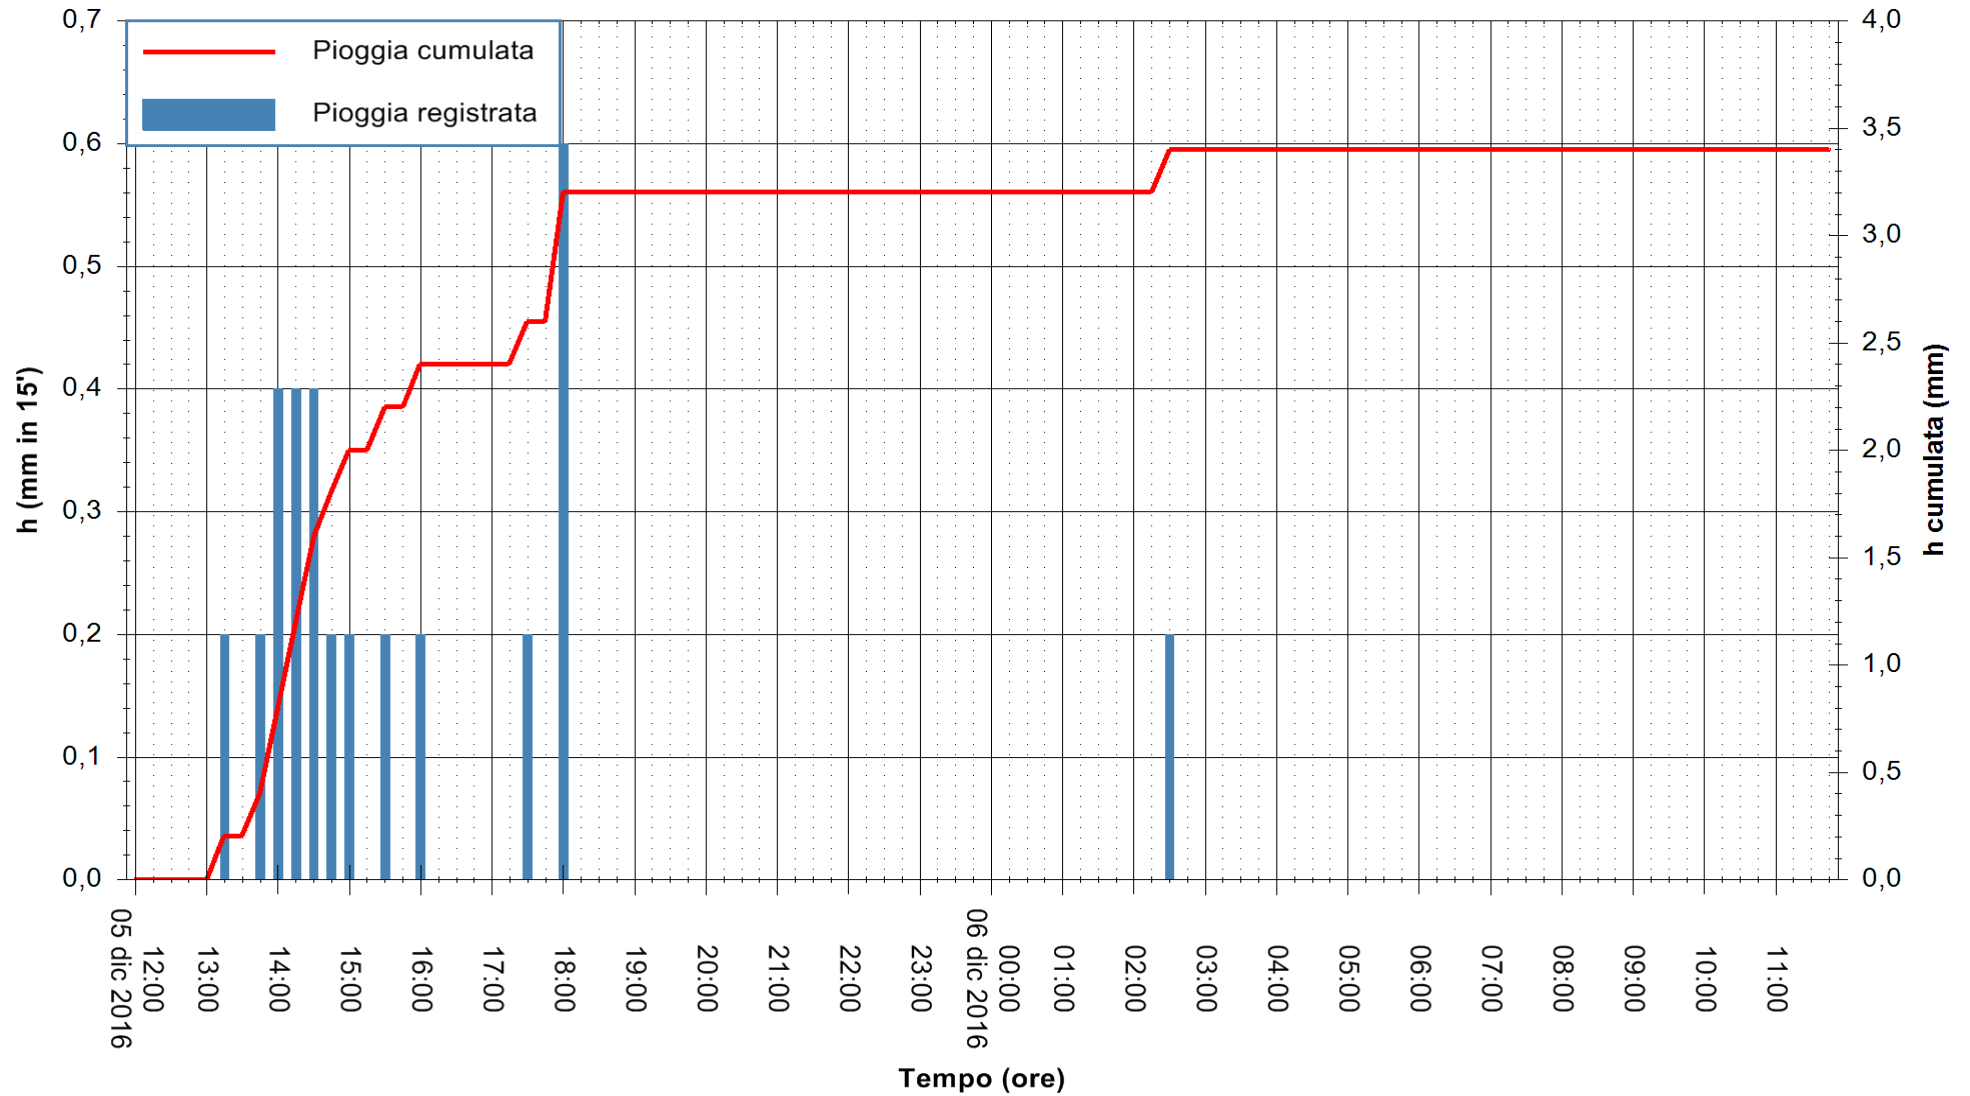

Stazione pluviometrica Fluminimannu a Decimomannu  
 Area DECIMOMANNU  
 Pioggia registrata nelle ultime 24 ore  
 Consultazione alle ore 12:02 del 06/12/2016

ARPAS  
 F.to il Dirigente Responsabile  
 Dott. Giuseppe Bianco

REGIONE AUTÒNOMA DE SARDIGNA  
 REGIONE AUTONOMA DELLA SARDEGNA

Stazione pluviometrica Senorbi'  
Area SENORBI  
Pioggia registrata nelle ultime 24 ore  
Consultazione alle ore 12:02 del 06/12/2016

ARPAS  
F.to il Dirigente Responsabile  
Dott. Giuseppe Bianco

REGIONE AUTÒNOMA DE SARDIGNA  
REGIONE AUTONOMA DELLA SARDEGNA

Stazione pluviometrica Terramaistus a Gonnosfanadiga  
 Area PONTE RIO TERREMAISTUS  
 Pioggia registrata nelle ultime 24 ore  
 Consultazione alle ore 12:02 del 06/12/2016

ARPAS  
 F.to il Dirigente Responsabile  
 Dott. Giuseppe Bianco

REGIONE AUTÒNOMA DE SARDIGNA  
 REGIONE AUTONOMA DELLA SARDEGNA

Stazione pluviometrica Capoterra  
Area POGGIO DEI PINI  
Pioggia registrata nelle ultime 24 ore  
Consultazione alle ore 12:02 del 06/12/2016