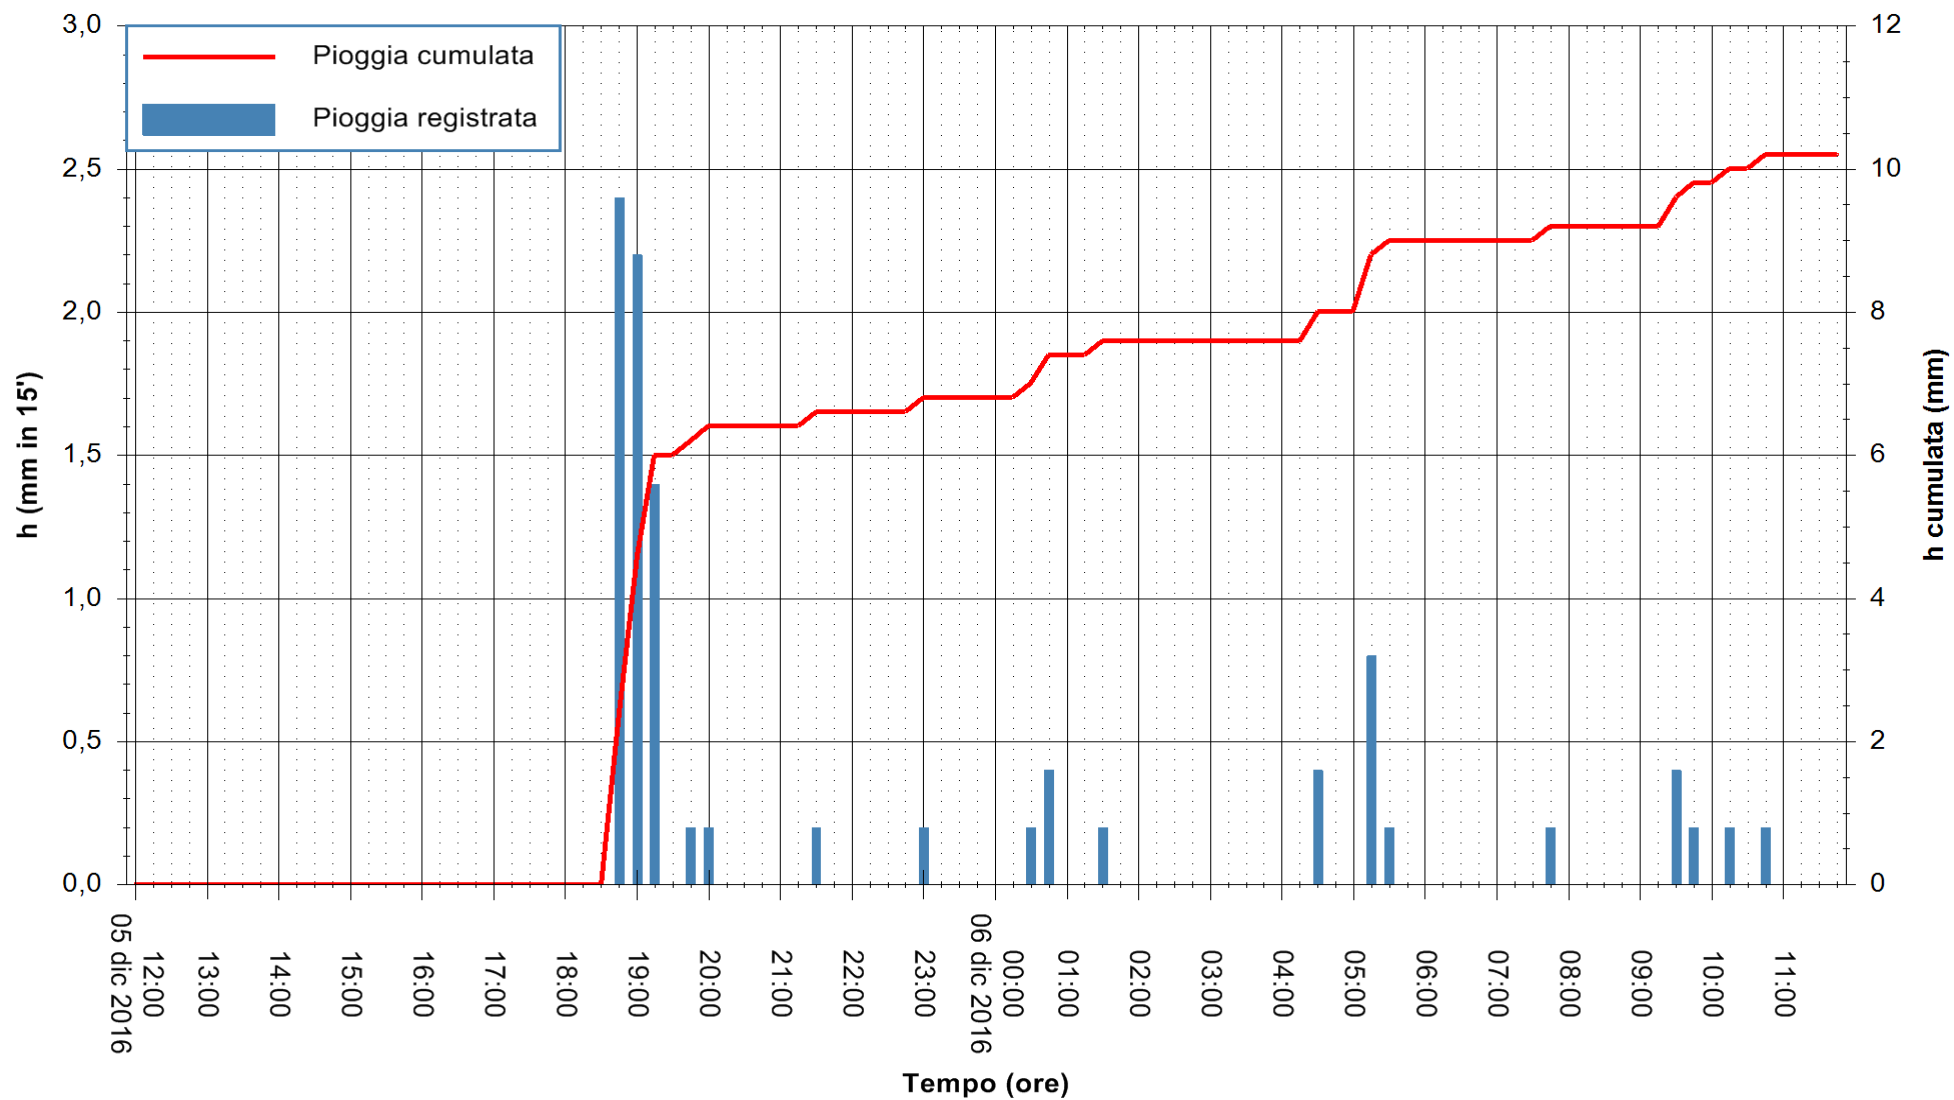

ARPAS  
F.to il Dirigente Responsabile  
Dott. Giuseppe Bianco

REGIONE AUTÒNOMA DE SARDIGNA  
REGIONE AUTONOMA DELLA SARDEGNA

Stazione pluviometrica Mamone  
Area MAMONE  
Pioggia registrata nelle ultime 24 ore  
Consultazione alle ore 12:02 del 06/12/2016