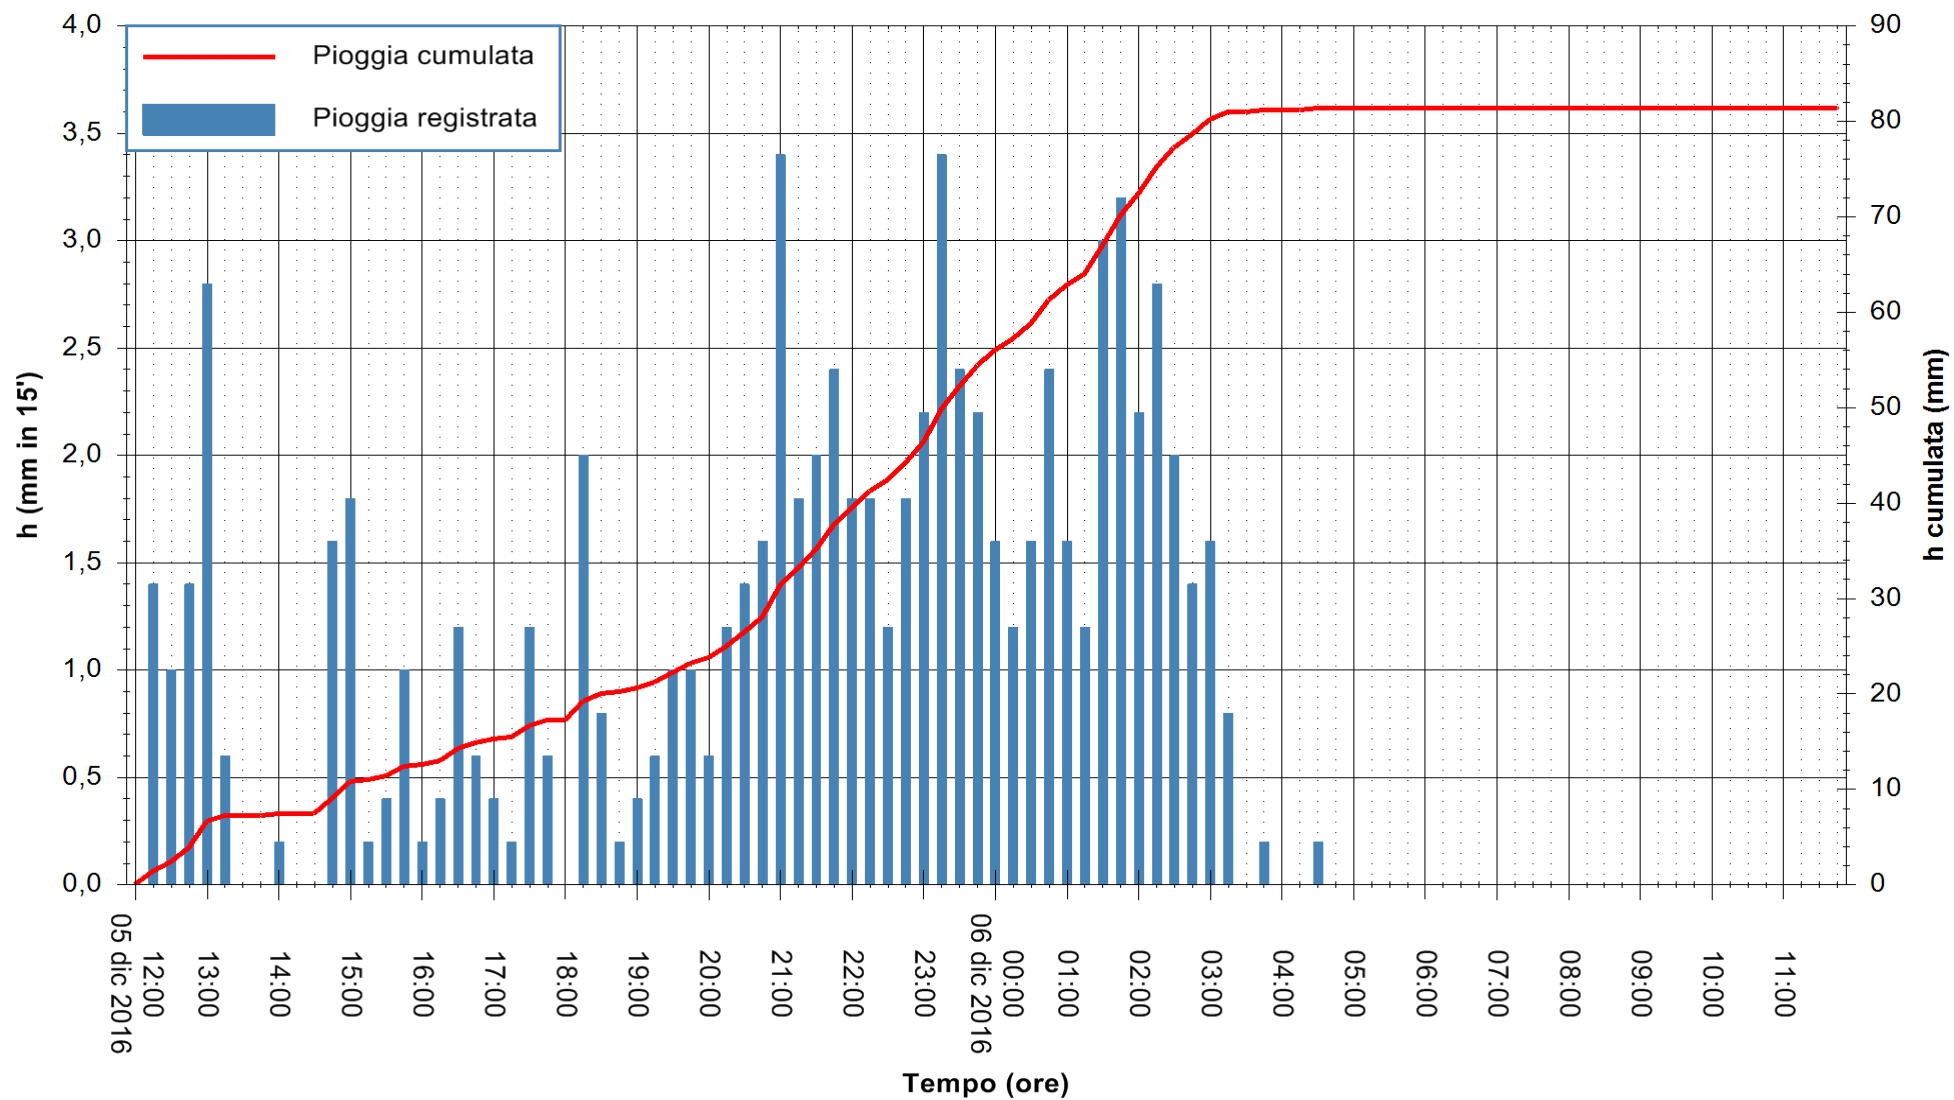

ARPAS  
 F.to il Dirigente Responsabile  
 Dott. Giuseppe Bianco

REGIONE AUTÒNOMA DE SARDIGNA  
 REGIONE AUTONOMA DELLA SARDEGNA

Stazione pluviometrica Capoterra  
Area POGGIO DEI PINI  
Pioggia registrata nelle ultime 24 ore  
Consultazione alle ore 12:02 del 06/12/2016