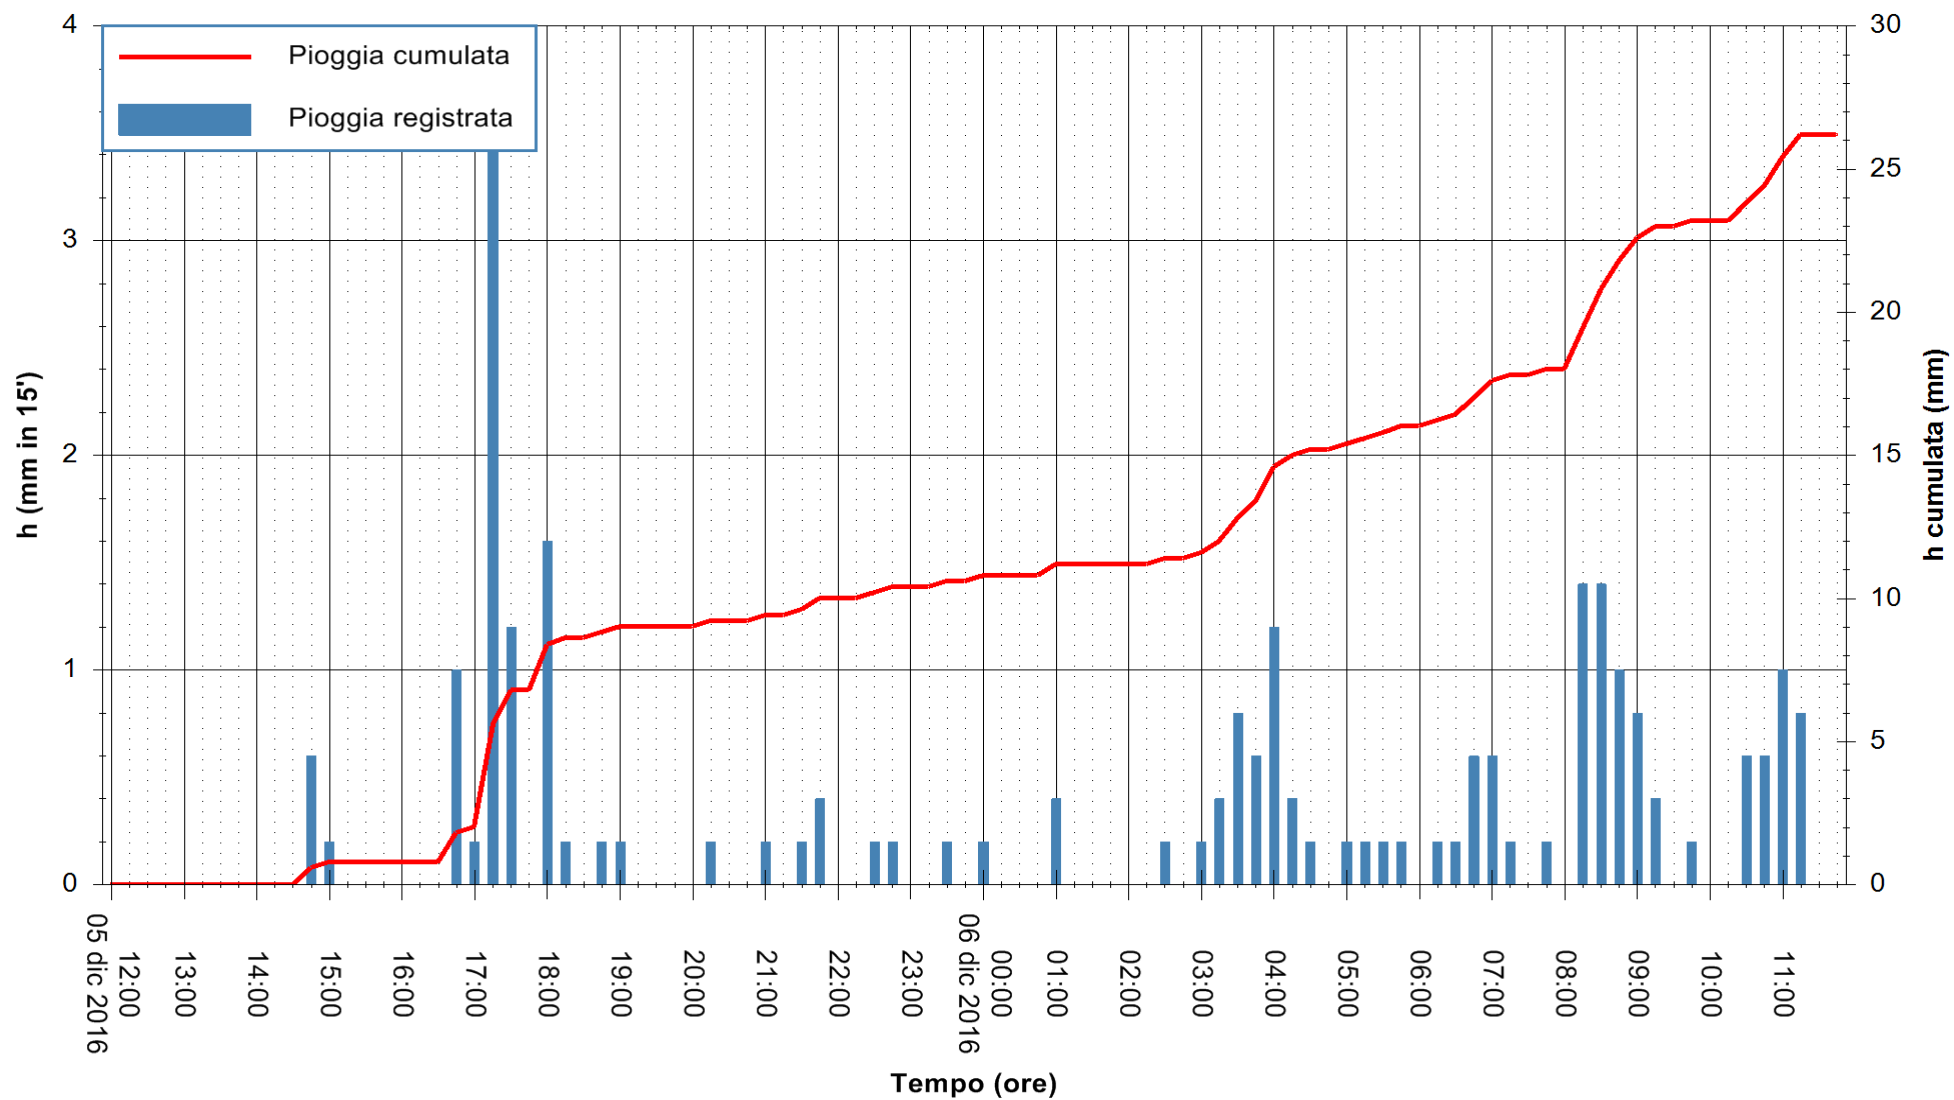

ARPAS  
F.to il Dirigente Responsabile  
Dott. Giuseppe Bianco

REGIONE AUTÒNOMA DE SARDIGNA  
REGIONE AUTONOMA DELLA SARDEGNA

Stazione pluviometrica Mamone  
Area MAMONE  
Pioggia registrata nelle ultime 24 ore  
Consultazione alle ore 12:02 del 06/12/2016