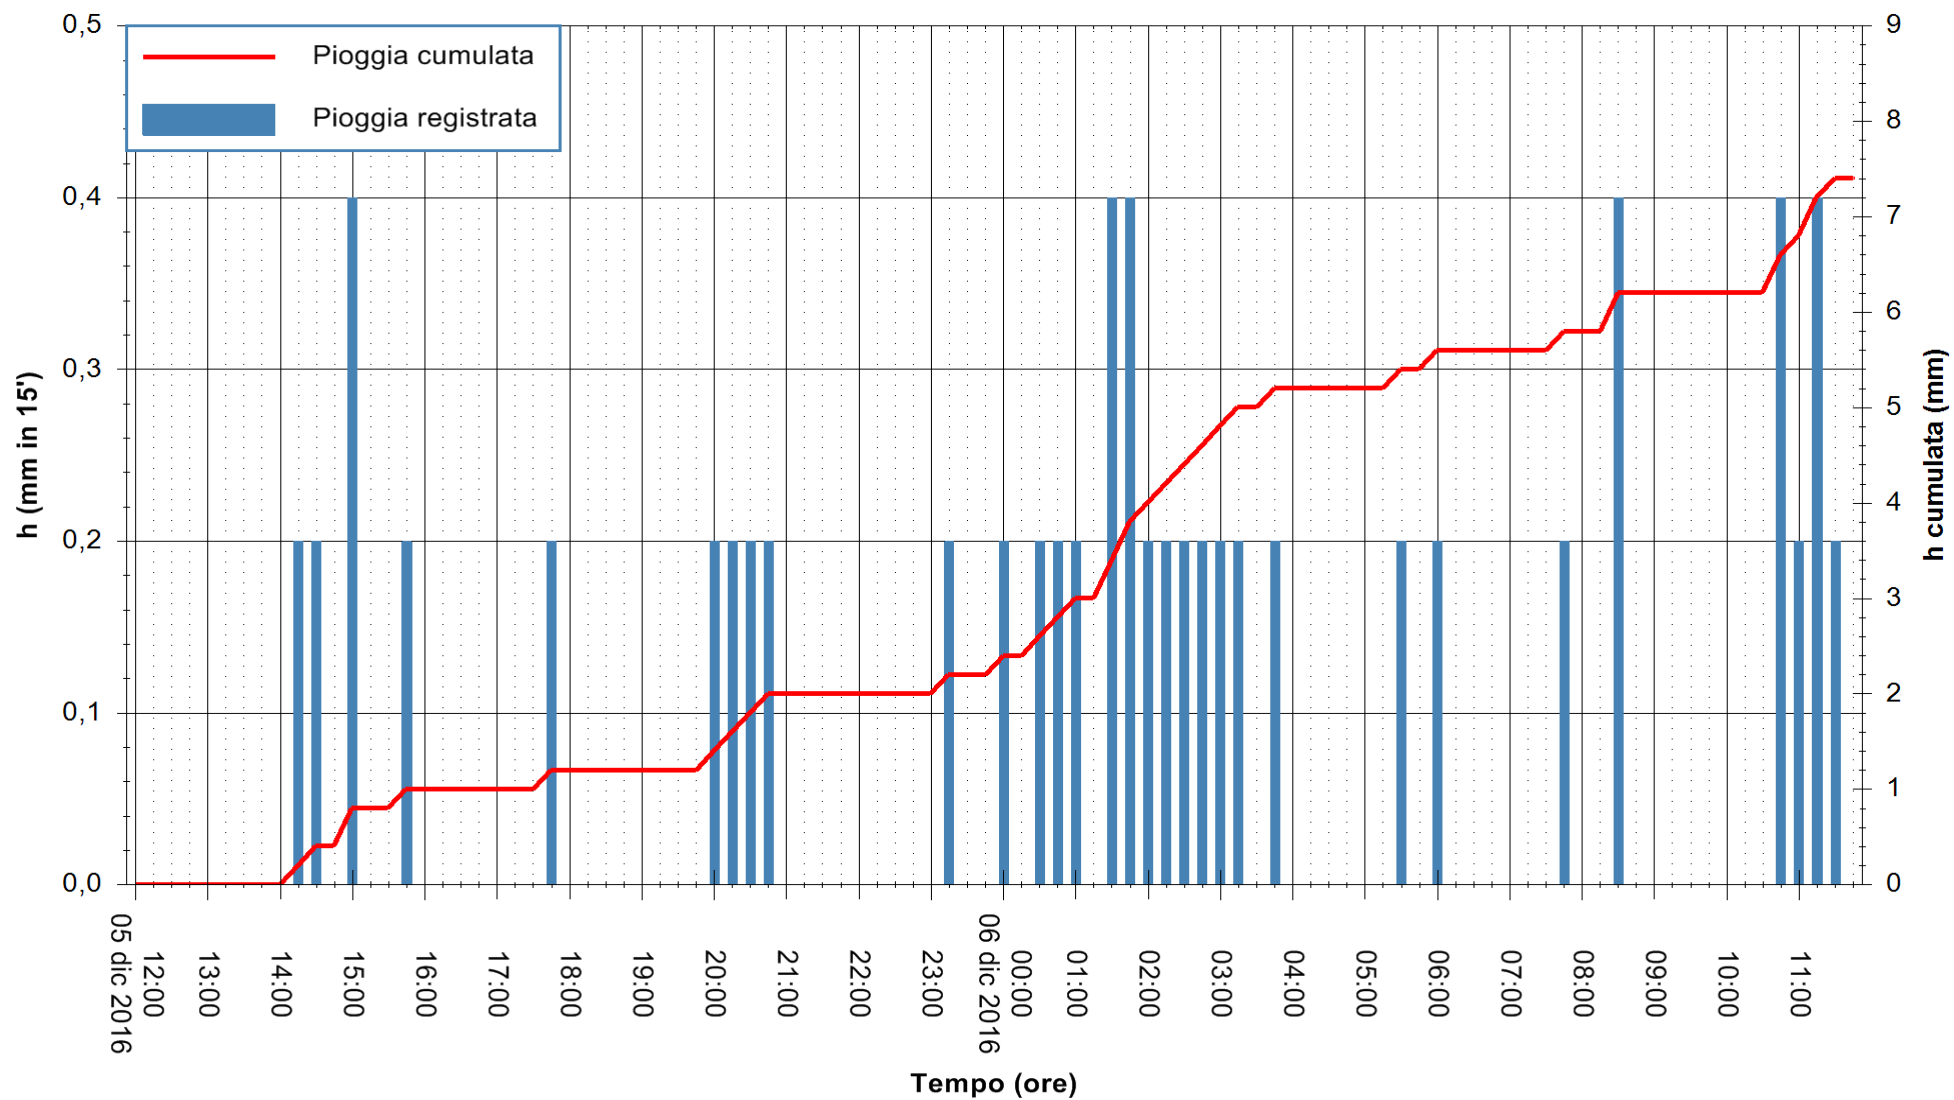

ARPAS  
F.to il Dirigente Responsabile  
Dott. Giuseppe Bianco

REGIONE AUTÒNOMA DE SARDIGNA  
REGIONE AUTONOMA DELLA SARDEGNA

Stazione pluviometrica Mamone  
Area MAMONE  
Pioggia registrata nelle ultime 24 ore  
Consultazione alle ore 12:02 del 06/12/2016