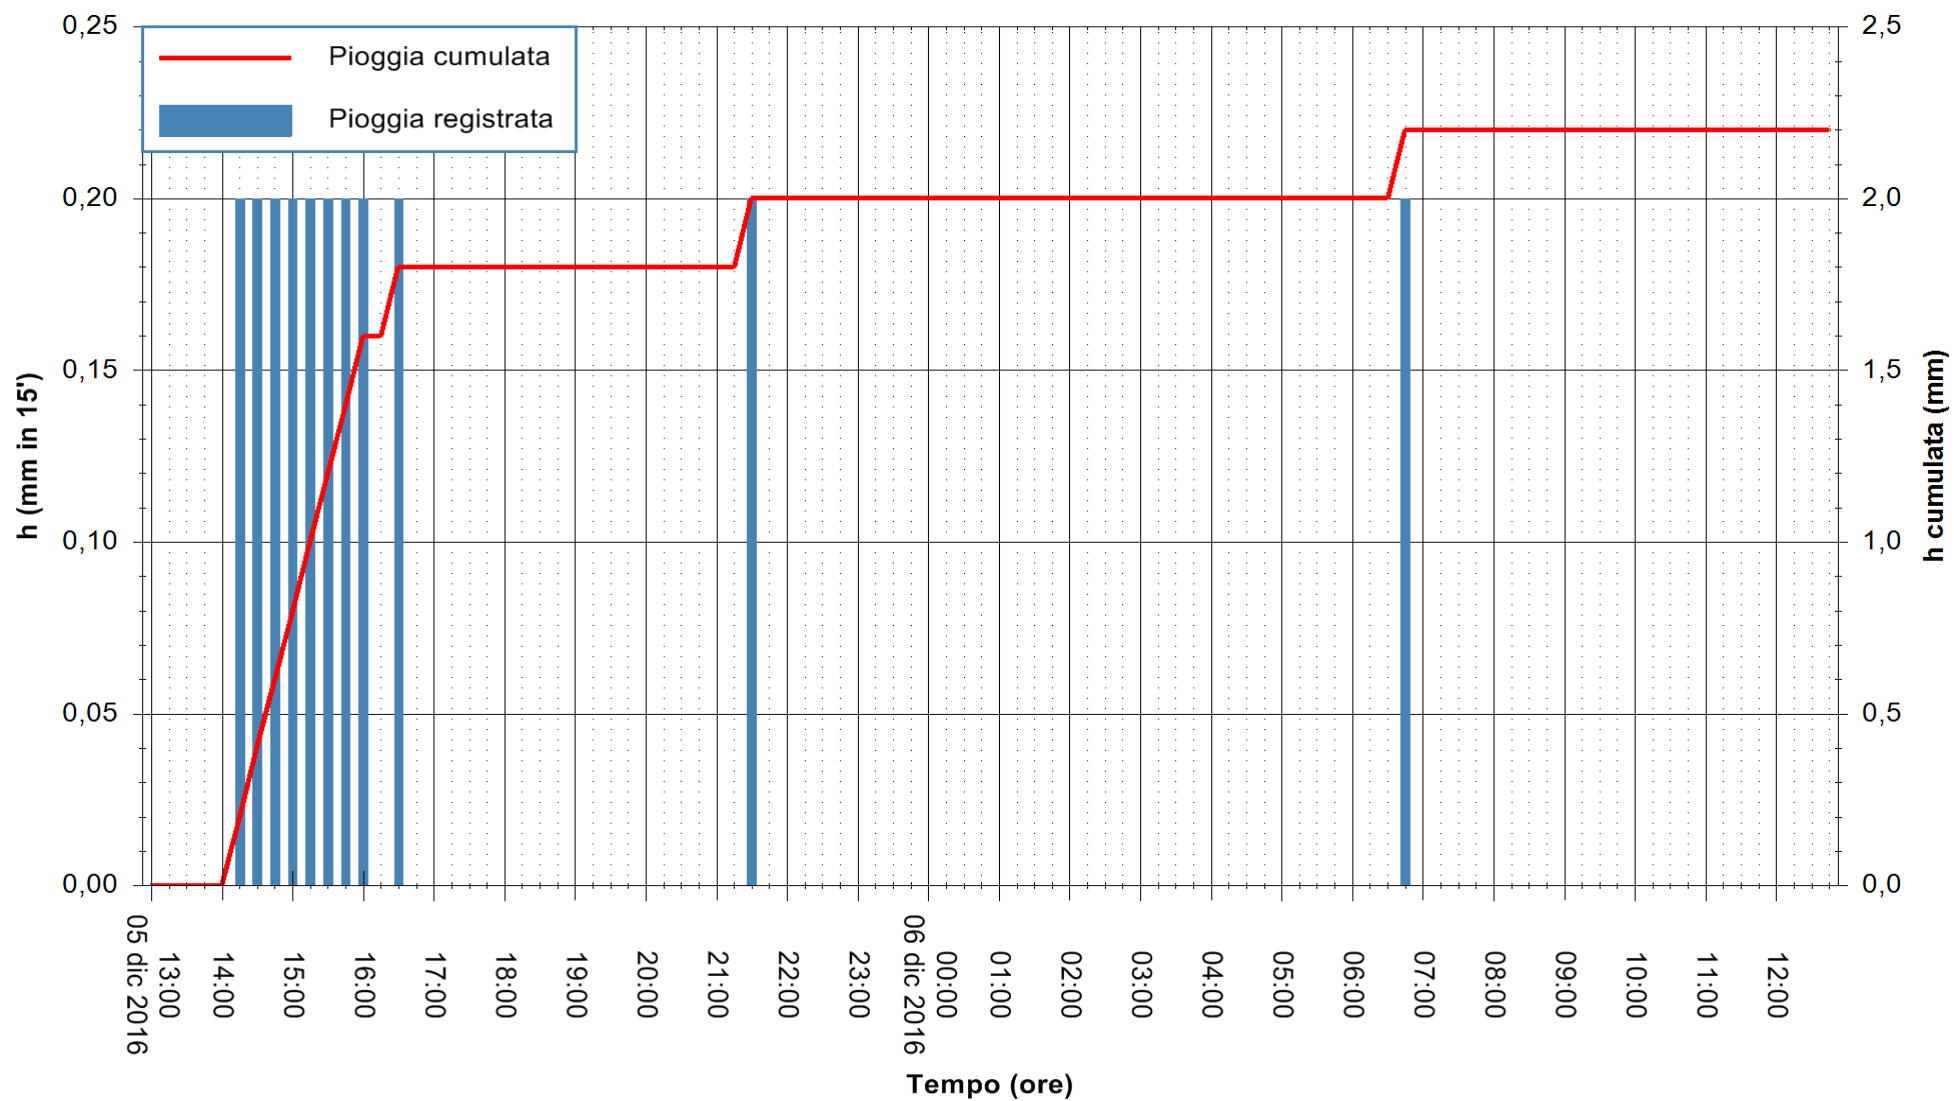

Stazione pluviometrica Fluminimannu a Furtei
Area PONTE SUL F.MANNU
Pioggia registrata nelle ultime 24 ore
Consultazione alle ore 13:02 del 06/12/2016

ARPAS
F.to il Dirigente Responsabile
Dott. Giuseppe Bianco

REGIONE AUTÒNOMA DE SARDIGNA
REGIONE AUTONOMA DELLA SARDEGNA