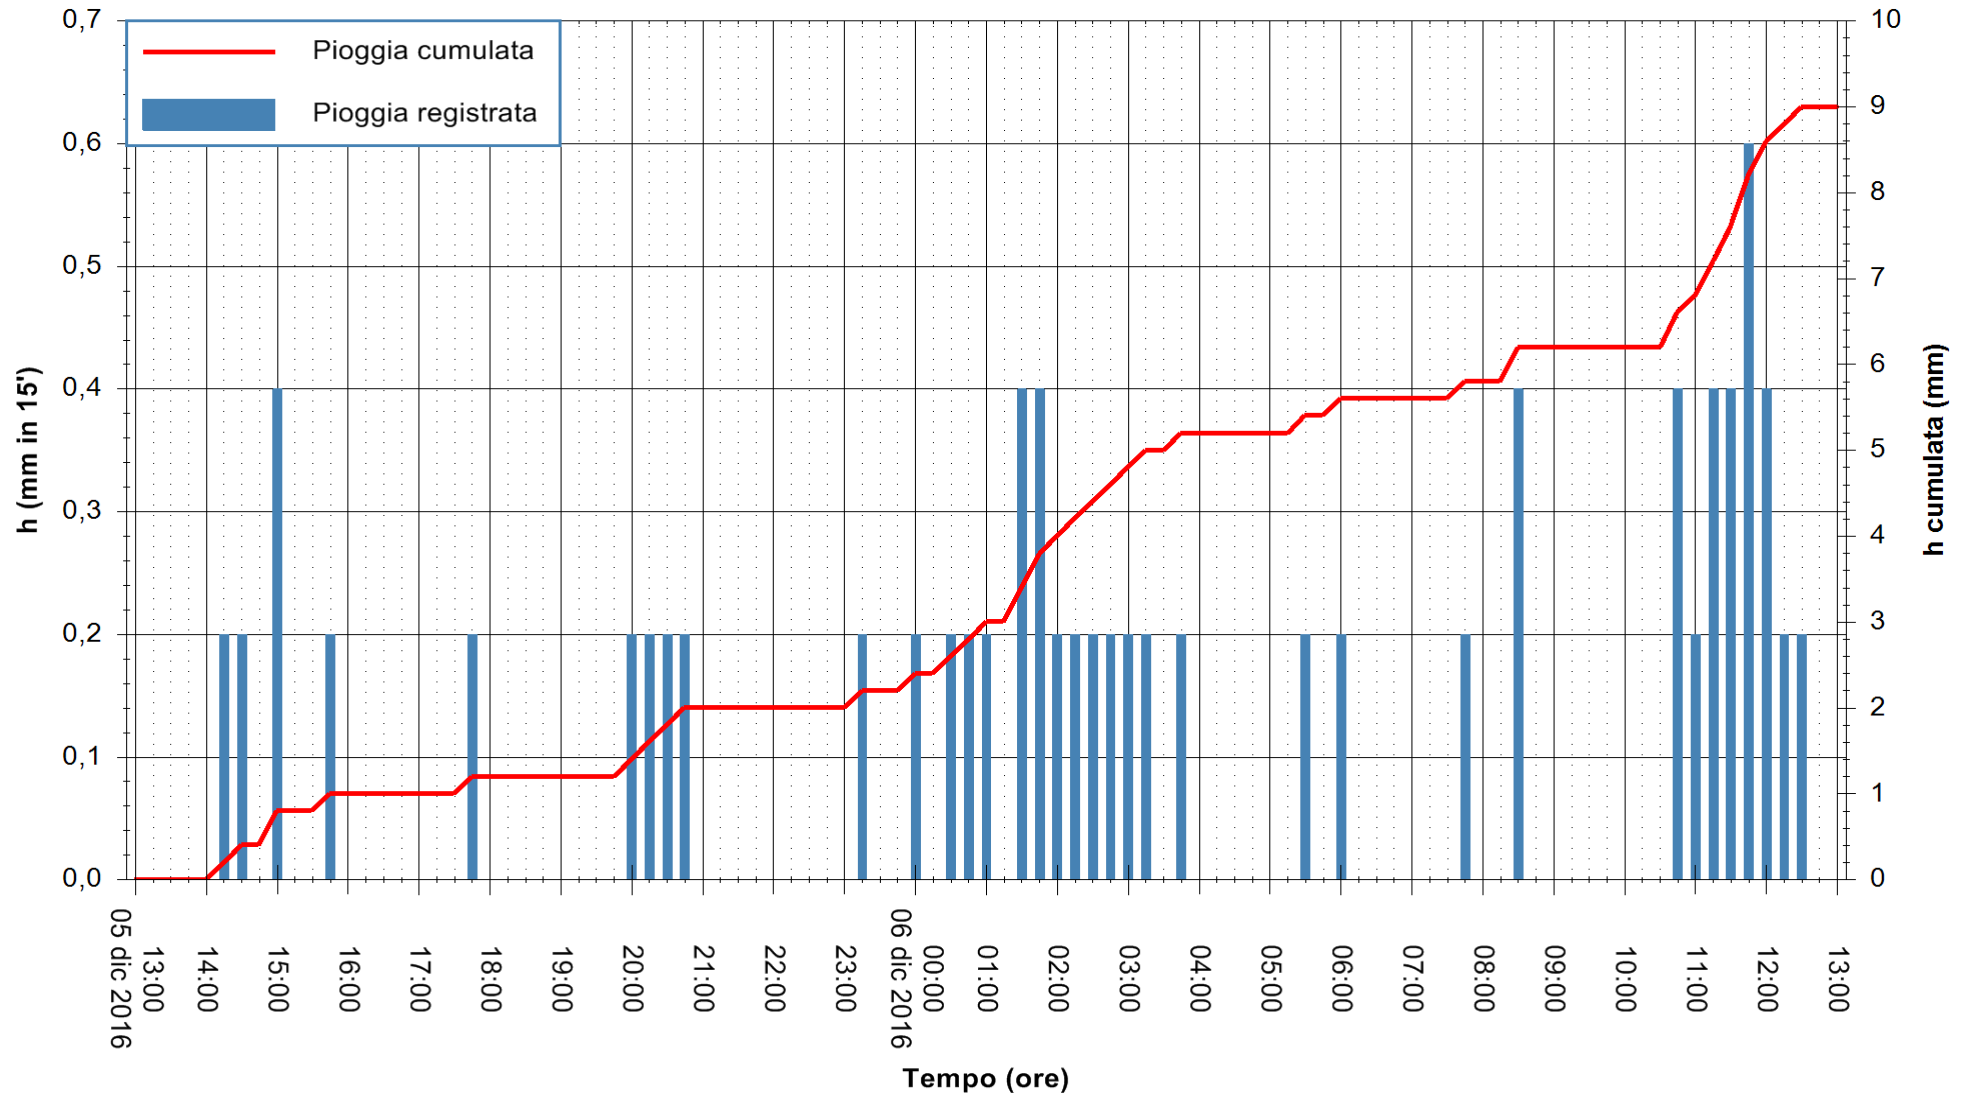

ARPAS
F.to il Dirigente Responsabile
Dott. Giuseppe Bianco

REGIONE AUTÒNOMA DE SARDIGNA
REGIONE AUTONOMA DELLA SARDEGNA

Stazione pluviometrica Oristano
Area TORRE GRANDE
Pioggia registrata nelle ultime 24 ore
Consultazione alle ore 13:02 del 06/12/2016

ARPAS
F.to il Dirigente Responsabile
Dott. Giuseppe Bianco

REGIONE AUTÒNOMA DE SARDIGNA
REGIONE AUTONOMA DELLA SARDEGNA

Stazione pluviometrica Punta Sebera
 Area PUNTA SEBERA
 Pioggia registrata nelle ultime 24 ore
 Consultazione alle ore 13:02 del 06/12/2016