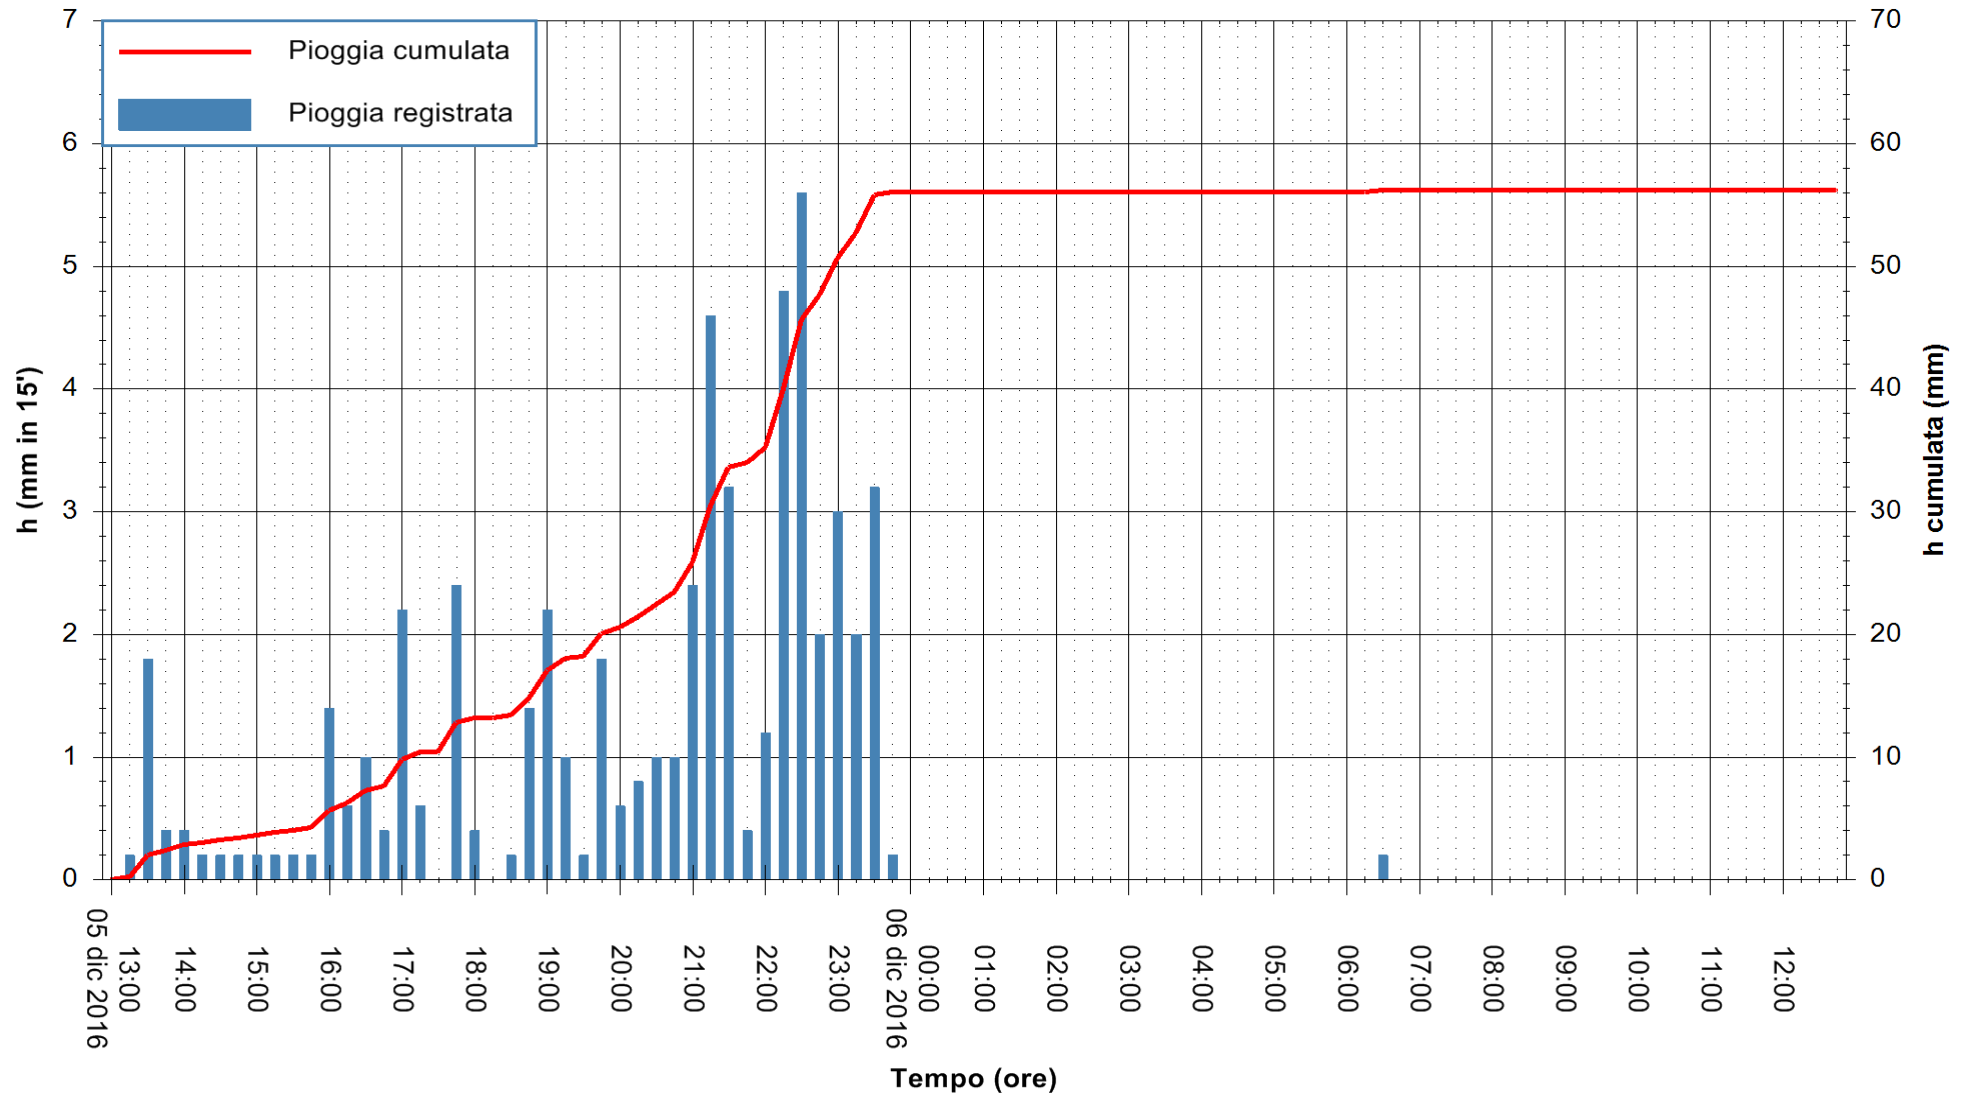

ARPAS
 F.to il Dirigente Responsabile
 Dott. Giuseppe Bianco

REGIONE AUTÒNOMA DE SARDIGNA
 REGIONE AUTONOMA DELLA SARDEGNA

Stazione pluviometrica Capoterra
Area POGGIO DEI PINI
Pioggia registrata nelle ultime 24 ore
Consultazione alle ore 13:02 del 06/12/2016