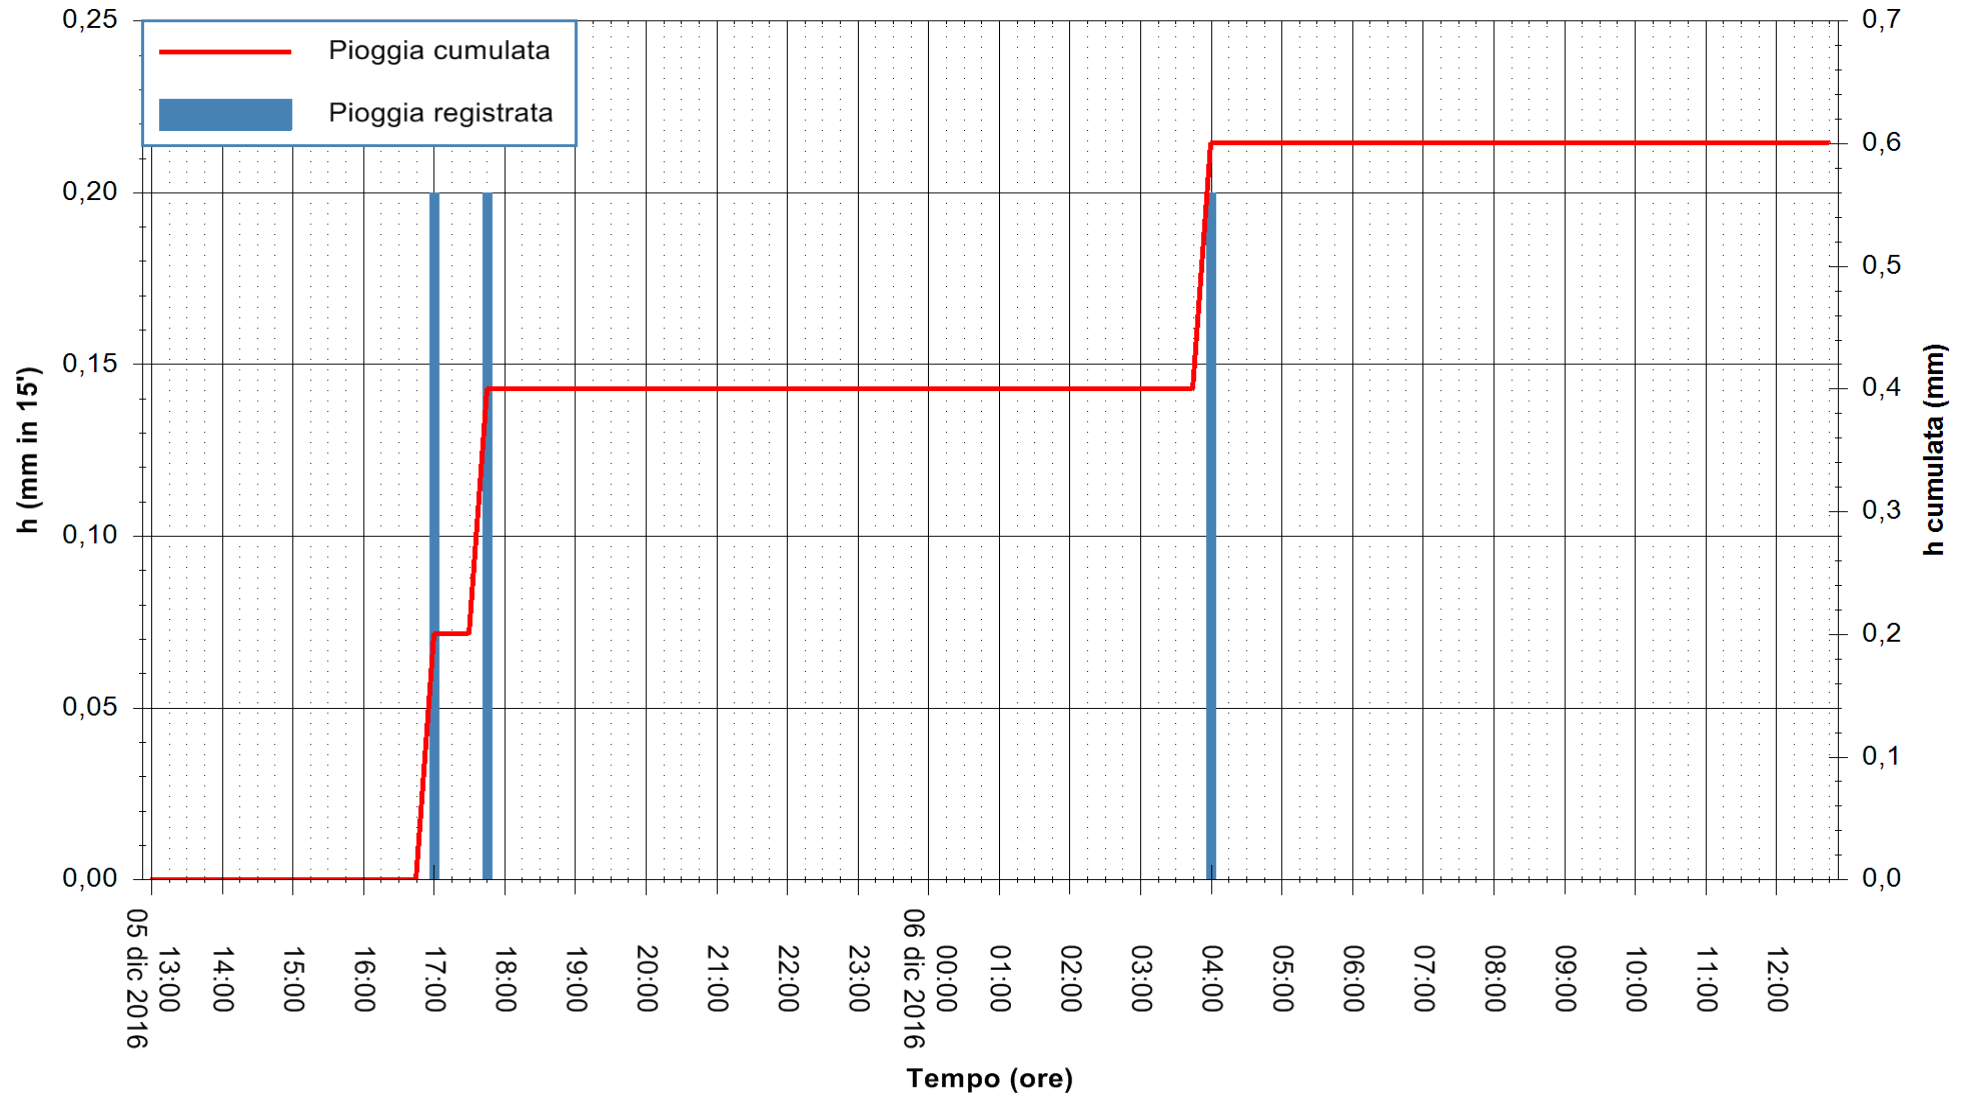

ARPAS
F.to il Dirigente Responsabile
Dott. Giuseppe Bianco

REGIONE AUTÒNOMA DE SARDIGNA
REGIONE AUTONOMA DELLA SARDEGNA

Stazione pluviometrica Oristano
Area TORRE GRANDE
Pioggia registrata nelle ultime 24 ore
Consultazione alle ore 13:02 del 06/12/2016