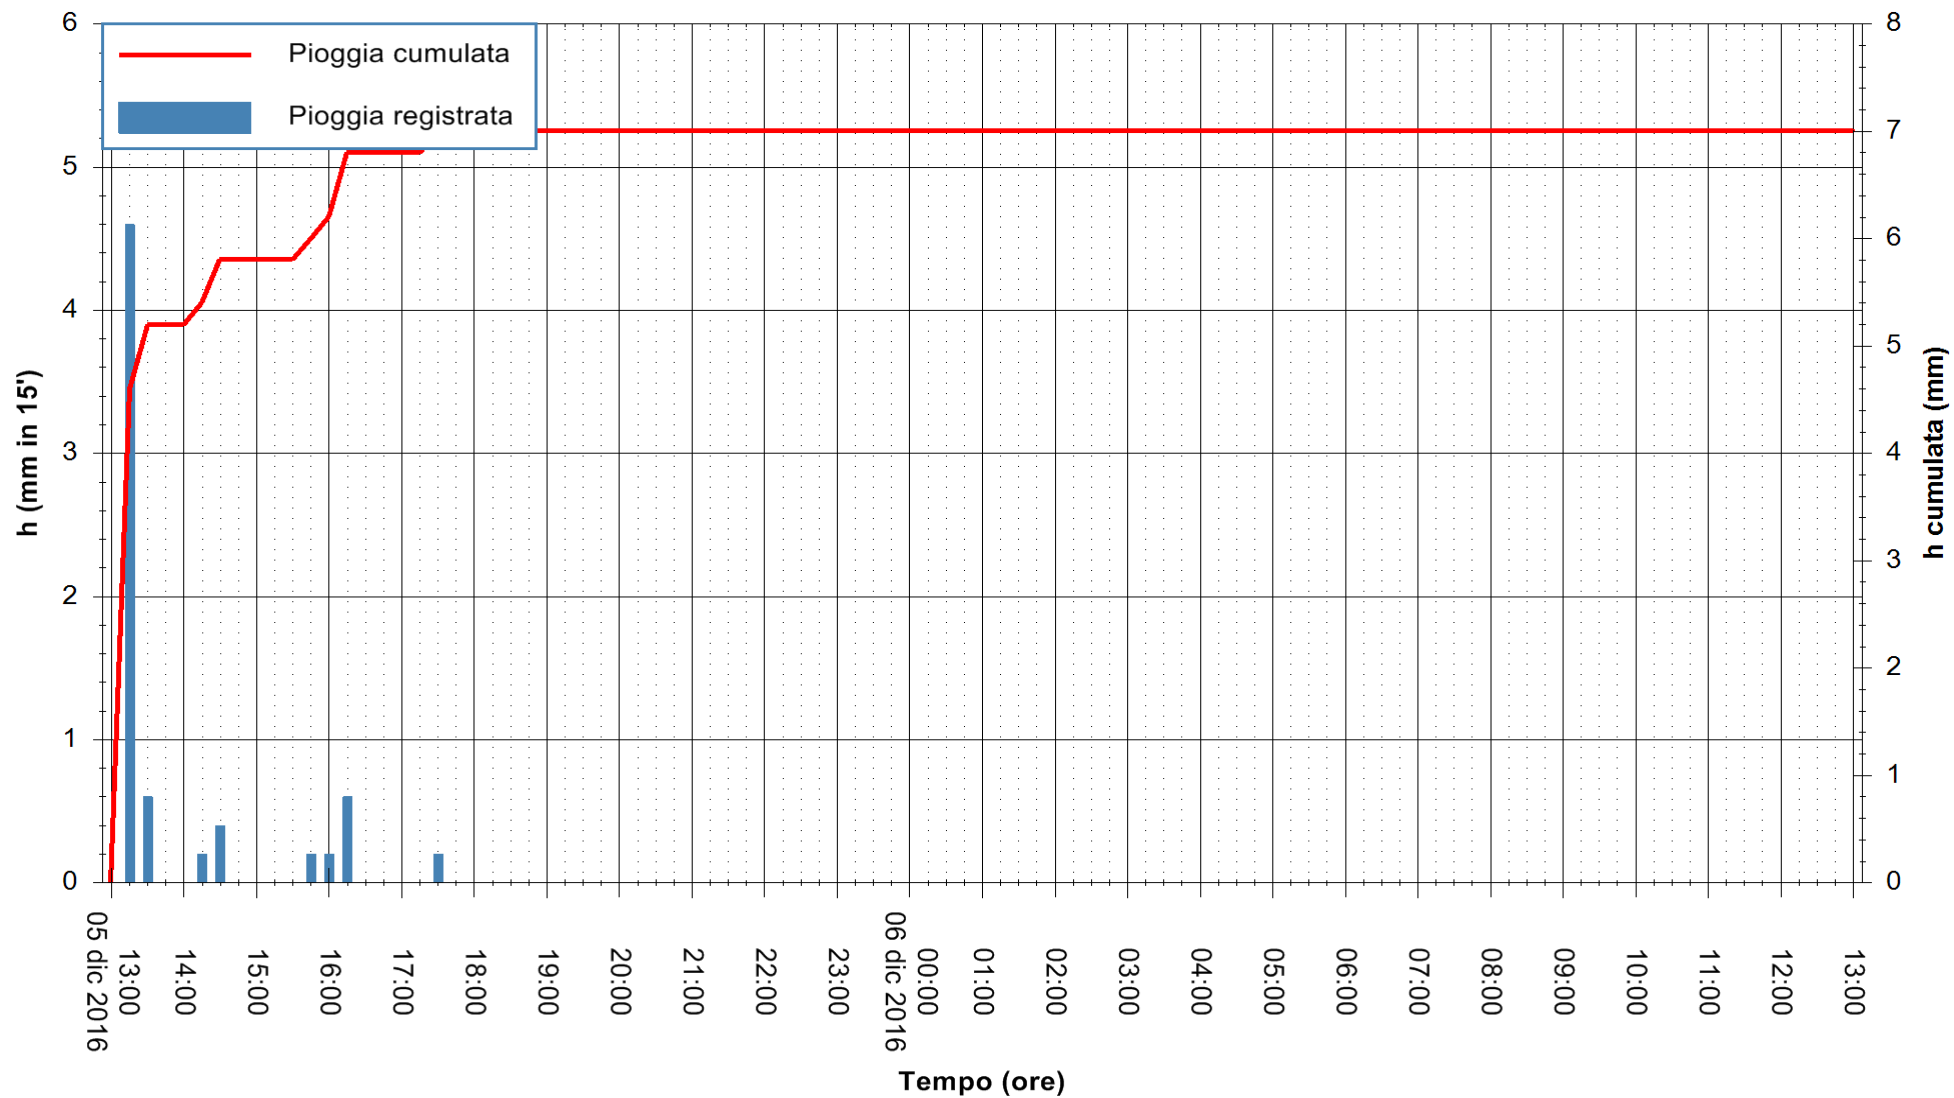

Stazione pluviometrica Punta Sebera
Area PUNTA SEBERA
Pioggia registrata nelle ultime 24 ore
Consultazione alle ore 13:02 del 06/12/2016

ARPAS
F.to il Dirigente Responsabile
Dott. Giuseppe Bianco

REGIONE AUTONOMA DE SARDIGNA
REGIONE AUTONOMA DELLA SARDEGNA