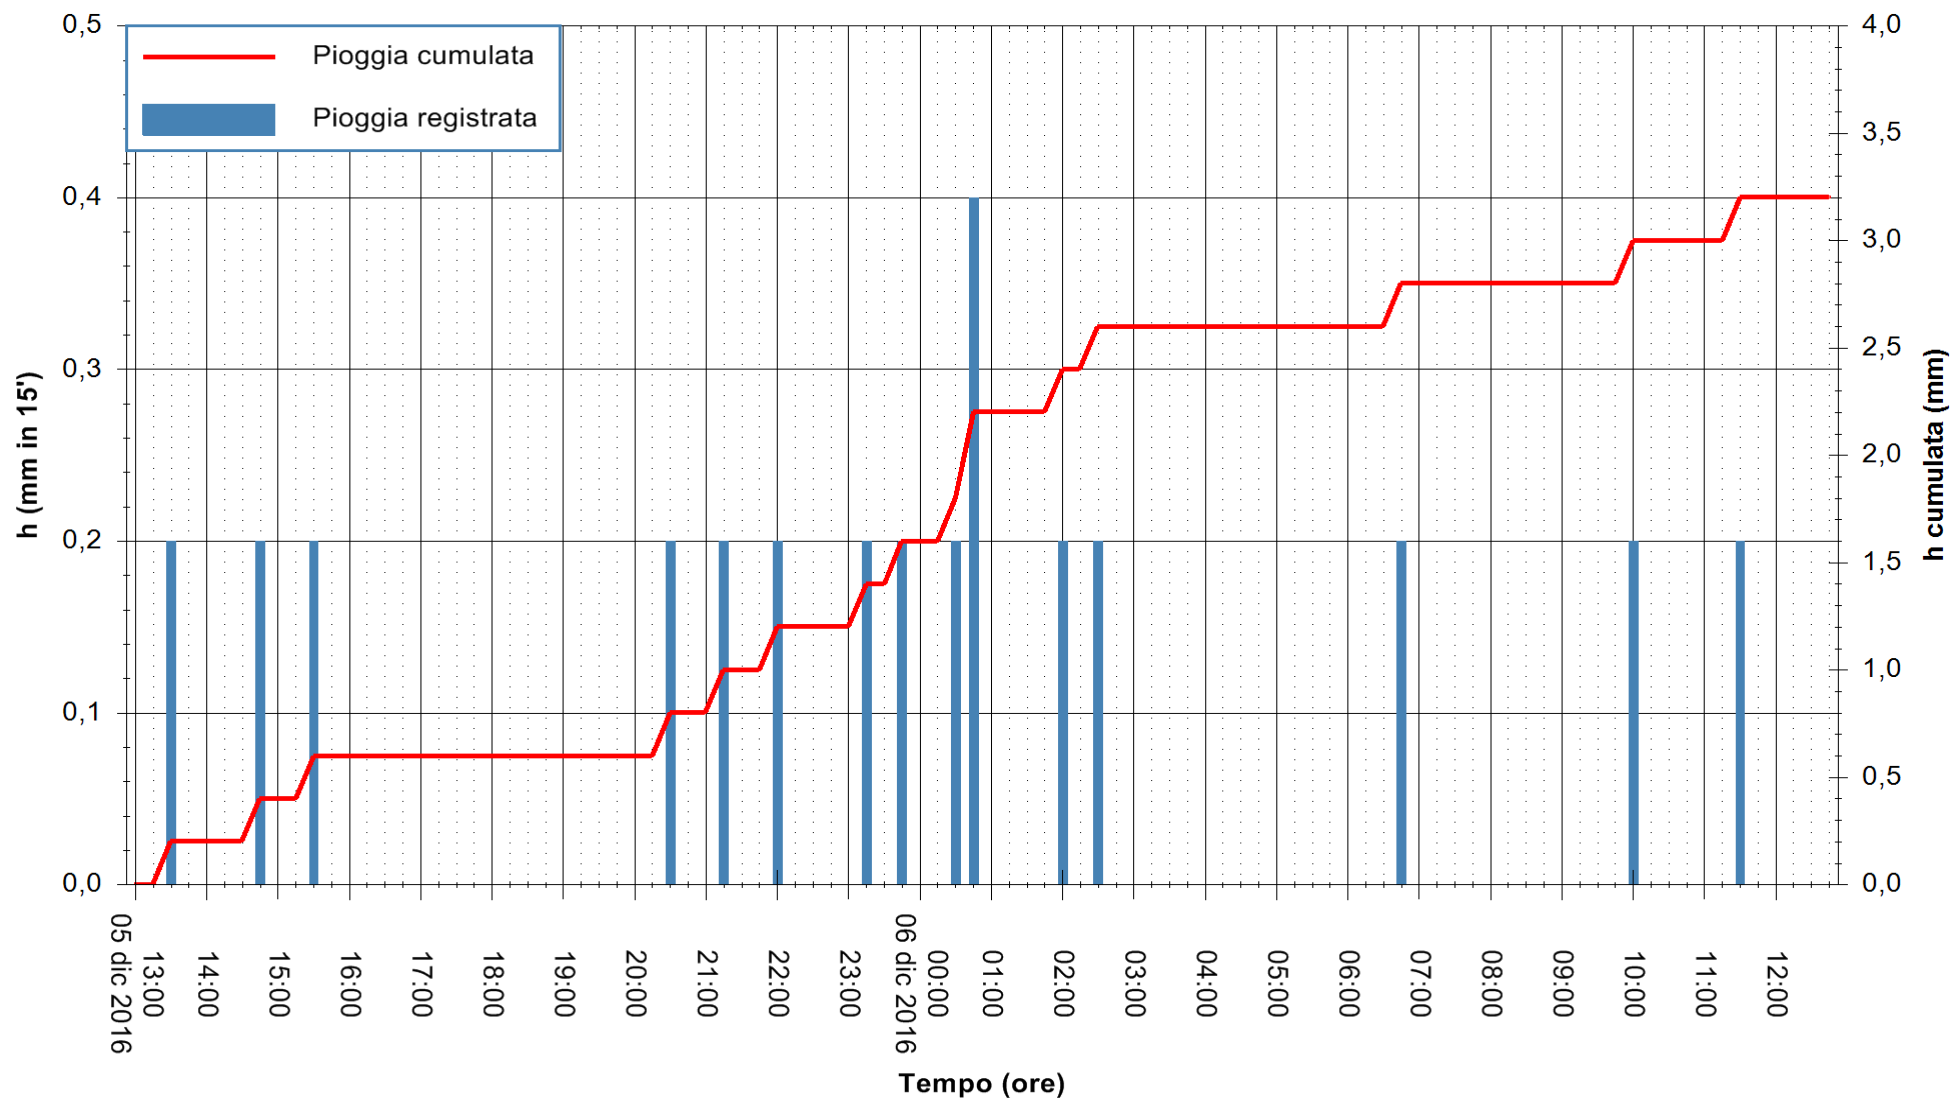

ARPAS
 F.to il Dirigente Responsabile
 Dott. Giuseppe Bianco

REGIONE AUTÒNOMA DE SARDIGNA
 REGIONE AUTONOMA DELLA SARDEGNA

Stazione pluviometrica Terramaistus a Gonnosfanadiga
 Area PONTE RIO TERREMAISTUS
 Pioggia registrata nelle ultime 24 ore
 Consultazione alle ore 13:02 del 06/12/2016

ARPAS
 F.to il Dirigente Responsabile
 Dott. Giuseppe Bianco

REGIONE AUTÒNOMA DE SARDIGNA
 REGIONE AUTONOMA DELLA SARDEGNA

Stazione pluviometrica Capoterra
Area POGGIO DEI PINI
Pioggia registrata nelle ultime 24 ore
Consultazione alle ore 13:02 del 06/12/2016