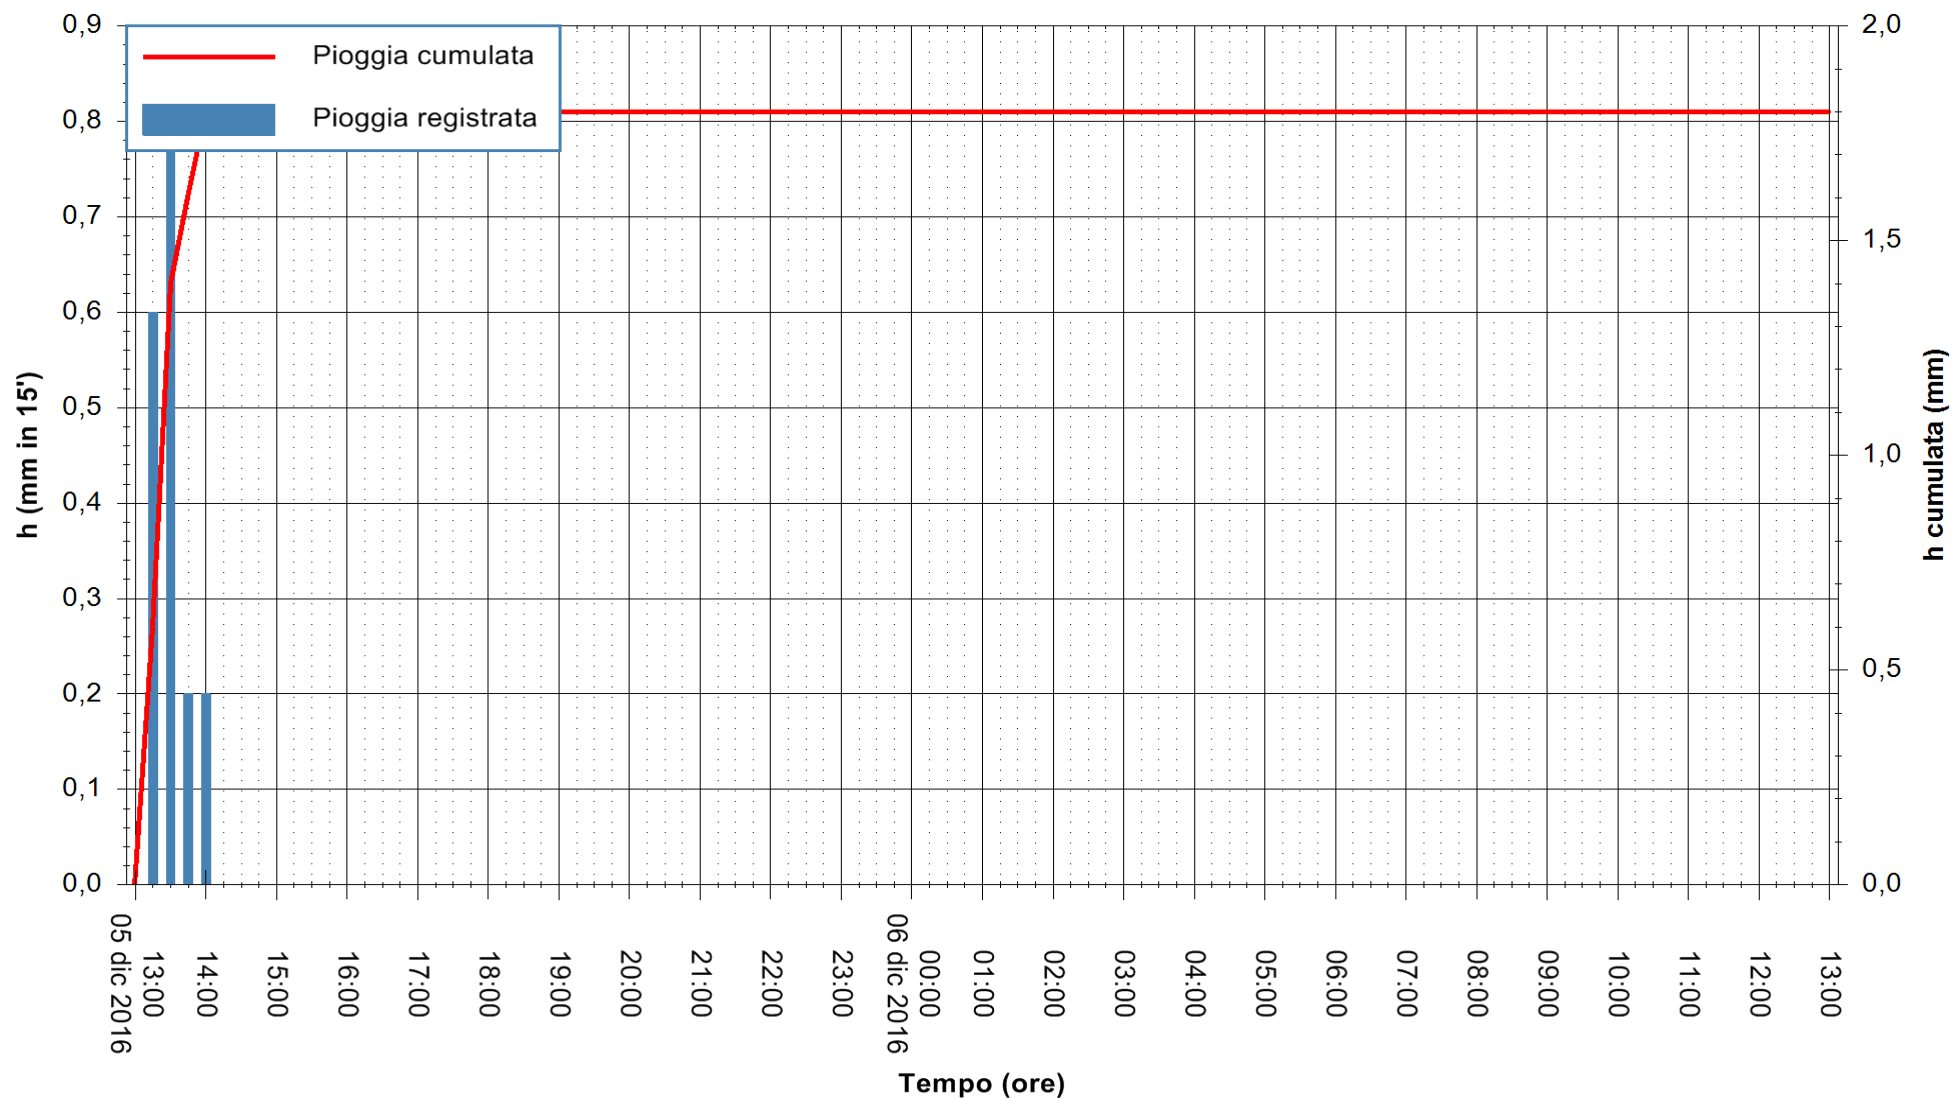

ARPAS
F.to il Dirigente Responsabile
Dott. Giuseppe Bianco

REGIONE AUTÒNOMA DE SARDIGNA
REGIONE AUTONOMA DELLA SARDEGNA

Stazione pluviometrica Oristano
Area TORRE GRANDE
Pioggia registrata nelle ultime 24 ore
Consultazione alle ore 13:02 del 06/12/2016