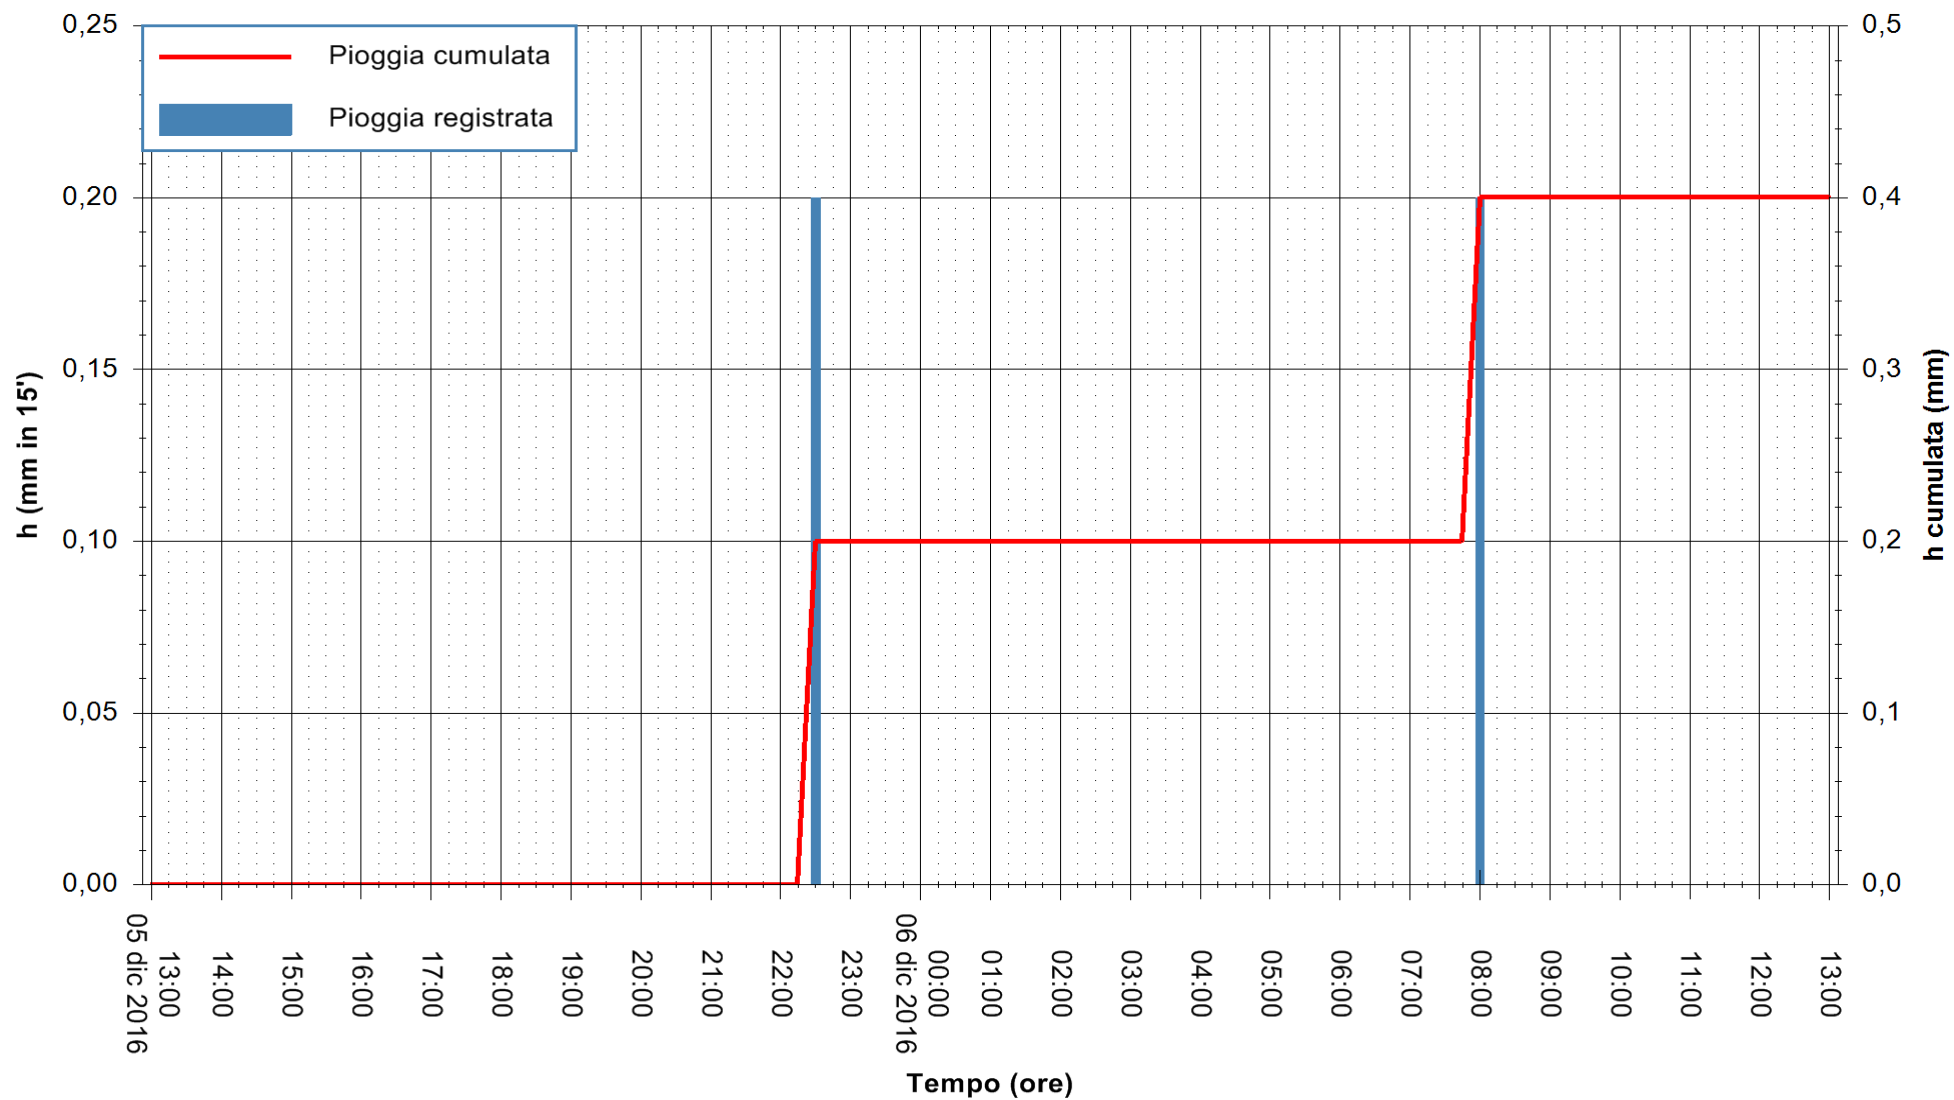

ARPAS
 F.to il Dirigente Responsabile
 Dott. Giuseppe Bianco

REGIONE AUTÒNOMA DE SARDIGNA
 REGIONE AUTONOMA DELLA SARDEGNA

Stazione pluviometrica Terramaistus a Gonnosfanadiga
 Area PONTE RIO TERREMAISTUS
 Pioggia registrata nelle ultime 24 ore
 Consultazione alle ore 13:02 del 06/12/2016

ARPAS
 F.to il Dirigente Responsabile
 Dott. Giuseppe Bianco

REGIONE AUTÒNOMA DE SARDIGNA
 REGIONE AUTONOMA DELLA SARDEGNA

Stazione pluviometrica Capoterra
Area POGGIO DEI PINI
Pioggia registrata nelle ultime 24 ore
Consultazione alle ore 13:02 del 06/12/2016