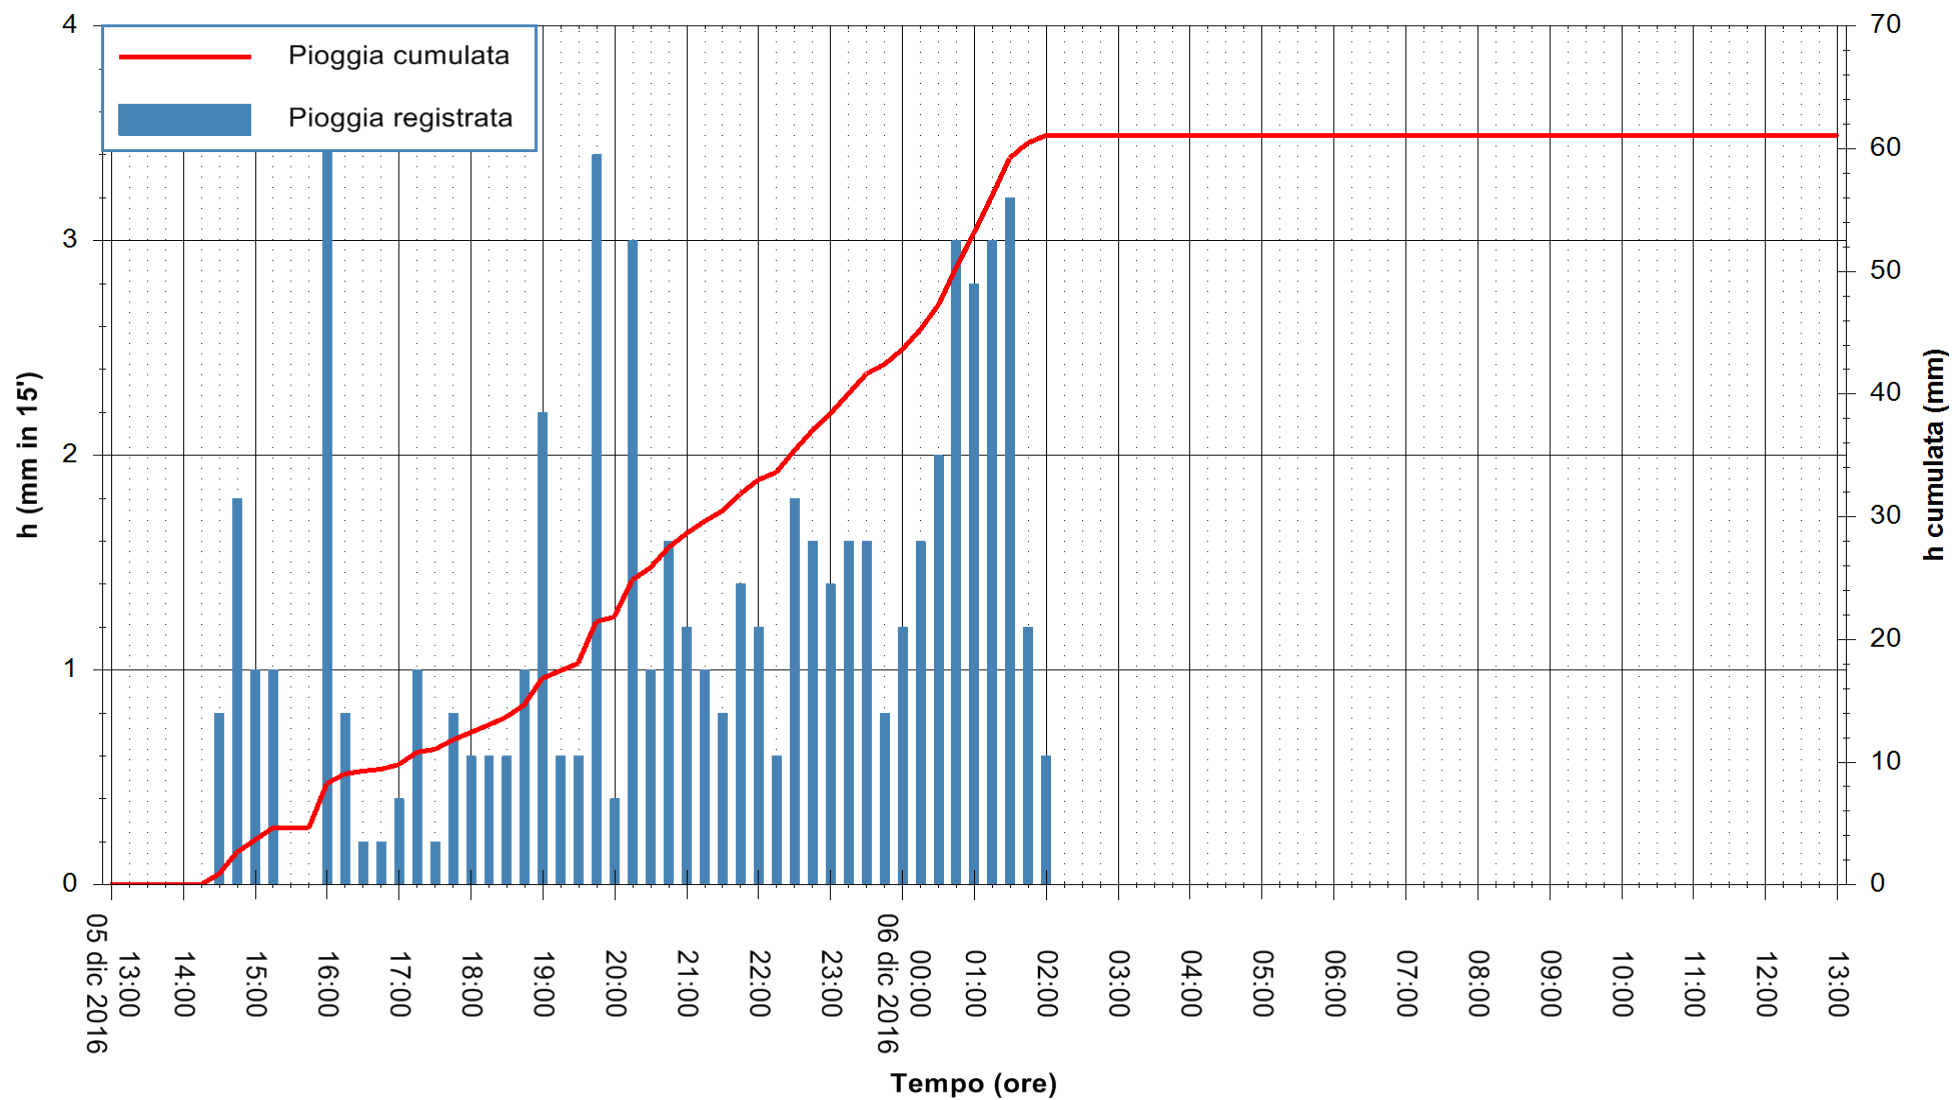

ARPAS
 F.to il Dirigente Responsabile
 Dott. Giuseppe Bianco

REGIONE AUTÒNOMA DE SARDIGNA
 REGIONE AUTONOMA DELLA SARDEGNA

Stazione pluviometrica Capoterra
Area POGGIO DEI PINI
Pioggia registrata nelle ultime 24 ore
Consultazione alle ore 13:02 del 06/12/2016