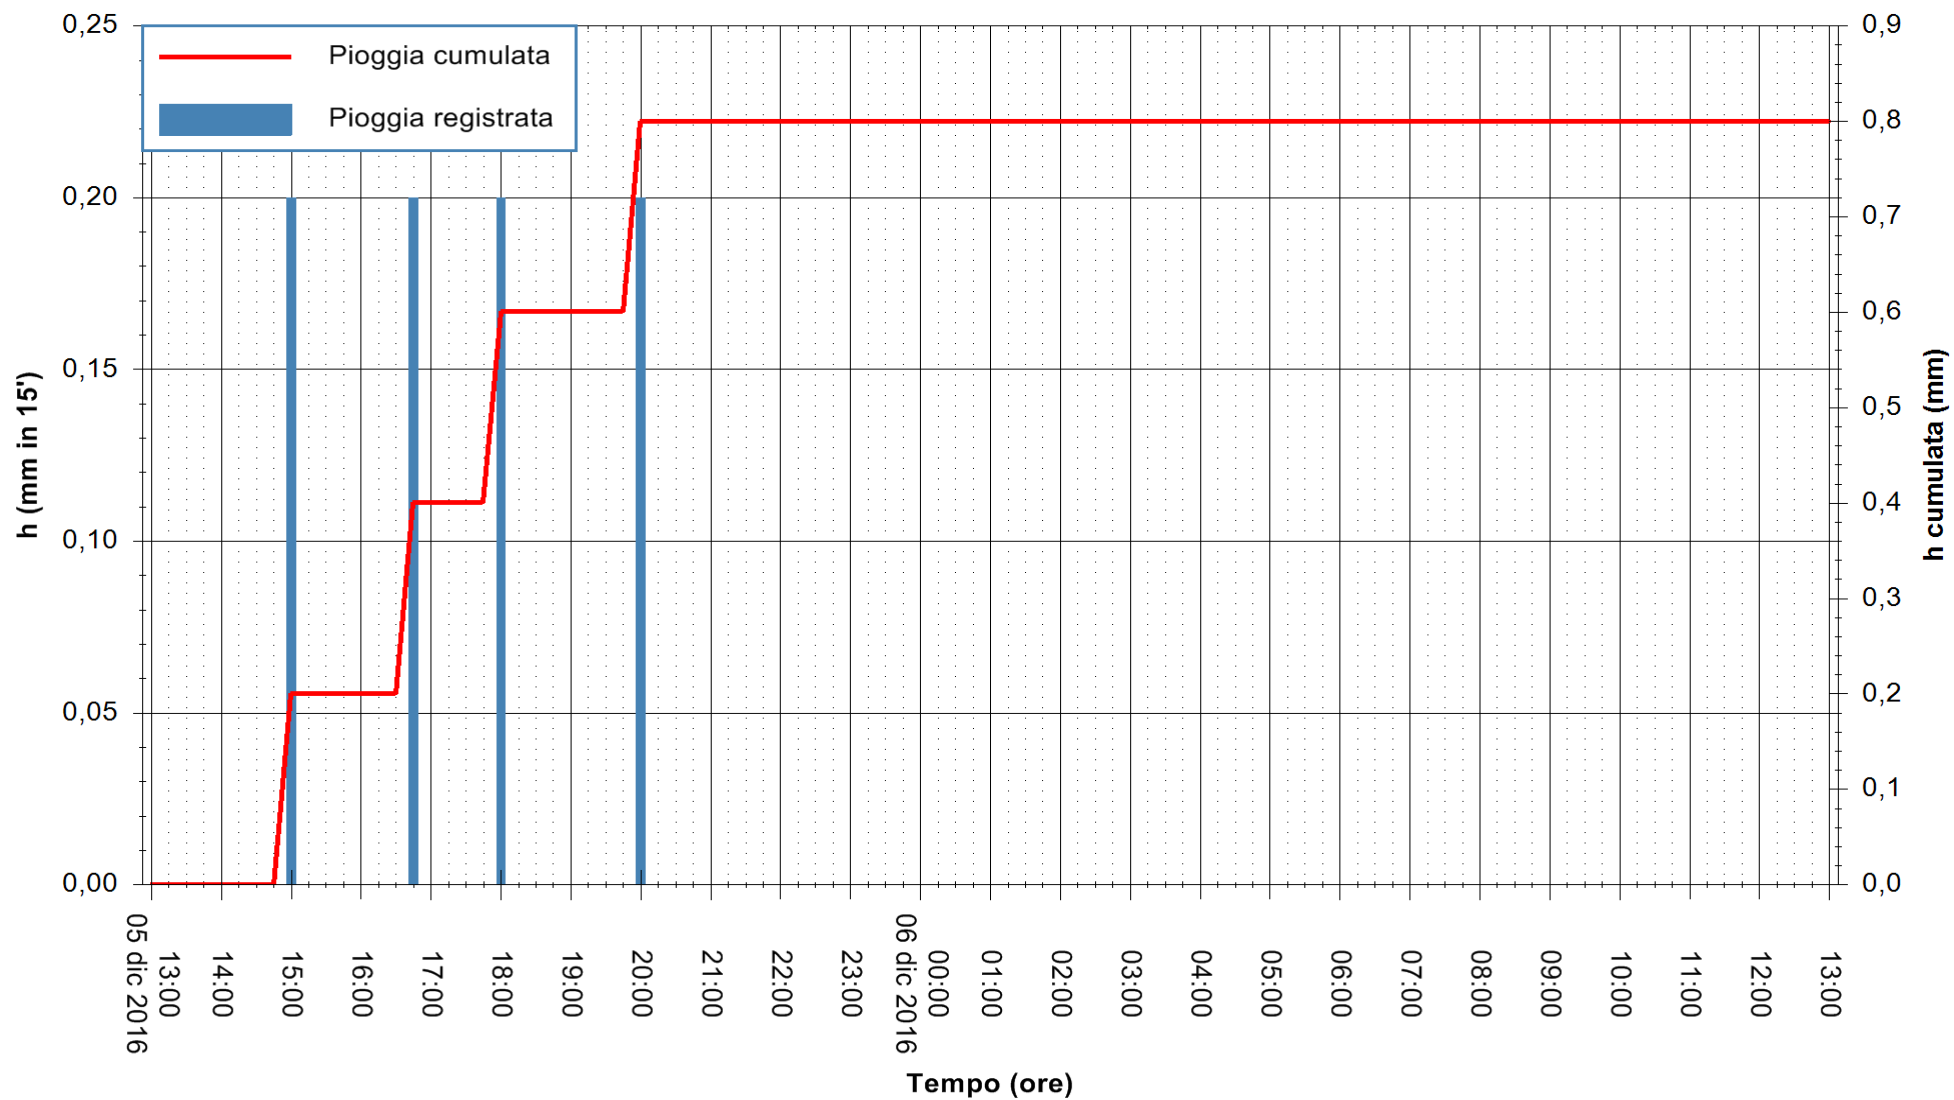

ARPAS
F.to il Dirigente Responsabile
Dott. Giuseppe Bianco

REGIONE AUTONOMA DE SARDIGNA
REGIONE AUTONOMA DELLA SARDEGNA

Stazione pluviometrica Flumineddu ad Allai
Area ALLAI
Pioggia registrata nelle ultime 24 ore
Consultazione alle ore 13:02 del 06/12/2016