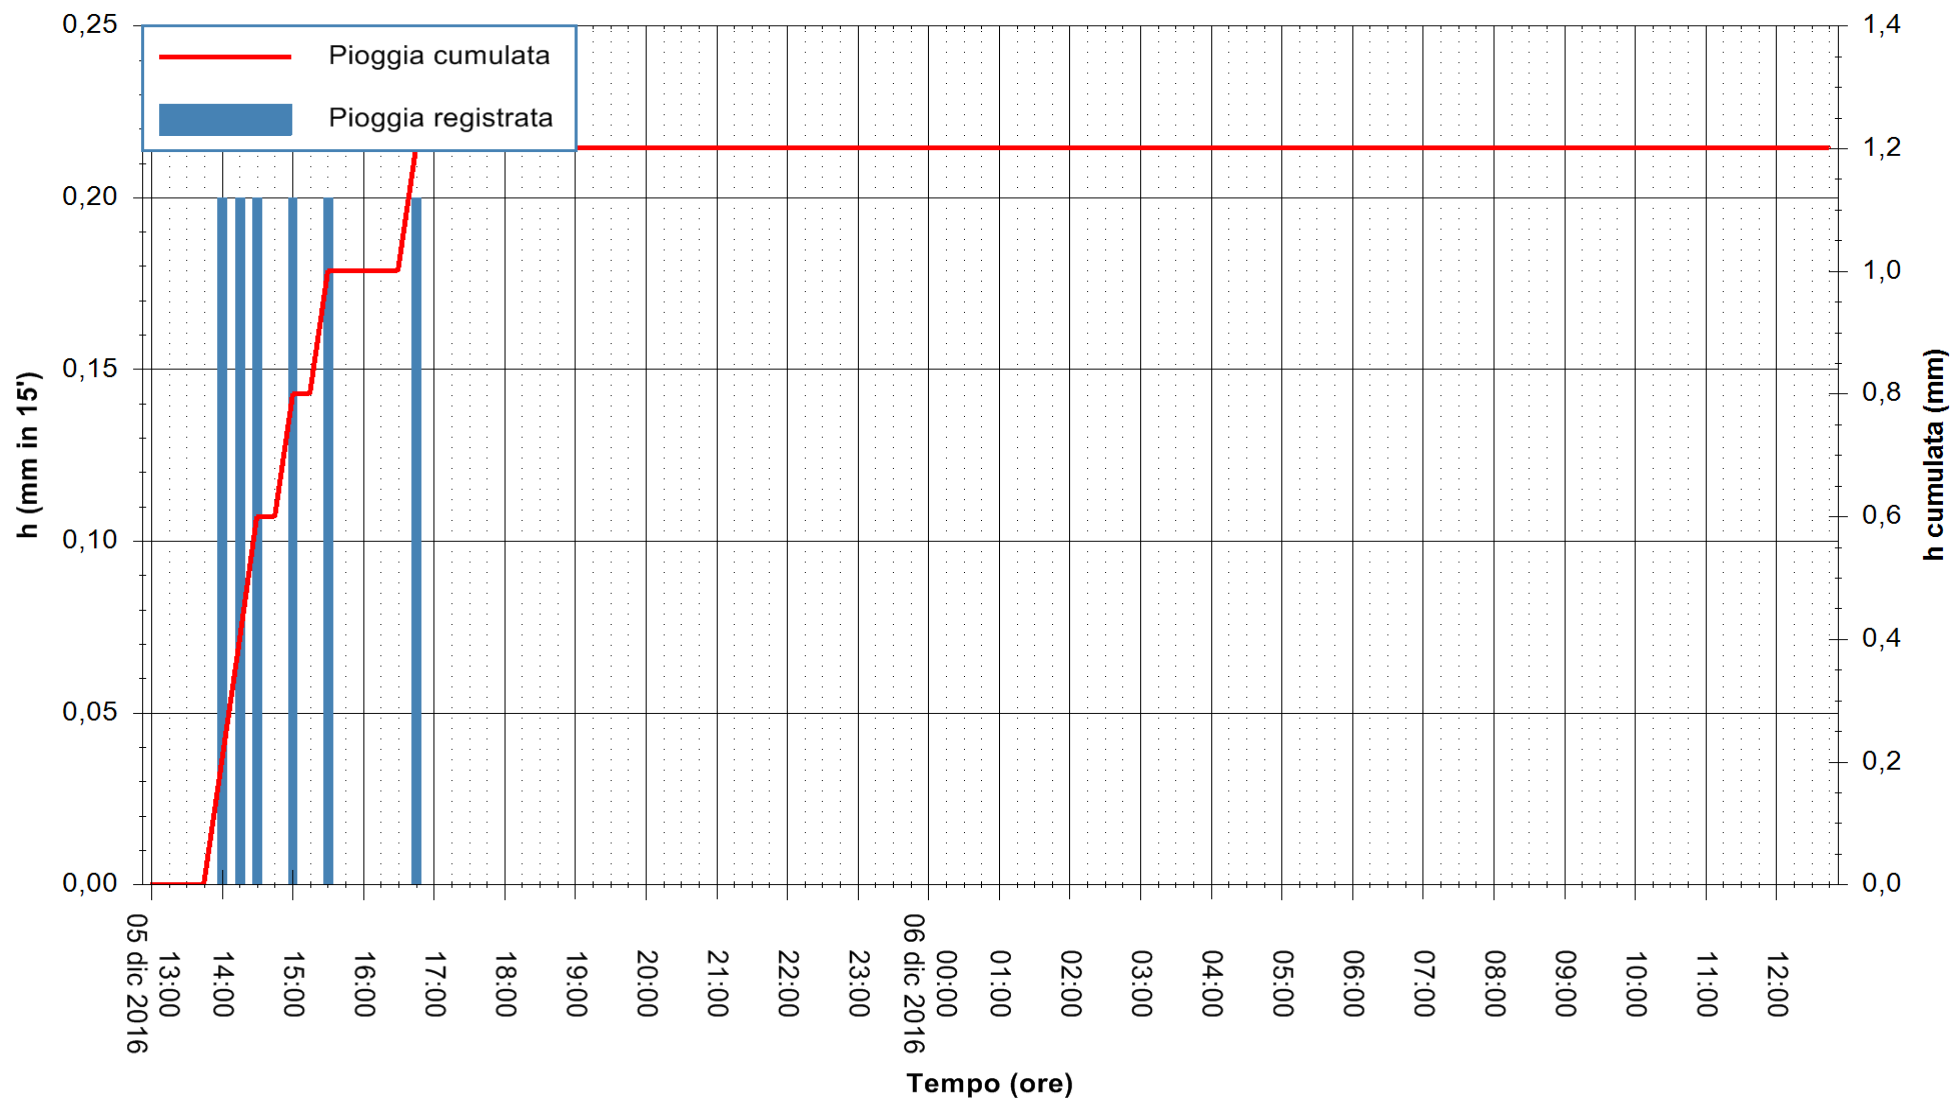

Stazione pluviometrica Senorbi'
Area SENORBI
Pioggia registrata nelle ultime 24 ore
Consultazione alle ore 13:02 del 06/12/2016

ARPAS
F.to il Dirigente Responsabile
Dott. Giuseppe Bianco

REGIONE AUTÒNOMA DE SARDIGNA
REGIONE AUTONOMA DELLA SARDEGNA