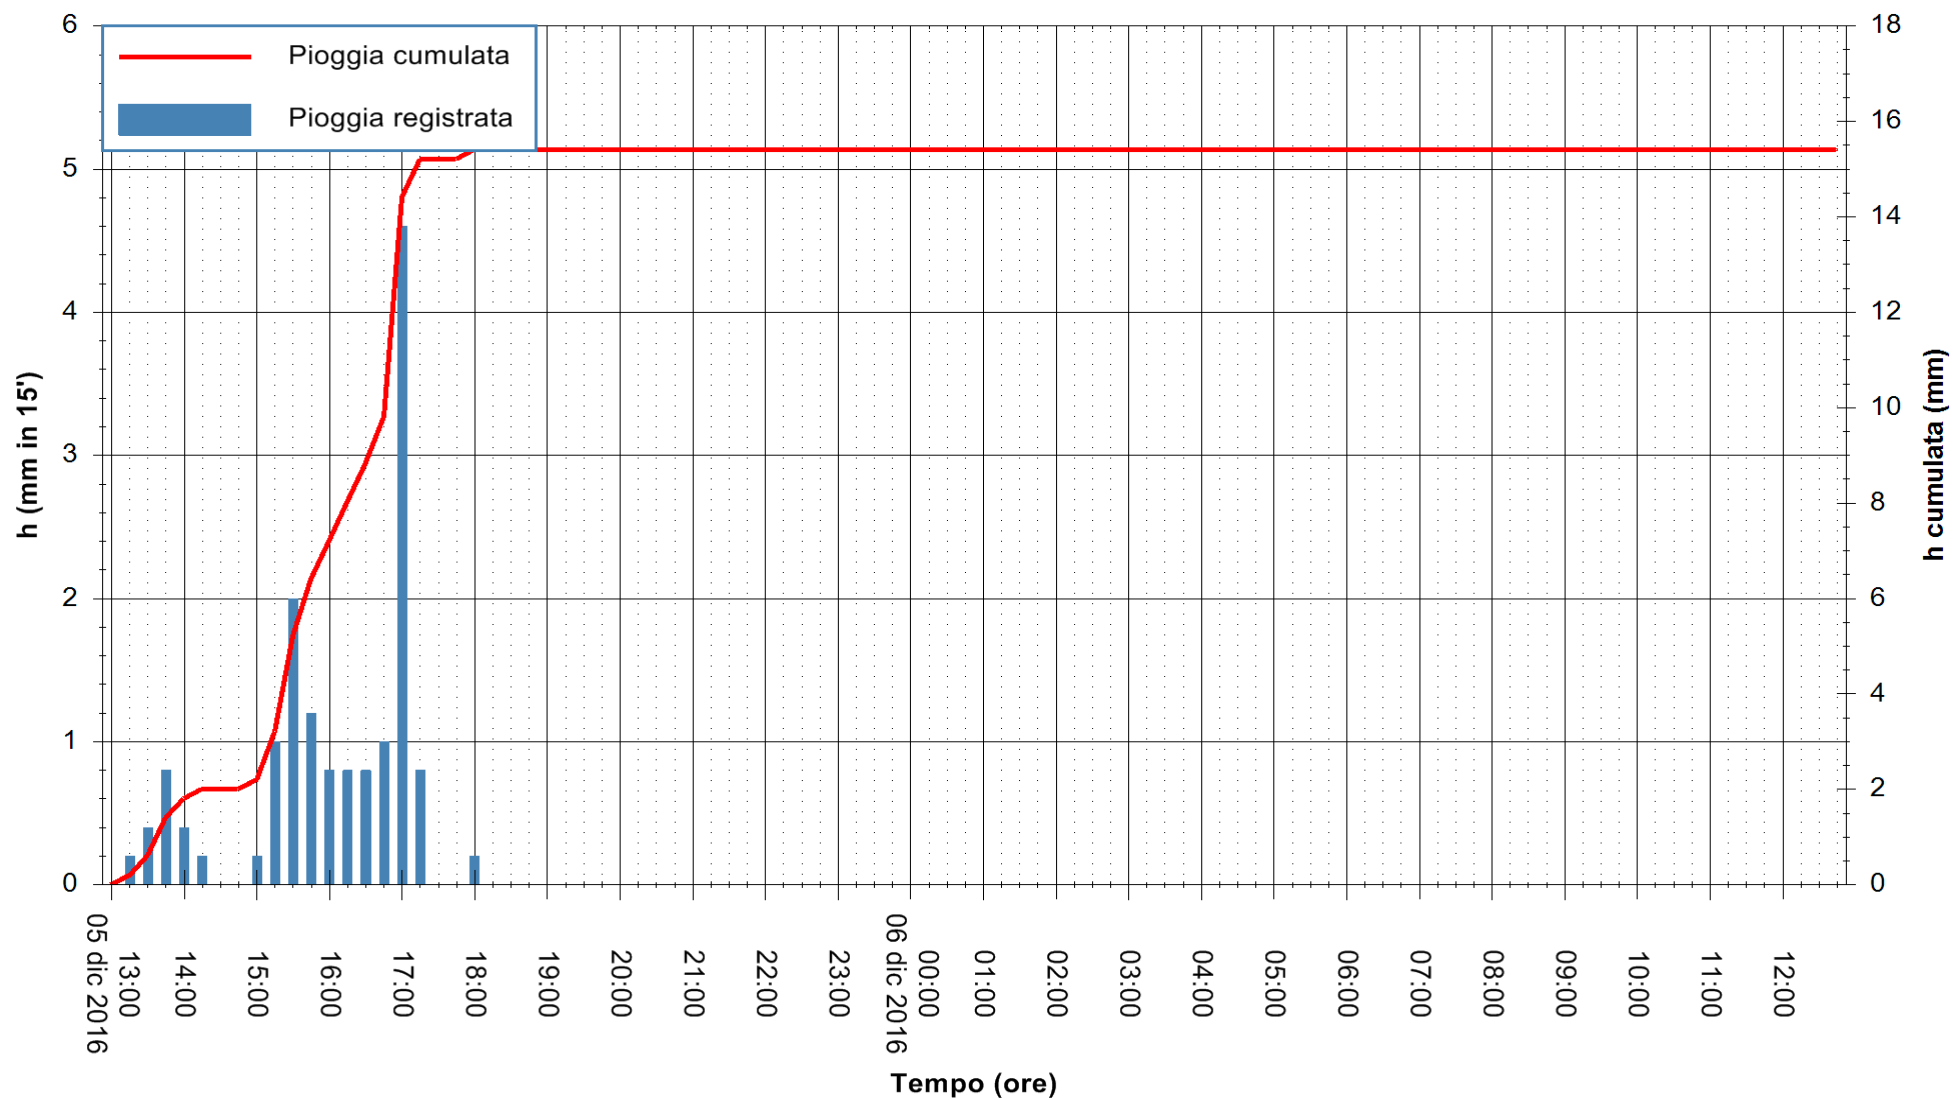

Stazione pluviometrica Santa Lucia di Capoterra
Area S.LUCIA
Pioggia registrata nelle ultime 24 ore
Consultazione alle ore 13:02 del 06/12/2016

ARPAS
F.to il Dirigente Responsabile
Dott. Giuseppe Bianco

REGIONE AUTÒNOMA DE SARDIGNA
REGIONE AUTONOMA DELLA SARDEGNA