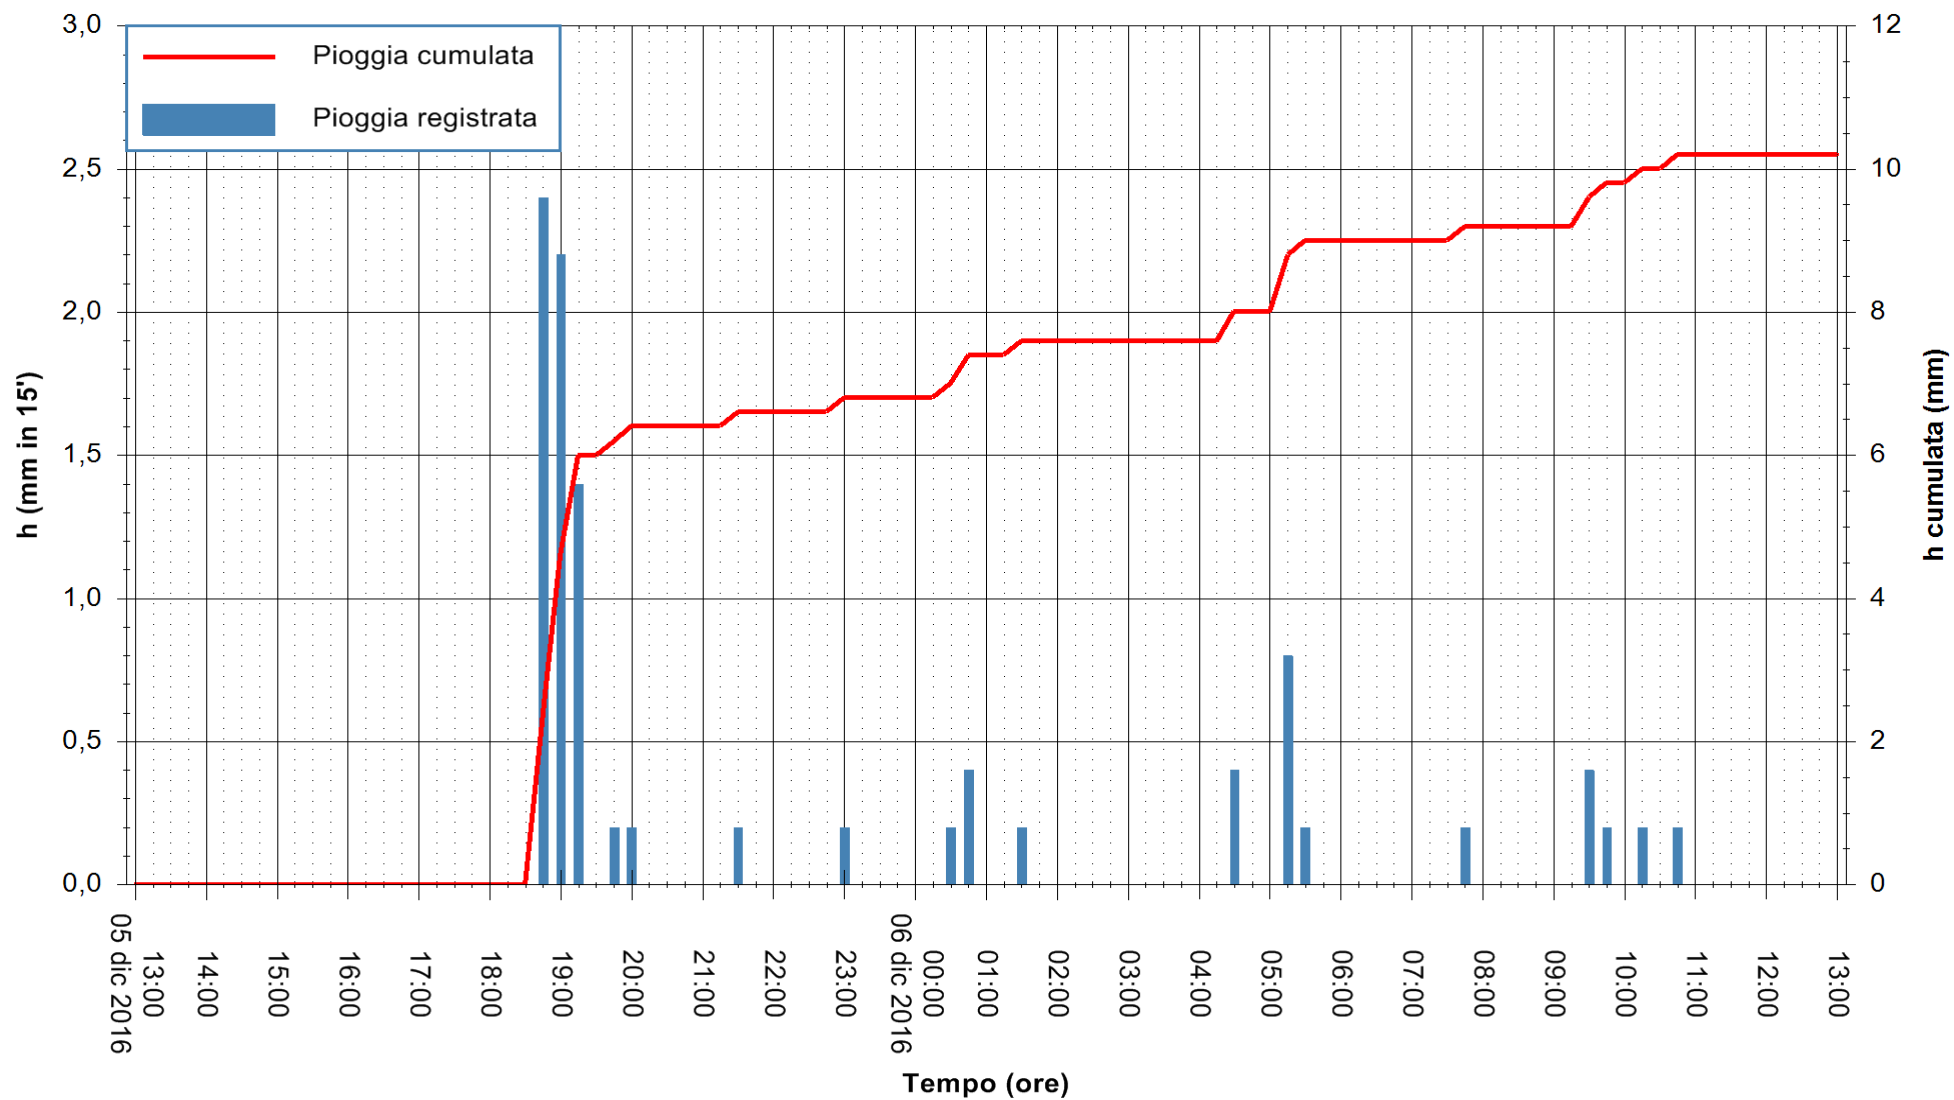

ARPAS
F.to il Dirigente Responsabile
Dott. Giuseppe Bianco

REGIONE AUTÒNOMA DE SARDIGNA
REGIONE AUTONOMA DELLA SARDEGNA

Stazione pluviometrica Oristano
Area TORRE GRANDE
Pioggia registrata nelle ultime 24 ore
Consultazione alle ore 13:02 del 06/12/2016

ARPAS
F.to il Dirigente Responsabile
Dott. Giuseppe Bianco

REGIONE AUTÒNOMA DE SARDIGNA
REGIONE AUTONOMA DELLA SARDEGNA

Stazione pluviometrica Punta Sebera
 Area PUNTA SEBERA
 Pioggia registrata nelle ultime 24 ore
 Consultazione alle ore 13:02 del 06/12/2016