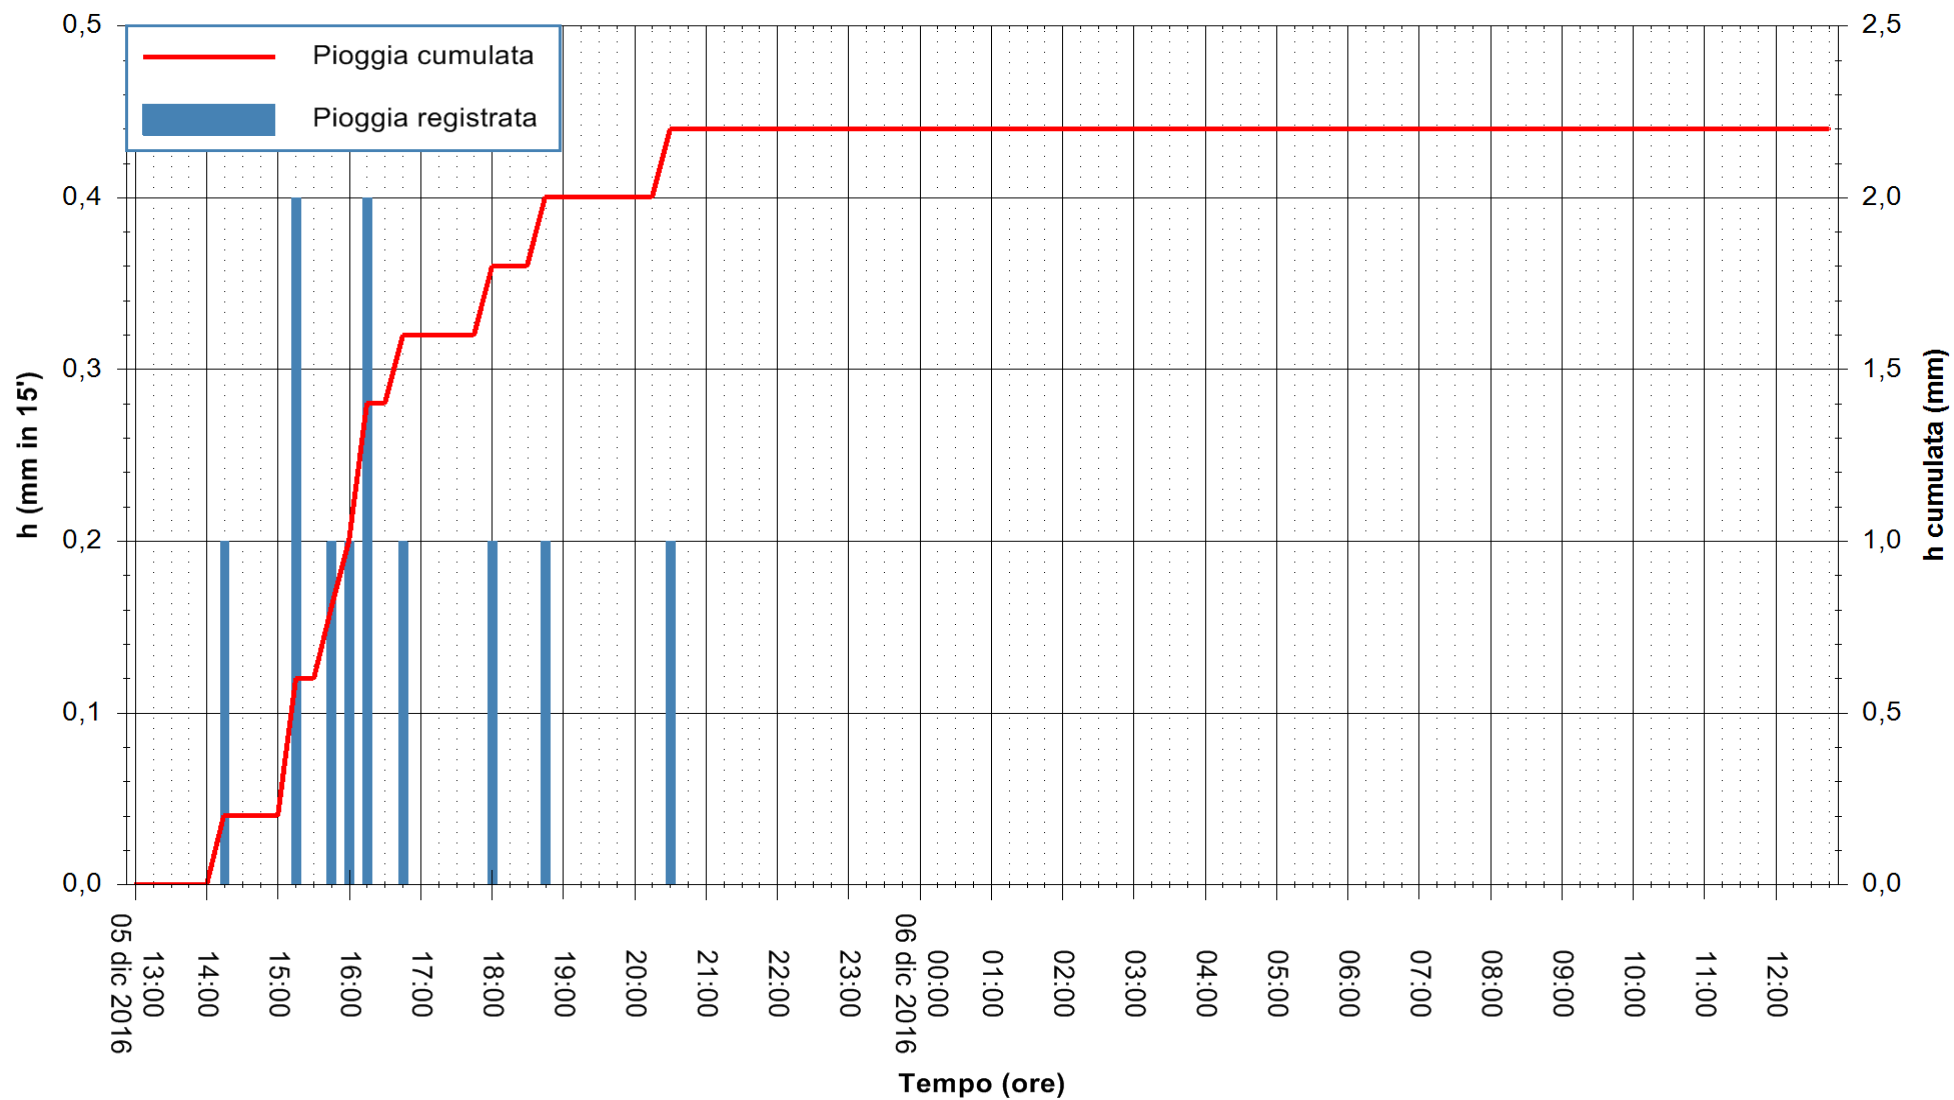

ARPAS
 F.to il Dirigente Responsabile
 Dott. Giuseppe Bianco

REGIONE AUTÒNOMA DE SARDIGNA
 REGIONE AUTONOMA DELLA SARDEGNA

Stazione pluviometrica Terramaistus a Gonnosfanadiga
 Area PONTE RIO TERREMAISTUS
 Pioggia registrata nelle ultime 24 ore
 Consultazione alle ore 13:02 del 06/12/2016

ARPAS
 F.to il Dirigente Responsabile
 Dott. Giuseppe Bianco

REGIONE AUTÒNOMA DE SARDIGNA
 REGIONE AUTONOMA DELLA SARDEGNA

Stazione pluviometrica Capoterra
Area POGGIO DEI PINI
Pioggia registrata nelle ultime 24 ore
Consultazione alle ore 13:02 del 06/12/2016