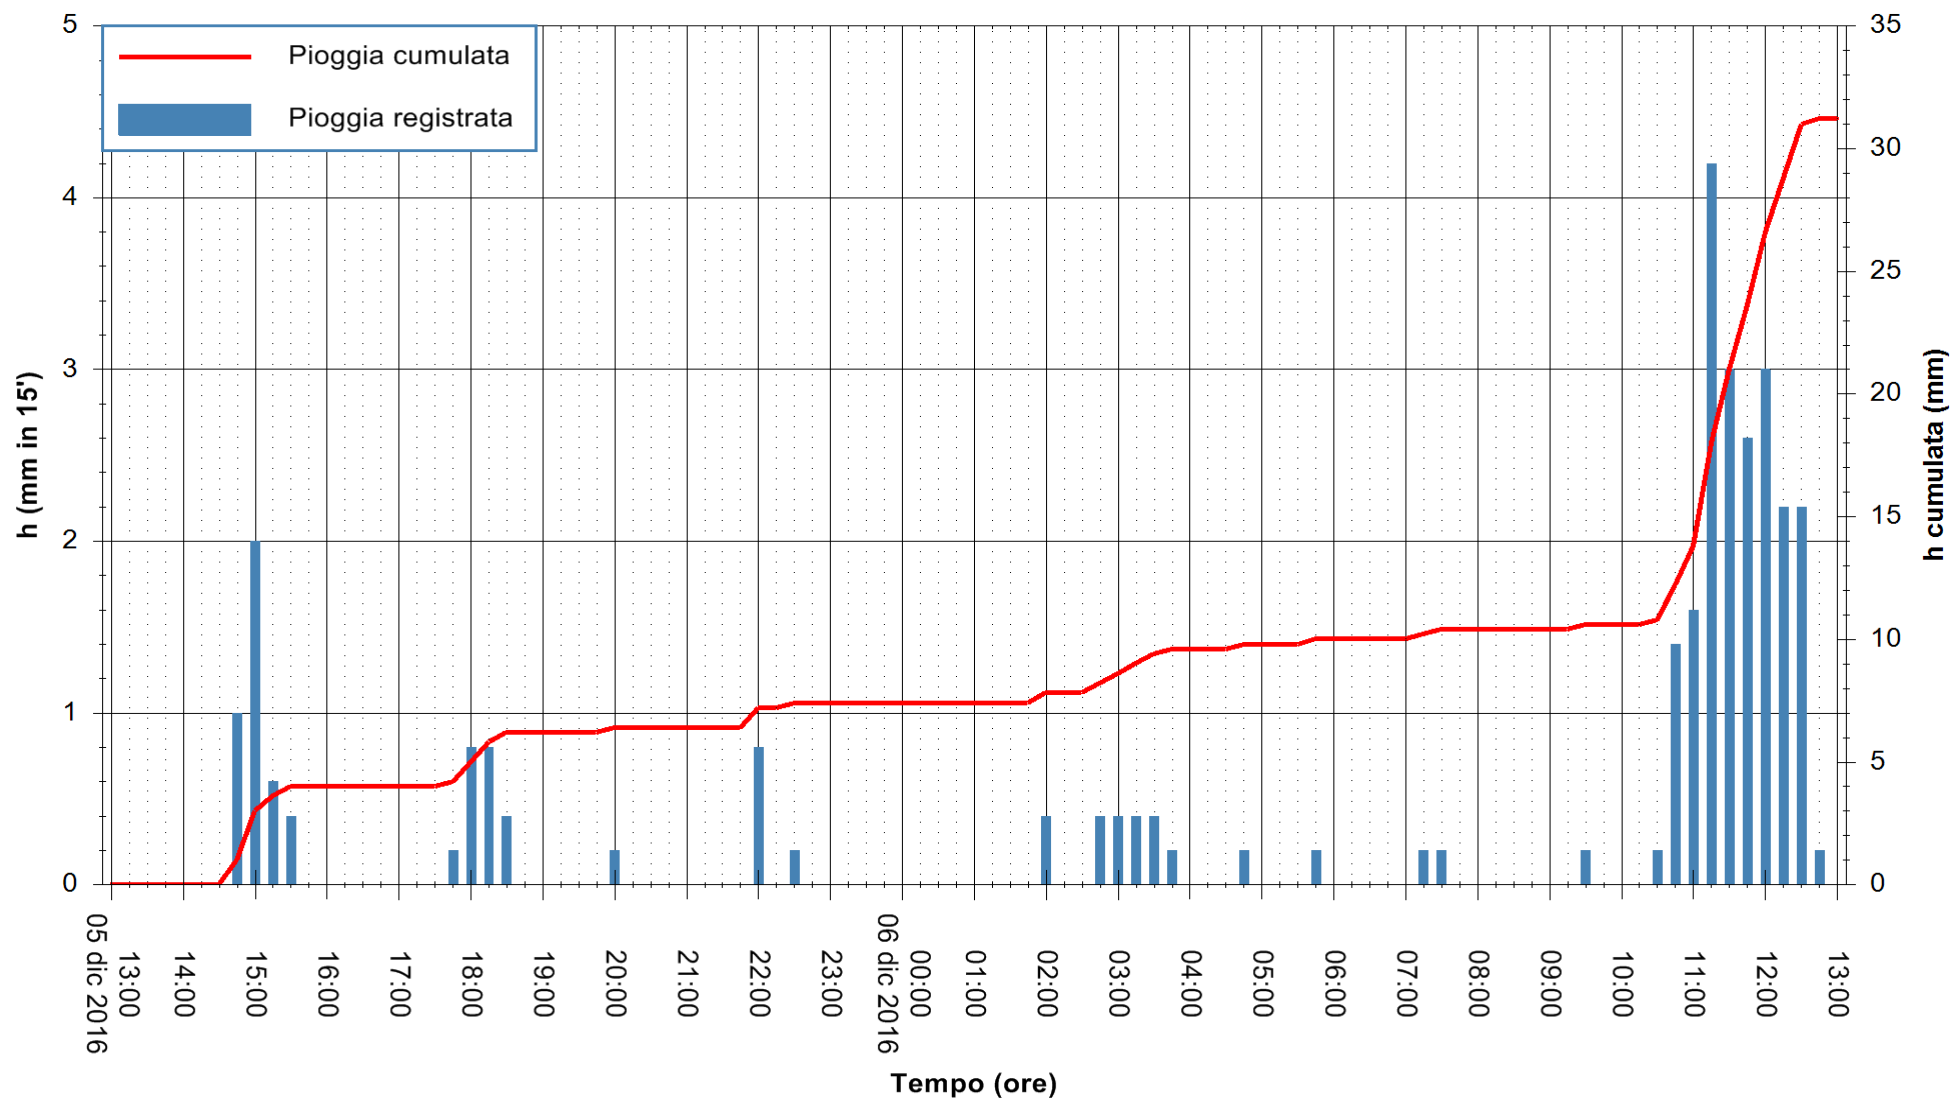

ARPAS
F.to il Dirigente Responsabile
Dott. Giuseppe Bianco

REGIONE AUTÒNOMA DE SARDIGNA
REGIONE AUTONOMA DELLA SARDEGNA

Stazione pluviometrica Oristano
Area TORRE GRANDE
Pioggia registrata nelle ultime 24 ore
Consultazione alle ore 13:02 del 06/12/2016

ARPAS
F.to il Dirigente Responsabile
Dott. Giuseppe Bianco

REGIONE AUTÒNOMA DE SARDIGNA
REGIONE AUTONOMA DELLA SARDEGNA

Stazione pluviometrica Punta Sebera
 Area PUNTA SEBERA
 Pioggia registrata nelle ultime 24 ore
 Consultazione alle ore 13:02 del 06/12/2016