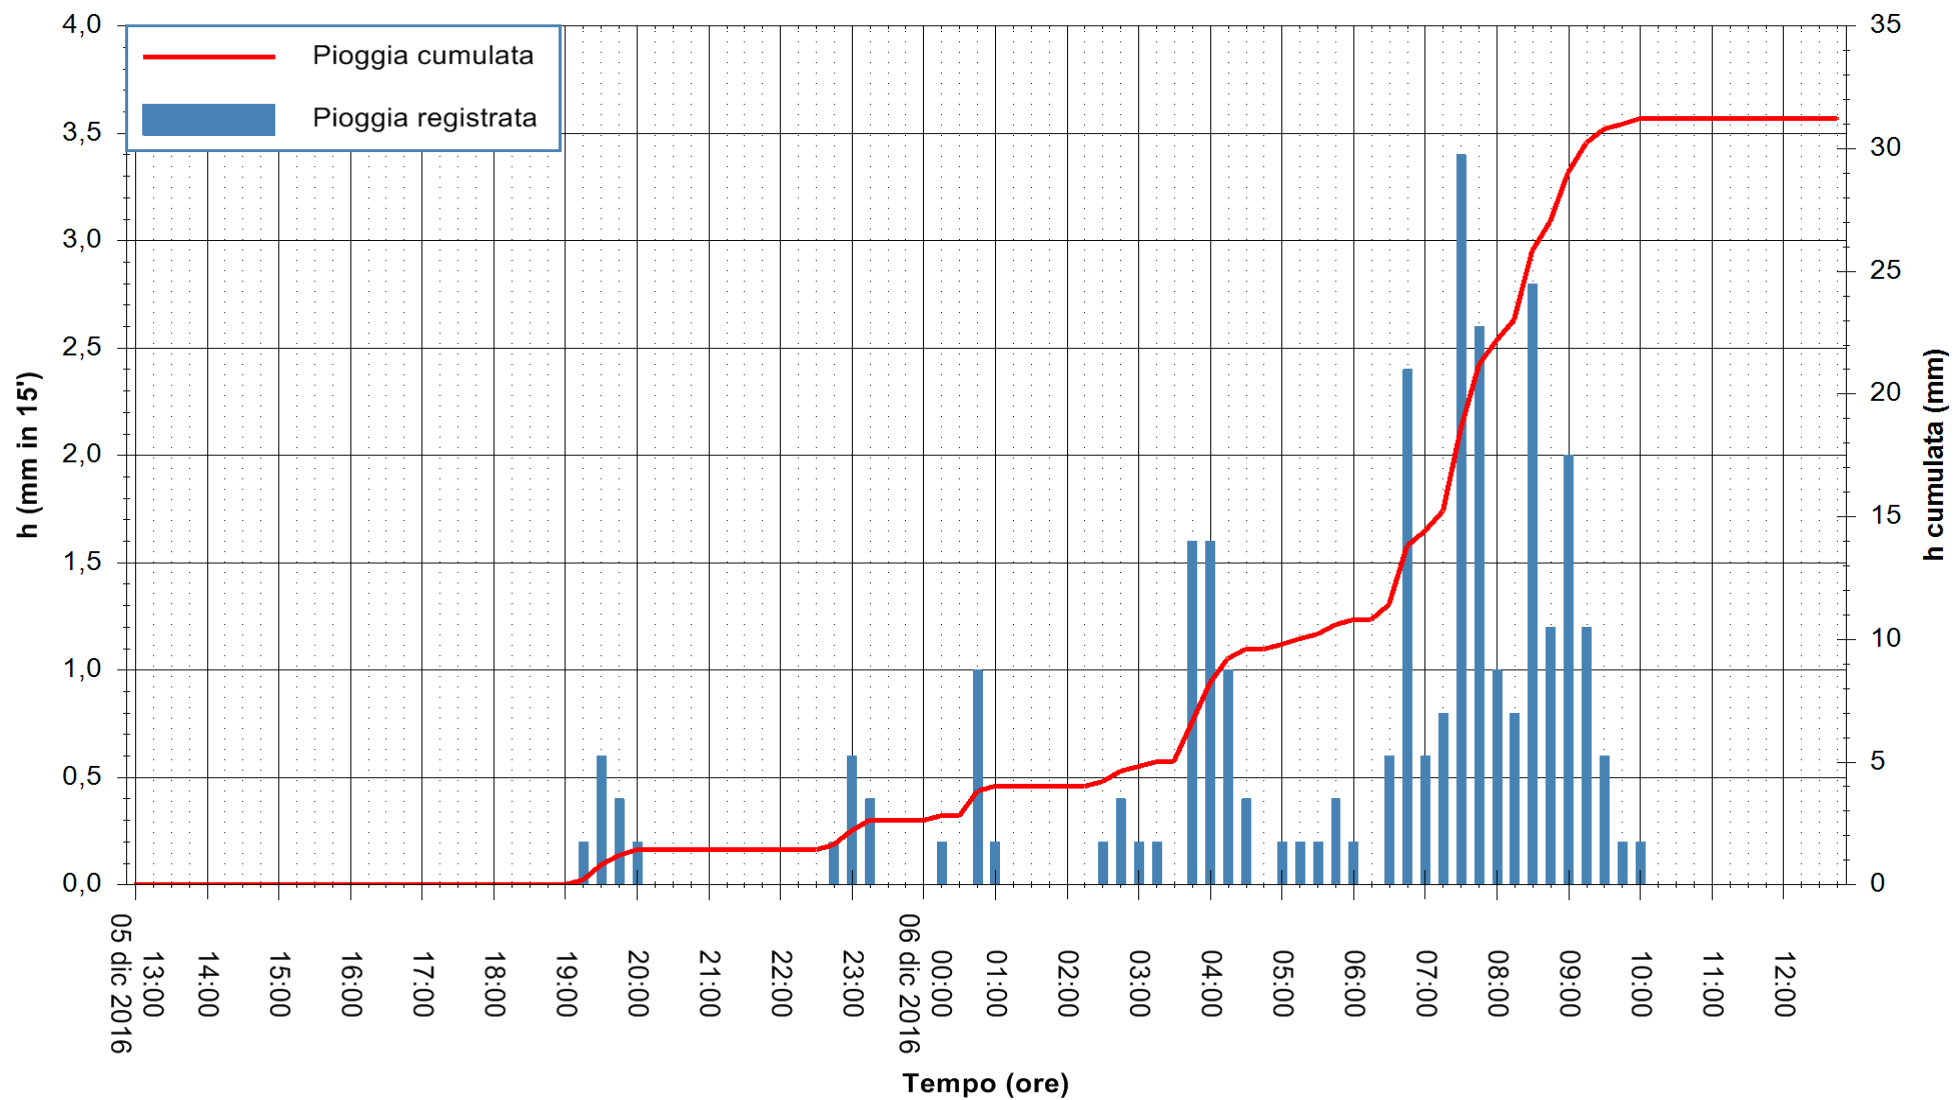

ARPAS
F.to il Dirigente Responsabile
Dott. Giuseppe Bianco

REGIONE AUTÒNOMA DE SARDIGNA
REGIONE AUTONOMA DELLA SARDEGNA

Stazione pluviometrica Oristano
Area TORRE GRANDE
Pioggia registrata nelle ultime 24 ore
Consultazione alle ore 13:02 del 06/12/2016

ARPAS
F.to il Dirigente Responsabile
Dott. Giuseppe Bianco

REGIONE AUTÒNOMA DE SARDIGNA
REGIONE AUTONOMA DELLA SARDEGNA

Stazione pluviometrica Punta Sebera
 Area PUNTA SEBERA
 Pioggia registrata nelle ultime 24 ore
 Consultazione alle ore 13:02 del 06/12/2016