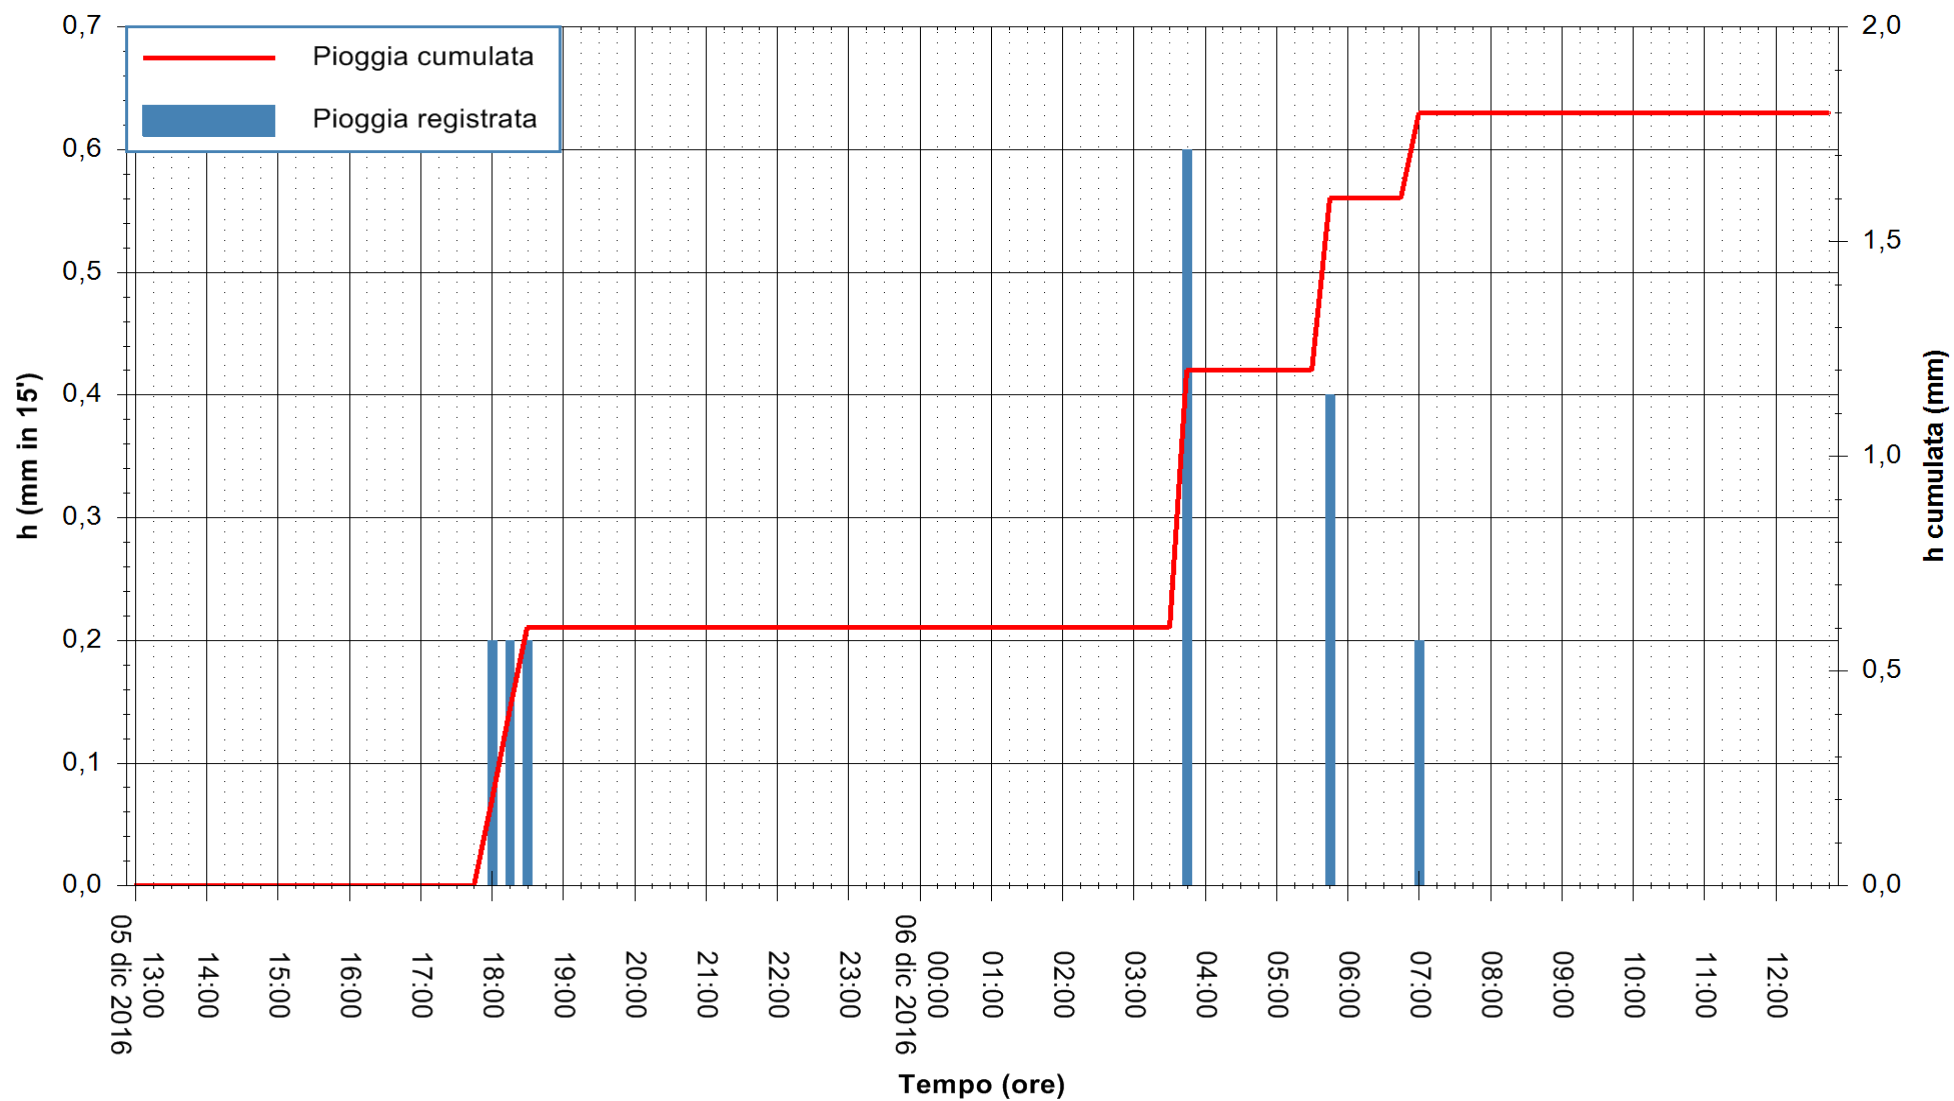

ARPAS
F.to il Dirigente Responsabile
Dott. Giuseppe Bianco

REGIONE AUTÒNOMA DE SARDIGNA
REGIONE AUTONOMA DELLA SARDEGNA

Stazione pluviometrica Oristano
Area TORRE GRANDE
Pioggia registrata nelle ultime 24 ore
Consultazione alle ore 13:02 del 06/12/2016

ARPAS
F.to il Dirigente Responsabile
Dott. Giuseppe Bianco

REGIONE AUTÒNOMA DE SARDIGNA
REGIONE AUTONOMA DELLA SARDEGNA

Stazione pluviometrica Punta Sebera
 Area PUNTA SEBERA
 Pioggia registrata nelle ultime 24 ore
 Consultazione alle ore 13:02 del 06/12/2016