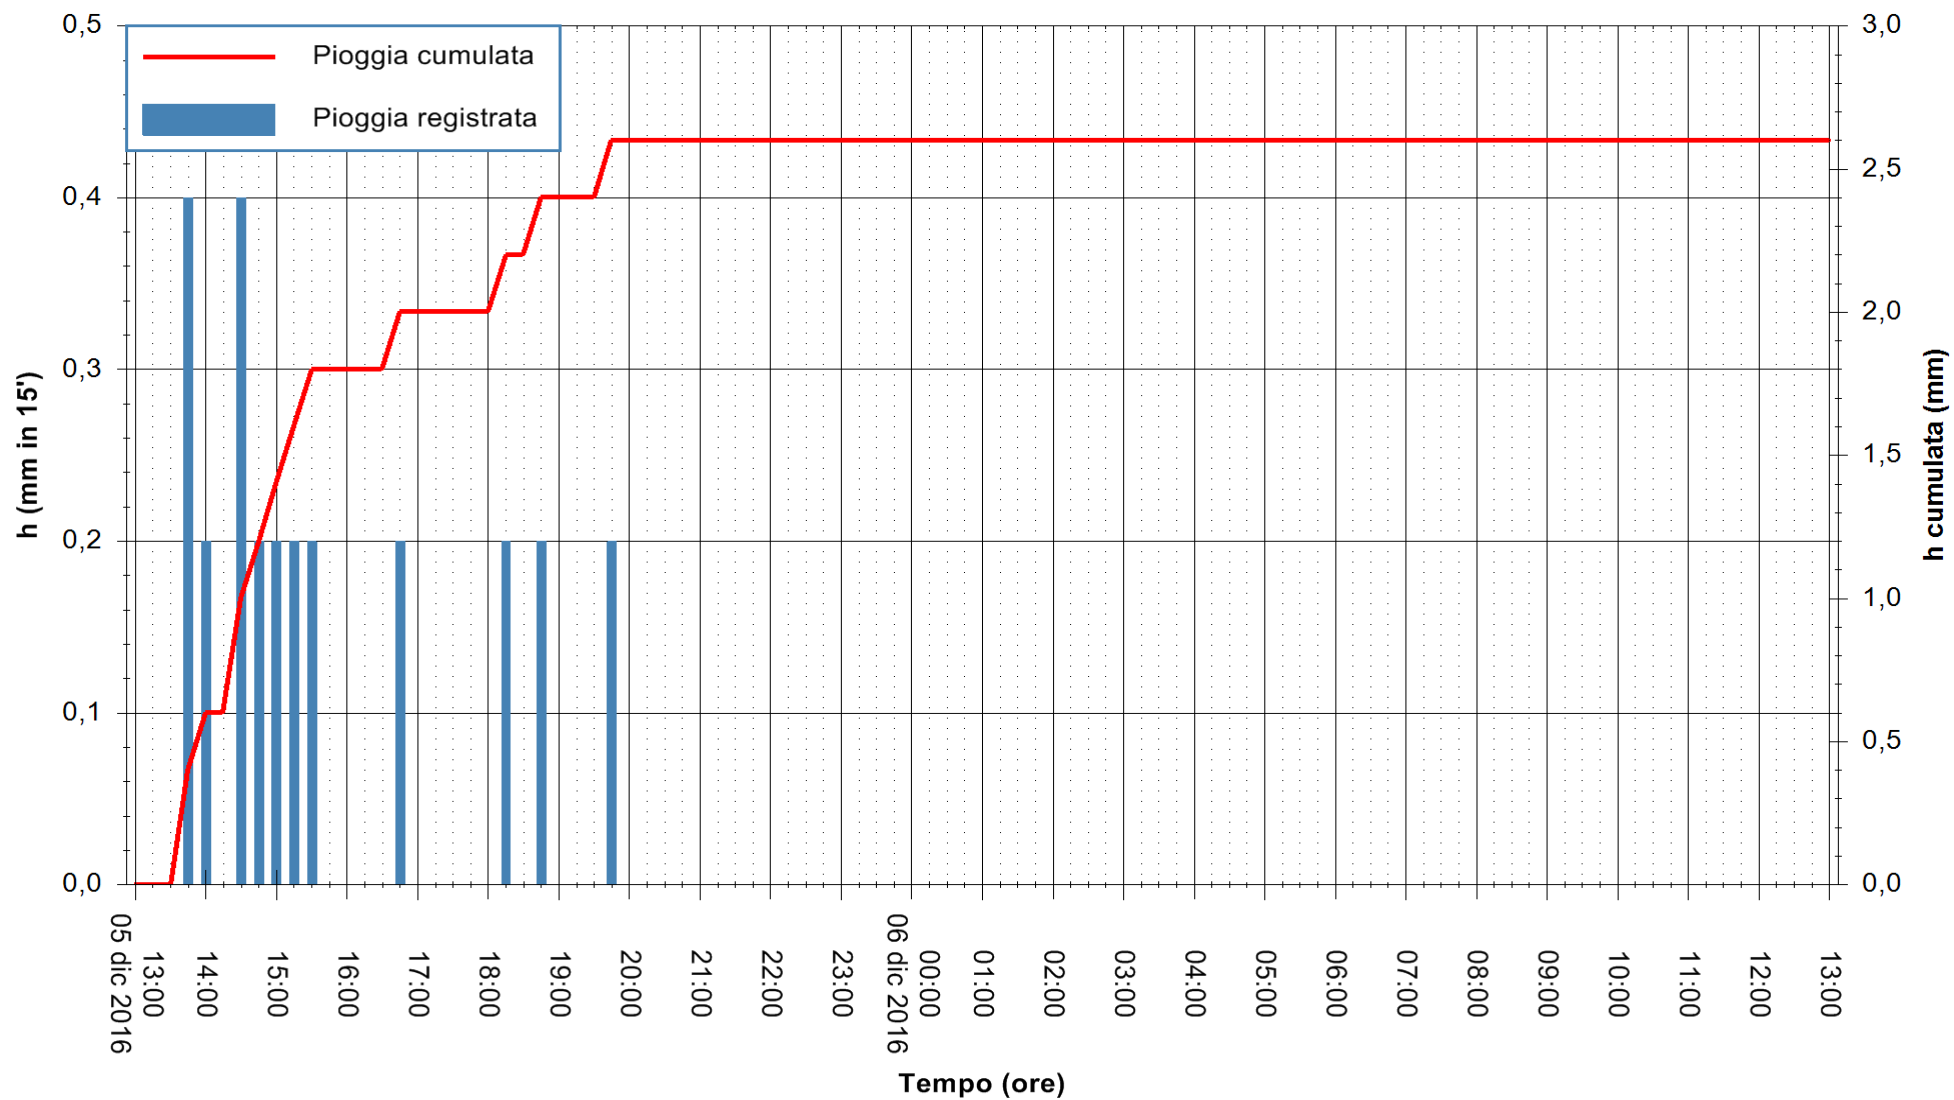

ARPAS
F.to il Dirigente Responsabile
Dott. Giuseppe Bianco

REGIONE AUTÒNOMA DE SARDIGNA
REGIONE AUTONOMA DELLA SARDEGNA

Stazione pluviometrica Oristano
Area TORRE GRANDE
Pioggia registrata nelle ultime 24 ore
Consultazione alle ore 13:02 del 06/12/2016

ARPAS
F.to il Dirigente Responsabile
Dott. Giuseppe Bianco

REGIONE AUTÒNOMA DE SARDIGNA
REGIONE AUTONOMA DELLA SARDEGNA

Stazione pluviometrica Punta Sebera
 Area PUNTA SEBERA
 Pioggia registrata nelle ultime 24 ore
 Consultazione alle ore 13:02 del 06/12/2016