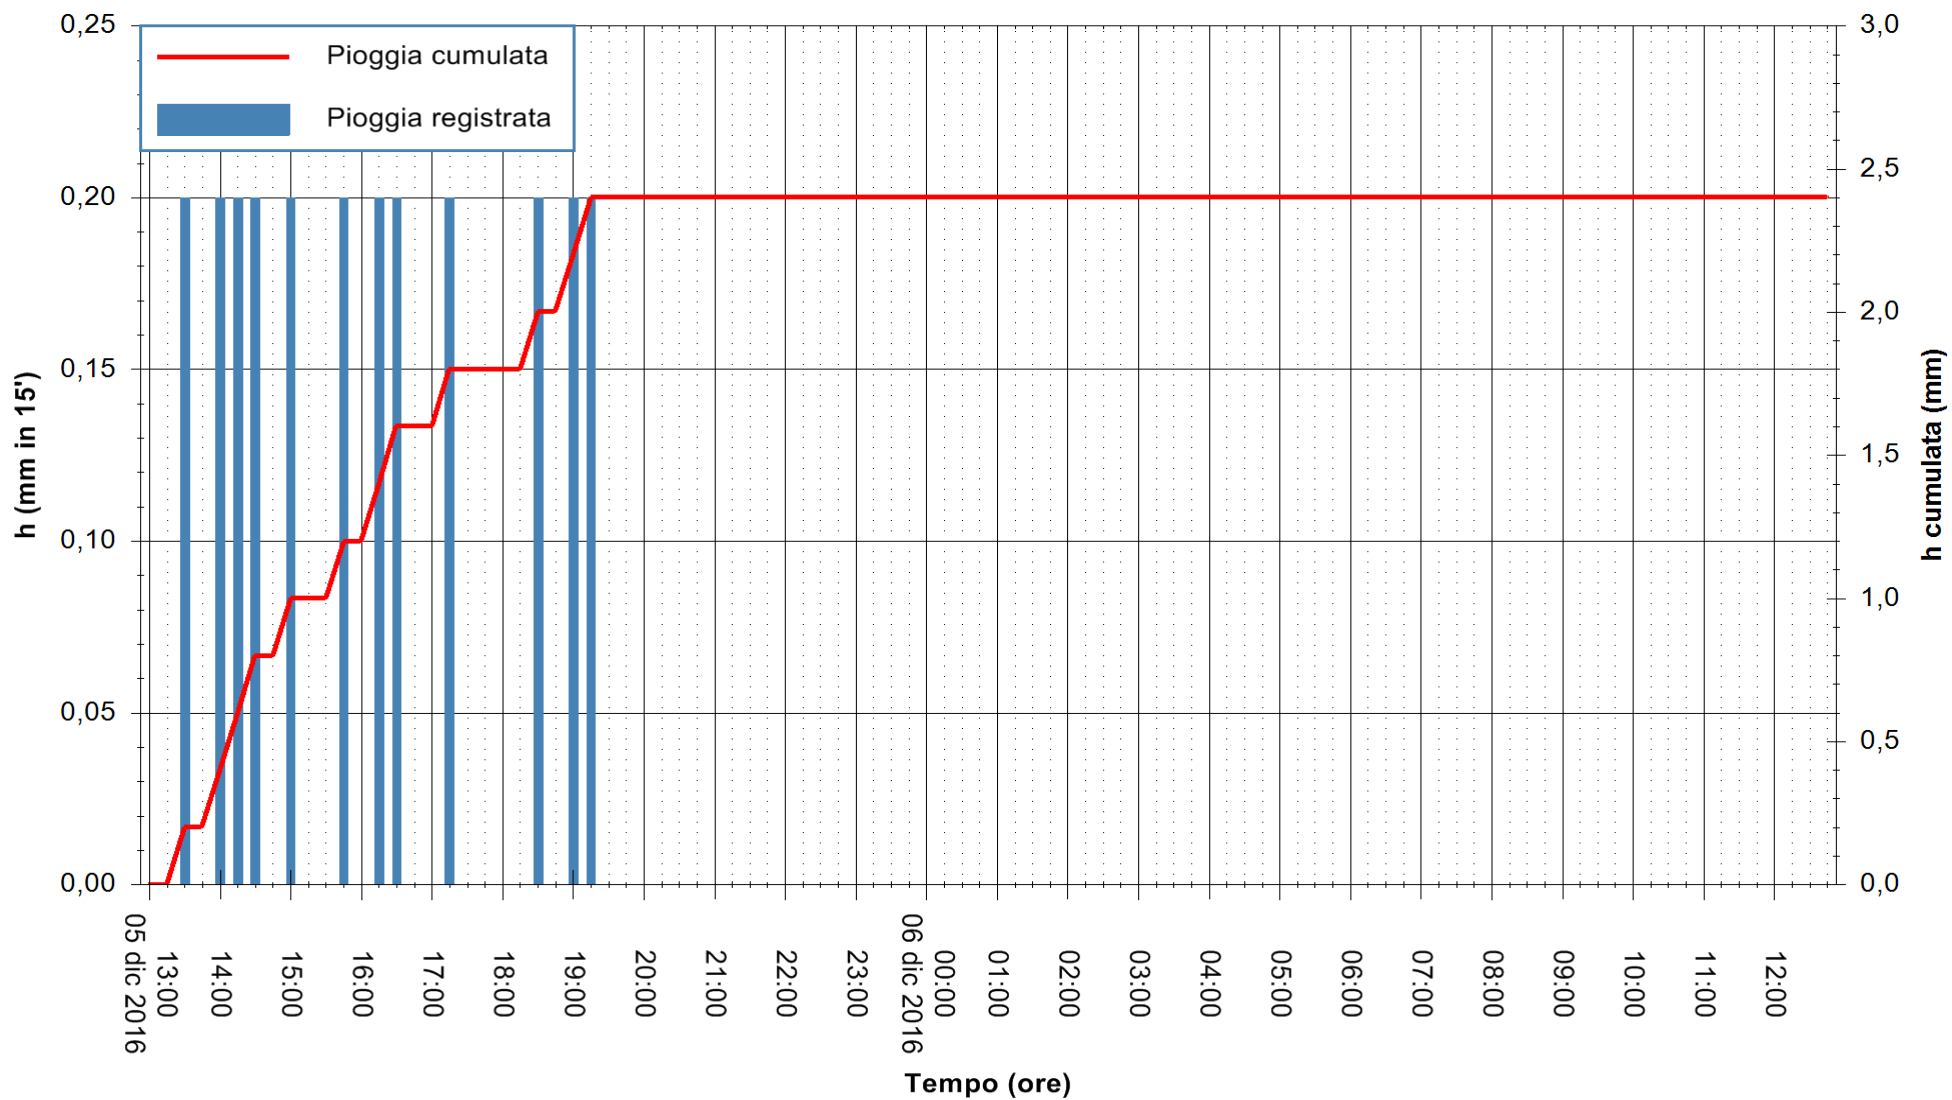

Stazione pluviometrica Oristano
Area TORRE GRANDE
Pioggia registrata nelle ultime 24 ore
Consultazione alle ore 13:02 del 06/12/2016

ARPAS
F.to il Dirigente Responsabile
Dott. Giuseppe Bianco

REGIONE AUTÒNOMA DE SARDIGNA
REGIONE AUTONOMA DELLA SARDEGNA