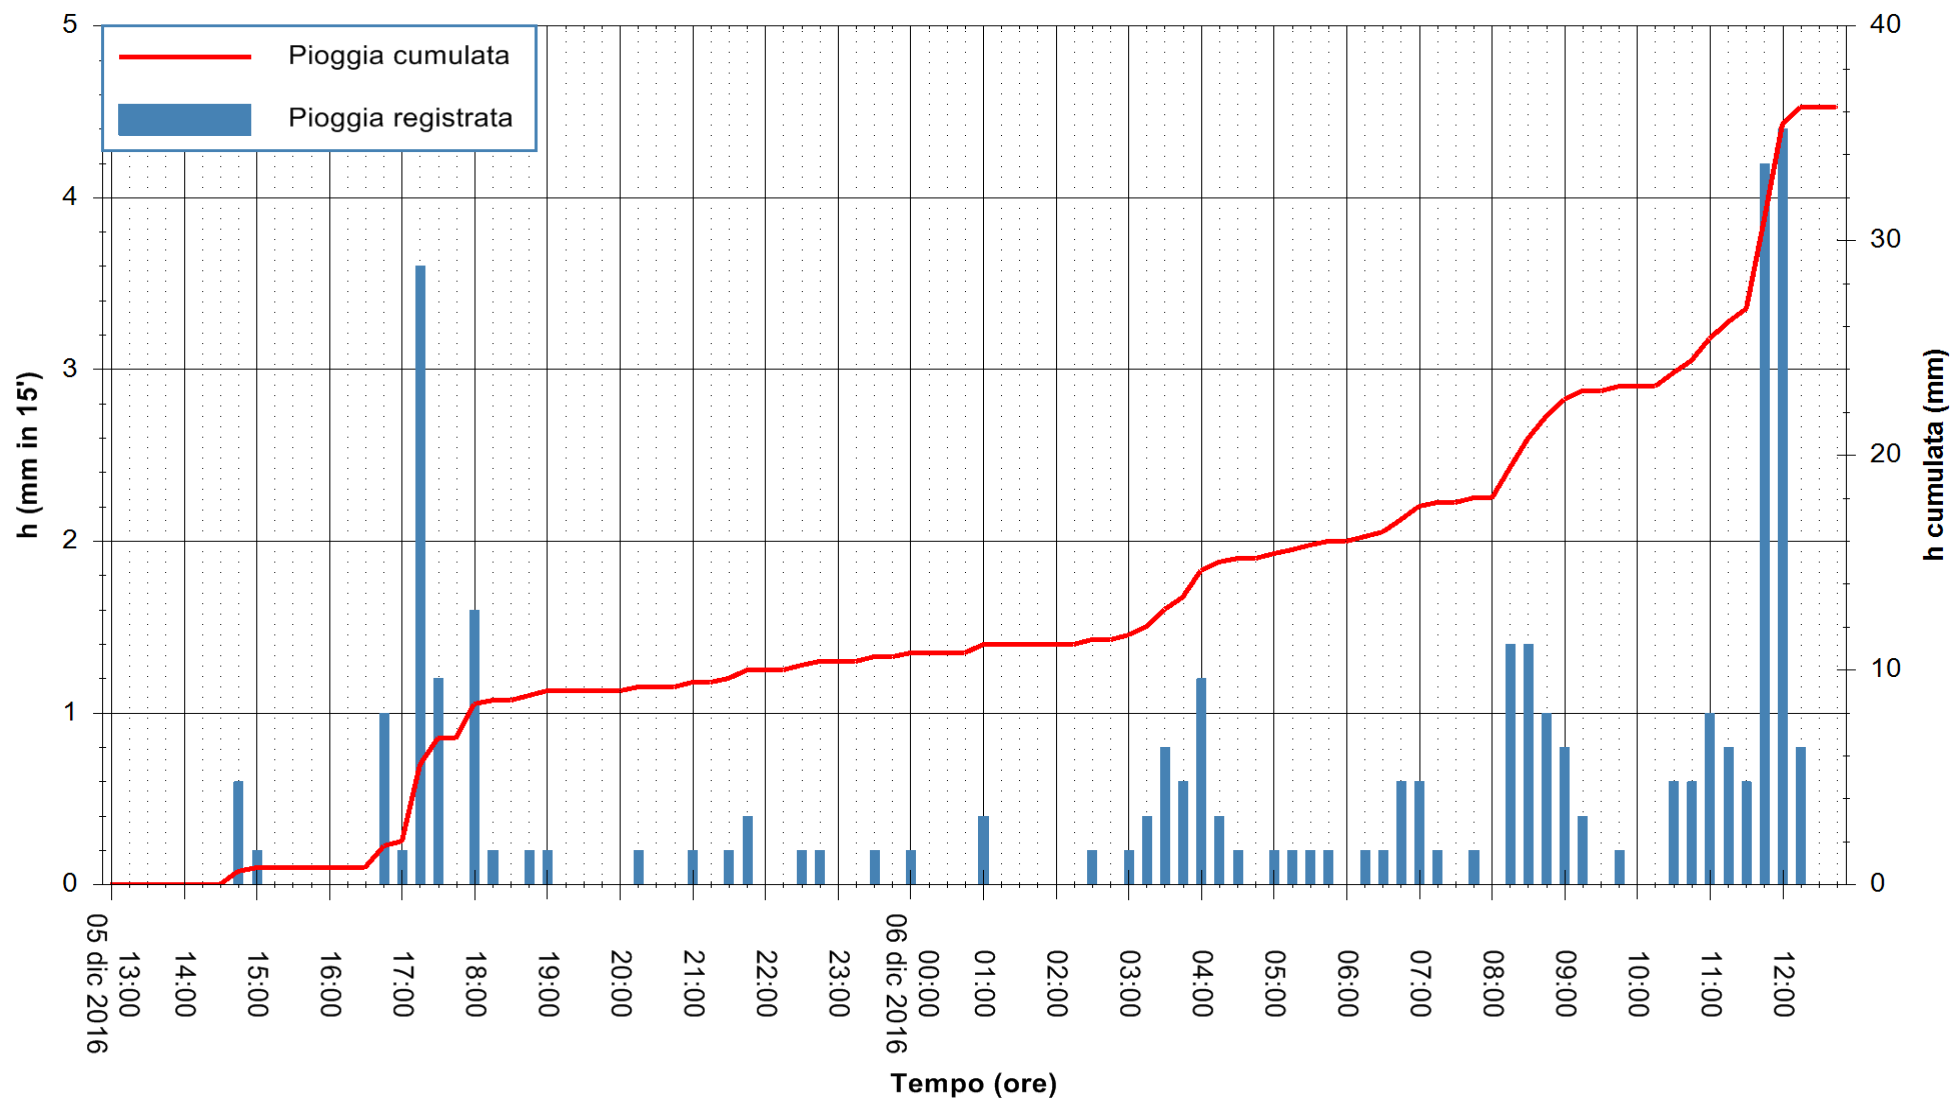

ARPAS
F.to il Dirigente Responsabile
Dott. Giuseppe Bianco

REGIONE AUTÒNOMA DE SARDIGNA
REGIONE AUTONOMA DELLA SARDEGNA

Stazione pluviometrica Oristano
Area TORRE GRANDE
Pioggia registrata nelle ultime 24 ore
Consultazione alle ore 13:02 del 06/12/2016

ARPAS
F.to il Dirigente Responsabile
Dott. Giuseppe Bianco

REGIONE AUTÒNOMA DE SARDIGNA
REGIONE AUTONOMA DELLA SARDEGNA

Stazione pluviometrica Punta Sebera
 Area PUNTA SEBERA
 Pioggia registrata nelle ultime 24 ore
 Consultazione alle ore 13:02 del 06/12/2016