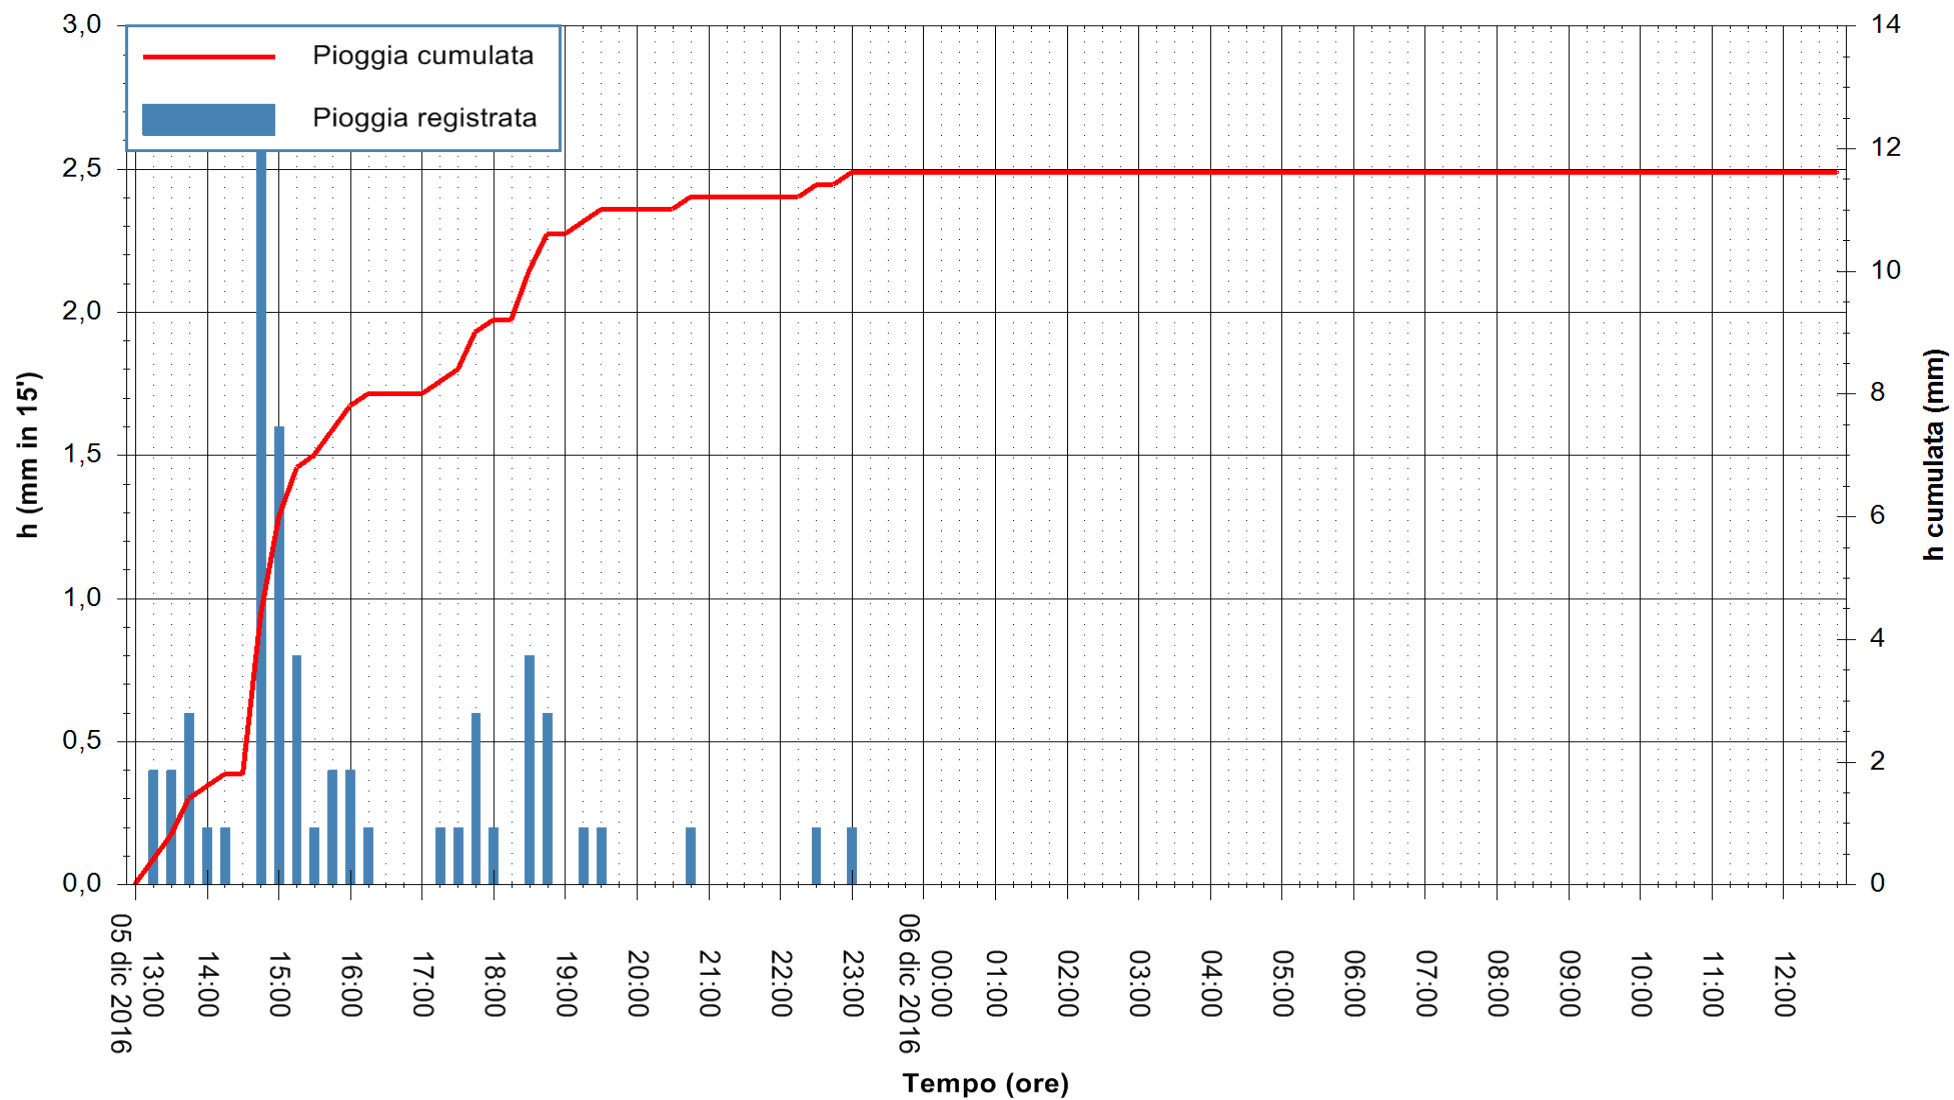

ARPAS
F.to il Dirigente Responsabile
Dott. Giuseppe Bianco

REGIONE AUTÒNOMA DE SARDIGNA
REGIONE AUTONOMA DELLA SARDEGNA

Stazione pluviometrica Oristano
Area TORRE GRANDE
Pioggia registrata nelle ultime 24 ore
Consultazione alle ore 13:02 del 06/12/2016