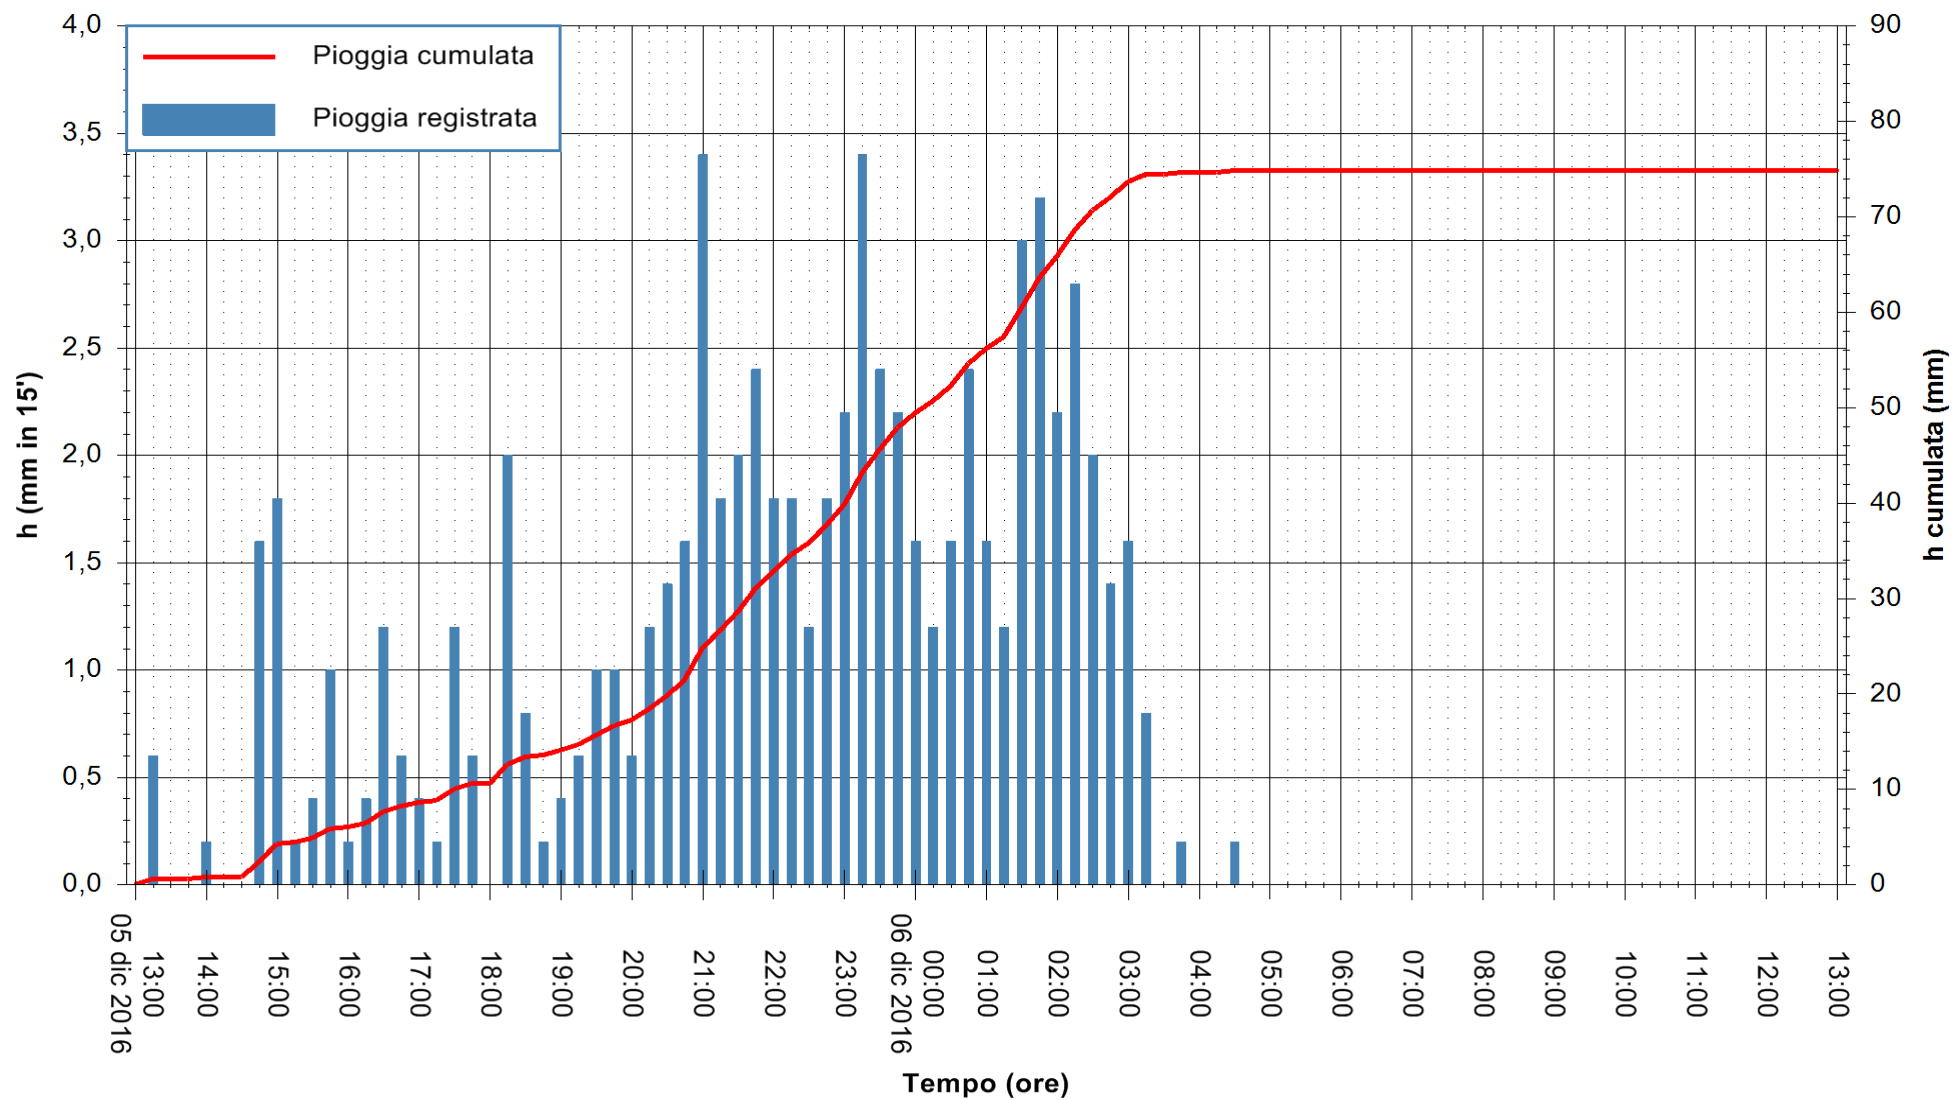

ARPAS
 F.to il Dirigente Responsabile
 Dott. Giuseppe Bianco

REGIONE AUTÒNOMA DE SARDIGNA
 REGIONE AUTONOMA DELLA SARDEGNA

Stazione pluviometrica Capoterra
Area POGGIO DEI PINI
Pioggia registrata nelle ultime 24 ore
Consultazione alle ore 13:02 del 06/12/2016