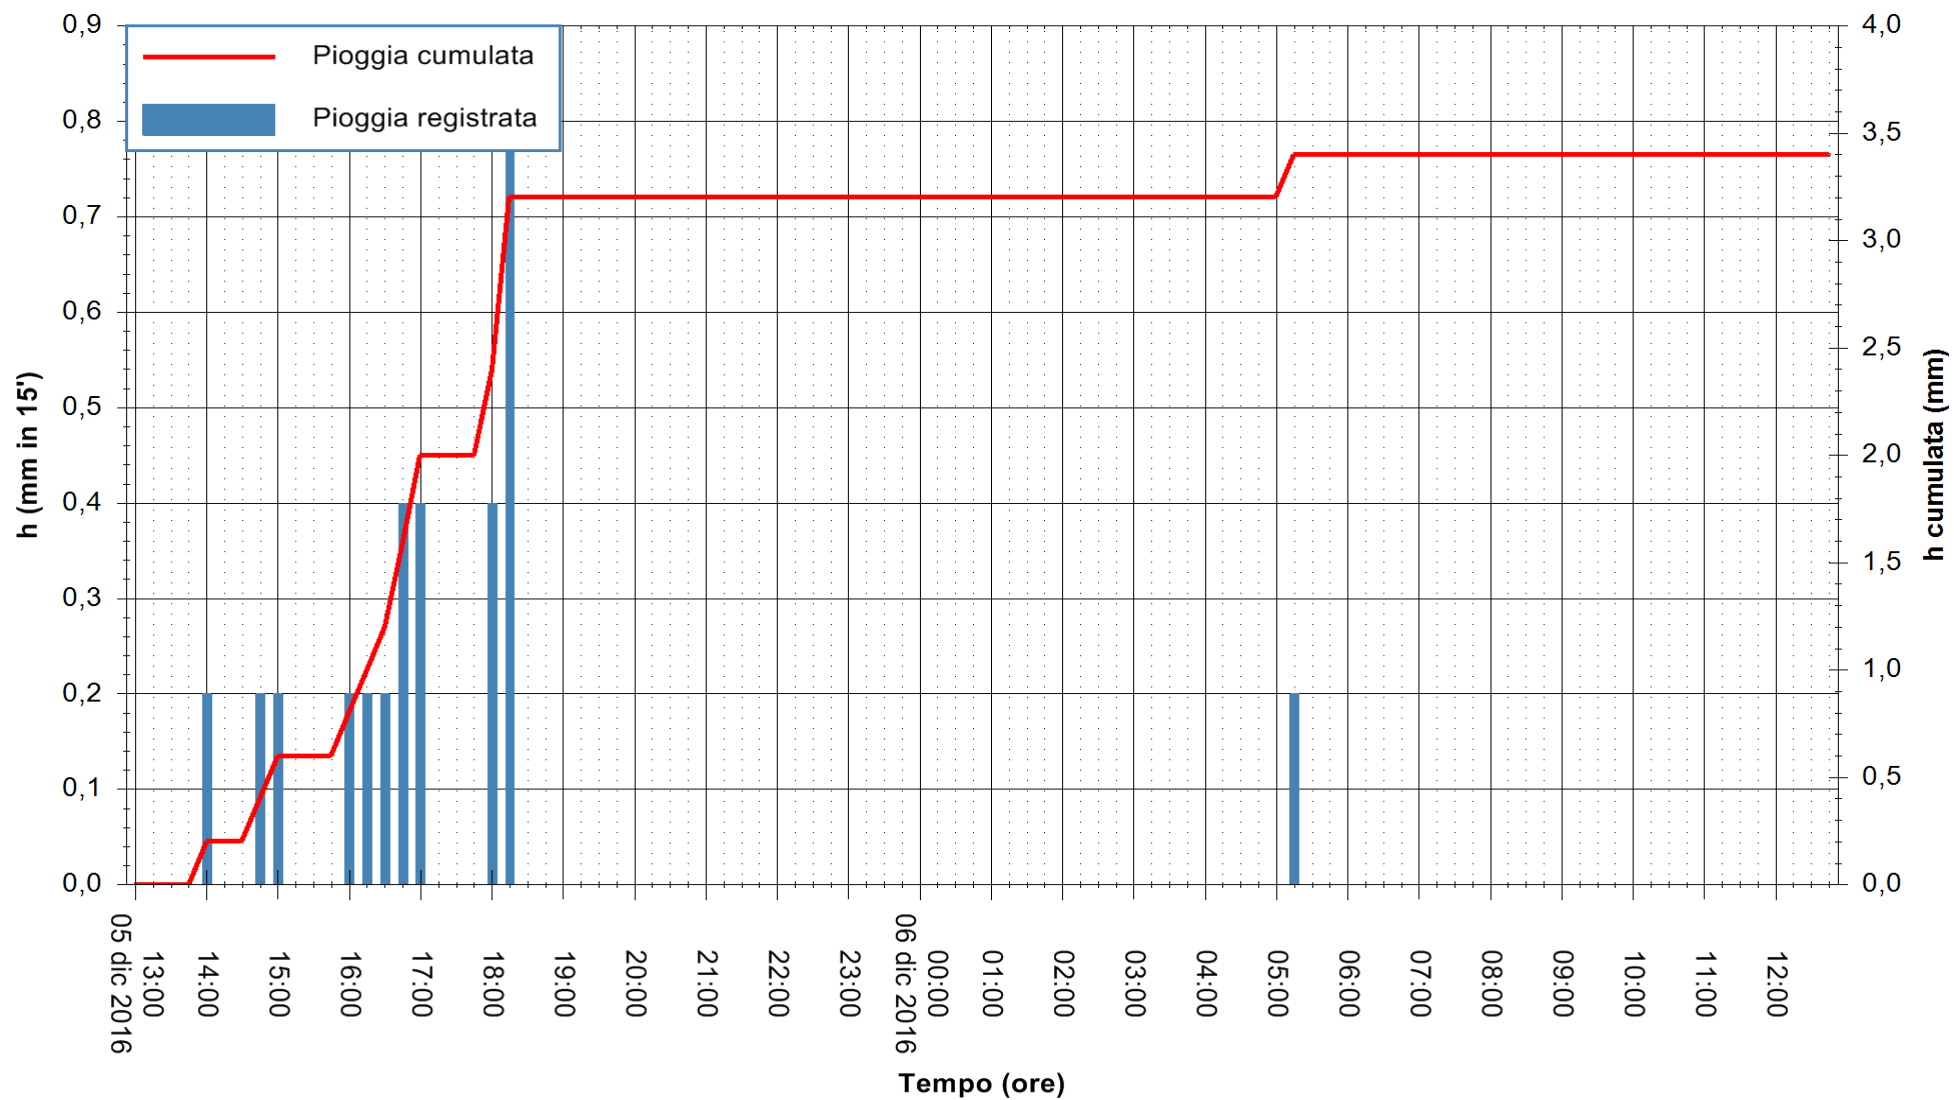

ARPAS
 F.to il Dirigente Responsabile
 Dott. Giuseppe Bianco

REGIONE AUTÒNOMA DE SARDIGNA
 REGIONE AUTONOMA DELLA SARDEGNA

Stazione pluviometrica Terramaistus a Gonnosfanadiga
 Area PONTE RIO TERREMAISTUS
 Pioggia registrata nelle ultime 24 ore
 Consultazione alle ore 13:02 del 06/12/2016

ARPAS
 F.to il Dirigente Responsabile
 Dott. Giuseppe Bianco

REGIONE AUTÒNOMA DE SARDIGNA
 REGIONE AUTONOMA DELLA SARDEGNA

Stazione pluviometrica Capoterra
Area POGGIO DEI PINI
Pioggia registrata nelle ultime 24 ore
Consultazione alle ore 13:02 del 06/12/2016