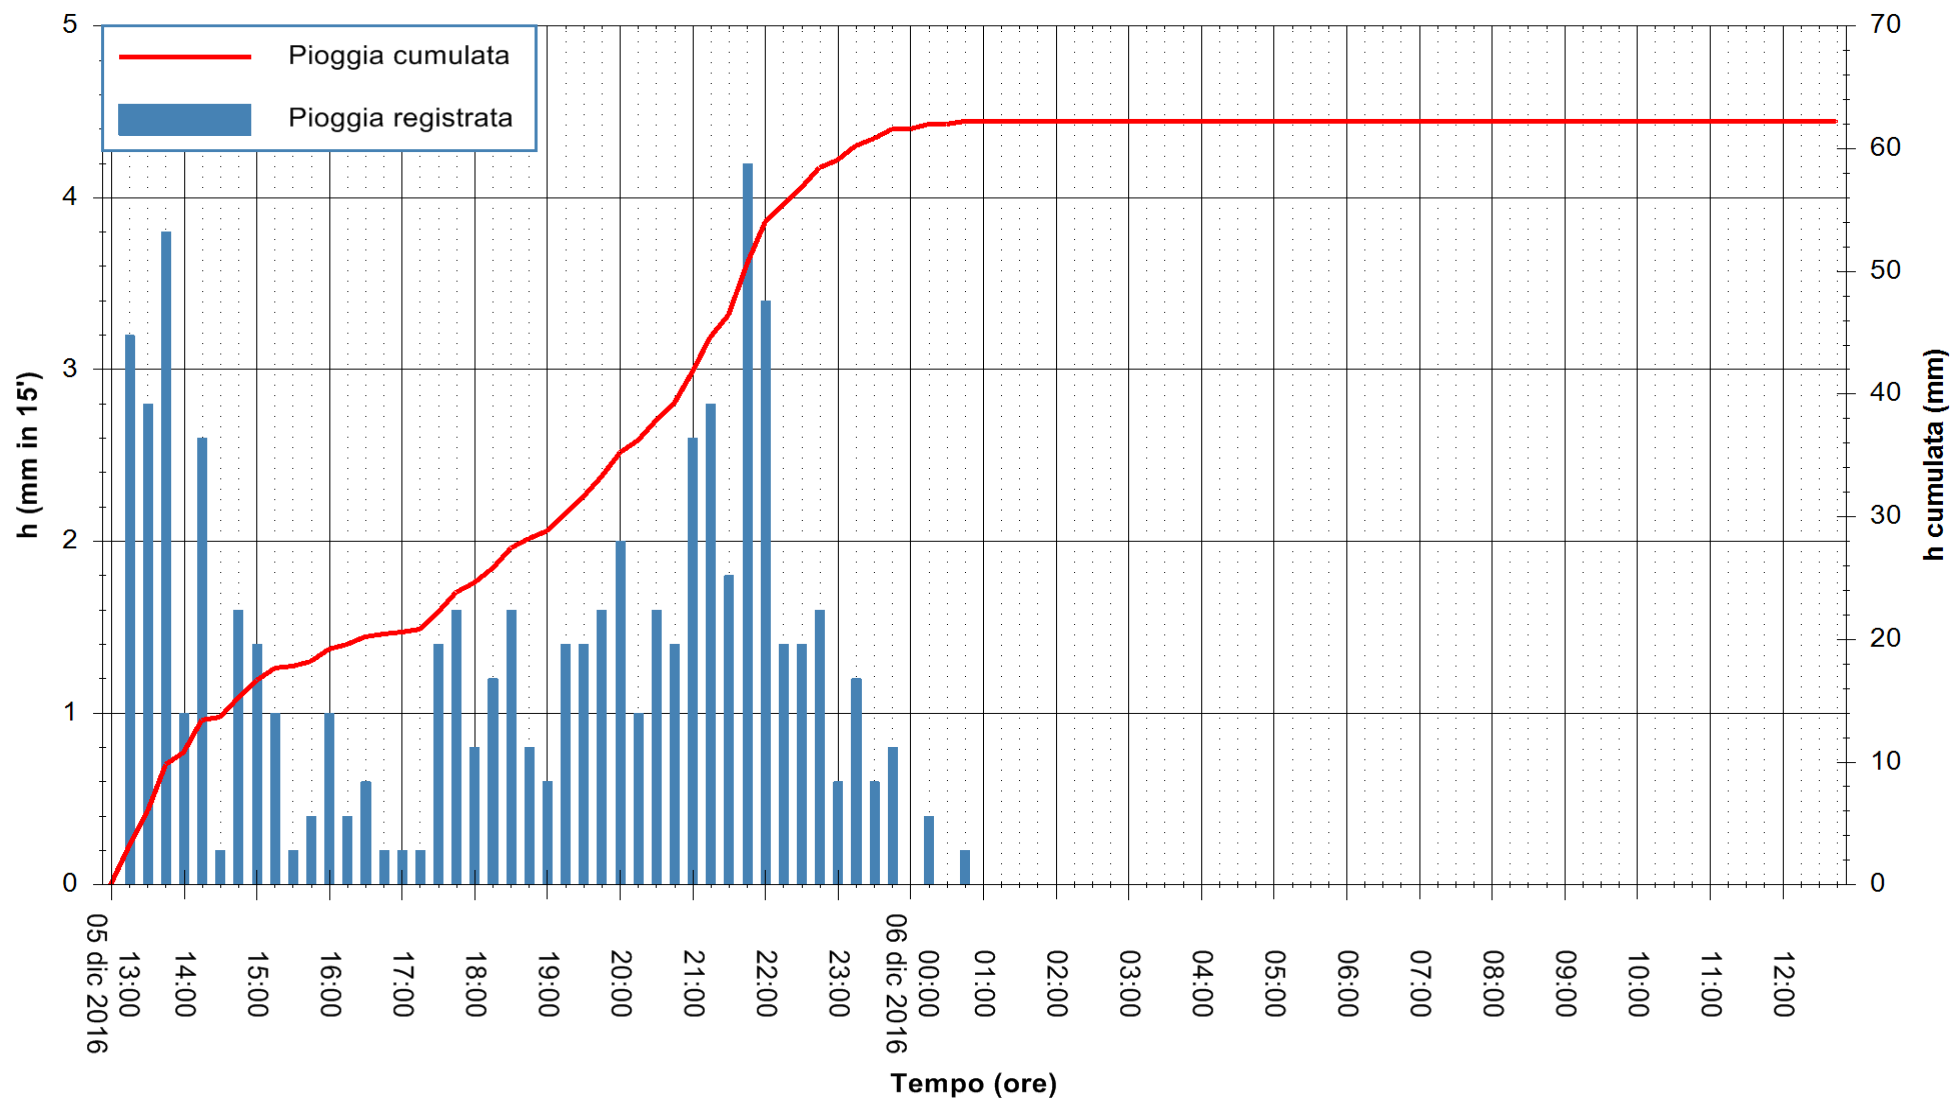

ARPAS
 F.to il Dirigente Responsabile
 Dott. Giuseppe Bianco

REGIONE AUTÒNOMA DE SARDIGNA
 REGIONE AUTONOMA DELLA SARDEGNA

Stazione pluviometrica Capoterra
Area POGGIO DEI PINI
Pioggia registrata nelle ultime 24 ore
Consultazione alle ore 13:02 del 06/12/2016