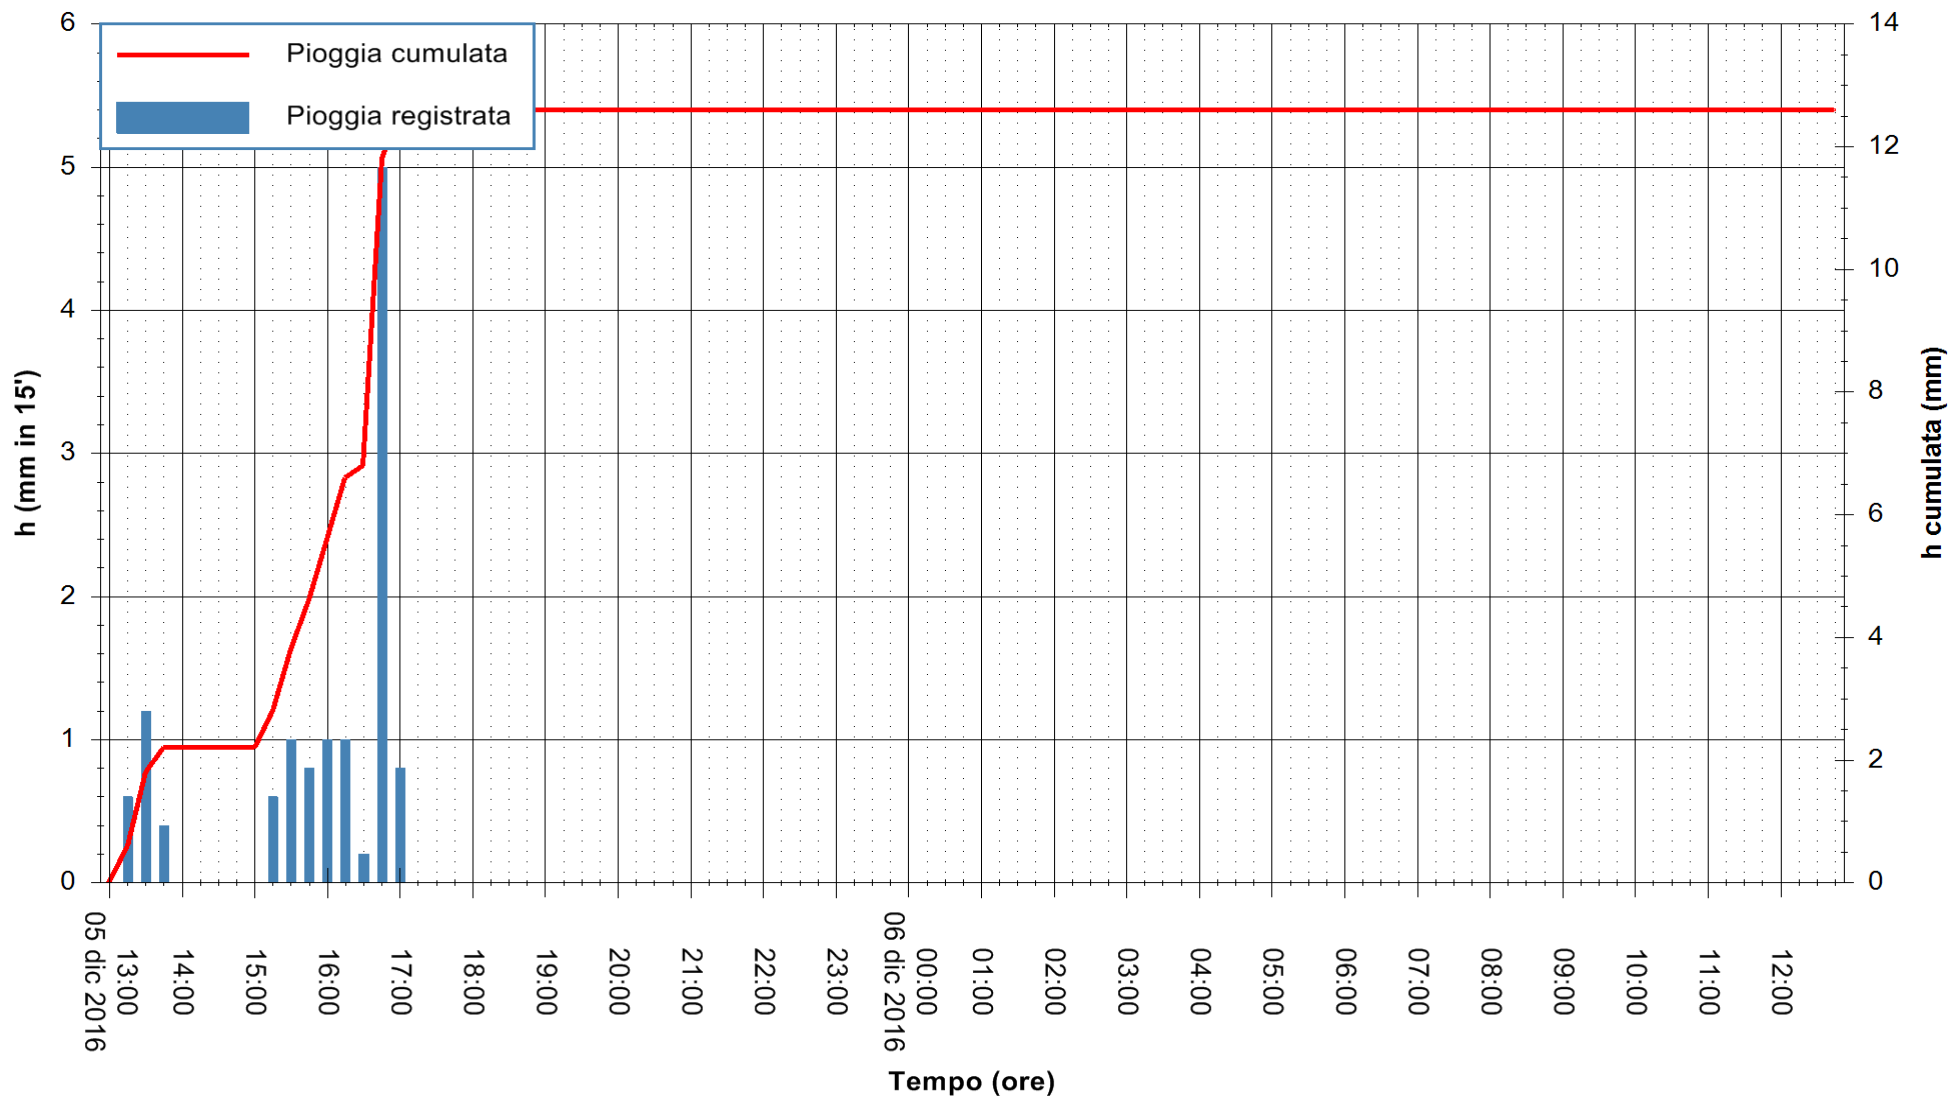

Stazione pluviometrica Capoterra
Area POGGIO DEI PINI
Pioggia registrata nelle ultime 24 ore
Consultazione alle ore 13:02 del 06/12/2016

ARPAS
F.to il Dirigente Responsabile
Dott. Giuseppe Bianco

REGIONE AUTÒNOMA DE SARDIGNA
REGIONE AUTONOMA DELLA SARDEGNA