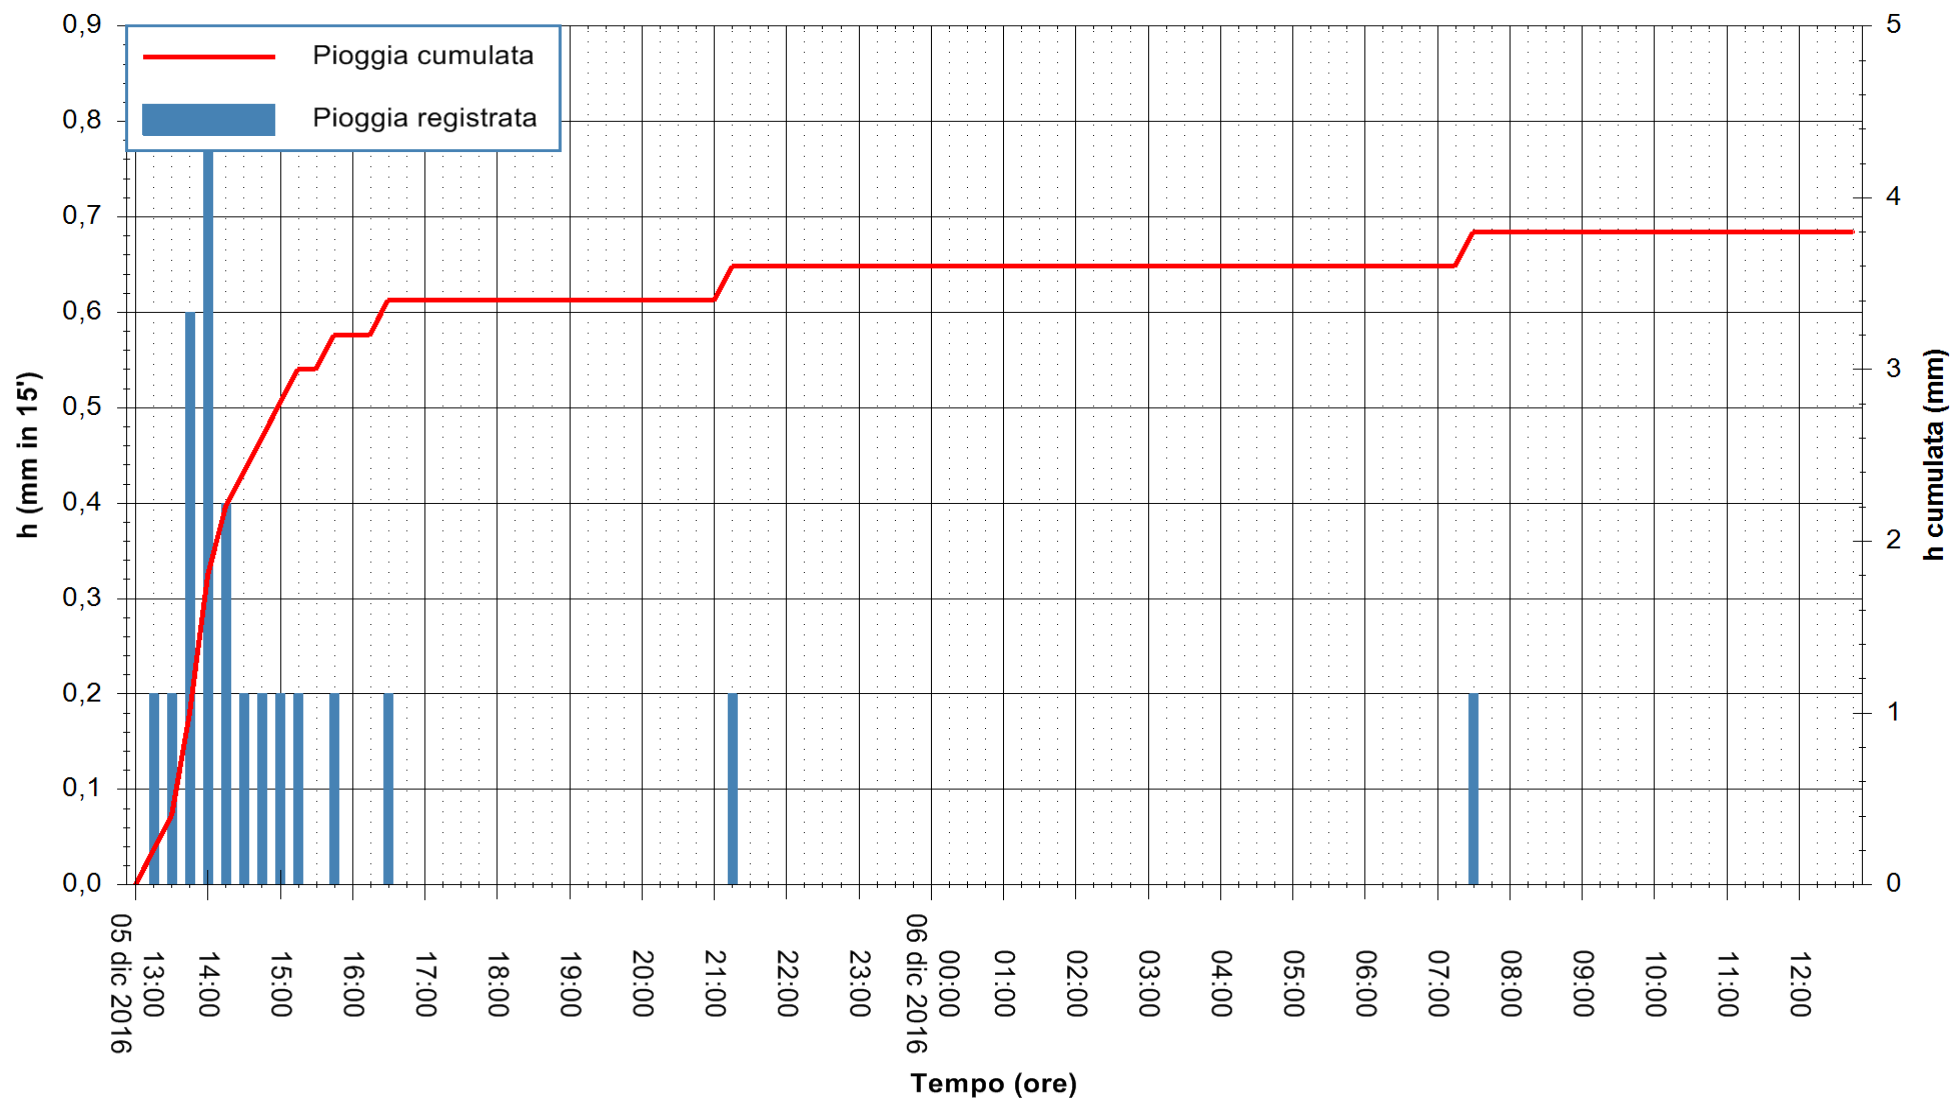

ARPAS
F.to il Dirigente Responsabile
Dott. Giuseppe Bianco

REGIONE AUTÒNOMA DE SARDIGNA
REGIONE AUTONOMA DELLA SARDEGNA

Stazione pluviometrica Oristano
Area TORRE GRANDE
Pioggia registrata nelle ultime 24 ore
Consultazione alle ore 13:02 del 06/12/2016