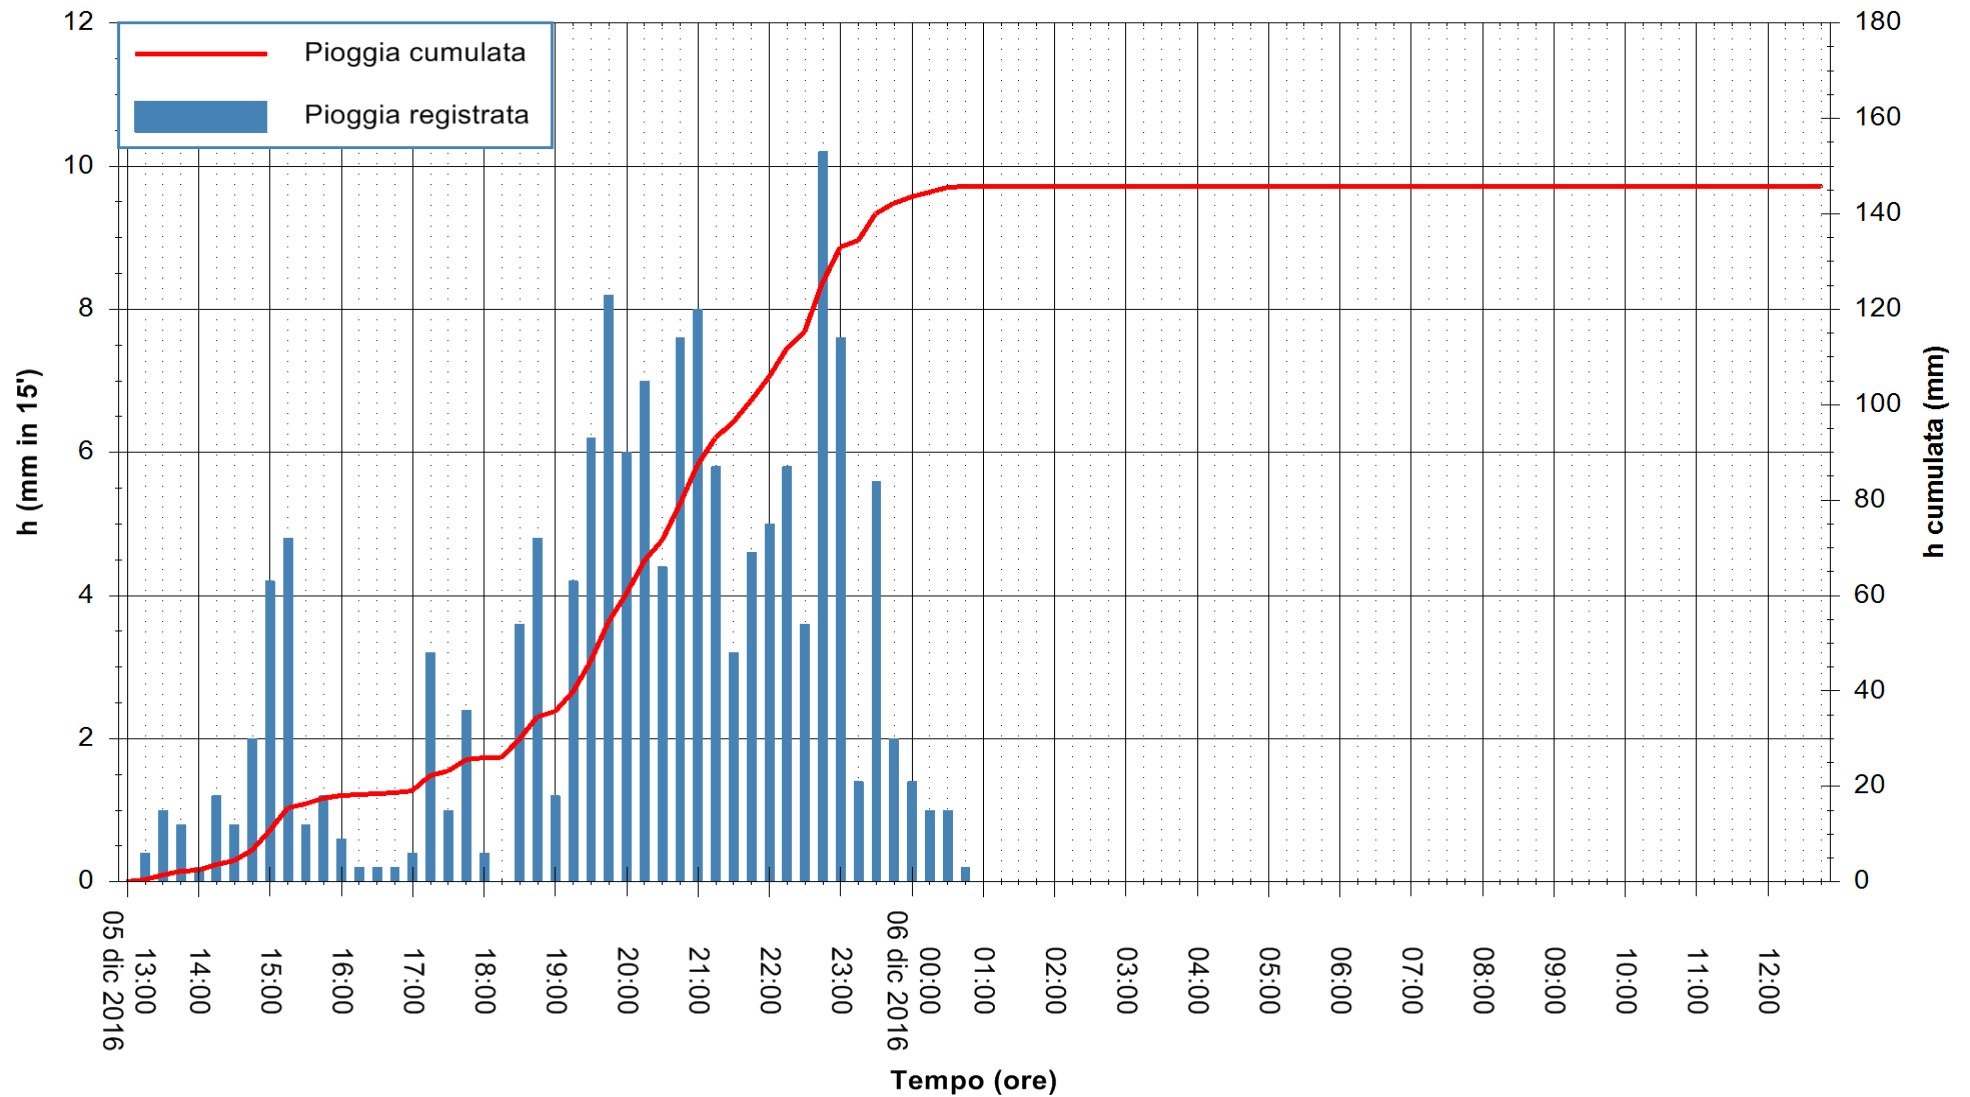

ARPAS
 F.to il Dirigente Responsabile
 Dott. Giuseppe Bianco

REGIONE AUTÒNOMA DE SARDIGNA
 REGIONE AUTONOMA DELLA SARDEGNA

Stazione pluviometrica Capoterra
Area POGGIO DEI PINI
Pioggia registrata nelle ultime 24 ore
Consultazione alle ore 13:02 del 06/12/2016