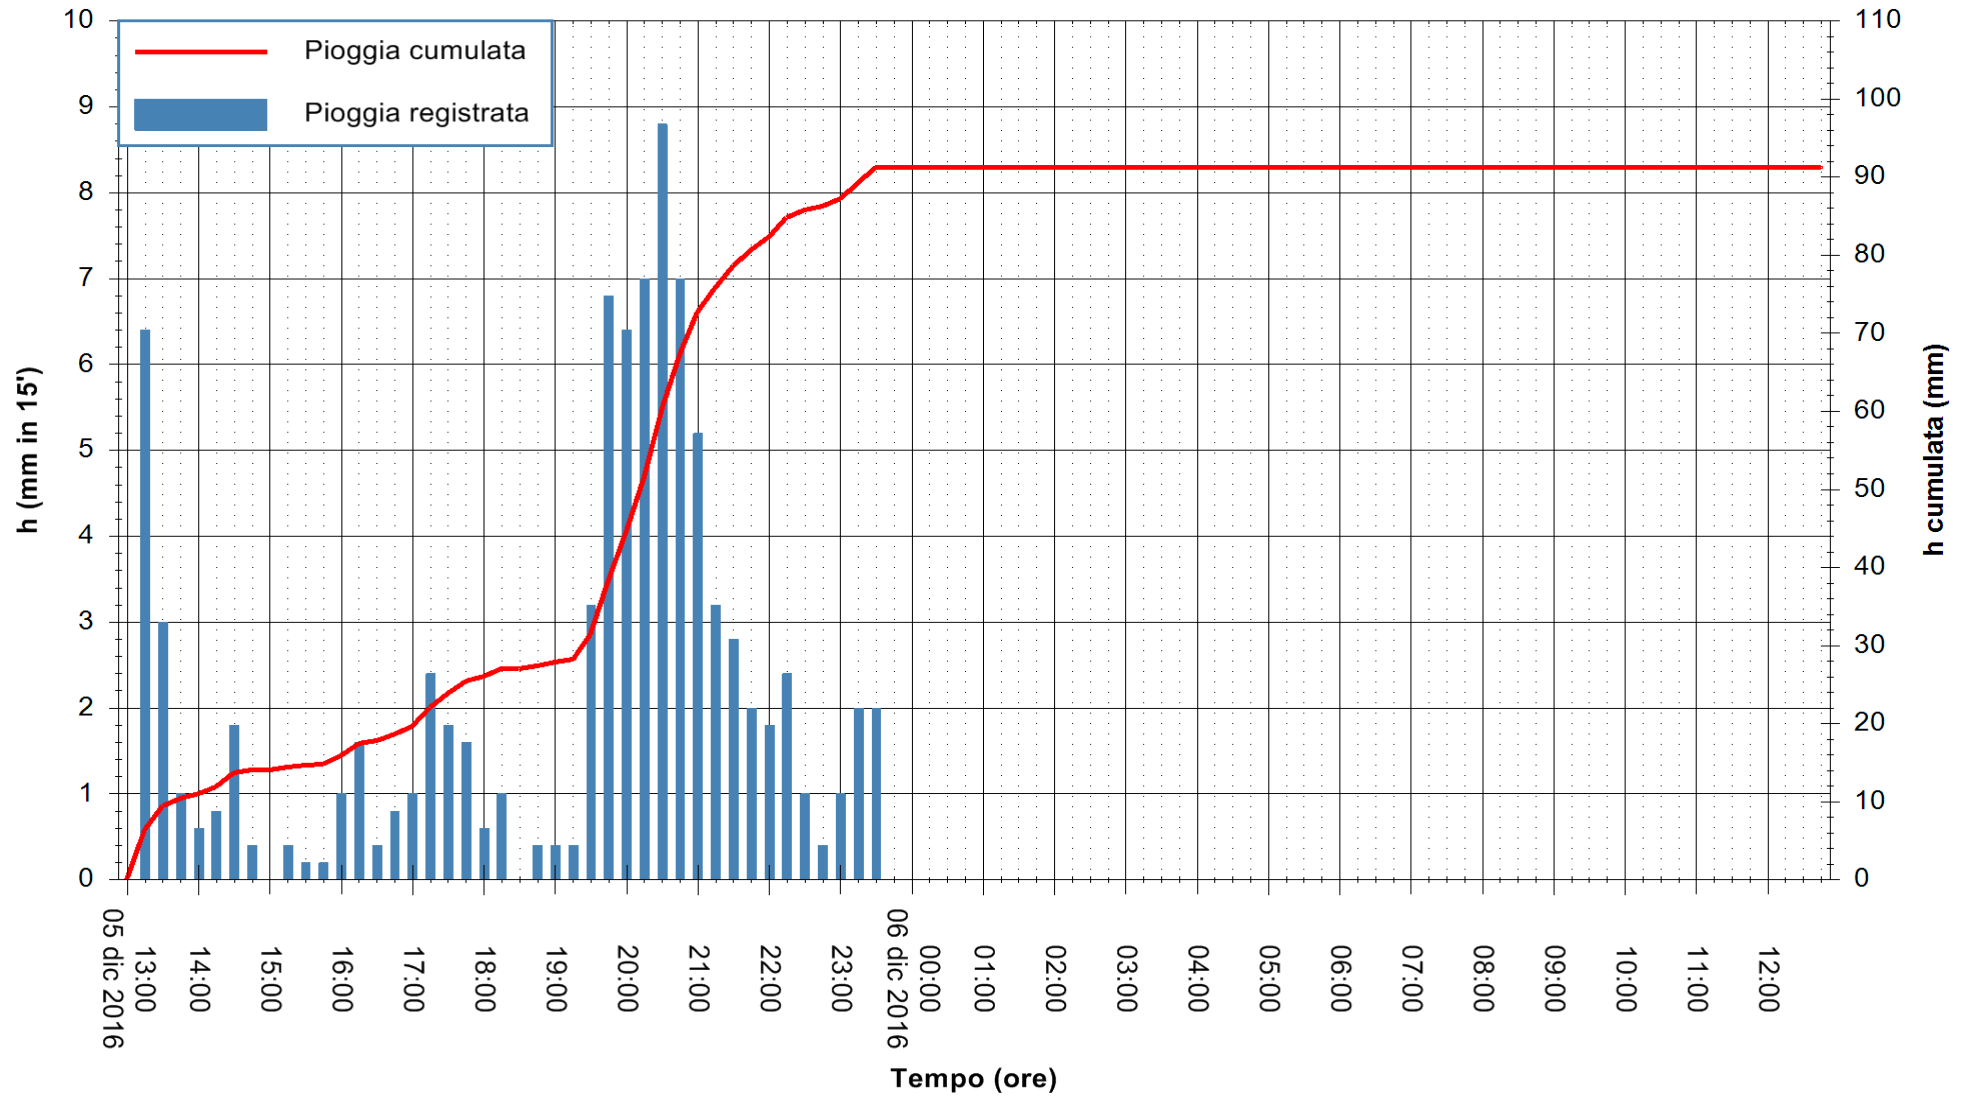

ARPAS
 F.to il Dirigente Responsabile
 Dott. Giuseppe Bianco

REGIONE AUTÒNOMA DE SARDIGNA
 REGIONE AUTONOMA DELLA SARDEGNA

Stazione pluviometrica Capoterra
Area POGGIO DEI PINI
Pioggia registrata nelle ultime 24 ore
Consultazione alle ore 13:02 del 06/12/2016