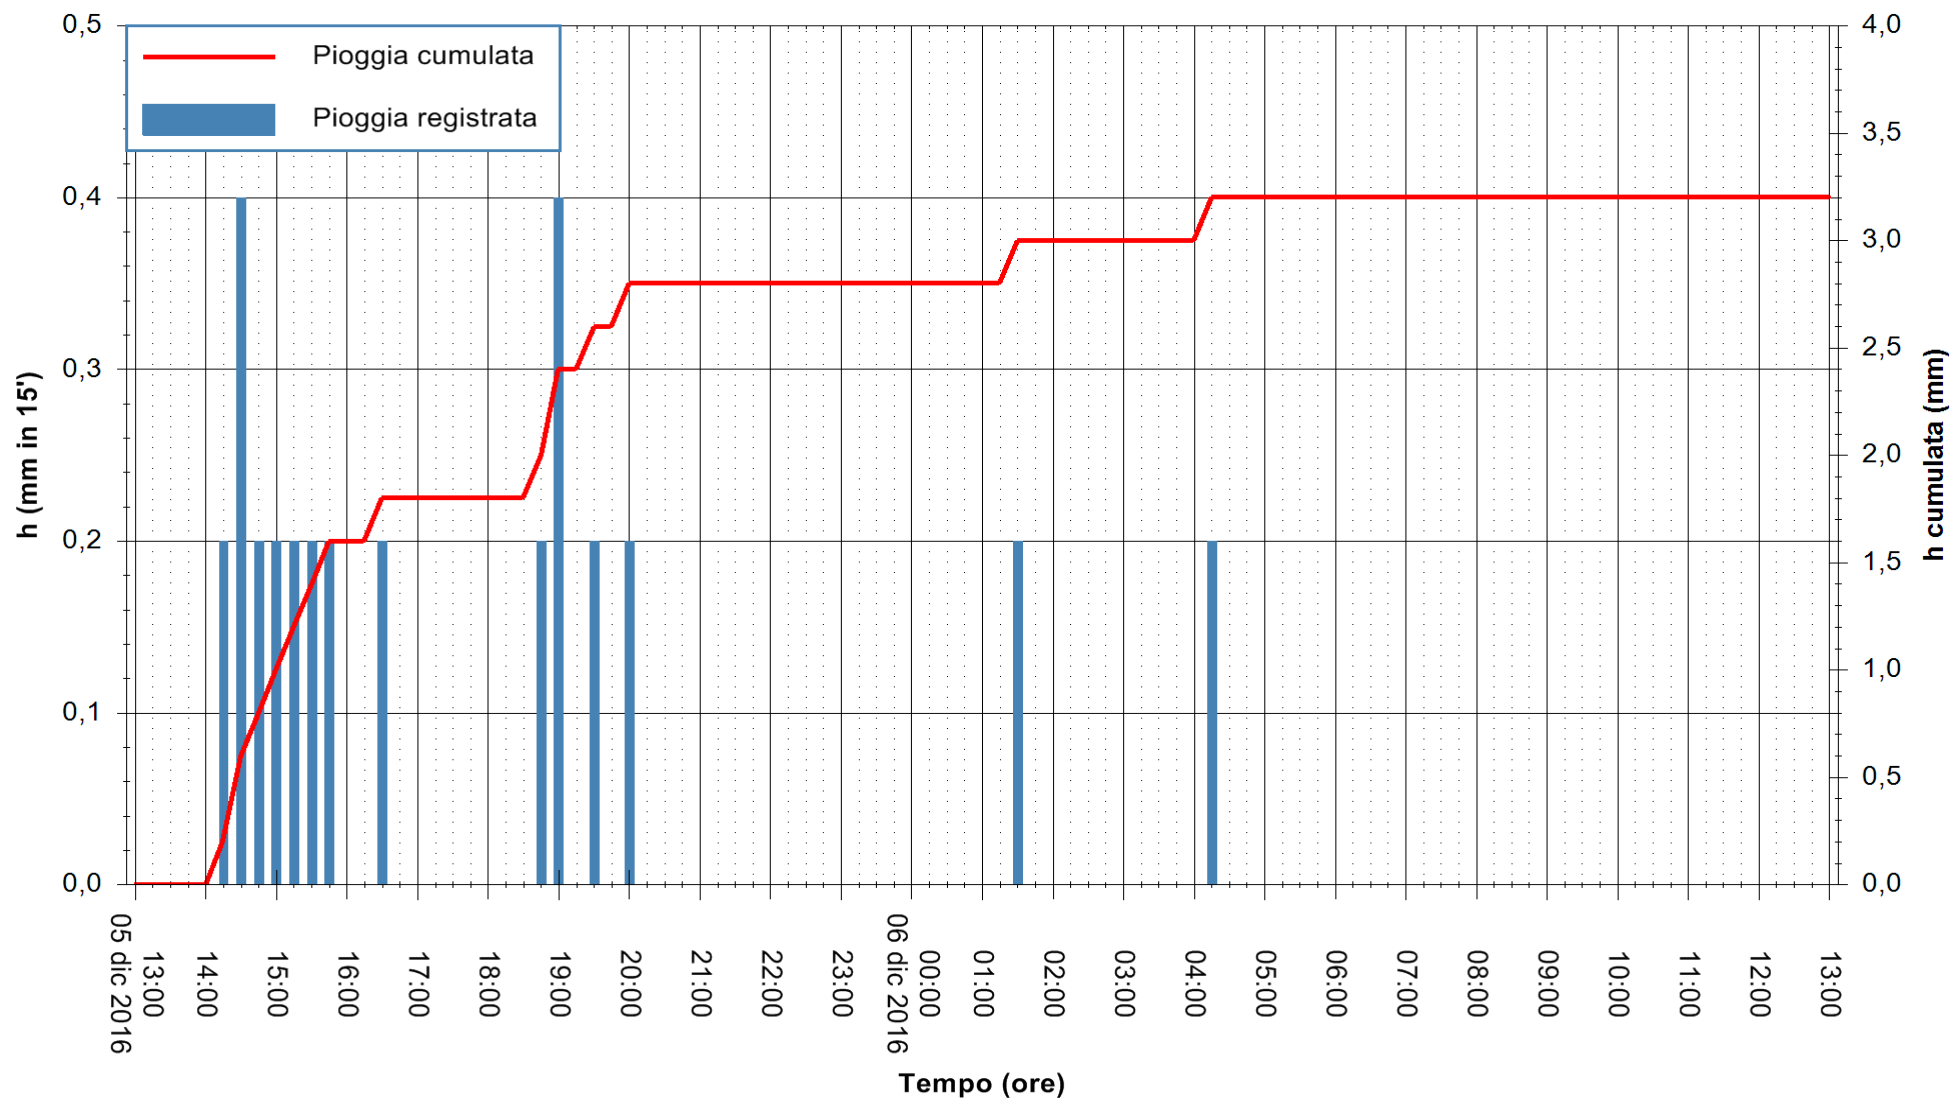

ARPAS
F.to il Dirigente Responsabile
Dott. Giuseppe Bianco

REGIONE AUTÒNOMA DE SARDIGNA
REGIONE AUTONOMA DELLA SARDEGNA

Stazione pluviometrica Oristano
Area TORRE GRANDE
Pioggia registrata nelle ultime 24 ore
Consultazione alle ore 13:02 del 06/12/2016

ARPAS
F.to il Dirigente Responsabile
Dott. Giuseppe Bianco

REGIONE AUTÒNOMA DE SARDIGNA
REGIONE AUTONOMA DELLA SARDEGNA

Stazione pluviometrica Punta Sebera
 Area PUNTA SEBERA
 Pioggia registrata nelle ultime 24 ore
 Consultazione alle ore 13:02 del 06/12/2016