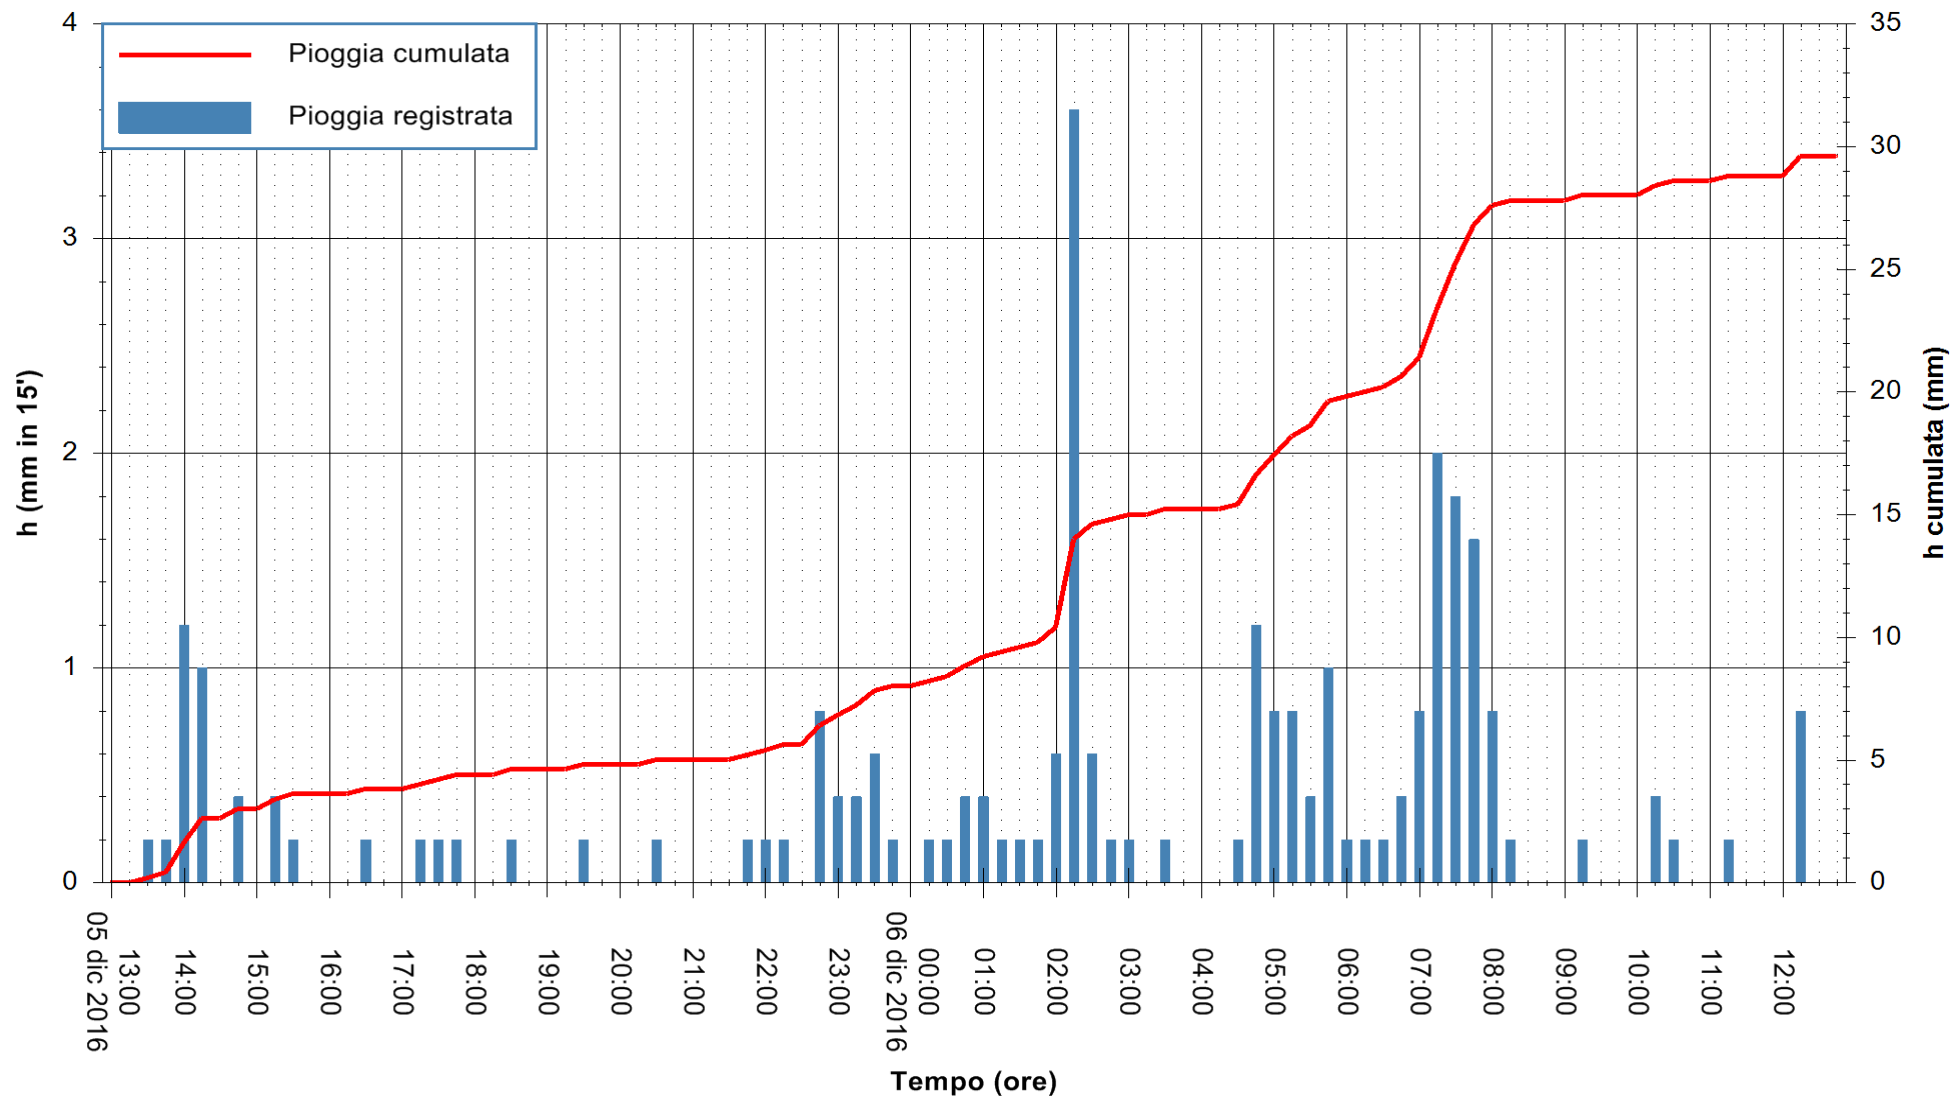

ARPAS
F.to il Dirigente Responsabile
Dott. Giuseppe Bianco

REGIONE AUTÒNOMA DE SARDIGNA
REGIONE AUTONOMA DELLA SARDEGNA

Stazione pluviometrica Oristano
Area TORRE GRANDE
Pioggia registrata nelle ultime 24 ore
Consultazione alle ore 13:02 del 06/12/2016

ARPAS
F.to il Dirigente Responsabile
Dott. Giuseppe Bianco

REGIONE AUTÒNOMA DE SARDIGNA
REGIONE AUTONOMA DELLA SARDEGNA

Stazione pluviometrica Punta Sebera
 Area PUNTA SEBERA
 Pioggia registrata nelle ultime 24 ore
 Consultazione alle ore 13:02 del 06/12/2016