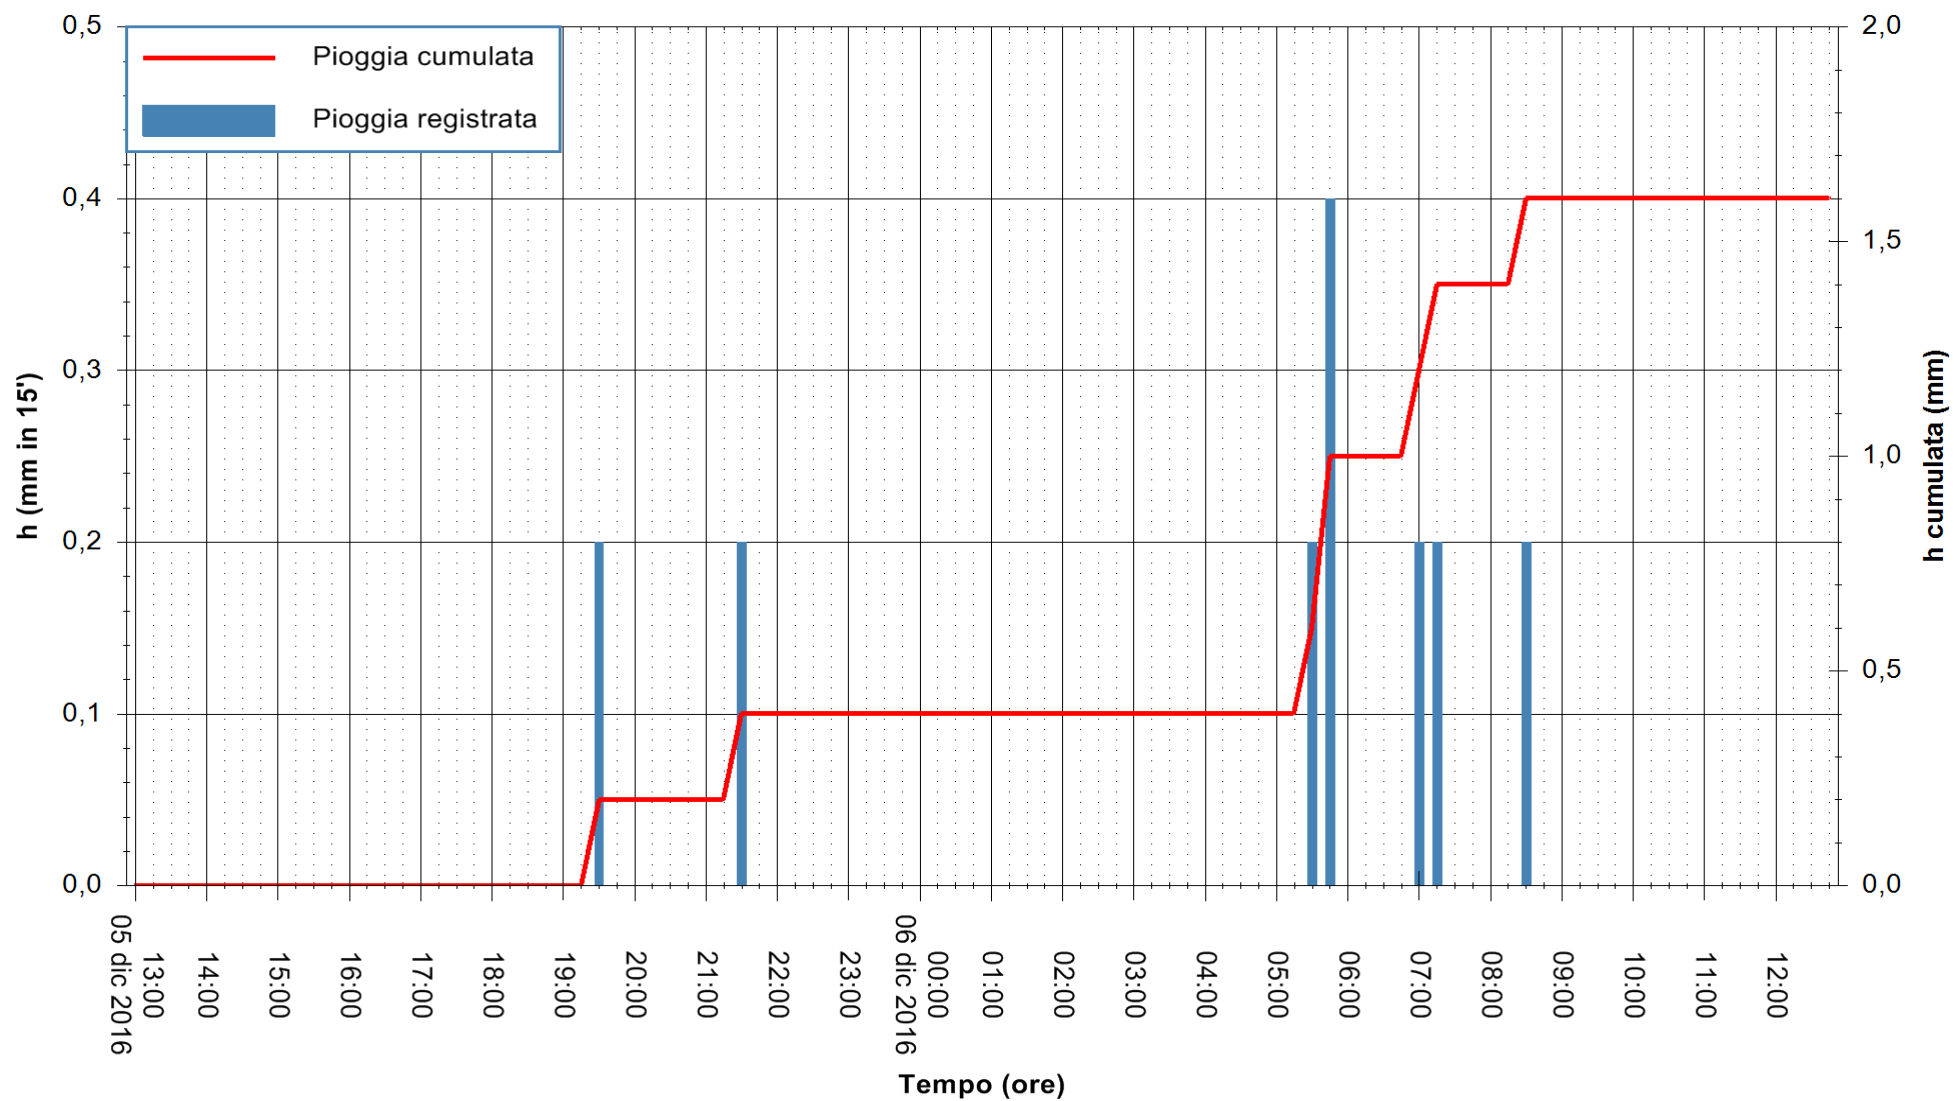

ARPAS
F.to il Dirigente Responsabile
Dott. Giuseppe Bianco

REGIONE AUTONOMA DE SARDIGNA
REGIONE AUTONOMA DELLA SARDEGNA

Stazione pluviometrica Flumineddu ad Allai
Area ALLAI
Pioggia registrata nelle ultime 24 ore
Consultazione alle ore 13:02 del 06/12/2016