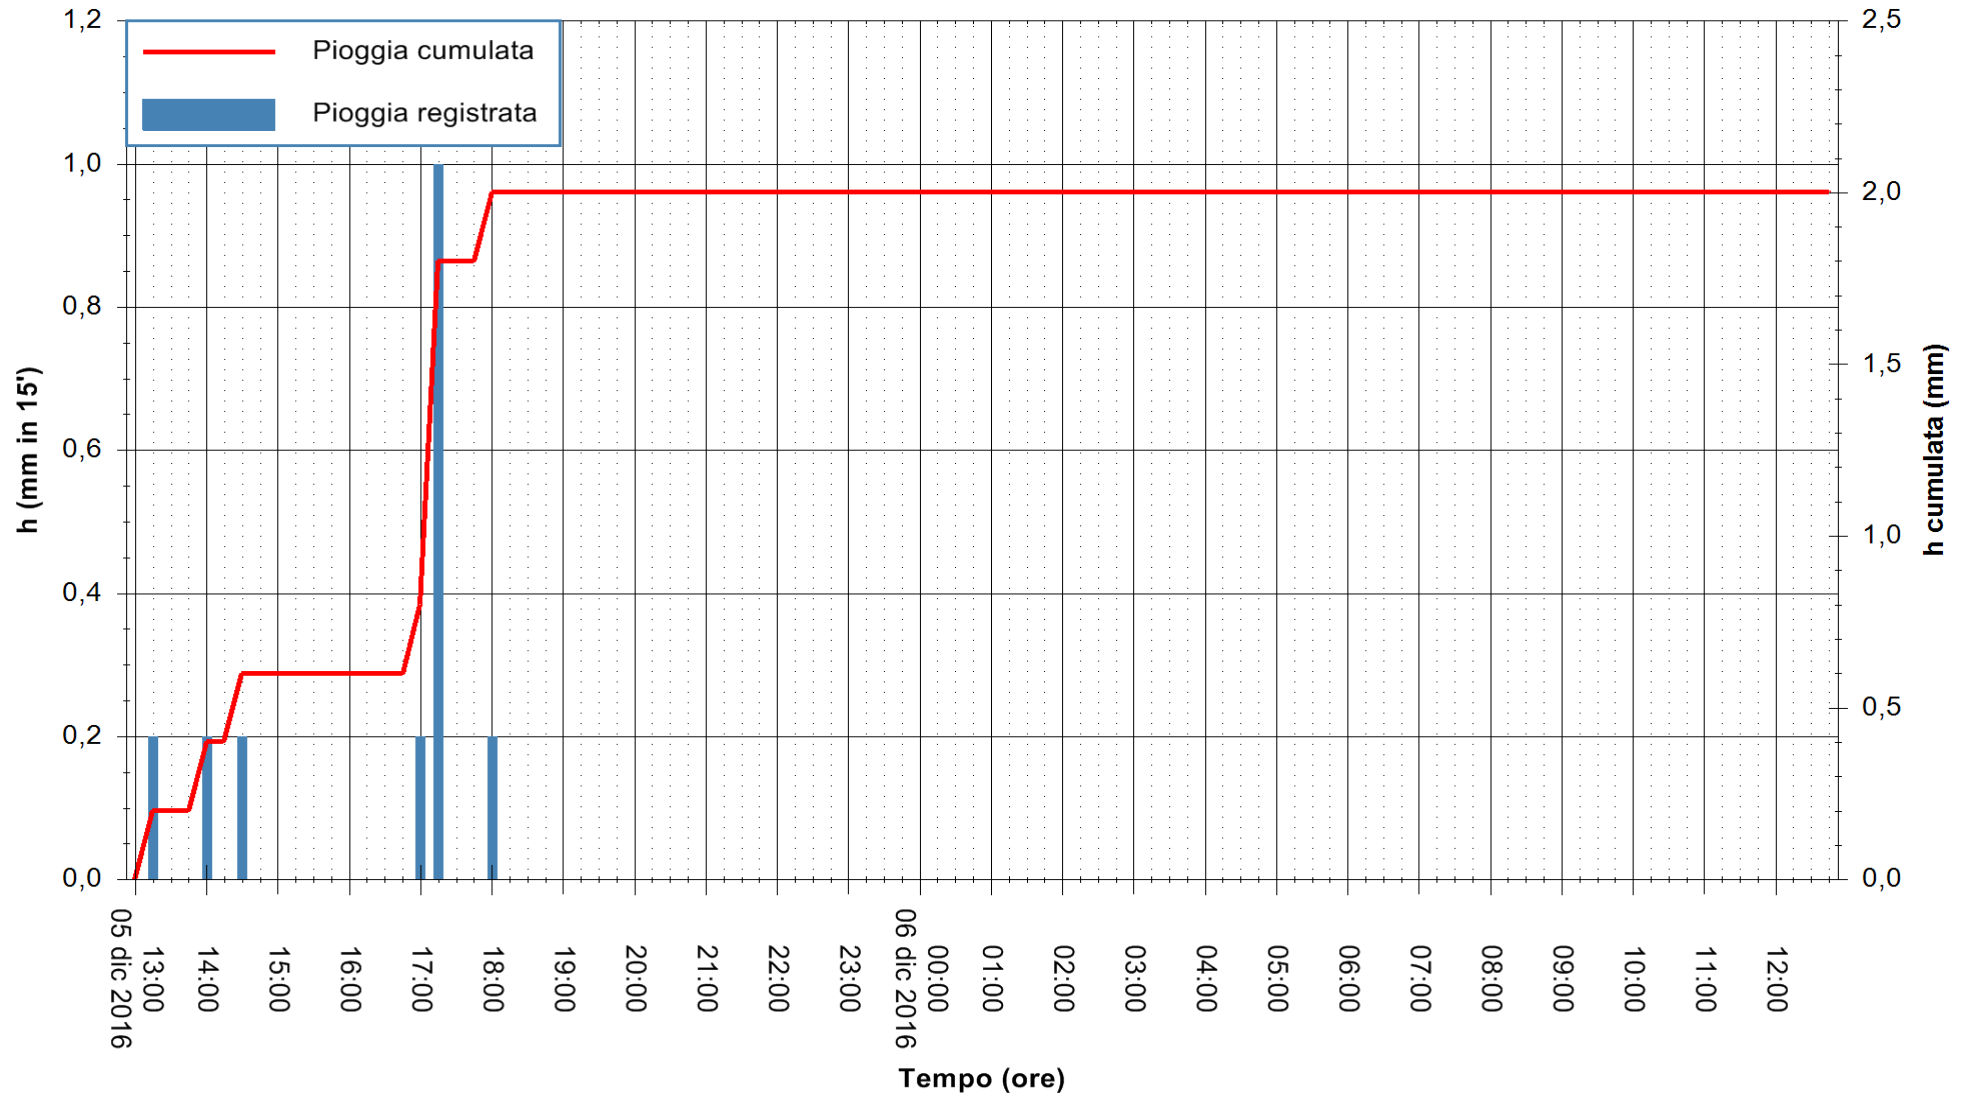

Stazione pluviometrica Fluminimannu a Decimomannu
Area DECIMOMANNU
Pioggia registrata nelle ultime 24 ore
Consultazione alle ore 13:02 del 06/12/2016

ARPAS
F.to il Dirigente Responsabile
Dott. Giuseppe Bianco

REGIONE AUTÒNOMA DE SARDIGNA
REGIONE AUTONOMA DELLA SARDEGNA

Stazione pluviometrica Fluminimannu a Furtei
Area PONTE SUL F.MANNU
Pioggia registrata nelle ultime 24 ore
Consultazione alle ore 13:02 del 06/12/2016