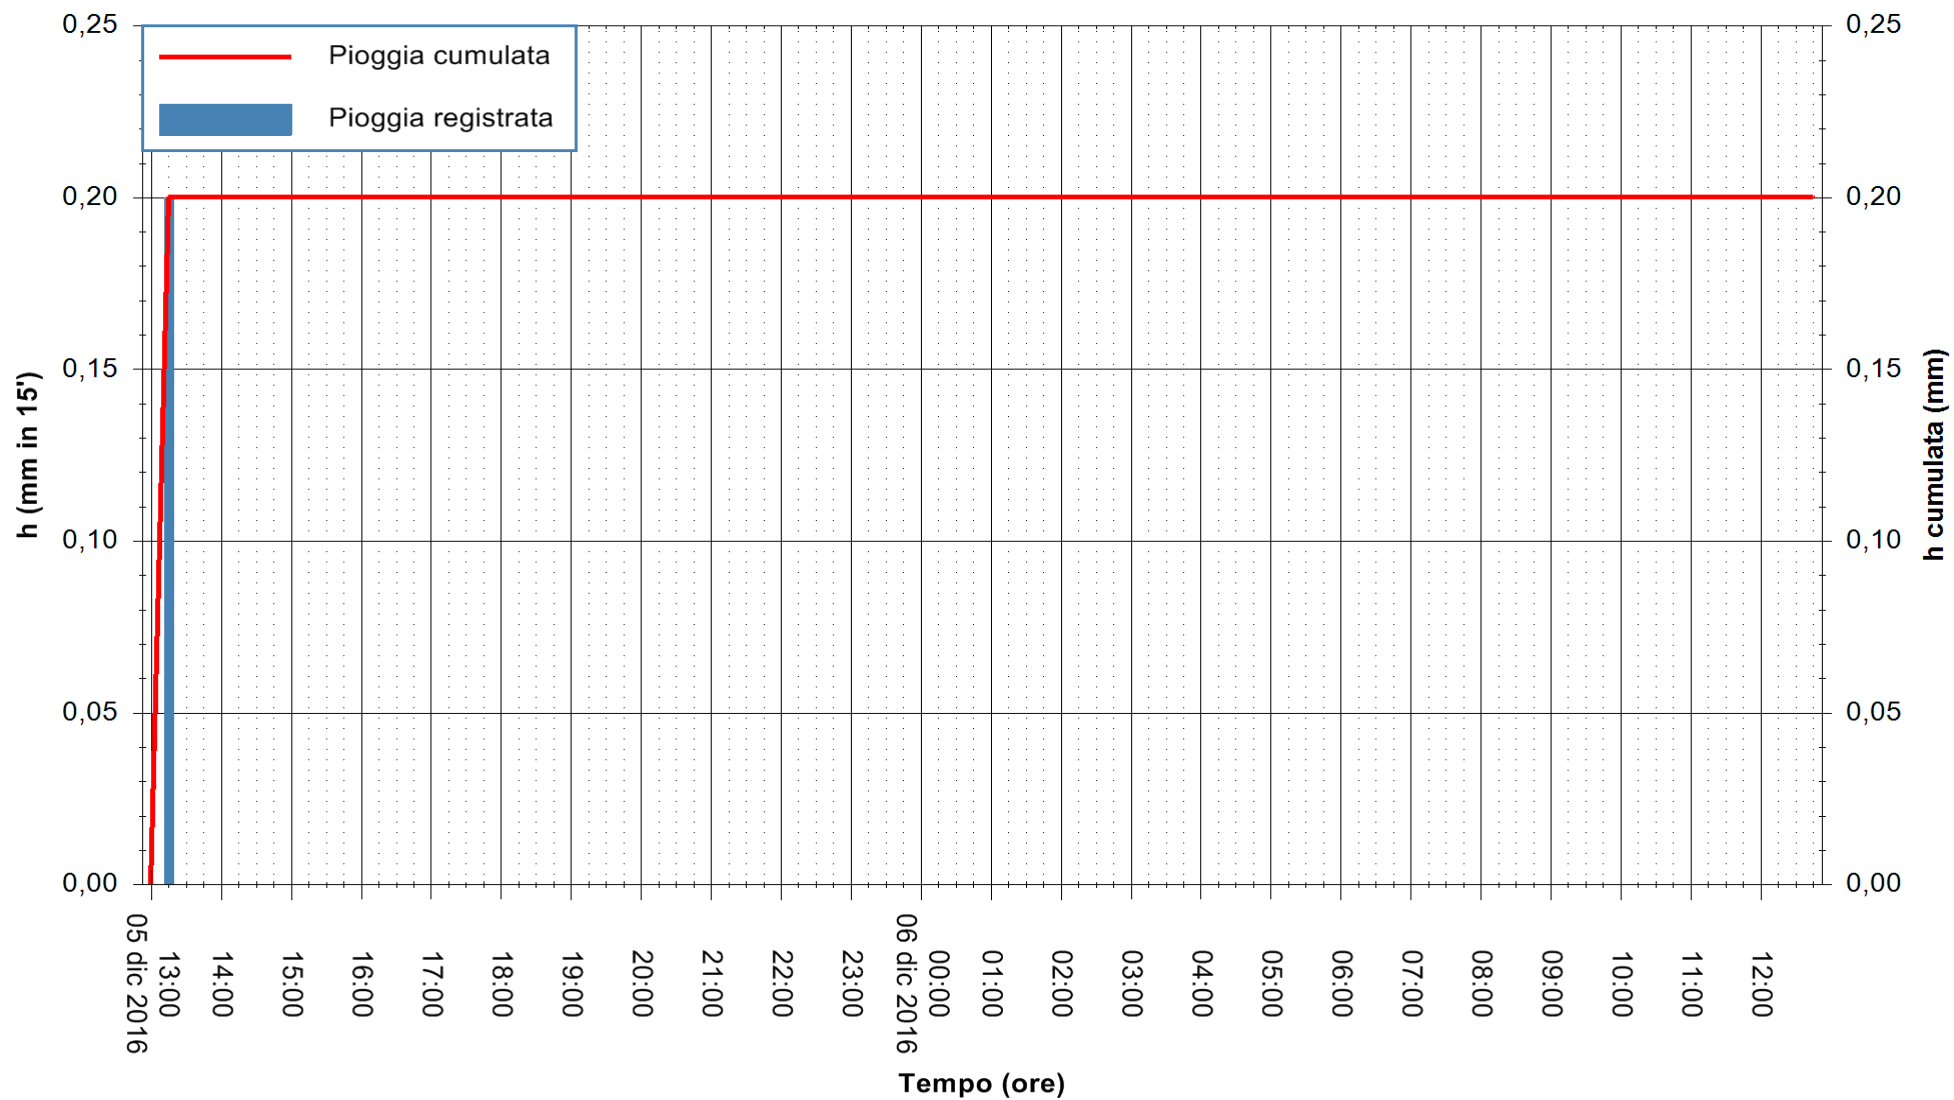

ARPAS
F.to il Dirigente Responsabile
Dott. Giuseppe Bianco

REGIONE AUTÒNOMA DE SARDIGNA
REGIONE AUTONOMA DELLA SARDEGNA

Stazione pluviometrica Oristano
Area TORRE GRANDE
Pioggia registrata nelle ultime 24 ore
Consultazione alle ore 13:02 del 06/12/2016