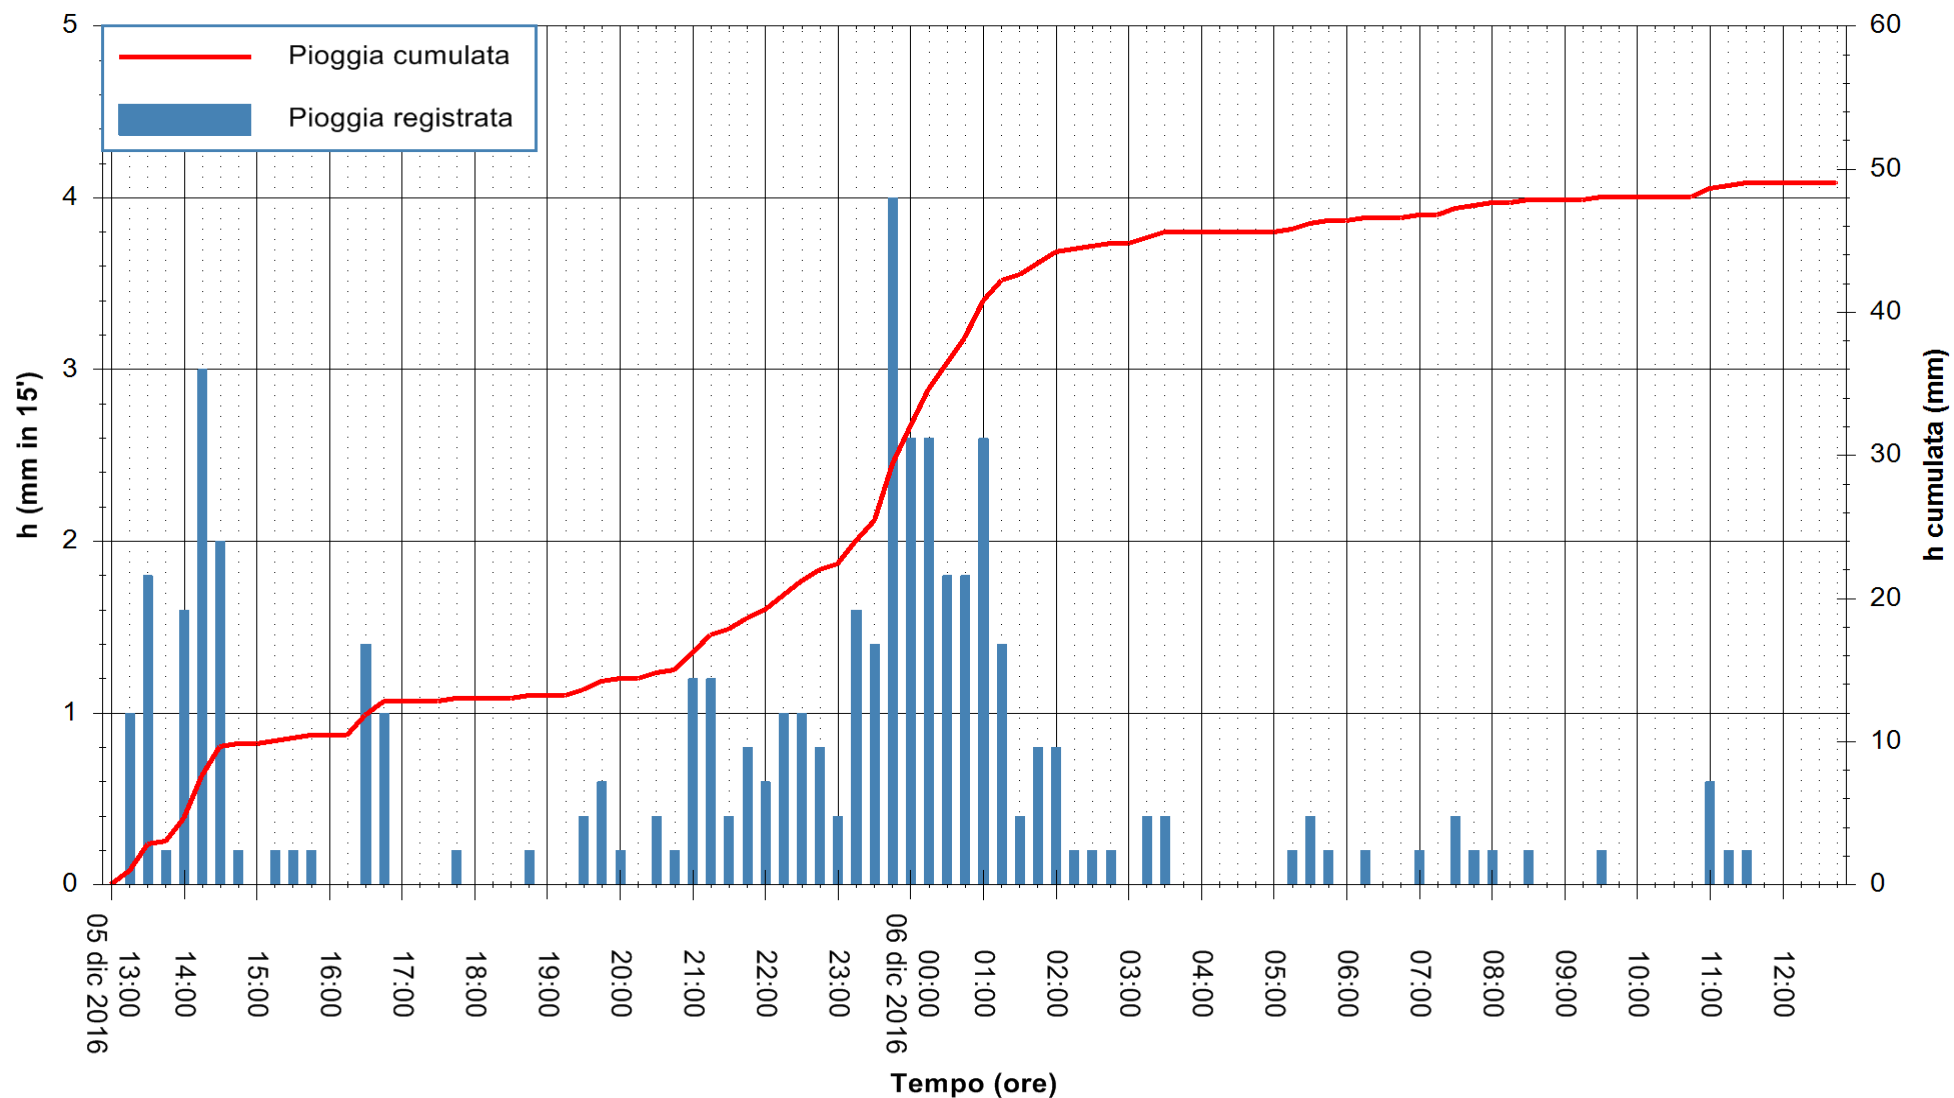

Stazione pluviometrica Mamone
Area MAMONE
Pioggia registrata nelle ultime 24 ore
Consultazione alle ore 13:02 del 06/12/2016

ARPAS
F.to il Dirigente Responsabile
Dott. Giuseppe Bianco

REGIONE AUTONOMA DE SARDIGNA
REGIONE AUTONOMA DELLA SARDEGNA