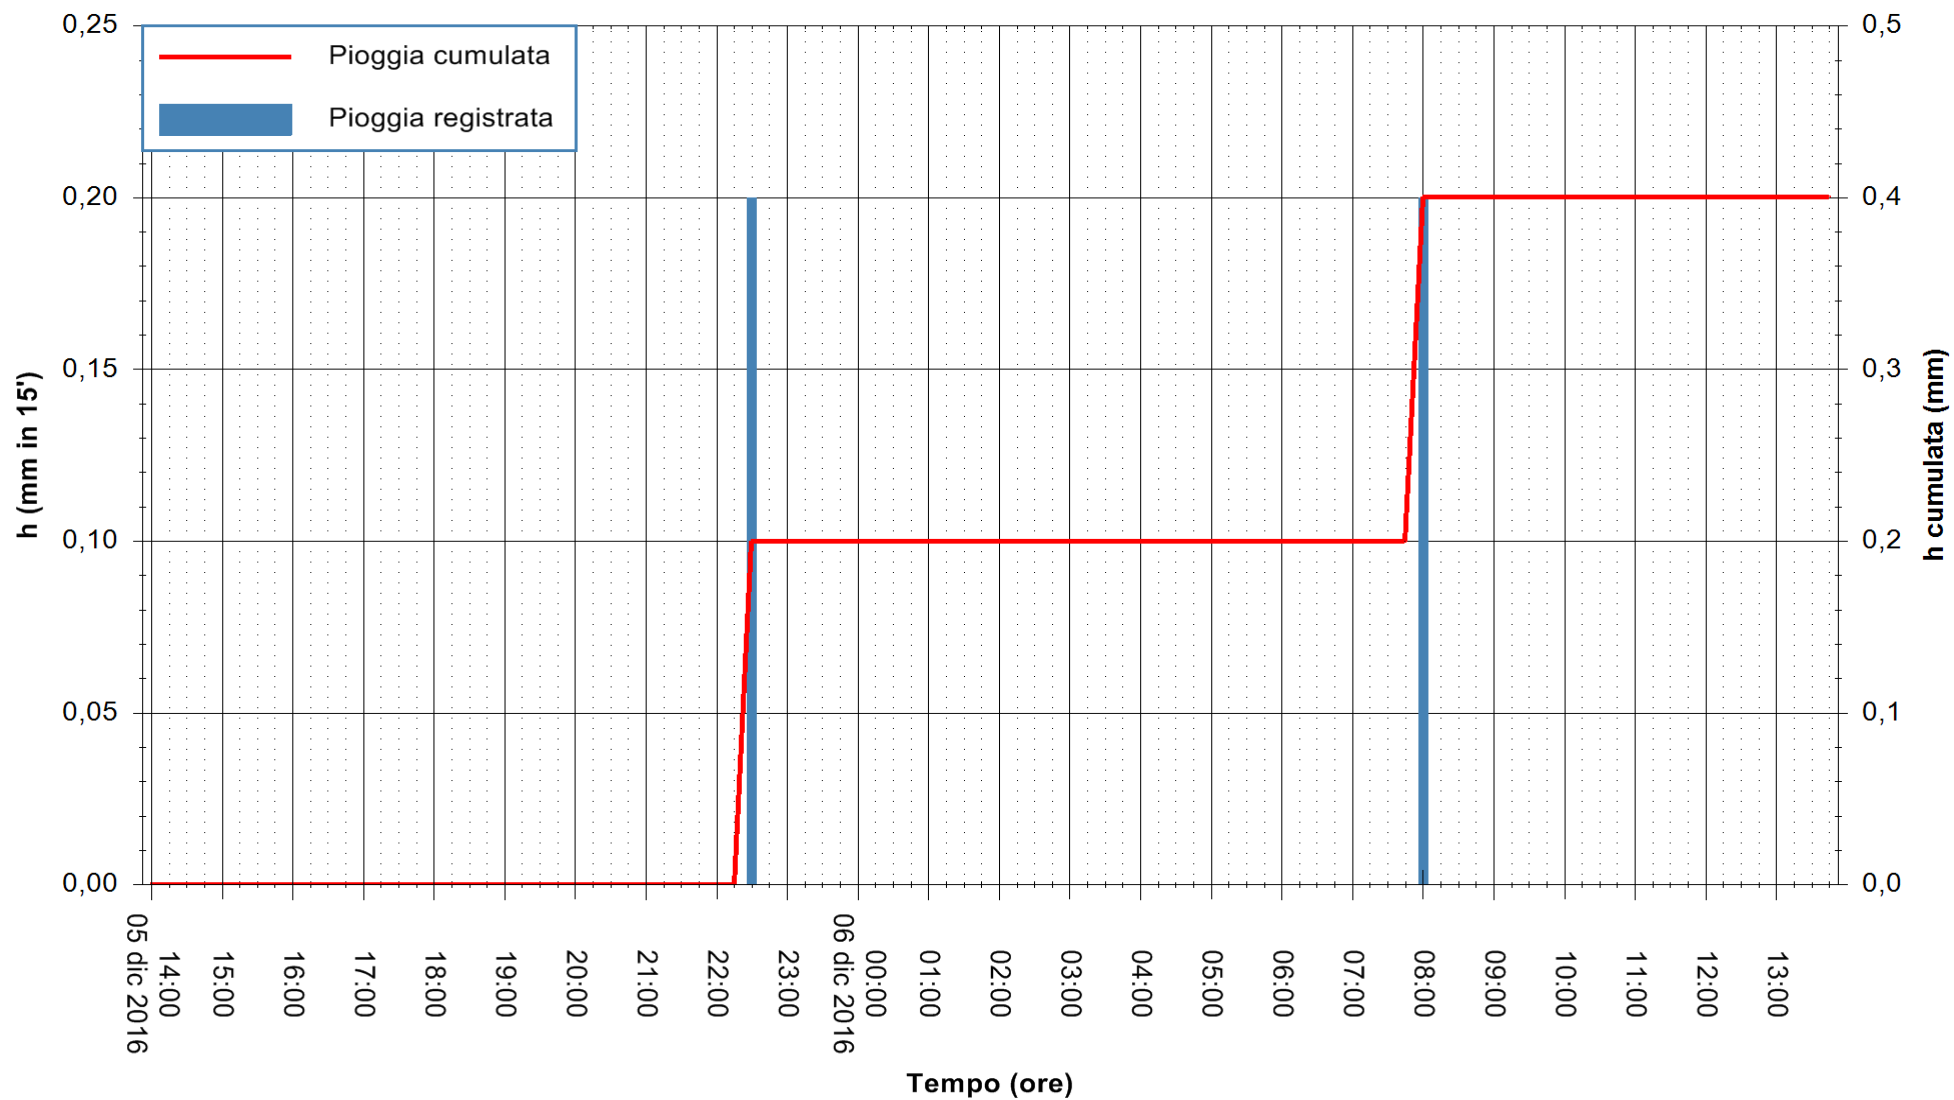

Stazione pluviometrica Pianu
Area PIANU 15
Pioggia registrata nelle ultime 24 ore
Consultazione alle ore 14:02 del 06/12/2016

ARPAS
F.to il Dirigente Responsabile
Dott. Giuseppe Bianco

REGIONE AUTÒNOMA DE SARDIGNA
REGIONE AUTONOMA DELLA SARDEGNA