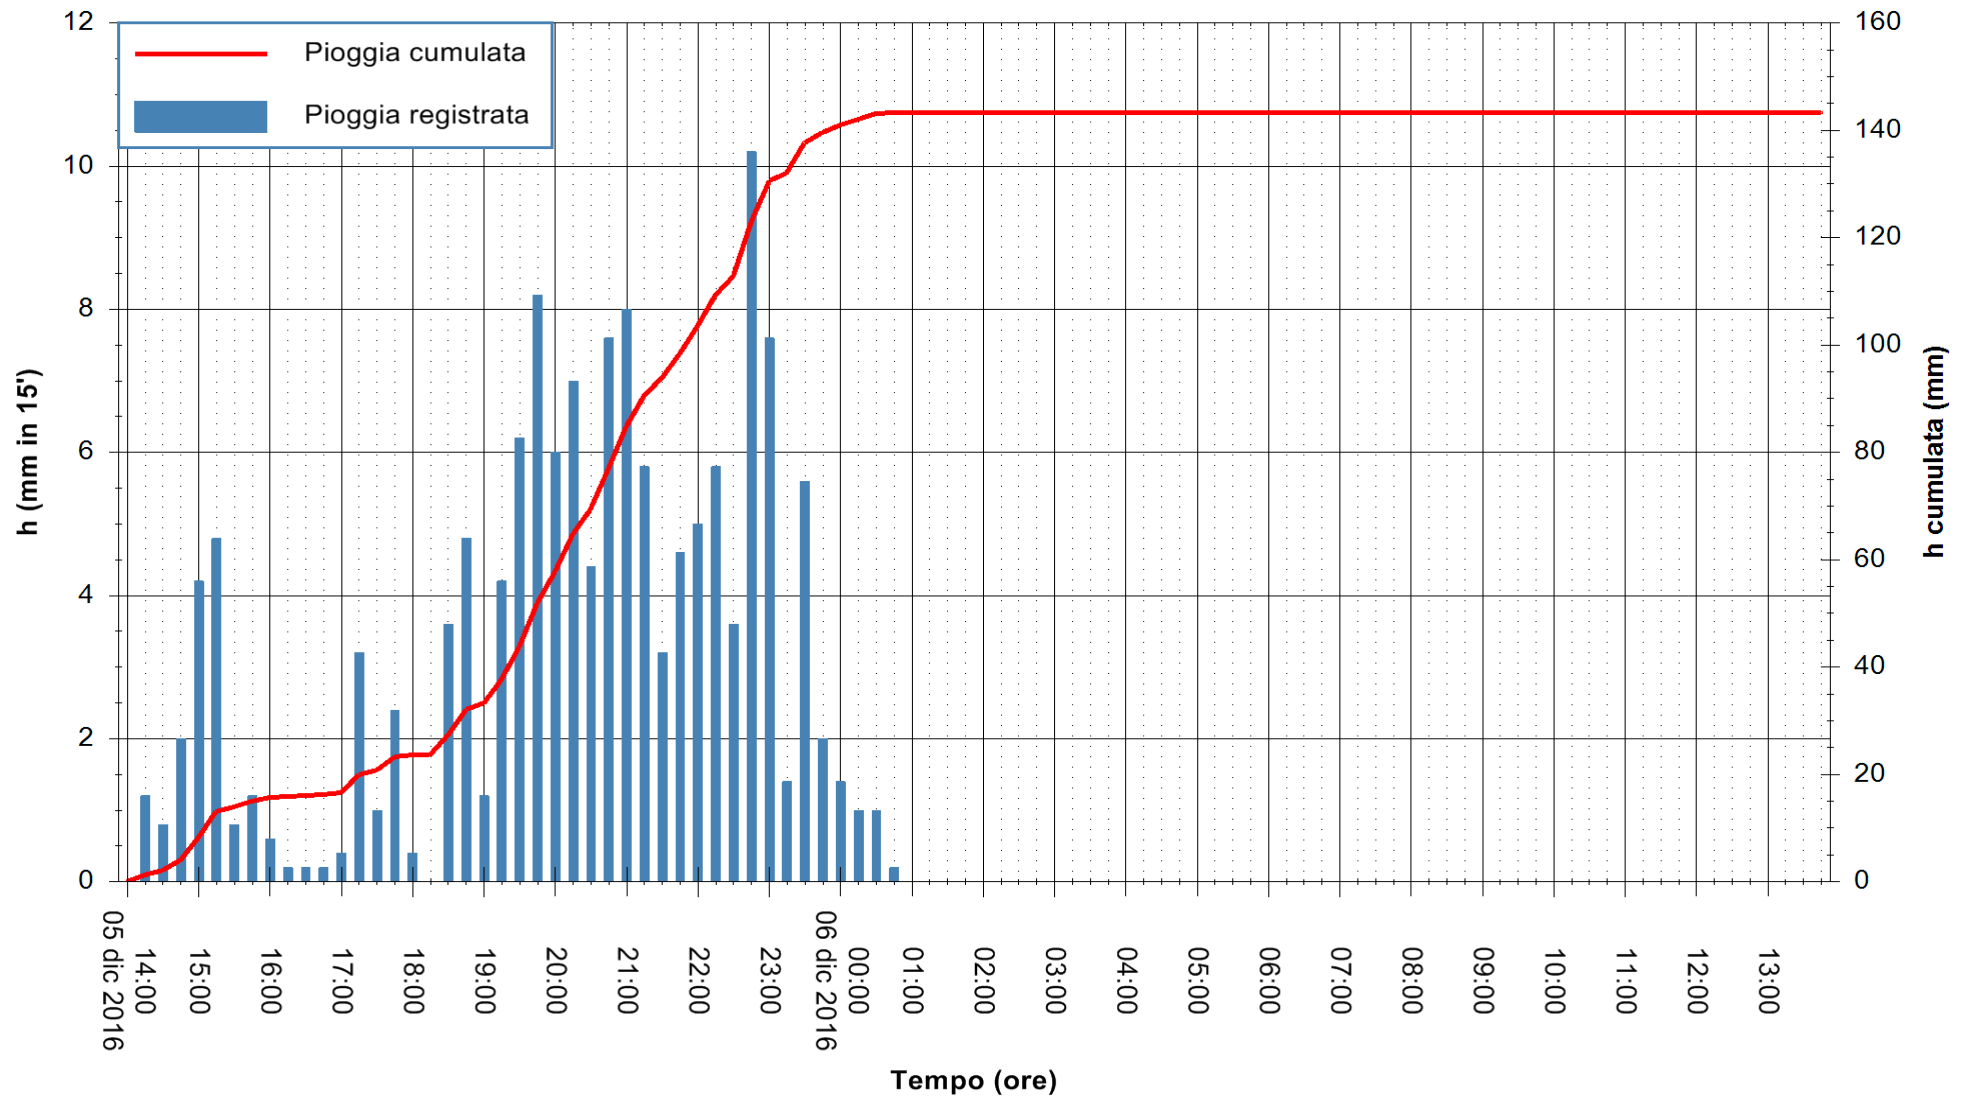

ARPAS
F.to il Dirigente Responsabile
Dott. Giuseppe Bianco

REGIONE AUTÒNOMA DE SARDIGNA
REGIONE AUTONOMA DELLA SARDEGNA

Stazione pluviometrica Santa Lucia di Capoterra
Area S.LUCIA
Pioggia registrata nelle ultime 24 ore
Consultazione alle ore 14:02 del 06/12/2016

ARPAS
F.to il Dirigente Responsabile
Dott. Giuseppe Bianco

REGIONE AUTÒNOMA DE SARDIGNA
REGIONE AUTONOMA DELLA SARDEGNA

Stazione pluviometrica Oristano
 Area TORRE GRANDE
 Pioggia registrata nelle ultime 24 ore
 Consultazione alle ore 14:02 del 06/12/2016