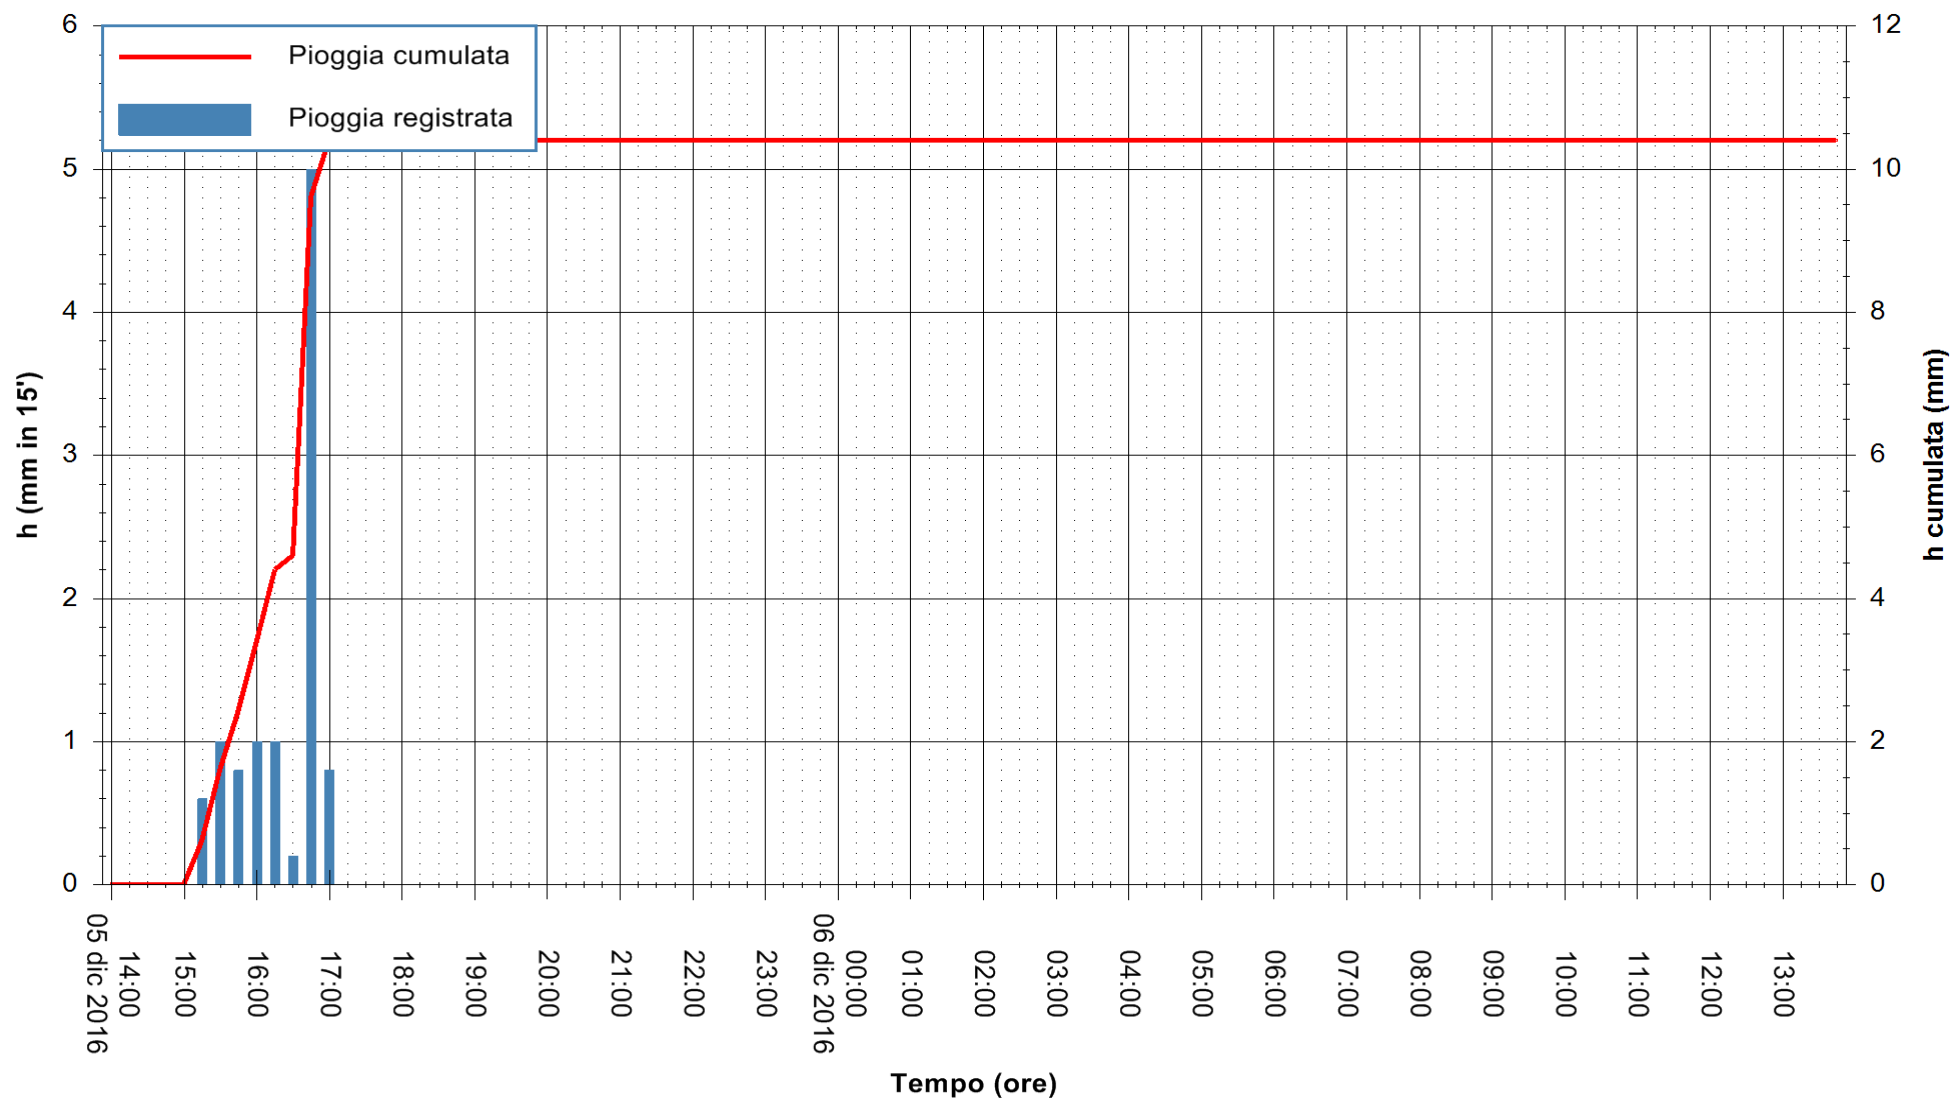

ARPAS
F.to il Dirigente Responsabile
Dott. Giuseppe Bianco

REGIONE AUTÒNOMA DE SARDIGNA
REGIONE AUTONOMA DELLA SARDEGNA

Stazione pluviometrica Santa Lucia di Capoterra
Area S.LUCIA
Pioggia registrata nelle ultime 24 ore
Consultazione alle ore 14:02 del 06/12/2016