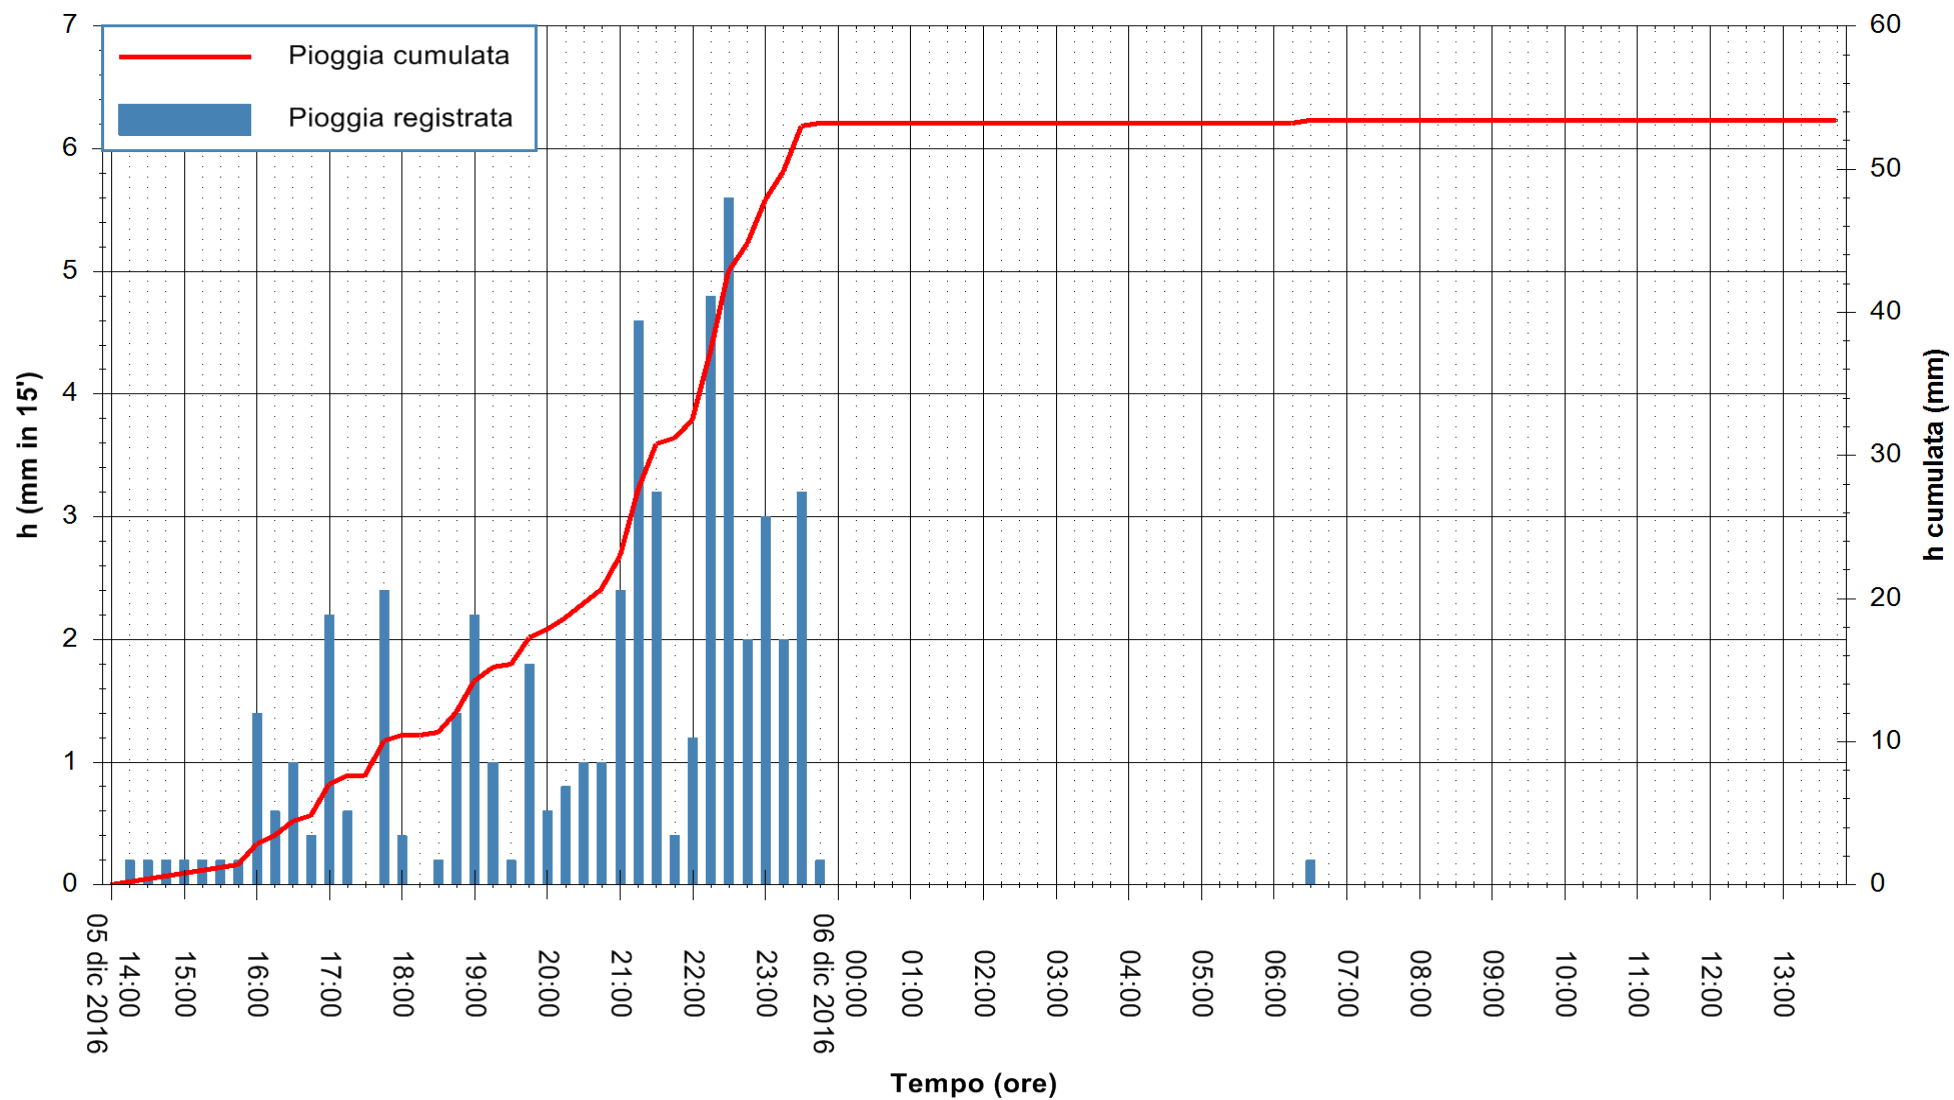

ARPAS
F.to il Dirigente Responsabile
Dott. Giuseppe Bianco

REGIONE AUTÒNOMA DE SARDIGNA
REGIONE AUTONOMA DELLA SARDEGNA

Stazione pluviometrica Santa Lucia di Capoterra
Area S.LUCIA
Pioggia registrata nelle ultime 24 ore
Consultazione alle ore 14:02 del 06/12/2016