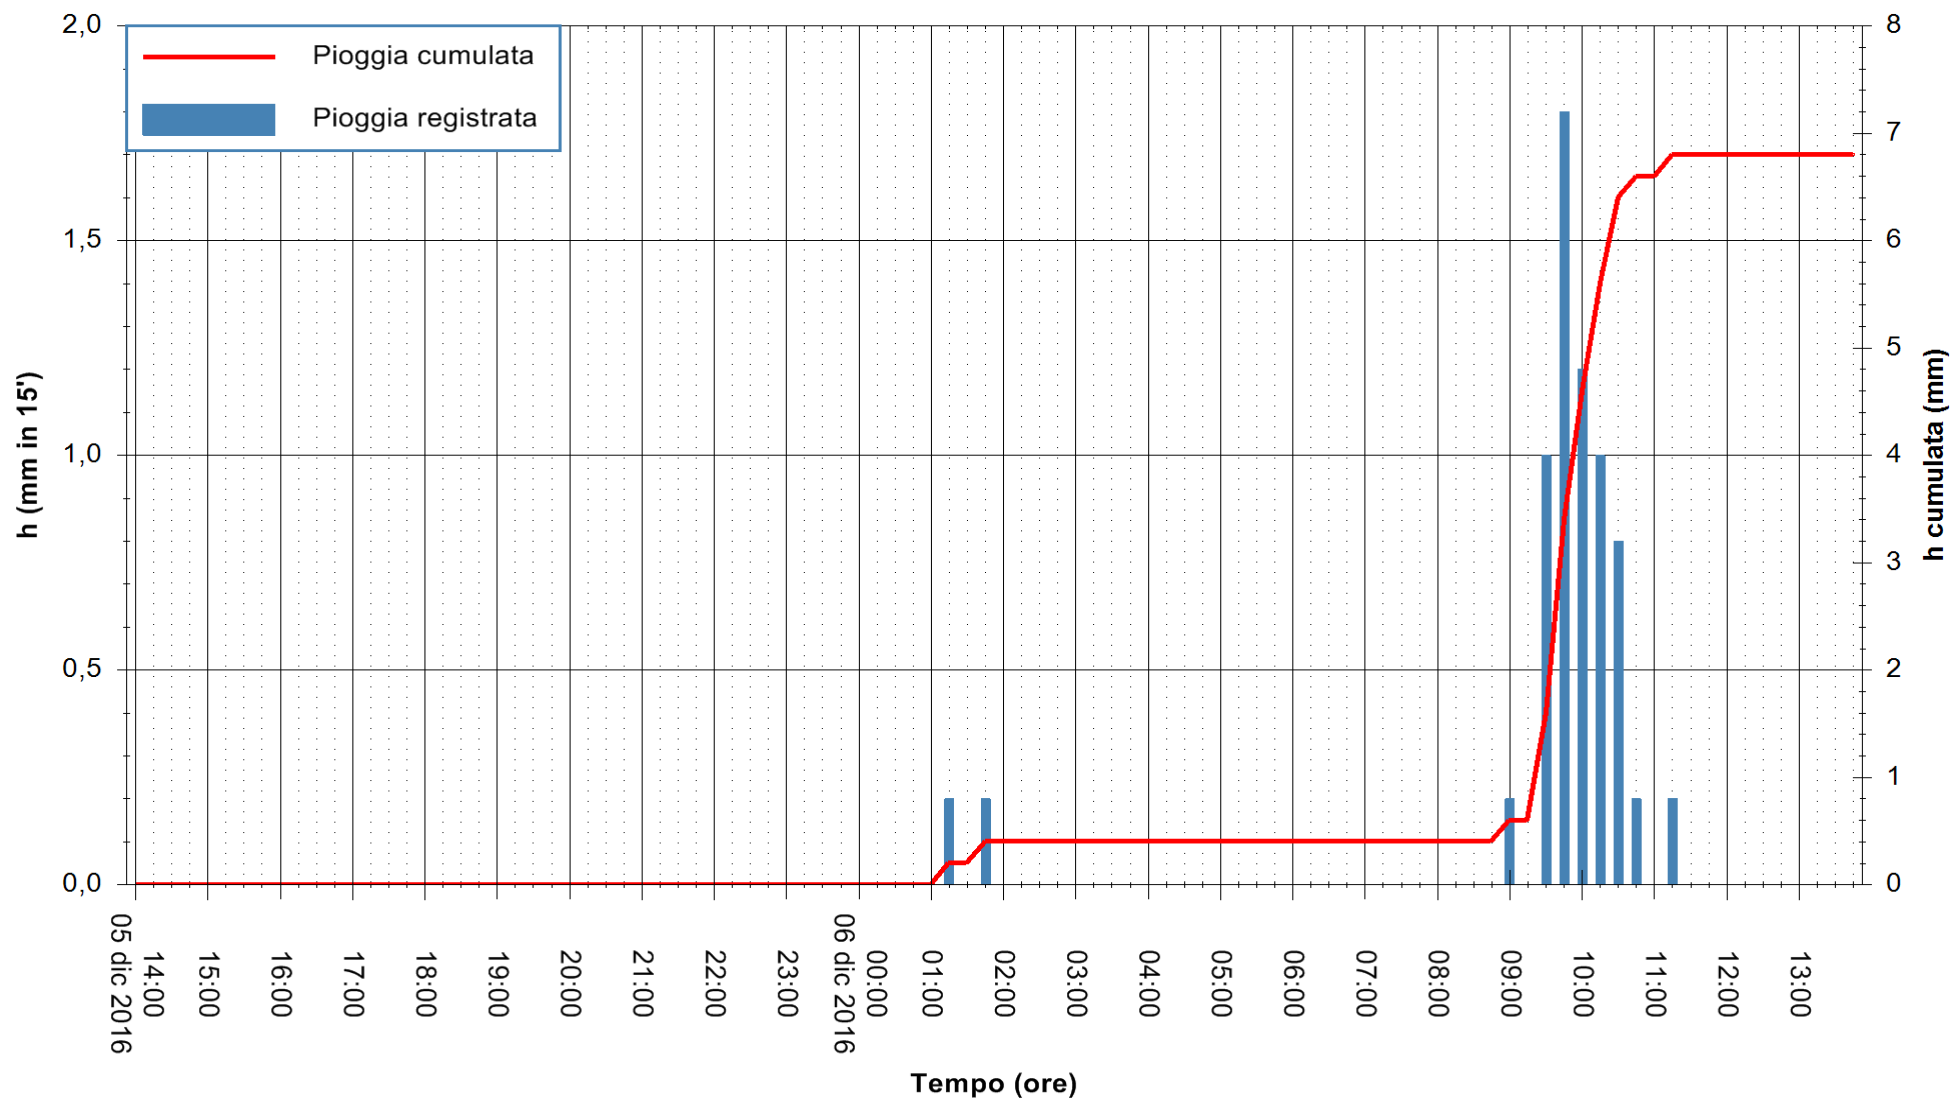

ARPAS
F.to il Dirigente Responsabile
Dott. Giuseppe Bianco

REGIONE AUTÒNOMA DE SARDIGNA
REGIONE AUTONOMA DELLA SARDEGNA

Stazione pluviometrica Santa Lucia di Capoterra
Area S.LUCIA
Pioggia registrata nelle ultime 24 ore
Consultazione alle ore 14:02 del 06/12/2016

ARPAS
F.to il Dirigente Responsabile
Dott. Giuseppe Bianco

REGIONE AUTÒNOMA DE SARDIGNA
REGIONE AUTONOMA DELLA SARDEGNA

Stazione pluviometrica Oristano
 Area TORRE GRANDE
 Pioggia registrata nelle ultime 24 ore
 Consultazione alle ore 14:02 del 06/12/2016