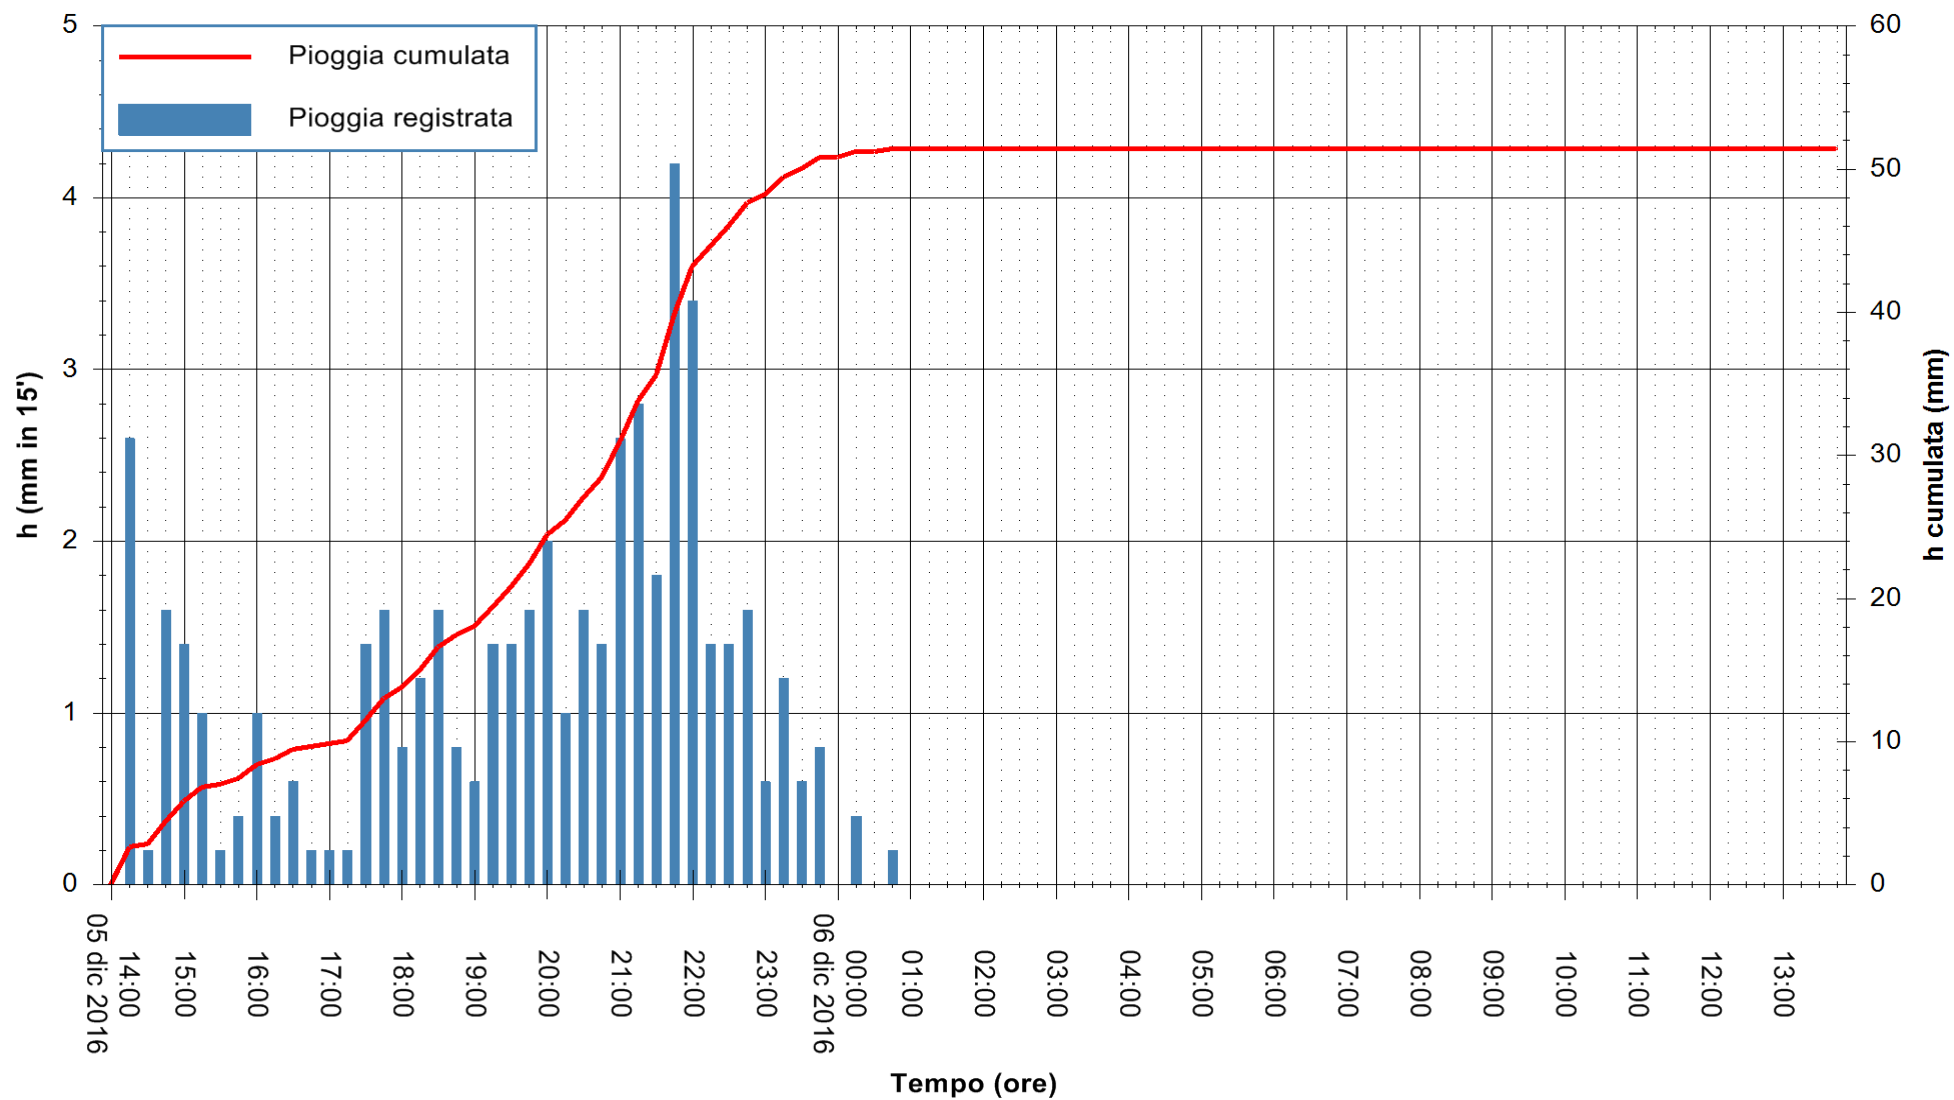

ARPAS
F.to il Dirigente Responsabile
Dott. Giuseppe Bianco

REGIONE AUTÒNOMA DE SARDIGNA
REGIONE AUTONOMA DELLA SARDEGNA

Stazione pluviometrica Santa Lucia di Capoterra
Area S.LUCIA
Pioggia registrata nelle ultime 24 ore
Consultazione alle ore 14:02 del 06/12/2016