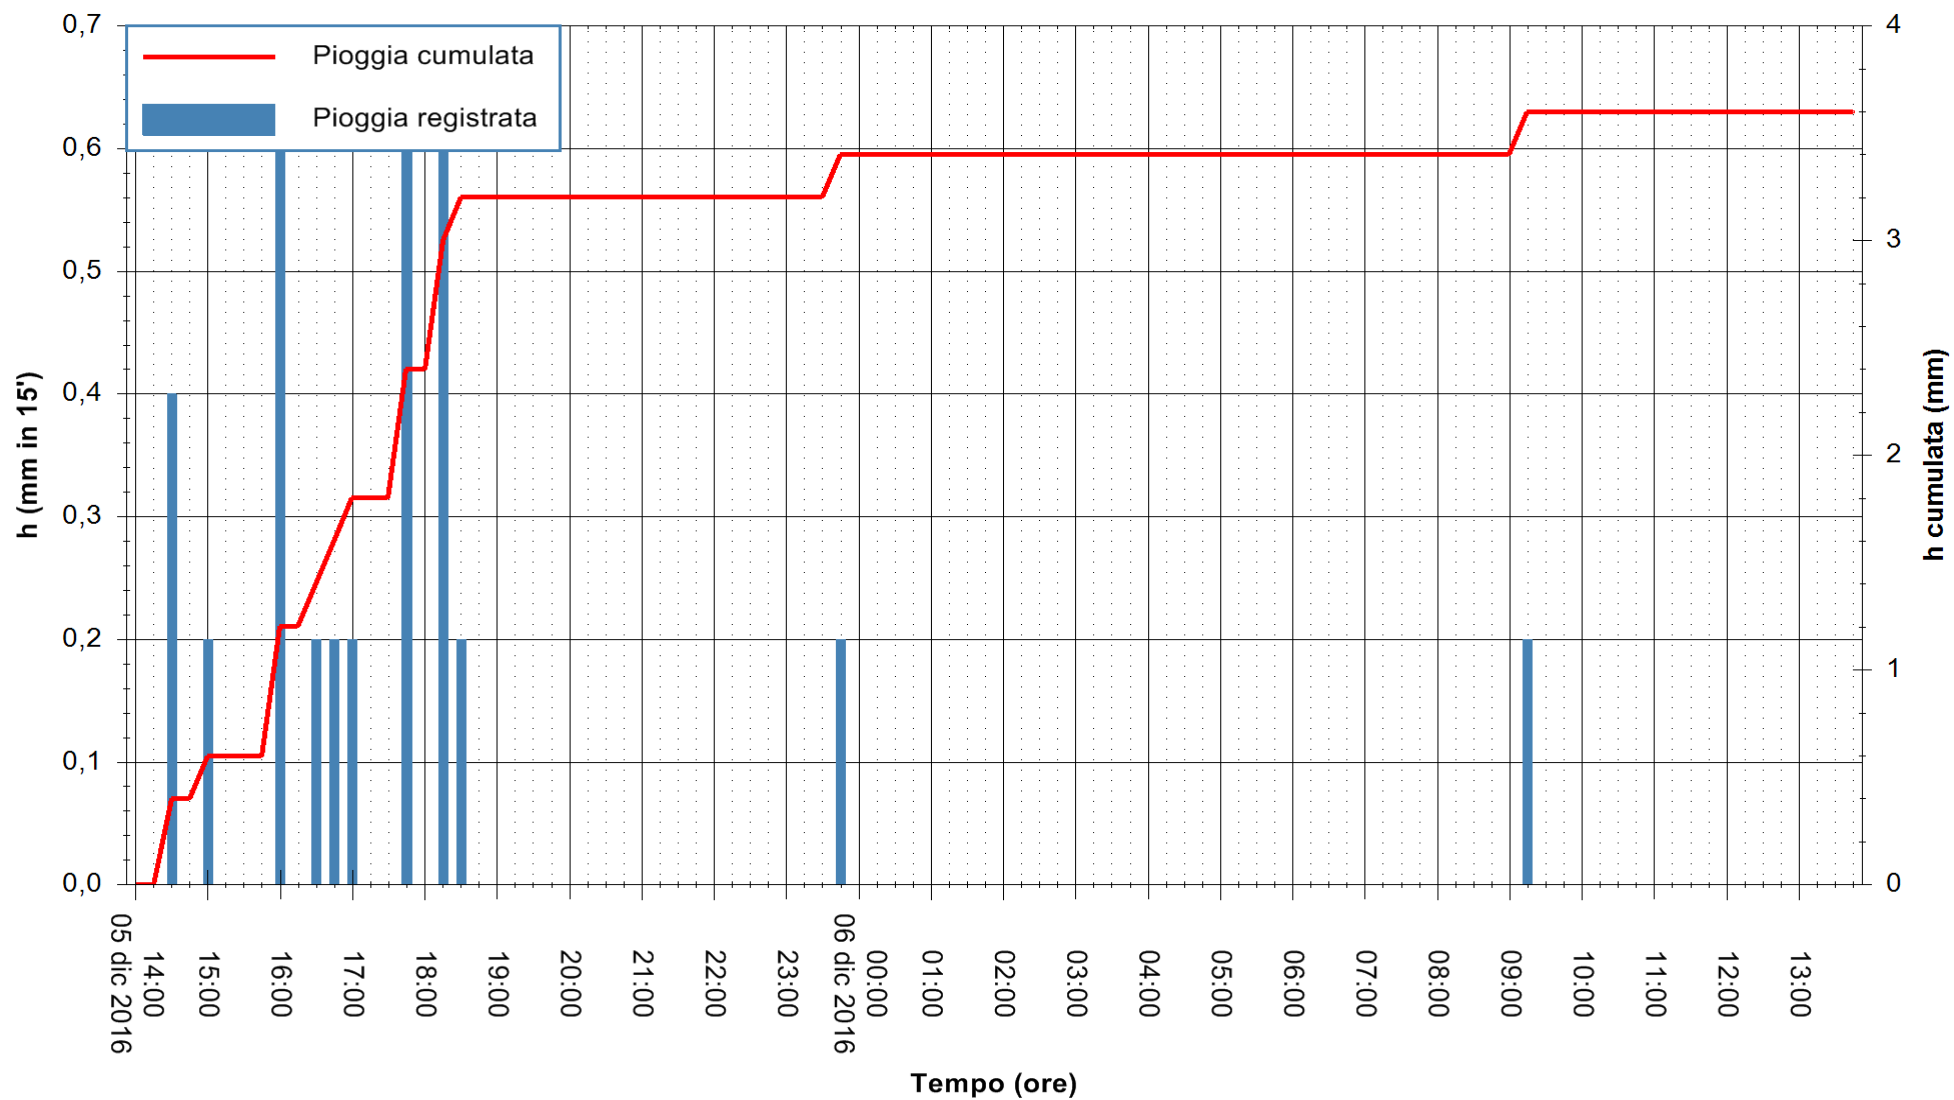

ARPAS
F.to il Dirigente Responsabile
Dott. Giuseppe Bianco

REGIONE AUTÒNOMA DE SARDIGNA
REGIONE AUTONOMA DELLA SARDEGNA

Stazione pluviometrica Santa Lucia di Capoterra
Area S.LUCIA
Pioggia registrata nelle ultime 24 ore
Consultazione alle ore 14:02 del 06/12/2016

ARPAS
F.to il Dirigente Responsabile
Dott. Giuseppe Bianco

REGIONE AUTÒNOMA DE SARDIGNA
REGIONE AUTONOMA DELLA SARDEGNA

Stazione pluviometrica Oristano
 Area TORRE GRANDE
 Pioggia registrata nelle ultime 24 ore
 Consultazione alle ore 14:02 del 06/12/2016