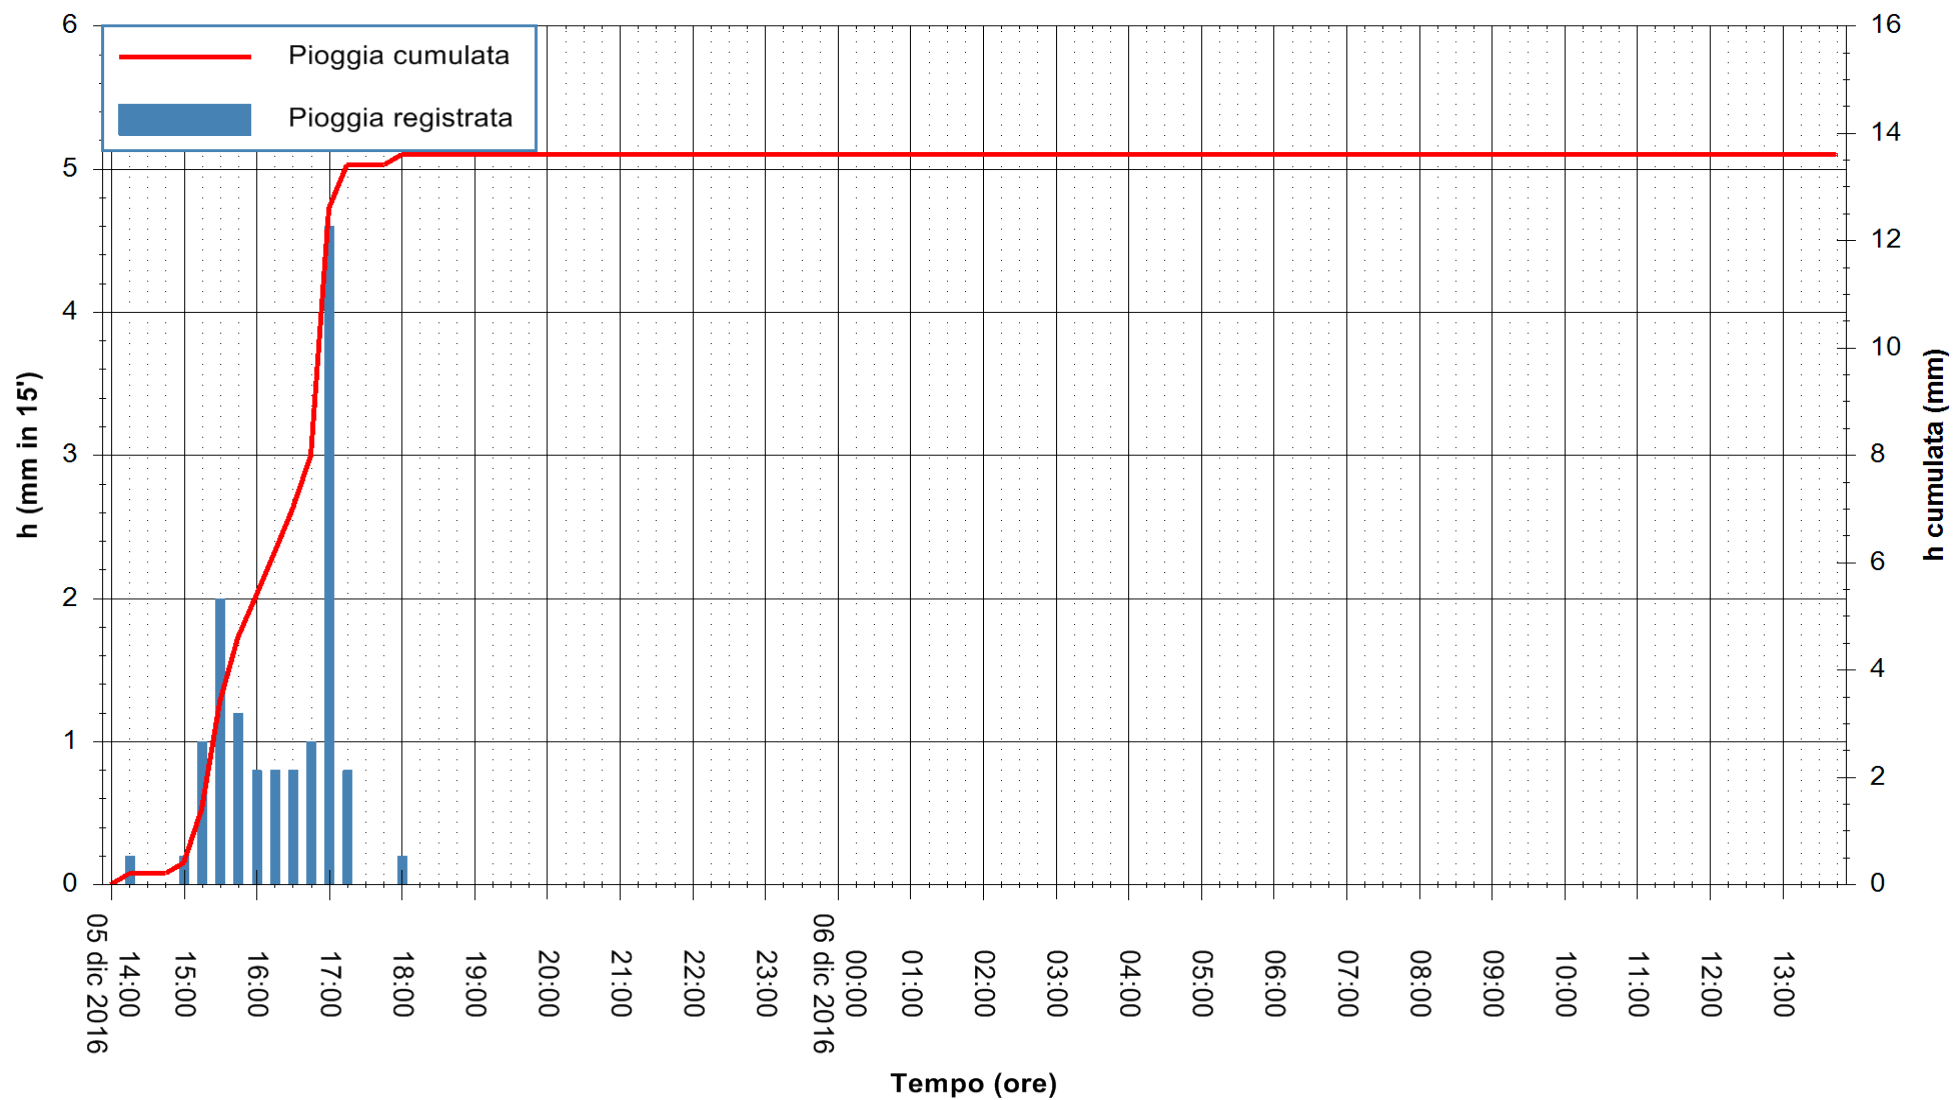

Stazione pluviometrica Santa Lucia di Capoterra
Area S.LUCIA
Pioggia registrata nelle ultime 24 ore
Consultazione alle ore 14:02 del 06/12/2016

ARPAS
F.to il Dirigente Responsabile
Dott. Giuseppe Bianco

REGIONE AUTÒNOMA DE SARDIGNA
REGIONE AUTONOMA DELLA SARDEGNA