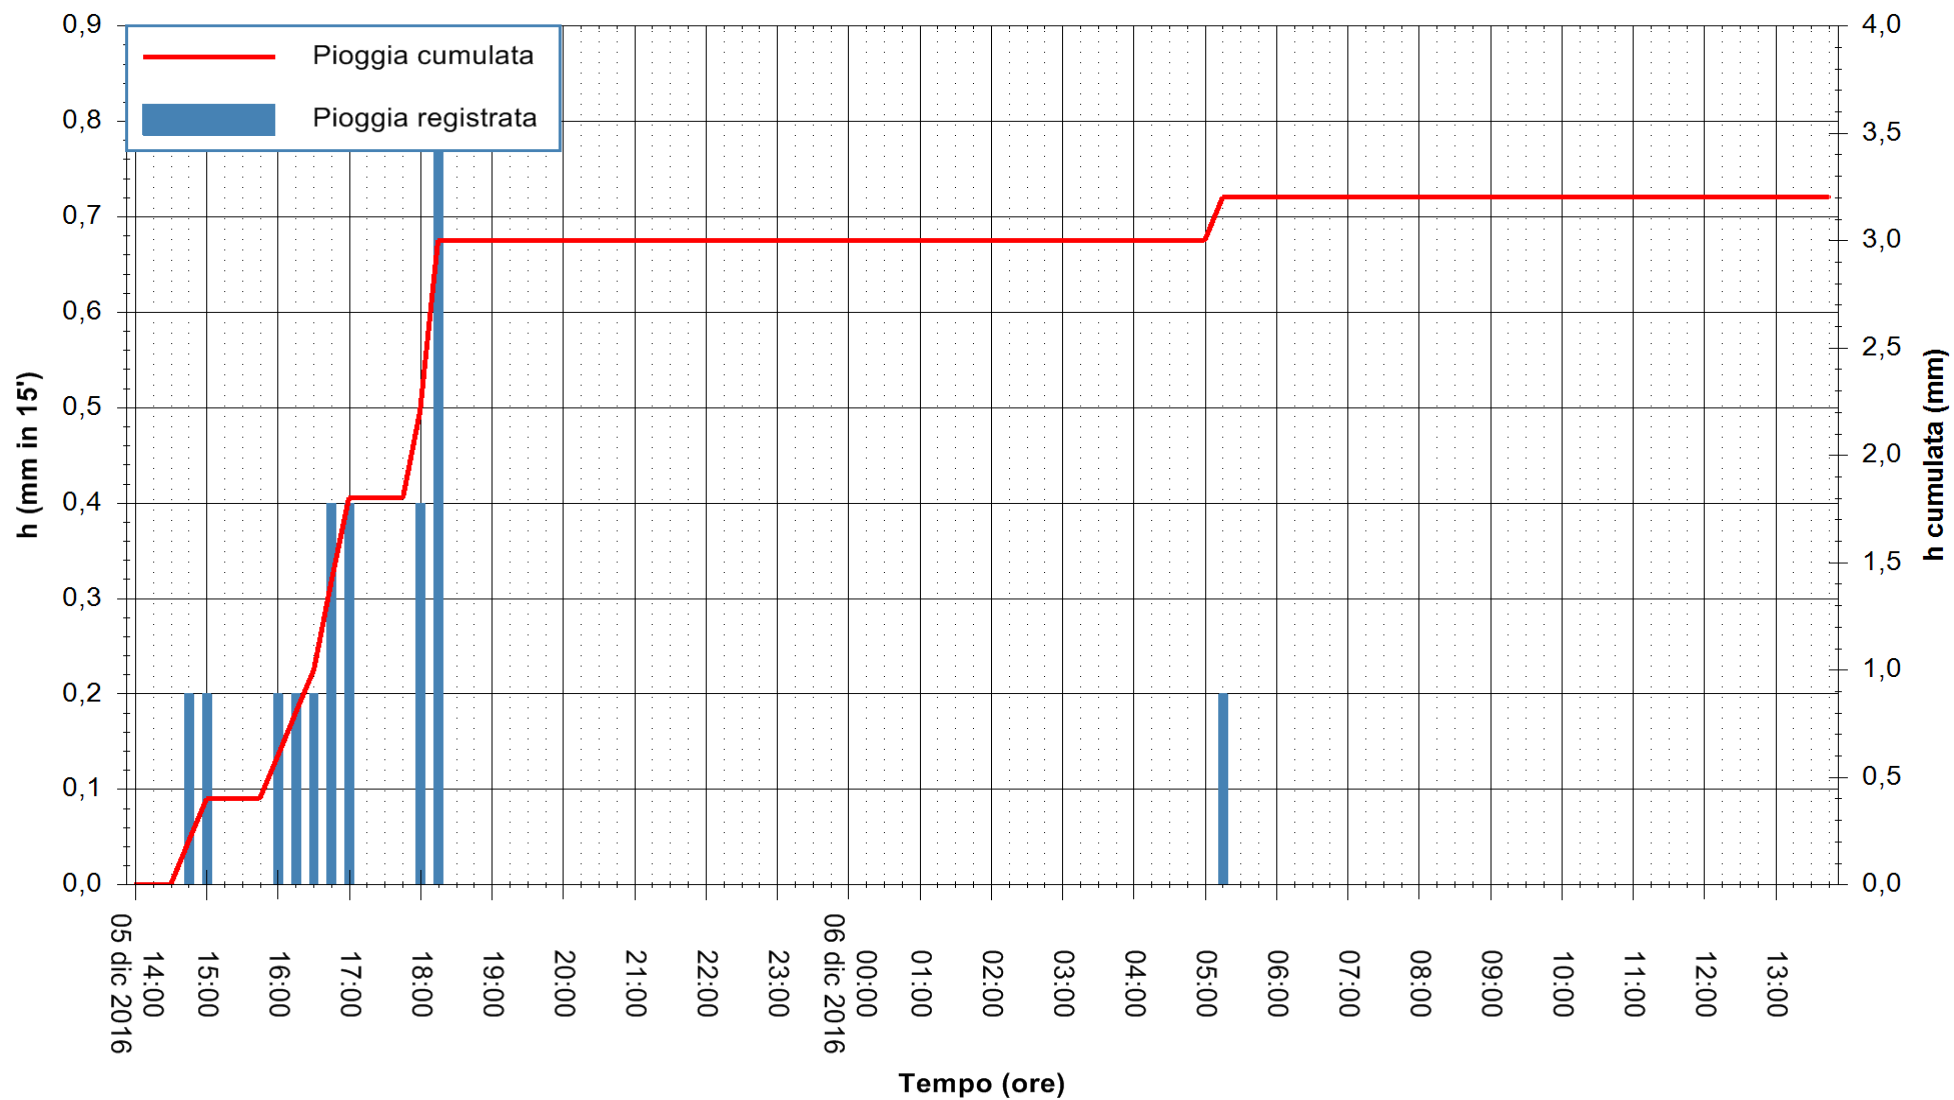

Stazione pluviometrica Terramaistus a Gonnosfanadiga
Area PONTE RIO TERREMAISTUS
Pioggia registrata nelle ultime 24 ore
Consultazione alle ore 14:02 del 06/12/2016

ARPAS
F.to il Dirigente Responsabile
Dott. Giuseppe Bianco

REGIONE AUTÒNOMA DE SARDIGNA
REGIONE AUTONOMA DELLA SARDEGNA