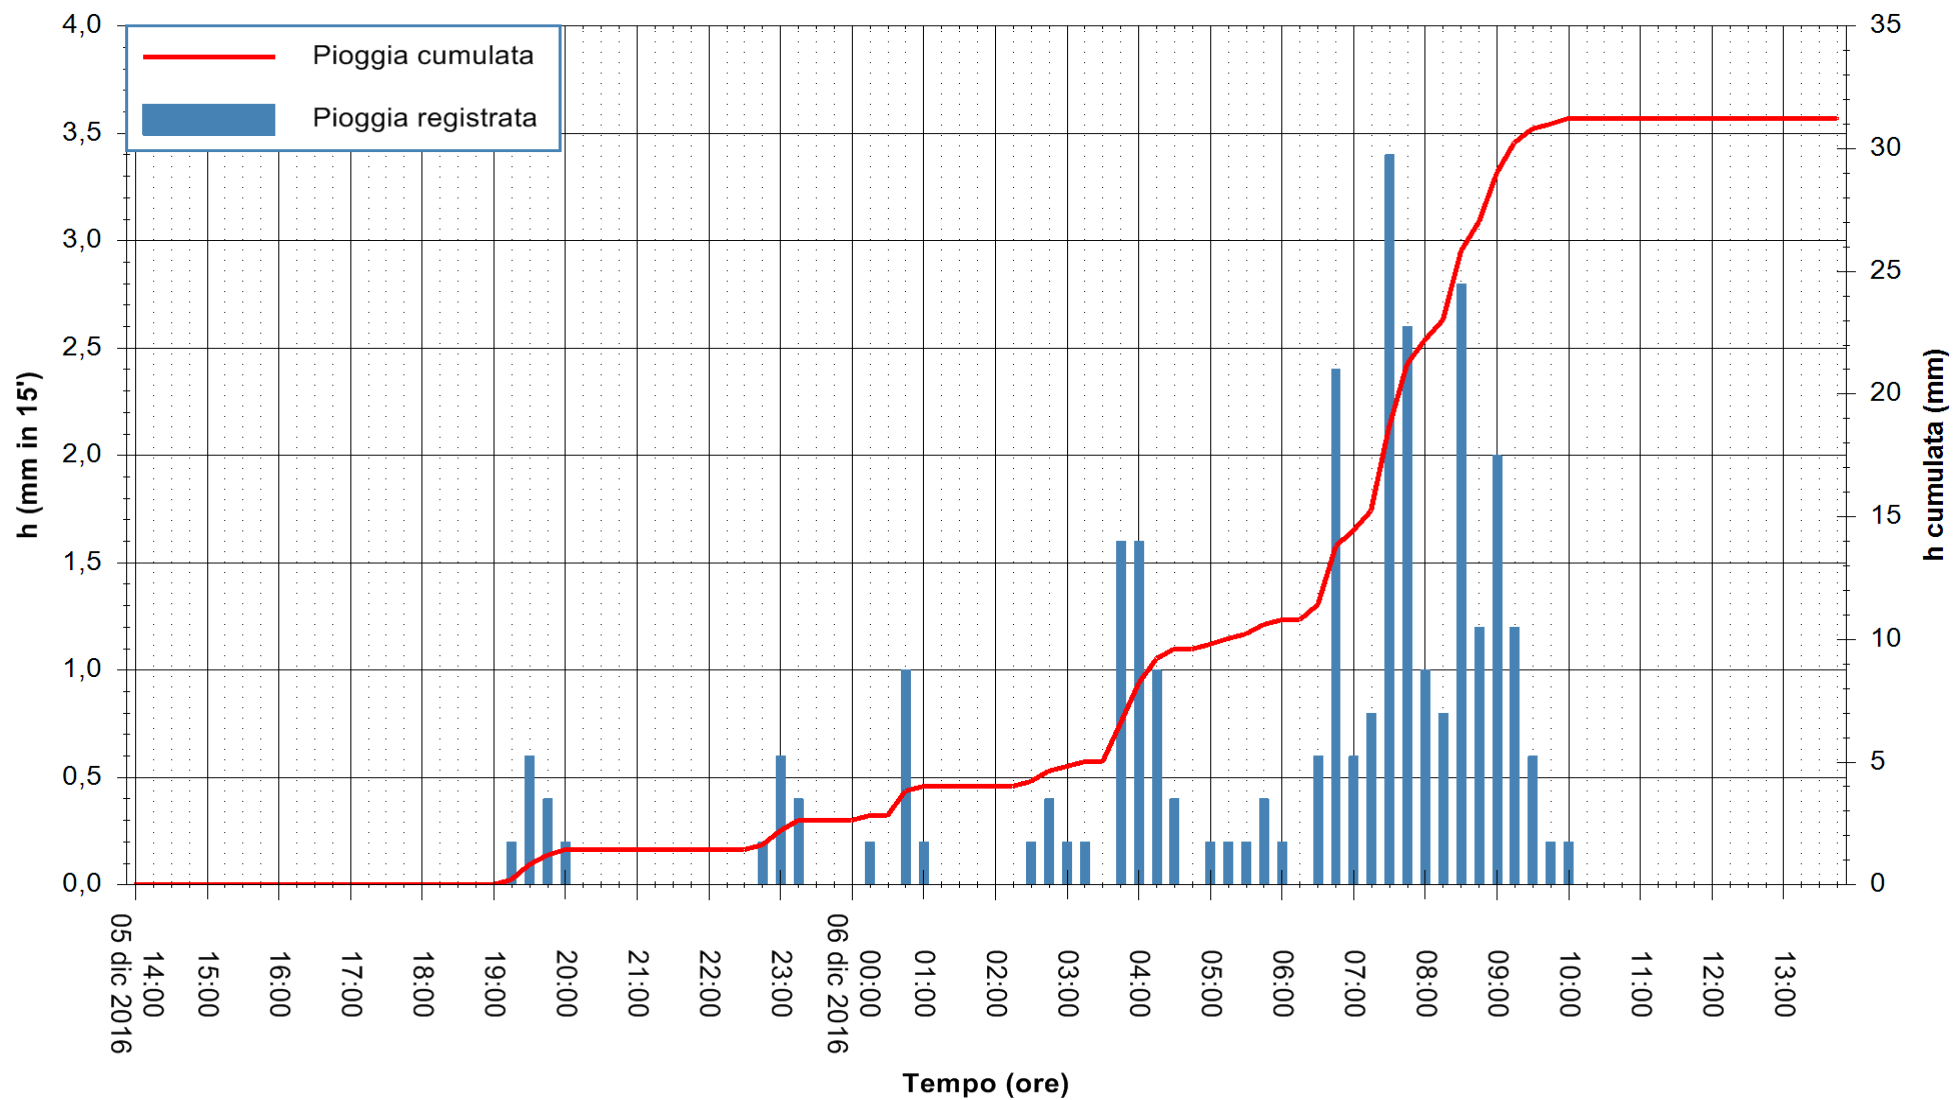

ARPAS
F.to il Dirigente Responsabile
Dott. Giuseppe Bianco

REGIONE AUTÒNOMA DE SARDIGNA
REGIONE AUTONOMA DELLA SARDEGNA

Stazione pluviometrica Oristano
 Area TORRE GRANDE
 Pioggia registrata nelle ultime 24 ore
 Consultazione alle ore 14:02 del 06/12/2016