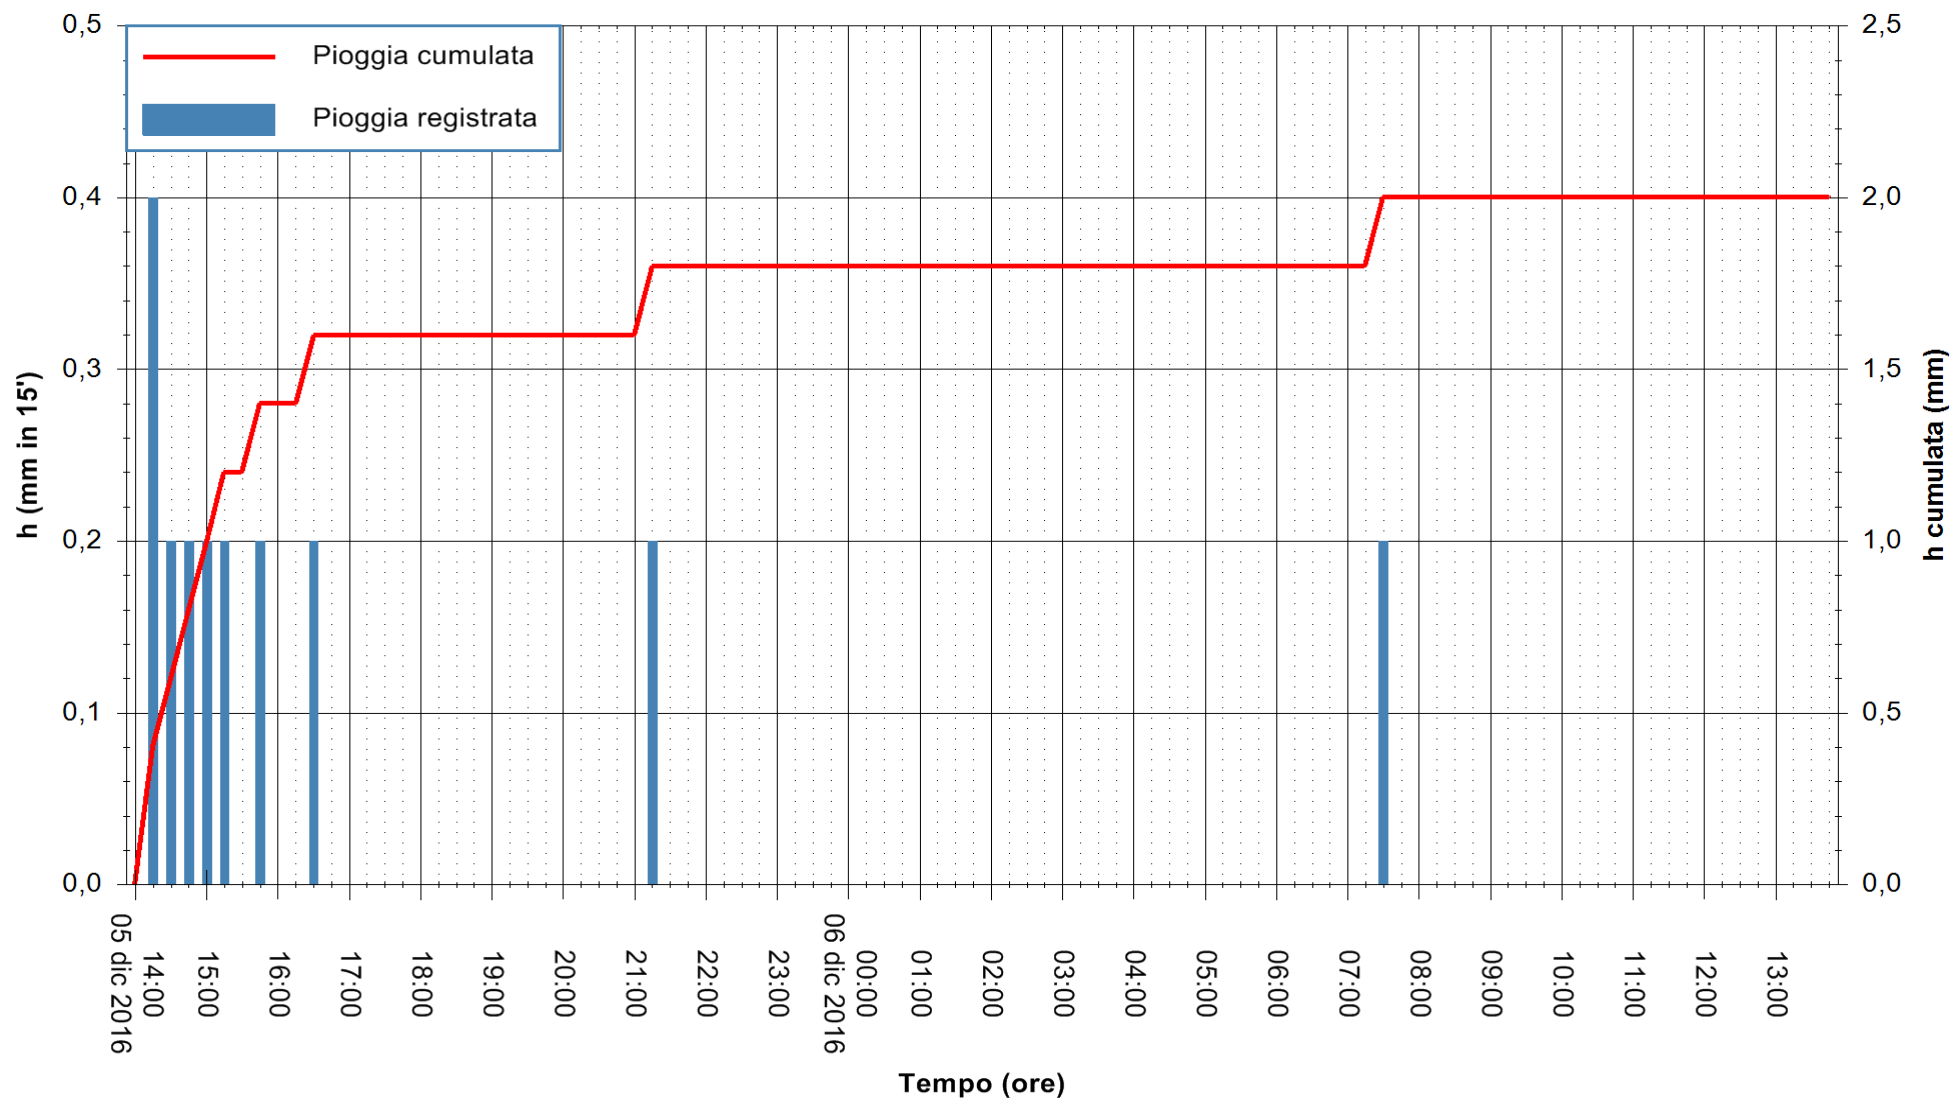

ARPAS
F.to il Dirigente Responsabile
Dott. Giuseppe Bianco

REGIONE AUTÒNOMA DE SARDIGNA
REGIONE AUTONOMA DELLA SARDEGNA

Stazione pluviometrica Oristano
 Area TORRE GRANDE
 Pioggia registrata nelle ultime 24 ore
 Consultazione alle ore 14:02 del 06/12/2016