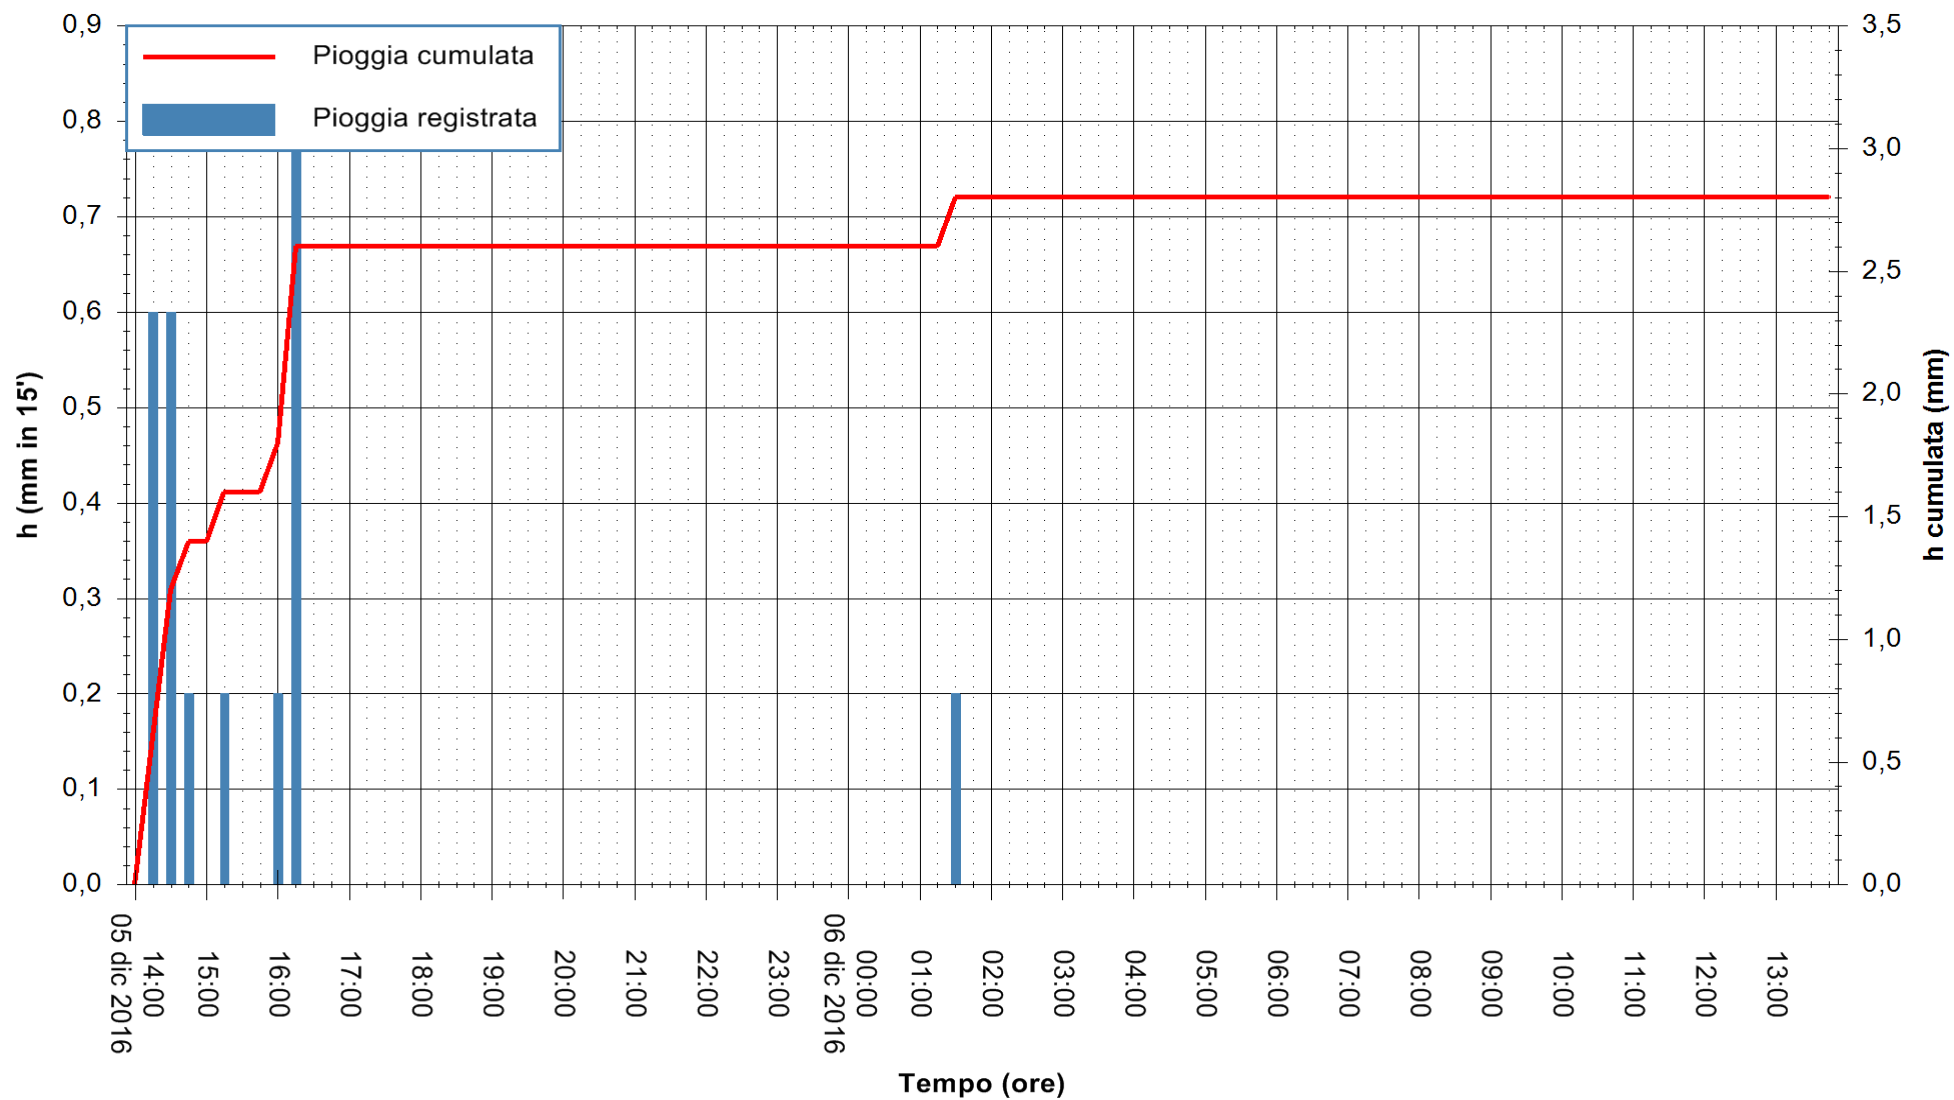

ARPAS
F.to il Dirigente Responsabile
Dott. Giuseppe Bianco

REGIONE AUTÒNOMA DE SARDIGNA
REGIONE AUTONOMA DELLA SARDEGNA

Stazione pluviometrica Santa Lucia di Capoterra
Area S.LUCIA
Pioggia registrata nelle ultime 24 ore
Consultazione alle ore 14:02 del 06/12/2016

ARPAS
F.to il Dirigente Responsabile
Dott. Giuseppe Bianco

REGIONE AUTÒNOMA DE SARDIGNA
REGIONE AUTONOMA DELLA SARDEGNA

Stazione pluviometrica Oristano
 Area TORRE GRANDE
 Pioggia registrata nelle ultime 24 ore
 Consultazione alle ore 14:02 del 06/12/2016