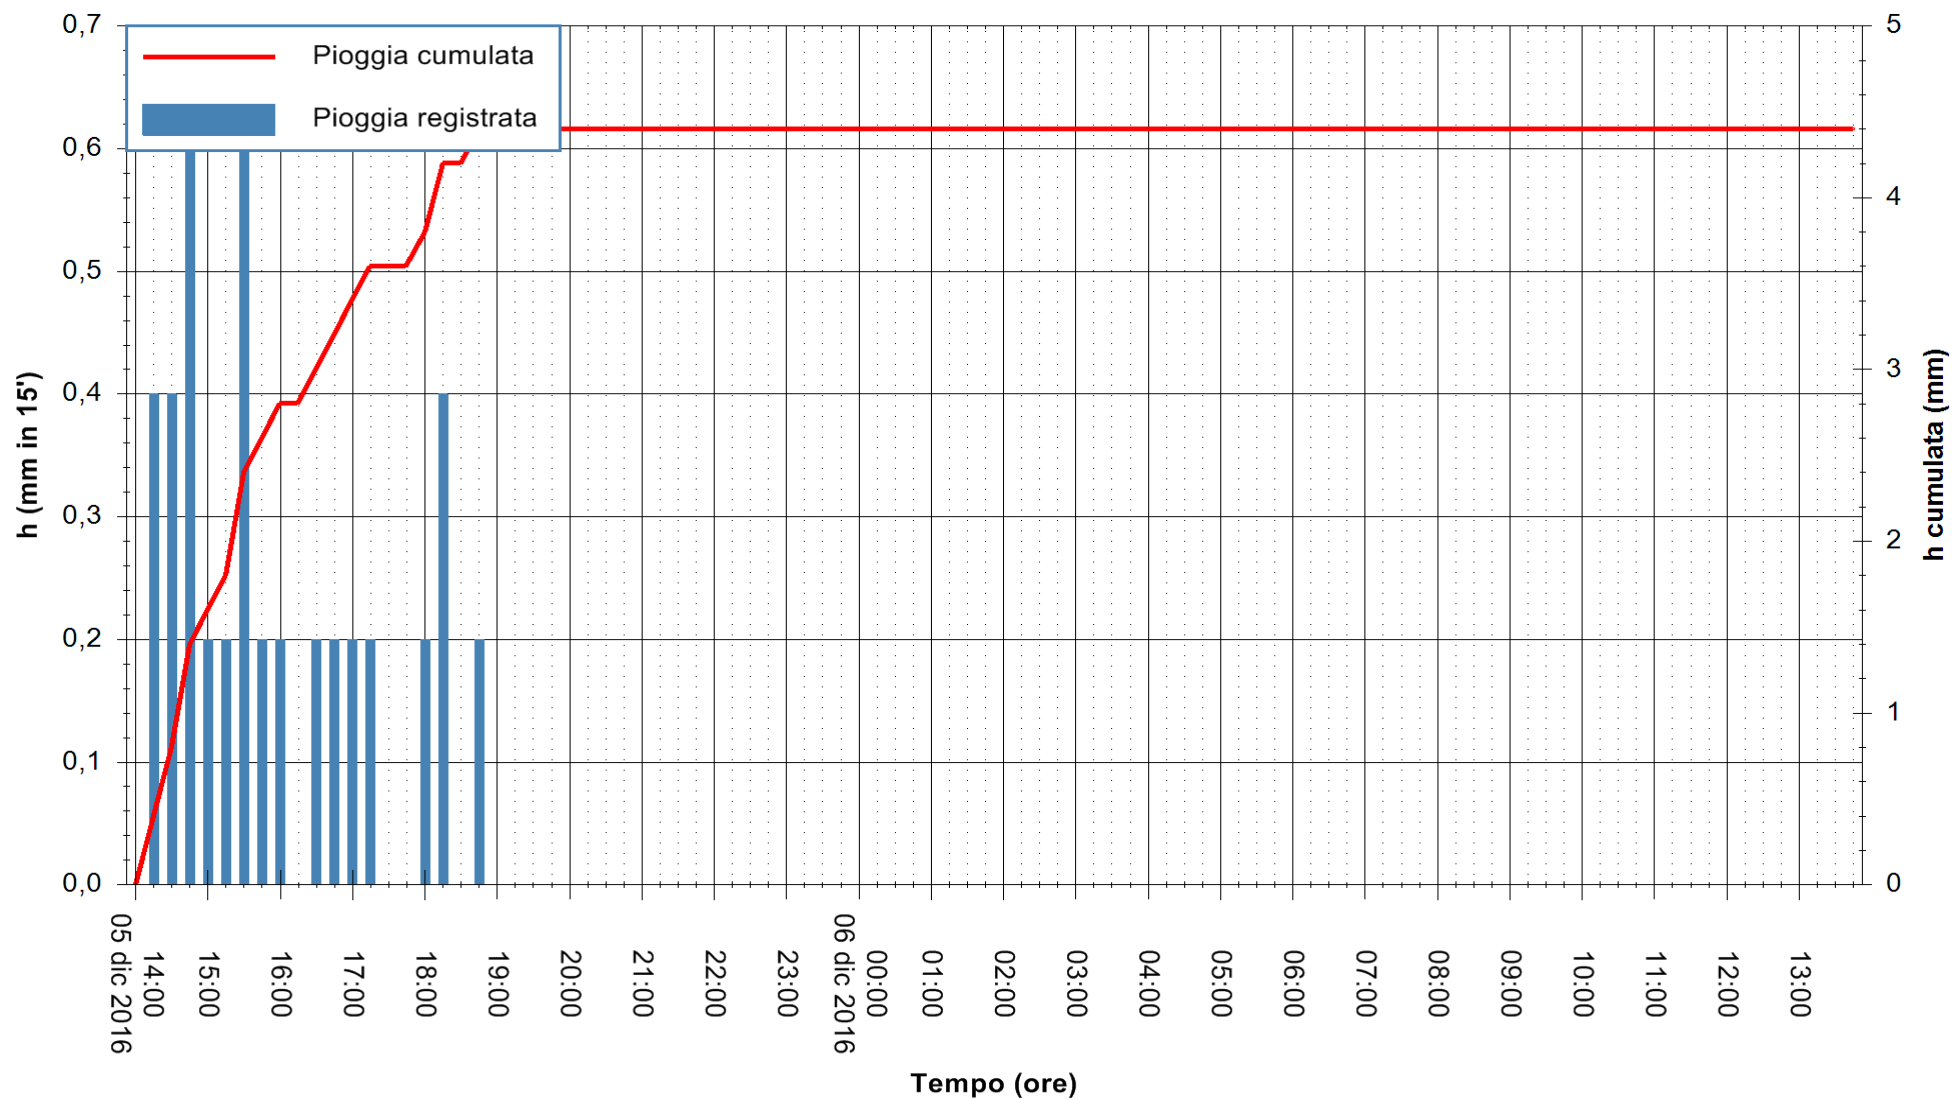

REGIONE AUTÒNOMA DE SARDIGNA
REGIONE AUTONOMA DELLA SARDEGNA

Stazione pluviometrica Fluminimannu a Furtei
Area PONTE SUL F.MANNU
Pioggia registrata nelle ultime 24 ore
Consultazione alle ore 14:02 del 06/12/2016

ARPAS
F.to il Dirigente Responsabile
Dott. Giuseppe Bianco

REGIONE AUTÒNOMA DE SARDIGNA
REGIONE AUTONOMA DELLA SARDEGNA

Stazione pluviometrica Senorbi'
 Area SENORBI
 Pioggia registrata nelle ultime 24 ore
 Consultazione alle ore 14:02 del 06/12/2016