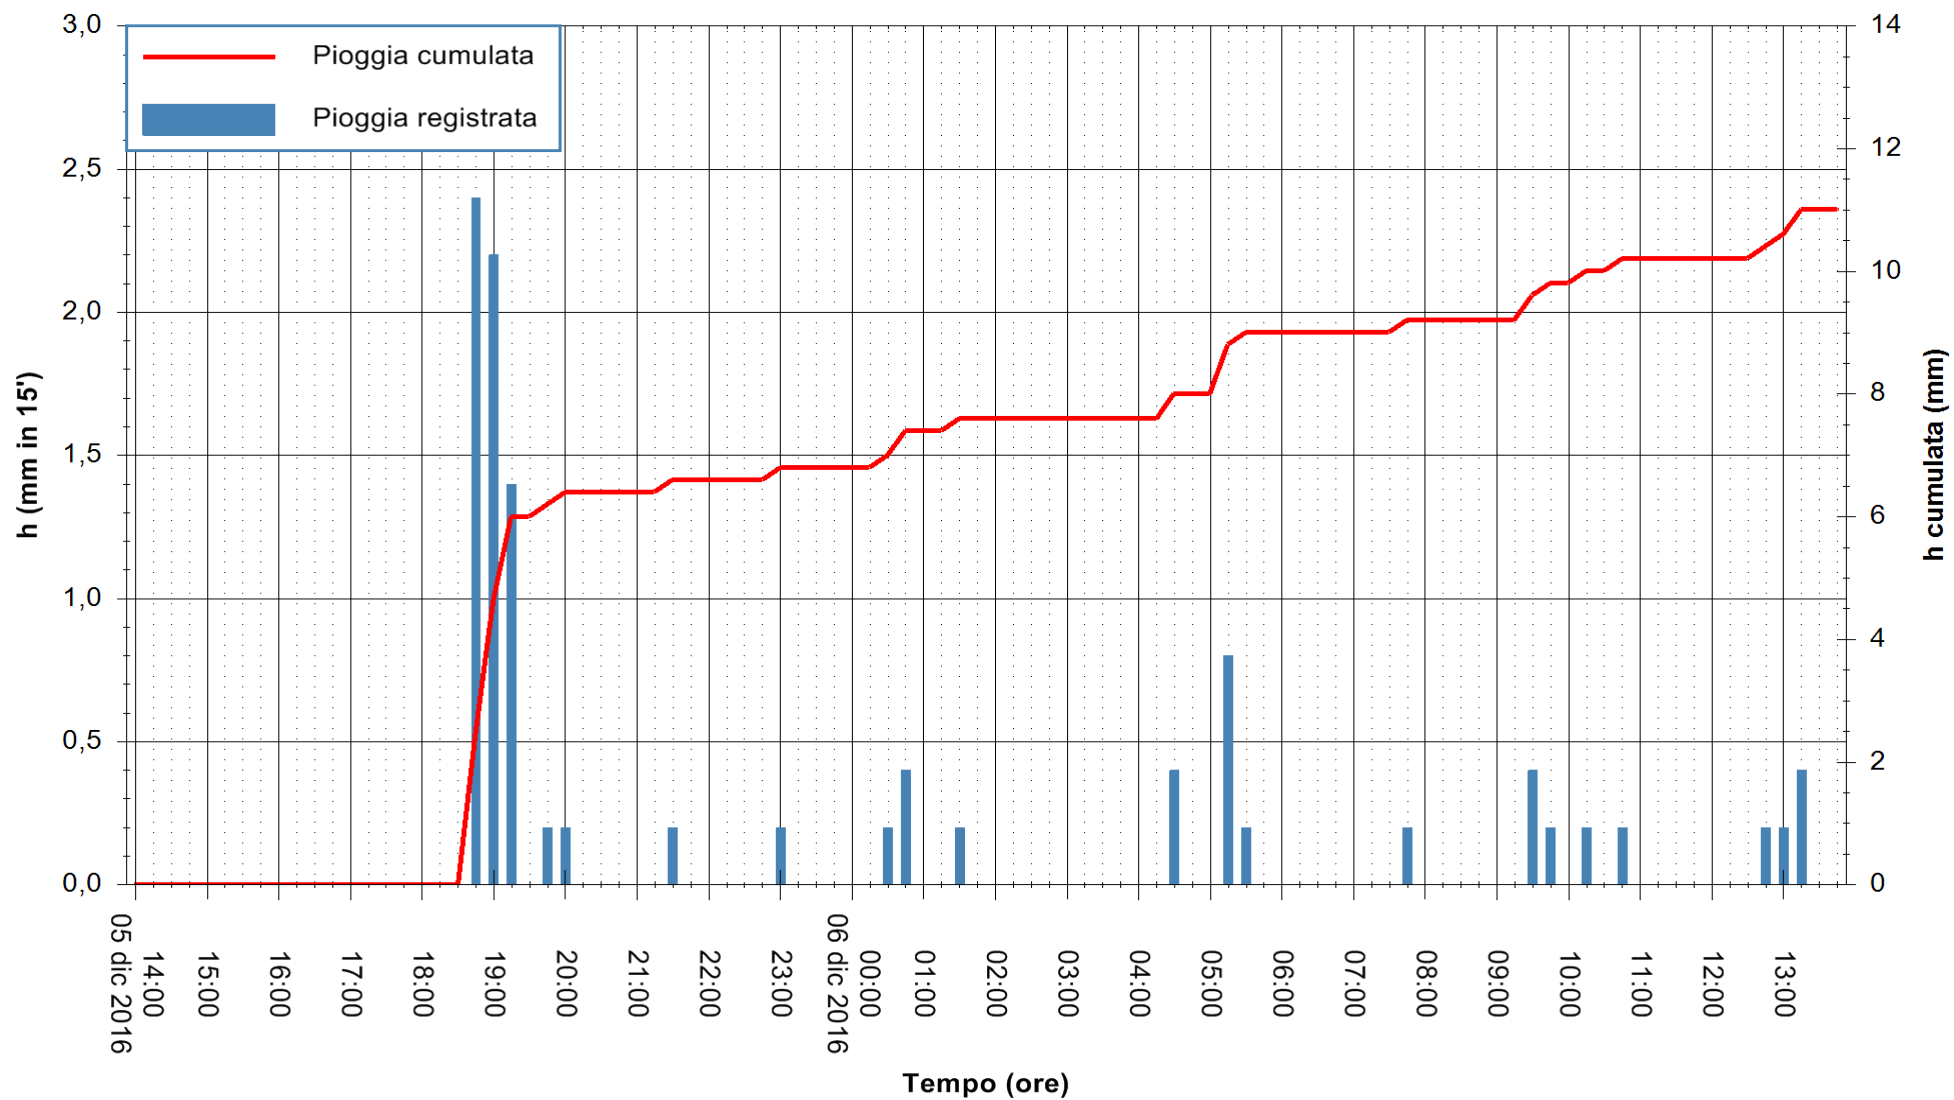

ARPAS
F.to il Dirigente Responsabile
Dott. Giuseppe Bianco

REGIONE AUTÒNOMA DE SARDIGNA
REGIONE AUTONOMA DELLA SARDEGNA

Stazione pluviometrica Oristano
 Area TORRE GRANDE
 Pioggia registrata nelle ultime 24 ore
 Consultazione alle ore 14:02 del 06/12/2016