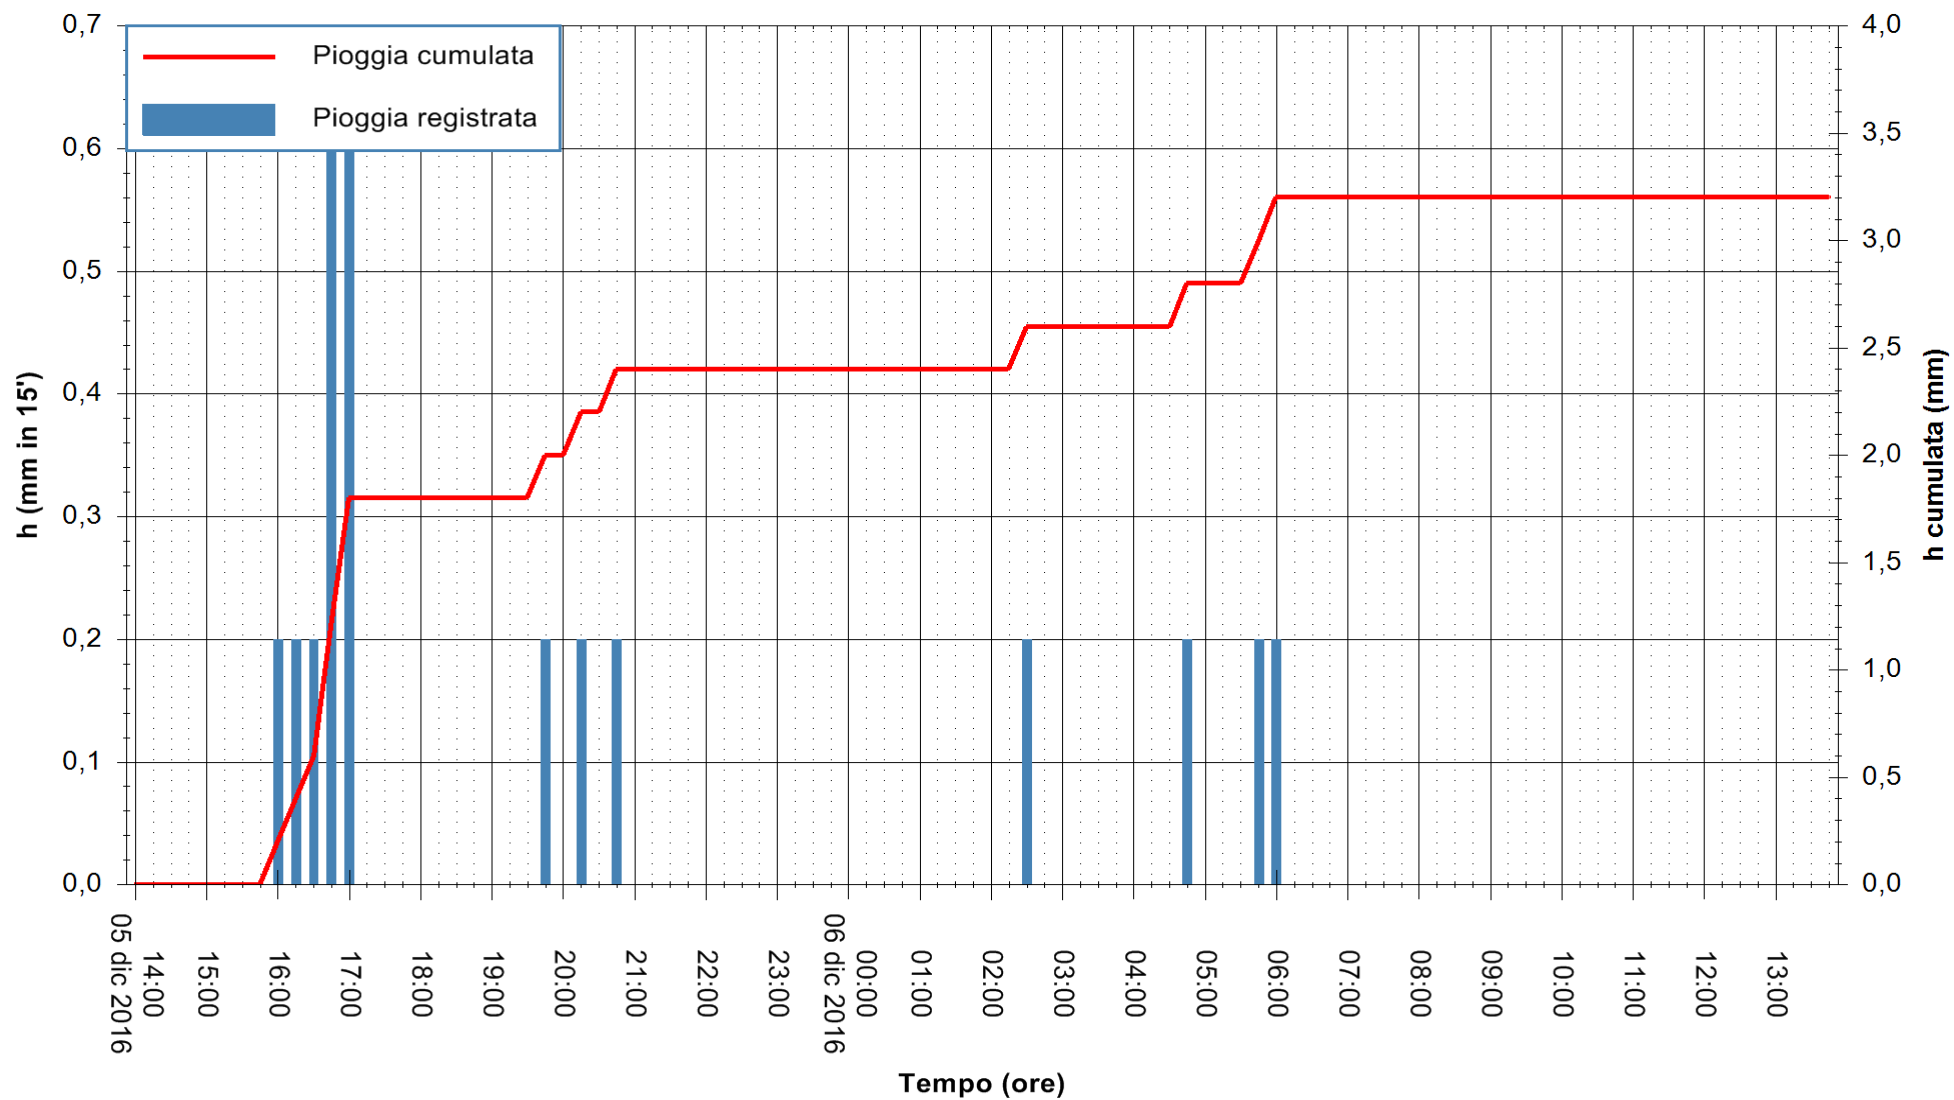

ARPAS
 F.to il Dirigente Responsabile
 Dott. Giuseppe Bianco

REGIONE AUTÒNOMA DE SARDIGNA
 REGIONE AUTONOMA DELLA SARDEGNA

Stazione pluviometrica Flumineddu ad Allai
Area ALLAI
Pioggia registrata nelle ultime 24 ore
Consultazione alle ore 14:02 del 06/12/2016