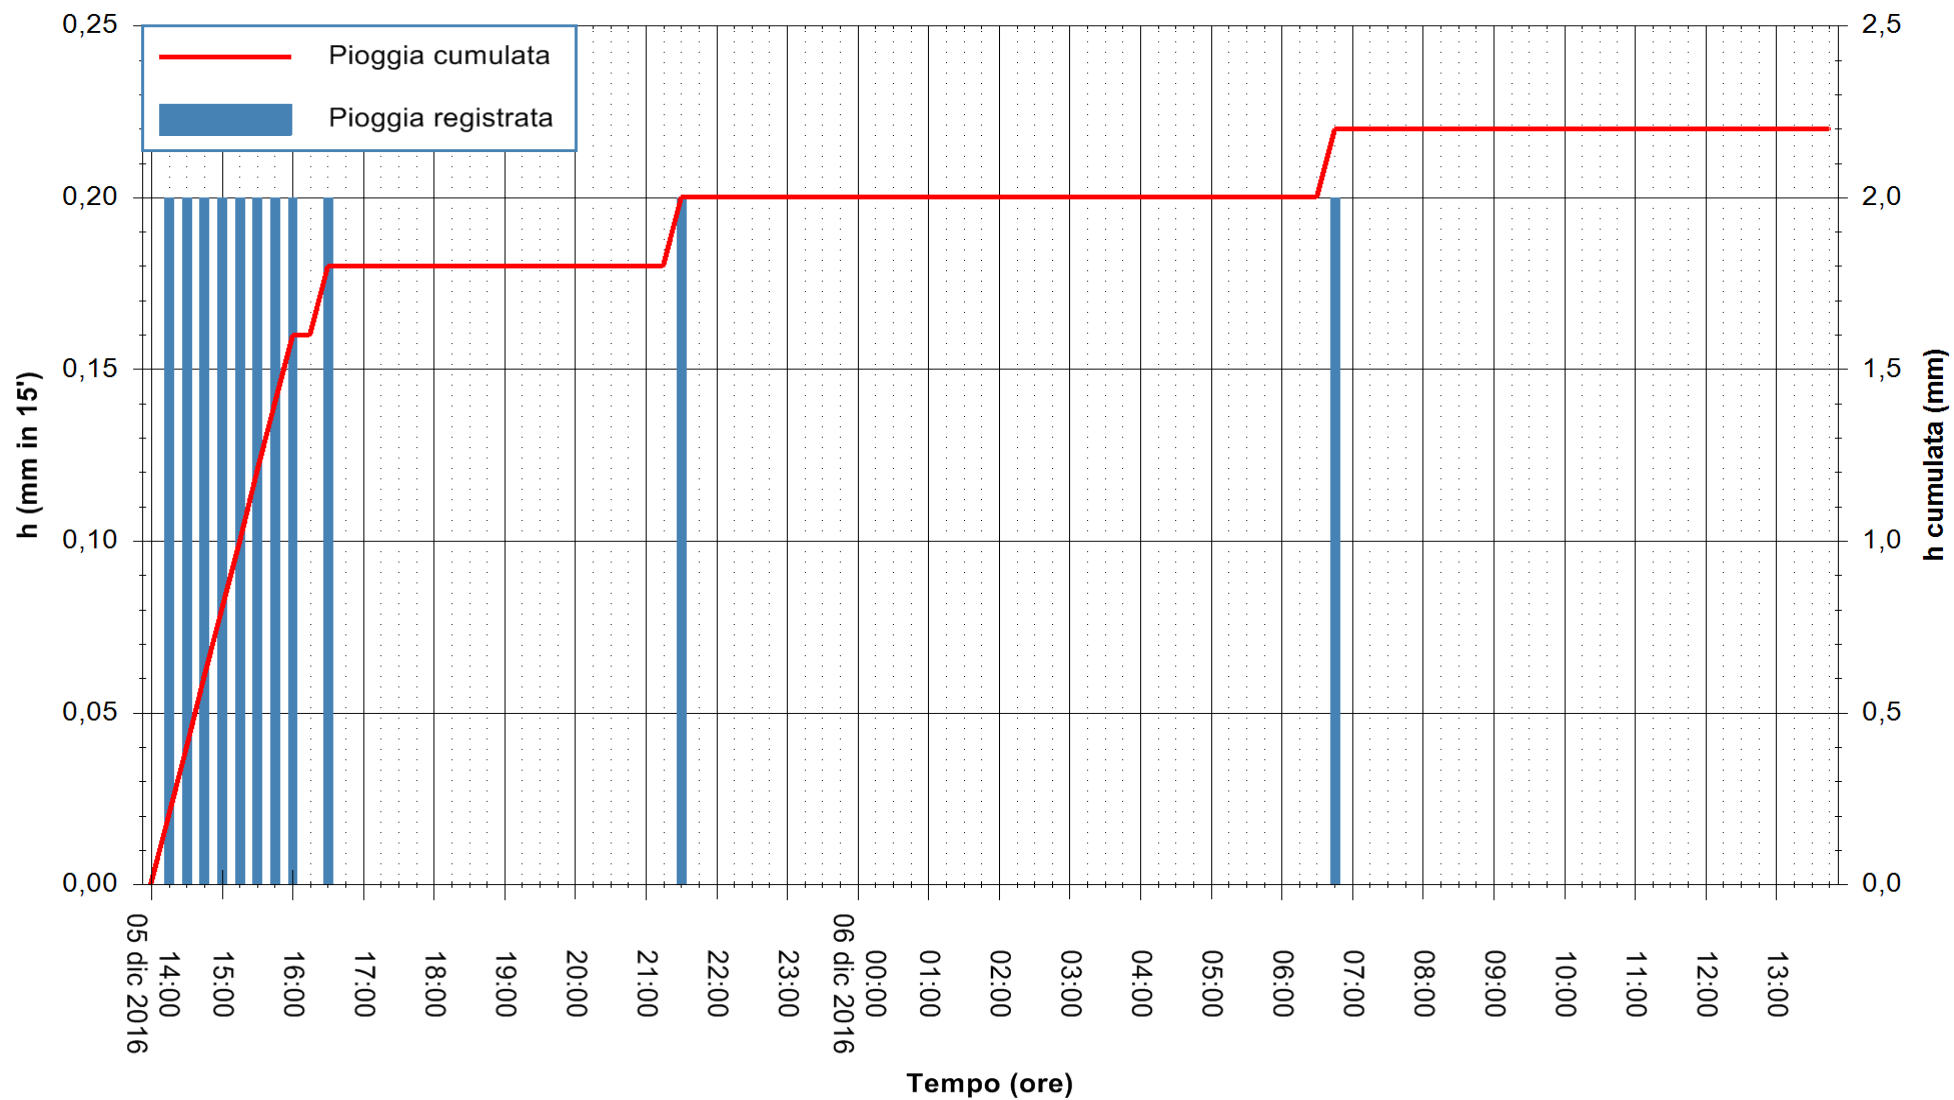

REGIONE AUTÒNOMA DE SARDIGNA
REGIONE AUTONOMA DELLA SARDEGNA

Stazione pluviometrica Fluminimannu a Furtei
Area PONTE SUL F.MANNU
Pioggia registrata nelle ultime 24 ore
Consultazione alle ore 14:02 del 06/12/2016

ARPAS
F.to il Dirigente Responsabile
Dott. Giuseppe Bianco

REGIONE AUTÒNOMA DE SARDIGNA
REGIONE AUTONOMA DELLA SARDEGNA

Stazione pluviometrica Senorbi'
 Area SENORBI
 Pioggia registrata nelle ultime 24 ore
 Consultazione alle ore 14:02 del 06/12/2016