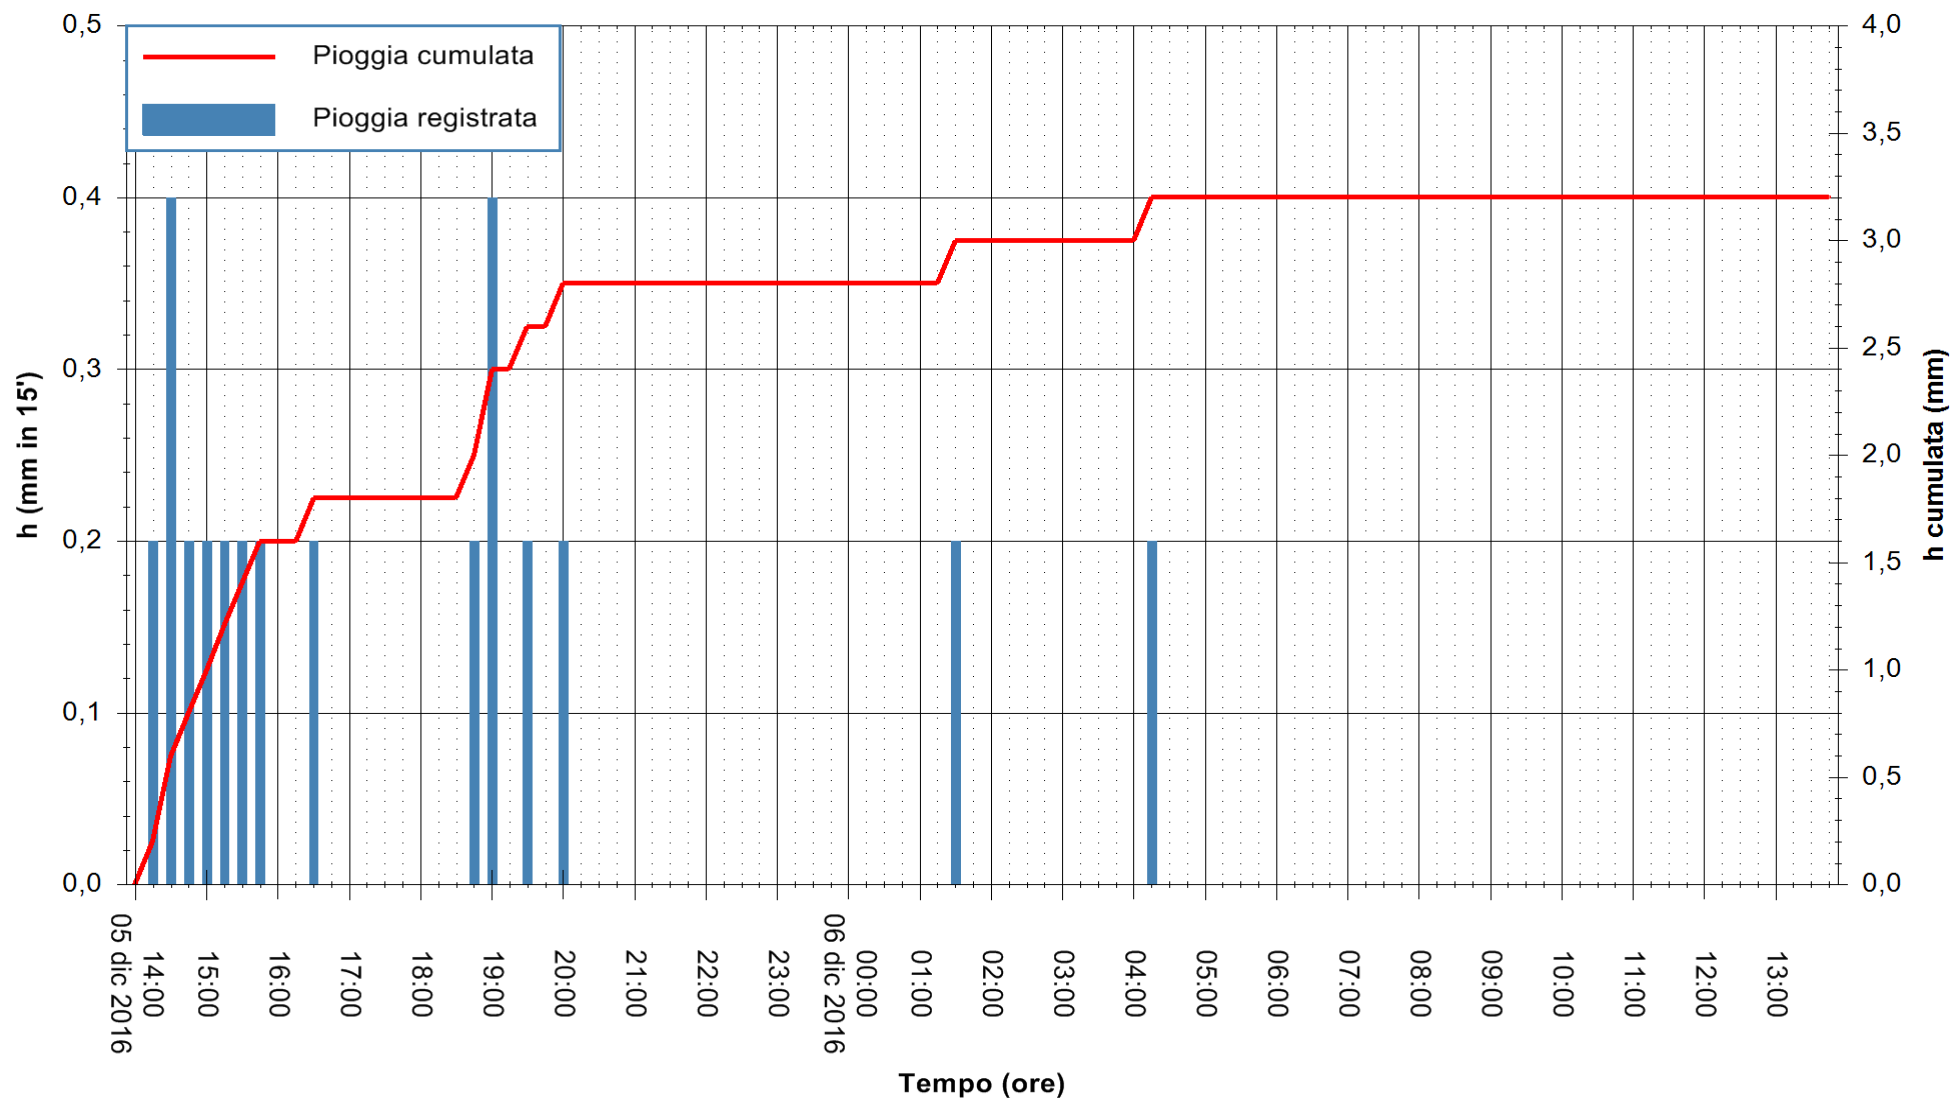

ARPAS
F.to il Dirigente Responsabile
Dott. Giuseppe Bianco

REGIONE AUTÒNOMA DE SARDIGNA
REGIONE AUTONOMA DELLA SARDEGNA

Stazione pluviometrica Oristano
 Area TORRE GRANDE
 Pioggia registrata nelle ultime 24 ore
 Consultazione alle ore 14:02 del 06/12/2016