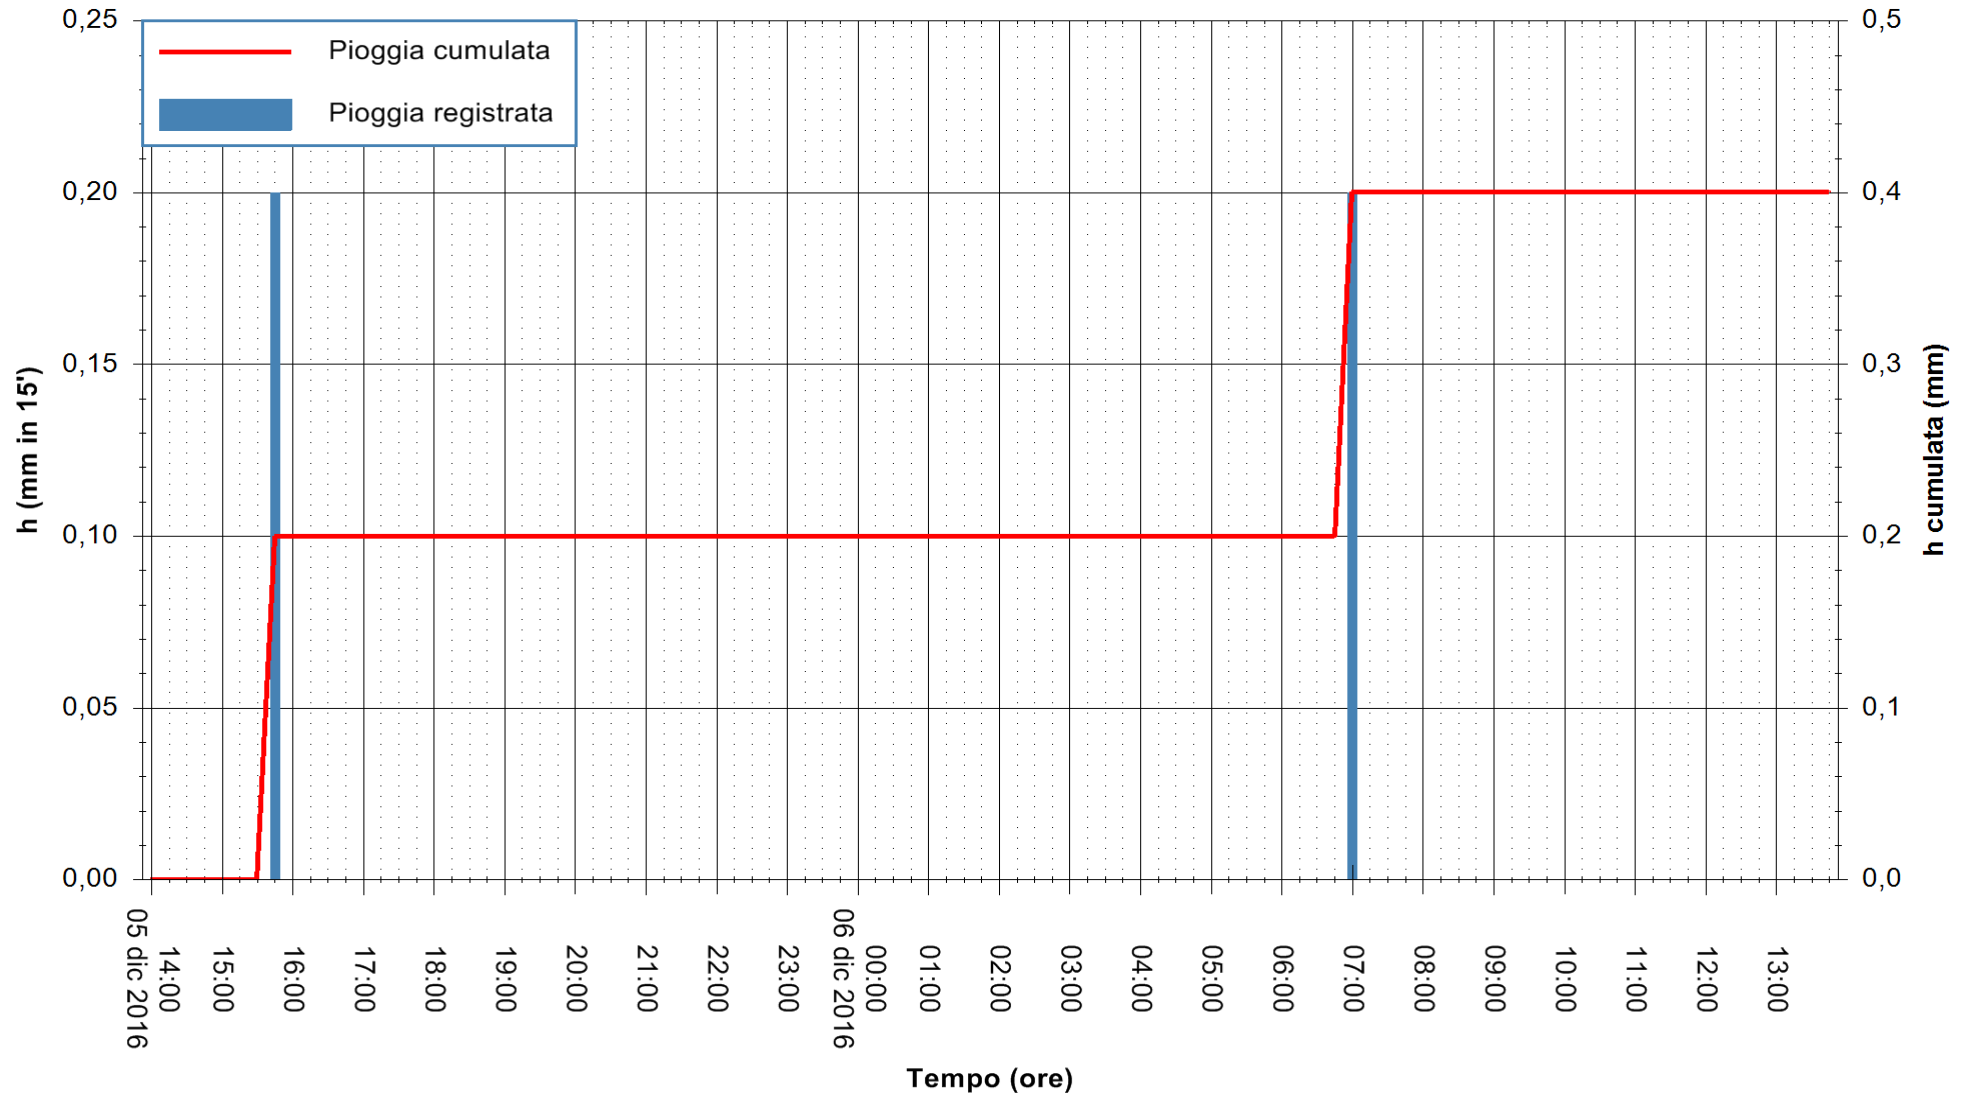

ARPAS
F.to il Dirigente Responsabile
Dott. Giuseppe Bianco

REGIONE AUTÒNOMA DE SARDIGNA
REGIONE AUTONOMA DELLA SARDEGNA

Stazione pluviometrica Santa Lucia di Capoterra
Area S.LUCIA
Pioggia registrata nelle ultime 24 ore
Consultazione alle ore 14:02 del 06/12/2016