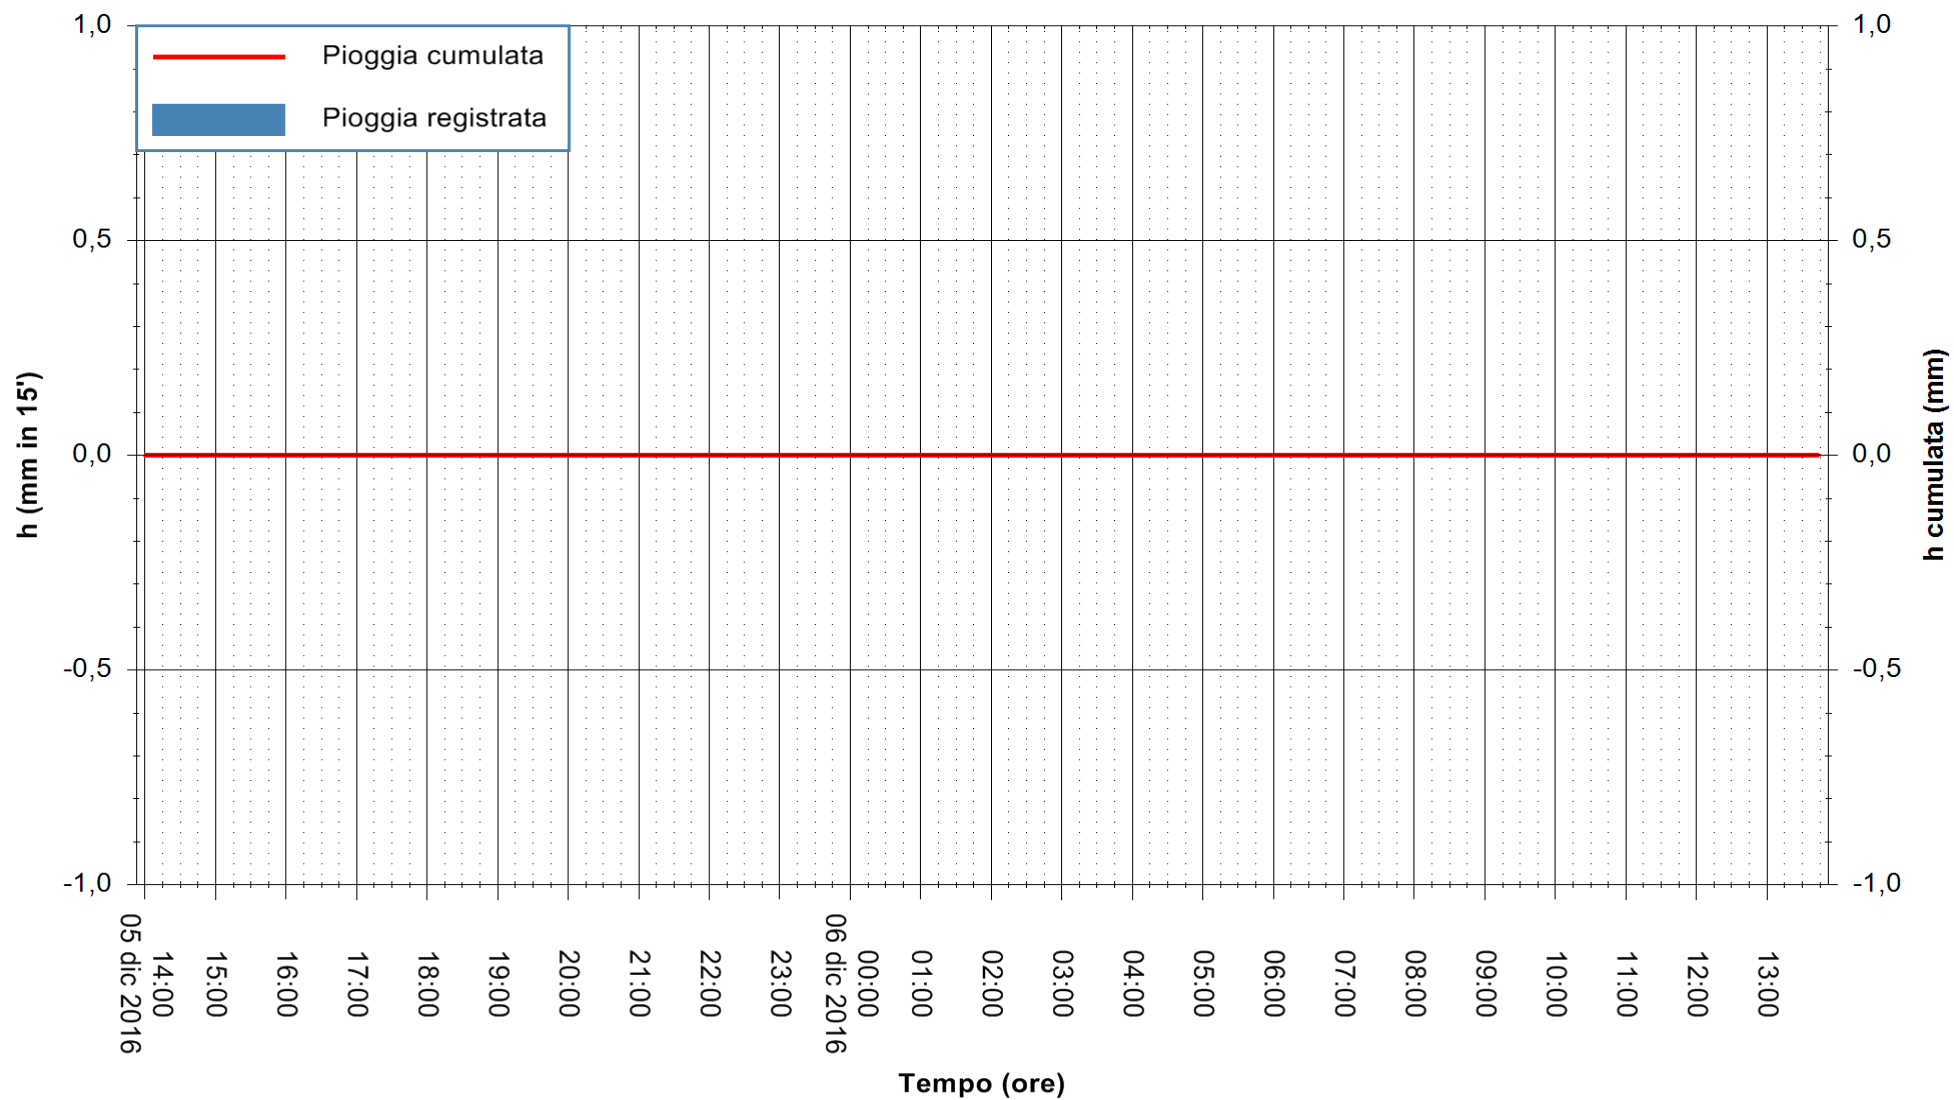

ARPAS
F.to il Dirigente Responsabile
Dott. Giuseppe Bianco

REGIONE AUTÒNOMA DE SARDIGNA
REGIONE AUTONOMA DELLA SARDEGNA

Stazione pluviometrica Oristano
 Area TORRE GRANDE
 Pioggia registrata nelle ultime 24 ore
 Consultazione alle ore 14:02 del 06/12/2016