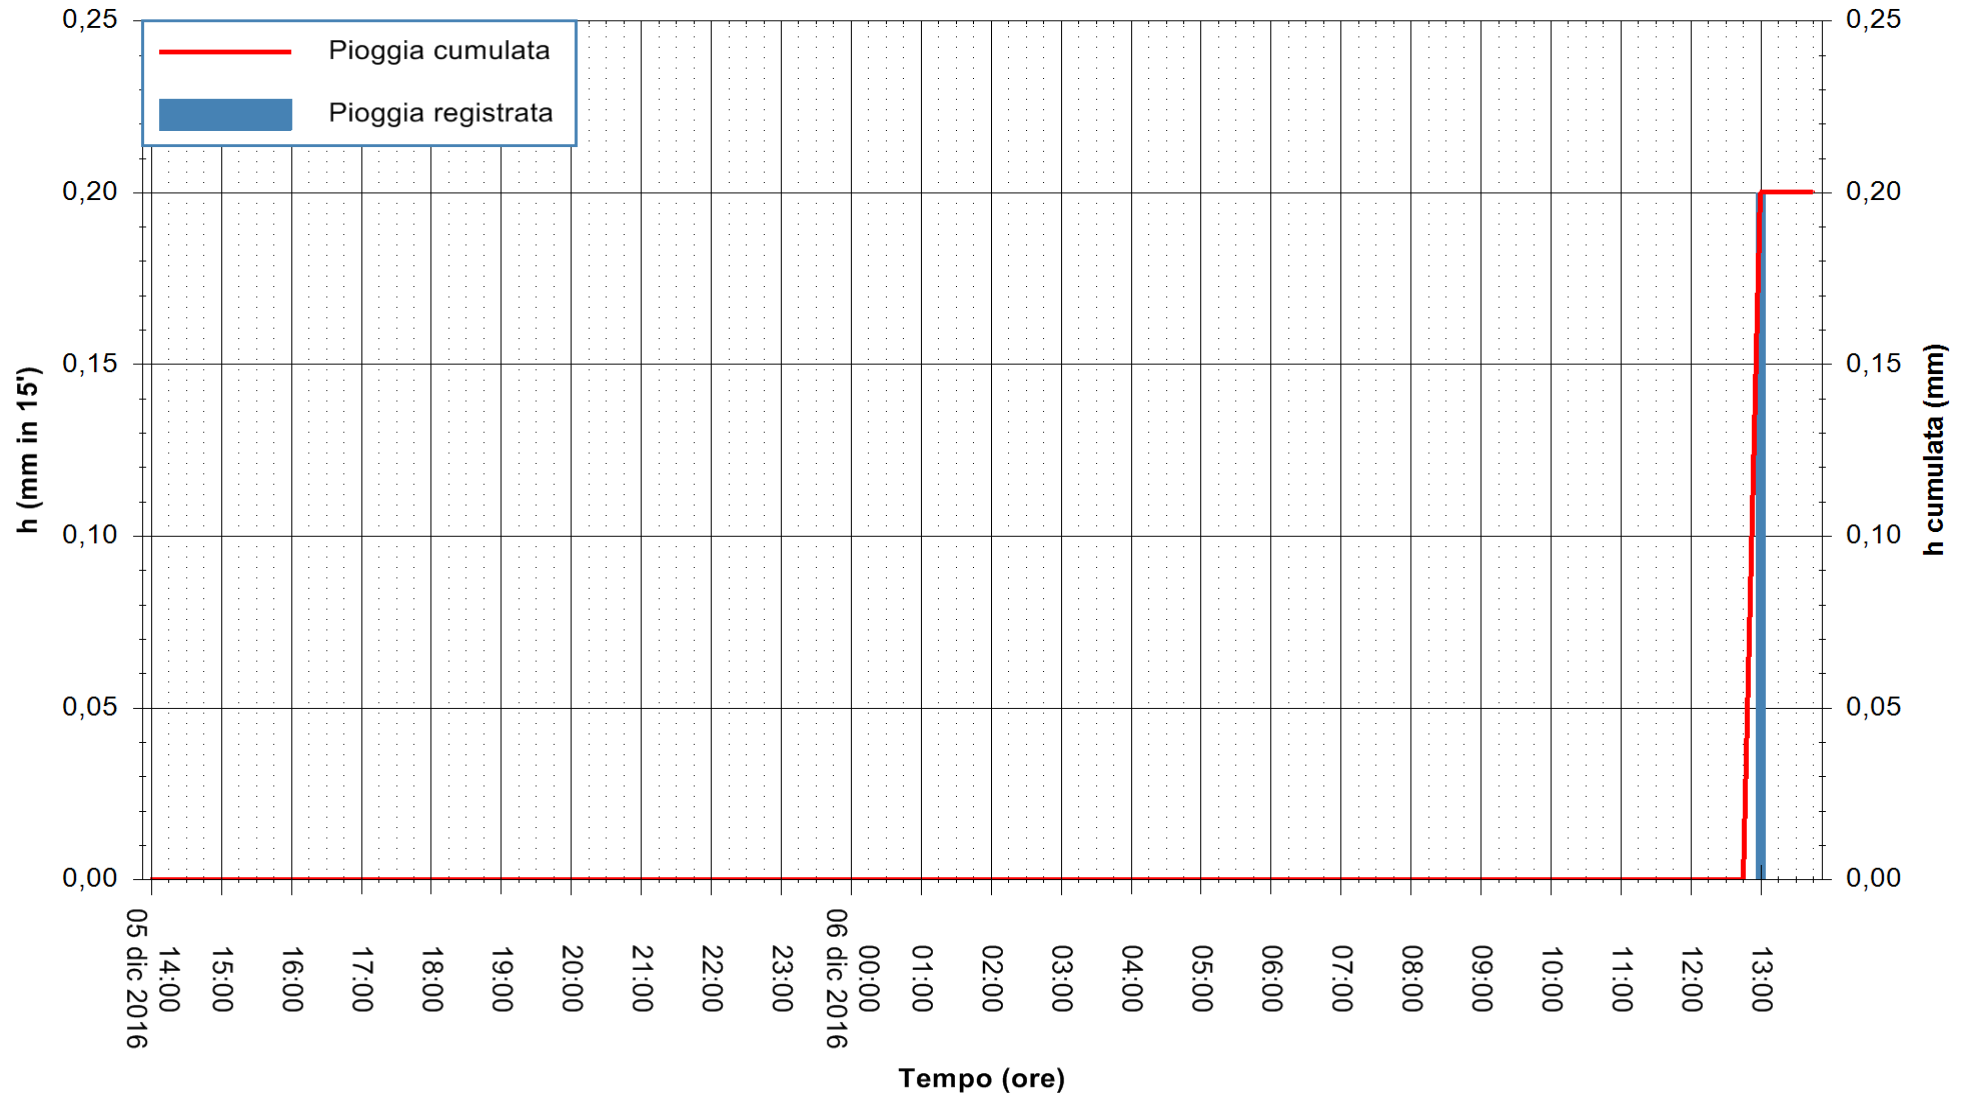

ARPAS
F.to il Dirigente Responsabile
Dott. Giuseppe Bianco

REGIONE AUTÒNOMA DE SARDIGNA
REGIONE AUTONOMA DELLA SARDEGNA

Stazione pluviometrica Oristano
 Area TORRE GRANDE
 Pioggia registrata nelle ultime 24 ore
 Consultazione alle ore 14:02 del 06/12/2016