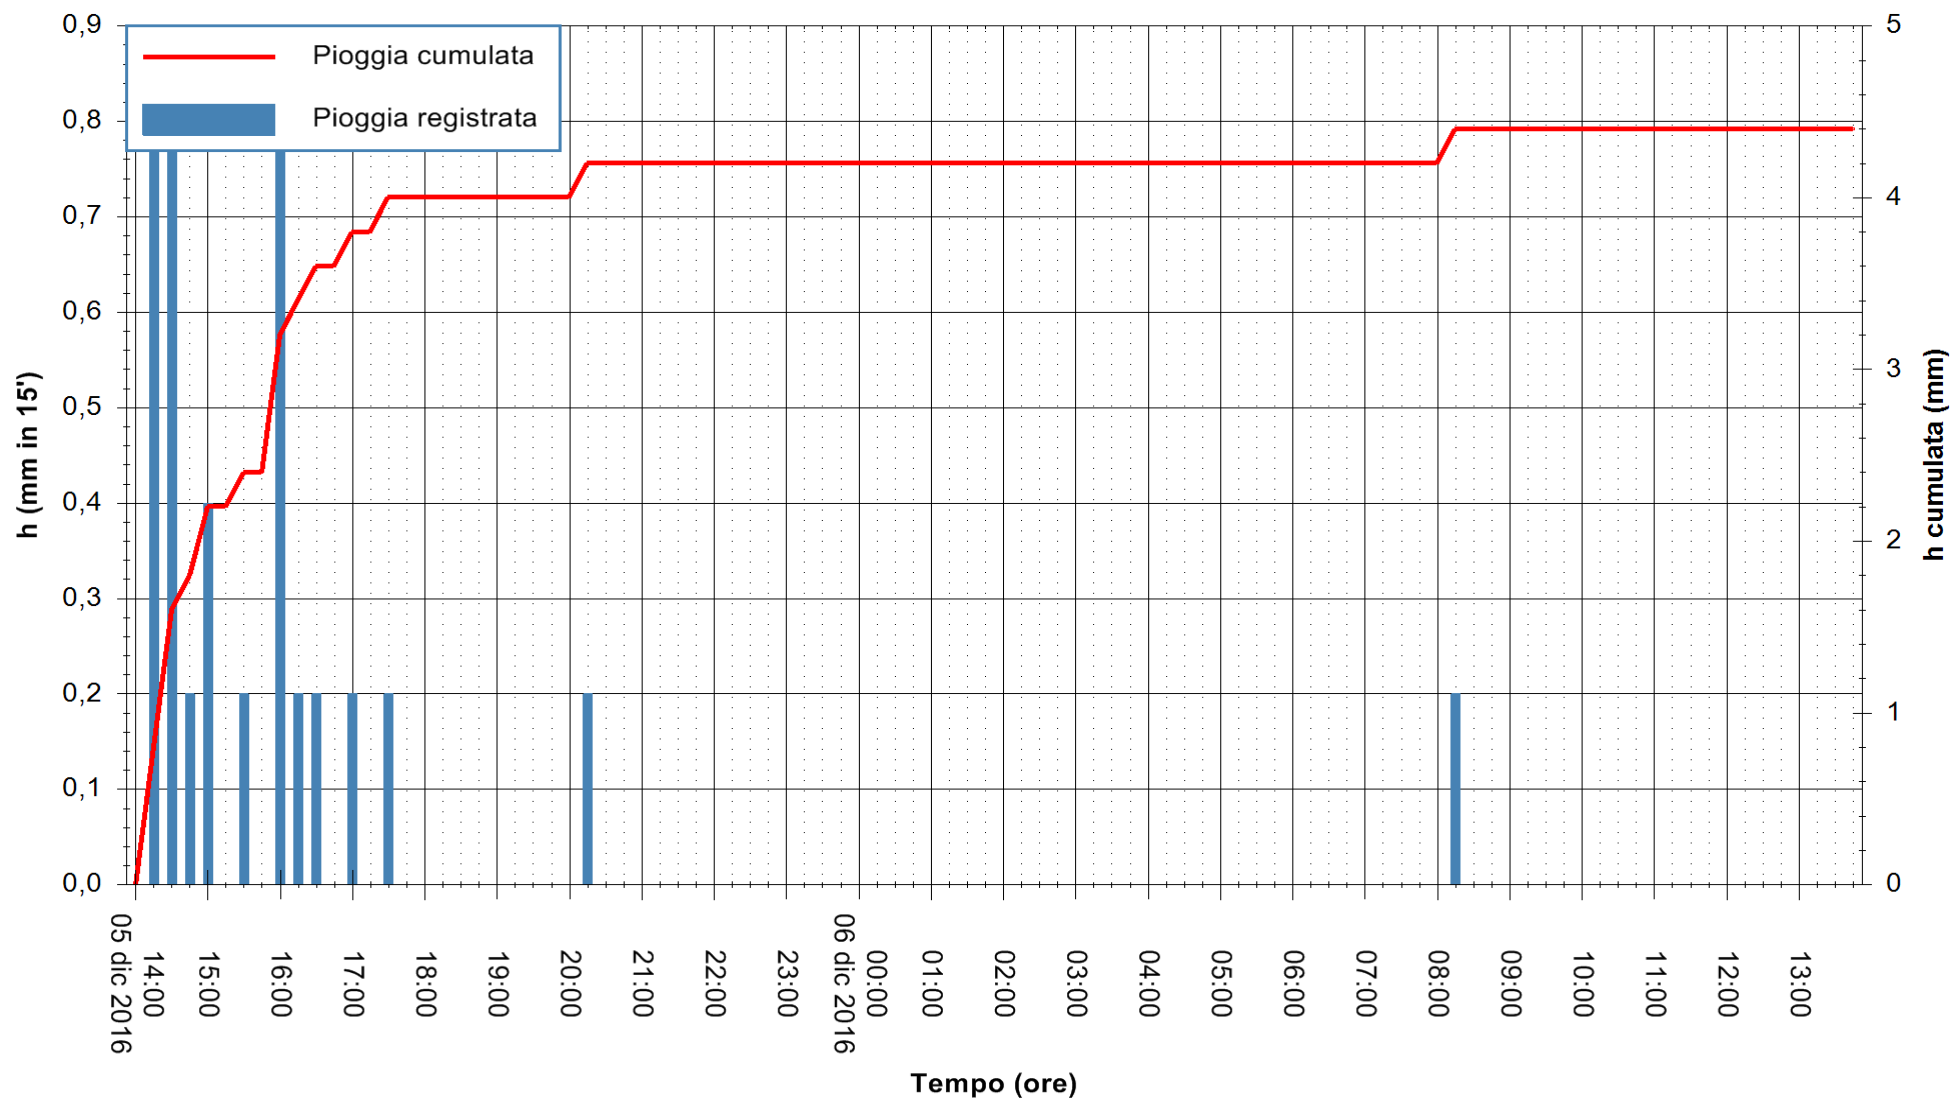

ARPAS
F.to il Dirigente Responsabile
Dott. Giuseppe Bianco

REGIONE AUTÒNOMA DE SARDIGNA
REGIONE AUTONOMA DELLA SARDEGNA

Stazione pluviometrica Oristano
 Area TORRE GRANDE
 Pioggia registrata nelle ultime 24 ore
 Consultazione alle ore 14:02 del 06/12/2016