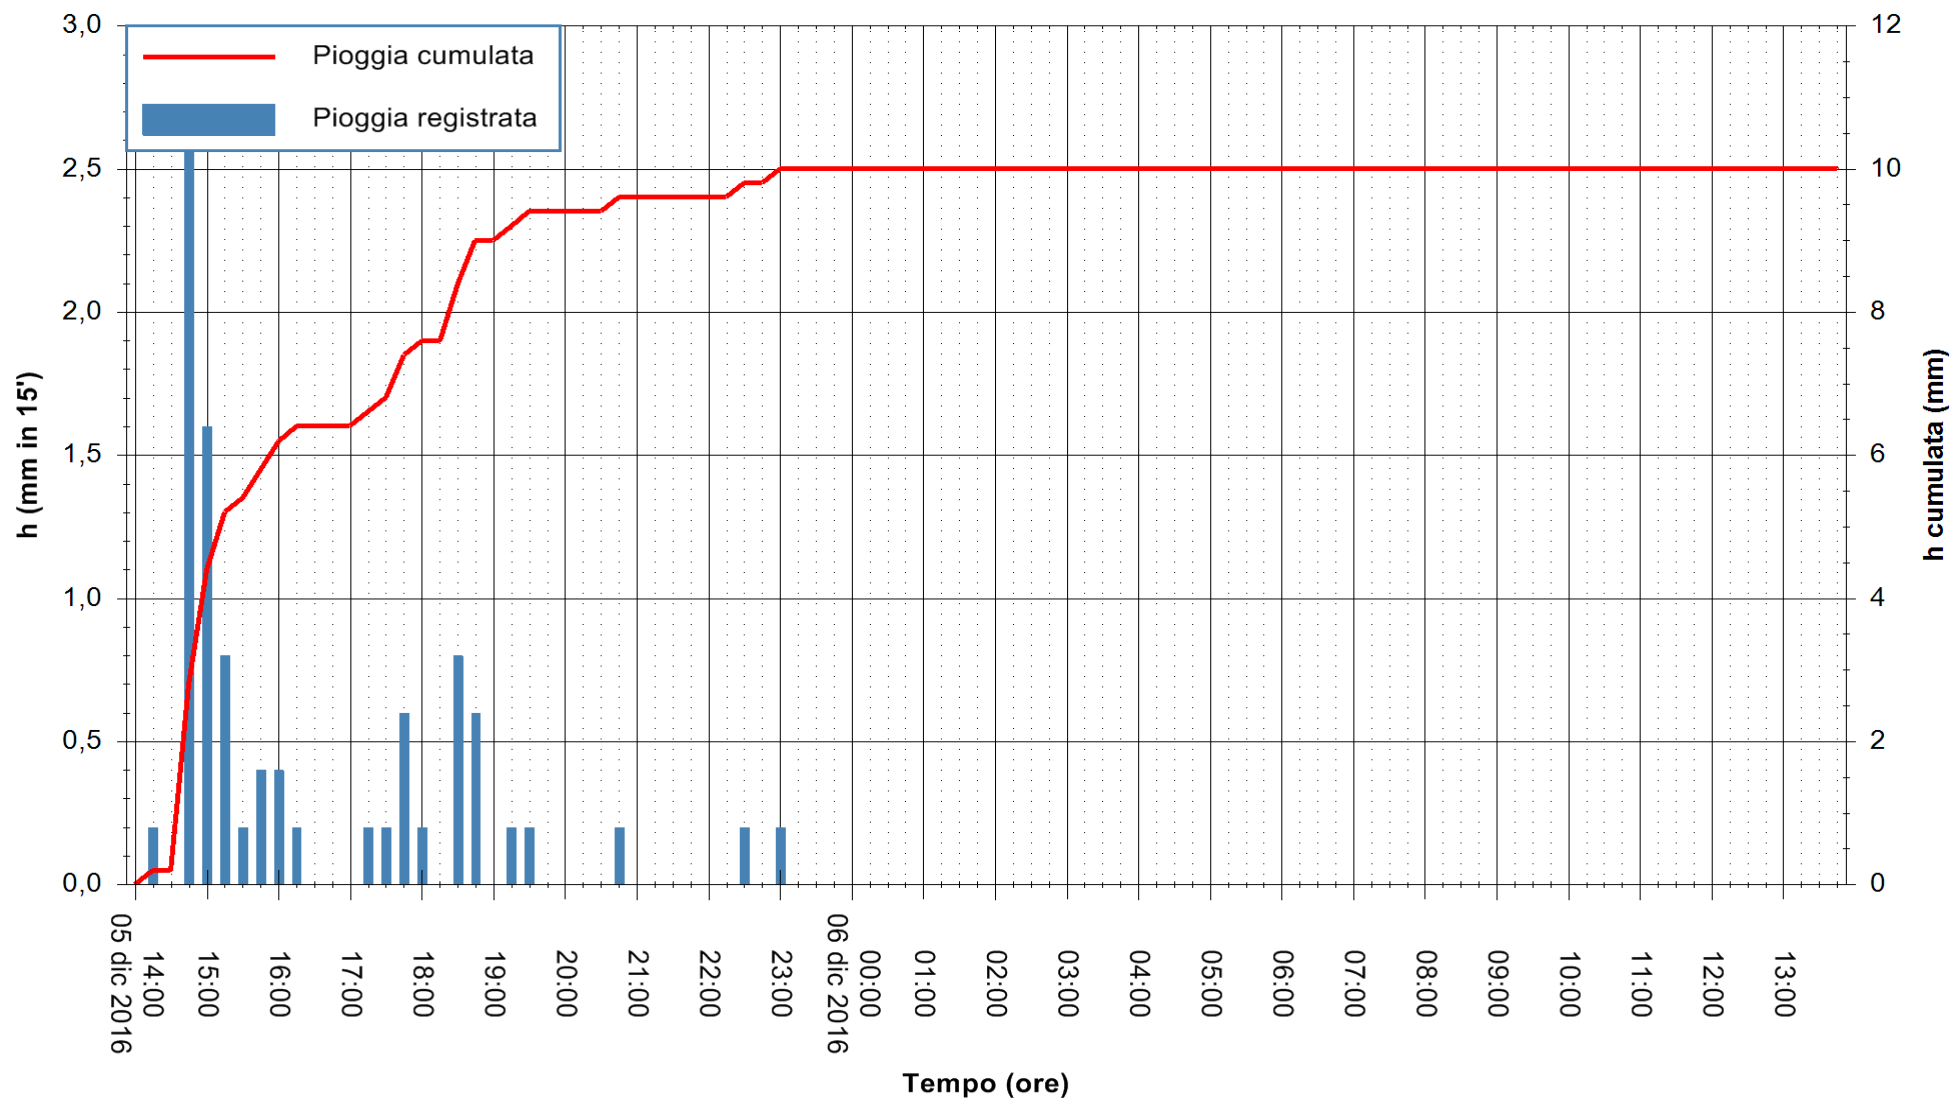

ARPAS
F.to il Dirigente Responsabile
Dott. Giuseppe Bianco

REGIONE AUTÒNOMA DE SARDIGNA
REGIONE AUTONOMA DELLA SARDEGNA

Stazione pluviometrica Oristano
 Area TORRE GRANDE
 Pioggia registrata nelle ultime 24 ore
 Consultazione alle ore 14:02 del 06/12/2016