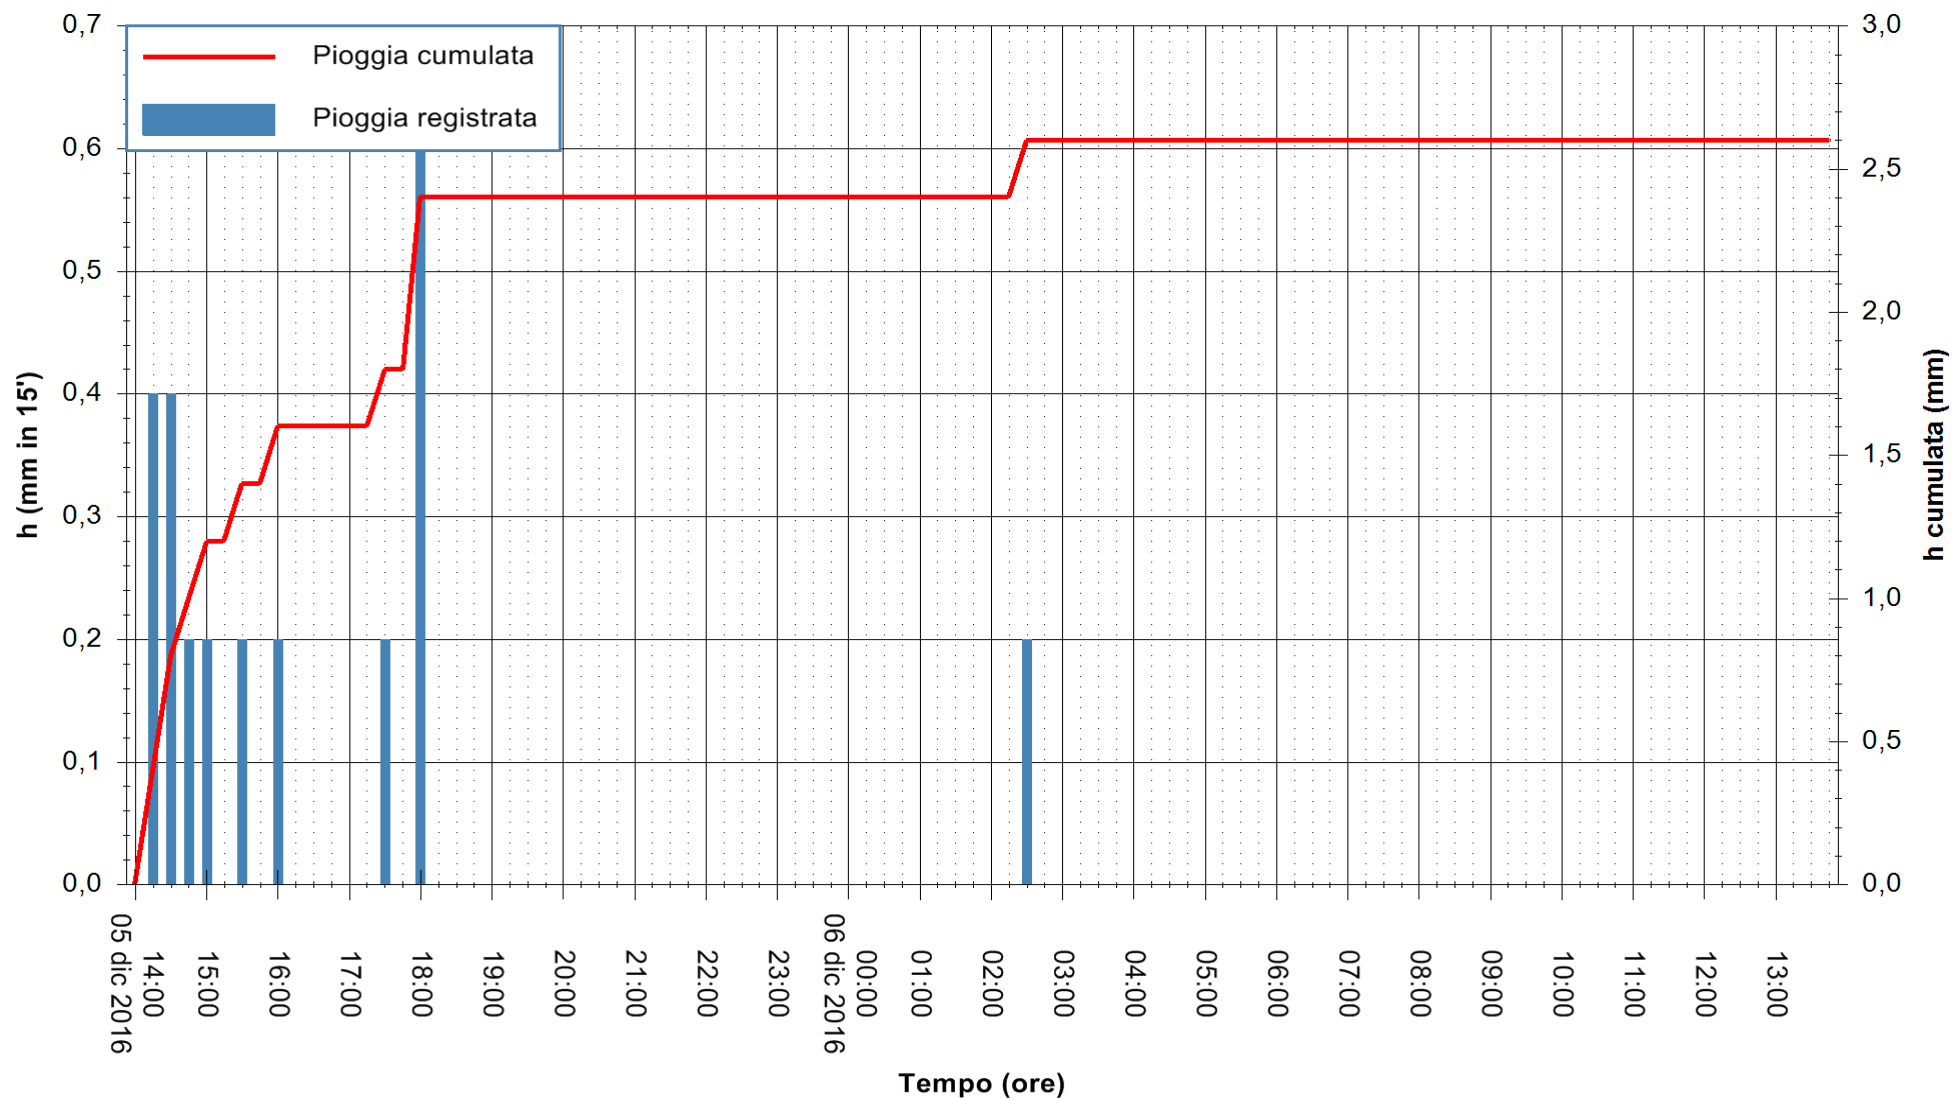

REGIONE AUTÒNOMA DE SARDIGNA
REGIONE AUTONOMA DELLA SARDEGNA

Stazione pluviometrica Fluminimannu a Furtei
Area PONTE SUL F.MANNU
Pioggia registrata nelle ultime 24 ore
Consultazione alle ore 14:02 del 06/12/2016

ARPAS
F.to il Dirigente Responsabile
Dott. Giuseppe Bianco

REGIONE AUTÒNOMA DE SARDIGNA
REGIONE AUTONOMA DELLA SARDEGNA

Stazione pluviometrica Senorbi'
 Area SENORBI
 Pioggia registrata nelle ultime 24 ore
 Consultazione alle ore 14:02 del 06/12/2016