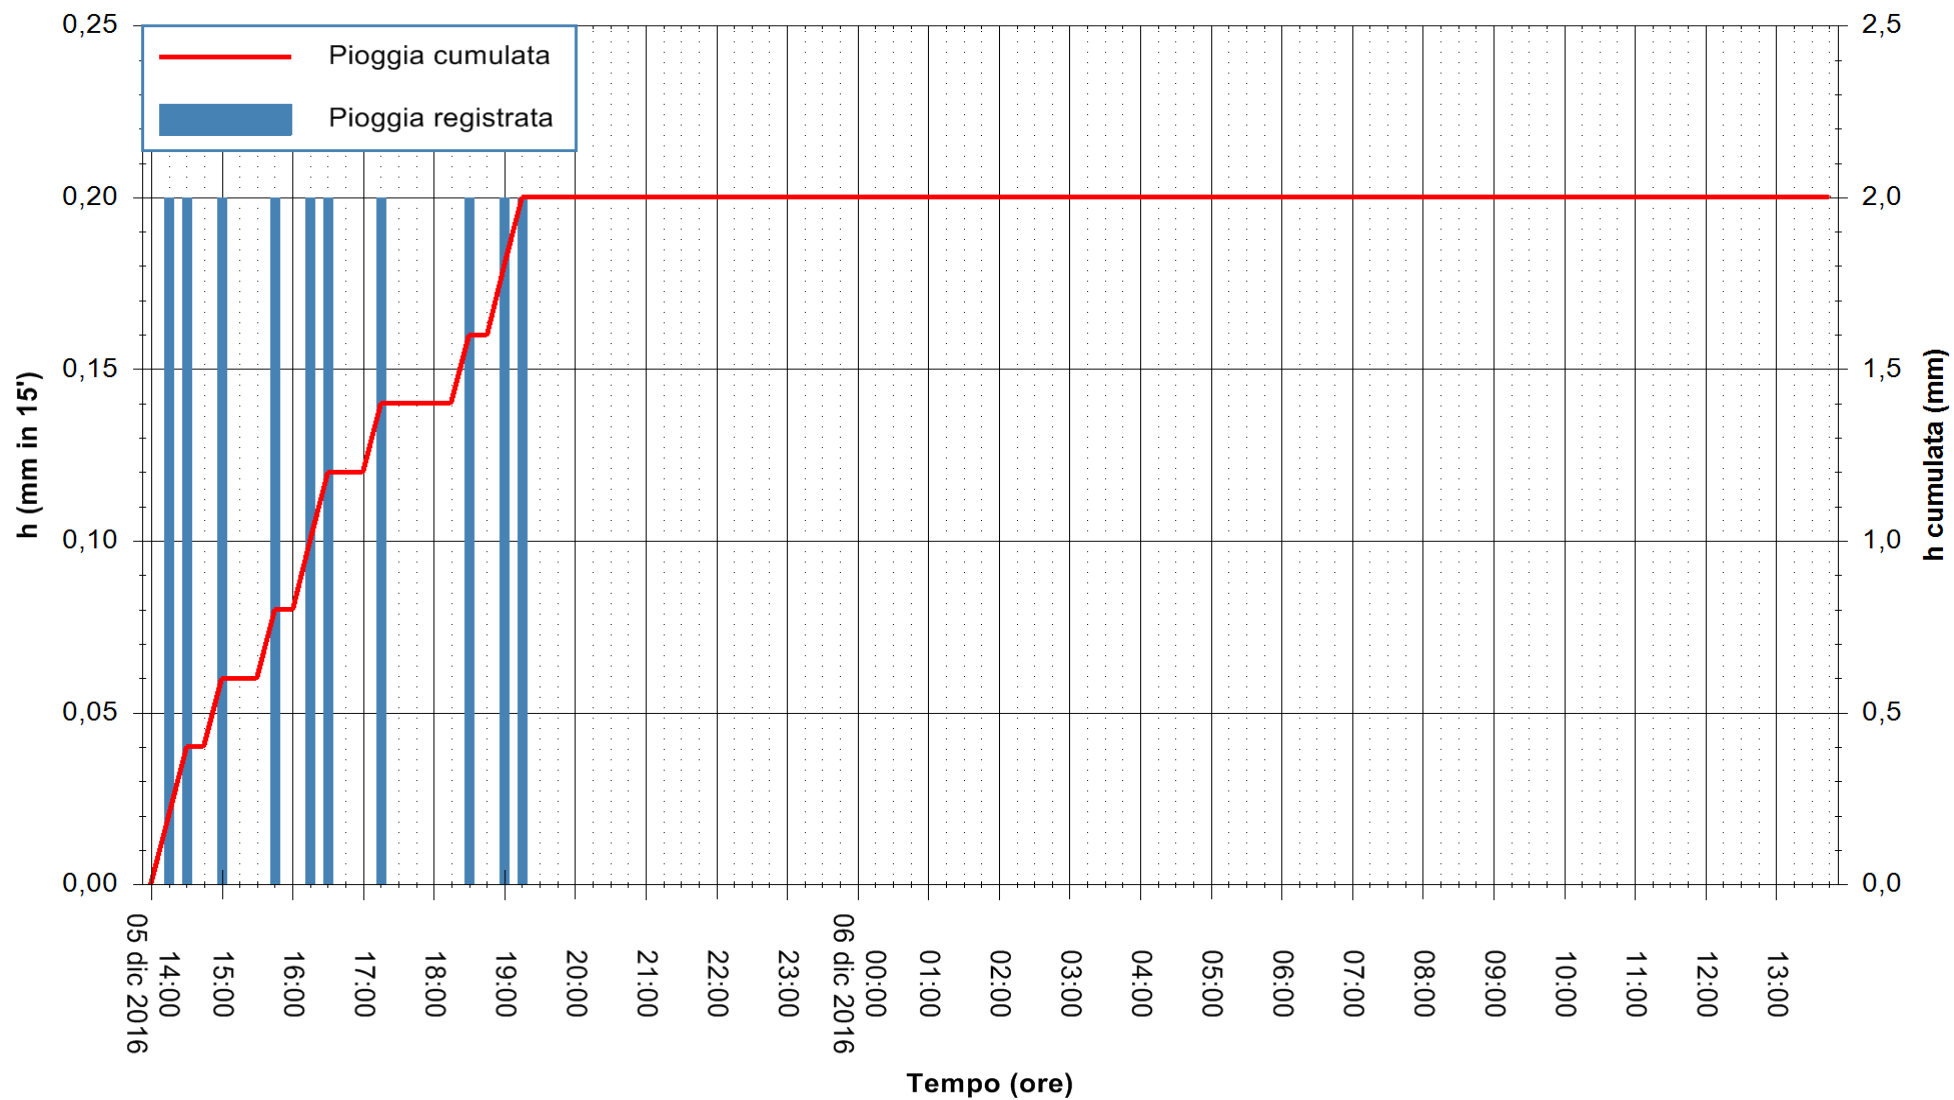

Stazione pluviometrica Oristano
Area TORRE GRANDE
Pioggia registrata nelle ultime 24 ore
Consultazione alle ore 14:02 del 06/12/2016

ARPAS
F.to il Dirigente Responsabile
Dott. Giuseppe Bianco

REGIONE AUTÒNOMA DE SARDIGNA
REGIONE AUTONOMA DELLA SARDEGNA