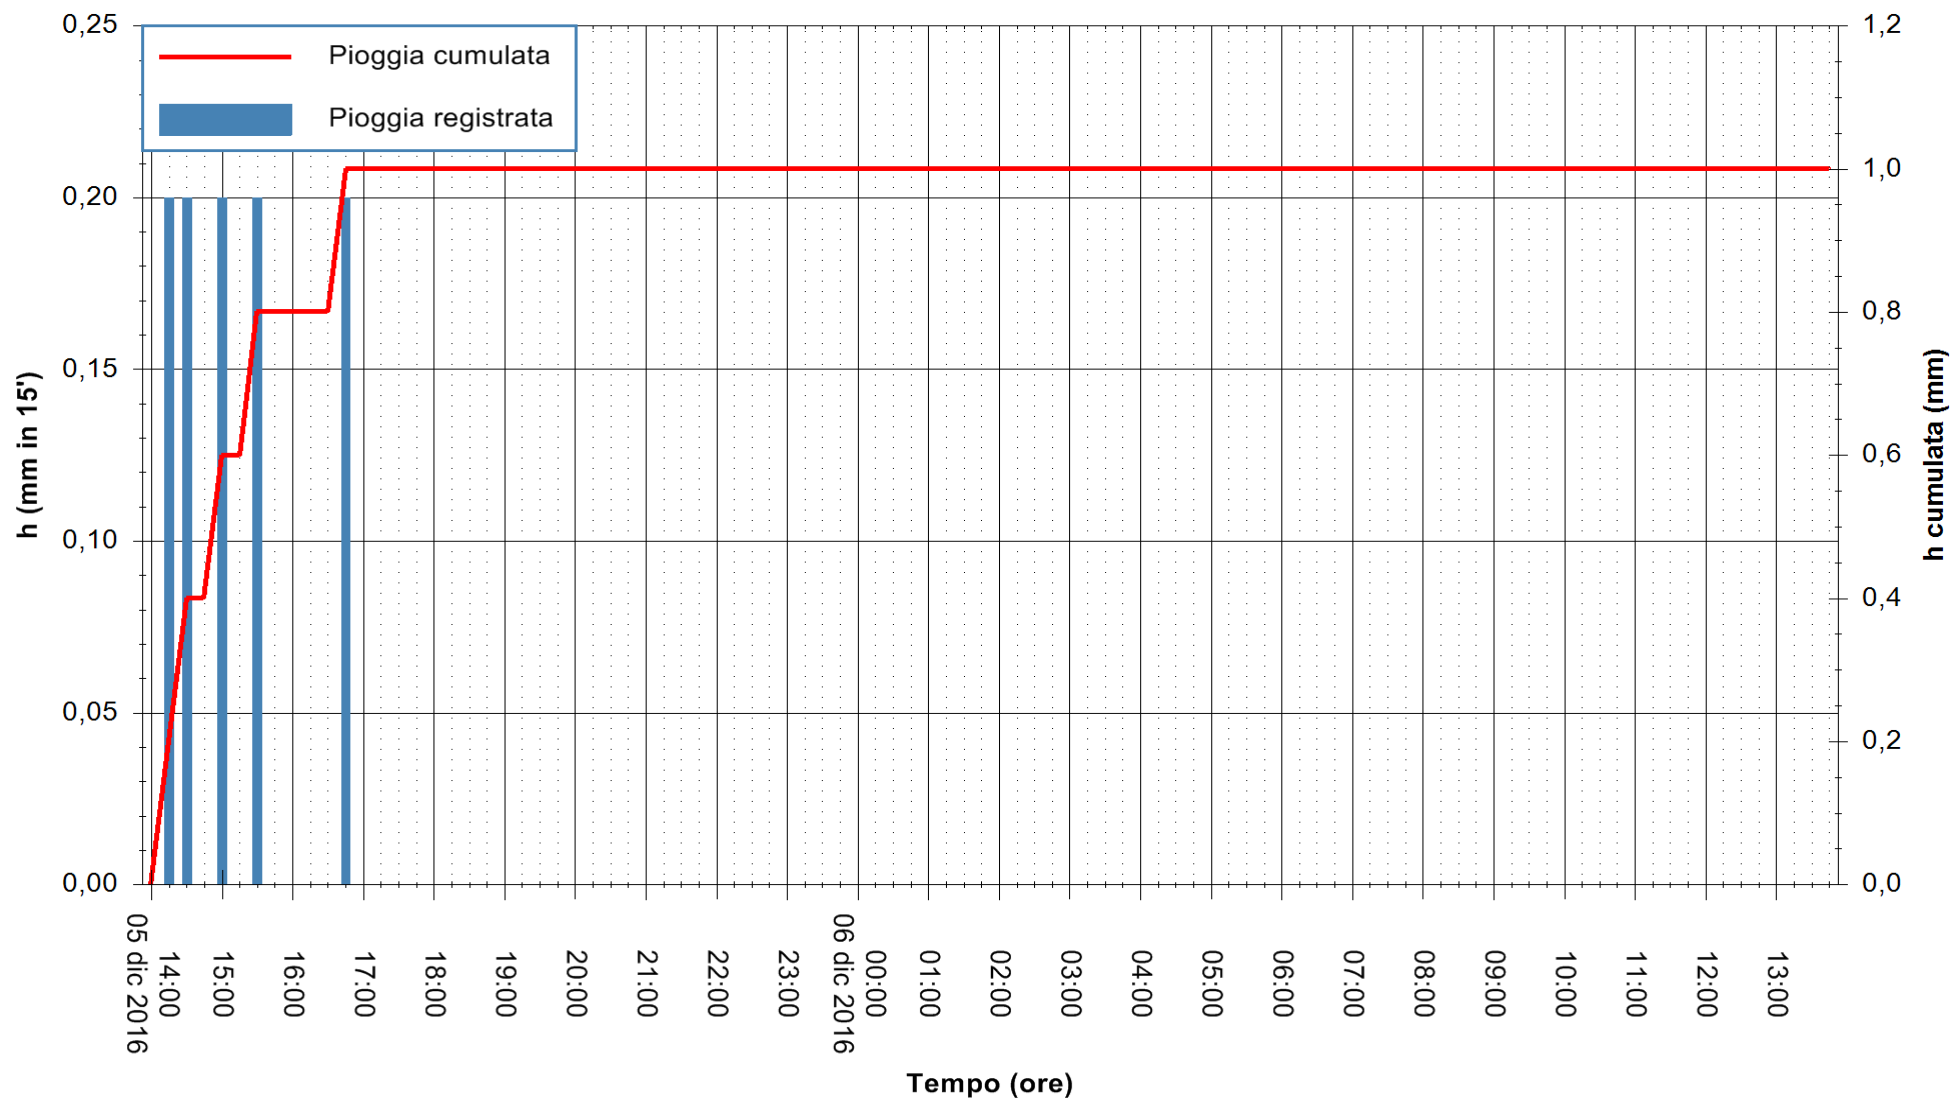

Stazione pluviometrica Senorbi'
Area SENORBI
Pioggia registrata nelle ultime 24 ore
Consultazione alle ore 14:02 del 06/12/2016

ARPAS
F.to il Dirigente Responsabile
Dott. Giuseppe Bianco

REGIONE AUTÒNOMA DE SARDIGNA
REGIONE AUTONOMA DELLA SARDEGNA