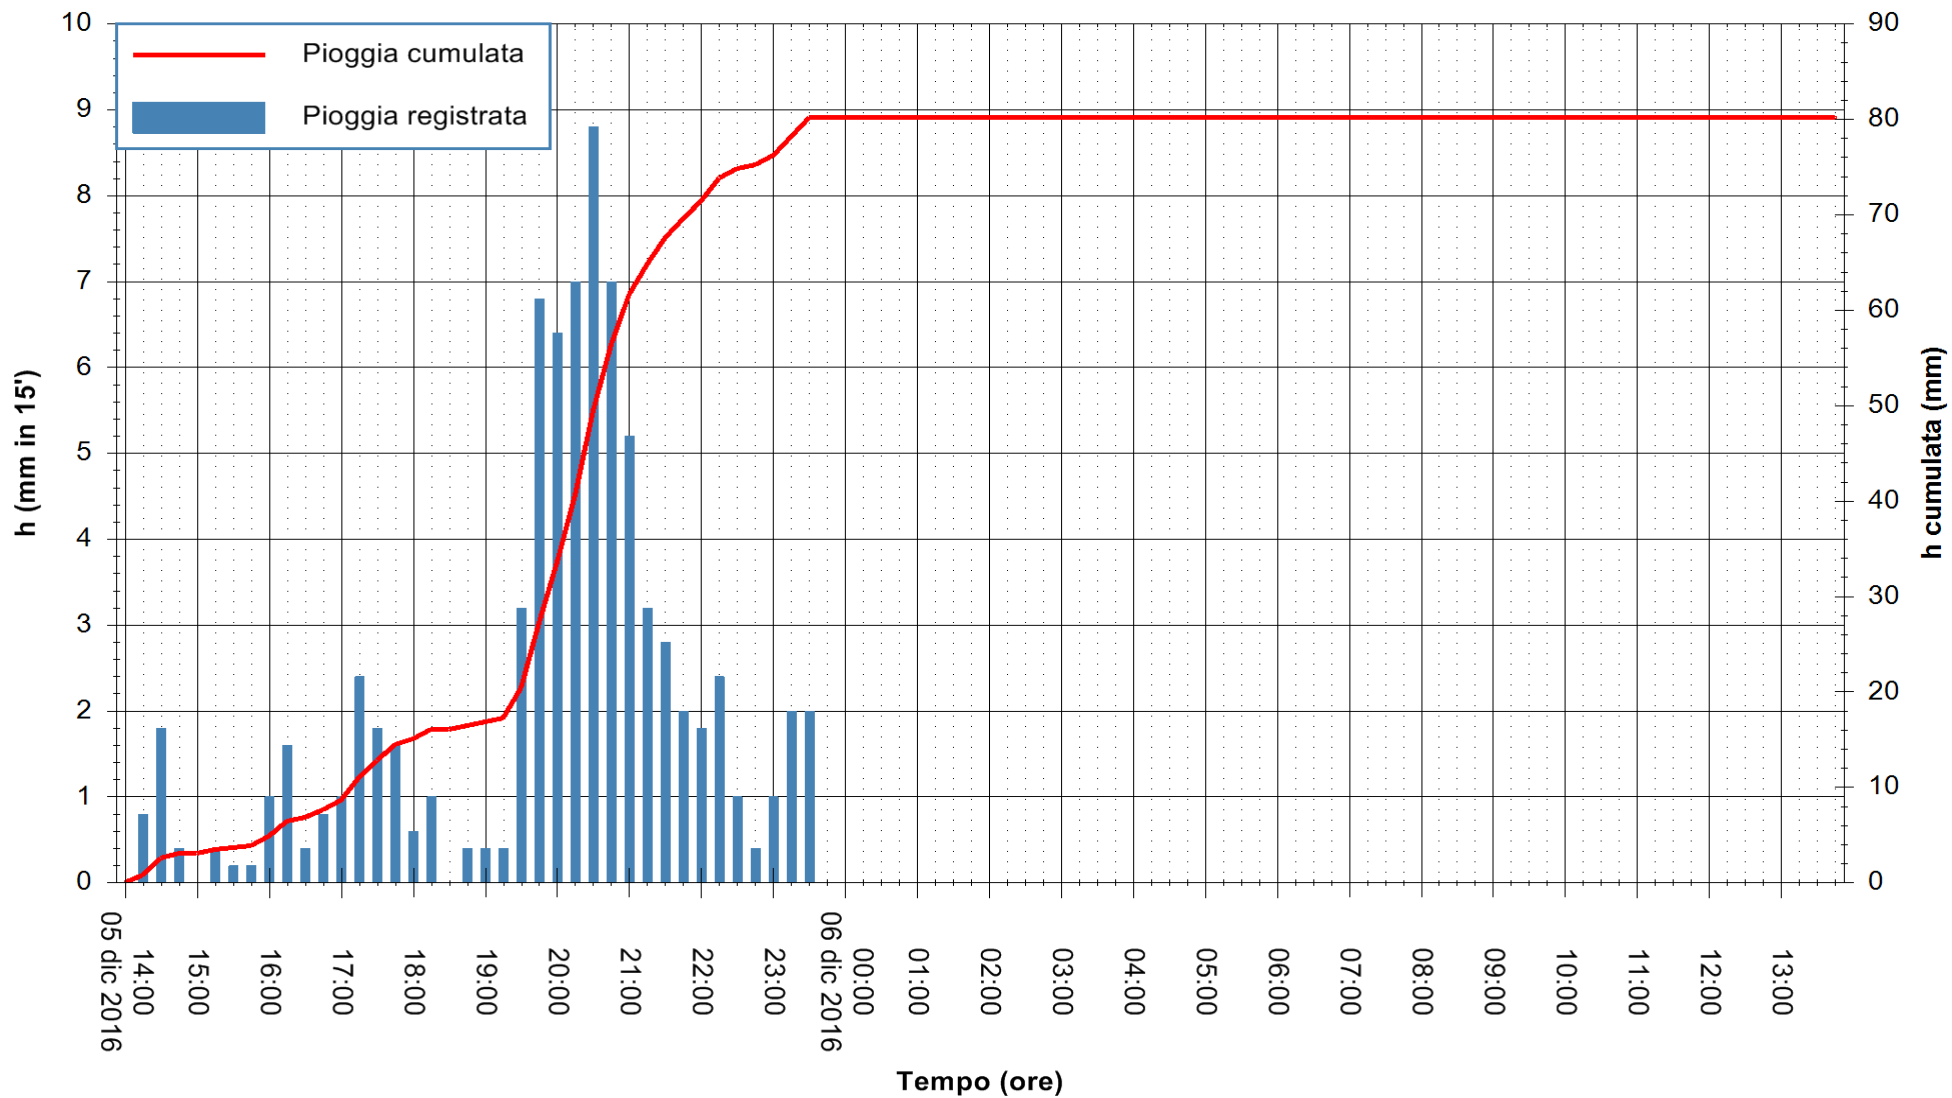

ARPAS
F.to il Dirigente Responsabile
Dott. Giuseppe Bianco

REGIONE AUTÒNOMA DE SARDIGNA
REGIONE AUTONOMA DELLA SARDEGNA

Stazione pluviometrica Santa Lucia di Capoterra
Area S.LUCIA
Pioggia registrata nelle ultime 24 ore
Consultazione alle ore 14:02 del 06/12/2016

ARPAS
F.to il Dirigente Responsabile
Dott. Giuseppe Bianco

REGIONE AUTÒNOMA DE SARDIGNA
REGIONE AUTONOMA DELLA SARDEGNA

Stazione pluviometrica Oristano
 Area TORRE GRANDE
 Pioggia registrata nelle ultime 24 ore
 Consultazione alle ore 14:02 del 06/12/2016