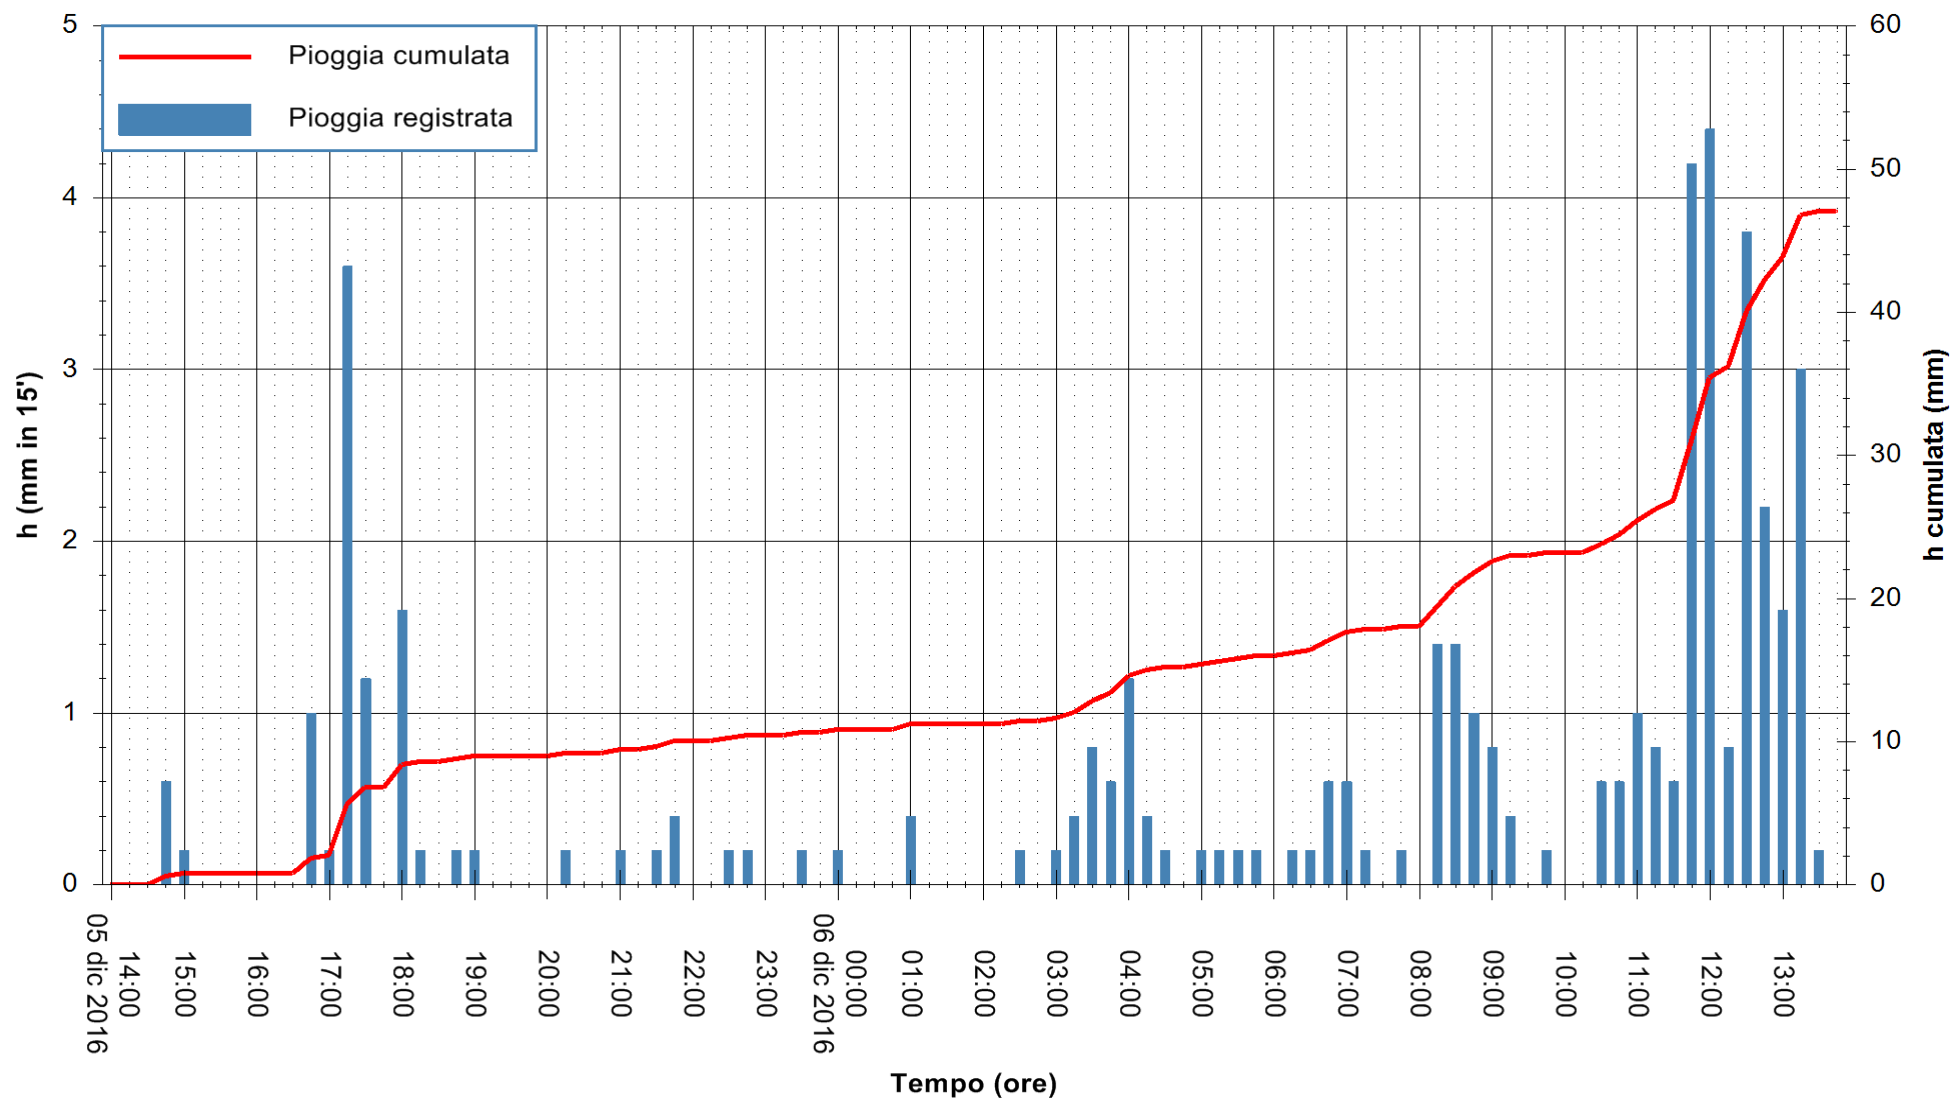

ARPAS
F.to il Dirigente Responsabile
Dott. Giuseppe Bianco

REGIONE AUTÒNOMA DE SARDIGNA
REGIONE AUTONOMA DELLA SARDEGNA

Stazione pluviometrica Oristano
 Area TORRE GRANDE
 Pioggia registrata nelle ultime 24 ore
 Consultazione alle ore 14:02 del 06/12/2016