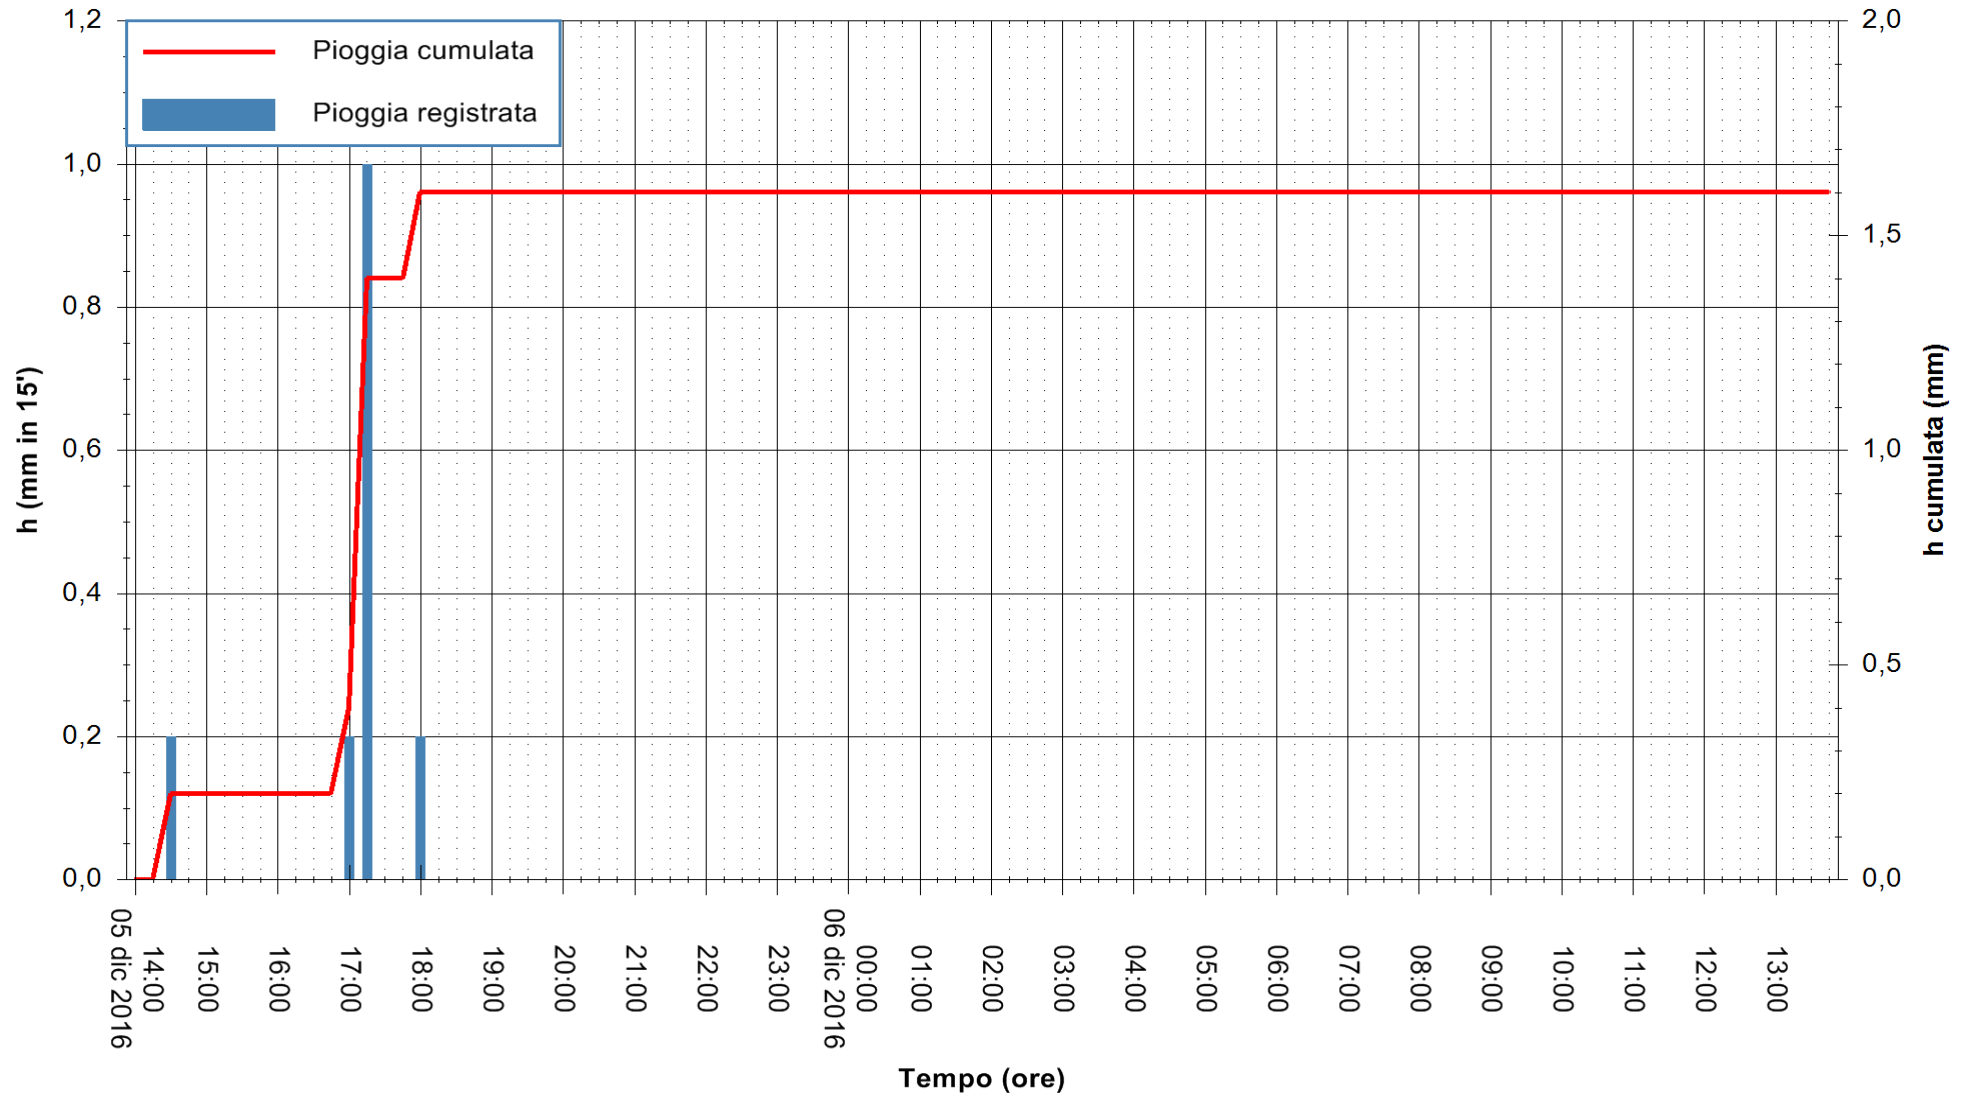

Stazione pluviometrica Fluminimannu a Decimomannu
Area DECIMOMANNU
Pioggia registrata nelle ultime 24 ore
Consultazione alle ore 14:02 del 06/12/2016

ARPAS
F.to il Dirigente Responsabile
Dott. Giuseppe Bianco

REGIONE AUTÒNOMA DE SARDIGNA
REGIONE AUTONOMA DELLA SARDEGNA

Stazione pluviometrica Fluminimannu a Furtei
Area PONTE SUL F.MANNU
Pioggia registrata nelle ultime 24 ore
Consultazione alle ore 14:02 del 06/12/2016