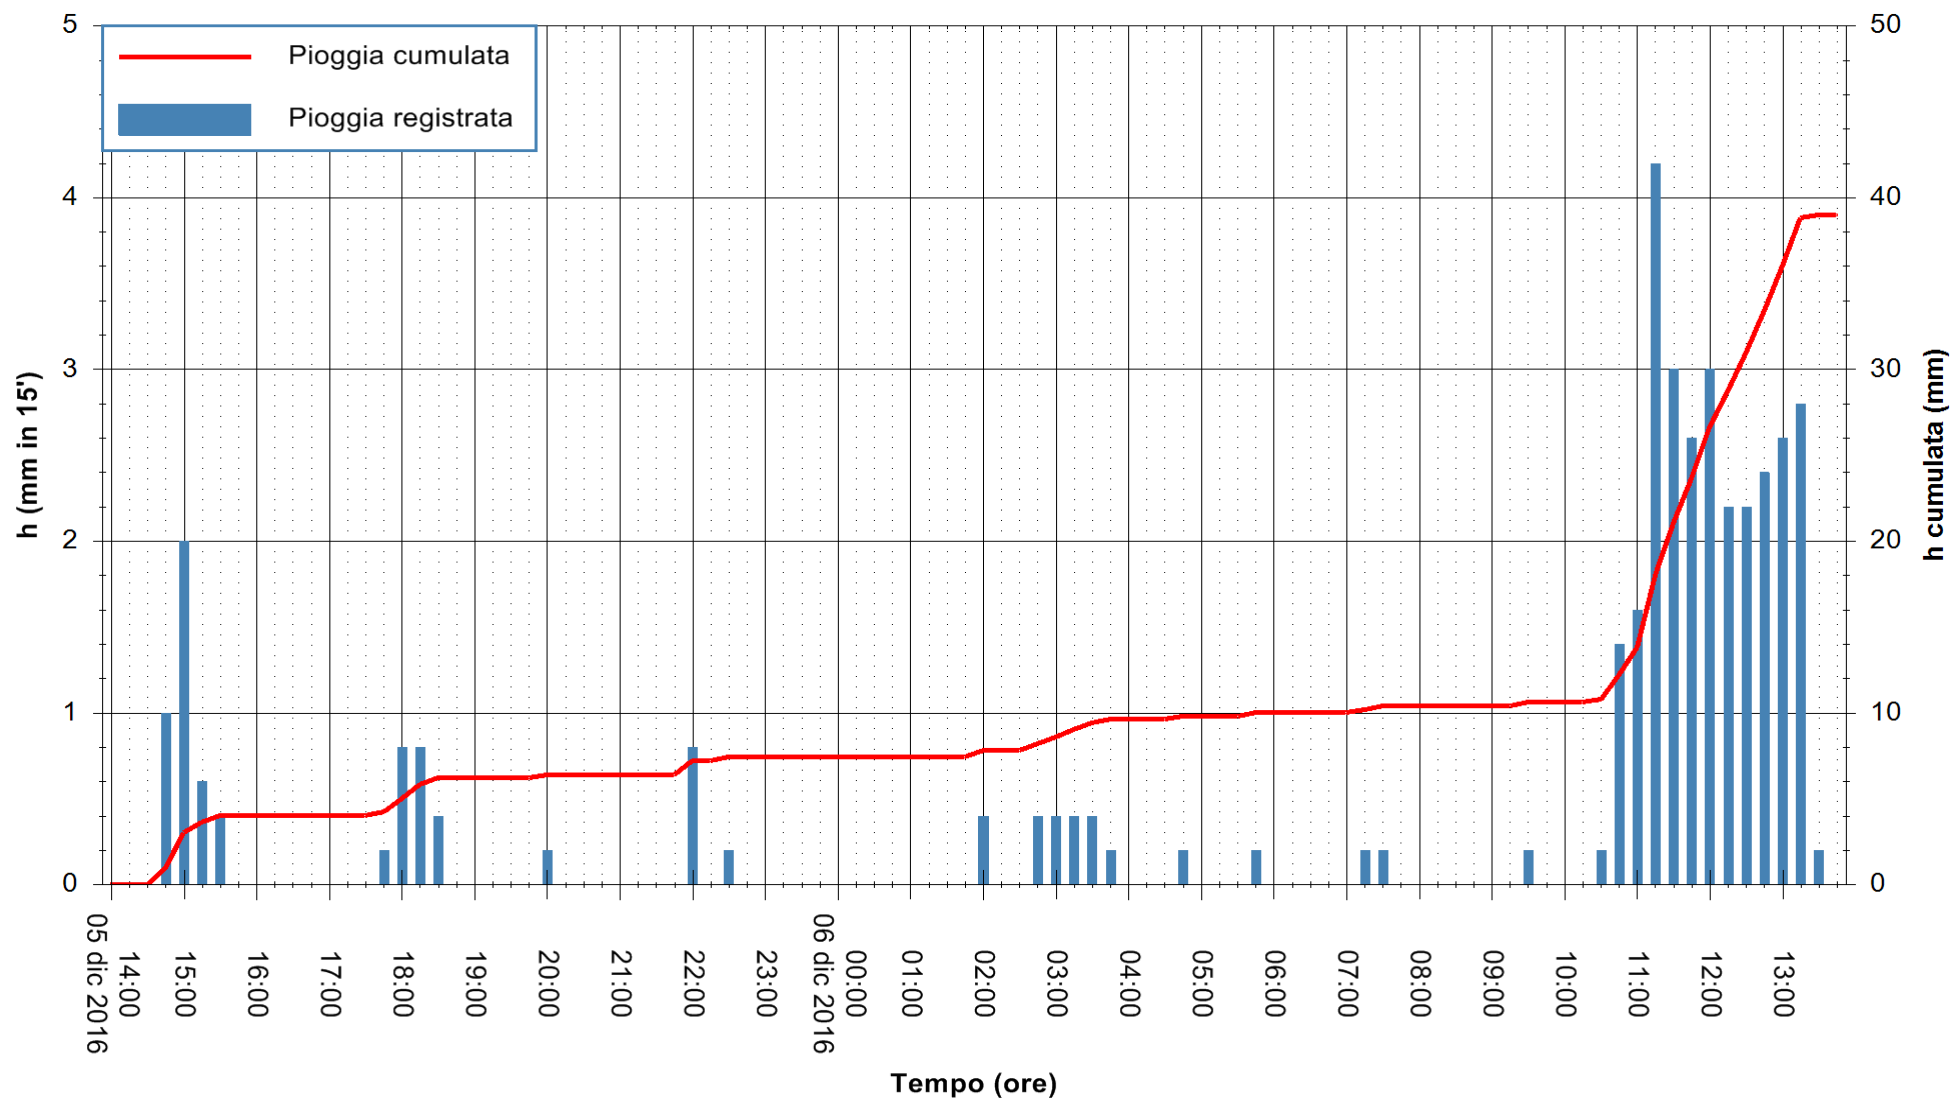

ARPAS
F.to il Dirigente Responsabile
Dott. Giuseppe Bianco

REGIONE AUTÒNOMA DE SARDIGNA
REGIONE AUTONOMA DELLA SARDEGNA

Stazione pluviometrica Oristano
 Area TORRE GRANDE
 Pioggia registrata nelle ultime 24 ore
 Consultazione alle ore 14:02 del 06/12/2016