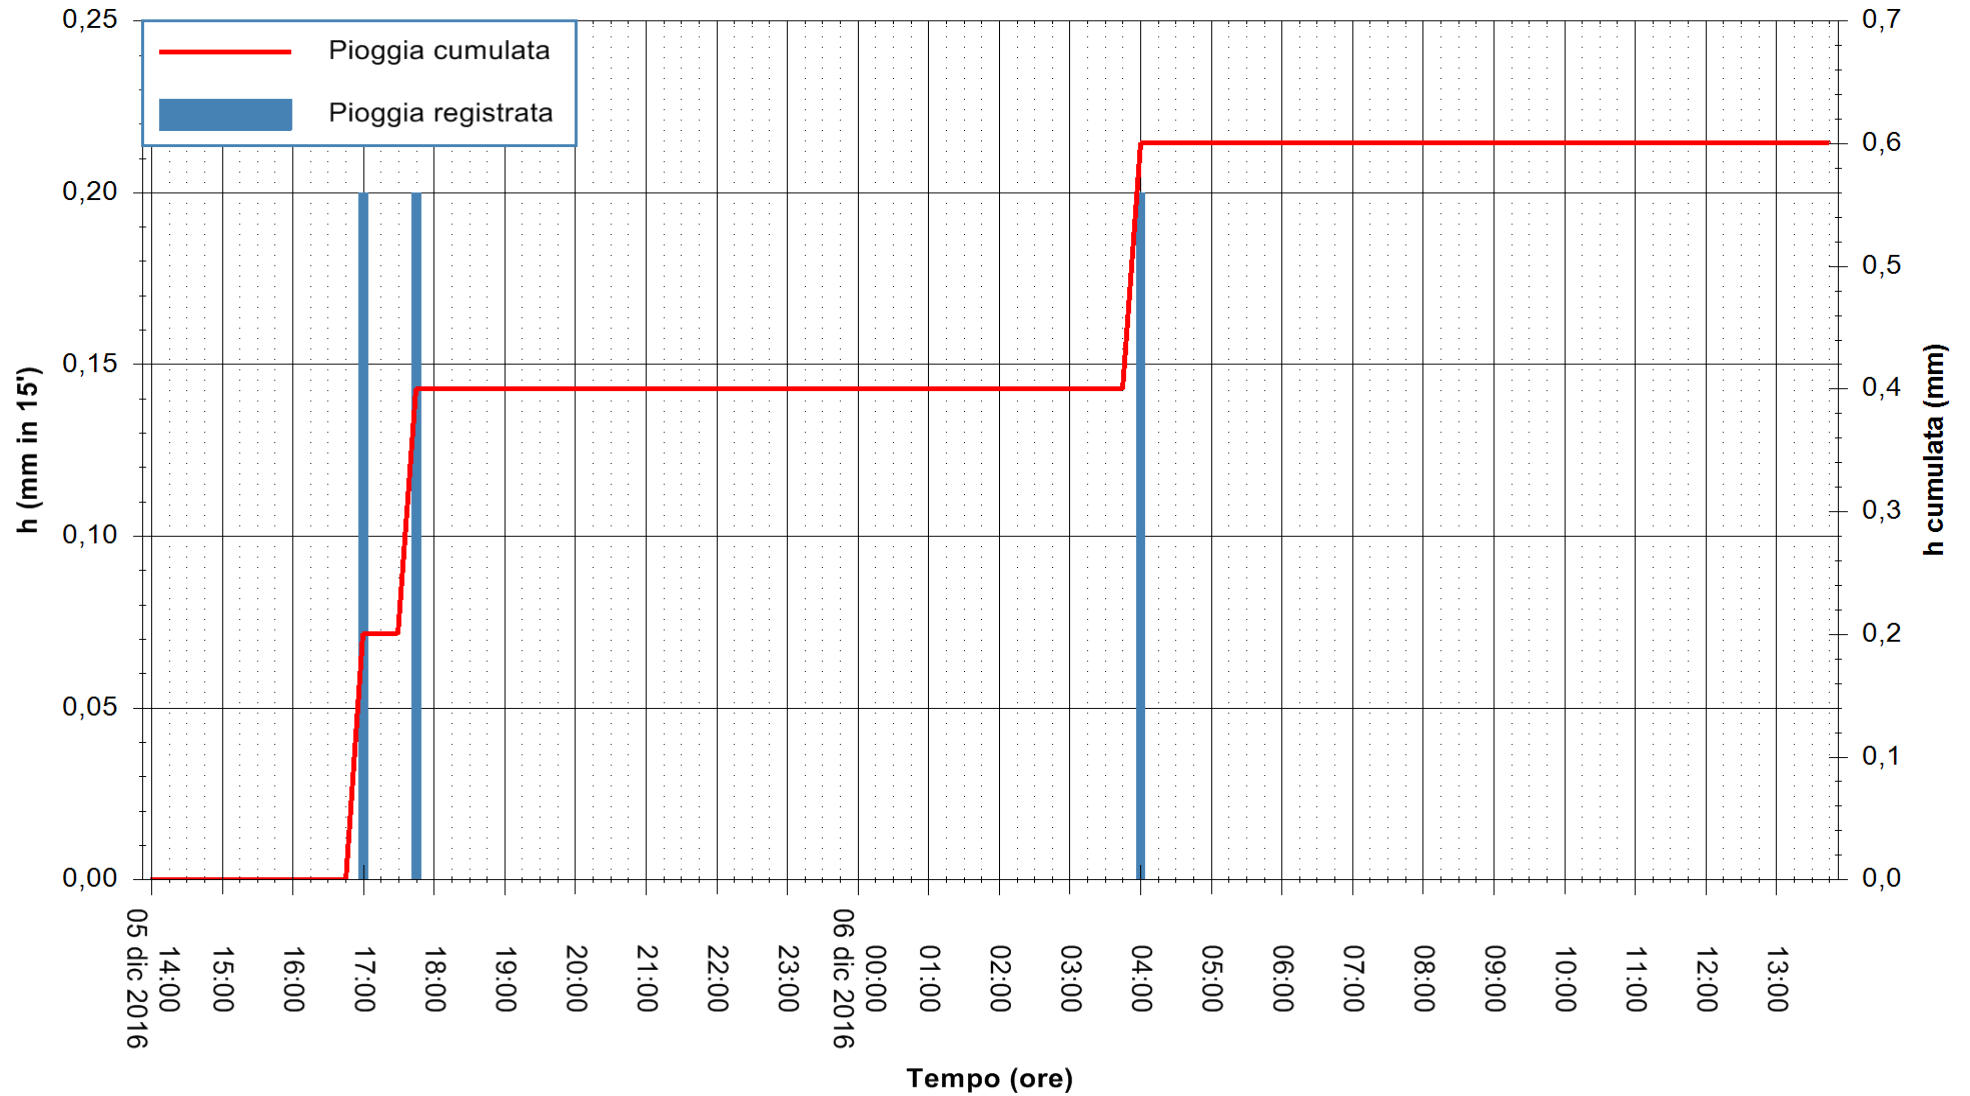

ARPAS
F.to il Dirigente Responsabile
Dott. Giuseppe Bianco

REGIONE AUTÒNOMA DE SARDIGNA
REGIONE AUTONOMA DELLA SARDEGNA

Stazione pluviometrica Oristano
 Area TORRE GRANDE
 Pioggia registrata nelle ultime 24 ore
 Consultazione alle ore 14:02 del 06/12/2016