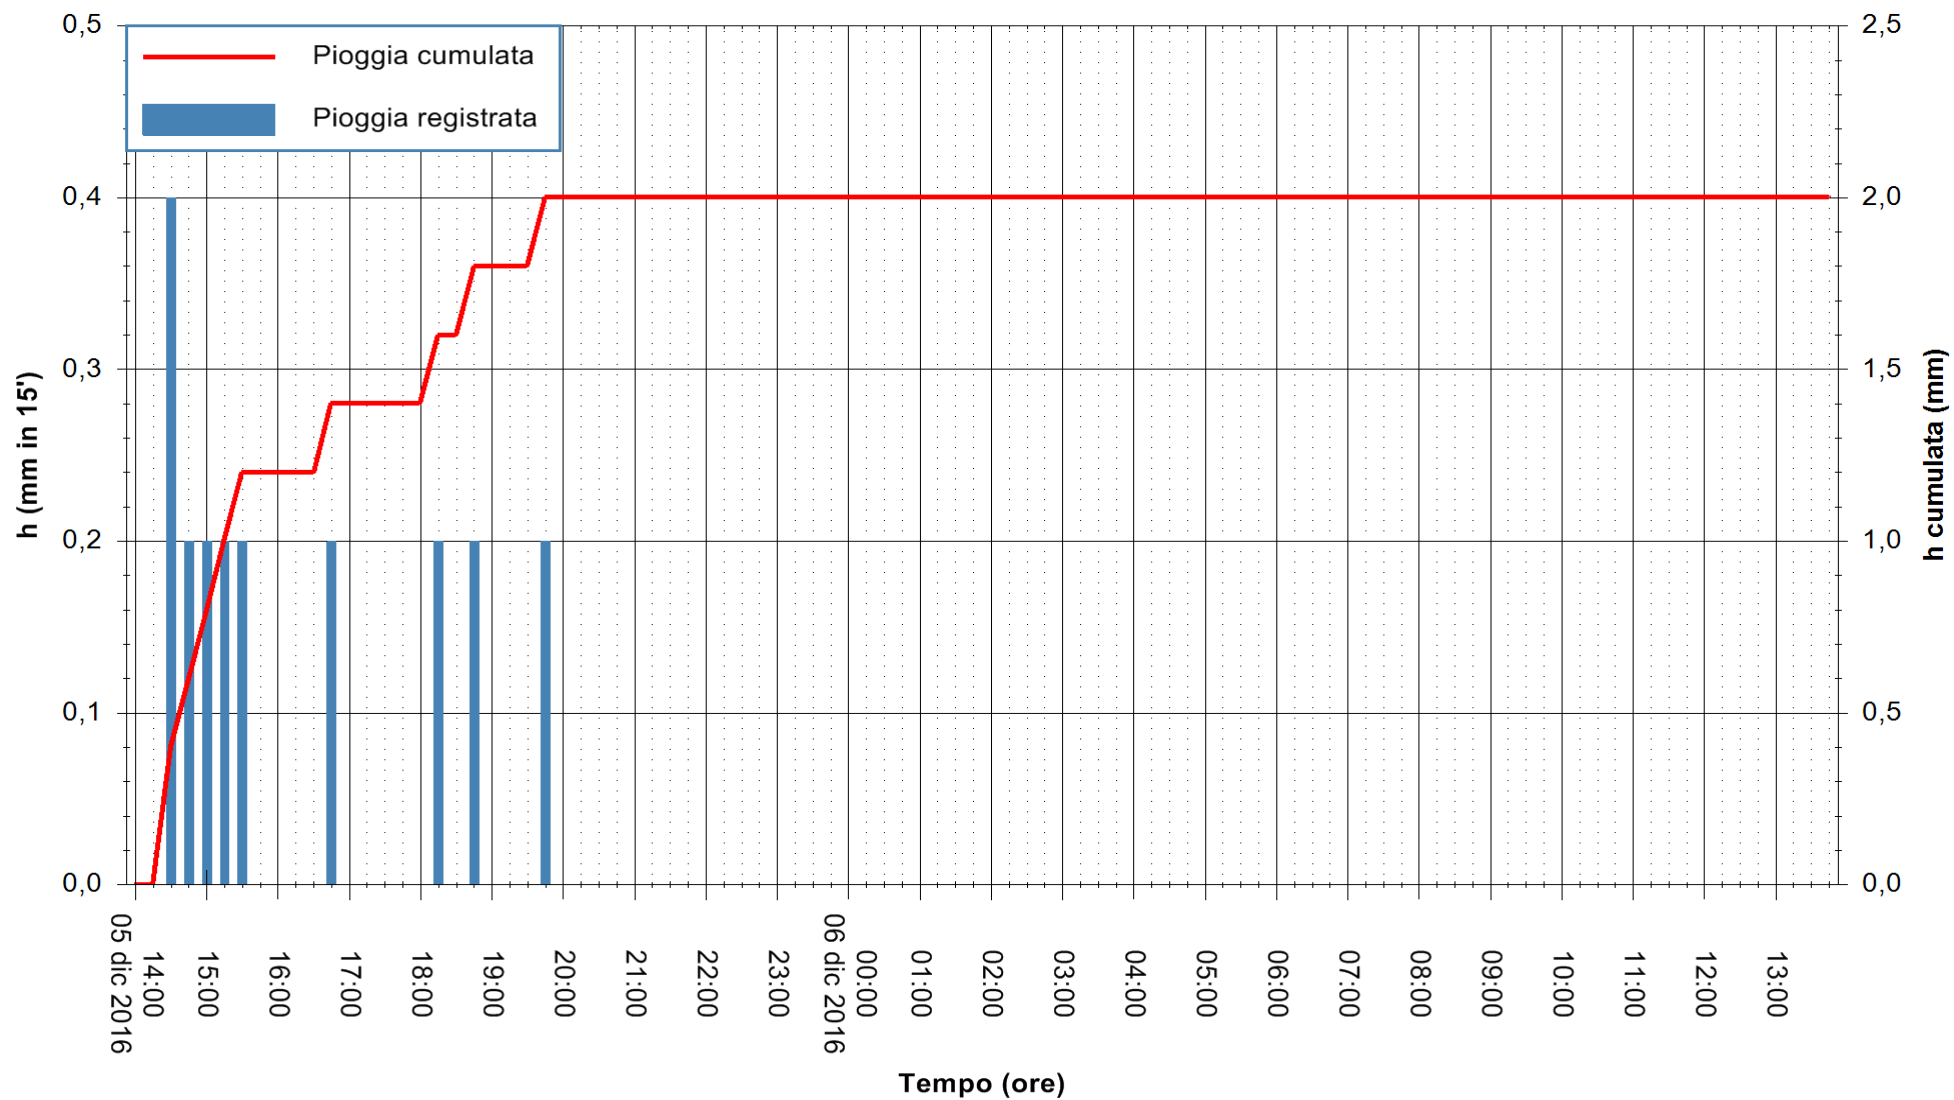

ARPAS
F.to il Dirigente Responsabile
Dott. Giuseppe Bianco

REGIONE AUTÒNOMA DE SARDIGNA
REGIONE AUTONOMA DELLA SARDEGNA

Stazione pluviometrica Oristano
 Area TORRE GRANDE
 Pioggia registrata nelle ultime 24 ore
 Consultazione alle ore 14:02 del 06/12/2016