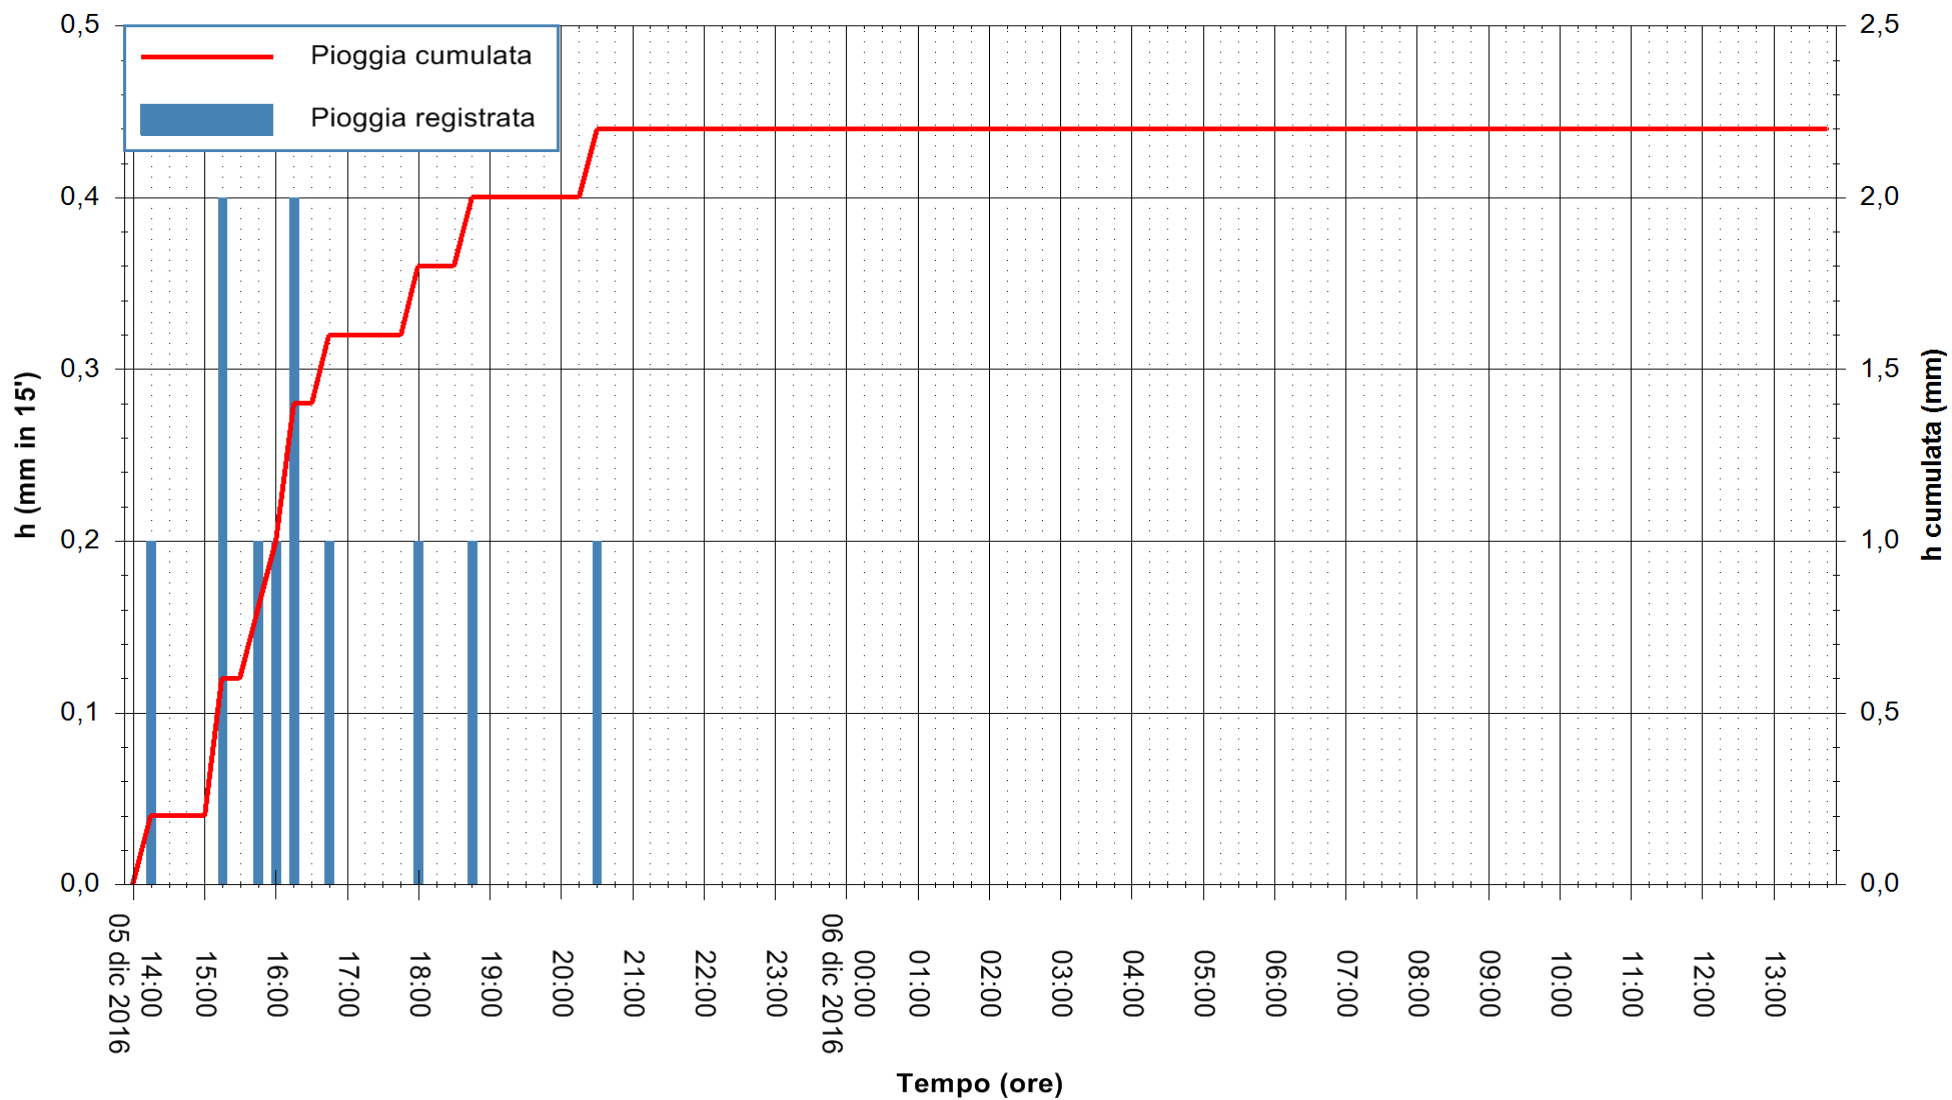

ARPAS
 F.to il Dirigente Responsabile
 Dott. Giuseppe Bianco

REGIONE AUTÒNOMA DE SARDIGNA
 REGIONE AUTONOMA DELLA SARDEGNA

Stazione pluviometrica Terramaistus a Gonnosfanadiga
Area PONTE RIO TERREMAISTUS
Pioggia registrata nelle ultime 24 ore
Consultazione alle ore 14:02 del 06/12/2016