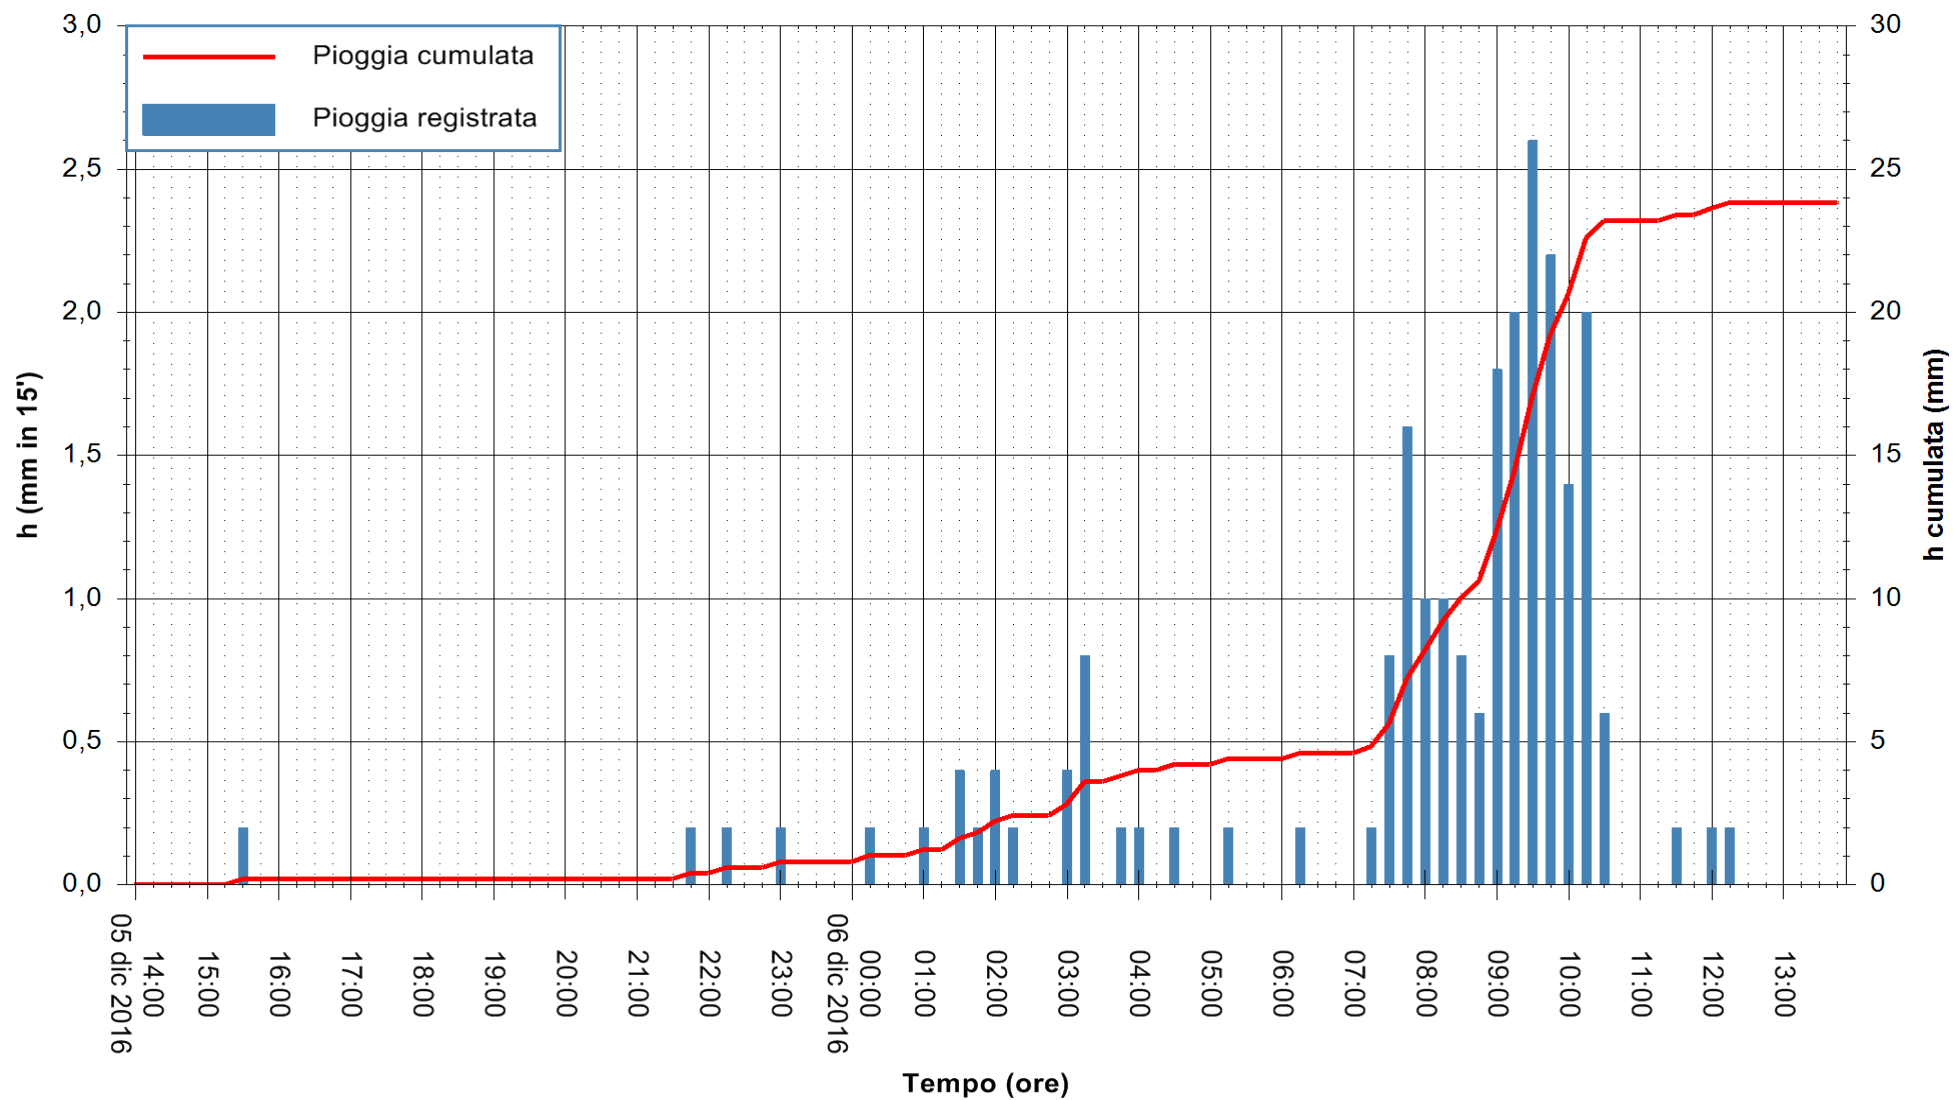

ARPAS
F.to il Dirigente Responsabile
Dott. Giuseppe Bianco

REGIONE AUTÒNOMA DE SARDIGNA
REGIONE AUTONOMA DELLA SARDEGNA

Stazione pluviometrica Santa Lucia di Capoterra
Area S.LUCIA
Pioggia registrata nelle ultime 24 ore
Consultazione alle ore 14:02 del 06/12/2016

ARPAS
F.to il Dirigente Responsabile
Dott. Giuseppe Bianco

REGIONE AUTÒNOMA DE SARDIGNA
REGIONE AUTONOMA DELLA SARDEGNA

Stazione pluviometrica Oristano
 Area TORRE GRANDE
 Pioggia registrata nelle ultime 24 ore
 Consultazione alle ore 14:02 del 06/12/2016