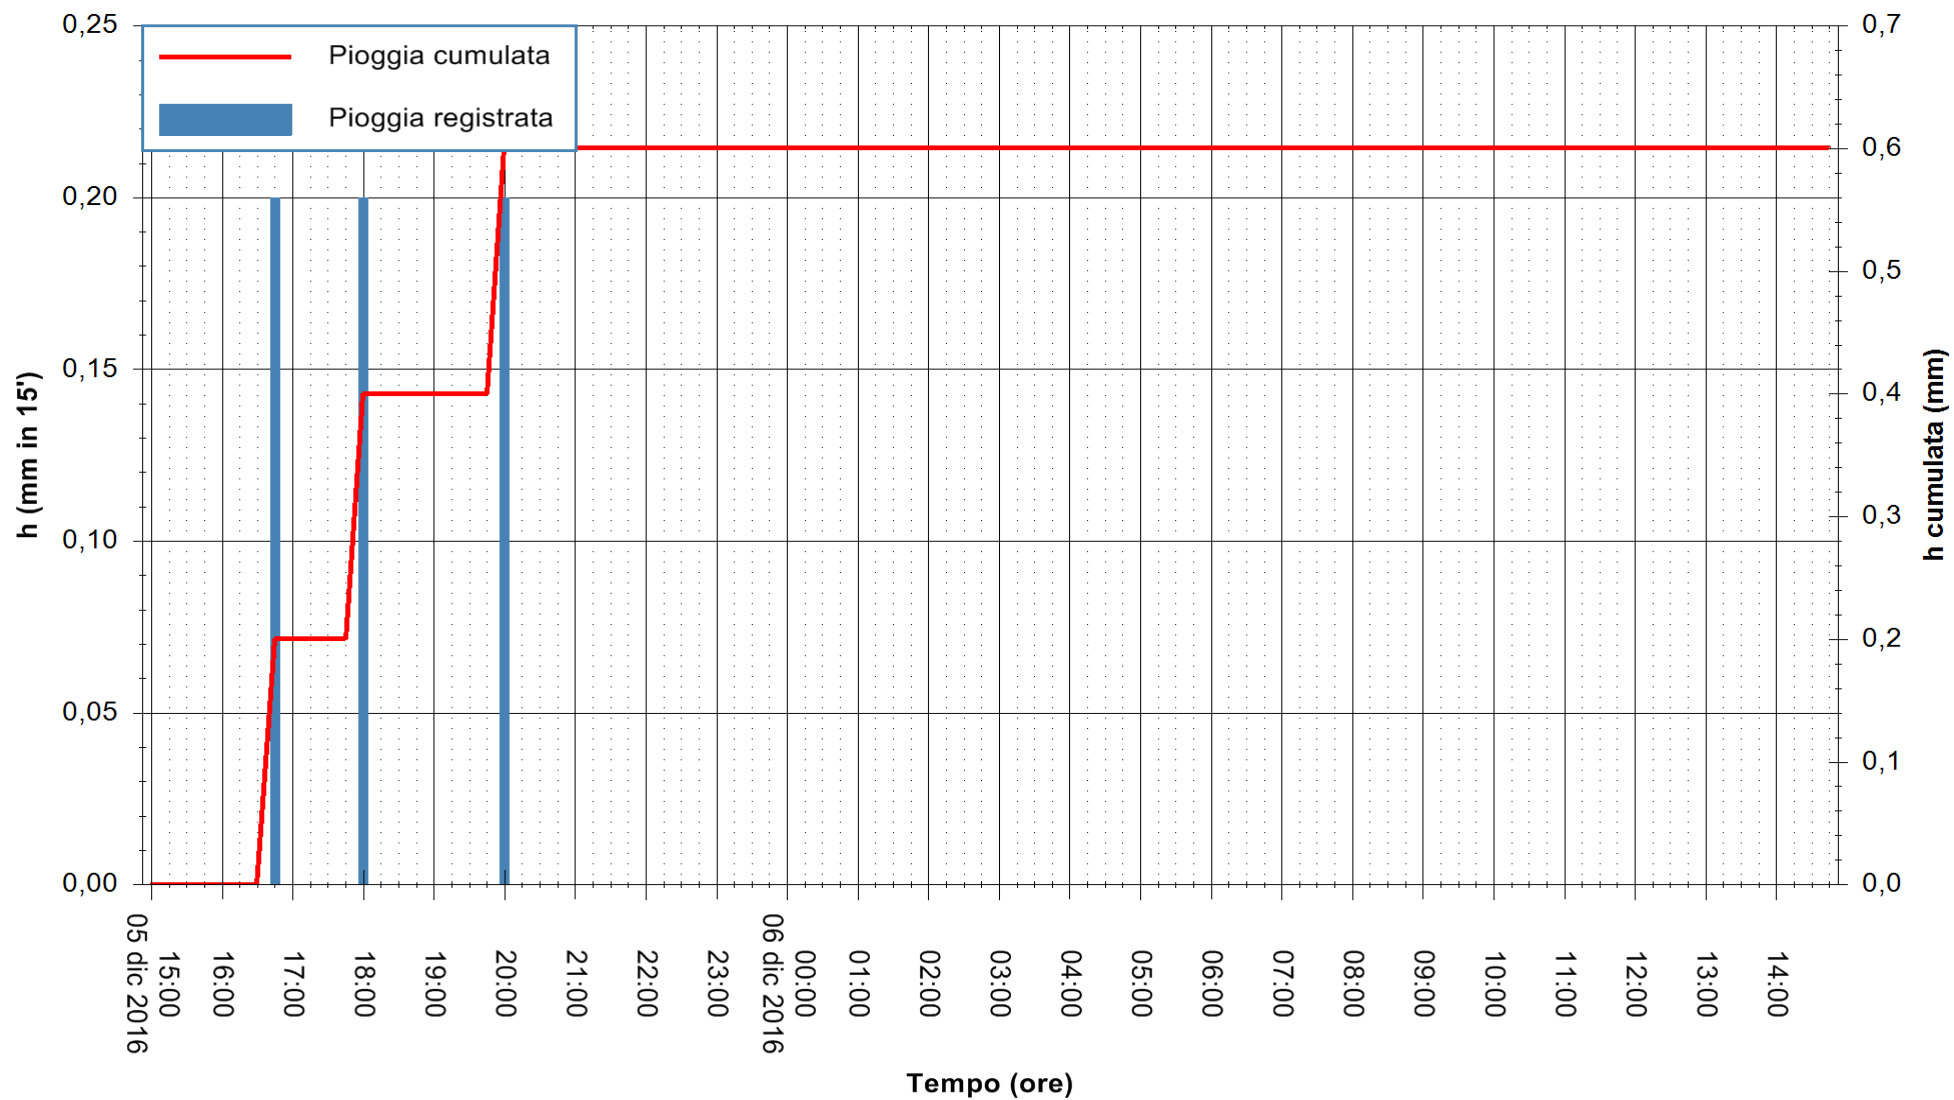

ARPAS
F.to il Dirigente Responsabile
Dott. Giuseppe Bianco

REGIONE AUTONOMA DE SARDIGNA
REGIONE AUTONOMA DELLA SARDEGNA

Stazione pluviometrica Flumineddu ad Allai
Area ALLAI
Pioggia registrata nelle ultime 24 ore
Consultazione alle ore 15:02 del 06/12/2016