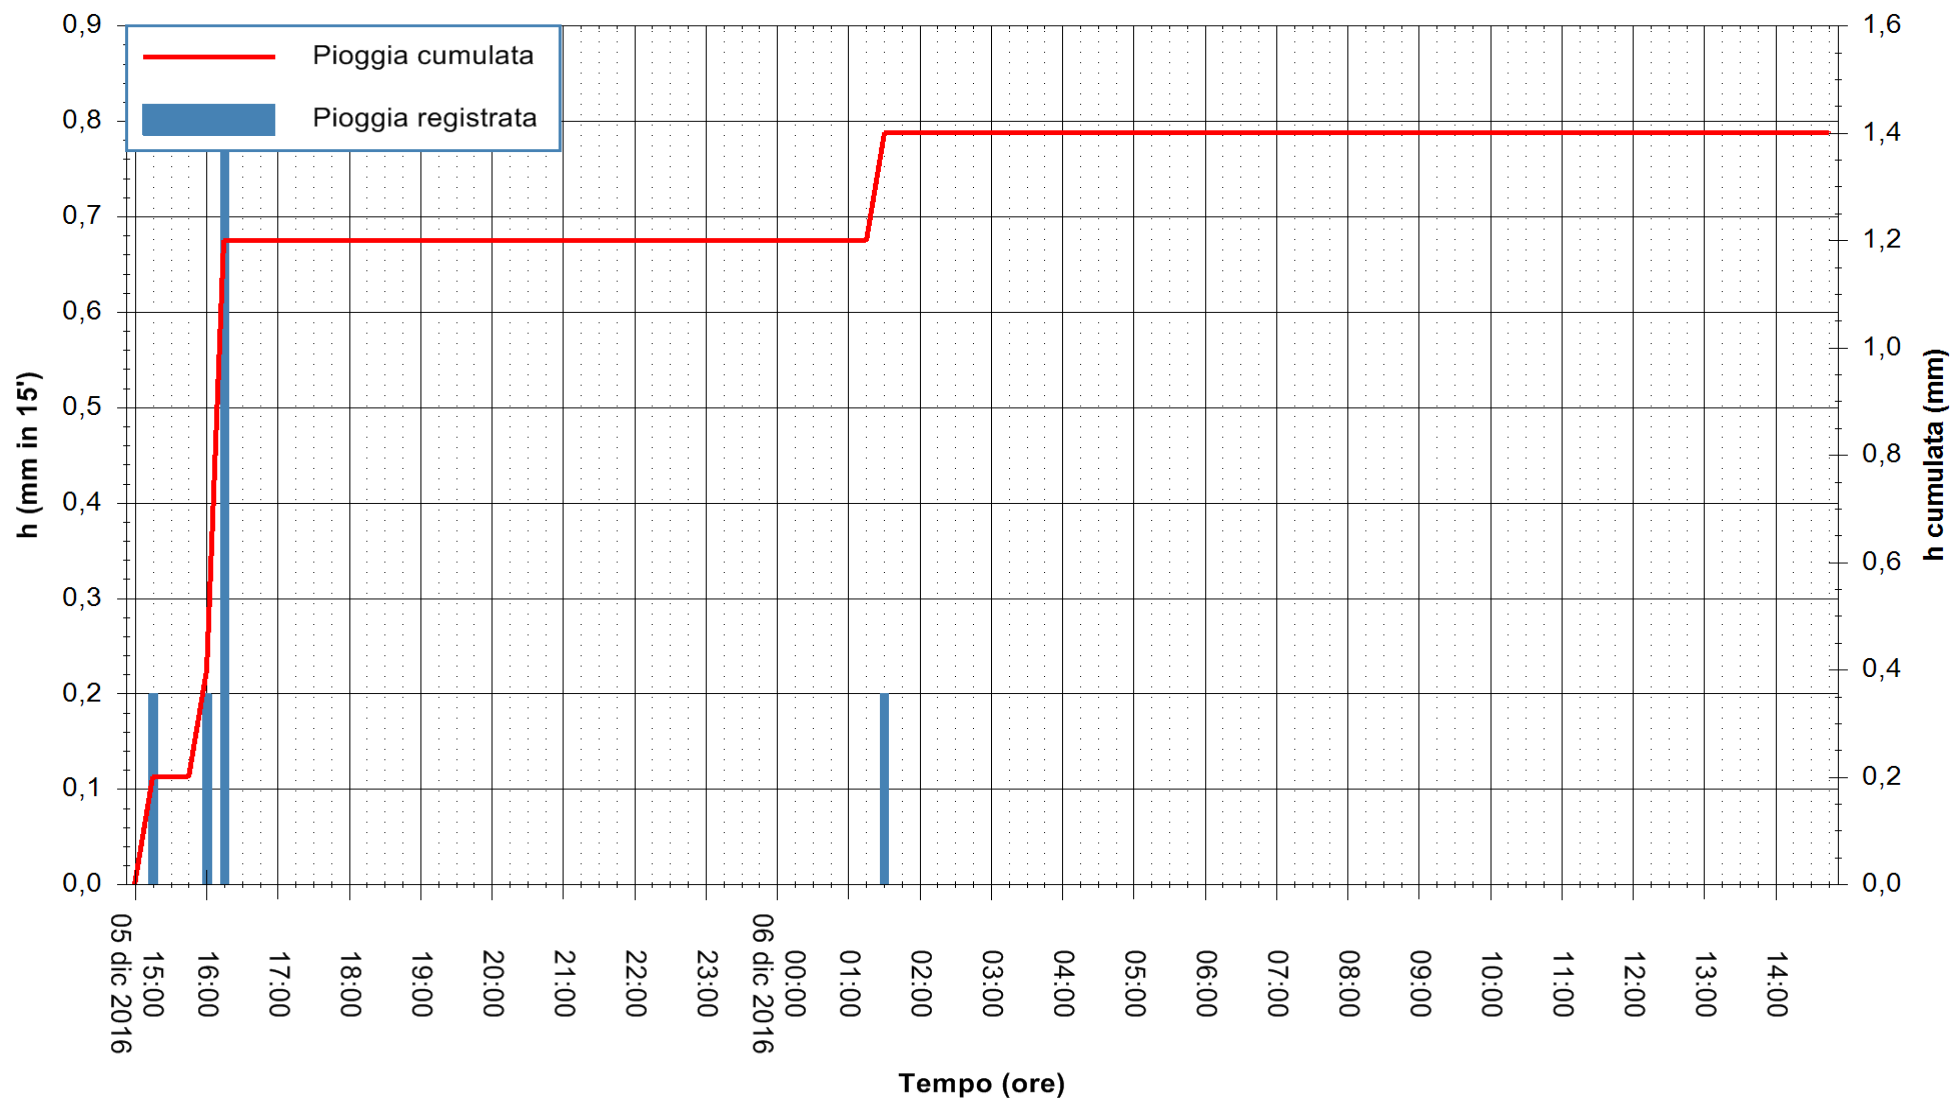

ARPAS
F.to il Dirigente Responsabile
Dott. Giuseppe Bianco

REGIONE AUTÒNOMA DE SARDIGNA
REGIONE AUTONOMA DELLA SARDEGNA

Stazione pluviometrica Santa Lucia di Capoterra
Area S.LUCIA
Pioggia registrata nelle ultime 24 ore
Consultazione alle ore 15:02 del 06/12/2016