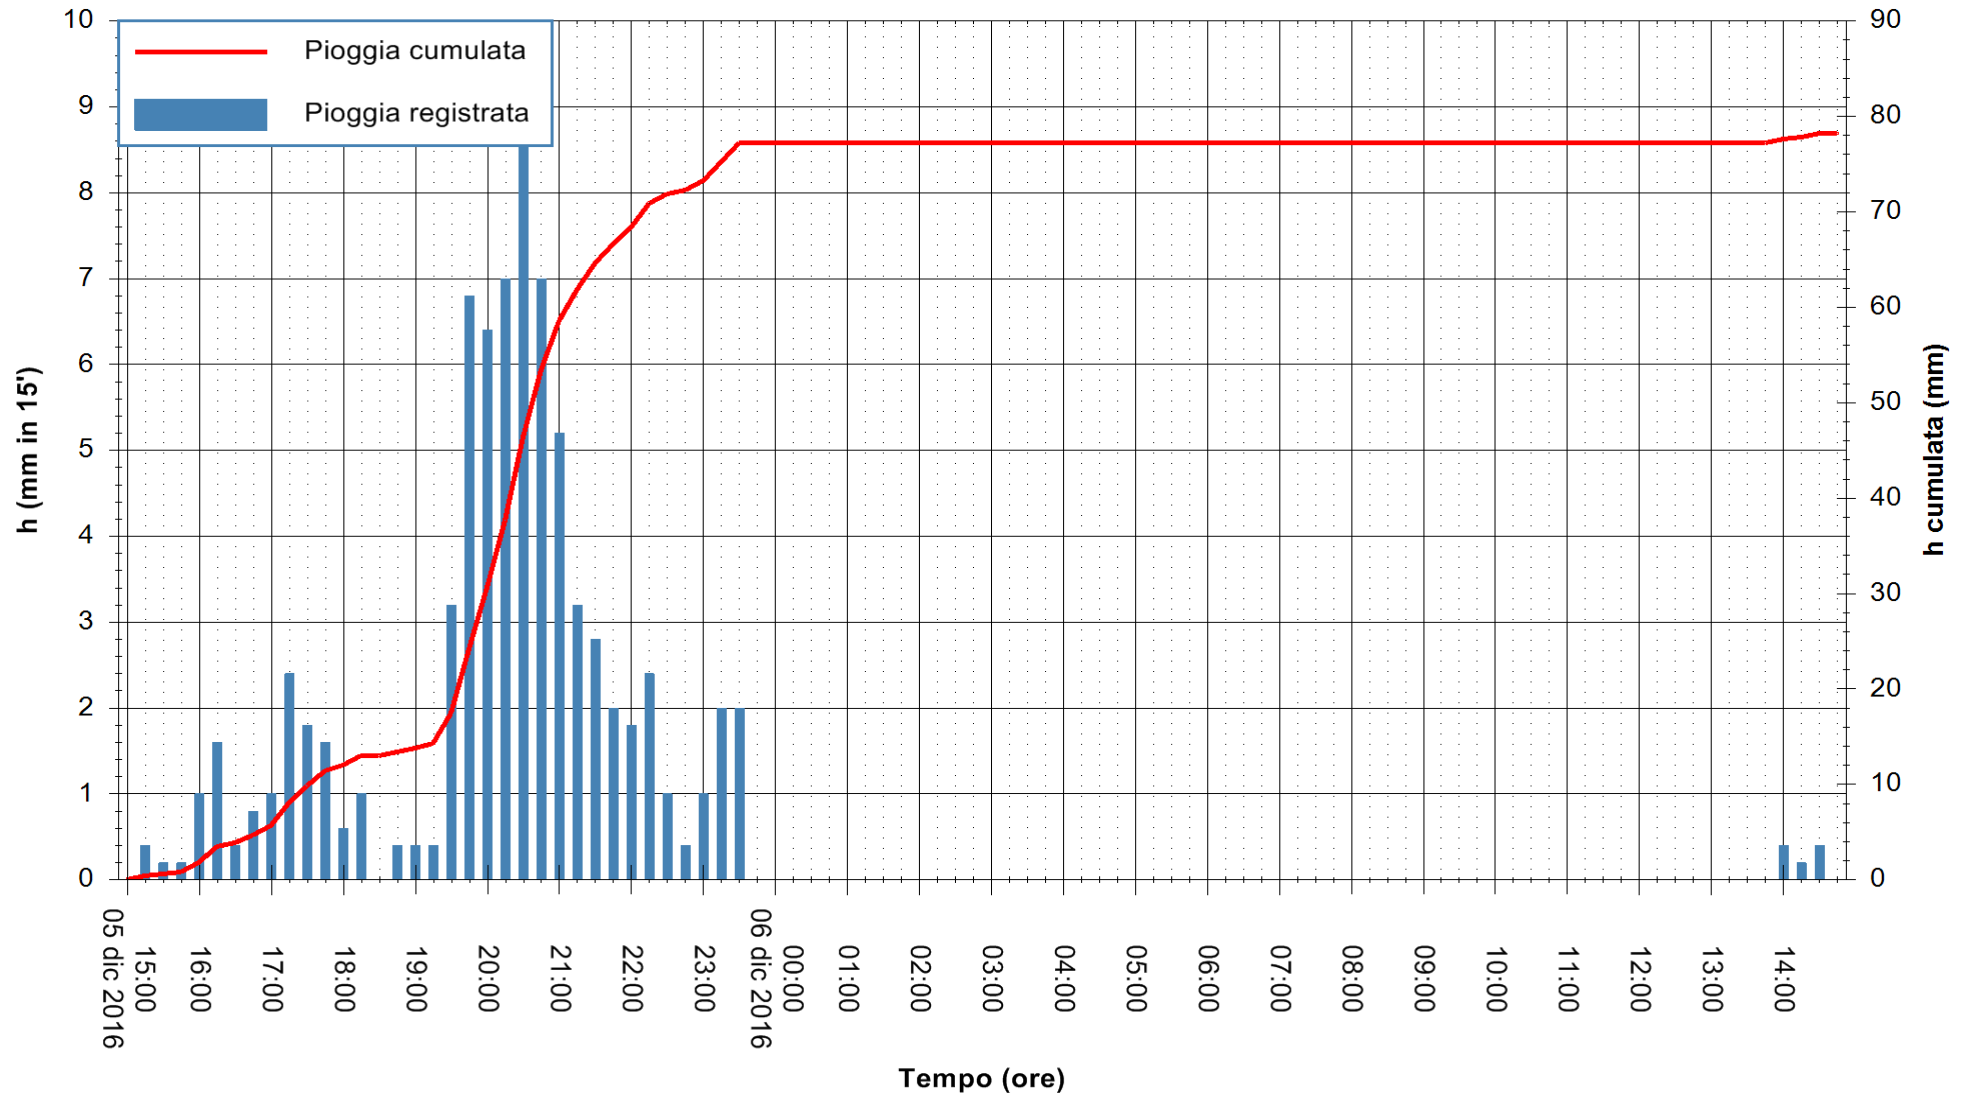

ARPAS
F.to il Dirigente Responsabile
Dott. Giuseppe Bianco

REGIONE AUTÒNOMA DE SARDIGNA
REGIONE AUTONOMA DELLA SARDEGNA

Stazione pluviometrica Santa Lucia di Capoterra
Area S.LUCIA
Pioggia registrata nelle ultime 24 ore
Consultazione alle ore 15:02 del 06/12/2016