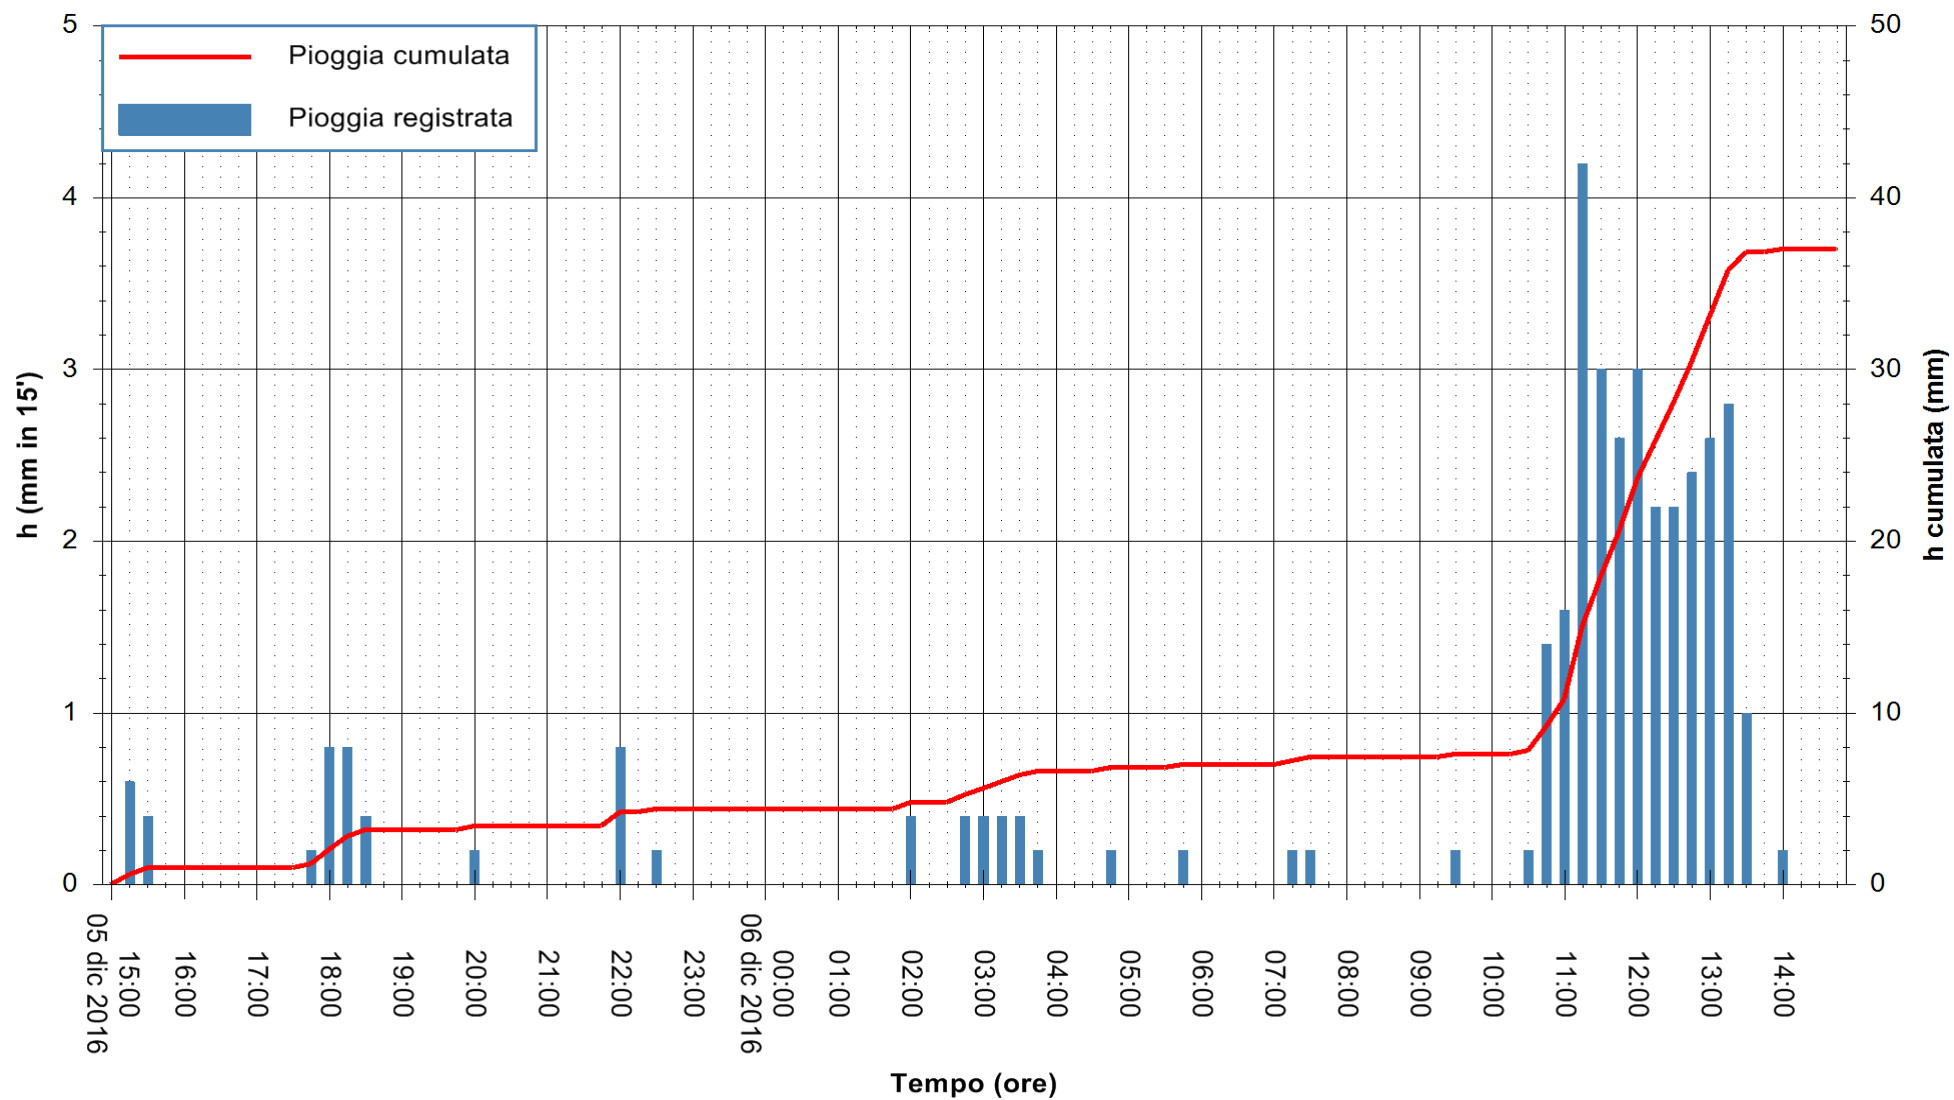

ARPAS
F.to il Dirigente Responsabile
Dott. Giuseppe Bianco

REGIONE AUTÒNOMA DE SARDIGNA
REGIONE AUTONOMA DELLA SARDEGNA

Stazione pluviometrica Oristano
Area TORRE GRANDE
Pioggia registrata nelle ultime 24 ore
Consultazione alle ore 15:02 del 06/12/2016