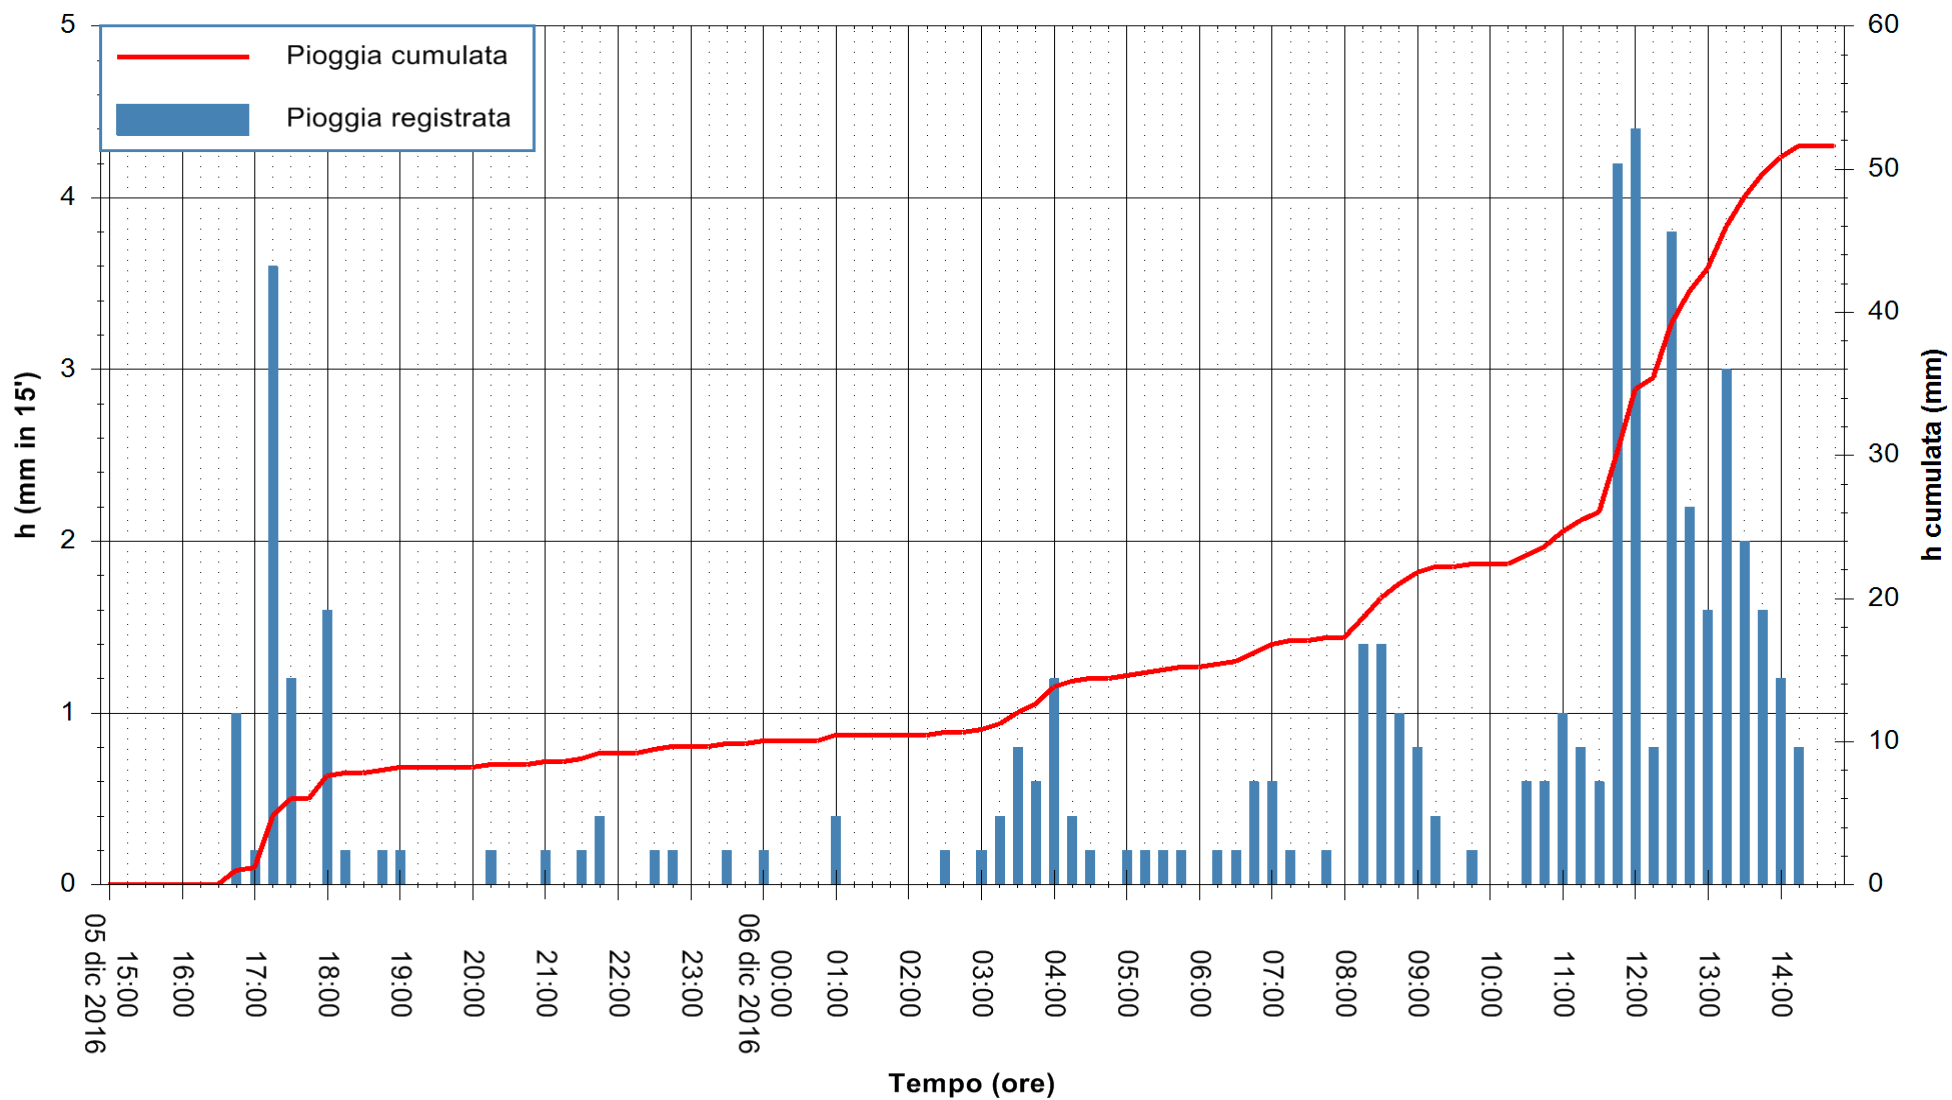

ARPAS
F.to il Dirigente Responsabile
Dott. Giuseppe Bianco

REGIONE AUTÒNOMA DE SARDIGNA
REGIONE AUTONOMA DELLA SARDEGNA

Stazione pluviometrica Oristano
Area TORRE GRANDE
Pioggia registrata nelle ultime 24 ore
Consultazione alle ore 15:02 del 06/12/2016