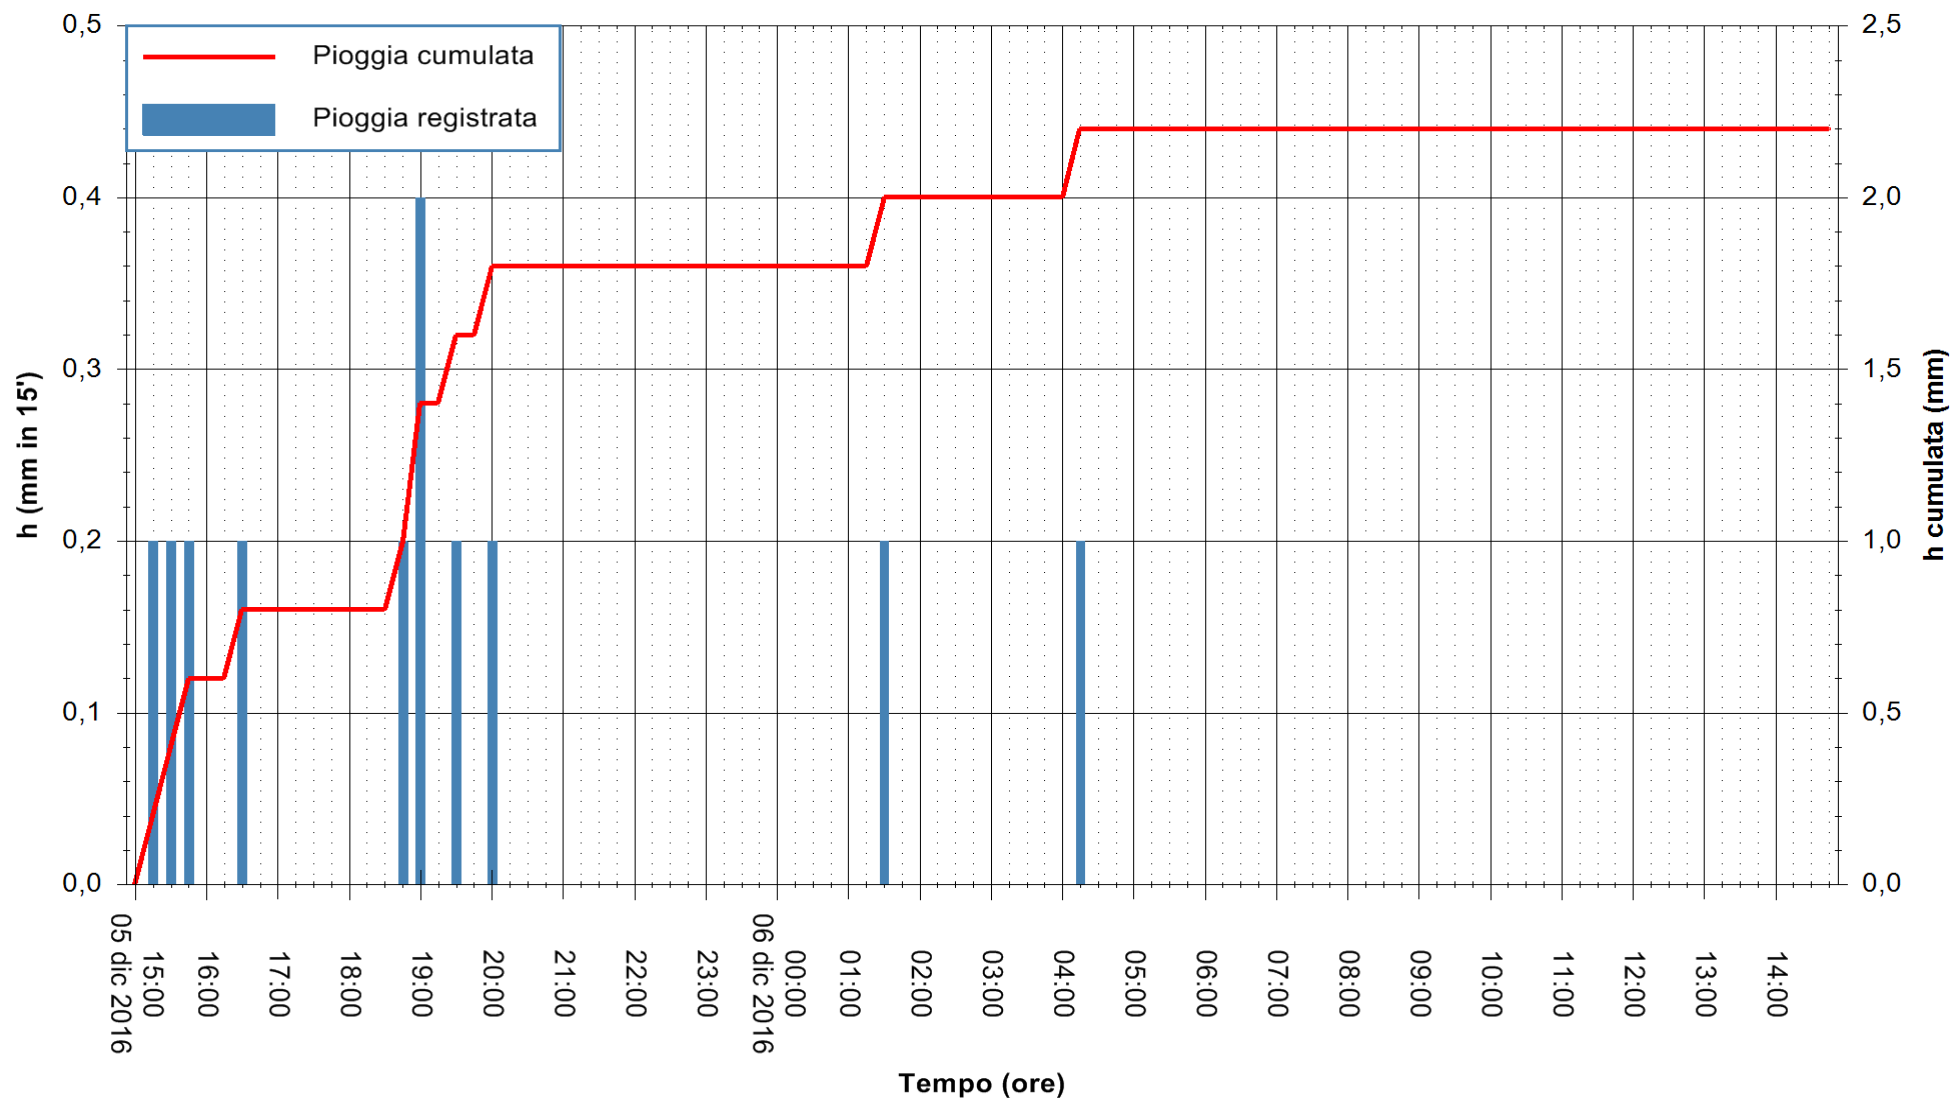

ARPAS
F.to il Dirigente Responsabile
Dott. Giuseppe Bianco

REGIONE AUTÒNOMA DE SARDIGNA
REGIONE AUTONOMA DELLA SARDEGNA

Stazione pluviometrica Oristano
Area TORRE GRANDE
Pioggia registrata nelle ultime 24 ore
Consultazione alle ore 15:02 del 06/12/2016