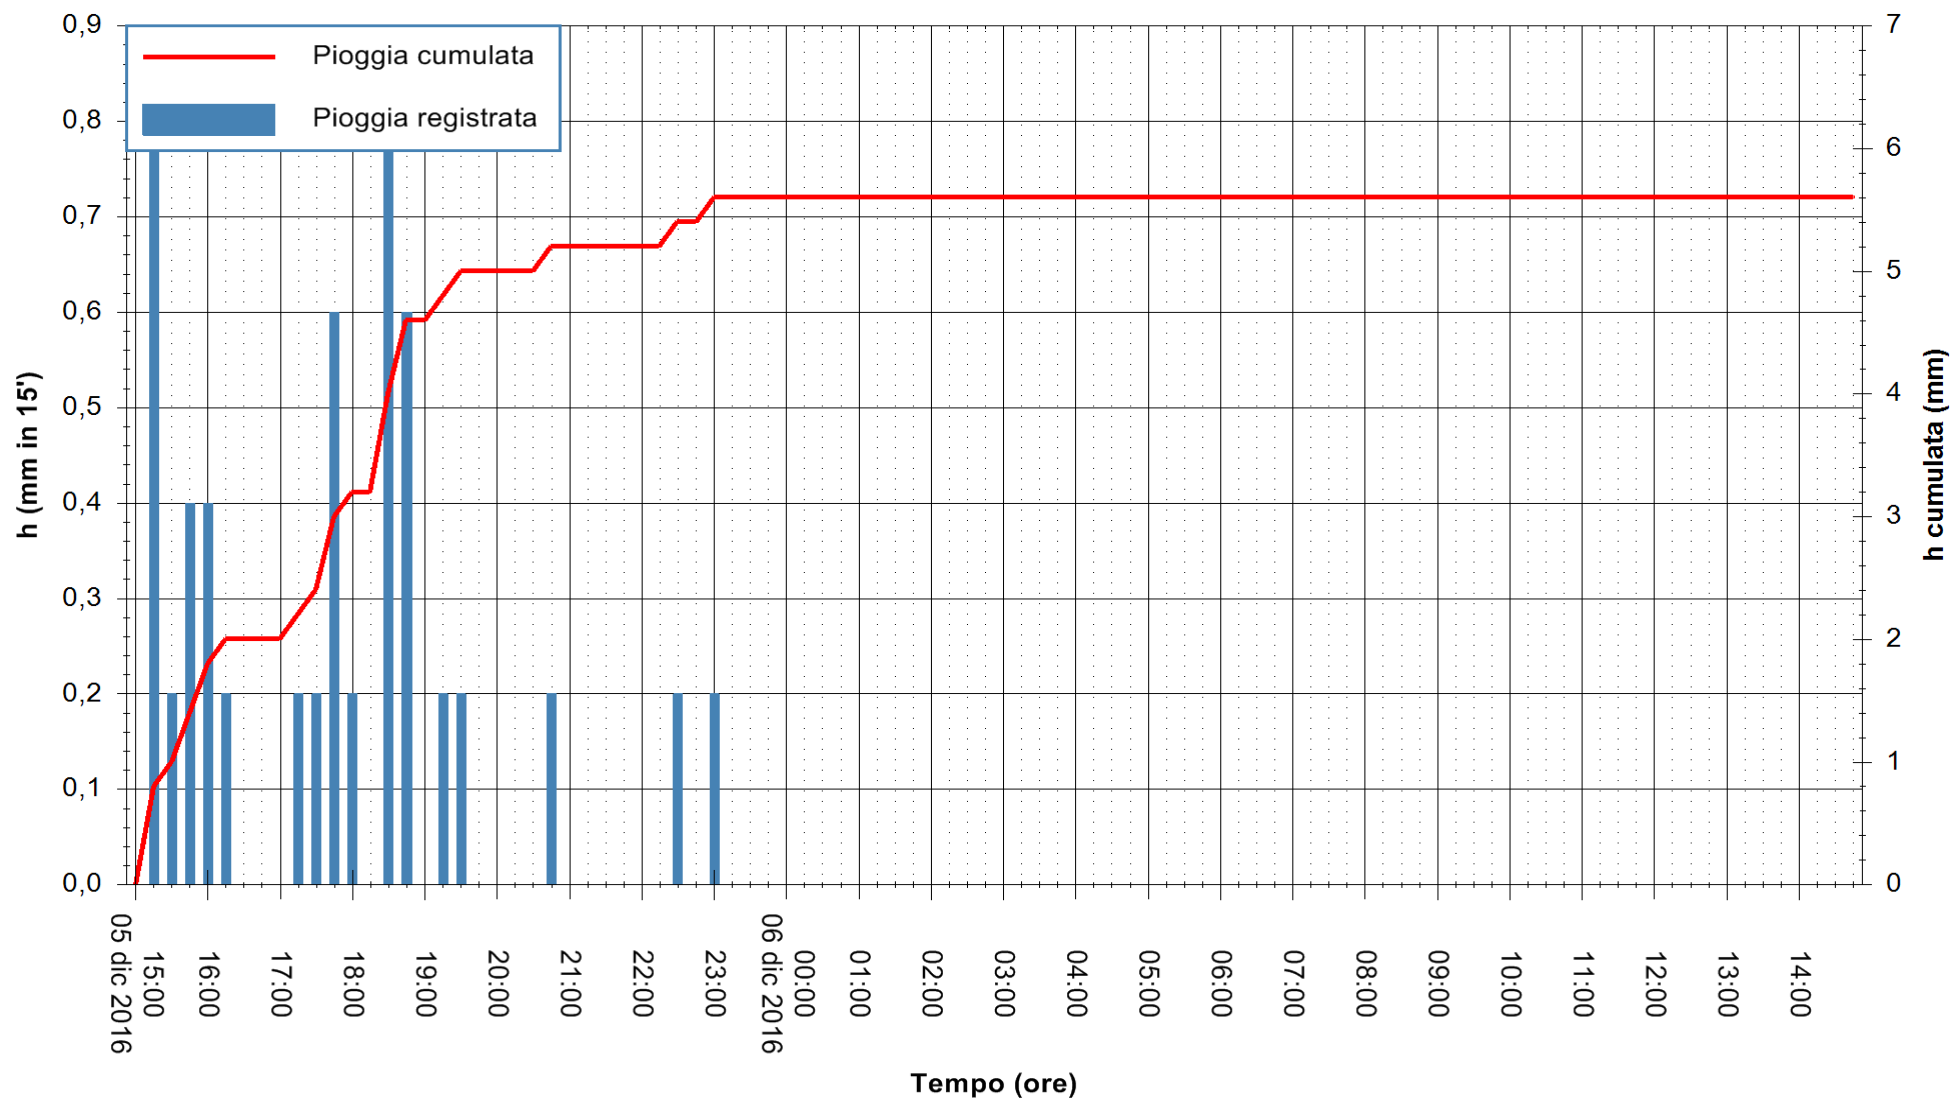

ARPAS
F.to il Dirigente Responsabile
Dott. Giuseppe Bianco

REGIONE AUTÒNOMA DE SARDIGNA
REGIONE AUTONOMA DELLA SARDEGNA

Stazione pluviometrica Oristano
Area TORRE GRANDE
Pioggia registrata nelle ultime 24 ore
Consultazione alle ore 15:02 del 06/12/2016