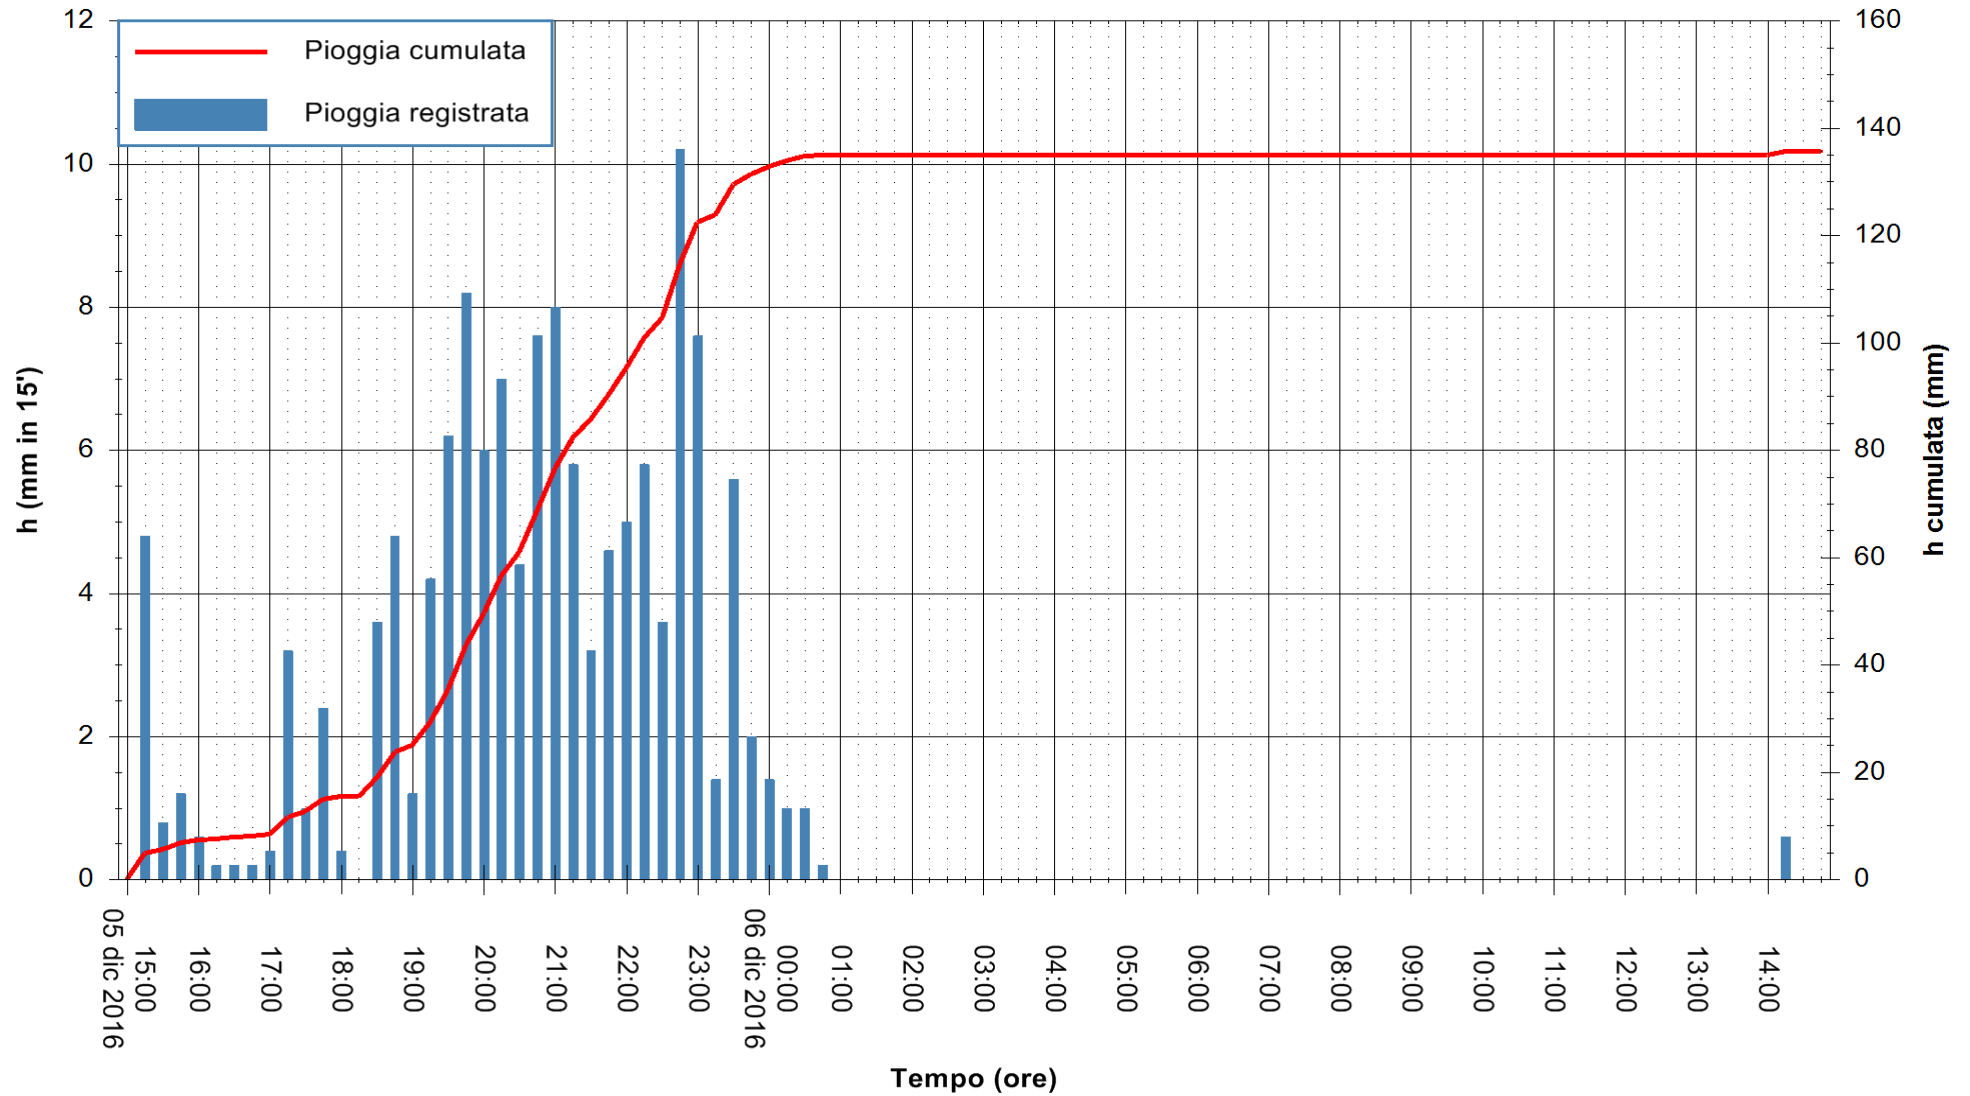

ARPAS
F.to il Dirigente Responsabile
Dott. Giuseppe Bianco

REGIONE AUTÒNOMA DE SARDIGNA
REGIONE AUTONOMA DELLA SARDEGNA

Stazione pluviometrica Santa Lucia di Capoterra
Area S.LUCIA
Pioggia registrata nelle ultime 24 ore
Consultazione alle ore 15:02 del 06/12/2016