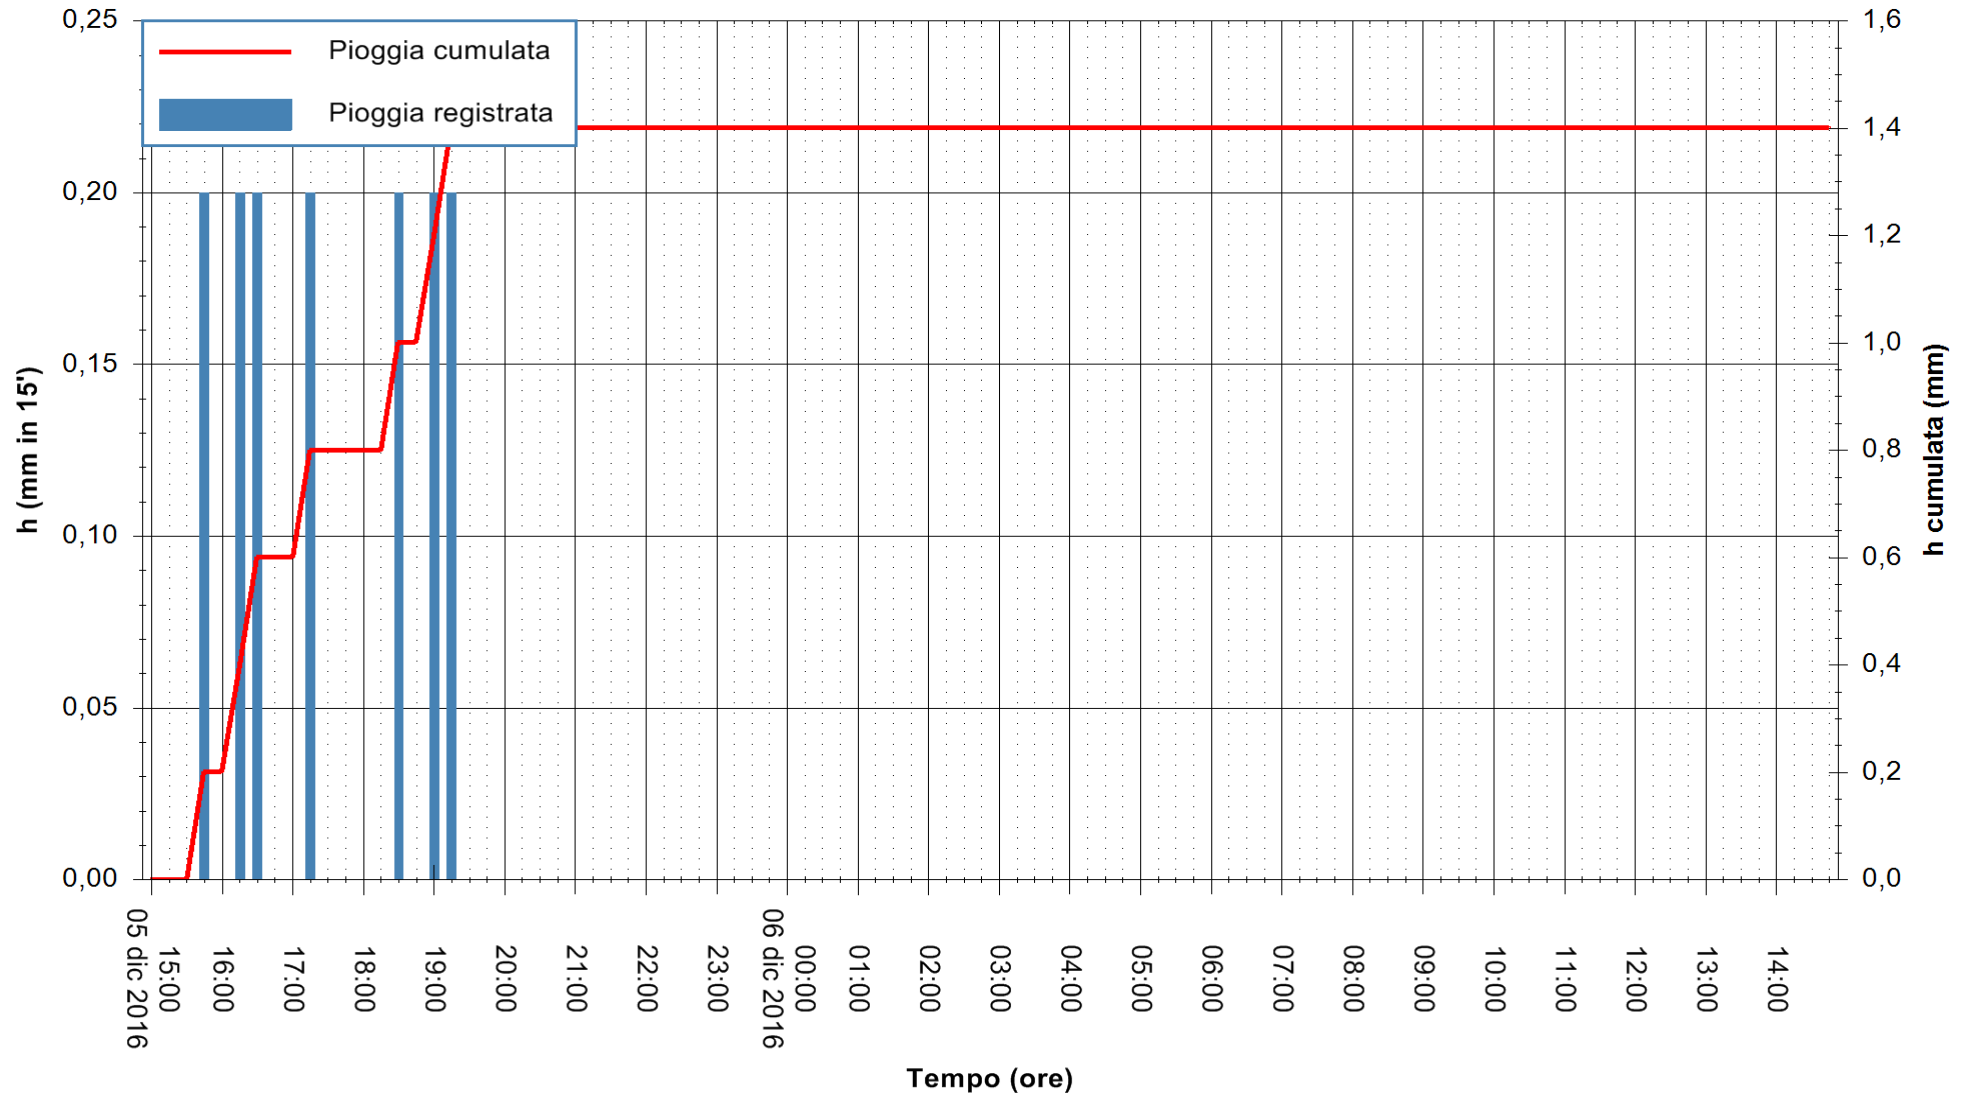

Stazione pluviometrica Oristano
Area TORRE GRANDE
Pioggia registrata nelle ultime 24 ore
Consultazione alle ore 15:02 del 06/12/2016

ARPAS
F.to il Dirigente Responsabile
Dott. Giuseppe Bianco

REGIONE AUTÒNOMA DE SARDIGNA
REGIONE AUTONOMA DELLA SARDEGNA