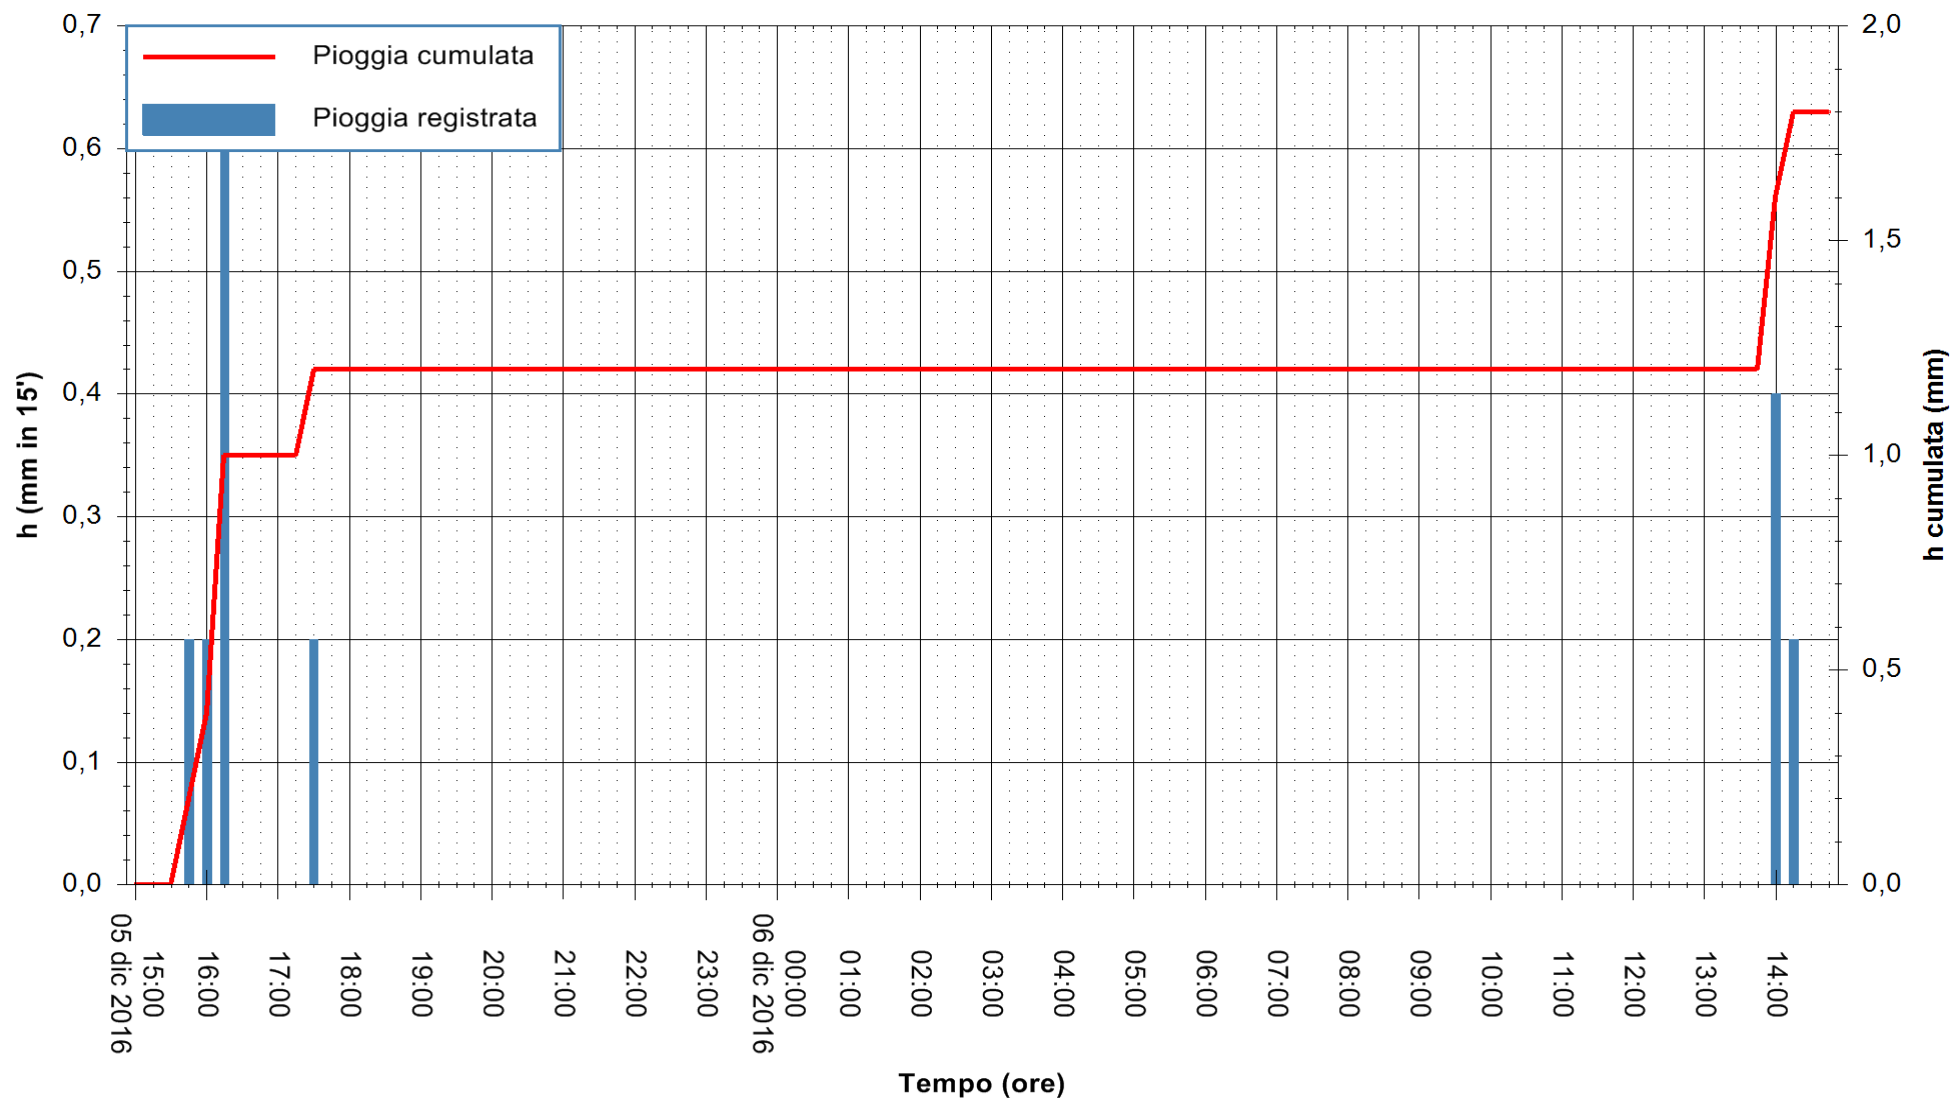

ARPAS
F.to il Dirigente Responsabile
Dott. Giuseppe Bianco

REGIONE AUTÒNOMA DE SARDIGNA
REGIONE AUTONOMA DELLA SARDEGNA

Stazione pluviometrica Mamone
Area MAMONE
Pioggia registrata nelle ultime 24 ore
Consultazione alle ore 15:02 del 06/12/2016