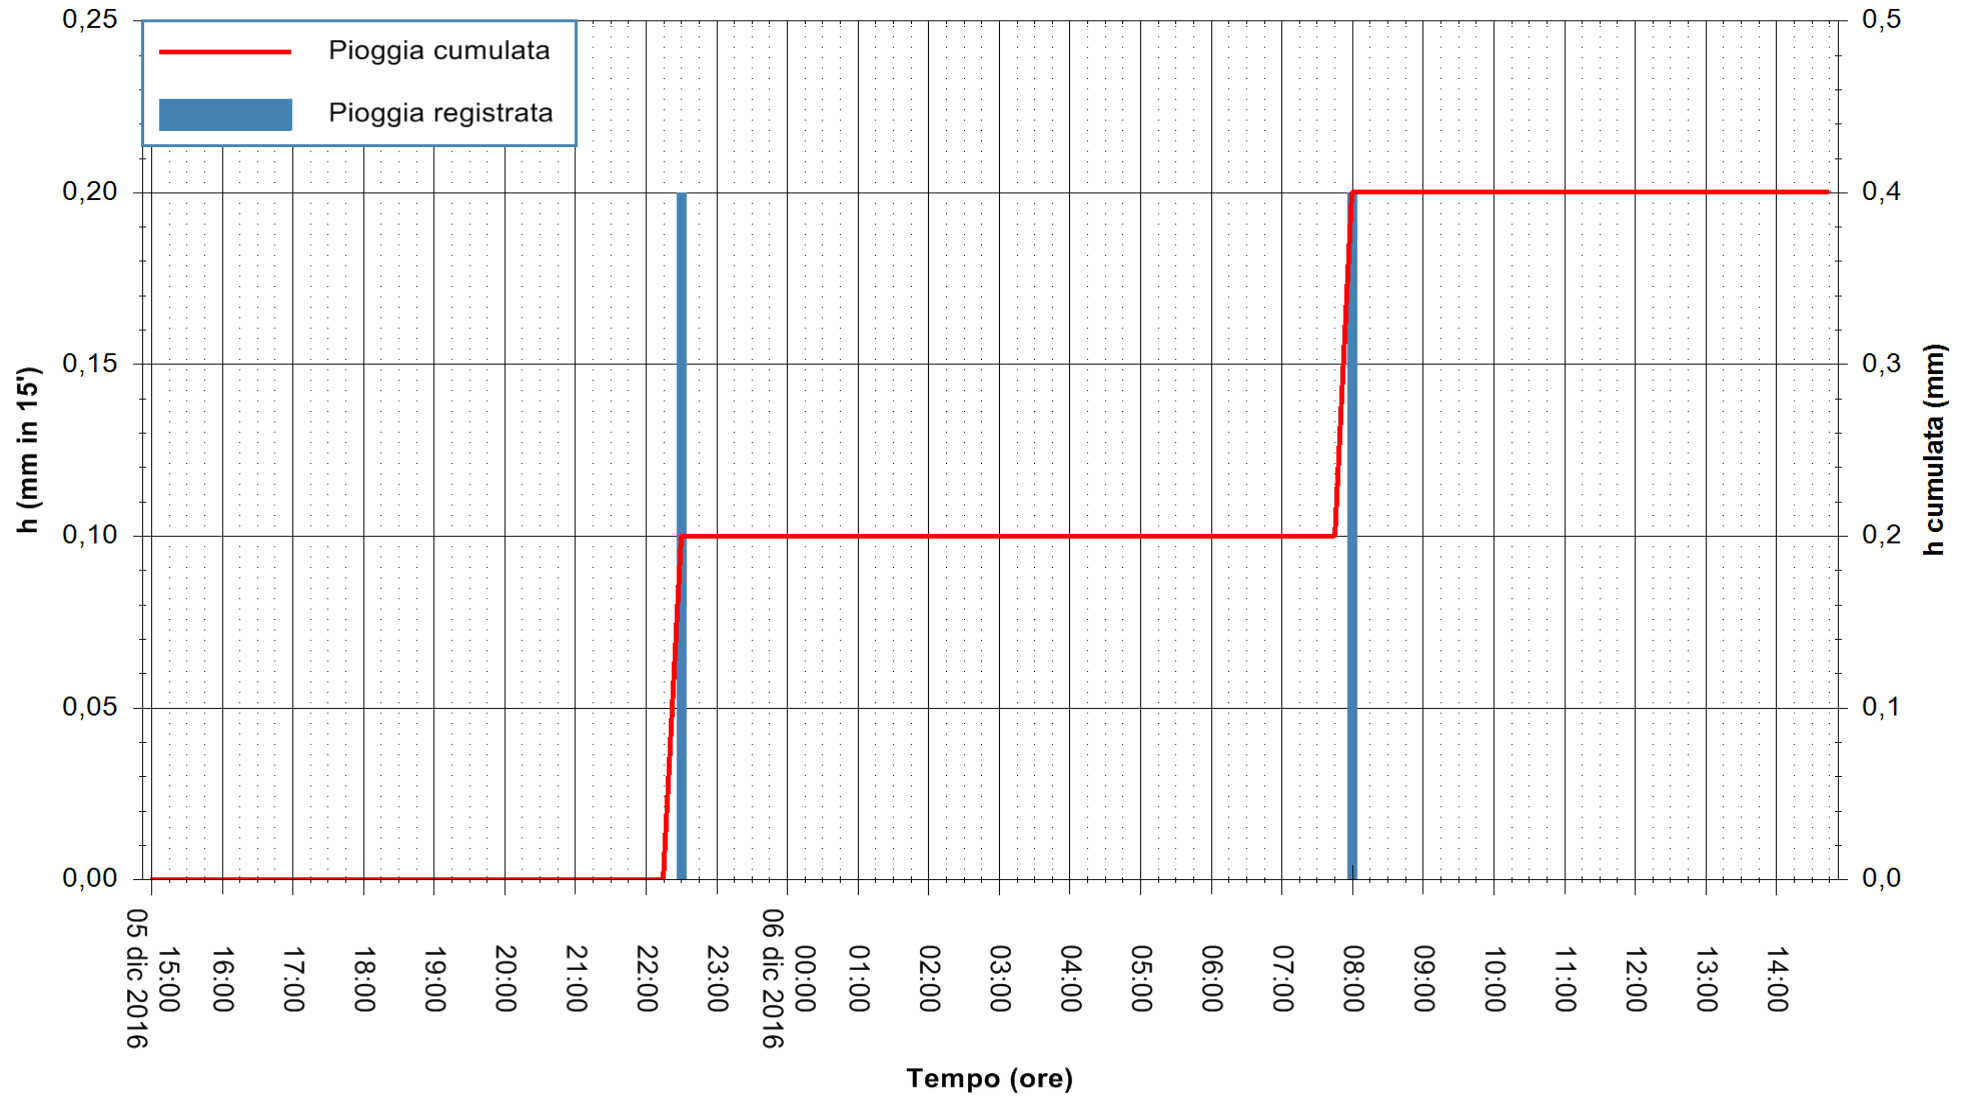

Stazione pluviometrica Pianu
Area PIANU 15
Pioggia registrata nelle ultime 24 ore
Consultazione alle ore 15:02 del 06/12/2016

ARPAS
F.to il Dirigente Responsabile
Dott. Giuseppe Bianco

REGIONE AUTÒNOMA DE SARDIGNA
REGIONE AUTONOMA DELLA SARDEGNA