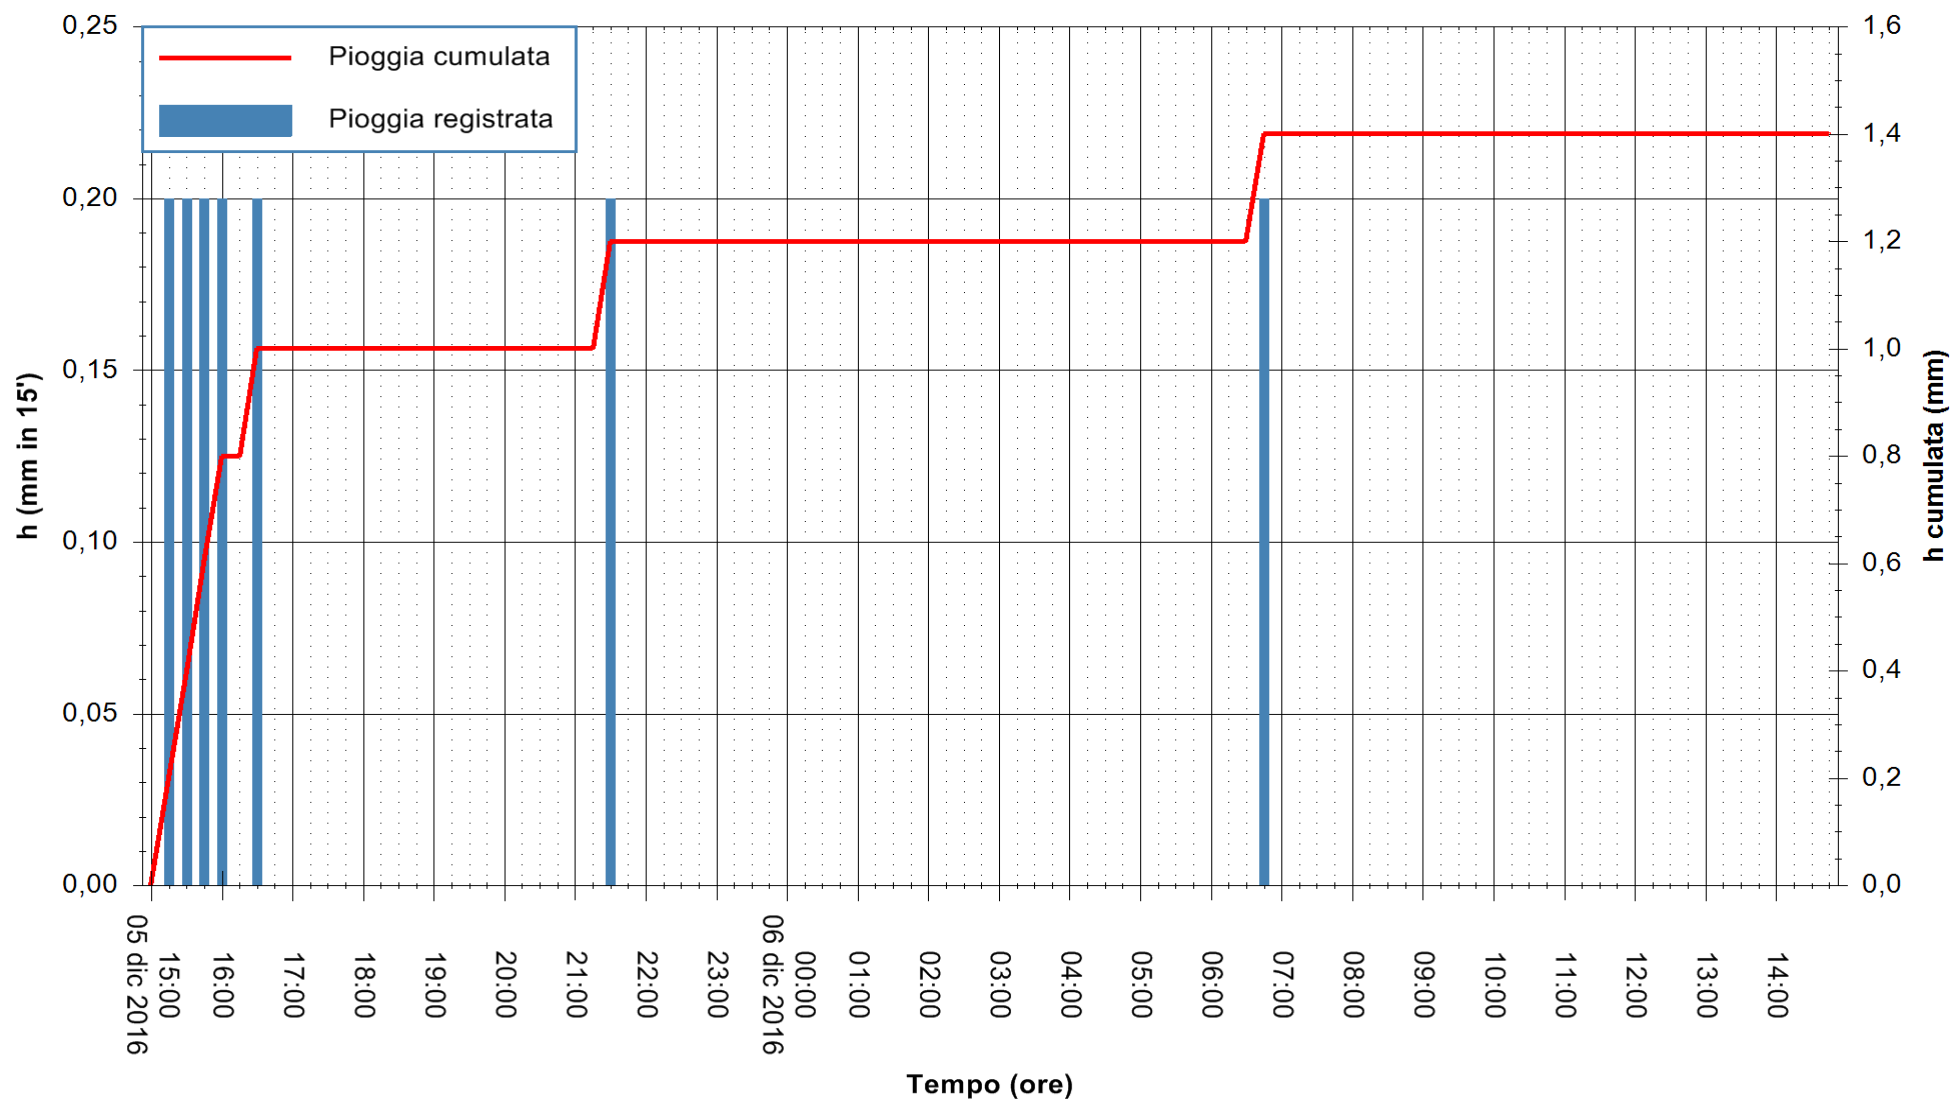

REGIONE AUTÒNOMA DE SARDIGNA
REGIONE AUTONOMA DELLA SARDEGNA

Stazione pluviometrica Fluminimannu a Furtei
 Area PONTE SUL F.MANNU
 Pioggia registrata nelle ultime 24 ore
 Consultazione alle ore 15:02 del 06/12/2016

ARPAS
 F.to il Dirigente Responsabile
 Dott. Giuseppe Bianco

REGIONE AUTONOMA DE SARDIGNA
 REGIONE AUTONOMA DELLA SARDEGNA

Stazione pluviometrica Senorbi'
Area SENORBI
Pioggia registrata nelle ultime 24 ore
Consultazione alle ore 15:02 del 06/12/2016