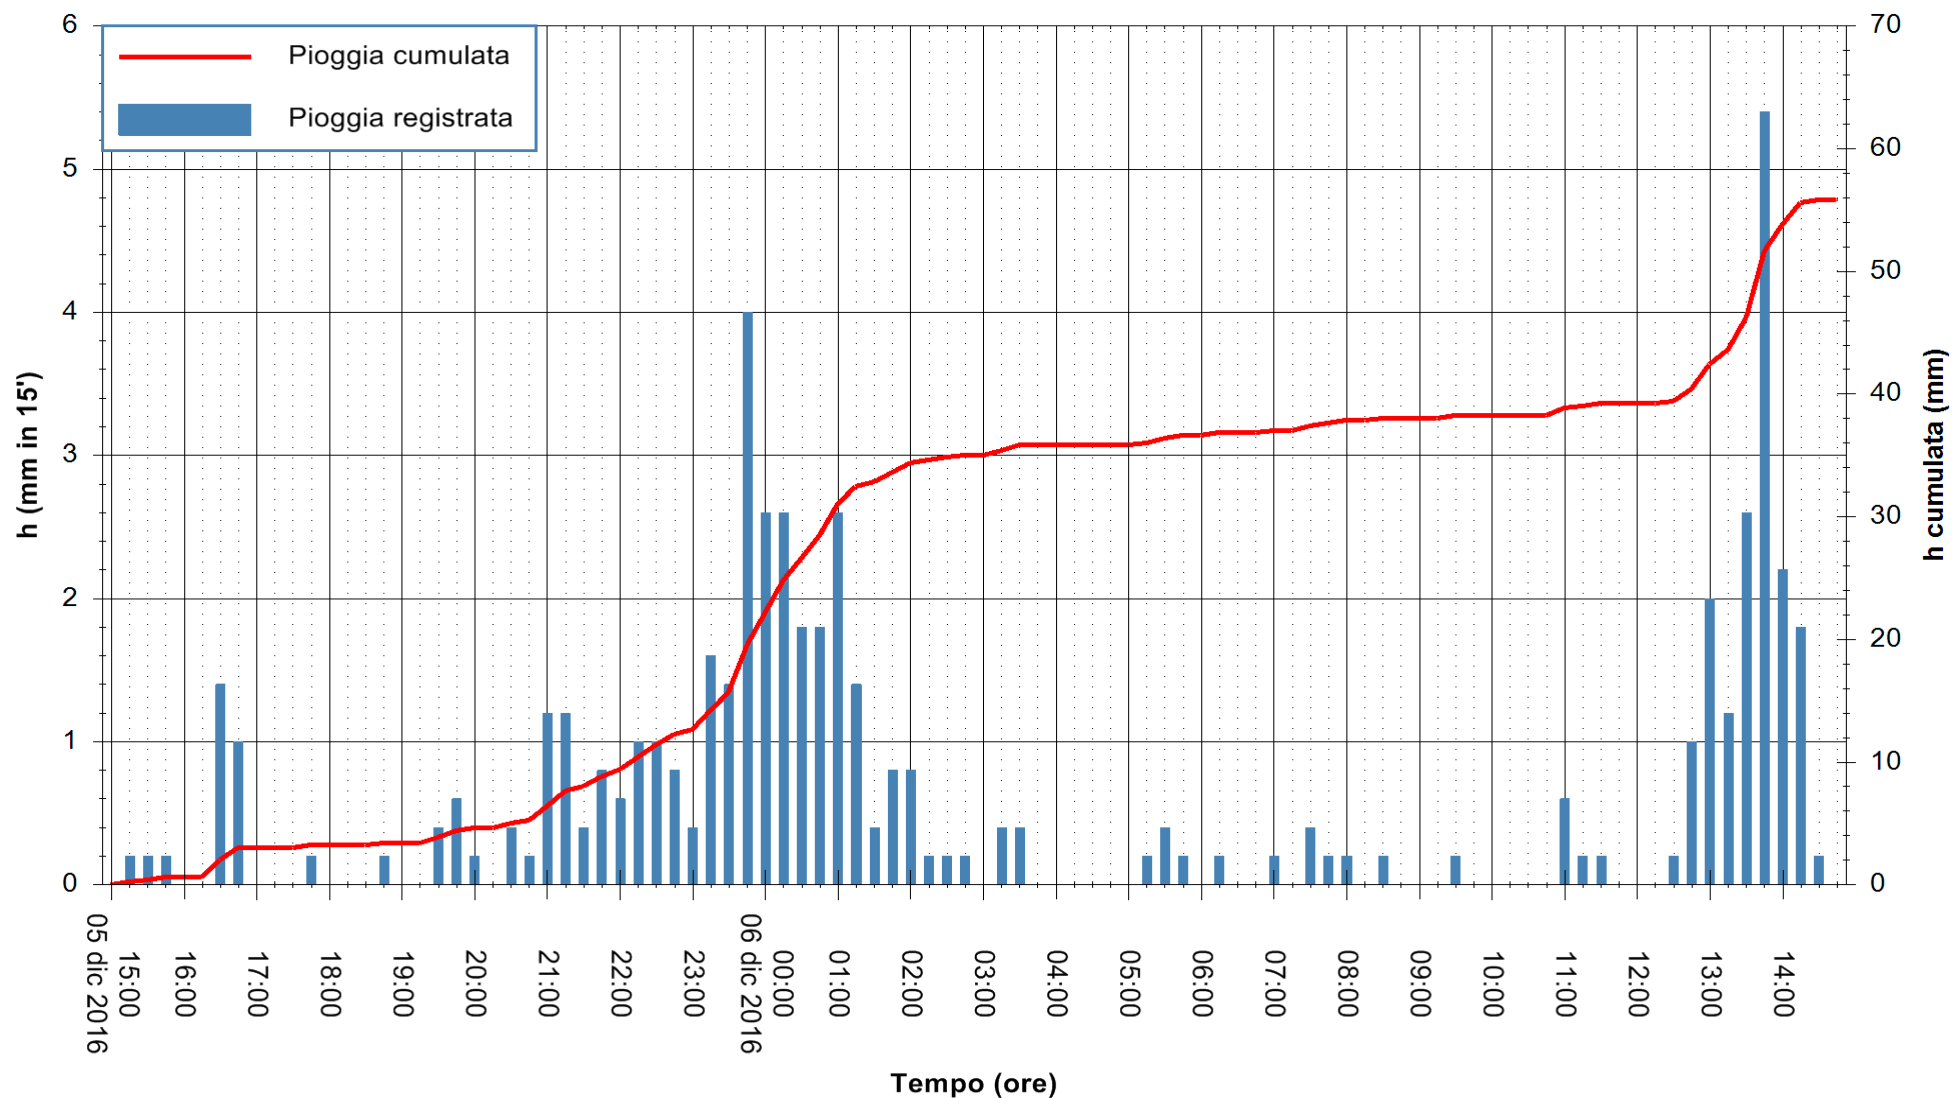

Stazione pluviometrica Mamone
Area MAMONE
Pioggia registrata nelle ultime 24 ore
Consultazione alle ore 15:02 del 06/12/2016

ARPAS
F.to il Dirigente Responsabile
Dott. Giuseppe Bianco

REGIONE AUTONOMA DE SARDIGNA
REGIONE AUTONOMA DELLA SARDEGNA