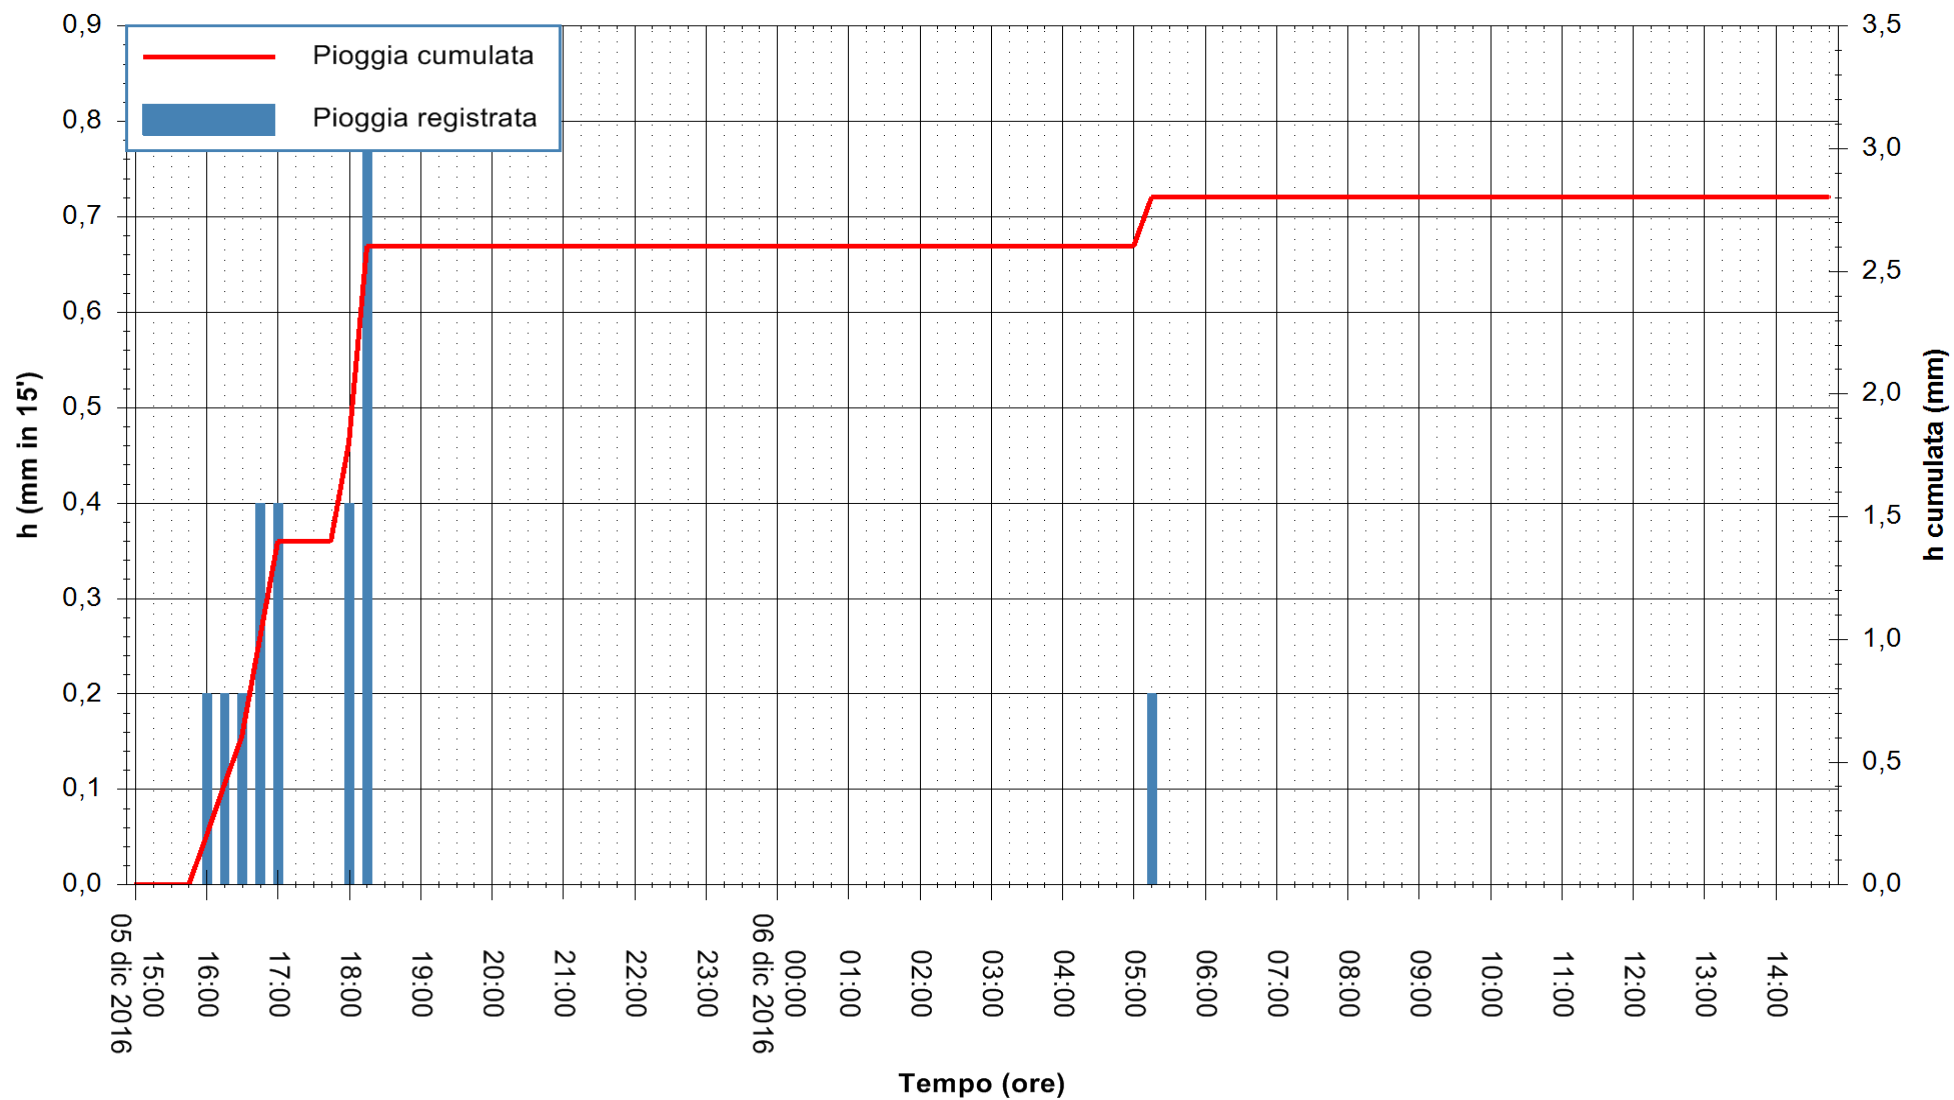

ARPAS
F.to il Dirigente Responsabile
Dott. Giuseppe Bianco

REGIONE AUTÒNOMA DE SARDIGNA
REGIONE AUTONOMA DELLA SARDEGNA

Stazione pluviometrica Pianu
Area PIANU 15
Pioggia registrata nelle ultime 24 ore
Consultazione alle ore 15:02 del 06/12/2016