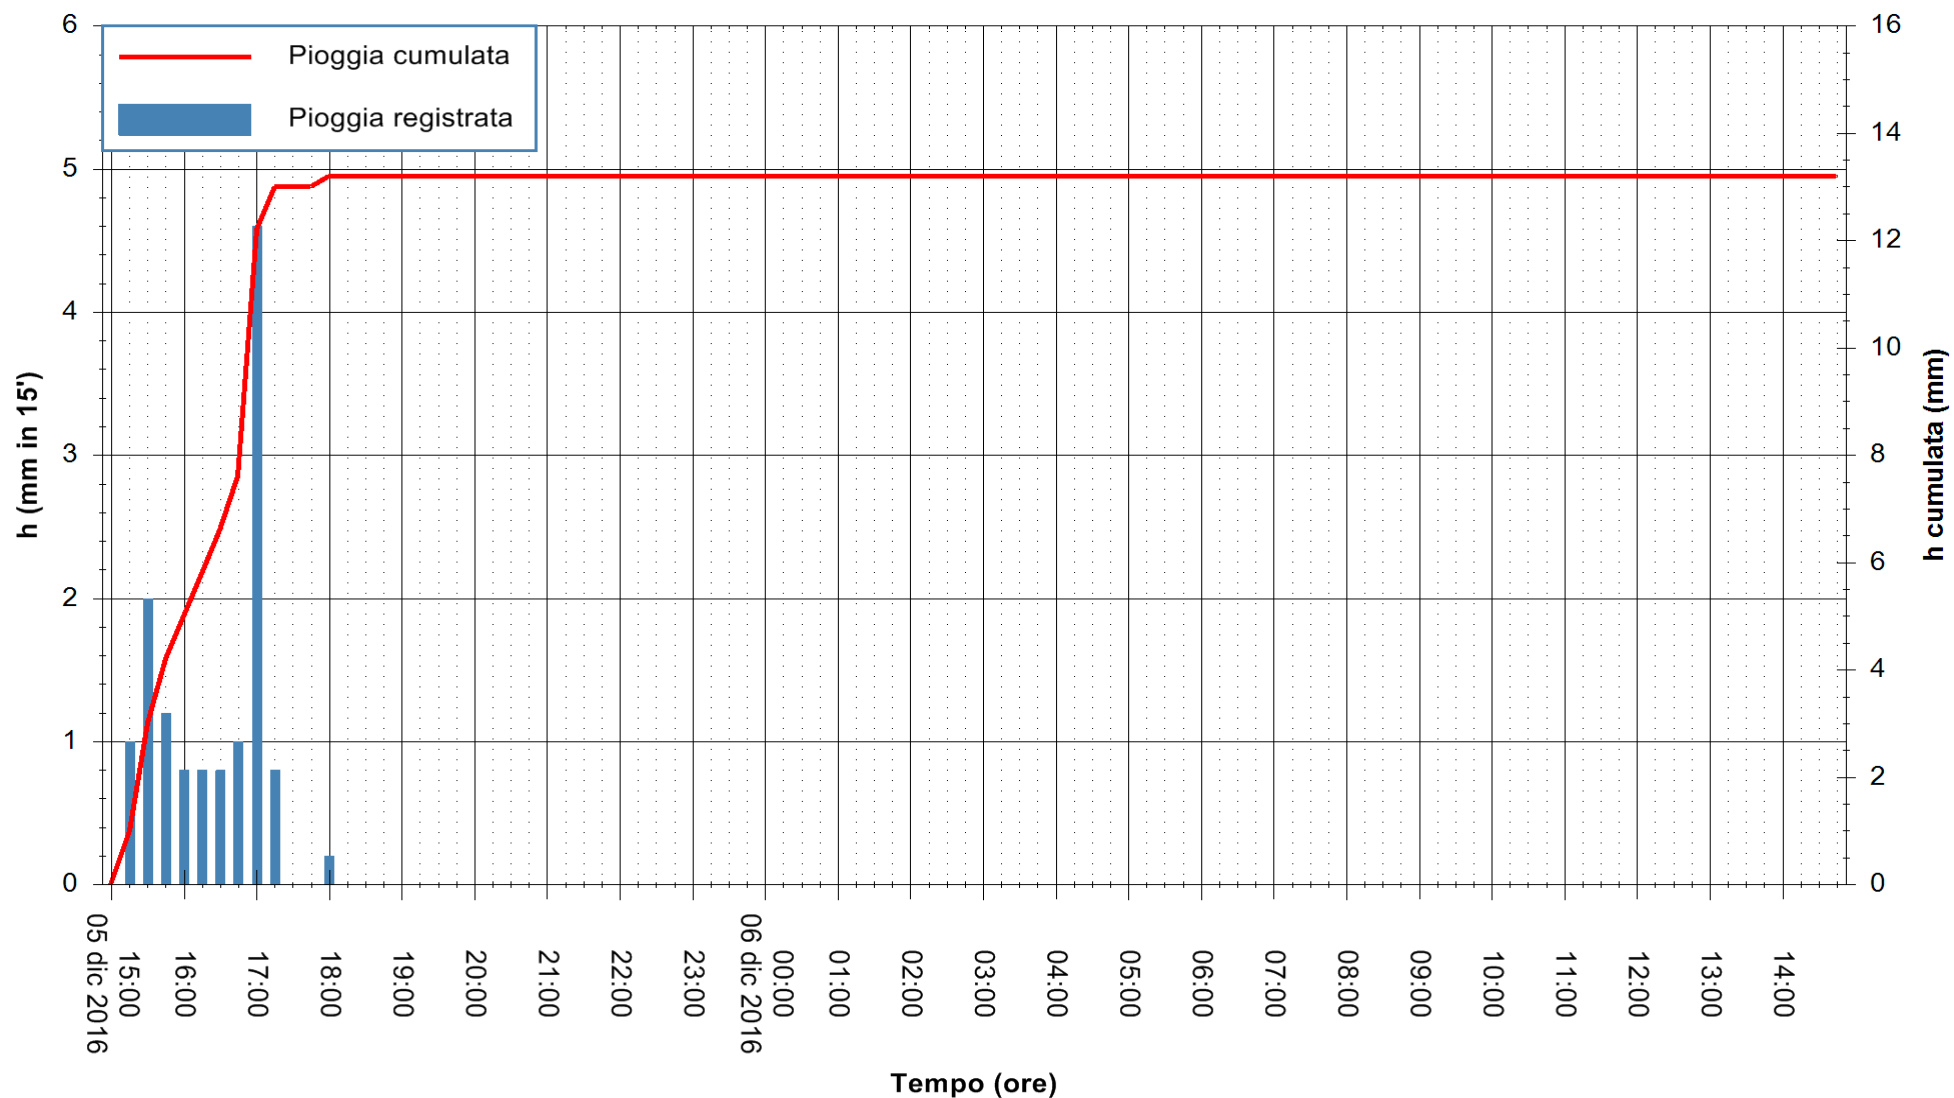

Stazione pluviometrica Santa Lucia di Capoterra
Area S.LUCIA
Pioggia registrata nelle ultime 24 ore
Consultazione alle ore 15:02 del 06/12/2016

ARPAS
F.to il Dirigente Responsabile
Dott. Giuseppe Bianco

REGIONE AUTÒNOMA DE SARDIGNA
REGIONE AUTONOMA DELLA SARDEGNA