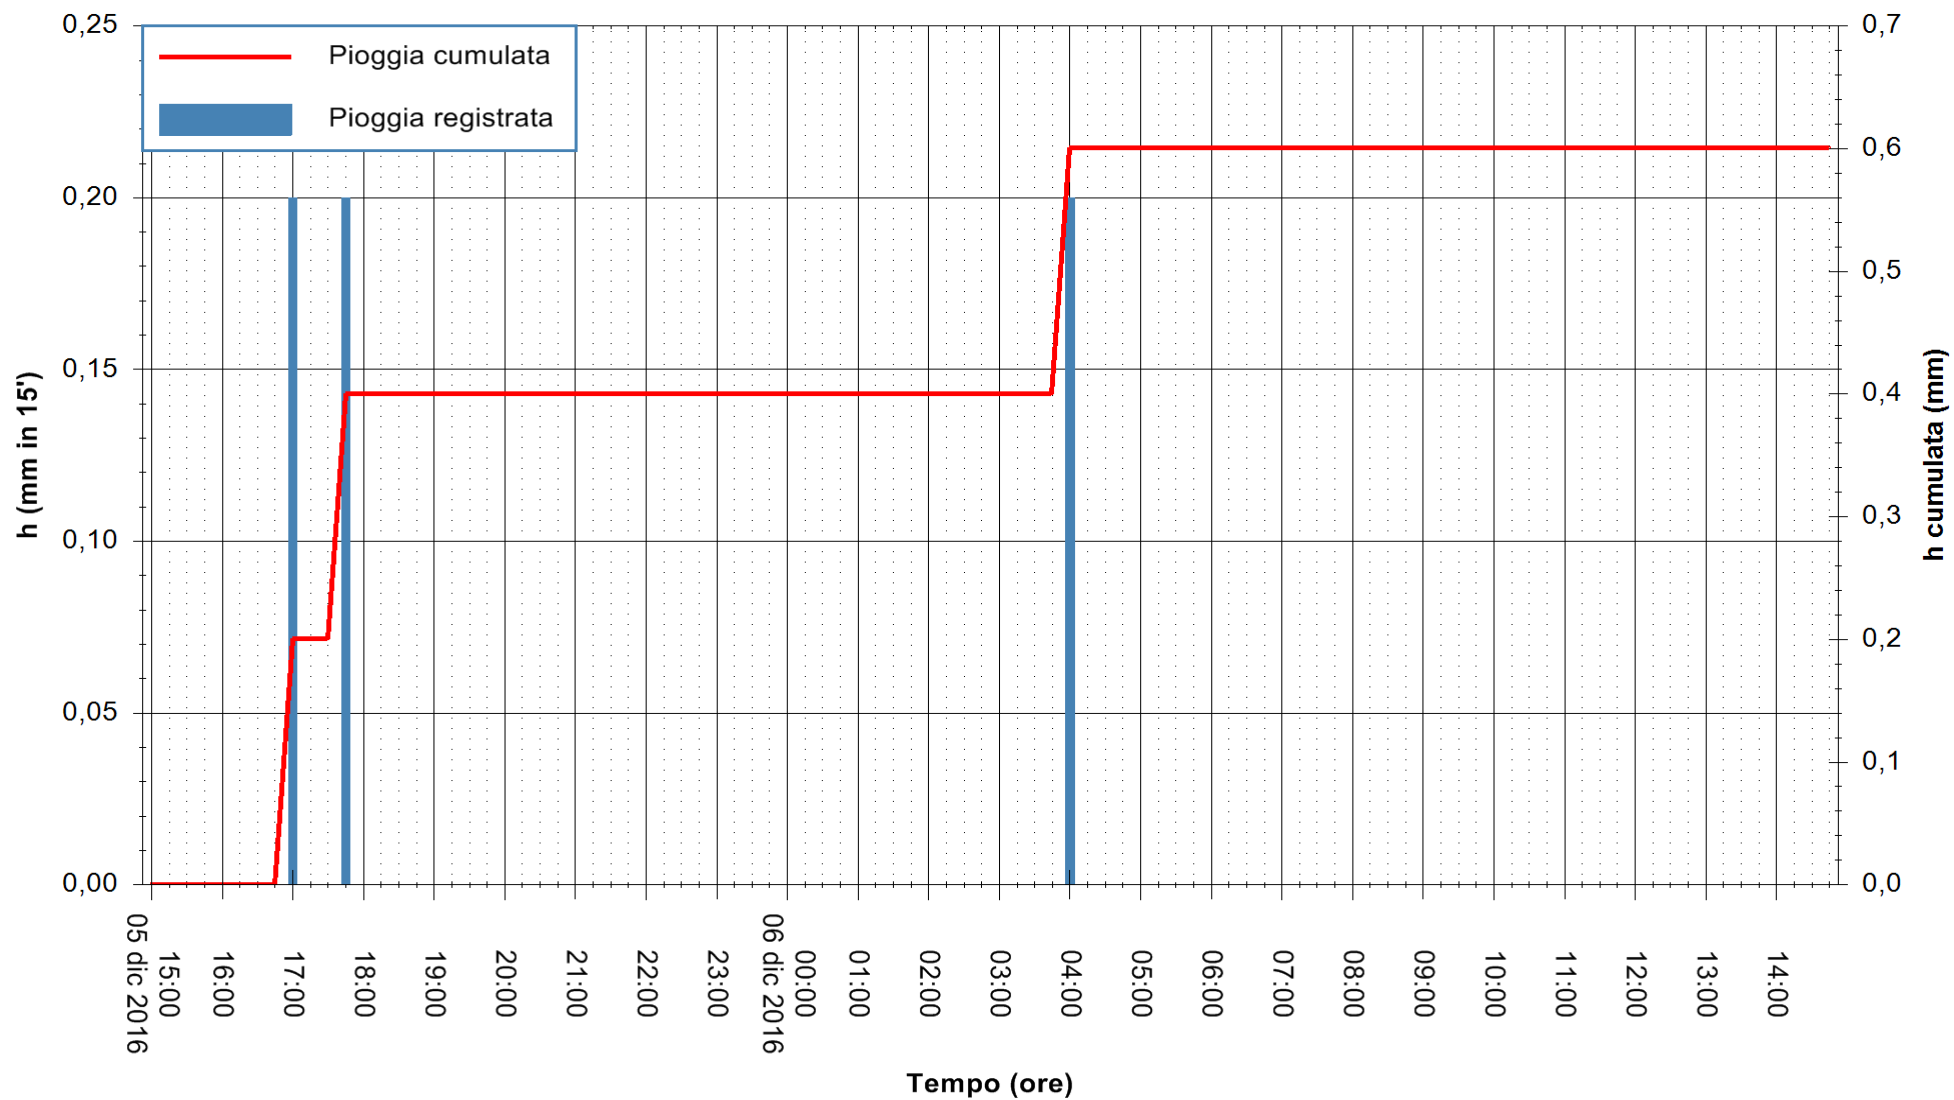

ARPAS
F.to il Dirigente Responsabile
Dott. Giuseppe Bianco

REGIONE AUTÒNOMA DE SARDIGNA
REGIONE AUTONOMA DELLA SARDEGNA

Stazione pluviometrica Oristano
Area TORRE GRANDE
Pioggia registrata nelle ultime 24 ore
Consultazione alle ore 15:02 del 06/12/2016