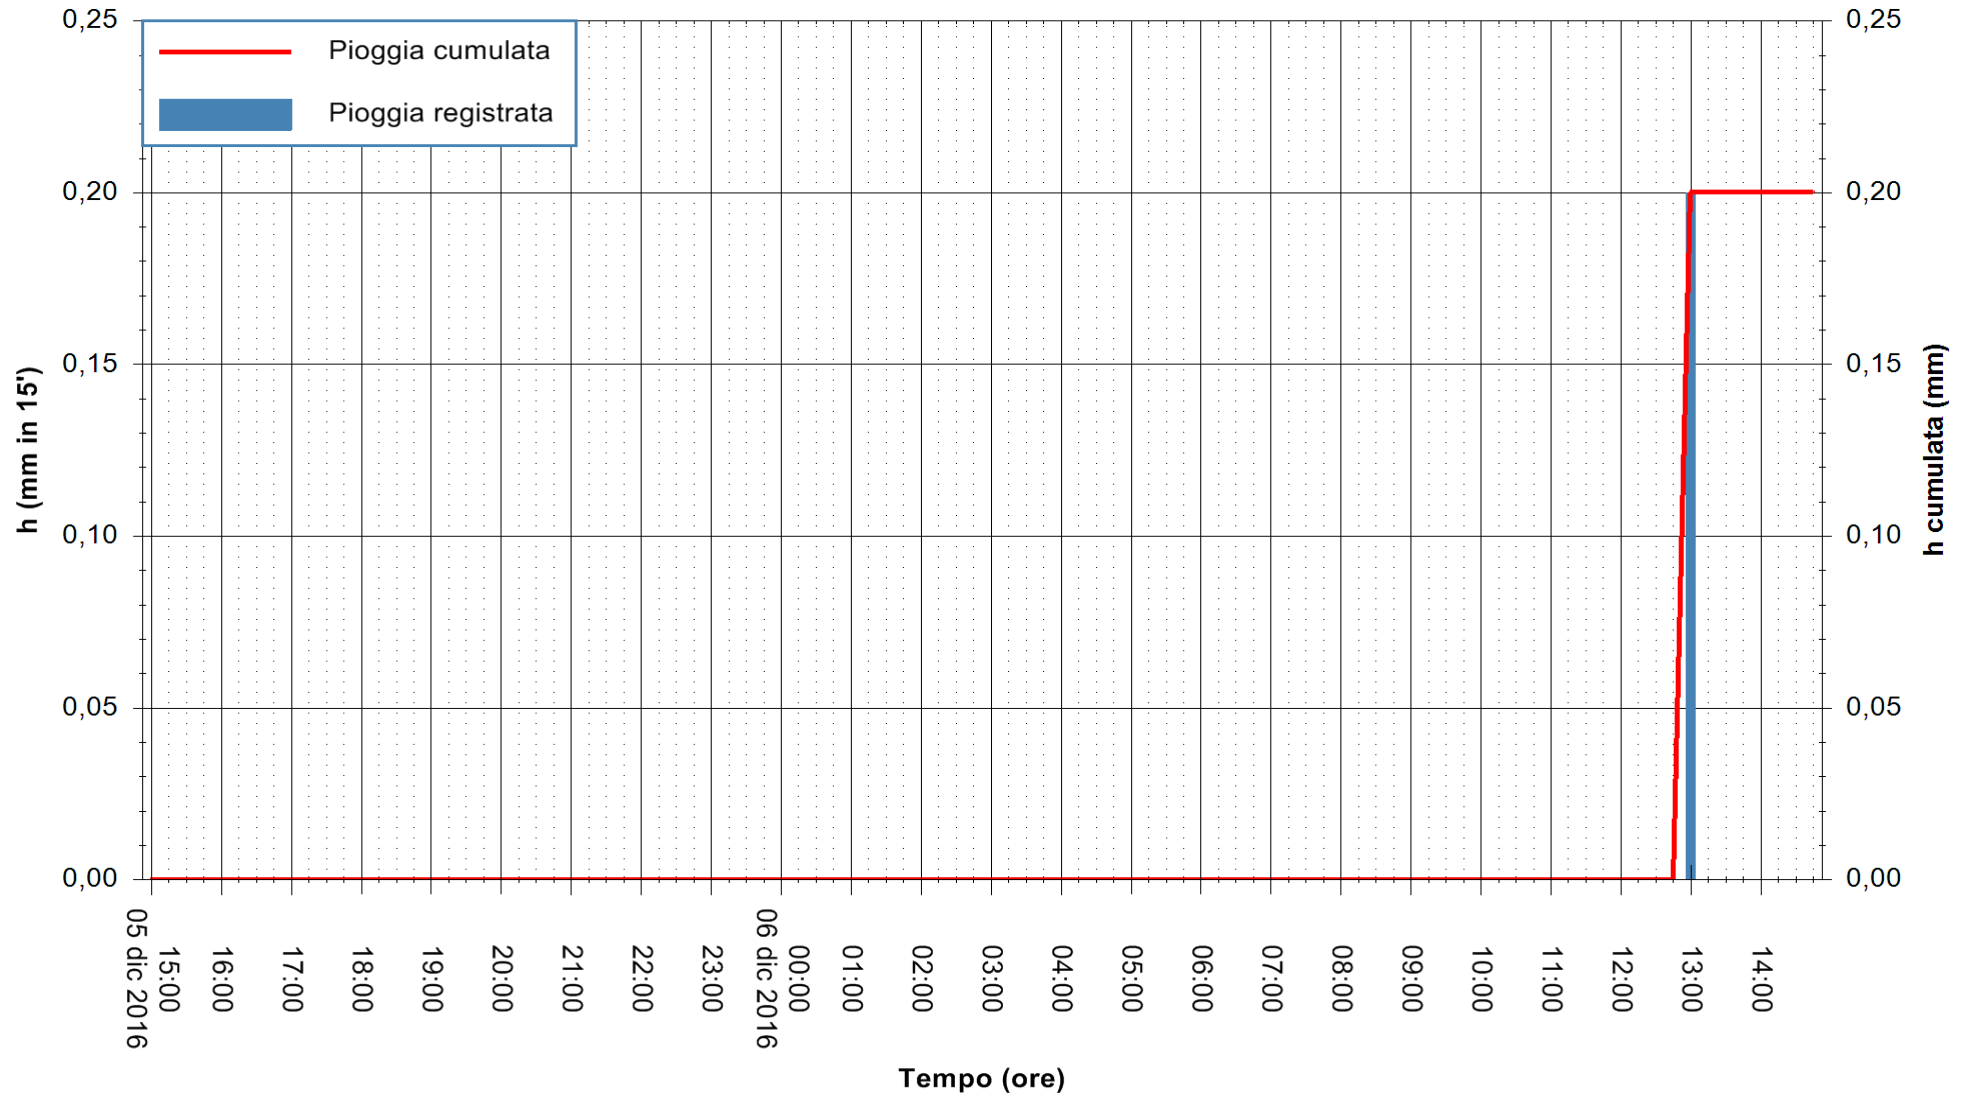

ARPAS
F.to il Dirigente Responsabile
Dott. Giuseppe Bianco

REGIONE AUTÒNOMA DE SARDIGNA
REGIONE AUTONOMA DELLA SARDEGNA

Stazione pluviometrica Oristano
Area TORRE GRANDE
Pioggia registrata nelle ultime 24 ore
Consultazione alle ore 15:02 del 06/12/2016