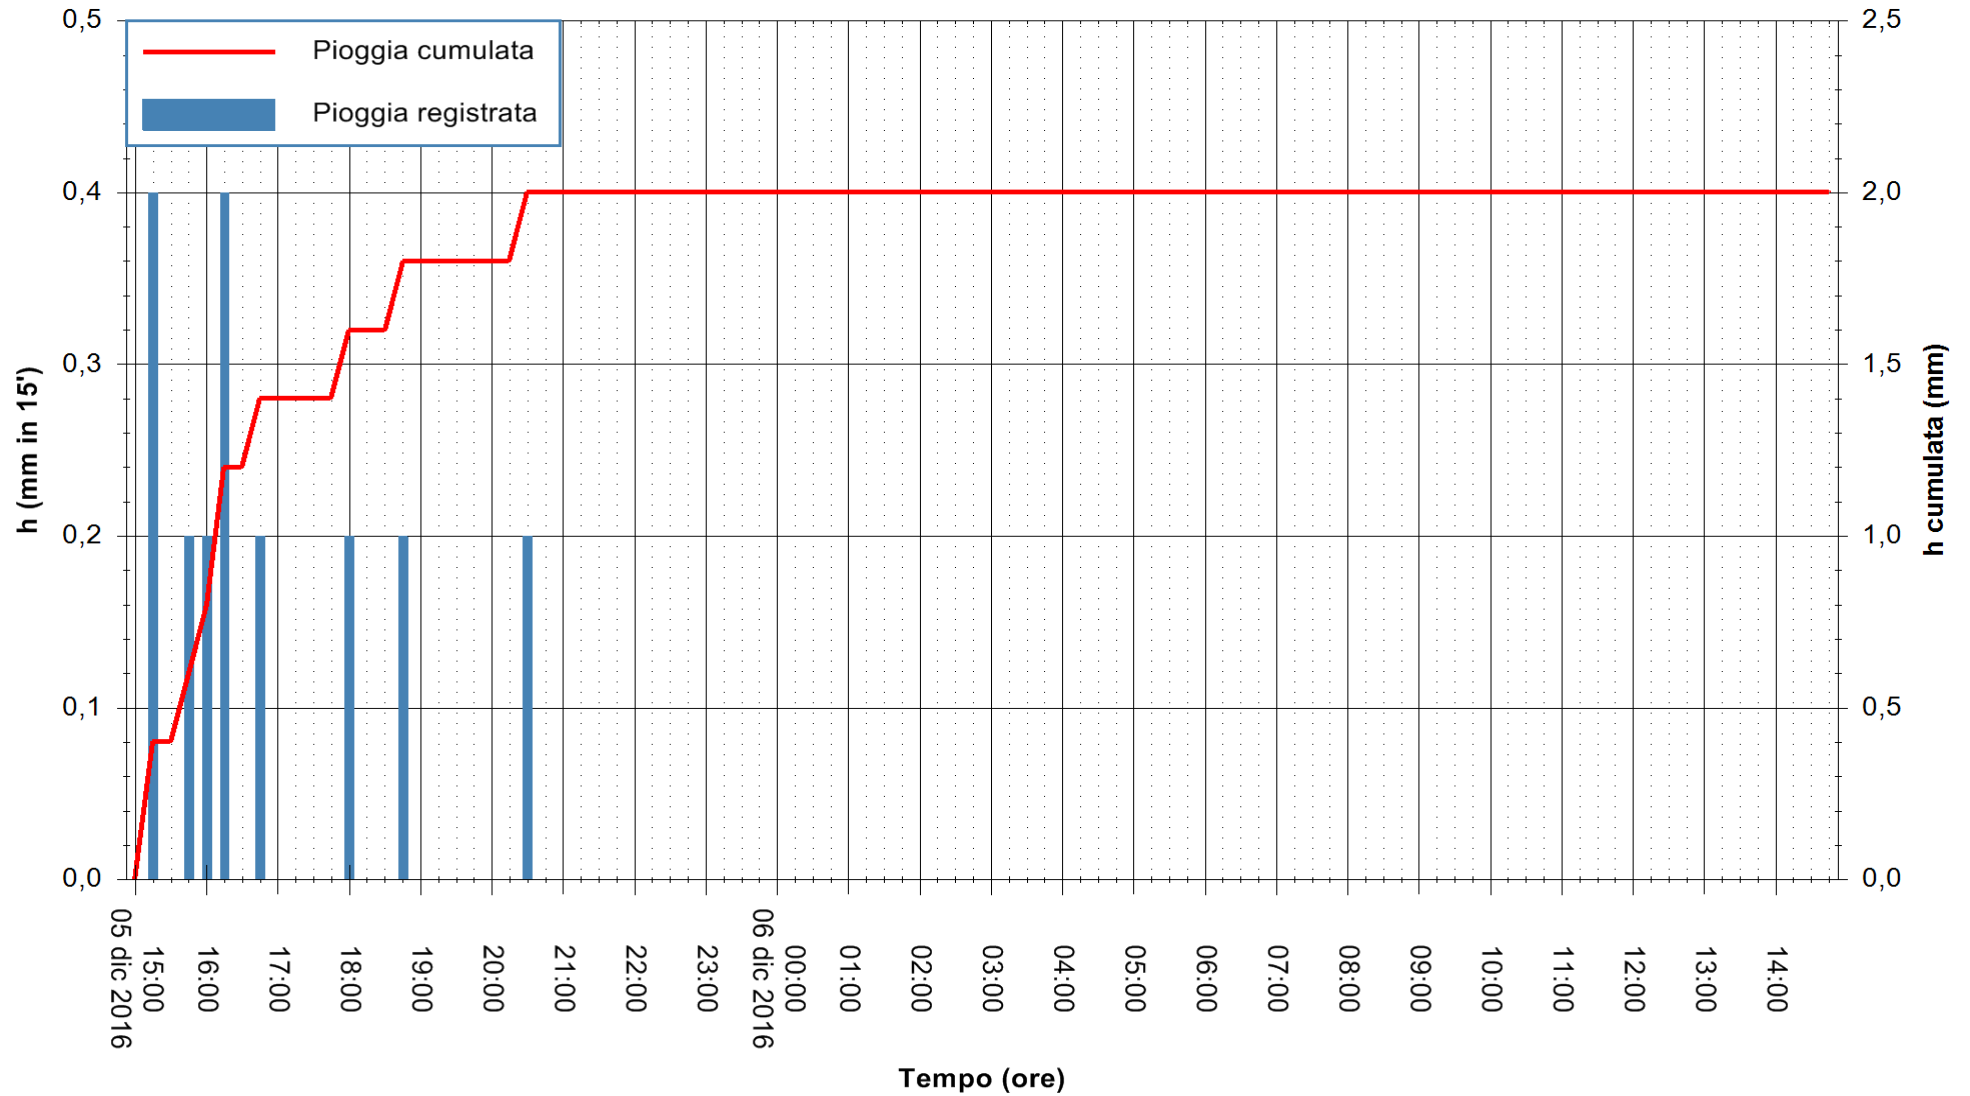

ARPAS
F.to il Dirigente Responsabile
Dott. Giuseppe Bianco

REGIONE AUTÒNOMA DE SARDIGNA
REGIONE AUTONOMA DELLA SARDEGNA

Stazione pluviometrica Pianu
Area PIANU 15
Pioggia registrata nelle ultime 24 ore
Consultazione alle ore 15:02 del 06/12/2016