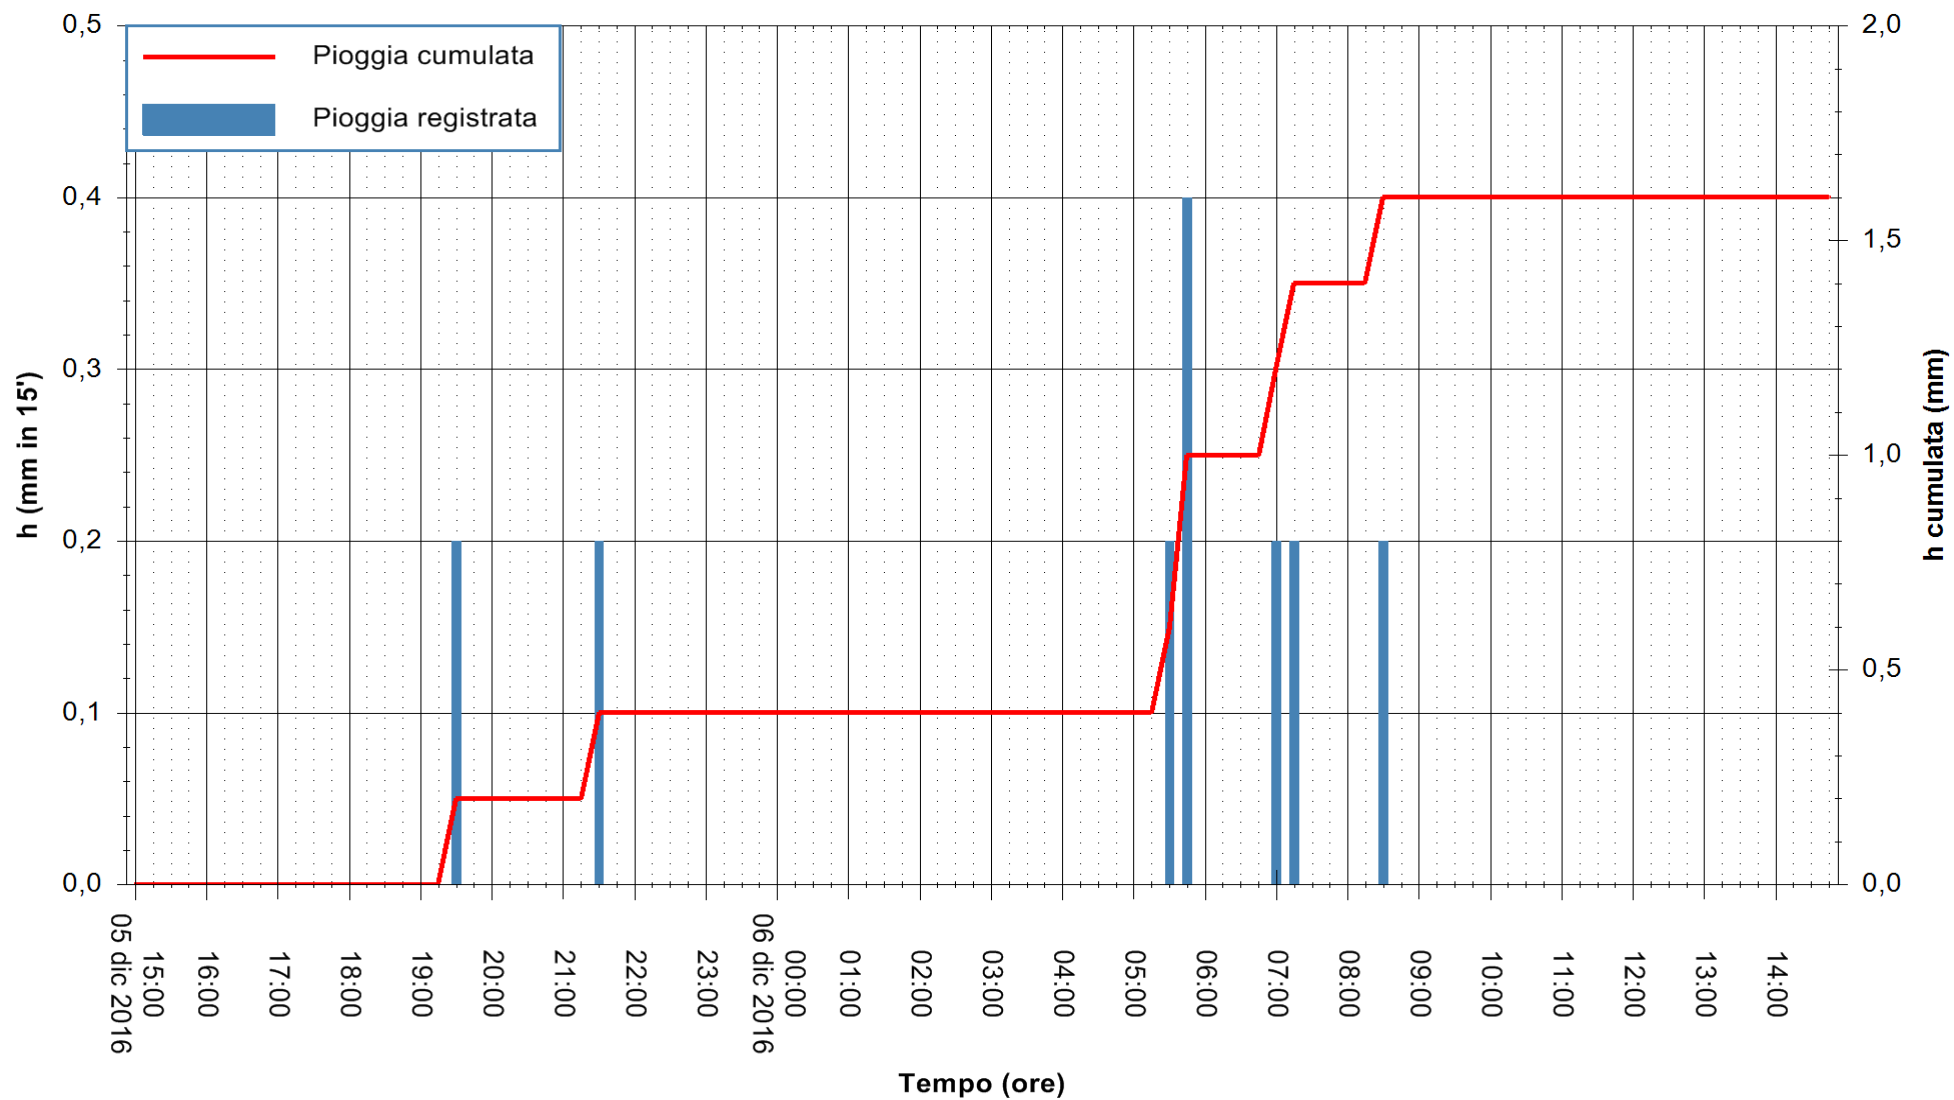

ARPAS
F.to il Dirigente Responsabile
Dott. Giuseppe Bianco

REGIONE AUTONOMA DE SARDIGNA
REGIONE AUTONOMA DELLA SARDEGNA

Stazione pluviometrica Flumineddu ad Allai
Area ALLAI
Pioggia registrata nelle ultime 24 ore
Consultazione alle ore 15:02 del 06/12/2016