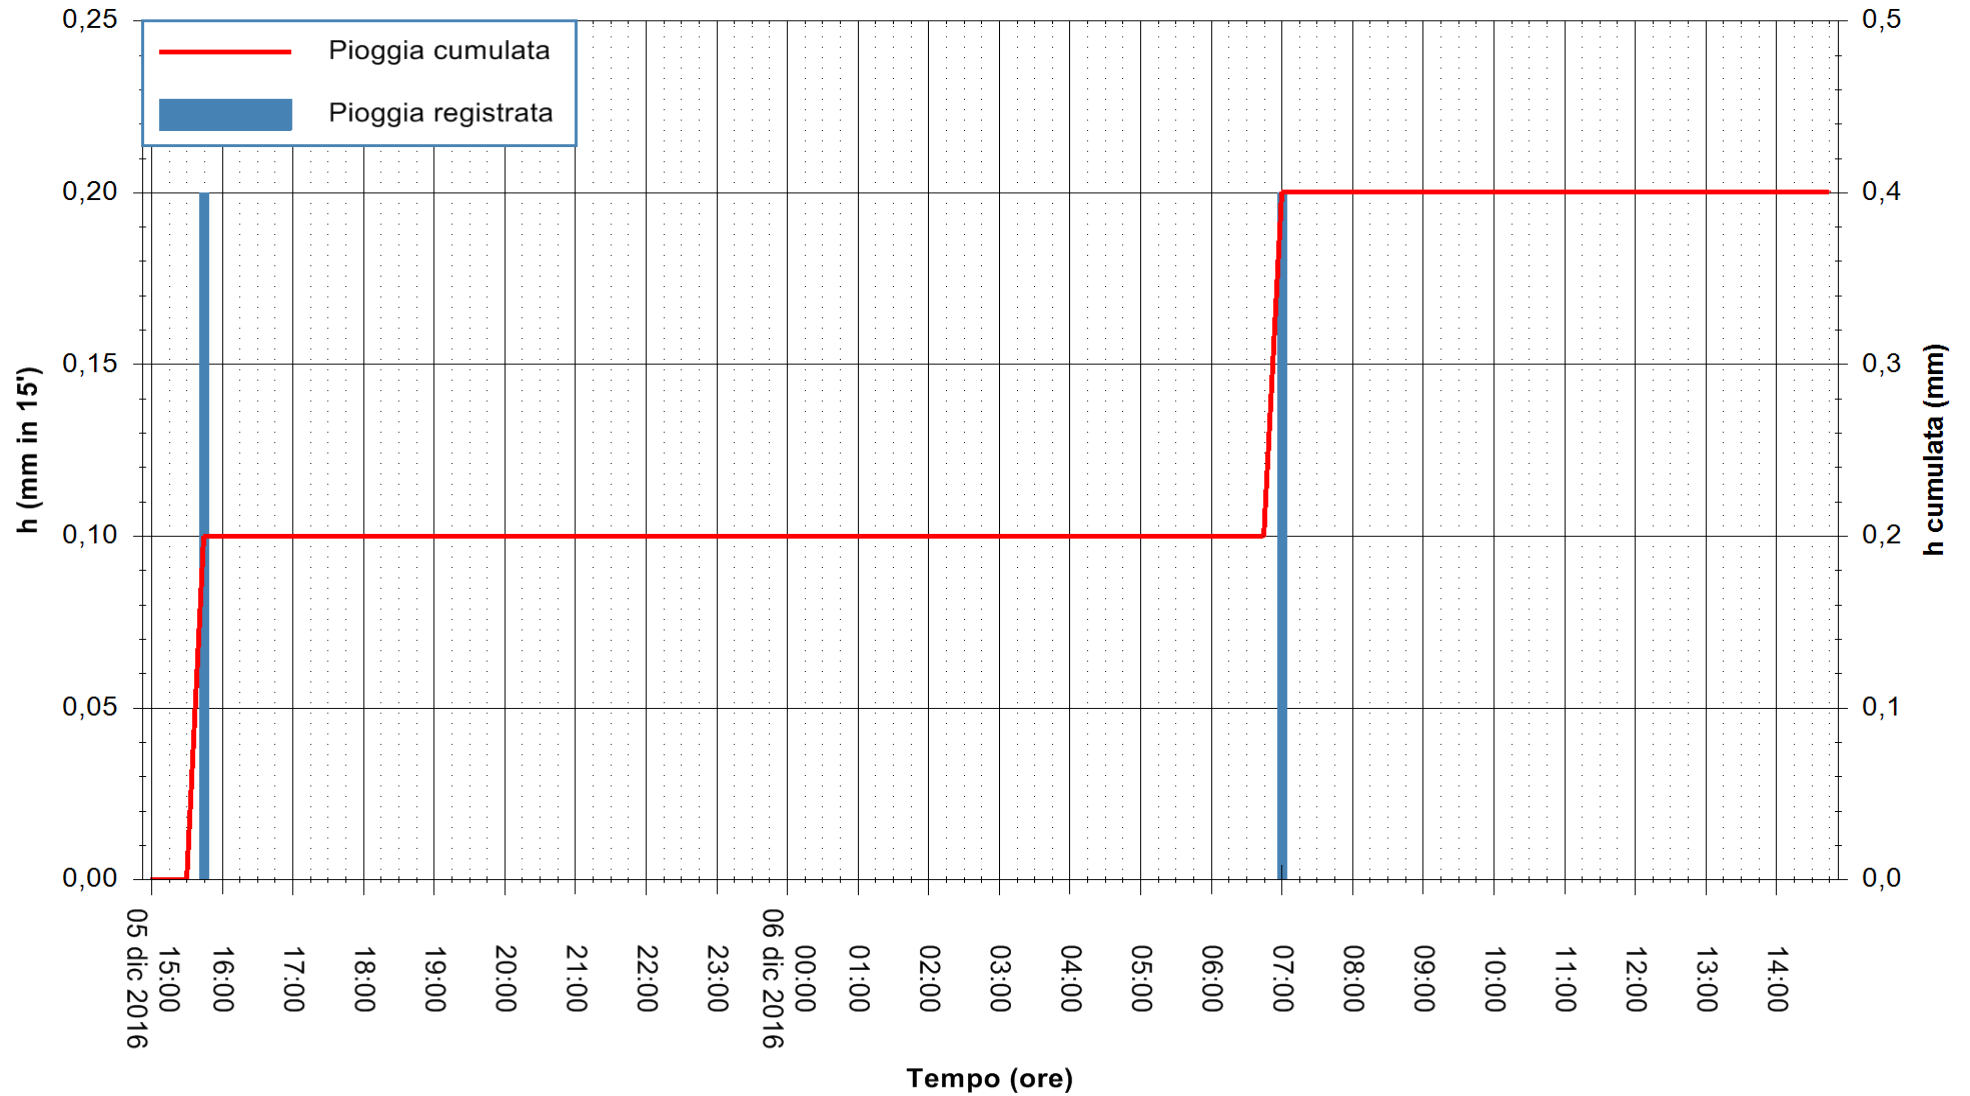

ARPAS
F.to il Dirigente Responsabile
Dott. Giuseppe Bianco

REGIONE AUTÒNOMA DE SARDIGNA
REGIONE AUTONOMA DELLA SARDEGNA

Stazione pluviometrica Santa Lucia di Capoterra
Area S.LUCIA
Pioggia registrata nelle ultime 24 ore
Consultazione alle ore 15:02 del 06/12/2016