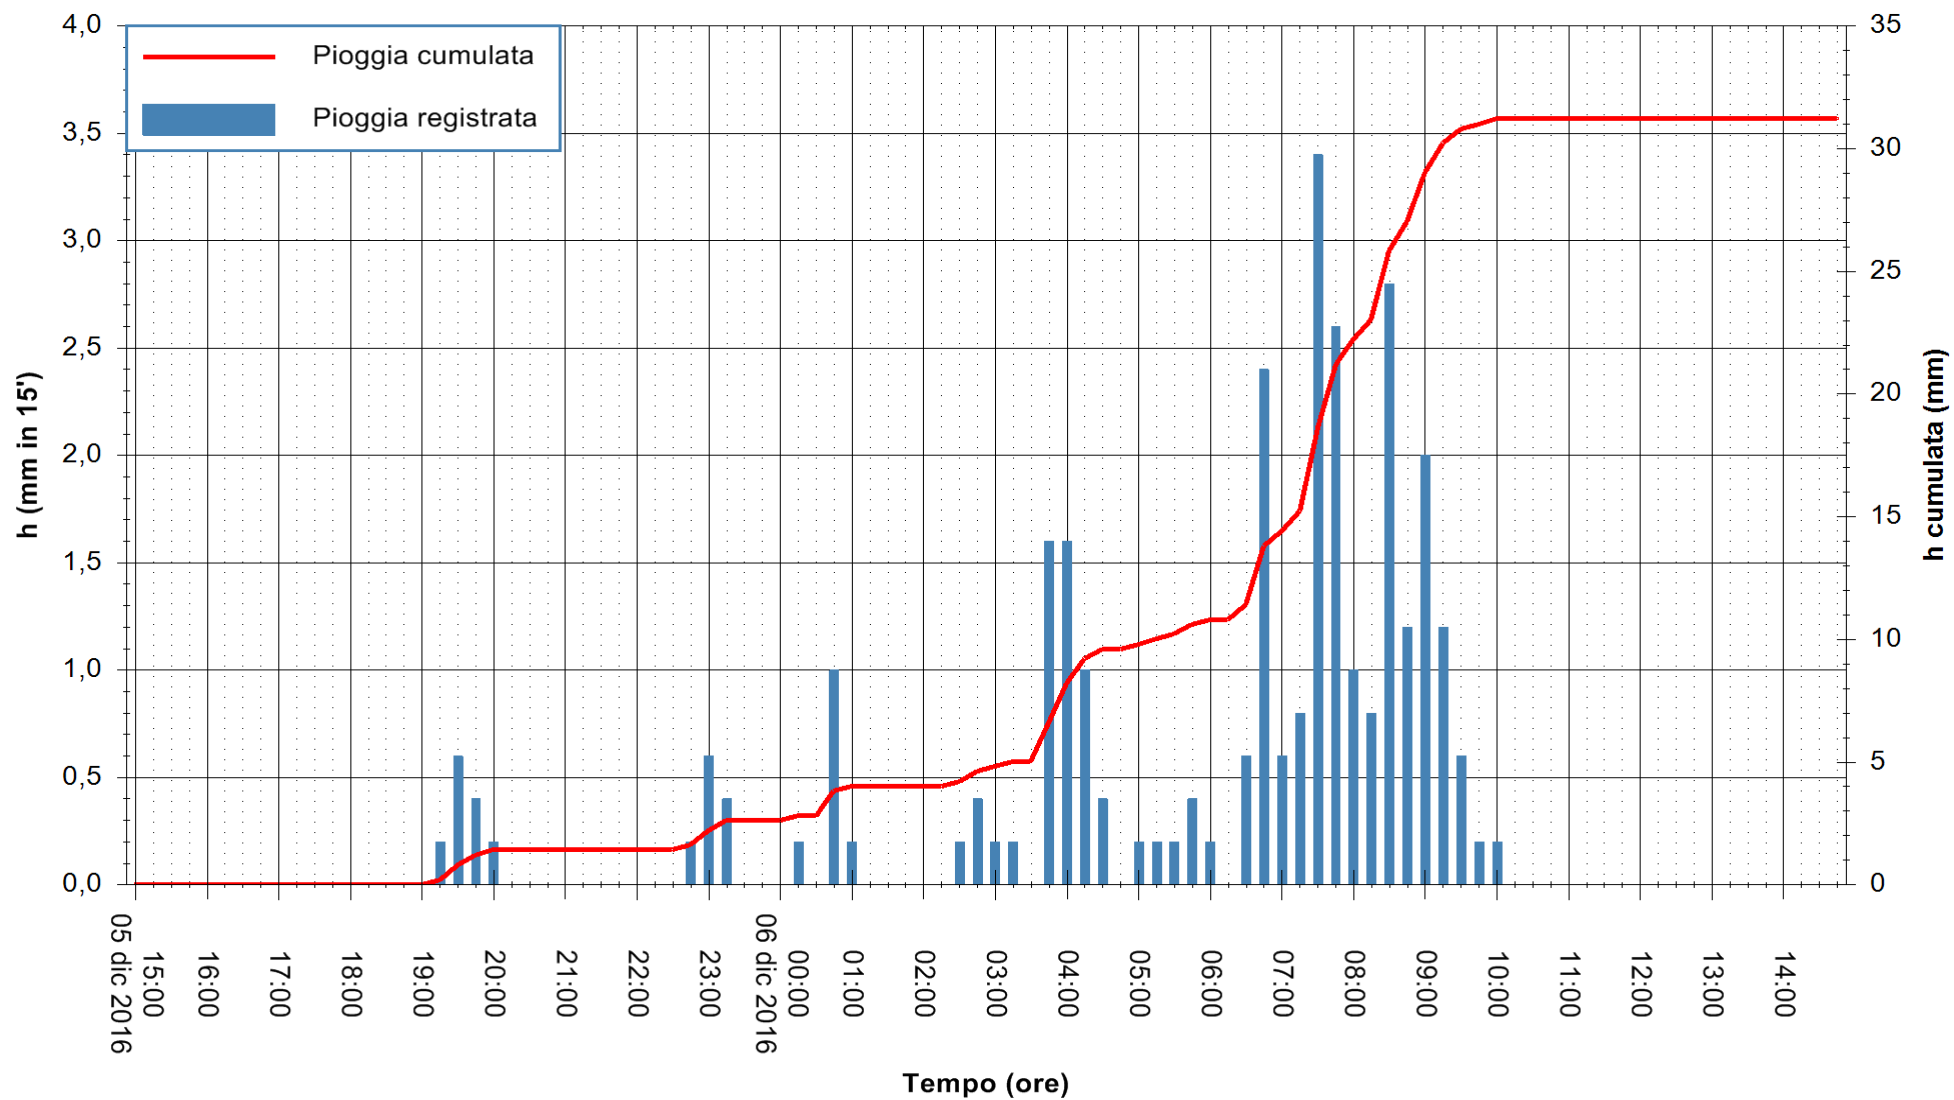

ARPAS
F.to il Dirigente Responsabile
Dott. Giuseppe Bianco

REGIONE AUTÒNOMA DE SARDIGNA
REGIONE AUTONOMA DELLA SARDEGNA

Stazione pluviometrica Oristano
Area TORRE GRANDE
Pioggia registrata nelle ultime 24 ore
Consultazione alle ore 15:02 del 06/12/2016