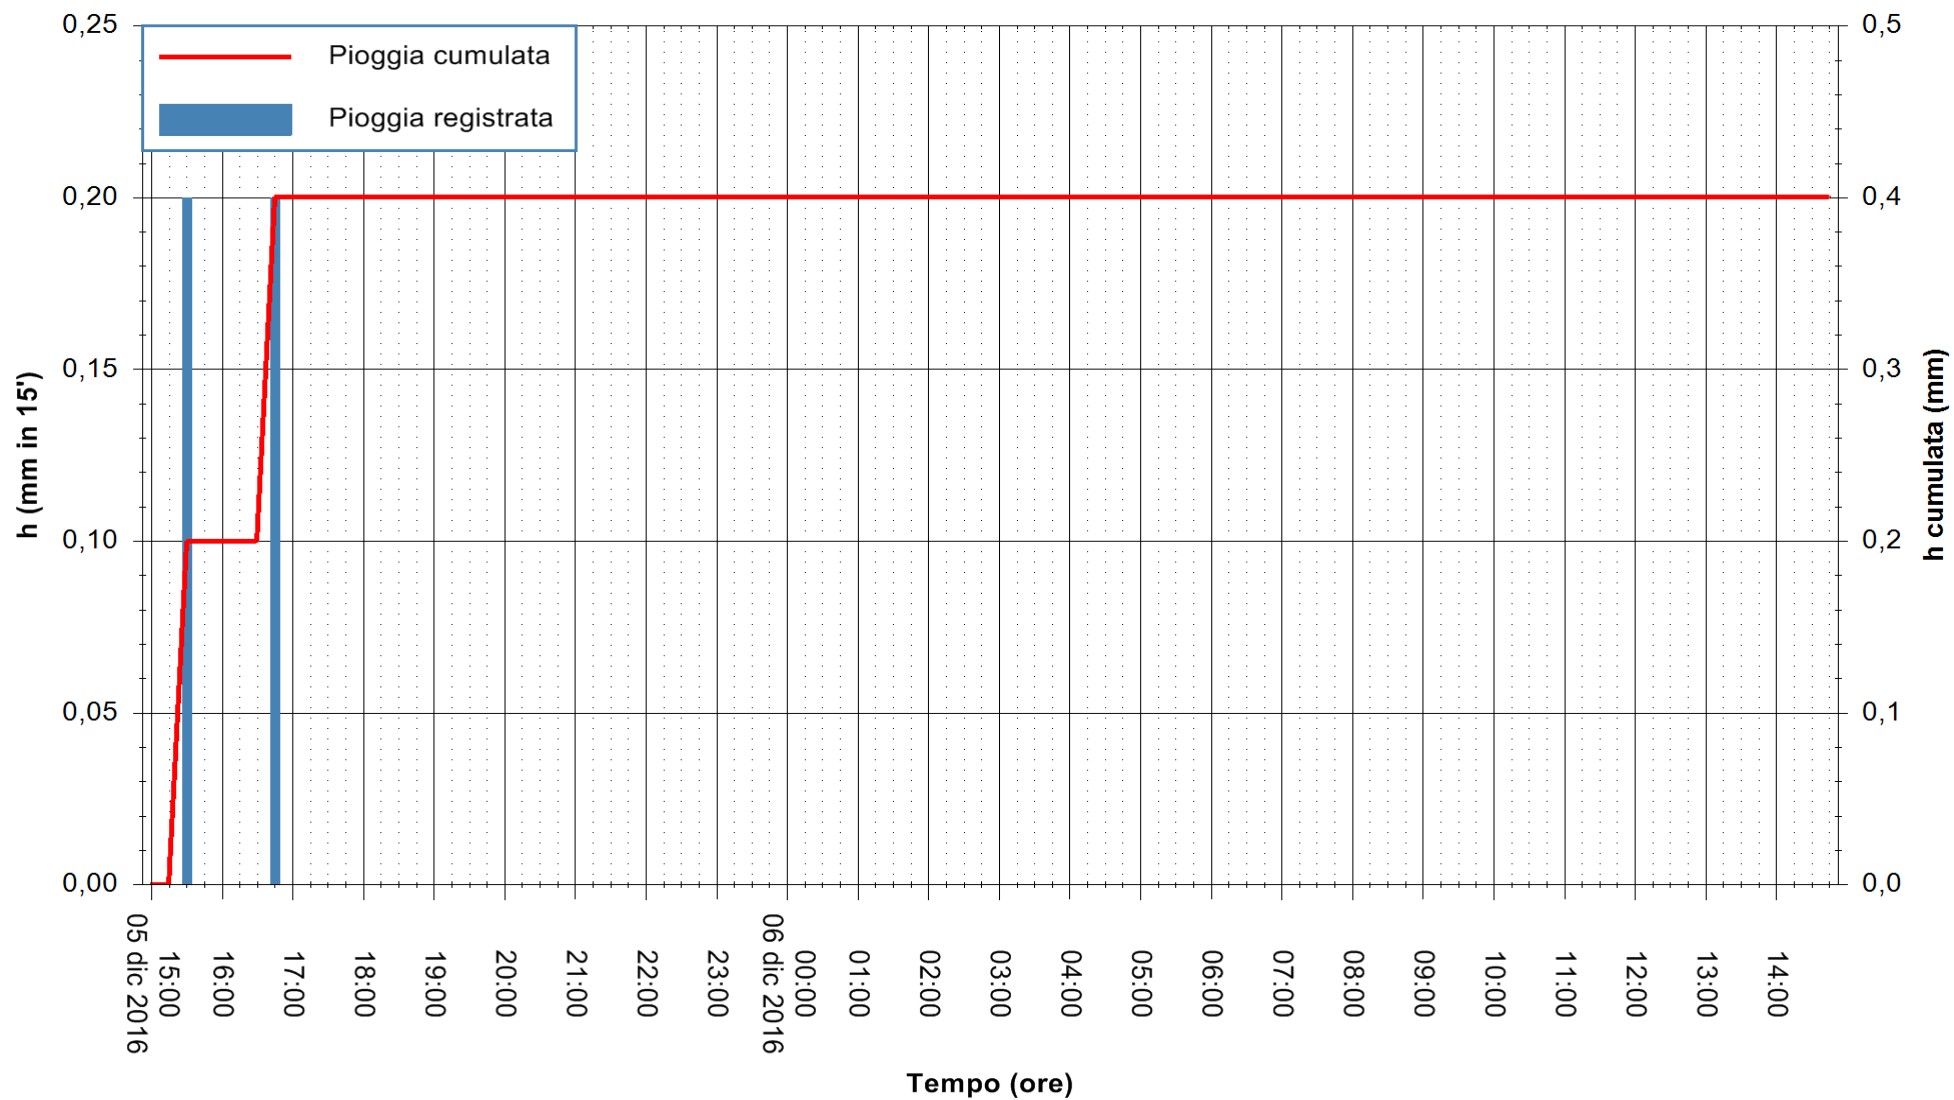

Stazione pluviometrica Senorbi'
Area SENORBI
Pioggia registrata nelle ultime 24 ore
Consultazione alle ore 15:02 del 06/12/2016

ARPAS
F.to il Dirigente Responsabile
Dott. Giuseppe Bianco

REGIONE AUTÒNOMA DE SARDIGNA
REGIONE AUTONOMA DELLA SARDEGNA