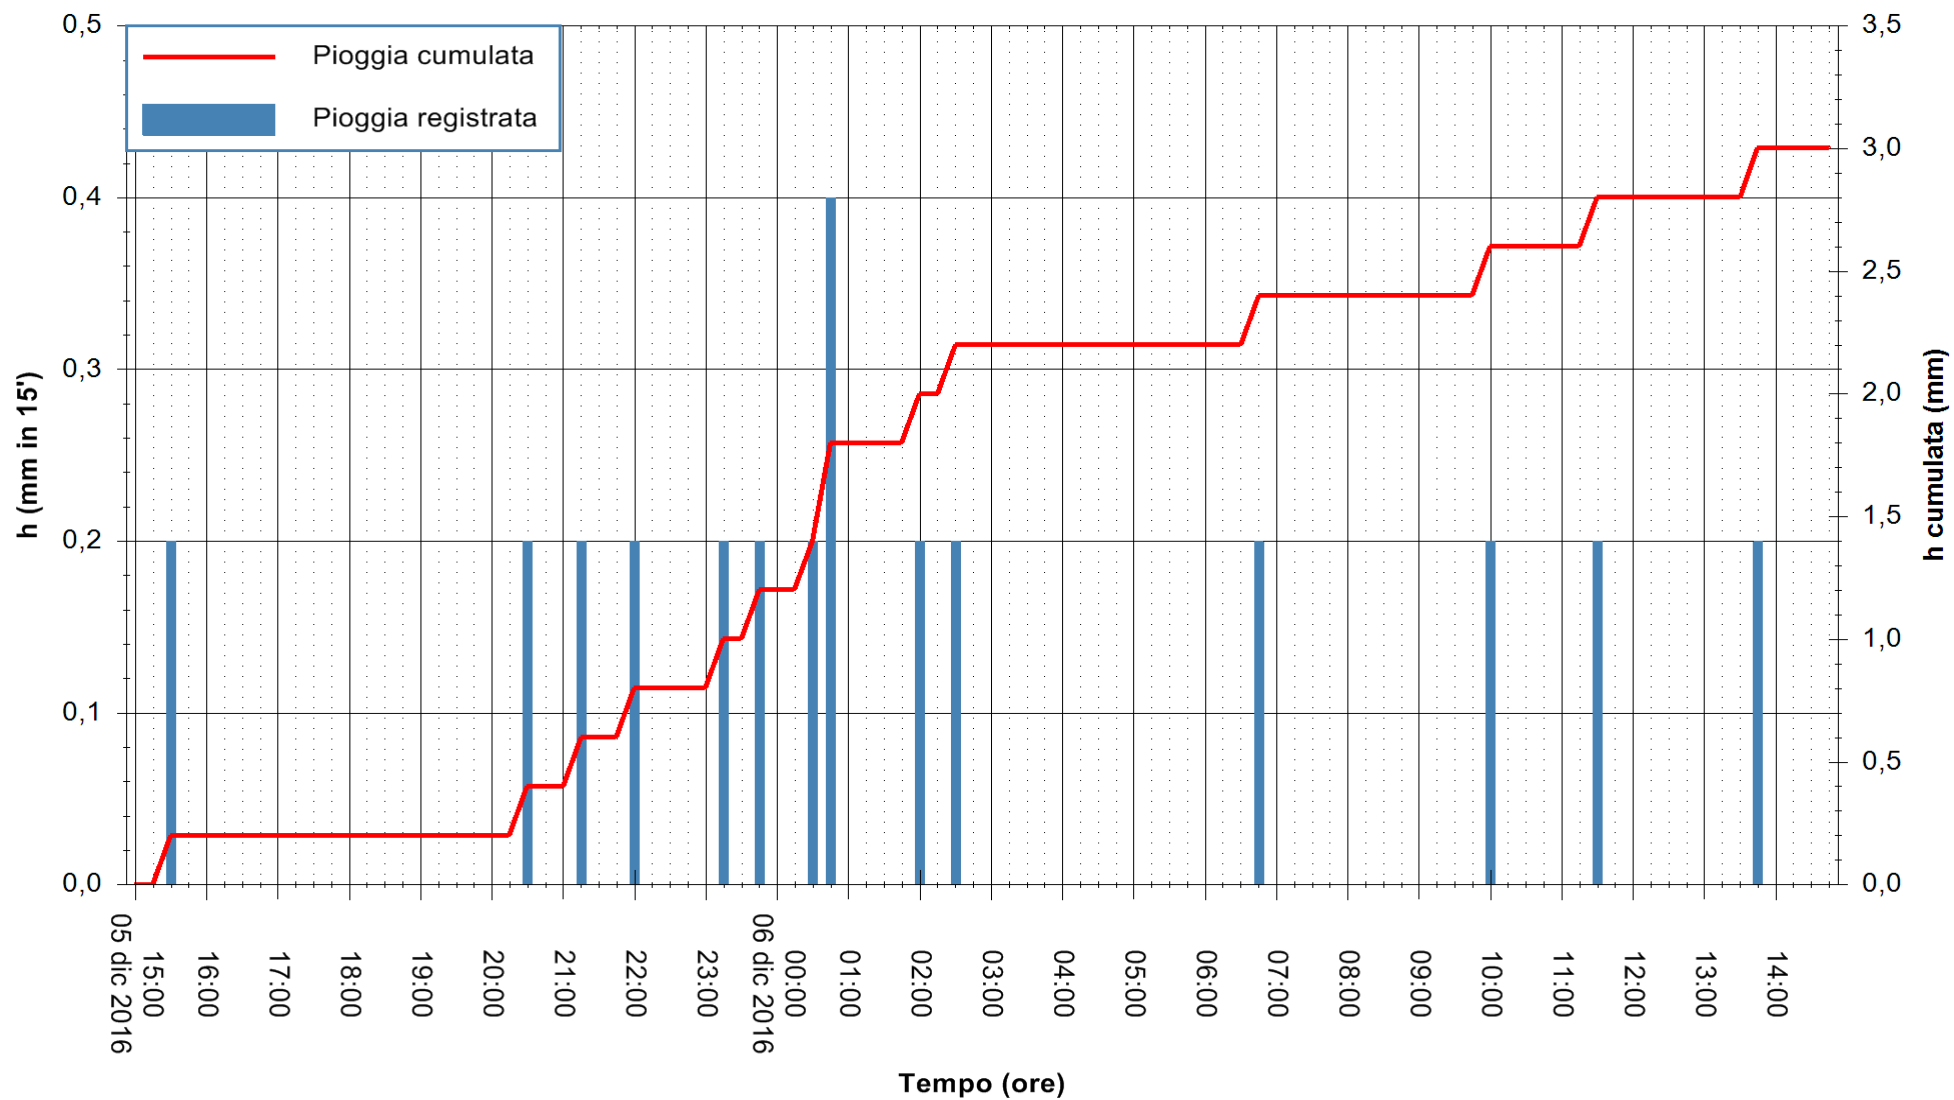

ARPAS
F.to il Dirigente Responsabile
Dott. Giuseppe Bianco

REGIONE AUTÒNOMA DE SARDIGNA
REGIONE AUTONOMA DELLA SARDEGNA

Stazione pluviometrica Pianu
Area PIANU 15
Pioggia registrata nelle ultime 24 ore
Consultazione alle ore 15:02 del 06/12/2016