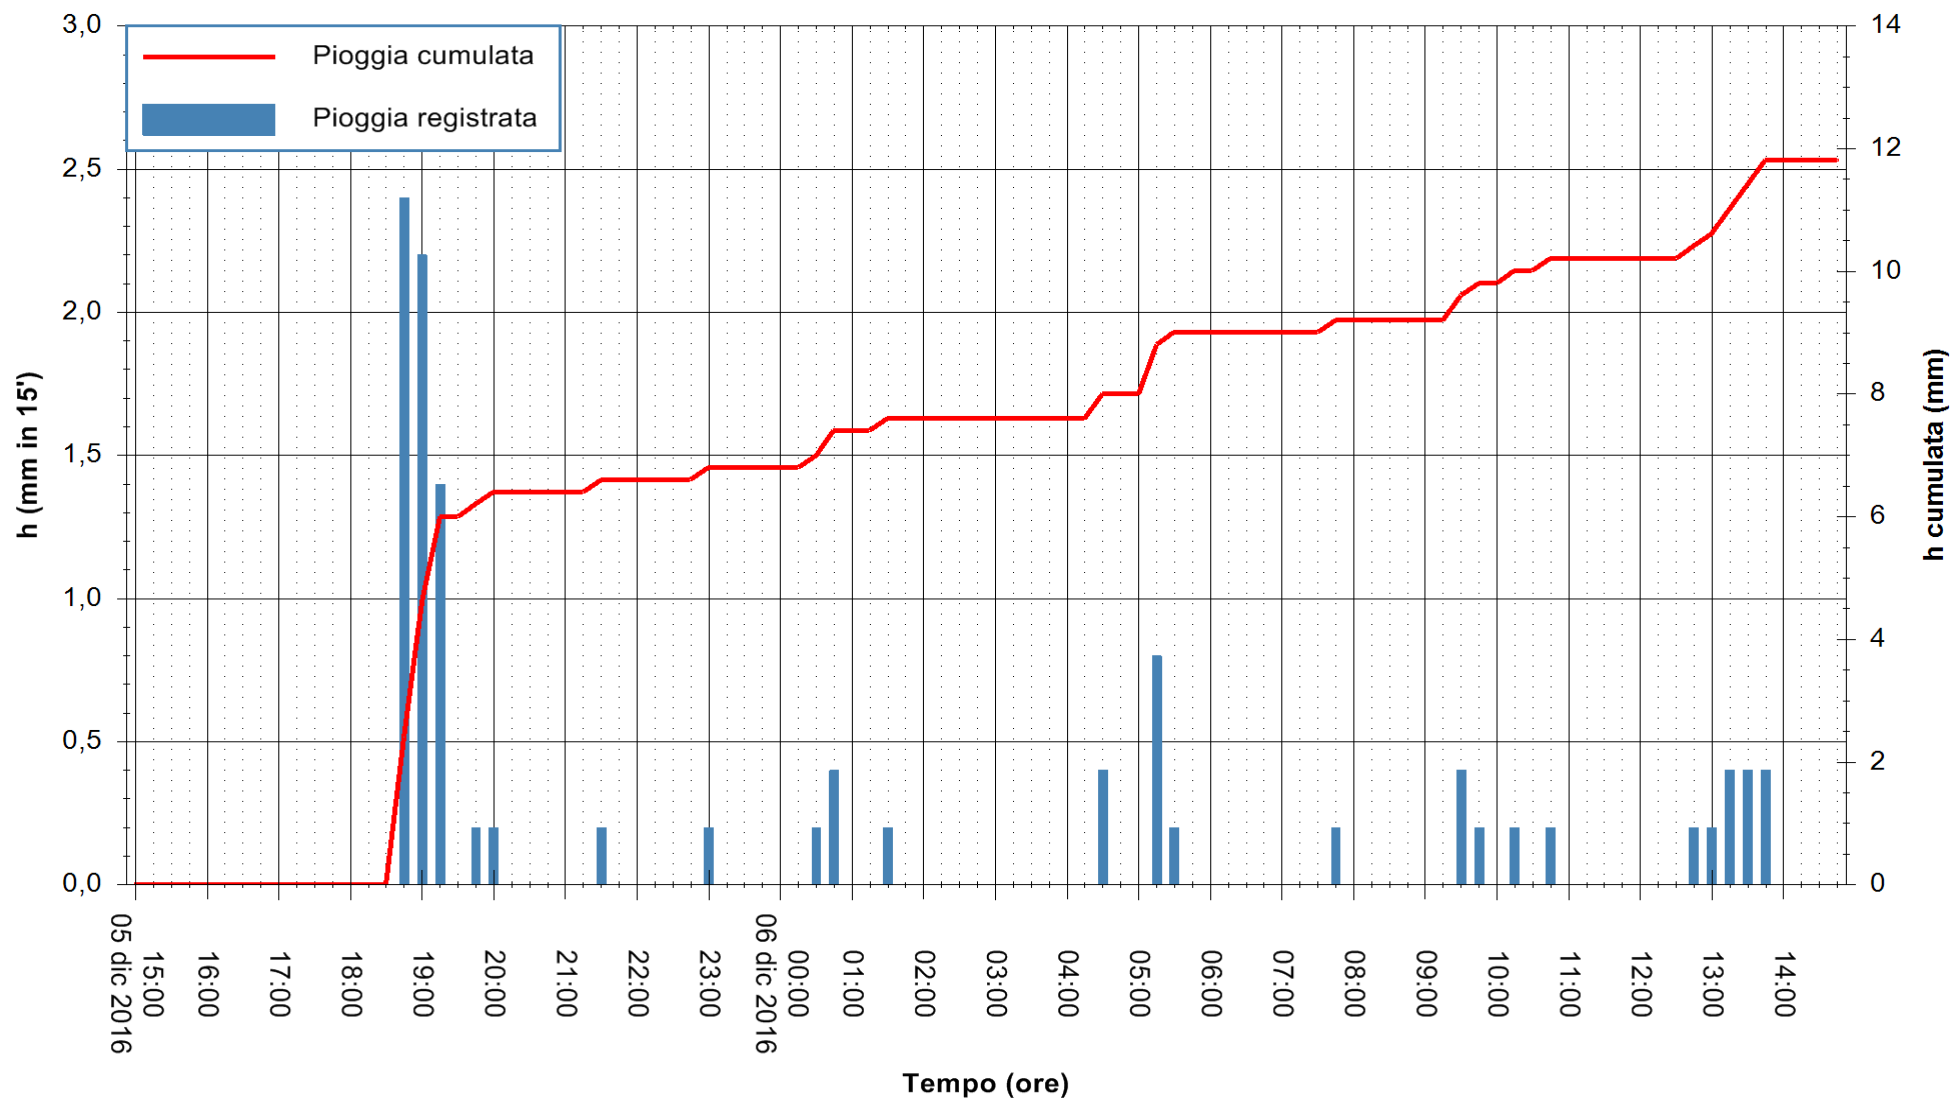

ARPAS
F.to il Dirigente Responsabile
Dott. Giuseppe Bianco

REGIONE AUTÒNOMA DE SARDIGNA
REGIONE AUTONOMA DELLA SARDEGNA

Stazione pluviometrica San Priamo
Area SAN PRIAMO
Pioggia registrata nelle ultime 24 ore
Consultazione alle ore 15:02 del 06/12/2016

ARPAS
F.to il Dirigente Responsabile
Dott. Giuseppe Bianco

REGIONE AUTÒNOMA DE SARDIGNA
REGIONE AUTONOMA DELLA SARDEGNA

Stazione pluviometrica Oristano
Area TORRE GRANDE
Pioggia registrata nelle ultime 24 ore
Consultazione alle ore 15:02 del 06/12/2016