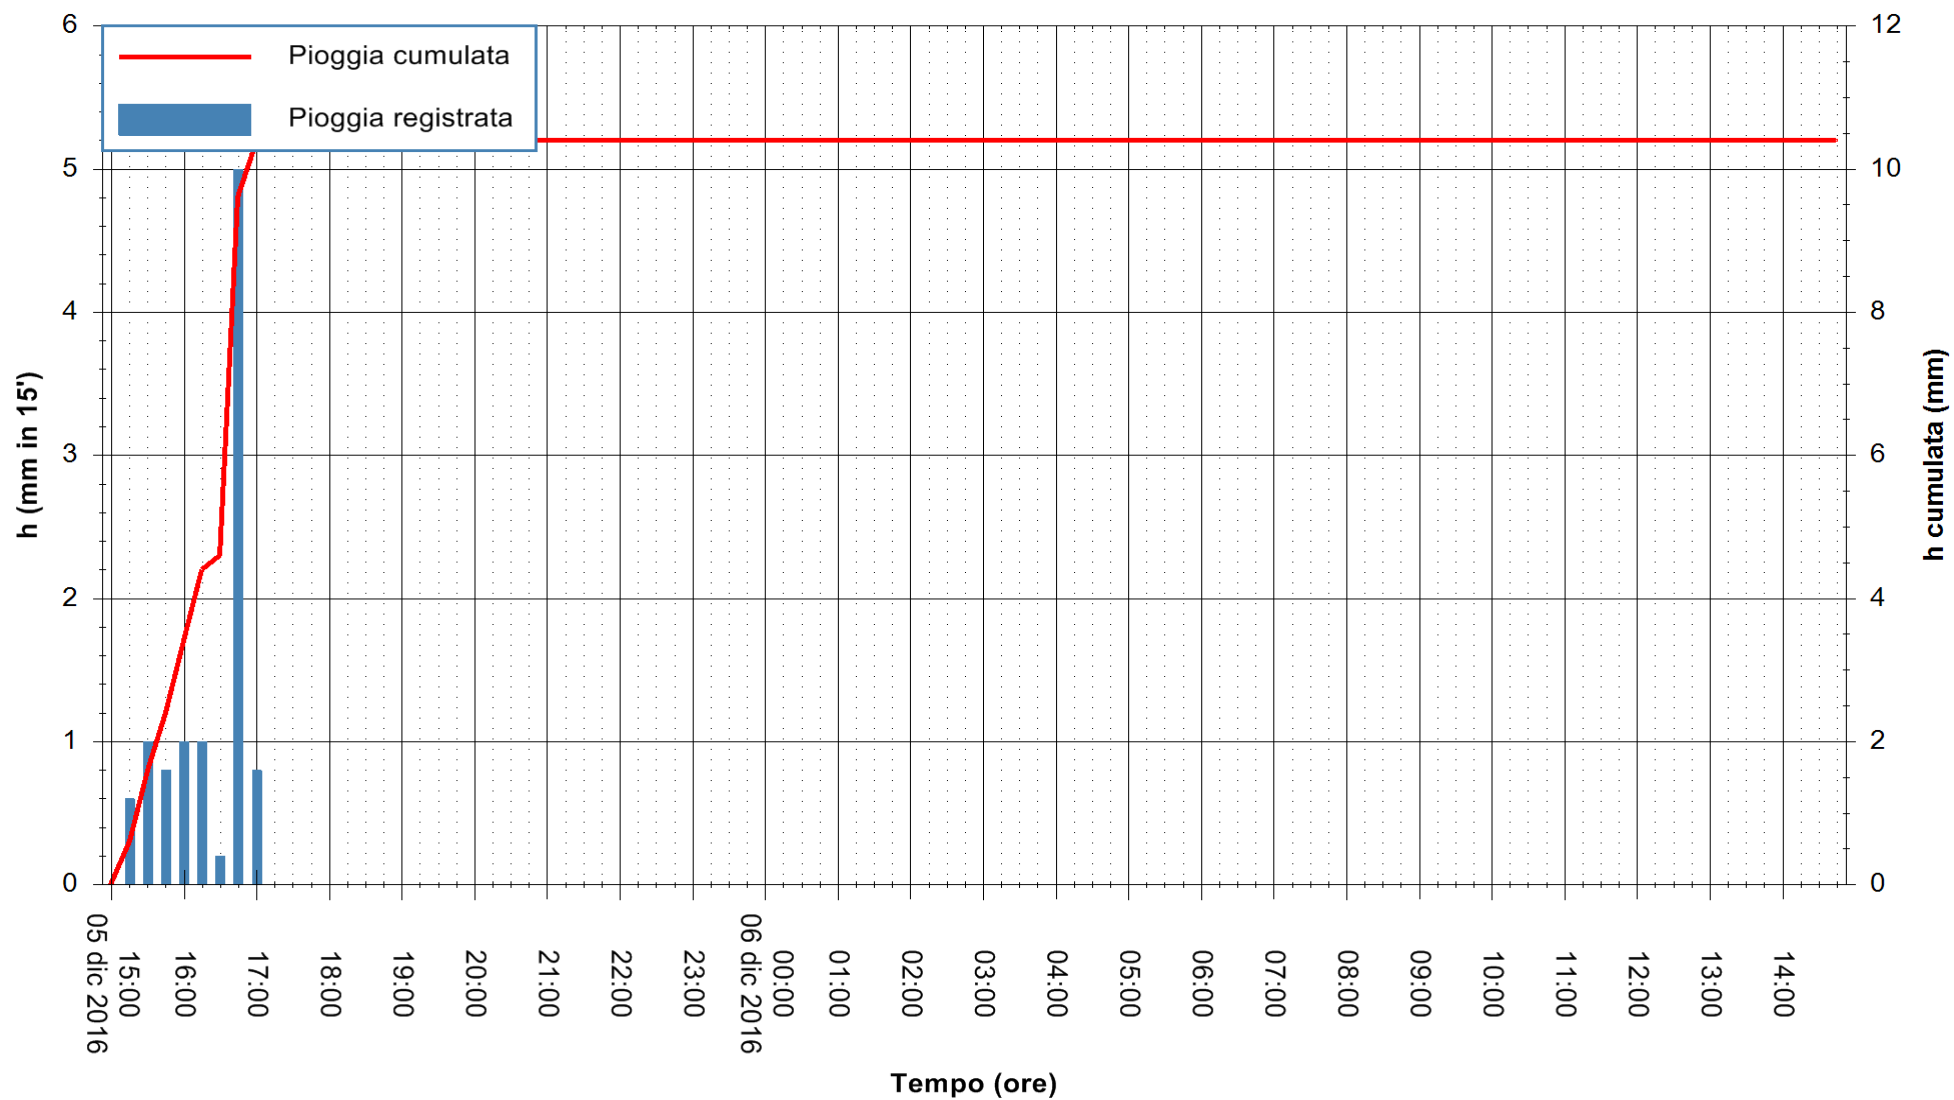

ARPAS
F.to il Dirigente Responsabile
Dott. Giuseppe Bianco

REGIONE AUTÒNOMA DE SARDIGNA
REGIONE AUTONOMA DELLA SARDEGNA

Stazione pluviometrica Santa Lucia di Capoterra
Area S.LUCIA
Pioggia registrata nelle ultime 24 ore
Consultazione alle ore 15:02 del 06/12/2016