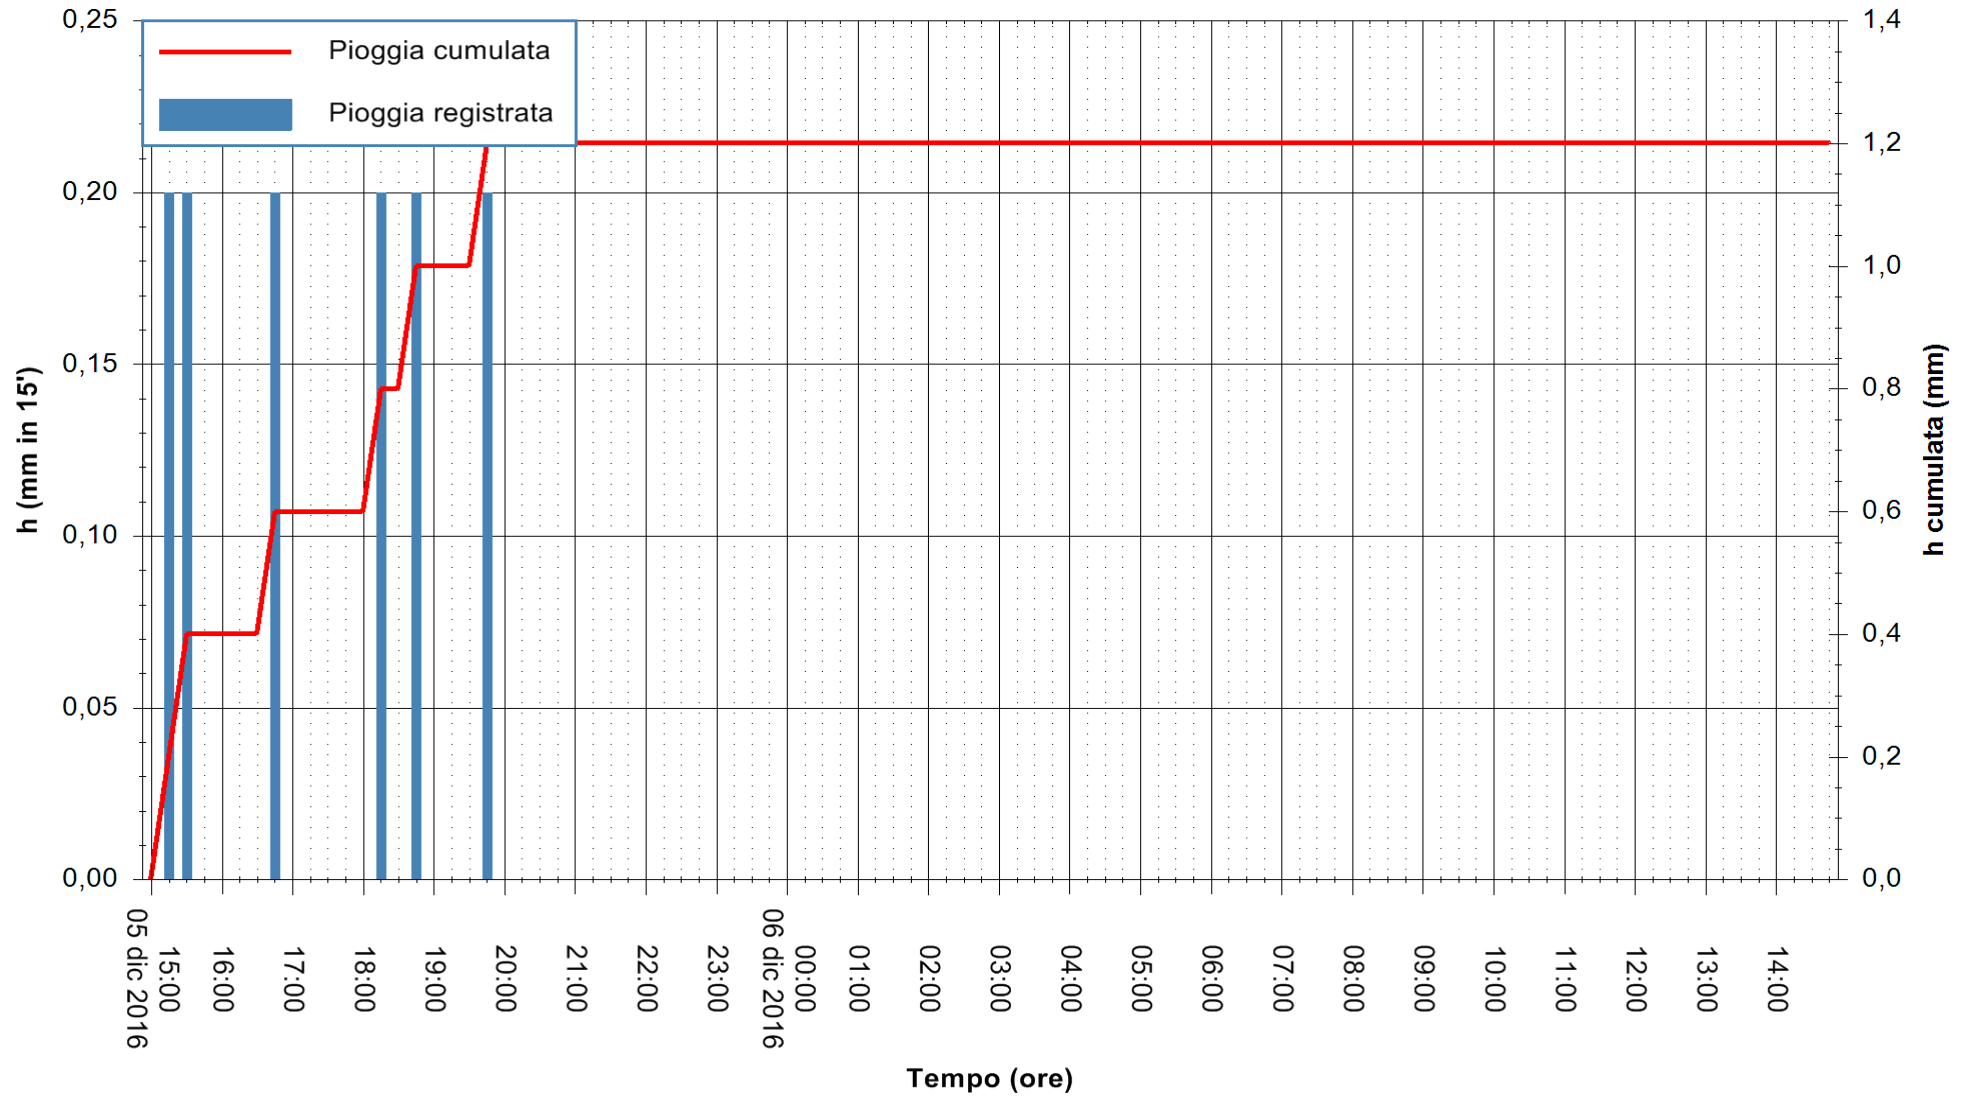

ARPAS
F.to il Dirigente Responsabile
Dott. Giuseppe Bianco

REGIONE AUTÒNOMA DE SARDIGNA
REGIONE AUTONOMA DELLA SARDEGNA

Stazione pluviometrica Oristano
Area TORRE GRANDE
Pioggia registrata nelle ultime 24 ore
Consultazione alle ore 15:02 del 06/12/2016