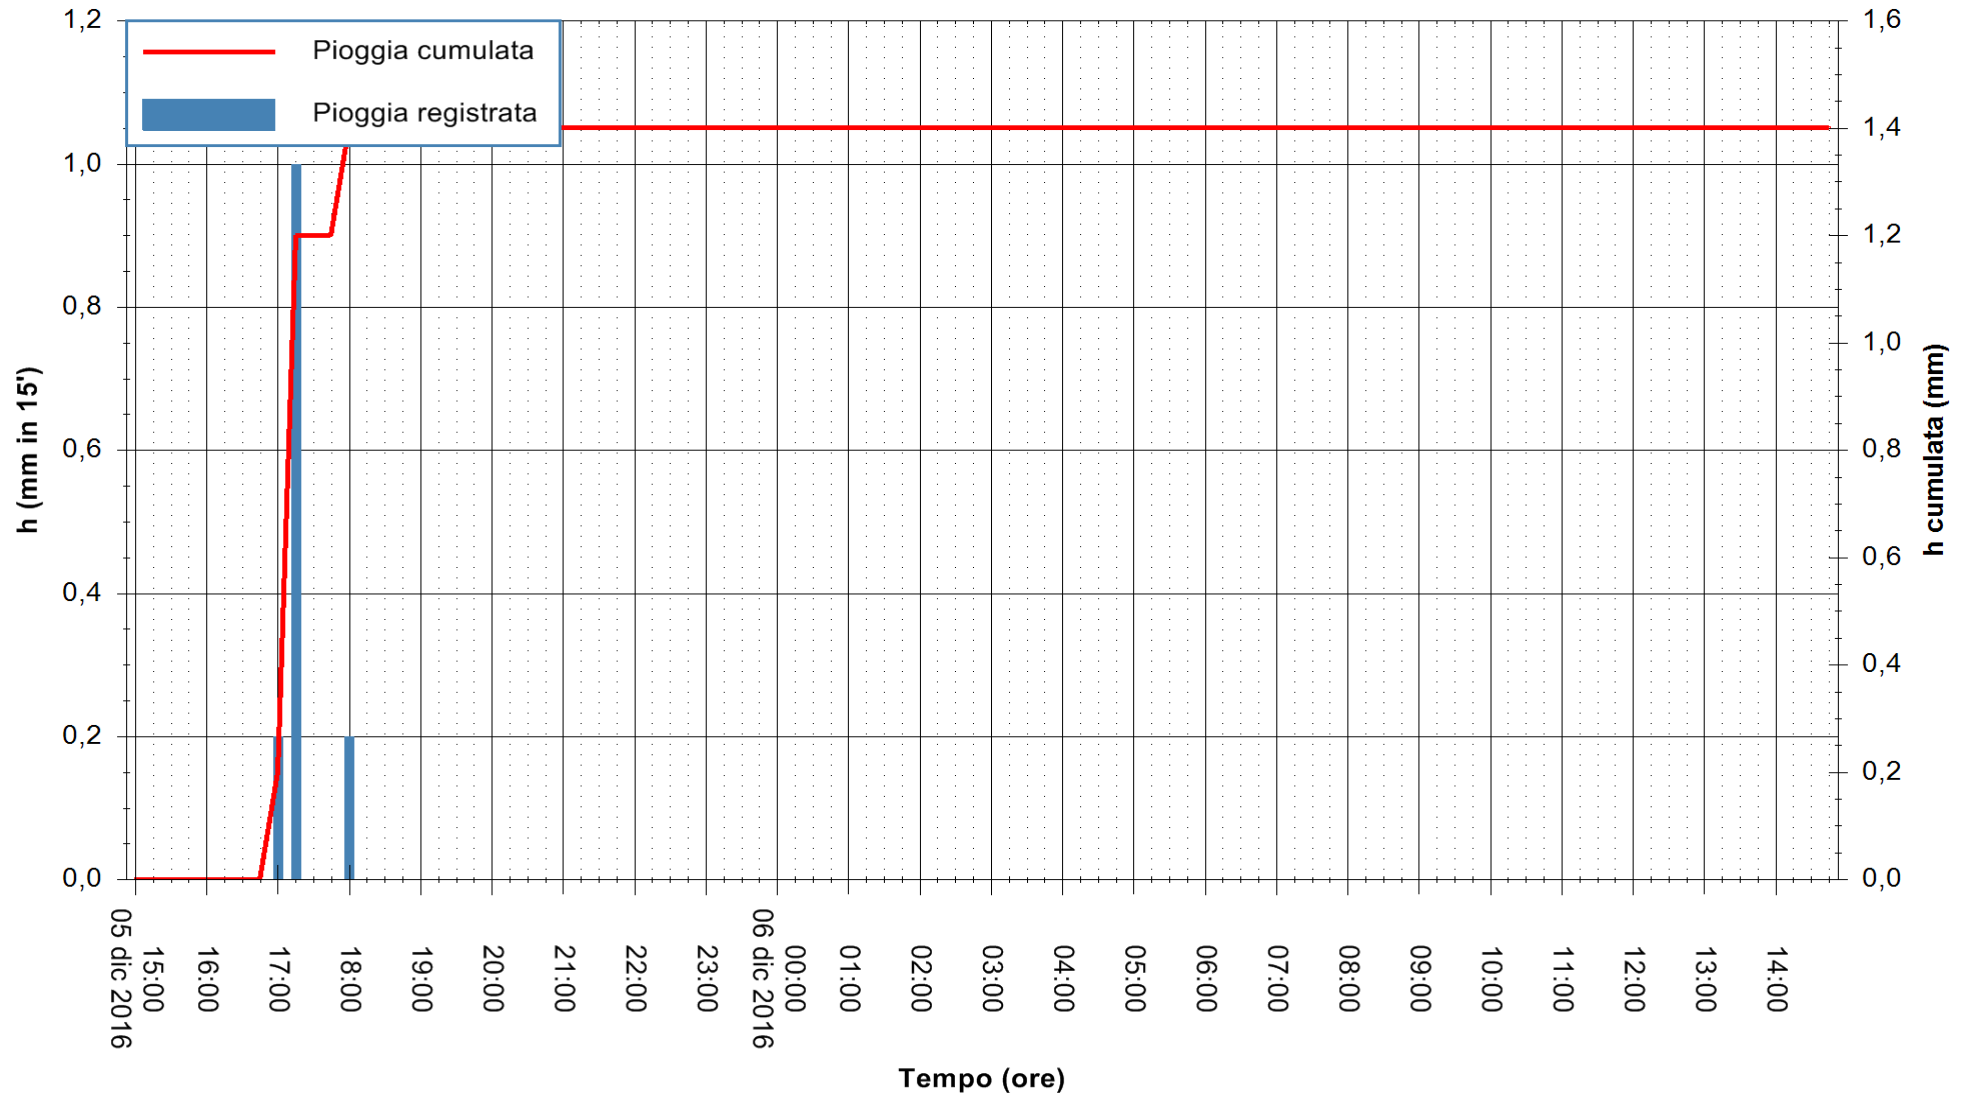

Stazione pluviometrica Fluminimannu a Decimomannu
Area DECIMOMANNU
Pioggia registrata nelle ultime 24 ore
Consultazione alle ore 15:02 del 06/12/2016

ARPAS
F.to il Dirigente Responsabile
Dott. Giuseppe Bianco

REGIONE AUTÒNOMA DE SARDIGNA
REGIONE AUTONOMA DELLA SARDEGNA

Stazione pluviometrica Fluminimannu a Furtei
 Area PONTE SUL F.MANNU
 Pioggia registrata nelle ultime 24 ore
 Consultazione alle ore 15:02 del 06/12/2016