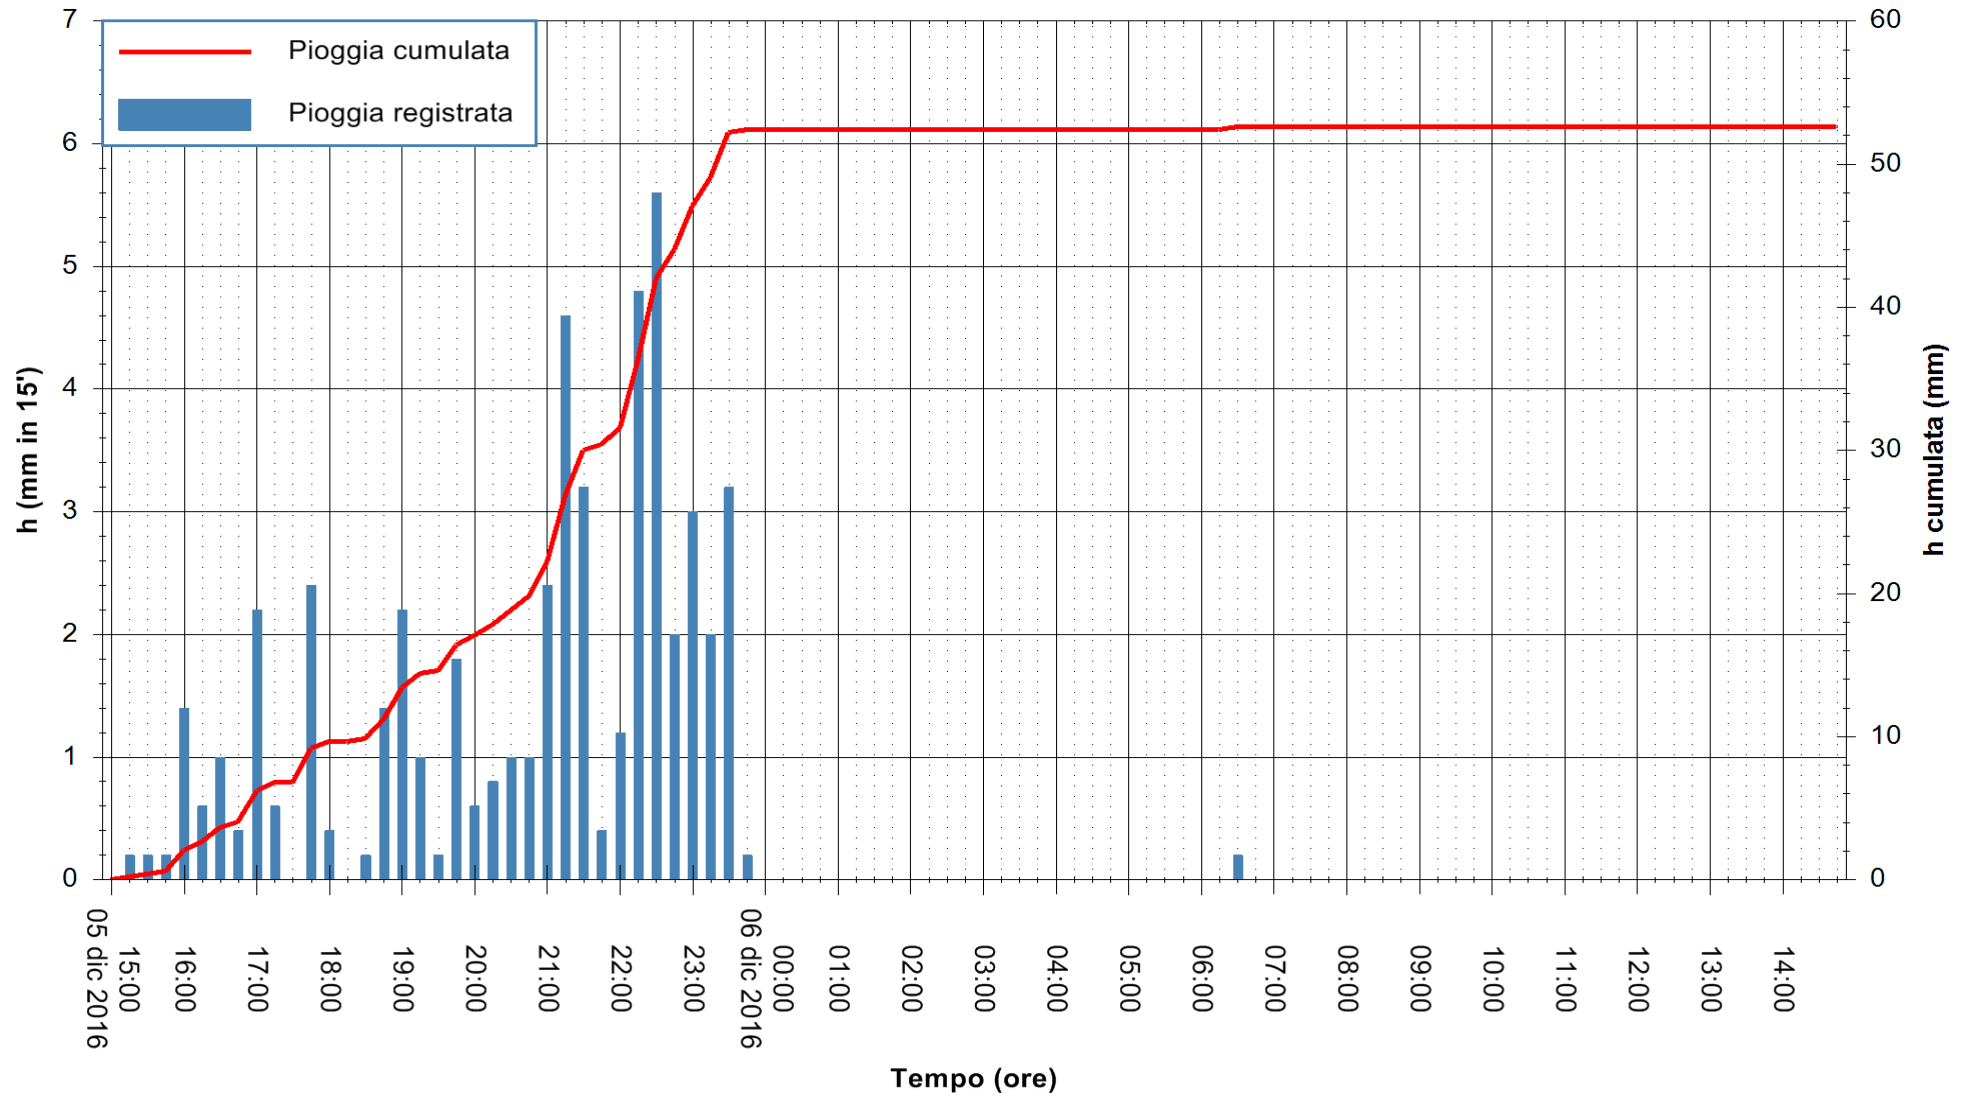

ARPAS
F.to il Dirigente Responsabile
Dott. Giuseppe Bianco

REGIONE AUTÒNOMA DE SARDIGNA
REGIONE AUTONOMA DELLA SARDEGNA

Stazione pluviometrica Santa Lucia di Capoterra
Area S.LUCIA
Pioggia registrata nelle ultime 24 ore
Consultazione alle ore 15:02 del 06/12/2016