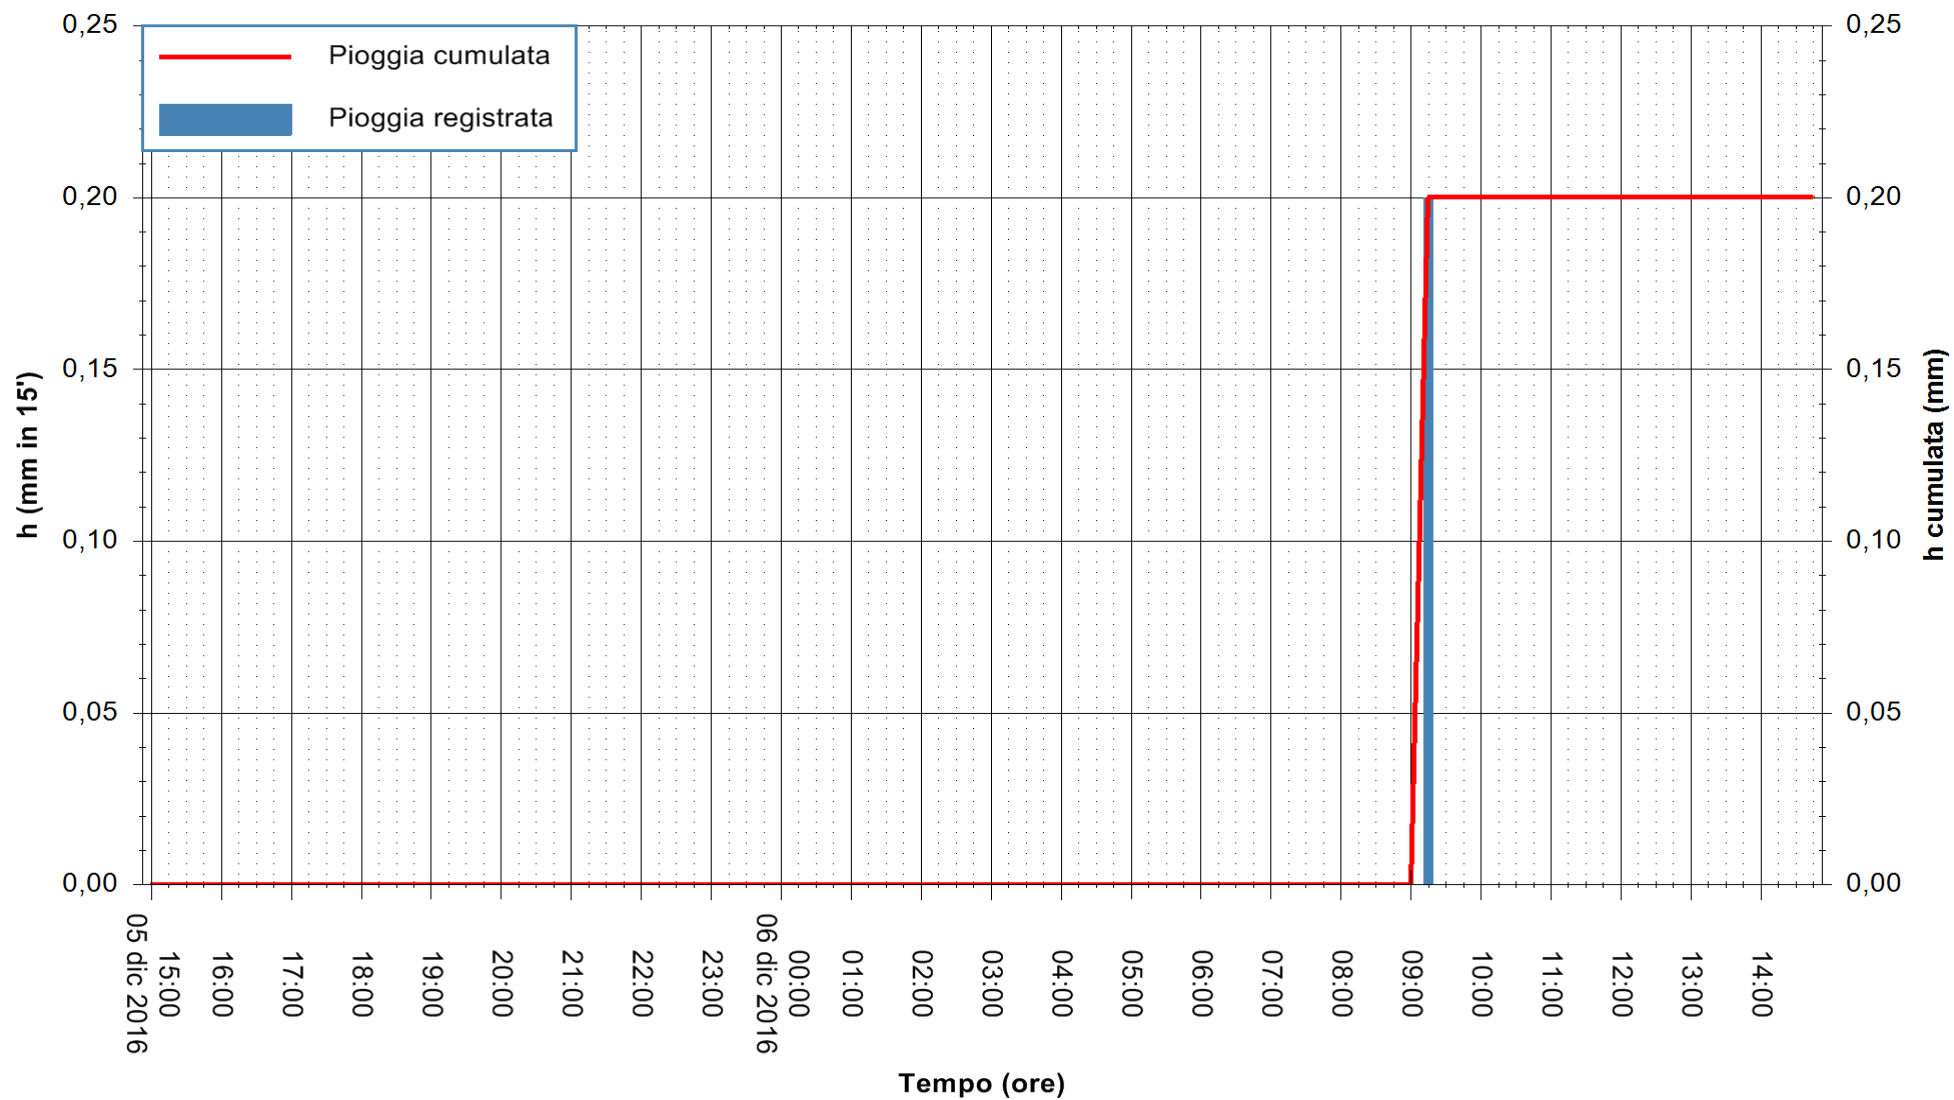

ARPAS
F.to il Dirigente Responsabile
Dott. Giuseppe Bianco

REGIONE AUTONOMA DE SARDIGNA
REGIONE AUTONOMA DELLA SARDEGNA

Stazione pluviometrica Flumineddu ad Allai
Area ALLAI
Pioggia registrata nelle ultime 24 ore
Consultazione alle ore 15:02 del 06/12/2016