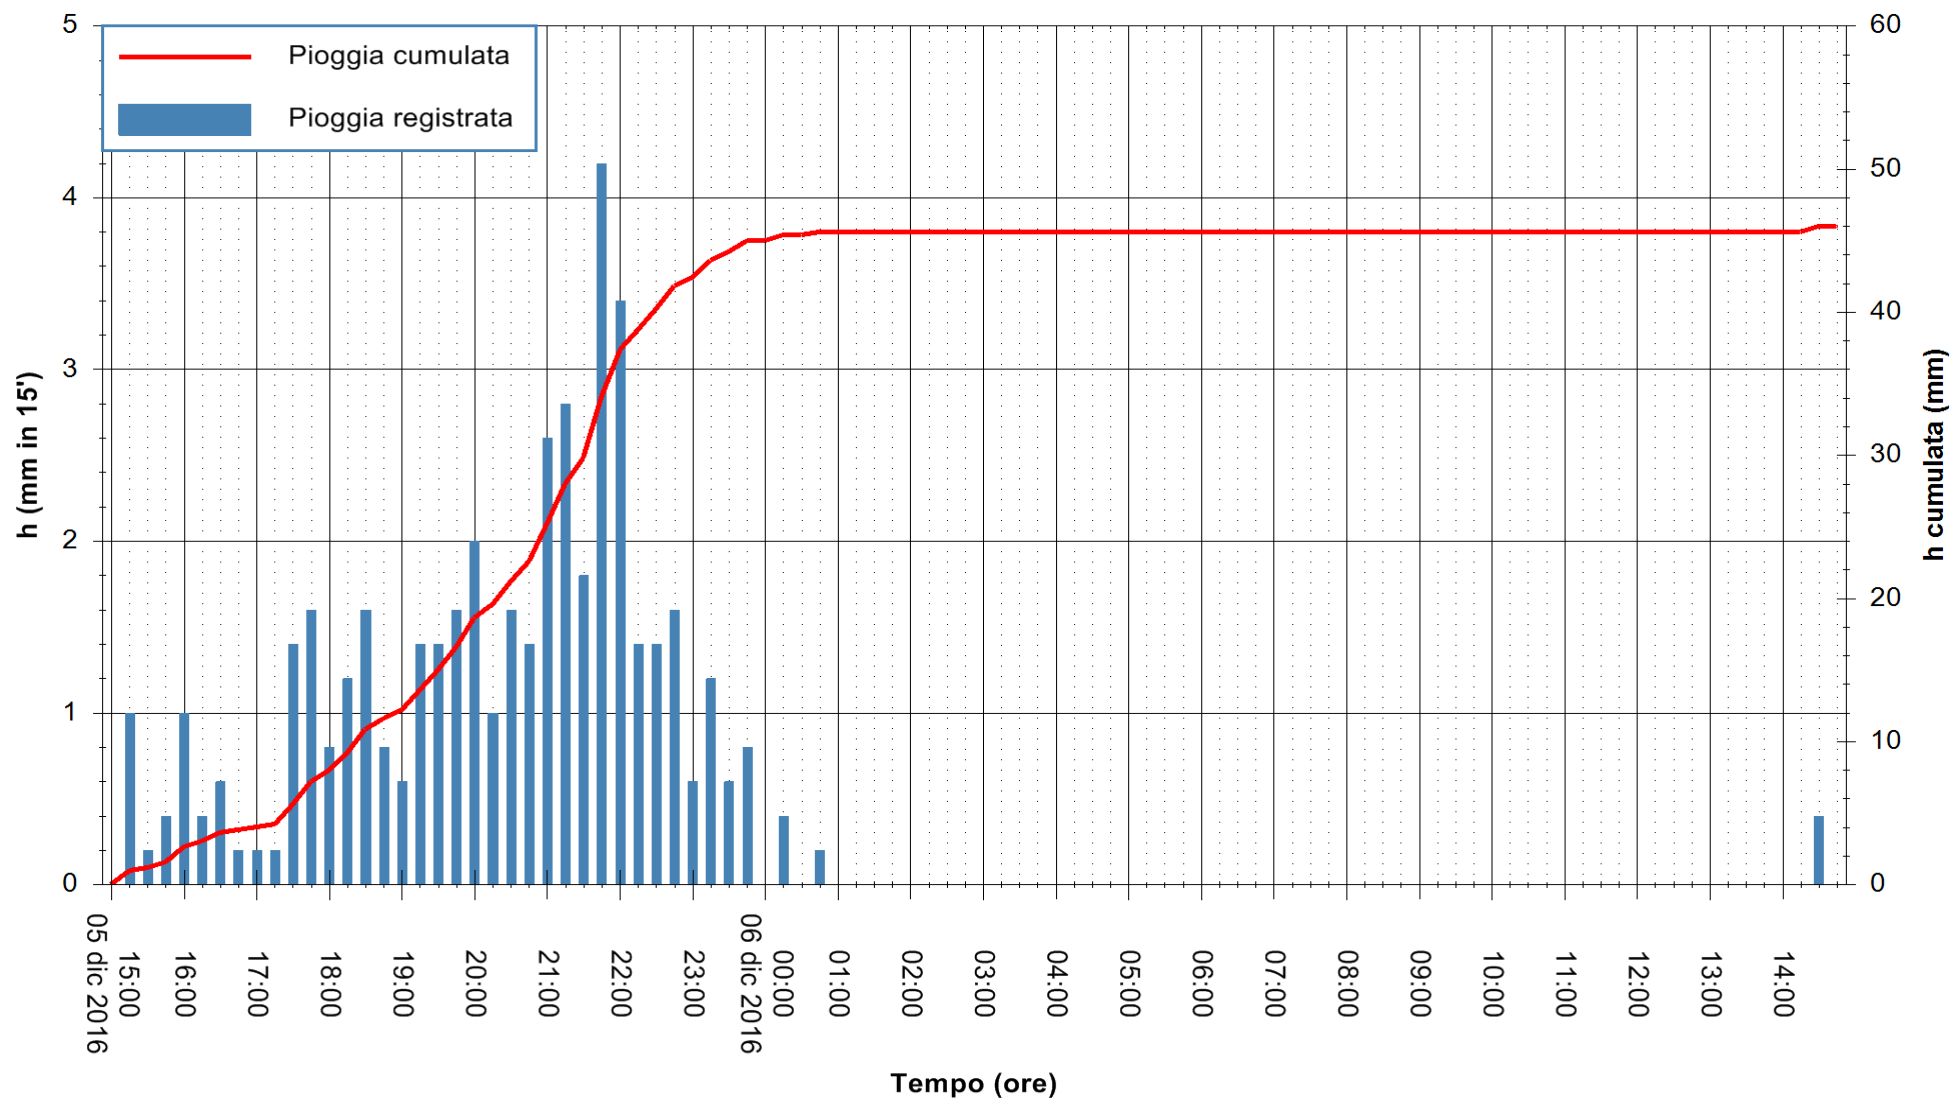

ARPAS
F.to il Dirigente Responsabile
Dott. Giuseppe Bianco

REGIONE AUTÒNOMA DE SARDIGNA
REGIONE AUTONOMA DELLA SARDEGNA

Stazione pluviometrica Santa Lucia di Capoterra
Area S.LUCIA
Pioggia registrata nelle ultime 24 ore
Consultazione alle ore 15:02 del 06/12/2016