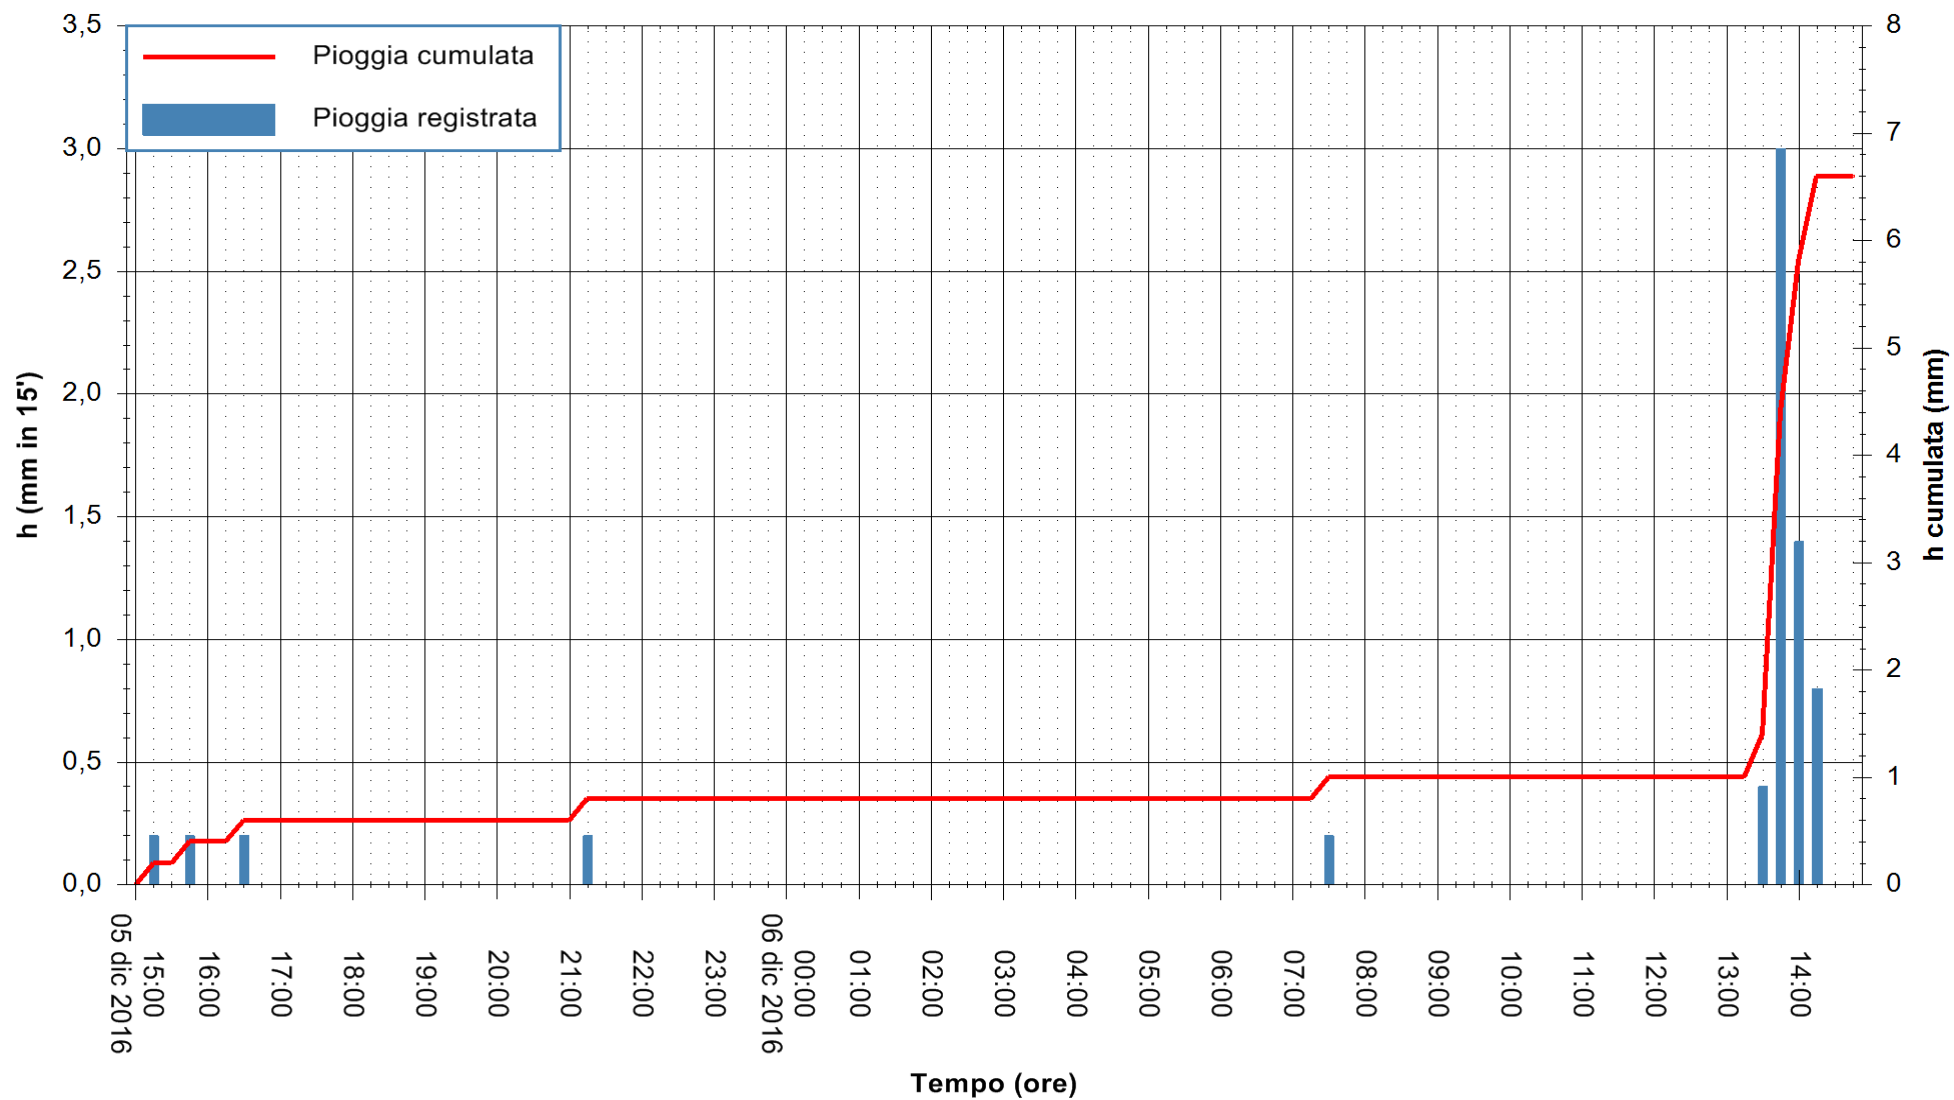

ARPAS
F.to il Dirigente Responsabile
Dott. Giuseppe Bianco

REGIONE AUTÒNOMA DE SARDIGNA
REGIONE AUTONOMA DELLA SARDEGNA

Stazione pluviometrica Oristano
Area TORRE GRANDE
Pioggia registrata nelle ultime 24 ore
Consultazione alle ore 15:02 del 06/12/2016