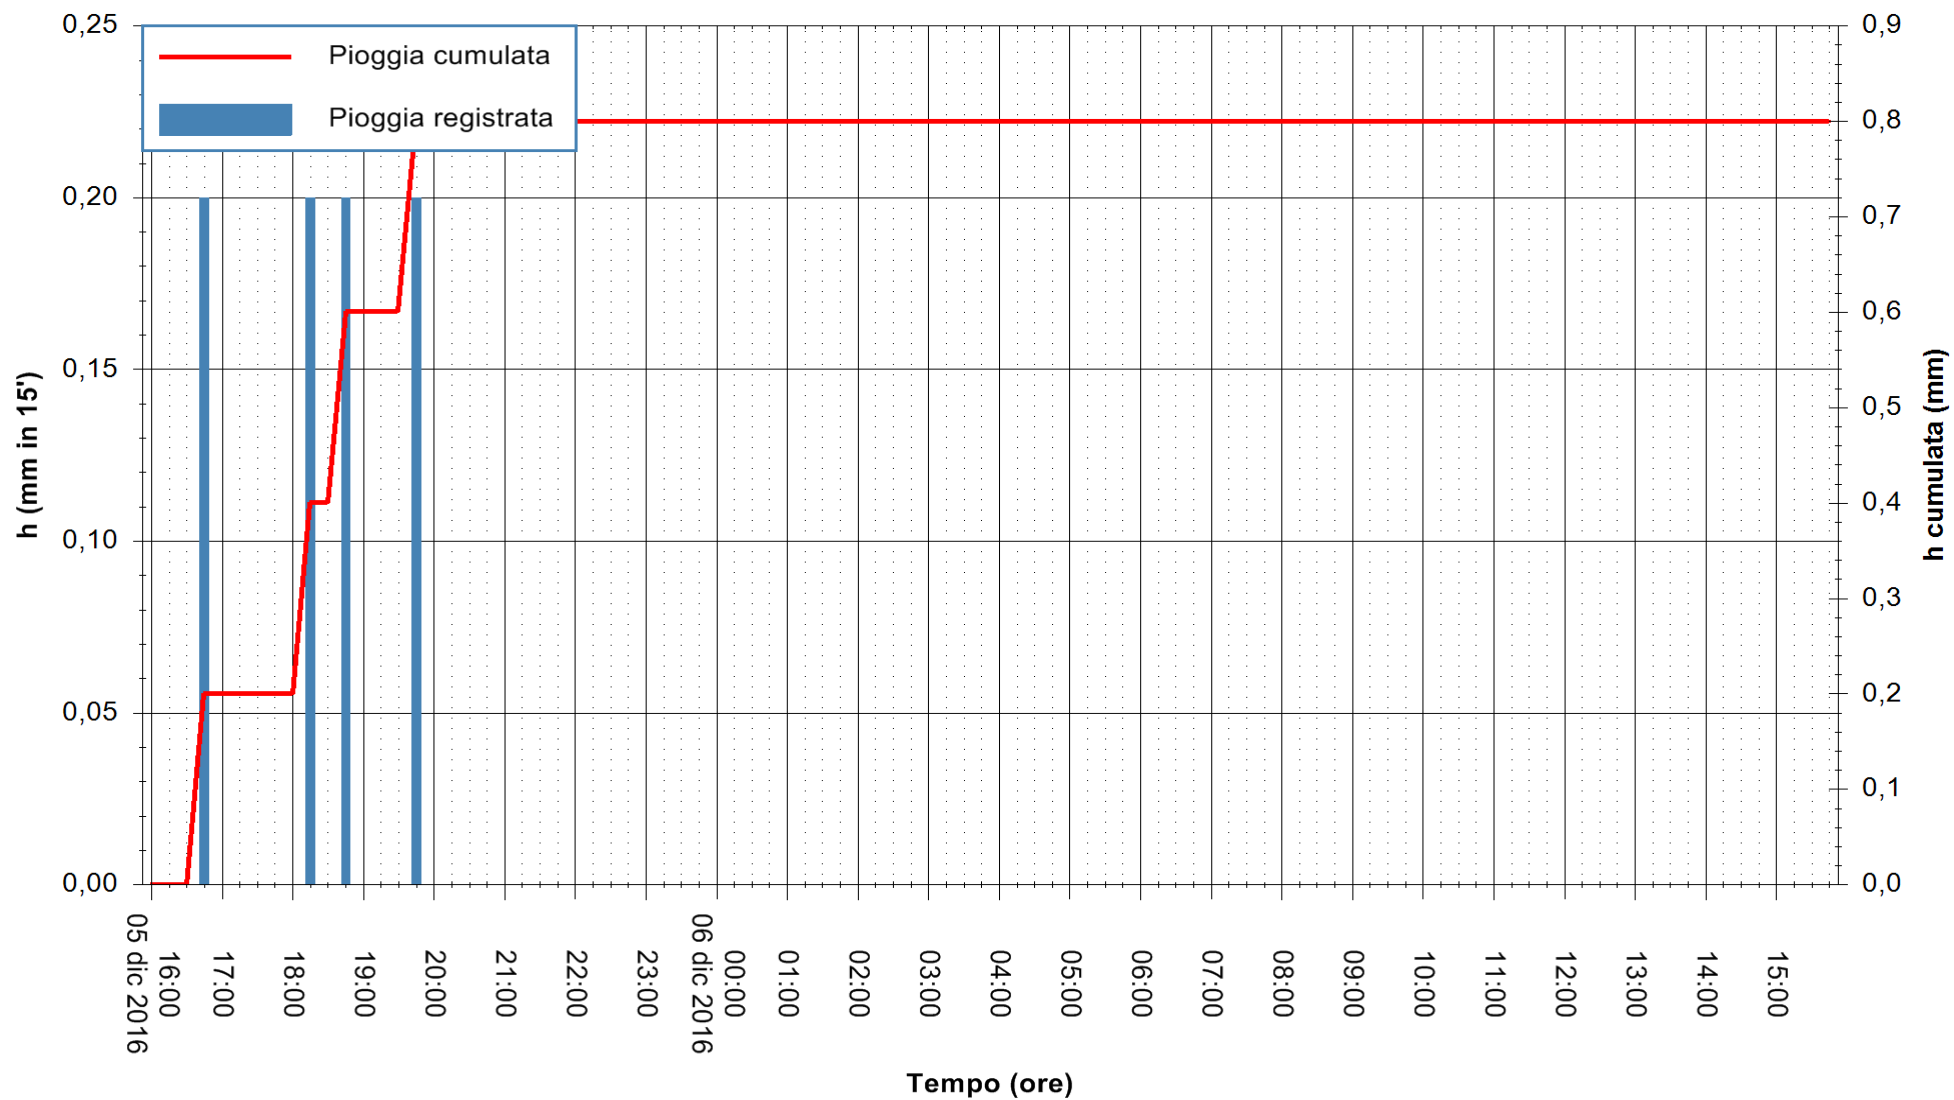

ARPAS
F.to il Dirigente Responsabile
Dott. Giuseppe Bianco

REGIONE AUTÒNOMA DE SARDIGNA
REGIONE AUTONOMA DELLA SARDEGNA

Stazione pluviometrica Oristano
Area TORRE GRANDE
Pioggia registrata nelle ultime 24 ore
Consultazione alle ore 16:02 del 06/12/2016