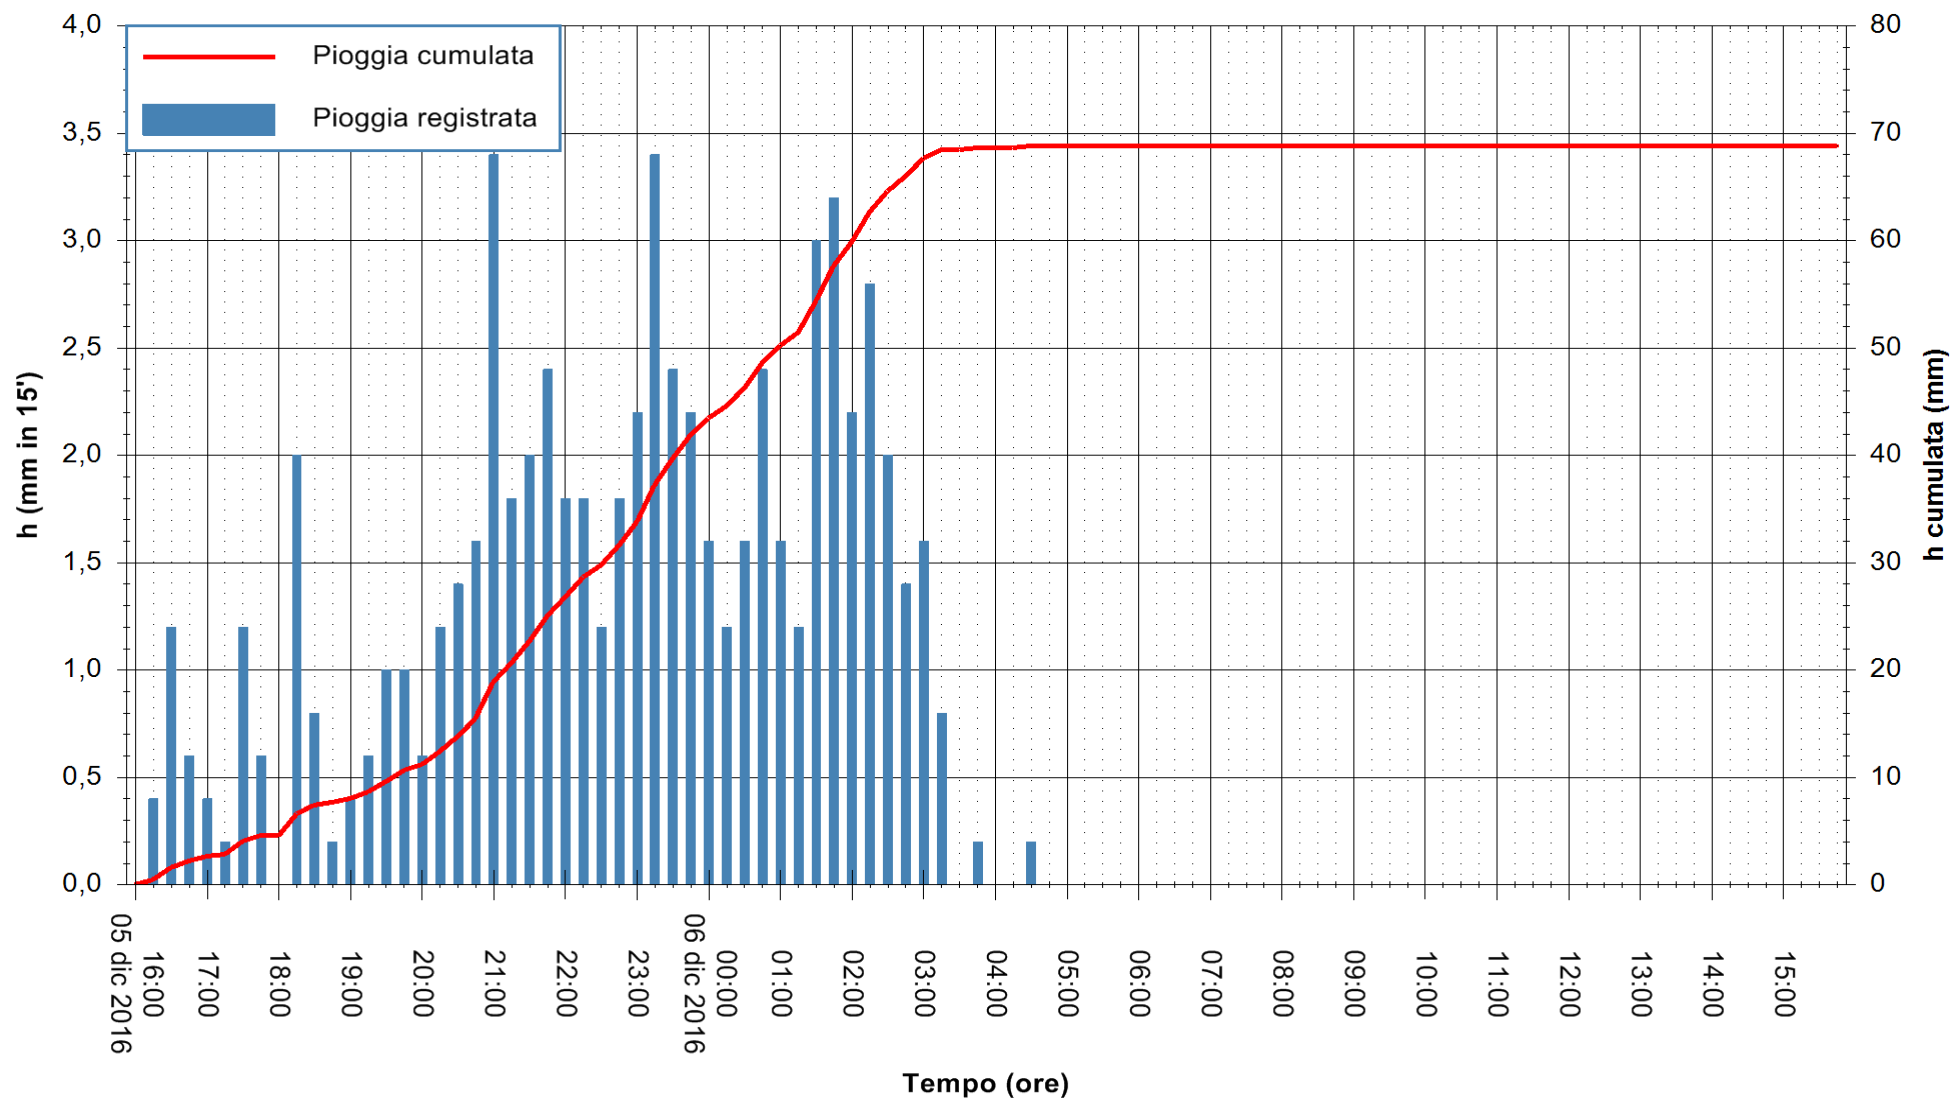

ARPAS
F.to il Dirigente Responsabile
Dott. Giuseppe Bianco

REGIONE AUTÒNOMA DE SARDIGNA
REGIONE AUTONOMA DELLA SARDEGNA

Stazione pluviometrica Santa Lucia di Capoterra
Area S.LUCIA
Pioggia registrata nelle ultime 24 ore
Consultazione alle ore 16:02 del 06/12/2016