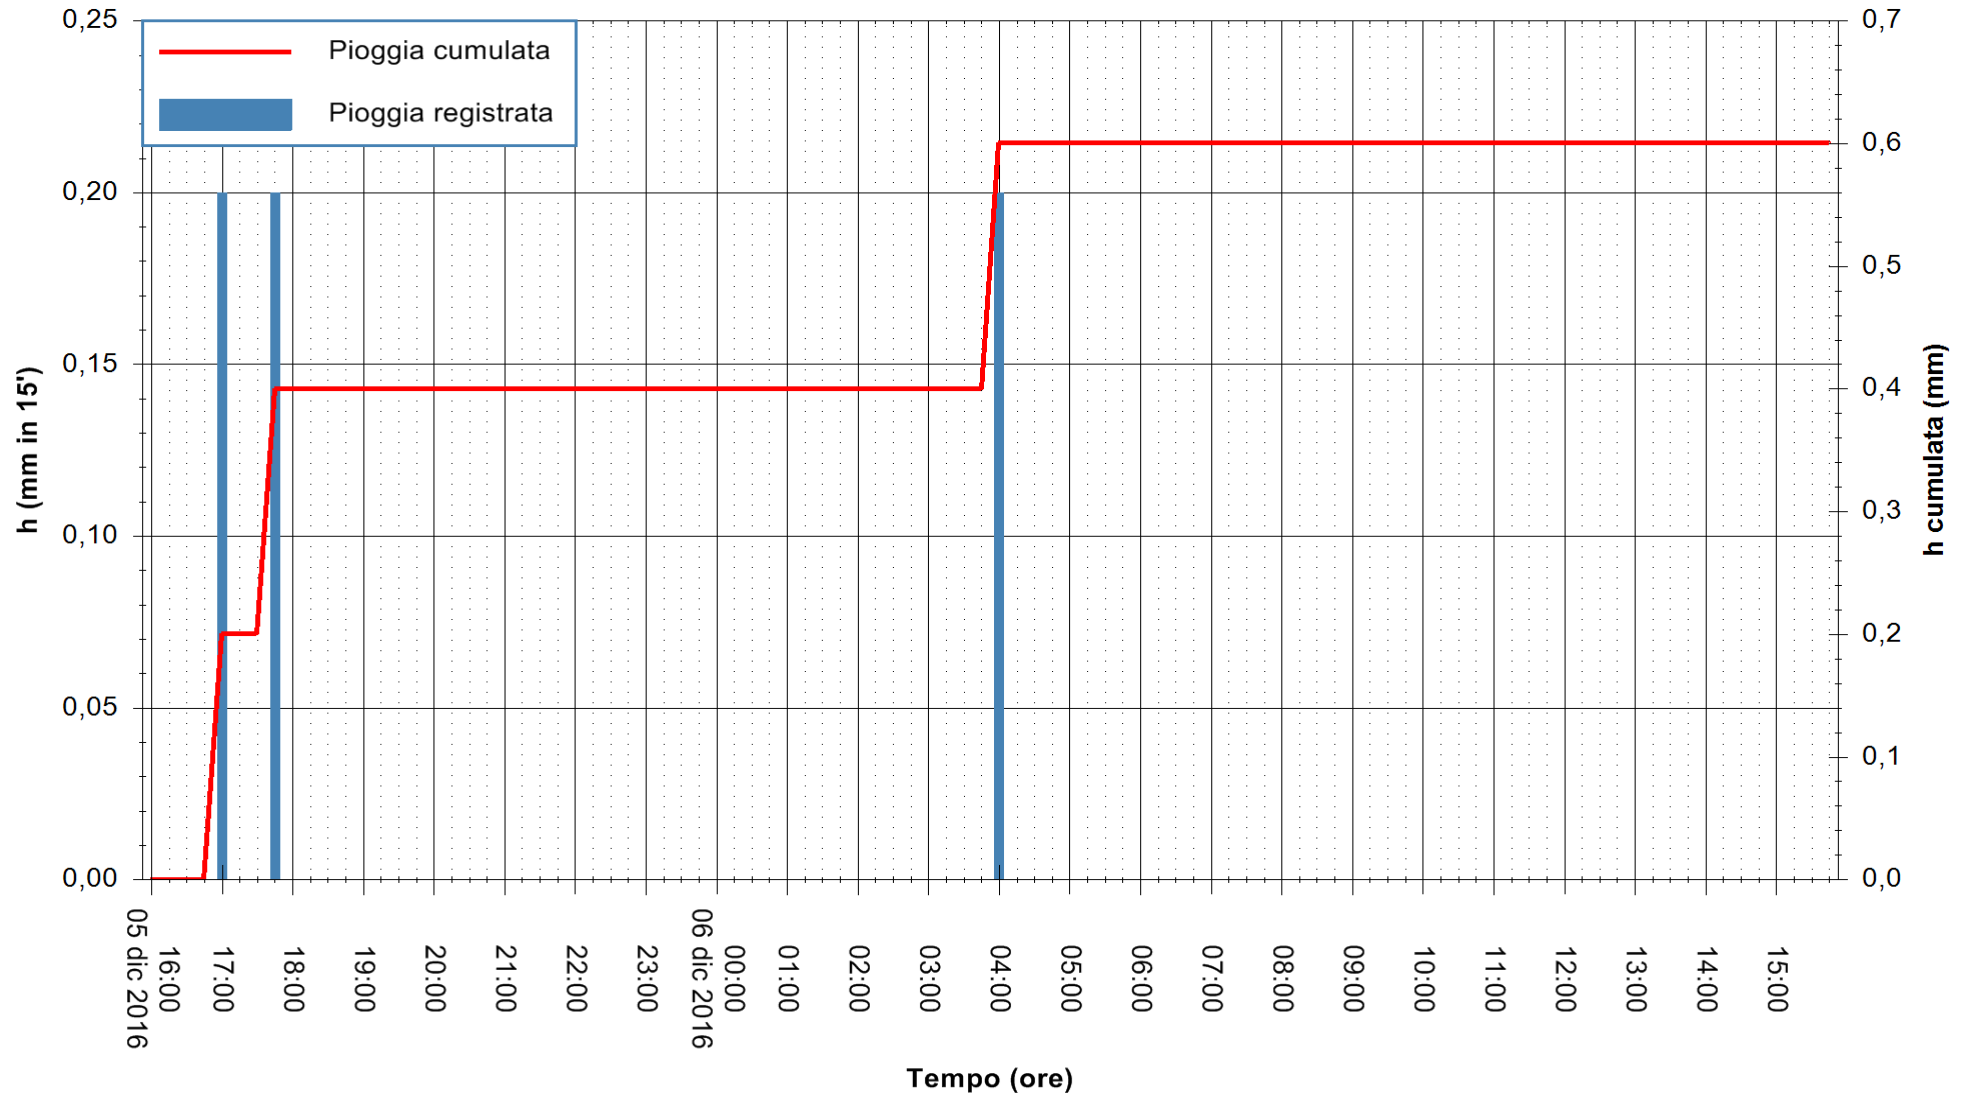

ARPAS
F.to il Dirigente Responsabile
Dott. Giuseppe Bianco

REGIONE AUTÒNOMA DE SARDIGNA
REGIONE AUTONOMA DELLA SARDEGNA

Stazione pluviometrica Oristano
Area TORRE GRANDE
Pioggia registrata nelle ultime 24 ore
Consultazione alle ore 16:02 del 06/12/2016