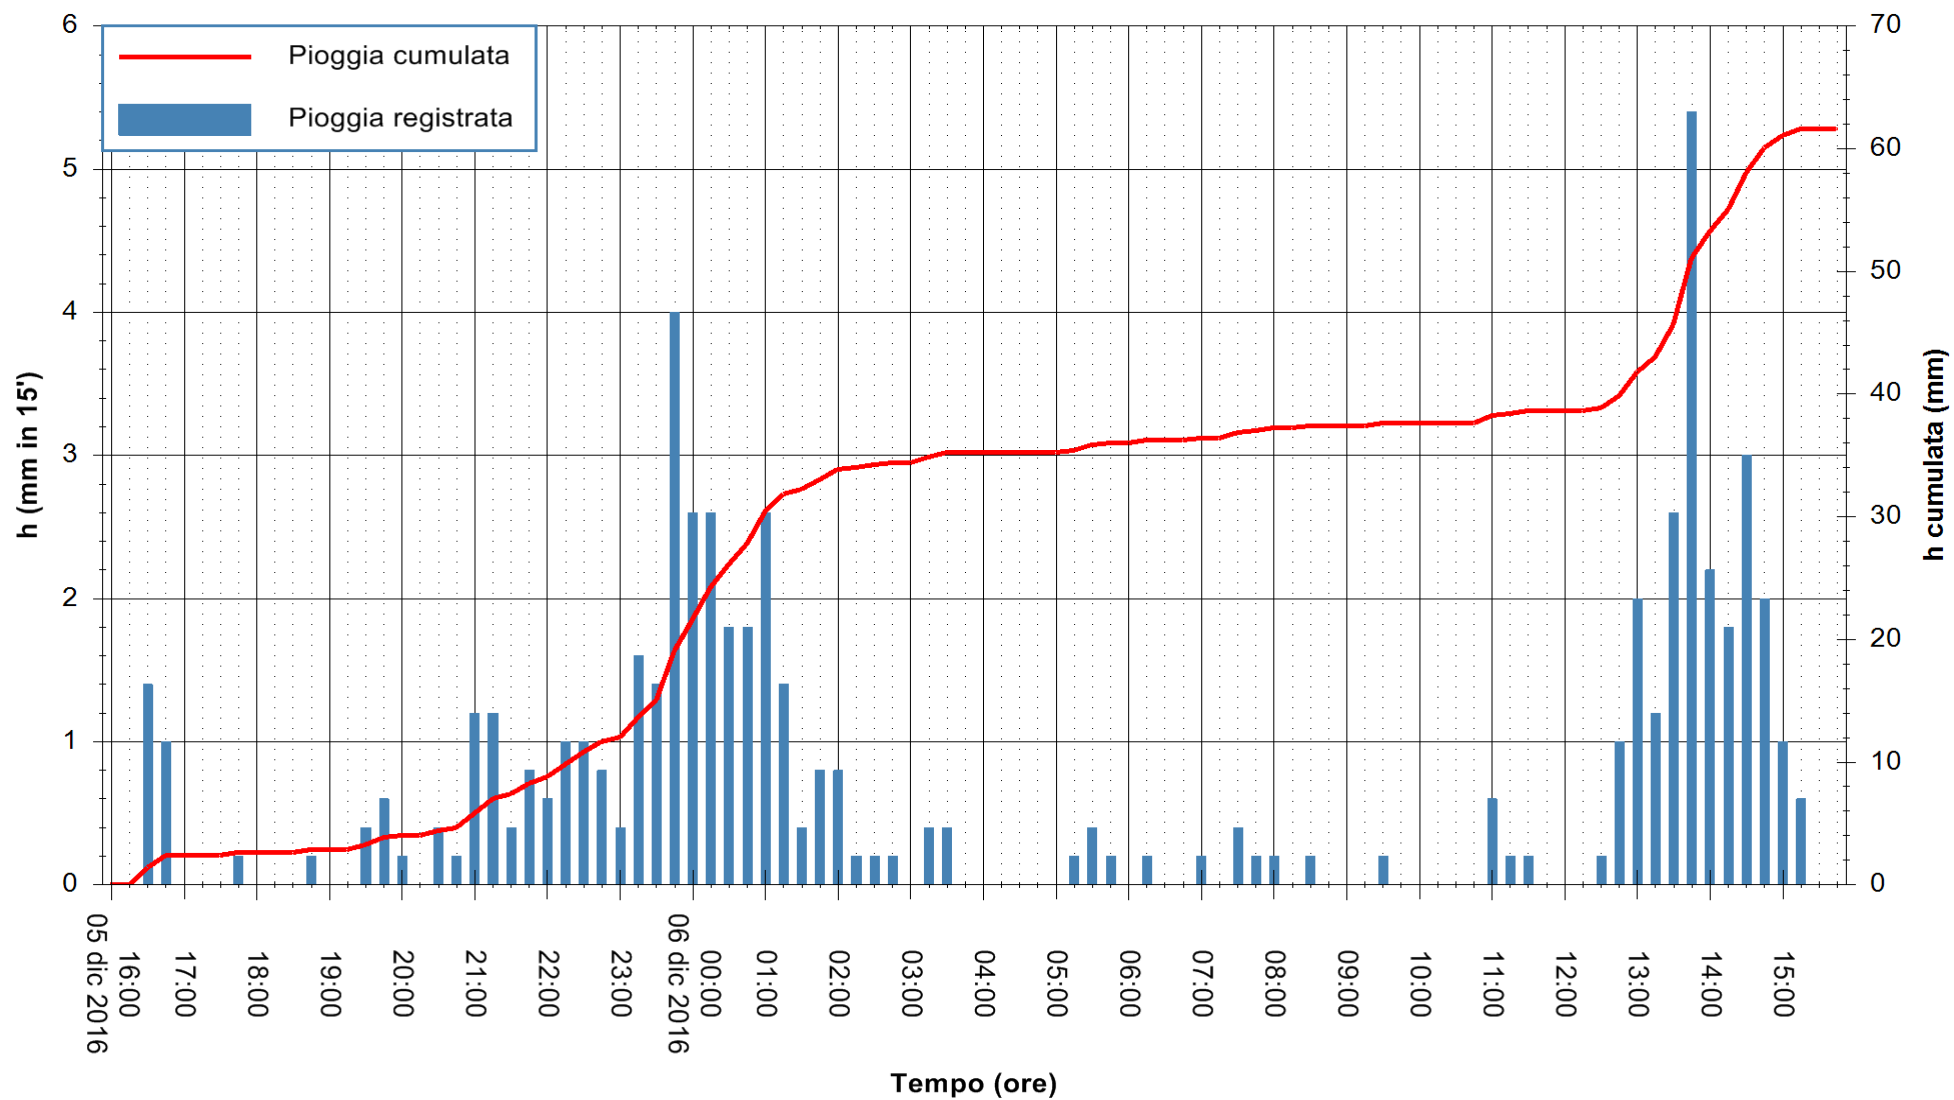

ARPAS
F.to il Dirigente Responsabile
Dott. Giuseppe Bianco

REGIONE AUTÒNOMA DE SARDIGNA
REGIONE AUTONOMA DELLA SARDEGNA

Stazione pluviometrica Montresta
Area NAVRINO
Pioggia registrata nelle ultime 24 ore
Consultazione alle ore 16:02 del 06/12/2016