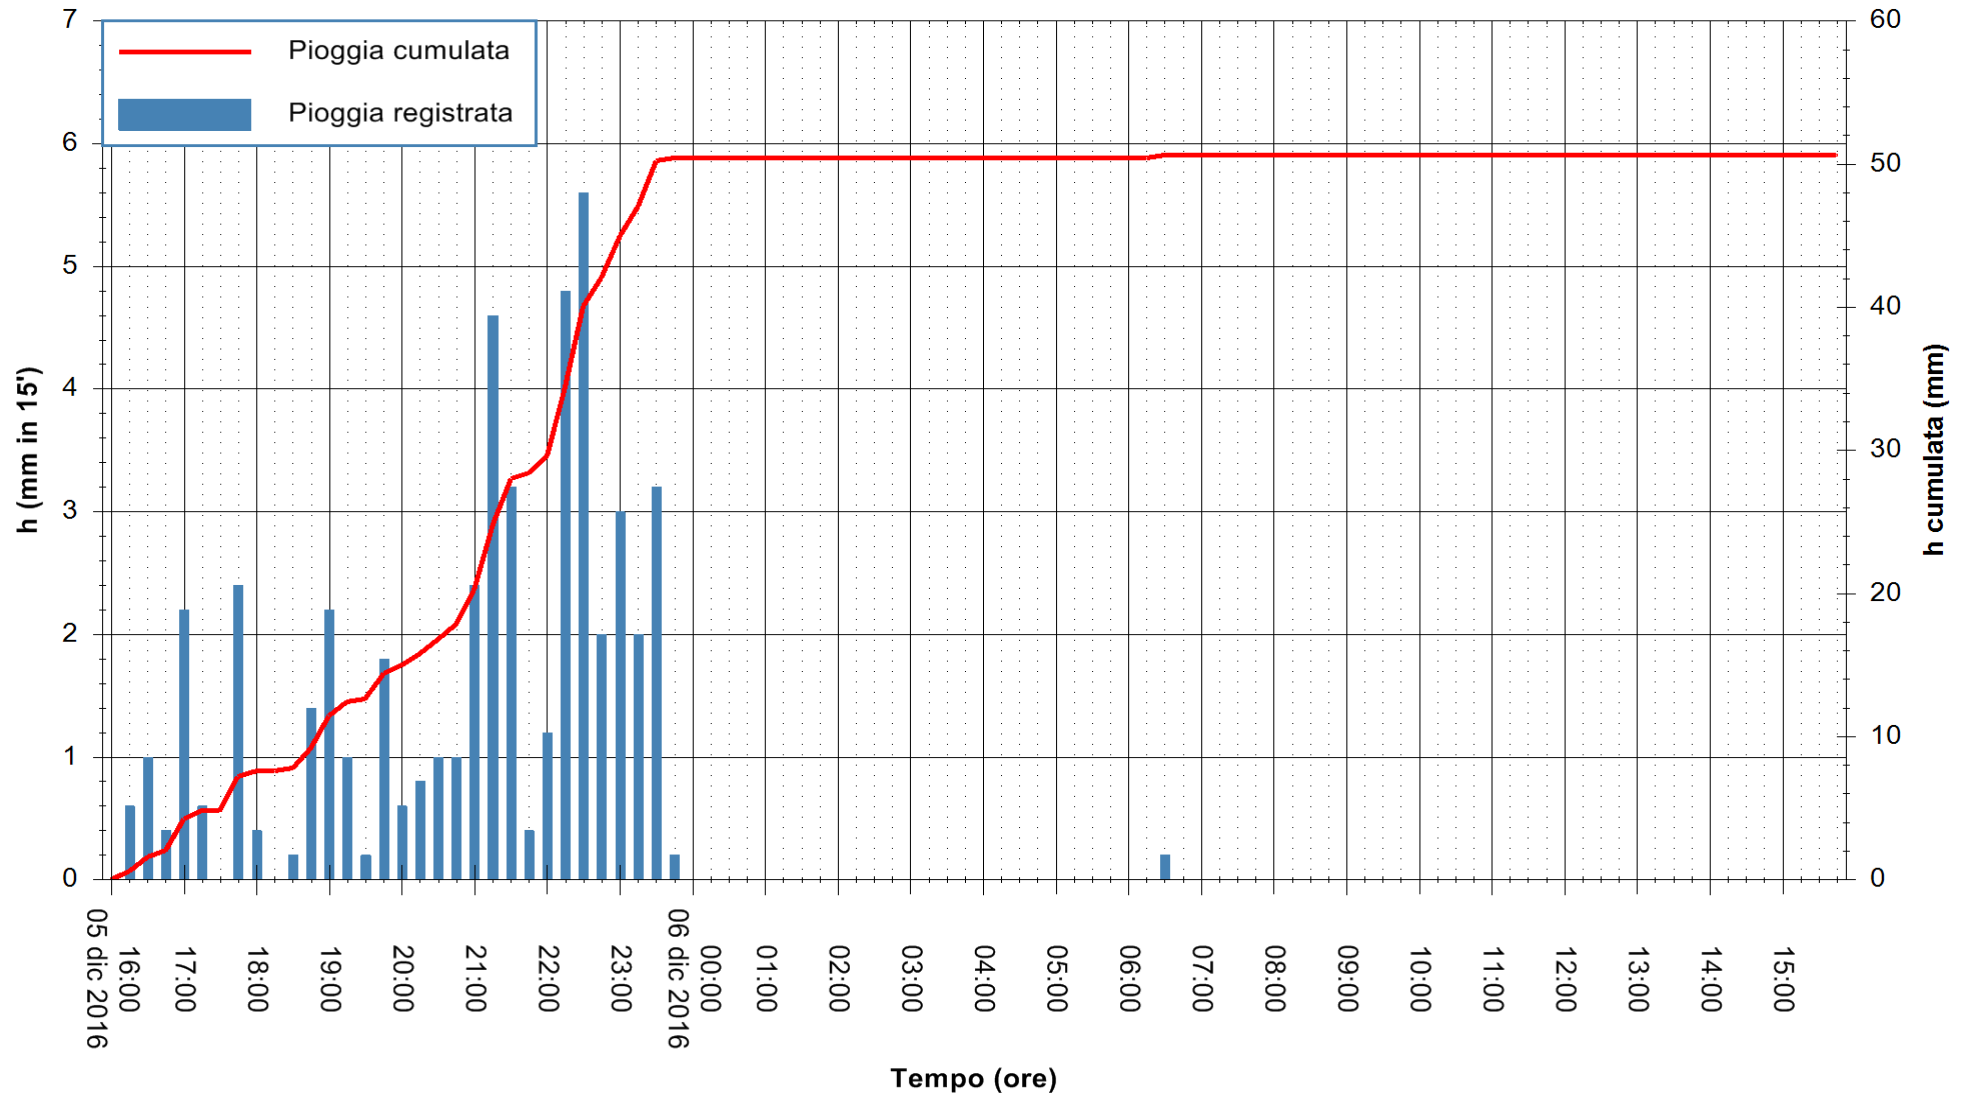

ARPAS
F.to il Dirigente Responsabile
Dott. Giuseppe Bianco

REGIONE AUTÒNOMA DE SARDIGNA
REGIONE AUTONOMA DELLA SARDEGNA

Stazione pluviometrica Santa Lucia di Capoterra
Area S.LUCIA
Pioggia registrata nelle ultime 24 ore
Consultazione alle ore 16:02 del 06/12/2016