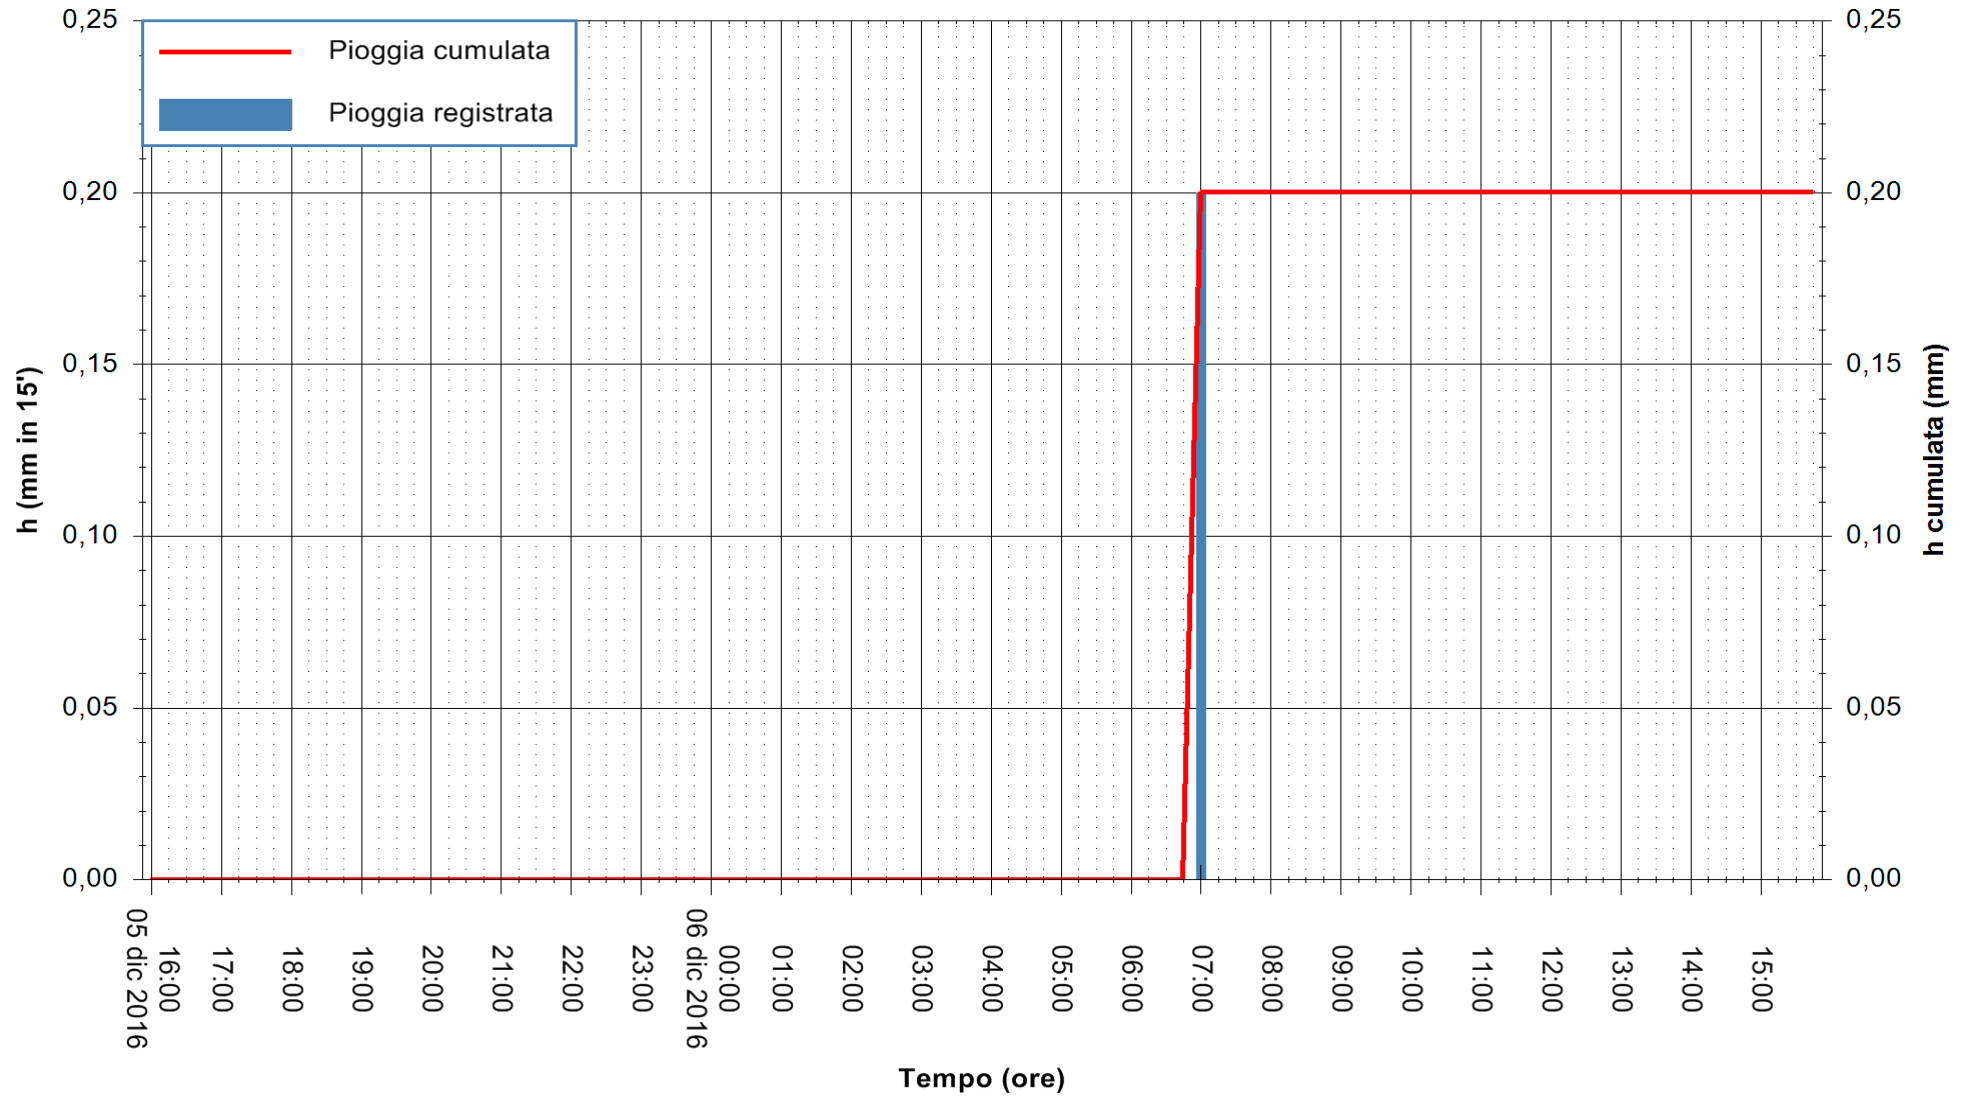

ARPAS
F.to il Dirigente Responsabile
Dott. Giuseppe Bianco

REGIONE AUTÒNOMA DE SARDIGNA
REGIONE AUTONOMA DELLA SARDEGNA

Stazione pluviometrica Santa Lucia di Capoterra
Area S.LUCIA
Pioggia registrata nelle ultime 24 ore
Consultazione alle ore 16:02 del 06/12/2016