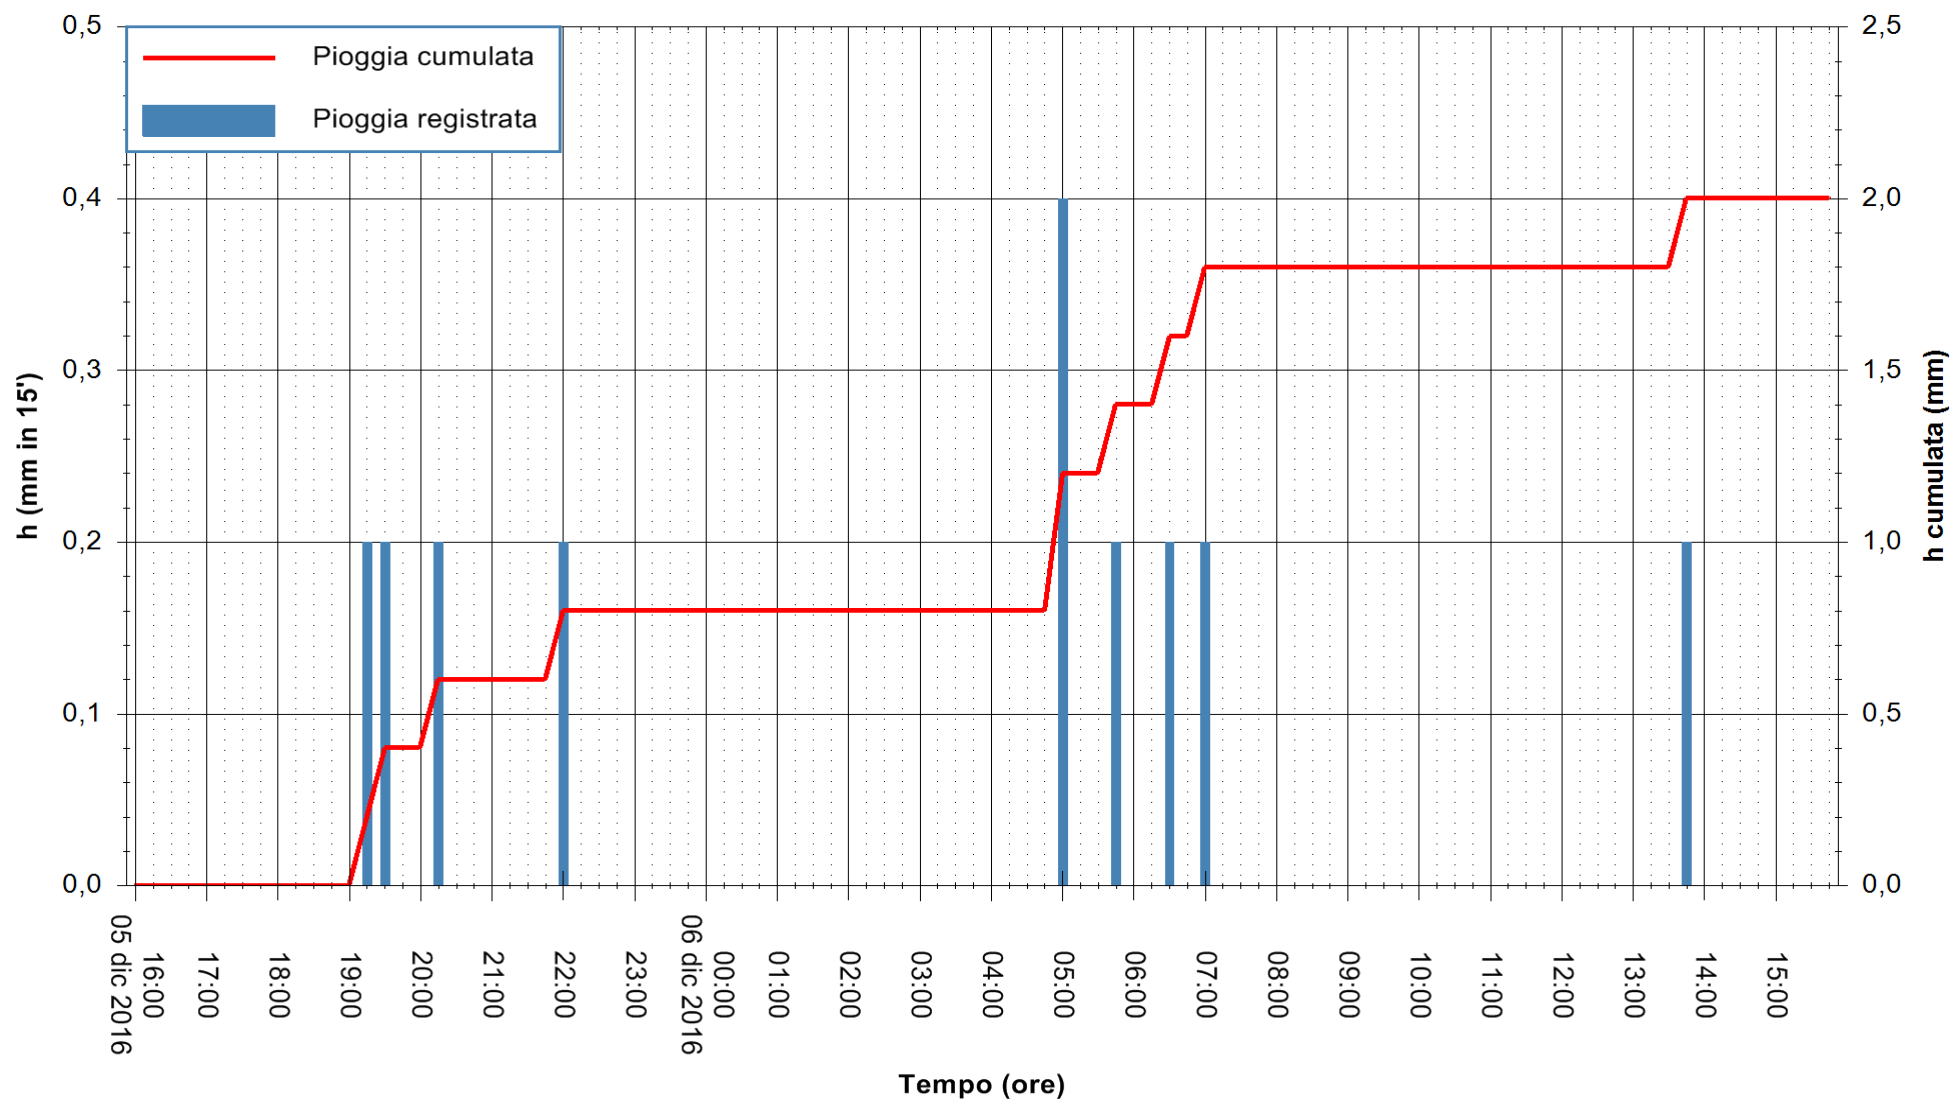

ARPAS
F.to il Dirigente Responsabile
Dott. Giuseppe Bianco

REGIONE AUTÒNOMA DE SARDIGNA
REGIONE AUTONOMA DELLA SARDEGNA

Stazione pluviometrica Montresta
Area NAVRINO
Pioggia registrata nelle ultime 24 ore
Consultazione alle ore 16:02 del 06/12/2016