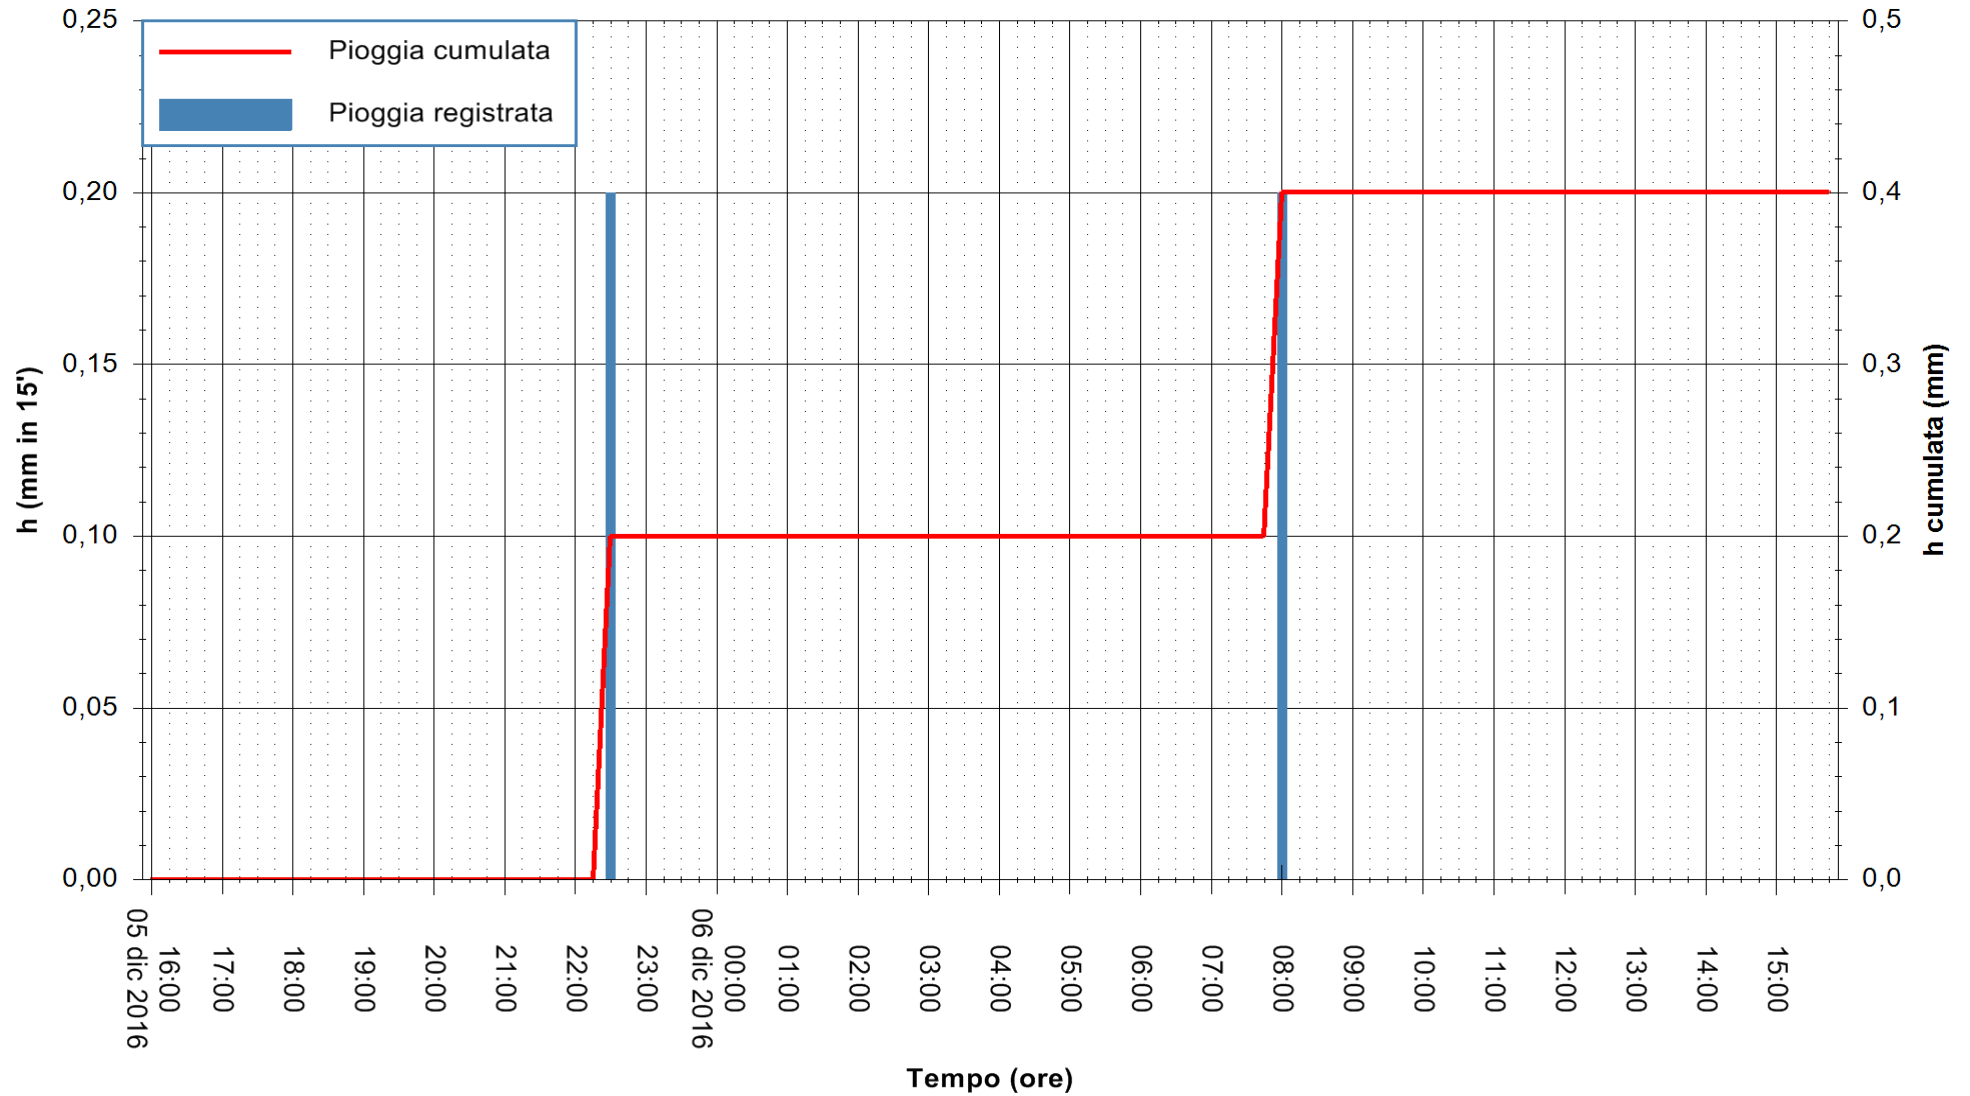

ARPAS
F.to il Dirigente Responsabile
Dott. Giuseppe Bianco

REGIONE AUTÒNOMA DE SARDIGNA
REGIONE AUTONOMA DELLA SARDEGNA

Stazione pluviometrica Santa Lucia di Capoterra
Area S.LUCIA
Pioggia registrata nelle ultime 24 ore
Consultazione alle ore 16:02 del 06/12/2016