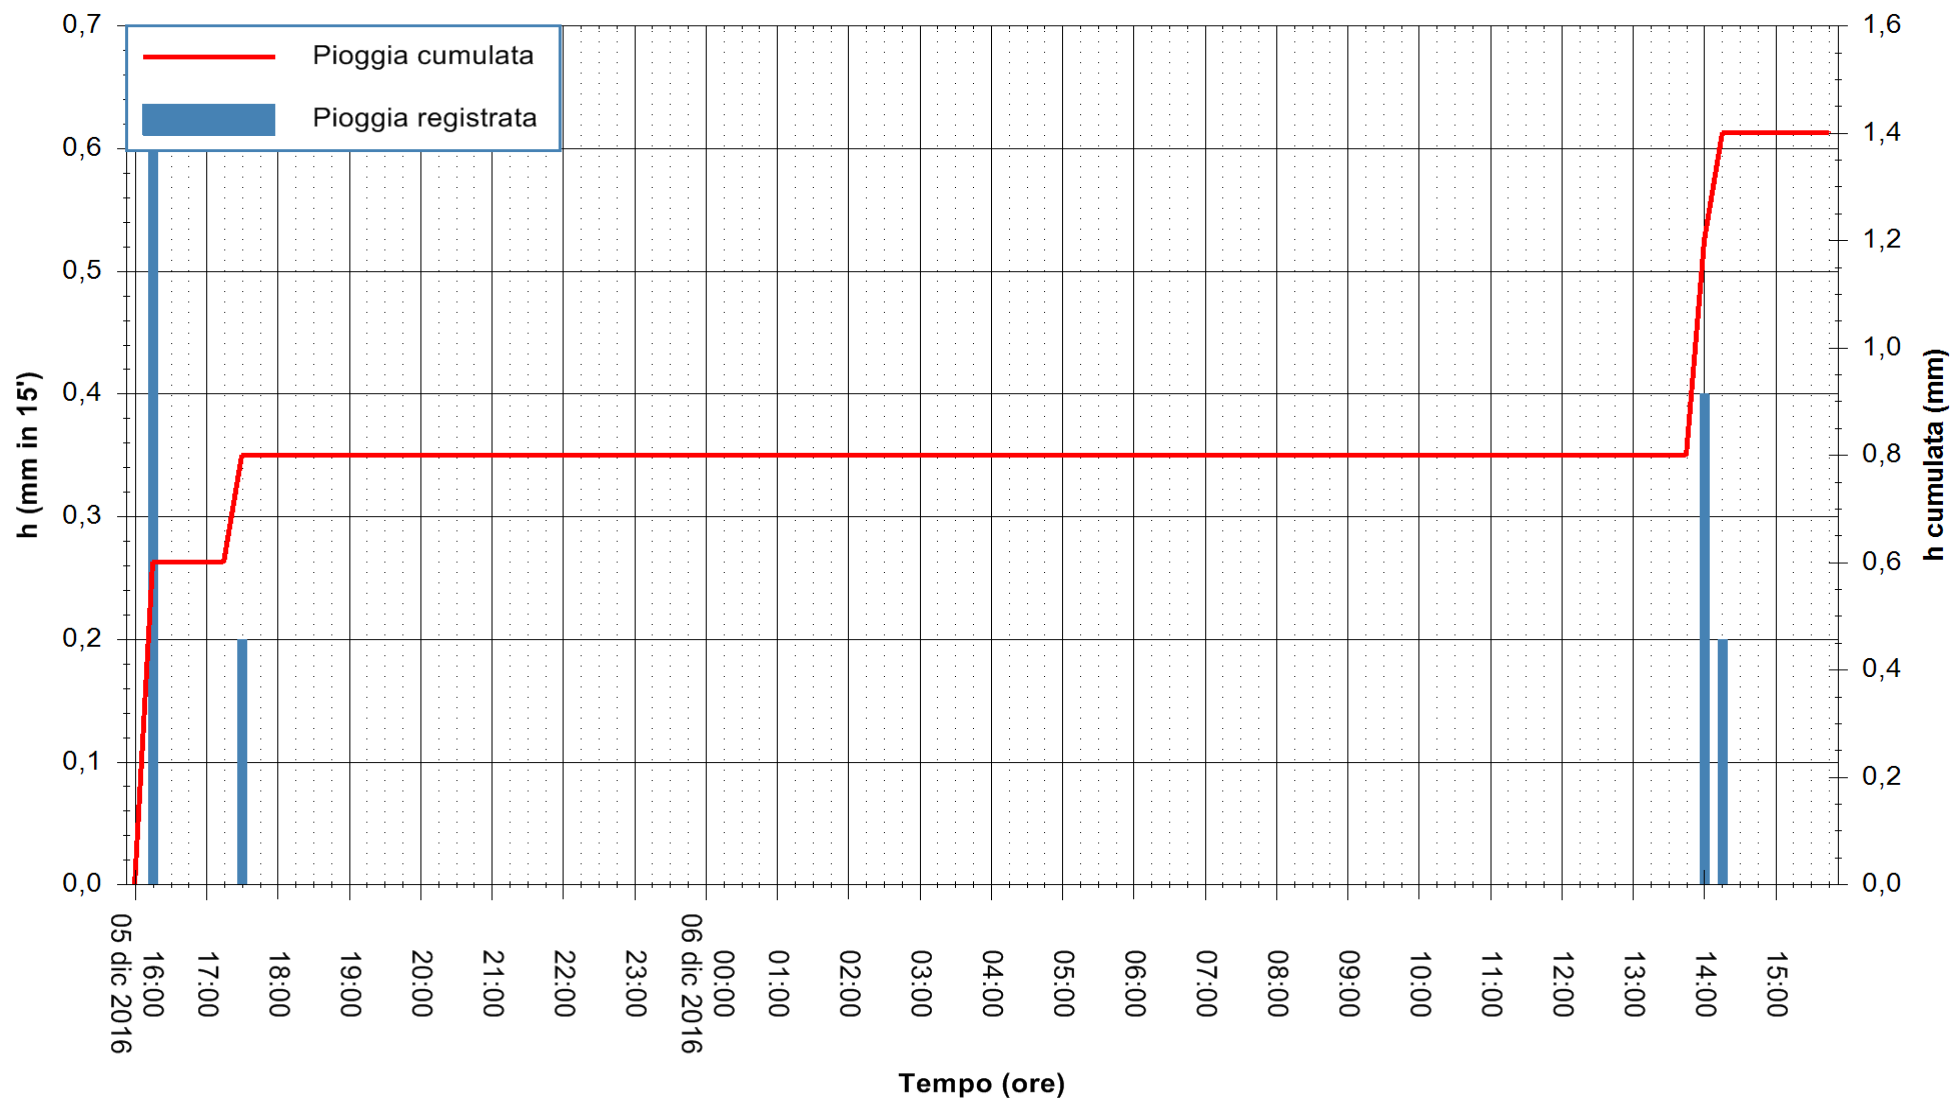

ARPAS
F.to il Dirigente Responsabile
Dott. Giuseppe Bianco

REGIONE AUTÒNOMA DE SARDIGNA
REGIONE AUTONOMA DELLA SARDEGNA

Stazione pluviometrica Montresta
Area NAVRINO
Pioggia registrata nelle ultime 24 ore
Consultazione alle ore 16:02 del 06/12/2016