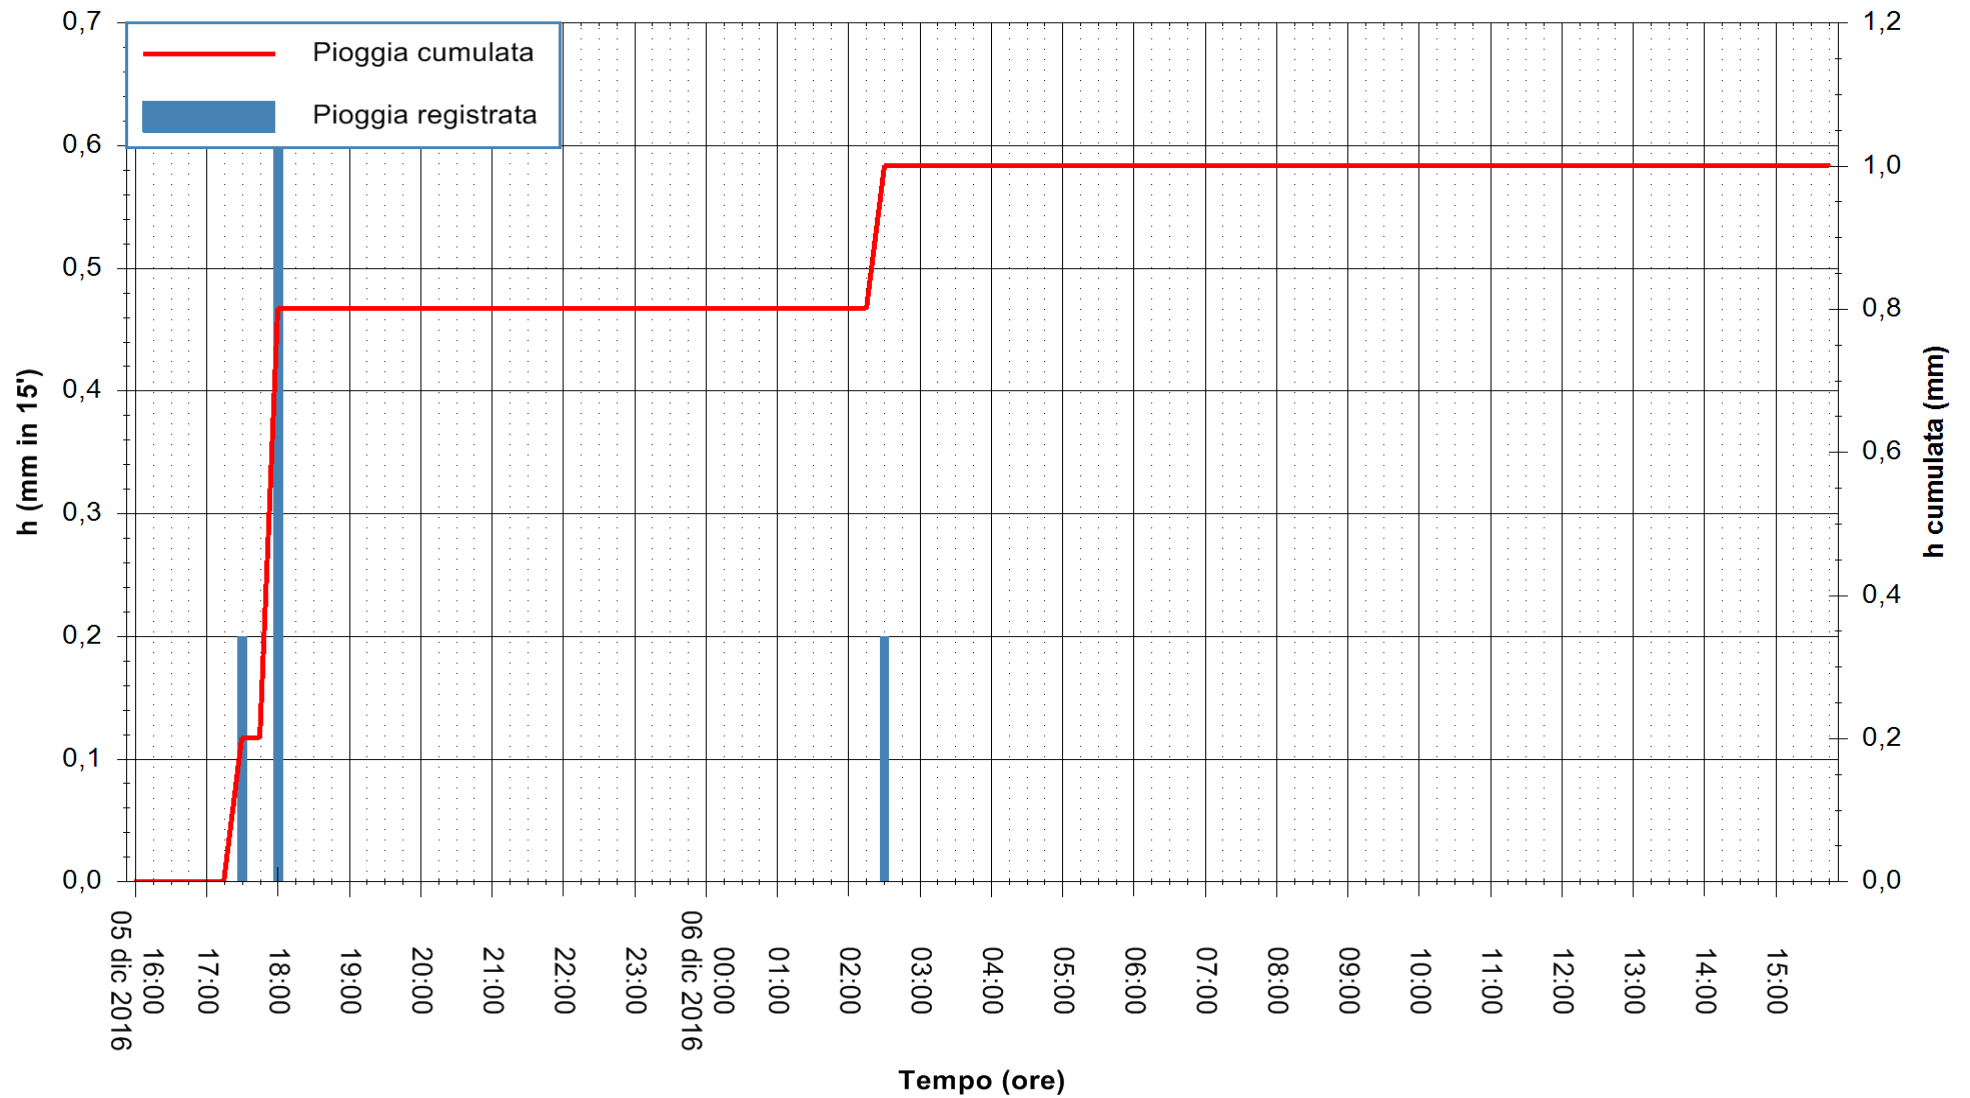

Stazione pluviometrica Fluminimannu a Decimomannu
Area DECIMOMANNU
Pioggia registrata nelle ultime 24 ore
Consultazione alle ore 16:02 del 06/12/2016

ARPAS
F.to il Dirigente Responsabile
Dott. Giuseppe Bianco

REGIONE AUTÒNOMA DE SARDIGNA
REGIONE AUTONOMA DELLA SARDEGNA

Stazione pluviometrica Santa Maria di Neapolis
Area S.MARIA DI NEAPOLIS
Pioggia registrata nelle ultime 24 ore
Consultazione alle ore 16:02 del 06/12/2016

ARPAS
F.to il Dirigente Responsabile
Dott. Giuseppe Bianco

REGIONE AUTÒNOMA DE SARDIGNA
REGIONE AUTONOMA DELLA SARDEGNA

Stazione pluviometrica Santa Lucia di Capoterra
Area S.LUCIA
Pioggia registrata nelle ultime 24 ore
Consultazione alle ore 16:02 del 06/12/2016