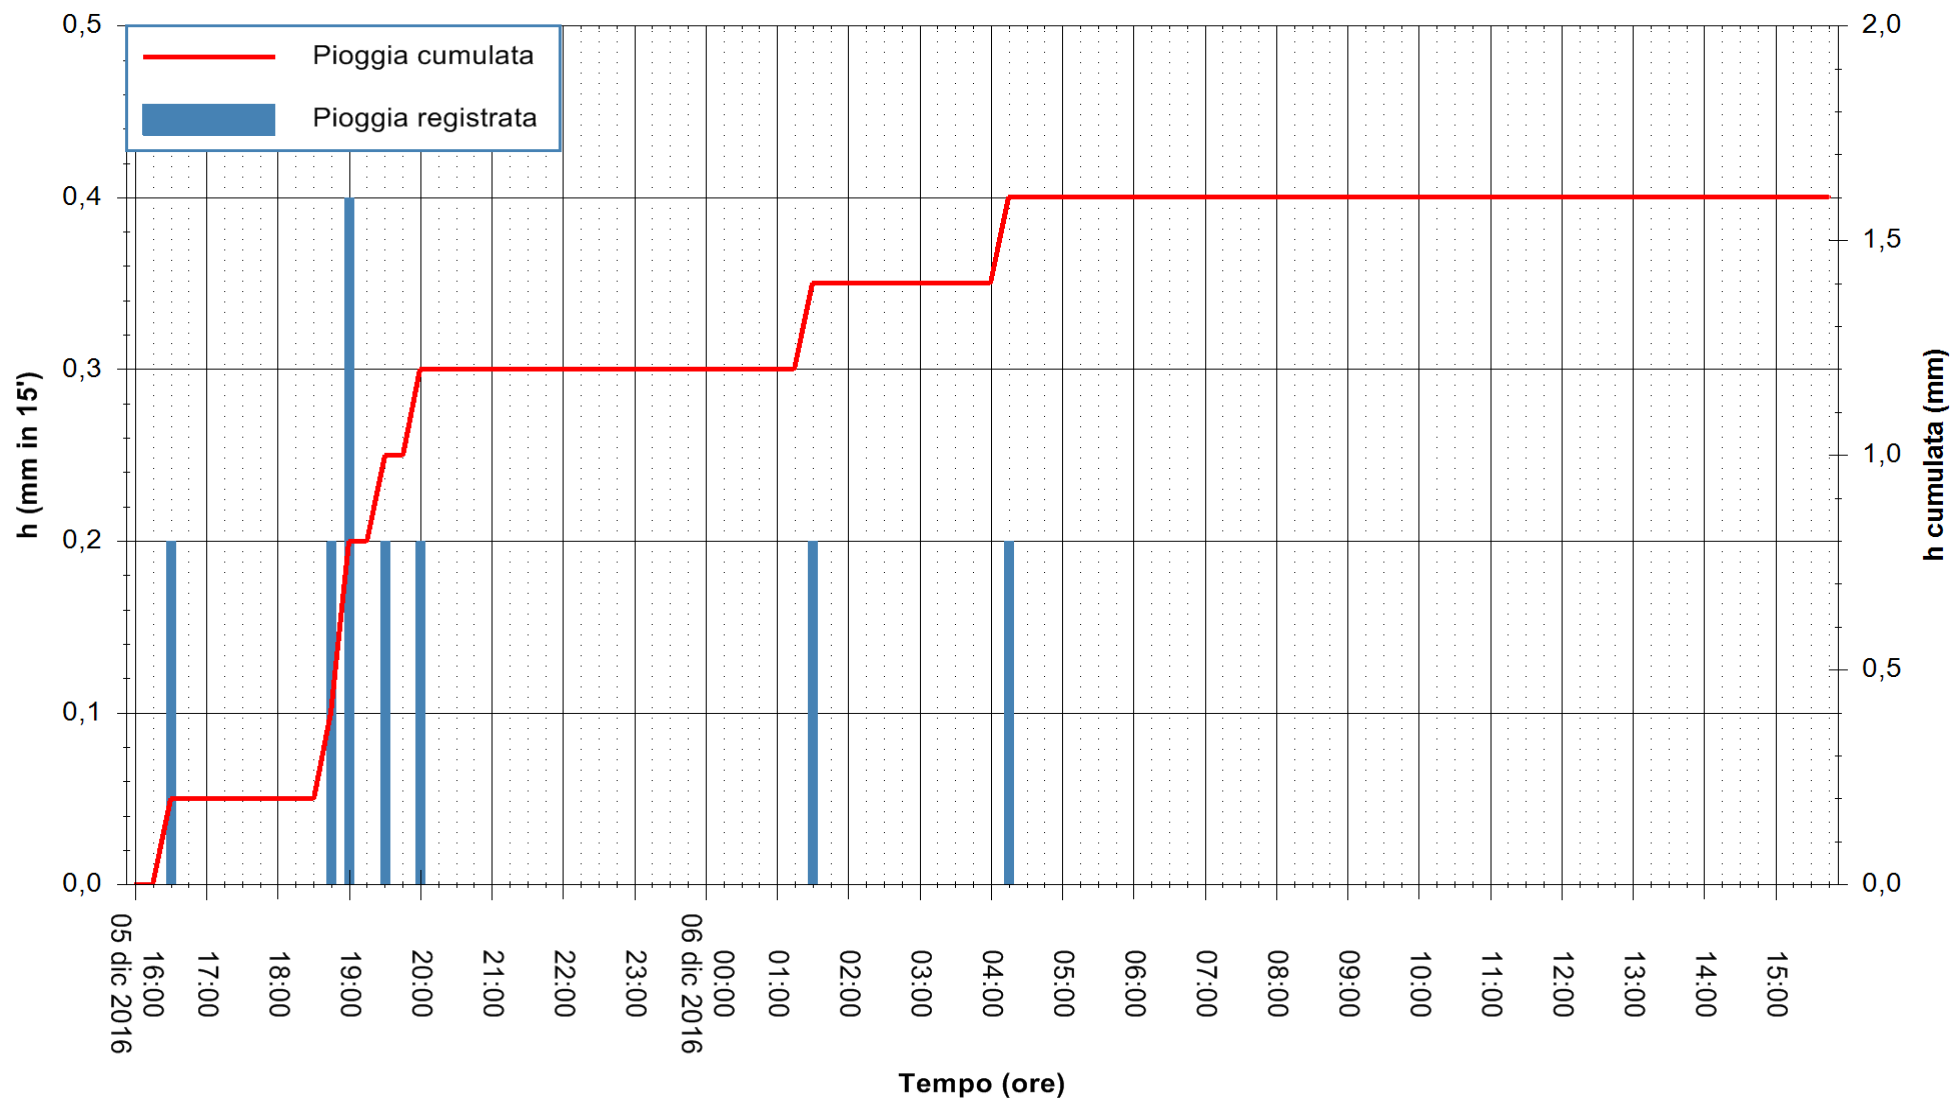

ARPAS
F.to il Dirigente Responsabile
Dott. Giuseppe Bianco

REGIONE AUTÒNOMA DE SARDIGNA
REGIONE AUTONOMA DELLA SARDEGNA

Stazione pluviometrica Oristano
Area TORRE GRANDE
Pioggia registrata nelle ultime 24 ore
Consultazione alle ore 16:02 del 06/12/2016