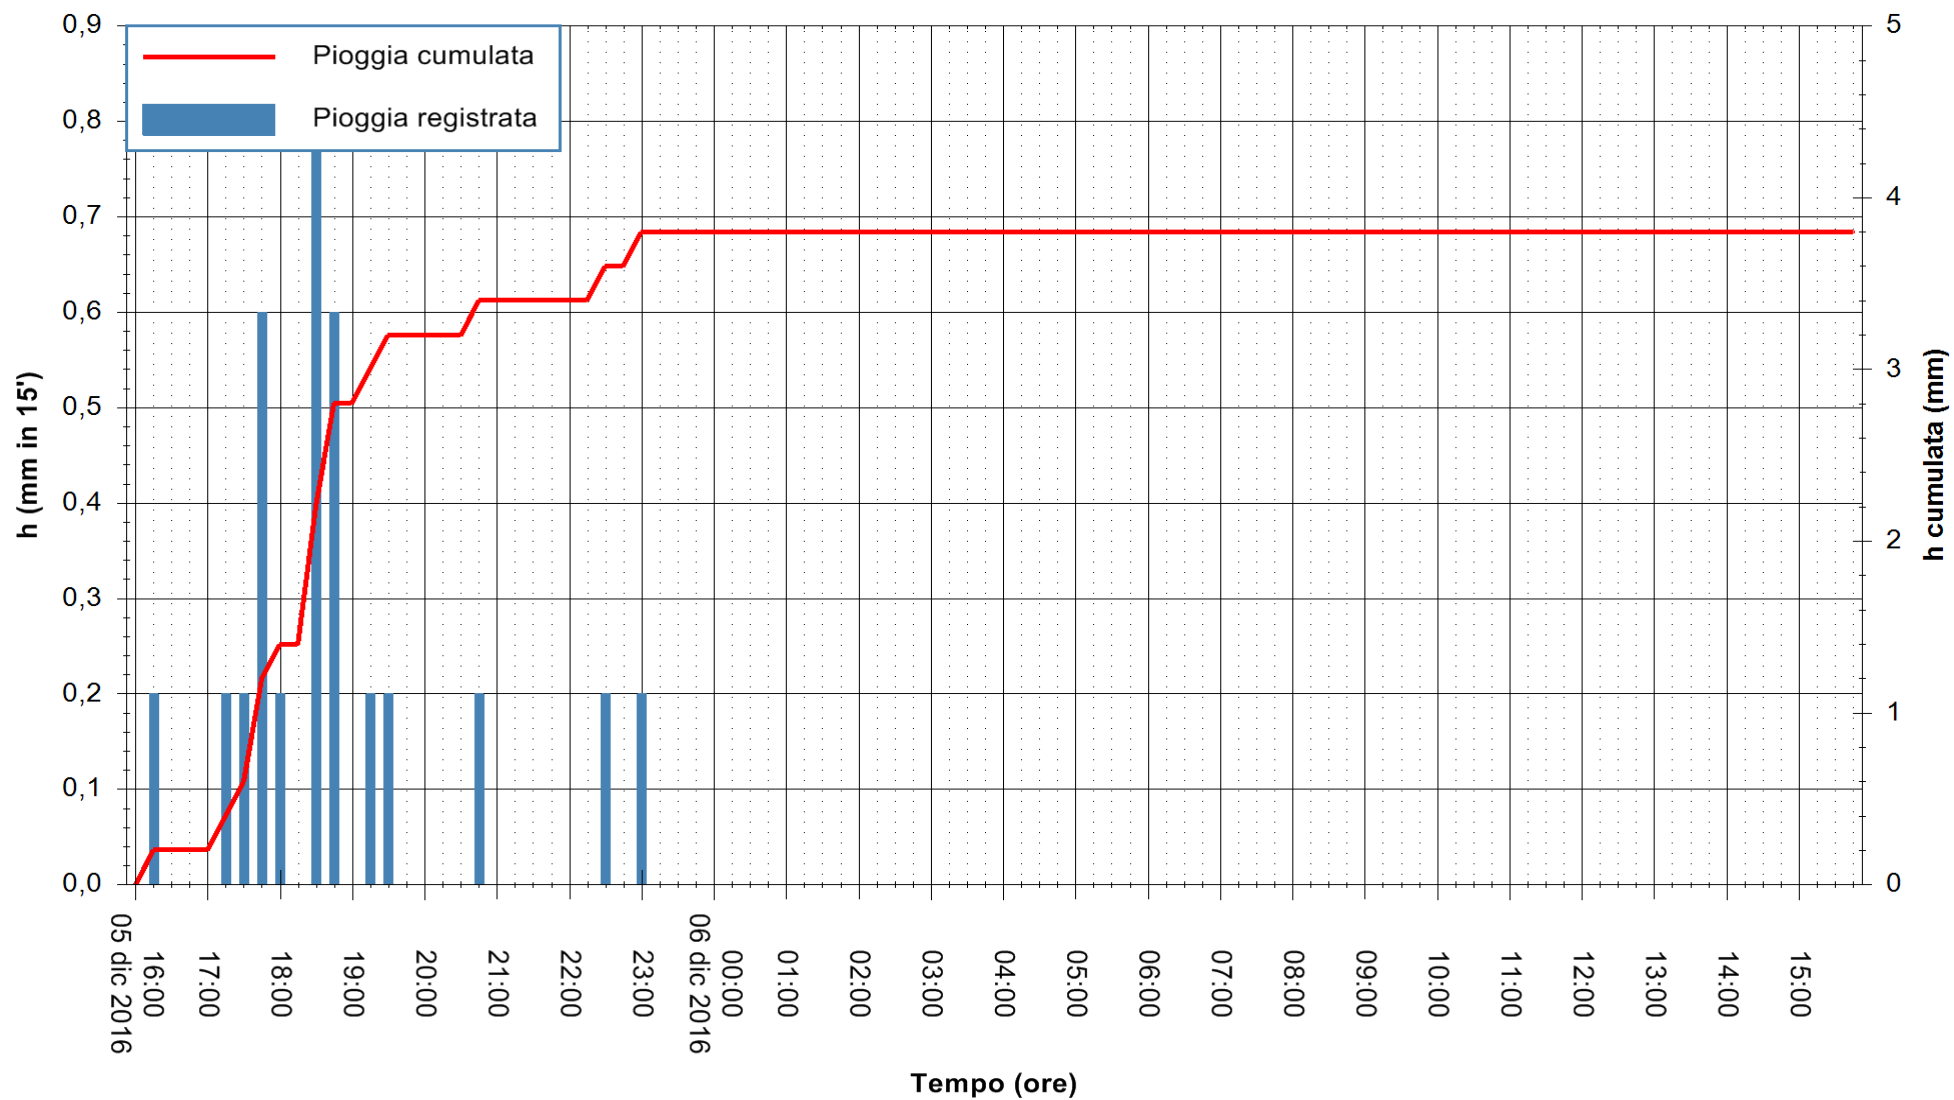

ARPAS
F.to il Dirigente Responsabile
Dott. Giuseppe Bianco

REGIONE AUTÒNOMA DE SARDIGNA
REGIONE AUTONOMA DELLA SARDEGNA

Stazione pluviometrica Oristano
Area TORRE GRANDE
Pioggia registrata nelle ultime 24 ore
Consultazione alle ore 16:02 del 06/12/2016