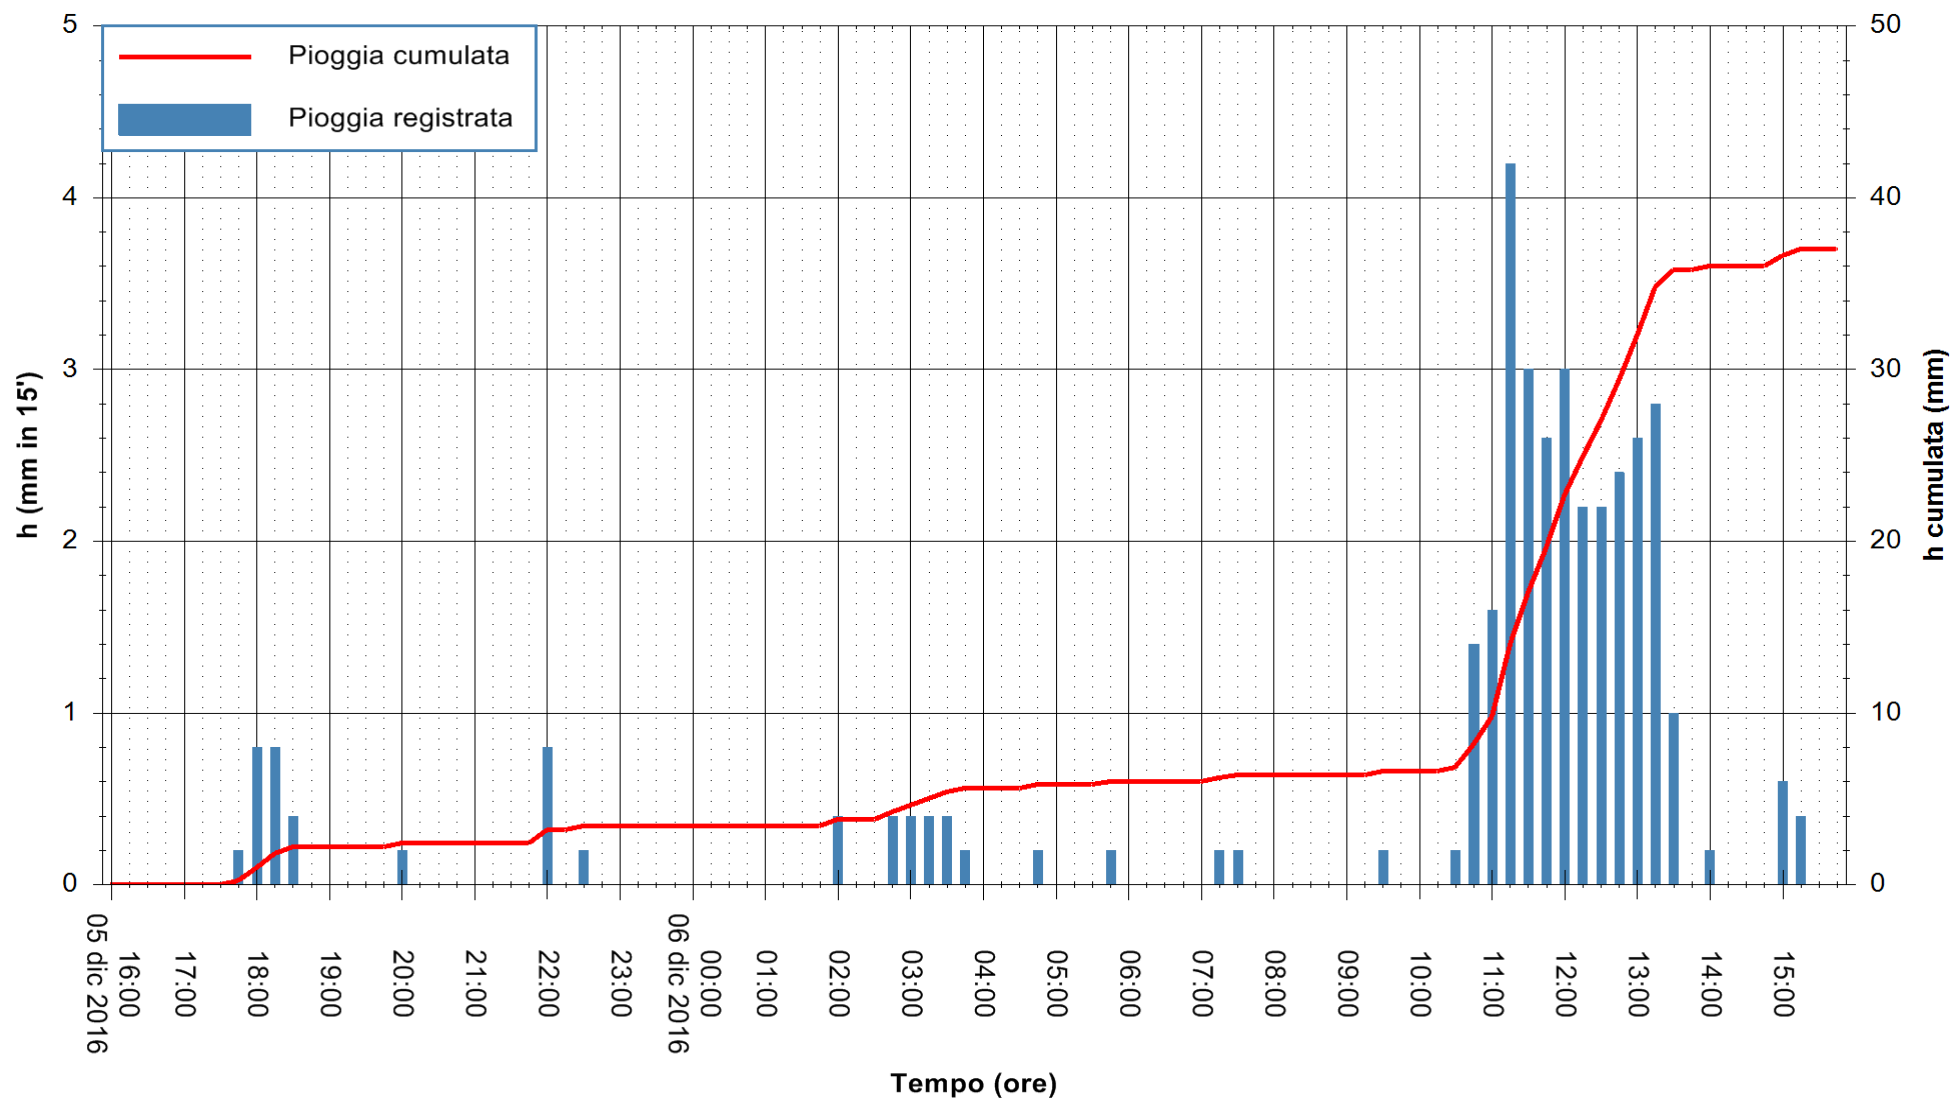

ARPAS
F.to il Dirigente Responsabile
Dott. Giuseppe Bianco

REGIONE AUTÒNOMA DE SARDIGNA
REGIONE AUTONOMA DELLA SARDEGNA

Stazione pluviometrica Oristano
Area TORRE GRANDE
Pioggia registrata nelle ultime 24 ore
Consultazione alle ore 16:02 del 06/12/2016

ARPAS
F.to il Dirigente Responsabile
Dott. Giuseppe Bianco

REGIONE AUTÒNOMA DE SARDIGNA
REGIONE AUTONOMA DELLA SARDEGNA

Stazione pluviometrica Montresta
Area NAVRINO
Pioggia registrata nelle ultime 24 ore
Consultazione alle ore 16:02 del 06/12/2016