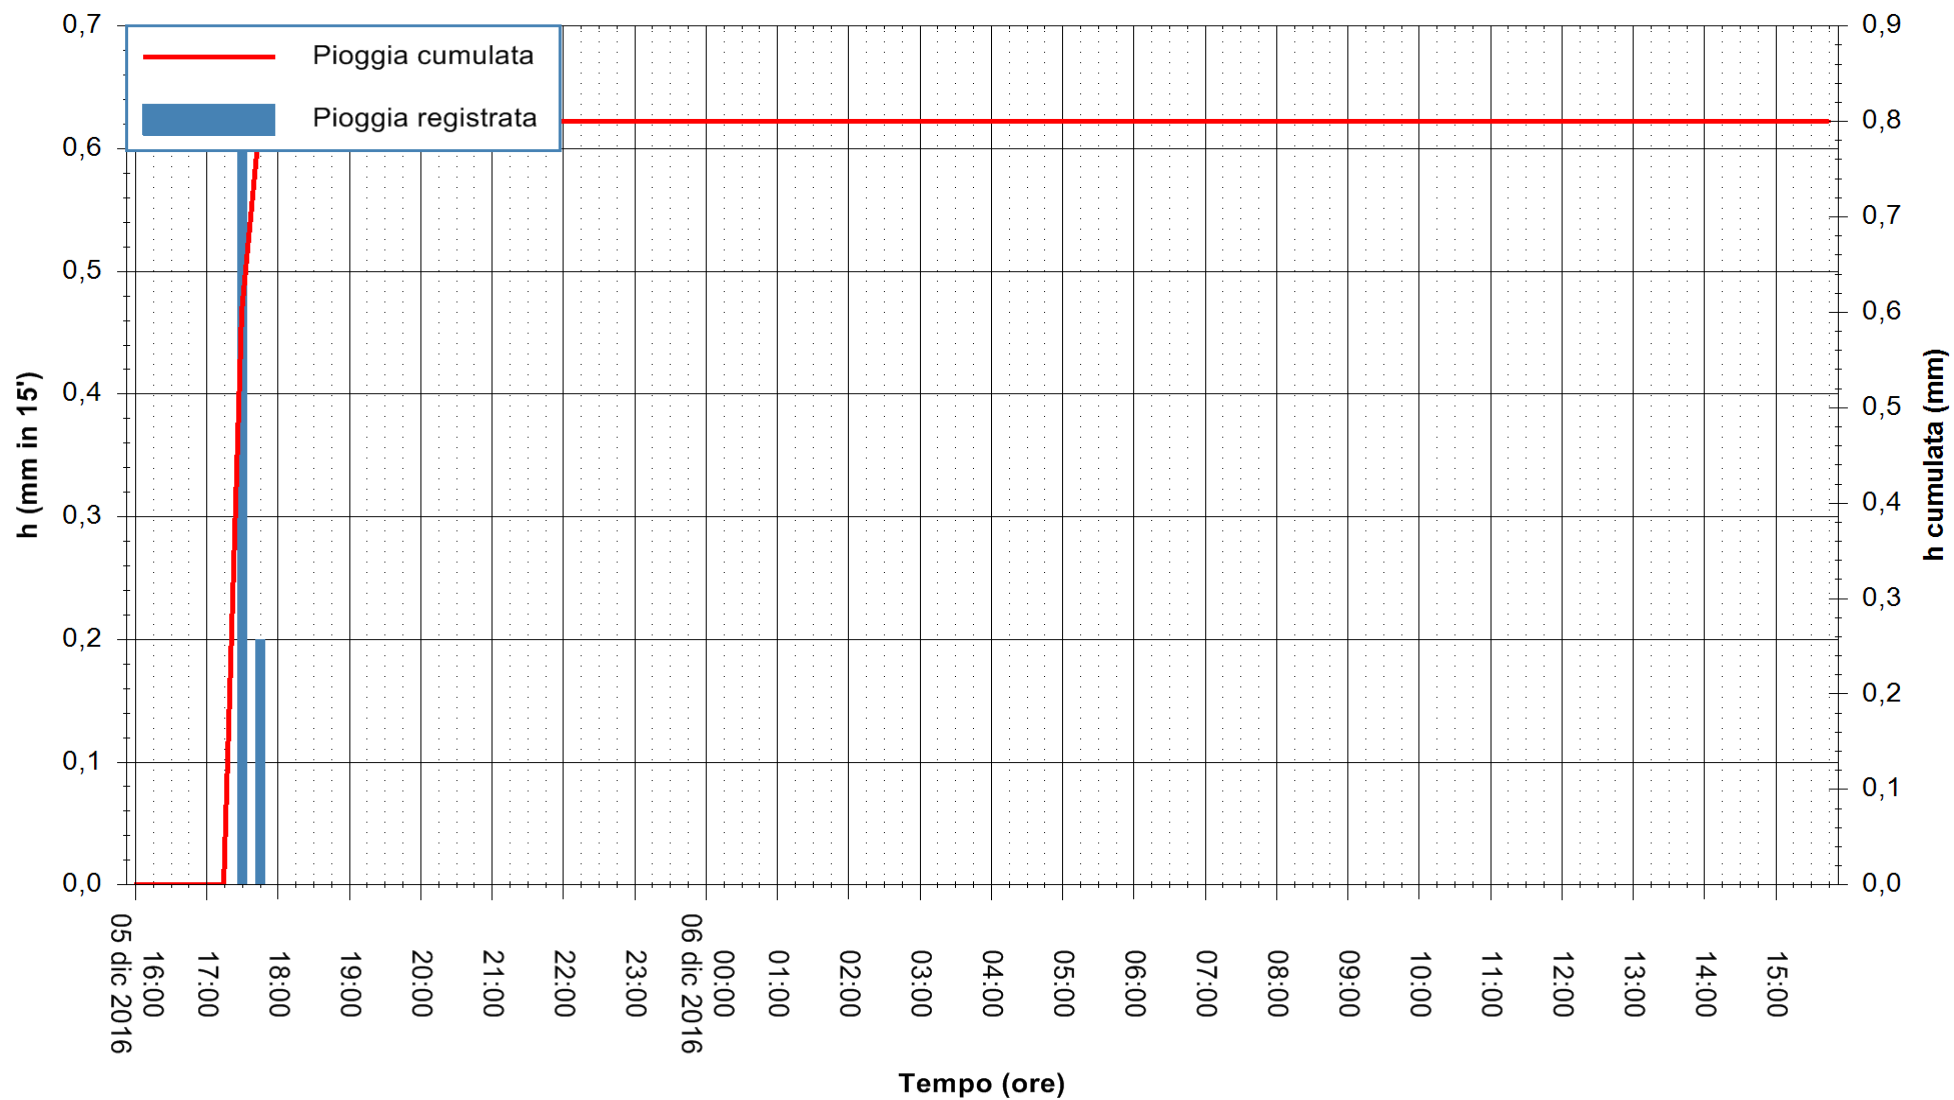

REGIONE AUTÒNOMA DE SARDIGNA
REGIONE AUTONOMA DELLA SARDEGNA

Stazione pluviometrica Santa Maria di Neapolis
Area S.MARIA DI NEAPOLIS
Pioggia registrata nelle ultime 24 ore
Consultazione alle ore 16:02 del 06/12/2016

ARPAS
F.to il Dirigente Responsabile
Dott. Giuseppe Bianco

REGIONE AUTÒNOMA DE SARDIGNA
REGIONE AUTONOMA DELLA SARDEGNA

Stazione pluviometrica Santa Lucia di Capoterra
Area S.LUCIA
Pioggia registrata nelle ultime 24 ore
Consultazione alle ore 16:02 del 06/12/2016