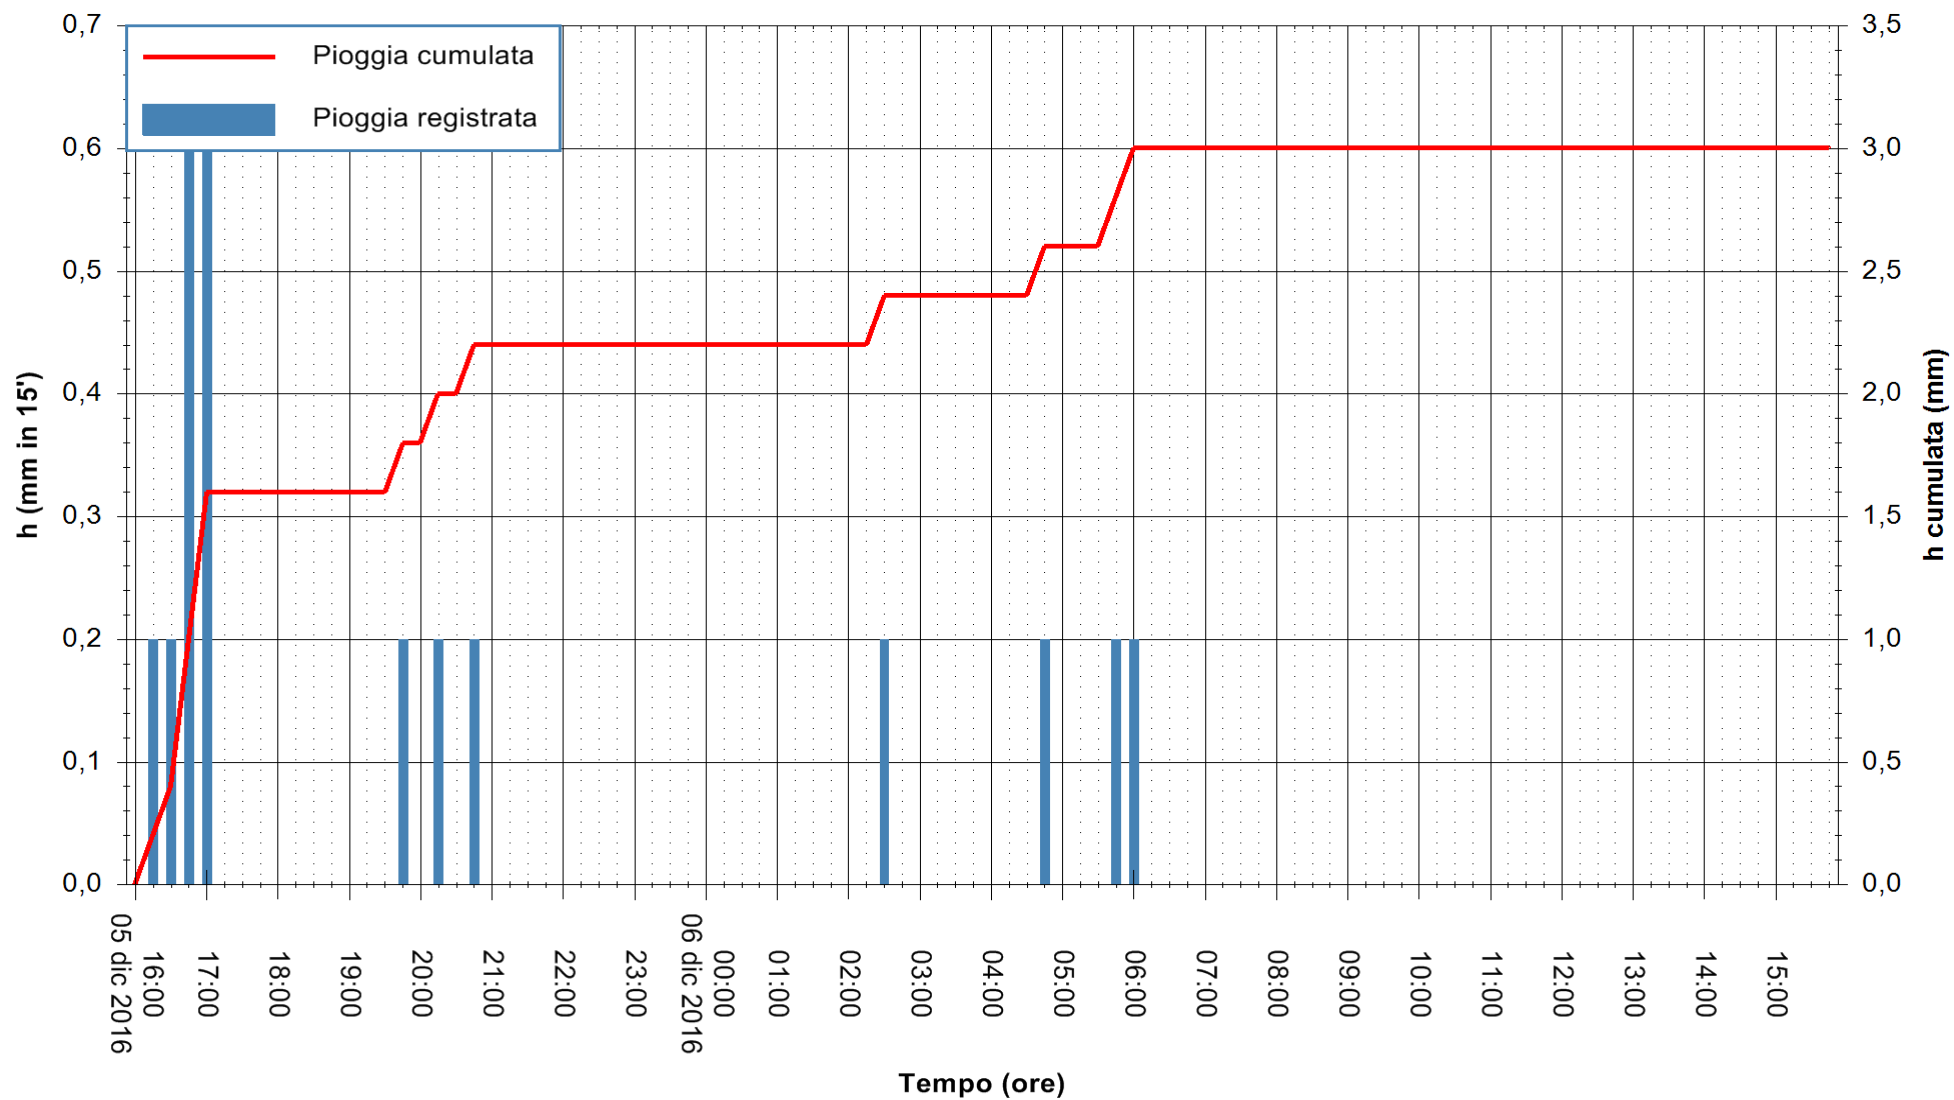

Stazione pluviometrica Montresta
Area NAVRINO
Pioggia registrata nelle ultime 24 ore
Consultazione alle ore 16:02 del 06/12/2016

ARPAS
F.to il Dirigente Responsabile
Dott. Giuseppe Bianco

REGIONE AUTÒNOMA DE SARDIGNA
REGIONE AUTONOMA DELLA SARDEGNA