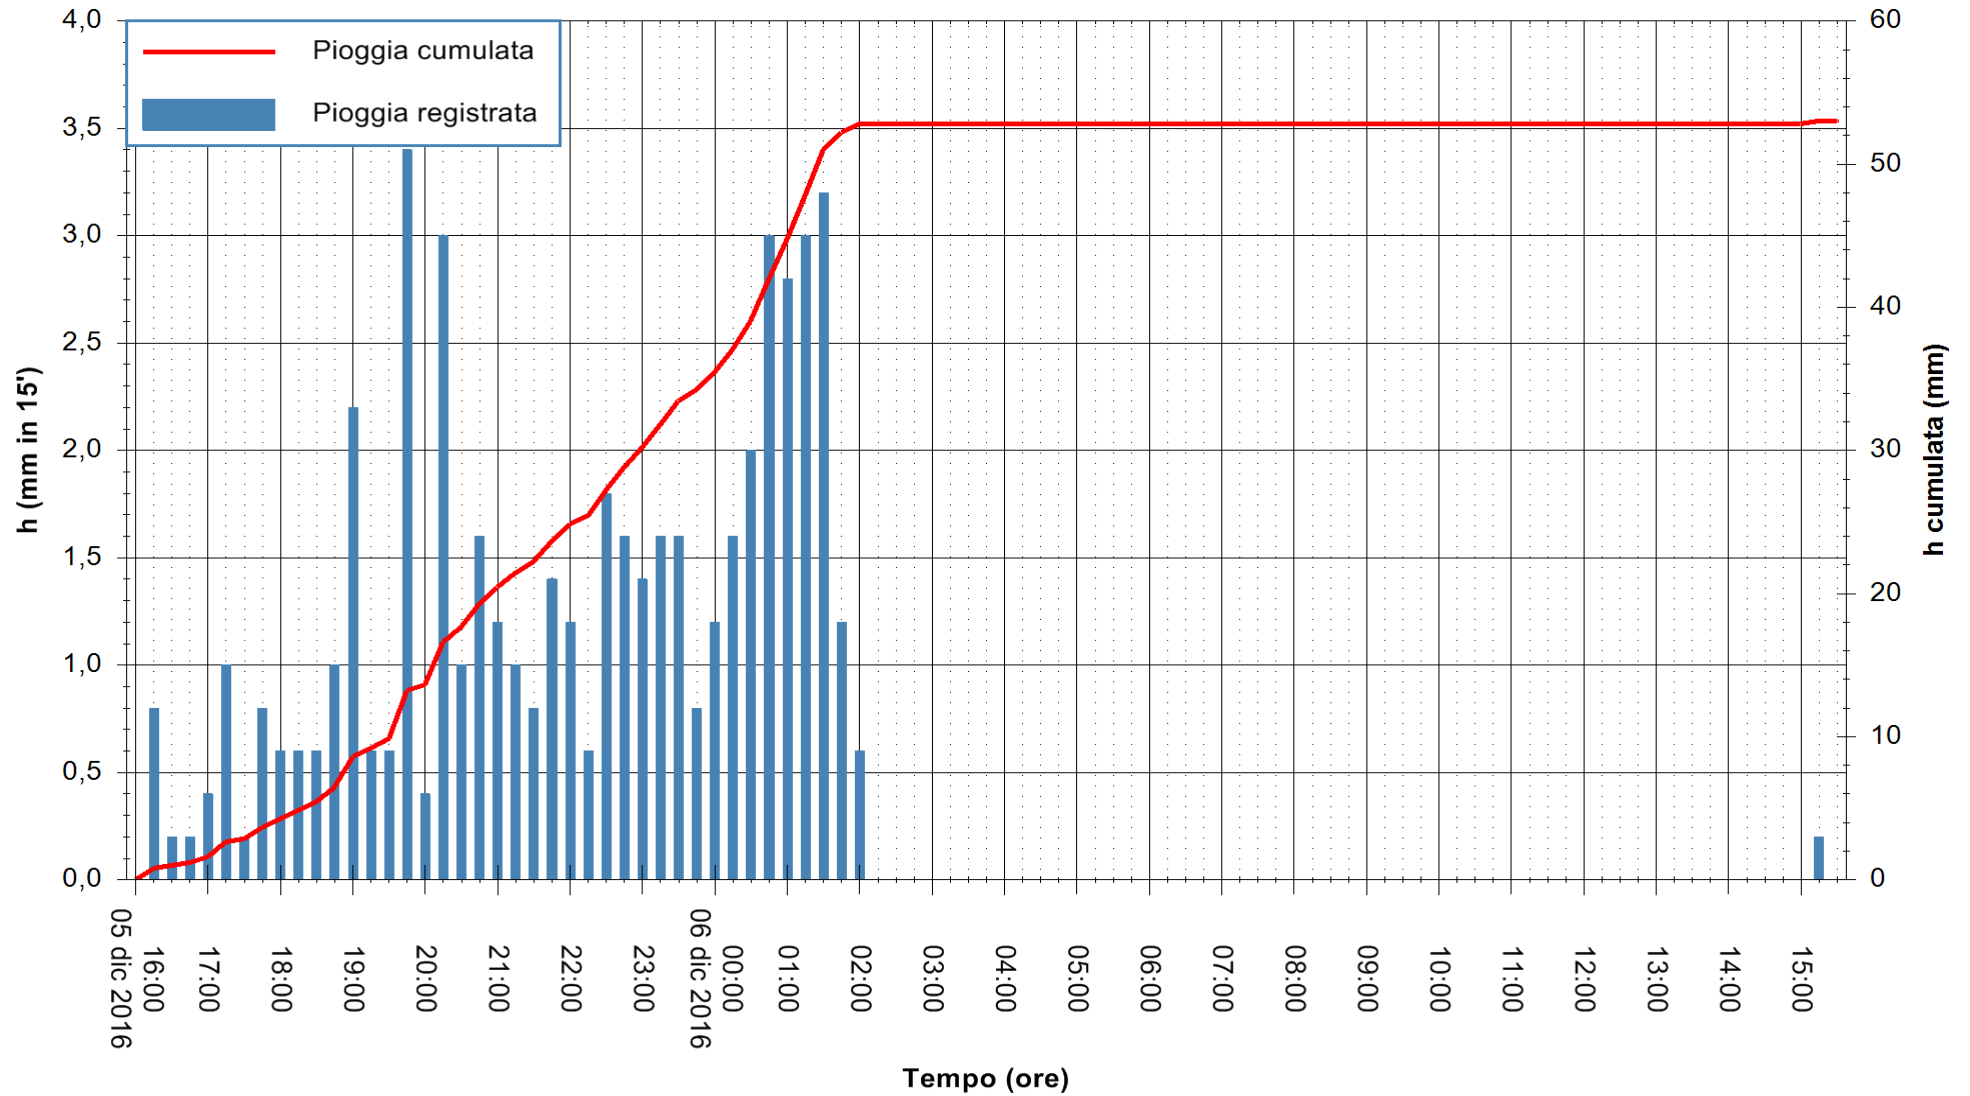

ARPAS
F.to il Dirigente Responsabile
Dott. Giuseppe Bianco

REGIONE AUTÒNOMA DE SARDIGNA
REGIONE AUTONOMA DELLA SARDEGNA

Stazione pluviometrica Santa Lucia di Capoterra
Area S.LUCIA
Pioggia registrata nelle ultime 24 ore
Consultazione alle ore 16:02 del 06/12/2016