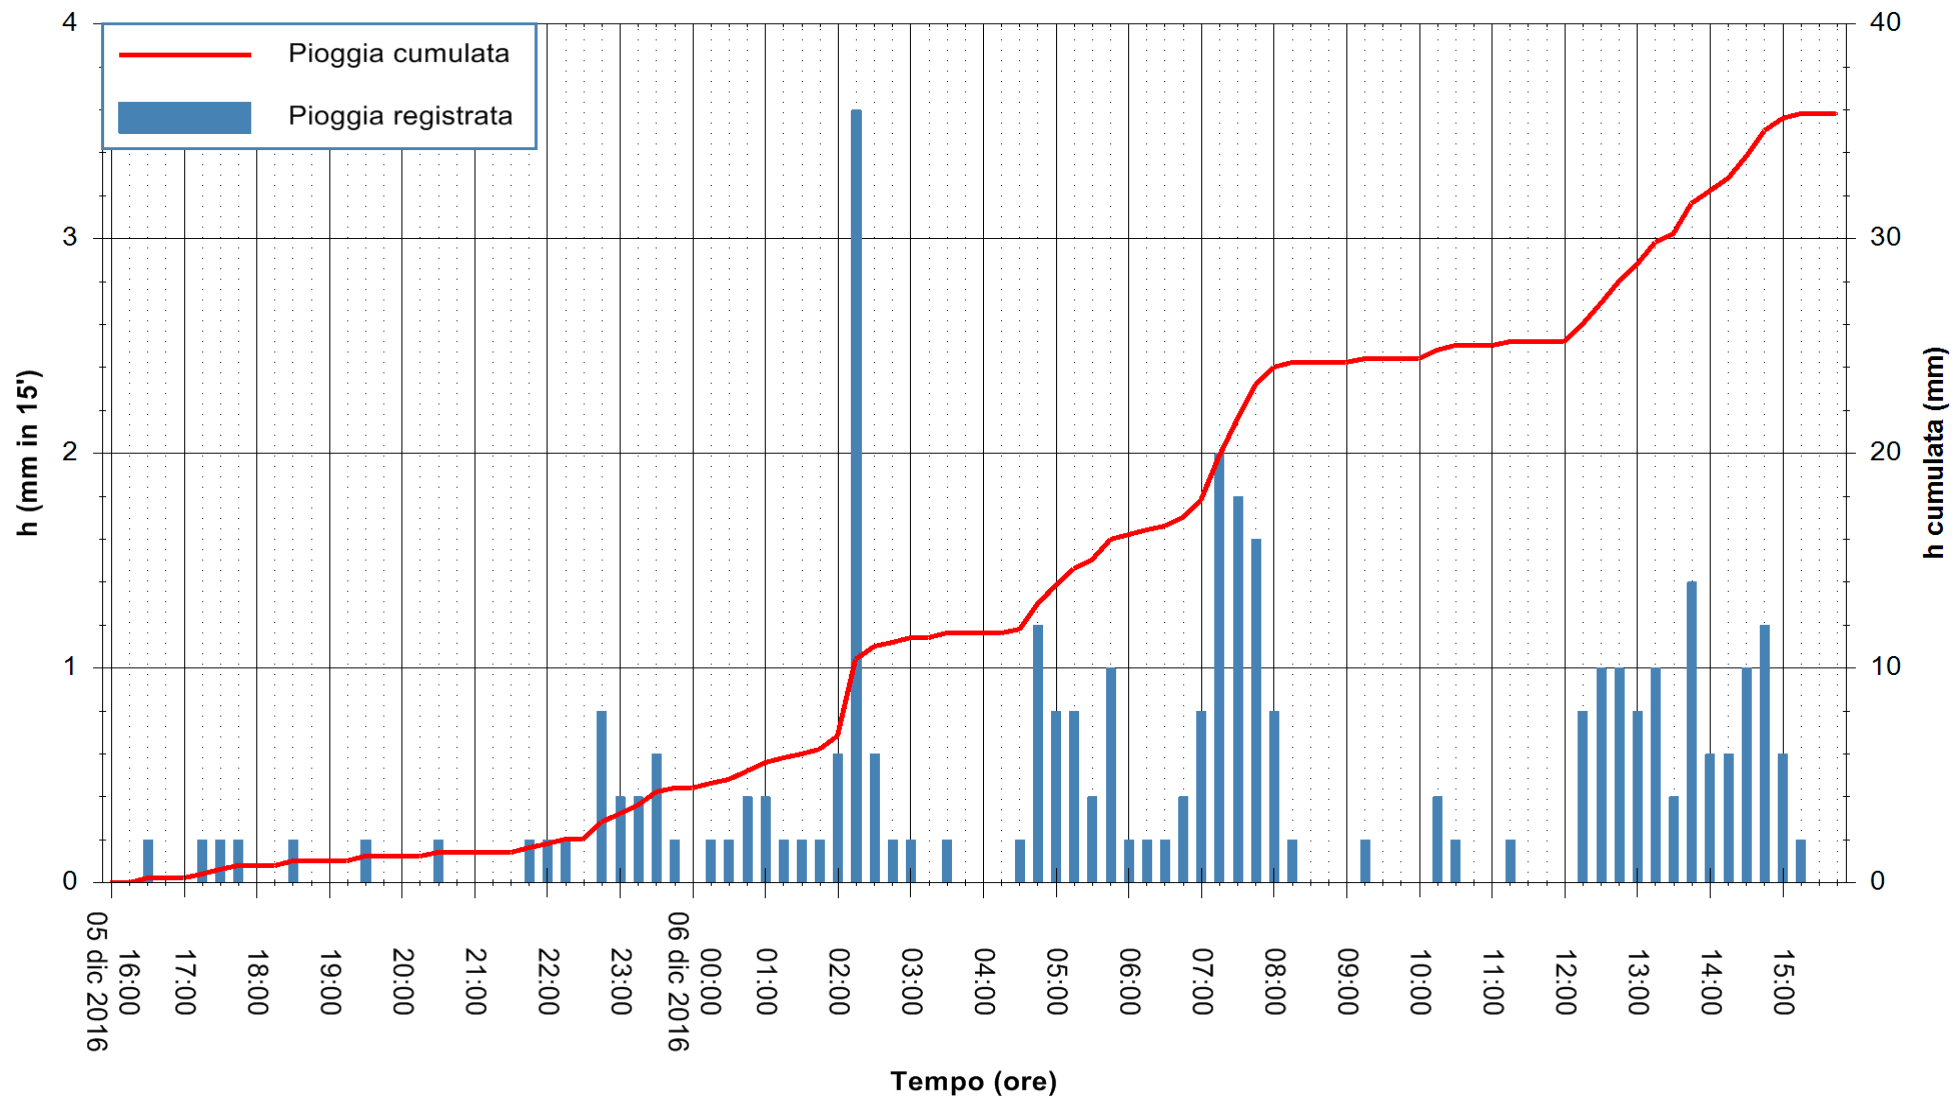

ARPAS
F.to il Dirigente Responsabile
Dott. Giuseppe Bianco

REGIONE AUTÒNOMA DE SARDIGNA
REGIONE AUTONOMA DELLA SARDEGNA

Stazione pluviometrica Oristano
Area TORRE GRANDE
Pioggia registrata nelle ultime 24 ore
Consultazione alle ore 16:02 del 06/12/2016

ARPAS
F.to il Dirigente Responsabile
Dott. Giuseppe Bianco

REGIONE AUTÒNOMA DE SARDIGNA
REGIONE AUTONOMA DELLA SARDEGNA

Stazione pluviometrica Montresta
Area NAVRINO
Pioggia registrata nelle ultime 24 ore
Consultazione alle ore 16:02 del 06/12/2016