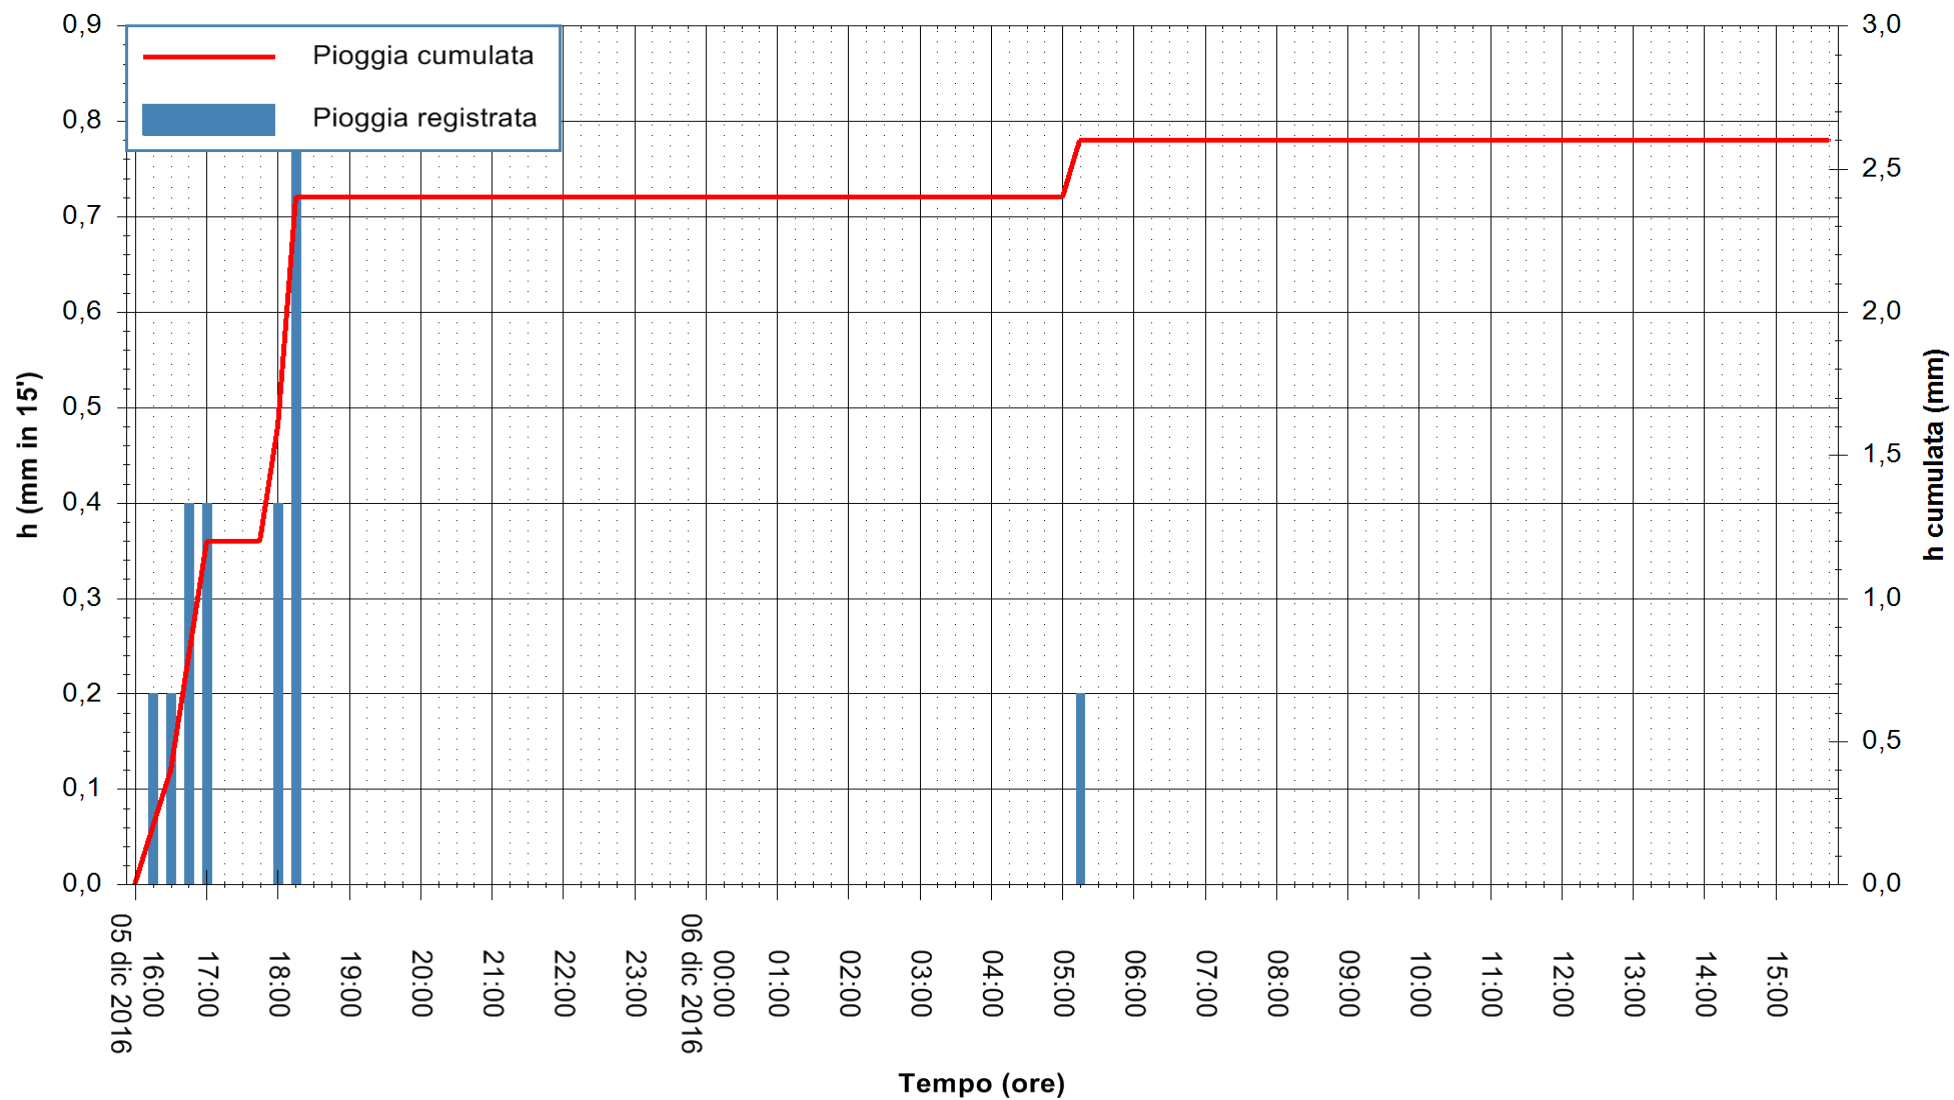

REGIONE AUTÒNOMA DE SARDIGNA
REGIONE AUTONOMA DELLA SARDEGNA

Stazione pluviometrica Santa Maria di Neapolis
Area S.MARIA DI NEAPOLIS
Pioggia registrata nelle ultime 24 ore
Consultazione alle ore 16:02 del 06/12/2016

ARPAS
F.to il Dirigente Responsabile
Dott. Giuseppe Bianco

REGIONE AUTÒNOMA DE SARDIGNA
REGIONE AUTONOMA DELLA SARDEGNA

Stazione pluviometrica Santa Lucia di Capoterra
Area S.LUCIA
Pioggia registrata nelle ultime 24 ore
Consultazione alle ore 16:02 del 06/12/2016