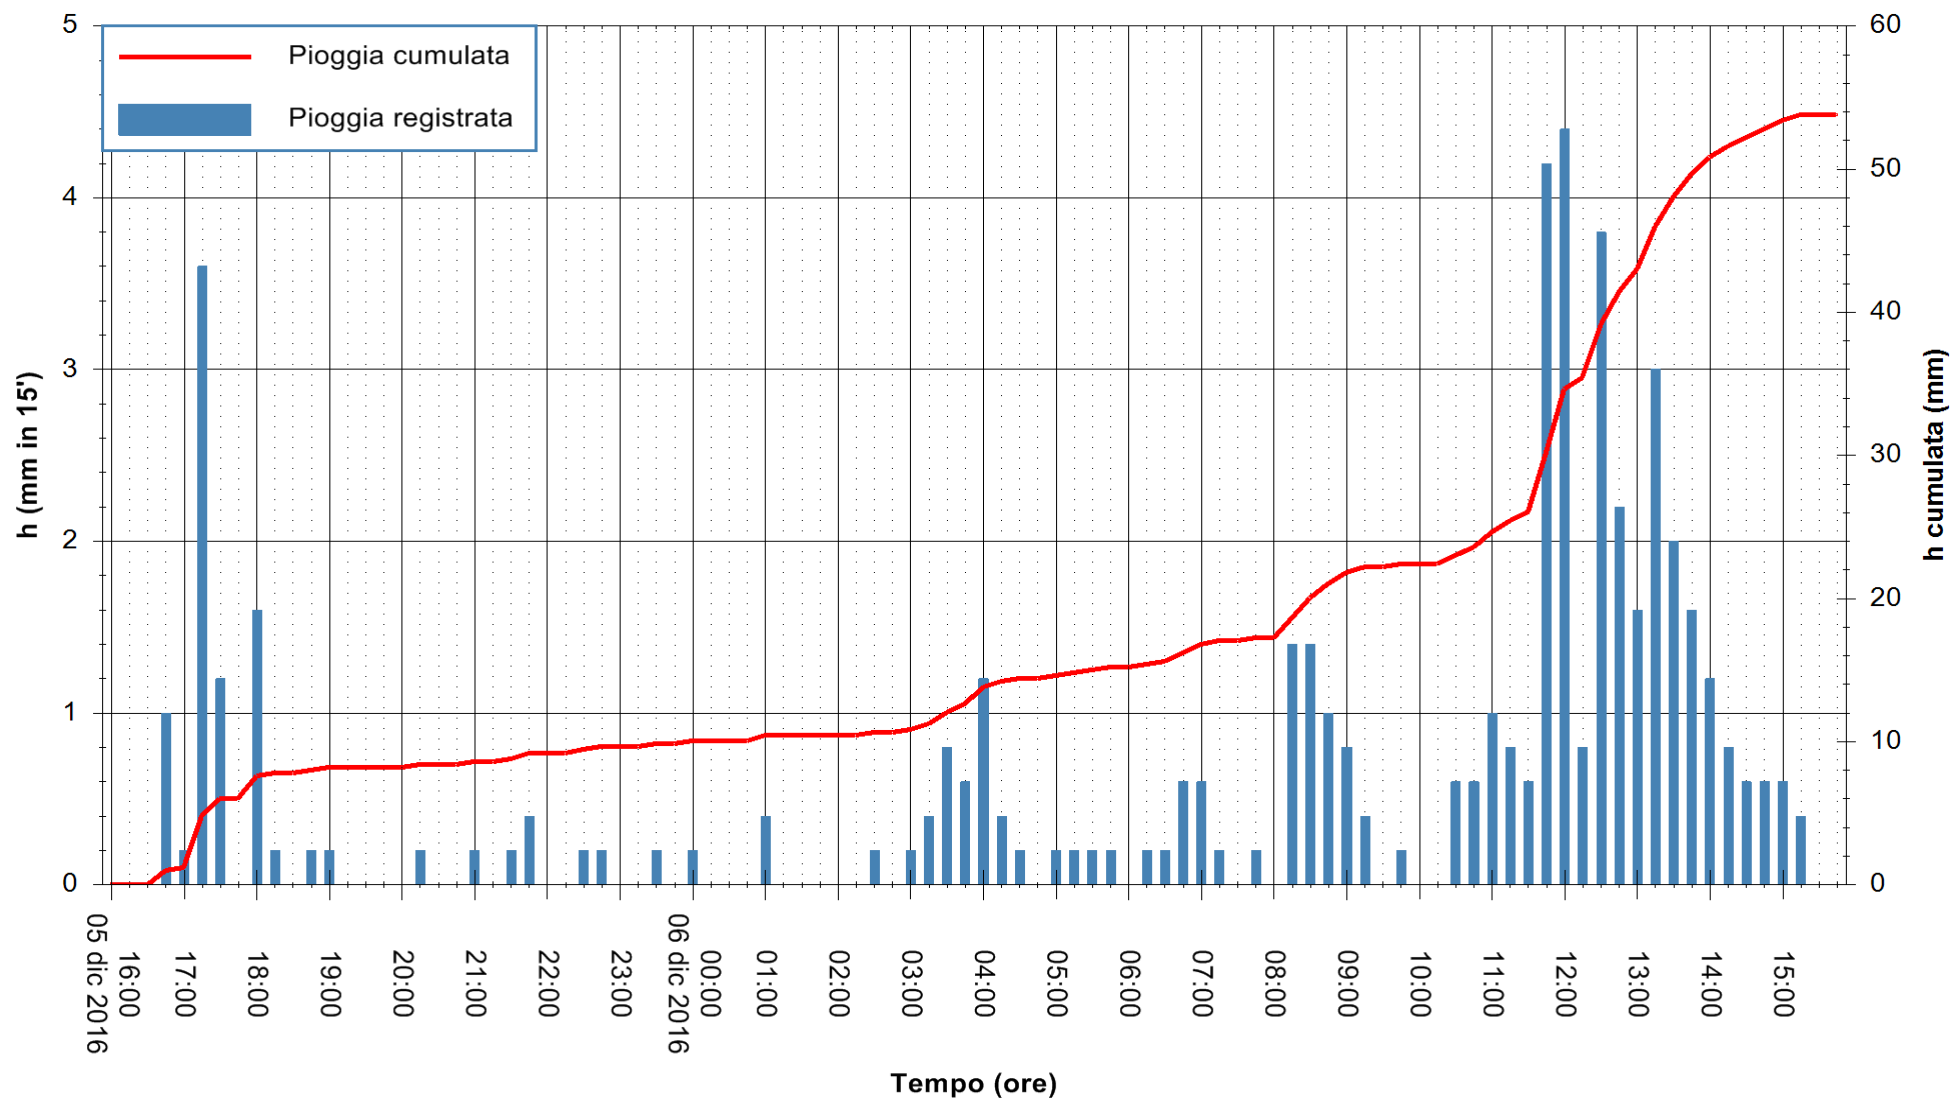

ARPAS
F.to il Dirigente Responsabile
Dott. Giuseppe Bianco

REGIONE AUTÒNOMA DE SARDIGNA
REGIONE AUTONOMA DELLA SARDEGNA

Stazione pluviometrica Oristano
Area TORRE GRANDE
Pioggia registrata nelle ultime 24 ore
Consultazione alle ore 16:02 del 06/12/2016

ARPAS
F.to il Dirigente Responsabile
Dott. Giuseppe Bianco

REGIONE AUTÒNOMA DE SARDIGNA
REGIONE AUTONOMA DELLA SARDEGNA

Stazione pluviometrica Montresta
Area NAVRINO
Pioggia registrata nelle ultime 24 ore
Consultazione alle ore 16:02 del 06/12/2016