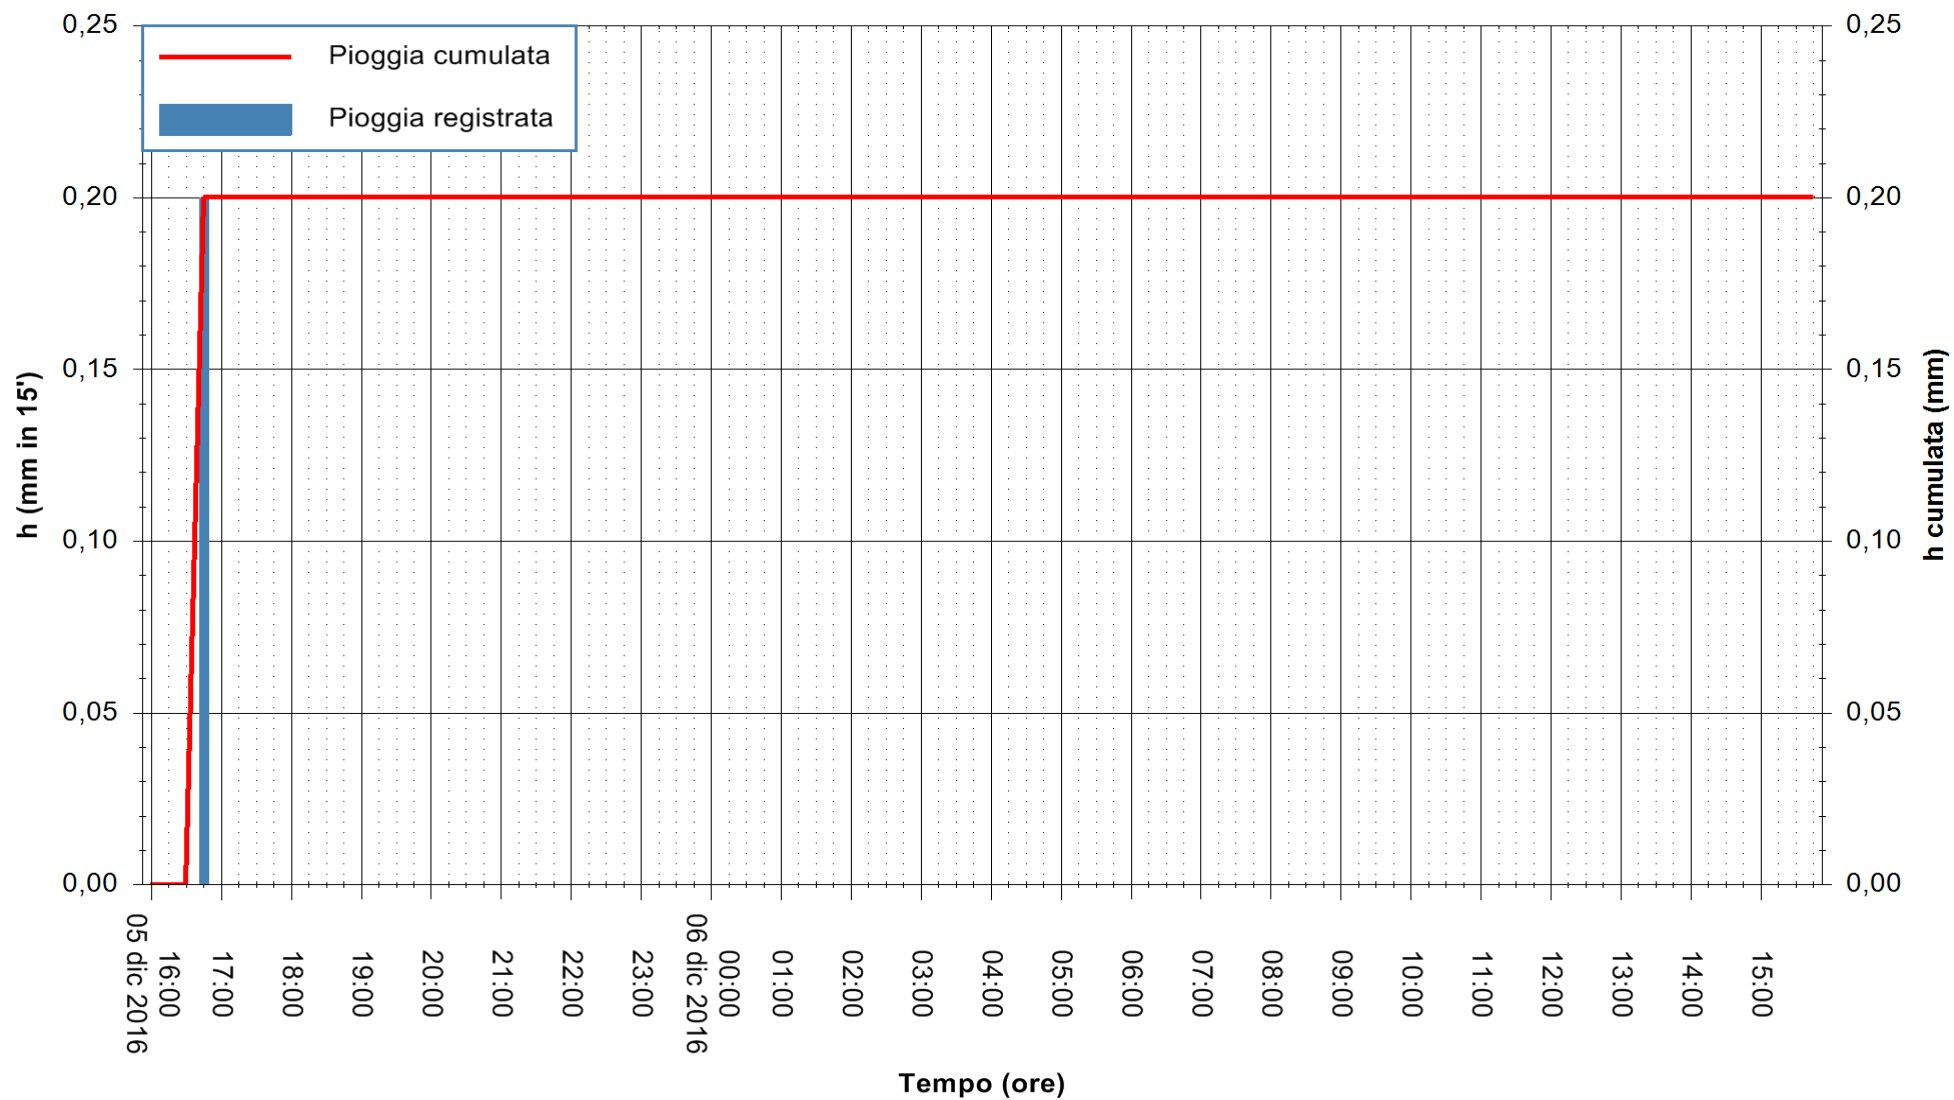

Stazione pluviometrica Fluminimannu a Decimomannu
Area DECIMOMANNU
Pioggia registrata nelle ultime 24 ore
Consultazione alle ore 16:02 del 06/12/2016

ARPAS
F.to il Dirigente Responsabile
Dott. Giuseppe Bianco

REGIONE AUTÒNOMA DE SARDIGNA
REGIONE AUTONOMA DELLA SARDEGNA

Stazione pluviometrica Santa Maria di Neapolis
Area S.MARIA DI NEAPOLIS
Pioggia registrata nelle ultime 24 ore
Consultazione alle ore 16:02 del 06/12/2016

ARPAS
F.to il Dirigente Responsabile
Dott. Giuseppe Bianco

REGIONE AUTÒNOMA DE SARDIGNA
REGIONE AUTONOMA DELLA SARDEGNA

Stazione pluviometrica Santa Lucia di Capoterra
Area S.LUCIA
Pioggia registrata nelle ultime 24 ore
Consultazione alle ore 16:02 del 06/12/2016