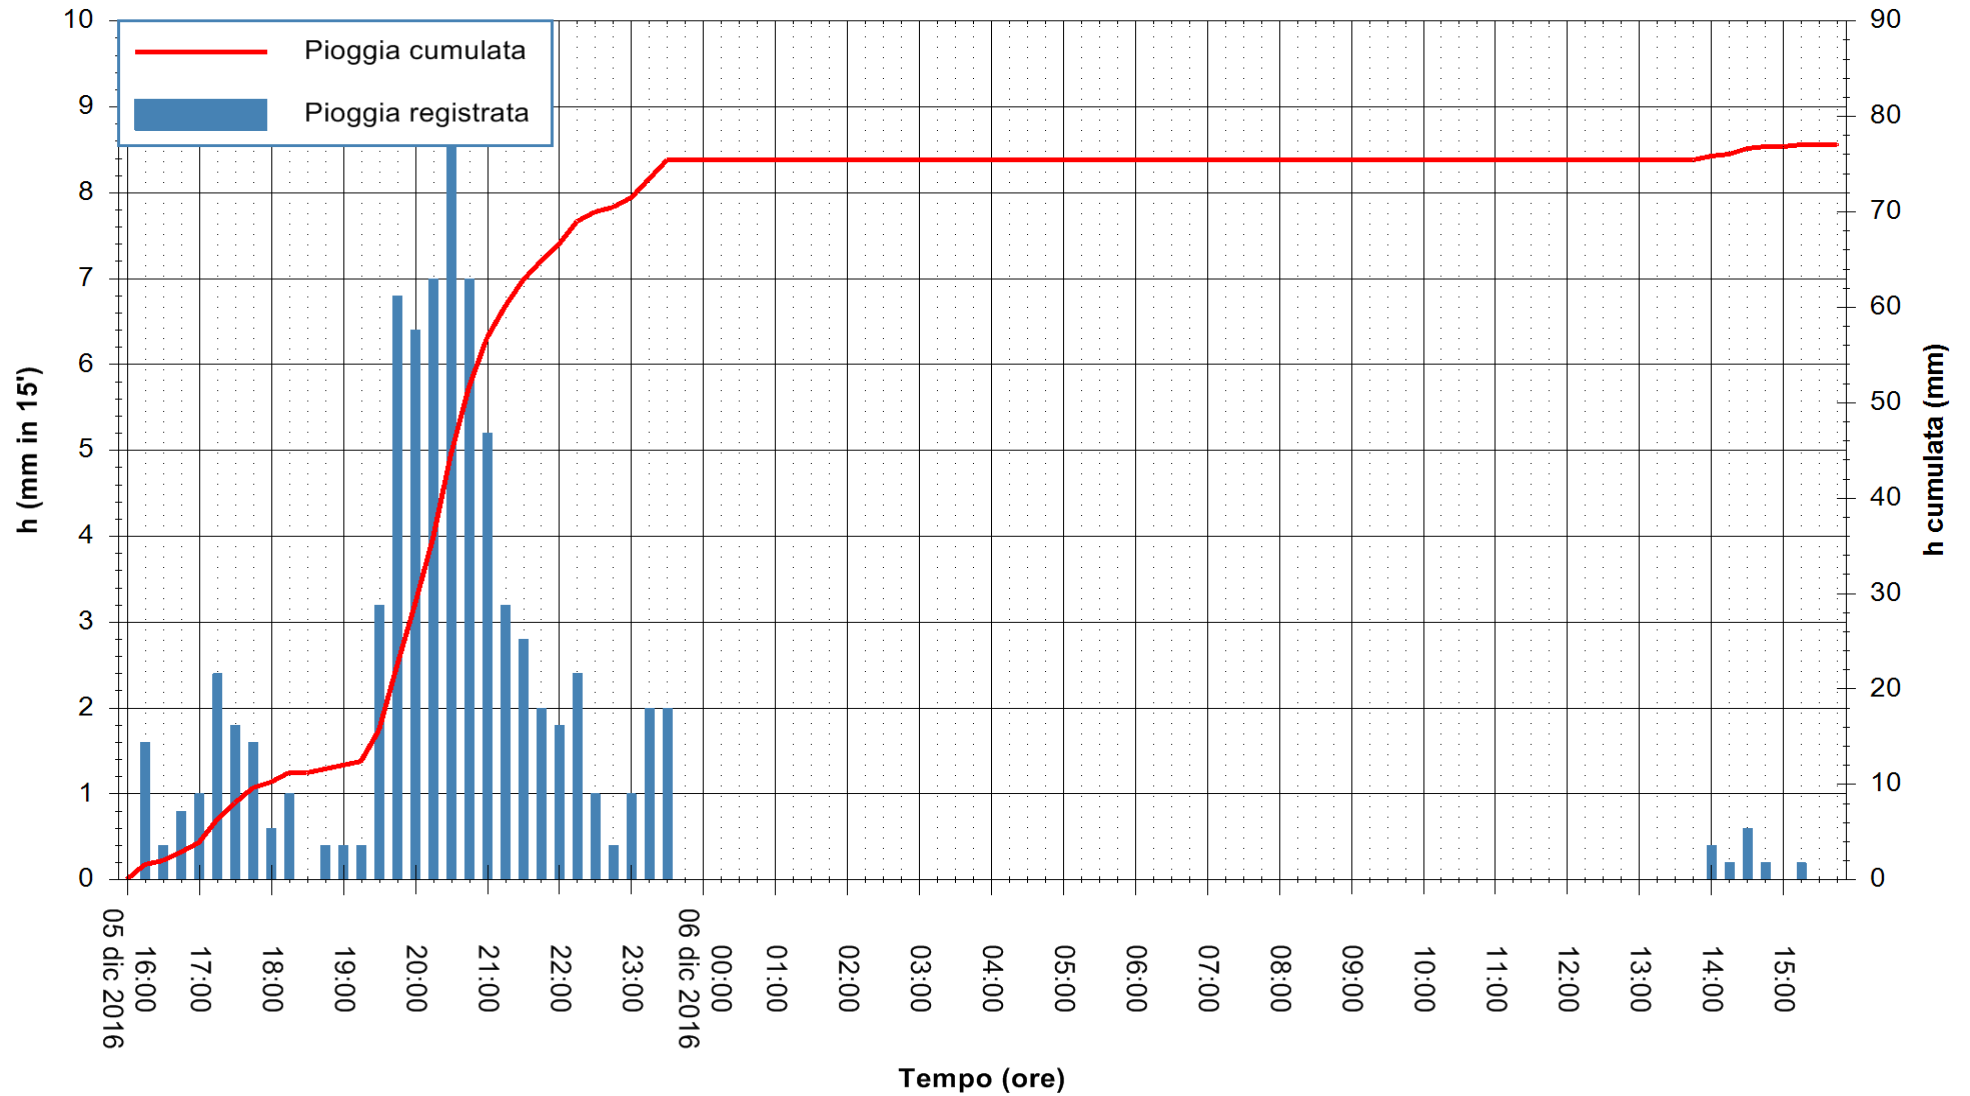

ARPAS
F.to il Dirigente Responsabile
Dott. Giuseppe Bianco

REGIONE AUTÒNOMA DE SARDIGNA
REGIONE AUTONOMA DELLA SARDEGNA

Stazione pluviometrica Santa Lucia di Capoterra
Area S.LUCIA
Pioggia registrata nelle ultime 24 ore
Consultazione alle ore 16:02 del 06/12/2016