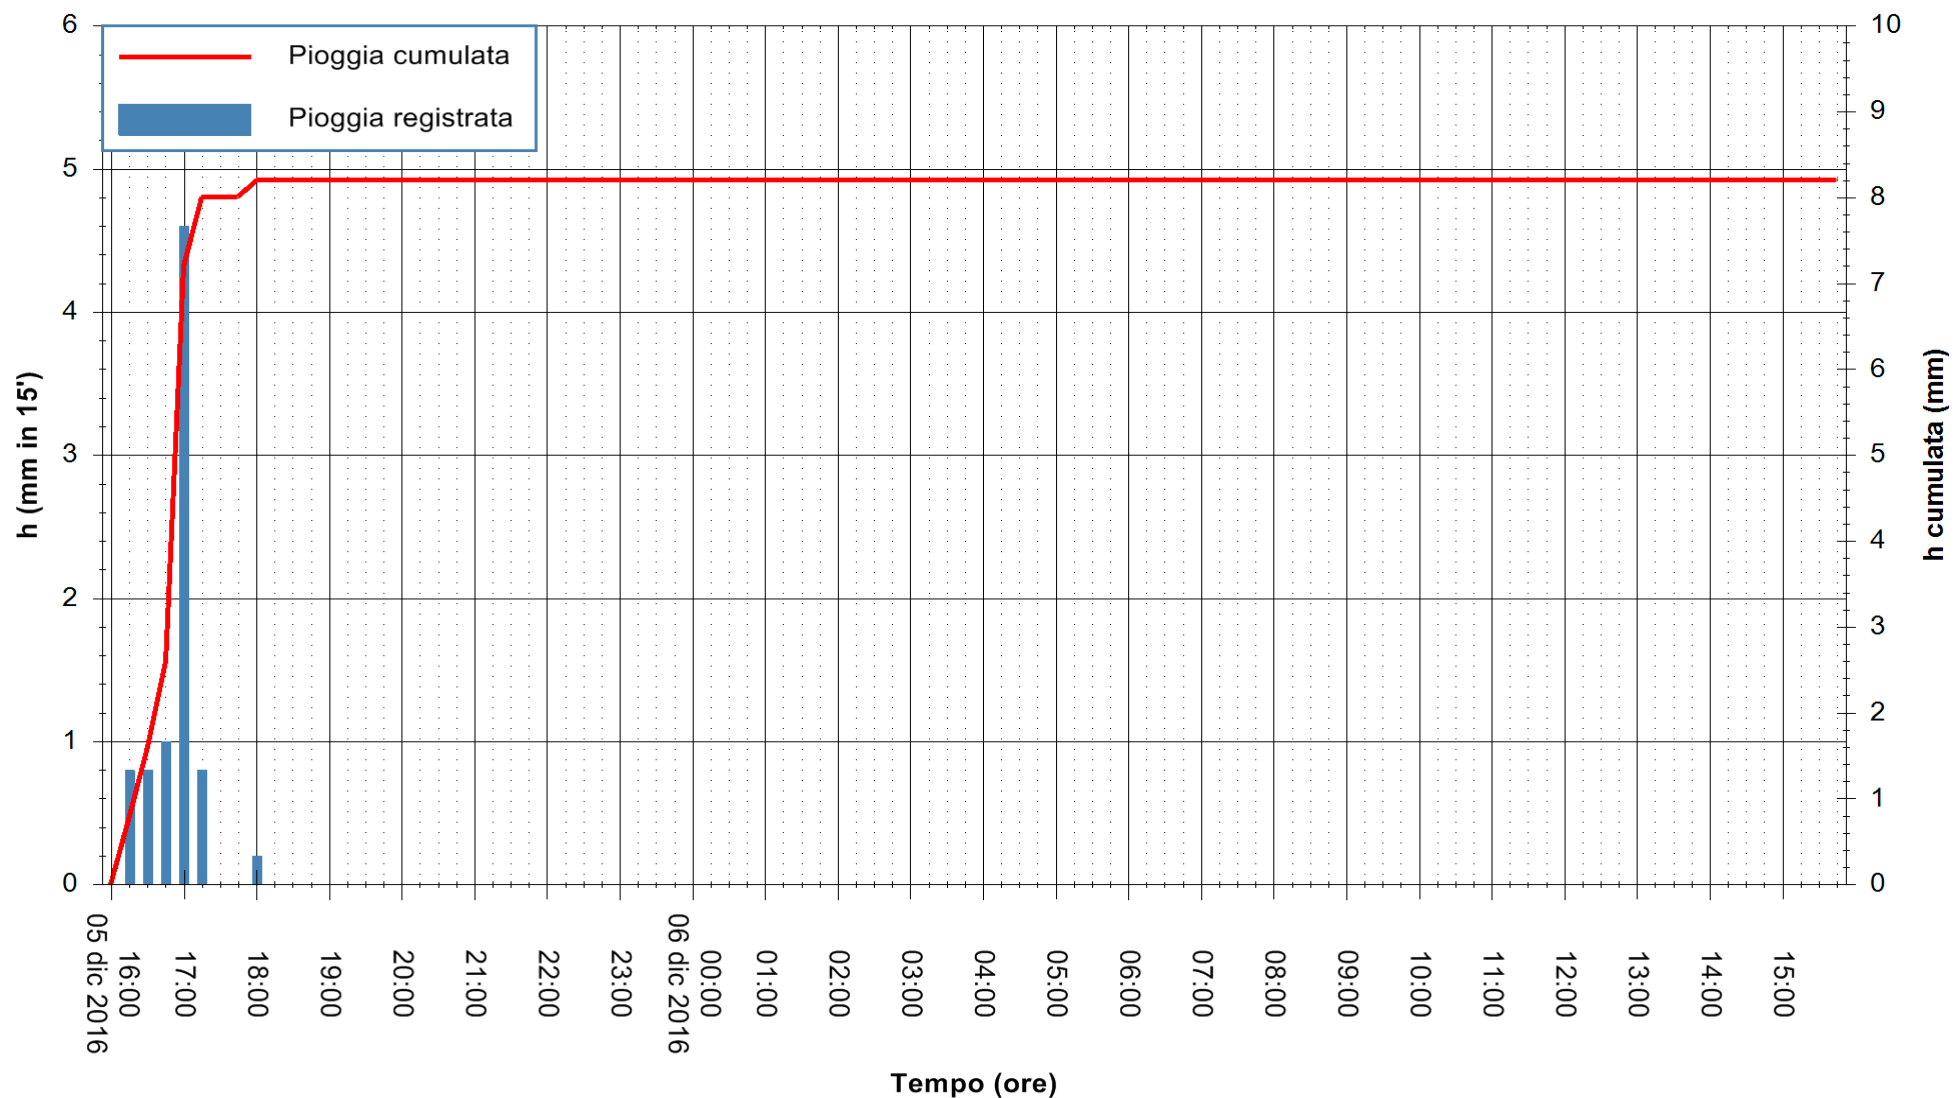

Stazione pluviometrica Santa Lucia di Capoterra
Area S.LUCIA
Pioggia registrata nelle ultime 24 ore
Consultazione alle ore 16:02 del 06/12/2016

ARPAS
F.to il Dirigente Responsabile
Dott. Giuseppe Bianco

REGIONE AUTÒNOMA DE SARDIGNA
REGIONE AUTONOMA DELLA SARDEGNA