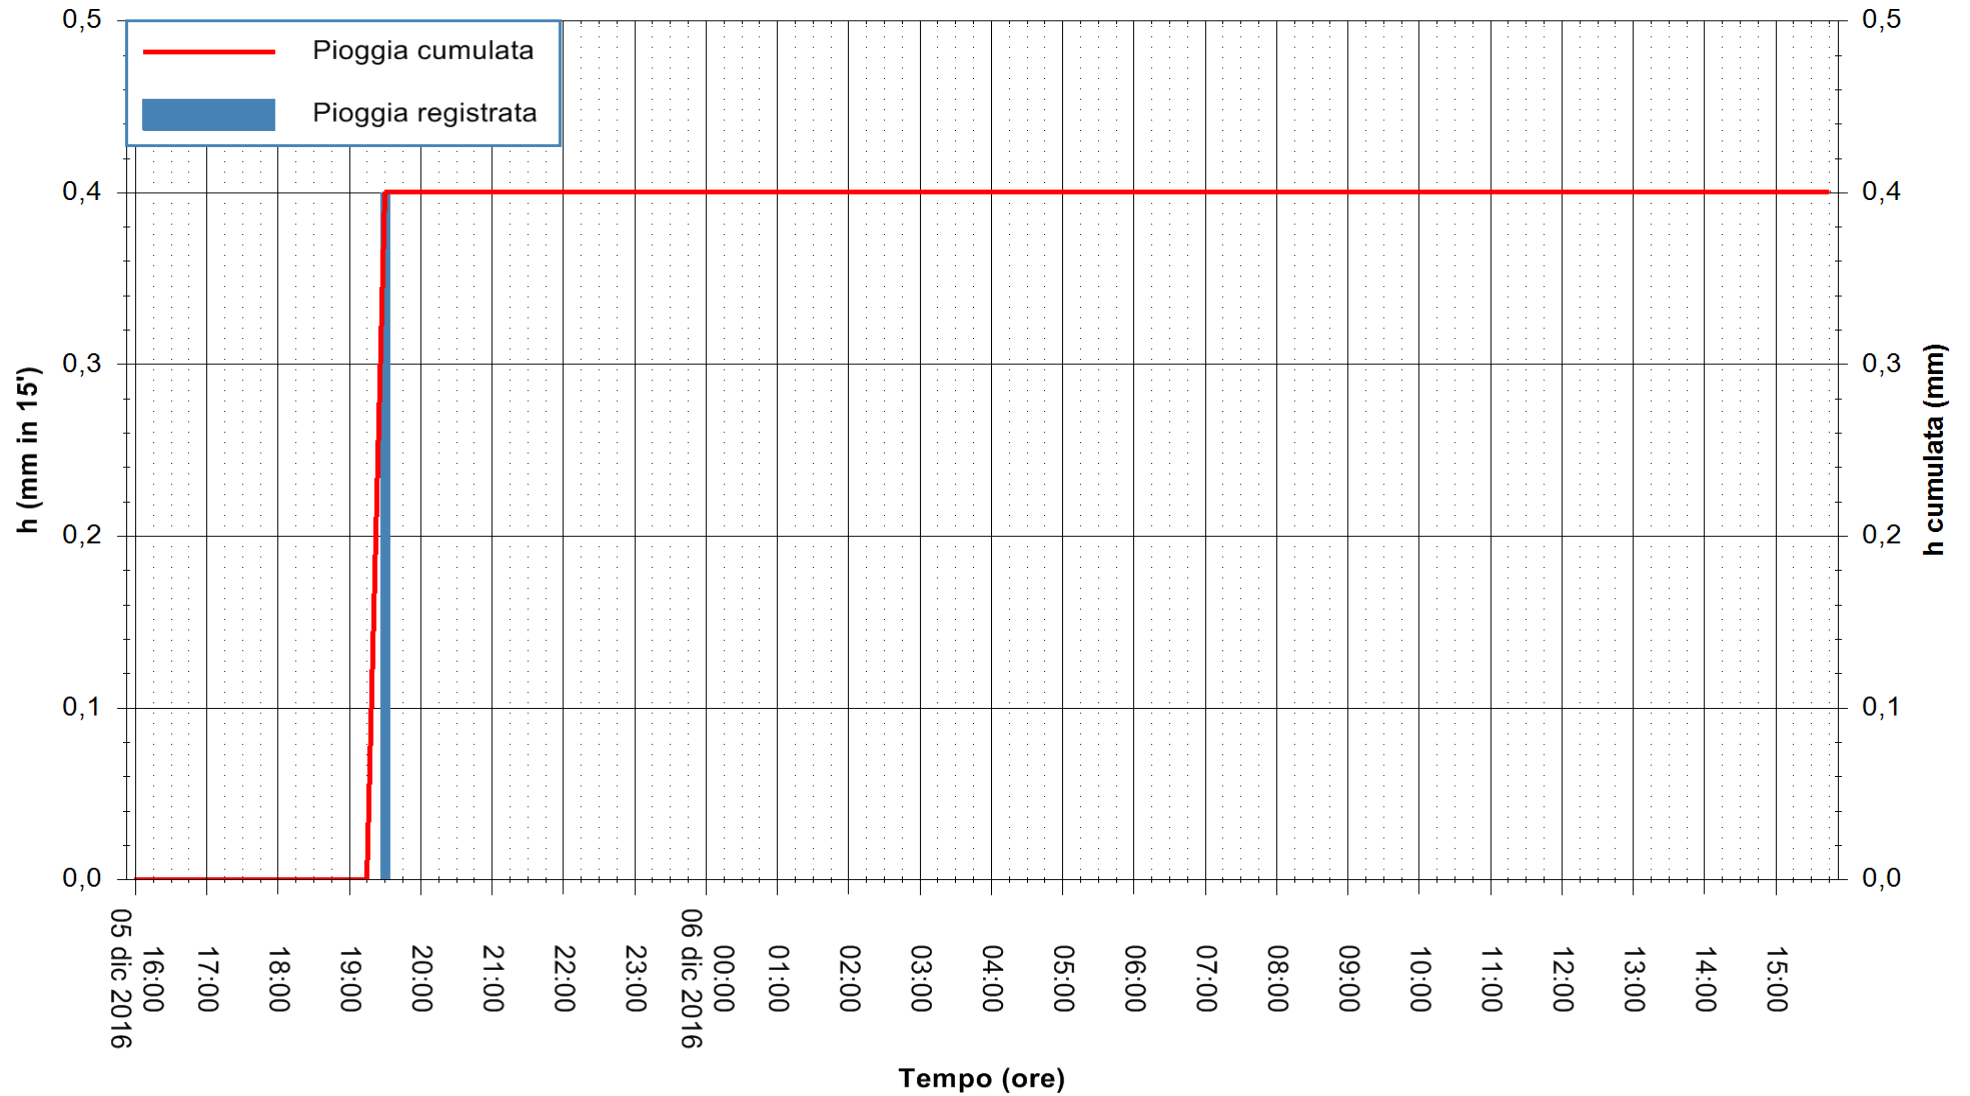

Stazione pluviometrica Fluminimannu a Decimomannu
Area DECIMOMANNU
Pioggia registrata nelle ultime 24 ore
Consultazione alle ore 16:02 del 06/12/2016

ARPAS
F.to il Dirigente Responsabile
Dott. Giuseppe Bianco

REGIONE AUTÒNOMA DE SARDIGNA
REGIONE AUTONOMA DELLA SARDEGNA

Stazione pluviometrica Santa Maria di Neapolis
Area S.MARIA DI NEAPOLIS
Pioggia registrata nelle ultime 24 ore
Consultazione alle ore 16:02 del 06/12/2016

ARPAS
F.to il Dirigente Responsabile
Dott. Giuseppe Bianco

REGIONE AUTÒNOMA DE SARDIGNA
REGIONE AUTONOMA DELLA SARDEGNA

Stazione pluviometrica Santa Lucia di Capoterra
Area S.LUCIA
Pioggia registrata nelle ultime 24 ore
Consultazione alle ore 16:02 del 06/12/2016