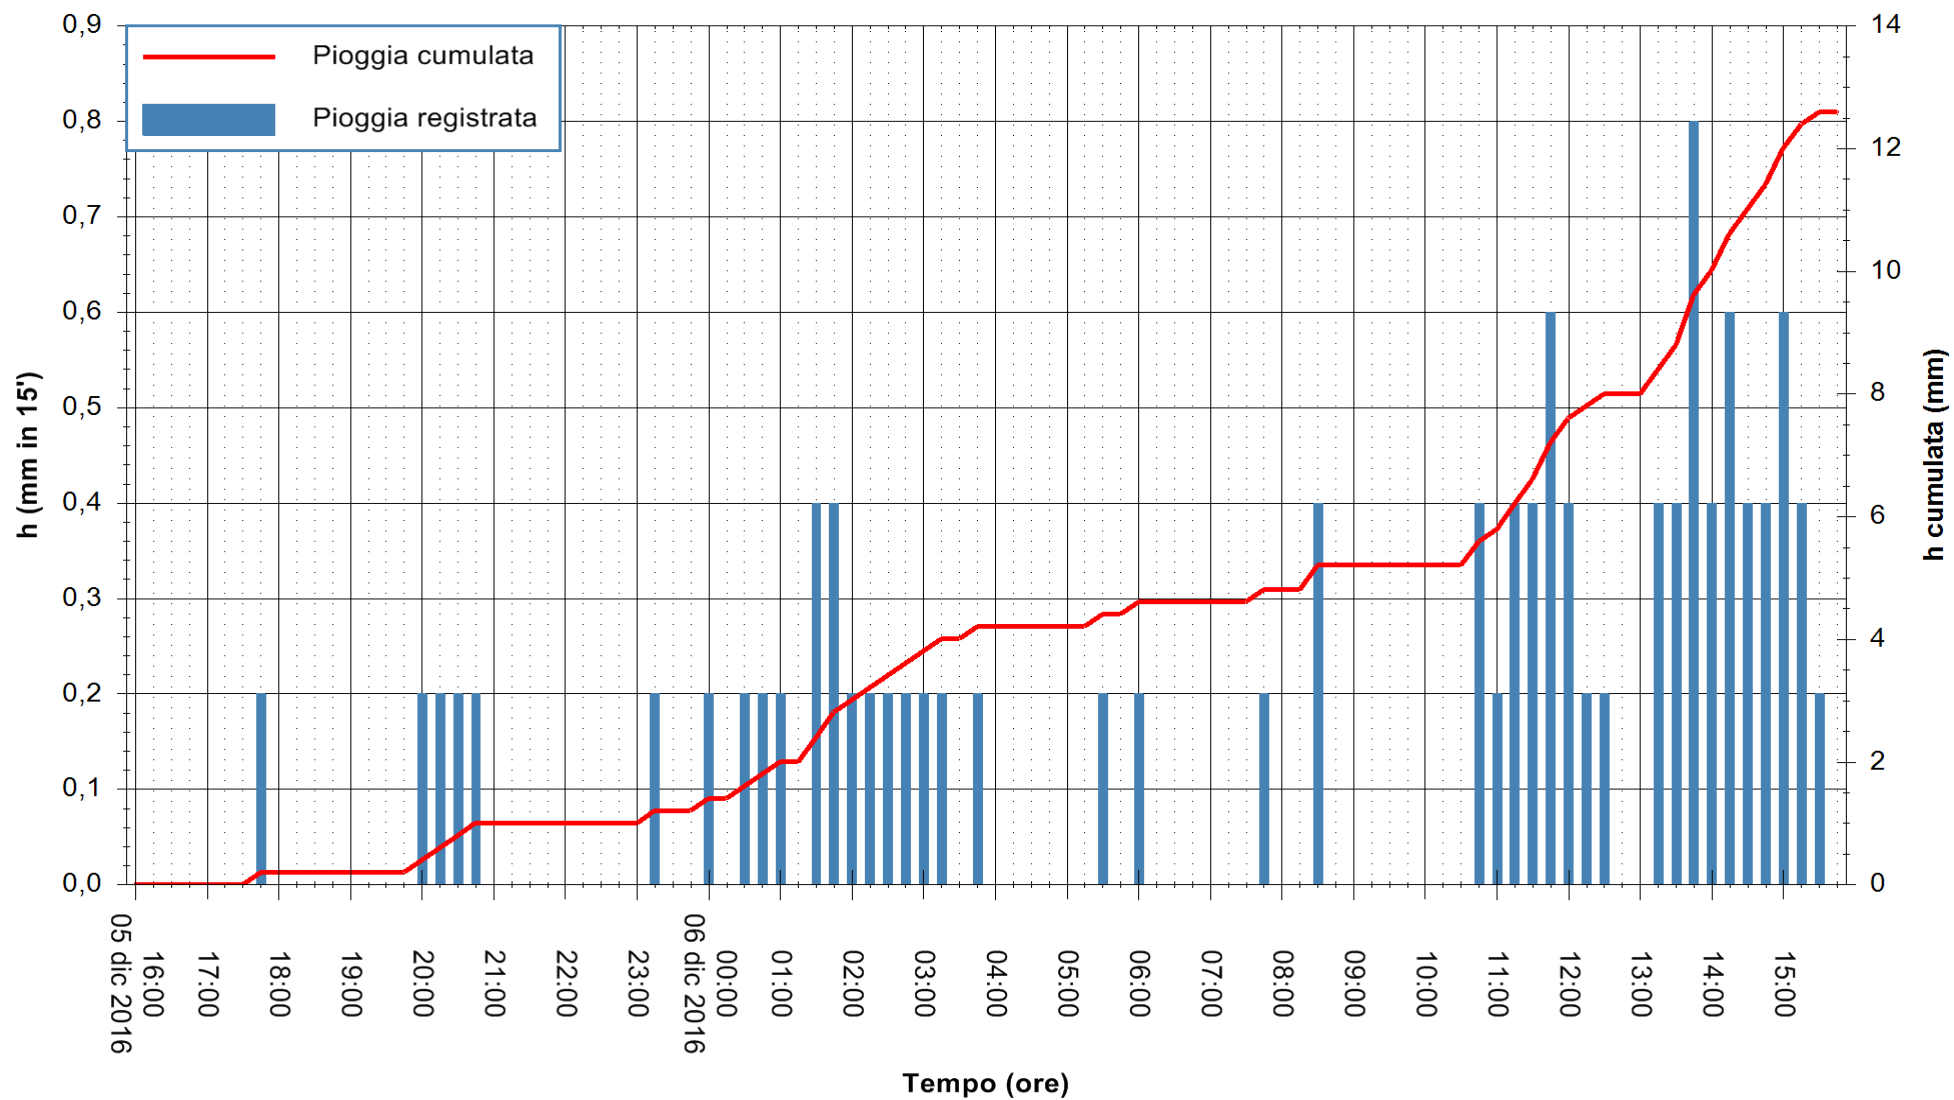

ARPAS
F.to il Dirigente Responsabile
Dott. Giuseppe Bianco

REGIONE AUTÒNOMA DE SARDIGNA
REGIONE AUTONOMA DELLA SARDEGNA

Stazione pluviometrica Oristano
Area TORRE GRANDE
Pioggia registrata nelle ultime 24 ore
Consultazione alle ore 16:02 del 06/12/2016

ARPAS
F.to il Dirigente Responsabile
Dott. Giuseppe Bianco

REGIONE AUTÒNOMA DE SARDIGNA
REGIONE AUTONOMA DELLA SARDEGNA

Stazione pluviometrica Montresta
Area NAVRINO
Pioggia registrata nelle ultime 24 ore
Consultazione alle ore 16:02 del 06/12/2016