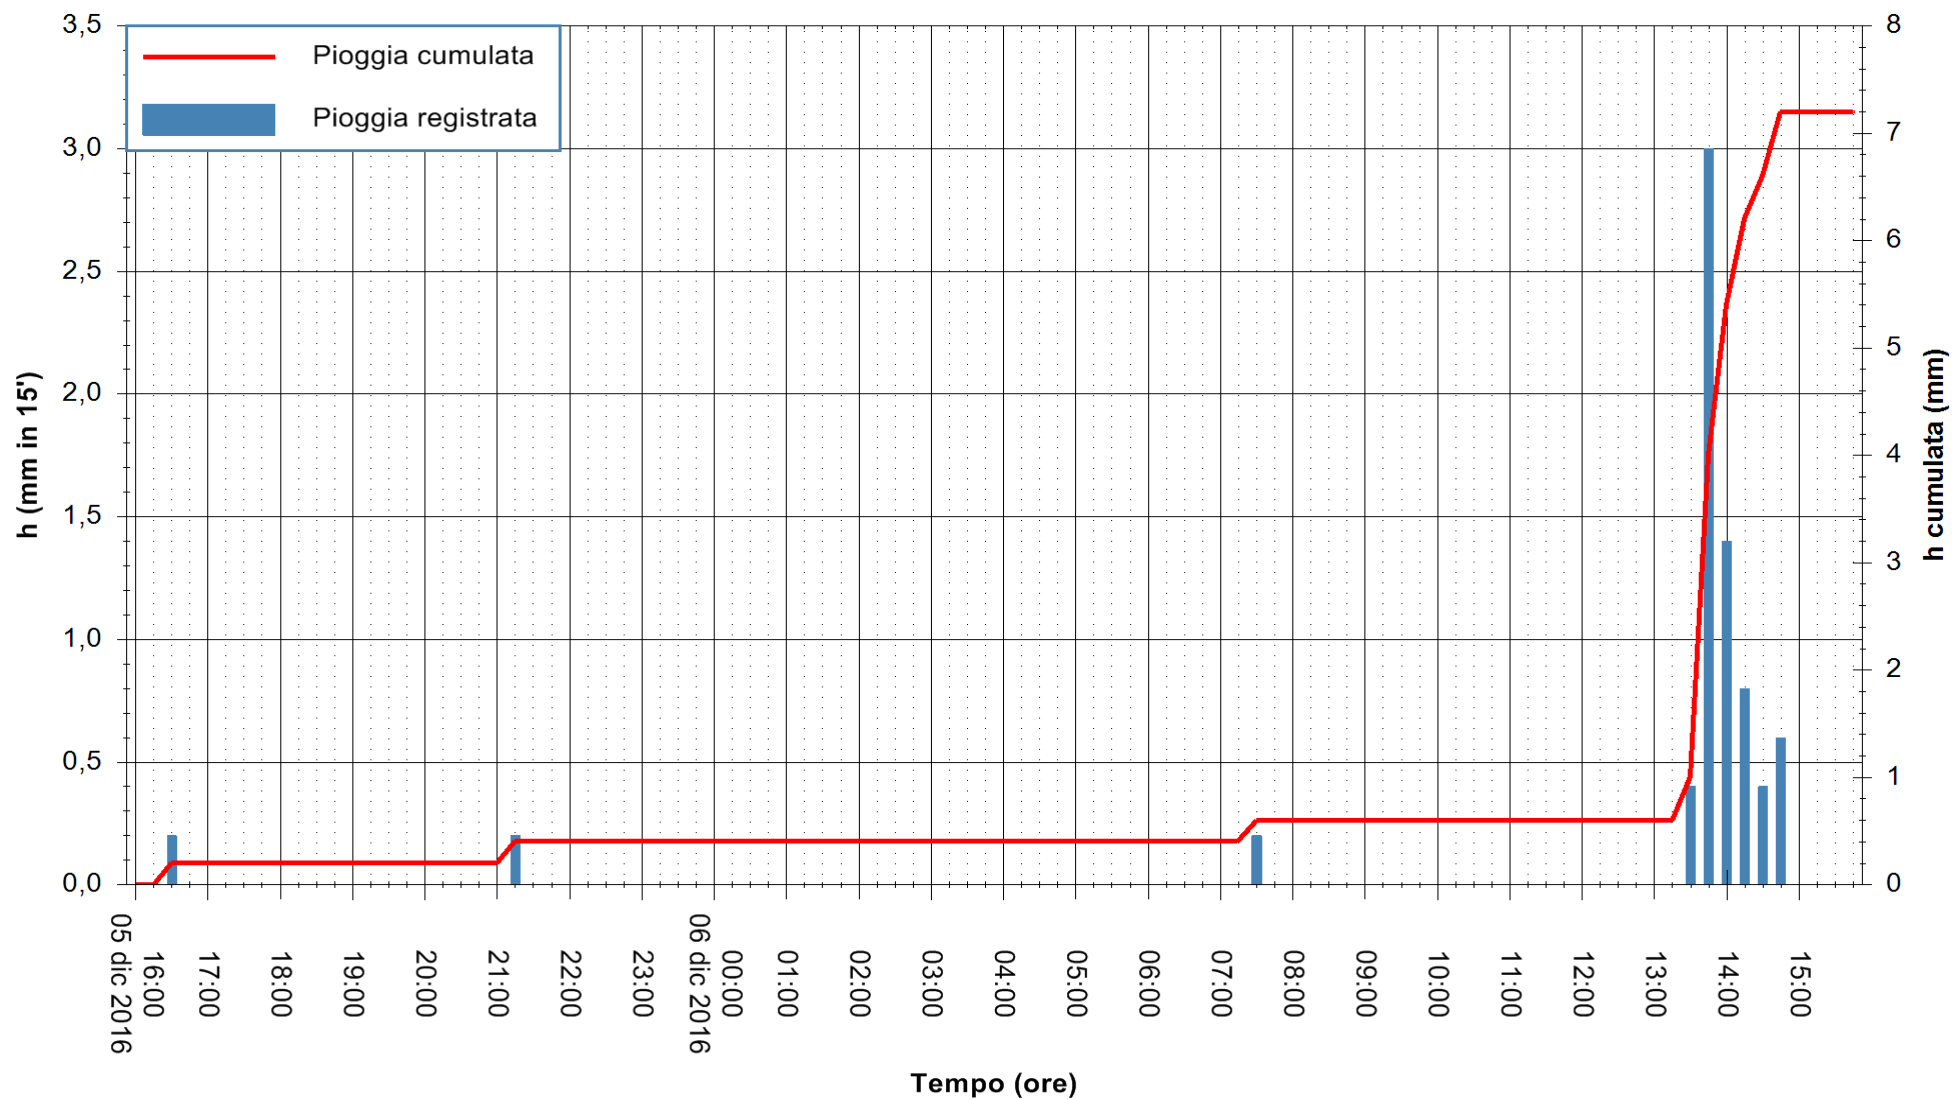

ARPAS
F.to il Dirigente Responsabile
Dott. Giuseppe Bianco

REGIONE AUTÒNOMA DE SARDIGNA
REGIONE AUTONOMA DELLA SARDEGNA

Stazione pluviometrica Oristano
Area TORRE GRANDE
Pioggia registrata nelle ultime 24 ore
Consultazione alle ore 16:02 del 06/12/2016