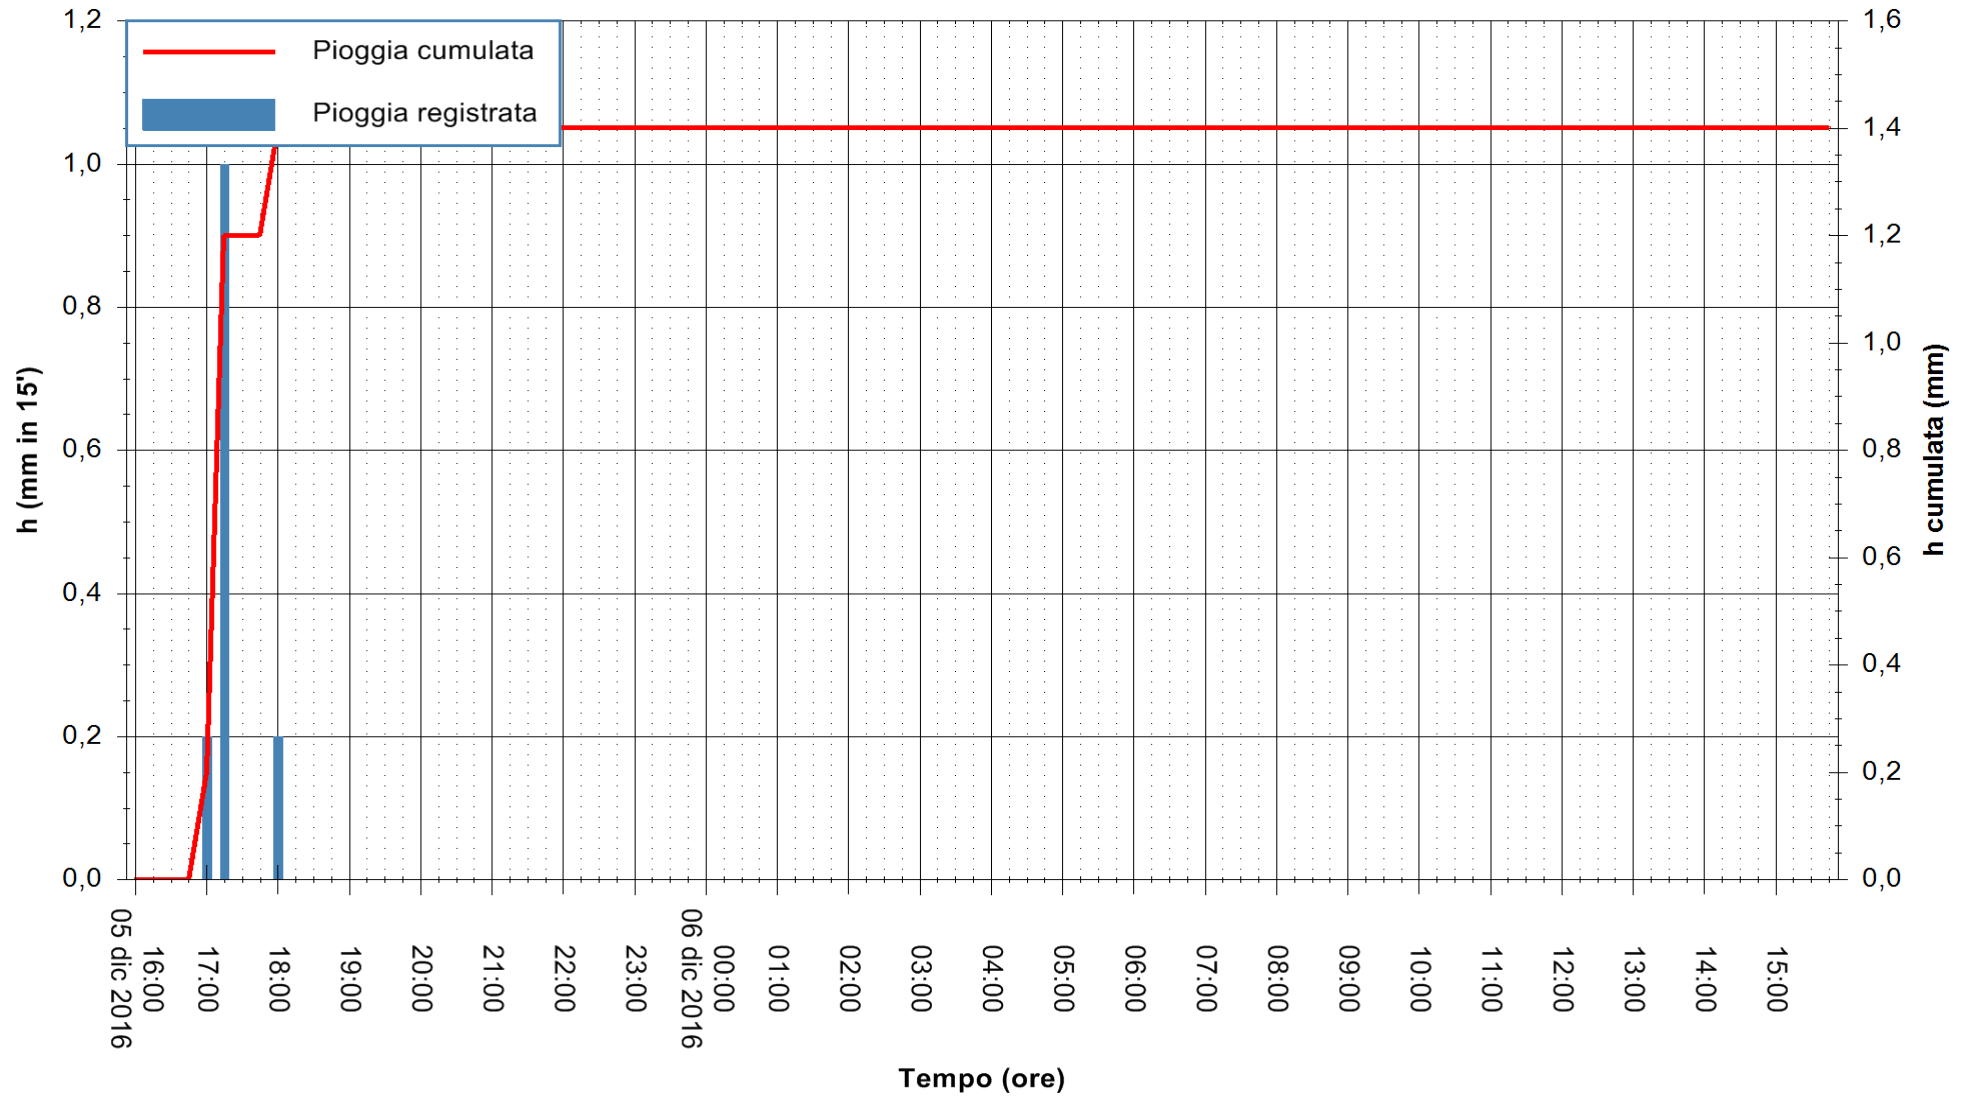

Stazione pluviometrica Fluminimannu a Decimomannu
Area DECIMOMANNU
Pioggia registrata nelle ultime 24 ore
Consultazione alle ore 16:02 del 06/12/2016

ARPAS
F.to il Dirigente Responsabile
Dott. Giuseppe Bianco

REGIONE AUTÒNOMA DE SARDIGNA
REGIONE AUTONOMA DELLA SARDEGNA

Stazione pluviometrica Santa Maria di Neapolis
Area S.MARIA DI NEAPOLIS
Pioggia registrata nelle ultime 24 ore
Consultazione alle ore 16:02 del 06/12/2016

ARPAS
F.to il Dirigente Responsabile
Dott. Giuseppe Bianco

REGIONE AUTÒNOMA DE SARDIGNA
REGIONE AUTONOMA DELLA SARDEGNA

Stazione pluviometrica Santa Lucia di Capoterra
Area S.LUCIA
Pioggia registrata nelle ultime 24 ore
Consultazione alle ore 16:02 del 06/12/2016