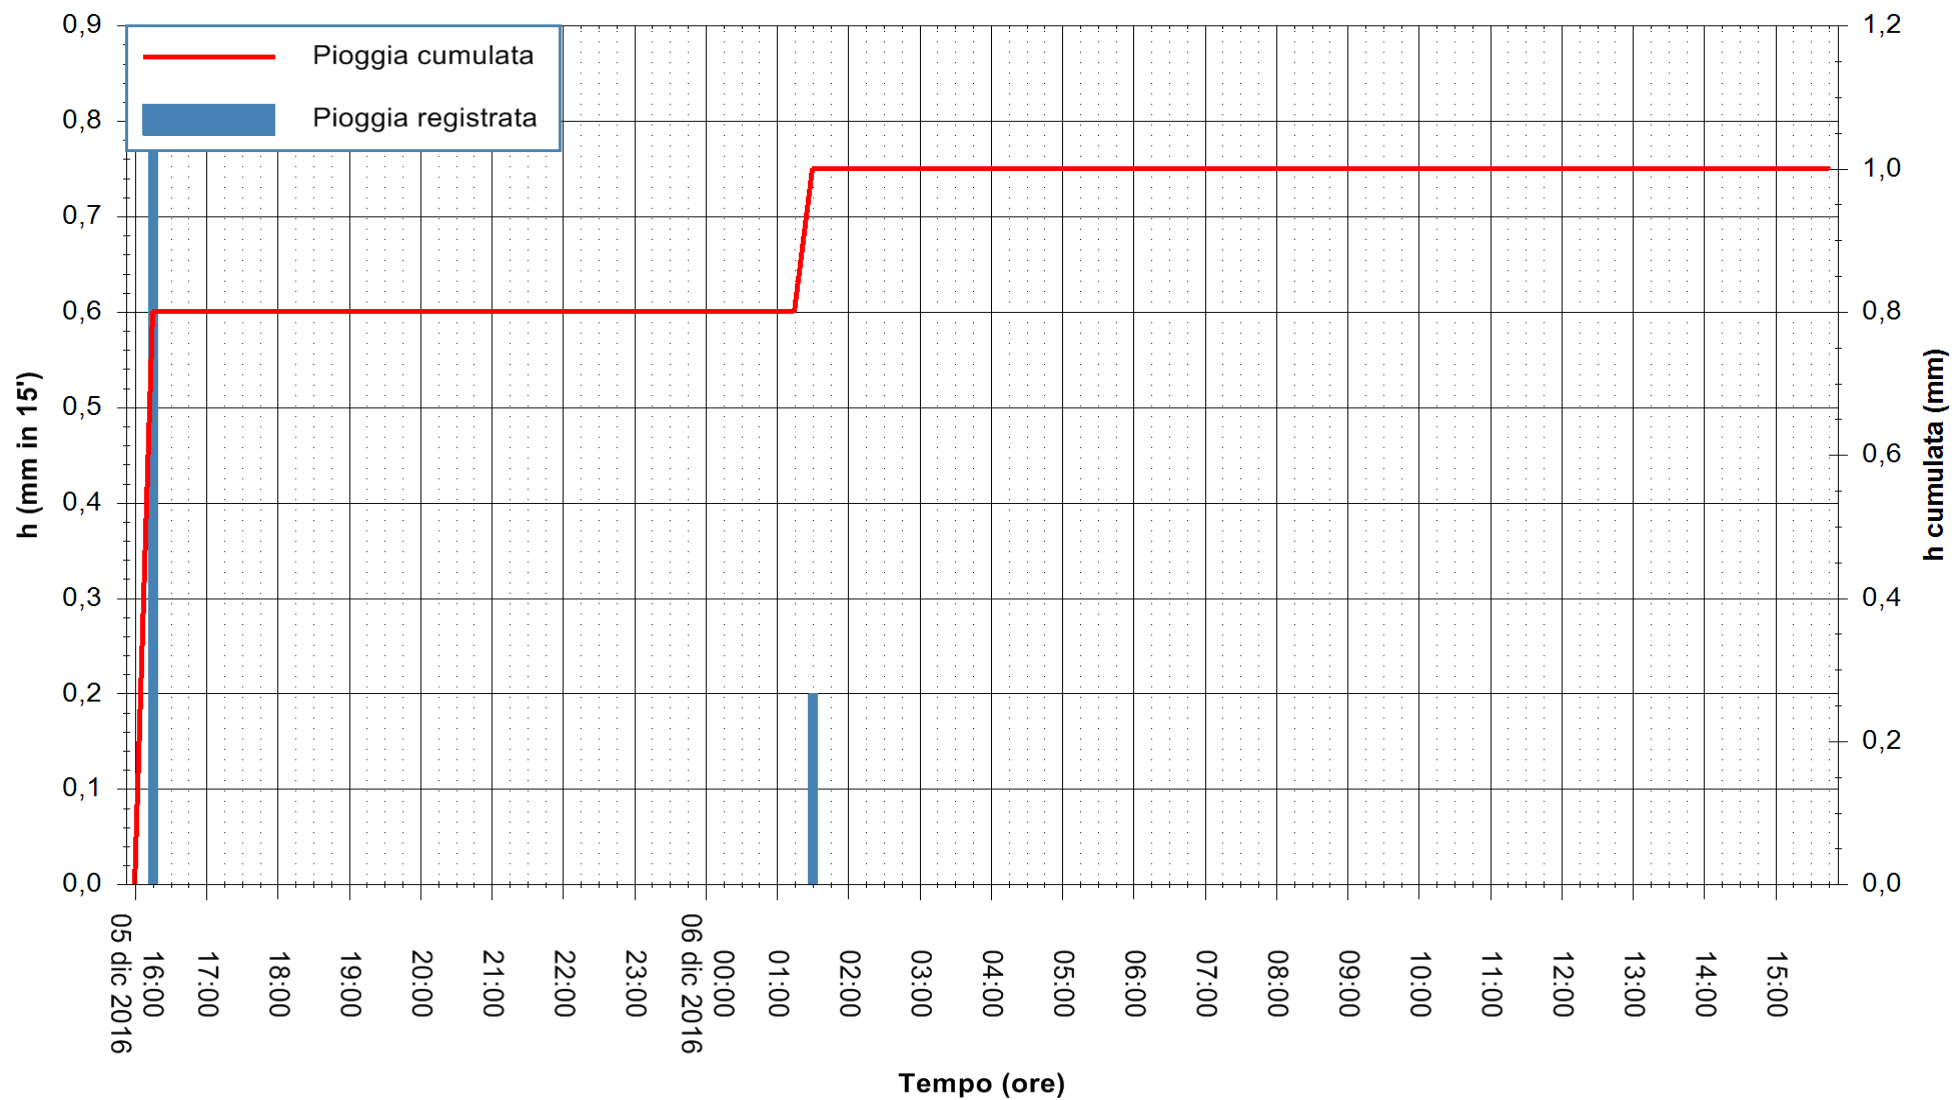

ARPAS
F.to il Dirigente Responsabile
Dott. Giuseppe Bianco

REGIONE AUTÒNOMA DE SARDIGNA
REGIONE AUTONOMA DELLA SARDEGNA

Stazione pluviometrica Santa Lucia di Capoterra
Area S.LUCIA
Pioggia registrata nelle ultime 24 ore
Consultazione alle ore 16:02 del 06/12/2016