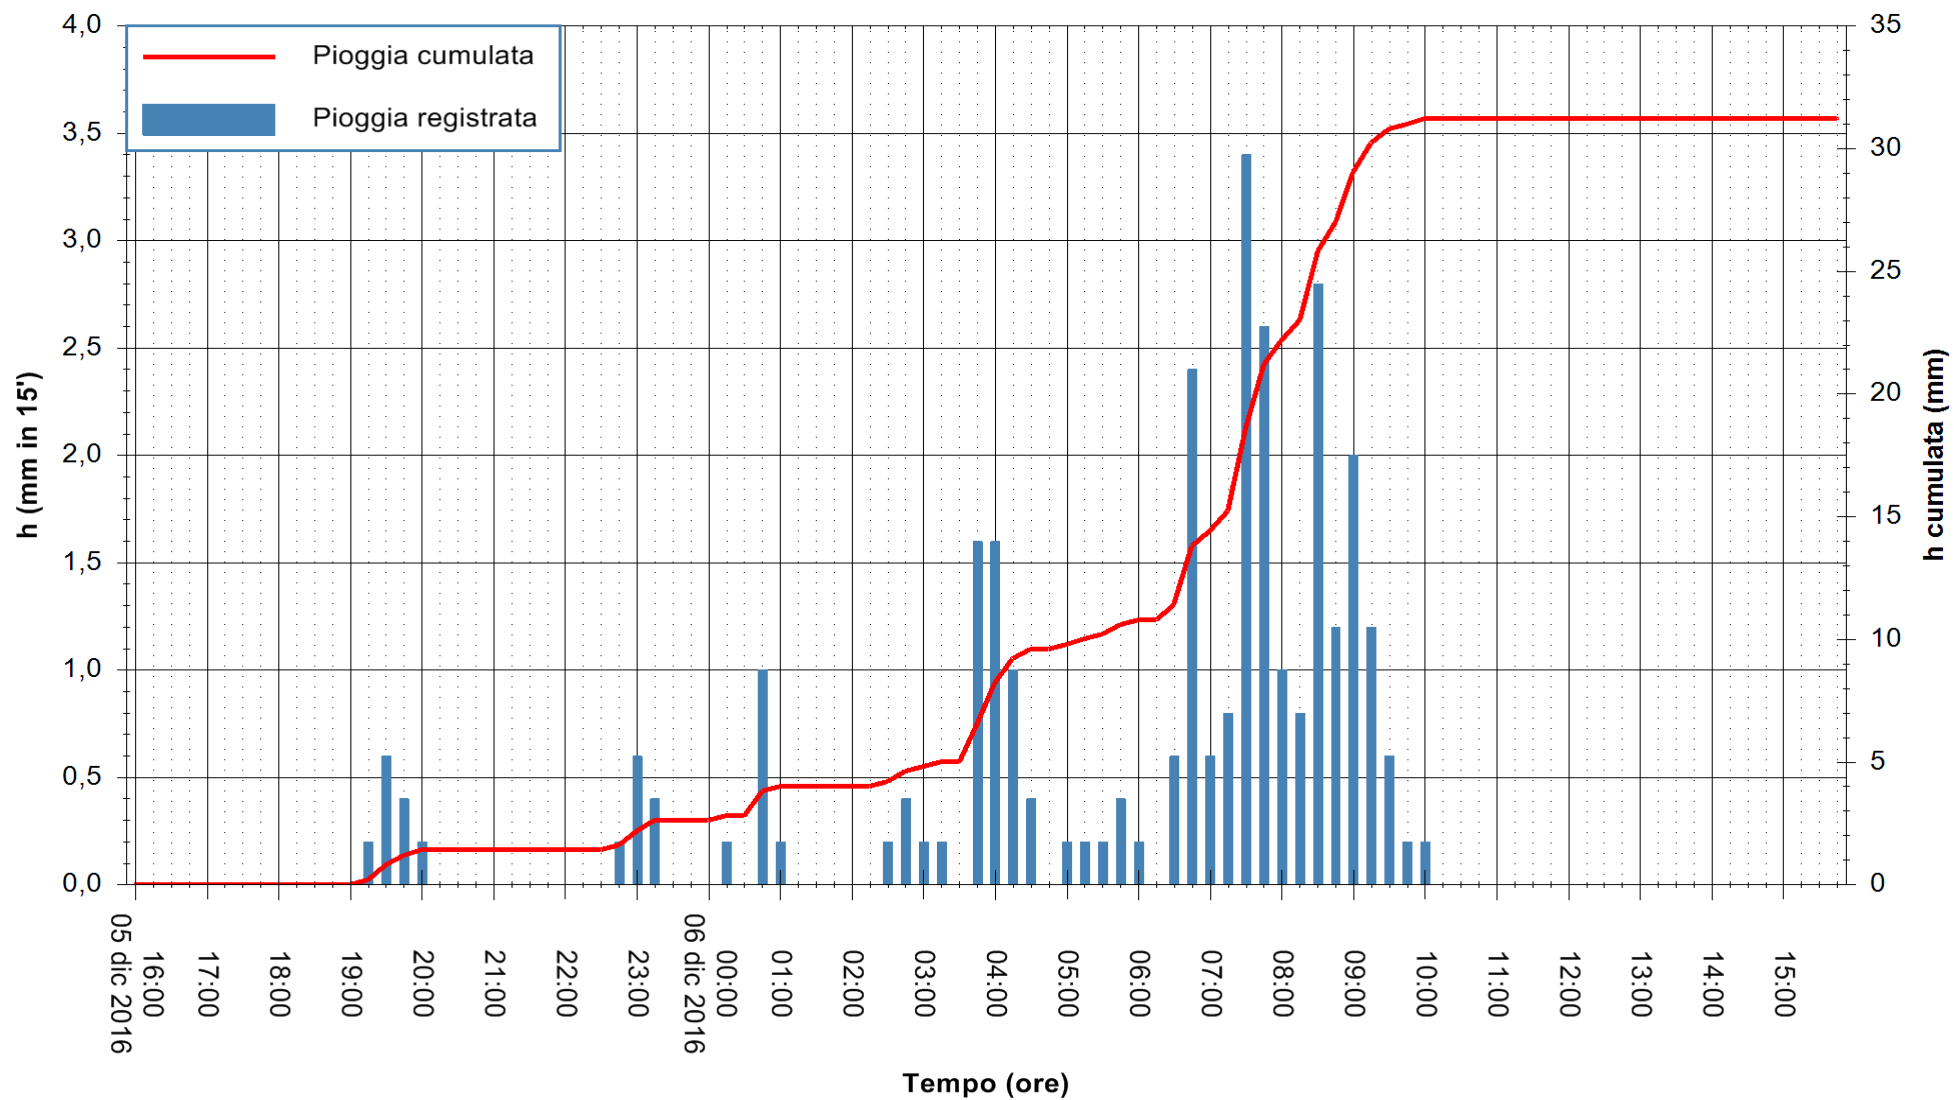

ARPAS
F.to il Dirigente Responsabile
Dott. Giuseppe Bianco

REGIONE AUTÒNOMA DE SARDIGNA
REGIONE AUTONOMA DELLA SARDEGNA

Stazione pluviometrica Oristano
Area TORRE GRANDE
Pioggia registrata nelle ultime 24 ore
Consultazione alle ore 16:02 del 06/12/2016

ARPAS
F.to il Dirigente Responsabile
Dott. Giuseppe Bianco

REGIONE AUTÒNOMA DE SARDIGNA
REGIONE AUTONOMA DELLA SARDEGNA

Stazione pluviometrica Montresta
Area NAVRINO
Pioggia registrata nelle ultime 24 ore
Consultazione alle ore 16:02 del 06/12/2016