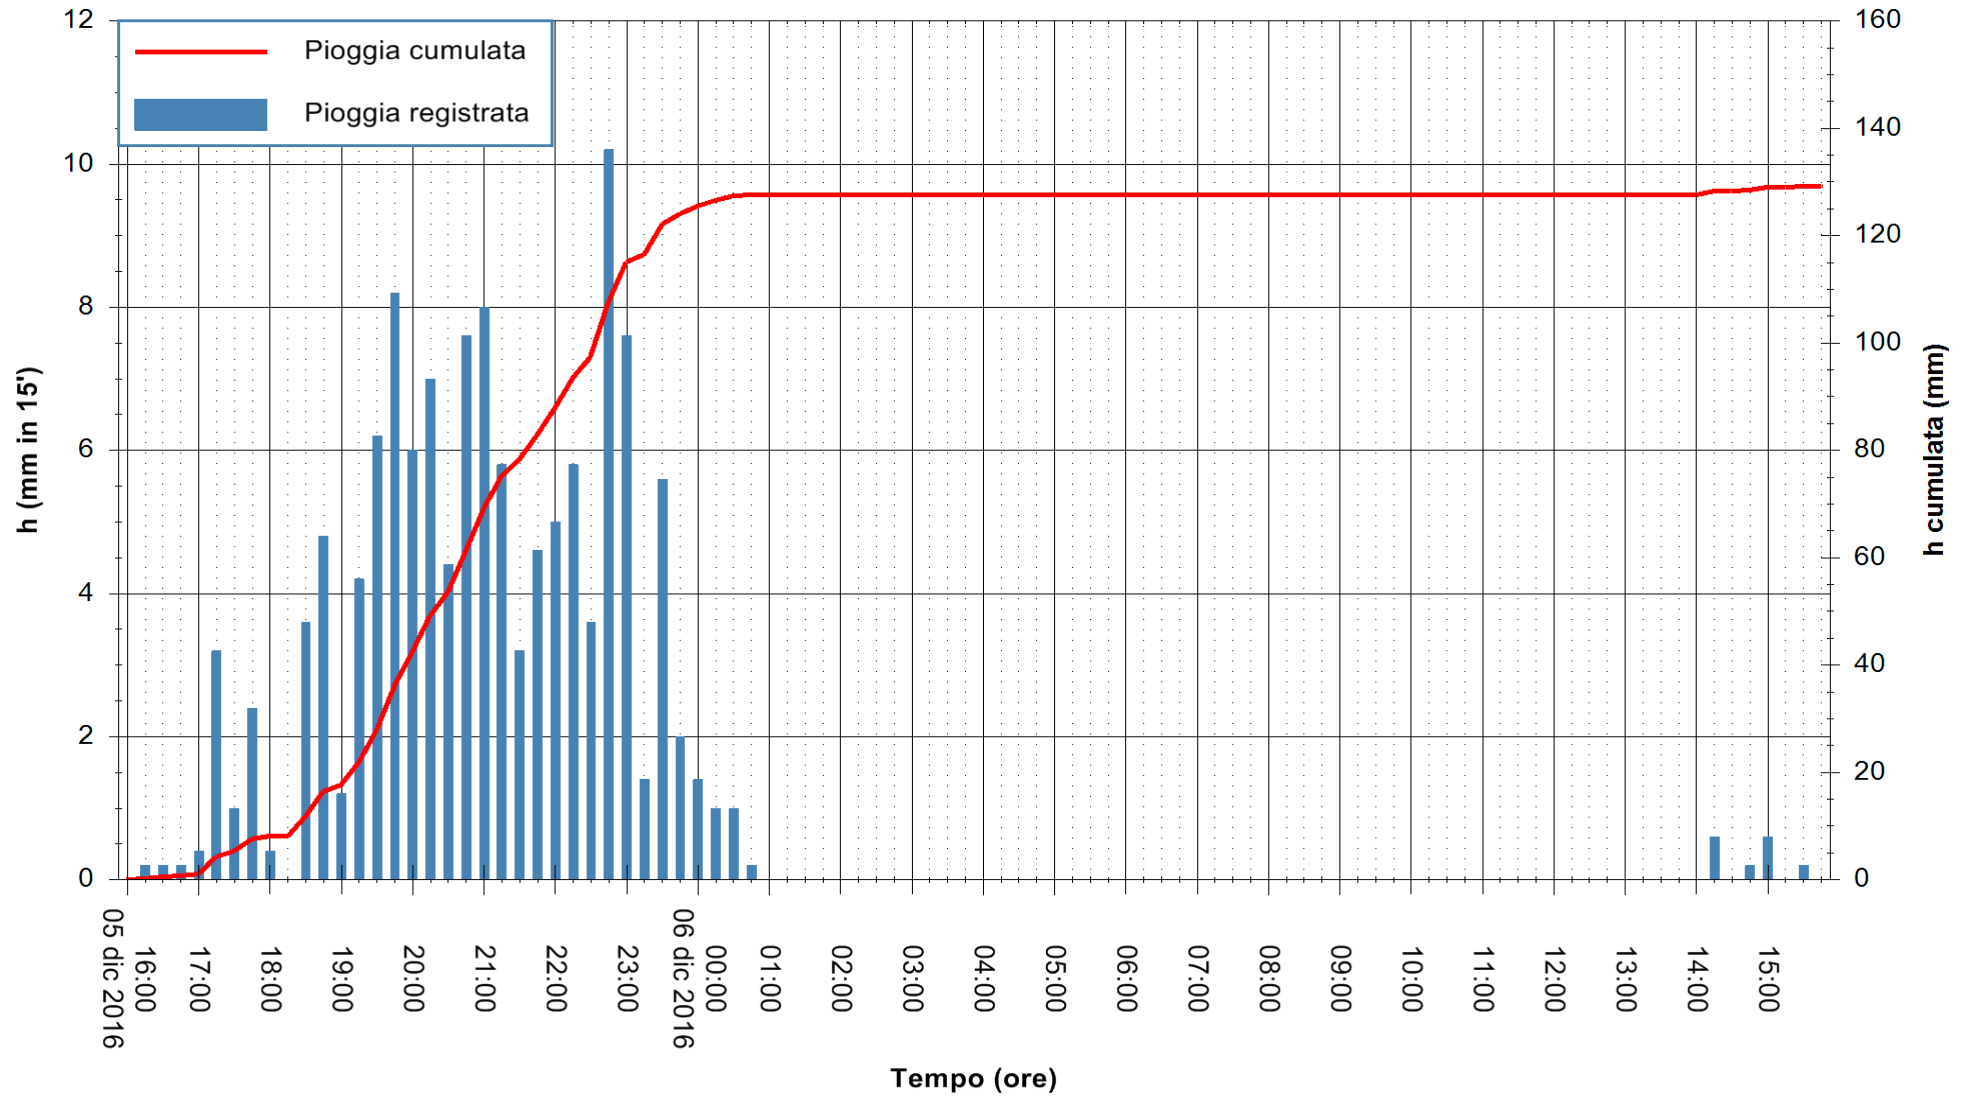

ARPAS
F.to il Dirigente Responsabile
Dott. Giuseppe Bianco

REGIONE AUTÒNOMA DE SARDIGNA
REGIONE AUTONOMA DELLA SARDEGNA

Stazione pluviometrica Santa Lucia di Capoterra
Area S.LUCIA
Pioggia registrata nelle ultime 24 ore
Consultazione alle ore 16:02 del 06/12/2016