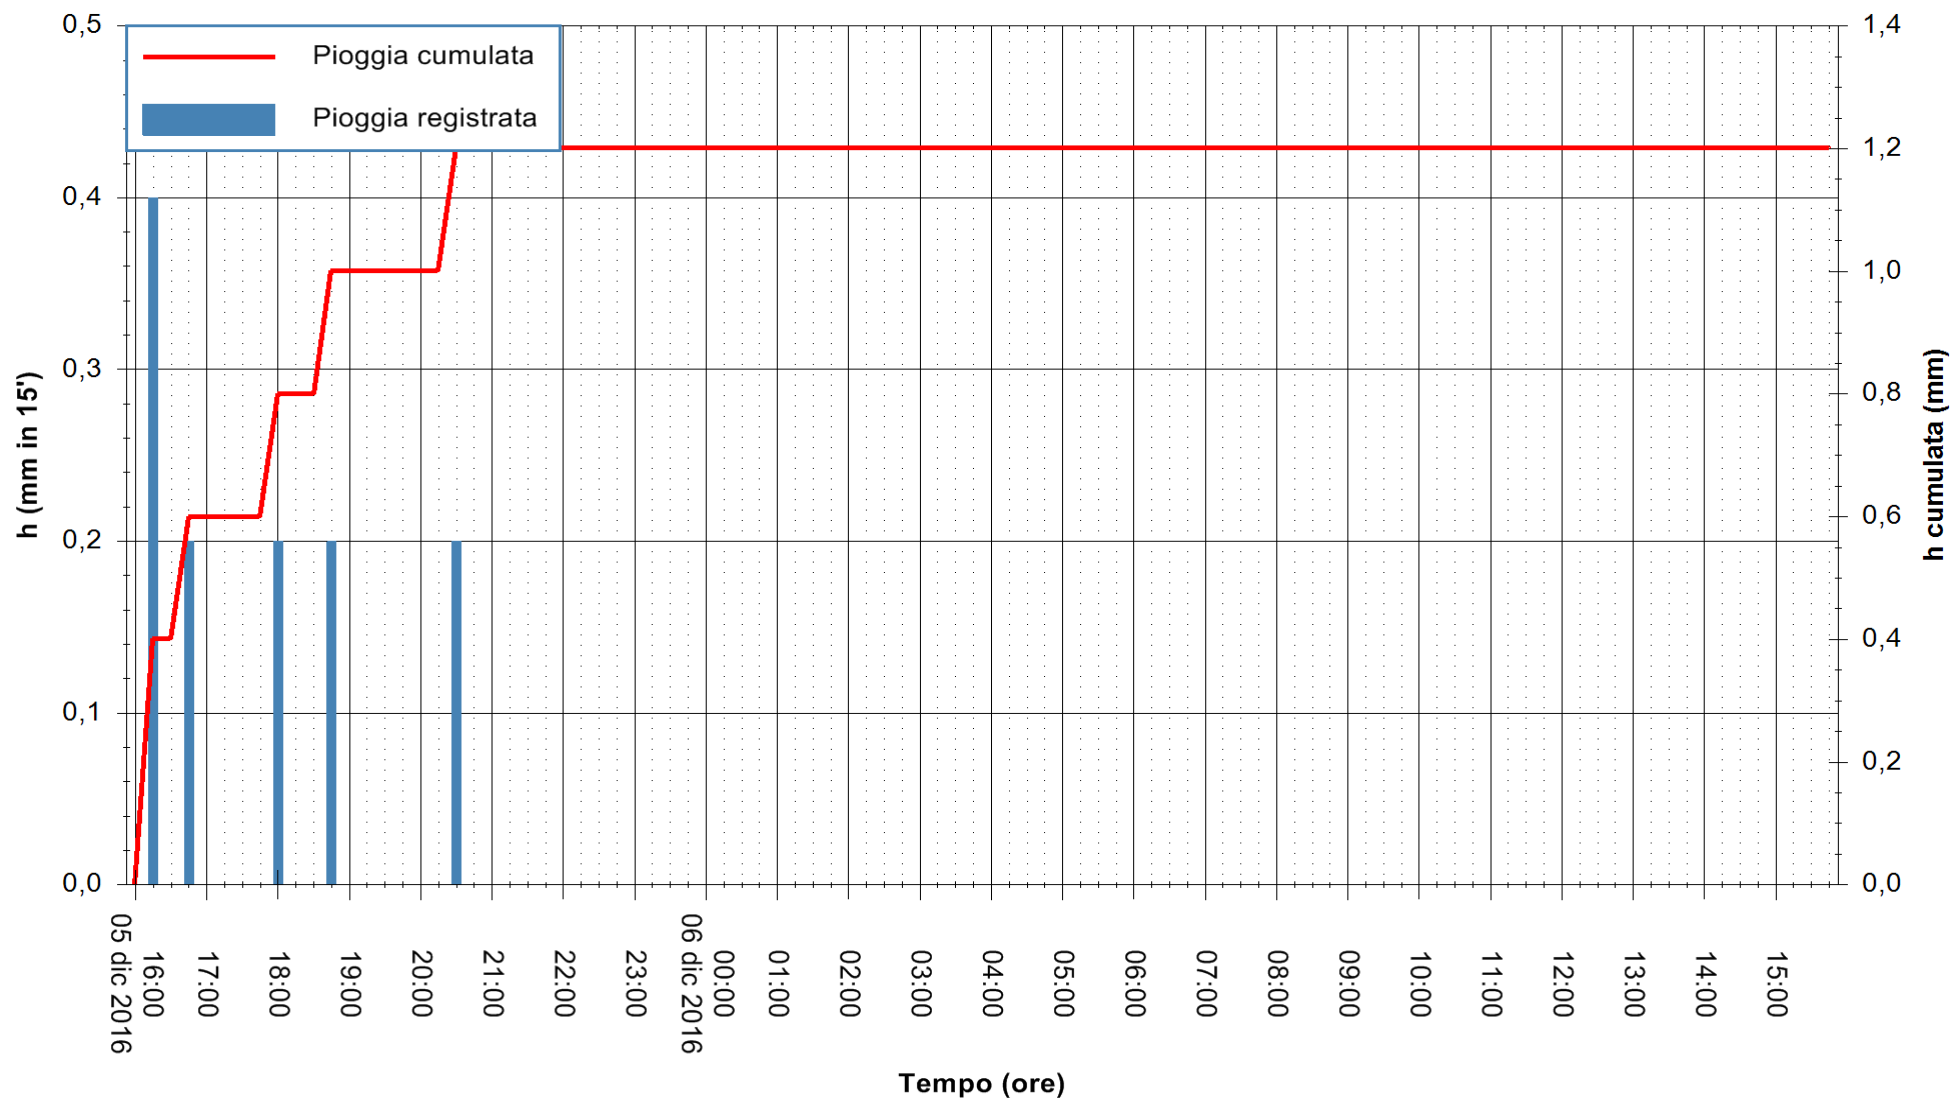

REGIONE AUTÒNOMA DE SARDIGNA
REGIONE AUTONOMA DELLA SARDEGNA

Stazione pluviometrica Santa Maria di Neapolis
Area S.MARIA DI NEAPOLIS
Pioggia registrata nelle ultime 24 ore
Consultazione alle ore 16:02 del 06/12/2016

ARPAS
F.to il Dirigente Responsabile
Dott. Giuseppe Bianco

REGIONE AUTÒNOMA DE SARDIGNA
REGIONE AUTONOMA DELLA SARDEGNA

Stazione pluviometrica Santa Lucia di Capoterra
Area S.LUCIA
Pioggia registrata nelle ultime 24 ore
Consultazione alle ore 16:02 del 06/12/2016