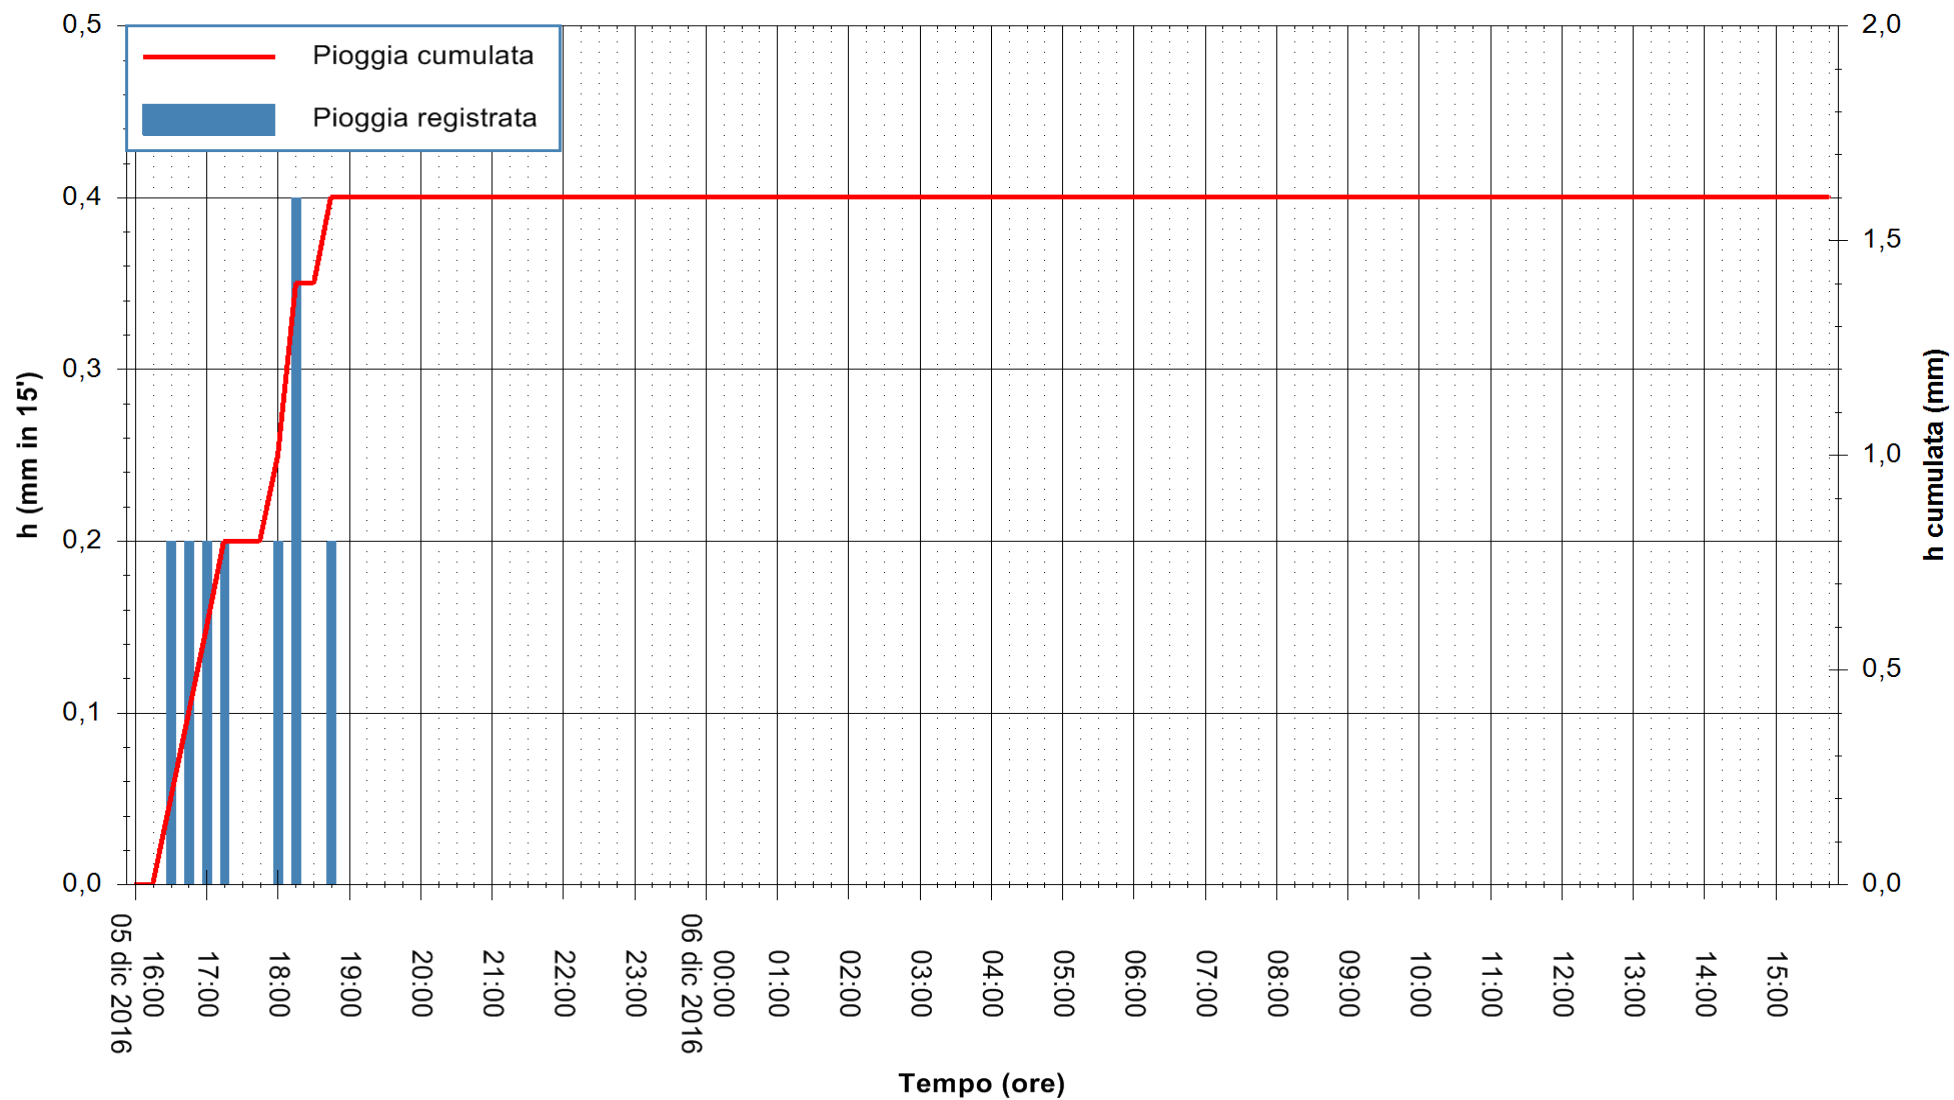

Stazione pluviometrica Fluminimannu a Decimomannu
Area DECIMOMANNU
Pioggia registrata nelle ultime 24 ore
Consultazione alle ore 16:02 del 06/12/2016

ARPAS
F.to il Dirigente Responsabile
Dott. Giuseppe Bianco

REGIONE AUTÒNOMA DE SARDIGNA
REGIONE AUTONOMA DELLA SARDEGNA

Stazione pluviometrica Santa Maria di Neapolis
Area S.MARIA DI NEAPOLIS
Pioggia registrata nelle ultime 24 ore
Consultazione alle ore 16:02 del 06/12/2016

ARPAS
F.to il Dirigente Responsabile
Dott. Giuseppe Bianco

REGIONE AUTÒNOMA DE SARDIGNA
REGIONE AUTONOMA DELLA SARDEGNA

Stazione pluviometrica Santa Lucia di Capoterra
Area S.LUCIA
Pioggia registrata nelle ultime 24 ore
Consultazione alle ore 16:02 del 06/12/2016