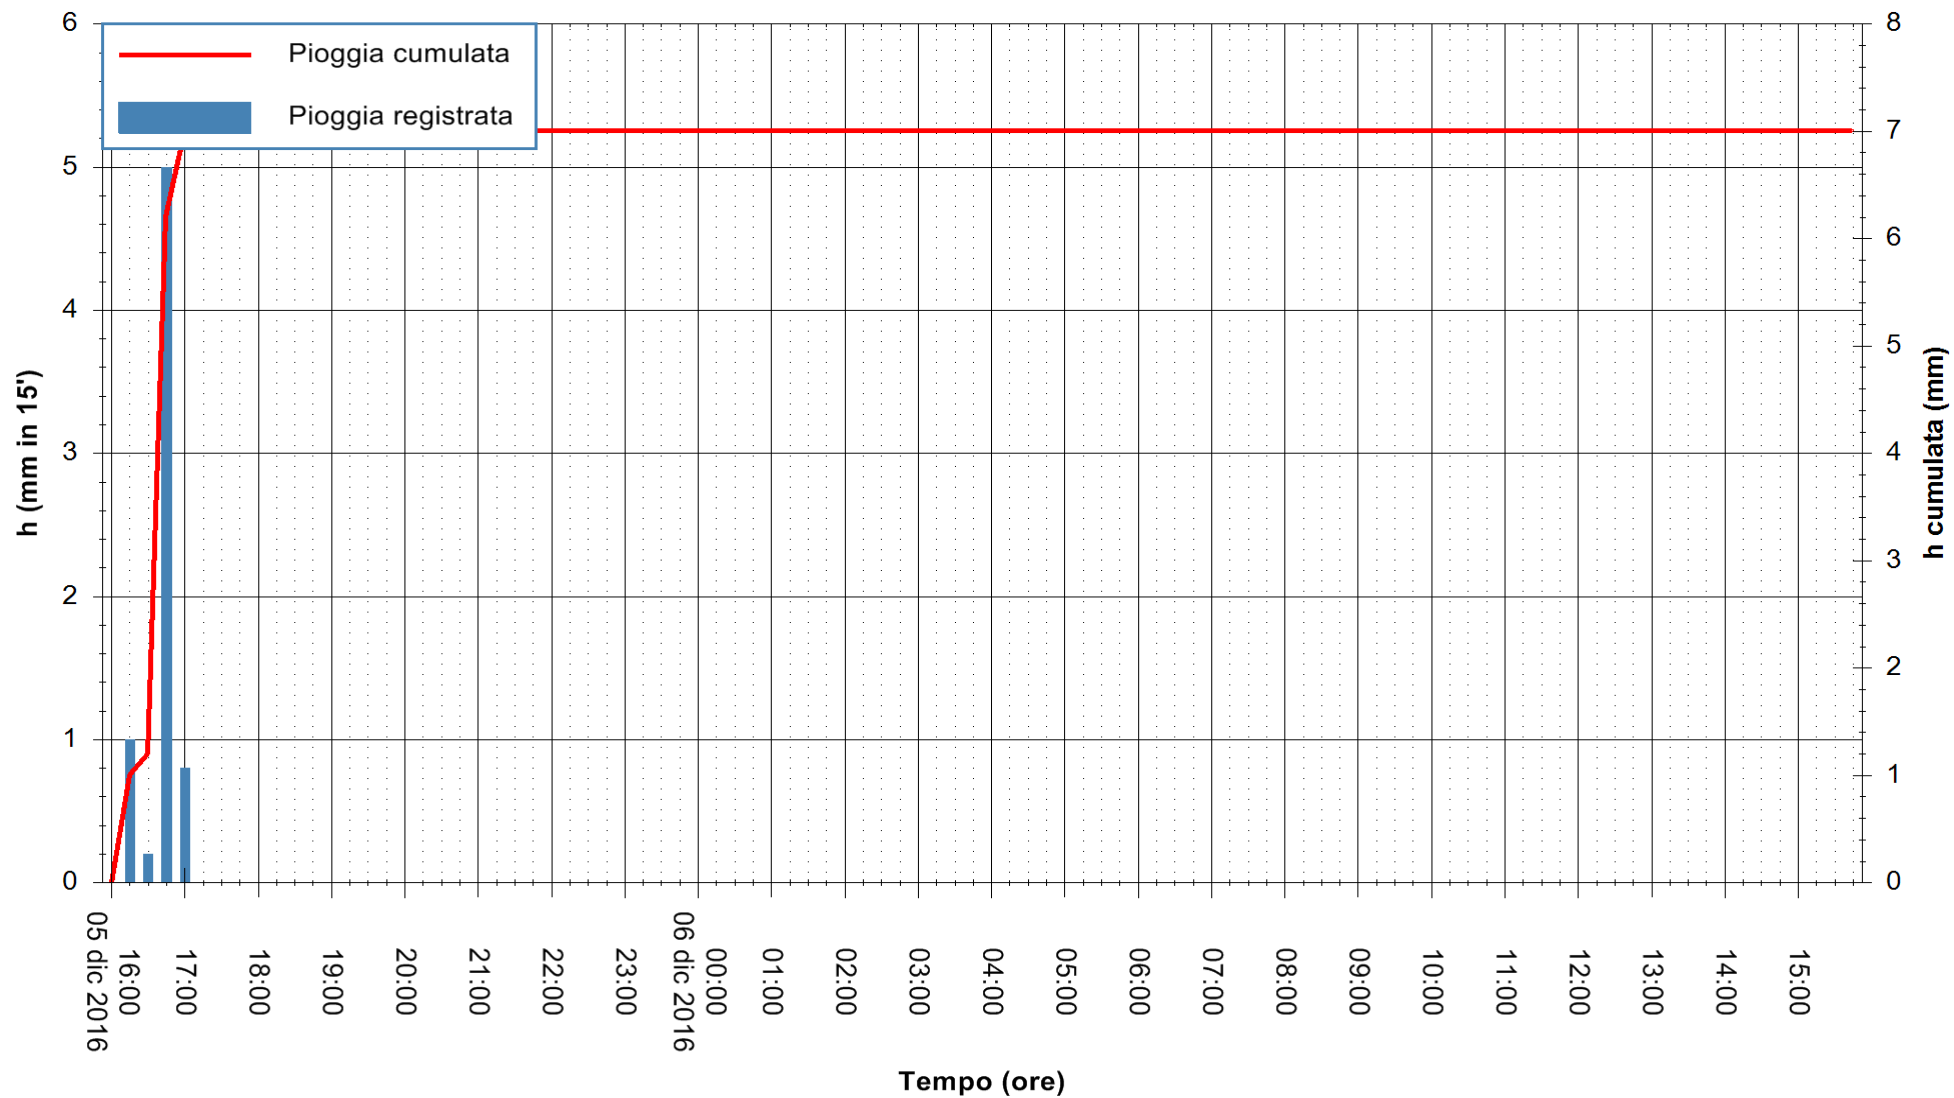

ARPAS
F.to il Dirigente Responsabile
Dott. Giuseppe Bianco

REGIONE AUTÒNOMA DE SARDIGNA
REGIONE AUTONOMA DELLA SARDEGNA

Stazione pluviometrica Santa Lucia di Capoterra
Area S.LUCIA
Pioggia registrata nelle ultime 24 ore
Consultazione alle ore 16:02 del 06/12/2016

ARPAS
F.to il Dirigente Responsabile
Dott. Giuseppe Bianco

REGIONE AUTÒNOMA DE SARDIGNA
REGIONE AUTONOMA DELLA SARDEGNA

Stazione pluviometrica Oristano
Area TORRE GRANDE
Pioggia registrata nelle ultime 24 ore
Consultazione alle ore 16:02 del 06/12/2016