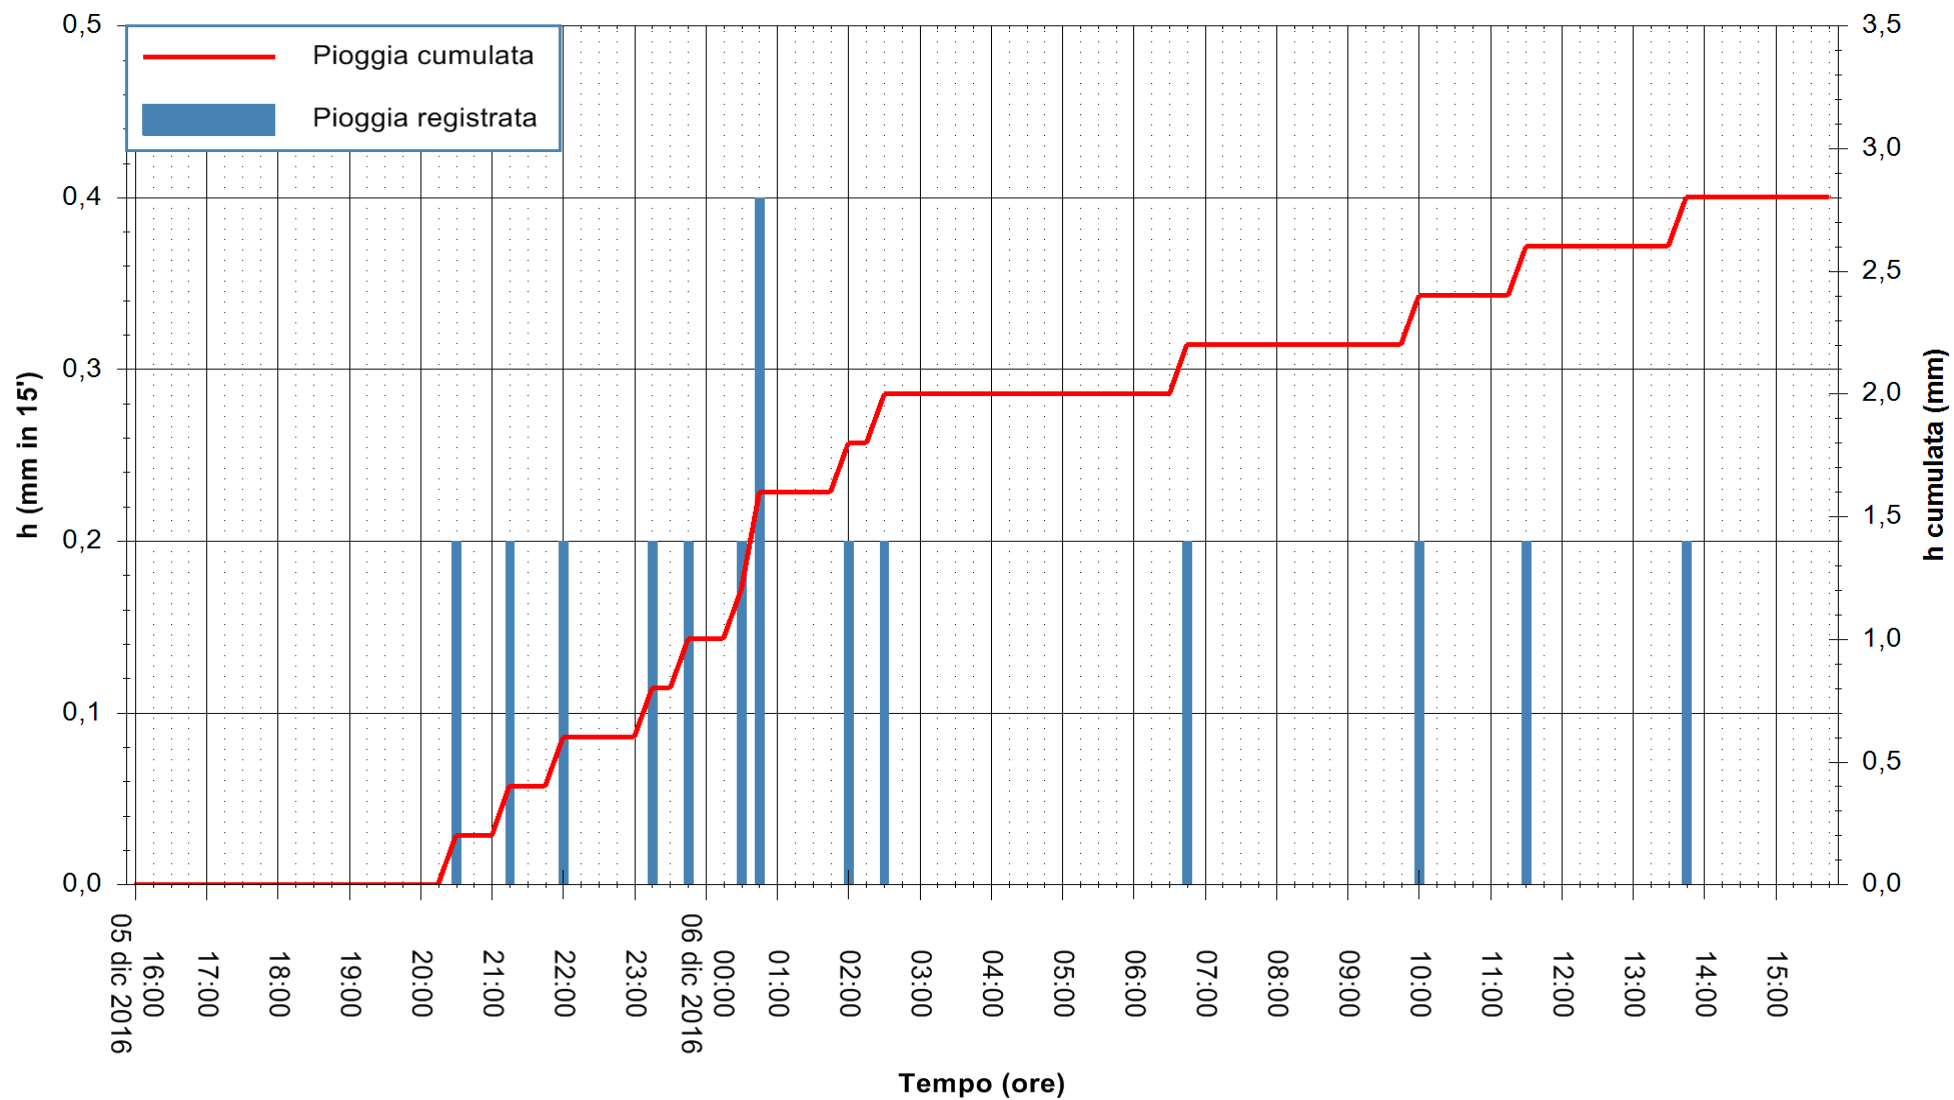

REGIONE AUTÒNOMA DE SARDIGNA
REGIONE AUTONOMA DELLA SARDEGNA

Stazione pluviometrica Santa Maria di Neapolis
Area S.MARIA DI NEAPOLIS
Pioggia registrata nelle ultime 24 ore
Consultazione alle ore 16:02 del 06/12/2016

ARPAS
F.to il Dirigente Responsabile
Dott. Giuseppe Bianco

REGIONE AUTÒNOMA DE SARDIGNA
REGIONE AUTONOMA DELLA SARDEGNA

Stazione pluviometrica Santa Lucia di Capoterra
Area S.LUCIA
Pioggia registrata nelle ultime 24 ore
Consultazione alle ore 16:02 del 06/12/2016