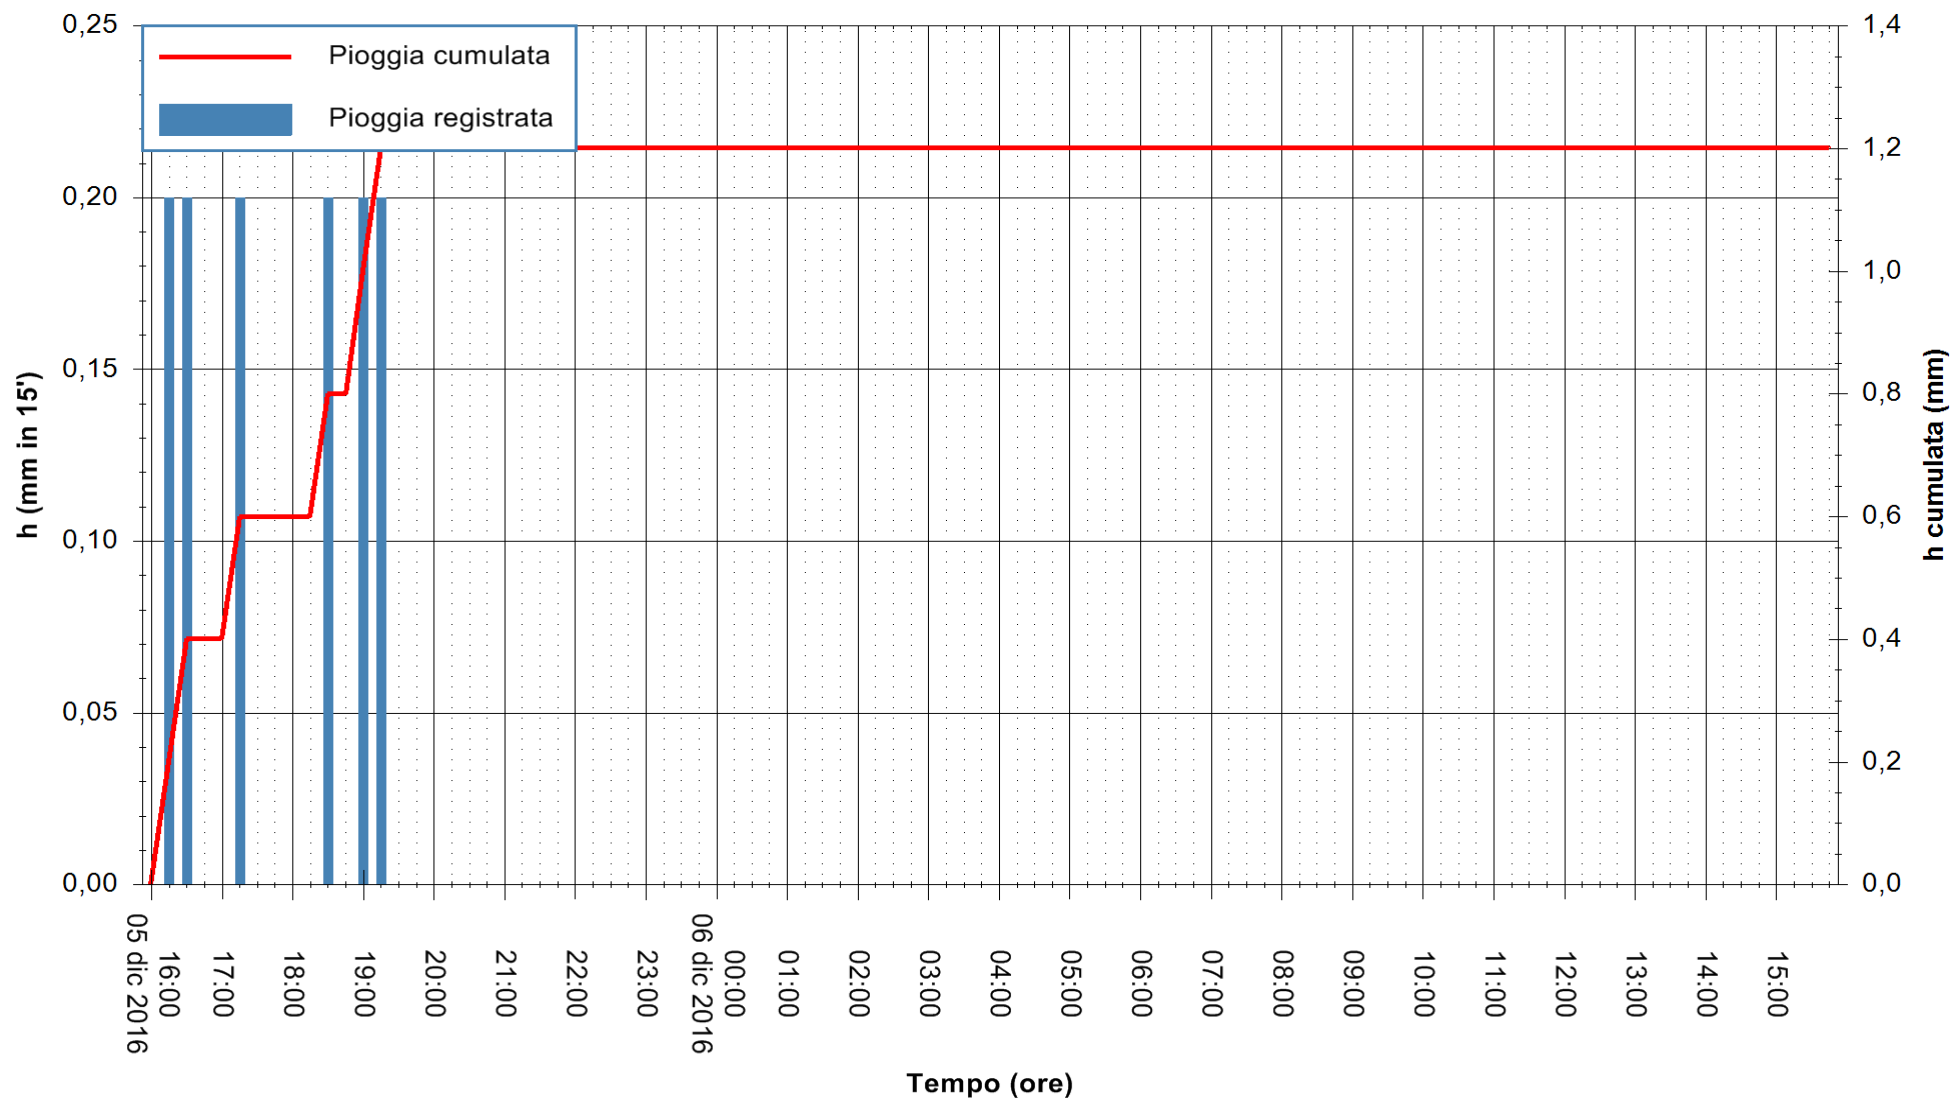

Stazione pluviometrica Oristano
Area TORRE GRANDE
Pioggia registrata nelle ultime 24 ore
Consultazione alle ore 16:02 del 06/12/2016

ARPAS
F.to il Dirigente Responsabile
Dott. Giuseppe Bianco

REGIONE AUTÒNOMA DE SARDIGNA
REGIONE AUTONOMA DELLA SARDEGNA