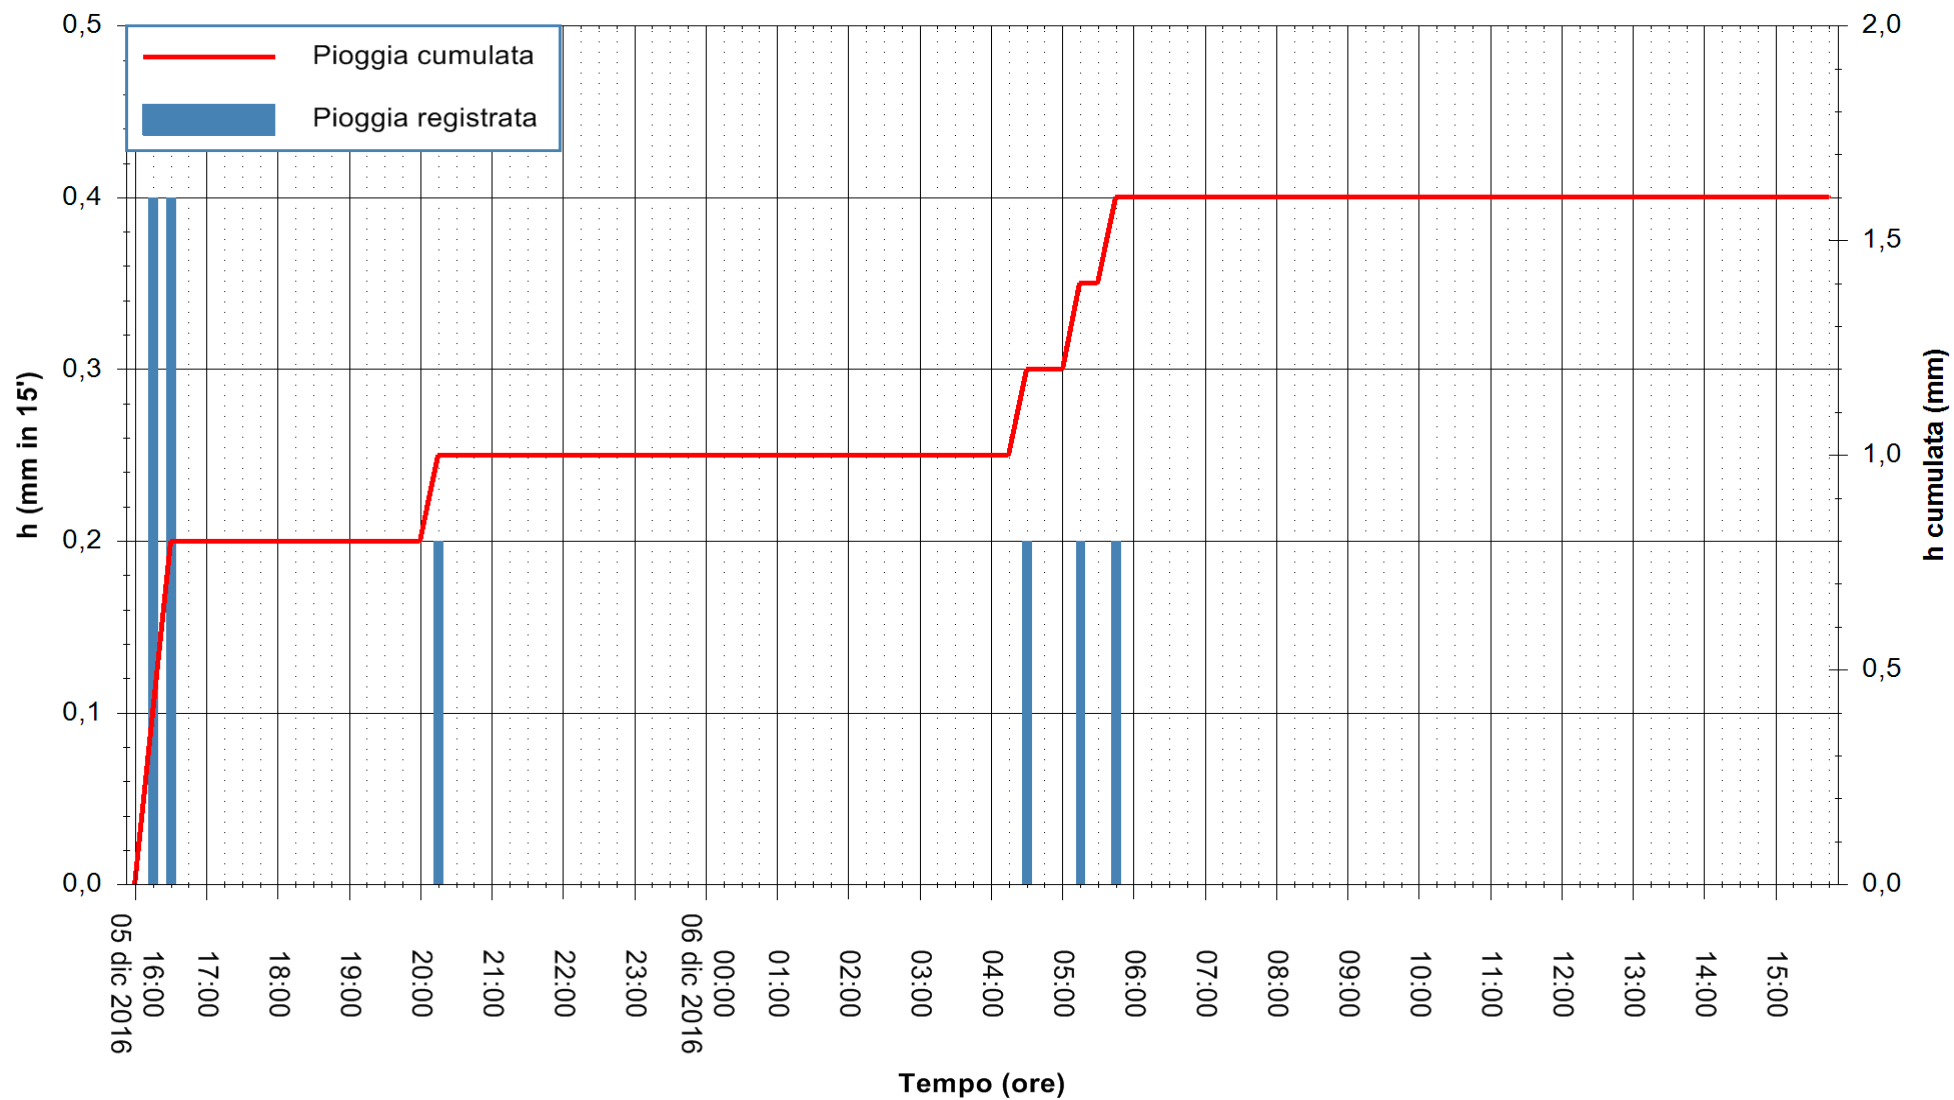

ARPAS
F.to il Dirigente Responsabile
Dott. Giuseppe Bianco

REGIONE AUTÒNOMA DE SARDIGNA
REGIONE AUTONOMA DELLA SARDEGNA

Stazione pluviometrica Montresta
Area NAVRINO
Pioggia registrata nelle ultime 24 ore
Consultazione alle ore 16:02 del 06/12/2016