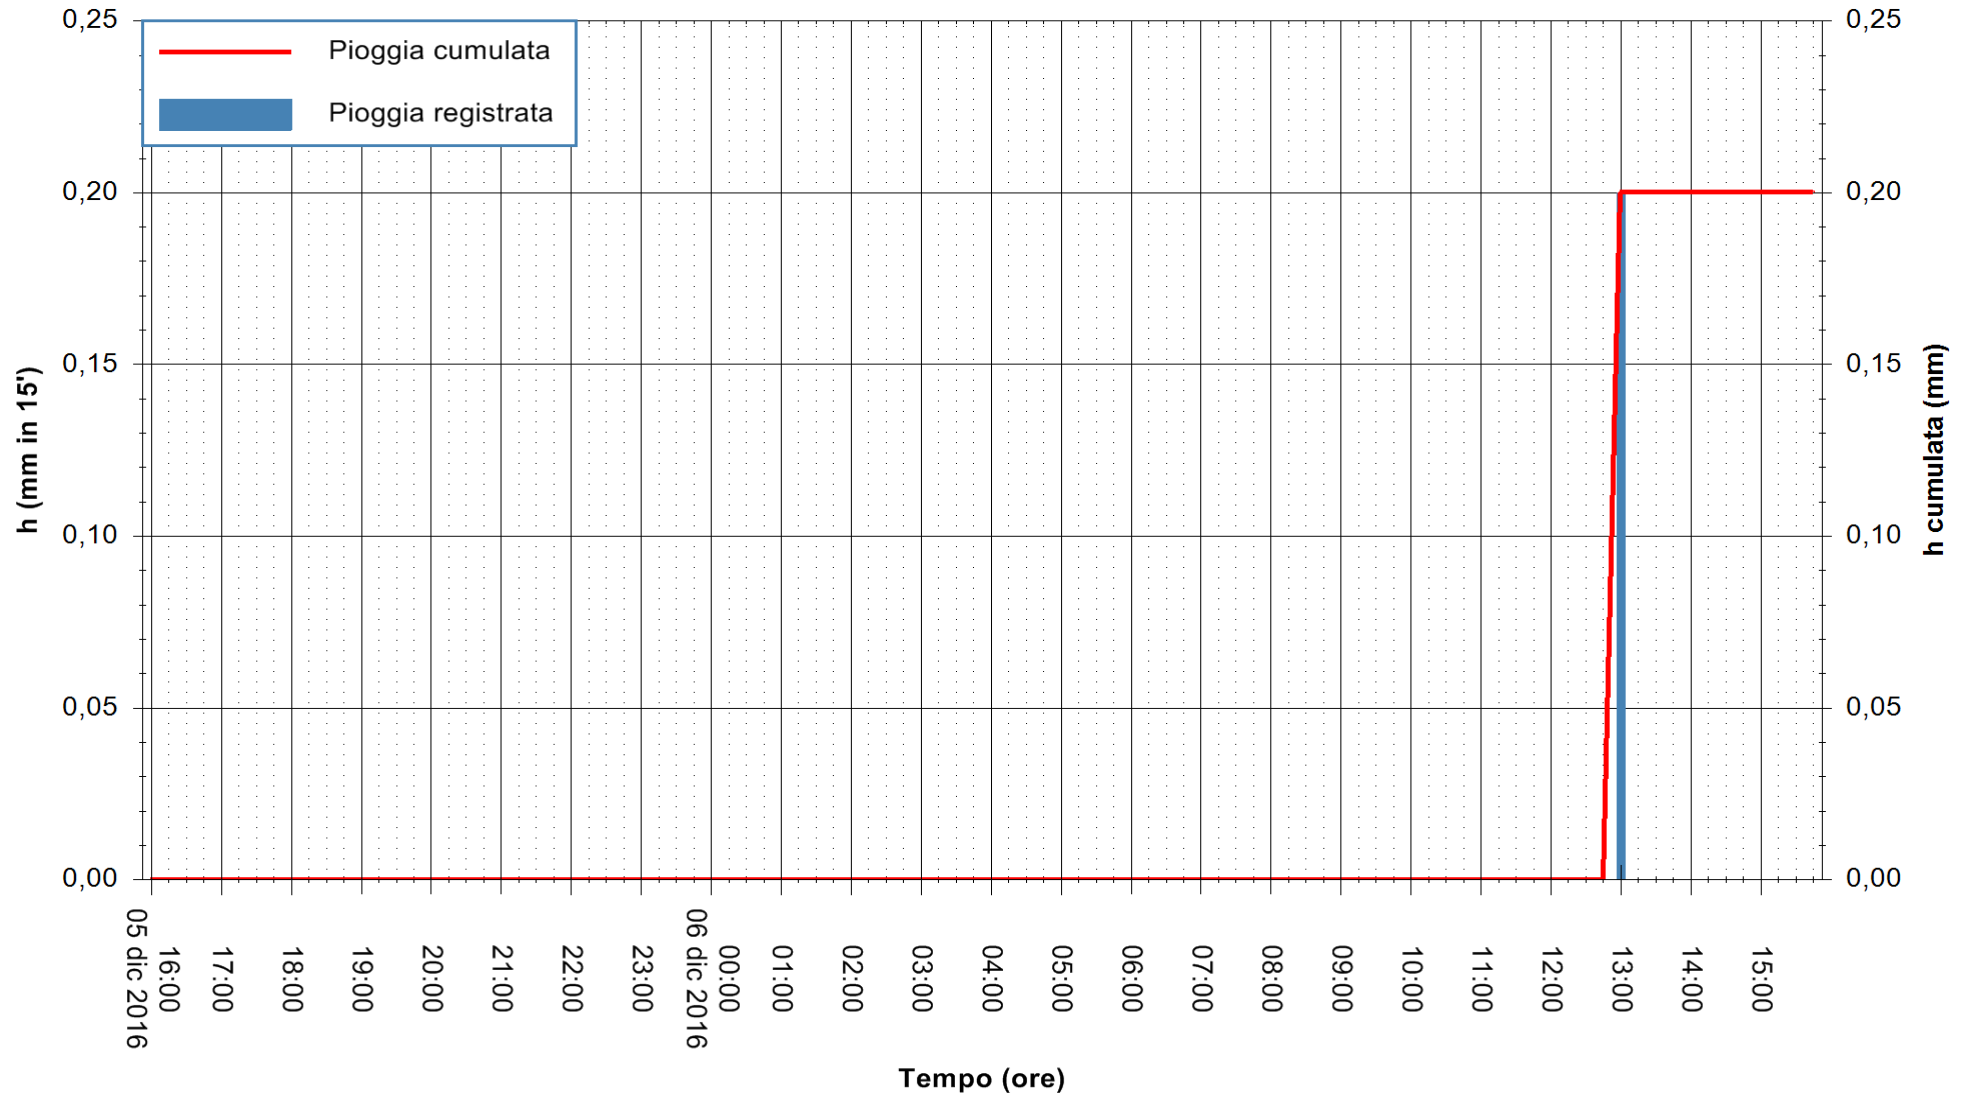

ARPAS
F.to il Dirigente Responsabile
Dott. Giuseppe Bianco

REGIONE AUTÒNOMA DE SARDIGNA
REGIONE AUTONOMA DELLA SARDEGNA

Stazione pluviometrica Oristano
Area TORRE GRANDE
Pioggia registrata nelle ultime 24 ore
Consultazione alle ore 16:02 del 06/12/2016