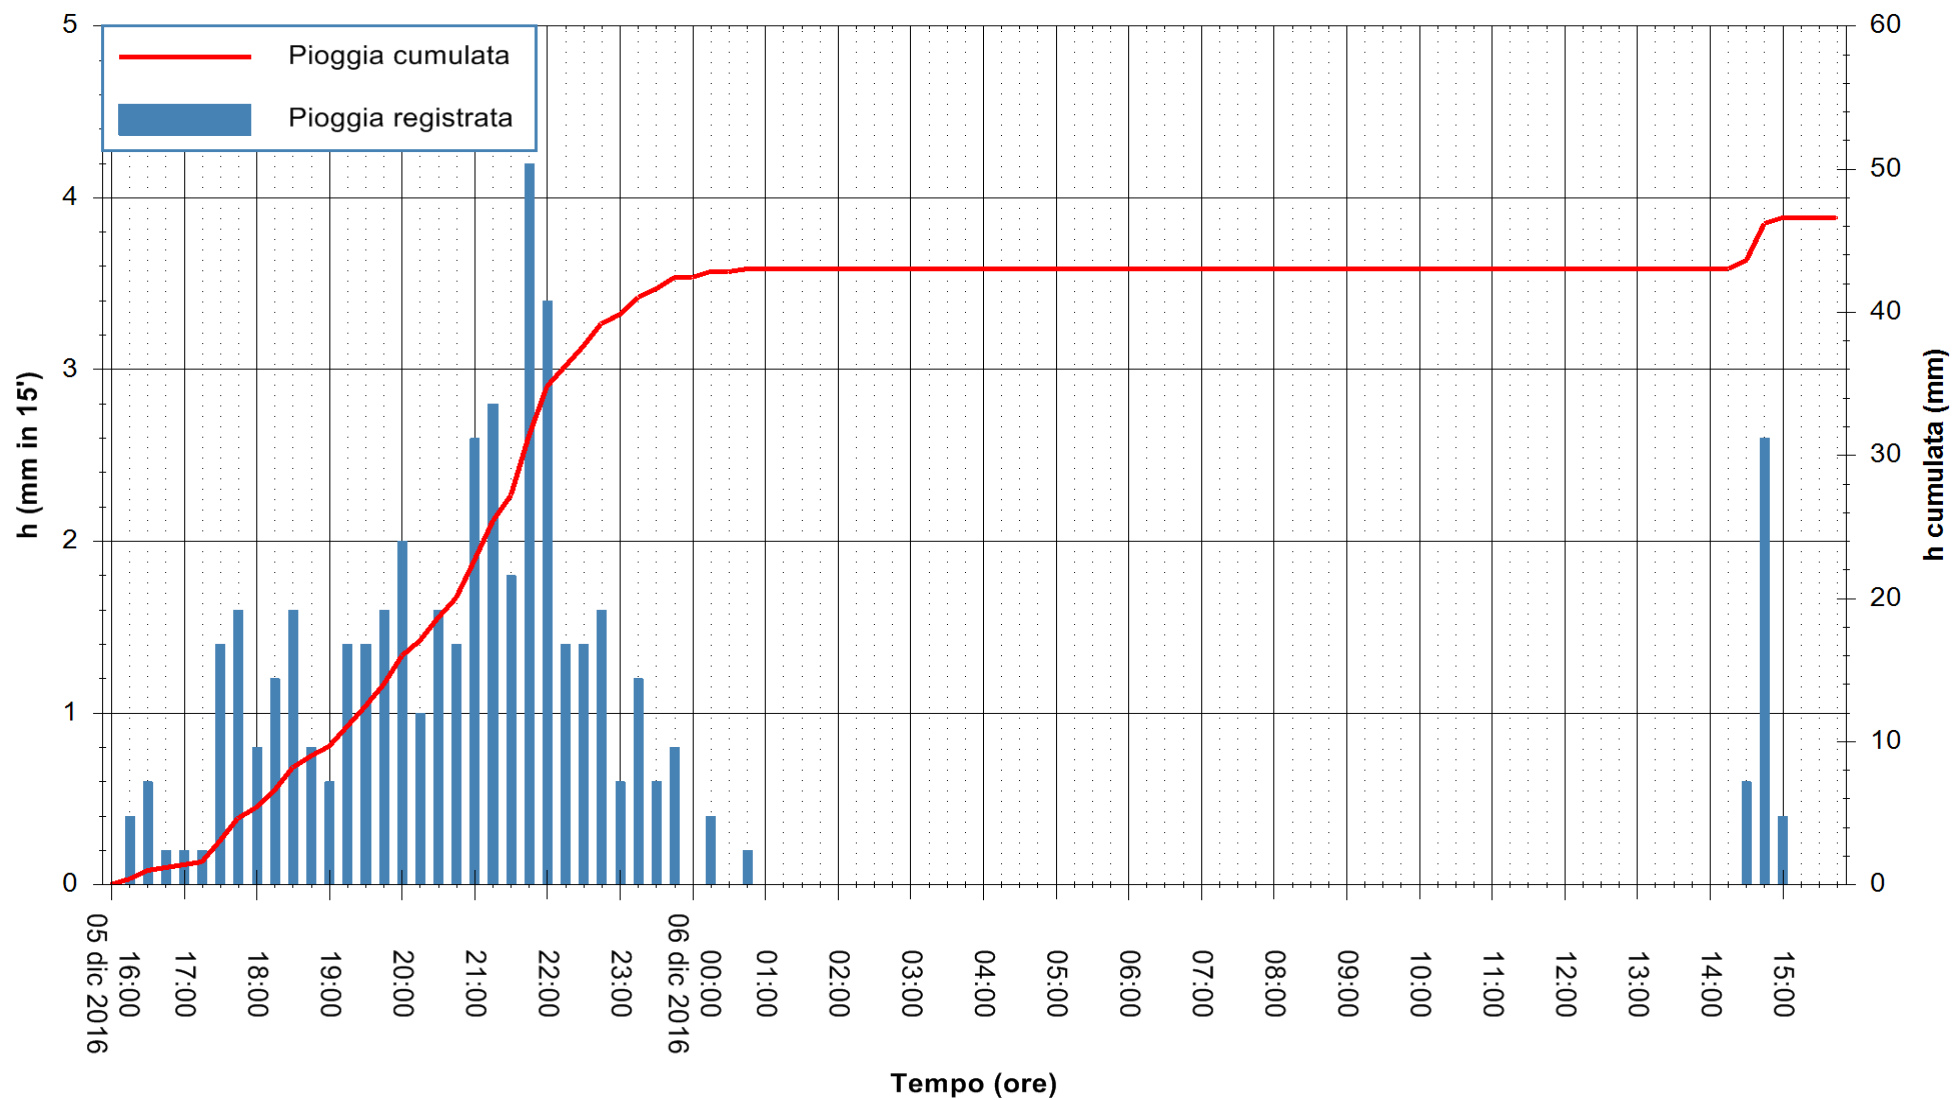

ARPAS
F.to il Dirigente Responsabile
Dott. Giuseppe Bianco

REGIONE AUTÒNOMA DE SARDIGNA
REGIONE AUTONOMA DELLA SARDEGNA

Stazione pluviometrica Santa Lucia di Capoterra
Area S.LUCIA
Pioggia registrata nelle ultime 24 ore
Consultazione alle ore 16:02 del 06/12/2016