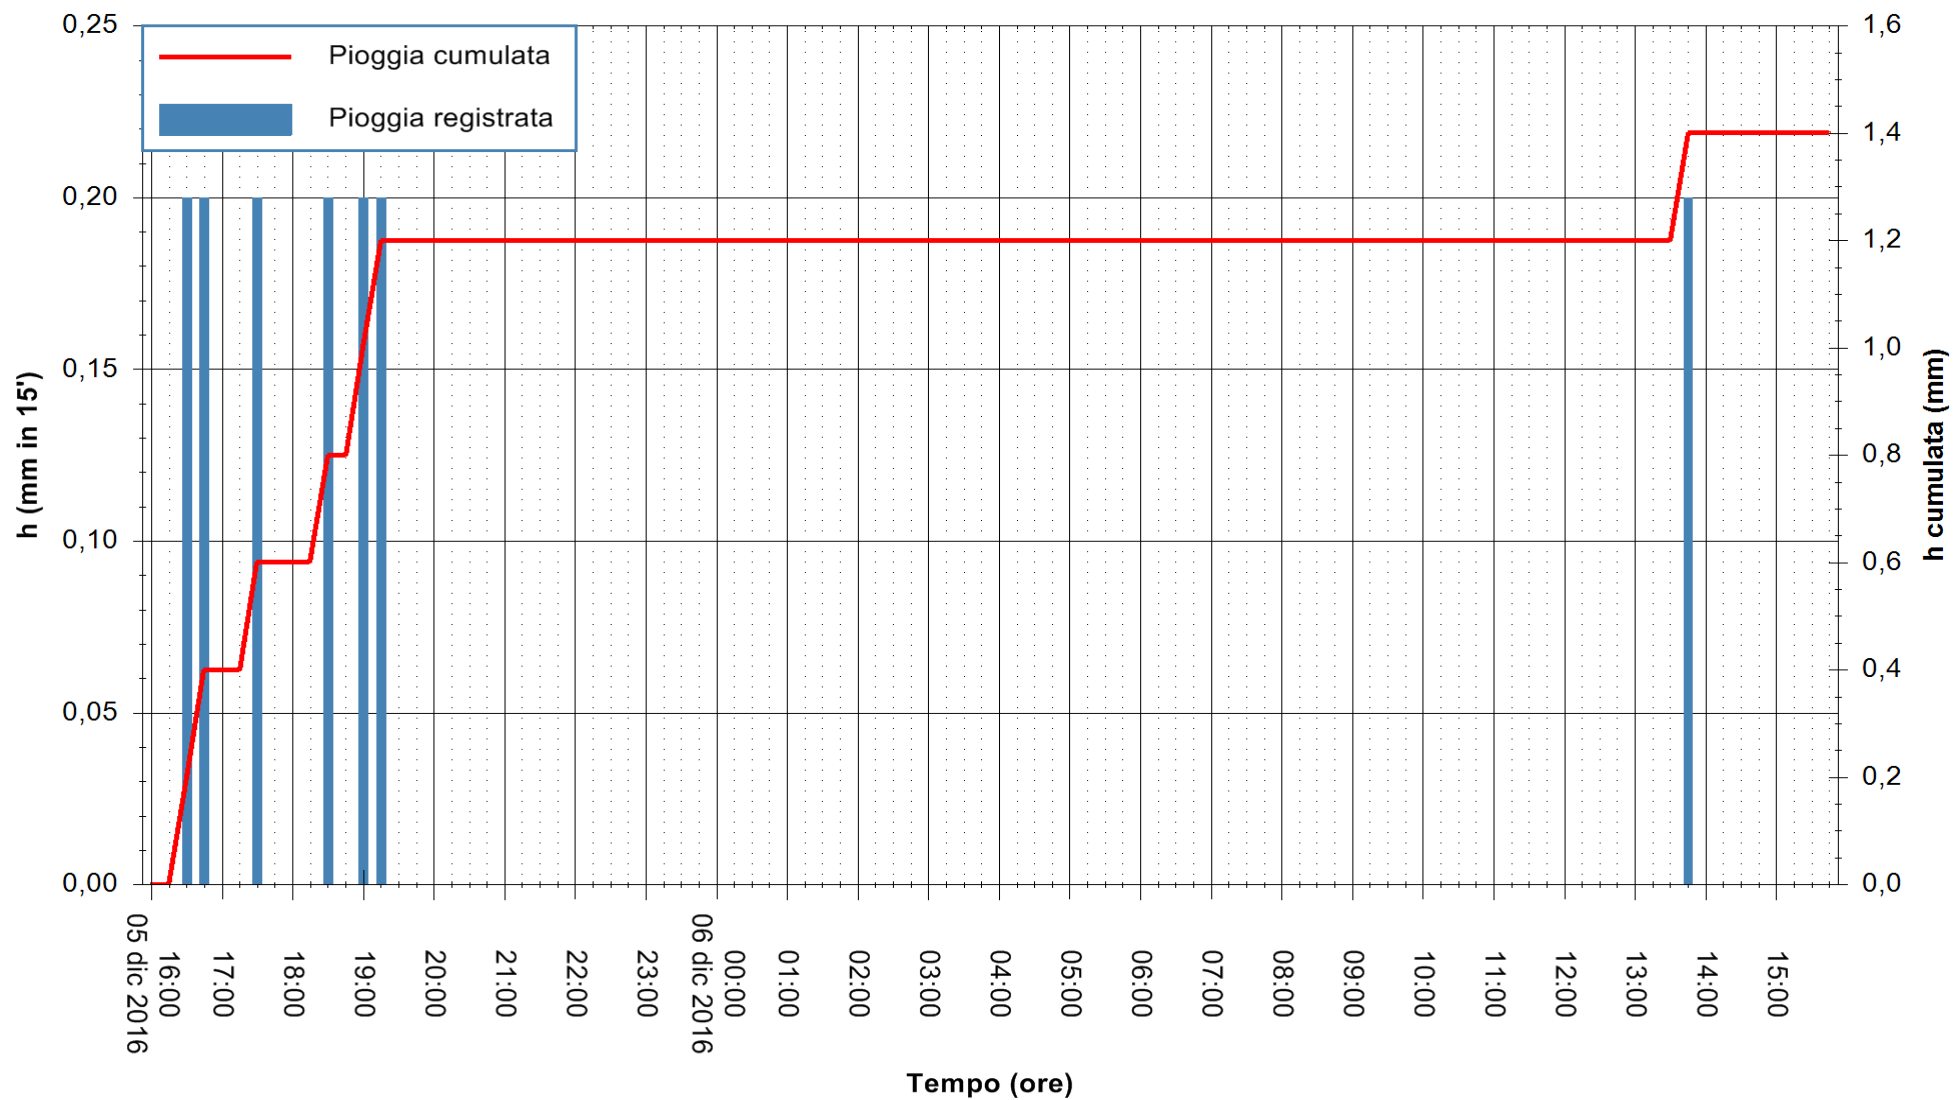

REGIONE AUTÒNOMA DE SARDIGNA
REGIONE AUTONOMA DELLA SARDEGNA

Stazione pluviometrica Santa Maria di Neapolis
Area S.MARIA DI NEAPOLIS
Pioggia registrata nelle ultime 24 ore
Consultazione alle ore 16:02 del 06/12/2016

ARPAS
F.to il Dirigente Responsabile
Dott. Giuseppe Bianco

REGIONE AUTÒNOMA DE SARDIGNA
REGIONE AUTONOMA DELLA SARDEGNA

Stazione pluviometrica Santa Lucia di Capoterra
Area S.LUCIA
Pioggia registrata nelle ultime 24 ore
Consultazione alle ore 16:02 del 06/12/2016