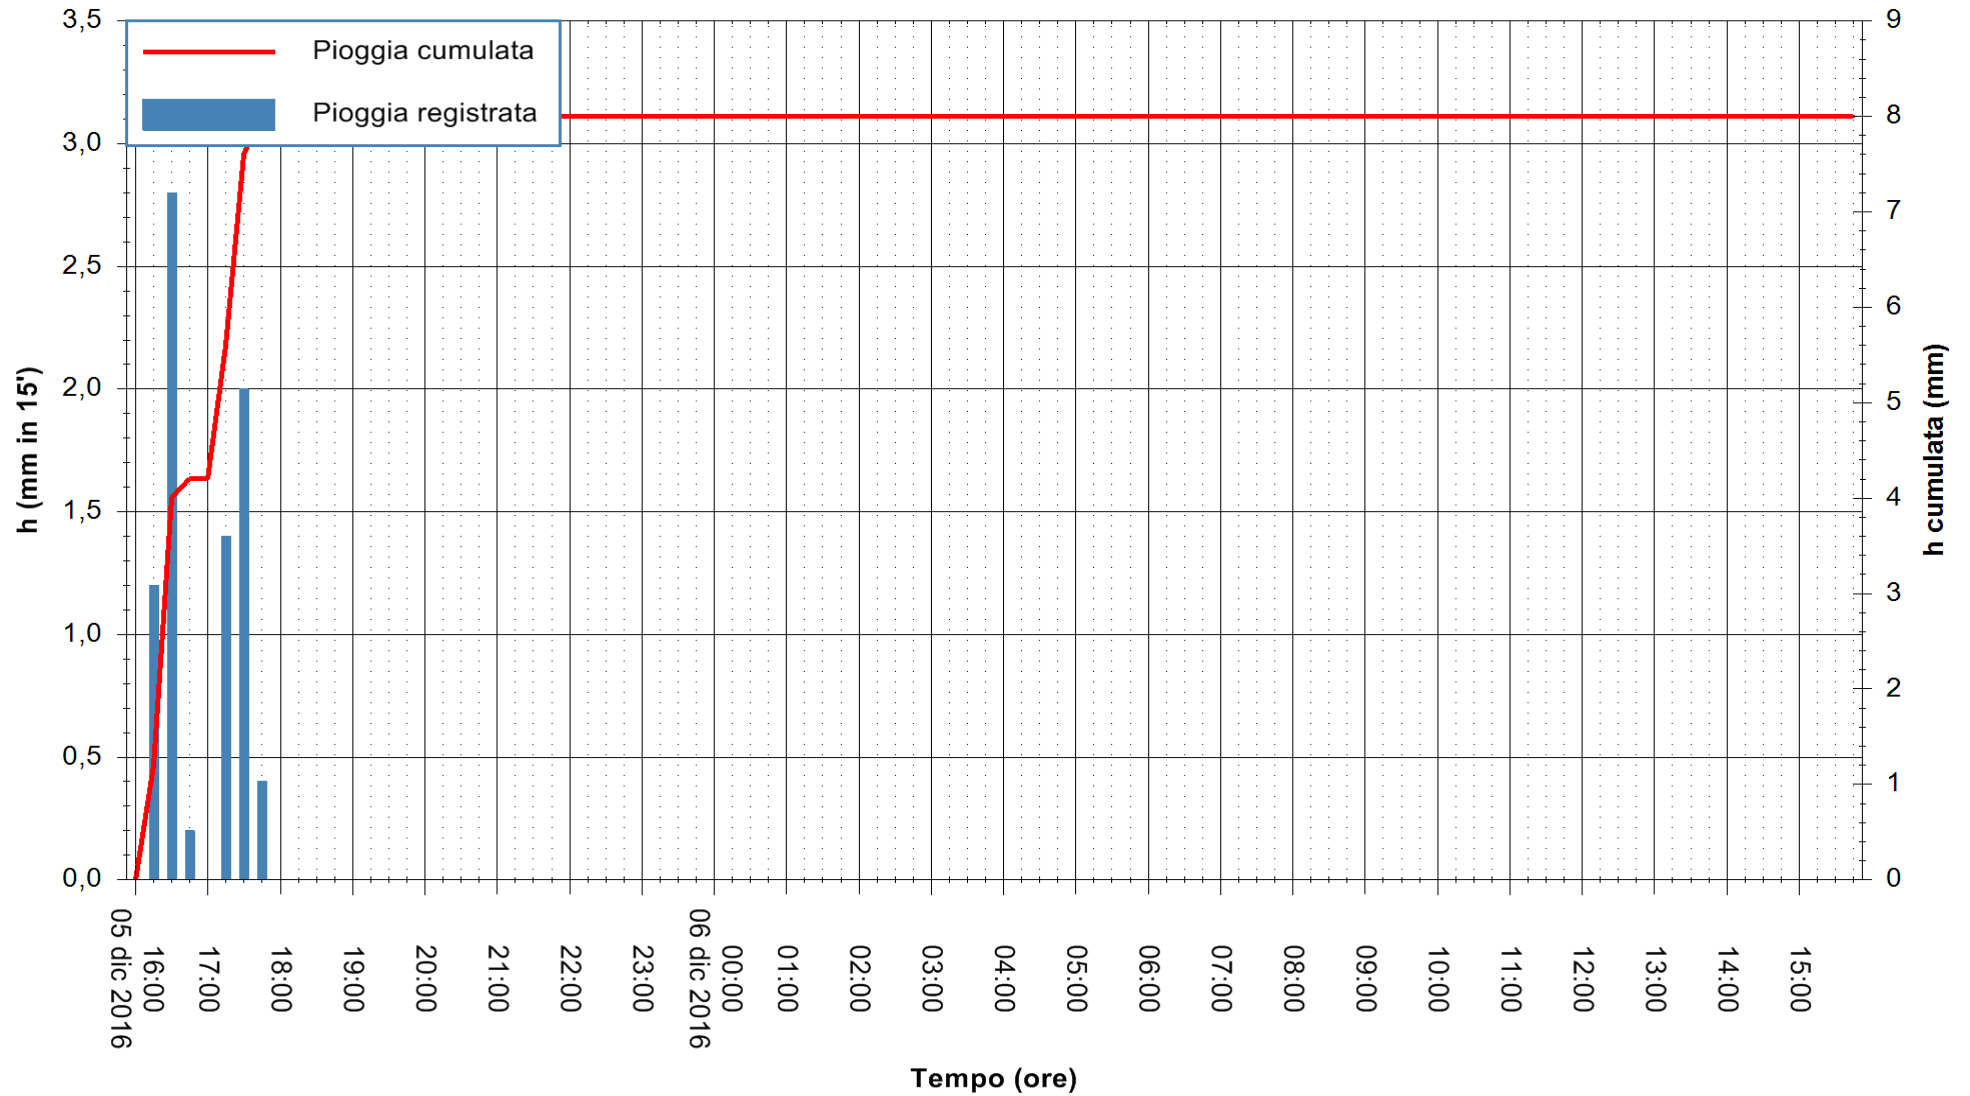

REGIONE AUTÒNOMA DE SARDIGNA
REGIONE AUTONOMA DELLA SARDEGNA

Stazione pluviometrica Santa Maria di Neapolis
Area S.MARIA DI NEAPOLIS
Pioggia registrata nelle ultime 24 ore
Consultazione alle ore 16:02 del 06/12/2016

ARPAS
F.to il Dirigente Responsabile
Dott. Giuseppe Bianco

REGIONE AUTÒNOMA DE SARDIGNA
REGIONE AUTONOMA DELLA SARDEGNA

Stazione pluviometrica Santa Lucia di Capoterra
Area S.LUCIA
Pioggia registrata nelle ultime 24 ore
Consultazione alle ore 16:02 del 06/12/2016