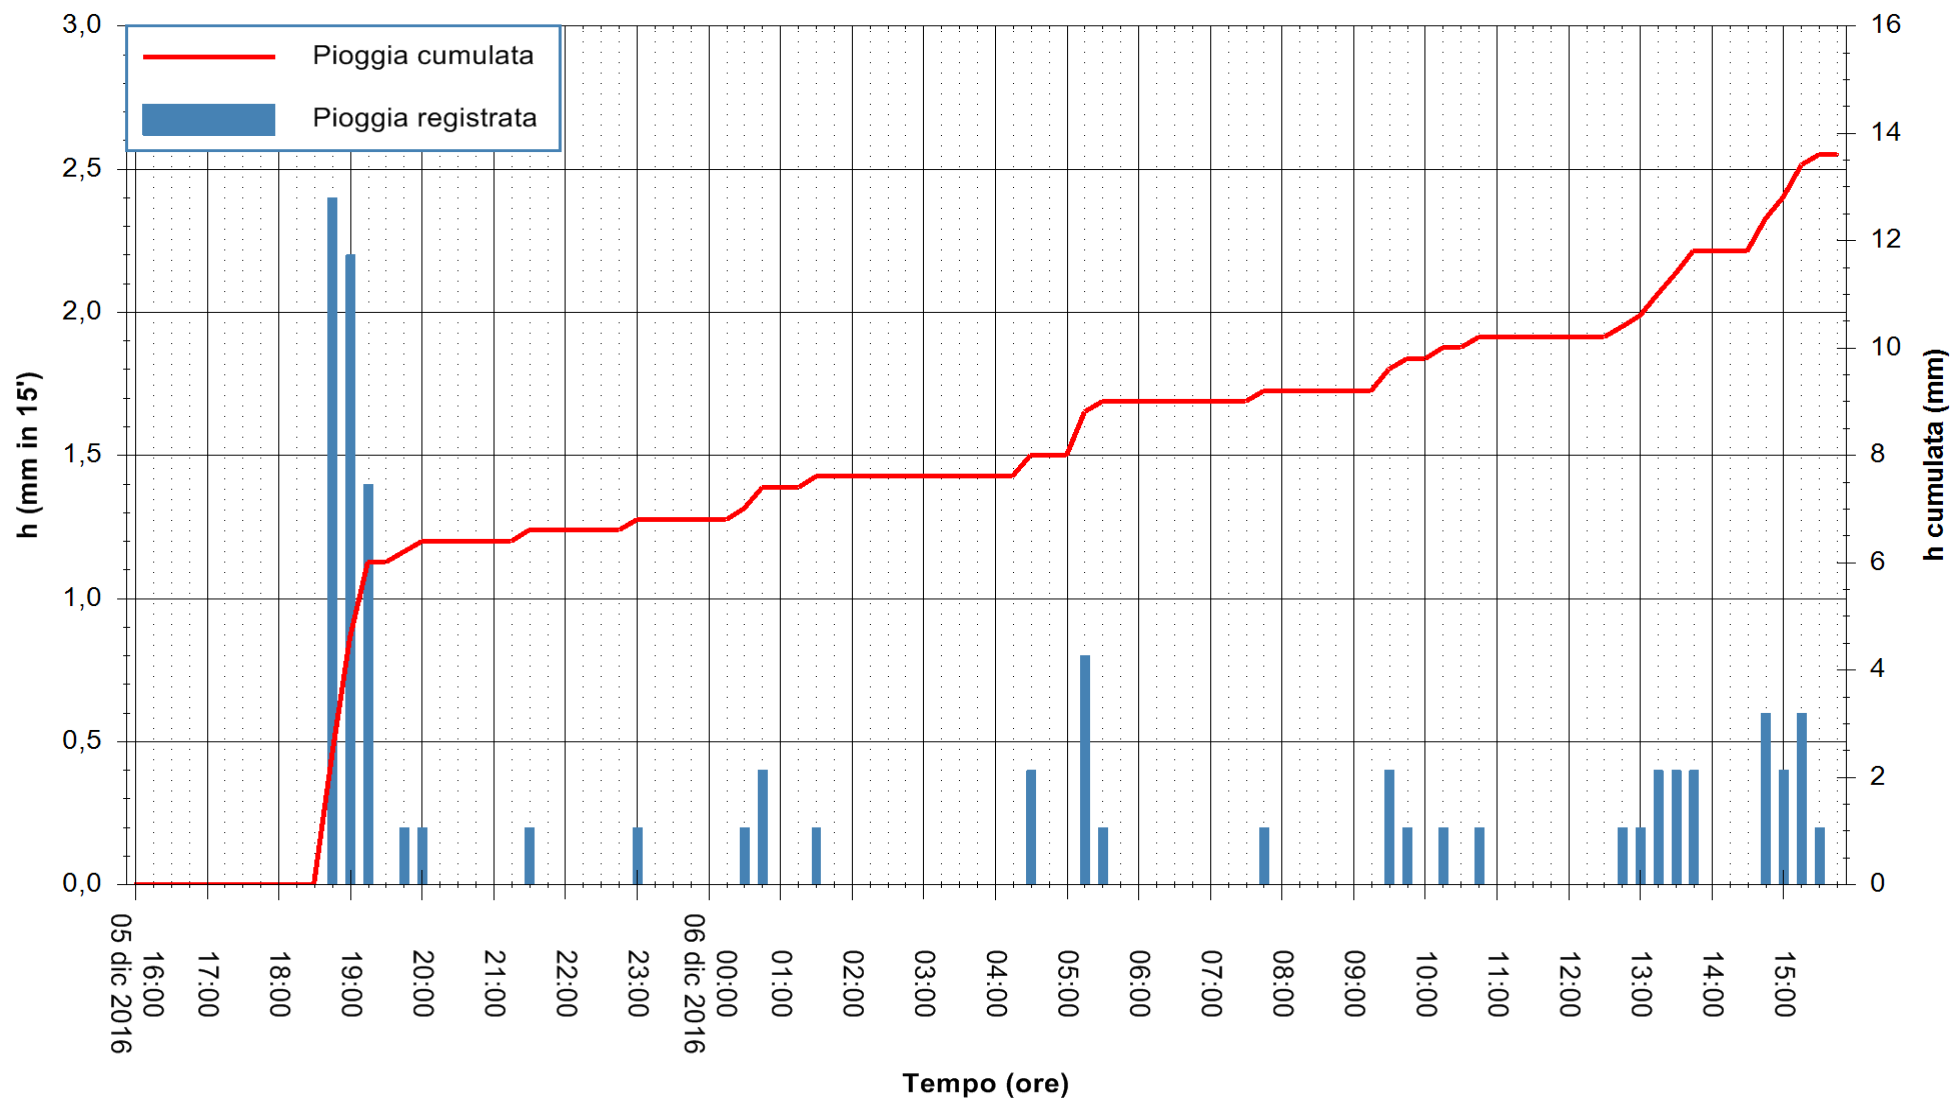

ARPAS
F.to il Dirigente Responsabile
Dott. Giuseppe Bianco

REGIONE AUTÒNOMA DE SARDIGNA
REGIONE AUTONOMA DELLA SARDEGNA

Stazione pluviometrica San Priamo
Area SAN PRIAMO
Pioggia registrata nelle ultime 24 ore
Consultazione alle ore 16:02 del 06/12/2016

ARPAS
F.to il Dirigente Responsabile
Dott. Giuseppe Bianco

REGIONE AUTÒNOMA DE SARDIGNA
REGIONE AUTONOMA DELLA SARDEGNA

Stazione pluviometrica Oristano
Area TORRE GRANDE
Pioggia registrata nelle ultime 24 ore
Consultazione alle ore 16:02 del 06/12/2016