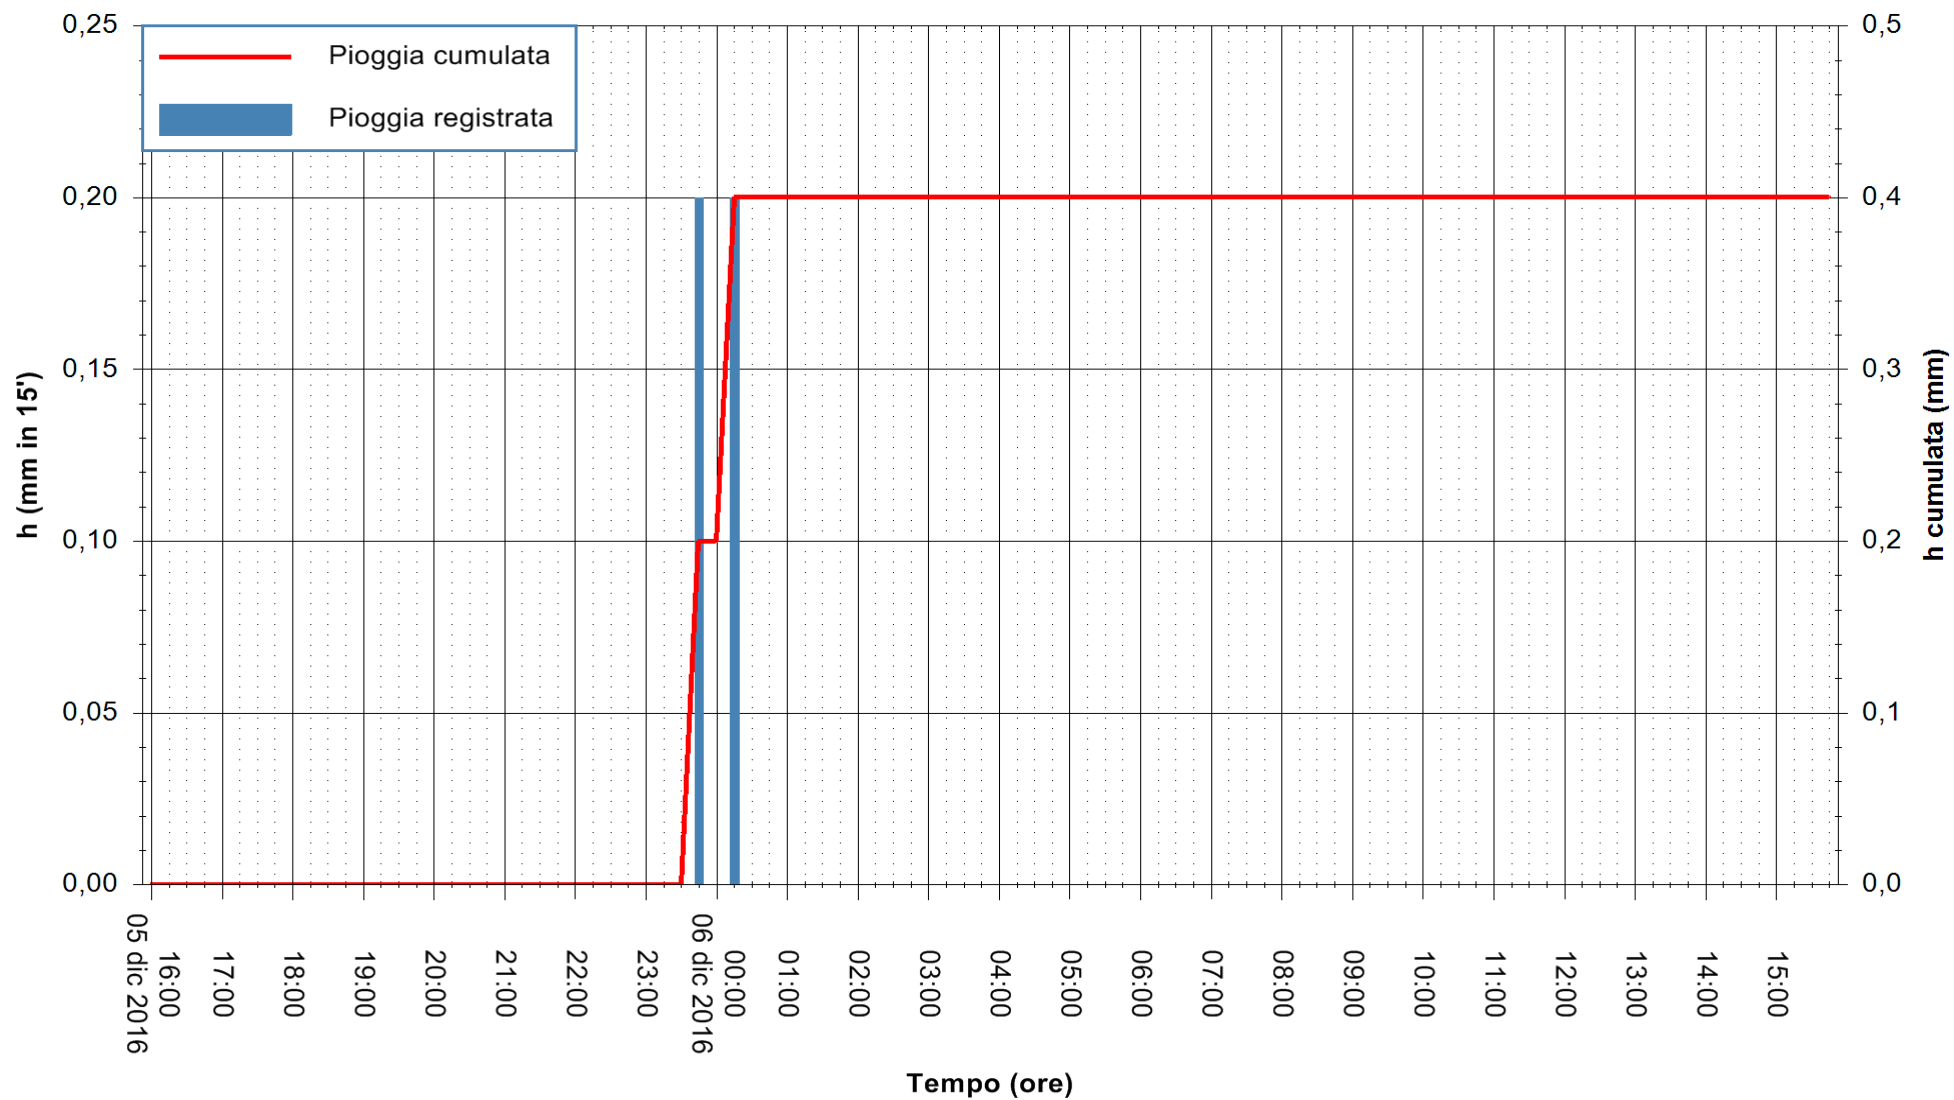

ARPAS
F.to il Dirigente Responsabile
Dott. Giuseppe Bianco

REGIONE AUTÒNOMA DE SARDIGNA
REGIONE AUTONOMA DELLA SARDEGNA

Stazione pluviometrica Santa Lucia di Capoterra
Area S.LUCIA
Pioggia registrata nelle ultime 24 ore
Consultazione alle ore 16:02 del 06/12/2016